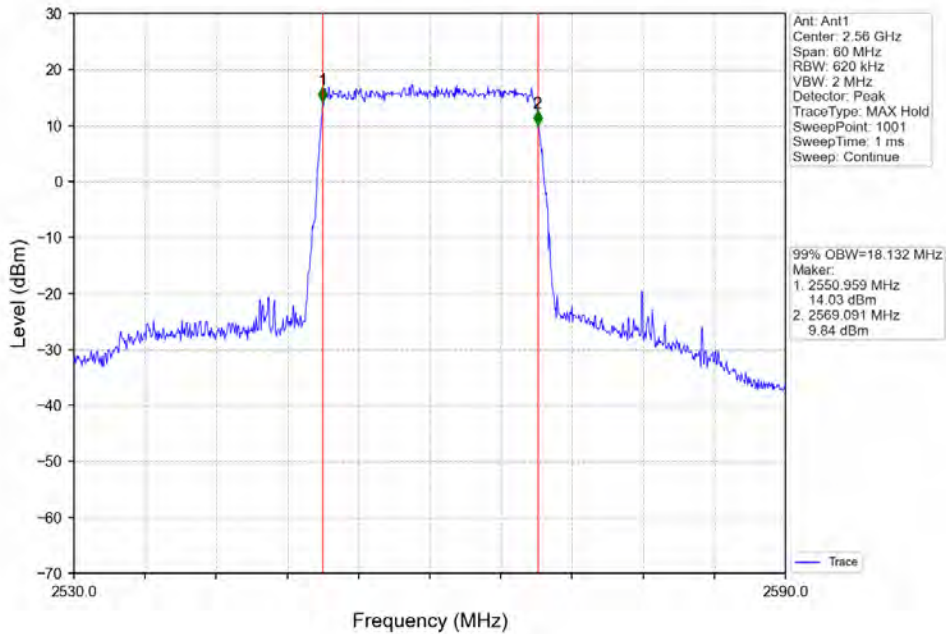

Band7 20MHz 64QAM HCH 2560MHz RB 100_0 NTN