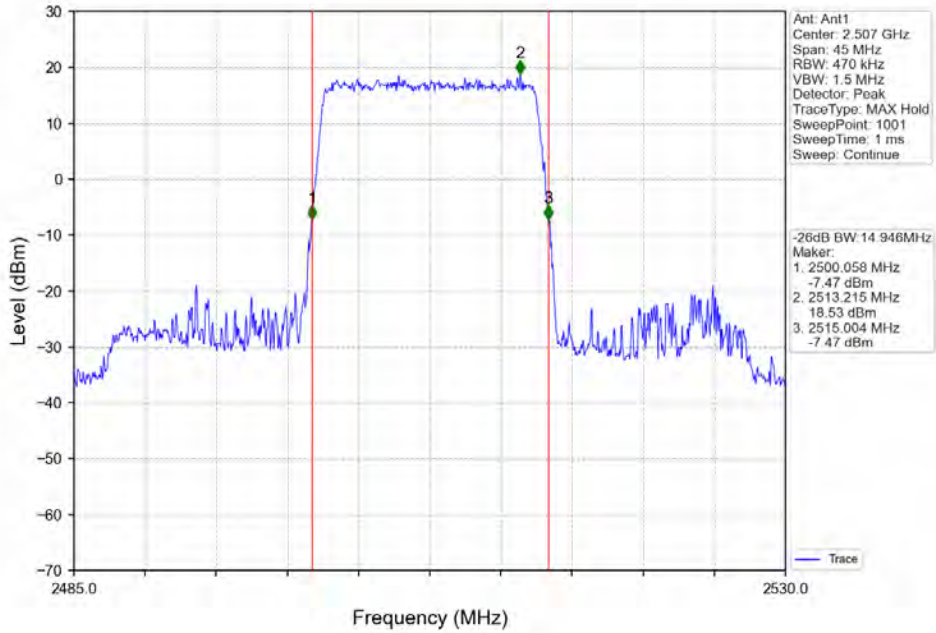

Band7 10MHz 16QAM MCH 2535MHz RB 50 0 NTNV

Band7 10MHz 16QAM HCH 2565MHz RB 50 0 NTNV

Band7 15MHz QPSK LCH 2507.5MHz RB 75 0 NTV

Band7 15MHz QPSK MCH 2535MHz RB 75 0 NTV

BV 7Layers Communications
Technology (Shenzhen) Co. Ltd