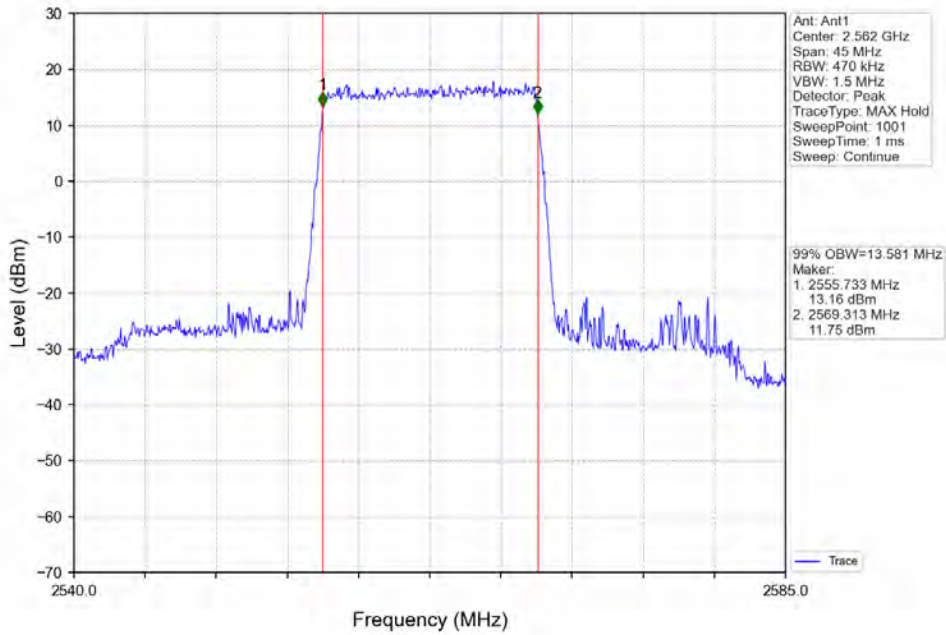

Band7 10MHz 64QAM HCH 2565MHz RB 50 0 NTV

Band7 15MHz 64QAM LCH 2507.5MHz RB 75 0 NTN

Band7 15MHz 64QAM MCH 2535MHz RB 75 0 NTN

Band7_15MHz_64QAM_HCH_2562.5MHz_RB_75_0_NTNV

Band7_20MHz_64QAM_LCH_2510MHz_RB_100_0_NTNV