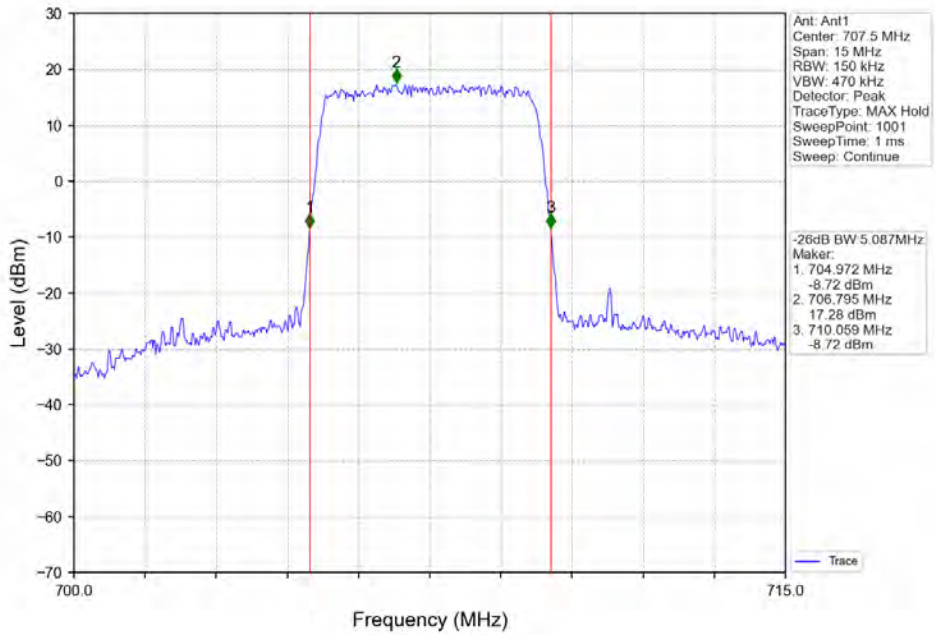

Band 12 5MHz 16QAM LCH 701.5MHz RB 25 0 NTVN

Band 12_5MHz_16QAM_MCH_707.5MHz_RB_25_0_NTNV

Band 12_5MHz_16QAM_HCH_713.5MHz_RB_25_0_NTNV

Band 12 5MHz 64QAM LCH 701.5MHz RB 25_0 NTN

Band 12 5MHz 64QAM MCH 707.5MHz RB 25_0 NTN