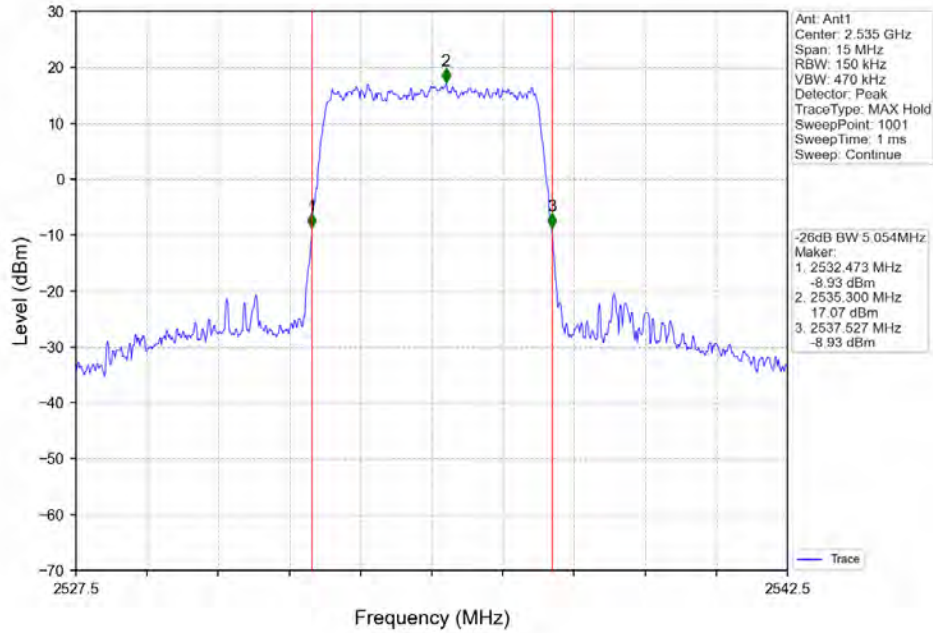

2.4.2 Test Graph

Band7_5MHz_QPSK_HCH_2567.5MHz_RB_25_0_NTNV

Band7_5MHz_16QAM_LCH_2502.5MHz_RB_25_0_NTNV

Band7_5MHz_16QAM_MCH_2535MHz_RB_25_0_NTNV

Band7_5MHz_16QAM_HCH_2567.5MHz_RB_25_0_NTNV

Band7_10MHz_QPSK_LCH_2505MHz_RB_50_0_NTNV