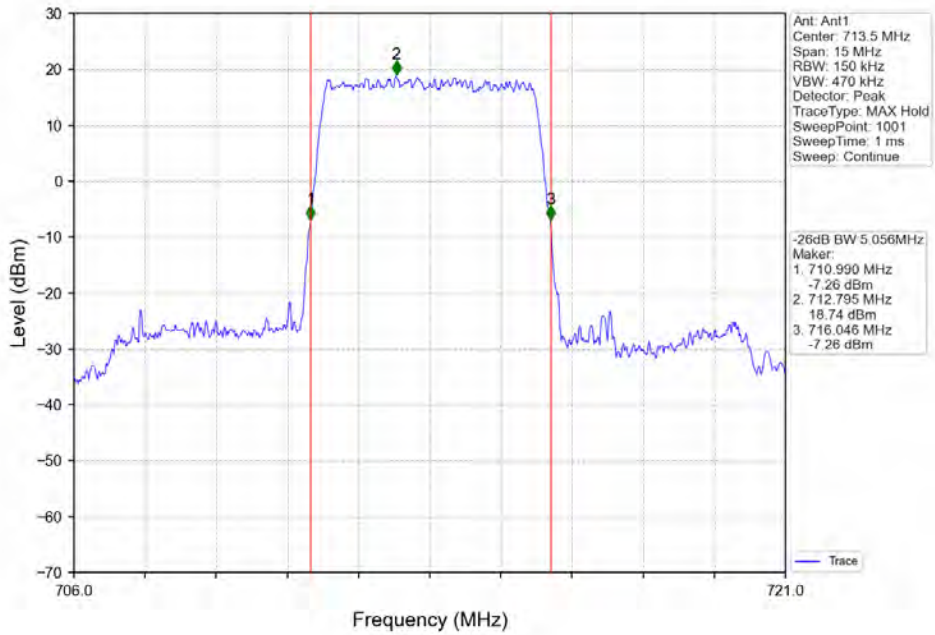

Band 12 5MHz 16QAM LCH 701.5MHz RB 25 0 NTVN

Band 12_5MHz_16QAM_MCH_707.5MHz_RB_25_0_NTNV

Band 12_5MHz_16QAM_HCH_713.5MHz_RB_25_0_NTNV

Band 12 5MHz 64QAM LCH 701.5MHz RB 25_0 NTN

Band 12 5MHz 64QAM MCH 707.5MHz RB 25_0 NTN