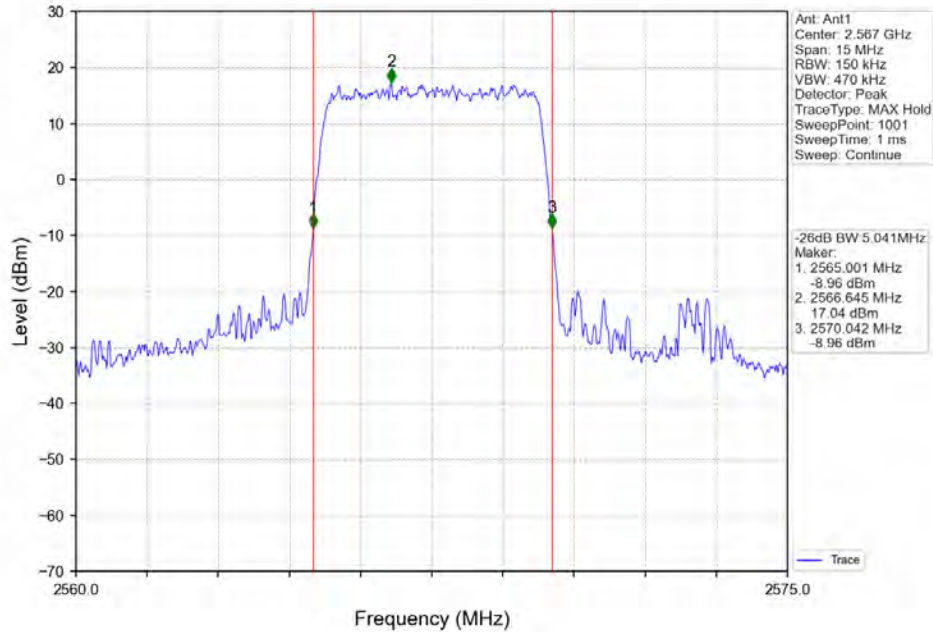

2.4.2 Test Graph

Band7_5MHz_QPSK_HCH_2567.5MHz_RB_25_0_NTNV

Band7_5MHz_16QAM_LCH_2502.5MHz_RB_25_0_NTNV

Band7_5MHz_16QAM_MCH_2535MHz_RB_25_0_NTNV

Band7_5MHz_16QAM_HCH_2567.5MHz_RB_25_0_NTNV

Band7_10MHz_QPSK_LCH_2505MHz_RB_50_0_NTNV