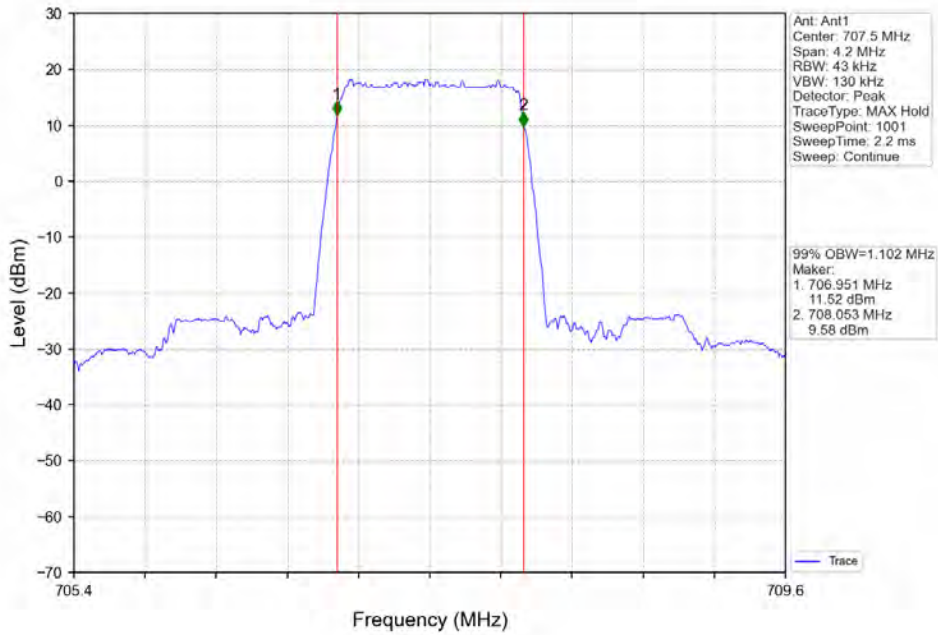

2.5.2 Test Graph

Band 12 1.4MHz QPSK HCH 715.3MHz RB 6 0 NTNV

Band 12 1.4MHz 16QAM LCH 699.7MHz RB 6 0 NTNV

Band 12 1.4MHz 16QAM MCH 707.5MHz RB 6 0 NTV

Band 12 1.4MHz 16QAM HCH 715.3MHz RB 6 0 NTV

BUREAU
VERITAS