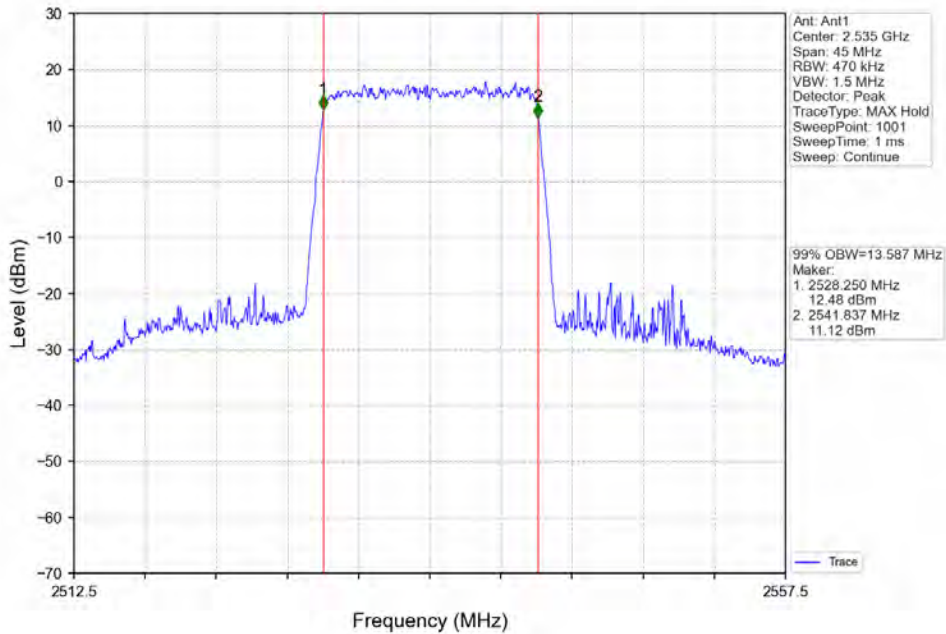

Band7 10MHz 64QAM HCH 2565MHz RB 50 0 NTV

Band7 15MHz 64QAM LCH 2507.5MHz RB 75 0 NTN

Band7 15MHz 64QAM MCH 2535MHz RB 75 0 NTN

Band7_15MHz_64QAM_HCH_2562.5MHz_RB_75_0_NTNV

Band7_20MHz_64QAM_LCH_2510MHz_RB_100_0_NTNV