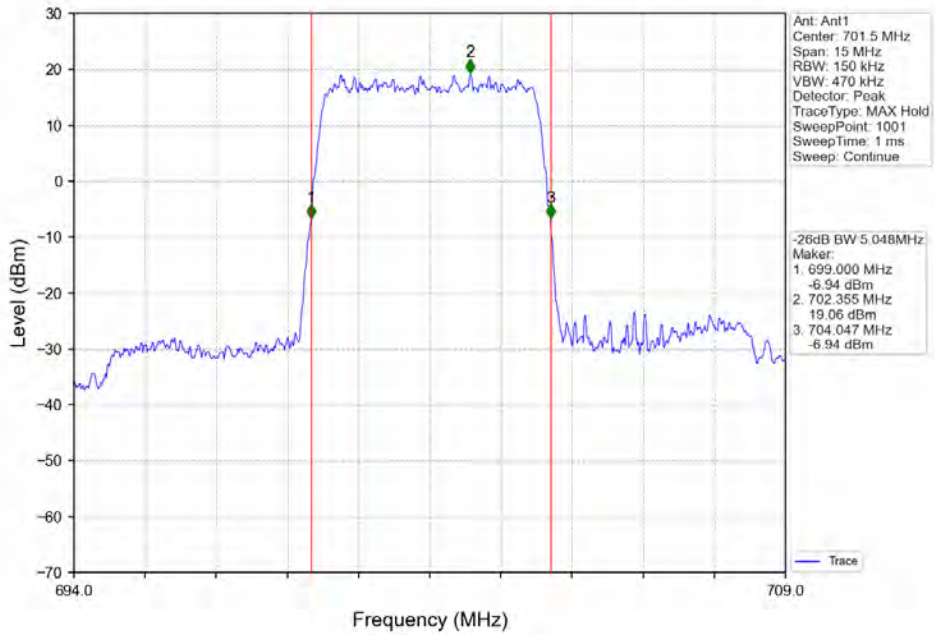

Band 12 5MHz QPSK LCH 701.5MHz RB 25 0 NTV