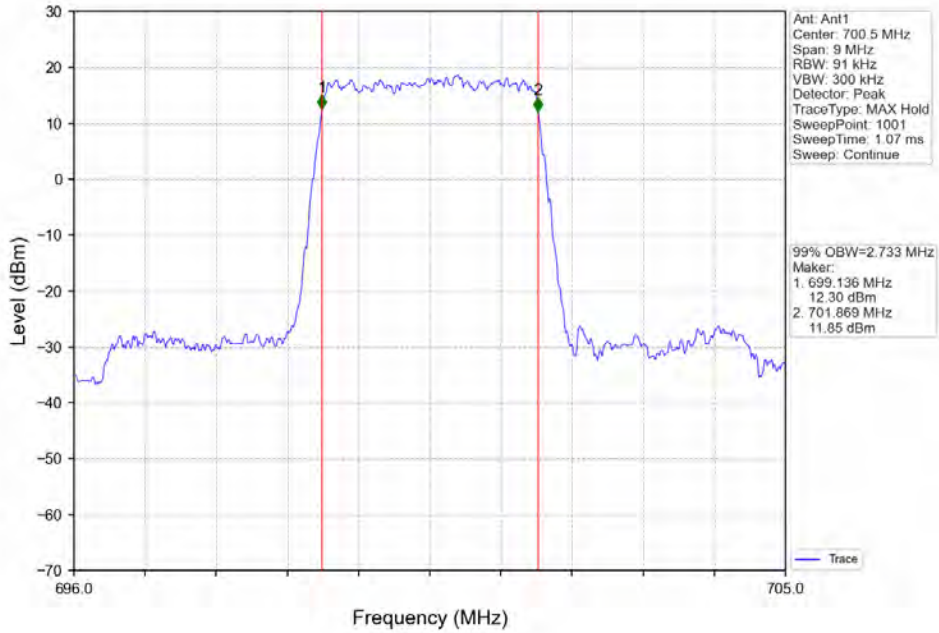

Band 12 3MHz QPSK LCH 700.5MHz RB 15 0 NTV