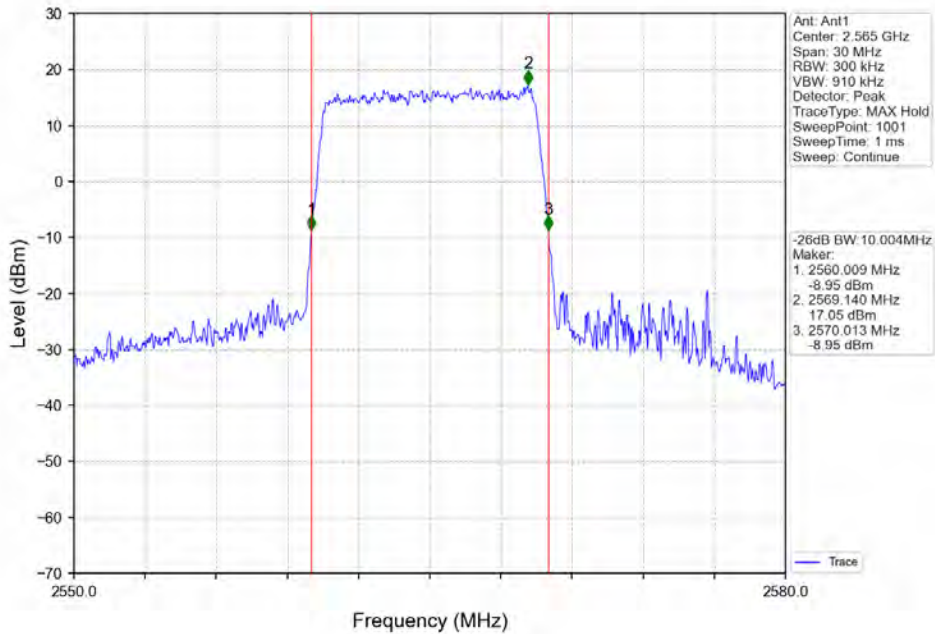

Band7 10MHz 16QAM MCH 2535MHz RB 50 0 NTNV

Band7 10MHz 16QAM HCH 2565MHz RB 50 0 NTNV

Band7 15MHz QPSK LCH 2507.5MHz RB 75 0 NTV

Band7 15MHz QPSK MCH 2535MHz RB 75 0 NTV

BV 7Layers Communications
Technology (Shenzhen) Co. Ltd