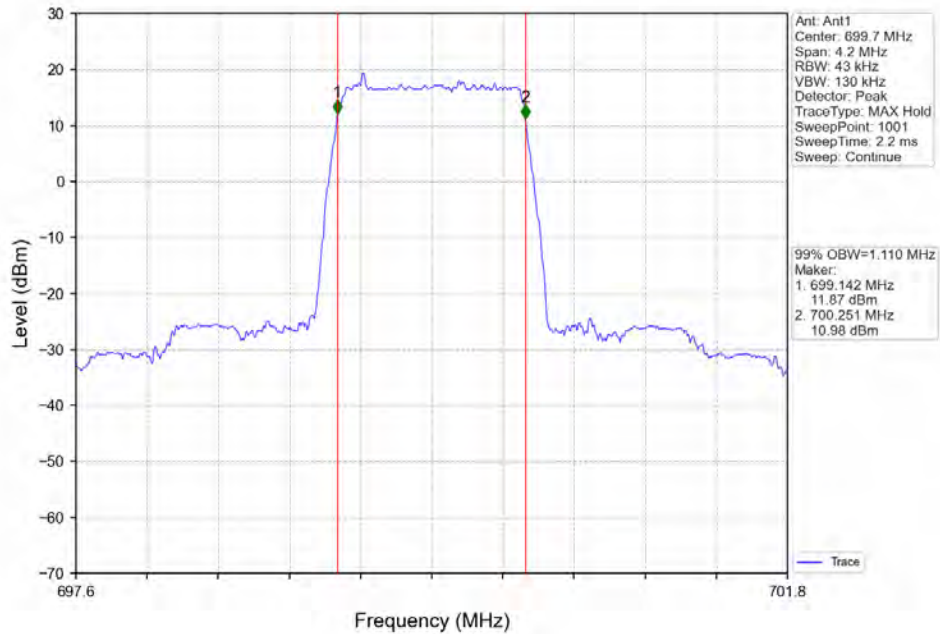

2.5.2 Test Graph

Band 12 1.4MHz QPSK HCH 715.3MHz RB 6 0 NTNV

Band 12 1.4MHz 16QAM LCH 699.7MHz RB 6 0 NTNV

Band 12 1.4MHz 16QAM MCH 707.5MHz RB 6 0 NTV

Band 12 1.4MHz 16QAM HCH 715.3MHz RB 6 0 NTV

BUREAU
VERITAS