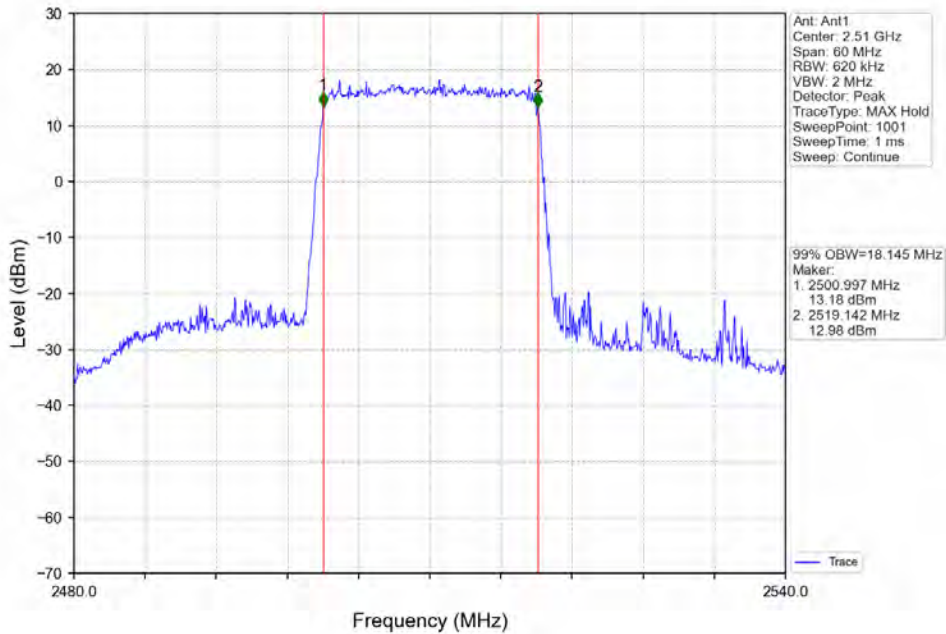

Band7 10MHz 64QAM HCH 2565MHz RB 50 0 NTV

Band7 15MHz 64QAM LCH 2507.5MHz RB 75 0 NTN

Band7 15MHz 64QAM MCH 2535MHz RB 75 0 NTN

Band7_15MHz_64QAM_HCH_2562.5MHz_RB_75_0_NTNV

Band7_20MHz_64QAM_LCH_2510MHz_RB_100_0_NTNV