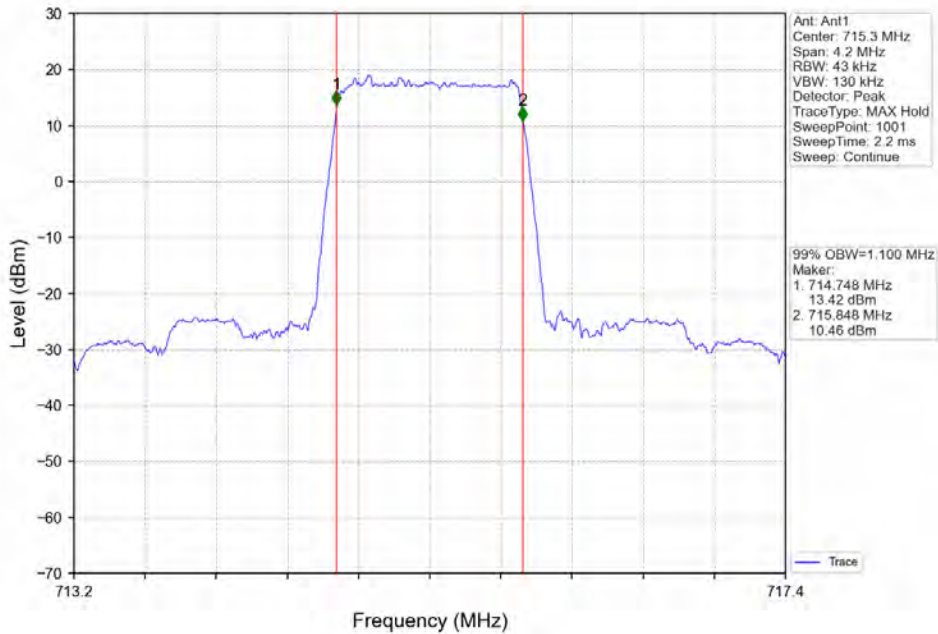

2.5.2 Test Graph

Band 12 1.4MHz QPSK HCH 715.3MHz RB 6 0 NTNV

Band 12 1.4MHz 16QAM LCH 699.7MHz RB 6 0 NTNV

Band 12 1.4MHz 16QAM MCH 707.5MHz RB 6 0 NTV

Band 12 1.4MHz 16QAM HCH 715.3MHz RB 6 0 NTV

BUREAU
VERITAS