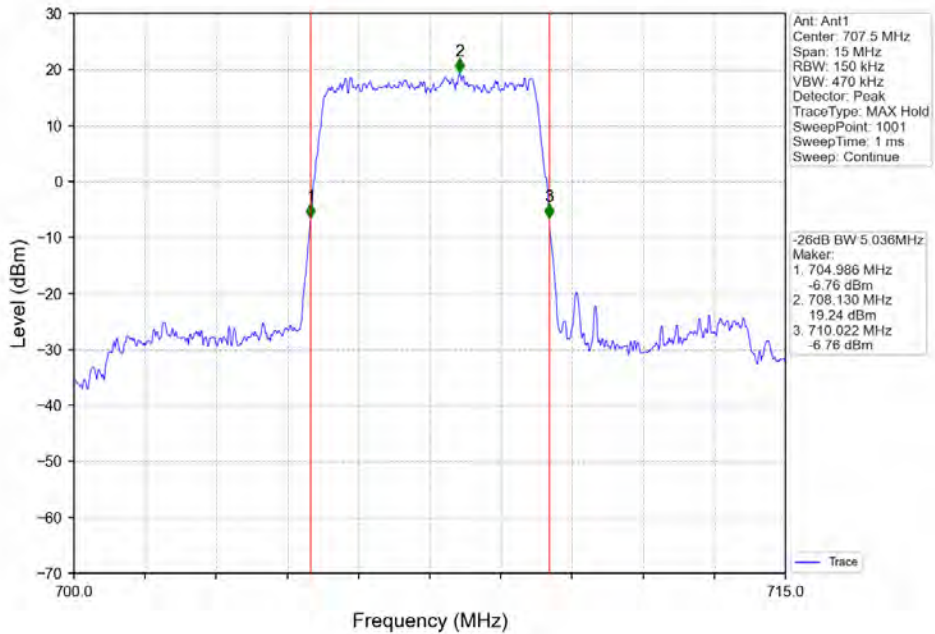

Band 12 5MHz QPSK MCH 707.5MHz RB 25 0 NTV