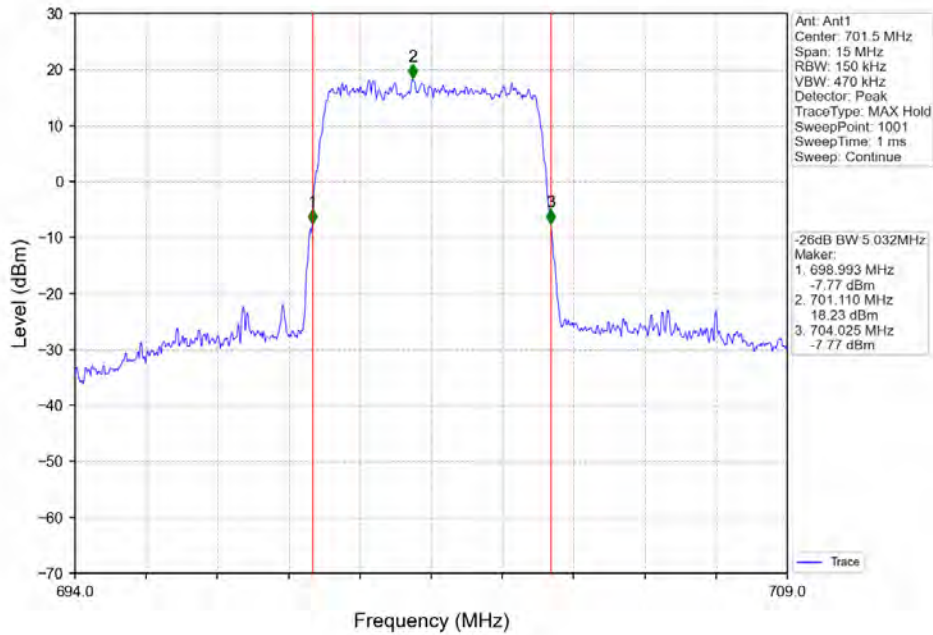

Band 12 5MHz 16QAM LCH 701.5MHz RB 25 0 NTVN

Band 12_5MHz_16QAM_MCH_707.5MHz_RB_25_0_NTNV

Band 12_5MHz_16QAM_HCH_713.5MHz_RB_25_0_NTNV

Band 12 5MHz 64QAM LCH 701.5MHz RB 25_0 NTN

Band 12 5MHz 64QAM MCH 707.5MHz RB 25_0 NTN