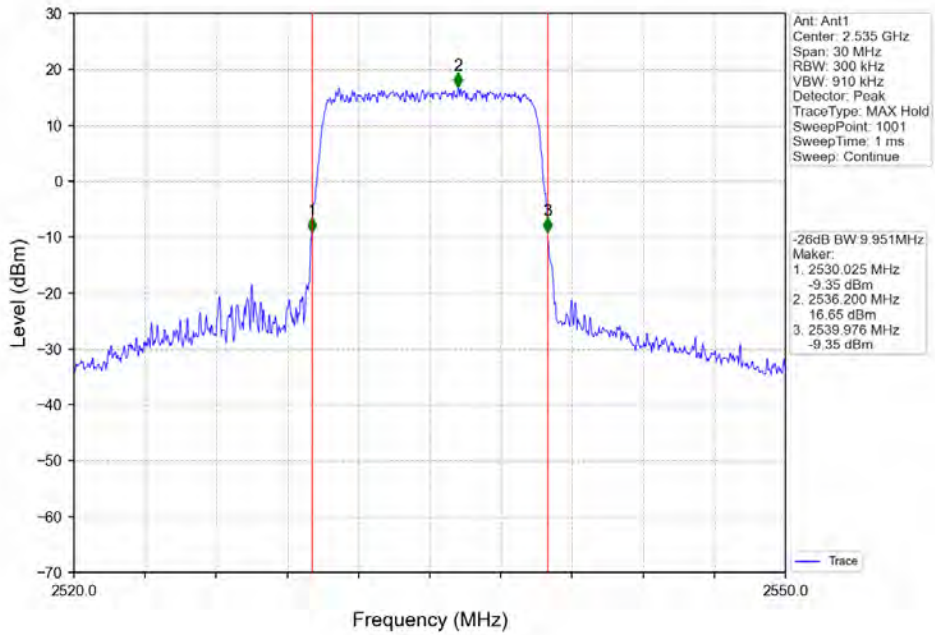

Band7 10MHz 16QAM MCH 2535MHz RB 50 0 NTNV

Band7 10MHz 16QAM HCH 2565MHz RB 50 0 NTNV

Band7 15MHz QPSK LCH 2507.5MHz RB 75 0 NTV

Band7 15MHz QPSK MCH 2535MHz RB 75 0 NTV

BV 7Layers Communications
Technology (Shenzhen) Co. Ltd