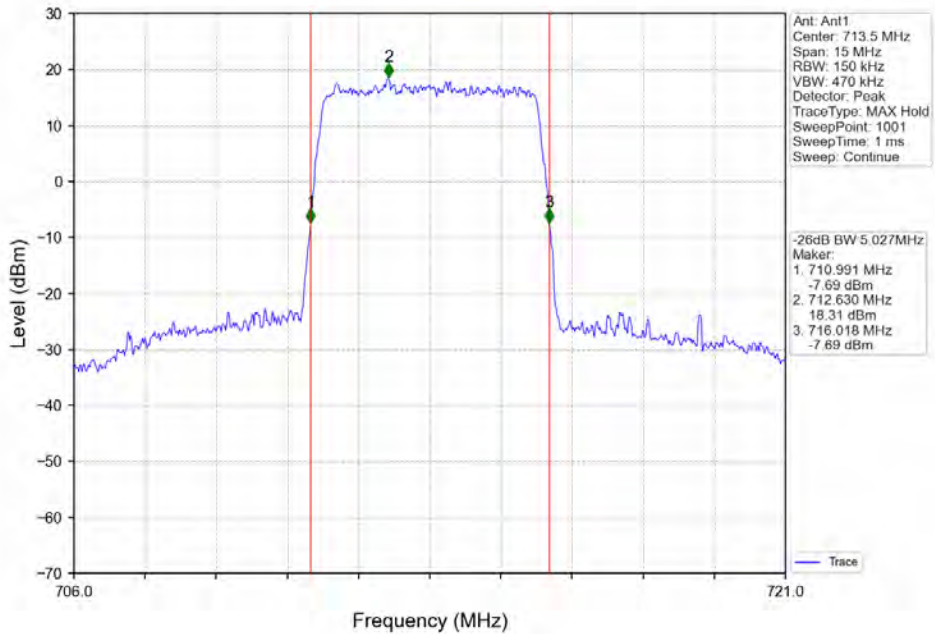

Band 12 5MHz 16QAM LCH 701.5MHz RB 25 0 NTVN

Band 12_5MHz_16QAM_MCH_707.5MHz_RB_25_0_NTNV

Band 12_5MHz_16QAM_HCH_713.5MHz_RB_25_0_NTNV

Band 12 5MHz 64QAM LCH 701.5MHz RB 25_0 NTN

Band 12 5MHz 64QAM MCH 707.5MHz RB 25_0 NTN