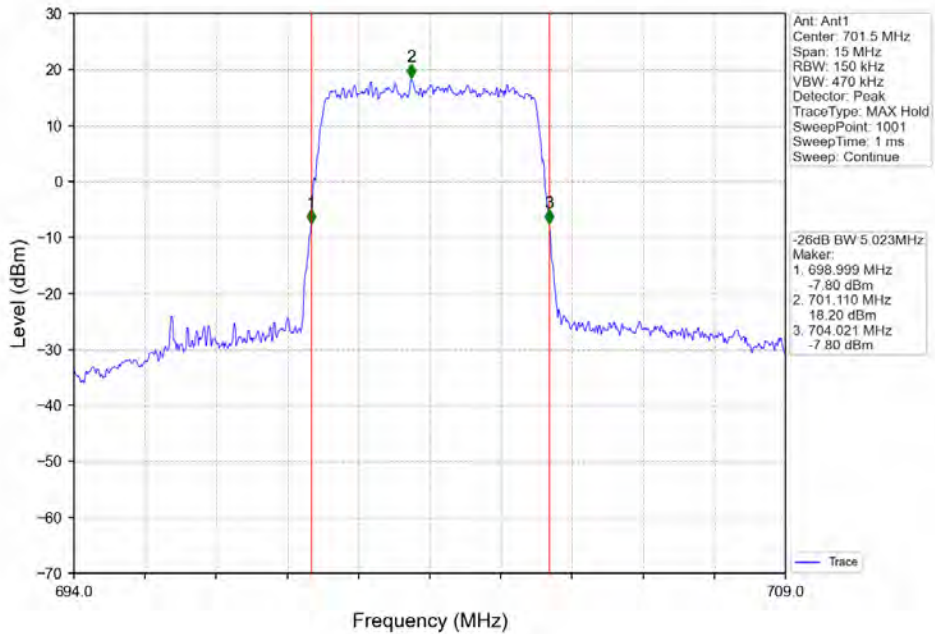

Band 12 5MHz 16QAM LCH 701.5MHz RB 25 0 NTVN

Band 12_5MHz_16QAM_MCH_707.5MHz_RB_25_0_NTNV

Band 12_5MHz_16QAM_HCH_713.5MHz_RB_25_0_NTNV

Band 12 5MHz 64QAM LCH 701.5MHz RB 25_0 NTN

Band 12 5MHz 64QAM MCH 707.5MHz RB 25_0 NTN