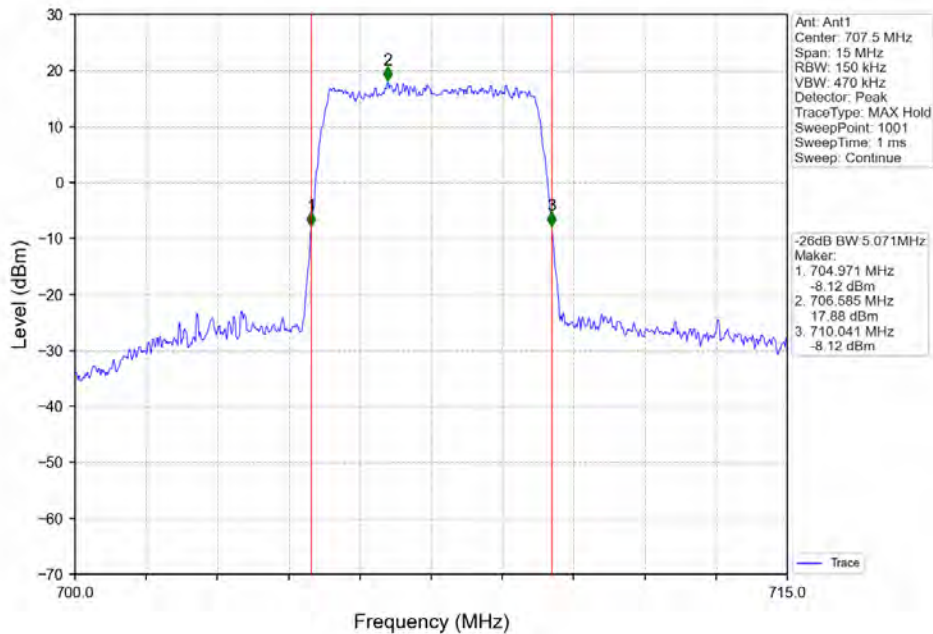

Band 12 5MHz 16QAM LCH 701.5MHz RB 25 0 NTVN

Band 12_5MHz_16QAM_MCH_707.5MHz_RB_25_0_NTNV

Band 12_5MHz_16QAM_HCH_713.5MHz_RB_25_0_NTNV

Band 12 5MHz 64QAM LCH 701.5MHz RB 25_0 NTN

Band 12 5MHz 64QAM MCH 707.5MHz RB 25_0 NTN