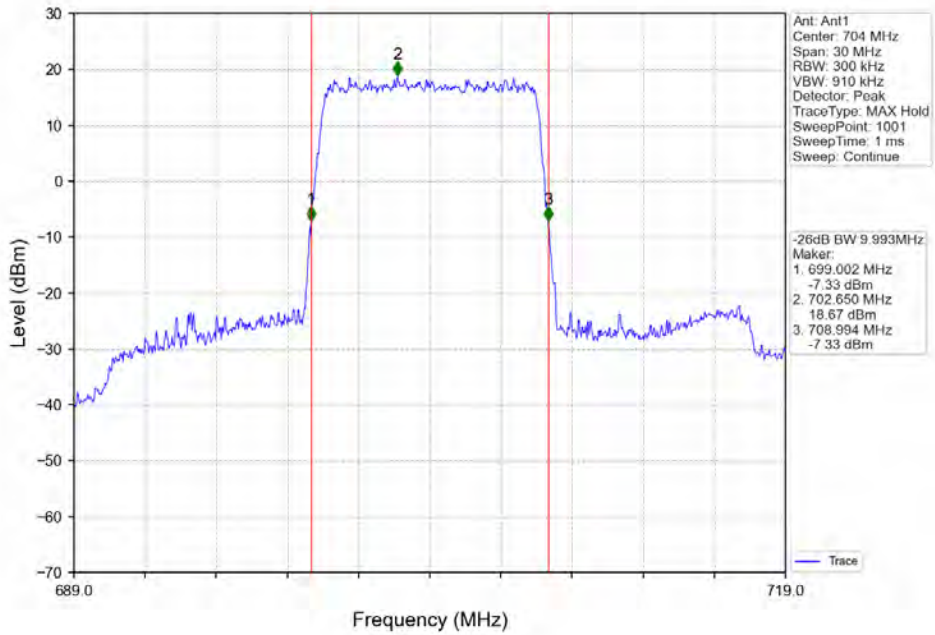

Band 12 10MHz QPSK LCH 704MHz RB 50 0 NTN