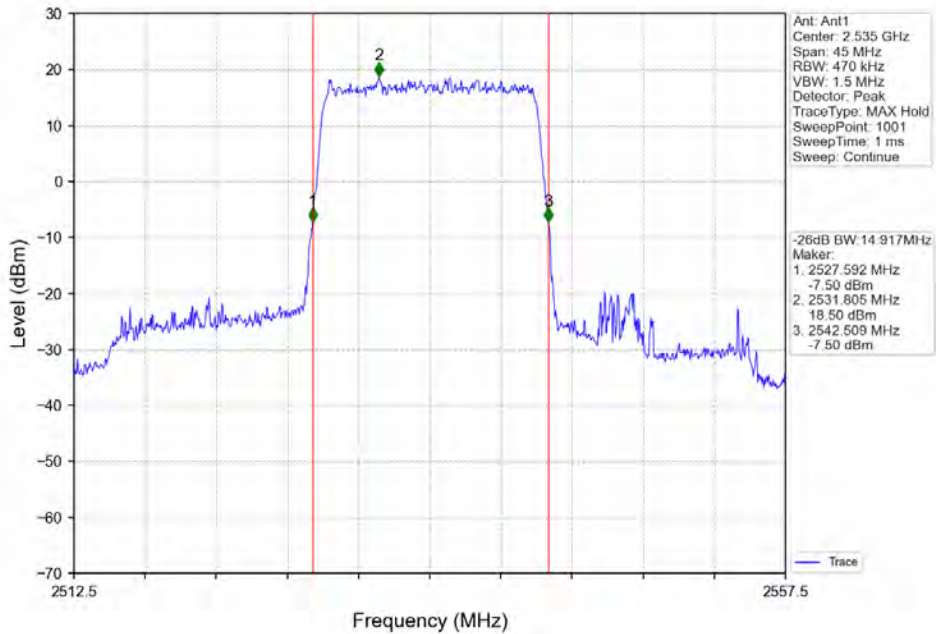

Band7 10MHz 16QAM MCH 2535MHz RB 50 0 NTNV

Band7 10MHz 16QAM HCH 2565MHz RB 50 0 NTNV

Band7 15MHz QPSK LCH 2507.5MHz RB 75 0 NTV

Band7 15MHz QPSK MCH 2535MHz RB 75 0 NTV

BV 7Layers Communications
Technology (Shenzhen) Co. Ltd