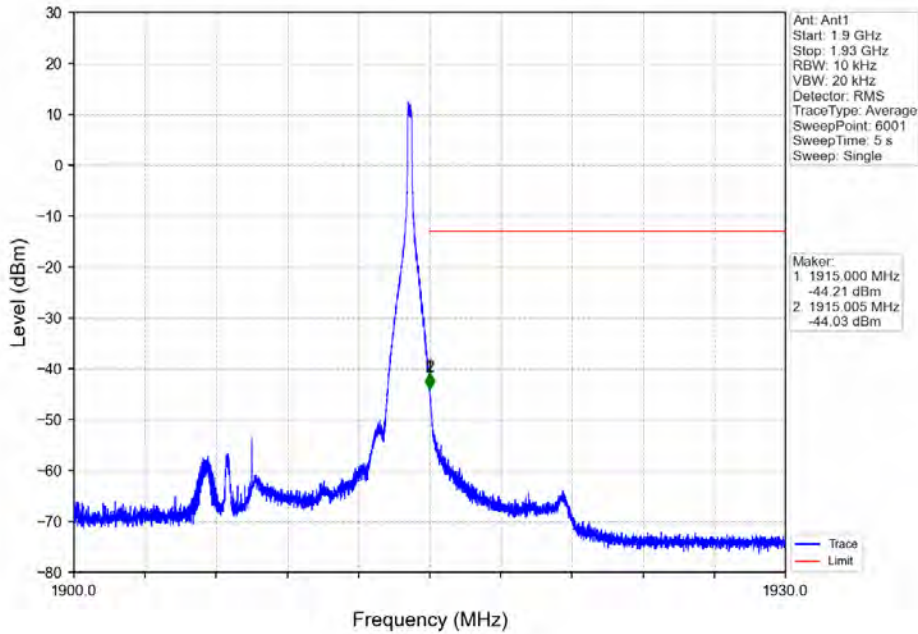

Fax: +86 755 8869 6577

Email: [customerservice.sw@bureauveritas.com](mailto:customerservice.sw@bureauveritas.com)

Band 25 15MHz 64QAM HCH 1907.5MHz RB 1 0 NTN

Band 25 15MHz 64QAM HCH 1907.5MHz RB 1 74 NTN