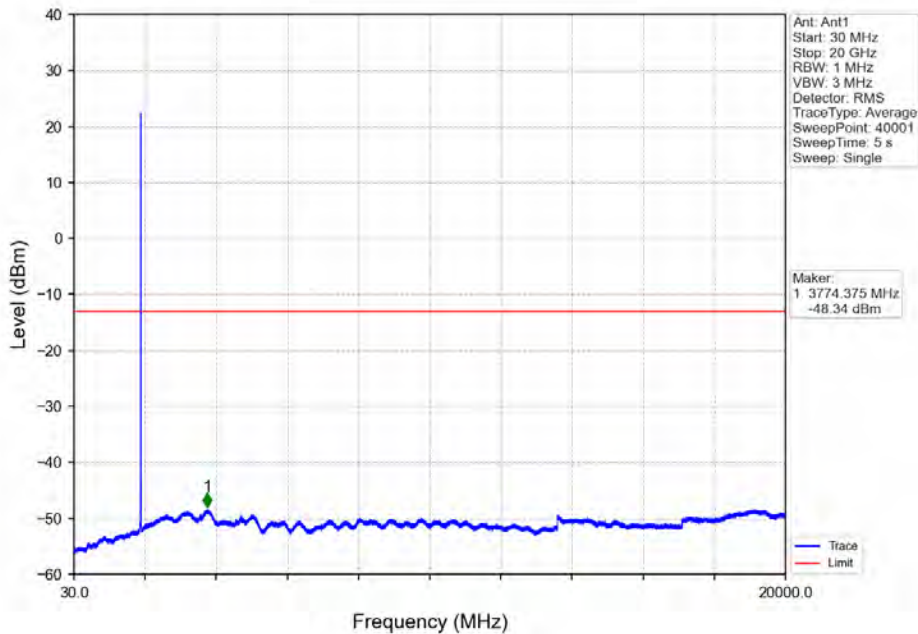

Tel: +86 755 8869 6566

Fax: +86 755 8869 6577

Email: [customerservice.sw@bureauveritas.com](mailto:customerservice.sw@bureauveritas.com)

Band 25 10MHz 16QAM MCH 1882.5MHz RB 1 0 NTNV

Band 25 10MHz 16QAM HCH 1910MHz RB 1 0 NTNV