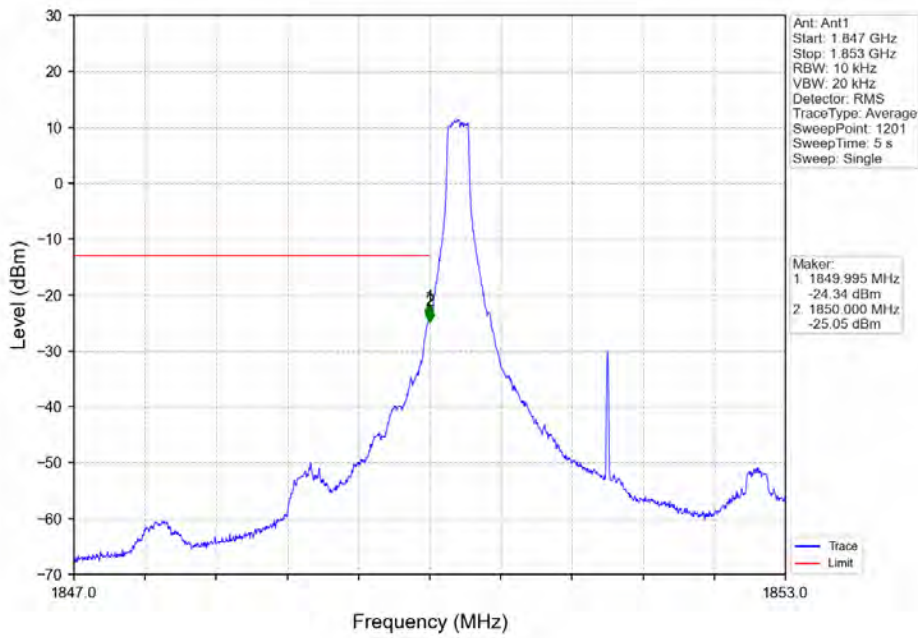

Tel: +86 755 8869 6566

Fax: +86 755 8869 6577

Email: [customerservice.sw@bureauveritas.com](mailto:customerservice.sw@bureauveritas.com)

Band 2 3MHz QPSK LCH 1851.5MHz RB 1\_0 NTV

Band 2 3MHz QPSK LCH 1851.5MHz RB 1\_0 NTV