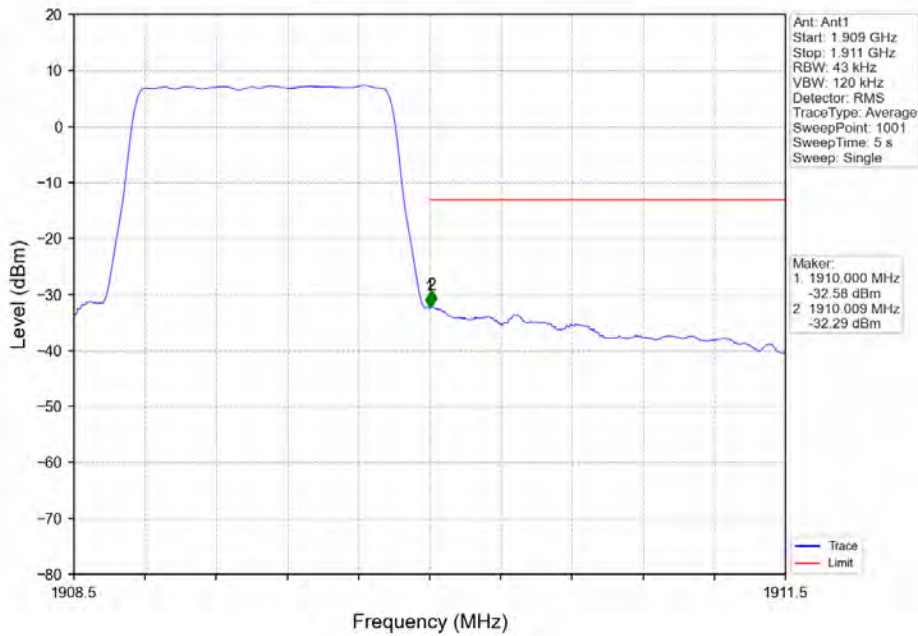

Tel: +86 755 8869 6566

Fax: +86 755 8869 6577

Email: [customerservice.sw@bureauveritas.com](mailto:customerservice.sw@bureauveritas.com)

Band 2 1.4MHz 16QAM HCH 1909.3MHz RB 1 5 NTN

Band 2 1.4MHz 16QAM HCH 1909.3MHz RB 6 0 NTN