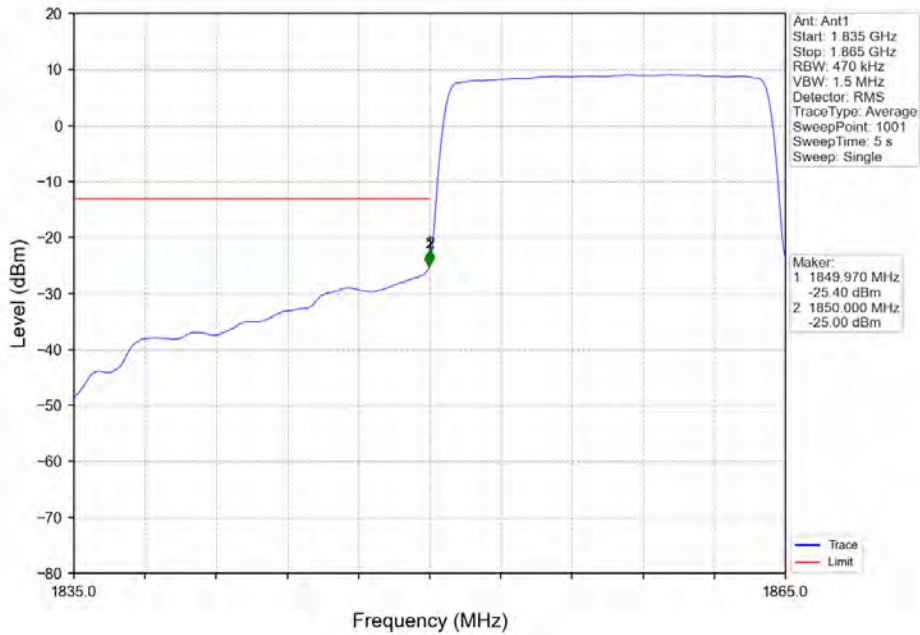

Tel: +86 755 8869 6566

Fax: +86 755 8869 6577

Email: [customerservice.sw@bureauveritas.com](mailto:customerservice.sw@bureauveritas.com)

Band 25 15MHz QPSK LCH 1857.5MHz RB 75 0 NTN

Band 25 15MHz QPSK MCH 1882.5MHz RB 1 0 NTN