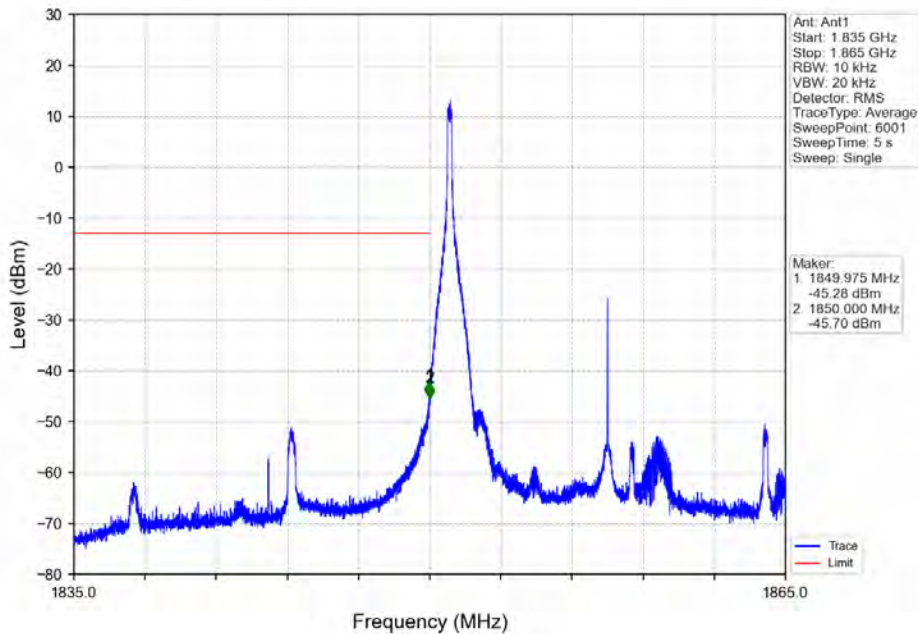

Tel: +86 755 8869 6566

Fax: +86 755 8869 6577

Email: [customerservice.sw@bureauveritas.com](mailto:customerservice.sw@bureauveritas.com)

Band 25 15MHz QPSK HCH 1907.5MHz RB 75 0 NTNV

Band 25 15MHz 16QAM LCH 1857.5MHz RB 1 0 NTNV