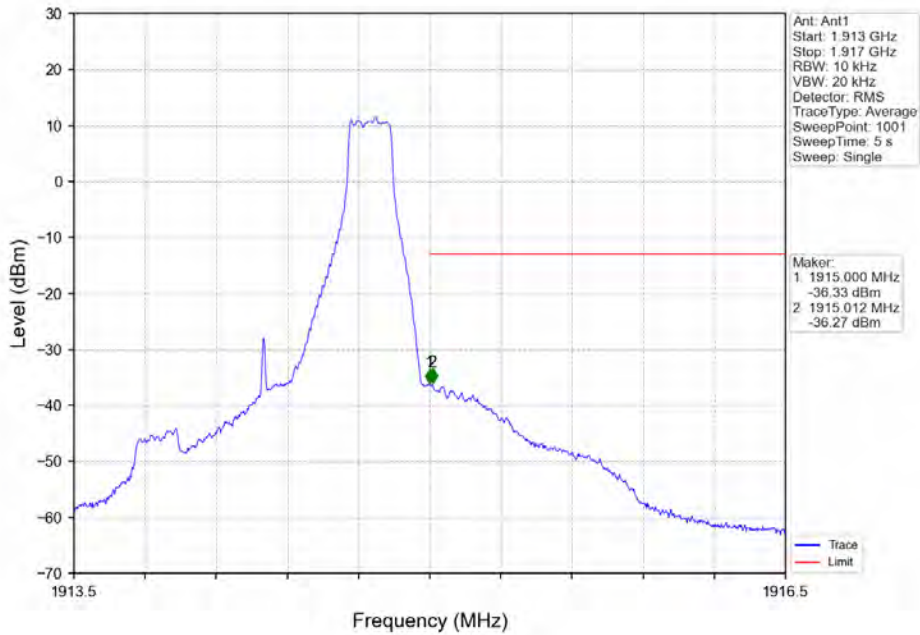

Band 25 1.4MHz 16QAM HCH 1914.3MHz RB 1 5 NTNV