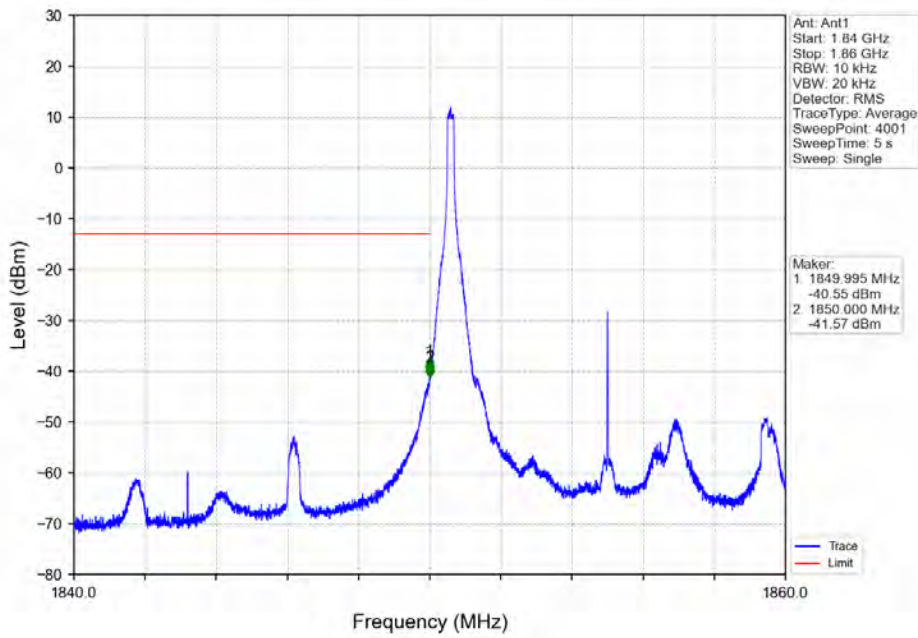

Tel: +86 755 8869 6566

Fax: +86 755 8869 6577

Email: [customerservice.sw@bureauveritas.com](mailto:customerservice.sw@bureauveritas.com)

Band\_2\_10MHz\_QPSK\_LCH\_1855MHz\_RB\_1\_0\_NTNV

Band 2 10MHz QPSK LCH 1855MHz RB 1 0 NTN