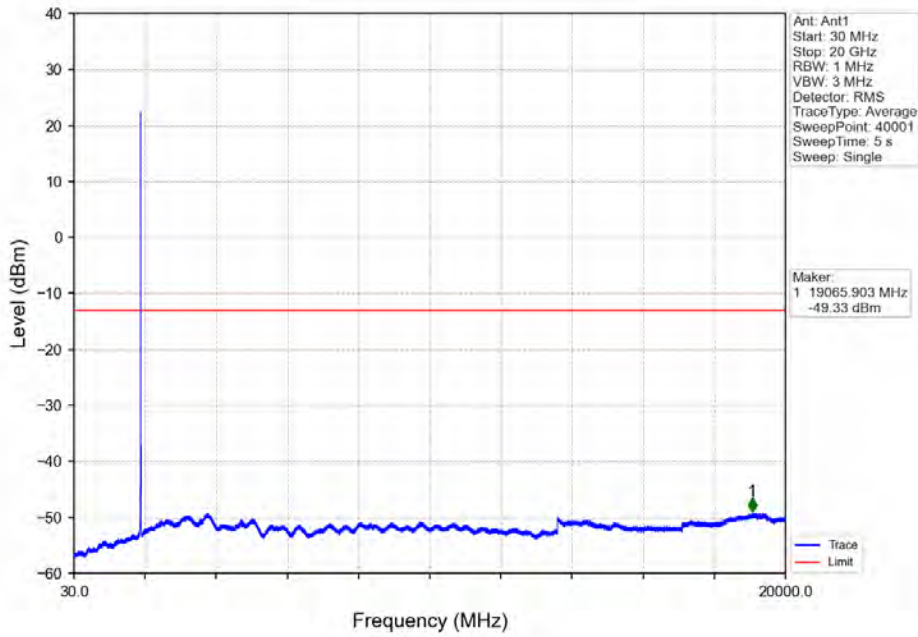

Tel: +86 755 8869 6566

Fax: +86 755 8869 6577

Email: [customerservice.sw@bureauveritas.com](mailto:customerservice.sw@bureauveritas.com)

Band 2 10MHz QPSK HCH 1905MHz RB 1 0 NTN

Band 2 10MHz QPSK HCH 1905MHz RB 1 49 NTN