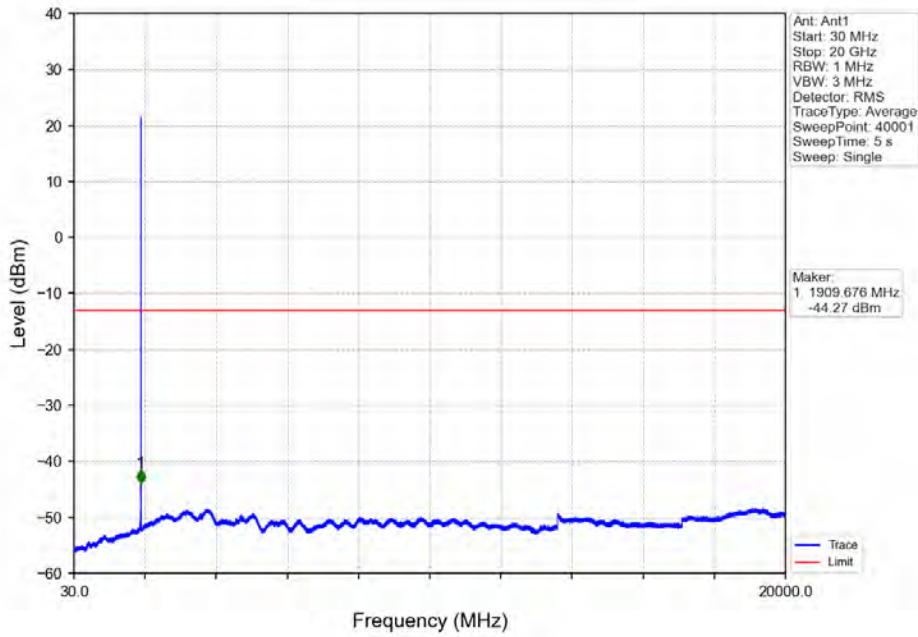

Band 25 1.4MHz 64QAM HCH 1914.3MHz RB 1 0 NTNV