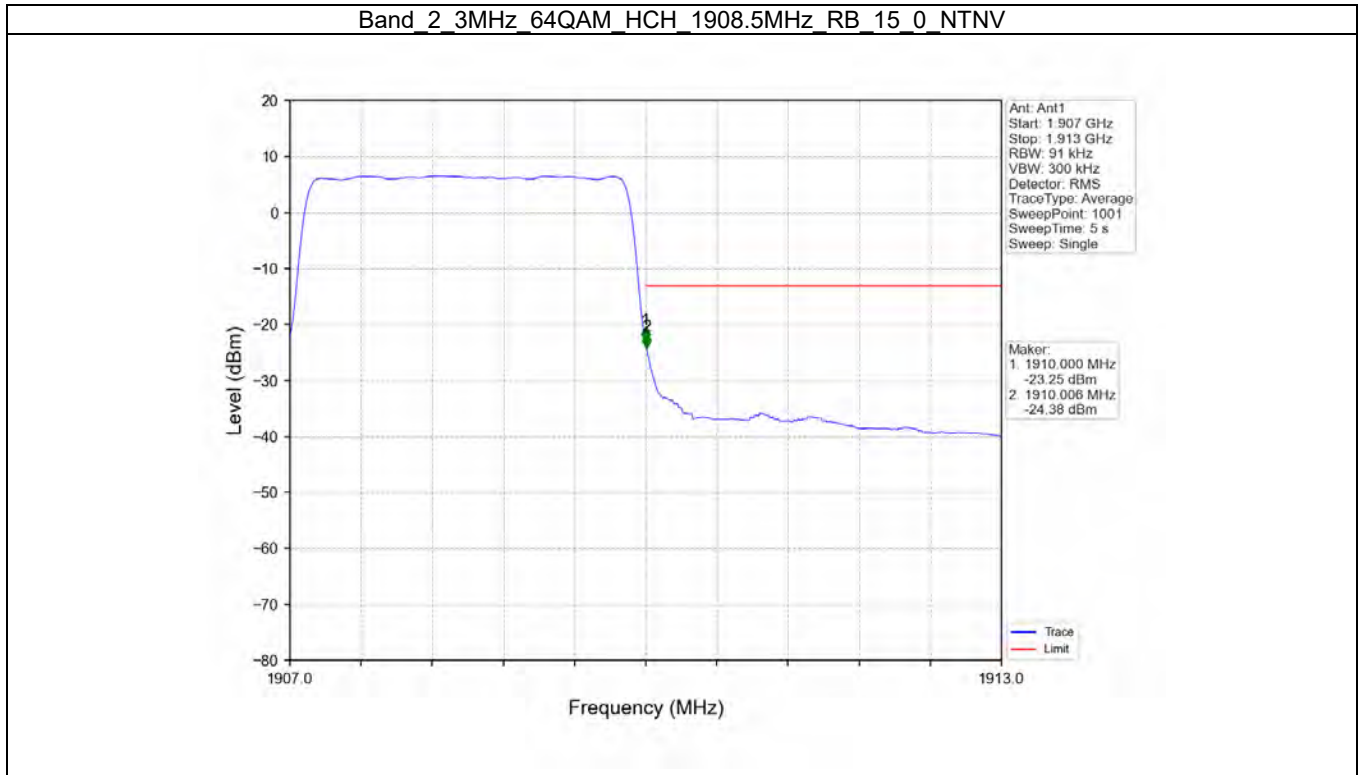

Tel: +86 755 8869 6566

Fax: +86 755 8869 6577

Email: [customerservice.sw@bureauveritas.com](mailto:customerservice.sw@bureauveritas.com)

Band 2 5MHz QPSK LCH 1852.5MHz RB 1 0 NTV

Band 2 5MHz QPSK LCH 1852.5MHz RB 1 0 NTV