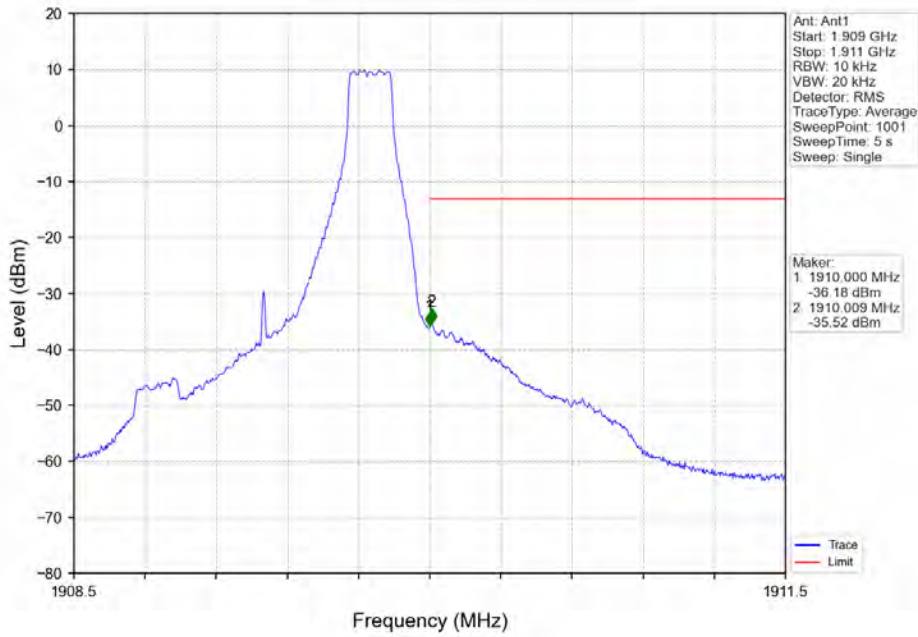

Tel: +86 755 8869 6566

Fax: +86 755 8869 6577

Email: [customerservice.sw@bureauveritas.com](mailto:customerservice.sw@bureauveritas.com)

Band 2 1.4MHz 16QAM HCH 1909.3MHz RB 1 5 NTN

Band 2 1.4MHz 16QAM HCH 1909.3MHz RB 6 0 NTN