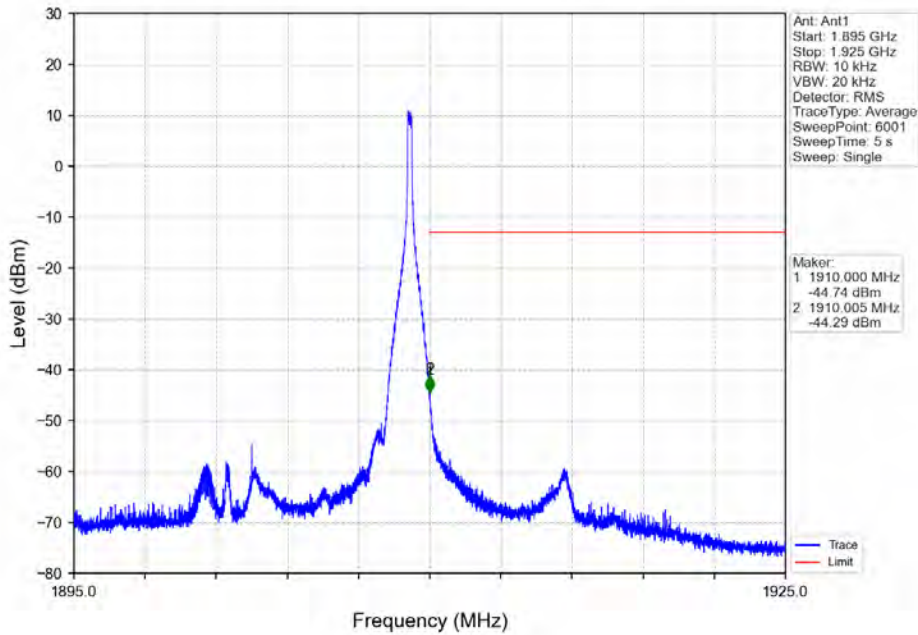

Band 2 15MHz 16QAM HCH 1902.5MHz RB 1 74 NTNV