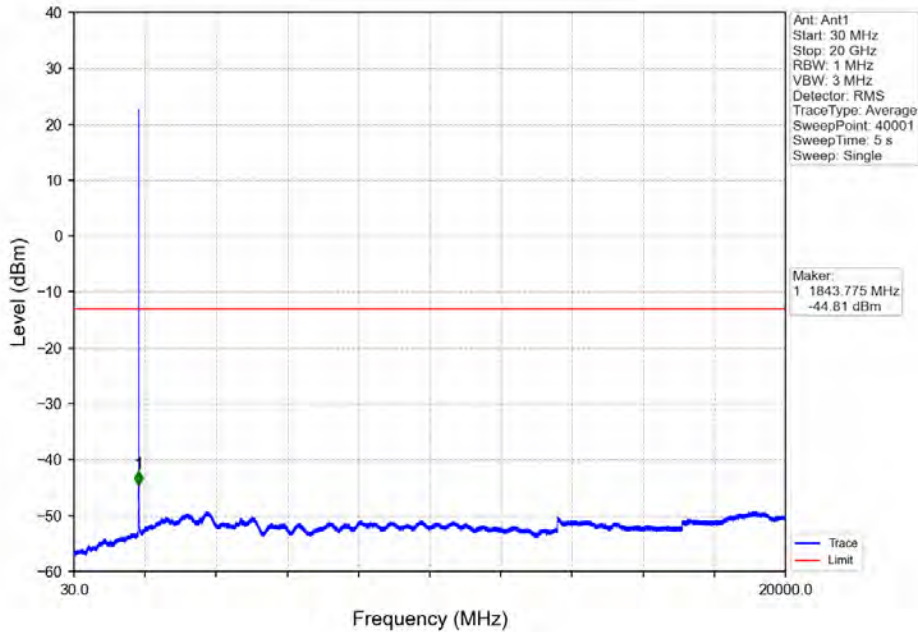

Tel: +86 755 8869 6566

Fax: +86 755 8869 6577

Email: [customerservice.sw@bureauveritas.com](mailto:customerservice.sw@bureauveritas.com)

Band 2 3MHz QPSK LCH 1851.5MHz RB 1\_0 NTV

Band 2 3MHz QPSK LCH 1851.5MHz RB 1\_0 NTV