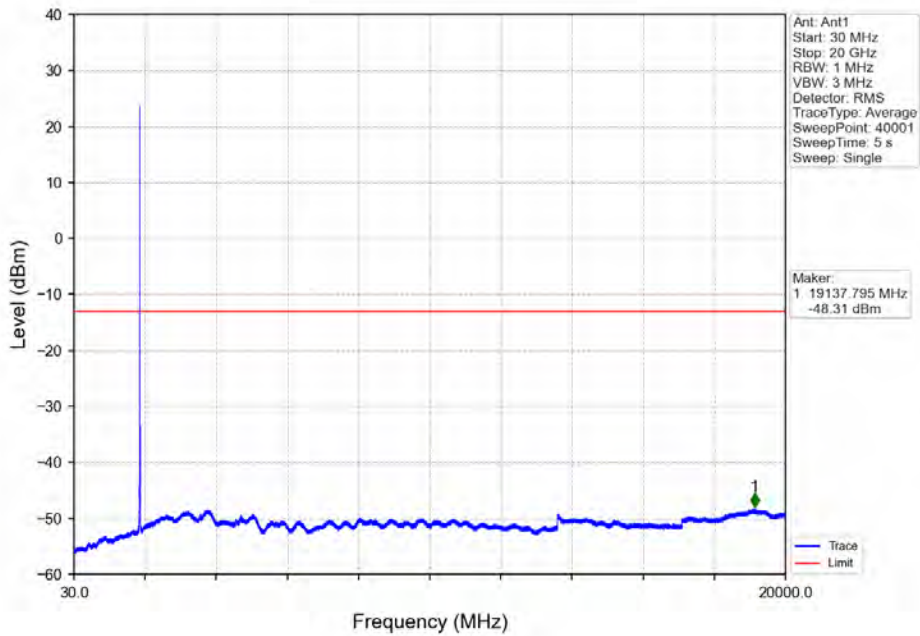

Tel: +86 755 8869 6566

Fax: +86 755 8869 6577

Email: [customerservice.sw@bureauveritas.com](mailto:customerservice.sw@bureauveritas.com)

Band 25 15MHz QPSK LCH 1857.5MHz RB 75 0 NTN

Band 25 15MHz QPSK MCH 1882.5MHz RB 1 0 NTN