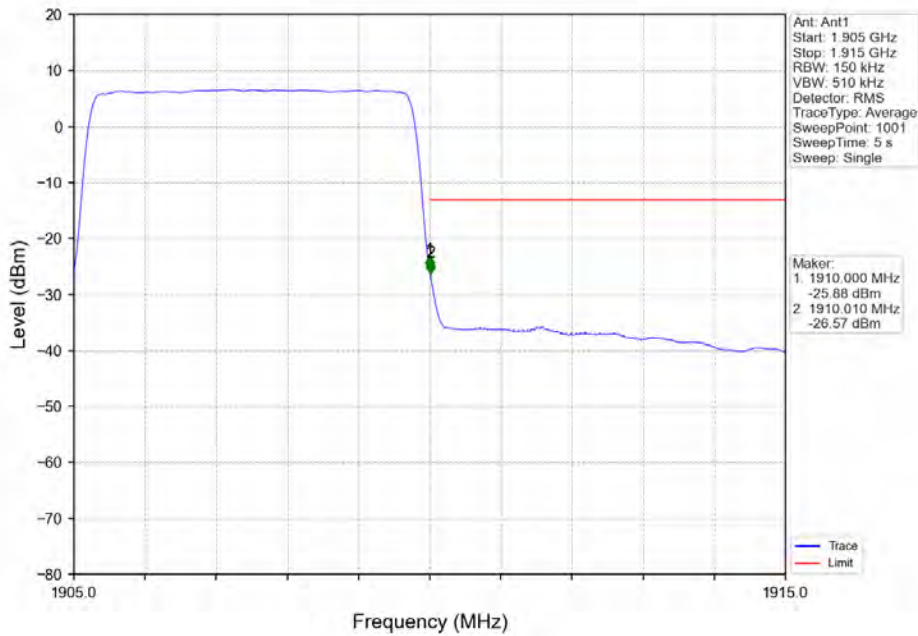

Tel: +86 755 8869 6566

Fax: +86 755 8869 6577

Email: [customerservice.sw@bureauveritas.com](mailto:customerservice.sw@bureauveritas.com)

Band 2 5MHz 16QAM HCH 1907.5MHz RB 1 24 NTN

Band 2 5MHz 16QAM HCH 1907.5MHz RB 25 0 NTN