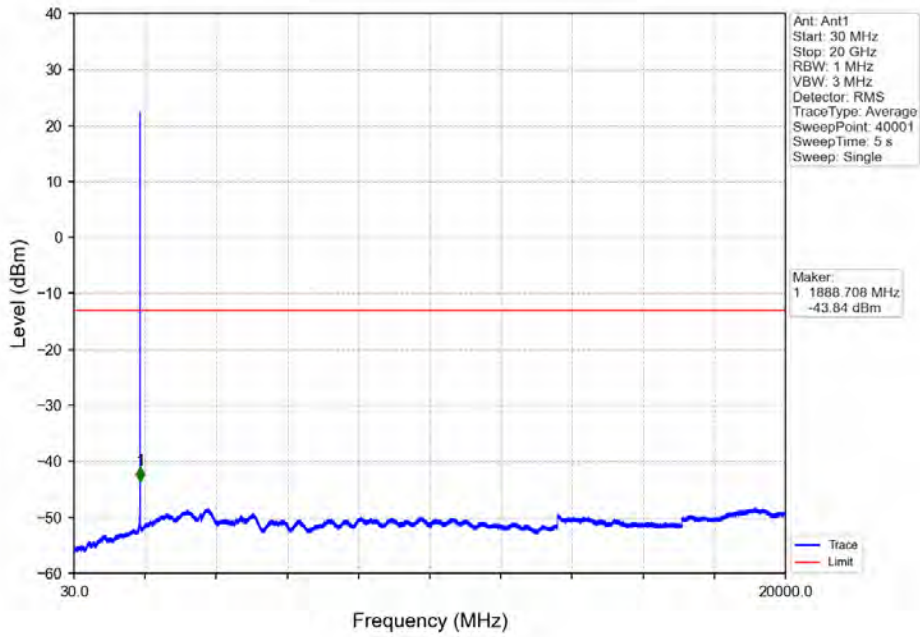

Band 25 1.4MHz 16QAM MCH 1882.5MHz RB 1 0 NTNV