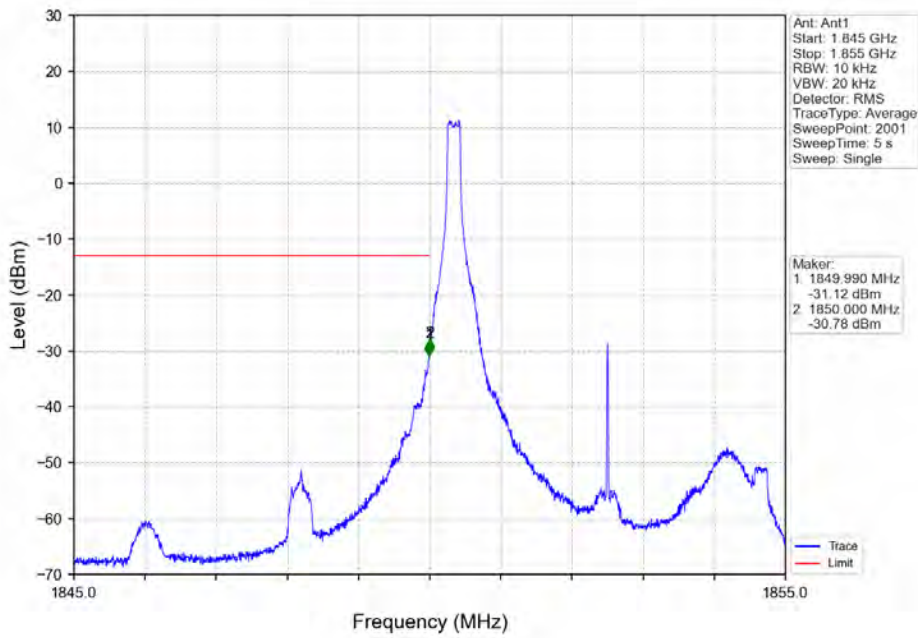

Tel: +86 755 8869 6566

Fax: +86 755 8869 6577

Email: [customerservice.sw@bureauveritas.com](mailto:customerservice.sw@bureauveritas.com)

Band 2 5MHz QPSK LCH 1852.5MHz RB 1 0 NTV

Band 2 5MHz QPSK LCH 1852.5MHz RB 1 0 NTV