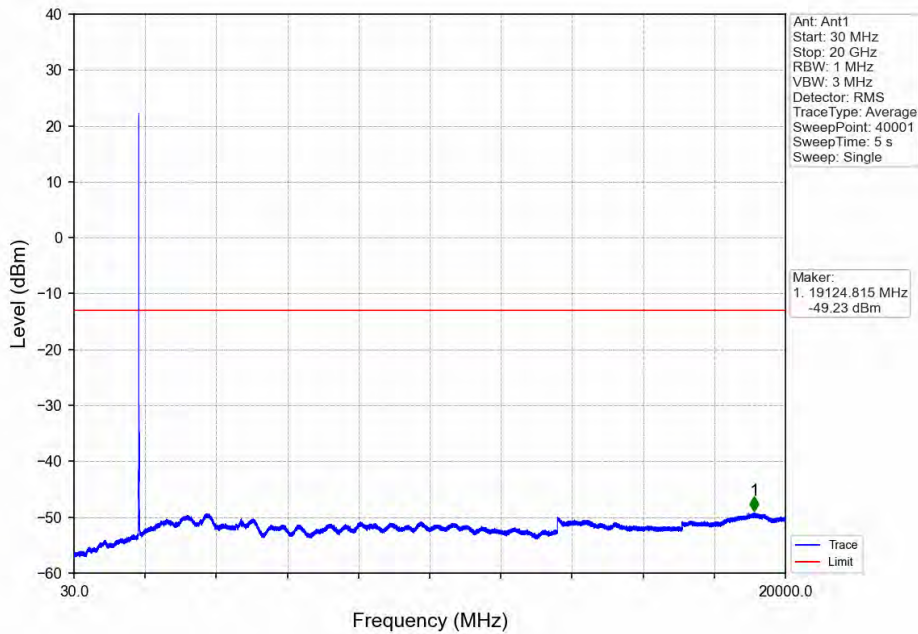

Tel: +86 755 8869 6566

Fax: +86 755 8869 6577

Email: [customerservice.sw@bureauveritas.com](mailto:customerservice.sw@bureauveritas.com)

Band\_2\_10MHz\_QPSK\_LCH\_1855MHz\_RB\_1\_0\_NTNV

Band 2 10MHz QPSK LCH 1855MHz RB 1 0 NTN