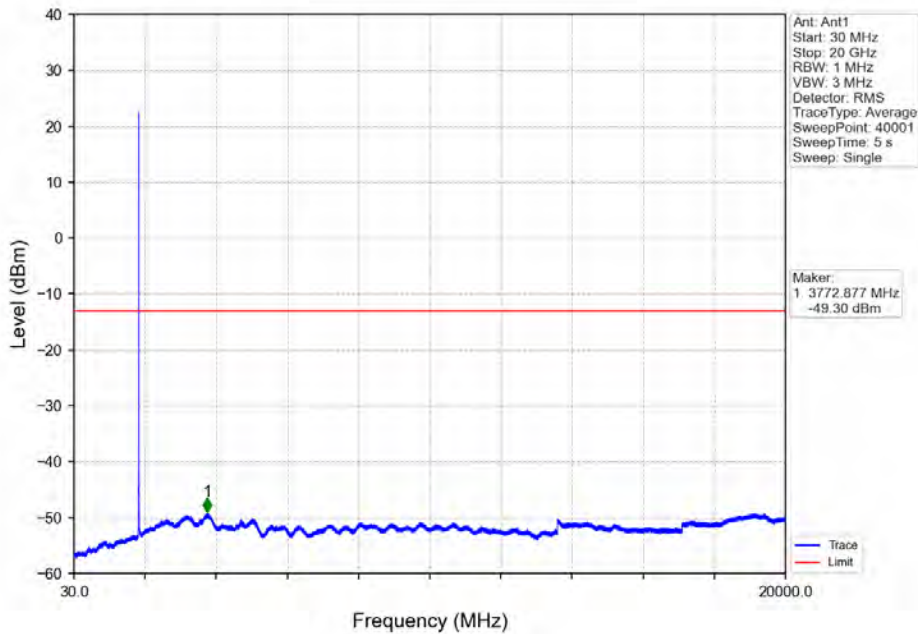

Tel: +86 755 8869 6566

Fax: +86 755 8869 6577

Email: [customerservice.sw@bureauveritas.com](mailto:customerservice.sw@bureauveritas.com)

Band 2 5MHz QPSK LCH 1852.5MHz RB 1 0 NTV

Band 2 5MHz QPSK LCH 1852.5MHz RB 1 0 NTV