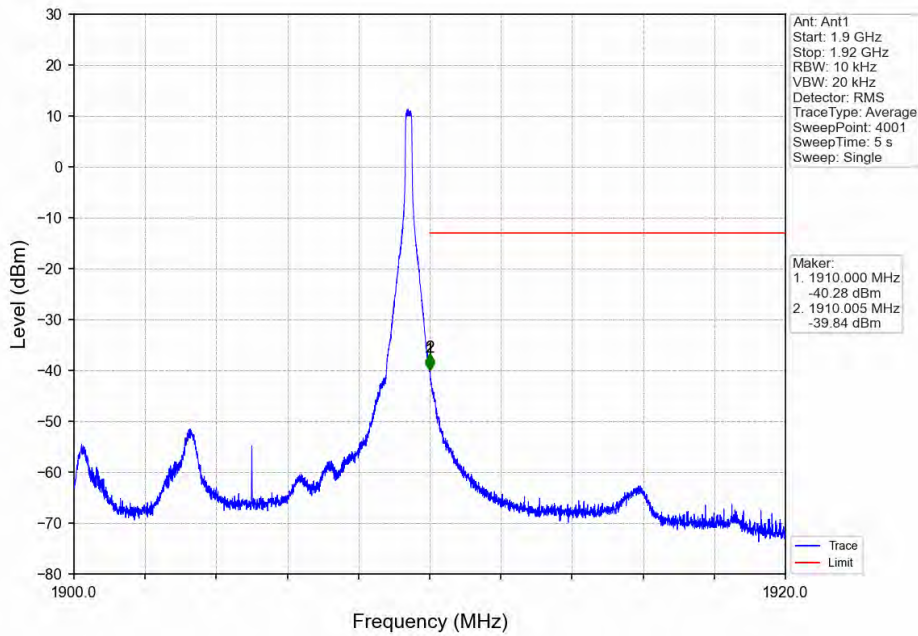

Tel: +86 755 8869 6566

Fax: +86 755 8869 6577

Email: [customerservice.sw@bureauveritas.com](mailto:customerservice.sw@bureauveritas.com)

Band 2 10MHz QPSK HCH 1905MHz RB 1 0 NTN

Band 2 10MHz QPSK HCH 1905MHz RB 1 49 NTN