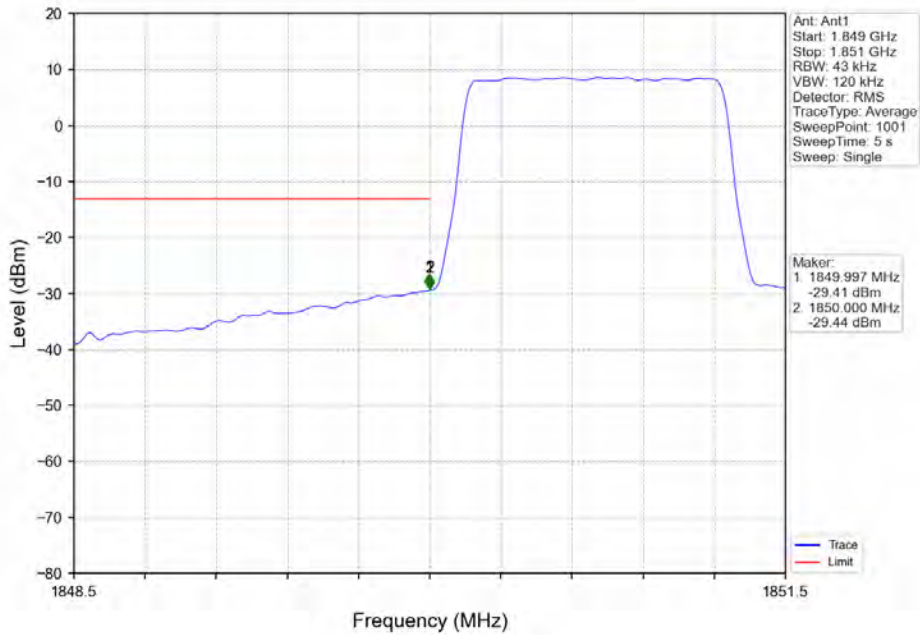

Band 25 1.4MHz 64QAM LCH 1850.7MHz RB 6 0 NTNV