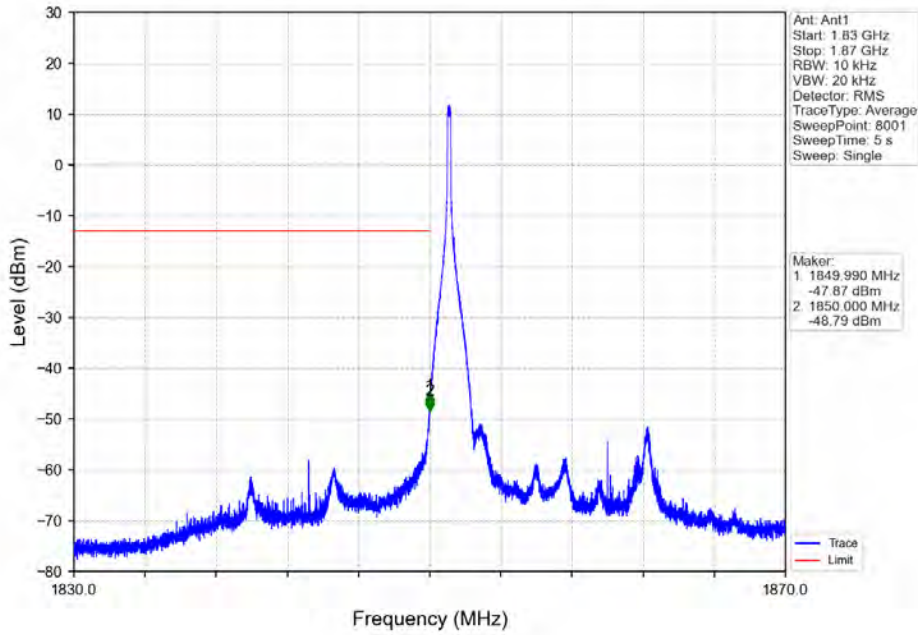

Band_2_20MHz_QPSK_LCH_1860MHz_RB_1_0_NTNV

Band 2 20MHz_QPSK_LCH_1860MHz_RB_1_0_NTNV