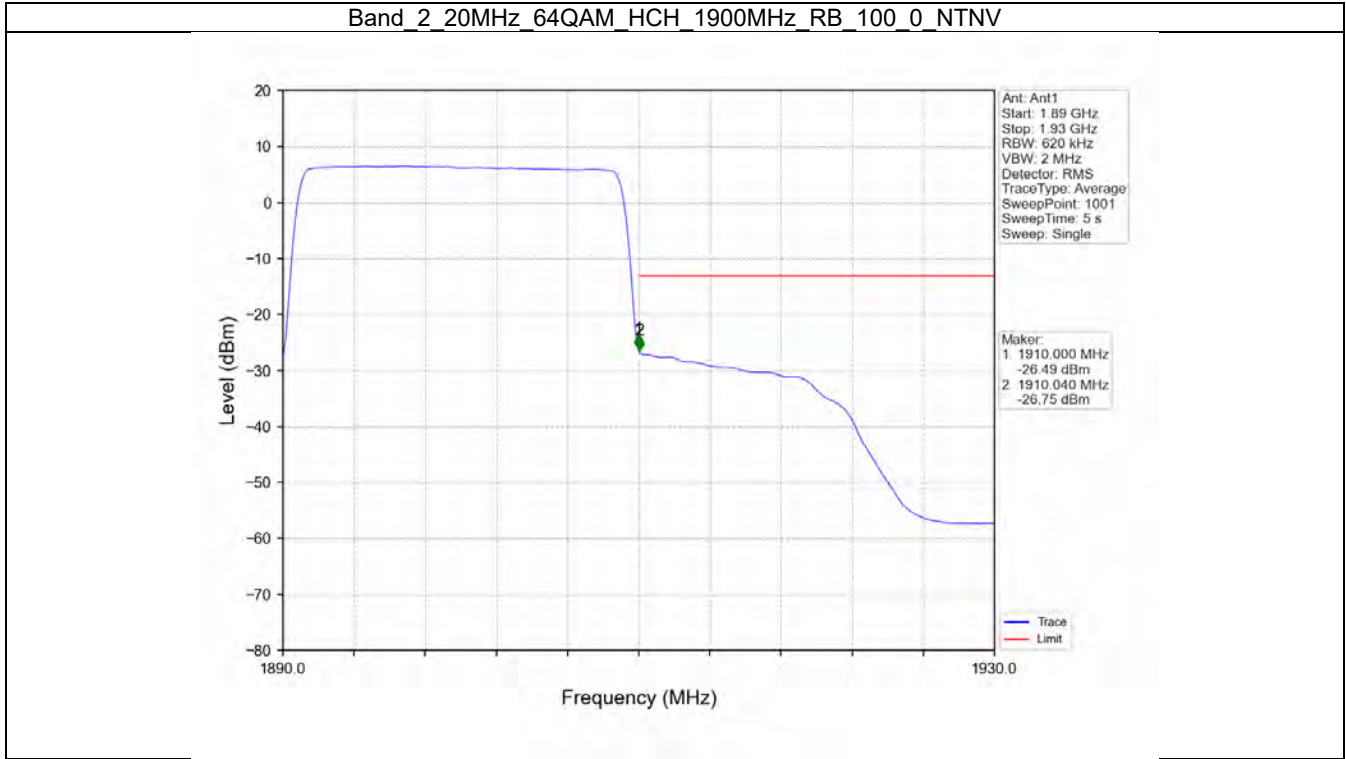

## 4.4 LTE Band 25