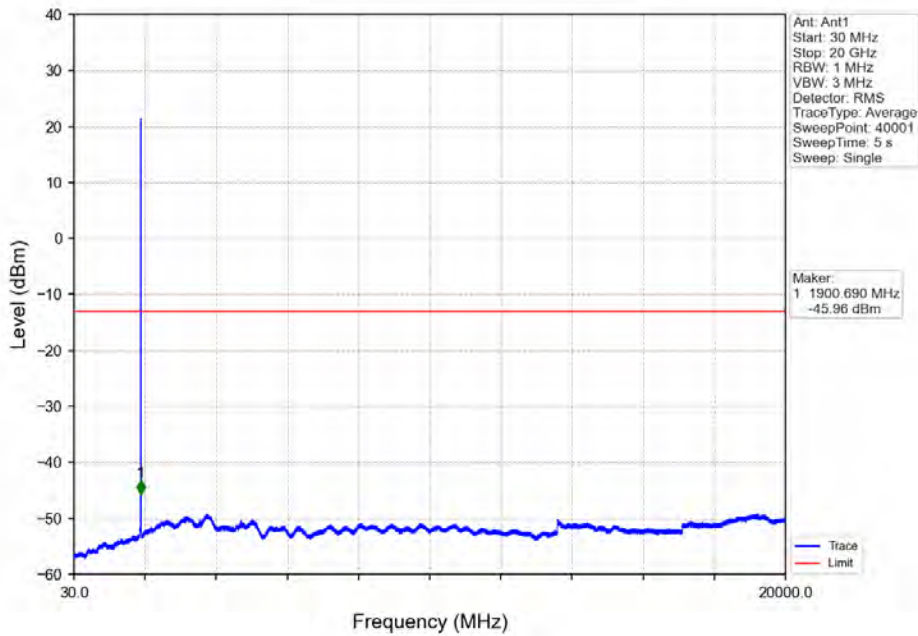

Tel: +86 755 8869 6566

Fax: +86 755 8869 6577

Email: [customerservice.sw@bureauveritas.com](mailto:customerservice.sw@bureauveritas.com)

Band 2 3MHz 16QAM MCH 1880MHz RB 1 0 NTNV

Band 2 3MHz 16QAM HCH 1908.5MHz RB 1 0 NTNV