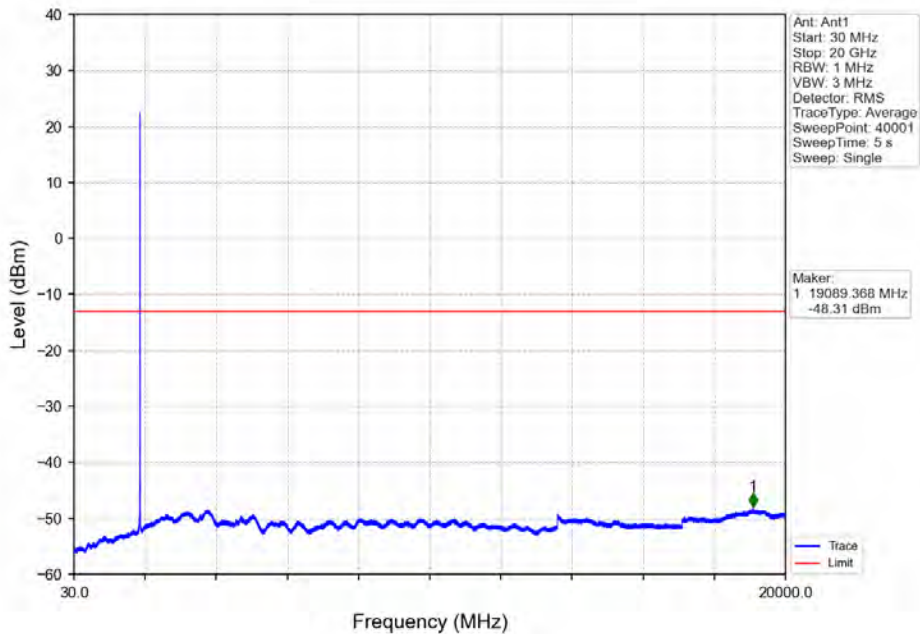

Tel: +86 755 8869 6566

Fax: +86 755 8869 6577

Email: [customerservice.sw@bureauveritas.com](mailto:customerservice.sw@bureauveritas.com)

Band 25 5MHz 64QAM LCH 1852.5MHz RB 25 0 NTN

Band 25 5MHz 64QAM MCH 1882.5MHz RB 1 0 NTN