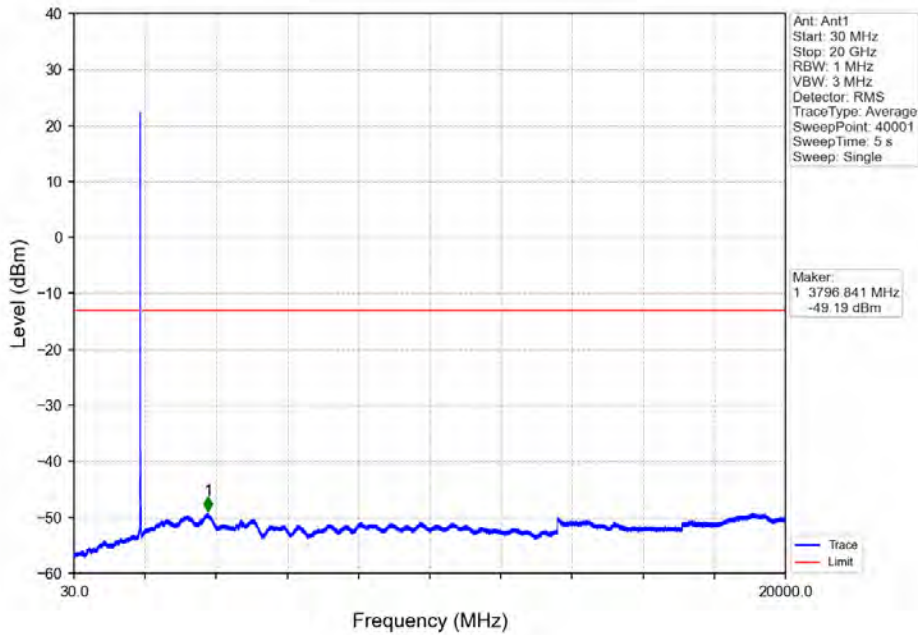

Band 2 20MHz QPSK HCH 1900MHz RB 1_0_NTNV

Band 2 20MHz QPSK HCH 1900MHz RB 1_99_NTNV