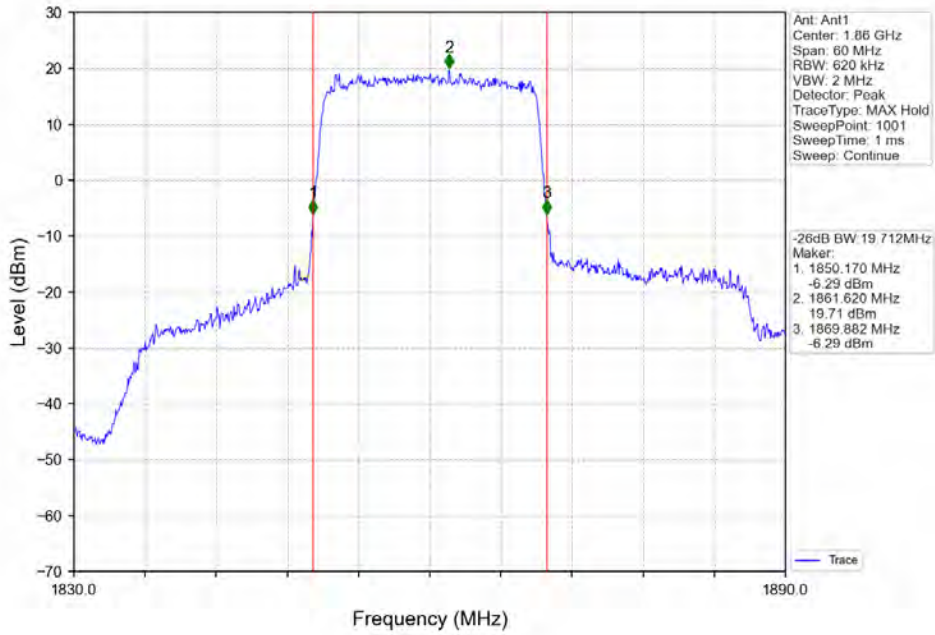

Tel: +86 755 8869 6566

Fax: +86 755 8869 6577

Email: [customerservice.sw@bureauveritas.com](mailto:customerservice.sw@bureauveritas.com)

Band 25 20MHz QPSK LCH 1860MHz RB 100\_0\_NTNV

Band 25 20MHz QPSK MCH 1882.5MHz RB 100\_0\_NTNV