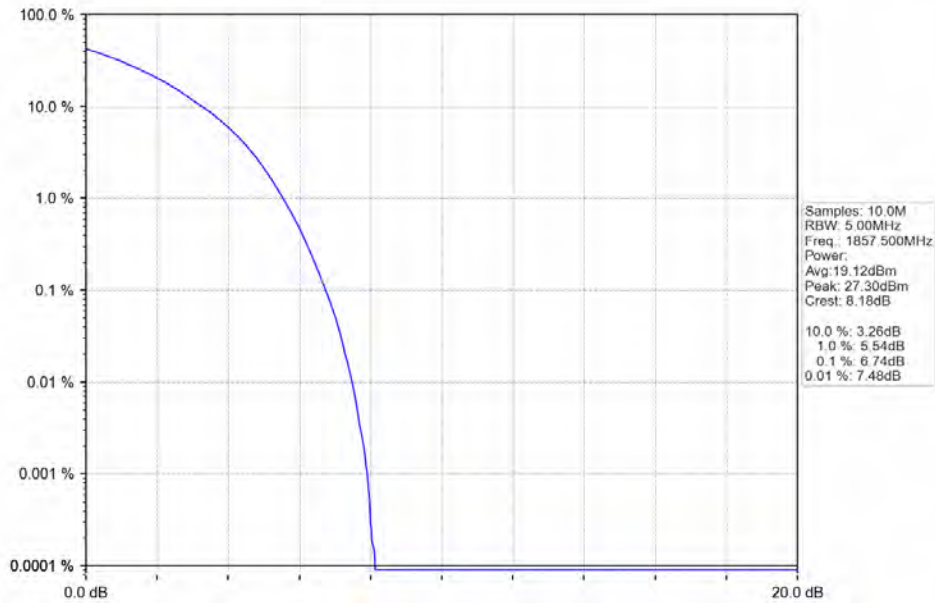

Tel: +86 755 8869 6566

Fax: +86 755 8869 6577

Email: [customerservice.sw@bureauveritas.com](mailto:customerservice.sw@bureauveritas.com)

Band 25 15MHz QPSK HCH 1907.5MHz RB 75 0 NTV

Band 25 15MHz 16QAM LCH 1857.5MHz RB 75 0 NTV