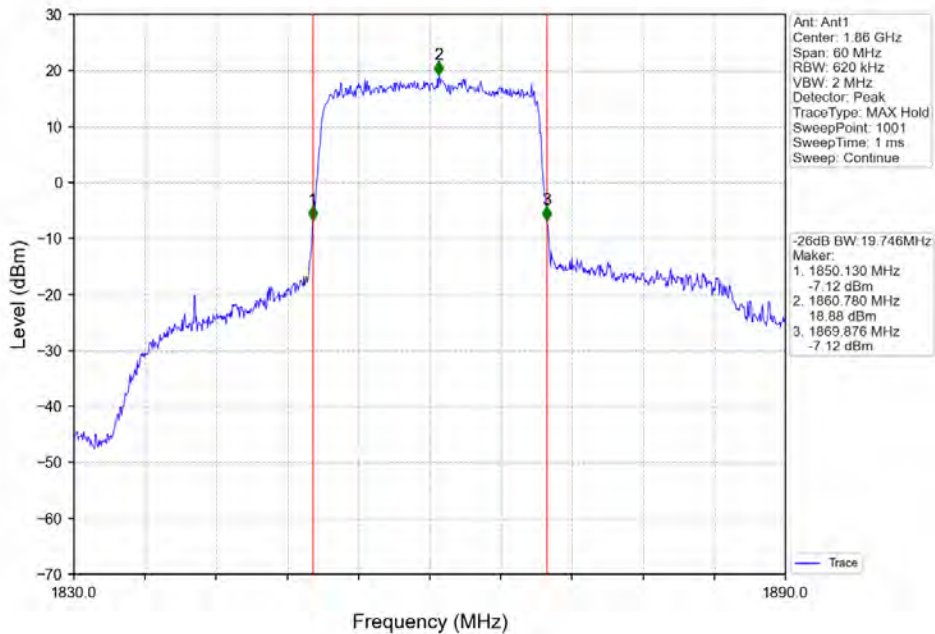

Tel: +86 755 8869 6566

Fax: +86 755 8869 6577

Email: [customerservice.sw@bureauveritas.com](mailto:customerservice.sw@bureauveritas.com)

Band 25 20MHz QPSK HCH 1905MHz RB 100 0 NTN

Band 25 20MHz 16QAM LCH 1860MHz RB 100 0 NTN