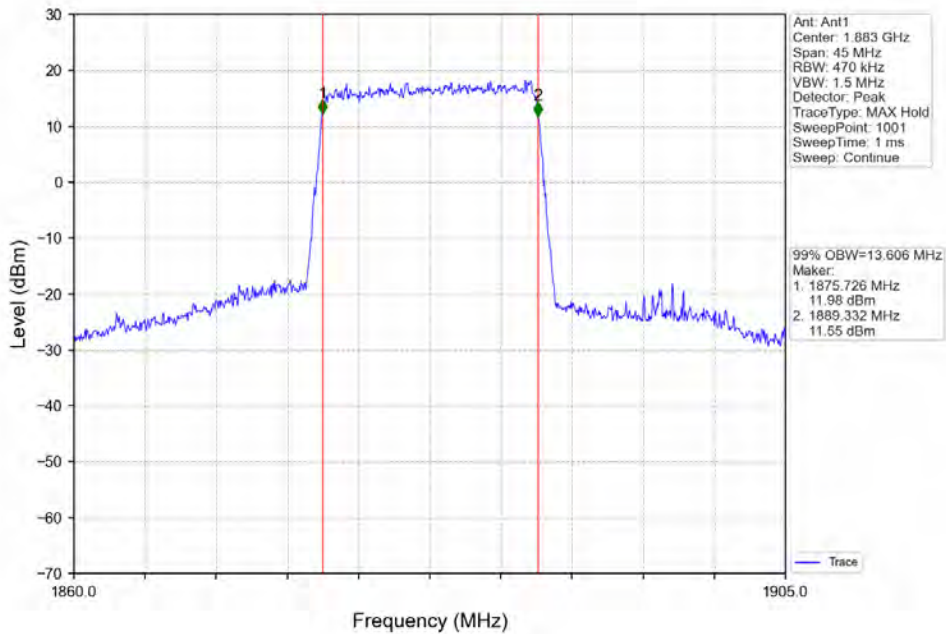

Tel: +86 755 8869 6566

Fax: +86 755 8869 6577

Email: [customerservice.sw@bureauveritas.com](mailto:customerservice.sw@bureauveritas.com)

Band\_25\_15MHz\_64QAM\_LCH\_1857.5MHz\_RB\_75\_0\_NTNV

Band 25 15MHz 64QAM MCH 1882.5MHz RB 75 0 NTNv