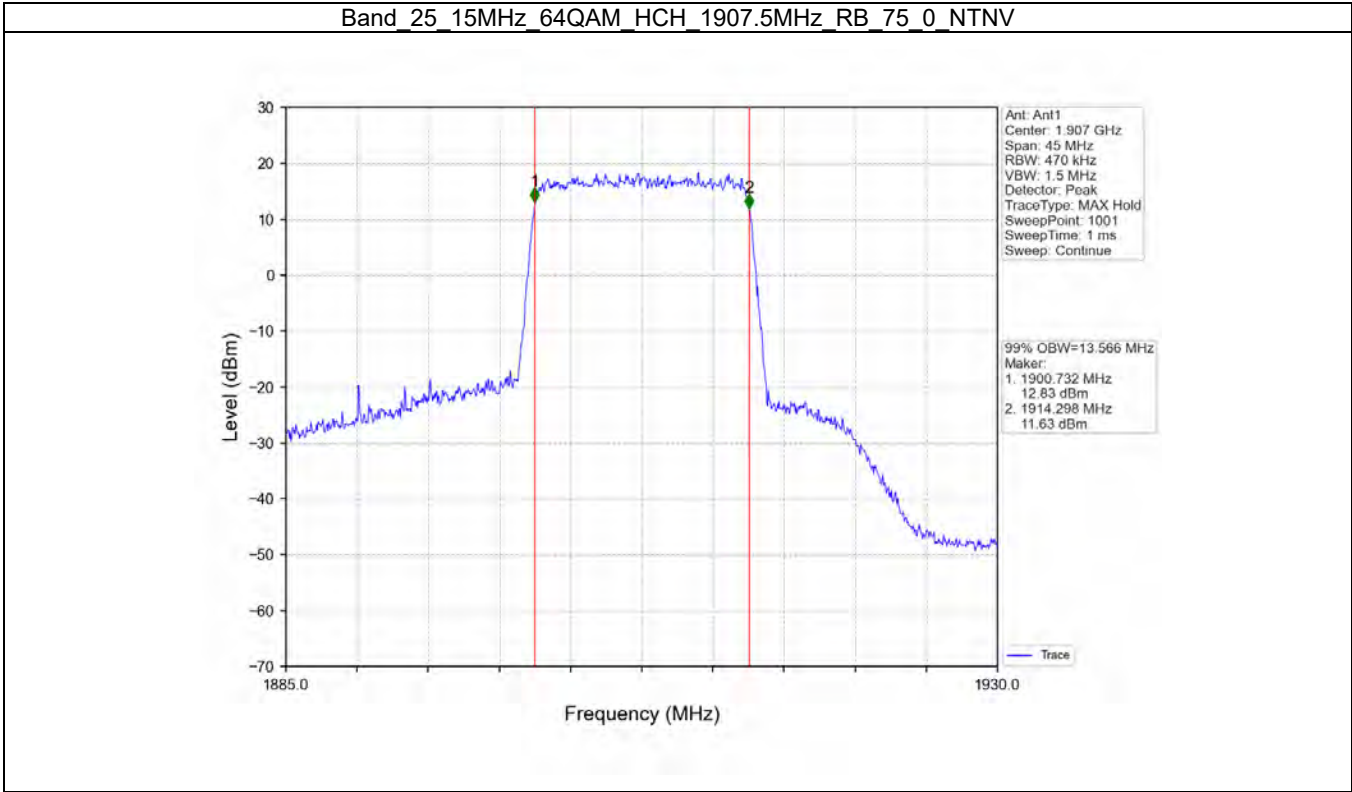

Tel: +86 755 8869 6566

Fax: +86 755 8869 6577

Email: [customerservice.sw@bureauveritas.com](mailto:customerservice.sw@bureauveritas.com)

Band\_25\_15MHz\_64QAM\_LCH\_1857.5MHz\_RB\_75\_0\_NTNV

Band 25 15MHz 64QAM MCH 1882.5MHz RB 75 0 NTNv