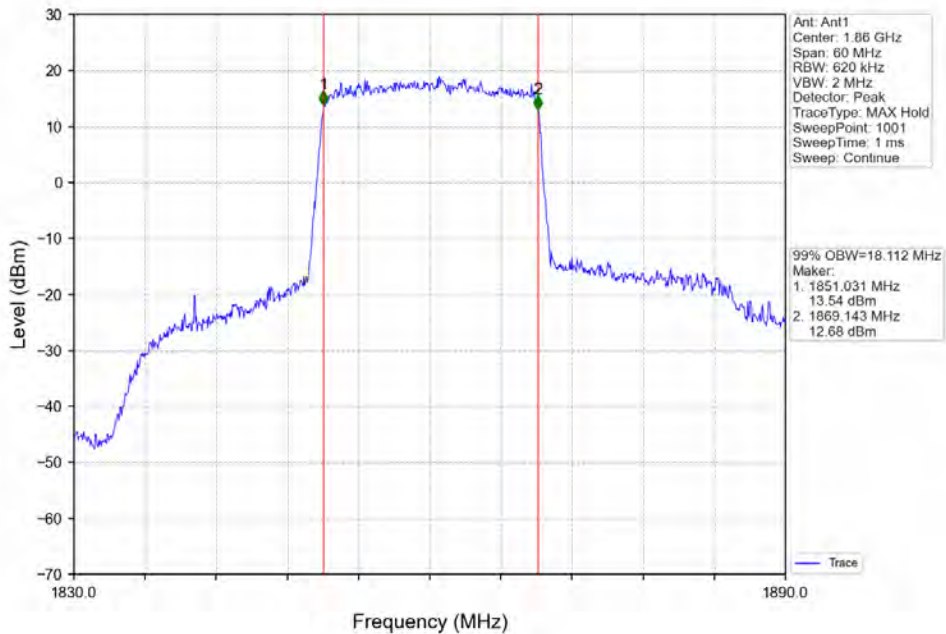

Tel: +86 755 8869 6566

Fax: +86 755 8869 6577

Email: [customerservice.sw@bureauveritas.com](mailto:customerservice.sw@bureauveritas.com)

**Band 25 20MHz QPSK HCH 1905MHz RB 100 0 NTN**

**Band 25 20MHz 16QAM LCH 1860MHz RB 100 0 NTN**