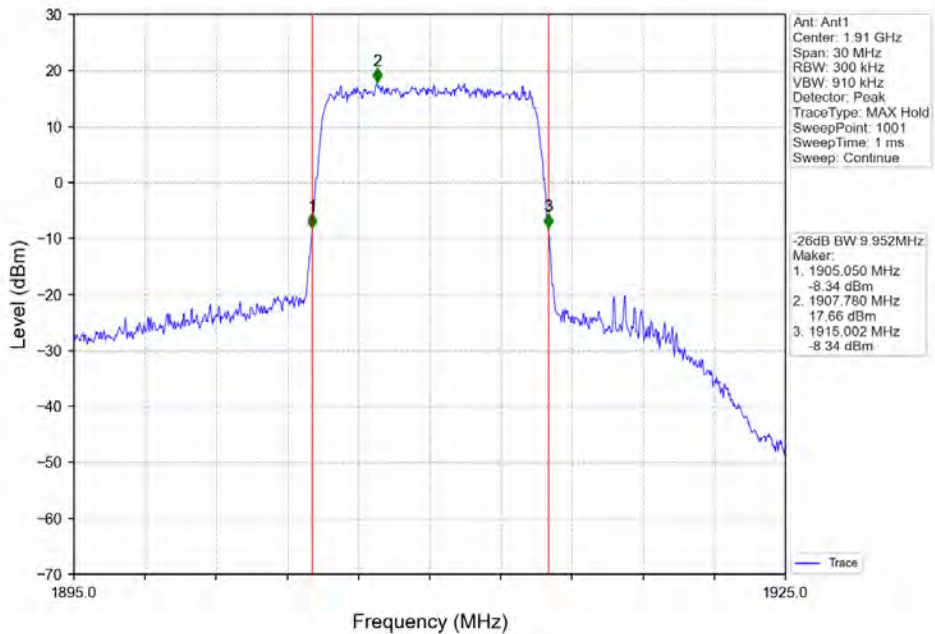

Tel: +86 755 8869 6566

Fax: +86 755 8869 6577

Email: [customerservice.sw@bureauveritas.com](mailto:customerservice.sw@bureauveritas.com)

Band 25 10MHz 16QAM MCH 1882.5MHz RB 50 0 NTN

Band 25 10MHz 16QAM HCH 1910MHz RB 50 0 NTN