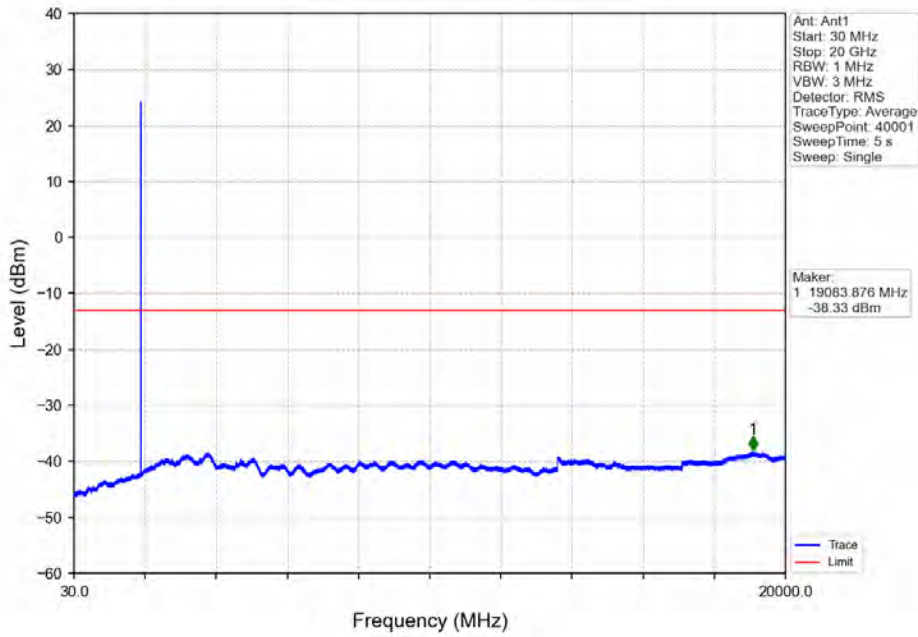

PCS1900_GPRS_HCH_1909.8MHz_NTNV

PCS1900_EGPRS_LCH_1850.2MHz_NTNV