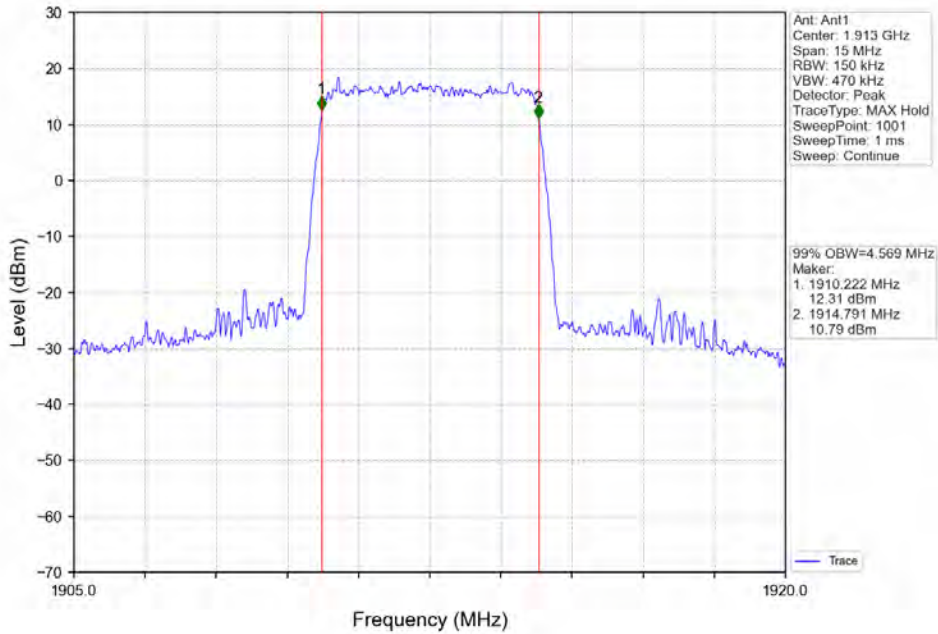

Tel: +86 755 8869 6566

Fax: +86 755 8869 6577

Email: [customerservice.sw@bureauveritas.com](mailto:customerservice.sw@bureauveritas.com)

Band 25 5MHz 16QAM MCH 1882.5MHz RB 25 0 NTN

Band 25 5MHz 16QAM HCH 1914.05MHz RB 25 0 NTN