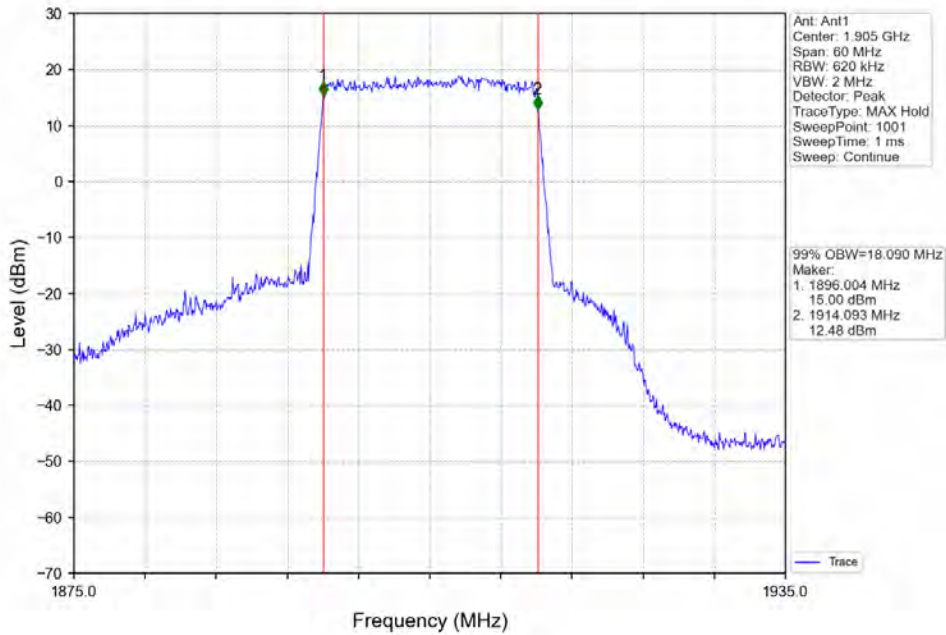

Tel: +86 755 8869 6566

Fax: +86 755 8869 6577

Email: [customerservice.sw@bureauveritas.com](mailto:customerservice.sw@bureauveritas.com)

**Band 25 20MHz QPSK HCH 1905MHz RB 100 0 NTN**

**Band 25 20MHz 16QAM LCH 1860MHz RB 100 0 NTN**