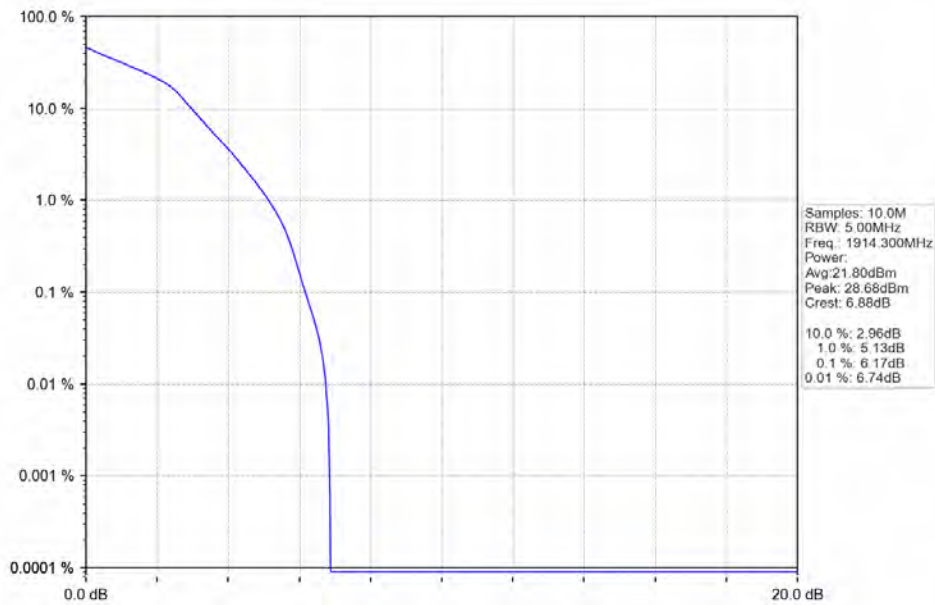

Tel: +86 755 8869 6566

Fax: +86 755 8869 6577

Email: [customerservice.sw@bureauveritas.com](mailto:customerservice.sw@bureauveritas.com)

Band 25 1.4MHz 16QAM MCH 1882.5MHz RB 6 0 NTNV

Band 25 1.4MHz 16QAM HCH 1914.3MHz RB 6 0 NTNV