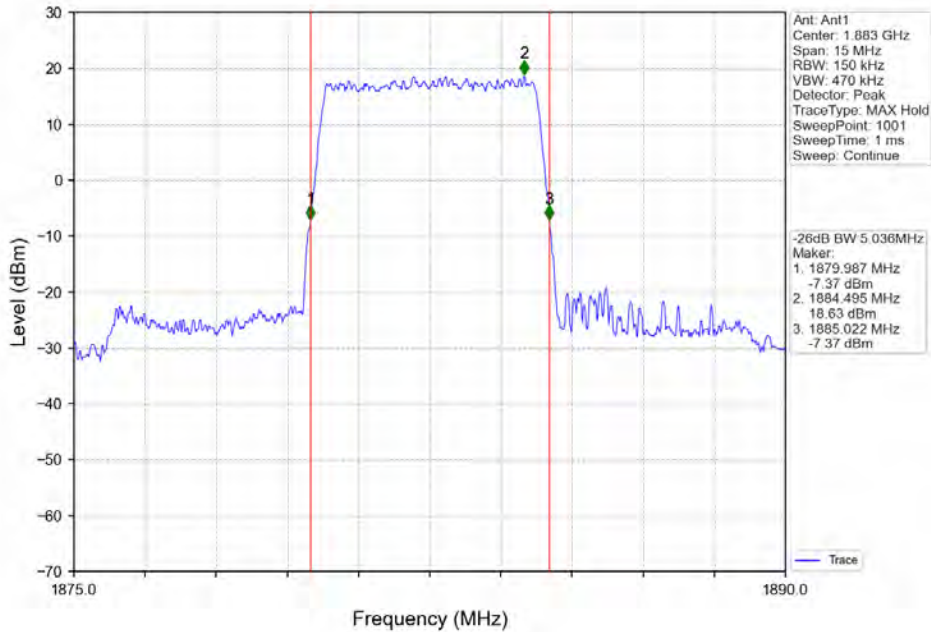

Tel: +86 755 8869 6566

Fax: +86 755 8869 6577

Email: [customerservice.sw@bureauveritas.com](mailto:customerservice.sw@bureauveritas.com)

Band\_25\_5MHz\_QPSK\_LCH\_1852.5MHz\_RB\_25\_0\_NTNV

Band 25 5MHz QPSK MCH 1882.5MHz RB 25 0 NTNv