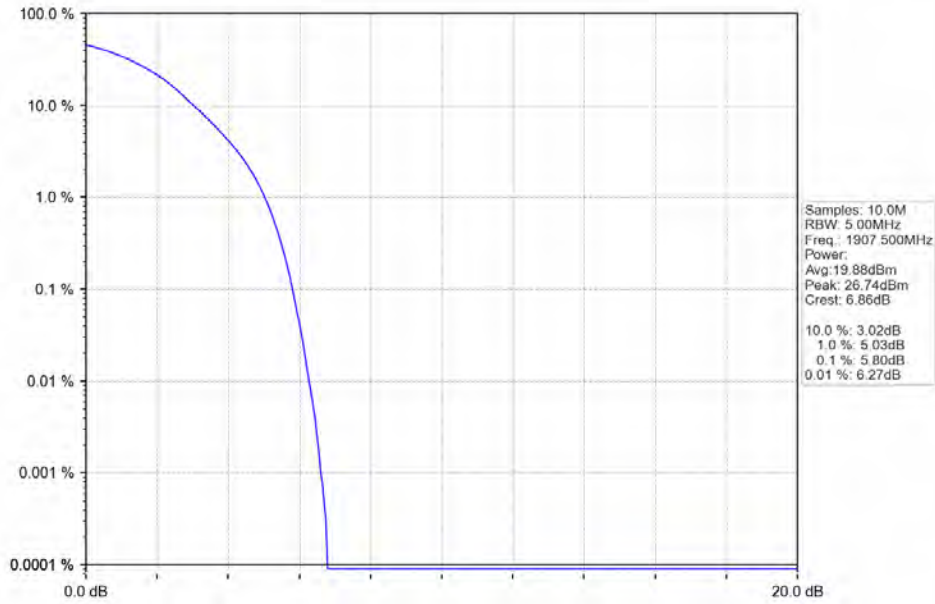

Tel: +86 755 8869 6566

Fax: +86 755 8869 6577

Email: [customerservice.sw@bureauveritas.com](mailto:customerservice.sw@bureauveritas.com)

Band 25 15MHz QPSK HCH 1907.5MHz RB 75 0 NTV

Band 25 15MHz 16QAM LCH 1857.5MHz RB 75 0 NTV