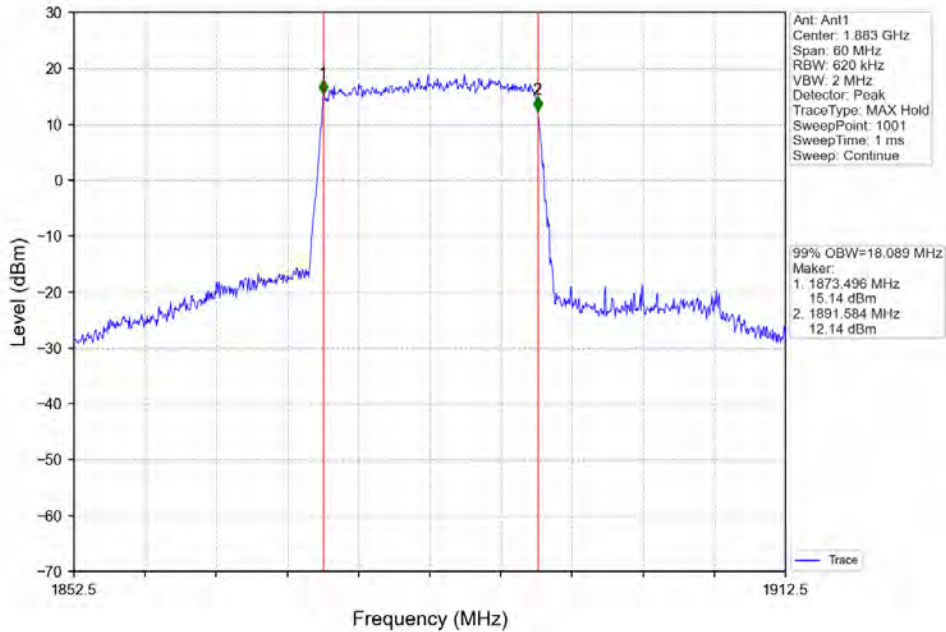

Tel: +86 755 8869 6566

Fax: +86 755 8869 6577

Email: [customerservice.sw@bureauveritas.com](mailto:customerservice.sw@bureauveritas.com)

Band\_25\_20MHz\_64QAM\_LCH\_1860MHz\_RB\_100\_0\_NTNV

Band 25 20MHz 64QAM MCH 1882.5MHz RB 100 0 NTN