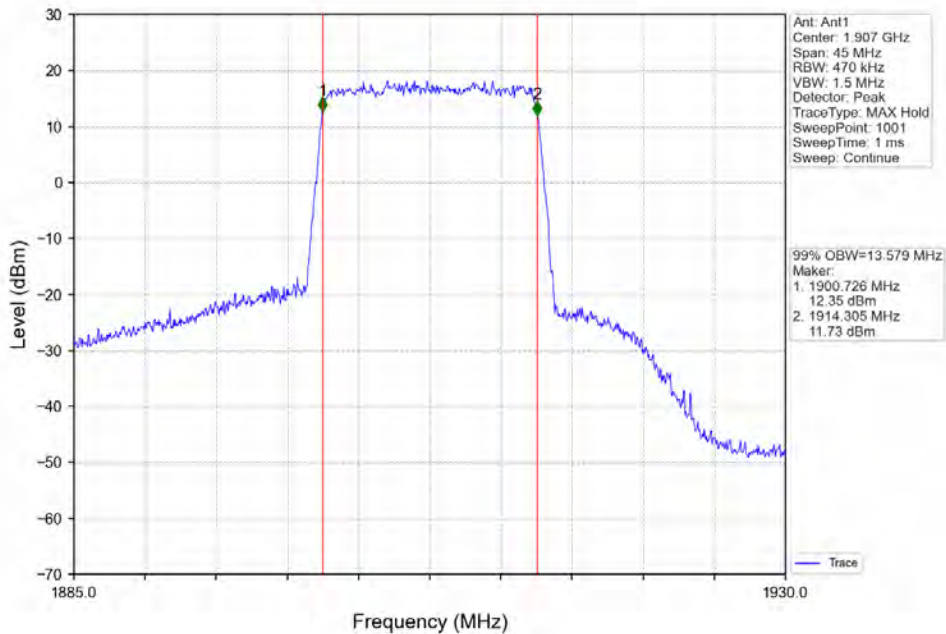

Fax: +86 755 8869 6577

Email: [customerservice.sw@bureauveritas.com](mailto:customerservice.sw@bureauveritas.com)

Band 25 15MHz 16QAM MCH 1882.5MHz RB 75 0 NTVN

Band 25 15MHz 16QAM HCH 1907.5MHz RB 75 0 NTVN