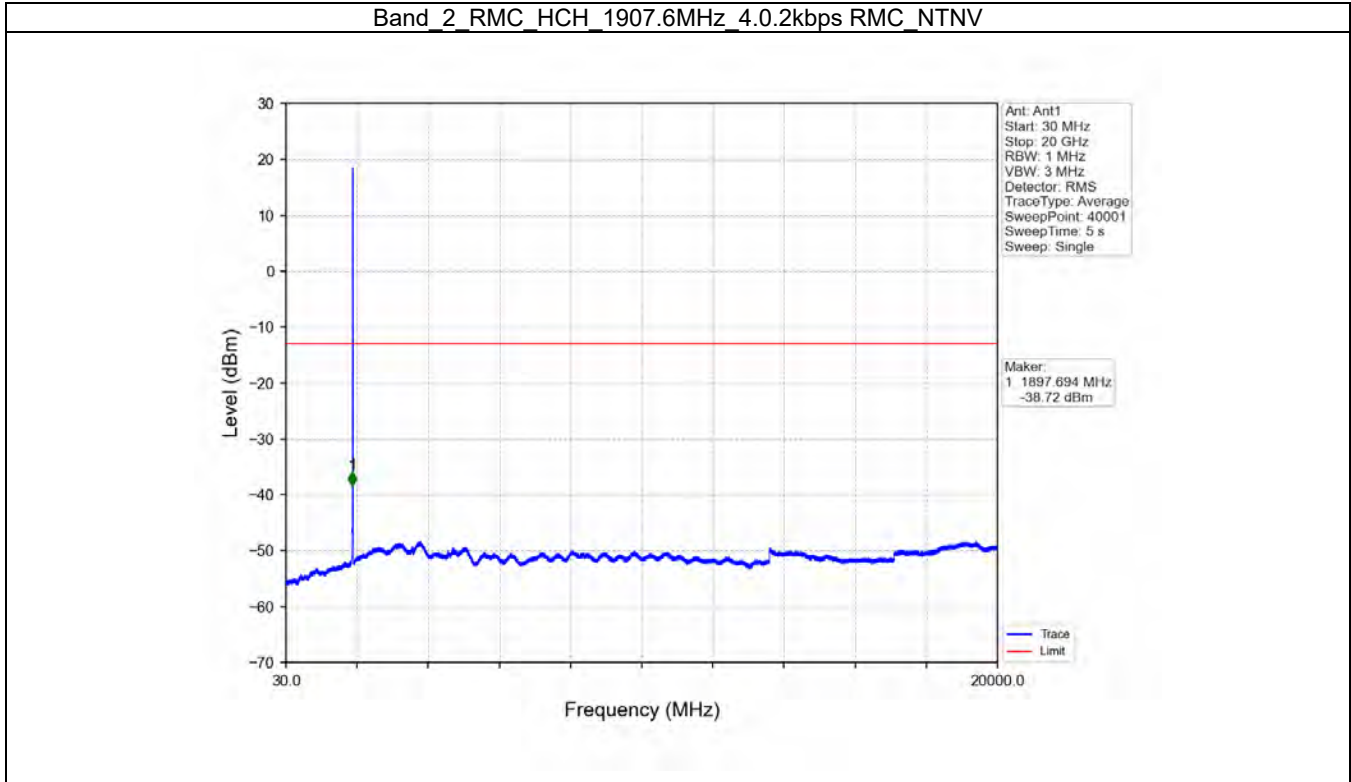

### 4.3 LTE Band 2