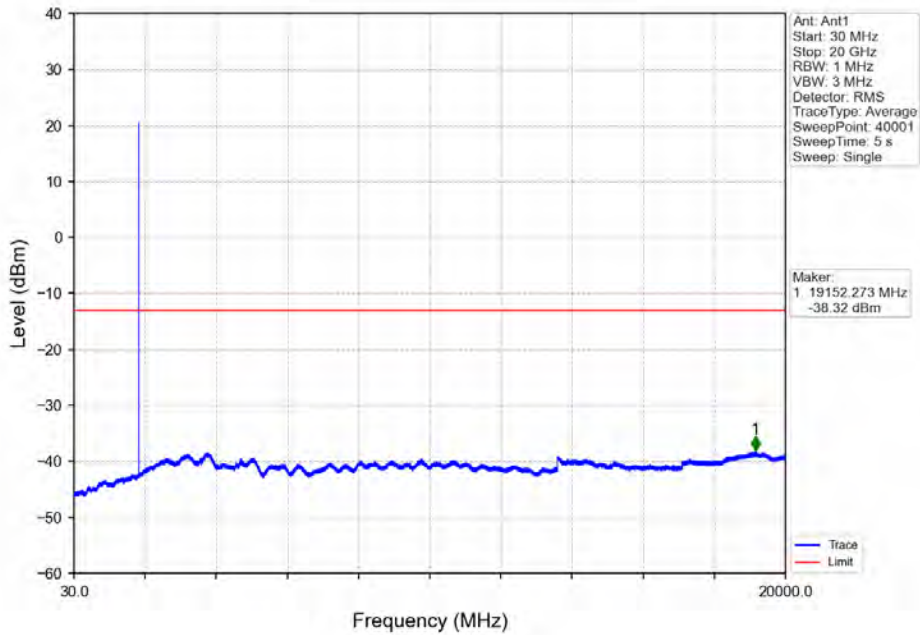

PCS1900_EGPRS_LCH_1850.2MHz_NTNV