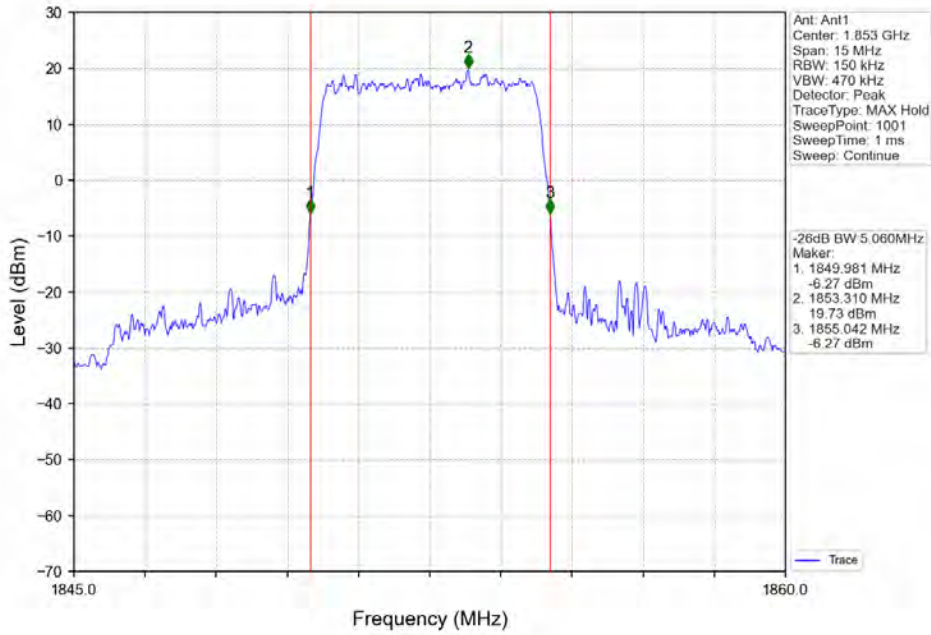

Tel: +86 755 8869 6566

Fax: +86 755 8869 6577

Email: [customerservice.sw@bureauveritas.com](mailto:customerservice.sw@bureauveritas.com)

Band\_25\_5MHz\_QPSK\_LCH\_1852.5MHz\_RB\_25\_0\_NTNV

Band 25 5MHz QPSK MCH 1882.5MHz RB 25 0 NTNv