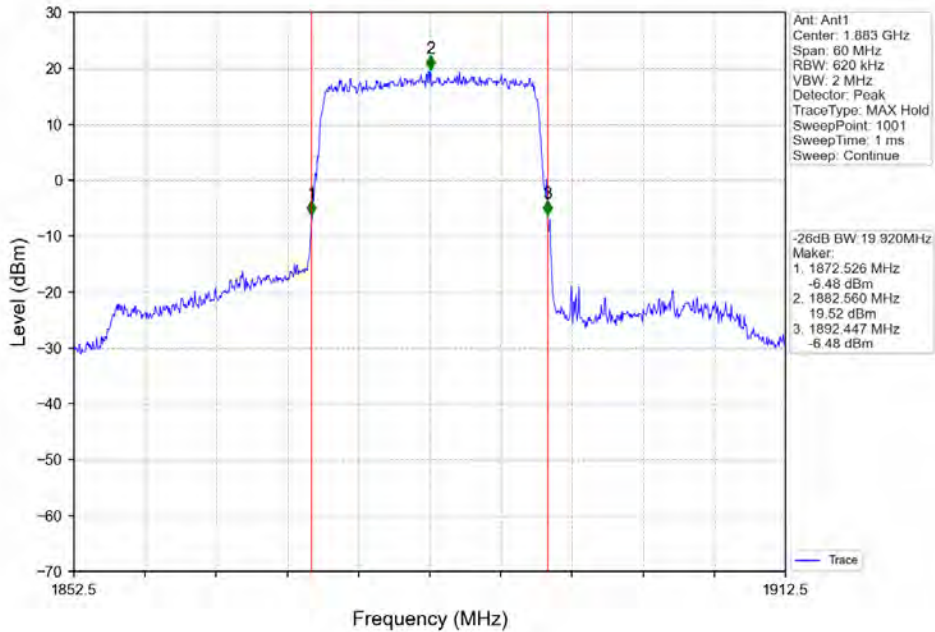

Tel: +86 755 8869 6566

Fax: +86 755 8869 6577

Email: [customerservice.sw@bureauveritas.com](mailto:customerservice.sw@bureauveritas.com)

Band 25 20MHz QPSK LCH 1860MHz RB 100\_0\_NTNV

Band 25 20MHz QPSK MCH 1882.5MHz RB 100\_0\_NTNV