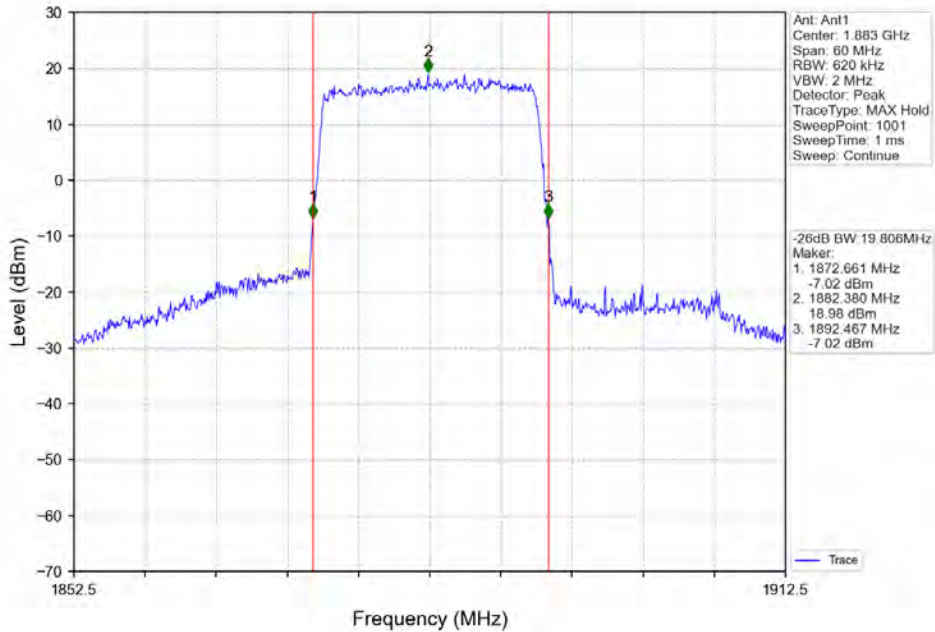

Tel: +86 755 8869 6566

Fax: +86 755 8869 6577

Email: [customerservice.sw@bureauveritas.com](mailto:customerservice.sw@bureauveritas.com)

Band\_25\_20MHz\_64QAM\_LCH\_1860MHz\_RB\_100\_0\_NTNV

Band 25 20MHz 64QAM MCH 1882.5MHz RB 100 0 NTN