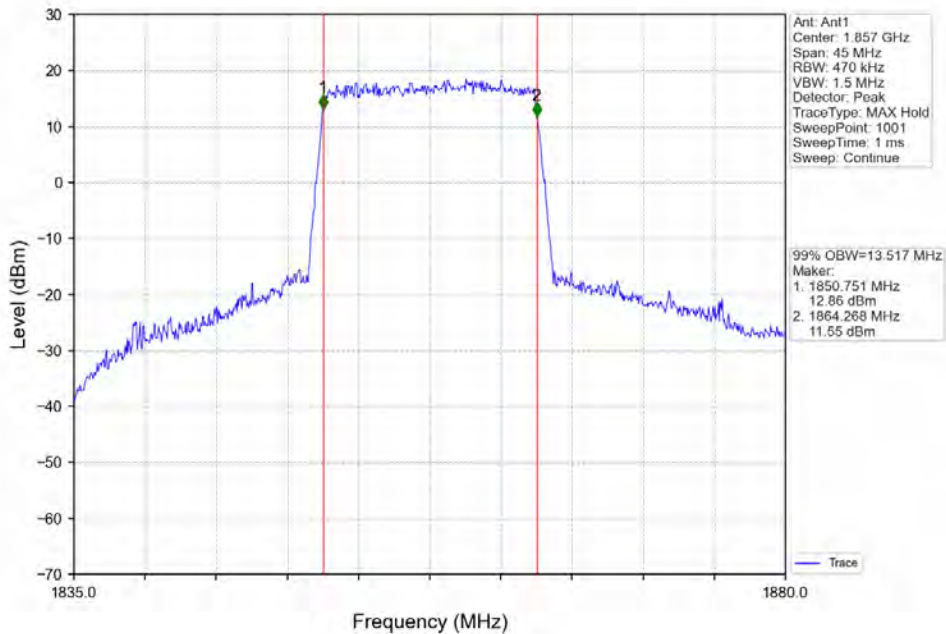

Tel: +86 755 8869 6566

Fax: +86 755 8869 6577

Email: [customerservice.sw@bureauveritas.com](mailto:customerservice.sw@bureauveritas.com)

Band 25 15MHz QPSK HCH 1907.5MHz RB 75 0 NTN

Band 25 15MHz 16QAM LCH 1857.5MHz RB 75 0 NTN