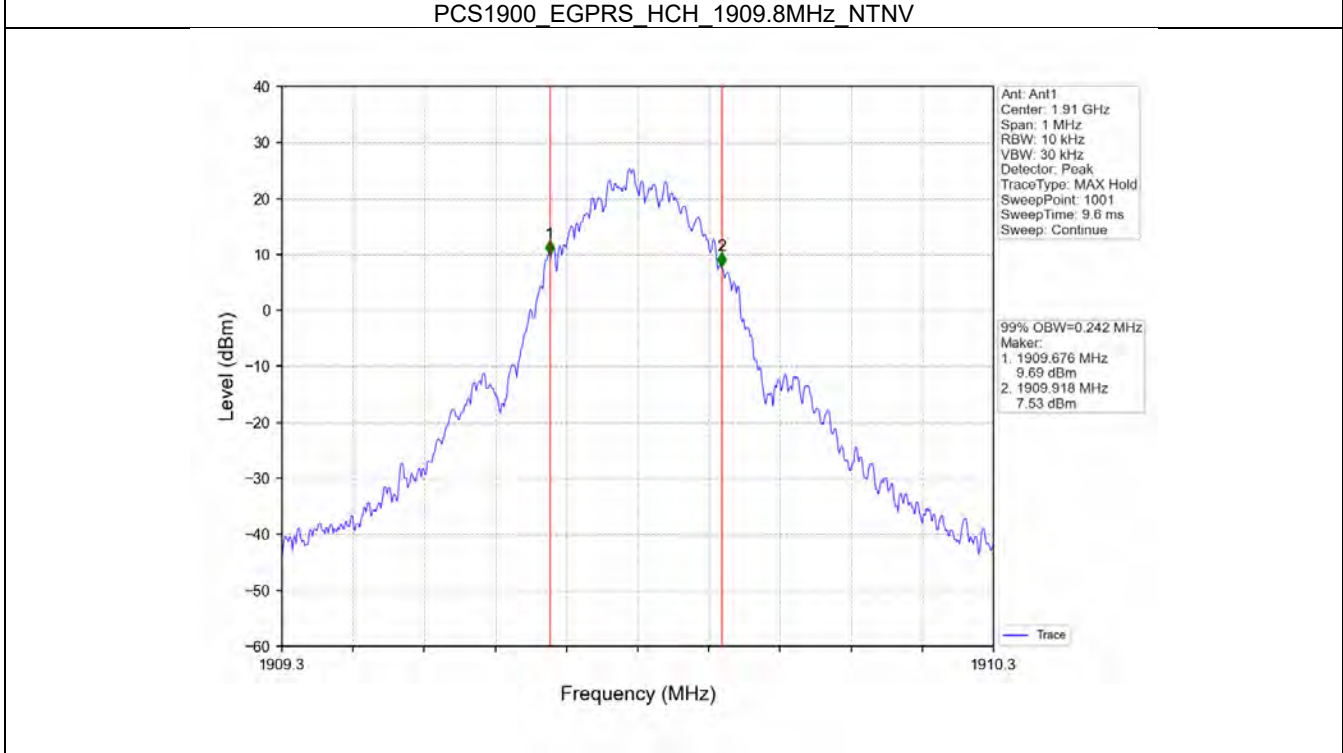

Tel: +86 755 8869 6566

Fax: +86 755 8869 6577

Email: customerservice.sw@bureauveritas.com

PCS1900_GPRS_HCH_1909.8MHz_NTNV

PCS1900_EGPRS_LCH_1850.2MHz_NTNV

2.2 PCS1900 26DB

2.2.1 Test Result

Band: PCS1900							
ENV	Mode		26dB Bandwidth (MHz)			Limit (MHz)	Verdict
	Network	Subset	LCH	MCH	HCH		
NTNV	GPRS	/	0.309	0.319	0.310	/	Pass
	EGPRS	/	0.296	0.300	0.298	/	Pass