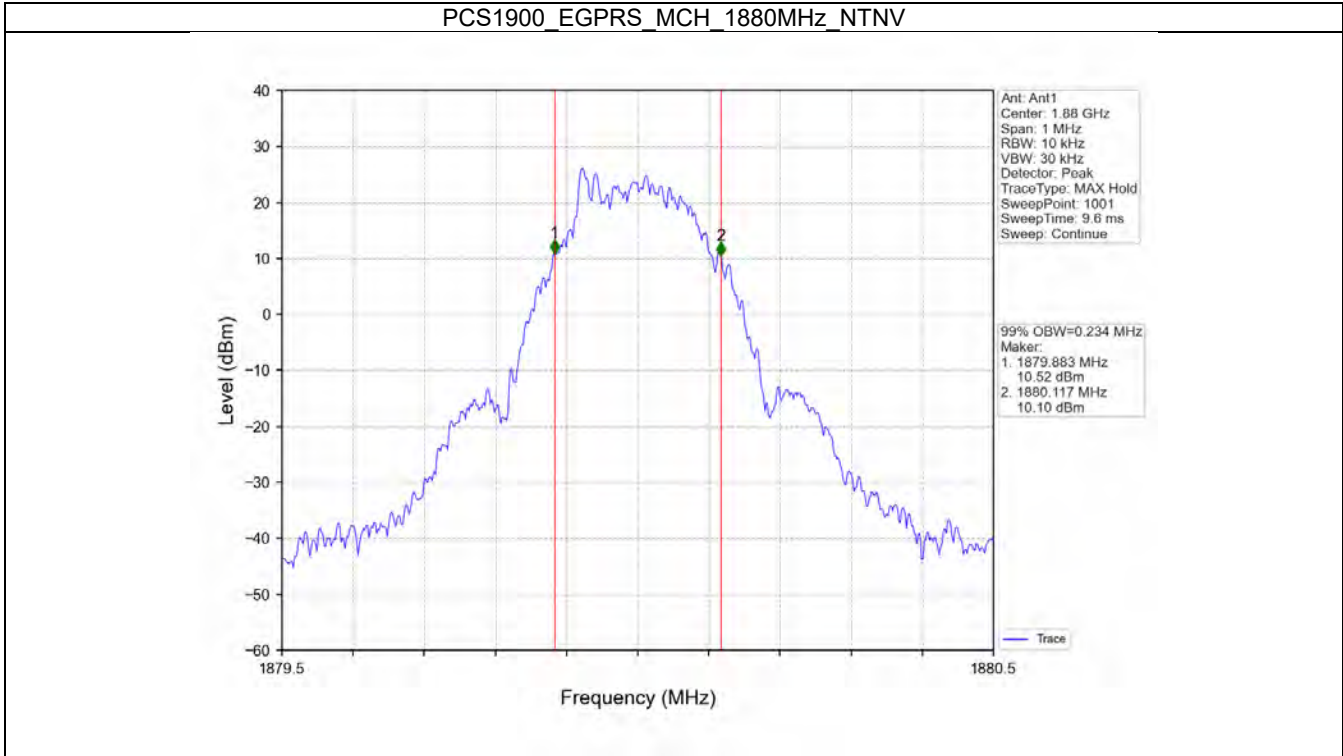

Tel: +86 755 8869 6566

Fax: +86 755 8869 6577

Email: customerservice.sw@bureauveritas.com

PCS1900_GPRS_HCH_1909.8MHz_NTNV

PCS1900_EGPRS_LCH_1850.2MHz_NTNV

2.2 PCS1900 26DB

2.2.1 Test Result

Band: PCS1900							
ENV	Mode		26dB Bandwidth (MHz)			Limit (MHz)	Verdict
	Network	Subset	LCH	MCH	HCH		
NTNV	GPRS	/	0.309	0.319	0.310	/	Pass
	EGPRS	/	0.296	0.300	0.298	/	Pass