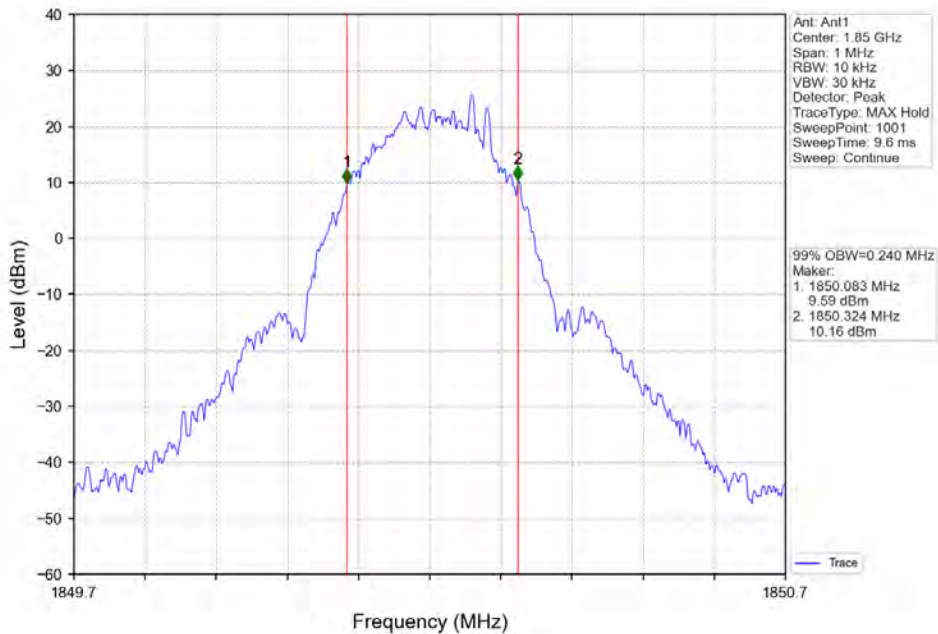

Tel: +86 755 8869 6566

Fax: +86 755 8869 6577

Email: customerservice.sw@bureauveritas.com

PCS1900_GPRS_HCH_1909.8MHz_NTNV

PCS1900_EGPRS_LCH_1850.2MHz_NTNV

2.2 PCS1900 26DB

2.2.1 Test Result

Band: PCS1900							
ENV	Mode		26dB Bandwidth (MHz)			Limit (MHz)	Verdict
	Network	Subset	LCH	MCH	HCH		
NTNV	GPRS	/	0.309	0.319	0.310	/	Pass
	EGPRS	/	0.296	0.300	0.298	/	Pass