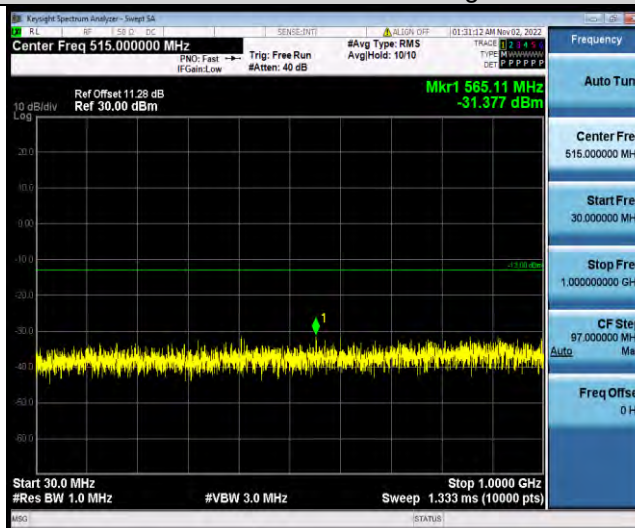

Band4-10MHz-QPSK-20175-1RB#0-Range1:30~1000MHz