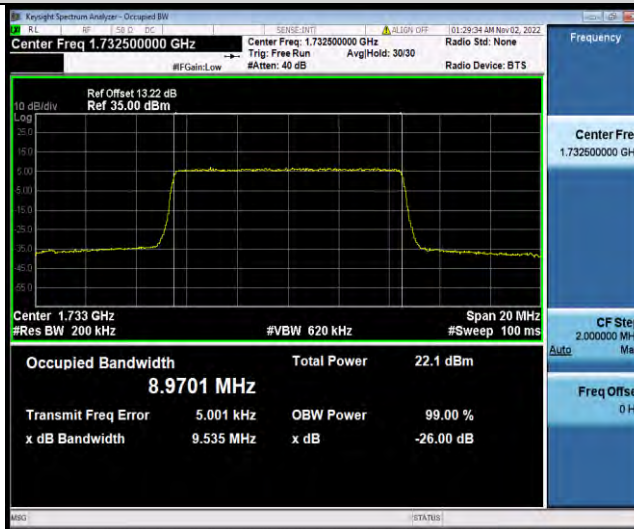

Band4-10MHz-16QAM-20175-50RB#0