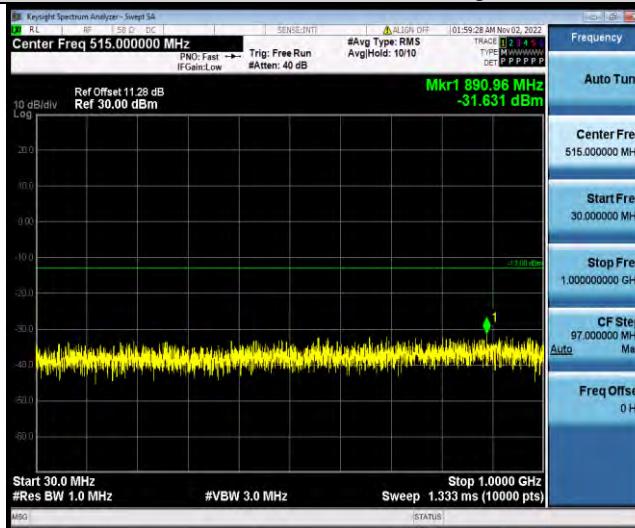

Band4-20MHz-16QAM-20175-1RB#0-Range1:30~1000MHz