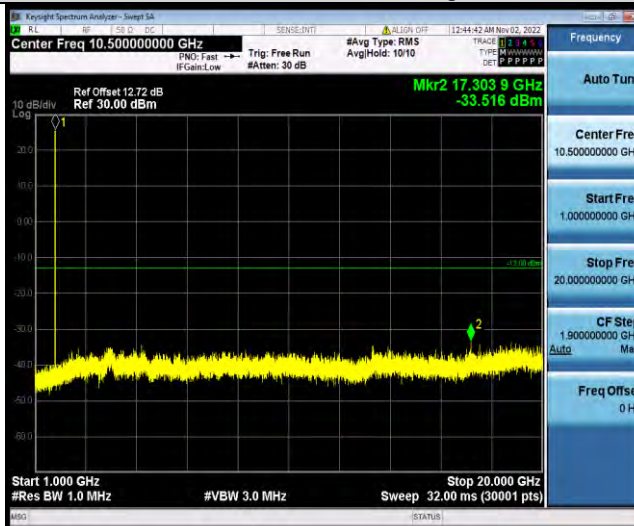

Band4-1.4MHz-QPSK-20393-1RB#0-Range2:1000~20000MHz