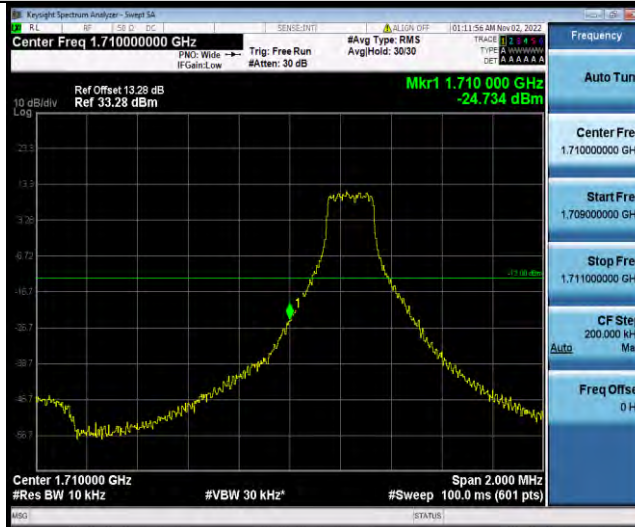

Band4-3MHz-16QAM-19965-15RB#0