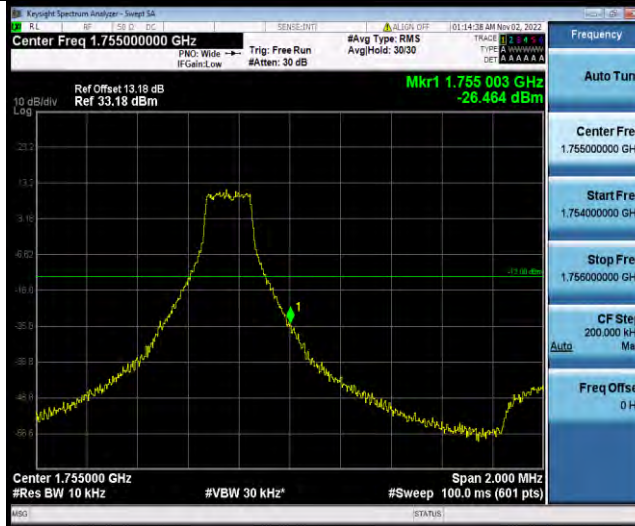

Band4-3MHz-16QAM-20385-15RB#0