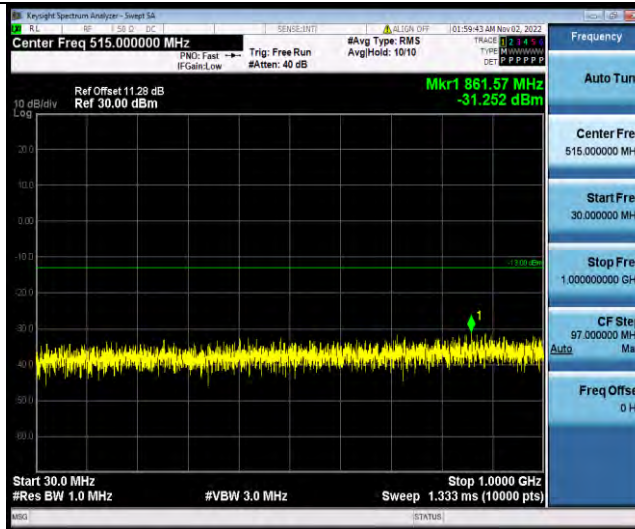

Band4-20MHz-QPSK-20300-1RB#0-Range1:30~1000MHz

BUREAU VERITAS

Test Report No.: W7L-221021W001RF03