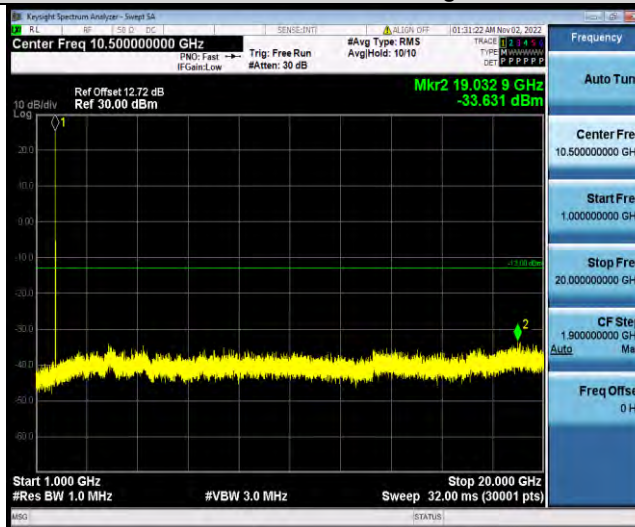

Band4-10MHz-QPSK-20175-1RB#0-Range2:1000~20000MHz