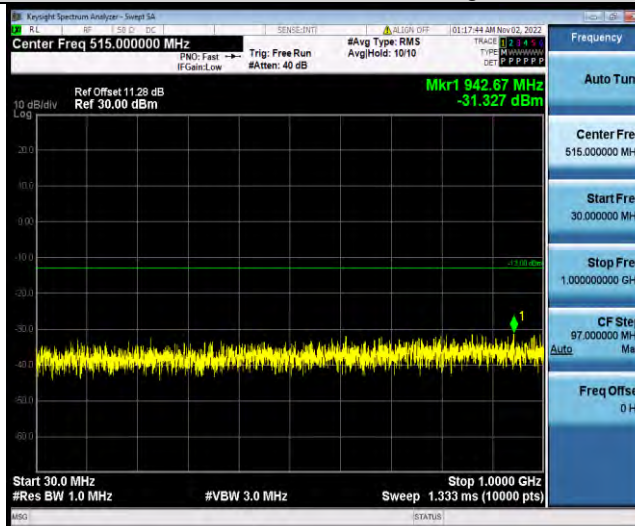

Band4-5MHz-16QAM-19975-1RB#0-Range2:1000~20000MHz

BUREAU VERITAS

Test Report No.: W7L-221021W001RF03

Band4-5MHz-16QAM-20175-1RB#0-Range1:30~1000MHz

Band4-5MHz-16QAM-20175-1RB#0-Range2:1000~20000MHz

Band4-5MHz-16QAM-20375-1RB#0-Range1:30~1000MHz