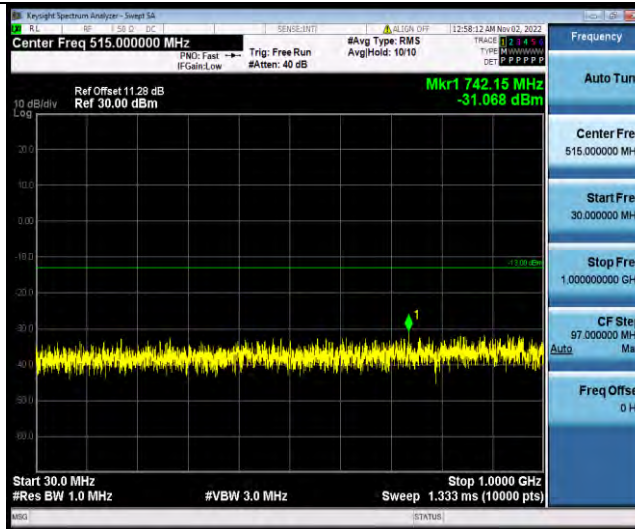

Band4-3MHz-QPSK-20175-1RB#0-Range1:30~1000MHz

Band4-3MHz-QPSK-20175-1RB#0-Range2:1000~2000MHz

Band4-3MHz-QPSK-20385-1RB#0-Range1:30~1000MHz

BUREAU VERITAS

Test Report No.: W7L-221021W001RF03

Band4-3MHz-QPSK-20385-1RB#0-Range2:1000~20000MHz