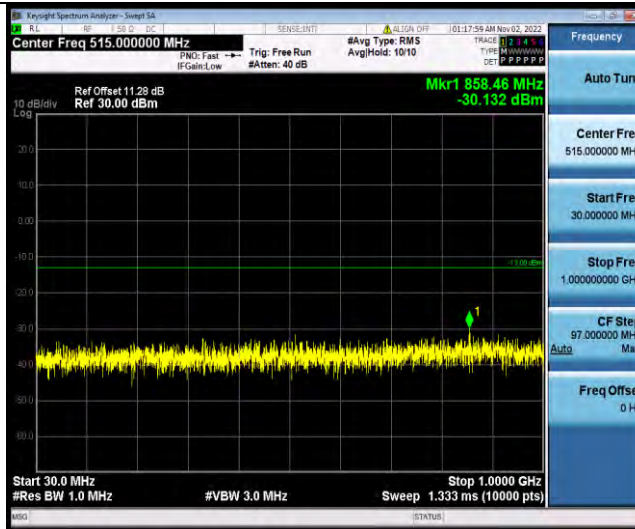

Band4-5MHz-QPSK-20175-1RB#0-Range2:1000~2000MHz

Band4-5MHz-QPSK-20375-1RB#0-Range1:30~1000MHz

BUREAU VERITAS

Test Report No.: W7L-221021W001RF03

Band4-5MHz-QPSK-20375-1RB#0-Range2:1000~20000MHz

Band4-5MHz-16QAM-19975-1RB#0-Range1:30~1000MHz