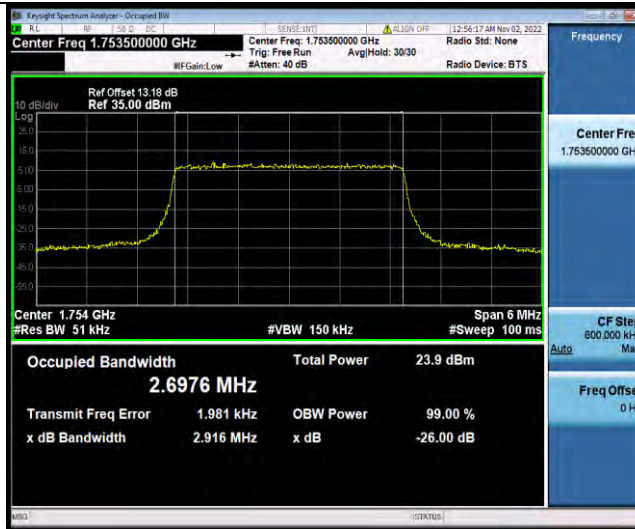

### Test Report No.: W7L-221021W001RF03

Band4-3MHz-16QAM-19965-15RB#0

Band4-3MHz-16QAM-20175-15RB#0

Band4-3MHz-16QAM-20385-15RB#0

BUREAU VERITAS