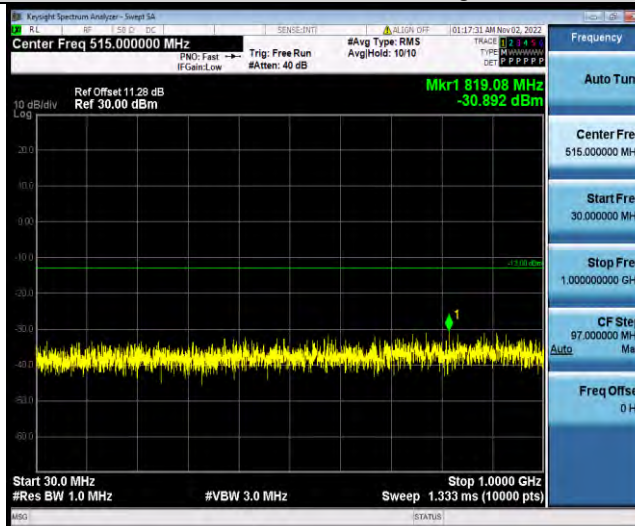

Band4-3MHz-16QAM-20385-1RB#0-Range2:1000~20000MHz

Band4-5MHz-QPSK-19975-1RB#0-Range1:30~1000MHz

Band4-5MHz-QPSK-19975-1RB#0-Range2:1000~20000MHz

BUREAU VERITAS

Test Report No.: W7L-221021W001RF03

Band4-5MHz-QPSK-20175-1RB#0-Range1:30~1000MHz