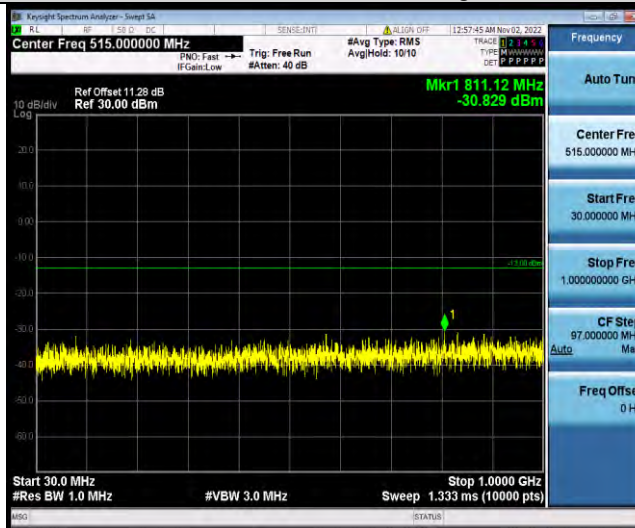

Band4-3MHz-QPSK-20175-1RB#0-Range1:30~1000MHz