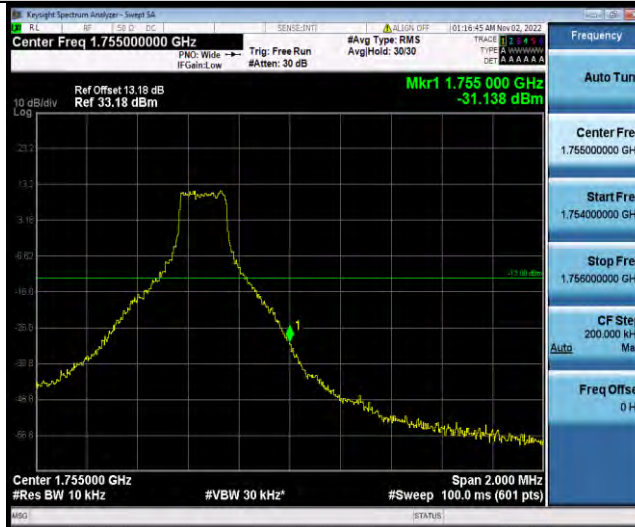

Band4-5MHz-QPSK-20375-25RB#0