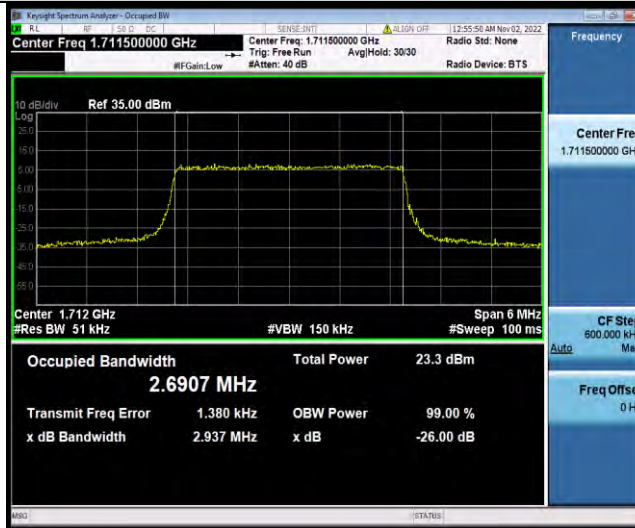

### Test Report No.: W7L-221021W001RF03

Band4-3MHz-16QAM-19965-15RB#0

Band4-3MHz-16QAM-20175-15RB#0

Band4-3MHz-16QAM-20385-15RB#0

BUREAU VERITAS