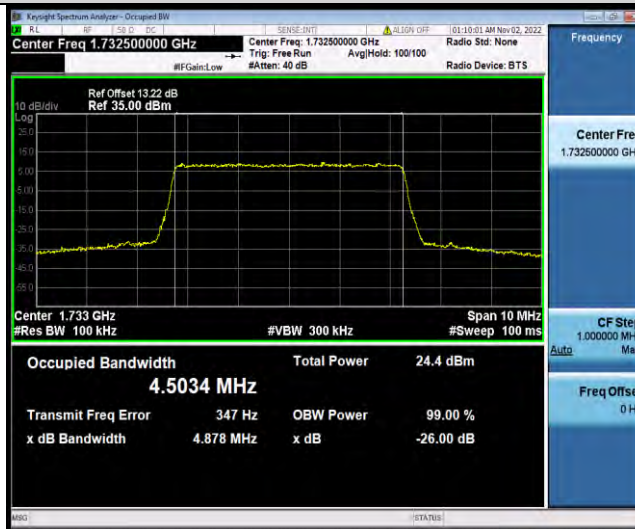

Band4-5MHz-QPSK-20175-25RB#0