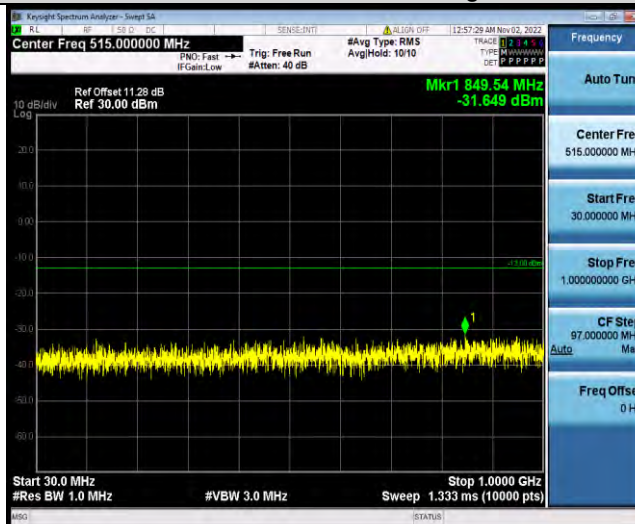

Band4-3MHz-16QAM-19965-1RB#0-Range1:30~1000MHz