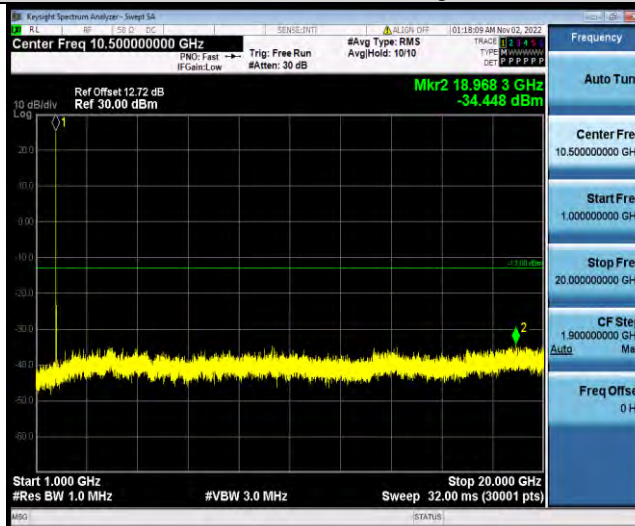

Band4-5MHz-QPSK-20175-1RB#0-Range2:1000~2000MHz

Band4-5MHz-QPSK-20375-1RB#0-Range1:30~1000MHz

BUREAU VERITAS

Test Report No.: W7L-221021W001RF03

Band4-5MHz-QPSK-20375-1RB#0-Range2:1000~20000MHz

Band4-5MHz-16QAM-19975-1RB#0-Range1:30~1000MHz