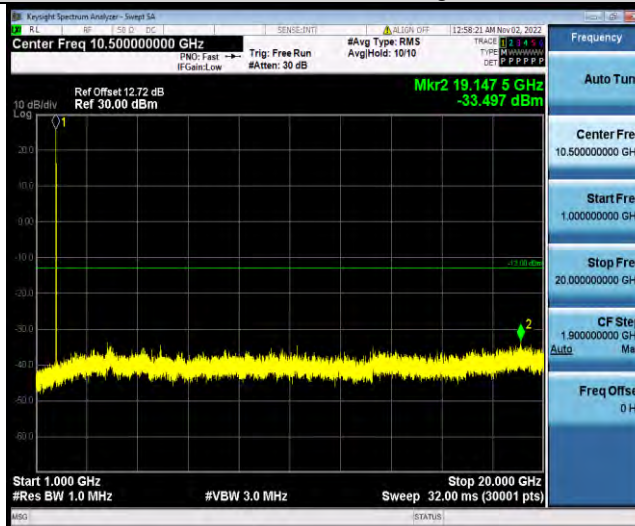

Band4-3MHz-QPSK-20175-1RB#0-Range1:30~1000MHz

Band4-3MHz-QPSK-20175-1RB#0-Range2:1000~2000MHz

Band4-3MHz-QPSK-20385-1RB#0-Range1:30~1000MHz

BUREAU VERITAS

Test Report No.: W7L-221021W001RF03

Band4-3MHz-QPSK-20385-1RB#0-Range2:1000~20000MHz