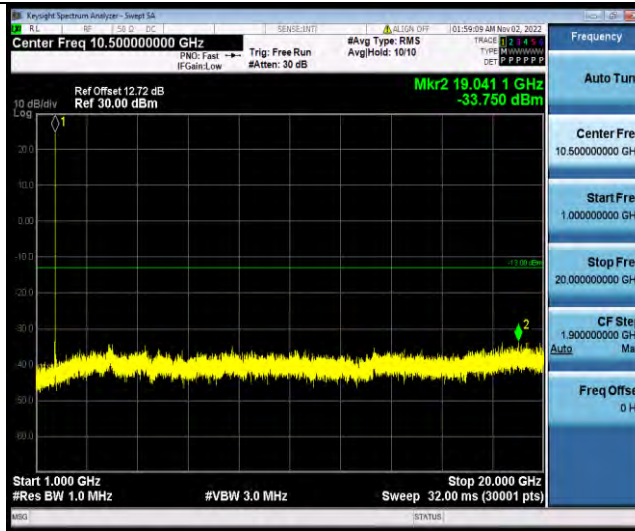

Band4-20MHz-16QAM-20050-1RB#0-Range2:1000~20000MHz

BUREAU VERITAS

Test Report No.: W7L-221021W001RF03