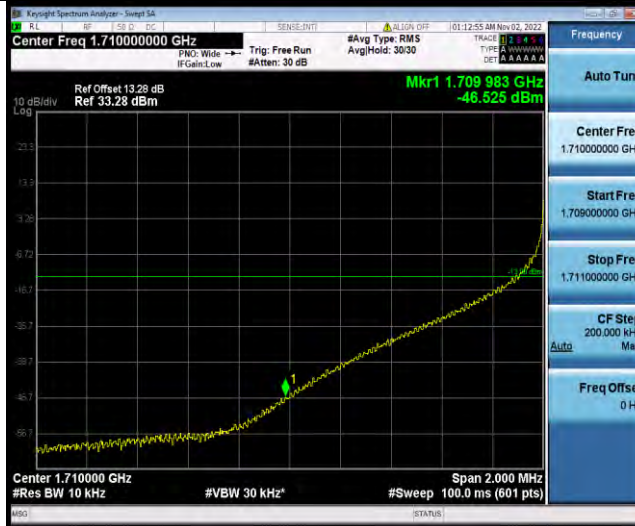

Band4-20MHz-16QAM-20050-1RB#0