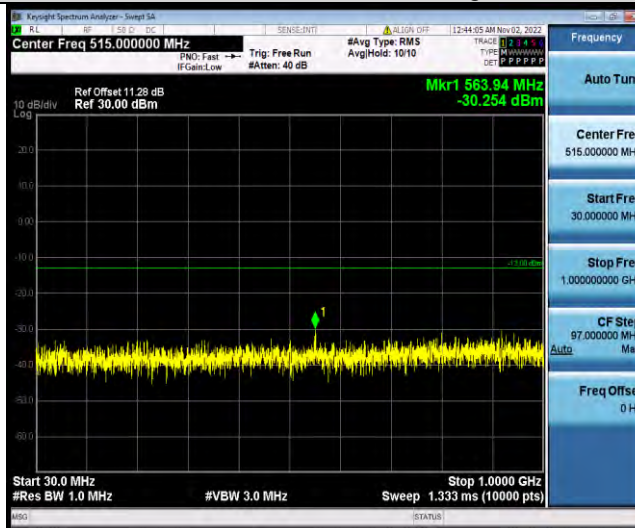

**Test Graphs**

BUREAU VERITAS

Test Report No.: W7L-221021W001RF03

Band4-1.4MHz-QPSK-20175-1RB#0-Range1:30~1000MHz

Band4-1.4MHz-QPSK-20175-1RB#0-Range2:1000~20000MHz

Band4-1.4MHz-QPSK-20393-1RB#0-Range1:30~1000MHz