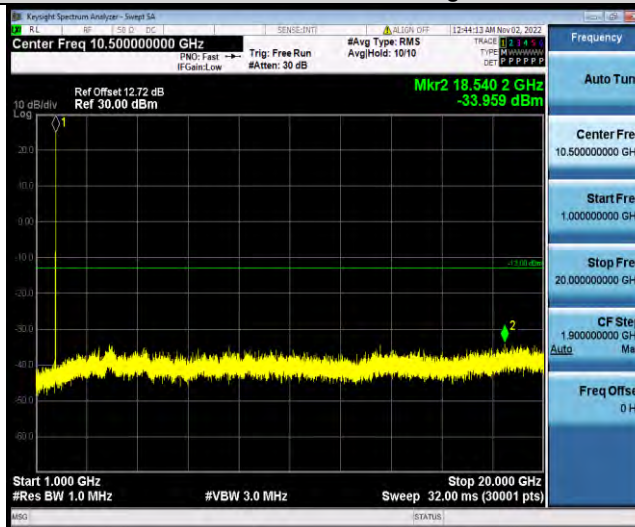

**Test Graphs**

BUREAU VERITAS

Test Report No.: W7L-221021W001RF03

Band4-1.4MHz-QPSK-20175-1RB#0-Range1:30~1000MHz

Band4-1.4MHz-QPSK-20175-1RB#0-Range2:1000~20000MHz

Band4-1.4MHz-QPSK-20393-1RB#0-Range1:30~1000MHz