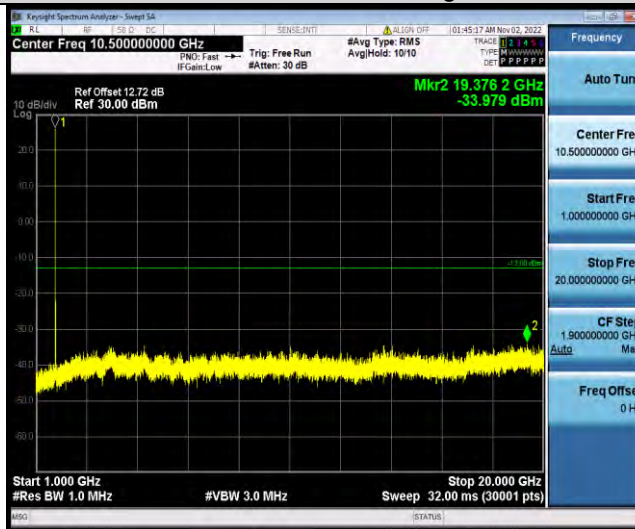

Band4-15MHz-QPSK-20175-1RB#0-Range2:1000~20000MHz