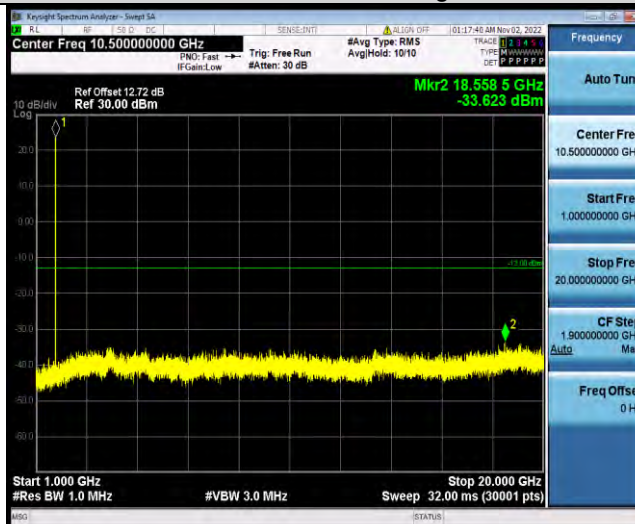

Band4-5MHz-QPSK-20175-1RB#0-Range2:1000~2000MHz