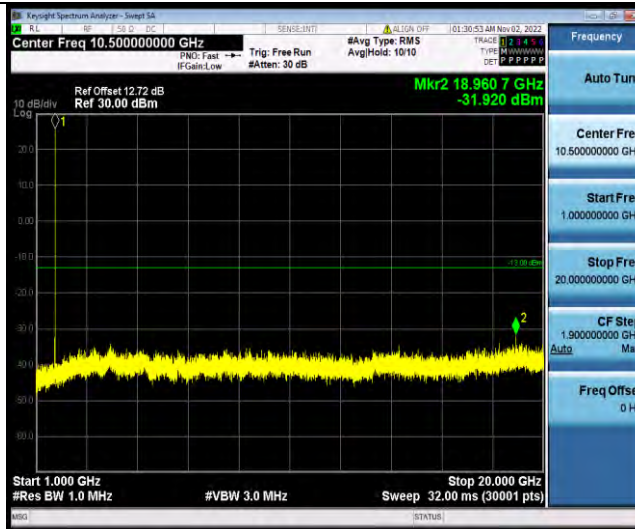

Band4-10MHz-QPSK-20000-1RB#0-Range2:1000~20000MHz

BUREAU VERITAS

Test Report No.: W7L-221021W001RF03