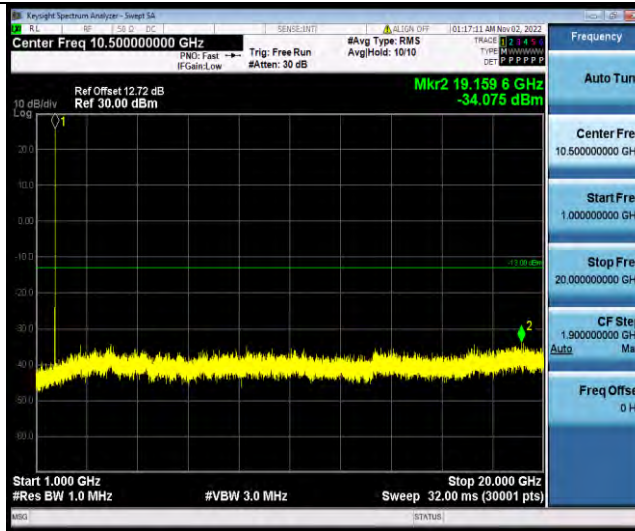

Band4-3MHz-16QAM-20385-1RB#0-Range2:1000~20000MHz

Band4-5MHz-QPSK-19975-1RB#0-Range1:30~1000MHz

Band4-5MHz-QPSK-19975-1RB#0-Range2:1000~20000MHz

BUREAU VERITAS

Test Report No.: W7L-221021W001RF03

Band4-5MHz-QPSK-20175-1RB#0-Range1:30~1000MHz