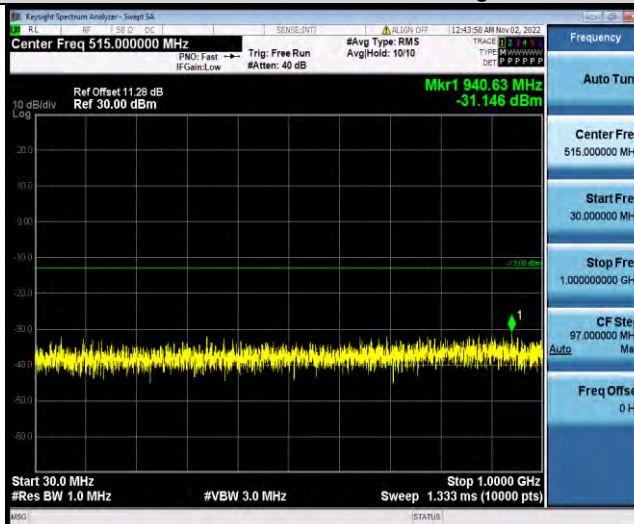

Band4-1.4MHz-16QAM-19957-1RB#0-Range1:30~1000MHz