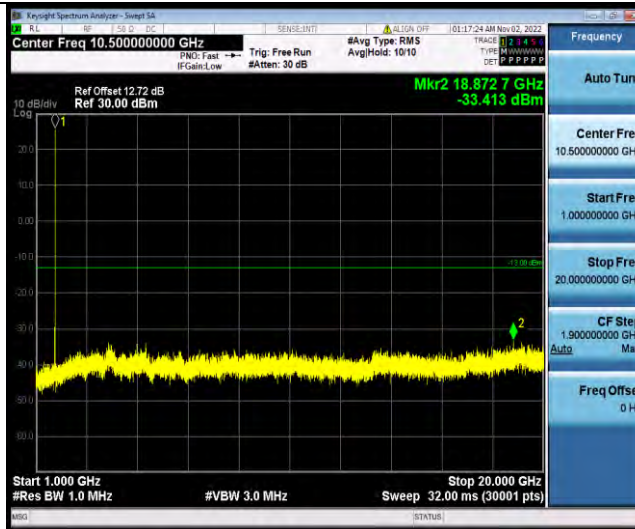

Band4-5MHz-16QAM-19975-1RB#0-Range2:1000~20000MHz

BUREAU VERITAS

Test Report No.: W7L-221021W001RF03