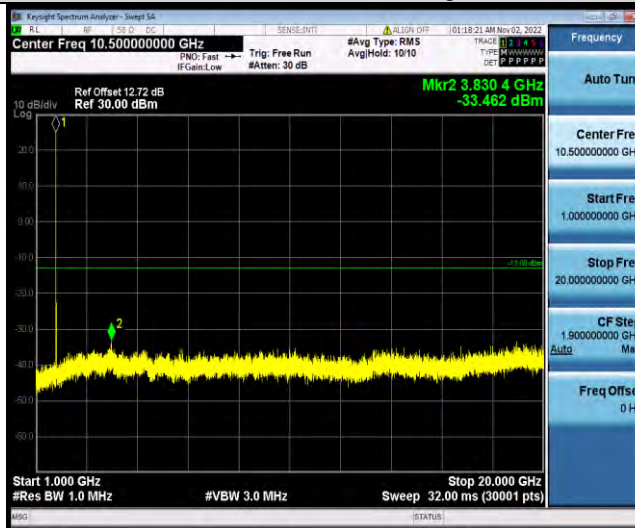

Band4-5MHz-16QAM-20375-1RB#0-Range2:1000~20000MHz