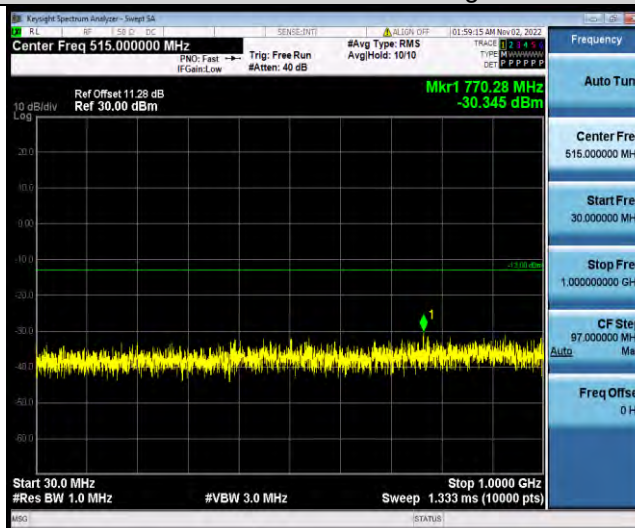

Band4-20MHz-QPSK-20050-1RB#0-Range2:1000~20000MHz

BUREAU VERITAS

Test Report No.: W7L-221021W001RF03

Band4-20MHz-QPSK-20175-1RB#0-Range1:30~1000MHz

Band4-20MHz-QPSK-20175-1RB#0-Range2:1000~20000MHz

Band4-20MHz-QPSK-20300-1RB#0-Range1:30~1000MHz