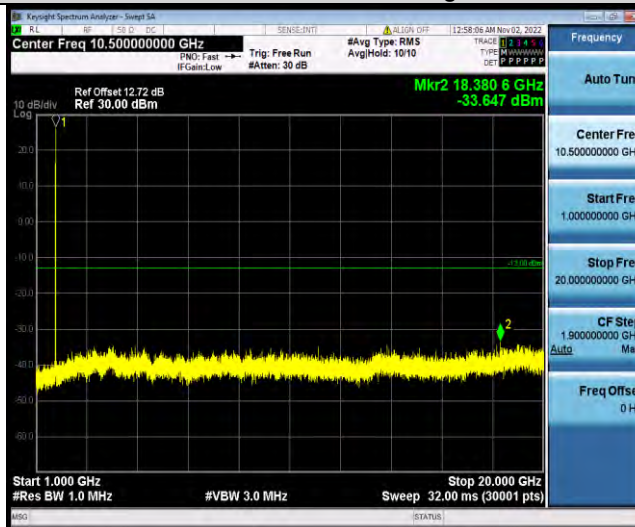

Band4-3MHz-16QAM-20175-1RB#0-Range2:1000~20000MHz