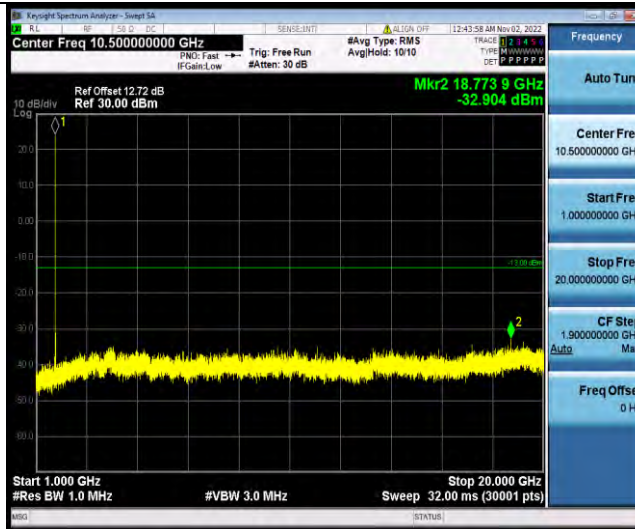

Band4-1.4MHz-16QAM-19957-1RB#0-Range2:1000~20000MHz

BUREAU VERITAS

Test Report No.: W7L-221021W001RF03