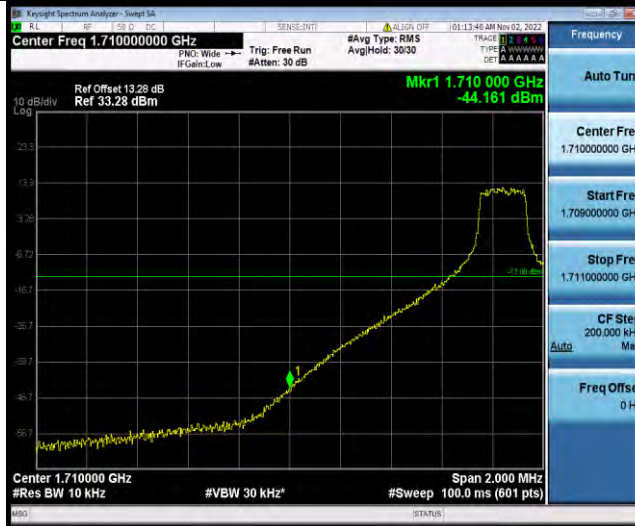

Band4-15MHz-QPSK-20025-75RB#0