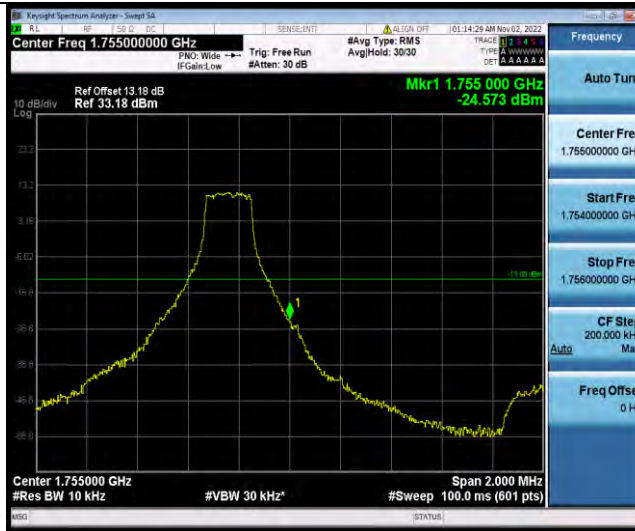

BUREAU VERITAS

Test Report No.: W7L-221021W001RF03

Band4-3MHz-QPSK-20385-15RB#0