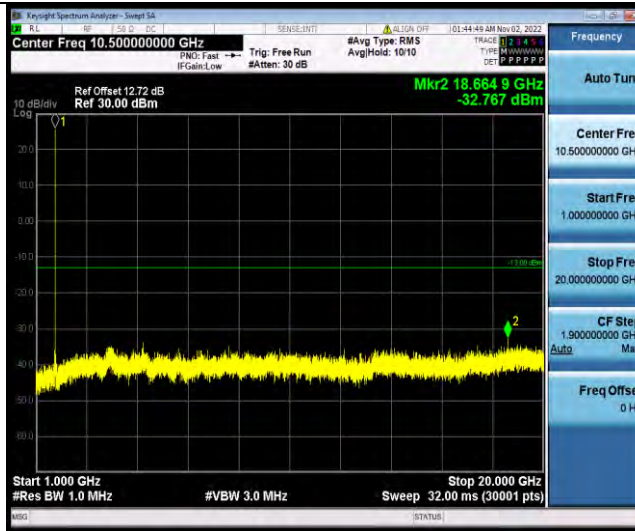

Band4-15MHz-QPSK-20025-1RB#0-Range2:1000~20000MHz

BUREAU VERITAS

Test Report No.: W7L-221021W001RF03