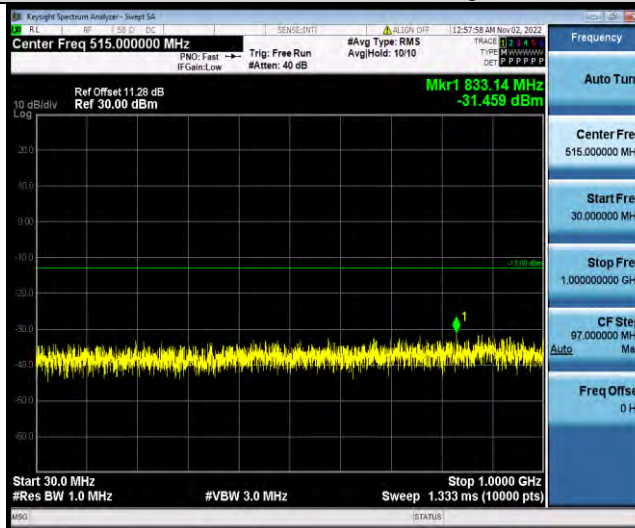

Band4-3MHz-16QAM-20175-1RB#0-Range1:30~1000MHz