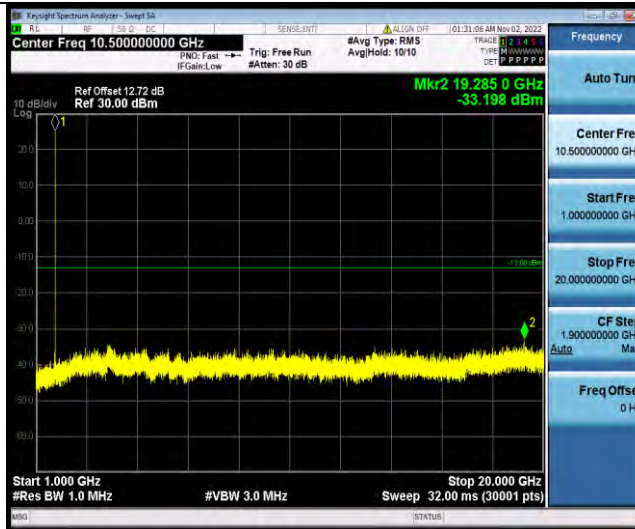

### Test Report No.: W7L-221021W001RF03

Band4-10MHz-QPSK-20350-1RB#0-Range2:1000~20000MHz

Band4-10MHz-16QAM-20000-1RB#0-Range1:30~1000MHz

Band4-10MHz-16QAM-20000-1RB#0-Range2:1000~20000MHz

BUREAU VERITAS

Test Report No.: W7L-221021W001RF03