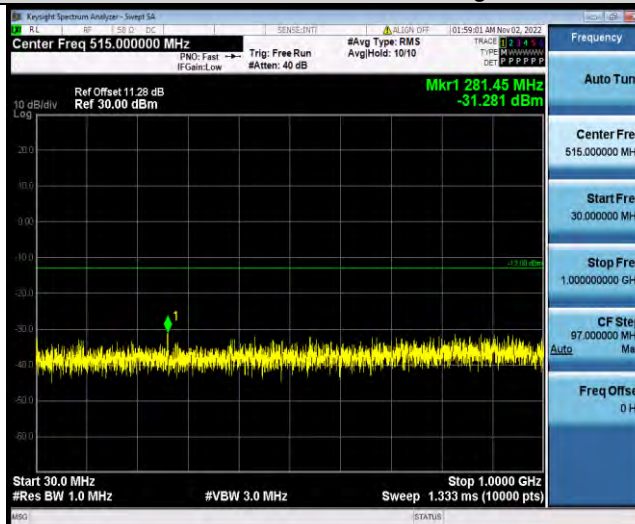

BUREAU VERITAS

Test Report No.: W7L-221021W001RF03

Band4-20MHz-QPSK-20300-1RB#0-Range2:1000~20000MHz

Band4-20MHz-16QAM-20050-1RB#0-Range1:30~1000MHz

Band4-20MHz-16QAM-20050-1RB#0-Range2:1000~20000MHz

BUREAU VERITAS