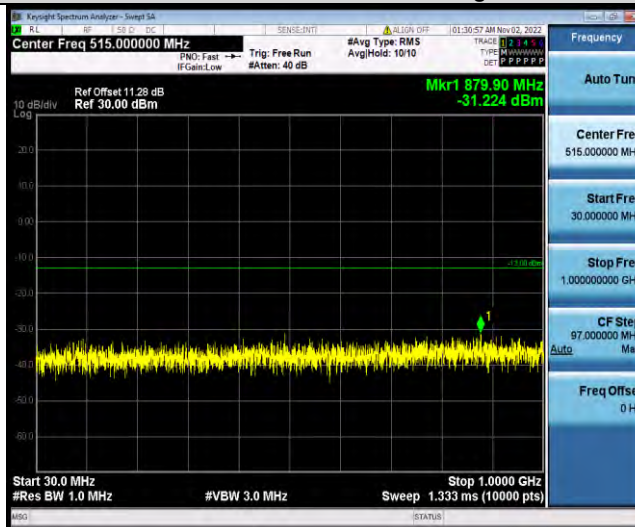

Band4-10MHz-16QAM-20000-1RB#0-Range1:30~1000MHz