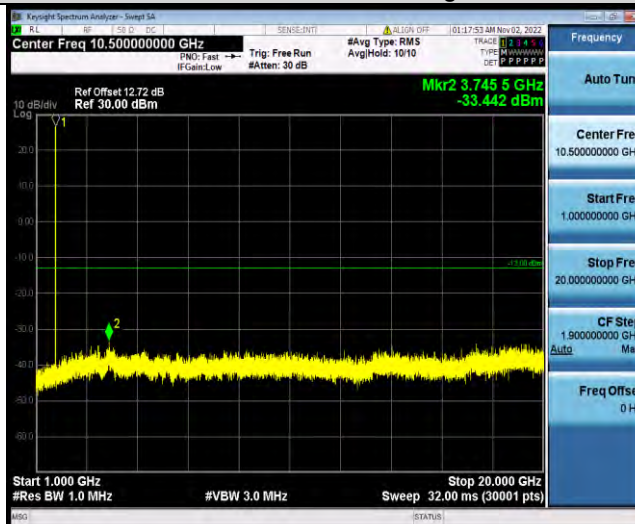

Band4-5MHz-16QAM-19975-1RB#0-Range2:1000~20000MHz

BUREAU VERITAS

Test Report No.: W7L-221021W001RF03

Band4-5MHz-16QAM-20175-1RB#0-Range1:30~1000MHz

Band4-5MHz-16QAM-20175-1RB#0-Range2:1000~20000MHz

Band4-5MHz-16QAM-20375-1RB#0-Range1:30~1000MHz