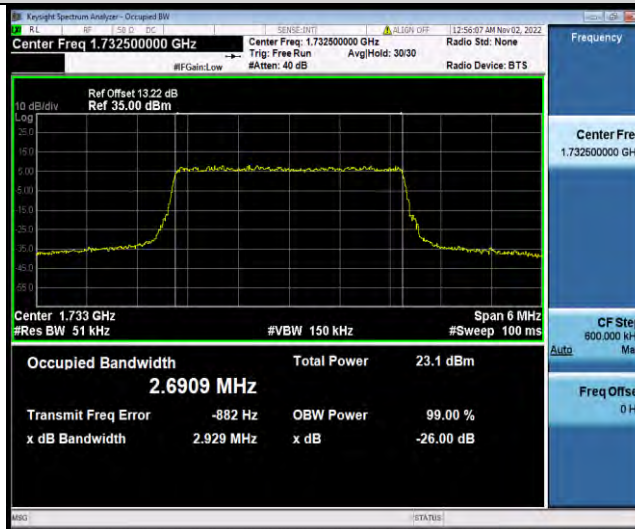

### Test Report No.: W7L-221021W001RF03

Band4-3MHz-16QAM-19965-15RB#0

Band4-3MHz-16QAM-20175-15RB#0

Band4-3MHz-16QAM-20385-15RB#0

BUREAU VERITAS