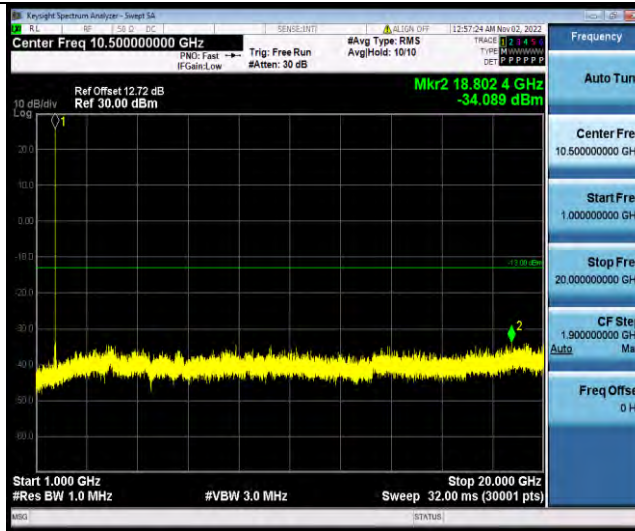

### Test Report No.: W7L-221021W001RF03

Band4-1.4MHz-16QAM-20393-1RB#0-Range2:1000~20000MHz

Band4-3MHz-QPSK-19965-1RB#0-Range1:30~1000MHz

Band4-3MHz-QPSK-19965-1RB#0-Range2:1000~20000MHz

BUREAU VERITAS

Test Report No.: W7L-221021W001RF03