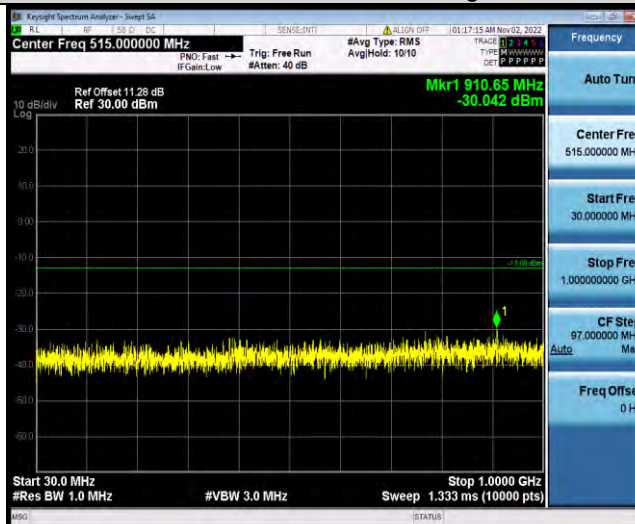

Band4-5MHz-QPSK-20175-1RB#0-Range2:1000~2000MHz

Band4-5MHz-QPSK-20375-1RB#0-Range1:30~1000MHz

BUREAU VERITAS

Test Report No.: W7L-221021W001RF03

Band4-5MHz-QPSK-20375-1RB#0-Range2:1000~20000MHz

Band4-5MHz-16QAM-19975-1RB#0-Range1:30~1000MHz