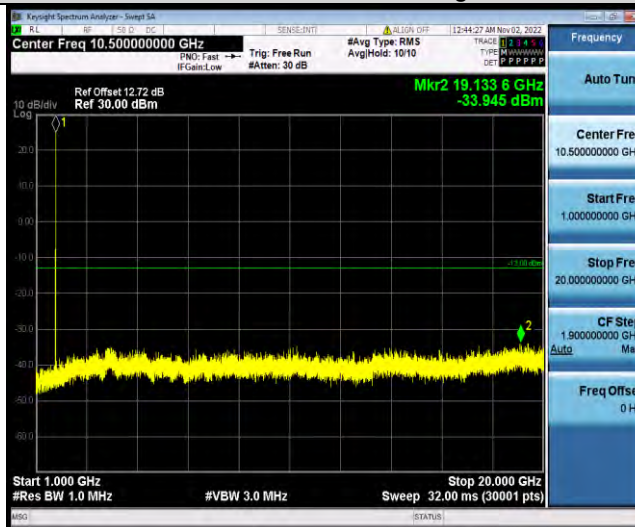

Band4-1.4MHz-16QAM-20175-1RB#0-Range2:1000~2000MHz