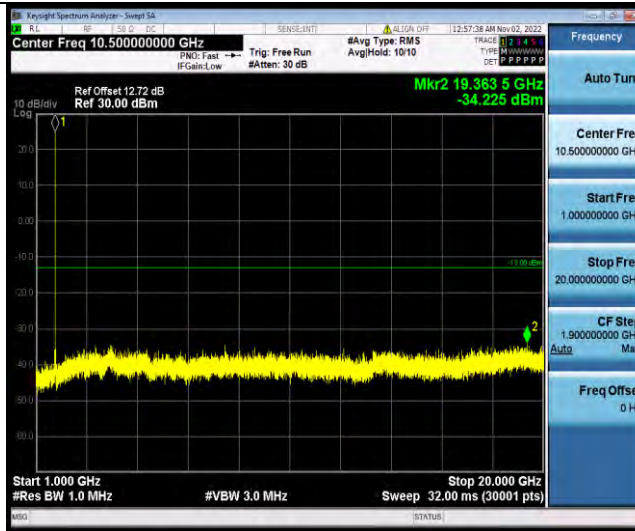

Band4-3MHz-16QAM-19965-1RB#0-Range2:1000~20000MHz

BUREAU VERITAS

Test Report No.: W7L-221021W001RF03