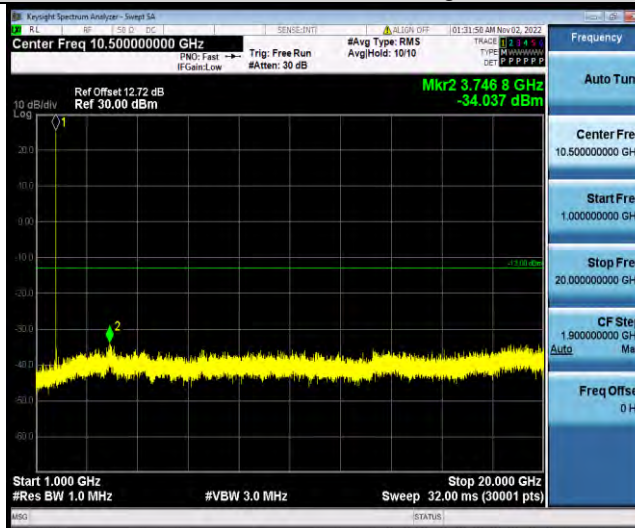

Band4-10MHz-QPSK-20350-1RB#0-Range2:1000~20000MHz