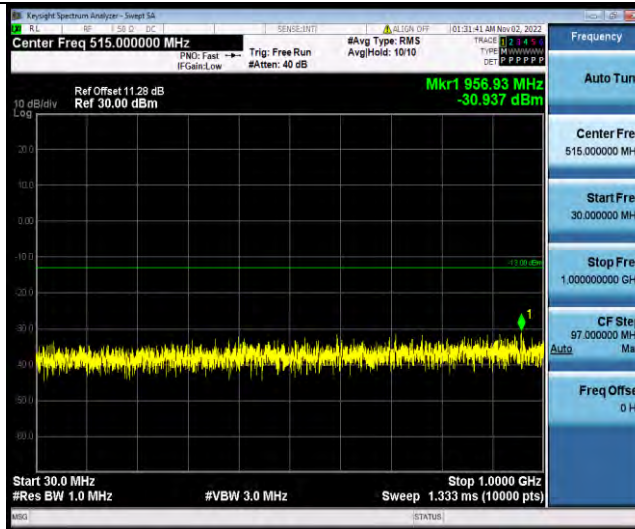

Band4-10MHz-QPSK-20350-1RB#0-Range1:30~1000MHz

BUREAU VERITAS

Test Report No.: W7L-221021W001RF03