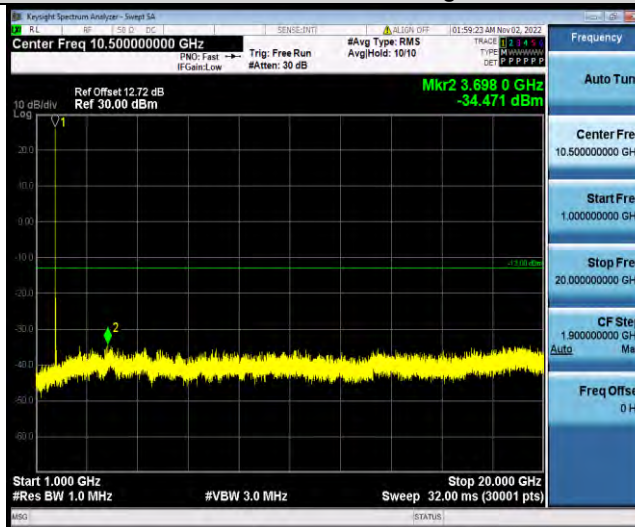

Band4-20MHz-QPSK-20050-1RB#0-Range2:1000~20000MHz

BUREAU VERITAS

Test Report No.: W7L-221021W001RF03

Band4-20MHz-QPSK-20175-1RB#0-Range1:30~1000MHz

Band4-20MHz-QPSK-20175-1RB#0-Range2:1000~20000MHz

Band4-20MHz-QPSK-20300-1RB#0-Range1:30~1000MHz