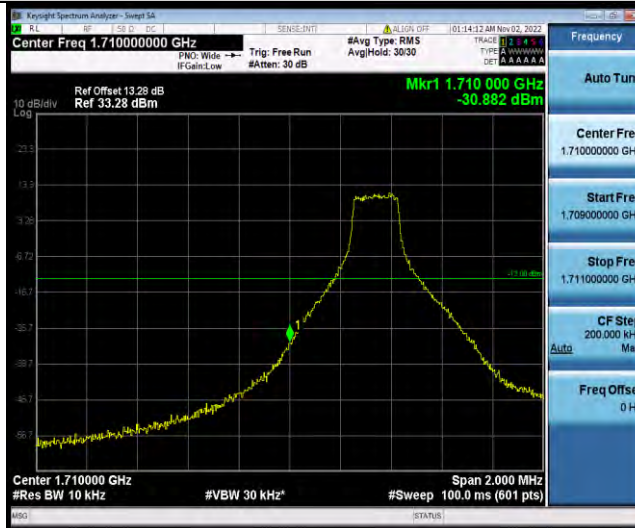

Band4-5MHz-16QAM-19975-25RB#0