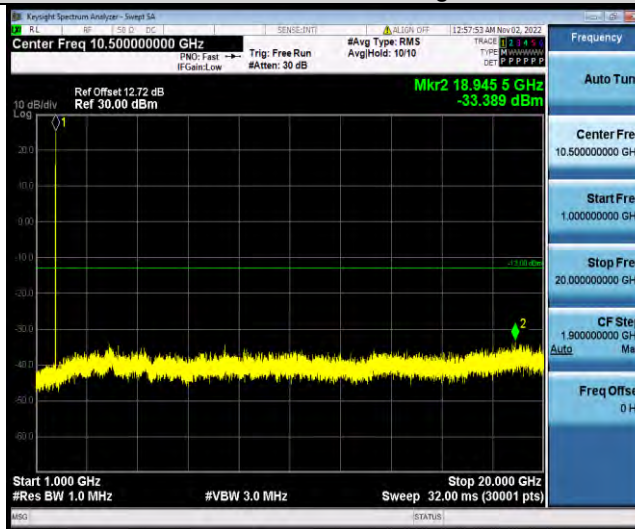

Band4-3MHz-QPSK-20175-1RB#0-Range2:1000~2000MHz