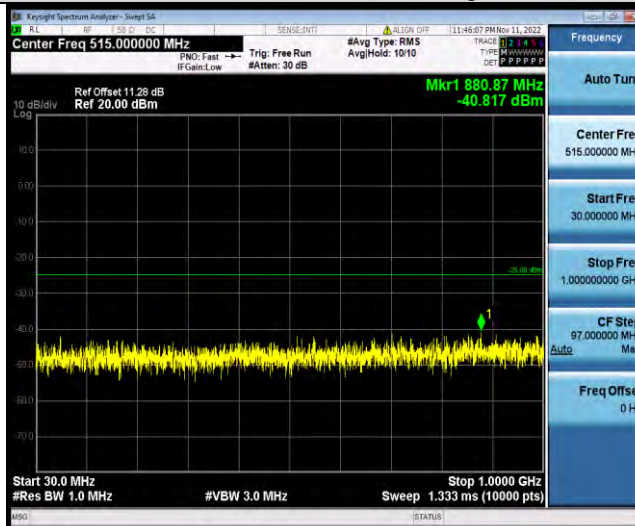

Band7-20MHz-QPSK-20850-1RB#0-Range2:1000~27000MHz