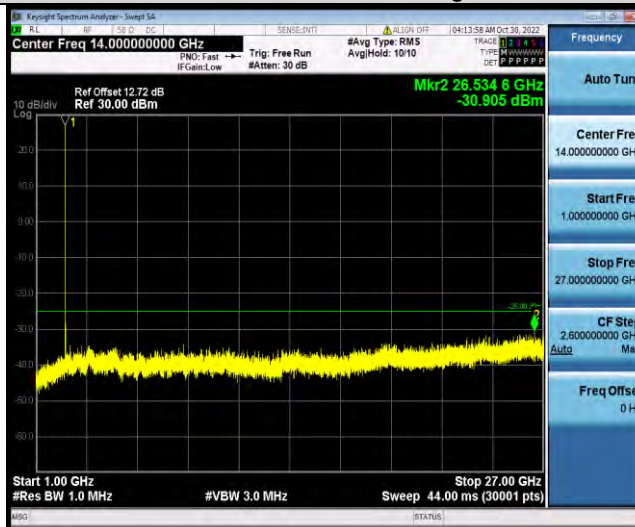

Band7-20MHz-16QAM-21100-1RB#0-Range1:30~1000MHz