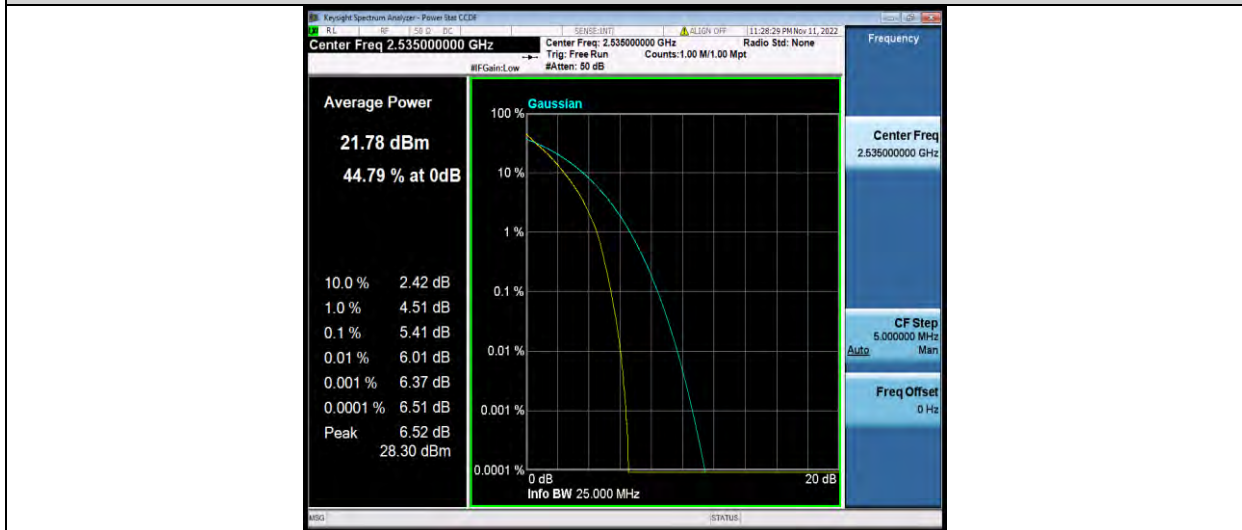

Band7-20MHz-QPSK-21350-1RB#0