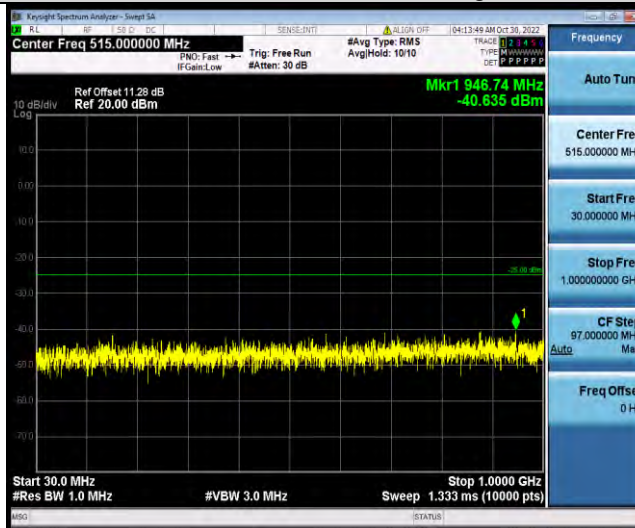

Band7-20MHz-QPSK-21100-1RB#0-Range2:1000~27000MHz

Band7-20MHz-QPSK-21350-1RB#0-Range1:30~1000MHz

Band7-20MHz-QPSK-21350-1RB#0-Range2:1000~27000MHz

BUREAU VERITAS

Test Report No.: W7L-221021W001RF03

Band7-20MHz-16QAM-20850-1RB#0-Range1:30~1000MHz