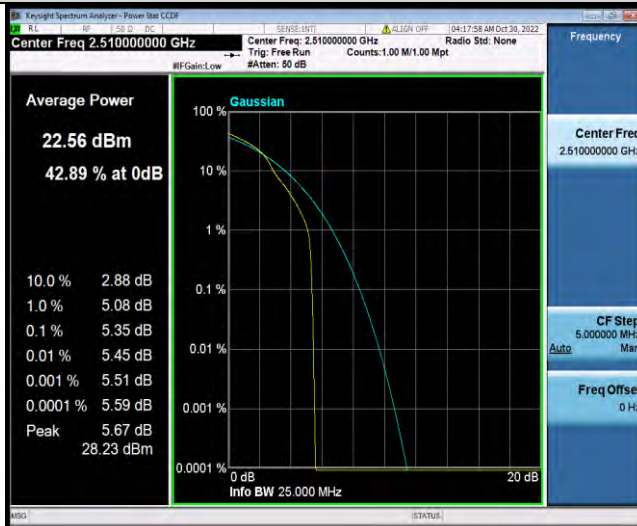

### Test Report No.: W7L-221021W001RF03

Band7-20MHz-QPSK-21100-100RB#0

Band7-20MHz-QPSK-21350-1RB#0

Band7-20MHz-QPSK-21350-100RB#0

BUREAU  
VERITAS

Test Report No.: W7L-221021W001RF03

Band7-20MHz-16QAM-20850-1RB#0