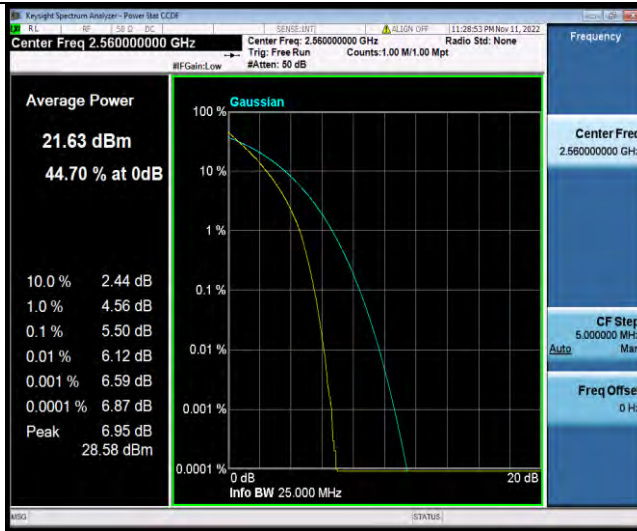

### Test Report No.: W7L-221021W001RF03

Band7-20MHz-QPSK-21100-100RB#0

Band7-20MHz-QPSK-21350-1RB#0

Band7-20MHz-QPSK-21350-100RB#0

BUREAU  
VERITAS

Test Report No.: W7L-221021W001RF03

Band7-20MHz-16QAM-20850-1RB#0