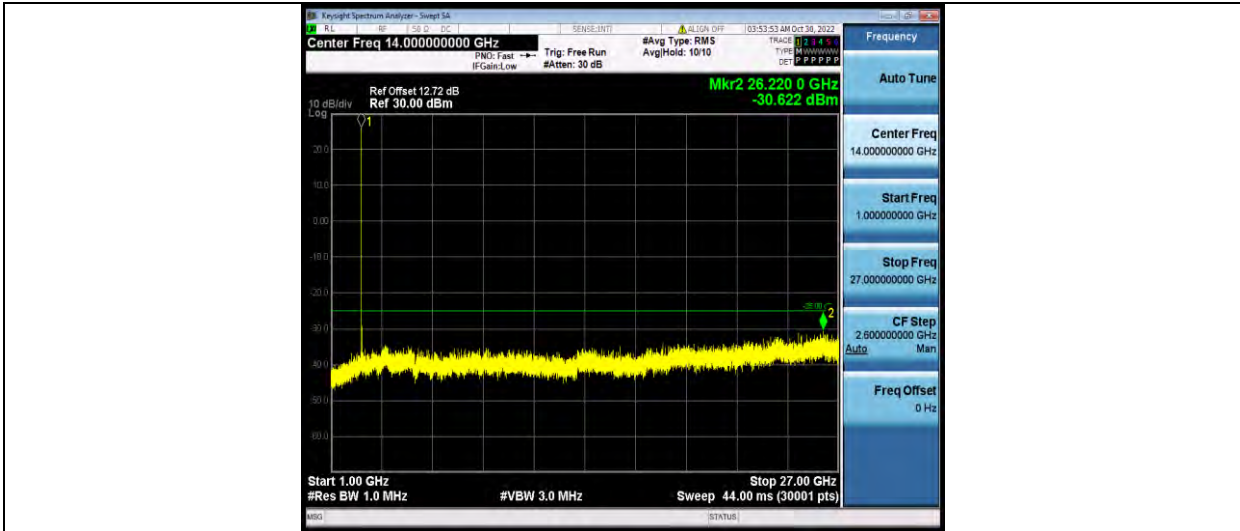

BUREAU VERITAS

Test Report No.: W7L-221021W001RF03

Band7-10MHz-QPSK-20800-1RB#0-Range1:30~1000MHz