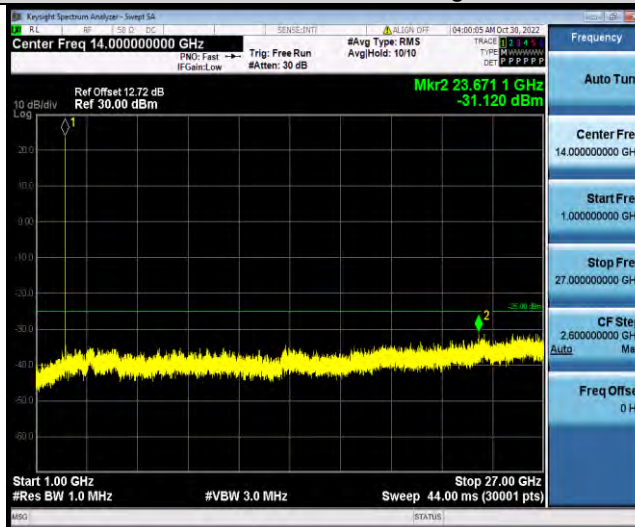

Band7-10MHz-16QAM-21100-1RB#0-Range1:30~1000MHz