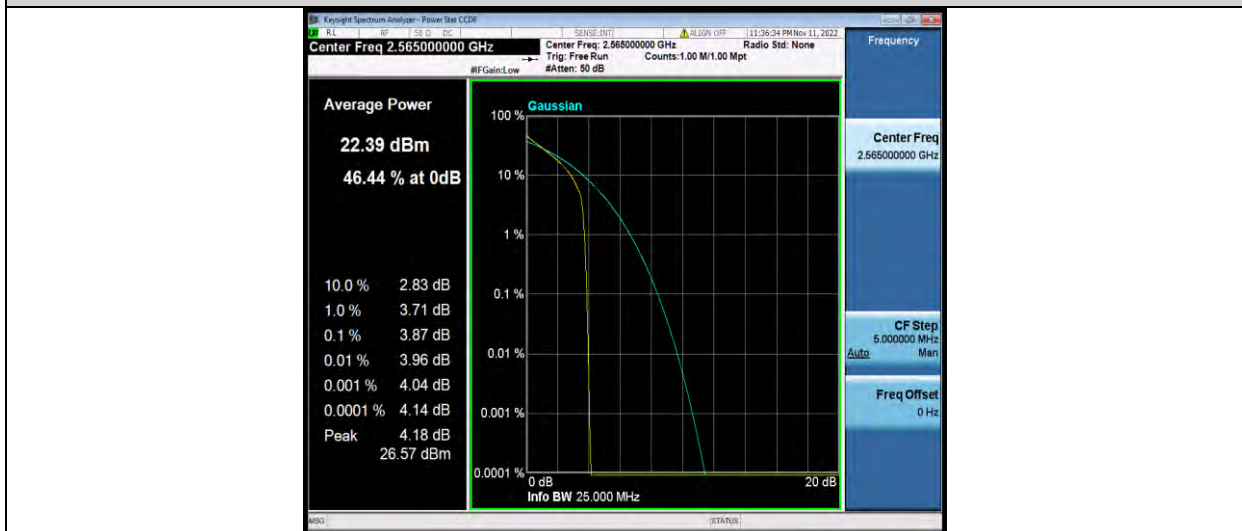

Band7-10MHz-QPSK-21400-50RB#0