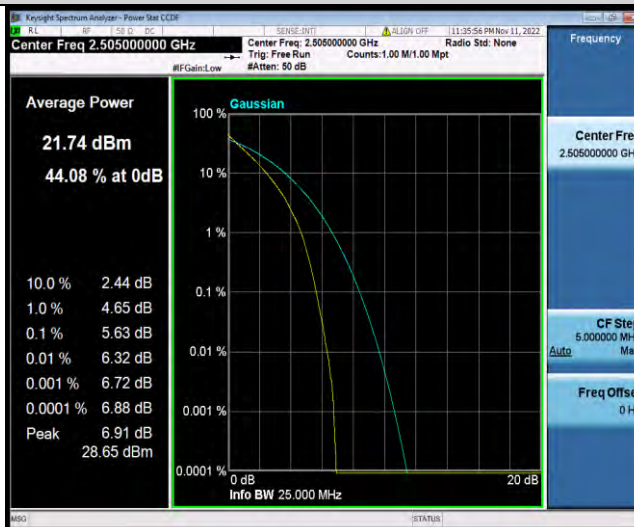

BUREAU VERITAS

Test Report No.: W7L-221021W001RF03

Band7-10MHz-QPSK-20800-1RB#0

Band7-10MHz-QPSK-20800-50RB#0

Band7-10MHz-QPSK-21100-1RB#0

BUREAU  
VERITAS