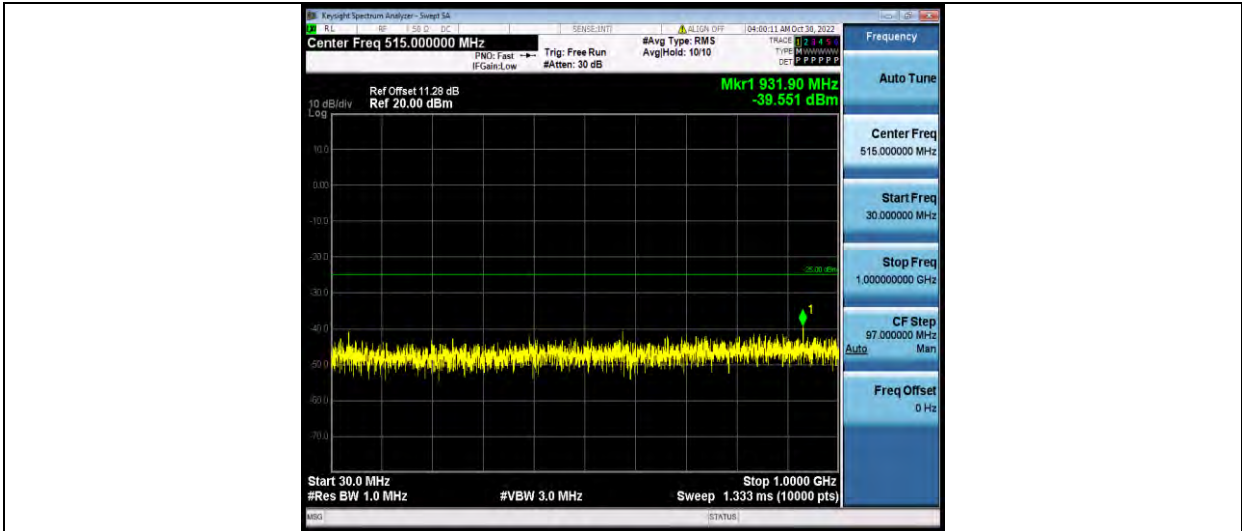

BUREAU VERITAS

Test Report No.: W7L-221021W001RF03

Band7-10MHz-16QAM-21100-1RB#0-Range2:1000~27000MHz