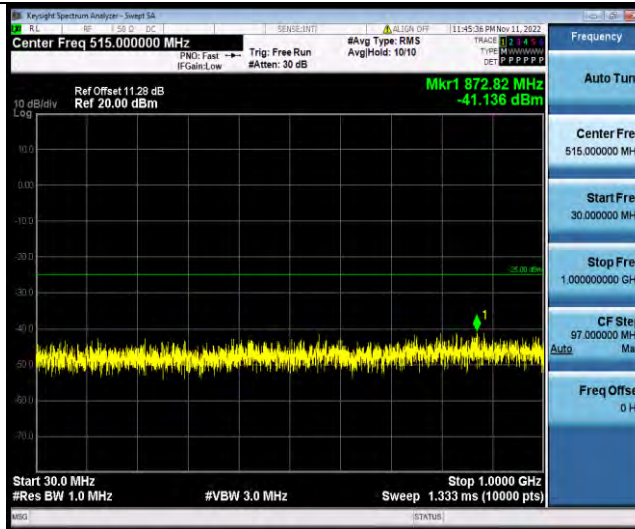

### Test Report No.: W7L-221021W001RF03

Band7-10MHz-QPSK-20800-1RB#0-Range1:30~1000MHz

Band7-10MHz-QPSK-20800-1RB#0-Range2:1000~27000MHz

Band7-10MHz-QPSK-21100-1RB#0-Range1:30~1000MHz

BUREAU VERITAS

Test Report No.: W7L-221021W001RF03