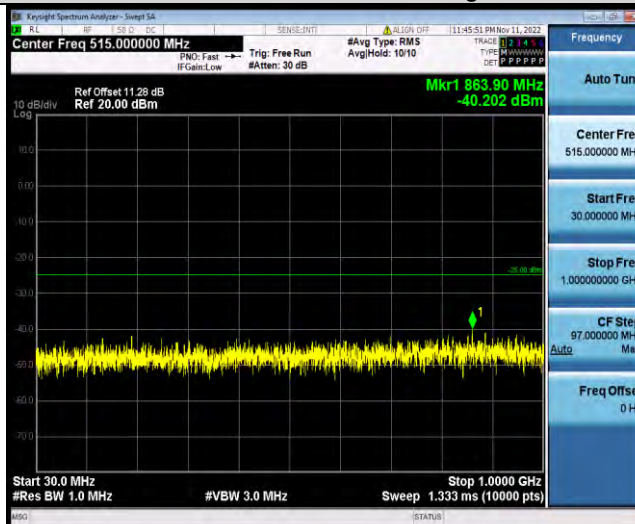

Band7-10MHz-QPSK-21400-1RB#0-Range2:1000~27000MHz