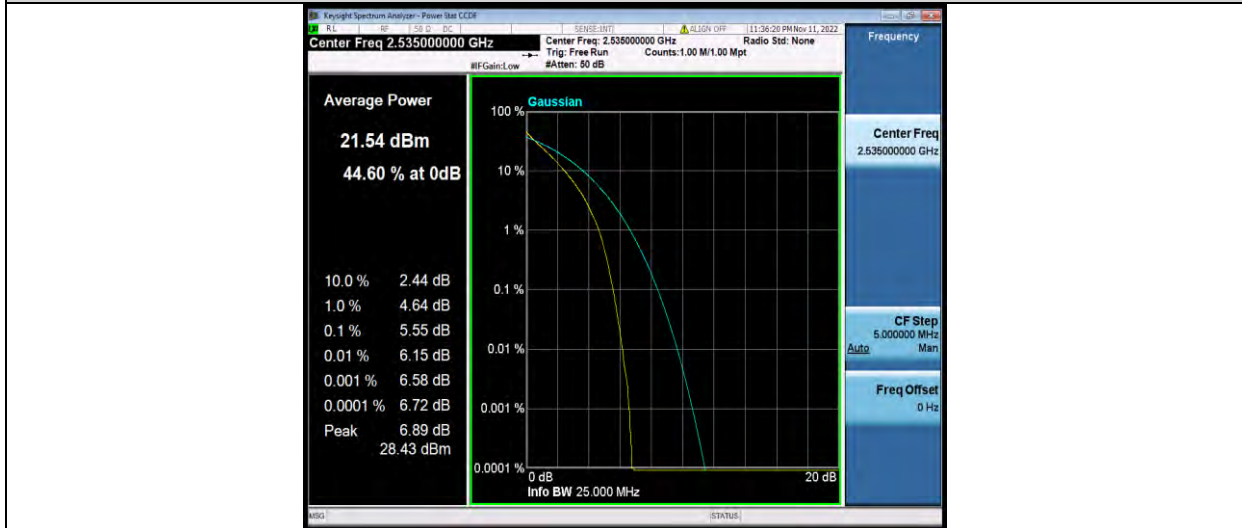

Band7-10MHz-QPSK-21400-1RB#0