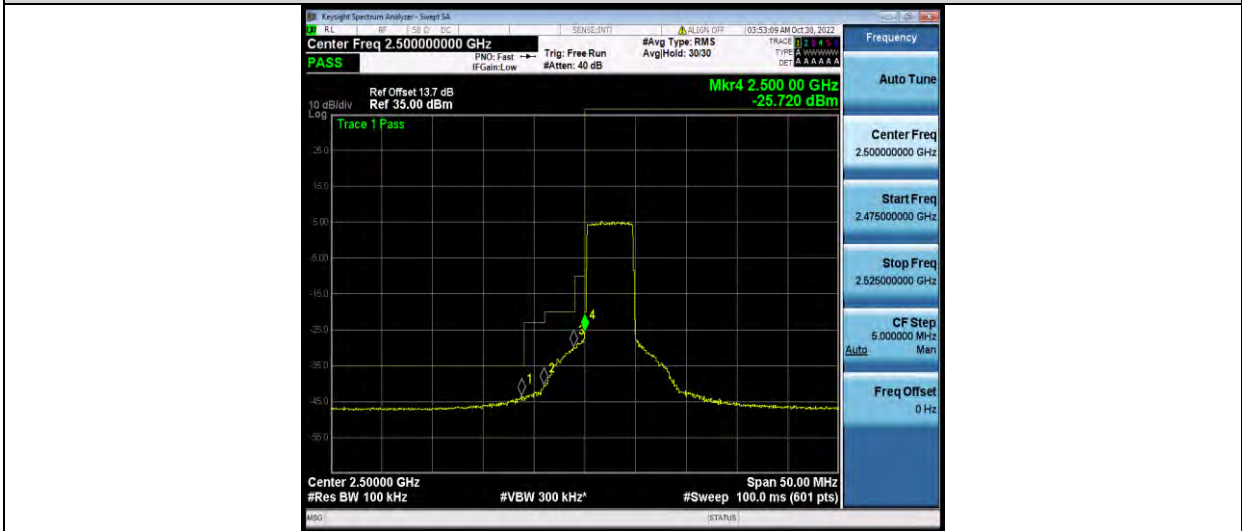

Band7-5MHz-16QAM-21425-1RB#24