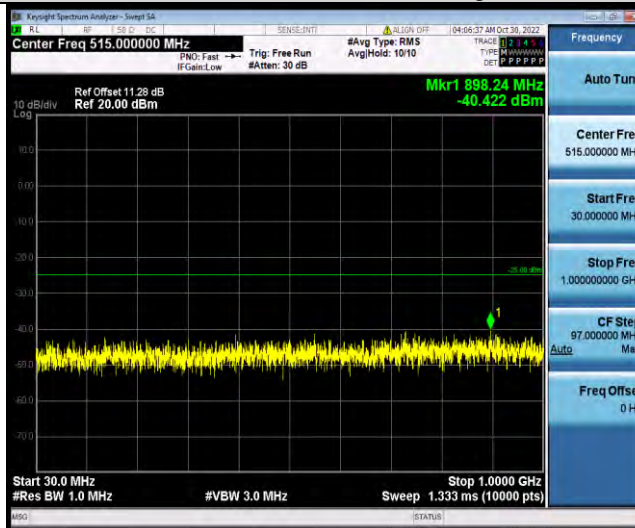

Band7-15MHz-16QAM-20825-1RB#0-Range2:1000~27000MHz