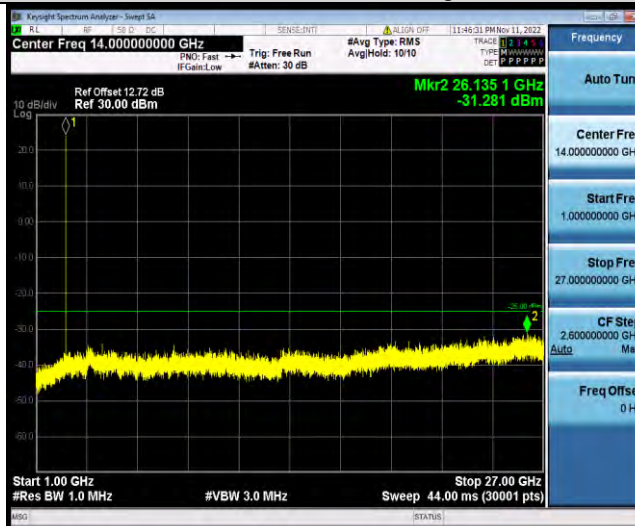

Band7-20MHz-QPSK-21350-1RB#0-Range1:30~1000MHz