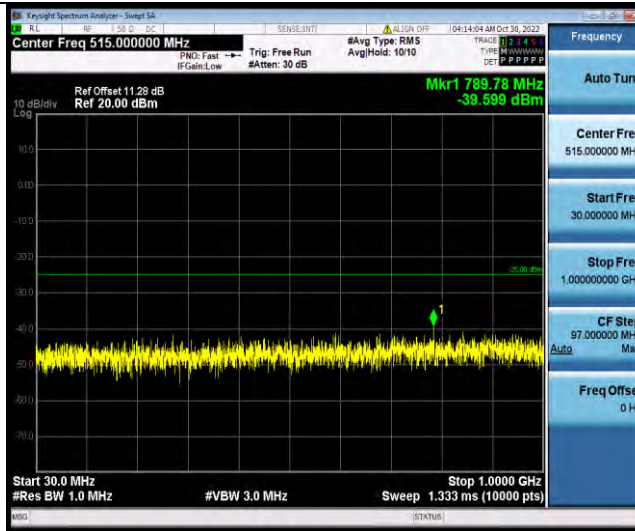

Band7-20MHz-16QAM-20850-1RB#0-Range2:1000~27000MHz

Band7-20MHz-16QAM-21100-1RB#0-Range1:30~1000MHz

BUREAU VERITAS

Test Report No.: W7L-221021W001RF03

Band7-20MHz-16QAM-21100-1RB#0-Range2:1000~27000MHz

Band7-20MHz-16QAM-21350-1RB#0-Range1:30~1000MHz