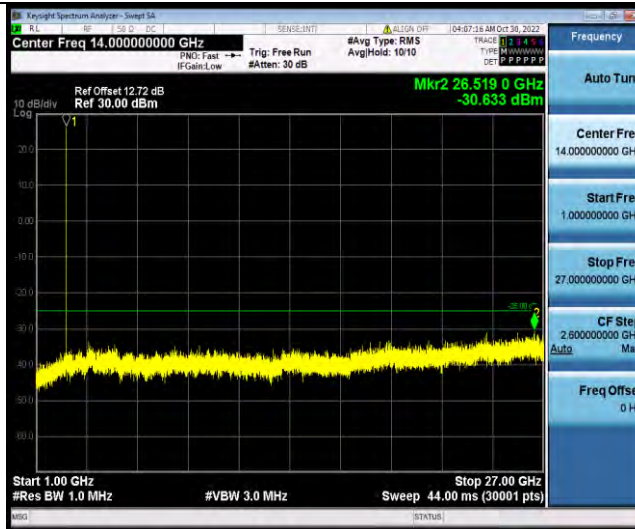

BUREAU VERITAS

Test Report No.: W7L-221021W001RF03

Band7-20MHz-QPSK-20850-1RB#0-Range1:30~1000MHz