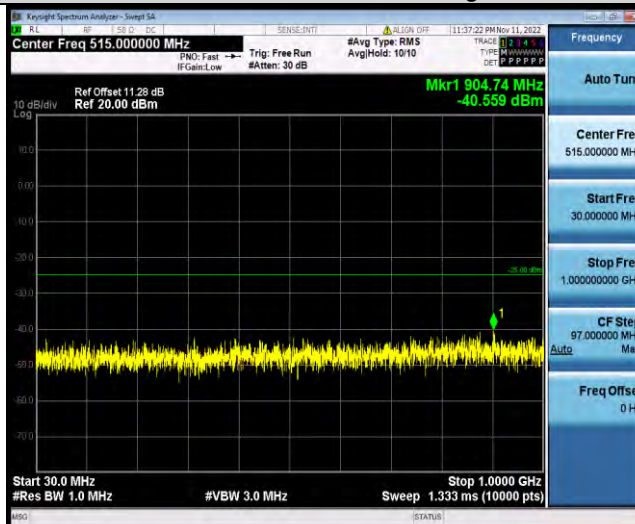

Band7-15MHz-QPSK-21375-1RB#0-Range2:1000~27000MHz