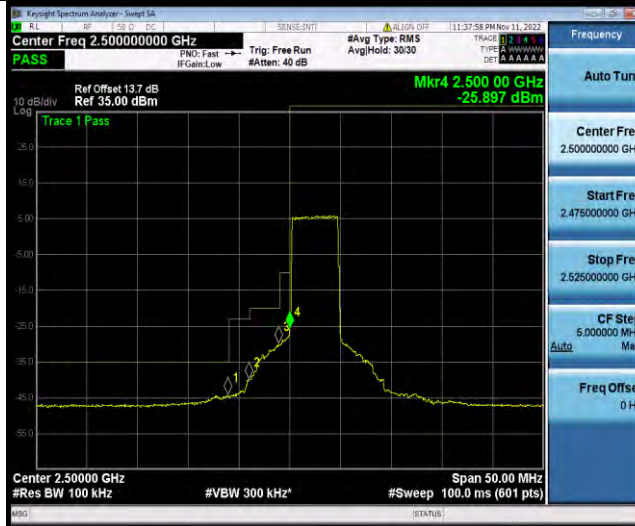

Band7-5MHz-QPSK-21425-1RB#24