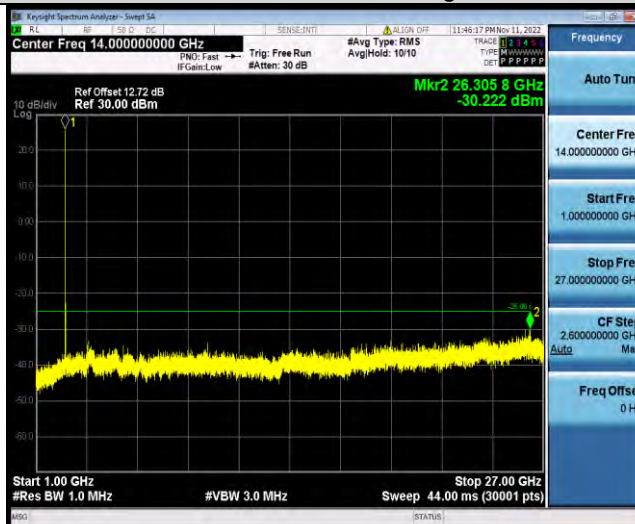

Band7-20MHz-QPSK-21100-1RB#0-Range1:30~1000MHz