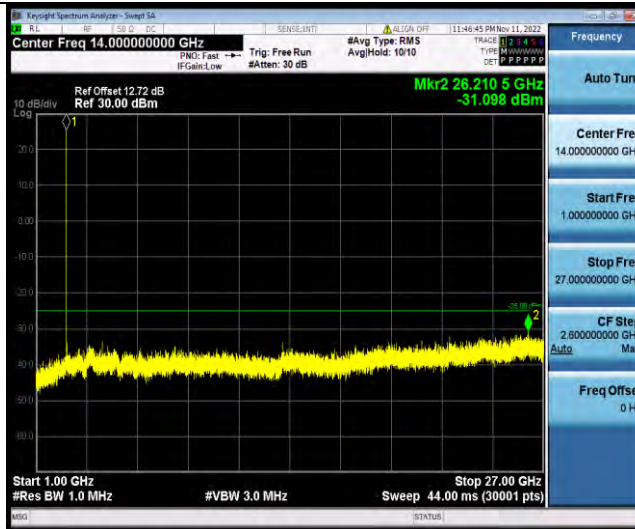

Band7-20MHz-QPSK-21100-1RB#0-Range2:1000~27000MHz

Band7-20MHz-QPSK-21350-1RB#0-Range1:30~1000MHz

Band7-20MHz-QPSK-21350-1RB#0-Range2:1000~27000MHz

BUREAU VERITAS

Test Report No.: W7L-221021W001RF03

Band7-20MHz-16QAM-20850-1RB#0-Range1:30~1000MHz