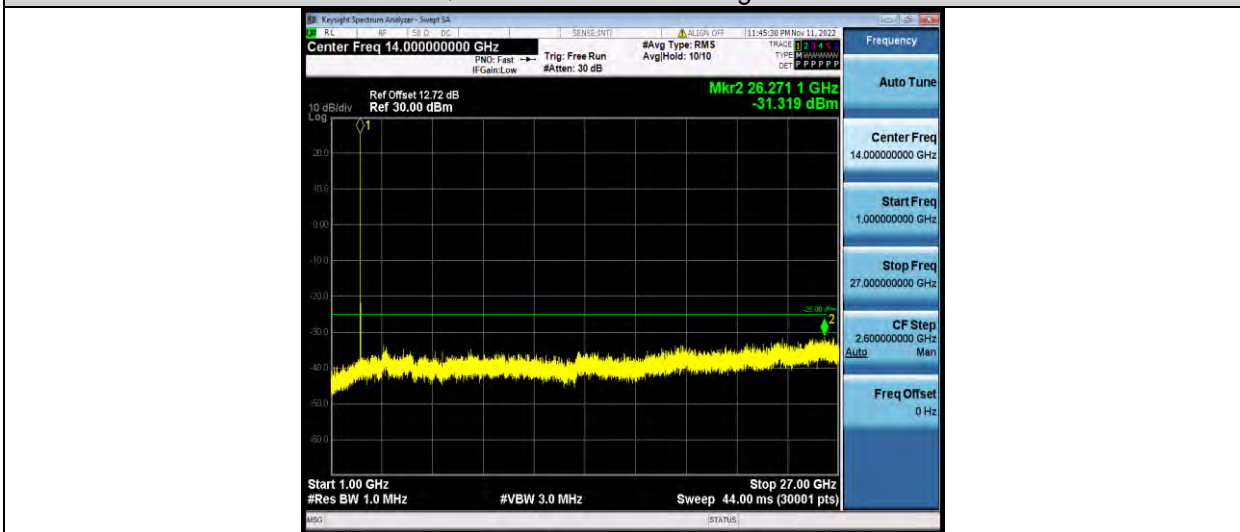

Band7-10MHz-QPSK-21100-1RB#0-Range1:30~1000MHz