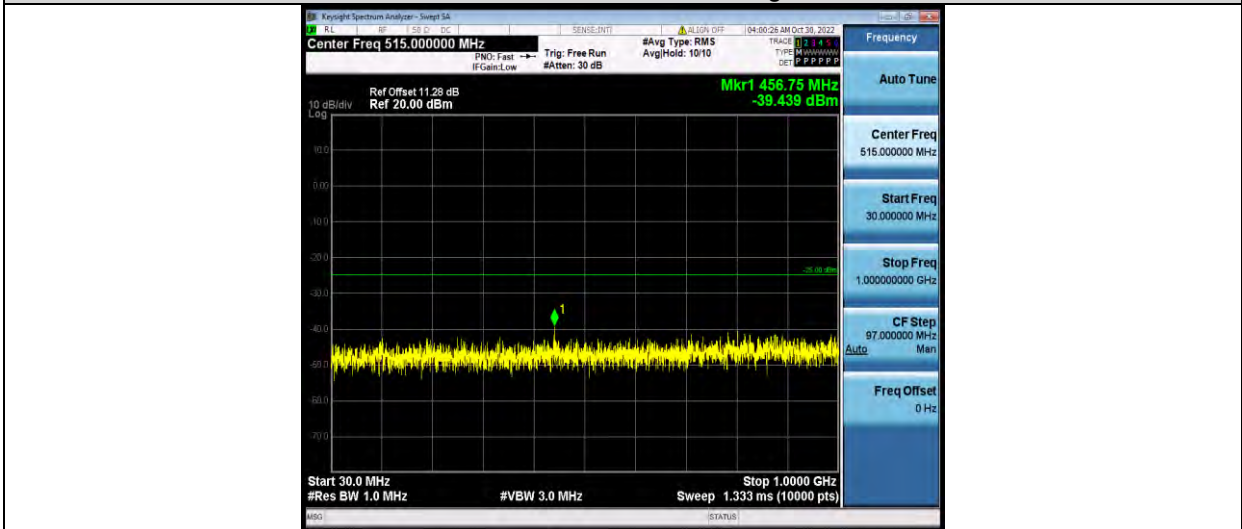

Band7-10MHz-16QAM-21400-1RB#0-Range2:1000~27000MHz