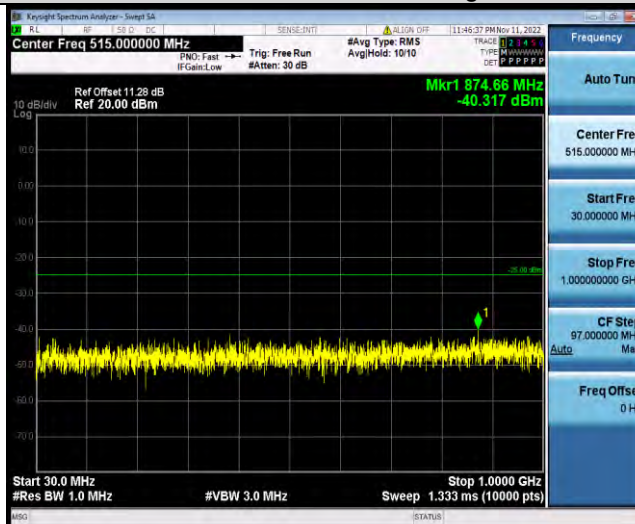

Band7-20MHz-QPSK-21350-1RB#0-Range2:1000~27000MHz