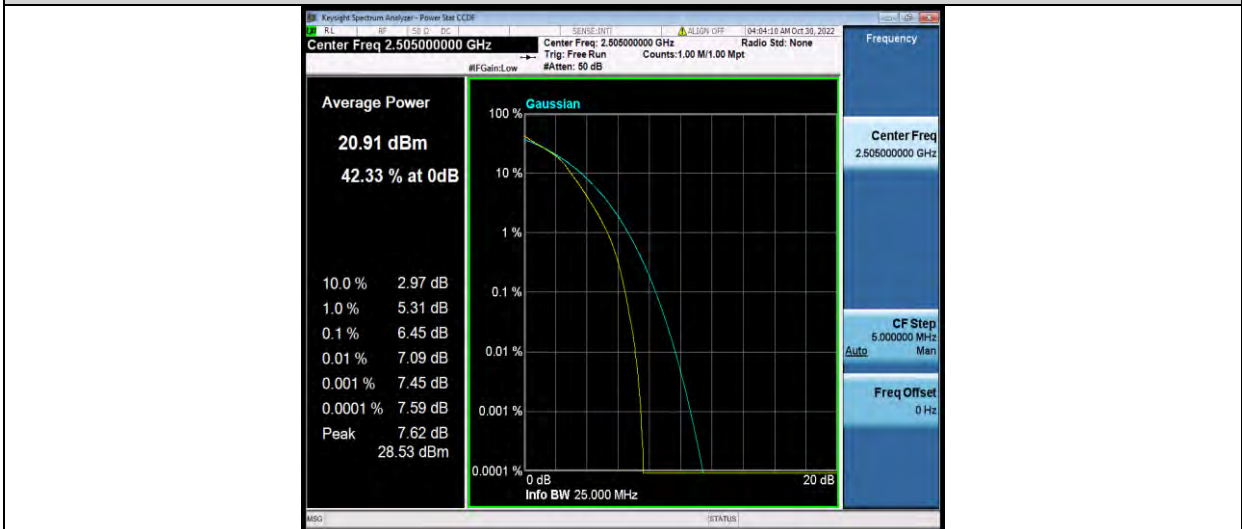

Band7-10MHz-16QAM-21100-1RB#0