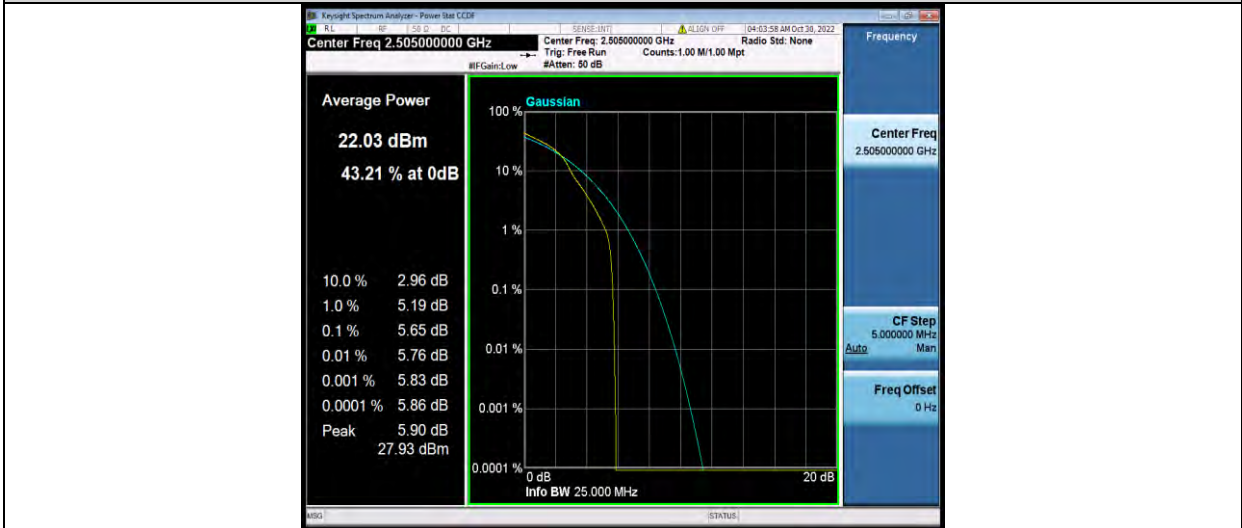

Band7-10MHz-16QAM-20800-50RB#0