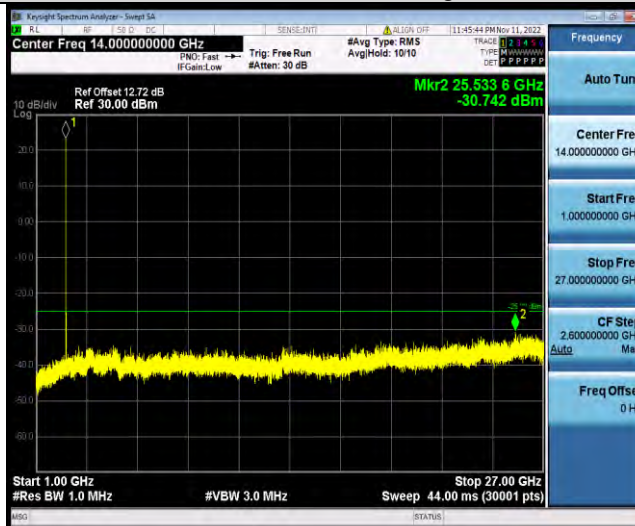

Band7-10MHz-QPSK-21400-1RB#0-Range1:30~1000MHz