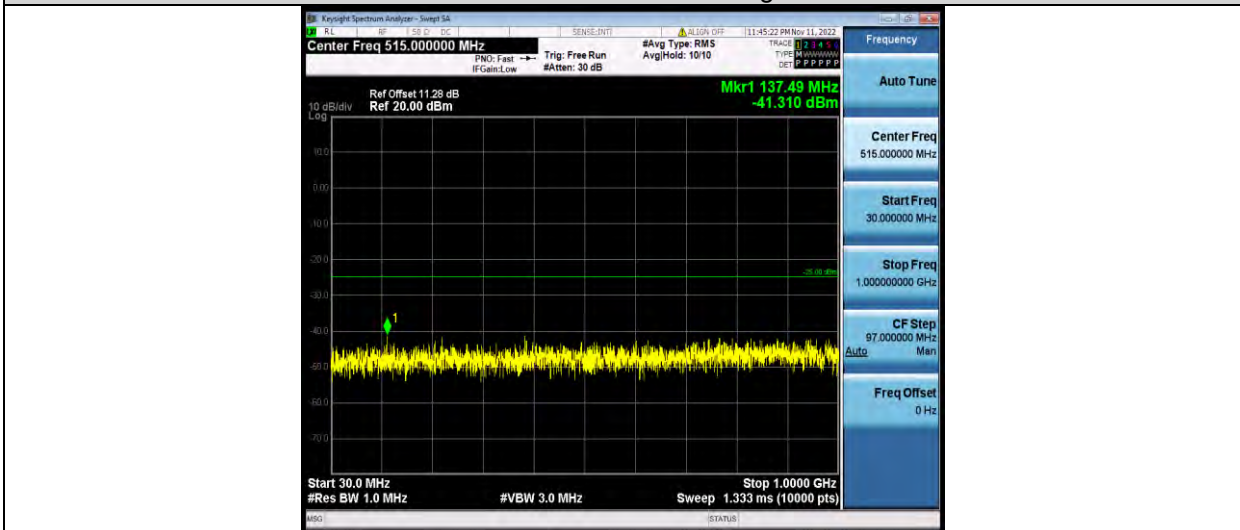

Band7-10MHz-QPSK-20800-1RB#0-Range2:1000~27000MHz