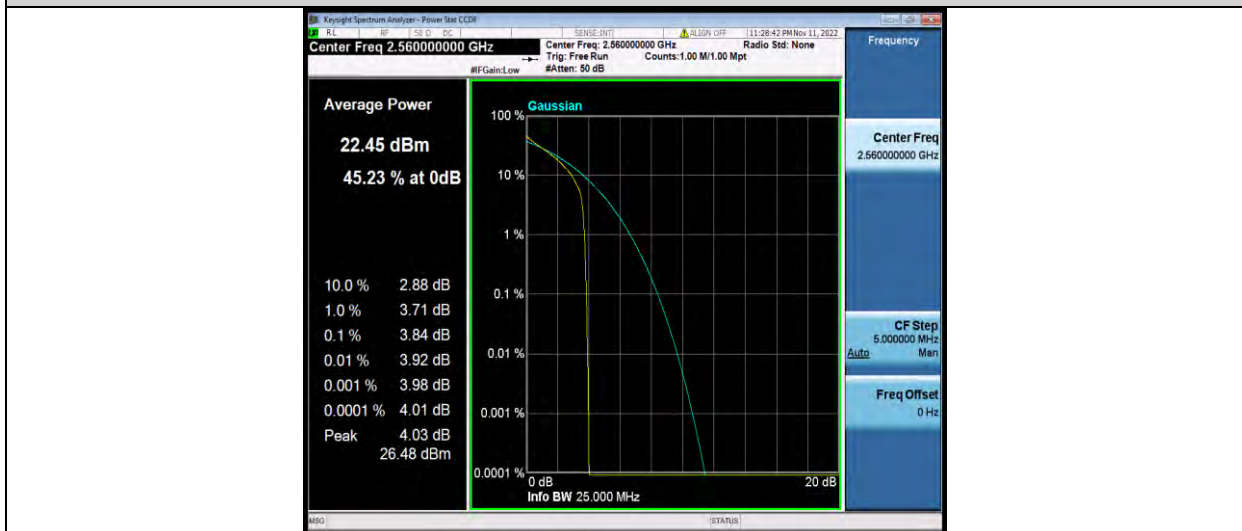

Band7-20MHz-QPSK-21350-100RB#0