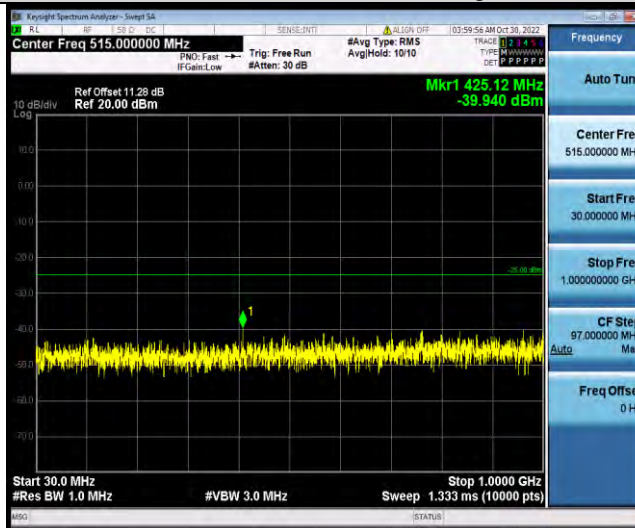

Band7-10MHz-16QAM-20800-1RB#0-Range2:1000~27000MHz