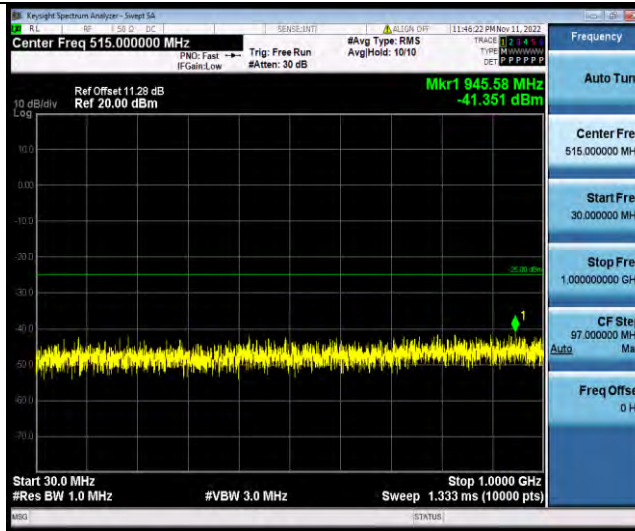

### Test Report No.: W7L-221021W001RF03

Band7-20MHz-QPSK-20850-1RB#0-Range1:30~1000MHz

Band7-20MHz-QPSK-20850-1RB#0-Range2:1000~27000MHz

Band7-20MHz-QPSK-21100-1RB#0-Range1:30~1000MHz

BUREAU VERITAS

Test Report No.: W7L-221021W001RF03