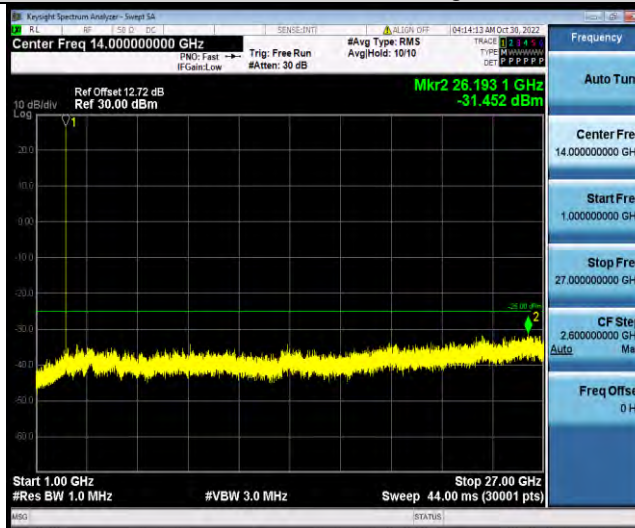

Band7-20MHz-16QAM-20850-1RB#0-Range2:1000~27000MHz

Band7-20MHz-16QAM-21100-1RB#0-Range1:30~1000MHz

BUREAU VERITAS

Test Report No.: W7L-221021W001RF03

Band7-20MHz-16QAM-21100-1RB#0-Range2:1000~27000MHz

Band7-20MHz-16QAM-21350-1RB#0-Range1:30~1000MHz