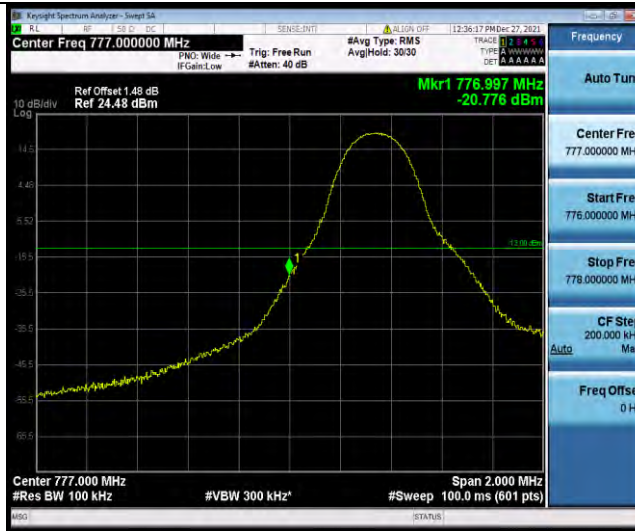

### Test Graphs

BUREAU VERITAS

Test Report No.: W7L-211220W001RF03

Band13-5MHz-QPSK-23255-1RB#24

Band13-5MHz-QPSK-23255-25RB#0

Band13-5MHz-16QAM-23205-1RB#0

BUREAU VERITAS

Test Report No.: W7L-211220W001RF03