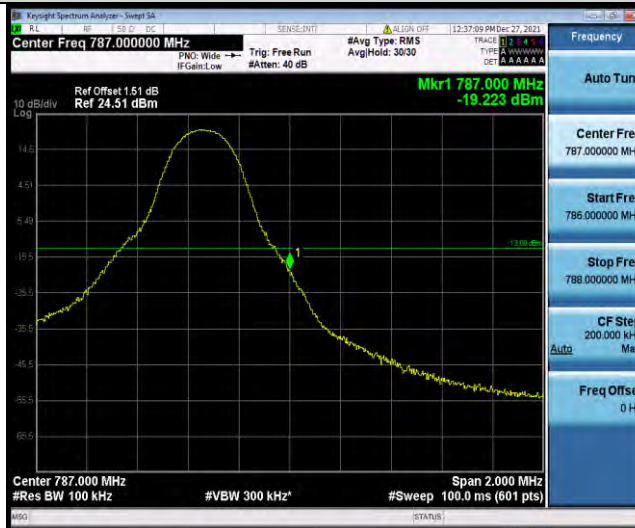

### Test Graphs

BUREAU VERITAS

Test Report No.: W7L-211220W001RF03

Band13-5MHz-QPSK-23255-1RB#24

Band13-5MHz-QPSK-23255-25RB#0

Band13-5MHz-16QAM-23205-1RB#0

BUREAU VERITAS

Test Report No.: W7L-211220W001RF03