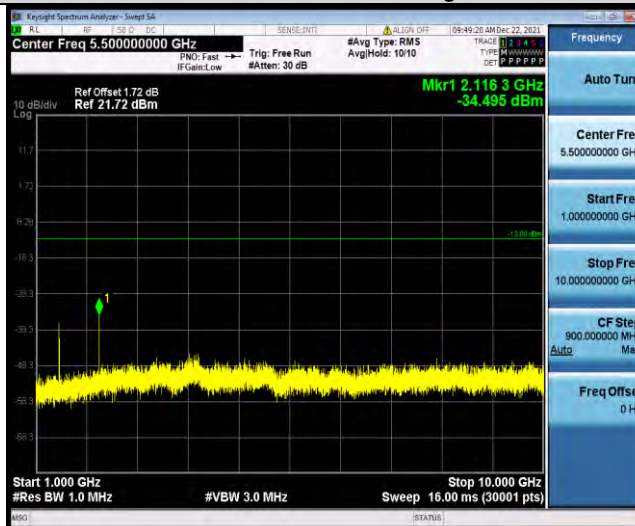

Band12-5MHz-QPSK-23155-1RB#0-Range1:30~1000MHz