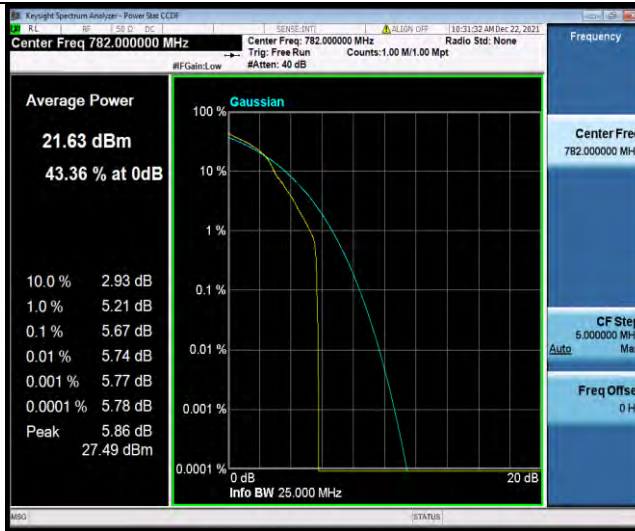

BUREAU
VERITAS

Test Report No.: W7L-211220W001RF03

Band13-5MHz-16QAM-23230-25RB#0