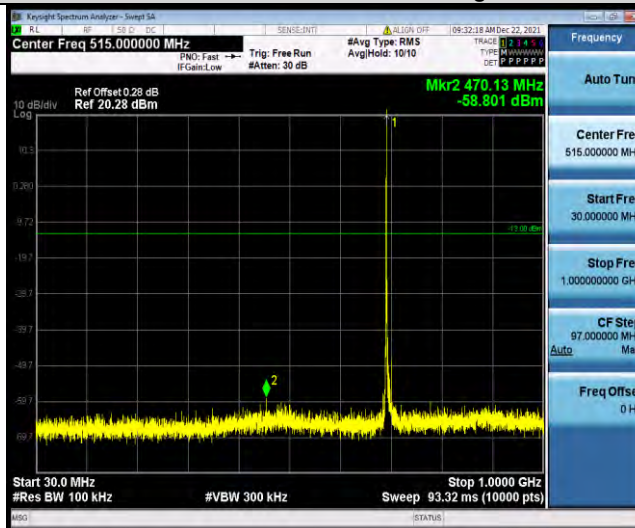

Band12-3MHz-QPSK-23095-1RB#0-Range2:1000~10000MHz

Band12-3MHz-QPSK-23165-1RB#0-Range1:30~1000MHz

Band12-3MHz-QPSK-23165-1RB#0-Range2:1000~10000MHz

BUREAU VERITAS

Test Report No.: W7L-211220W001RF03

Band12-3MHz-16QAM-23025-1RB#0-Range1:30~1000MHz