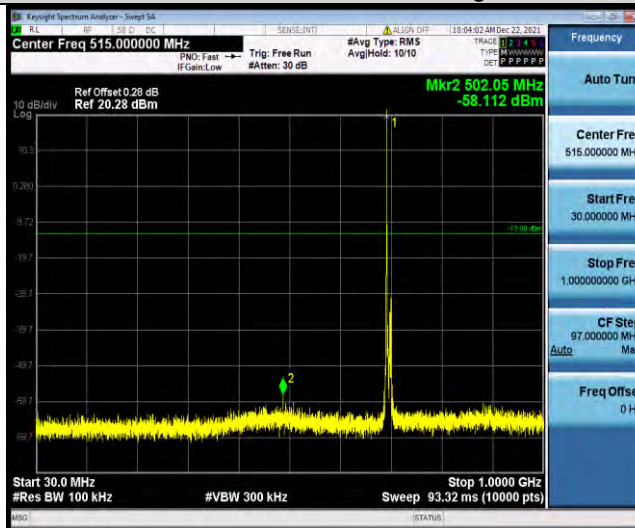

Band12-5MHz-16QAM-23095-1RB#0-Range2:1000~10000MHz

Band12-5MHz-16QAM-23155-1RB#0-Range1:30~1000MHz

Band12-5MHz-16QAM-23155-1RB#0-Range2:1000~10000MHz

BUREAU VERITAS

Test Report No.: W7L-211220W001RF03

Band12-10MHz-QPSK-23060-1RB#0-Range1:30~1000MHz