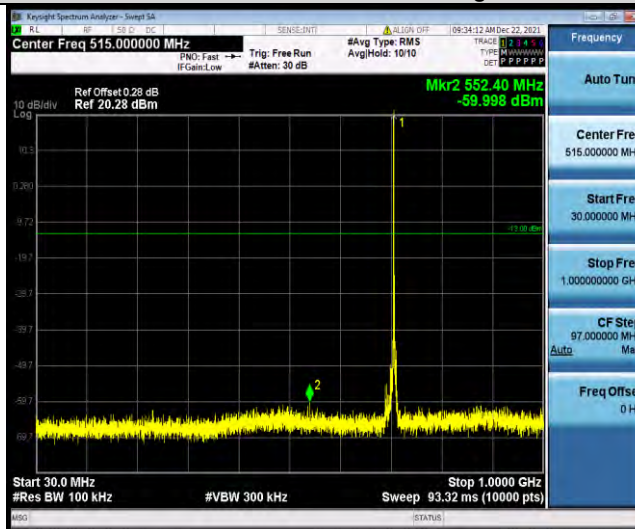

Band12-3MHz-16QAM-23025-1RB#0-Range2:1000~1000MHz

Band12-3MHz-16QAM-23095-1RB#0-Range1:30~1000MHz

BUREAU VERITAS

Test Report No.: W7L-211220W001RF03

Band12-3MHz-16QAM-23095-1RB#0-Range2:1000~10000MHz

Band12-3MHz-16QAM-23165-1RB#0-Range1:30~1000MHz