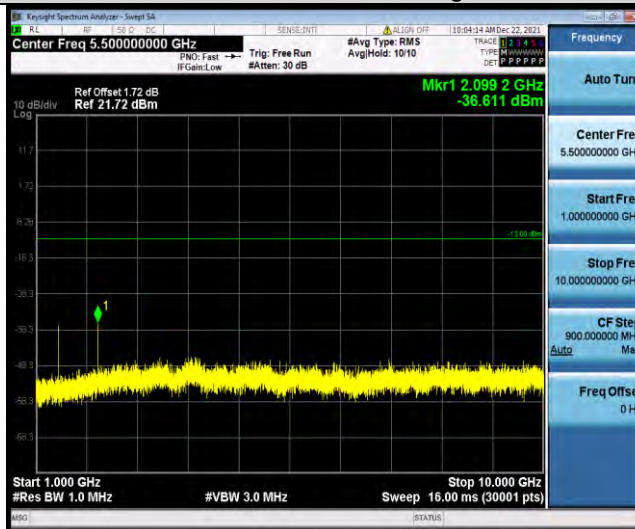

Band12-10MHz-QPSK-23095-1RB#0-Range1:30~1000MHz