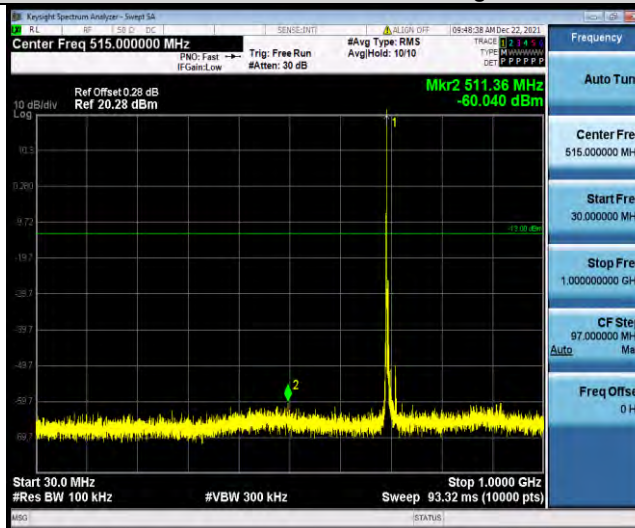

Band12-5MHz-16QAM-23035-1RB#0-Range2:1000~1000MHz