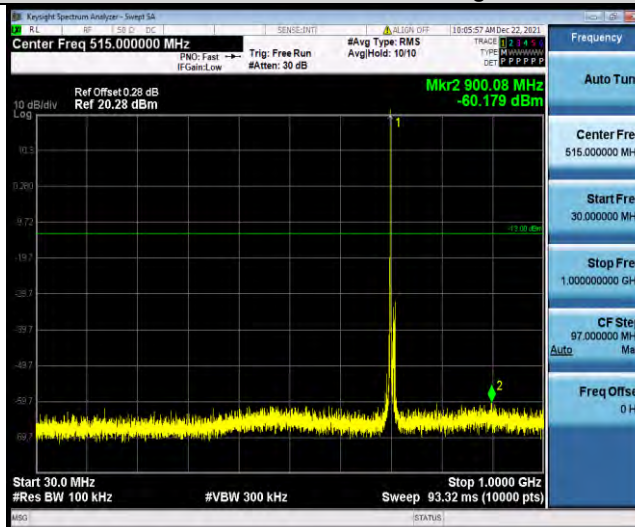

Band12-10MHz-QPSK-23060-1RB#0-Range2:1000~10000MHz

Band12-10MHz-QPSK-23095-1RB#0-Range1:30~1000MHz

BUREAU VERITAS

Test Report No.: W7L-211220W001RF03

Band12-10MHz-QPSK-23095-1RB#0-Range2:1000~10000MHz

Band12-10MHz-QPSK-23130-1RB#0-Range1:30~1000MHz