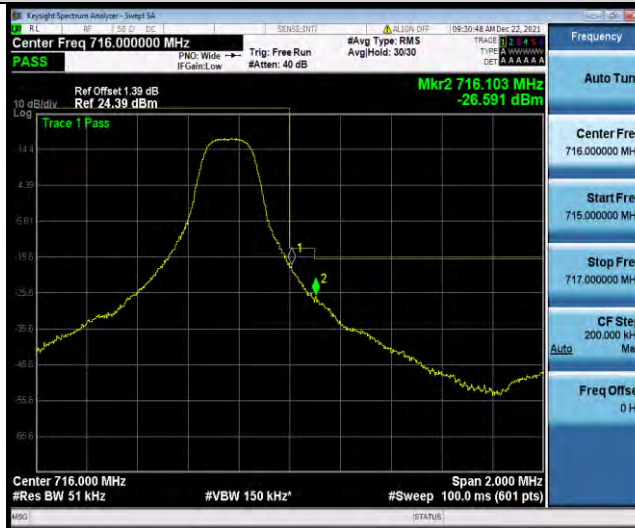

### Test Report No.: W7L-211220W001RF03

Band12-3MHz-QPSK-23165-1RB#14

Band12-3MHz-QPSK-23165-15RB#0

Band12-3MHz-16QAM-23025-1RB#0

BUREAU VERITAS