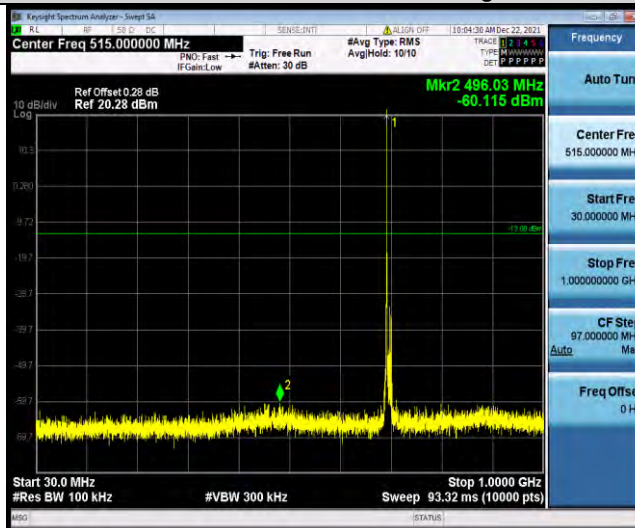

Band12-10MHz-16QAM-23060-1RB#0-Range2:1000~10000MHz