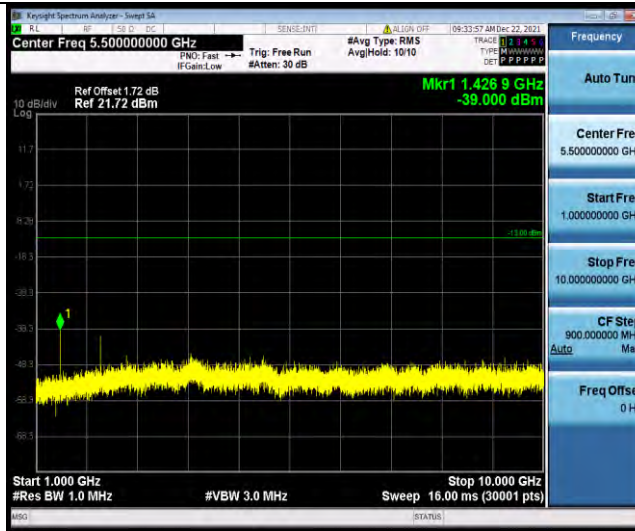

Band12-3MHz-QPSK-23095-1RB#0-Range2:1000~10000MHz

Band12-3MHz-QPSK-23165-1RB#0-Range1:30~1000MHz

Band12-3MHz-QPSK-23165-1RB#0-Range2:1000~10000MHz

BUREAU VERITAS

Test Report No.: W7L-211220W001RF03

Band12-3MHz-16QAM-23025-1RB#0-Range1:30~1000MHz