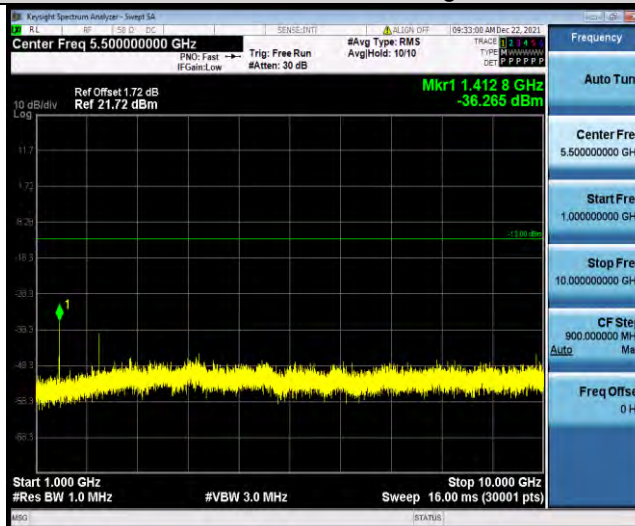

Band12-3MHz-QPSK-23165-1RB#0-Range1:30~1000MHz