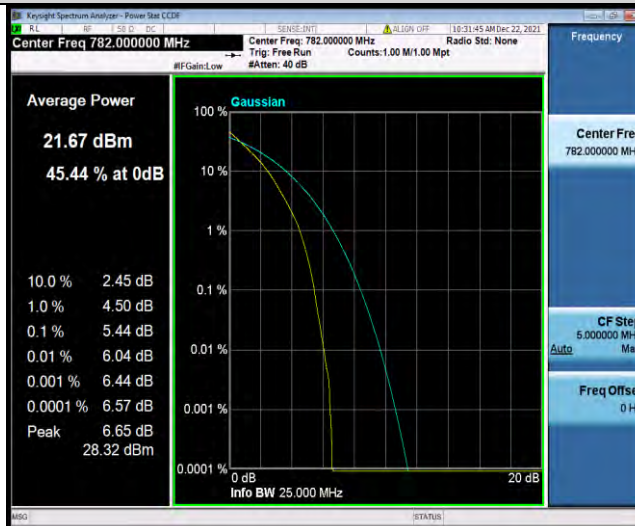

### Test Graphs

BUREAU  
VERITAS

Test Report No.: W7L-211220W001RF03

Band13-5MHz-QPSK-23230-25RB#0

Band13-5MHz-QPSK-23255-1RB#0

Band13-5MHz-QPSK-23255-25RB#0

BUREAU VERITAS

Test Report No.: W7L-211220W001RF03