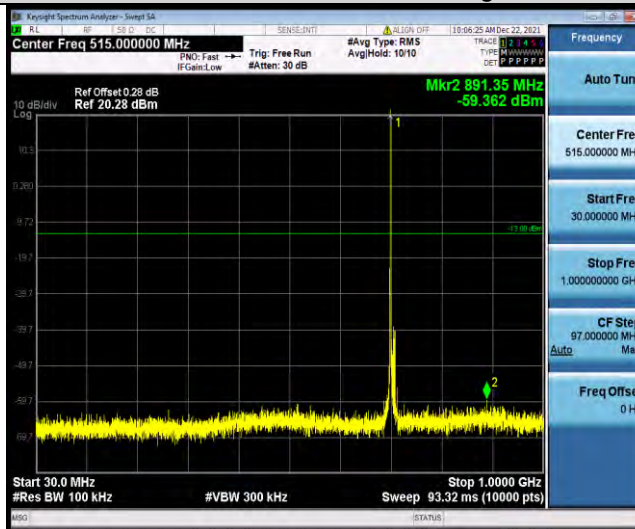

Band12-10MHz-16QAM-23130-1RB#0-Range2: 1000~10000MHz