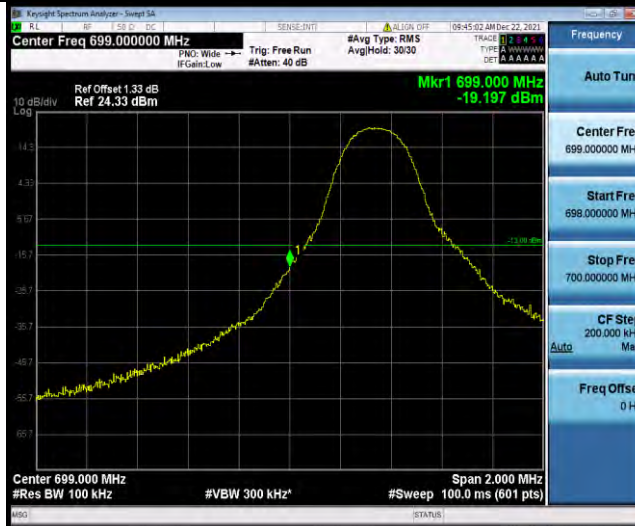

Band12-5MHz-QPSK-23035-25RB#0