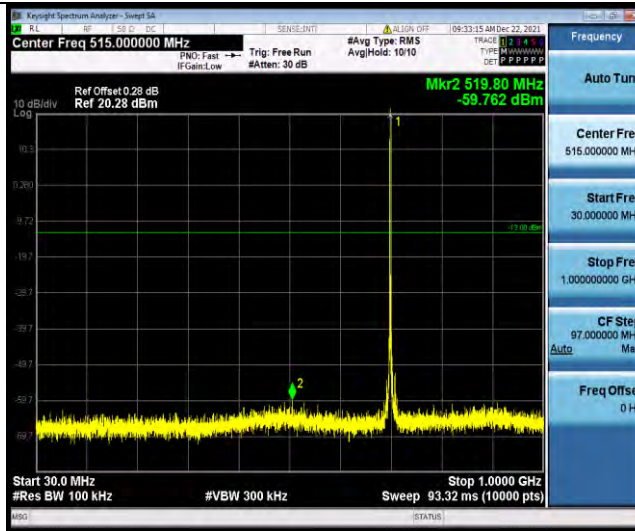

Band12-3MHz-16QAM-23025-1RB#0-Range2:1000~1000MHz

Band12-3MHz-16QAM-23095-1RB#0-Range1:30~1000MHz

BUREAU VERITAS

Test Report No.: W7L-211220W001RF03

Band12-3MHz-16QAM-23095-1RB#0-Range2:1000~10000MHz

Band12-3MHz-16QAM-23165-1RB#0-Range1:30~1000MHz