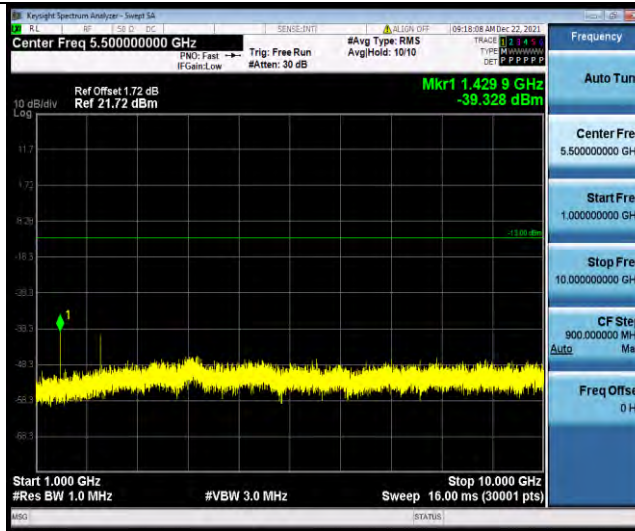

BUREAU VERITAS

Test Report No.: W7L-211220W001RF03

Band12-1.4MHz-16QAM-23017-1RB#0-Range1:30~1000MHz