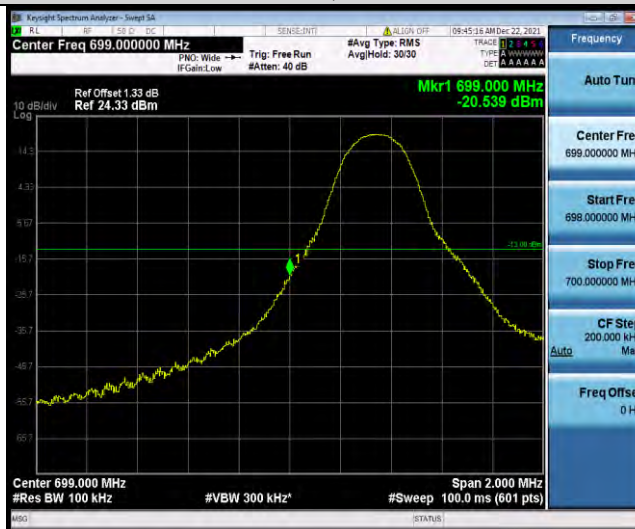

Band12-5MHz-16QAM-23035-25RB#0