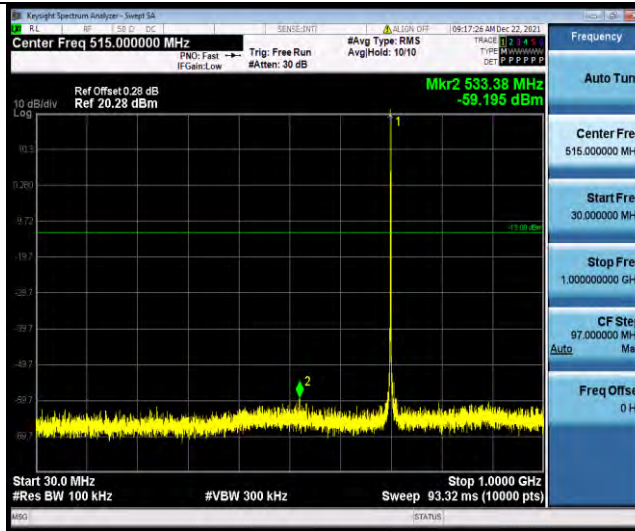

BUREAU VERITAS

Test Report No.: W7L-211220W001RF03

Band12-1.4MHz-16QAM-23095-1RB#0-Range2:1000~10000MHz