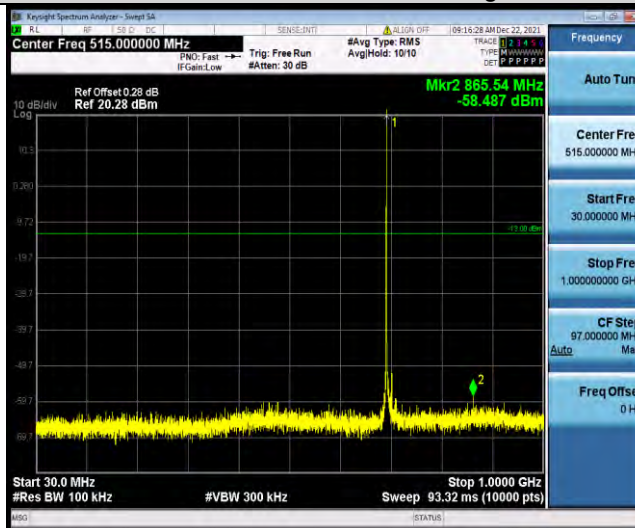

Band12-1.4MHz-16QAM-23017-1RB#0-Range2:1000~10000MHz