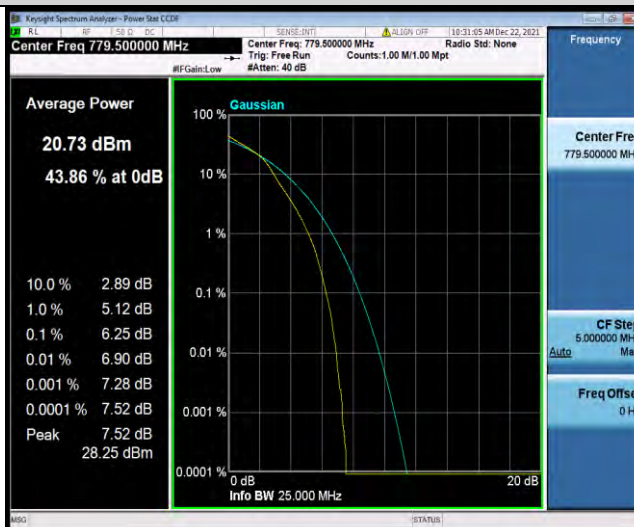

Band13-5MHz-16QAM-23230-1RB#0