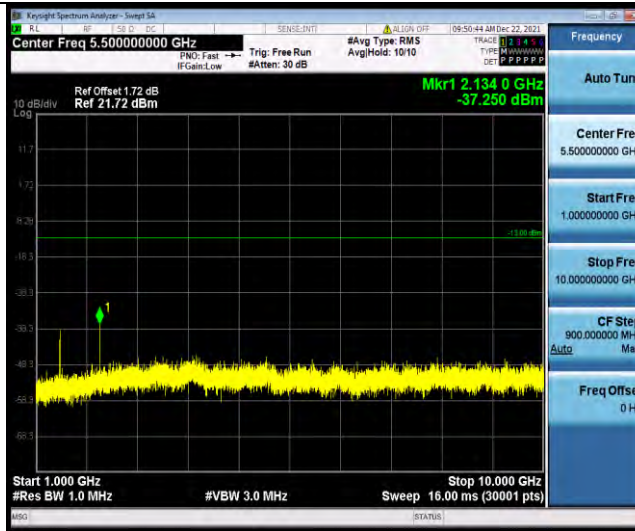

Band12-5MHz-16QAM-23095-1RB#0-Range2:1000~10000MHz

Band12-5MHz-16QAM-23155-1RB#0-Range1:30~1000MHz

Band12-5MHz-16QAM-23155-1RB#0-Range2:1000~10000MHz

BUREAU VERITAS

Test Report No.: W7L-211220W001RF03

Band12-10MHz-QPSK-23060-1RB#0-Range1:30~1000MHz