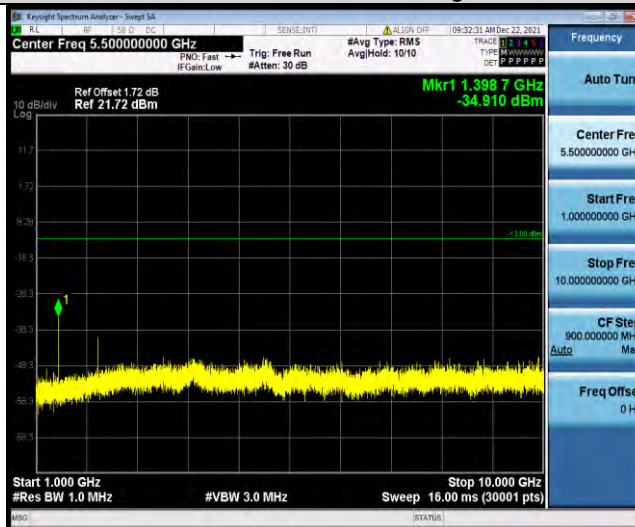

Band12-3MHz-16QAM-23095-1RB#0-Range1:30~1000MHz