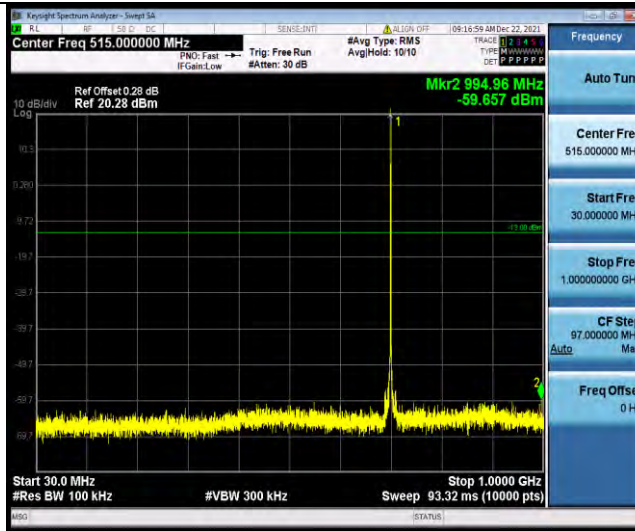

**Test Graphs**

BUREAU VERITAS

Test Report No.: W7L-211220W001RF03

Band12-1.4MHz-QPSK-23095-1RB#0-Range2:1000~10000MHz

Band12-1.4MHz-QPSK-23173-1RB#0-Range1:30~1000MHz

Band12-1.4MHz-QPSK-23173-1RB#0-Range2:1000~10000MHz