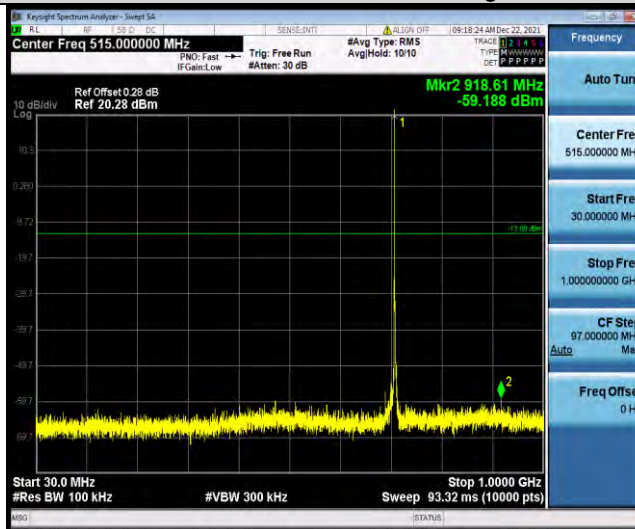

Band12-1.4MHz-16QAM-23173-1RB#0-Range2:1000~10000MHz