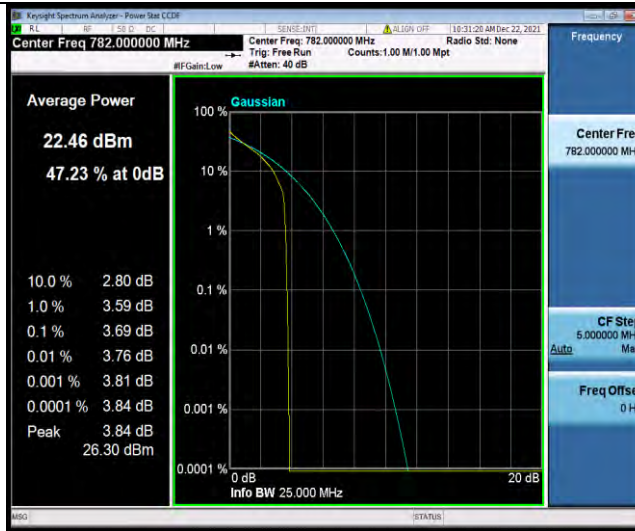

### Test Graphs

BUREAU  
VERITAS

Test Report No.: W7L-211220W001RF03

Band13-5MHz-QPSK-23230-25RB#0

Band13-5MHz-QPSK-23255-1RB#0

Band13-5MHz-QPSK-23255-25RB#0

BUREAU VERITAS

Test Report No.: W7L-211220W001RF03