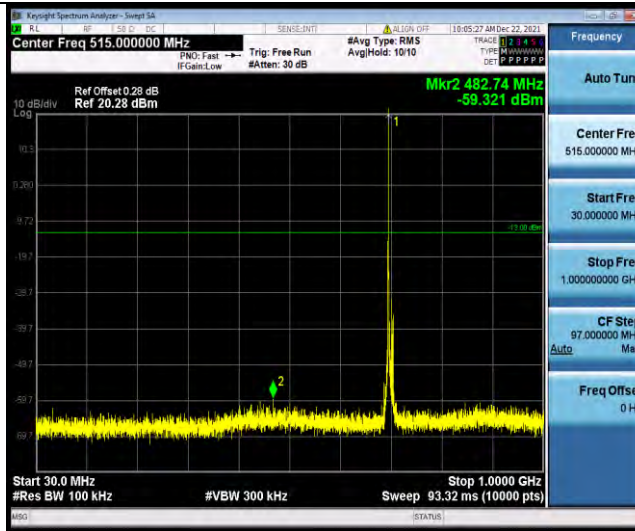

BUREAU VERITAS

Test Report No.: W7L-211220W001RF03

Band12-10MHz-16QAM-23095-1RB#0-Range2: 1000~10000MHz