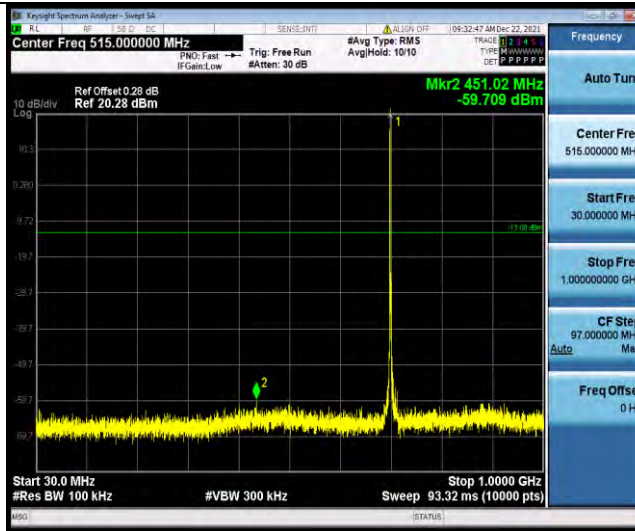

Test Report No.: W7L-211220W001RF03

Band12-3MHz-QPSK-23025-1RB#0-Range1:30~1000MHz

Band12-3MHz-QPSK-23025-1RB#0-Range2:1000~10000MHz

Band12-3MHz-QPSK-23095-1RB#0-Range1:30~1000MHz

BUREAU VERITAS

Test Report No.: W7L-211220W001RF03