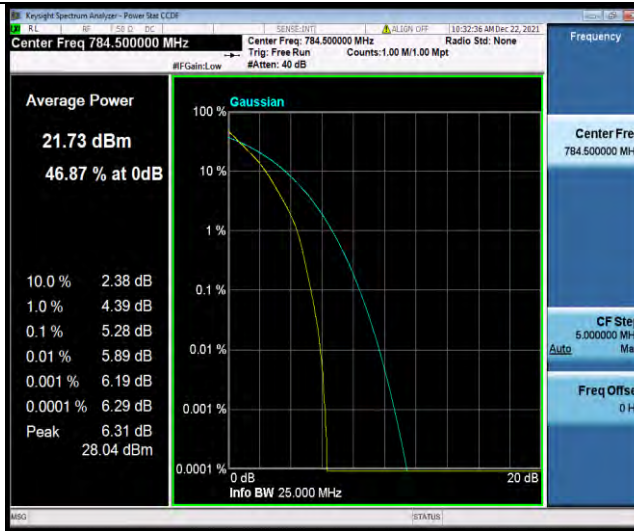

### Test Graphs

BUREAU  
VERITAS

Test Report No.: W7L-211220W001RF03

Band13-5MHz-QPSK-23230-25RB#0

Band13-5MHz-QPSK-23255-1RB#0

Band13-5MHz-QPSK-23255-25RB#0

BUREAU VERITAS

Test Report No.: W7L-211220W001RF03