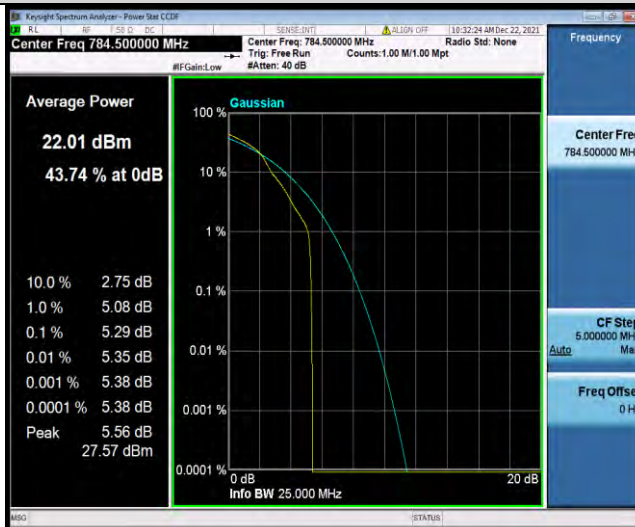

Band13-5MHz-16QAM-23255-25RB#0