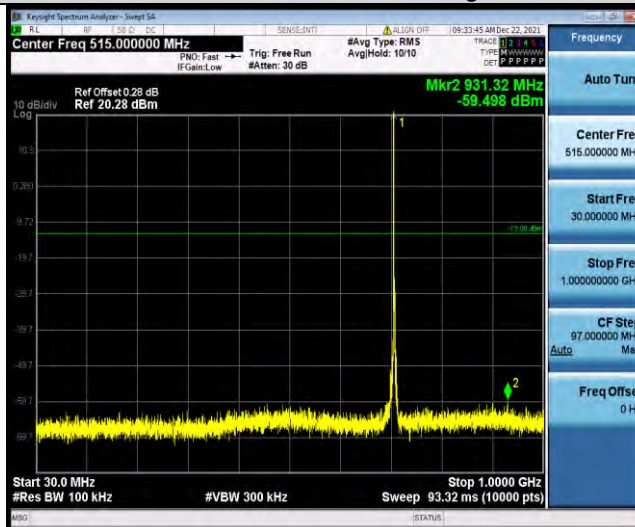

Band12-3MHz-QPSK-23165-1RB#0-Range2:1000~10000MHz