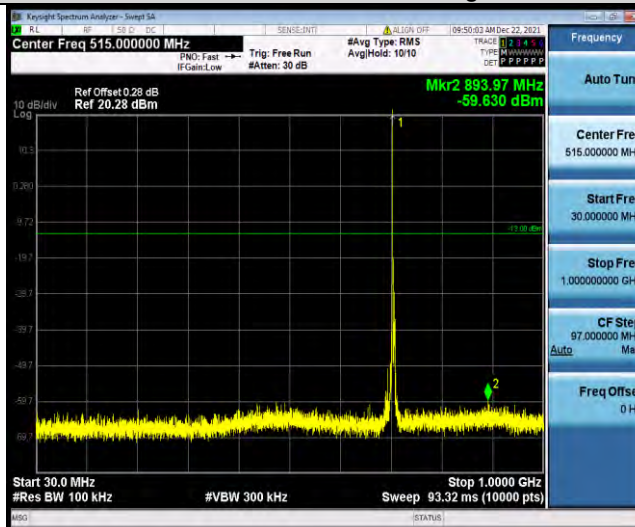

BUREAU VERITAS

Test Report No.: W7L-211220W001RF03

Band12-5MHz-QPSK-23095-1RB#0-Range2:1000~10000MHz

Band12-5MHz-QPSK-23155-1RB#0-Range1:30~1000MHz

Band12-5MHz-QPSK-23155-1RB#0-Range2:1000~10000MHz

BUREAU VERITAS