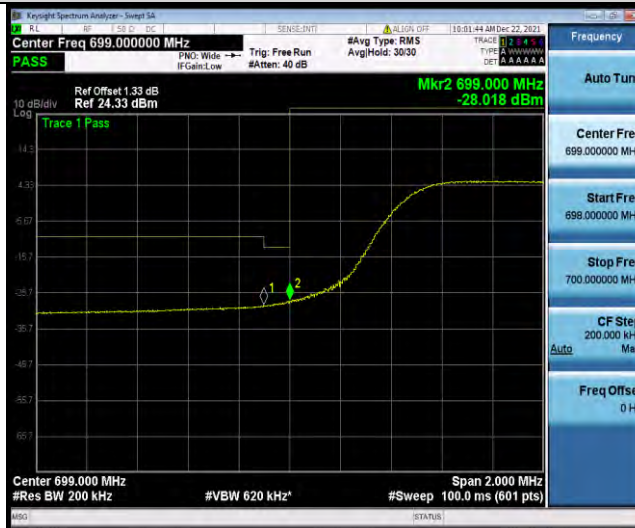

Band12-10MHz-QPSK-23130-1RB#49