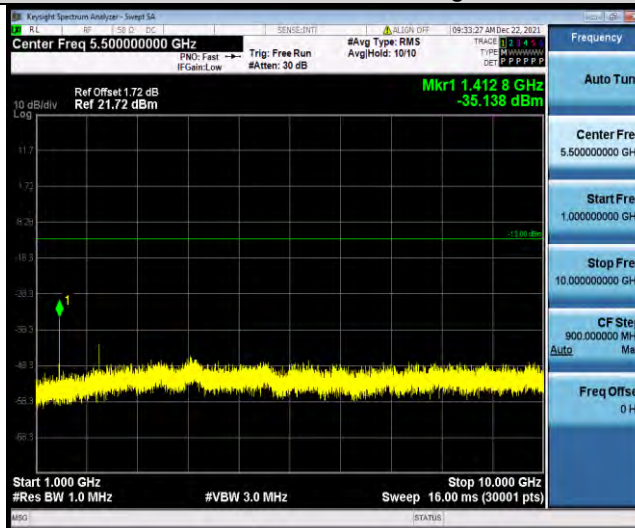

Band12-3MHz-16QAM-23025-1RB#0-Range2:1000~1000MHz

Band12-3MHz-16QAM-23095-1RB#0-Range1:30~1000MHz

BUREAU VERITAS

Test Report No.: W7L-211220W001RF03

Band12-3MHz-16QAM-23095-1RB#0-Range2:1000~10000MHz

Band12-3MHz-16QAM-23165-1RB#0-Range1:30~1000MHz