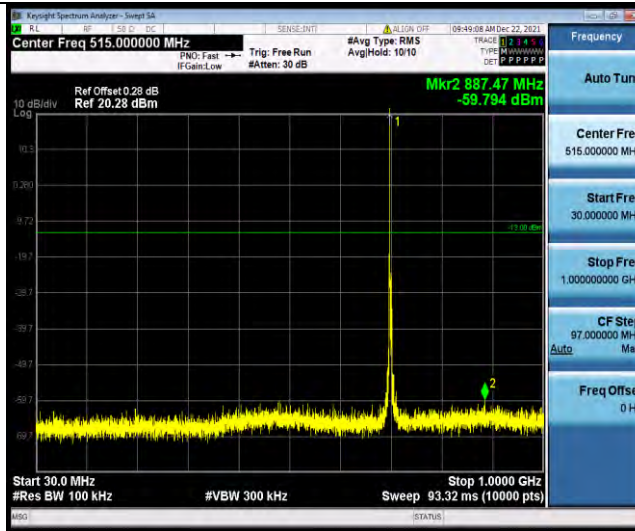

BUREAU VERITAS

Test Report No.: W7L-211220W001RF03

Band12-5MHz-QPSK-23095-1RB#0-Range2:1000~10000MHz