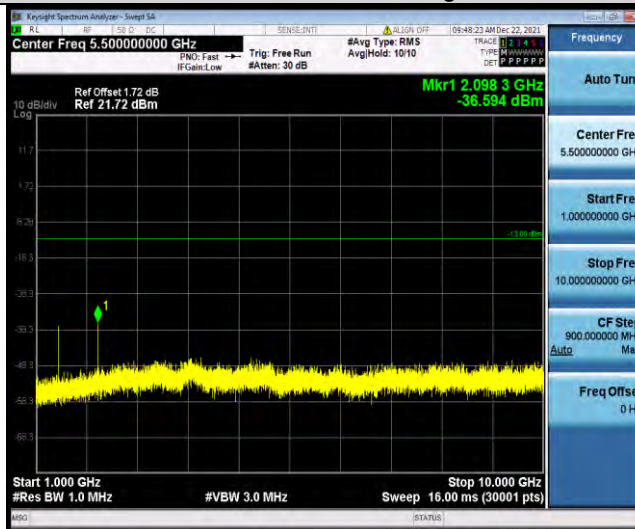

Band12-3MHz-16QAM-23165-1RB#0-Range2:1000~10000MHz

BUREAU VERITAS

Test Report No.: W7L-211220W001RF03

Band12-5MHz-QPSK-23035-1RB#0-Range1:30~1000MHz

Band12-5MHz-QPSK-23035-1RB#0-Range2:1000~10000MHz

Band12-5MHz-QPSK-23095-1RB#0-Range1:30~1000MHz