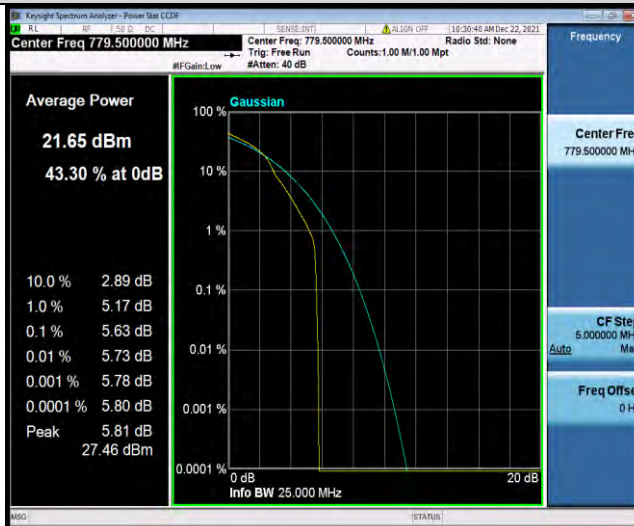

Band13-5MHz-16QAM-23205-25RB#0