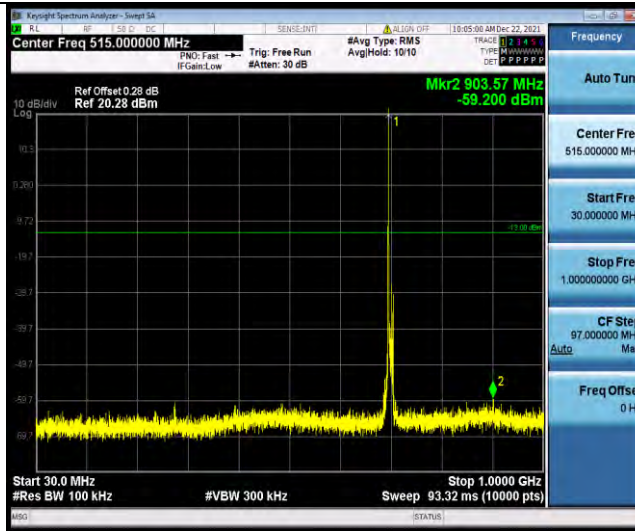

Band12-10MHz-QPSK-23060-1RB#0-Range2:1000~10000MHz

Band12-10MHz-QPSK-23095-1RB#0-Range1:30~1000MHz

BUREAU VERITAS

Test Report No.: W7L-211220W001RF03

Band12-10MHz-QPSK-23095-1RB#0-Range2:1000~10000MHz

Band12-10MHz-QPSK-23130-1RB#0-Range1:30~1000MHz