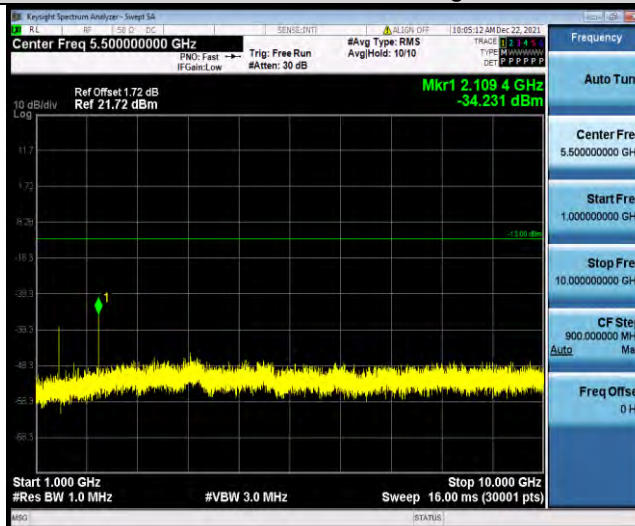

Band12-10MHz-QPSK-23060-1RB#0-Range2:1000~10000MHz

Band12-10MHz-QPSK-23095-1RB#0-Range1:30~1000MHz

BUREAU VERITAS

Test Report No.: W7L-211220W001RF03

Band12-10MHz-QPSK-23095-1RB#0-Range2:1000~10000MHz

Band12-10MHz-QPSK-23130-1RB#0-Range1:30~1000MHz