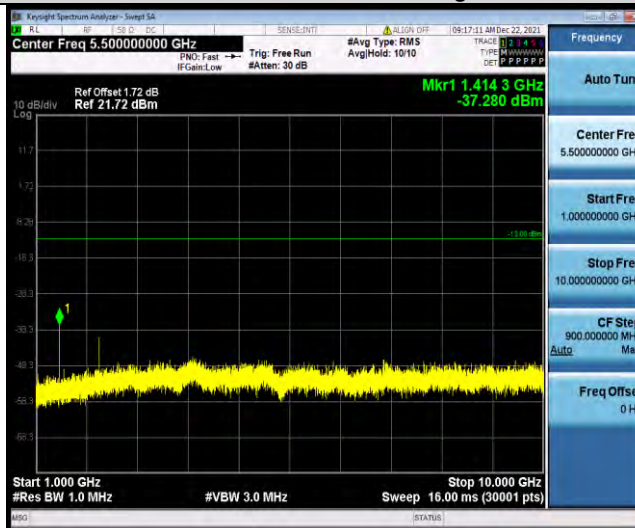

**Test Graphs**

BUREAU VERITAS

Test Report No.: W7L-211220W001RF03

Band12-1.4MHz-QPSK-23095-1RB#0-Range2:1000~10000MHz

Band12-1.4MHz-QPSK-23173-1RB#0-Range1:30~1000MHz

Band12-1.4MHz-QPSK-23173-1RB#0-Range2:1000~10000MHz