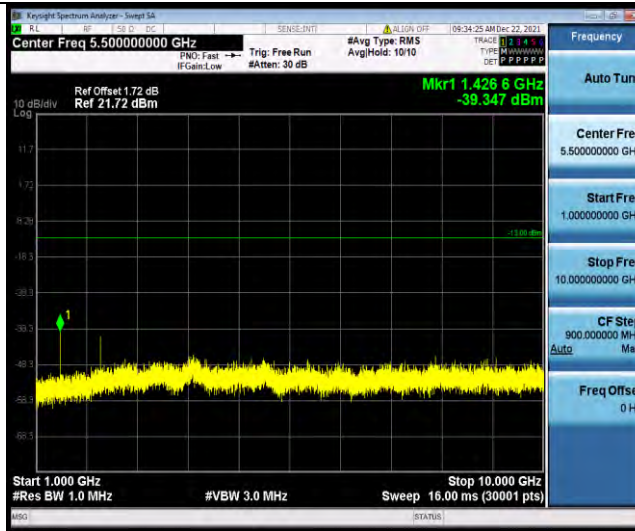

BUREAU VERITAS

Test Report No.: W7L-211220W001RF03

Band12-5MHz-QPSK-23035-1RB#0-Range1:30~1000MHz