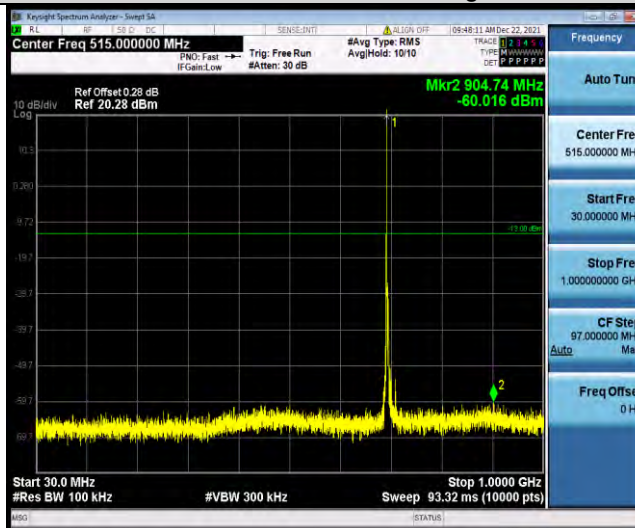

Band12-3MHz-16QAM-23165-1RB#0-Range2:1000~10000MHz

BUREAU VERITAS

Test Report No.: W7L-211220W001RF03

Band12-5MHz-QPSK-23035-1RB#0-Range1:30~1000MHz

Band12-5MHz-QPSK-23035-1RB#0-Range2:1000~10000MHz

Band12-5MHz-QPSK-23095-1RB#0-Range1:30~1000MHz