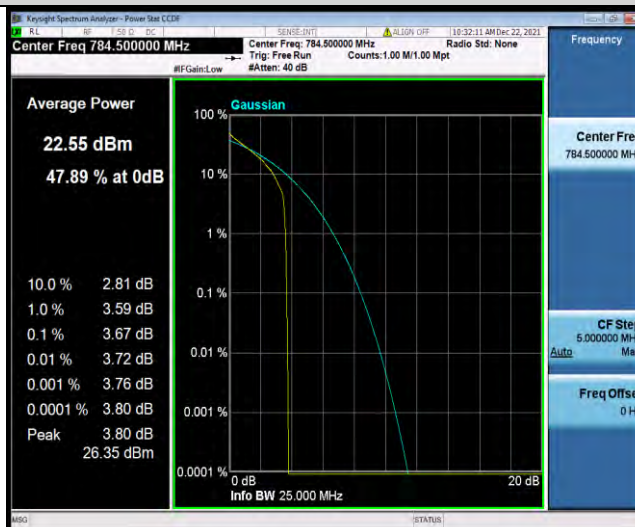

### Test Graphs

BUREAU  
VERITAS

Test Report No.: W7L-211220W001RF03

Band13-5MHz-QPSK-23230-25RB#0

Band13-5MHz-QPSK-23255-1RB#0

Band13-5MHz-QPSK-23255-25RB#0

BUREAU VERITAS

Test Report No.: W7L-211220W001RF03