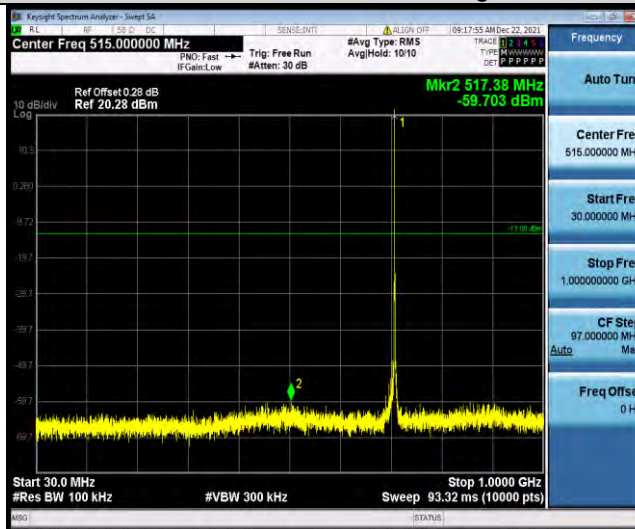

**Test Graphs**

BUREAU VERITAS

Test Report No.: W7L-211220W001RF03

Band12-1.4MHz-QPSK-23095-1RB#0-Range2:1000~10000MHz

Band12-1.4MHz-QPSK-23173-1RB#0-Range1:30~1000MHz

Band12-1.4MHz-QPSK-23173-1RB#0-Range2:1000~10000MHz