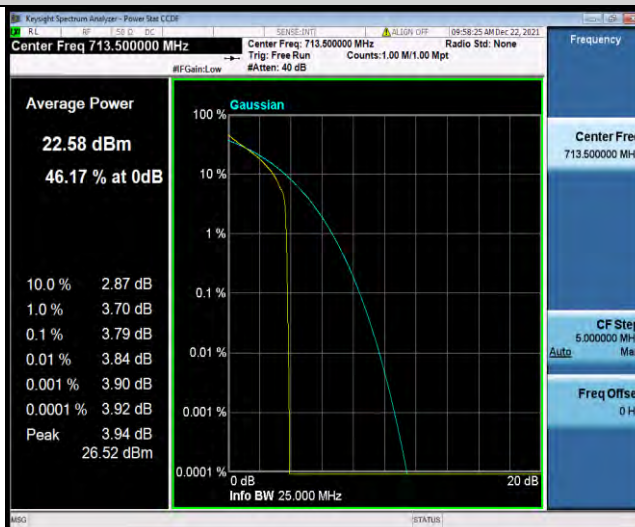

Band12-5MHz-QPSK-23035-1RB#0

Band12-5MHz-QPSK-23035-25RB#0

Band12-5MHz-QPSK-23095-1RB#0

BUREAU
VERITAS

Test Report No.: W7L-211220W001RF03

Band12-5MHz-QPSK-23095-25RB#0

Band12-5MHz-QPSK-23155-1RB#0

Band12-5MHz-QPSK-23155-25RB#0