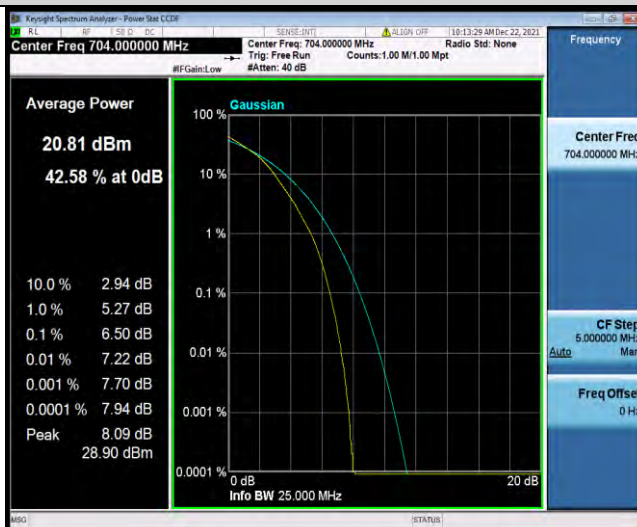

Band12-10MHz-16QAM-23095-1RB#0