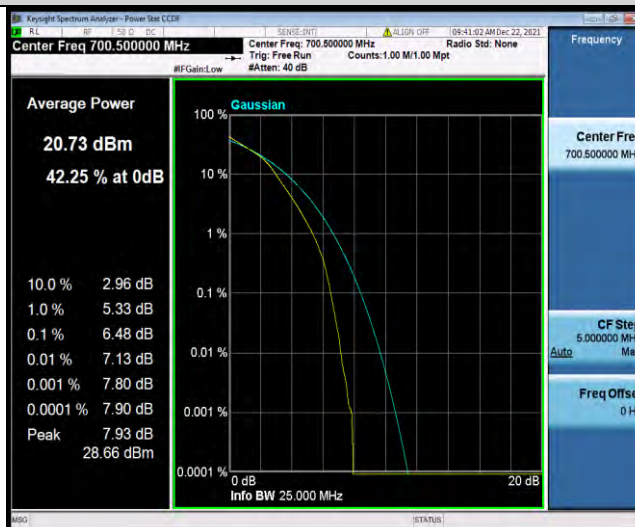

Band12-3MHz-16QAM-23095-1RB#0