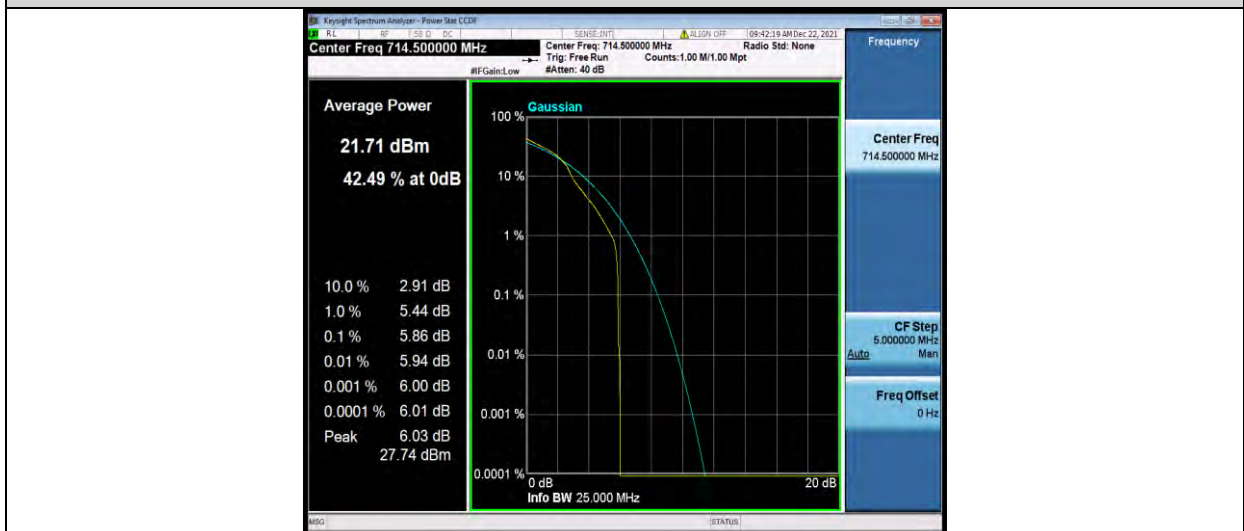

BUREAU VERITAS

Test Report No.: W7L-211220W001RF03