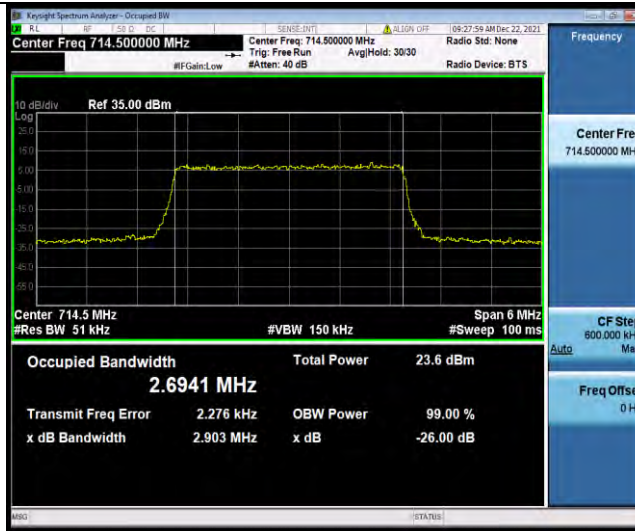

Band12-3MHz-QPSK-23025-15RB#0

Band12-3MHz-QPSK-23095-15RB#0

Band12-3MHz-QPSK-23165-15RB#0

BUREAU VERITAS

Test Report No.: W7L-211220W001RF03

Band12-3MHz-16QAM-23025-15RB#0

Band12-3MHz-16QAM-23095-15RB#0

Band12-3MHz-16QAM-23165-15RB#0