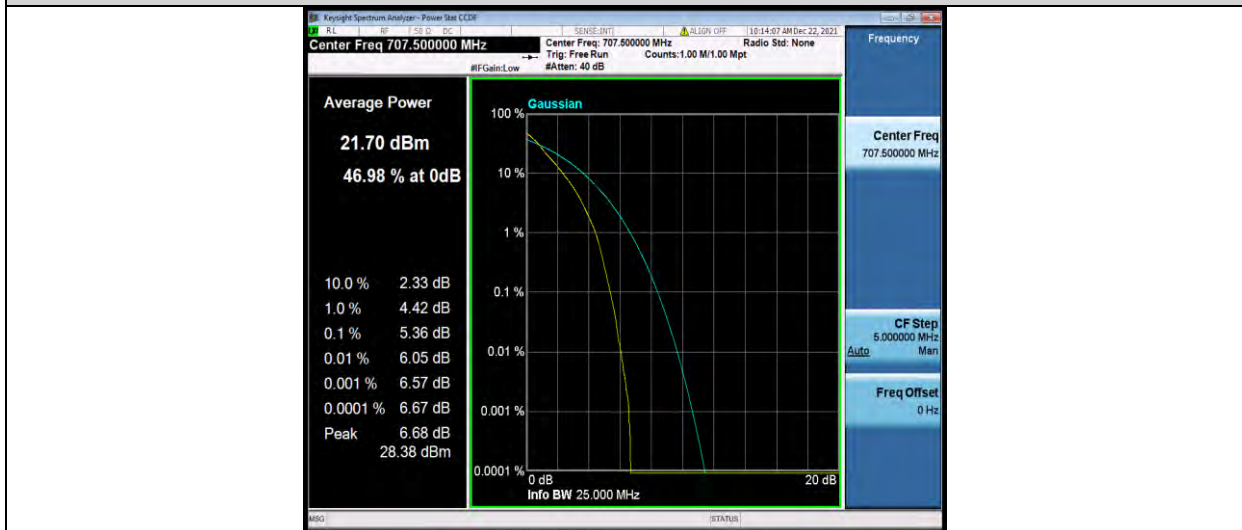

Band12-10MHz-QPSK-23130-1RB#0