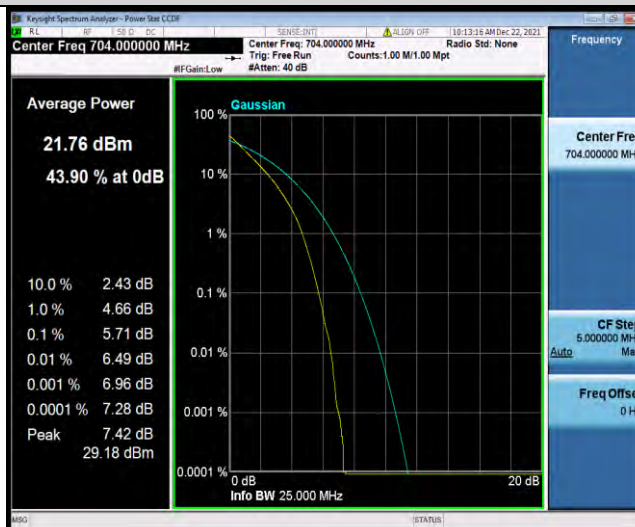

Band12-5MHz-16QAM-23155-1RB#0

Band12-5MHz-16QAM-23155-25RB#0

BUREAU VERITAS

Test Report No.: W7L-211220W001RF03

Band12-10MHz-QPSK-23060-1RB#0

Band12-10MHz-QPSK-23060-50RB#0

Band12-10MHz-QPSK-23095-1RB#0

BUREAU VERITAS