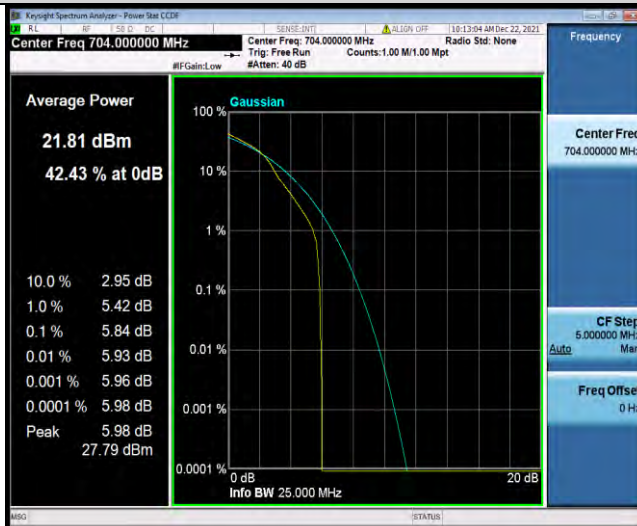

Test Report No.: W7L-211220W001RF03

Band12-10MHz-QPSK-23095-50RB#0

Band12-10MHz-QPSK-23130-1RB#0

Band12-10MHz-QPSK-23130-50RB#0

BUREAU VERITAS

Test Report No.: W7L-211220W001RF03

Band12-10MHz-16QAM-23060-1RB#0