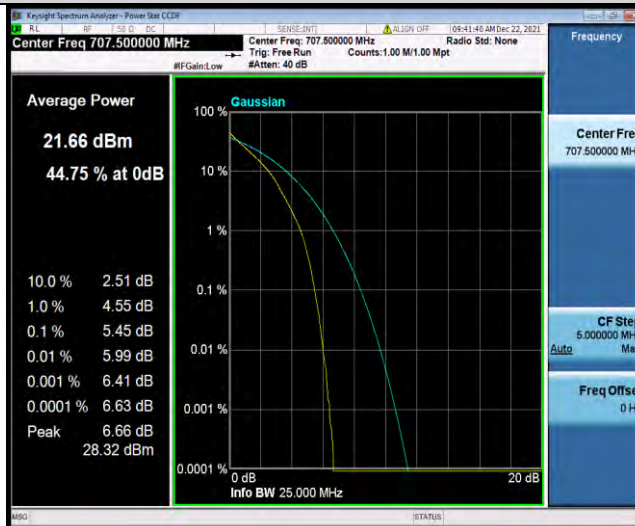

Band12-3MHz-QPSK-23025-15RB#0

Band12-3MHz-QPSK-23095-1RB#0

BUREAU
VERITAS

Test Report No.: W7L-211220W001RF03

Band12-3MHz-QPSK-23095-15RB#0

Band12-3MHz-QPSK-23165-1RB#0

Band12-3MHz-QPSK-23165-15RB#0

BUREAU VERITAS