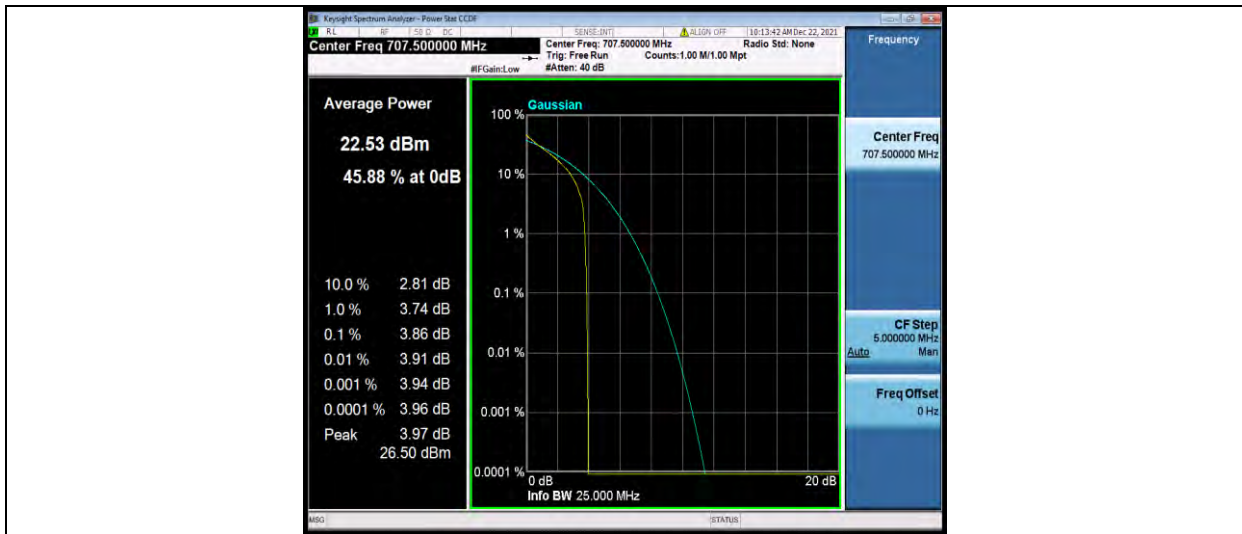

BUREAU VERITAS

Test Report No.: W7L-211220W001RF03

Band12-10MHz-QPSK-23095-50RB#0