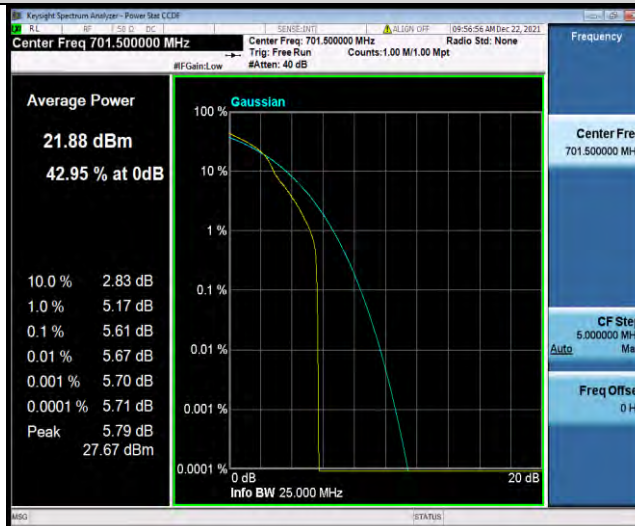

Band12-5MHz-16QAM-23035-25RB#0