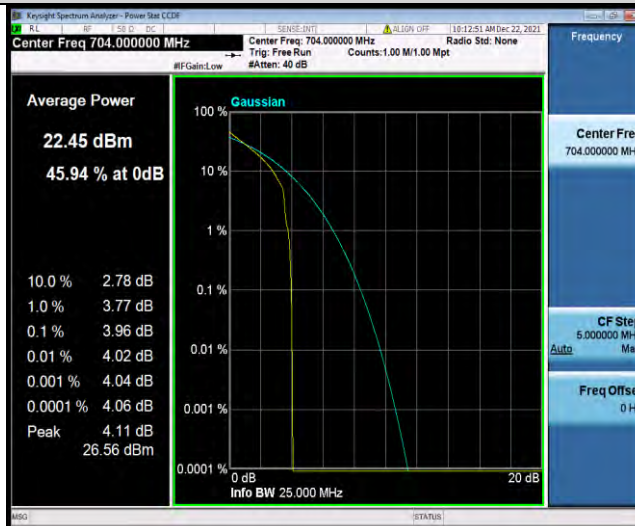

Band12-5MHz-16QAM-23155-1RB#0

Band12-5MHz-16QAM-23155-25RB#0

BUREAU VERITAS

Test Report No.: W7L-211220W001RF03

Band12-10MHz-QPSK-23060-1RB#0

Band12-10MHz-QPSK-23060-50RB#0

Band12-10MHz-QPSK-23095-1RB#0

BUREAU VERITAS