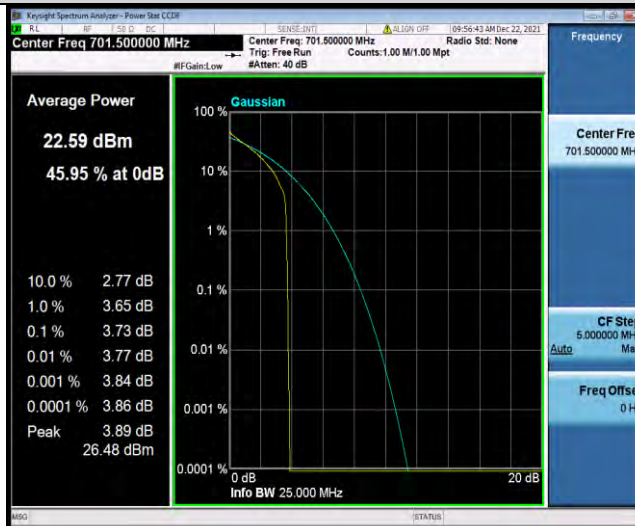

Band12-5MHz-QPSK-23035-1RB#0

Band12-5MHz-QPSK-23035-25RB#0

Band12-5MHz-QPSK-23095-1RB#0

BUREAU
VERITAS

Test Report No.: W7L-211220W001RF03

Band12-5MHz-QPSK-23095-25RB#0

Band12-5MHz-QPSK-23155-1RB#0

Band12-5MHz-QPSK-23155-25RB#0