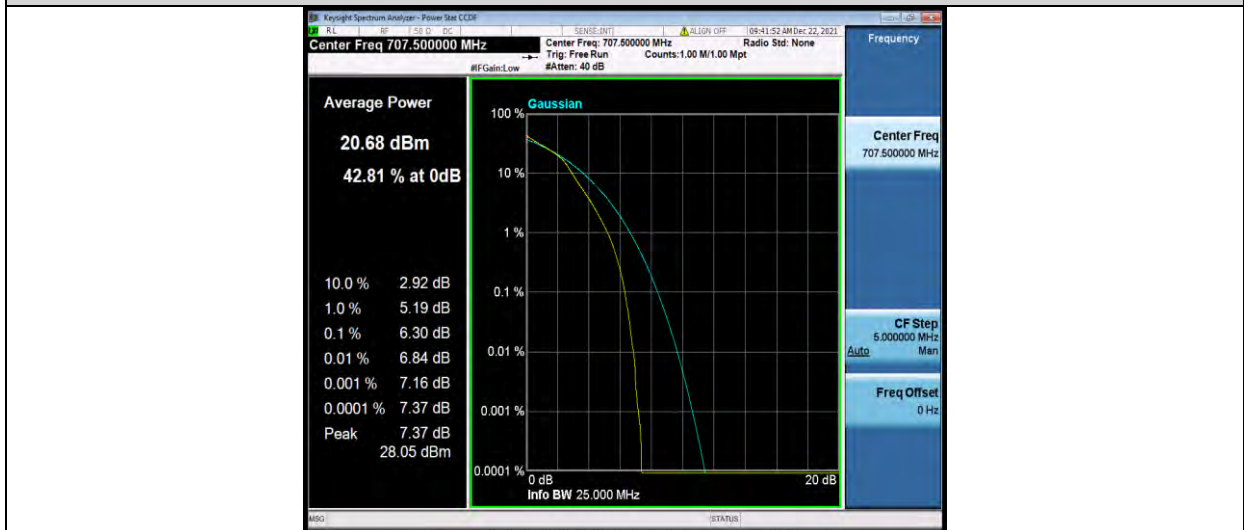

BUREAU VERITAS

Test Report No.: W7L-211220W001RF03