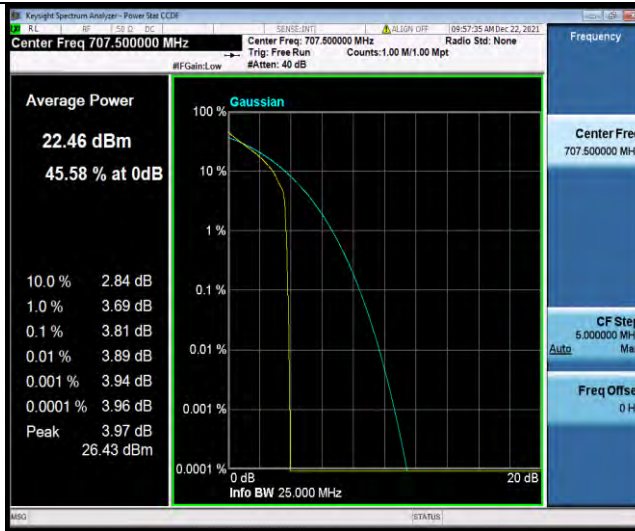

Band12-5MHz-QPSK-23035-1RB#0

Band12-5MHz-QPSK-23035-25RB#0

Band12-5MHz-QPSK-23095-1RB#0

BUREAU
VERITAS

Test Report No.: W7L-211220W001RF03

Band12-5MHz-QPSK-23095-25RB#0

Band12-5MHz-QPSK-23155-1RB#0

Band12-5MHz-QPSK-23155-25RB#0