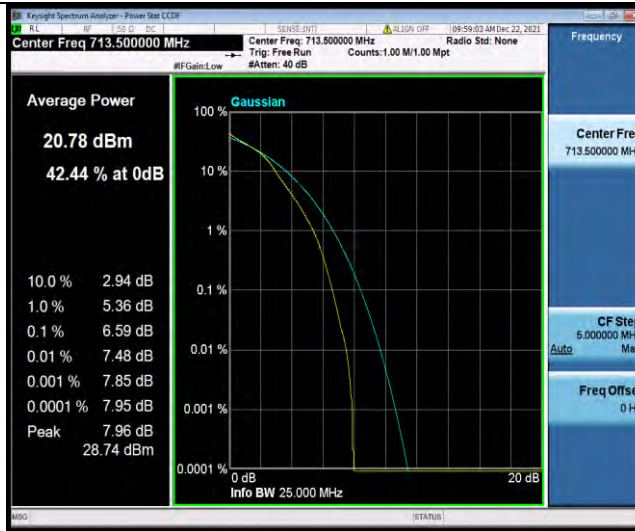

Band12-5MHz-16QAM-23155-1RB#0

Band12-5MHz-16QAM-23155-25RB#0

BUREAU VERITAS

Test Report No.: W7L-211220W001RF03

Band12-10MHz-QPSK-23060-1RB#0

Band12-10MHz-QPSK-23060-50RB#0

Band12-10MHz-QPSK-23095-1RB#0

BUREAU VERITAS