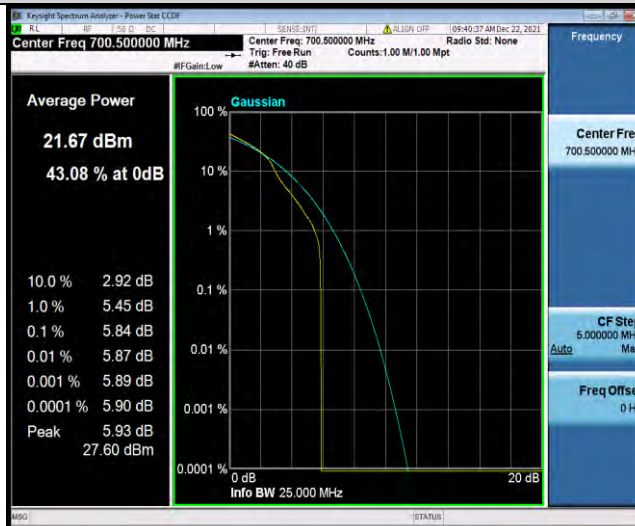

Band12-3MHz-16QAM-23025-15RB#0