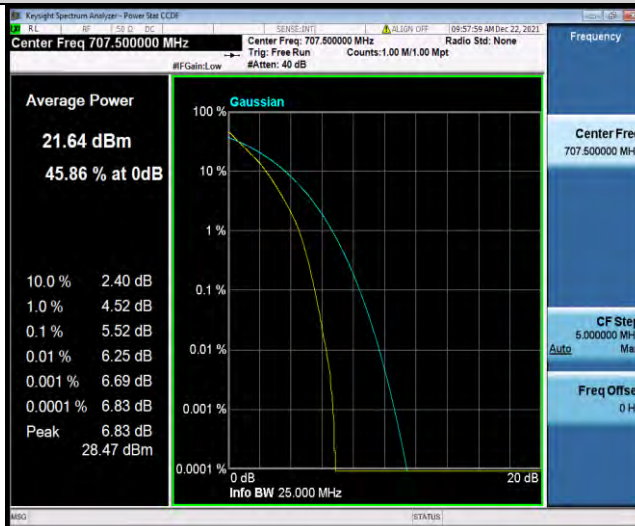

Band12-5MHz-QPSK-23035-1RB#0

Band12-5MHz-QPSK-23035-25RB#0

Band12-5MHz-QPSK-23095-1RB#0

BUREAU
VERITAS

Test Report No.: W7L-211220W001RF03

Band12-5MHz-QPSK-23095-25RB#0

Band12-5MHz-QPSK-23155-1RB#0

Band12-5MHz-QPSK-23155-25RB#0