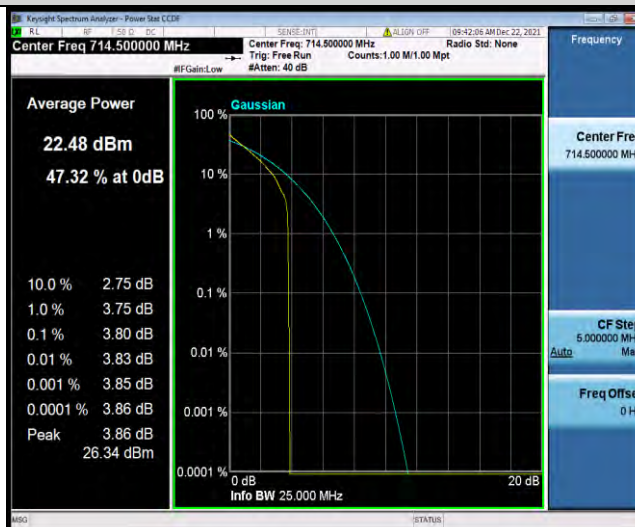

Band12-3MHz-QPSK-23025-15RB#0

Band12-3MHz-QPSK-23095-1RB#0

BUREAU
VERITAS

Test Report No.: W7L-211220W001RF03

Band12-3MHz-QPSK-23095-15RB#0

Band12-3MHz-QPSK-23165-1RB#0

Band12-3MHz-QPSK-23165-15RB#0

BUREAU VERITAS