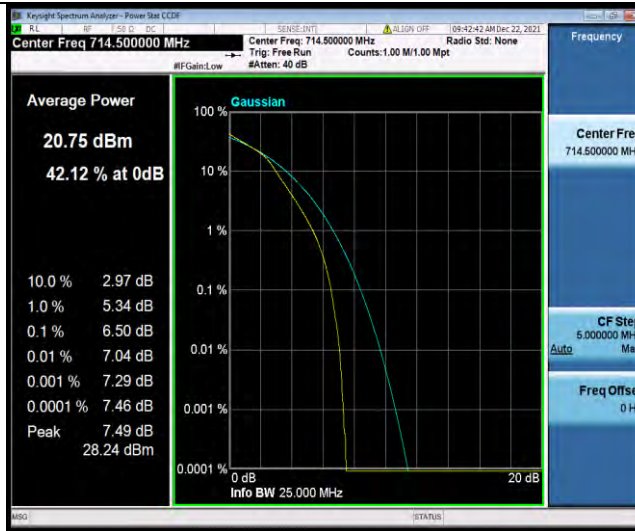

Band12-5MHz-QPSK-23035-1RB#0

Band12-5MHz-QPSK-23035-25RB#0

Band12-5MHz-QPSK-23095-1RB#0

BUREAU
VERITAS

Test Report No.: W7L-211220W001RF03

Band12-5MHz-QPSK-23095-25RB#0

Band12-5MHz-QPSK-23155-1RB#0

Band12-5MHz-QPSK-23155-25RB#0