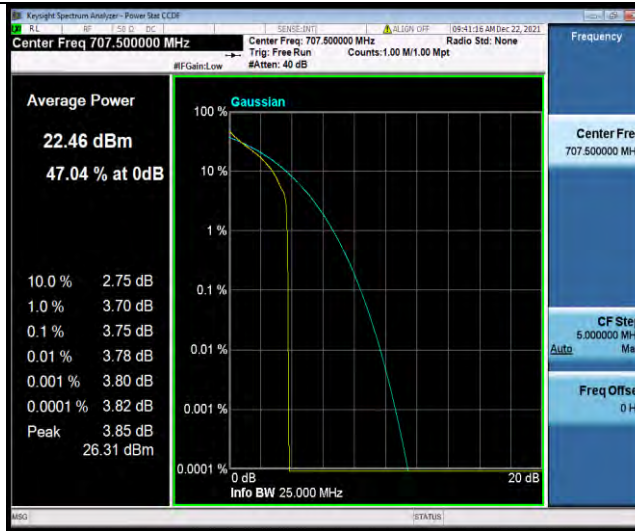

Band12-3MHz-QPSK-23025-15RB#0

Band12-3MHz-QPSK-23095-1RB#0

BUREAU
VERITAS

Test Report No.: W7L-211220W001RF03

Band12-3MHz-QPSK-23095-15RB#0

Band12-3MHz-QPSK-23165-1RB#0

Band12-3MHz-QPSK-23165-15RB#0

BUREAU VERITAS