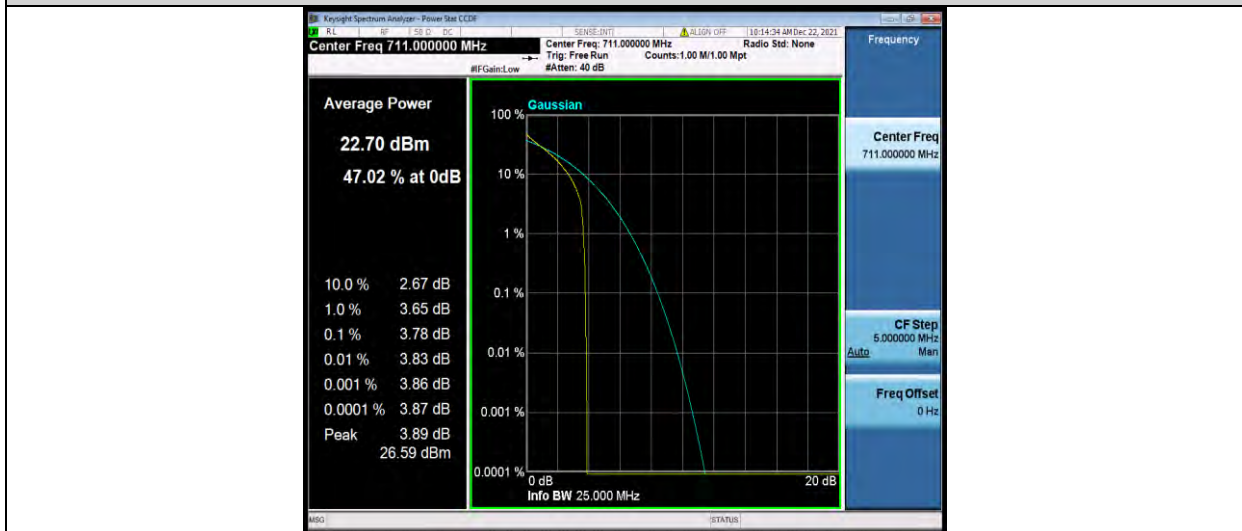

Band12-10MHz-QPSK-23130-50RB#0