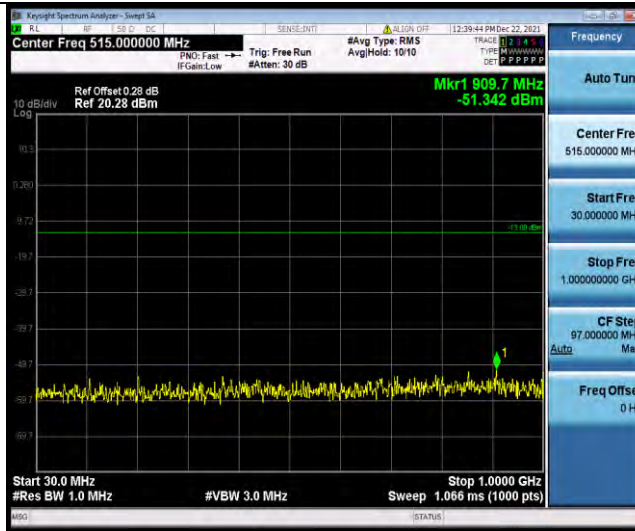

### Test Report No.: W7L-211220W001RF03

Band4-10MHz-16QAM-20350-1RB#0-Range1:30~1000MHz

Band4-10MHz-16QAM-20350-1RB#0-Range2:1000~2000MHz

Band4-15MHz-QPSK-20025-1RB#0-Range1:30~1000MHz

BUREAU VERITAS

Test Report No.: W7L-211220W001RF03