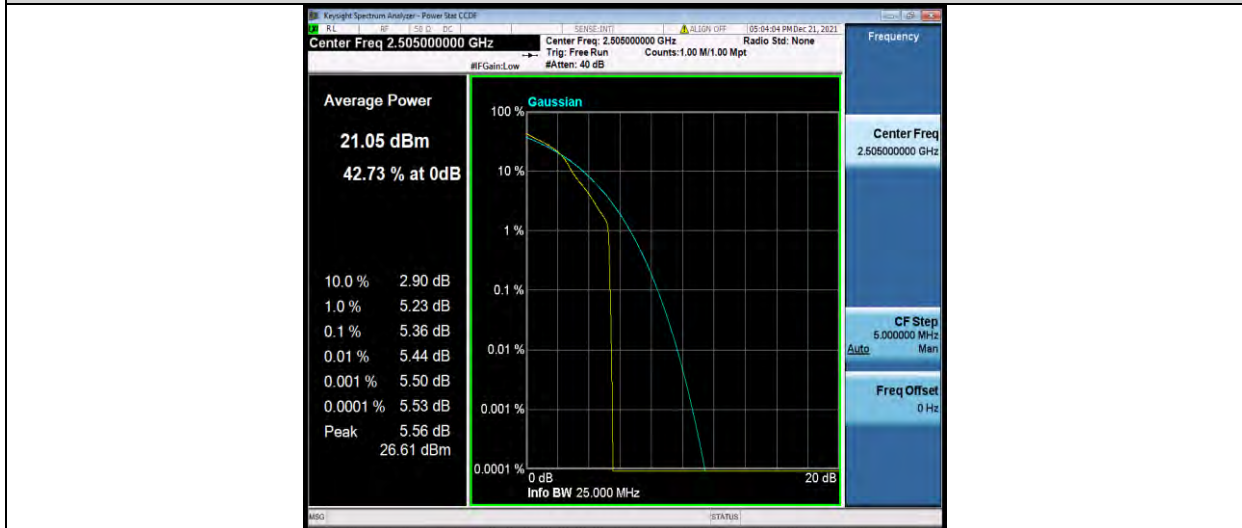

Band7-10MHz-QPSK-21400-1RB#0

Band7-10MHz-QPSK-21400-50RB#0

BUREAU VERITAS

Test Report No.: W7L-211220W001RF03

Band7-10MHz-16QAM-20800-1RB#0

Band7-10MHz-16QAM-20800-50RB#0

Band7-10MHz-16QAM-21100-1RB#0

BUREAU VERITAS