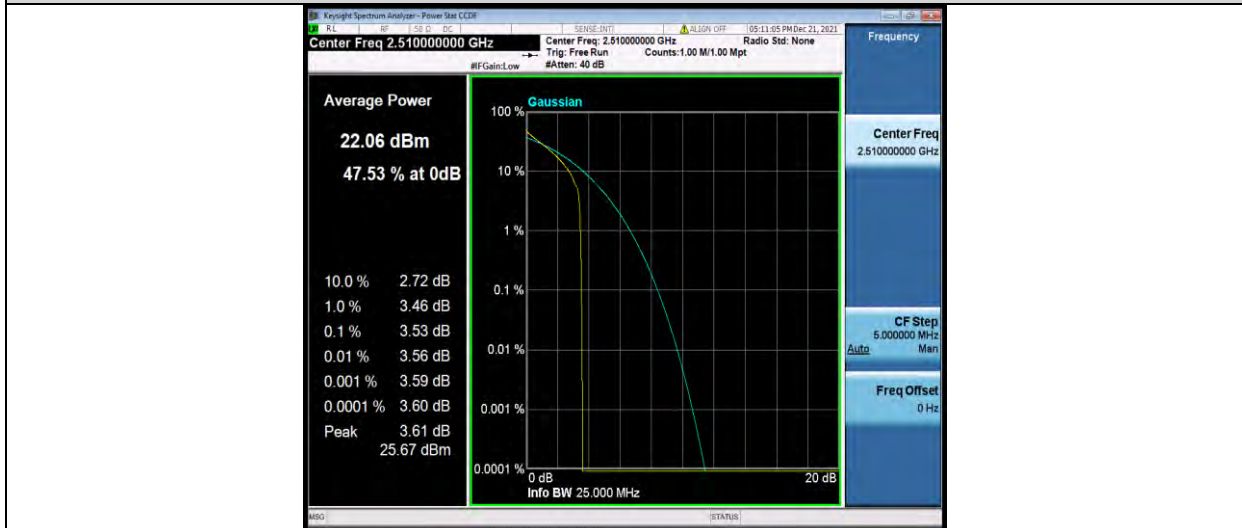

BUREAU VERITAS

Test Report No.: W7L-211220W001RF03

BUREAU VERITAS

Test Report No.: W7L-211220W001RF03

Band7-20MHz-QPSK-20850-1RB#0

Band7-20MHz-QPSK-20850-100RB#0

Band7-20MHz-QPSK-21100-1RB#0

BUREAU VERITAS