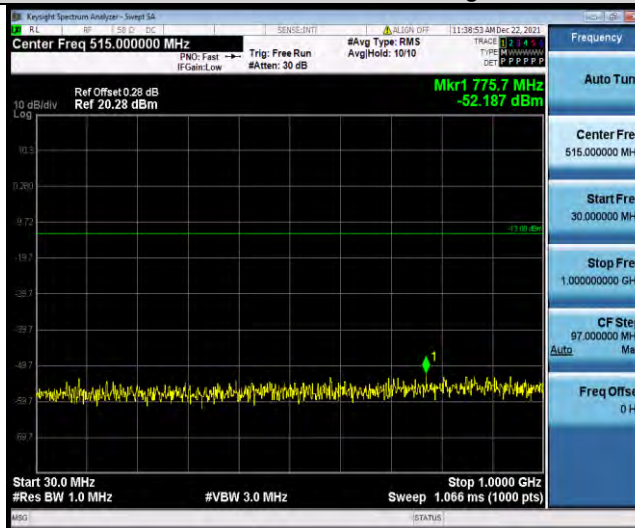

Band4-20MHz-QPSK-20300-1RB#0-Range2:1000~20000MHz