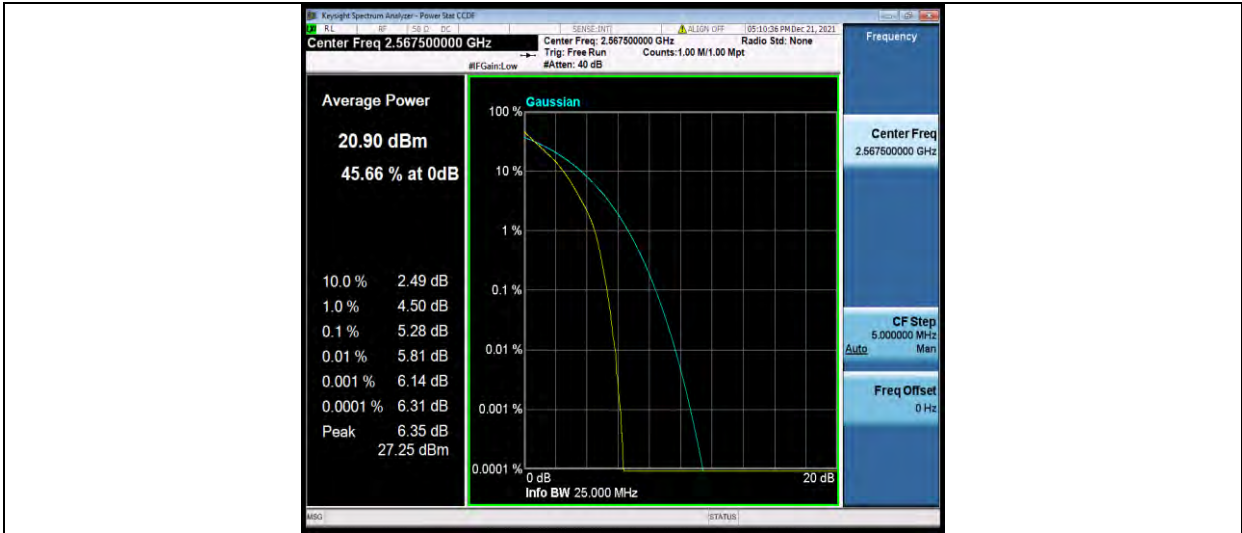

## Test Graphs

BUREAU VERITAS

Test Report No.: W7L-211220W001RF03

Band7-5MHz-QPSK-21100-25RB#0

Band7-5MHz-QPSK-21425-1RB#0

Band7-5MHz-QPSK-21425-25RB#0

BUREAU VERITAS

Test Report No.: W7L-211220W001RF03