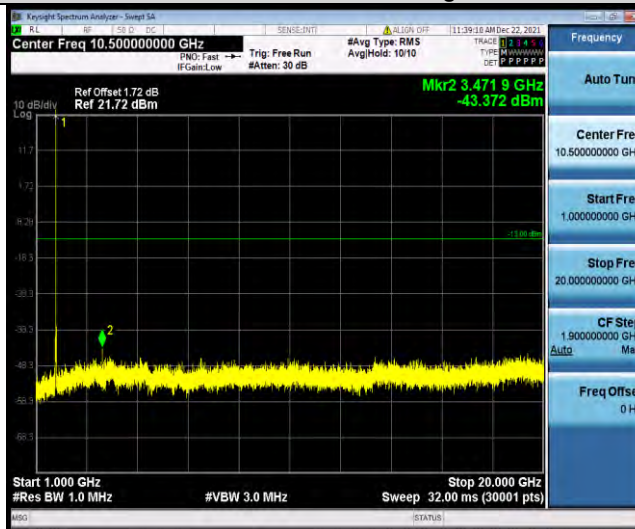

Band4-20MHz-16QAM-20050-1RB#0-Range1:30~1000MHz