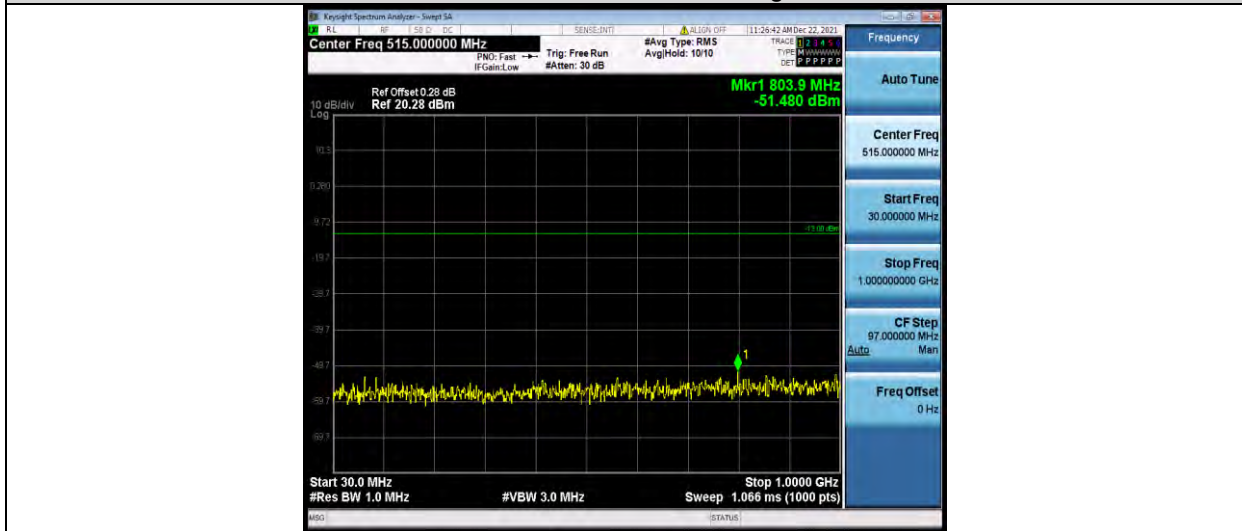

### Test Report No.: W7L-211220W001RF03

Band4-10MHz-16QAM-20350-1RB#0-Range1:30~1000MHz

Band4-10MHz-16QAM-20350-1RB#0-Range2:1000~2000MHz

Band4-15MHz-QPSK-20025-1RB#0-Range1:30~1000MHz

BUREAU VERITAS

Test Report No.: W7L-211220W001RF03