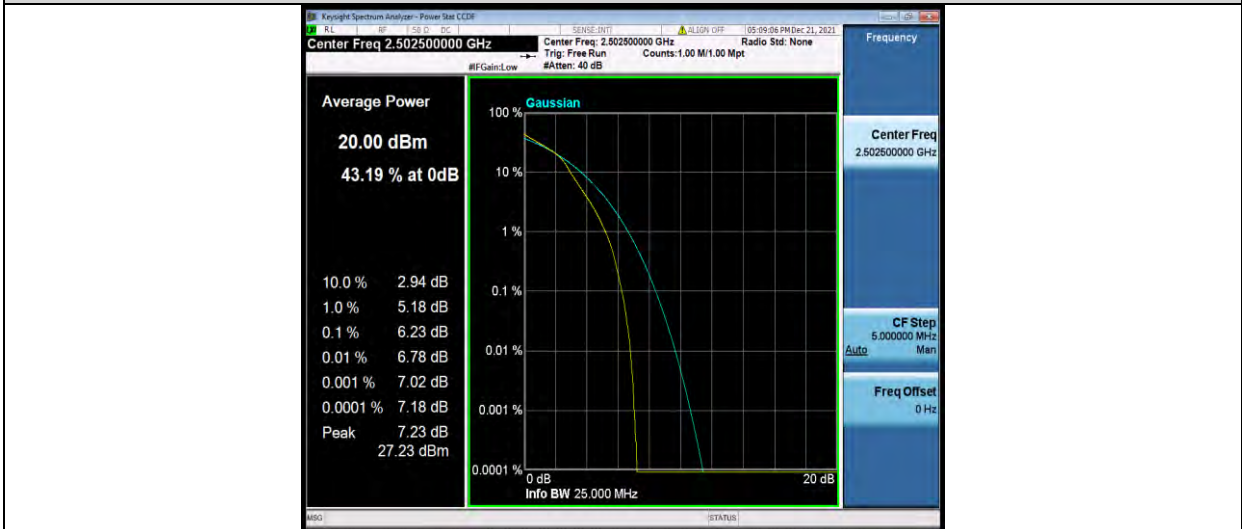

Band7-5MHz-16QAM-21100-1RB#0