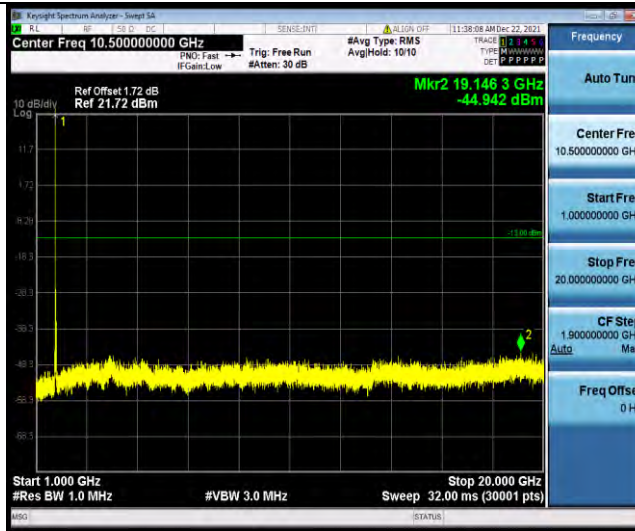

BUREAU VERITAS

Test Report No.: W7L-211220W001RF03

Band4-20MHz-QPSK-20300-1RB#0-Range1:30~1000MHz