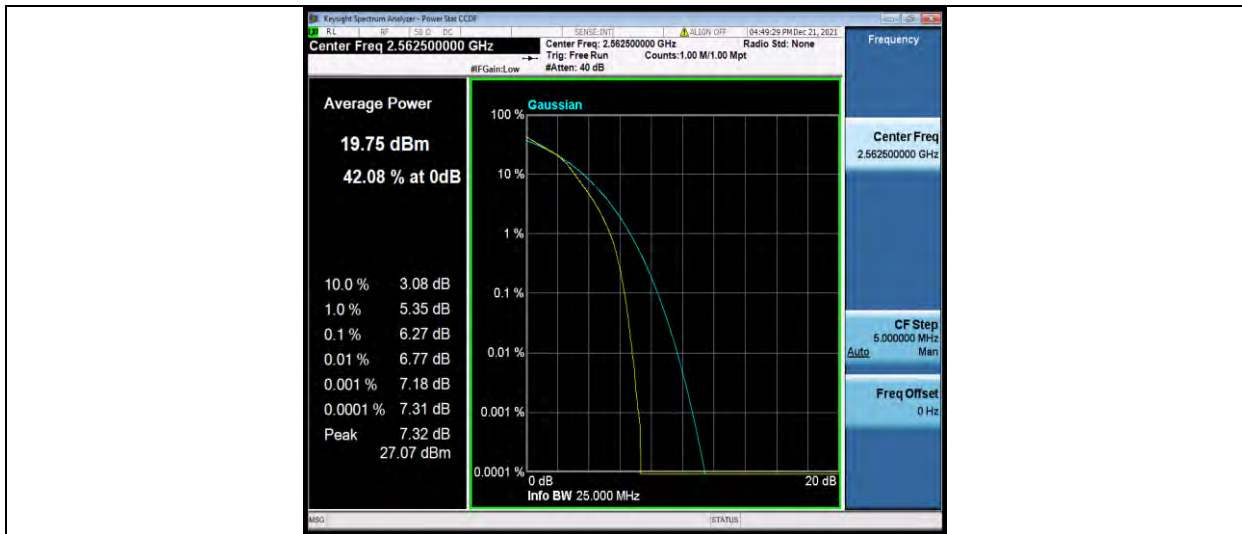

BUREAU VERITAS

Test Report No.: W7L-211220W001RF03

BUREAU VERITAS

Test Report No.: W7L-211220W001RF03

Band7-20MHz-QPSK-20850-1RB#0

Band7-20MHz-QPSK-20850-100RB#0

Band7-20MHz-QPSK-21100-1RB#0

BUREAU VERITAS