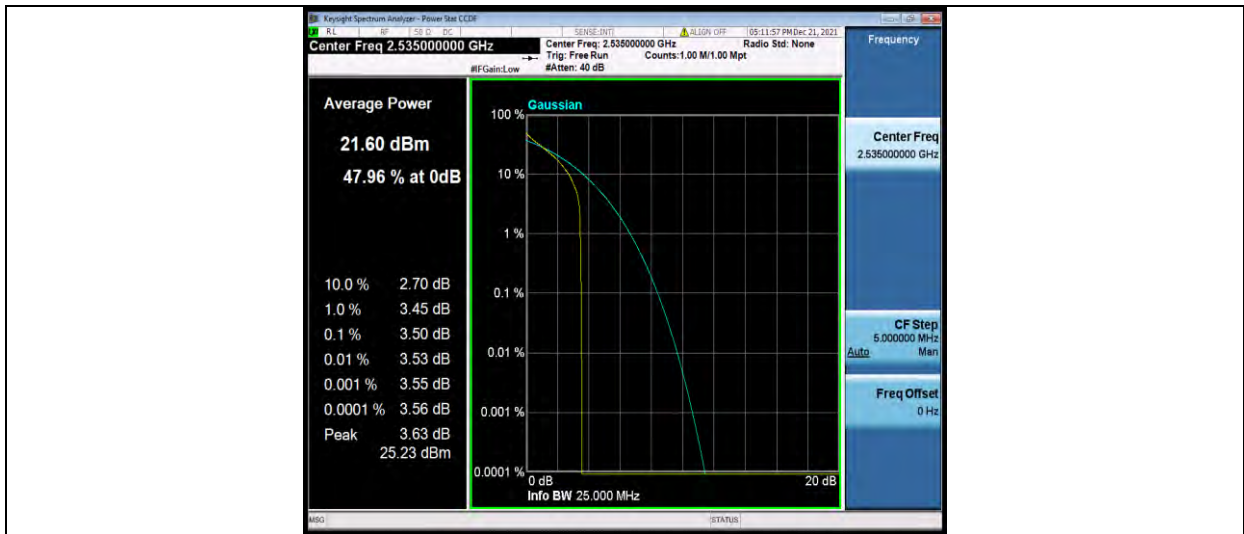

BUREAU VERITAS

Test Report No.: W7L-211220W001RF03