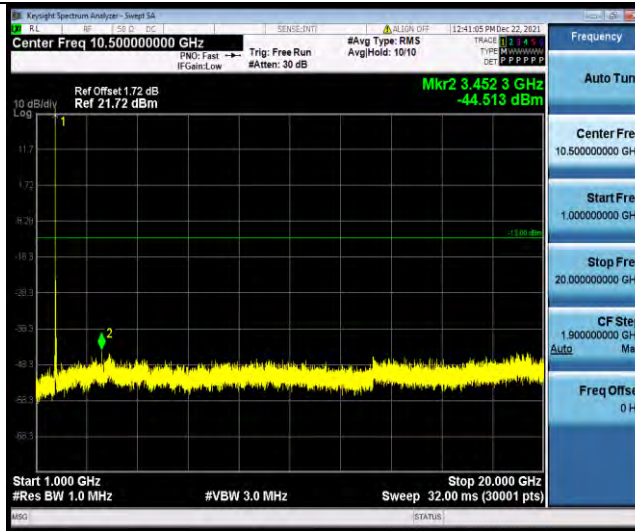

Band4-15MHz-QPSK-20025-1RB#0-Range2:1000~20000MHz

Band4-15MHz-QPSK-20175-1RB#0-Range1:30~1000MHz

Band4-15MHz-QPSK-20175-1RB#0-Range2:1000~20000MHz

BUREAU VERITAS

Test Report No.: W7L-211220W001RF03

Band4-15MHz-QPSK-20325-1RB#0-Range1:30~1000MHz