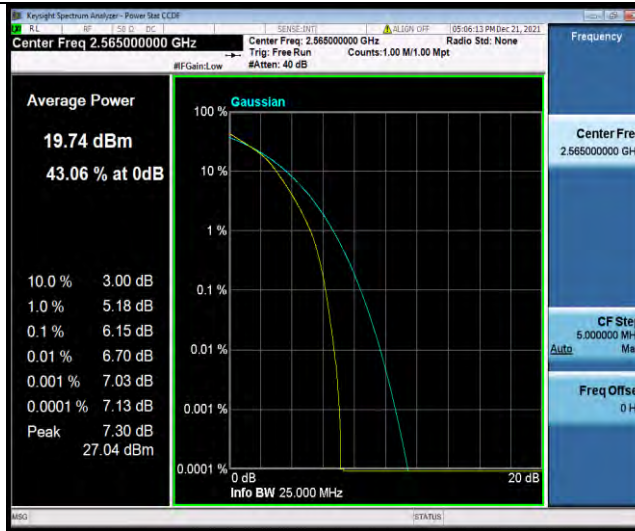

BUREAU VERITAS

Test Report No.: W7L-211220W001RF03

Band7-15MHz-QPSK-20825-1RB#0