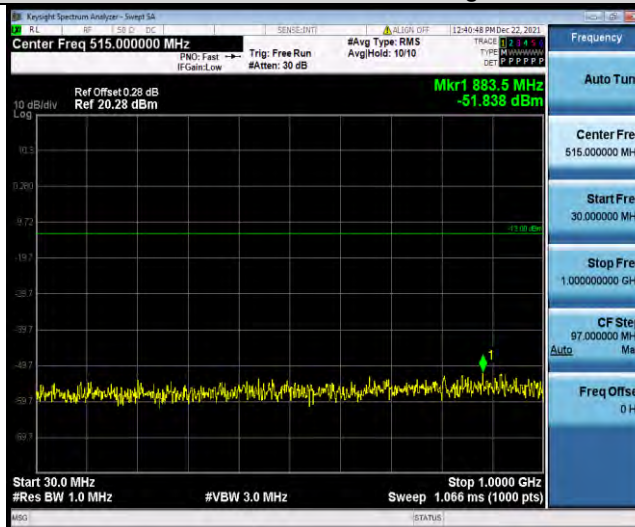

Band4-15MHz-QPSK-20175-1RB#0-Range2:1000~20000MHz