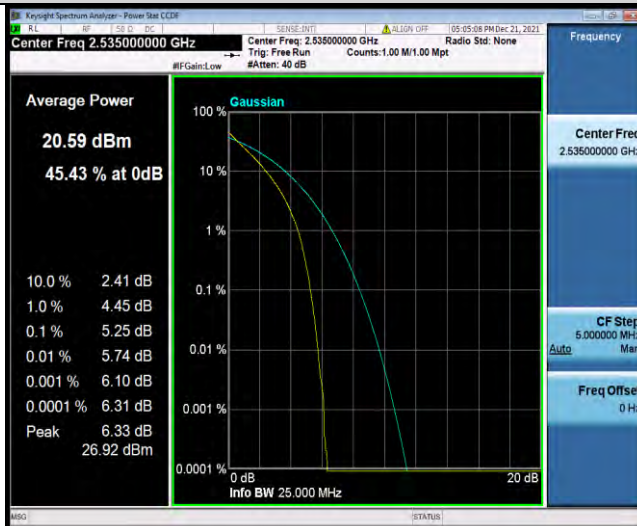

BUREAU VERITAS

Test Report No.: W7L-211220W001RF03

Band7-10MHz-QPSK-20800-1RB#0

Band7-10MHz-QPSK-20800-50RB#0

Band7-10MHz-QPSK-21100-1RB#0

BUREAU VERITAS

Test Report No.: W7L-211220W001RF03

Band7-10MHz-QPSK-21100-50RB#0