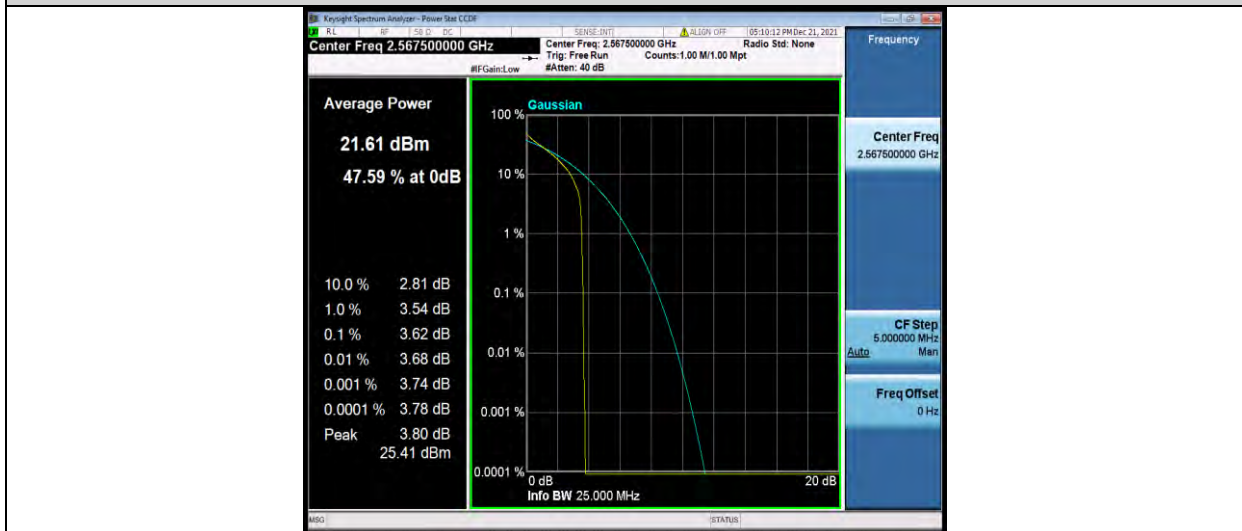

## Test Graphs

BUREAU VERITAS

Test Report No.: W7L-211220W001RF03

Band7-5MHz-QPSK-21100-25RB#0

Band7-5MHz-QPSK-21425-1RB#0

Band7-5MHz-QPSK-21425-25RB#0

BUREAU VERITAS

Test Report No.: W7L-211220W001RF03