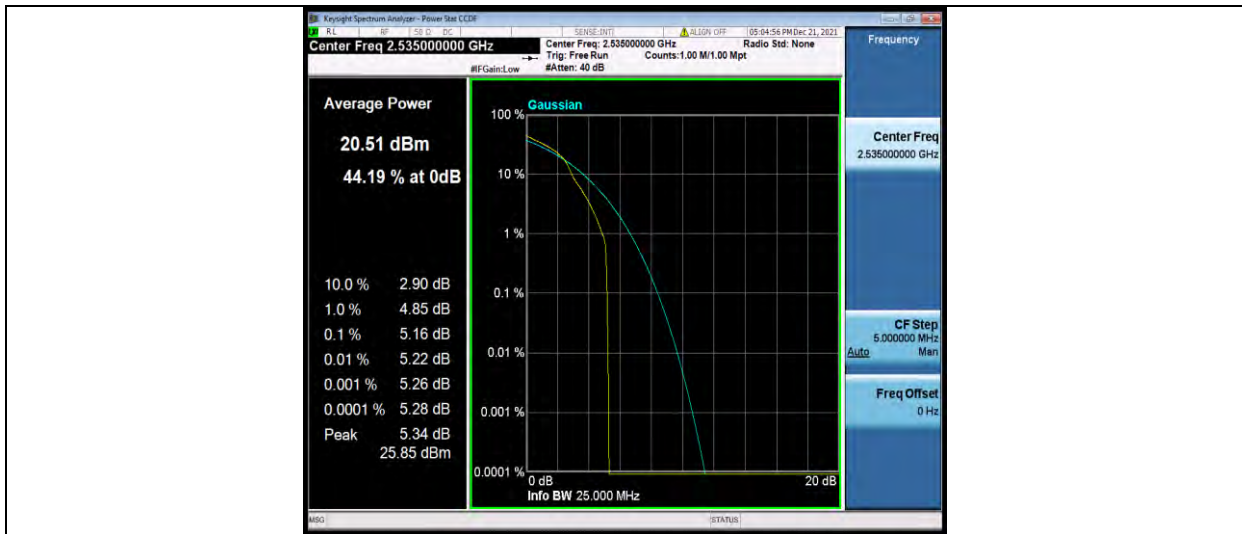

BUREAU VERITAS

Test Report No.: W7L-211220W001RF03