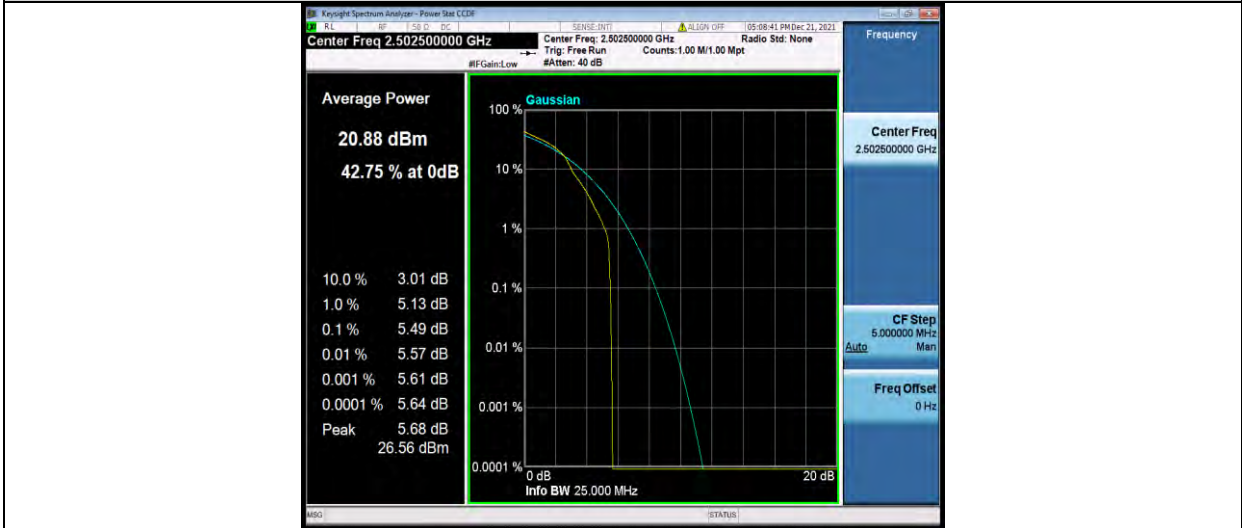

Band7-5MHz-16QAM-20775-25RB#0