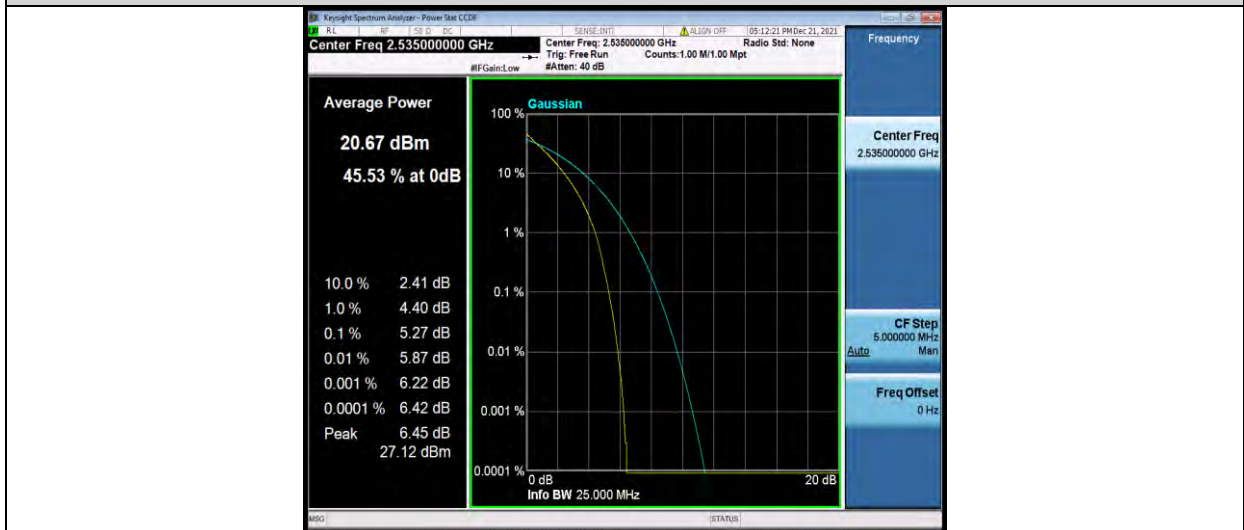

BUREAU VERITAS

Test Report No.: W7L-211220W001RF03