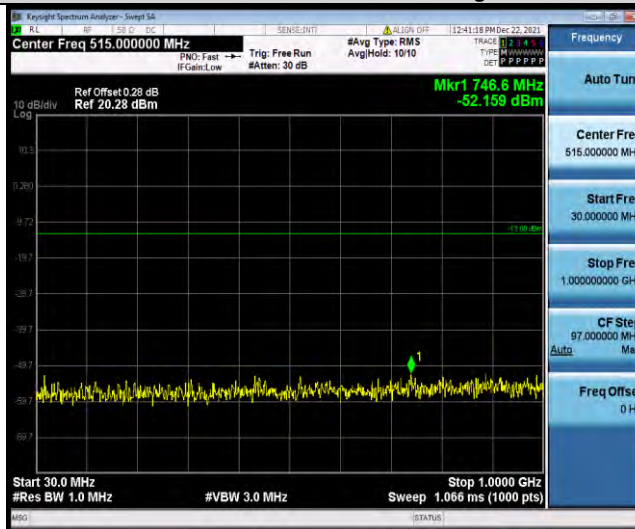

Band4-15MHz-QPSK-20325-1RB#0-Range2:1000~20000MHz

Band4-15MHz-16QAM-20025-1RB#0-Range1:30~1000MHz

BUREAU VERITAS

Test Report No.: W7L-211220W001RF03

Band4-15MHz-16QAM-20025-1RB#0-Range2:1000~20000MHz

Band4-15MHz-16QAM-20175-1RB#0-Range1:30~1000MHz