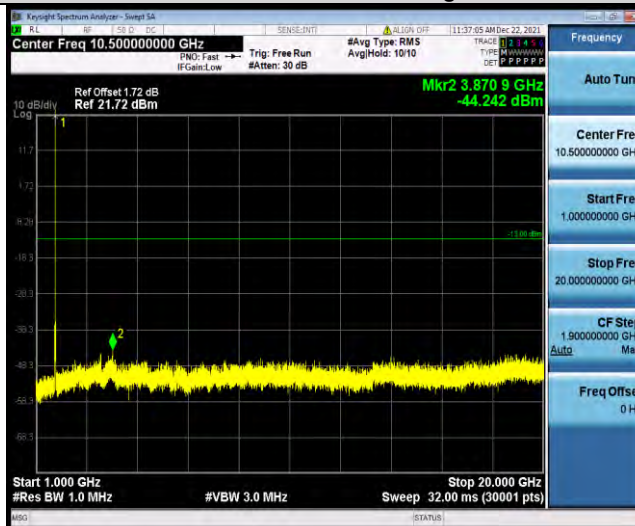

Band4-20MHz-QPSK-20175-1RB#0-Range1:30~1000MHz