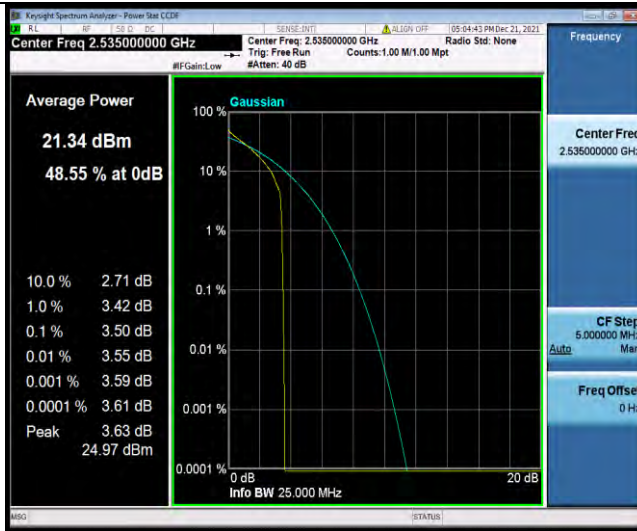

BUREAU VERITAS

Test Report No.: W7L-211220W001RF03

Band7-10MHz-QPSK-20800-1RB#0

Band7-10MHz-QPSK-20800-50RB#0

Band7-10MHz-QPSK-21100-1RB#0

BUREAU VERITAS

Test Report No.: W7L-211220W001RF03

Band7-10MHz-QPSK-21100-50RB#0