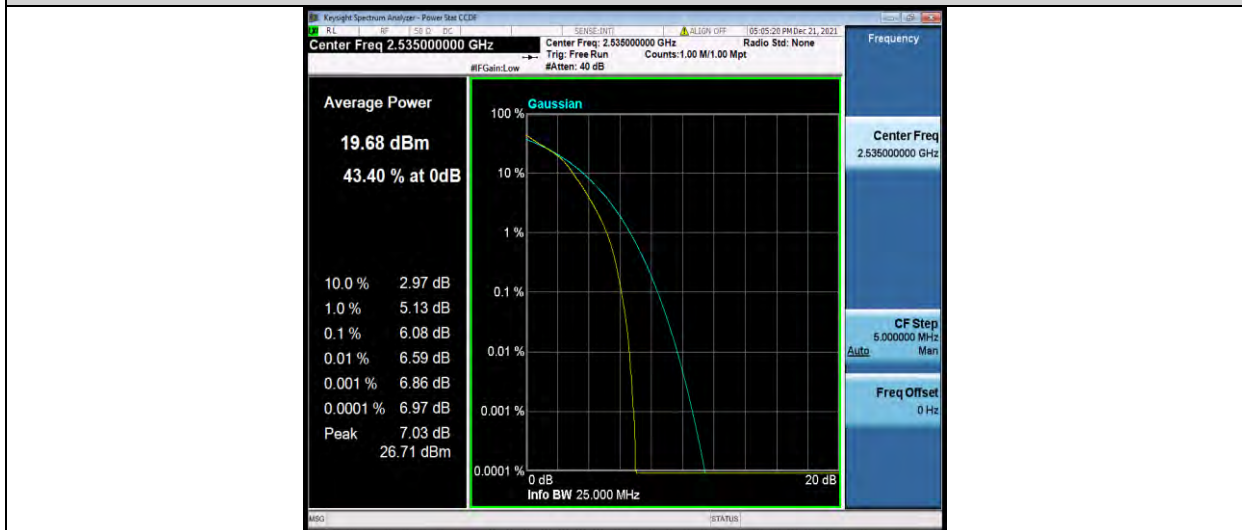

BUREAU VERITAS

Test Report No.: W7L-211220W001RF03