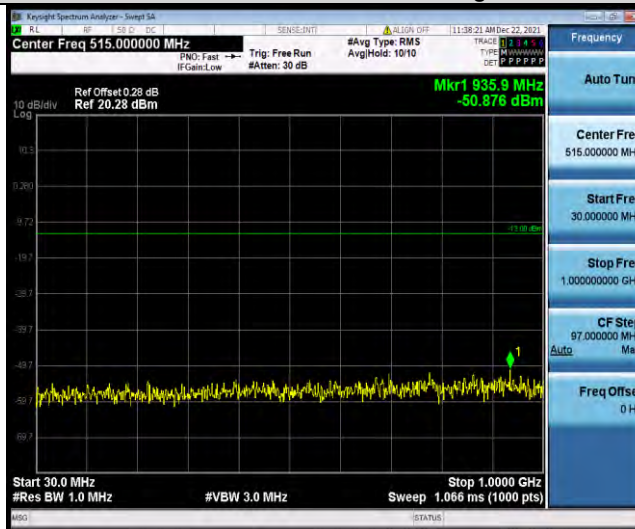

Band4-20MHz-16QAM-20175-1RB#0-Range2:1000~20000MHz