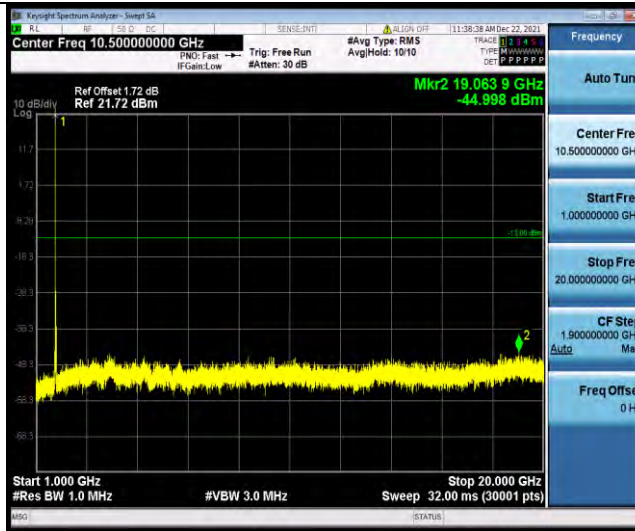

Band4-20MHz-16QAM-20050-1RB#0-Range2:1000~20000MHz

Band4-20MHz-16QAM-20175-1RB#0-Range1:30~1000MHz

Band4-20MHz-16QAM-20175-1RB#0-Range2:1000~20000MHz

BUREAU VERITAS

Test Report No.: W7L-211220W001RF03

Band4-20MHz-16QAM-20300-1RB#0-Range1:30~1000MHz