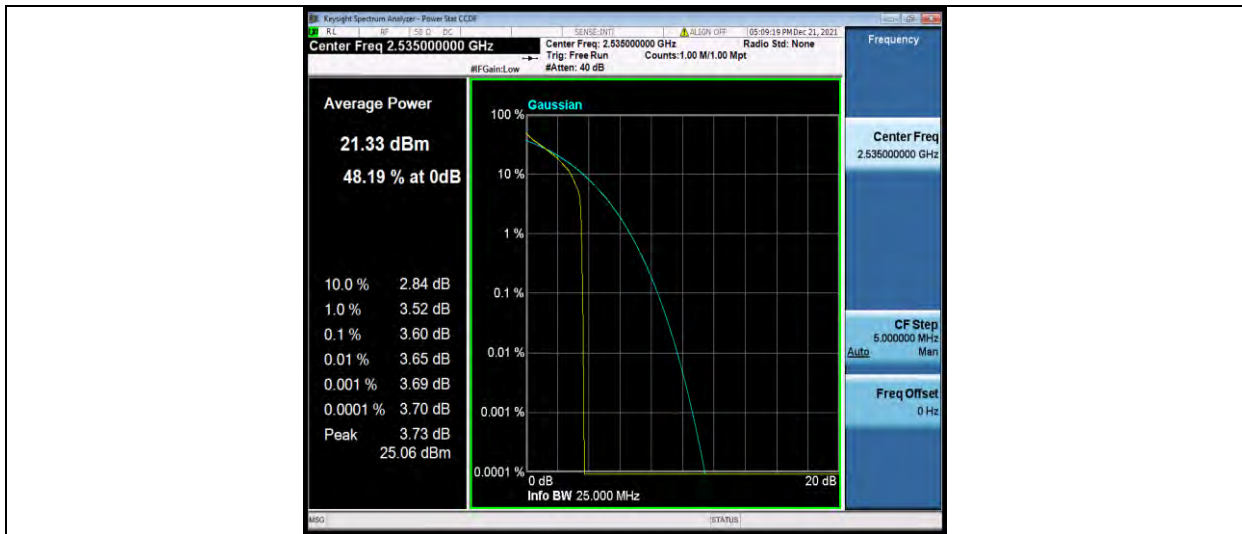

BUREAU VERITAS

Test Report No.: W7L-211220W001RF03

Band7-5MHz-QPSK-21100-25RB#0