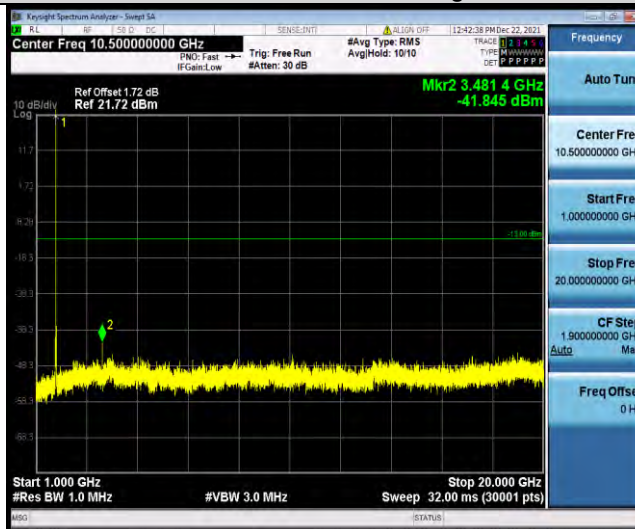

Band4-15MHz-16QAM-20175-1RB#0-Range2:1000~20000MHz

BUREAU VERITAS

Test Report No.: W7L-211220W001RF03

Band4-15MHz-16QAM-20325-1RB#0-Range1:30~1000MHz

Band4-15MHz-16QAM-20325-1RB#0-Range2:1000~2000MHz

Band4-20MHz-QPSK-20050-1RB#0-Range1:30~1000MHz