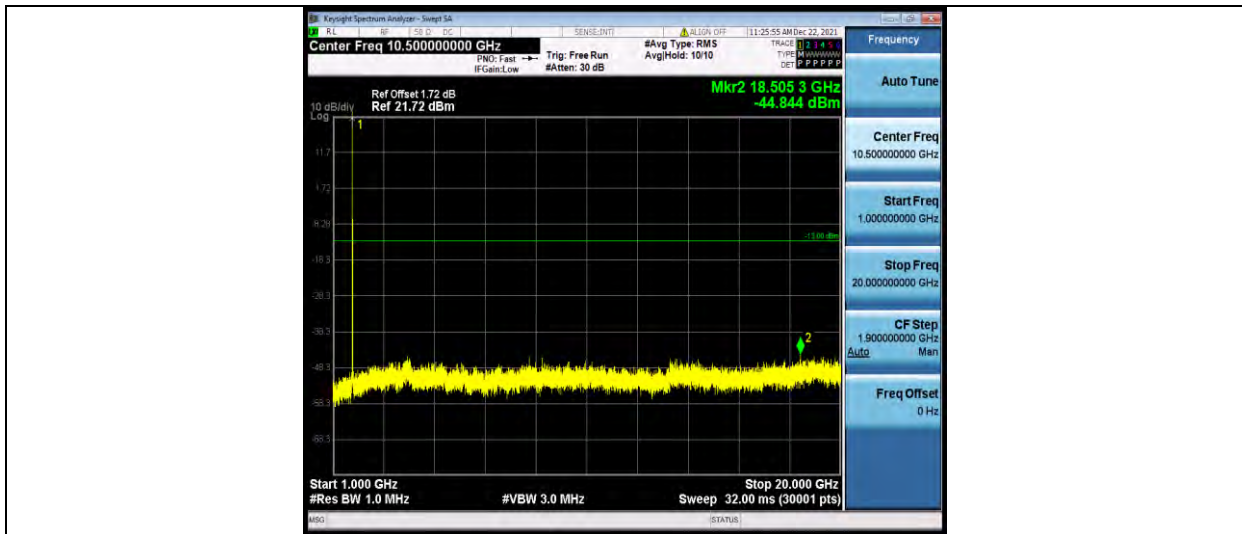

### Test Report No.: W7L-211220W001RF03

Band4-10MHz-16QAM-20350-1RB#0-Range1:30~1000MHz

Band4-10MHz-16QAM-20350-1RB#0-Range2:1000~2000MHz

Band4-15MHz-QPSK-20025-1RB#0-Range1:30~1000MHz

BUREAU VERITAS

Test Report No.: W7L-211220W001RF03