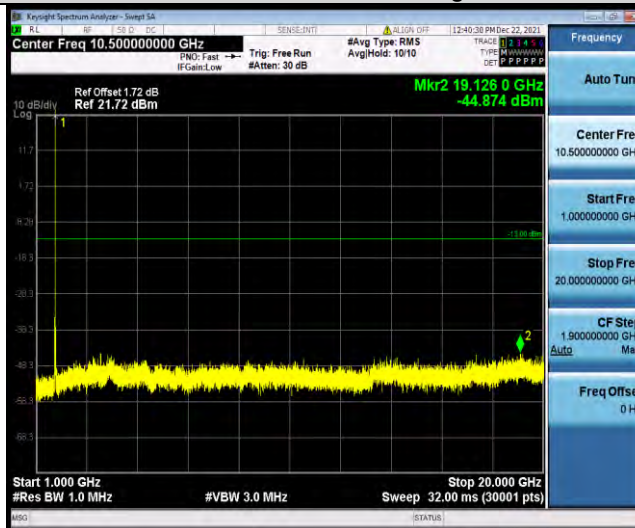

Band4-15MHz-QPSK-20325-1RB#0-Range2:1000~20000MHz

Band4-15MHz-16QAM-20025-1RB#0-Range1:30~1000MHz

BUREAU VERITAS

Test Report No.: W7L-211220W001RF03

Band4-15MHz-16QAM-20025-1RB#0-Range2:1000~20000MHz

Band4-15MHz-16QAM-20175-1RB#0-Range1:30~1000MHz