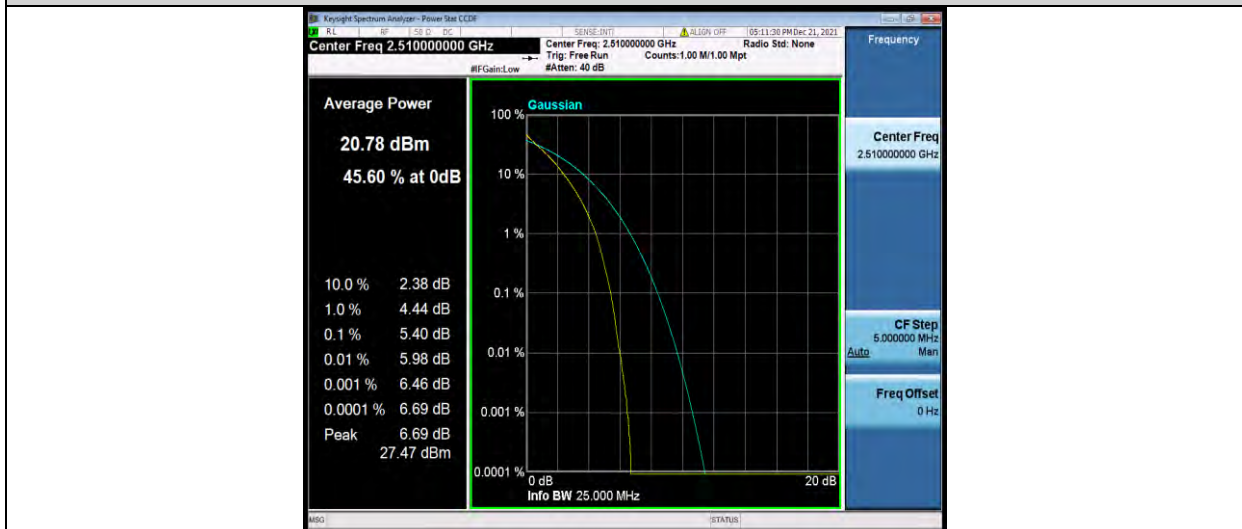

BUREAU VERITAS

Test Report No.: W7L-211220W001RF03

BUREAU VERITAS

Test Report No.: W7L-211220W001RF03

Band7-20MHz-QPSK-20850-1RB#0

Band7-20MHz-QPSK-20850-100RB#0

Band7-20MHz-QPSK-21100-1RB#0

BUREAU VERITAS