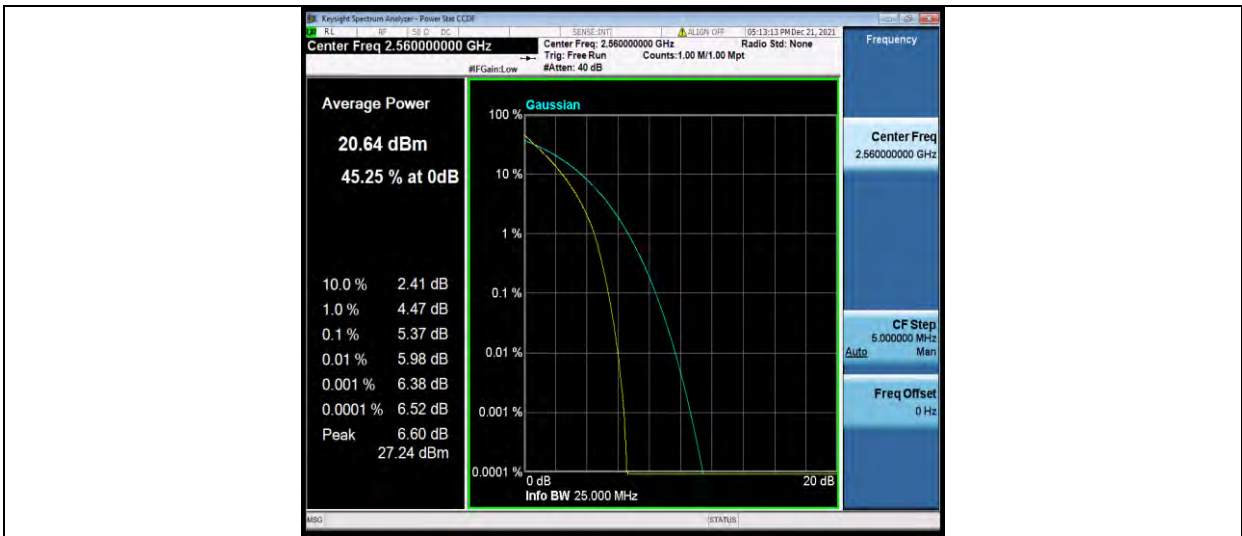

BUREAU
VERITAS

Test Report No.: W7L-211220W001RF03

Band7-20MHz-16QAM-20850-1RB#0