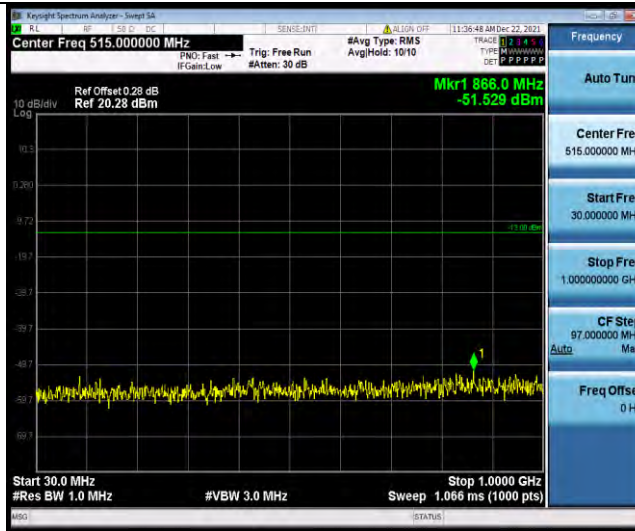

BUREAU VERITAS

Test Report No.: W7L-211220W001RF03

Band4-20MHz-QPSK-20050-1RB#0-Range2:1000~20000MHz