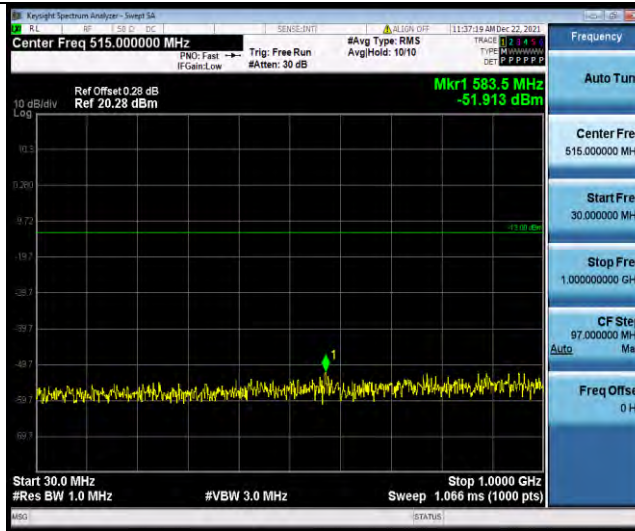

Test Report No.: W7L-211220W001RF03

Band4-20MHz-QPSK-20300-1RB#0-Range1:30~1000MHz

Band4-20MHz-QPSK-20300-1RB#0-Range2:1000~20000MHz

Band4-20MHz-16QAM-20050-1RB#0-Range1:30~1000MHz

BUREAU VERITAS

Test Report No.: W7L-211220W001RF03