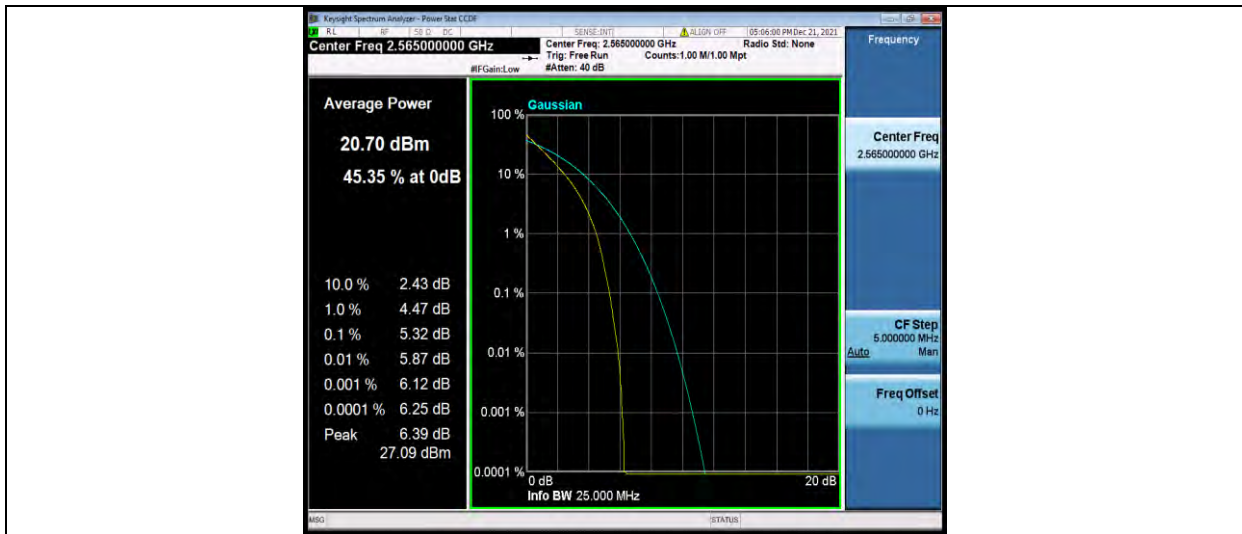

Band7-10MHz-QPSK-21400-1RB#0

Band7-10MHz-QPSK-21400-50RB#0

BUREAU VERITAS

Test Report No.: W7L-211220W001RF03

Band7-10MHz-16QAM-20800-1RB#0

Band7-10MHz-16QAM-20800-50RB#0

Band7-10MHz-16QAM-21100-1RB#0

BUREAU VERITAS