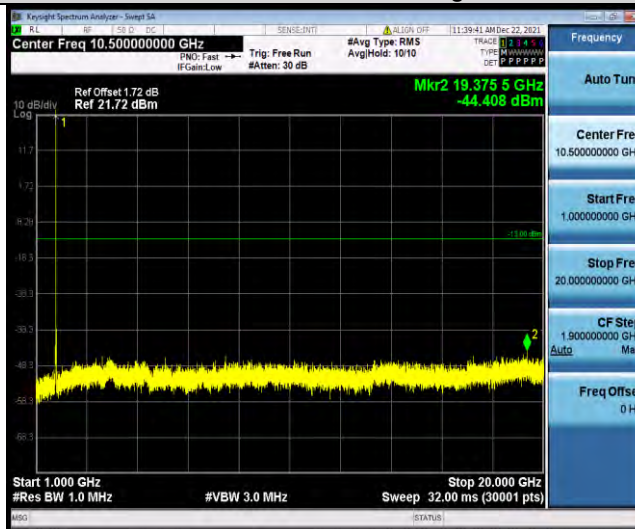

BUREAU VERITAS

Test Report No.: W7L-211220W001RF03