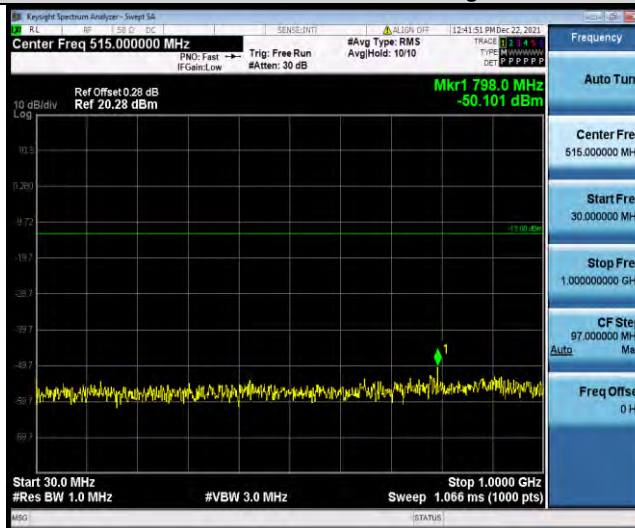

Band4-15MHz-QPSK-20025-1RB#0-Range2:1000~20000MHz

Band4-15MHz-QPSK-20175-1RB#0-Range1:30~1000MHz

Band4-15MHz-QPSK-20175-1RB#0-Range2:1000~20000MHz

BUREAU VERITAS

Test Report No.: W7L-211220W001RF03

Band4-15MHz-QPSK-20325-1RB#0-Range1:30~1000MHz