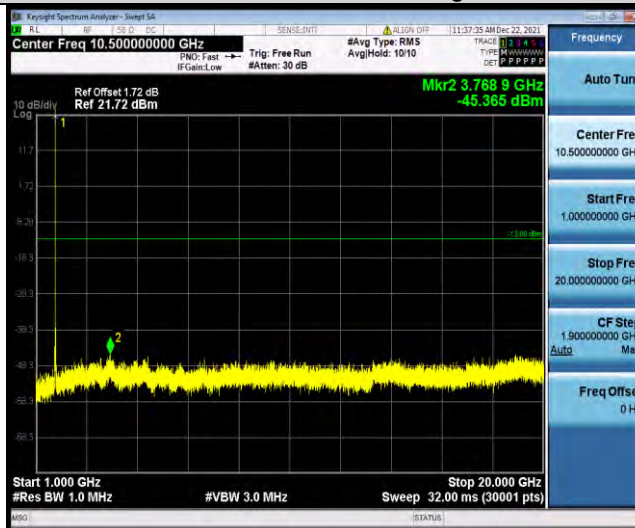

Band4-20MHz-16QAM-20175-1RB#0-Range1:30~1000MHz