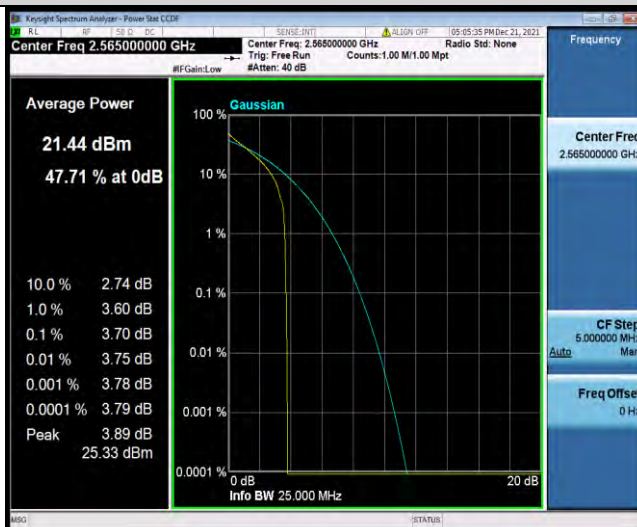

Band7-10MHz-QPSK-21400-50RB#0