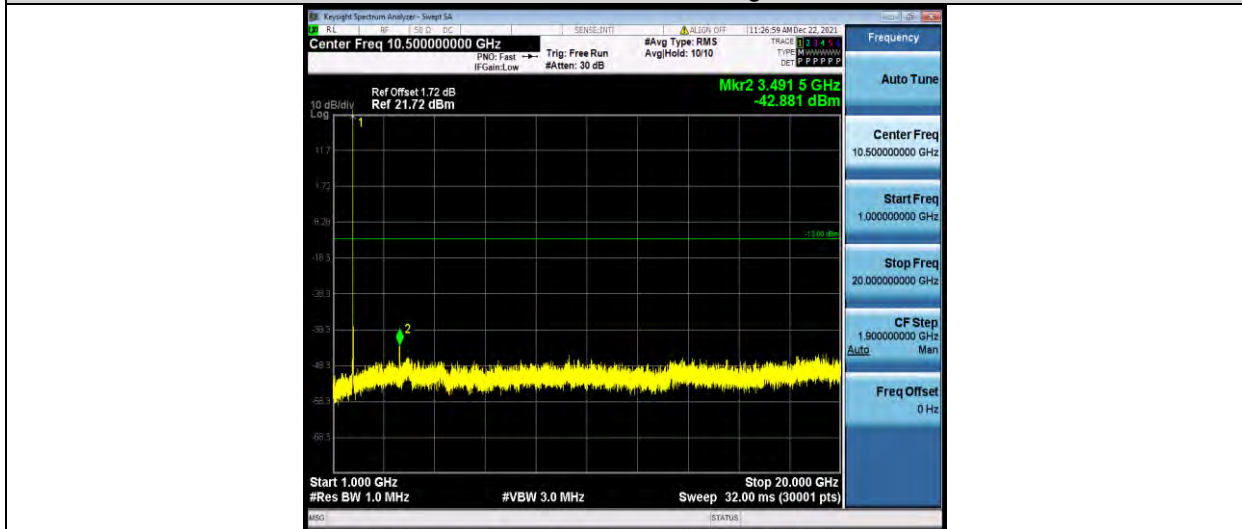

### Test Report No.: W7L-211220W001RF03

Band4-10MHz-16QAM-20350-1RB#0-Range1:30~1000MHz

Band4-10MHz-16QAM-20350-1RB#0-Range2:1000~2000MHz

Band4-15MHz-QPSK-20025-1RB#0-Range1:30~1000MHz

BUREAU VERITAS

Test Report No.: W7L-211220W001RF03