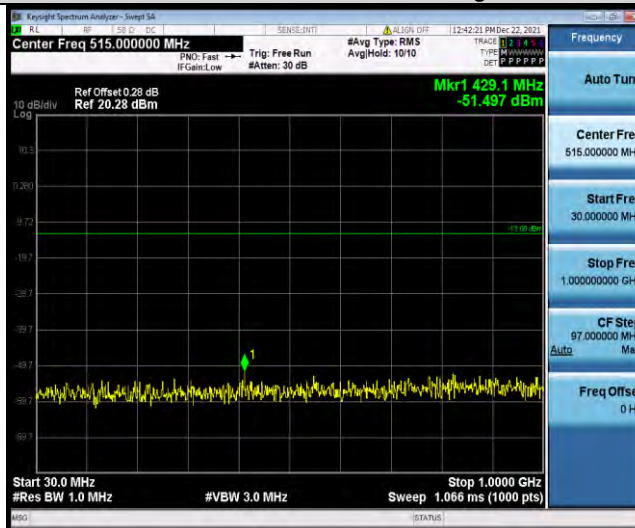

Band4-15MHz-16QAM-20175-1RB#0-Range2:1000~20000MHz

BUREAU VERITAS

Test Report No.: W7L-211220W001RF03

Band4-15MHz-16QAM-20325-1RB#0-Range1:30~1000MHz

Band4-15MHz-16QAM-20325-1RB#0-Range2:1000~2000MHz

Band4-20MHz-QPSK-20050-1RB#0-Range1:30~1000MHz