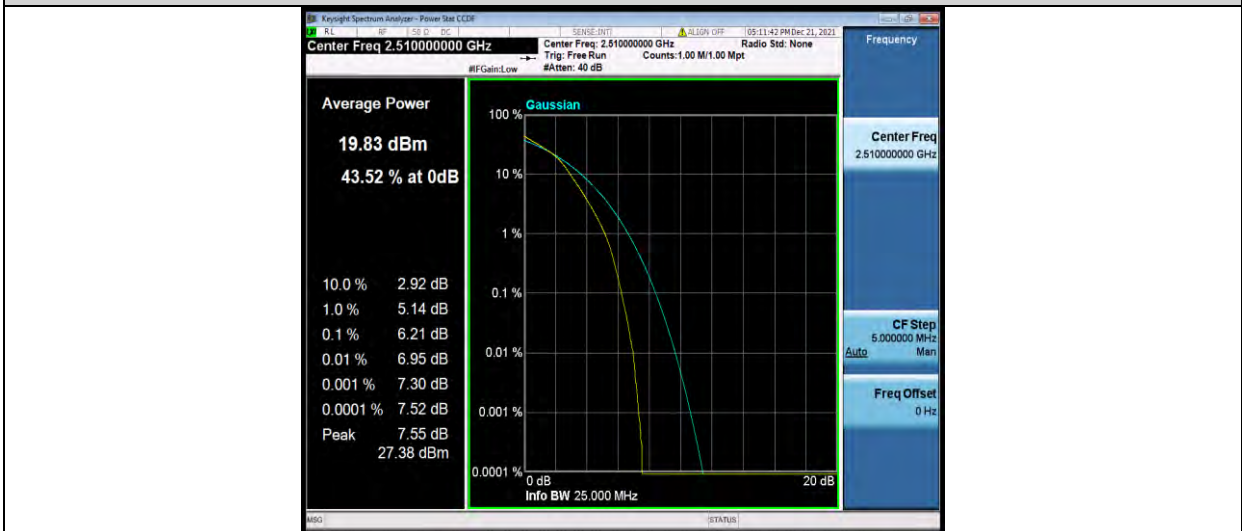

Band7-20MHz-16QAM-21100-1RB#0