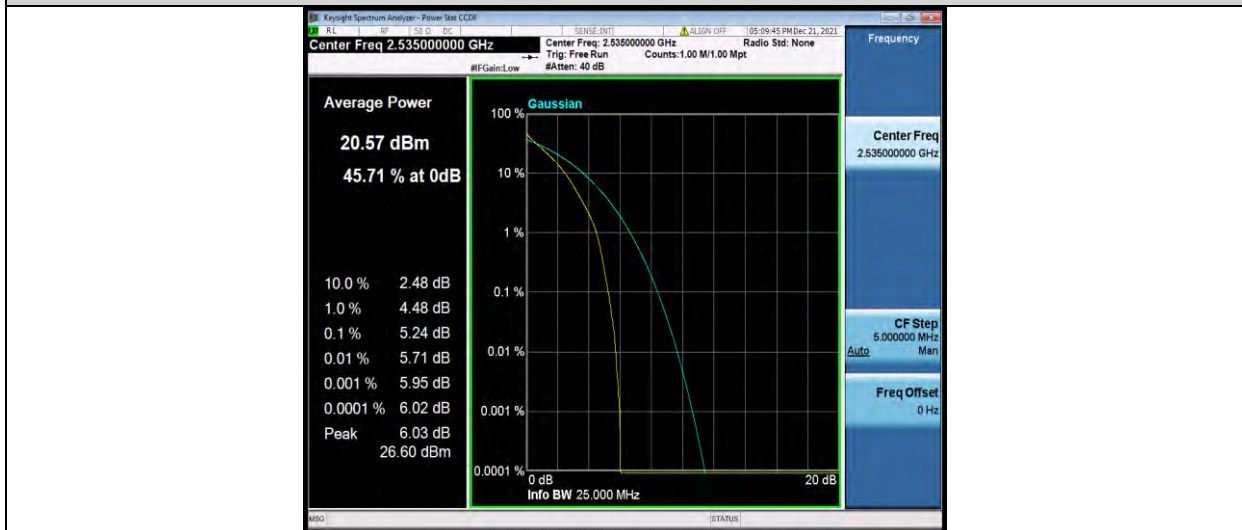

## Test Graphs

BUREAU VERITAS

Test Report No.: W7L-211220W001RF03

Band7-5MHz-QPSK-21100-25RB#0

Band7-5MHz-QPSK-21425-1RB#0

Band7-5MHz-QPSK-21425-25RB#0

BUREAU VERITAS

Test Report No.: W7L-211220W001RF03