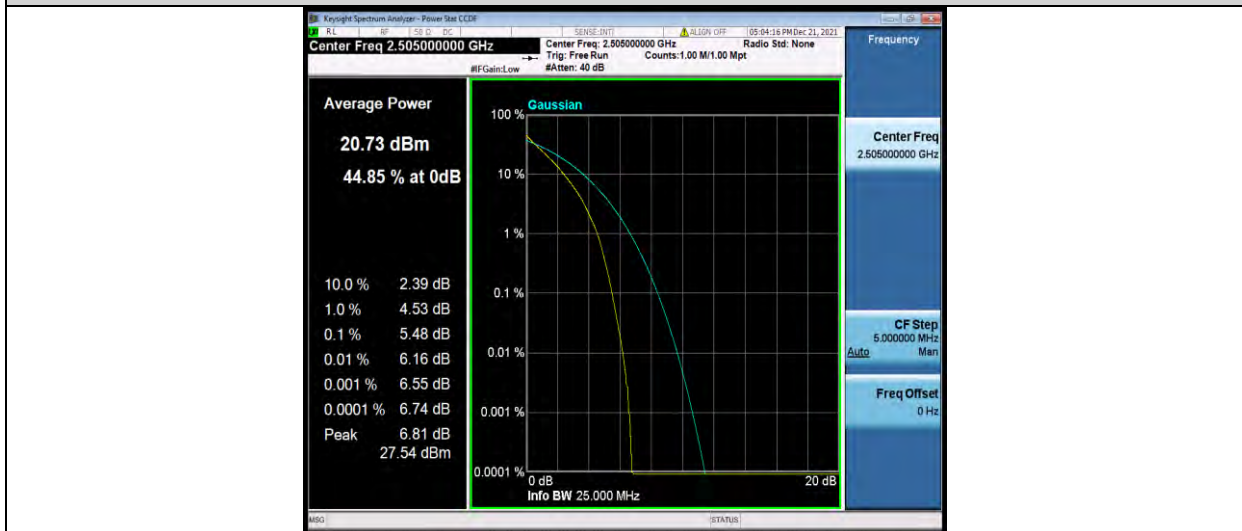

BUREAU VERITAS

Test Report No.: W7L-211220W001RF03

Band7-10MHz-QPSK-20800-1RB#0

Band7-10MHz-QPSK-20800-50RB#0

Band7-10MHz-QPSK-21100-1RB#0

BUREAU VERITAS

Test Report No.: W7L-211220W001RF03

Band7-10MHz-QPSK-21100-50RB#0