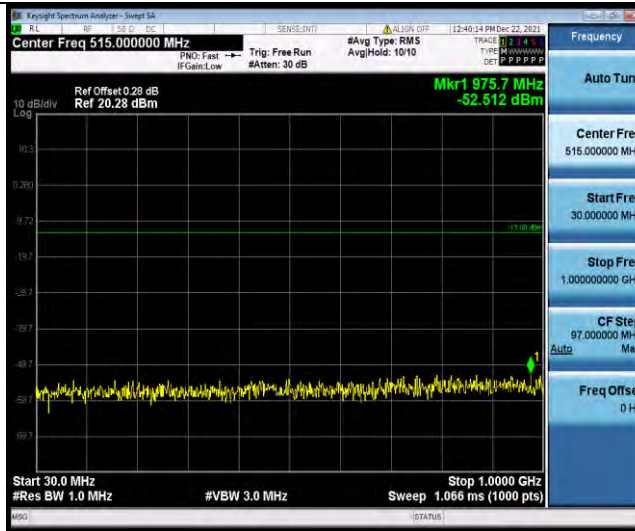

Band4-15MHz-QPSK-20325-1RB#0-Range2:1000~20000MHz

Band4-15MHz-16QAM-20025-1RB#0-Range1:30~1000MHz

BUREAU VERITAS

Test Report No.: W7L-211220W001RF03

Band4-15MHz-16QAM-20025-1RB#0-Range2:1000~20000MHz

Band4-15MHz-16QAM-20175-1RB#0-Range1:30~1000MHz