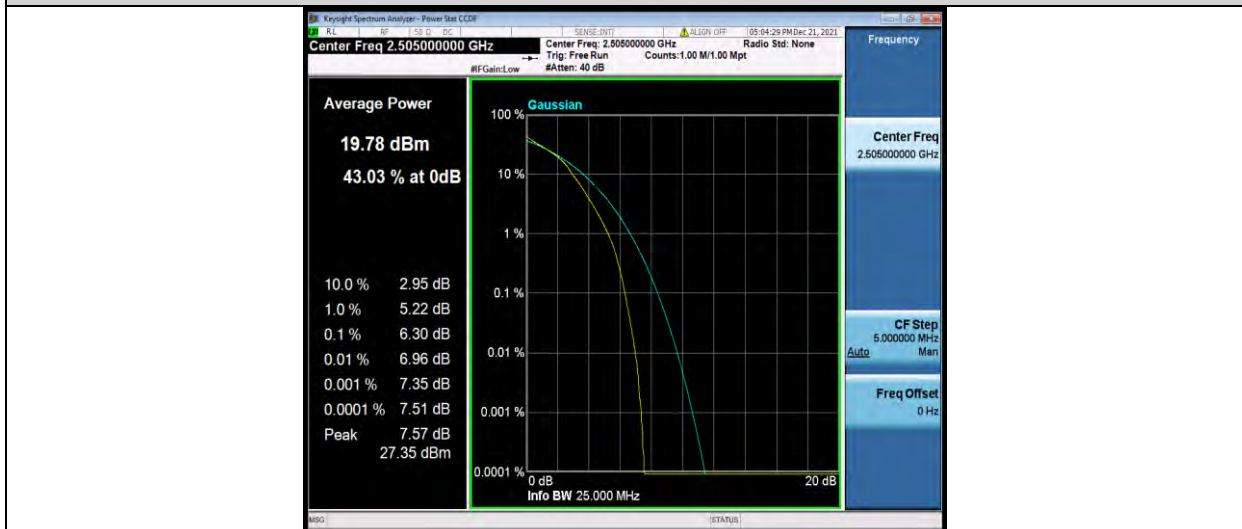

Band7-10MHz-QPSK-21400-1RB#0

Band7-10MHz-QPSK-21400-50RB#0

BUREAU VERITAS

Test Report No.: W7L-211220W001RF03

Band7-10MHz-16QAM-20800-1RB#0

Band7-10MHz-16QAM-20800-50RB#0

Band7-10MHz-16QAM-21100-1RB#0

BUREAU VERITAS