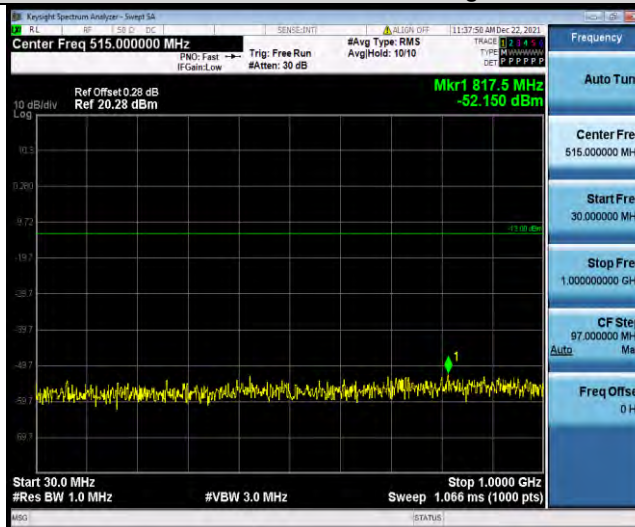

BUREAU VERITAS

Test Report No.: W7L-211220W001RF03

Band4-20MHz-QPSK-20050-1RB#0-Range2:1000~20000MHz

Band4-20MHz-QPSK-20175-1RB#0-Range1:30~1000MHz

Band4-20MHz-QPSK-20175-1RB#0-Range2:1000~20000MHz

BUREAU VERITAS