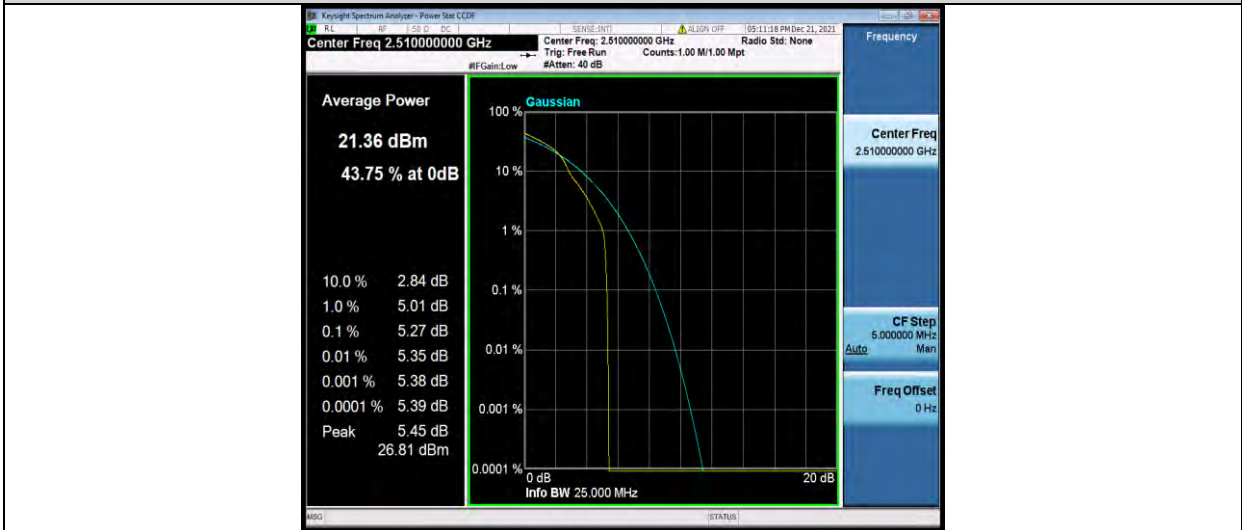

Band7-20MHz-16QAM-20850-100RB#0