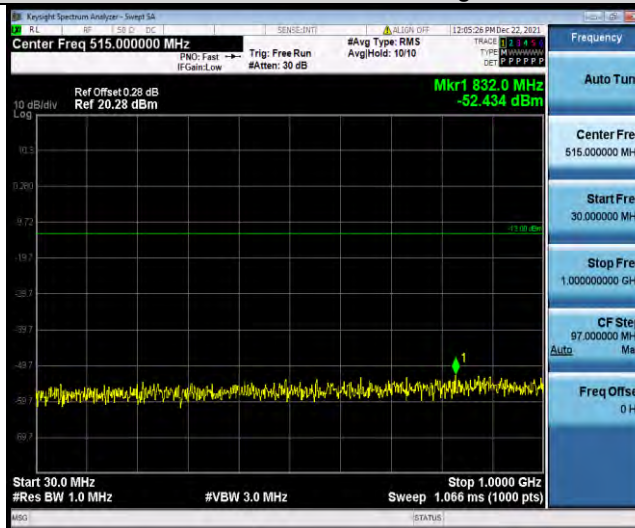

Band4-3MHz-QPSK-19965-1RB#0-Range2: 1000~2000MHz

Band4-3MHz-QPSK-20175-1RB#0-Range1:30~1000MHz

Band4-3MHz-QPSK-20175-1RB#0-Range2: 1000~2000MHz

BUREAU VERITAS

Test Report No.: W7L-211220W001RF03

Band4-3MHz-QPSK-20385-1RB#0-Range1:30~1000MHz