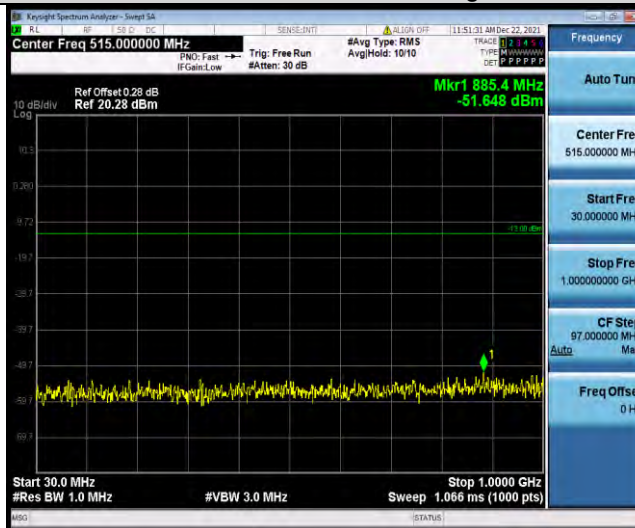

Band4-5MHz-16QAM-19975-1RB#0-Range2:1000~20000MHz

Band4-5MHz-16QAM-20175-1RB#0-Range1:30~1000MHz

Band4-5MHz-16QAM-20175-1RB#0-Range2:1000~20000MHz

BUREAU VERITAS

Test Report No.: W7L-211220W001RF03

Band4-5MHz-16QAM-20375-1RB#0-Range1:30~1000MHz