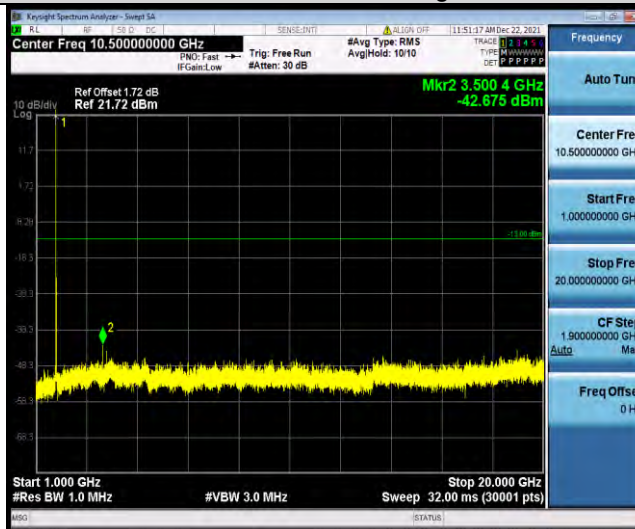

Band4-5MHz-16QAM-19975-1RB#0-Range1:30~1000MHz