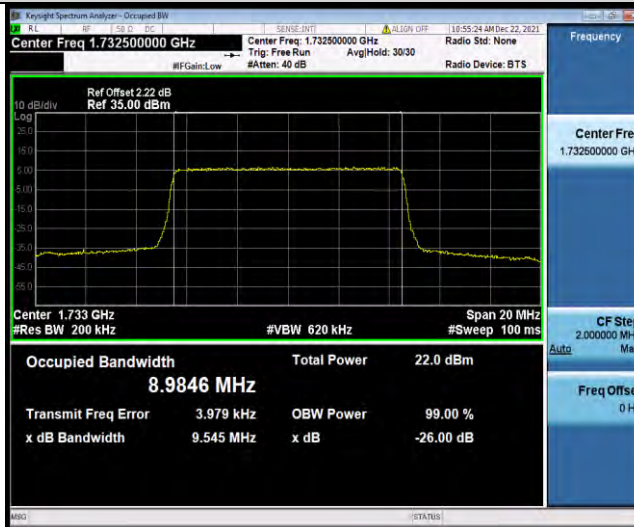

Band4-5MHz-16QAM-20175-25RB#0

Band4-5MHz-16QAM-20375-25RB#0

BUREAU VERITAS

Test Report No.: W7L-211220W001RF03

Band4-10MHz-QPSK-20000-50RB#0

Band4-10MHz-QPSK-20175-50RB#0

Band4-10MHz-QPSK-20350-50RB#0

BUREAU VERITAS