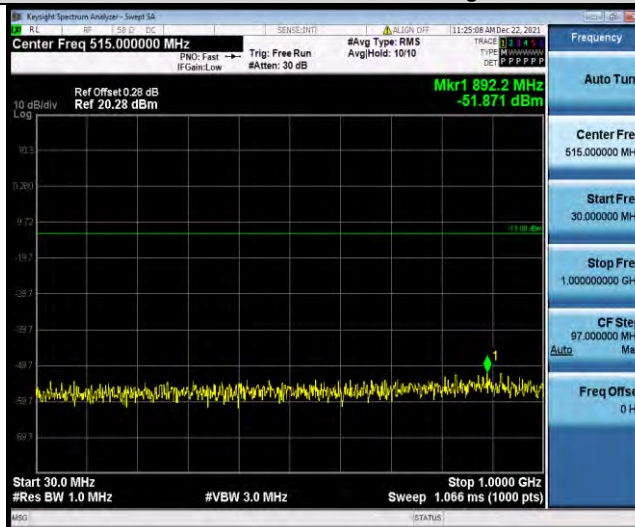

Band4-5MHz-16QAM-20375-1RB#0-Range2:1000~20000MHz

Band4-10MHz-QPSK-20000-1RB#0-Range1:30~1000MHz

BUREAU VERITAS

Test Report No.: W7L-211220W001RF03

Band4-10MHz-QPSK-20000-1RB#0-Range2:1000~20000MHz

Band4-10MHz-QPSK-20175-1RB#0-Range1:30~1000MHz