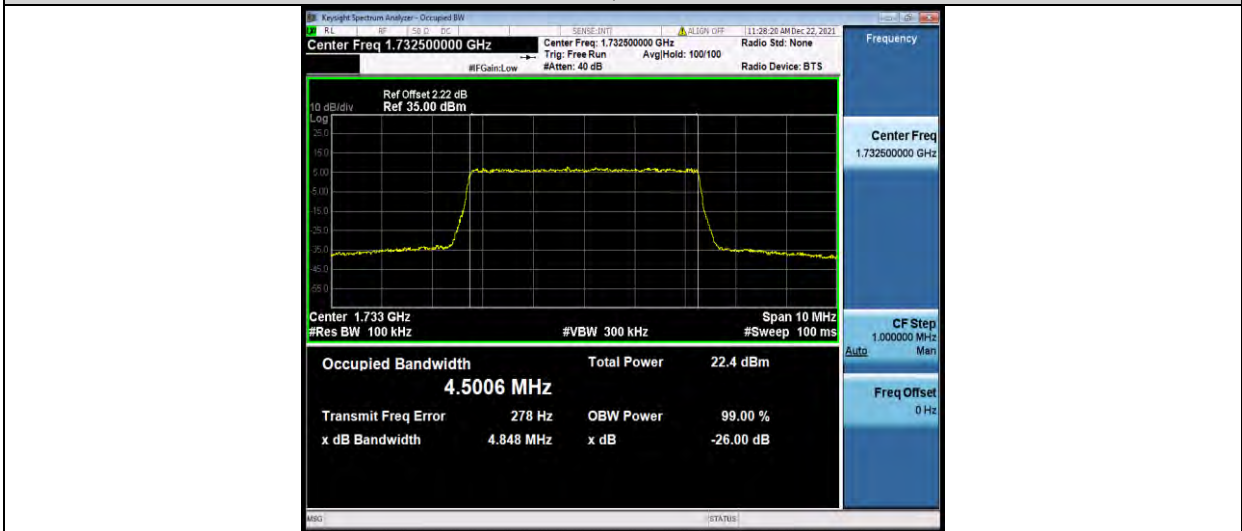

Band4-5MHz-16QAM-20175-25RB#0