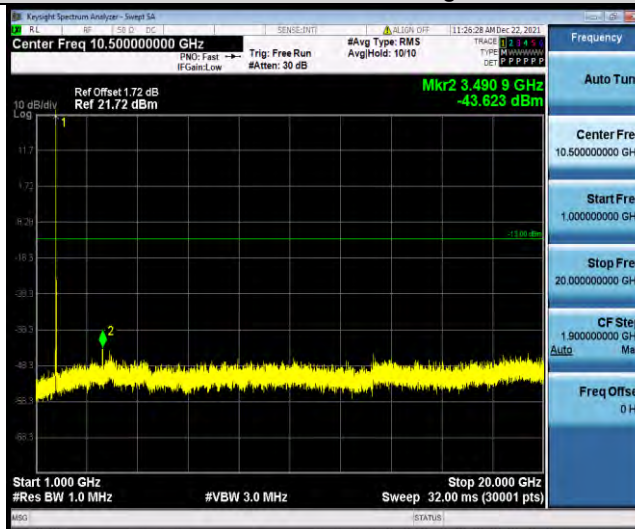

Band4-10MHz-QPSK-20175-1RB#0-Range2:1000~20000MHz

BUREAU VERITAS

Test Report No.: W7L-211220W001RF03

Band4-10MHz-QPSK-20350-1RB#0-Range1:30~1000MHz

Band4-10MHz-QPSK-20350-1RB#0-Range2:1000~20000MHz

Band4-10MHz-16QAM-20000-1RB#0-Range1:30~1000MHz