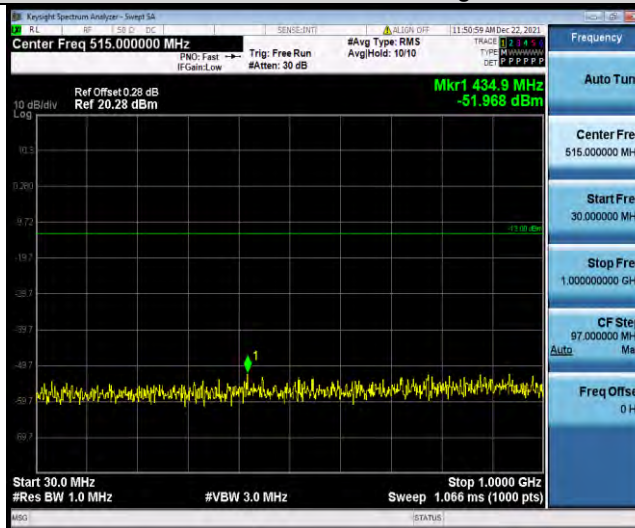

Band4-5MHz-QPSK-20375-1RB#0-Range2:1000~2000MHz