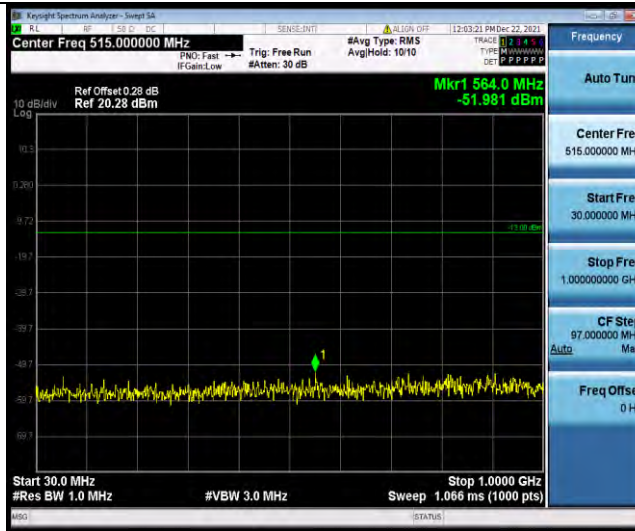

Band4-3MHz-QPSK-19965-1RB#0-Range2: 1000~2000MHz

Band4-3MHz-QPSK-20175-1RB#0-Range1:30~1000MHz

Band4-3MHz-QPSK-20175-1RB#0-Range2: 1000~2000MHz

BUREAU VERITAS

Test Report No.: W7L-211220W001RF03

Band4-3MHz-QPSK-20385-1RB#0-Range1:30~1000MHz