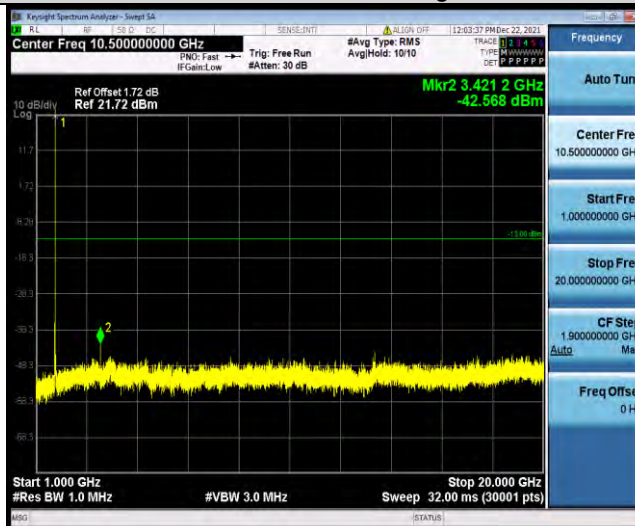

Band4-3MHz-QPSK-19965-1RB#0-Range2: 1000~2000MHz

Band4-3MHz-QPSK-20175-1RB#0-Range1:30~1000MHz

Band4-3MHz-QPSK-20175-1RB#0-Range2: 1000~2000MHz

BUREAU VERITAS

Test Report No.: W7L-211220W001RF03

Band4-3MHz-QPSK-20385-1RB#0-Range1:30~1000MHz