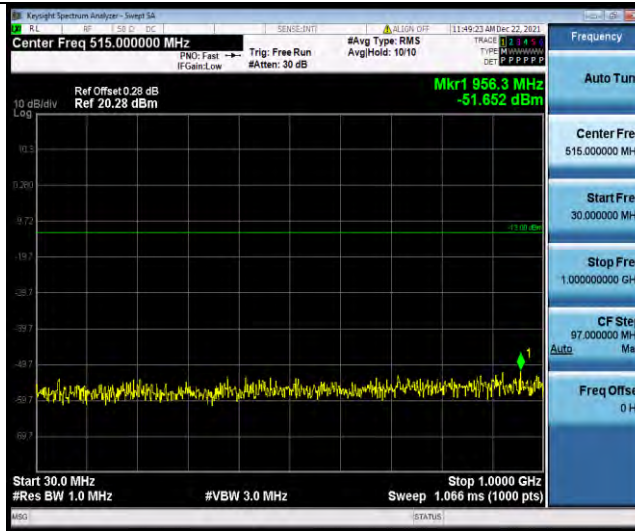

Test Report No.: W7L-211220W001RF03

Band4-5MHz-QPSK-20375-1RB#0-Range1:30~1000MHz

Band4-5MHz-QPSK-20375-1RB#0-Range2:1000~2000MHz

Band4-5MHz-16QAM-19975-1RB#0-Range1:30~1000MHz

BUREAU VERITAS

Test Report No.: W7L-211220W001RF03