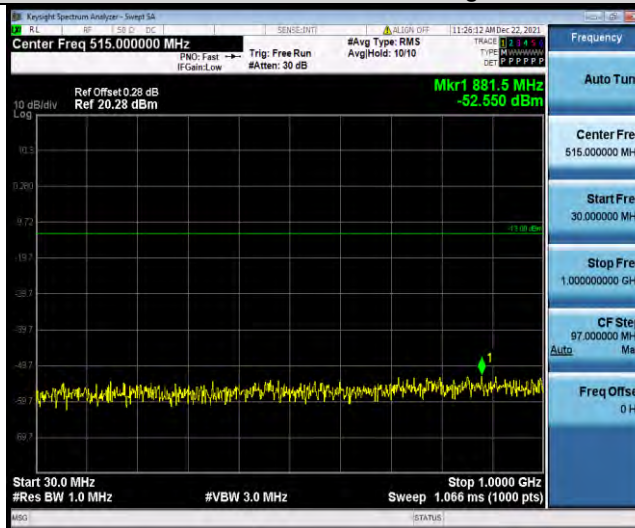

Band4-10MHz-QPSK-20175-1RB#0-Range2:1000~20000MHz

BUREAU VERITAS

Test Report No.: W7L-211220W001RF03

Band4-10MHz-QPSK-20350-1RB#0-Range1:30~1000MHz

Band4-10MHz-QPSK-20350-1RB#0-Range2:1000~20000MHz

Band4-10MHz-16QAM-20000-1RB#0-Range1:30~1000MHz