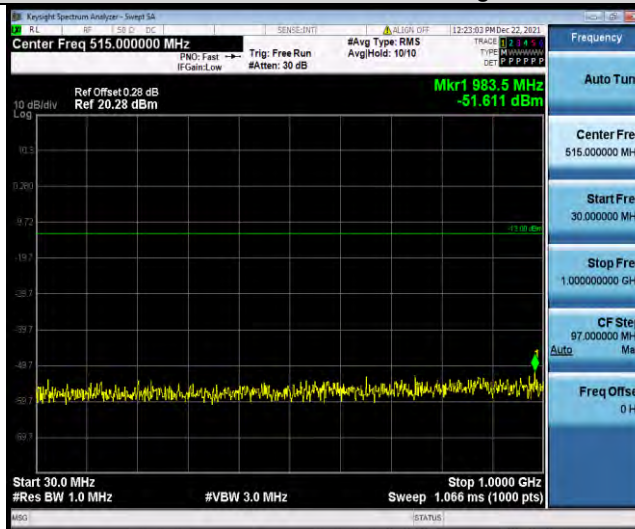

BUREAU VERITAS

Test Report No.: W7L-211220W001RF03

Band4-1.4MHz-16QAM-19957-1RB#0-Range2:1000~20000MHz

Band4-1.4MHz-16QAM-20175-1RB#0-Range1:30~1000MHz

Band4-1.4MHz-16QAM-20175-1RB#0-Range2:1000~20000MHz

BUREAU VERITAS