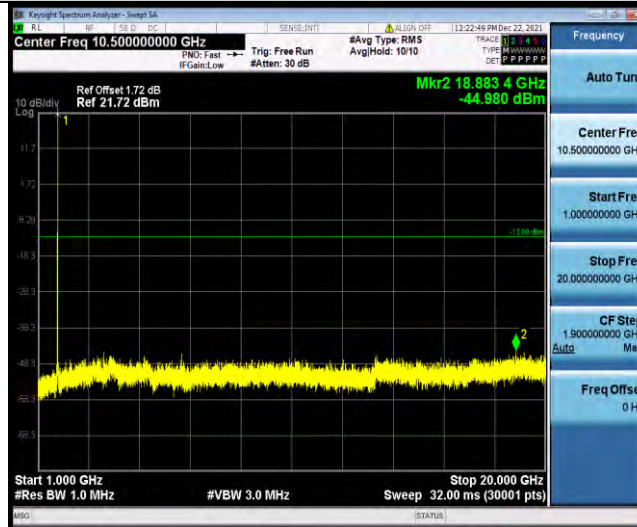

BUREAU VERITAS

Test Report No.: W7L-211220W001RF03

Band4-1.4MHz-QPSK-20175-1RB#0-Range2:1000~20000MHz