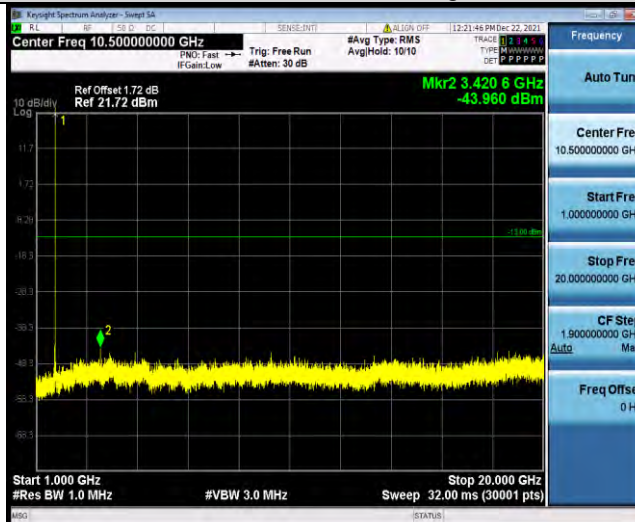

BUREAU VERITAS

Test Report No.: W7L-211220W001RF03

Test Graphs

Band4-1.4MHz-QPSK-19957-1RB#0-Range1:30~1000MHz

Band4-1.4MHz-QPSK-19957-1RB#0-Range2:1000~20000MHz

Band4-1.4MHz-QPSK-20175-1RB#0-Range1:30~1000MHz