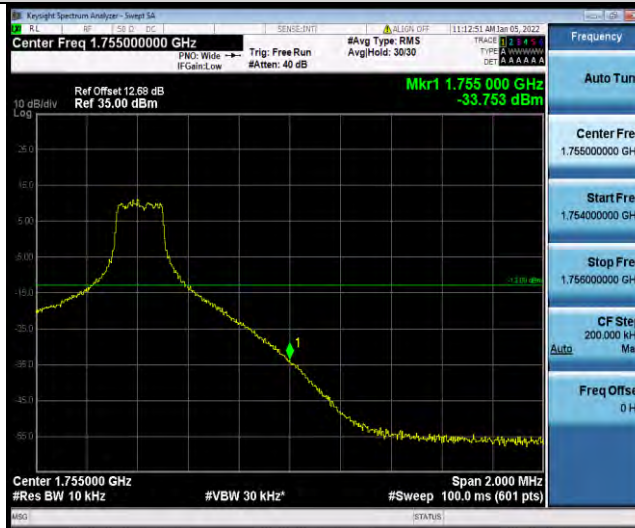

Band4-10MHz-16QAM-20350-50RB#0