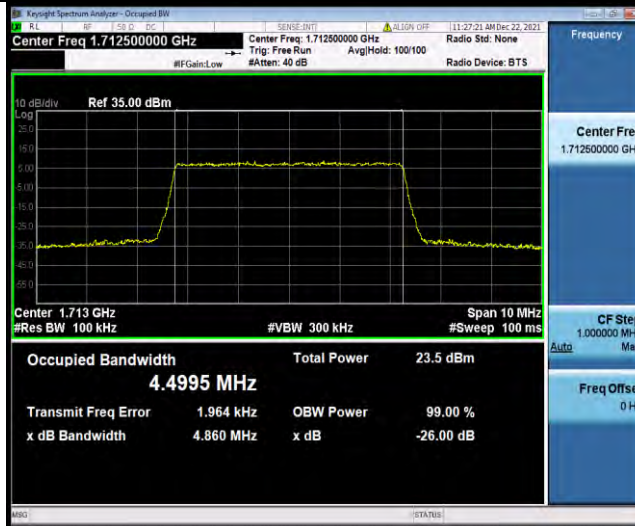

BUREAU VERITAS

Test Report No.: W7L-211220W001RF03

Band4-5MHz-QPSK-19975-25RB#0

Band4-5MHz-QPSK-20175-25RB#0

Band4-5MHz-QPSK-20375-25RB#0

BUREAU VERITAS

Test Report No.: W7L-211220W001RF03

Band4-5MHz-16QAM-19975-25RB#0