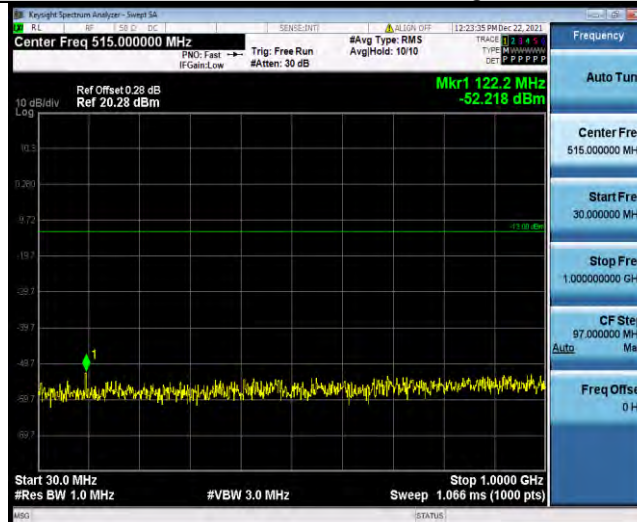

Band4-1.4MHz-QPSK-20393-1RB#0-Range1:30~1000MHz