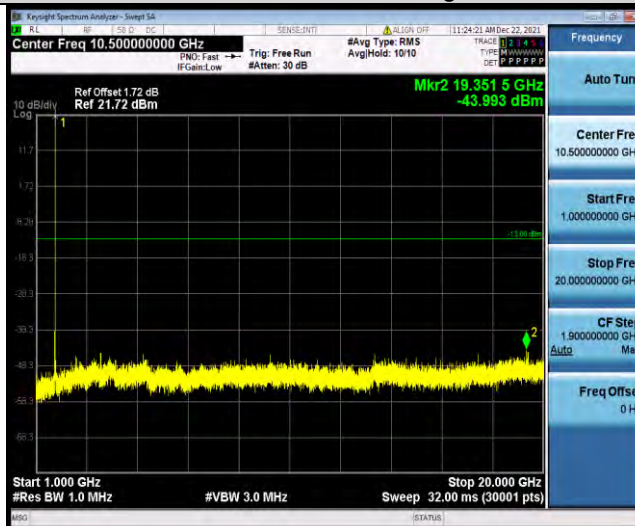

Band4-5MHz-16QAM-20375-1RB#0-Range2:1000~20000MHz

Band4-10MHz-QPSK-20000-1RB#0-Range1:30~1000MHz

BUREAU VERITAS

Test Report No.: W7L-211220W001RF03

Band4-10MHz-QPSK-20000-1RB#0-Range2:1000~20000MHz

Band4-10MHz-QPSK-20175-1RB#0-Range1:30~1000MHz