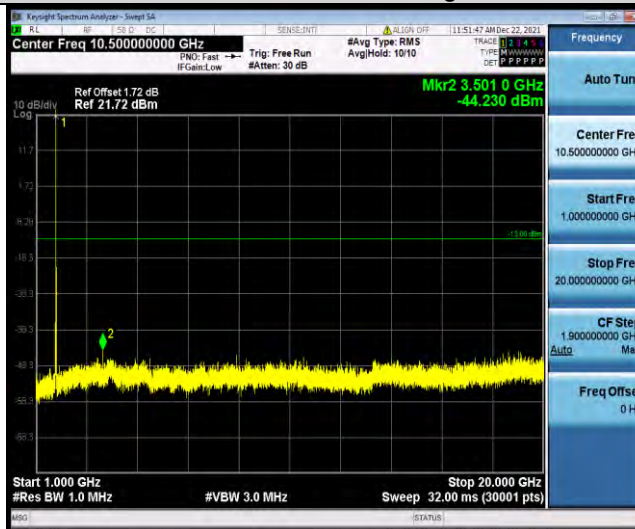

Band4-10MHz-QPSK-20000-1RB#0-Range1:30~1000MHz