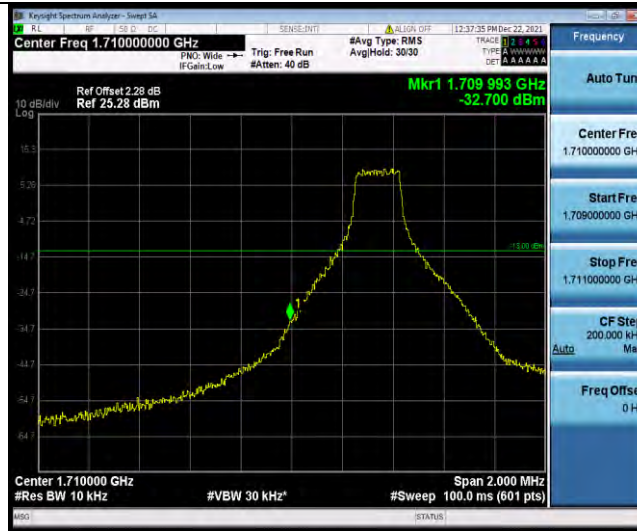

BUREAU VERITAS

Test Report No.: W7L-211220W001RF03

Band4-5MHz-16QAM-19975-25RB#0