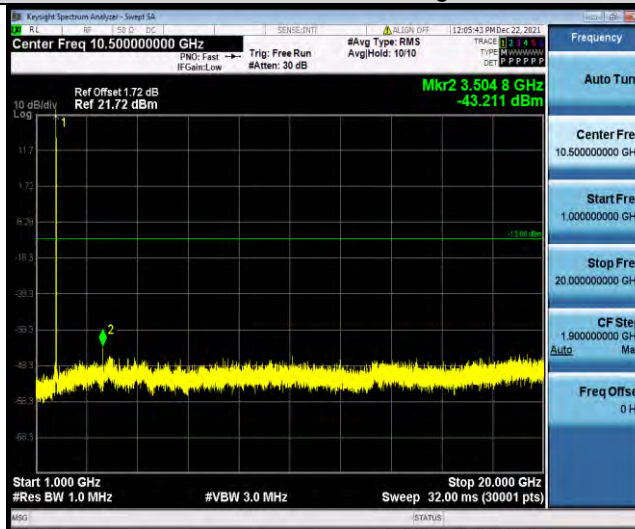

Band4-3MHz-16QAM-19965-1RB#0-Range1:30~1000MHz