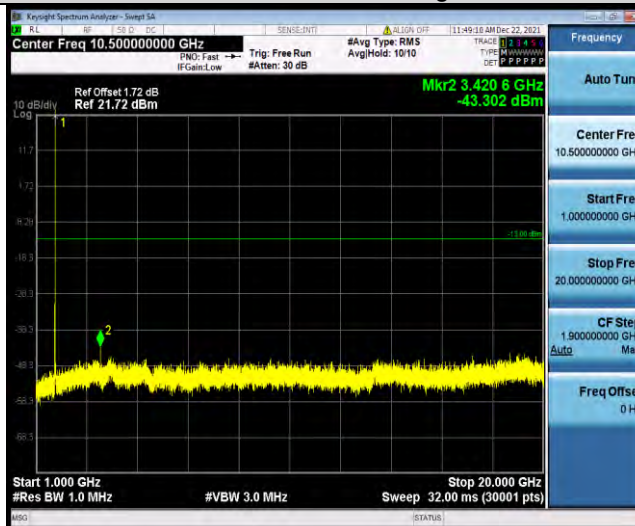

Band4-5MHz-QPSK-20175-1RB#0-Range1:30~1000MHz