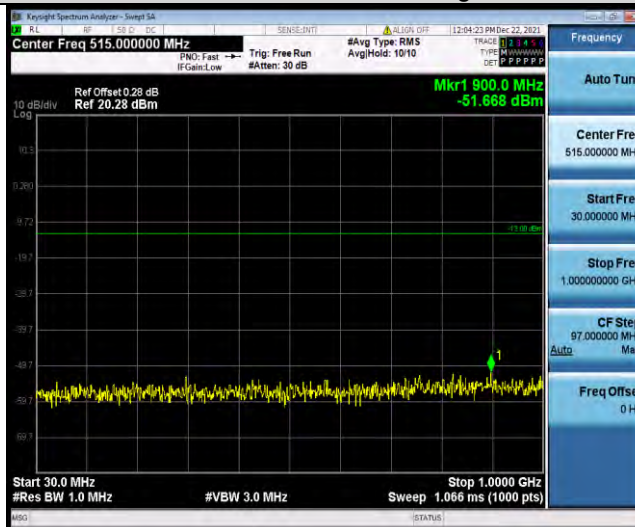

Band4-3MHz-QPSK-19965-1RB#0-Range2: 1000~2000MHz

Band4-3MHz-QPSK-20175-1RB#0-Range1:30~1000MHz

Band4-3MHz-QPSK-20175-1RB#0-Range2: 1000~2000MHz

BUREAU VERITAS

Test Report No.: W7L-211220W001RF03

Band4-3MHz-QPSK-20385-1RB#0-Range1:30~1000MHz