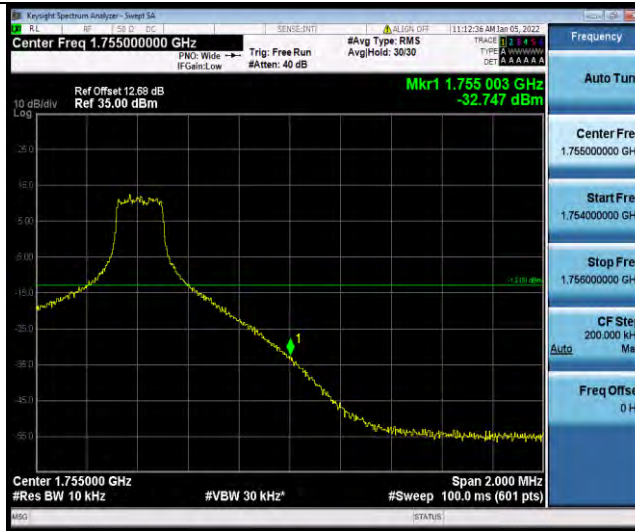

BUREAU VERITAS

Test Report No.: W7L-211220W001RF03

Band4-10MHz-QPSK-20350-50RB#0