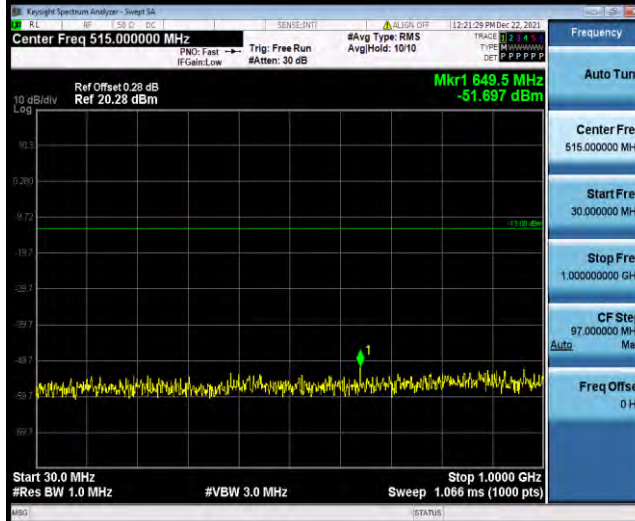

BUREAU VERITAS

Test Report No.: W7L-211220W001RF03

Test Graphs

Band4-1.4MHz-QPSK-19957-1RB#0-Range1:30~1000MHz