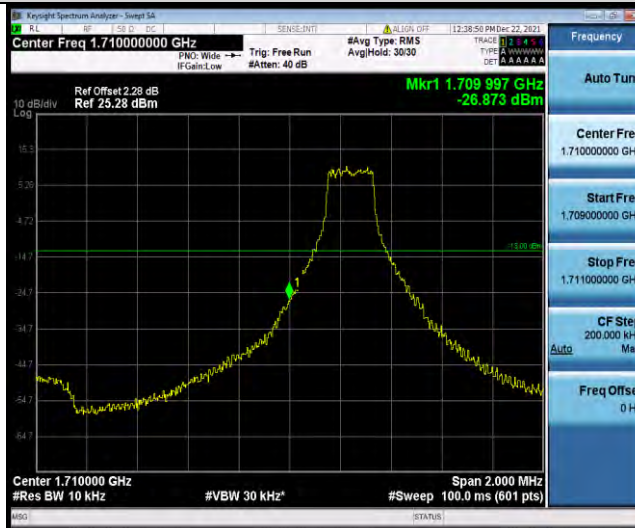

Band4-3MHz-16QAM-19965-15RB#0