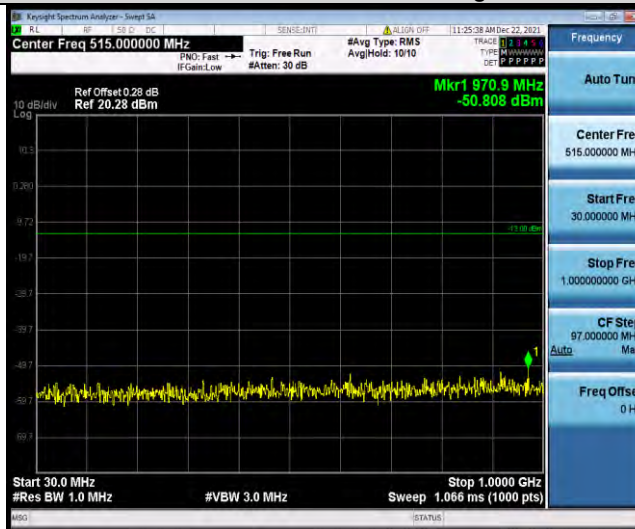

BUREAU VERITAS

Test Report No.: W7L-211220W001RF03

Band4-10MHz-16QAM-20000-1RB#0-Range2:1000~20000MHz

Band4-10MHz-16QAM-20175-1RB#0-Range1:30~1000MHz

Band4-10MHz-16QAM-20175-1RB#0-Range2:1000~20000MHz