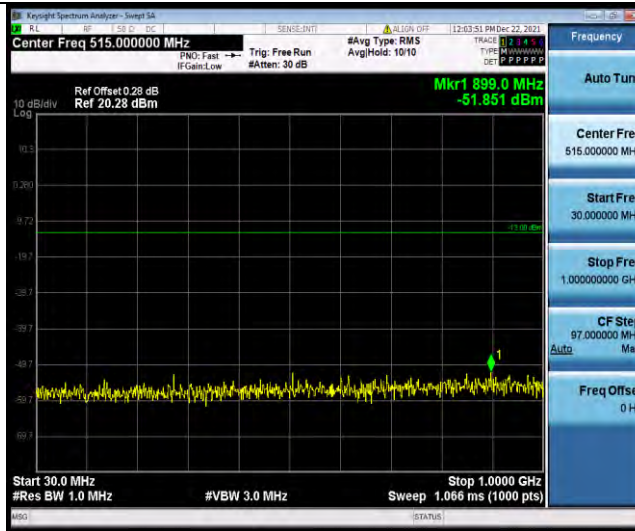

Band4-3MHz-QPSK-20385-1RB#0-Range2:1000~2000MHz

Band4-3MHz-16QAM-19965-1RB#0-Range1:30~1000MHz

BUREAU VERITAS

Test Report No.: W7L-211220W001RF03

Band4-3MHz-16QAM-19965-1RB#0-Range2:1000~20000MHz

Band4-3MHz-16QAM-20175-1RB#0-Range1:30~1000MHz