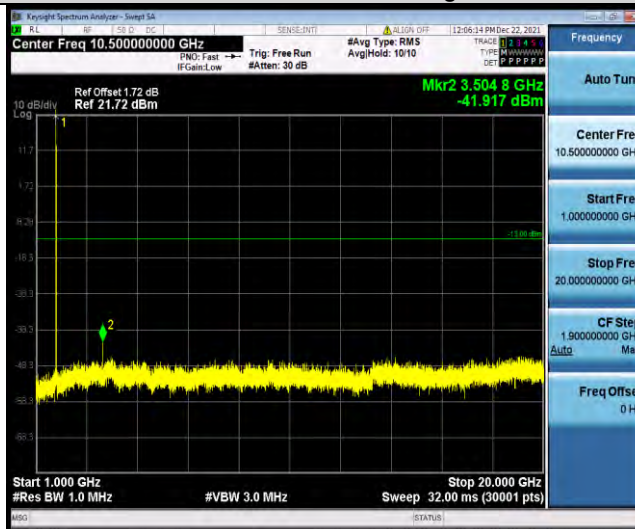

Band4-3MHz-16QAM-20175-1RB#0-Range2:1000~20000MHz

BUREAU VERITAS

Test Report No.: W7L-211220W001RF03

Band4-3MHz-16QAM-20385-1RB#0-Range1:30~1000MHz

Band4-3MHz-16QAM-20385-1RB#0-Range2:1000~20000MHz

Band4-5MHz-QPSK-19975-1RB#0-Range1:30~1000MHz