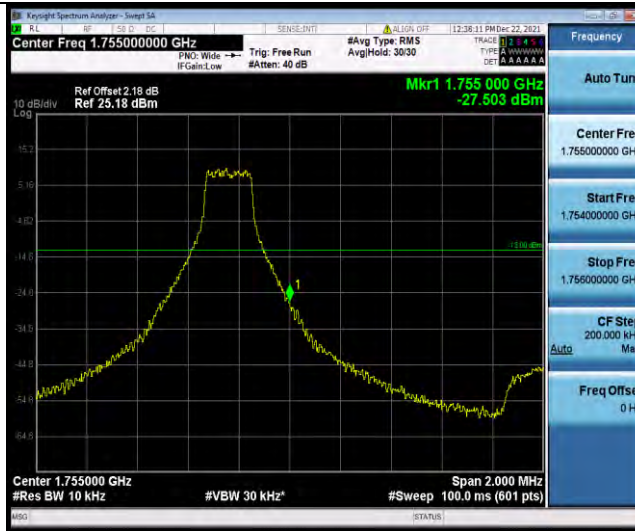

BUREAU VERITAS

Test Report No.: W7L-211220W001RF03

Band4-3MHz-16QAM-19965-1RB#0

Band4-3MHz-16QAM-19965-15RB#0

Band4-3MHz-16QAM-20385-1RB#14

BUREAU VERITAS

Test Report No.: W7L-211220W001RF03

Band4-3MHz-16QAM-20385-15RB#0