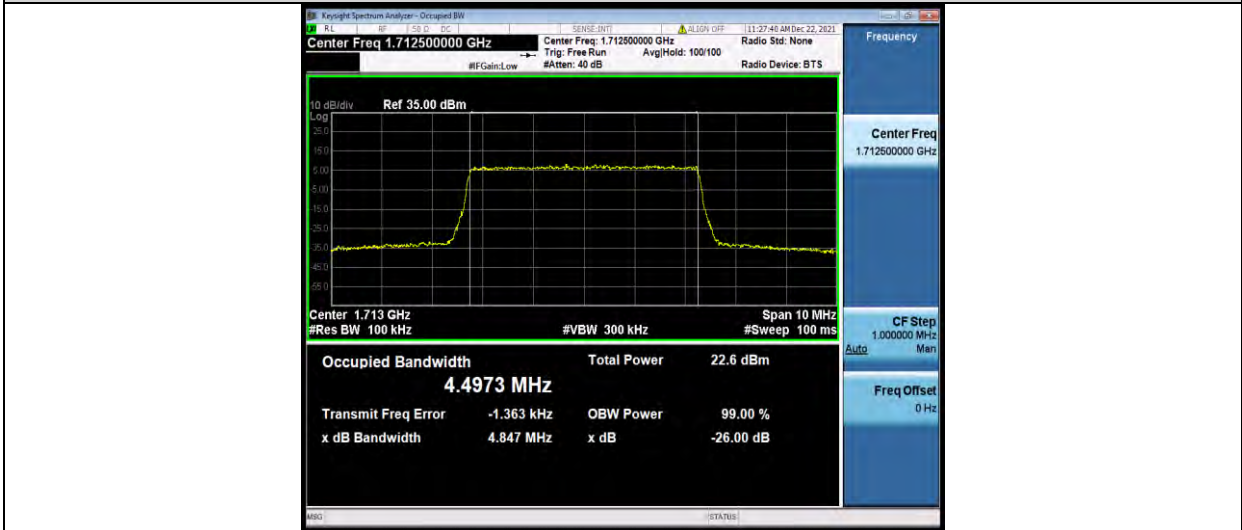

BUREAU VERITAS

Test Report No.: W7L-211220W001RF03

Band4-5MHz-QPSK-19975-25RB#0

Band4-5MHz-QPSK-20175-25RB#0

Band4-5MHz-QPSK-20375-25RB#0

BUREAU VERITAS

Test Report No.: W7L-211220W001RF03

Band4-5MHz-16QAM-19975-25RB#0