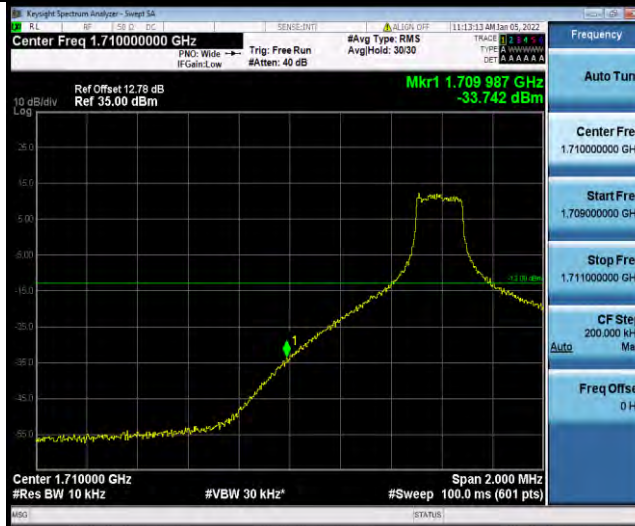

Test Report No.: W7L-211220W001RF03

Band4-5MHz-16QAM-19975-25RB#0

Band4-5MHz-16QAM-20375-1RB#24

Band4-5MHz-16QAM-20375-25RB#0

BUREAU VERITAS

Test Report No.: W7L-211220W001RF03

Band4-10MHz-QPSK-20000-1RB#0

Band4-10MHz-QPSK-20000-50RB#0