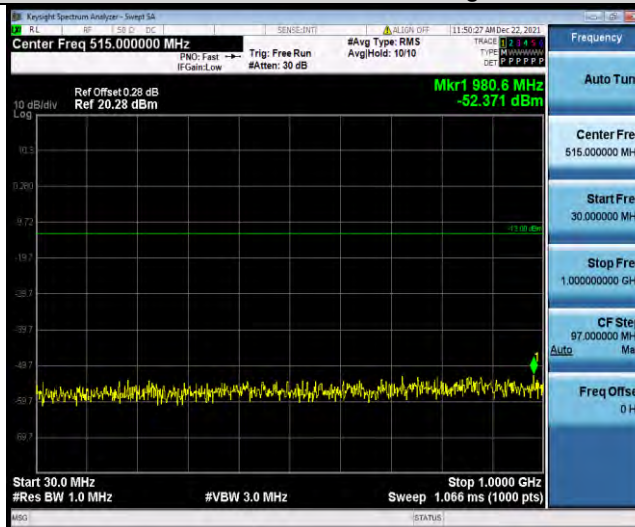

Band4-5MHz-16QAM-20175-1RB#0-Range2:1000~20000MHz