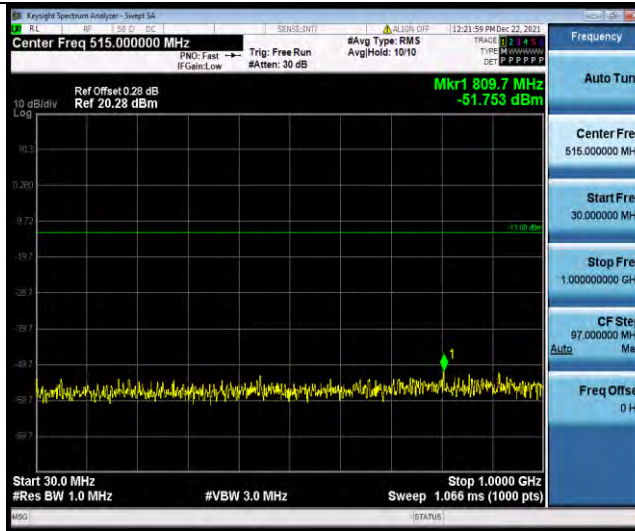

BUREAU VERITAS

Test Report No.: W7L-211220W001RF03

Band4-1.4MHz-16QAM-19957-1RB#0-Range2:1000~20000MHz