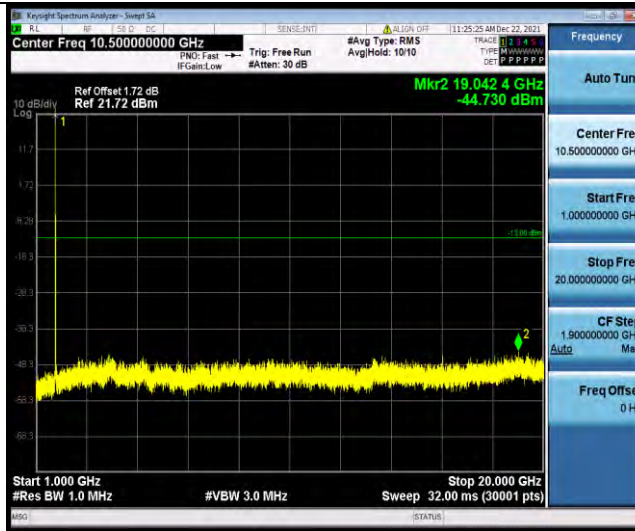

BUREAU VERITAS

Test Report No.: W7L-211220W001RF03

Band4-10MHz-QPSK-20350-1RB#0-Range1:30~1000MHz