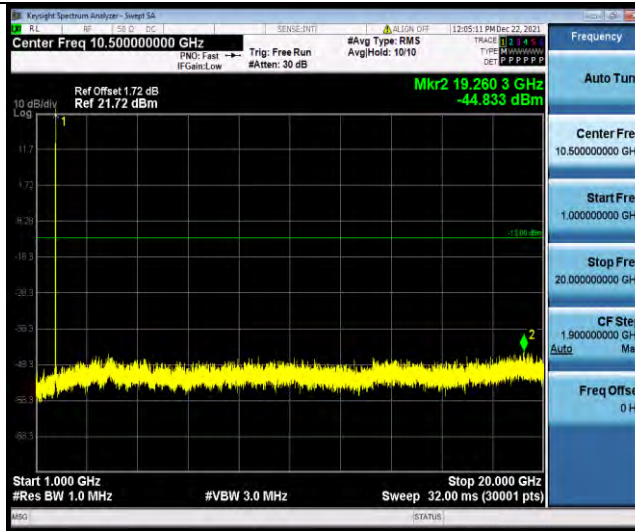

BUREAU VERITAS

Test Report No.: W7L-211220W001RF03

Band4-3MHz-16QAM-20385-1RB#0-Range1:30~1000MHz