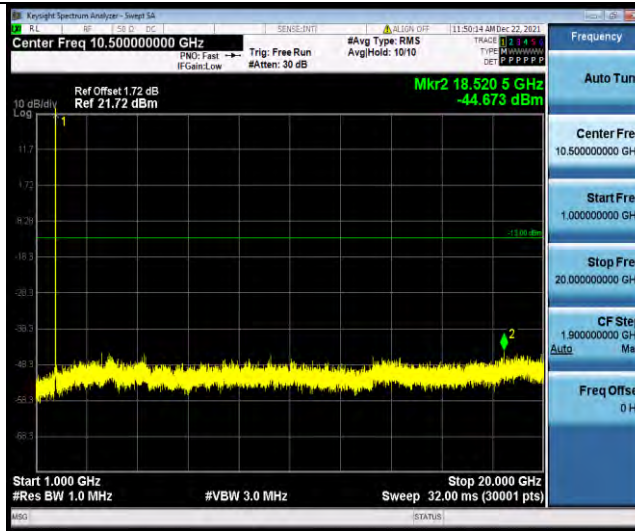

BUREAU VERITAS

Test Report No.: W7L-211220W001RF03

Band4-5MHz-QPSK-20375-1RB#0-Range1:30~1000MHz