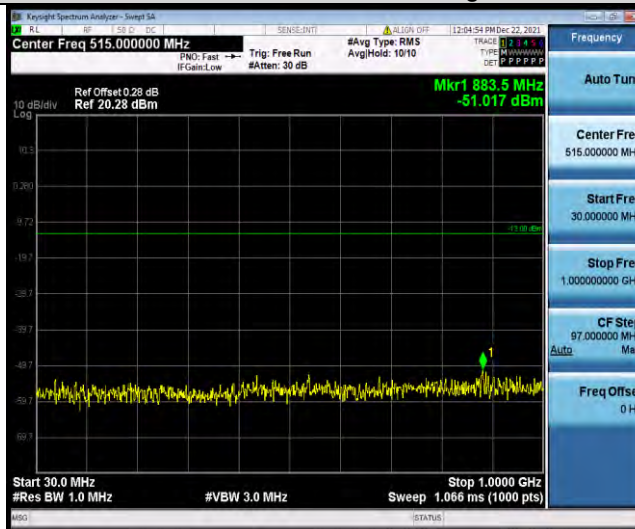

Band4-3MHz-QPSK-20385-1RB#0-Range2:1000~2000MHz

Band4-3MHz-16QAM-19965-1RB#0-Range1:30~1000MHz

BUREAU VERITAS

Test Report No.: W7L-211220W001RF03

Band4-3MHz-16QAM-19965-1RB#0-Range2:1000~20000MHz

Band4-3MHz-16QAM-20175-1RB#0-Range1:30~1000MHz