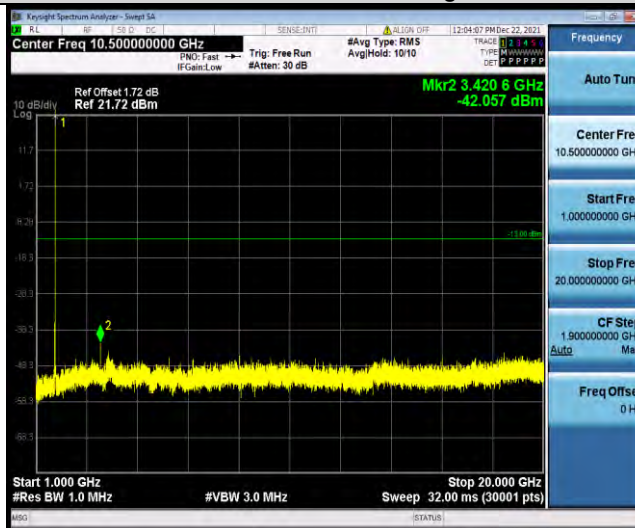

Band4-3MHz-QPSK-20385-1RB#0-Range2:1000~2000MHz

Band4-3MHz-16QAM-19965-1RB#0-Range1:30~1000MHz

BUREAU VERITAS

Test Report No.: W7L-211220W001RF03

Band4-3MHz-16QAM-19965-1RB#0-Range2:1000~20000MHz

Band4-3MHz-16QAM-20175-1RB#0-Range1:30~1000MHz