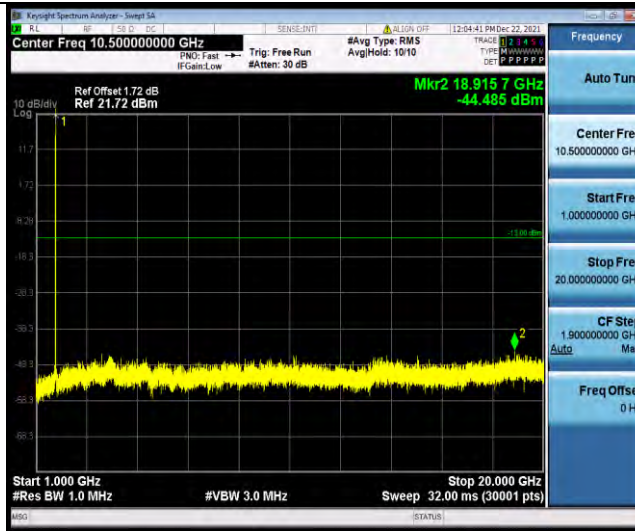

Band4-3MHz-QPSK-19965-1RB#0-Range2: 1000~2000MHz

Band4-3MHz-QPSK-20175-1RB#0-Range1:30~1000MHz

Band4-3MHz-QPSK-20175-1RB#0-Range2: 1000~2000MHz

BUREAU VERITAS

Test Report No.: W7L-211220W001RF03

Band4-3MHz-QPSK-20385-1RB#0-Range1:30~1000MHz