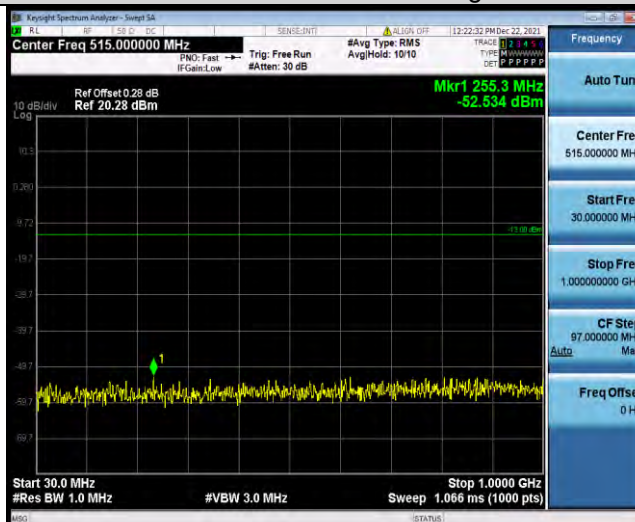

BUREAU VERITAS

Test Report No.: W7L-211220W001RF03

Test Graphs

Band4-1.4MHz-QPSK-19957-1RB#0-Range1:30~1000MHz

Band4-1.4MHz-QPSK-19957-1RB#0-Range2:1000~20000MHz

Band4-1.4MHz-QPSK-20175-1RB#0-Range1:30~1000MHz