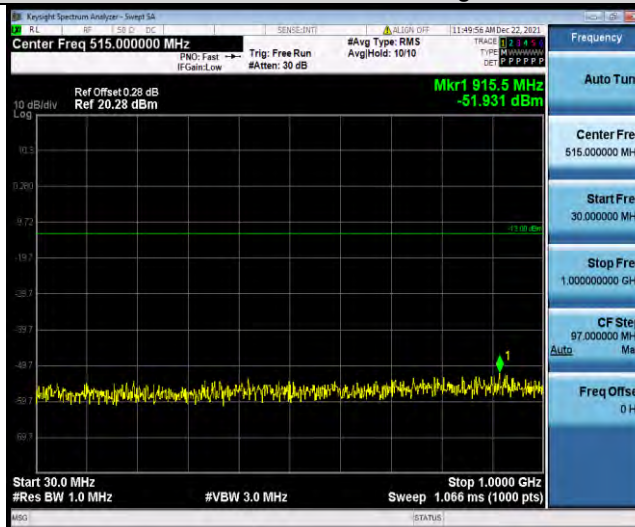

BUREAU VERITAS

Test Report No.: W7L-211220W001RF03

Band4-5MHz-QPSK-19975-1RB#0-Range2: 1000~20000MHz

Band4-5MHz-QPSK-20175-1RB#0-Range1:30~1000MHz

Band4-5MHz-QPSK-20175-1RB#0-Range2: 1000~20000MHz

BUREAU VERITAS