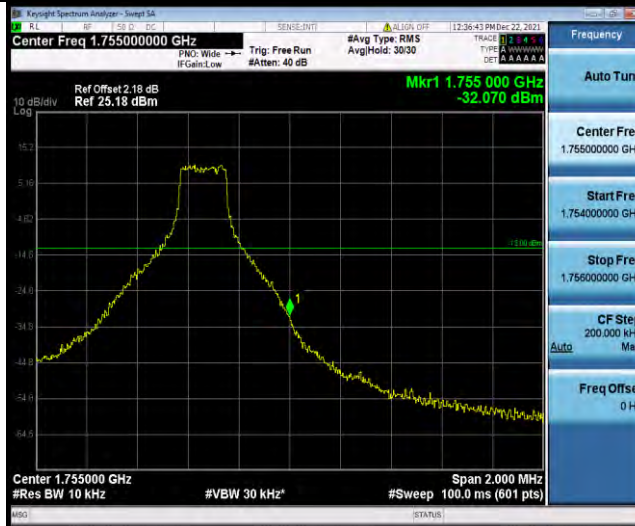

Band4-5MHz-QPSK-19975-1RB#0

Band4-5MHz-QPSK-19975-25RB#0

BUREAU VERITAS

Test Report No.: W7L-211220W001RF03

Band4-5MHz-QPSK-20375-1RB#24

Band4-5MHz-QPSK-20375-25RB#0

Band4-5MHz-16QAM-19975-1RB#0

BUREAU VERITAS