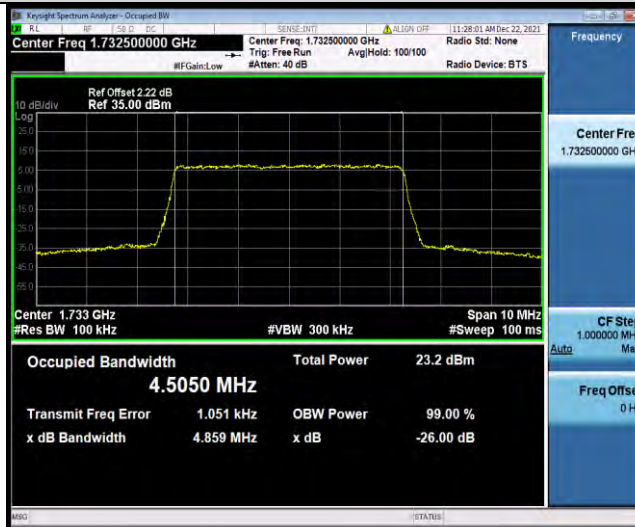

BUREAU VERITAS

Test Report No.: W7L-211220W001RF03

Band4-5MHz-QPSK-19975-25RB#0

Band4-5MHz-QPSK-20175-25RB#0

Band4-5MHz-QPSK-20375-25RB#0

BUREAU VERITAS

Test Report No.: W7L-211220W001RF03

Band4-5MHz-16QAM-19975-25RB#0