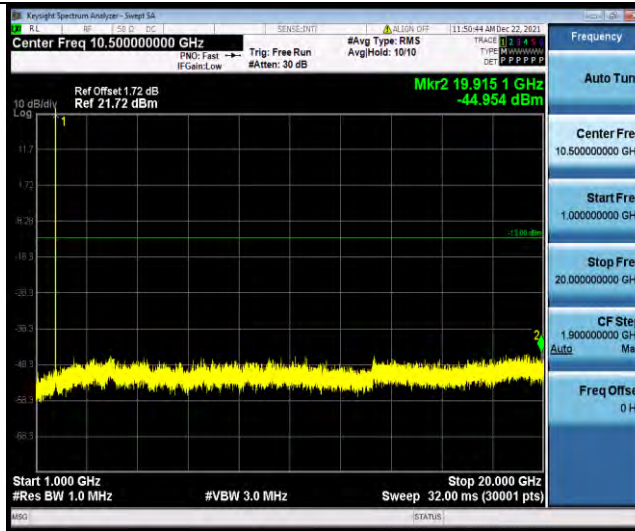

Band4-5MHz-16QAM-19975-1RB#0-Range2:1000~20000MHz

Band4-5MHz-16QAM-20175-1RB#0-Range1:30~1000MHz

Band4-5MHz-16QAM-20175-1RB#0-Range2:1000~20000MHz

BUREAU VERITAS

Test Report No.: W7L-211220W001RF03

Band4-5MHz-16QAM-20375-1RB#0-Range1:30~1000MHz