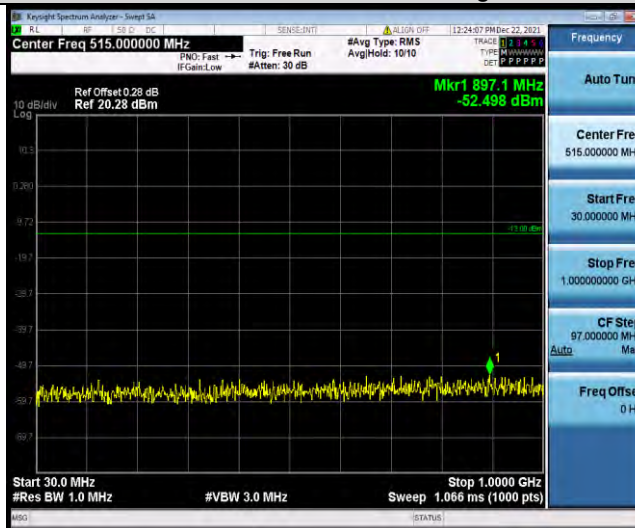

Band4-1.4MHz-16QAM-20393-1RB#0-Range2:1000~2000MHz