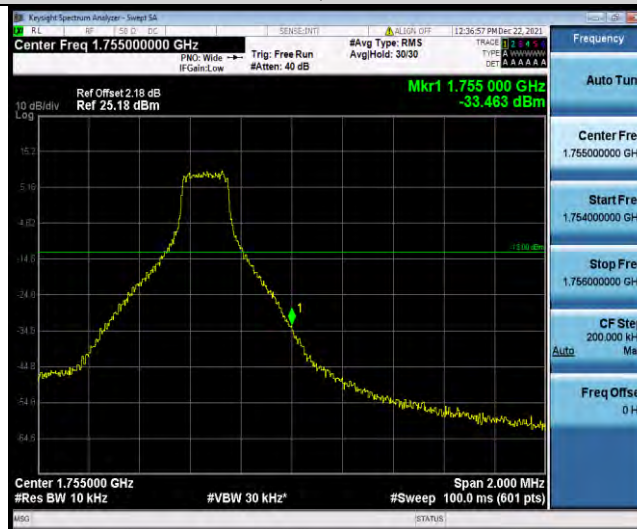

Band4-5MHz-16QAM-20375-25RB#0