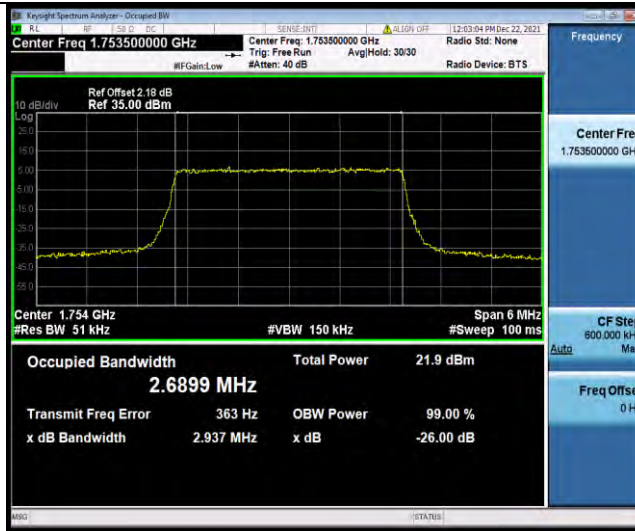

BUREAU VERITAS

Test Report No.: W7L-211220W001RF03

Band4-5MHz-QPSK-19975-25RB#0

Band4-5MHz-QPSK-20175-25RB#0

Band4-5MHz-QPSK-20375-25RB#0

BUREAU VERITAS

Test Report No.: W7L-211220W001RF03

Band4-5MHz-16QAM-19975-25RB#0