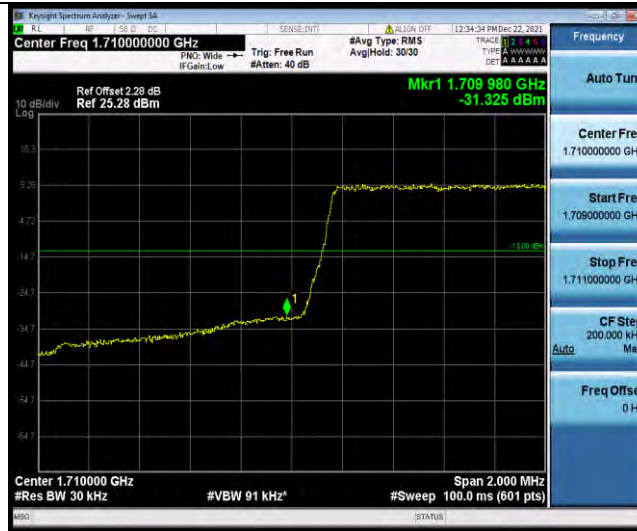

Test Graphs

BUREAU VERITAS

Test Report No.: W7L-211220W001RF03

Band4-1.4MHz-QPSK-20350-6RB#0

Band4-1.4MHz-16QAM-19957-1RB#0

Band4-1.4MHz-16QAM-19957-6RB#0

BUREAU VERITAS

Test Report No.: W7L-211220W001RF03