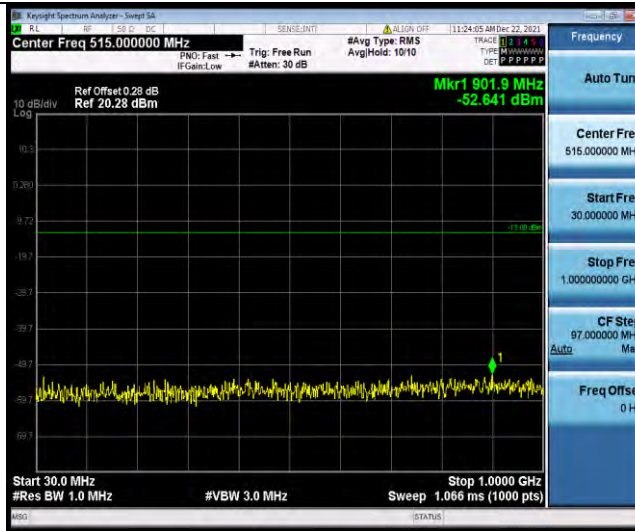

Band4-5MHz-16QAM-20375-1RB#0-Range2:1000~20000MHz

Band4-10MHz-QPSK-20000-1RB#0-Range1:30~1000MHz

BUREAU VERITAS

Test Report No.: W7L-211220W001RF03

Band4-10MHz-QPSK-20000-1RB#0-Range2:1000~20000MHz

Band4-10MHz-QPSK-20175-1RB#0-Range1:30~1000MHz