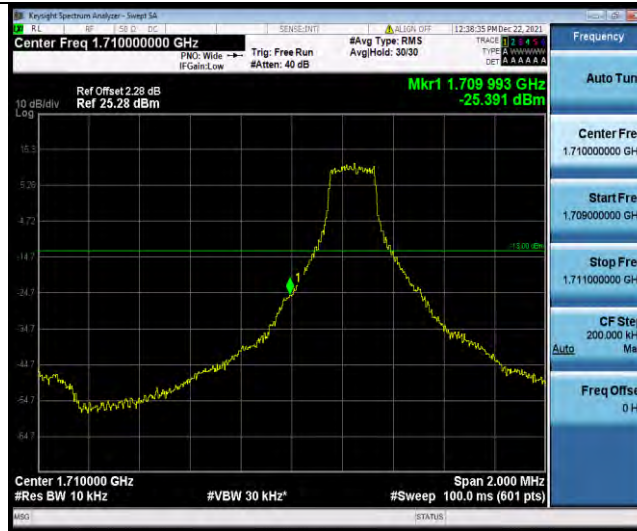

Band4-1.4MHz-16QAM-20350-1RB#5

Band4-1.4MHz-16QAM-20350-6RB#0

Band4-3MHz-QPSK-19965-1RB#0

BUREAU VERITAS

Test Report No.: W7L-211220W001RF03

Band4-3MHz-QPSK-19965-15RB#0

Band4-3MHz-QPSK-20385-1RB#14

Band4-3MHz-QPSK-20385-15RB#0