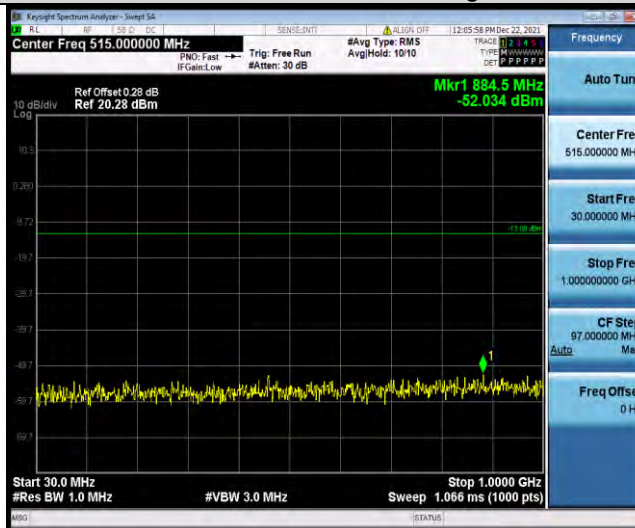

Band4-3MHz-16QAM-20175-1RB#0-Range2:1000~20000MHz

BUREAU VERITAS

Test Report No.: W7L-211220W001RF03

Band4-3MHz-16QAM-20385-1RB#0-Range1:30~1000MHz

Band4-3MHz-16QAM-20385-1RB#0-Range2:1000~20000MHz

Band4-5MHz-QPSK-19975-1RB#0-Range1:30~1000MHz