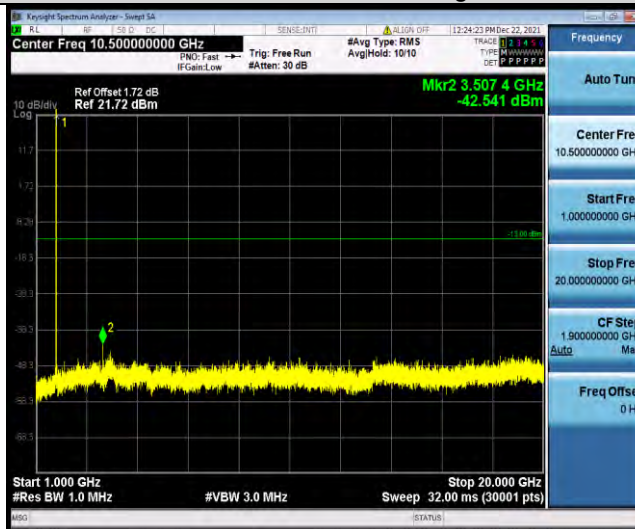

Band4-3MHz-QPSK-19965-1RB#0-Range1:30~1000MHz