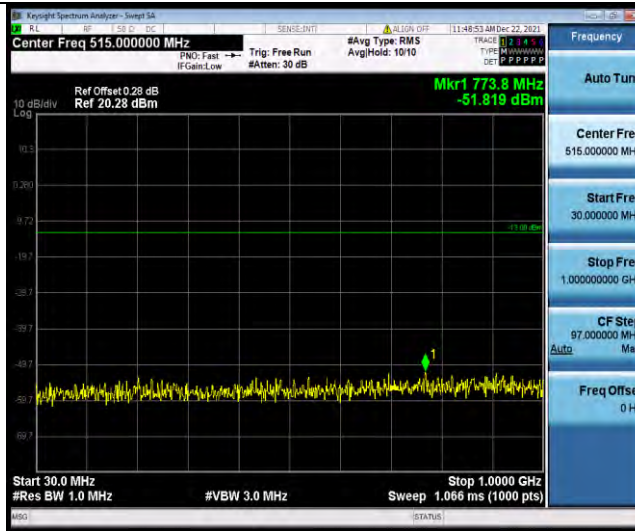

BUREAU VERITAS

Test Report No.: W7L-211220W001RF03

Band4-5MHz-QPSK-19975-1RB#0-Range2: 1000~20000MHz