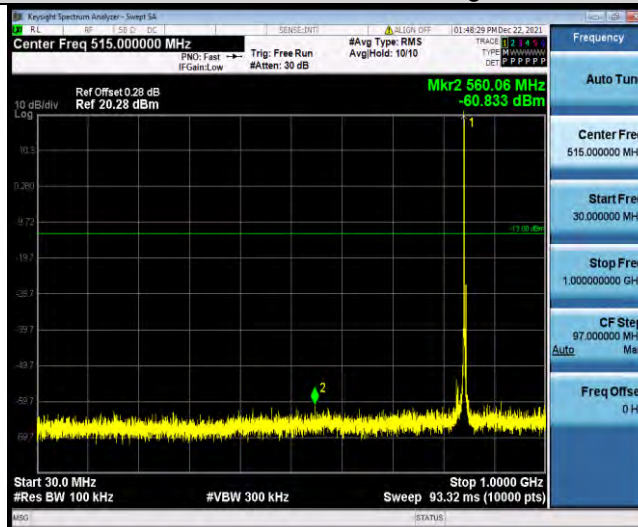

Band5-5MHz-16QAM-20625-1RB#0-Range2:1000~10000MHz