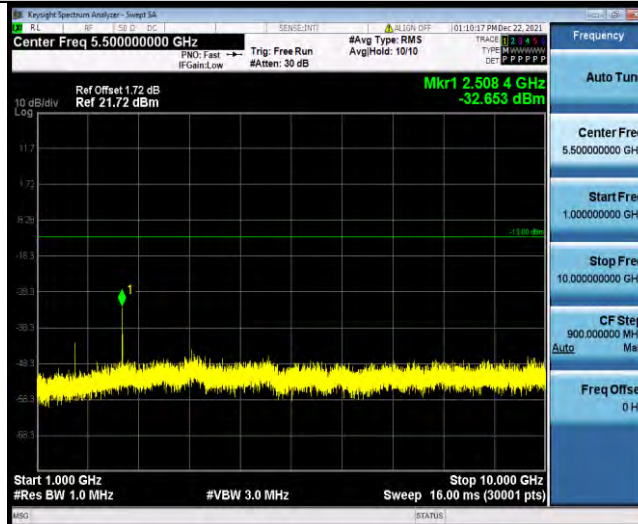

## Test Graphs

BUREAU VERITAS

Test Report No.: W7L-211220W001RF01

Band5-1.4MHz-QPSK-20525-1RB#0-Range2:1000~10000MHz

Band5-1.4MHz-QPSK-20643-1RB#0-Range1:30~1000MHz

Band5-1.4MHz-QPSK-20643-1RB#0-Range2:1000~10000MHz