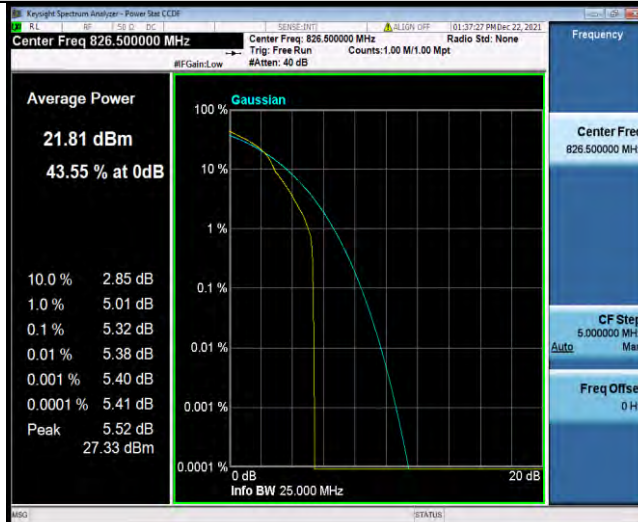

Test Report No.: W7L-211220W001RF01

Band5-5MHz-QPSK-20525-25RB#0

Band5-5MHz-QPSK-20625-1RB#0

Band5-5MHz-QPSK-20625-25RB#0

BUREAU VERITAS

Test Report No.: W7L-211220W001RF01

Band5-5MHz-16QAM-20425-1RB#0

Band5-5MHz-16QAM-20425-25RB#0