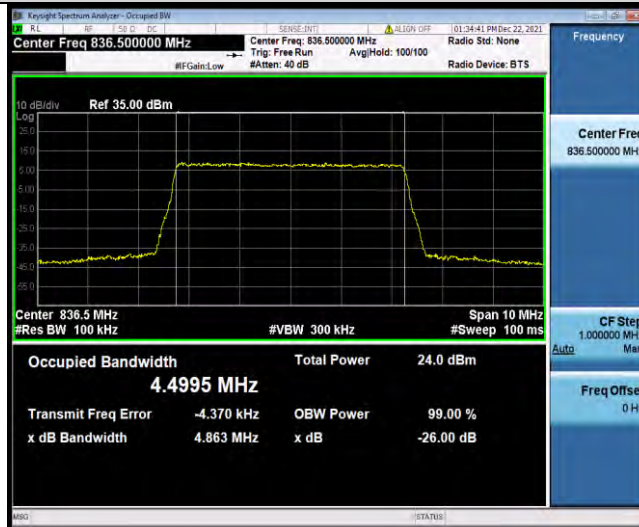

Band5-3MHz-16QAM-20525-15RB#0

Band5-3MHz-16QAM-20635-15RB#0

BUREAU VERITAS

Test Report No.: W7L-211220W001RF01

Band5-5MHz-QPSK-20425-25RB#0

Band5-5MHz-QPSK-20525-25RB#0

Band5-5MHz-QPSK-20625-25RB#0

BUREAU VERITAS