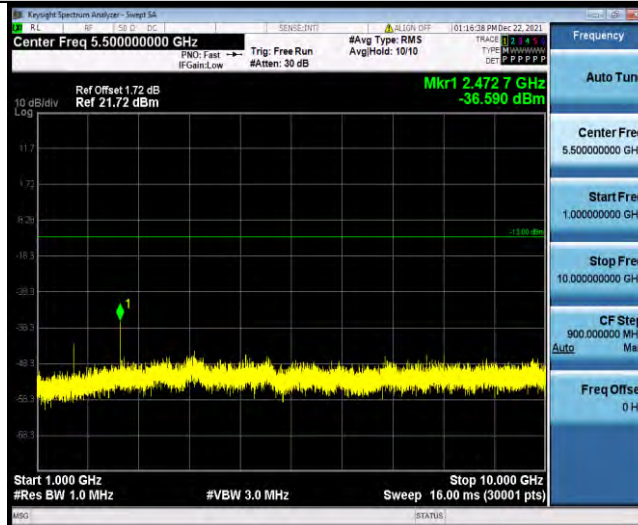

Band5-3MHz-QPSK-20635-1RB#0-Range1:30~1000MHz

Band5-3MHz-QPSK-20635-1RB#0-Range2:1000~10000MHz

BUREAU VERITAS

Test Report No.: W7L-211220W001RF01

Band5-3MHz-16QAM-20415-1RB#0-Range1:30~1000MHz

Band5-3MHz-16QAM-20415-1RB#0-Range2:1000~10000MHz