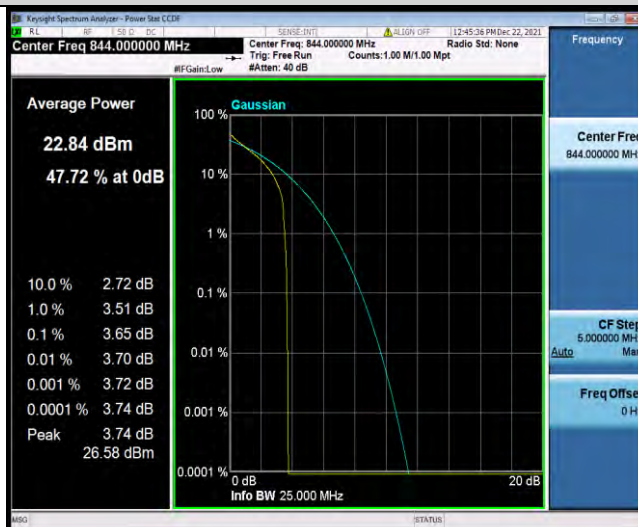

Band5-10MHz-QPSK-20450-1RB#0

Band5-10MHz-QPSK-20450-50RB#0

Band5-10MHz-QPSK-20525-1RB#0

BUREAU VERITAS

Test Report No.: W7L-211220W001RF01

Band5-10MHz-QPSK-20525-50RB#0

Band5-10MHz-QPSK-20600-1RB#0

Band5-10MHz-QPSK-20600-50RB#0