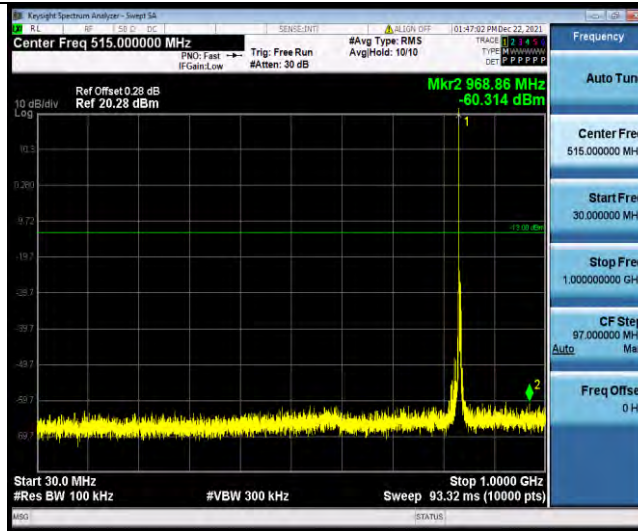

BUREAU VERITAS

Test Report No.: W7L-211220W001RF01

Band5-5MHz-QPSK-20525-1RB#0-Range2:1000~10000MHz