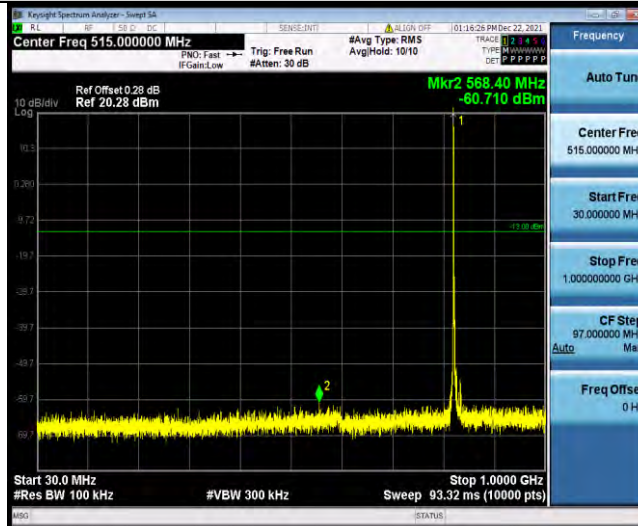

Band5-3MHz-QPSK-20635-1RB#0-Range1:30~1000MHz

Band5-3MHz-QPSK-20635-1RB#0-Range2:1000~10000MHz

BUREAU VERITAS

Test Report No.: W7L-211220W001RF01

Band5-3MHz-16QAM-20415-1RB#0-Range1:30~1000MHz

Band5-3MHz-16QAM-20415-1RB#0-Range2:1000~10000MHz