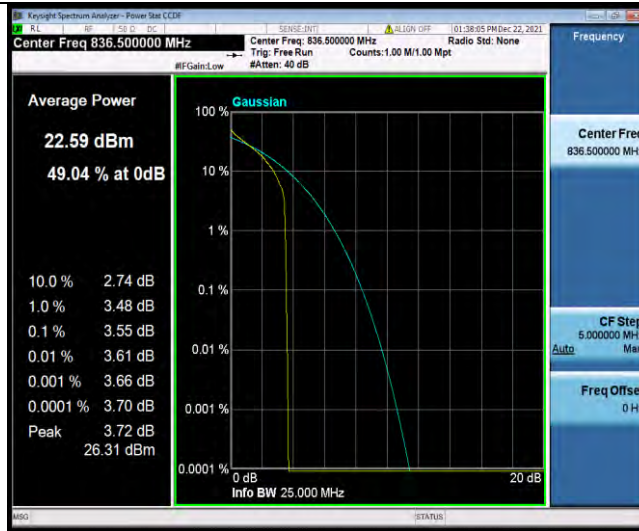

BUREAU
VERITAS

Test Report No.: W7L-211220W001RF01

Band5-5MHz-QPSK-20525-25RB#0