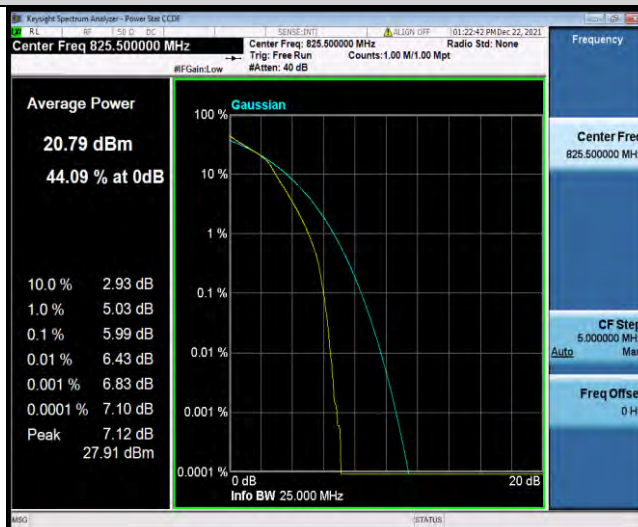

BUREAU VERITAS

Test Report No.: W7L-211220W001RF01

Band5-3MHz-16QAM-20415-1RB#0

Band5-3MHz-16QAM-20415-15RB#0

Band5-3MHz-16QAM-20525-1RB#0

BUREAU VERITAS

Test Report No.: W7L-211220W001RF01

Band5-3MHz-16QAM-20525-15RB#0