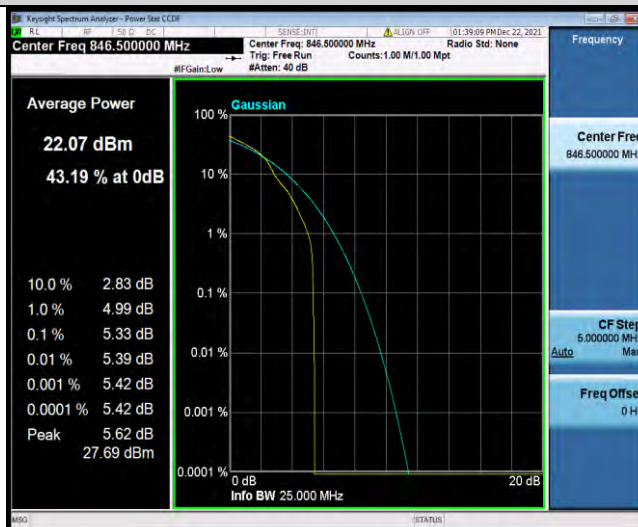

Band5-5MHz-16QAM-20625-25RB#0