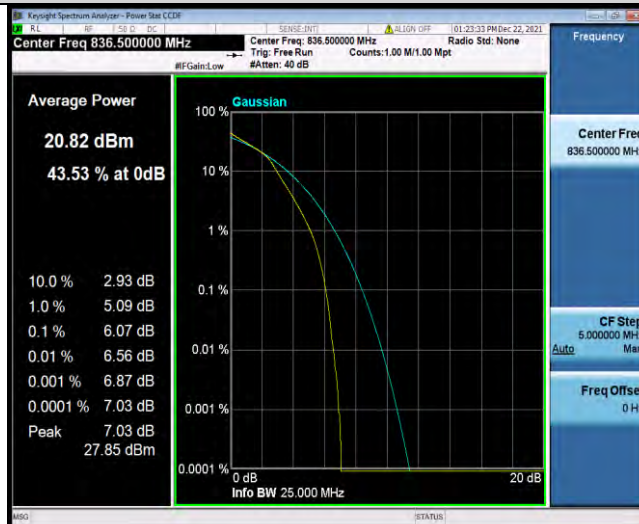

BUREAU VERITAS

Test Report No.: W7L-211220W001RF01

Band5-3MHz-16QAM-20415-1RB#0

Band5-3MHz-16QAM-20415-15RB#0

Band5-3MHz-16QAM-20525-1RB#0

BUREAU VERITAS

Test Report No.: W7L-211220W001RF01

Band5-3MHz-16QAM-20525-15RB#0