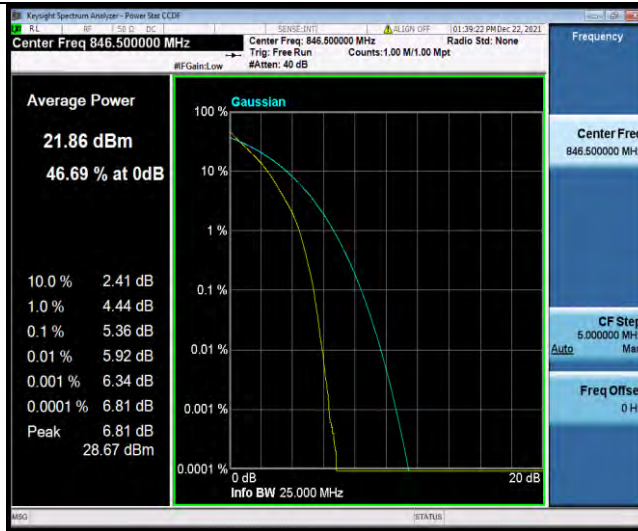

Test Report No.: W7L-211220W001RF01

Band5-5MHz-QPSK-20525-25RB#0

Band5-5MHz-QPSK-20625-1RB#0

Band5-5MHz-QPSK-20625-25RB#0

BUREAU VERITAS

Test Report No.: W7L-211220W001RF01

Band5-5MHz-16QAM-20425-1RB#0

Band5-5MHz-16QAM-20425-25RB#0