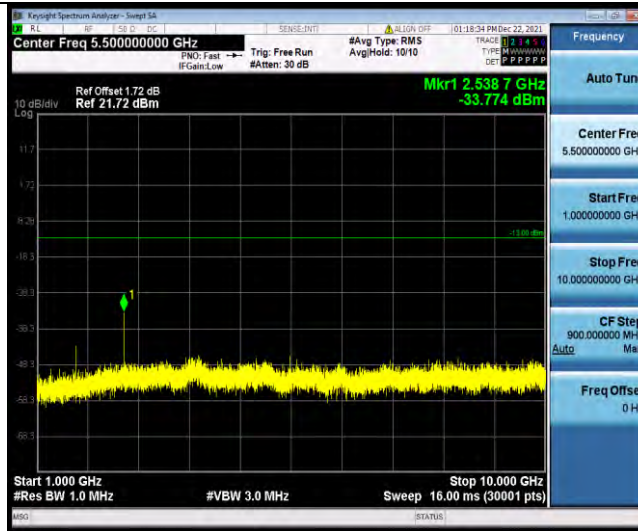

BUREAU VERITAS

Test Report No.: W7L-211220W001RF01

Band5-5MHz-QPSK-20425-1RB#0-Range1:30~1000MHz