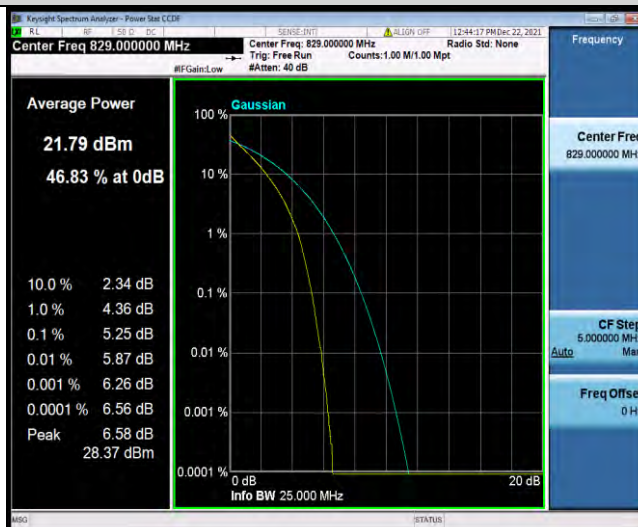

Band5-10MHz-QPSK-20450-1RB#0

Band5-10MHz-QPSK-20450-50RB#0

Band5-10MHz-QPSK-20525-1RB#0

BUREAU VERITAS

Test Report No.: W7L-211220W001RF01

Band5-10MHz-QPSK-20525-50RB#0

Band5-10MHz-QPSK-20600-1RB#0

Band5-10MHz-QPSK-20600-50RB#0