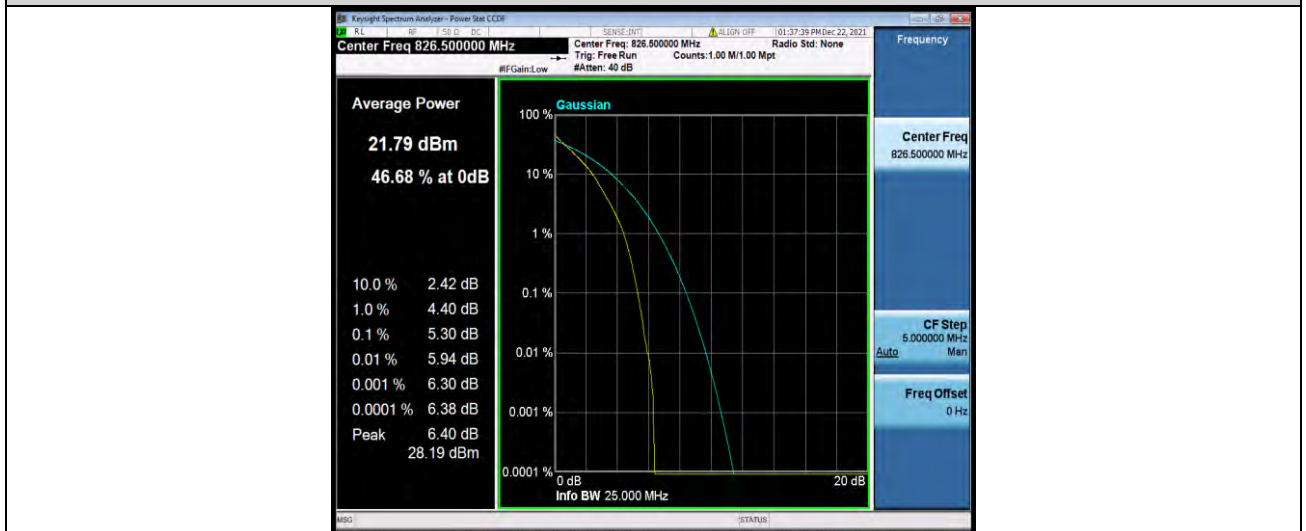

Band5-3MHz-16QAM-20635-1RB#0

Band5-3MHz-16QAM-20635-15RB#0

BUREAU VERITAS

Test Report No.: W7L-211220W001RF01

Band5-5MHz-QPSK-20425-1RB#0

Band5-5MHz-QPSK-20425-25RB#0

Band5-5MHz-QPSK-20525-1RB#0

BUREAU  
VERITAS