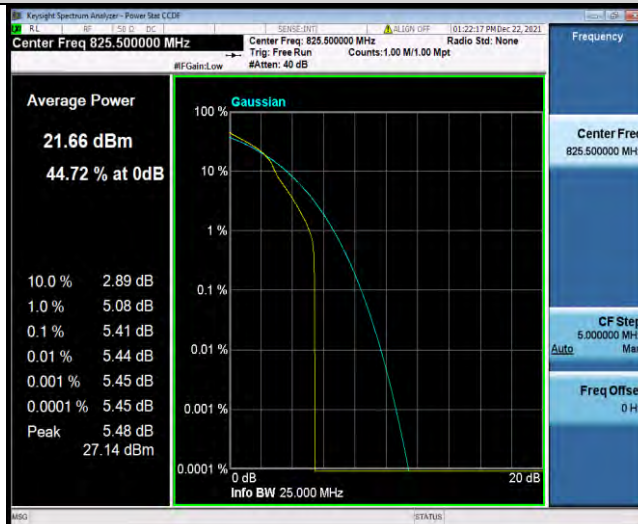

BUREAU VERITAS

Test Report No.: W7L-211220W001RF01

Band5-3MHz-16QAM-20415-1RB#0

Band5-3MHz-16QAM-20415-15RB#0

Band5-3MHz-16QAM-20525-1RB#0

BUREAU VERITAS

Test Report No.: W7L-211220W001RF01

Band5-3MHz-16QAM-20525-15RB#0