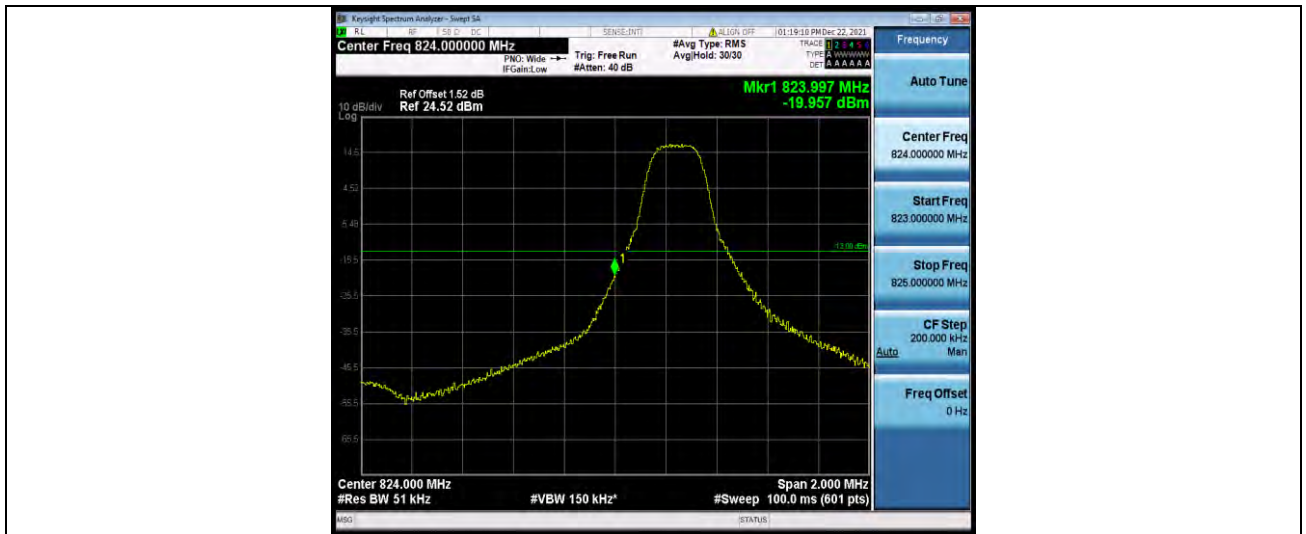

BUREAU VERITAS

Test Report No.: W7L-211220W001RF01

Band5-3MHz-16QAM-20415-15RB#0