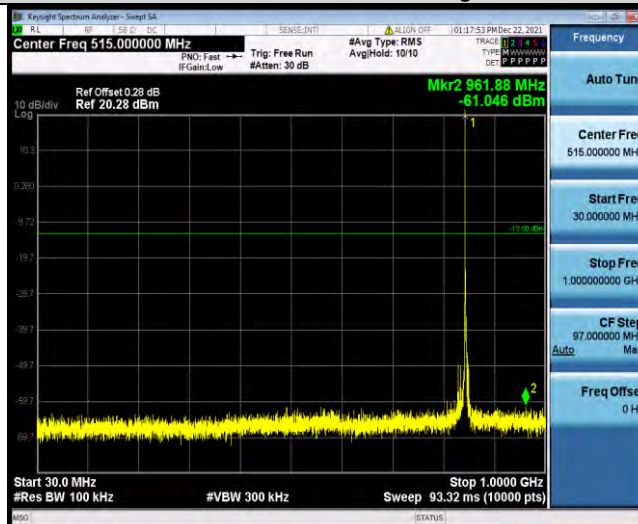

Band5-3MHz-QPSK-20635-1RB#0-Range2:1000~10000MHz