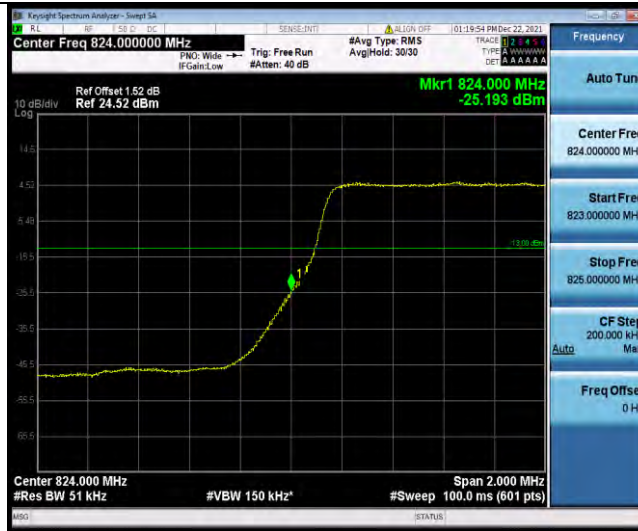

Test Report No.: W7L-211220W001RF01

Band5-1.4MHz-16QAM-20643-6RB#0

Band5-3MHz-QPSK-20415-1RB#0

Band5-3MHz-QPSK-20415-15RB#0

BUREAU VERITAS

Test Report No.: W7L-211220W001RF01

Band5-3MHz-QPSK-20635-1RB#14

Band5-3MHz-QPSK-20635-15RB#0