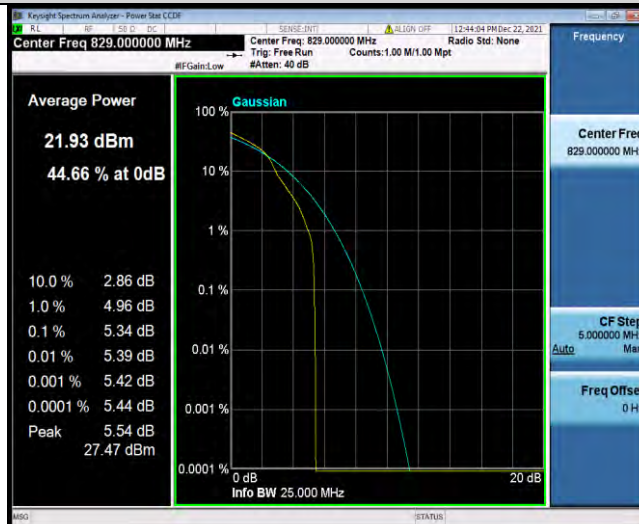

Band5-10MHz-16QAM-20450-50RB#0