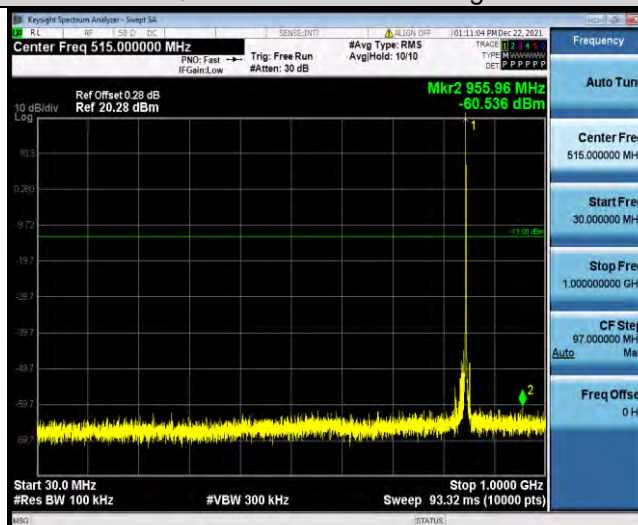

## Test Graphs

BUREAU VERITAS

Test Report No.: W7L-211220W001RF01

Band5-1.4MHz-QPSK-20525-1RB#0-Range2:1000~10000MHz

Band5-1.4MHz-QPSK-20643-1RB#0-Range1:30~1000MHz

Band5-1.4MHz-QPSK-20643-1RB#0-Range2:1000~10000MHz