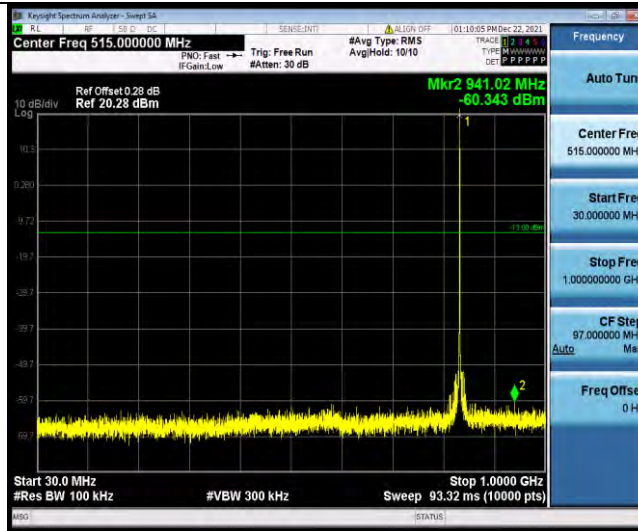

BUREAU VERITAS

Test Report No.: W7L-211220W001RF01

Band5-1.4MHz-QPSK-20525-1RB#0-Range2:1000~10000MHz