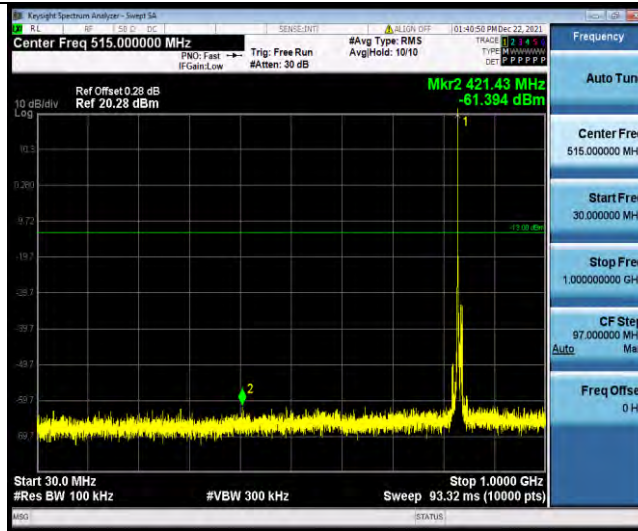

BUREAU VERITAS

Test Report No.: W7L-211220W001RF01

Band5-10MHz-QPSK-20525-1RB#0-Range2:1000~10000MHz