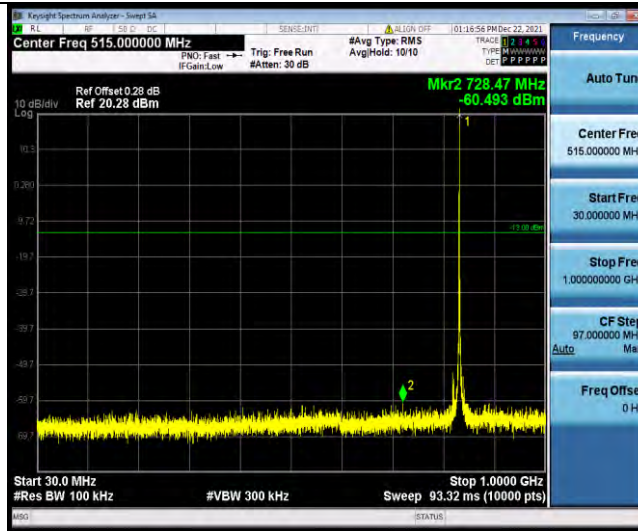

Band5-3MHz-QPSK-20415-1RB#0-Range1:30~1000MHz

Band5-3MHz-QPSK-20415-1RB#0-Range2:1000~10000MHz

Band5-3MHz-QPSK-20525-1RB#0-Range1:30~1000MHz

BUREAU VERITAS

Test Report No.: W7L-211220W001RF01

Band5-3MHz-QPSK-20525-1RB#0-Range2:1000~10000MHz