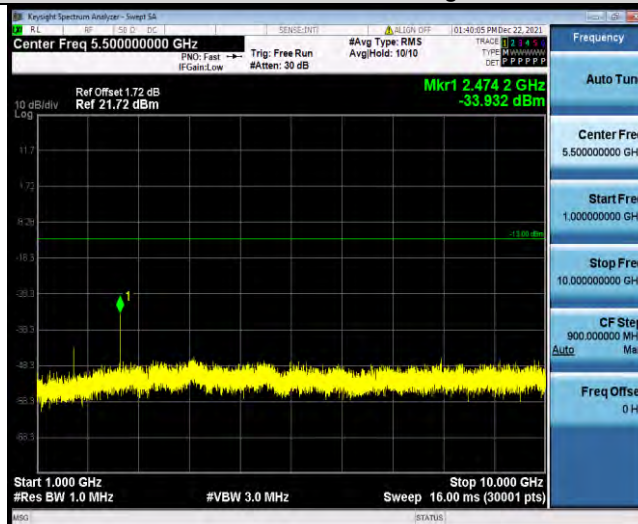

Band5-5MHz-16QAM-20625-1RB#0-Range1:30~1000MHz

Band5-5MHz-16QAM-20625-1RB#0-Range2:1000~10000MHz

BUREAU VERITAS

Test Report No.: W7L-211220W001RF01

Band5-10MHz-QPSK-20450-1RB#0-Range1:30~1000MHz

Band5-10MHz-QPSK-20450-1RB#0-Range2:1000~10000MHz