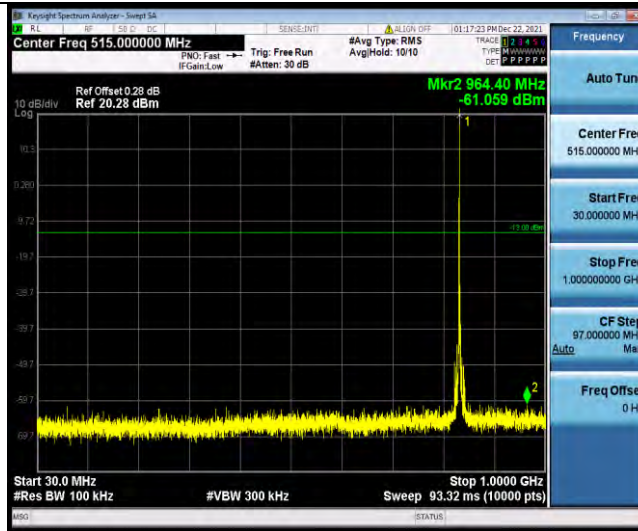

BUREAU VERITAS

Test Report No.: W7L-211220W001RF01

Band5-3MHz-16QAM-20525-1RB#0-Range2:1000~10000MHz