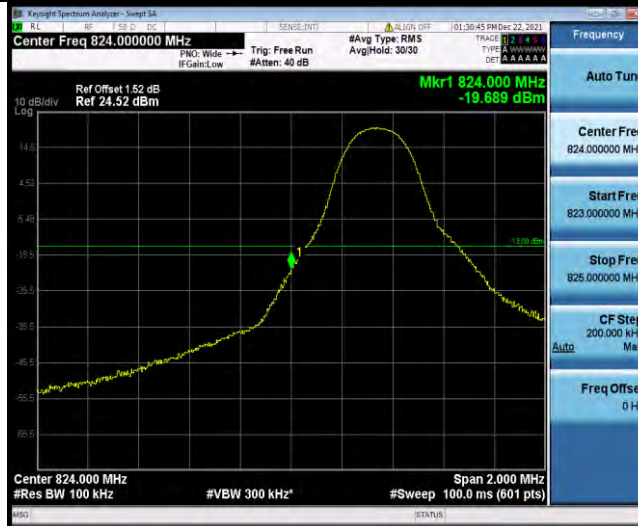

### Test Report No.: W7L-211220W001RF01

Band5-3MHz-16QAM-20415-15RB#0

Band5-3MHz-16QAM-20635-1RB#14

Band5-3MHz-16QAM-20635-15RB#0

BUREAU VERITAS

Test Report No.: W7L-211220W001RF01

Band5-5MHz-QPSK-20425-1RB#0