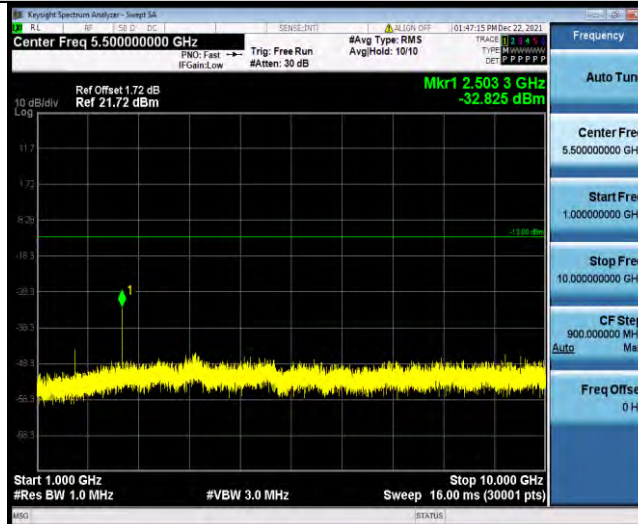

Band5-5MHz-QPSK-20625-1RB#0-Range1:30~1000MHz