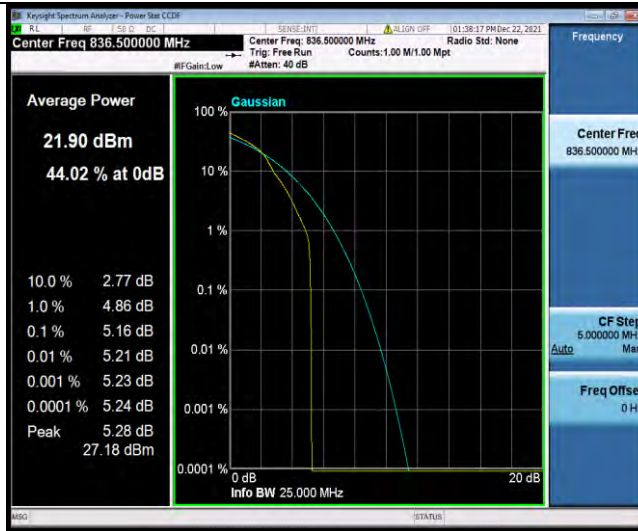

BUREAU VERITAS

Test Report No.: W7L-211220W001RF01

Band5-5MHz-16QAM-20525-25RB#0