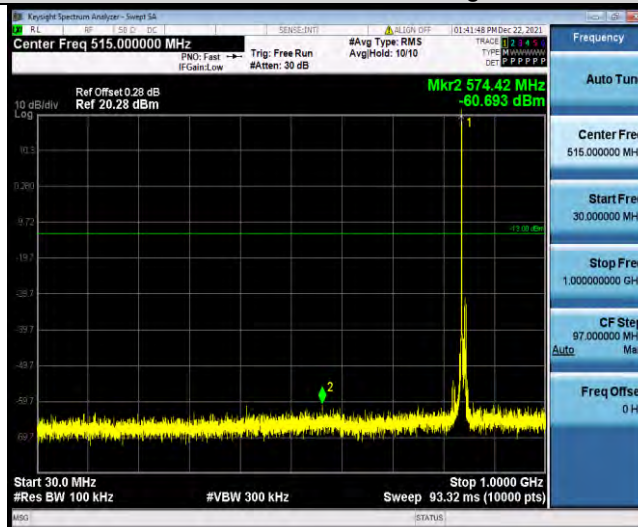

Band5-10MHz-QPSK-20525-1RB#0-Range1:30~1000MHz

BUREAU VERITAS

Test Report No.: W7L-211220W001RF01

Band5-10MHz-QPSK-20525-1RB#0-Range2:1000~10000MHz

Band5-10MHz-QPSK-20600-1RB#0-Range1:30~1000MHz

Band5-10MHz-QPSK-20600-1RB#0-Range2:1000~10000MHz