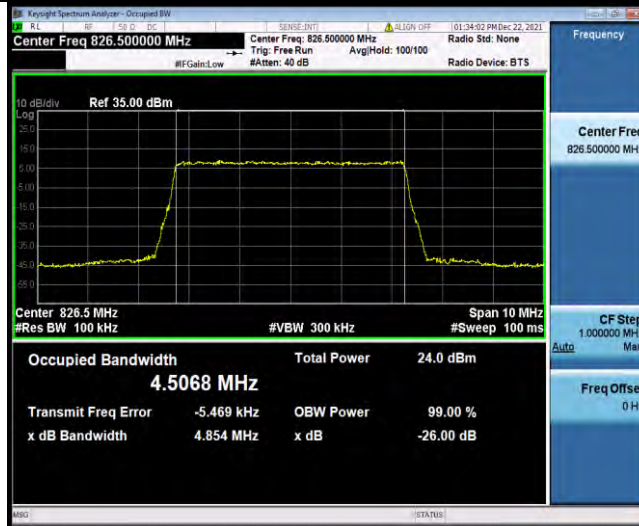

Band5-3MHz-16QAM-20525-15RB#0

Band5-3MHz-16QAM-20635-15RB#0

BUREAU VERITAS

Test Report No.: W7L-211220W001RF01

Band5-5MHz-QPSK-20425-25RB#0

Band5-5MHz-QPSK-20525-25RB#0

Band5-5MHz-QPSK-20625-25RB#0

BUREAU VERITAS