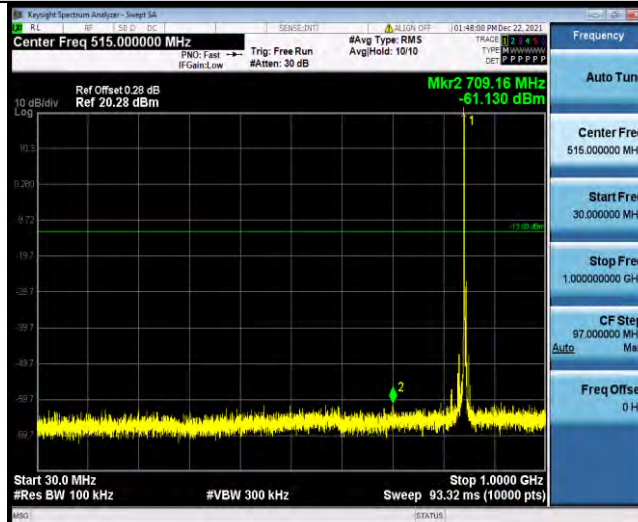

Band5-5MHz-QPSK-20625-1RB#0-Range2:1000~10000MHz