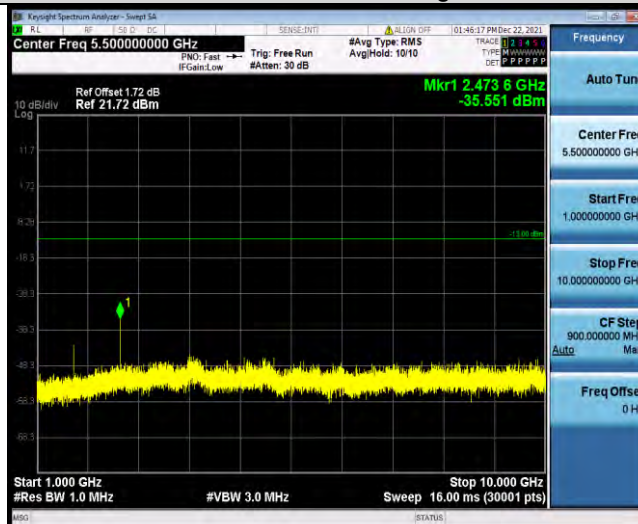

BUREAU VERITAS

Test Report No.: W7L-211220W001RF01

Band5-5MHz-QPSK-20425-1RB#0-Range1:30~1000MHz

Band5-5MHz-QPSK-20425-1RB#0-Range2:1000~10000MHz

Band5-5MHz-QPSK-20525-1RB#0-Range1:30~1000MHz

BUREAU VERITAS