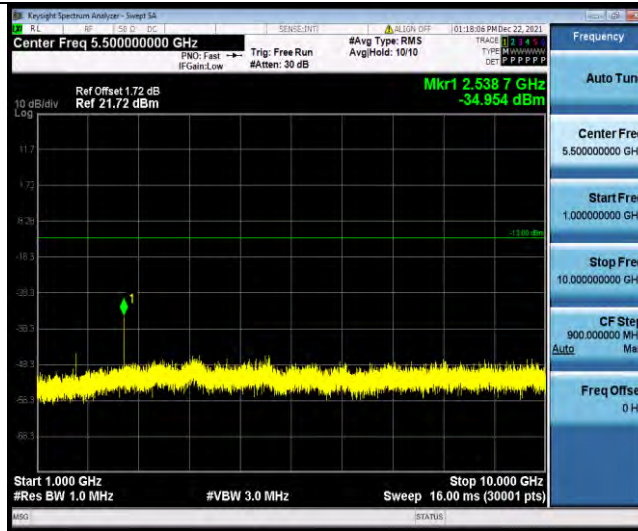

Band5-3MHz-QPSK-20635-1RB#0-Range1:30~1000MHz

Band5-3MHz-QPSK-20635-1RB#0-Range2:1000~10000MHz

BUREAU VERITAS

Test Report No.: W7L-211220W001RF01

Band5-3MHz-16QAM-20415-1RB#0-Range1:30~1000MHz

Band5-3MHz-16QAM-20415-1RB#0-Range2:1000~10000MHz