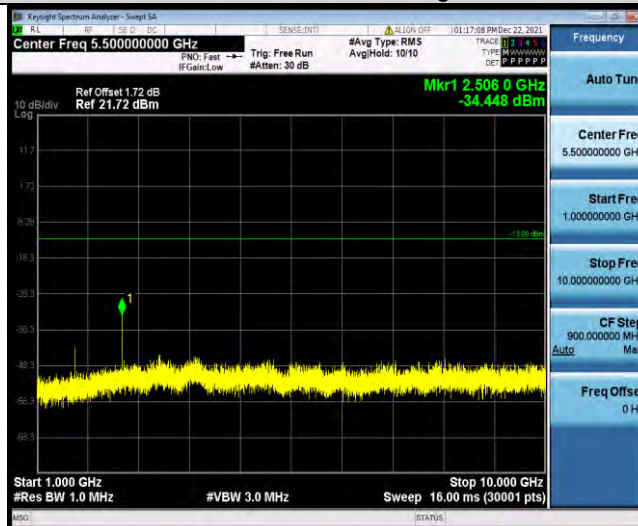

Band5-3MHz-QPSK-20415-1RB#0-Range1:30~1000MHz

Band5-3MHz-QPSK-20415-1RB#0-Range2:1000~10000MHz

Band5-3MHz-QPSK-20525-1RB#0-Range1:30~1000MHz

BUREAU VERITAS

Test Report No.: W7L-211220W001RF01

Band5-3MHz-QPSK-20525-1RB#0-Range2:1000~10000MHz