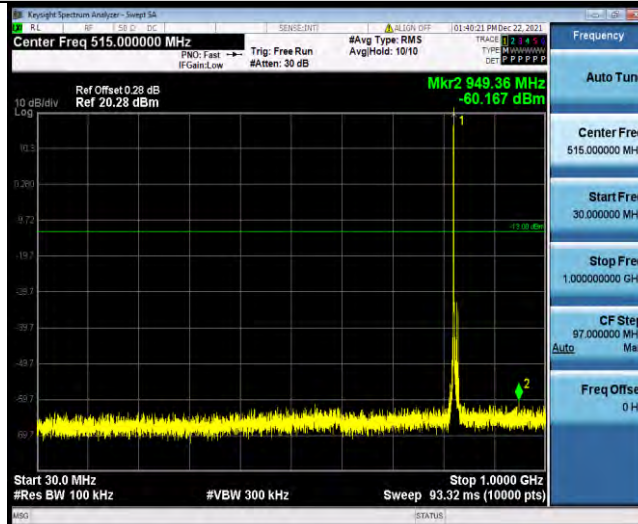

Band5-10MHz-16QAM-20450-1RB#0-Range2:1000~1000MHz