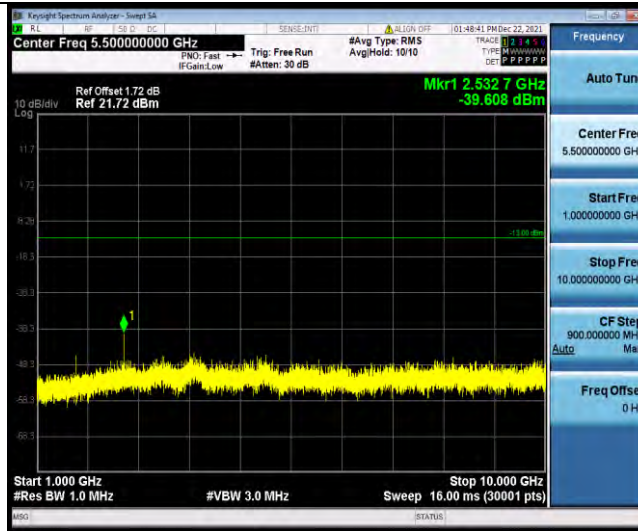

Band5-5MHz-16QAM-20625-1RB#0-Range1:30~1000MHz

Band5-5MHz-16QAM-20625-1RB#0-Range2:1000~10000MHz

BUREAU VERITAS

Test Report No.: W7L-211220W001RF01

Band5-10MHz-QPSK-20450-1RB#0-Range1:30~1000MHz

Band5-10MHz-QPSK-20450-1RB#0-Range2:1000~10000MHz