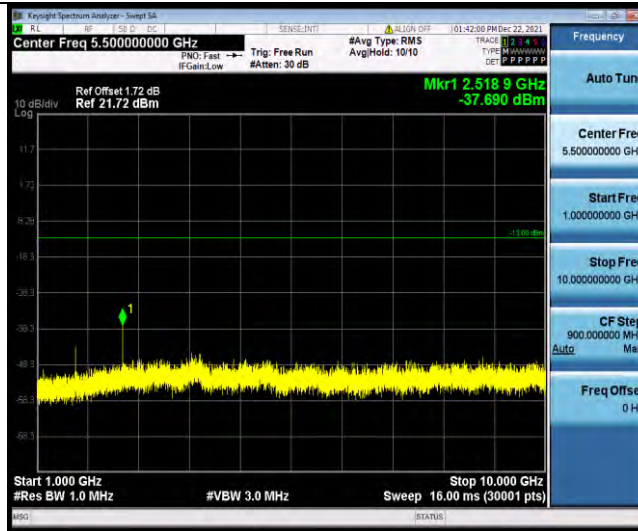

BUREAU VERITAS

Test Report No.: W7L-211220W001RF01

Band5-10MHz-16QAM-20450-1RB#0-Range1:30~1000MHz