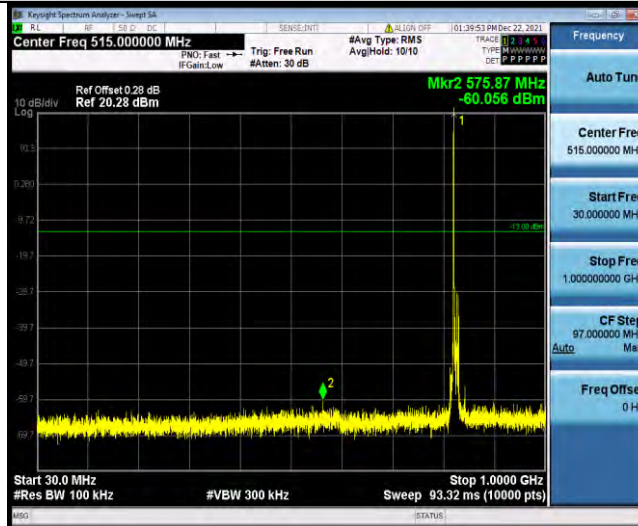

Band5-5MHz-16QAM-20625-1RB#0-Range1:30~1000MHz

Band5-5MHz-16QAM-20625-1RB#0-Range2:1000~10000MHz

BUREAU VERITAS

Test Report No.: W7L-211220W001RF01

Band5-10MHz-QPSK-20450-1RB#0-Range1:30~1000MHz

Band5-10MHz-QPSK-20450-1RB#0-Range2:1000~10000MHz