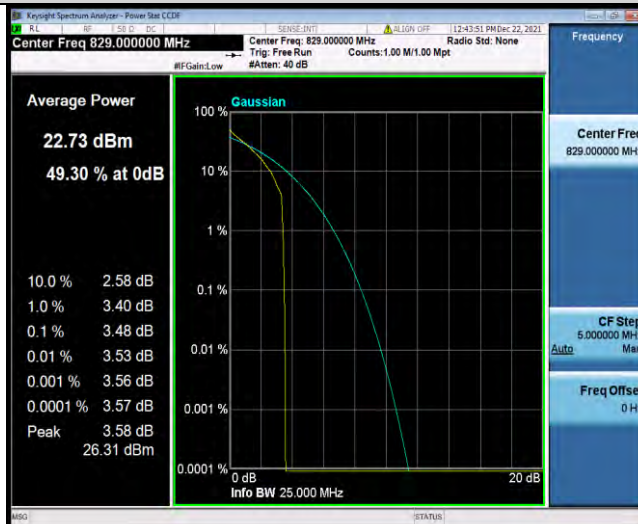

Band5-10MHz-QPSK-20450-1RB#0

Band5-10MHz-QPSK-20450-50RB#0

Band5-10MHz-QPSK-20525-1RB#0

BUREAU VERITAS

Test Report No.: W7L-211220W001RF01

Band5-10MHz-QPSK-20525-50RB#0

Band5-10MHz-QPSK-20600-1RB#0

Band5-10MHz-QPSK-20600-50RB#0