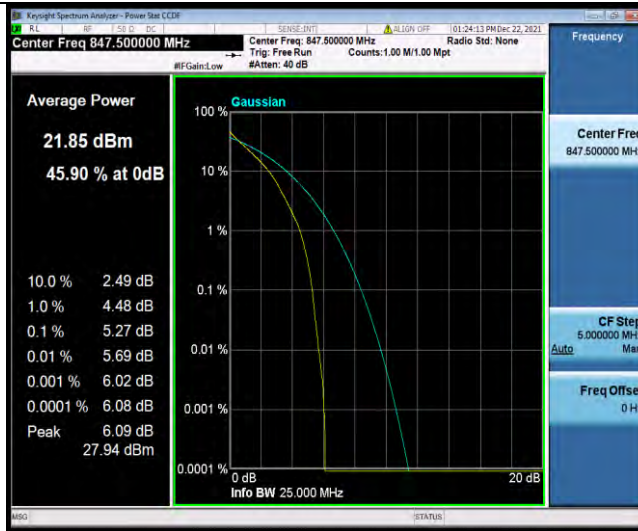

BUREAU VERITAS

Test Report No.: W7L-211220W001RF01

Band5-3MHz-16QAM-20415-1RB#0

Band5-3MHz-16QAM-20415-15RB#0

Band5-3MHz-16QAM-20525-1RB#0

BUREAU VERITAS

Test Report No.: W7L-211220W001RF01

Band5-3MHz-16QAM-20525-15RB#0