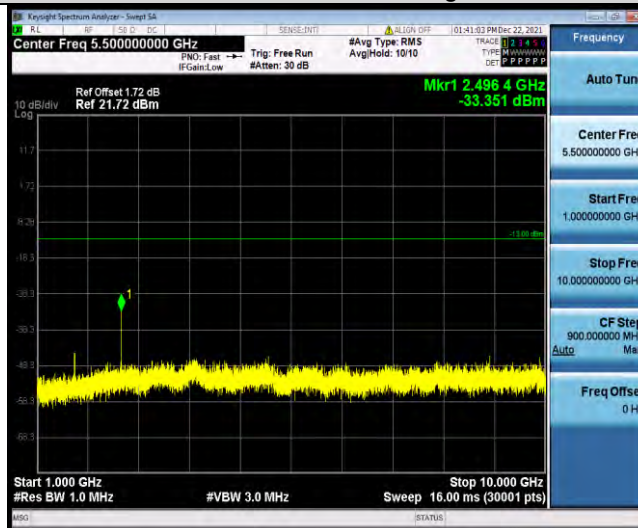

Band5-10MHz-QPSK-20525-1RB#0-Range1:30~1000MHz

BUREAU VERITAS

Test Report No.: W7L-211220W001RF01

Band5-10MHz-QPSK-20525-1RB#0-Range2:1000~10000MHz

Band5-10MHz-QPSK-20600-1RB#0-Range1:30~1000MHz

Band5-10MHz-QPSK-20600-1RB#0-Range2:1000~10000MHz