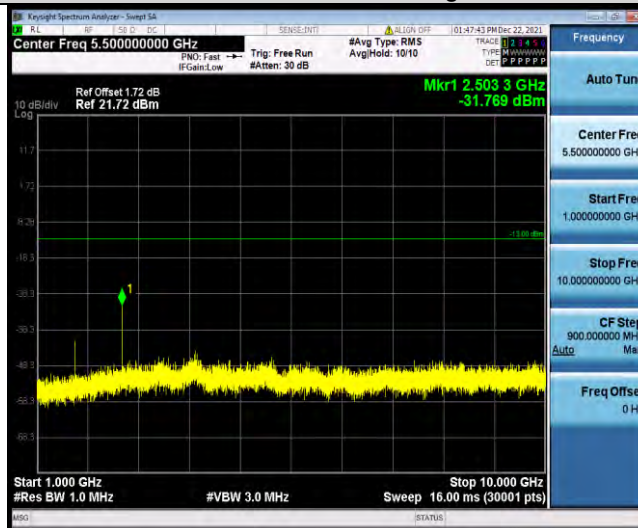

Band5-5MHz-16QAM-20425-1RB#0-Range1:30~1000MHz

Band5-5MHz-16QAM-20425-1RB#0-Range2:1000~10000MHz

Band5-5MHz-16QAM-20525-1RB#0-Range1:30~1000MHz

BUREAU VERITAS

Test Report No.: W7L-211220W001RF01

Band5-5MHz-16QAM-20525-1RB#0-Range2:1000~10000MHz