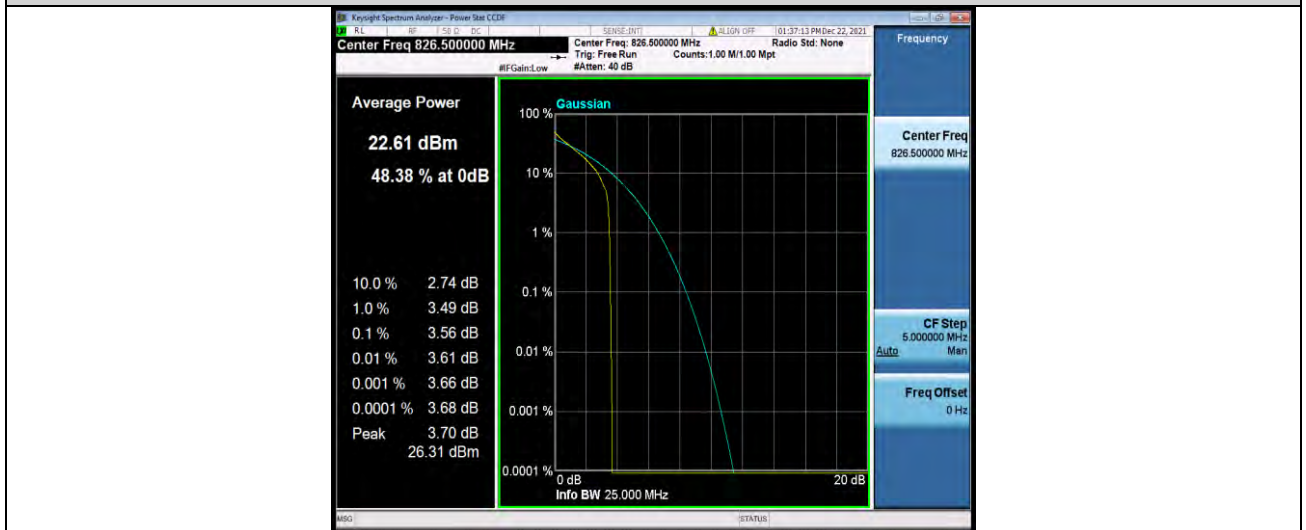

Band5-3MHz-16QAM-20635-1RB#0

Band5-3MHz-16QAM-20635-15RB#0

BUREAU VERITAS

Test Report No.: W7L-211220W001RF01

Band5-5MHz-QPSK-20425-1RB#0

Band5-5MHz-QPSK-20425-25RB#0

Band5-5MHz-QPSK-20525-1RB#0

BUREAU  
VERITAS