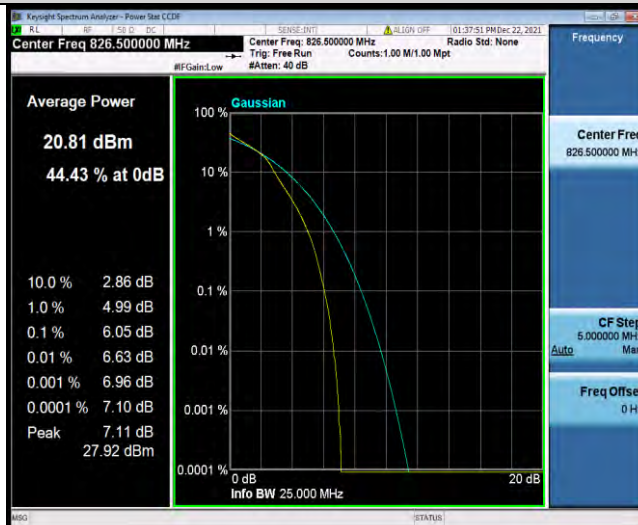

Test Report No.: W7L-211220W001RF01

Band5-5MHz-QPSK-20525-25RB#0

Band5-5MHz-QPSK-20625-1RB#0

Band5-5MHz-QPSK-20625-25RB#0

BUREAU VERITAS

Test Report No.: W7L-211220W001RF01

Band5-5MHz-16QAM-20425-1RB#0

Band5-5MHz-16QAM-20425-25RB#0