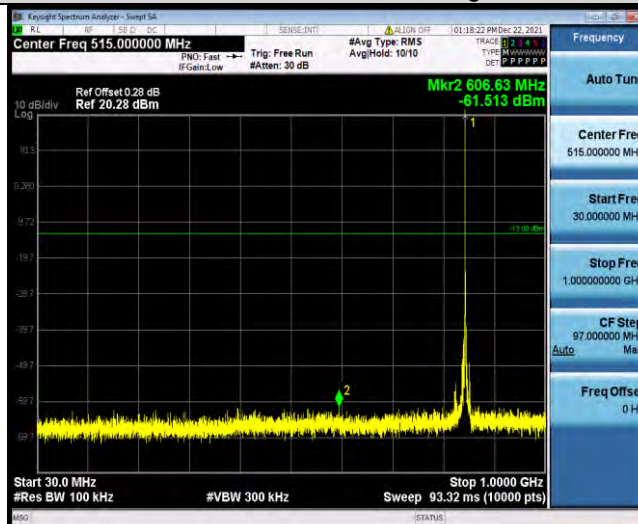

Band5-3MHz-16QAM-20525-1RB#0-Range1:30~1000MHz

BUREAU VERITAS

Test Report No.: W7L-211220W001RF01

Band5-3MHz-16QAM-20525-1RB#0-Range2:1000~10000MHz

Band5-3MHz-16QAM-20635-1RB#0-Range1:30~1000MHz

Band5-3MHz-16QAM-20635-1RB#0-Range2:1000~10000MHz