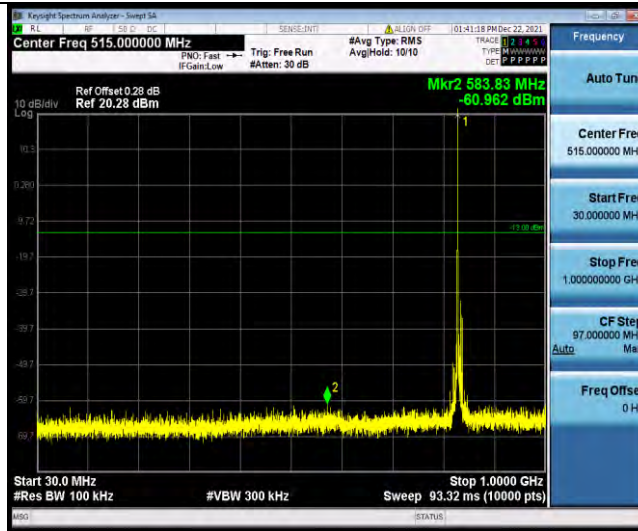

BUREAU VERITAS

Test Report No.: W7L-211220W001RF01

Band5-10MHz-16QAM-20525-1RB#0-Range2:1000~10000MHz