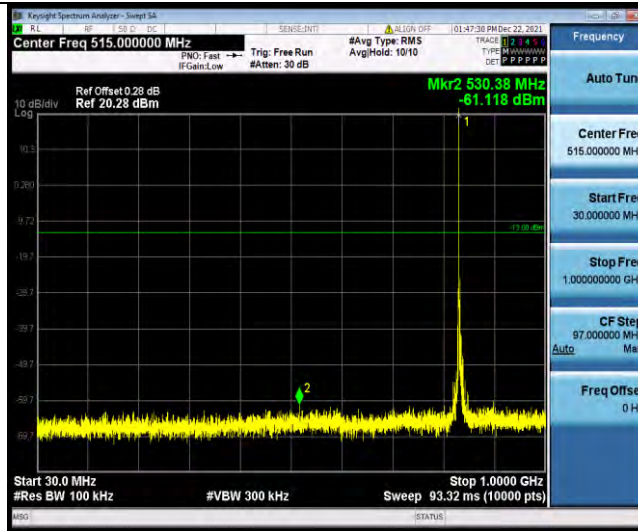

Band5-5MHz-16QAM-20425-1RB#0-Range1:30~1000MHz

Band5-5MHz-16QAM-20425-1RB#0-Range2:1000~10000MHz

Band5-5MHz-16QAM-20525-1RB#0-Range1:30~1000MHz

BUREAU VERITAS

Test Report No.: W7L-211220W001RF01

Band5-5MHz-16QAM-20525-1RB#0-Range2:1000~10000MHz