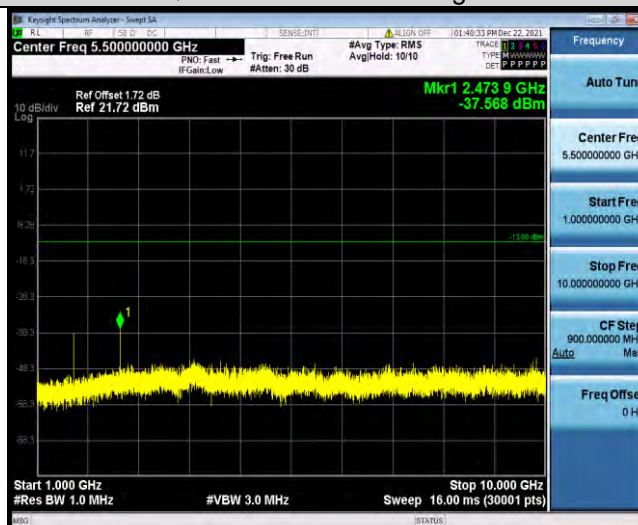

BUREAU VERITAS

Test Report No.: W7L-211220W001RF01

Band5-10MHz-16QAM-20450-1RB#0-Range1:30~1000MHz

Band5-10MHz-16QAM-20450-1RB#0-Range2:1000~1000MHz

Band5-10MHz-16QAM-20525-1RB#0-Range1:30~1000MHz

BUREAU VERITAS