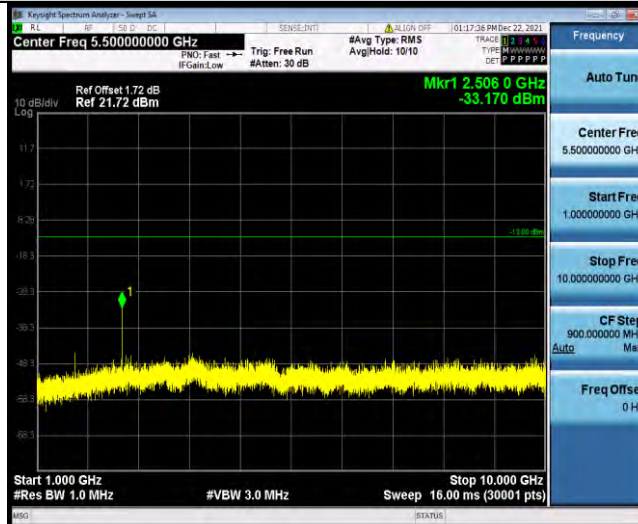

Band5-3MHz-16QAM-20525-1RB#0-Range1:30~1000MHz

BUREAU VERITAS

Test Report No.: W7L-211220W001RF01

Band5-3MHz-16QAM-20525-1RB#0-Range2:1000~10000MHz

Band5-3MHz-16QAM-20635-1RB#0-Range1:30~1000MHz

Band5-3MHz-16QAM-20635-1RB#0-Range2:1000~10000MHz