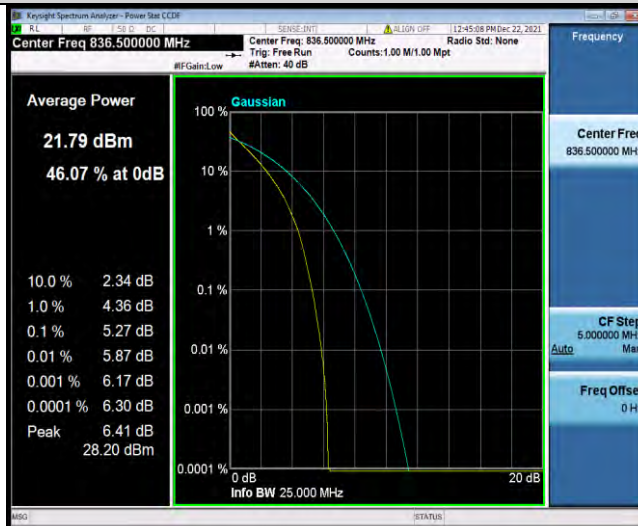

Band5-10MHz-QPSK-20450-1RB#0

Band5-10MHz-QPSK-20450-50RB#0

Band5-10MHz-QPSK-20525-1RB#0

BUREAU VERITAS

Test Report No.: W7L-211220W001RF01

Band5-10MHz-QPSK-20525-50RB#0

Band5-10MHz-QPSK-20600-1RB#0

Band5-10MHz-QPSK-20600-50RB#0