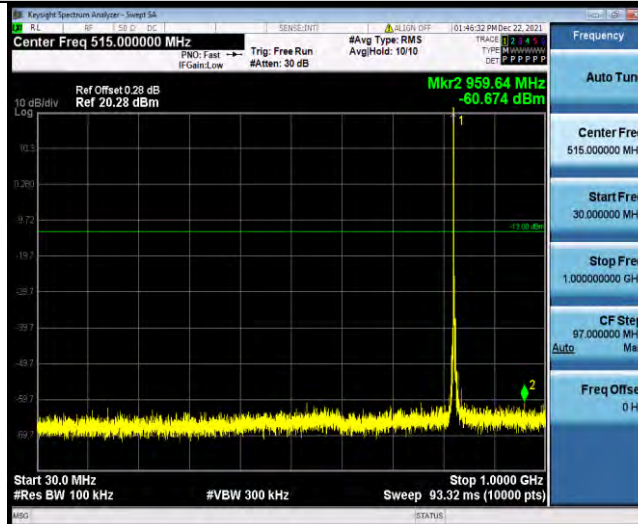

Band5-5MHz-16QAM-20425-1RB#0-Range2:1000~10000MHz