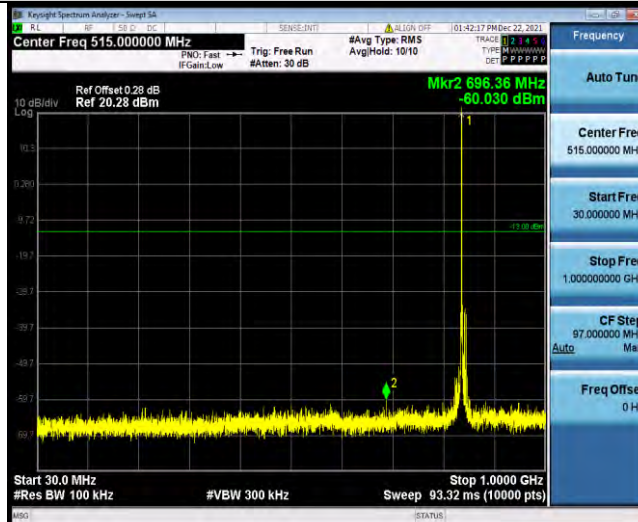

Band5-10MHz-16QAM-20600-1RB#0-Range2:1000~10000MHz