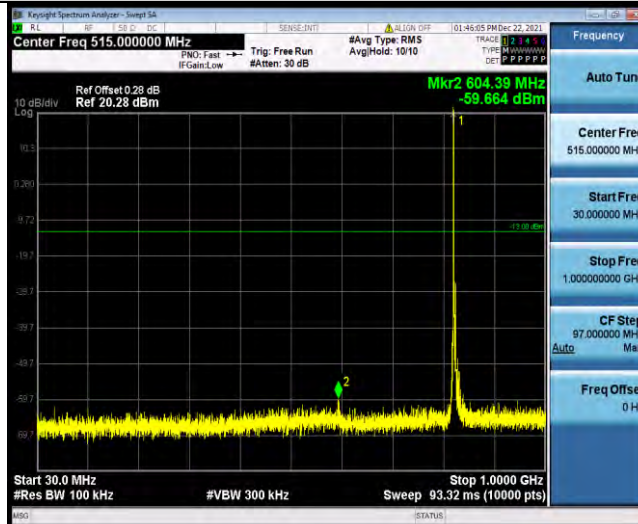

Band5-5MHz-QPSK-20425-1RB#0-Range2:1000~10000MHz