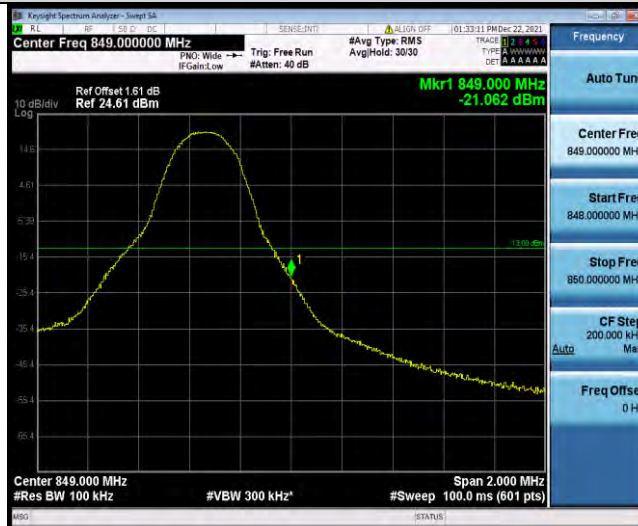

### Test Report No.: W7L-211220W001RF01

Band5-5MHz-QPSK-20625-25RB#0

Band5-5MHz-16QAM-20425-1RB#0

Band5-5MHz-16QAM-20425-25RB#0

BUREAU VERITAS

Test Report No.: W7L-211220W001RF01

Band5-5MHz-16QAM-20625-1RB#24