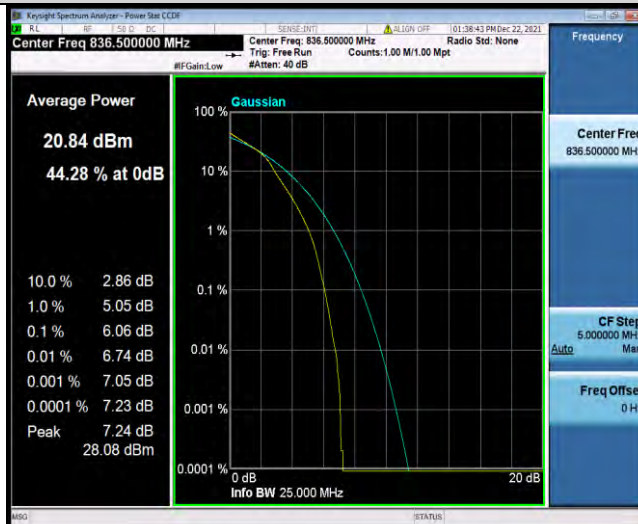

Band5-5MHz-16QAM-20625-1RB#0