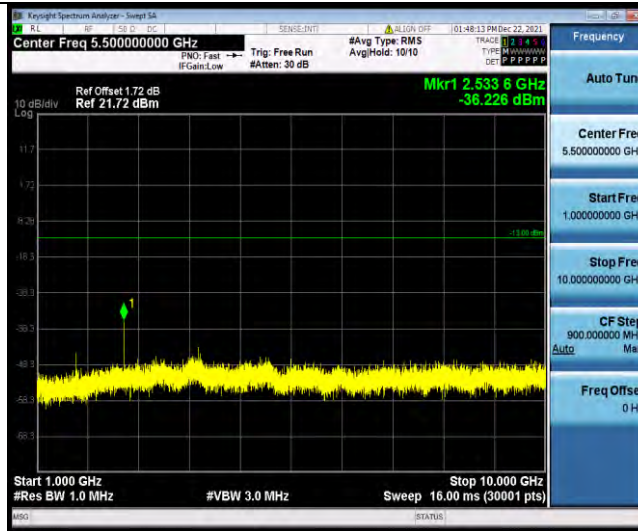

Test Report No.: W7L-211220W001RF01

Band5-5MHz-QPSK-20525-1RB#0-Range2:1000~10000MHz

Band5-5MHz-QPSK-20625-1RB#0-Range1:30~1000MHz

Band5-5MHz-QPSK-20625-1RB#0-Range2:1000~10000MHz

BUREAU VERITAS

Test Report No.: W7L-211220W001RF01