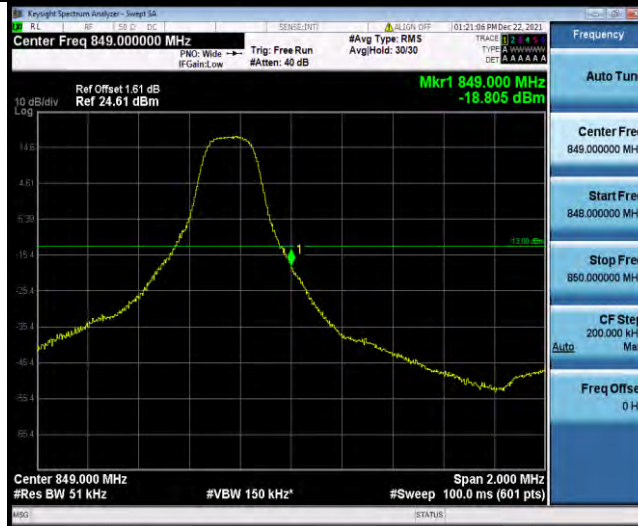

Test Report No.: W7L-211220W001RF01

Band5-1.4MHz-16QAM-20643-6RB#0

Band5-3MHz-QPSK-20415-1RB#0

Band5-3MHz-QPSK-20415-15RB#0

BUREAU VERITAS

Test Report No.: W7L-211220W001RF01

Band5-3MHz-QPSK-20635-1RB#14

Band5-3MHz-QPSK-20635-15RB#0