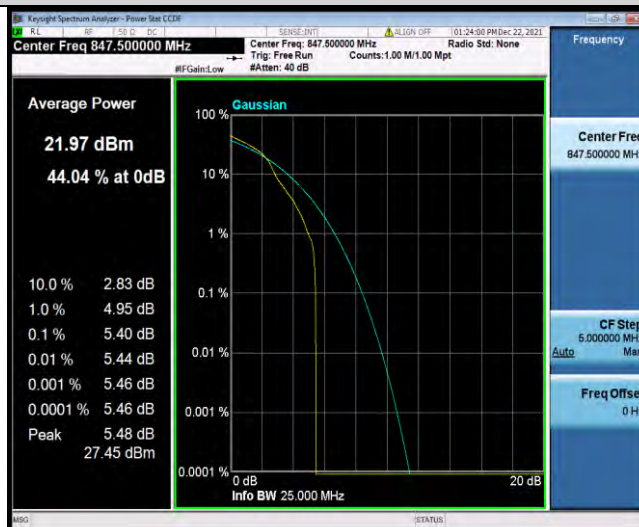

Band5-3MHz-16QAM-20635-15RB#0