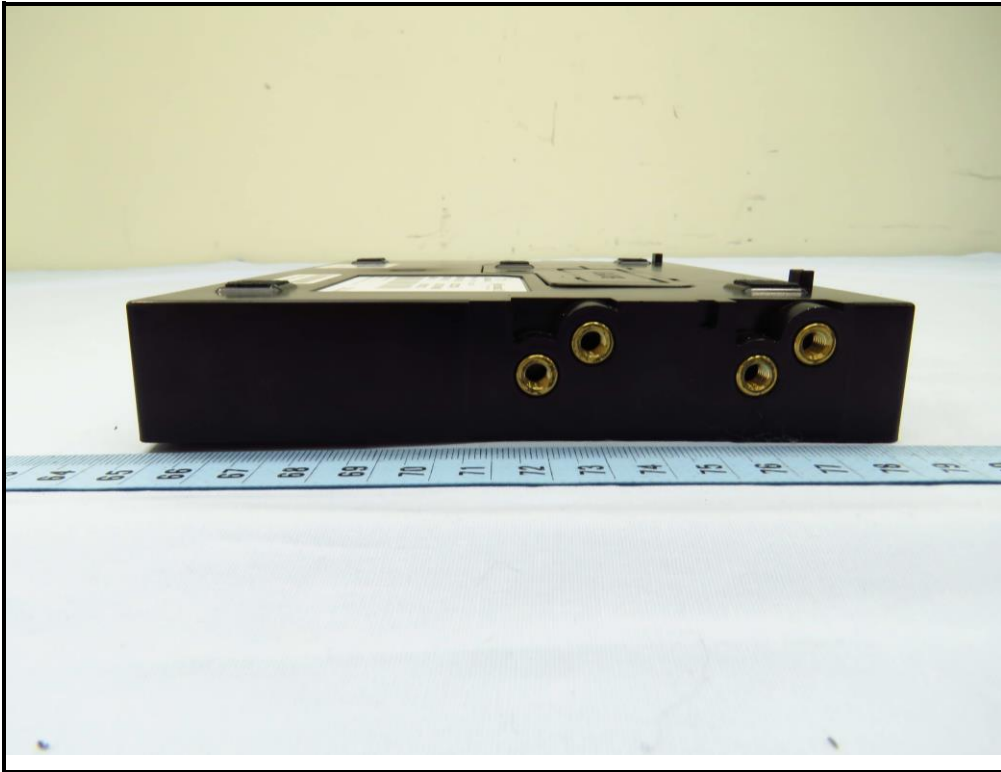

# CONSTRUCTION PHOTOS OF EUT

Model: StrLnk2P / Brand: Continental

**BUREAU  
VERITAS**