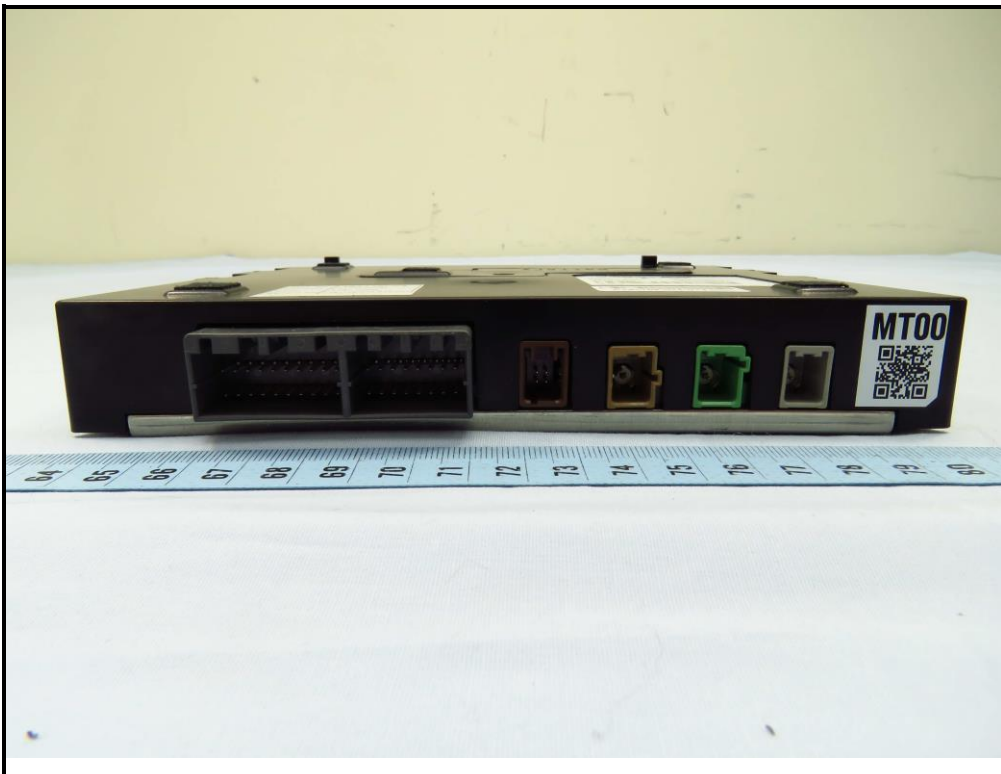

# CONSTRUCTION PHOTOS OF EUT

Model: StrLnk2P / Brand: Continental

**BUREAU  
VERITAS**