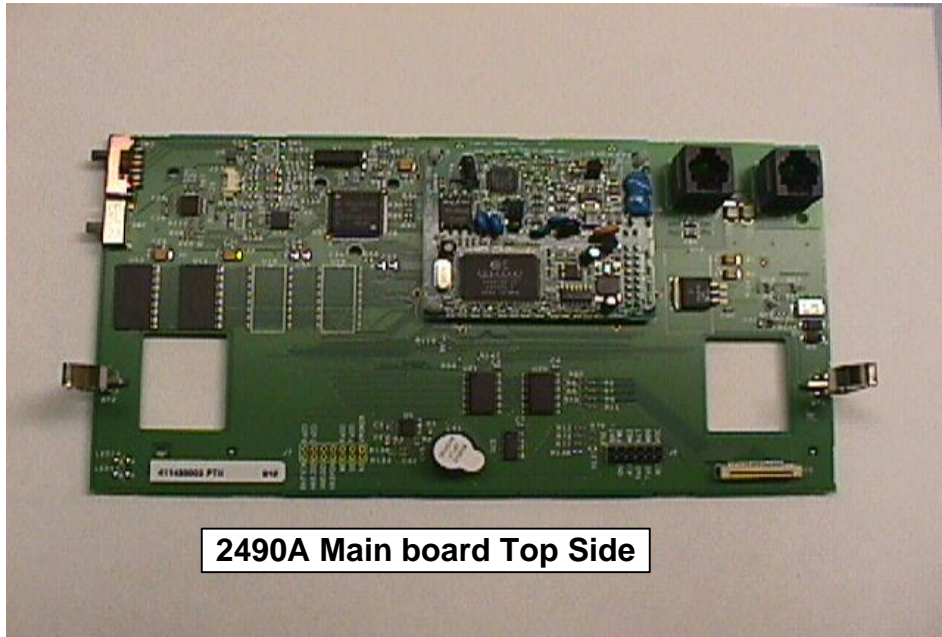

Medtronic 2490A CareLink Monitor

2490A Telemetry Module Circuit Board, Top Side

Medtronic 2490A CareLink Monitor

2490A Telemetry Module Circuit Board, Bottom Side

Medtronic 2490A CareLink Monitor

2490A Telemetry Module Antenna Coil

2490A Main board Top Side

2490A Main Board Bottom Side

Radicom Modem Top Side

Radicom modem Bottom Side