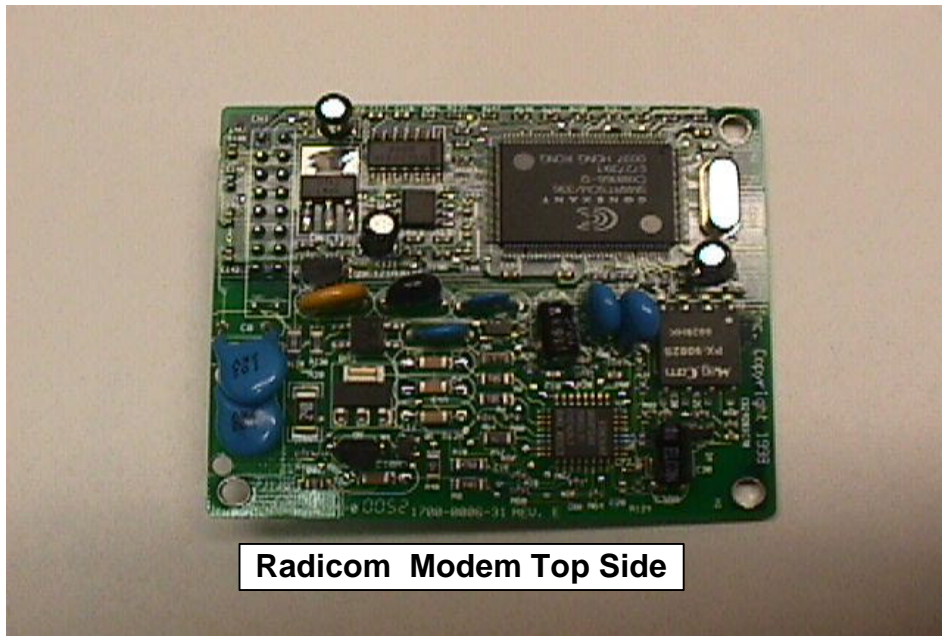

Medtronic 2490A CareLink Monitor

2490A Telemetry Module Circuit Board, Top Side

Medtronic 2490A CareLink Monitor

2490A Telemetry Module Circuit Board, Bottom Side

Medtronic 2490A CareLink Monitor

2490A Telemetry Module Antenna Coil

2490A Main board Top Side

2490A Main Board Bottom Side

Radicom Modem Top Side

Radicom modem Bottom Side