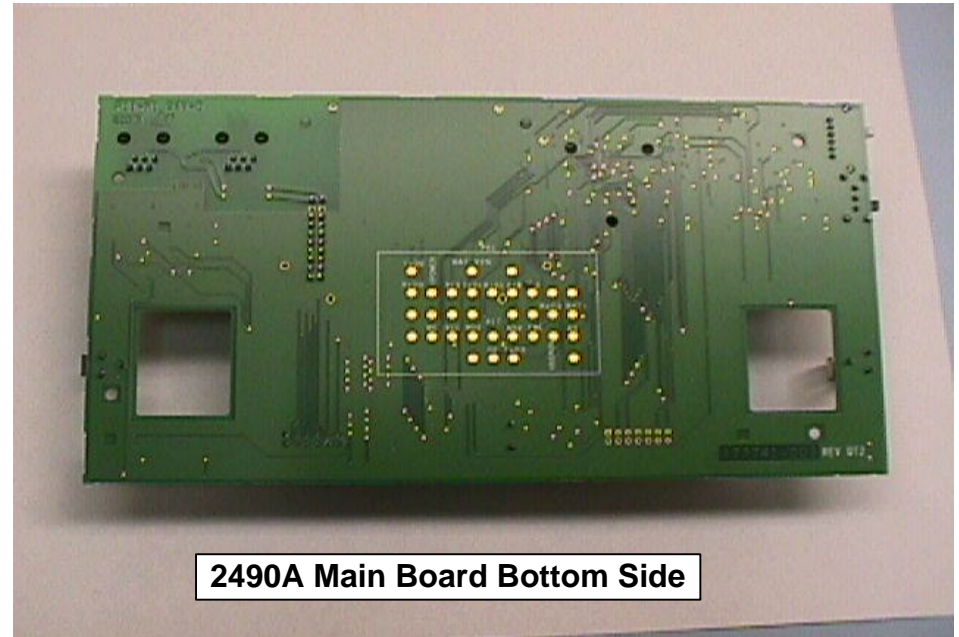

Medtronic 2490A CareLink Monitor

2490A Telemetry Module Circuit Board, Top Side

Medtronic 2490A CareLink Monitor

2490A Telemetry Module Circuit Board, Bottom Side

Medtronic 2490A CareLink Monitor

2490A Telemetry Module Antenna Coil

2490A Main board Top Side

2490A Main Board Bottom Side

Radicom Modem Top Side

Radicom modem Bottom Side