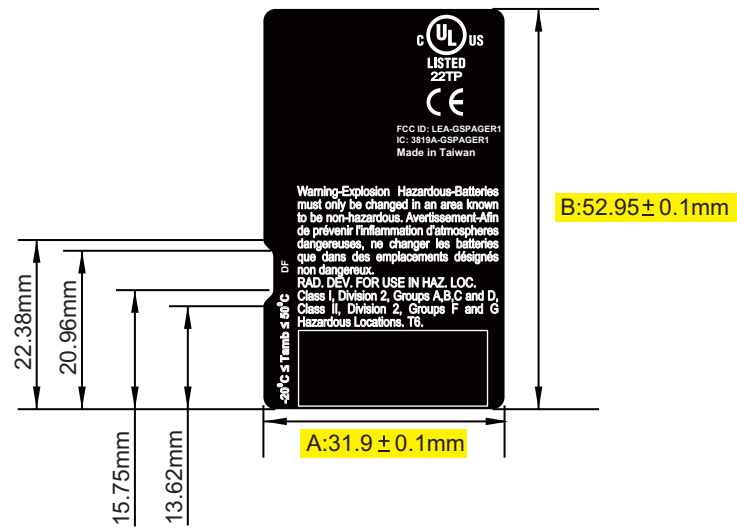

Label Size : 1:1

# Label Place Schema