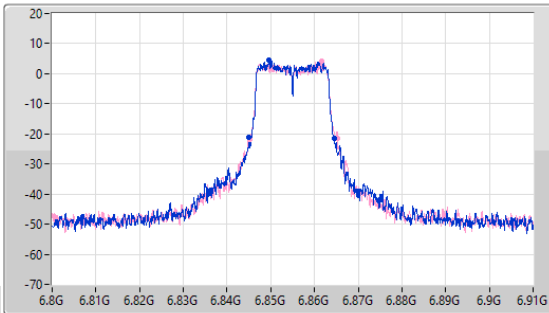

6.525-6.875GHz\_11a20\_20MHz\_Nss1,(6Mbps)\_2TX

EBW

6855MHz

21/09/2023

CF (Hz)  
6.855G

Span (Hz)  
110M

RBW (Hz)  
200k

VBW (Hz)  
1M

Sweep Time (s)  
66.4u

Detector Type  
Peak

CF (Hz)  
6.855G

Span (Hz)  
44M

RBW (Hz)  
200k

VBW (Hz)  
1M

Sweep Time (s)  
28.4u

Detector Type  
Peak