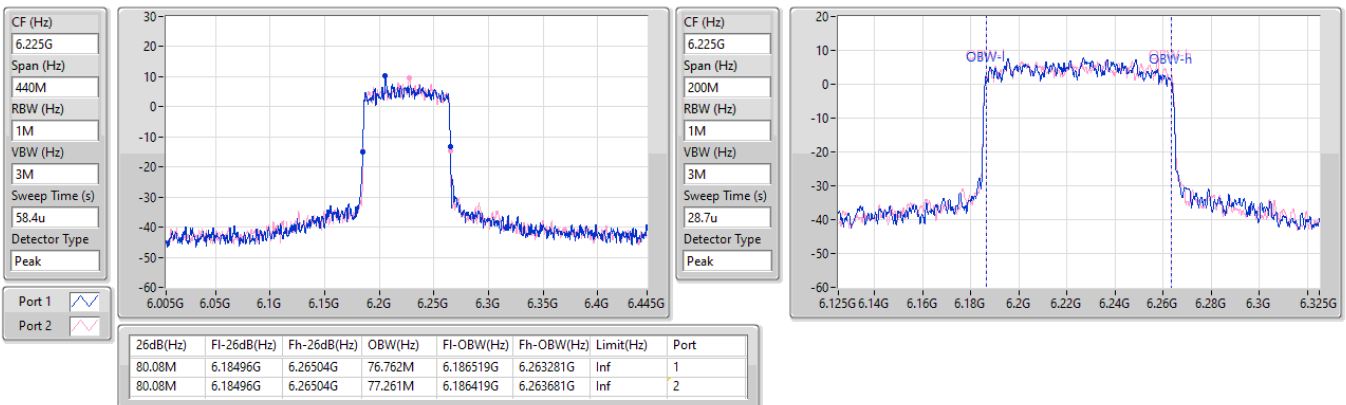

5.925-6.425GHz\_802.11ax HEW80\_Nss1,(MCS0)\_2TX

EBW

5985MHz

08/09/2023

5.925-6.425GHz\_802.11ax HEW80\_Nss1,(MCS0)\_2TX

EBW

6225MHz

08/09/2023

5.925-6.425GHz\_802.11ax HEW80\_Nss1,(MCS0)\_2TX

EBW

6385MHz

08/09/2023

6.525-6.875GHz\_802.11ax HEW80\_Nss1,(MCS0)\_2TX

EBW

6625MHz

08/09/2023