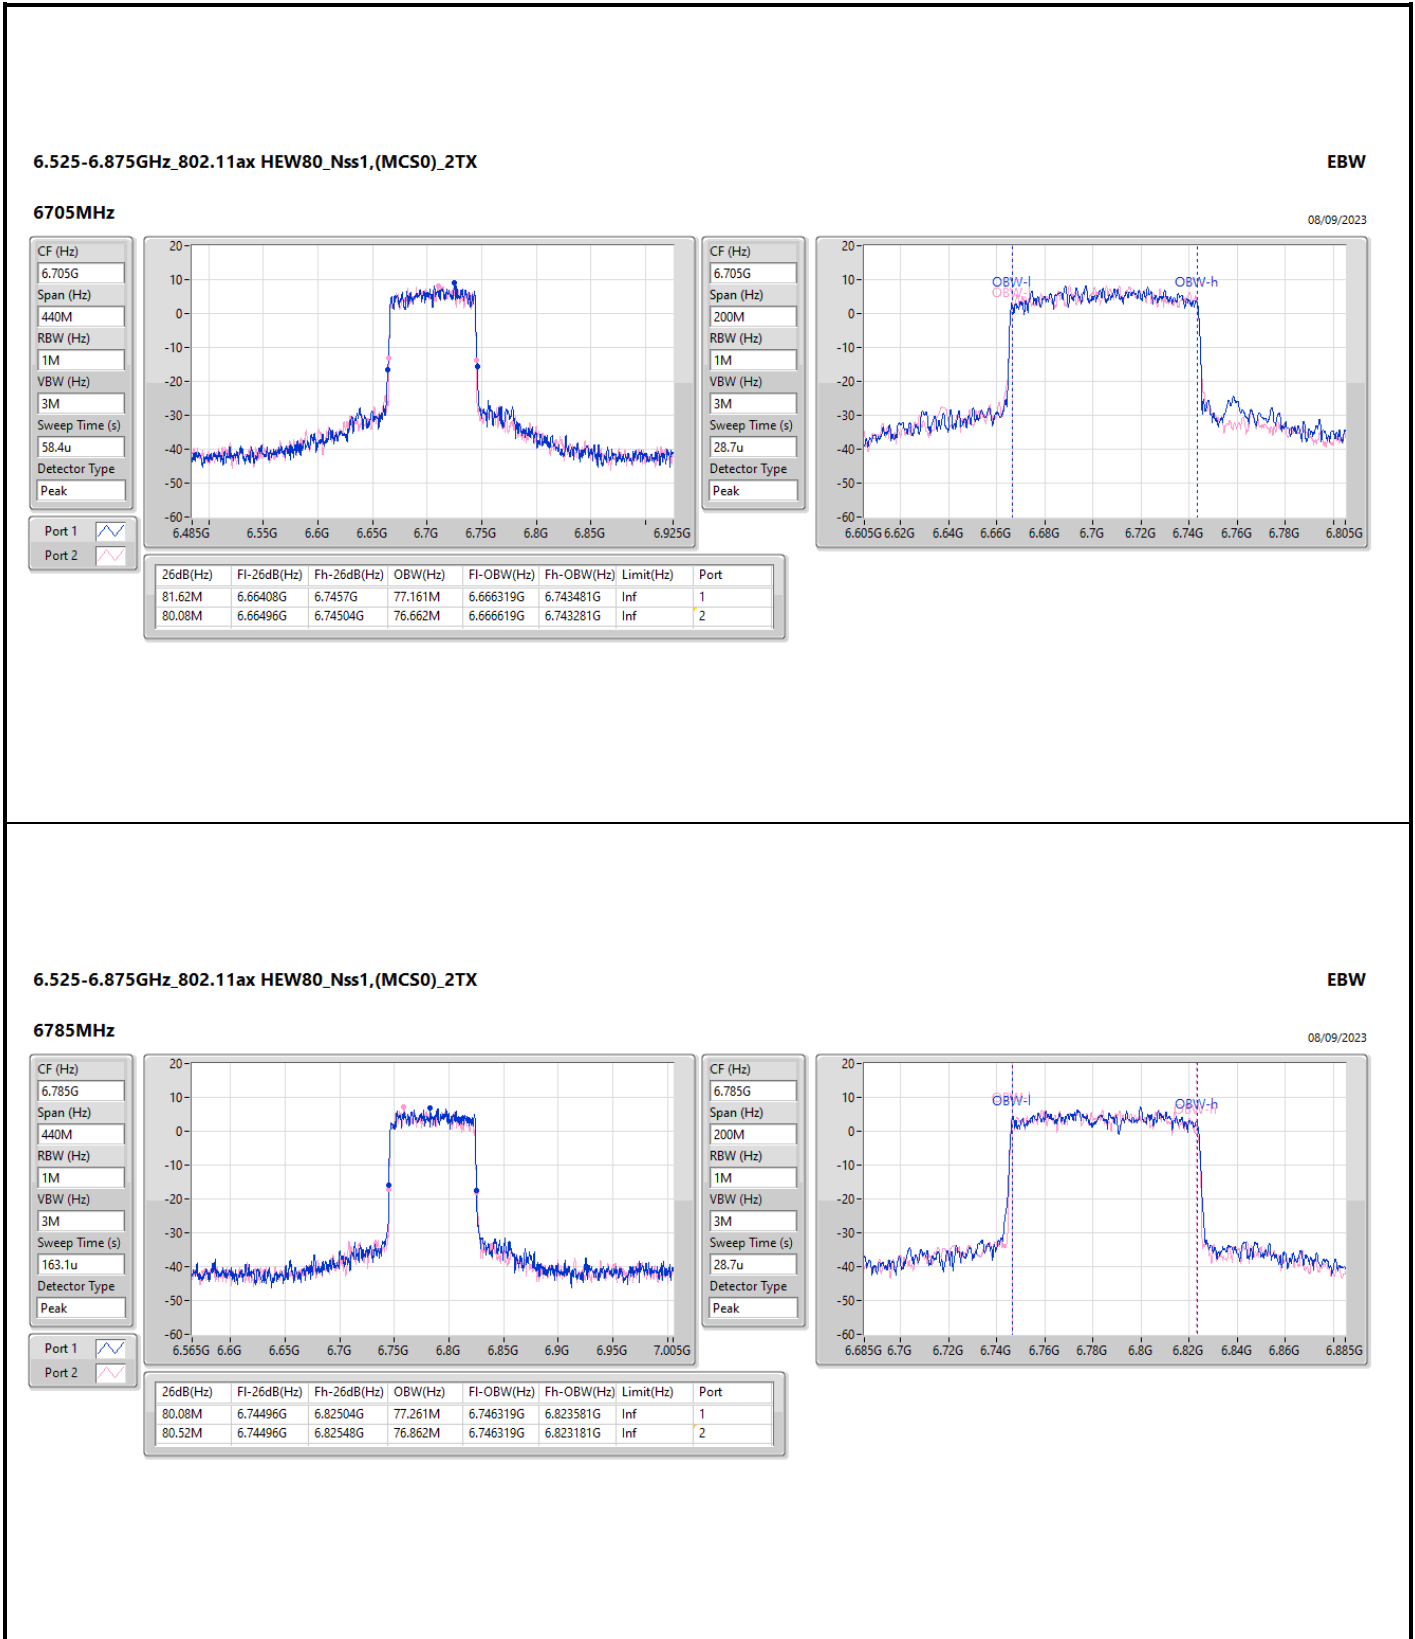

5.925-6.425GHz\_802.11ax HEW80\_Nss1,(MCS0)\_2TX

EBW

6385MHz

08/09/2023

6.525-6.875GHz\_802.11ax HEW80\_Nss1,(MCS0)\_2TX

EBW

6625MHz

08/09/2023