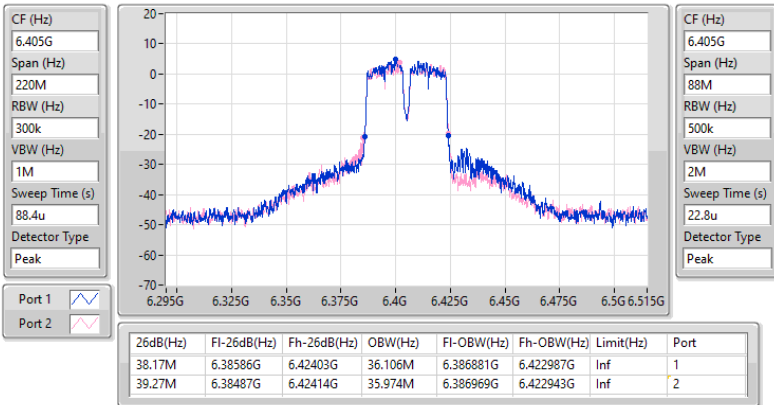

5.925-6.425GHz\_11a40\_40MHz\_Nss1,(6Mbps)\_2TX

EBW

5965MHz

21/09/2023

5.925-6.425GHz\_11a40\_40MHz\_Nss1,(6Mbps)\_2TX

EBW

6205MHz

21/09/2023

5.925-6.425GHz\_11a40\_40MHz\_Nss1,(6Mbps)\_2TX

EBW

6405MHz

21/09/2023

6.525-6.875GHz\_11a40\_40MHz\_Nss1,(6Mbps)\_2TX

EBW

6565MHz

21/09/2023