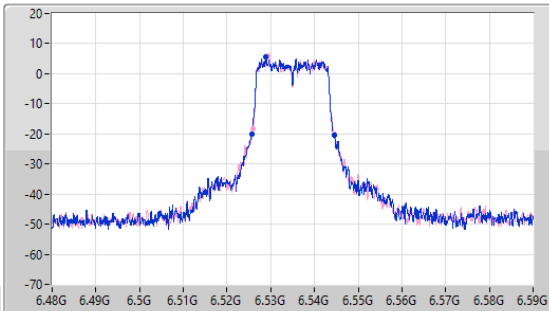

Span (Hz)  
44M

RBW (Hz)  
200k

VBW (Hz)  
1M

Sweep Time (s)  
28.4u

Detector Type  
Peak

| 26dB(Hz) | Fl-26dB(Hz) | Fh-26dB(Hz) | OBW(Hz) | Fl-OBW(Hz) | Fh-OBW(Hz) | Limit(Hz) | Port |
|----------|-------------|-------------|---------|------------|------------|-----------|------|
| 19.47M   | 6.405155G   | 6.424625G   | 16.668M | 6.406578G  | 6.423246G  | Inf       | 1    |
| 20.075M  | 6.40477G    | 6.424845G   | 16.492M | 6.406688G  | 6.42318G   | Inf       | 2    |

6.525-6.875GHz\_11a20\_20MHz\_Nss1,(6Mbps)\_2TX

EBW

6535MHz

21/09/2023

CF (Hz)  
6.535G

Span (Hz)  
110M

RBW (Hz)  
200k

VBW (Hz)  
1M

Sweep Time (s)  
66.4u

Detector Type  
Peak

CF (Hz)  
6.535G

Span (Hz)  
44M

RBW (Hz)  
200k

VBW (Hz)  
1M

Sweep Time (s)  
28.4u

Detector Type  
Peak