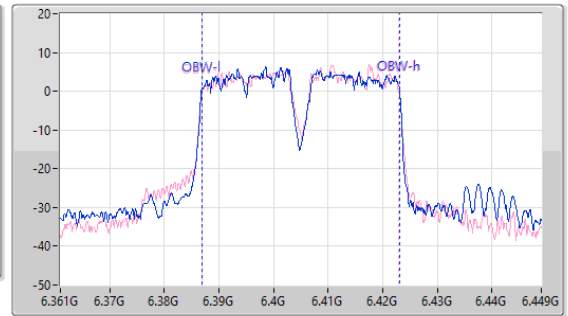

5.925-6.425GHz\_11a40\_40MHz\_Nss1,(6Mbps)\_2TX

EBW

5965MHz

21/09/2023

5.925-6.425GHz\_11a40\_40MHz\_Nss1,(6Mbps)\_2TX

EBW

6205MHz

21/09/2023

5.925-6.425GHz\_11a40\_40MHz\_Nss1,(6Mbps)\_2TX

EBW

6405MHz

21/09/2023

6.525-6.875GHz\_11a40\_40MHz\_Nss1,(6Mbps)\_2TX

EBW

6565MHz

21/09/2023