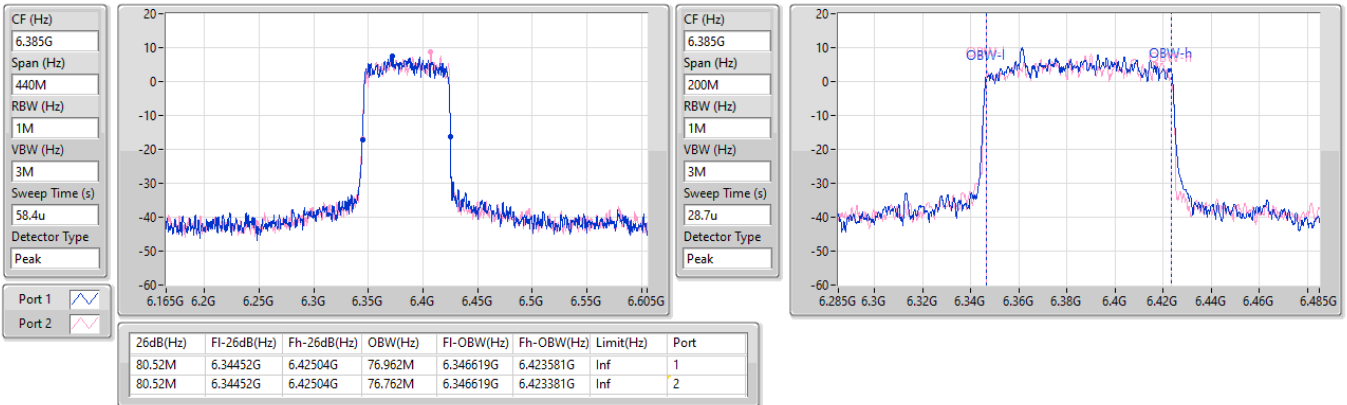

5.925-6.425GHz\_802.11ax HEW80\_Nss1,(MCS0)\_2TX

EBW

5985MHz

08/09/2023

5.925-6.425GHz\_802.11ax HEW80\_Nss1,(MCS0)\_2TX

EBW

6225MHz

08/09/2023

5.925-6.425GHz\_802.11ax HEW80\_Nss1,(MCS0)\_2TX

EBW

6385MHz

08/09/2023

6.525-6.875GHz\_802.11ax HEW80\_Nss1,(MCS0)\_2TX

EBW

6625MHz

08/09/2023