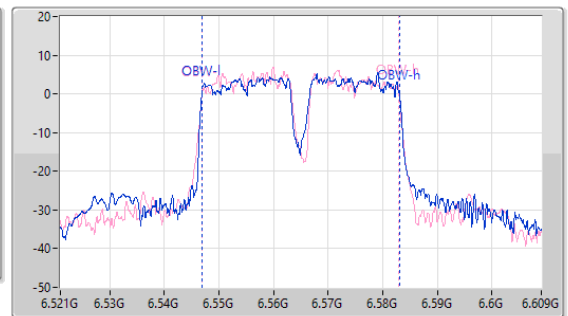

5.925-6.425GHz\_11a40\_40MHz\_Nss1,(6Mbps)\_2TX

EBW

5965MHz

21/09/2023

5.925-6.425GHz\_11a40\_40MHz\_Nss1,(6Mbps)\_2TX

EBW

6205MHz

21/09/2023

5.925-6.425GHz\_11a40\_40MHz\_Nss1,(6Mbps)\_2TX

EBW

6405MHz

21/09/2023

6.525-6.875GHz\_11a40\_40MHz\_Nss1,(6Mbps)\_2TX

EBW

6565MHz

21/09/2023

6.525-6.875GHz\_11a40\_40MHz\_Nss1,(6Mbps)\_2TX

EBW

6685MHz

21/09/2023

6.525-6.875GHz\_11a40\_40MHz\_Nss1,(6Mbps)\_2TX

EBW

6845MHz

21/09/2023