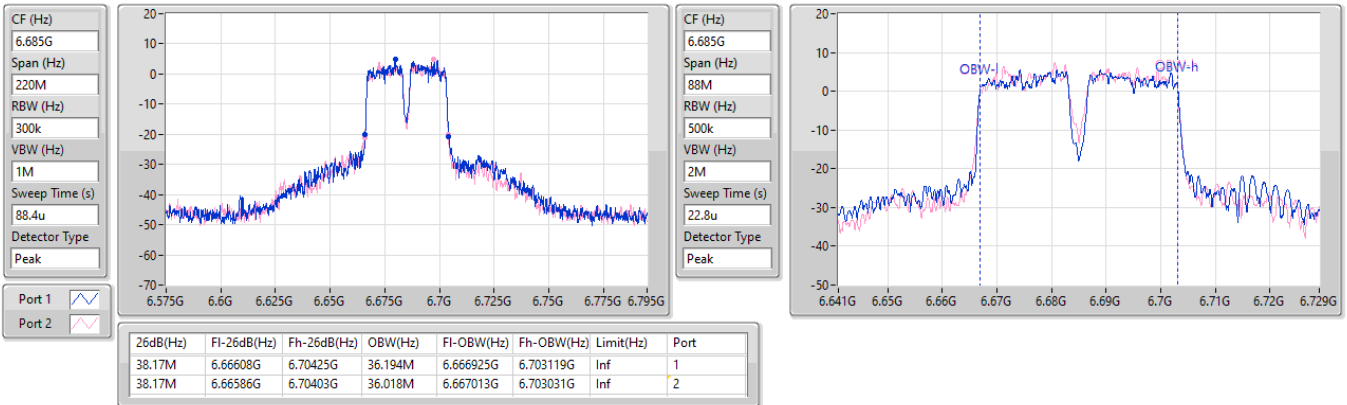

6.525-6.875GHz_11a40_40MHz_Nss1,(6Mbps)_2TX

EBW

6685MHz

21/09/2023