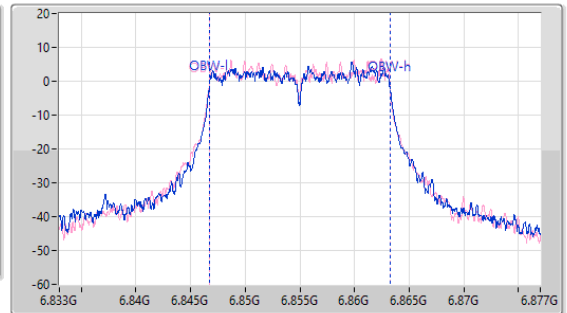

6.525-6.875GHz\_11a20\_20MHz\_Nss1,(6Mbps)\_2TX

EBW

6855MHz

21/09/2023

CF (Hz)  
6.855G

Span (Hz)  
110M

RBW (Hz)  
200k

VBW (Hz)  
1M

Sweep Time (s)  
66.4u

Detector Type  
Peak

CF (Hz)  
6.855G

Span (Hz)  
44M

RBW (Hz)  
200k

VBW (Hz)  
1M

Sweep Time (s)  
28.4u

Detector Type  
Peak