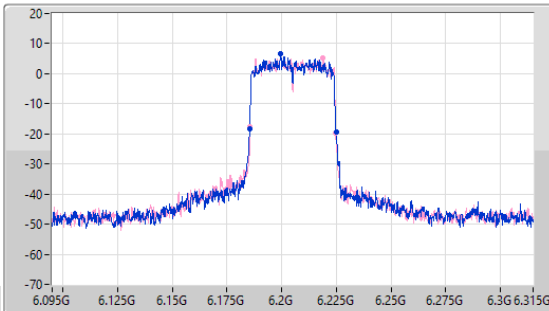

5.925-6.425GHz\_802.11ax HEW40\_Nss1,(MCS0)\_2TX

EBW

6205MHz

08/09/2023

CF (Hz)  
6.205G

Span (Hz)  
220M

RBW (Hz)  
300k

VBW (Hz)  
1M

Sweep Time (s)  
88.4u

Detector Type  
Peak

CF (Hz)  
6.205G

Span (Hz)  
100M

RBW (Hz)  
500k

VBW (Hz)  
2M

Sweep Time (s)  
26.5u

Detector Type  
Peak