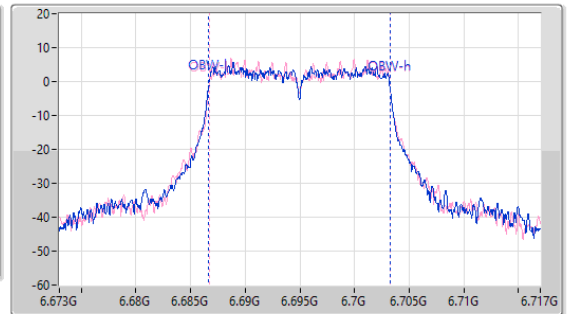

6.525-6.875GHz\_11a20\_20MHz\_Nss1,(6Mbps)\_2TX

EBW

6695MHz

21/09/2023

CF (Hz)  
6.695G

Span (Hz)  
110M

RBW (Hz)  
200k

VBW (Hz)  
1M

Sweep Time (s)  
66.4u

Detector Type  
Peak

CF (Hz)  
6.695G

Span (Hz)  
44M

RBW (Hz)  
200k

VBW (Hz)  
1M

Sweep Time (s)  
28.4u

Detector Type  
Peak