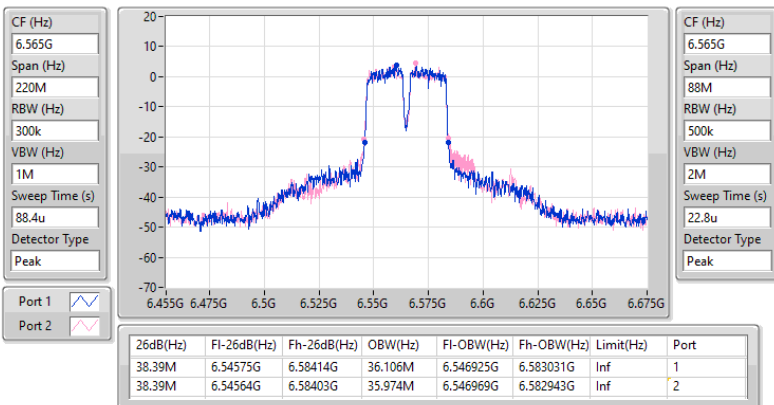

5.925-6.425GHz\_11a40\_40MHz\_Nss1,(6Mbps)\_2TX

EBW

5965MHz

21/09/2023

5.925-6.425GHz\_11a40\_40MHz\_Nss1,(6Mbps)\_2TX

EBW

6205MHz

21/09/2023

5.925-6.425GHz\_11a40\_40MHz\_Nss1,(6Mbps)\_2TX

EBW

6405MHz

21/09/2023

6.525-6.875GHz\_11a40\_40MHz\_Nss1,(6Mbps)\_2TX

EBW

6565MHz

21/09/2023

6.525-6.875GHz\_11a40\_40MHz\_Nss1,(6Mbps)\_2TX

EBW

6685MHz

21/09/2023

6.525-6.875GHz\_11a40\_40MHz\_Nss1,(6Mbps)\_2TX

EBW

6845MHz

21/09/2023