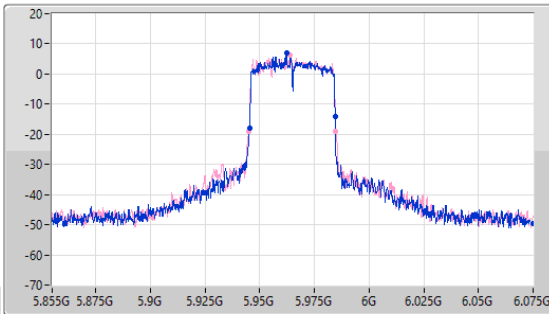

6.525-6.875GHz\_802.11ax HEW20\_Nss1,(MCS0)\_2TX

EBW

6695MHz

08/09/2023

6.525-6.875GHz\_802.11ax HEW20\_Nss1,(MCS0)\_2TX

EBW

6855MHz

08/09/2023

5.925-6.425GHz\_802.11ax HEW40\_Nss1,(MCS0)\_2TX

EBW

5965MHz

08/09/2023

CF (Hz)  
5.965G

Span (Hz)  
220M

RBW (Hz)  
300k

VBW (Hz)  
1M

Sweep Time (s)  
88.4u

Detector Type  
Peak

CF (Hz)  
5.965G

Span (Hz)  
100M

RBW (Hz)  
500k

VBW (Hz)  
2M

Sweep Time (s)  
26.5u

Detector Type  
Peak