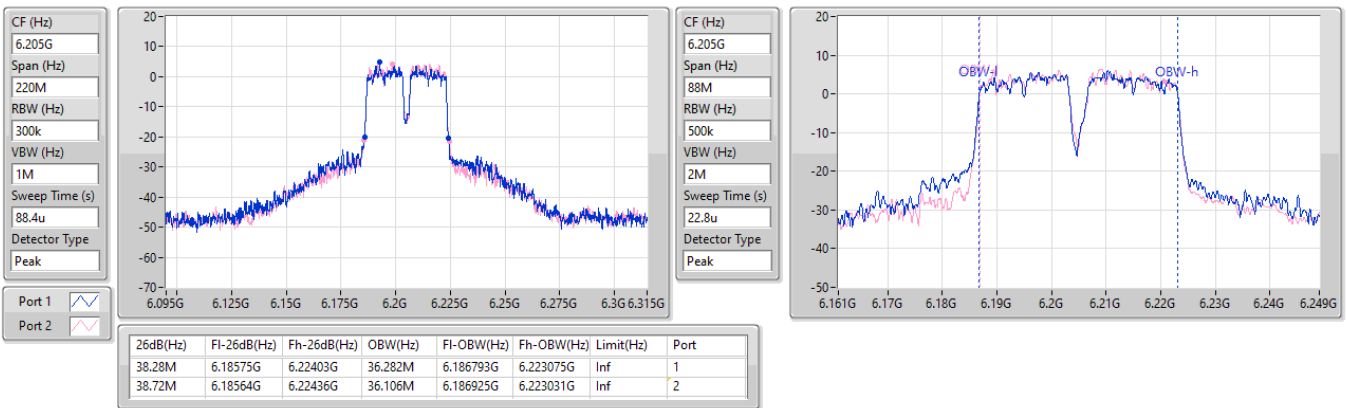

5.925-6.425GHz\_11a40\_40MHz\_Nss1,(6Mbps)\_2TX

EBW

5965MHz

21/09/2023

5.925-6.425GHz\_11a40\_40MHz\_Nss1,(6Mbps)\_2TX

EBW

6205MHz

21/09/2023