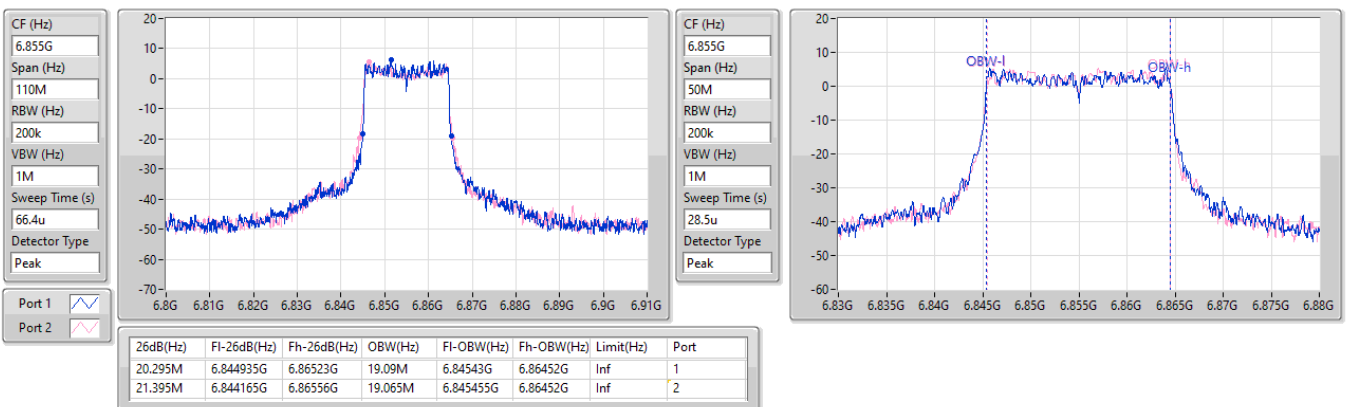

6.525-6.875GHz\_802.11ax HEW20\_Nss1,(MCS0)\_2TX

EBW

6695MHz

08/09/2023

6.525-6.875GHz\_802.11ax HEW20\_Nss1,(MCS0)\_2TX

EBW

6855MHz

08/09/2023