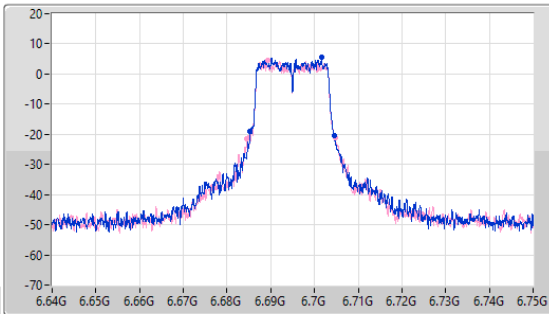

6.525-6.875GHz\_11a20\_20MHz\_Nss1,(6Mbps)\_2TX

EBW

6695MHz

21/09/2023

CF (Hz)  
6.695G

Span (Hz)  
110M

RBW (Hz)  
200k

VBW (Hz)  
1M

Sweep Time (s)  
66.4u

Detector Type  
Peak

CF (Hz)  
6.695G

Span (Hz)  
44M

RBW (Hz)  
200k

VBW (Hz)  
1M

Sweep Time (s)  
28.4u

Detector Type  
Peak