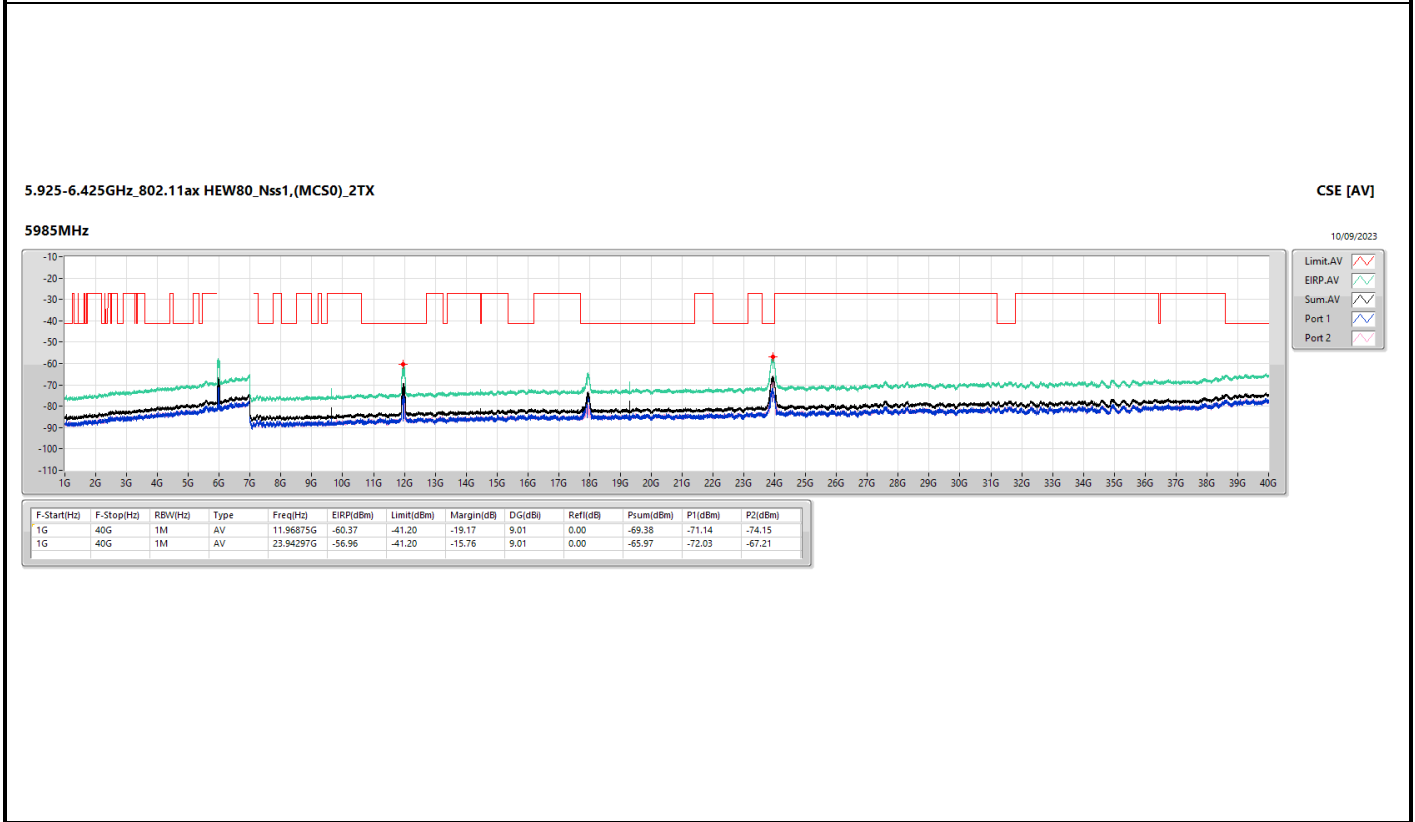

6.525-6.875GHz_802.11ax HEW40_Nss1,(MCS0)_2TX

CSE [AV]

6685MHz

10/09/2023

- Limit-AV
- ERP-AV
- Sum-AV
- Port 1
- Port 2

F-Start(Hz)	F-Stop(Hz)	RBW(Hz)	Type	Freq(Hz)	EIRP(dBm)	Limit(dBm)	Margin(dB)	DG(dB)	Ref(dB)	Psum(dBm)	P1(dBm)	P2(dBm)
1G	40G	1M	AV	13.36666G	-66.70	-41.20	-25.50	9.01	0.00	-75.71	-77.91	-79.72
1G	40G	1M	AV	39.90738G	-64.82	-41.20	-23.62	9.01	0.00	-73.83	-77.03	-76.66