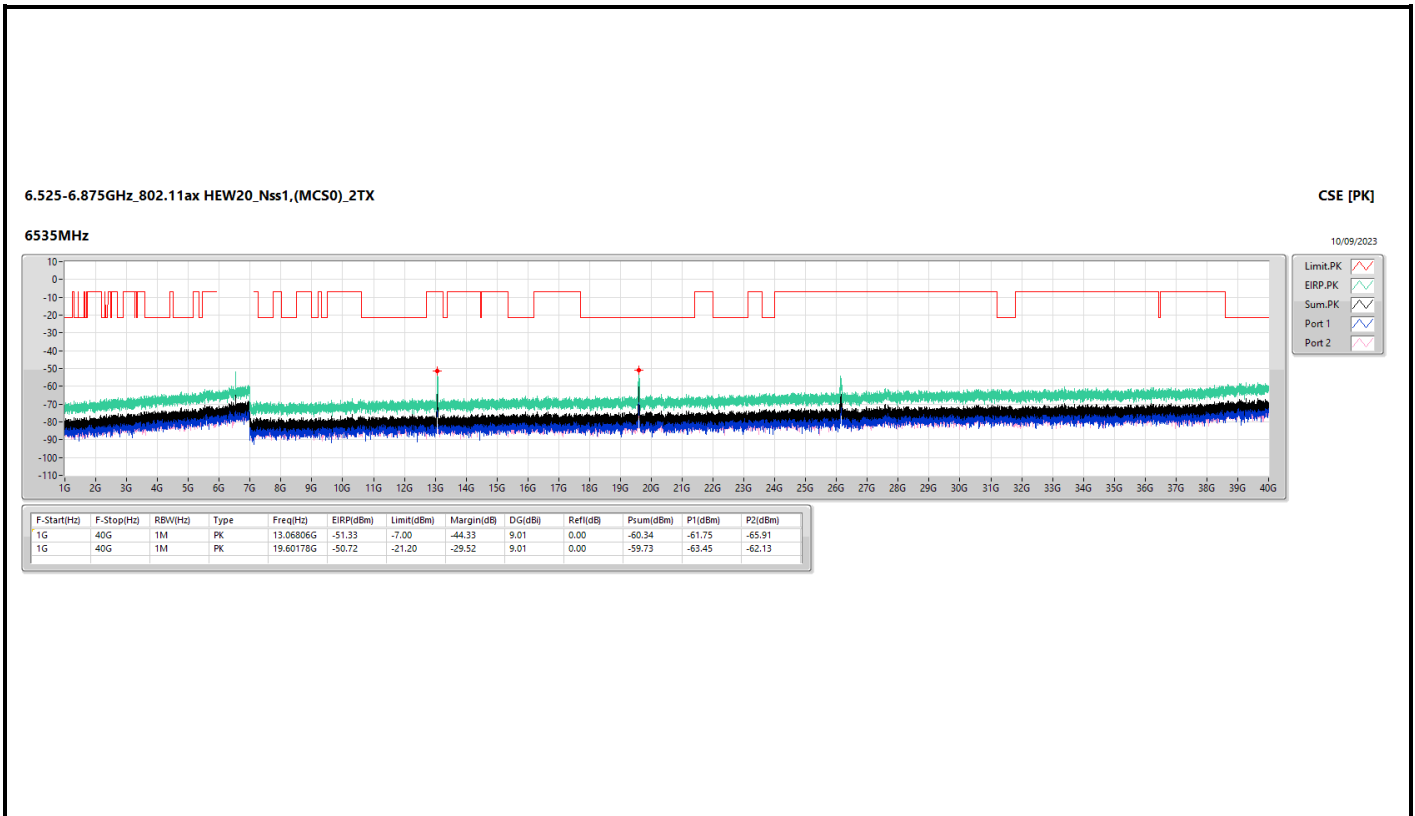

DG = Directional Gain ; PX=Port X; Psum=P1+P2+...PX

6.525-6.875GHz_802.11ax HEW20_Nss1,(MCS0)_2TX

CSE [PK]

6695MHz

10/09/2023

- Limit.PK
- EIRP.PK
- Sum.PK
- Port 1
- Port 2

F-Start(Hz)	F-Stop(Hz)	RBW(Hz)	Type	Freq(Hz)	EIRP(dBm)	Limit(dBm)	Margin(dB)	DG(dB)	Ref1(dB)	Psum(dBm)	P1(dBm)	P2(dBm)
1G	40G	1M	PK	13.39103G	-57.31	-21.20	-36.11	9.01	0.00	-66.32	-66.94	-75.08