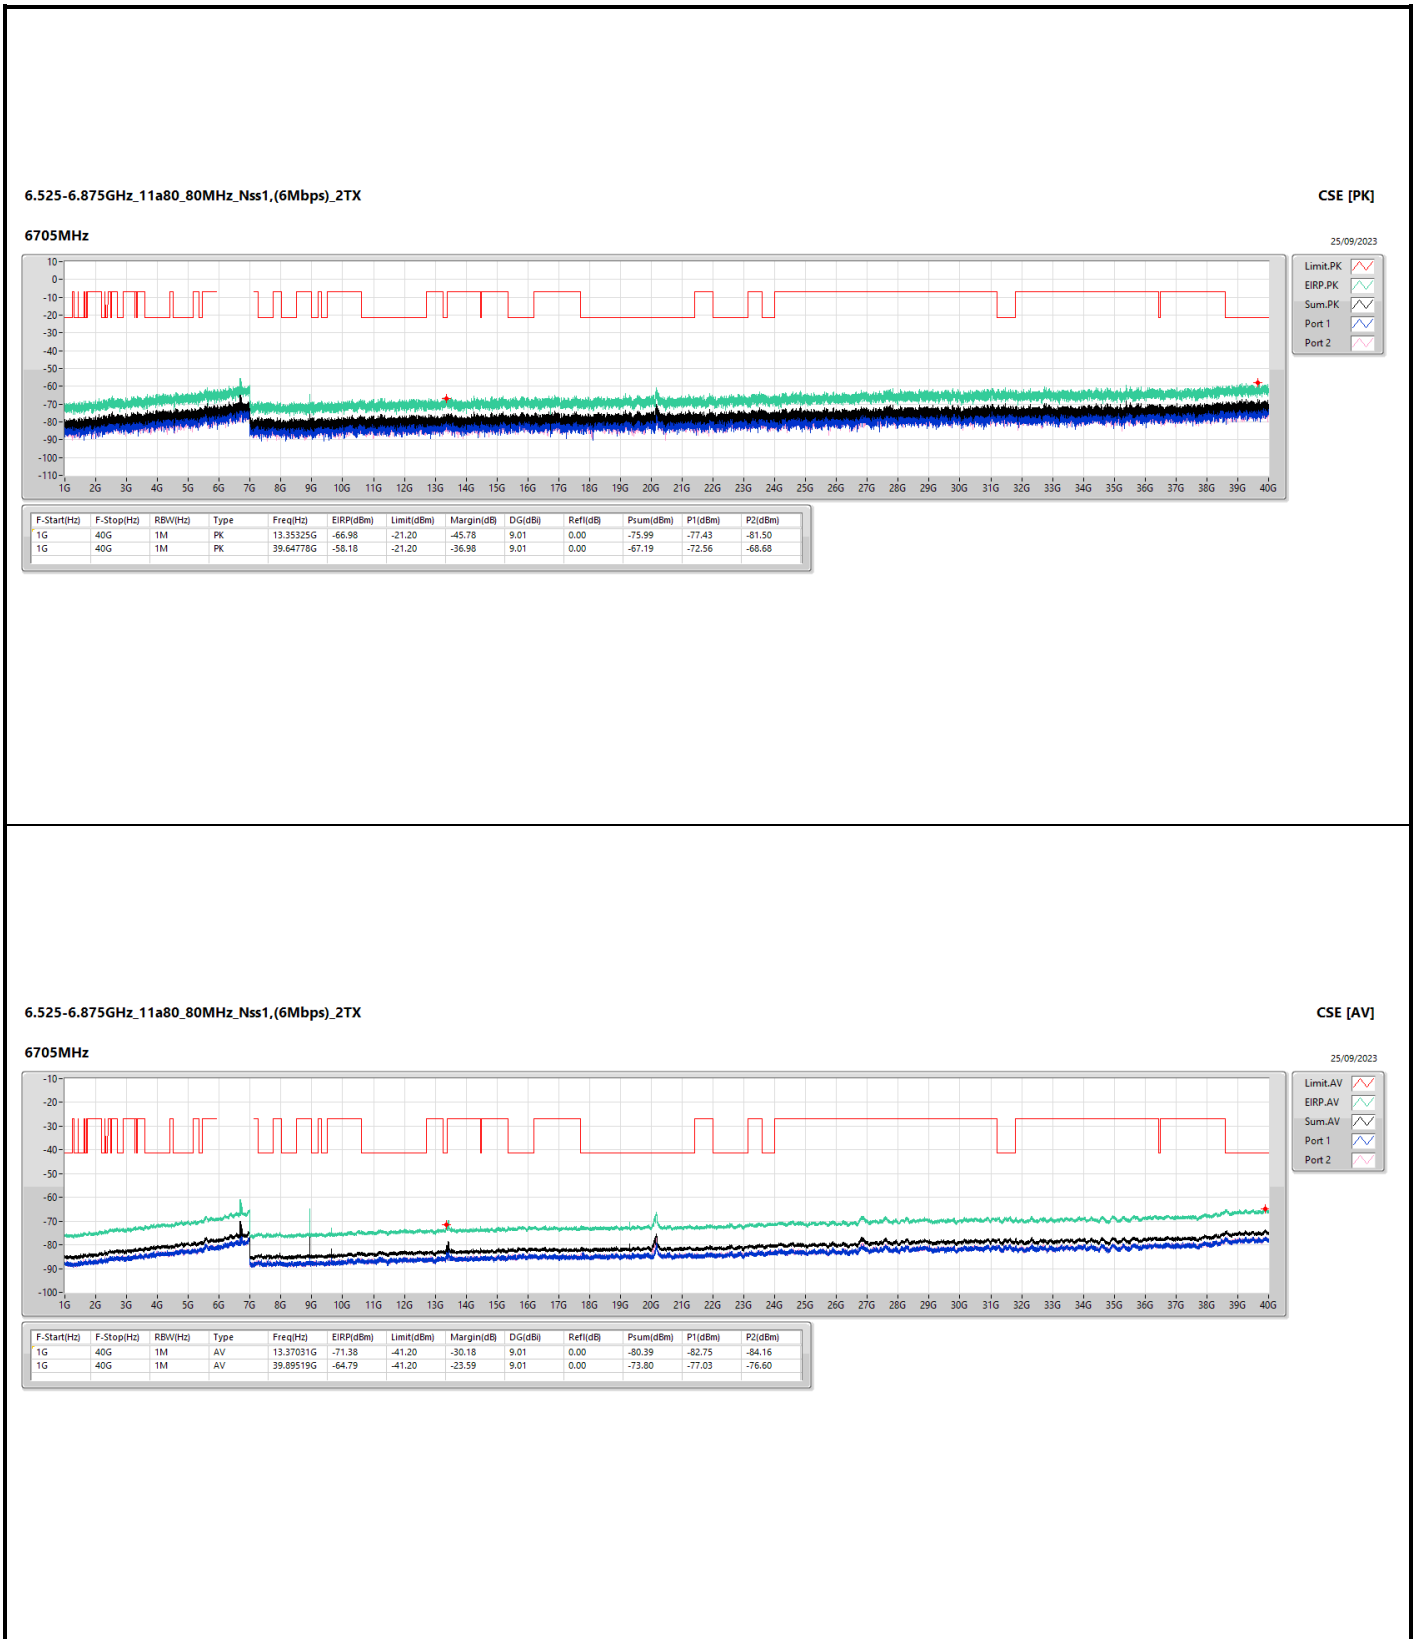

DG = Directional Gain ; PX=Port X; Psum=P1+P2+...PX

6.525-6.875GHz_802.11ax HEW20_Nss1,(MCS0)_2TX

CSE [PK]

6695MHz

10/09/2023

- Limit.PK
- EIRP.PK
- Sum.PK
- Port 1
- Port 2

F-Start(Hz)	F-Stop(Hz)	RBW(Hz)	Type	Freq(Hz)	EIRP(dBm)	Limit(dBm)	Margin(dB)	DG(dB)	Ref1(dB)	Psum(dBm)	P1(dBm)	P2(dBm)
1G	40G	1M	PK	13.39103G	-57.31	-21.20	-36.11	9.01	0.00	-66.32	-66.94	-75.08