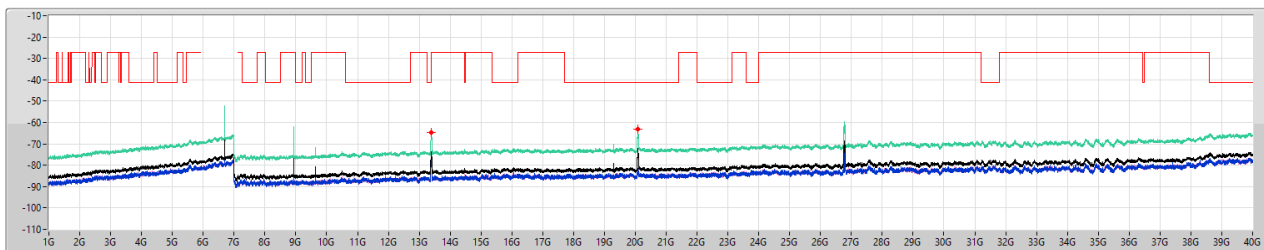

DG = Directional Gain ; PX=Port X; Psum=P1+P2+...PX

6.525-6.875GHz_802.11ax HEW20_Nss1,(MCS0)_2TX

CSE [PK]

6695MHz

10/09/2023

- Limit.PK
- EIRP.PK
- Sum.PK
- Port 1
- Port 2

F-Start(Hz)	F-Stop(Hz)	RBW(Hz)	Type	Freq(Hz)	EIRP(dBm)	Limit(dBm)	Margin(dB)	DG(dB)	Ref1(dB)	Psum(dBm)	P1(dBm)	P2(dBm)
1G	40G	1M	PK	13.39103G	-57.31	-21.20	-36.11	9.01	0.00	-66.32	-66.94	-75.08

6.525-6.875GHz_802.11ax HEW20_Nss1,(MCS0)_2TX

CSE [AV]

6695MHz

10/09/2023

- Limit.AV
- EIRP.AV
- Sum.AV
- Port 1
- Port 2

F-Start(Hz)	F-Stop(Hz)	RBW(Hz)	Type	Freq(Hz)	EIRP(dBm)	Limit(dBm)	Margin(dB)	DG(dB)	Ref1(dB)	Psum(dBm)	P1(dBm)	P2(dBm)
1G	40G	1M	AV	13.38981G	-64.57	-41.20	-23.37	9.01	0.00	-73.58	-76.31	-76.88
1G	40G	1M	AV	20.08684G	-63.18	-41.20	-21.98	9.01	0.00	-72.19	-81.60	-72.72