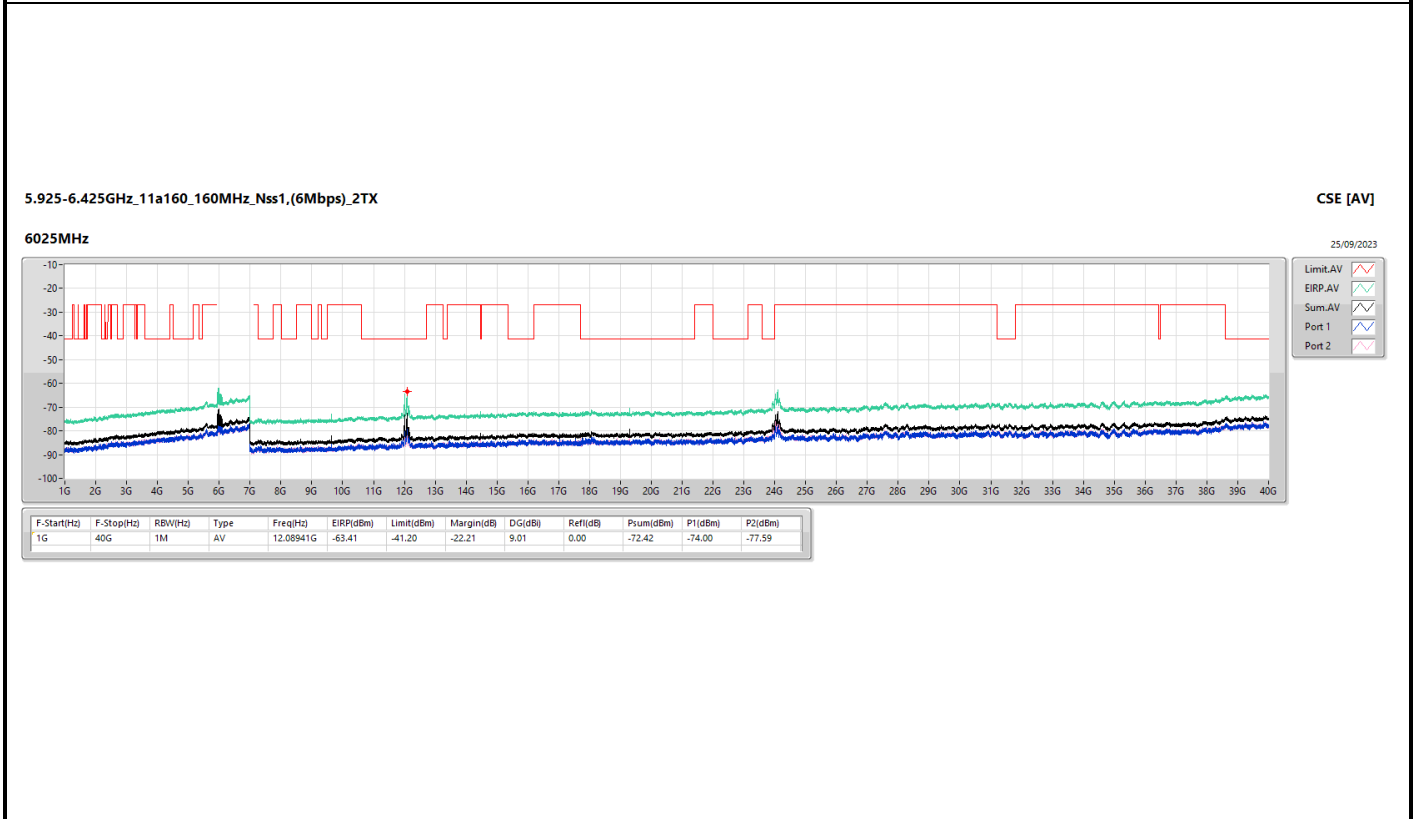

DG = Directional Gain ; PX=Port X; Psum=P1+P2+...PX

6.525-6.875GHz_802.11ax HEW20_Nss1,(MCS0)_2TX

CSE [PK]

6695MHz

10/09/2023

- Limit.PK
- EIRP.PK
- Sum.PK
- Port 1
- Port 2

F-Start(Hz)	F-Stop(Hz)	RBW(Hz)	Type	Freq(Hz)	EIRP(dBm)	Limit(dBm)	Margin(dB)	DG(dB)	Ref1(dB)	Psum(dBm)	P1(dBm)	P2(dBm)
1G	40G	1M	PK	13.39103G	-57.31	-21.20	-36.11	9.01	0.00	-66.32	-66.94	-75.08