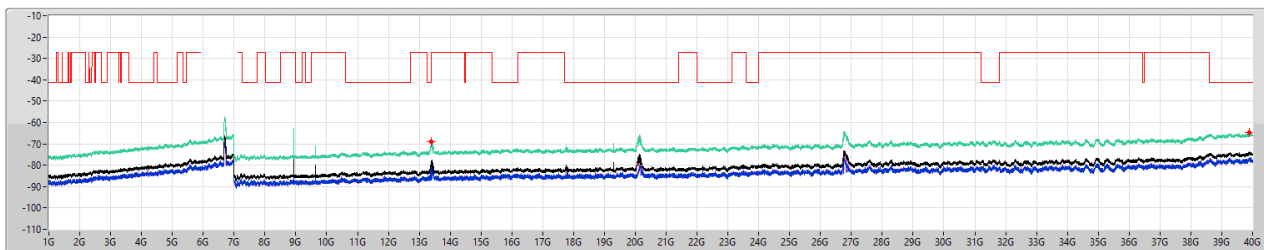

6.525-6.875GHz_802.11ax HEW80_Nss1,(MCS0)_2TX

CSE [PK]

6705MHz

10/09/2023

- Limit-PK
- ERP-PK
- Sum-PK
- Port 1
- Port 2

F-Start(Hz)	F-Stop(Hz)	RBW(Hz)	Type	Freq(Hz)	EIRP(dBm)	Limit(dBm)	Margin(dB)	DG(dB)	Ref(dB)	Psum(dBm)	P1(dBm)	P2(dBm)
1G	40G	1M	PK	13.39347G	-64.62	-21.20	-43.42	9.01	0.00	-73.63	-74.90	-79.57
1G	40G	1M	PK	39.96831G	-58.06	-21.20	-36.86	9.01	0.00	-67.07	-72.96	-68.36

6.525-6.875GHz_802.11ax HEW80_Nss1,(MCS0)_2TX

CSE [AV]

6705MHz

10/09/2023

- Limit-AV
- ERP-AV
- Sum-AV
- Port 1
- Port 2

F-Start(Hz)	F-Stop(Hz)	RBW(Hz)	Type	Freq(Hz)	EIRP(dBm)	Limit(dBm)	Margin(dB)	DG(dB)	Ref(dB)	Psum(dBm)	P1(dBm)	P2(dBm)
1G	40G	1M	AV	13.38494G	-69.05	-41.20	-27.85	9.01	0.00	-78.06	-80.03	-82.43
1G	40G	1M	AV	39.89884G	-64.75	-41.20	-23.55	9.01	0.00	-73.76	-76.75	-76.79