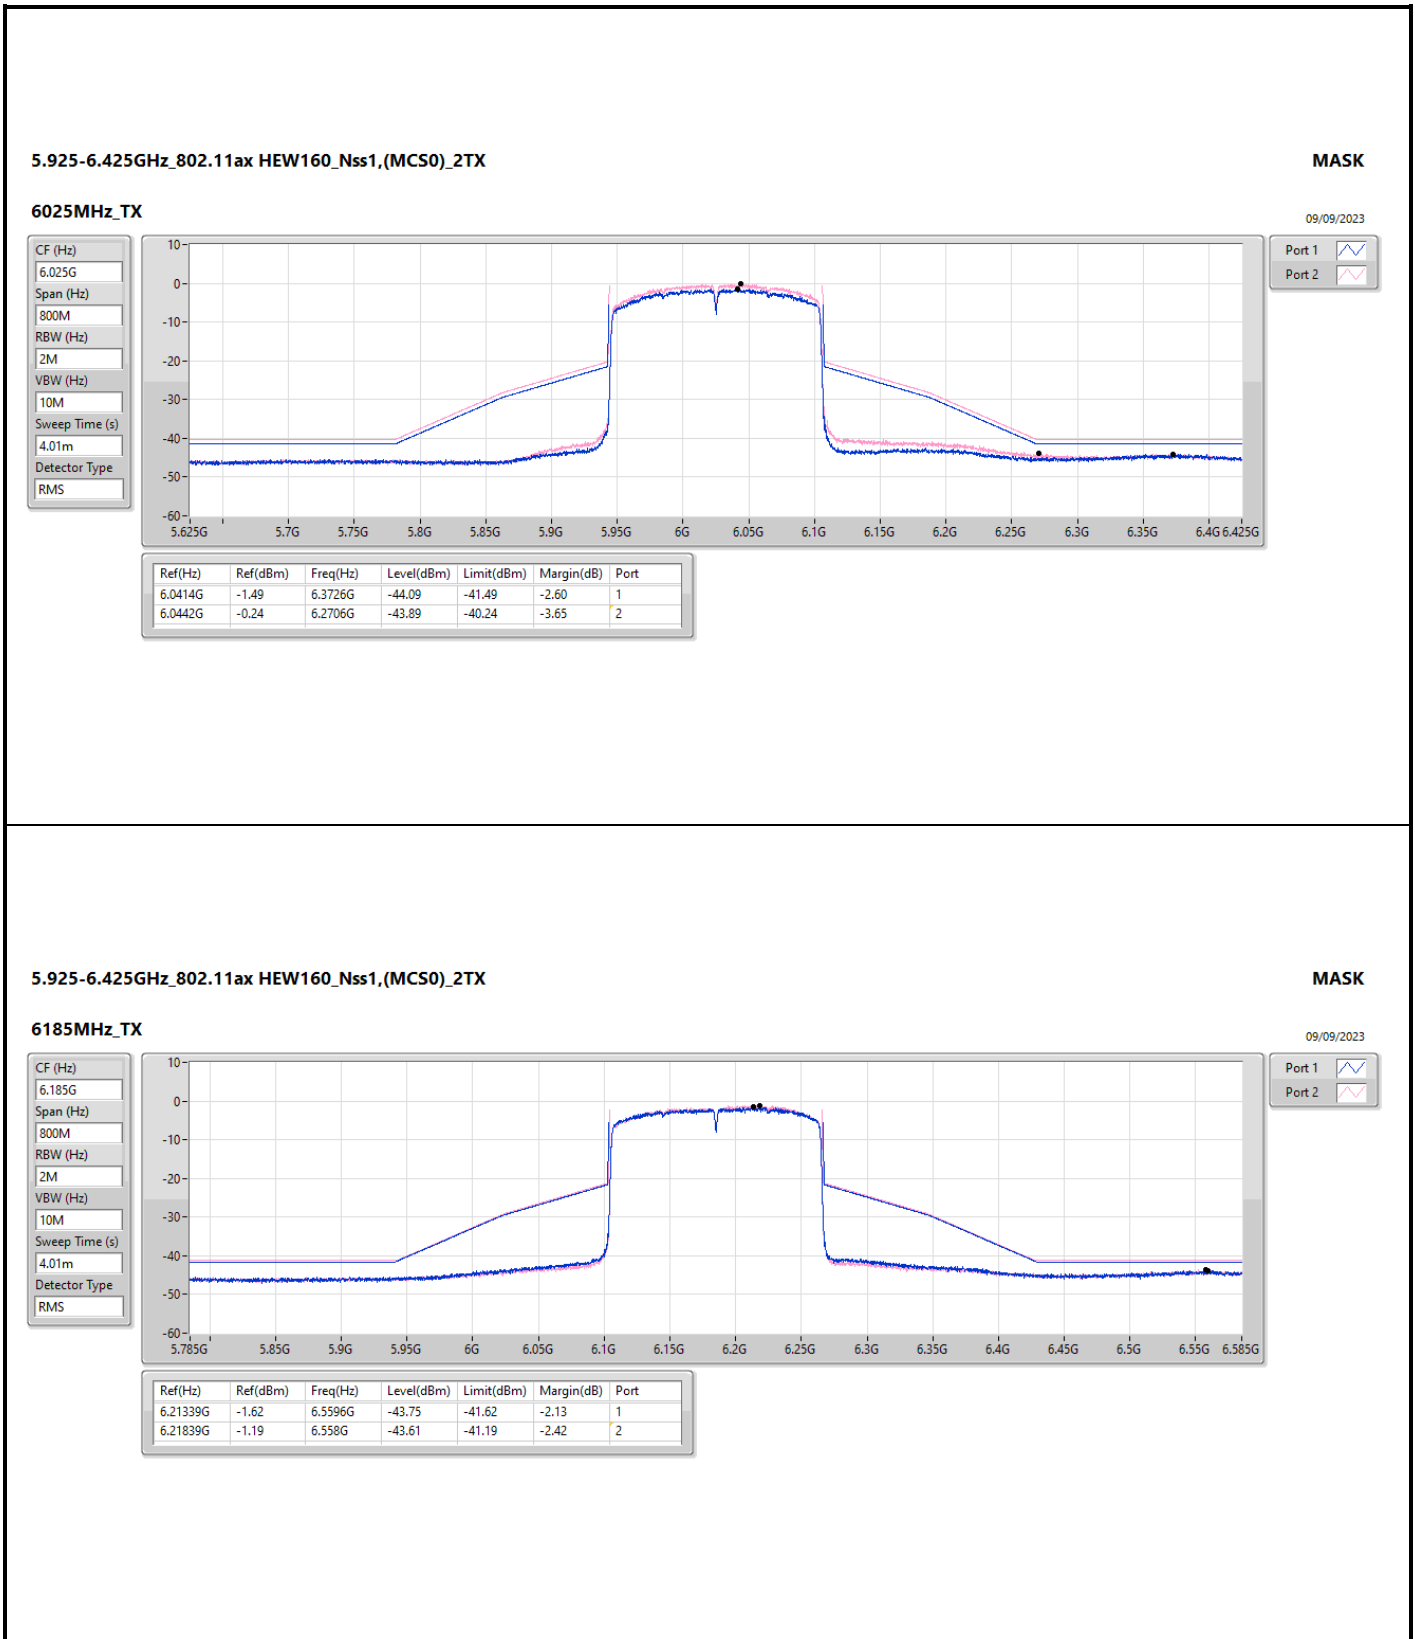

Mode	Result	Ref (Hz)	Ref (dBm)	Freq (Hz)	Level (dBm)	Limit (dBm)	Margin (dB)	Port
6535MHz	Pass	6.543098G	-1.77	6.565425G	-52.7	-41.77	-10.93	1
6535MHz	Pass	6.544123G	-0.97	6.545925G	-31.23	-20.87	-10.36	2
6695MHz	Pass	6.704373G	-1.34	6.732225G	-52.76	-41.34	-11.42	1
6695MHz	Pass	6.685752G	-1.55	6.72775G	-53.02	-41.55	-11.47	2
6855MHz	Pass	6.863123G	-2.02	6.888175G	-52.79	-42.02	-10.77	1
6855MHz	Pass	6.845752G	-2.08	6.89225G	-53.09	-42.08	-11.01	2
802.11ax HEW40_Nss1,(MCS0)_2TX	-	-	-	-	-	-	-	-
5965MHz	Pass	5.968749G	-2.08	6.0242G	-48.02	-41.47	-6.55	1
5965MHz	Pass	5.96565G	-2.25	6.02445G	-48.51	-42.25	-6.26	2
6205MHz	Pass	6.199301G	-3.66	6.14445G	-52.34	-43.66	-8.68	1
6205MHz	Pass	6.208899G	-3.27	6.1344G	-52.4	-43.27	-9.13	2
6405MHz	Pass	6.4039G	-3.2	6.3447G	-51.99	-43.2	-8.79	1
6405MHz	Pass	6.410649G	-3.31	6.3464G	-51.56	-43.22	-8.34	2
6565MHz	Pass	6.559951G	-3.65	6.4911G	-52.08	-43.65	-8.43	1
6565MHz	Pass	6.571898G	-2.8	6.505G	-51.29	-42.8	-8.49	2
6685MHz	Pass	6.687349G	-3.5	6.7451G	-51.69	-43.5	-8.19	1
6685MHz	Pass	6.682701G	-3.86	6.60455G	-51.77	-43.86	-7.91	2
6845MHz	Pass	6.841801G	-3.91	6.77165G	-51.57	-43.91	-7.66	1
6845MHz	Pass	6.837252G	-4.26	6.9389G	-51.47	-44.26	-7.21	2
802.11ax HEW80_Nss1,(MCS0)_2TX	-	-	-	-	-	-	-	-
5985MHz	Pass	5.988G	-1.63	6.1475G	-47.57	-41.63	-5.94	1
5985MHz	Pass	6.0022G	0.14	6.1065G	-45	-39.86	-5.14	2
6225MHz	Pass	6.2299G	-1.32	6.3605G	-46.64	-41.32	-5.32	1
6225MHz	Pass	6.2263G	-1.32	6.3705G	-46.65	-41.32	-5.33	2
6385MHz	Pass	6.3944G	-1.85	6.5252G	-46.69	-41.85	-4.84	1
6385MHz	Pass	6.3835G	-1.58	6.5473G	-46.42	-41.58	-4.84	2
6625MHz	Pass	6.6293G	-1.66	6.7589G	-46.67	-41.66	-5.01	1
6625MHz	Pass	6.6139G	-1.29	6.7491G	-46.59	-41.29	-5.3	2
6705MHz	Pass	6.6976G	-1.43	6.5815G	-46.35	-41.43	-4.92	1
6705MHz	Pass	6.7194G	-1.43	6.5679G	-46.26	-41.43	-4.83	2
6785MHz	Pass	6.7788G	-2.02	6.9709G	-45.93	-42.02	-3.91	1
6785MHz	Pass	6.7876G	-2.23	6.9689G	-46.08	-42.23	-3.85	2
802.11ax HEW160_Nss1,(MCS0)_2TX	-	-	-	-	-	-	-	-
6025MHz	Pass	6.0414G	-1.49	6.3726G	-44.09	-41.49	-2.6	1
6025MHz	Pass	6.0442G	-0.24	6.2706G	-43.89	-40.24	-3.65	2
6185MHz	Pass	6.21339G	-1.62	6.5596G	-43.75	-41.62	-2.13	1
6185MHz	Pass	6.21839G	-1.19	6.558G	-43.61	-41.19	-2.42	2
6345MHz	Pass	6.38899G	-1.73	6.5878G	-44.23	-41.72	-2.51	1
6345MHz	Pass	6.36519G	-2.61	6.7158G	-44.21	-42.61	-1.6	2
6665MHz	Pass	6.64301G	-1.2	6.9582G	-43.29	-41.2	-2.09	1
6665MHz	Pass	6.63181G	-0.89	6.9588G	-43.49	-40.89	-2.6	2