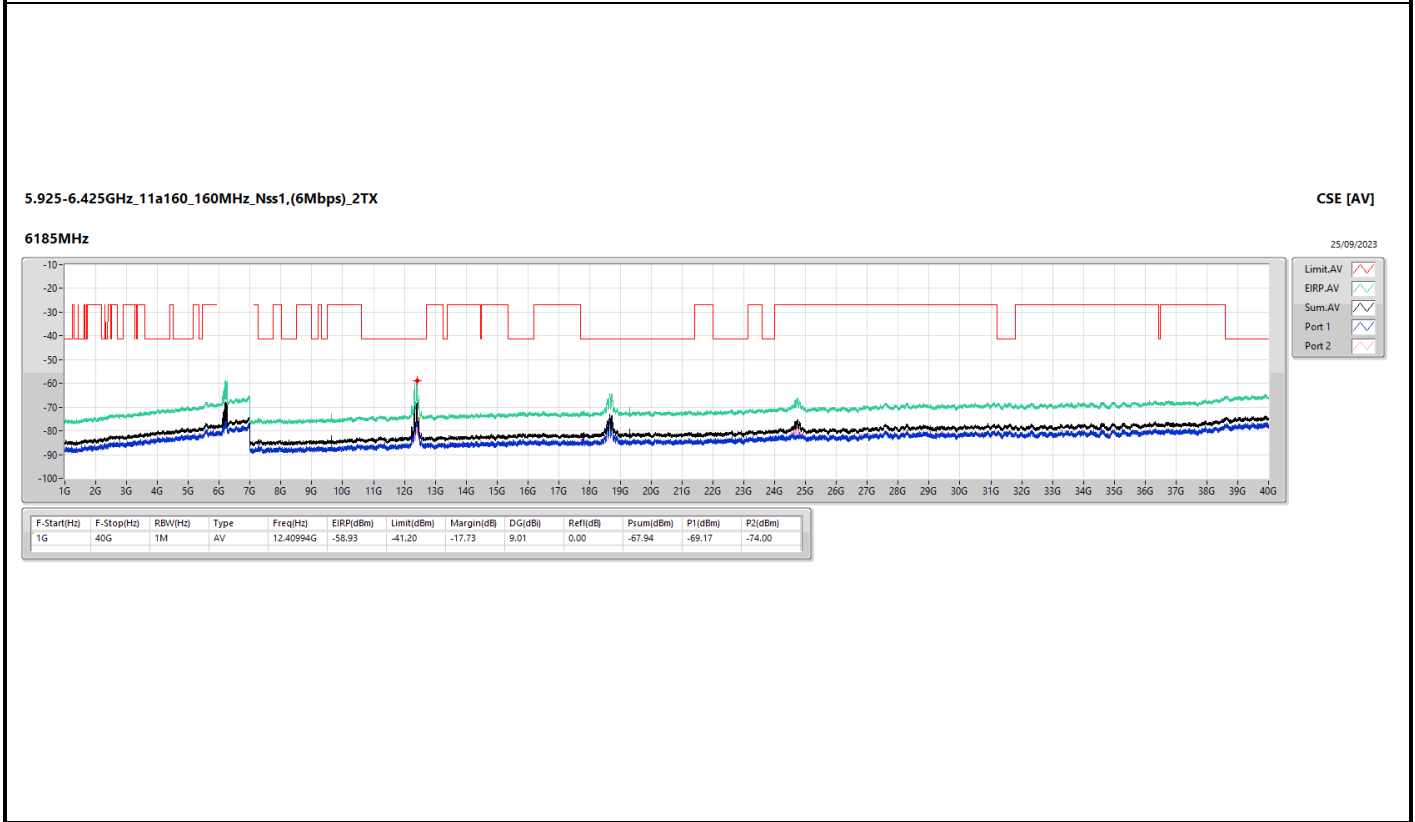

DG = Directional Gain ; PX=Port X; Psum=P1+P2+...PX

6.525-6.875GHz_802.11ax HEW20_Nss1,(MCS0)_2TX

CSE [PK]

6695MHz

10/09/2023

- Limit.PK
- EIRP.PK
- Sum.PK
- Port 1
- Port 2

F-Start(Hz)	F-Stop(Hz)	RBW(Hz)	Type	Freq(Hz)	EIRP(dBm)	Limit(dBm)	Margin(dB)	DG(dB)	Ref1(dB)	Psum(dBm)	P1(dBm)	P2(dBm)
1G	40G	1M	PK	13.39103G	-57.31	-21.20	-36.11	9.01	0.00	-66.32	-66.94	-75.08