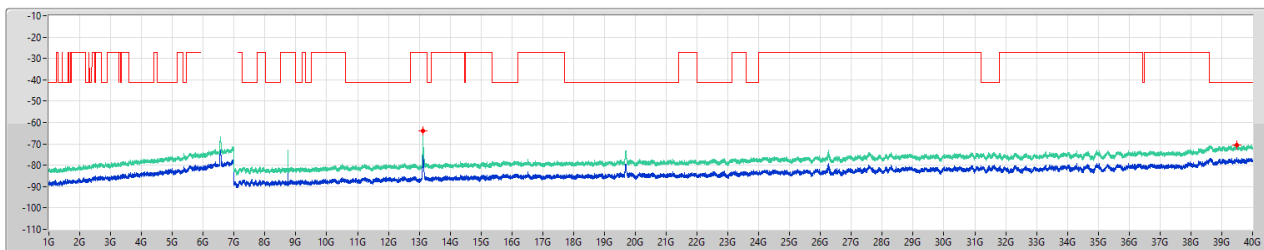

Limit:AV
ERP:AV
Port:1

F-Start(Hz)	F-Stop(Hz)	RBW(Hz)	Type	Freq(Hz)	EIRP(dBm)	Limit(dBm)	Margin(dB)	DG(dB)	RefI(dB)	Psum(dBm)	P1(dBm)
1G	40G	1M	AV	13.13022G	-64.05	-27.00	-37.05	6.00	0.00	-70.05	-70.05
1G	40G	1M	AV	39.48934G	-70.59	-41.20	-29.39	6.00	0.00	-76.59	-76.59