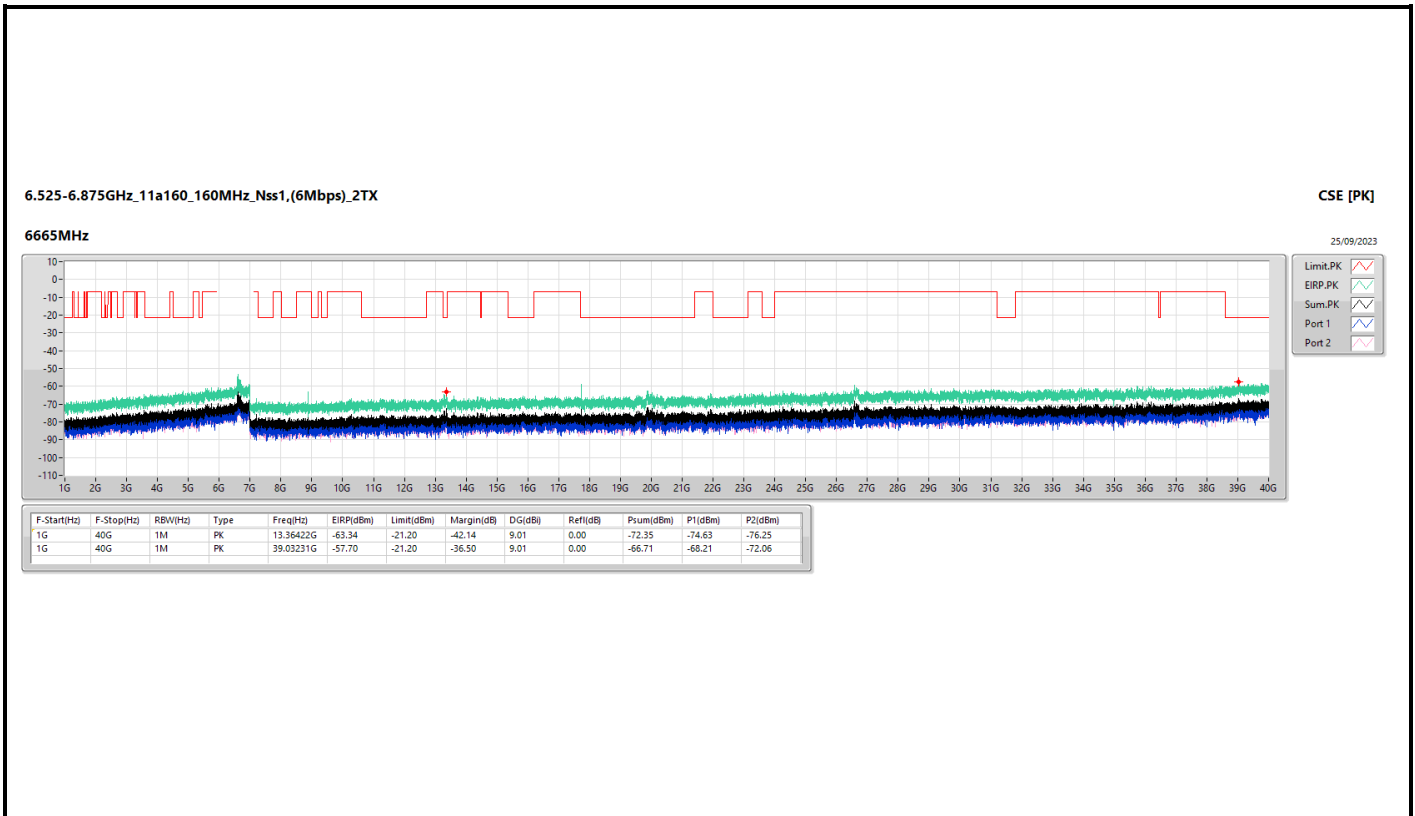

DG = Directional Gain ; PX=Port X; Psum=P1+P2+...PX

6.525-6.875GHz_802.11ax HEW20_Nss1,(MCS0)_2TX

CSE [PK]

6695MHz

10/09/2023

- Limit.PK
- EIRP.PK
- Sum.PK
- Port 1
- Port 2

F-Start(Hz)	F-Stop(Hz)	RBW(Hz)	Type	Freq(Hz)	EIRP(dBm)	Limit(dBm)	Margin(dB)	DG(dB)	Ref1(dB)	Psum(dBm)	P1(dBm)	P2(dBm)
1G	40G	1M	PK	13.39103G	-57.31	-21.20	-36.11	9.01	0.00	-66.32	-66.94	-75.08