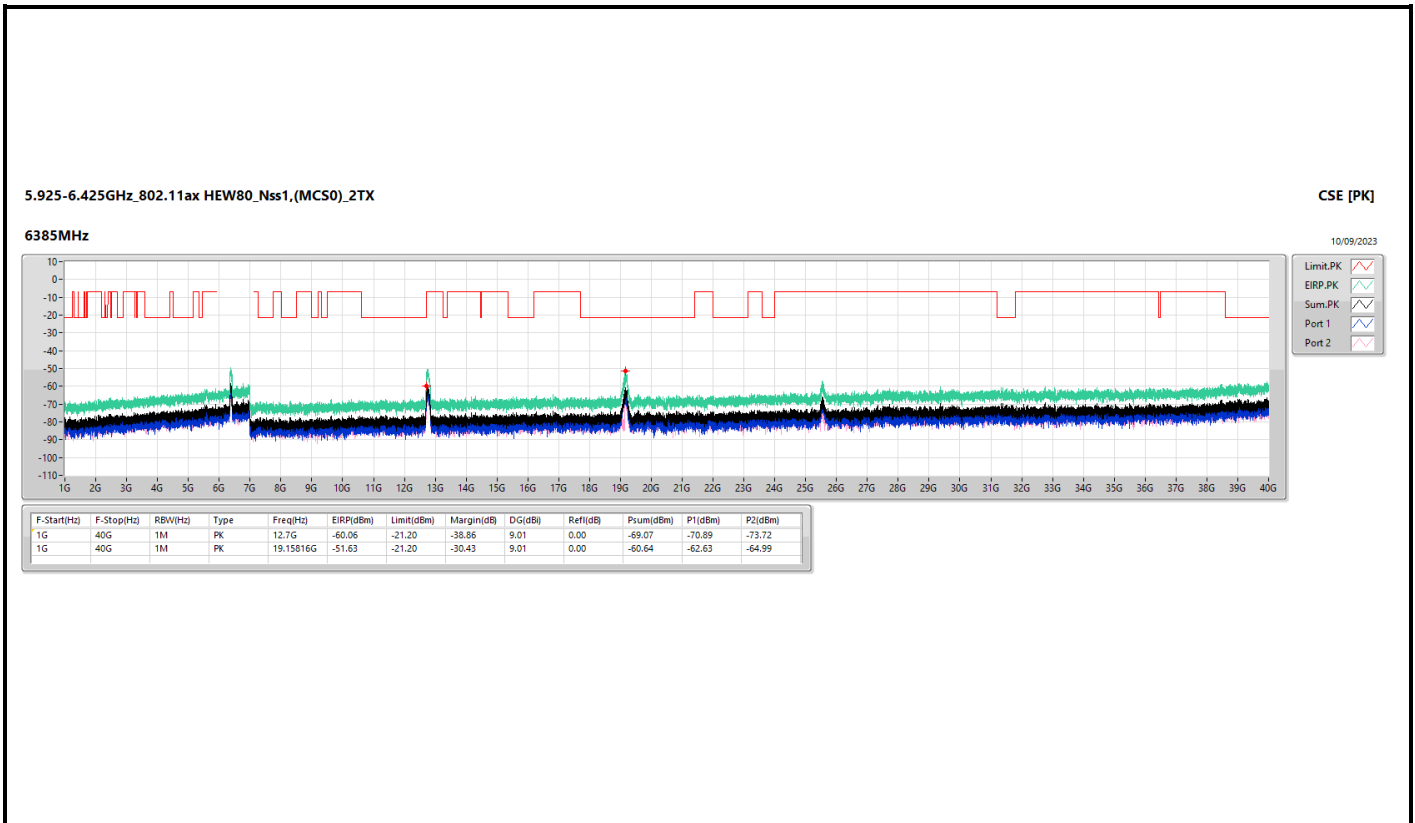

6.525-6.875GHz_802.11ax HEW40_Nss1,(MCS0)_2TX

CSE [AV]

6685MHz

10/09/2023

- Limit-AV
- ERP-AV
- Sum-AV
- Port 1
- Port 2

F-Start(Hz)	F-Stop(Hz)	RBW(Hz)	Type	Freq(Hz)	EIRP(dBm)	Limit(dBm)	Margin(dB)	DG(dB)	Ref(dB)	Psum(dBm)	P1(dBm)	P2(dBm)
1G	40G	1M	AV	13.36666G	-66.70	-41.20	-25.50	9.01	0.00	-75.71	-77.91	-79.72
1G	40G	1M	AV	39.90738G	-64.82	-41.20	-23.62	9.01	0.00	-73.83	-77.03	-76.66