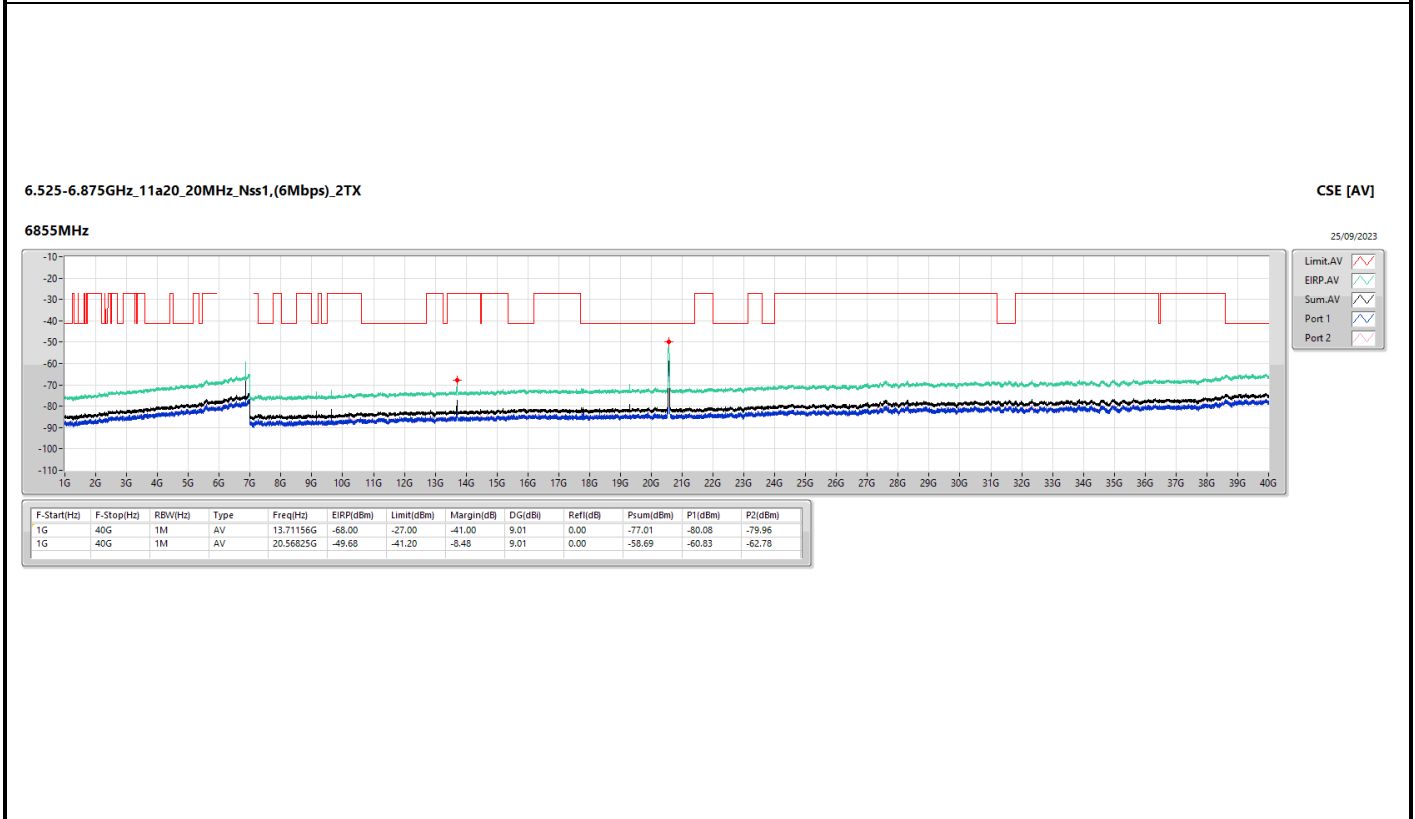

DG = Directional Gain ; PX=Port X; Psum=P1+P2+...PX

6.525-6.875GHz_802.11ax HEW20_Nss1,(MCS0)_2TX

CSE [PK]

6695MHz

10/09/2023

- Limit.PK
- EIRP.PK
- Sum.PK
- Port 1
- Port 2

F-Start(Hz)	F-Stop(Hz)	RBW(Hz)	Type	Freq(Hz)	EIRP(dBm)	Limit(dBm)	Margin(dB)	DG(dB)	Ref1(dB)	Psum(dBm)	P1(dBm)	P2(dBm)
1G	40G	1M	PK	13.39103G	-57.31	-21.20	-36.11	9.01	0.00	-66.32	-66.94	-75.08