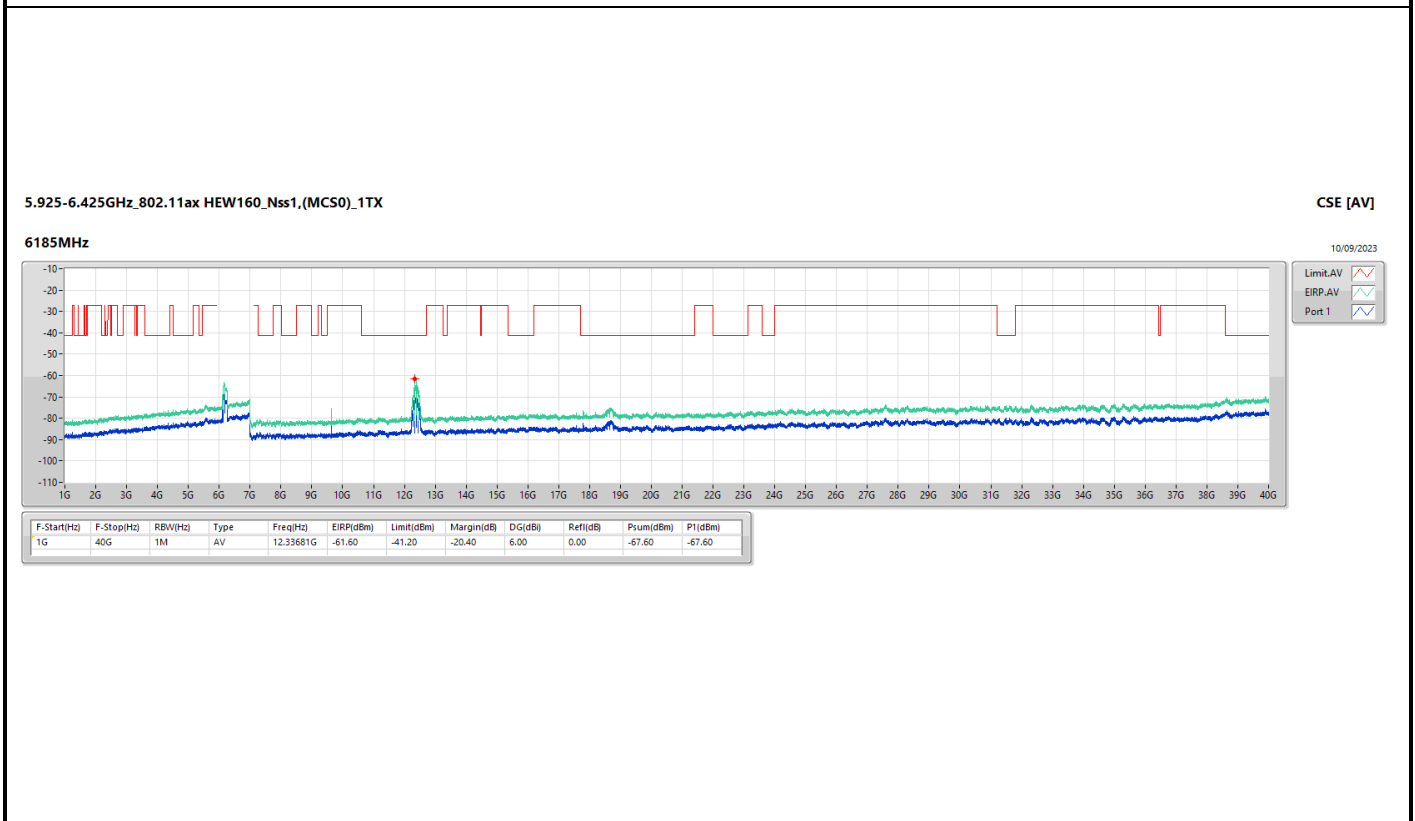

6.525-6.875GHz_802.11ax HEW80_Nss1,(MCS0)_1TX

CSE [AV]

6785MHz

10/09/2023

Limit:AV
 ERP:AV
 Port 1

F-Start(Hz)	F-Stop(Hz)	RBW(Hz)	Type	Freq(Hz)	EIRP(dBm)	Limit(dBm)	Margin(dB)	DG(dB)	Ref(dB)	Psum(dBm)	P1(dBm)
1G	40G	1M	AV	13.56531G	-75.13	-27.00	-48.13	6.00	0.00	-81.13	-81.13
1G	40G	1M	AV	20.35131G	-60.94	-41.20	-19.74	6.00	0.00	-66.94	-66.94