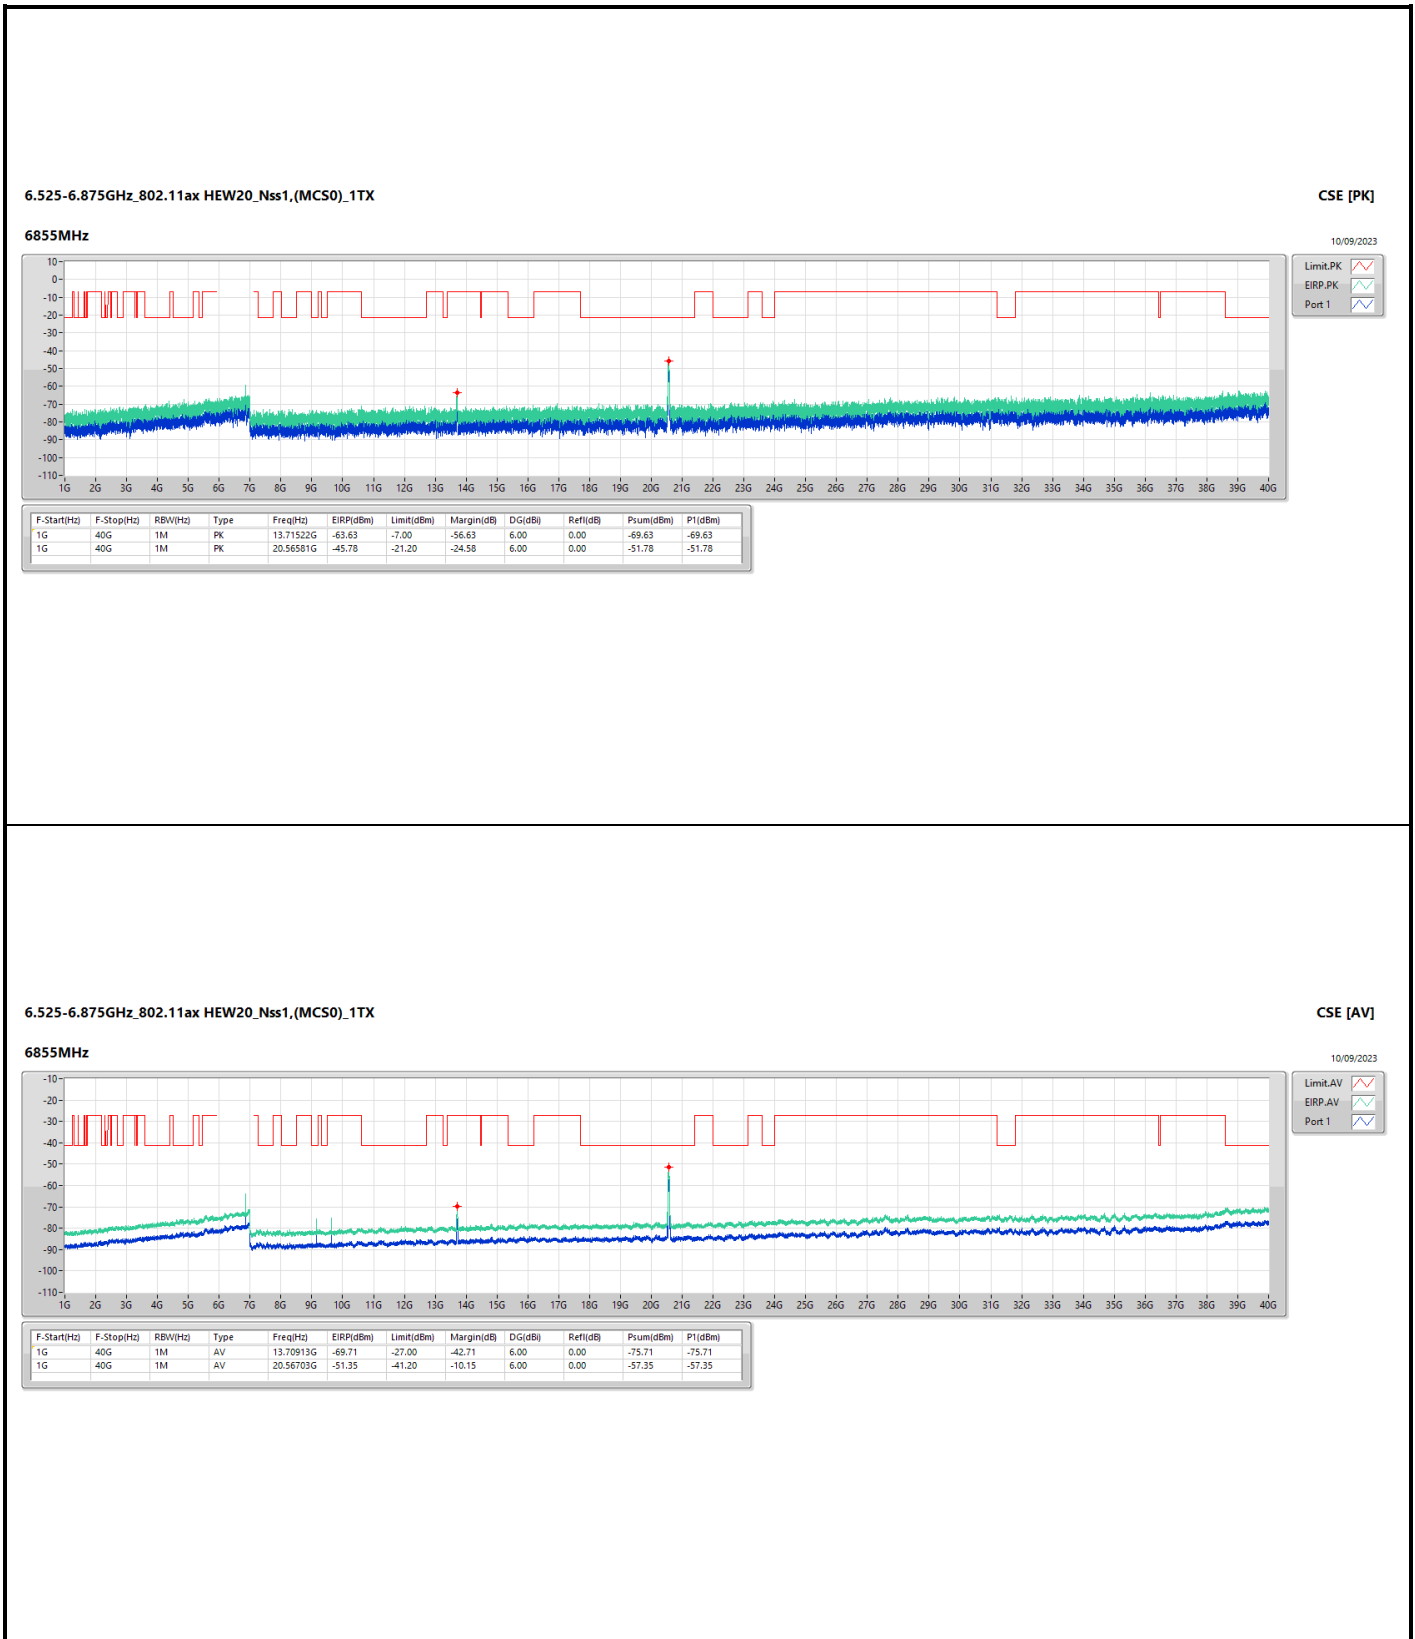

6.525-6.875GHz_802.11ax HEW20_Nss1,(MCS0)_1TX

CSE [AV]

6535MHz

10/09/2023

F-Start(Hz)	F-Stop(Hz)	RBW(Hz)	Type	Freq(Hz)	EIRP(dBm)	Limit(dBm)	Margin(dB)	DG(dB)	Ref(dB)	Psum(dBm)	P1(dBm)
1G	40G	1M	AV	13.07172G	-62.40	-27.00	-35.40	6.00	0.00	-68.40	-68.40
1G	40G	1M	AV	19.60788G	-62.57	-41.20	-21.37	6.00	0.00	-68.57	-68.57