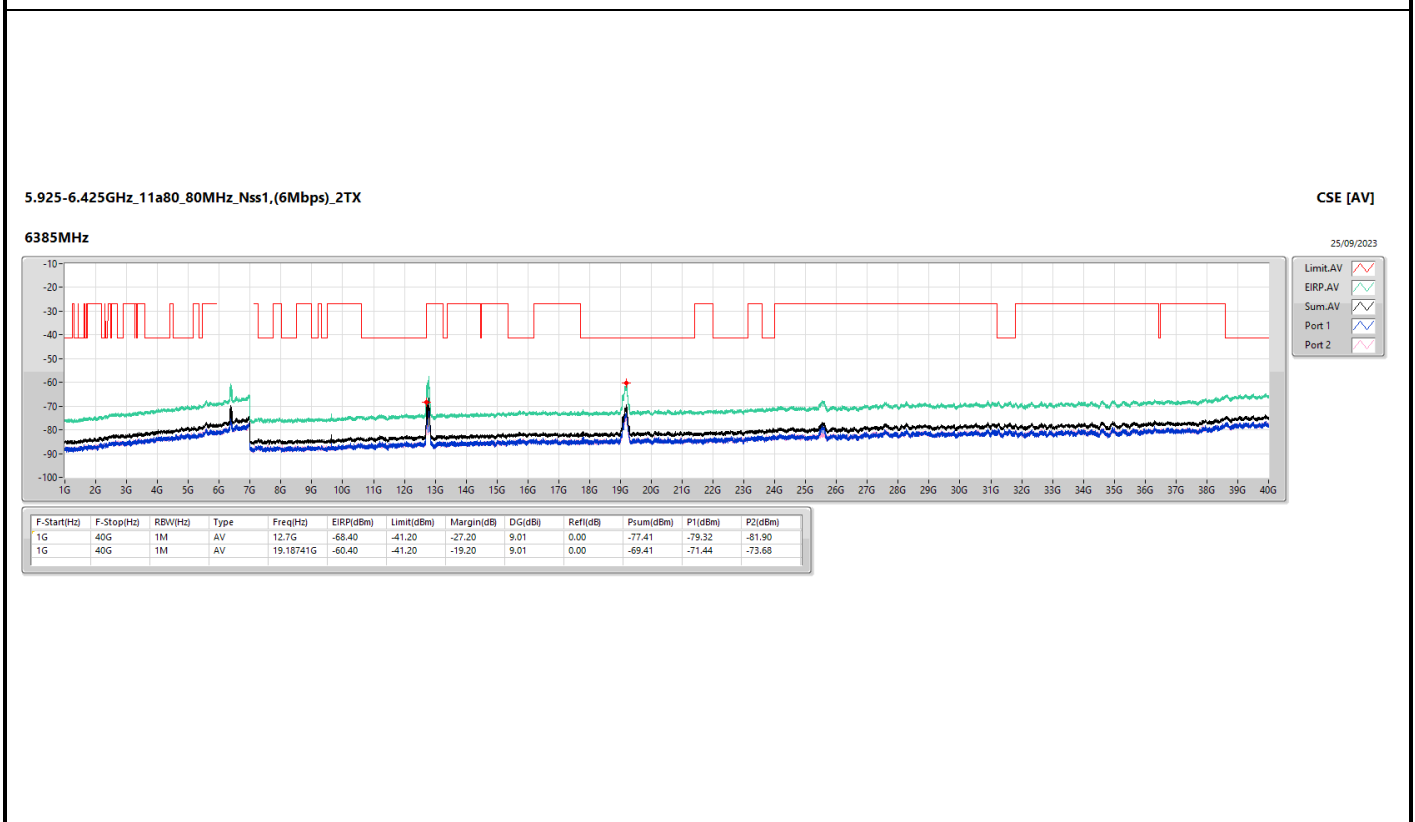

DG = Directional Gain ; PX=Port X; Psum=P1+P2+...PX

6.525-6.875GHz_802.11ax HEW20_Nss1,(MCS0)_2TX

CSE [PK]

6695MHz

10/09/2023

- Limit.PK
- EIRP.PK
- Sum.PK
- Port 1
- Port 2

F-Start(Hz)	F-Stop(Hz)	RBW(Hz)	Type	Freq(Hz)	EIRP(dBm)	Limit(dBm)	Margin(dB)	DG(dB)	Ref1(dB)	Psum(dBm)	P1(dBm)	P2(dBm)
1G	40G	1M	PK	13.39103G	-57.31	-21.20	-36.11	9.01	0.00	-66.32	-66.94	-75.08