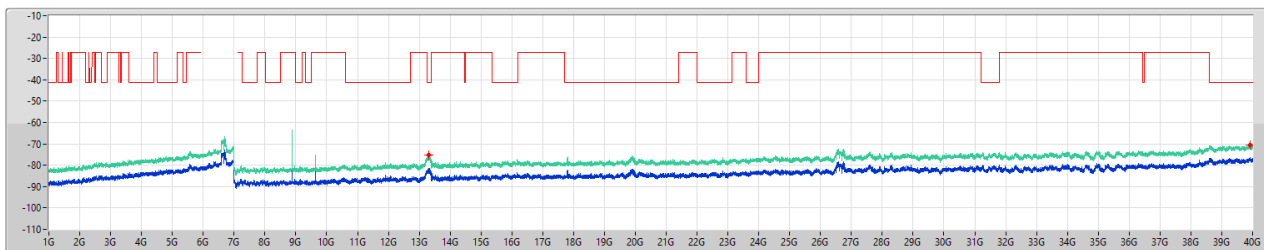

6.525-6.875GHz_802.11ax_HEW160_Nss1,(MCS0)_1TX

CSE [PK]

6665MHz

10/09/2023

Limit:PK
 ERP:PK
 Port 1

F-Start(Hz)	F-Stop(Hz)	RBW(Hz)	Type	Freq(Hz)	EIRP(dBm)	Limit(dBm)	Margin(dB)	DG(dB)	Ref(dB)	Psum(dBm)	P1(dBm)
1G	40G	1M	PK	13.31547G	-69.09	-21.20	-47.89	6.00	0.00	-75.09	-75.09
1G	40G	1M	PK	39.96344G	-63.09	-21.20	-41.89	6.00	0.00	-69.09	-69.09

6.525-6.875GHz_802.11ax_HEW160_Nss1,(MCS0)_1TX

CSE [AV]

6665MHz

10/09/2023

Limit:AV
 ERP:AV
 Port 1

F-Start(Hz)	F-Stop(Hz)	RBW(Hz)	Type	Freq(Hz)	EIRP(dBm)	Limit(dBm)	Margin(dB)	DG(dB)	Ref(dB)	Psum(dBm)	P1(dBm)
1G	40G	1M	AV	13.30938G	-75.42	-41.20	-34.22	6.00	0.00	-81.42	-81.42
1G	40G	1M	AV	39.91225G	-70.39	-41.20	-29.19	6.00	0.00	-76.39	-76.39