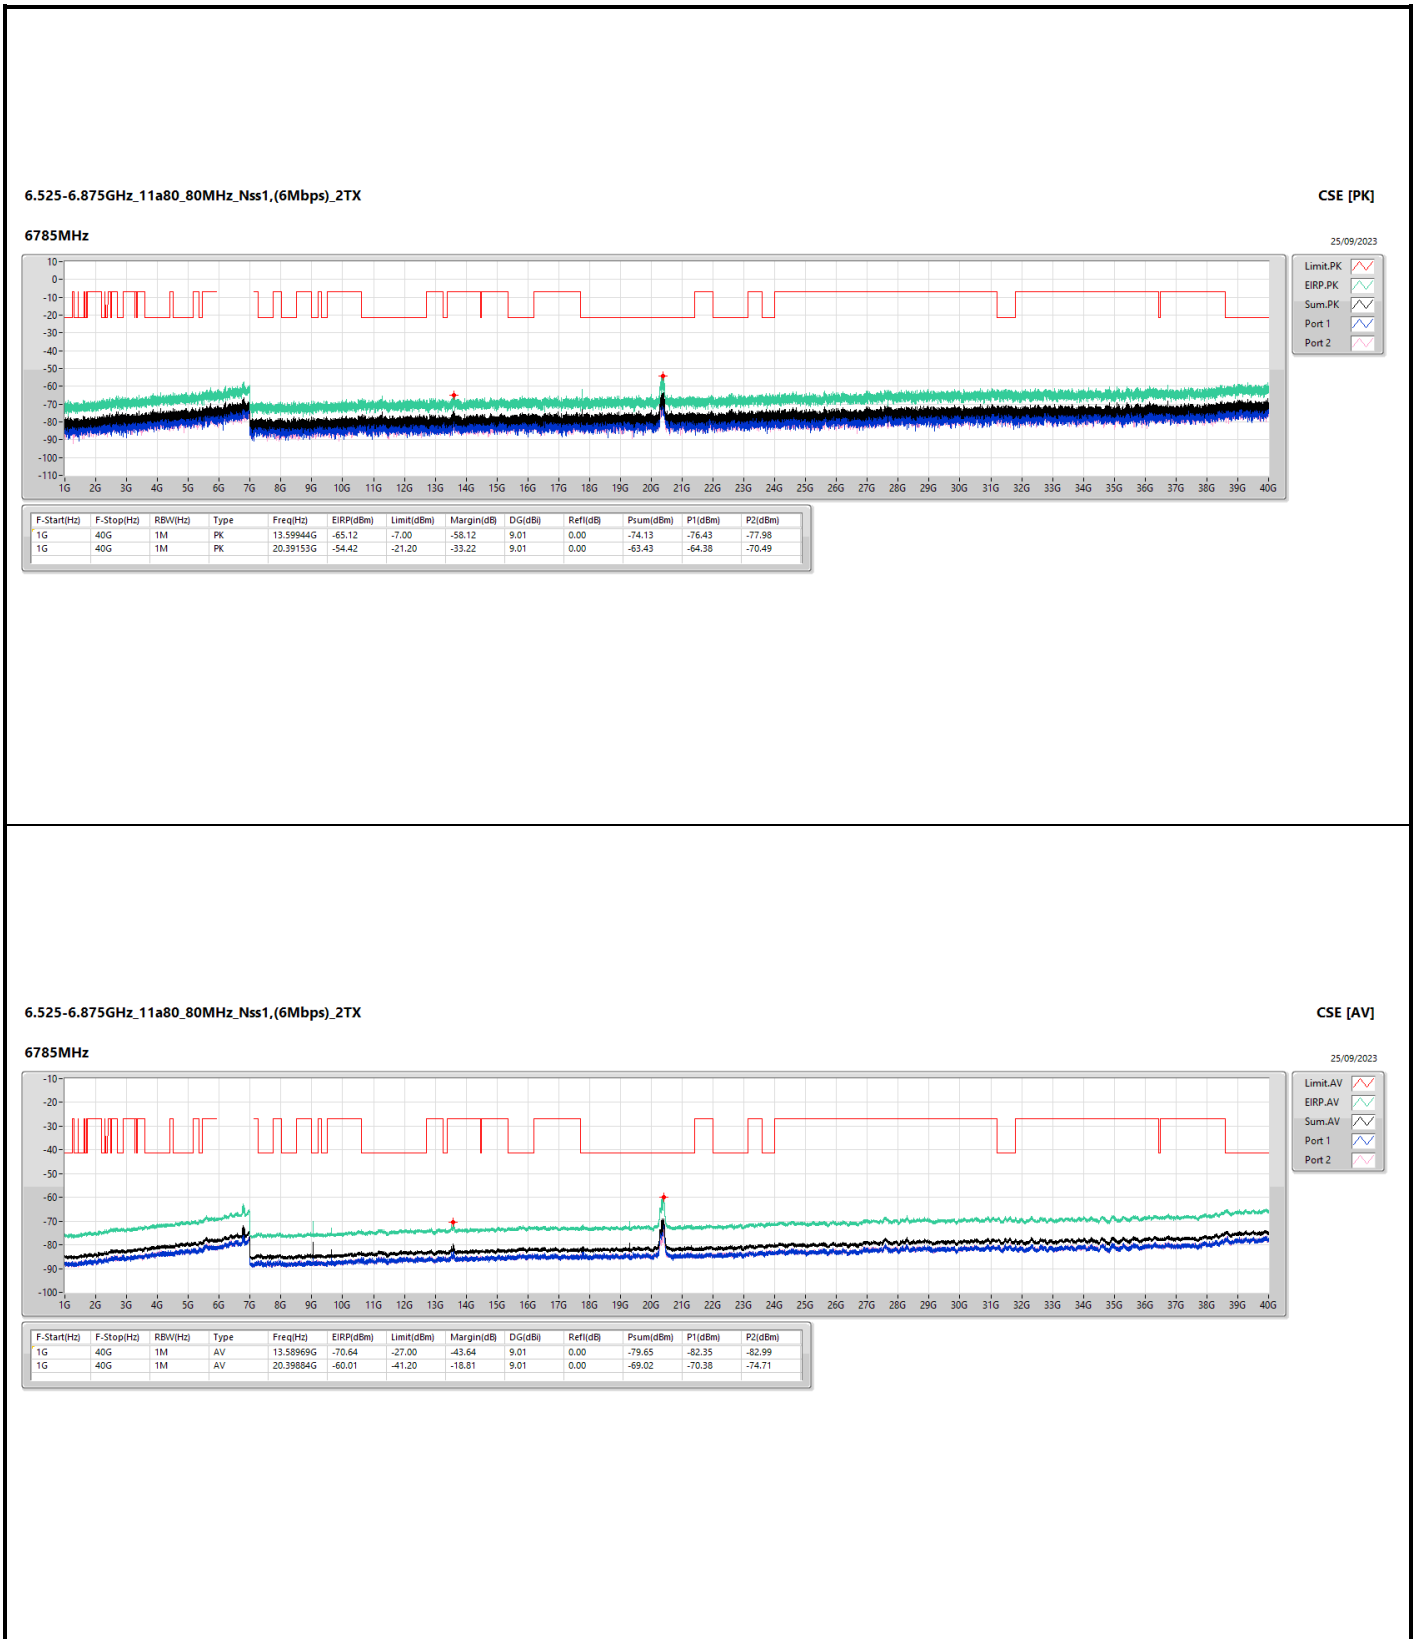

DG = Directional Gain ; PX=Port X; Psum=P1+P2+...PX

6.525-6.875GHz_802.11ax HEW20_Nss1,(MCS0)_2TX

CSE [PK]

6695MHz

10/09/2023

- Limit.PK
- EIRP.PK
- Sum.PK
- Port 1
- Port 2

F-Start(Hz)	F-Stop(Hz)	RBW(Hz)	Type	Freq(Hz)	EIRP(dBm)	Limit(dBm)	Margin(dB)	DG(dB)	Ref1(dB)	Psum(dBm)	P1(dBm)	P2(dBm)
1G	40G	1M	PK	13.39103G	-57.31	-21.20	-36.11	9.01	0.00	-66.32	-66.94	-75.08