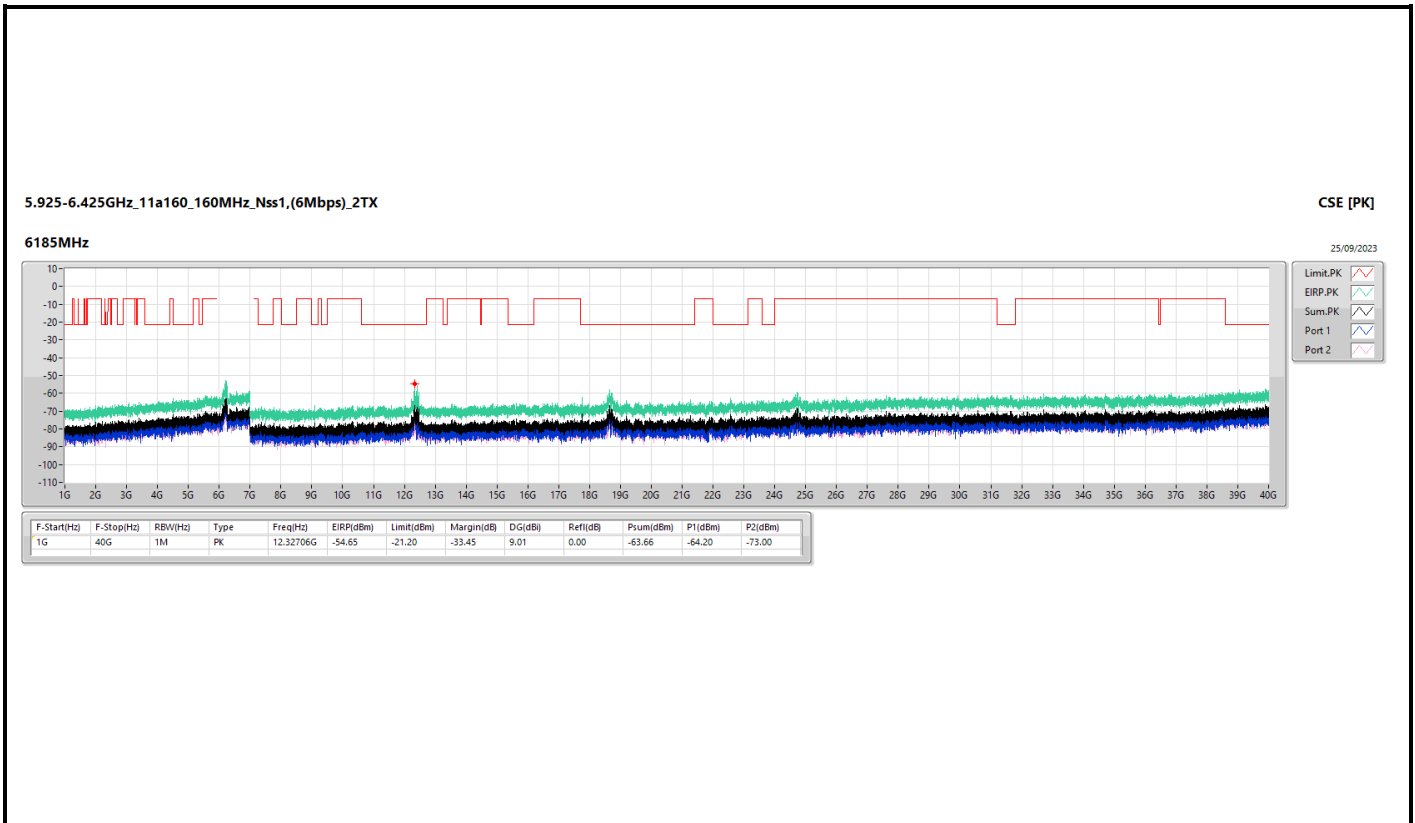

DG = Directional Gain ; PX=Port X; Psum=P1+P2+...PX

6.525-6.875GHz_802.11ax HEW20_Nss1,(MCS0)_2TX

CSE [PK]

6695MHz

10/09/2023

- Limit.PK
- EIRP.PK
- Sum.PK
- Port 1
- Port 2

F-Start(Hz)	F-Stop(Hz)	RBW(Hz)	Type	Freq(Hz)	EIRP(dBm)	Limit(dBm)	Margin(dB)	DG(dB)	Ref1(dB)	Psum(dBm)	P1(dBm)	P2(dBm)
1G	40G	1M	PK	13.39103G	-57.31	-21.20	-36.11	9.01	0.00	-66.32	-66.94	-75.08