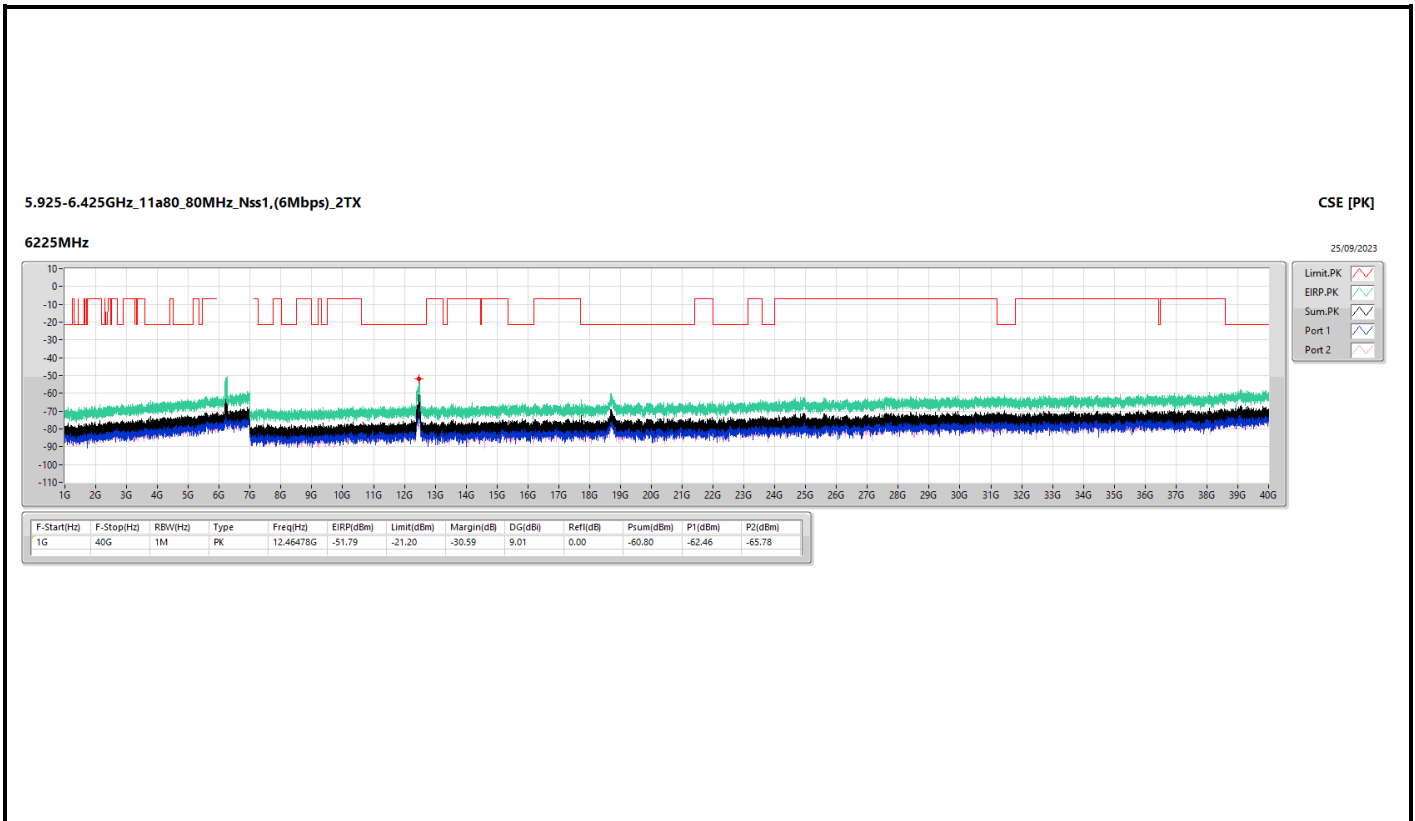

DG = Directional Gain ; PX=Port X; Psum=P1+P2+...PX

6.525-6.875GHz_802.11ax HEW20_Nss1,(MCS0)_2TX

CSE [PK]

6695MHz

10/09/2023

- Limit.PK
- EIRP.PK
- Sum.PK
- Port 1
- Port 2

F-Start(Hz)	F-Stop(Hz)	RBW(Hz)	Type	Freq(Hz)	EIRP(dBm)	Limit(dBm)	Margin(dB)	DG(dB)	Ref1(dB)	Psum(dBm)	P1(dBm)	P2(dBm)
1G	40G	1M	PK	13.39103G	-57.31	-21.20	-36.11	9.01	0.00	-66.32	-66.94	-75.08