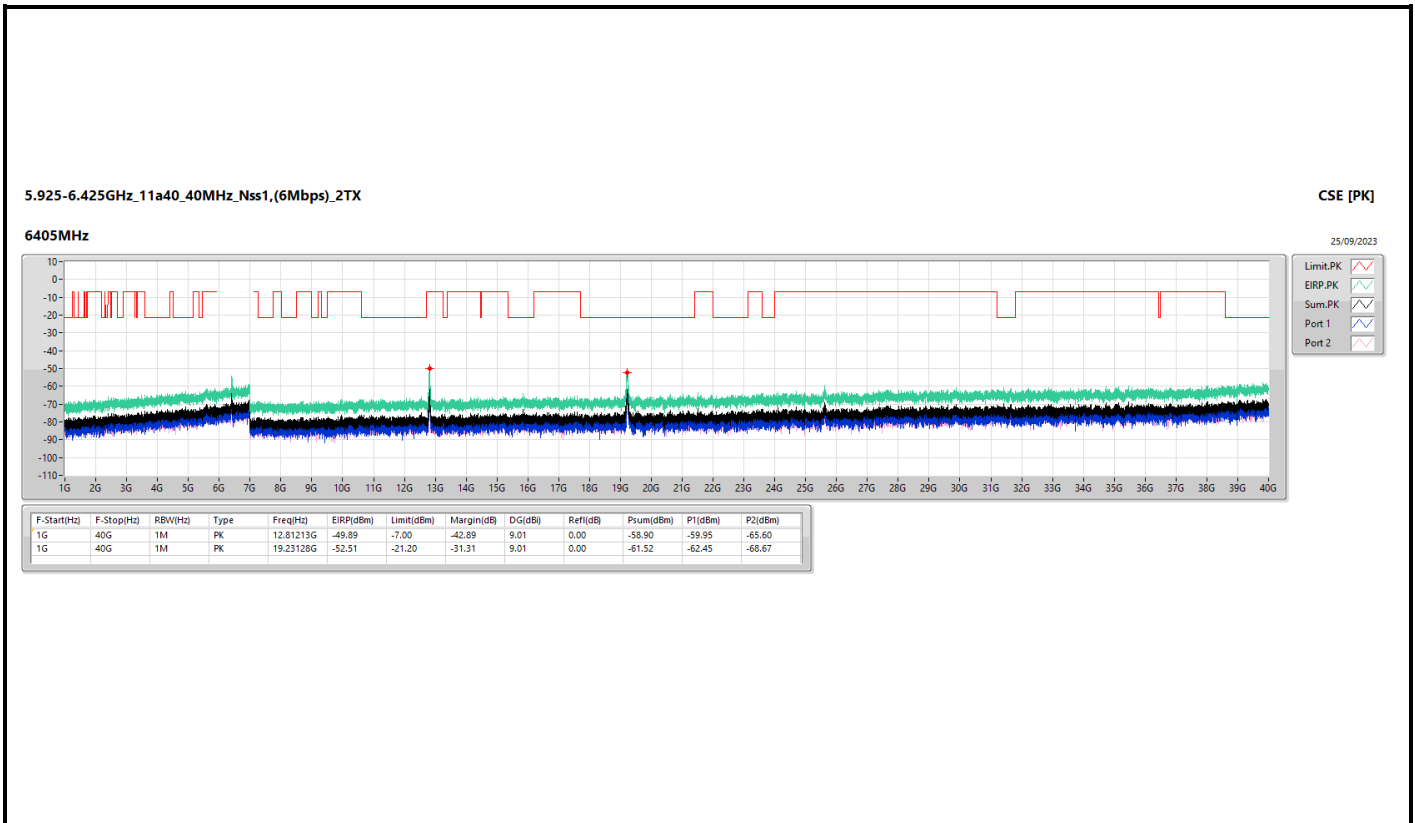

DG = Directional Gain ; PX=Port X; Psum=P1+P2+...PX

6.525-6.875GHz_802.11ax HEW20_Nss1,(MCS0)_2TX

CSE [PK]

6695MHz

10/09/2023

- Limit.PK
- EIRP.PK
- Sum.PK
- Port 1
- Port 2

F-Start(Hz)	F-Stop(Hz)	RBW(Hz)	Type	Freq(Hz)	EIRP(dBm)	Limit(dBm)	Margin(dB)	DG(dB)	Ref1(dB)	Psum(dBm)	P1(dBm)	P2(dBm)
1G	40G	1M	PK	13.39103G	-57.31	-21.20	-36.11	9.01	0.00	-66.32	-66.94	-75.08