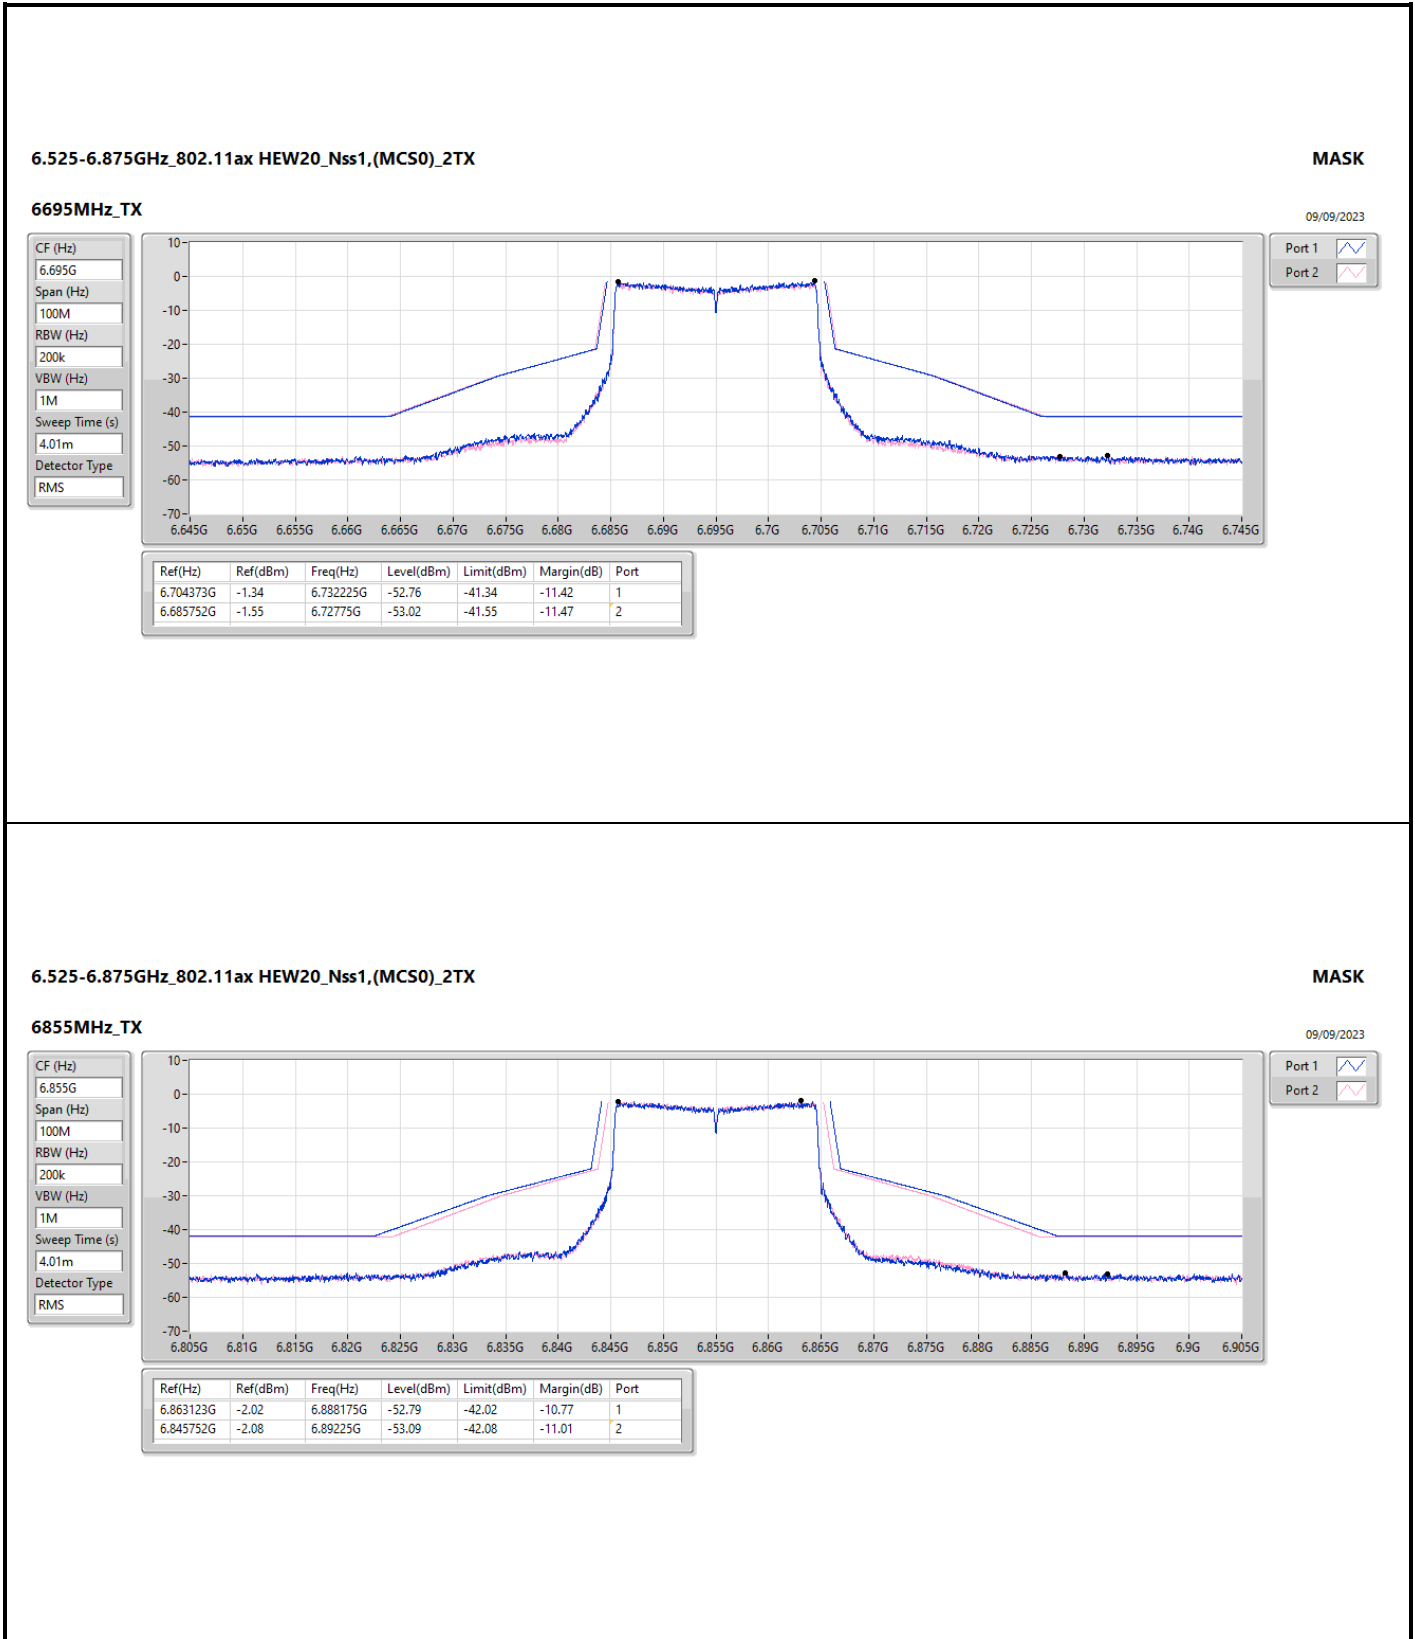

Mode	Result	Ref (Hz)	Ref (dBm)	Freq (Hz)	Level (dBm)	Limit (dBm)	Margin (dB)	Port
6535MHz	Pass	6.543098G	-1.77	6.565425G	-52.7	-41.77	-10.93	1
6535MHz	Pass	6.544123G	-0.97	6.545925G	-31.23	-20.87	-10.36	2
6695MHz	Pass	6.704373G	-1.34	6.732225G	-52.76	-41.34	-11.42	1
6695MHz	Pass	6.685752G	-1.55	6.72775G	-53.02	-41.55	-11.47	2
6855MHz	Pass	6.863123G	-2.02	6.888175G	-52.79	-42.02	-10.77	1
6855MHz	Pass	6.845752G	-2.08	6.89225G	-53.09	-42.08	-11.01	2
802.11ax HEW40_Nss1,(MCS0)_2TX	-	-	-	-	-	-	-	-
5965MHz	Pass	5.968749G	-2.08	6.0242G	-48.02	-41.47	-6.55	1
5965MHz	Pass	5.96565G	-2.25	6.02445G	-48.51	-42.25	-6.26	2
6205MHz	Pass	6.199301G	-3.66	6.14445G	-52.34	-43.66	-8.68	1
6205MHz	Pass	6.208899G	-3.27	6.1344G	-52.4	-43.27	-9.13	2
6405MHz	Pass	6.4039G	-3.2	6.3447G	-51.99	-43.2	-8.79	1
6405MHz	Pass	6.410649G	-3.31	6.3464G	-51.56	-43.22	-8.34	2
6565MHz	Pass	6.559951G	-3.65	6.4911G	-52.08	-43.65	-8.43	1
6565MHz	Pass	6.571898G	-2.8	6.505G	-51.29	-42.8	-8.49	2
6685MHz	Pass	6.687349G	-3.5	6.7451G	-51.69	-43.5	-8.19	1
6685MHz	Pass	6.682701G	-3.86	6.60455G	-51.77	-43.86	-7.91	2
6845MHz	Pass	6.841801G	-3.91	6.77165G	-51.57	-43.91	-7.66	1
6845MHz	Pass	6.837252G	-4.26	6.9389G	-51.47	-44.26	-7.21	2
802.11ax HEW80_Nss1,(MCS0)_2TX	-	-	-	-	-	-	-	-
5985MHz	Pass	5.988G	-1.63	6.1475G	-47.57	-41.63	-5.94	1
5985MHz	Pass	6.0022G	0.14	6.1065G	-45	-39.86	-5.14	2
6225MHz	Pass	6.2299G	-1.32	6.3605G	-46.64	-41.32	-5.32	1
6225MHz	Pass	6.2263G	-1.32	6.3705G	-46.65	-41.32	-5.33	2
6385MHz	Pass	6.3944G	-1.85	6.5252G	-46.69	-41.85	-4.84	1
6385MHz	Pass	6.3835G	-1.58	6.5473G	-46.42	-41.58	-4.84	2
6625MHz	Pass	6.6293G	-1.66	6.7589G	-46.67	-41.66	-5.01	1
6625MHz	Pass	6.6139G	-1.29	6.7491G	-46.59	-41.29	-5.3	2
6705MHz	Pass	6.6976G	-1.43	6.5815G	-46.35	-41.43	-4.92	1
6705MHz	Pass	6.7194G	-1.43	6.5679G	-46.26	-41.43	-4.83	2
6785MHz	Pass	6.7788G	-2.02	6.9709G	-45.93	-42.02	-3.91	1
6785MHz	Pass	6.7876G	-2.23	6.9689G	-46.08	-42.23	-3.85	2
802.11ax HEW160_Nss1,(MCS0)_2TX	-	-	-	-	-	-	-	-
6025MHz	Pass	6.0414G	-1.49	6.3726G	-44.09	-41.49	-2.6	1
6025MHz	Pass	6.0442G	-0.24	6.2706G	-43.89	-40.24	-3.65	2
6185MHz	Pass	6.21339G	-1.62	6.5596G	-43.75	-41.62	-2.13	1
6185MHz	Pass	6.21839G	-1.19	6.558G	-43.61	-41.19	-2.42	2
6345MHz	Pass	6.38899G	-1.73	6.5878G	-44.23	-41.72	-2.51	1
6345MHz	Pass	6.36519G	-2.61	6.7158G	-44.21	-42.61	-1.6	2
6665MHz	Pass	6.64301G	-1.2	6.9582G	-43.29	-41.2	-2.09	1
6665MHz	Pass	6.63181G	-0.89	6.9588G	-43.49	-40.89	-2.6	2