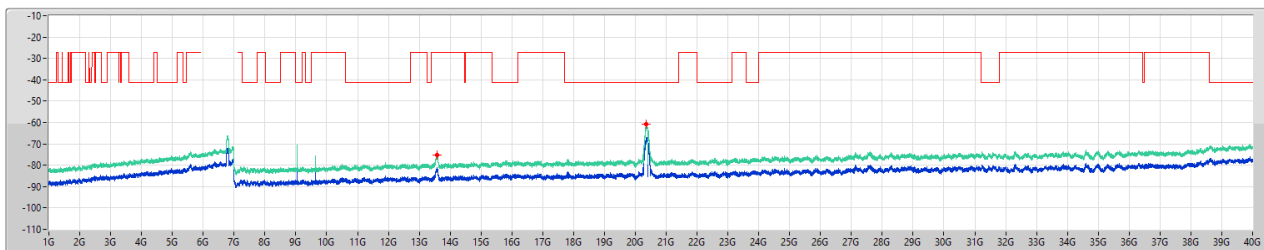

6.525-6.875GHz_802.11ax HEW80_Nss1,(MCS0)_1TX

CSE [PK]

6785MHz

10/09/2023

Limit:PK
 ERP:PK
 Port 1

F-Start(Hz)	F-Stop(Hz)	RBW(Hz)	Type	Freq(Hz)	EIRP(dBm)	Limit(dBm)	Margin(dB)	DG(dB)	Ref(dB)	Psum(dBm)	P1(dBm)
1G	40G	1M	PK	13.55556G	-69.10	-7.00	-62.10	6.00	0.00	-75.10	-75.10
1G	40G	1M	PK	20.36228G	-54.82	-21.20	-33.62	6.00	0.00	-60.82	-60.82

6.525-6.875GHz_802.11ax HEW80_Nss1,(MCS0)_1TX

CSE [AV]

6785MHz

10/09/2023

Limit:AV
 ERP:AV
 Port 1

F-Start(Hz)	F-Stop(Hz)	RBW(Hz)	Type	Freq(Hz)	EIRP(dBm)	Limit(dBm)	Margin(dB)	DG(dB)	Ref(dB)	Psum(dBm)	P1(dBm)
1G	40G	1M	AV	13.56531G	-75.13	-27.00	-48.13	6.00	0.00	-81.13	-81.13
1G	40G	1M	AV	20.35131G	-60.94	-41.20	-19.74	6.00	0.00	-66.94	-66.94