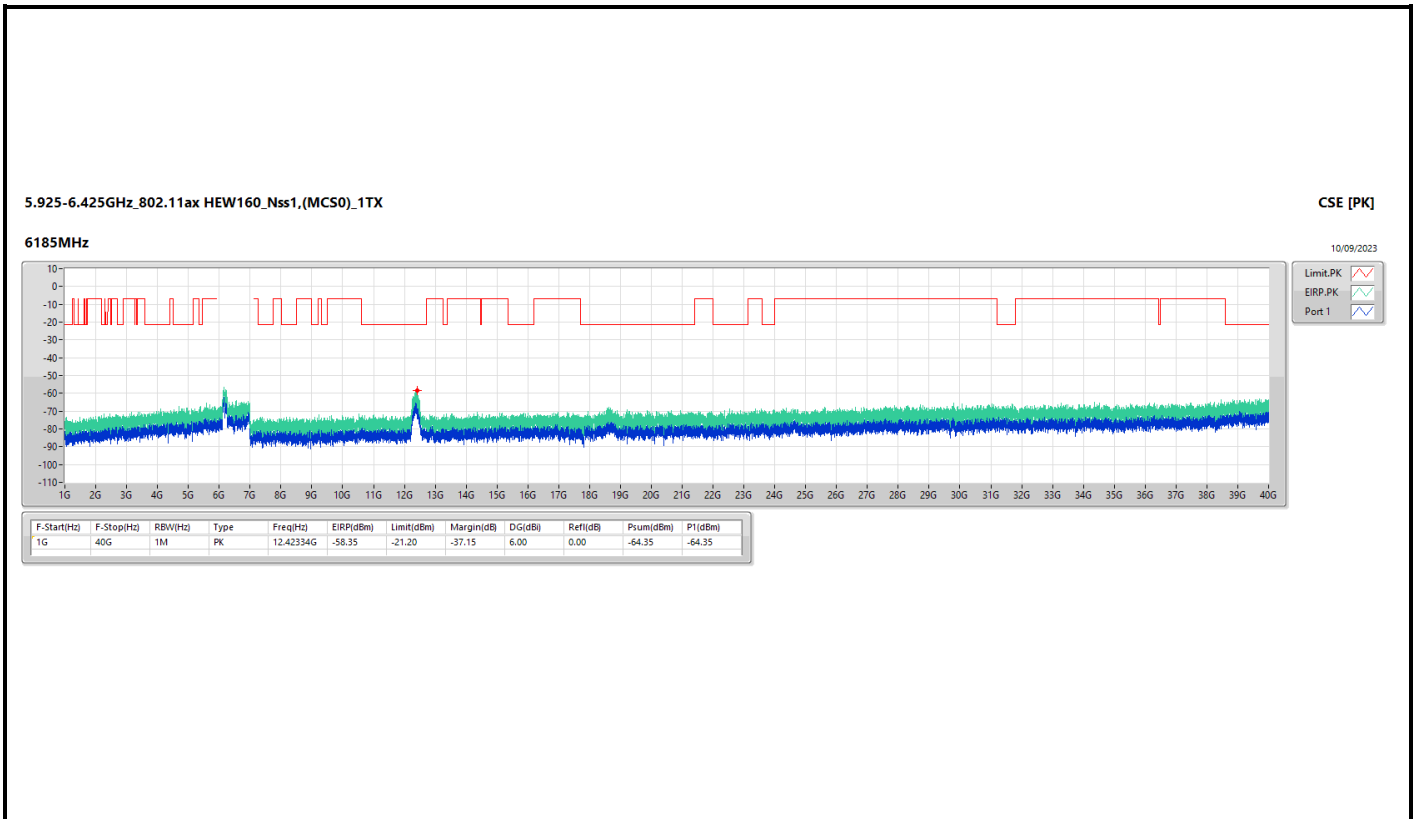

6.525-6.875GHz_802.11ax HEW80_Nss1,(MCS0)_1TX

CSE [AV]

6785MHz

10/09/2023

Limit:AV
 ERP:AV
 Port 1

F-Start(Hz)	F-Stop(Hz)	RBW(Hz)	Type	Freq(Hz)	EIRP(dBm)	Limit(dBm)	Margin(dB)	DG(dB)	Ref(dB)	Psum(dBm)	P1(dBm)
1G	40G	1M	AV	13.56531G	-75.13	-27.00	-48.13	6.00	0.00	-81.13	-81.13
1G	40G	1M	AV	20.35131G	-60.94	-41.20	-19.74	6.00	0.00	-66.94	-66.94