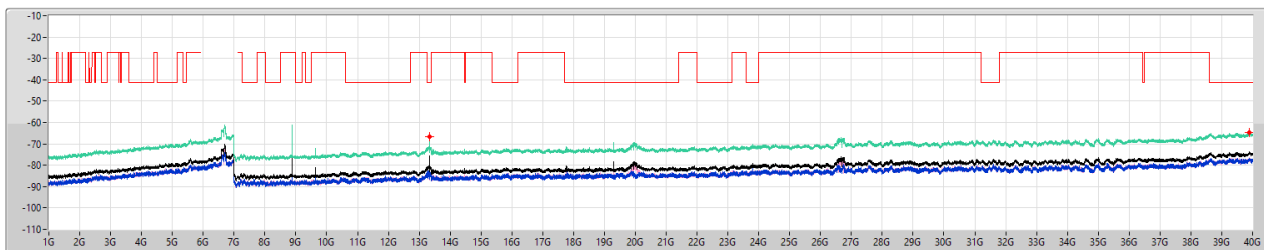

- Limit-AV ☒
- ERP-AV ☒
- Sum-AV ☒
- Port 1 ☒
- Port 2 ☒

F-Start(Hz)	F-Stop(Hz)	RBW(Hz)	Type	Freq(Hz)	EIRP(dBm)	Limit(dBm)	Margin(dB)	DG(dB)	Ref(dB)	Psum(dBm)	P1(dBm)	P2(dBm)
1G	40G	1M	AV	13.32888G	-66.78	-41.20	-25.58	9.01	0.00	-75.79	-84.08	-76.49
1G	40G	1M	AV	39.89519G	-64.78	-41.20	-23.58	9.01	0.00	-73.79	-77.48	-76.22