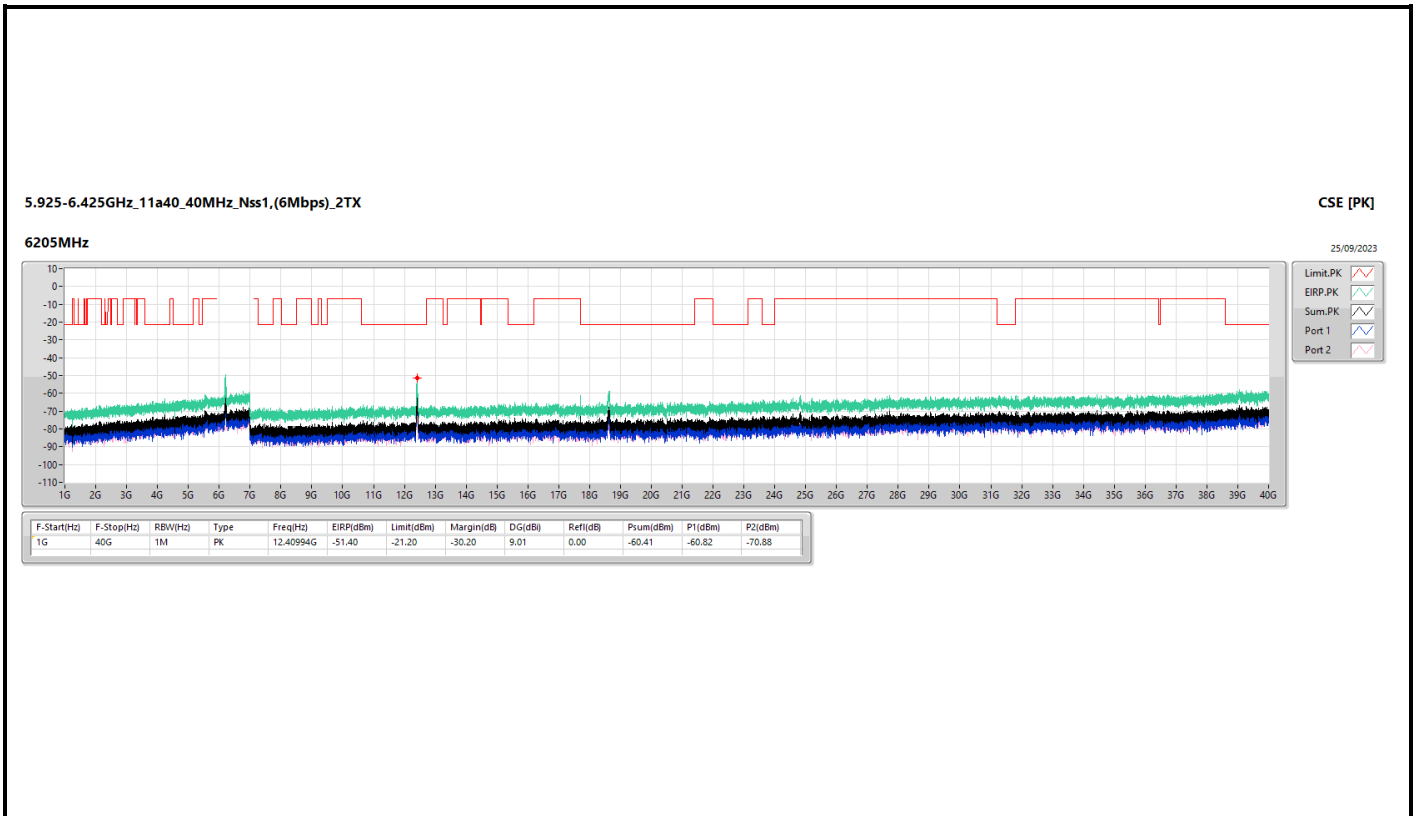

DG = Directional Gain ; PX=Port X; Psum=P1+P2+...PX

6.525-6.875GHz_802.11ax HEW20_Nss1,(MCS0)_2TX

CSE [PK]

6695MHz

10/09/2023

- Limit.PK
- EIRP.PK
- Sum.PK
- Port 1
- Port 2

F-Start(Hz)	F-Stop(Hz)	RBW(Hz)	Type	Freq(Hz)	EIRP(dBm)	Limit(dBm)	Margin(dB)	DG(dB)	Ref1(dB)	Psum(dBm)	P1(dBm)	P2(dBm)
1G	40G	1M	PK	13.39103G	-57.31	-21.20	-36.11	9.01	0.00	-66.32	-66.94	-75.08