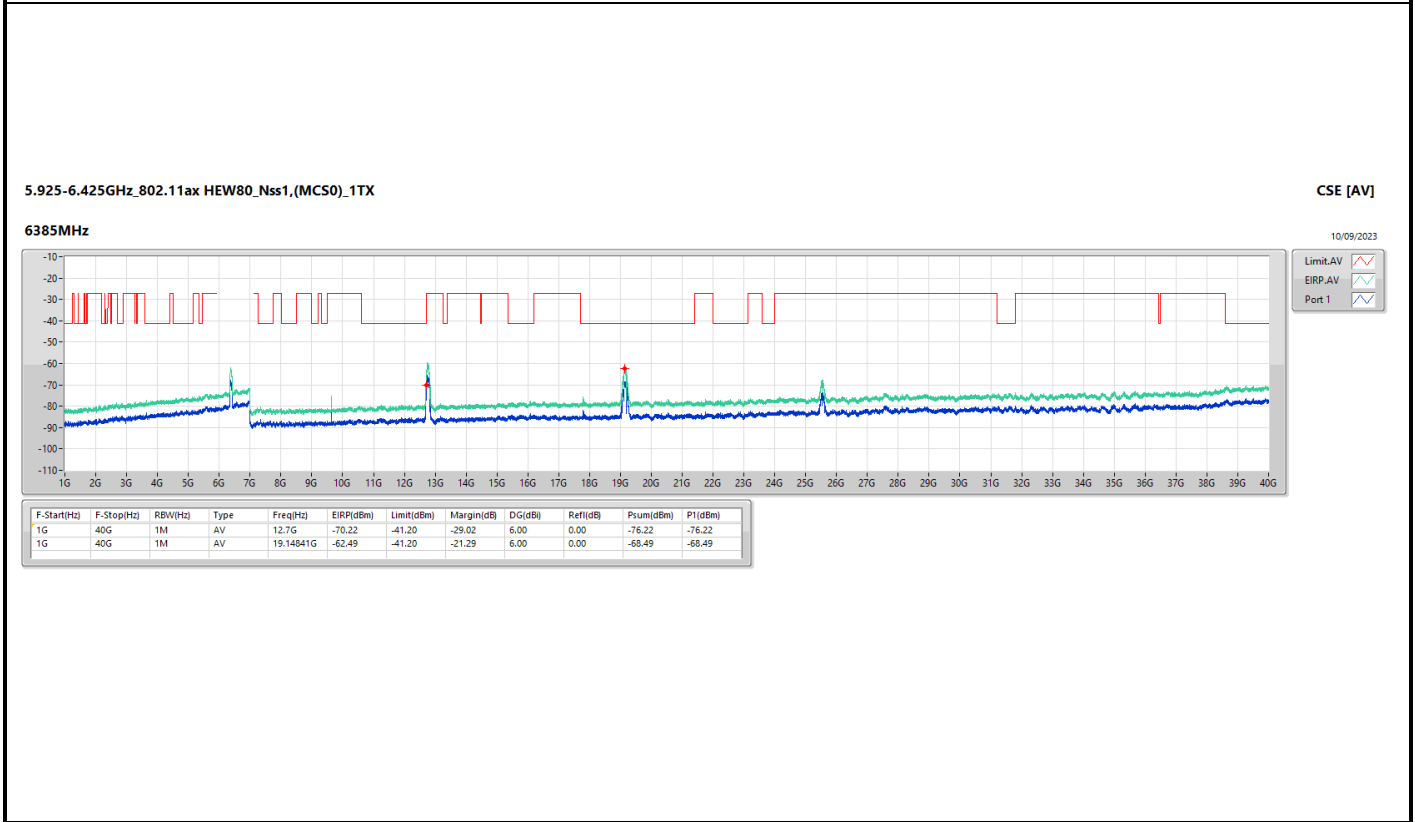

6.525-6.875GHz_802.11ax_HEW40_Nss1,(MCS0)_1TX

CSE [AV]

6845MHz

10/09/2023

Limit:AV

ERP:AV

Port 1

F-Start(Hz)	F-Stop(Hz)	RBW(Hz)	Type	Freq(Hz)	EIRP(dBm)	Limit(dBm)	Margin(dB)	DG(dB)	Ref(dB)	Psum(dBm)	P1(dBm)
1G	40G	1M	AV	13.68963G	-72.86	-27.00	-45.86	6.00	0.00	-78.86	-78.86
1G	40G	1M	AV	20.54509G	-53.12	-41.20	-11.92	6.00	0.00	-59.12	-59.12