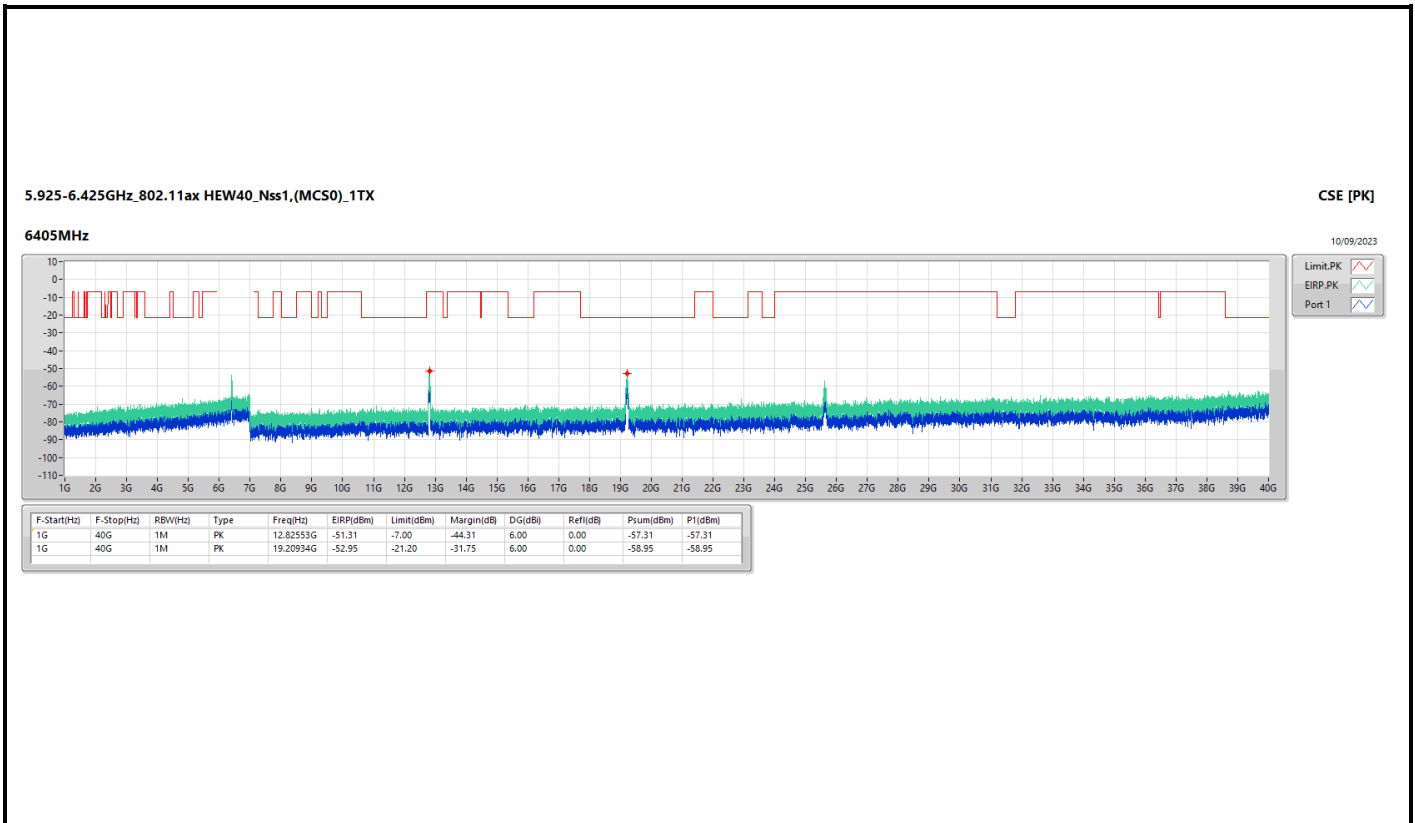

6.525-6.875GHz_802.11ax HEW20_Nss1,(MCS0)_1TX

CSE [AV]

6535MHz

10/09/2023

F-Start(Hz)	F-Stop(Hz)	RBW(Hz)	Type	Freq(Hz)	EIRP(dBm)	Limit(dBm)	Margin(dB)	DG(dB)	Ref(dB)	Psum(dBm)	P1(dBm)
1G	40G	1M	AV	13.07172G	-62.40	-27.00	-35.40	6.00	0.00	-68.40	-68.40
1G	40G	1M	AV	19.60788G	-62.57	-41.20	-21.37	6.00	0.00	-68.57	-68.57