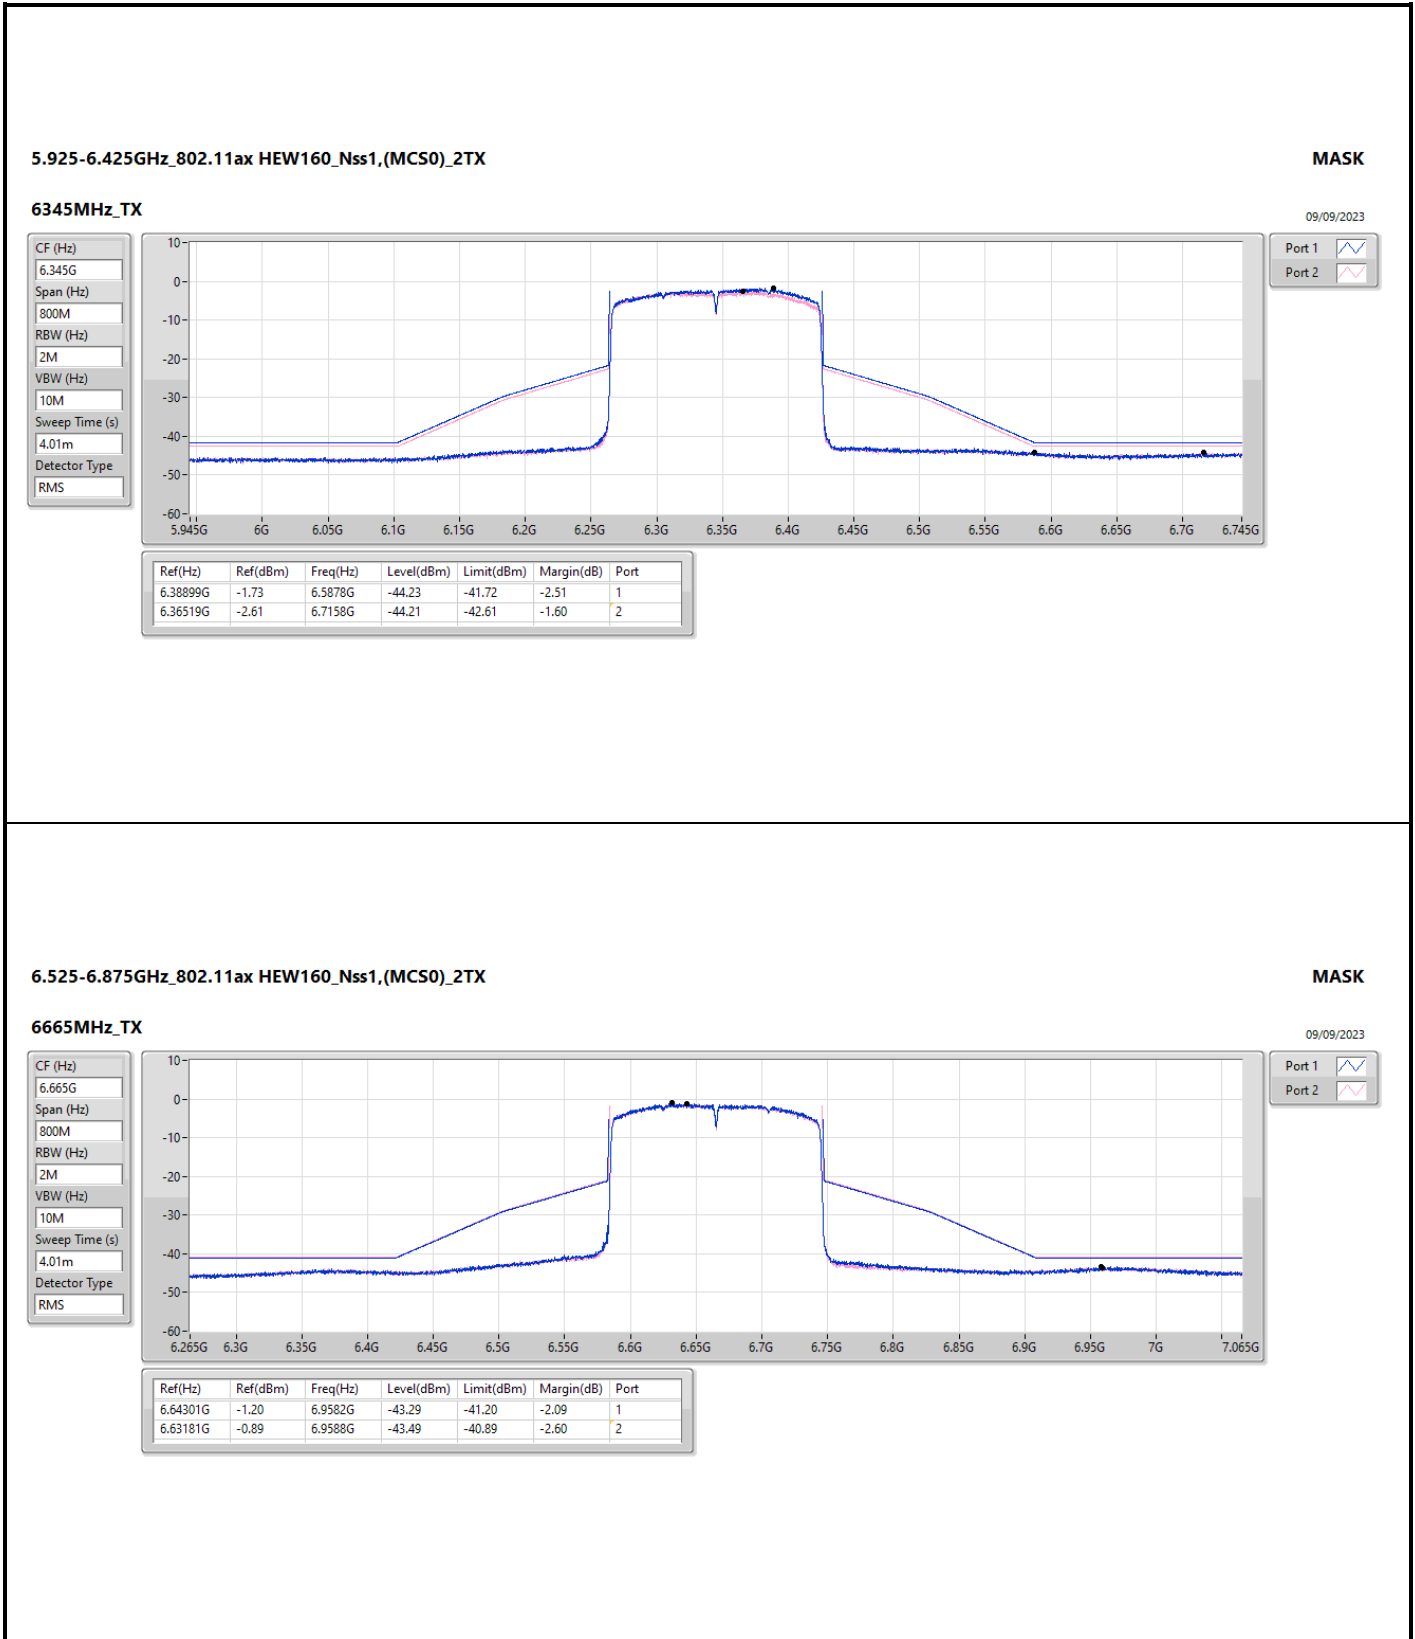

Mode	Result	Ref (Hz)	Ref (dBm)	Freq (Hz)	Level (dBm)	Limit (dBm)	Margin (dB)	Port
6535MHz	Pass	6.543098G	-1.77	6.565425G	-52.7	-41.77	-10.93	1
6535MHz	Pass	6.544123G	-0.97	6.545925G	-31.23	-20.87	-10.36	2
6695MHz	Pass	6.704373G	-1.34	6.732225G	-52.76	-41.34	-11.42	1
6695MHz	Pass	6.685752G	-1.55	6.72775G	-53.02	-41.55	-11.47	2
6855MHz	Pass	6.863123G	-2.02	6.888175G	-52.79	-42.02	-10.77	1
6855MHz	Pass	6.845752G	-2.08	6.89225G	-53.09	-42.08	-11.01	2
802.11ax HEW40_Nss1,(MCS0)_2TX	-	-	-	-	-	-	-	-
5965MHz	Pass	5.968749G	-2.08	6.0242G	-48.02	-41.47	-6.55	1
5965MHz	Pass	5.96565G	-2.25	6.02445G	-48.51	-42.25	-6.26	2
6205MHz	Pass	6.199301G	-3.66	6.14445G	-52.34	-43.66	-8.68	1
6205MHz	Pass	6.208899G	-3.27	6.1344G	-52.4	-43.27	-9.13	2
6405MHz	Pass	6.4039G	-3.2	6.3447G	-51.99	-43.2	-8.79	1
6405MHz	Pass	6.410649G	-3.31	6.3464G	-51.56	-43.22	-8.34	2
6565MHz	Pass	6.559951G	-3.65	6.4911G	-52.08	-43.65	-8.43	1
6565MHz	Pass	6.571898G	-2.8	6.505G	-51.29	-42.8	-8.49	2
6685MHz	Pass	6.687349G	-3.5	6.7451G	-51.69	-43.5	-8.19	1
6685MHz	Pass	6.682701G	-3.86	6.60455G	-51.77	-43.86	-7.91	2
6845MHz	Pass	6.841801G	-3.91	6.77165G	-51.57	-43.91	-7.66	1
6845MHz	Pass	6.837252G	-4.26	6.9389G	-51.47	-44.26	-7.21	2
802.11ax HEW80_Nss1,(MCS0)_2TX	-	-	-	-	-	-	-	-
5985MHz	Pass	5.988G	-1.63	6.1475G	-47.57	-41.63	-5.94	1
5985MHz	Pass	6.0022G	0.14	6.1065G	-45	-39.86	-5.14	2
6225MHz	Pass	6.2299G	-1.32	6.3605G	-46.64	-41.32	-5.32	1
6225MHz	Pass	6.2263G	-1.32	6.3705G	-46.65	-41.32	-5.33	2
6385MHz	Pass	6.3944G	-1.85	6.5252G	-46.69	-41.85	-4.84	1
6385MHz	Pass	6.3835G	-1.58	6.5473G	-46.42	-41.58	-4.84	2
6625MHz	Pass	6.6293G	-1.66	6.7589G	-46.67	-41.66	-5.01	1
6625MHz	Pass	6.6139G	-1.29	6.7491G	-46.59	-41.29	-5.3	2
6705MHz	Pass	6.6976G	-1.43	6.5815G	-46.35	-41.43	-4.92	1
6705MHz	Pass	6.7194G	-1.43	6.5679G	-46.26	-41.43	-4.83	2
6785MHz	Pass	6.7788G	-2.02	6.9709G	-45.93	-42.02	-3.91	1
6785MHz	Pass	6.7876G	-2.23	6.9689G	-46.08	-42.23	-3.85	2
802.11ax HEW160_Nss1,(MCS0)_2TX	-	-	-	-	-	-	-	-
6025MHz	Pass	6.0414G	-1.49	6.3726G	-44.09	-41.49	-2.6	1
6025MHz	Pass	6.0442G	-0.24	6.2706G	-43.89	-40.24	-3.65	2
6185MHz	Pass	6.21339G	-1.62	6.5596G	-43.75	-41.62	-2.13	1
6185MHz	Pass	6.21839G	-1.19	6.558G	-43.61	-41.19	-2.42	2
6345MHz	Pass	6.38899G	-1.73	6.5878G	-44.23	-41.72	-2.51	1
6345MHz	Pass	6.36519G	-2.61	6.7158G	-44.21	-42.61	-1.6	2
6665MHz	Pass	6.64301G	-1.2	6.9582G	-43.29	-41.2	-2.09	1
6665MHz	Pass	6.63181G	-0.89	6.9588G	-43.49	-40.89	-2.6	2