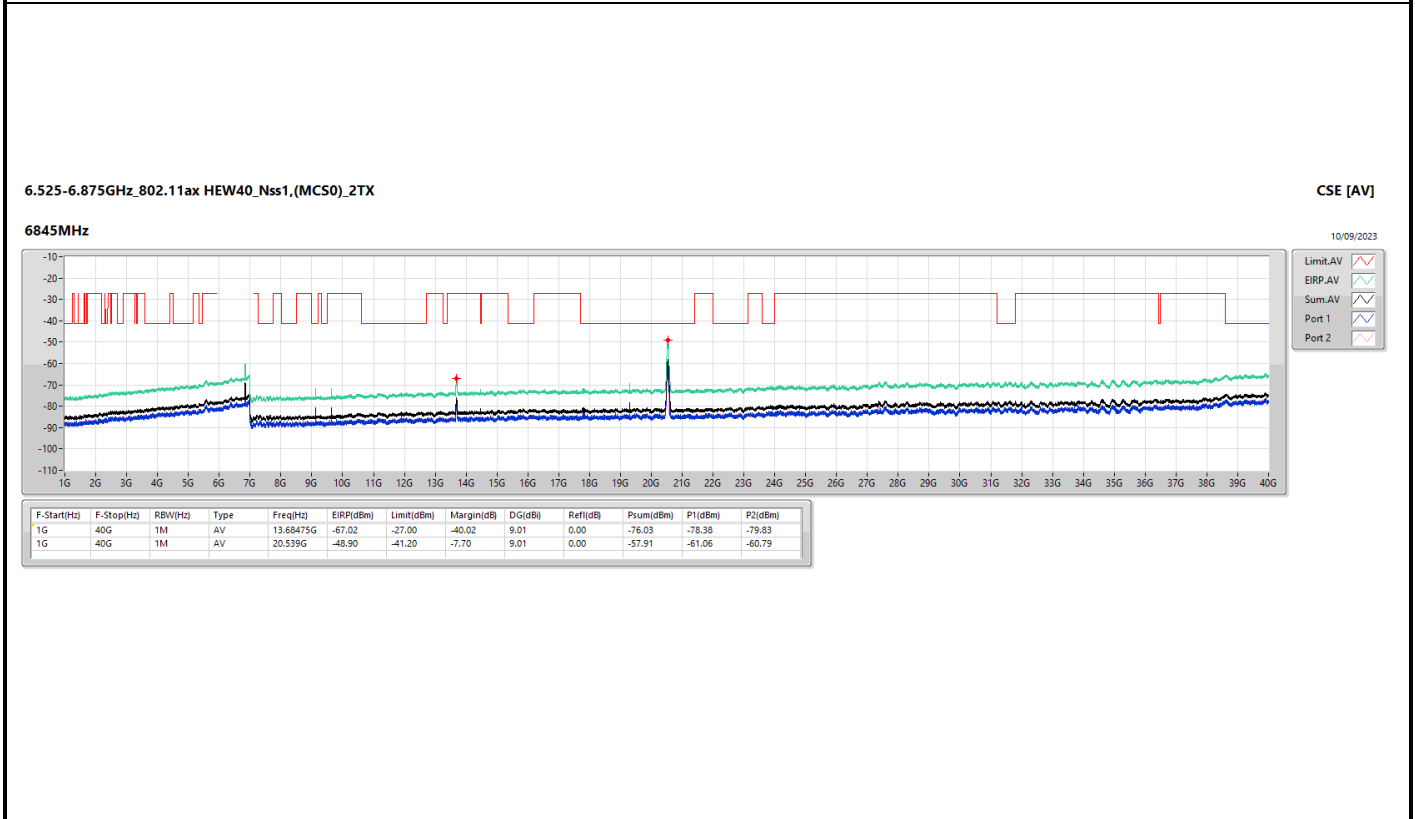

6.525-6.875GHz_802.11ax HEW40_Nss1,(MCS0)_2TX

CSE [AV]

6685MHz

10/09/2023

- Limit-AV
- ERP-AV
- Sum-AV
- Port 1
- Port 2

F-Start(Hz)	F-Stop(Hz)	RBW(Hz)	Type	Freq(Hz)	EIRP(dBm)	Limit(dBm)	Margin(dB)	DG(dB)	Ref(dB)	Psum(dBm)	P1(dBm)	P2(dBm)
1G	40G	1M	AV	13.36666G	-66.70	-41.20	-25.50	9.01	0.00	-75.71	-77.91	-79.72
1G	40G	1M	AV	39.90738G	-64.82	-41.20	-23.62	9.01	0.00	-73.83	-77.03	-76.66