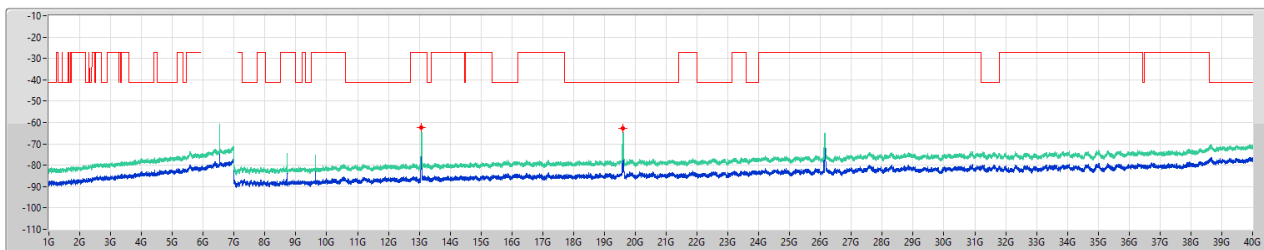

F-Start(Hz)	F-Stop(Hz)	RBW(Hz)	Type	Freq(Hz)	EIRP(dBm)	Limit(dBm)	Margin(dB)	DG(dB)	Ref(dB)	Psum(dBm)	P1(dBm)
1G	40G	1M	AV	13.07172G	-62.40	-27.00	-35.40	6.00	0.00	-68.40	-68.40
1G	40G	1M	AV	19.60788G	-62.57	-41.20	-21.37	6.00	0.00	-68.57	-68.57