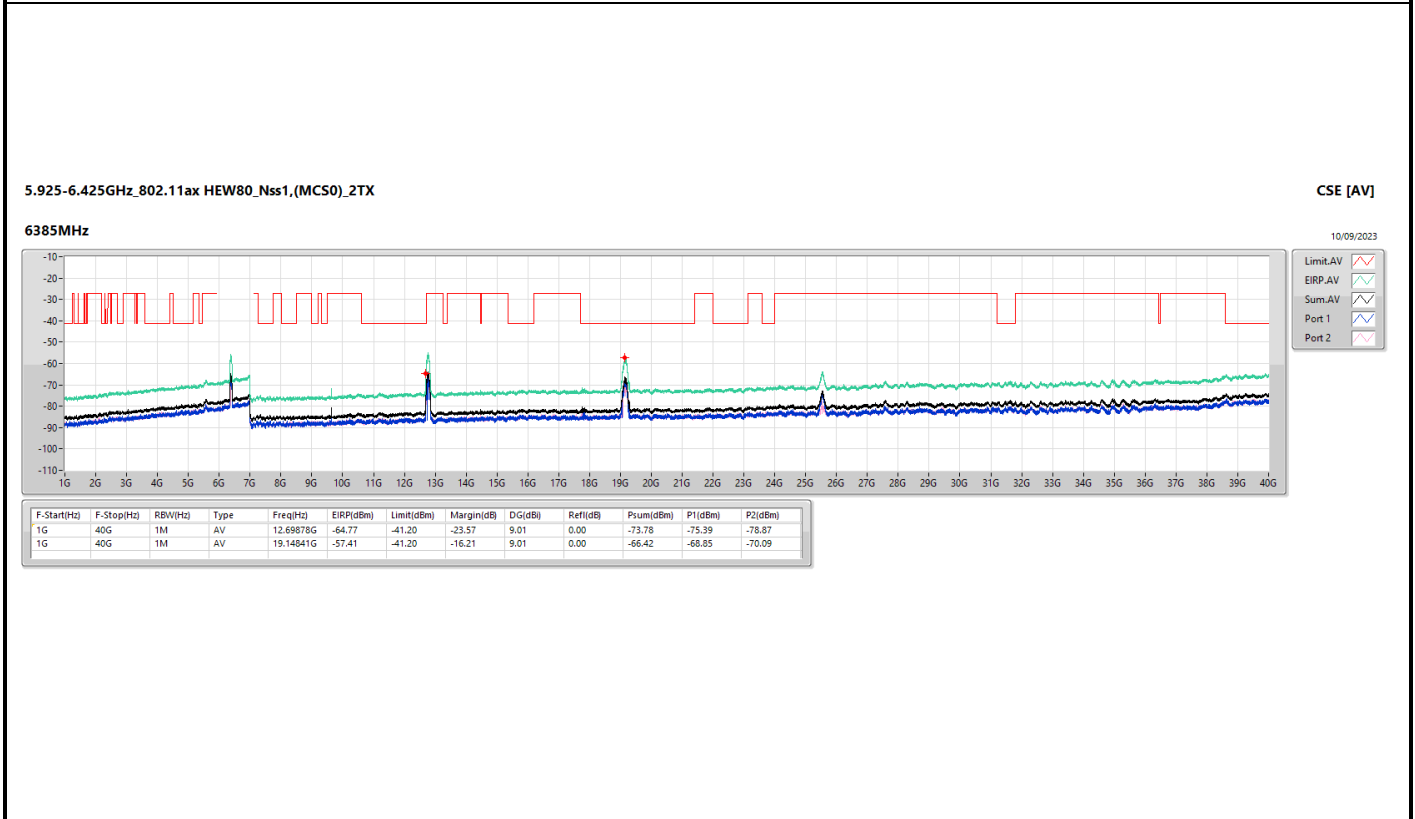

6.525-6.875GHz_802.11ax HEW40_Nss1,(MCS0)_2TX

CSE [AV]

6685MHz

10/09/2023

- Limit-AV
- ERP-AV
- Sum-AV
- Port 1
- Port 2

F-Start(Hz)	F-Stop(Hz)	RBW(Hz)	Type	Freq(Hz)	EIRP(dBm)	Limit(dBm)	Margin(dB)	DG(dB)	Ref(dB)	Psum(dBm)	P1(dBm)	P2(dBm)
1G	40G	1M	AV	13.36666G	-66.70	-41.20	-25.50	9.01	0.00	-75.71	-77.91	-79.72
1G	40G	1M	AV	39.90738G	-64.82	-41.20	-23.62	9.01	0.00	-73.83	-77.03	-76.66