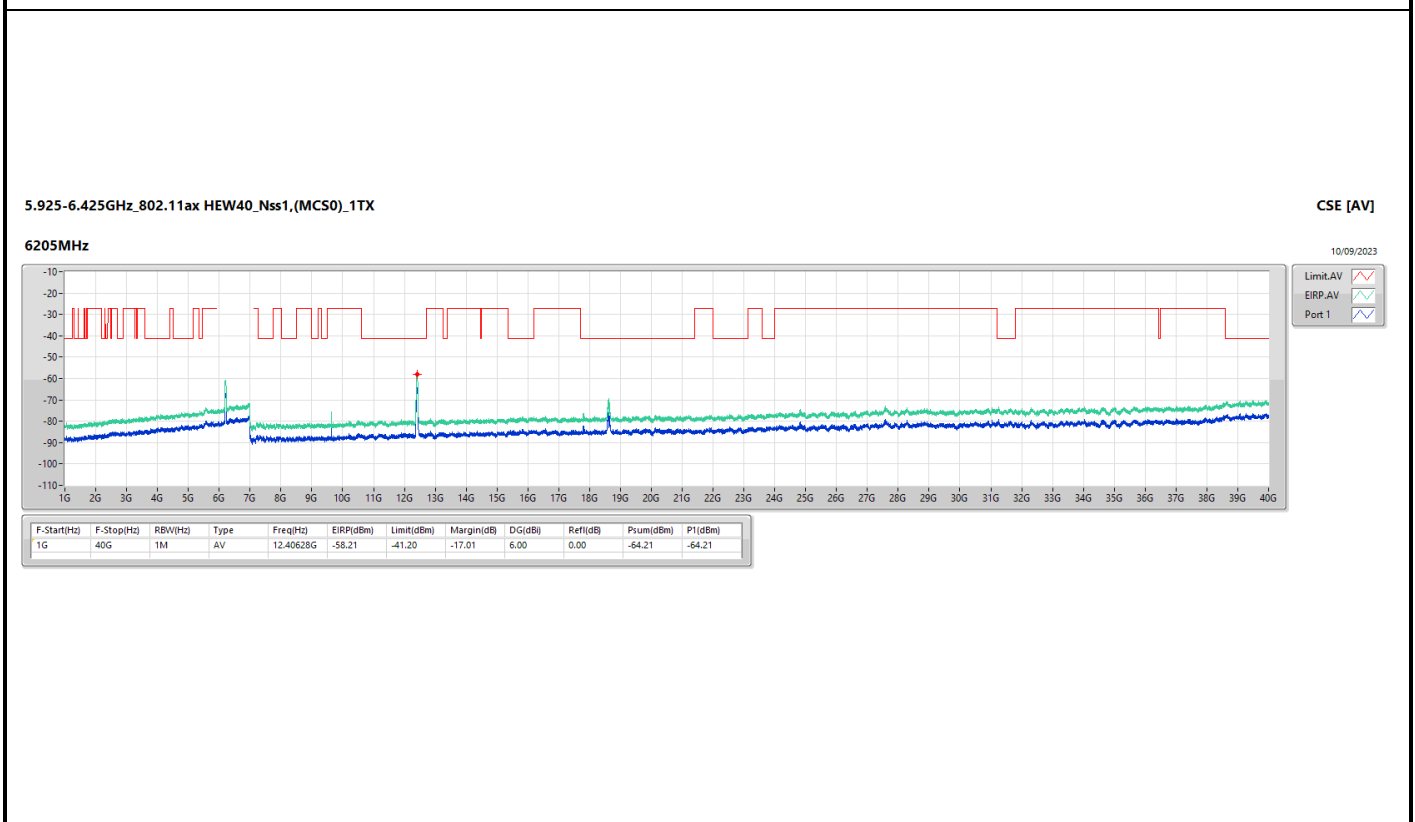

6.525-6.875GHz_802.11ax HEW20_Nss1,(MCS0)_1TX

CSE [AV]

6535MHz

10/09/2023

F-Start(Hz)	F-Stop(Hz)	RBW(Hz)	Type	Freq(Hz)	EIRP(dBm)	Limit(dBm)	Margin(dB)	DG(dB)	Ref(dB)	Psum(dBm)	P1(dBm)
1G	40G	1M	AV	13.07172G	-62.40	-27.00	-35.40	6.00	0.00	-68.40	-68.40
1G	40G	1M	AV	19.60788G	-62.57	-41.20	-21.37	6.00	0.00	-68.57	-68.57