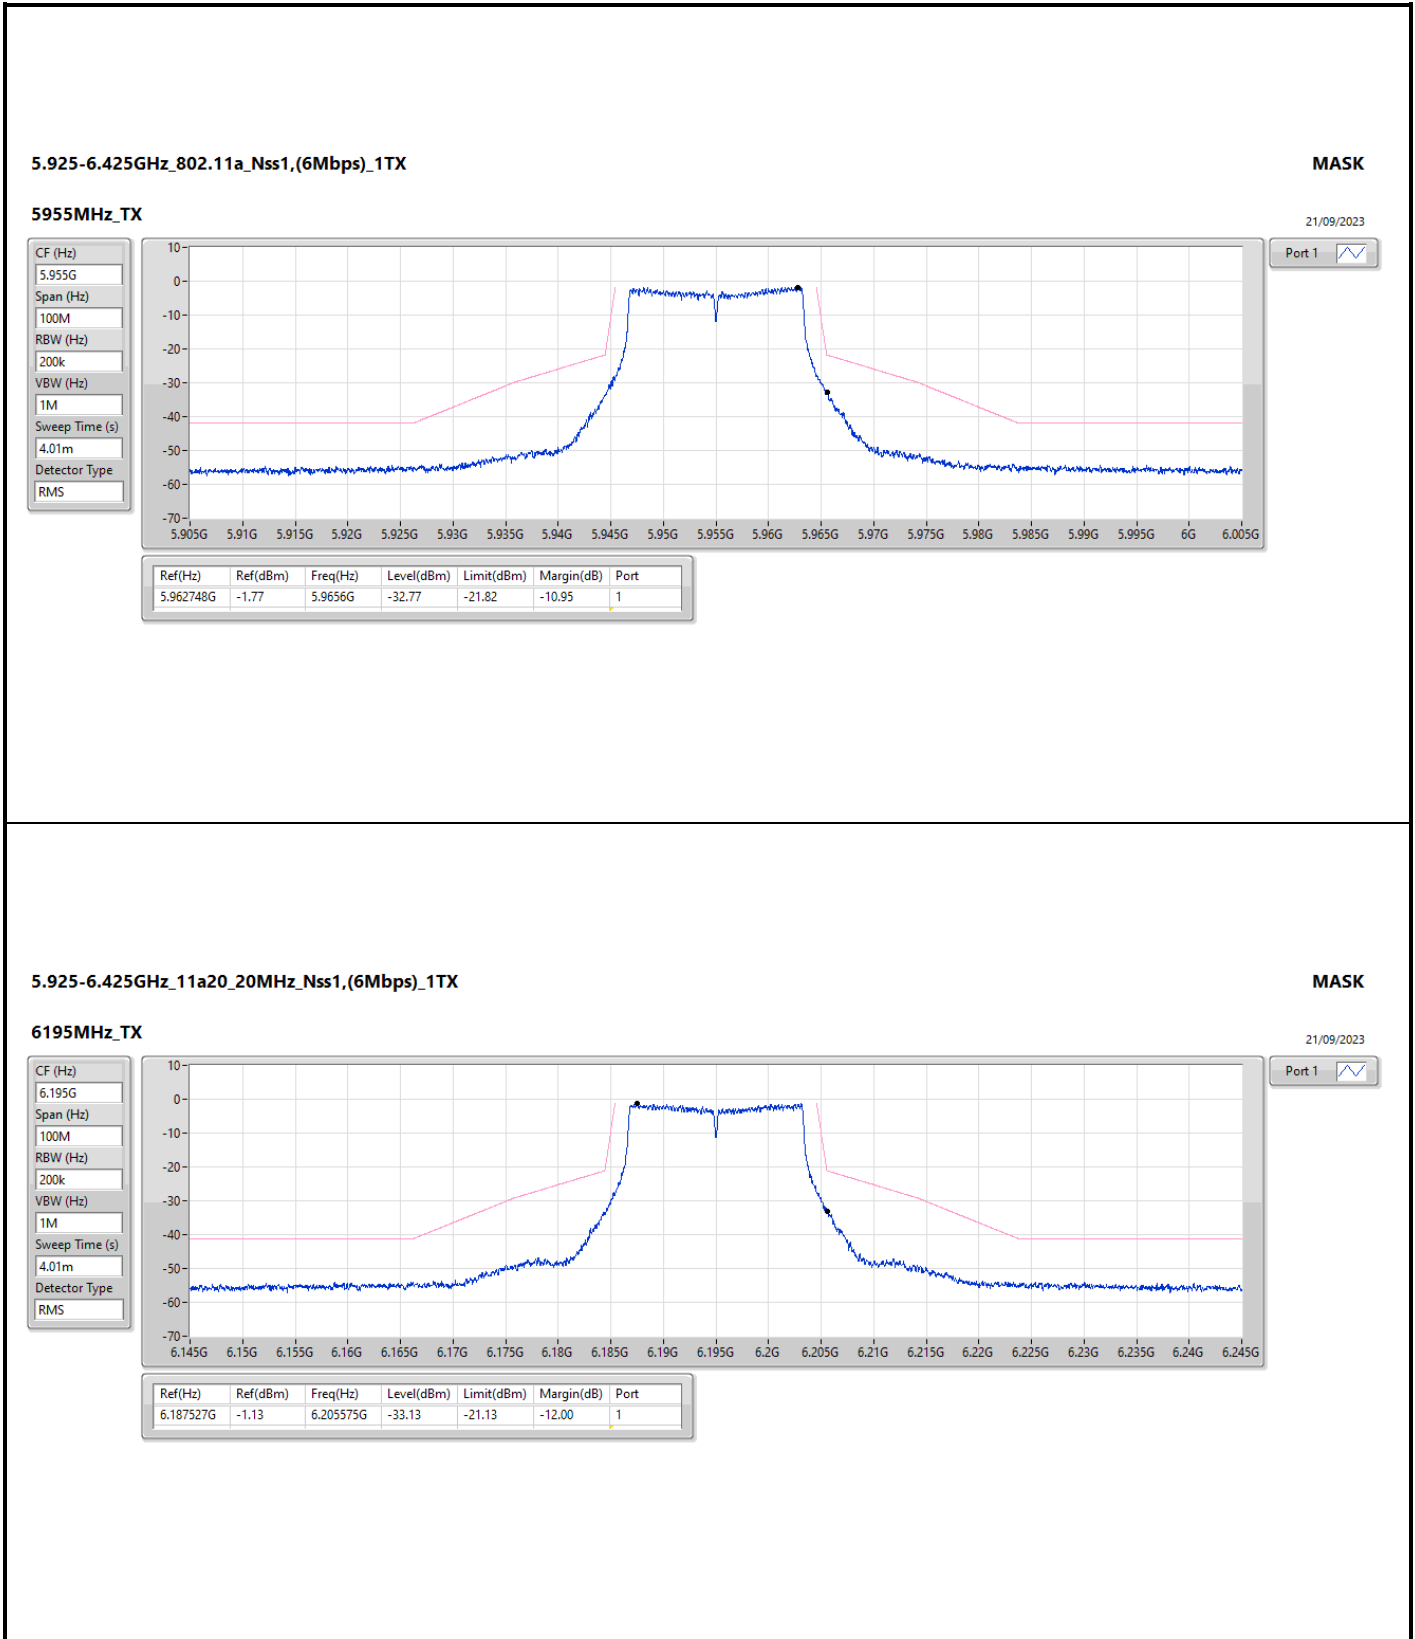

6195MHz_TX 21/09/2023

CF (Hz)
6.195G

Span (Hz)
100M

RBW (Hz)
200k

VBW (Hz)
1M

Sweep Time (s)
4.01m

Detector Type
RMS

Port 1

Ref(Hz)	Ref(dBm)	Freq(Hz)	Level(dBm)	Limit(dBm)	Margin(dB)	Port
6.187527G	-1.13	6.205575G	-33.13	-21.13	-12.00	1