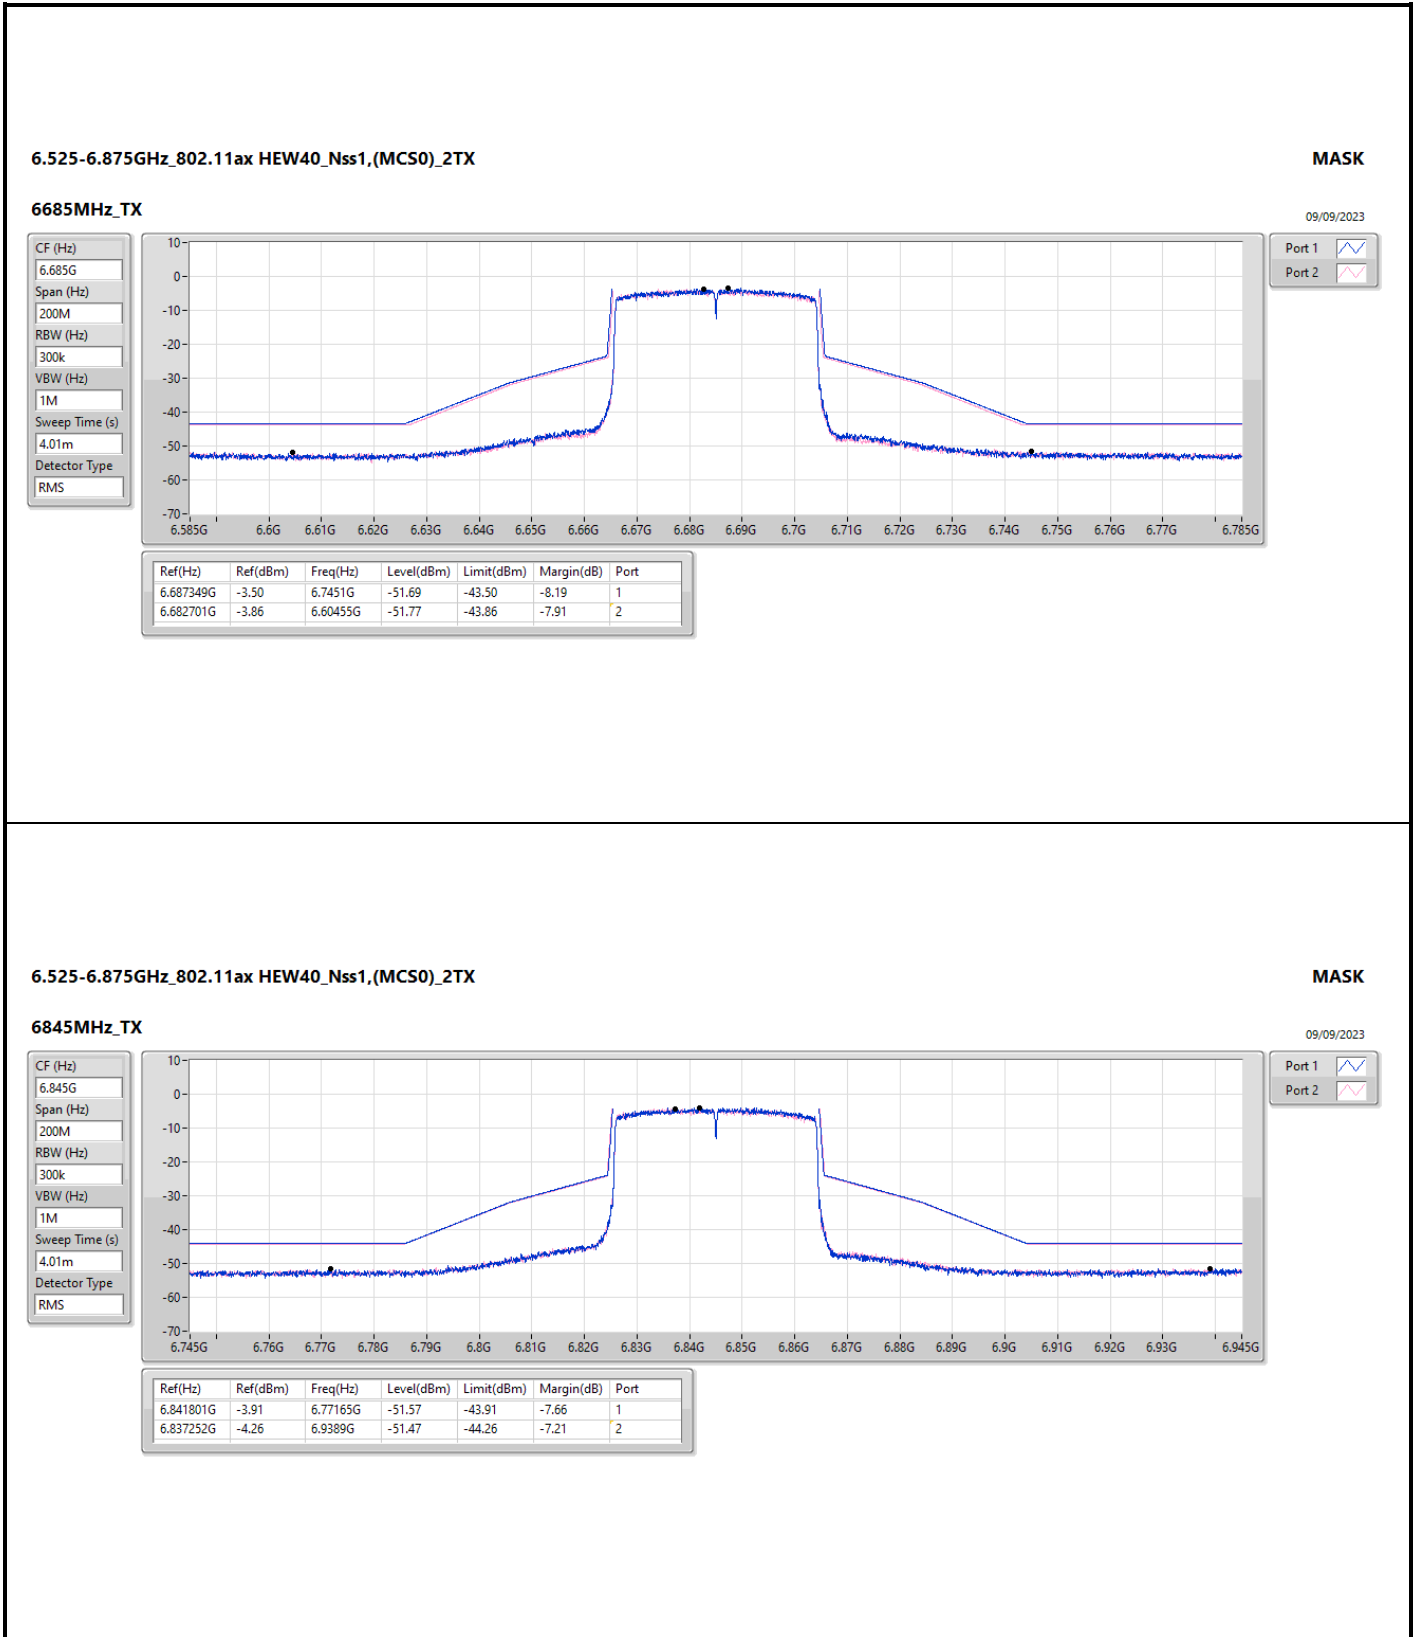

Mode	Result	Ref (Hz)	Ref (dBm)	Freq (Hz)	Level (dBm)	Limit (dBm)	Margin (dB)	Port
6535MHz	Pass	6.543098G	-1.77	6.565425G	-52.7	-41.77	-10.93	1
6535MHz	Pass	6.544123G	-0.97	6.545925G	-31.23	-20.87	-10.36	2
6695MHz	Pass	6.704373G	-1.34	6.732225G	-52.76	-41.34	-11.42	1
6695MHz	Pass	6.685752G	-1.55	6.72775G	-53.02	-41.55	-11.47	2
6855MHz	Pass	6.863123G	-2.02	6.888175G	-52.79	-42.02	-10.77	1
6855MHz	Pass	6.845752G	-2.08	6.89225G	-53.09	-42.08	-11.01	2
802.11ax HEW40_Nss1,(MCS0)_2TX	-	-	-	-	-	-	-	-
5965MHz	Pass	5.968749G	-2.08	6.0242G	-48.02	-41.47	-6.55	1
5965MHz	Pass	5.96565G	-2.25	6.02445G	-48.51	-42.25	-6.26	2
6205MHz	Pass	6.199301G	-3.66	6.14445G	-52.34	-43.66	-8.68	1
6205MHz	Pass	6.208899G	-3.27	6.1344G	-52.4	-43.27	-9.13	2
6405MHz	Pass	6.4039G	-3.2	6.3447G	-51.99	-43.2	-8.79	1
6405MHz	Pass	6.410649G	-3.31	6.3464G	-51.56	-43.22	-8.34	2
6565MHz	Pass	6.559951G	-3.65	6.4911G	-52.08	-43.65	-8.43	1
6565MHz	Pass	6.571898G	-2.8	6.505G	-51.29	-42.8	-8.49	2
6685MHz	Pass	6.687349G	-3.5	6.7451G	-51.69	-43.5	-8.19	1
6685MHz	Pass	6.682701G	-3.86	6.60455G	-51.77	-43.86	-7.91	2
6845MHz	Pass	6.841801G	-3.91	6.77165G	-51.57	-43.91	-7.66	1
6845MHz	Pass	6.837252G	-4.26	6.9389G	-51.47	-44.26	-7.21	2
802.11ax HEW80_Nss1,(MCS0)_2TX	-	-	-	-	-	-	-	-
5985MHz	Pass	5.988G	-1.63	6.1475G	-47.57	-41.63	-5.94	1
5985MHz	Pass	6.0022G	0.14	6.1065G	-45	-39.86	-5.14	2
6225MHz	Pass	6.2299G	-1.32	6.3605G	-46.64	-41.32	-5.32	1
6225MHz	Pass	6.2263G	-1.32	6.3705G	-46.65	-41.32	-5.33	2
6385MHz	Pass	6.3944G	-1.85	6.5252G	-46.69	-41.85	-4.84	1
6385MHz	Pass	6.3835G	-1.58	6.5473G	-46.42	-41.58	-4.84	2
6625MHz	Pass	6.6293G	-1.66	6.7589G	-46.67	-41.66	-5.01	1
6625MHz	Pass	6.6139G	-1.29	6.7491G	-46.59	-41.29	-5.3	2
6705MHz	Pass	6.6976G	-1.43	6.5815G	-46.35	-41.43	-4.92	1
6705MHz	Pass	6.7194G	-1.43	6.5679G	-46.26	-41.43	-4.83	2
6785MHz	Pass	6.7788G	-2.02	6.9709G	-45.93	-42.02	-3.91	1
6785MHz	Pass	6.7876G	-2.23	6.9689G	-46.08	-42.23	-3.85	2
802.11ax HEW160_Nss1,(MCS0)_2TX	-	-	-	-	-	-	-	-
6025MHz	Pass	6.0414G	-1.49	6.3726G	-44.09	-41.49	-2.6	1
6025MHz	Pass	6.0442G	-0.24	6.2706G	-43.89	-40.24	-3.65	2
6185MHz	Pass	6.21339G	-1.62	6.5596G	-43.75	-41.62	-2.13	1
6185MHz	Pass	6.21839G	-1.19	6.558G	-43.61	-41.19	-2.42	2
6345MHz	Pass	6.38899G	-1.73	6.5878G	-44.23	-41.72	-2.51	1
6345MHz	Pass	6.36519G	-2.61	6.7158G	-44.21	-42.61	-1.6	2
6665MHz	Pass	6.64301G	-1.2	6.9582G	-43.29	-41.2	-2.09	1
6665MHz	Pass	6.63181G	-0.89	6.9588G	-43.49	-40.89	-2.6	2