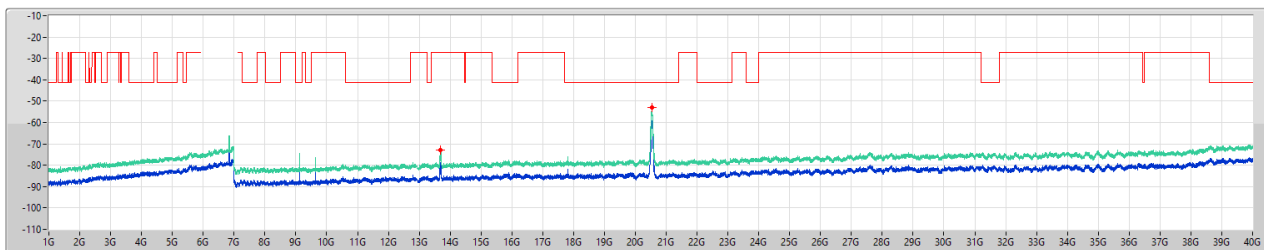

Limit:AV ☒

ERP:AV ☒

Port 1 ☒

F-Start(Hz)	F-Stop(Hz)	RBW(Hz)	Type	Freq(Hz)	EIRP(dBm)	Limit(dBm)	Margin(dB)	DG(dB)	Ref(dB)	Psum(dBm)	P1(dBm)
1G	40G	1M	AV	13.68963G	-72.86	-27.00	-45.86	6.00	0.00	-78.86	-78.86
1G	40G	1M	AV	20.54509G	-53.12	-41.20	-11.92	6.00	0.00	-59.12	-59.12