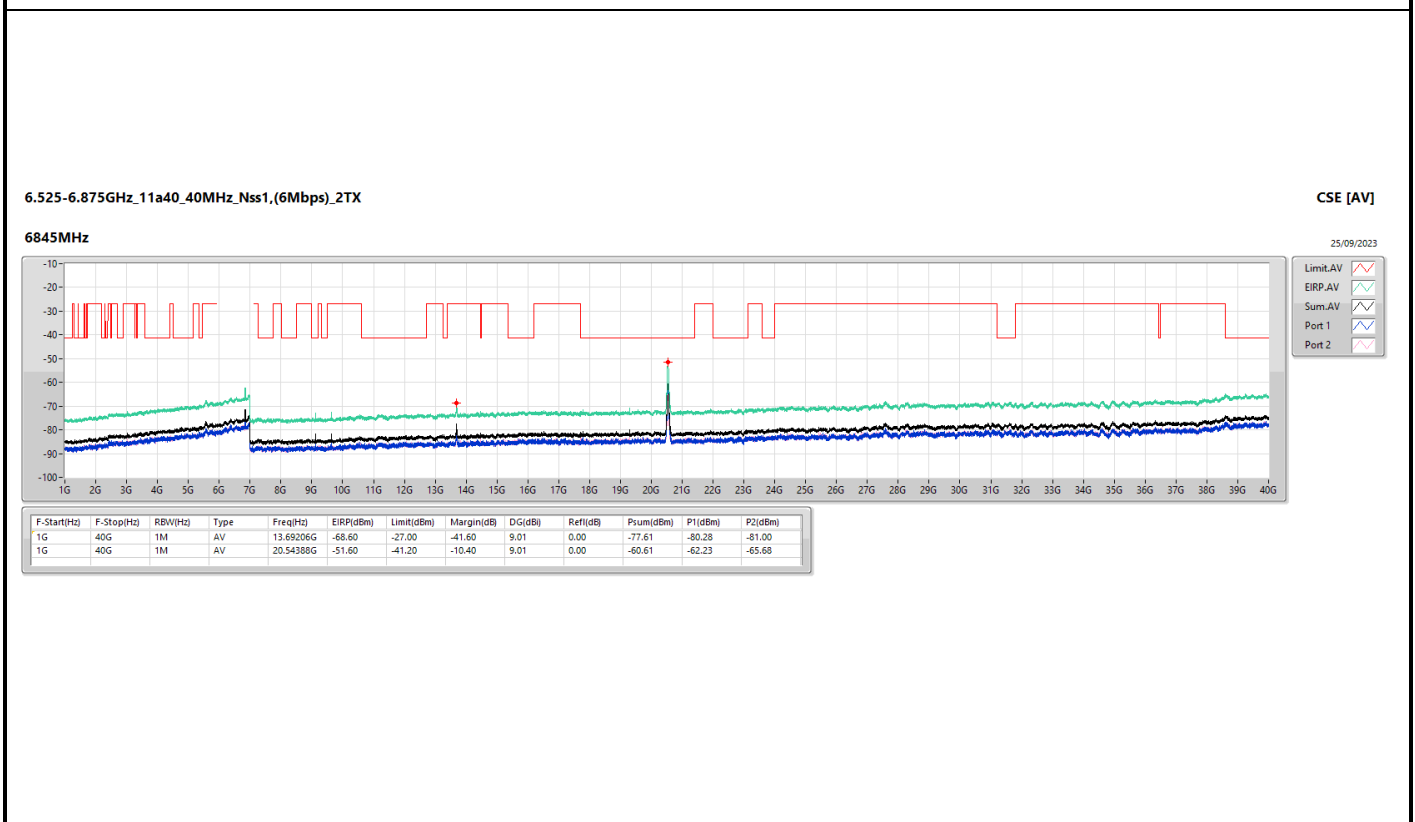

DG = Directional Gain ; PX=Port X; Psum=P1+P2+...PX

6.525-6.875GHz_802.11ax HEW20_Nss1,(MCS0)_2TX

CSE [PK]

6695MHz

10/09/2023

- Limit.PK
- EIRP.PK
- Sum.PK
- Port 1
- Port 2

F-Start(Hz)	F-Stop(Hz)	RBW(Hz)	Type	Freq(Hz)	EIRP(dBm)	Limit(dBm)	Margin(dB)	DG(dB)	Ref1(dB)	Psum(dBm)	P1(dBm)	P2(dBm)
1G	40G	1M	PK	13.39103G	-57.31	-21.20	-36.11	9.01	0.00	-66.32	-66.94	-75.08