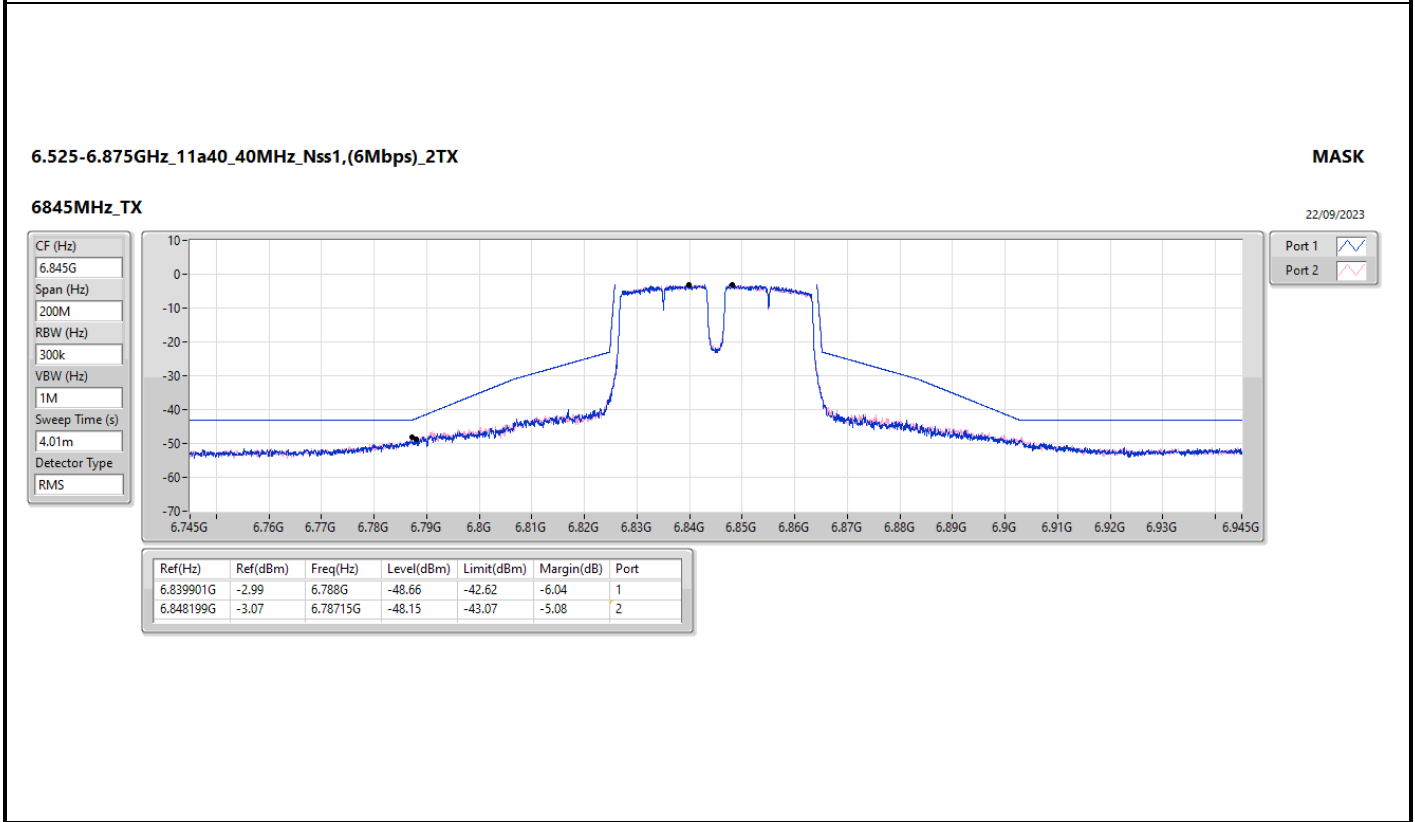

Mode	Result	Ref (Hz)	Ref (dBm)	Freq (Hz)	Level (dBm)	Limit (dBm)	Margin (dB)	Port
6535MHz	Pass	6.543098G	-1.77	6.565425G	-52.7	-41.77	-10.93	1
6535MHz	Pass	6.544123G	-0.97	6.545925G	-31.23	-20.87	-10.36	2
6695MHz	Pass	6.704373G	-1.34	6.732225G	-52.76	-41.34	-11.42	1
6695MHz	Pass	6.685752G	-1.55	6.72775G	-53.02	-41.55	-11.47	2
6855MHz	Pass	6.863123G	-2.02	6.888175G	-52.79	-42.02	-10.77	1
6855MHz	Pass	6.845752G	-2.08	6.89225G	-53.09	-42.08	-11.01	2
802.11ax HEW40_Nss1,(MCS0)_2TX	-	-	-	-	-	-	-	-
5965MHz	Pass	5.968749G	-2.08	6.0242G	-48.02	-41.47	-6.55	1
5965MHz	Pass	5.96565G	-2.25	6.02445G	-48.51	-42.25	-6.26	2
6205MHz	Pass	6.199301G	-3.66	6.14445G	-52.34	-43.66	-8.68	1
6205MHz	Pass	6.208899G	-3.27	6.1344G	-52.4	-43.27	-9.13	2
6405MHz	Pass	6.4039G	-3.2	6.3447G	-51.99	-43.2	-8.79	1
6405MHz	Pass	6.410649G	-3.31	6.3464G	-51.56	-43.22	-8.34	2
6565MHz	Pass	6.559951G	-3.65	6.4911G	-52.08	-43.65	-8.43	1
6565MHz	Pass	6.571898G	-2.8	6.505G	-51.29	-42.8	-8.49	2
6685MHz	Pass	6.687349G	-3.5	6.7451G	-51.69	-43.5	-8.19	1
6685MHz	Pass	6.682701G	-3.86	6.60455G	-51.77	-43.86	-7.91	2
6845MHz	Pass	6.841801G	-3.91	6.77165G	-51.57	-43.91	-7.66	1
6845MHz	Pass	6.837252G	-4.26	6.9389G	-51.47	-44.26	-7.21	2
802.11ax HEW80_Nss1,(MCS0)_2TX	-	-	-	-	-	-	-	-
5985MHz	Pass	5.988G	-1.63	6.1475G	-47.57	-41.63	-5.94	1
5985MHz	Pass	6.0022G	0.14	6.1065G	-45	-39.86	-5.14	2
6225MHz	Pass	6.2299G	-1.32	6.3605G	-46.64	-41.32	-5.32	1
6225MHz	Pass	6.2263G	-1.32	6.3705G	-46.65	-41.32	-5.33	2
6385MHz	Pass	6.3944G	-1.85	6.5252G	-46.69	-41.85	-4.84	1
6385MHz	Pass	6.3835G	-1.58	6.5473G	-46.42	-41.58	-4.84	2
6625MHz	Pass	6.6293G	-1.66	6.7589G	-46.67	-41.66	-5.01	1
6625MHz	Pass	6.6139G	-1.29	6.7491G	-46.59	-41.29	-5.3	2
6705MHz	Pass	6.6976G	-1.43	6.5815G	-46.35	-41.43	-4.92	1
6705MHz	Pass	6.7194G	-1.43	6.5679G	-46.26	-41.43	-4.83	2
6785MHz	Pass	6.7788G	-2.02	6.9709G	-45.93	-42.02	-3.91	1
6785MHz	Pass	6.7876G	-2.23	6.9689G	-46.08	-42.23	-3.85	2
802.11ax HEW160_Nss1,(MCS0)_2TX	-	-	-	-	-	-	-	-
6025MHz	Pass	6.0414G	-1.49	6.3726G	-44.09	-41.49	-2.6	1
6025MHz	Pass	6.0442G	-0.24	6.2706G	-43.89	-40.24	-3.65	2
6185MHz	Pass	6.21339G	-1.62	6.5596G	-43.75	-41.62	-2.13	1
6185MHz	Pass	6.21839G	-1.19	6.558G	-43.61	-41.19	-2.42	2
6345MHz	Pass	6.38899G	-1.73	6.5878G	-44.23	-41.72	-2.51	1
6345MHz	Pass	6.36519G	-2.61	6.7158G	-44.21	-42.61	-1.6	2
6665MHz	Pass	6.64301G	-1.2	6.9582G	-43.29	-41.2	-2.09	1
6665MHz	Pass	6.63181G	-0.89	6.9588G	-43.49	-40.89	-2.6	2