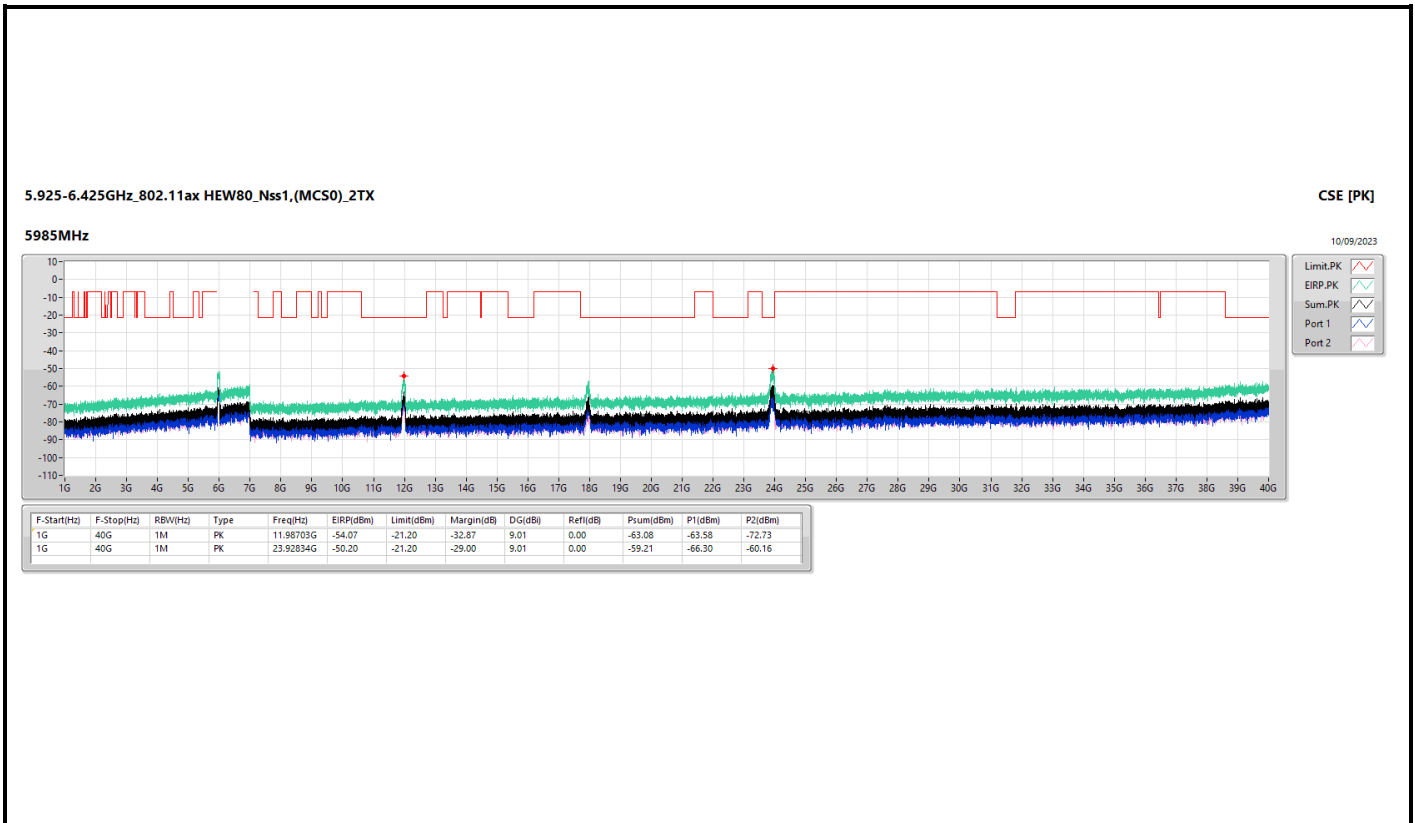

6.525-6.875GHz_802.11ax HEW40_Nss1,(MCS0)_2TX

CSE [AV]

6685MHz

10/09/2023

- Limit-AV
- ERP-AV
- Sum-AV
- Port 1
- Port 2

F-Start(Hz)	F-Stop(Hz)	RBW(Hz)	Type	Freq(Hz)	EIRP(dBm)	Limit(dBm)	Margin(dB)	DG(dB)	Ref(dB)	Psum(dBm)	P1(dBm)	P2(dBm)
1G	40G	1M	AV	13.36666G	-66.70	-41.20	-25.50	9.01	0.00	-75.71	-77.91	-79.72
1G	40G	1M	AV	39.90738G	-64.82	-41.20	-23.62	9.01	0.00	-73.83	-77.03	-76.66