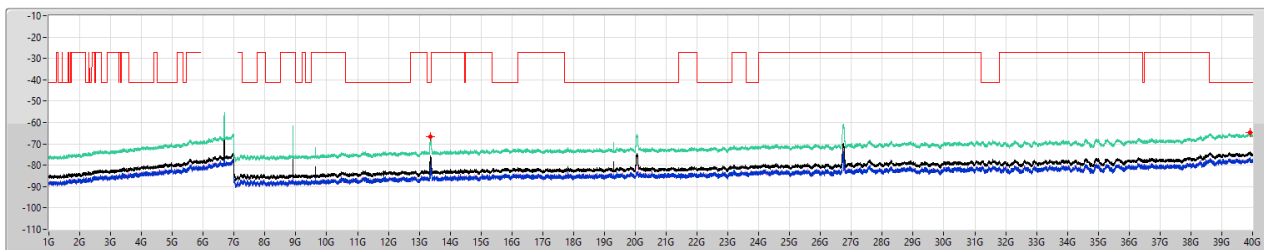

6.525-6.875GHz_802.11ax HEW40_Nss1,(MCS0)_2TX

CSE [PK]

6685MHz

10/09/2023

- Limit-PK
- ERP-PK
- Sum-PK
- Port 1
- Port 2

F-Start(Hz)	F-Stop(Hz)	RBW(Hz)	Type	Freq(Hz)	EIRP(dBm)	Limit(dBm)	Margin(dB)	DG(dB)	Ref(dB)	Psum(dBm)	P1(dBm)	P2(dBm)
1G	40G	1M	PK	13.36909G	-61.45	-21.20	-40.25	9.01	0.00	-70.46	-73.95	-73.04
1G	40G	1M	PK	39.96953G	-57.65	-21.20	-36.45	9.01	0.00	-66.66	-67.64	-73.63

6.525-6.875GHz_802.11ax HEW40_Nss1,(MCS0)_2TX

CSE [AV]

6685MHz

10/09/2023

- Limit-AV
- ERP-AV
- Sum-AV
- Port 1
- Port 2

F-Start(Hz)	F-Stop(Hz)	RBW(Hz)	Type	Freq(Hz)	EIRP(dBm)	Limit(dBm)	Margin(dB)	DG(dB)	Ref(dB)	Psum(dBm)	P1(dBm)	P2(dBm)
1G	40G	1M	AV	13.36666G	-66.70	-41.20	-25.50	9.01	0.00	-75.71	-77.91	-79.72
1G	40G	1M	AV	39.90738G	-64.82	-41.20	-23.62	9.01	0.00	-73.83	-77.03	-76.66