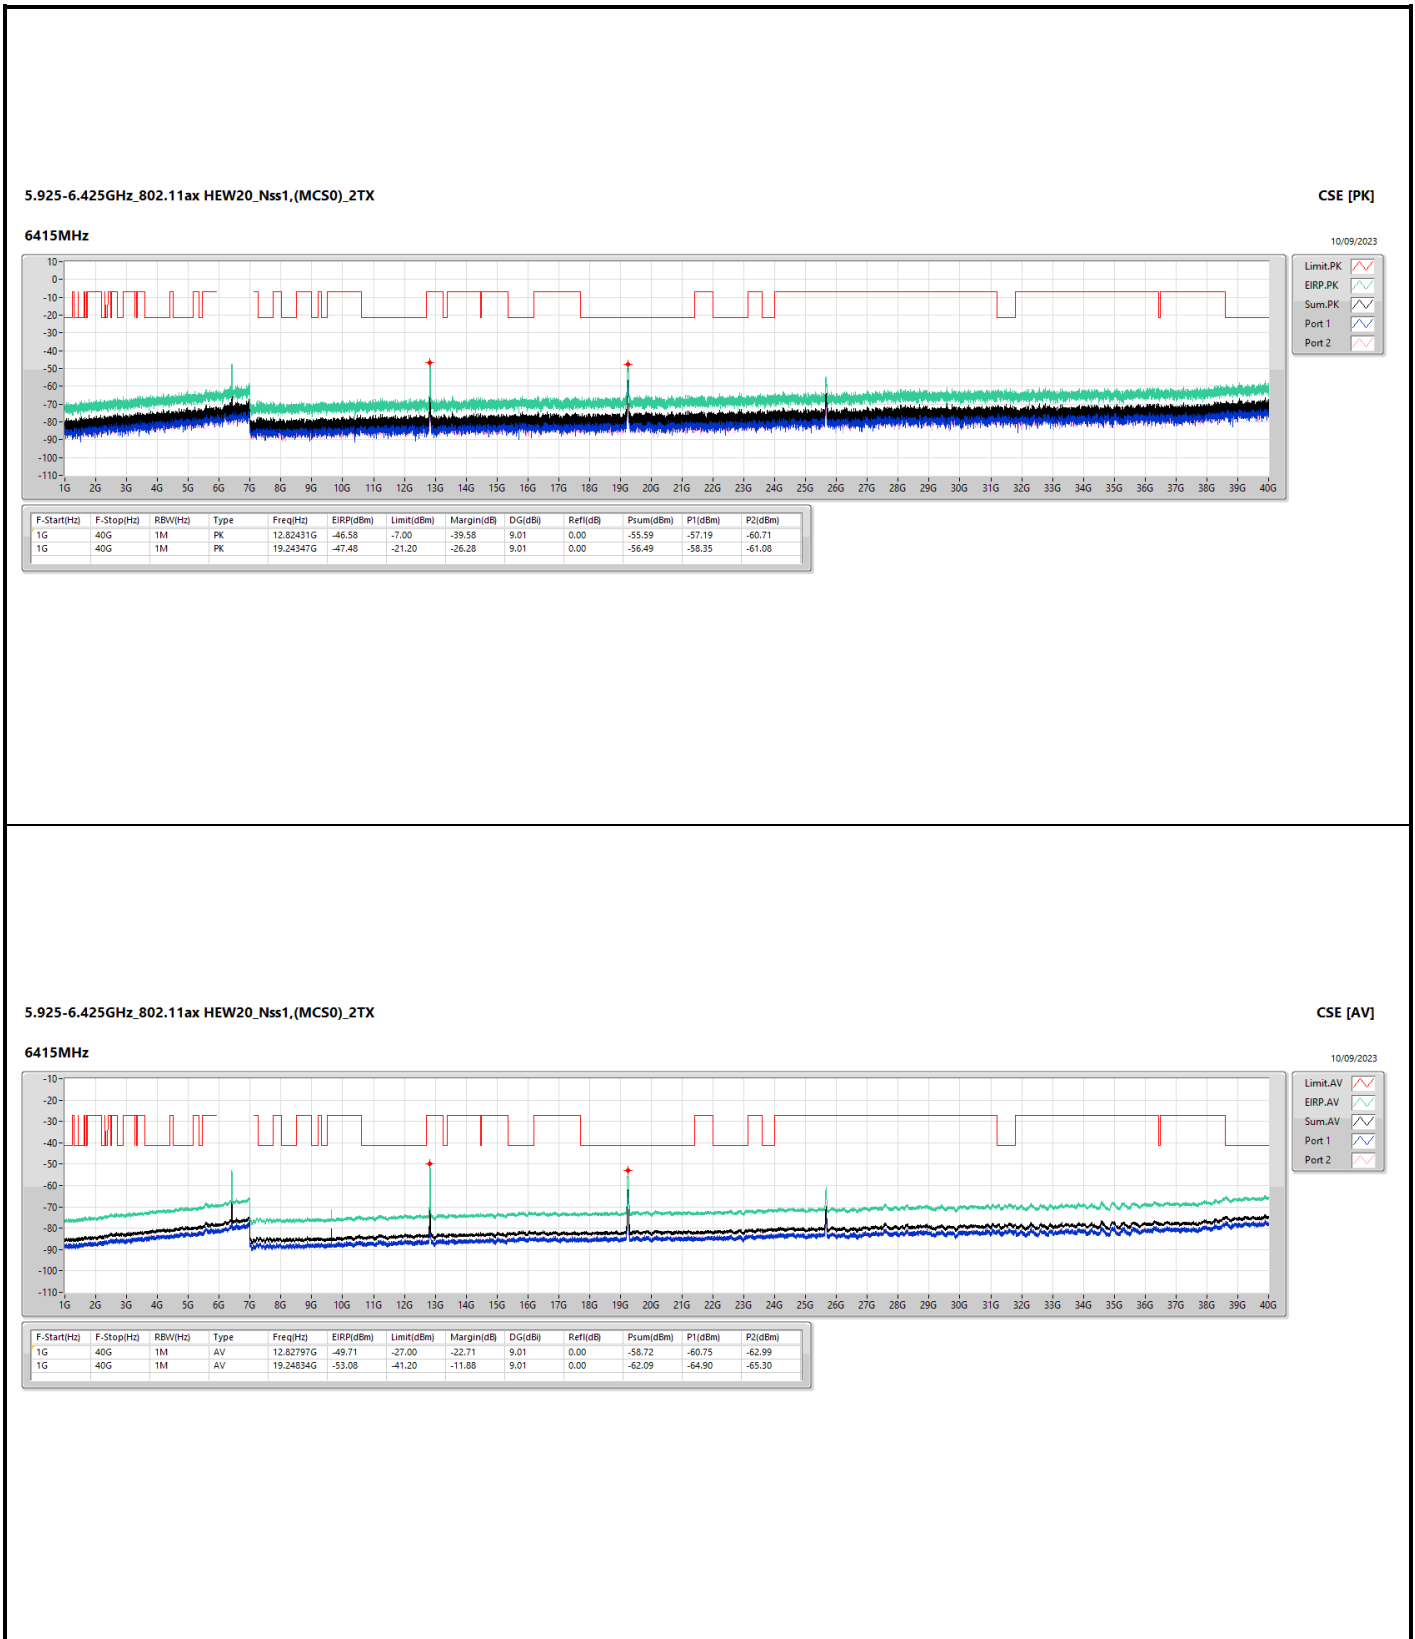

DG = Directional Gain ; PX=Port X; Psum=P1+P2+...PX

6.525-6.875GHz_802.11ax HEW20_Nss1,(MCS0)_2TX

CSE [PK]

6695MHz

10/09/2023

- Limit.PK
- EIRP.PK
- Sum.PK
- Port 1
- Port 2

F-Start(Hz)	F-Stop(Hz)	RBW(Hz)	Type	Freq(Hz)	EIRP(dBm)	Limit(dBm)	Margin(dB)	DG(dB)	Ref1(dB)	Psum(dBm)	P1(dBm)	P2(dBm)
1G	40G	1M	PK	13.39103G	-57.31	-21.20	-36.11	9.01	0.00	-66.32	-66.94	-75.08