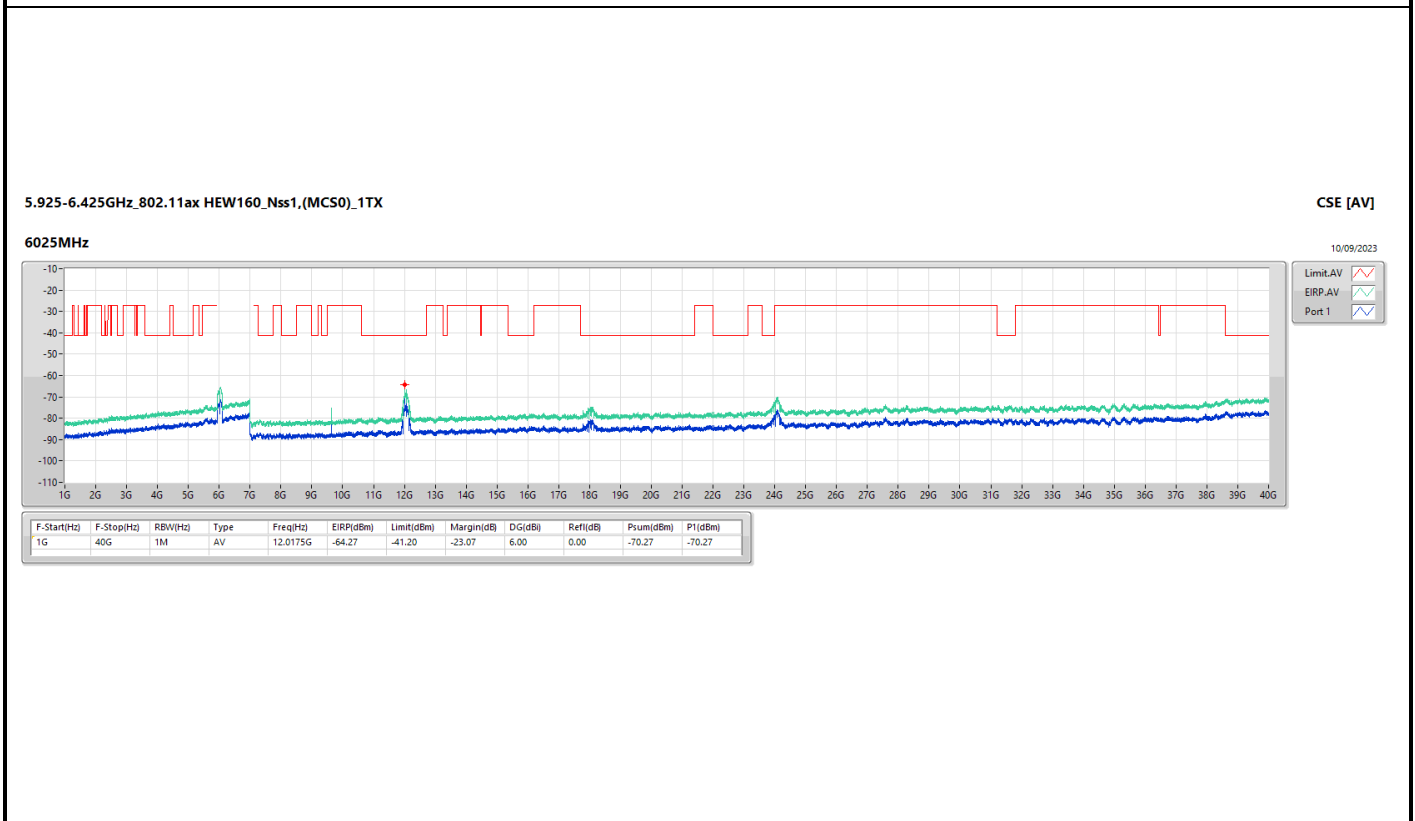

6.525-6.875GHz_802.11ax HEW80_Nss1,(MCS0)_1TX

CSE [AV]

6785MHz

10/09/2023

Limit:AV
 ERP:AV
 Port 1

F-Start(Hz)	F-Stop(Hz)	RBW(Hz)	Type	Freq(Hz)	EIRP(dBm)	Limit(dBm)	Margin(dB)	DG(dB)	Ref(dB)	Psum(dBm)	P1(dBm)
1G	40G	1M	AV	13.56531G	-75.13	-27.00	-48.13	6.00	0.00	-81.13	-81.13
1G	40G	1M	AV	20.35131G	-60.94	-41.20	-19.74	6.00	0.00	-66.94	-66.94