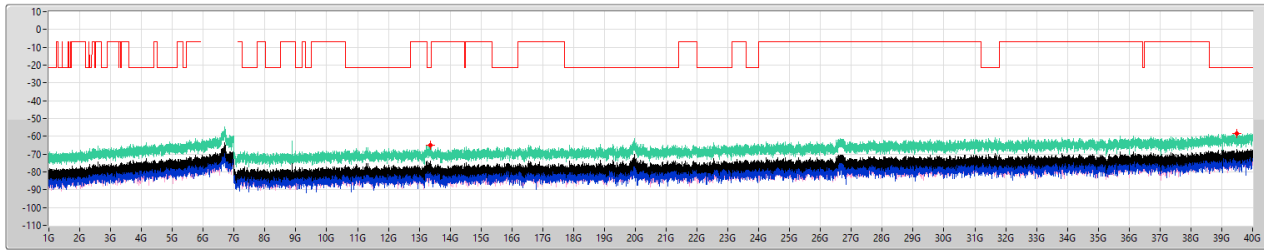

6.525-6.875GHz_802.11ax HEW160_Nss1,(MCS0)_2TX

CSE [PK]

6665MHz

10/09/2023

- Limit-PK ☒
- ERP-PK ☒
- Sum-PK ☒
- Port 1 ☒
- Port 2 ☒

F-Start(Hz)	F-Stop(Hz)	RBW(Hz)	Type	Freq(Hz)	EIRP(dBm)	Limit(dBm)	Margin(dB)	DG(dB)	Ref(dB)	Psum(dBm)	P1(dBm)	P2(dBm)
1G	40G	1M	PK	13.36178G	-64.95	-21.20	-43.75	9.01	0.00	-73.96	-76.12	-78.03
1G	40G	1M	PK	39.50031G	-58.39	-21.20	-37.19	9.01	0.00	-67.40	-69.75	-71.20

6.525-6.875GHz_802.11ax HEW160_Nss1,(MCS0)_2TX

CSE [AV]

6665MHz

10/09/2023