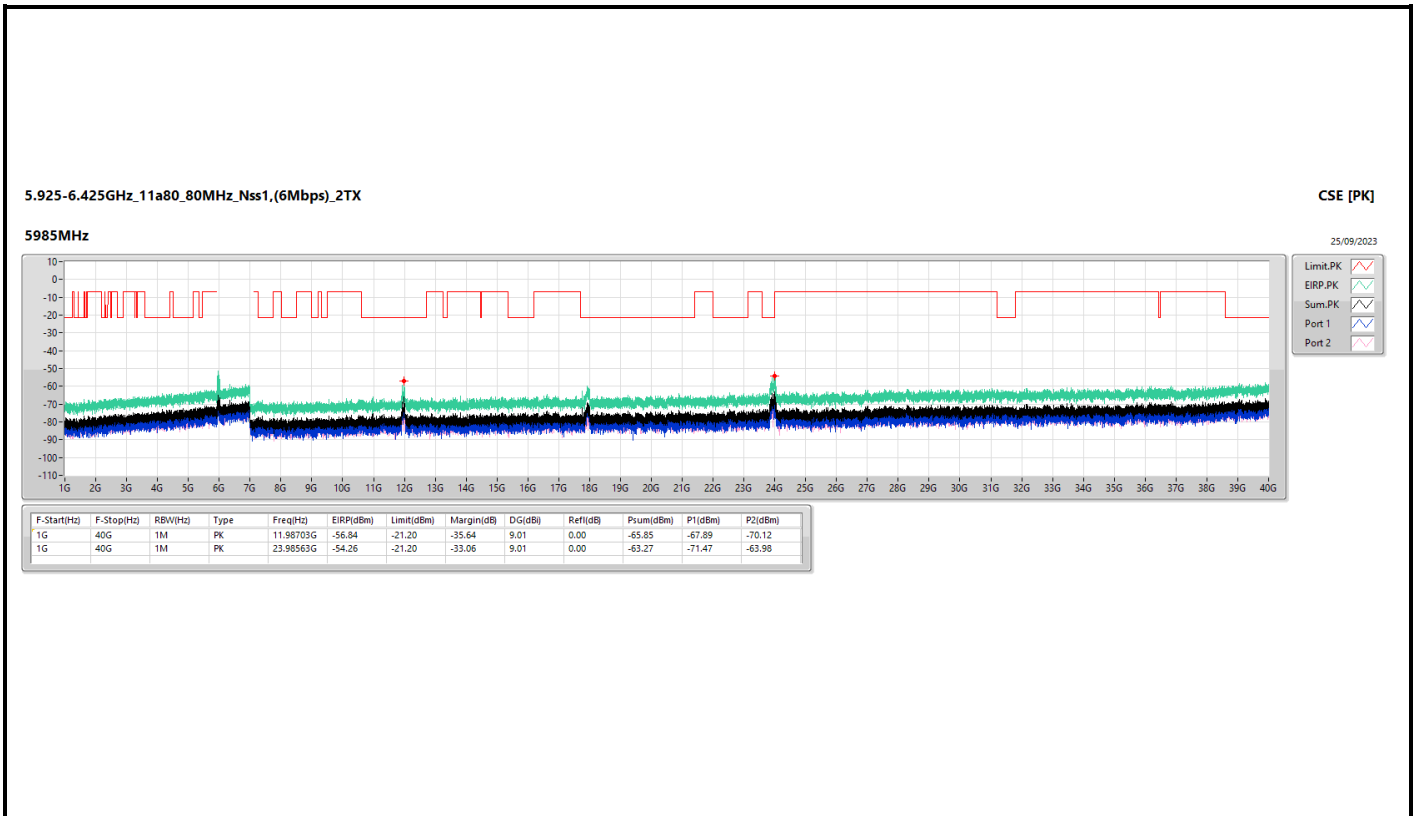

DG = Directional Gain ; PX=Port X; Psum=P1+P2+...PX

6.525-6.875GHz_802.11ax HEW20_Nss1,(MCS0)_2TX

CSE [PK]

6695MHz

10/09/2023

- Limit.PK
- EIRP.PK
- Sum.PK
- Port 1
- Port 2

F-Start(Hz)	F-Stop(Hz)	RBW(Hz)	Type	Freq(Hz)	EIRP(dBm)	Limit(dBm)	Margin(dB)	DG(dB)	Ref1(dB)	Psum(dBm)	P1(dBm)	P2(dBm)
1G	40G	1M	PK	13.39103G	-57.31	-21.20	-36.11	9.01	0.00	-66.32	-66.94	-75.08