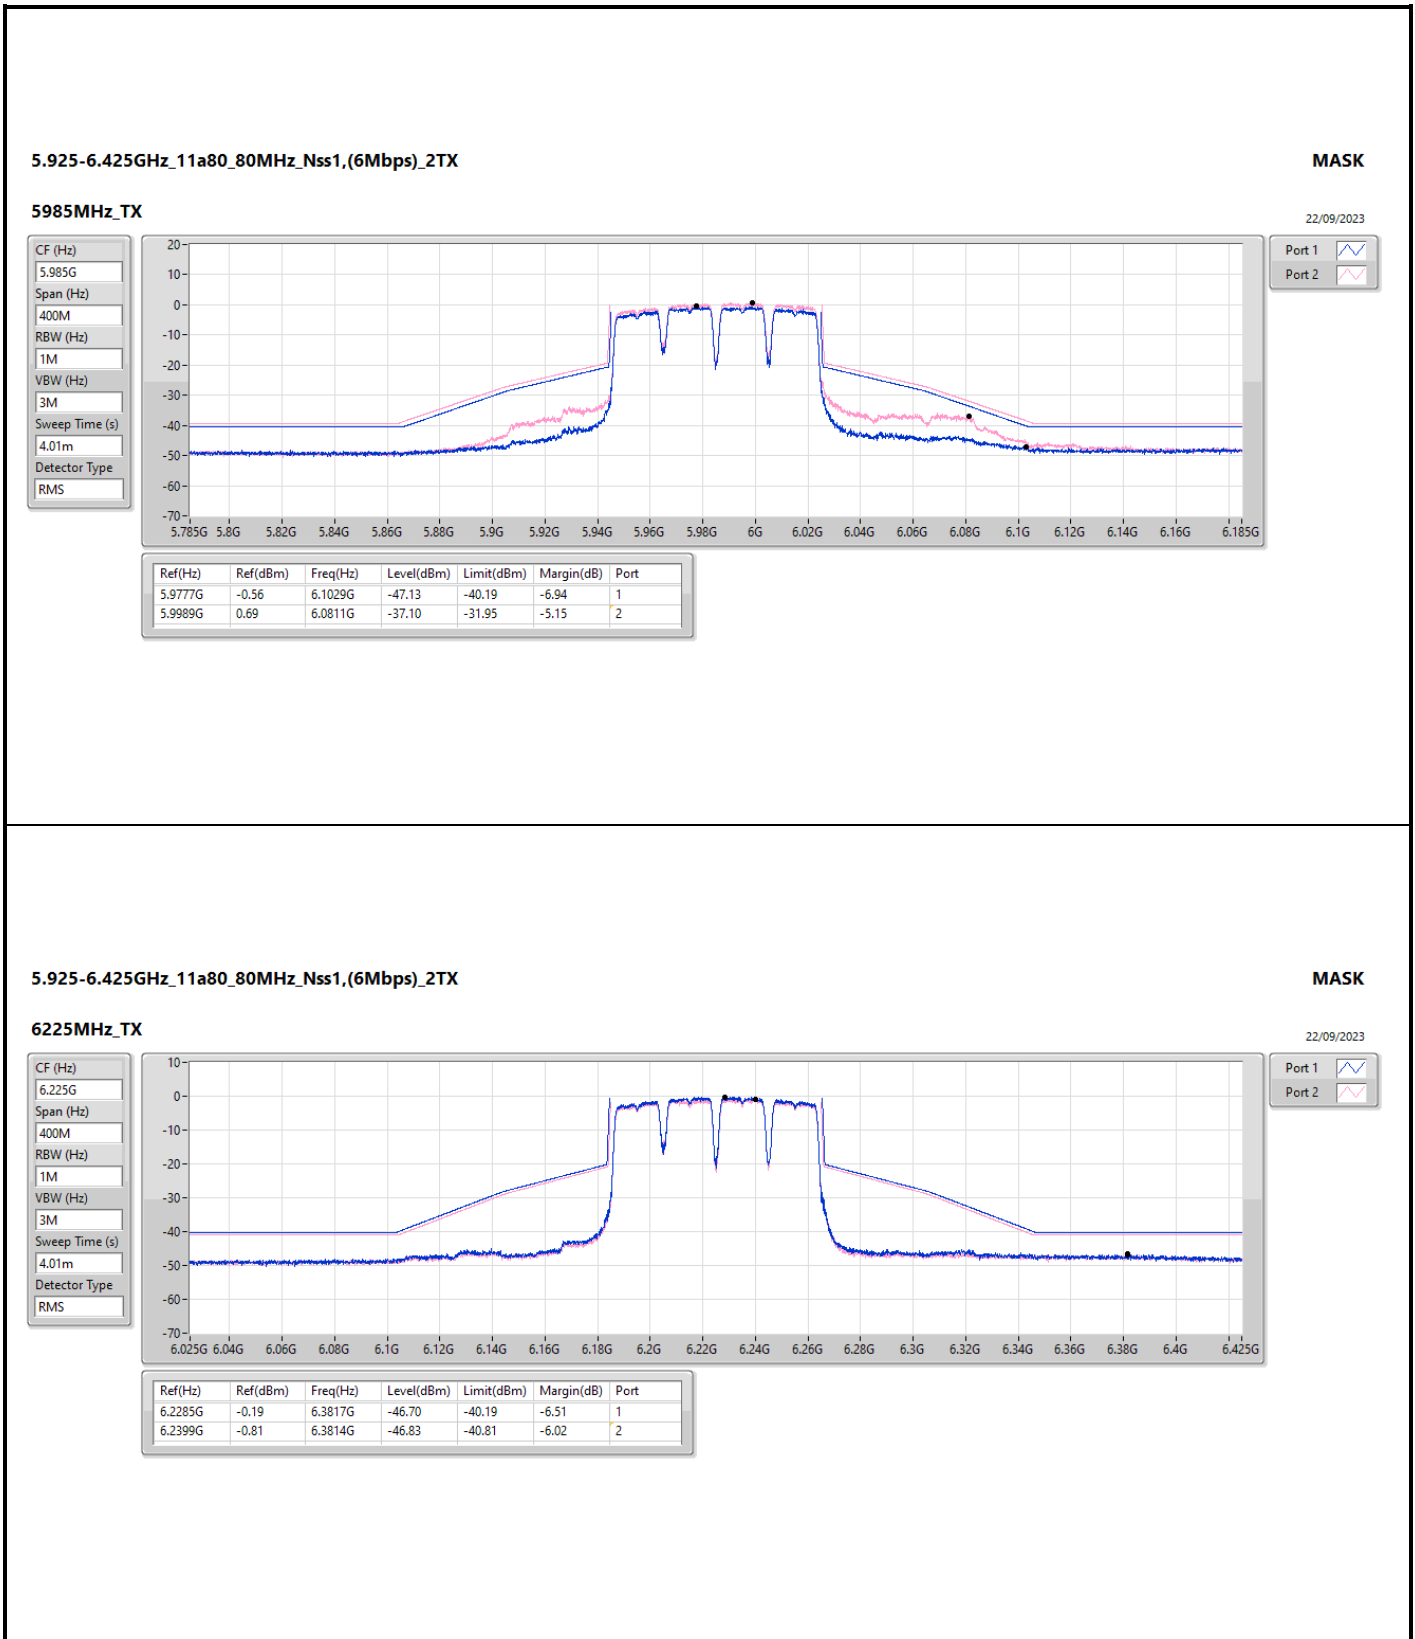

Mode	Result	Ref (Hz)	Ref (dBm)	Freq (Hz)	Level (dBm)	Limit (dBm)	Margin (dB)	Port
6535MHz	Pass	6.543098G	-1.77	6.565425G	-52.7	-41.77	-10.93	1
6535MHz	Pass	6.544123G	-0.97	6.545925G	-31.23	-20.87	-10.36	2
6695MHz	Pass	6.704373G	-1.34	6.732225G	-52.76	-41.34	-11.42	1
6695MHz	Pass	6.685752G	-1.55	6.72775G	-53.02	-41.55	-11.47	2
6855MHz	Pass	6.863123G	-2.02	6.888175G	-52.79	-42.02	-10.77	1
6855MHz	Pass	6.845752G	-2.08	6.89225G	-53.09	-42.08	-11.01	2
802.11ax HEW40_Nss1,(MCS0)_2TX	-	-	-	-	-	-	-	-
5965MHz	Pass	5.968749G	-2.08	6.0242G	-48.02	-41.47	-6.55	1
5965MHz	Pass	5.96565G	-2.25	6.02445G	-48.51	-42.25	-6.26	2
6205MHz	Pass	6.199301G	-3.66	6.14445G	-52.34	-43.66	-8.68	1
6205MHz	Pass	6.208899G	-3.27	6.1344G	-52.4	-43.27	-9.13	2
6405MHz	Pass	6.4039G	-3.2	6.3447G	-51.99	-43.2	-8.79	1
6405MHz	Pass	6.410649G	-3.31	6.3464G	-51.56	-43.22	-8.34	2
6565MHz	Pass	6.559951G	-3.65	6.4911G	-52.08	-43.65	-8.43	1
6565MHz	Pass	6.571898G	-2.8	6.505G	-51.29	-42.8	-8.49	2
6685MHz	Pass	6.687349G	-3.5	6.7451G	-51.69	-43.5	-8.19	1
6685MHz	Pass	6.682701G	-3.86	6.60455G	-51.77	-43.86	-7.91	2
6845MHz	Pass	6.841801G	-3.91	6.77165G	-51.57	-43.91	-7.66	1
6845MHz	Pass	6.837252G	-4.26	6.9389G	-51.47	-44.26	-7.21	2
802.11ax HEW80_Nss1,(MCS0)_2TX	-	-	-	-	-	-	-	-
5985MHz	Pass	5.988G	-1.63	6.1475G	-47.57	-41.63	-5.94	1
5985MHz	Pass	6.0022G	0.14	6.1065G	-45	-39.86	-5.14	2
6225MHz	Pass	6.2299G	-1.32	6.3605G	-46.64	-41.32	-5.32	1
6225MHz	Pass	6.2263G	-1.32	6.3705G	-46.65	-41.32	-5.33	2
6385MHz	Pass	6.3944G	-1.85	6.5252G	-46.69	-41.85	-4.84	1
6385MHz	Pass	6.3835G	-1.58	6.5473G	-46.42	-41.58	-4.84	2
6625MHz	Pass	6.6293G	-1.66	6.7589G	-46.67	-41.66	-5.01	1
6625MHz	Pass	6.6139G	-1.29	6.7491G	-46.59	-41.29	-5.3	2
6705MHz	Pass	6.6976G	-1.43	6.5815G	-46.35	-41.43	-4.92	1
6705MHz	Pass	6.7194G	-1.43	6.5679G	-46.26	-41.43	-4.83	2
6785MHz	Pass	6.7788G	-2.02	6.9709G	-45.93	-42.02	-3.91	1
6785MHz	Pass	6.7876G	-2.23	6.9689G	-46.08	-42.23	-3.85	2
802.11ax HEW160_Nss1,(MCS0)_2TX	-	-	-	-	-	-	-	-
6025MHz	Pass	6.0414G	-1.49	6.3726G	-44.09	-41.49	-2.6	1
6025MHz	Pass	6.0442G	-0.24	6.2706G	-43.89	-40.24	-3.65	2
6185MHz	Pass	6.21339G	-1.62	6.5596G	-43.75	-41.62	-2.13	1
6185MHz	Pass	6.21839G	-1.19	6.558G	-43.61	-41.19	-2.42	2
6345MHz	Pass	6.38899G	-1.73	6.5878G	-44.23	-41.72	-2.51	1
6345MHz	Pass	6.36519G	-2.61	6.7158G	-44.21	-42.61	-1.6	2
6665MHz	Pass	6.64301G	-1.2	6.9582G	-43.29	-41.2	-2.09	1
6665MHz	Pass	6.63181G	-0.89	6.9588G	-43.49	-40.89	-2.6	2