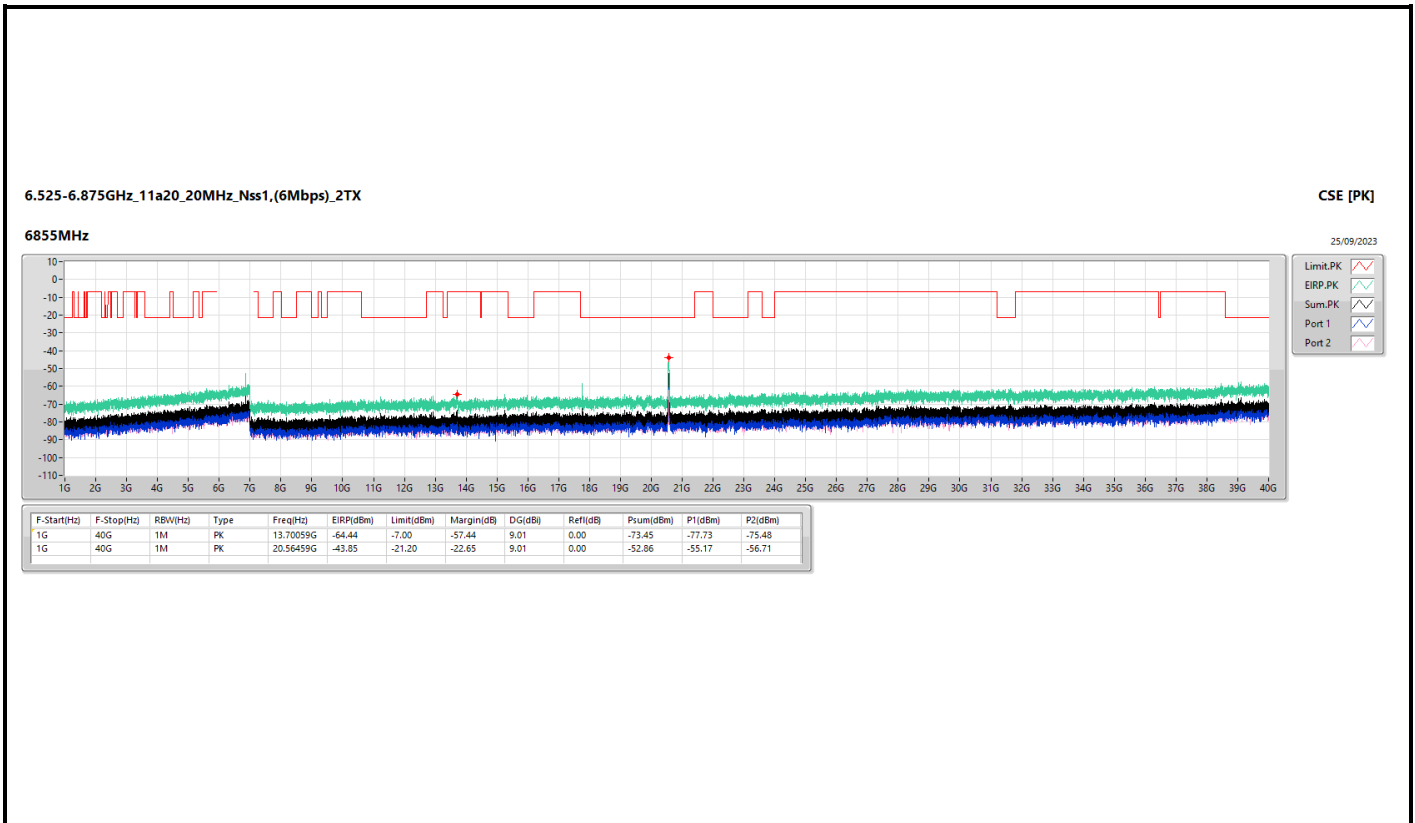

DG = Directional Gain ; PX=Port X; Psum=P1+P2+...PX

6.525-6.875GHz_802.11ax HEW20_Nss1,(MCS0)_2TX

CSE [PK]

6695MHz

10/09/2023

- Limit.PK
- EIRP.PK
- Sum.PK
- Port 1
- Port 2

F-Start(Hz)	F-Stop(Hz)	RBW(Hz)	Type	Freq(Hz)	EIRP(dBm)	Limit(dBm)	Margin(dB)	DG(dB)	Ref1(dB)	Psum(dBm)	P1(dBm)	P2(dBm)
1G	40G	1M	PK	13.39103G	-57.31	-21.20	-36.11	9.01	0.00	-66.32	-66.94	-75.08