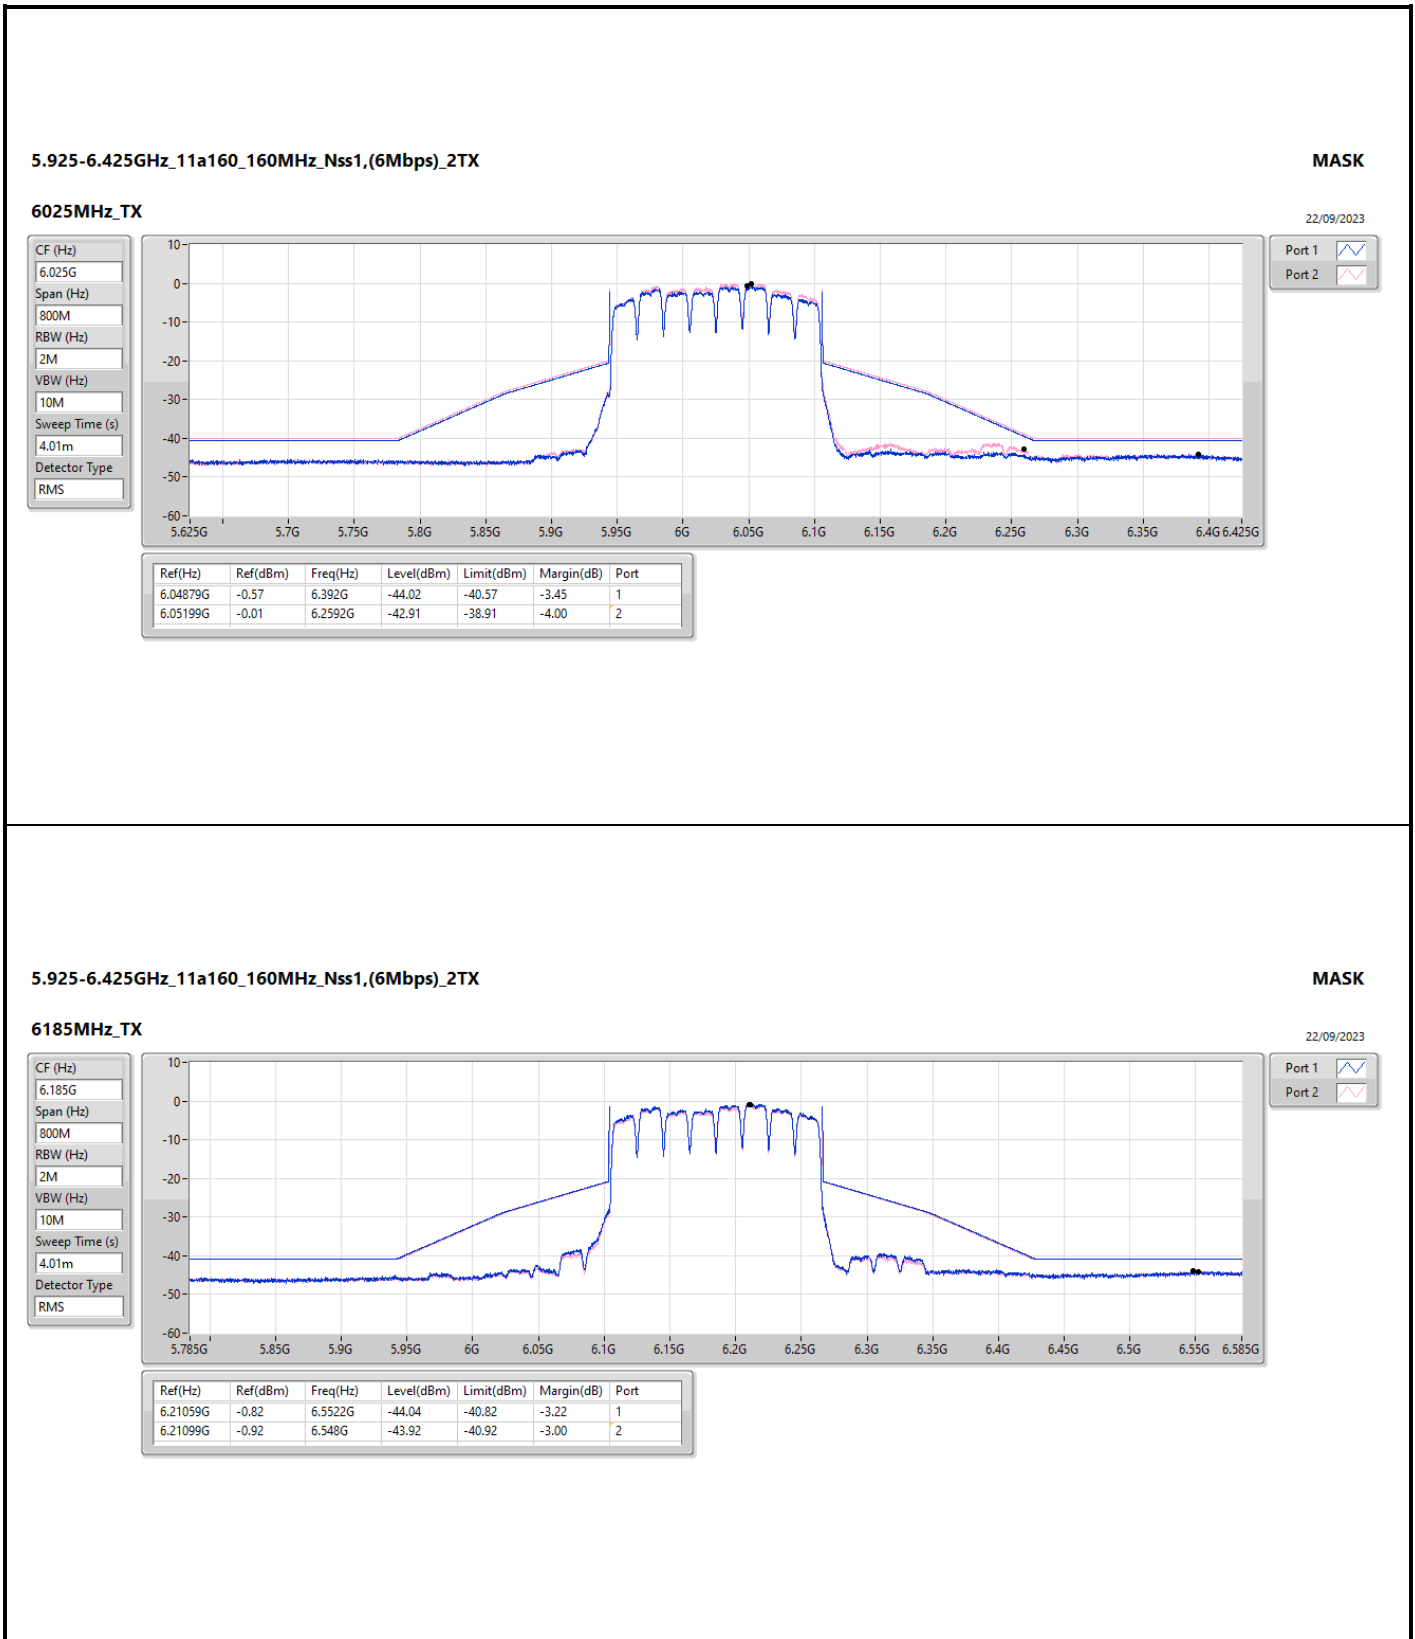

Mode	Result	Ref (Hz)	Ref (dBm)	Freq (Hz)	Level (dBm)	Limit (dBm)	Margin (dB)	Port
6535MHz	Pass	6.543098G	-1.77	6.565425G	-52.7	-41.77	-10.93	1
6535MHz	Pass	6.544123G	-0.97	6.545925G	-31.23	-20.87	-10.36	2
6695MHz	Pass	6.704373G	-1.34	6.732225G	-52.76	-41.34	-11.42	1
6695MHz	Pass	6.685752G	-1.55	6.72775G	-53.02	-41.55	-11.47	2
6855MHz	Pass	6.863123G	-2.02	6.888175G	-52.79	-42.02	-10.77	1
6855MHz	Pass	6.845752G	-2.08	6.89225G	-53.09	-42.08	-11.01	2
802.11ax HEW40_Nss1,(MCS0)_2TX	-	-	-	-	-	-	-	-
5965MHz	Pass	5.968749G	-2.08	6.0242G	-48.02	-41.47	-6.55	1
5965MHz	Pass	5.96565G	-2.25	6.02445G	-48.51	-42.25	-6.26	2
6205MHz	Pass	6.199301G	-3.66	6.14445G	-52.34	-43.66	-8.68	1
6205MHz	Pass	6.208899G	-3.27	6.1344G	-52.4	-43.27	-9.13	2
6405MHz	Pass	6.4039G	-3.2	6.3447G	-51.99	-43.2	-8.79	1
6405MHz	Pass	6.410649G	-3.31	6.3464G	-51.56	-43.22	-8.34	2
6565MHz	Pass	6.559951G	-3.65	6.4911G	-52.08	-43.65	-8.43	1
6565MHz	Pass	6.571898G	-2.8	6.505G	-51.29	-42.8	-8.49	2
6685MHz	Pass	6.687349G	-3.5	6.7451G	-51.69	-43.5	-8.19	1
6685MHz	Pass	6.682701G	-3.86	6.60455G	-51.77	-43.86	-7.91	2
6845MHz	Pass	6.841801G	-3.91	6.77165G	-51.57	-43.91	-7.66	1
6845MHz	Pass	6.837252G	-4.26	6.9389G	-51.47	-44.26	-7.21	2
802.11ax HEW80_Nss1,(MCS0)_2TX	-	-	-	-	-	-	-	-
5985MHz	Pass	5.988G	-1.63	6.1475G	-47.57	-41.63	-5.94	1
5985MHz	Pass	6.0022G	0.14	6.1065G	-45	-39.86	-5.14	2
6225MHz	Pass	6.2299G	-1.32	6.3605G	-46.64	-41.32	-5.32	1
6225MHz	Pass	6.2263G	-1.32	6.3705G	-46.65	-41.32	-5.33	2
6385MHz	Pass	6.3944G	-1.85	6.5252G	-46.69	-41.85	-4.84	1
6385MHz	Pass	6.3835G	-1.58	6.5473G	-46.42	-41.58	-4.84	2
6625MHz	Pass	6.6293G	-1.66	6.7589G	-46.67	-41.66	-5.01	1
6625MHz	Pass	6.6139G	-1.29	6.7491G	-46.59	-41.29	-5.3	2
6705MHz	Pass	6.6976G	-1.43	6.5815G	-46.35	-41.43	-4.92	1
6705MHz	Pass	6.7194G	-1.43	6.5679G	-46.26	-41.43	-4.83	2
6785MHz	Pass	6.7788G	-2.02	6.9709G	-45.93	-42.02	-3.91	1
6785MHz	Pass	6.7876G	-2.23	6.9689G	-46.08	-42.23	-3.85	2
802.11ax HEW160_Nss1,(MCS0)_2TX	-	-	-	-	-	-	-	-
6025MHz	Pass	6.0414G	-1.49	6.3726G	-44.09	-41.49	-2.6	1
6025MHz	Pass	6.0442G	-0.24	6.2706G	-43.89	-40.24	-3.65	2
6185MHz	Pass	6.21339G	-1.62	6.5596G	-43.75	-41.62	-2.13	1
6185MHz	Pass	6.21839G	-1.19	6.558G	-43.61	-41.19	-2.42	2
6345MHz	Pass	6.38899G	-1.73	6.5878G	-44.23	-41.72	-2.51	1
6345MHz	Pass	6.36519G	-2.61	6.7158G	-44.21	-42.61	-1.6	2
6665MHz	Pass	6.64301G	-1.2	6.9582G	-43.29	-41.2	-2.09	1
6665MHz	Pass	6.63181G	-0.89	6.9588G	-43.49	-40.89	-2.6	2