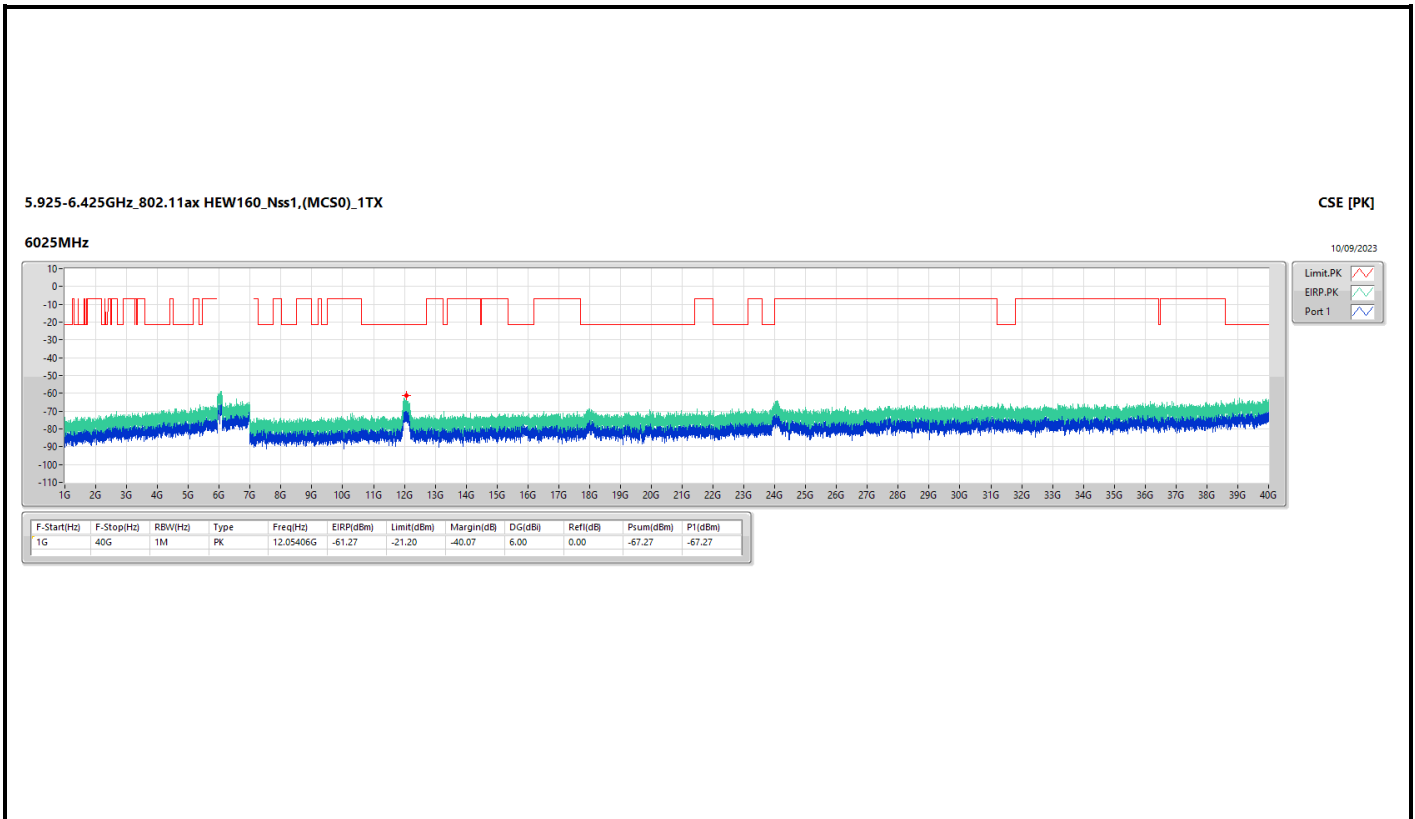

6.525-6.875GHz_802.11ax HEW80_Nss1,(MCS0)_1TX

CSE [AV]

6785MHz

10/09/2023

Limit:AV
 ERP:AV
 Port 1

F-Start(Hz)	F-Stop(Hz)	RBW(Hz)	Type	Freq(Hz)	EIRP(dBm)	Limit(dBm)	Margin(dB)	DG(dB)	Ref(dB)	Psum(dBm)	P1(dBm)
1G	40G	1M	AV	13.56531G	-75.13	-27.00	-48.13	6.00	0.00	-81.13	-81.13
1G	40G	1M	AV	20.35131G	-60.94	-41.20	-19.74	6.00	0.00	-66.94	-66.94