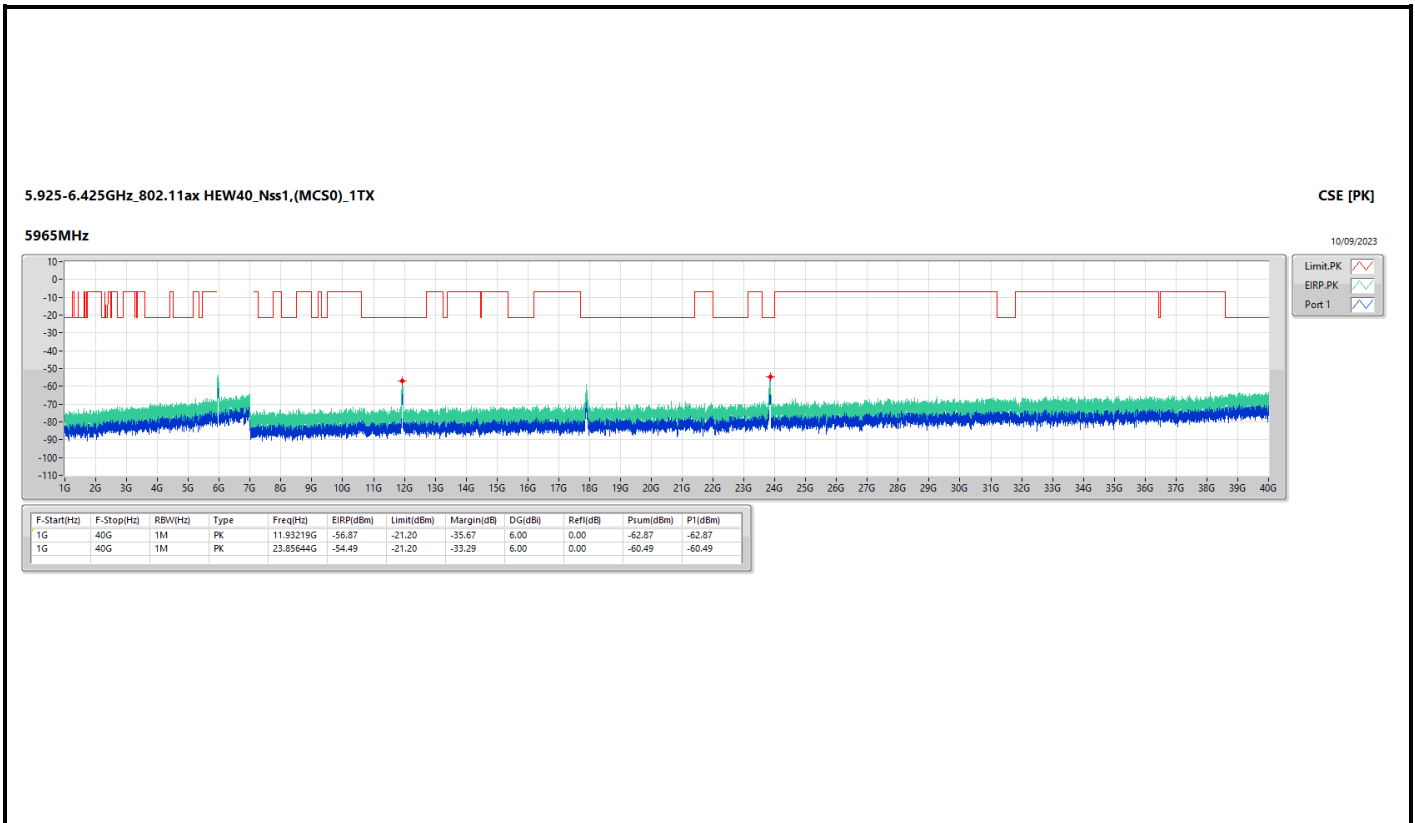

6.525-6.875GHz_802.11ax HEW20_Nss1,(MCS0)_1TX

CSE [AV]

6535MHz

10/09/2023

F-Start(Hz)	F-Stop(Hz)	RBW(Hz)	Type	Freq(Hz)	EIRP(dBm)	Limit(dBm)	Margin(dB)	DG(dB)	Ref(dB)	Psum(dBm)	P1(dBm)
1G	40G	1M	AV	13.07172G	-62.40	-27.00	-35.40	6.00	0.00	-68.40	-68.40
1G	40G	1M	AV	19.60788G	-62.57	-41.20	-21.37	6.00	0.00	-68.57	-68.57