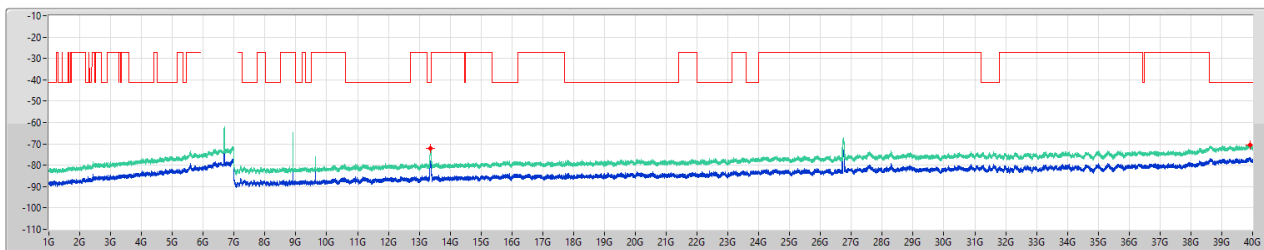

Limit:AV
ERP-AV
Port 1

F-Start(Hz)	F-Stop(Hz)	RBW(Hz)	Type	Freq(Hz)	EIRP(dBm)	Limit(dBm)	Margin(dB)	DG(dB)	Ref(dB)	Psum(dBm)	P1(dBm)
1G	40G	1M	AV	13.36422G	-72.13	-41.20	-30.93	6.00	0.00	-78.13	-78.13
1G	40G	1M	AV	39.91713G	-70.42	-41.20	-29.22	6.00	0.00	-76.42	-76.42