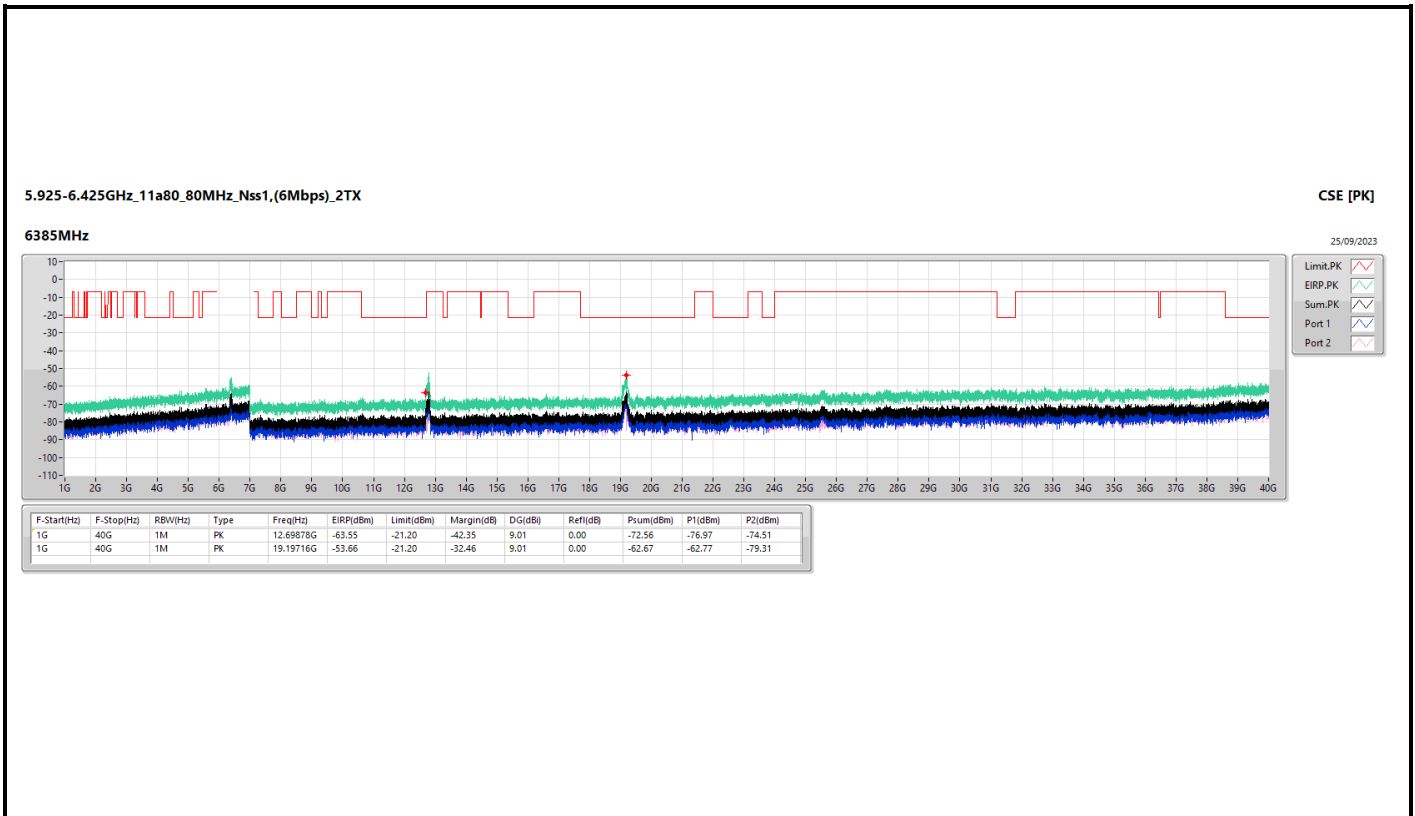

DG = Directional Gain ; PX=Port X; Psum=P1+P2+...PX

6.525-6.875GHz_802.11ax HEW20_Nss1,(MCS0)_2TX

CSE [PK]

6695MHz

10/09/2023

- Limit.PK
- EIRP.PK
- Sum.PK
- Port 1
- Port 2

F-Start(Hz)	F-Stop(Hz)	RBW(Hz)	Type	Freq(Hz)	EIRP(dBm)	Limit(dBm)	Margin(dB)	DG(dB)	Ref1(dB)	Psum(dBm)	P1(dBm)	P2(dBm)
1G	40G	1M	PK	13.39103G	-57.31	-21.20	-36.11	9.01	0.00	-66.32	-66.94	-75.08