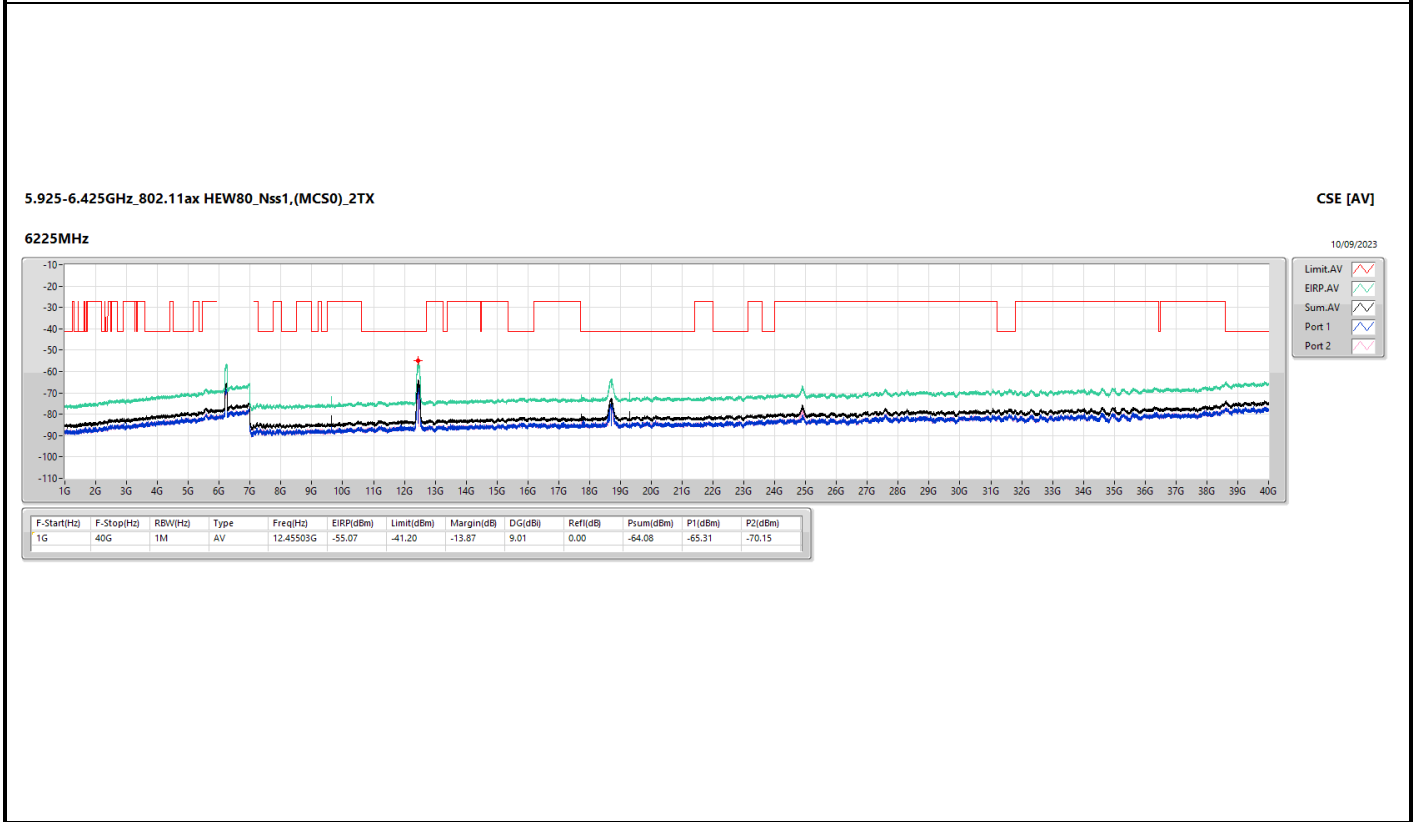

6.525-6.875GHz_802.11ax HEW40_Nss1,(MCS0)_2TX

CSE [AV]

6685MHz

10/09/2023

- Limit-AV
- ERP-AV
- Sum-AV
- Port 1
- Port 2

F-Start(Hz)	F-Stop(Hz)	RBW(Hz)	Type	Freq(Hz)	EIRP(dBm)	Limit(dBm)	Margin(dB)	DG(dB)	Ref(dB)	Psum(dBm)	P1(dBm)	P2(dBm)
1G	40G	1M	AV	13.36666G	-66.70	-41.20	-25.50	9.01	0.00	-75.71	-77.91	-79.72
1G	40G	1M	AV	39.90738G	-64.82	-41.20	-23.62	9.01	0.00	-73.83	-77.03	-76.66