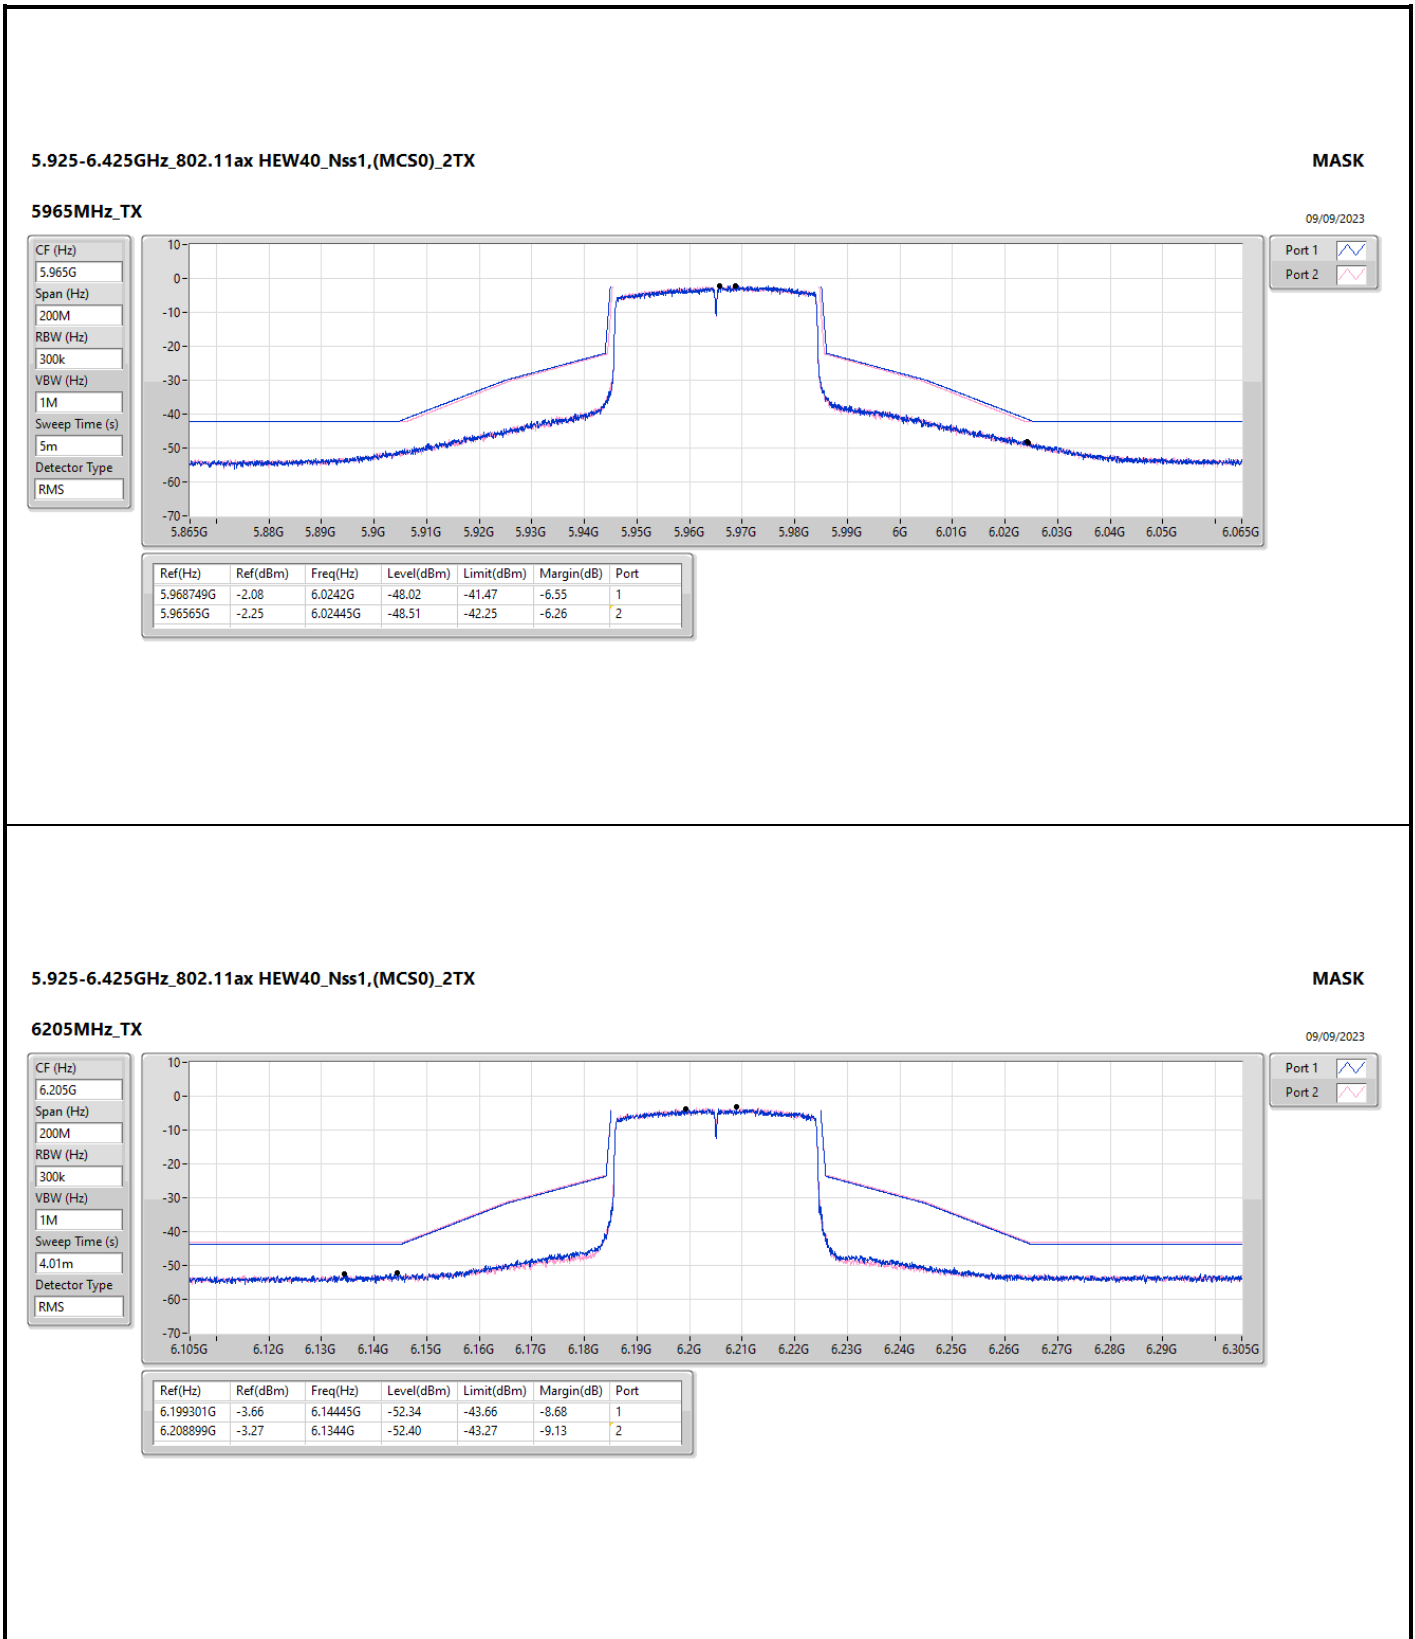

Mode	Result	Ref (Hz)	Ref (dBm)	Freq (Hz)	Level (dBm)	Limit (dBm)	Margin (dB)	Port
6535MHz	Pass	6.543098G	-1.77	6.565425G	-52.7	-41.77	-10.93	1
6535MHz	Pass	6.544123G	-0.97	6.545925G	-31.23	-20.87	-10.36	2
6695MHz	Pass	6.704373G	-1.34	6.732225G	-52.76	-41.34	-11.42	1
6695MHz	Pass	6.685752G	-1.55	6.72775G	-53.02	-41.55	-11.47	2
6855MHz	Pass	6.863123G	-2.02	6.888175G	-52.79	-42.02	-10.77	1
6855MHz	Pass	6.845752G	-2.08	6.89225G	-53.09	-42.08	-11.01	2
802.11ax HEW40_Nss1,(MCS0)_2TX	-	-	-	-	-	-	-	-
5965MHz	Pass	5.968749G	-2.08	6.0242G	-48.02	-41.47	-6.55	1
5965MHz	Pass	5.96565G	-2.25	6.02445G	-48.51	-42.25	-6.26	2
6205MHz	Pass	6.199301G	-3.66	6.14445G	-52.34	-43.66	-8.68	1
6205MHz	Pass	6.208899G	-3.27	6.1344G	-52.4	-43.27	-9.13	2
6405MHz	Pass	6.4039G	-3.2	6.3447G	-51.99	-43.2	-8.79	1
6405MHz	Pass	6.410649G	-3.31	6.3464G	-51.56	-43.22	-8.34	2
6565MHz	Pass	6.559951G	-3.65	6.4911G	-52.08	-43.65	-8.43	1
6565MHz	Pass	6.571898G	-2.8	6.505G	-51.29	-42.8	-8.49	2
6685MHz	Pass	6.687349G	-3.5	6.7451G	-51.69	-43.5	-8.19	1
6685MHz	Pass	6.682701G	-3.86	6.60455G	-51.77	-43.86	-7.91	2
6845MHz	Pass	6.841801G	-3.91	6.77165G	-51.57	-43.91	-7.66	1
6845MHz	Pass	6.837252G	-4.26	6.9389G	-51.47	-44.26	-7.21	2
802.11ax HEW80_Nss1,(MCS0)_2TX	-	-	-	-	-	-	-	-
5985MHz	Pass	5.988G	-1.63	6.1475G	-47.57	-41.63	-5.94	1
5985MHz	Pass	6.0022G	0.14	6.1065G	-45	-39.86	-5.14	2
6225MHz	Pass	6.2299G	-1.32	6.3605G	-46.64	-41.32	-5.32	1
6225MHz	Pass	6.2263G	-1.32	6.3705G	-46.65	-41.32	-5.33	2
6385MHz	Pass	6.3944G	-1.85	6.5252G	-46.69	-41.85	-4.84	1
6385MHz	Pass	6.3835G	-1.58	6.5473G	-46.42	-41.58	-4.84	2
6625MHz	Pass	6.6293G	-1.66	6.7589G	-46.67	-41.66	-5.01	1
6625MHz	Pass	6.6139G	-1.29	6.7491G	-46.59	-41.29	-5.3	2
6705MHz	Pass	6.6976G	-1.43	6.5815G	-46.35	-41.43	-4.92	1
6705MHz	Pass	6.7194G	-1.43	6.5679G	-46.26	-41.43	-4.83	2
6785MHz	Pass	6.7788G	-2.02	6.9709G	-45.93	-42.02	-3.91	1
6785MHz	Pass	6.7876G	-2.23	6.9689G	-46.08	-42.23	-3.85	2
802.11ax HEW160_Nss1,(MCS0)_2TX	-	-	-	-	-	-	-	-
6025MHz	Pass	6.0414G	-1.49	6.3726G	-44.09	-41.49	-2.6	1
6025MHz	Pass	6.0442G	-0.24	6.2706G	-43.89	-40.24	-3.65	2
6185MHz	Pass	6.21339G	-1.62	6.5596G	-43.75	-41.62	-2.13	1
6185MHz	Pass	6.21839G	-1.19	6.558G	-43.61	-41.19	-2.42	2
6345MHz	Pass	6.38899G	-1.73	6.5878G	-44.23	-41.72	-2.51	1
6345MHz	Pass	6.36519G	-2.61	6.7158G	-44.21	-42.61	-1.6	2
6665MHz	Pass	6.64301G	-1.2	6.9582G	-43.29	-41.2	-2.09	1
6665MHz	Pass	6.63181G	-0.89	6.9588G	-43.49	-40.89	-2.6	2