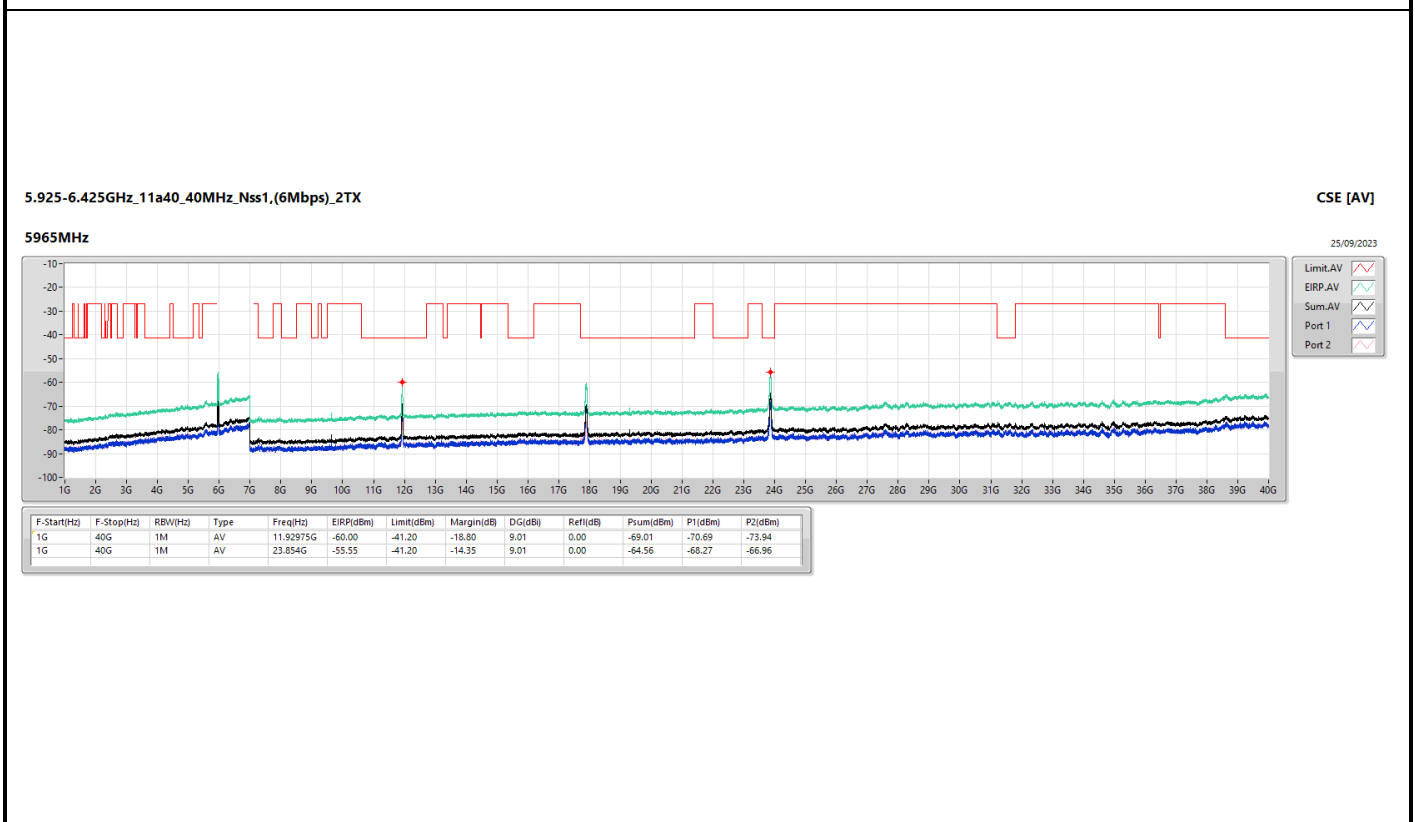

DG = Directional Gain ; PX=Port X; Psum=P1+P2+...PX

6.525-6.875GHz_802.11ax HEW20_Nss1,(MCS0)_2TX

CSE [PK]

6695MHz

10/09/2023

- Limit.PK
- EIRP.PK
- Sum.PK
- Port 1
- Port 2

F-Start(Hz)	F-Stop(Hz)	RBW(Hz)	Type	Freq(Hz)	EIRP(dBm)	Limit(dBm)	Margin(dB)	DG(dB)	Ref1(dB)	Psum(dBm)	P1(dBm)	P2(dBm)
1G	40G	1M	PK	13.39103G	-57.31	-21.20	-36.11	9.01	0.00	-66.32	-66.94	-75.08