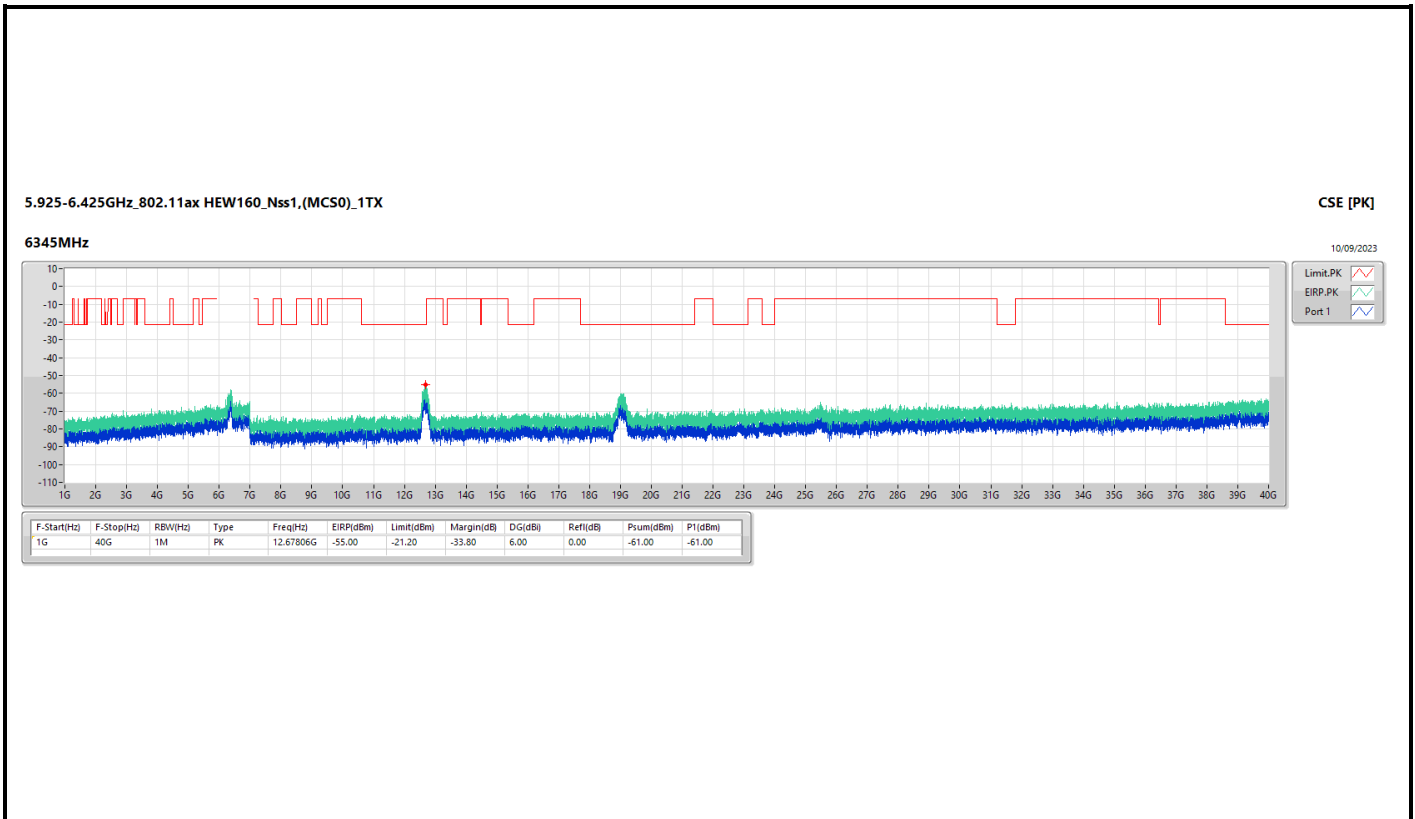

6.525-6.875GHz_802.11ax HEW80_Nss1,(MCS0)_1TX

CSE [AV]

6785MHz

10/09/2023

Limit:AV
 ERP:AV
 Port 1

F-Start(Hz)	F-Stop(Hz)	RBW(Hz)	Type	Freq(Hz)	EIRP(dBm)	Limit(dBm)	Margin(dB)	DG(dB)	Ref(dB)	Psum(dBm)	P1(dBm)
1G	40G	1M	AV	13.56531G	-75.13	-27.00	-48.13	6.00	0.00	-81.13	-81.13
1G	40G	1M	AV	20.35131G	-60.94	-41.20	-19.74	6.00	0.00	-66.94	-66.94