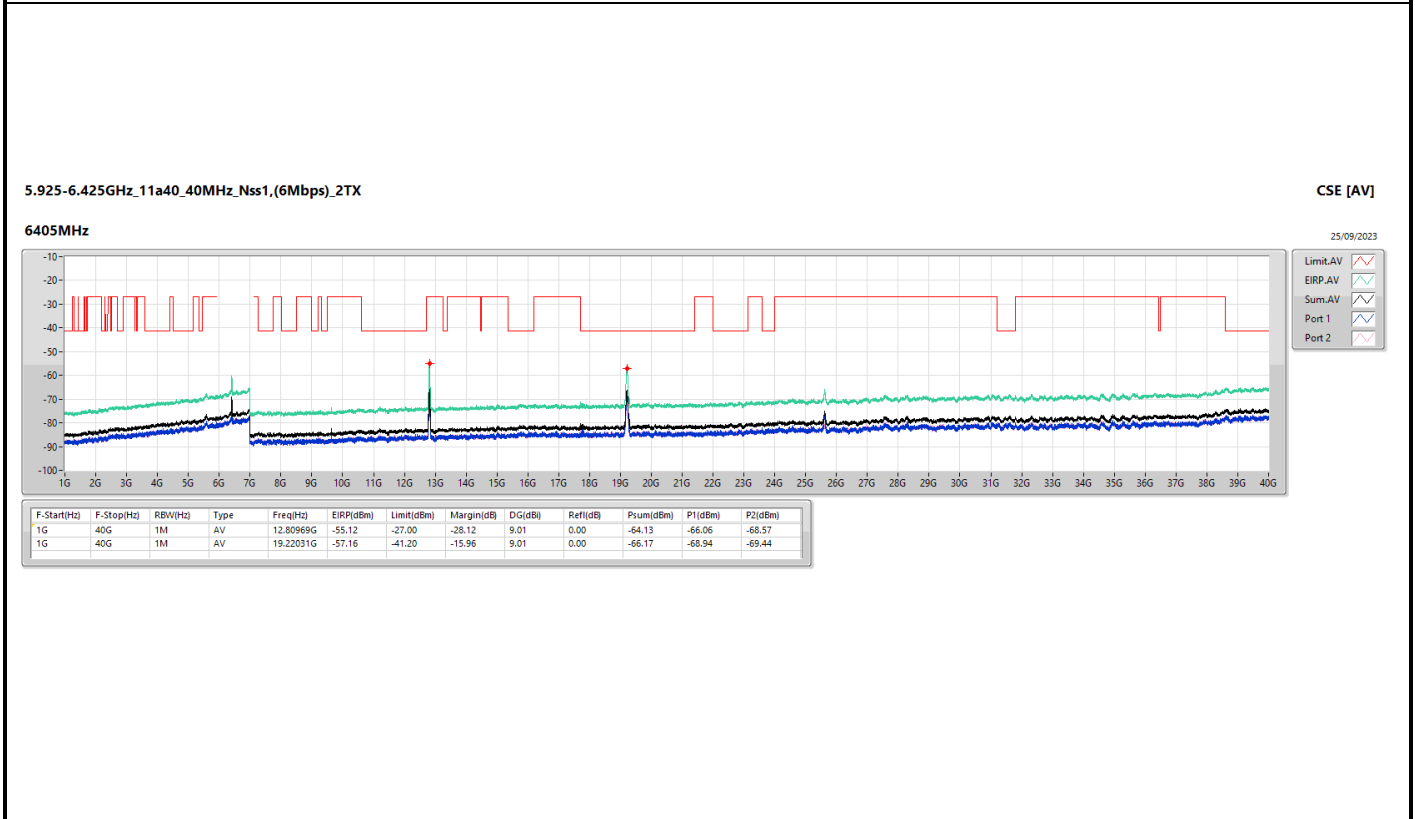

DG = Directional Gain ; PX=Port X; Psum=P1+P2+...PX

6.525-6.875GHz_802.11ax HEW20_Nss1,(MCS0)_2TX

CSE [PK]

6695MHz

10/09/2023

- Limit.PK
- EIRP.PK
- Sum.PK
- Port 1
- Port 2

F-Start(Hz)	F-Stop(Hz)	RBW(Hz)	Type	Freq(Hz)	EIRP(dBm)	Limit(dBm)	Margin(dB)	DG(dB)	Ref1(dB)	Psum(dBm)	P1(dBm)	P2(dBm)
1G	40G	1M	PK	13.39103G	-57.31	-21.20	-36.11	9.01	0.00	-66.32	-66.94	-75.08