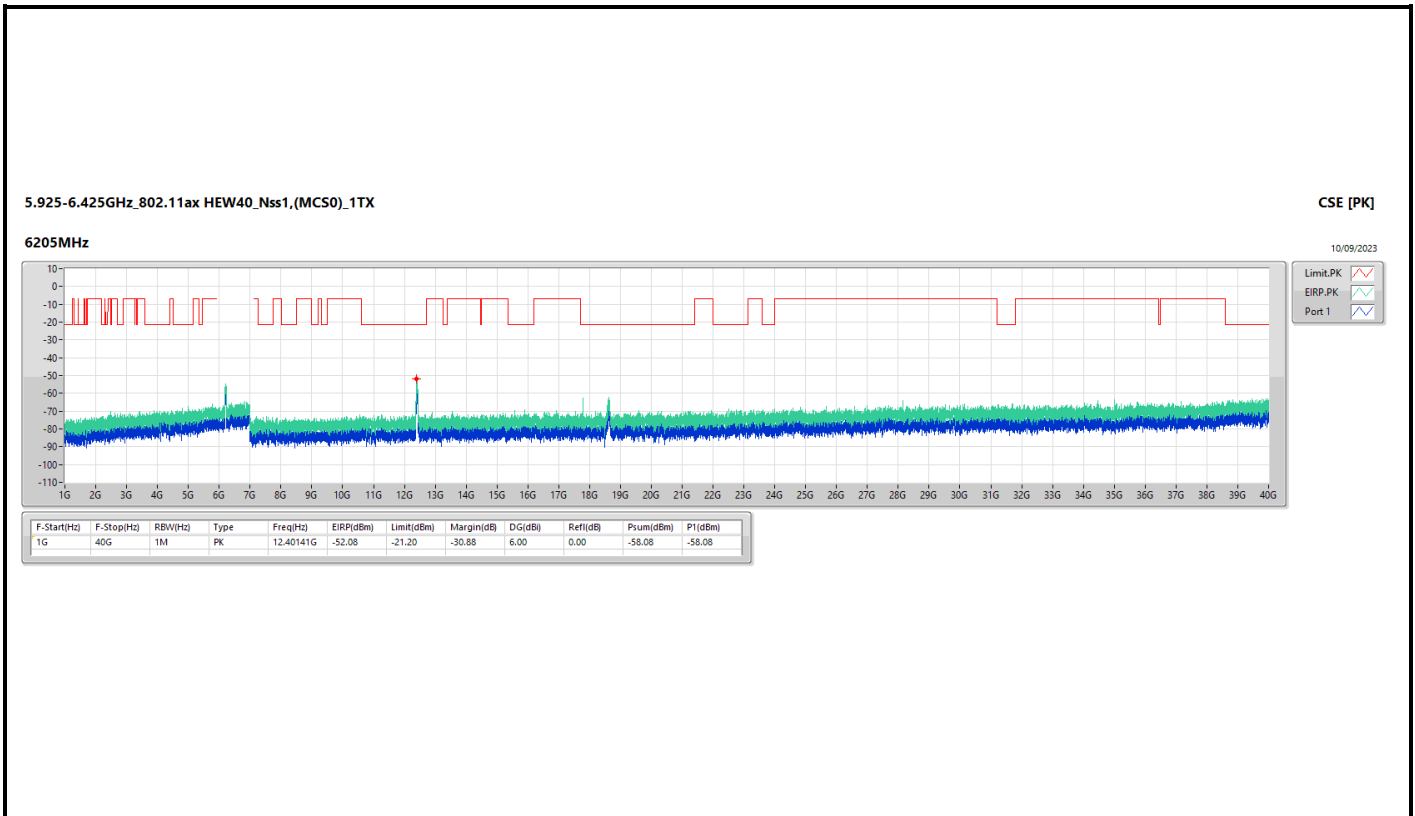

6.525-6.875GHz_802.11ax HEW20_Nss1,(MCS0)_1TX

CSE [AV]

6535MHz

10/09/2023

F-Start(Hz)	F-Stop(Hz)	RBW(Hz)	Type	Freq(Hz)	EIRP(dBm)	Limit(dBm)	Margin(dB)	DG(dB)	Ref(dB)	Psum(dBm)	P1(dBm)
1G	40G	1M	AV	13.07172G	-62.40	-27.00	-35.40	6.00	0.00	-68.40	-68.40
1G	40G	1M	AV	19.60788G	-62.57	-41.20	-21.37	6.00	0.00	-68.57	-68.57