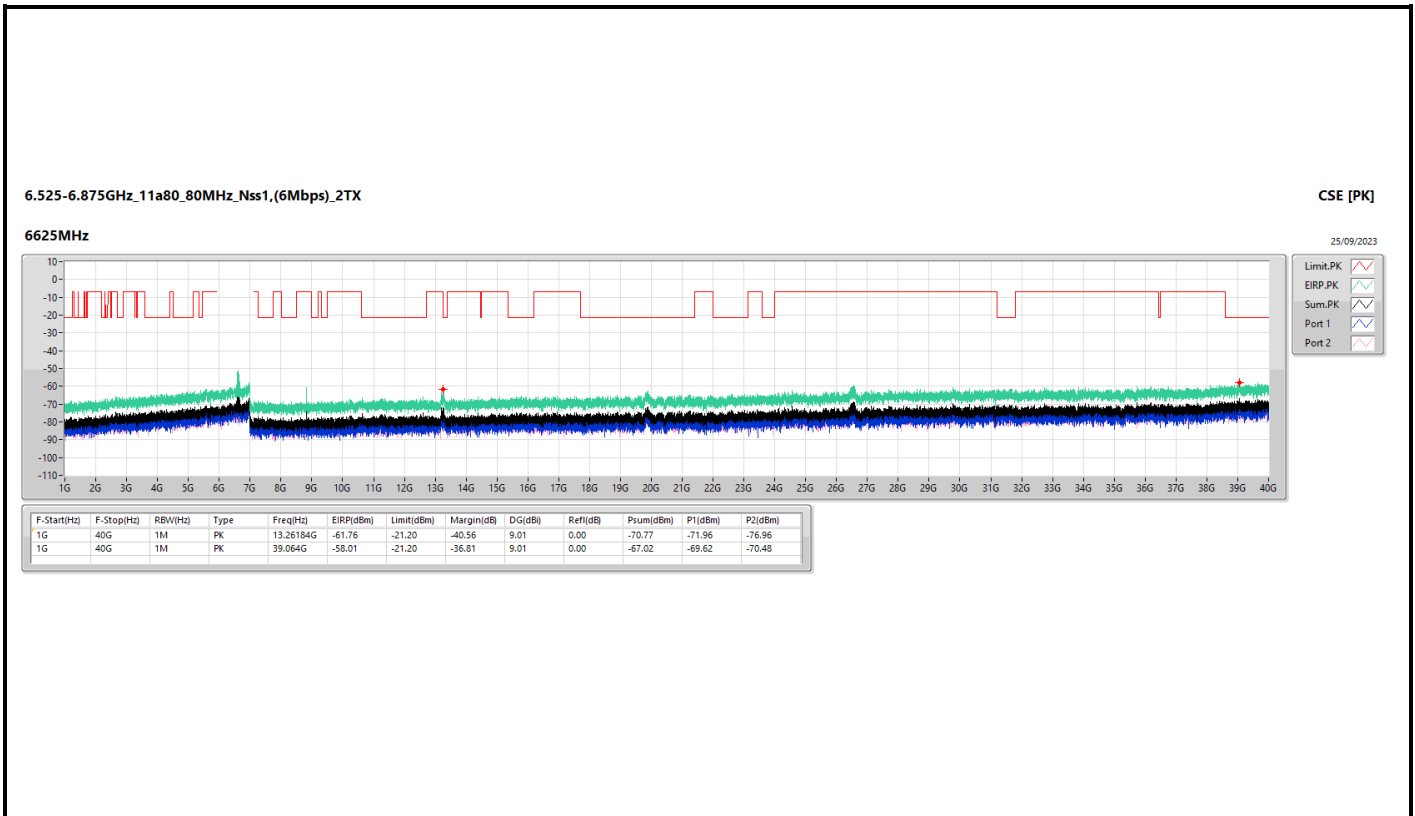

DG = Directional Gain ; PX=Port X; Psum=P1+P2+...PX

6.525-6.875GHz_802.11ax HEW20_Nss1,(MCS0)_2TX

CSE [PK]

6695MHz

10/09/2023

- Limit.PK
- EIRP.PK
- Sum.PK
- Port 1
- Port 2

F-Start(Hz)	F-Stop(Hz)	RBW(Hz)	Type	Freq(Hz)	EIRP(dBm)	Limit(dBm)	Margin(dB)	DG(dB)	Ref1(dB)	Psum(dBm)	P1(dBm)	P2(dBm)
1G	40G	1M	PK	13.39103G	-57.31	-21.20	-36.11	9.01	0.00	-66.32	-66.94	-75.08