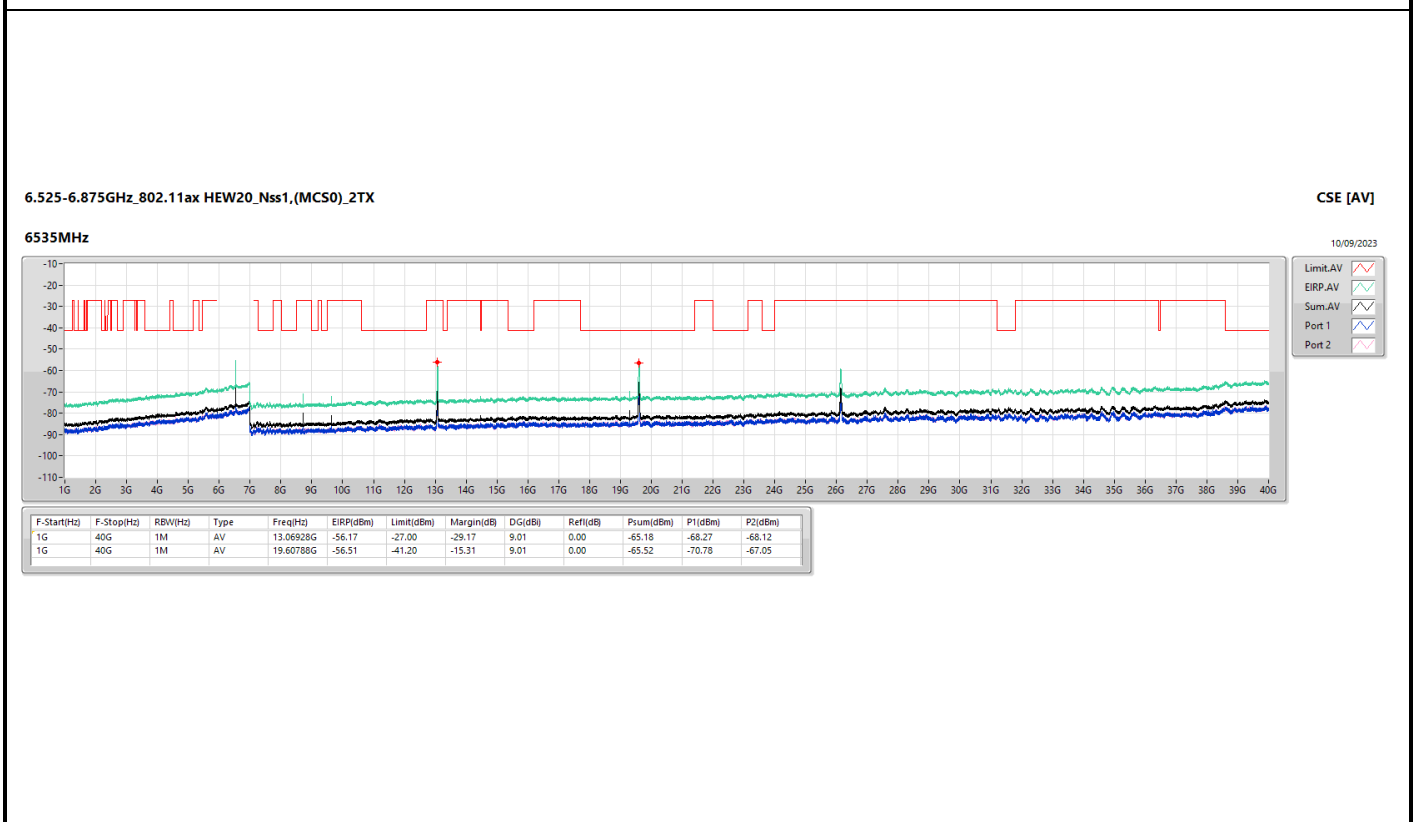

DG = Directional Gain ; PX=Port X; Psum=P1+P2+...PX

6.525-6.875GHz_802.11ax HEW20_Nss1,(MCS0)_2TX

CSE [PK]

6695MHz

10/09/2023

- Limit.PK
- EIRP.PK
- Sum.PK
- Port 1
- Port 2

F-Start(Hz)	F-Stop(Hz)	RBW(Hz)	Type	Freq(Hz)	EIRP(dBm)	Limit(dBm)	Margin(dB)	DG(dB)	Ref1(dB)	Psum(dBm)	P1(dBm)	P2(dBm)
1G	40G	1M	PK	13.39103G	-57.31	-21.20	-36.11	9.01	0.00	-66.32	-66.94	-75.08