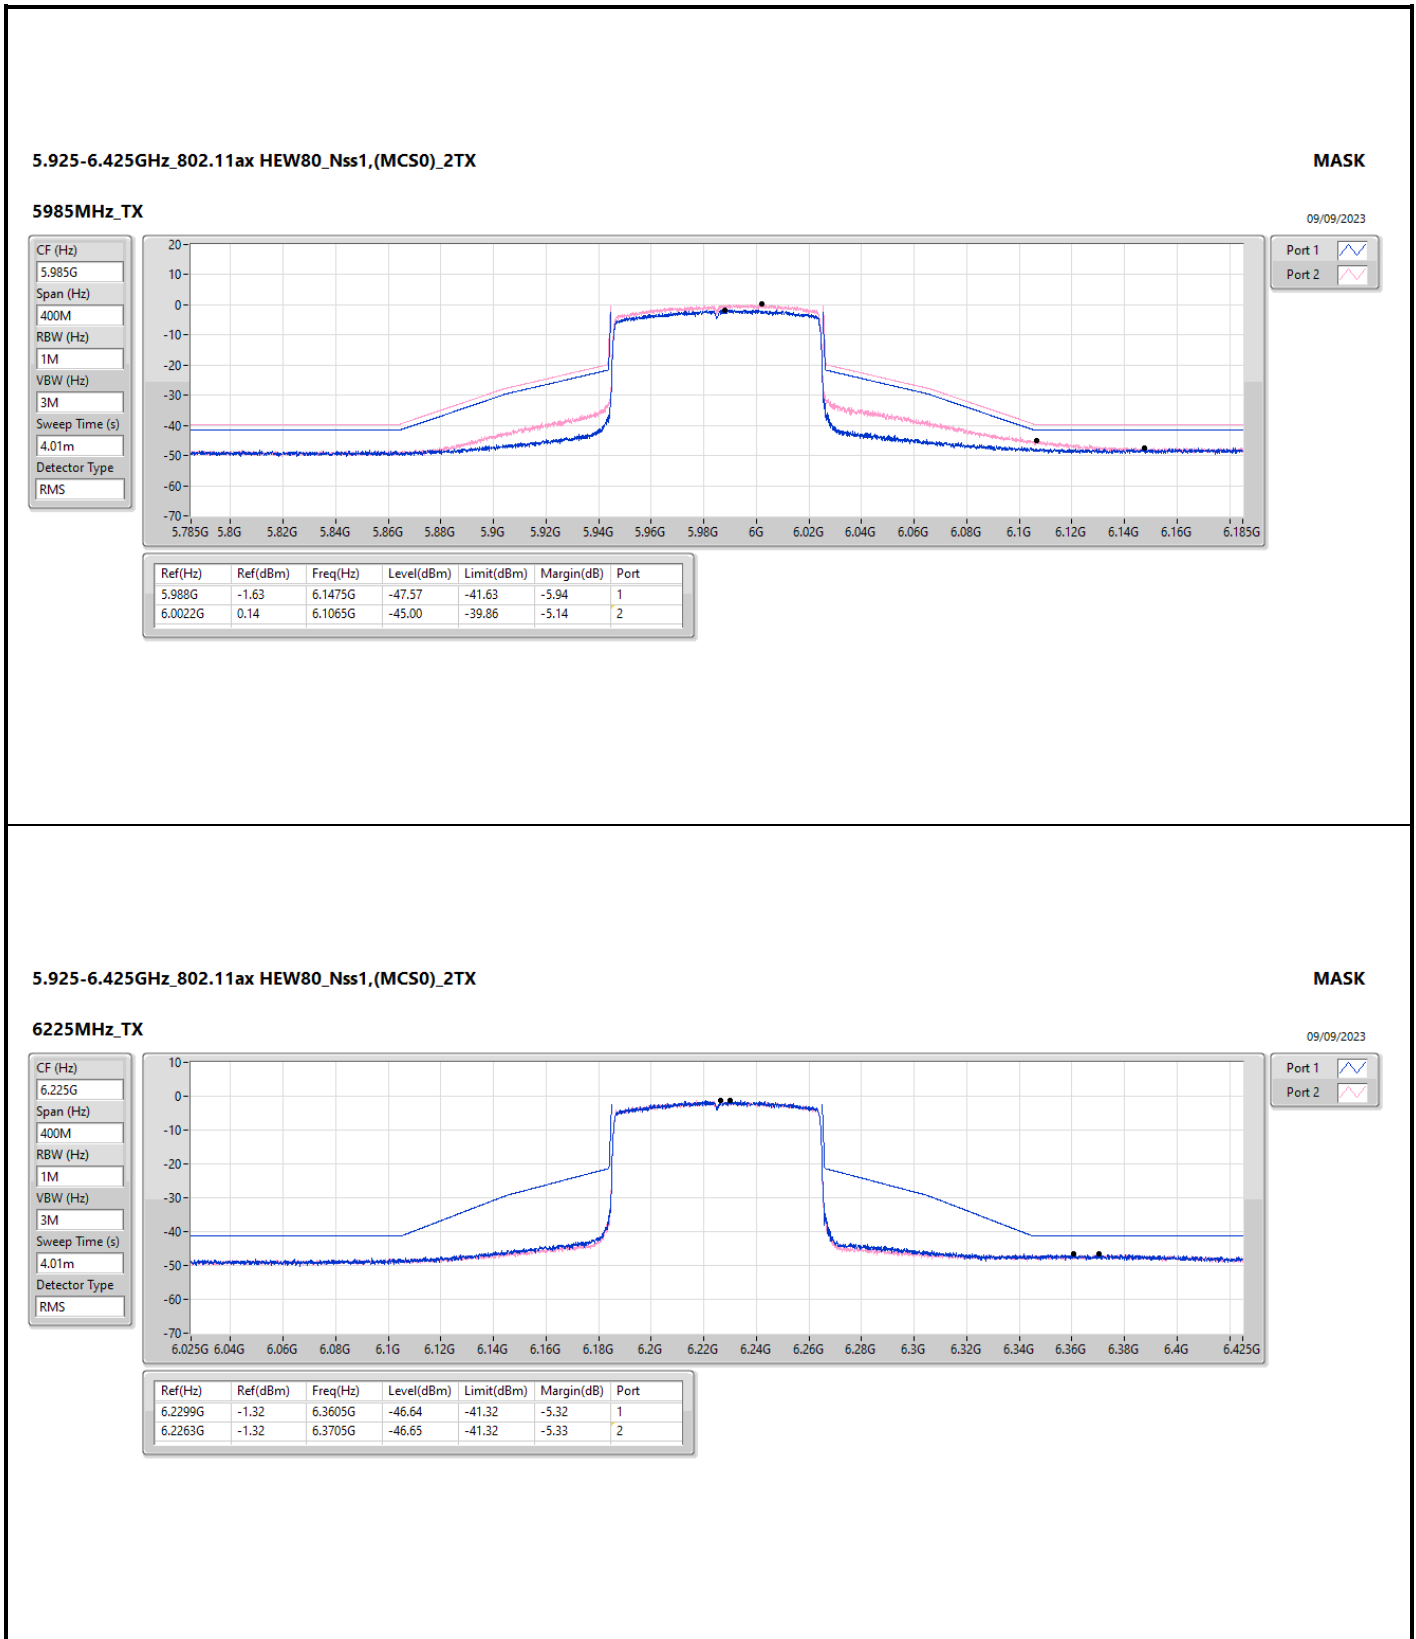

Mode	Result	Ref (Hz)	Ref (dBm)	Freq (Hz)	Level (dBm)	Limit (dBm)	Margin (dB)	Port
6535MHz	Pass	6.543098G	-1.77	6.565425G	-52.7	-41.77	-10.93	1
6535MHz	Pass	6.544123G	-0.97	6.545925G	-31.23	-20.87	-10.36	2
6695MHz	Pass	6.704373G	-1.34	6.732225G	-52.76	-41.34	-11.42	1
6695MHz	Pass	6.685752G	-1.55	6.72775G	-53.02	-41.55	-11.47	2
6855MHz	Pass	6.863123G	-2.02	6.888175G	-52.79	-42.02	-10.77	1
6855MHz	Pass	6.845752G	-2.08	6.89225G	-53.09	-42.08	-11.01	2
802.11ax HEW40_Nss1,(MCS0)_2TX	-	-	-	-	-	-	-	-
5965MHz	Pass	5.968749G	-2.08	6.0242G	-48.02	-41.47	-6.55	1
5965MHz	Pass	5.96565G	-2.25	6.02445G	-48.51	-42.25	-6.26	2
6205MHz	Pass	6.199301G	-3.66	6.14445G	-52.34	-43.66	-8.68	1
6205MHz	Pass	6.208899G	-3.27	6.1344G	-52.4	-43.27	-9.13	2
6405MHz	Pass	6.4039G	-3.2	6.3447G	-51.99	-43.2	-8.79	1
6405MHz	Pass	6.410649G	-3.31	6.3464G	-51.56	-43.22	-8.34	2
6565MHz	Pass	6.559951G	-3.65	6.4911G	-52.08	-43.65	-8.43	1
6565MHz	Pass	6.571898G	-2.8	6.505G	-51.29	-42.8	-8.49	2
6685MHz	Pass	6.687349G	-3.5	6.7451G	-51.69	-43.5	-8.19	1
6685MHz	Pass	6.682701G	-3.86	6.60455G	-51.77	-43.86	-7.91	2
6845MHz	Pass	6.841801G	-3.91	6.77165G	-51.57	-43.91	-7.66	1
6845MHz	Pass	6.837252G	-4.26	6.9389G	-51.47	-44.26	-7.21	2
802.11ax HEW80_Nss1,(MCS0)_2TX	-	-	-	-	-	-	-	-
5985MHz	Pass	5.988G	-1.63	6.1475G	-47.57	-41.63	-5.94	1
5985MHz	Pass	6.0022G	0.14	6.1065G	-45	-39.86	-5.14	2
6225MHz	Pass	6.2299G	-1.32	6.3605G	-46.64	-41.32	-5.32	1
6225MHz	Pass	6.2263G	-1.32	6.3705G	-46.65	-41.32	-5.33	2
6385MHz	Pass	6.3944G	-1.85	6.5252G	-46.69	-41.85	-4.84	1
6385MHz	Pass	6.3835G	-1.58	6.5473G	-46.42	-41.58	-4.84	2
6625MHz	Pass	6.6293G	-1.66	6.7589G	-46.67	-41.66	-5.01	1
6625MHz	Pass	6.6139G	-1.29	6.7491G	-46.59	-41.29	-5.3	2
6705MHz	Pass	6.6976G	-1.43	6.5815G	-46.35	-41.43	-4.92	1
6705MHz	Pass	6.7194G	-1.43	6.5679G	-46.26	-41.43	-4.83	2
6785MHz	Pass	6.7788G	-2.02	6.9709G	-45.93	-42.02	-3.91	1
6785MHz	Pass	6.7876G	-2.23	6.9689G	-46.08	-42.23	-3.85	2
802.11ax HEW160_Nss1,(MCS0)_2TX	-	-	-	-	-	-	-	-
6025MHz	Pass	6.0414G	-1.49	6.3726G	-44.09	-41.49	-2.6	1
6025MHz	Pass	6.0442G	-0.24	6.2706G	-43.89	-40.24	-3.65	2
6185MHz	Pass	6.21339G	-1.62	6.5596G	-43.75	-41.62	-2.13	1
6185MHz	Pass	6.21839G	-1.19	6.558G	-43.61	-41.19	-2.42	2
6345MHz	Pass	6.38899G	-1.73	6.5878G	-44.23	-41.72	-2.51	1
6345MHz	Pass	6.36519G	-2.61	6.7158G	-44.21	-42.61	-1.6	2
6665MHz	Pass	6.64301G	-1.2	6.9582G	-43.29	-41.2	-2.09	1
6665MHz	Pass	6.63181G	-0.89	6.9588G	-43.49	-40.89	-2.6	2