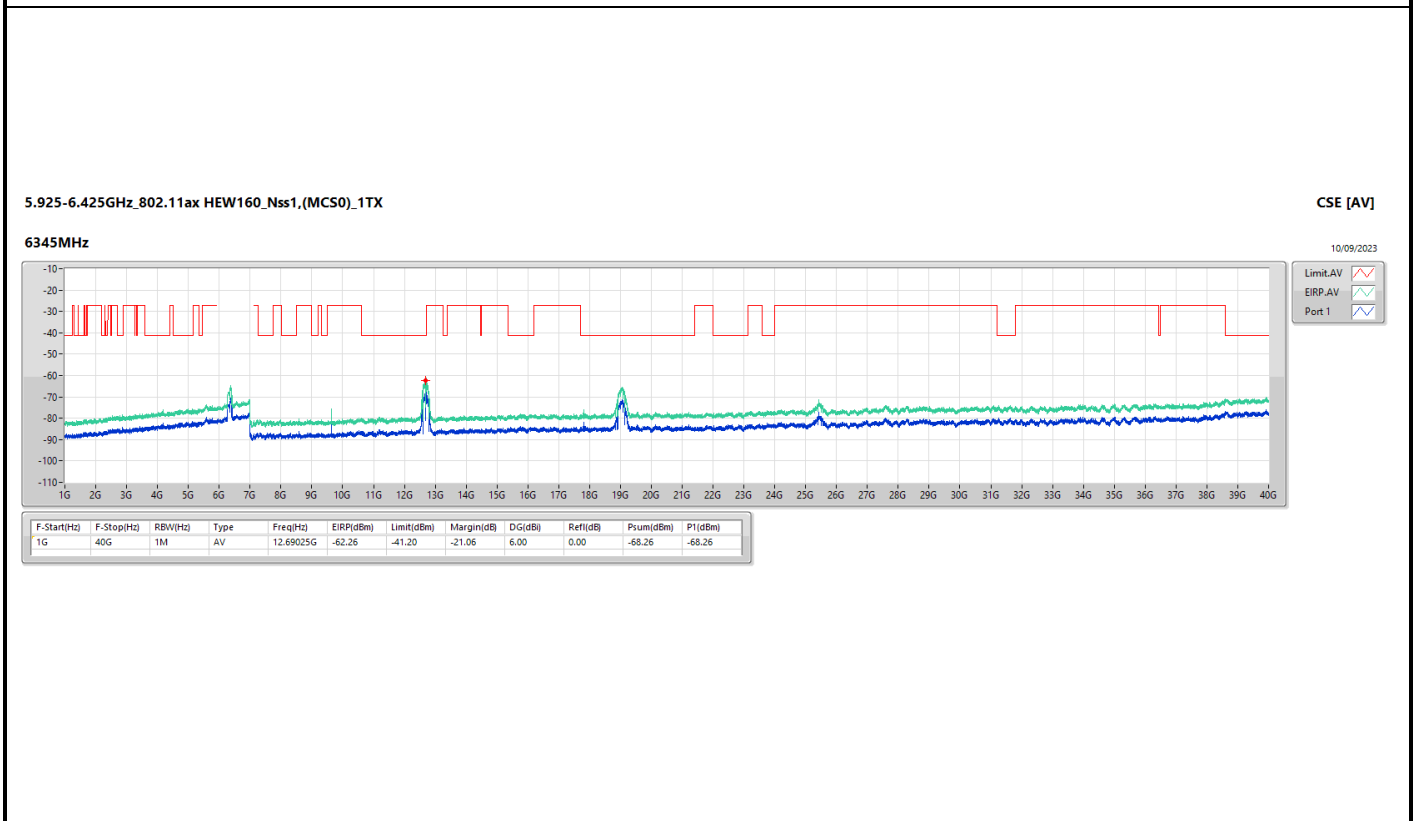

6.525-6.875GHz_802.11ax HEW80_Nss1,(MCS0)_1TX

CSE [AV]

6785MHz

10/09/2023

Limit:AV
 ERP:AV
 Port 1

F-Start(Hz)	F-Stop(Hz)	RBW(Hz)	Type	Freq(Hz)	EIRP(dBm)	Limit(dBm)	Margin(dB)	DG(dB)	Ref(dB)	Psum(dBm)	P1(dBm)
1G	40G	1M	AV	13.56531G	-75.13	-27.00	-48.13	6.00	0.00	-81.13	-81.13
1G	40G	1M	AV	20.35131G	-60.94	-41.20	-19.74	6.00	0.00	-66.94	-66.94