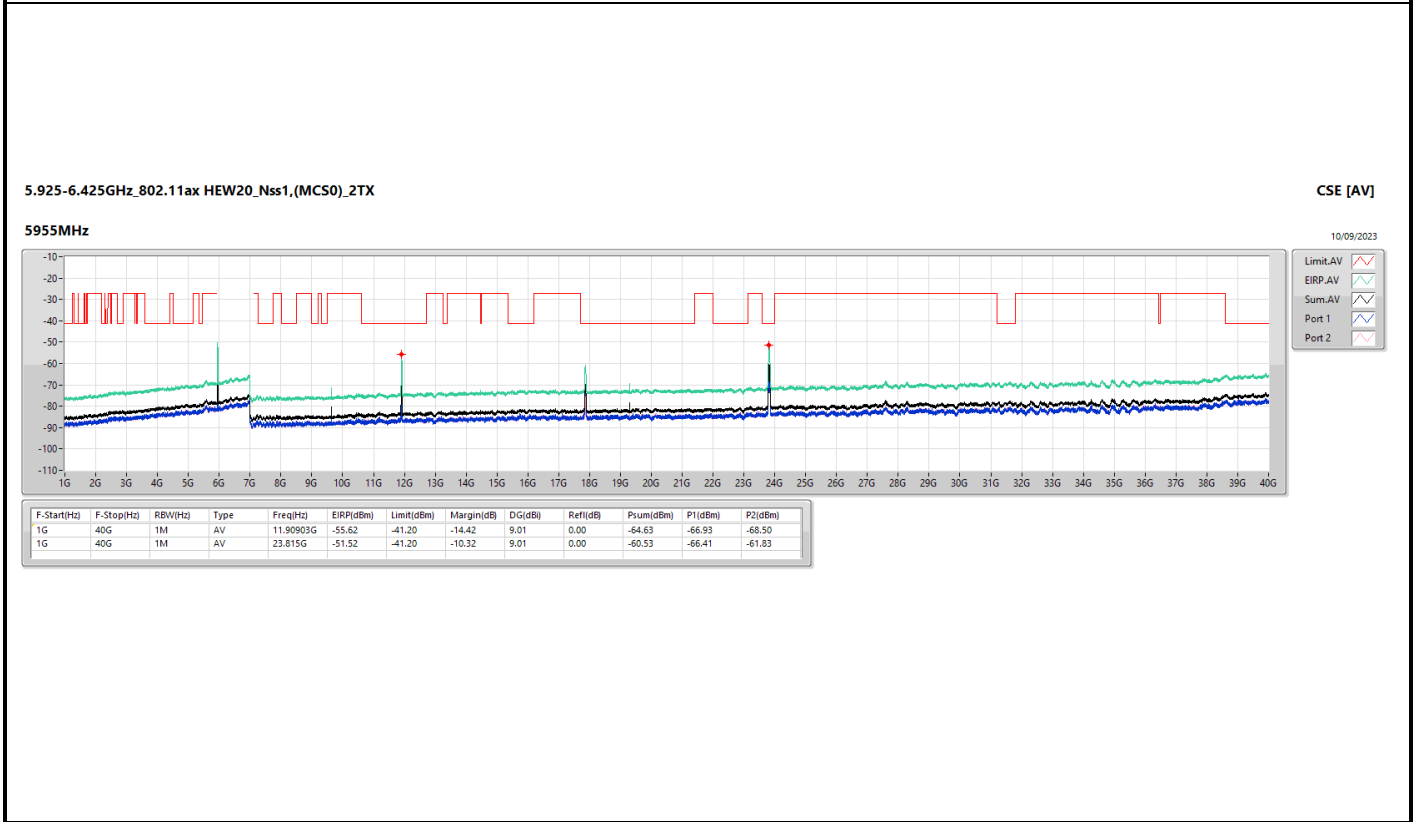

DG = Directional Gain ; PX=Port X; Psum=P1+P2+...PX

6.525-6.875GHz_802.11ax HEW20_Nss1,(MCS0)_2TX

CSE [PK]

6695MHz

10/09/2023

- Limit.PK
- EIRP.PK
- Sum.PK
- Port 1
- Port 2

F-Start(Hz)	F-Stop(Hz)	RBW(Hz)	Type	Freq(Hz)	EIRP(dBm)	Limit(dBm)	Margin(dB)	DG(dB)	Ref1(dB)	Psum(dBm)	P1(dBm)	P2(dBm)
1G	40G	1M	PK	13.39103G	-57.31	-21.20	-36.11	9.01	0.00	-66.32	-66.94	-75.08