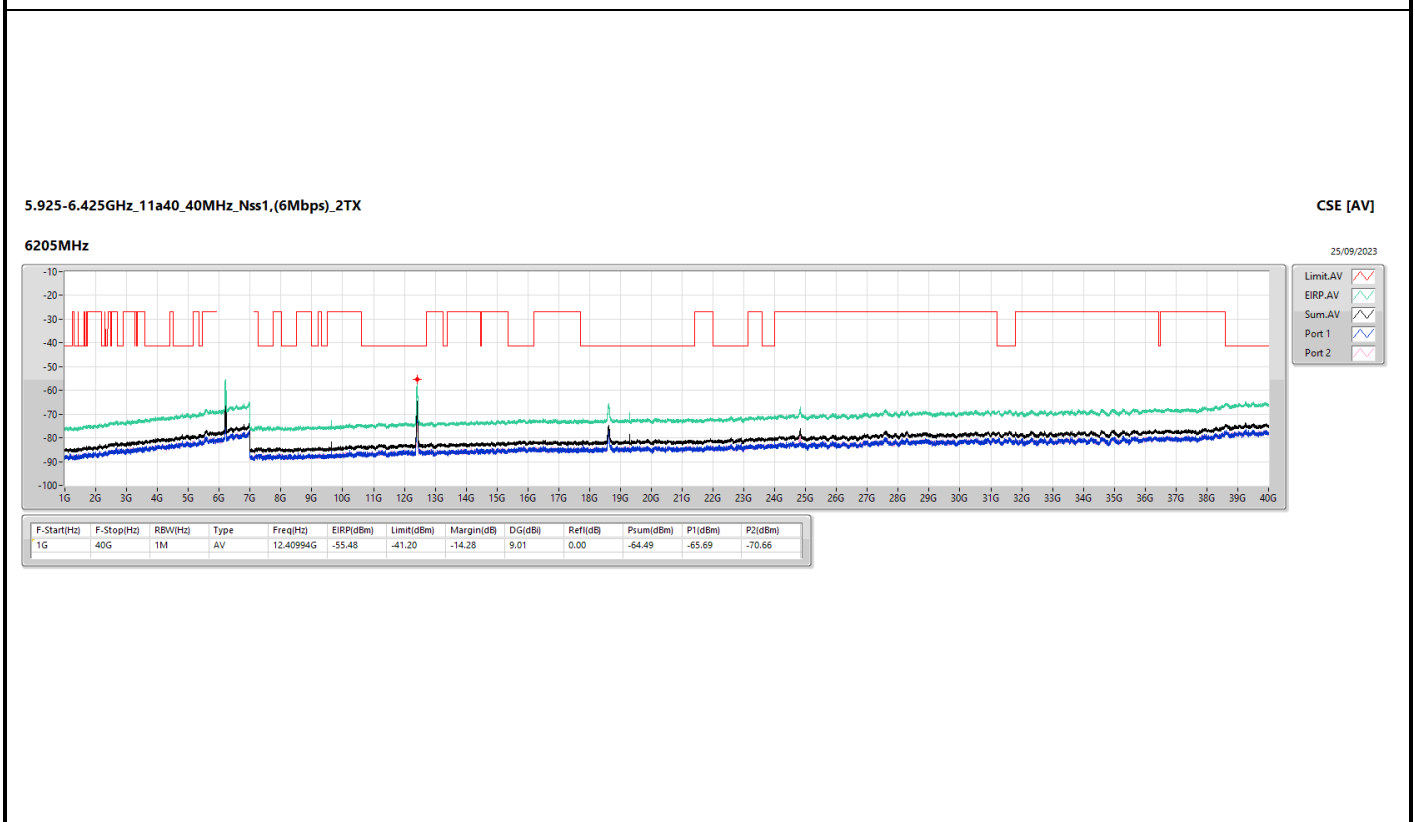

DG = Directional Gain ; PX=Port X; Psum=P1+P2+...PX

6.525-6.875GHz_802.11ax HEW20_Nss1,(MCS0)_2TX

CSE [PK]

6695MHz

10/09/2023

- Limit.PK
- EIRP.PK
- Sum.PK
- Port 1
- Port 2

F-Start(Hz)	F-Stop(Hz)	RBW(Hz)	Type	Freq(Hz)	EIRP(dBm)	Limit(dBm)	Margin(dB)	DG(dB)	Ref1(dB)	Psum(dBm)	P1(dBm)	P2(dBm)
1G	40G	1M	PK	13.39103G	-57.31	-21.20	-36.11	9.01	0.00	-66.32	-66.94	-75.08