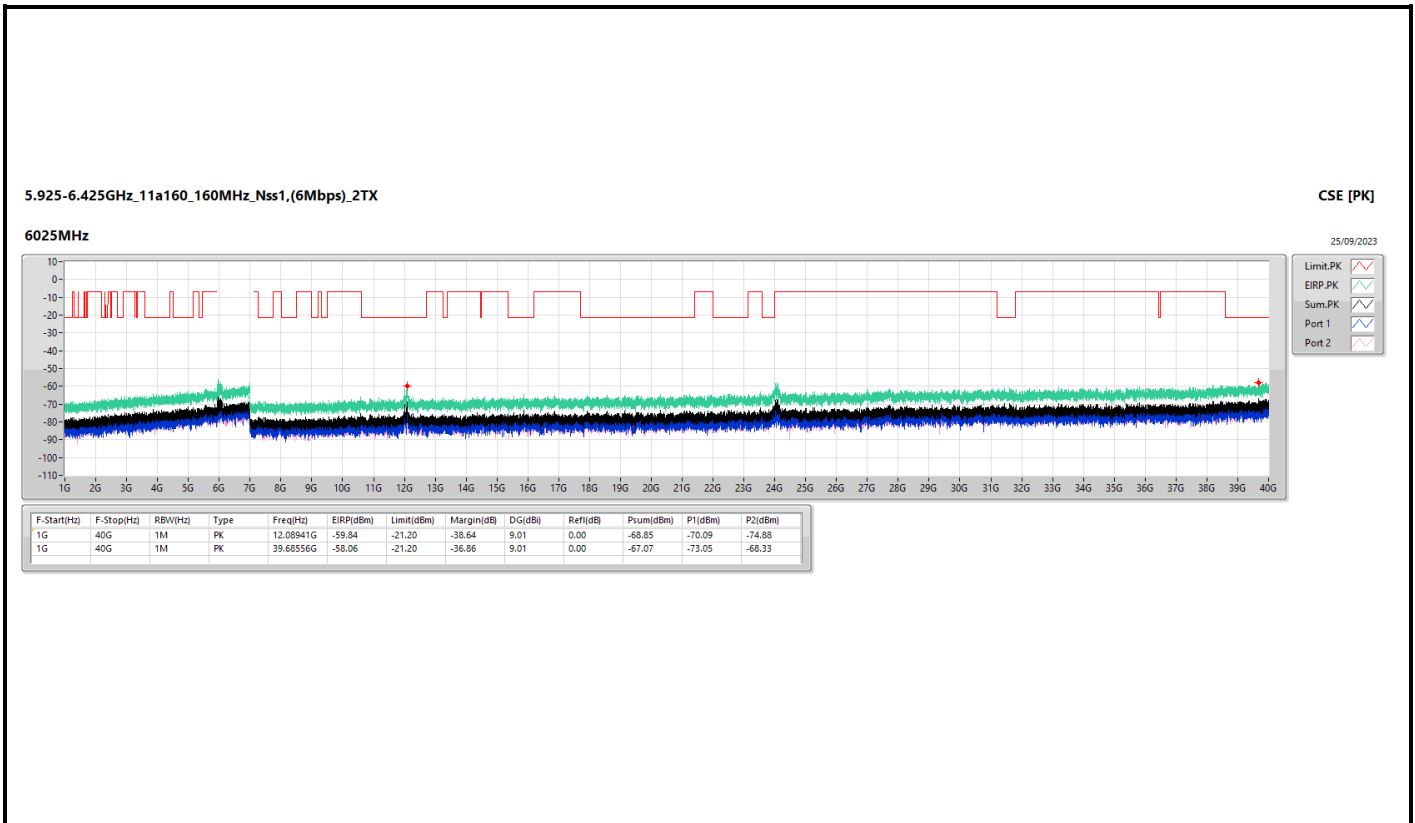

DG = Directional Gain ; PX=Port X; Psum=P1+P2+...PX

6.525-6.875GHz_802.11ax HEW20_Nss1,(MCS0)_2TX

CSE [PK]

6695MHz

10/09/2023

- Limit.PK
- EIRP.PK
- Sum.PK
- Port 1
- Port 2

F-Start(Hz)	F-Stop(Hz)	RBW(Hz)	Type	Freq(Hz)	EIRP(dBm)	Limit(dBm)	Margin(dB)	DG(dB)	Ref1(dB)	Psum(dBm)	P1(dBm)	P2(dBm)
1G	40G	1M	PK	13.39103G	-57.31	-21.20	-36.11	9.01	0.00	-66.32	-66.94	-75.08