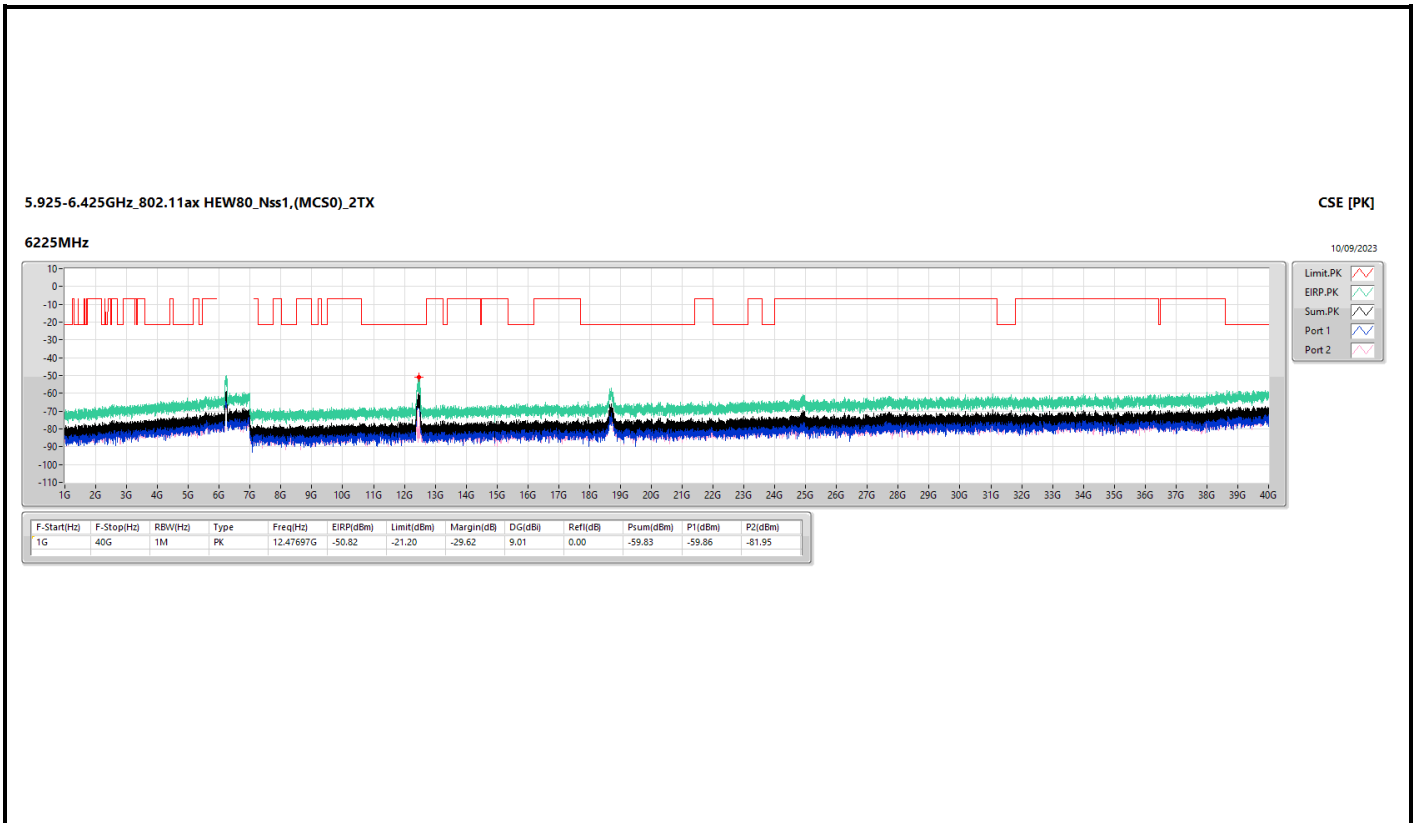

6.525-6.875GHz_802.11ax HEW40_Nss1,(MCS0)_2TX

CSE [AV]

6685MHz

10/09/2023

- Limit-AV
- ERP-AV
- Sum-AV
- Port 1
- Port 2

F-Start(Hz)	F-Stop(Hz)	RBW(Hz)	Type	Freq(Hz)	EIRP(dBm)	Limit(dBm)	Margin(dB)	DG(dB)	Ref(dB)	Psum(dBm)	P1(dBm)	P2(dBm)
1G	40G	1M	AV	13.36666G	-66.70	-41.20	-25.50	9.01	0.00	-75.71	-77.91	-79.72
1G	40G	1M	AV	39.90738G	-64.82	-41.20	-23.62	9.01	0.00	-73.83	-77.03	-76.66