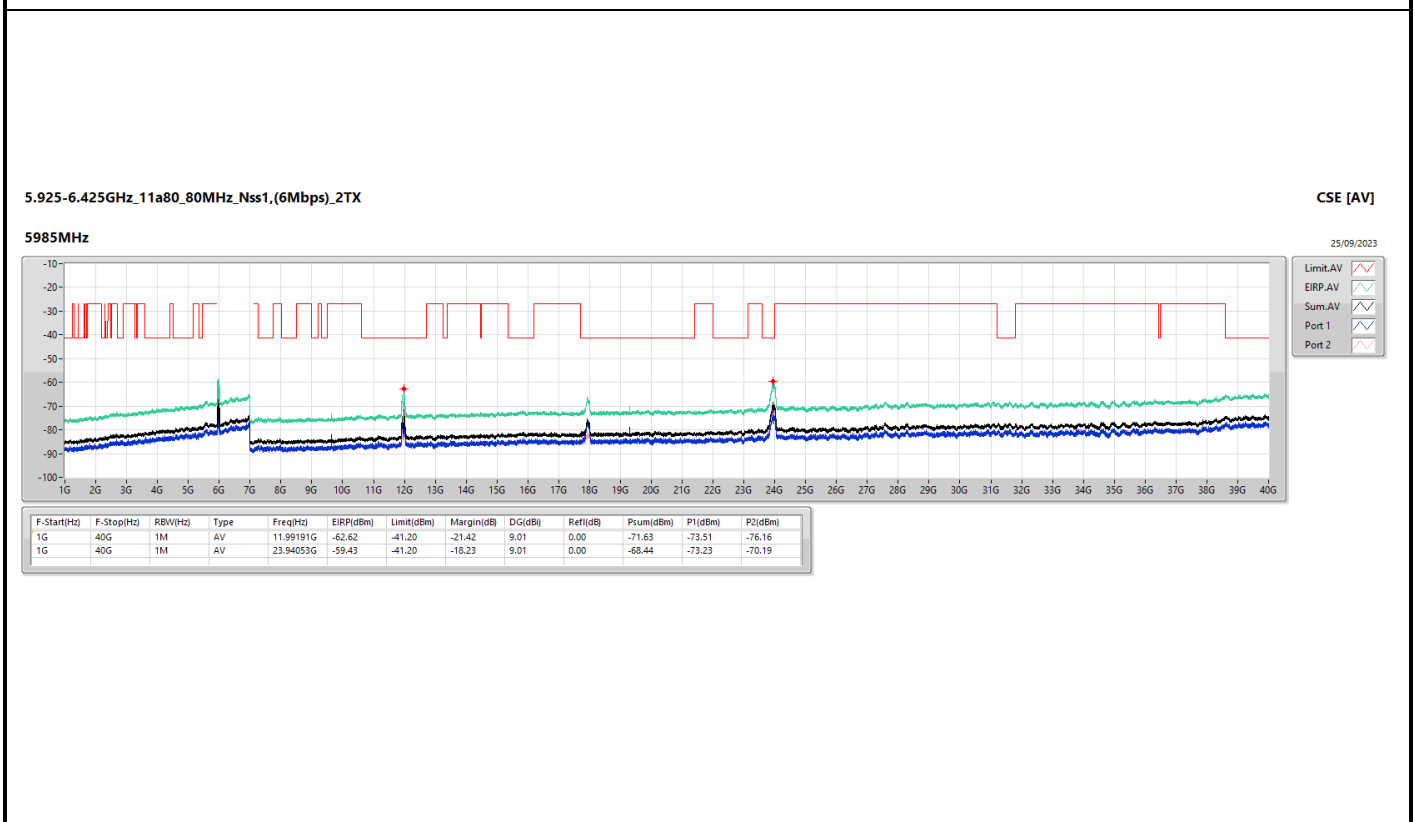

DG = Directional Gain ; PX=Port X; Psum=P1+P2+...PX

6.525-6.875GHz_802.11ax HEW20_Nss1,(MCS0)_2TX

CSE [PK]

6695MHz

10/09/2023

- Limit.PK
- EIRP.PK
- Sum.PK
- Port 1
- Port 2

F-Start(Hz)	F-Stop(Hz)	RBW(Hz)	Type	Freq(Hz)	EIRP(dBm)	Limit(dBm)	Margin(dB)	DG(dB)	Ref1(dB)	Psum(dBm)	P1(dBm)	P2(dBm)
1G	40G	1M	PK	13.39103G	-57.31	-21.20	-36.11	9.01	0.00	-66.32	-66.94	-75.08