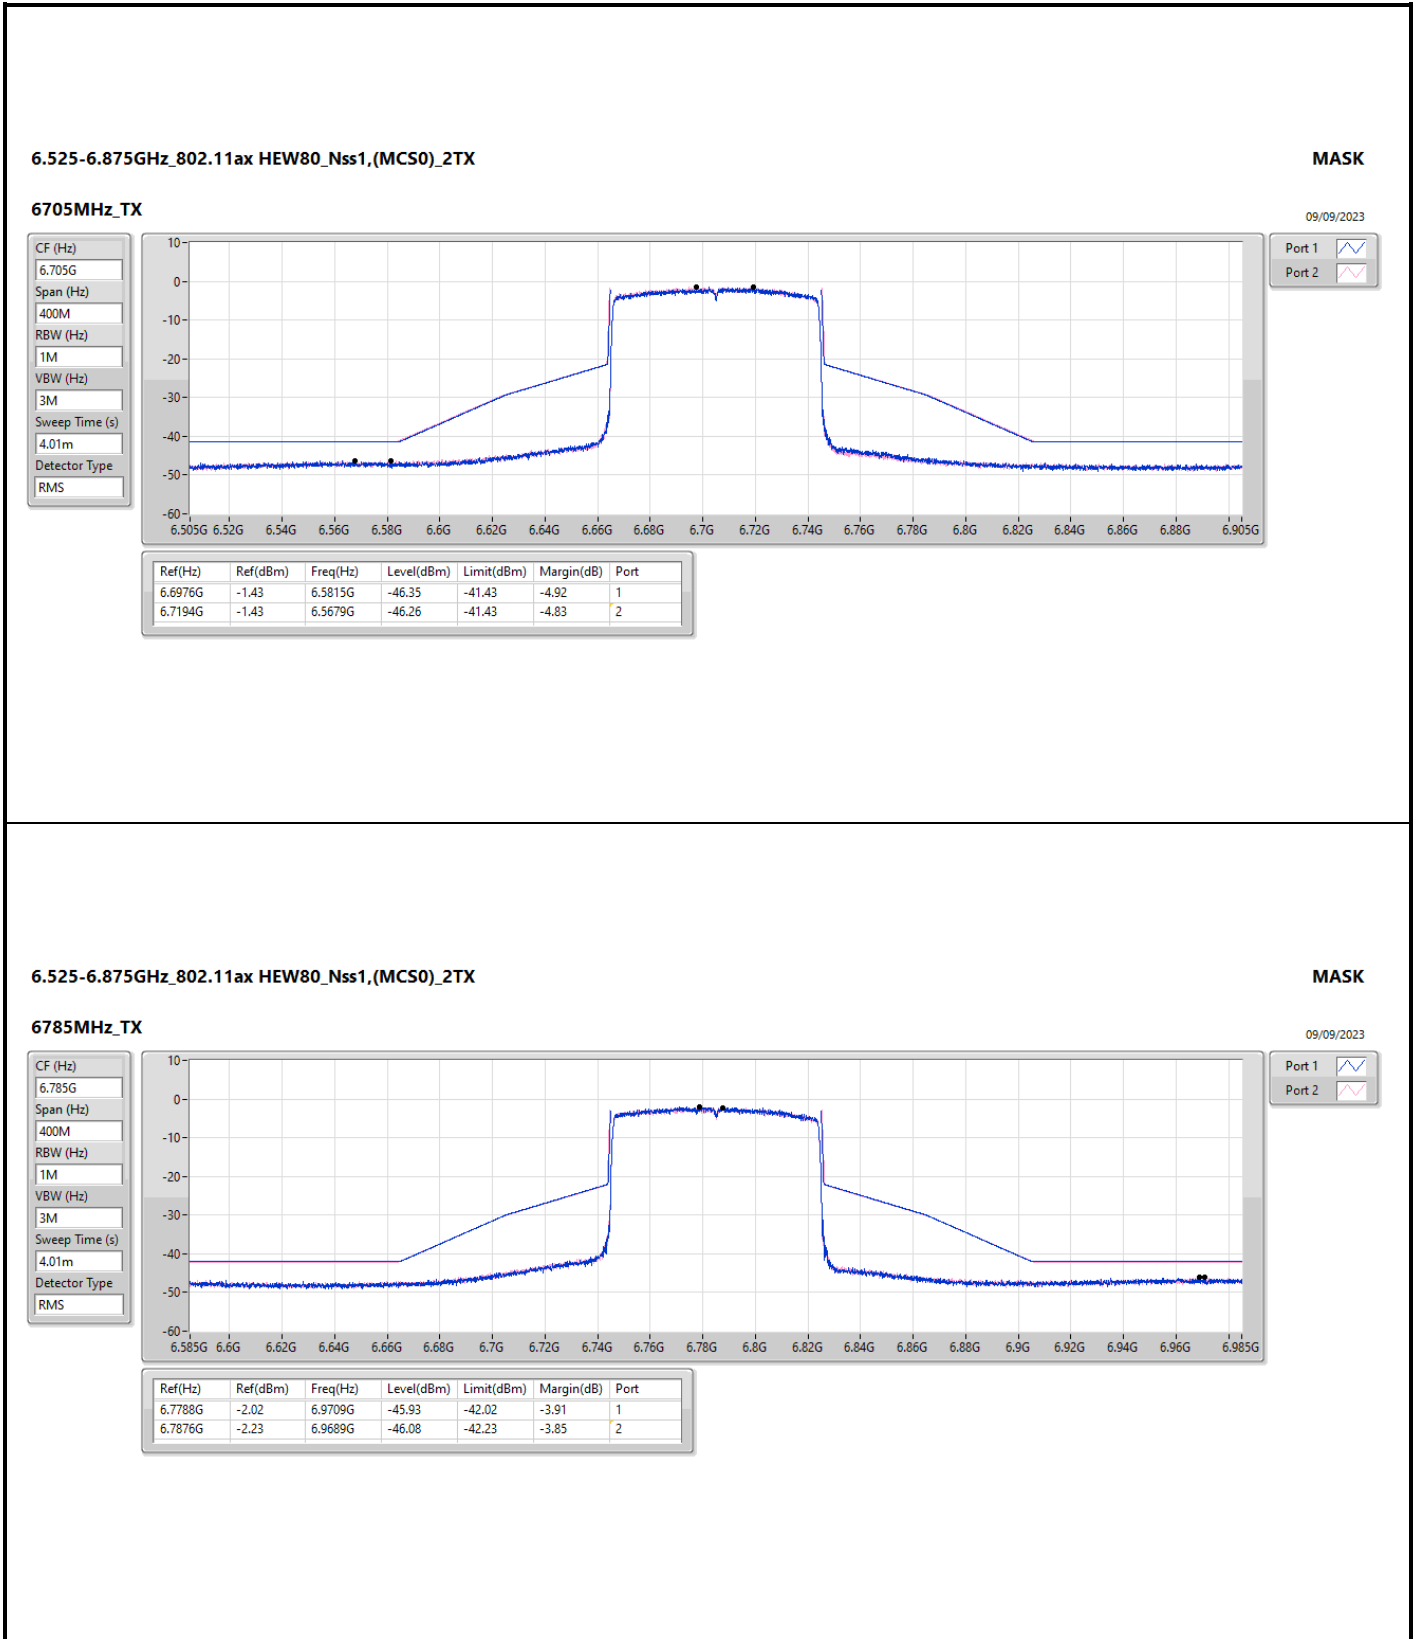

Mode	Result	Ref (Hz)	Ref (dBm)	Freq (Hz)	Level (dBm)	Limit (dBm)	Margin (dB)	Port
6535MHz	Pass	6.543098G	-1.77	6.565425G	-52.7	-41.77	-10.93	1
6535MHz	Pass	6.544123G	-0.97	6.545925G	-31.23	-20.87	-10.36	2
6695MHz	Pass	6.704373G	-1.34	6.732225G	-52.76	-41.34	-11.42	1
6695MHz	Pass	6.685752G	-1.55	6.72775G	-53.02	-41.55	-11.47	2
6855MHz	Pass	6.863123G	-2.02	6.888175G	-52.79	-42.02	-10.77	1
6855MHz	Pass	6.845752G	-2.08	6.89225G	-53.09	-42.08	-11.01	2
802.11ax HEW40_Nss1,(MCS0)_2TX	-	-	-	-	-	-	-	-
5965MHz	Pass	5.968749G	-2.08	6.0242G	-48.02	-41.47	-6.55	1
5965MHz	Pass	5.96565G	-2.25	6.02445G	-48.51	-42.25	-6.26	2
6205MHz	Pass	6.199301G	-3.66	6.14445G	-52.34	-43.66	-8.68	1
6205MHz	Pass	6.208899G	-3.27	6.1344G	-52.4	-43.27	-9.13	2
6405MHz	Pass	6.4039G	-3.2	6.3447G	-51.99	-43.2	-8.79	1
6405MHz	Pass	6.410649G	-3.31	6.3464G	-51.56	-43.22	-8.34	2
6565MHz	Pass	6.559951G	-3.65	6.4911G	-52.08	-43.65	-8.43	1
6565MHz	Pass	6.571898G	-2.8	6.505G	-51.29	-42.8	-8.49	2
6685MHz	Pass	6.687349G	-3.5	6.7451G	-51.69	-43.5	-8.19	1
6685MHz	Pass	6.682701G	-3.86	6.60455G	-51.77	-43.86	-7.91	2
6845MHz	Pass	6.841801G	-3.91	6.77165G	-51.57	-43.91	-7.66	1
6845MHz	Pass	6.837252G	-4.26	6.9389G	-51.47	-44.26	-7.21	2
802.11ax HEW80_Nss1,(MCS0)_2TX	-	-	-	-	-	-	-	-
5985MHz	Pass	5.988G	-1.63	6.1475G	-47.57	-41.63	-5.94	1
5985MHz	Pass	6.0022G	0.14	6.1065G	-45	-39.86	-5.14	2
6225MHz	Pass	6.2299G	-1.32	6.3605G	-46.64	-41.32	-5.32	1
6225MHz	Pass	6.2263G	-1.32	6.3705G	-46.65	-41.32	-5.33	2
6385MHz	Pass	6.3944G	-1.85	6.5252G	-46.69	-41.85	-4.84	1
6385MHz	Pass	6.3835G	-1.58	6.5473G	-46.42	-41.58	-4.84	2
6625MHz	Pass	6.6293G	-1.66	6.7589G	-46.67	-41.66	-5.01	1
6625MHz	Pass	6.6139G	-1.29	6.7491G	-46.59	-41.29	-5.3	2
6705MHz	Pass	6.6976G	-1.43	6.5815G	-46.35	-41.43	-4.92	1
6705MHz	Pass	6.7194G	-1.43	6.5679G	-46.26	-41.43	-4.83	2
6785MHz	Pass	6.7788G	-2.02	6.9709G	-45.93	-42.02	-3.91	1
6785MHz	Pass	6.7876G	-2.23	6.9689G	-46.08	-42.23	-3.85	2
802.11ax HEW160_Nss1,(MCS0)_2TX	-	-	-	-	-	-	-	-
6025MHz	Pass	6.0414G	-1.49	6.3726G	-44.09	-41.49	-2.6	1
6025MHz	Pass	6.0442G	-0.24	6.2706G	-43.89	-40.24	-3.65	2
6185MHz	Pass	6.21339G	-1.62	6.5596G	-43.75	-41.62	-2.13	1
6185MHz	Pass	6.21839G	-1.19	6.558G	-43.61	-41.19	-2.42	2
6345MHz	Pass	6.38899G	-1.73	6.5878G	-44.23	-41.72	-2.51	1
6345MHz	Pass	6.36519G	-2.61	6.7158G	-44.21	-42.61	-1.6	2
6665MHz	Pass	6.64301G	-1.2	6.9582G	-43.29	-41.2	-2.09	1
6665MHz	Pass	6.63181G	-0.89	6.9588G	-43.49	-40.89	-2.6	2