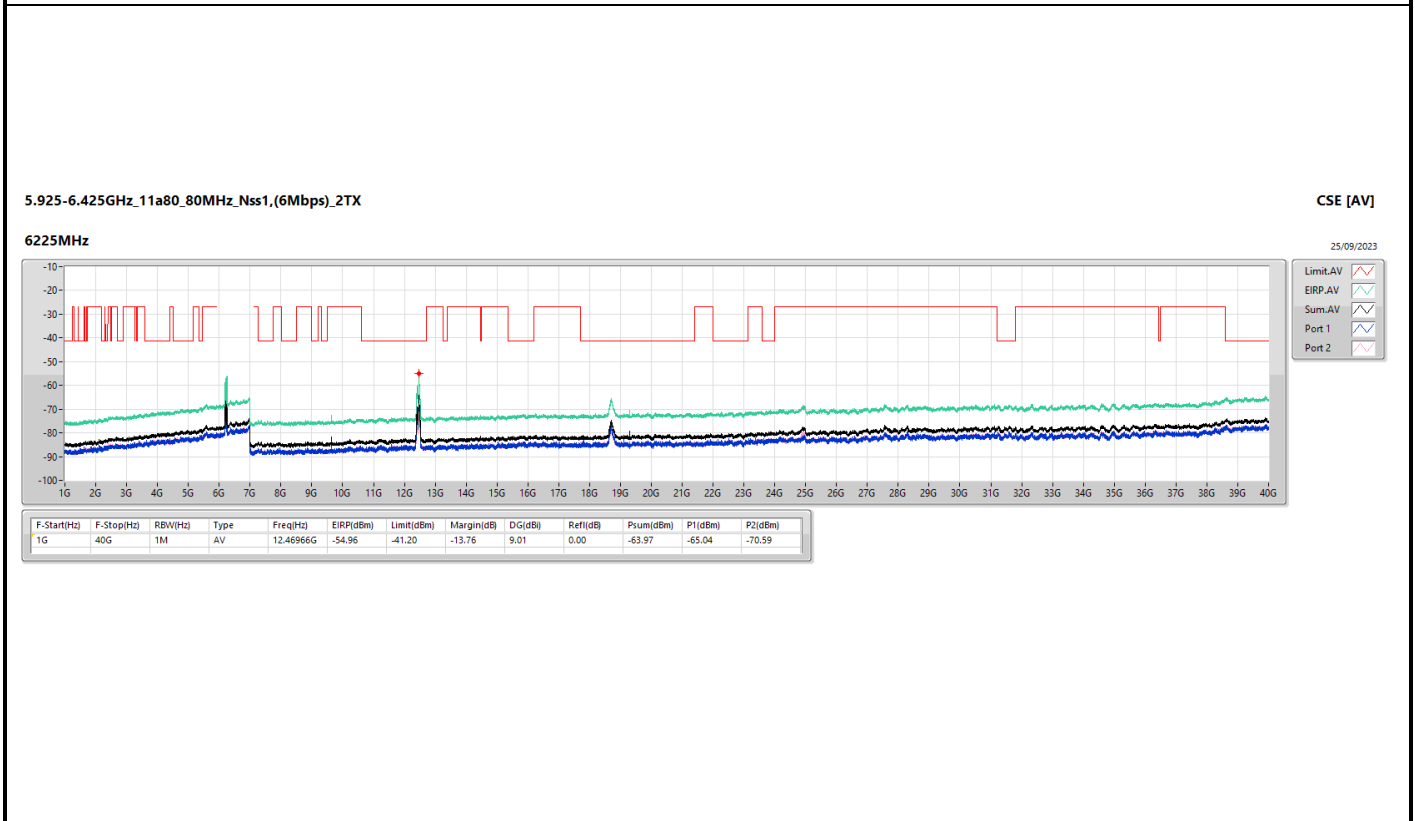

DG = Directional Gain ; PX=Port X; Psum=P1+P2+...PX

6.525-6.875GHz_802.11ax HEW20_Nss1,(MCS0)_2TX

CSE [PK]

6695MHz

10/09/2023

- Limit.PK
- EIRP.PK
- Sum.PK
- Port 1
- Port 2

F-Start(Hz)	F-Stop(Hz)	RBW(Hz)	Type	Freq(Hz)	EIRP(dBm)	Limit(dBm)	Margin(dB)	DG(dB)	Ref1(dB)	Psum(dBm)	P1(dBm)	P2(dBm)
1G	40G	1M	PK	13.39103G	-57.31	-21.20	-36.11	9.01	0.00	-66.32	-66.94	-75.08