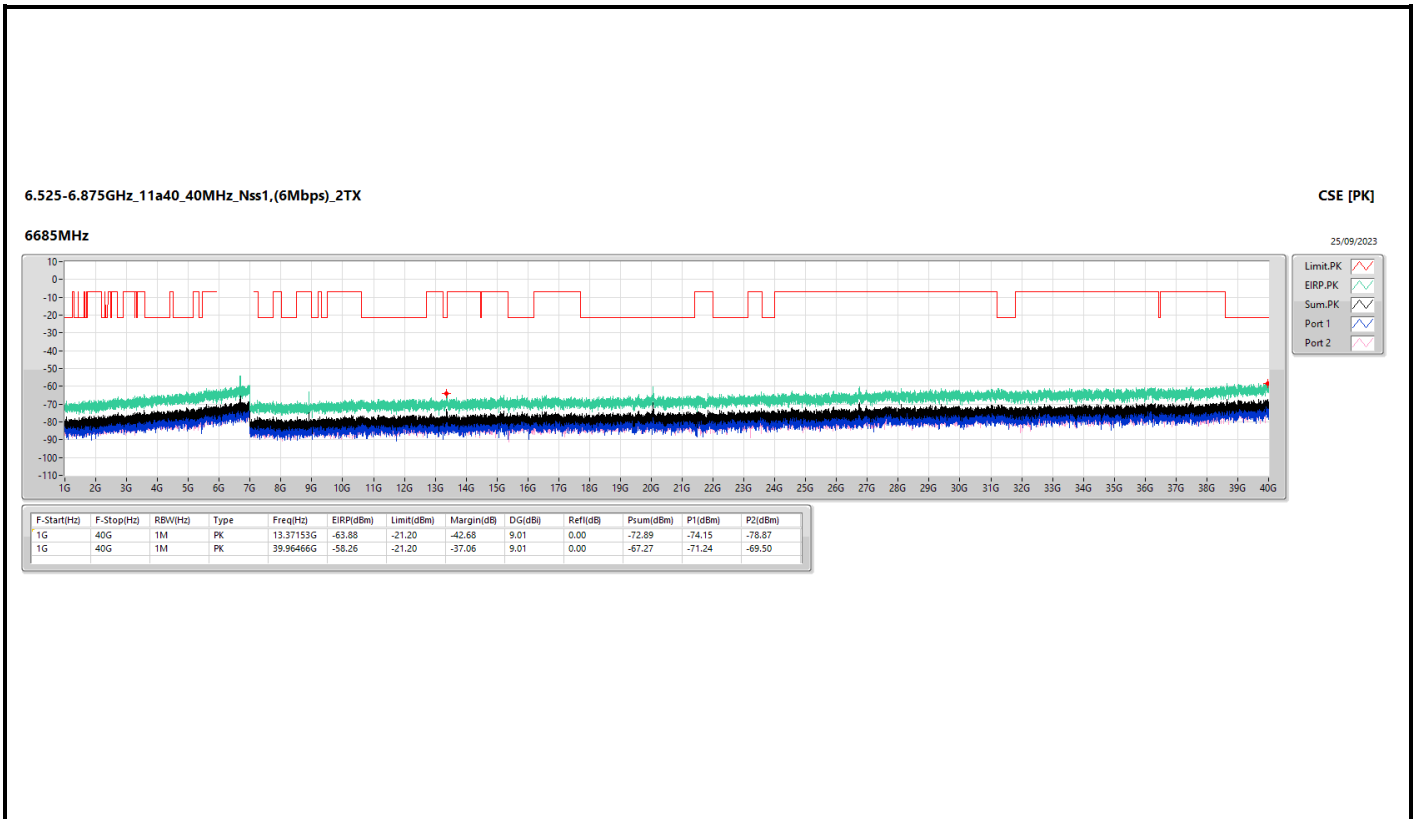

DG = Directional Gain ; PX=Port X; Psum=P1+P2+...PX

6.525-6.875GHz_802.11ax HEW20_Nss1,(MCS0)_2TX

CSE [PK]

6695MHz

10/09/2023

- Limit.PK
- EIRP.PK
- Sum.PK
- Port 1
- Port 2

F-Start(Hz)	F-Stop(Hz)	RBW(Hz)	Type	Freq(Hz)	EIRP(dBm)	Limit(dBm)	Margin(dB)	DG(dB)	Ref1(dB)	Psum(dBm)	P1(dBm)	P2(dBm)
1G	40G	1M	PK	13.39103G	-57.31	-21.20	-36.11	9.01	0.00	-66.32	-66.94	-75.08