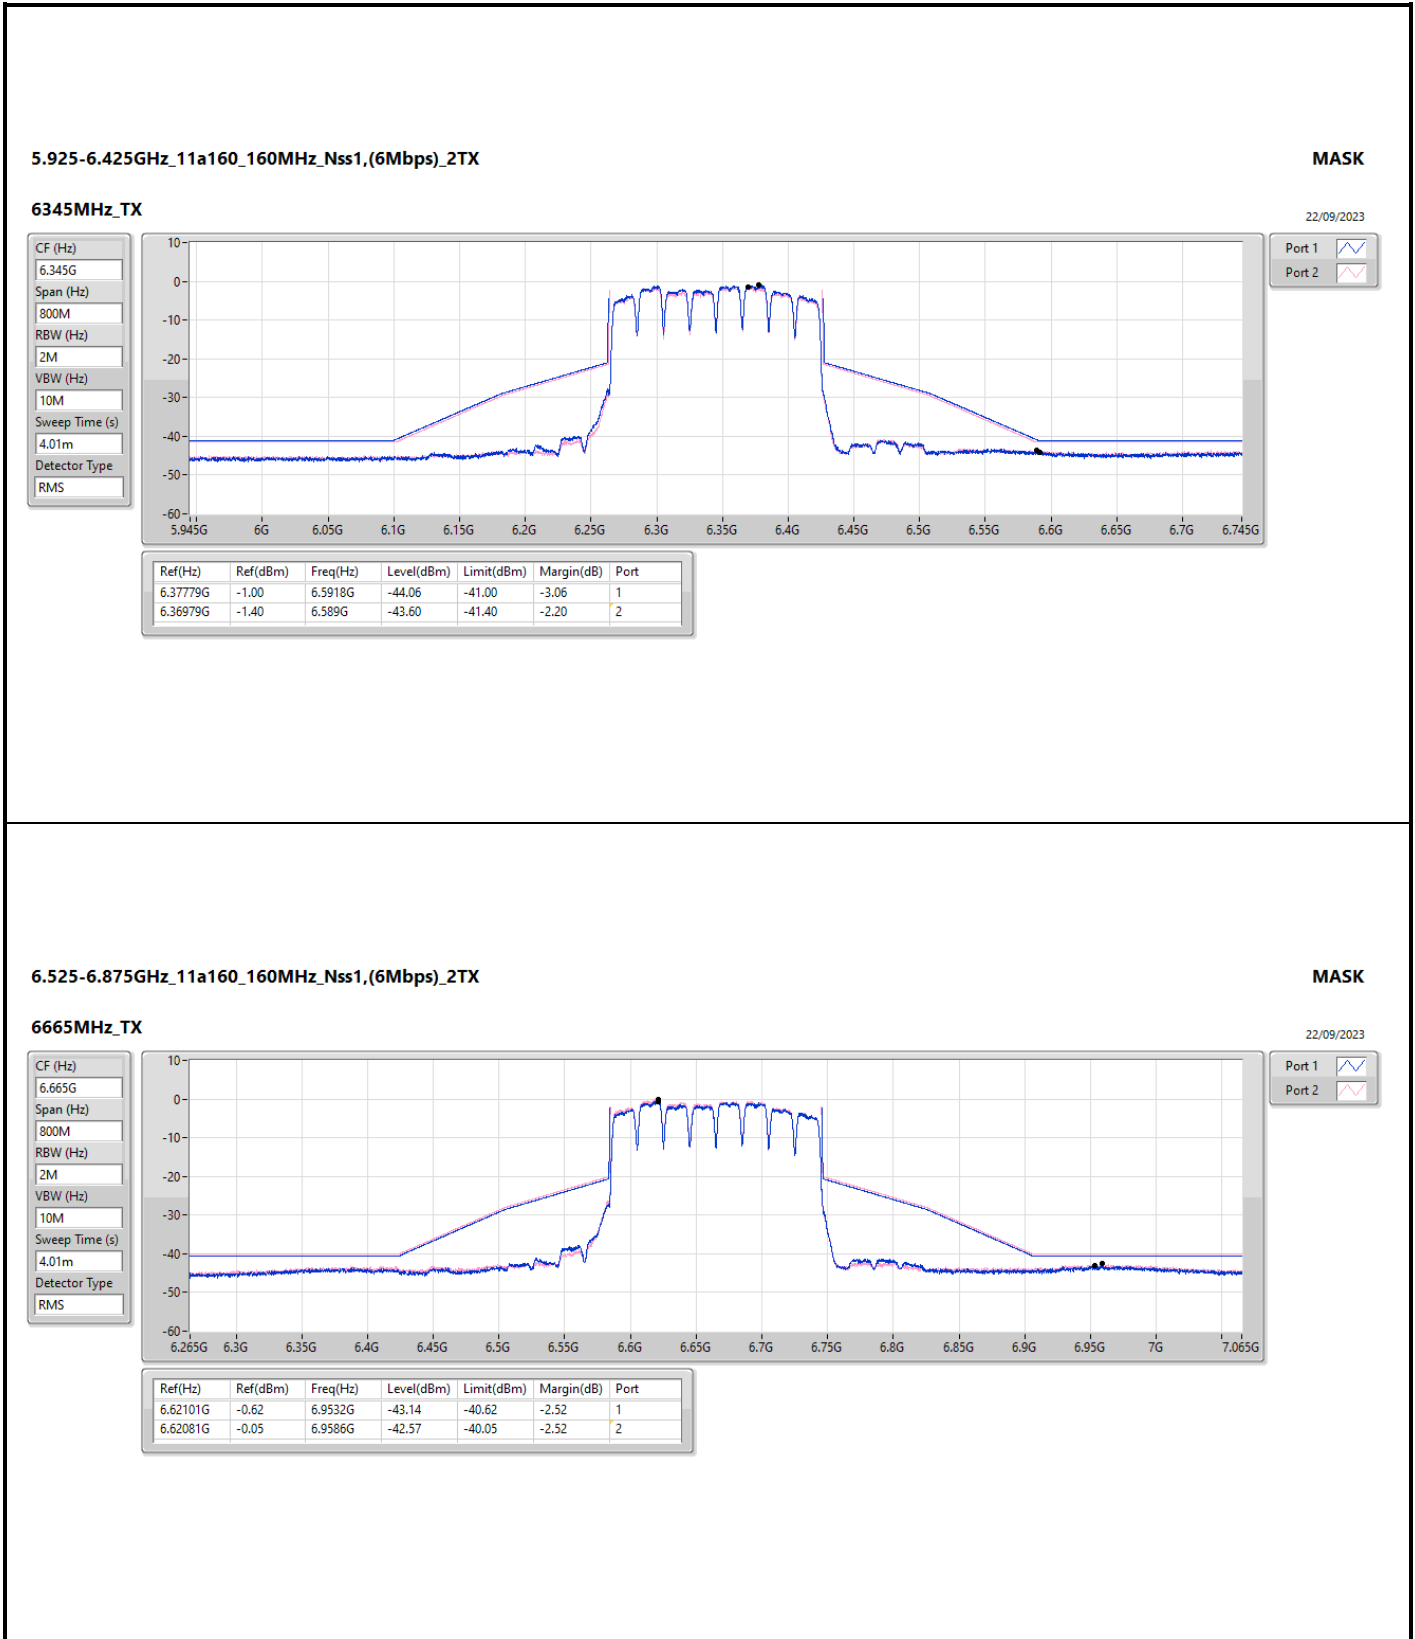

Mode	Result	Ref (Hz)	Ref (dBm)	Freq (Hz)	Level (dBm)	Limit (dBm)	Margin (dB)	Port
6535MHz	Pass	6.543098G	-1.77	6.565425G	-52.7	-41.77	-10.93	1
6535MHz	Pass	6.544123G	-0.97	6.545925G	-31.23	-20.87	-10.36	2
6695MHz	Pass	6.704373G	-1.34	6.732225G	-52.76	-41.34	-11.42	1
6695MHz	Pass	6.685752G	-1.55	6.72775G	-53.02	-41.55	-11.47	2
6855MHz	Pass	6.863123G	-2.02	6.888175G	-52.79	-42.02	-10.77	1
6855MHz	Pass	6.845752G	-2.08	6.89225G	-53.09	-42.08	-11.01	2
802.11ax HEW40_Nss1,(MCS0)_2TX	-	-	-	-	-	-	-	-
5965MHz	Pass	5.968749G	-2.08	6.0242G	-48.02	-41.47	-6.55	1
5965MHz	Pass	5.96565G	-2.25	6.02445G	-48.51	-42.25	-6.26	2
6205MHz	Pass	6.199301G	-3.66	6.14445G	-52.34	-43.66	-8.68	1
6205MHz	Pass	6.208899G	-3.27	6.1344G	-52.4	-43.27	-9.13	2
6405MHz	Pass	6.4039G	-3.2	6.3447G	-51.99	-43.2	-8.79	1
6405MHz	Pass	6.410649G	-3.31	6.3464G	-51.56	-43.22	-8.34	2
6565MHz	Pass	6.559951G	-3.65	6.4911G	-52.08	-43.65	-8.43	1
6565MHz	Pass	6.571898G	-2.8	6.505G	-51.29	-42.8	-8.49	2
6685MHz	Pass	6.687349G	-3.5	6.7451G	-51.69	-43.5	-8.19	1
6685MHz	Pass	6.682701G	-3.86	6.60455G	-51.77	-43.86	-7.91	2
6845MHz	Pass	6.841801G	-3.91	6.77165G	-51.57	-43.91	-7.66	1
6845MHz	Pass	6.837252G	-4.26	6.9389G	-51.47	-44.26	-7.21	2
802.11ax HEW80_Nss1,(MCS0)_2TX	-	-	-	-	-	-	-	-
5985MHz	Pass	5.988G	-1.63	6.1475G	-47.57	-41.63	-5.94	1
5985MHz	Pass	6.0022G	0.14	6.1065G	-45	-39.86	-5.14	2
6225MHz	Pass	6.2299G	-1.32	6.3605G	-46.64	-41.32	-5.32	1
6225MHz	Pass	6.2263G	-1.32	6.3705G	-46.65	-41.32	-5.33	2
6385MHz	Pass	6.3944G	-1.85	6.5252G	-46.69	-41.85	-4.84	1
6385MHz	Pass	6.3835G	-1.58	6.5473G	-46.42	-41.58	-4.84	2
6625MHz	Pass	6.6293G	-1.66	6.7589G	-46.67	-41.66	-5.01	1
6625MHz	Pass	6.6139G	-1.29	6.7491G	-46.59	-41.29	-5.3	2
6705MHz	Pass	6.6976G	-1.43	6.5815G	-46.35	-41.43	-4.92	1
6705MHz	Pass	6.7194G	-1.43	6.5679G	-46.26	-41.43	-4.83	2
6785MHz	Pass	6.7788G	-2.02	6.9709G	-45.93	-42.02	-3.91	1
6785MHz	Pass	6.7876G	-2.23	6.9689G	-46.08	-42.23	-3.85	2
802.11ax HEW160_Nss1,(MCS0)_2TX	-	-	-	-	-	-	-	-
6025MHz	Pass	6.0414G	-1.49	6.3726G	-44.09	-41.49	-2.6	1
6025MHz	Pass	6.0442G	-0.24	6.2706G	-43.89	-40.24	-3.65	2
6185MHz	Pass	6.21339G	-1.62	6.5596G	-43.75	-41.62	-2.13	1
6185MHz	Pass	6.21839G	-1.19	6.558G	-43.61	-41.19	-2.42	2
6345MHz	Pass	6.38899G	-1.73	6.5878G	-44.23	-41.72	-2.51	1
6345MHz	Pass	6.36519G	-2.61	6.7158G	-44.21	-42.61	-1.6	2
6665MHz	Pass	6.64301G	-1.2	6.9582G	-43.29	-41.2	-2.09	1
6665MHz	Pass	6.63181G	-0.89	6.9588G	-43.49	-40.89	-2.6	2