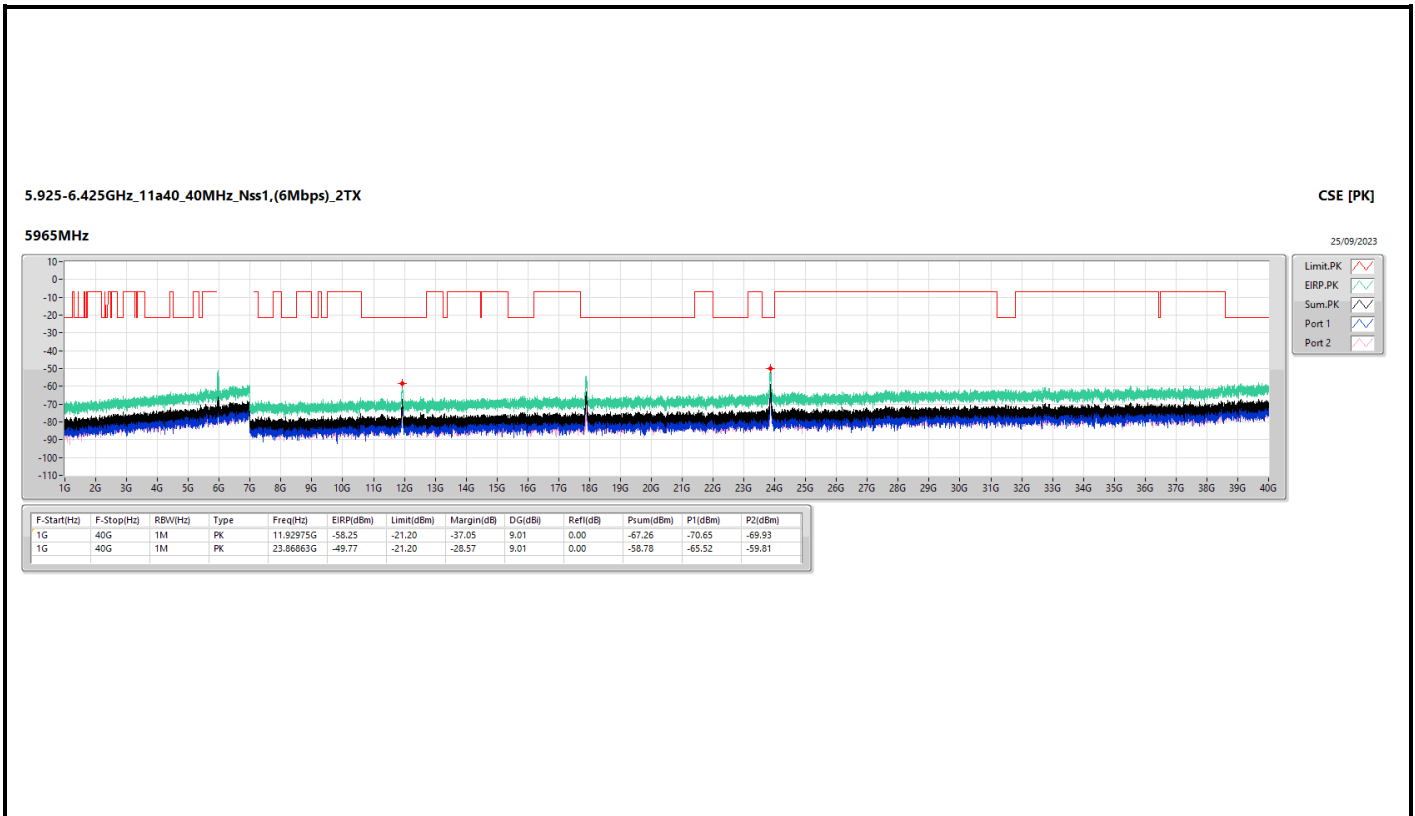

DG = Directional Gain ; PX=Port X; Psum=P1+P2+...PX

6.525-6.875GHz_802.11ax HEW20_Nss1,(MCS0)_2TX

CSE [PK]

6695MHz

10/09/2023

- Limit.PK
- EIRP.PK
- Sum.PK
- Port 1
- Port 2

F-Start(Hz)	F-Stop(Hz)	RBW(Hz)	Type	Freq(Hz)	EIRP(dBm)	Limit(dBm)	Margin(dB)	DG(dB)	Ref1(dB)	Psum(dBm)	P1(dBm)	P2(dBm)
1G	40G	1M	PK	13.39103G	-57.31	-21.20	-36.11	9.01	0.00	-66.32	-66.94	-75.08