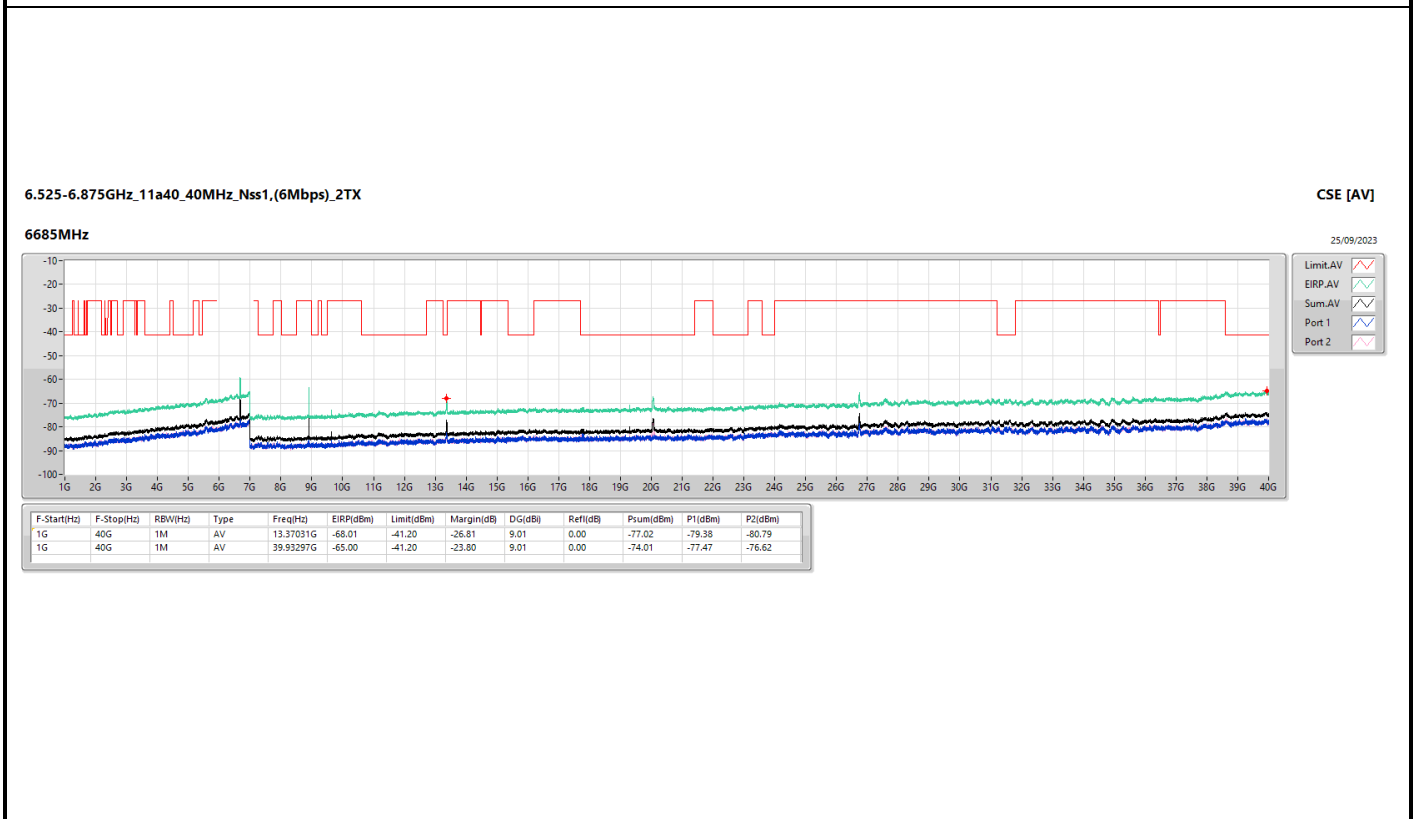

DG = Directional Gain ; PX=Port X; Psum=P1+P2+...PX

6.525-6.875GHz_802.11ax HEW20_Nss1,(MCS0)_2TX

CSE [PK]

6695MHz

10/09/2023

- Limit.PK
- EIRP.PK
- Sum.PK
- Port 1
- Port 2

F-Start(Hz)	F-Stop(Hz)	RBW(Hz)	Type	Freq(Hz)	EIRP(dBm)	Limit(dBm)	Margin(dB)	DG(dB)	Ref1(dB)	Psum(dBm)	P1(dBm)	P2(dBm)
1G	40G	1M	PK	13.39103G	-57.31	-21.20	-36.11	9.01	0.00	-66.32	-66.94	-75.08