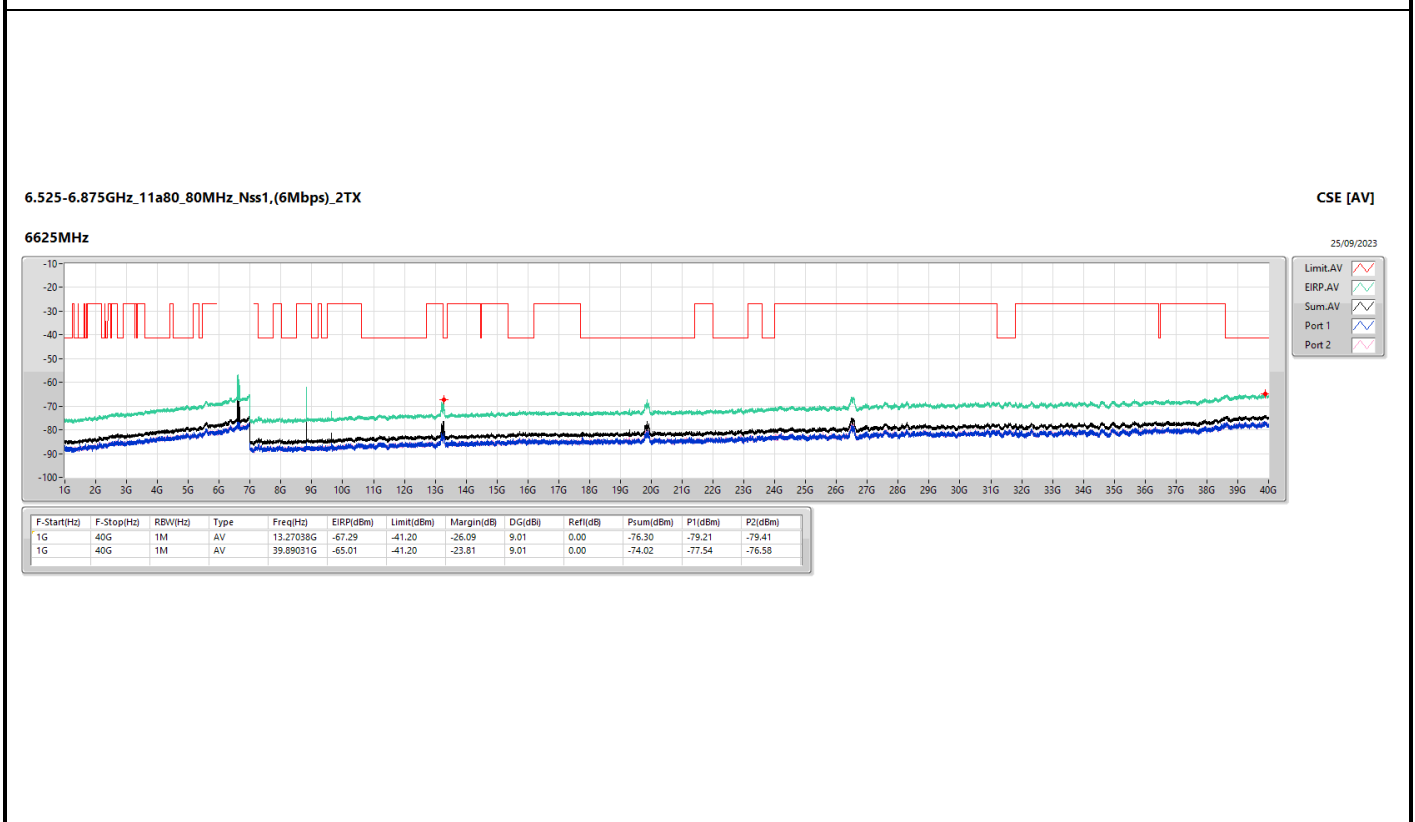

DG = Directional Gain ; PX=Port X; Psum=P1+P2+...PX

6.525-6.875GHz_802.11ax HEW20_Nss1,(MCS0)_2TX

CSE [PK]

6695MHz

10/09/2023

- Limit.PK
- EIRP.PK
- Sum.PK
- Port 1
- Port 2

F-Start(Hz)	F-Stop(Hz)	RBW(Hz)	Type	Freq(Hz)	EIRP(dBm)	Limit(dBm)	Margin(dB)	DG(dB)	Ref1(dB)	Psum(dBm)	P1(dBm)	P2(dBm)
1G	40G	1M	PK	13.39103G	-57.31	-21.20	-36.11	9.01	0.00	-66.32	-66.94	-75.08