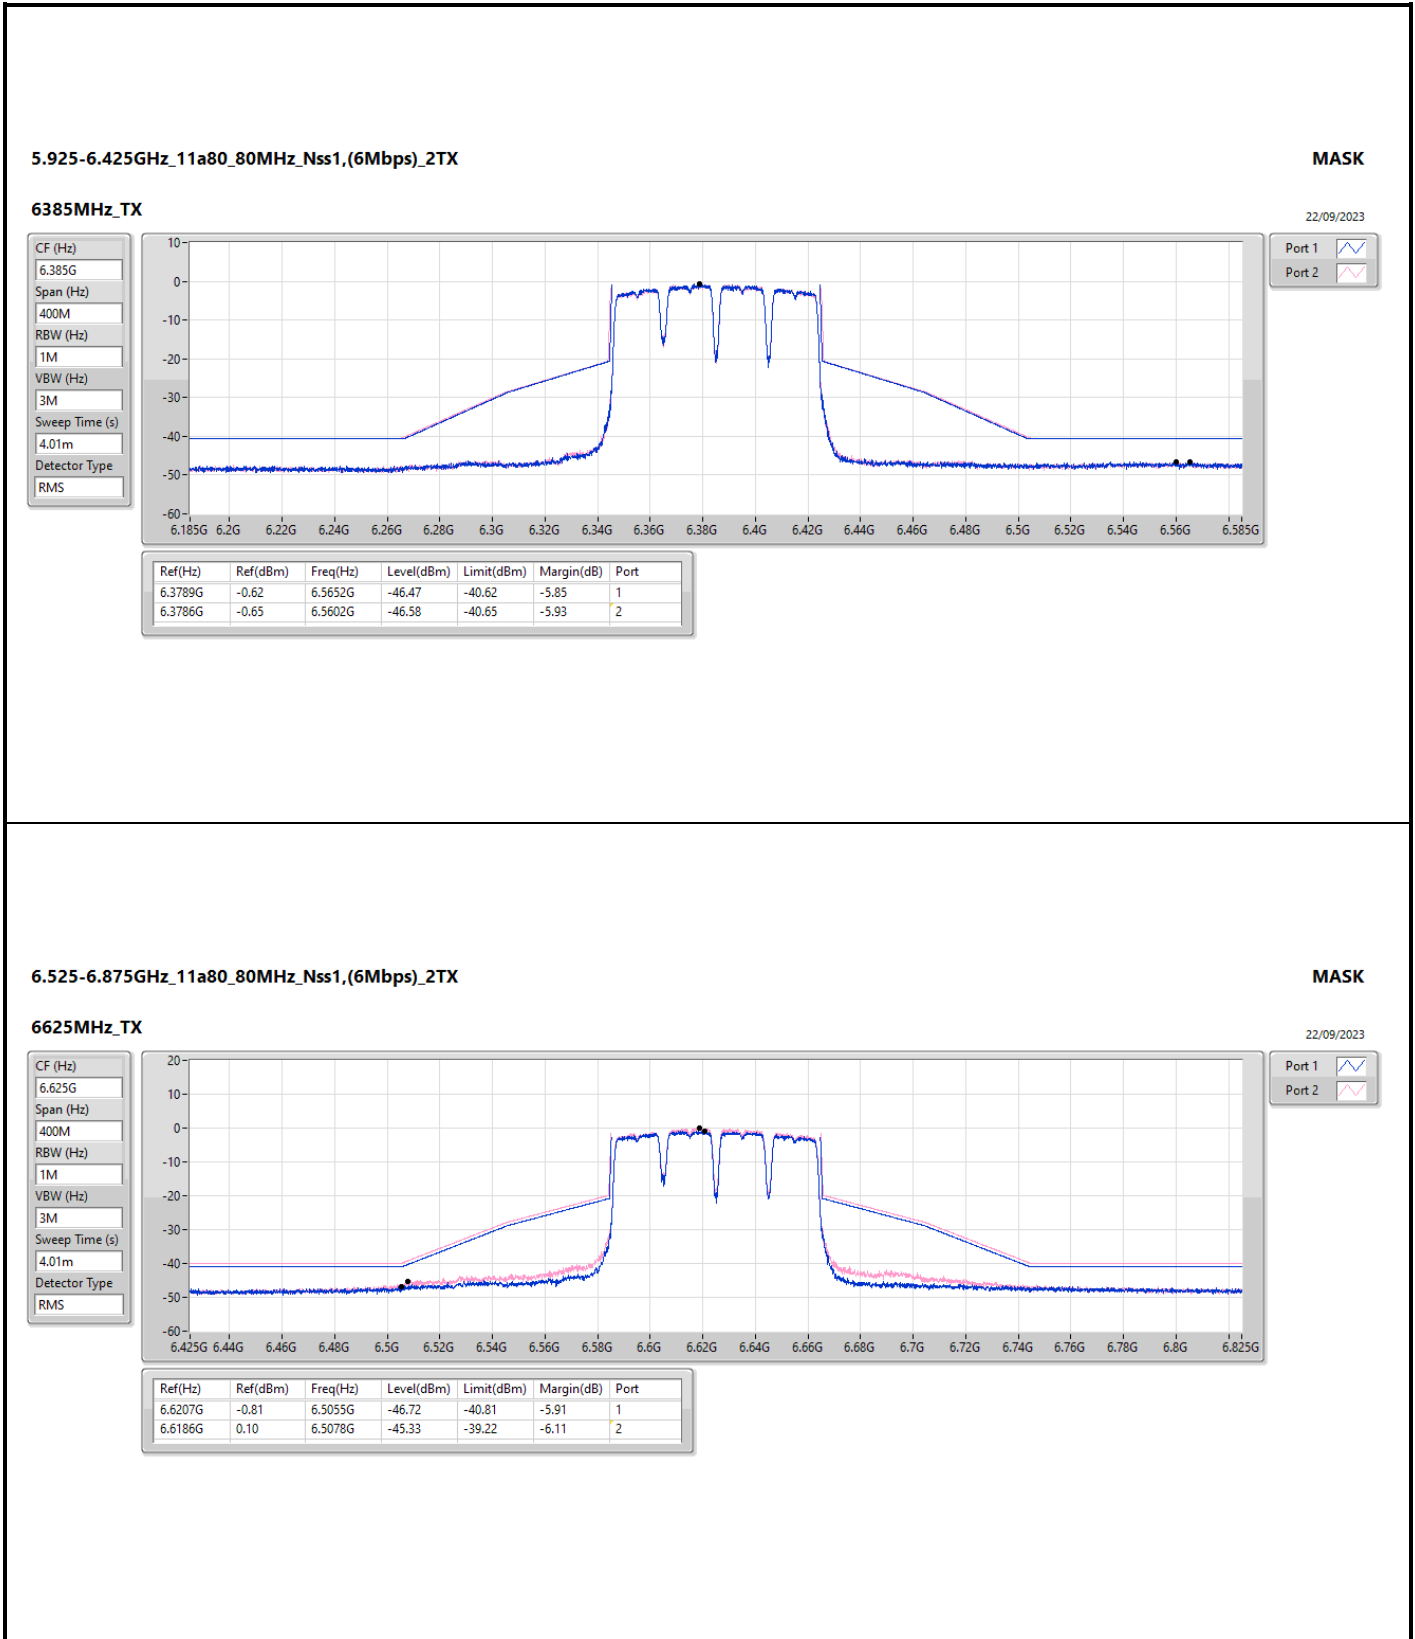

Mode	Result	Ref (Hz)	Ref (dBm)	Freq (Hz)	Level (dBm)	Limit (dBm)	Margin (dB)	Port
6535MHz	Pass	6.543098G	-1.77	6.565425G	-52.7	-41.77	-10.93	1
6535MHz	Pass	6.544123G	-0.97	6.545925G	-31.23	-20.87	-10.36	2
6695MHz	Pass	6.704373G	-1.34	6.732225G	-52.76	-41.34	-11.42	1
6695MHz	Pass	6.685752G	-1.55	6.72775G	-53.02	-41.55	-11.47	2
6855MHz	Pass	6.863123G	-2.02	6.888175G	-52.79	-42.02	-10.77	1
6855MHz	Pass	6.845752G	-2.08	6.89225G	-53.09	-42.08	-11.01	2
802.11ax HEW40_Nss1,(MCS0)_2TX	-	-	-	-	-	-	-	-
5965MHz	Pass	5.968749G	-2.08	6.0242G	-48.02	-41.47	-6.55	1
5965MHz	Pass	5.96565G	-2.25	6.02445G	-48.51	-42.25	-6.26	2
6205MHz	Pass	6.199301G	-3.66	6.14445G	-52.34	-43.66	-8.68	1
6205MHz	Pass	6.208899G	-3.27	6.1344G	-52.4	-43.27	-9.13	2
6405MHz	Pass	6.4039G	-3.2	6.3447G	-51.99	-43.2	-8.79	1
6405MHz	Pass	6.410649G	-3.31	6.3464G	-51.56	-43.22	-8.34	2
6565MHz	Pass	6.559951G	-3.65	6.4911G	-52.08	-43.65	-8.43	1
6565MHz	Pass	6.571898G	-2.8	6.505G	-51.29	-42.8	-8.49	2
6685MHz	Pass	6.687349G	-3.5	6.7451G	-51.69	-43.5	-8.19	1
6685MHz	Pass	6.682701G	-3.86	6.60455G	-51.77	-43.86	-7.91	2
6845MHz	Pass	6.841801G	-3.91	6.77165G	-51.57	-43.91	-7.66	1
6845MHz	Pass	6.837252G	-4.26	6.9389G	-51.47	-44.26	-7.21	2
802.11ax HEW80_Nss1,(MCS0)_2TX	-	-	-	-	-	-	-	-
5985MHz	Pass	5.988G	-1.63	6.1475G	-47.57	-41.63	-5.94	1
5985MHz	Pass	6.0022G	0.14	6.1065G	-45	-39.86	-5.14	2
6225MHz	Pass	6.2299G	-1.32	6.3605G	-46.64	-41.32	-5.32	1
6225MHz	Pass	6.2263G	-1.32	6.3705G	-46.65	-41.32	-5.33	2
6385MHz	Pass	6.3944G	-1.85	6.5252G	-46.69	-41.85	-4.84	1
6385MHz	Pass	6.3835G	-1.58	6.5473G	-46.42	-41.58	-4.84	2
6625MHz	Pass	6.6293G	-1.66	6.7589G	-46.67	-41.66	-5.01	1
6625MHz	Pass	6.6139G	-1.29	6.7491G	-46.59	-41.29	-5.3	2
6705MHz	Pass	6.6976G	-1.43	6.5815G	-46.35	-41.43	-4.92	1
6705MHz	Pass	6.7194G	-1.43	6.5679G	-46.26	-41.43	-4.83	2
6785MHz	Pass	6.7788G	-2.02	6.9709G	-45.93	-42.02	-3.91	1
6785MHz	Pass	6.7876G	-2.23	6.9689G	-46.08	-42.23	-3.85	2
802.11ax HEW160_Nss1,(MCS0)_2TX	-	-	-	-	-	-	-	-
6025MHz	Pass	6.0414G	-1.49	6.3726G	-44.09	-41.49	-2.6	1
6025MHz	Pass	6.0442G	-0.24	6.2706G	-43.89	-40.24	-3.65	2
6185MHz	Pass	6.21339G	-1.62	6.5596G	-43.75	-41.62	-2.13	1
6185MHz	Pass	6.21839G	-1.19	6.558G	-43.61	-41.19	-2.42	2
6345MHz	Pass	6.38899G	-1.73	6.5878G	-44.23	-41.72	-2.51	1
6345MHz	Pass	6.36519G	-2.61	6.7158G	-44.21	-42.61	-1.6	2
6665MHz	Pass	6.64301G	-1.2	6.9582G	-43.29	-41.2	-2.09	1
6665MHz	Pass	6.63181G	-0.89	6.9588G	-43.49	-40.89	-2.6	2