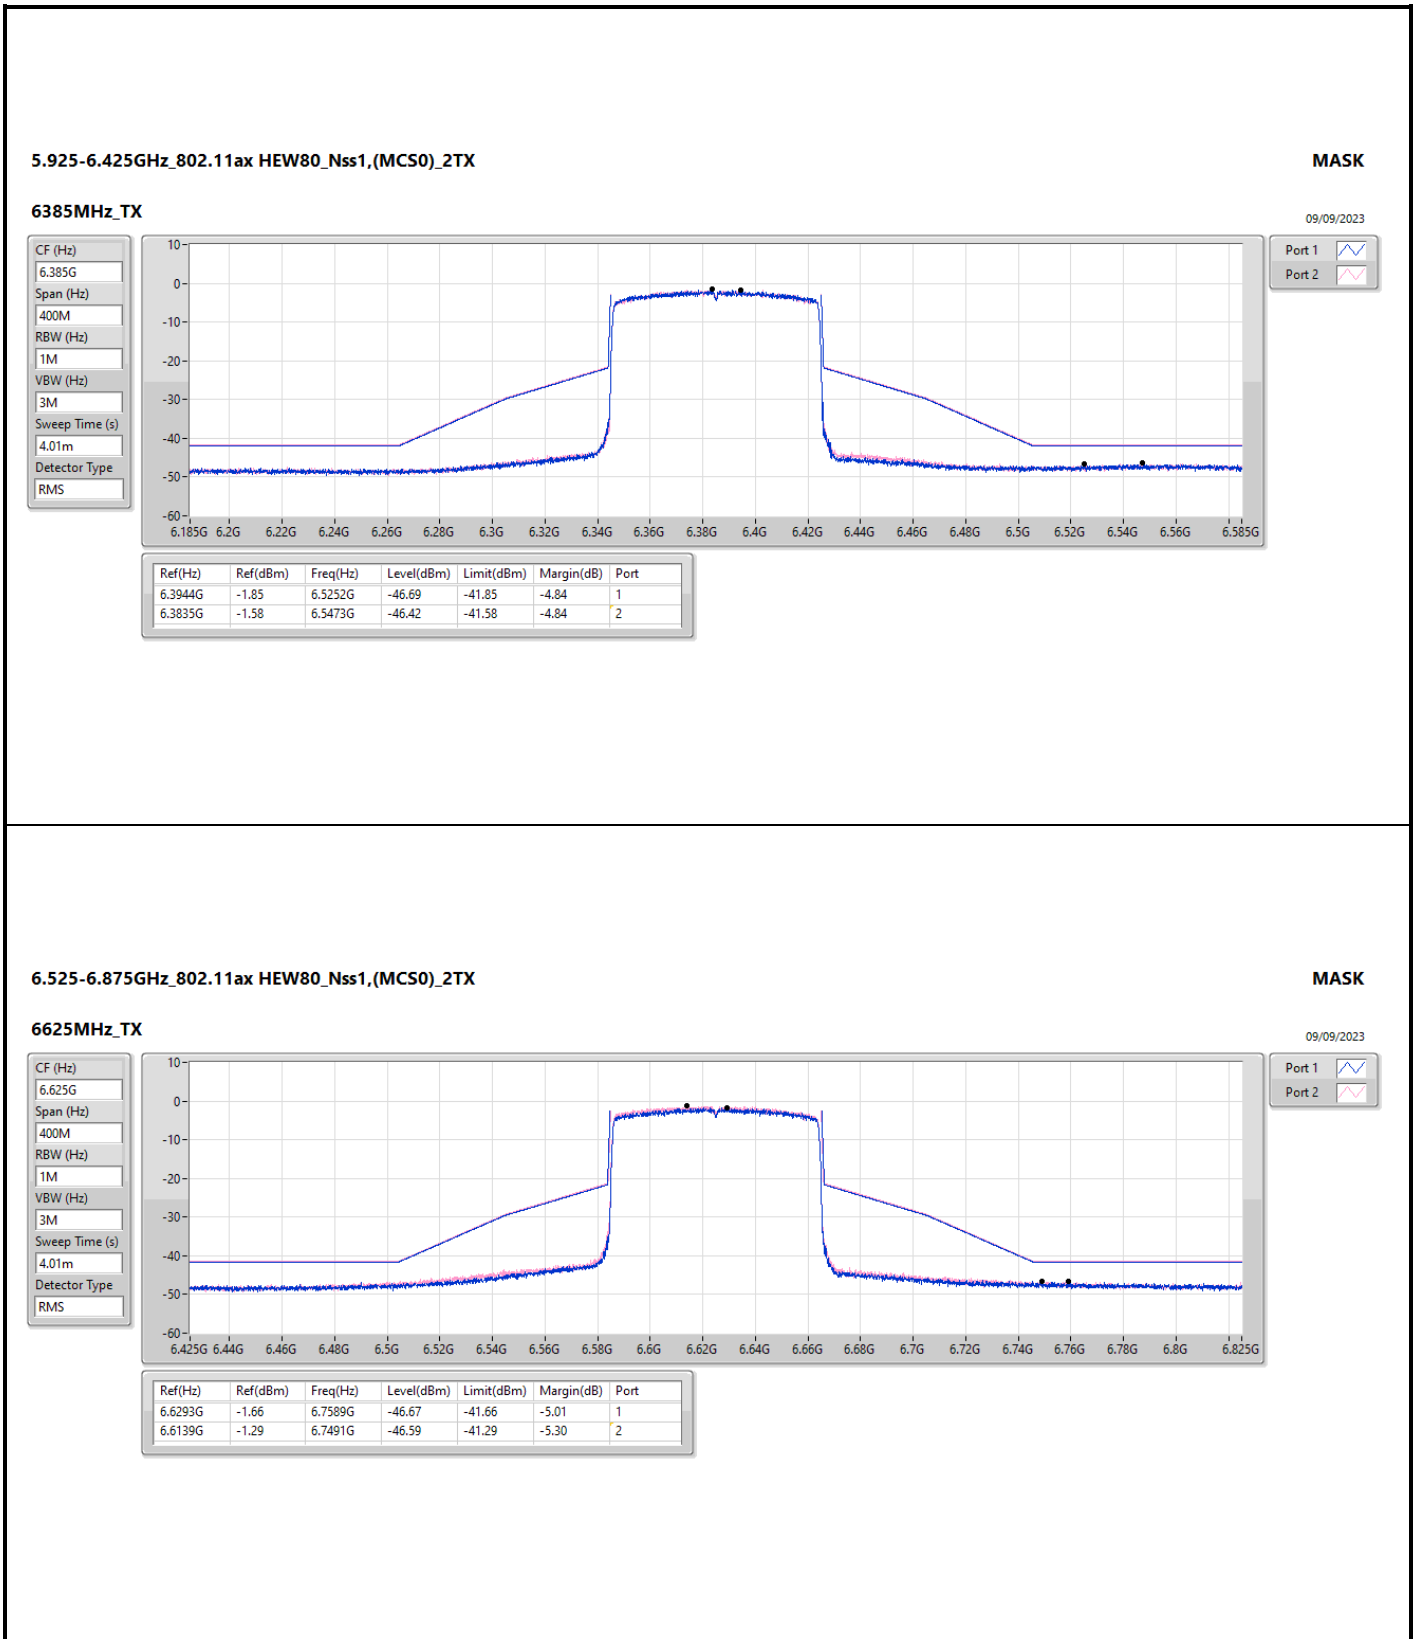

Mode	Result	Ref (Hz)	Ref (dBm)	Freq (Hz)	Level (dBm)	Limit (dBm)	Margin (dB)	Port
6535MHz	Pass	6.543098G	-1.77	6.565425G	-52.7	-41.77	-10.93	1
6535MHz	Pass	6.544123G	-0.97	6.545925G	-31.23	-20.87	-10.36	2
6695MHz	Pass	6.704373G	-1.34	6.732225G	-52.76	-41.34	-11.42	1
6695MHz	Pass	6.685752G	-1.55	6.72775G	-53.02	-41.55	-11.47	2
6855MHz	Pass	6.863123G	-2.02	6.888175G	-52.79	-42.02	-10.77	1
6855MHz	Pass	6.845752G	-2.08	6.89225G	-53.09	-42.08	-11.01	2
802.11ax HEW40_Nss1,(MCS0)_2TX	-	-	-	-	-	-	-	-
5965MHz	Pass	5.968749G	-2.08	6.0242G	-48.02	-41.47	-6.55	1
5965MHz	Pass	5.96565G	-2.25	6.02445G	-48.51	-42.25	-6.26	2
6205MHz	Pass	6.199301G	-3.66	6.14445G	-52.34	-43.66	-8.68	1
6205MHz	Pass	6.208899G	-3.27	6.1344G	-52.4	-43.27	-9.13	2
6405MHz	Pass	6.4039G	-3.2	6.3447G	-51.99	-43.2	-8.79	1
6405MHz	Pass	6.410649G	-3.31	6.3464G	-51.56	-43.22	-8.34	2
6565MHz	Pass	6.559951G	-3.65	6.4911G	-52.08	-43.65	-8.43	1
6565MHz	Pass	6.571898G	-2.8	6.505G	-51.29	-42.8	-8.49	2
6685MHz	Pass	6.687349G	-3.5	6.7451G	-51.69	-43.5	-8.19	1
6685MHz	Pass	6.682701G	-3.86	6.60455G	-51.77	-43.86	-7.91	2
6845MHz	Pass	6.841801G	-3.91	6.77165G	-51.57	-43.91	-7.66	1
6845MHz	Pass	6.837252G	-4.26	6.9389G	-51.47	-44.26	-7.21	2
802.11ax HEW80_Nss1,(MCS0)_2TX	-	-	-	-	-	-	-	-
5985MHz	Pass	5.988G	-1.63	6.1475G	-47.57	-41.63	-5.94	1
5985MHz	Pass	6.0022G	0.14	6.1065G	-45	-39.86	-5.14	2
6225MHz	Pass	6.2299G	-1.32	6.3605G	-46.64	-41.32	-5.32	1
6225MHz	Pass	6.2263G	-1.32	6.3705G	-46.65	-41.32	-5.33	2
6385MHz	Pass	6.3944G	-1.85	6.5252G	-46.69	-41.85	-4.84	1
6385MHz	Pass	6.3835G	-1.58	6.5473G	-46.42	-41.58	-4.84	2
6625MHz	Pass	6.6293G	-1.66	6.7589G	-46.67	-41.66	-5.01	1
6625MHz	Pass	6.6139G	-1.29	6.7491G	-46.59	-41.29	-5.3	2
6705MHz	Pass	6.6976G	-1.43	6.5815G	-46.35	-41.43	-4.92	1
6705MHz	Pass	6.7194G	-1.43	6.5679G	-46.26	-41.43	-4.83	2
6785MHz	Pass	6.7788G	-2.02	6.9709G	-45.93	-42.02	-3.91	1
6785MHz	Pass	6.7876G	-2.23	6.9689G	-46.08	-42.23	-3.85	2
802.11ax HEW160_Nss1,(MCS0)_2TX	-	-	-	-	-	-	-	-
6025MHz	Pass	6.0414G	-1.49	6.3726G	-44.09	-41.49	-2.6	1
6025MHz	Pass	6.0442G	-0.24	6.2706G	-43.89	-40.24	-3.65	2
6185MHz	Pass	6.21339G	-1.62	6.5596G	-43.75	-41.62	-2.13	1
6185MHz	Pass	6.21839G	-1.19	6.558G	-43.61	-41.19	-2.42	2
6345MHz	Pass	6.38899G	-1.73	6.5878G	-44.23	-41.72	-2.51	1
6345MHz	Pass	6.36519G	-2.61	6.7158G	-44.21	-42.61	-1.6	2
6665MHz	Pass	6.64301G	-1.2	6.9582G	-43.29	-41.2	-2.09	1
6665MHz	Pass	6.63181G	-0.89	6.9588G	-43.49	-40.89	-2.6	2