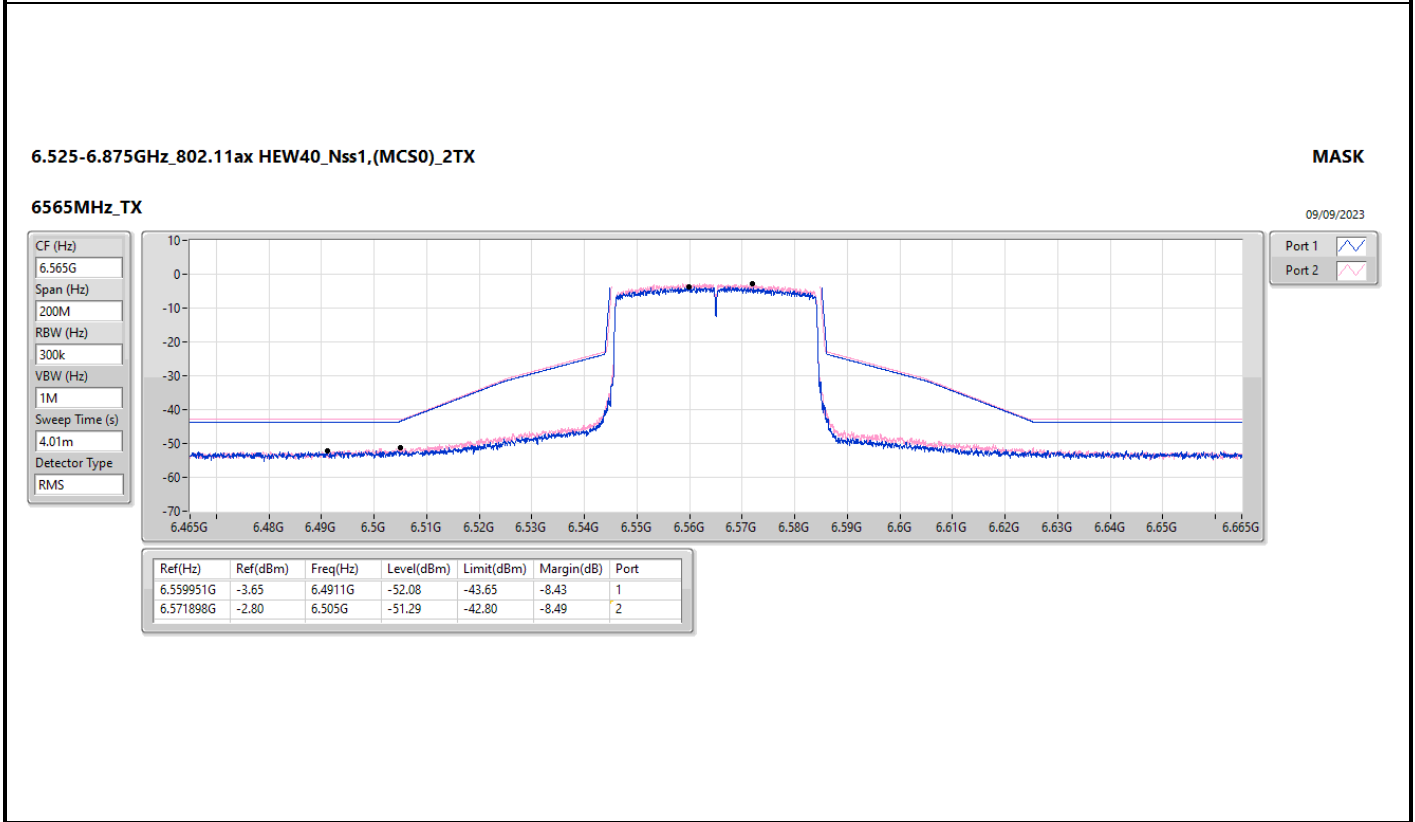

Mode	Result	Ref (Hz)	Ref (dBm)	Freq (Hz)	Level (dBm)	Limit (dBm)	Margin (dB)	Port
6535MHz	Pass	6.543098G	-1.77	6.565425G	-52.7	-41.77	-10.93	1
6535MHz	Pass	6.544123G	-0.97	6.545925G	-31.23	-20.87	-10.36	2
6695MHz	Pass	6.704373G	-1.34	6.732225G	-52.76	-41.34	-11.42	1
6695MHz	Pass	6.685752G	-1.55	6.72775G	-53.02	-41.55	-11.47	2
6855MHz	Pass	6.863123G	-2.02	6.888175G	-52.79	-42.02	-10.77	1
6855MHz	Pass	6.845752G	-2.08	6.89225G	-53.09	-42.08	-11.01	2
802.11ax HEW40_Nss1,(MCS0)_2TX	-	-	-	-	-	-	-	-
5965MHz	Pass	5.968749G	-2.08	6.0242G	-48.02	-41.47	-6.55	1
5965MHz	Pass	5.96565G	-2.25	6.02445G	-48.51	-42.25	-6.26	2
6205MHz	Pass	6.199301G	-3.66	6.14445G	-52.34	-43.66	-8.68	1
6205MHz	Pass	6.208899G	-3.27	6.1344G	-52.4	-43.27	-9.13	2
6405MHz	Pass	6.4039G	-3.2	6.3447G	-51.99	-43.2	-8.79	1
6405MHz	Pass	6.410649G	-3.31	6.3464G	-51.56	-43.22	-8.34	2
6565MHz	Pass	6.559951G	-3.65	6.4911G	-52.08	-43.65	-8.43	1
6565MHz	Pass	6.571898G	-2.8	6.505G	-51.29	-42.8	-8.49	2
6685MHz	Pass	6.687349G	-3.5	6.7451G	-51.69	-43.5	-8.19	1
6685MHz	Pass	6.682701G	-3.86	6.60455G	-51.77	-43.86	-7.91	2
6845MHz	Pass	6.841801G	-3.91	6.77165G	-51.57	-43.91	-7.66	1
6845MHz	Pass	6.837252G	-4.26	6.9389G	-51.47	-44.26	-7.21	2
802.11ax HEW80_Nss1,(MCS0)_2TX	-	-	-	-	-	-	-	-
5985MHz	Pass	5.988G	-1.63	6.1475G	-47.57	-41.63	-5.94	1
5985MHz	Pass	6.0022G	0.14	6.1065G	-45	-39.86	-5.14	2
6225MHz	Pass	6.2299G	-1.32	6.3605G	-46.64	-41.32	-5.32	1
6225MHz	Pass	6.2263G	-1.32	6.3705G	-46.65	-41.32	-5.33	2
6385MHz	Pass	6.3944G	-1.85	6.5252G	-46.69	-41.85	-4.84	1
6385MHz	Pass	6.3835G	-1.58	6.5473G	-46.42	-41.58	-4.84	2
6625MHz	Pass	6.6293G	-1.66	6.7589G	-46.67	-41.66	-5.01	1
6625MHz	Pass	6.6139G	-1.29	6.7491G	-46.59	-41.29	-5.3	2
6705MHz	Pass	6.6976G	-1.43	6.5815G	-46.35	-41.43	-4.92	1
6705MHz	Pass	6.7194G	-1.43	6.5679G	-46.26	-41.43	-4.83	2
6785MHz	Pass	6.7788G	-2.02	6.9709G	-45.93	-42.02	-3.91	1
6785MHz	Pass	6.7876G	-2.23	6.9689G	-46.08	-42.23	-3.85	2
802.11ax HEW160_Nss1,(MCS0)_2TX	-	-	-	-	-	-	-	-
6025MHz	Pass	6.0414G	-1.49	6.3726G	-44.09	-41.49	-2.6	1
6025MHz	Pass	6.0442G	-0.24	6.2706G	-43.89	-40.24	-3.65	2
6185MHz	Pass	6.21339G	-1.62	6.5596G	-43.75	-41.62	-2.13	1
6185MHz	Pass	6.21839G	-1.19	6.558G	-43.61	-41.19	-2.42	2
6345MHz	Pass	6.38899G	-1.73	6.5878G	-44.23	-41.72	-2.51	1
6345MHz	Pass	6.36519G	-2.61	6.7158G	-44.21	-42.61	-1.6	2
6665MHz	Pass	6.64301G	-1.2	6.9582G	-43.29	-41.2	-2.09	1
6665MHz	Pass	6.63181G	-0.89	6.9588G	-43.49	-40.89	-2.6	2