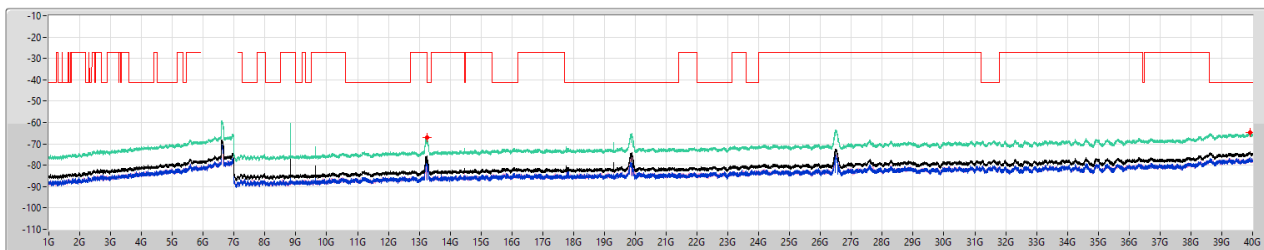

6.525-6.875GHz_802.11ax HEW80_Nss1,(MCS0)_2TX

CSE [PK]

6625MHz

10/09/2023

- Limit-PK
- ERP-PK
- Sum-PK
- Port 1
- Port 2

F-Start(Hz)	F-Stop(Hz)	RBW(Hz)	Type	Freq(Hz)	EIRP(dBm)	Limit(dBm)	Margin(dB)	DG(dB)	Ref1(dB)	Psum(dBm)	P1(dBm)	P2(dBm)
1G	40G	1M	PK	13.26063G	-61.45	-21.20	-40.25	9.01	0.00	-70.46	-78.56	-71.19
1G	40G	1M	PK	39.65997G	-57.40	-21.20	-36.20	9.01	0.00	-66.41	-70.91	-68.32

6.525-6.875GHz_802.11ax HEW80_Nss1,(MCS0)_2TX

CSE [AV]

6625MHz

10/09/2023

- Limit-AV
- ERP-AV
- Sum-AV
- Port 1
- Port 2

F-Start(Hz)	F-Stop(Hz)	RBW(Hz)	Type	Freq(Hz)	EIRP(dBm)	Limit(dBm)	Margin(dB)	DG(dB)	Ref1(dB)	Psum(dBm)	P1(dBm)	P2(dBm)
1G	40G	1M	AV	13.25088G	-67.02	-41.20	-25.82	9.01	0.00	-76.03	-78.80	-79.29
1G	40G	1M	AV	39.91591G	-64.70	-41.20	-23.50	9.01	0.00	-73.71	-76.25	-77.25