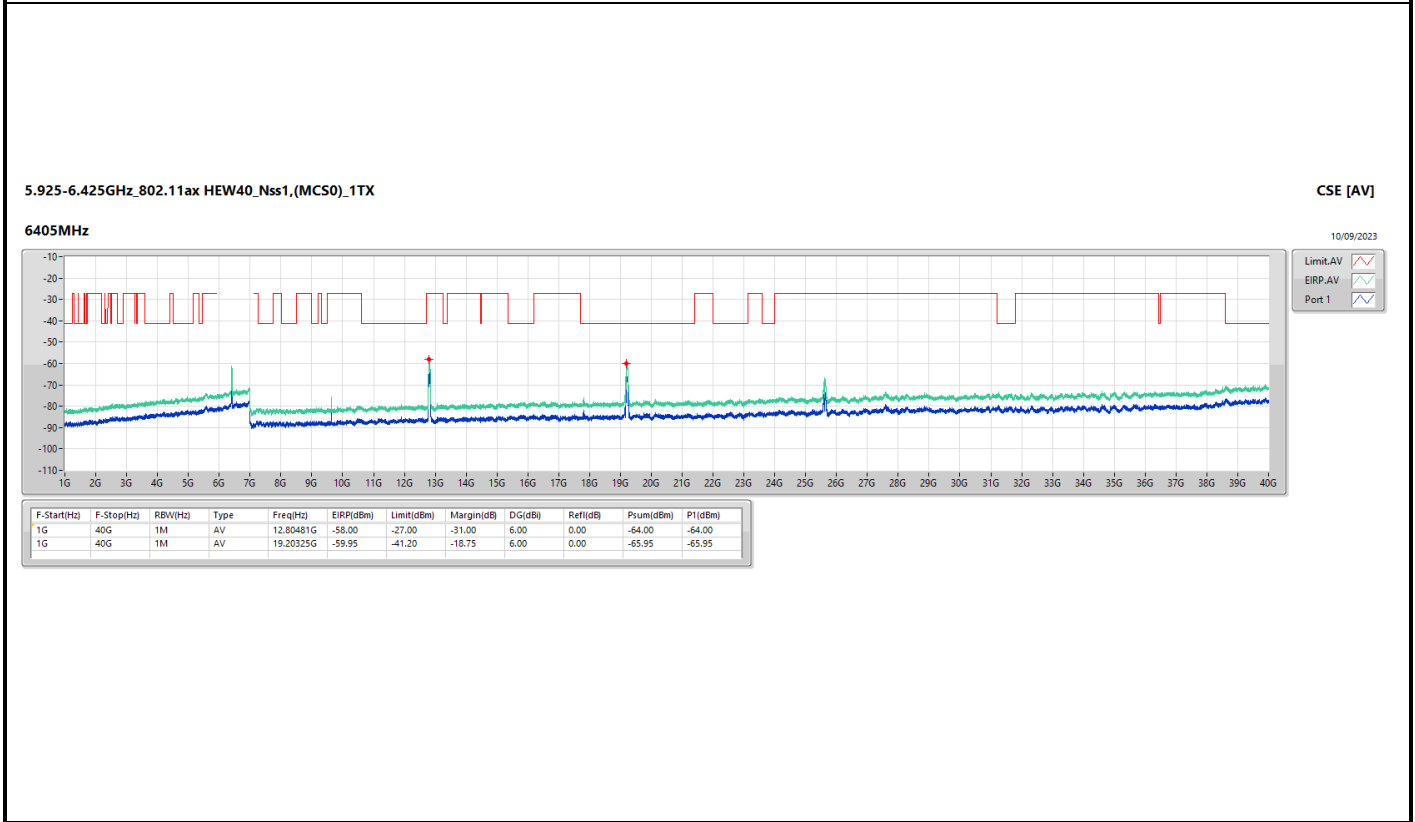

6.525-6.875GHz_802.11ax HEW20_Nss1,(MCS0)_1TX

CSE [AV]

6535MHz

10/09/2023

F-Start(Hz)	F-Stop(Hz)	RBW(Hz)	Type	Freq(Hz)	EIRP(dBm)	Limit(dBm)	Margin(dB)	DG(dB)	Ref(dB)	Psum(dBm)	P1(dBm)
1G	40G	1M	AV	13.07172G	-62.40	-27.00	-35.40	6.00	0.00	-68.40	-68.40
1G	40G	1M	AV	19.60788G	-62.57	-41.20	-21.37	6.00	0.00	-68.57	-68.57