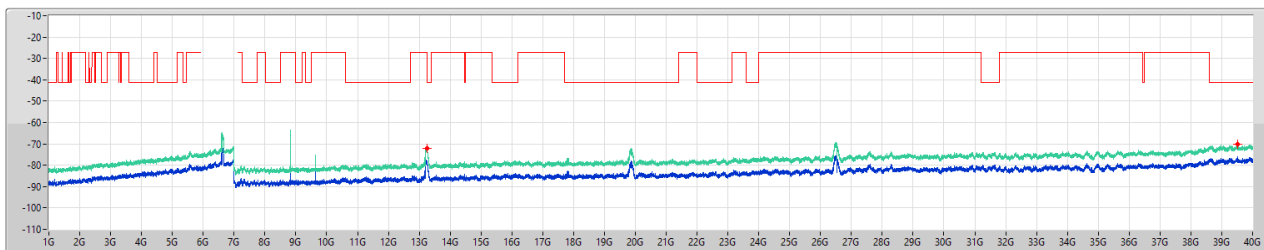

6.525-6.875GHz_802.11ax_HEW80_Nss1,(MCS0)_1TX

CSE [PK]

6625MHz

10/09/2023

Limit:PK

ERP-PK

Port 1

F-Start(Hz)	F-Stop(Hz)	RBW(Hz)	Type	Freq(Hz)	EIRP(dBm)	Limit(dBm)	Margin(dB)	DG(dB)	RefI(dB)	Psum(dBm)	P1(dBm)
1G	40G	1M	PK	13.25209G	-66.32	-21.20	-45.12	6.00	0.00	-72.32	-72.32
1G	40G	1M	PK	17.81997G	-60.22	-21.20	-39.02	6.00	0.00	-66.22	-66.22

6.525-6.875GHz_802.11ax_HEW80_Nss1,(MCS0)_1TX

CSE [AV]

6625MHz

10/09/2023

Limit:AV

ERP-AV

Port 1

F-Start(Hz)	F-Stop(Hz)	RBW(Hz)	Type	Freq(Hz)	EIRP(dBm)	Limit(dBm)	Margin(dB)	DG(dB)	RefI(dB)	Psum(dBm)	P1(dBm)
1G	40G	1M	AV	13.25088G	-72.08	-41.20	-30.88	6.00	0.00	-78.08	-78.08
1G	40G	1M	AV	39.51372G	-70.19	-41.20	-28.99	6.00	0.00	-76.19	-76.19