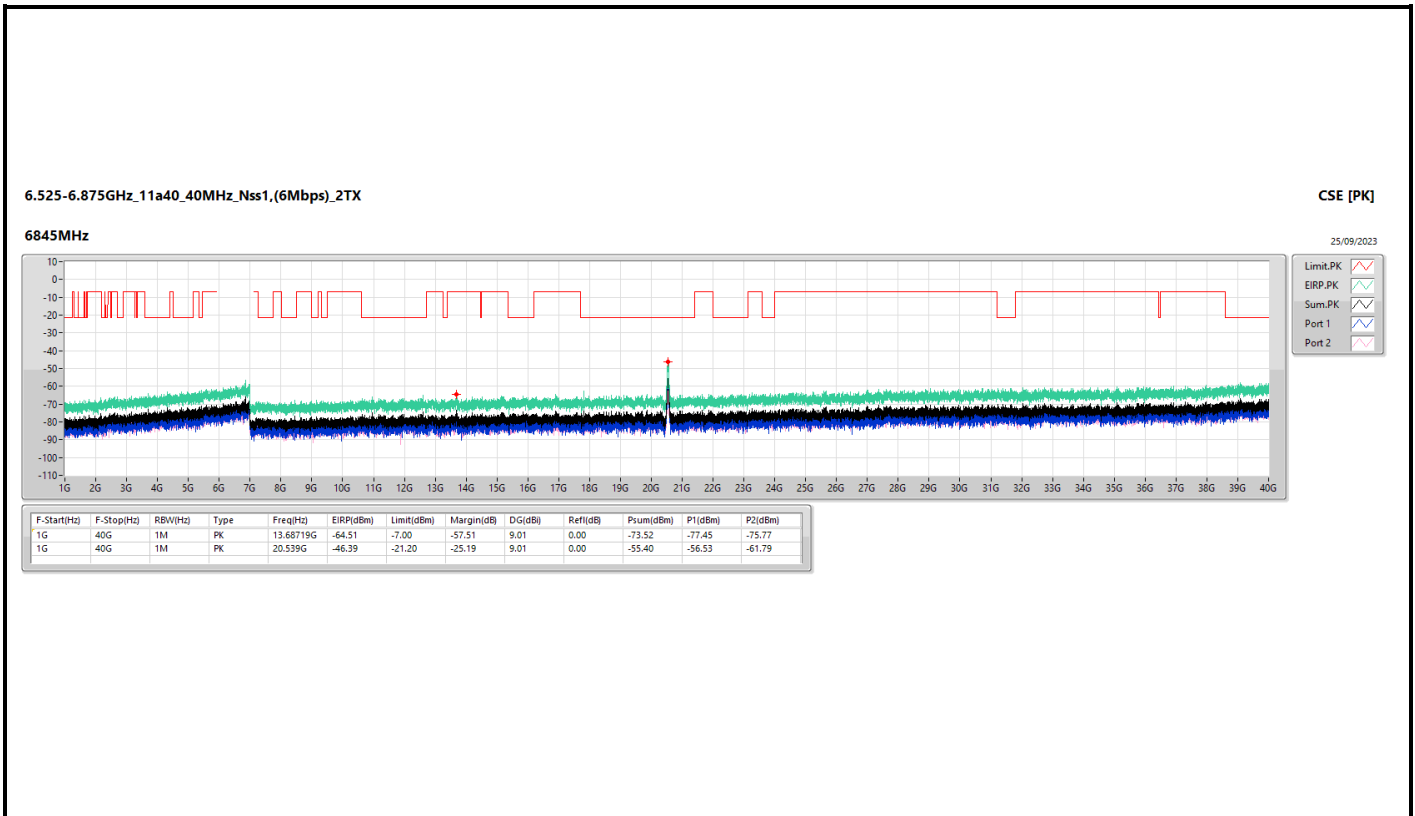

DG = Directional Gain ; PX=Port X; Psum=P1+P2+...PX

6.525-6.875GHz_802.11ax HEW20_Nss1,(MCS0)_2TX

CSE [PK]

6695MHz

10/09/2023

- Limit.PK
- EIRP.PK
- Sum.PK
- Port 1
- Port 2

F-Start(Hz)	F-Stop(Hz)	RBW(Hz)	Type	Freq(Hz)	EIRP(dBm)	Limit(dBm)	Margin(dB)	DG(dB)	Ref1(dB)	Psum(dBm)	P1(dBm)	P2(dBm)
1G	40G	1M	PK	13.39103G	-57.31	-21.20	-36.11	9.01	0.00	-66.32	-66.94	-75.08