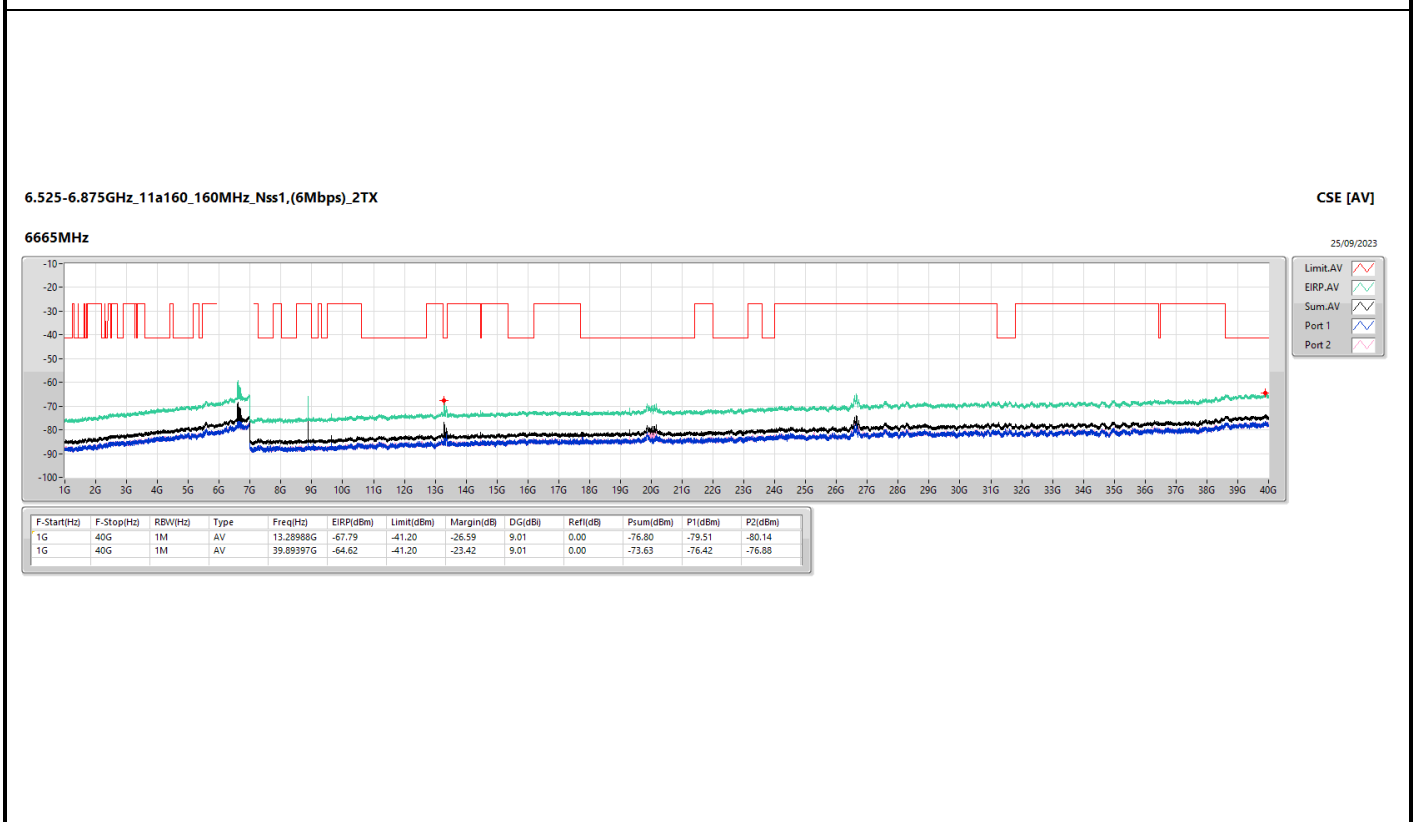

DG = Directional Gain ; PX=Port X; Psum=P1+P2+...PX

6.525-6.875GHz_802.11ax HEW20_Nss1,(MCS0)_2TX

CSE [PK]

6695MHz

10/09/2023

- Limit.PK
- EIRP.PK
- Sum.PK
- Port 1
- Port 2

F-Start(Hz)	F-Stop(Hz)	RBW(Hz)	Type	Freq(Hz)	EIRP(dBm)	Limit(dBm)	Margin(dB)	DG(dB)	Ref1(dB)	Psum(dBm)	P1(dBm)	P2(dBm)
1G	40G	1M	PK	13.39103G	-57.31	-21.20	-36.11	9.01	0.00	-66.32	-66.94	-75.08