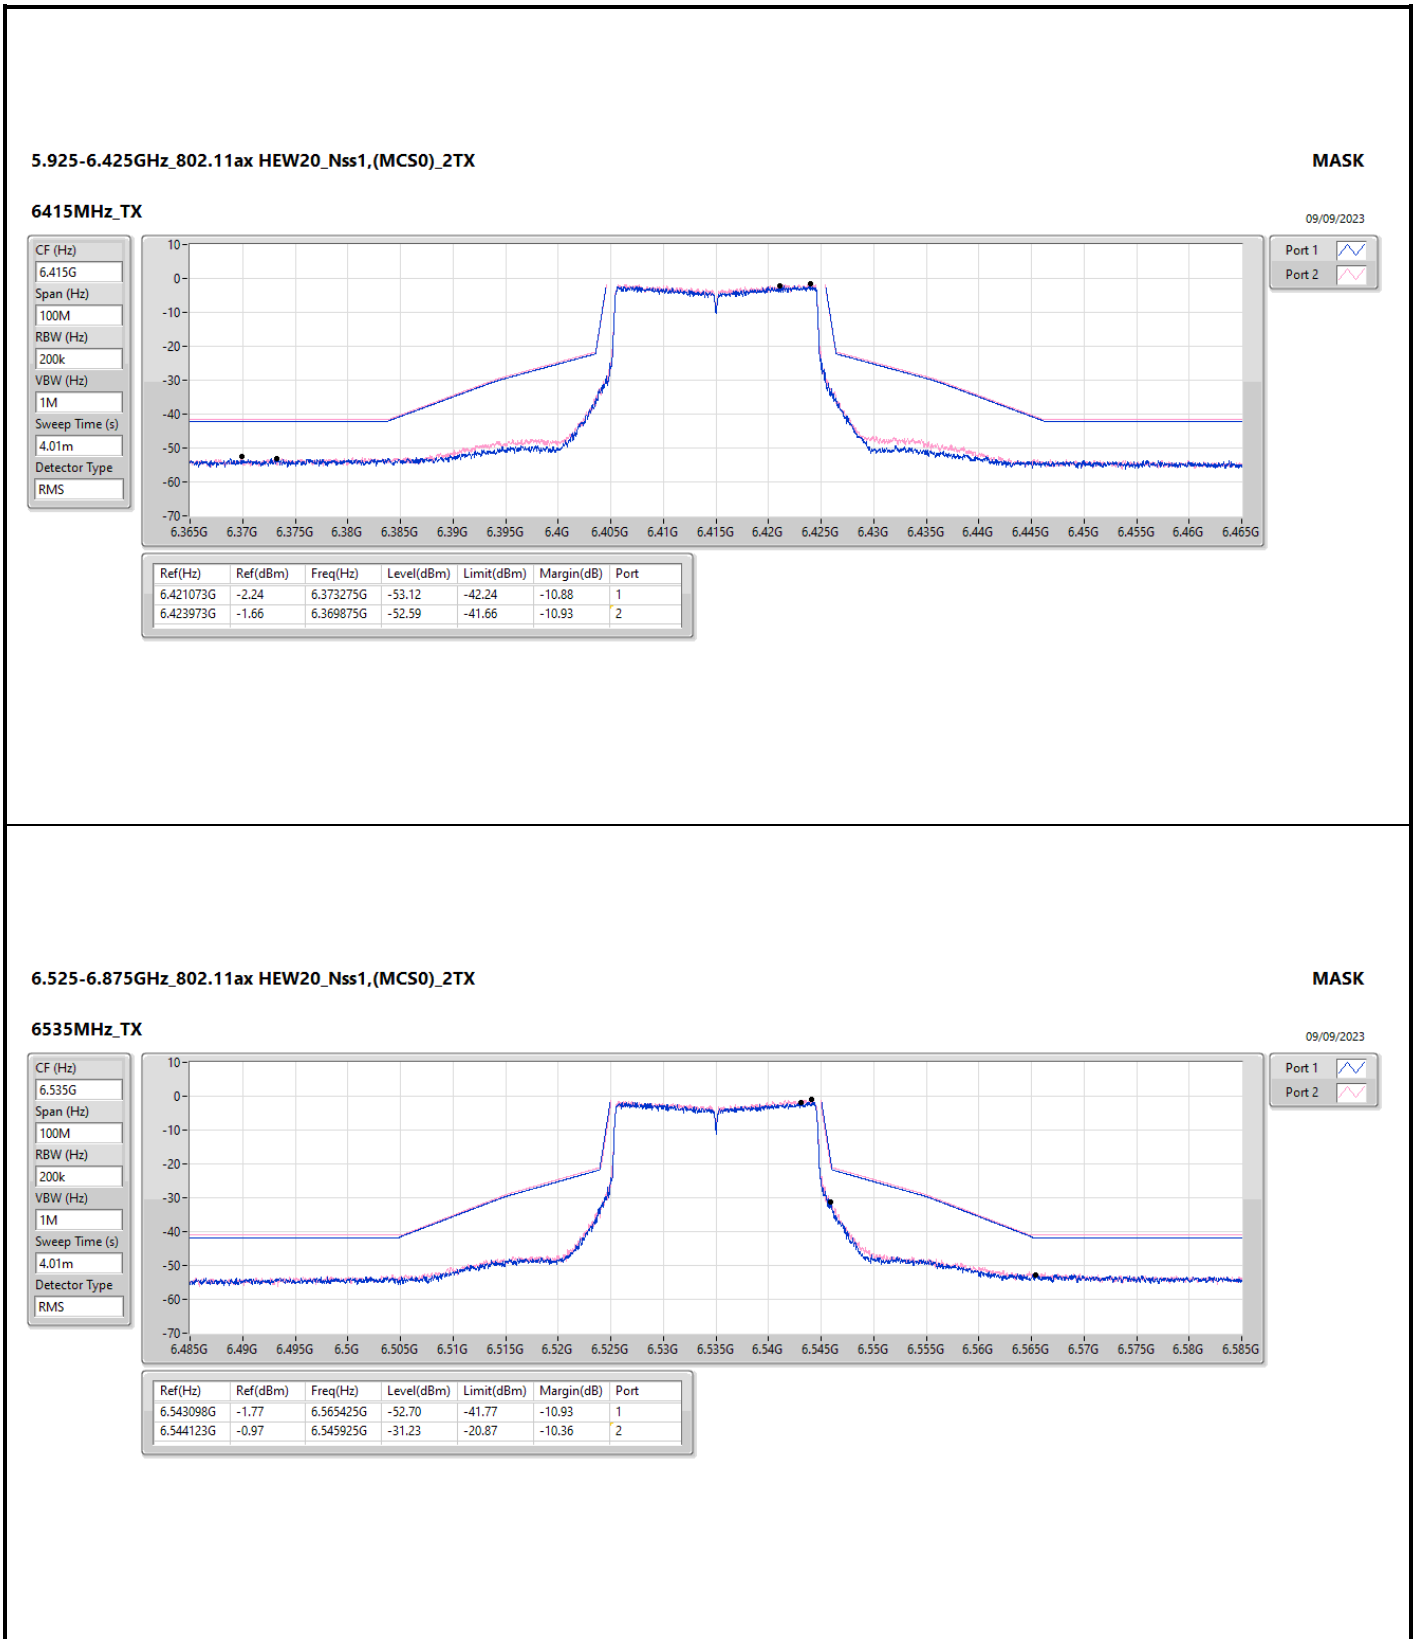

Mode	Result	Ref (Hz)	Ref (dBm)	Freq (Hz)	Level (dBm)	Limit (dBm)	Margin (dB)	Port
6535MHz	Pass	6.543098G	-1.77	6.565425G	-52.7	-41.77	-10.93	1
6535MHz	Pass	6.544123G	-0.97	6.545925G	-31.23	-20.87	-10.36	2
6695MHz	Pass	6.704373G	-1.34	6.732225G	-52.76	-41.34	-11.42	1
6695MHz	Pass	6.685752G	-1.55	6.72775G	-53.02	-41.55	-11.47	2
6855MHz	Pass	6.863123G	-2.02	6.888175G	-52.79	-42.02	-10.77	1
6855MHz	Pass	6.845752G	-2.08	6.89225G	-53.09	-42.08	-11.01	2
802.11ax HEW40_Nss1,(MCS0)_2TX	-	-	-	-	-	-	-	-
5965MHz	Pass	5.968749G	-2.08	6.0242G	-48.02	-41.47	-6.55	1
5965MHz	Pass	5.96565G	-2.25	6.02445G	-48.51	-42.25	-6.26	2
6205MHz	Pass	6.199301G	-3.66	6.14445G	-52.34	-43.66	-8.68	1
6205MHz	Pass	6.208899G	-3.27	6.1344G	-52.4	-43.27	-9.13	2
6405MHz	Pass	6.4039G	-3.2	6.3447G	-51.99	-43.2	-8.79	1
6405MHz	Pass	6.410649G	-3.31	6.3464G	-51.56	-43.22	-8.34	2
6565MHz	Pass	6.559951G	-3.65	6.4911G	-52.08	-43.65	-8.43	1
6565MHz	Pass	6.571898G	-2.8	6.505G	-51.29	-42.8	-8.49	2
6685MHz	Pass	6.687349G	-3.5	6.7451G	-51.69	-43.5	-8.19	1
6685MHz	Pass	6.682701G	-3.86	6.60455G	-51.77	-43.86	-7.91	2
6845MHz	Pass	6.841801G	-3.91	6.77165G	-51.57	-43.91	-7.66	1
6845MHz	Pass	6.837252G	-4.26	6.9389G	-51.47	-44.26	-7.21	2
802.11ax HEW80_Nss1,(MCS0)_2TX	-	-	-	-	-	-	-	-
5985MHz	Pass	5.988G	-1.63	6.1475G	-47.57	-41.63	-5.94	1
5985MHz	Pass	6.0022G	0.14	6.1065G	-45	-39.86	-5.14	2
6225MHz	Pass	6.2299G	-1.32	6.3605G	-46.64	-41.32	-5.32	1
6225MHz	Pass	6.2263G	-1.32	6.3705G	-46.65	-41.32	-5.33	2
6385MHz	Pass	6.3944G	-1.85	6.5252G	-46.69	-41.85	-4.84	1
6385MHz	Pass	6.3835G	-1.58	6.5473G	-46.42	-41.58	-4.84	2
6625MHz	Pass	6.6293G	-1.66	6.7589G	-46.67	-41.66	-5.01	1
6625MHz	Pass	6.6139G	-1.29	6.7491G	-46.59	-41.29	-5.3	2
6705MHz	Pass	6.6976G	-1.43	6.5815G	-46.35	-41.43	-4.92	1
6705MHz	Pass	6.7194G	-1.43	6.5679G	-46.26	-41.43	-4.83	2
6785MHz	Pass	6.7788G	-2.02	6.9709G	-45.93	-42.02	-3.91	1
6785MHz	Pass	6.7876G	-2.23	6.9689G	-46.08	-42.23	-3.85	2
802.11ax HEW160_Nss1,(MCS0)_2TX	-	-	-	-	-	-	-	-
6025MHz	Pass	6.0414G	-1.49	6.3726G	-44.09	-41.49	-2.6	1
6025MHz	Pass	6.0442G	-0.24	6.2706G	-43.89	-40.24	-3.65	2
6185MHz	Pass	6.21339G	-1.62	6.5596G	-43.75	-41.62	-2.13	1
6185MHz	Pass	6.21839G	-1.19	6.558G	-43.61	-41.19	-2.42	2
6345MHz	Pass	6.38899G	-1.73	6.5878G	-44.23	-41.72	-2.51	1
6345MHz	Pass	6.36519G	-2.61	6.7158G	-44.21	-42.61	-1.6	2
6665MHz	Pass	6.64301G	-1.2	6.9582G	-43.29	-41.2	-2.09	1
6665MHz	Pass	6.63181G	-0.89	6.9588G	-43.49	-40.89	-2.6	2