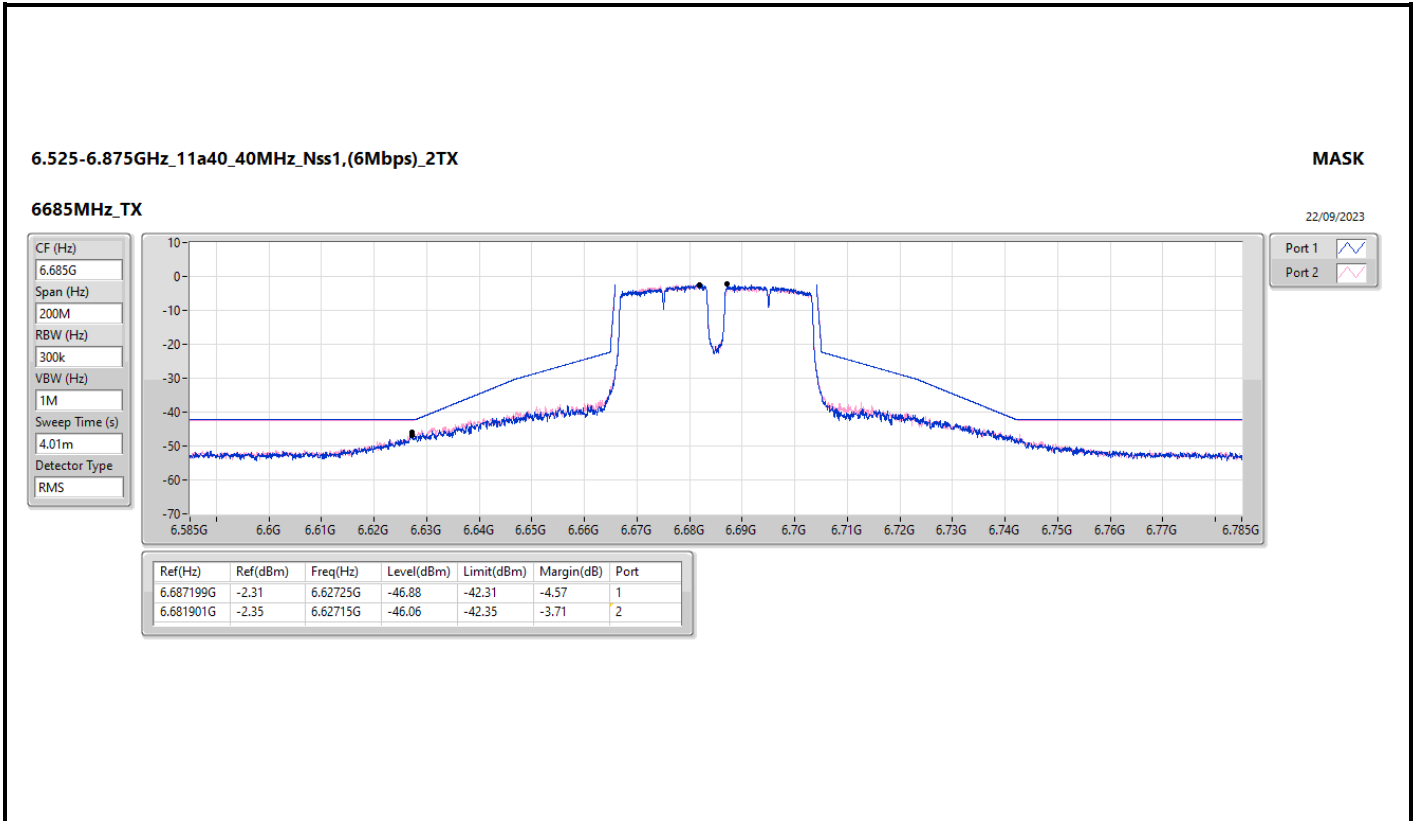

Mode	Result	Ref (Hz)	Ref (dBm)	Freq (Hz)	Level (dBm)	Limit (dBm)	Margin (dB)	Port
6535MHz	Pass	6.543098G	-1.77	6.565425G	-52.7	-41.77	-10.93	1
6535MHz	Pass	6.544123G	-0.97	6.545925G	-31.23	-20.87	-10.36	2
6695MHz	Pass	6.704373G	-1.34	6.732225G	-52.76	-41.34	-11.42	1
6695MHz	Pass	6.685752G	-1.55	6.72775G	-53.02	-41.55	-11.47	2
6855MHz	Pass	6.863123G	-2.02	6.888175G	-52.79	-42.02	-10.77	1
6855MHz	Pass	6.845752G	-2.08	6.89225G	-53.09	-42.08	-11.01	2
802.11ax HEW40_Nss1,(MCS0)_2TX	-	-	-	-	-	-	-	-
5965MHz	Pass	5.968749G	-2.08	6.0242G	-48.02	-41.47	-6.55	1
5965MHz	Pass	5.96565G	-2.25	6.02445G	-48.51	-42.25	-6.26	2
6205MHz	Pass	6.199301G	-3.66	6.14445G	-52.34	-43.66	-8.68	1
6205MHz	Pass	6.208899G	-3.27	6.1344G	-52.4	-43.27	-9.13	2
6405MHz	Pass	6.4039G	-3.2	6.3447G	-51.99	-43.2	-8.79	1
6405MHz	Pass	6.410649G	-3.31	6.3464G	-51.56	-43.22	-8.34	2
6565MHz	Pass	6.559951G	-3.65	6.4911G	-52.08	-43.65	-8.43	1
6565MHz	Pass	6.571898G	-2.8	6.505G	-51.29	-42.8	-8.49	2
6685MHz	Pass	6.687349G	-3.5	6.7451G	-51.69	-43.5	-8.19	1
6685MHz	Pass	6.682701G	-3.86	6.60455G	-51.77	-43.86	-7.91	2
6845MHz	Pass	6.841801G	-3.91	6.77165G	-51.57	-43.91	-7.66	1
6845MHz	Pass	6.837252G	-4.26	6.9389G	-51.47	-44.26	-7.21	2
802.11ax HEW80_Nss1,(MCS0)_2TX	-	-	-	-	-	-	-	-
5985MHz	Pass	5.988G	-1.63	6.1475G	-47.57	-41.63	-5.94	1
5985MHz	Pass	6.0022G	0.14	6.1065G	-45	-39.86	-5.14	2
6225MHz	Pass	6.2299G	-1.32	6.3605G	-46.64	-41.32	-5.32	1
6225MHz	Pass	6.2263G	-1.32	6.3705G	-46.65	-41.32	-5.33	2
6385MHz	Pass	6.3944G	-1.85	6.5252G	-46.69	-41.85	-4.84	1
6385MHz	Pass	6.3835G	-1.58	6.5473G	-46.42	-41.58	-4.84	2
6625MHz	Pass	6.6293G	-1.66	6.7589G	-46.67	-41.66	-5.01	1
6625MHz	Pass	6.6139G	-1.29	6.7491G	-46.59	-41.29	-5.3	2
6705MHz	Pass	6.6976G	-1.43	6.5815G	-46.35	-41.43	-4.92	1
6705MHz	Pass	6.7194G	-1.43	6.5679G	-46.26	-41.43	-4.83	2
6785MHz	Pass	6.7788G	-2.02	6.9709G	-45.93	-42.02	-3.91	1
6785MHz	Pass	6.7876G	-2.23	6.9689G	-46.08	-42.23	-3.85	2
802.11ax HEW160_Nss1,(MCS0)_2TX	-	-	-	-	-	-	-	-
6025MHz	Pass	6.0414G	-1.49	6.3726G	-44.09	-41.49	-2.6	1
6025MHz	Pass	6.0442G	-0.24	6.2706G	-43.89	-40.24	-3.65	2
6185MHz	Pass	6.21339G	-1.62	6.5596G	-43.75	-41.62	-2.13	1
6185MHz	Pass	6.21839G	-1.19	6.558G	-43.61	-41.19	-2.42	2
6345MHz	Pass	6.38899G	-1.73	6.5878G	-44.23	-41.72	-2.51	1
6345MHz	Pass	6.36519G	-2.61	6.7158G	-44.21	-42.61	-1.6	2
6665MHz	Pass	6.64301G	-1.2	6.9582G	-43.29	-41.2	-2.09	1
6665MHz	Pass	6.63181G	-0.89	6.9588G	-43.49	-40.89	-2.6	2