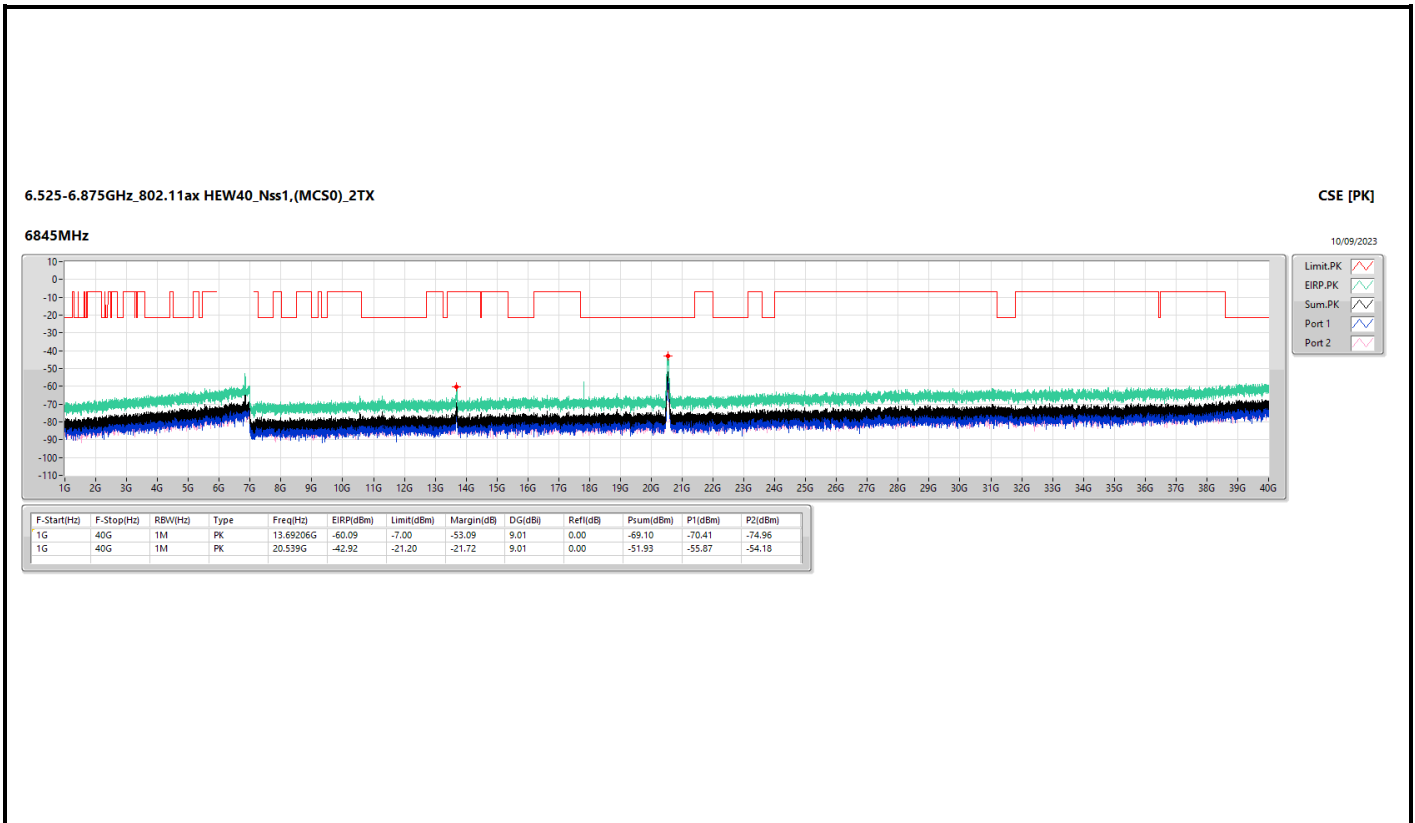

6.525-6.875GHz_802.11ax HEW40_Nss1,(MCS0)_2TX

CSE [AV]

6685MHz

10/09/2023

- Limit-AV
- ERP-AV
- Sum-AV
- Port 1
- Port 2

F-Start(Hz)	F-Stop(Hz)	RBW(Hz)	Type	Freq(Hz)	EIRP(dBm)	Limit(dBm)	Margin(dB)	DG(dB)	Ref(dB)	Psum(dBm)	P1(dBm)	P2(dBm)
1G	40G	1M	AV	13.36666G	-66.70	-41.20	-25.50	9.01	0.00	-75.71	-77.91	-79.72
1G	40G	1M	AV	39.90738G	-64.82	-41.20	-23.62	9.01	0.00	-73.83	-77.03	-76.66