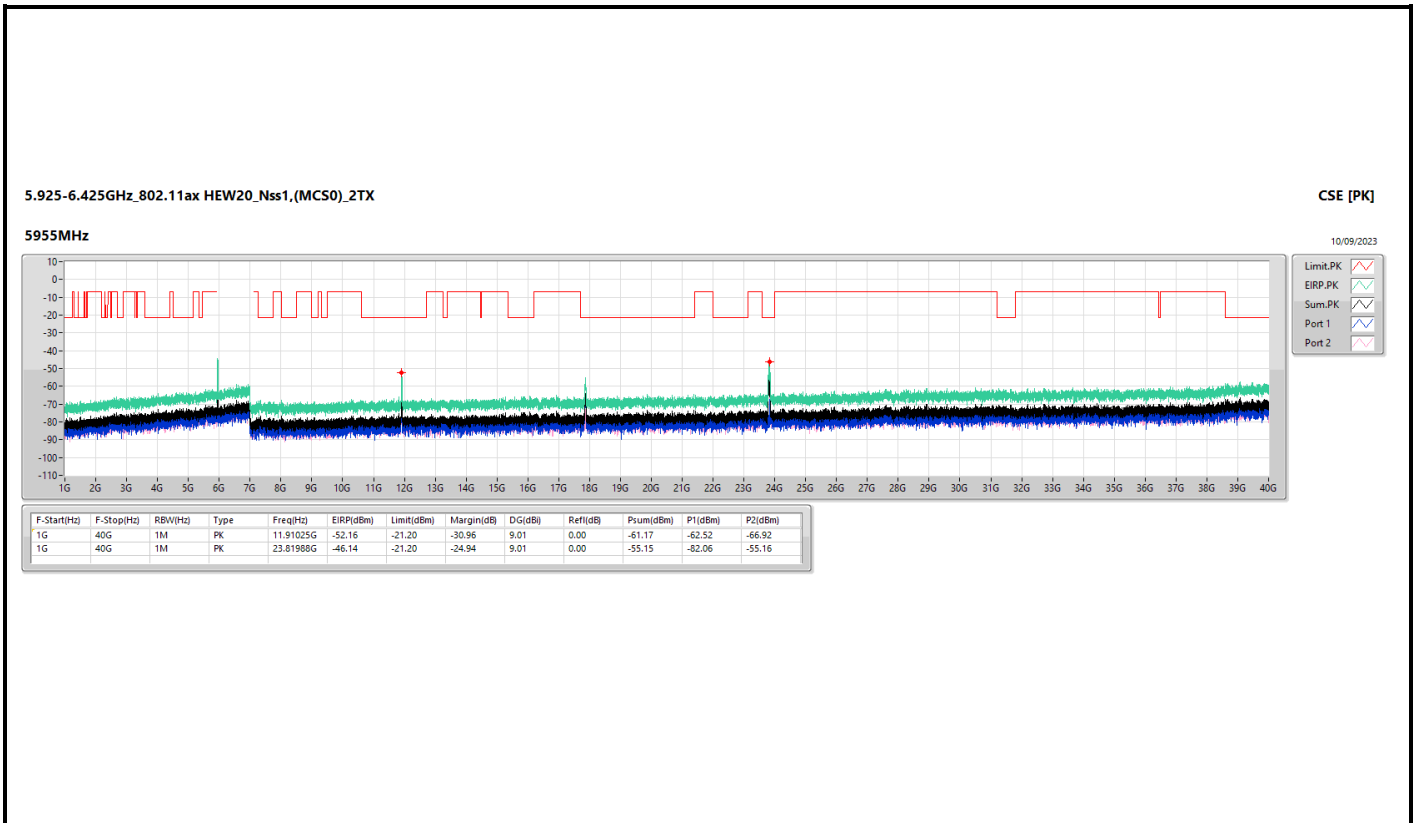

DG = Directional Gain ; PX=Port X; Psum=P1+P2+...PX

6.525-6.875GHz_802.11ax HEW20_Nss1,(MCS0)_2TX

CSE [PK]

6695MHz

10/09/2023

- Limit.PK
- EIRP.PK
- Sum.PK
- Port 1
- Port 2

F-Start(Hz)	F-Stop(Hz)	RBW(Hz)	Type	Freq(Hz)	EIRP(dBm)	Limit(dBm)	Margin(dB)	DG(dB)	Ref1(dB)	Psum(dBm)	P1(dBm)	P2(dBm)
1G	40G	1M	PK	13.39103G	-57.31	-21.20	-36.11	9.01	0.00	-66.32	-66.94	-75.08