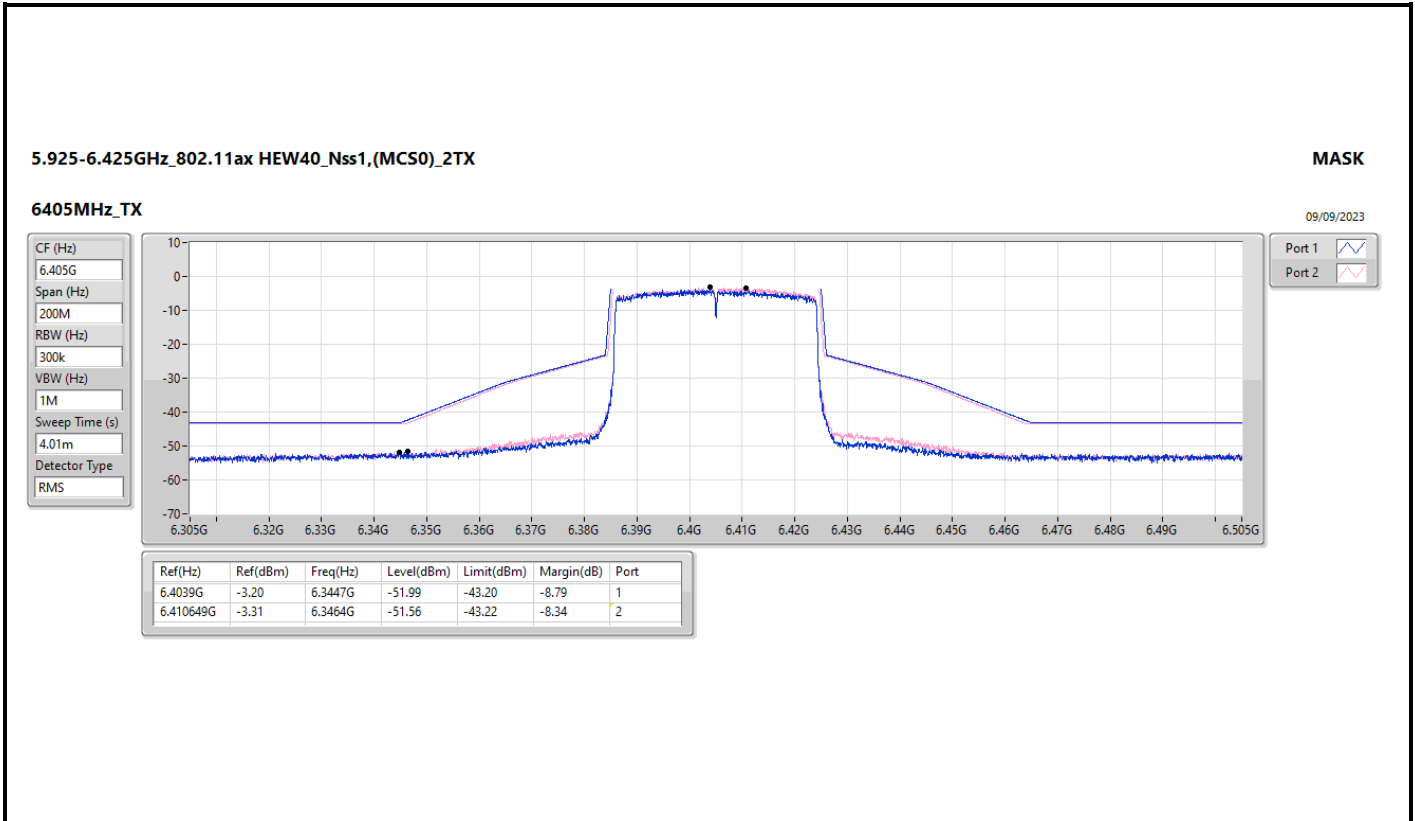

Mode	Result	Ref (Hz)	Ref (dBm)	Freq (Hz)	Level (dBm)	Limit (dBm)	Margin (dB)	Port
6535MHz	Pass	6.543098G	-1.77	6.565425G	-52.7	-41.77	-10.93	1
6535MHz	Pass	6.544123G	-0.97	6.545925G	-31.23	-20.87	-10.36	2
6695MHz	Pass	6.704373G	-1.34	6.732225G	-52.76	-41.34	-11.42	1
6695MHz	Pass	6.685752G	-1.55	6.72775G	-53.02	-41.55	-11.47	2
6855MHz	Pass	6.863123G	-2.02	6.888175G	-52.79	-42.02	-10.77	1
6855MHz	Pass	6.845752G	-2.08	6.89225G	-53.09	-42.08	-11.01	2
802.11ax HEW40_Nss1,(MCS0)_2TX	-	-	-	-	-	-	-	-
5965MHz	Pass	5.968749G	-2.08	6.0242G	-48.02	-41.47	-6.55	1
5965MHz	Pass	5.96565G	-2.25	6.02445G	-48.51	-42.25	-6.26	2
6205MHz	Pass	6.199301G	-3.66	6.14445G	-52.34	-43.66	-8.68	1
6205MHz	Pass	6.208899G	-3.27	6.1344G	-52.4	-43.27	-9.13	2
6405MHz	Pass	6.4039G	-3.2	6.3447G	-51.99	-43.2	-8.79	1
6405MHz	Pass	6.410649G	-3.31	6.3464G	-51.56	-43.22	-8.34	2
6565MHz	Pass	6.559951G	-3.65	6.4911G	-52.08	-43.65	-8.43	1
6565MHz	Pass	6.571898G	-2.8	6.505G	-51.29	-42.8	-8.49	2
6685MHz	Pass	6.687349G	-3.5	6.7451G	-51.69	-43.5	-8.19	1
6685MHz	Pass	6.682701G	-3.86	6.60455G	-51.77	-43.86	-7.91	2
6845MHz	Pass	6.841801G	-3.91	6.77165G	-51.57	-43.91	-7.66	1
6845MHz	Pass	6.837252G	-4.26	6.9389G	-51.47	-44.26	-7.21	2
802.11ax HEW80_Nss1,(MCS0)_2TX	-	-	-	-	-	-	-	-
5985MHz	Pass	5.988G	-1.63	6.1475G	-47.57	-41.63	-5.94	1
5985MHz	Pass	6.0022G	0.14	6.1065G	-45	-39.86	-5.14	2
6225MHz	Pass	6.2299G	-1.32	6.3605G	-46.64	-41.32	-5.32	1
6225MHz	Pass	6.2263G	-1.32	6.3705G	-46.65	-41.32	-5.33	2
6385MHz	Pass	6.3944G	-1.85	6.5252G	-46.69	-41.85	-4.84	1
6385MHz	Pass	6.3835G	-1.58	6.5473G	-46.42	-41.58	-4.84	2
6625MHz	Pass	6.6293G	-1.66	6.7589G	-46.67	-41.66	-5.01	1
6625MHz	Pass	6.6139G	-1.29	6.7491G	-46.59	-41.29	-5.3	2
6705MHz	Pass	6.6976G	-1.43	6.5815G	-46.35	-41.43	-4.92	1
6705MHz	Pass	6.7194G	-1.43	6.5679G	-46.26	-41.43	-4.83	2
6785MHz	Pass	6.7788G	-2.02	6.9709G	-45.93	-42.02	-3.91	1
6785MHz	Pass	6.7876G	-2.23	6.9689G	-46.08	-42.23	-3.85	2
802.11ax HEW160_Nss1,(MCS0)_2TX	-	-	-	-	-	-	-	-
6025MHz	Pass	6.0414G	-1.49	6.3726G	-44.09	-41.49	-2.6	1
6025MHz	Pass	6.0442G	-0.24	6.2706G	-43.89	-40.24	-3.65	2
6185MHz	Pass	6.21339G	-1.62	6.5596G	-43.75	-41.62	-2.13	1
6185MHz	Pass	6.21839G	-1.19	6.558G	-43.61	-41.19	-2.42	2
6345MHz	Pass	6.38899G	-1.73	6.5878G	-44.23	-41.72	-2.51	1
6345MHz	Pass	6.36519G	-2.61	6.7158G	-44.21	-42.61	-1.6	2
6665MHz	Pass	6.64301G	-1.2	6.9582G	-43.29	-41.2	-2.09	1
6665MHz	Pass	6.63181G	-0.89	6.9588G	-43.49	-40.89	-2.6	2