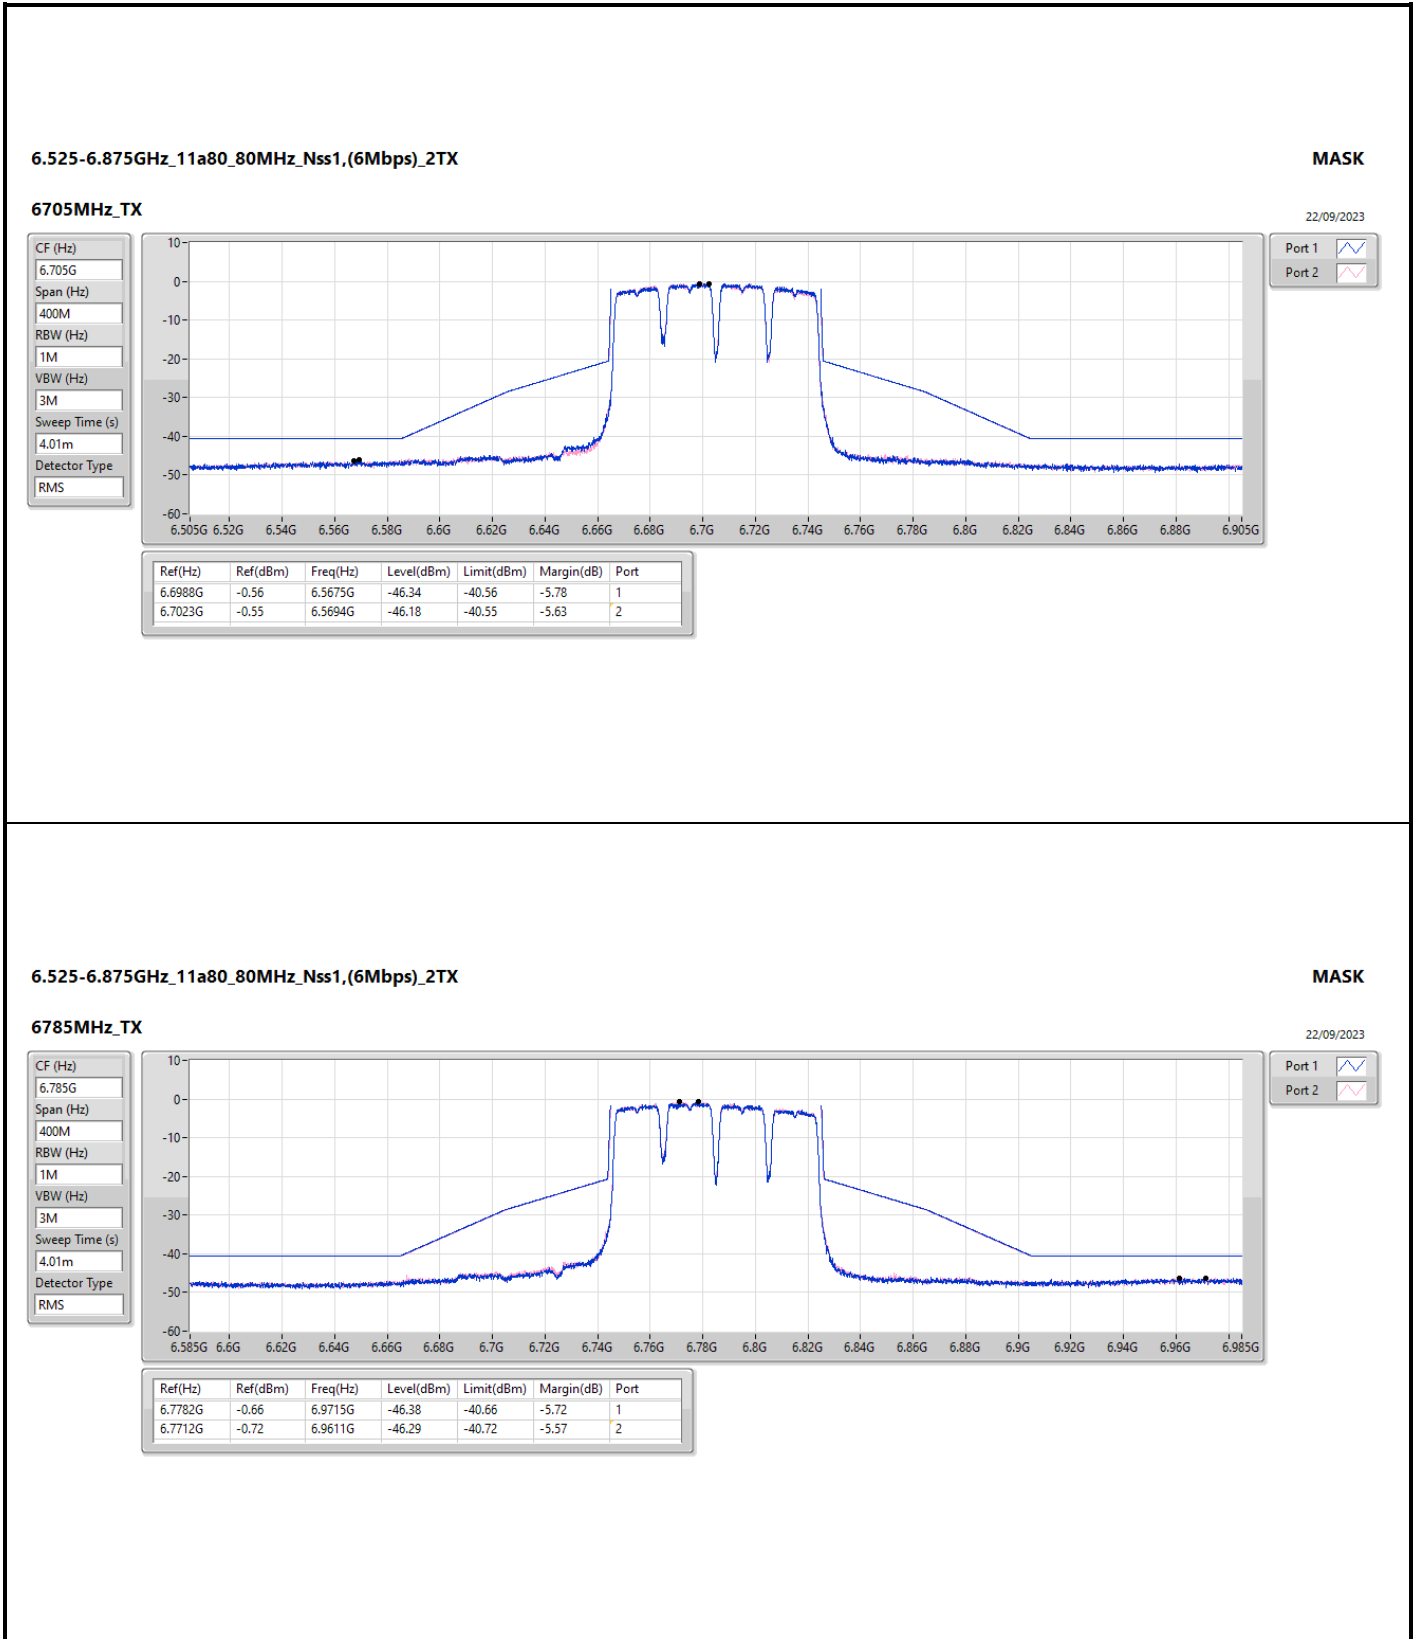

Mode	Result	Ref (Hz)	Ref (dBm)	Freq (Hz)	Level (dBm)	Limit (dBm)	Margin (dB)	Port
6535MHz	Pass	6.543098G	-1.77	6.565425G	-52.7	-41.77	-10.93	1
6535MHz	Pass	6.544123G	-0.97	6.545925G	-31.23	-20.87	-10.36	2
6695MHz	Pass	6.704373G	-1.34	6.732225G	-52.76	-41.34	-11.42	1
6695MHz	Pass	6.685752G	-1.55	6.72775G	-53.02	-41.55	-11.47	2
6855MHz	Pass	6.863123G	-2.02	6.888175G	-52.79	-42.02	-10.77	1
6855MHz	Pass	6.845752G	-2.08	6.89225G	-53.09	-42.08	-11.01	2
802.11ax HEW40_Nss1,(MCS0)_2TX	-	-	-	-	-	-	-	-
5965MHz	Pass	5.968749G	-2.08	6.0242G	-48.02	-41.47	-6.55	1
5965MHz	Pass	5.96565G	-2.25	6.02445G	-48.51	-42.25	-6.26	2
6205MHz	Pass	6.199301G	-3.66	6.14445G	-52.34	-43.66	-8.68	1
6205MHz	Pass	6.208899G	-3.27	6.1344G	-52.4	-43.27	-9.13	2
6405MHz	Pass	6.4039G	-3.2	6.3447G	-51.99	-43.2	-8.79	1
6405MHz	Pass	6.410649G	-3.31	6.3464G	-51.56	-43.22	-8.34	2
6565MHz	Pass	6.559951G	-3.65	6.4911G	-52.08	-43.65	-8.43	1
6565MHz	Pass	6.571898G	-2.8	6.505G	-51.29	-42.8	-8.49	2
6685MHz	Pass	6.687349G	-3.5	6.7451G	-51.69	-43.5	-8.19	1
6685MHz	Pass	6.682701G	-3.86	6.60455G	-51.77	-43.86	-7.91	2
6845MHz	Pass	6.841801G	-3.91	6.77165G	-51.57	-43.91	-7.66	1
6845MHz	Pass	6.837252G	-4.26	6.9389G	-51.47	-44.26	-7.21	2
802.11ax HEW80_Nss1,(MCS0)_2TX	-	-	-	-	-	-	-	-
5985MHz	Pass	5.988G	-1.63	6.1475G	-47.57	-41.63	-5.94	1
5985MHz	Pass	6.0022G	0.14	6.1065G	-45	-39.86	-5.14	2
6225MHz	Pass	6.2299G	-1.32	6.3605G	-46.64	-41.32	-5.32	1
6225MHz	Pass	6.2263G	-1.32	6.3705G	-46.65	-41.32	-5.33	2
6385MHz	Pass	6.3944G	-1.85	6.5252G	-46.69	-41.85	-4.84	1
6385MHz	Pass	6.3835G	-1.58	6.5473G	-46.42	-41.58	-4.84	2
6625MHz	Pass	6.6293G	-1.66	6.7589G	-46.67	-41.66	-5.01	1
6625MHz	Pass	6.6139G	-1.29	6.7491G	-46.59	-41.29	-5.3	2
6705MHz	Pass	6.6976G	-1.43	6.5815G	-46.35	-41.43	-4.92	1
6705MHz	Pass	6.7194G	-1.43	6.5679G	-46.26	-41.43	-4.83	2
6785MHz	Pass	6.7788G	-2.02	6.9709G	-45.93	-42.02	-3.91	1
6785MHz	Pass	6.7876G	-2.23	6.9689G	-46.08	-42.23	-3.85	2
802.11ax HEW160_Nss1,(MCS0)_2TX	-	-	-	-	-	-	-	-
6025MHz	Pass	6.0414G	-1.49	6.3726G	-44.09	-41.49	-2.6	1
6025MHz	Pass	6.0442G	-0.24	6.2706G	-43.89	-40.24	-3.65	2
6185MHz	Pass	6.21339G	-1.62	6.5596G	-43.75	-41.62	-2.13	1
6185MHz	Pass	6.21839G	-1.19	6.558G	-43.61	-41.19	-2.42	2
6345MHz	Pass	6.38899G	-1.73	6.5878G	-44.23	-41.72	-2.51	1
6345MHz	Pass	6.36519G	-2.61	6.7158G	-44.21	-42.61	-1.6	2
6665MHz	Pass	6.64301G	-1.2	6.9582G	-43.29	-41.2	-2.09	1
6665MHz	Pass	6.63181G	-0.89	6.9588G	-43.49	-40.89	-2.6	2