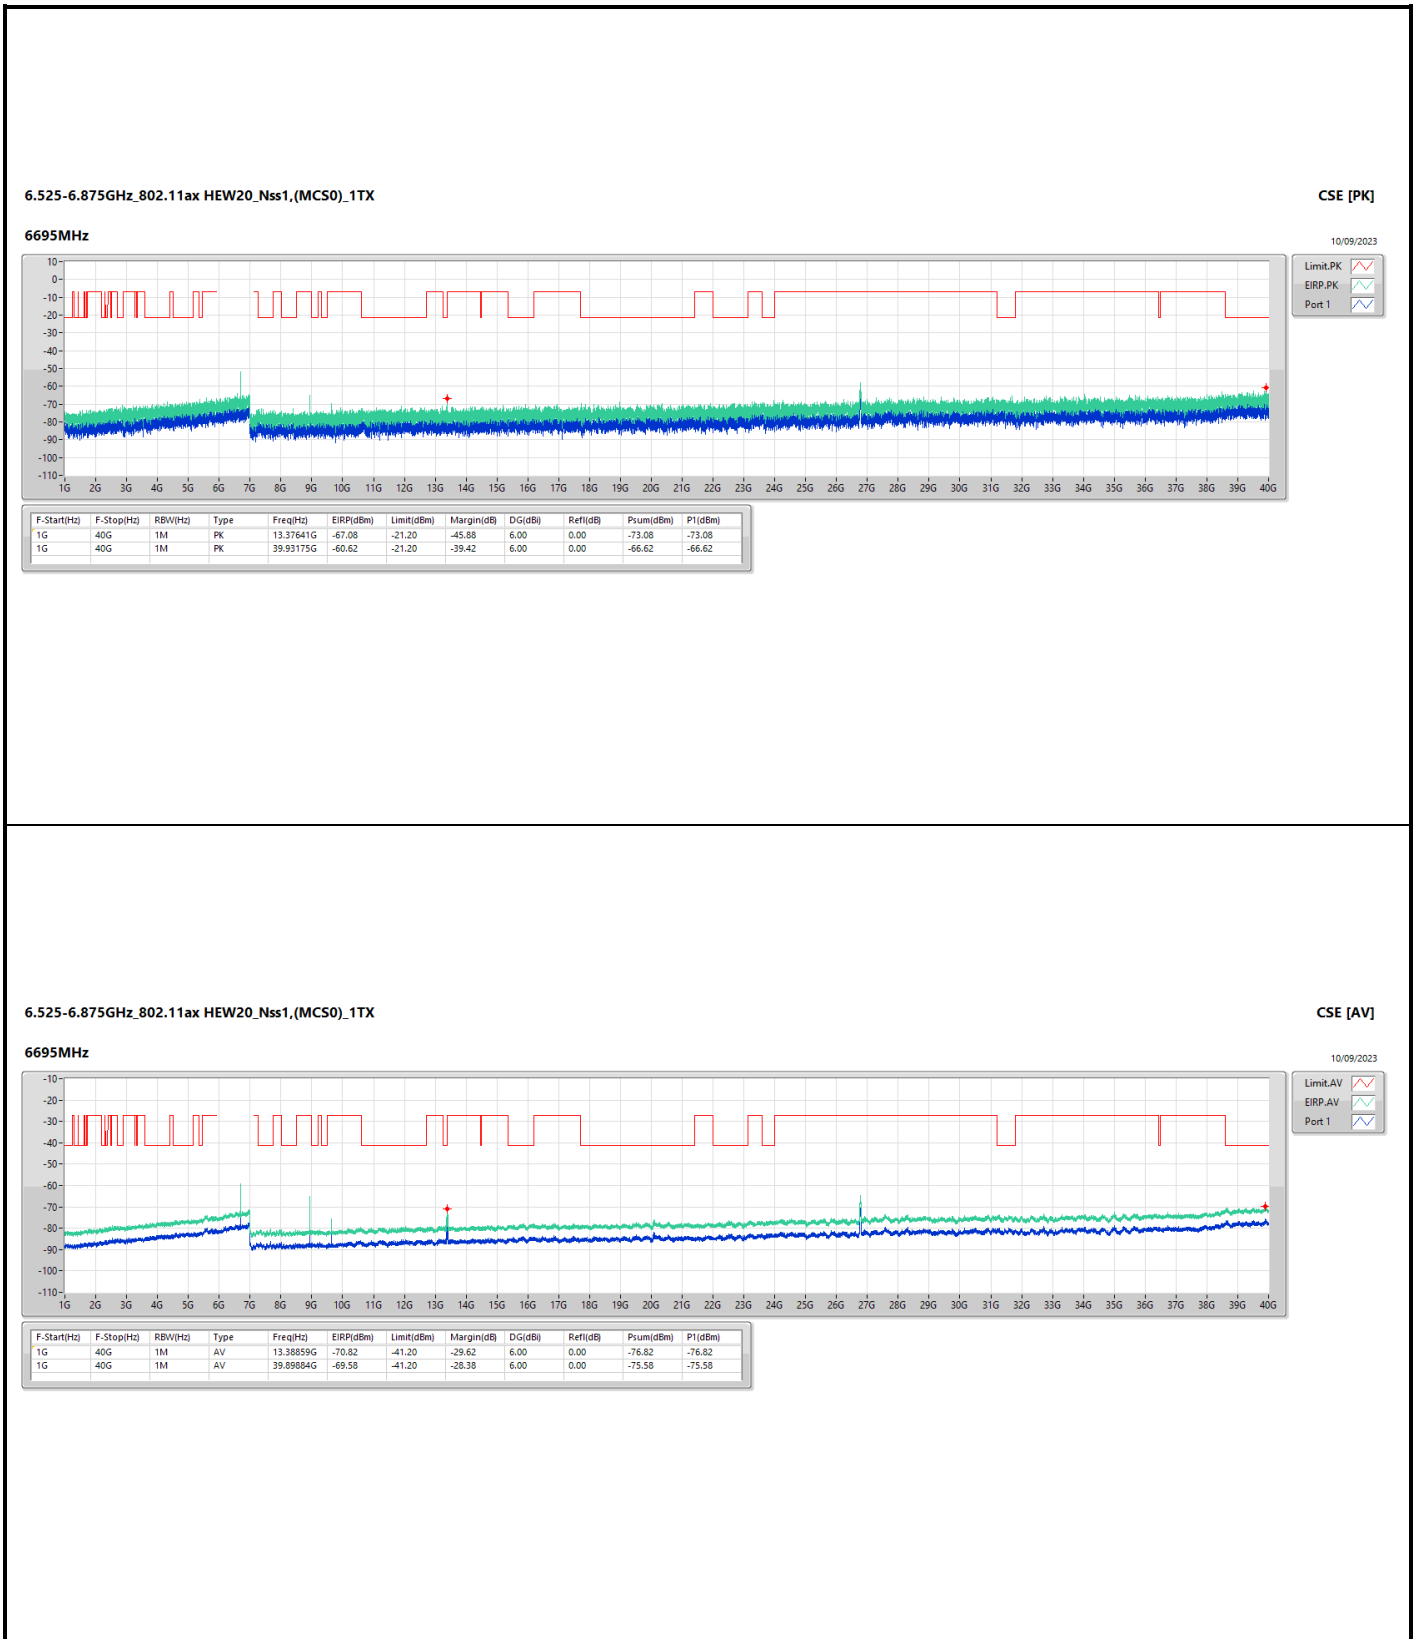

6.525-6.875GHz_802.11ax HEW20_Nss1,(MCS0)_1TX

CSE [AV]

6535MHz

10/09/2023

F-Start(Hz)	F-Stop(Hz)	RBW(Hz)	Type	Freq(Hz)	EIRP(dBm)	Limit(dBm)	Margin(dB)	DG(dB)	Ref(dB)	Psum(dBm)	P1(dBm)
1G	40G	1M	AV	13.07172G	-62.40	-27.00	-35.40	6.00	0.00	-68.40	-68.40
1G	40G	1M	AV	19.60788G	-62.57	-41.20	-21.37	6.00	0.00	-68.57	-68.57