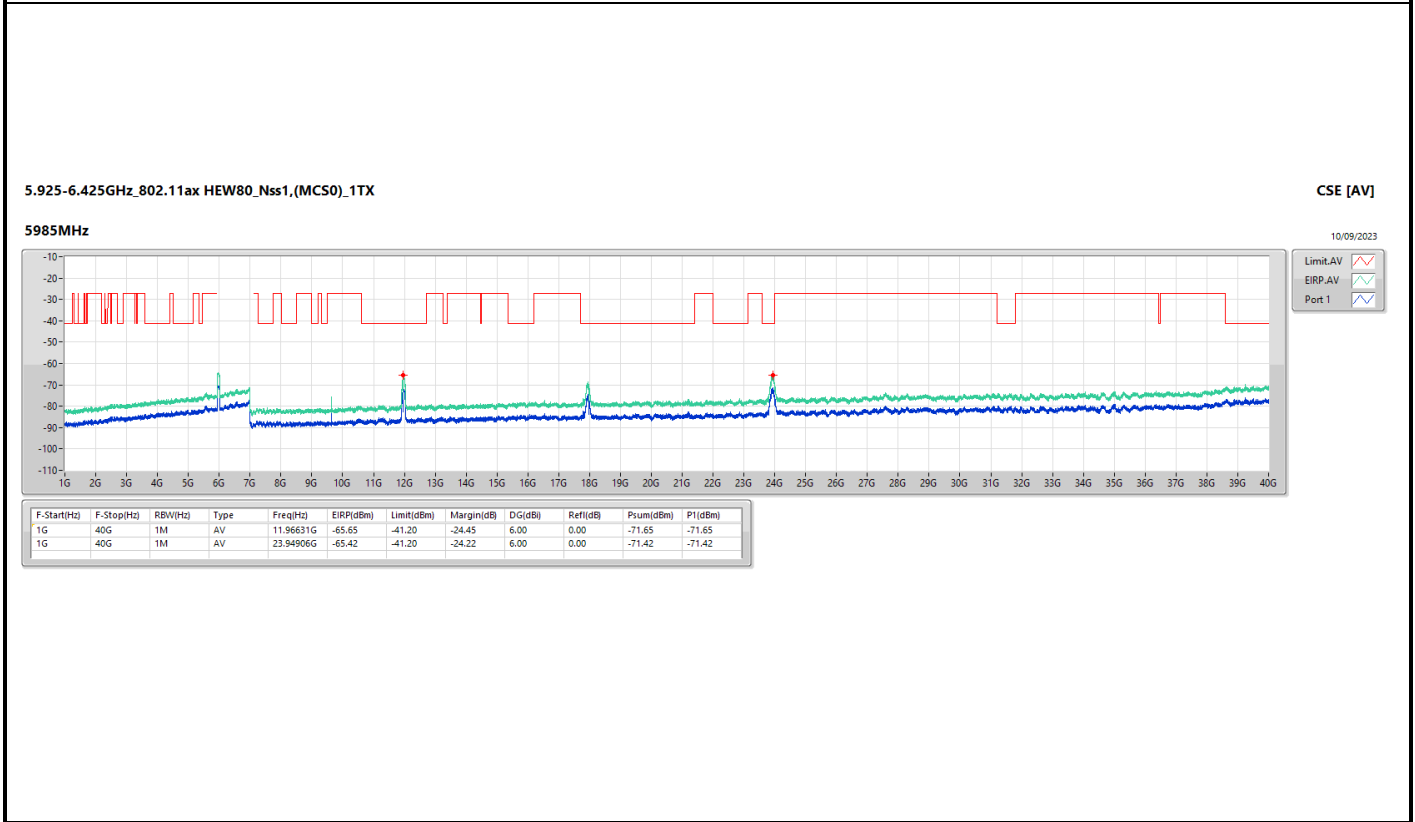

6.525-6.875GHz_802.11ax_HEW40_Nss1,(MCS0)_1TX

CSE [AV]

6845MHz

10/09/2023

Limit:AV

ERP:AV

Port 1

F-Start(Hz)	F-Stop(Hz)	RBW(Hz)	Type	Freq(Hz)	EIRP(dBm)	Limit(dBm)	Margin(dB)	DG(dB)	Ref(dB)	Psum(dBm)	P1(dBm)
1G	40G	1M	AV	13.68963G	-72.86	-27.00	-45.86	6.00	0.00	-78.86	-78.86
1G	40G	1M	AV	20.54509G	-53.12	-41.20	-11.92	6.00	0.00	-59.12	-59.12