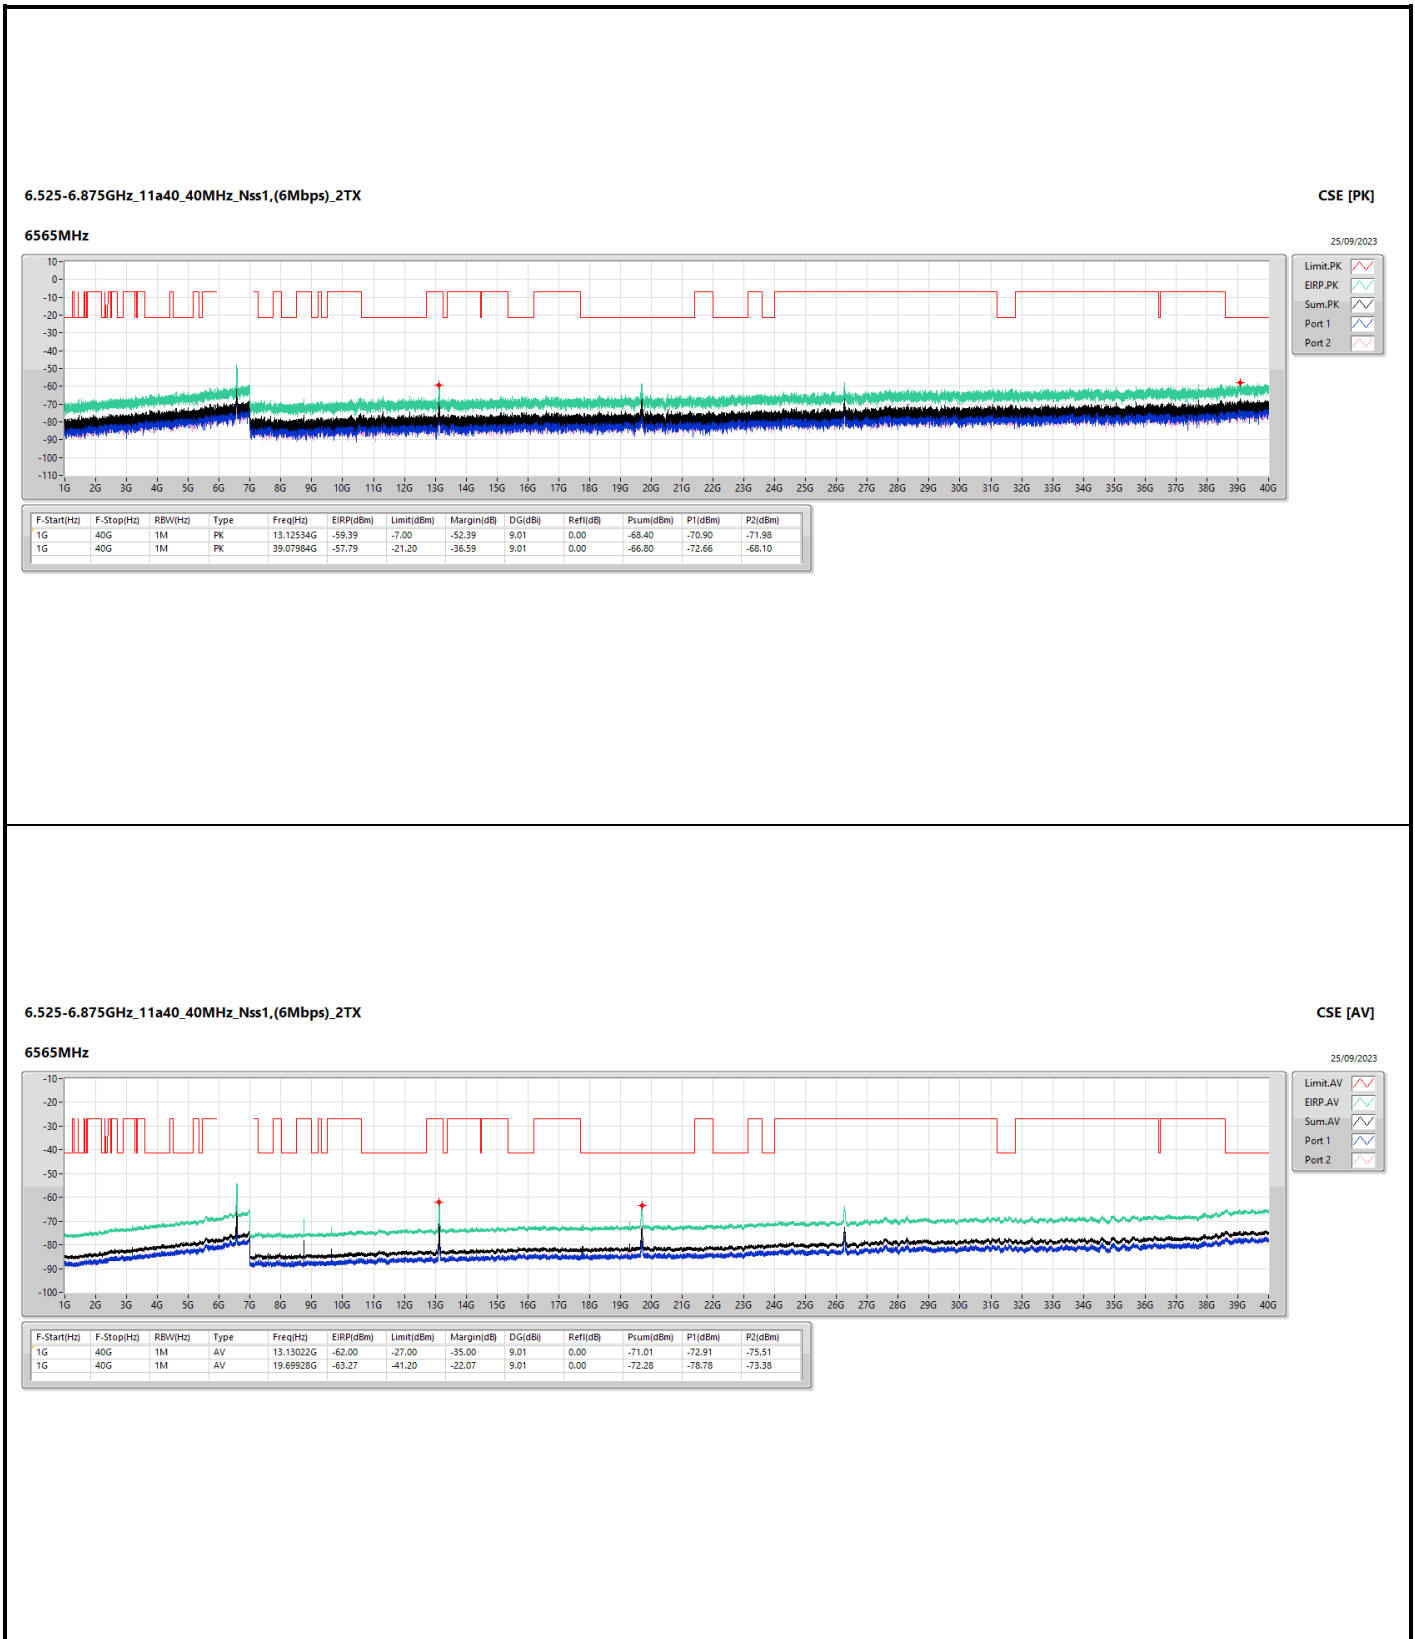

DG = Directional Gain ; PX=Port X; Psum=P1+P2+...PX

6.525-6.875GHz_802.11ax HEW20_Nss1,(MCS0)_2TX

CSE [PK]

6695MHz

10/09/2023

- Limit.PK
- EIRP.PK
- Sum.PK
- Port 1
- Port 2

F-Start(Hz)	F-Stop(Hz)	RBW(Hz)	Type	Freq(Hz)	EIRP(dBm)	Limit(dBm)	Margin(dB)	DG(dB)	Ref1(dB)	Psum(dBm)	P1(dBm)	P2(dBm)
1G	40G	1M	PK	13.39103G	-57.31	-21.20	-36.11	9.01	0.00	-66.32	-66.94	-75.08