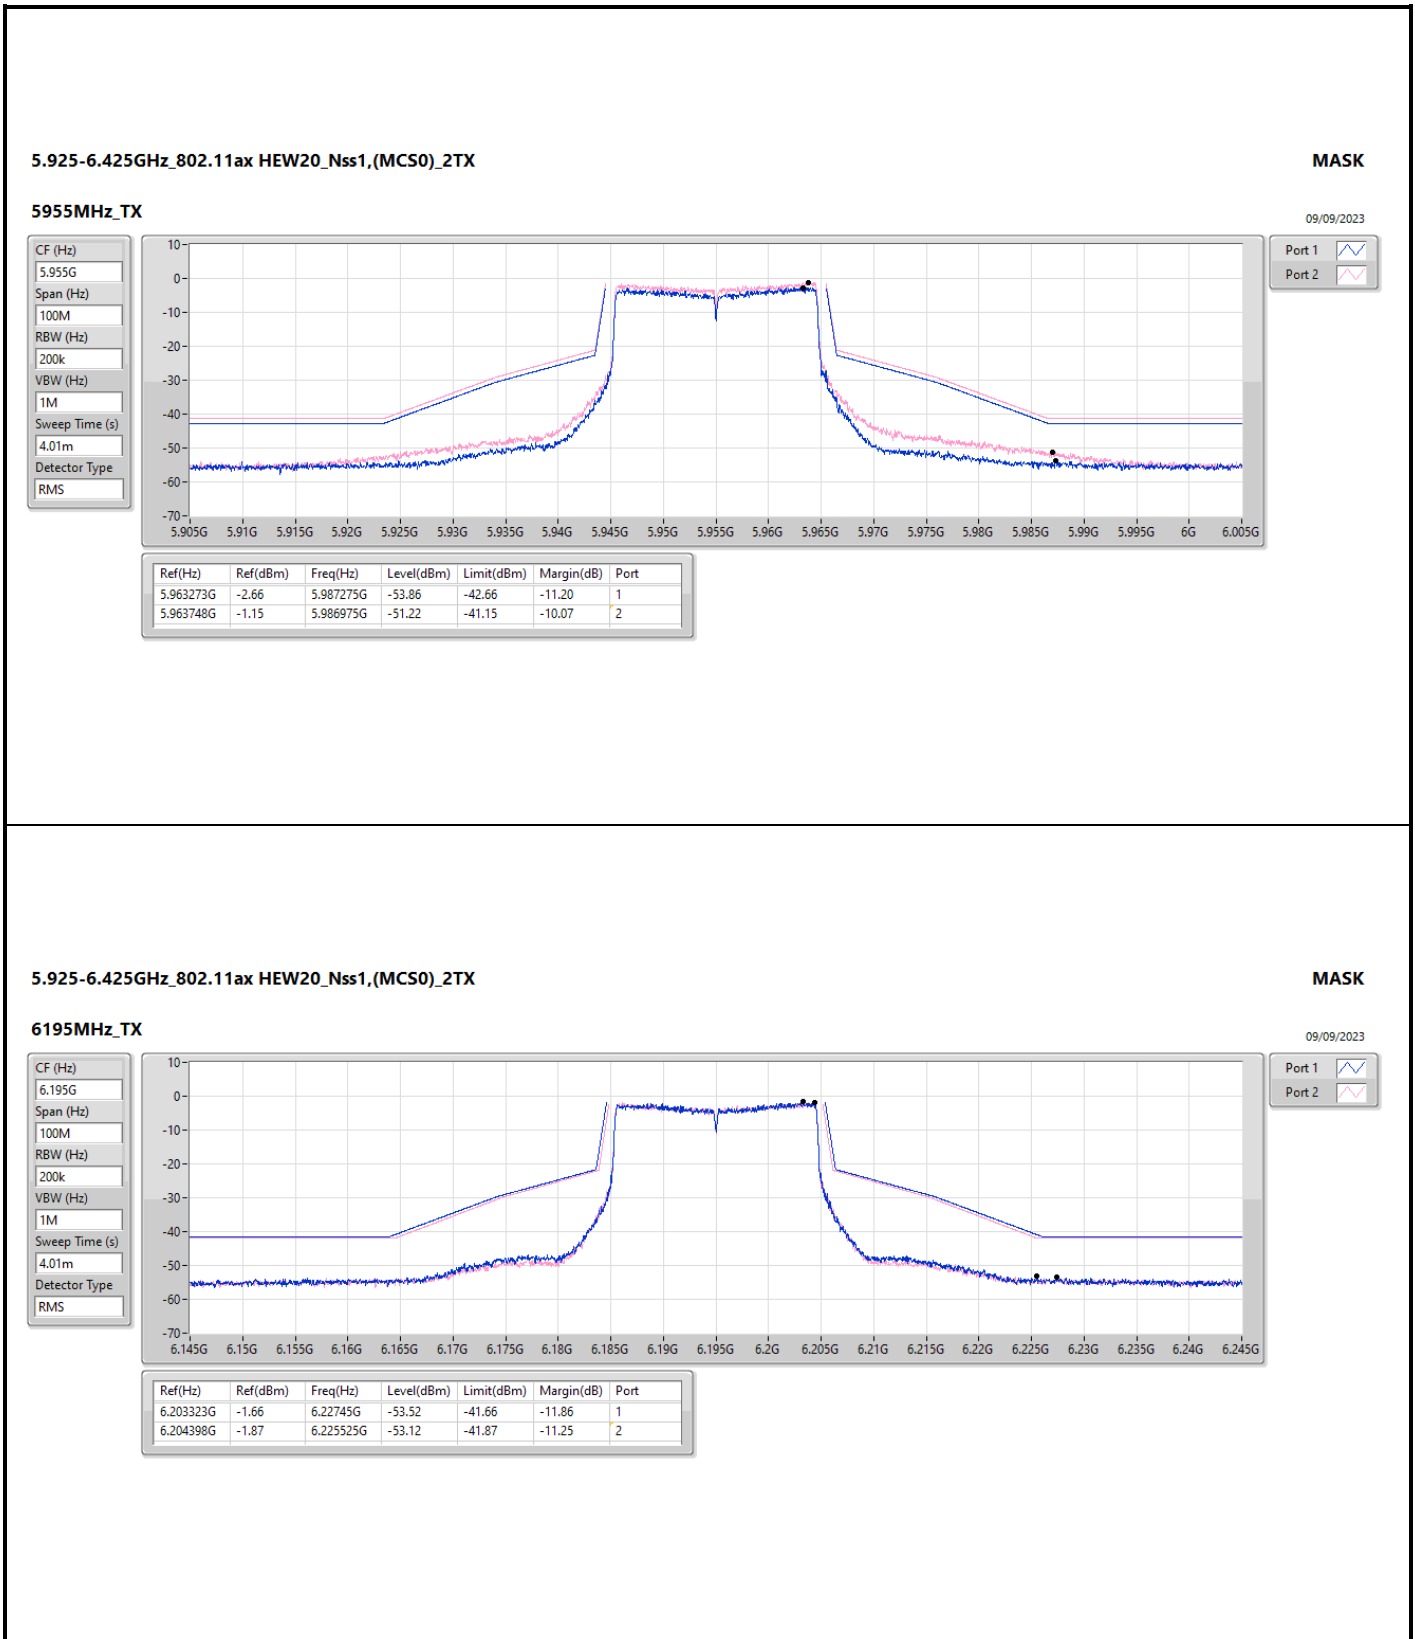

Mode	Result	Ref (Hz)	Ref (dBm)	Freq (Hz)	Level (dBm)	Limit (dBm)	Margin (dB)	Port
6535MHz	Pass	6.543098G	-1.77	6.565425G	-52.7	-41.77	-10.93	1
6535MHz	Pass	6.544123G	-0.97	6.545925G	-31.23	-20.87	-10.36	2
6695MHz	Pass	6.704373G	-1.34	6.732225G	-52.76	-41.34	-11.42	1
6695MHz	Pass	6.685752G	-1.55	6.72775G	-53.02	-41.55	-11.47	2
6855MHz	Pass	6.863123G	-2.02	6.888175G	-52.79	-42.02	-10.77	1
6855MHz	Pass	6.845752G	-2.08	6.89225G	-53.09	-42.08	-11.01	2
802.11ax HEW40_Nss1,(MCS0)_2TX	-	-	-	-	-	-	-	-
5965MHz	Pass	5.968749G	-2.08	6.0242G	-48.02	-41.47	-6.55	1
5965MHz	Pass	5.96565G	-2.25	6.02445G	-48.51	-42.25	-6.26	2
6205MHz	Pass	6.199301G	-3.66	6.14445G	-52.34	-43.66	-8.68	1
6205MHz	Pass	6.208899G	-3.27	6.1344G	-52.4	-43.27	-9.13	2
6405MHz	Pass	6.4039G	-3.2	6.3447G	-51.99	-43.2	-8.79	1
6405MHz	Pass	6.410649G	-3.31	6.3464G	-51.56	-43.22	-8.34	2
6565MHz	Pass	6.559951G	-3.65	6.4911G	-52.08	-43.65	-8.43	1
6565MHz	Pass	6.571898G	-2.8	6.505G	-51.29	-42.8	-8.49	2
6685MHz	Pass	6.687349G	-3.5	6.7451G	-51.69	-43.5	-8.19	1
6685MHz	Pass	6.682701G	-3.86	6.60455G	-51.77	-43.86	-7.91	2
6845MHz	Pass	6.841801G	-3.91	6.77165G	-51.57	-43.91	-7.66	1
6845MHz	Pass	6.837252G	-4.26	6.9389G	-51.47	-44.26	-7.21	2
802.11ax HEW80_Nss1,(MCS0)_2TX	-	-	-	-	-	-	-	-
5985MHz	Pass	5.988G	-1.63	6.1475G	-47.57	-41.63	-5.94	1
5985MHz	Pass	6.0022G	0.14	6.1065G	-45	-39.86	-5.14	2
6225MHz	Pass	6.2299G	-1.32	6.3605G	-46.64	-41.32	-5.32	1
6225MHz	Pass	6.2263G	-1.32	6.3705G	-46.65	-41.32	-5.33	2
6385MHz	Pass	6.3944G	-1.85	6.5252G	-46.69	-41.85	-4.84	1
6385MHz	Pass	6.3835G	-1.58	6.5473G	-46.42	-41.58	-4.84	2
6625MHz	Pass	6.6293G	-1.66	6.7589G	-46.67	-41.66	-5.01	1
6625MHz	Pass	6.6139G	-1.29	6.7491G	-46.59	-41.29	-5.3	2
6705MHz	Pass	6.6976G	-1.43	6.5815G	-46.35	-41.43	-4.92	1
6705MHz	Pass	6.7194G	-1.43	6.5679G	-46.26	-41.43	-4.83	2
6785MHz	Pass	6.7788G	-2.02	6.9709G	-45.93	-42.02	-3.91	1
6785MHz	Pass	6.7876G	-2.23	6.9689G	-46.08	-42.23	-3.85	2
802.11ax HEW160_Nss1,(MCS0)_2TX	-	-	-	-	-	-	-	-
6025MHz	Pass	6.0414G	-1.49	6.3726G	-44.09	-41.49	-2.6	1
6025MHz	Pass	6.0442G	-0.24	6.2706G	-43.89	-40.24	-3.65	2
6185MHz	Pass	6.21339G	-1.62	6.5596G	-43.75	-41.62	-2.13	1
6185MHz	Pass	6.21839G	-1.19	6.558G	-43.61	-41.19	-2.42	2
6345MHz	Pass	6.38899G	-1.73	6.5878G	-44.23	-41.72	-2.51	1
6345MHz	Pass	6.36519G	-2.61	6.7158G	-44.21	-42.61	-1.6	2
6665MHz	Pass	6.64301G	-1.2	6.9582G	-43.29	-41.2	-2.09	1
6665MHz	Pass	6.63181G	-0.89	6.9588G	-43.49	-40.89	-2.6	2