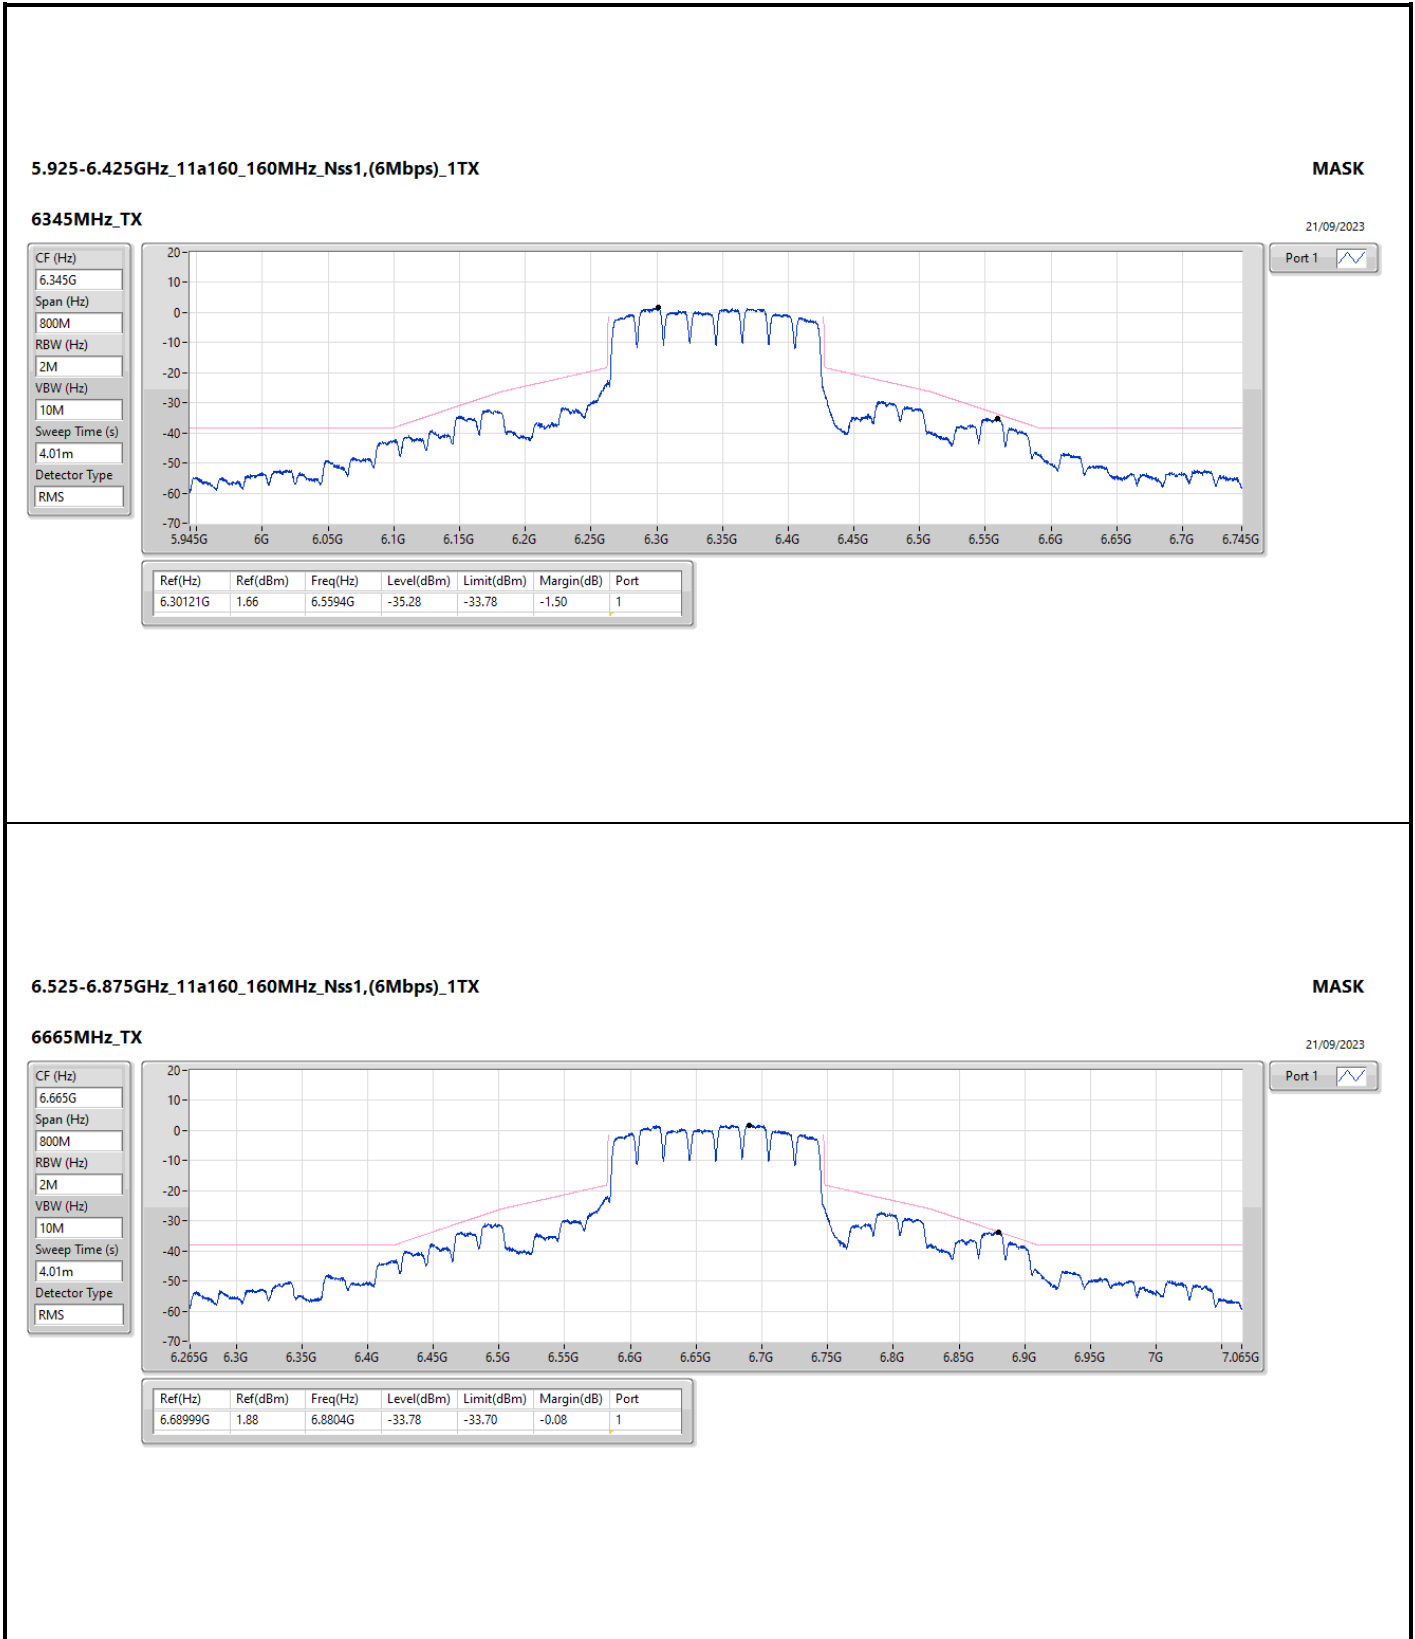

Result

Mode	Result	Ref (Hz)	Ref (dBm)	Freq (Hz)	Level (dBm)	Limit (dBm)	Margin (dB)	Port
11a20_20MHz_Nss1,(6Mbps)_1TX	-	-	-	-	-	-	-	-
595MHz	Pass	5.947752G	-0.37	5.944525G	-30.25	-20.41	-9.84	1
6195MHz	Pass	6.202173G	0.1	6.184375G	-30.97	-19.4	-11.57	1
6415MHz	Pass	6.422748G	-0.66	6.40435G	-32.38	-20.06	-12.32	1
6535MHz	Pass	6.527452G	-0.73	6.52415G	-33.62	-20.73	-12.89	1
6695MHz	Pass	6.701498G	-0.21	6.70595G	-32.9	-20.44	-12.46	1
6855MHz	Pass	6.861198G	-1.18	6.844275G	-31.76	-19.88	-11.88	1
11a40_40MHz_Nss1,(6Mbps)_1TX	-	-	-	-	-	-	-	-
5965MHz	Pass	5.961201G	-2.16	5.9091G	-44.58	-41.31	-3.27	1
6205MHz	Pass	6.198702G	-2.23	6.14705G	-45.22	-42.23	-2.99	1
6405MHz	Pass	6.411148G	-2.49	6.3493G	-46.24	-41.01	-5.23	1
6565MHz	Pass	6.561201G	-2.54	6.50895G	-45.75	-41.78	-3.97	1
6685MHz	Pass	6.689549G	-2.12	6.7413G	-44.61	-41.42	-3.19	1
6845MHz	Pass	6.847099G	-3.08	6.7892G	-44.97	-41.86	-3.11	1
11a80_80MHz_Nss1,(6Mbps)_1TX	-	-	-	-	-	-	-	-
5985MHz	Pass	5.9913G	0.38	5.8672G	-47.92	-39.22	-8.7	1
6225MHz	Pass	6.2221G	0.03	6.1073G	-49.22	-39.54	-9.68	1
6385MHz	Pass	6.3765G	-0.35	6.2673G	-50.59	-39.43	-11.16	1
6625MHz	Pass	6.6212G	-0.11	6.5279G	-43.13	-33.05	-10.08	1
6705MHz	Pass	6.698G	0.24	6.5895G	-45.54	-37.72	-7.82	1
6785MHz	Pass	6.7888G	-0.5	6.6691G	-47.12	-38.67	-8.45	1
11a160_160MHz_Nss1,(6Mbps)_1TX	-	-	-	-	-	-	-	-
6025MHz	Pass	5.97821G	1.08	6.2388G	-36.46	-34.96	-1.5	1
6185MHz	Pass	6.1986G	2.26	6.4002G	-33.73	-32.31	-1.42	1
6345MHz	Pass	6.30121G	1.66	6.5594G	-35.28	-33.78	-1.5	1
6665MHz	Pass	6.68999G	1.88	6.8804G	-33.78	-33.7	-0.08	1
802.11ax HEW20_Nss1,(MCS0)_1TX	-	-	-	-	-	-	-	-
595MHz	Pass	5.946677G	-2.86	5.919575G	-54.52	-42.86	-11.66	1
6195MHz	Pass	6.202148G	-0.87	6.161525G	-52.86	-40.87	-11.99	1
6415MHz	Pass	6.406302G	-0.8	6.381825G	-52.79	-40.8	-11.99	1
6535MHz	Pass	6.527402G	-0.85	6.565475G	-51.5	-40.85	-10.65	1
6695MHz	Pass	6.704148G	-0.28	6.7249G	-50.17	-39.25	-10.92	1
6855MHz	Pass	6.846777G	-0.81	6.82145G	-52.4	-40.81	-11.59	1
802.11ax HEW40_Nss1,(MCS0)_1TX	-	-	-	-	-	-	-	-
5965MHz	Pass	5.971398G	-1.47	5.905G	-50.58	-41.47	-9.11	1
6205MHz	Pass	6.2059G	-1.92	6.14375G	-51.55	-41.92	-9.63	1
6405MHz	Pass	6.408399G	-2.28	6.3399G	-51.53	-42.28	-9.25	1
6565MHz	Pass	6.567049G	-2.57	6.5055G	-51.11	-42.53	-8.58	1
6685MHz	Pass	6.691398G	-2.09	6.7439G	-50.2	-42.09	-8.11	1
6845MHz	Pass	6.84375G	-2.33	6.78665G	-50.15	-42.29	-7.86	1
802.11ax HEW80_Nss1,(MCS0)_1TX	-	-	-	-	-	-	-	-
5985MHz	Pass	5.991G	0.72	5.8638G	-46.4	-39.28	-7.12	1
6225MHz	Pass	6.235G	0.11	6.3483G	-46.18	-39.89	-6.29	1
6385MHz	Pass	6.3907G	0.06	6.5078G	-46.12	-39.94	-6.18	1
6625MHz	Pass	6.6157G	-0.29	6.752G	-46.27	-40.29	-5.98	1
6705MHz	Pass	6.7141G	0.65	6.8251G	-44.58	-39.34	-5.24	1
6785MHz	Pass	6.7743G	-0.47	6.9639G	-46.06	-40.47	-5.59	1
802.11ax HEW160_Nss1,(MCS0)_1TX	-	-	-	-	-	-	-	-
6025MHz	Pass	6.0362G	-0.08	6.3682G	-44.09	-40.08	-4.01	1
6185MHz	Pass	6.16061G	-0.13	6.5584G	-43.91	-40.13	-3.78	1
6345MHz	Pass	6.38059G	-0.17	6.5976G	-44.1	-40.17	-3.93	1
6665MHz	Pass	6.63261G	0.01	6.9692G	-43.31	-39.99	-3.32	1