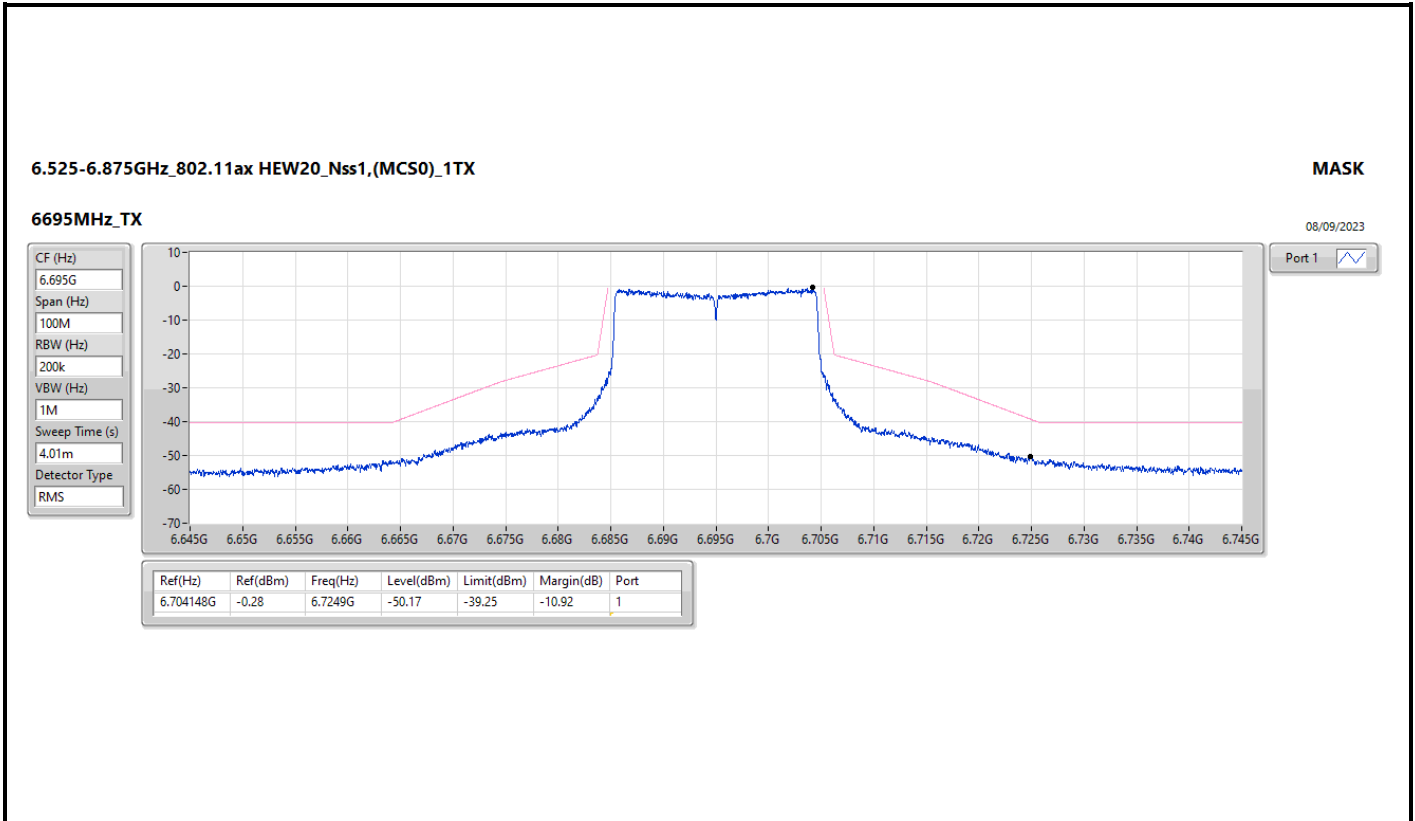

Result

Mode	Result	Ref (Hz)	Ref (dBm)	Freq (Hz)	Level (dBm)	Limit (dBm)	Margin (dB)	Port
11a20_20MHz_Nss1,(6Mbps)_1TX	-	-	-	-	-	-	-	-
595MHz	Pass	5.947752G	-0.37	5.944525G	-30.25	-20.41	-9.84	1
6195MHz	Pass	6.202173G	0.1	6.184375G	-30.97	-19.4	-11.57	1
6415MHz	Pass	6.422748G	-0.66	6.40435G	-32.38	-20.06	-12.32	1
6535MHz	Pass	6.527452G	-0.73	6.52415G	-33.62	-20.73	-12.89	1
6695MHz	Pass	6.701498G	-0.21	6.70595G	-32.9	-20.44	-12.46	1
6855MHz	Pass	6.861198G	-1.18	6.844275G	-31.76	-19.88	-11.88	1
11a40_40MHz_Nss1,(6Mbps)_1TX	-	-	-	-	-	-	-	-
5965MHz	Pass	5.961201G	-2.16	5.9091G	-44.58	-41.31	-3.27	1
6205MHz	Pass	6.198702G	-2.23	6.14705G	-45.22	-42.23	-2.99	1
6405MHz	Pass	6.411148G	-2.49	6.3493G	-46.24	-41.01	-5.23	1
6565MHz	Pass	6.561201G	-2.54	6.50895G	-45.75	-41.78	-3.97	1
6685MHz	Pass	6.689549G	-2.12	6.7413G	-44.61	-41.42	-3.19	1
6845MHz	Pass	6.847099G	-3.08	6.7892G	-44.97	-41.86	-3.11	1
11a80_80MHz_Nss1,(6Mbps)_1TX	-	-	-	-	-	-	-	-
5985MHz	Pass	5.9913G	0.38	5.8672G	-47.92	-39.22	-8.7	1
6225MHz	Pass	6.2221G	0.03	6.1073G	-49.22	-39.54	-9.68	1
6385MHz	Pass	6.3765G	-0.35	6.2673G	-50.59	-39.43	-11.16	1
6625MHz	Pass	6.6212G	-0.11	6.5279G	-43.13	-33.05	-10.08	1
6705MHz	Pass	6.698G	0.24	6.5895G	-45.54	-37.72	-7.82	1
6785MHz	Pass	6.7888G	-0.5	6.6691G	-47.12	-38.67	-8.45	1
11a160_160MHz_Nss1,(6Mbps)_1TX	-	-	-	-	-	-	-	-
6025MHz	Pass	5.97821G	1.08	6.2388G	-36.46	-34.96	-1.5	1
6185MHz	Pass	6.1986G	2.26	6.4002G	-33.73	-32.31	-1.42	1
6345MHz	Pass	6.30121G	1.66	6.5594G	-35.28	-33.78	-1.5	1
6665MHz	Pass	6.68999G	1.88	6.8804G	-33.78	-33.7	-0.08	1
802.11ax HEW20_Nss1,(MCS0)_1TX	-	-	-	-	-	-	-	-
595MHz	Pass	5.946677G	-2.86	5.919575G	-54.52	-42.86	-11.66	1
6195MHz	Pass	6.202148G	-0.87	6.161525G	-52.86	-40.87	-11.99	1
6415MHz	Pass	6.406302G	-0.8	6.381825G	-52.79	-40.8	-11.99	1
6535MHz	Pass	6.527402G	-0.85	6.565475G	-51.5	-40.85	-10.65	1
6695MHz	Pass	6.704148G	-0.28	6.7249G	-50.17	-39.25	-10.92	1
6855MHz	Pass	6.846777G	-0.81	6.82145G	-52.4	-40.81	-11.59	1
802.11ax HEW40_Nss1,(MCS0)_1TX	-	-	-	-	-	-	-	-
5965MHz	Pass	5.971398G	-1.47	5.905G	-50.58	-41.47	-9.11	1
6205MHz	Pass	6.2059G	-1.92	6.14375G	-51.55	-41.92	-9.63	1
6405MHz	Pass	6.408399G	-2.28	6.3399G	-51.53	-42.28	-9.25	1
6565MHz	Pass	6.567049G	-2.57	6.5055G	-51.11	-42.53	-8.58	1
6685MHz	Pass	6.691398G	-2.09	6.7439G	-50.2	-42.09	-8.11	1
6845MHz	Pass	6.84375G	-2.33	6.78665G	-50.15	-42.29	-7.86	1
802.11ax HEW80_Nss1,(MCS0)_1TX	-	-	-	-	-	-	-	-
5985MHz	Pass	5.991G	0.72	5.8638G	-46.4	-39.28	-7.12	1
6225MHz	Pass	6.235G	0.11	6.3483G	-46.18	-39.89	-6.29	1
6385MHz	Pass	6.3907G	0.06	6.5078G	-46.12	-39.94	-6.18	1
6625MHz	Pass	6.6157G	-0.29	6.752G	-46.27	-40.29	-5.98	1
6705MHz	Pass	6.7141G	0.65	6.8251G	-44.58	-39.34	-5.24	1
6785MHz	Pass	6.7743G	-0.47	6.9639G	-46.06	-40.47	-5.59	1
802.11ax HEW160_Nss1,(MCS0)_1TX	-	-	-	-	-	-	-	-
6025MHz	Pass	6.0362G	-0.08	6.3682G	-44.09	-40.08	-4.01	1
6185MHz	Pass	6.16061G	-0.13	6.5584G	-43.91	-40.13	-3.78	1
6345MHz	Pass	6.38059G	-0.17	6.5976G	-44.1	-40.17	-3.93	1
6665MHz	Pass	6.63261G	0.01	6.9692G	-43.31	-39.99	-3.32	1