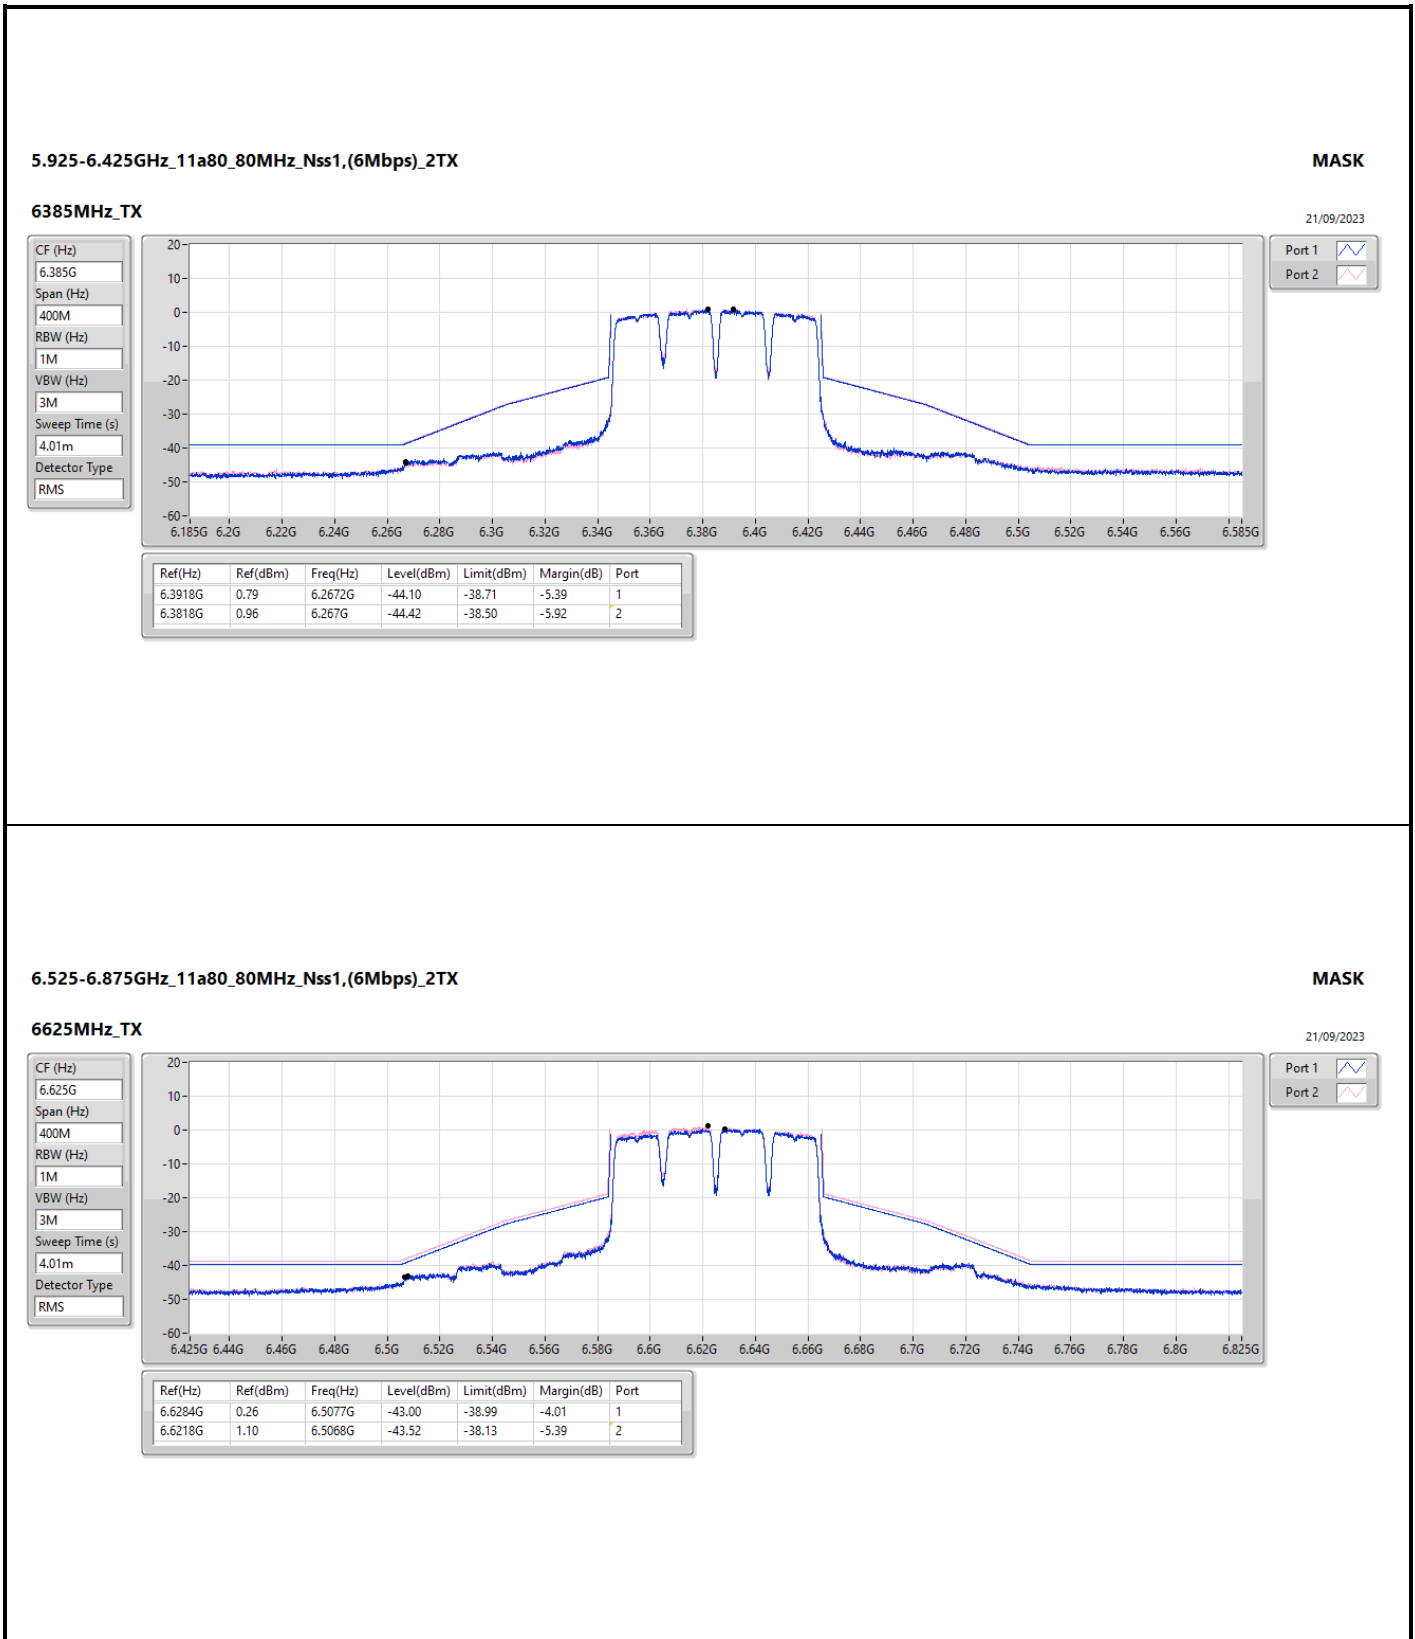

Detector Type  
RMS

21/09/2023

Port 1 

Port 2 

Ref(Hz)	Ref(dBm)	Freq(Hz)	Level(dBm)	Limit(dBm)	Margin(dB)	Port
6.847177G	-1.12	6.8247G	-52.09	-41.12	-10.97	1
6.848102G	-0.99	6.825025G	-52.41	-40.83	-11.58	2