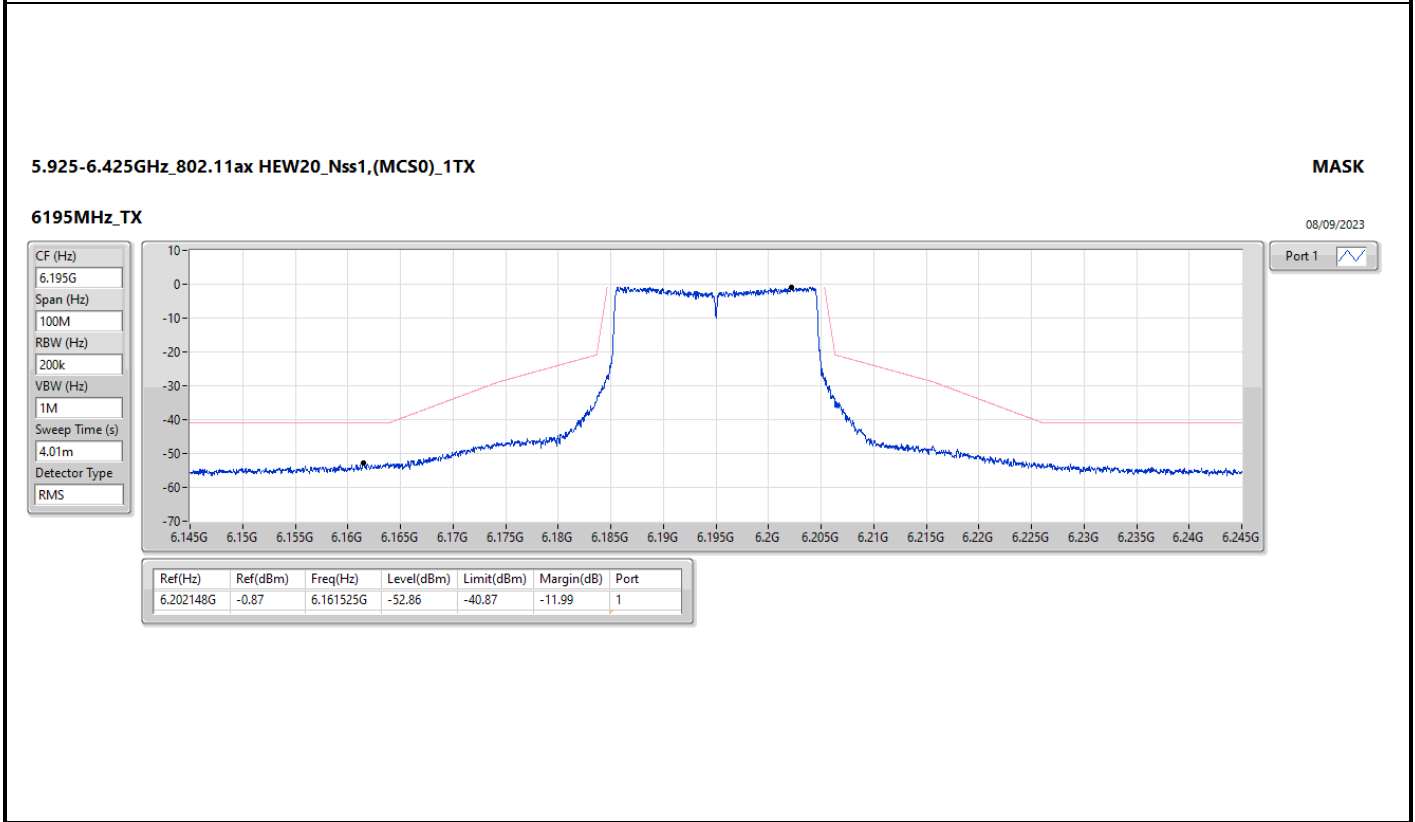

Result

Mode	Result	Ref (Hz)	Ref (dBm)	Freq (Hz)	Level (dBm)	Limit (dBm)	Margin (dB)	Port
11a20_20MHz_Nss1,(6Mbps)_1TX	-	-	-	-	-	-	-	-
595MHz	Pass	5.947752G	-0.37	5.944525G	-30.25	-20.41	-9.84	1
6195MHz	Pass	6.202173G	0.1	6.184375G	-30.97	-19.4	-11.57	1
6415MHz	Pass	6.422748G	-0.66	6.40435G	-32.38	-20.06	-12.32	1
6535MHz	Pass	6.527452G	-0.73	6.52415G	-33.62	-20.73	-12.89	1
6695MHz	Pass	6.701498G	-0.21	6.70595G	-32.9	-20.44	-12.46	1
6855MHz	Pass	6.861198G	-1.18	6.844275G	-31.76	-19.88	-11.88	1
11a40_40MHz_Nss1,(6Mbps)_1TX	-	-	-	-	-	-	-	-
5965MHz	Pass	5.961201G	-2.16	5.9091G	-44.58	-41.31	-3.27	1
6205MHz	Pass	6.198702G	-2.23	6.14705G	-45.22	-42.23	-2.99	1
6405MHz	Pass	6.411148G	-2.49	6.3493G	-46.24	-41.01	-5.23	1
6565MHz	Pass	6.561201G	-2.54	6.50895G	-45.75	-41.78	-3.97	1
6685MHz	Pass	6.689549G	-2.12	6.7413G	-44.61	-41.42	-3.19	1
6845MHz	Pass	6.847099G	-3.08	6.7892G	-44.97	-41.86	-3.11	1
11a80_80MHz_Nss1,(6Mbps)_1TX	-	-	-	-	-	-	-	-
5985MHz	Pass	5.9913G	0.38	5.8672G	-47.92	-39.22	-8.7	1
6225MHz	Pass	6.2221G	0.03	6.1073G	-49.22	-39.54	-9.68	1
6385MHz	Pass	6.3765G	-0.35	6.2673G	-50.59	-39.43	-11.16	1
6625MHz	Pass	6.6212G	-0.11	6.5279G	-43.13	-33.05	-10.08	1
6705MHz	Pass	6.698G	0.24	6.5895G	-45.54	-37.72	-7.82	1
6785MHz	Pass	6.7888G	-0.5	6.6691G	-47.12	-38.67	-8.45	1
11a160_160MHz_Nss1,(6Mbps)_1TX	-	-	-	-	-	-	-	-
6025MHz	Pass	5.97821G	1.08	6.2388G	-36.46	-34.96	-1.5	1
6185MHz	Pass	6.1986G	2.26	6.4002G	-33.73	-32.31	-1.42	1
6345MHz	Pass	6.30121G	1.66	6.5594G	-35.28	-33.78	-1.5	1
6665MHz	Pass	6.68999G	1.88	6.8804G	-33.78	-33.7	-0.08	1
802.11ax HEW20_Nss1,(MCS0)_1TX	-	-	-	-	-	-	-	-
595MHz	Pass	5.946677G	-2.86	5.919575G	-54.52	-42.86	-11.66	1
6195MHz	Pass	6.202148G	-0.87	6.161525G	-52.86	-40.87	-11.99	1
6415MHz	Pass	6.406302G	-0.8	6.381825G	-52.79	-40.8	-11.99	1
6535MHz	Pass	6.527402G	-0.85	6.565475G	-51.5	-40.85	-10.65	1
6695MHz	Pass	6.704148G	-0.28	6.7249G	-50.17	-39.25	-10.92	1
6855MHz	Pass	6.846777G	-0.81	6.82145G	-52.4	-40.81	-11.59	1
802.11ax HEW40_Nss1,(MCS0)_1TX	-	-	-	-	-	-	-	-
5965MHz	Pass	5.971398G	-1.47	5.905G	-50.58	-41.47	-9.11	1
6205MHz	Pass	6.2059G	-1.92	6.14375G	-51.55	-41.92	-9.63	1
6405MHz	Pass	6.408399G	-2.28	6.3399G	-51.53	-42.28	-9.25	1
6565MHz	Pass	6.567049G	-2.57	6.5055G	-51.11	-42.53	-8.58	1
6685MHz	Pass	6.691398G	-2.09	6.7439G	-50.2	-42.09	-8.11	1
6845MHz	Pass	6.84375G	-2.33	6.78665G	-50.15	-42.29	-7.86	1
802.11ax HEW80_Nss1,(MCS0)_1TX	-	-	-	-	-	-	-	-
5985MHz	Pass	5.991G	0.72	5.8638G	-46.4	-39.28	-7.12	1
6225MHz	Pass	6.235G	0.11	6.3483G	-46.18	-39.89	-6.29	1
6385MHz	Pass	6.3907G	0.06	6.5078G	-46.12	-39.94	-6.18	1
6625MHz	Pass	6.6157G	-0.29	6.752G	-46.27	-40.29	-5.98	1
6705MHz	Pass	6.7141G	0.65	6.8251G	-44.58	-39.34	-5.24	1
6785MHz	Pass	6.7743G	-0.47	6.9639G	-46.06	-40.47	-5.59	1
802.11ax HEW160_Nss1,(MCS0)_1TX	-	-	-	-	-	-	-	-
6025MHz	Pass	6.0362G	-0.08	6.3682G	-44.09	-40.08	-4.01	1
6185MHz	Pass	6.16061G	-0.13	6.5584G	-43.91	-40.13	-3.78	1
6345MHz	Pass	6.38059G	-0.17	6.5976G	-44.1	-40.17	-3.93	1
6665MHz	Pass	6.63261G	0.01	6.9692G	-43.31	-39.99	-3.32	1