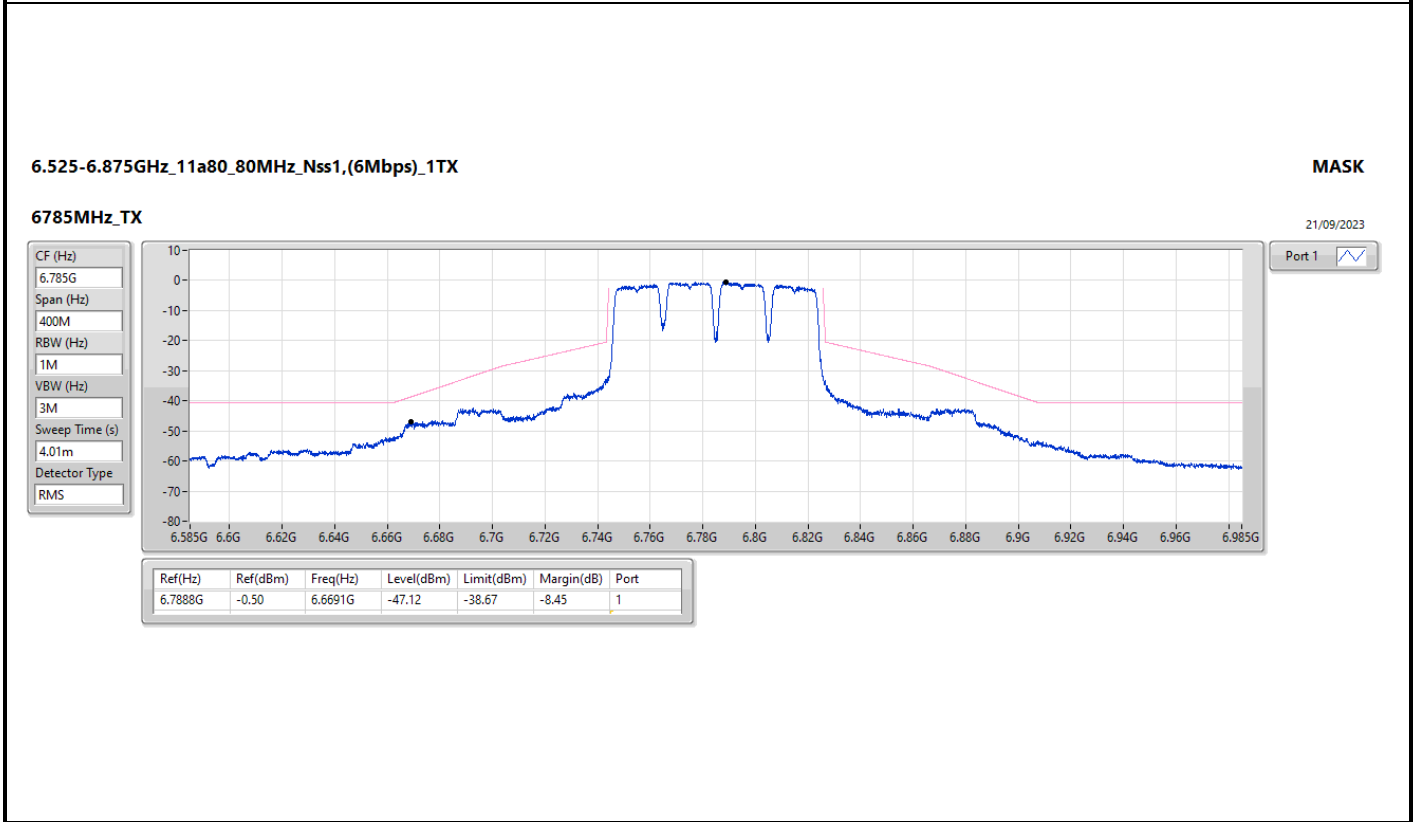

Result

Mode	Result	Ref (Hz)	Ref (dBm)	Freq (Hz)	Level (dBm)	Limit (dBm)	Margin (dB)	Port
11a20_20MHz_Nss1,(6Mbps)_1TX	-	-	-	-	-	-	-	-
595MHz	Pass	5.947752G	-0.37	5.944525G	-30.25	-20.41	-9.84	1
6195MHz	Pass	6.202173G	0.1	6.184375G	-30.97	-19.4	-11.57	1
6415MHz	Pass	6.422748G	-0.66	6.40435G	-32.38	-20.06	-12.32	1
6535MHz	Pass	6.527452G	-0.73	6.52415G	-33.62	-20.73	-12.89	1
6695MHz	Pass	6.701498G	-0.21	6.70595G	-32.9	-20.44	-12.46	1
6855MHz	Pass	6.861198G	-1.18	6.844275G	-31.76	-19.88	-11.88	1
11a40_40MHz_Nss1,(6Mbps)_1TX	-	-	-	-	-	-	-	-
5965MHz	Pass	5.961201G	-2.16	5.9091G	-44.58	-41.31	-3.27	1
6205MHz	Pass	6.198702G	-2.23	6.14705G	-45.22	-42.23	-2.99	1
6405MHz	Pass	6.411148G	-2.49	6.3493G	-46.24	-41.01	-5.23	1
6565MHz	Pass	6.561201G	-2.54	6.50895G	-45.75	-41.78	-3.97	1
6685MHz	Pass	6.689549G	-2.12	6.7413G	-44.61	-41.42	-3.19	1
6845MHz	Pass	6.847099G	-3.08	6.7892G	-44.97	-41.86	-3.11	1
11a80_80MHz_Nss1,(6Mbps)_1TX	-	-	-	-	-	-	-	-
5985MHz	Pass	5.9913G	0.38	5.8672G	-47.92	-39.22	-8.7	1
6225MHz	Pass	6.2221G	0.03	6.1073G	-49.22	-39.54	-9.68	1
6385MHz	Pass	6.3765G	-0.35	6.2673G	-50.59	-39.43	-11.16	1
6625MHz	Pass	6.6212G	-0.11	6.5279G	-43.13	-33.05	-10.08	1
6705MHz	Pass	6.698G	0.24	6.5895G	-45.54	-37.72	-7.82	1
6785MHz	Pass	6.7888G	-0.5	6.6691G	-47.12	-38.67	-8.45	1
11a160_160MHz_Nss1,(6Mbps)_1TX	-	-	-	-	-	-	-	-
6025MHz	Pass	5.97821G	1.08	6.2388G	-36.46	-34.96	-1.5	1
6185MHz	Pass	6.1986G	2.26	6.4002G	-33.73	-32.31	-1.42	1
6345MHz	Pass	6.30121G	1.66	6.5594G	-35.28	-33.78	-1.5	1
6665MHz	Pass	6.68999G	1.88	6.8804G	-33.78	-33.7	-0.08	1
802.11ax HEW20_Nss1,(MCS0)_1TX	-	-	-	-	-	-	-	-
595MHz	Pass	5.946677G	-2.86	5.919575G	-54.52	-42.86	-11.66	1
6195MHz	Pass	6.202148G	-0.87	6.161525G	-52.86	-40.87	-11.99	1
6415MHz	Pass	6.406302G	-0.8	6.381825G	-52.79	-40.8	-11.99	1
6535MHz	Pass	6.527402G	-0.85	6.565475G	-51.5	-40.85	-10.65	1
6695MHz	Pass	6.704148G	-0.28	6.7249G	-50.17	-39.25	-10.92	1
6855MHz	Pass	6.846777G	-0.81	6.82145G	-52.4	-40.81	-11.59	1
802.11ax HEW40_Nss1,(MCS0)_1TX	-	-	-	-	-	-	-	-
5965MHz	Pass	5.971398G	-1.47	5.905G	-50.58	-41.47	-9.11	1
6205MHz	Pass	6.2059G	-1.92	6.14375G	-51.55	-41.92	-9.63	1
6405MHz	Pass	6.408399G	-2.28	6.3399G	-51.53	-42.28	-9.25	1
6565MHz	Pass	6.567049G	-2.57	6.5055G	-51.11	-42.53	-8.58	1
6685MHz	Pass	6.691398G	-2.09	6.7439G	-50.2	-42.09	-8.11	1
6845MHz	Pass	6.84375G	-2.33	6.78665G	-50.15	-42.29	-7.86	1
802.11ax HEW80_Nss1,(MCS0)_1TX	-	-	-	-	-	-	-	-
5985MHz	Pass	5.991G	0.72	5.8638G	-46.4	-39.28	-7.12	1
6225MHz	Pass	6.235G	0.11	6.3483G	-46.18	-39.89	-6.29	1
6385MHz	Pass	6.3907G	0.06	6.5078G	-46.12	-39.94	-6.18	1
6625MHz	Pass	6.6157G	-0.29	6.752G	-46.27	-40.29	-5.98	1
6705MHz	Pass	6.7141G	0.65	6.8251G	-44.58	-39.34	-5.24	1
6785MHz	Pass	6.7743G	-0.47	6.9639G	-46.06	-40.47	-5.59	1
802.11ax HEW160_Nss1,(MCS0)_1TX	-	-	-	-	-	-	-	-
6025MHz	Pass	6.0362G	-0.08	6.3682G	-44.09	-40.08	-4.01	1
6185MHz	Pass	6.16061G	-0.13	6.5584G	-43.91	-40.13	-3.78	1
6345MHz	Pass	6.38059G	-0.17	6.5976G	-44.1	-40.17	-3.93	1
6665MHz	Pass	6.63261G	0.01	6.9692G	-43.31	-39.99	-3.32	1