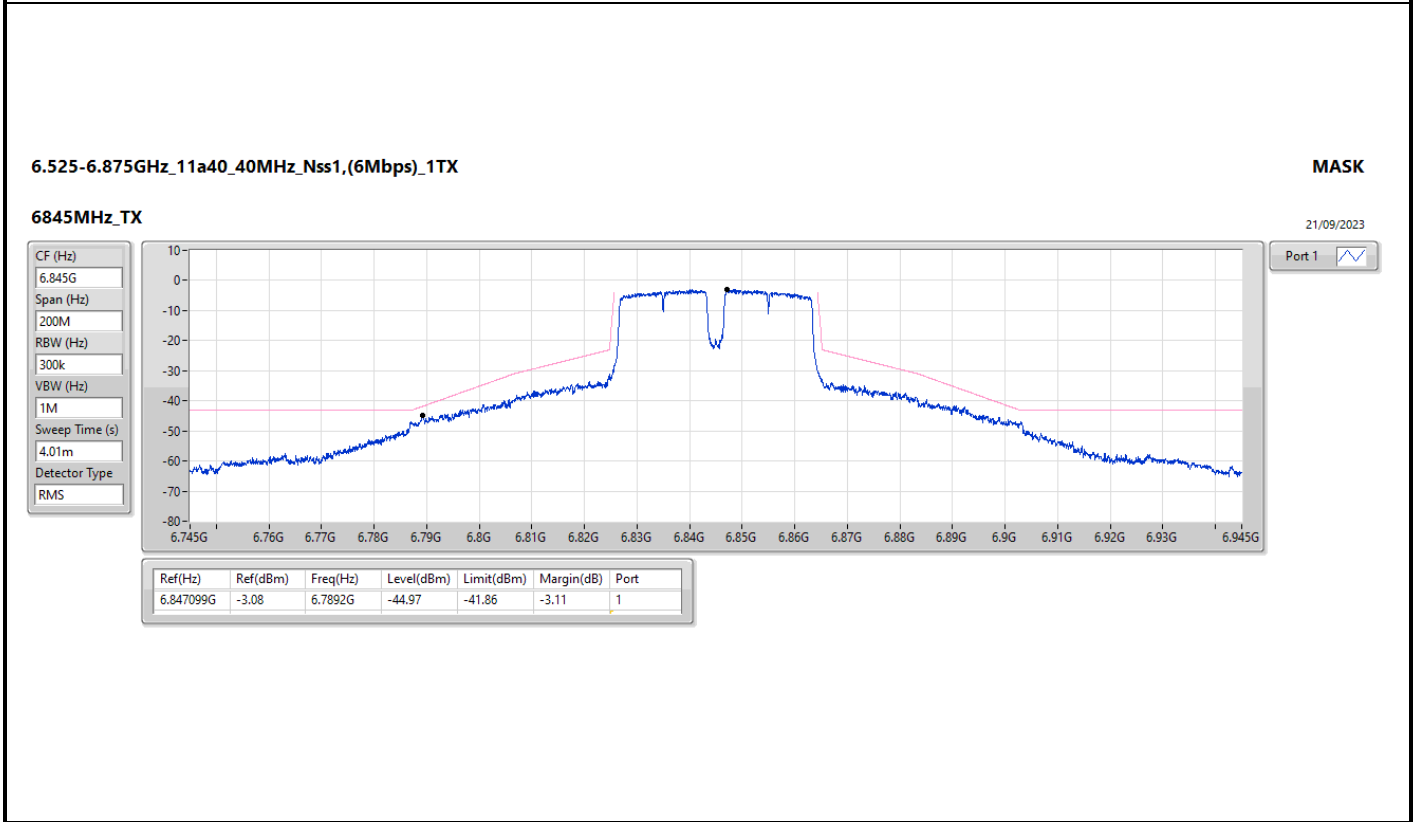

Result

Mode	Result	Ref (Hz)	Ref (dBm)	Freq (Hz)	Level (dBm)	Limit (dBm)	Margin (dB)	Port
11a20_20MHz_Nss1,(6Mbps)_1TX	-	-	-	-	-	-	-	-
595MHz	Pass	5.947752G	-0.37	5.944525G	-30.25	-20.41	-9.84	1
6195MHz	Pass	6.202173G	0.1	6.184375G	-30.97	-19.4	-11.57	1
6415MHz	Pass	6.422748G	-0.66	6.40435G	-32.38	-20.06	-12.32	1
6535MHz	Pass	6.527452G	-0.73	6.52415G	-33.62	-20.73	-12.89	1
6695MHz	Pass	6.701498G	-0.21	6.70595G	-32.9	-20.44	-12.46	1
6855MHz	Pass	6.861198G	-1.18	6.844275G	-31.76	-19.88	-11.88	1
11a40_40MHz_Nss1,(6Mbps)_1TX	-	-	-	-	-	-	-	-
5965MHz	Pass	5.961201G	-2.16	5.9091G	-44.58	-41.31	-3.27	1
6205MHz	Pass	6.198702G	-2.23	6.14705G	-45.22	-42.23	-2.99	1
6405MHz	Pass	6.411148G	-2.49	6.3493G	-46.24	-41.01	-5.23	1
6565MHz	Pass	6.561201G	-2.54	6.50895G	-45.75	-41.78	-3.97	1
6685MHz	Pass	6.689549G	-2.12	6.7413G	-44.61	-41.42	-3.19	1
6845MHz	Pass	6.847099G	-3.08	6.7892G	-44.97	-41.86	-3.11	1
11a80_80MHz_Nss1,(6Mbps)_1TX	-	-	-	-	-	-	-	-
5985MHz	Pass	5.9913G	0.38	5.8672G	-47.92	-39.22	-8.7	1
6225MHz	Pass	6.2221G	0.03	6.1073G	-49.22	-39.54	-9.68	1
6385MHz	Pass	6.3765G	-0.35	6.2673G	-50.59	-39.43	-11.16	1
6625MHz	Pass	6.6212G	-0.11	6.5279G	-43.13	-33.05	-10.08	1
6705MHz	Pass	6.698G	0.24	6.5895G	-45.54	-37.72	-7.82	1
6785MHz	Pass	6.7888G	-0.5	6.6691G	-47.12	-38.67	-8.45	1
11a160_160MHz_Nss1,(6Mbps)_1TX	-	-	-	-	-	-	-	-
6025MHz	Pass	5.97821G	1.08	6.2388G	-36.46	-34.96	-1.5	1
6185MHz	Pass	6.1986G	2.26	6.4002G	-33.73	-32.31	-1.42	1
6345MHz	Pass	6.30121G	1.66	6.5594G	-35.28	-33.78	-1.5	1
6665MHz	Pass	6.68999G	1.88	6.8804G	-33.78	-33.7	-0.08	1
802.11ax HEW20_Nss1,(MCS0)_1TX	-	-	-	-	-	-	-	-
595MHz	Pass	5.946677G	-2.86	5.919575G	-54.52	-42.86	-11.66	1
6195MHz	Pass	6.202148G	-0.87	6.161525G	-52.86	-40.87	-11.99	1
6415MHz	Pass	6.406302G	-0.8	6.381825G	-52.79	-40.8	-11.99	1
6535MHz	Pass	6.527402G	-0.85	6.565475G	-51.5	-40.85	-10.65	1
6695MHz	Pass	6.704148G	-0.28	6.7249G	-50.17	-39.25	-10.92	1
6855MHz	Pass	6.846777G	-0.81	6.82145G	-52.4	-40.81	-11.59	1
802.11ax HEW40_Nss1,(MCS0)_1TX	-	-	-	-	-	-	-	-
5965MHz	Pass	5.971398G	-1.47	5.905G	-50.58	-41.47	-9.11	1
6205MHz	Pass	6.2059G	-1.92	6.14375G	-51.55	-41.92	-9.63	1
6405MHz	Pass	6.408399G	-2.28	6.3399G	-51.53	-42.28	-9.25	1
6565MHz	Pass	6.567049G	-2.57	6.5055G	-51.11	-42.53	-8.58	1
6685MHz	Pass	6.691398G	-2.09	6.7439G	-50.2	-42.09	-8.11	1
6845MHz	Pass	6.84375G	-2.33	6.78665G	-50.15	-42.29	-7.86	1
802.11ax HEW80_Nss1,(MCS0)_1TX	-	-	-	-	-	-	-	-
5985MHz	Pass	5.991G	0.72	5.8638G	-46.4	-39.28	-7.12	1
6225MHz	Pass	6.235G	0.11	6.3483G	-46.18	-39.89	-6.29	1
6385MHz	Pass	6.3907G	0.06	6.5078G	-46.12	-39.94	-6.18	1
6625MHz	Pass	6.6157G	-0.29	6.752G	-46.27	-40.29	-5.98	1
6705MHz	Pass	6.7141G	0.65	6.8251G	-44.58	-39.34	-5.24	1
6785MHz	Pass	6.7743G	-0.47	6.9639G	-46.06	-40.47	-5.59	1
802.11ax HEW160_Nss1,(MCS0)_1TX	-	-	-	-	-	-	-	-
6025MHz	Pass	6.0362G	-0.08	6.3682G	-44.09	-40.08	-4.01	1
6185MHz	Pass	6.16061G	-0.13	6.5584G	-43.91	-40.13	-3.78	1
6345MHz	Pass	6.38059G	-0.17	6.5976G	-44.1	-40.17	-3.93	1
6665MHz	Pass	6.63261G	0.01	6.9692G	-43.31	-39.99	-3.32	1