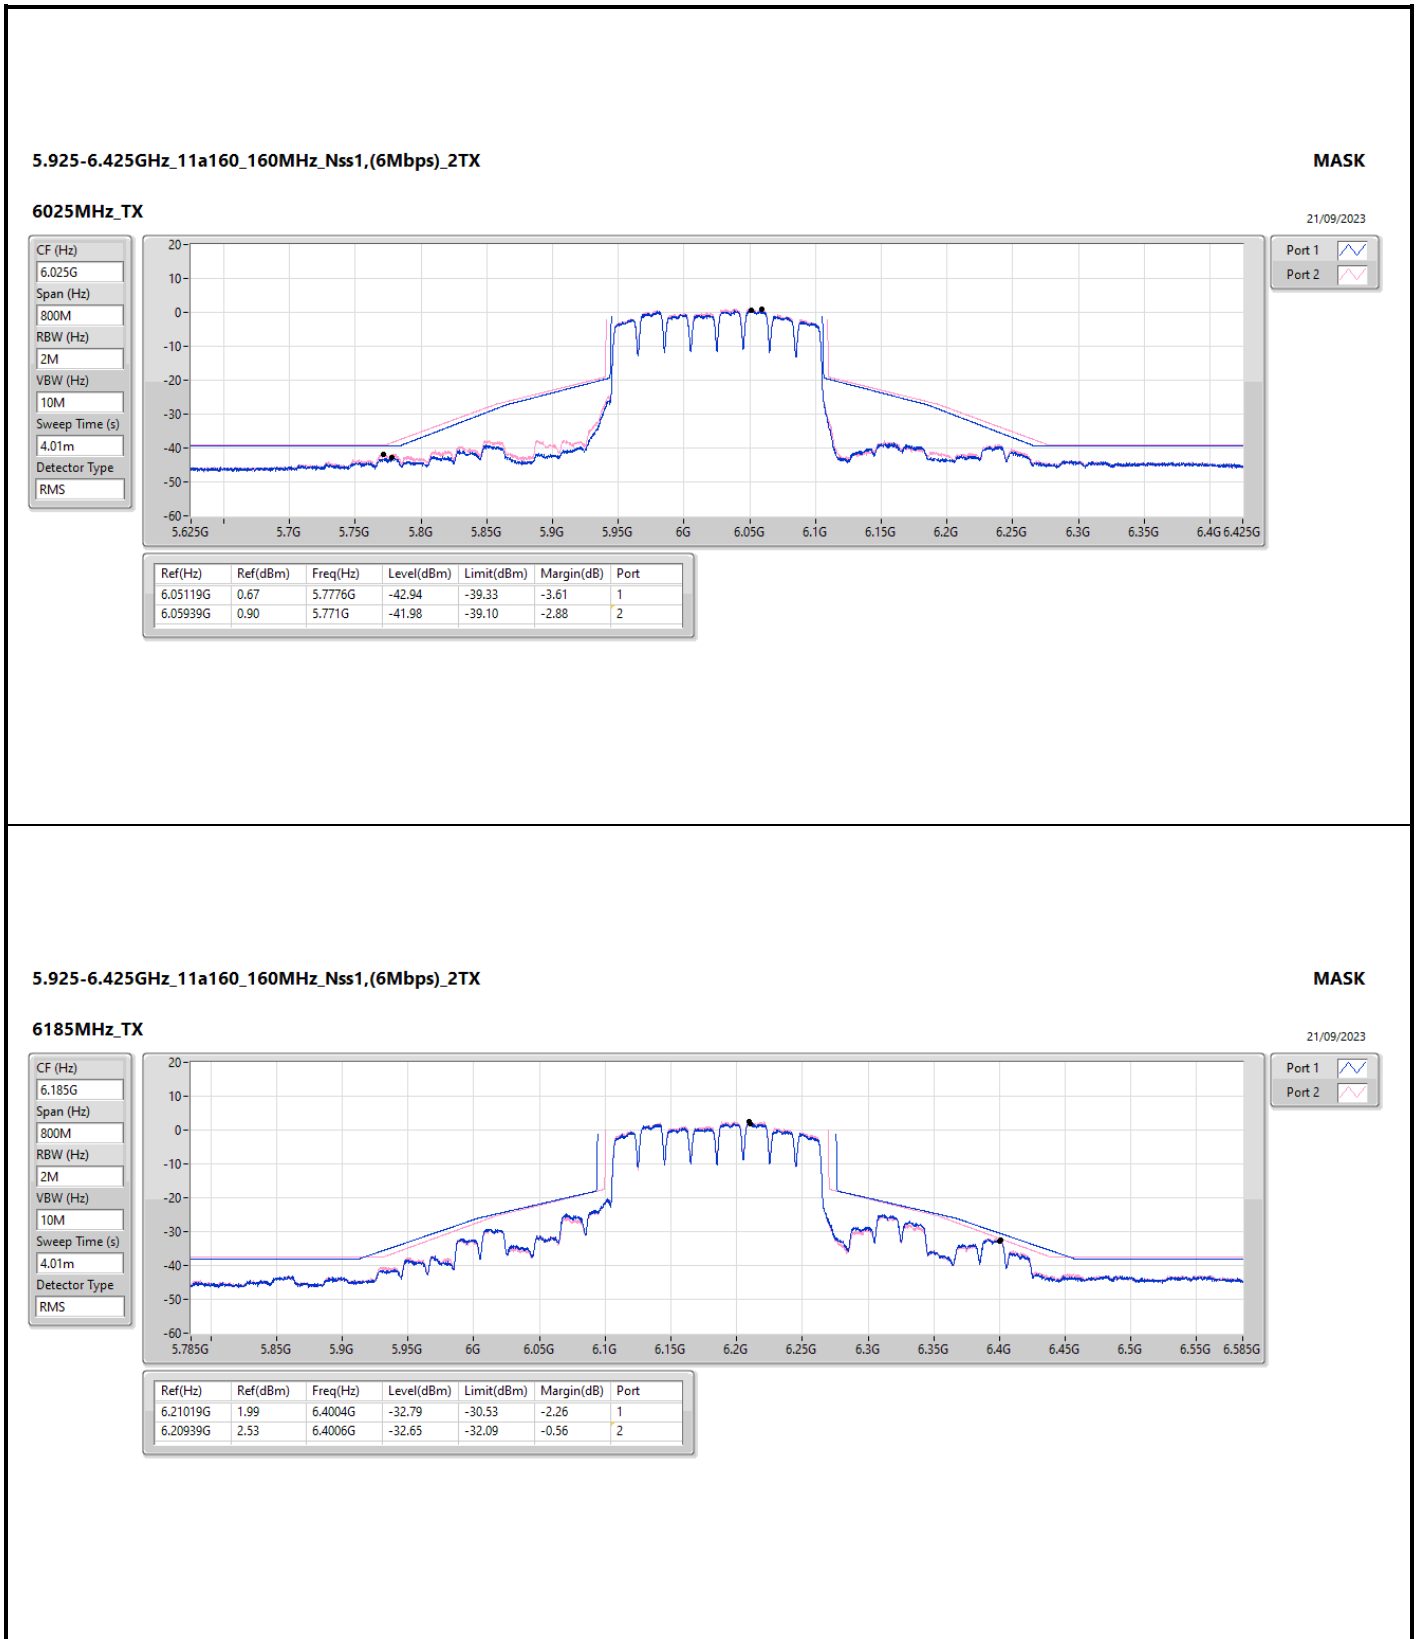

Detector Type  
RMS

21/09/2023

Port 1

Port 2

Ref(Hz)	Ref(dBm)	Freq(Hz)	Level(dBm)	Limit(dBm)	Margin(dB)	Port
6.7816G	0.75	6.6674G	-42.55	-38.02	-4.53	1
6.7788G	0.70	6.6689G	-41.95	-38.10	-3.85	2

6.525-6.875GHz\_802.11ax HEW20\_Nss1,(MCS0)\_2TX