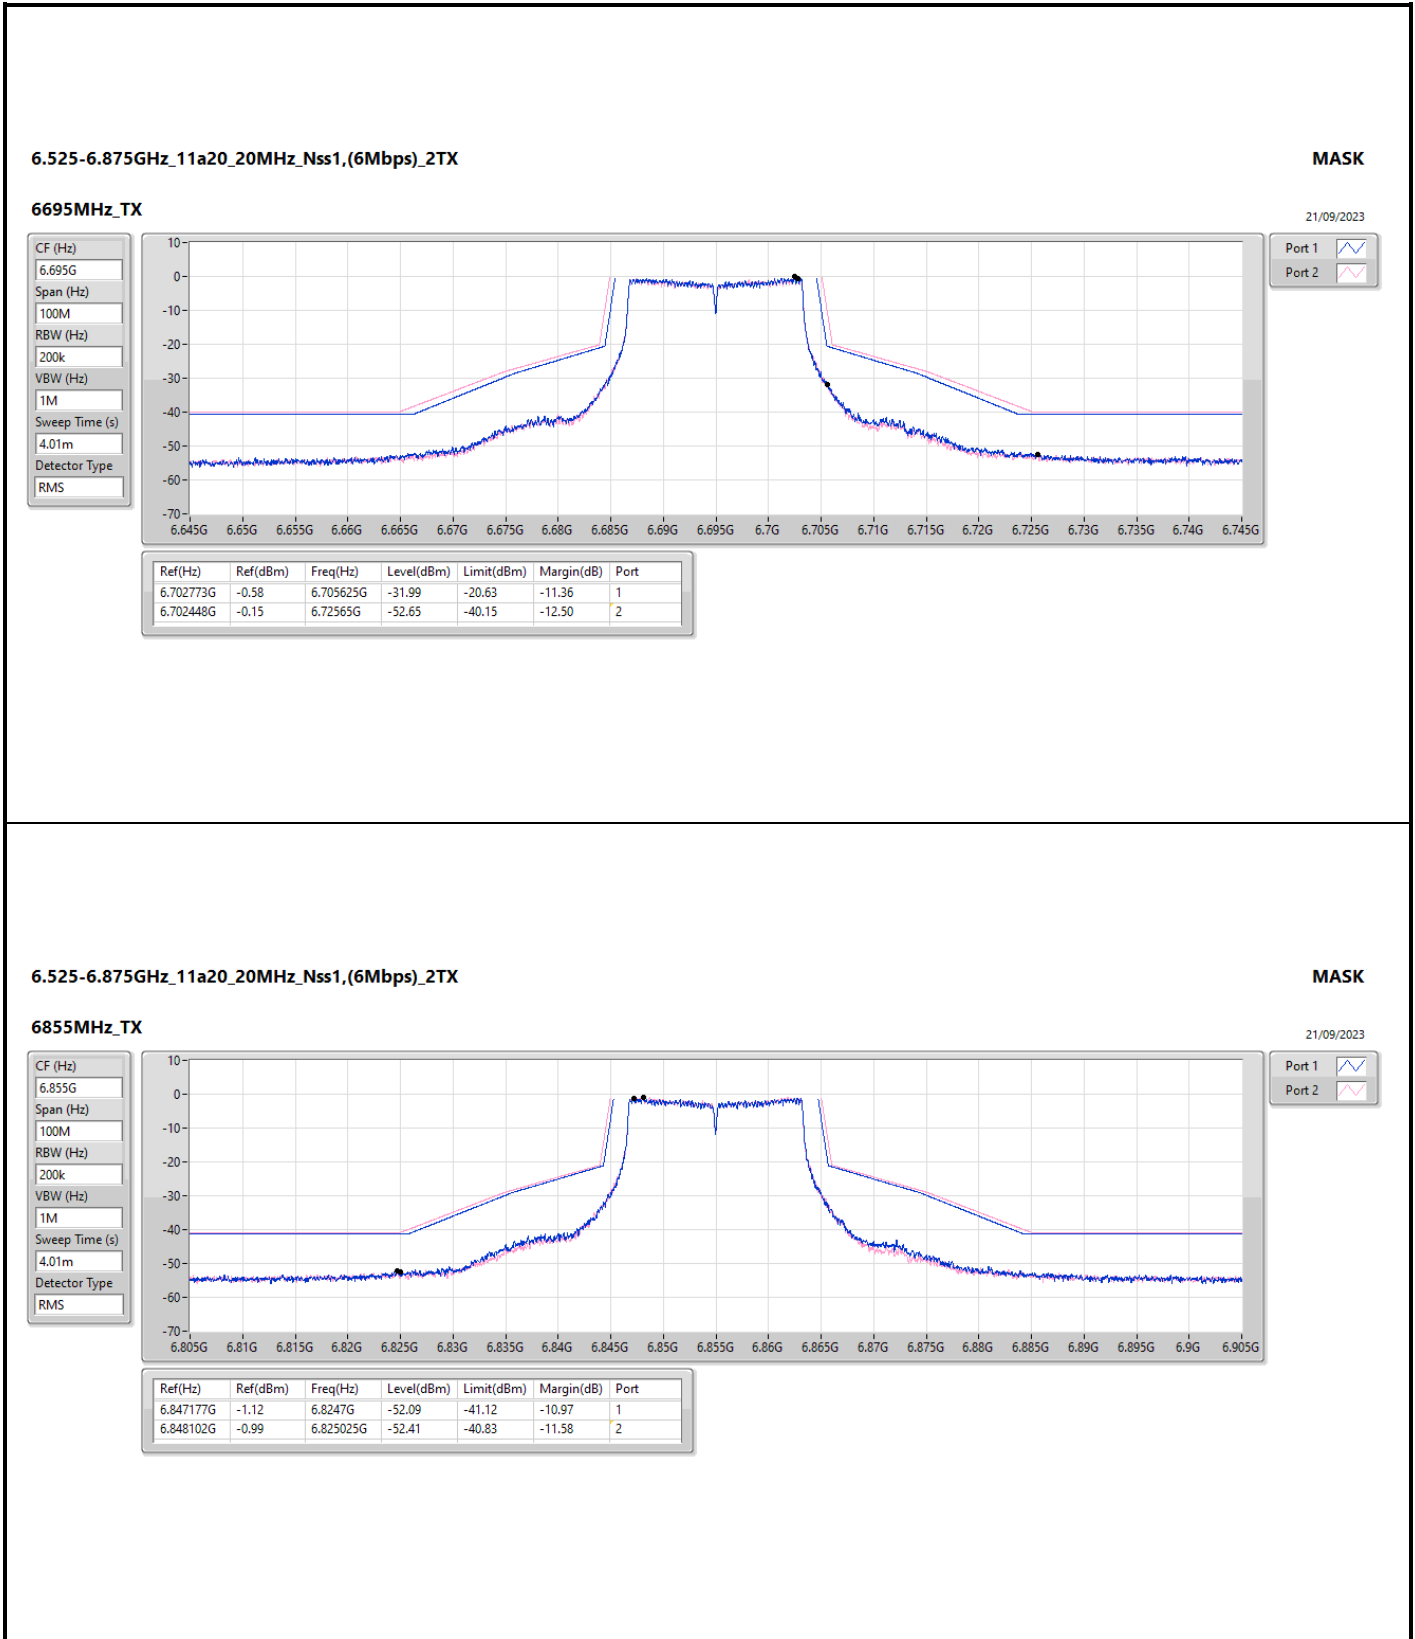

6855MHz_TX

CF (Hz)
6.855G

Span (Hz)
100M

RBW (Hz)
200k

VBW (Hz)
1M

Sweep Time (s)
4.01m

Detector Type
RMS

21/09/2023

Port 1

Port 2