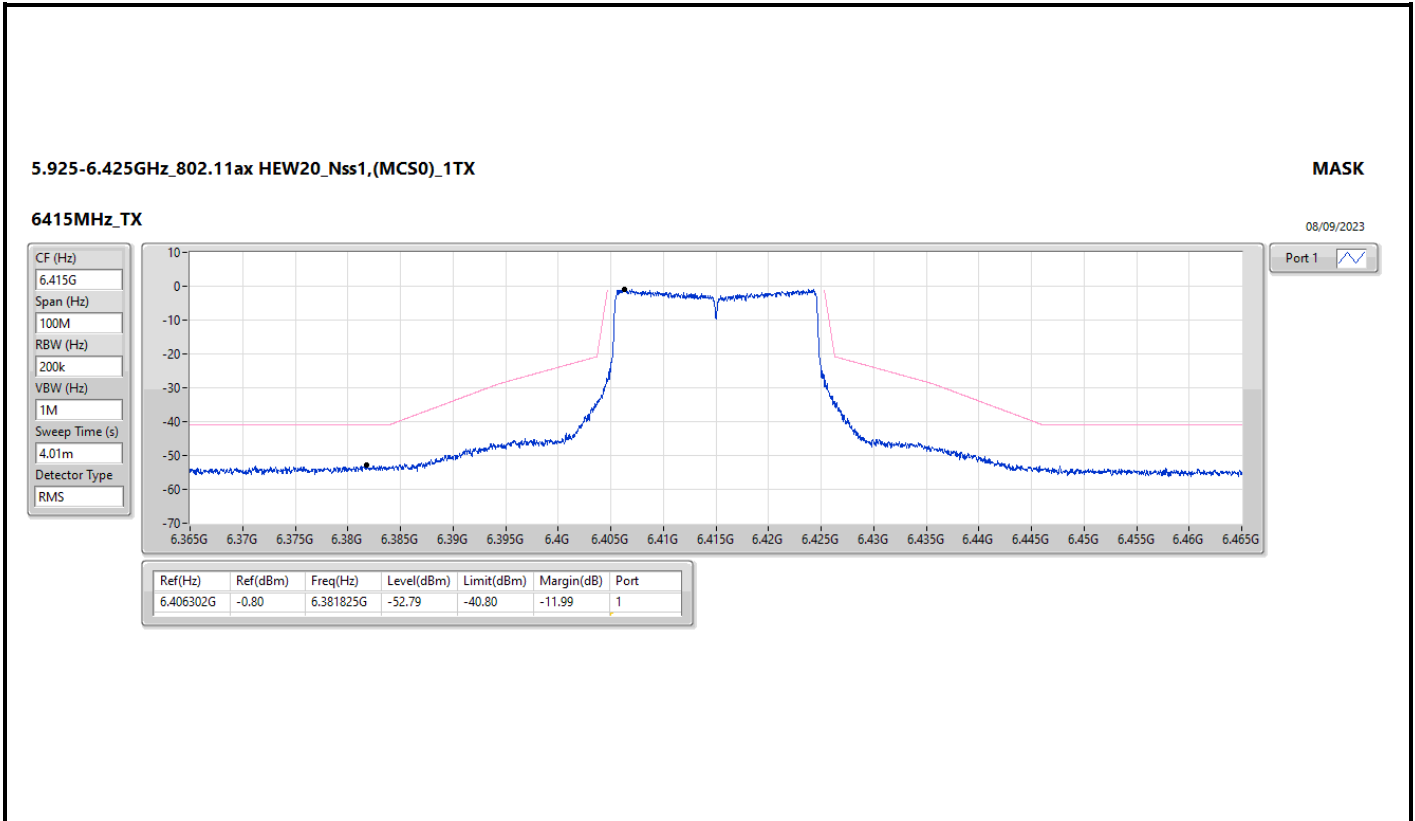

Result

Mode	Result	Ref (Hz)	Ref (dBm)	Freq (Hz)	Level (dBm)	Limit (dBm)	Margin (dB)	Port
11a20_20MHz_Nss1,(6Mbps)_1TX	-	-	-	-	-	-	-	-
595MHz	Pass	5.947752G	-0.37	5.944525G	-30.25	-20.41	-9.84	1
6195MHz	Pass	6.202173G	0.1	6.184375G	-30.97	-19.4	-11.57	1
6415MHz	Pass	6.422748G	-0.66	6.40435G	-32.38	-20.06	-12.32	1
6535MHz	Pass	6.527452G	-0.73	6.52415G	-33.62	-20.73	-12.89	1
6695MHz	Pass	6.701498G	-0.21	6.70595G	-32.9	-20.44	-12.46	1
6855MHz	Pass	6.861198G	-1.18	6.844275G	-31.76	-19.88	-11.88	1
11a40_40MHz_Nss1,(6Mbps)_1TX	-	-	-	-	-	-	-	-
5965MHz	Pass	5.961201G	-2.16	5.9091G	-44.58	-41.31	-3.27	1
6205MHz	Pass	6.198702G	-2.23	6.14705G	-45.22	-42.23	-2.99	1
6405MHz	Pass	6.411148G	-2.49	6.3493G	-46.24	-41.01	-5.23	1
6565MHz	Pass	6.561201G	-2.54	6.50895G	-45.75	-41.78	-3.97	1
6685MHz	Pass	6.689549G	-2.12	6.7413G	-44.61	-41.42	-3.19	1
6845MHz	Pass	6.847099G	-3.08	6.7892G	-44.97	-41.86	-3.11	1
11a80_80MHz_Nss1,(6Mbps)_1TX	-	-	-	-	-	-	-	-
5985MHz	Pass	5.9913G	0.38	5.8672G	-47.92	-39.22	-8.7	1
6225MHz	Pass	6.2221G	0.03	6.1073G	-49.22	-39.54	-9.68	1
6385MHz	Pass	6.3765G	-0.35	6.2673G	-50.59	-39.43	-11.16	1
6625MHz	Pass	6.6212G	-0.11	6.5279G	-43.13	-33.05	-10.08	1
6705MHz	Pass	6.698G	0.24	6.5895G	-45.54	-37.72	-7.82	1
6785MHz	Pass	6.7888G	-0.5	6.6691G	-47.12	-38.67	-8.45	1
11a160_160MHz_Nss1,(6Mbps)_1TX	-	-	-	-	-	-	-	-
6025MHz	Pass	5.97821G	1.08	6.2388G	-36.46	-34.96	-1.5	1
6185MHz	Pass	6.1986G	2.26	6.4002G	-33.73	-32.31	-1.42	1
6345MHz	Pass	6.30121G	1.66	6.5594G	-35.28	-33.78	-1.5	1
6665MHz	Pass	6.68999G	1.88	6.8804G	-33.78	-33.7	-0.08	1
802.11ax HEW20_Nss1,(MCS0)_1TX	-	-	-	-	-	-	-	-
595MHz	Pass	5.946677G	-2.86	5.919575G	-54.52	-42.86	-11.66	1
6195MHz	Pass	6.202148G	-0.87	6.161525G	-52.86	-40.87	-11.99	1
6415MHz	Pass	6.406302G	-0.8	6.381825G	-52.79	-40.8	-11.99	1
6535MHz	Pass	6.527402G	-0.85	6.565475G	-51.5	-40.85	-10.65	1
6695MHz	Pass	6.704148G	-0.28	6.7249G	-50.17	-39.25	-10.92	1
6855MHz	Pass	6.846777G	-0.81	6.82145G	-52.4	-40.81	-11.59	1
802.11ax HEW40_Nss1,(MCS0)_1TX	-	-	-	-	-	-	-	-
5965MHz	Pass	5.971398G	-1.47	5.905G	-50.58	-41.47	-9.11	1
6205MHz	Pass	6.2059G	-1.92	6.14375G	-51.55	-41.92	-9.63	1
6405MHz	Pass	6.408399G	-2.28	6.3399G	-51.53	-42.28	-9.25	1
6565MHz	Pass	6.567049G	-2.57	6.5055G	-51.11	-42.53	-8.58	1
6685MHz	Pass	6.691398G	-2.09	6.7439G	-50.2	-42.09	-8.11	1
6845MHz	Pass	6.84375G	-2.33	6.78665G	-50.15	-42.29	-7.86	1
802.11ax HEW80_Nss1,(MCS0)_1TX	-	-	-	-	-	-	-	-
5985MHz	Pass	5.991G	0.72	5.8638G	-46.4	-39.28	-7.12	1
6225MHz	Pass	6.235G	0.11	6.3483G	-46.18	-39.89	-6.29	1
6385MHz	Pass	6.3907G	0.06	6.5078G	-46.12	-39.94	-6.18	1
6625MHz	Pass	6.6157G	-0.29	6.752G	-46.27	-40.29	-5.98	1
6705MHz	Pass	6.7141G	0.65	6.8251G	-44.58	-39.34	-5.24	1
6785MHz	Pass	6.7743G	-0.47	6.9639G	-46.06	-40.47	-5.59	1
802.11ax HEW160_Nss1,(MCS0)_1TX	-	-	-	-	-	-	-	-
6025MHz	Pass	6.0362G	-0.08	6.3682G	-44.09	-40.08	-4.01	1
6185MHz	Pass	6.16061G	-0.13	6.5584G	-43.91	-40.13	-3.78	1
6345MHz	Pass	6.38059G	-0.17	6.5976G	-44.1	-40.17	-3.93	1
6665MHz	Pass	6.63261G	0.01	6.9692G	-43.31	-39.99	-3.32	1