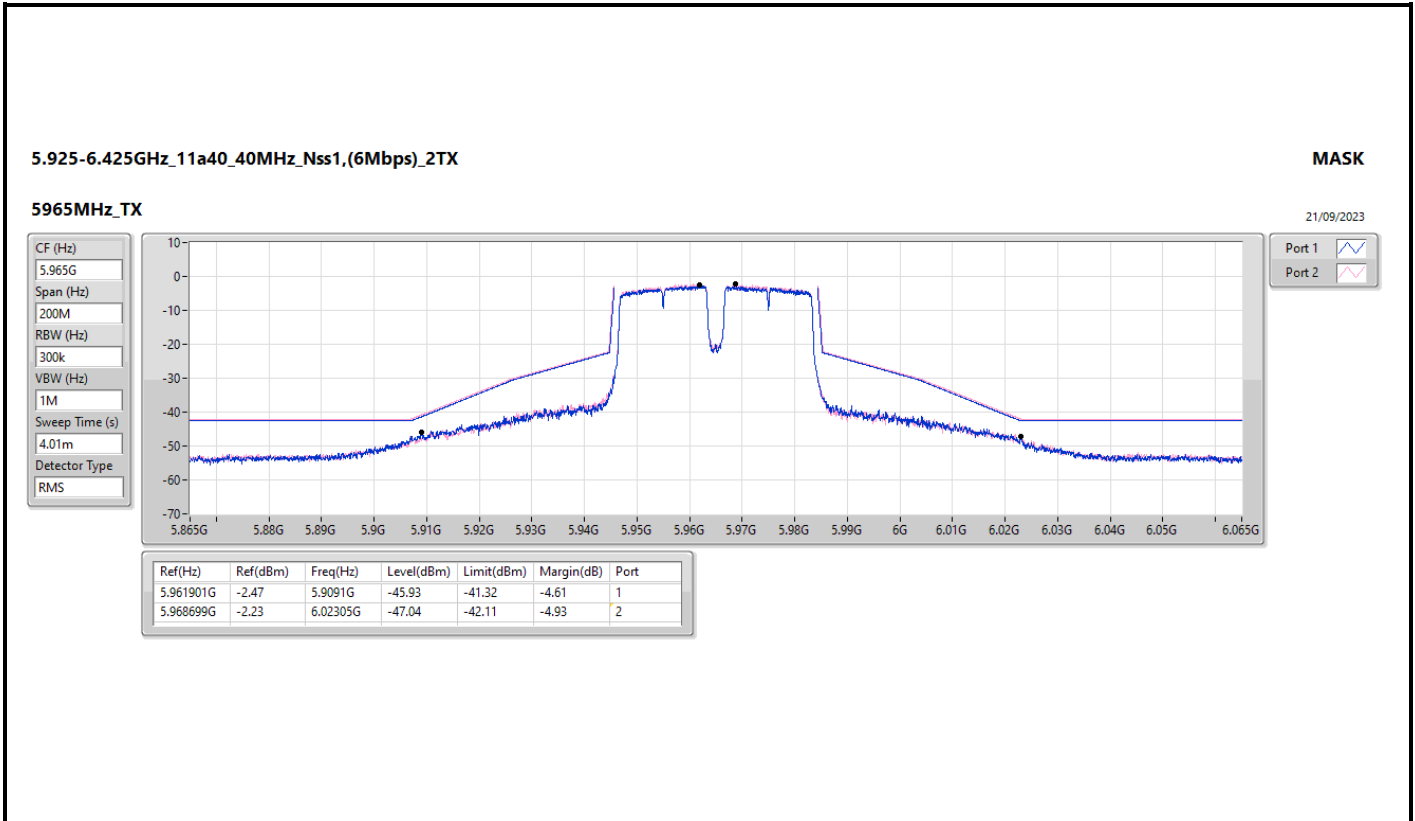

6.525-6.875GHz\_11a80\_80MHz\_Nss1,(6Mbps)\_2TX

MASK

6785MHz\_TX

CF (Hz)  
6.785G

Span (Hz)  
400M

RBW (Hz)  
1M

VBW (Hz)  
3M

Sweep Time (s)  
4.01m