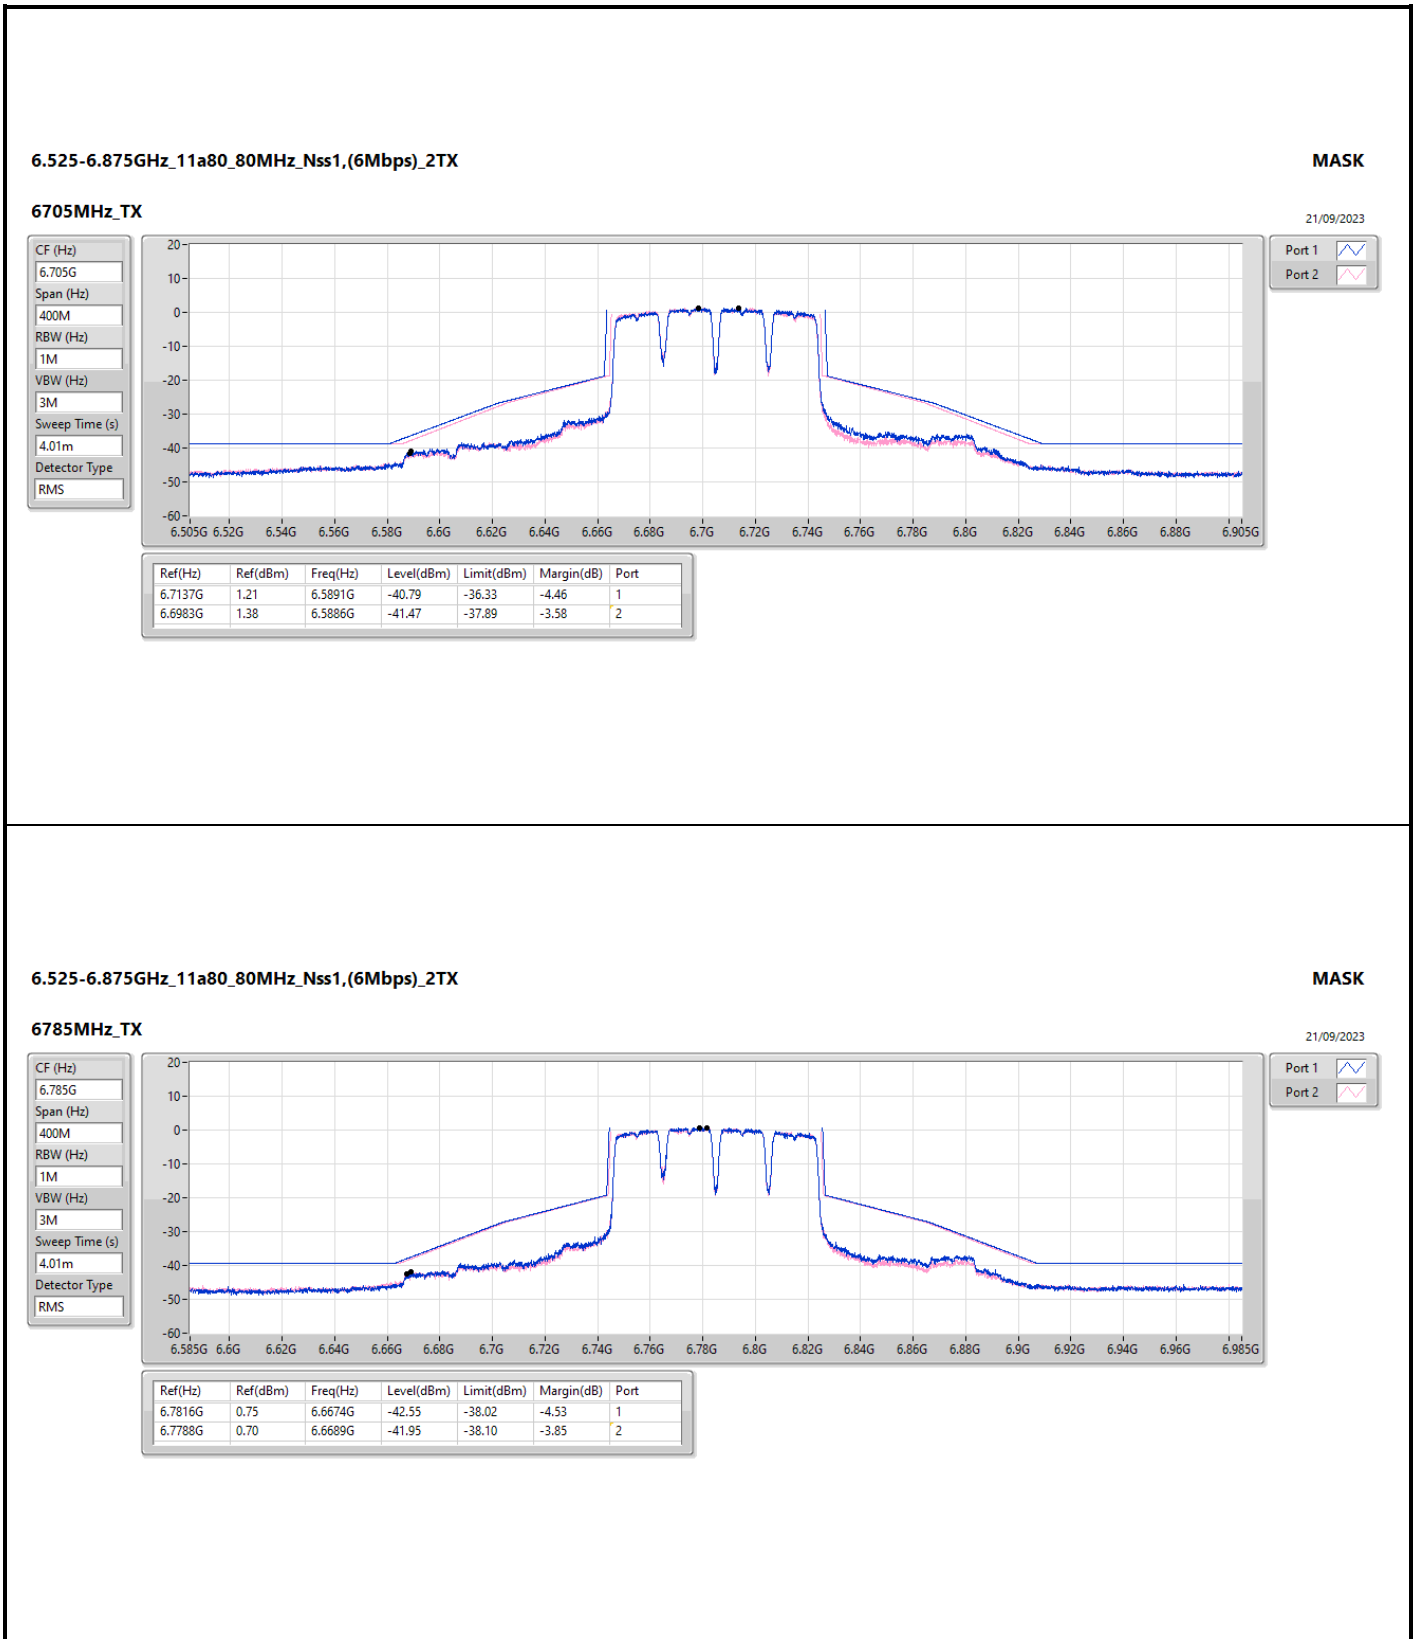

6785MHz_TX

CF (Hz)
6.785G

Span (Hz)
400M

RBW (Hz)
1M

VBW (Hz)
3M

Sweep Time (s)
4.01m

Detector Type
RMS

21/09/2023

Port 1

Port 2