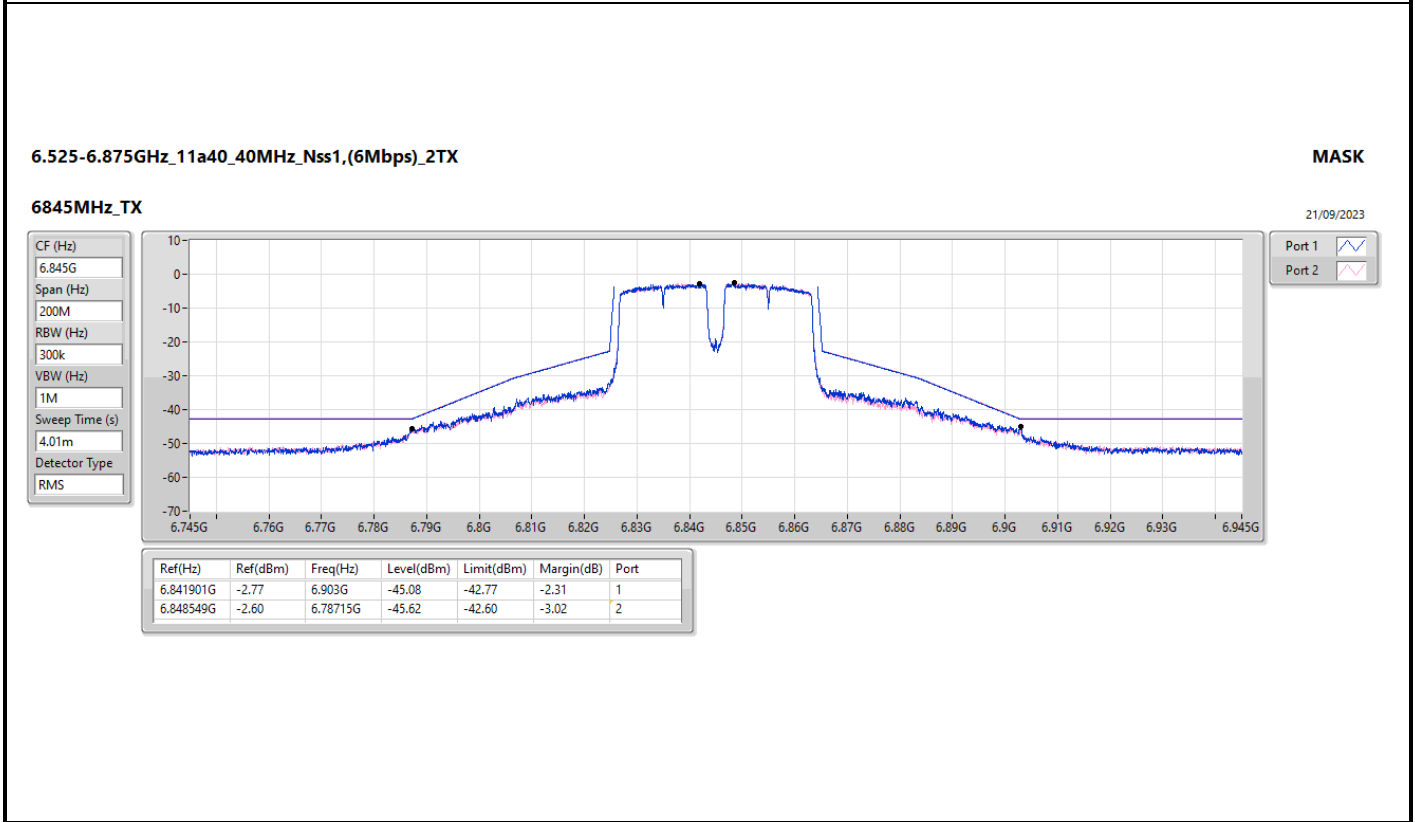

6.525-6.875GHz\_11a80\_80MHz\_Nss1,(6Mbps)\_2TX

MASK

6785MHz\_TX

CF (Hz)  
6.785G

Span (Hz)  
400M

RBW (Hz)  
1M

VBW (Hz)  
3M

Sweep Time (s)  
4.01m