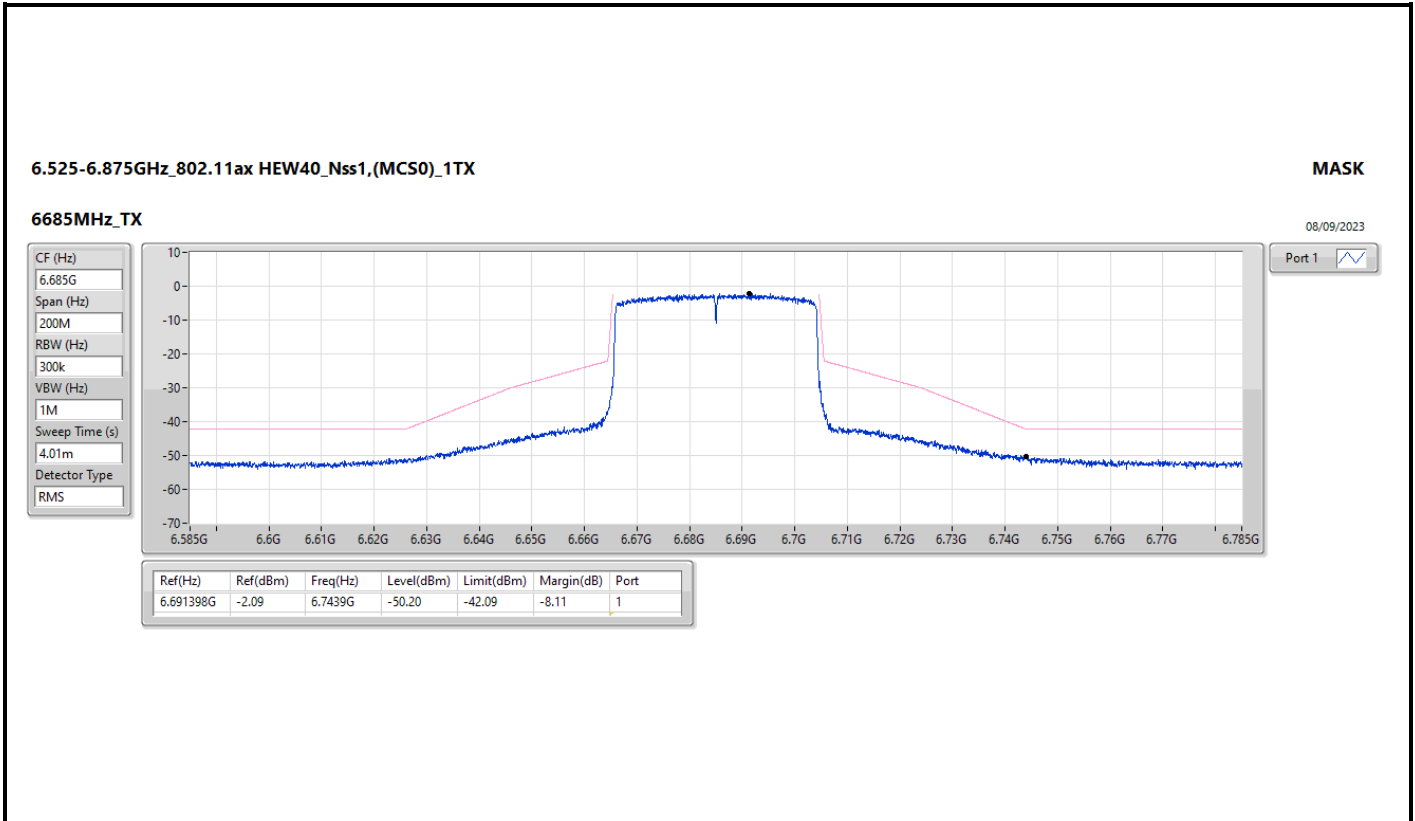

Result

Mode	Result	Ref (Hz)	Ref (dBm)	Freq (Hz)	Level (dBm)	Limit (dBm)	Margin (dB)	Port
11a20_20MHz_Nss1,(6Mbps)_1TX	-	-	-	-	-	-	-	-
595MHz	Pass	5.947752G	-0.37	5.944525G	-30.25	-20.41	-9.84	1
6195MHz	Pass	6.202173G	0.1	6.184375G	-30.97	-19.4	-11.57	1
6415MHz	Pass	6.422748G	-0.66	6.40435G	-32.38	-20.06	-12.32	1
6535MHz	Pass	6.527452G	-0.73	6.52415G	-33.62	-20.73	-12.89	1
6695MHz	Pass	6.701498G	-0.21	6.70595G	-32.9	-20.44	-12.46	1
6855MHz	Pass	6.861198G	-1.18	6.844275G	-31.76	-19.88	-11.88	1
11a40_40MHz_Nss1,(6Mbps)_1TX	-	-	-	-	-	-	-	-
5965MHz	Pass	5.961201G	-2.16	5.9091G	-44.58	-41.31	-3.27	1
6205MHz	Pass	6.198702G	-2.23	6.14705G	-45.22	-42.23	-2.99	1
6405MHz	Pass	6.411148G	-2.49	6.3493G	-46.24	-41.01	-5.23	1
6565MHz	Pass	6.561201G	-2.54	6.50895G	-45.75	-41.78	-3.97	1
6685MHz	Pass	6.689549G	-2.12	6.7413G	-44.61	-41.42	-3.19	1
6845MHz	Pass	6.847099G	-3.08	6.7892G	-44.97	-41.86	-3.11	1
11a80_80MHz_Nss1,(6Mbps)_1TX	-	-	-	-	-	-	-	-
5985MHz	Pass	5.9913G	0.38	5.8672G	-47.92	-39.22	-8.7	1
6225MHz	Pass	6.2221G	0.03	6.1073G	-49.22	-39.54	-9.68	1
6385MHz	Pass	6.3765G	-0.35	6.2673G	-50.59	-39.43	-11.16	1
6625MHz	Pass	6.6212G	-0.11	6.5279G	-43.13	-33.05	-10.08	1
6705MHz	Pass	6.698G	0.24	6.5895G	-45.54	-37.72	-7.82	1
6785MHz	Pass	6.7888G	-0.5	6.6691G	-47.12	-38.67	-8.45	1
11a160_160MHz_Nss1,(6Mbps)_1TX	-	-	-	-	-	-	-	-
6025MHz	Pass	5.97821G	1.08	6.2388G	-36.46	-34.96	-1.5	1
6185MHz	Pass	6.1986G	2.26	6.4002G	-33.73	-32.31	-1.42	1
6345MHz	Pass	6.30121G	1.66	6.5594G	-35.28	-33.78	-1.5	1
6665MHz	Pass	6.68999G	1.88	6.8804G	-33.78	-33.7	-0.08	1
802.11ax HEW20_Nss1,(MCS0)_1TX	-	-	-	-	-	-	-	-
595MHz	Pass	5.946677G	-2.86	5.919575G	-54.52	-42.86	-11.66	1
6195MHz	Pass	6.202148G	-0.87	6.161525G	-52.86	-40.87	-11.99	1
6415MHz	Pass	6.406302G	-0.8	6.381825G	-52.79	-40.8	-11.99	1
6535MHz	Pass	6.527402G	-0.85	6.565475G	-51.5	-40.85	-10.65	1
6695MHz	Pass	6.704148G	-0.28	6.7249G	-50.17	-39.25	-10.92	1
6855MHz	Pass	6.846777G	-0.81	6.82145G	-52.4	-40.81	-11.59	1
802.11ax HEW40_Nss1,(MCS0)_1TX	-	-	-	-	-	-	-	-
5965MHz	Pass	5.971398G	-1.47	5.905G	-50.58	-41.47	-9.11	1
6205MHz	Pass	6.2059G	-1.92	6.14375G	-51.55	-41.92	-9.63	1
6405MHz	Pass	6.408399G	-2.28	6.3399G	-51.53	-42.28	-9.25	1
6565MHz	Pass	6.567049G	-2.57	6.5055G	-51.11	-42.53	-8.58	1
6685MHz	Pass	6.691398G	-2.09	6.7439G	-50.2	-42.09	-8.11	1
6845MHz	Pass	6.84375G	-2.33	6.78665G	-50.15	-42.29	-7.86	1
802.11ax HEW80_Nss1,(MCS0)_1TX	-	-	-	-	-	-	-	-
5985MHz	Pass	5.991G	0.72	5.8638G	-46.4	-39.28	-7.12	1
6225MHz	Pass	6.235G	0.11	6.3483G	-46.18	-39.89	-6.29	1
6385MHz	Pass	6.3907G	0.06	6.5078G	-46.12	-39.94	-6.18	1
6625MHz	Pass	6.6157G	-0.29	6.752G	-46.27	-40.29	-5.98	1
6705MHz	Pass	6.7141G	0.65	6.8251G	-44.58	-39.34	-5.24	1
6785MHz	Pass	6.7743G	-0.47	6.9639G	-46.06	-40.47	-5.59	1
802.11ax HEW160_Nss1,(MCS0)_1TX	-	-	-	-	-	-	-	-
6025MHz	Pass	6.0362G	-0.08	6.3682G	-44.09	-40.08	-4.01	1
6185MHz	Pass	6.16061G	-0.13	6.5584G	-43.91	-40.13	-3.78	1
6345MHz	Pass	6.38059G	-0.17	6.5976G	-44.1	-40.17	-3.93	1
6665MHz	Pass	6.63261G	0.01	6.9692G	-43.31	-39.99	-3.32	1