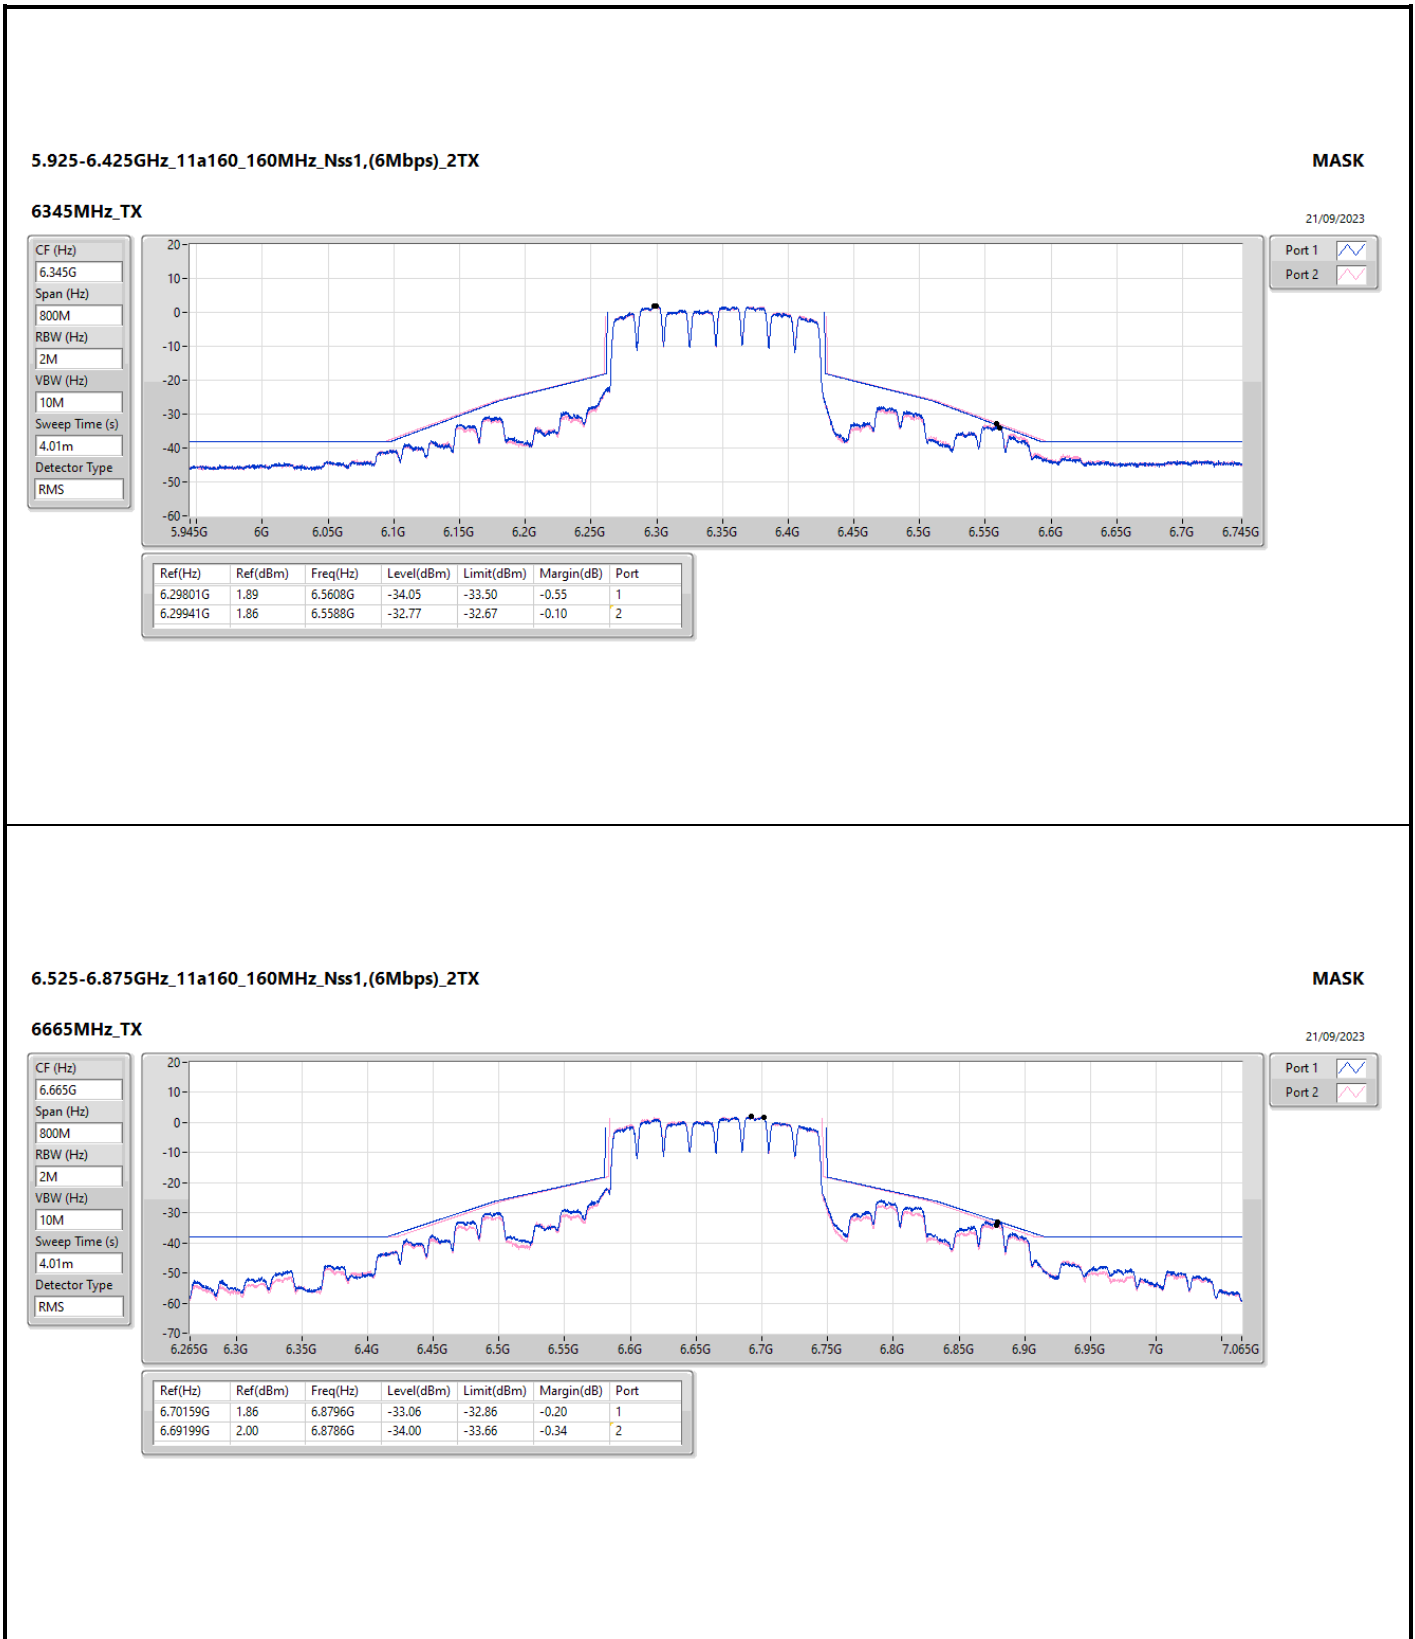

Detector Type  
RMS

21/09/2023

Port 1

Port 2

Ref(Hz)	Ref(dBm)	Freq(Hz)	Level(dBm)	Limit(dBm)	Margin(dB)	Port
6.7816G	0.75	6.6674G	-42.55	-38.02	-4.53	1
6.7788G	0.70	6.6689G	-41.95	-38.10	-3.85	2

6.525-6.875GHz\_802.11ax HEW20\_Nss1,(MCS0)\_2TX