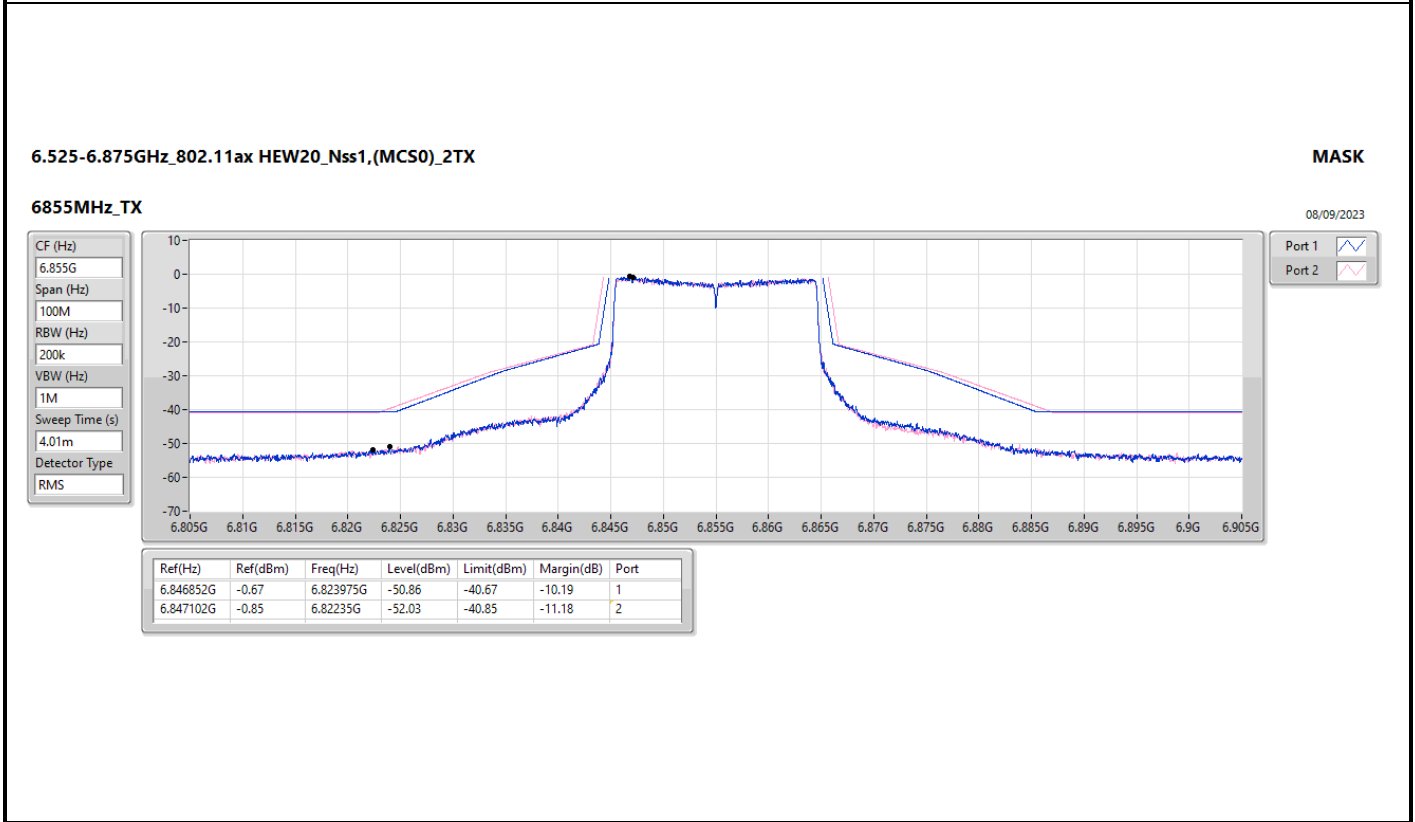

MASK

6535MHz\_TX

CF (Hz)  
6.535G

Span (Hz)  
100M

RBW (Hz)  
200k

VBW (Hz)  
1M

Sweep Time (s)  
4.01m

Detector Type  
RMS

08/09/2023

Port 1 

Port 2 

Ref(Hz)	Ref(dBm)	Freq(Hz)	Level(dBm)	Limit(dBm)	Margin(dB)	Port
6.543348G	-0.58	6.5664G	-51.76	-40.58	-11.18	1
6.526502G	-0.62	6.5042G	-51.80	-40.62	-11.18	2

6.525-6.875GHz\_802.11ax HEW40\_Nss1,(MCS0)\_2TX

MASK

6845MHz\_TX

CF (Hz)  
6.845G

Span (Hz)  
200M

RBW (Hz)  
300k

VBW (Hz)  
1M

Sweep Time (s)  
4.01m

Detector Type  
RMS