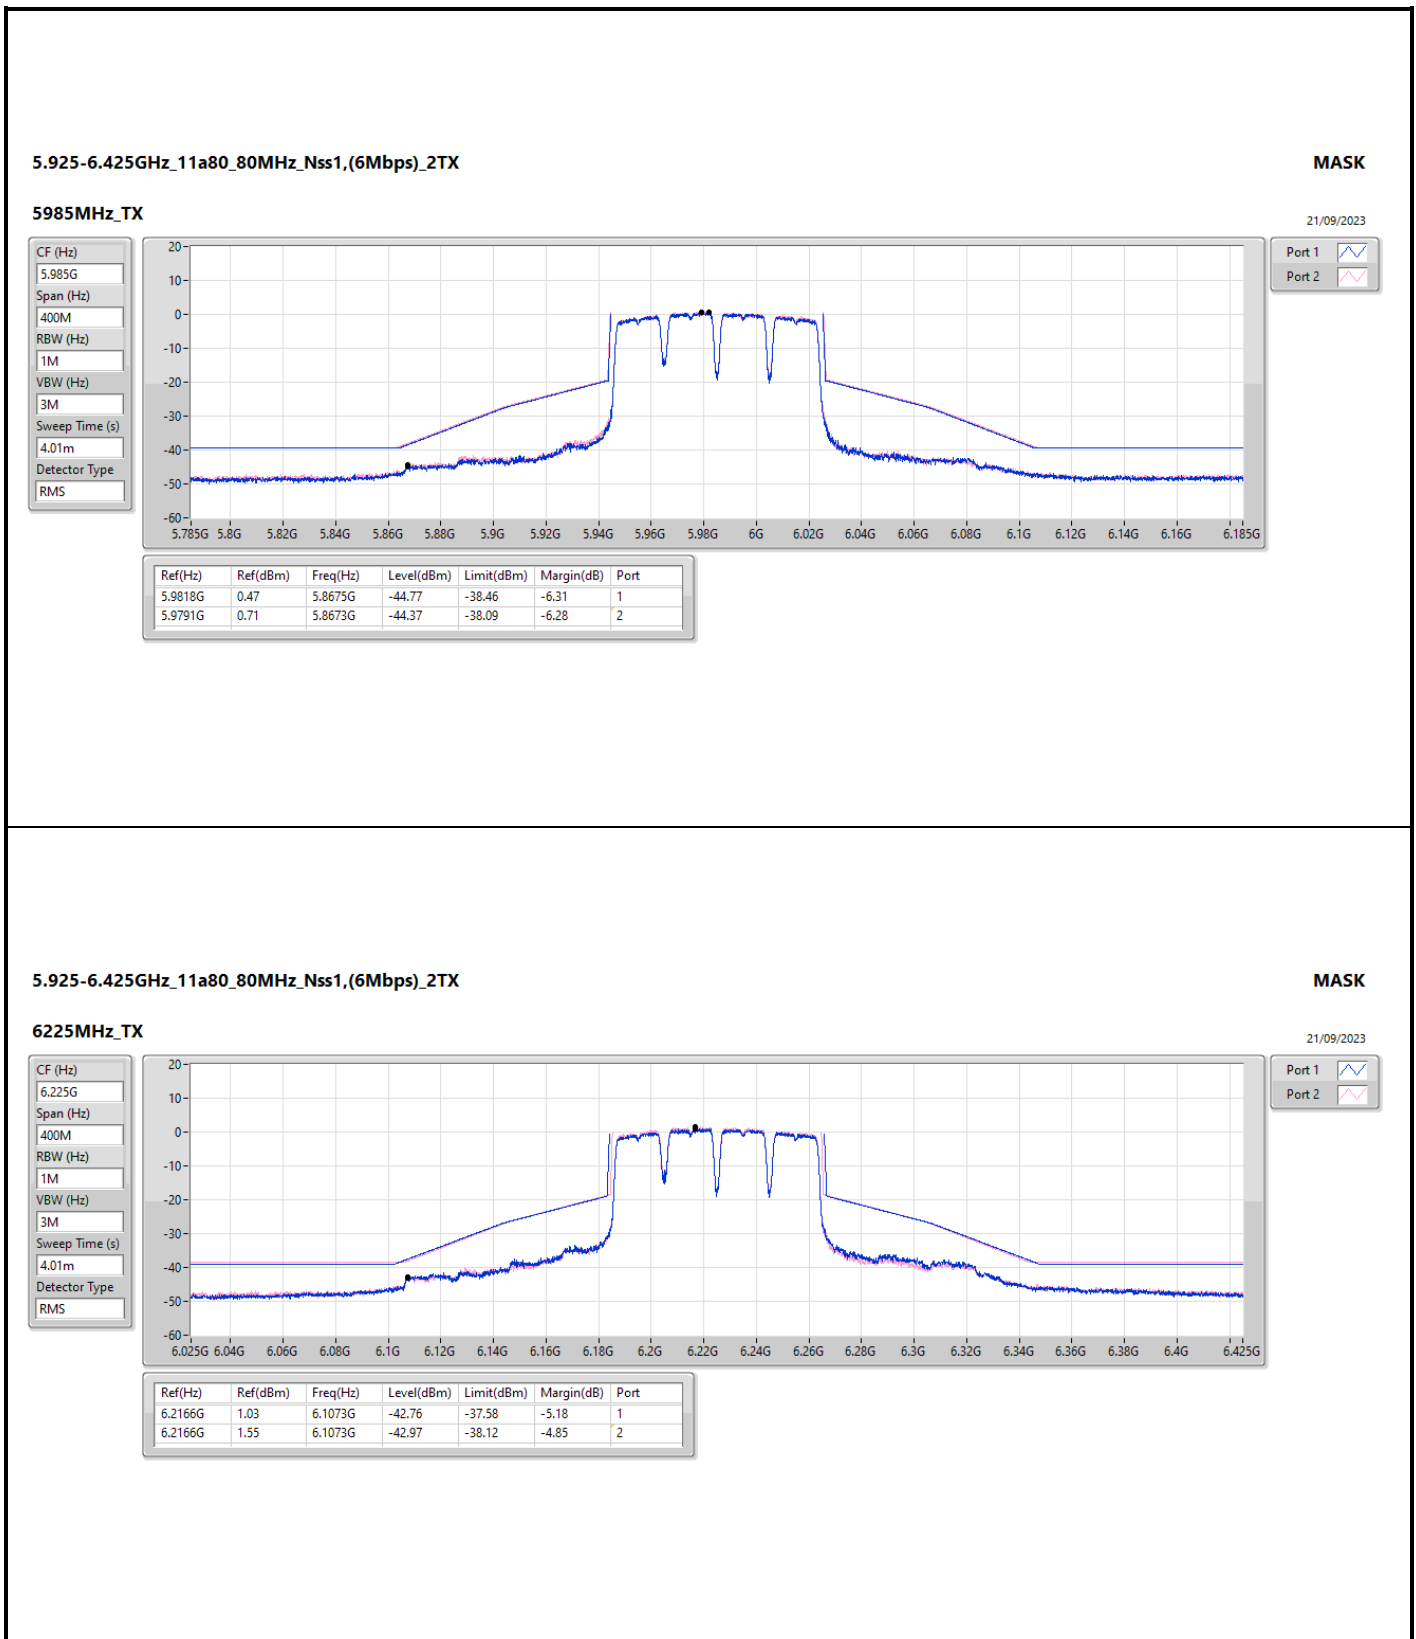

Detector Type  
RMS

21/09/2023

Port 1 

Port 2 

Ref(Hz)	Ref(dBm)	Freq(Hz)	Level(dBm)	Limit(dBm)	Margin(dB)	Port
6.847177G	-1.12	6.8247G	-52.09	-41.12	-10.97	1
6.848102G	-0.99	6.825025G	-52.41	-40.83	-11.58	2