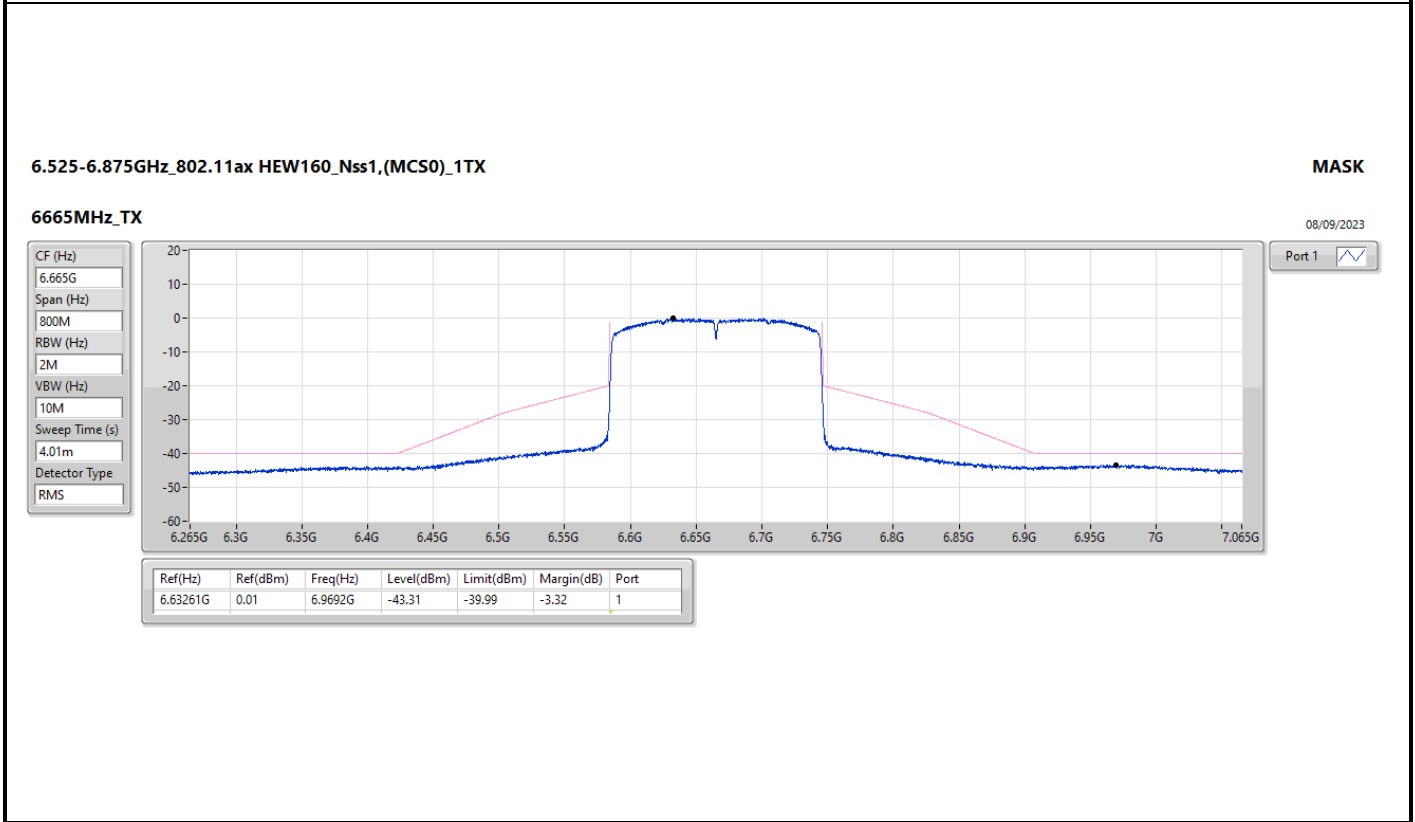

Result

Mode	Result	Ref (Hz)	Ref (dBm)	Freq (Hz)	Level (dBm)	Limit (dBm)	Margin (dB)	Port
11a20_20MHz_Nss1,(6Mbps)_1TX	-	-	-	-	-	-	-	-
595MHz	Pass	5.947752G	-0.37	5.944525G	-30.25	-20.41	-9.84	1
6195MHz	Pass	6.202173G	0.1	6.184375G	-30.97	-19.4	-11.57	1
6415MHz	Pass	6.422748G	-0.66	6.40435G	-32.38	-20.06	-12.32	1
6535MHz	Pass	6.527452G	-0.73	6.52415G	-33.62	-20.73	-12.89	1
6695MHz	Pass	6.701498G	-0.21	6.70595G	-32.9	-20.44	-12.46	1
6855MHz	Pass	6.861198G	-1.18	6.844275G	-31.76	-19.88	-11.88	1
11a40_40MHz_Nss1,(6Mbps)_1TX	-	-	-	-	-	-	-	-
5965MHz	Pass	5.961201G	-2.16	5.9091G	-44.58	-41.31	-3.27	1
6205MHz	Pass	6.198702G	-2.23	6.14705G	-45.22	-42.23	-2.99	1
6405MHz	Pass	6.411148G	-2.49	6.3493G	-46.24	-41.01	-5.23	1
6565MHz	Pass	6.561201G	-2.54	6.50895G	-45.75	-41.78	-3.97	1
6685MHz	Pass	6.689549G	-2.12	6.7413G	-44.61	-41.42	-3.19	1
6845MHz	Pass	6.847099G	-3.08	6.7892G	-44.97	-41.86	-3.11	1
11a80_80MHz_Nss1,(6Mbps)_1TX	-	-	-	-	-	-	-	-
5985MHz	Pass	5.9913G	0.38	5.8672G	-47.92	-39.22	-8.7	1
6225MHz	Pass	6.2221G	0.03	6.1073G	-49.22	-39.54	-9.68	1
6385MHz	Pass	6.3765G	-0.35	6.2673G	-50.59	-39.43	-11.16	1
6625MHz	Pass	6.6212G	-0.11	6.5279G	-43.13	-33.05	-10.08	1
6705MHz	Pass	6.698G	0.24	6.5895G	-45.54	-37.72	-7.82	1
6785MHz	Pass	6.7888G	-0.5	6.6691G	-47.12	-38.67	-8.45	1
11a160_160MHz_Nss1,(6Mbps)_1TX	-	-	-	-	-	-	-	-
6025MHz	Pass	5.97821G	1.08	6.2388G	-36.46	-34.96	-1.5	1
6185MHz	Pass	6.1986G	2.26	6.4002G	-33.73	-32.31	-1.42	1
6345MHz	Pass	6.30121G	1.66	6.5594G	-35.28	-33.78	-1.5	1
6665MHz	Pass	6.68999G	1.88	6.8804G	-33.78	-33.7	-0.08	1
802.11ax HEW20_Nss1,(MCS0)_1TX	-	-	-	-	-	-	-	-
595MHz	Pass	5.946677G	-2.86	5.919575G	-54.52	-42.86	-11.66	1
6195MHz	Pass	6.202148G	-0.87	6.161525G	-52.86	-40.87	-11.99	1
6415MHz	Pass	6.406302G	-0.8	6.381825G	-52.79	-40.8	-11.99	1
6535MHz	Pass	6.527402G	-0.85	6.565475G	-51.5	-40.85	-10.65	1
6695MHz	Pass	6.704148G	-0.28	6.7249G	-50.17	-39.25	-10.92	1
6855MHz	Pass	6.846777G	-0.81	6.82145G	-52.4	-40.81	-11.59	1
802.11ax HEW40_Nss1,(MCS0)_1TX	-	-	-	-	-	-	-	-
5965MHz	Pass	5.971398G	-1.47	5.905G	-50.58	-41.47	-9.11	1
6205MHz	Pass	6.2059G	-1.92	6.14375G	-51.55	-41.92	-9.63	1
6405MHz	Pass	6.408399G	-2.28	6.3399G	-51.53	-42.28	-9.25	1
6565MHz	Pass	6.567049G	-2.57	6.5055G	-51.11	-42.53	-8.58	1
6685MHz	Pass	6.691398G	-2.09	6.7439G	-50.2	-42.09	-8.11	1
6845MHz	Pass	6.84375G	-2.33	6.78665G	-50.15	-42.29	-7.86	1
802.11ax HEW80_Nss1,(MCS0)_1TX	-	-	-	-	-	-	-	-
5985MHz	Pass	5.991G	0.72	5.8638G	-46.4	-39.28	-7.12	1
6225MHz	Pass	6.235G	0.11	6.3483G	-46.18	-39.89	-6.29	1
6385MHz	Pass	6.3907G	0.06	6.5078G	-46.12	-39.94	-6.18	1
6625MHz	Pass	6.6157G	-0.29	6.752G	-46.27	-40.29	-5.98	1
6705MHz	Pass	6.7141G	0.65	6.8251G	-44.58	-39.34	-5.24	1
6785MHz	Pass	6.7743G	-0.47	6.9639G	-46.06	-40.47	-5.59	1
802.11ax HEW160_Nss1,(MCS0)_1TX	-	-	-	-	-	-	-	-
6025MHz	Pass	6.0362G	-0.08	6.3682G	-44.09	-40.08	-4.01	1
6185MHz	Pass	6.16061G	-0.13	6.5584G	-43.91	-40.13	-3.78	1
6345MHz	Pass	6.38059G	-0.17	6.5976G	-44.1	-40.17	-3.93	1
6665MHz	Pass	6.63261G	0.01	6.9692G	-43.31	-39.99	-3.32	1