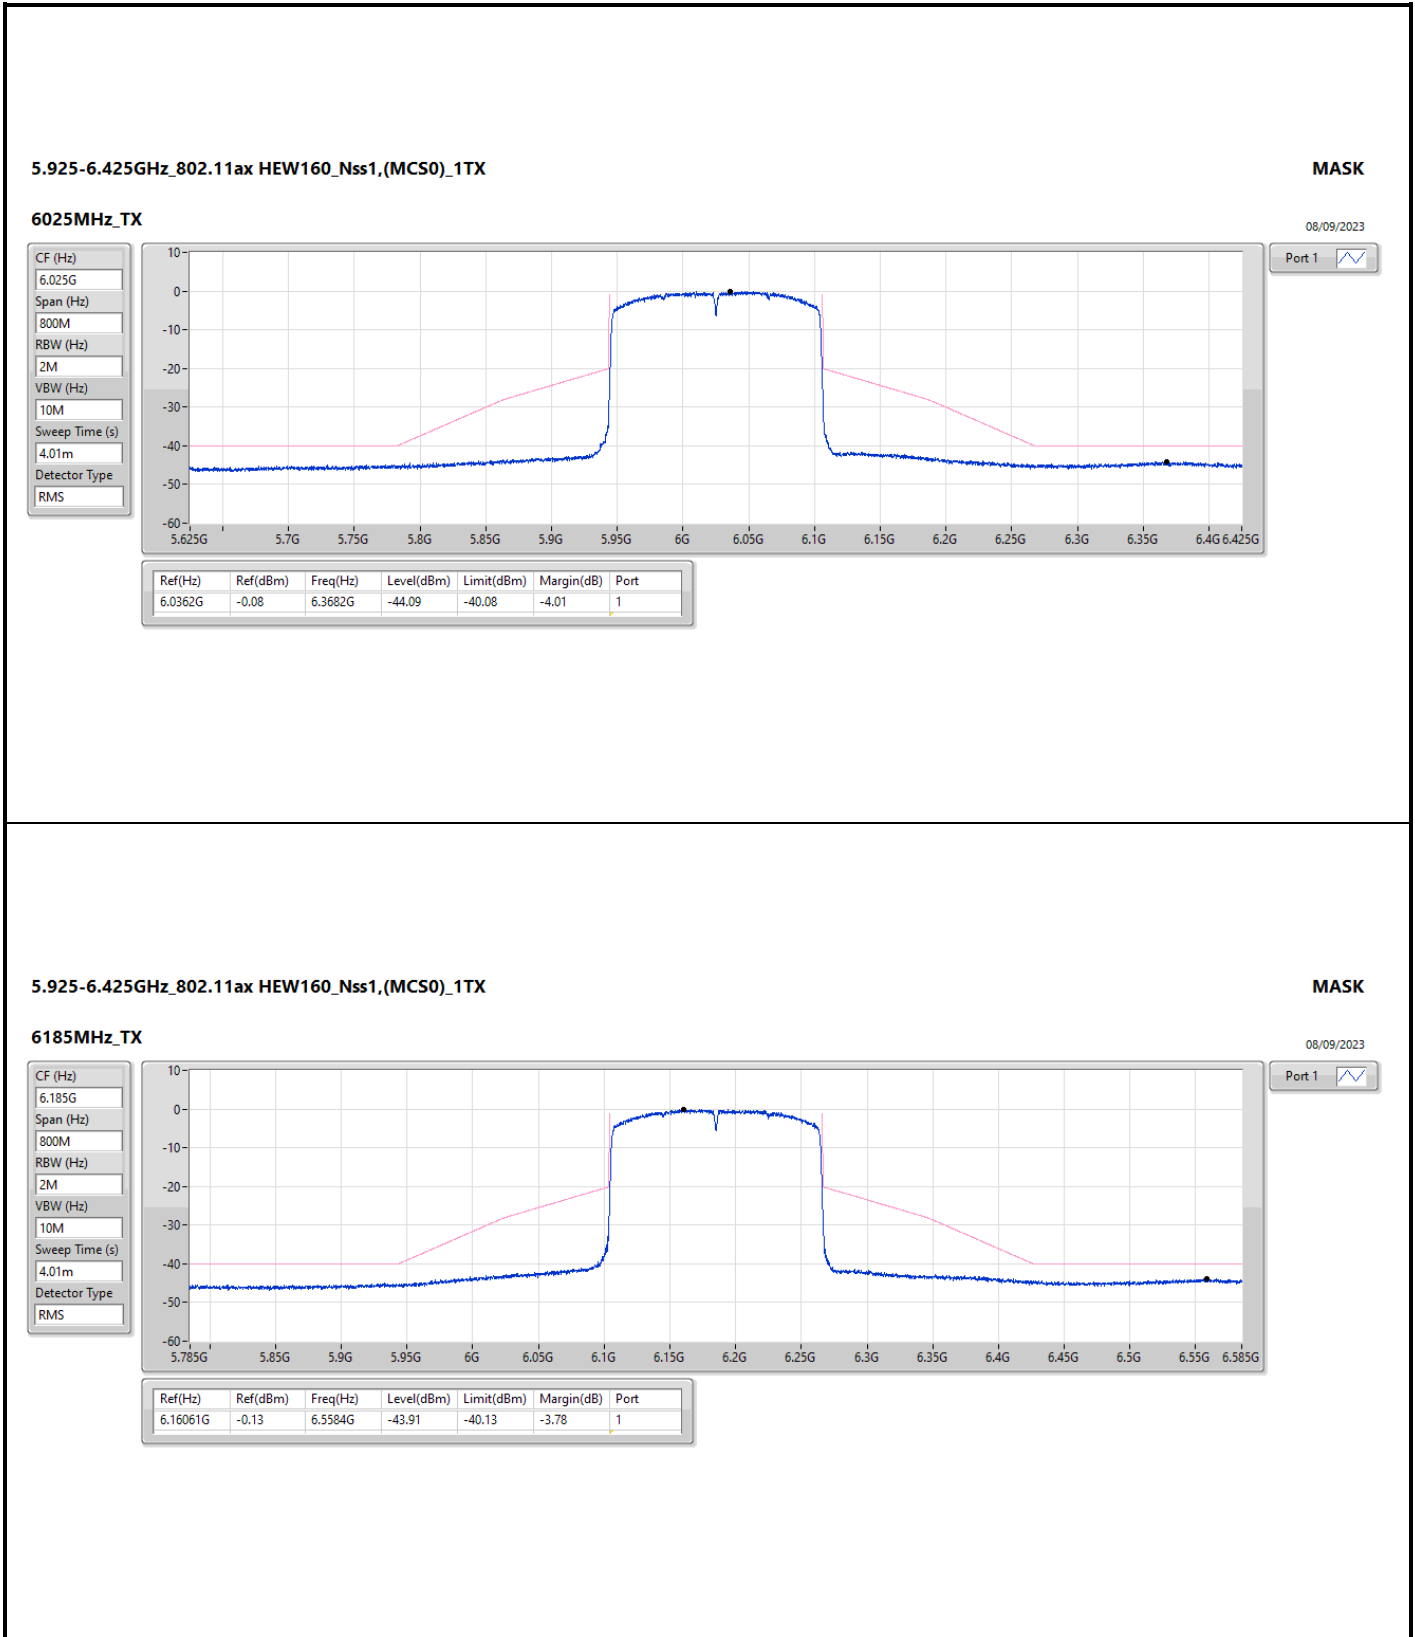

Result

Mode	Result	Ref (Hz)	Ref (dBm)	Freq (Hz)	Level (dBm)	Limit (dBm)	Margin (dB)	Port
11a20_20MHz_Nss1,(6Mbps)_1TX	-	-	-	-	-	-	-	-
595MHz	Pass	5.947752G	-0.37	5.944525G	-30.25	-20.41	-9.84	1
6195MHz	Pass	6.202173G	0.1	6.184375G	-30.97	-19.4	-11.57	1
6415MHz	Pass	6.422748G	-0.66	6.40435G	-32.38	-20.06	-12.32	1
6535MHz	Pass	6.527452G	-0.73	6.52415G	-33.62	-20.73	-12.89	1
6695MHz	Pass	6.701498G	-0.21	6.70595G	-32.9	-20.44	-12.46	1
6855MHz	Pass	6.861198G	-1.18	6.844275G	-31.76	-19.88	-11.88	1
11a40_40MHz_Nss1,(6Mbps)_1TX	-	-	-	-	-	-	-	-
5965MHz	Pass	5.961201G	-2.16	5.9091G	-44.58	-41.31	-3.27	1
6205MHz	Pass	6.198702G	-2.23	6.14705G	-45.22	-42.23	-2.99	1
6405MHz	Pass	6.411148G	-2.49	6.3493G	-46.24	-41.01	-5.23	1
6565MHz	Pass	6.561201G	-2.54	6.50895G	-45.75	-41.78	-3.97	1
6685MHz	Pass	6.689549G	-2.12	6.7413G	-44.61	-41.42	-3.19	1
6845MHz	Pass	6.847099G	-3.08	6.7892G	-44.97	-41.86	-3.11	1
11a80_80MHz_Nss1,(6Mbps)_1TX	-	-	-	-	-	-	-	-
5985MHz	Pass	5.9913G	0.38	5.8672G	-47.92	-39.22	-8.7	1
6225MHz	Pass	6.2221G	0.03	6.1073G	-49.22	-39.54	-9.68	1
6385MHz	Pass	6.3765G	-0.35	6.2673G	-50.59	-39.43	-11.16	1
6625MHz	Pass	6.6212G	-0.11	6.5279G	-43.13	-33.05	-10.08	1
6705MHz	Pass	6.698G	0.24	6.5895G	-45.54	-37.72	-7.82	1
6785MHz	Pass	6.7888G	-0.5	6.6691G	-47.12	-38.67	-8.45	1
11a160_160MHz_Nss1,(6Mbps)_1TX	-	-	-	-	-	-	-	-
6025MHz	Pass	5.97821G	1.08	6.2388G	-36.46	-34.96	-1.5	1
6185MHz	Pass	6.1986G	2.26	6.4002G	-33.73	-32.31	-1.42	1
6345MHz	Pass	6.30121G	1.66	6.5594G	-35.28	-33.78	-1.5	1
6665MHz	Pass	6.68999G	1.88	6.8804G	-33.78	-33.7	-0.08	1
802.11ax HEW20_Nss1,(MCS0)_1TX	-	-	-	-	-	-	-	-
595MHz	Pass	5.946677G	-2.86	5.919575G	-54.52	-42.86	-11.66	1
6195MHz	Pass	6.202148G	-0.87	6.161525G	-52.86	-40.87	-11.99	1
6415MHz	Pass	6.406302G	-0.8	6.381825G	-52.79	-40.8	-11.99	1
6535MHz	Pass	6.527402G	-0.85	6.565475G	-51.5	-40.85	-10.65	1
6695MHz	Pass	6.704148G	-0.28	6.7249G	-50.17	-39.25	-10.92	1
6855MHz	Pass	6.846777G	-0.81	6.82145G	-52.4	-40.81	-11.59	1
802.11ax HEW40_Nss1,(MCS0)_1TX	-	-	-	-	-	-	-	-
5965MHz	Pass	5.971398G	-1.47	5.905G	-50.58	-41.47	-9.11	1
6205MHz	Pass	6.2059G	-1.92	6.14375G	-51.55	-41.92	-9.63	1
6405MHz	Pass	6.408399G	-2.28	6.3399G	-51.53	-42.28	-9.25	1
6565MHz	Pass	6.567049G	-2.57	6.5055G	-51.11	-42.53	-8.58	1
6685MHz	Pass	6.691398G	-2.09	6.7439G	-50.2	-42.09	-8.11	1
6845MHz	Pass	6.84375G	-2.33	6.78665G	-50.15	-42.29	-7.86	1
802.11ax HEW80_Nss1,(MCS0)_1TX	-	-	-	-	-	-	-	-
5985MHz	Pass	5.991G	0.72	5.8638G	-46.4	-39.28	-7.12	1
6225MHz	Pass	6.235G	0.11	6.3483G	-46.18	-39.89	-6.29	1
6385MHz	Pass	6.3907G	0.06	6.5078G	-46.12	-39.94	-6.18	1
6625MHz	Pass	6.6157G	-0.29	6.752G	-46.27	-40.29	-5.98	1
6705MHz	Pass	6.7141G	0.65	6.8251G	-44.58	-39.34	-5.24	1
6785MHz	Pass	6.7743G	-0.47	6.9639G	-46.06	-40.47	-5.59	1
802.11ax HEW160_Nss1,(MCS0)_1TX	-	-	-	-	-	-	-	-
6025MHz	Pass	6.0362G	-0.08	6.3682G	-44.09	-40.08	-4.01	1
6185MHz	Pass	6.16061G	-0.13	6.5584G	-43.91	-40.13	-3.78	1
6345MHz	Pass	6.38059G	-0.17	6.5976G	-44.1	-40.17	-3.93	1
6665MHz	Pass	6.63261G	0.01	6.9692G	-43.31	-39.99	-3.32	1