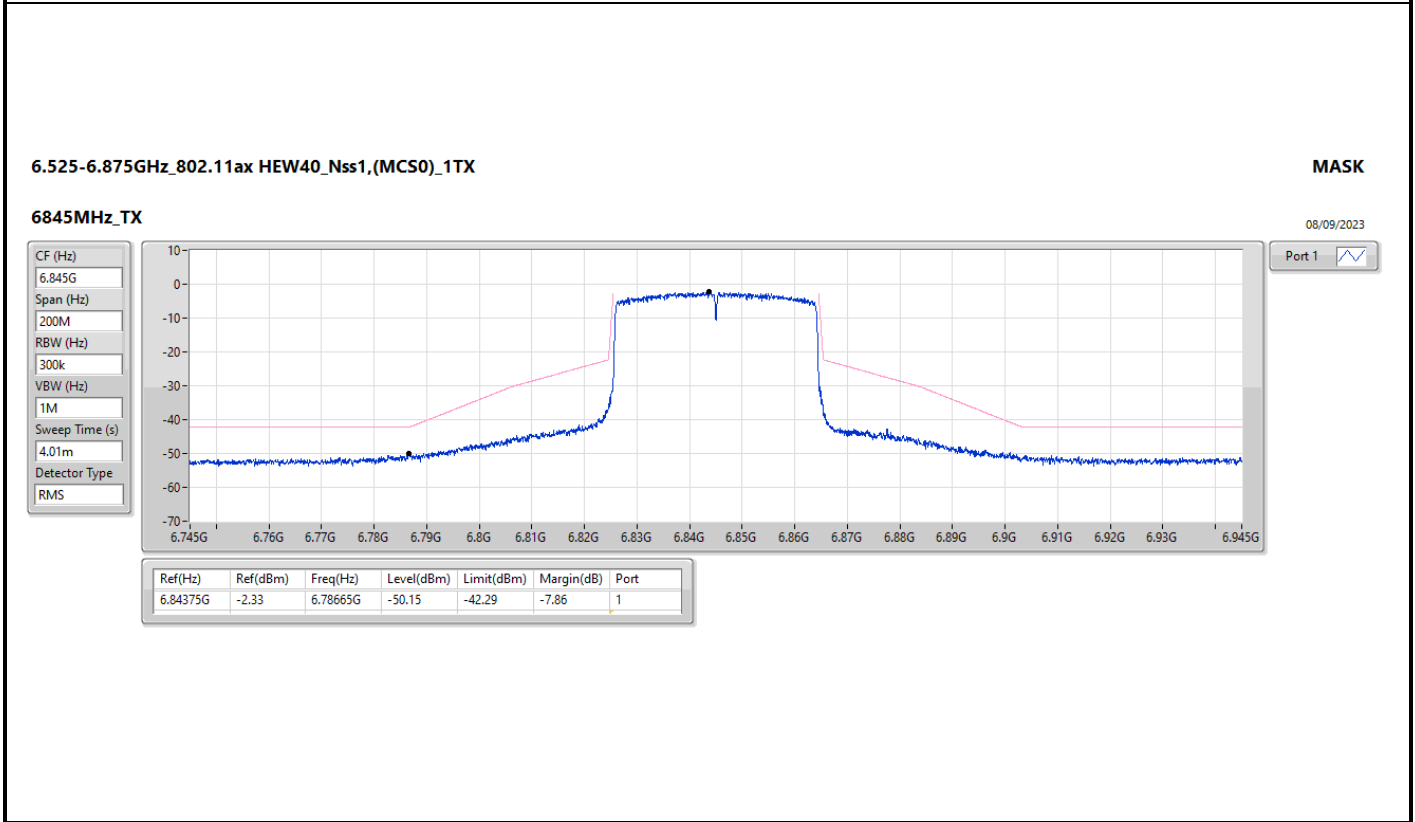

Result

Mode	Result	Ref (Hz)	Ref (dBm)	Freq (Hz)	Level (dBm)	Limit (dBm)	Margin (dB)	Port
11a20_20MHz_Nss1,(6Mbps)_1TX	-	-	-	-	-	-	-	-
595MHz	Pass	5.947752G	-0.37	5.944525G	-30.25	-20.41	-9.84	1
6195MHz	Pass	6.202173G	0.1	6.184375G	-30.97	-19.4	-11.57	1
6415MHz	Pass	6.422748G	-0.66	6.40435G	-32.38	-20.06	-12.32	1
6535MHz	Pass	6.527452G	-0.73	6.52415G	-33.62	-20.73	-12.89	1
6695MHz	Pass	6.701498G	-0.21	6.70595G	-32.9	-20.44	-12.46	1
6855MHz	Pass	6.861198G	-1.18	6.844275G	-31.76	-19.88	-11.88	1
11a40_40MHz_Nss1,(6Mbps)_1TX	-	-	-	-	-	-	-	-
5965MHz	Pass	5.961201G	-2.16	5.9091G	-44.58	-41.31	-3.27	1
6205MHz	Pass	6.198702G	-2.23	6.14705G	-45.22	-42.23	-2.99	1
6405MHz	Pass	6.411148G	-2.49	6.3493G	-46.24	-41.01	-5.23	1
6565MHz	Pass	6.561201G	-2.54	6.50895G	-45.75	-41.78	-3.97	1
6685MHz	Pass	6.689549G	-2.12	6.7413G	-44.61	-41.42	-3.19	1
6845MHz	Pass	6.847099G	-3.08	6.7892G	-44.97	-41.86	-3.11	1
11a80_80MHz_Nss1,(6Mbps)_1TX	-	-	-	-	-	-	-	-
5985MHz	Pass	5.9913G	0.38	5.8672G	-47.92	-39.22	-8.7	1
6225MHz	Pass	6.2221G	0.03	6.1073G	-49.22	-39.54	-9.68	1
6385MHz	Pass	6.3765G	-0.35	6.2673G	-50.59	-39.43	-11.16	1
6625MHz	Pass	6.6212G	-0.11	6.5279G	-43.13	-33.05	-10.08	1
6705MHz	Pass	6.698G	0.24	6.5895G	-45.54	-37.72	-7.82	1
6785MHz	Pass	6.7888G	-0.5	6.6691G	-47.12	-38.67	-8.45	1
11a160_160MHz_Nss1,(6Mbps)_1TX	-	-	-	-	-	-	-	-
6025MHz	Pass	5.97821G	1.08	6.2388G	-36.46	-34.96	-1.5	1
6185MHz	Pass	6.1986G	2.26	6.4002G	-33.73	-32.31	-1.42	1
6345MHz	Pass	6.30121G	1.66	6.5594G	-35.28	-33.78	-1.5	1
6665MHz	Pass	6.68999G	1.88	6.8804G	-33.78	-33.7	-0.08	1
802.11ax HEW20_Nss1,(MCS0)_1TX	-	-	-	-	-	-	-	-
595MHz	Pass	5.946677G	-2.86	5.919575G	-54.52	-42.86	-11.66	1
6195MHz	Pass	6.202148G	-0.87	6.161525G	-52.86	-40.87	-11.99	1
6415MHz	Pass	6.406302G	-0.8	6.381825G	-52.79	-40.8	-11.99	1
6535MHz	Pass	6.527402G	-0.85	6.565475G	-51.5	-40.85	-10.65	1
6695MHz	Pass	6.704148G	-0.28	6.7249G	-50.17	-39.25	-10.92	1
6855MHz	Pass	6.846777G	-0.81	6.82145G	-52.4	-40.81	-11.59	1
802.11ax HEW40_Nss1,(MCS0)_1TX	-	-	-	-	-	-	-	-
5965MHz	Pass	5.971398G	-1.47	5.905G	-50.58	-41.47	-9.11	1
6205MHz	Pass	6.2059G	-1.92	6.14375G	-51.55	-41.92	-9.63	1
6405MHz	Pass	6.408399G	-2.28	6.3399G	-51.53	-42.28	-9.25	1
6565MHz	Pass	6.567049G	-2.57	6.5055G	-51.11	-42.53	-8.58	1
6685MHz	Pass	6.691398G	-2.09	6.7439G	-50.2	-42.09	-8.11	1
6845MHz	Pass	6.84375G	-2.33	6.78665G	-50.15	-42.29	-7.86	1
802.11ax HEW80_Nss1,(MCS0)_1TX	-	-	-	-	-	-	-	-
5985MHz	Pass	5.991G	0.72	5.8638G	-46.4	-39.28	-7.12	1
6225MHz	Pass	6.235G	0.11	6.3483G	-46.18	-39.89	-6.29	1
6385MHz	Pass	6.3907G	0.06	6.5078G	-46.12	-39.94	-6.18	1
6625MHz	Pass	6.6157G	-0.29	6.752G	-46.27	-40.29	-5.98	1
6705MHz	Pass	6.7141G	0.65	6.8251G	-44.58	-39.34	-5.24	1
6785MHz	Pass	6.7743G	-0.47	6.9639G	-46.06	-40.47	-5.59	1
802.11ax HEW160_Nss1,(MCS0)_1TX	-	-	-	-	-	-	-	-
6025MHz	Pass	6.0362G	-0.08	6.3682G	-44.09	-40.08	-4.01	1
6185MHz	Pass	6.16061G	-0.13	6.5584G	-43.91	-40.13	-3.78	1
6345MHz	Pass	6.38059G	-0.17	6.5976G	-44.1	-40.17	-3.93	1
6665MHz	Pass	6.63261G	0.01	6.9692G	-43.31	-39.99	-3.32	1