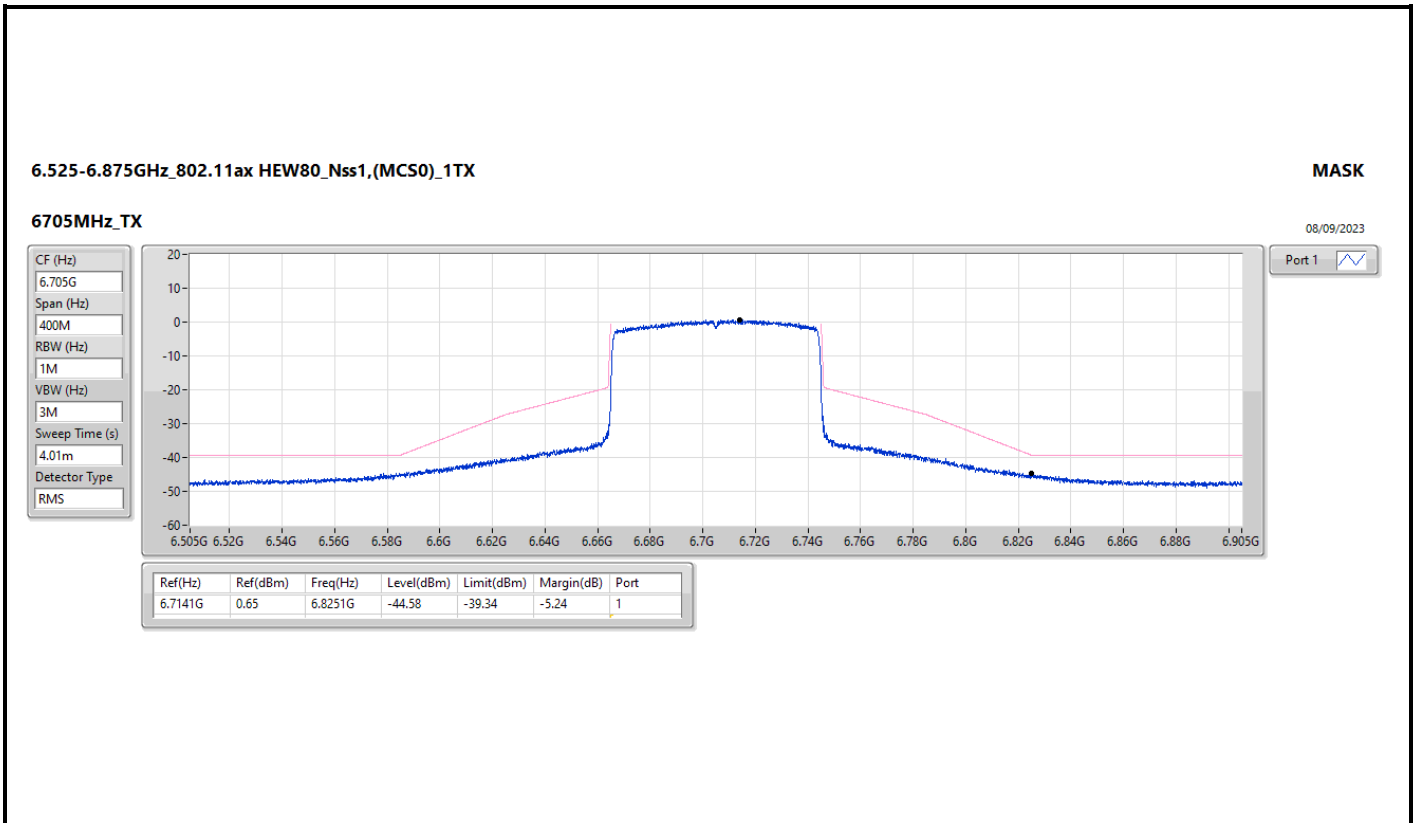

Result

Mode	Result	Ref (Hz)	Ref (dBm)	Freq (Hz)	Level (dBm)	Limit (dBm)	Margin (dB)	Port
11a20_20MHz_Nss1,(6Mbps)_1TX	-	-	-	-	-	-	-	-
595MHz	Pass	5.947752G	-0.37	5.944525G	-30.25	-20.41	-9.84	1
6195MHz	Pass	6.202173G	0.1	6.184375G	-30.97	-19.4	-11.57	1
6415MHz	Pass	6.422748G	-0.66	6.40435G	-32.38	-20.06	-12.32	1
6535MHz	Pass	6.527452G	-0.73	6.52415G	-33.62	-20.73	-12.89	1
6695MHz	Pass	6.701498G	-0.21	6.70595G	-32.9	-20.44	-12.46	1
6855MHz	Pass	6.861198G	-1.18	6.844275G	-31.76	-19.88	-11.88	1
11a40_40MHz_Nss1,(6Mbps)_1TX	-	-	-	-	-	-	-	-
5965MHz	Pass	5.961201G	-2.16	5.9091G	-44.58	-41.31	-3.27	1
6205MHz	Pass	6.198702G	-2.23	6.14705G	-45.22	-42.23	-2.99	1
6405MHz	Pass	6.411148G	-2.49	6.3493G	-46.24	-41.01	-5.23	1
6565MHz	Pass	6.561201G	-2.54	6.50895G	-45.75	-41.78	-3.97	1
6685MHz	Pass	6.689549G	-2.12	6.7413G	-44.61	-41.42	-3.19	1
6845MHz	Pass	6.847099G	-3.08	6.7892G	-44.97	-41.86	-3.11	1
11a80_80MHz_Nss1,(6Mbps)_1TX	-	-	-	-	-	-	-	-
5985MHz	Pass	5.9913G	0.38	5.8672G	-47.92	-39.22	-8.7	1
6225MHz	Pass	6.2221G	0.03	6.1073G	-49.22	-39.54	-9.68	1
6385MHz	Pass	6.3765G	-0.35	6.2673G	-50.59	-39.43	-11.16	1
6625MHz	Pass	6.6212G	-0.11	6.5279G	-43.13	-33.05	-10.08	1
6705MHz	Pass	6.698G	0.24	6.5895G	-45.54	-37.72	-7.82	1
6785MHz	Pass	6.7888G	-0.5	6.6691G	-47.12	-38.67	-8.45	1
11a160_160MHz_Nss1,(6Mbps)_1TX	-	-	-	-	-	-	-	-
6025MHz	Pass	5.97821G	1.08	6.2388G	-36.46	-34.96	-1.5	1
6185MHz	Pass	6.1986G	2.26	6.4002G	-33.73	-32.31	-1.42	1
6345MHz	Pass	6.30121G	1.66	6.5594G	-35.28	-33.78	-1.5	1
6665MHz	Pass	6.68999G	1.88	6.8804G	-33.78	-33.7	-0.08	1
802.11ax HEW20_Nss1,(MCS0)_1TX	-	-	-	-	-	-	-	-
595MHz	Pass	5.946677G	-2.86	5.919575G	-54.52	-42.86	-11.66	1
6195MHz	Pass	6.202148G	-0.87	6.161525G	-52.86	-40.87	-11.99	1
6415MHz	Pass	6.406302G	-0.8	6.381825G	-52.79	-40.8	-11.99	1
6535MHz	Pass	6.527402G	-0.85	6.565475G	-51.5	-40.85	-10.65	1
6695MHz	Pass	6.704148G	-0.28	6.7249G	-50.17	-39.25	-10.92	1
6855MHz	Pass	6.846777G	-0.81	6.82145G	-52.4	-40.81	-11.59	1
802.11ax HEW40_Nss1,(MCS0)_1TX	-	-	-	-	-	-	-	-
5965MHz	Pass	5.971398G	-1.47	5.905G	-50.58	-41.47	-9.11	1
6205MHz	Pass	6.2059G	-1.92	6.14375G	-51.55	-41.92	-9.63	1
6405MHz	Pass	6.408399G	-2.28	6.3399G	-51.53	-42.28	-9.25	1
6565MHz	Pass	6.567049G	-2.57	6.5055G	-51.11	-42.53	-8.58	1
6685MHz	Pass	6.691398G	-2.09	6.7439G	-50.2	-42.09	-8.11	1
6845MHz	Pass	6.84375G	-2.33	6.78665G	-50.15	-42.29	-7.86	1
802.11ax HEW80_Nss1,(MCS0)_1TX	-	-	-	-	-	-	-	-
5985MHz	Pass	5.991G	0.72	5.8638G	-46.4	-39.28	-7.12	1
6225MHz	Pass	6.235G	0.11	6.3483G	-46.18	-39.89	-6.29	1
6385MHz	Pass	6.3907G	0.06	6.5078G	-46.12	-39.94	-6.18	1
6625MHz	Pass	6.6157G	-0.29	6.752G	-46.27	-40.29	-5.98	1
6705MHz	Pass	6.7141G	0.65	6.8251G	-44.58	-39.34	-5.24	1
6785MHz	Pass	6.7743G	-0.47	6.9639G	-46.06	-40.47	-5.59	1
802.11ax HEW160_Nss1,(MCS0)_1TX	-	-	-	-	-	-	-	-
6025MHz	Pass	6.0362G	-0.08	6.3682G	-44.09	-40.08	-4.01	1
6185MHz	Pass	6.16061G	-0.13	6.5584G	-43.91	-40.13	-3.78	1
6345MHz	Pass	6.38059G	-0.17	6.5976G	-44.1	-40.17	-3.93	1
6665MHz	Pass	6.63261G	0.01	6.9692G	-43.31	-39.99	-3.32	1