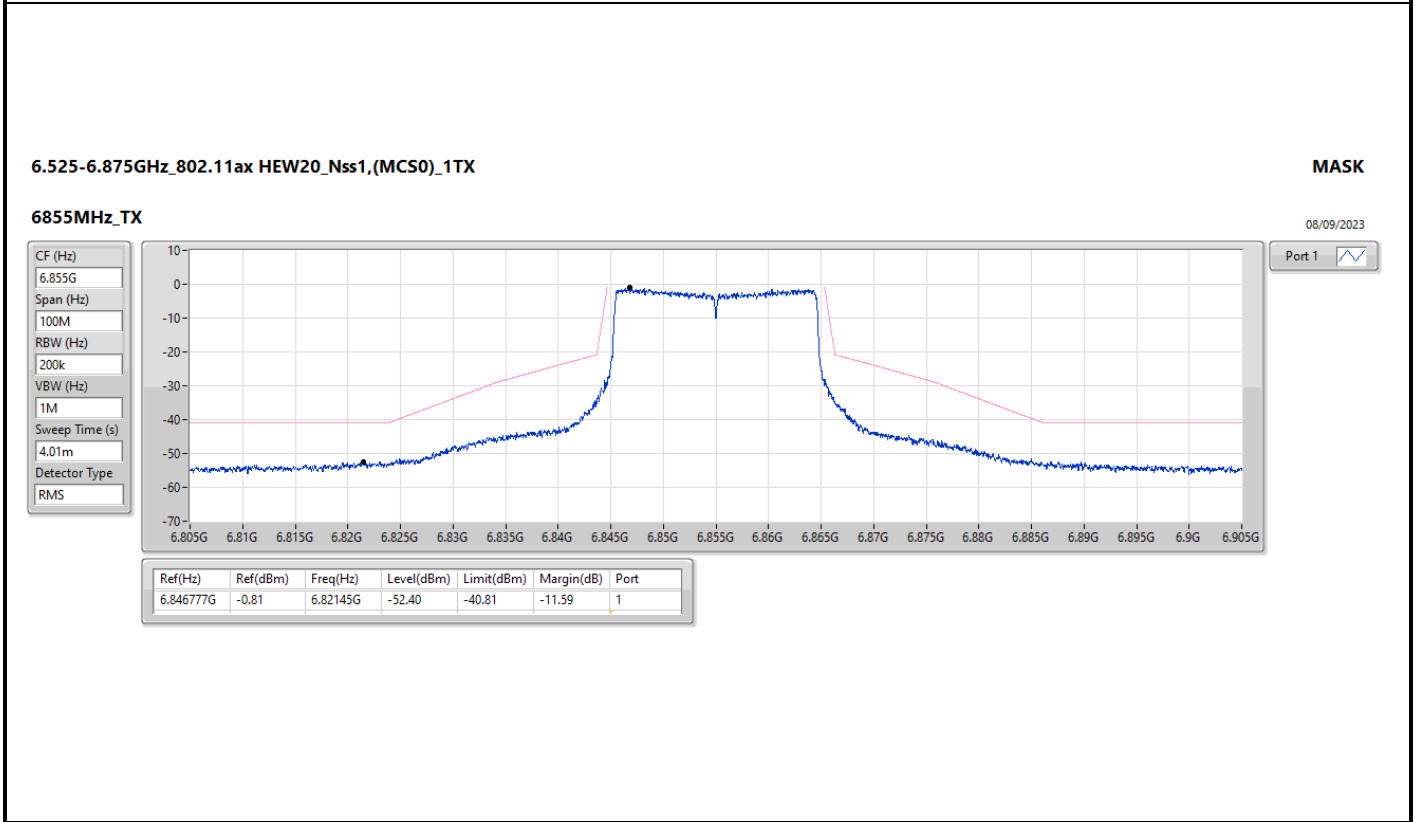

Result

Mode	Result	Ref (Hz)	Ref (dBm)	Freq (Hz)	Level (dBm)	Limit (dBm)	Margin (dB)	Port
11a20_20MHz_Nss1,(6Mbps)_1TX	-	-	-	-	-	-	-	-
595MHz	Pass	5.947752G	-0.37	5.944525G	-30.25	-20.41	-9.84	1
6195MHz	Pass	6.202173G	0.1	6.184375G	-30.97	-19.4	-11.57	1
6415MHz	Pass	6.422748G	-0.66	6.40435G	-32.38	-20.06	-12.32	1
6535MHz	Pass	6.527452G	-0.73	6.52415G	-33.62	-20.73	-12.89	1
6695MHz	Pass	6.701498G	-0.21	6.70595G	-32.9	-20.44	-12.46	1
6855MHz	Pass	6.861198G	-1.18	6.844275G	-31.76	-19.88	-11.88	1
11a40_40MHz_Nss1,(6Mbps)_1TX	-	-	-	-	-	-	-	-
5965MHz	Pass	5.961201G	-2.16	5.9091G	-44.58	-41.31	-3.27	1
6205MHz	Pass	6.198702G	-2.23	6.14705G	-45.22	-42.23	-2.99	1
6405MHz	Pass	6.411148G	-2.49	6.3493G	-46.24	-41.01	-5.23	1
6565MHz	Pass	6.561201G	-2.54	6.50895G	-45.75	-41.78	-3.97	1
6685MHz	Pass	6.689549G	-2.12	6.7413G	-44.61	-41.42	-3.19	1
6845MHz	Pass	6.847099G	-3.08	6.7892G	-44.97	-41.86	-3.11	1
11a80_80MHz_Nss1,(6Mbps)_1TX	-	-	-	-	-	-	-	-
5985MHz	Pass	5.9913G	0.38	5.8672G	-47.92	-39.22	-8.7	1
6225MHz	Pass	6.2221G	0.03	6.1073G	-49.22	-39.54	-9.68	1
6385MHz	Pass	6.3765G	-0.35	6.2673G	-50.59	-39.43	-11.16	1
6625MHz	Pass	6.6212G	-0.11	6.5279G	-43.13	-33.05	-10.08	1
6705MHz	Pass	6.698G	0.24	6.5895G	-45.54	-37.72	-7.82	1
6785MHz	Pass	6.7888G	-0.5	6.6691G	-47.12	-38.67	-8.45	1
11a160_160MHz_Nss1,(6Mbps)_1TX	-	-	-	-	-	-	-	-
6025MHz	Pass	5.97821G	1.08	6.2388G	-36.46	-34.96	-1.5	1
6185MHz	Pass	6.1986G	2.26	6.4002G	-33.73	-32.31	-1.42	1
6345MHz	Pass	6.30121G	1.66	6.5594G	-35.28	-33.78	-1.5	1
6665MHz	Pass	6.68999G	1.88	6.8804G	-33.78	-33.7	-0.08	1
802.11ax HEW20_Nss1,(MCS0)_1TX	-	-	-	-	-	-	-	-
595MHz	Pass	5.946677G	-2.86	5.919575G	-54.52	-42.86	-11.66	1
6195MHz	Pass	6.202148G	-0.87	6.161525G	-52.86	-40.87	-11.99	1
6415MHz	Pass	6.406302G	-0.8	6.381825G	-52.79	-40.8	-11.99	1
6535MHz	Pass	6.527402G	-0.85	6.565475G	-51.5	-40.85	-10.65	1
6695MHz	Pass	6.704148G	-0.28	6.7249G	-50.17	-39.25	-10.92	1
6855MHz	Pass	6.846777G	-0.81	6.82145G	-52.4	-40.81	-11.59	1
802.11ax HEW40_Nss1,(MCS0)_1TX	-	-	-	-	-	-	-	-
5965MHz	Pass	5.971398G	-1.47	5.905G	-50.58	-41.47	-9.11	1
6205MHz	Pass	6.2059G	-1.92	6.14375G	-51.55	-41.92	-9.63	1
6405MHz	Pass	6.408399G	-2.28	6.3399G	-51.53	-42.28	-9.25	1
6565MHz	Pass	6.567049G	-2.57	6.5055G	-51.11	-42.53	-8.58	1
6685MHz	Pass	6.691398G	-2.09	6.7439G	-50.2	-42.09	-8.11	1
6845MHz	Pass	6.84375G	-2.33	6.78665G	-50.15	-42.29	-7.86	1
802.11ax HEW80_Nss1,(MCS0)_1TX	-	-	-	-	-	-	-	-
5985MHz	Pass	5.991G	0.72	5.8638G	-46.4	-39.28	-7.12	1
6225MHz	Pass	6.235G	0.11	6.3483G	-46.18	-39.89	-6.29	1
6385MHz	Pass	6.3907G	0.06	6.5078G	-46.12	-39.94	-6.18	1
6625MHz	Pass	6.6157G	-0.29	6.752G	-46.27	-40.29	-5.98	1
6705MHz	Pass	6.7141G	0.65	6.8251G	-44.58	-39.34	-5.24	1
6785MHz	Pass	6.7743G	-0.47	6.9639G	-46.06	-40.47	-5.59	1
802.11ax HEW160_Nss1,(MCS0)_1TX	-	-	-	-	-	-	-	-
6025MHz	Pass	6.0362G	-0.08	6.3682G	-44.09	-40.08	-4.01	1
6185MHz	Pass	6.16061G	-0.13	6.5584G	-43.91	-40.13	-3.78	1
6345MHz	Pass	6.38059G	-0.17	6.5976G	-44.1	-40.17	-3.93	1
6665MHz	Pass	6.63261G	0.01	6.9692G	-43.31	-39.99	-3.32	1