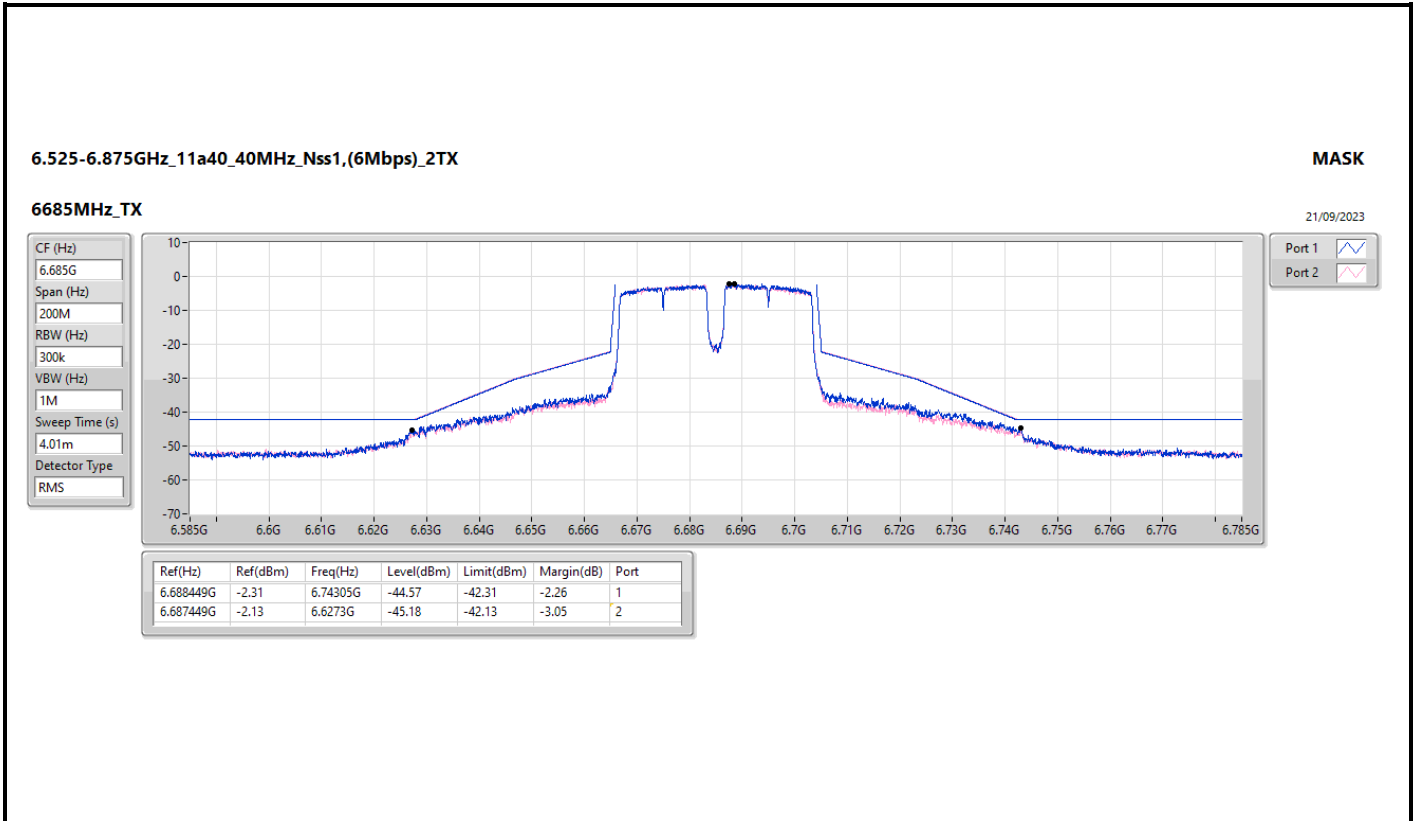

6.525-6.875GHz\_11a80\_80MHz\_Nss1,(6Mbps)\_2TX

MASK

6785MHz\_TX

CF (Hz)  
6.785G

Span (Hz)  
400M

RBW (Hz)  
1M

VBW (Hz)  
3M

Sweep Time (s)  
4.01m