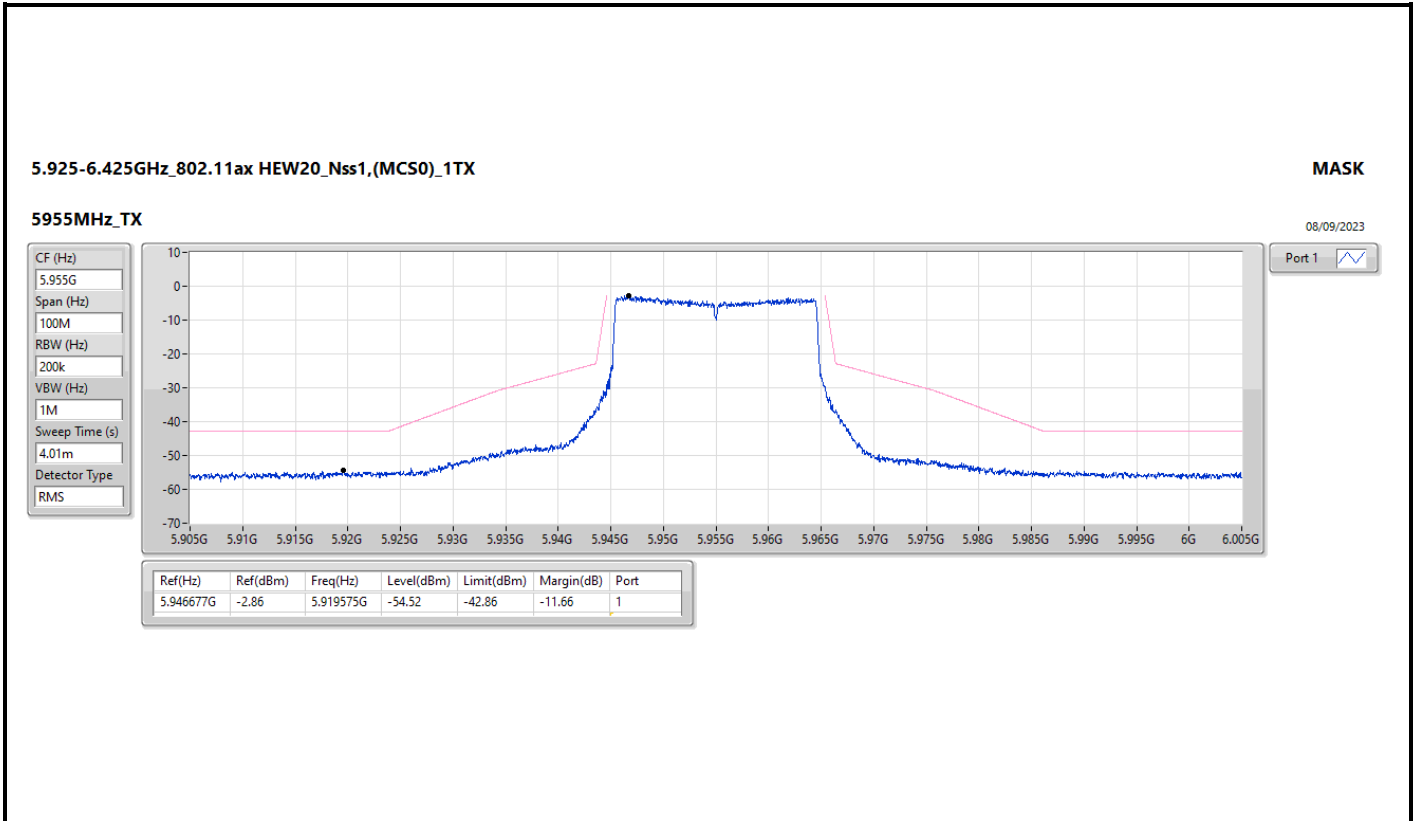

Result

Mode	Result	Ref (Hz)	Ref (dBm)	Freq (Hz)	Level (dBm)	Limit (dBm)	Margin (dB)	Port
11a20_20MHz_Nss1,(6Mbps)_1TX	-	-	-	-	-	-	-	-
595MHz	Pass	5.947752G	-0.37	5.944525G	-30.25	-20.41	-9.84	1
6195MHz	Pass	6.202173G	0.1	6.184375G	-30.97	-19.4	-11.57	1
6415MHz	Pass	6.422748G	-0.66	6.40435G	-32.38	-20.06	-12.32	1
6535MHz	Pass	6.527452G	-0.73	6.52415G	-33.62	-20.73	-12.89	1
6695MHz	Pass	6.701498G	-0.21	6.70595G	-32.9	-20.44	-12.46	1
6855MHz	Pass	6.861198G	-1.18	6.844275G	-31.76	-19.88	-11.88	1
11a40_40MHz_Nss1,(6Mbps)_1TX	-	-	-	-	-	-	-	-
5965MHz	Pass	5.961201G	-2.16	5.9091G	-44.58	-41.31	-3.27	1
6205MHz	Pass	6.198702G	-2.23	6.14705G	-45.22	-42.23	-2.99	1
6405MHz	Pass	6.411148G	-2.49	6.3493G	-46.24	-41.01	-5.23	1
6565MHz	Pass	6.561201G	-2.54	6.50895G	-45.75	-41.78	-3.97	1
6685MHz	Pass	6.689549G	-2.12	6.7413G	-44.61	-41.42	-3.19	1
6845MHz	Pass	6.847099G	-3.08	6.7892G	-44.97	-41.86	-3.11	1
11a80_80MHz_Nss1,(6Mbps)_1TX	-	-	-	-	-	-	-	-
5985MHz	Pass	5.9913G	0.38	5.8672G	-47.92	-39.22	-8.7	1
6225MHz	Pass	6.2221G	0.03	6.1073G	-49.22	-39.54	-9.68	1
6385MHz	Pass	6.3765G	-0.35	6.2673G	-50.59	-39.43	-11.16	1
6625MHz	Pass	6.6212G	-0.11	6.5279G	-43.13	-33.05	-10.08	1
6705MHz	Pass	6.698G	0.24	6.5895G	-45.54	-37.72	-7.82	1
6785MHz	Pass	6.7888G	-0.5	6.6691G	-47.12	-38.67	-8.45	1
11a160_160MHz_Nss1,(6Mbps)_1TX	-	-	-	-	-	-	-	-
6025MHz	Pass	5.97821G	1.08	6.2388G	-36.46	-34.96	-1.5	1
6185MHz	Pass	6.1986G	2.26	6.4002G	-33.73	-32.31	-1.42	1
6345MHz	Pass	6.30121G	1.66	6.5594G	-35.28	-33.78	-1.5	1
6665MHz	Pass	6.68999G	1.88	6.8804G	-33.78	-33.7	-0.08	1
802.11ax HEW20_Nss1,(MCS0)_1TX	-	-	-	-	-	-	-	-
595MHz	Pass	5.946677G	-2.86	5.919575G	-54.52	-42.86	-11.66	1
6195MHz	Pass	6.202148G	-0.87	6.161525G	-52.86	-40.87	-11.99	1
6415MHz	Pass	6.406302G	-0.8	6.381825G	-52.79	-40.8	-11.99	1
6535MHz	Pass	6.527402G	-0.85	6.565475G	-51.5	-40.85	-10.65	1
6695MHz	Pass	6.704148G	-0.28	6.7249G	-50.17	-39.25	-10.92	1
6855MHz	Pass	6.846777G	-0.81	6.82145G	-52.4	-40.81	-11.59	1
802.11ax HEW40_Nss1,(MCS0)_1TX	-	-	-	-	-	-	-	-
5965MHz	Pass	5.971398G	-1.47	5.905G	-50.58	-41.47	-9.11	1
6205MHz	Pass	6.2059G	-1.92	6.14375G	-51.55	-41.92	-9.63	1
6405MHz	Pass	6.408399G	-2.28	6.3399G	-51.53	-42.28	-9.25	1
6565MHz	Pass	6.567049G	-2.57	6.5055G	-51.11	-42.53	-8.58	1
6685MHz	Pass	6.691398G	-2.09	6.7439G	-50.2	-42.09	-8.11	1
6845MHz	Pass	6.84375G	-2.33	6.78665G	-50.15	-42.29	-7.86	1
802.11ax HEW80_Nss1,(MCS0)_1TX	-	-	-	-	-	-	-	-
5985MHz	Pass	5.991G	0.72	5.8638G	-46.4	-39.28	-7.12	1
6225MHz	Pass	6.235G	0.11	6.3483G	-46.18	-39.89	-6.29	1
6385MHz	Pass	6.3907G	0.06	6.5078G	-46.12	-39.94	-6.18	1
6625MHz	Pass	6.6157G	-0.29	6.752G	-46.27	-40.29	-5.98	1
6705MHz	Pass	6.7141G	0.65	6.8251G	-44.58	-39.34	-5.24	1
6785MHz	Pass	6.7743G	-0.47	6.9639G	-46.06	-40.47	-5.59	1
802.11ax HEW160_Nss1,(MCS0)_1TX	-	-	-	-	-	-	-	-
6025MHz	Pass	6.0362G	-0.08	6.3682G	-44.09	-40.08	-4.01	1
6185MHz	Pass	6.16061G	-0.13	6.5584G	-43.91	-40.13	-3.78	1
6345MHz	Pass	6.38059G	-0.17	6.5976G	-44.1	-40.17	-3.93	1
6665MHz	Pass	6.63261G	0.01	6.9692G	-43.31	-39.99	-3.32	1