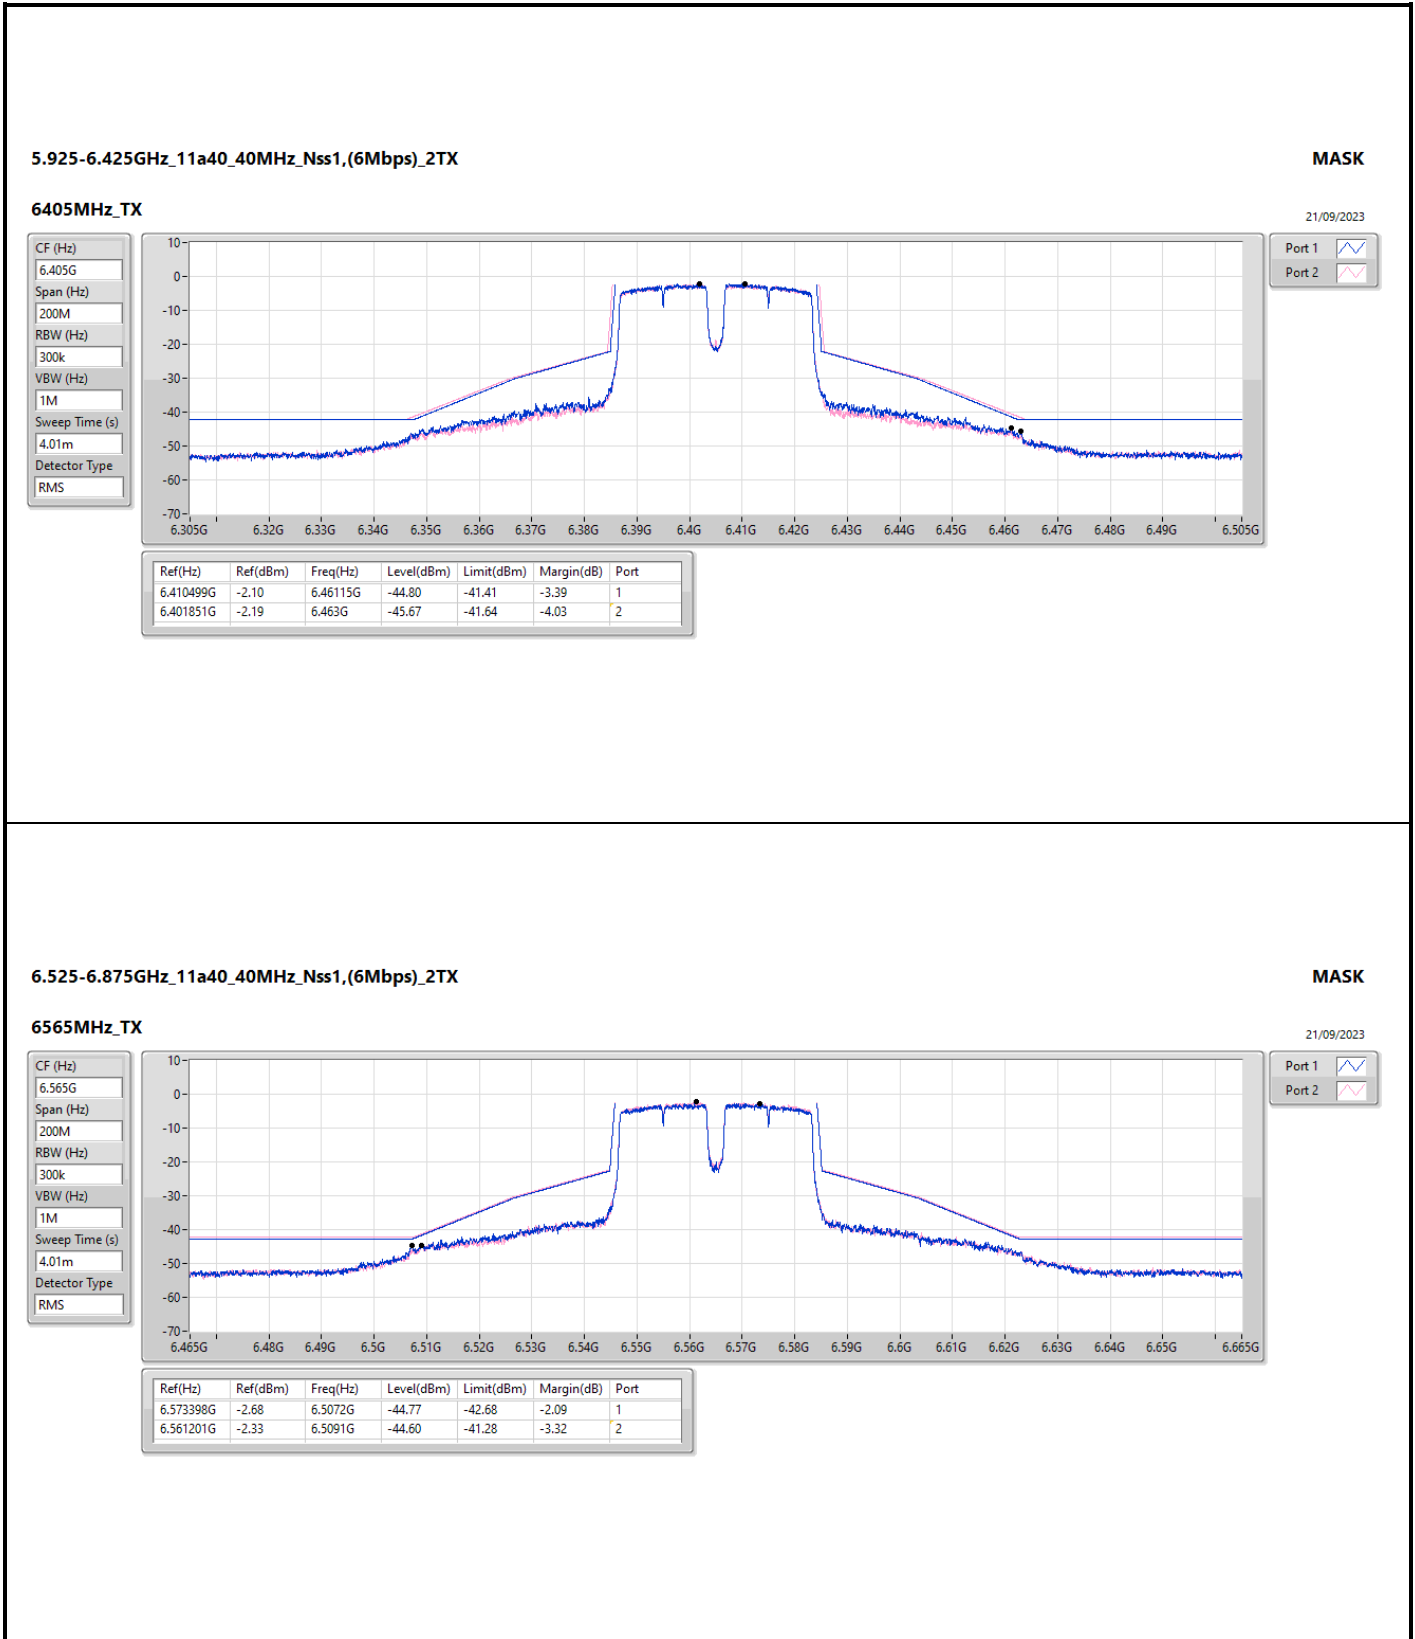

Detector Type  
RMS

21/09/2023

Port 1 

Port 2 

Ref(Hz)	Ref(dBm)	Freq(Hz)	Level(dBm)	Limit(dBm)	Margin(dB)	Port
6.847177G	-1.12	6.8247G	-52.09	-41.12	-10.97	1
6.848102G	-0.99	6.825025G	-52.41	-40.83	-11.58	2