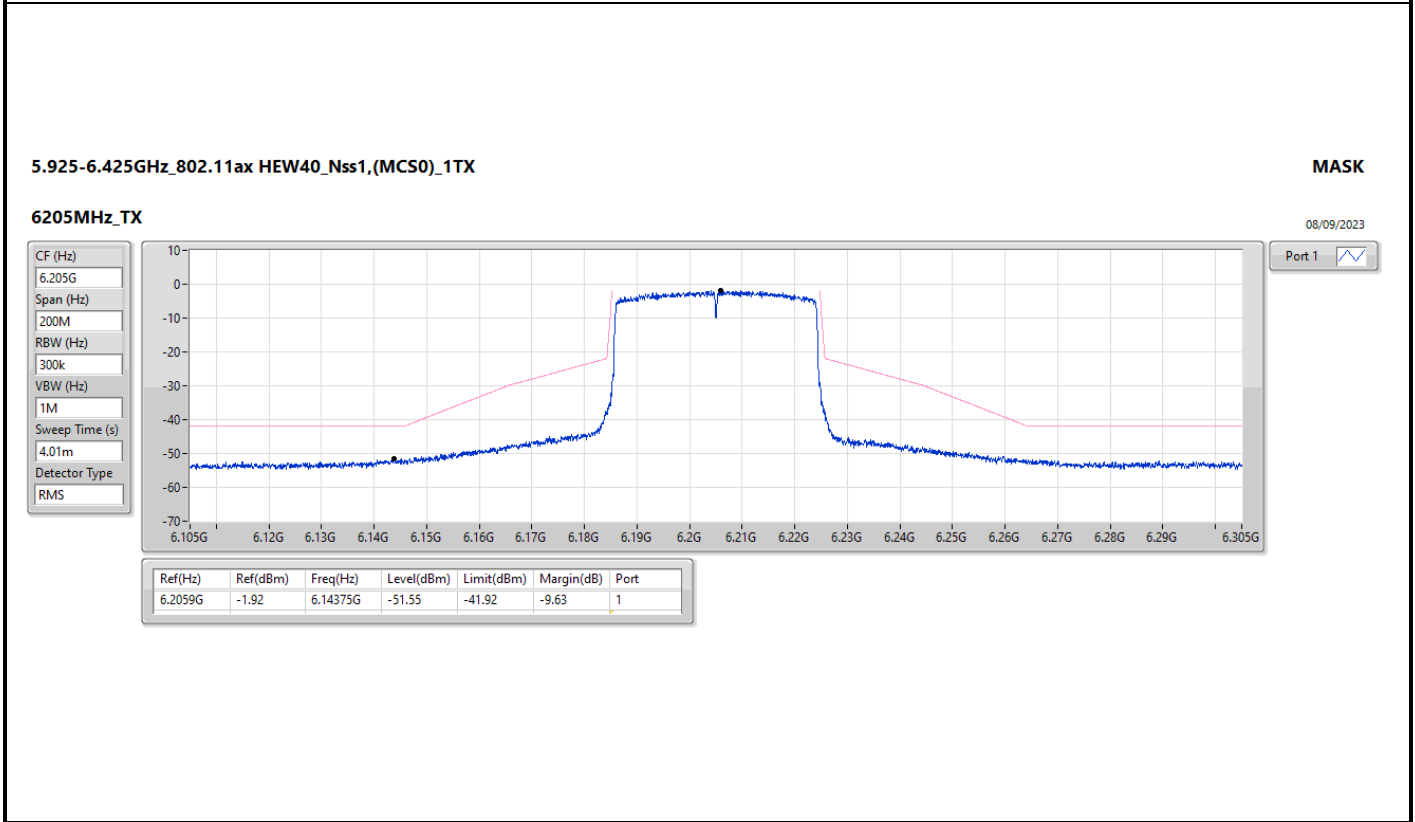

Result

Mode	Result	Ref (Hz)	Ref (dBm)	Freq (Hz)	Level (dBm)	Limit (dBm)	Margin (dB)	Port
11a20_20MHz_Nss1,(6Mbps)_1TX	-	-	-	-	-	-	-	-
595MHz	Pass	5.947752G	-0.37	5.944525G	-30.25	-20.41	-9.84	1
6195MHz	Pass	6.202173G	0.1	6.184375G	-30.97	-19.4	-11.57	1
6415MHz	Pass	6.422748G	-0.66	6.40435G	-32.38	-20.06	-12.32	1
6535MHz	Pass	6.527452G	-0.73	6.52415G	-33.62	-20.73	-12.89	1
6695MHz	Pass	6.701498G	-0.21	6.70595G	-32.9	-20.44	-12.46	1
6855MHz	Pass	6.861198G	-1.18	6.844275G	-31.76	-19.88	-11.88	1
11a40_40MHz_Nss1,(6Mbps)_1TX	-	-	-	-	-	-	-	-
5965MHz	Pass	5.961201G	-2.16	5.9091G	-44.58	-41.31	-3.27	1
6205MHz	Pass	6.198702G	-2.23	6.14705G	-45.22	-42.23	-2.99	1
6405MHz	Pass	6.411148G	-2.49	6.3493G	-46.24	-41.01	-5.23	1
6565MHz	Pass	6.561201G	-2.54	6.50895G	-45.75	-41.78	-3.97	1
6685MHz	Pass	6.689549G	-2.12	6.7413G	-44.61	-41.42	-3.19	1
6845MHz	Pass	6.847099G	-3.08	6.7892G	-44.97	-41.86	-3.11	1
11a80_80MHz_Nss1,(6Mbps)_1TX	-	-	-	-	-	-	-	-
5985MHz	Pass	5.9913G	0.38	5.8672G	-47.92	-39.22	-8.7	1
6225MHz	Pass	6.2221G	0.03	6.1073G	-49.22	-39.54	-9.68	1
6385MHz	Pass	6.3765G	-0.35	6.2673G	-50.59	-39.43	-11.16	1
6625MHz	Pass	6.6212G	-0.11	6.5279G	-43.13	-33.05	-10.08	1
6705MHz	Pass	6.698G	0.24	6.5895G	-45.54	-37.72	-7.82	1
6785MHz	Pass	6.7888G	-0.5	6.6691G	-47.12	-38.67	-8.45	1
11a160_160MHz_Nss1,(6Mbps)_1TX	-	-	-	-	-	-	-	-
6025MHz	Pass	5.97821G	1.08	6.2388G	-36.46	-34.96	-1.5	1
6185MHz	Pass	6.1986G	2.26	6.4002G	-33.73	-32.31	-1.42	1
6345MHz	Pass	6.30121G	1.66	6.5594G	-35.28	-33.78	-1.5	1
6665MHz	Pass	6.68999G	1.88	6.8804G	-33.78	-33.7	-0.08	1
802.11ax HEW20_Nss1,(MCS0)_1TX	-	-	-	-	-	-	-	-
595MHz	Pass	5.946677G	-2.86	5.919575G	-54.52	-42.86	-11.66	1
6195MHz	Pass	6.202148G	-0.87	6.161525G	-52.86	-40.87	-11.99	1
6415MHz	Pass	6.406302G	-0.8	6.381825G	-52.79	-40.8	-11.99	1
6535MHz	Pass	6.527402G	-0.85	6.565475G	-51.5	-40.85	-10.65	1
6695MHz	Pass	6.704148G	-0.28	6.7249G	-50.17	-39.25	-10.92	1
6855MHz	Pass	6.846777G	-0.81	6.82145G	-52.4	-40.81	-11.59	1
802.11ax HEW40_Nss1,(MCS0)_1TX	-	-	-	-	-	-	-	-
5965MHz	Pass	5.971398G	-1.47	5.905G	-50.58	-41.47	-9.11	1
6205MHz	Pass	6.2059G	-1.92	6.14375G	-51.55	-41.92	-9.63	1
6405MHz	Pass	6.408399G	-2.28	6.3399G	-51.53	-42.28	-9.25	1
6565MHz	Pass	6.567049G	-2.57	6.5055G	-51.11	-42.53	-8.58	1
6685MHz	Pass	6.691398G	-2.09	6.7439G	-50.2	-42.09	-8.11	1
6845MHz	Pass	6.84375G	-2.33	6.78665G	-50.15	-42.29	-7.86	1
802.11ax HEW80_Nss1,(MCS0)_1TX	-	-	-	-	-	-	-	-
5985MHz	Pass	5.991G	0.72	5.8638G	-46.4	-39.28	-7.12	1
6225MHz	Pass	6.235G	0.11	6.3483G	-46.18	-39.89	-6.29	1
6385MHz	Pass	6.3907G	0.06	6.5078G	-46.12	-39.94	-6.18	1
6625MHz	Pass	6.6157G	-0.29	6.752G	-46.27	-40.29	-5.98	1
6705MHz	Pass	6.7141G	0.65	6.8251G	-44.58	-39.34	-5.24	1
6785MHz	Pass	6.7743G	-0.47	6.9639G	-46.06	-40.47	-5.59	1
802.11ax HEW160_Nss1,(MCS0)_1TX	-	-	-	-	-	-	-	-
6025MHz	Pass	6.0362G	-0.08	6.3682G	-44.09	-40.08	-4.01	1
6185MHz	Pass	6.16061G	-0.13	6.5584G	-43.91	-40.13	-3.78	1
6345MHz	Pass	6.38059G	-0.17	6.5976G	-44.1	-40.17	-3.93	1
6665MHz	Pass	6.63261G	0.01	6.9692G	-43.31	-39.99	-3.32	1