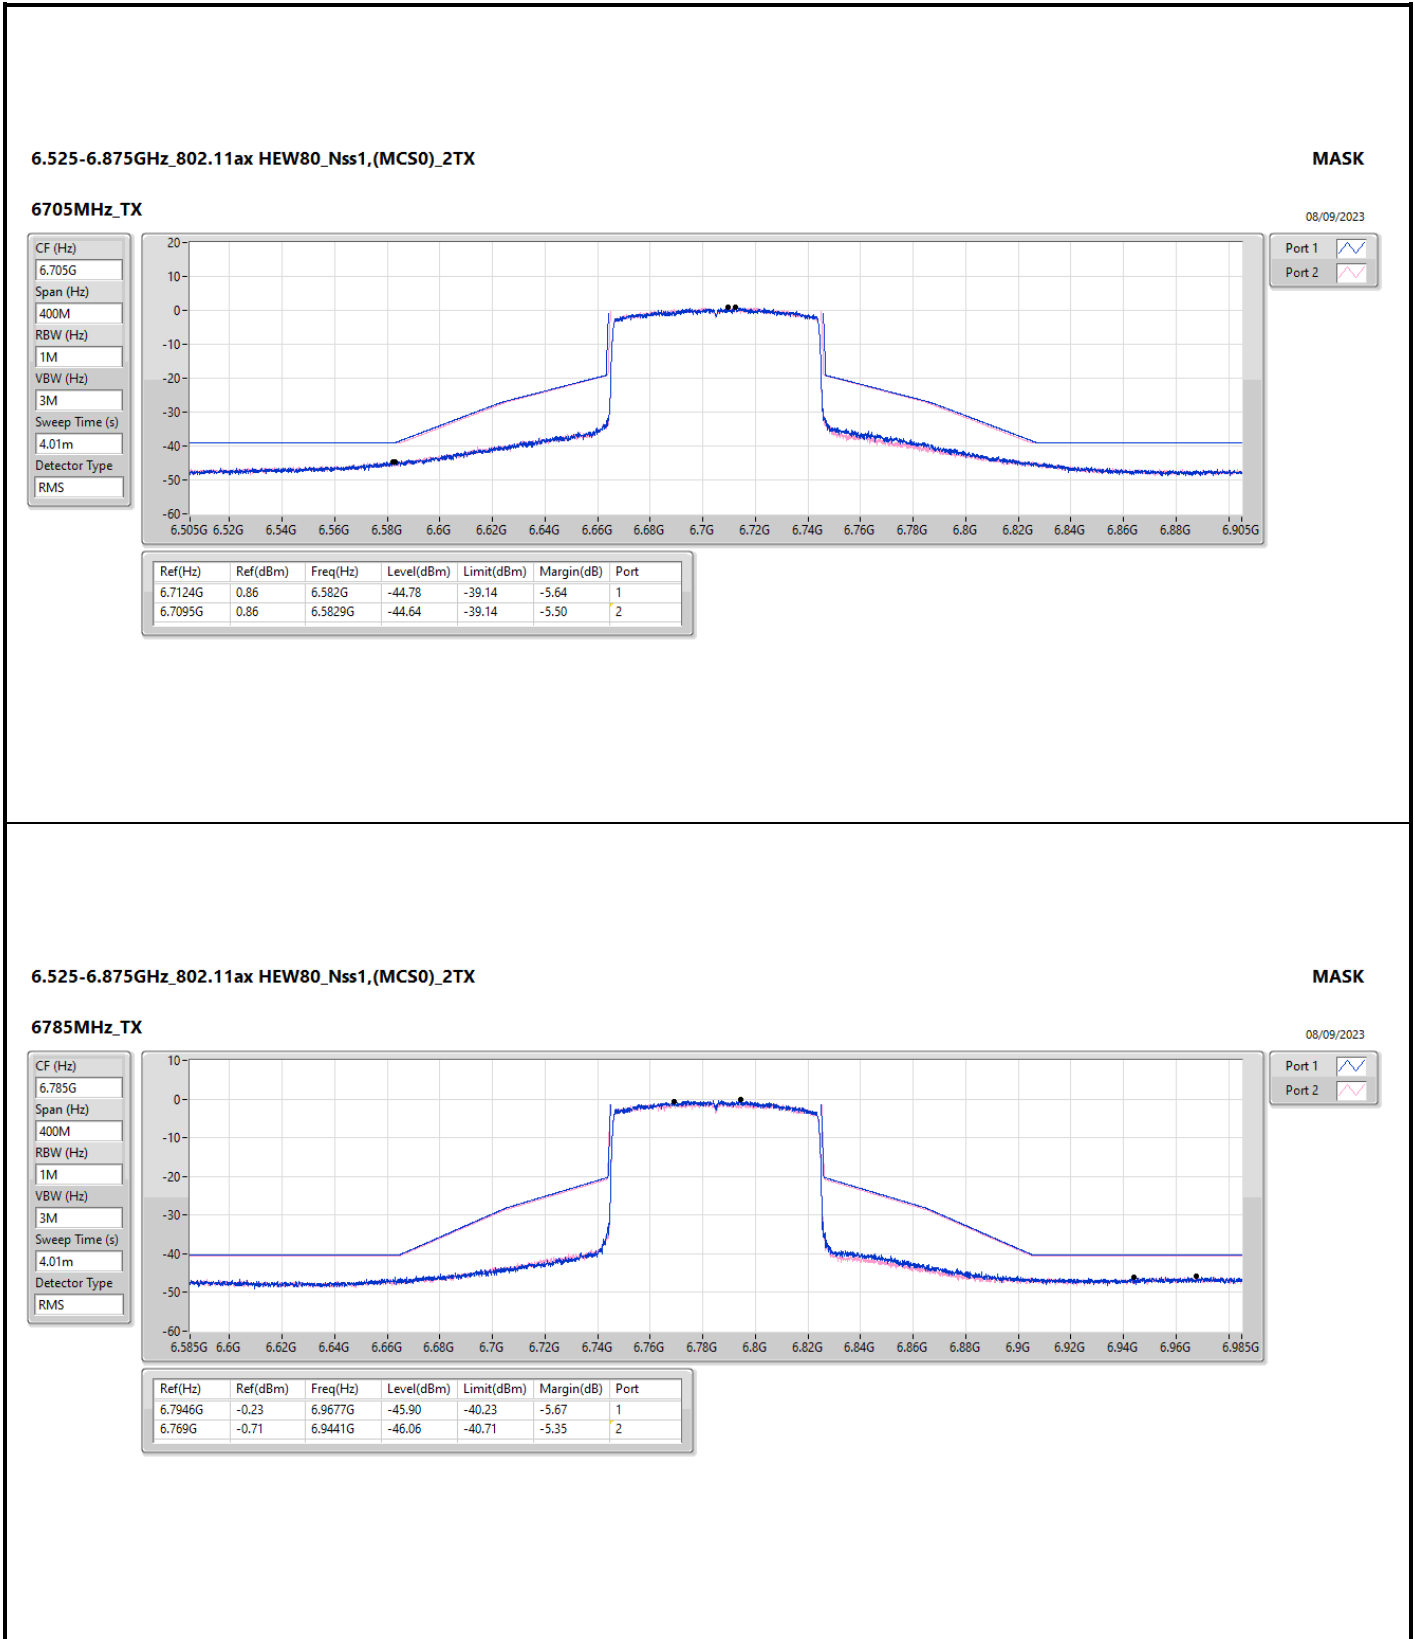

6785MHz_TX

CF (Hz)
6.785G

Span (Hz)
400M

RBW (Hz)
1M

VBW (Hz)
3M

Sweep Time (s)
4.01m

Detector Type
RMS

08/09/2023

Port 1

Port 2