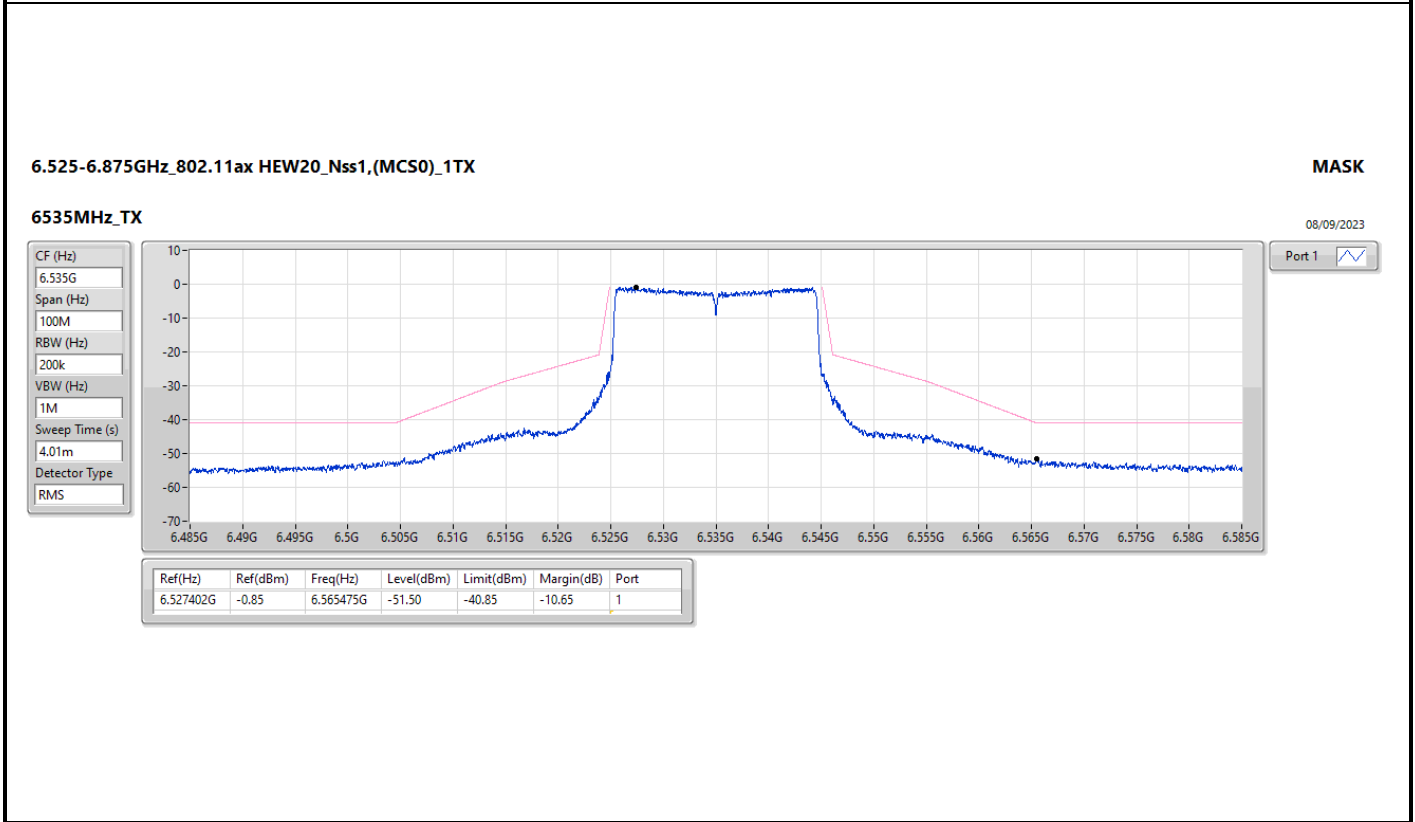

Result

Mode	Result	Ref (Hz)	Ref (dBm)	Freq (Hz)	Level (dBm)	Limit (dBm)	Margin (dB)	Port
11a20_20MHz_Nss1,(6Mbps)_1TX	-	-	-	-	-	-	-	-
595MHz	Pass	5.947752G	-0.37	5.944525G	-30.25	-20.41	-9.84	1
6195MHz	Pass	6.202173G	0.1	6.184375G	-30.97	-19.4	-11.57	1
6415MHz	Pass	6.422748G	-0.66	6.40435G	-32.38	-20.06	-12.32	1
6535MHz	Pass	6.527452G	-0.73	6.52415G	-33.62	-20.73	-12.89	1
6695MHz	Pass	6.701498G	-0.21	6.70595G	-32.9	-20.44	-12.46	1
6855MHz	Pass	6.861198G	-1.18	6.844275G	-31.76	-19.88	-11.88	1
11a40_40MHz_Nss1,(6Mbps)_1TX	-	-	-	-	-	-	-	-
5965MHz	Pass	5.961201G	-2.16	5.9091G	-44.58	-41.31	-3.27	1
6205MHz	Pass	6.198702G	-2.23	6.14705G	-45.22	-42.23	-2.99	1
6405MHz	Pass	6.411148G	-2.49	6.3493G	-46.24	-41.01	-5.23	1
6565MHz	Pass	6.561201G	-2.54	6.50895G	-45.75	-41.78	-3.97	1
6685MHz	Pass	6.689549G	-2.12	6.7413G	-44.61	-41.42	-3.19	1
6845MHz	Pass	6.847099G	-3.08	6.7892G	-44.97	-41.86	-3.11	1
11a80_80MHz_Nss1,(6Mbps)_1TX	-	-	-	-	-	-	-	-
5985MHz	Pass	5.9913G	0.38	5.8672G	-47.92	-39.22	-8.7	1
6225MHz	Pass	6.2221G	0.03	6.1073G	-49.22	-39.54	-9.68	1
6385MHz	Pass	6.3765G	-0.35	6.2673G	-50.59	-39.43	-11.16	1
6625MHz	Pass	6.6212G	-0.11	6.5279G	-43.13	-33.05	-10.08	1
6705MHz	Pass	6.698G	0.24	6.5895G	-45.54	-37.72	-7.82	1
6785MHz	Pass	6.7888G	-0.5	6.6691G	-47.12	-38.67	-8.45	1
11a160_160MHz_Nss1,(6Mbps)_1TX	-	-	-	-	-	-	-	-
6025MHz	Pass	5.97821G	1.08	6.2388G	-36.46	-34.96	-1.5	1
6185MHz	Pass	6.1986G	2.26	6.4002G	-33.73	-32.31	-1.42	1
6345MHz	Pass	6.30121G	1.66	6.5594G	-35.28	-33.78	-1.5	1
6665MHz	Pass	6.68999G	1.88	6.8804G	-33.78	-33.7	-0.08	1
802.11ax HEW20_Nss1,(MCS0)_1TX	-	-	-	-	-	-	-	-
595MHz	Pass	5.946677G	-2.86	5.919575G	-54.52	-42.86	-11.66	1
6195MHz	Pass	6.202148G	-0.87	6.161525G	-52.86	-40.87	-11.99	1
6415MHz	Pass	6.406302G	-0.8	6.381825G	-52.79	-40.8	-11.99	1
6535MHz	Pass	6.527402G	-0.85	6.565475G	-51.5	-40.85	-10.65	1
6695MHz	Pass	6.704148G	-0.28	6.7249G	-50.17	-39.25	-10.92	1
6855MHz	Pass	6.846777G	-0.81	6.82145G	-52.4	-40.81	-11.59	1
802.11ax HEW40_Nss1,(MCS0)_1TX	-	-	-	-	-	-	-	-
5965MHz	Pass	5.971398G	-1.47	5.905G	-50.58	-41.47	-9.11	1
6205MHz	Pass	6.2059G	-1.92	6.14375G	-51.55	-41.92	-9.63	1
6405MHz	Pass	6.408399G	-2.28	6.3399G	-51.53	-42.28	-9.25	1
6565MHz	Pass	6.567049G	-2.57	6.5055G	-51.11	-42.53	-8.58	1
6685MHz	Pass	6.691398G	-2.09	6.7439G	-50.2	-42.09	-8.11	1
6845MHz	Pass	6.84375G	-2.33	6.78665G	-50.15	-42.29	-7.86	1
802.11ax HEW80_Nss1,(MCS0)_1TX	-	-	-	-	-	-	-	-
5985MHz	Pass	5.991G	0.72	5.8638G	-46.4	-39.28	-7.12	1
6225MHz	Pass	6.235G	0.11	6.3483G	-46.18	-39.89	-6.29	1
6385MHz	Pass	6.3907G	0.06	6.5078G	-46.12	-39.94	-6.18	1
6625MHz	Pass	6.6157G	-0.29	6.752G	-46.27	-40.29	-5.98	1
6705MHz	Pass	6.7141G	0.65	6.8251G	-44.58	-39.34	-5.24	1
6785MHz	Pass	6.7743G	-0.47	6.9639G	-46.06	-40.47	-5.59	1
802.11ax HEW160_Nss1,(MCS0)_1TX	-	-	-	-	-	-	-	-
6025MHz	Pass	6.0362G	-0.08	6.3682G	-44.09	-40.08	-4.01	1
6185MHz	Pass	6.16061G	-0.13	6.5584G	-43.91	-40.13	-3.78	1
6345MHz	Pass	6.38059G	-0.17	6.5976G	-44.1	-40.17	-3.93	1
6665MHz	Pass	6.63261G	0.01	6.9692G	-43.31	-39.99	-3.32	1