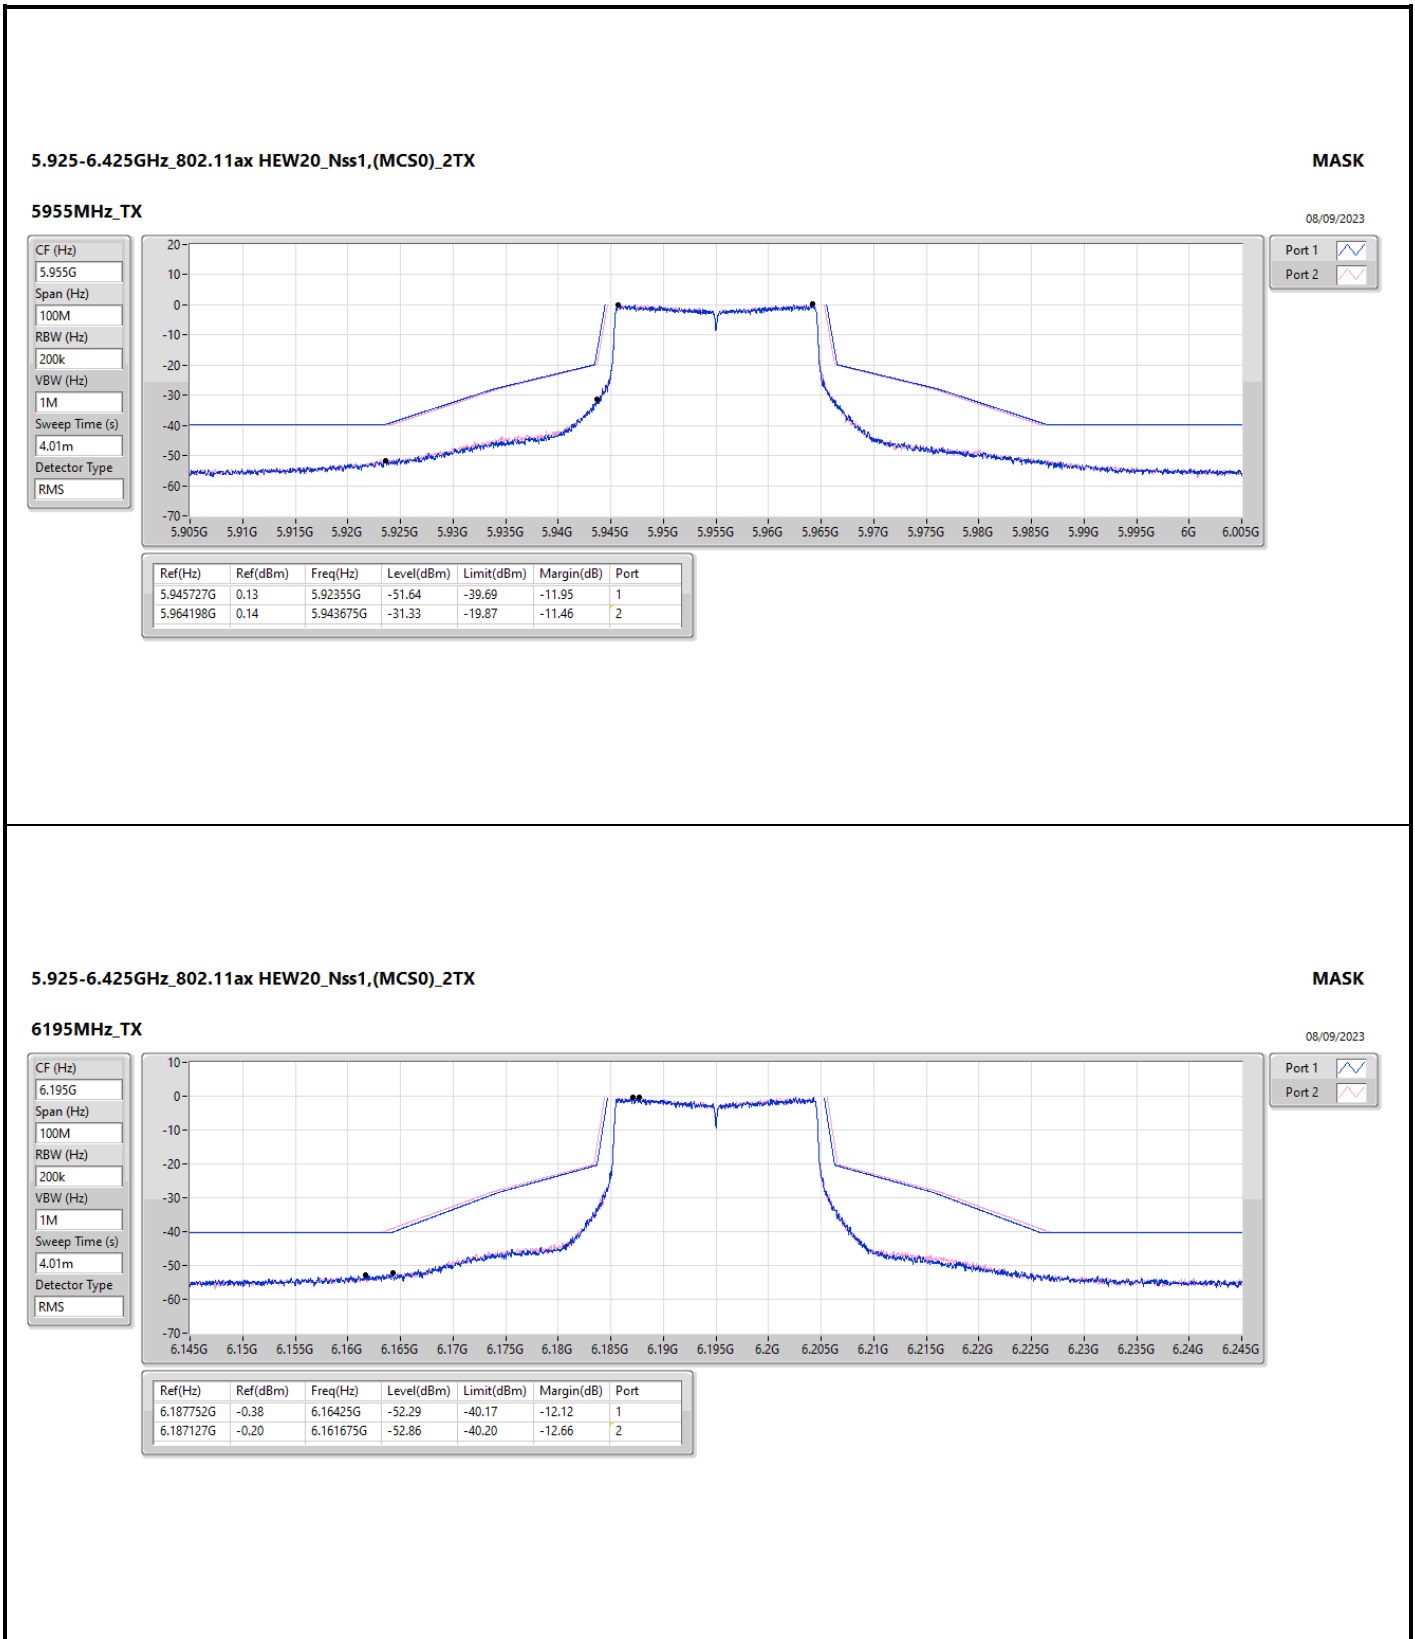

Detector Type  
RMS

21/09/2023

Port 1

Port 2

Ref(Hz)	Ref(dBm)	Freq(Hz)	Level(dBm)	Limit(dBm)	Margin(dB)	Port
6.7816G	0.75	6.6674G	-42.55	-38.02	-4.53	1
6.7788G	0.70	6.6689G	-41.95	-38.10	-3.85	2

6.525-6.875GHz\_802.11ax HEW20\_Nss1,(MCS0)\_2TX