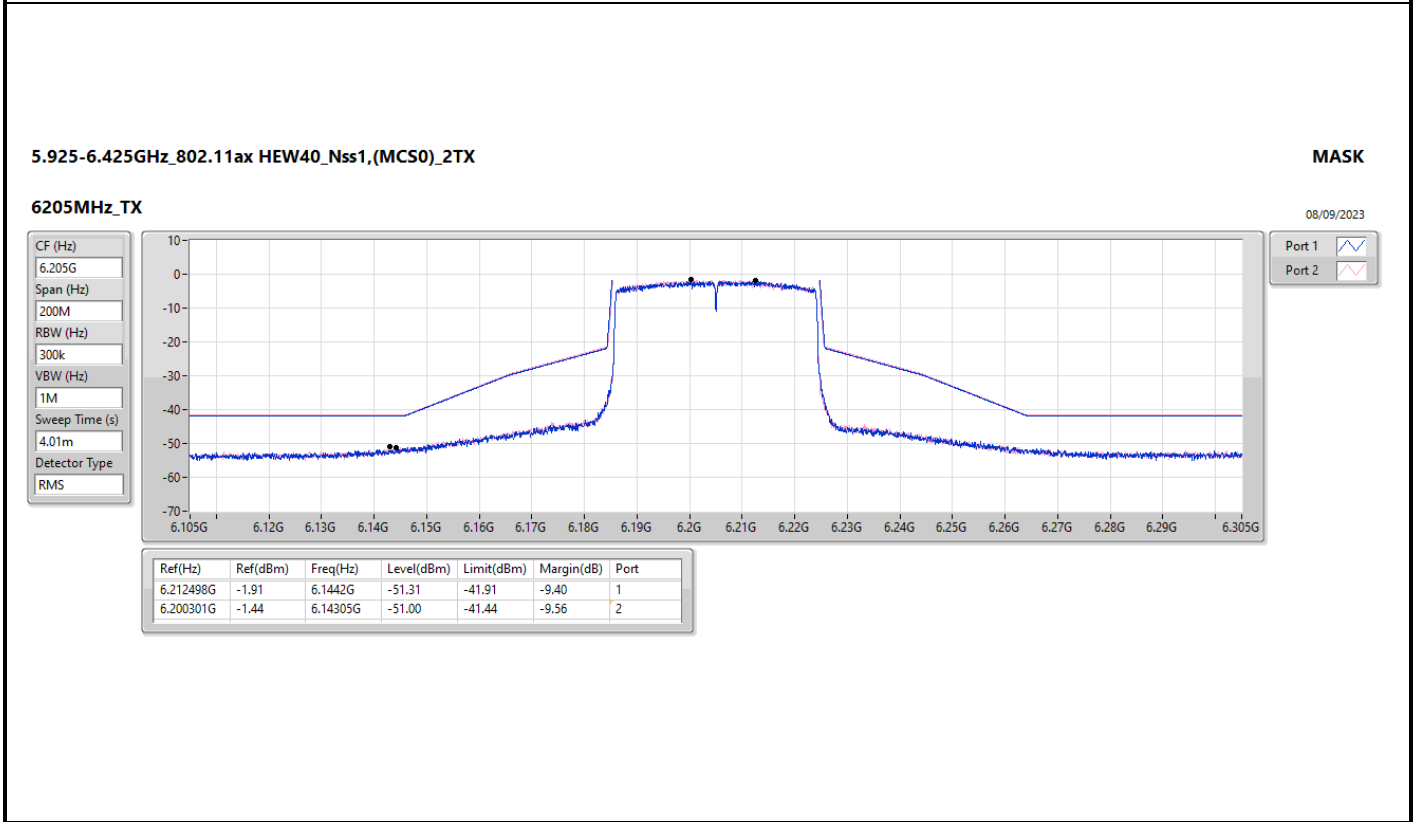

MASK

6535MHz\_TX

CF (Hz)  
6.535G

Span (Hz)  
100M

RBW (Hz)  
200k

VBW (Hz)  
1M

Sweep Time (s)  
4.01m

Detector Type  
RMS

08/09/2023

Port 1 

Port 2 

Ref(Hz)	Ref(dBm)	Freq(Hz)	Level(dBm)	Limit(dBm)	Margin(dB)	Port
6.543348G	-0.58	6.5664G	-51.76	-40.58	-11.18	1
6.526502G	-0.62	6.5042G	-51.80	-40.62	-11.18	2

6.525-6.875GHz\_802.11ax HEW40\_Nss1,(MCS0)\_2TX