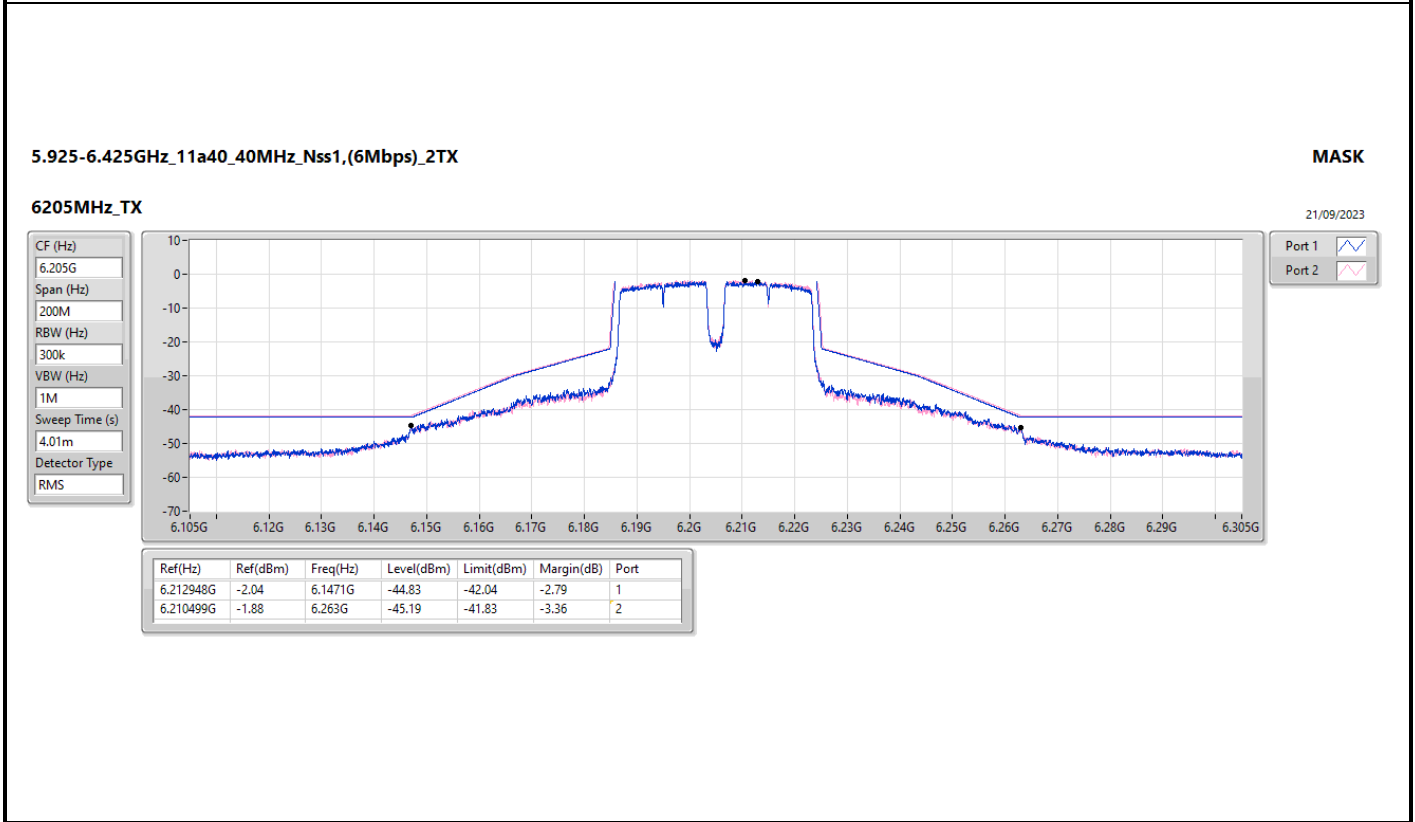

Detector Type  
RMS

21/09/2023

Port 1 

Port 2 

Ref(Hz)	Ref(dBm)	Freq(Hz)	Level(dBm)	Limit(dBm)	Margin(dB)	Port
6.847177G	-1.12	6.8247G	-52.09	-41.12	-10.97	1
6.848102G	-0.99	6.825025G	-52.41	-40.83	-11.58	2

6.525-6.875GHz\_11a80\_80MHz\_Nss1,(6Mbps)\_2TX

MASK

6785MHz\_TX

CF (Hz)  
6.785G

Span (Hz)  
400M

RBW (Hz)  
1M

VBW (Hz)  
3M

Sweep Time (s)  
4.01m