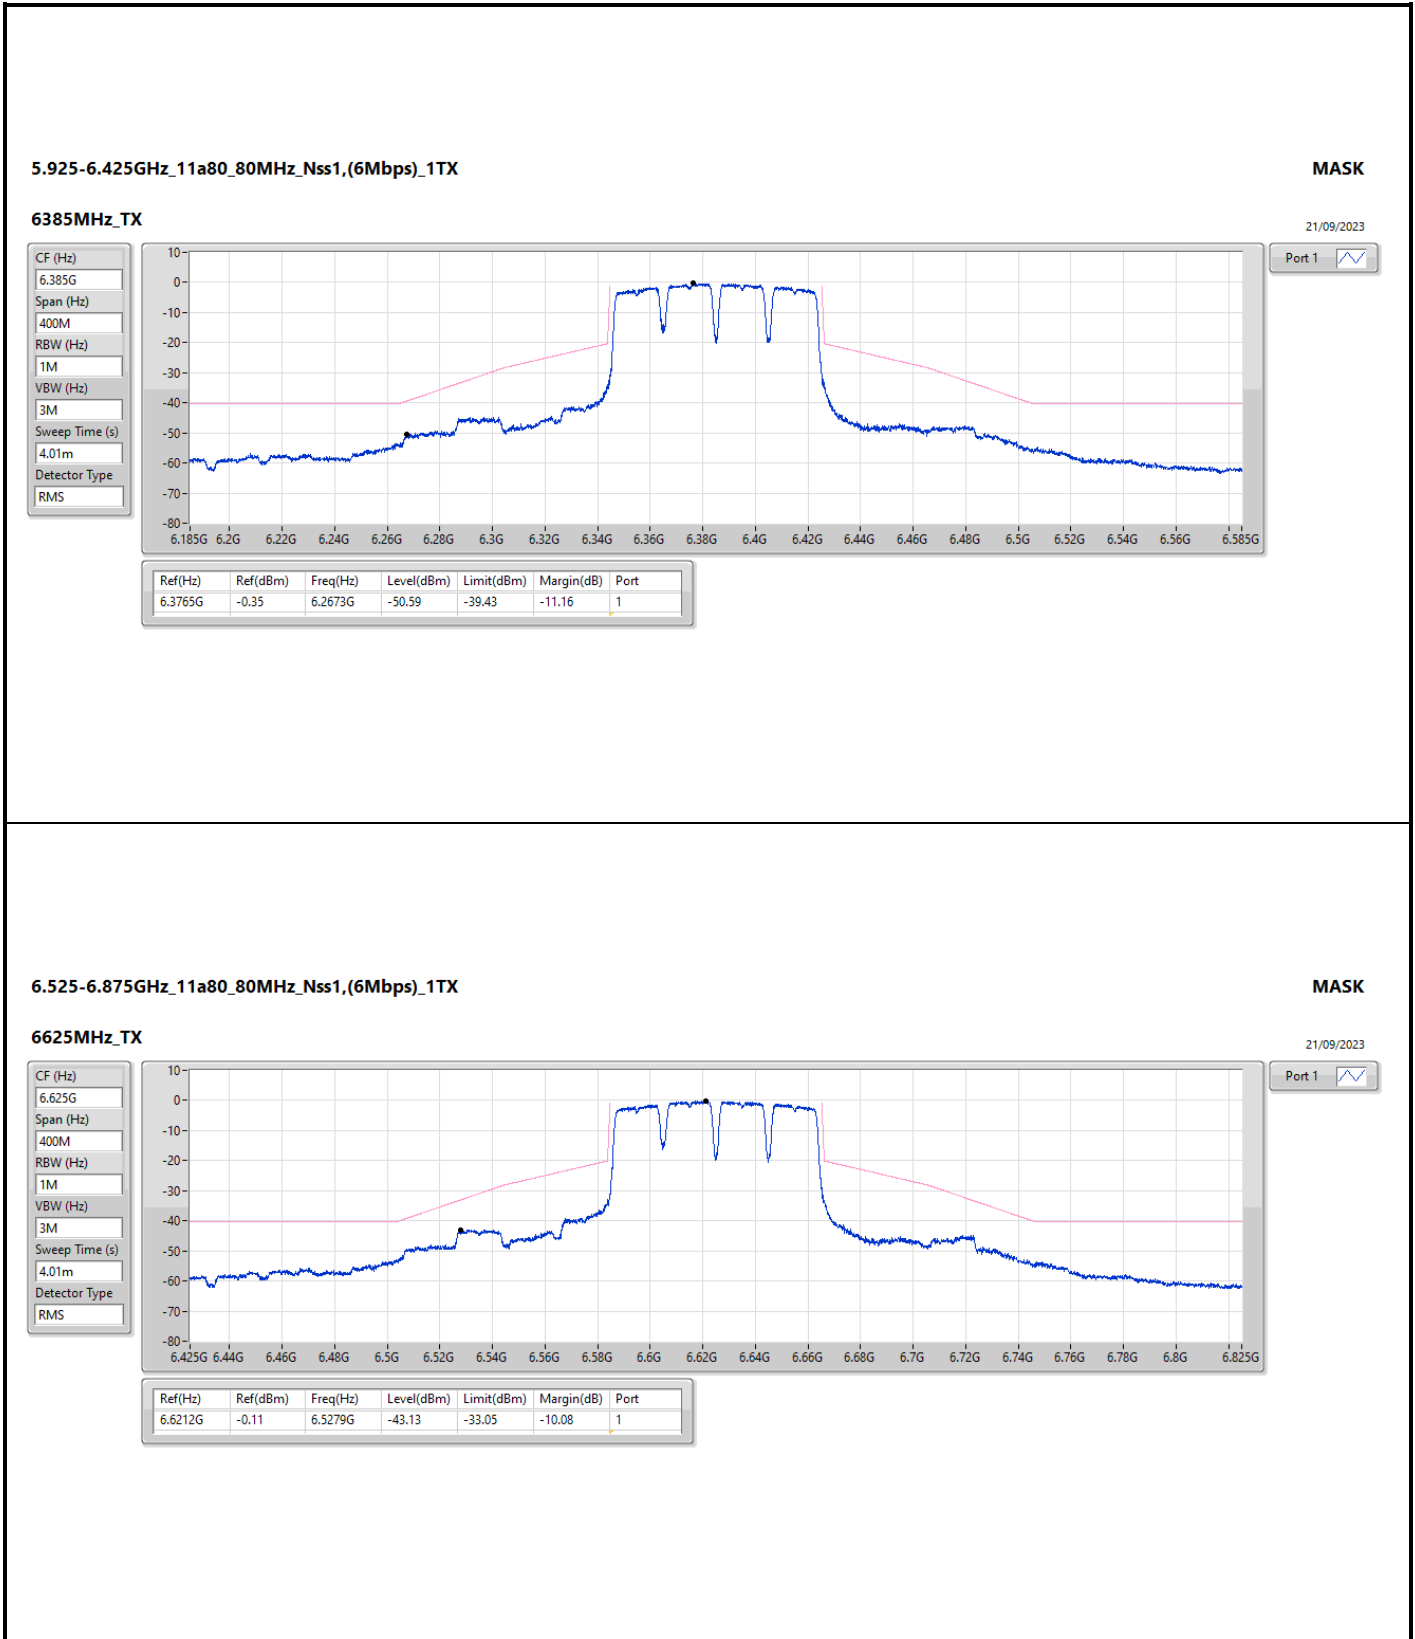

Result

Mode	Result	Ref (Hz)	Ref (dBm)	Freq (Hz)	Level (dBm)	Limit (dBm)	Margin (dB)	Port
11a20_20MHz_Nss1,(6Mbps)_1TX	-	-	-	-	-	-	-	-
595MHz	Pass	5.947752G	-0.37	5.944525G	-30.25	-20.41	-9.84	1
6195MHz	Pass	6.202173G	0.1	6.184375G	-30.97	-19.4	-11.57	1
6415MHz	Pass	6.422748G	-0.66	6.40435G	-32.38	-20.06	-12.32	1
6535MHz	Pass	6.527452G	-0.73	6.52415G	-33.62	-20.73	-12.89	1
6695MHz	Pass	6.701498G	-0.21	6.70595G	-32.9	-20.44	-12.46	1
6855MHz	Pass	6.861198G	-1.18	6.844275G	-31.76	-19.88	-11.88	1
11a40_40MHz_Nss1,(6Mbps)_1TX	-	-	-	-	-	-	-	-
5965MHz	Pass	5.961201G	-2.16	5.9091G	-44.58	-41.31	-3.27	1
6205MHz	Pass	6.198702G	-2.23	6.14705G	-45.22	-42.23	-2.99	1
6405MHz	Pass	6.411148G	-2.49	6.3493G	-46.24	-41.01	-5.23	1
6565MHz	Pass	6.561201G	-2.54	6.50895G	-45.75	-41.78	-3.97	1
6685MHz	Pass	6.689549G	-2.12	6.7413G	-44.61	-41.42	-3.19	1
6845MHz	Pass	6.847099G	-3.08	6.7892G	-44.97	-41.86	-3.11	1
11a80_80MHz_Nss1,(6Mbps)_1TX	-	-	-	-	-	-	-	-
5985MHz	Pass	5.9913G	0.38	5.8672G	-47.92	-39.22	-8.7	1
6225MHz	Pass	6.2221G	0.03	6.1073G	-49.22	-39.54	-9.68	1
6385MHz	Pass	6.3765G	-0.35	6.2673G	-50.59	-39.43	-11.16	1
6625MHz	Pass	6.6212G	-0.11	6.5279G	-43.13	-33.05	-10.08	1
6705MHz	Pass	6.698G	0.24	6.5895G	-45.54	-37.72	-7.82	1
6785MHz	Pass	6.7888G	-0.5	6.6691G	-47.12	-38.67	-8.45	1
11a160_160MHz_Nss1,(6Mbps)_1TX	-	-	-	-	-	-	-	-
6025MHz	Pass	5.97821G	1.08	6.2388G	-36.46	-34.96	-1.5	1
6185MHz	Pass	6.1986G	2.26	6.4002G	-33.73	-32.31	-1.42	1
6345MHz	Pass	6.30121G	1.66	6.5594G	-35.28	-33.78	-1.5	1
6665MHz	Pass	6.68999G	1.88	6.8804G	-33.78	-33.7	-0.08	1
802.11ax HEW20_Nss1,(MCS0)_1TX	-	-	-	-	-	-	-	-
595MHz	Pass	5.946677G	-2.86	5.919575G	-54.52	-42.86	-11.66	1
6195MHz	Pass	6.202148G	-0.87	6.161525G	-52.86	-40.87	-11.99	1
6415MHz	Pass	6.406302G	-0.8	6.381825G	-52.79	-40.8	-11.99	1
6535MHz	Pass	6.527402G	-0.85	6.565475G	-51.5	-40.85	-10.65	1
6695MHz	Pass	6.704148G	-0.28	6.7249G	-50.17	-39.25	-10.92	1
6855MHz	Pass	6.846777G	-0.81	6.82145G	-52.4	-40.81	-11.59	1
802.11ax HEW40_Nss1,(MCS0)_1TX	-	-	-	-	-	-	-	-
5965MHz	Pass	5.971398G	-1.47	5.905G	-50.58	-41.47	-9.11	1
6205MHz	Pass	6.2059G	-1.92	6.14375G	-51.55	-41.92	-9.63	1
6405MHz	Pass	6.408399G	-2.28	6.3399G	-51.53	-42.28	-9.25	1
6565MHz	Pass	6.567049G	-2.57	6.5055G	-51.11	-42.53	-8.58	1
6685MHz	Pass	6.691398G	-2.09	6.7439G	-50.2	-42.09	-8.11	1
6845MHz	Pass	6.84375G	-2.33	6.78665G	-50.15	-42.29	-7.86	1
802.11ax HEW80_Nss1,(MCS0)_1TX	-	-	-	-	-	-	-	-
5985MHz	Pass	5.991G	0.72	5.8638G	-46.4	-39.28	-7.12	1
6225MHz	Pass	6.235G	0.11	6.3483G	-46.18	-39.89	-6.29	1
6385MHz	Pass	6.3907G	0.06	6.5078G	-46.12	-39.94	-6.18	1
6625MHz	Pass	6.6157G	-0.29	6.752G	-46.27	-40.29	-5.98	1
6705MHz	Pass	6.7141G	0.65	6.8251G	-44.58	-39.34	-5.24	1
6785MHz	Pass	6.7743G	-0.47	6.9639G	-46.06	-40.47	-5.59	1
802.11ax HEW160_Nss1,(MCS0)_1TX	-	-	-	-	-	-	-	-
6025MHz	Pass	6.0362G	-0.08	6.3682G	-44.09	-40.08	-4.01	1
6185MHz	Pass	6.16061G	-0.13	6.5584G	-43.91	-40.13	-3.78	1
6345MHz	Pass	6.38059G	-0.17	6.5976G	-44.1	-40.17	-3.93	1
6665MHz	Pass	6.63261G	0.01	6.9692G	-43.31	-39.99	-3.32	1