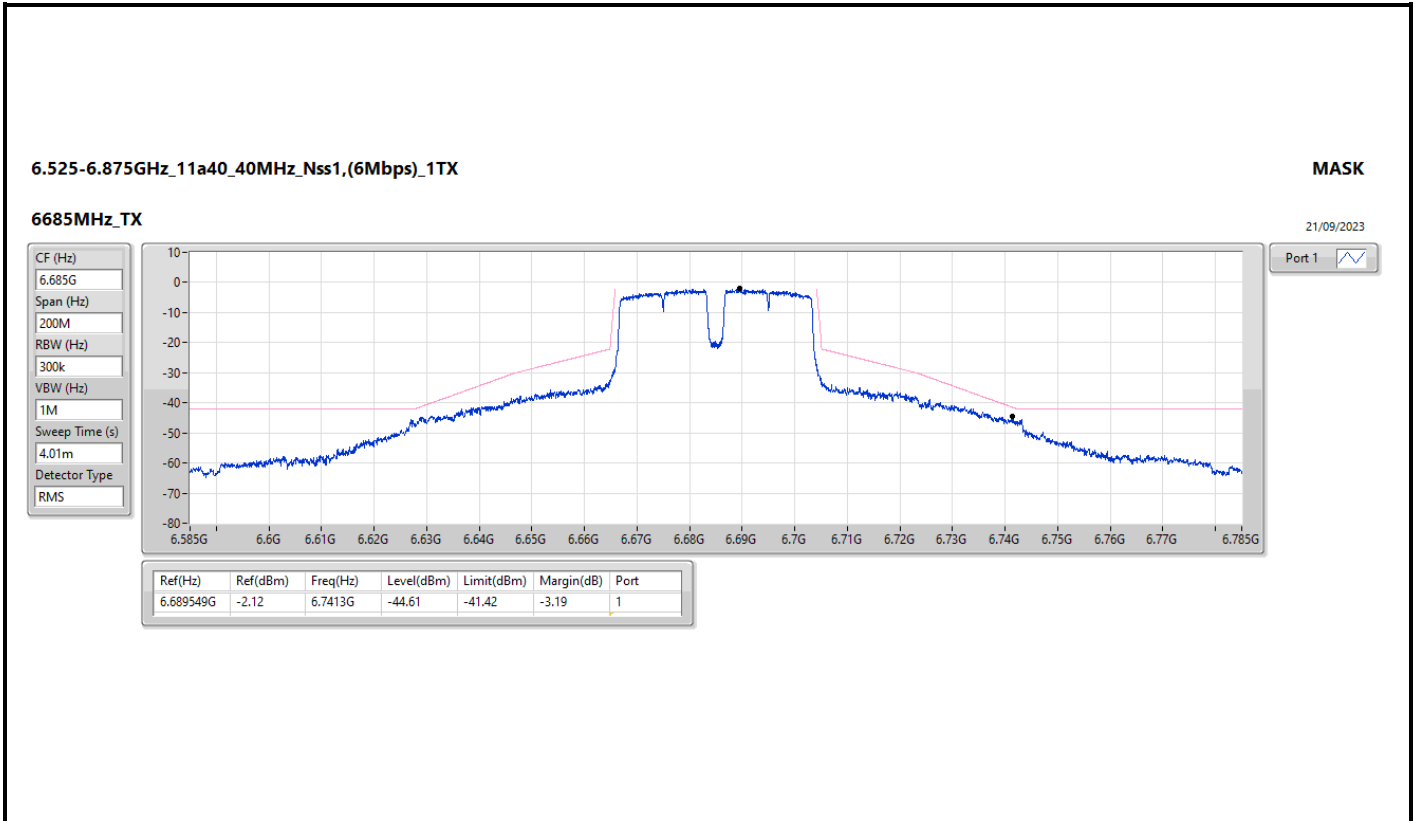

Result

Mode	Result	Ref (Hz)	Ref (dBm)	Freq (Hz)	Level (dBm)	Limit (dBm)	Margin (dB)	Port
11a20_20MHz_Nss1,(6Mbps)_1TX	-	-	-	-	-	-	-	-
595MHz	Pass	5.947752G	-0.37	5.944525G	-30.25	-20.41	-9.84	1
6195MHz	Pass	6.202173G	0.1	6.184375G	-30.97	-19.4	-11.57	1
6415MHz	Pass	6.422748G	-0.66	6.40435G	-32.38	-20.06	-12.32	1
6535MHz	Pass	6.527452G	-0.73	6.52415G	-33.62	-20.73	-12.89	1
6695MHz	Pass	6.701498G	-0.21	6.70595G	-32.9	-20.44	-12.46	1
6855MHz	Pass	6.861198G	-1.18	6.844275G	-31.76	-19.88	-11.88	1
11a40_40MHz_Nss1,(6Mbps)_1TX	-	-	-	-	-	-	-	-
5965MHz	Pass	5.961201G	-2.16	5.9091G	-44.58	-41.31	-3.27	1
6205MHz	Pass	6.198702G	-2.23	6.14705G	-45.22	-42.23	-2.99	1
6405MHz	Pass	6.411148G	-2.49	6.3493G	-46.24	-41.01	-5.23	1
6565MHz	Pass	6.561201G	-2.54	6.50895G	-45.75	-41.78	-3.97	1
6685MHz	Pass	6.689549G	-2.12	6.7413G	-44.61	-41.42	-3.19	1
6845MHz	Pass	6.847099G	-3.08	6.7892G	-44.97	-41.86	-3.11	1
11a80_80MHz_Nss1,(6Mbps)_1TX	-	-	-	-	-	-	-	-
5985MHz	Pass	5.9913G	0.38	5.8672G	-47.92	-39.22	-8.7	1
6225MHz	Pass	6.2221G	0.03	6.1073G	-49.22	-39.54	-9.68	1
6385MHz	Pass	6.3765G	-0.35	6.2673G	-50.59	-39.43	-11.16	1
6625MHz	Pass	6.6212G	-0.11	6.5279G	-43.13	-33.05	-10.08	1
6705MHz	Pass	6.698G	0.24	6.5895G	-45.54	-37.72	-7.82	1
6785MHz	Pass	6.7888G	-0.5	6.6691G	-47.12	-38.67	-8.45	1
11a160_160MHz_Nss1,(6Mbps)_1TX	-	-	-	-	-	-	-	-
6025MHz	Pass	5.97821G	1.08	6.2388G	-36.46	-34.96	-1.5	1
6185MHz	Pass	6.1986G	2.26	6.4002G	-33.73	-32.31	-1.42	1
6345MHz	Pass	6.30121G	1.66	6.5594G	-35.28	-33.78	-1.5	1
6665MHz	Pass	6.68999G	1.88	6.8804G	-33.78	-33.7	-0.08	1
802.11ax HEW20_Nss1,(MCS0)_1TX	-	-	-	-	-	-	-	-
595MHz	Pass	5.946677G	-2.86	5.919575G	-54.52	-42.86	-11.66	1
6195MHz	Pass	6.202148G	-0.87	6.161525G	-52.86	-40.87	-11.99	1
6415MHz	Pass	6.406302G	-0.8	6.381825G	-52.79	-40.8	-11.99	1
6535MHz	Pass	6.527402G	-0.85	6.565475G	-51.5	-40.85	-10.65	1
6695MHz	Pass	6.704148G	-0.28	6.7249G	-50.17	-39.25	-10.92	1
6855MHz	Pass	6.846777G	-0.81	6.82145G	-52.4	-40.81	-11.59	1
802.11ax HEW40_Nss1,(MCS0)_1TX	-	-	-	-	-	-	-	-
5965MHz	Pass	5.971398G	-1.47	5.905G	-50.58	-41.47	-9.11	1
6205MHz	Pass	6.2059G	-1.92	6.14375G	-51.55	-41.92	-9.63	1
6405MHz	Pass	6.408399G	-2.28	6.3399G	-51.53	-42.28	-9.25	1
6565MHz	Pass	6.567049G	-2.57	6.5055G	-51.11	-42.53	-8.58	1
6685MHz	Pass	6.691398G	-2.09	6.7439G	-50.2	-42.09	-8.11	1
6845MHz	Pass	6.84375G	-2.33	6.78665G	-50.15	-42.29	-7.86	1
802.11ax HEW80_Nss1,(MCS0)_1TX	-	-	-	-	-	-	-	-
5985MHz	Pass	5.991G	0.72	5.8638G	-46.4	-39.28	-7.12	1
6225MHz	Pass	6.235G	0.11	6.3483G	-46.18	-39.89	-6.29	1
6385MHz	Pass	6.3907G	0.06	6.5078G	-46.12	-39.94	-6.18	1
6625MHz	Pass	6.6157G	-0.29	6.752G	-46.27	-40.29	-5.98	1
6705MHz	Pass	6.7141G	0.65	6.8251G	-44.58	-39.34	-5.24	1
6785MHz	Pass	6.7743G	-0.47	6.9639G	-46.06	-40.47	-5.59	1
802.11ax HEW160_Nss1,(MCS0)_1TX	-	-	-	-	-	-	-	-
6025MHz	Pass	6.0362G	-0.08	6.3682G	-44.09	-40.08	-4.01	1
6185MHz	Pass	6.16061G	-0.13	6.5584G	-43.91	-40.13	-3.78	1
6345MHz	Pass	6.38059G	-0.17	6.5976G	-44.1	-40.17	-3.93	1
6665MHz	Pass	6.63261G	0.01	6.9692G	-43.31	-39.99	-3.32	1