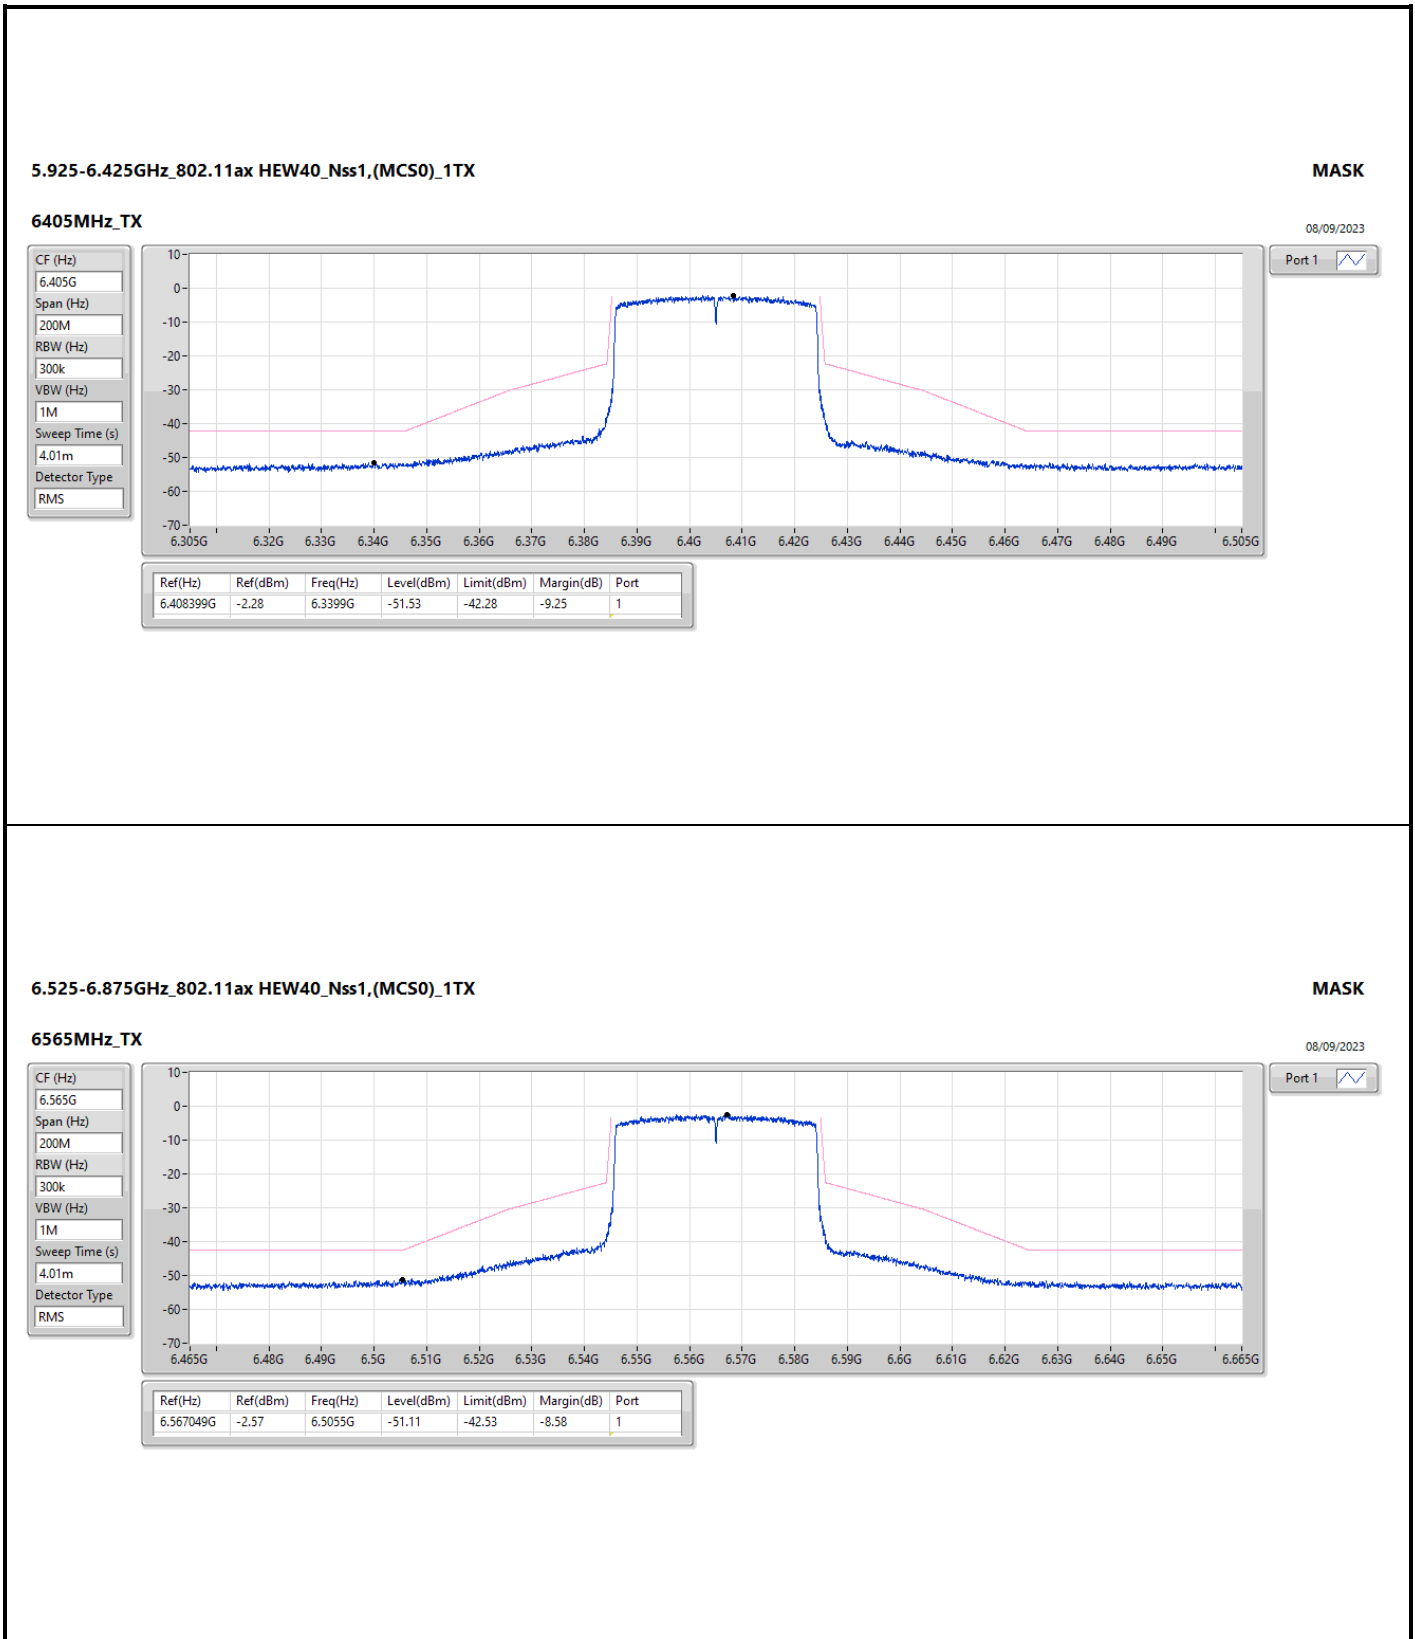

Result

Mode	Result	Ref (Hz)	Ref (dBm)	Freq (Hz)	Level (dBm)	Limit (dBm)	Margin (dB)	Port
11a20_20MHz_Nss1,(6Mbps)_1TX	-	-	-	-	-	-	-	-
595MHz	Pass	5.947752G	-0.37	5.944525G	-30.25	-20.41	-9.84	1
6195MHz	Pass	6.202173G	0.1	6.184375G	-30.97	-19.4	-11.57	1
6415MHz	Pass	6.422748G	-0.66	6.40435G	-32.38	-20.06	-12.32	1
6535MHz	Pass	6.527452G	-0.73	6.52415G	-33.62	-20.73	-12.89	1
6695MHz	Pass	6.701498G	-0.21	6.70595G	-32.9	-20.44	-12.46	1
6855MHz	Pass	6.861198G	-1.18	6.844275G	-31.76	-19.88	-11.88	1
11a40_40MHz_Nss1,(6Mbps)_1TX	-	-	-	-	-	-	-	-
5965MHz	Pass	5.961201G	-2.16	5.9091G	-44.58	-41.31	-3.27	1
6205MHz	Pass	6.198702G	-2.23	6.14705G	-45.22	-42.23	-2.99	1
6405MHz	Pass	6.411148G	-2.49	6.3493G	-46.24	-41.01	-5.23	1
6565MHz	Pass	6.561201G	-2.54	6.50895G	-45.75	-41.78	-3.97	1
6685MHz	Pass	6.689549G	-2.12	6.7413G	-44.61	-41.42	-3.19	1
6845MHz	Pass	6.847099G	-3.08	6.7892G	-44.97	-41.86	-3.11	1
11a80_80MHz_Nss1,(6Mbps)_1TX	-	-	-	-	-	-	-	-
5985MHz	Pass	5.9913G	0.38	5.8672G	-47.92	-39.22	-8.7	1
6225MHz	Pass	6.2221G	0.03	6.1073G	-49.22	-39.54	-9.68	1
6385MHz	Pass	6.3765G	-0.35	6.2673G	-50.59	-39.43	-11.16	1
6625MHz	Pass	6.6212G	-0.11	6.5279G	-43.13	-33.05	-10.08	1
6705MHz	Pass	6.698G	0.24	6.5895G	-45.54	-37.72	-7.82	1
6785MHz	Pass	6.7888G	-0.5	6.6691G	-47.12	-38.67	-8.45	1
11a160_160MHz_Nss1,(6Mbps)_1TX	-	-	-	-	-	-	-	-
6025MHz	Pass	5.97821G	1.08	6.2388G	-36.46	-34.96	-1.5	1
6185MHz	Pass	6.1986G	2.26	6.4002G	-33.73	-32.31	-1.42	1
6345MHz	Pass	6.30121G	1.66	6.5594G	-35.28	-33.78	-1.5	1
6665MHz	Pass	6.68999G	1.88	6.8804G	-33.78	-33.7	-0.08	1
802.11ax HEW20_Nss1,(MCS0)_1TX	-	-	-	-	-	-	-	-
595MHz	Pass	5.946677G	-2.86	5.919575G	-54.52	-42.86	-11.66	1
6195MHz	Pass	6.202148G	-0.87	6.161525G	-52.86	-40.87	-11.99	1
6415MHz	Pass	6.406302G	-0.8	6.381825G	-52.79	-40.8	-11.99	1
6535MHz	Pass	6.527402G	-0.85	6.565475G	-51.5	-40.85	-10.65	1
6695MHz	Pass	6.704148G	-0.28	6.7249G	-50.17	-39.25	-10.92	1
6855MHz	Pass	6.846777G	-0.81	6.82145G	-52.4	-40.81	-11.59	1
802.11ax HEW40_Nss1,(MCS0)_1TX	-	-	-	-	-	-	-	-
5965MHz	Pass	5.971398G	-1.47	5.905G	-50.58	-41.47	-9.11	1
6205MHz	Pass	6.2059G	-1.92	6.14375G	-51.55	-41.92	-9.63	1
6405MHz	Pass	6.408399G	-2.28	6.3399G	-51.53	-42.28	-9.25	1
6565MHz	Pass	6.567049G	-2.57	6.5055G	-51.11	-42.53	-8.58	1
6685MHz	Pass	6.691398G	-2.09	6.7439G	-50.2	-42.09	-8.11	1
6845MHz	Pass	6.84375G	-2.33	6.78665G	-50.15	-42.29	-7.86	1
802.11ax HEW80_Nss1,(MCS0)_1TX	-	-	-	-	-	-	-	-
5985MHz	Pass	5.991G	0.72	5.8638G	-46.4	-39.28	-7.12	1
6225MHz	Pass	6.235G	0.11	6.3483G	-46.18	-39.89	-6.29	1
6385MHz	Pass	6.3907G	0.06	6.5078G	-46.12	-39.94	-6.18	1
6625MHz	Pass	6.6157G	-0.29	6.752G	-46.27	-40.29	-5.98	1
6705MHz	Pass	6.7141G	0.65	6.8251G	-44.58	-39.34	-5.24	1
6785MHz	Pass	6.7743G	-0.47	6.9639G	-46.06	-40.47	-5.59	1
802.11ax HEW160_Nss1,(MCS0)_1TX	-	-	-	-	-	-	-	-
6025MHz	Pass	6.0362G	-0.08	6.3682G	-44.09	-40.08	-4.01	1
6185MHz	Pass	6.16061G	-0.13	6.5584G	-43.91	-40.13	-3.78	1
6345MHz	Pass	6.38059G	-0.17	6.5976G	-44.1	-40.17	-3.93	1
6665MHz	Pass	6.63261G	0.01	6.9692G	-43.31	-39.99	-3.32	1