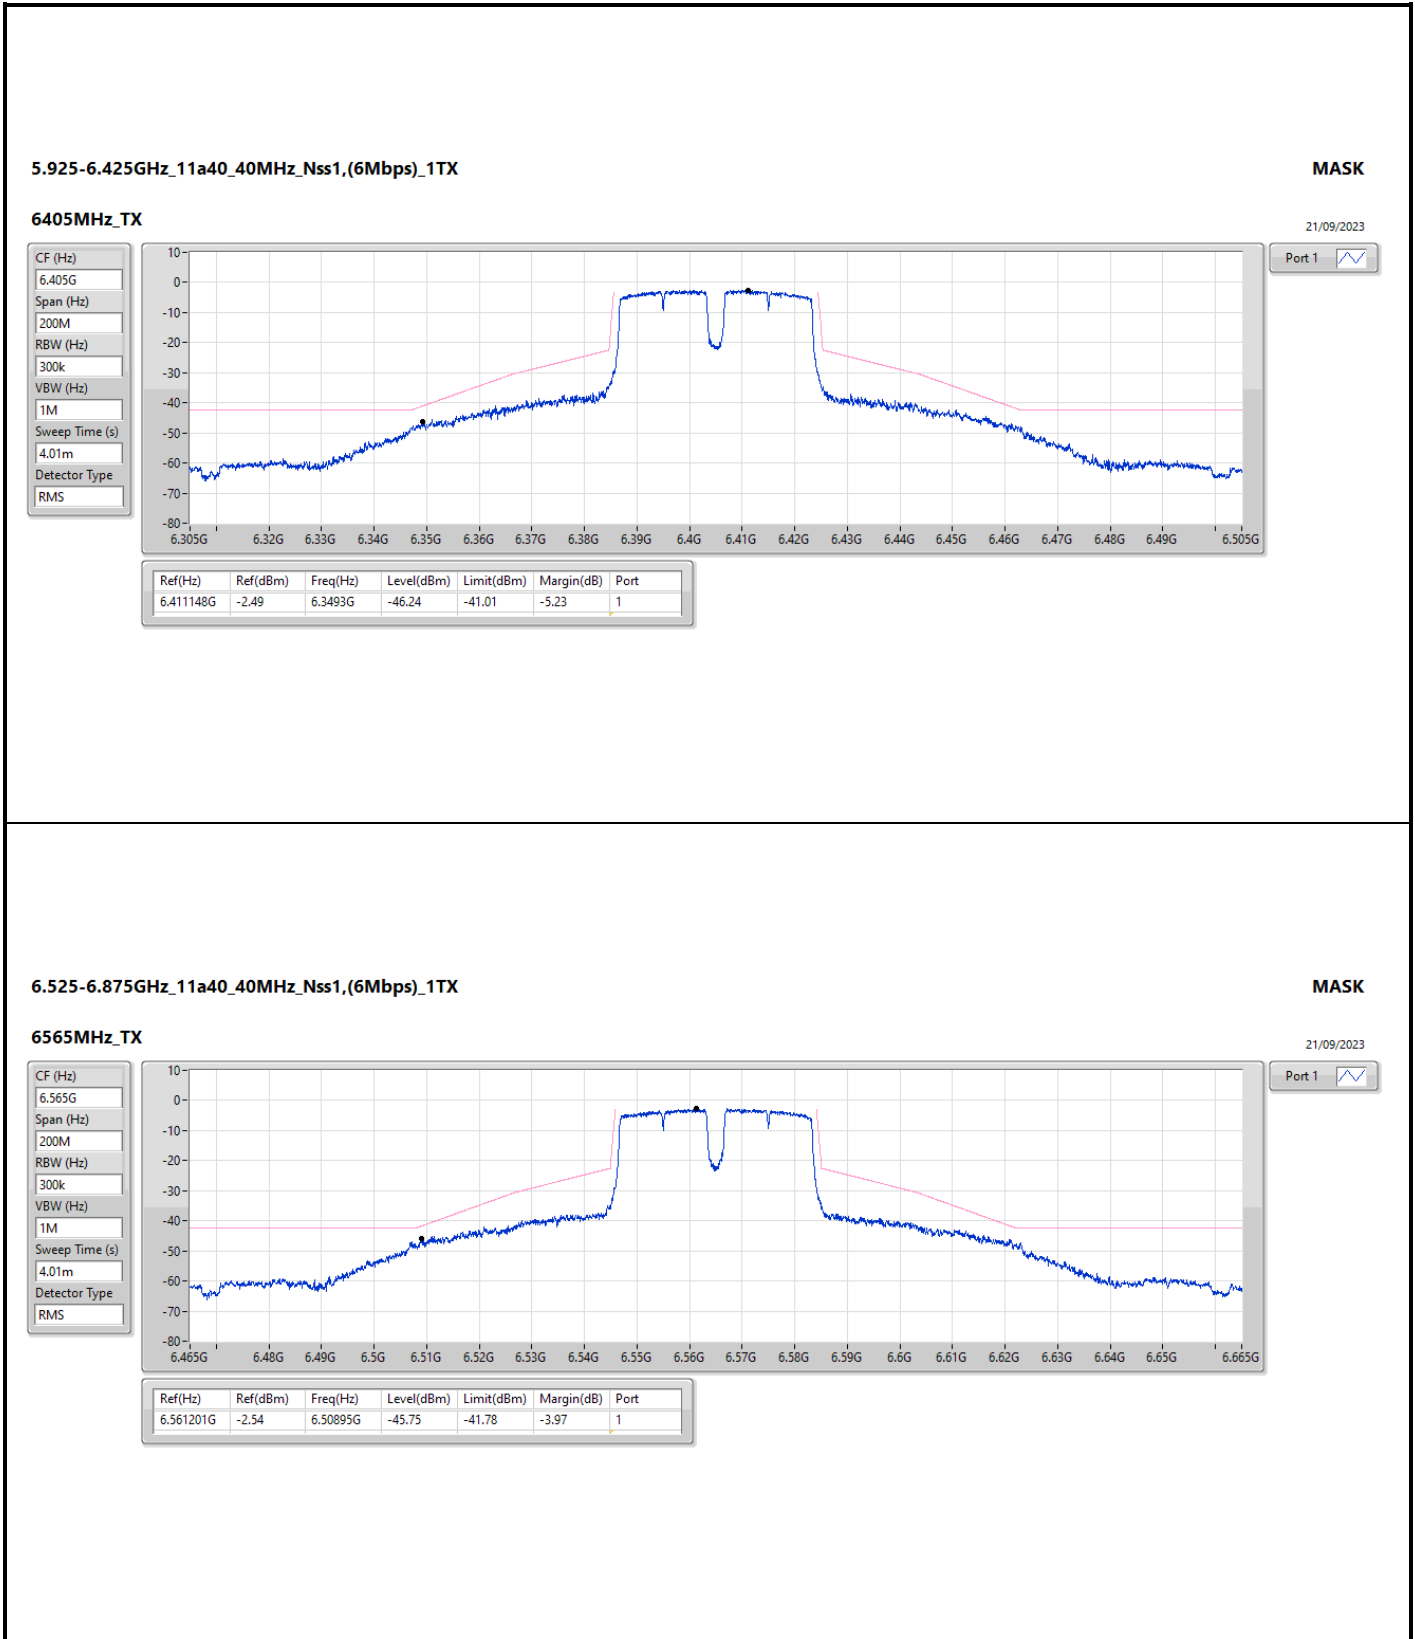

Result

Mode	Result	Ref (Hz)	Ref (dBm)	Freq (Hz)	Level (dBm)	Limit (dBm)	Margin (dB)	Port
11a20_20MHz_Nss1,(6Mbps)_1TX	-	-	-	-	-	-	-	-
595MHz	Pass	5.947752G	-0.37	5.944525G	-30.25	-20.41	-9.84	1
6195MHz	Pass	6.202173G	0.1	6.184375G	-30.97	-19.4	-11.57	1
6415MHz	Pass	6.422748G	-0.66	6.40435G	-32.38	-20.06	-12.32	1
6535MHz	Pass	6.527452G	-0.73	6.52415G	-33.62	-20.73	-12.89	1
6695MHz	Pass	6.701498G	-0.21	6.70595G	-32.9	-20.44	-12.46	1
6855MHz	Pass	6.861198G	-1.18	6.844275G	-31.76	-19.88	-11.88	1
11a40_40MHz_Nss1,(6Mbps)_1TX	-	-	-	-	-	-	-	-
5965MHz	Pass	5.961201G	-2.16	5.9091G	-44.58	-41.31	-3.27	1
6205MHz	Pass	6.198702G	-2.23	6.14705G	-45.22	-42.23	-2.99	1
6405MHz	Pass	6.411148G	-2.49	6.3493G	-46.24	-41.01	-5.23	1
6565MHz	Pass	6.561201G	-2.54	6.50895G	-45.75	-41.78	-3.97	1
6685MHz	Pass	6.689549G	-2.12	6.7413G	-44.61	-41.42	-3.19	1
6845MHz	Pass	6.847099G	-3.08	6.7892G	-44.97	-41.86	-3.11	1
11a80_80MHz_Nss1,(6Mbps)_1TX	-	-	-	-	-	-	-	-
5985MHz	Pass	5.9913G	0.38	5.8672G	-47.92	-39.22	-8.7	1
6225MHz	Pass	6.2221G	0.03	6.1073G	-49.22	-39.54	-9.68	1
6385MHz	Pass	6.3765G	-0.35	6.2673G	-50.59	-39.43	-11.16	1
6625MHz	Pass	6.6212G	-0.11	6.5279G	-43.13	-33.05	-10.08	1
6705MHz	Pass	6.698G	0.24	6.5895G	-45.54	-37.72	-7.82	1
6785MHz	Pass	6.7888G	-0.5	6.6691G	-47.12	-38.67	-8.45	1
11a160_160MHz_Nss1,(6Mbps)_1TX	-	-	-	-	-	-	-	-
6025MHz	Pass	5.97821G	1.08	6.2388G	-36.46	-34.96	-1.5	1
6185MHz	Pass	6.1986G	2.26	6.4002G	-33.73	-32.31	-1.42	1
6345MHz	Pass	6.30121G	1.66	6.5594G	-35.28	-33.78	-1.5	1
6665MHz	Pass	6.68999G	1.88	6.8804G	-33.78	-33.7	-0.08	1
802.11ax HEW20_Nss1,(MCS0)_1TX	-	-	-	-	-	-	-	-
595MHz	Pass	5.946677G	-2.86	5.919575G	-54.52	-42.86	-11.66	1
6195MHz	Pass	6.202148G	-0.87	6.161525G	-52.86	-40.87	-11.99	1
6415MHz	Pass	6.406302G	-0.8	6.381825G	-52.79	-40.8	-11.99	1
6535MHz	Pass	6.527402G	-0.85	6.565475G	-51.5	-40.85	-10.65	1
6695MHz	Pass	6.704148G	-0.28	6.7249G	-50.17	-39.25	-10.92	1
6855MHz	Pass	6.846777G	-0.81	6.82145G	-52.4	-40.81	-11.59	1
802.11ax HEW40_Nss1,(MCS0)_1TX	-	-	-	-	-	-	-	-
5965MHz	Pass	5.971398G	-1.47	5.905G	-50.58	-41.47	-9.11	1
6205MHz	Pass	6.2059G	-1.92	6.14375G	-51.55	-41.92	-9.63	1
6405MHz	Pass	6.408399G	-2.28	6.3399G	-51.53	-42.28	-9.25	1
6565MHz	Pass	6.567049G	-2.57	6.5055G	-51.11	-42.53	-8.58	1
6685MHz	Pass	6.691398G	-2.09	6.7439G	-50.2	-42.09	-8.11	1
6845MHz	Pass	6.84375G	-2.33	6.78665G	-50.15	-42.29	-7.86	1
802.11ax HEW80_Nss1,(MCS0)_1TX	-	-	-	-	-	-	-	-
5985MHz	Pass	5.991G	0.72	5.8638G	-46.4	-39.28	-7.12	1
6225MHz	Pass	6.235G	0.11	6.3483G	-46.18	-39.89	-6.29	1
6385MHz	Pass	6.3907G	0.06	6.5078G	-46.12	-39.94	-6.18	1
6625MHz	Pass	6.6157G	-0.29	6.752G	-46.27	-40.29	-5.98	1
6705MHz	Pass	6.7141G	0.65	6.8251G	-44.58	-39.34	-5.24	1
6785MHz	Pass	6.7743G	-0.47	6.9639G	-46.06	-40.47	-5.59	1
802.11ax HEW160_Nss1,(MCS0)_1TX	-	-	-	-	-	-	-	-
6025MHz	Pass	6.0362G	-0.08	6.3682G	-44.09	-40.08	-4.01	1
6185MHz	Pass	6.16061G	-0.13	6.5584G	-43.91	-40.13	-3.78	1
6345MHz	Pass	6.38059G	-0.17	6.5976G	-44.1	-40.17	-3.93	1
6665MHz	Pass	6.63261G	0.01	6.9692G	-43.31	-39.99	-3.32	1