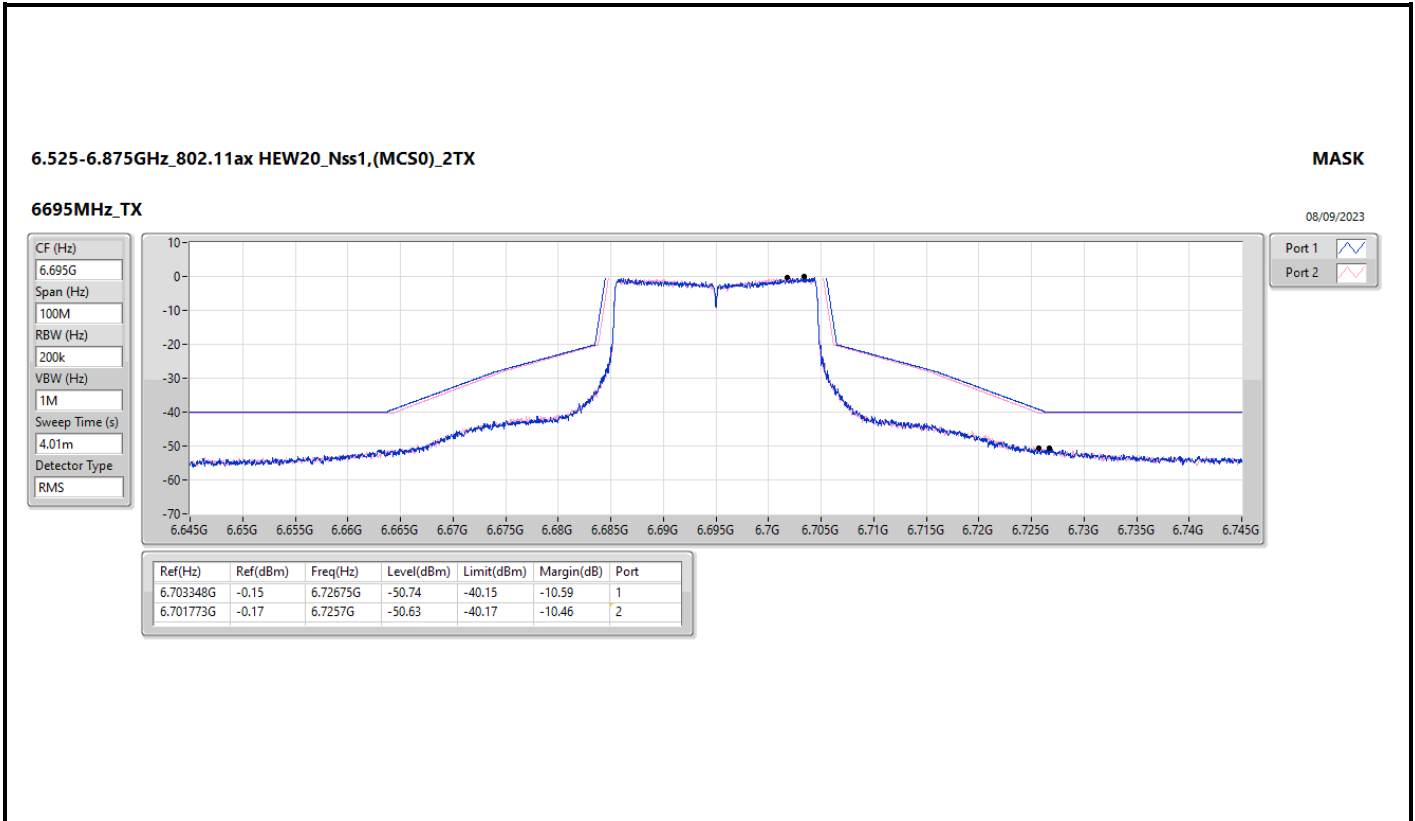

MASK

6535MHz\_TX

CF (Hz)  
6.535G

Span (Hz)  
100M

RBW (Hz)  
200k

VBW (Hz)  
1M

Sweep Time (s)  
4.01m

Detector Type  
RMS

08/09/2023

Port 1 

Port 2 

Ref(Hz)	Ref(dBm)	Freq(Hz)	Level(dBm)	Limit(dBm)	Margin(dB)	Port
6.543348G	-0.58	6.5664G	-51.76	-40.58	-11.18	1
6.526502G	-0.62	6.5042G	-51.80	-40.62	-11.18	2

6.525-6.875GHz\_802.11ax HEW40\_Nss1,(MCS0)\_2TX