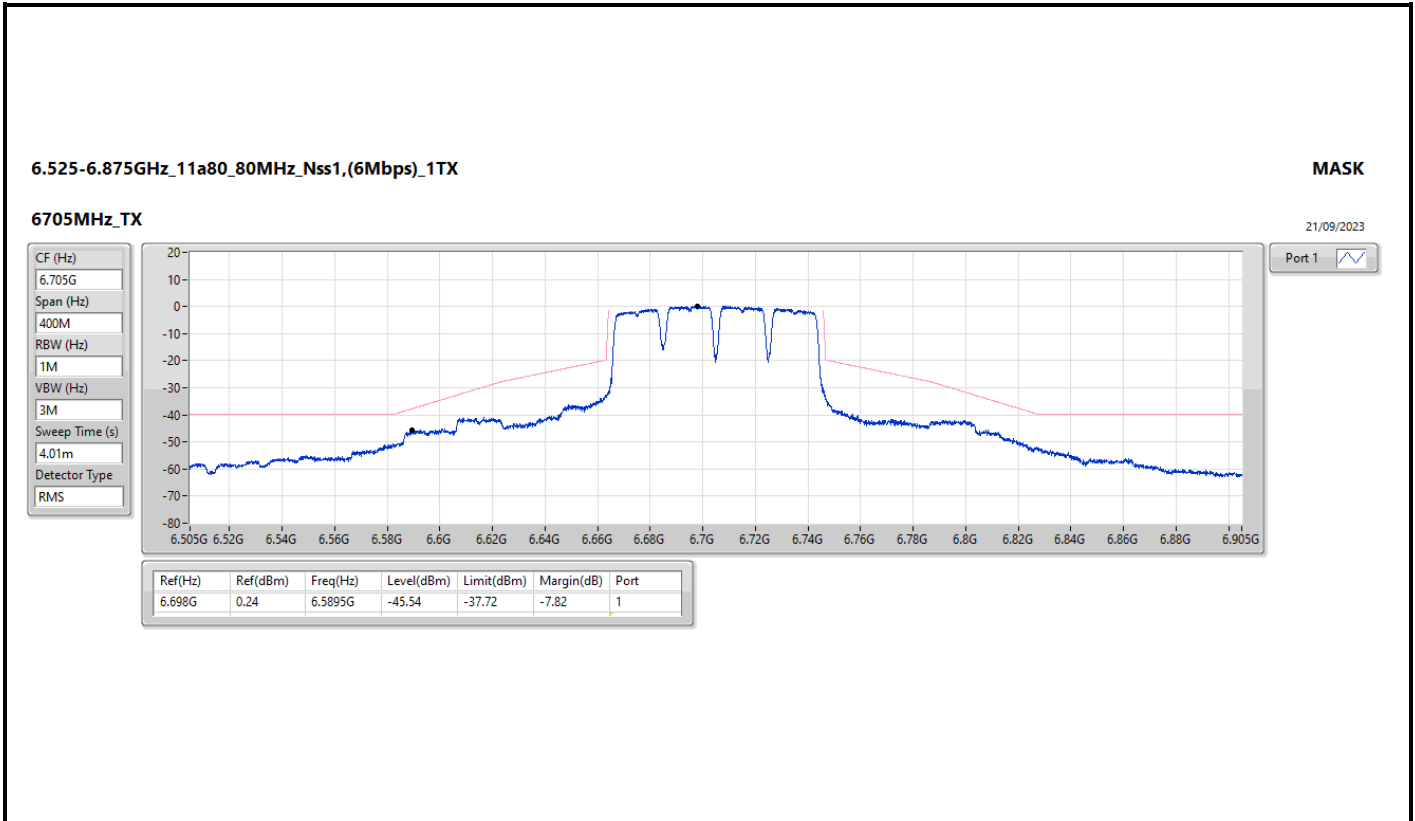

Result

Mode	Result	Ref (Hz)	Ref (dBm)	Freq (Hz)	Level (dBm)	Limit (dBm)	Margin (dB)	Port
11a20_20MHz_Nss1,(6Mbps)_1TX	-	-	-	-	-	-	-	-
595MHz	Pass	5.947752G	-0.37	5.944525G	-30.25	-20.41	-9.84	1
6195MHz	Pass	6.202173G	0.1	6.184375G	-30.97	-19.4	-11.57	1
6415MHz	Pass	6.422748G	-0.66	6.40435G	-32.38	-20.06	-12.32	1
6535MHz	Pass	6.527452G	-0.73	6.52415G	-33.62	-20.73	-12.89	1
6695MHz	Pass	6.701498G	-0.21	6.70595G	-32.9	-20.44	-12.46	1
6855MHz	Pass	6.861198G	-1.18	6.844275G	-31.76	-19.88	-11.88	1
11a40_40MHz_Nss1,(6Mbps)_1TX	-	-	-	-	-	-	-	-
5965MHz	Pass	5.961201G	-2.16	5.9091G	-44.58	-41.31	-3.27	1
6205MHz	Pass	6.198702G	-2.23	6.14705G	-45.22	-42.23	-2.99	1
6405MHz	Pass	6.411148G	-2.49	6.3493G	-46.24	-41.01	-5.23	1
6565MHz	Pass	6.561201G	-2.54	6.50895G	-45.75	-41.78	-3.97	1
6685MHz	Pass	6.689549G	-2.12	6.7413G	-44.61	-41.42	-3.19	1
6845MHz	Pass	6.847099G	-3.08	6.7892G	-44.97	-41.86	-3.11	1
11a80_80MHz_Nss1,(6Mbps)_1TX	-	-	-	-	-	-	-	-
5985MHz	Pass	5.9913G	0.38	5.8672G	-47.92	-39.22	-8.7	1
6225MHz	Pass	6.2221G	0.03	6.1073G	-49.22	-39.54	-9.68	1
6385MHz	Pass	6.3765G	-0.35	6.2673G	-50.59	-39.43	-11.16	1
6625MHz	Pass	6.6212G	-0.11	6.5279G	-43.13	-33.05	-10.08	1
6705MHz	Pass	6.698G	0.24	6.5895G	-45.54	-37.72	-7.82	1
6785MHz	Pass	6.7888G	-0.5	6.6691G	-47.12	-38.67	-8.45	1
11a160_160MHz_Nss1,(6Mbps)_1TX	-	-	-	-	-	-	-	-
6025MHz	Pass	5.97821G	1.08	6.2388G	-36.46	-34.96	-1.5	1
6185MHz	Pass	6.1986G	2.26	6.4002G	-33.73	-32.31	-1.42	1
6345MHz	Pass	6.30121G	1.66	6.5594G	-35.28	-33.78	-1.5	1
6665MHz	Pass	6.68999G	1.88	6.8804G	-33.78	-33.7	-0.08	1
802.11ax HEW20_Nss1,(MCS0)_1TX	-	-	-	-	-	-	-	-
595MHz	Pass	5.946677G	-2.86	5.919575G	-54.52	-42.86	-11.66	1
6195MHz	Pass	6.202148G	-0.87	6.161525G	-52.86	-40.87	-11.99	1
6415MHz	Pass	6.406302G	-0.8	6.381825G	-52.79	-40.8	-11.99	1
6535MHz	Pass	6.527402G	-0.85	6.565475G	-51.5	-40.85	-10.65	1
6695MHz	Pass	6.704148G	-0.28	6.7249G	-50.17	-39.25	-10.92	1
6855MHz	Pass	6.846777G	-0.81	6.82145G	-52.4	-40.81	-11.59	1
802.11ax HEW40_Nss1,(MCS0)_1TX	-	-	-	-	-	-	-	-
5965MHz	Pass	5.971398G	-1.47	5.905G	-50.58	-41.47	-9.11	1
6205MHz	Pass	6.2059G	-1.92	6.14375G	-51.55	-41.92	-9.63	1
6405MHz	Pass	6.408399G	-2.28	6.3399G	-51.53	-42.28	-9.25	1
6565MHz	Pass	6.567049G	-2.57	6.5055G	-51.11	-42.53	-8.58	1
6685MHz	Pass	6.691398G	-2.09	6.7439G	-50.2	-42.09	-8.11	1
6845MHz	Pass	6.84375G	-2.33	6.78665G	-50.15	-42.29	-7.86	1
802.11ax HEW80_Nss1,(MCS0)_1TX	-	-	-	-	-	-	-	-
5985MHz	Pass	5.991G	0.72	5.8638G	-46.4	-39.28	-7.12	1
6225MHz	Pass	6.235G	0.11	6.3483G	-46.18	-39.89	-6.29	1
6385MHz	Pass	6.3907G	0.06	6.5078G	-46.12	-39.94	-6.18	1
6625MHz	Pass	6.6157G	-0.29	6.752G	-46.27	-40.29	-5.98	1
6705MHz	Pass	6.7141G	0.65	6.8251G	-44.58	-39.34	-5.24	1
6785MHz	Pass	6.7743G	-0.47	6.9639G	-46.06	-40.47	-5.59	1
802.11ax HEW160_Nss1,(MCS0)_1TX	-	-	-	-	-	-	-	-
6025MHz	Pass	6.0362G	-0.08	6.3682G	-44.09	-40.08	-4.01	1
6185MHz	Pass	6.16061G	-0.13	6.5584G	-43.91	-40.13	-3.78	1
6345MHz	Pass	6.38059G	-0.17	6.5976G	-44.1	-40.17	-3.93	1
6665MHz	Pass	6.63261G	0.01	6.9692G	-43.31	-39.99	-3.32	1