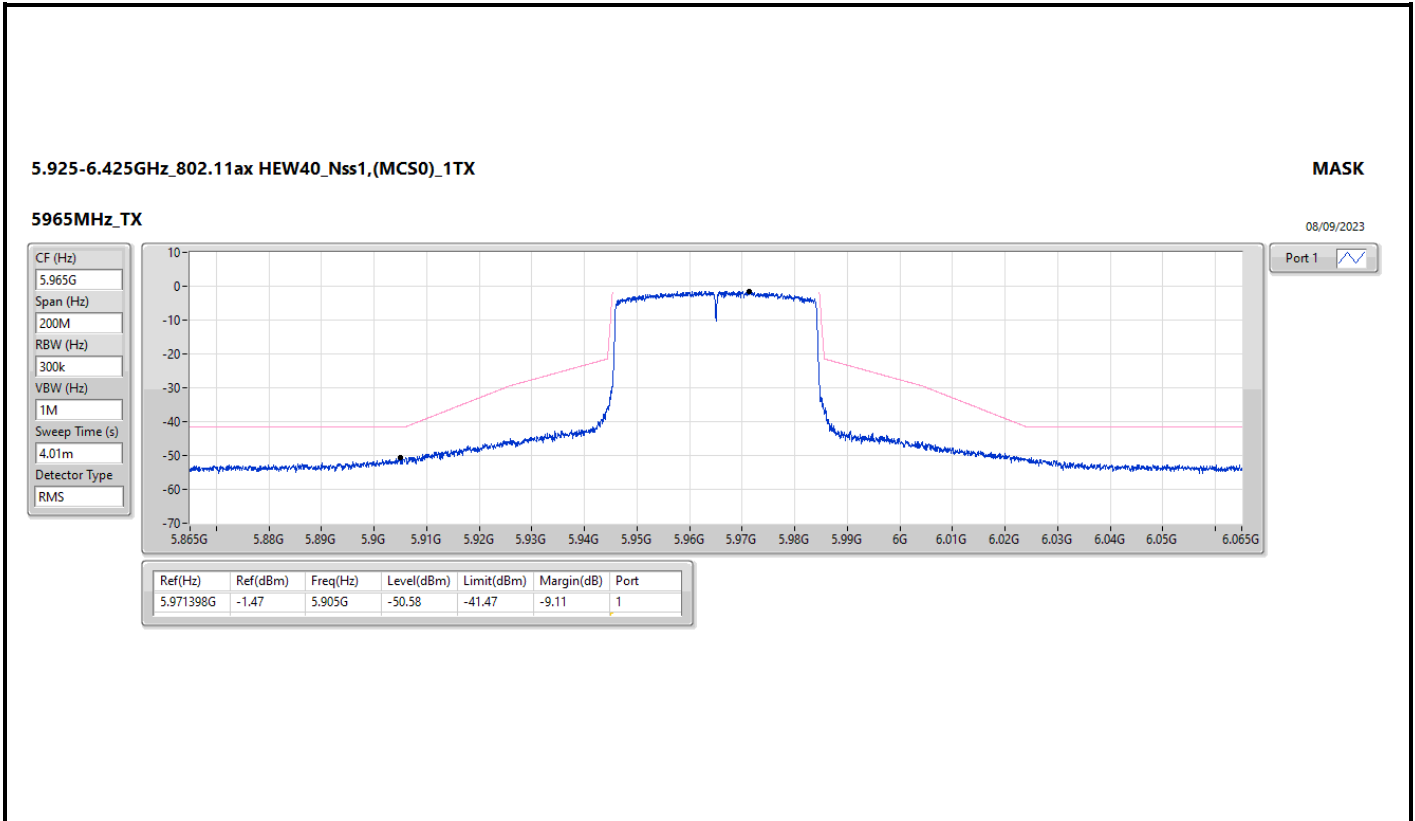

Result

Mode	Result	Ref (Hz)	Ref (dBm)	Freq (Hz)	Level (dBm)	Limit (dBm)	Margin (dB)	Port
11a20_20MHz_Nss1,(6Mbps)_1TX	-	-	-	-	-	-	-	-
595MHz	Pass	5.947752G	-0.37	5.944525G	-30.25	-20.41	-9.84	1
6195MHz	Pass	6.202173G	0.1	6.184375G	-30.97	-19.4	-11.57	1
6415MHz	Pass	6.422748G	-0.66	6.40435G	-32.38	-20.06	-12.32	1
6535MHz	Pass	6.527452G	-0.73	6.52415G	-33.62	-20.73	-12.89	1
6695MHz	Pass	6.701498G	-0.21	6.70595G	-32.9	-20.44	-12.46	1
6855MHz	Pass	6.861198G	-1.18	6.844275G	-31.76	-19.88	-11.88	1
11a40_40MHz_Nss1,(6Mbps)_1TX	-	-	-	-	-	-	-	-
5965MHz	Pass	5.961201G	-2.16	5.9091G	-44.58	-41.31	-3.27	1
6205MHz	Pass	6.198702G	-2.23	6.14705G	-45.22	-42.23	-2.99	1
6405MHz	Pass	6.411148G	-2.49	6.3493G	-46.24	-41.01	-5.23	1
6565MHz	Pass	6.561201G	-2.54	6.50895G	-45.75	-41.78	-3.97	1
6685MHz	Pass	6.689549G	-2.12	6.7413G	-44.61	-41.42	-3.19	1
6845MHz	Pass	6.847099G	-3.08	6.7892G	-44.97	-41.86	-3.11	1
11a80_80MHz_Nss1,(6Mbps)_1TX	-	-	-	-	-	-	-	-
5985MHz	Pass	5.9913G	0.38	5.8672G	-47.92	-39.22	-8.7	1
6225MHz	Pass	6.2221G	0.03	6.1073G	-49.22	-39.54	-9.68	1
6385MHz	Pass	6.3765G	-0.35	6.2673G	-50.59	-39.43	-11.16	1
6625MHz	Pass	6.6212G	-0.11	6.5279G	-43.13	-33.05	-10.08	1
6705MHz	Pass	6.698G	0.24	6.5895G	-45.54	-37.72	-7.82	1
6785MHz	Pass	6.7888G	-0.5	6.6691G	-47.12	-38.67	-8.45	1
11a160_160MHz_Nss1,(6Mbps)_1TX	-	-	-	-	-	-	-	-
6025MHz	Pass	5.97821G	1.08	6.2388G	-36.46	-34.96	-1.5	1
6185MHz	Pass	6.1986G	2.26	6.4002G	-33.73	-32.31	-1.42	1
6345MHz	Pass	6.30121G	1.66	6.5594G	-35.28	-33.78	-1.5	1
6665MHz	Pass	6.68999G	1.88	6.8804G	-33.78	-33.7	-0.08	1
802.11ax HEW20_Nss1,(MCS0)_1TX	-	-	-	-	-	-	-	-
595MHz	Pass	5.946677G	-2.86	5.919575G	-54.52	-42.86	-11.66	1
6195MHz	Pass	6.202148G	-0.87	6.161525G	-52.86	-40.87	-11.99	1
6415MHz	Pass	6.406302G	-0.8	6.381825G	-52.79	-40.8	-11.99	1
6535MHz	Pass	6.527402G	-0.85	6.565475G	-51.5	-40.85	-10.65	1
6695MHz	Pass	6.704148G	-0.28	6.7249G	-50.17	-39.25	-10.92	1
6855MHz	Pass	6.846777G	-0.81	6.82145G	-52.4	-40.81	-11.59	1
802.11ax HEW40_Nss1,(MCS0)_1TX	-	-	-	-	-	-	-	-
5965MHz	Pass	5.971398G	-1.47	5.905G	-50.58	-41.47	-9.11	1
6205MHz	Pass	6.2059G	-1.92	6.14375G	-51.55	-41.92	-9.63	1
6405MHz	Pass	6.408399G	-2.28	6.3399G	-51.53	-42.28	-9.25	1
6565MHz	Pass	6.567049G	-2.57	6.5055G	-51.11	-42.53	-8.58	1
6685MHz	Pass	6.691398G	-2.09	6.7439G	-50.2	-42.09	-8.11	1
6845MHz	Pass	6.84375G	-2.33	6.78665G	-50.15	-42.29	-7.86	1
802.11ax HEW80_Nss1,(MCS0)_1TX	-	-	-	-	-	-	-	-
5985MHz	Pass	5.991G	0.72	5.8638G	-46.4	-39.28	-7.12	1
6225MHz	Pass	6.235G	0.11	6.3483G	-46.18	-39.89	-6.29	1
6385MHz	Pass	6.3907G	0.06	6.5078G	-46.12	-39.94	-6.18	1
6625MHz	Pass	6.6157G	-0.29	6.752G	-46.27	-40.29	-5.98	1
6705MHz	Pass	6.7141G	0.65	6.8251G	-44.58	-39.34	-5.24	1
6785MHz	Pass	6.7743G	-0.47	6.9639G	-46.06	-40.47	-5.59	1
802.11ax HEW160_Nss1,(MCS0)_1TX	-	-	-	-	-	-	-	-
6025MHz	Pass	6.0362G	-0.08	6.3682G	-44.09	-40.08	-4.01	1
6185MHz	Pass	6.16061G	-0.13	6.5584G	-43.91	-40.13	-3.78	1
6345MHz	Pass	6.38059G	-0.17	6.5976G	-44.1	-40.17	-3.93	1
6665MHz	Pass	6.63261G	0.01	6.9692G	-43.31	-39.99	-3.32	1