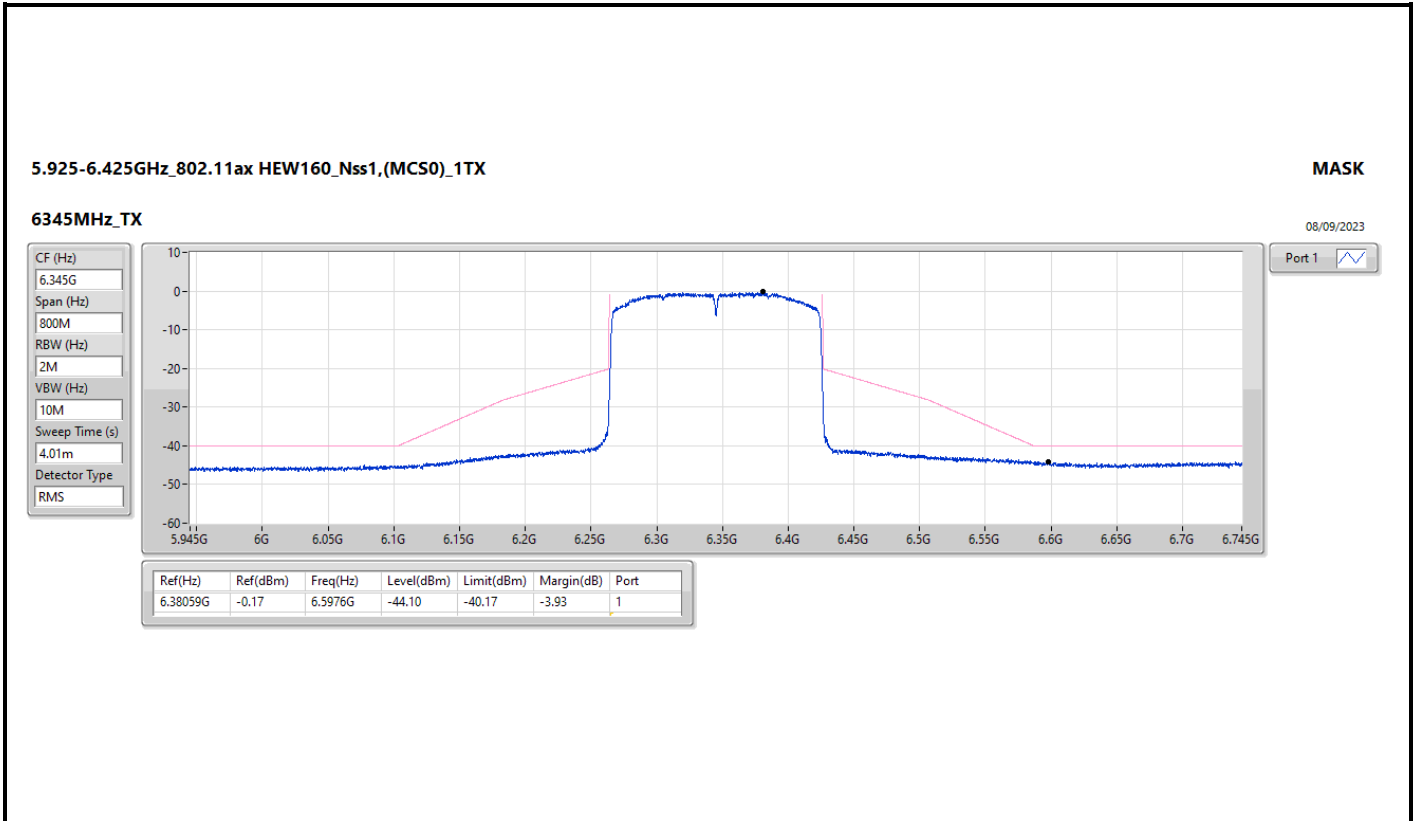

Result

Mode	Result	Ref (Hz)	Ref (dBm)	Freq (Hz)	Level (dBm)	Limit (dBm)	Margin (dB)	Port
11a20_20MHz_Nss1,(6Mbps)_1TX	-	-	-	-	-	-	-	-
595MHz	Pass	5.947752G	-0.37	5.944525G	-30.25	-20.41	-9.84	1
6195MHz	Pass	6.202173G	0.1	6.184375G	-30.97	-19.4	-11.57	1
6415MHz	Pass	6.422748G	-0.66	6.40435G	-32.38	-20.06	-12.32	1
6535MHz	Pass	6.527452G	-0.73	6.52415G	-33.62	-20.73	-12.89	1
6695MHz	Pass	6.701498G	-0.21	6.70595G	-32.9	-20.44	-12.46	1
6855MHz	Pass	6.861198G	-1.18	6.844275G	-31.76	-19.88	-11.88	1
11a40_40MHz_Nss1,(6Mbps)_1TX	-	-	-	-	-	-	-	-
5965MHz	Pass	5.961201G	-2.16	5.9091G	-44.58	-41.31	-3.27	1
6205MHz	Pass	6.198702G	-2.23	6.14705G	-45.22	-42.23	-2.99	1
6405MHz	Pass	6.411148G	-2.49	6.3493G	-46.24	-41.01	-5.23	1
6565MHz	Pass	6.561201G	-2.54	6.50895G	-45.75	-41.78	-3.97	1
6685MHz	Pass	6.689549G	-2.12	6.7413G	-44.61	-41.42	-3.19	1
6845MHz	Pass	6.847099G	-3.08	6.7892G	-44.97	-41.86	-3.11	1
11a80_80MHz_Nss1,(6Mbps)_1TX	-	-	-	-	-	-	-	-
5985MHz	Pass	5.9913G	0.38	5.8672G	-47.92	-39.22	-8.7	1
6225MHz	Pass	6.2221G	0.03	6.1073G	-49.22	-39.54	-9.68	1
6385MHz	Pass	6.3765G	-0.35	6.2673G	-50.59	-39.43	-11.16	1
6625MHz	Pass	6.6212G	-0.11	6.5279G	-43.13	-33.05	-10.08	1
6705MHz	Pass	6.698G	0.24	6.5895G	-45.54	-37.72	-7.82	1
6785MHz	Pass	6.7888G	-0.5	6.6691G	-47.12	-38.67	-8.45	1
11a160_160MHz_Nss1,(6Mbps)_1TX	-	-	-	-	-	-	-	-
6025MHz	Pass	5.97821G	1.08	6.2388G	-36.46	-34.96	-1.5	1
6185MHz	Pass	6.1986G	2.26	6.4002G	-33.73	-32.31	-1.42	1
6345MHz	Pass	6.30121G	1.66	6.5594G	-35.28	-33.78	-1.5	1
6665MHz	Pass	6.68999G	1.88	6.8804G	-33.78	-33.7	-0.08	1
802.11ax HEW20_Nss1,(MCS0)_1TX	-	-	-	-	-	-	-	-
595MHz	Pass	5.946677G	-2.86	5.919575G	-54.52	-42.86	-11.66	1
6195MHz	Pass	6.202148G	-0.87	6.161525G	-52.86	-40.87	-11.99	1
6415MHz	Pass	6.406302G	-0.8	6.381825G	-52.79	-40.8	-11.99	1
6535MHz	Pass	6.527402G	-0.85	6.565475G	-51.5	-40.85	-10.65	1
6695MHz	Pass	6.704148G	-0.28	6.7249G	-50.17	-39.25	-10.92	1
6855MHz	Pass	6.846777G	-0.81	6.82145G	-52.4	-40.81	-11.59	1
802.11ax HEW40_Nss1,(MCS0)_1TX	-	-	-	-	-	-	-	-
5965MHz	Pass	5.971398G	-1.47	5.905G	-50.58	-41.47	-9.11	1
6205MHz	Pass	6.2059G	-1.92	6.14375G	-51.55	-41.92	-9.63	1
6405MHz	Pass	6.408399G	-2.28	6.3399G	-51.53	-42.28	-9.25	1
6565MHz	Pass	6.567049G	-2.57	6.5055G	-51.11	-42.53	-8.58	1
6685MHz	Pass	6.691398G	-2.09	6.7439G	-50.2	-42.09	-8.11	1
6845MHz	Pass	6.84375G	-2.33	6.78665G	-50.15	-42.29	-7.86	1
802.11ax HEW80_Nss1,(MCS0)_1TX	-	-	-	-	-	-	-	-
5985MHz	Pass	5.991G	0.72	5.8638G	-46.4	-39.28	-7.12	1
6225MHz	Pass	6.235G	0.11	6.3483G	-46.18	-39.89	-6.29	1
6385MHz	Pass	6.3907G	0.06	6.5078G	-46.12	-39.94	-6.18	1
6625MHz	Pass	6.6157G	-0.29	6.752G	-46.27	-40.29	-5.98	1
6705MHz	Pass	6.7141G	0.65	6.8251G	-44.58	-39.34	-5.24	1
6785MHz	Pass	6.7743G	-0.47	6.9639G	-46.06	-40.47	-5.59	1
802.11ax HEW160_Nss1,(MCS0)_1TX	-	-	-	-	-	-	-	-
6025MHz	Pass	6.0362G	-0.08	6.3682G	-44.09	-40.08	-4.01	1
6185MHz	Pass	6.16061G	-0.13	6.5584G	-43.91	-40.13	-3.78	1
6345MHz	Pass	6.38059G	-0.17	6.5976G	-44.1	-40.17	-3.93	1
6665MHz	Pass	6.63261G	0.01	6.9692G	-43.31	-39.99	-3.32	1