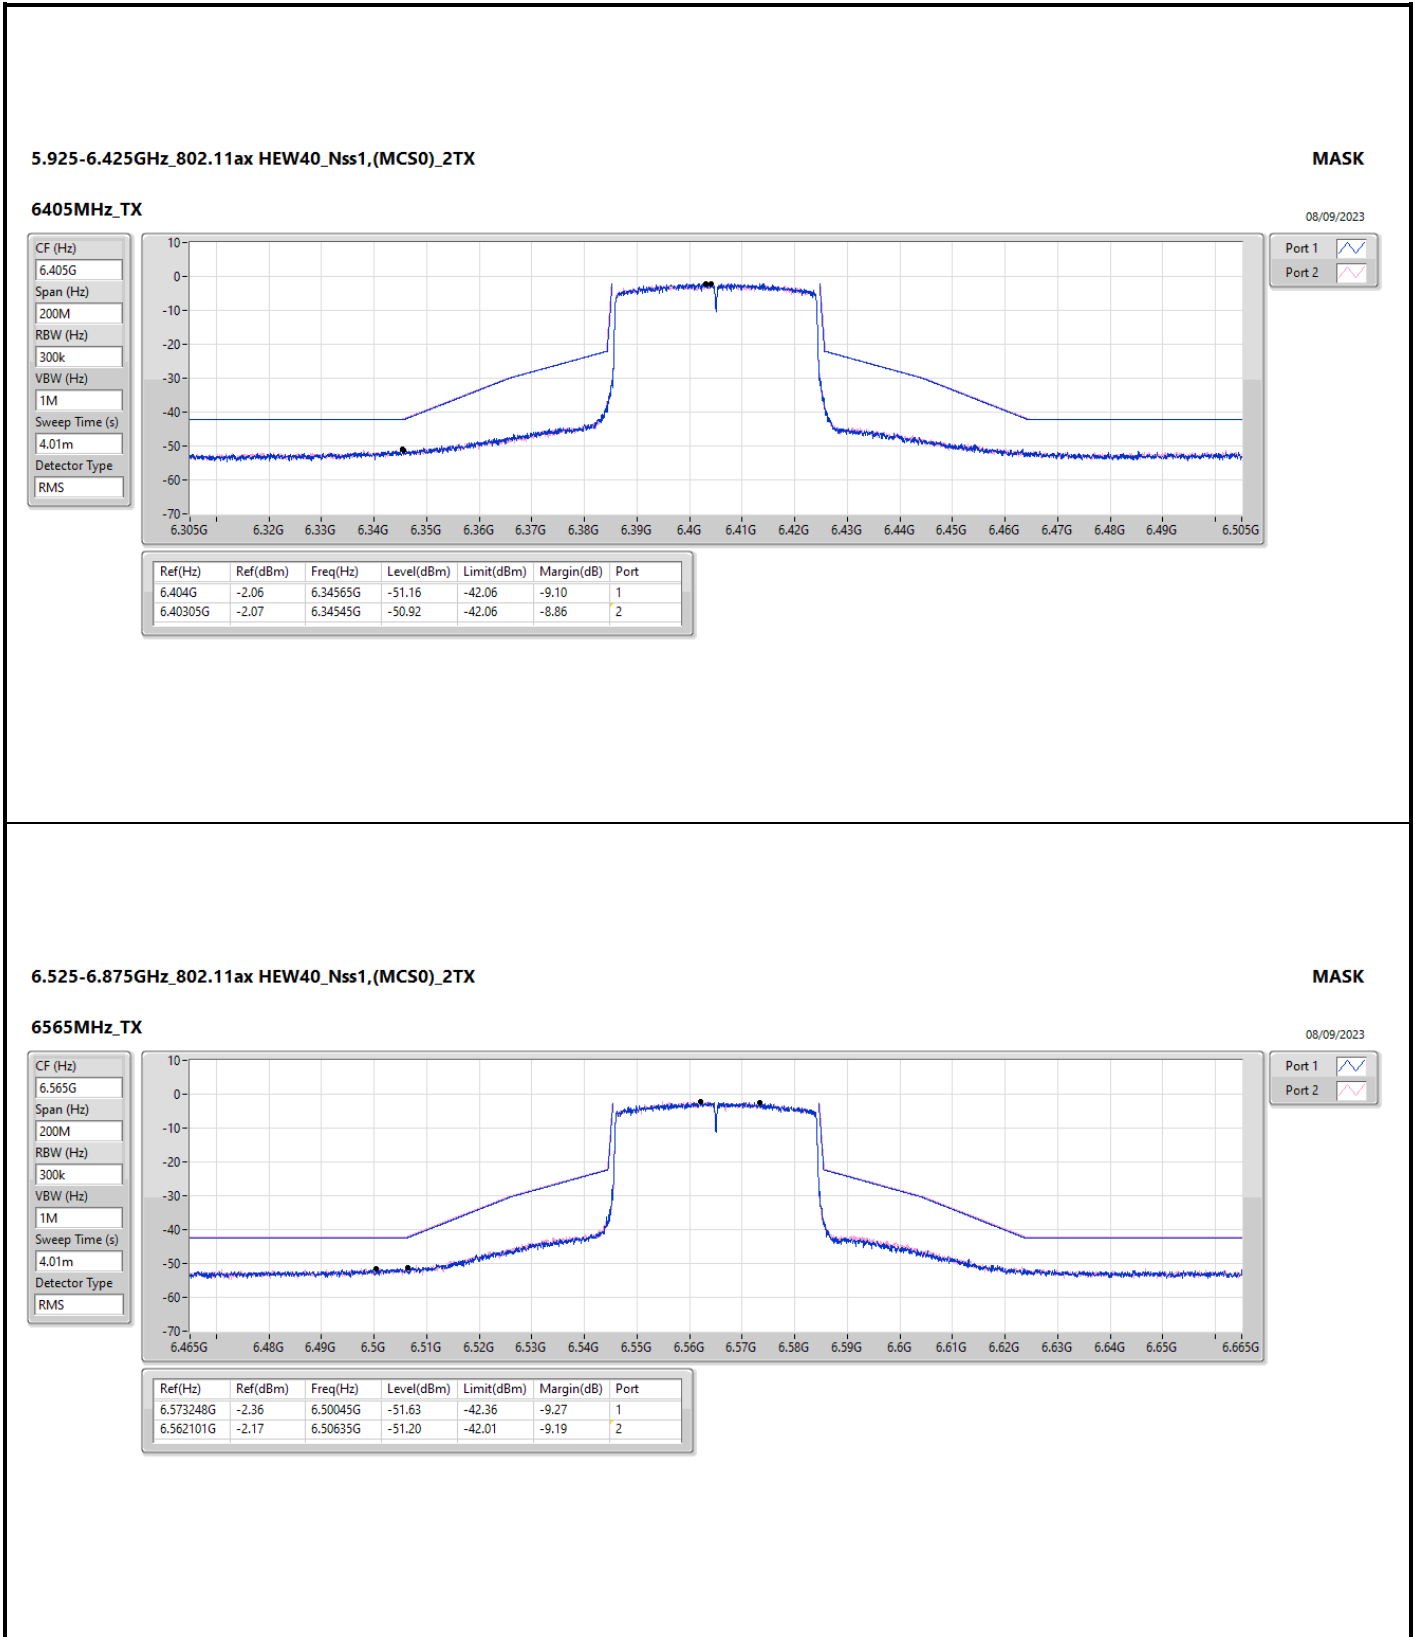

08/09/2023

Port 1 

Port 2 

Ref(Hz)	Ref(dBm)	Freq(Hz)	Level(dBm)	Limit(dBm)	Margin(dB)	Port
6.543348G	-0.58	6.5664G	-51.76	-40.58	-11.18	1
6.526502G	-0.62	6.5042G	-51.80	-40.62	-11.18	2

6.525-6.875GHz\_802.11ax HEW40\_Nss1,(MCS0)\_2TX