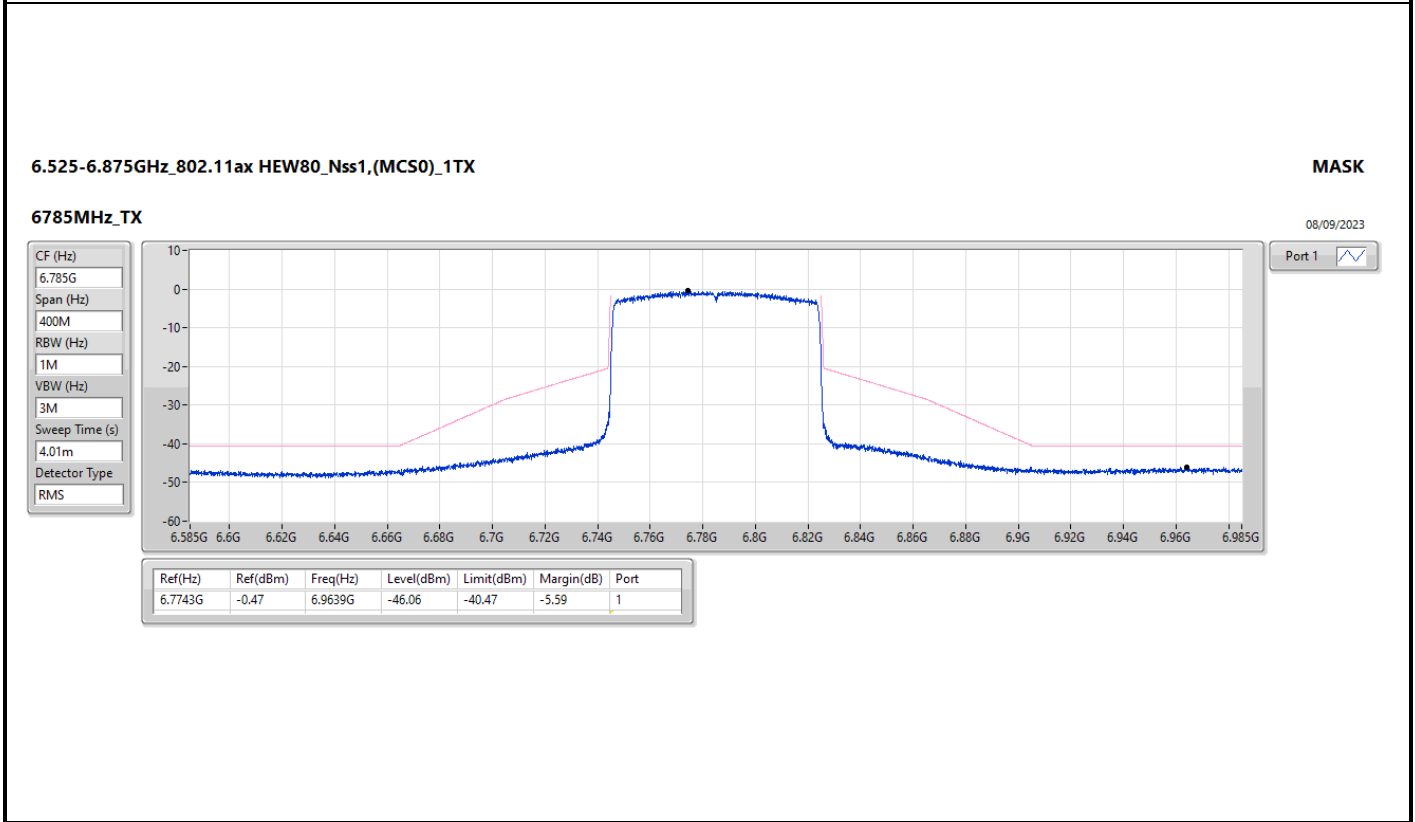

Result

Mode	Result	Ref (Hz)	Ref (dBm)	Freq (Hz)	Level (dBm)	Limit (dBm)	Margin (dB)	Port
11a20_20MHz_Nss1,(6Mbps)_1TX	-	-	-	-	-	-	-	-
595MHz	Pass	5.947752G	-0.37	5.944525G	-30.25	-20.41	-9.84	1
6195MHz	Pass	6.202173G	0.1	6.184375G	-30.97	-19.4	-11.57	1
6415MHz	Pass	6.422748G	-0.66	6.40435G	-32.38	-20.06	-12.32	1
6535MHz	Pass	6.527452G	-0.73	6.52415G	-33.62	-20.73	-12.89	1
6695MHz	Pass	6.701498G	-0.21	6.70595G	-32.9	-20.44	-12.46	1
6855MHz	Pass	6.861198G	-1.18	6.844275G	-31.76	-19.88	-11.88	1
11a40_40MHz_Nss1,(6Mbps)_1TX	-	-	-	-	-	-	-	-
5965MHz	Pass	5.961201G	-2.16	5.9091G	-44.58	-41.31	-3.27	1
6205MHz	Pass	6.198702G	-2.23	6.14705G	-45.22	-42.23	-2.99	1
6405MHz	Pass	6.411148G	-2.49	6.3493G	-46.24	-41.01	-5.23	1
6565MHz	Pass	6.561201G	-2.54	6.50895G	-45.75	-41.78	-3.97	1
6685MHz	Pass	6.689549G	-2.12	6.7413G	-44.61	-41.42	-3.19	1
6845MHz	Pass	6.847099G	-3.08	6.7892G	-44.97	-41.86	-3.11	1
11a80_80MHz_Nss1,(6Mbps)_1TX	-	-	-	-	-	-	-	-
5985MHz	Pass	5.9913G	0.38	5.8672G	-47.92	-39.22	-8.7	1
6225MHz	Pass	6.2221G	0.03	6.1073G	-49.22	-39.54	-9.68	1
6385MHz	Pass	6.3765G	-0.35	6.2673G	-50.59	-39.43	-11.16	1
6625MHz	Pass	6.6212G	-0.11	6.5279G	-43.13	-33.05	-10.08	1
6705MHz	Pass	6.698G	0.24	6.5895G	-45.54	-37.72	-7.82	1
6785MHz	Pass	6.7888G	-0.5	6.6691G	-47.12	-38.67	-8.45	1
11a160_160MHz_Nss1,(6Mbps)_1TX	-	-	-	-	-	-	-	-
6025MHz	Pass	5.97821G	1.08	6.2388G	-36.46	-34.96	-1.5	1
6185MHz	Pass	6.1986G	2.26	6.4002G	-33.73	-32.31	-1.42	1
6345MHz	Pass	6.30121G	1.66	6.5594G	-35.28	-33.78	-1.5	1
6665MHz	Pass	6.68999G	1.88	6.8804G	-33.78	-33.7	-0.08	1
802.11ax HEW20_Nss1,(MCS0)_1TX	-	-	-	-	-	-	-	-
595MHz	Pass	5.946677G	-2.86	5.919575G	-54.52	-42.86	-11.66	1
6195MHz	Pass	6.202148G	-0.87	6.161525G	-52.86	-40.87	-11.99	1
6415MHz	Pass	6.406302G	-0.8	6.381825G	-52.79	-40.8	-11.99	1
6535MHz	Pass	6.527402G	-0.85	6.565475G	-51.5	-40.85	-10.65	1
6695MHz	Pass	6.704148G	-0.28	6.7249G	-50.17	-39.25	-10.92	1
6855MHz	Pass	6.846777G	-0.81	6.82145G	-52.4	-40.81	-11.59	1
802.11ax HEW40_Nss1,(MCS0)_1TX	-	-	-	-	-	-	-	-
5965MHz	Pass	5.971398G	-1.47	5.905G	-50.58	-41.47	-9.11	1
6205MHz	Pass	6.2059G	-1.92	6.14375G	-51.55	-41.92	-9.63	1
6405MHz	Pass	6.408399G	-2.28	6.3399G	-51.53	-42.28	-9.25	1
6565MHz	Pass	6.567049G	-2.57	6.5055G	-51.11	-42.53	-8.58	1
6685MHz	Pass	6.691398G	-2.09	6.7439G	-50.2	-42.09	-8.11	1
6845MHz	Pass	6.84375G	-2.33	6.78665G	-50.15	-42.29	-7.86	1
802.11ax HEW80_Nss1,(MCS0)_1TX	-	-	-	-	-	-	-	-
5985MHz	Pass	5.991G	0.72	5.8638G	-46.4	-39.28	-7.12	1
6225MHz	Pass	6.235G	0.11	6.3483G	-46.18	-39.89	-6.29	1
6385MHz	Pass	6.3907G	0.06	6.5078G	-46.12	-39.94	-6.18	1
6625MHz	Pass	6.6157G	-0.29	6.752G	-46.27	-40.29	-5.98	1
6705MHz	Pass	6.7141G	0.65	6.8251G	-44.58	-39.34	-5.24	1
6785MHz	Pass	6.7743G	-0.47	6.9639G	-46.06	-40.47	-5.59	1
802.11ax HEW160_Nss1,(MCS0)_1TX	-	-	-	-	-	-	-	-
6025MHz	Pass	6.0362G	-0.08	6.3682G	-44.09	-40.08	-4.01	1
6185MHz	Pass	6.16061G	-0.13	6.5584G	-43.91	-40.13	-3.78	1
6345MHz	Pass	6.38059G	-0.17	6.5976G	-44.1	-40.17	-3.93	1
6665MHz	Pass	6.63261G	0.01	6.9692G	-43.31	-39.99	-3.32	1