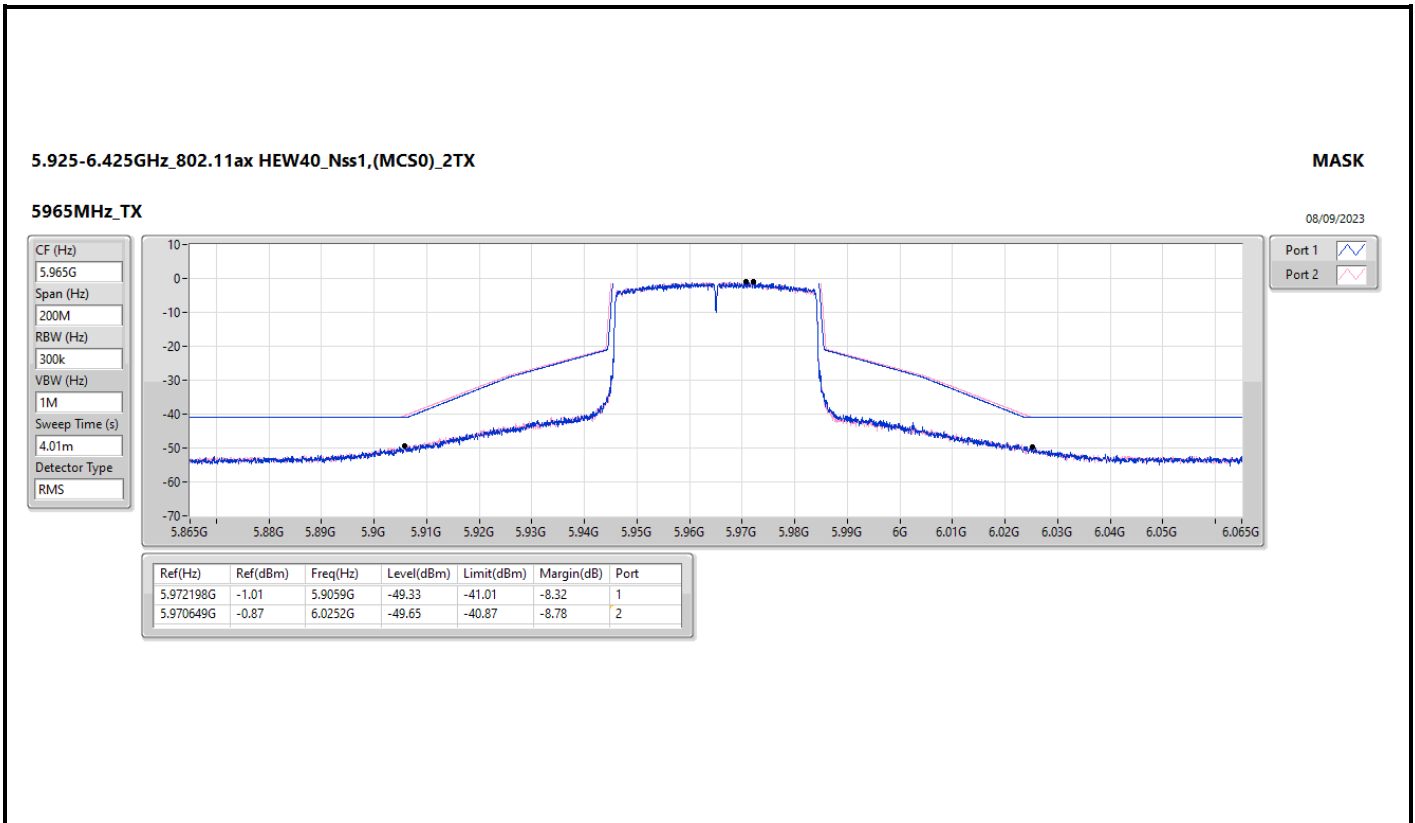

MASK

6535MHz\_TX

CF (Hz)  
6.535G

Span (Hz)  
100M

RBW (Hz)  
200k

VBW (Hz)  
1M

Sweep Time (s)  
4.01m

Detector Type  
RMS

08/09/2023

Port 1 

Port 2 

Ref(Hz)	Ref(dBm)	Freq(Hz)	Level(dBm)	Limit(dBm)	Margin(dB)	Port
6.543348G	-0.58	6.5664G	-51.76	-40.58	-11.18	1
6.526502G	-0.62	6.5042G	-51.80	-40.62	-11.18	2

6.525-6.875GHz\_802.11ax HEW40\_Nss1,(MCS0)\_2TX