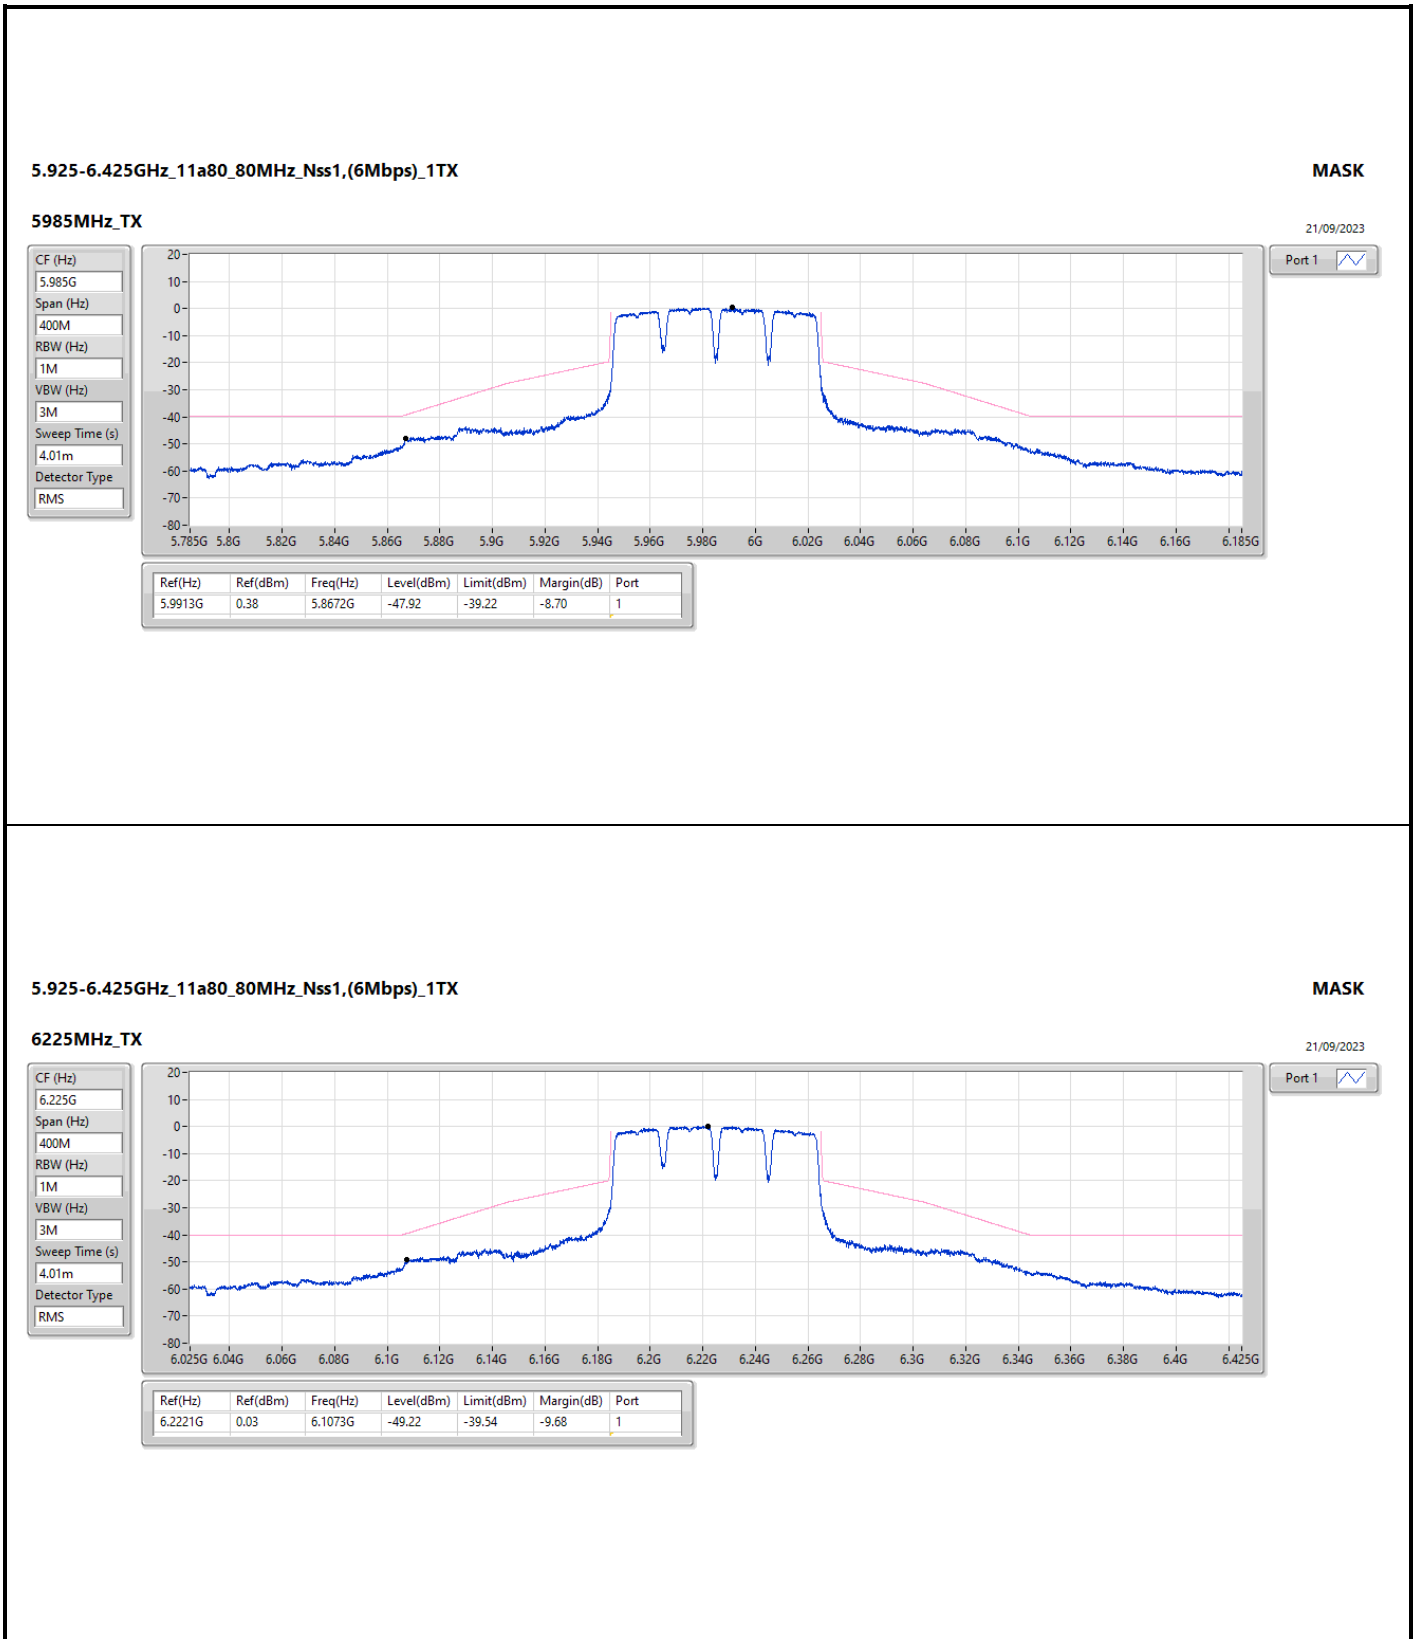

Result

Mode	Result	Ref (Hz)	Ref (dBm)	Freq (Hz)	Level (dBm)	Limit (dBm)	Margin (dB)	Port
11a20_20MHz_Nss1,(6Mbps)_1TX	-	-	-	-	-	-	-	-
595MHz	Pass	5.947752G	-0.37	5.944525G	-30.25	-20.41	-9.84	1
6195MHz	Pass	6.202173G	0.1	6.184375G	-30.97	-19.4	-11.57	1
6415MHz	Pass	6.422748G	-0.66	6.40435G	-32.38	-20.06	-12.32	1
6535MHz	Pass	6.527452G	-0.73	6.52415G	-33.62	-20.73	-12.89	1
6695MHz	Pass	6.701498G	-0.21	6.70595G	-32.9	-20.44	-12.46	1
6855MHz	Pass	6.861198G	-1.18	6.844275G	-31.76	-19.88	-11.88	1
11a40_40MHz_Nss1,(6Mbps)_1TX	-	-	-	-	-	-	-	-
5965MHz	Pass	5.961201G	-2.16	5.9091G	-44.58	-41.31	-3.27	1
6205MHz	Pass	6.198702G	-2.23	6.14705G	-45.22	-42.23	-2.99	1
6405MHz	Pass	6.411148G	-2.49	6.3493G	-46.24	-41.01	-5.23	1
6565MHz	Pass	6.561201G	-2.54	6.50895G	-45.75	-41.78	-3.97	1
6685MHz	Pass	6.689549G	-2.12	6.7413G	-44.61	-41.42	-3.19	1
6845MHz	Pass	6.847099G	-3.08	6.7892G	-44.97	-41.86	-3.11	1
11a80_80MHz_Nss1,(6Mbps)_1TX	-	-	-	-	-	-	-	-
5985MHz	Pass	5.9913G	0.38	5.8672G	-47.92	-39.22	-8.7	1
6225MHz	Pass	6.2221G	0.03	6.1073G	-49.22	-39.54	-9.68	1
6385MHz	Pass	6.3765G	-0.35	6.2673G	-50.59	-39.43	-11.16	1
6625MHz	Pass	6.6212G	-0.11	6.5279G	-43.13	-33.05	-10.08	1
6705MHz	Pass	6.698G	0.24	6.5895G	-45.54	-37.72	-7.82	1
6785MHz	Pass	6.7888G	-0.5	6.6691G	-47.12	-38.67	-8.45	1
11a160_160MHz_Nss1,(6Mbps)_1TX	-	-	-	-	-	-	-	-
6025MHz	Pass	5.97821G	1.08	6.2388G	-36.46	-34.96	-1.5	1
6185MHz	Pass	6.1986G	2.26	6.4002G	-33.73	-32.31	-1.42	1
6345MHz	Pass	6.30121G	1.66	6.5594G	-35.28	-33.78	-1.5	1
6665MHz	Pass	6.68999G	1.88	6.8804G	-33.78	-33.7	-0.08	1
802.11ax HEW20_Nss1,(MCS0)_1TX	-	-	-	-	-	-	-	-
595MHz	Pass	5.946677G	-2.86	5.919575G	-54.52	-42.86	-11.66	1
6195MHz	Pass	6.202148G	-0.87	6.161525G	-52.86	-40.87	-11.99	1
6415MHz	Pass	6.406302G	-0.8	6.381825G	-52.79	-40.8	-11.99	1
6535MHz	Pass	6.527402G	-0.85	6.565475G	-51.5	-40.85	-10.65	1
6695MHz	Pass	6.704148G	-0.28	6.7249G	-50.17	-39.25	-10.92	1
6855MHz	Pass	6.846777G	-0.81	6.82145G	-52.4	-40.81	-11.59	1
802.11ax HEW40_Nss1,(MCS0)_1TX	-	-	-	-	-	-	-	-
5965MHz	Pass	5.971398G	-1.47	5.905G	-50.58	-41.47	-9.11	1
6205MHz	Pass	6.2059G	-1.92	6.14375G	-51.55	-41.92	-9.63	1
6405MHz	Pass	6.408399G	-2.28	6.3399G	-51.53	-42.28	-9.25	1
6565MHz	Pass	6.567049G	-2.57	6.5055G	-51.11	-42.53	-8.58	1
6685MHz	Pass	6.691398G	-2.09	6.7439G	-50.2	-42.09	-8.11	1
6845MHz	Pass	6.84375G	-2.33	6.78665G	-50.15	-42.29	-7.86	1
802.11ax HEW80_Nss1,(MCS0)_1TX	-	-	-	-	-	-	-	-
5985MHz	Pass	5.991G	0.72	5.8638G	-46.4	-39.28	-7.12	1
6225MHz	Pass	6.235G	0.11	6.3483G	-46.18	-39.89	-6.29	1
6385MHz	Pass	6.3907G	0.06	6.5078G	-46.12	-39.94	-6.18	1
6625MHz	Pass	6.6157G	-0.29	6.752G	-46.27	-40.29	-5.98	1
6705MHz	Pass	6.7141G	0.65	6.8251G	-44.58	-39.34	-5.24	1
6785MHz	Pass	6.7743G	-0.47	6.9639G	-46.06	-40.47	-5.59	1
802.11ax HEW160_Nss1,(MCS0)_1TX	-	-	-	-	-	-	-	-
6025MHz	Pass	6.0362G	-0.08	6.3682G	-44.09	-40.08	-4.01	1
6185MHz	Pass	6.16061G	-0.13	6.5584G	-43.91	-40.13	-3.78	1
6345MHz	Pass	6.38059G	-0.17	6.5976G	-44.1	-40.17	-3.93	1
6665MHz	Pass	6.63261G	0.01	6.9692G	-43.31	-39.99	-3.32	1