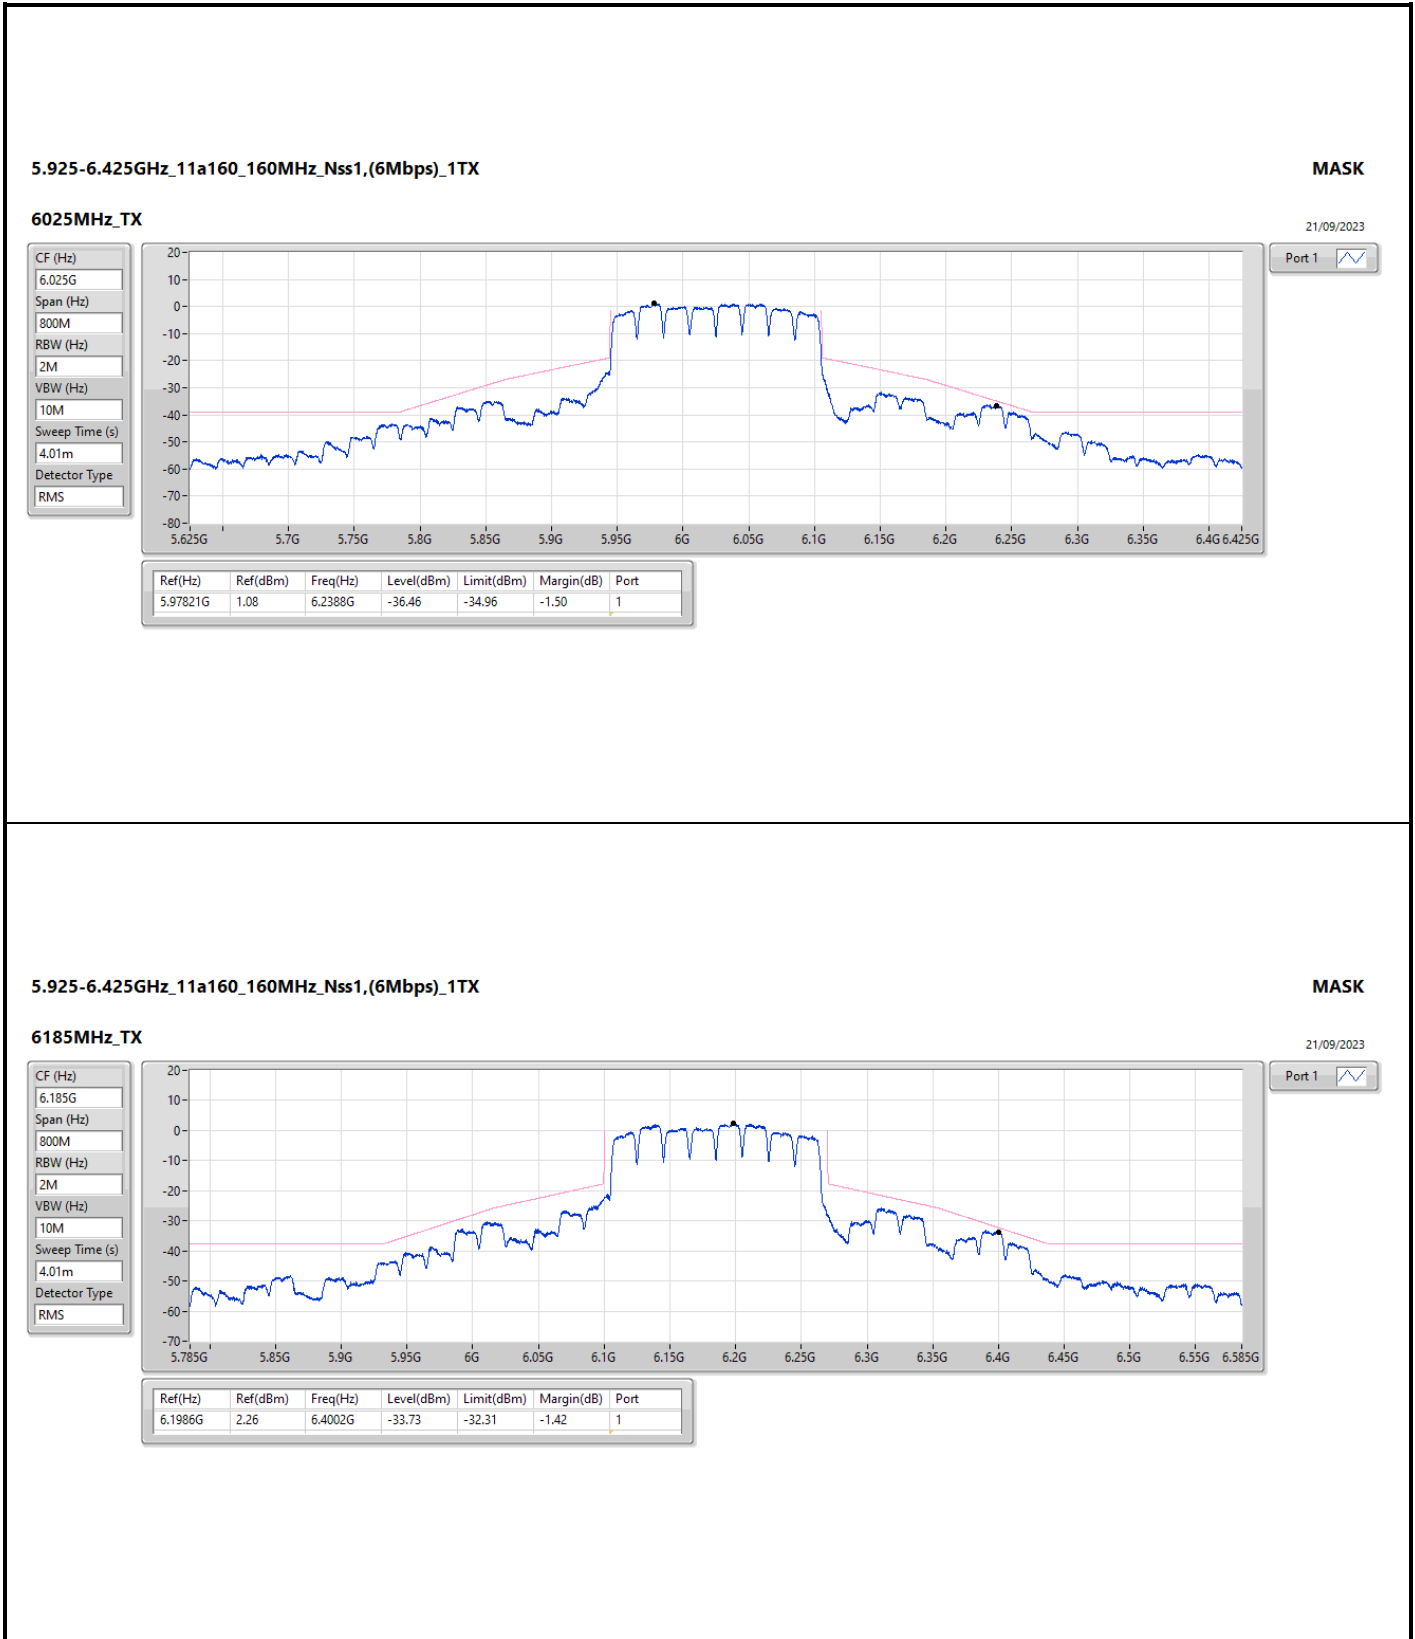

Result

Mode	Result	Ref (Hz)	Ref (dBm)	Freq (Hz)	Level (dBm)	Limit (dBm)	Margin (dB)	Port
11a20_20MHz_Nss1,(6Mbps)_1TX	-	-	-	-	-	-	-	-
595MHz	Pass	5.947752G	-0.37	5.944525G	-30.25	-20.41	-9.84	1
6195MHz	Pass	6.202173G	0.1	6.184375G	-30.97	-19.4	-11.57	1
6415MHz	Pass	6.422748G	-0.66	6.40435G	-32.38	-20.06	-12.32	1
6535MHz	Pass	6.527452G	-0.73	6.52415G	-33.62	-20.73	-12.89	1
6695MHz	Pass	6.701498G	-0.21	6.70595G	-32.9	-20.44	-12.46	1
6855MHz	Pass	6.861198G	-1.18	6.844275G	-31.76	-19.88	-11.88	1
11a40_40MHz_Nss1,(6Mbps)_1TX	-	-	-	-	-	-	-	-
5965MHz	Pass	5.961201G	-2.16	5.9091G	-44.58	-41.31	-3.27	1
6205MHz	Pass	6.198702G	-2.23	6.14705G	-45.22	-42.23	-2.99	1
6405MHz	Pass	6.411148G	-2.49	6.3493G	-46.24	-41.01	-5.23	1
6565MHz	Pass	6.561201G	-2.54	6.50895G	-45.75	-41.78	-3.97	1
6685MHz	Pass	6.689549G	-2.12	6.7413G	-44.61	-41.42	-3.19	1
6845MHz	Pass	6.847099G	-3.08	6.7892G	-44.97	-41.86	-3.11	1
11a80_80MHz_Nss1,(6Mbps)_1TX	-	-	-	-	-	-	-	-
5985MHz	Pass	5.9913G	0.38	5.8672G	-47.92	-39.22	-8.7	1
6225MHz	Pass	6.2221G	0.03	6.1073G	-49.22	-39.54	-9.68	1
6385MHz	Pass	6.3765G	-0.35	6.2673G	-50.59	-39.43	-11.16	1
6625MHz	Pass	6.6212G	-0.11	6.5279G	-43.13	-33.05	-10.08	1
6705MHz	Pass	6.698G	0.24	6.5895G	-45.54	-37.72	-7.82	1
6785MHz	Pass	6.7888G	-0.5	6.6691G	-47.12	-38.67	-8.45	1
11a160_160MHz_Nss1,(6Mbps)_1TX	-	-	-	-	-	-	-	-
6025MHz	Pass	5.97821G	1.08	6.2388G	-36.46	-34.96	-1.5	1
6185MHz	Pass	6.1986G	2.26	6.4002G	-33.73	-32.31	-1.42	1
6345MHz	Pass	6.30121G	1.66	6.5594G	-35.28	-33.78	-1.5	1
6665MHz	Pass	6.68999G	1.88	6.8804G	-33.78	-33.7	-0.08	1
802.11ax HEW20_Nss1,(MCS0)_1TX	-	-	-	-	-	-	-	-
595MHz	Pass	5.946677G	-2.86	5.919575G	-54.52	-42.86	-11.66	1
6195MHz	Pass	6.202148G	-0.87	6.161525G	-52.86	-40.87	-11.99	1
6415MHz	Pass	6.406302G	-0.8	6.381825G	-52.79	-40.8	-11.99	1
6535MHz	Pass	6.527402G	-0.85	6.565475G	-51.5	-40.85	-10.65	1
6695MHz	Pass	6.704148G	-0.28	6.7249G	-50.17	-39.25	-10.92	1
6855MHz	Pass	6.846777G	-0.81	6.82145G	-52.4	-40.81	-11.59	1
802.11ax HEW40_Nss1,(MCS0)_1TX	-	-	-	-	-	-	-	-
5965MHz	Pass	5.971398G	-1.47	5.905G	-50.58	-41.47	-9.11	1
6205MHz	Pass	6.2059G	-1.92	6.14375G	-51.55	-41.92	-9.63	1
6405MHz	Pass	6.408399G	-2.28	6.3399G	-51.53	-42.28	-9.25	1
6565MHz	Pass	6.567049G	-2.57	6.5055G	-51.11	-42.53	-8.58	1
6685MHz	Pass	6.691398G	-2.09	6.7439G	-50.2	-42.09	-8.11	1
6845MHz	Pass	6.84375G	-2.33	6.78665G	-50.15	-42.29	-7.86	1
802.11ax HEW80_Nss1,(MCS0)_1TX	-	-	-	-	-	-	-	-
5985MHz	Pass	5.991G	0.72	5.8638G	-46.4	-39.28	-7.12	1
6225MHz	Pass	6.235G	0.11	6.3483G	-46.18	-39.89	-6.29	1
6385MHz	Pass	6.3907G	0.06	6.5078G	-46.12	-39.94	-6.18	1
6625MHz	Pass	6.6157G	-0.29	6.752G	-46.27	-40.29	-5.98	1
6705MHz	Pass	6.7141G	0.65	6.8251G	-44.58	-39.34	-5.24	1
6785MHz	Pass	6.7743G	-0.47	6.9639G	-46.06	-40.47	-5.59	1
802.11ax HEW160_Nss1,(MCS0)_1TX	-	-	-	-	-	-	-	-
6025MHz	Pass	6.0362G	-0.08	6.3682G	-44.09	-40.08	-4.01	1
6185MHz	Pass	6.16061G	-0.13	6.5584G	-43.91	-40.13	-3.78	1
6345MHz	Pass	6.38059G	-0.17	6.5976G	-44.1	-40.17	-3.93	1
6665MHz	Pass	6.63261G	0.01	6.9692G	-43.31	-39.99	-3.32	1