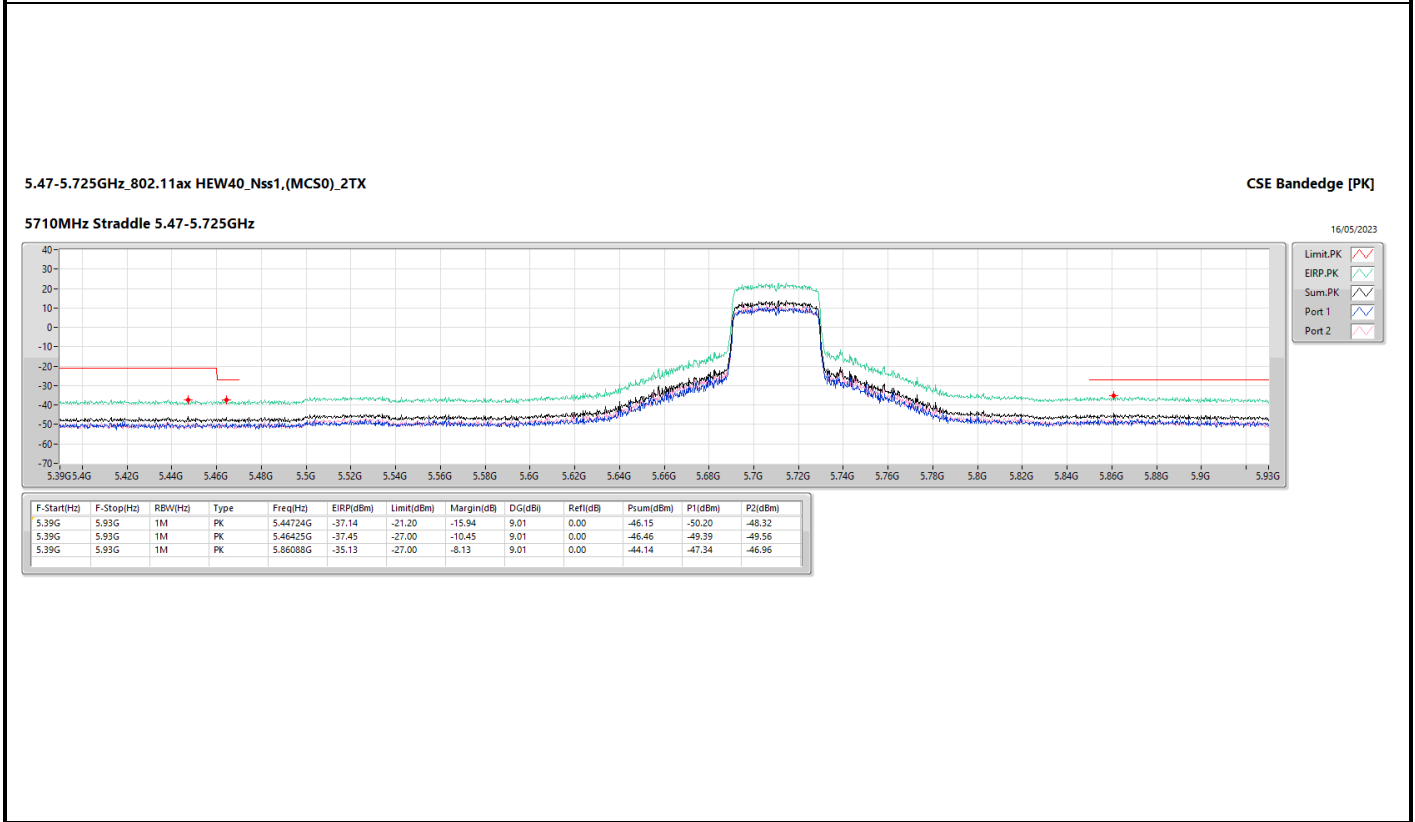

5.47-5.725GHz_802.11ax_HEW40_Nss1,(MCS0)_2TX

CSE Bandedge [PK]

5550MHz

16/05/2023

- Limit.PK
- EIRP.PK
- Sum.PK
- Port 1
- Port 2

F.Start(Hz)	F.Stop(Hz)	RBW(Hz)	Type	Freq(Hz)	EIRP(dBm)	Limit(dBm)	Margin(dB)	DG(dB)	Ref1(dB)	Psum(dBm)	P1(dBm)	P2(dBm)
5.39G	5.805G	1M	PK	5.45827G	-34.02	-21.20	-12.82	9.01	0.00	-43.03	-44.92	-47.55
5.39G	5.805G	1M	PK	5.46574G	-32.92	-27.00	-5.92	9.01	0.00	-41.93	-45.56	-44.39
5.39G	5.805G	1M	PK	5.7469G	-36.92	-27.00	-9.92	9.01	0.00	-45.93	-48.91	-48.97