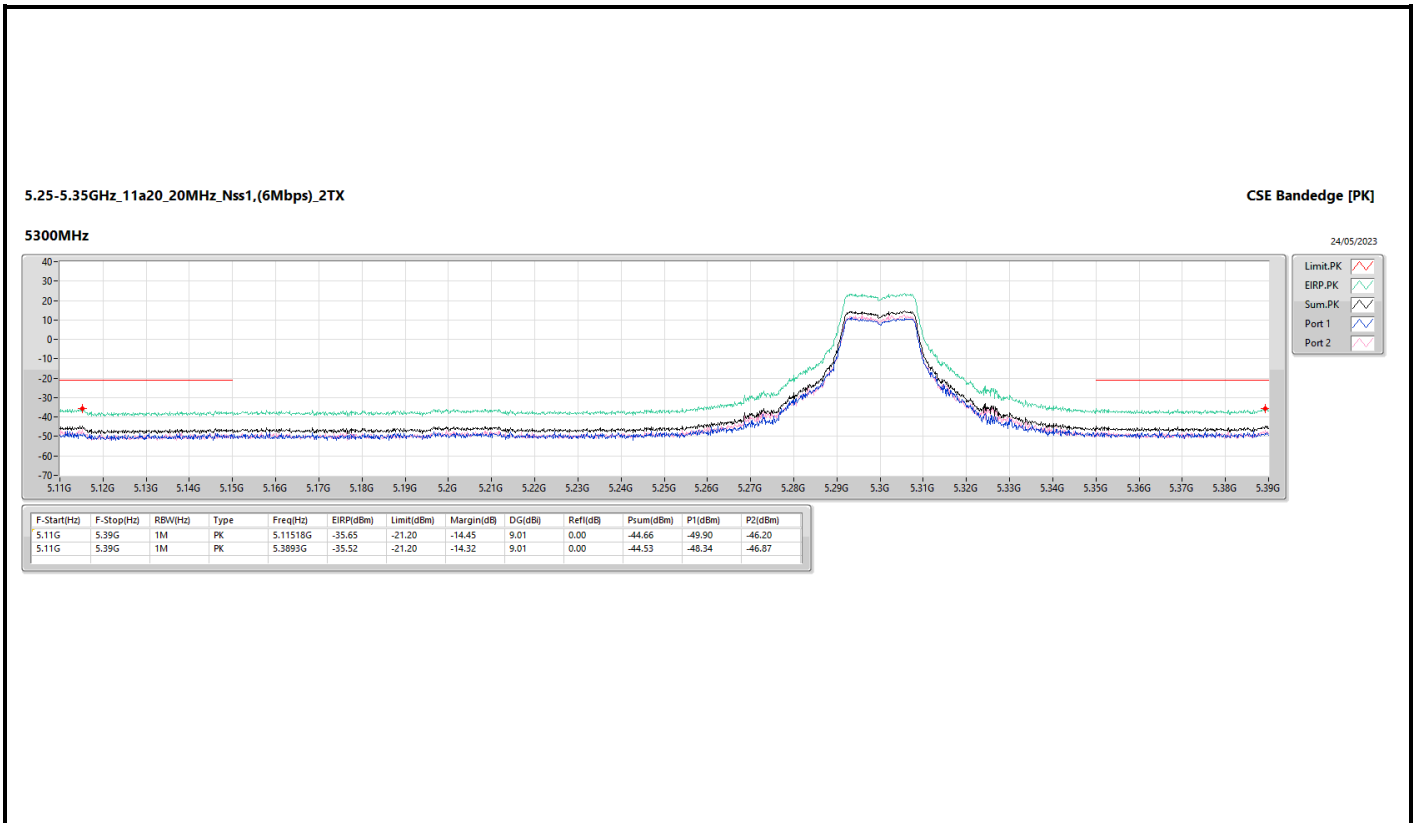

5.25-5.35GHz_11a20_20MHz_Nss1,(6Mbps)_2TX

CSE Bandedge [AV]

5260MHz

24/05/2023

F-Start(Hz)	F-Stop(Hz)	RBW(Hz)	Type	Freq(Hz)	EIRP(dBm)	Limit(dBm)	Margin(dB)	DG(dB)	Ref1(dB)	Psum(dBm)	P1(dBm)	P2(dBm)
5.11G	5.39G	1M	AV	5.14808G	-47.74	-41.20	-6.54	9.01	0.00	-56.75	-59.69	-59.83
5.11G	5.39G	1M	AV	5.3613G	-45.88	-41.20	-4.68	9.01	0.00	-54.89	-58.19	-57.63