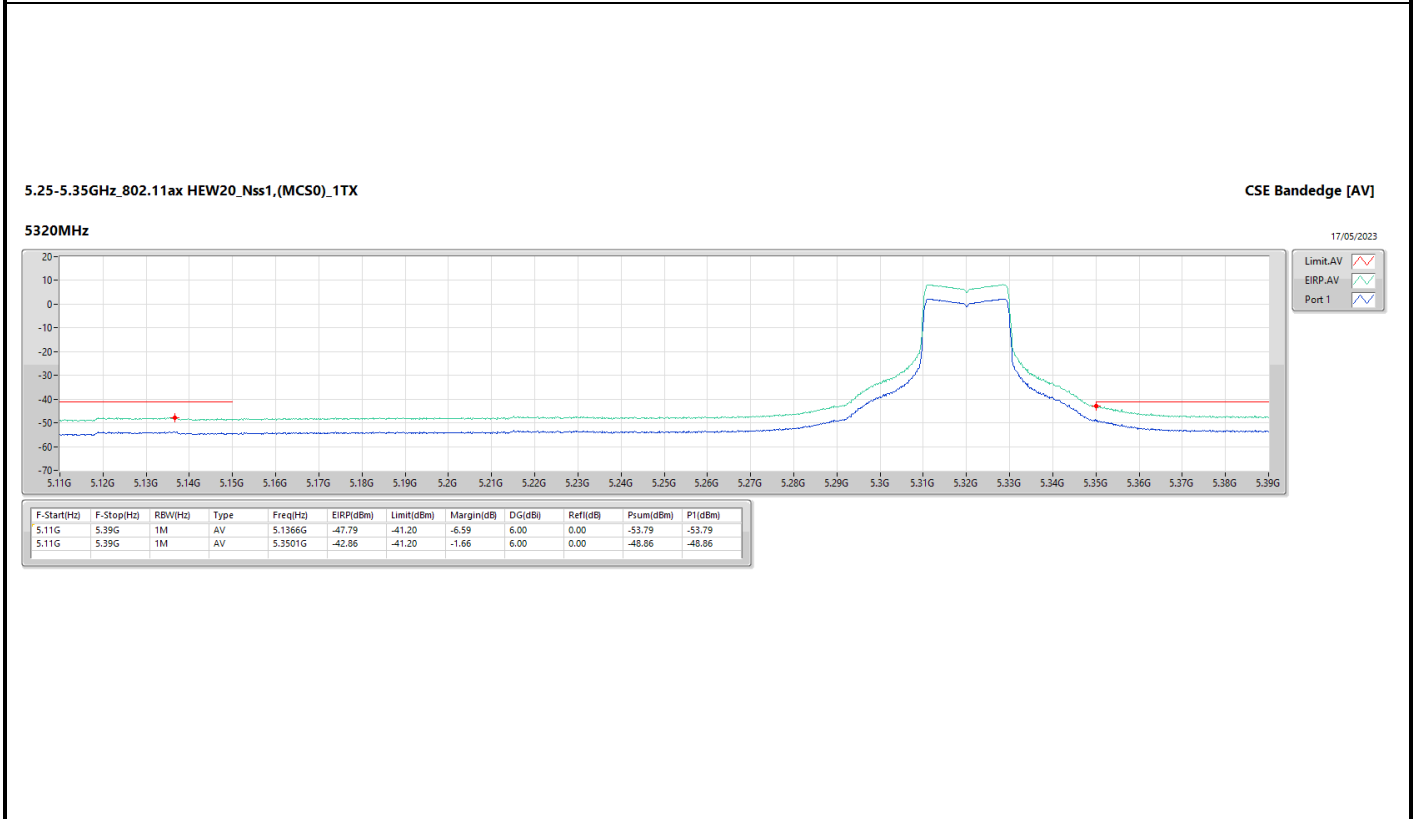

5.15-5.25GHz_802.11ax HEW20_Nss1,(MCS0)_1TX

CSE Bandedge [AV]

5200MHz

17/05/2023

F-Start(Hz)	F-Stop(Hz)	RBW(Hz)	Type	Freq(Hz)	EIRP(dBm)	Limit(dBm)	Margin(dB)	DG(dB)	Ref1(dB)	Psum(dBm)	P1(dBm)
5.11G	5.39G	1M	AV	5.14976G	-47.91	-41.20	-6.71	6.00	0.00	-53.91	-53.91
5.11G	5.39G	1M	AV	5.37866G	-47.18	-41.20	-5.98	6.00	0.00	-53.18	-53.18