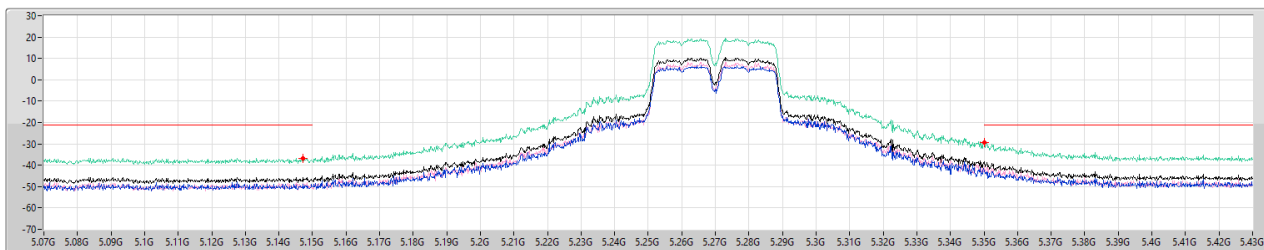

- LimitPK ☒
- ERP.PK ☒
- Sum.PK ☒
- Port 1 ☒
- Port 2 ☒

F-Start(Hz)	F-Stop(Hz)	RBW(Hz)	Type	Freq(Hz)	EIRP(dBm)	Limit(dBm)	Margin(dB)	DG(dB)	Ref1(dB)	Psum(dBm)	P1(dBm)	P2(dBm)
5.07G	5.43G	1M	PK	5.14722G	-36.63	-21.20	-15.43	9.01	0.00	-45.64	-48.96	-48.37
5.07G	5.43G	1M	PK	5.35008G	-29.39	-21.20	-8.19	9.01	0.00	-38.40	-42.55	-40.51