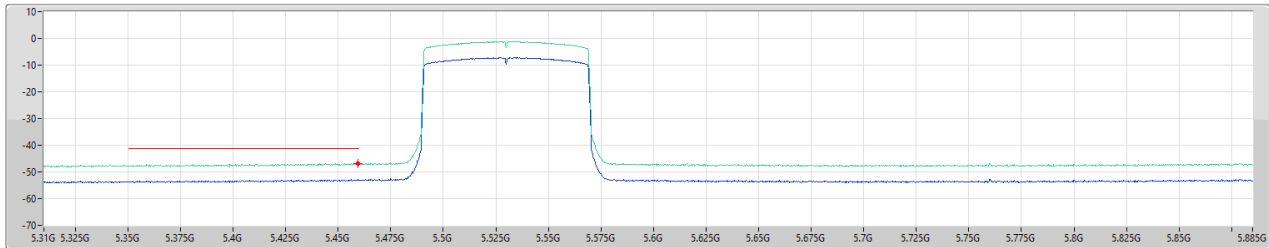

5.47-5.725GHz_802.11ax_HEW80_Nss1,(MCS0)_1TX

CSE Bandedge [AV]

5530MHz

24/05/2023

F.Start(Hz)	F.Stop(Hz)	RBW(Hz)	Type	Freq(Hz)	EIRP(dBm)	Limit(dBm)	Margin(dB)	DG(dB)	Ref1(dB)	Psum(dBm)	P1(dBm)
5.31G	5.885G	1M	AV	5.4595G	-46.90	-41.20	-5.70	6.00	0.00	-52.90	-52.90

5.47-5.725GHz_802.11ax_HEW80_Nss1,(MCS0)_1TX

CSE Bandedge [PK]

5610MHz

17/05/2023