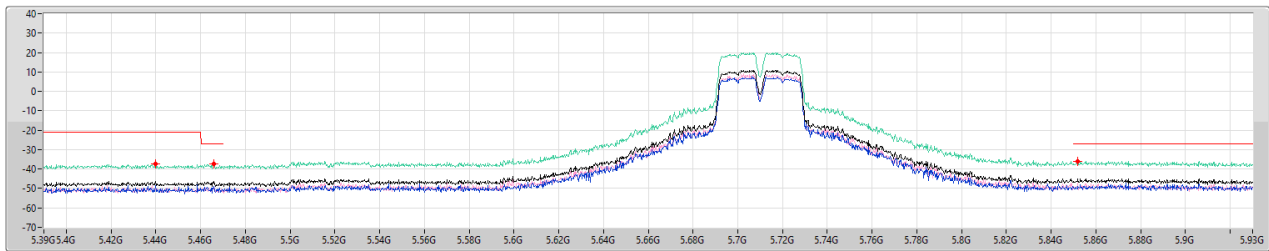

- Limit.PK
- EIRP.PK
- Sum.PK
- Port 1
- Port 2

F.Start(Hz)	F.Stop(Hz)	RBW(Hz)	Type	Freq(Hz)	EIRP(dBm)	Limit(dBm)	Margin(dB)	DG(dB)	Ref1(dB)	Psum(dBm)	P1(dBm)	P2(dBm)
5.39G	5.93G	1M	PK	5.43995G	-37.36	-21.20	-16.16	9.01	0.00	-46.37	-46.58	-50.36
5.39G	5.93G	1M	PK	5.46587G	-37.47	-27.00	-10.47	9.01	0.00	-46.48	-49.03	-50.00
5.39G	5.93G	1M	PK	5.85197G	-35.91	-27.00	-8.91	9.01	0.00	-44.92	-49.04	-47.04