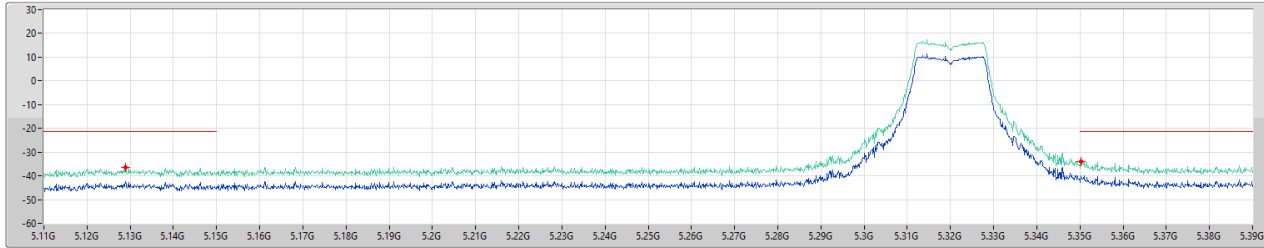

5.25-5.35GHz_11a20_20MHz_Nss1,(6Mbps)_1TX

CSE Bandedge [PK]

5320MHz

17/05/2023

F-Start(Hz)	F-Stop(Hz)	RBW(Hz)	Type	Freq(Hz)	EIRP(dBm)	Limit(dBm)	Margin(dB)	DG(dB)	RefI(dB)	Psum(dBm)	P1(dBm)
5.11G	5.39G	1M	PK	5.1289G	-36.49	-21.20	-15.29	6.00	0.00	-42.49	-42.49
5.11G	5.39G	1M	PK	5.35024G	-34.00	-21.20	-12.80	6.00	0.00	-40.00	-40.00

5.25-5.35GHz_11a20_20MHz_Nss1,(6Mbps)_1TX

CSE Bandedge [AV]

5320MHz

17/05/2023