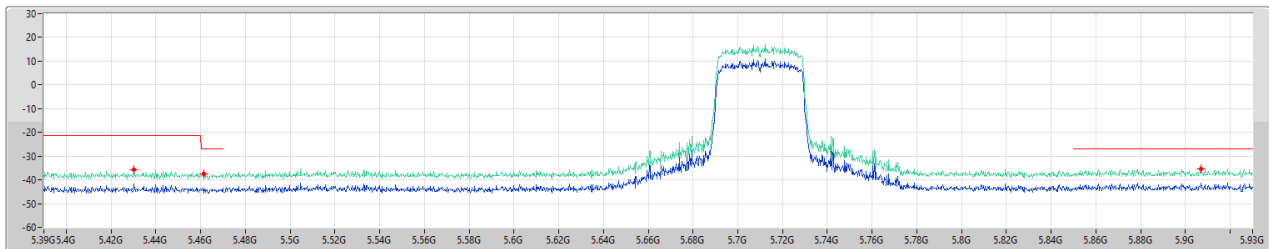

F.Start(Hz)	F.Stop(Hz)	RBW(Hz)	Type	Freq(Hz)	EIRP(dBm)	Limit(dBm)	Margin(dB)	DG(dB)	RefI(dB)	Psum(dBm)	P1(dBm)
5.39G	5.93G	1M	PK	5.43023G	-35.76	-21.20	-14.56	6.00	0.00	-41.76	-41.76
5.39G	5.93G	1M	PK	5.46128G	-37.42	-27.00	-10.42	6.00	0.00	-43.42	-43.42
5.39G	5.93G	1M	PK	5.90705G	-35.31	-27.00	-8.31	6.00	0.00	-41.31	-41.31