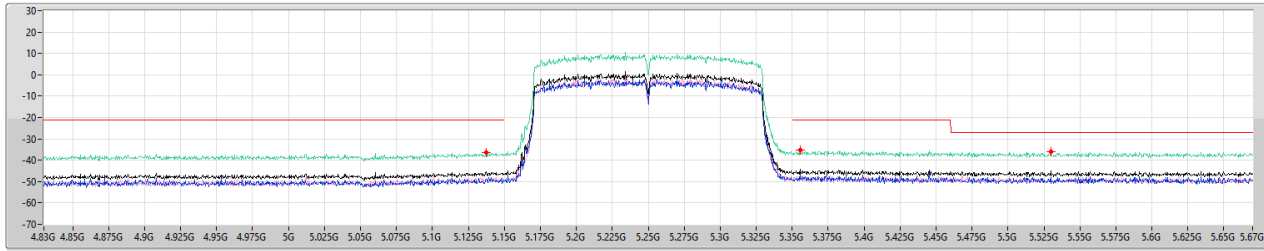

5.15-5.25GHz_802.11ax HEW160_Nss1,(MCS0)_2TX

CSE Bandedge [PK]

5250MHz Straddle 5.15-5.25GHz

24/05/2023

F-Start(Hz)	F-Stop(Hz)	RBW(Hz)	Type	Freq(Hz)	EIRP(dBm)	Limit(dBm)	Margin(dB)	DG(dB)	Ref1(dB)	Psum(dBm)	P1(dBm)	P2(dBm)
4.83G	5.67G	1M	PK	5.13744G	-36.52	-21.20	-15.32	9.01	0.00	-45.53	-48.77	-48.33
4.83G	5.67G	1M	PK	5.35542G	-35.21	-21.20	-14.01	9.01	0.00	-44.22	-46.19	-46.61
4.83G	5.67G	1M	PK	5.52972G	-35.87	-27.00	-8.87	9.01	0.00	-44.88	-47.63	-48.16

5.15-5.25GHz_802.11ax HEW160_Nss1,(MCS0)_2TX

CSE Bandedge [AV]

5250MHz Straddle 5.15-5.25GHz

24/05/2023