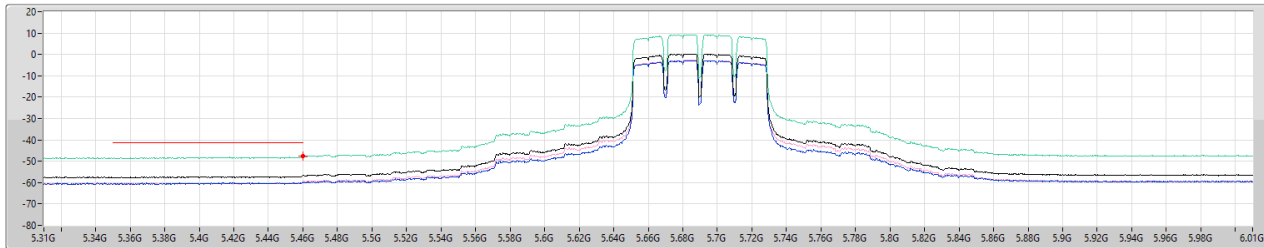

5.47-5.725GHz_11a80_80MHz_Nss1,(6Mbps)_2TX

CSE Bandedge [AV]

5690MHz Straddle 5.47-5.725GHz

16/05/2023

- Limit.AV
- ERP.AV
- Sum.AV
- Port 1
- Port 2

F.Start(Hz)	F.Stop(Hz)	RBW(Hz)	Type	Freq(Hz)	EIRP(dBm)	Limit(dBm)	Margin(dB)	DG(dB)	Ref1(dB)	Psum(dBm)	P1(dBm)	P2(dBm)
5.31G	6.01G	1M	AV	5.4598G	-47.72	-41.20	-6.52	9.01	0.00	-56.73	-59.85	-59.64

5.725-5.85GHz_11a80_80MHz_Nss1,(6Mbps)_2TX

CSE Bandedge [PK]

5775MHz

24/05/2023