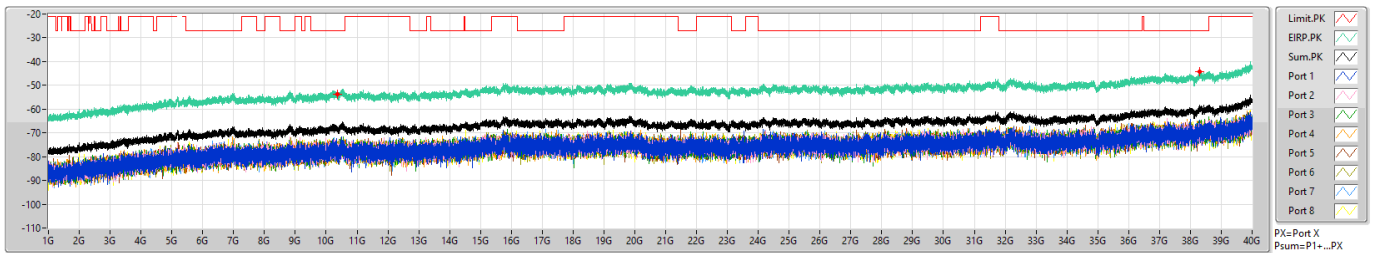

802.11ax HEW40_Nss1,(MCS0)_8TX
5190MHz

CSE [PK]

16/08/2021

F-Start(Hz)	F-Stop(Hz)	RBW(Hz)	Type	Freq(Hz)	EIRP(dBm)	Limit(dBm)	Margin(dB)	DG(dBi)	Ref(dB)	Psum(dBm)	P1(dBm)	P2(dBm)	P3(dBm)	P4(dBm)	P5(dBm)	P6(dBm)	P7(dBm)	P8(dBm)
1G	40G	1M	PK	10.37463G	-53.73	-27.00	-26.73	14.03	0.00	-67.76	-76.66	-76.46	-75.23	-77.76	-76.98	-77.08	-77.53	-77.19
1G	40G	1M	PK	38.29253G	-44.36	-27.00	-17.36	14.03	0.00	-58.39	-64.69	-67.36	-68.71	-65.56	-68.56	-70.05	-68.28	-69.01