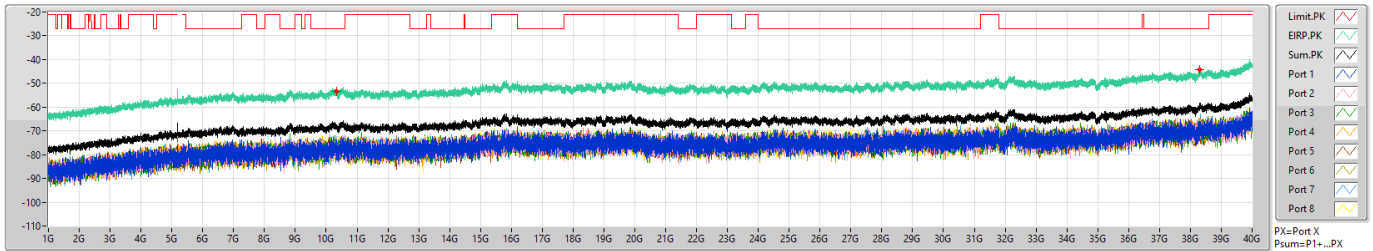

802.11ax HEW20_Nss1,(MCS0)_8TX

CSE [PK]

5180MHz

16/08/2021

F-Start(Hz)	F-Stop(Hz)	RBW(Hz)	Type	Freq(Hz)	EIRP(dBm)	Limit(dBm)	Margin(dB)	DG(dBi)	Ref(dB)	Psum(dBm)	P1(dBm)	P2(dBm)	P3(dBm)	P4(dBm)	P5(dBm)	P6(dBm)	P7(dBm)	P8(dBm)
1G	40G	1M	PK	10.35147G	-53.43	-27.00	-26.43	14.03	0.00	-67.46	-80.05	-72.31	-78.15	-77.11	-76.79	-80.05	-74.92	-78.91
1G	40G	1M	PK	38.30994G	-44.19	-27.00	-17.19	14.03	0.00	-58.22	-66.46	-68.08	-66.93	-71.36	-65.65	-66.69	-66.35	-68.79