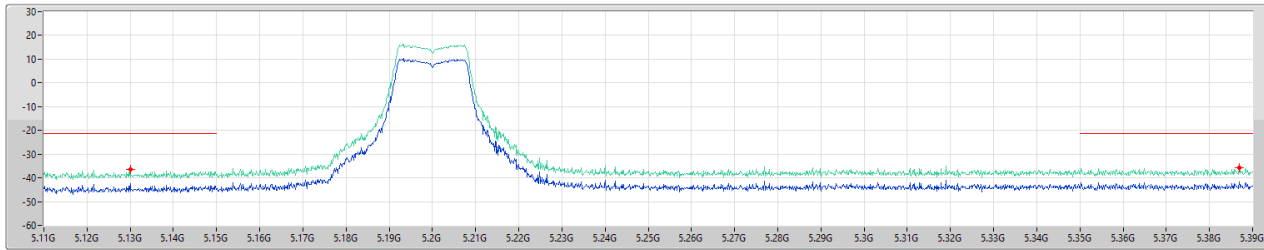

5.15-5.25GHz_11a20_20MHz_Nss1,(6Mbps)_1TX

CSE Bandedge [PK]

5200MHz

17/05/2023

Limit PK ☒

EIRP PK ☒

Port 1 ☒

F-Start(Hz)	F-Stop(Hz)	RBW(Hz)	Type	Freq(Hz)	EIRP(dBm)	Limit(dBm)	Margin(dB)	DG(dB)	Ref1(dB)	Psum(dBm)	P1(dBm)
5.11G	5.39G	1M	PK	5.13002G	-36.35	-21.20	-15.15	6.00	0.00	-42.35	-42.35
5.11G	5.39G	1M	PK	5.38692G	-35.74	-21.20	-14.54	6.00	0.00	-41.74	-41.74

5.15-5.25GHz_11a20_20MHz_Nss1,(6Mbps)_1TX

CSE Bandedge [AV]

5200MHz

17/05/2023