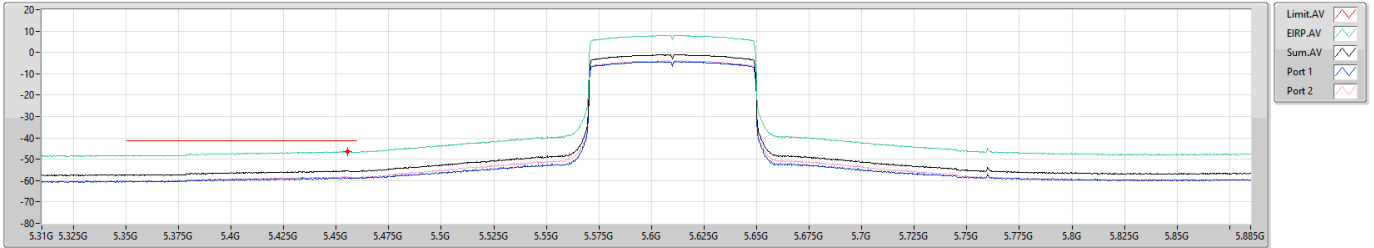

5.47-5.725GHz_802.11ax HEW80_Nss1,(MCS0)_2TX

CSE Bandedge [AV]

5610MHz

24/05/2023

F.Start(Hz)	F.Stop(Hz)	RBW(Hz)	Type	Freq(Hz)	EIRP(dBm)	Limit(dBm)	Margin(dB)	DG(dB)	RefI(dB)	Psum(dBm)	P1(dBm)	P2(dBm)
5.31G	5.885G	1M	AV	5.45548G	-46.41	-41.20	-5.21	9.01	0.00	-55.42	-58.39	-58.47

5.47-5.725GHz_802.11ax HEW80_Nss1,(MCS0)_2TX

CSE Bandedge [PK]

5690MHz Straddle 5.47-5.725GHz

16/05/2023