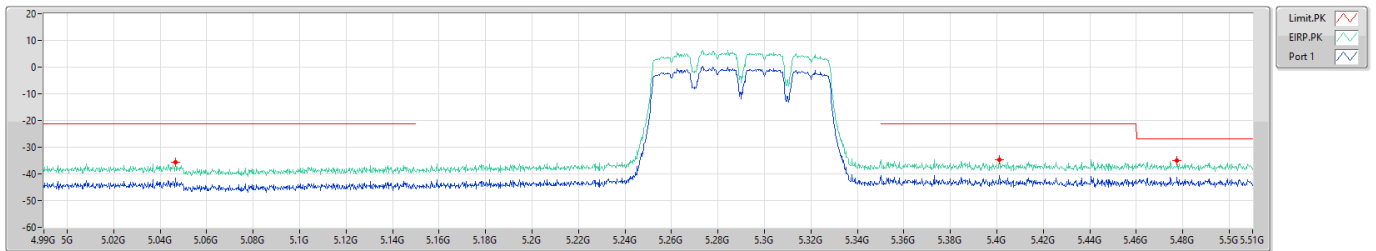

5.25-5.35GHz_11a80_80MHz_Nss1,(6Mbps)_1TX

CSE Bandedge [PK]

5290MHz

24/05/2023

F-Start(Hz)	F-Stop(Hz)	RBW(Hz)	Type	Freq(Hz)	EIRP(dBm)	Limit(dBm)	Margin(dB)	DG(dB)	Ref1(dB)	Psum(dBm)	P1(dBm)
4.99G	5.51G	1M	PK	5.04668G	-35.66	-21.20	-14.46	6.00	0.00	-41.66	-41.66
4.99G	5.51G	1M	PK	5.40106G	-34.57	-21.20	-13.37	6.00	0.00	-40.57	-40.57
4.99G	5.51G	1M	PK	5.4775G	-35.15	-27.00	-8.15	6.00	0.00	-41.15	-41.15