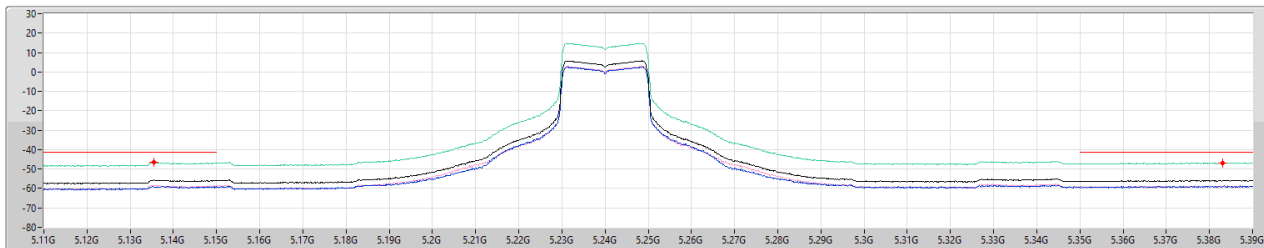

F-Start(Hz)	F-Stop(Hz)	RBW(Hz)	Type	Freq(Hz)	EIRP(dBm)	Limit(dBm)	Margin(dB)	DG(dB)	RefI(dB)	Psum(dBm)	P1(dBm)	P2(dBm)
5.11G	5.39G	1M	AV	5.13548G	-46.66	-41.20	-5.46	9.01	0.00	-55.67	-59.24	-58.18
5.11G	5.39G	1M	AV	5.383G	-46.83	-41.20	-5.63	9.01	0.00	-55.84	-58.76	-58.94