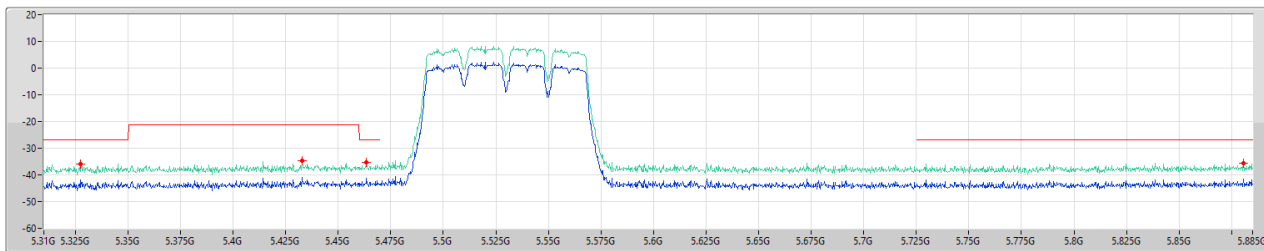

F-Start(Hz)	F-Stop(Hz)	RBW(Hz)	Type	Freq(Hz)	EIRP(dBm)	Limit(dBm)	Margin(dB)	DG(dB)	Ref1(dB)	Psum(dBm)	P1(dBm)
5.31G	5.885G	1M	PK	5.32725G	-35.91	-27.00	-8.91	6.00	0.00	-41.91	-41.91
5.31G	5.885G	1M	PK	5.43276G	-34.81	-21.20	-13.61	6.00	0.00	-40.81	-40.81
5.31G	5.885G	1M	PK	5.46353G	-35.40	-27.00	-8.40	6.00	0.00	-41.40	-41.40
5.31G	5.885G	1M	PK	5.88069G	-35.62	-27.00	-8.62	6.00	0.00	-41.62	-41.62