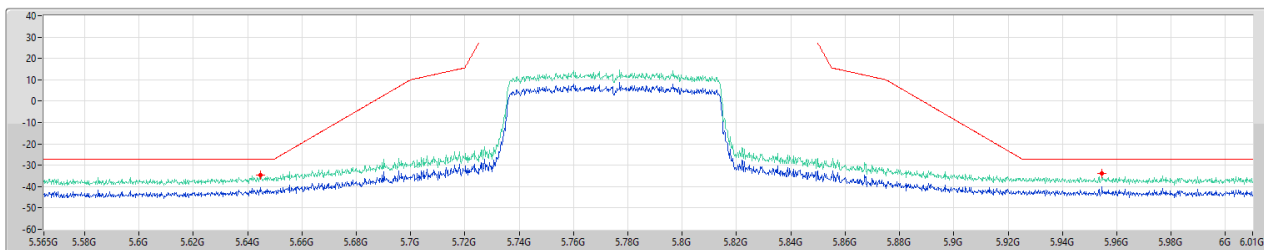

F.Start(Hz)	F.Stop(Hz)	RBW(Hz)	Type	Freq(Hz)	EIRP(dBm)	Limit(dBm)	Margin(dB)	DG(dB)	RefI(dB)	Psum(dBm)	P1(dBm)
5.565G	6.01G	1M	PK	5.64466G	-34.50	-27.00	-7.50	6.00	0.00	-40.50	-40.50
5.565G	6.01G	1M	PK	5.9546G	-34.01	-27.00	-7.01	6.00	0.00	-40.01	-40.01