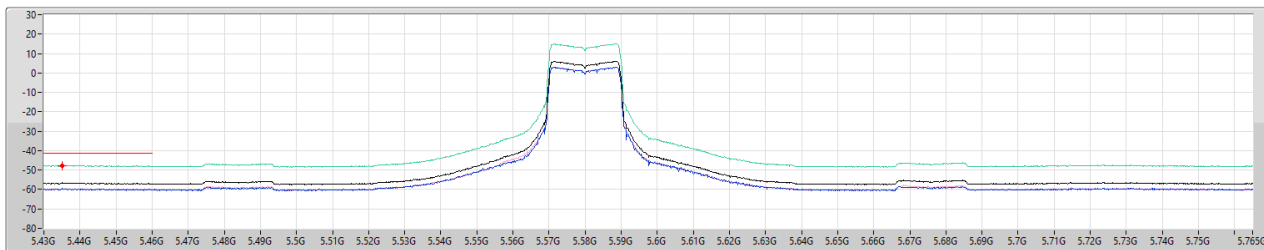

F.Start(Hz)	F.Stop(Hz)	RBW(Hz)	Type	Freq(Hz)	EIRP(dBm)	Limit(dBm)	Margin(dB)	DG(dB)	Ref1(dB)	Psum(dBm)	P1(dBm)	P2(dBm)
5.43G	5.765G	1M	AV	5.43519G	-47.56	-41.20	-6.36	9.01	0.00	-56.57	-59.46	-59.71