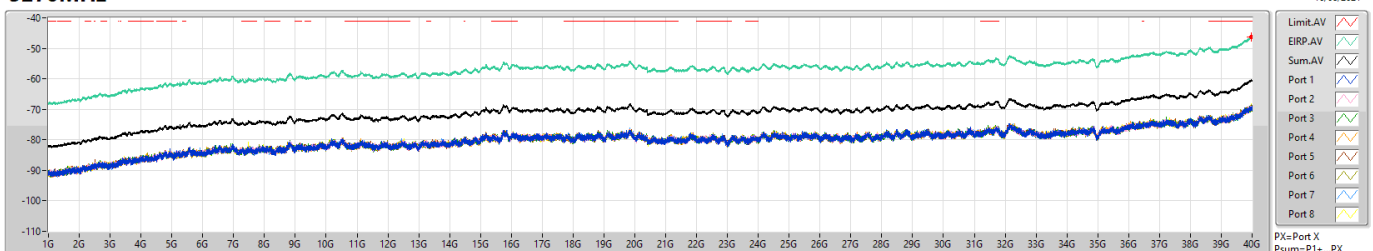

802.11ax HEW40_Nss1,(MCS0)_8TX
5270MHz

CSE [AV]

16/08/2021

F-Start(Hz)	F-Stop(Hz)	RBW(Hz)	Type	Freq(Hz)	EIRP(dBm)	Limit(dBm)	Margin(dB)	DG(dBi)	Ref(dB)	Psum(dBm)	P1(dBm)	P2(dBm)	P3(dBm)	P4(dBm)	P5(dBm)	P6(dBm)	P7(dBm)	P8(dBm)
1G	40G	1M	AV	39.96466G	-46.31	-41.20	-5.11	14.03	0.00	-60.34	-69.98	-69.68	-69.68	-69.83	-69.39	-68.82	-69.53	-68.30