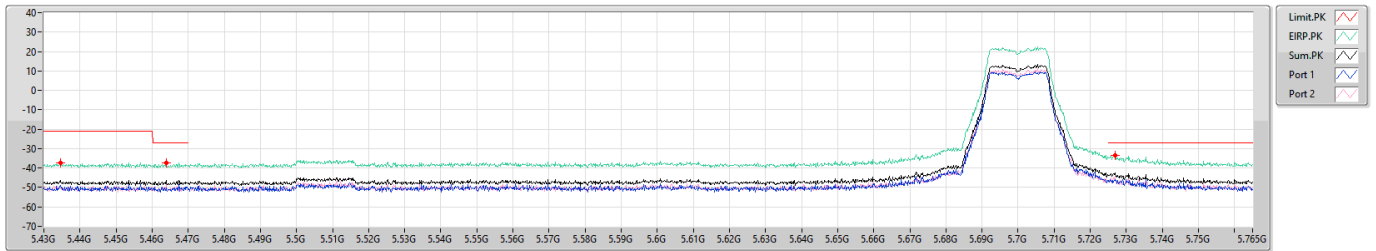

5.47-5.725GHz_11a20_20MHz_Nss1,(6Mbps)_2TX

CSE Bandedge [PK]

5700MHz

24/05/2023

F.Start(Hz)	F.Stop(Hz)	RBW(Hz)	Type	Freq(Hz)	EIRP(dBm)	Limit(dBm)	Margin(dB)	DG(dB)	Ref1(dB)	Psum(dBm)	P1(dBm)	P2(dBm)
5.43G	5.765G	1M	PK	5.43452G	-37.40	-21.20	-16.20	9.01	0.00	-46.41	-48.89	-50.03
5.43G	5.765G	1M	PK	5.46394G	-37.38	-27.00	-10.38	9.01	0.00	-46.39	-50.41	-48.58
5.43G	5.765G	1M	PK	5.72681G	-33.33	-27.00	-6.33	9.01	0.00	-42.34	-46.55	-44.41

5.47-5.725GHz_11a20_20MHz_Nss1,(6Mbps)_2TX

CSE Bandedge [AV]

5700MHz

24/05/2023