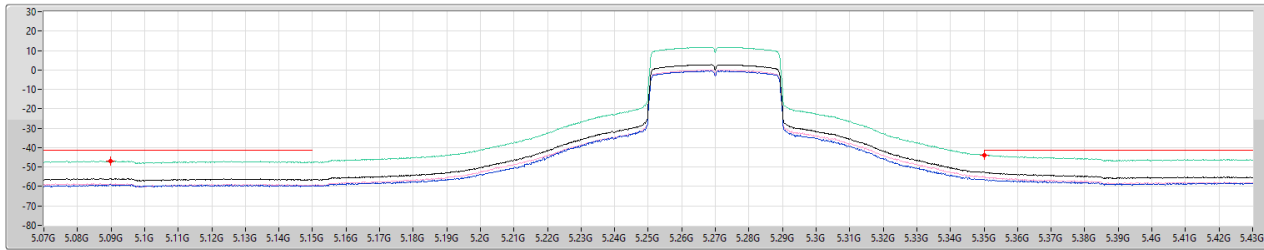

5.25-5.35GHz_802.11ax_HEW40_Nss1,(MCS0)_2TX

CSE Bandedge [AV]

5270MHz

16/05/2023

- Limit:AV ☒
- ERP:AV ☒
- Sum:AV ☒
- Port 1 ☒
- Port 2 ☒

F-Start(Hz)	F-Stop(Hz)	RBW(Hz)	Type	Freq(Hz)	EIRP(dBm)	Limit(dBm)	Margin(dB)	DG(dB)	Ref1(dB)	Psum(dBm)	P1(dBm)	P2(dBm)
5.07G	5.43G	1M	AV	5.0898G	-46.78	-41.20	-5.58	9.01	0.00	-55.79	-58.87	-58.73
5.07G	5.43G	1M	AV	5.35008G	-43.70	-41.20	-2.50	9.01	0.00	-52.71	-56.49	-55.07

5.25-5.35GHz_802.11ax_HEW40_Nss1,(MCS0)_2TX

CSE Bandedge [PK]

5310MHz

24/05/2023