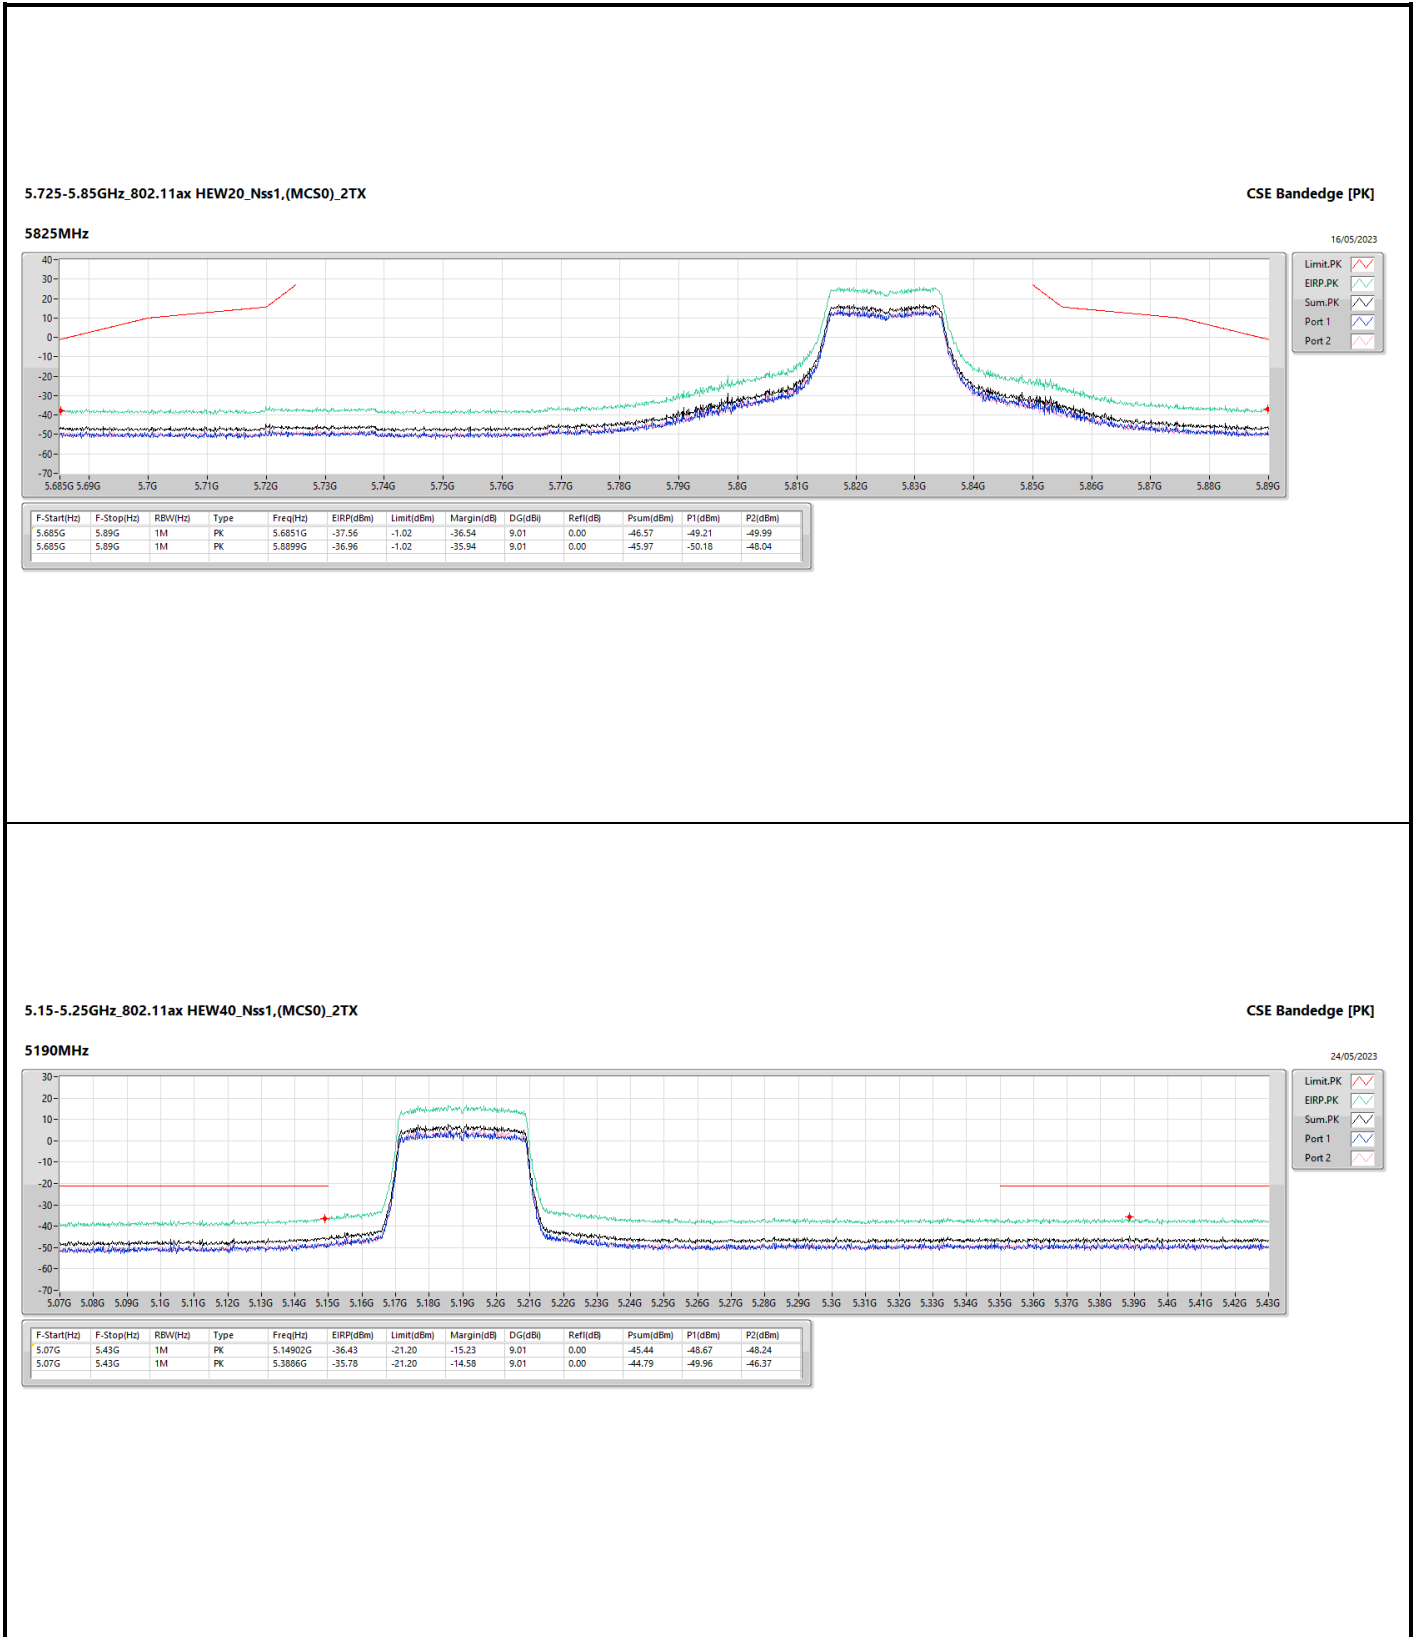

5.15-5.25GHz_802.11ax_HEW40_Nss1,(MCS0)_2TX

CSE Bandedge [AV]

5190MHz

24/05/2023

F-Start(Hz)	F-Stop(Hz)	RBW(Hz)	Type	Freq(Hz)	EIRP(dBm)	Limit(dBm)	Margin(dB)	DG(dB)	Ref1(dB)	Psum(dBm)	P1(dBm)	P2(dBm)
5.07G	5.43G	1M	AV	5.14974G	-46.33	-41.20	-5.13	9.01	0.00	-55.34	-58.38	-58.32
5.07G	5.43G	1M	AV	5.36448G	-47.00	-41.20	-5.80	9.01	0.00	-56.01	-59.13	-59.11