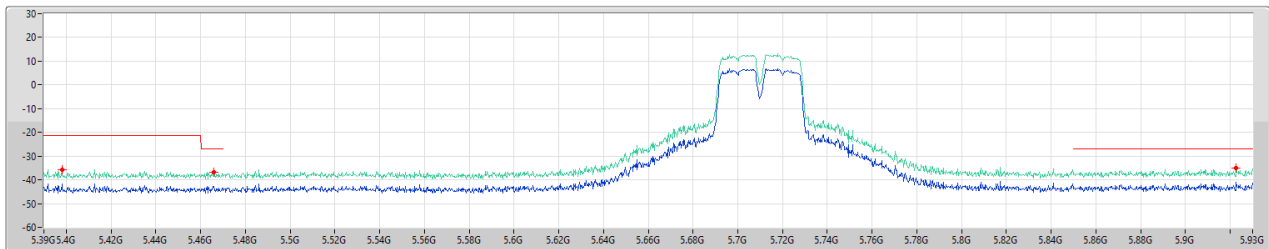

F.Start(Hz)	F.Stop(Hz)	RBW(Hz)	Type	Freq(Hz)	EIRP(dBm)	Limit(dBm)	Margin(dB)	DG(dB)	RefI(dB)	Psum(dBm)	P1(dBm)
5.39G	5.93G	1M	PK	5.3981G	-35.59	-21.20	-14.39	6.00	0.00	-41.59	-41.59
5.39G	5.93G	1M	PK	5.46587G	-36.72	-27.00	-9.72	6.00	0.00	-42.72	-42.72
5.39G	5.93G	1M	PK	5.92271G	-34.87	-27.00	-7.87	6.00	0.00	-40.87	-40.87