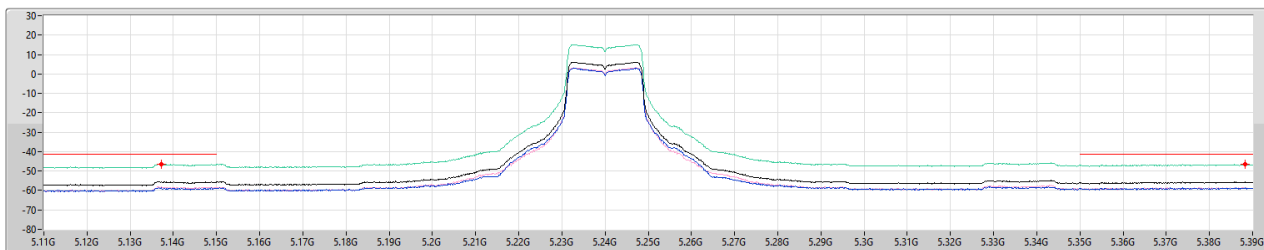

F-Start(Hz)	F-Stop(Hz)	RBW(Hz)	Type	Freq(Hz)	EIRP(dBm)	Limit(dBm)	Margin(dB)	DG(dB)	Ref1(dB)	Psum(dBm)	P1(dBm)	P2(dBm)
5.11G	5.39G	1M	AV	5.1373G	-46.37	-41.20	-5.17	9.01	0.00	-55.38	-58.55	-58.24
5.11G	5.39G	1M	AV	5.38818G	-46.67	-41.20	-5.47	9.01	0.00	-55.68	-58.73	-58.66