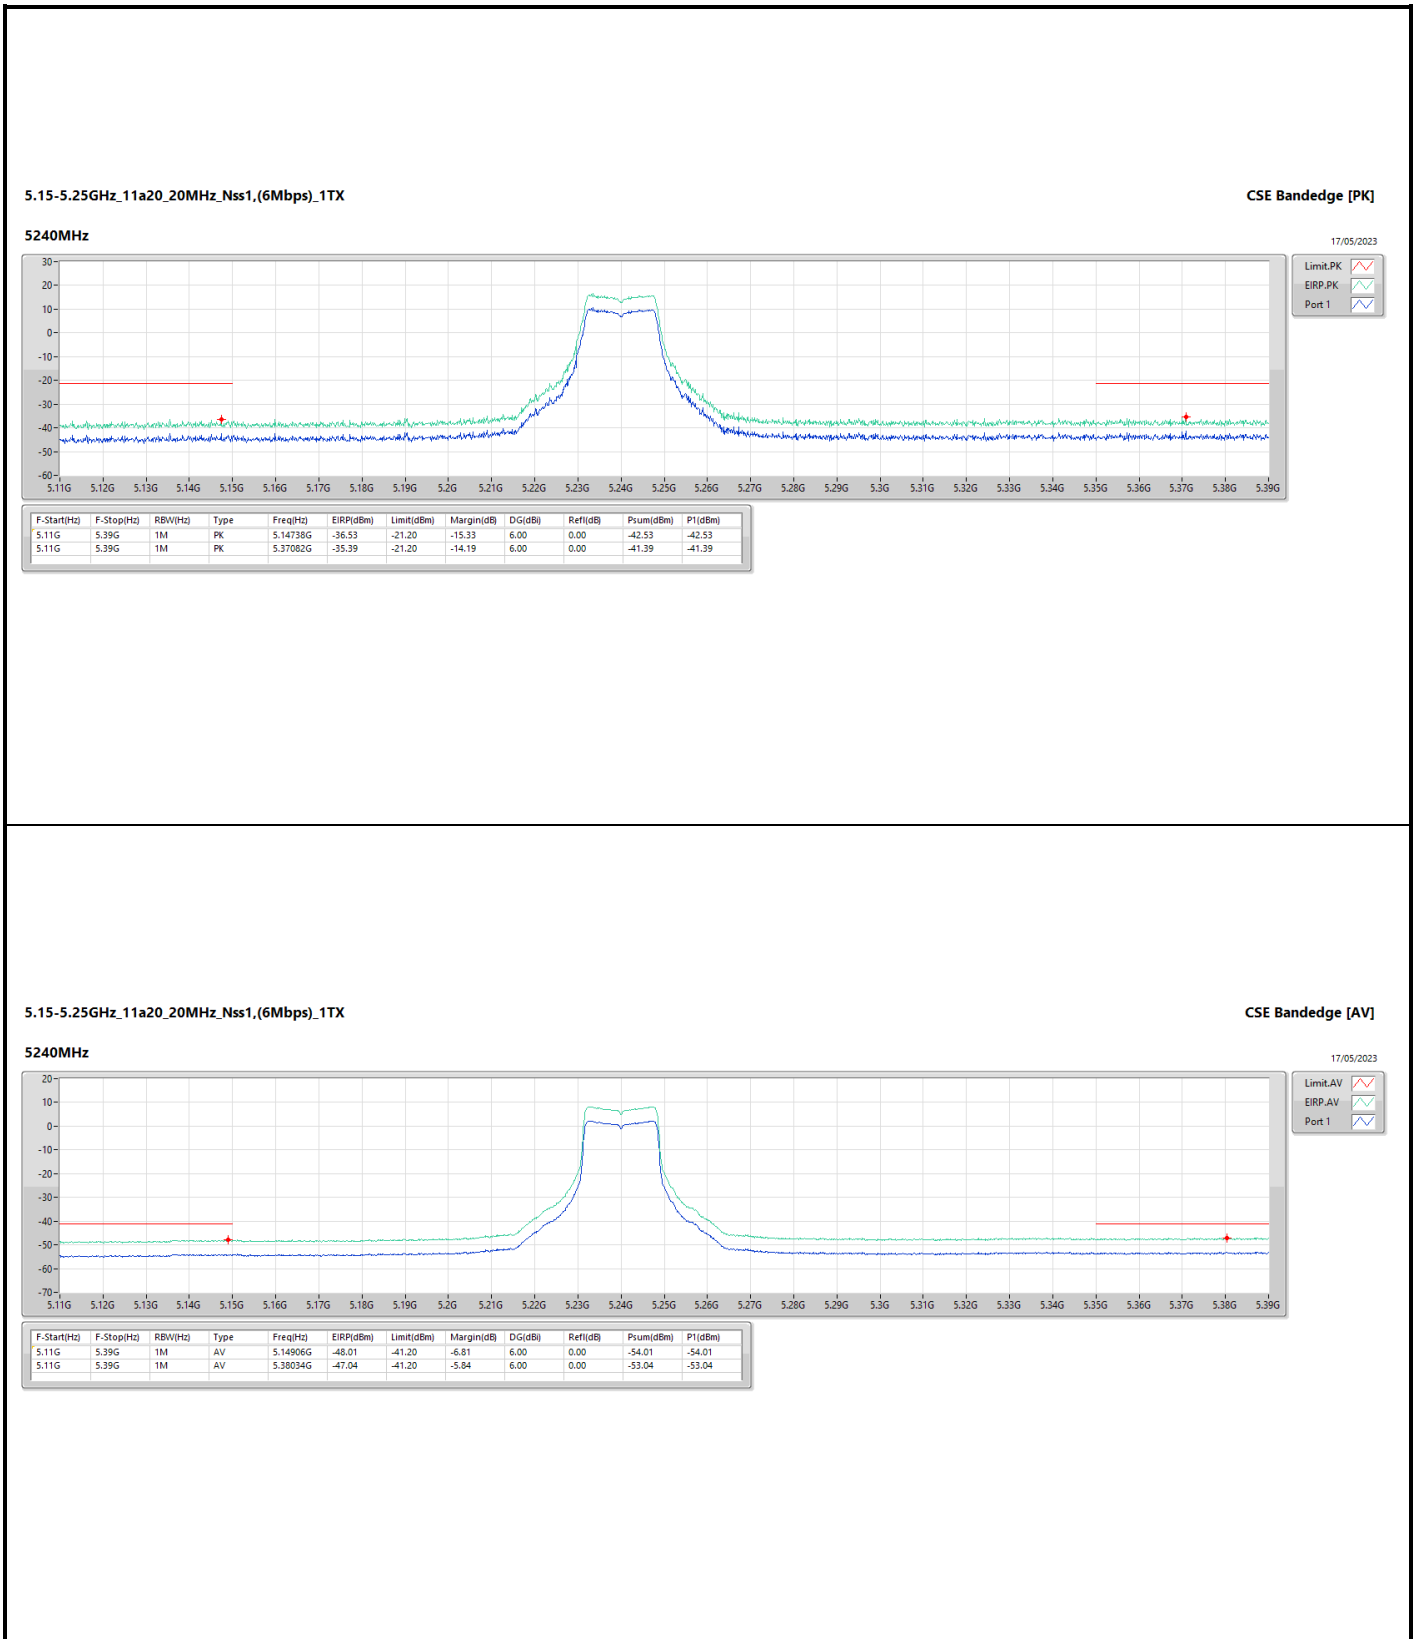

5.15-5.25GHz_11a20_20MHz_Nss1,(6Mbps)_1TX

CSE Bandedge [AV]

5200MHz

17/05/2023

Limit AV

EIRP AV

Port 1

F-Start(Hz)	F-Stop(Hz)	RBW(Hz)	Type	Freq(Hz)	EIRP(dBm)	Limit(dBm)	Margin(dB)	DG(dB)	Ref1(dB)	Psum(dBm)	P1(dBm)
5.11G	5.39G	1M	AV	5.1478G	-48.12	-41.20	-6.92	6.00	0.00	-54.12	-54.12
5.11G	5.39G	1M	AV	5.38874G	-46.89	-41.20	-5.69	6.00	0.00	-52.89	-52.89