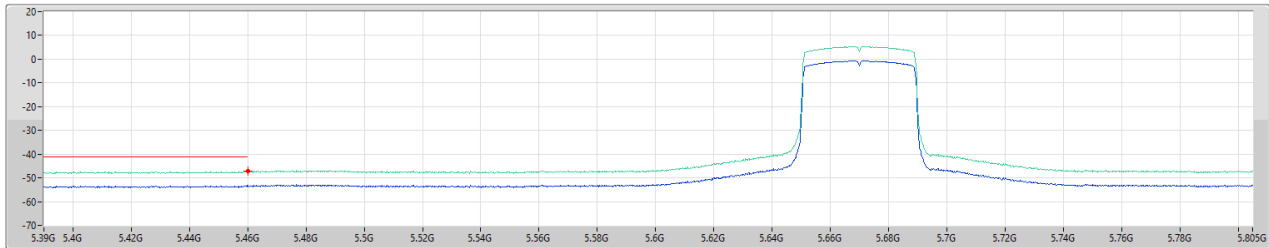

5.47-5.725GHz_802.11ax HEW40_Nss1,(MCS0)_1TX

CSE Bandedge [AV]

5670MHz

17/05/2023

F.Start(Hz)	F.Stop(Hz)	RBW(Hz)	Type	Freq(Hz)	EIRP(dBm)	Limit(dBm)	Margin(dB)	DG(dB)	RefI(dB)	Psum(dBm)	P1(dBm)
5.39G	5.805G	1M	AV	5.45993G	-47.28	-41.20	-6.08	6.00	0.00	-53.28	-53.28

5.47-5.725GHz_802.11ax HEW40_Nss1,(MCS0)_1TX

CSE Bandedge [PK]

5710MHz Straddle 5.47-5.725GHz

17/05/2023