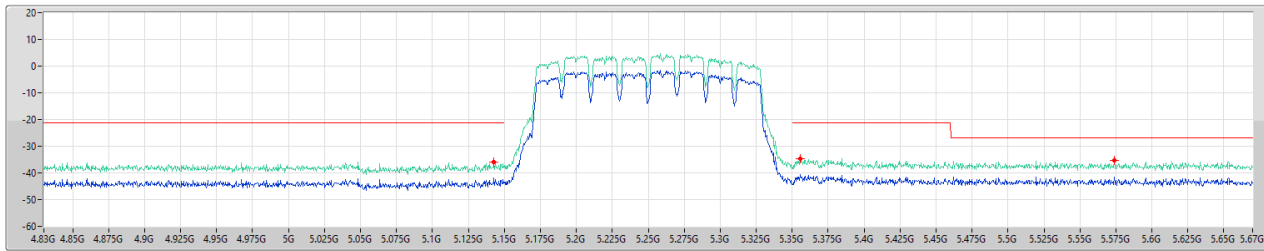

5.15-5.25GHz_11a160_160MHz_Nss1,(6Mbps)_1TX

CSE Bandedge [PK]

5250MHz Straddle 5.15-5.25GHz

24/05/2023

F-Start(Hz)	F-Stop(Hz)	RBW(Hz)	Type	Freq(Hz)	EIRP(dBm)	Limit(dBm)	Margin(dB)	DG(dB)	RefI(dB)	Psum(dBm)	P1(dBm)
4.83G	5.67G	1M	PK	5.1429G	-35.93	-21.20	-14.73	6.00	0.00	-41.93	-41.93
4.83G	5.67G	1M	PK	5.35542G	-34.66	-21.20	-13.46	6.00	0.00	-40.66	-40.66
4.83G	5.67G	1M	PK	5.57362G	-35.41	-27.00	-8.41	6.00	0.00	-41.41	-41.41

5.15-5.25GHz_11a160_160MHz_Nss1,(6Mbps)_1TX

CSE Bandedge [AV]

5250MHz Straddle 5.15-5.25GHz

24/05/2023