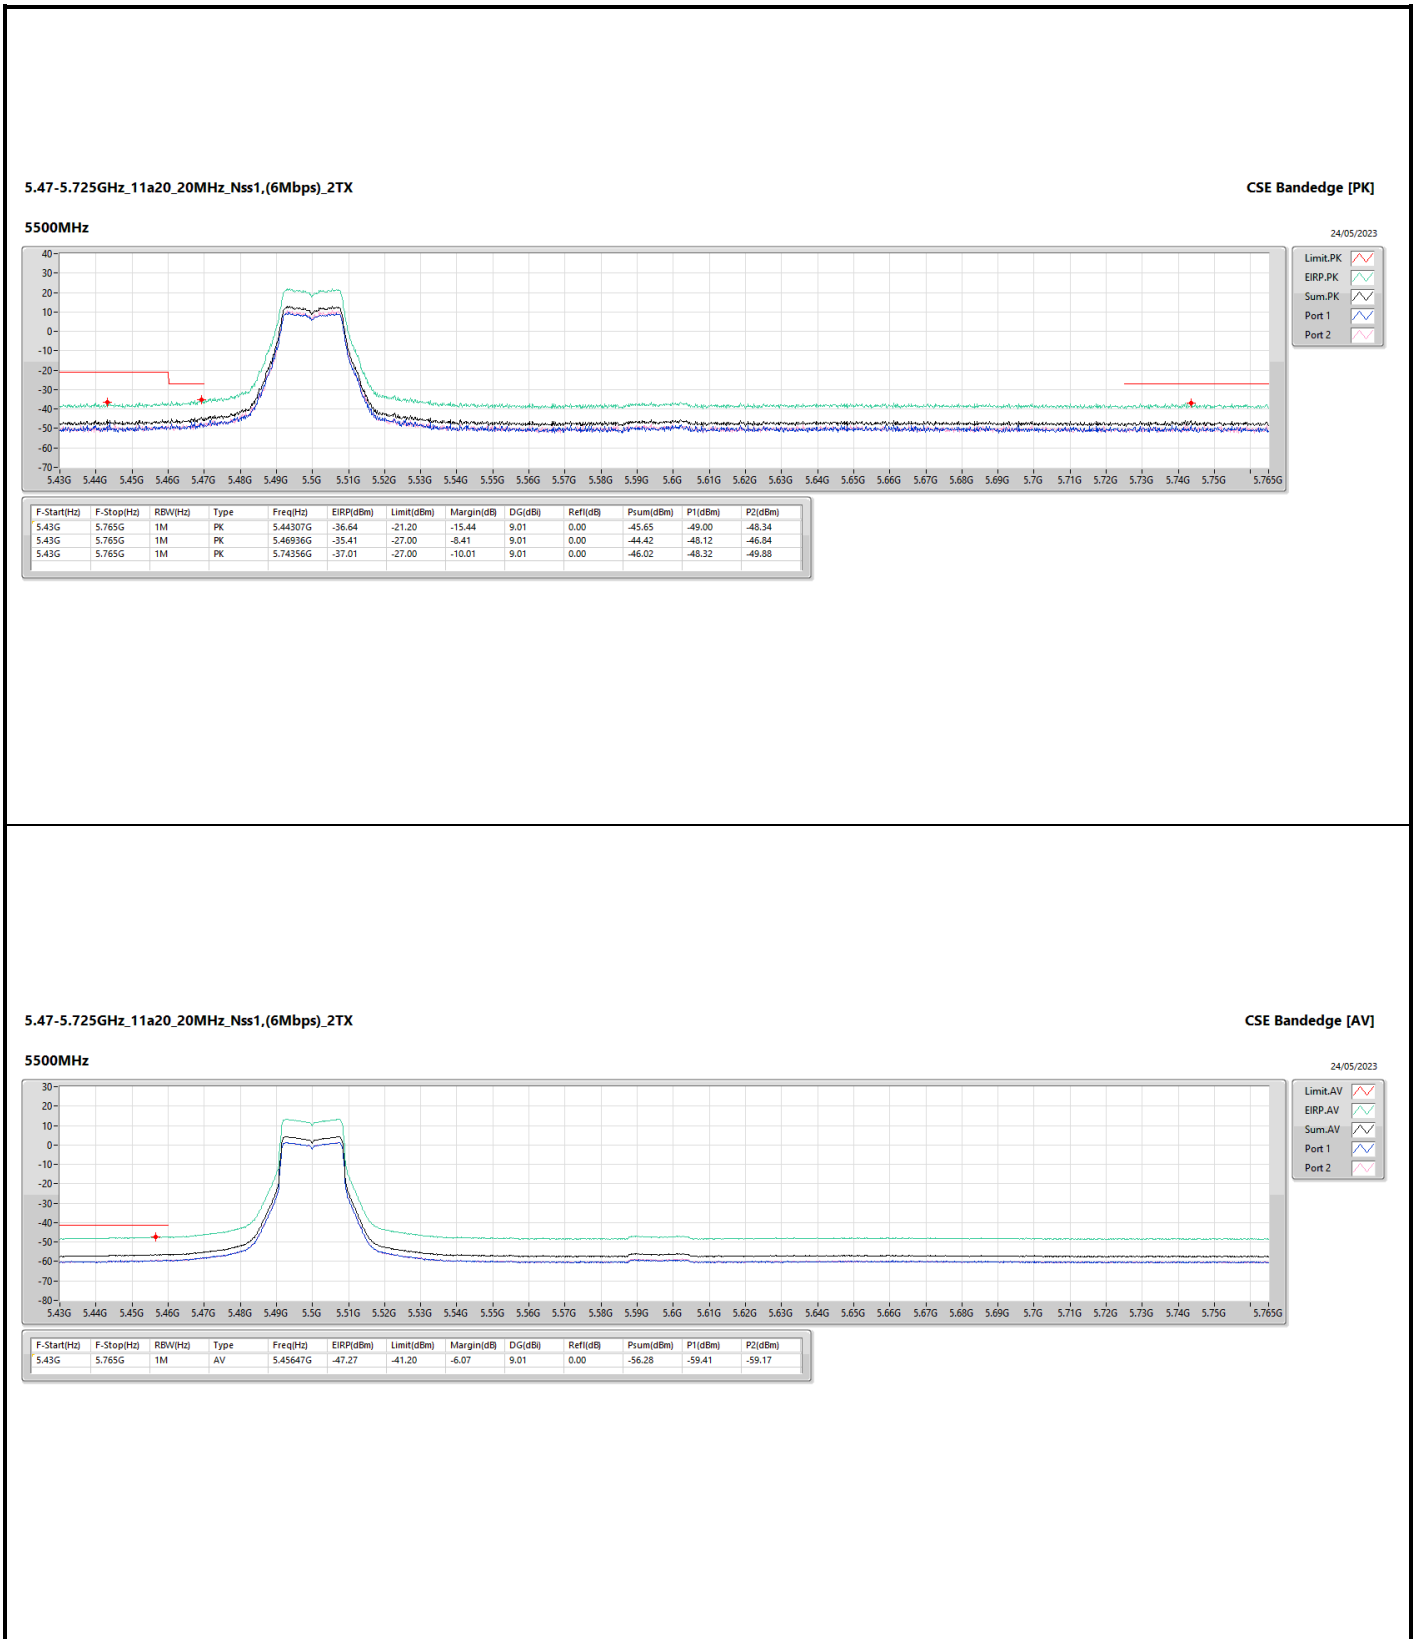

5.25-5.35GHz_11a20_20MHz_Nss1,(6Mbps)_2TX

CSE Bandedge [AV]

5260MHz

24/05/2023

F-Start(Hz)	F-Stop(Hz)	RBW(Hz)	Type	Freq(Hz)	EIRP(dBm)	Limit(dBm)	Margin(dB)	DG(dB)	Ref1(dB)	Psum(dBm)	P1(dBm)	P2(dBm)
5.11G	5.39G	1M	AV	5.14808G	-47.74	-41.20	-6.54	9.01	0.00	-56.75	-59.69	-59.83
5.11G	5.39G	1M	AV	5.3613G	-45.88	-41.20	-4.68	9.01	0.00	-54.89	-58.19	-57.63