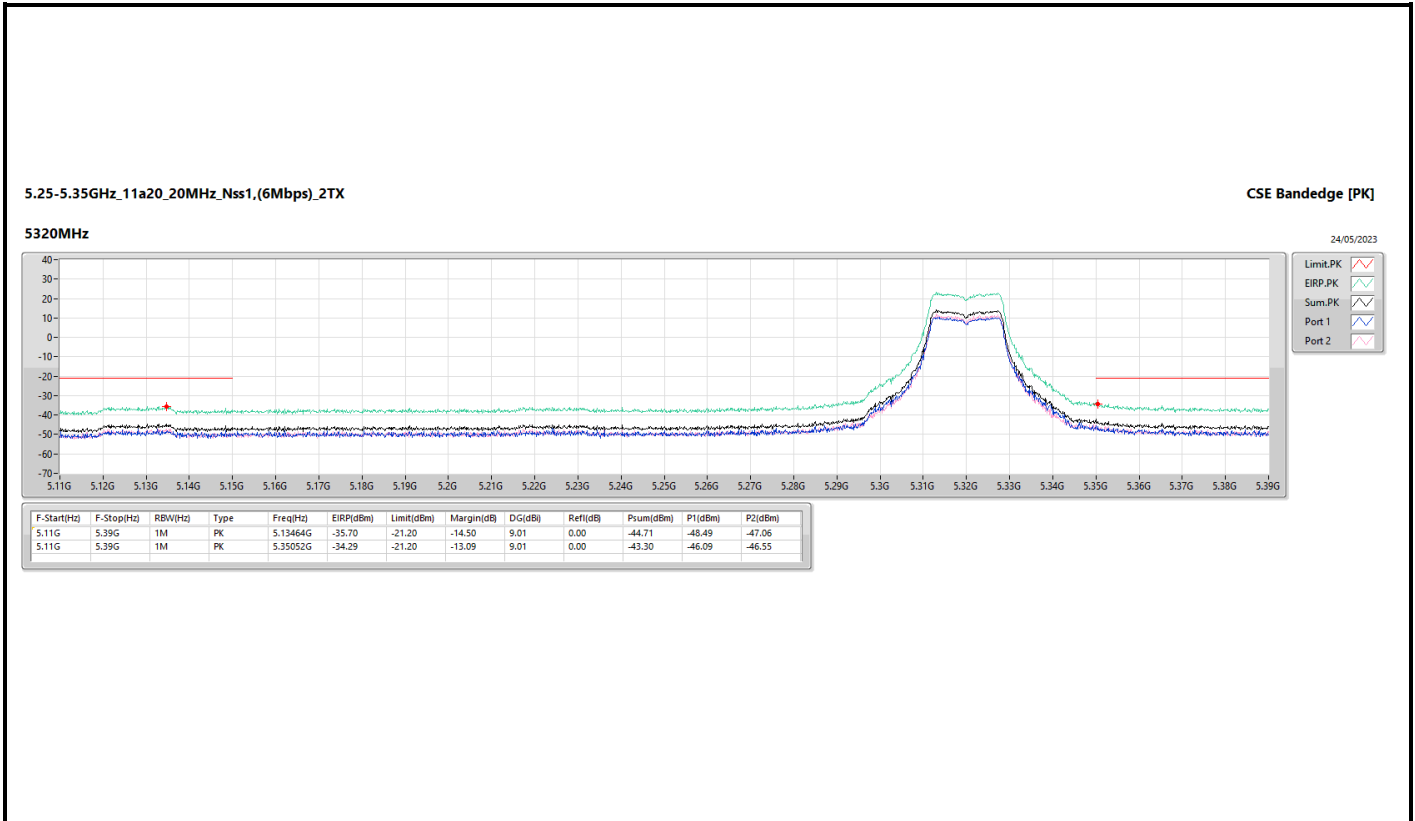

5.25-5.35GHz_11a20_20MHz_Nss1,(6Mbps)_2TX

CSE Bandedge [AV]

5260MHz

24/05/2023

F-Start(Hz)	F-Stop(Hz)	RBW(Hz)	Type	Freq(Hz)	EIRP(dBm)	Limit(dBm)	Margin(dB)	DG(dB)	Ref1(dB)	Psum(dBm)	P1(dBm)	P2(dBm)
5.11G	5.39G	1M	AV	5.14808G	-47.74	-41.20	-6.54	9.01	0.00	-56.75	-59.69	-59.83
5.11G	5.39G	1M	AV	5.3613G	-45.88	-41.20	-4.68	9.01	0.00	-54.89	-58.19	-57.63