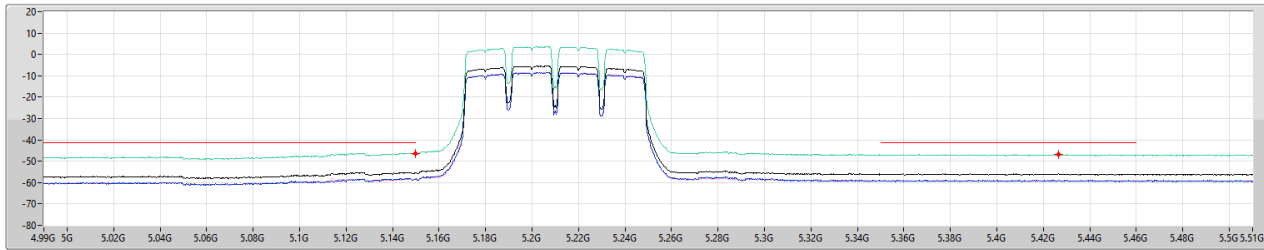

5.15-5.25GHz_11a80_80MHz_Nss1,(6Mbps)_2TX

CSE Bandedge [AV]

5210MHz

24/05/2023

- LimitLAV
- ERP.AV
- Sum.AV
- Port 1
- Port 2

F-Start(Hz)	F-Stop(Hz)	RBW(Hz)	Type	Freq(Hz)	EIRP(dBm)	Limit(dBm)	Margin(dB)	DG(dB)	Ref1(dB)	Psum(dBm)	P1(dBm)	P2(dBm)
4.99G	5.51G	1M	AV	5.1499G	-46.25	-41.20	-5.05	9.01	0.00	-55.26	-58.39	-58.15
4.99G	5.51G	1M	AV	5.42654G	-46.84	-41.20	-5.64	9.01	0.00	-55.85	-58.99	-58.74

5.25-5.35GHz_11a80_80MHz_Nss1,(6Mbps)_2TX

CSE Bandedge [PK]

5290MHz

24/05/2023