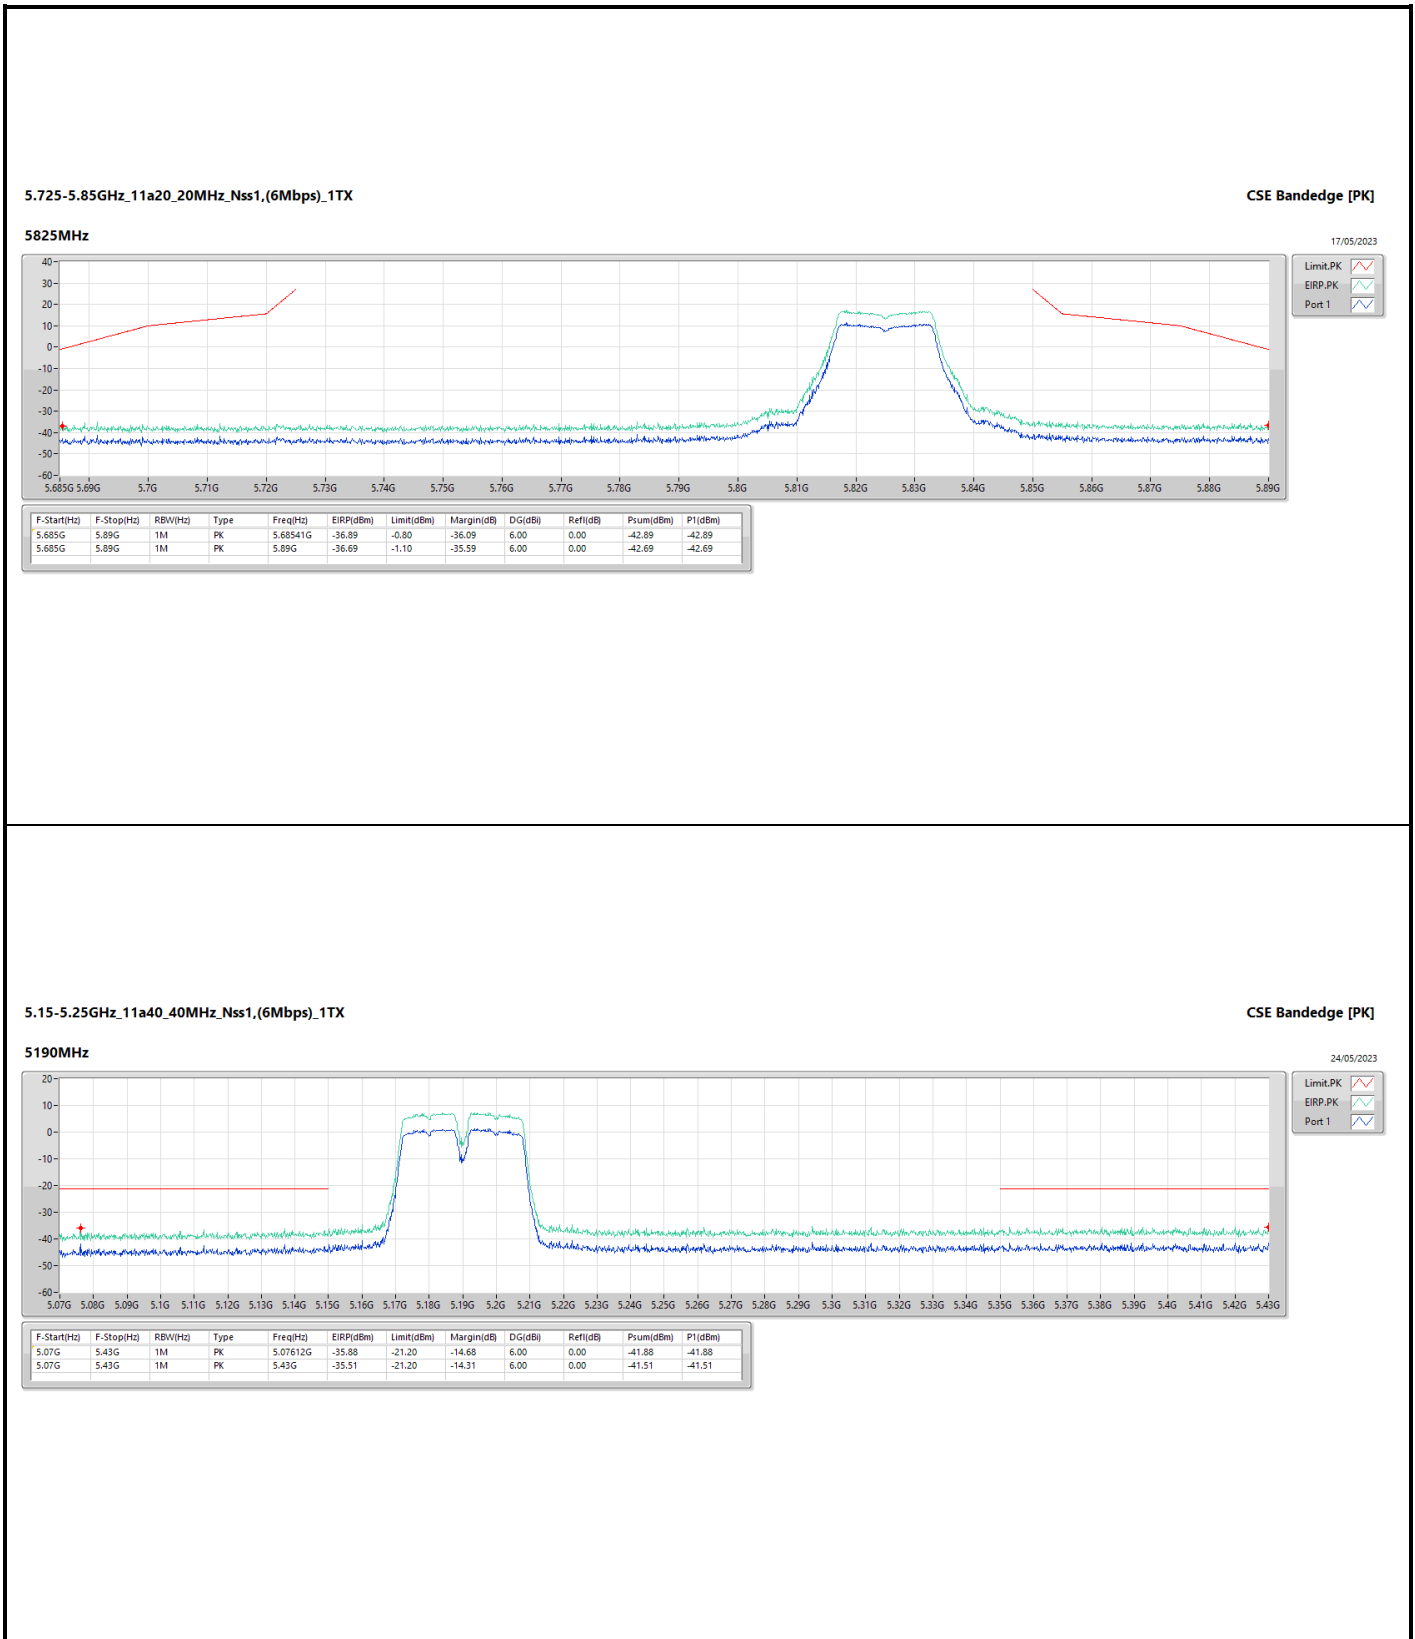

5.47-5.725GHz_11a20_20MHz_Nss1,(6Mbps)_1TX

CSE Bandedge [AV]

5700MHz

24/05/2023

F-Start(Hz)	F-Stop(Hz)	RBW(Hz)	Type	Freq(Hz)	EIRP(dBm)	Limit(dBm)	Margin(dB)	DG(dB)	Ref1(dB)	Psum(dBm)	P1(dBm)
5.43G	5.765G	1M	AV	5.45931G	-47.19	-41.20	-5.99	6.00	0.00	-53.19	-53.19