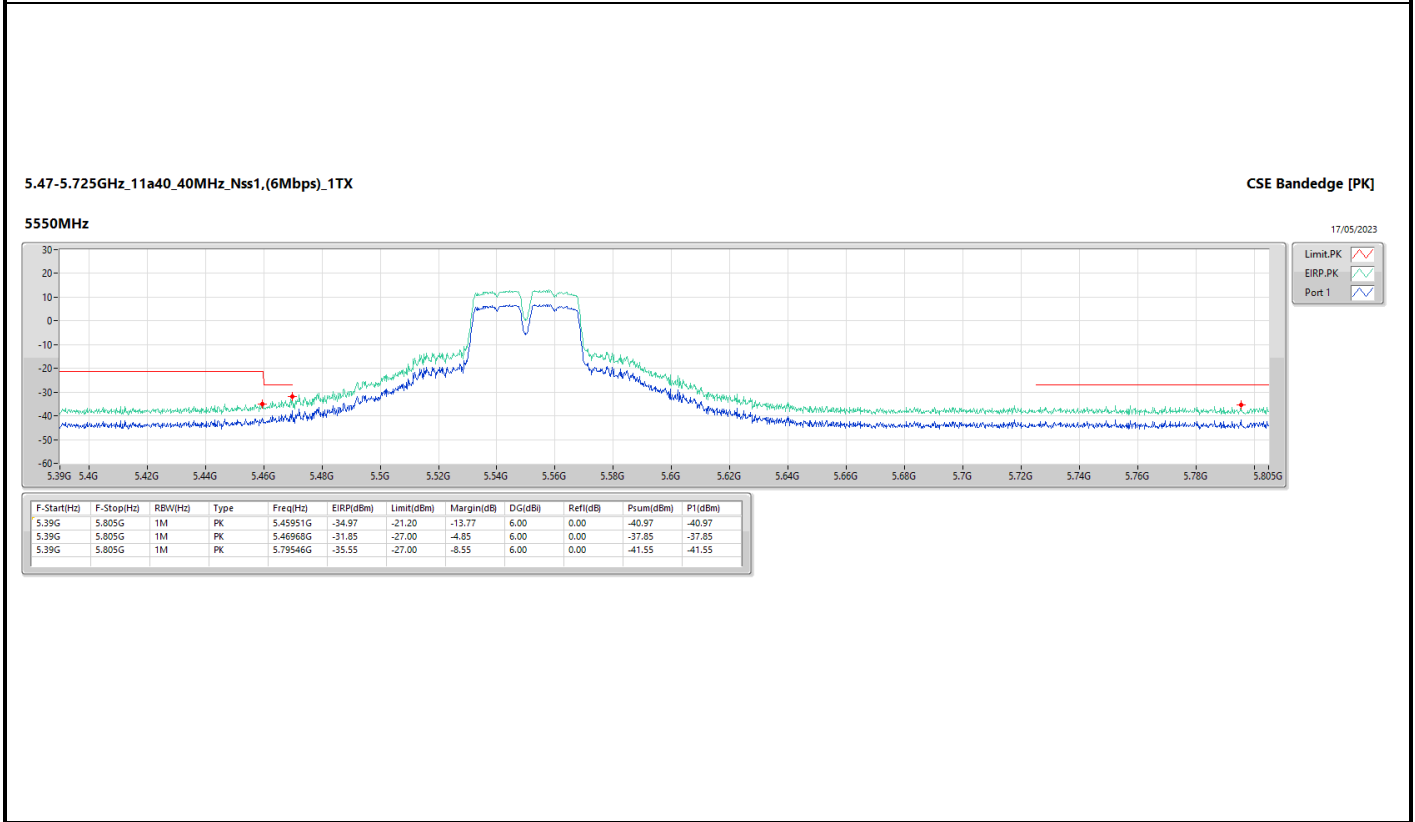

5.25-5.35GHz_11a40_40MHz_Nss1,(6Mbps)_1TX

CSE Bandedge [PK]

5310MHz

24/05/2023

F-Start(Hz)	F-Stop(Hz)	RBW(Hz)	Type	Freq(Hz)	EIRP(dBm)	Limit(dBm)	Margin(dB)	DG(dB)	Ref1(dB)	Psum(dBm)	P1(dBm)
5.07G	5.43G	1M	PK	5.13426G	-36.99	-21.20	-15.79	6.00	0.00	-42.99	-42.99
5.07G	5.43G	1M	PK	5.35764G	-34.78	-21.20	-13.58	6.00	0.00	-40.78	-40.78