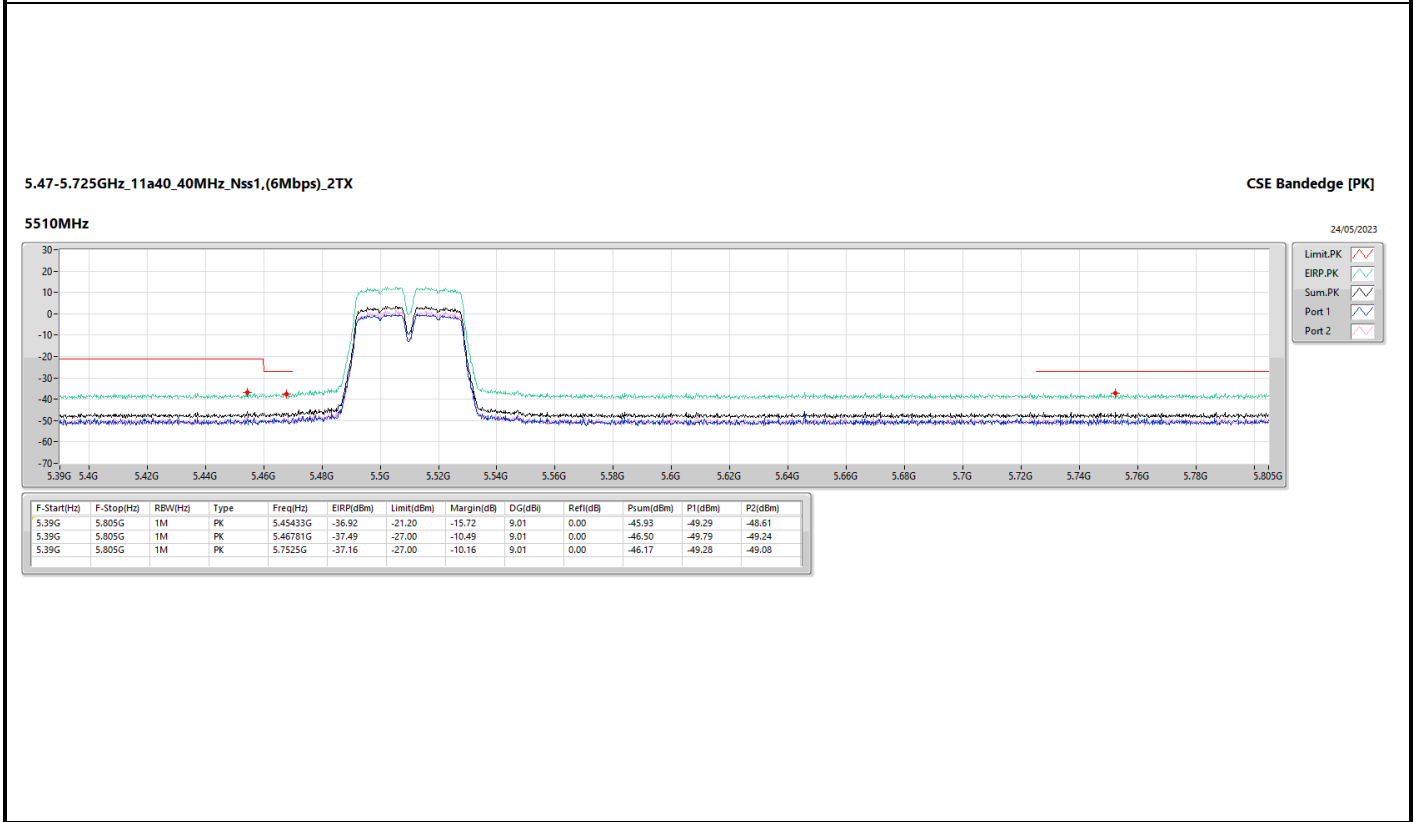

5.47-5.725GHz_11a40_40MHz_Nss1,(6Mbps)_2TX

CSE Bandedge [AV]

5510MHz

24/05/2023

- Limit.AV
- EIRP.AV
- Sum.AV
- Port 1
- Port 2

F.Start(Hz)	F.Stop(Hz)	RBW(Hz)	Type	Freq(Hz)	EIRP(dBm)	Limit(dBm)	Margin(dB)	DG(dB)	Ref1(dB)	Psum(dBm)	P1(dBm)	P2(dBm)
5.39G	5.805G	1M	AV	5.45578G	-48.04	-41.20	-6.84	9.01	0.00	-57.05	-60.03	-60.10