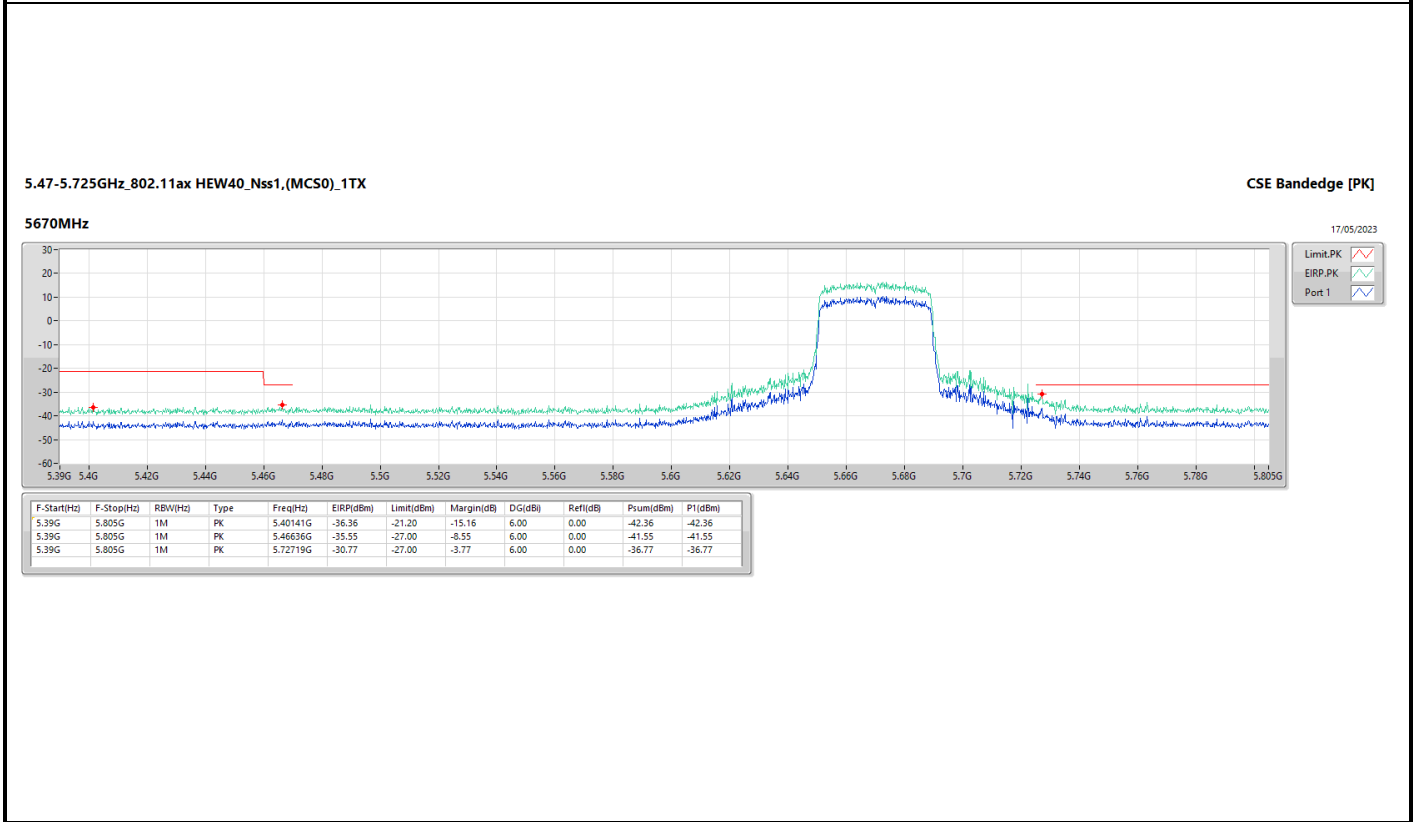

5.15-5.25GHz_802.11ax_HEW40_Nss1,(MCS0)_1TX

CSE Bandedge [PK]

5230MHz

17/05/2023

F-Start(Hz)	F-Stop(Hz)	RBW(Hz)	Type	Freq(Hz)	EIRP(dBm)	Limit(dBm)	Margin(dB)	DG(dB)	Ref1(dB)	Psum(dBm)	P1(dBm)
5.07G	5.43G	1M	PK	5.13786G	-36.00	-21.20	-14.80	6.00	0.00	-42.00	-42.00
5.07G	5.43G	1M	PK	5.38896G	-35.92	-21.20	-14.72	6.00	0.00	-41.92	-41.92