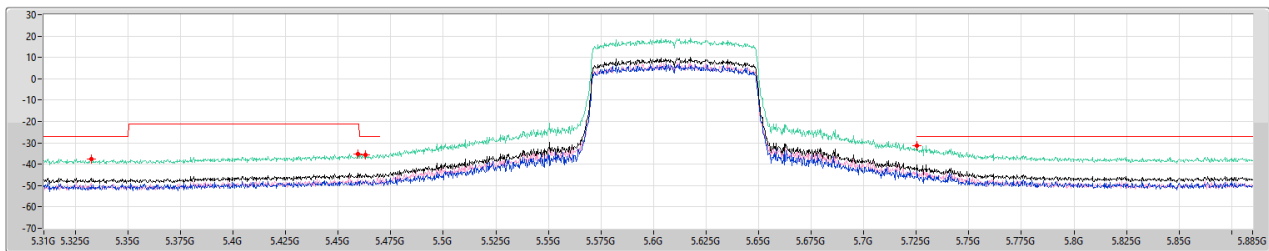

- Limit.PK
- EIRP.PK
- Sum.PK
- Port 1
- Port 2

F.Start(Hz)	F.Stop(Hz)	RBW(Hz)	Type	Freq(Hz)	EIRP(dBm)	Limit(dBm)	Margin(dB)	DG(dB)	Ref1(dB)	Psum(dBm)	P1(dBm)	P2(dBm)
5.31G	5.885G	1M	PK	5.33243G	-37.43	-27.00	-10.43	9.01	0.00	-46.44	-50.05	-48.92
5.31G	5.885G	1M	PK	5.45921G	-35.37	-21.20	-14.17	9.01	0.00	-44.38	-49.39	-46.02
5.31G	5.885G	1M	PK	5.46295G	-35.48	-27.00	-8.48	9.01	0.00	-44.49	-47.86	-47.16
5.31G	5.885G	1M	PK	5.72544G	-31.22	-27.00	-4.22	9.01	0.00	-40.23	-43.00	-43.49