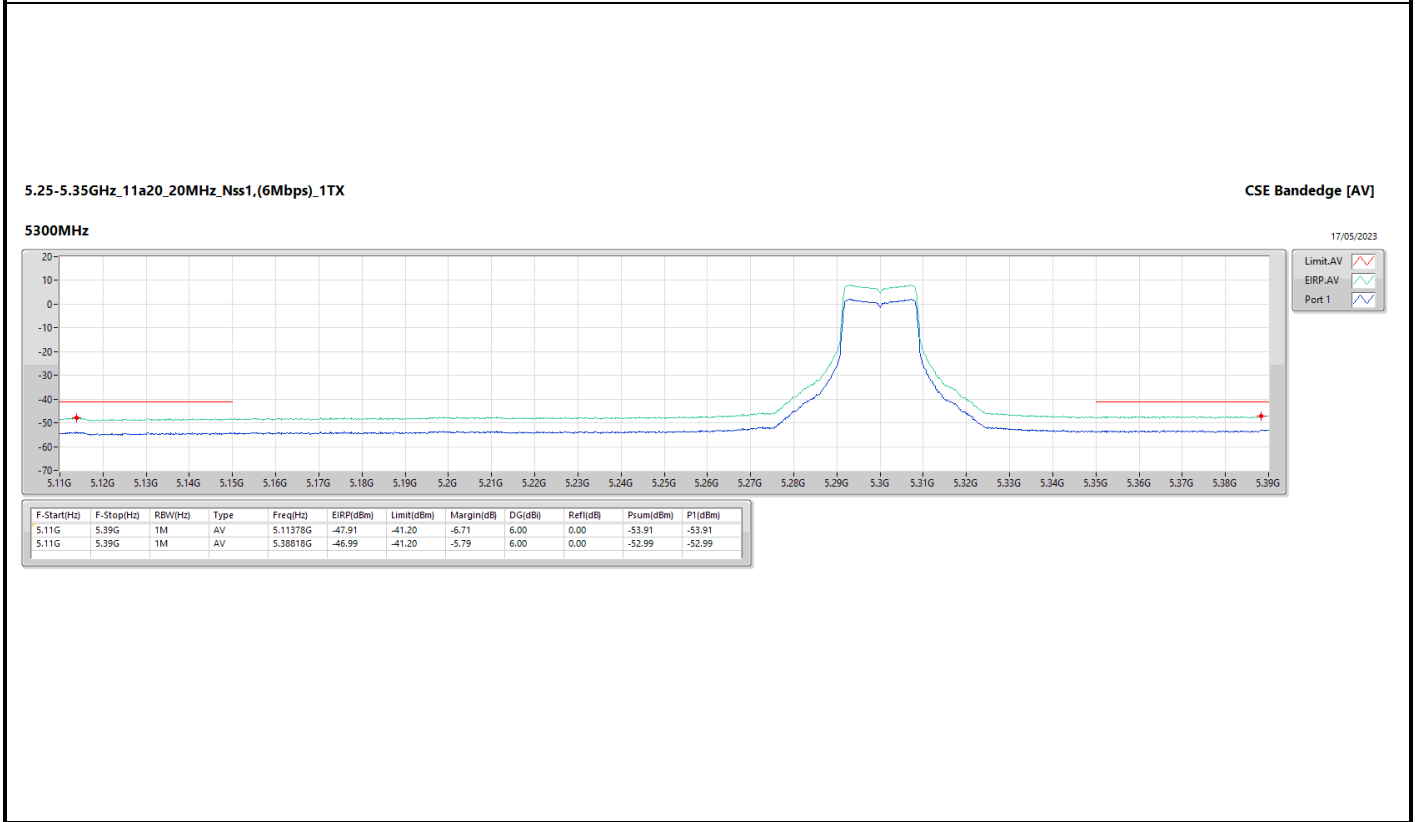

5.25-5.35GHz_11a20_20MHz_Nss1,(6Mbps)_1TX

CSE Bandedge [AV]

5260MHz

17/05/2023

F-Start(Hz)	F-Stop(Hz)	RBW(Hz)	Type	Freq(Hz)	EIRP(dBm)	Limit(dBm)	Margin(dB)	DG(dB)	Ref1(dB)	Psum(dBm)	P1(dBm)
5.11G	5.39G	1M	AV	5.12862G	-48.25	-41.20	-7.05	6.00	0.00	-54.25	-54.25
5.11G	5.39G	1M	AV	5.35794G	-47.05	-41.20	-5.85	6.00	0.00	-53.05	-53.05