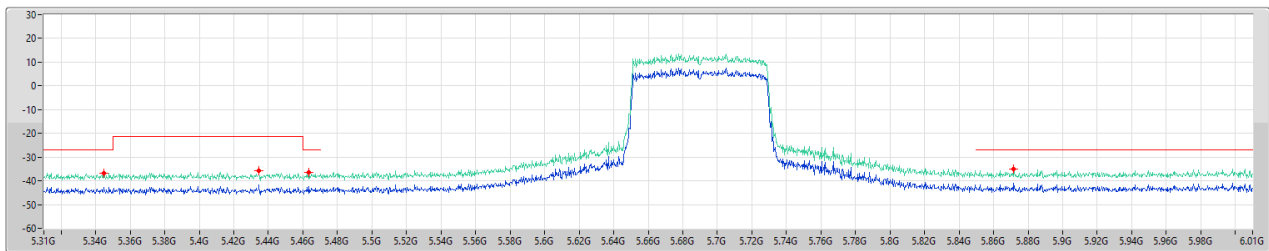

F.Start(Hz)	F.Stop(Hz)	RBW(Hz)	Type	Freq(Hz)	EIRP(dBm)	Limit(dBm)	Margin(dB)	DG(dB)	Ref1(dB)	Psum(dBm)	P1(dBm)
5.31G	6.01G	1M	PK	5.34465G	-36.73	-27.00	-9.73	6.00	0.00	-42.73	-42.73
5.31G	6.01G	1M	PK	5.4346G	-35.60	-21.20	-14.40	6.00	0.00	-41.60	-41.60
5.31G	6.01G	1M	PK	5.46365G	-36.42	-27.00	-9.42	6.00	0.00	-42.42	-42.42
5.31G	6.01G	1M	PK	5.87175G	-35.01	-27.00	-8.01	6.00	0.00	-41.01	-41.01