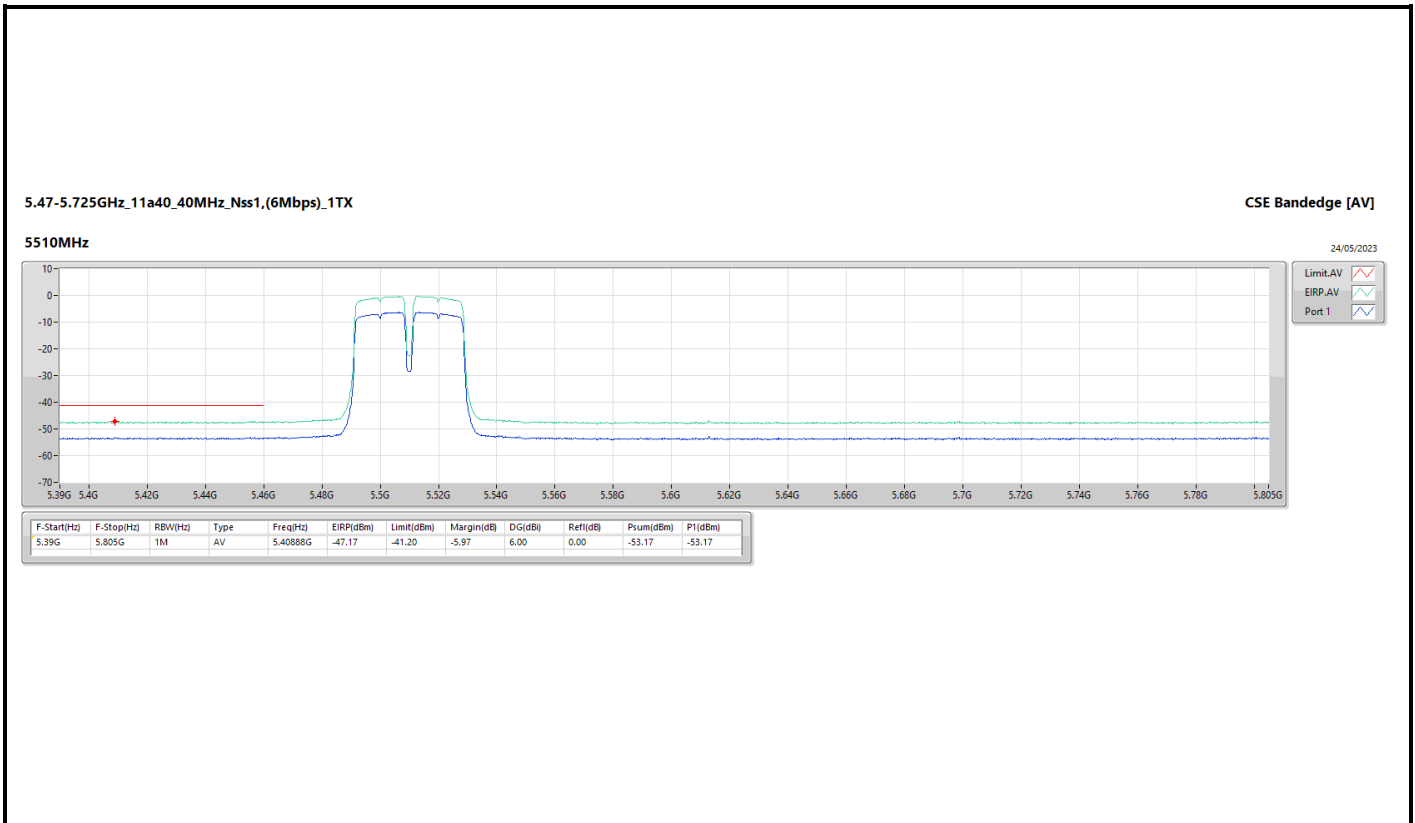

5.25-5.35GHz_11a40_40MHz_Nss1,(6Mbps)_1TX

CSE Bandedge [PK]

5310MHz

24/05/2023

F-Start(Hz)	F-Stop(Hz)	RBW(Hz)	Type	Freq(Hz)	EIRP(dBm)	Limit(dBm)	Margin(dB)	DG(dB)	Ref1(dB)	Psum(dBm)	P1(dBm)
5.07G	5.43G	1M	PK	5.13426G	-36.99	-21.20	-15.79	6.00	0.00	-42.99	-42.99
5.07G	5.43G	1M	PK	5.35764G	-34.78	-21.20	-13.58	6.00	0.00	-40.78	-40.78