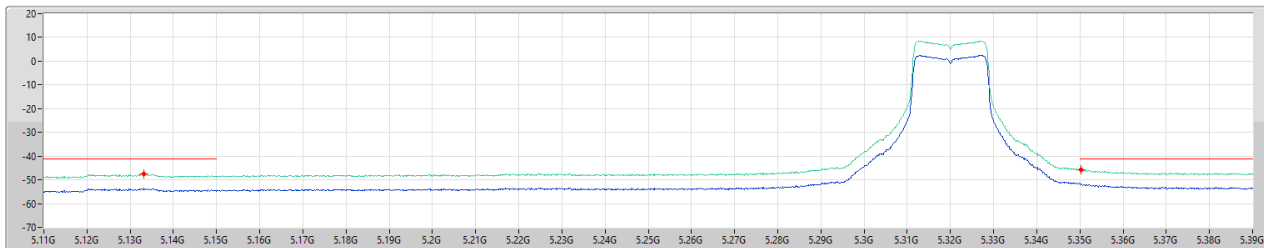

F-Start(Hz)	F-Stop(Hz)	RBW(Hz)	Type	Freq(Hz)	EIRP(dBm)	Limit(dBm)	Margin(dB)	DG(dB)	RefI(dB)	Psum(dBm)	P1(dBm)
5.11G	5.39G	1M	AV	5.13324G	-47.60	-41.20	-6.40	6.00	0.00	-53.60	-53.60
5.11G	5.39G	1M	AV	5.35024G	-45.86	-41.20	-4.66	6.00	0.00	-51.86	-51.86