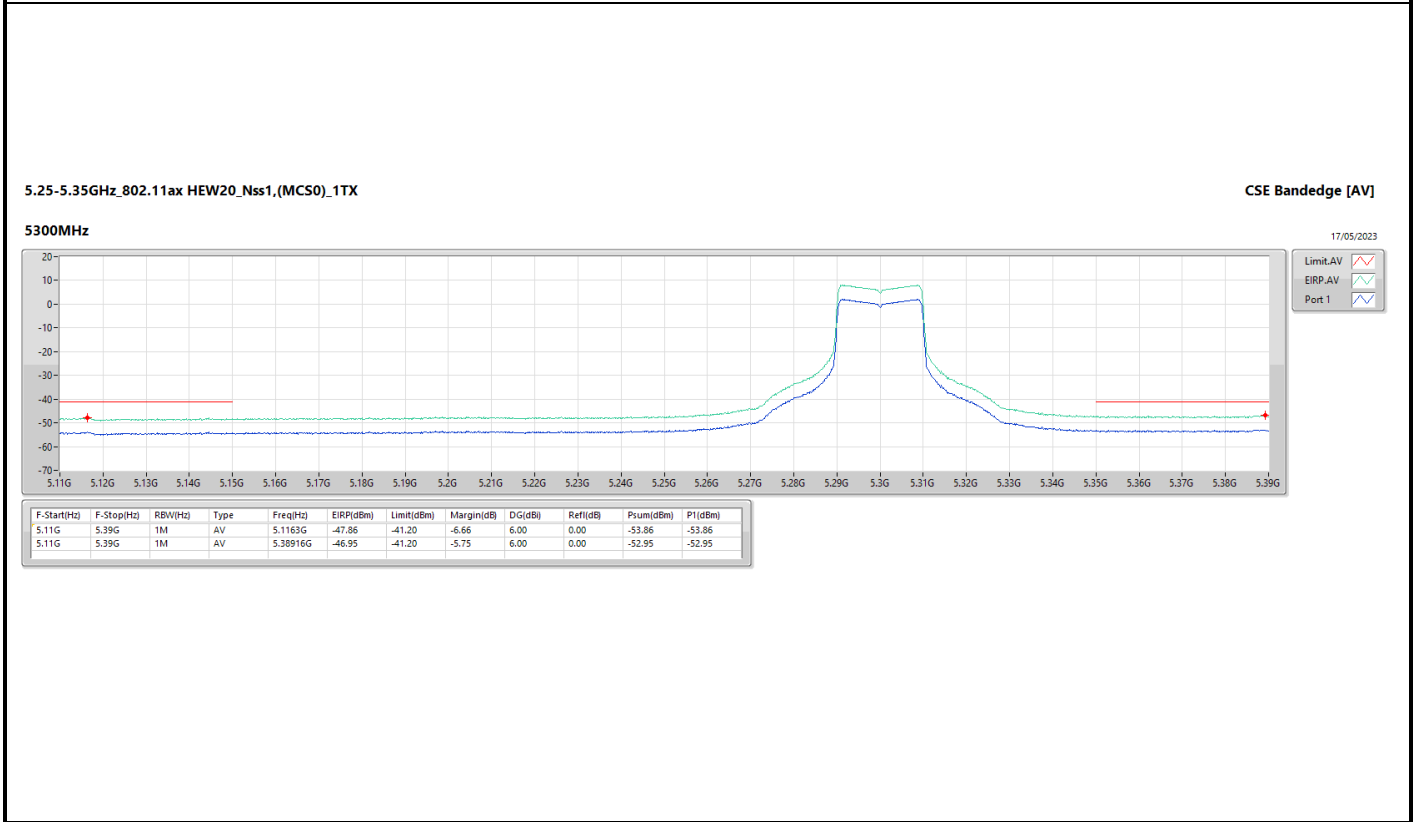

5.15-5.25GHz_802.11ax HEW20_Nss1,(MCS0)_1TX

CSE Bandedge [AV]

5200MHz

17/05/2023

F-Start(Hz)	F-Stop(Hz)	RBW(Hz)	Type	Freq(Hz)	EIRP(dBm)	Limit(dBm)	Margin(dB)	DG(dB)	Ref1(dB)	Psum(dBm)	P1(dBm)
5.11G	5.39G	1M	AV	5.14976G	-47.91	-41.20	-6.71	6.00	0.00	-53.91	-53.91
5.11G	5.39G	1M	AV	5.37866G	-47.18	-41.20	-5.98	6.00	0.00	-53.18	-53.18