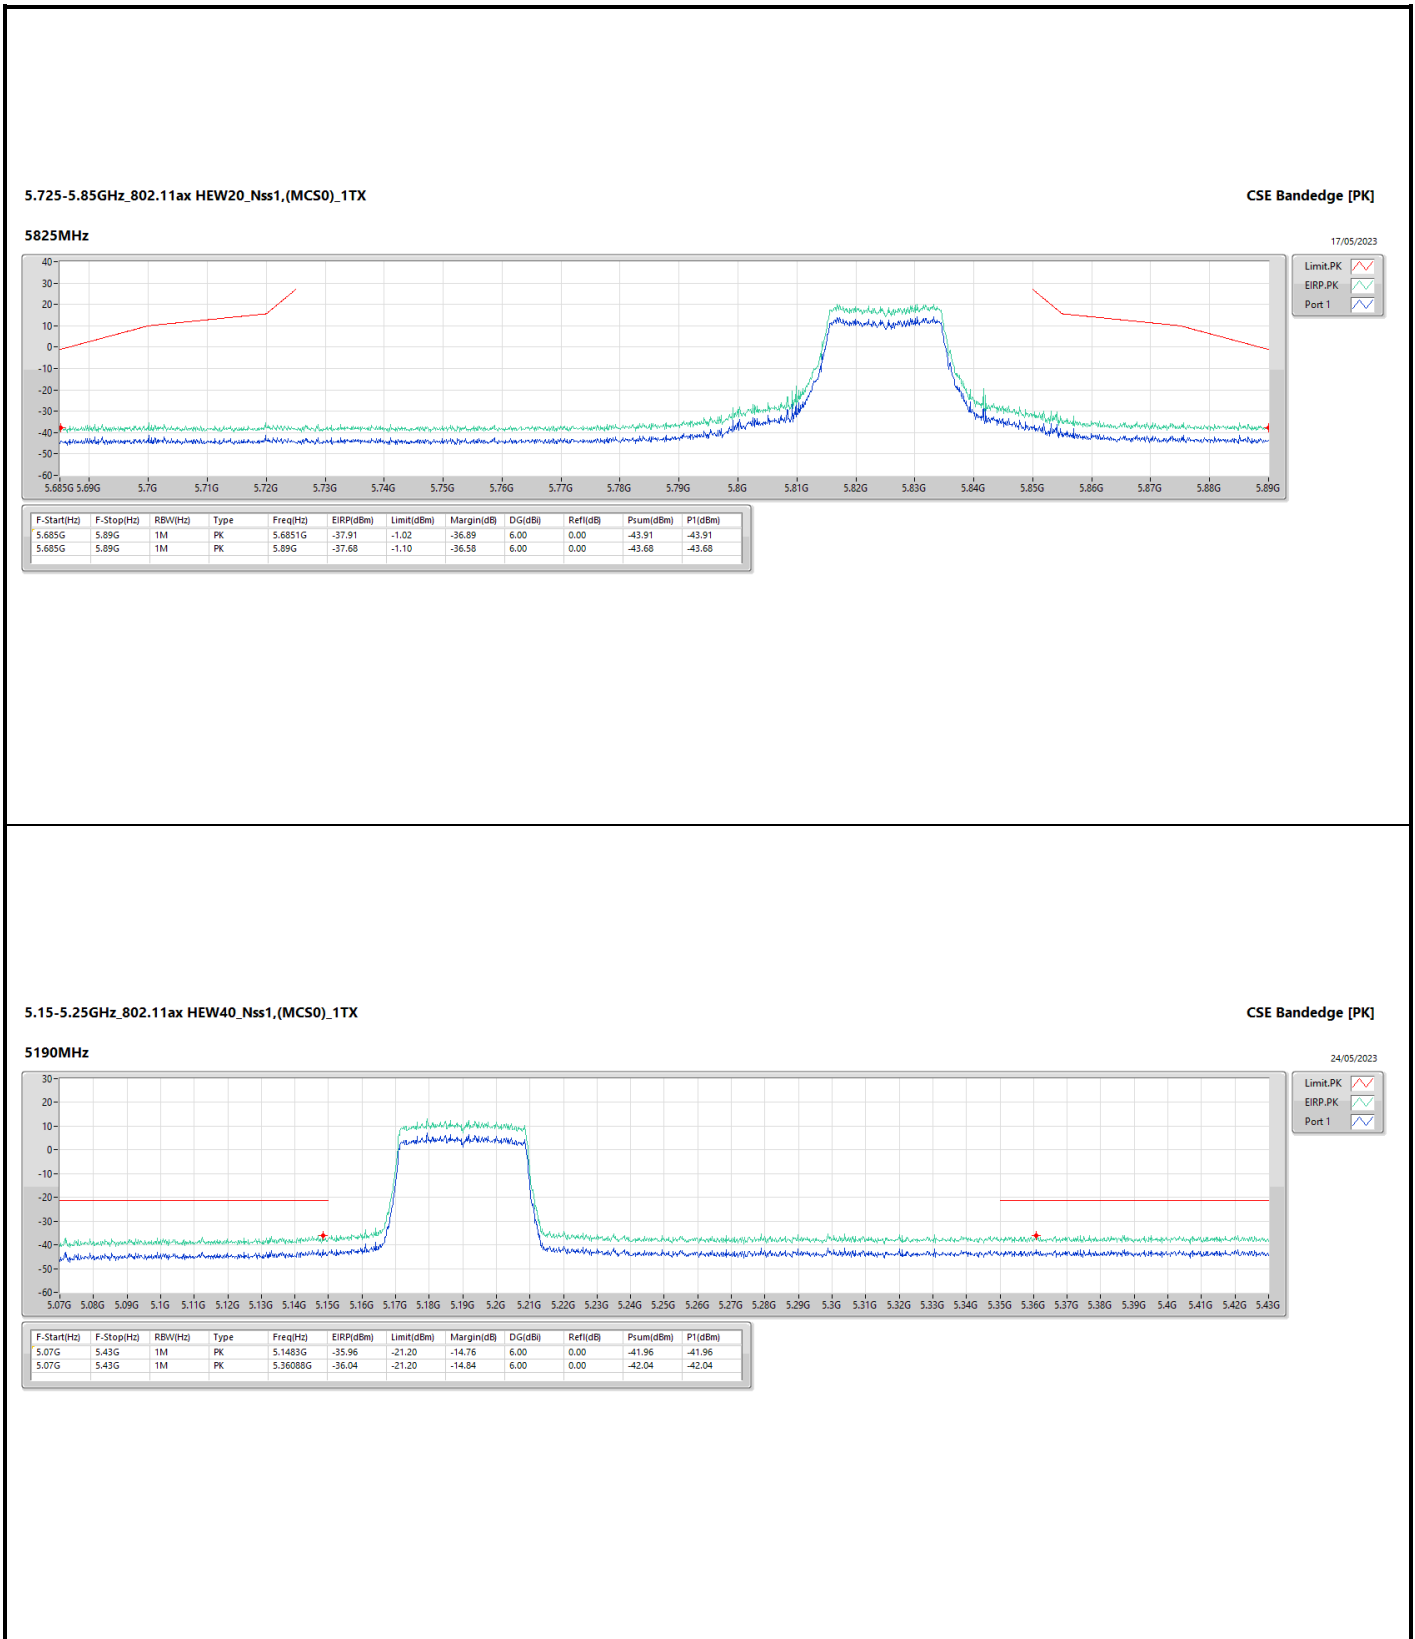

5.47-5.725GHz_802.11ax_HEW20_Nss1,(MCS0)_1TX

CSE Bandedge [AV]

5720MHz Straddle 5.47-5.725GHz

17/05/2023

F.Start(Hz)	F.Stop(Hz)	RBW(Hz)	Type	Freq(Hz)	EIRP(dBm)	Limit(dBm)	Margin(dB)	DG(dB)	RefI(dB)	Psum(dBm)	P1(dBm)
5.43G	5.89G	1M	AV	5.4484G	-47.46	-41.20	-6.26	6.00	0.00	-53.46	-53.46