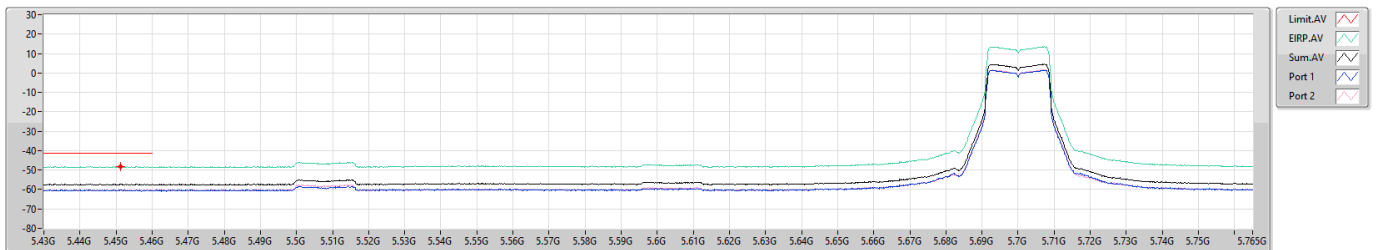

F.Start(Hz)	F.Stop(Hz)	RBW(Hz)	Type	Freq(Hz)	EIRP(dBm)	Limit(dBm)	Margin(dB)	DG(dB)	Ref1(dB)	Psum(dBm)	P1(dBm)	P2(dBm)
5.43G	5.765G	1M	AV	5.45127G	-48.24	-41.20	-7.04	9.01	0.00	-57.25	-60.13	-60.40