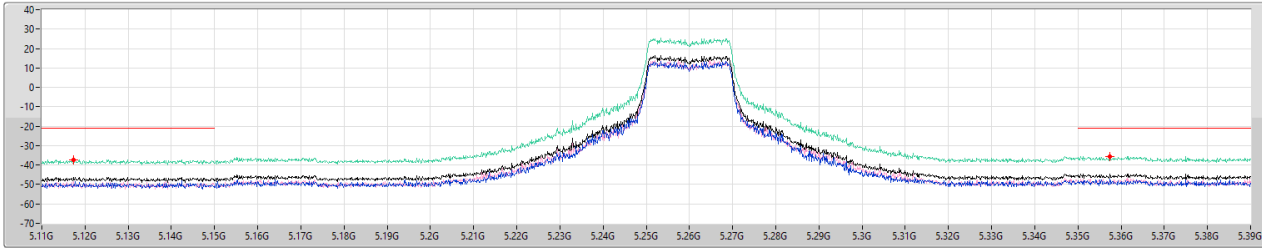

5.25-5.35GHz_802.11ax HEW20_Nss1,(MCS0)_2TX

CSE Bandedge [PK]

5260MHz

16/05/2023

F-Start(Hz)	F-Stop(Hz)	RBW(Hz)	Type	Freq(Hz)	EIRP(dBm)	Limit(dBm)	Margin(dB)	DG(dB)	Ref1(dB)	Psum(dBm)	P1(dBm)	P2(dBm)
5.11G	5.39G	1M	PK	5.11742G	-37.26	-21.20	-16.06	9.01	0.00	-46.27	-50.30	-48.46
5.11G	5.39G	1M	PK	5.35738G	-35.50	-21.20	-14.30	9.01	0.00	-44.51	-47.22	-47.85

5.25-5.35GHz_802.11ax HEW20_Nss1,(MCS0)_2TX

CSE Bandedge [AV]

5260MHz

16/05/2023