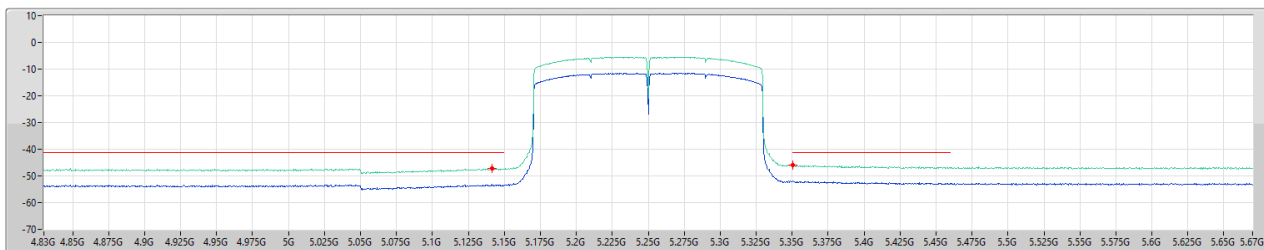

F-Start(Hz)	F-Stop(Hz)	RBW(Hz)	Type	Freq(Hz)	EIRP(dBm)	Limit(dBm)	Margin(dB)	DG(dB)	Ref1(dB)	Psum(dBm)	P1(dBm)
4.83G	5.67G	1M	AV	5.14122G	-47.10	-41.20	-5.90	6.00	0.00	-53.10	-53.10
4.83G	5.67G	1M	AV	5.35038G	-45.88	-41.20	-4.68	6.00	0.00	-51.88	-51.88