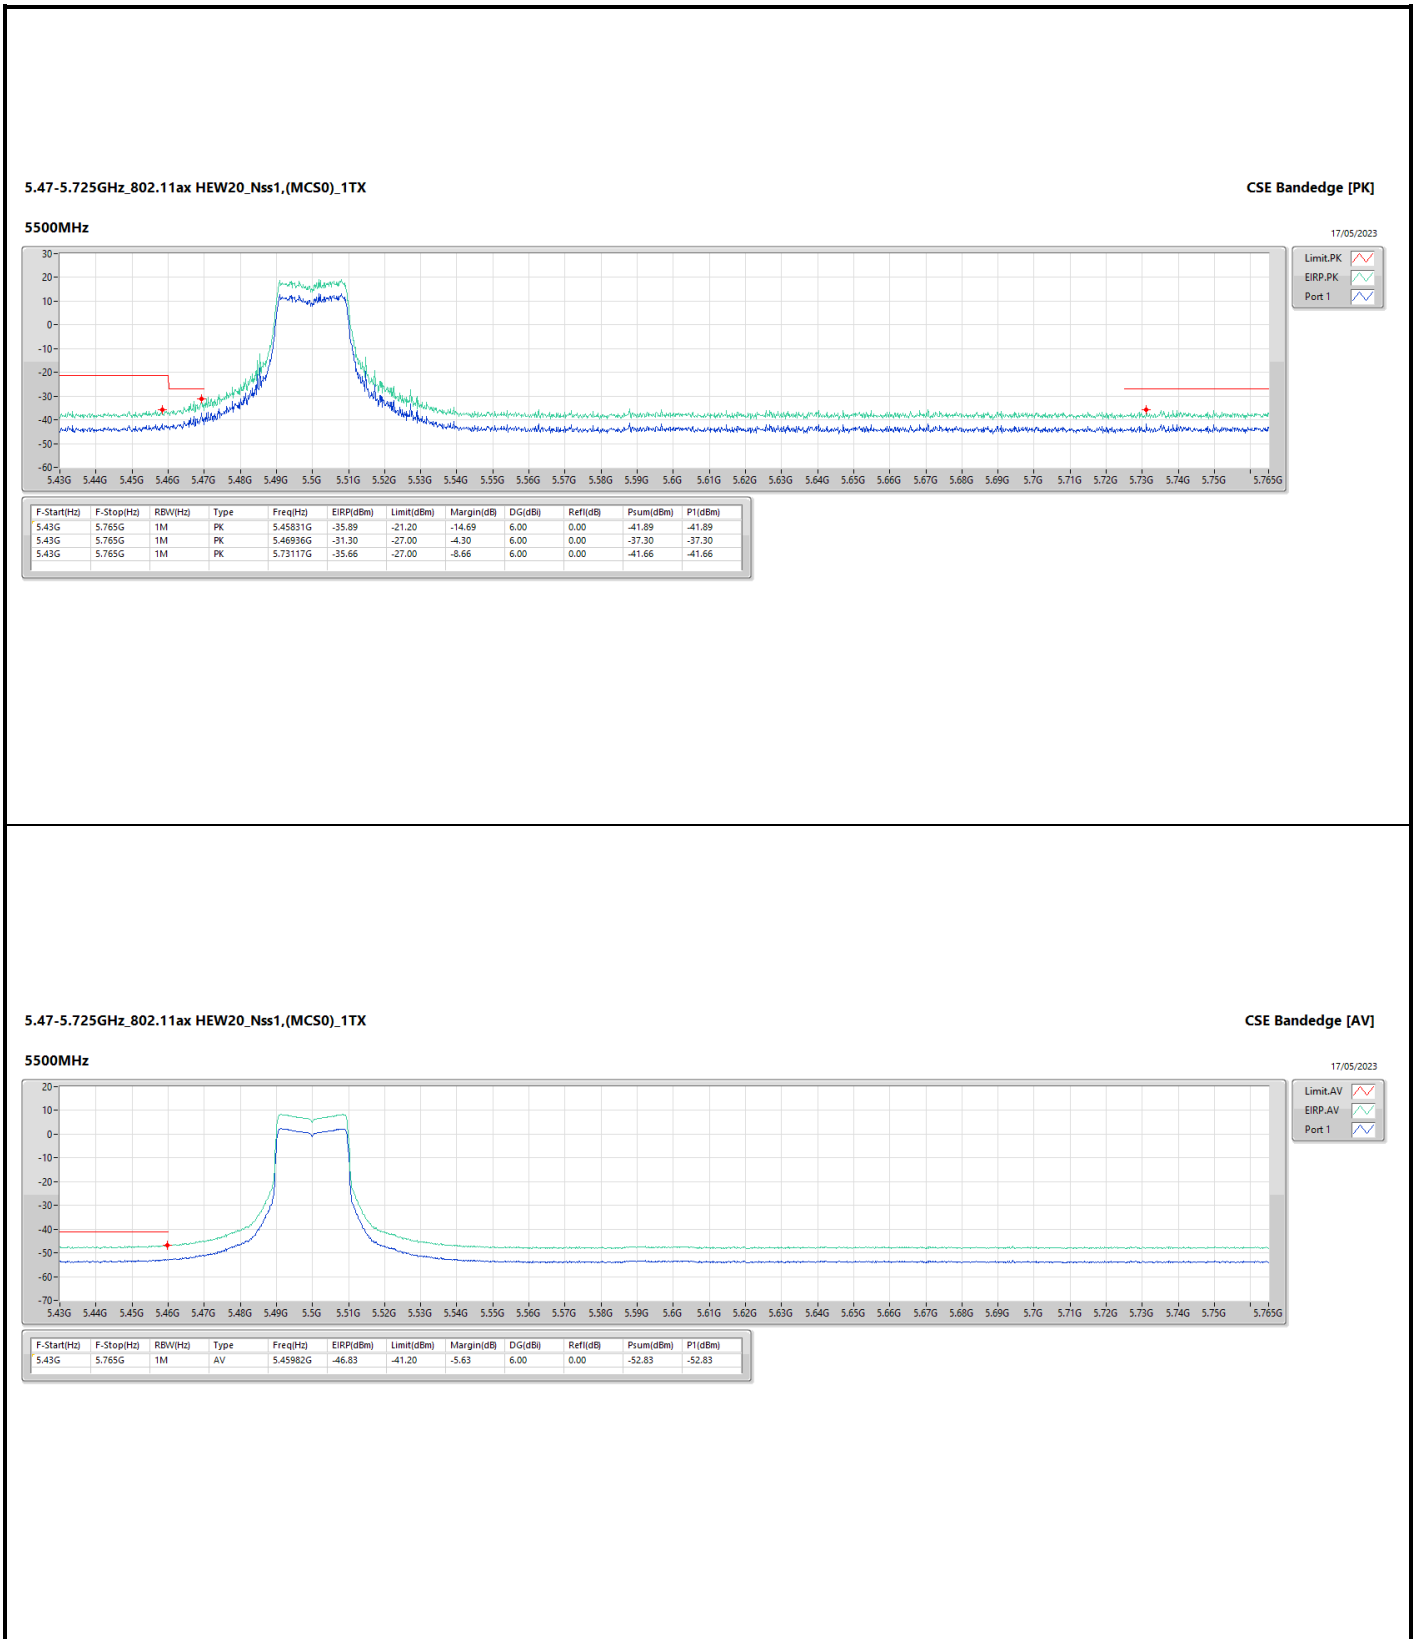

5.15-5.25GHz_802.11ax HEW20_Nss1,(MCS0)_1TX

CSE Bandedge [AV]

5200MHz

17/05/2023

F-Start(Hz)	F-Stop(Hz)	RBW(Hz)	Type	Freq(Hz)	EIRP(dBm)	Limit(dBm)	Margin(dB)	DG(dB)	Ref1(dB)	Psum(dBm)	P1(dBm)
5.11G	5.39G	1M	AV	5.14976G	-47.91	-41.20	-6.71	6.00	0.00	-53.91	-53.91
5.11G	5.39G	1M	AV	5.37866G	-47.18	-41.20	-5.98	6.00	0.00	-53.18	-53.18