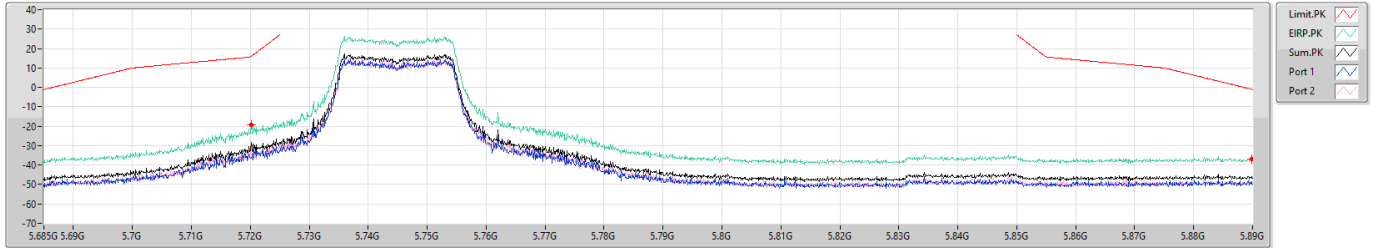

5.725-5.85GHz_802.11ax HEW20_Nss1,(MCS0)_2TX

CSE Bandedge [PK]

5745MHz

16/05/2023

F-Start(Hz)	F-Stop(Hz)	RBW(Hz)	Type	Freq(Hz)	EIRP(dBm)	Limit(dBm)	Margin(dB)	DG(dB)	RefI(dB)	Psum(dBm)	P1(dBm)	P2(dBm)
5.685G	5.89G	1M	PK	5.72016G	-19.13	15.96	-35.09	9.01	0.00	-28.14	-36.37	-28.85
5.685G	5.89G	1M	PK	5.8898G	-36.93	-0.95	-35.98	9.01	0.00	-45.94	-48.61	-49.31

5.725-5.85GHz_802.11ax HEW20_Nss1,(MCS0)_2TX

CSE Bandedge [PK]

5785MHz

16/05/2023