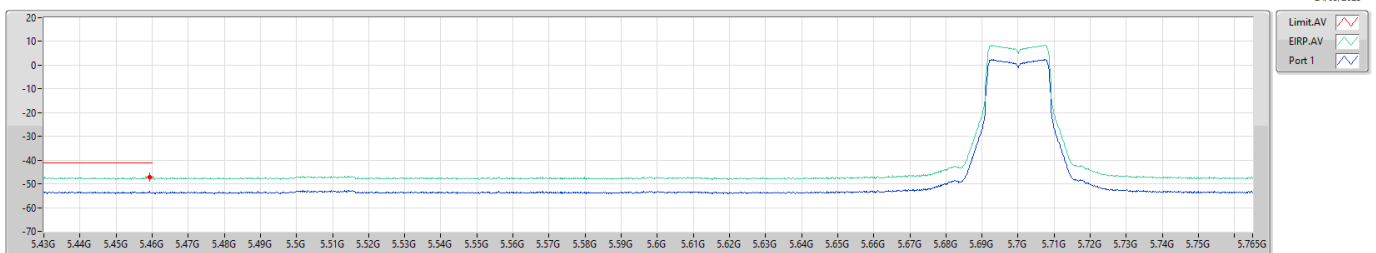

F-Start(Hz)	F-Stop(Hz)	RBW(Hz)	Type	Freq(Hz)	EIRP(dBm)	Limit(dBm)	Margin(dB)	DG(dB)	Ref1(dB)	Psum(dBm)	P1(dBm)
5.43G	5.765G	1M	AV	5.45931G	-47.19	-41.20	-5.99	6.00	0.00	-53.19	-53.19