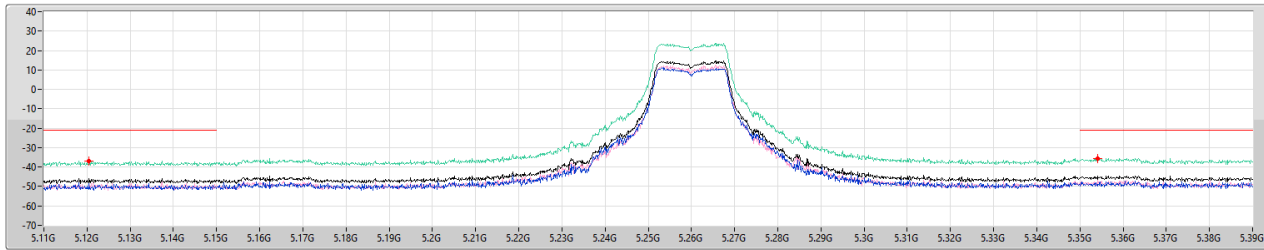

5.25-5.35GHz_11a20_20MHz_Nss1,(6Mbps)_2TX

CSE Bandedge [PK]

5260MHz

24/05/2023

F-Start(Hz)	F-Stop(Hz)	RBW(Hz)	Type	Freq(Hz)	EIRP(dBm)	Limit(dBm)	Margin(dB)	DG(dB)	Ref1(dB)	Psum(dBm)	P1(dBm)	P2(dBm)
5.11G	5.39G	1M	PK	5.1205G	-36.77	-21.20	-15.57	9.01	0.00	-45.78	-48.52	-49.08
5.11G	5.39G	1M	PK	5.35416G	-35.59	-21.20	-14.39	9.01	0.00	-44.60	-49.13	-46.49

5.25-5.35GHz_11a20_20MHz_Nss1,(6Mbps)_2TX

CSE Bandedge [AV]

5260MHz

24/05/2023