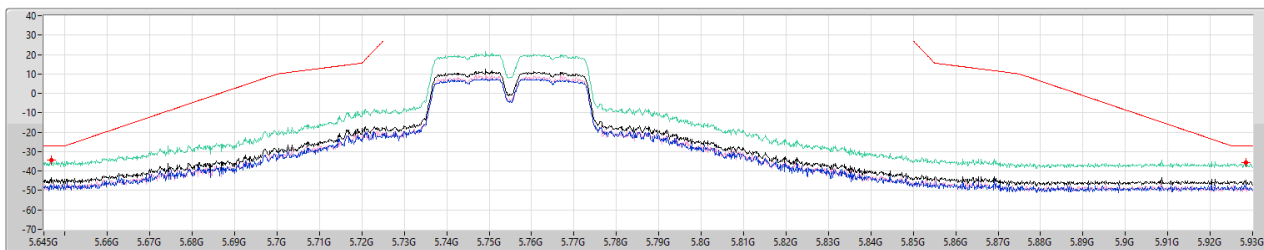

F.Start(Hz)	F.Stop(Hz)	RBW(Hz)	Type	Freq(Hz)	EIRP(dBm)	Limit(dBm)	Margin(dB)	DG(dB)	Ref1(dB)	Psum(dBm)	P1(dBm)	P2(dBm)
5.645G	5.93G	1M	PK	5.64671G	-34.38	-27.00	-7.38	9.01	0.00	-43.39	-47.57	-45.48
5.645G	5.93G	1M	PK	5.92843G	-35.76	-27.00	-8.76	9.01	0.00	-44.77	-46.83	-49.01