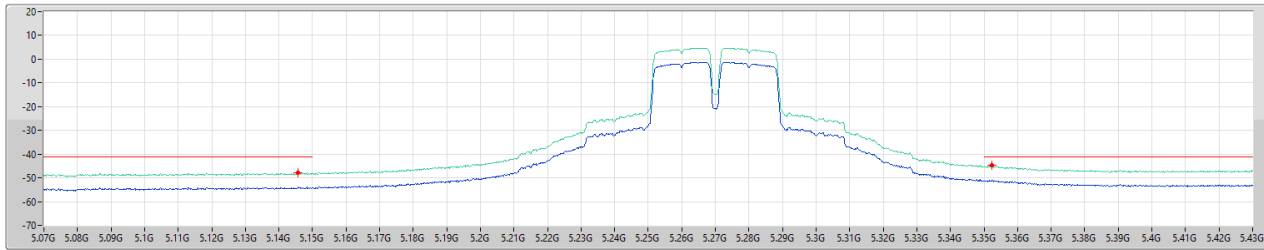

5.25-5.35GHz_11a40_40MHz_Nss1,(6Mbps)_1TX

CSE Bandedge [AV]

5270MHz

17/05/2023

F-Start(Hz)	F-Stop(Hz)	RBW(Hz)	Type	Freq(Hz)	EIRP(dBm)	Limit(dBm)	Margin(dB)	DG(dB)	Ref1(dB)	Psum(dBm)	P1(dBm)
5.07G	5.43G	1M	AV	5.14578G	-47.91	-41.20	-6.71	6.00	0.00	-53.91	-53.91
5.07G	5.43G	1M	AV	5.35242G	-44.85	-41.20	-3.65	6.00	0.00	-50.85	-50.85

5.25-5.35GHz_11a40_40MHz_Nss1,(6Mbps)_1TX

CSE Bandedge [PK]

5310MHz

24/05/2023