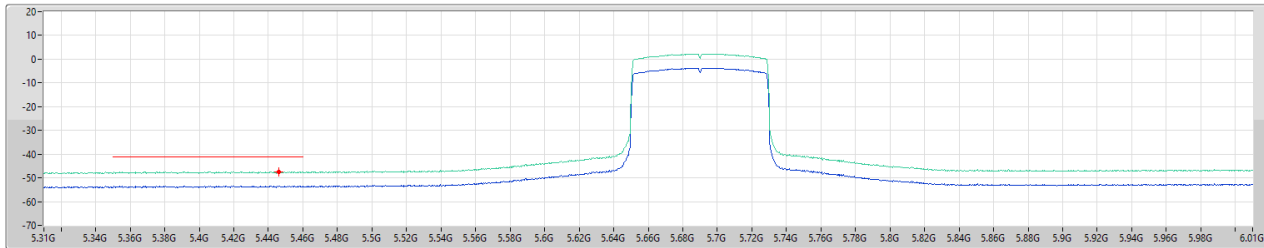

5.47-5.725GHz_802.11ax HEW80_Nss1,(MCS0)_1TX

CSE Bandedge [AV]

5690MHz Straddle 5.47-5.725GHz

17/05/2023

F.Start(Hz)	F.Stop(Hz)	RBW(Hz)	Type	Freq(Hz)	EIRP(dBm)	Limit(dBm)	Margin(dB)	DG(dB)	RefI(dB)	Psum(dBm)	P1(dBm)
5.31G	6.01G	1M	AV	5.44615G	-47.42	-41.20	-6.22	6.00	0.00	-53.42	-53.42

5.725-5.85GHz_802.11ax HEW80_Nss1,(MCS0)_1TX

CSE Bandedge [PK]

5775MHz

17/05/2023