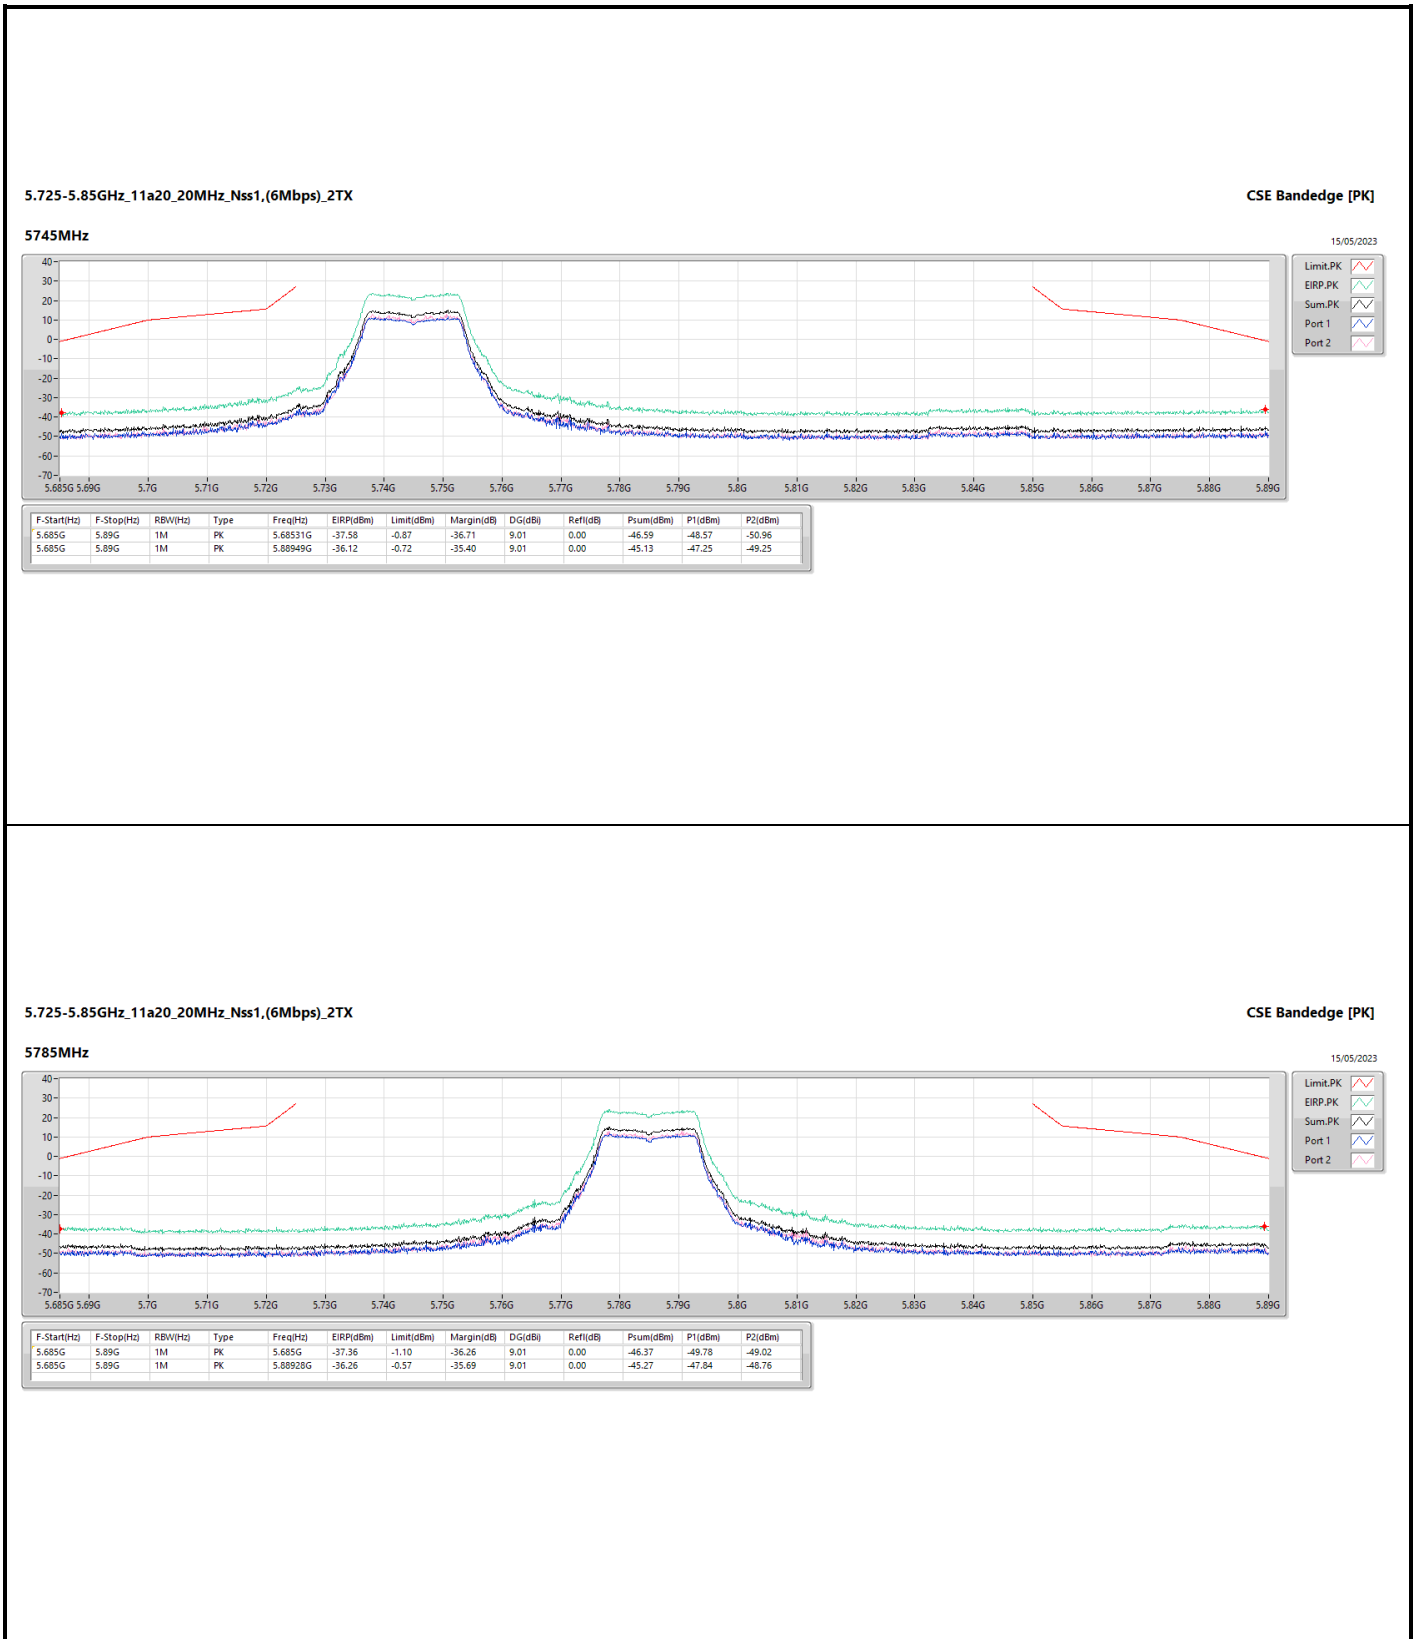

5.47-5.725GHz_11a20_20MHz_Nss1,(6Mbps)_2TX

CSE Bandedge [AV]

5720MHz Straddle 5.47-5.725GHz

15/05/2023

- Limit.AV
- EIRP.AV
- Sum.AV
- Port 1
- Port 2

F.Start(Hz)	F.Stop(Hz)	RBW(Hz)	Type	Freq(Hz)	EIRP(dBm)	Limit(dBm)	Margin(dB)	DG(dB)	RefI(dB)	Psum(dBm)	P1(dBm)	P2(dBm)
5.43G	5.89G	1M	AV	5.43667G	-48.15	-41.20	-6.95	9.01	0.00	-57.16	-59.99	-60.35