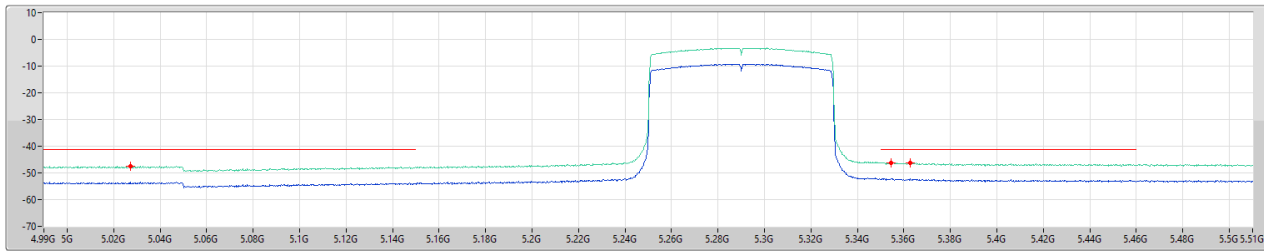

5.25-5.35GHz_802.11ax HEW80_Nss1,(MCS0)_1TX

CSE Bandedge [AV]

5290MHz

24/05/2023

F-Start(Hz)	F-Stop(Hz)	RBW(Hz)	Type	Freq(Hz)	EIRP(dBm)	Limit(dBm)	Margin(dB)	DG(dB)	RefI(dB)	Psum(dBm)	P1(dBm)
4.99G	5.31G	1M	AV	5.02718G	-47.53	-41.20	-6.33	6.00	0.00	-53.53	-53.53
4.99G	5.31G	1M	AV	5.35452G	-46.19	-41.20	-4.99	6.00	0.00	-52.19	-52.19
4.99G	5.31G	1M	AV	5.36294G	-46.19	-41.20	-4.99	6.00	0.00	-52.19	-52.19

5.47-5.725GHz_802.11ax HEW80_Nss1,(MCS0)_1TX

CSE Bandedge [PK]

5530MHz

24/05/2023