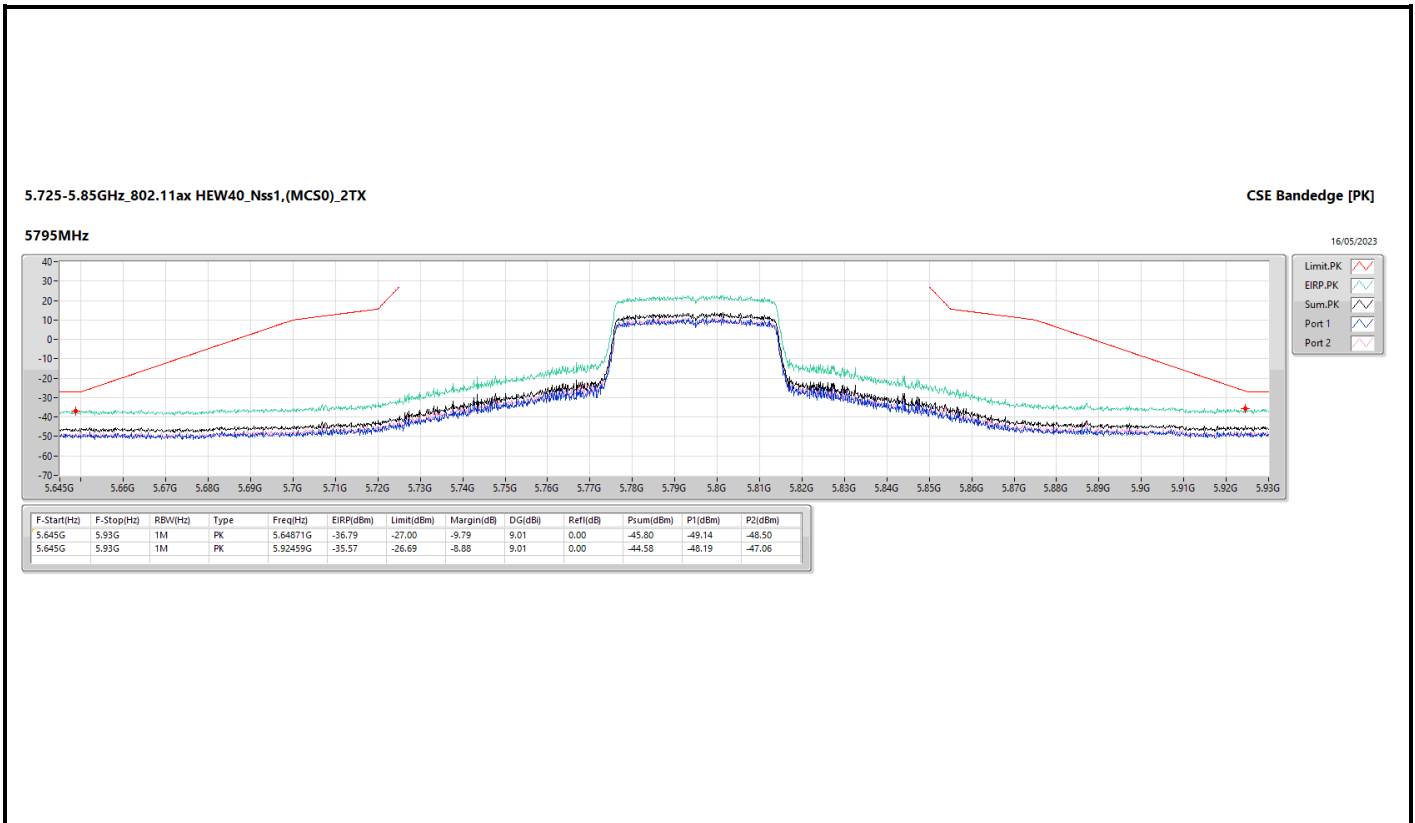

5.725-5.85GHz_802.11ax HEW40_Nss1,(MCS0)_2TX

CSE Bandedge [PK]

5755MHz

16/05/2023

F.Start(Hz)	F.Stop(Hz)	RBW(Hz)	Type	Freq(Hz)	EIRP(dBm)	Limit(dBm)	Margin(dB)	DG(dB)	RefI(dB)	Psum(dBm)	P1(dBm)	P2(dBm)
5.645G	5.93G	1M	PK	5.64928G	-35.48	-27.00	-8.48	9.01	0.00	-44.49	-48.60	-46.63
5.645G	5.93G	1M	PK	5.92829G	-36.12	-27.00	-9.12	9.01	0.00	-45.13	-47.80	-48.50