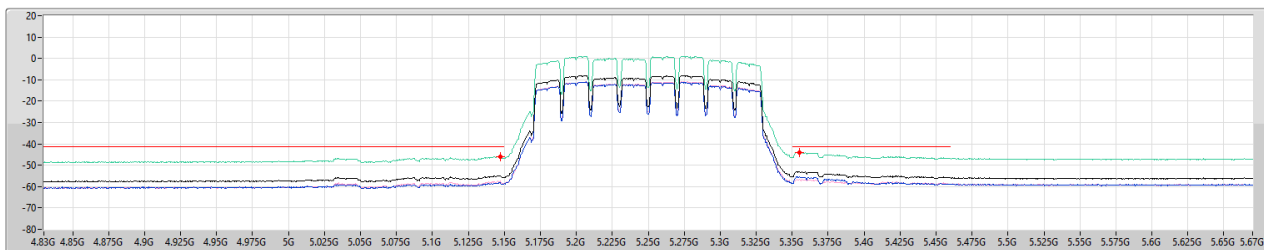

F-Start(Hz)	F-Stop(Hz)	RBW(Hz)	Type	Freq(Hz)	EIRP(dBm)	Limit(dBm)	Margin(dB)	DG(dB)	RefI(dB)	Psum(dBm)	P1(dBm)	P2(dBm)
4.83G	5.67G	1M	AV	5.1471G	-45.87	-41.20	-4.67	9.01	0.00	-54.88	-58.30	-57.52
4.83G	5.67G	1M	AV	5.355G	-44.01	-41.20	-2.81	9.01	0.00	-53.02	-55.42	-56.74