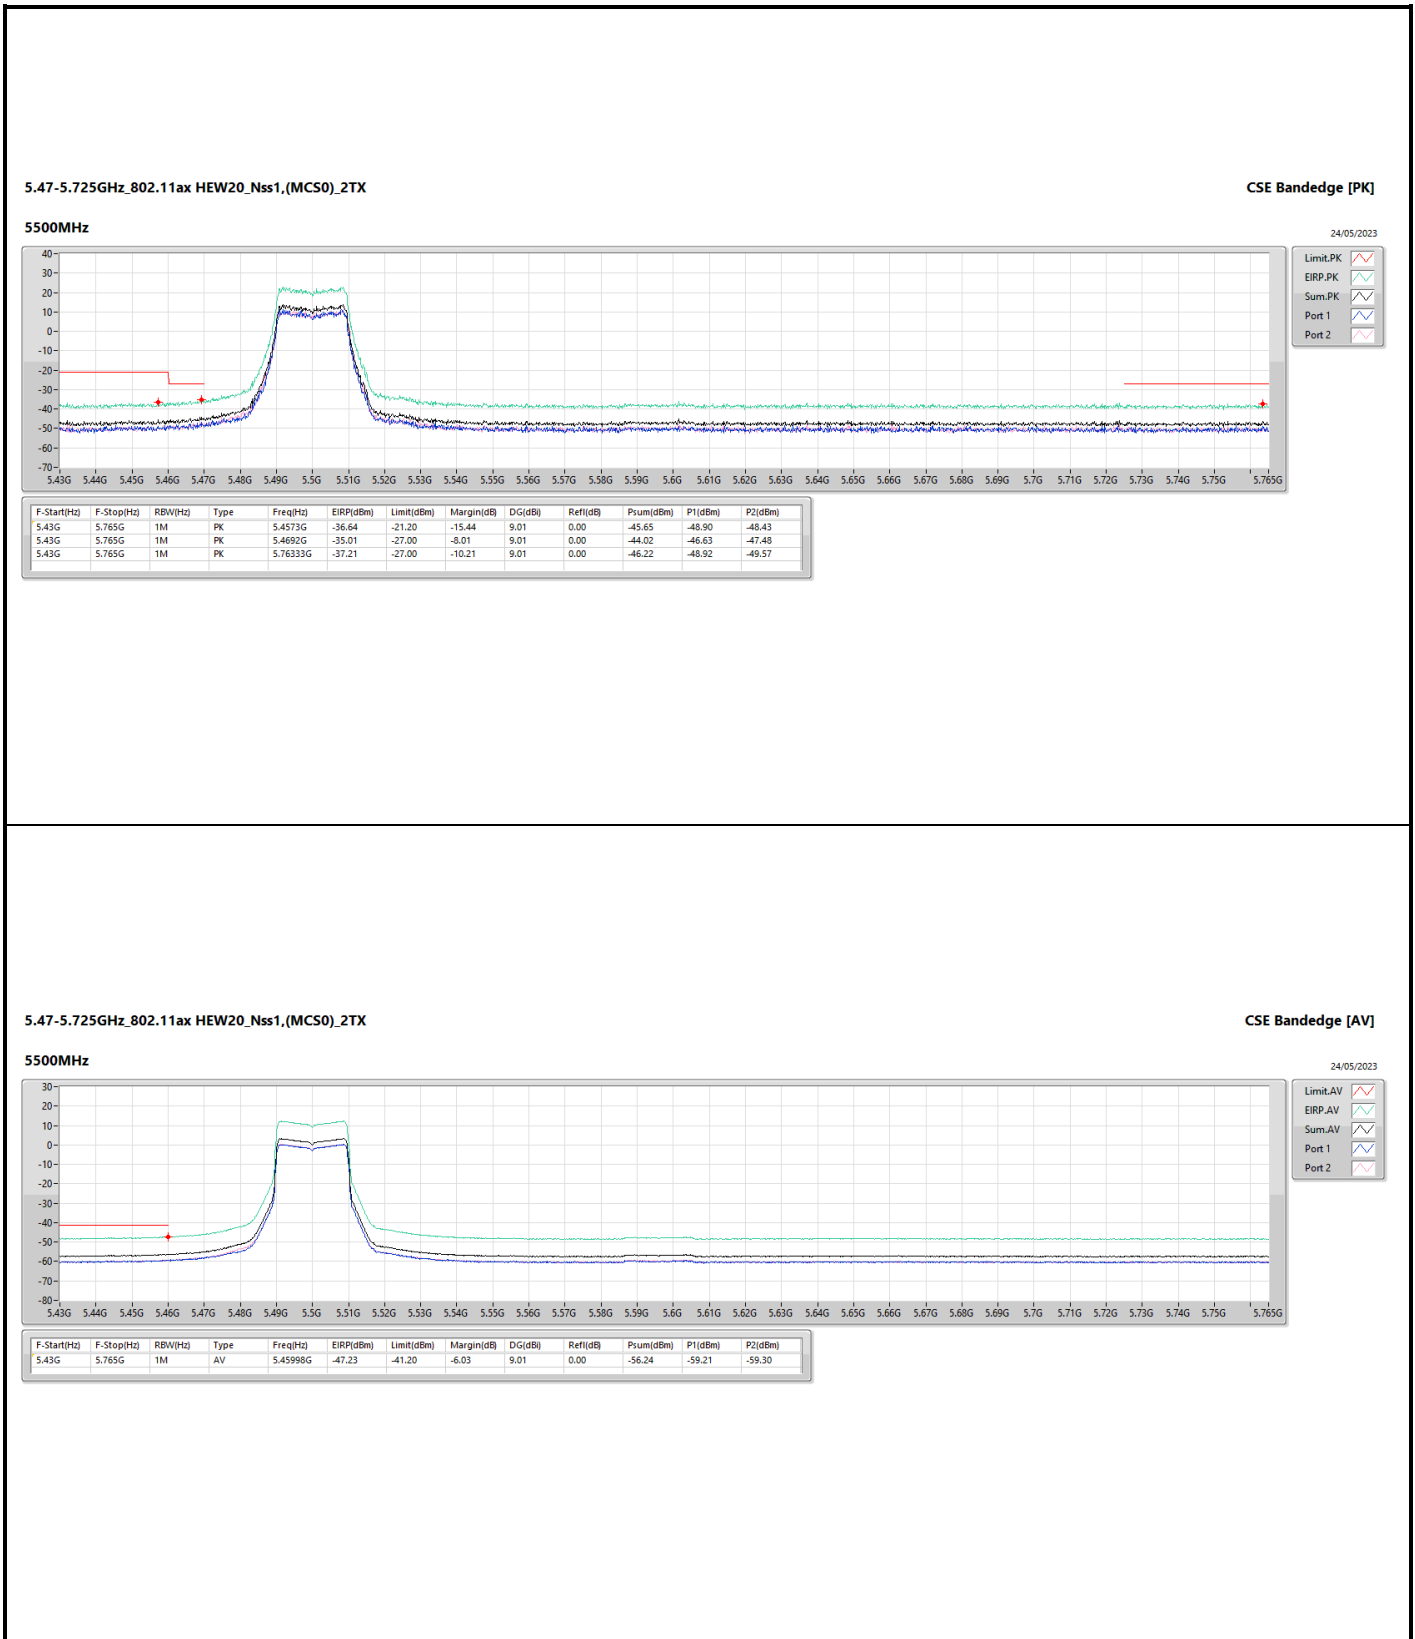

5.25-5.35GHz_802.11ax HEW20_Nss1,(MCS0)_2TX

CSE Bandedge [AV]

5260MHz

16/05/2023

F-Start(Hz)	F-Stop(Hz)	RBW(Hz)	Type	Freq(Hz)	EIRP(dBm)	Limit(dBm)	Margin(dB)	DG(dB)	Ref1(dB)	Psum(dBm)	P1(dBm)	P2(dBm)
5.11G	5.39G	1M	AV	5.11714G	-47.87	-41.20	-6.67	9.01	0.00	-56.88	-60.01	-59.78
5.11G	5.39G	1M	AV	5.36494G	-45.98	-41.20	-4.78	9.01	0.00	-54.99	-58.08	-57.92