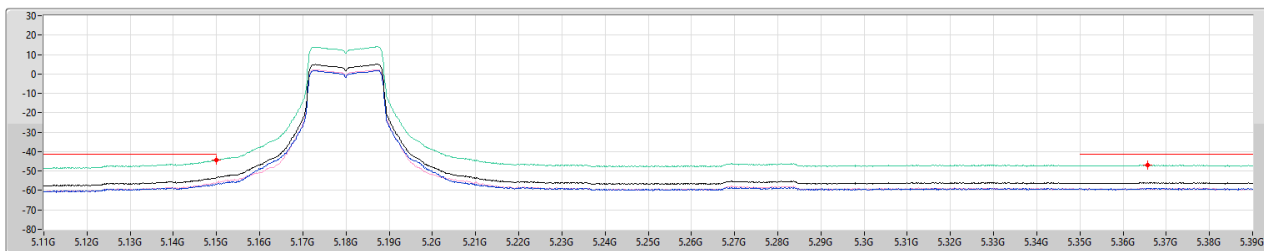

F-Start(Hz)	F-Stop(Hz)	RBW(Hz)	Type	Freq(Hz)	EIRP(dBm)	Limit(dBm)	Margin(dB)	DG(dB)	Ref(dB)	Psum(dBm)	P1(dBm)	P2(dBm)
5.11G	5.39G	1M	AV	5.1499G	-44.30	-41.20	-3.10	9.01	0.00	-53.31	-56.78	-55.90
5.11G	5.39G	1M	AV	5.36578G	-46.87	-41.20	-5.67	9.01	0.00	-55.88	-58.81	-58.98