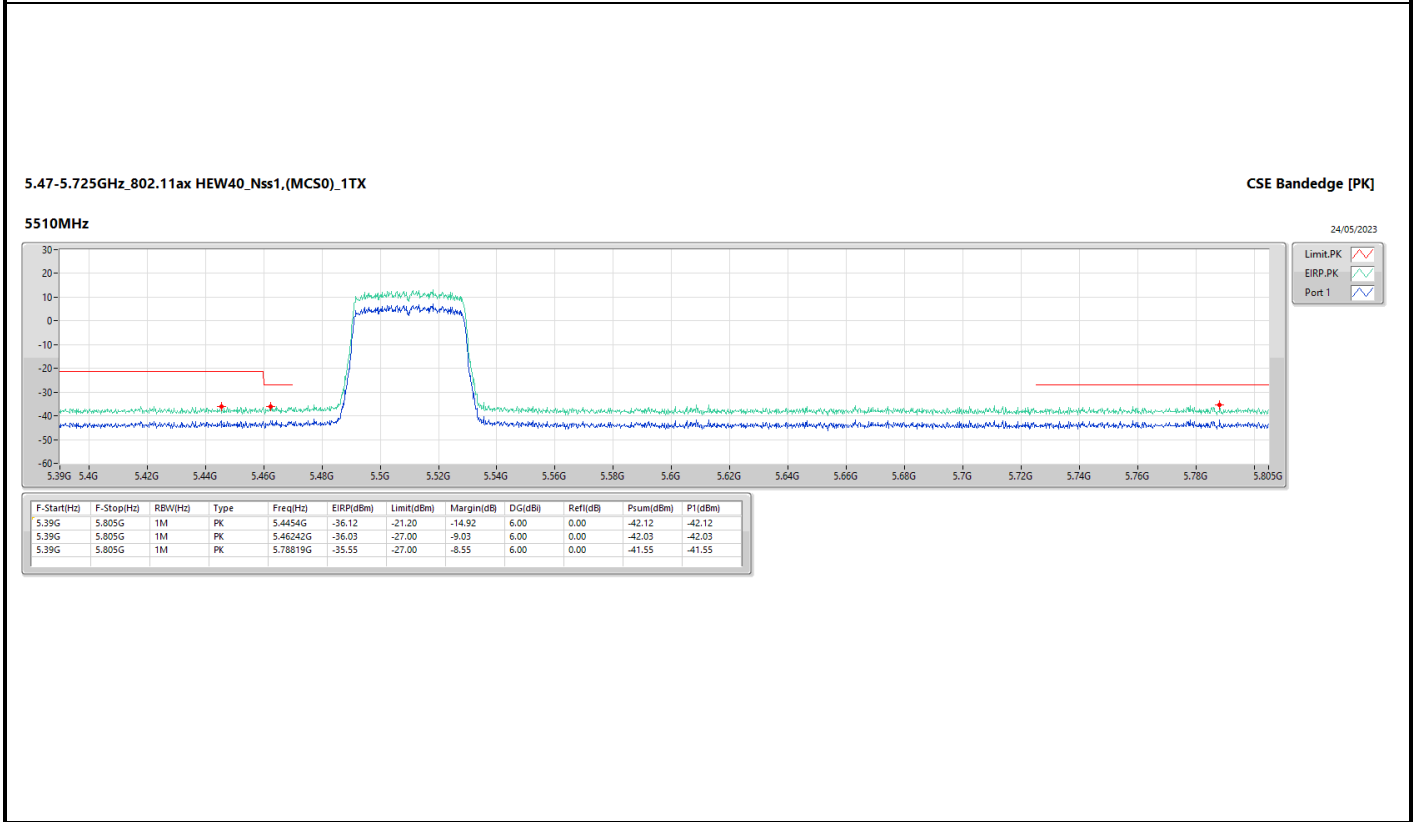

5.15-5.25GHz_802.11ax_HEW40_Nss1,(MCS0)_1TX

CSE Bandedge [PK]

5230MHz

17/05/2023

F-Start(Hz)	F-Stop(Hz)	RBW(Hz)	Type	Freq(Hz)	EIRP(dBm)	Limit(dBm)	Margin(dB)	DG(dB)	Ref1(dB)	Psum(dBm)	P1(dBm)
5.07G	5.43G	1M	PK	5.13786G	-36.00	-21.20	-14.80	6.00	0.00	-42.00	-42.00
5.07G	5.43G	1M	PK	5.38896G	-35.92	-21.20	-14.72	6.00	0.00	-41.92	-41.92