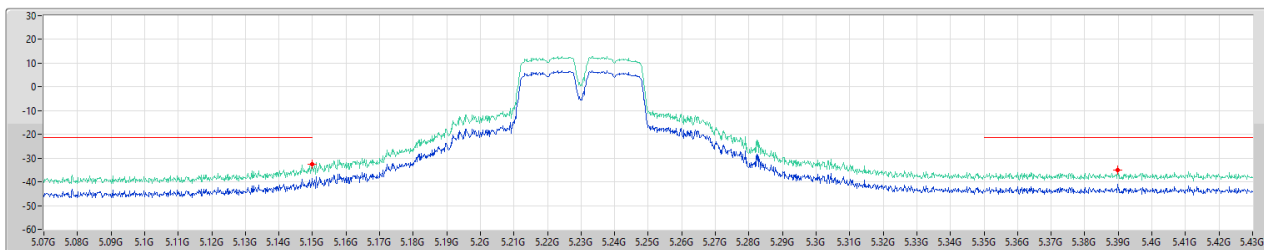

F-Start(Hz)	F-Stop(Hz)	RBW(Hz)	Type	Freq(Hz)	EIRP(dBm)	Limit(dBm)	Margin(dB)	DG(dB)	Ref1(dB)	Psum(dBm)	P1(dBm)
5.07G	5.43G	1M	PK	5.14992G	-32.56	-21.20	-11.36	6.00	0.00	-38.56	-38.56
5.07G	5.43G	1M	PK	5.38986G	-35.19	-21.20	-13.99	6.00	0.00	-41.19	-41.19