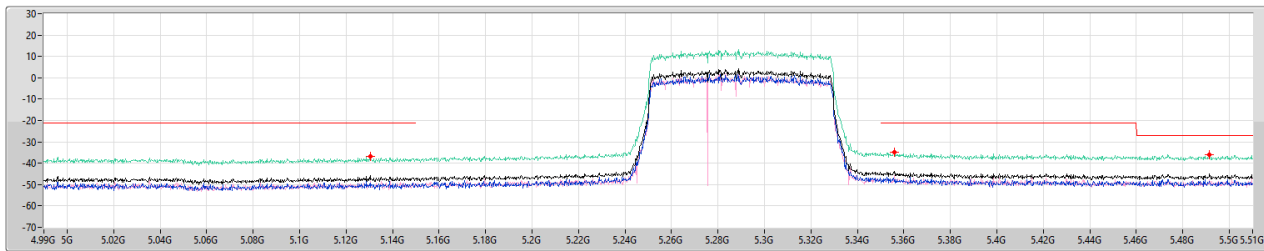

F-Start(Hz)	F-Stop(Hz)	RBW(Hz)	Type	Freq(Hz)	EIRP(dBm)	Limit(dBm)	Margin(dB)	DG(dB)	Ref1(dB)	Psum(dBm)	P1(dBm)	P2(dBm)
4.99G	5.51G	1M	PK	5.1304G	-36.92	-21.20	-15.72	9.01	0.00	-45.93	-49.32	-45.59
4.99G	5.51G	1M	PK	5.35582G	-34.66	-21.20	-13.46	9.01	0.00	-43.67	-47.67	-45.87
4.99G	5.51G	1M	PK	5.49154G	-36.17	-27.00	-9.17	9.01	0.00	-45.18	-46.61	-47.81