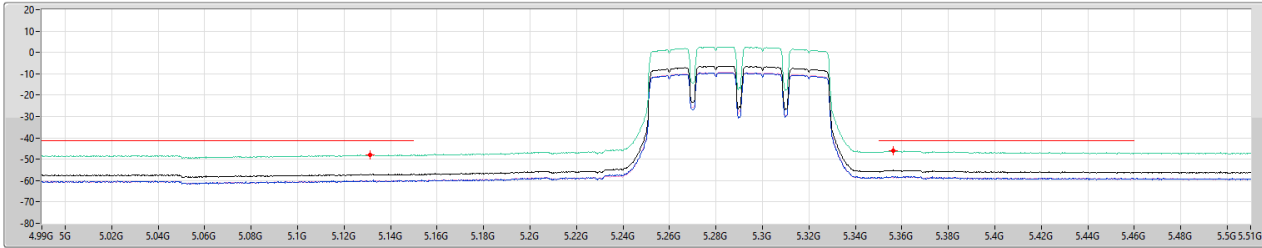

5.25-5.35GHz_11a80_80MHz_Nss1,(6Mbps)_2TX

CSE Bandedge [AV]

5290MHz

24/05/2023

F-Start(Hz)	F-Stop(Hz)	RBW(Hz)	Type	Freq(Hz)	EIRP(dBm)	Limit(dBm)	Margin(dB)	DG(dB)	Ref1(dB)	Psum(dBm)	P1(dBm)	P2(dBm)
4.99G	5.51G	1M	AV	5.13118G	-47.98	-41.20	-6.78	9.01	0.00	-56.99	-60.04	-59.97
4.99G	5.51G	1M	AV	5.35608G	-46.17	-41.20	-4.97	9.01	0.00	-55.18	-58.09	-58.29

CSE Bandedge [PK]

5530MHz

24/05/2023