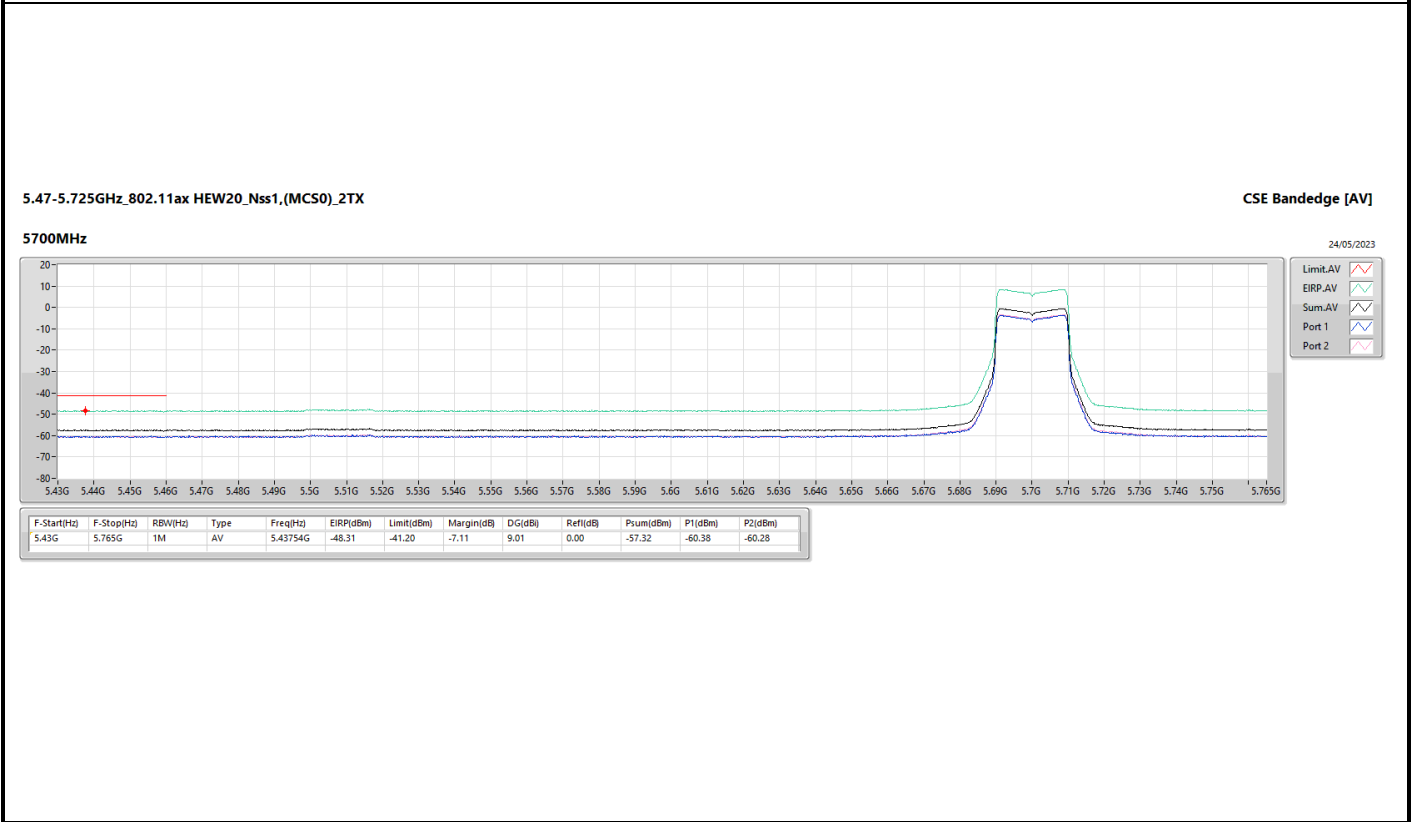

5.47-5.725GHz_802.11ax HEW20_Nss1,(MCS0)_2TX

CSE Bandedge [AV]

5580MHz

16/05/2023

F.Start(Hz)	F.Stop(Hz)	RBW(Hz)	Type	Freq(Hz)	EIRP(dBm)	Limit(dBm)	Margin(dB)	DG(dB)	Ref1(dB)	Psum(dBm)	P1(dBm)	P2(dBm)
5.43G	5.765G	1M	AV	5.43519G	-47.56	-41.20	-6.36	9.01	0.00	-56.57	-59.46	-59.71