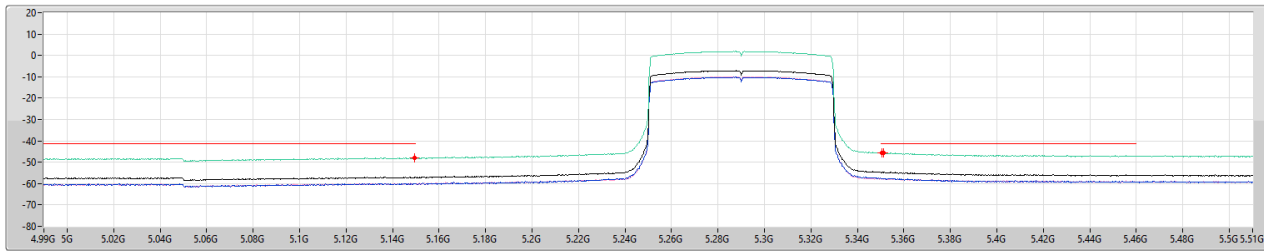

5.25-5.35GHz_802.11ax HEW80_Nss1,(MCS0)_2TX

CSE Bandedge [AV]

5290MHz

24/05/2023

F-Start(Hz)	F-Stop(Hz)	RBW(Hz)	Type	Freq(Hz)	EIRP(dBm)	Limit(dBm)	Margin(dB)	DG(dB)	Ref1(dB)	Psum(dBm)	P1(dBm)	P2(dBm)
4.99G	5.31G	1M	AV	5.14964G	-48.02	-41.20	-6.82	9.01	0.00	-57.03	-60.04	-60.04
4.99G	5.31G	1M	AV	5.35062G	-45.68	-41.20	-4.48	9.01	0.00	-54.69	-57.67	-57.73
4.99G	5.31G	1M	AV	5.35114G	-45.68	-41.20	-4.48	9.01	0.00	-54.69	-57.73	-57.67

5.47-5.725GHz_802.11ax HEW80_Nss1,(MCS0)_2TX

CSE Bandedge [PK]

5530MHz

24/05/2023