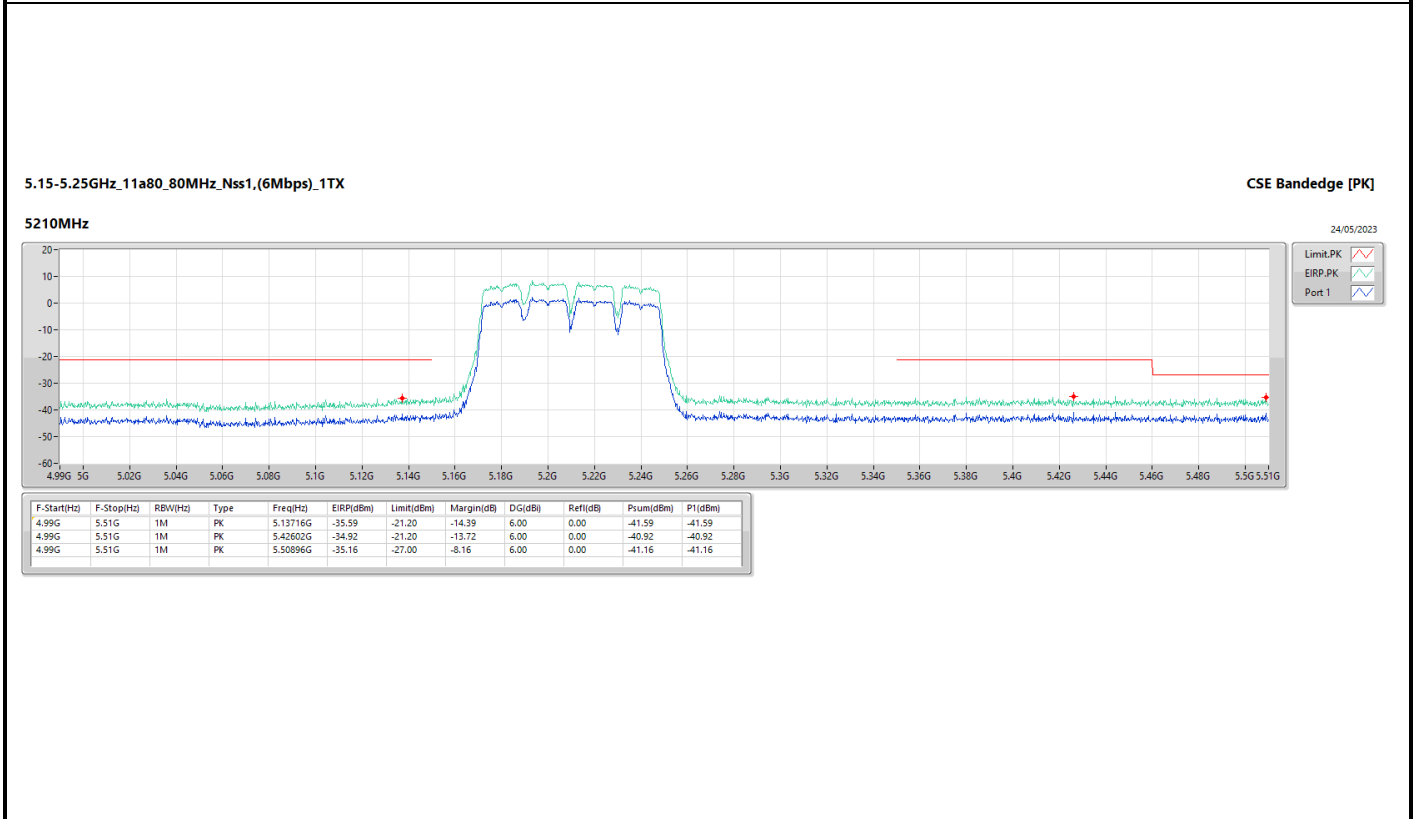

5.725-5.85GHz_11a40_40MHz_Nss1,(6Mbps)_1TX

CSE Bandedge [PK]

5755MHz

17/05/2023

F-Start(Hz)	F-Stop(Hz)	RBW(Hz)	Type	Freq(Hz)	EIRP(dBm)	Limit(dBm)	Margin(dB)	DG(dB)	RefI(dB)	Psum(dBm)	P1(dBm)
5.645G	5.93G	1M	PK	5.645G	-36.19	-27.00	-9.19	6.00	0.00	-42.19	-42.19
5.645G	5.93G	1M	PK	5.92644G	-36.05	-27.00	-9.05	6.00	0.00	-42.05	-42.05