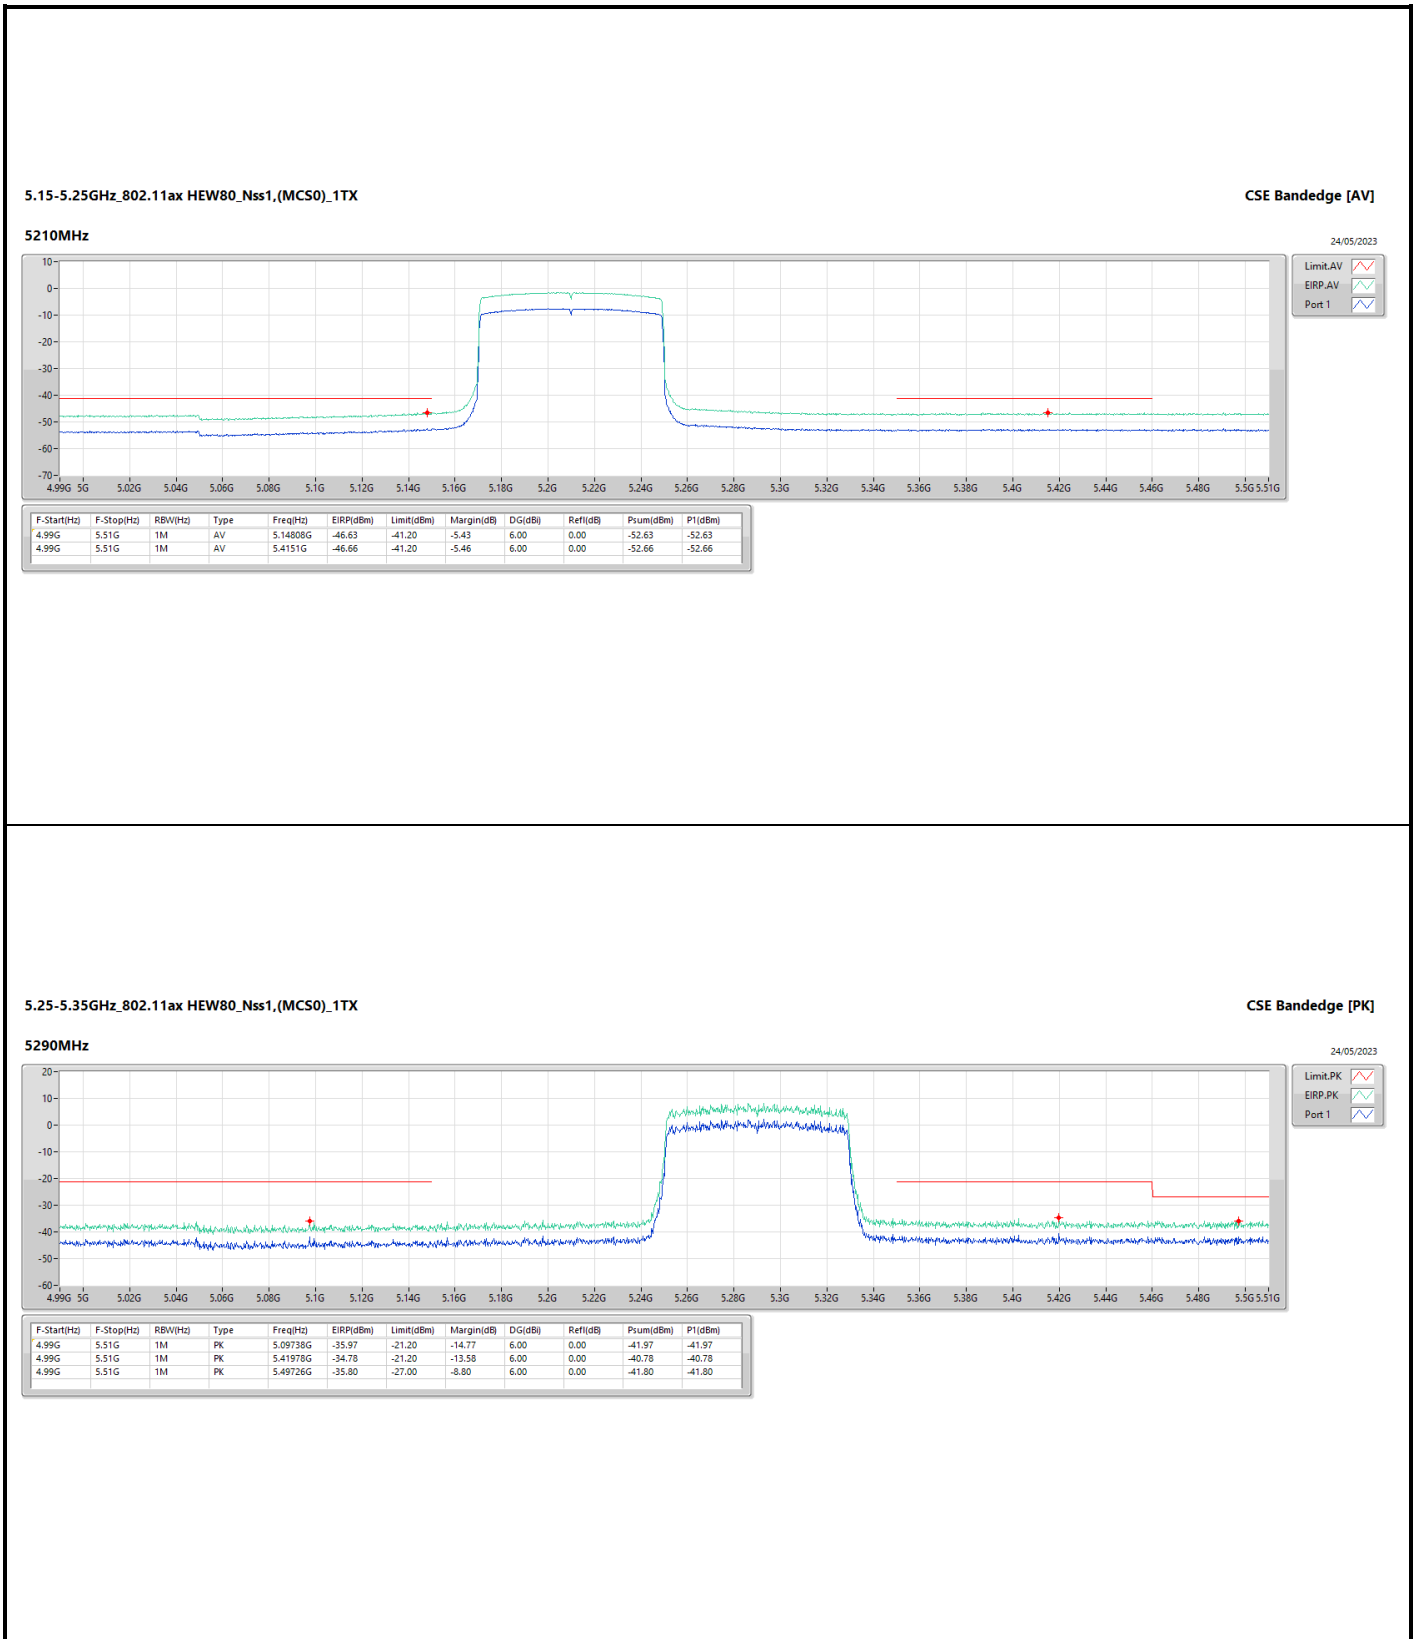

5.15-5.25GHz_802.11ax HEW80_Nss1,(MCS0)_1TX

CSE Bandedge [PK]

5210MHz

24/05/2023

F-Start(Hz)	F-Stop(Hz)	RBW(Hz)	Type	Freq(Hz)	EIRP(dBm)	Limit(dBm)	Margin(dB)	DG(dB)	Ref1(dB)	Psum(dBm)	P1(dBm)
4.99G	5.51G	1M	PK	5.1382G	-36.09	-21.20	-14.89	6.00	0.00	-42.09	-42.09
4.99G	5.51G	1M	PK	5.35374G	-34.53	-21.20	-13.33	6.00	0.00	-40.53	-40.53
4.99G	5.51G	1M	PK	5.47964G	-35.28	-27.00	-8.28	6.00	0.00	-41.28	-41.28