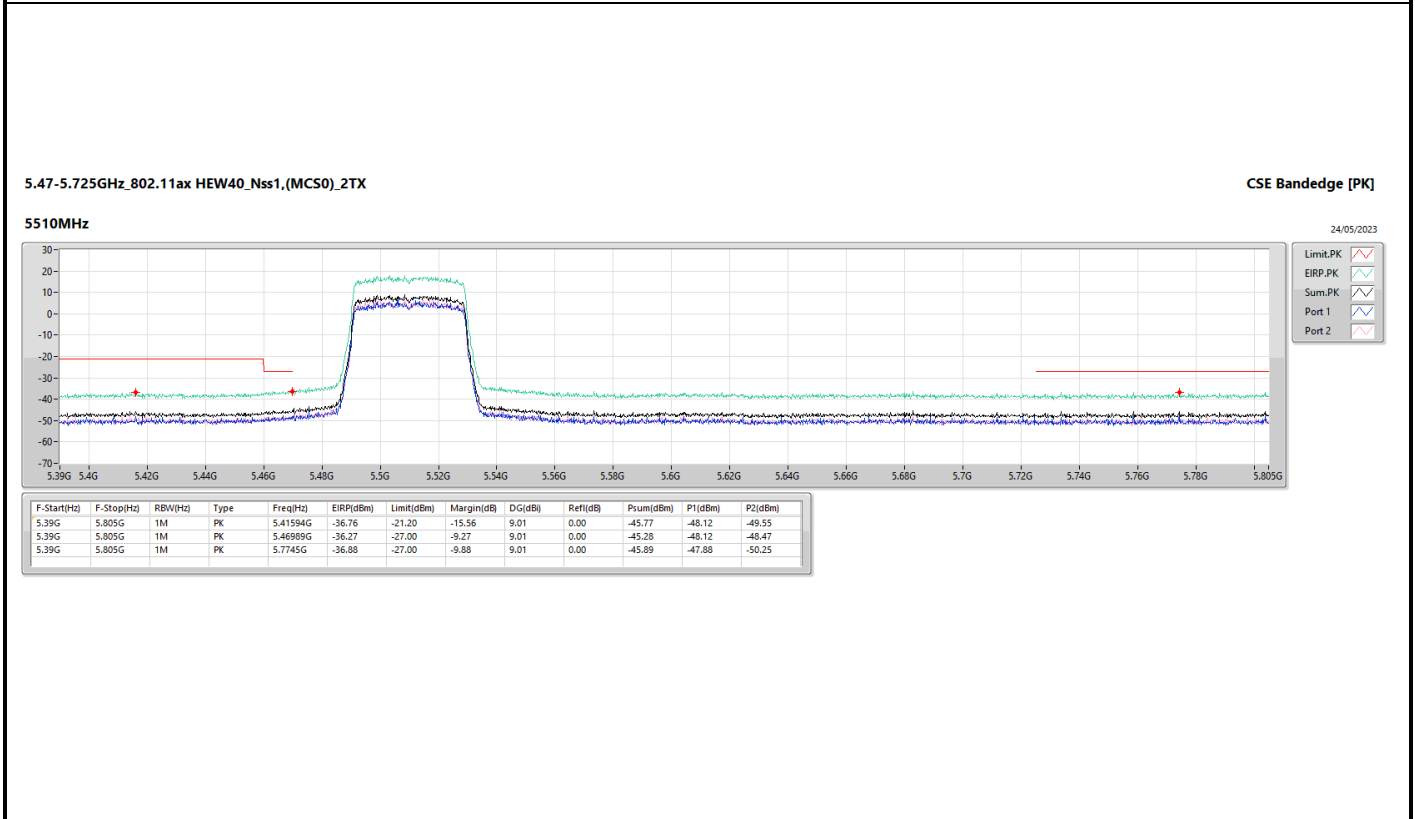

5.47-5.725GHz_802.11ax_HEW40_Nss1,(MCS0)_2TX

CSE Bandedge [AV]

5510MHz

24/05/2023

- Limit.AV
- EIRP.AV
- Sum.AV
- Port 1
- Port 2

F.Start(Hz)	F.Stop(Hz)	RBW(Hz)	Type	Freq(Hz)	EIRP(dBm)	Limit(dBm)	Margin(dB)	DG(dB)	Ref1(dB)	Psum(dBm)	P1(dBm)	P2(dBm)
5.39G	5.805G	1M	AV	5.45806G	-47.33	-41.20	-6.13	9.01	0.00	-56.34	-59.47	-59.24