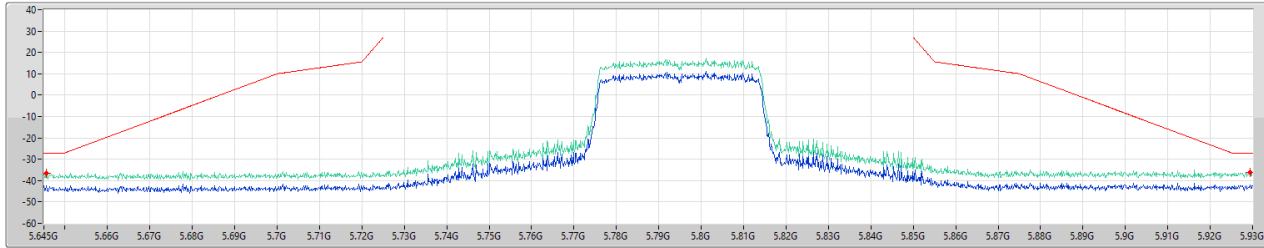

5.725-5.85GHz_802.11ax HEW40_Nss1,(MCS0)_1TX

CSE Bandedge [PK]

5795MHz

17/05/2023

F-Start(Hz)	F-Stop(Hz)	RBW(Hz)	Type	Freq(Hz)	EIRP(dBm)	Limit(dBm)	Margin(dB)	DG(dB)	Ref1(dB)	Psum(dBm)	P1(dBm)
5.645G	5.93G	1M	PK	5.64557G	-36.56	-27.00	-9.56	6.00	0.00	-42.56	-42.56
5.645G	5.93G	1M	PK	5.92943G	-36.15	-27.00	-9.15	6.00	0.00	-42.15	-42.15

5.15-5.25GHz_802.11ax HEW80_Nss1,(MCS0)_1TX

CSE Bandedge [PK]

5210MHz

24/05/2023