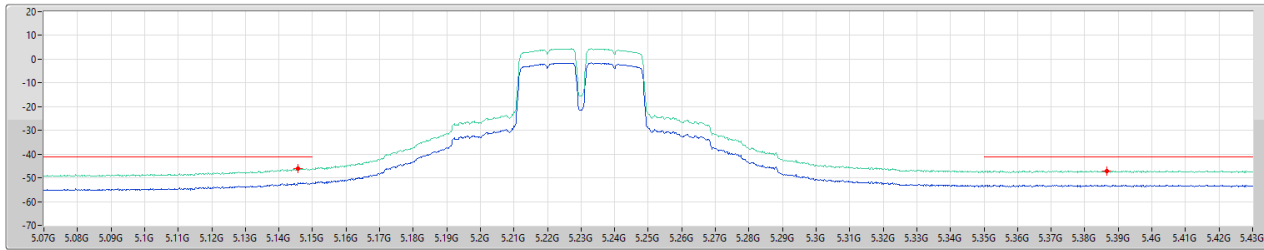

5.15-5.25GHz_11a40_40MHz_Nss1,(6Mbps)_1TX

CSE Bandedge [AV]

5230MHz

17/05/2023

F-Start(Hz)	F-Stop(Hz)	RBW(Hz)	Type	Freq(Hz)	EIRP(dBm)	Limit(dBm)	Margin(dB)	DG(dB)	Ref1(dB)	Psum(dBm)	P1(dBm)
5.07G	5.43G	1M	AV	5.1456G	-45.97	-41.20	-4.77	6.00	0.00	-51.97	-51.97
5.07G	5.43G	1M	AV	5.38662G	-47.04	-41.20	-5.84	6.00	0.00	-53.04	-53.04

5.25-5.35GHz_11a40_40MHz_Nss1,(6Mbps)_1TX

CSE Bandedge [PK]

5270MHz

17/05/2023