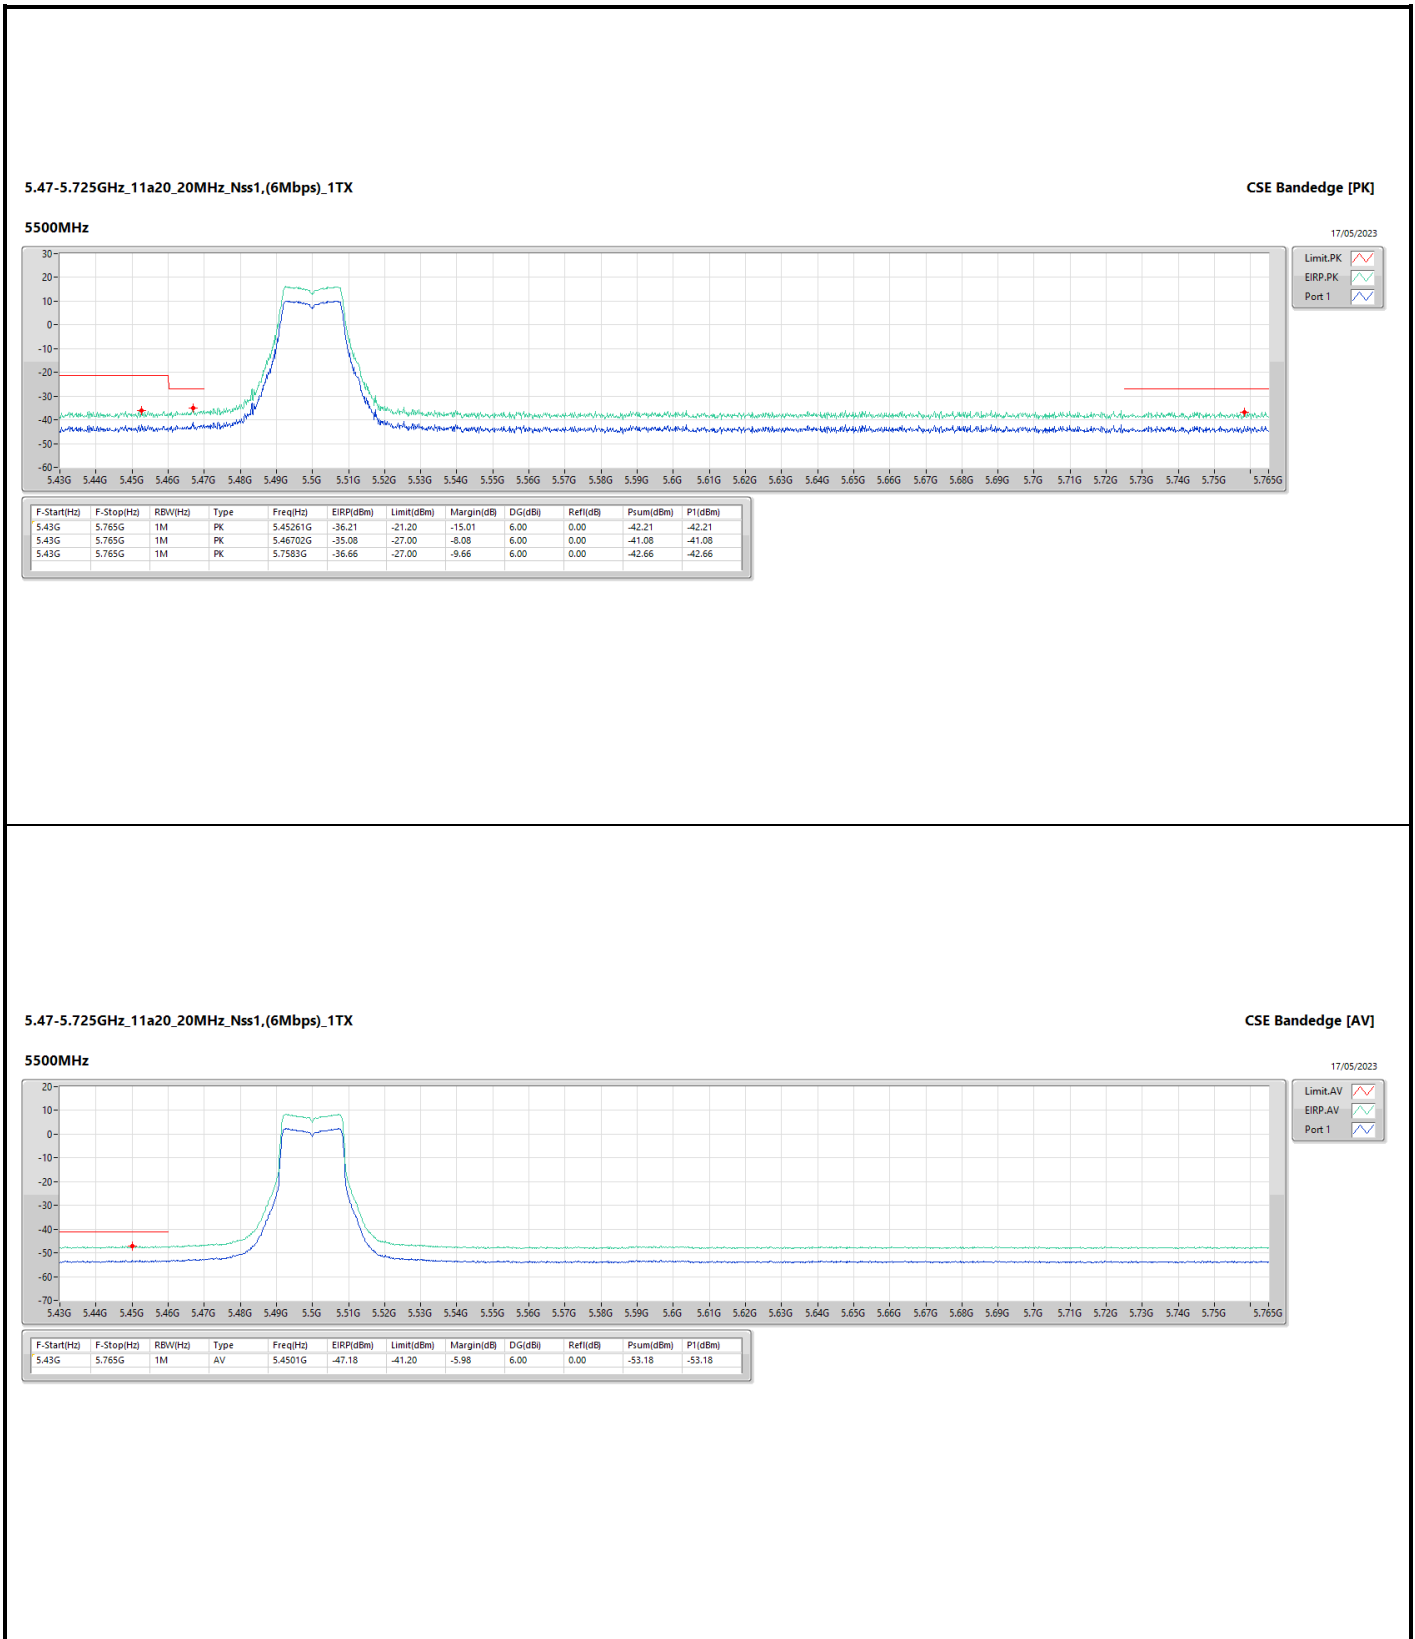

5.25-5.35GHz_11a20_20MHz_Nss1,(6Mbps)_1TX

CSE Bandedge [AV]

5320MHz

17/05/2023

F-Start(Hz)	F-Stop(Hz)	RBW(Hz)	Type	Freq(Hz)	EIRP(dBm)	Limit(dBm)	Margin(dB)	DG(dB)	RefI(dB)	Psum(dBm)	P1(dBm)
5.11G	5.39G	1M	AV	5.13324G	-47.60	-41.20	-6.40	6.00	0.00	-53.60	-53.60
5.11G	5.39G	1M	AV	5.35024G	-45.86	-41.20	-4.66	6.00	0.00	-51.86	-51.86