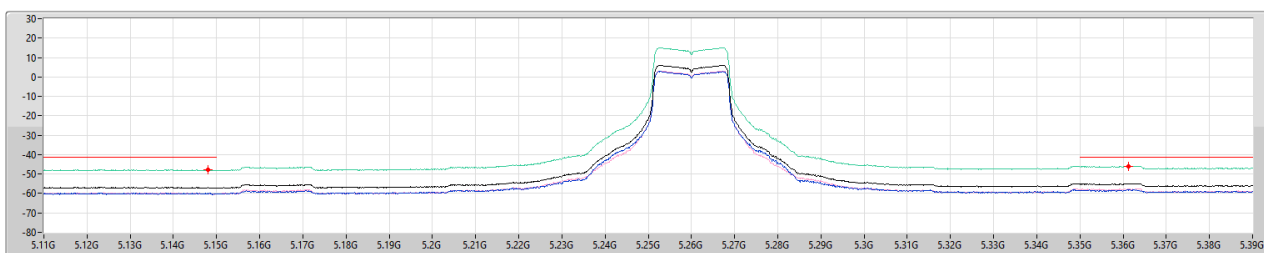

F-Start(Hz)	F-Stop(Hz)	RBW(Hz)	Type	Freq(Hz)	EIRP(dBm)	Limit(dBm)	Margin(dB)	DG(dB)	Ref1(dB)	Psum(dBm)	P1(dBm)	P2(dBm)
5.11G	5.39G	1M	AV	5.14808G	-47.74	-41.20	-6.54	9.01	0.00	-56.75	-59.69	-59.83
5.11G	5.39G	1M	AV	5.3613G	-45.88	-41.20	-4.68	9.01	0.00	-54.89	-58.19	-57.63