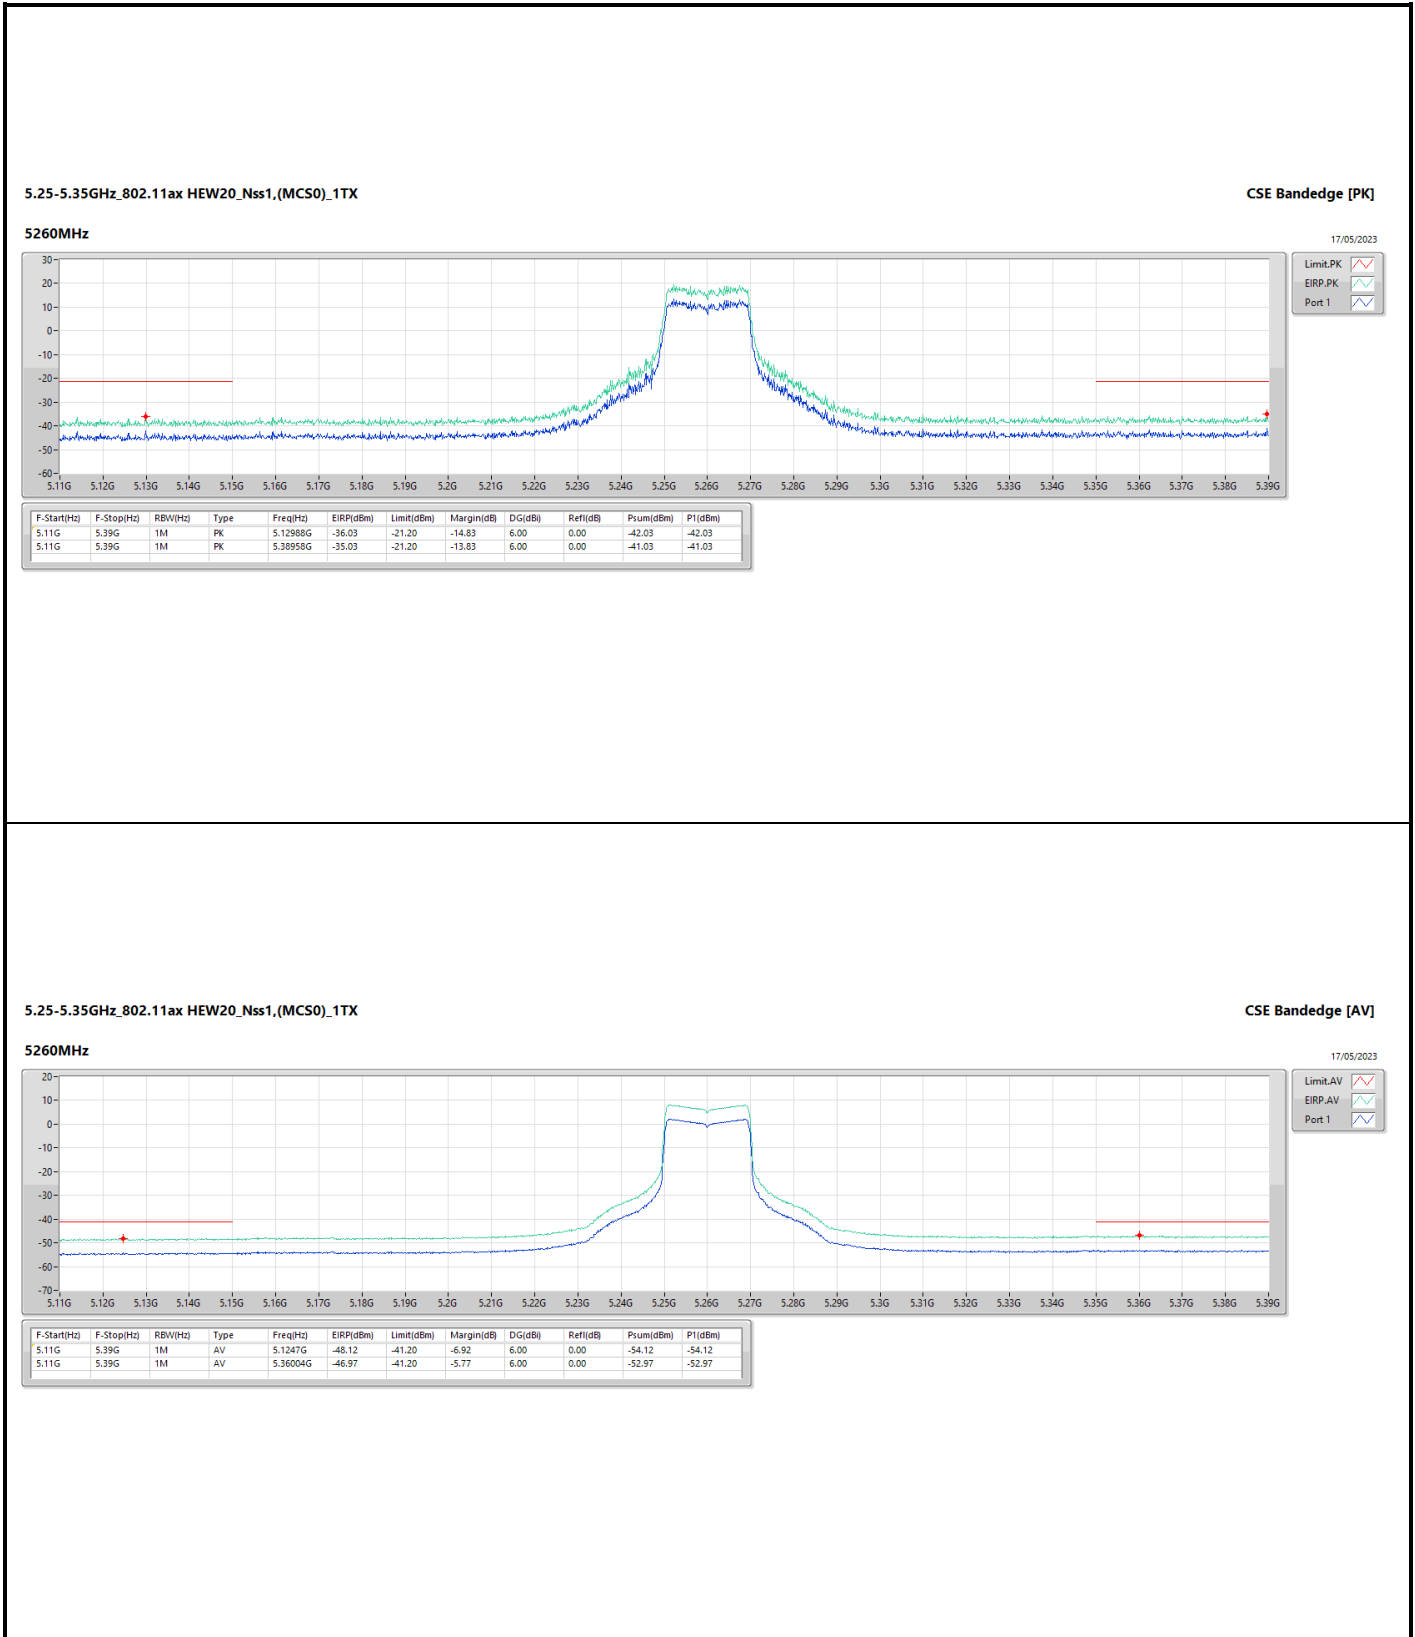

5.15-5.25GHz_802.11ax HEW20_Nss1,(MCS0)_1TX

CSE Bandedge [AV]

5200MHz

17/05/2023

F-Start(Hz)	F-Stop(Hz)	RBW(Hz)	Type	Freq(Hz)	EIRP(dBm)	Limit(dBm)	Margin(dB)	DG(dB)	Ref1(dB)	Psum(dBm)	P1(dBm)
5.11G	5.39G	1M	AV	5.14976G	-47.91	-41.20	-6.71	6.00	0.00	-53.91	-53.91
5.11G	5.39G	1M	AV	5.37866G	-47.18	-41.20	-5.98	6.00	0.00	-53.18	-53.18