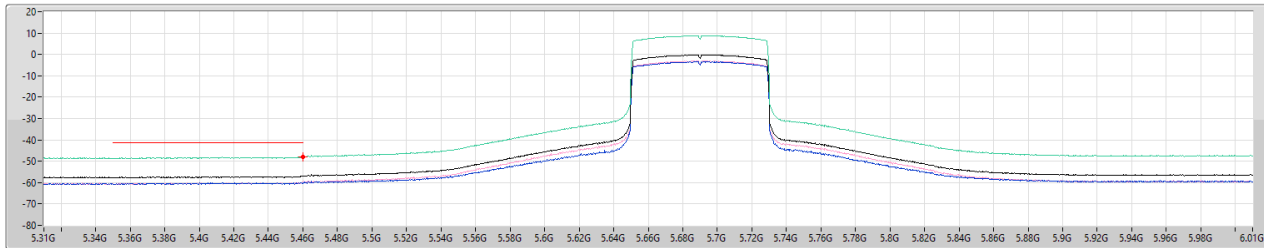

5.47-5.725GHz_802.11ax HEW80_Nss1,(MCS0)_2TX

CSE Bandedge [AV]

5690MHz Straddle 5.47-5.725GHz

16/05/2023

- Limit.AV
- ERP.AV
- Sum.AV
- Port 1
- Port 2

F.Start(Hz)	F.Stop(Hz)	RBW(Hz)	Type	Freq(Hz)	EIRP(dBm)	Limit(dBm)	Margin(dB)	DG(dB)	RefI(dB)	Psum(dBm)	P1(dBm)	P2(dBm)
5.31G	6.01G	1M	AV	5.4598G	-47.82	-41.20	-6.62	9.01	0.00	-56.83	-60.01	-59.67

5.725-5.85GHz_802.11ax HEW80_Nss1,(MCS0)_2TX

CSE Bandedge [PK]

5775MHz

24/05/2023