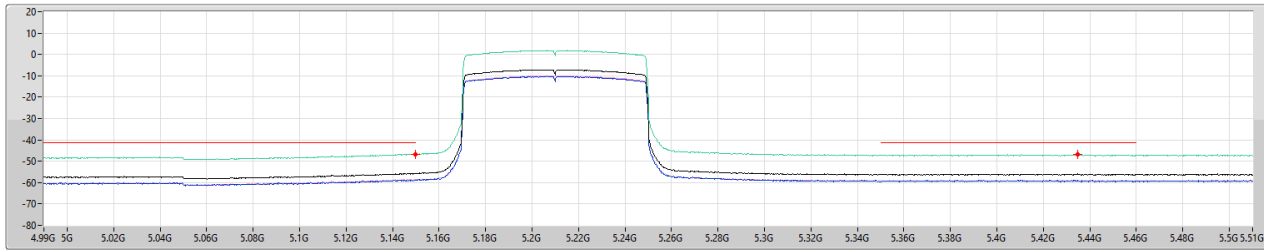

5.15-5.25GHz_802.11ax HEW80_Nss1,(MCS0)_2TX

CSE Bandedge [AV]

5210MHz

24/05/2023

F-Start(Hz)	F-Stop(Hz)	RBW(Hz)	Type	Freq(Hz)	EIRP(dBm)	Limit(dBm)	Margin(dB)	DG(dB)	Ref1(dB)	Psum(dBm)	P1(dBm)	P2(dBm)
4.99G	5.51G	1M	AV	5.1499G	-46.62	-41.20	-5.42	9.01	0.00	-55.63	-58.78	-58.50
4.99G	5.51G	1M	AV	5.43486G	-46.94	-41.20	-5.74	9.01	0.00	-55.95	-58.82	-59.10

5.25-5.35GHz_802.11ax HEW80_Nss1,(MCS0)_2TX

CSE Bandedge [PK]

5290MHz

24/05/2023