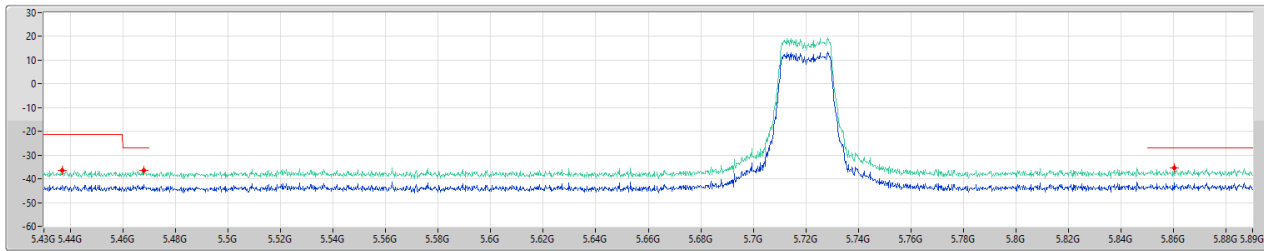

5.47-5.725GHz_802.11ax_HEW20_Nss1,(MCS0)_1TX

CSE Bandedge [PK]

5720MHz Straddle 5.47-5.725GHz

17/05/2023

F.Start(Hz)	F.Stop(Hz)	RBW(Hz)	Type	Freq(Hz)	EIRP(dBm)	Limit(dBm)	Margin(dB)	DG(dB)	RefI(dB)	Psum(dBm)	P1(dBm)
5.43G	5.89G	1M	PK	5.43713G	-36.61	-21.20	-15.41	6.00	0.00	-42.61	-42.61
5.43G	5.89G	1M	PK	5.46795G	-36.34	-27.00	-9.34	6.00	0.00	-42.34	-42.34
5.43G	5.89G	1M	PK	5.86033G	-35.56	-27.00	-8.56	6.00	0.00	-41.56	-41.56

5.47-5.725GHz_802.11ax_HEW20_Nss1,(MCS0)_1TX

CSE Bandedge [AV]

5720MHz Straddle 5.47-5.725GHz

17/05/2023