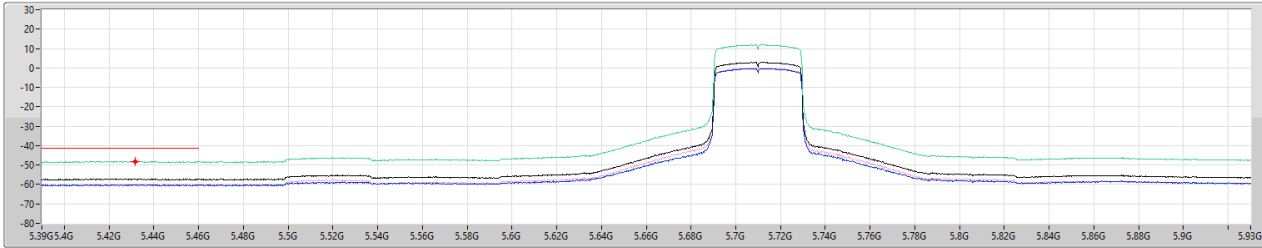

5.47-5.725GHz_802.11ax HEW40_Nss1,(MCS0)_2TX

CSE Bandedge [AV]

5710MHz Straddle 5.47-5.725GHz

16/05/2023

F.Start(Hz)	F.Stop(Hz)	RBW(Hz)	Type	Freq(Hz)	EIRP(dBm)	Limit(dBm)	Margin(dB)	DG(dB)	RefI(dB)	Psum(dBm)	P1(dBm)	P2(dBm)
5.39G	5.93G	1M	AV	5.43158G	-48.12	-41.20	-6.92	9.01	0.00	-57.13	-60.18	-60.11

5.725-5.85GHz_802.11ax HEW40_Nss1,(MCS0)_2TX

CSE Bandedge [PK]

5755MHz

16/05/2023