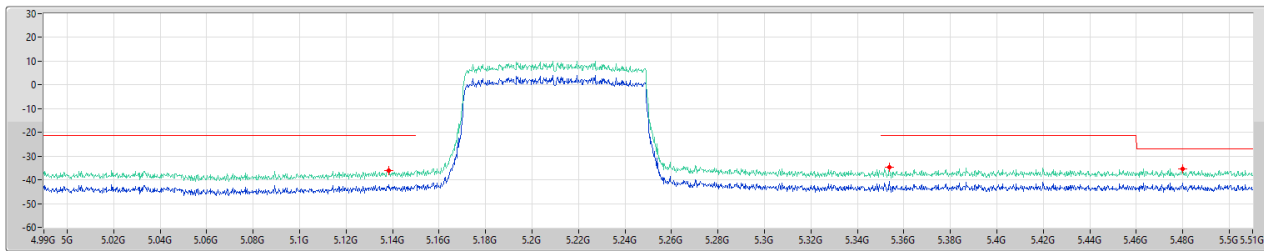

F-Start(Hz)	F-Stop(Hz)	RBW(Hz)	Type	Freq(Hz)	EIRP(dBm)	Limit(dBm)	Margin(dB)	DG(dB)	Ref1(dB)	Psum(dBm)	P1(dBm)
4.99G	5.51G	1M	PK	5.1382G	-36.09	-21.20	-14.89	6.00	0.00	-42.09	-42.09
4.99G	5.51G	1M	PK	5.35374G	-34.53	-21.20	-13.33	6.00	0.00	-40.53	-40.53
4.99G	5.51G	1M	PK	5.47964G	-35.28	-27.00	-8.28	6.00	0.00	-41.28	-41.28