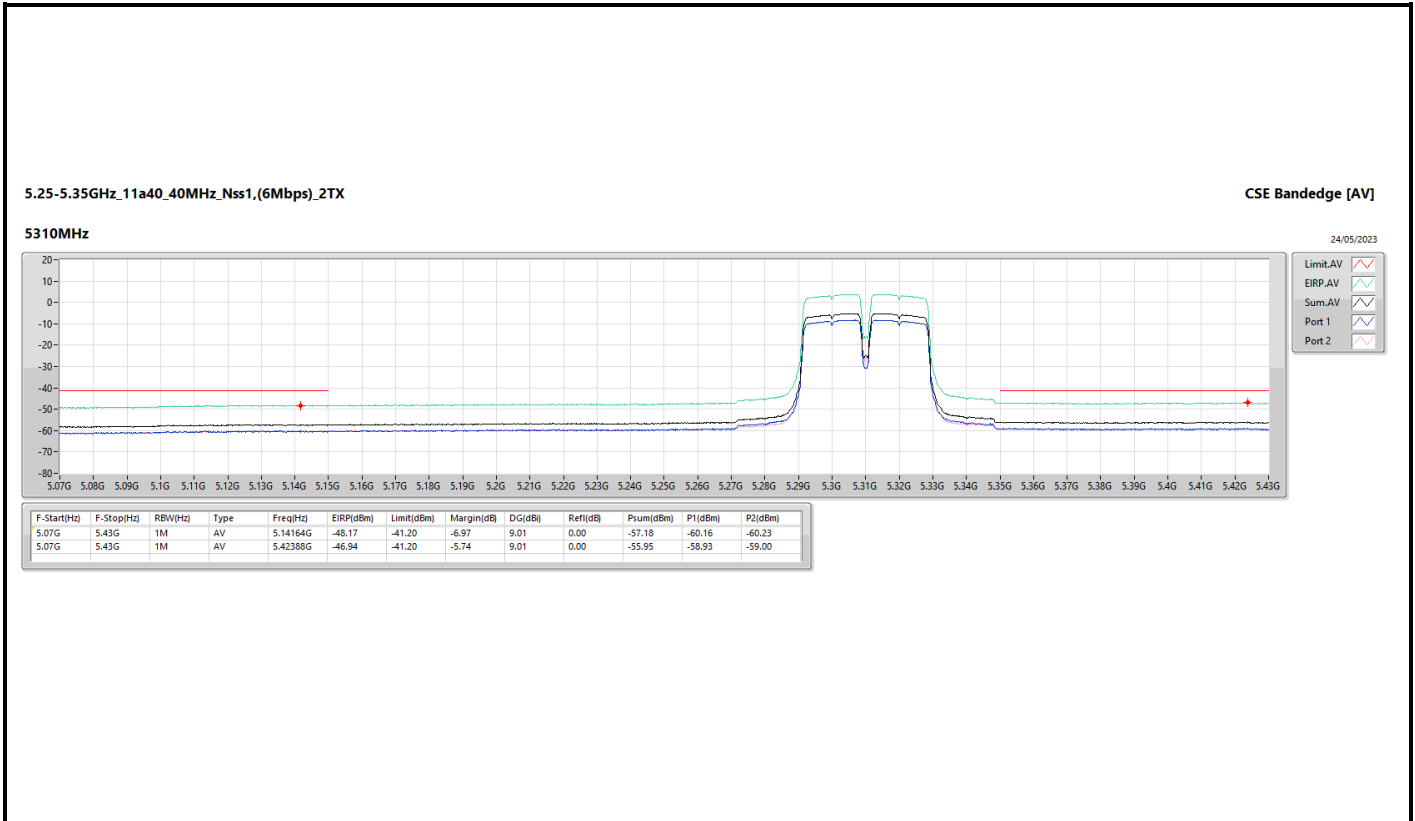

5.47-5.725GHz_11a40_40MHz_Nss1,(6Mbps)_2TX

CSE Bandedge [AV]

5510MHz

24/05/2023

- Limit.AV
- EIRP.AV
- Sum.AV
- Port 1
- Port 2

F.Start(Hz)	F.Stop(Hz)	RBW(Hz)	Type	Freq(Hz)	EIRP(dBm)	Limit(dBm)	Margin(dB)	DG(dB)	Ref1(dB)	Psum(dBm)	P1(dBm)	P2(dBm)
5.39G	5.805G	1M	AV	5.45578G	-48.04	-41.20	-6.84	9.01	0.00	-57.05	-60.03	-60.10