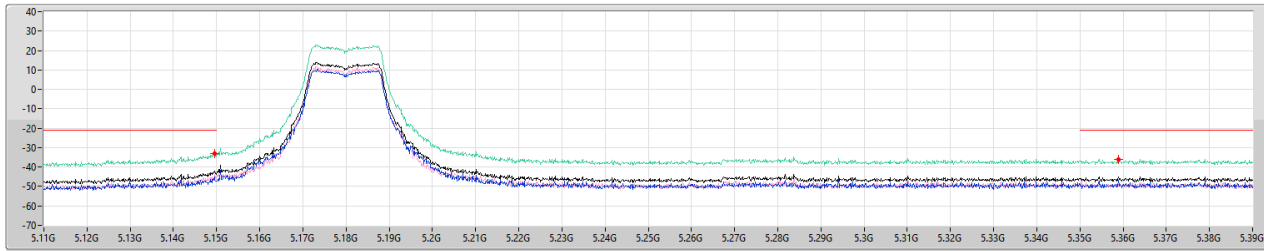

5.15-5.25GHz_11a20_20MHz_Nss1,(6Mbps)_2TX

CSE Bandedge [PK]

5180MHz

24/05/2023

F-Start(Hz)	F-Stop(Hz)	RBW(Hz)	Type	Freq(Hz)	EIRP(dBm)	Limit(dBm)	Margin(dB)	DG(dB)	Ref(dB)	Psum(dBm)	P1(dBm)	P2(dBm)
5.11G	5.39G	1M	PK	5.14962G	-32.93	-21.20	-11.73	9.01	0.00	-41.94	-46.66	-43.72
5.11G	5.39G	1M	PK	5.35892G	-35.99	-21.20	-14.79	9.01	0.00	-45.00	-46.84	-49.61

5.15-5.25GHz_11a20_20MHz_Nss1,(6Mbps)_2TX

CSE Bandedge [AV]

5180MHz

24/05/2023