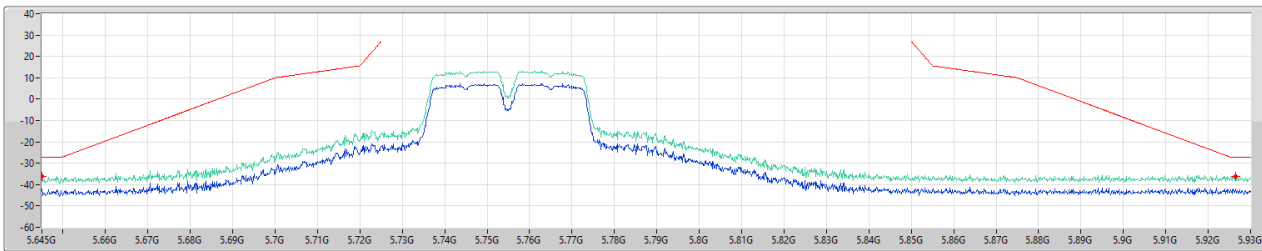

F-Start(Hz)	F-Stop(Hz)	RBW(Hz)	Type	Freq(Hz)	EIRP(dBm)	Limit(dBm)	Margin(dB)	DG(dB)	RefI(dB)	Psum(dBm)	P1(dBm)
5.645G	5.93G	1M	PK	5.645G	-36.19	-27.00	-9.19	6.00	0.00	-42.19	-42.19
5.645G	5.93G	1M	PK	5.92644G	-36.05	-27.00	-9.05	6.00	0.00	-42.05	-42.05