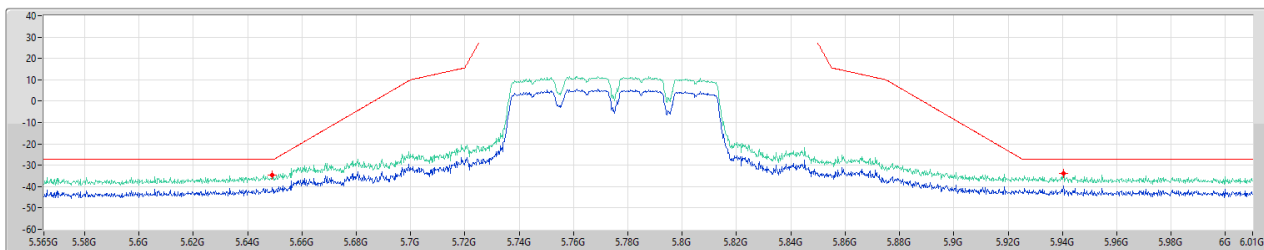

F.Start(Hz)	F.Stop(Hz)	RBW(Hz)	Type	Freq(Hz)	EIRP(dBm)	Limit(dBm)	Margin(dB)	DG(dB)	Ref1(dB)	Psum(dBm)	P1(dBm)
5.555G	6.01G	1M	PK	5.64911G	-34.60	-27.00	-7.60	6.00	0.00	-40.60	-40.60
5.555G	6.01G	1M	PK	5.94036G	-33.80	-27.00	-6.80	6.00	0.00	-39.80	-39.80