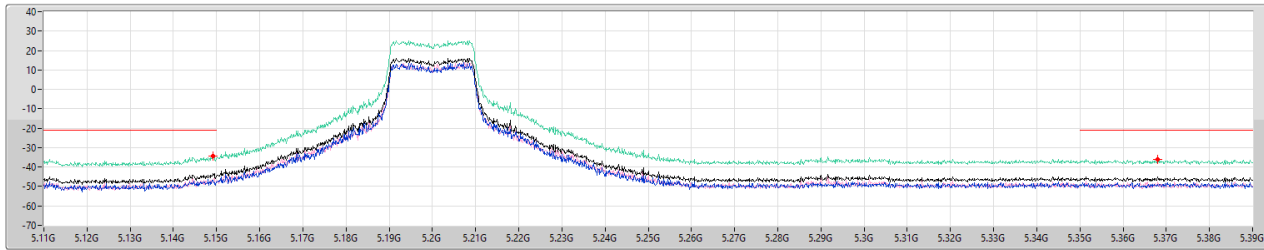

5.15-5.25GHz_802.11ax HEW20_Nss1,(MCS0)_2TX

CSE Bandedge [PK]

5200MHz

16/05/2023

- Limit.PK ☒
- EIRP.PK ☒
- Sum.PK ☒
- Port 1 ☒
- Port 2 ☒

F-Start(Hz)	F-Stop(Hz)	RBW(Hz)	Type	Freq(Hz)	EIRP(dBm)	Limit(dBm)	Margin(dB)	DG(dB)	Ref1(dB)	Psum(dBm)	P1(dBm)	P2(dBm)
5.11G	5.39G	1M	PK	5.1492G	-34.50	-21.20	-13.30	9.01	0.00	-43.51	-46.67	-46.38
5.11G	5.39G	1M	PK	5.36802G	-36.07	-21.20	-14.87	9.01	0.00	-45.08	-48.82	-47.47

5.15-5.25GHz_802.11ax HEW20_Nss1,(MCS0)_2TX

CSE Bandedge [AV]

5200MHz

16/05/2023