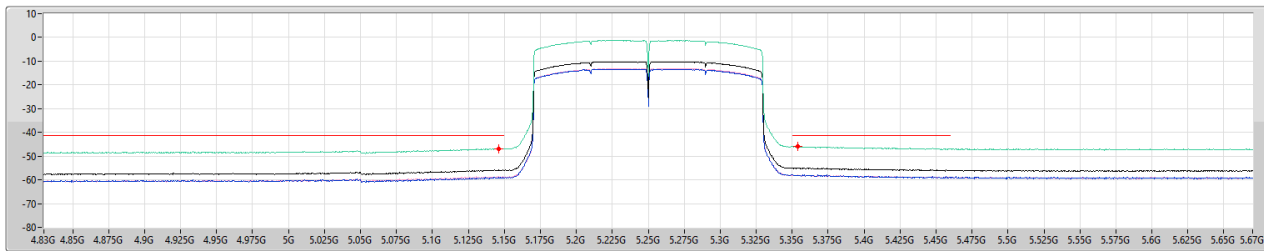

F-Start(Hz)	F-Stop(Hz)	RBW(Hz)	Type	Freq(Hz)	EIRP(dBm)	Limit(dBm)	Margin(dB)	DG(dB)	Ref1(dB)	Psum(dBm)	P1(dBm)	P2(dBm)
4.83G	5.67G	1M	AV	5.14626G	-46.79	-41.20	-5.59	9.01	0.00	-55.80	-59.00	-58.63
4.83G	5.67G	1M	AV	5.35374G	-46.01	-41.20	-4.81	9.01	0.00	-55.02	-58.06	-58.00