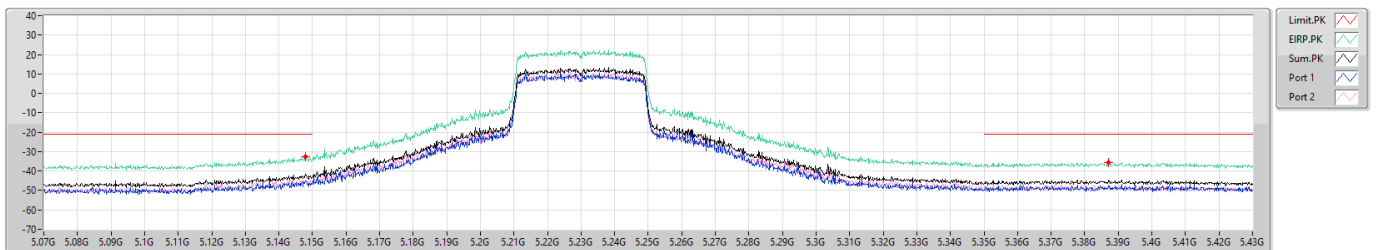

F-Start(Hz)	F-Stop(Hz)	RBW(Hz)	Type	Freq(Hz)	EIRP(dBm)	Limit(dBm)	Margin(dB)	DG(dB)	Ref1(dB)	Psum(dBm)	P1(dBm)	P2(dBm)
5.07G	5.43G	1M	PK	5.14794G	-32.83	-21.20	-11.63	9.01	0.00	-41.84	-45.23	-44.50
5.07G	5.43G	1M	PK	5.38716G	-35.46	-21.20	-14.26	9.01	0.00	-44.47	-47.82	-47.16