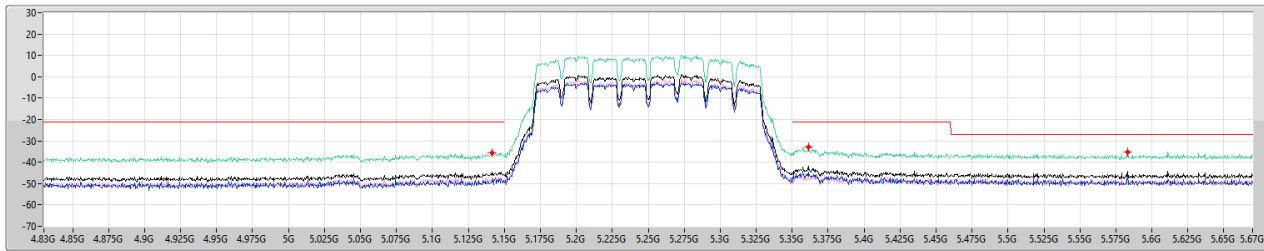

5.15-5.25GHz_11a160_160MHz_Nss1,(6Mbps)_2TX

CSE Bandedge [PK]

5250MHz Straddle 5.15-5.25GHz

24/05/2023

F-Start(Hz)	F-Stop(Hz)	RBW(Hz)	Type	Freq(Hz)	EIRP(dBm)	Limit(dBm)	Margin(dB)	DG(dB)	Ref(dB)	Psum(dBm)	P1(dBm)	P2(dBm)
4.83G	5.67G	1M	PK	5.14164G	-35.46	-21.20	-14.26	9.01	0.00	-44.47	-48.78	-46.48
4.83G	5.67G	1M	PK	5.3613G	-33.03	-21.20	-11.83	9.01	0.00	-42.04	-44.59	-45.57
4.83G	5.67G	1M	PK	5.58306G	-35.34	-27.00	-8.34	9.01	0.00	-44.35	-46.23	-48.89

5.15-5.25GHz_11a160_160MHz_Nss1,(6Mbps)_2TX

CSE Bandedge [AV]

5250MHz Straddle 5.15-5.25GHz

24/05/2023