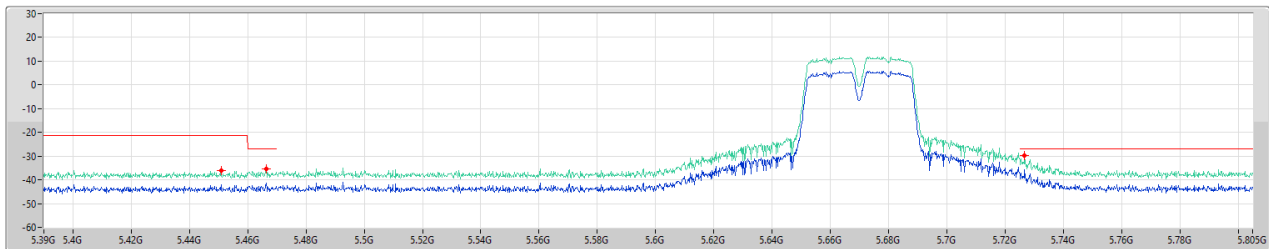

F.Start(Hz)	F.Stop(Hz)	RBW(Hz)	Type	Freq(Hz)	EIRP(dBm)	Limit(dBm)	Margin(dB)	DG(dB)	RefI(dB)	Psum(dBm)	P1(dBm)
5.39G	5.805G	1M	PK	5.4508G	-36.01	-21.20	-14.81	6.00	0.00	-42.01	-42.01
5.39G	5.805G	1M	PK	5.46636G	-35.30	-27.00	-8.30	6.00	0.00	-41.30	-41.30
5.39G	5.805G	1M	PK	5.72677G	-29.60	-27.00	-2.60	6.00	0.00	-35.60	-35.60