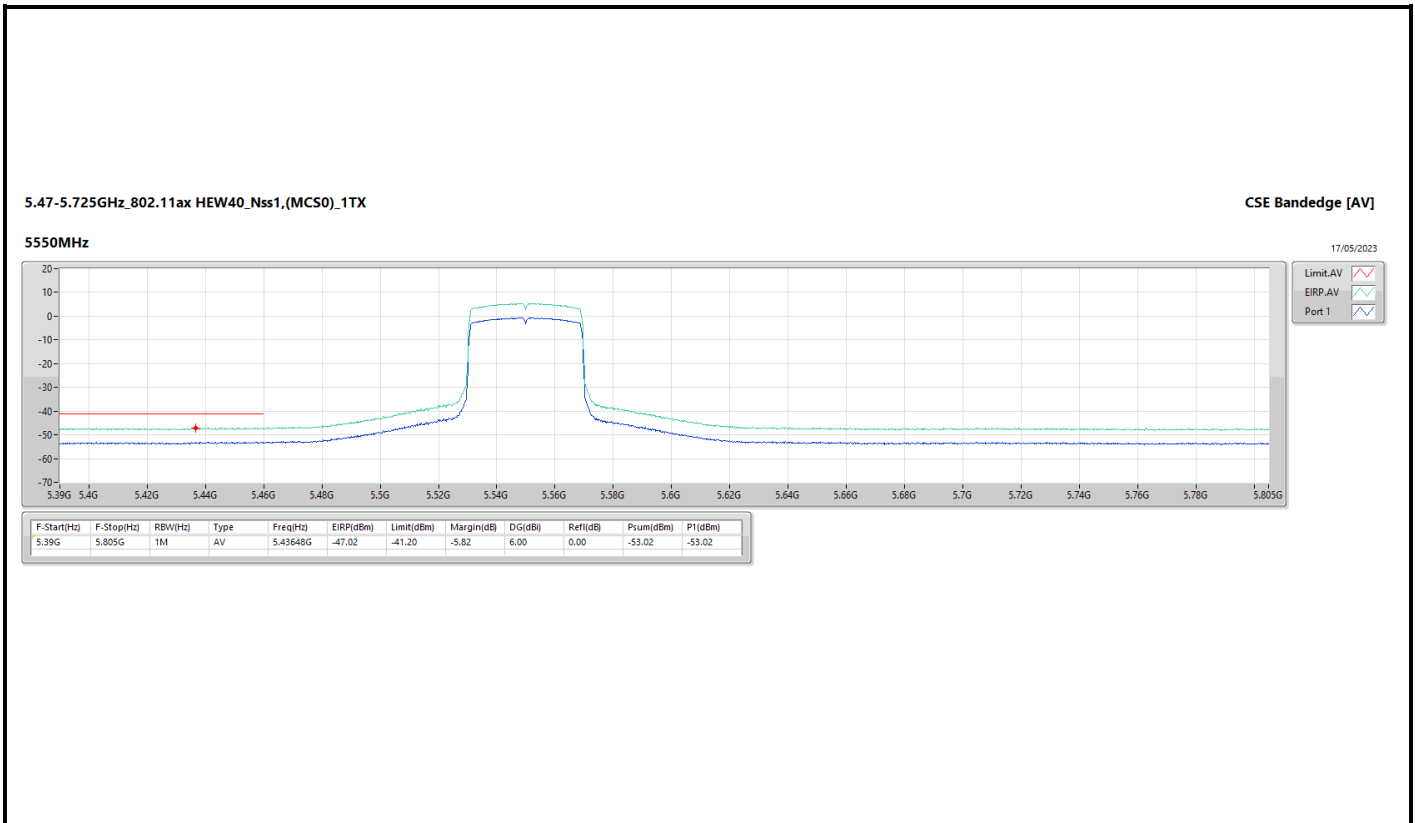

5.15-5.25GHz_802.11ax_HEW40_Nss1,(MCS0)_1TX

CSE Bandedge [PK]

5230MHz

17/05/2023

F-Start(Hz)	F-Stop(Hz)	RBW(Hz)	Type	Freq(Hz)	EIRP(dBm)	Limit(dBm)	Margin(dB)	DG(dB)	Ref1(dB)	Psum(dBm)	P1(dBm)
5.07G	5.43G	1M	PK	5.13786G	-36.00	-21.20	-14.80	6.00	0.00	-42.00	-42.00
5.07G	5.43G	1M	PK	5.38896G	-35.92	-21.20	-14.72	6.00	0.00	-41.92	-41.92