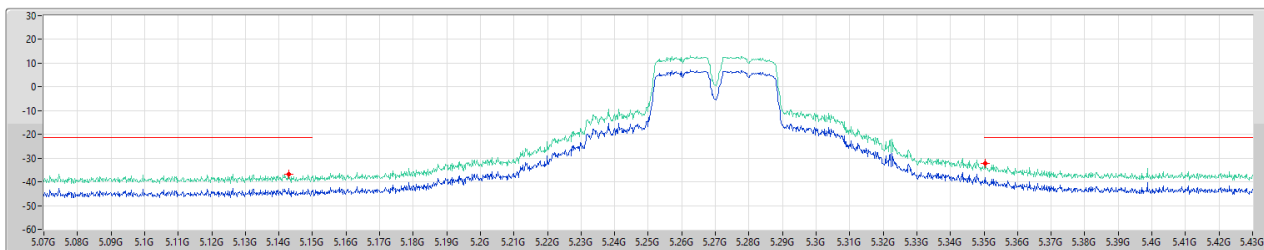

F-Start(Hz)	F-Stop(Hz)	RBW(Hz)	Type	Freq(Hz)	EIRP(dBm)	Limit(dBm)	Margin(dB)	DG(dB)	Ref1(dB)	Psum(dBm)	P1(dBm)
5.07G	5.43G	1M	PK	5.1429G	-36.66	-21.20	-15.46	6.00	0.00	-42.66	-42.66
5.07G	5.43G	1M	PK	5.35026G	-32.26	-21.20	-11.06	6.00	0.00	-38.26	-38.26