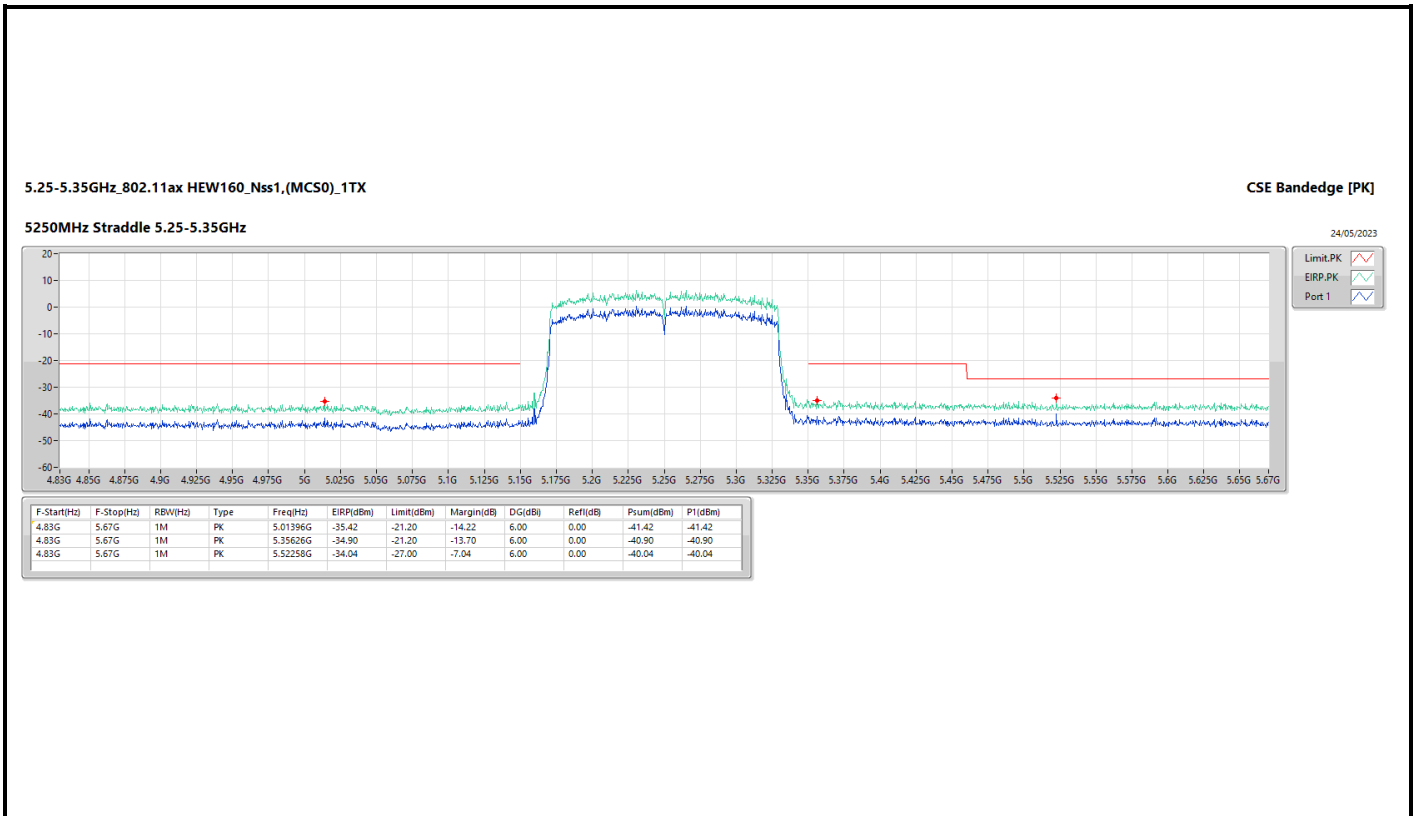

5.15-5.25GHz_802.11ax HEW160_Nss1,(MCS0)_1TX

CSE Bandedge [AV]

5250MHz Straddle 5.15-5.25GHz

24/05/2023

Legend for CSE Bandedge [AV]:
 Limit.AV (Red line)
 EIRP.AV (Green line)
 Port 1 (Blue line)

F-Start(Hz)	F-Stop(Hz)	RBW(Hz)	Type	Freq(Hz)	EIRP(dBm)	Limit(dBm)	Margin(dB)	DG(dB)	Ref1(dB)	Psum(dBm)	P1(dBm)
4.83G	5.67G	1M	AV	5.14122G	-47.10	-41.20	-5.90	6.00	0.00	-53.10	-53.10
4.83G	5.67G	1M	AV	5.35038G	-45.88	-41.20	-4.68	6.00	0.00	-51.88	-51.88