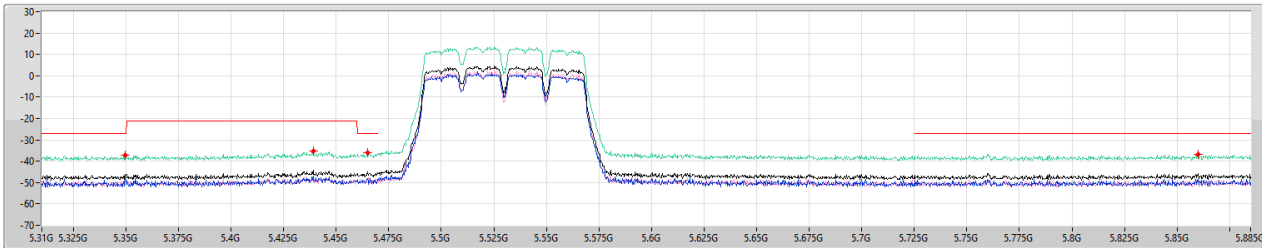

5.47-5.725GHz_11a80_80MHz_Nss1,(6Mbps)_2TX

F-Start(Hz)	F-Stop(Hz)	RBW(Hz)	Type	Freq(Hz)	EIRP(dBm)	Limit(dBm)	Margin(dB)	DG(dB)	Ref1(dB)	Psum(dBm)	P1(dBm)	P2(dBm)
5.31G	5.885G	1M	PK	5.34968G	-37.25	-27.00	-10.25	9.01	0.00	-46.26	-47.86	-51.37
5.31G	5.885G	1M	PK	5.43909G	-35.35	-21.20	-14.15	9.01	0.00	-44.36	-47.12	-47.63
5.31G	5.885G	1M	PK	5.46496G	-36.05	-27.00	-9.05	9.01	0.00	-45.06	-47.93	-48.22
5.31G	5.885G	1M	PK	5.85999G	-36.66	-27.00	-9.66	9.01	0.00	-45.67	-48.71	-48.65