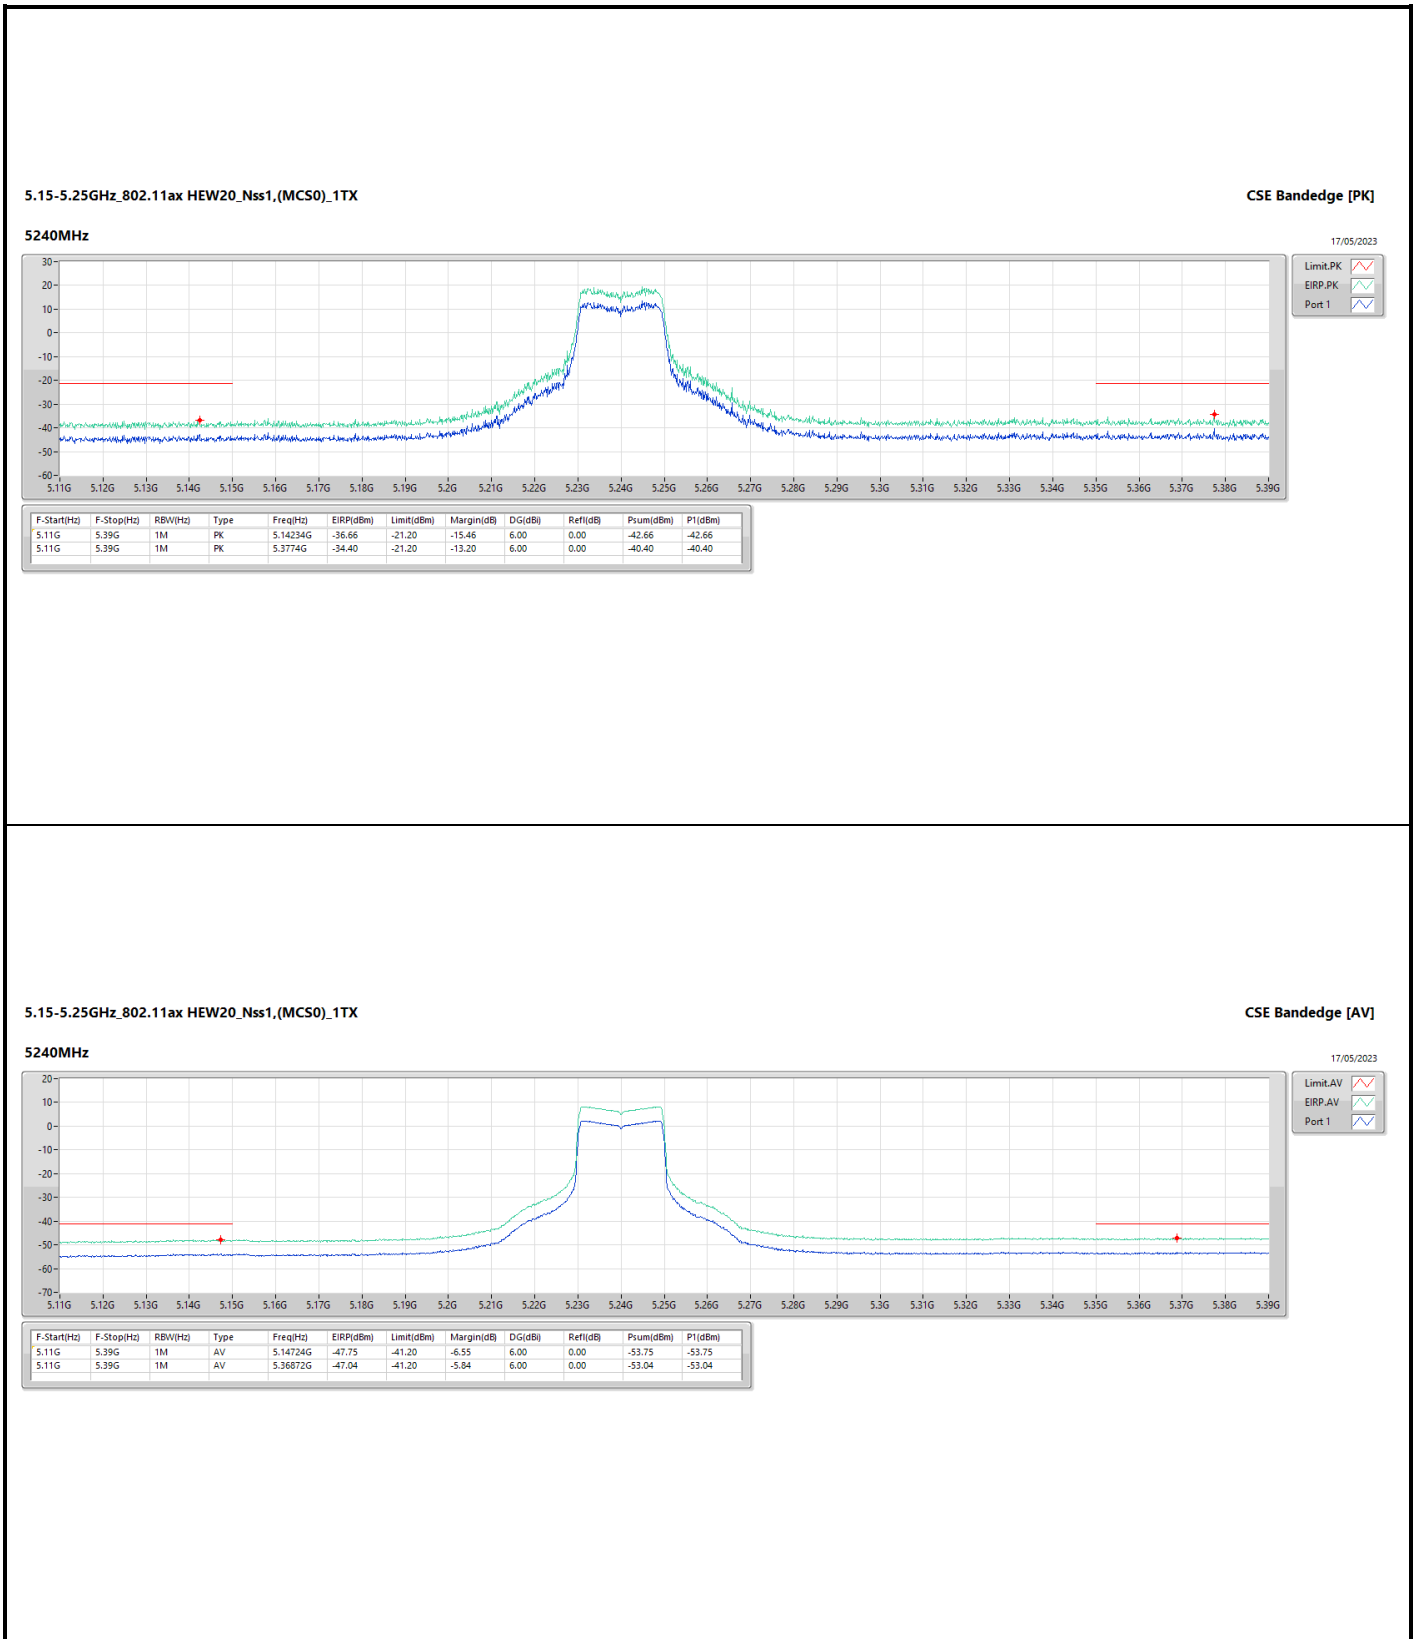

5.15-5.25GHz_802.11ax HEW20_Nss1,(MCS0)_1TX

CSE Bandedge [AV]

5200MHz

17/05/2023

F-Start(Hz)	F-Stop(Hz)	RBW(Hz)	Type	Freq(Hz)	EIRP(dBm)	Limit(dBm)	Margin(dB)	DG(dB)	Ref1(dB)	Psum(dBm)	P1(dBm)
5.11G	5.39G	1M	AV	5.14976G	-47.91	-41.20	-6.71	6.00	0.00	-53.91	-53.91
5.11G	5.39G	1M	AV	5.37866G	-47.18	-41.20	-5.98	6.00	0.00	-53.18	-53.18