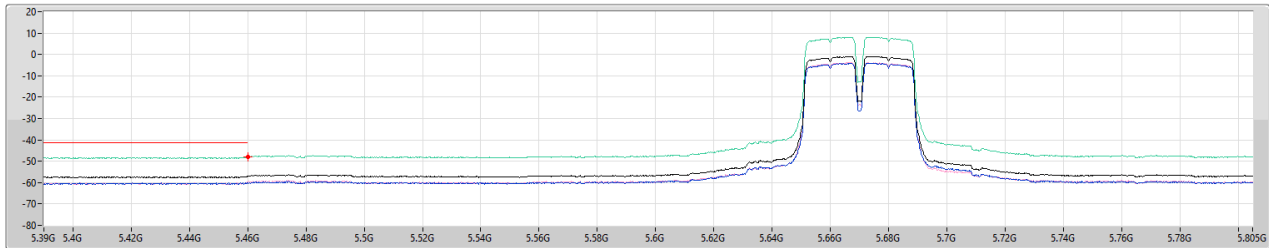

5.47-5.725GHz_11a40_40MHz_Nss1,(6Mbps)_2TX

CSE Bandedge [AV]

5670MHz

24/05/2023

- Limit.AV
- EIRP.AV
- Sum.AV
- Port 1
- Port 2

F.Start(Hz)	F.Stop(Hz)	RBW(Hz)	Type	Freq(Hz)	EIRP(dBm)	Limit(dBm)	Margin(dB)	DG(dB)	Ref1(dB)	Psum(dBm)	P1(dBm)	P2(dBm)
5.39G	5.805G	1M	AV	5.45993G	-47.92	-41.20	-6.72	9.01	0.00	-56.93	-60.04	-59.85

5.47-5.725GHz_11a40_40MHz_Nss1,(6Mbps)_2TX

CSE Bandedge [PK]

5710MHz Straddle 5.47-5.725GHz

15/05/2023