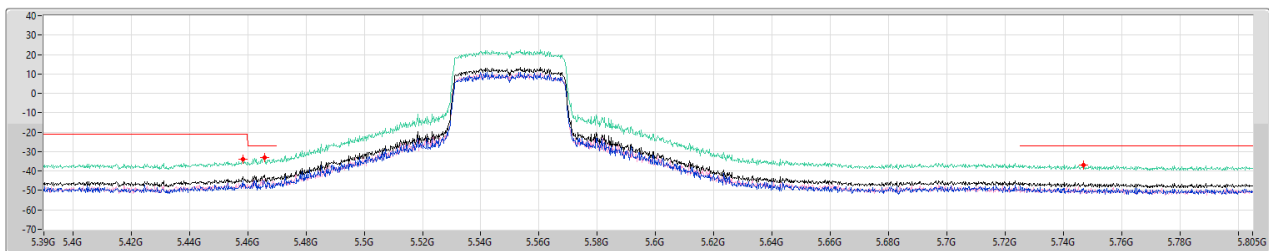

- Limit.PK
- EIRP.PK
- Sum.PK
- Port 1
- Port 2

F.Start(Hz)	F.Stop(Hz)	RBW(Hz)	Type	Freq(Hz)	EIRP(dBm)	Limit(dBm)	Margin(dB)	DG(dB)	Ref1(dB)	Psum(dBm)	P1(dBm)	P2(dBm)
5.39G	5.805G	1M	PK	5.45827G	-34.02	-21.20	-12.82	9.01	0.00	-43.03	-44.92	-47.55
5.39G	5.805G	1M	PK	5.46574G	-32.92	-27.00	-5.92	9.01	0.00	-41.93	-45.56	-44.39
5.39G	5.805G	1M	PK	5.7469G	-36.92	-27.00	-9.92	9.01	0.00	-45.93	-48.91	-48.97