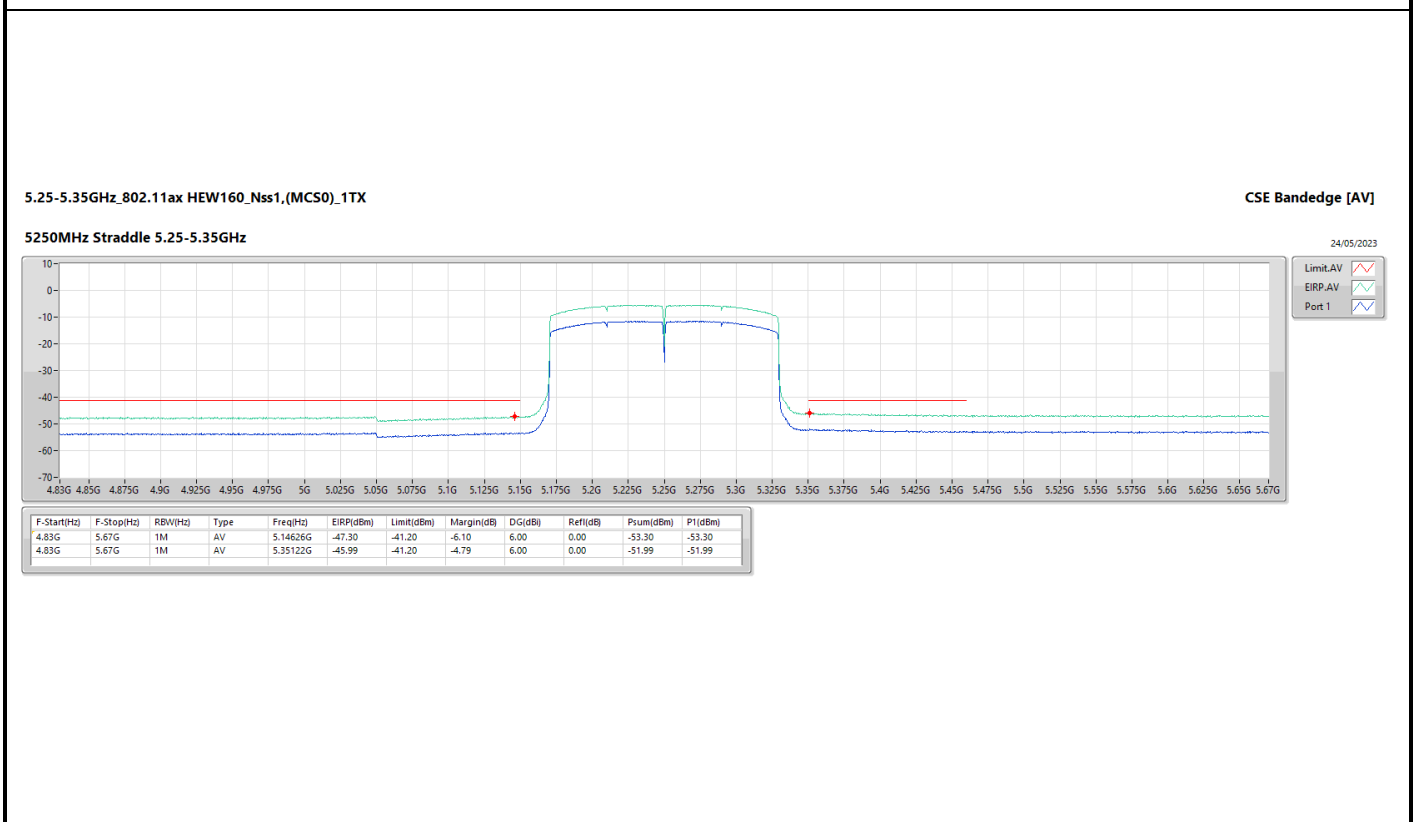

5.15-5.25GHz_802.11ax HEW160_Nss1,(MCS0)_1TX

CSE Bandedge [AV]

5250MHz Straddle 5.15-5.25GHz

24/05/2023

Legend for CSE Bandedge [AV]:
 Limit.AV (Red line)
 EIRP.AV (Green line)
 Port 1 (Blue line)

F-Start(Hz)	F-Stop(Hz)	RBW(Hz)	Type	Freq(Hz)	EIRP(dBm)	Limit(dBm)	Margin(dB)	DG(dB)	Ref1(dB)	Psum(dBm)	P1(dBm)
4.83G	5.67G	1M	AV	5.14122G	-47.10	-41.20	-5.90	6.00	0.00	-53.10	-53.10
4.83G	5.67G	1M	AV	5.35038G	-45.88	-41.20	-4.68	6.00	0.00	-51.88	-51.88