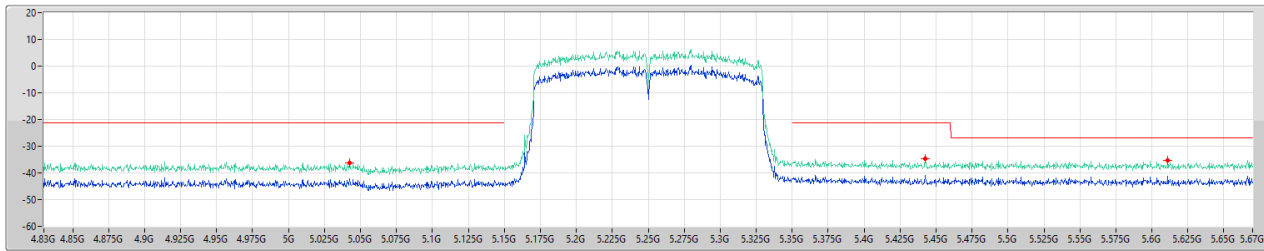

5.15-5.25GHz_802.11ax HEW160_Nss1,(MCS0)_1TX

CSE Bandedge [PK]

5250MHz Straddle 5.15-5.25GHz

24/05/2023

F-Start(Hz)	F-Stop(Hz)	RBW(Hz)	Type	Freq(Hz)	EIRP(dBm)	Limit(dBm)	Margin(dB)	DG(dB)	Ref1(dB)	Psum(dBm)	P1(dBm)
4.83G	5.67G	1M	PK	5.04252G	-36.31	-21.20	-15.11	6.00	0.00	-42.31	-42.31
4.83G	5.67G	1M	PK	5.44236G	-34.83	-21.20	-13.63	6.00	0.00	-40.83	-40.83
4.83G	5.67G	1M	PK	5.6112G	-35.38	-27.00	-8.38	6.00	0.00	-41.38	-41.38

5.15-5.25GHz_802.11ax HEW160_Nss1,(MCS0)_1TX

CSE Bandedge [AV]

5250MHz Straddle 5.15-5.25GHz

24/05/2023