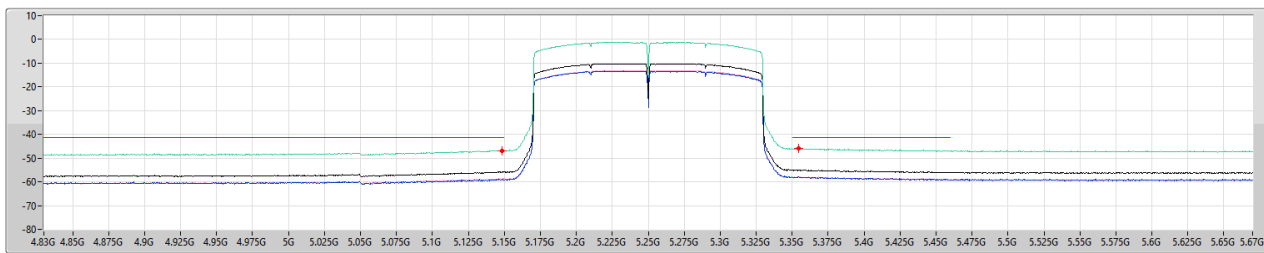

- Limit.AV ☒
- EIRP.AV ☒
- Sum.AV ☒
- Port 1 ☒
- Port 2 ☒

F-Start(Hz)	F-Stop(Hz)	RBW(Hz)	Type	Freq(Hz)	EIRP(dBm)	Limit(dBm)	Margin(dB)	DG(dB)	Ref(dB)	Psum(dBm)	P1(dBm)	P2(dBm)
4.83G	5.67G	1M	AV	5.14836G	-46.84	-41.20	-5.64	9.01	0.00	-55.85	-58.80	-58.92
4.83G	5.67G	1M	AV	5.35458G	-45.93	-41.20	-4.73	9.01	0.00	-54.94	-57.94	-57.97