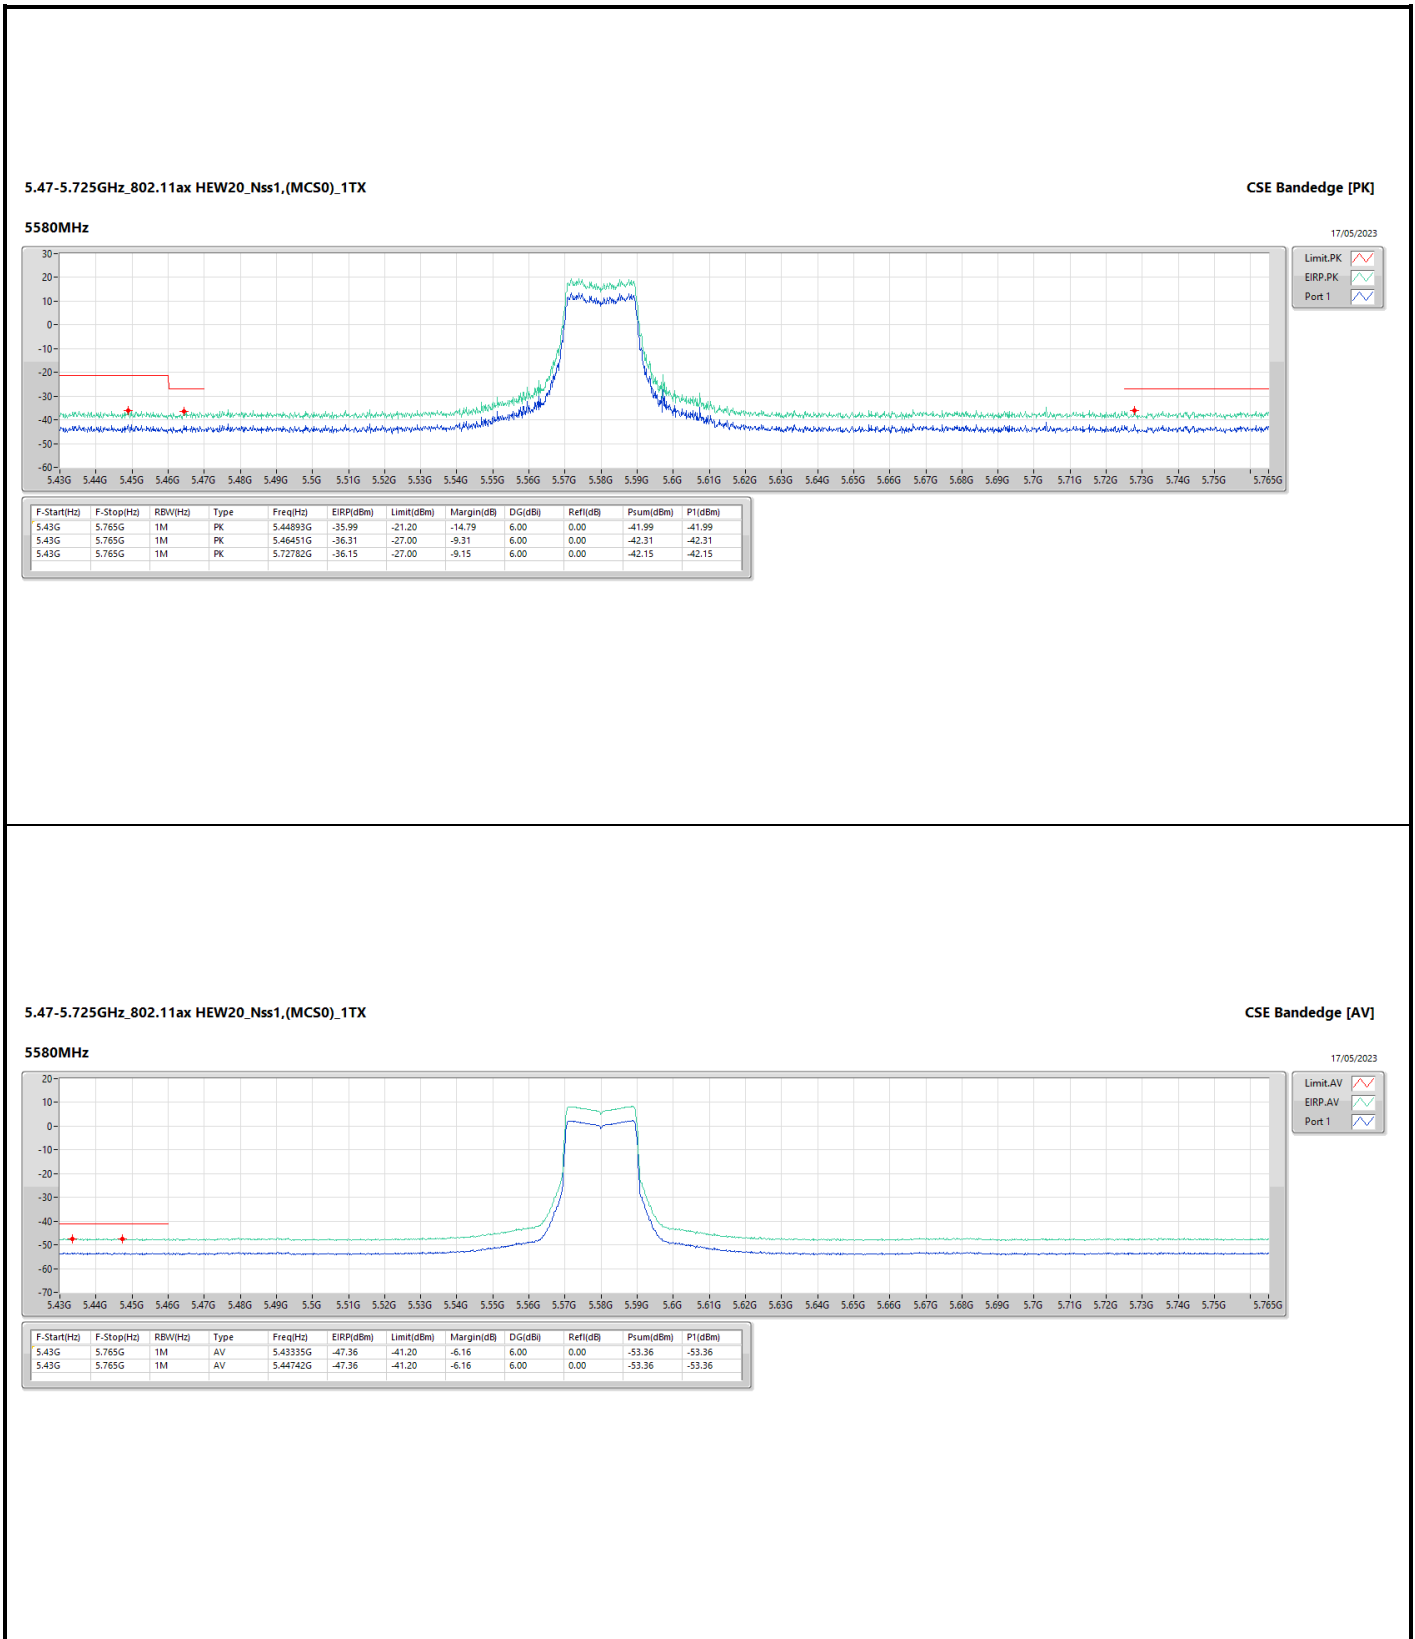

5.15-5.25GHz_802.11ax HEW20_Nss1,(MCS0)_1TX

CSE Bandedge [AV]

5200MHz

17/05/2023

F-Start(Hz)	F-Stop(Hz)	RBW(Hz)	Type	Freq(Hz)	EIRP(dBm)	Limit(dBm)	Margin(dB)	DG(dB)	Ref1(dB)	Psum(dBm)	P1(dBm)
5.11G	5.39G	1M	AV	5.14976G	-47.91	-41.20	-6.71	6.00	0.00	-53.91	-53.91
5.11G	5.39G	1M	AV	5.37866G	-47.18	-41.20	-5.98	6.00	0.00	-53.18	-53.18