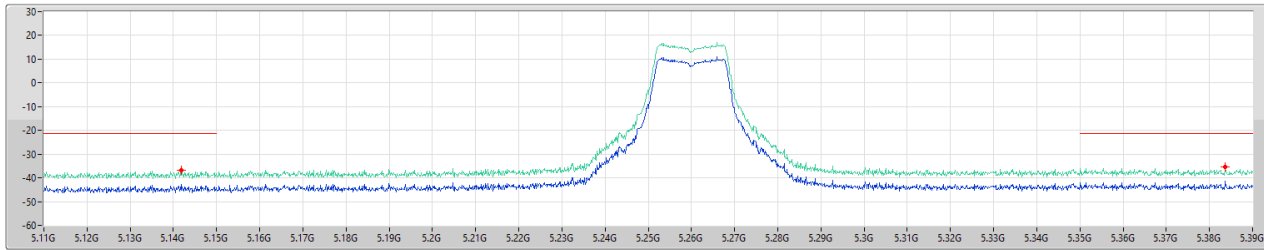

5.25-5.35GHz_11a20_20MHz_Nss1,(6Mbps)_1TX

CSE Bandedge [PK]

5260MHz

17/05/2023

F-Start(Hz)	F-Stop(Hz)	RBW(Hz)	Type	Freq(Hz)	EIRP(dBm)	Limit(dBm)	Margin(dB)	DG(dB)	Ref1(dB)	Psum(dBm)	P1(dBm)
5.11G	5.39G	1M	PK	5.14178G	-36.74	-21.20	-15.54	6.00	0.00	-42.74	-42.74
5.11G	5.39G	1M	PK	5.3837G	-35.48	-21.20	-14.28	6.00	0.00	-41.48	-41.48

5.25-5.35GHz_11a20_20MHz_Nss1,(6Mbps)_1TX

CSE Bandedge [AV]

5260MHz

17/05/2023