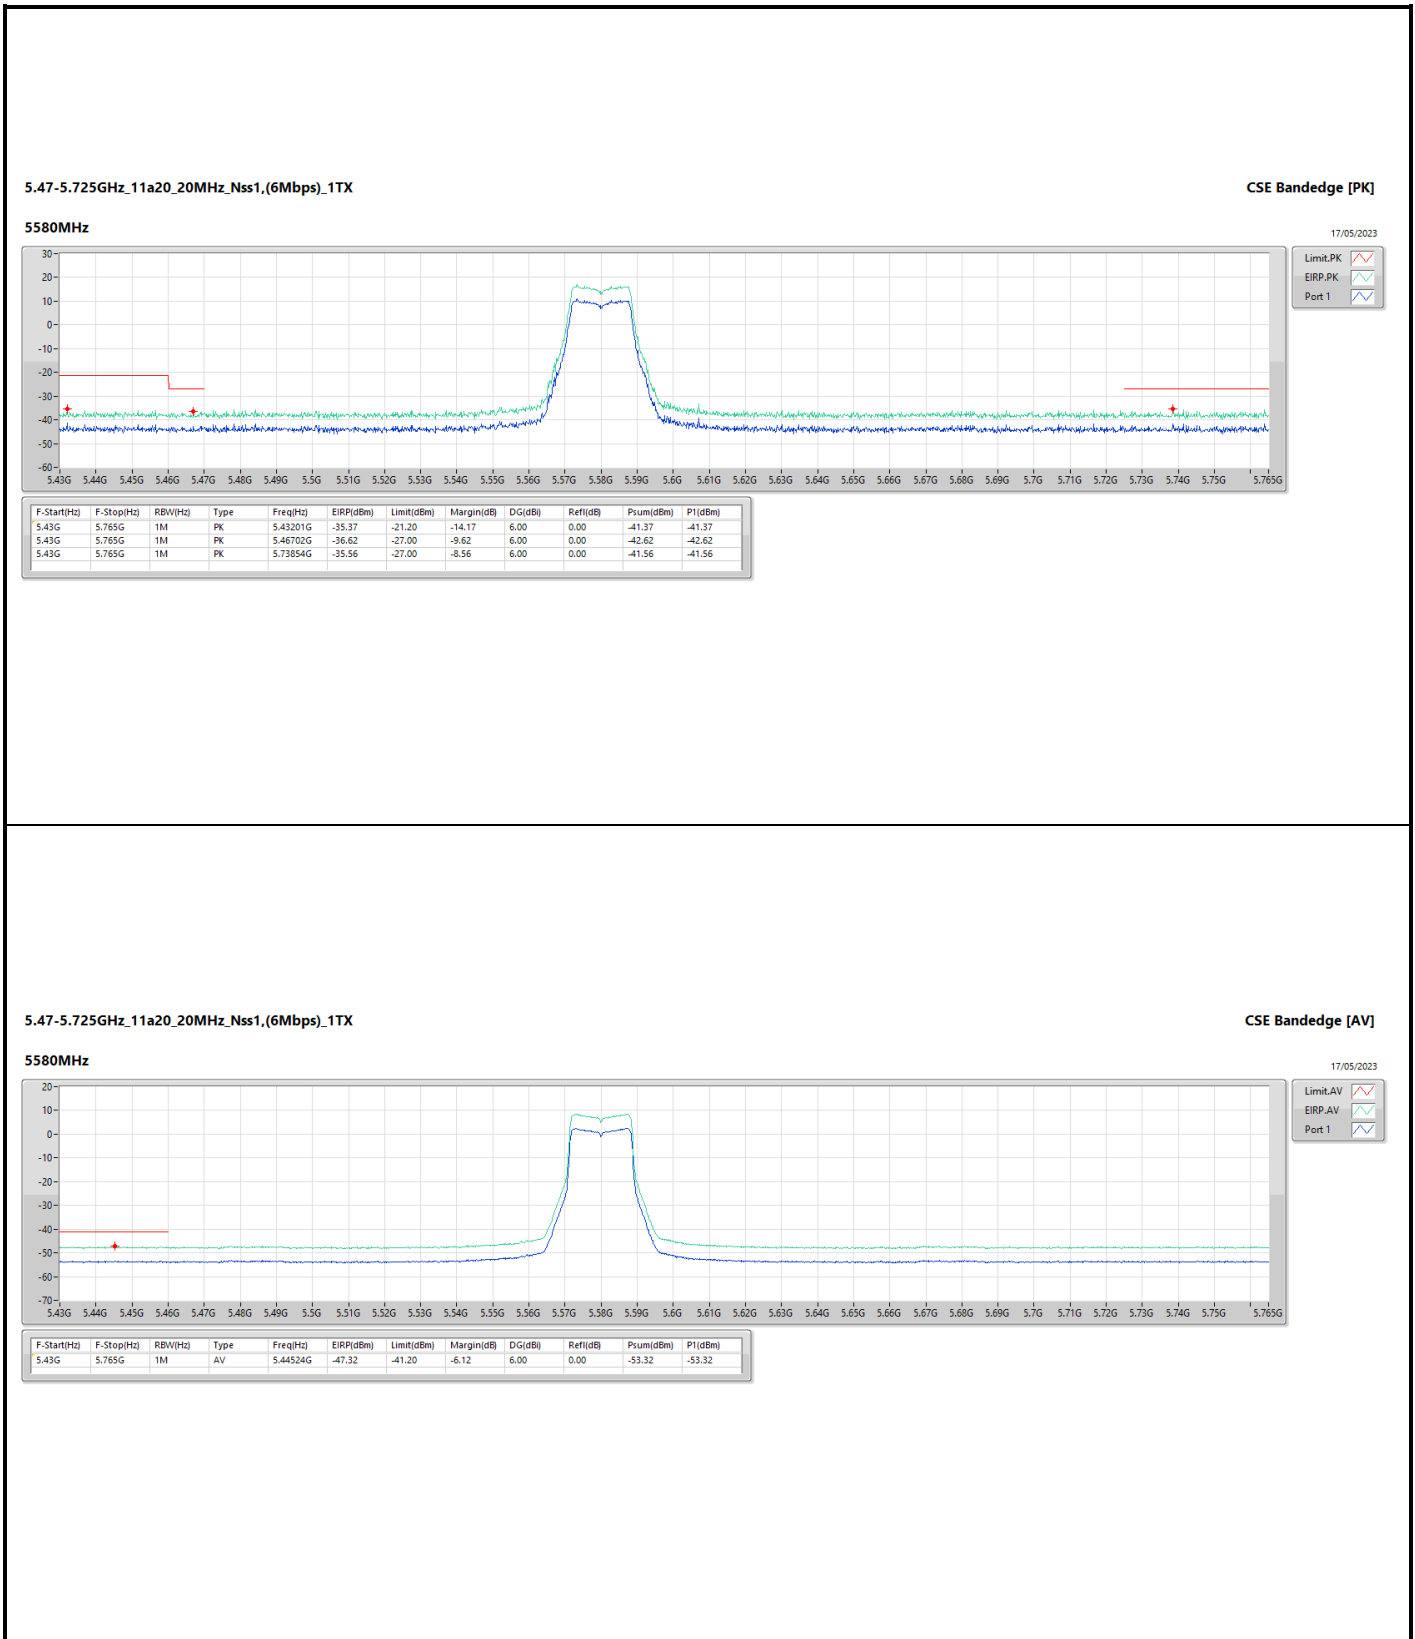

5.25-5.35GHz_11a20_20MHz_Nss1,(6Mbps)_1TX

CSE Bandedge [AV]

5320MHz

17/05/2023

F-Start(Hz)	F-Stop(Hz)	RBW(Hz)	Type	Freq(Hz)	EIRP(dBm)	Limit(dBm)	Margin(dB)	DG(dB)	RefI(dB)	Psum(dBm)	P1(dBm)
5.11G	5.39G	1M	AV	5.13324G	-47.60	-41.20	-6.40	6.00	0.00	-53.60	-53.60
5.11G	5.39G	1M	AV	5.35024G	-45.86	-41.20	-4.66	6.00	0.00	-51.86	-51.86