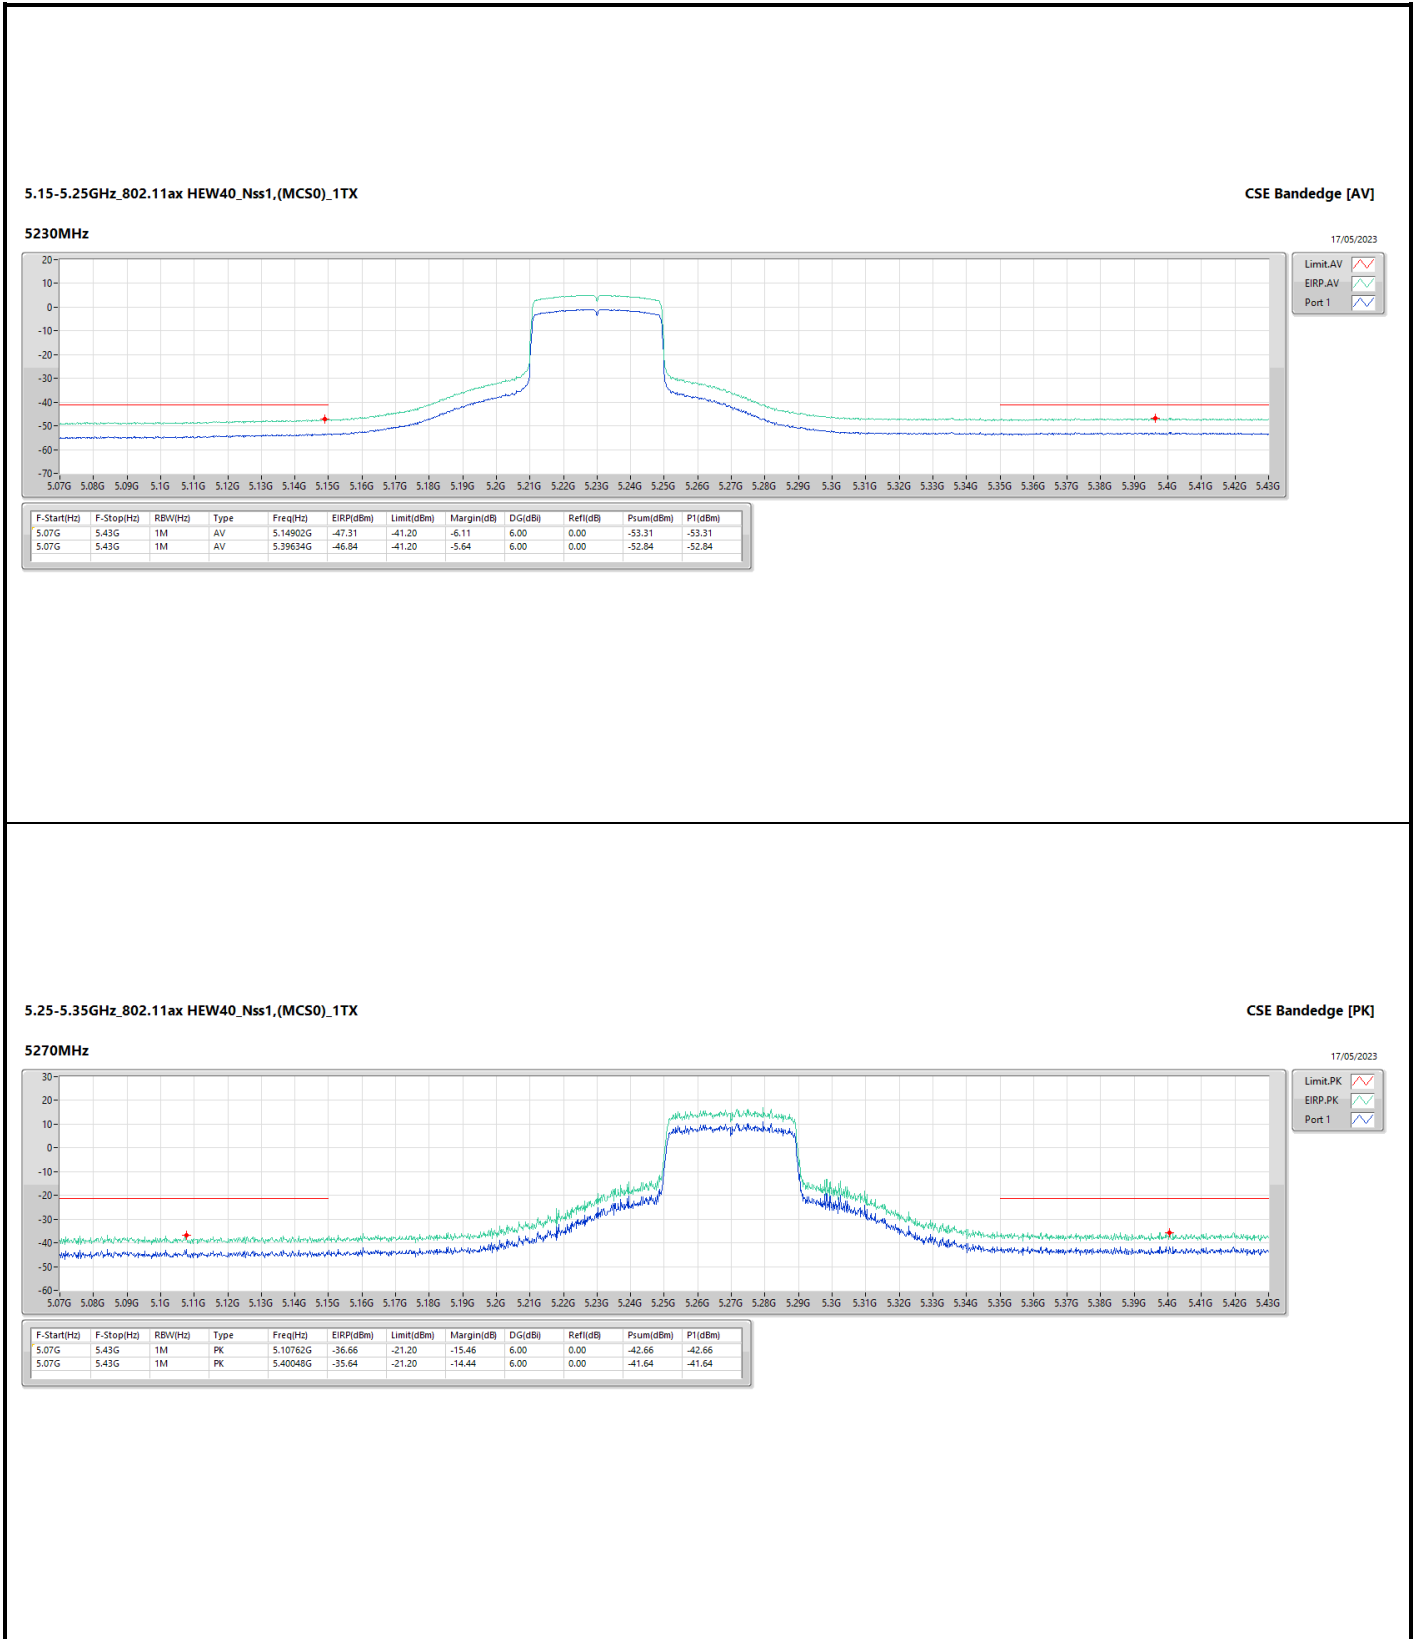

5.15-5.25GHz_802.11ax_HEW40_Nss1,(MCS0)_1TX

CSE Bandedge [PK]

5230MHz

17/05/2023

F-Start(Hz)	F-Stop(Hz)	RBW(Hz)	Type	Freq(Hz)	EIRP(dBm)	Limit(dBm)	Margin(dB)	DG(dB)	Ref1(dB)	Psum(dBm)	P1(dBm)
5.07G	5.43G	1M	PK	5.13786G	-36.00	-21.20	-14.80	6.00	0.00	-42.00	-42.00
5.07G	5.43G	1M	PK	5.38896G	-35.92	-21.20	-14.72	6.00	0.00	-41.92	-41.92