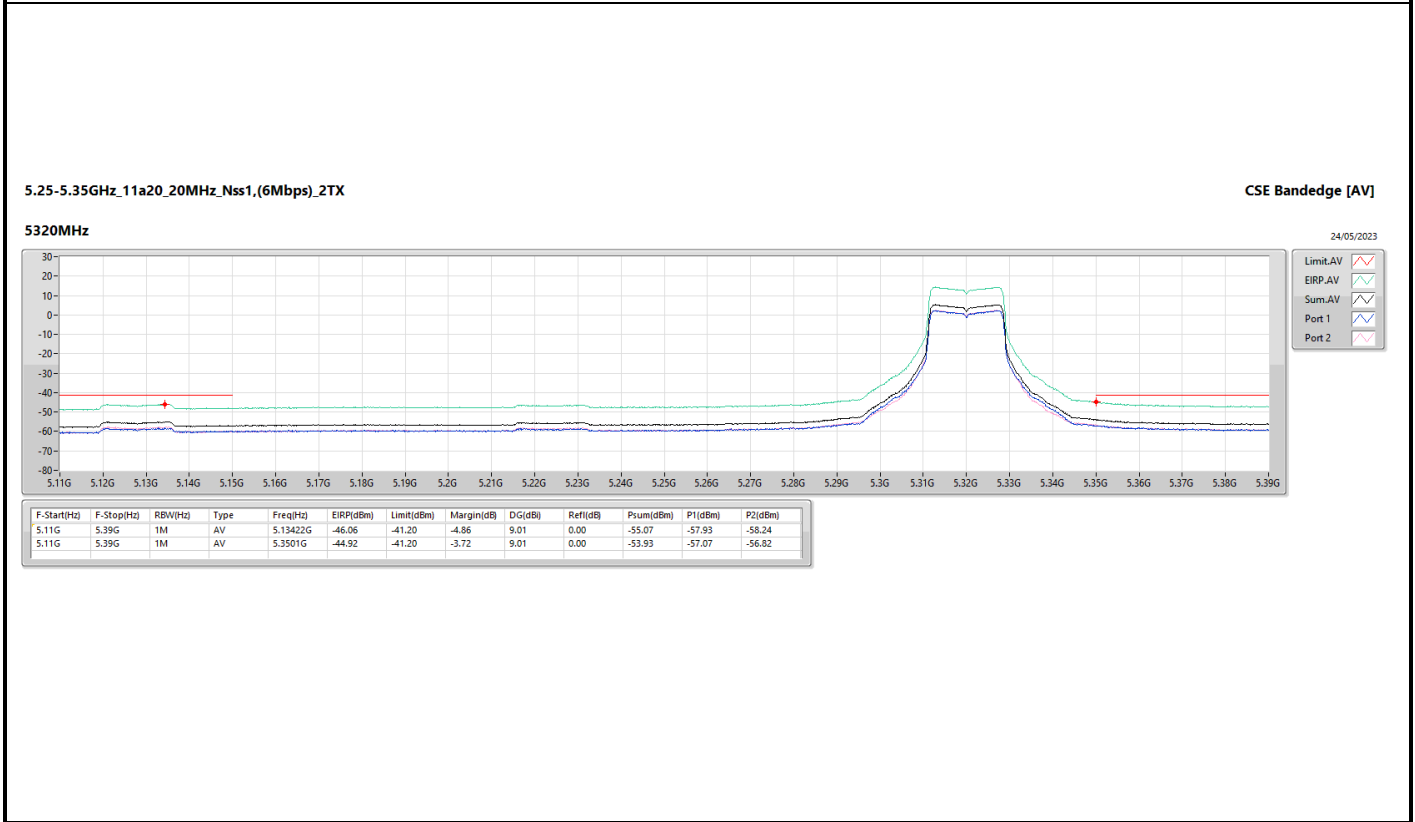

5.25-5.35GHz_11a20_20MHz_Nss1,(6Mbps)_2TX

CSE Bandedge [AV]

5260MHz

24/05/2023

F-Start(Hz)	F-Stop(Hz)	RBW(Hz)	Type	Freq(Hz)	EIRP(dBm)	Limit(dBm)	Margin(dB)	DG(dB)	Ref1(dB)	Psum(dBm)	P1(dBm)	P2(dBm)
5.11G	5.39G	1M	AV	5.14808G	-47.74	-41.20	-6.54	9.01	0.00	-56.75	-59.69	-59.83
5.11G	5.39G	1M	AV	5.3613G	-45.88	-41.20	-4.68	9.01	0.00	-54.89	-58.19	-57.63