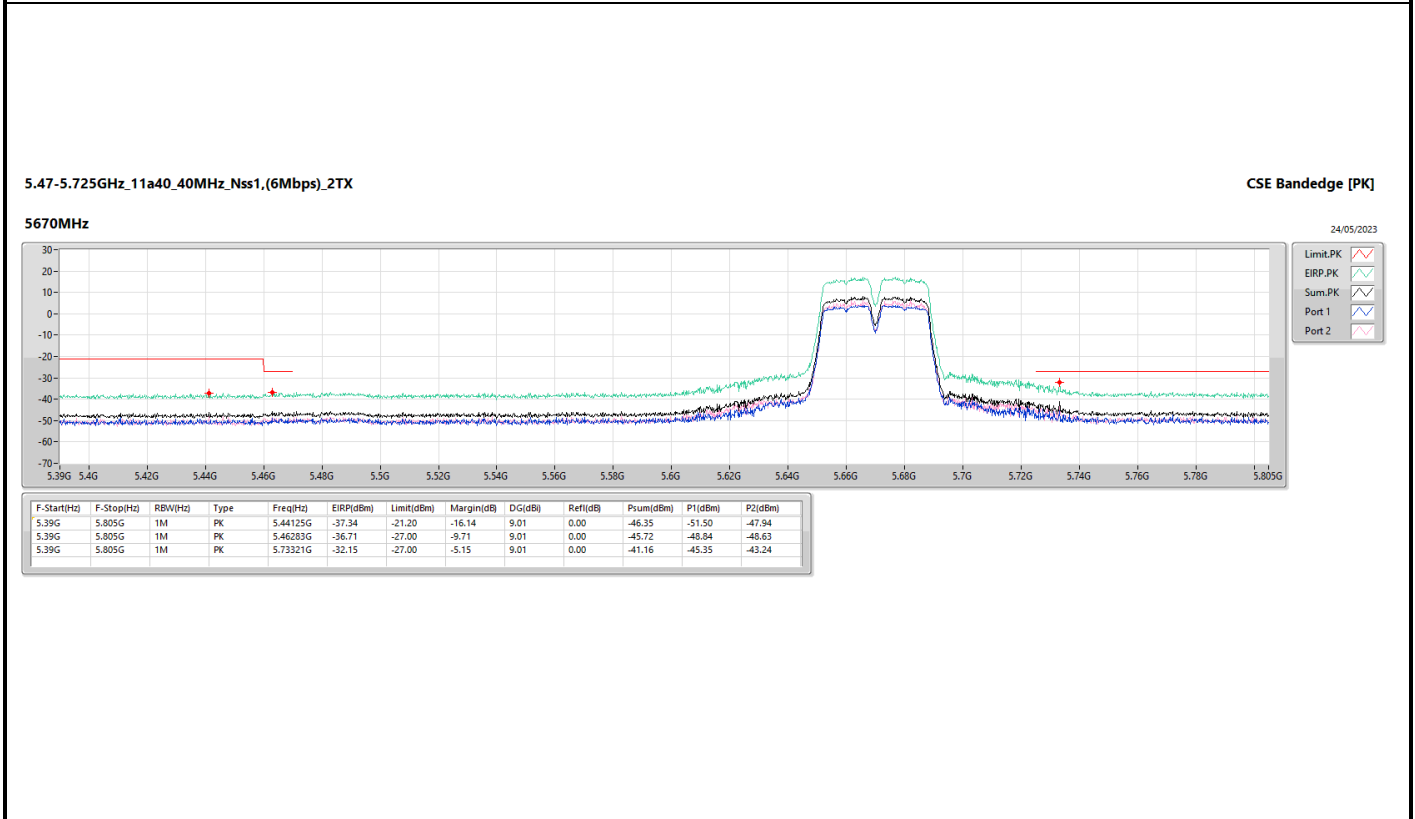

5.47-5.725GHz_11a40_40MHz_Nss1,(6Mbps)_2TX

CSE Bandedge [PK]

5550MHz

24/05/2023

- Limit.PK
- EIRP.PK
- Sum.PK
- Port 1
- Port 2

F.Start(Hz)	F.Stop(Hz)	RBW(Hz)	Type	Freq(Hz)	EIRP(dBm)	Limit(dBm)	Margin(dB)	DG(dB)	Ref1(dB)	Psum(dBm)	P1(dBm)	P2(dBm)
5.39G	5.805G	1M	PK	5.4591G	-32.93	-21.20	-11.73	9.01	0.00	-41.94	-45.07	-44.84
5.39G	5.805G	1M	PK	5.46968G	-31.10	-27.00	-4.10	9.01	0.00	-40.11	-42.93	-43.32
5.39G	5.805G	1M	PK	5.72947G	-36.38	-27.00	-9.38	9.01	0.00	-45.39	-48.84	-48.00