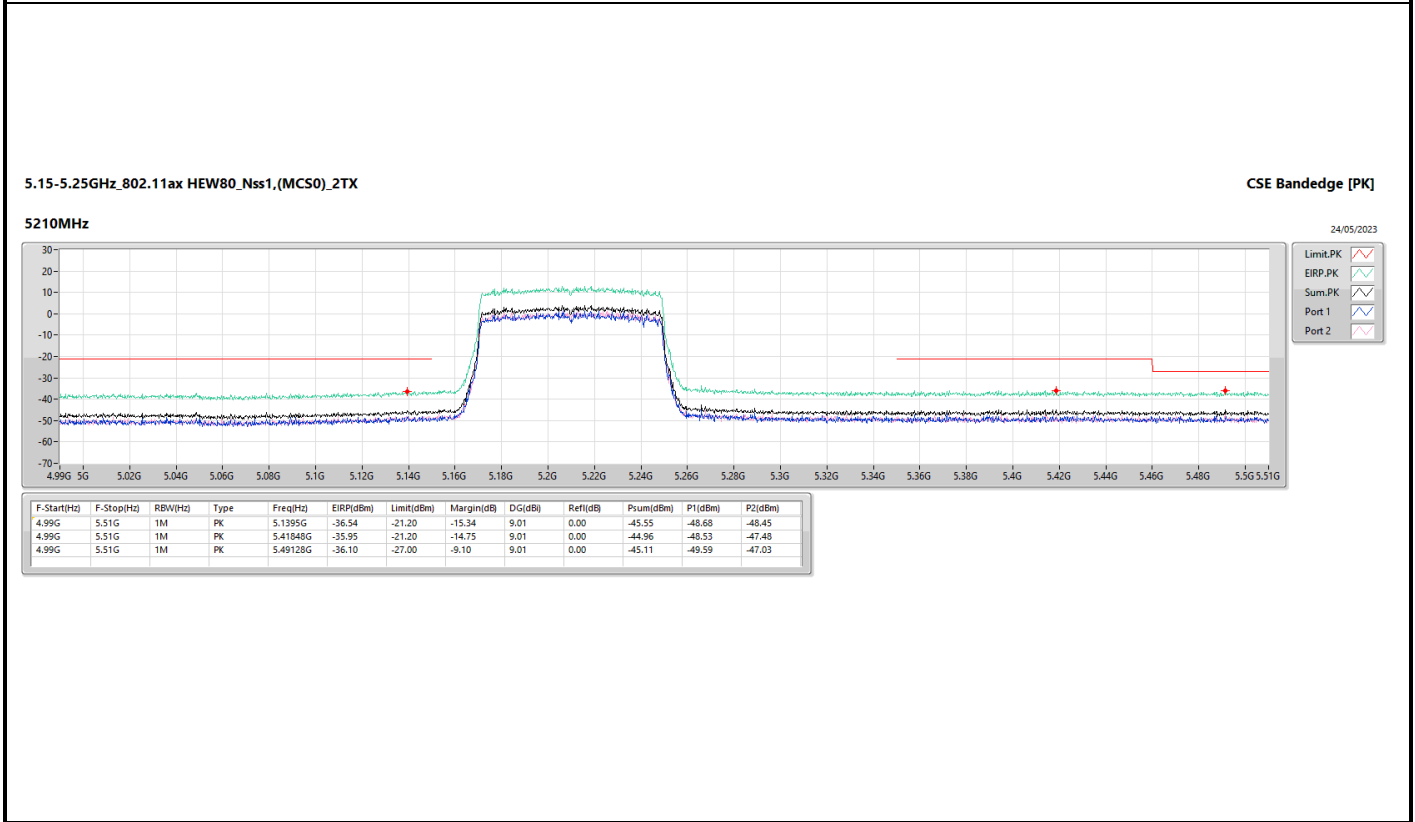

5.725-5.85GHz_802.11ax HEW40_Nss1,(MCS0)_2TX

CSE Bandedge [PK]

5755MHz

16/05/2023

F.Start(Hz)	F.Stop(Hz)	RBW(Hz)	Type	Freq(Hz)	EIRP(dBm)	Limit(dBm)	Margin(dB)	DG(dB)	RefI(dB)	Psum(dBm)	P1(dBm)	P2(dBm)
5.645G	5.93G	1M	PK	5.64928G	-35.48	-27.00	-8.48	9.01	0.00	-44.49	-48.60	-46.63
5.645G	5.93G	1M	PK	5.92829G	-36.12	-27.00	-9.12	9.01	0.00	-45.13	-47.80	-48.50