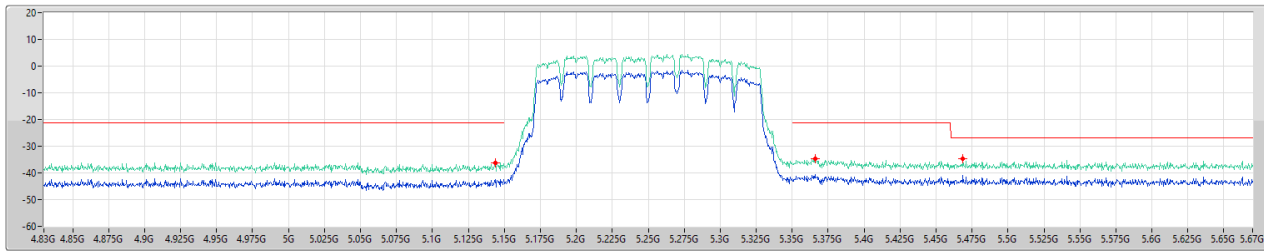

5.25-5.35GHz_11a160_160MHz_Nss1,(6Mbps)_1TX

CSE Bandedge [PK]

5250MHz Straddle 5.25-5.35GHz

24/05/2023

F-Start(Hz)	F-Stop(Hz)	RBW(Hz)	Type	Freq(Hz)	EIRP(dBm)	Limit(dBm)	Margin(dB)	DG(dB)	Ref(dB)	Psum(dBm)	P1(dBm)
4.83G	5.67G	1M	PK	5.14374G	-36.35	-21.20	-15.15	6.00	0.00	-42.35	-42.35
4.83G	5.67G	1M	PK	5.36592G	-34.78	-21.20	-13.58	6.00	0.00	-40.78	-40.78
4.83G	5.67G	1M	PK	5.46862G	-34.82	-27.00	-7.82	6.00	0.00	-40.82	-40.82

5.25-5.35GHz_11a160_160MHz_Nss1,(6Mbps)_1TX

CSE Bandedge [AV]

5250MHz Straddle 5.25-5.35GHz

24/05/2023