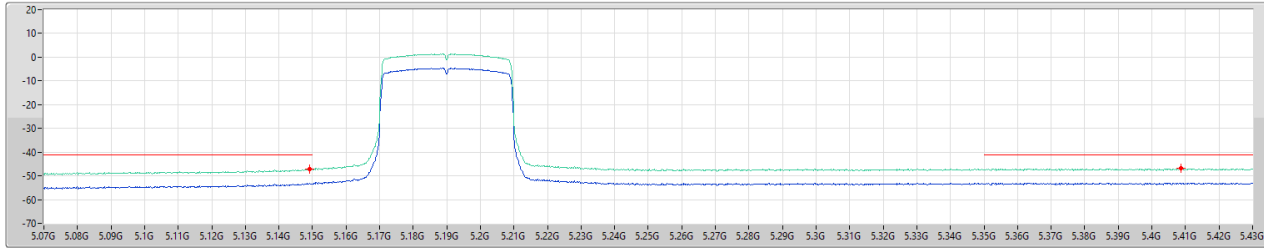

5.15-5.25GHz_802.11ax_HEW40_Nss1,(MCS0)_1TX

CSE Bandedge [AV]

5190MHz

24/05/2023

F-Start(Hz)	F-Stop(Hz)	RBW(Hz)	Type	Freq(Hz)	EIRP(dBm)	Limit(dBm)	Margin(dB)	DG(dB)	Ref1(dB)	Psum(dBm)	P1(dBm)
5.07G	5.43G	1M	AV	5.1492G	-47.24	-41.20	-6.04	6.00	0.00	-53.24	-53.24
5.07G	5.43G	1M	AV	5.40858G	-46.96	-41.20	-5.76	6.00	0.00	-52.96	-52.96

5.15-5.25GHz_802.11ax_HEW40_Nss1,(MCS0)_1TX

CSE Bandedge [PK]

5230MHz

17/05/2023