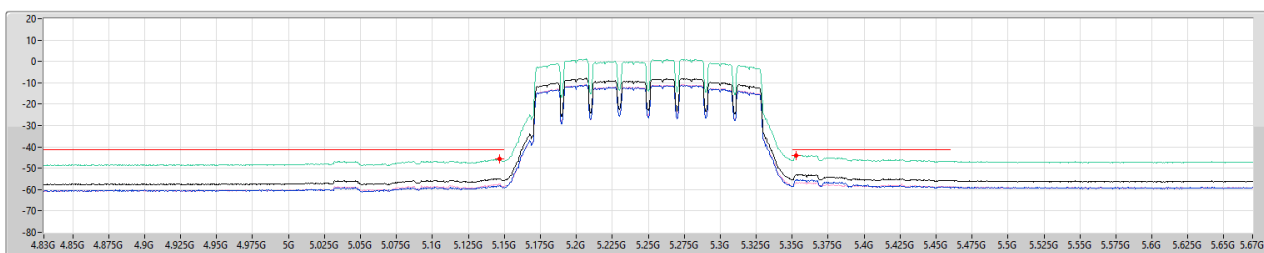

F-Start(Hz)	F-Stop(Hz)	RBW(Hz)	Type	Freq(Hz)	EIRP(dBm)	Limit(dBm)	Margin(dB)	DG(dB)	Ref(dB)	Psum(dBm)	P1(dBm)	P2(dBm)
4.83G	5.67G	1M	AV	5.14668G	-45.81	-41.20	-4.61	9.01	0.00	-54.82	-58.28	-57.42
4.83G	5.67G	1M	AV	5.3529G	-44.03	-41.20	-2.83	9.01	0.00	-53.04	-55.64	-56.50