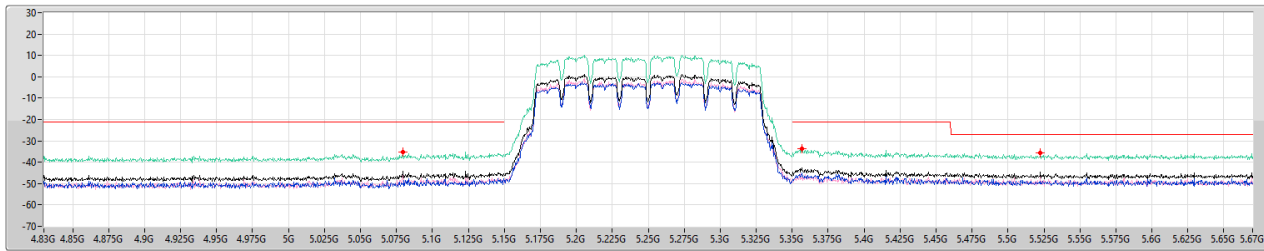

5.25-5.35GHz_11a160_160MHz_Nss1,(6Mbps)_2TX

CSE Bandedge [PK]

5250MHz Straddle 5.25-5.35GHz

24/05/2023

F-Start(Hz)	F-Stop(Hz)	RBW(Hz)	Type	Freq(Hz)	EIRP(dBm)	Limit(dBm)	Margin(dB)	DG(dB)	RefI(dB)	Psum(dBm)	P1(dBm)	P2(dBm)
4.83G	5.67G	1M	PK	5.07948G	-35.27	-21.20	-14.07	9.01	0.00	-44.28	-50.01	-45.63
4.83G	5.67G	1M	PK	5.35668G	-33.83	-21.20	-12.63	9.01	0.00	-42.94	-45.03	-46.96
4.83G	5.67G	1M	PK	5.52256G	-35.73	-27.00	-8.73	9.01	0.00	-44.74	-48.91	-46.83

5.25-5.35GHz_11a160_160MHz_Nss1,(6Mbps)_2TX

CSE Bandedge [AV]

5250MHz Straddle 5.25-5.35GHz

24/05/2023