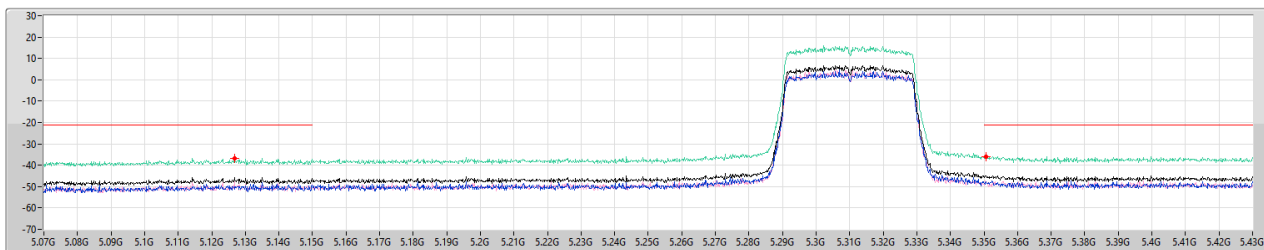

- Limit:PK ☒
- ERP:PK ☒
- Sum:PK ☒
- Port 1 ☒
- Port 2 ☒

F-Start(Hz)	F-Stop(Hz)	RBW(Hz)	Type	Freq(Hz)	EIRP(dBm)	Limit(dBm)	Margin(dB)	DG(dB)	Ref1(dB)	Psum(dBm)	P1(dBm)	P2(dBm)
5.07G	5.43G	1M	PK	5.1267G	-36.72	-21.20	-15.52	9.01	0.00	-45.73	-50.12	-47.70
5.07G	5.43G	1M	PK	5.35062G	-35.91	-21.20	-14.71	9.01	0.00	-44.92	-47.77	-48.10