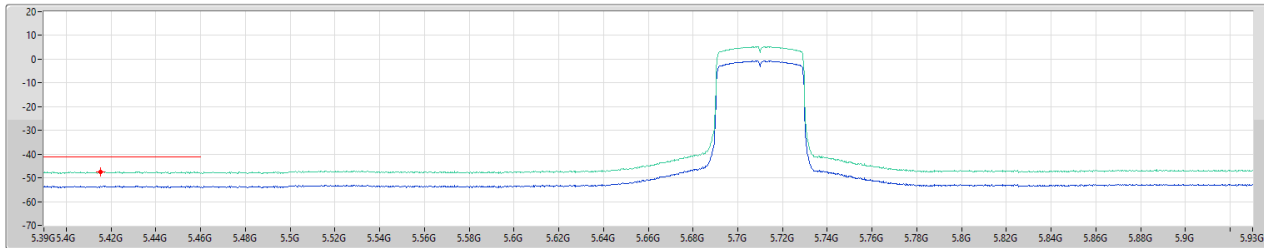

5.47-5.725GHz_802.11ax HEW40_Nss1,(MCS0)_1TX

CSE Bandedge [AV]

5710MHz Straddle 5.47-5.725GHz

17/05/2023

F-Start(Hz)	F-Stop(Hz)	RBW(Hz)	Type	Freq(Hz)	EIRP(dBm)	Limit(dBm)	Margin(dB)	DG(dB)	RefI(dB)	Psum(dBm)	P1(dBm)
5.39G	5.93G	1M	AV	5.41538G	-47.36	-41.20	-6.16	6.00	0.00	-53.36	-53.36

5.725-5.85GHz_802.11ax HEW40_Nss1,(MCS0)_1TX

CSE Bandedge [PK]

5755MHz

17/05/2023