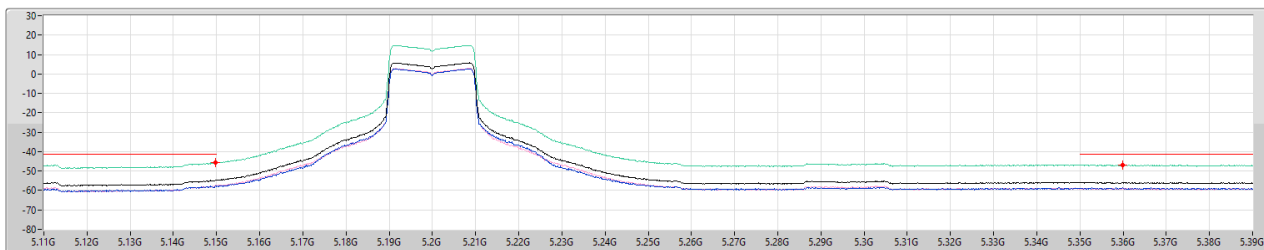

- Limit.AV ☒
- EIRP.AV ☒
- Sum.AV ☒
- Port 1 ☒
- Port 2 ☒

F-Start(Hz)	F-Stop(Hz)	RBW(Hz)	Type	Freq(Hz)	EIRP(dBm)	Limit(dBm)	Margin(dB)	DG(dB)	Ref1(dB)	Psum(dBm)	P1(dBm)	P2(dBm)
5.11G	5.39G	1M	AV	5.14976G	-45.61	-41.20	-4.41	9.01	0.00	-54.62	-57.85	-57.42
5.11G	5.39G	1M	AV	5.3599G	-46.85	-41.20	-5.65	9.01	0.00	-55.86	-58.72	-59.03