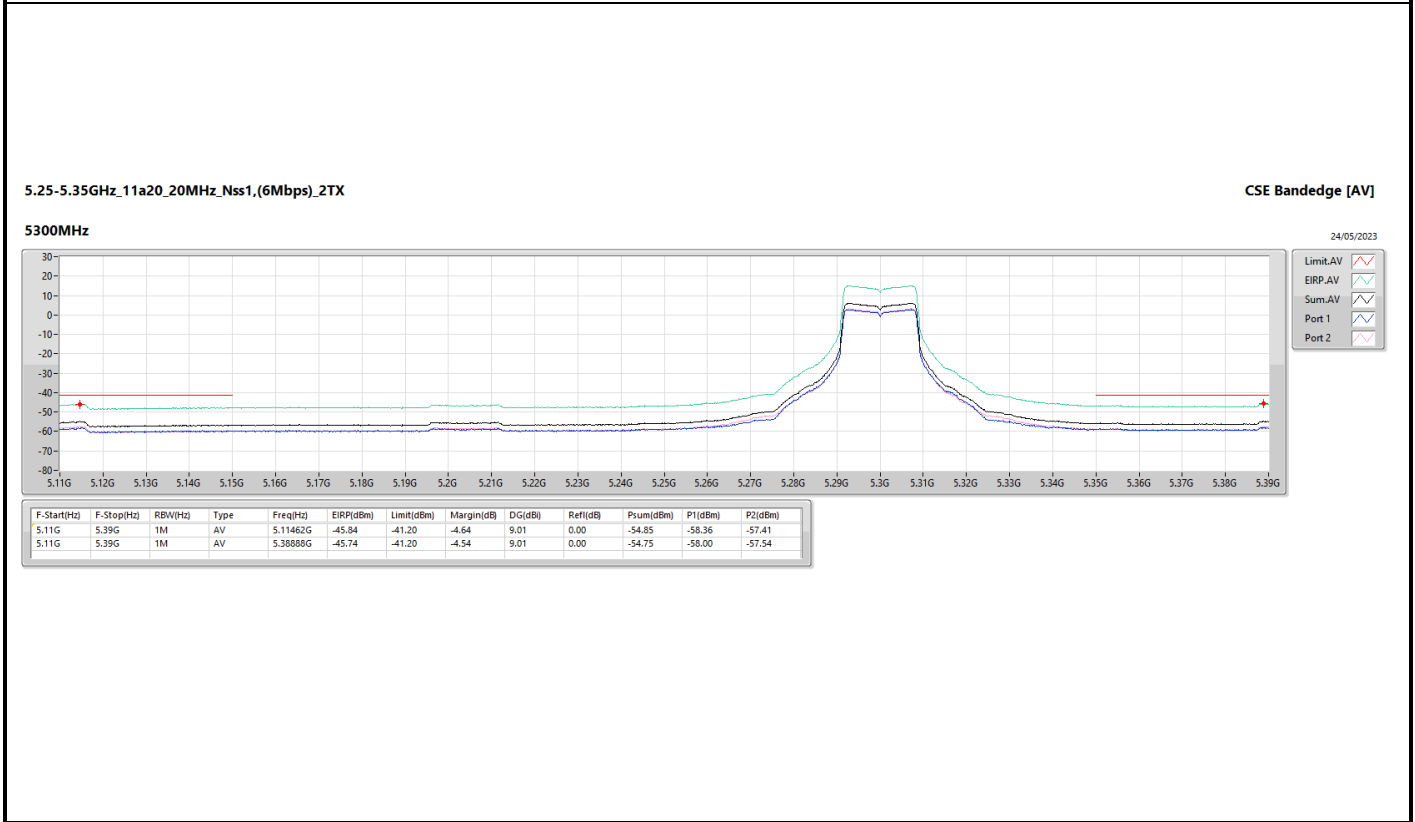

5.25-5.35GHz_11a20_20MHz_Nss1,(6Mbps)_2TX

CSE Bandedge [AV]

5260MHz

24/05/2023

F-Start(Hz)	F-Stop(Hz)	RBW(Hz)	Type	Freq(Hz)	EIRP(dBm)	Limit(dBm)	Margin(dB)	DG(dB)	Ref1(dB)	Psum(dBm)	P1(dBm)	P2(dBm)
5.11G	5.39G	1M	AV	5.14808G	-47.74	-41.20	-6.54	9.01	0.00	-56.75	-59.69	-59.83
5.11G	5.39G	1M	AV	5.3613G	-45.88	-41.20	-4.68	9.01	0.00	-54.89	-58.19	-57.63