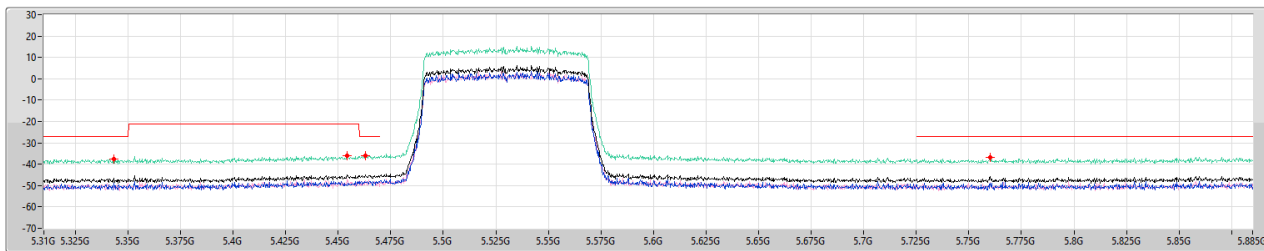

F-Start(Hz)	F-Stop(Hz)	RBW(Hz)	Type	Freq(Hz)	EIRP(dBm)	Limit(dBm)	Margin(dB)	DG(dB)	Ref1(dB)	Psum(dBm)	P1(dBm)	P2(dBm)
5.31G	5.885G	1M	PK	5.34335G	-37.55	-27.00	-10.55	9.01	0.00	-46.56	-49.08	-50.12
5.31G	5.885G	1M	PK	5.45433G	-36.16	-21.20	-14.96	9.01	0.00	-45.17	-50.09	-46.86
5.31G	5.885G	1M	PK	5.46295G	-35.96	-27.00	-8.96	9.01	0.00	-44.97	-48.37	-47.63
5.31G	5.885G	1M	PK	5.76023G	-36.66	-27.00	-9.66	9.01	0.00	-45.67	-48.93	-48.45