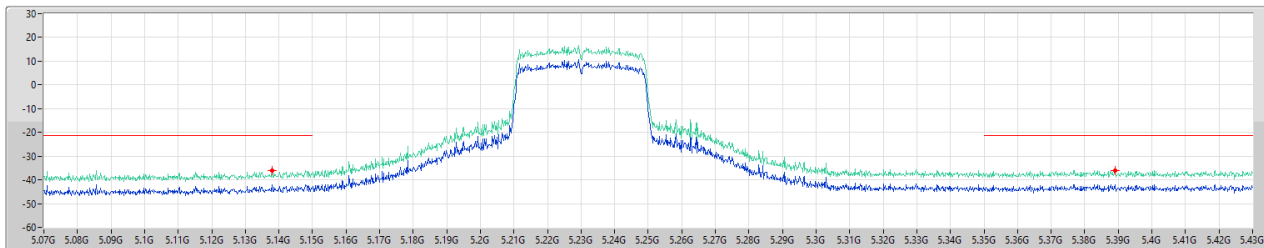

F-Start(Hz)	F-Stop(Hz)	RBW(Hz)	Type	Freq(Hz)	EIRP(dBm)	Limit(dBm)	Margin(dB)	DG(dB)	Ref1(dB)	Psum(dBm)	P1(dBm)
5.07G	5.43G	1M	PK	5.13786G	-36.00	-21.20	-14.80	6.00	0.00	-42.00	-42.00
5.07G	5.43G	1M	PK	5.38896G	-35.92	-21.20	-14.72	6.00	0.00	-41.92	-41.92