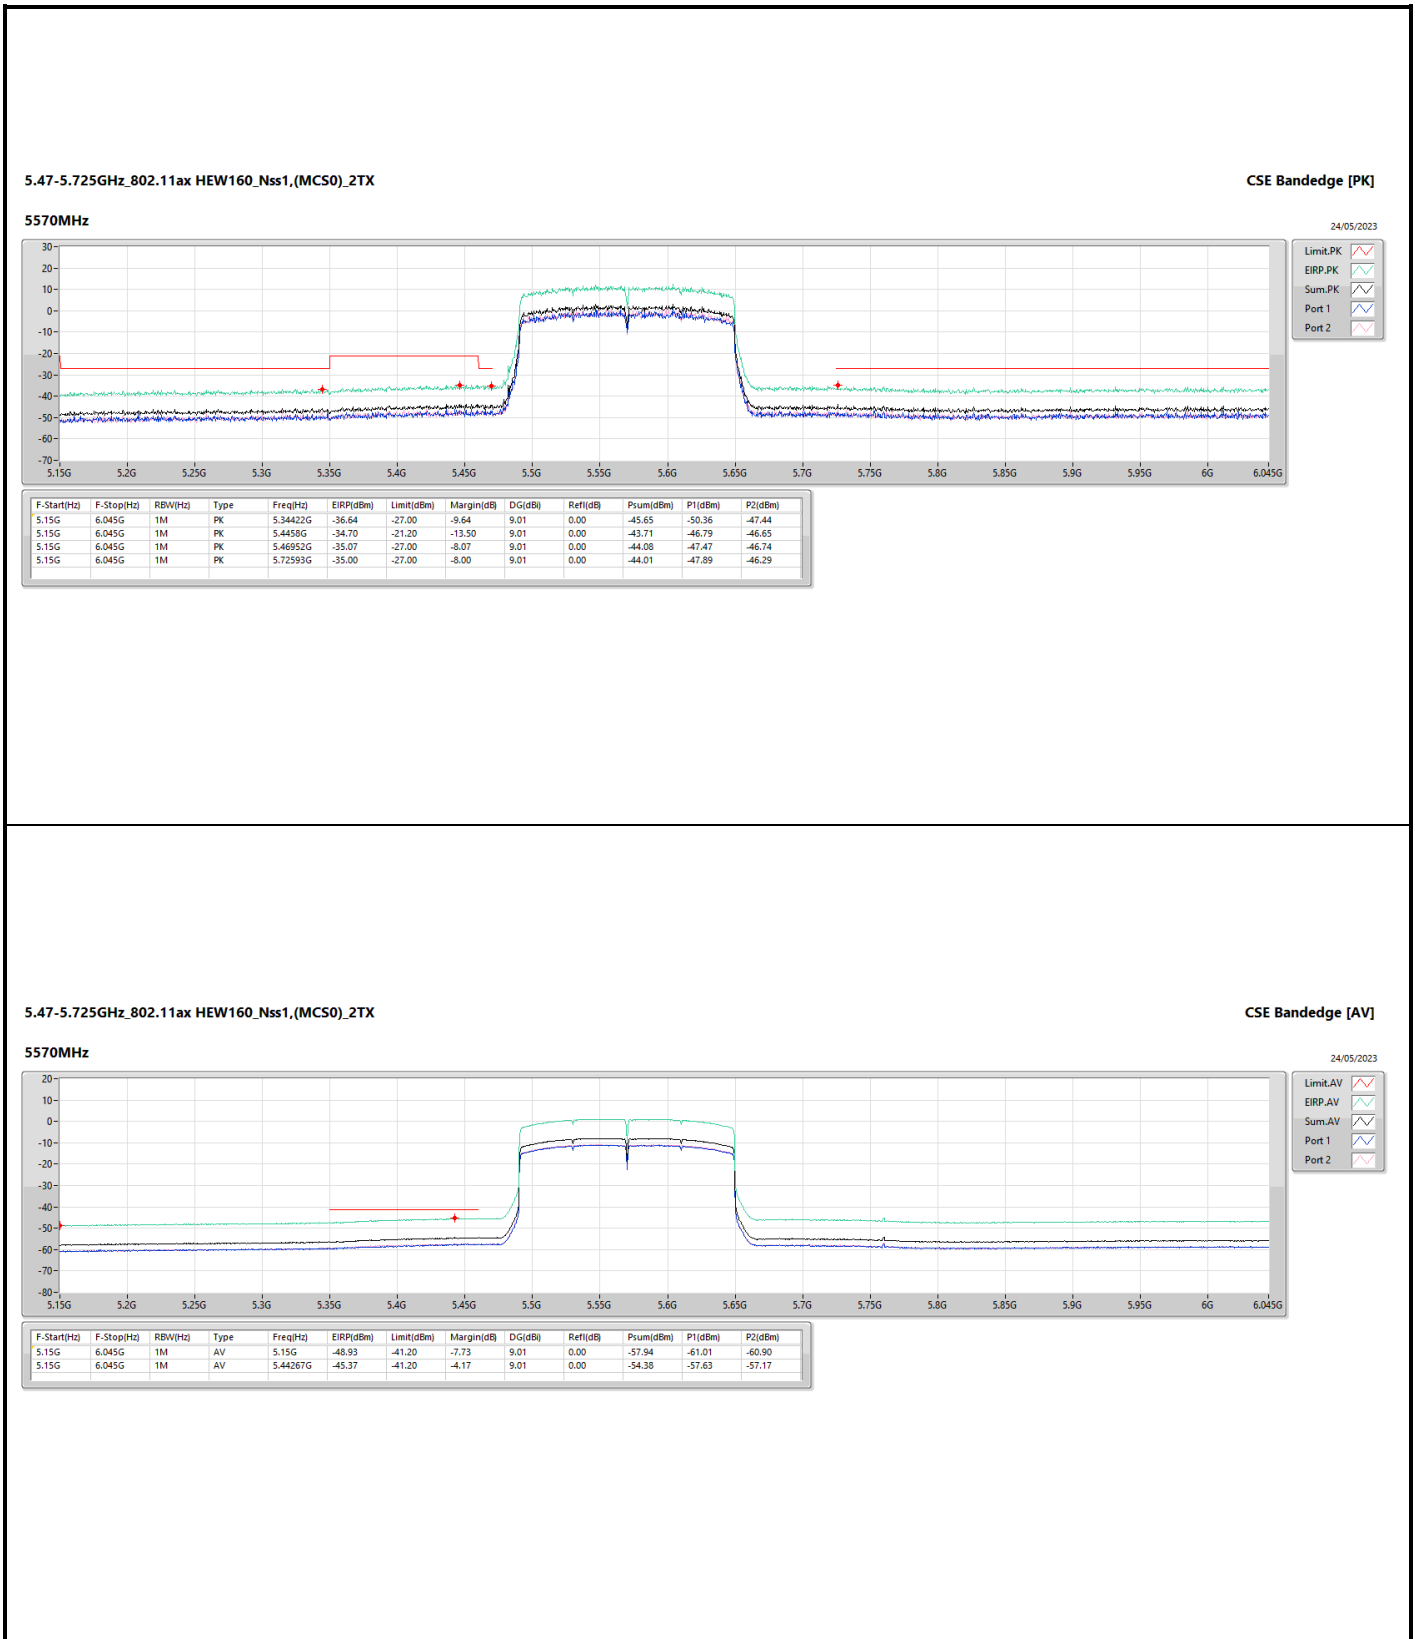

Summary

Mode	Result	F-Start (Hz)	F-Stop (Hz)	Type	EIRP (dBm)	Psum (dBm)	P2 (dBm)	P3 (dBm)	P4 (dBm)	P5 (dBm)	P6 (dBm)	P7 (dBm)	P8 (dBm)	P1 (dBm)	Limit (dBm)	Margin (dB)	DG (dBi)
5.15-5.25GHz	-	-	-	-	-	-	-	-	-	-	-	-	-	-	-	-	-
11a20_Nss1,(6Mbps)_8TX	Pass	1G	40G	AV	-46.35	-60.38	-69.28	-70.18	-69.57	-69.14	-69.72	-69.00	-69.72	-68.86	-41.20	-5.15	14.03
802.11ax HEW20_Nss1,(MCS0)_8TX	Pass	1G	40G	AV	-46.18	-60.21	-69.52	-69.66	-69.52	-68.95	-69.08	-68.81	-69.08	-69.37	-41.20	-4.98	14.03
802.11ax HEW40_Nss1,(MCS0)_8TX	Pass	1G	40G	AV	-46.29	-60.32	-69.21	-69.65	-69.50	-68.66	-69.50	-69.21	-69.65	-69.50	-41.20	-5.09	14.03
802.11ax HEW80_Nss1,(MCS0)_8TX	Pass	1G	40G	AV	-46.28	-60.31	-68.69	-69.98	-69.53	-69.53	-69.39	-68.96	-69.53	-69.24	-41.20	-5.08	14.03
5.25-5.35GHz	-	-	-	-	-	-	-	-	-	-	-	-	-	-	-	-	-
802.11ax HEW40_Nss1,(MCS0)_8TX	Pass	1G	40G	AV	-46.31	-60.34	-69.68	-69.68	-69.83	-69.39	-68.82	-69.53	-68.30	-69.98	-41.20	-5.11	14.03
5.47-5.725GHz	-	-	-	-	-	-	-	-	-	-	-	-	-	-	-	-	-
802.11ax HEW40_Nss1,(MCS0)_8TX	Pass	1G	40G	AV	-46.18	-60.21	-69.39	-69.25	-68.83	-69.25	-69.54	-68.97	-69.10	-69.68	-41.20	-4.98	14.03
5.725-5.895GHz	-	-	-	-	-	-	-	-	-	-	-	-	-	-	-	-	-
802.11ax HEW40_Nss1,(MCS0)_8TX	Pass	1G	40G	AV	-46.31	-60.34	-68.99	-69.56	-69.71	-68.99	-69.42	-70.02	-68.72	-69.71	-41.20	-5.11	14.03