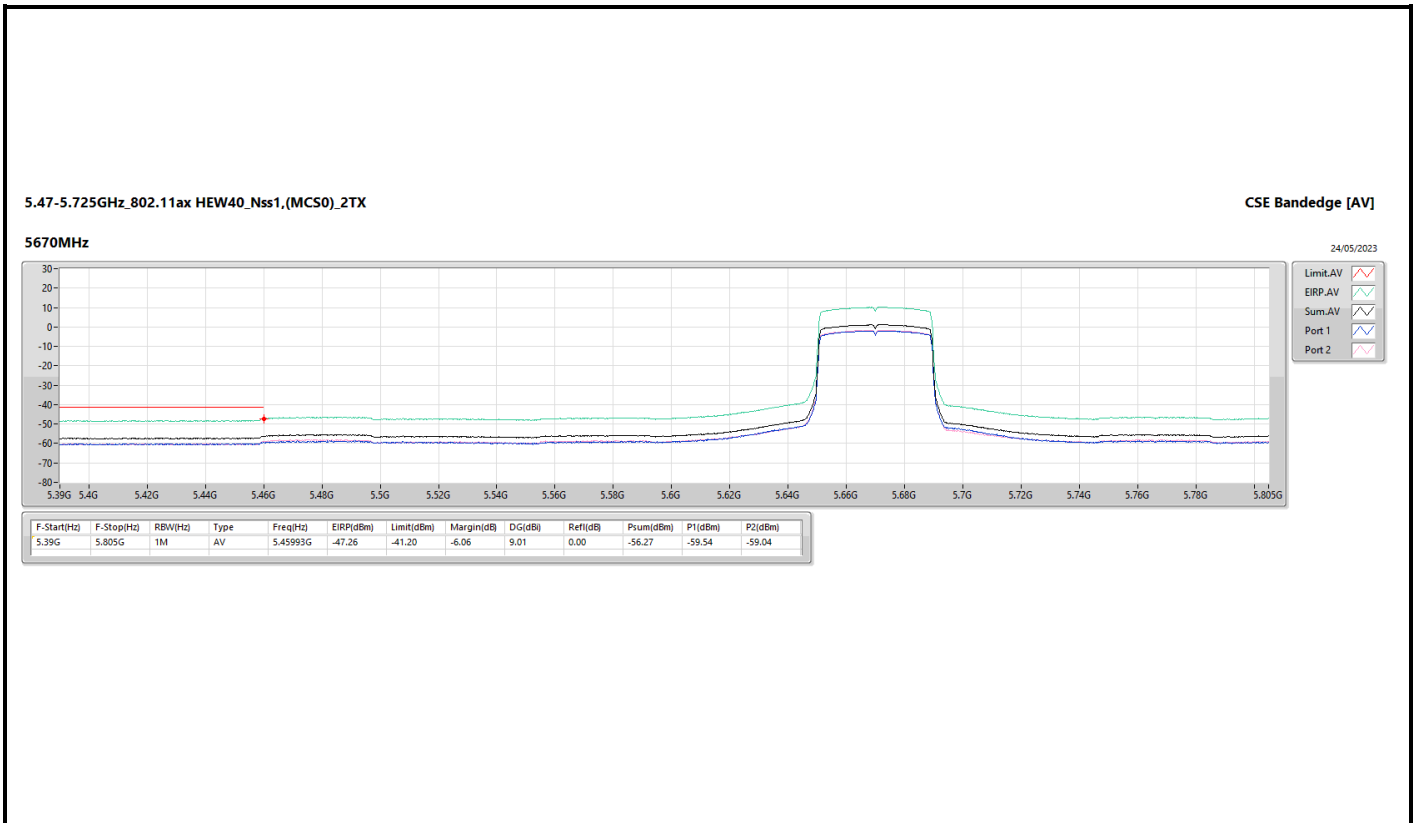

5.47-5.725GHz_802.11ax_HEW40_Nss1,(MCS0)_2TX

CSE Bandedge [PK]

5550MHz

16/05/2023

- Limit.PK
- EIRP.PK
- Sum.PK
- Port 1
- Port 2

F.Start(Hz)	F.Stop(Hz)	RBW(Hz)	Type	Freq(Hz)	EIRP(dBm)	Limit(dBm)	Margin(dB)	DG(dB)	Ref1(dB)	Psum(dBm)	P1(dBm)	P2(dBm)
5.39G	5.805G	1M	PK	5.45827G	-34.02	-21.20	-12.82	9.01	0.00	-43.03	-44.92	-47.55
5.39G	5.805G	1M	PK	5.46574G	-32.92	-27.00	-5.92	9.01	0.00	-41.93	-45.56	-44.39
5.39G	5.805G	1M	PK	5.7469G	-36.92	-27.00	-9.92	9.01	0.00	-45.93	-48.91	-48.97