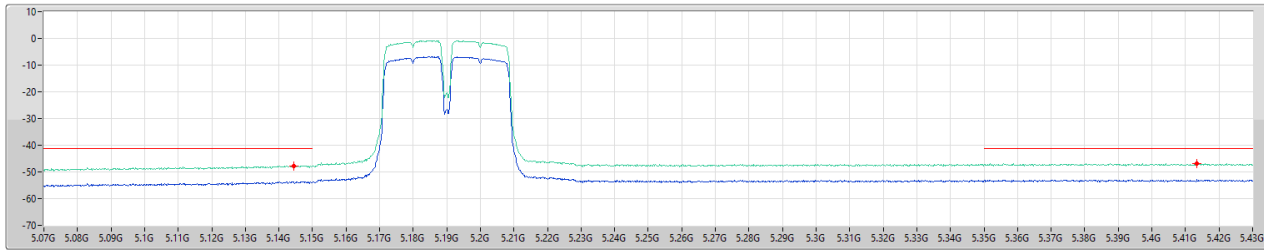

5.15-5.25GHz_11a40_40MHz_Nss1,(6Mbps)_1TX

CSE Bandedge [AV]

5190MHz

24/05/2023

F-Start(Hz)	F-Stop(Hz)	RBW(Hz)	Type	Freq(Hz)	EIRP(dBm)	Limit(dBm)	Margin(dB)	DG(dB)	Ref1(dB)	Psum(dBm)	P1(dBm)
5.07G	5.43G	1M	AV	5.14434G	-47.68	-41.20	-6.48	6.00	0.00	-53.68	-53.68
5.07G	5.43G	1M	AV	5.41344G	-46.88	-41.20	-5.68	6.00	0.00	-52.88	-52.88

5.15-5.25GHz_11a40_40MHz_Nss1,(6Mbps)_1TX

CSE Bandedge [PK]

5230MHz

17/05/2023