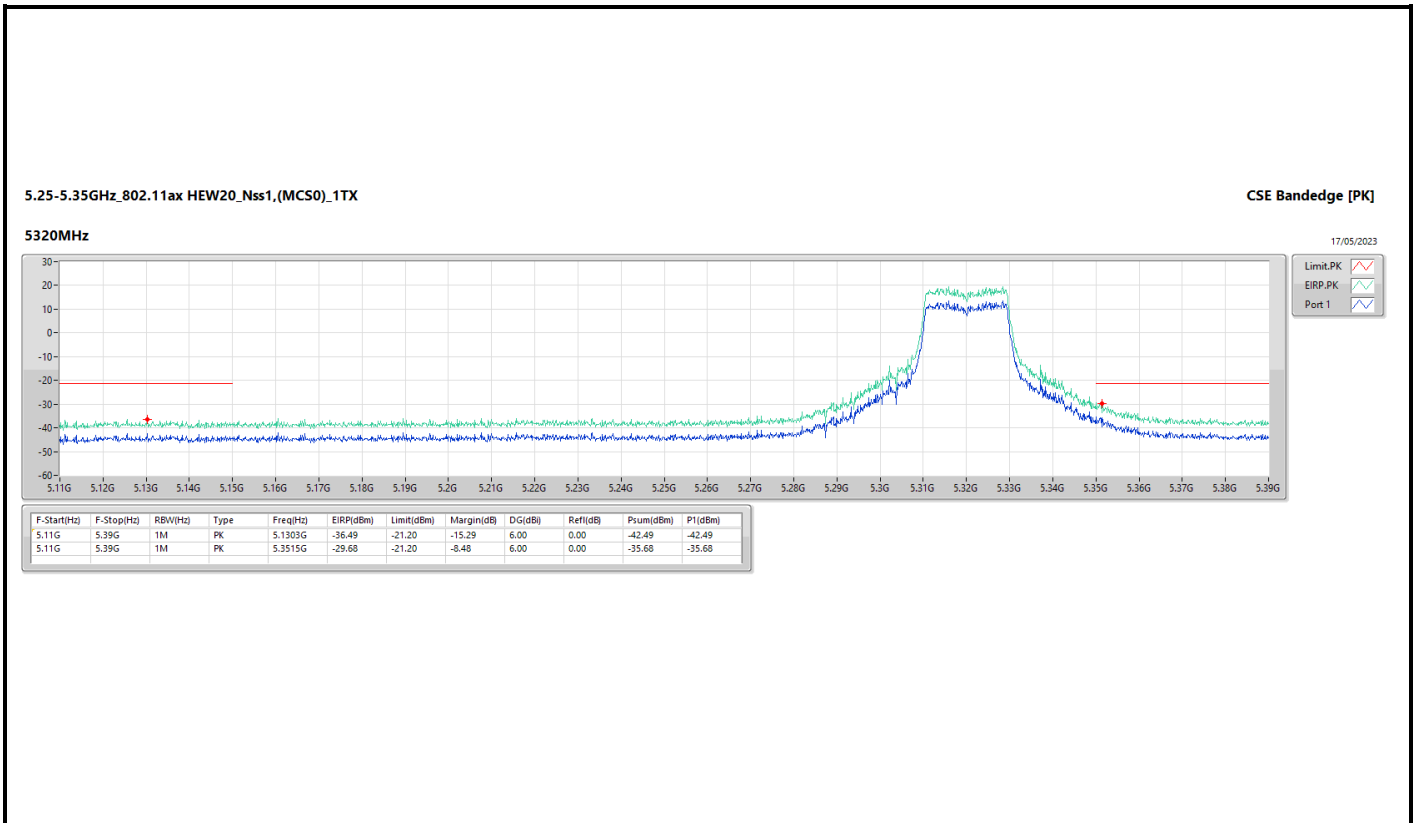

5.15-5.25GHz_802.11ax HEW20_Nss1,(MCS0)_1TX

CSE Bandedge [AV]

5200MHz

17/05/2023

F-Start(Hz)	F-Stop(Hz)	RBW(Hz)	Type	Freq(Hz)	EIRP(dBm)	Limit(dBm)	Margin(dB)	DG(dB)	Ref1(dB)	Psum(dBm)	P1(dBm)
5.11G	5.39G	1M	AV	5.14976G	-47.91	-41.20	-6.71	6.00	0.00	-53.91	-53.91
5.11G	5.39G	1M	AV	5.37866G	-47.18	-41.20	-5.98	6.00	0.00	-53.18	-53.18