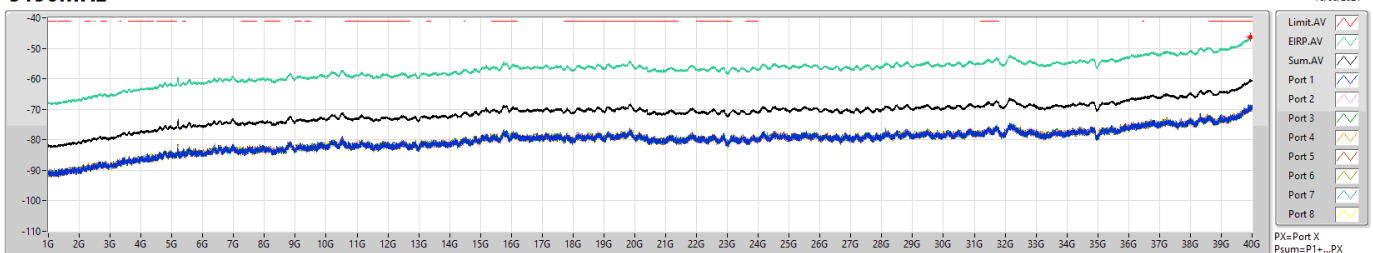

802.11ax HEW40_Nss1,(MCS0)_8TX
5190MHz

CSE [AV]

16/08/2021

F-Start(Hz)	F-Stop(Hz)	RBW(Hz)	Type	Freq(Hz)	EIRP(dBm)	Limit(dBm)	Margin(dB)	DG(dBi)	Ref(dB)	Psum(dBm)	P1(dBm)	P2(dBm)	P3(dBm)	P4(dBm)	P5(dBm)	P6(dBm)	P7(dBm)	P8(dBm)
1G	40G	1M	AV	39.95125G	-46.29	-41.20	-5.09	14.03	0.00	-60.32	-69.50	-69.21	-69.65	-69.50	-68.66	-69.50	-69.21	-69.65