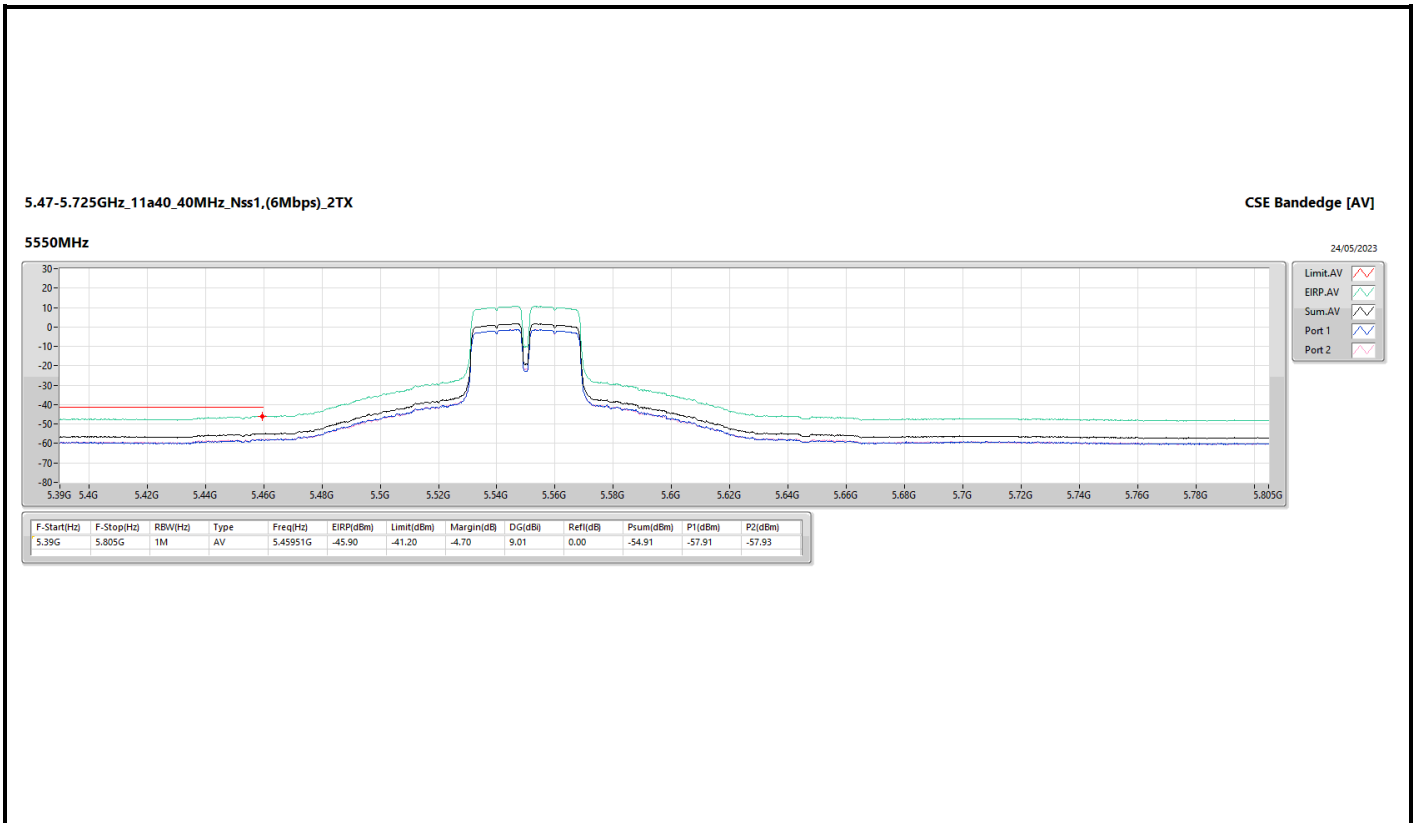

5.47-5.725GHz_11a40_40MHz_Nss1,(6Mbps)_2TX

CSE Bandedge [PK]

5550MHz

24/05/2023

- Limit.PK
- EIRP.PK
- Sum.PK
- Port 1
- Port 2

F.Start(Hz)	F.Stop(Hz)	RBW(Hz)	Type	Freq(Hz)	EIRP(dBm)	Limit(dBm)	Margin(dB)	DG(dB)	Ref1(dB)	Psum(dBm)	P1(dBm)	P2(dBm)
5.39G	5.805G	1M	PK	5.4591G	-32.93	-21.20	-11.73	9.01	0.00	-41.94	-45.07	-44.84
5.39G	5.805G	1M	PK	5.46968G	-31.10	-27.00	-4.10	9.01	0.00	-40.11	-42.93	-43.32
5.39G	5.805G	1M	PK	5.72947G	-36.38	-27.00	-9.38	9.01	0.00	-45.39	-48.84	-48.00