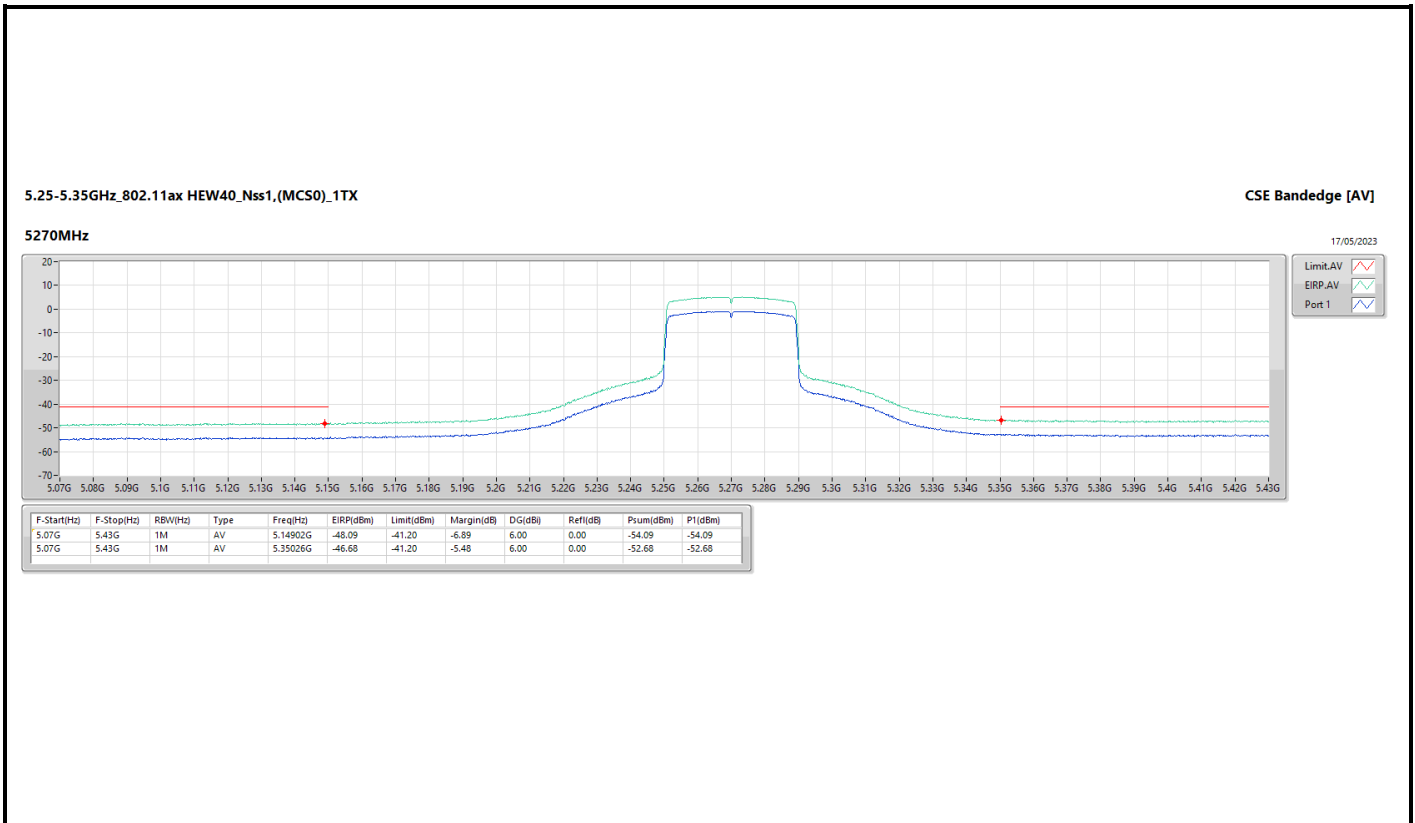

5.15-5.25GHz_802.11ax_HEW40_Nss1,(MCS0)_1TX

CSE Bandedge [PK]

5230MHz

17/05/2023

F-Start(Hz)	F-Stop(Hz)	RBW(Hz)	Type	Freq(Hz)	EIRP(dBm)	Limit(dBm)	Margin(dB)	DG(dB)	Ref1(dB)	Psum(dBm)	P1(dBm)
5.07G	5.43G	1M	PK	5.13786G	-36.00	-21.20	-14.80	6.00	0.00	-42.00	-42.00
5.07G	5.43G	1M	PK	5.38896G	-35.92	-21.20	-14.72	6.00	0.00	-41.92	-41.92