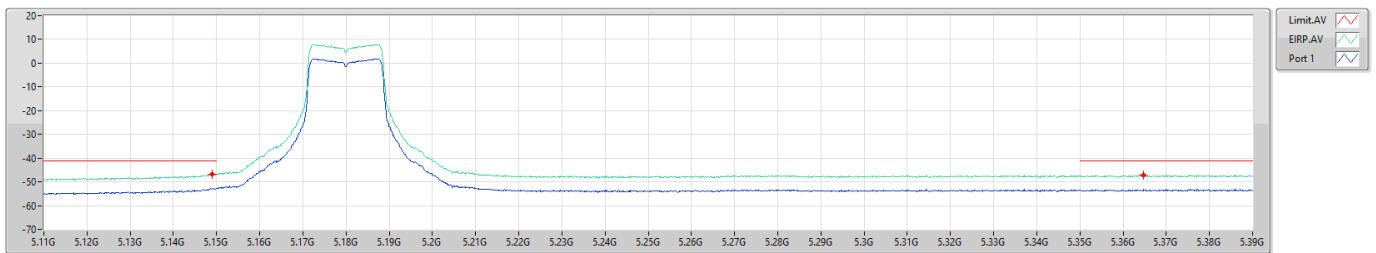

F-Start(Hz)	F-Stop(Hz)	RBW(Hz)	Type	Freq(Hz)	EIRP(dBm)	Limit(dBm)	Margin(dB)	DG(dB)	Ref(dB)	Psum(dBm)	P1(dBm)
5.11G	5.39G	1M	AV	5.14906G	-46.74	-41.20	-5.54	6.00	0.00	-52.74	-52.74
5.11G	5.39G	1M	AV	5.3648G	-47.19	-41.20	-5.99	6.00	0.00	-53.19	-53.19