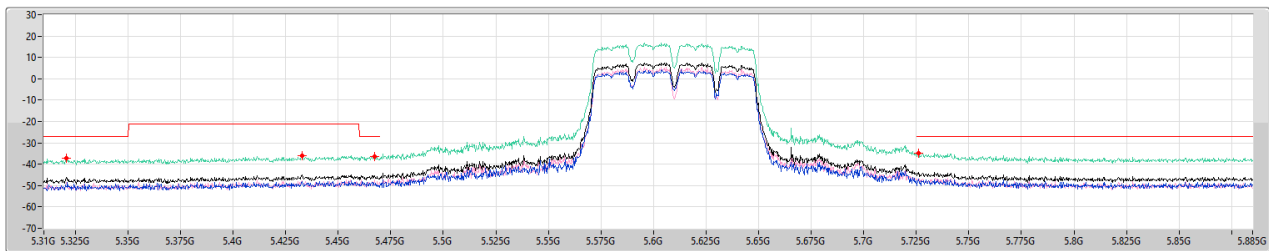

- Limit.PK
- EIRP.PK
- Sum.PK
- Port 1
- Port 2

F.Start(Hz)	F.Stop(Hz)	RBW(Hz)	Type	Freq(Hz)	EIRP(dBm)	Limit(dBm)	Margin(dB)	DG(dB)	Ref1(dB)	Psum(dBm)	P1(dBm)	P2(dBm)
5.31G	5.885G	1M	PK	5.32064G	-37.35	-27.00	-10.35	9.01	0.00	-46.36	-50.58	-48.43
5.31G	5.885G	1M	PK	5.43276G	-35.93	-21.20	-14.73	9.01	0.00	-44.94	-48.06	-47.84
5.31G	5.885G	1M	PK	5.46726G	-36.33	-27.00	-9.33	9.01	0.00	-45.34	-49.53	-47.42
5.31G	5.885G	1M	PK	5.72601G	-34.93	-27.00	-7.93	9.01	0.00	-43.94	-47.08	-46.83