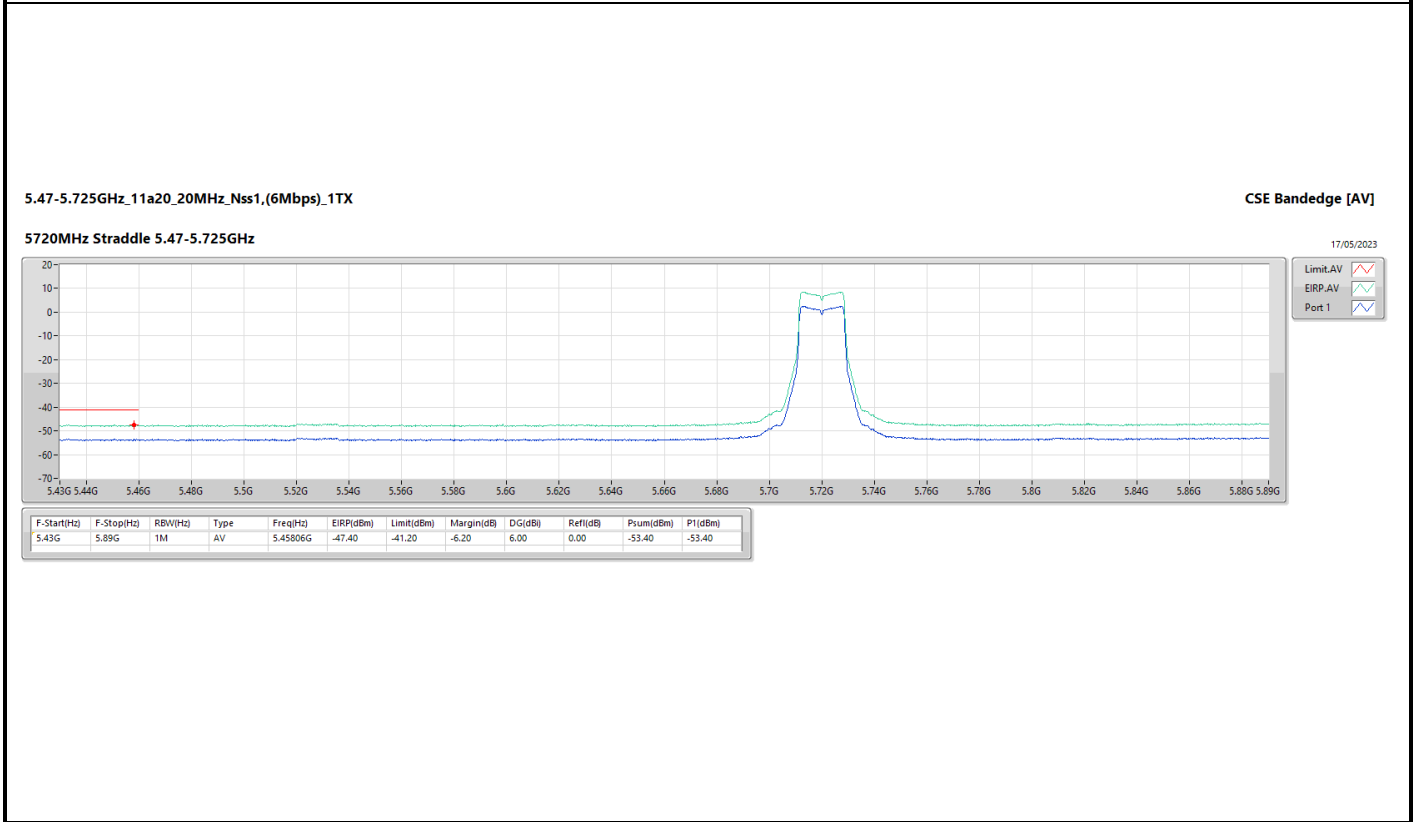

5.47-5.725GHz_11a20_20MHz_Nss1,(6Mbps)_1TX

CSE Bandedge [AV]

5700MHz

24/05/2023

F-Start(Hz)	F-Stop(Hz)	RBW(Hz)	Type	Freq(Hz)	EIRP(dBm)	Limit(dBm)	Margin(dB)	DG(dB)	Ref1(dB)	Psum(dBm)	P1(dBm)
5.43G	5.765G	1M	AV	5.45931G	-47.19	-41.20	-5.99	6.00	0.00	-53.19	-53.19