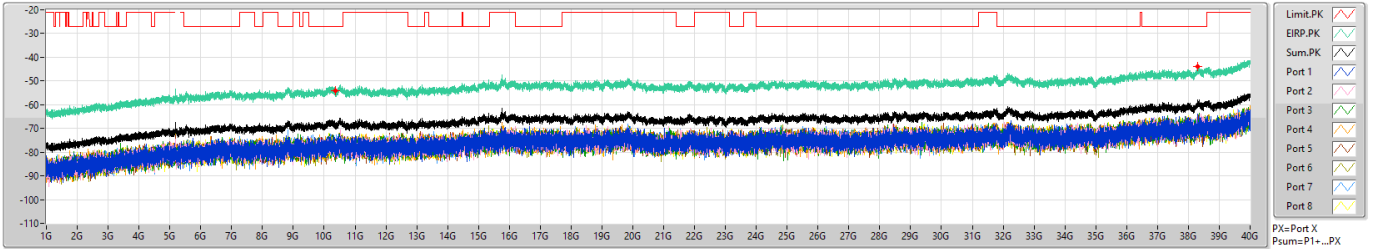

DG = Directional Gain ; PX=Port X; Psum=P1+P2+...PX

11a20_Nss1,(6Mbps)_8TX

CSE [PK]

5180MHz

16/08/2021

F-Start(Hz)	F-Stop(Hz)	RBW(Hz)	Type	Freq(Hz)	EIRP(dBm)	Limit(dBm)	Margin(dB)	DG(dB)	Ref(dB)	Psum(dBm)	P1(dBm)	P2(dBm)	P3(dBm)	P4(dBm)	P5(dBm)	P6(dBm)	P7(dBm)	P8(dBm)
1G	40G	1M	PK	10.36G	-53.96	-27.00	-26.96	14.03	0.00	-67.99	-76.17	-79.60	-77.55	-75.34	-77.21	-76.57	-79.46	-76.08
1G	40G	1M	PK	38.31081G	-43.84	-27.00	-16.84	14.03	0.00	-57.87	-66.06	-63.82	-69.39	-68.13	-65.18	-69.31	-69.97	-67.47