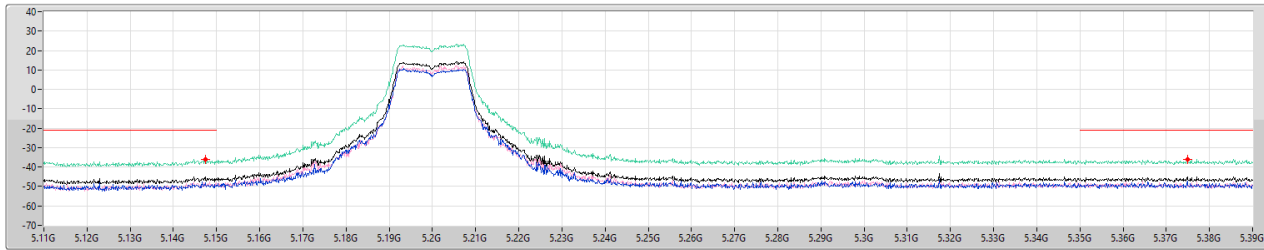

5.15-5.25GHz_11a20_20MHz_Nss1,(6Mbps)_2TX

CSE Bandedge [PK]

5200MHz

15/05/2023

- Limit.PK ☒
- ERP.PK ☒
- Sum.PK ☒
- Port 1 ☒
- Port 2 ☒

F-Start(Hz)	F-Stop(Hz)	RBW(Hz)	Type	Freq(Hz)	EIRP(dBm)	Limit(dBm)	Margin(dB)	DG(dB)	RefI(dB)	Psum(dBm)	P1(dBm)	P2(dBm)
5.11G	5.39G	1M	PK	5.14738G	-36.05	-21.20	-14.85	9.01	0.00	-45.06	-48.07	-48.08
5.11G	5.39G	1M	PK	5.37488G	-36.11	-21.20	-14.91	9.01	0.00	-45.12	-47.09	-49.49

5.15-5.25GHz_11a20_20MHz_Nss1,(6Mbps)_2TX

CSE Bandedge [AV]

5200MHz

15/05/2023