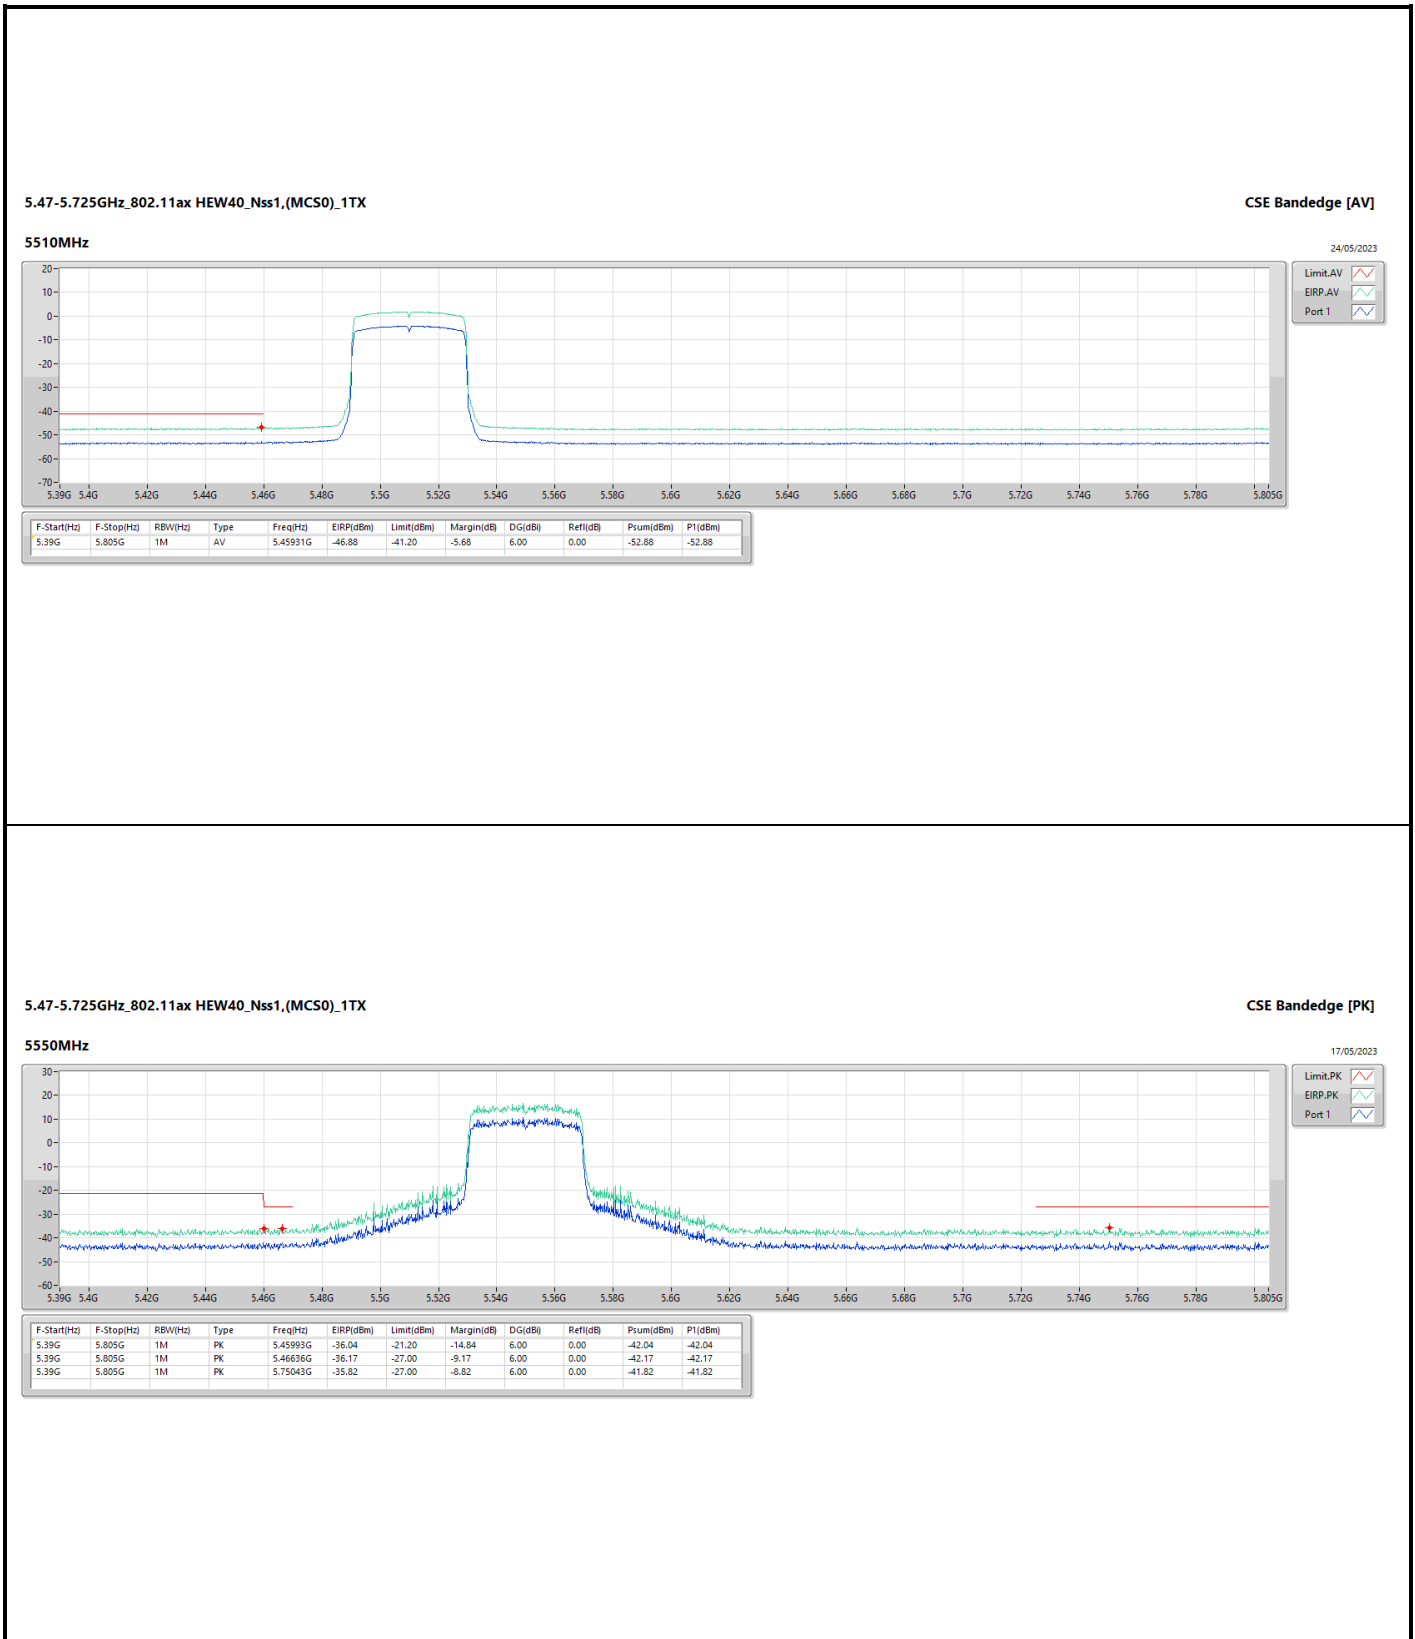

5.15-5.25GHz_802.11ax_HEW40_Nss1,(MCS0)_1TX

CSE Bandedge [PK]

5230MHz

17/05/2023

F-Start(Hz)	F-Stop(Hz)	RBW(Hz)	Type	Freq(Hz)	EIRP(dBm)	Limit(dBm)	Margin(dB)	DG(dB)	Ref1(dB)	Psum(dBm)	P1(dBm)
5.07G	5.43G	1M	PK	5.13786G	-36.00	-21.20	-14.80	6.00	0.00	-42.00	-42.00
5.07G	5.43G	1M	PK	5.38896G	-35.92	-21.20	-14.72	6.00	0.00	-41.92	-41.92