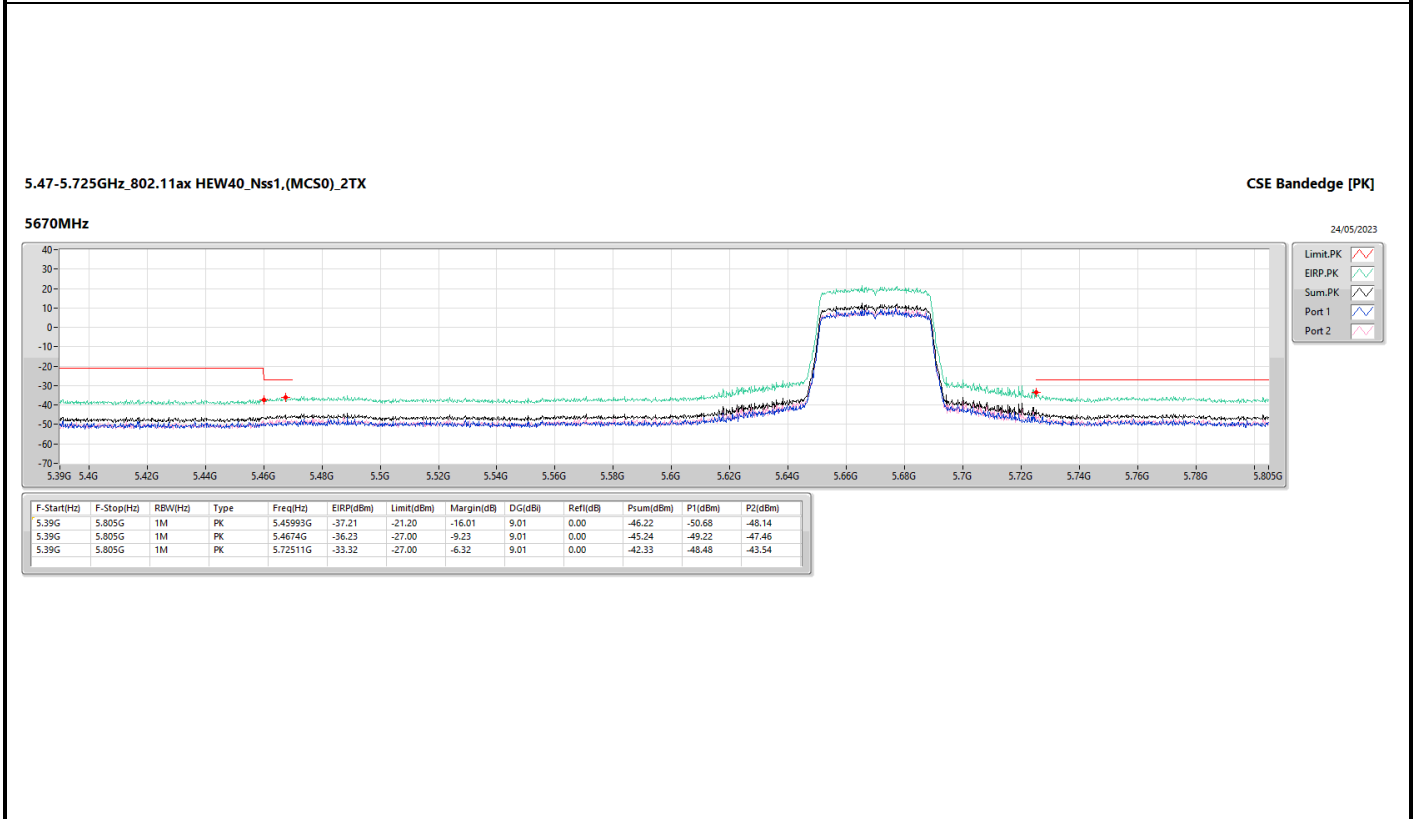

5.47-5.725GHz_802.11ax_HEW40_Nss1,(MCS0)_2TX

CSE Bandedge [PK]

5550MHz

16/05/2023

- Limit.PK
- EIRP.PK
- Sum.PK
- Port 1
- Port 2

F.Start(Hz)	F.Stop(Hz)	RBW(Hz)	Type	Freq(Hz)	EIRP(dBm)	Limit(dBm)	Margin(dB)	DG(dB)	Ref1(dB)	Psum(dBm)	P1(dBm)	P2(dBm)
5.39G	5.805G	1M	PK	5.45827G	-34.02	-21.20	-12.82	9.01	0.00	-43.03	-44.92	-47.55
5.39G	5.805G	1M	PK	5.46574G	-32.92	-27.00	-5.92	9.01	0.00	-41.93	-45.56	-44.39
5.39G	5.805G	1M	PK	5.7469G	-36.92	-27.00	-9.92	9.01	0.00	-45.93	-48.91	-48.97