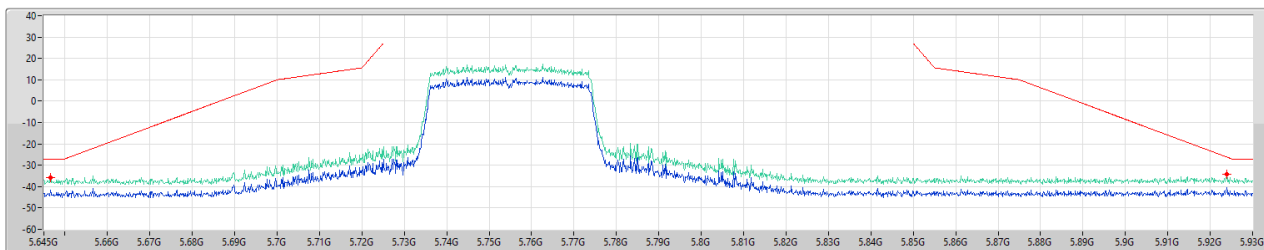

F-Start(Hz)	F-Stop(Hz)	RBW(Hz)	Type	Freq(Hz)	EIRP(dBm)	Limit(dBm)	Margin(dB)	DG(dB)	RefI(dB)	Psum(dBm)	P1(dBm)
5.645G	5.93G	1M	PK	5.64657G	-35.76	-27.00	-8.76	6.00	0.00	-41.76	-41.76
5.645G	5.93G	1M	PK	5.92387G	-34.36	-26.17	-8.19	6.00	0.00	-40.36	-40.36