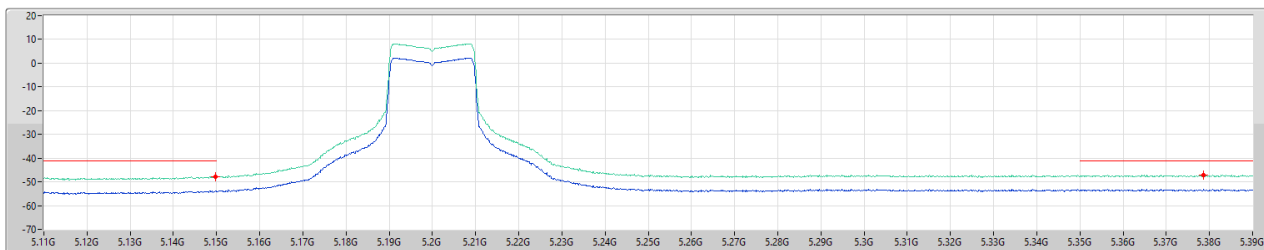

F-Start(Hz)	F-Stop(Hz)	RBW(Hz)	Type	Freq(Hz)	EIRP(dBm)	Limit(dBm)	Margin(dB)	DG(dB)	Ref1(dB)	Psum(dBm)	P1(dBm)
5.11G	5.39G	1M	AV	5.14976G	-47.91	-41.20	-6.71	6.00	0.00	-53.91	-53.91
5.11G	5.39G	1M	AV	5.37866G	-47.18	-41.20	-5.98	6.00	0.00	-53.18	-53.18