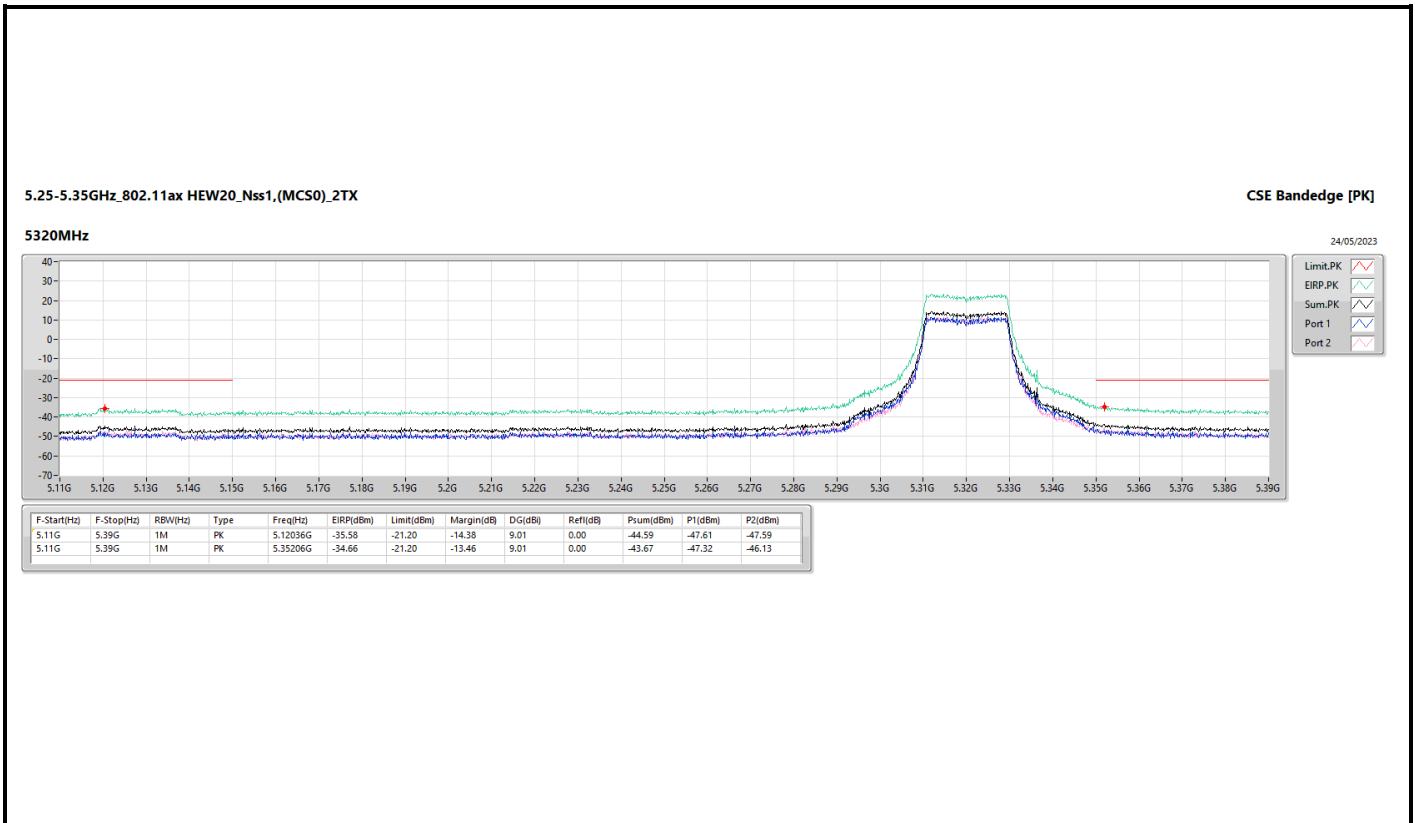

5.25-5.35GHz_802.11ax HEW20_Nss1,(MCS0)_2TX

CSE Bandedge [AV]

5260MHz

16/05/2023

F-Start(Hz)	F-Stop(Hz)	RBW(Hz)	Type	Freq(Hz)	EIRP(dBm)	Limit(dBm)	Margin(dB)	DG(dB)	Ref1(dB)	Psum(dBm)	P1(dBm)	P2(dBm)
5.11G	5.39G	1M	AV	5.11714G	-47.87	-41.20	-6.67	9.01	0.00	-56.88	-60.01	-59.78
5.11G	5.39G	1M	AV	5.36494G	-45.98	-41.20	-4.78	9.01	0.00	-54.99	-58.08	-57.92