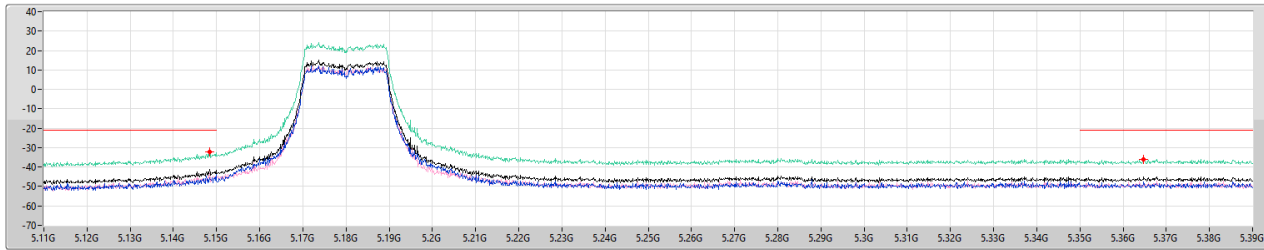

5.15-5.25GHz_802.11ax HEW20_Nss1,(MCS0)_2TX

CSE Bandedge [PK]

5180MHz

24/05/2023

- Limit.PK ☒
- ERP.PK ☒
- Sum.PK ☒
- Port 1 ☒
- Port 2 ☒

F-Start(Hz)	F-Stop(Hz)	RBW(Hz)	Type	Freq(Hz)	EIRP(dBm)	Limit(dBm)	Margin(dB)	DG(dB)	Ref1(dB)	Psum(dBm)	P1(dBm)	P2(dBm)
5.11G	5.39G	1M	PK	5.14836G	-32.25	-21.20	-11.05	9.01	0.00	-41.26	-45.56	-43.27
5.11G	5.39G	1M	PK	5.3648G	-35.95	-21.20	-14.75	9.01	0.00	-44.96	-47.76	-48.20

5.15-5.25GHz_802.11ax HEW20_Nss1,(MCS0)_2TX

CSE Bandedge [AV]

5180MHz

24/05/2023