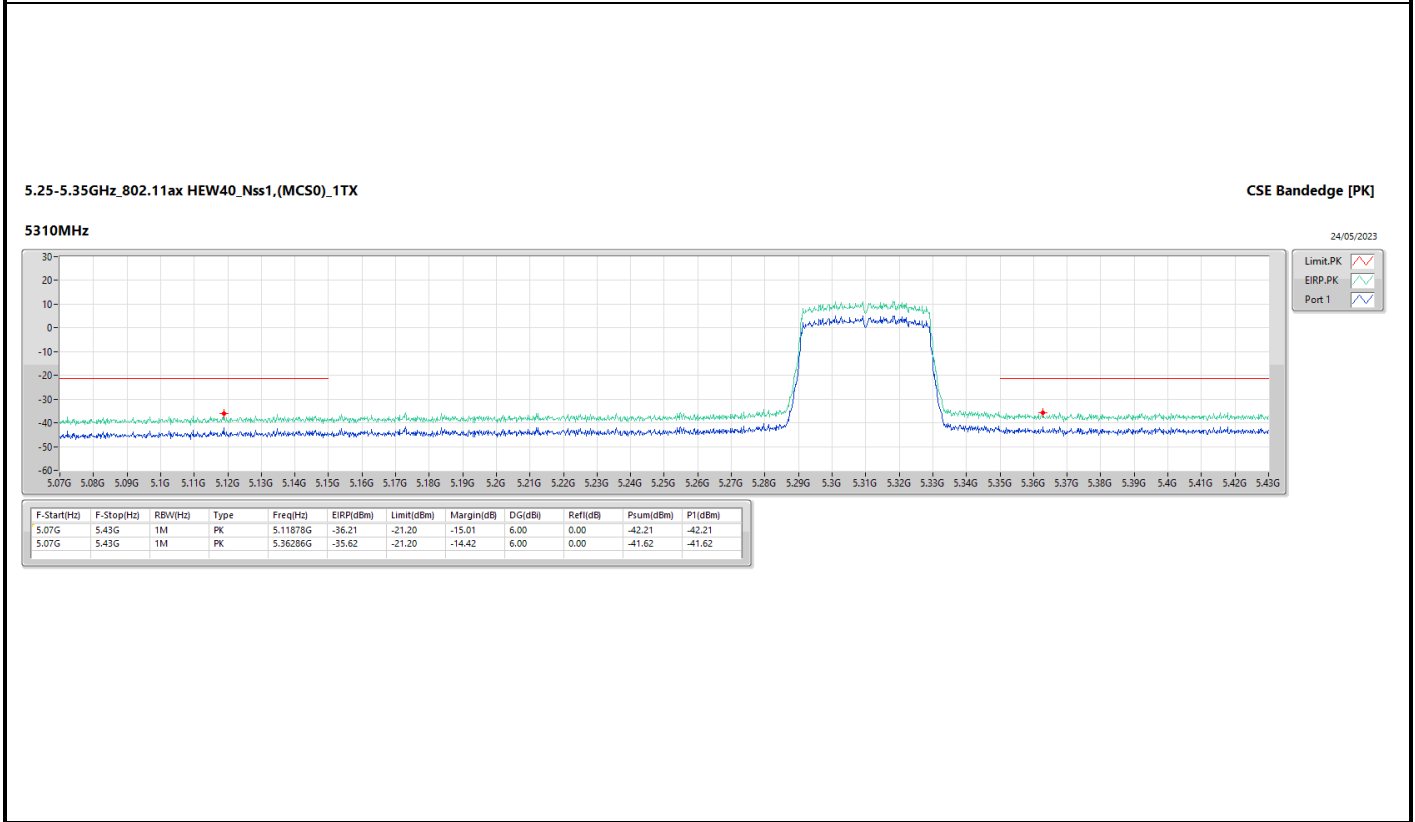

5.15-5.25GHz_802.11ax_HEW40_Nss1,(MCS0)_1TX

CSE Bandedge [PK]

5230MHz

17/05/2023

F-Start(Hz)	F-Stop(Hz)	RBW(Hz)	Type	Freq(Hz)	EIRP(dBm)	Limit(dBm)	Margin(dB)	DG(dB)	Ref1(dB)	Psum(dBm)	P1(dBm)
5.07G	5.43G	1M	PK	5.13786G	-36.00	-21.20	-14.80	6.00	0.00	-42.00	-42.00
5.07G	5.43G	1M	PK	5.38896G	-35.92	-21.20	-14.72	6.00	0.00	-41.92	-41.92