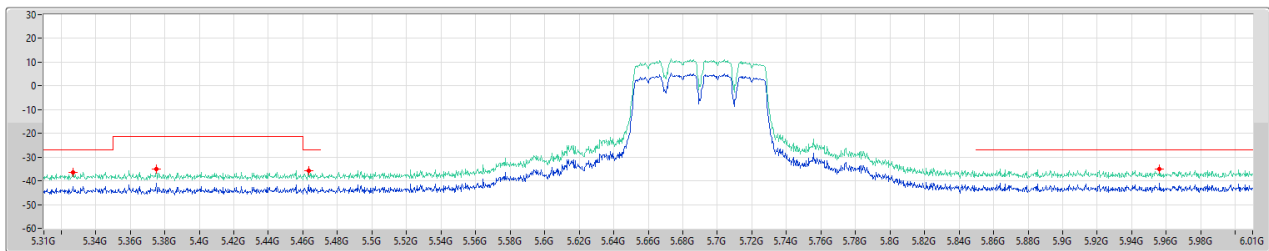

F.Start(Hz)	F.Stop(Hz)	RBW(Hz)	Type	Freq(Hz)	EIRP(dBm)	Limit(dBm)	Margin(dB)	DG(dB)	RefI(dB)	Psum(dBm)	P1(dBm)
5.31G	6.01G	1M	PK	5.3268G	-36.34	-27.00	-9.34	6.00	0.00	-42.34	-42.34
5.31G	6.01G	1M	PK	5.3751G	-35.11	-21.20	-13.91	6.00	0.00	-41.11	-41.11
5.31G	6.01G	1M	PK	5.4633G	-35.72	-27.00	-8.72	6.00	0.00	-41.72	-41.72
5.31G	6.01G	1M	PK	5.9561G	-35.01	-27.00	-8.01	6.00	0.00	-41.01	-41.01