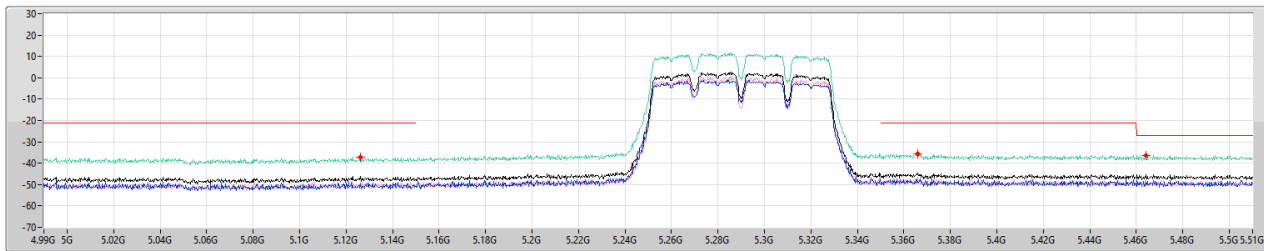

- LimitPK
- ERP.PK
- Sum.PK
- Port 1
- Port 2

F-Start(Hz)	F-Stop(Hz)	RBW(Hz)	Type	Freq(Hz)	EIRP(dBm)	Limit(dBm)	Margin(dB)	DG(dB)	Ref1(dB)	Psum(dBm)	P1(dBm)	P2(dBm)
4.99G	5.51G	1M	PK	5.12624G	-37.16	-21.20	-15.96	9.01	0.00	-46.17	-49.52	-48.86
4.99G	5.51G	1M	PK	5.30596G	-35.51	-21.20	-14.31	9.01	0.00	-44.52	-48.74	-46.59
4.99G	5.51G	1M	PK	5.46396G	-36.36	-27.00	-9.36	9.01	0.00	-45.37	-48.90	-47.91