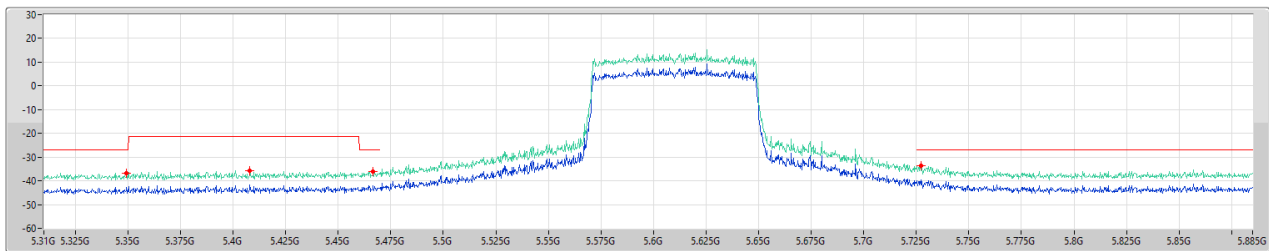

F.Start(Hz)	F.Stop(Hz)	RBW(Hz)	Type	Freq(Hz)	EIRP(dBm)	Limit(dBm)	Margin(dB)	DG(dB)	Ref1(dB)	Psum(dBm)	P1(dBm)
5.31G	5.885G	1M	PK	5.34939G	-36.70	-27.00	-9.70	6.00	0.00	-42.70	-42.70
5.31G	5.885G	1M	PK	5.40804G	-35.79	-21.20	-14.59	6.00	0.00	-41.79	-41.79
5.31G	5.885G	1M	PK	5.46669G	-35.93	-27.00	-8.93	6.00	0.00	-41.93	-41.93
5.31G	5.885G	1M	PK	5.72745G	-33.68	-27.00	-6.68	6.00	0.00	-39.68	-39.68