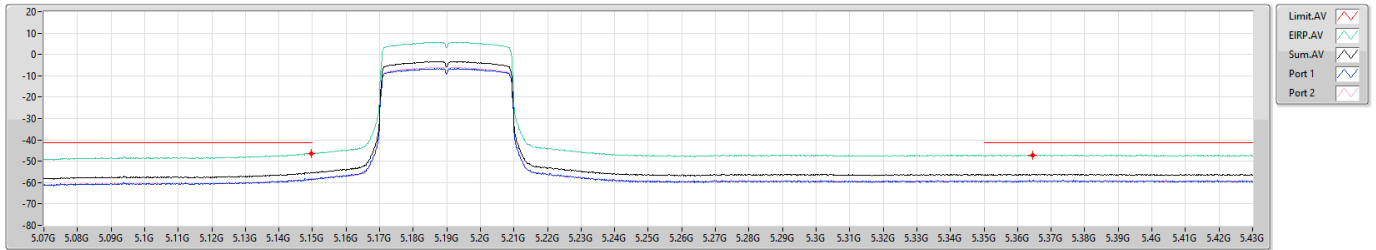

5.15-5.25GHz_802.11ax_HEW40_Nss1,(MCS0)_2TX

CSE Bandedge [AV]

5190MHz

24/05/2023

F-Start(Hz)	F-Stop(Hz)	RBW(Hz)	Type	Freq(Hz)	EIRP(dBm)	Limit(dBm)	Margin(dB)	DG(dB)	Ref1(dB)	Psum(dBm)	P1(dBm)	P2(dBm)
5.07G	5.43G	1M	AV	5.14974G	-46.33	-41.20	-5.13	9.01	0.00	-55.34	-58.38	-58.32
5.07G	5.43G	1M	AV	5.36448G	-47.00	-41.20	-5.80	9.01	0.00	-56.01	-59.13	-59.11

5.15-5.25GHz_802.11ax_HEW40_Nss1,(MCS0)_2TX

CSE Bandedge [PK]

5230MHz

16/05/2023