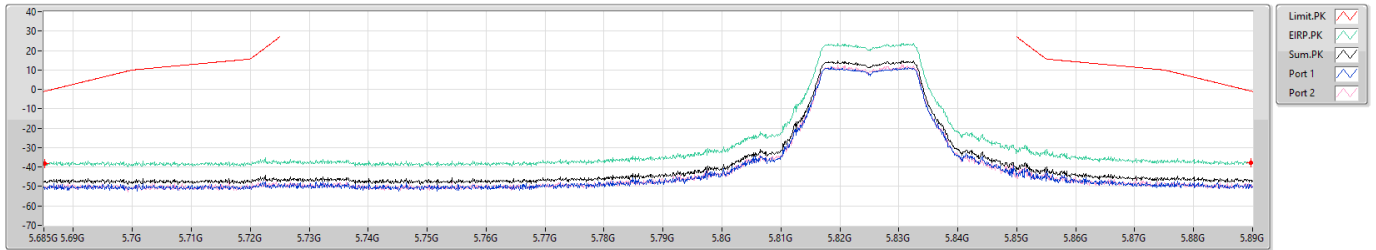

5.725-5.85GHz_11a20_20MHz_Nss1,(6Mbps)_2TX

CSE Bandedge [PK]

5825MHz

15/05/2023

F-Start(Hz)	F-Stop(Hz)	RBW(Hz)	Type	Freq(Hz)	EIRP(dBm)	Limit(dBm)	Margin(dB)	DG(dB)	RefI(dB)	Psum(dBm)	P1(dBm)	P2(dBm)
5.685G	5.89G	1M	PK	5.68521G	-38.24	-0.95	-37.29	9.01	0.00	-47.25	-50.86	-49.73
5.685G	5.89G	1M	PK	5.88969G	-37.69	-0.87	-36.82	9.01	0.00	-46.70	-49.08	-50.45

5.15-5.25GHz_11a40_40MHz_Nss1,(6Mbps)_2TX

CSE Bandedge [PK]

5190MHz

24/05/2023