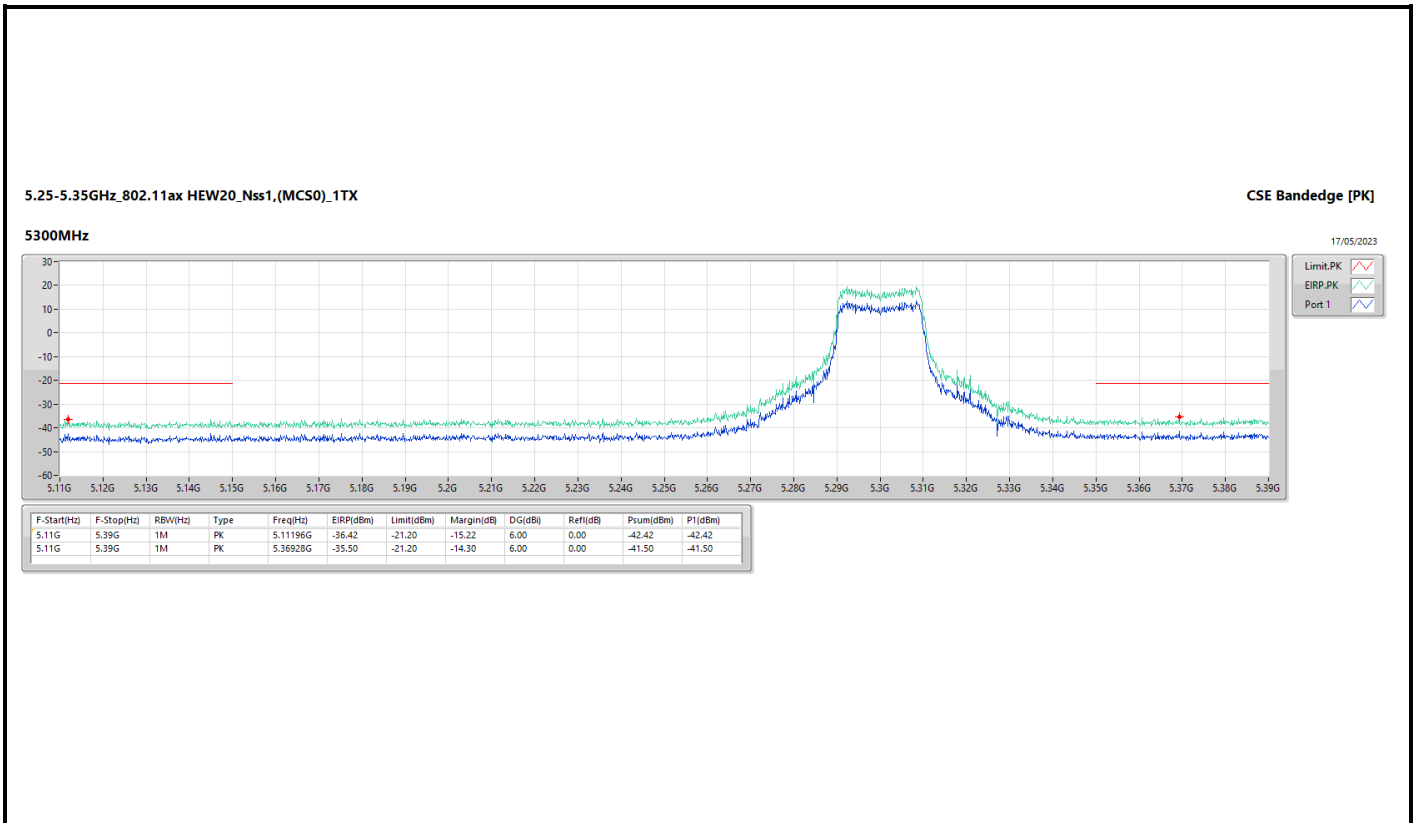

5.15-5.25GHz_802.11ax HEW20_Nss1,(MCS0)_1TX

CSE Bandedge [AV]

5200MHz

17/05/2023

F-Start(Hz)	F-Stop(Hz)	RBW(Hz)	Type	Freq(Hz)	EIRP(dBm)	Limit(dBm)	Margin(dB)	DG(dB)	Ref1(dB)	Psum(dBm)	P1(dBm)
5.11G	5.39G	1M	AV	5.14976G	-47.91	-41.20	-6.71	6.00	0.00	-53.91	-53.91
5.11G	5.39G	1M	AV	5.37866G	-47.18	-41.20	-5.98	6.00	0.00	-53.18	-53.18