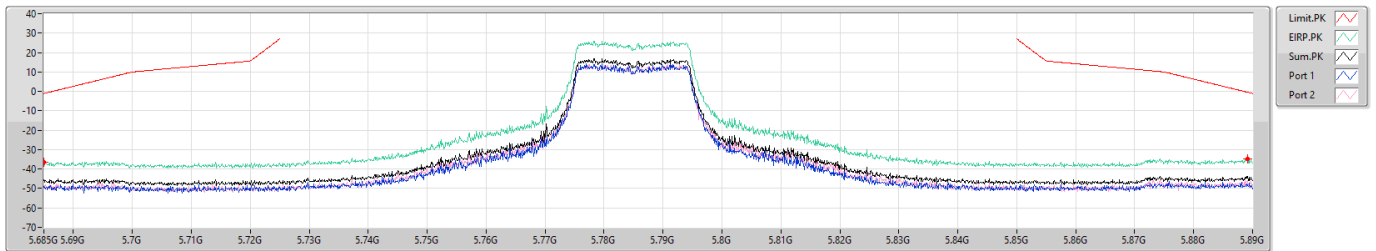

F-Start(Hz)	F-Stop(Hz)	RBW(Hz)	Type	Freq(Hz)	EIRP(dBm)	Limit(dBm)	Margin(dB)	DG(dB)	RefI(dB)	Psum(dBm)	P1(dBm)	P2(dBm)
5.685G	5.89G	1M	PK	5.685G	-36.63	-1.10	-35.53	9.01	0.00	-45.64	-48.76	-48.55
5.685G	5.89G	1M	PK	5.88918G	-34.89	-0.49	-34.40	9.01	0.00	-43.90	-48.24	-45.90