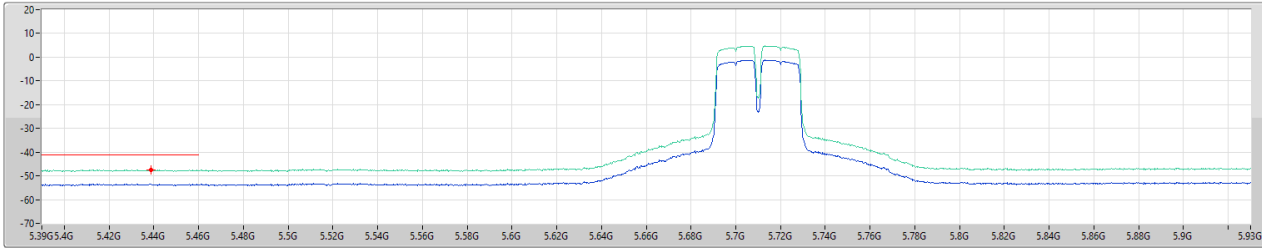

5.47-5.725GHz_11a40_40MHz_Nss1,(6Mbps)_1TX

CSE Bandedge [AV]

5710MHz Straddle 5.47-5.725GHz

17/05/2023

F-Start(Hz)	F-Stop(Hz)	RBW(Hz)	Type	Freq(Hz)	EIRP(dBm)	Limit(dBm)	Margin(dB)	DG(dB)	RefI(dB)	Psum(dBm)	P1(dBm)
5.39G	5.93G	1M	AV	5.4386G	-47.38	-41.20	-6.18	6.00	0.00	-53.38	-53.38

5.725-5.85GHz_11a40_40MHz_Nss1,(6Mbps)_1TX

CSE Bandedge [PK]

5755MHz

17/05/2023