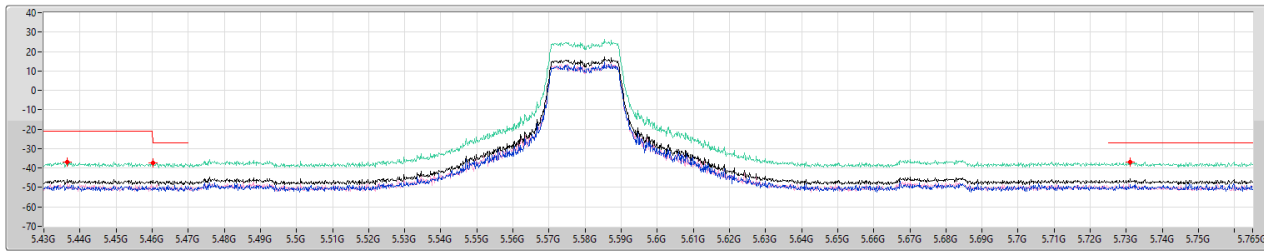

5.47-5.725GHz_802.11ax HEW20_Nss1,(MCS0)_2TX

CSE Bandedge [PK]

5580MHz

16/05/2023

F.Start(Hz)	F.Stop(Hz)	RBW(Hz)	Type	Freq(Hz)	EIRP(dBm)	Limit(dBm)	Margin(dB)	DG(dB)	Ref1(dB)	Psum(dBm)	P1(dBm)	P2(dBm)
5.43G	5.765G	1M	PK	5.43653G	-36.73	-21.20	-15.53	9.01	0.00	-45.74	-50.06	-47.75
5.43G	5.765G	1M	PK	5.46015G	-37.44	-27.00	-10.44	9.01	0.00	-46.45	-49.66	-49.25
5.43G	5.765G	1M	PK	5.73117G	-36.71	-27.00	-9.71	9.01	0.00	-45.72	-48.60	-48.86

5.47-5.725GHz_802.11ax HEW20_Nss1,(MCS0)_2TX

CSE Bandedge [AV]

5580MHz

16/05/2023