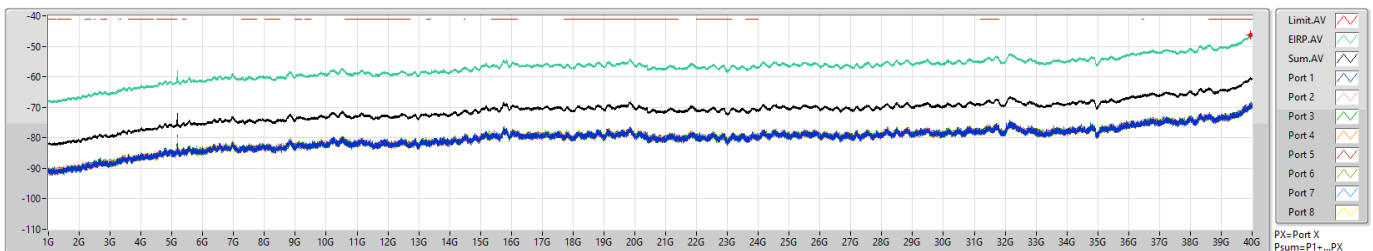

802.11ax HEW20_Nss1,(MCS0)_8TX

CSE [AV]

5180MHz

16/08/2021

F-Start(Hz)	F-Stop(Hz)	RBW(Hz)	Type	Freq(Hz)	EIRP(dBm)	Limit(dBm)	Margin(dB)	DG(dBi)	Ref(dB)	Psum(dBm)	P1(dBm)	P2(dBm)	P3(dBm)	P4(dBm)	P5(dBm)	P6(dBm)	P7(dBm)	P8(dBm)
1G	40G	1M	AV	39.95734G	-46.18	-41.20	-4.98	14.03	0.00	-60.21	-69.37	-69.52	-69.66	-69.52	-68.95	-69.08	-68.81	-69.08