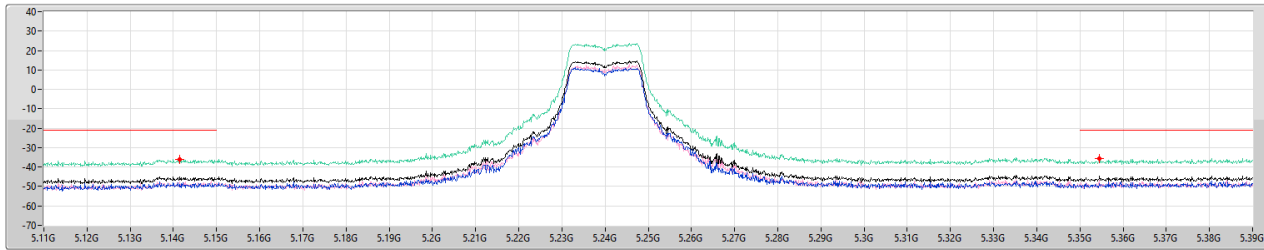

5.15-5.25GHz_11a20_20MHz_Nss1,(6Mbps)_2TX

CSE Bandedge [PK]

5240MHz

24/05/2023

F-Start(Hz)	F-Stop(Hz)	RBW(Hz)	Type	Freq(Hz)	EIRP(dBm)	Limit(dBm)	Margin(dB)	DG(dB)	Ref1(dB)	Psum(dBm)	P1(dBm)	P2(dBm)
5.11G	5.39G	1M	PK	5.1415G	-36.13	-21.20	-14.93	9.01	0.00	-45.14	-48.90	-47.51
5.11G	5.39G	1M	PK	5.35458G	-35.60	-21.20	-14.40	9.01	0.00	-44.61	-48.62	-46.81

5.15-5.25GHz_11a20_20MHz_Nss1,(6Mbps)_2TX

CSE Bandedge [AV]

5240MHz

24/05/2023