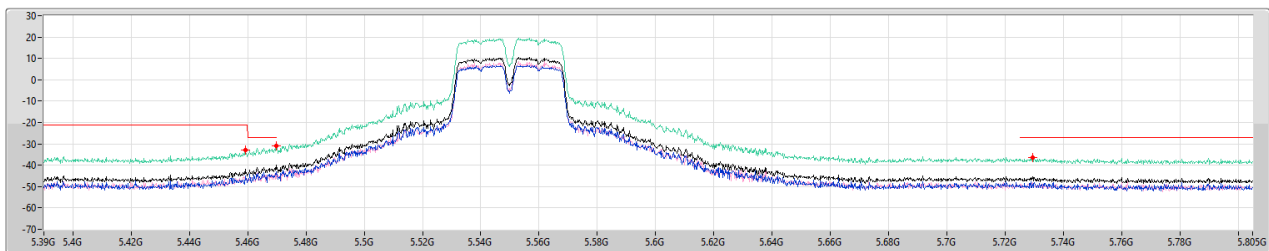

- Limit.PK
- EIRP.PK
- Sum.PK
- Port 1
- Port 2

F.Start(Hz)	F.Stop(Hz)	RBW(Hz)	Type	Freq(Hz)	EIRP(dBm)	Limit(dBm)	Margin(dB)	DG(dB)	Ref1(dB)	Psum(dBm)	P1(dBm)	P2(dBm)
5.39G	5.805G	1M	PK	5.4591G	-32.93	-21.20	-11.73	9.01	0.00	-41.94	-45.07	-44.84
5.39G	5.805G	1M	PK	5.46968G	-31.10	-27.00	-4.10	9.01	0.00	-40.11	-42.93	-43.32
5.39G	5.805G	1M	PK	5.72947G	-36.38	-27.00	-9.38	9.01	0.00	-45.39	-48.84	-48.00