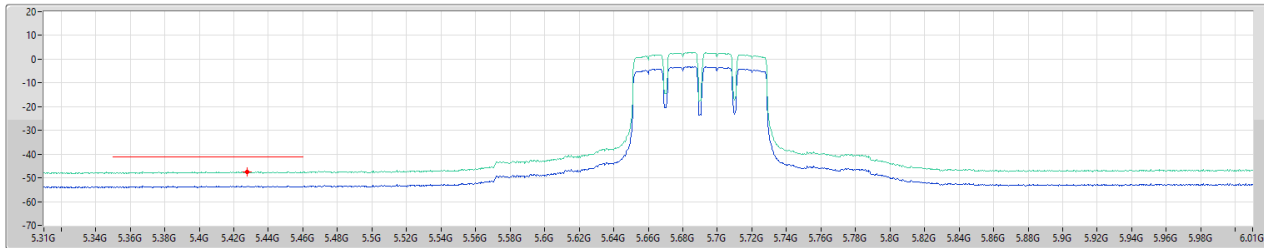

5.47-5.725GHz_11a80_80MHz_Nss1,(6Mbps)_1TX

CSE Bandedge [AV]

5690MHz Straddle 5.47-5.725GHz

17/05/2023

F.Start(Hz)	F.Stop(Hz)	RBW(Hz)	Type	Freq(Hz)	EIRP(dBm)	Limit(dBm)	Margin(dB)	DG(dB)	Ref1(dB)	Psum(dBm)	P1(dBm)
5.31G	6.01G	1M	AV	5.4276G	-47.35	-41.20	-6.15	6.00	0.00	-53.35	-53.35

5.725-5.85GHz_11a80_80MHz_Nss1,(6Mbps)_1TX

CSE Bandedge [PK]

5775MHz

17/05/2023