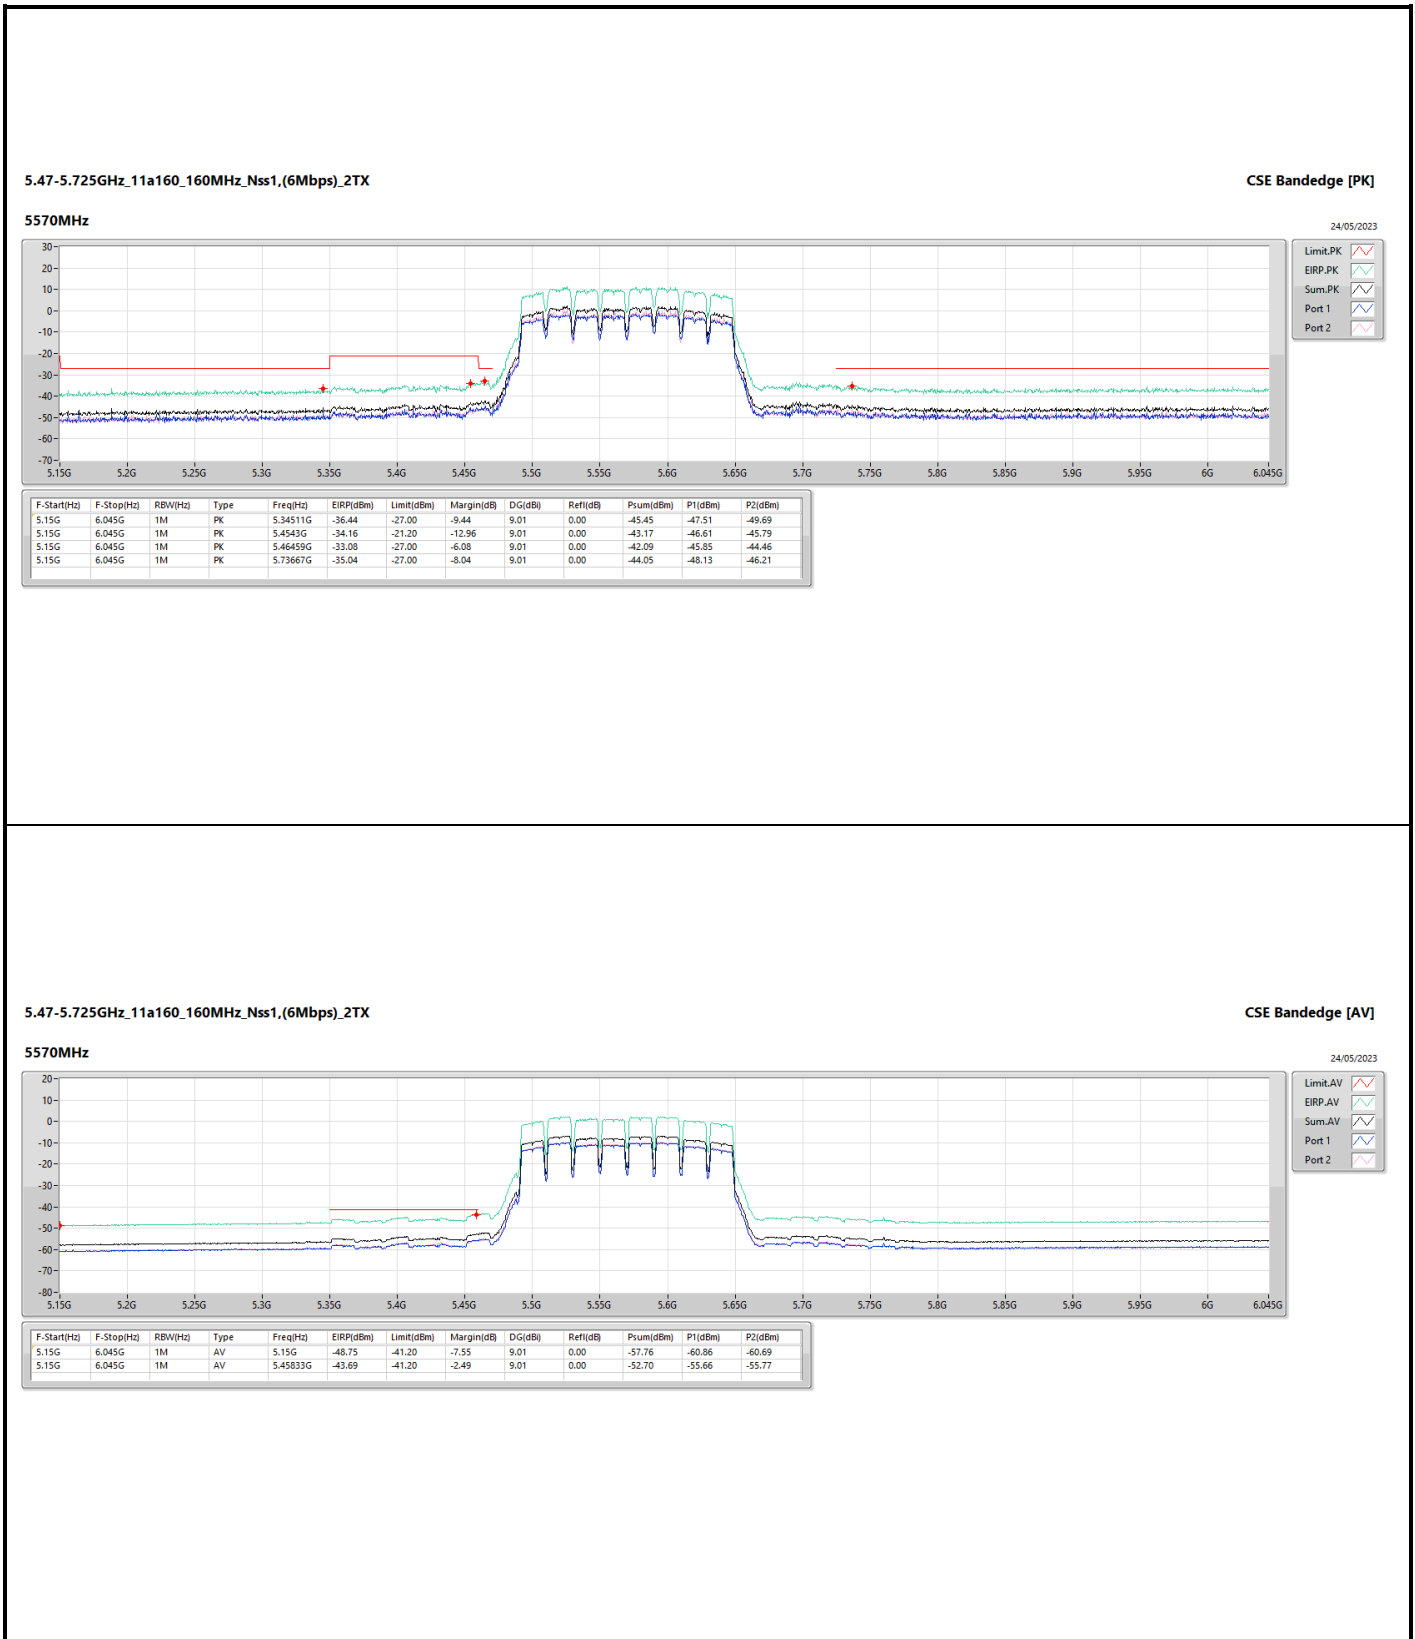

5.25-5.35GHz_11a160_160MHz_Nss1,(6Mbps)_2TX

CSE Bandedge [AV]

5250MHz Straddle 5.25-5.35GHz

24/05/2023

F-Start(Hz)	F-Stop(Hz)	RBW(Hz)	Type	Freq(Hz)	EIRP(dBm)	Limit(dBm)	Margin(dB)	DG(dB)	RefI(dB)	Psum(dBm)	P1(dBm)	P2(dBm)
4.83G	5.67G	1M	AV	5.1471G	-45.87	-41.20	-4.67	9.01	0.00	-54.88	-58.30	-57.52
4.83G	5.67G	1M	AV	5.355G	-44.01	-41.20	-2.81	9.01	0.00	-53.02	-55.42	-56.74