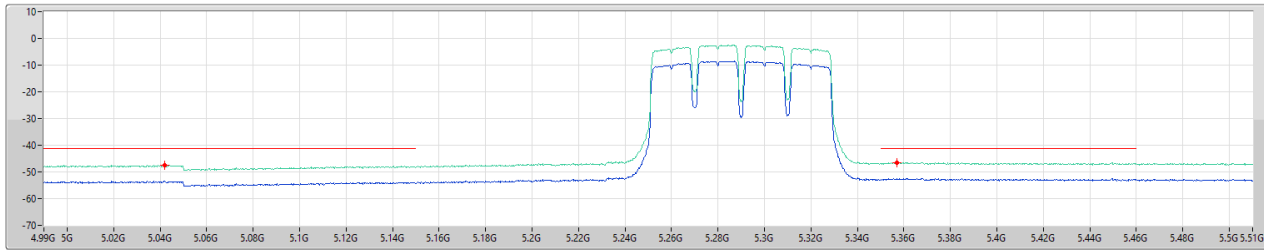

5.25-5.35GHz_11a80_80MHz_Nss1,(6Mbps)_1TX

CSE Bandedge [AV]

5290MHz

24/05/2023

F-Start(Hz)	F-Stop(Hz)	RBW(Hz)	Type	Freq(Hz)	EIRP(dBm)	Limit(dBm)	Margin(dB)	DG(dB)	Ref1(dB)	Psum(dBm)	P1(dBm)
4.99G	5.51G	1M	AV	5.042G	-47.37	-41.20	-6.17	6.00	0.00	-53.37	-53.37
4.99G	5.51G	1M	AV	5.35712G	-46.43	-41.20	-5.23	6.00	0.00	-52.43	-52.43

5.47-5.725GHz_11a80_80MHz_Nss1,(6Mbps)_1TX

CSE Bandedge [PK]

5530MHz

24/05/2023