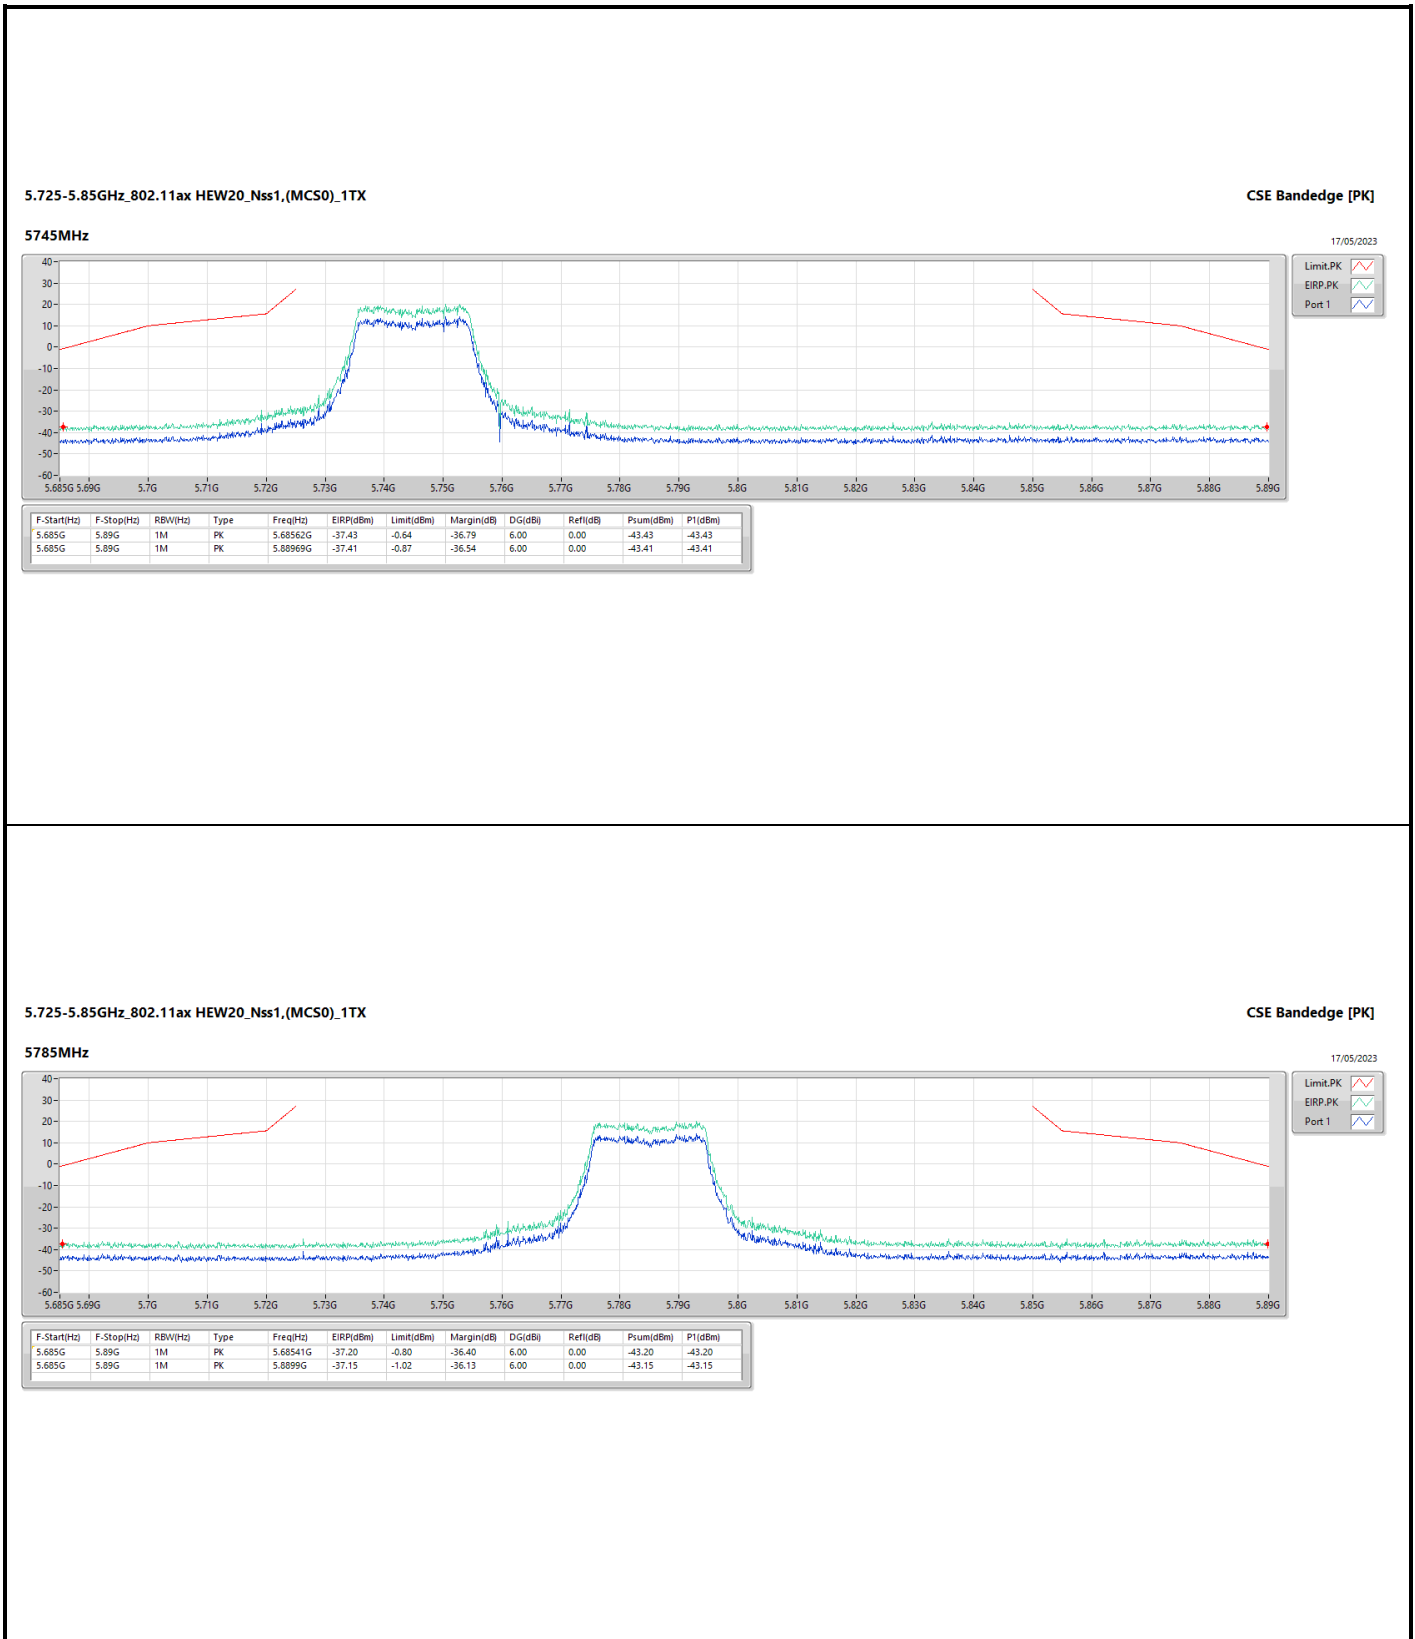

5.47-5.725GHz_802.11ax_HEW20_Nss1,(MCS0)_1TX

CSE Bandedge [AV]

5720MHz Straddle 5.47-5.725GHz

17/05/2023

F.Start(Hz)	F.Stop(Hz)	RBW(Hz)	Type	Freq(Hz)	EIRP(dBm)	Limit(dBm)	Margin(dB)	DG(dB)	RefI(dB)	Psum(dBm)	P1(dBm)
5.43G	5.89G	1M	AV	5.4484G	-47.46	-41.20	-6.26	6.00	0.00	-53.46	-53.46