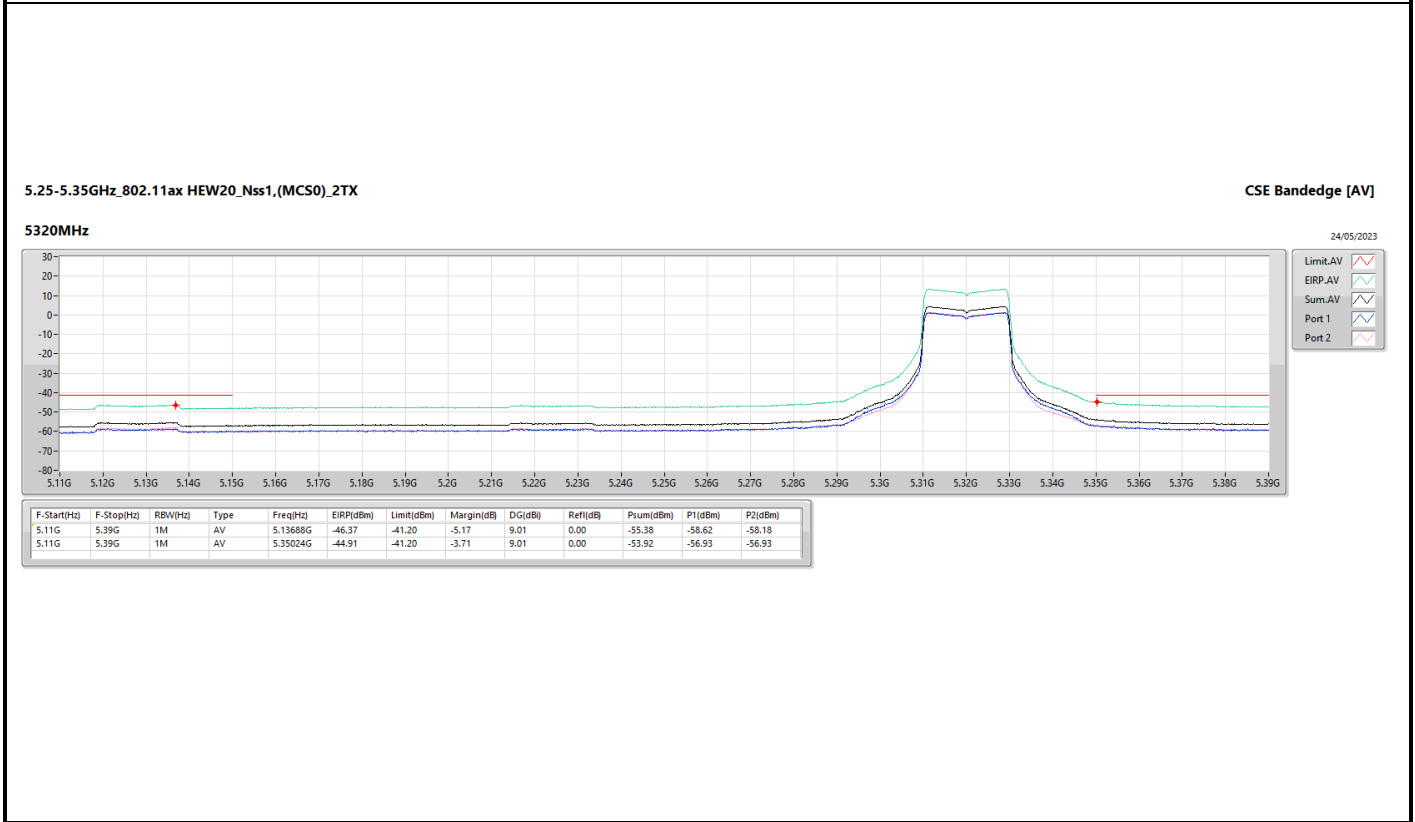

5.25-5.35GHz_802.11ax HEW20_Nss1,(MCS0)_2TX

CSE Bandedge [AV]

5260MHz

16/05/2023

F-Start(Hz)	F-Stop(Hz)	RBW(Hz)	Type	Freq(Hz)	EIRP(dBm)	Limit(dBm)	Margin(dB)	DG(dB)	Ref1(dB)	Psum(dBm)	P1(dBm)	P2(dBm)
5.11G	5.39G	1M	AV	5.11714G	-47.87	-41.20	-6.67	9.01	0.00	-56.88	-60.01	-59.78
5.11G	5.39G	1M	AV	5.36494G	-45.98	-41.20	-4.78	9.01	0.00	-54.99	-58.08	-57.92