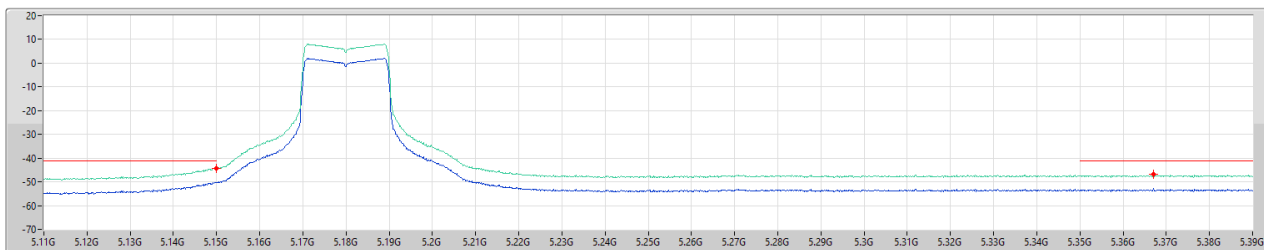

☒ Limit.AV
☒ EIRP.AV
☒ Port 1

F-Start(Hz)	F-Stop(Hz)	RBW(Hz)	Type	Freq(Hz)	EIRP(dBm)	Limit(dBm)	Margin(dB)	DG(dB)	RefI(dB)	Psum(dBm)	P1(dBm)
5.11G	5.39G	1M	AV	5.1499G	-44.17	-41.20	-2.97	6.00	0.00	-50.17	-50.17
5.11G	5.39G	1M	AV	5.36704G	-46.84	-41.20	-5.64	6.00	0.00	-52.84	-52.84