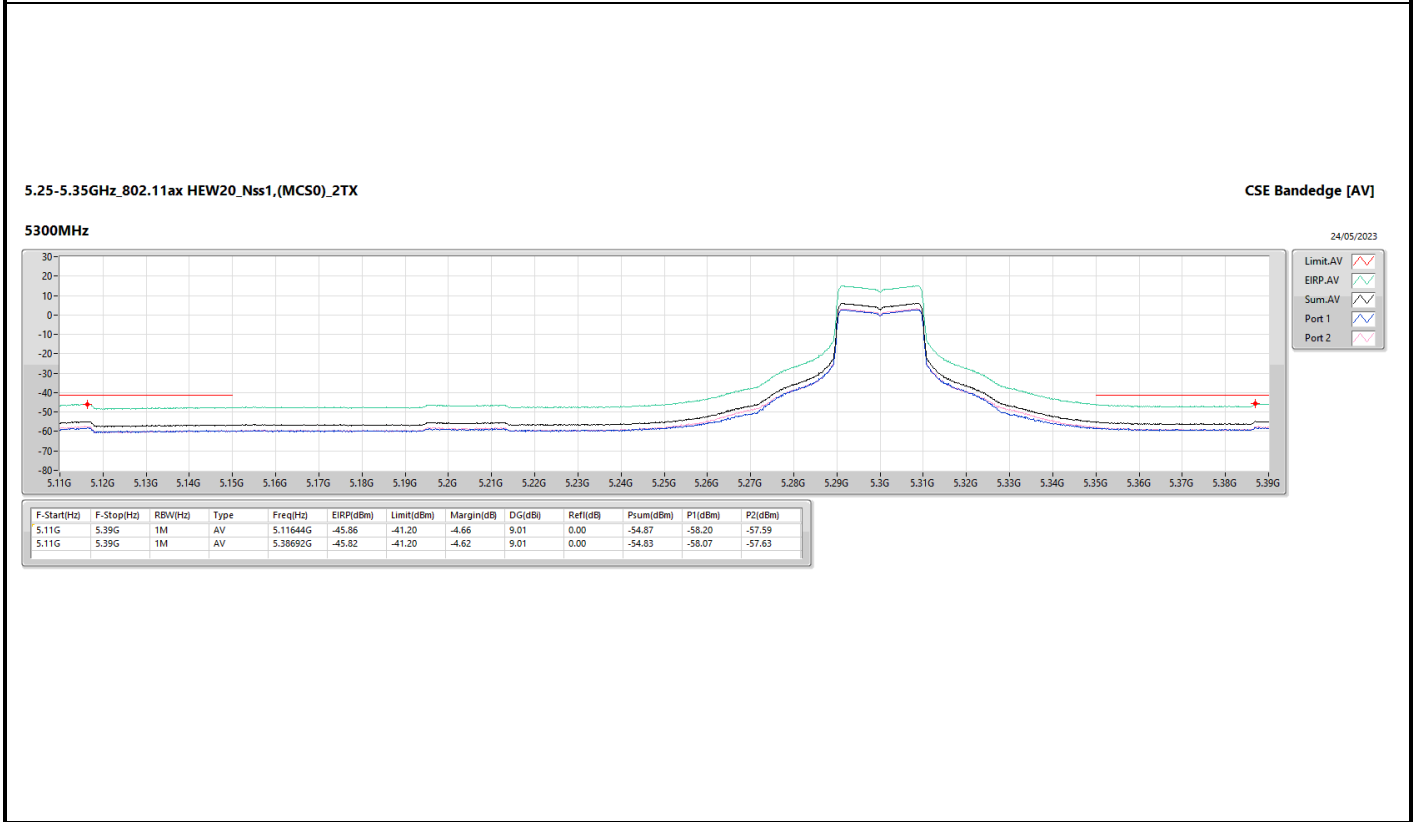

5.25-5.35GHz_802.11ax HEW20_Nss1,(MCS0)_2TX

CSE Bandedge [AV]

5260MHz

16/05/2023

F-Start(Hz)	F-Stop(Hz)	RBW(Hz)	Type	Freq(Hz)	EIRP(dBm)	Limit(dBm)	Margin(dB)	DG(dB)	Ref1(dB)	Psum(dBm)	P1(dBm)	P2(dBm)
5.11G	5.39G	1M	AV	5.11714G	-47.87	-41.20	-6.67	9.01	0.00	-56.88	-60.01	-59.78
5.11G	5.39G	1M	AV	5.36494G	-45.98	-41.20	-4.78	9.01	0.00	-54.99	-58.08	-57.92