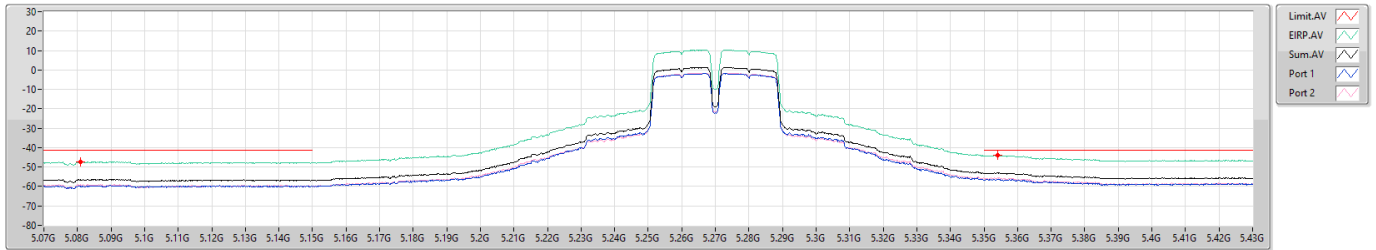

5.25-5.35GHz_11a40_40MHz_Nss1,(6Mbps)_2TX

CSE Bandedge [AV]

5270MHz

15/05/2023

F-Start(Hz)	F-Stop(Hz)	RBW(Hz)	Type	Freq(Hz)	EIRP(dBm)	Limit(dBm)	Margin(dB)	DG(dB)	Ref1(dB)	Psum(dBm)	P1(dBm)	P2(dBm)
5.07G	5.43G	1M	AV	5.08098G	-47.29	-41.20	-6.09	9.01	0.00	-56.30	-59.67	-58.97
5.07G	5.43G	1M	AV	5.35404G	-43.99	-41.20	-2.79	9.01	0.00	-53.00	-56.33	-55.71

5.25-5.35GHz_11a40_40MHz_Nss1,(6Mbps)_2TX

CSE Bandedge [PK]

5310MHz

24/05/2023