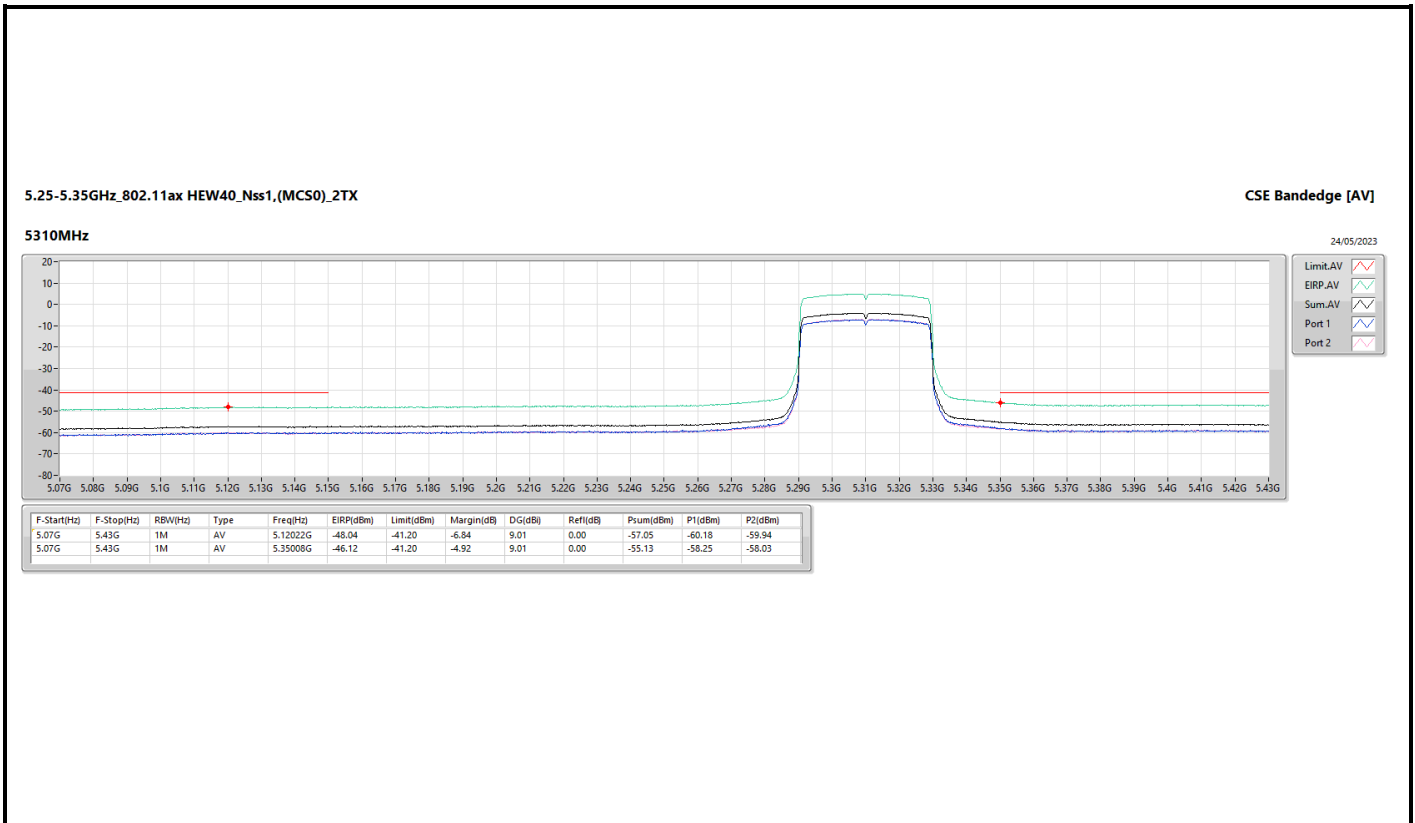

5.47-5.725GHz_802.11ax_HEW40_Nss1,(MCS0)_2TX

CSE Bandedge [AV]

5510MHz

24/05/2023

- Limit.AV
- EIRP.AV
- Sum.AV
- Port 1
- Port 2

F.Start(Hz)	F.Stop(Hz)	RBW(Hz)	Type	Freq(Hz)	EIRP(dBm)	Limit(dBm)	Margin(dB)	DG(dB)	Ref1(dB)	Psum(dBm)	P1(dBm)	P2(dBm)
5.39G	5.805G	1M	AV	5.45806G	-47.33	-41.20	-6.13	9.01	0.00	-56.34	-59.47	-59.24