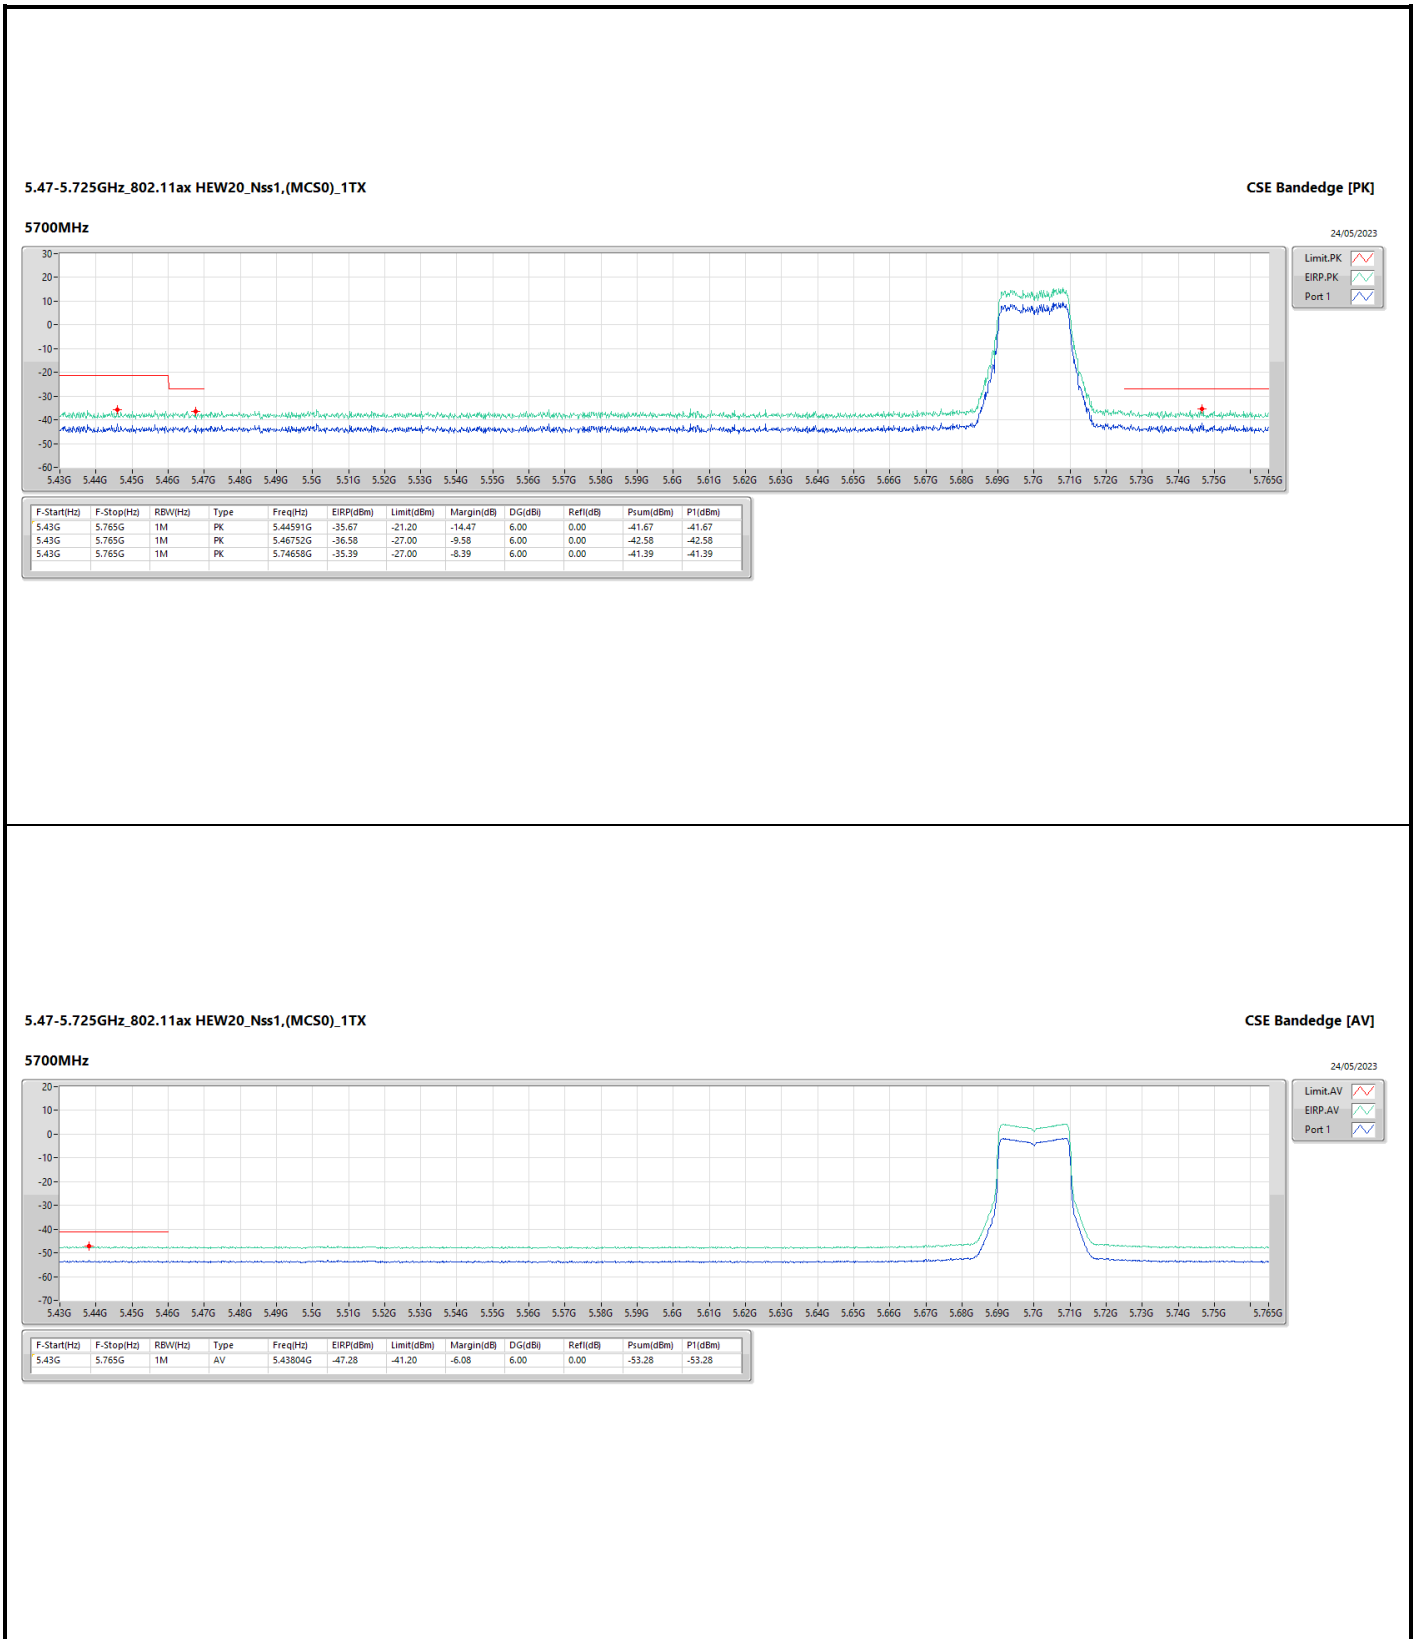

5.15-5.25GHz_802.11ax HEW20_Nss1,(MCS0)_1TX

CSE Bandedge [AV]

5200MHz

17/05/2023

F-Start(Hz)	F-Stop(Hz)	RBW(Hz)	Type	Freq(Hz)	EIRP(dBm)	Limit(dBm)	Margin(dB)	DG(dB)	Ref1(dB)	Psum(dBm)	P1(dBm)
5.11G	5.39G	1M	AV	5.14976G	-47.91	-41.20	-6.71	6.00	0.00	-53.91	-53.91
5.11G	5.39G	1M	AV	5.37866G	-47.18	-41.20	-5.98	6.00	0.00	-53.18	-53.18