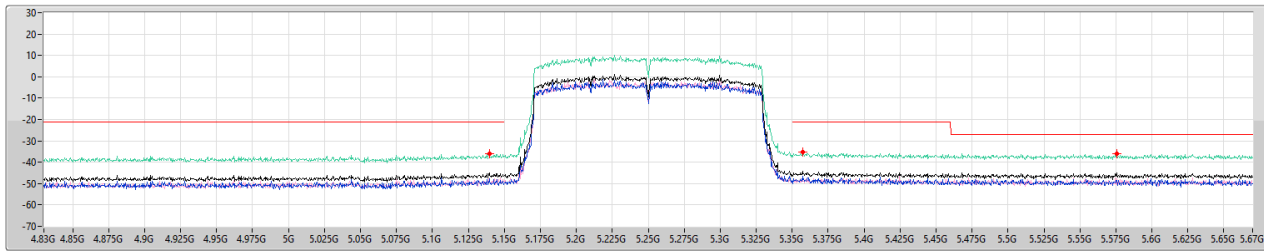

5.25-5.35GHz_802.11ax HEW160_Nss1,(MCS0)_2TX

CSE Bandedge [PK]

5250MHz Straddle 5.25-5.35GHz

24/05/2023

- Limit.PK ☒
- EIRP.PK ☒
- Sum.PK ☒
- Port 1 ☒
- Port 2 ☒

F-Start(Hz)	F-Stop(Hz)	RBW(Hz)	Type	Freq(Hz)	EIRP(dBm)	Limit(dBm)	Margin(dB)	DG(dB)	Ref(dB)	Psum(dBm)	P1(dBm)	P2(dBm)
4.83G	5.67G	1M	PK	5.13954G	-35.88	-21.20	-14.68	9.01	0.00	-44.89	-47.55	-48.29
4.83G	5.67G	1M	PK	5.3571G	-35.15	-21.20	-13.95	9.01	0.00	-44.16	-46.66	-47.76
4.83G	5.67G	1M	PK	5.1755G	-36.06	-27.00	-9.06	9.01	0.00	-45.07	-48.33	-47.85

5.25-5.35GHz_802.11ax HEW160_Nss1,(MCS0)_2TX

CSE Bandedge [AV]

5250MHz Straddle 5.25-5.35GHz

24/05/2023