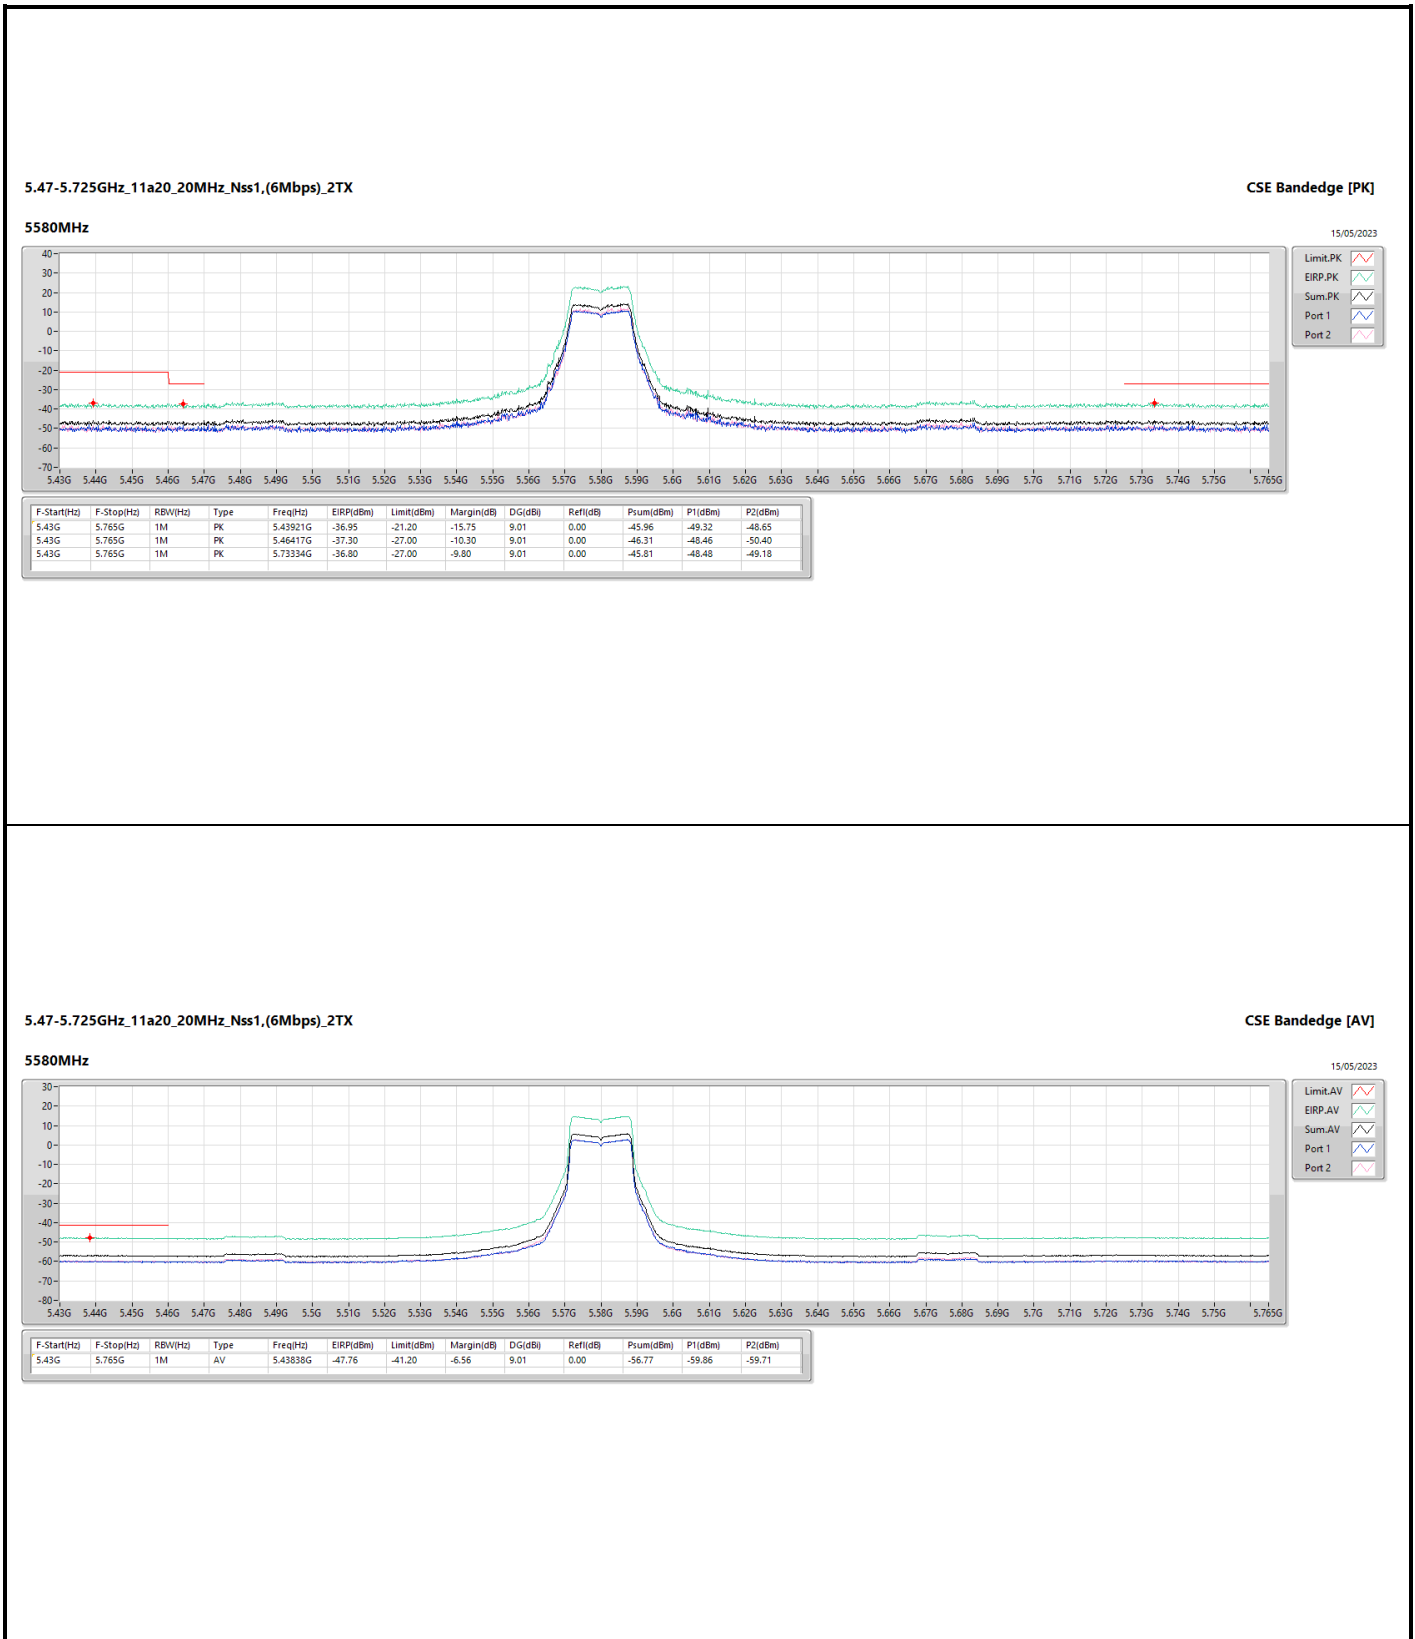

5.25-5.35GHz_11a20_20MHz_Nss1,(6Mbps)_2TX

CSE Bandedge [AV]

5260MHz

24/05/2023

F-Start(Hz)	F-Stop(Hz)	RBW(Hz)	Type	Freq(Hz)	EIRP(dBm)	Limit(dBm)	Margin(dB)	DG(dB)	Ref1(dB)	Psum(dBm)	P1(dBm)	P2(dBm)
5.11G	5.39G	1M	AV	5.14808G	-47.74	-41.20	-6.54	9.01	0.00	-56.75	-59.69	-59.83
5.11G	5.39G	1M	AV	5.3613G	-45.88	-41.20	-4.68	9.01	0.00	-54.89	-58.19	-57.63