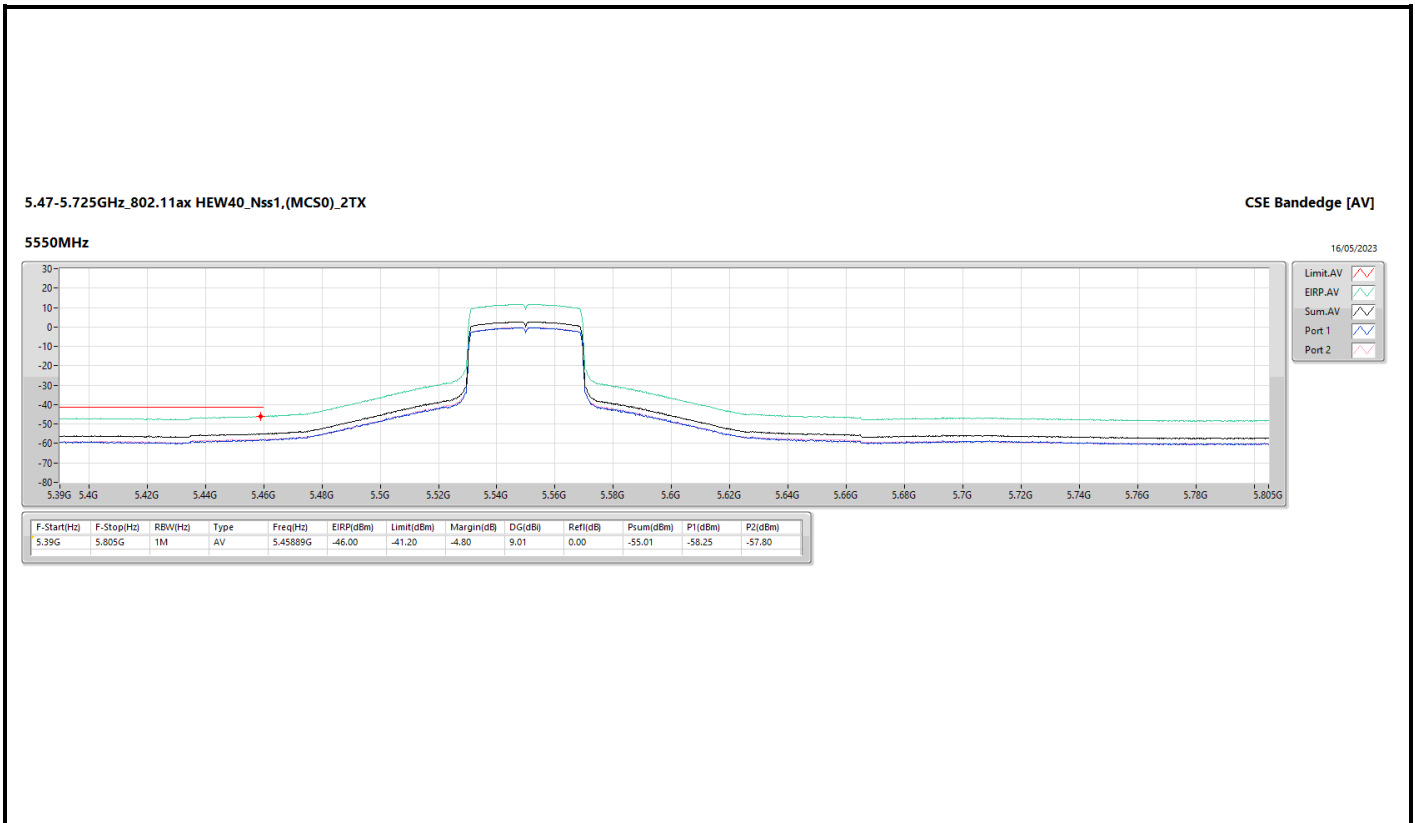

5.47-5.725GHz_802.11ax_HEW40_Nss1,(MCS0)_2TX

CSE Bandedge [PK]

5550MHz

16/05/2023

- Limit.PK
- EIRP.PK
- Sum.PK
- Port 1
- Port 2

F.Start(Hz)	F.Stop(Hz)	RBW(Hz)	Type	Freq(Hz)	EIRP(dBm)	Limit(dBm)	Margin(dB)	DG(dB)	Ref1(dB)	Psum(dBm)	P1(dBm)	P2(dBm)
5.39G	5.805G	1M	PK	5.45827G	-34.02	-21.20	-12.82	9.01	0.00	-43.03	-44.92	-47.55
5.39G	5.805G	1M	PK	5.46574G	-32.92	-27.00	-5.92	9.01	0.00	-41.93	-45.56	-44.39
5.39G	5.805G	1M	PK	5.7469G	-36.92	-27.00	-9.92	9.01	0.00	-45.93	-48.91	-48.97