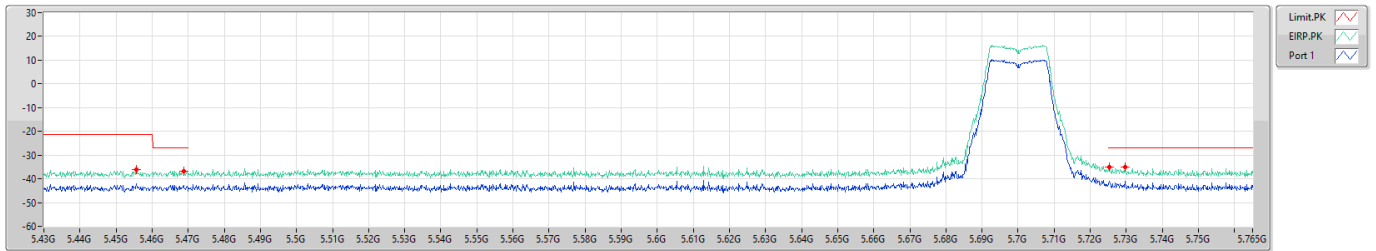

5.47-5.725GHz_11a20_20MHz_Nss1,(6Mbps)_1TX

CSE Bandedge [PK]

5700MHz

24/05/2023

F-Start(Hz)	F-Stop(Hz)	RBW(Hz)	Type	Freq(Hz)	EIRP(dBm)	Limit(dBm)	Margin(dB)	DG(dB)	Ref1(dB)	Psum(dBm)	P1(dBm)
5.43G	5.765G	1M	PK	5.45563G	-35.95	-21.20	-14.75	6.00	0.00	-41.95	-41.95
5.43G	5.765G	1M	PK	5.46869G	-36.76	-27.00	-9.76	6.00	0.00	-42.76	-42.76
5.43G	5.765G	1M	PK	5.7253G	-35.16	-27.00	-8.16	6.00	0.00	-41.16	-41.16
5.43G	5.765G	1M	PK	5.72966G	-35.16	-27.00	-8.16	6.00	0.00	-41.16	-41.16

5.47-5.725GHz_11a20_20MHz_Nss1,(6Mbps)_1TX

CSE Bandedge [AV]

5700MHz

24/05/2023