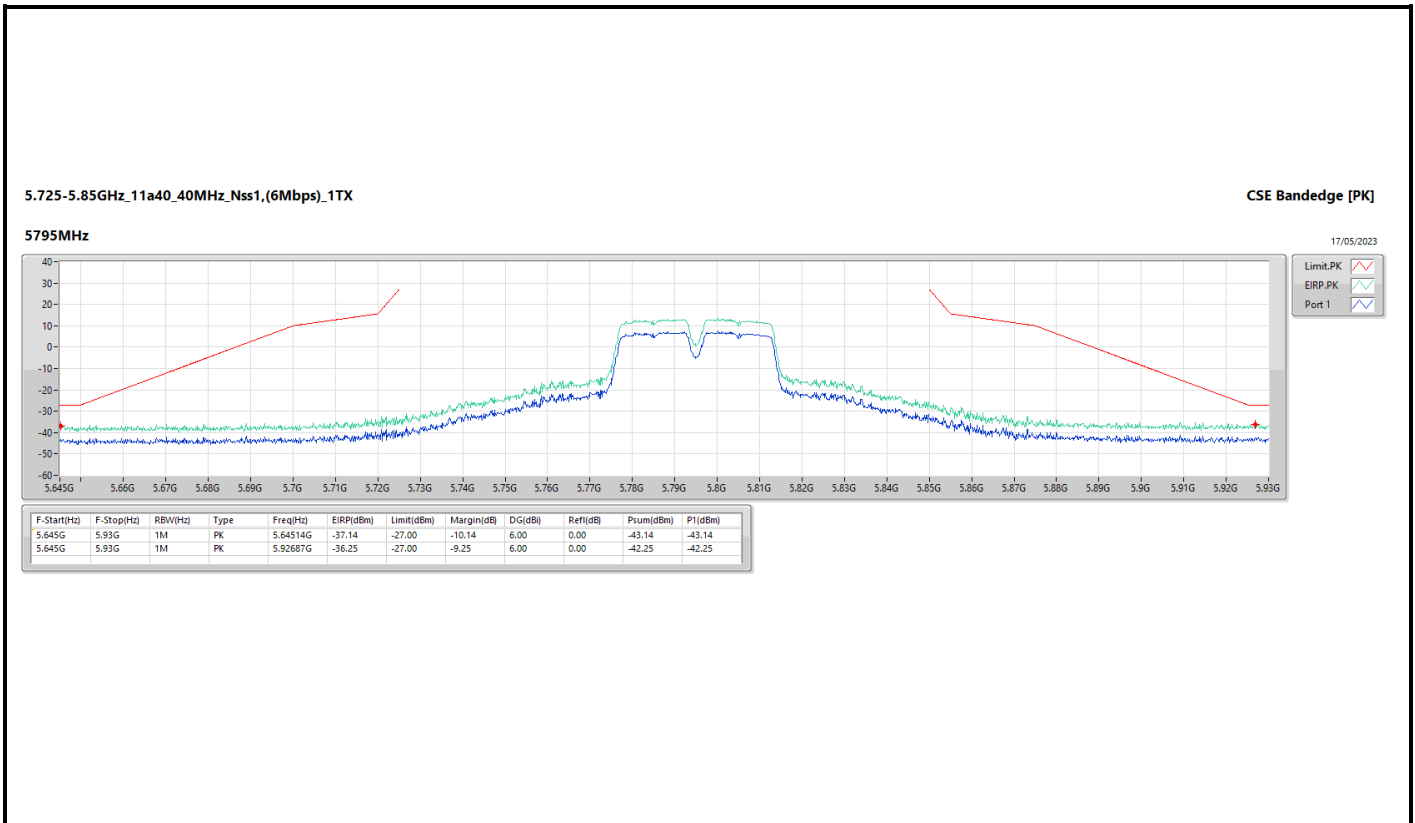

5.725-5.85GHz_11a40_40MHz_Nss1,(6Mbps)_1TX

CSE Bandedge [PK]

5755MHz

17/05/2023

F-Start(Hz)	F-Stop(Hz)	RBW(Hz)	Type	Freq(Hz)	EIRP(dBm)	Limit(dBm)	Margin(dB)	DG(dB)	RefI(dB)	Psum(dBm)	P1(dBm)
5.645G	5.93G	1M	PK	5.645G	-36.19	-27.00	-9.19	6.00	0.00	-42.19	-42.19
5.645G	5.93G	1M	PK	5.92644G	-36.05	-27.00	-9.05	6.00	0.00	-42.05	-42.05