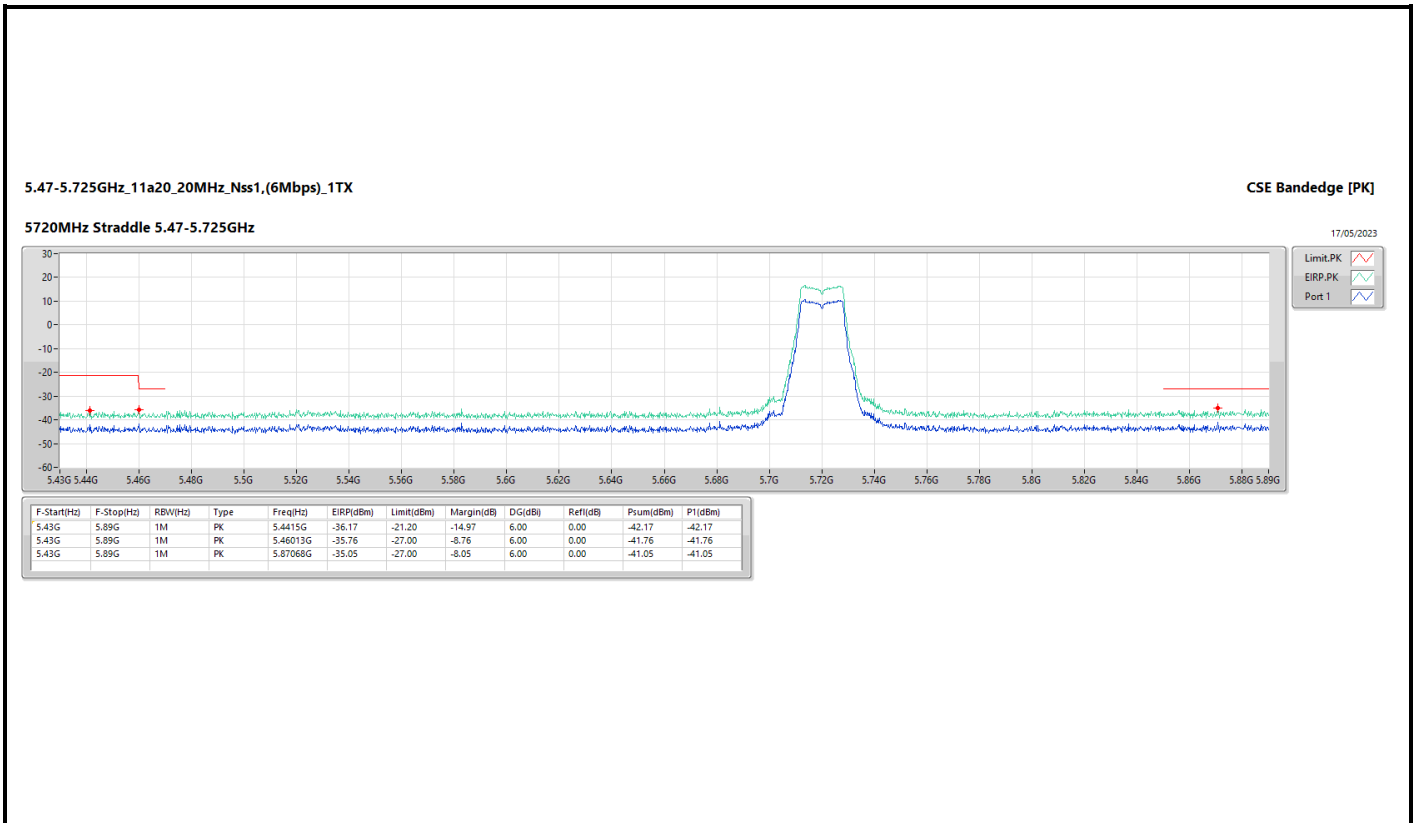

5.47-5.725GHz_11a20_20MHz_Nss1,(6Mbps)_1TX

CSE Bandedge [AV]

5700MHz

24/05/2023

F-Start(Hz)	F-Stop(Hz)	RBW(Hz)	Type	Freq(Hz)	EIRP(dBm)	Limit(dBm)	Margin(dB)	DG(dB)	Ref1(dB)	Psum(dBm)	P1(dBm)
5.43G	5.765G	1M	AV	5.45931G	-47.19	-41.20	-5.99	6.00	0.00	-53.19	-53.19