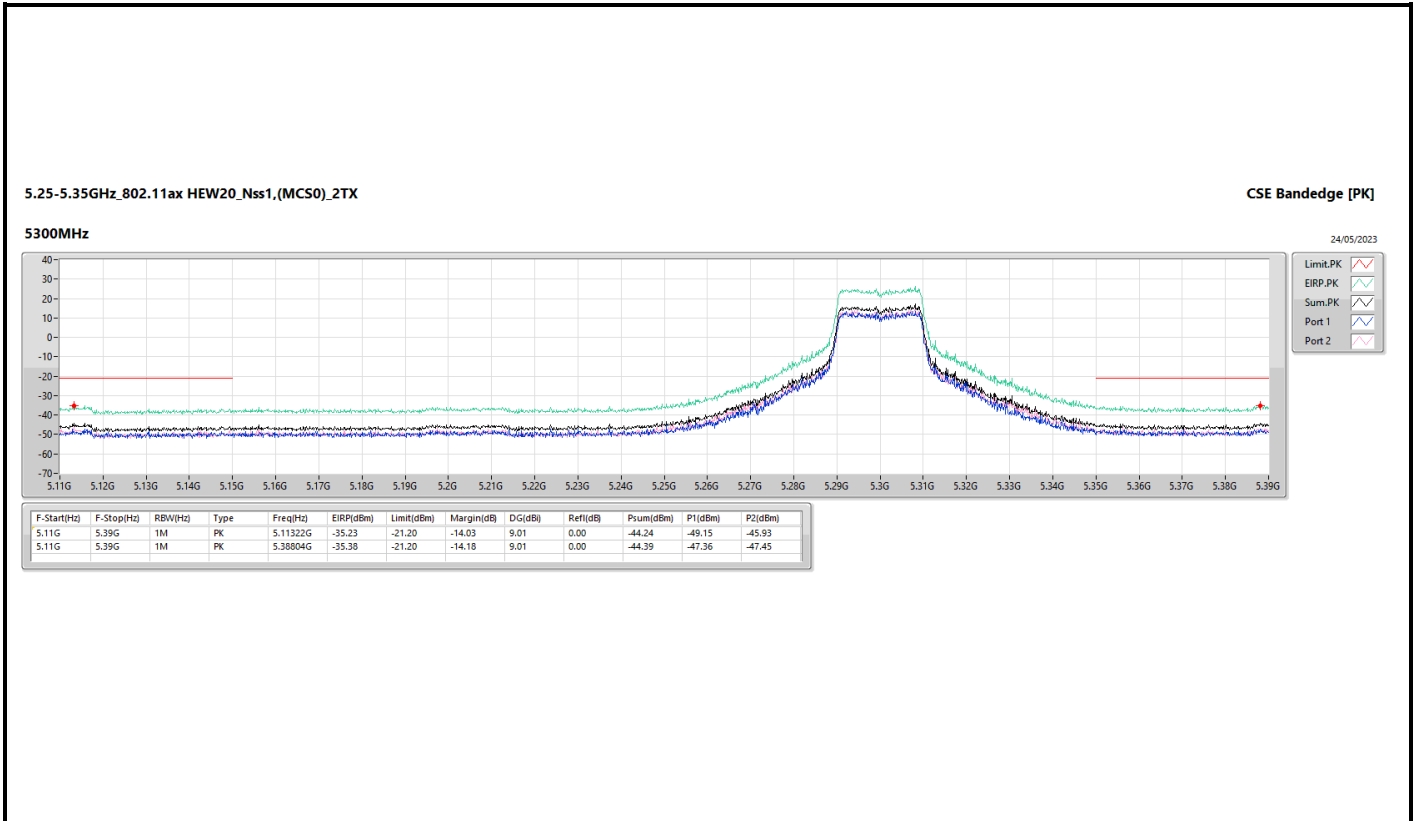

5.25-5.35GHz_802.11ax HEW20_Nss1,(MCS0)_2TX

CSE Bandedge [AV]

5260MHz

16/05/2023

F-Start(Hz)	F-Stop(Hz)	RBW(Hz)	Type	Freq(Hz)	EIRP(dBm)	Limit(dBm)	Margin(dB)	DG(dB)	Ref1(dB)	Psum(dBm)	P1(dBm)	P2(dBm)
5.11G	5.39G	1M	AV	5.11714G	-47.87	-41.20	-6.67	9.01	0.00	-56.88	-60.01	-59.78
5.11G	5.39G	1M	AV	5.36494G	-45.98	-41.20	-4.78	9.01	0.00	-54.99	-58.08	-57.92