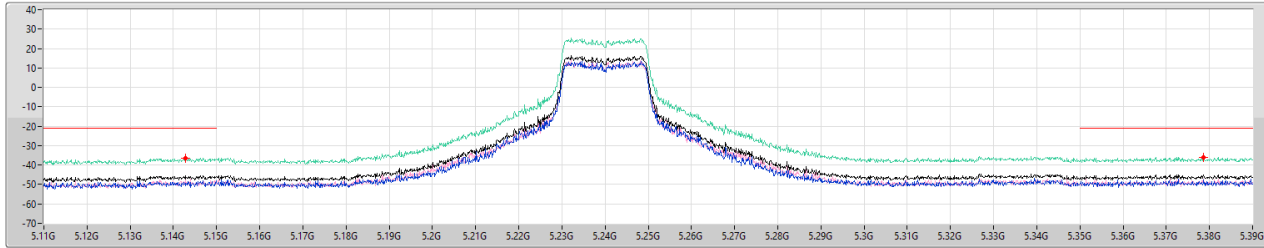

5.15-5.25GHz_802.11ax HEW20_Nss1,(MCS0)_2TX

CSE Bandedge [PK]

5240MHz

16/05/2023

F-Start(Hz)	F-Stop(Hz)	RBW(Hz)	Type	Freq(Hz)	EIRP(dBm)	Limit(dBm)	Margin(dB)	DG(dB)	RefI(dB)	Psum(dBm)	P1(dBm)	P2(dBm)
5.11G	5.39G	1M	PK	5.14276G	-36.55	-21.20	-15.35	9.01	0.00	-45.56	-49.44	-47.84
5.11G	5.39G	1M	PK	5.37852G	-36.06	-21.20	-14.86	9.01	0.00	-45.07	-49.08	-47.27

5.15-5.25GHz_802.11ax HEW20_Nss1,(MCS0)_2TX

CSE Bandedge [AV]

5240MHz

16/05/2023