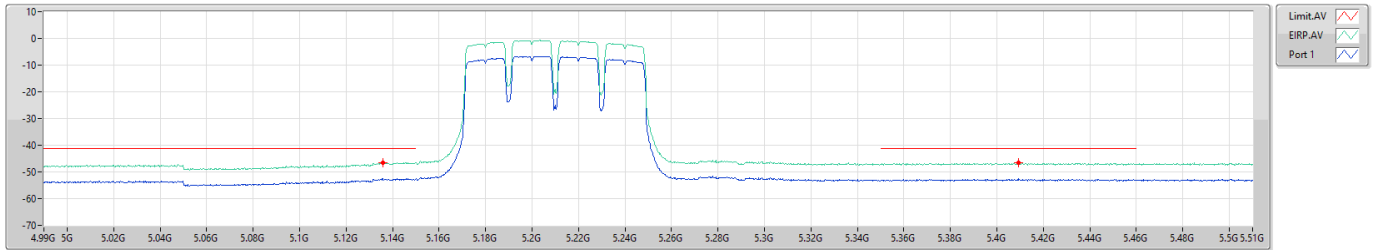

5.15-5.25GHz_11a80_80MHz_Nss1,(6Mbps)_1TX

CSE Bandedge [AV]

5210MHz

24/05/2023

F-Start(Hz)	F-Stop(Hz)	RBW(Hz)	Type	Freq(Hz)	EIRP(dBm)	Limit(dBm)	Margin(dB)	DG(dB)	Ref1(dB)	Psum(dBm)	P1(dBm)
4.99G	5.51G	1M	AV	5.13586G	-46.56	-41.20	-5.36	6.00	0.00	-52.56	-52.56
4.99G	5.51G	1M	AV	5.40912G	-46.63	-41.20	-5.43	6.00	0.00	-52.63	-52.63