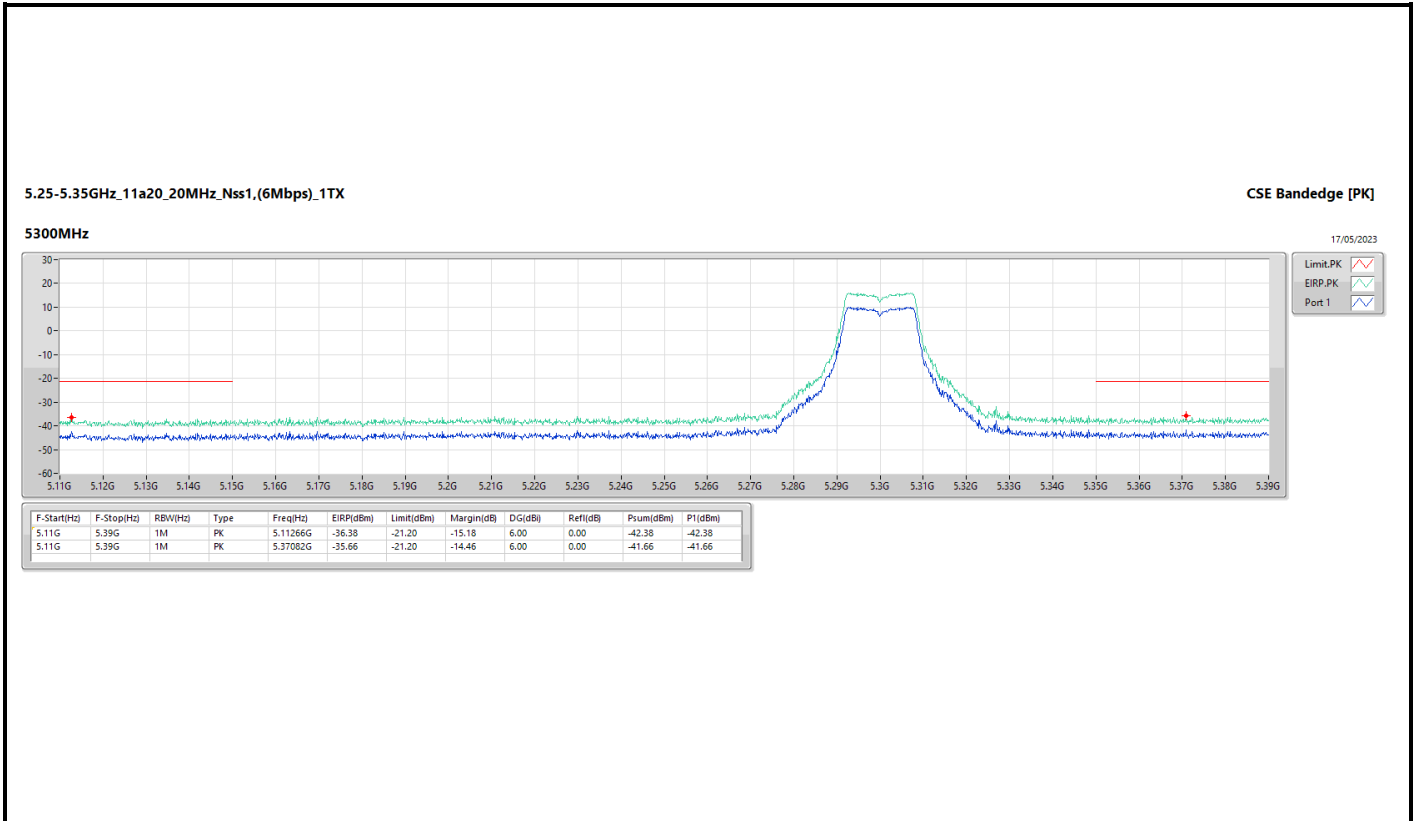

5.25-5.35GHz_11a20_20MHz_Nss1,(6Mbps)_1TX

CSE Bandedge [AV]

5260MHz

17/05/2023

F-Start(Hz)	F-Stop(Hz)	RBW(Hz)	Type	Freq(Hz)	EIRP(dBm)	Limit(dBm)	Margin(dB)	DG(dB)	Ref1(dB)	Psum(dBm)	P1(dBm)
5.11G	5.39G	1M	AV	5.12862G	-48.25	-41.20	-7.05	6.00	0.00	-54.25	-54.25
5.11G	5.39G	1M	AV	5.35794G	-47.05	-41.20	-5.85	6.00	0.00	-53.05	-53.05