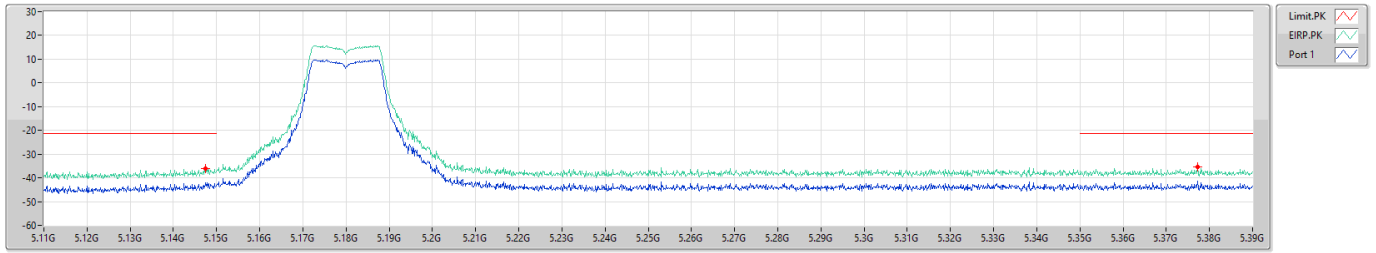

5.15-5.25GHz_11a20_20MHz_Nss1,(6Mbps)_1TX

CSE Bandedge [PK]

5180MHz

17/05/2023

F-Start(Hz)	F-Stop(Hz)	RBW(Hz)	Type	Freq(Hz)	EIRP(dBm)	Limit(dBm)	Margin(dB)	DG(dB)	Ref(dB)	Psum(dBm)	P1(dBm)
5.11G	5.39G	1M	PK	5.14752G	-36.14	-21.20	-14.94	6.00	0.00	-42.14	-42.14
5.11G	5.39G	1M	PK	5.37726G	-35.50	-21.20	-14.30	6.00	0.00	-41.50	-41.50

5.15-5.25GHz_11a20_20MHz_Nss1,(6Mbps)_1TX

CSE Bandedge [AV]

5180MHz

17/05/2023