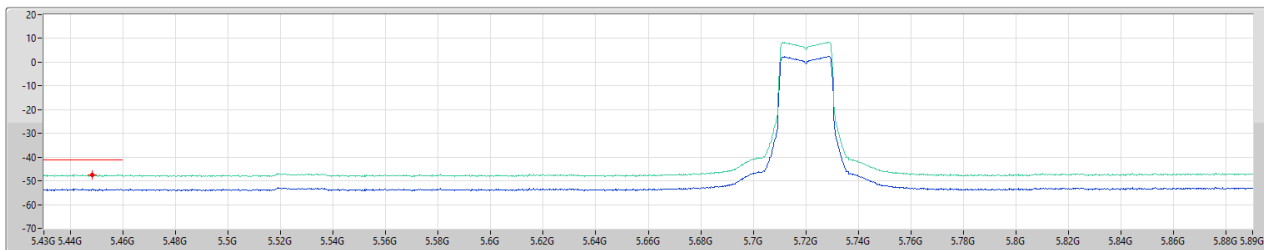

F.Start(Hz)	F.Stop(Hz)	RBW(Hz)	Type	Freq(Hz)	EIRP(dBm)	Limit(dBm)	Margin(dB)	DG(dB)	RefI(dB)	Psum(dBm)	P1(dBm)
5.43G	5.89G	1M	AV	5.4484G	-47.46	-41.20	-6.26	6.00	0.00	-53.46	-53.46