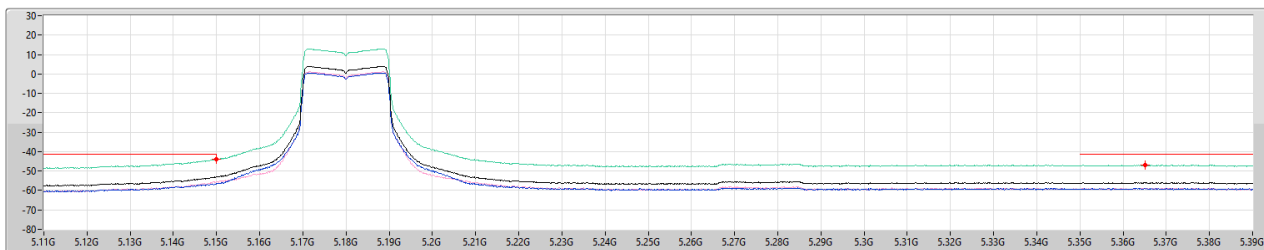

- Limit.AV ☒
- ERP.AV ☒
- Sum.AV ☒
- Port 1 ☒
- Port 2 ☒

F-Start(Hz)	F-Stop(Hz)	RBW(Hz)	Type	Freq(Hz)	EIRP(dBm)	Limit(dBm)	Margin(dB)	DG(dB)	Ref1(dB)	Psum(dBm)	P1(dBm)	P2(dBm)
5.11G	5.39G	1M	AV	5.1499G	-44.00	-41.20	-2.80	9.01	0.00	-53.01	-56.40	-55.68
5.11G	5.39G	1M	AV	5.36508G	-46.85	-41.20	-5.65	9.01	0.00	-55.86	-58.98	-58.77