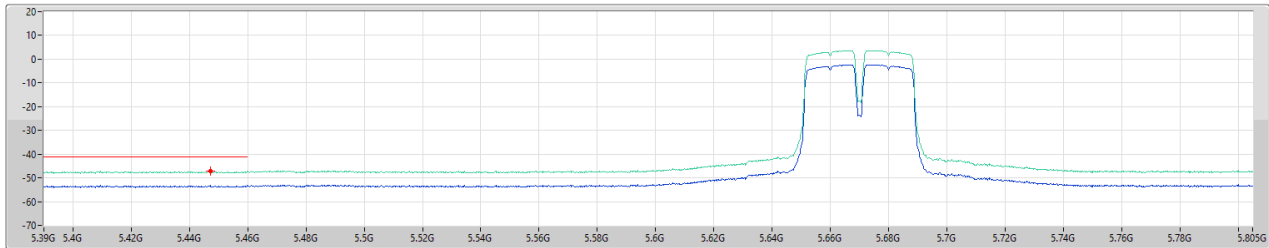

5.47-5.725GHz_11a40_40MHz_Nss1,(6Mbps)_1TX

CSE Bandedge [AV]

5670MHz

24/05/2023

F.Start(Hz)	F.Stop(Hz)	RBW(Hz)	Type	Freq(Hz)	EIRP(dBm)	Limit(dBm)	Margin(dB)	DG(dB)	RefI(dB)	Psum(dBm)	P1(dBm)
5.39G	5.805G	1M	AV	5.44706G	-47.22	-41.20	-6.02	6.00	0.00	-53.22	-53.22

5.47-5.725GHz_11a40_40MHz_Nss1,(6Mbps)_1TX

CSE Bandedge [PK]

5710MHz Straddle 5.47-5.725GHz

17/05/2023