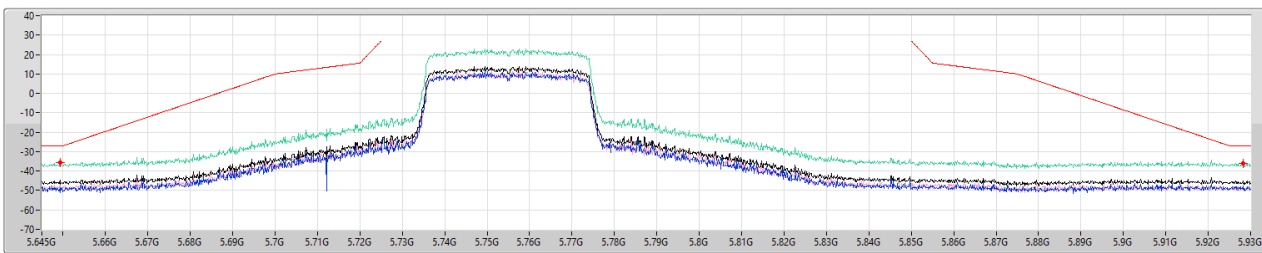

F.Start(Hz)	F.Stop(Hz)	RBW(Hz)	Type	Freq(Hz)	EIRP(dBm)	Limit(dBm)	Margin(dB)	DG(dB)	RefI(dB)	Psum(dBm)	P1(dBm)	P2(dBm)
5.645G	5.93G	1M	PK	5.64928G	-35.48	-27.00	-8.48	9.01	0.00	-44.49	-48.60	-46.63
5.645G	5.93G	1M	PK	5.92829G	-36.12	-27.00	-9.12	9.01	0.00	-45.13	-47.80	-48.50