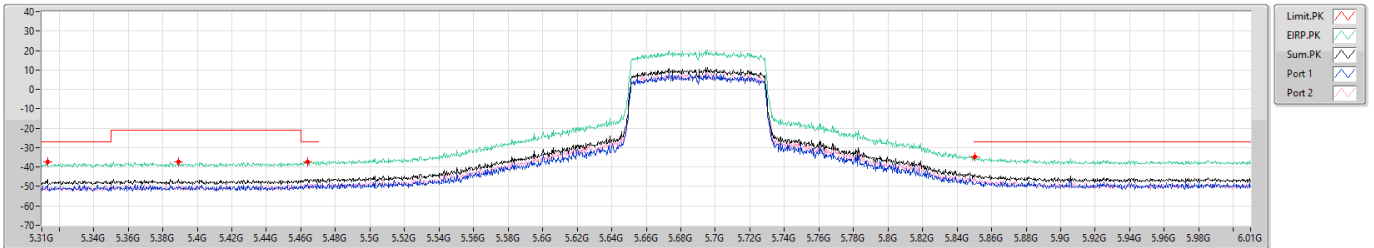

F.Start(Hz)	F.Stop(Hz)	RBW(Hz)	Type	Freq(Hz)	EIRP(dBm)	Limit(dBm)	Margin(dB)	DG(dB)	RefI(dB)	Psum(dBm)	P1(dBm)	P2(dBm)
5.31G	6.01G	1M	PK	5.31315G	-37.39	-27.00	-10.39	9.01	0.00	-46.40	-49.55	-49.27
5.31G	6.01G	1M	PK	5.3891G	-37.38	-21.20	-16.18	9.01	0.00	-46.39	-50.05	-48.84
5.31G	6.01G	1M	PK	5.464G	-37.16	-27.00	-10.16	9.01	0.00	-46.17	-48.38	-50.15
5.31G	6.01G	1M	PK	5.8504G	-34.95	-27.00	-7.95	9.01	0.00	-43.96	-48.80	-45.68