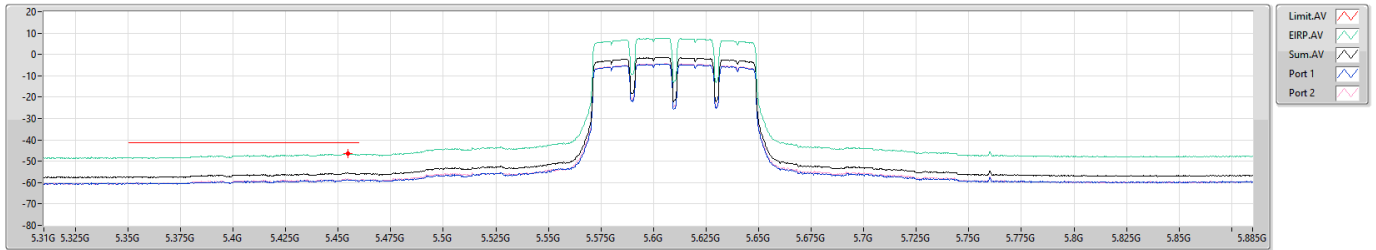

5.47-5.725GHz_11a80_80MHz_Nss1,(6Mbps)_2TX

CSE Bandedge [AV]

5610MHz

24/05/2023

F.Start(Hz)	F.Stop(Hz)	RBW(Hz)	Type	Freq(Hz)	EIRP(dBm)	Limit(dBm)	Margin(dB)	DG(dB)	Ref1(dB)	Psum(dBm)	P1(dBm)	P2(dBm)
5.31G	5.885G	1M	AV	5.45461G	-46.50	-41.20	-5.30	9.01	0.00	-55.51	-58.89	-58.18

5.47-5.725GHz_11a80_80MHz_Nss1,(6Mbps)_2TX

CSE Bandedge [PK]

5690MHz Straddle 5.47-5.725GHz

16/05/2023