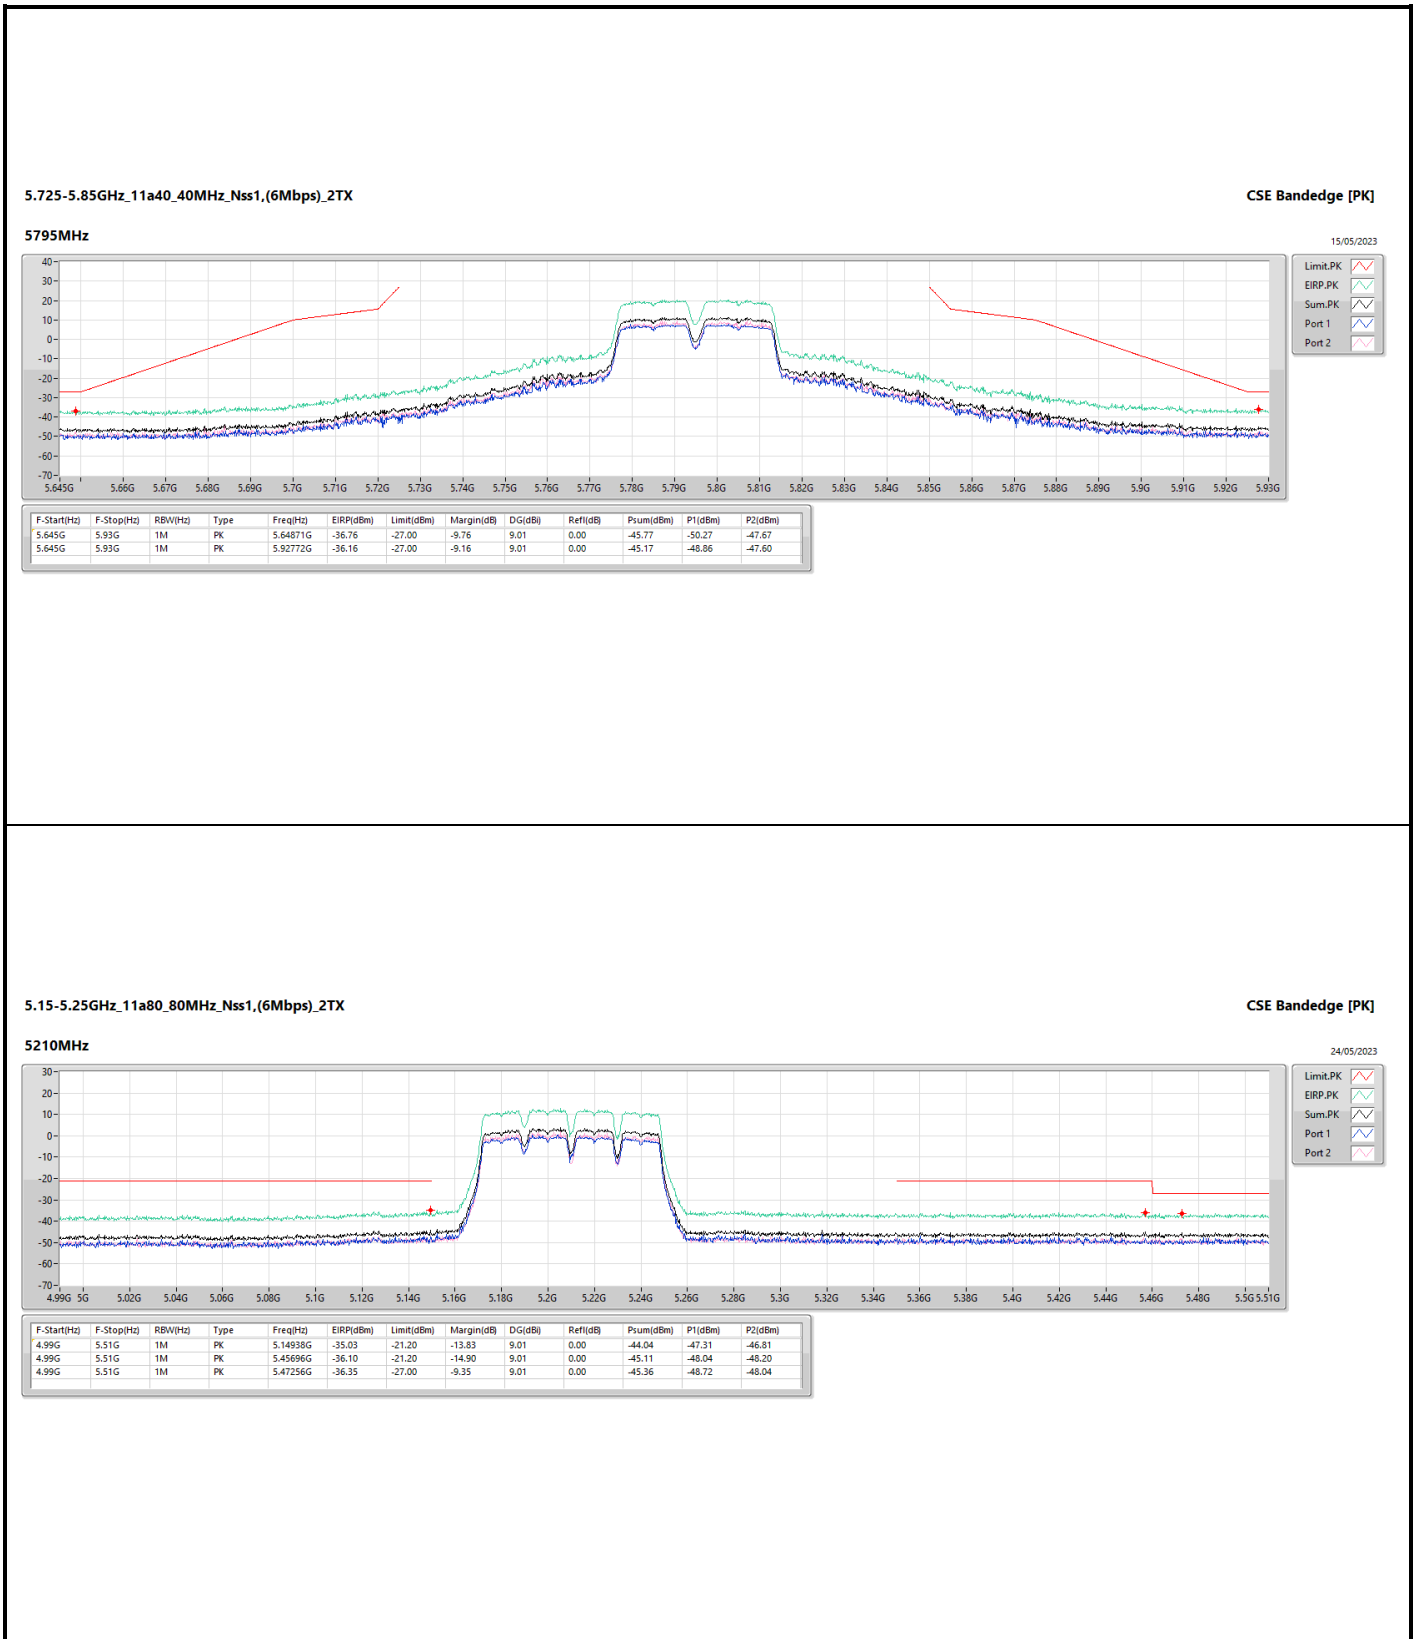

5.15-5.25GHz_11a80_80MHz_Nss1,(6Mbps)_2TX

CSE Bandedge [AV]

5210MHz

24/05/2023

- LimitLAV
- ERP.AV
- Sum.AV
- Port 1
- Port 2

F-Start(Hz)	F-Stop(Hz)	RBW(Hz)	Type	Freq(Hz)	EIRP(dBm)	Limit(dBm)	Margin(dB)	DG(dB)	Ref1(dB)	Psum(dBm)	P1(dBm)	P2(dBm)
4.99G	5.51G	1M	AV	5.1499G	-46.25	-41.20	-5.05	9.01	0.00	-55.26	-58.39	-58.15
4.99G	5.51G	1M	AV	5.42654G	-46.84	-41.20	-5.64	9.01	0.00	-55.85	-58.99	-58.74