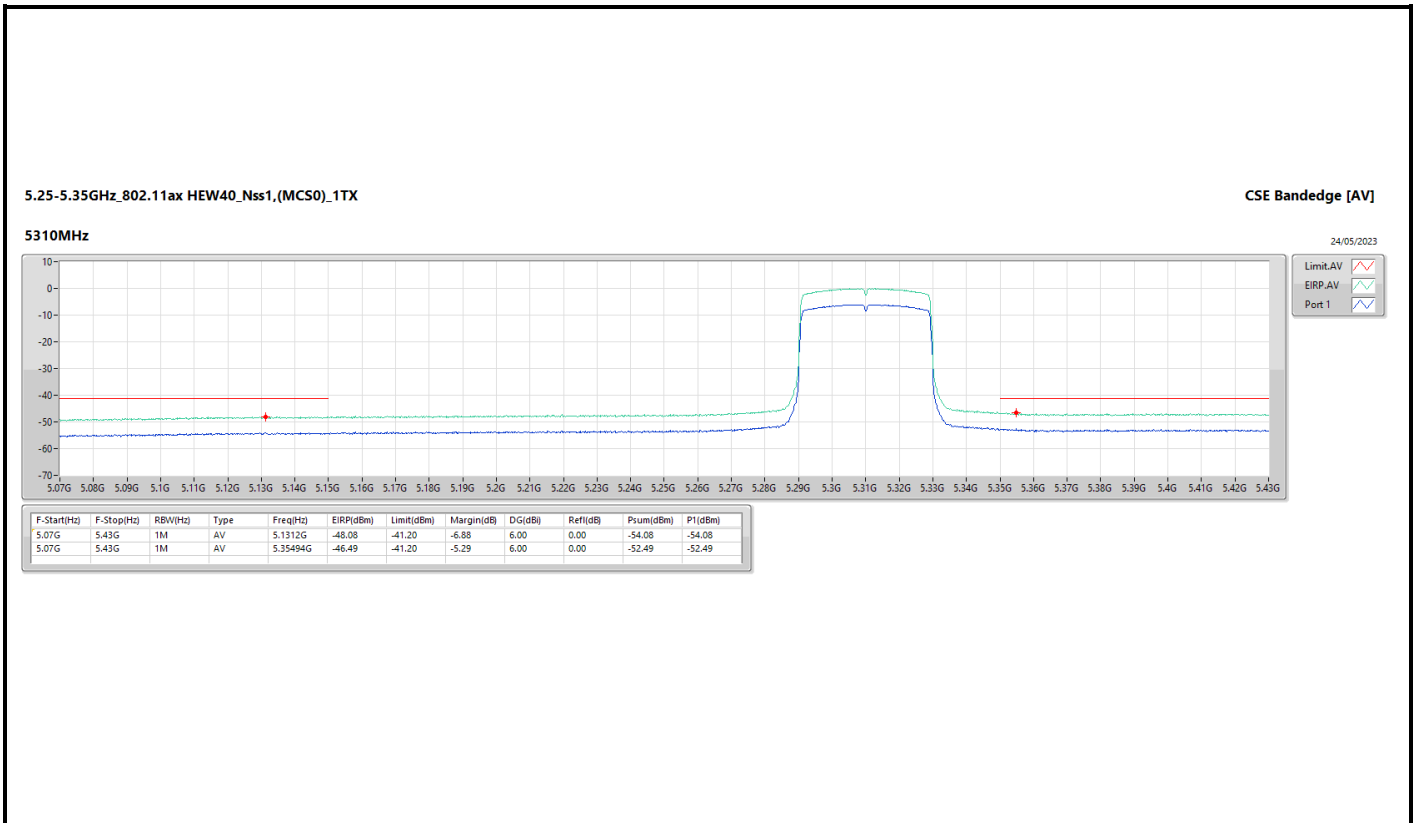

5.15-5.25GHz_802.11ax_HEW40_Nss1,(MCS0)_1TX

CSE Bandedge [PK]

5230MHz

17/05/2023

F-Start(Hz)	F-Stop(Hz)	RBW(Hz)	Type	Freq(Hz)	EIRP(dBm)	Limit(dBm)	Margin(dB)	DG(dB)	Ref1(dB)	Psum(dBm)	P1(dBm)
5.07G	5.43G	1M	PK	5.13786G	-36.00	-21.20	-14.80	6.00	0.00	-42.00	-42.00
5.07G	5.43G	1M	PK	5.38896G	-35.92	-21.20	-14.72	6.00	0.00	-41.92	-41.92