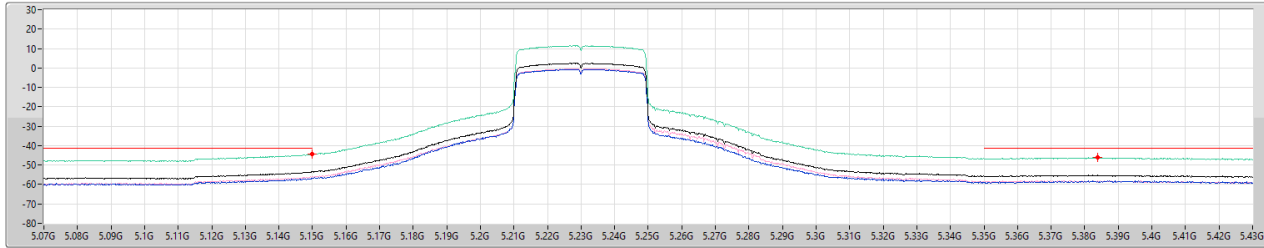

5.15-5.25GHz_802.11ax HEW40_Nss1,(MCS0)_2TX

CSE Bandedge [AV]

5230MHz

16/05/2023

F-Start(Hz)	F-Stop(Hz)	RBW(Hz)	Type	Freq(Hz)	EIRP(dBm)	Limit(dBm)	Margin(dB)	DG(dB)	Ref1(dB)	Psum(dBm)	P1(dBm)	P2(dBm)
5.07G	5.43G	1M	AV	5.14992G	-44.49	-41.20	-3.29	9.01	0.00	-53.50	-56.94	-56.12
5.07G	5.43G	1M	AV	5.38374G	-46.16	-41.20	-4.96	9.01	0.00	-55.17	-58.36	-58.01

5.25-5.35GHz_802.11ax HEW40_Nss1,(MCS0)_2TX

CSE Bandedge [PK]

5270MHz

16/05/2023