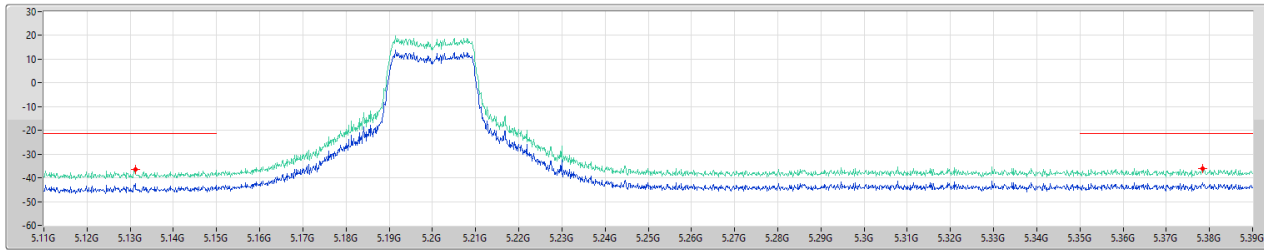

5.15-5.25GHz_802.11ax HEW20_Nss1,(MCS0)_1TX

CSE Bandedge [PK]

5200MHz

17/05/2023

F-Start(Hz)	F-Stop(Hz)	RBW(Hz)	Type	Freq(Hz)	EIRP(dBm)	Limit(dBm)	Margin(dB)	DG(dB)	Ref1(dB)	Psum(dBm)	P1(dBm)
5.11G	5.39G	1M	PK	5.13114G	-36.34	-21.20	-15.14	6.00	0.00	-42.34	-42.34
5.11G	5.39G	1M	PK	5.37838G	-36.03	-21.20	-14.83	6.00	0.00	-42.03	-42.03

5.15-5.25GHz_802.11ax HEW20_Nss1,(MCS0)_1TX

CSE Bandedge [AV]

5200MHz

17/05/2023