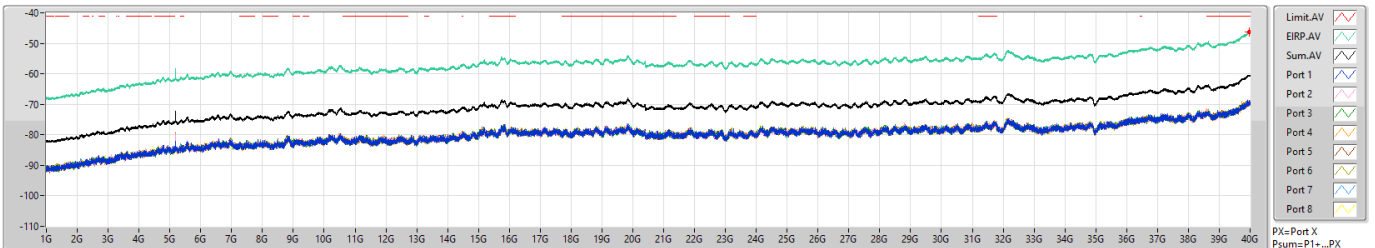

5180MHz

16/08/2021

F-Start(Hz)	F-Stop(Hz)	RBW(Hz)	Type	Freq(Hz)	EIRP(dBm)	Limit(dBm)	Margin(dB)	DG(dB)	Ref(dB)	Psum(dBm)	P1(dBm)	P2(dBm)	P3(dBm)	P4(dBm)	P5(dBm)	P6(dBm)	P7(dBm)	P8(dBm)
1G	40G	1M	AV	39.98172G	-46.35	-41.20	-5.15	14.03	0.00	-60.38	-68.86	-69.28	-70.18	-69.57	-69.14	-69.72	-69.00	-69.72