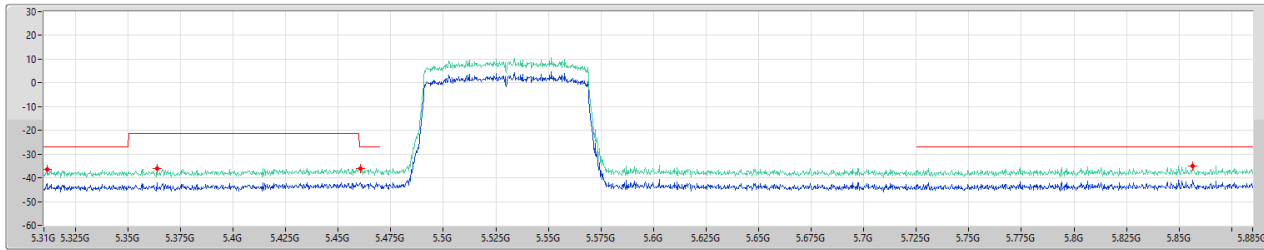

F-Start(Hz)	F-Stop(Hz)	RBW(Hz)	Type	Freq(Hz)	EIRP(dBm)	Limit(dBm)	Margin(dB)	DG(dB)	RefI(dB)	Psum(dBm)	P1(dBm)
5.31G	5.885G	1M	PK	5.31144G	-36.54	-27.00	-9.54	6.00	0.00	-42.54	-42.54
5.31G	5.885G	1M	PK	5.36376G	-35.97	-21.20	-14.77	6.00	0.00	-41.97	-41.97
5.31G	5.885G	1M	PK	5.46065G	-35.93	-27.00	-8.93	6.00	0.00	-41.93	-41.93
5.31G	5.885G	1M	PK	5.85654G	-35.05	-27.00	-8.05	6.00	0.00	-41.05	-41.05