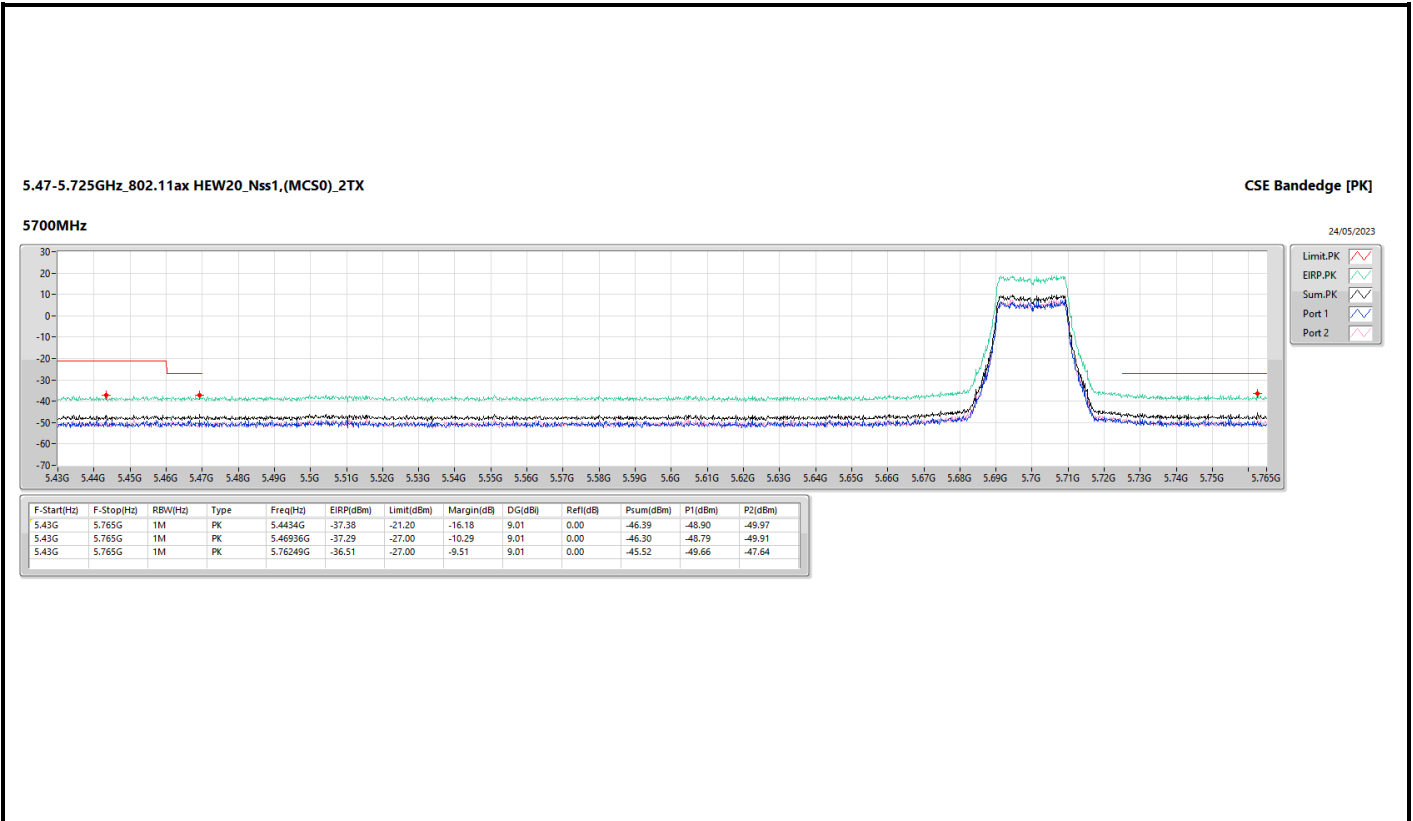

5.47-5.725GHz_802.11ax HEW20_Nss1,(MCS0)_2TX

CSE Bandedge [AV]

5580MHz

16/05/2023

F.Start(Hz)	F.Stop(Hz)	RBW(Hz)	Type	Freq(Hz)	EIRP(dBm)	Limit(dBm)	Margin(dB)	DG(dB)	Ref1(dB)	Psum(dBm)	P1(dBm)	P2(dBm)
5.43G	5.765G	1M	AV	5.43519G	-47.56	-41.20	-6.36	9.01	0.00	-56.57	-59.46	-59.71