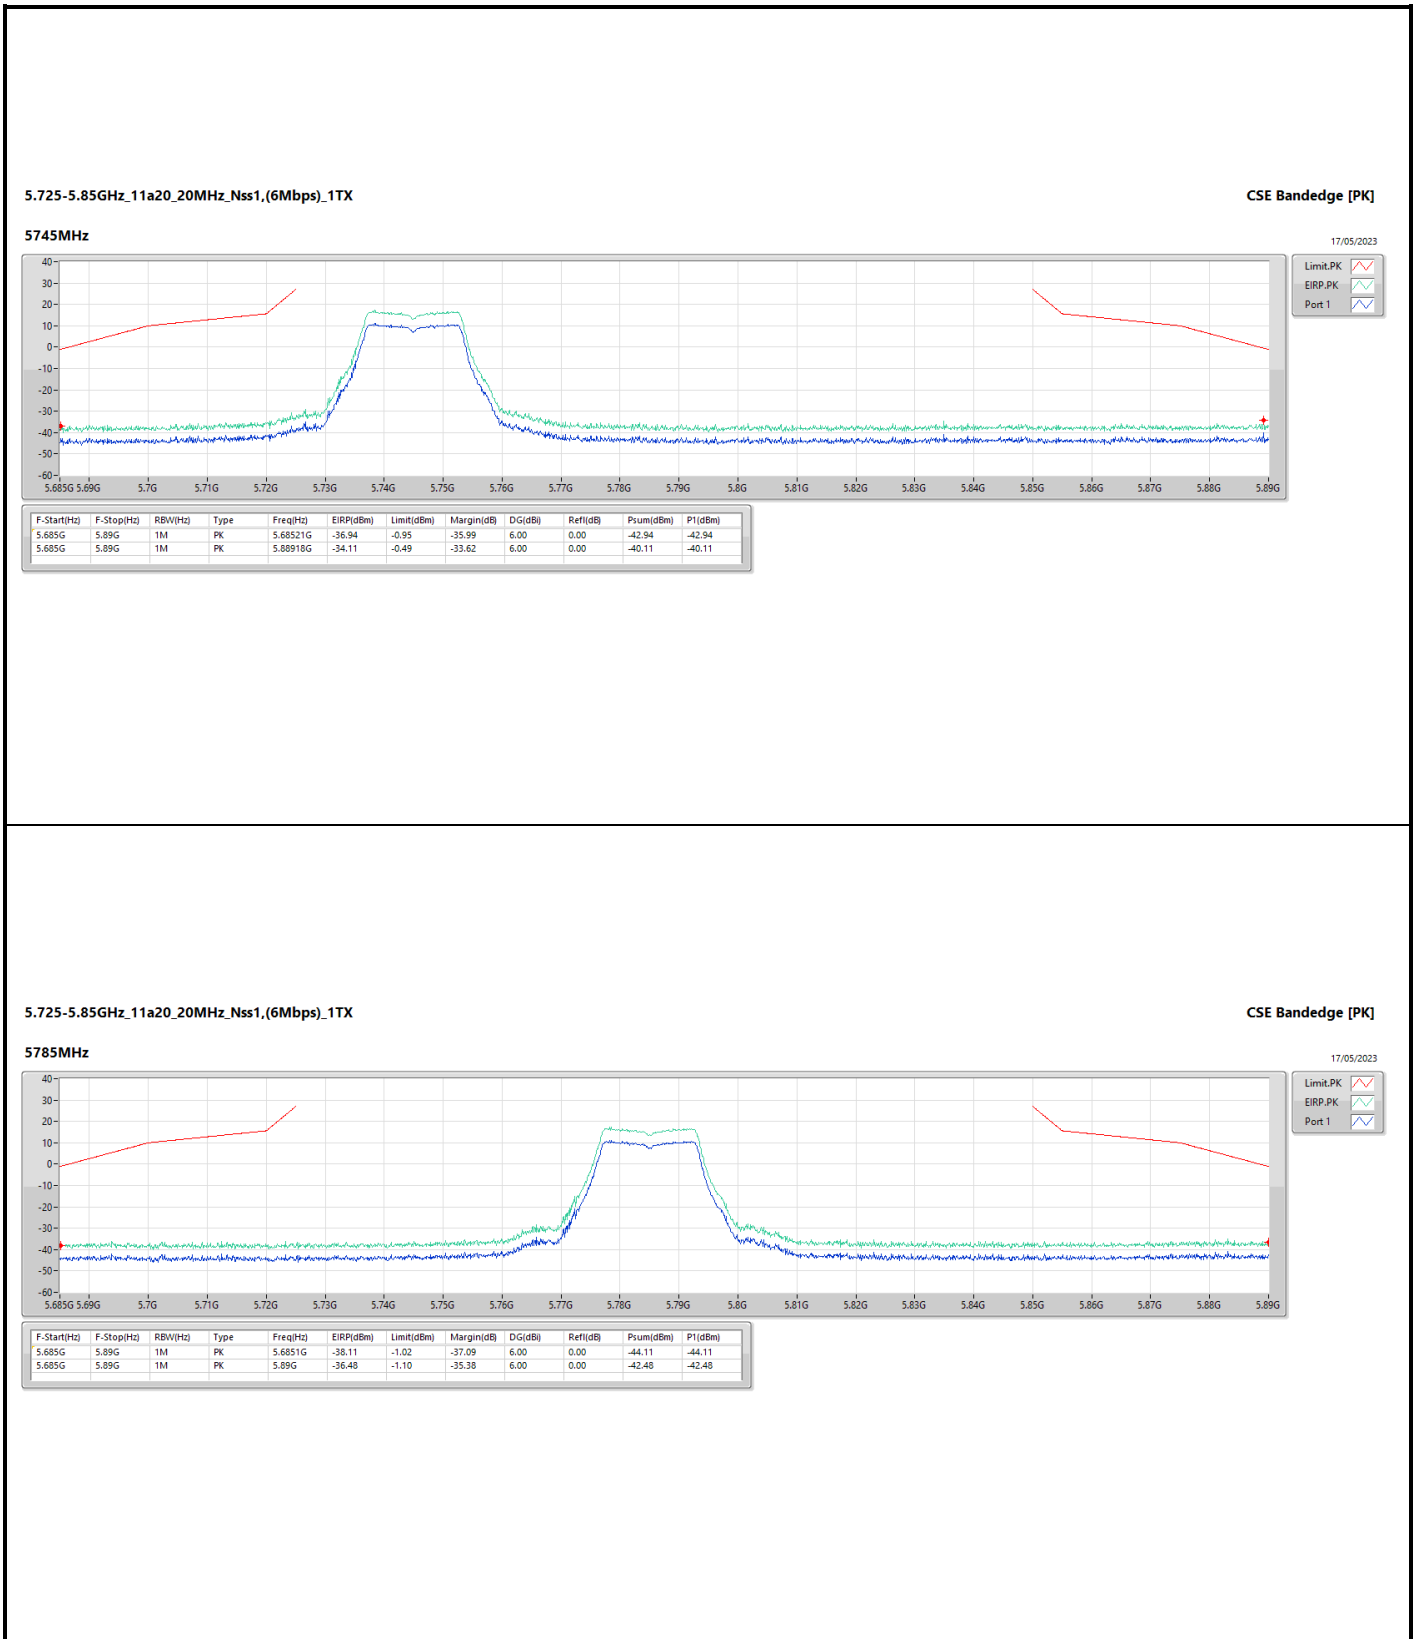

5.47-5.725GHz_11a20_20MHz_Nss1,(6Mbps)_1TX

CSE Bandedge [AV]

5700MHz

24/05/2023

F-Start(Hz)	F-Stop(Hz)	RBW(Hz)	Type	Freq(Hz)	EIRP(dBm)	Limit(dBm)	Margin(dB)	DG(dB)	Ref1(dB)	Psum(dBm)	P1(dBm)
5.43G	5.765G	1M	AV	5.45931G	-47.19	-41.20	-5.99	6.00	0.00	-53.19	-53.19