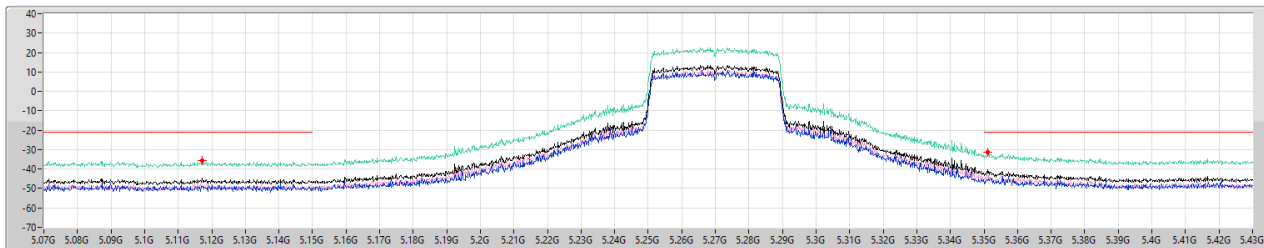

F-Start(Hz)	F-Stop(Hz)	RBW(Hz)	Type	Freq(Hz)	EIRP(dBm)	Limit(dBm)	Margin(dB)	DG(dB)	Ref1(dB)	Psum(dBm)	P1(dBm)	P2(dBm)
5.07G	5.43G	1M	PK	5.11716G	-35.78	-21.20	-14.58	9.01	0.00	-44.79	-49.10	-46.80
5.07G	5.43G	1M	PK	5.35116G	-31.47	-21.20	-10.27	9.01	0.00	-40.48	-46.00	-41.91