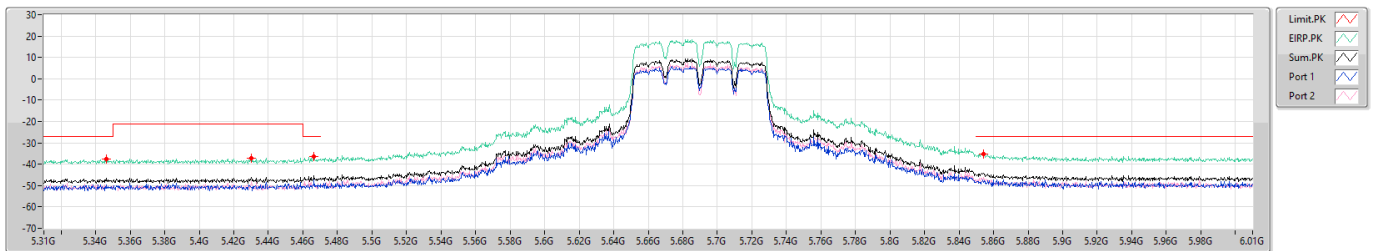

F.Start(Hz)	F.Stop(Hz)	RBW(Hz)	Type	Freq(Hz)	EIRP(dBm)	Limit(dBm)	Margin(dB)	DG(dB)	Ref1(dB)	Psum(dBm)	P1(dBm)	P2(dBm)
5.31G	6.01G	1M	PK	5.34605G	-37.70	-27.00	-10.70	9.01	0.00	-46.71	-49.60	-49.84
5.31G	6.01G	1M	PK	5.43005G	-37.27	-21.20	-16.07	9.01	0.00	-46.28	-50.95	-48.10
5.31G	6.01G	1M	PK	5.46645G	-36.23	-27.00	-9.23	9.01	0.00	-45.24	-47.48	-49.19
5.31G	6.01G	1M	PK	5.85425G	-35.29	-27.00	-8.29	9.01	0.00	-44.30	-48.62	-46.31