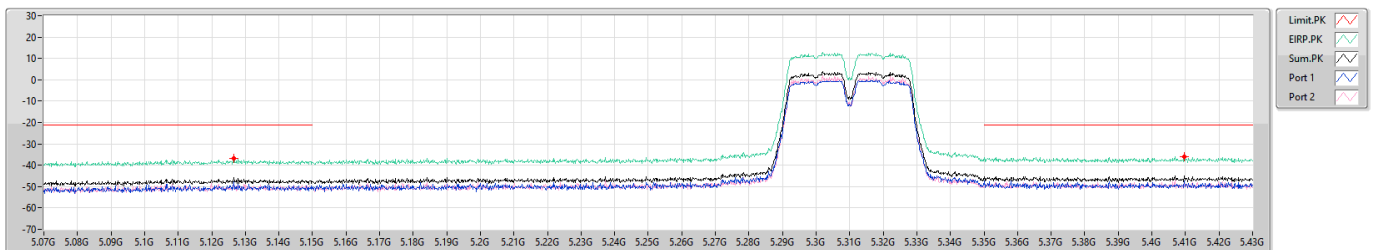

F-Start(Hz)	F-Stop(Hz)	RBW(Hz)	Type	Freq(Hz)	EIRP(dBm)	Limit(dBm)	Margin(dB)	DG(dB)	Ref1(dB)	Psum(dBm)	P1(dBm)	P2(dBm)
5.07G	5.43G	1M	PK	5.12652G	-36.65	-21.20	-15.45	9.01	0.00	-45.66	-47.91	-49.59
5.07G	5.43G	1M	PK	5.40966G	-36.15	-21.20	-14.95	9.01	0.00	-45.16	-47.52	-48.93