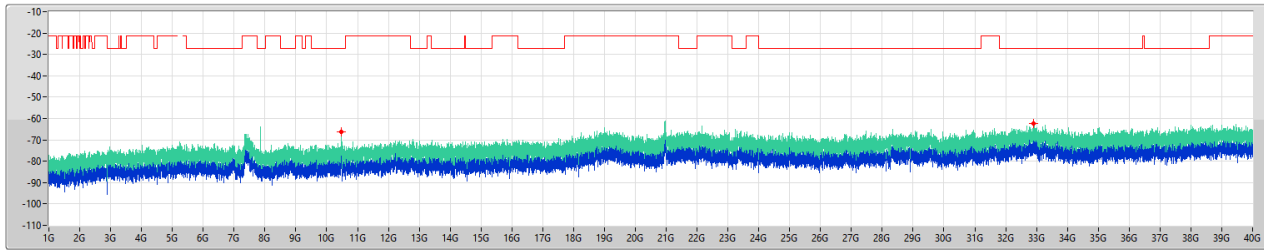

5.15-5.25GHz_802.11ax HEW20_Nss1,(MCS0)_1TX

CSE [PK]

5240MHz

02/06/2023

Limit:PK ☒

ERP:PK ☒

Port 1 ☒

F-Start(Hz)	F-Stop(Hz)	RBW(Hz)	Type	Freq(Hz)	EIRP(dBm)	Limit(dBm)	Margin(dB)	DG(dB)	RefI(dB)	Psum(dBm)	P1(dBm)
1G	40G	1M	PK	10.48309G	-66.23	-27.00	-39.23	6.00	0.00	-72.23	-72.23
1G	40G	1M	PK	32.91053G	-62.44	-27.00	-35.44	6.00	0.00	-68.44	-68.44

5.15-5.25GHz_802.11ax HEW20_Nss1,(MCS0)_1TX

CSE [AV]

5240MHz

02/06/2023