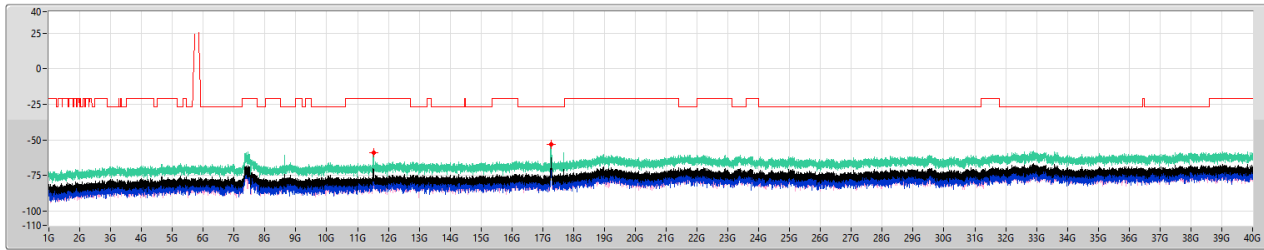

5.725-5.85GHz_11a40_40MHz_Nss1,(6Mbps)_2TX

CSE [PK]

5755MHz

02/06/2023

- Limit.PK ☒
- EIRP.PK ☒
- Sum.PK ☒
- Port 1 ☒
- Port 2 ☒

F-Start(Hz)	F-Stop(Hz)	RBW(Hz)	Type	Freq(Hz)	EIRP(dBm)	Limit(dBm)	Margin(dB)	DG(dB)	Ref1(dB)	Psum(dBm)	P1(dBm)	P2(dBm)
1G	40G	1M	PK	11.51294G	-59.29	-21.20	-38.09	9.01	0.00	-68.30	-73.65	-69.80
1G	40G	1M	PK	17.27397G	-53.41	-27.00	-26.41	9.01	0.00	-62.42	-64.85	-66.10

5.725-5.85GHz_11a40_40MHz_Nss1,(6Mbps)_2TX

CSE [AV]

5755MHz

02/06/2023