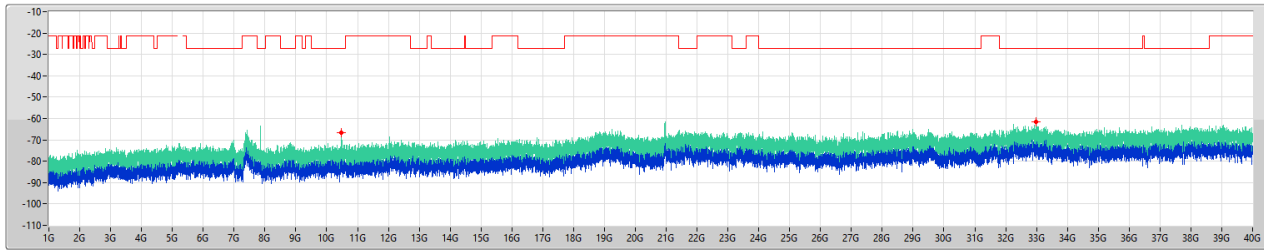

5.15-5.25GHz_11a20_20MHz_Nss1,(6Mbps)_1TX

CSE [PK]

5240MHz

02/06/2023

Limit:PK ☐

ERP:PK ☐

Port 1 ☐

F-Start(Hz)	F-Stop(Hz)	RBW(Hz)	Type	Freq(Hz)	EIRP(dBm)	Limit(dBm)	Margin(dB)	DG(dB)	Ref(dB)	Psum(dBm)	P1(dBm)
1G	40G	1M	PK	10.47578G	-66.79	-27.00	-39.79	6.00	0.00	-72.79	-72.79
1G	40G	1M	PK	32.99584G	-61.61	-27.00	-34.61	6.00	0.00	-67.61	-67.61

5.15-5.25GHz_11a20_20MHz_Nss1,(6Mbps)_1TX

CSE [AV]

5240MHz

02/06/2023