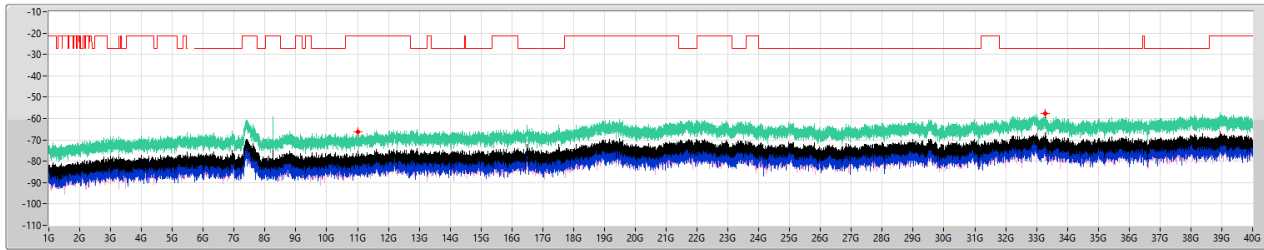

5.47-5.725GHz_802.11ax HEW20_Nss1,(MCS0)_2TX

CSE [PK]

5500MHz

02/06/2023

F-Start(Hz)	F-Stop(Hz)	RBW(Hz)	Type	Freq(Hz)	EIRP(dBm)	Limit(dBm)	Margin(dB)	DG(dB)	Ref1(dB)	Psum(dBm)	P1(dBm)	P2(dBm)
1G	40G	1M	PK	11.01081G	-66.28	-21.20	-45.08	9.01	0.00	-75.29	-79.27	-77.50
1G	40G	1M	PK	33.26884G	-57.83	-27.00	-30.83	9.01	0.00	-66.84	-68.88	-71.09

5.47-5.725GHz_802.11ax HEW20_Nss1,(MCS0)_2TX

CSE [AV]

5500MHz

02/06/2023