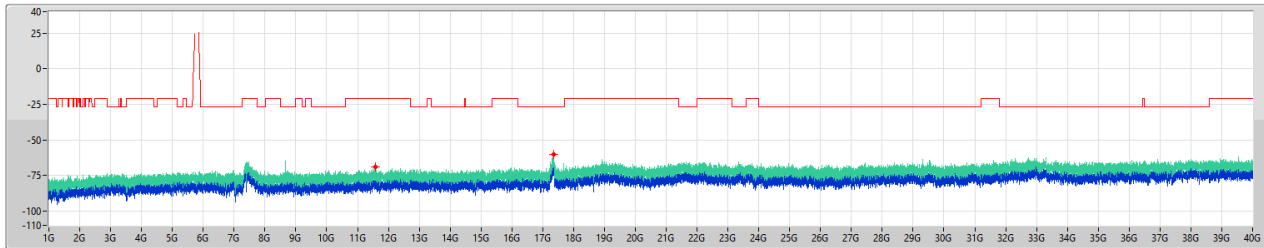

5.725-5.85GHz_11a80_80MHz_Nss1,(6Mbps)_1TX

CSE [PK]

5775MHz

02/06/2023

Limit:PK ☒
ERP:PK ☒
Port 1 ☒

F-Start(Hz)	F-Stop(Hz)	RBW(Hz)	Type	Freq(Hz)	EIRP(dBm)	Limit(dBm)	Margin(dB)	DG(dB)	Ref(dB)	Psum(dBm)	P1(dBm)
1G	40G	1M	PK	11.569G	-68.80	-21.20	-47.60	6.00	0.00	-74.80	-74.80
1G	40G	1M	PK	17.35441G	-60.46	-27.00	-33.46	6.00	0.00	-66.46	-66.46

5.725-5.85GHz_11a80_80MHz_Nss1,(6Mbps)_1TX

CSE [AV]

5775MHz

02/06/2023