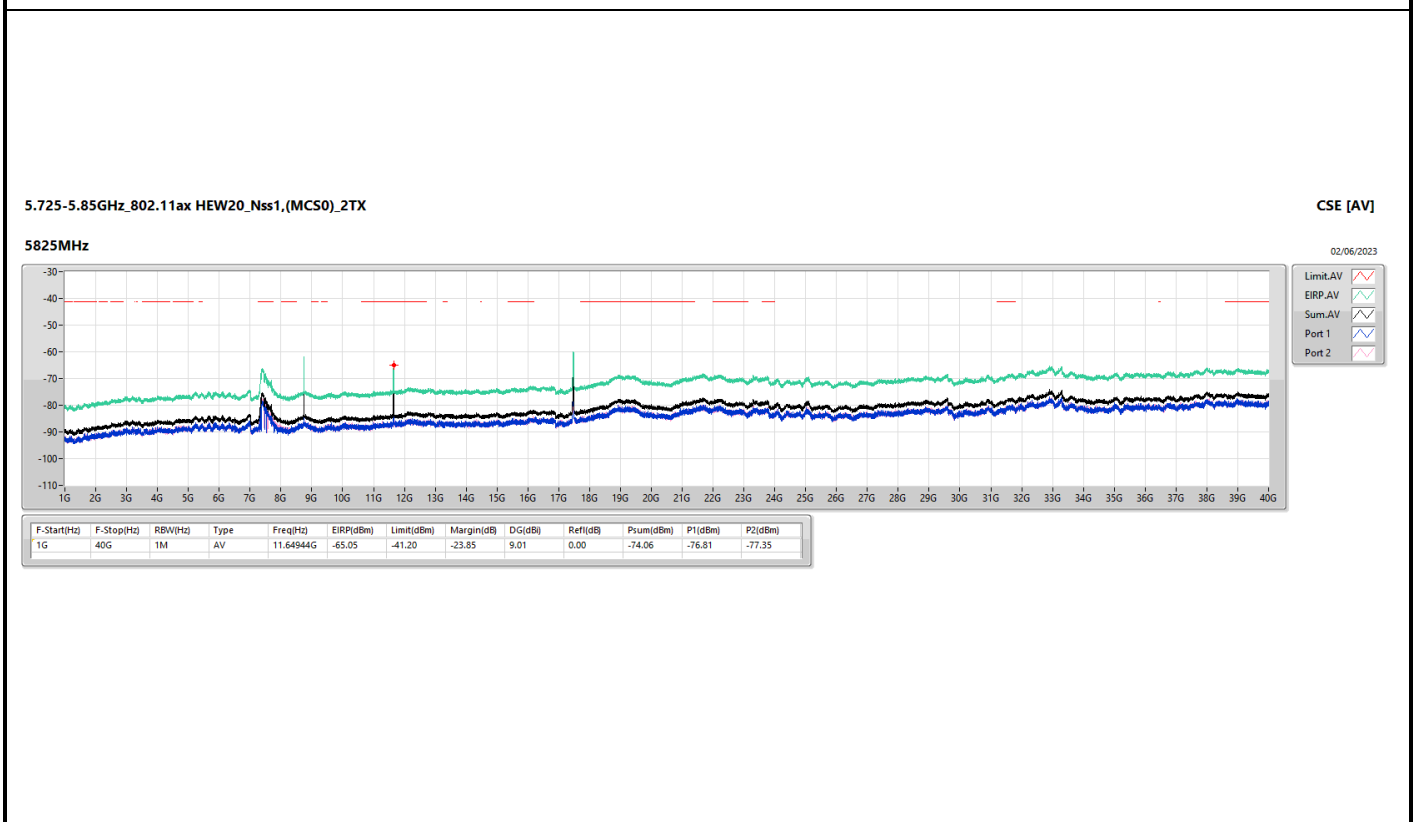

5.725-5.85GHz_802.11ax HEW20_Nss1,(MCS0)_2TX

CSE [AV]

5745MHz

02/06/2023

- Limit.AV
- EIRP.AV
- Sum.AV
- Port 1
- Port 2

F-Start(Hz)	F-Stop(Hz)	RBW(Hz)	Type	Freq(Hz)	EIRP(dBm)	Limit(dBm)	Margin(dB)	DG(dB)	Ref(dB)	Psum(dBm)	P1(dBm)	P2(dBm)
1G	40G	1M	AV	11.48978G	-66.34	-41.20	-25.14	9.01	0.00	-75.35	-80.11	-77.12
1G	40G	1M	AV	39.02378G	-66.24	-41.20	-25.04	9.01	0.00	-75.25	-78.86	-77.73