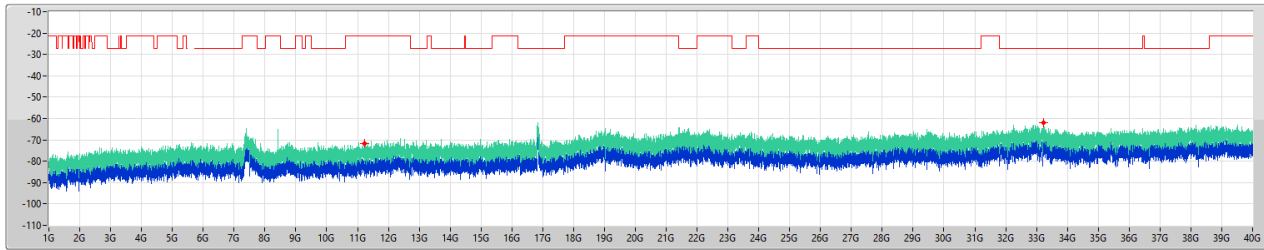

5.47-5.725GHz_802.11ax HEW80_Nss1,(MCS0)_1TX

CSE [PK]

5610MHz

02/06/2023

Limit:PK ☒

ERP:PK ☒

Port 1 ☒

F-Start(Hz)	F-Stop(Hz)	RBW(Hz)	Type	Freq(Hz)	EIRP(dBm)	Limit(dBm)	Margin(dB)	DG(dB)	Ref(dB)	Psum(dBm)	P1(dBm)
1G	40G	1M	PK	11.22044G	-71.80	-21.20	-50.60	6.00	0.00	-77.80	-77.80
1G	40G	1M	PK	33.22863G	-61.89	-27.00	-34.89	6.00	0.00	-67.89	-67.89

5.47-5.725GHz_802.11ax HEW80_Nss1,(MCS0)_1TX

CSE [AV]

5610MHz

02/06/2023