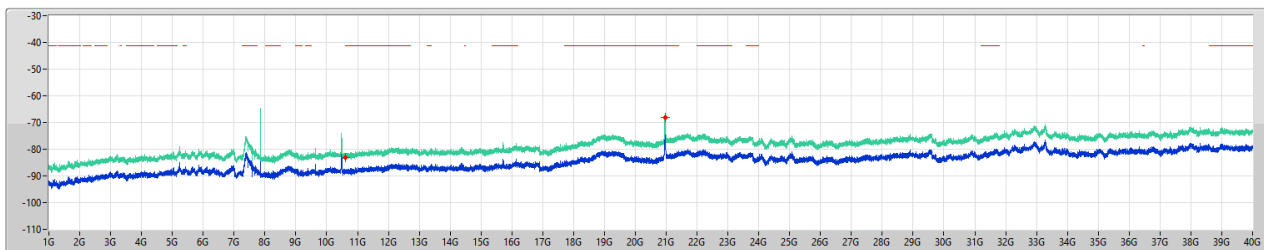

Limit:AV ☒

ERP:AV ☒

Port 1 ☒

F-Start(Hz)	F-Stop(Hz)	RBW(Hz)	Type	Freq(Hz)	EIRP(dBm)	Limit(dBm)	Margin(dB)	DG(dB)	RefI(dB)	Psum(dBm)	P1(dBm)
1G	40G	1M	AV	10.60009G	-83.03	-41.20	-41.83	6.00	0.00	-89.03	-89.03
1G	40G	1M	AV	20.96191G	-68.25	-41.20	-27.05	6.00	0.00	-74.25	-74.25