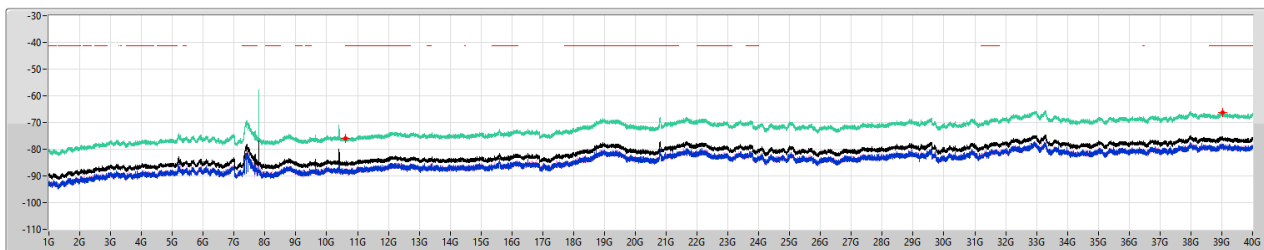

F-Start(Hz)	F-Stop(Hz)	RBW(Hz)	Type	Freq(Hz)	EIRP(dBm)	Limit(dBm)	Margin(dB)	DG(dB)	Ref1(dB)	Psum(dBm)	P1(dBm)	P2(dBm)
1G	40G	1M	AV	10.60009G	-76.06	-41.20	-34.86	9.01	0.00	-85.07	-87.58	-88.64
1G	40G	1M	AV	39.02134G	-66.27	-41.20	-25.07	9.01	0.00	-75.28	-78.51	-78.08