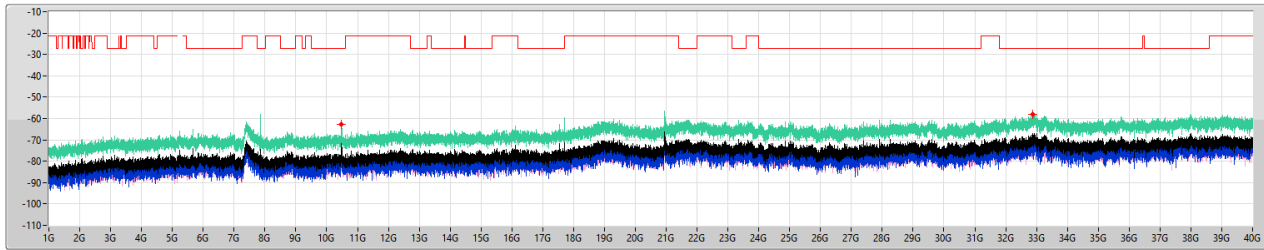

5.15-5.25GHz_802.11ax_HEW20_Nss1,(MCS0)_2TX

CSE [PK]

5240MHz

02/06/2023

- Limit-PK ☒
- ERP-PK ☒
- Sum-PK ☒
- Port 1 ☒
- Port 2 ☒

F-Start(Hz)	F-Stop(Hz)	RBW(Hz)	Type	Freq(Hz)	EIRP(dBm)	Limit(dBm)	Margin(dB)	DG(dB)	Ref1(dB)	Psum(dBm)	P1(dBm)	P2(dBm)
1G	40G	1M	PK	10.47578G	-62.67	-27.00	-35.67	9.01	0.00	-71.68	-73.75	-75.90
1G	40G	1M	PK	32.87275G	-57.98	-27.00	-30.98	9.01	0.00	-66.99	-68.40	-72.57

5.15-5.25GHz_802.11ax_HEW20_Nss1,(MCS0)_2TX

CSE [AV]

5240MHz

02/06/2023