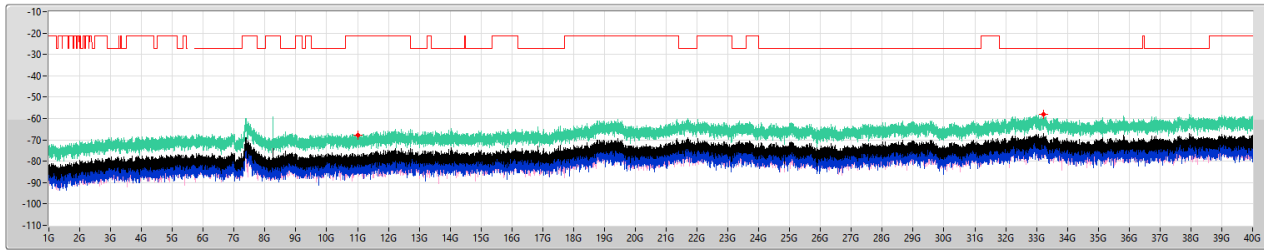

5.47-5.725GHz_11a40_40MHz_Nss1,(6Mbps)_2TX

CSE [PK]

5510MHz

02/06/2023

F-Start(Hz)	F-Stop(Hz)	RBW(Hz)	Type	Freq(Hz)	EIRP(dBm)	Limit(dBm)	Margin(dB)	DG(dB)	Ref1(dB)	Psum(dBm)	P1(dBm)	P2(dBm)
1G	40G	1M	PK	11.01325G	-67.95	-21.20	-46.75	9.01	0.00	-76.96	-78.91	-81.38
1G	40G	1M	PK	33.23472G	-58.01	-27.00	-31.01	9.01	0.00	-67.02	-71.46	-68.95

5.47-5.725GHz_11a40_40MHz_Nss1,(6Mbps)_2TX

CSE [AV]

5510MHz

02/06/2023