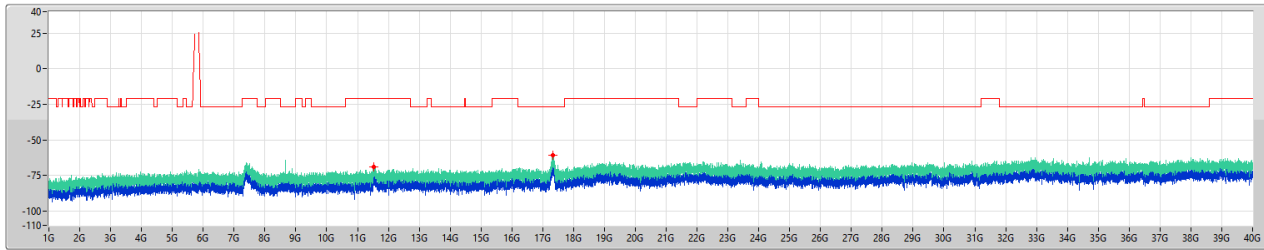

5.725-5.85GHz_802.11ax HEW80_Nss1,(MCS0)_1TX

CSE [PK]

5775MHz

02/06/2023

Limit:PK
EIRP:PK
Port 1

F-Start(Hz)	F-Stop(Hz)	RBW(Hz)	Type	Freq(Hz)	EIRP(dBm)	Limit(dBm)	Margin(dB)	DG(dB)	Ref(dB)	Psum(dBm)	P1(dBm)
1G	40G	1M	PK	11.52878G	-68.73	-21.20	-47.53	6.00	0.00	-74.73	-74.73
1G	40G	1M	PK	17.341G	-60.63	-27.00	-33.63	6.00	0.00	-66.63	-66.63

5.725-5.85GHz_802.11ax HEW80_Nss1,(MCS0)_1TX

CSE [AV]

5775MHz

02/06/2023