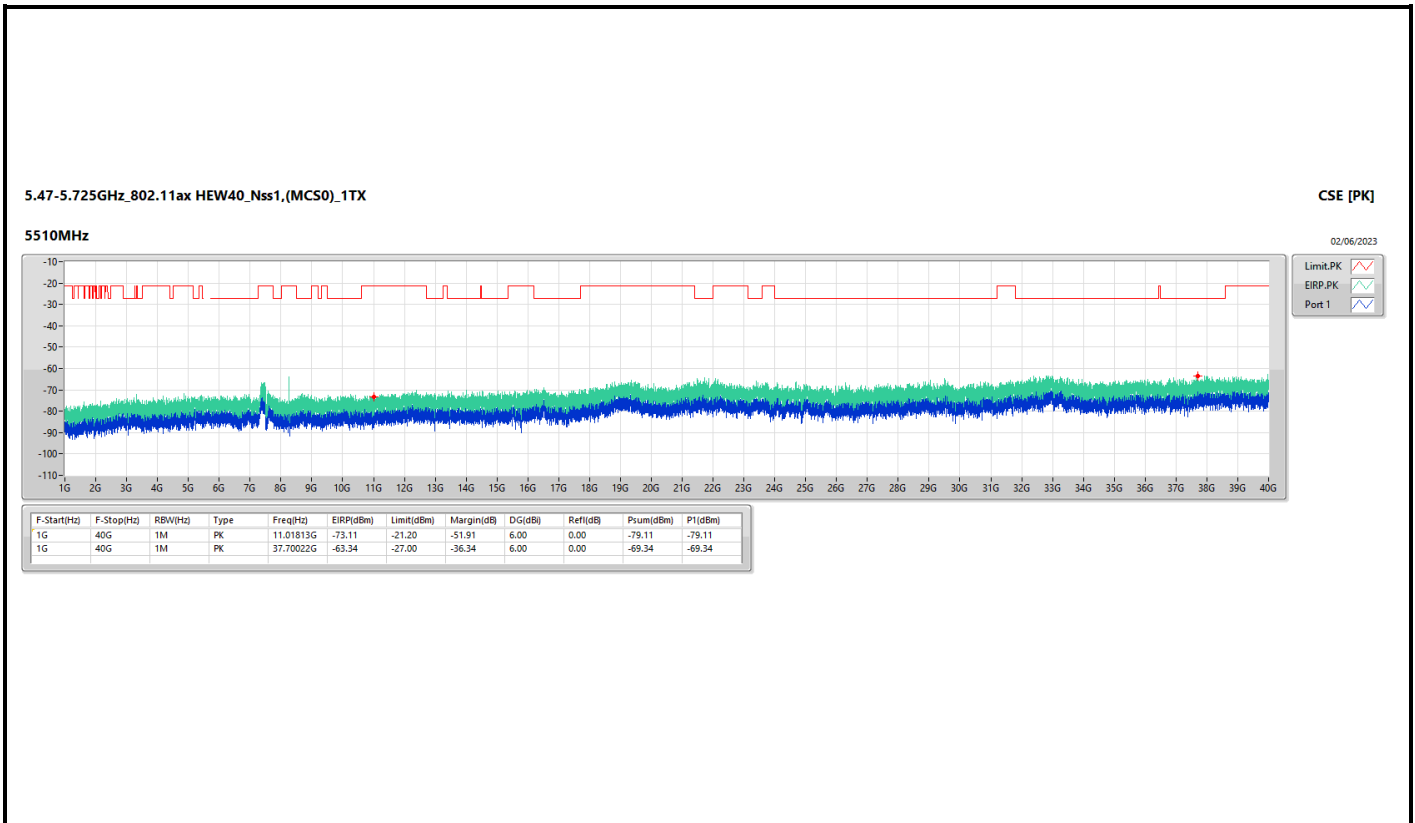

5.15-5.25GHz_802.11ax_HEW40_Nss1,(MCS0)_1TX

CSE [AV]

5230MHz

02/06/2023

Legend for CSE [AV]:
 Limit:AV (Red line)
 ERP:AV (Green line)
 Port 1 (Blue line)

F-Start(Hz)	F-Stop(Hz)	RBW(Hz)	Type	Freq(Hz)	EIRP(dBm)	Limit(dBm)	Margin(dB)	DG(dB)	Ref1(dB)	Psum(dBm)	P1(dBm)
1G	40G	1M	AV	10.60009G	-81.53	-41.20	-40.33	6.00	0.00	-87.53	-87.53
1G	40G	1M	AV	20.91681G	-70.68	-41.20	-29.48	6.00	0.00	-76.68	-76.68