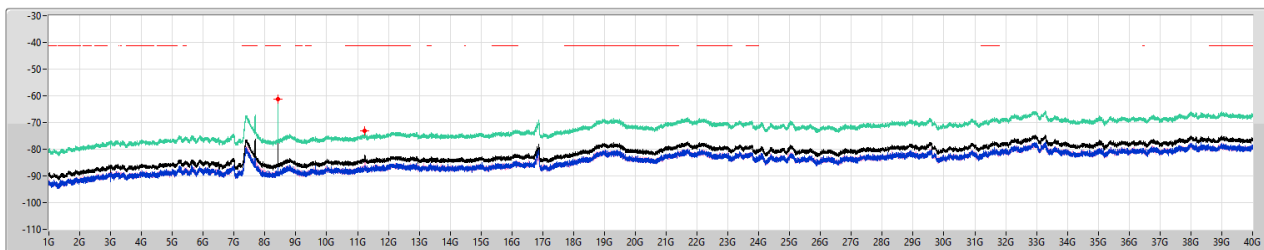

F-Start(Hz)	F-Stop(Hz)	RBW(Hz)	Type	Freq(Hz)	EIRP(dBm)	Limit(dBm)	Margin(dB)	DG(dB)	Ref1(dB)	Psum(dBm)	P1(dBm)	P2(dBm)
1G	40G	1M	AV	8.41488G	-61.36	-41.20	-20.16	9.01	0.00	-70.37	-70.60	-83.33
1G	40G	1M	AV	11.23994G	-73.21	-41.20	-32.01	9.01	0.00	-82.22	-86.33	-84.35