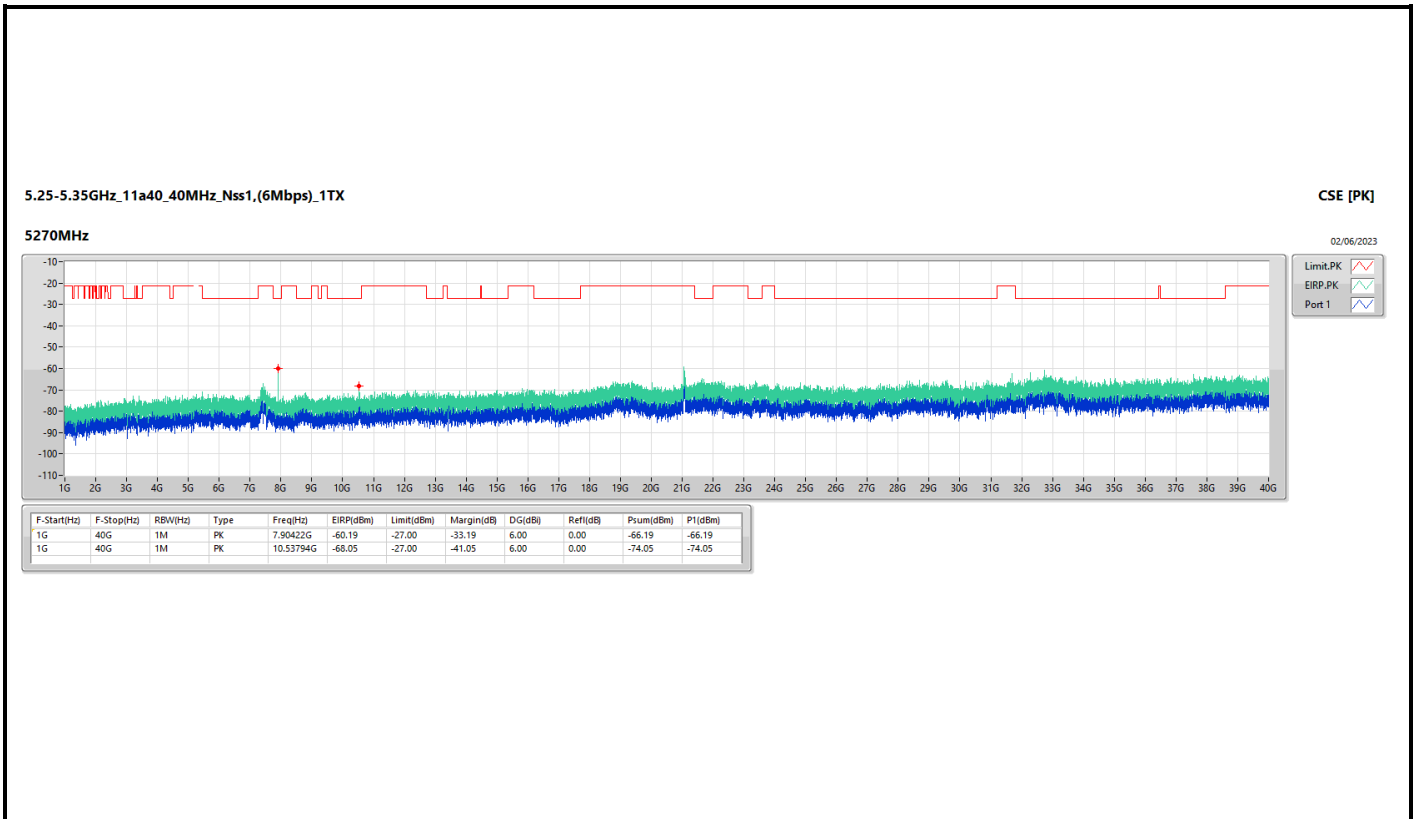

5.15-5.25GHz_11a40_40MHz_Nss1,(6Mbps)_1TX

CSE [AV]

5230MHz

02/06/2023

Legend for CSE [AV]:
 Limit.AV (Red dashed line)
 ERP.AV (Green line)
 Port 1 (Blue line)

F-Start(Hz)	F-Stop(Hz)	RBW(Hz)	Type	Freq(Hz)	EIRP(dBm)	Limit(dBm)	Margin(dB)	DG(dB)	Ref(dB)	Psum(dBm)	P1(dBm)
1G	40G	1M	AV	10.60009G	-82.70	-41.20	-41.50	6.00	0.00	-88.70	-88.70
1G	40G	1M	AV	20.92413G	-68.97	-41.20	-27.77	6.00	0.00	-74.97	-74.97