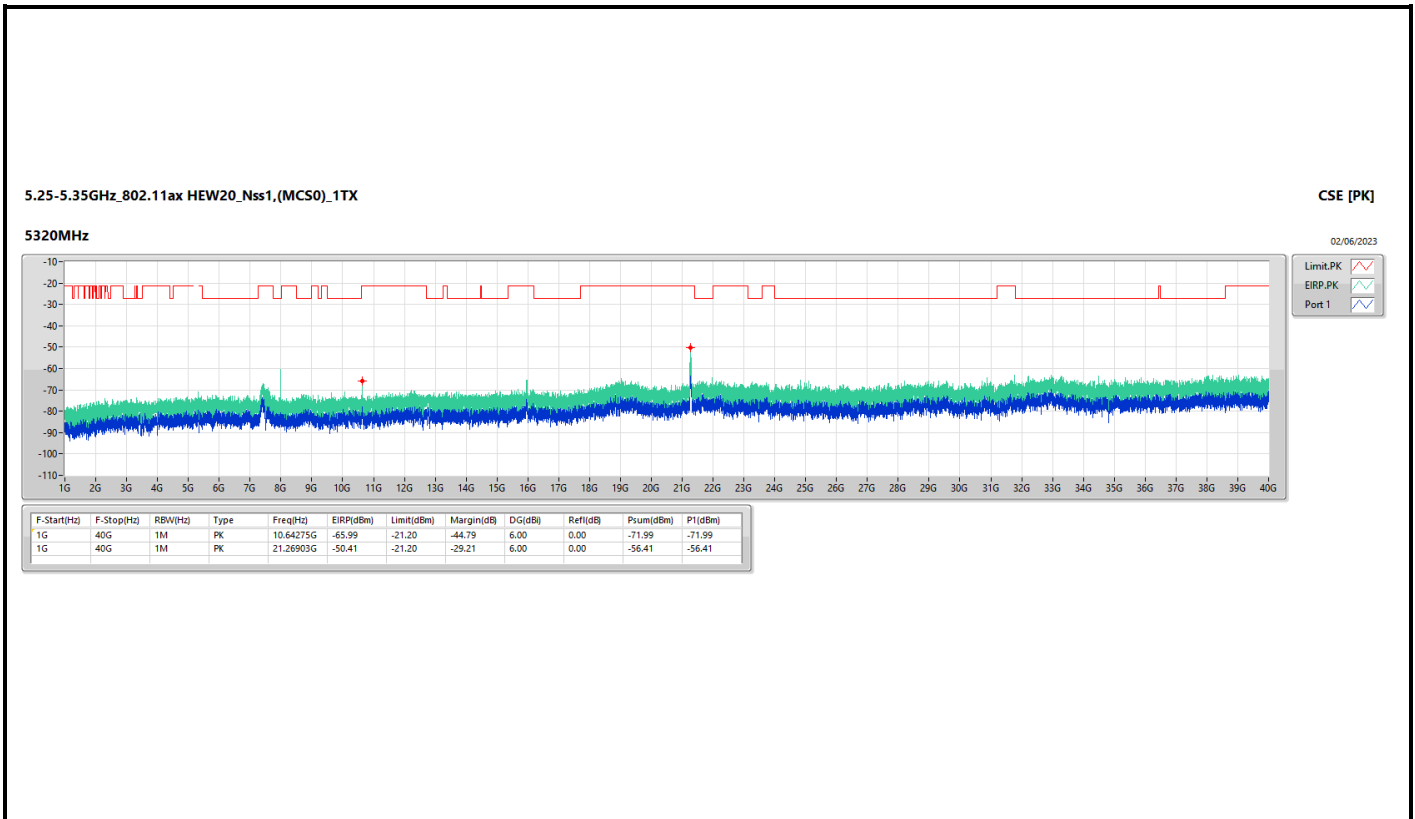

5.15-5.25GHz_802.11ax HEW20_Nss1,(MCS0)_1TX

CSE [AV]

5240MHz

02/06/2023

Limit:AV

ERP:AV

Port 1

F-Start(Hz)	F-Stop(Hz)	RBW(Hz)	Type	Freq(Hz)	EIRP(dBm)	Limit(dBm)	Margin(dB)	DG(dB)	RefI(dB)	Psum(dBm)	P1(dBm)
1G	40G	1M	AV	10.60009G	-83.03	-41.20	-41.83	6.00	0.00	-89.03	-89.03
1G	40G	1M	AV	20.96191G	-68.25	-41.20	-27.05	6.00	0.00	-74.25	-74.25