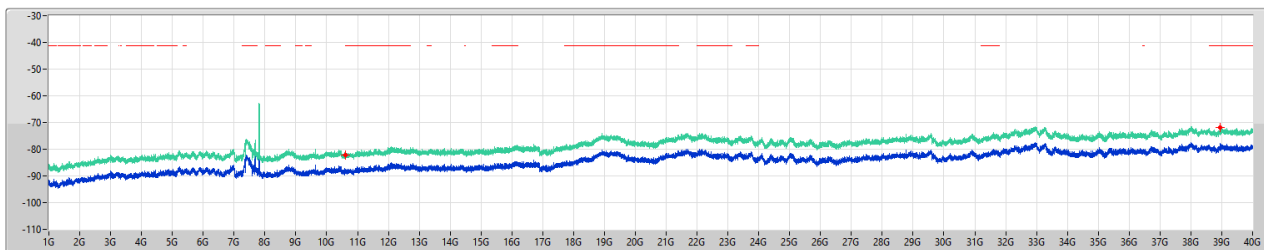

F-Start(Hz)	F-Stop(Hz)	RBW(Hz)	Type	Freq(Hz)	EIRP(dBm)	Limit(dBm)	Margin(dB)	DG(dB)	Ref1(dB)	Psum(dBm)	P1(dBm)
1G	40G	1M	AV	10.60009G	-82.05	-41.20	-40.85	6.00	0.00	-88.05	-88.05
1G	40G	1M	AV	38.95066G	-71.88	-41.20	-30.68	6.00	0.00	-77.88	-77.88