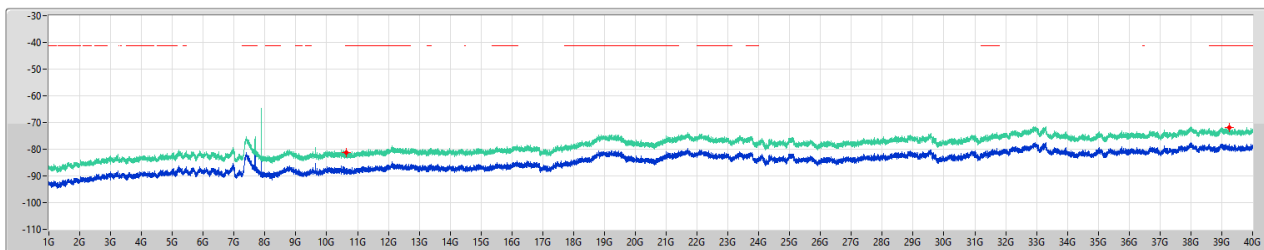

F-Start(Hz)	F-Stop(Hz)	RBW(Hz)	Type	Freq(Hz)	EIRP(dBm)	Limit(dBm)	Margin(dB)	DG(dB)	Ref1(dB)	Psum(dBm)	P1(dBm)
1G	40G	1M	AV	10.62569G	-81.29	-41.20	-40.09	6.00	0.00	-87.29	-87.29
1G	40G	1M	AV	39.23341G	-72.02	-41.20	-30.82	6.00	0.00	-78.02	-78.02