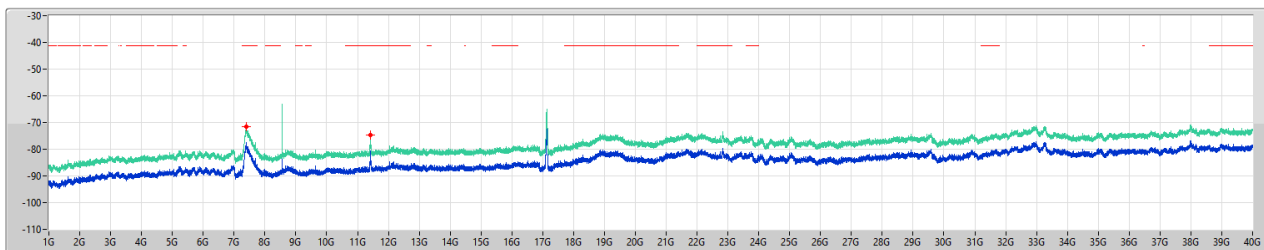

F-Start(Hz)	F-Stop(Hz)	RBW(Hz)	Type	Freq(Hz)	EIRP(dBm)	Limit(dBm)	Margin(dB)	DG(dB)	Ref(dB)	Psum(dBm)	P1(dBm)
1G	40G	1M	AV	7.40209G	-71.57	-41.20	-30.37	6.00	0.00	-77.57	-77.57
1G	40G	1M	AV	11.41909G	-74.64	-41.20	-33.44	6.00	0.00	-80.64	-80.64