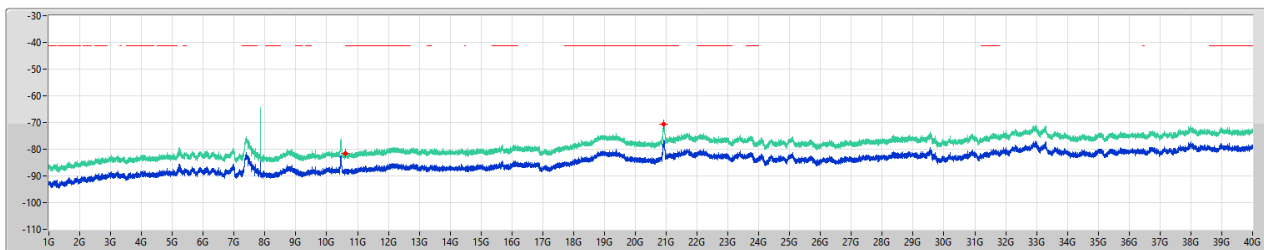

F-Start(Hz)	F-Stop(Hz)	RBW(Hz)	Type	Freq(Hz)	EIRP(dBm)	Limit(dBm)	Margin(dB)	DG(dB)	Ref1(dB)	Psum(dBm)	P1(dBm)
1G	40G	1M	AV	10.60009G	-81.53	-41.20	-40.33	6.00	0.00	-87.53	-87.53
1G	40G	1M	AV	20.91681G	-70.68	-41.20	-29.48	6.00	0.00	-76.68	-76.68