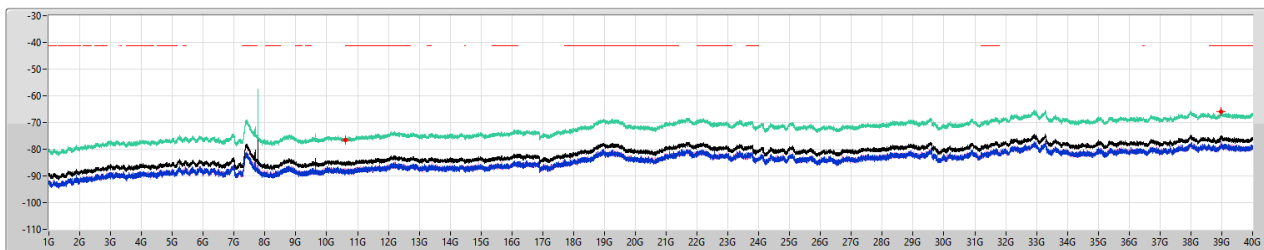

F-Start(Hz)	F-Stop(Hz)	RBW(Hz)	Type	Freq(Hz)	EIRP(dBm)	Limit(dBm)	Margin(dB)	DG(dB)	Ref(dB)	Psum(dBm)	P1(dBm)	P2(dBm)
1G	40G	1M	AV	10.60009G	-76.62	-41.20	-35.42	9.01	0.00	-85.63	-88.47	-88.81
1G	40G	1M	AV	38.97869G	-65.88	-41.20	-24.68	9.01	0.00	-74.89	-77.24	-78.69