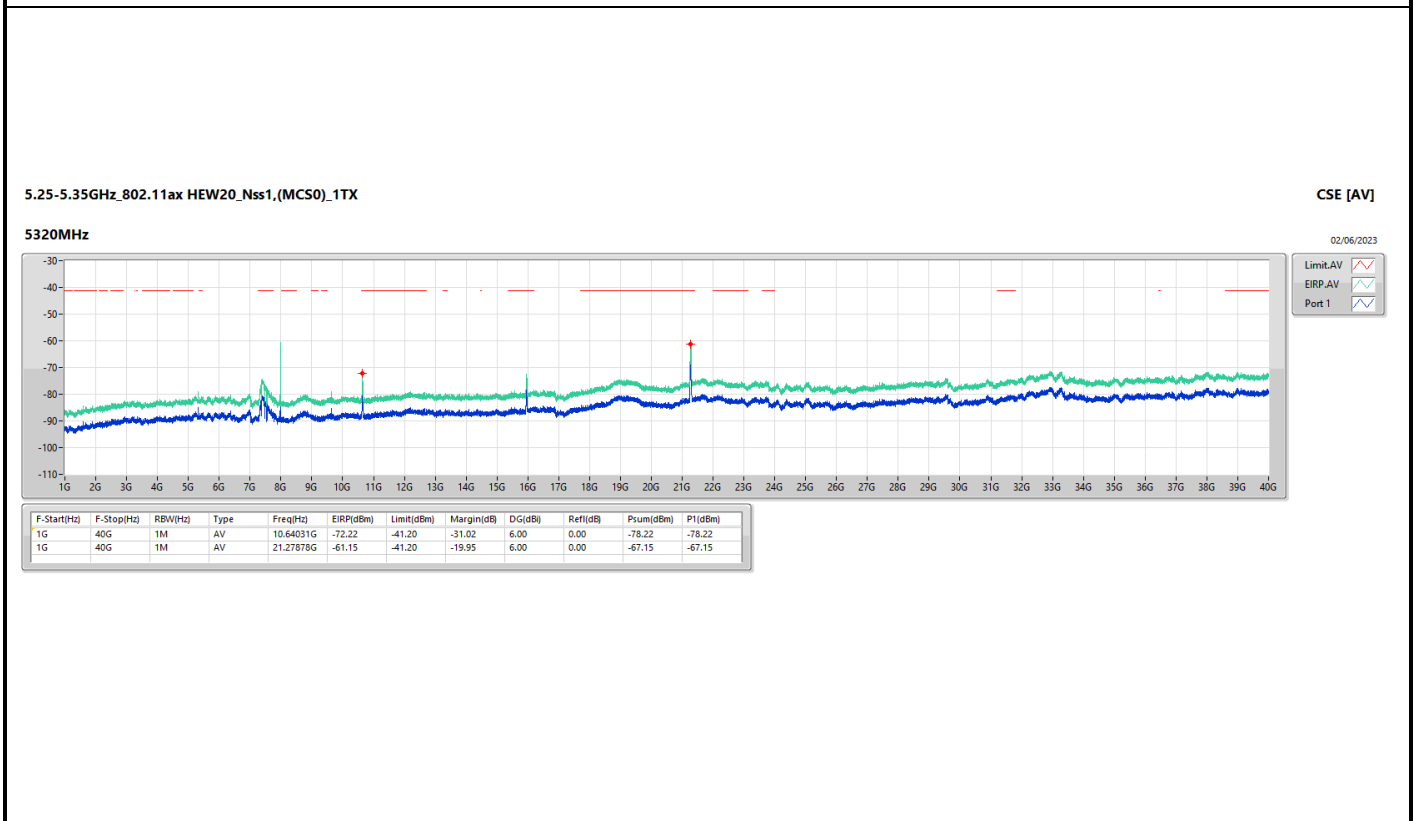

5.15-5.25GHz_802.11ax HEW20_Nss1,(MCS0)_1TX

CSE [AV]

5240MHz

02/06/2023

Limit:AV

ERP:AV

Port 1

F-Start(Hz)	F-Stop(Hz)	RBW(Hz)	Type	Freq(Hz)	EIRP(dBm)	Limit(dBm)	Margin(dB)	DG(dB)	RefI(dB)	Psum(dBm)	P1(dBm)
1G	40G	1M	AV	10.60009G	-83.03	-41.20	-41.83	6.00	0.00	-89.03	-89.03
1G	40G	1M	AV	20.96191G	-68.25	-41.20	-27.05	6.00	0.00	-74.25	-74.25