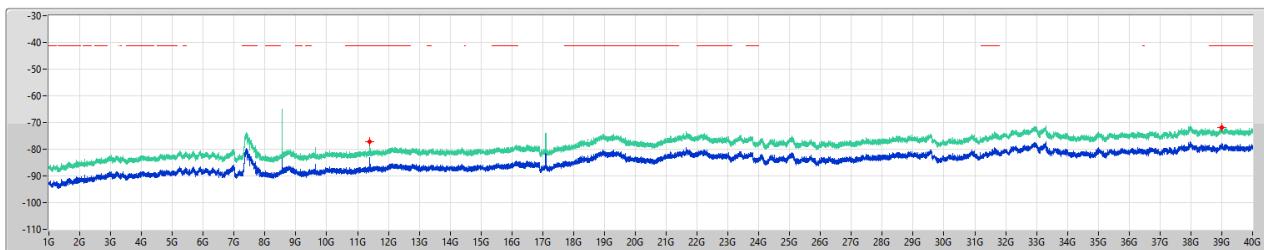

F-Start(Hz)	F-Stop(Hz)	RBW(Hz)	Type	Freq(Hz)	EIRP(dBm)	Limit(dBm)	Margin(dB)	DG(dB)	Ref(dB)	Psum(dBm)	P1(dBm)
1G	40G	1M	AV	11.39959G	-77.10	-41.20	-35.90	6.00	0.00	-83.10	-83.10
1G	40G	1M	AV	38.99941G	-71.79	-41.20	-30.59	6.00	0.00	-77.79	-77.79