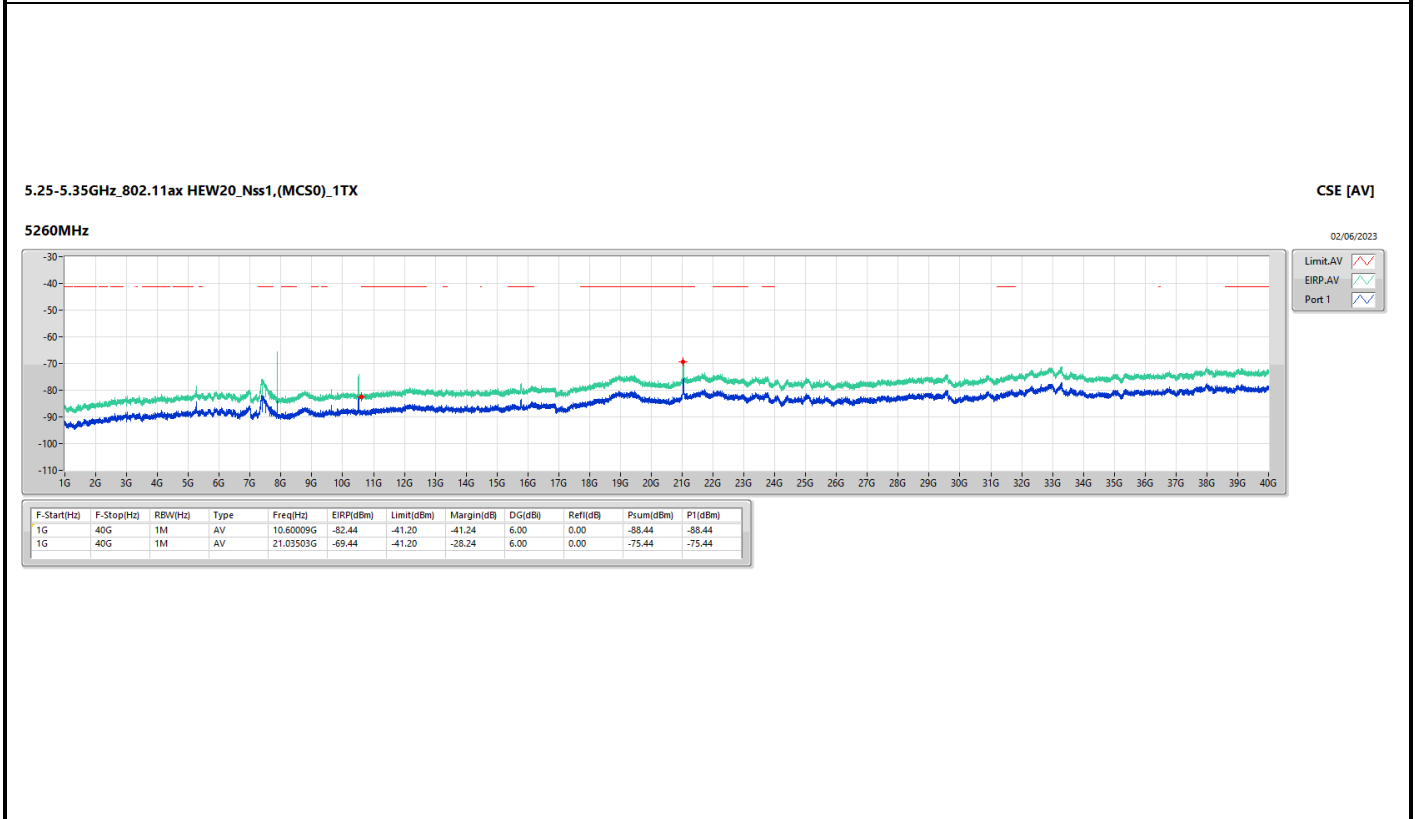

5.15-5.25GHz_802.11ax HEW20_Nss1,(MCS0)_1TX

CSE [AV]

5240MHz

02/06/2023

Limit:AV

ERP:AV

Port 1

F-Start(Hz)	F-Stop(Hz)	RBW(Hz)	Type	Freq(Hz)	EIRP(dBm)	Limit(dBm)	Margin(dB)	DG(dB)	RefI(dB)	Psum(dBm)	P1(dBm)
1G	40G	1M	AV	10.60009G	-83.03	-41.20	-41.83	6.00	0.00	-89.03	-89.03
1G	40G	1M	AV	20.96191G	-68.25	-41.20	-27.05	6.00	0.00	-74.25	-74.25