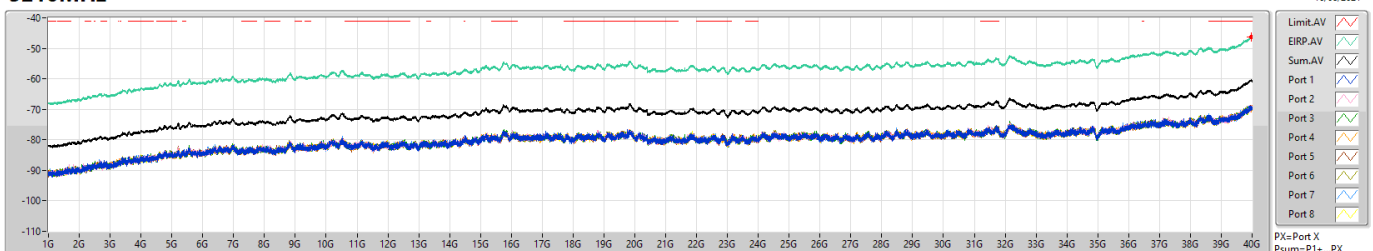

802.11ax HEW80_Nss1,(MCS0)_8TX
5210MHz

CSE [AV]

16/08/2021

F-Start(Hz)	F-Stop(Hz)	RBW(Hz)	Type	Freq(Hz)	EIRP(dBm)	Limit(dBm)	Margin(dB)	DG(dBi)	Ref(dB)	Psum(dBm)	P1(dBm)	P2(dBm)	P3(dBm)	P4(dBm)	P5(dBm)	P6(dBm)	P7(dBm)	P8(dBm)
1G	40G	1M	AV	39.96466G	-46.28	-41.20	-5.08	14.03	0.00	-60.31	-69.24	-68.69	-69.98	-69.53	-69.53	-69.39	-68.96	-69.53