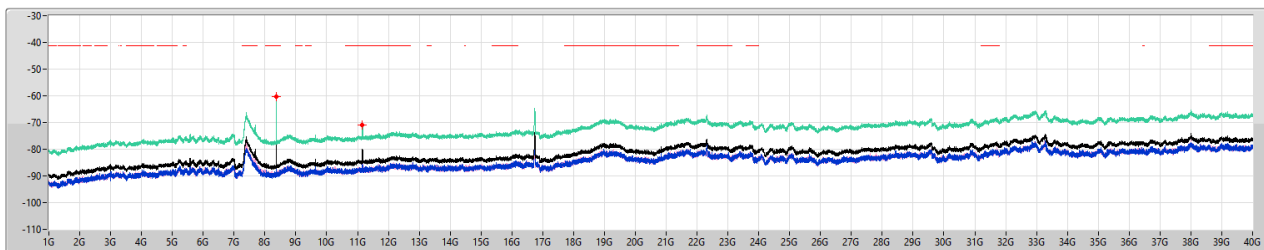

- Limit-AV ☒
- ERP-AV ☒
- Sum-AV ☒
- Port 1 ☒
- Port 2 ☒

F-Start(Hz)	F-Stop(Hz)	RBW(Hz)	Type	Freq(Hz)	EIRP(dBm)	Limit(dBm)	Margin(dB)	DG(dB)	Ref1(dB)	Psum(dBm)	P1(dBm)	P2(dBm)
1G	40G	1M	AV	8.36978G	-60.26	-41.20	-19.06	9.01	0.00	-69.27	-69.55	-81.26
1G	40G	1M	AV	11.1595G	-70.94	-41.20	-29.74	9.01	0.00	-79.95	-84.73	-81.71