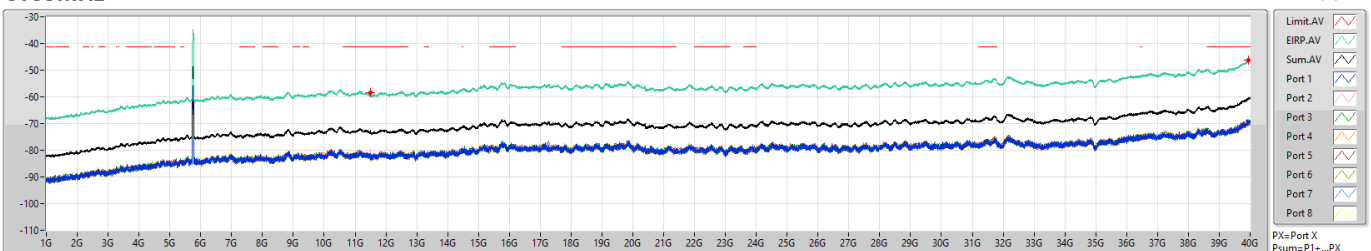

802.11ax HEW40_Nss1,(MCS0)_8TX
5755MHz

CSE [AV]

16/08/2021

F-Start(Hz)	F-Stop(Hz)	RBW(Hz)	Type	Freq(Hz)	EIRP(dBm)	Limit(dBm)	Margin(dB)	DG(dBi)	Ref(dB)	Psum(dBm)	P1(dBm)	P2(dBm)	P3(dBm)	P4(dBm)	P5(dBm)	P6(dBm)	P7(dBm)	P8(dBm)
1G	40G	1M	AV	11.50928G	-58.42	-41.20	-17.22	14.03	0.00	-72.45	-81.56	-79.70	-80.90	-80.74	-82.67	-82.48	-82.67	-82.10
1G	40G	1M	AV	39.9415G	-46.31	-41.20	-5.11	14.03	0.00	-60.34	-69.71	-68.99	-69.56	-69.71	-68.99	-69.42	-70.02	-68.72