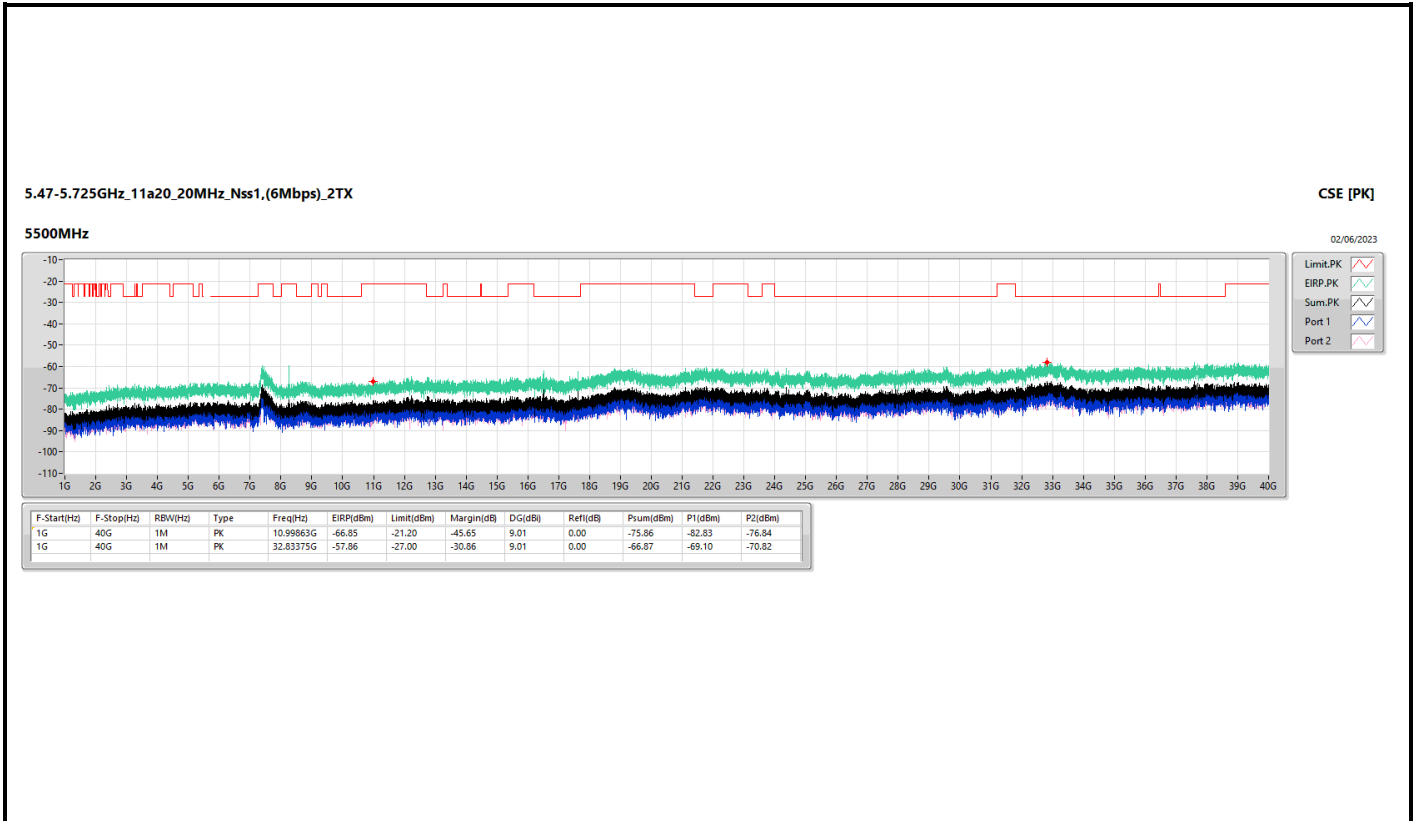

5.25-5.35GHz_11a20_20MHz_Nss1,(6Mbps)_2TX

CSE [AV]

5320MHz

02/06/2023

F-Start(Hz)	F-Stop(Hz)	RBW(Hz)	Type	Freq(Hz)	EIRP(dBm)	Limit(dBm)	Margin(dB)	DG(dB)	Ref1(dB)	Psum(dBm)	P1(dBm)	P2(dBm)
1G	40G	1M	AV	10.63909G	-69.44	-41.20	-28.24	9.01	0.00	-78.45	-81.84	-81.12
1G	40G	1M	AV	21.27513G	-60.71	-41.20	-19.51	9.01	0.00	-69.72	-71.34	-74.79