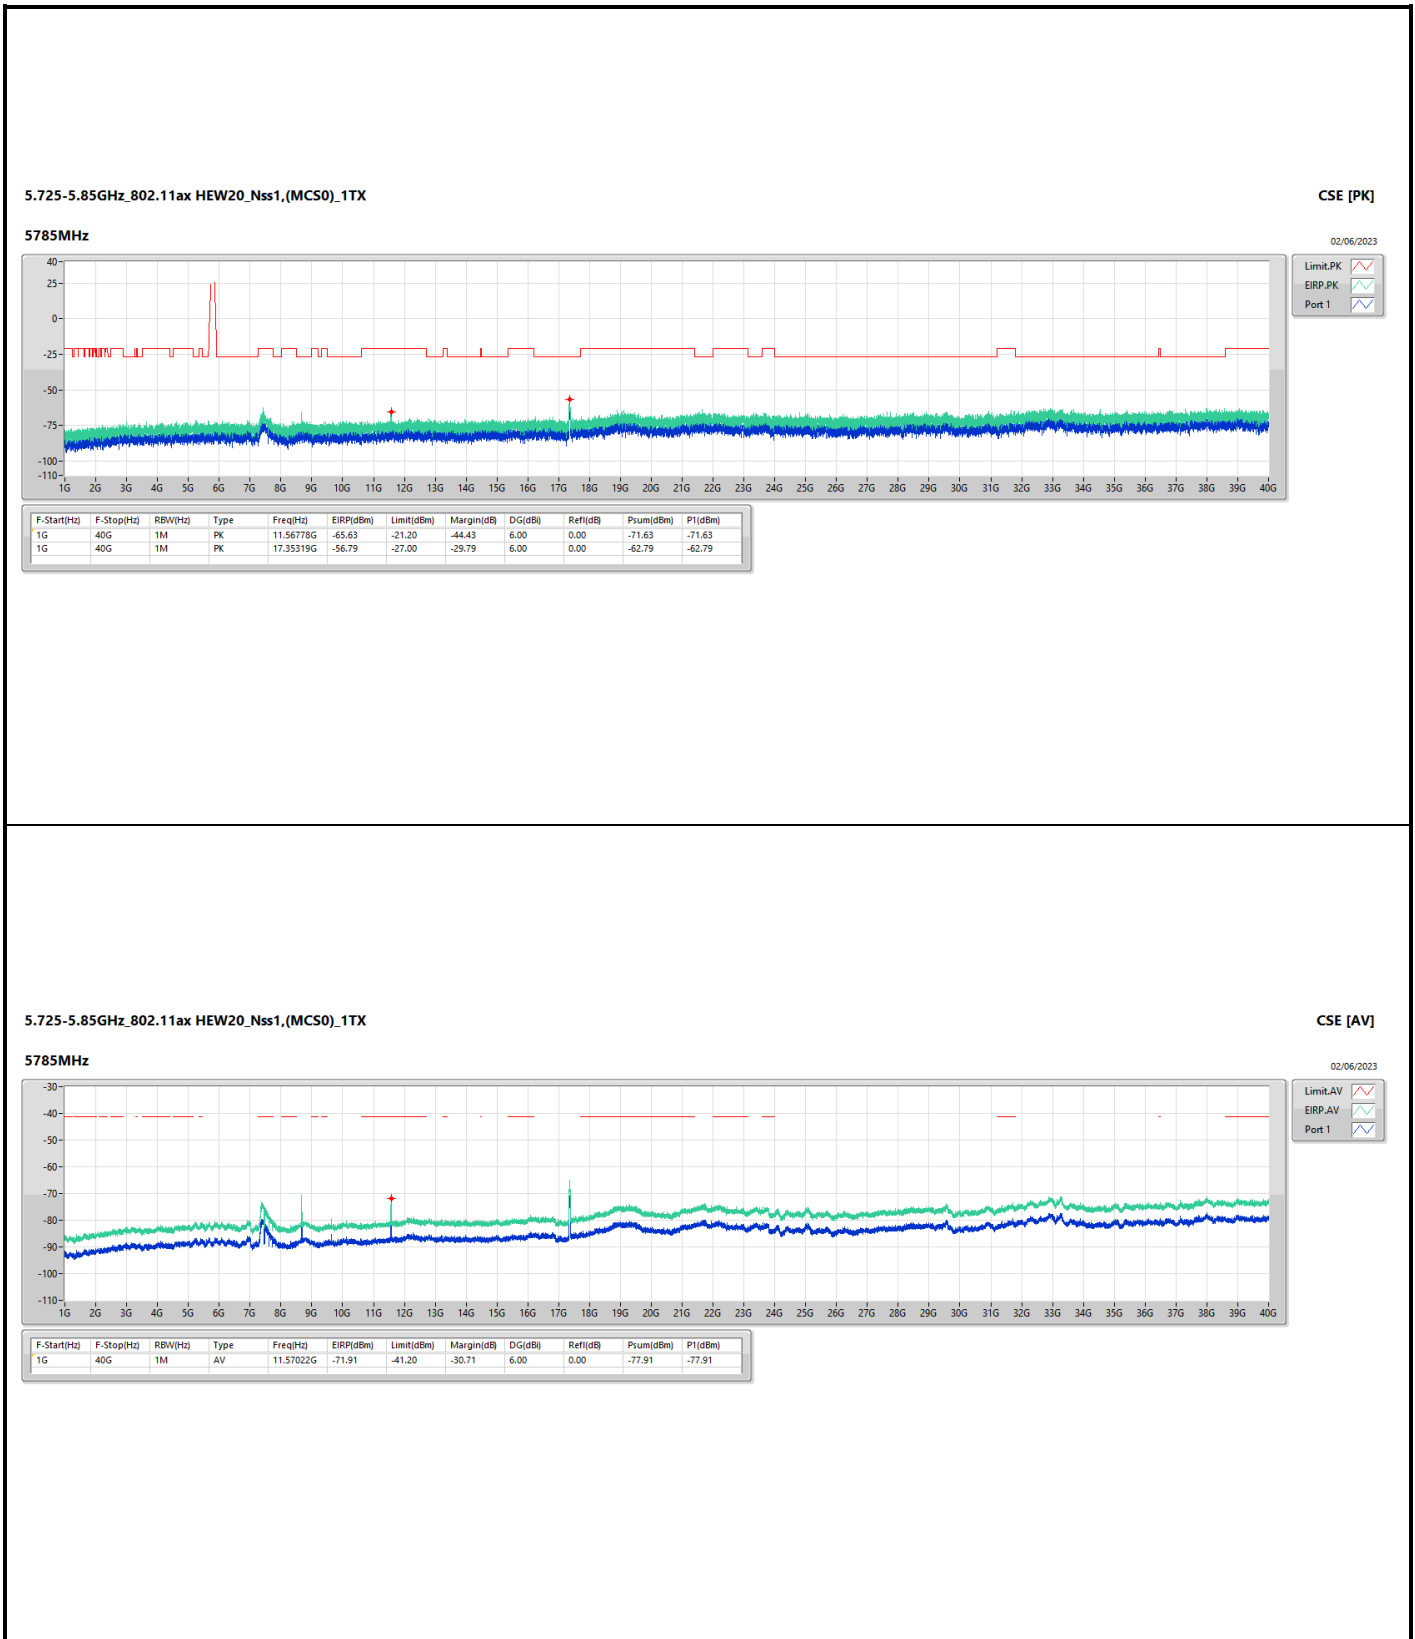

5.725-5.85GHz_802.11ax_HEW20_Nss1,(MCS0)_1TX

CSE [AV]

5745MHz

02/06/2023

Limit:AV
ERP:AV
Port 1

F-Start(Hz)	F-Stop(Hz)	RBW(Hz)	Type	Freq(Hz)	EIRP(dBm)	Limit(dBm)	Margin(dB)	DG(dB)	Ref(dB)	Psum(dBm)	P1(dBm)
1G	40G	1M	AV	11.48978G	-74.01	-41.20	-32.81	6.00	0.00	-80.01	-80.01
1G	40G	1M	AV	38.99088G	-71.92	-41.20	-30.72	6.00	0.00	-77.92	-77.92