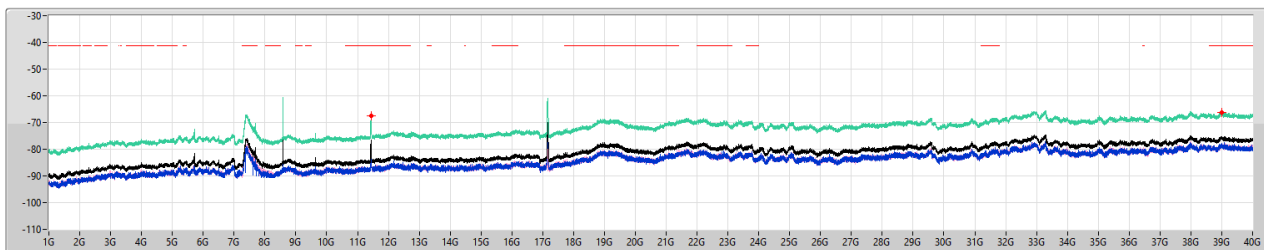

F-Start(Hz)	F-Stop(Hz)	RBW(Hz)	Type	Freq(Hz)	EIRP(dBm)	Limit(dBm)	Margin(dB)	DG(dB)	Ref(dB)	Psum(dBm)	P1(dBm)	P2(dBm)
1G	40G	1M	AV	11.43981G	-67.54	-41.20	-26.34	9.01	0.00	-76.55	-80.96	-78.51
1G	40G	1M	AV	38.98966G	-66.28	-41.20	-25.08	9.01	0.00	-75.29	-78.53	-78.09