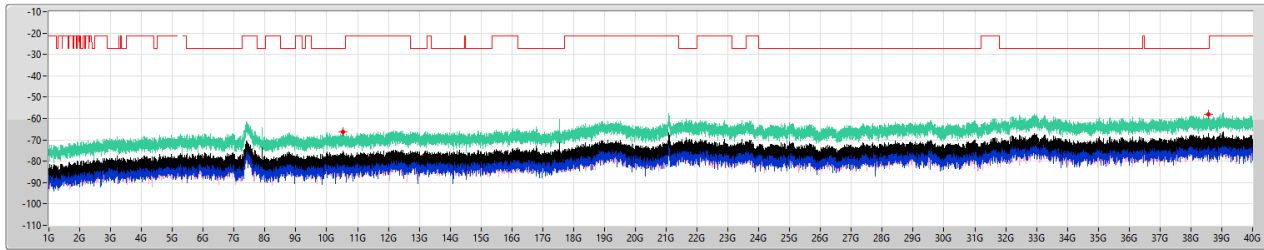

5.25-5.35GHz_11a40_40MHz_Nss1,(6Mbps)_2TX

CSE [PK]

5270MHz

02/06/2023

F-Start(Hz)	F-Stop(Hz)	RBW(Hz)	Type	Freq(Hz)	EIRP(dBm)	Limit(dBm)	Margin(dB)	DG(dB)	Ref1(dB)	Psum(dBm)	P1(dBm)	P2(dBm)
1G	40G	1M	PK	10.53306G	-66.08	-27.00	-39.08	9.01	0.00	-75.09	-77.32	-79.04
1G	40G	1M	PK	38.56553G	-58.08	-27.00	-31.08	9.01	0.00	-67.09	-68.68	-72.23

5.25-5.35GHz_11a40_40MHz_Nss1,(6Mbps)_2TX

CSE [AV]

5270MHz

02/06/2023