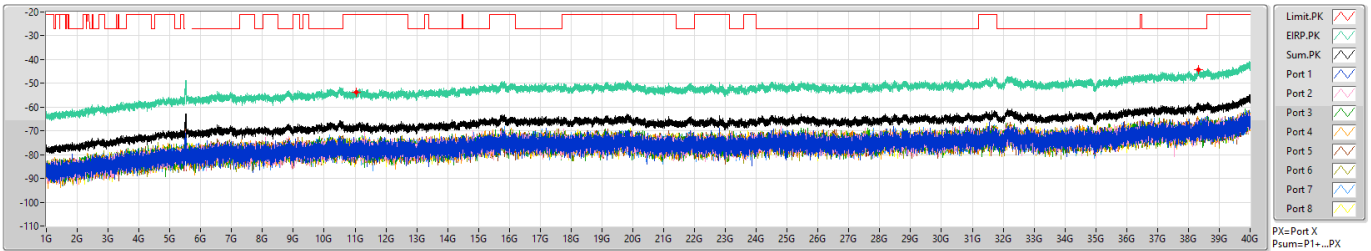

802.11ax HEW40_Nss1,(MCS0)_8TX
5510MHz

CSE [PK]

16/08/2021

F-Start(Hz)	F-Stop(Hz)	RBW(Hz)	Type	Freq(Hz)	EIRP(dBm)	Limit(dBm)	Margin(dB)	DG(dBi)	Ref(dB)	Psum(dBm)	P1(dBm)	P2(dBm)	P3(dBm)	P4(dBm)	P5(dBm)	P6(dBm)	P7(dBm)	P8(dBm)
1G	40G	1M	PK	11.03153G	-53.85	-21.20	-32.65	14.03	0.00	-67.88	-78.38	-73.70	-78.99	-77.81	-76.25	-76.77	-80.03	-76.46
1G	40G	1M	PK	38.323G	-44.20	-27.00	-17.20	14.03	0.00	-58.23	-67.11	-68.59	-67.43	-67.62	-68.96	-65.75	-65.44	-68.66