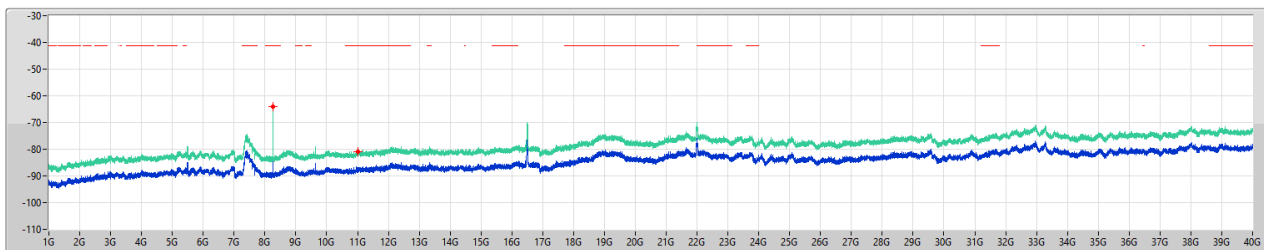

Limit:AV ☒

ERP:AV ☒

Port 1 ☒

F-Start(Hz)	F-Stop(Hz)	RBW(Hz)	Type	Freq(Hz)	EIRP(dBm)	Limit(dBm)	Margin(dB)	DG(dB)	Ref(dB)	Psum(dBm)	P1(dBm)
1G	40G	1M	AV	8.24913G	-64.01	-41.20	-22.81	6.00	0.00	-70.01	-70.01
1G	40G	1M	AV	11.00472G	-80.82	-41.20	-39.62	6.00	0.00	-86.82	-86.82