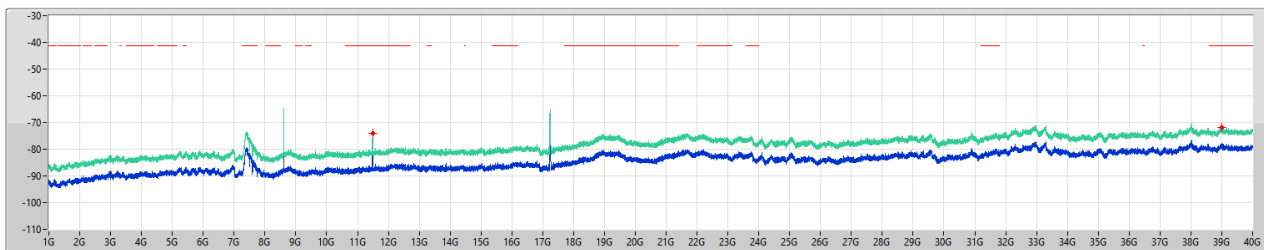

Limit:AV
ERP:AV
Port 1

F-Start(Hz)	F-Stop(Hz)	RBW(Hz)	Type	Freq(Hz)	EIRP(dBm)	Limit(dBm)	Margin(dB)	DG(dB)	Ref(dB)	Psum(dBm)	P1(dBm)
1G	40G	1M	AV	11.48978G	-74.01	-41.20	-32.81	6.00	0.00	-80.01	-80.01
1G	40G	1M	AV	38.99088G	-71.92	-41.20	-30.72	6.00	0.00	-77.92	-77.92