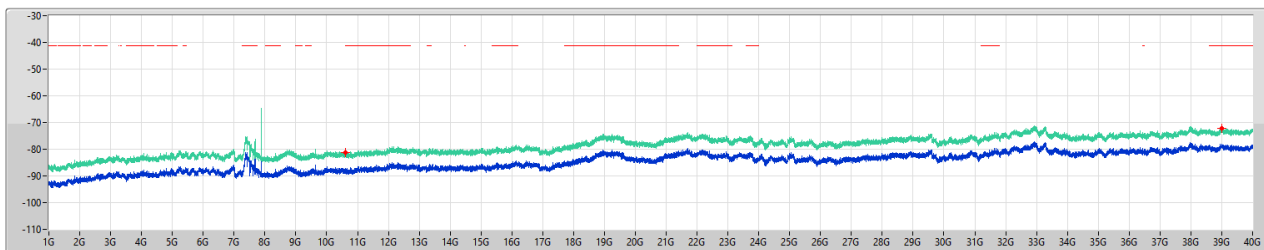

Limit:AV
ERP:AV
Port 1

F-Start(Hz)	F-Stop(Hz)	RBW(Hz)	Type	Freq(Hz)	EIRP(dBm)	Limit(dBm)	Margin(dB)	DG(dB)	Ref(dB)	Psum(dBm)	P1(dBm)
1G	40G	1M	AV	10.61959G	-81.30	-41.20	-40.10	6.00	0.00	-87.30	-87.30
1G	40G	1M	AV	38.99819G	-72.11	-41.20	-30.91	6.00	0.00	-78.11	-78.11