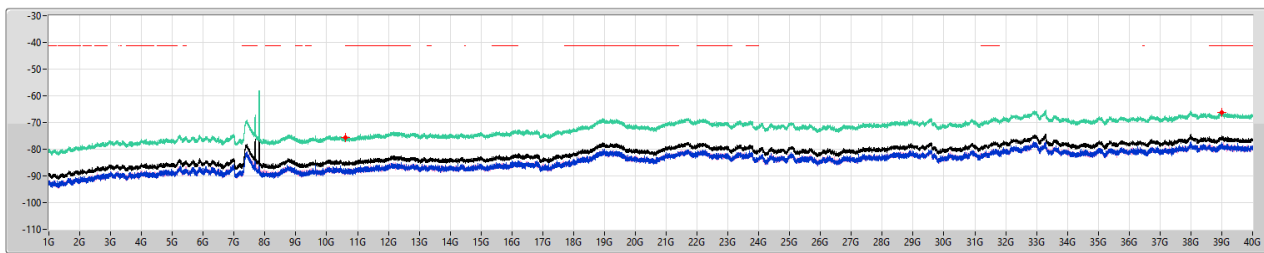

F-Start(Hz)	F-Stop(Hz)	RBW(Hz)	Type	Freq(Hz)	EIRP(dBm)	Limit(dBm)	Margin(dB)	DG(dB)	Ref1(dB)	Psum(dBm)	P1(dBm)	P2(dBm)
1G	40G	1M	AV	10.60009G	-75.63	-41.20	-34.43	9.01	0.00	-84.64	-87.19	-88.17
1G	40G	1M	AV	39.00794G	-66.12	-41.20	-24.92	9.01	0.00	-75.13	-77.63	-78.71