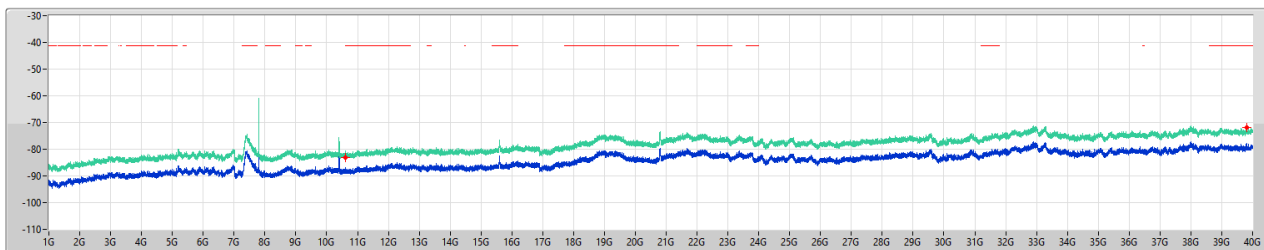

Limit:AV ☒

ERP:AV ☒

Port 1 ☒

F-Start(Hz)	F-Stop(Hz)	RBW(Hz)	Type	Freq(Hz)	EIRP(dBm)	Limit(dBm)	Margin(dB)	DG(dB)	Ref(dB)	Psum(dBm)	P1(dBm)
1G	40G	1M	AV	10.60009G	-83.12	-41.20	-41.92	6.00	0.00	-89.12	-89.12
1G	40G	1M	AV	39.81963G	-71.95	-41.20	-30.75	6.00	0.00	-77.95	-77.95