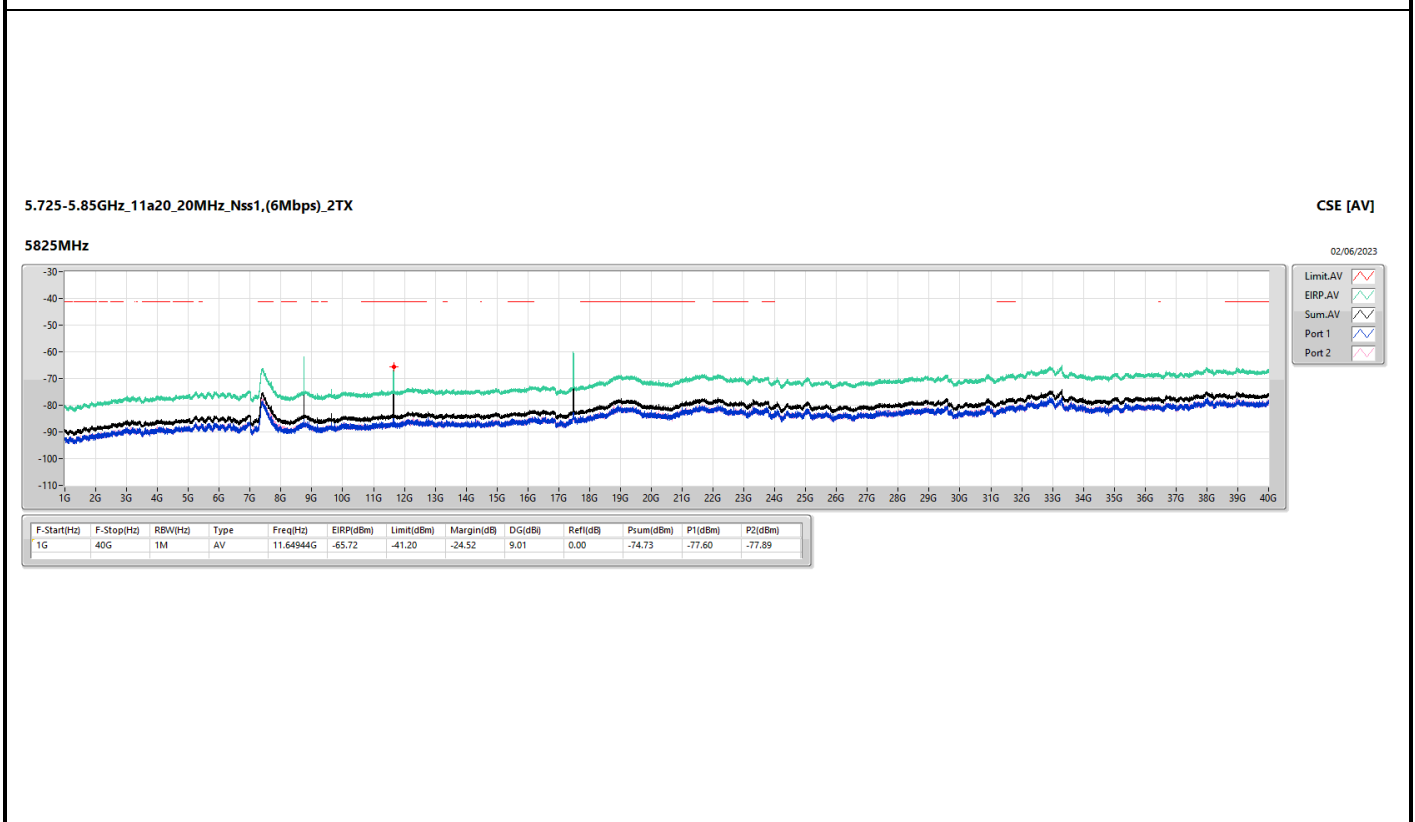

5.725-5.85GHz_11a20_20MHz_Nss1,(6Mbps)_2TX

CSE [AV]

5745MHz

02/06/2023

- Limit.AV
- ERP.AV
- Sum.AV
- Port 1
- Port 2

F-Start(Hz)	F-Stop(Hz)	RBW(Hz)	Type	Freq(Hz)	EIRP(dBm)	Limit(dBm)	Margin(dB)	DG(dB)	Ref1(dB)	Psum(dBm)	P1(dBm)	P2(dBm)
1G	40G	1M	AV	11.48978G	-67.39	-41.20	-26.19	9.01	0.00	-76.40	-79.85	-79.01
1G	40G	1M	AV	38.986G	-66.20	-41.20	-25.00	9.01	0.00	-75.21	-78.08	-78.36