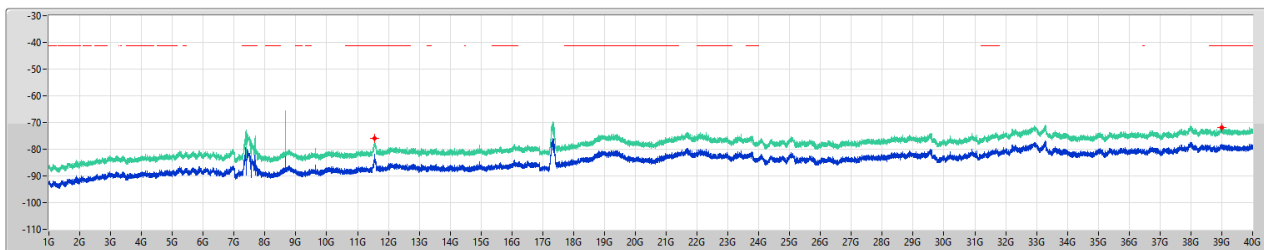

Limit:AV
EIRP:AV
Port 1

F-Start(Hz)	F-Stop(Hz)	RBW(Hz)	Type	Freq(Hz)	EIRP(dBm)	Limit(dBm)	Margin(dB)	DG(dB)	Ref(dB)	Psum(dBm)	P1(dBm)
1G	40G	1M	AV	11.5495G	-75.81	-41.20	-34.61	6.00	0.00	-81.81	-81.81
1G	40G	1M	AV	39.01038G	-71.98	-41.20	-30.78	6.00	0.00	-77.98	-77.98