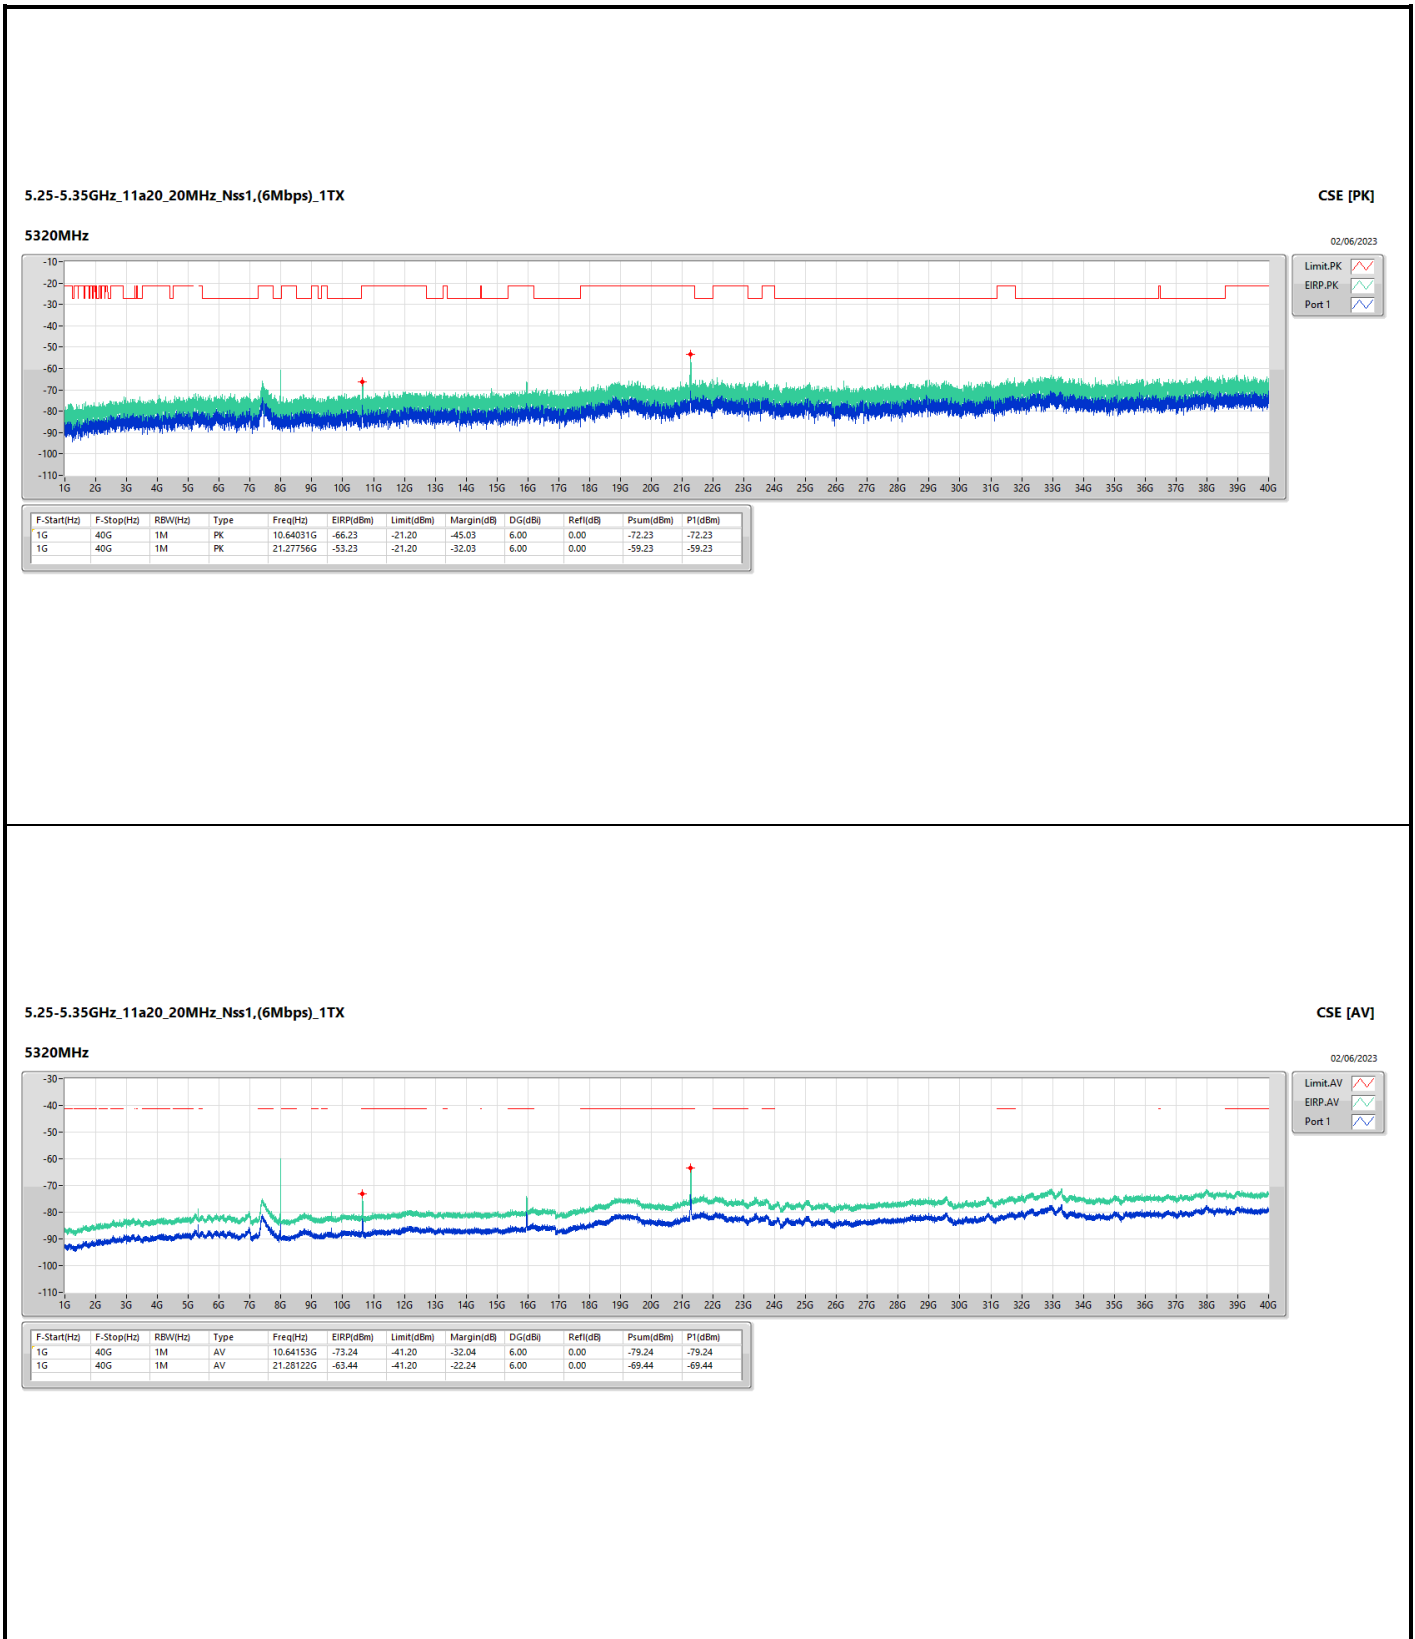

5.25-5.35GHz_11a20_20MHz_Nss1,(6Mbps)_1TX

CSE [AV]

5260MHz

02/06/2023

Legend for CSE [AV]:
 Limit:AV [Red dashed line]
 EIRP:AV [Green line]
 Port 1 [Blue line]

F-Start(Hz)	F-Stop(Hz)	RBW(Hz)	Type	Freq(Hz)	EIRP(dBm)	Limit(dBm)	Margin(dB)	DG(dB)	Ref(dB)	Psum(dBm)	P1(dBm)
1G	40G	1M	AV	10.60009G	-81.85	-41.20	-40.65	6.00	0.00	-87.85	-87.85
1G	40G	1M	AV	20.95825G	-68.59	-41.20	-27.39	6.00	0.00	-74.59	-74.59