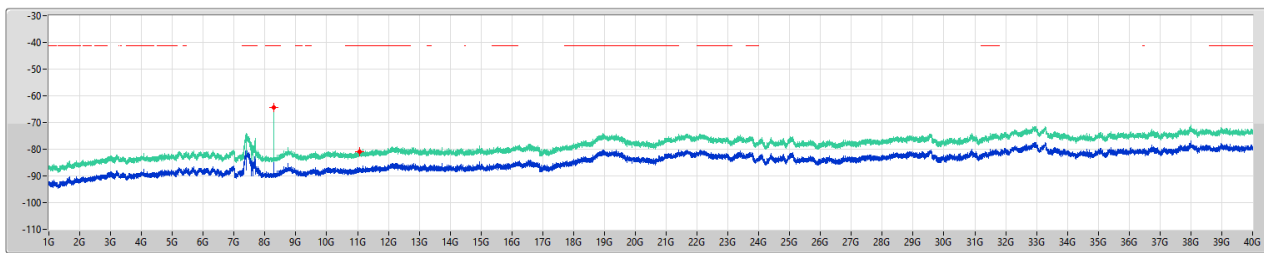

F-Start(Hz)	F-Stop(Hz)	RBW(Hz)	Type	Freq(Hz)	EIRP(dBm)	Limit(dBm)	Margin(dB)	DG(dB)	Ref(dB)	Psum(dBm)	P1(dBm)
1G	40G	1M	AV	8.29422G	-64.42	-41.20	-23.22	6.00	0.00	-70.42	-70.42
1G	40G	1M	AV	11.06322G	-80.94	-41.20	-39.74	6.00	0.00	-86.94	-86.94