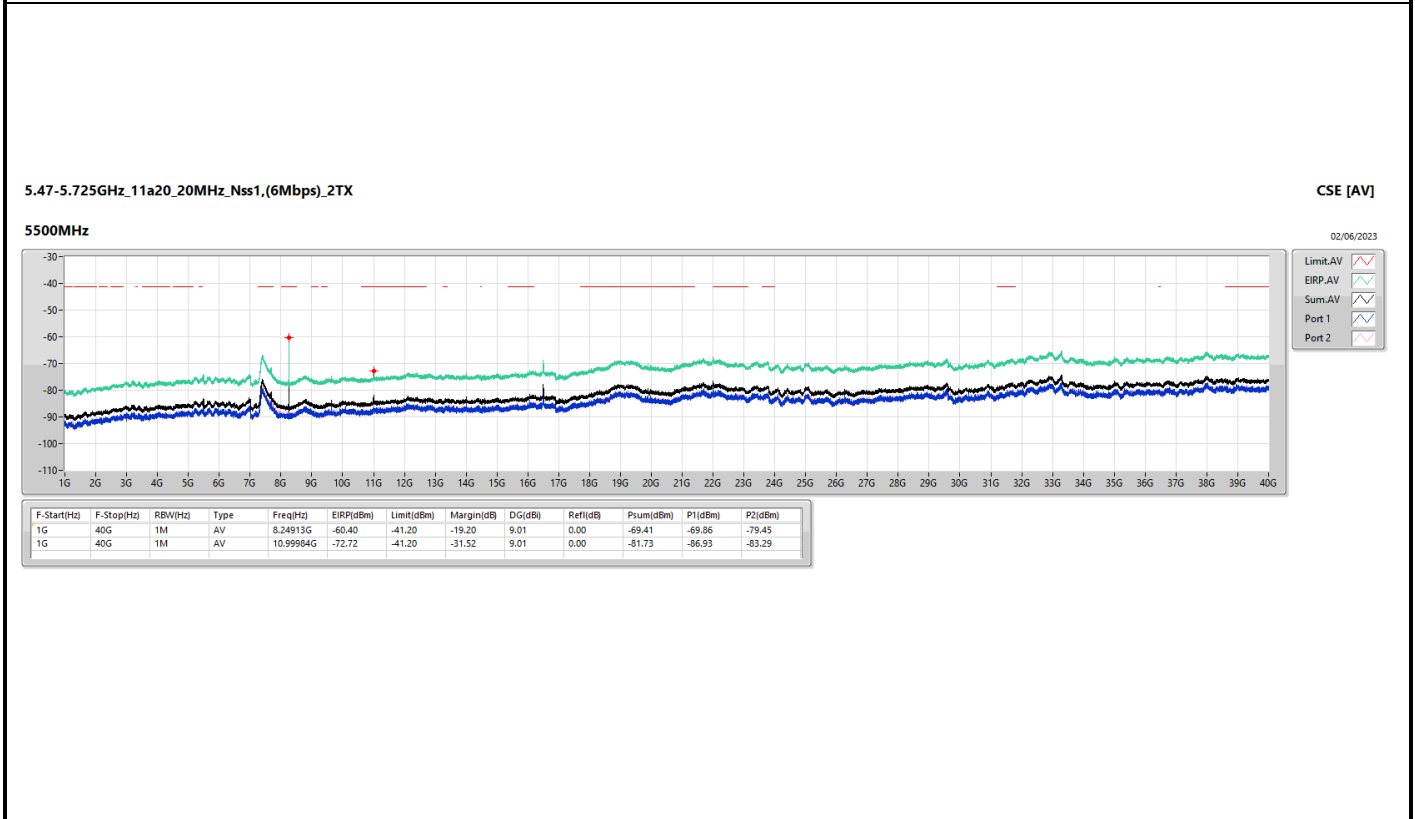

5.25-5.35GHz_11a20_20MHz_Nss1,(6Mbps)_2TX

CSE [AV]

5320MHz

02/06/2023

F-Start(Hz)	F-Stop(Hz)	RBW(Hz)	Type	Freq(Hz)	EIRP(dBm)	Limit(dBm)	Margin(dB)	DG(dB)	Ref1(dB)	Psum(dBm)	P1(dBm)	P2(dBm)
1G	40G	1M	AV	10.63909G	-69.44	-41.20	-28.24	9.01	0.00	-78.45	-81.84	-81.12
1G	40G	1M	AV	21.27513G	-60.71	-41.20	-19.51	9.01	0.00	-69.72	-71.34	-74.79