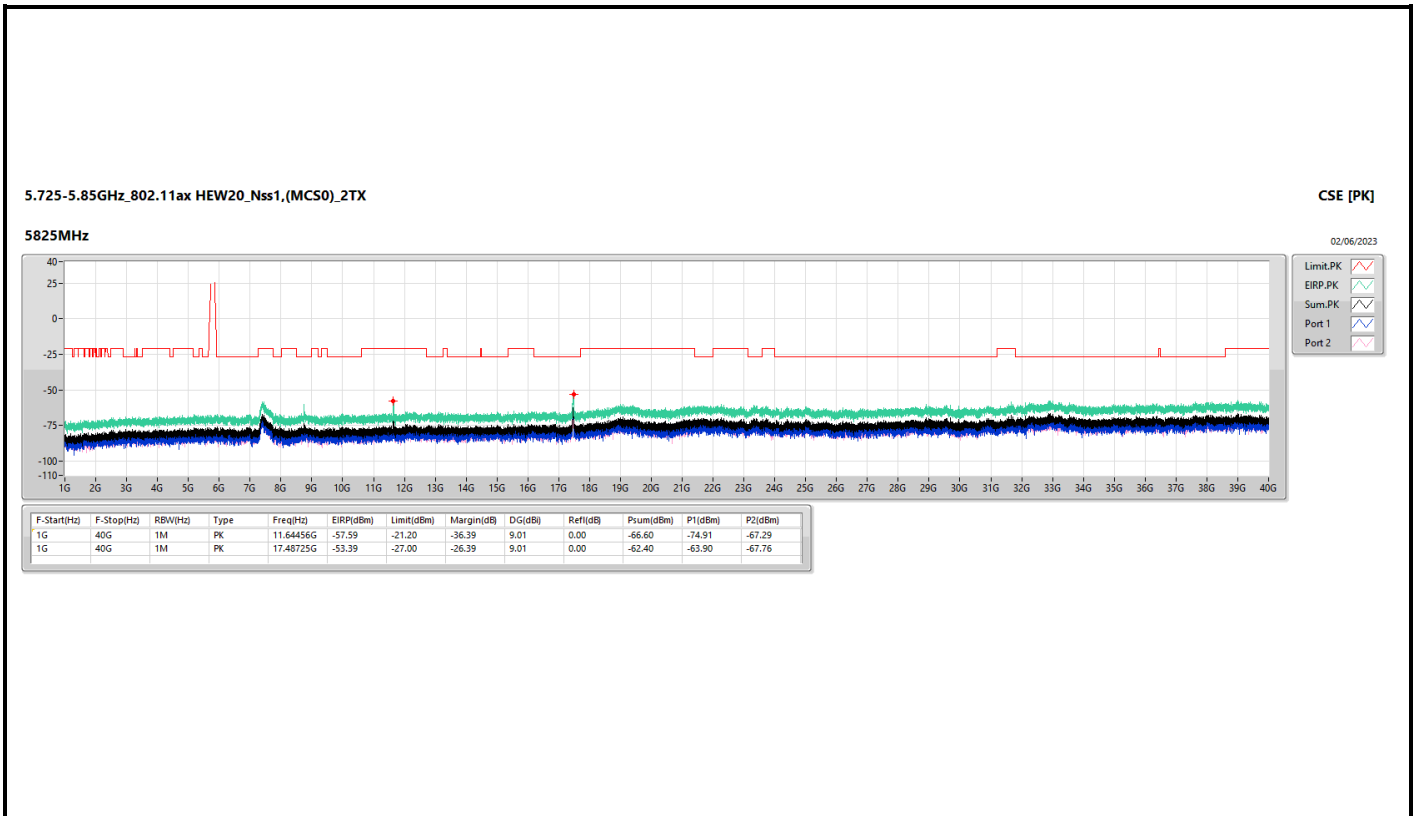

5.725-5.85GHz_802.11ax HEW20_Nss1,(MCS0)_2TX

CSE [AV]

5745MHz

02/06/2023

- Limit.AV
- EIRP.AV
- Sum.AV
- Port 1
- Port 2

F-Start(Hz)	F-Stop(Hz)	RBW(Hz)	Type	Freq(Hz)	EIRP(dBm)	Limit(dBm)	Margin(dB)	DG(dB)	Ref(dB)	Psum(dBm)	P1(dBm)	P2(dBm)
1G	40G	1M	AV	11.48978G	-66.34	-41.20	-25.14	9.01	0.00	-75.35	-80.11	-77.12
1G	40G	1M	AV	39.02378G	-66.24	-41.20	-25.04	9.01	0.00	-75.25	-78.86	-77.73