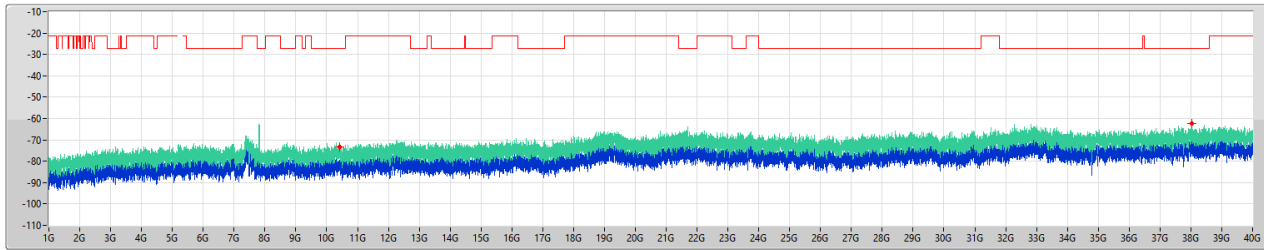

5.15-5.25GHz_802.11ax_HEW80_Nss1,(MCS0)_1TX

CSE [PK]

5210MHz

02/06/2023

F-Start(Hz)	F-Stop(Hz)	RBW(Hz)	Type	Freq(Hz)	EIRP(dBm)	Limit(dBm)	Margin(dB)	DG(dB)	Ref1(dB)	Psum(dBm)	P1(dBm)
1G	40G	1M	PK	10.43191G	-73.41	-27.00	-46.41	6.00	0.00	-79.41	-79.41
1G	40G	1M	PK	38.04269G	-62.47	-27.00	-35.47	6.00	0.00	-68.47	-68.47

5.15-5.25GHz_802.11ax_HEW80_Nss1,(MCS0)_1TX

CSE [AV]

5210MHz

02/06/2023