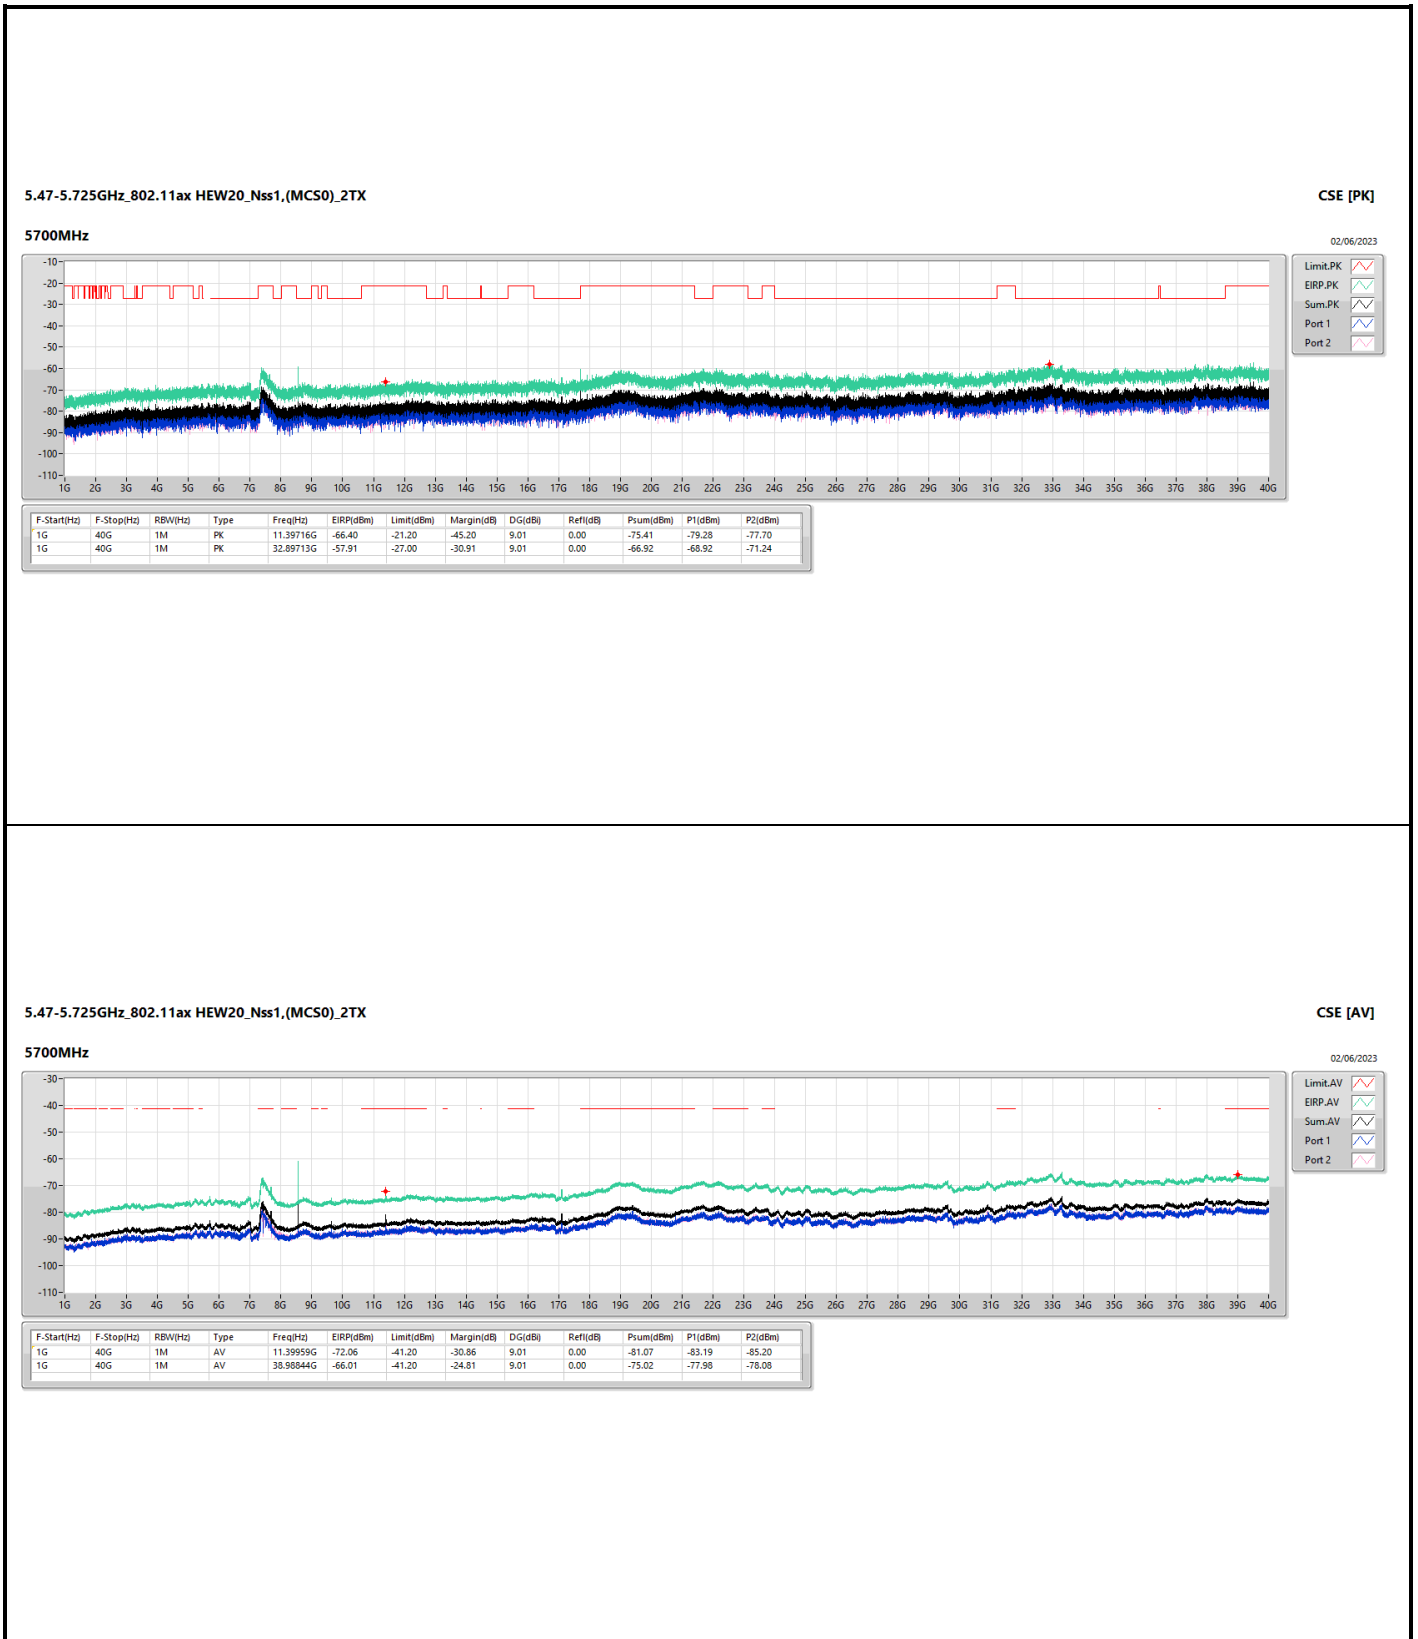

5.47-5.725GHz_802.11ax HEW20_Nss1,(MCS0)_2TX

CSE [AV]

5580MHz

02/06/2023

F-Start(Hz)	F-Stop(Hz)	RBW(Hz)	Type	Freq(Hz)	EIRP(dBm)	Limit(dBm)	Margin(dB)	DG(dB)	Ref(dB)	Psum(dBm)	P1(dBm)	P2(dBm)
1G	40G	1M	AV	8.36978G	-60.40	-41.20	-19.20	9.01	0.00	-69.41	-69.62	-82.61
1G	40G	1M	AV	11.1595G	-70.11	-41.20	-28.91	9.01	0.00	-79.12	-85.84	-80.16