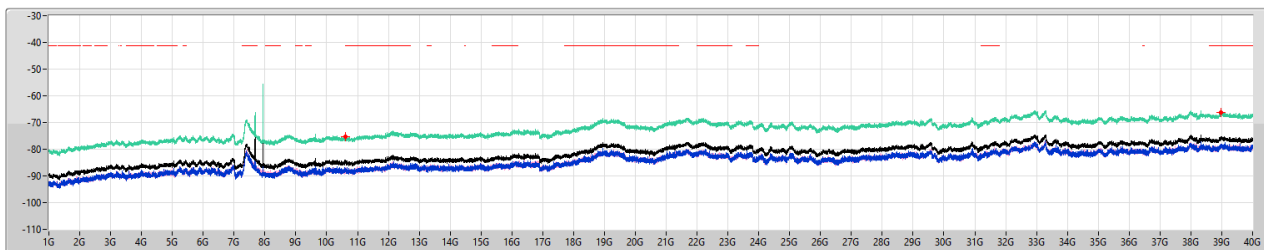

F-Start(Hz)	F-Stop(Hz)	RBW(Hz)	Type	Freq(Hz)	EIRP(dBm)	Limit(dBm)	Margin(dB)	DG(dB)	Ref1(dB)	Psum(dBm)	P1(dBm)	P2(dBm)
1G	40G	1M	AV	10.60009G	-75.16	-41.20	-33.96	9.01	0.00	-84.17	-87.47	-86.90
1G	40G	1M	AV	38.98234G	-66.30	-41.20	-25.10	9.01	0.00	-75.31	-77.98	-78.68