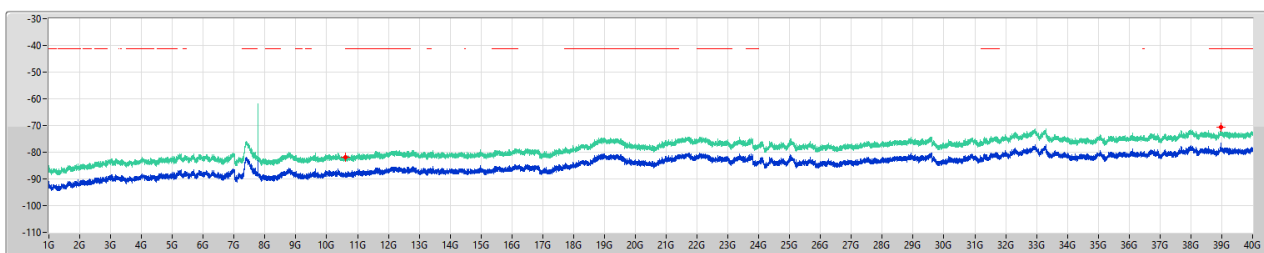

F-Start(Hz)	F-Stop(Hz)	RBW(Hz)	Type	Freq(Hz)	EIRP(dBm)	Limit(dBm)	Margin(dB)	DG(dB)	Ref1(dB)	Psum(dBm)	P1(dBm)
1G	40G	1M	AV	10.60009G	-81.93	-41.20	-40.73	6.00	0.00	-87.93	-87.93
1G	40G	1M	AV	38.97138G	-70.69	-41.20	-29.49	6.00	0.00	-76.69	-76.69