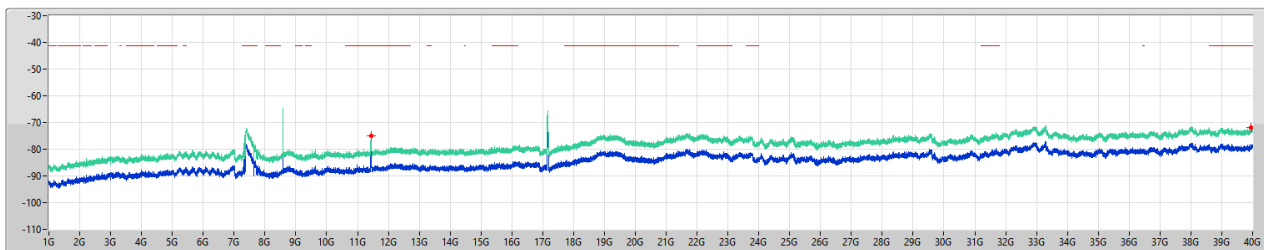

Limit:AV ☒

ERP:AV ☒

Port 1 ☒

F-Start(Hz)	F-Stop(Hz)	RBW(Hz)	Type	Freq(Hz)	EIRP(dBm)	Limit(dBm)	Margin(dB)	DG(dB)	Ref(dB)	Psum(dBm)	P1(dBm)
1G	40G	1M	AV	11.43859G	-75.03	-41.20	-33.83	6.00	0.00	-81.03	-81.03
1G	40G	1M	AV	39.93419G	-71.97	-41.20	-30.77	6.00	0.00	-77.97	-77.97