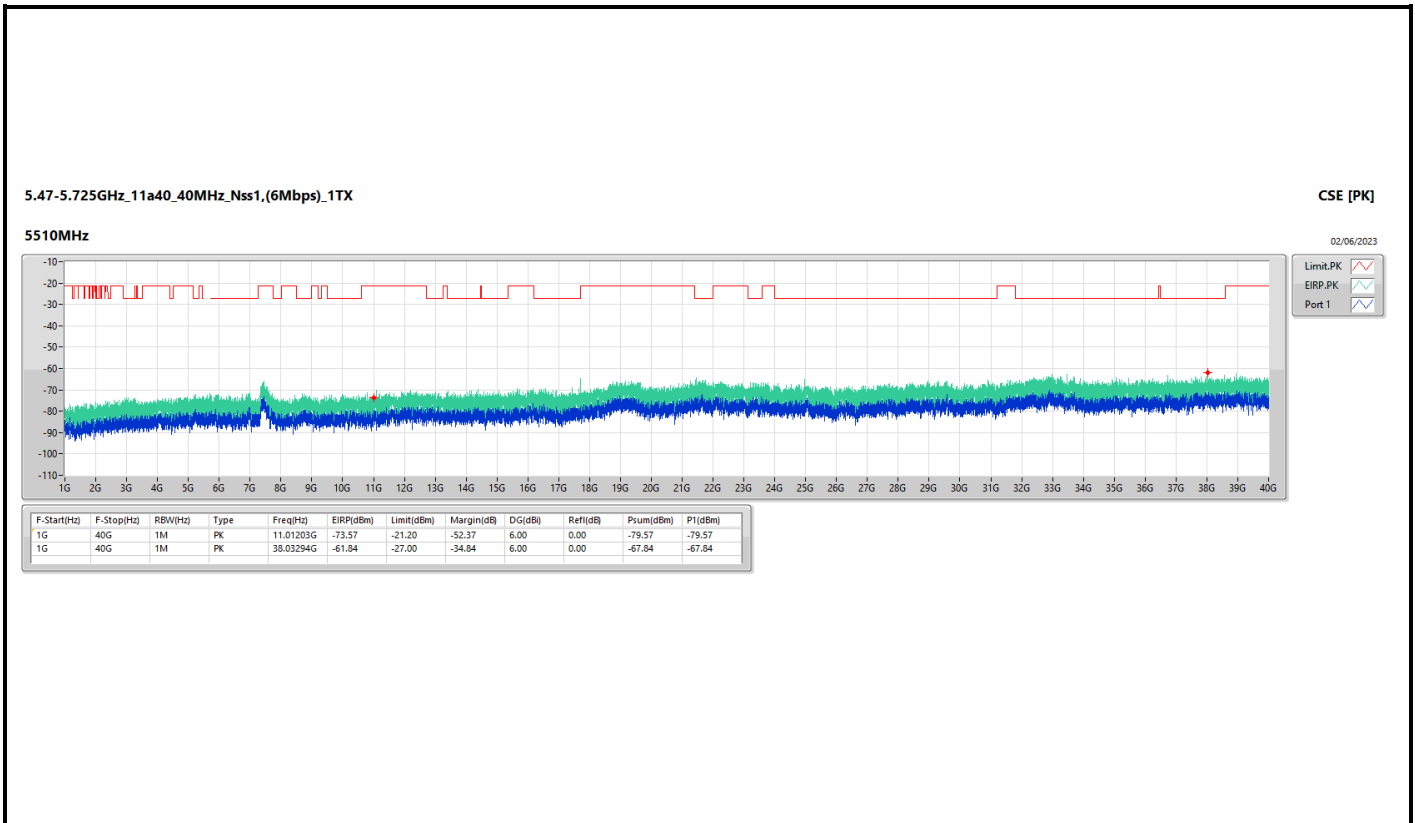

5.15-5.25GHz_11a40_40MHz_Nss1,(6Mbps)_1TX

CSE [AV]

5230MHz

02/06/2023

Legend for CSE [AV]:
 Limit.AV (Red dashed line)
 ERP.AV (Green line)
 Port 1 (Blue line)

F-Start(Hz)	F-Stop(Hz)	RBW(Hz)	Type	Freq(Hz)	EIRP(dBm)	Limit(dBm)	Margin(dB)	DG(dB)	Ref(dB)	Psum(dBm)	P1(dBm)
1G	40G	1M	AV	10.60009G	-82.70	-41.20	-41.50	6.00	0.00	-88.70	-88.70
1G	40G	1M	AV	20.92413G	-68.97	-41.20	-27.77	6.00	0.00	-74.97	-74.97