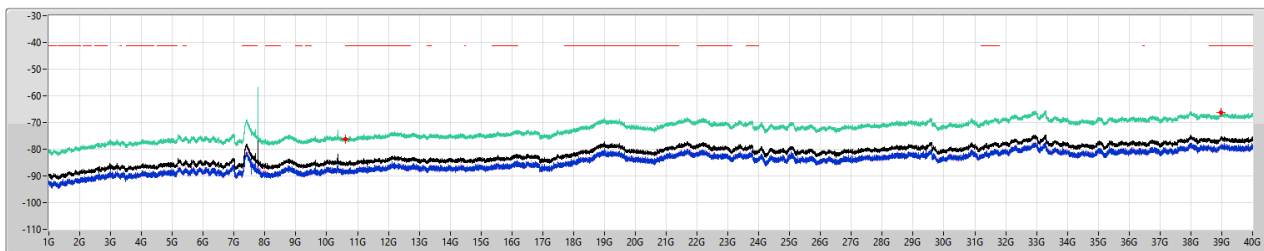

F-Start(Hz)	F-Stop(Hz)	RBW(Hz)	Type	Freq(Hz)	EIRP(dBm)	Limit(dBm)	Margin(dB)	DG(dB)	Ref(dB)	Psum(dBm)	P1(dBm)	P2(dBm)
1G	40G	1M	AV	10.60009G	-76.34	-41.20	-35.14	9.01	0.00	-85.35	-88.73	-88.02
1G	40G	1M	AV	38.986G	-66.23	-41.20	-25.03	9.01	0.00	-75.24	-78.74	-77.81