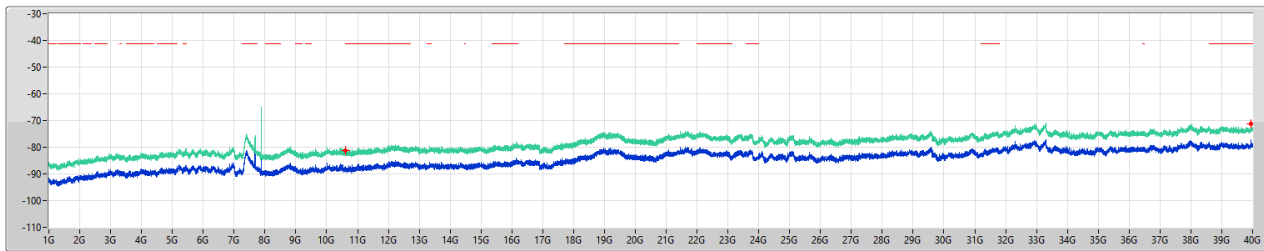

Limit:AV
ERP:AV
Port 1

F-Start(Hz)	F-Stop(Hz)	RBW(Hz)	Type	Freq(Hz)	EIRP(dBm)	Limit(dBm)	Margin(dB)	DG(dB)	Ref(dB)	Psum(dBm)	P1(dBm)
1G	40G	1M	AV	10.60497G	-81.33	-41.20	-40.13	6.00	0.00	-87.33	-87.33
1G	40G	1M	AV	39.95247G	-71.23	-41.20	-30.03	6.00	0.00	-77.23	-77.23