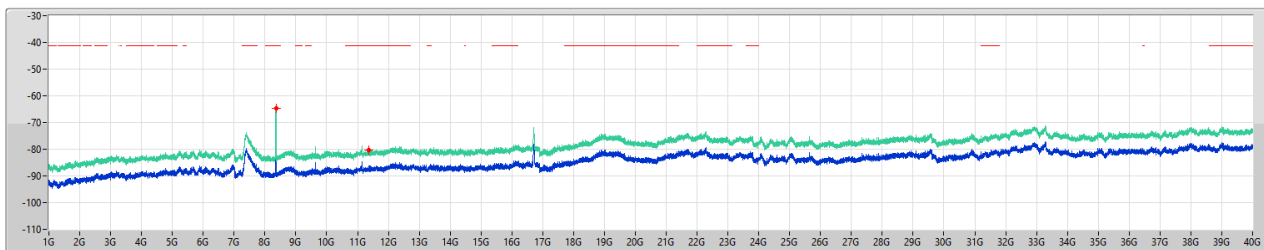

Limit:AV ☒
ERP:AV ☒
Port 1 ☒

F-Start(Hz)	F-Stop(Hz)	RBW(Hz)	Type	Freq(Hz)	EIRP(dBm)	Limit(dBm)	Margin(dB)	DG(dB)	Ref(dB)	Psum(dBm)	P1(dBm)
1G	40G	1M	AV	8.35516G	-64.58	-41.20	-23.38	6.00	0.00	-70.58	-70.58
1G	40G	1M	AV	11.3545G	-80.16	-41.20	-38.96	6.00	0.00	-86.16	-86.16