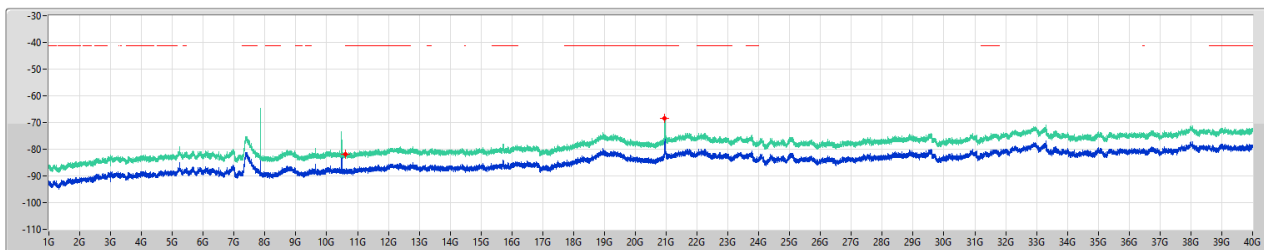

F-Start(Hz)	F-Stop(Hz)	RBW(Hz)	Type	Freq(Hz)	EIRP(dBm)	Limit(dBm)	Margin(dB)	DG(dB)	Ref(dB)	Psum(dBm)	P1(dBm)
1G	40G	1M	AV	10.60009G	-81.85	-41.20	-40.65	6.00	0.00	-87.85	-87.85
1G	40G	1M	AV	20.95825G	-68.59	-41.20	-27.39	6.00	0.00	-74.59	-74.59