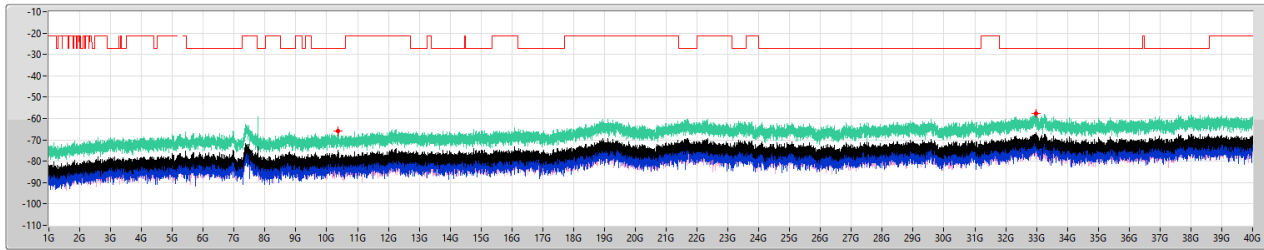

5.15-5.25GHz_802.11ax_HEW40_Nss1,(MCS0)_2TX

CSE [PK]

5190MHz

02/06/2023

- Limit-PK ☒
- ERP-PK ☒
- Sum-PK ☒
- Port 1 ☒
- Port 2 ☒

F-Start(Hz)	F-Stop(Hz)	RBW(Hz)	Type	Freq(Hz)	EIRP(dBm)	Limit(dBm)	Margin(dB)	DG(dB)	Ref1(dB)	Psum(dBm)	P1(dBm)	P2(dBm)
1G	40G	1M	PK	10.37584G	-65.83	-27.00	-38.83	9.01	0.00	-74.84	-76.00	-81.12
1G	40G	1M	PK	32.97391G	-57.80	-27.00	-30.80	9.01	0.00	-66.81	-74.05	-67.72

5.15-5.25GHz_802.11ax_HEW40_Nss1,(MCS0)_2TX

CSE [AV]

5190MHz

02/06/2023