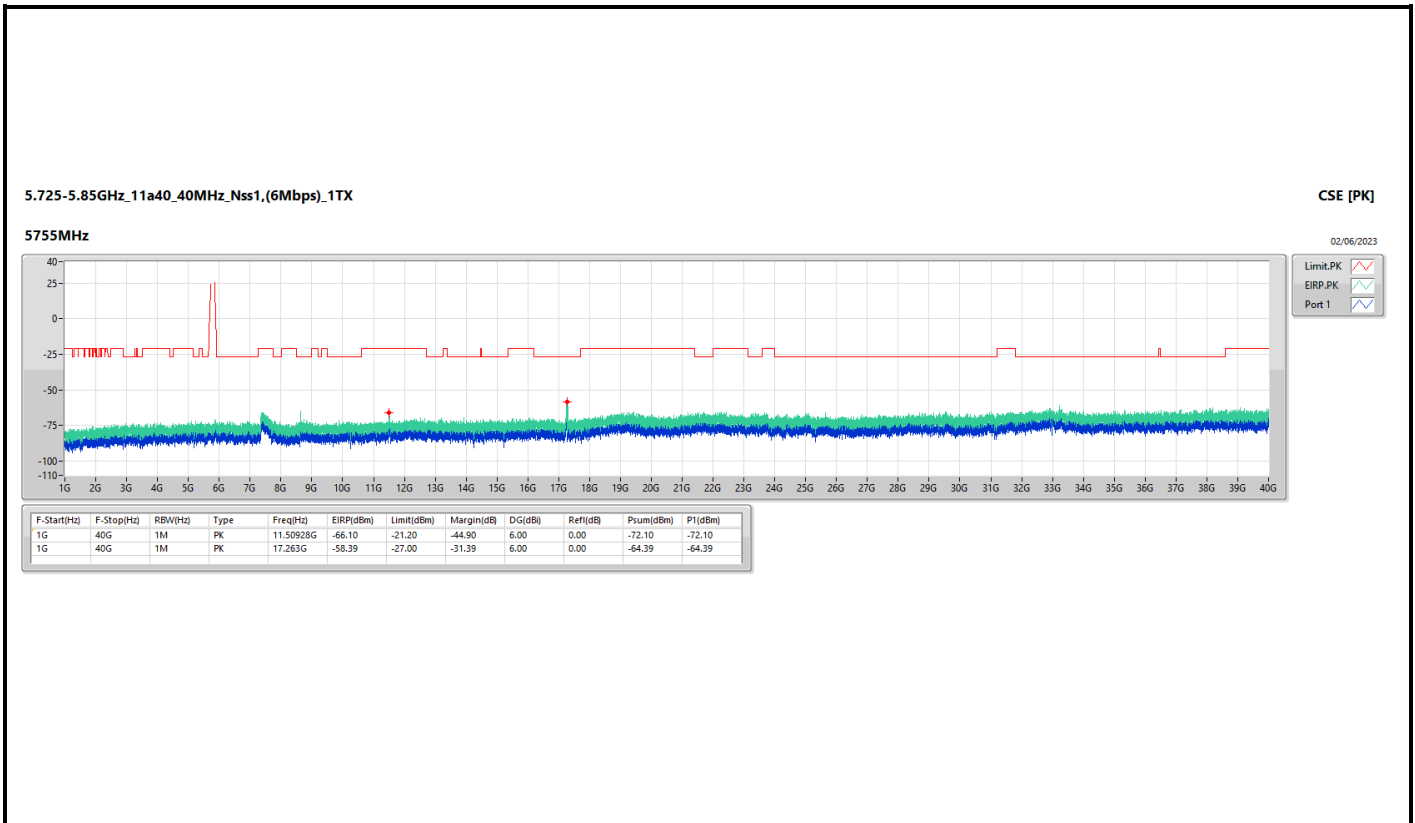

5.47-5.725GHz_11a40_40MHz_Nss1,(6Mbps)_1TX

CSE [AV]

5710MHz Straddle 5.47-5.725GHz

02/06/2023

F-Start(Hz)	F-Stop(Hz)	RBW(Hz)	Type	Freq(Hz)	EIRP(dBm)	Limit(dBm)	Margin(dB)	DG(dB)	Ref(dB)	Psum(dBm)	P1(dBm)
1G	40G	1M	AV	7.40209G	-71.57	-41.20	-30.37	6.00	0.00	-77.57	-77.57
1G	40G	1M	AV	11.41909G	-74.64	-41.20	-33.44	6.00	0.00	-80.64	-80.64