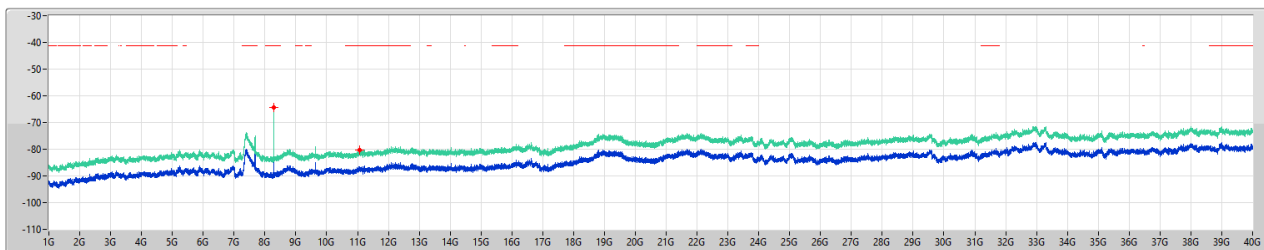

Limit:AV ☐

ERP:AV ☐

Port 1 ☐

F-Start(Hz)	F-Stop(Hz)	RBW(Hz)	Type	Freq(Hz)	EIRP(dBm)	Limit(dBm)	Margin(dB)	DG(dB)	Ref(dB)	Psum(dBm)	P1(dBm)
1G	40G	1M	AV	8.29422G	-64.32	-41.20	-23.12	6.00	0.00	-70.32	-70.32
1G	40G	1M	AV	11.06078G	-80.41	-41.20	-39.21	6.00	0.00	-86.41	-86.41