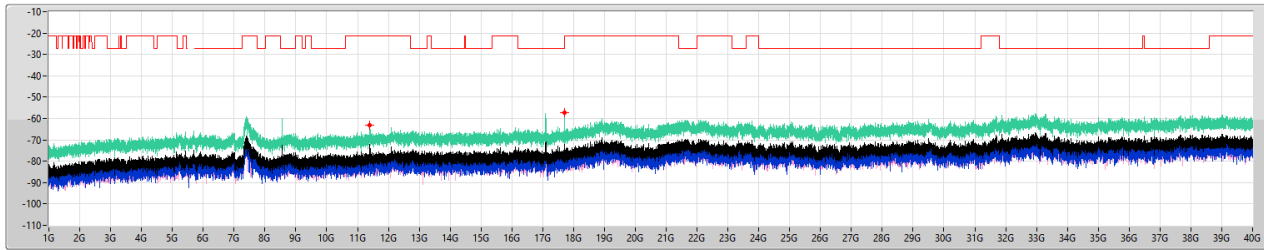

5.47-5.725GHz_11a20_20MHz_Nss1,(6Mbps)_2TX

CSE [PK]

5700MHz

02/06/2023

F-Start(Hz)	F-Stop(Hz)	RBW(Hz)	Type	Freq(Hz)	EIRP(dBm)	Limit(dBm)	Margin(dB)	DG(dB)	Ref1(dB)	Psum(dBm)	P1(dBm)	P2(dBm)
1G	40G	1M	PK	11.40081G	-63.16	-21.20	-41.96	9.01	0.00	-72.17	-81.09	-72.77
1G	40G	1M	PK	17.69931G	-57.26	-27.00	-30.26	9.01	0.00	-66.27	-79.33	-66.49

5.47-5.725GHz_11a20_20MHz_Nss1,(6Mbps)_2TX

CSE [AV]

5700MHz

02/06/2023