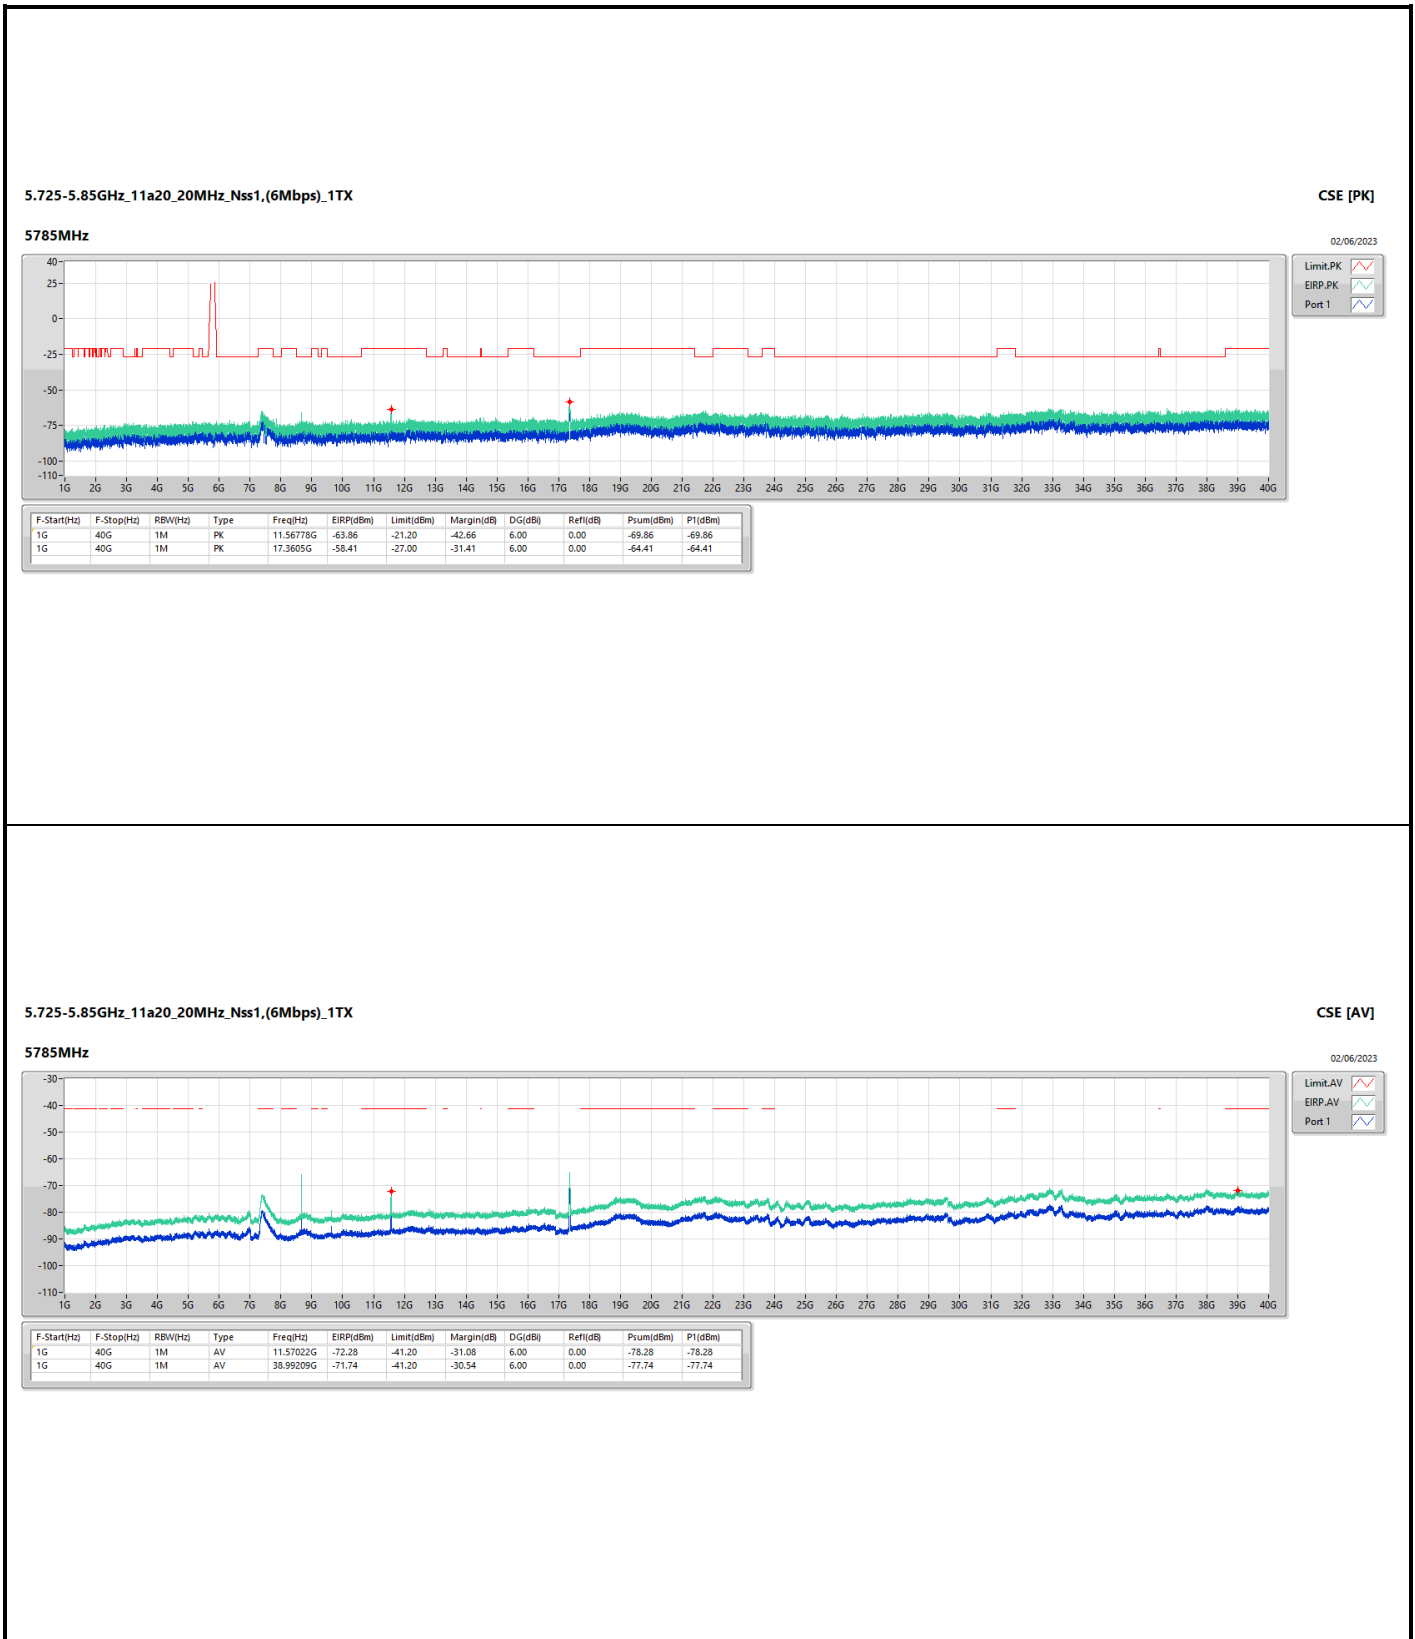

5.47-5.725GHz_11a20_20MHz_Nss1,(6Mbps)_1TX

CSE [AV]

5720MHz Straddle 5.47-5.725GHz

02/06/2023

Limit:AV

ERP:AV

Port 1

F-Start(Hz)	F-Stop(Hz)	RBW(Hz)	Type	Freq(Hz)	EIRP(dBm)	Limit(dBm)	Margin(dB)	DG(dB)	Ref(dB)	Psum(dBm)	P1(dBm)
1G	40G	1M	AV	11.43738G	-73.92	-41.20	-32.72	6.00	0.00	-79.92	-79.92
1G	40G	1M	AV	39.13469G	-71.87	-41.20	-30.67	6.00	0.00	-77.87	-77.87