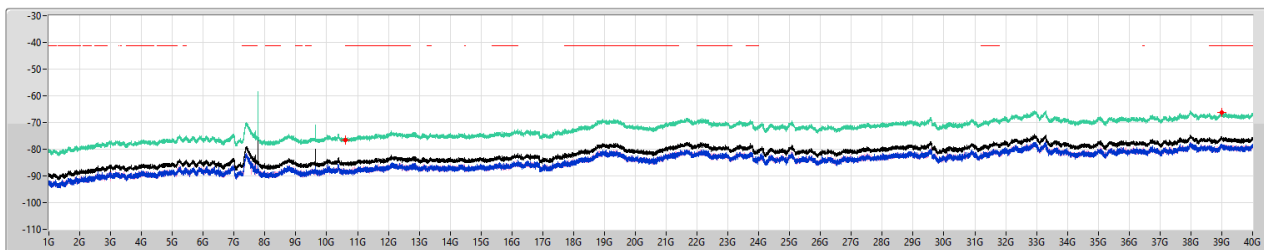

- Limit-AV ☒
- ERP-AV ☒
- Sum-AV ☒
- Port 1 ☒
- Port 2 ☒

F-Start(Hz)	F-Stop(Hz)	RBW(Hz)	Type	Freq(Hz)	EIRP(dBm)	Limit(dBm)	Margin(dB)	DG(dB)	Ref1(dB)	Psum(dBm)	P1(dBm)	P2(dBm)
1G	40G	1M	AV	10.60009G	-76.70	-41.20	-35.50	9.01	0.00	-85.71	-89.07	-88.39
1G	40G	1M	AV	38.99697G	-66.29	-41.20	-25.09	9.01	0.00	-75.30	-78.50	-78.13