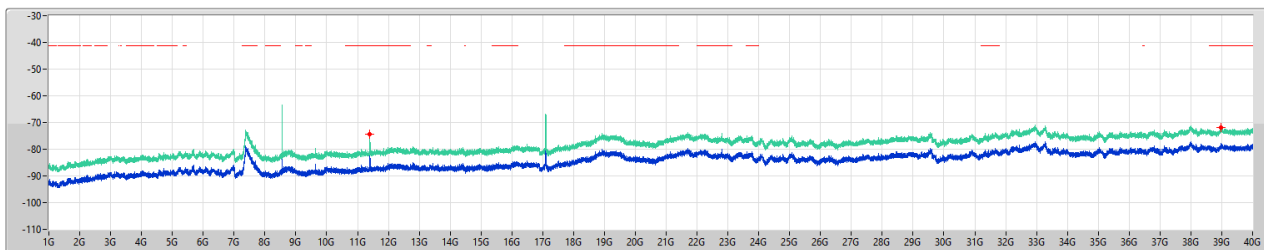

F-Start(Hz)	F-Stop(Hz)	RBW(Hz)	Type	Freq(Hz)	EIRP(dBm)	Limit(dBm)	Margin(dB)	DG(dB)	Ref(dB)	Psum(dBm)	P1(dBm)
1G	40G	1M	AV	11.39959G	-74.44	-41.20	-33.24	6.00	0.00	-80.44	-80.44
1G	40G	1M	AV	38.98113G	-71.74	-41.20	-30.54	6.00	0.00	-77.74	-77.74