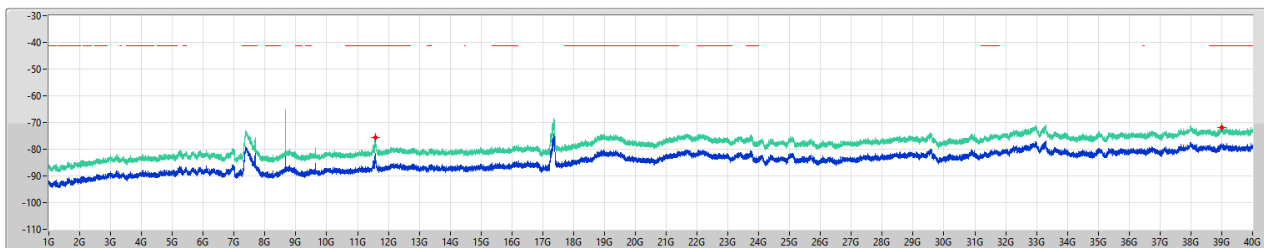

Limit:AV ☒
ERP:AV ☒
Port 1 ☒

F-Start(Hz)	F-Stop(Hz)	RBW(Hz)	Type	Freq(Hz)	EIRP(dBm)	Limit(dBm)	Margin(dB)	DG(dB)	Ref(dB)	Psum(dBm)	P1(dBm)
1G	40G	1M	AV	11.569G	-75.50	-41.20	-34.30	6.00	0.00	-81.50	-81.50
1G	40G	1M	AV	38.98844G	-71.89	-41.20	-30.69	6.00	0.00	-77.89	-77.89