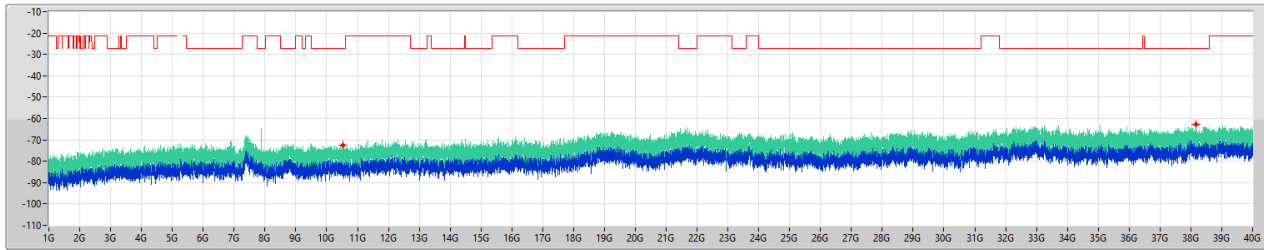

5.25-5.35GHz_802.11ax_HEW160_Nss1,(MCS0)_1TX

CSE [PK]

5250MHz Straddle 5.25-5.35GHz

02/06/2023

Limit:PK
ERP:PK
Port 1

F-Start(Hz)	F-Stop(Hz)	RBW(Hz)	Type	Freq(Hz)	EIRP(dBm)	Limit(dBm)	Margin(dB)	DG(dB)	Ref(dB)	Psum(dBm)	P1(dBm)
1G	40G	1M	PK	10.52697G	-72.69	-27.00	-45.69	6.00	0.00	-78.69	-78.69
1G	40G	1M	PK	38.17553G	-62.61	-27.00	-35.61	6.00	0.00	-68.61	-68.61

5.25-5.35GHz_802.11ax_HEW160_Nss1,(MCS0)_1TX

CSE [AV]

5250MHz Straddle 5.25-5.35GHz

02/06/2023