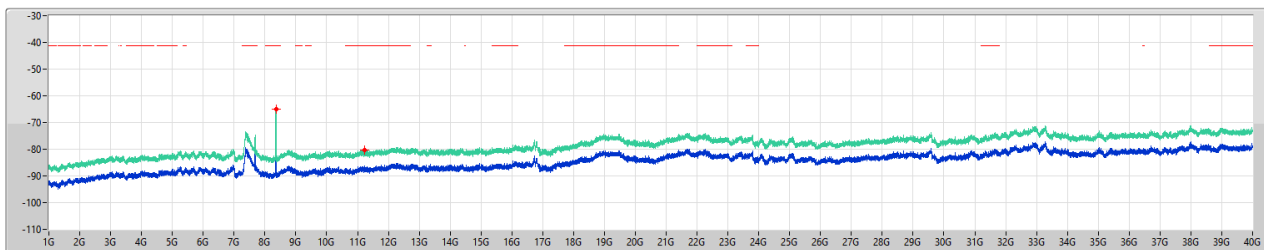

F-Start(Hz)	F-Stop(Hz)	RBW(Hz)	Type	Freq(Hz)	EIRP(dBm)	Limit(dBm)	Margin(dB)	DG(dB)	Ref(dB)	Psum(dBm)	P1(dBm)
1G	40G	1M	AV	8.35516G	-64.88	-41.20	-23.68	6.00	0.00	-70.88	-70.88
1G	40G	1M	AV	11.22288G	-80.38	-41.20	-39.18	6.00	0.00	-86.38	-86.38