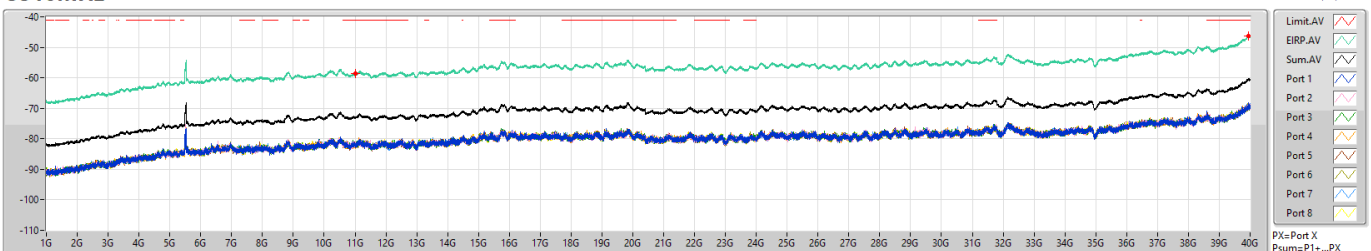

802.11ax HEW40_Nss1,(MCS0)_8TX
5510MHz

CSE [AV]

16/08/2021

F-Start(Hz)	F-Stop(Hz)	RBW(Hz)	Type	Freq(Hz)	EIRP(dBm)	Limit(dBm)	Margin(dB)	DG(dBi)	Ref(dB)	Psum(dBm)	P1(dBm)	P2(dBm)	P3(dBm)	P4(dBm)	P5(dBm)	P6(dBm)	P7(dBm)	P8(dBm)
1G	40G	1M	AV	11.01934G	-58.65	-41.20	-17.45	14.03	0.00	-72.68	-82.19	-80.88	-82.00	-82.00	-81.06	-82.00	-81.61	-82.19
1G	40G	1M	AV	39.94516G	-46.18	-41.20	-4.98	14.03	0.00	-60.21	-69.68	-69.39	-69.25	-68.83	-69.25	-69.54	-68.97	-69.10