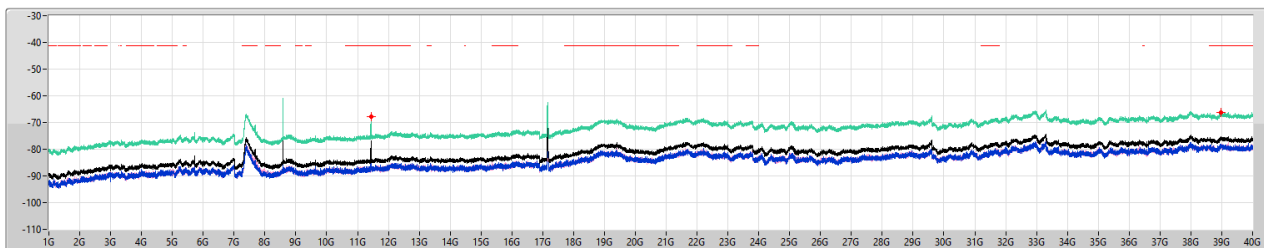

F-Start(Hz)	F-Stop(Hz)	RBW(Hz)	Type	Freq(Hz)	EIRP(dBm)	Limit(dBm)	Margin(dB)	DG(dB)	Ref1(dB)	Psum(dBm)	P1(dBm)	P2(dBm)
1G	40G	1M	AV	11.43859G	-67.87	-41.20	-26.67	9.01	0.00	-76.88	-82.23	-78.38
1G	40G	1M	AV	38.97747G	-66.23	-41.20	-25.03	9.01	0.00	-75.24	-78.54	-77.98