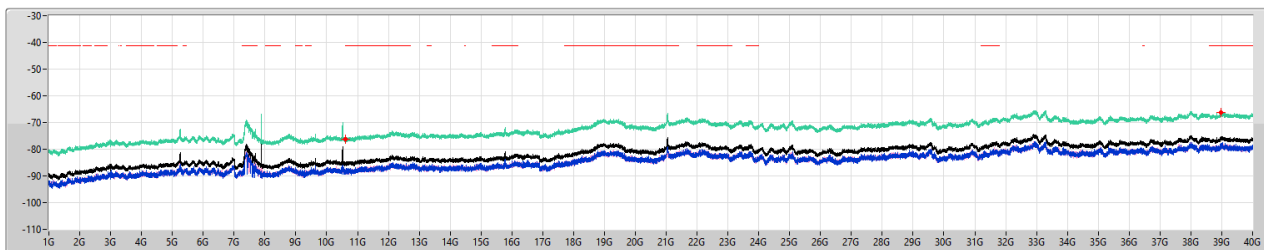

- Limit-AV ☒
- ERP-AV ☒
- Sum-AV ☒
- Port 1 ☒
- Port 2 ☐

F-Start(Hz)	F-Stop(Hz)	RBW(Hz)	Type	Freq(Hz)	EIRP(dBm)	Limit(dBm)	Margin(dB)	DG(dB)	Ref1(dB)	Psum(dBm)	P1(dBm)	P2(dBm)
1G	40G	1M	AV	10.60009G	-76.23	-41.20	-35.03	9.01	0.00	-85.24	-87.99	-88.52
1G	40G	1M	AV	38.986G	-66.19	-41.20	-24.99	9.01	0.00	-75.20	-78.37	-78.06