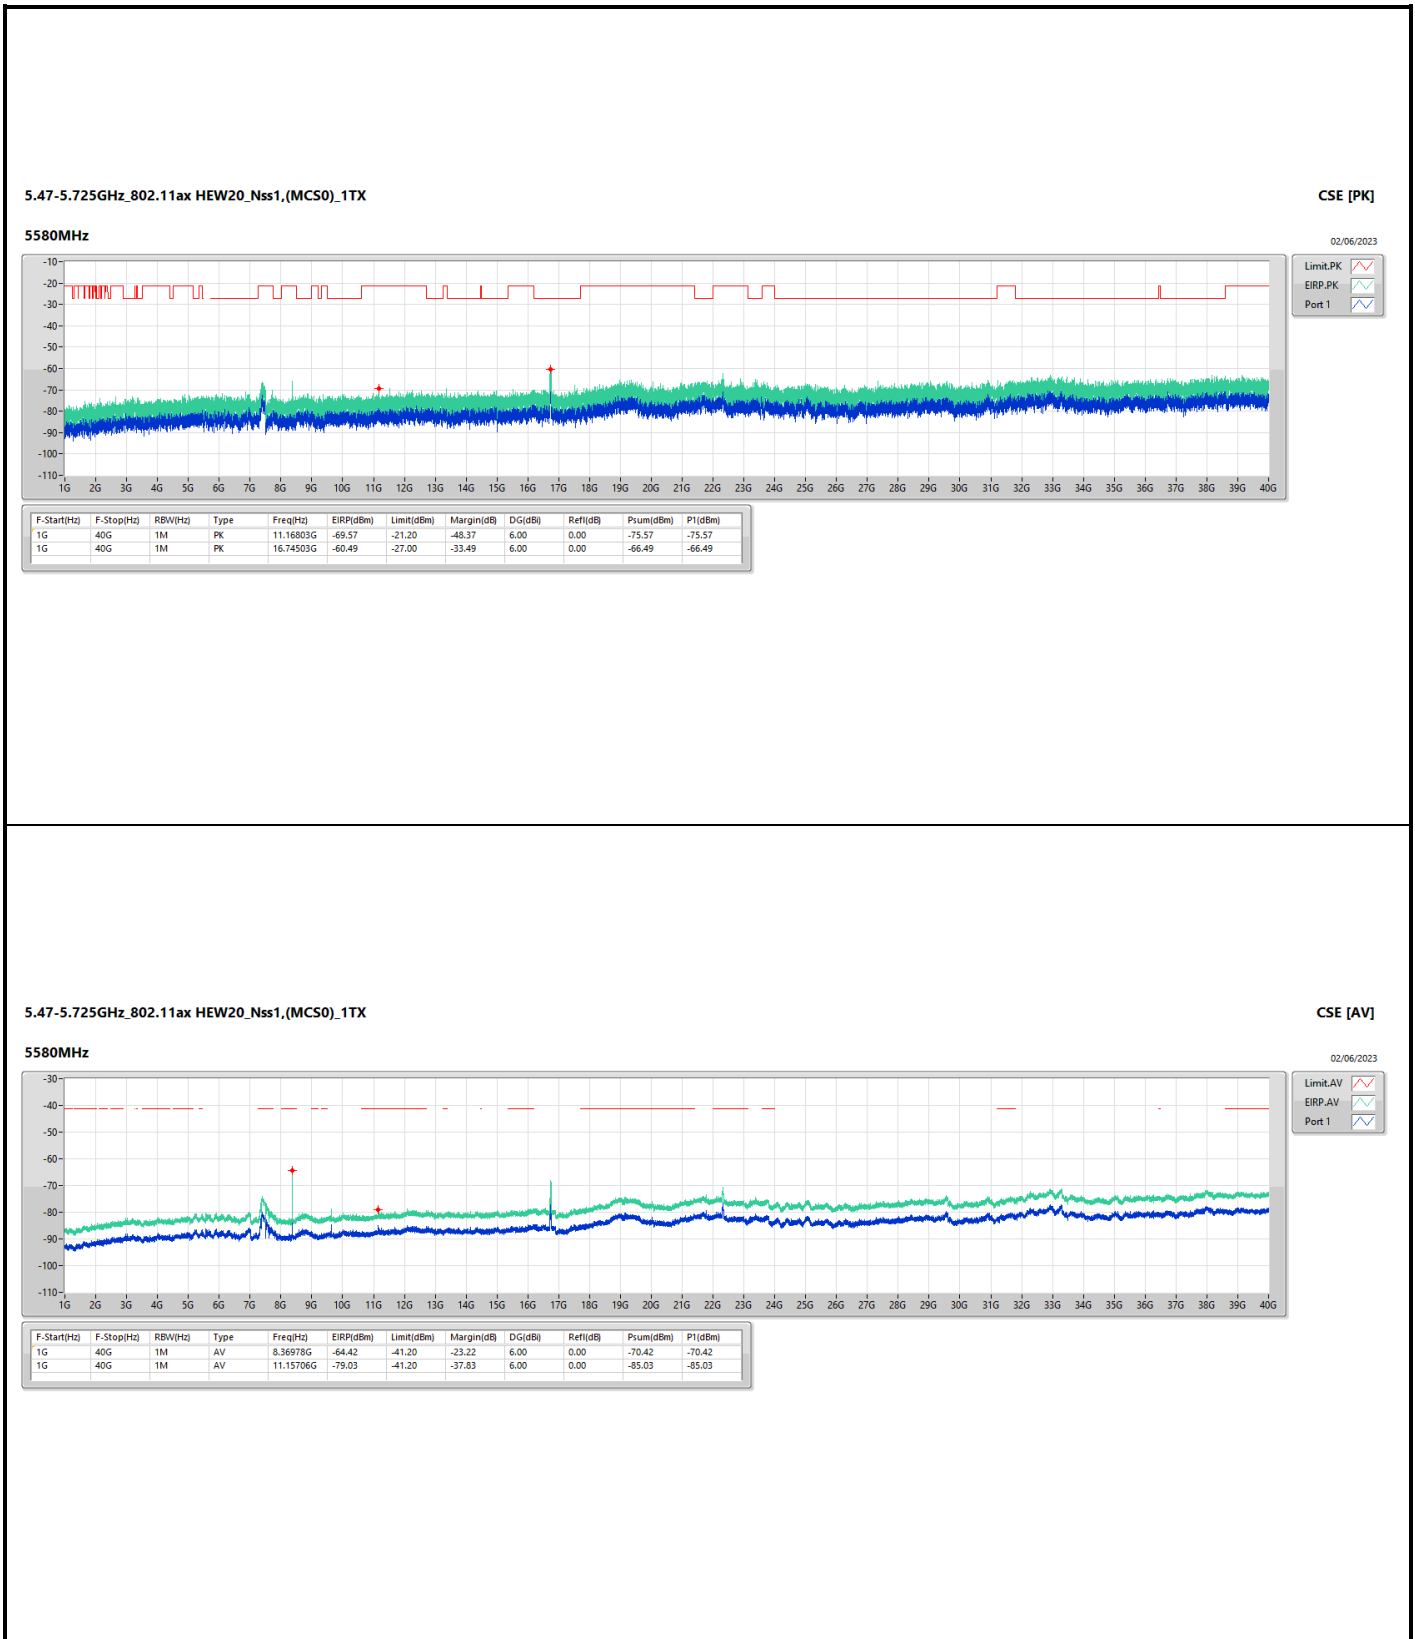

5.47-5.725GHz_802.11ax HEW20_Nss1,(MCS0)_1TX

CSE [AV]

5500MHz

02/06/2023

Limit:AV

ERP:AV

Port 1

F-Start(Hz)	F-Stop(Hz)	RBW(Hz)	Type	Freq(Hz)	EIRP(dBm)	Limit(dBm)	Margin(dB)	DG(dB)	Ref(dB)	Psum(dBm)	P1(dBm)
1G	40G	1M	AV	8.24913G	-64.01	-41.20	-22.81	6.00	0.00	-70.01	-70.01
1G	40G	1M	AV	11.00472G	-80.82	-41.20	-39.62	6.00	0.00	-86.82	-86.82