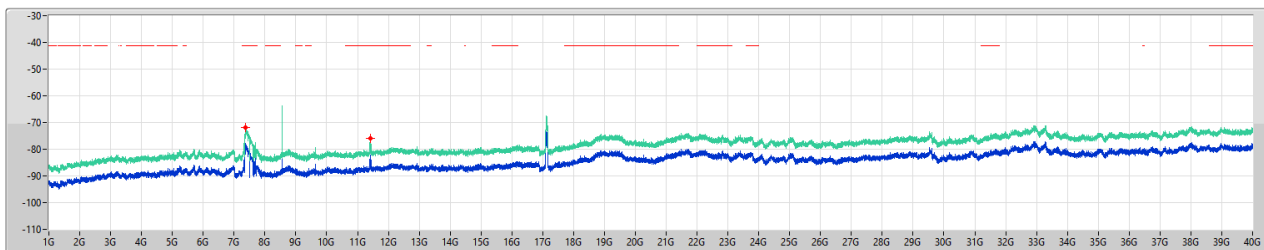

F-Start(Hz)	F-Stop(Hz)	RBW(Hz)	Type	Freq(Hz)	EIRP(dBm)	Limit(dBm)	Margin(dB)	DG(dB)	Ref(dB)	Psum(dBm)	P1(dBm)
1G	40G	1M	AV	7.38259G	-71.80	-41.20	-30.60	6.00	0.00	-77.80	-77.80
1G	40G	1M	AV	11.41909G	-76.08	-41.20	-34.88	6.00	0.00	-82.08	-82.08