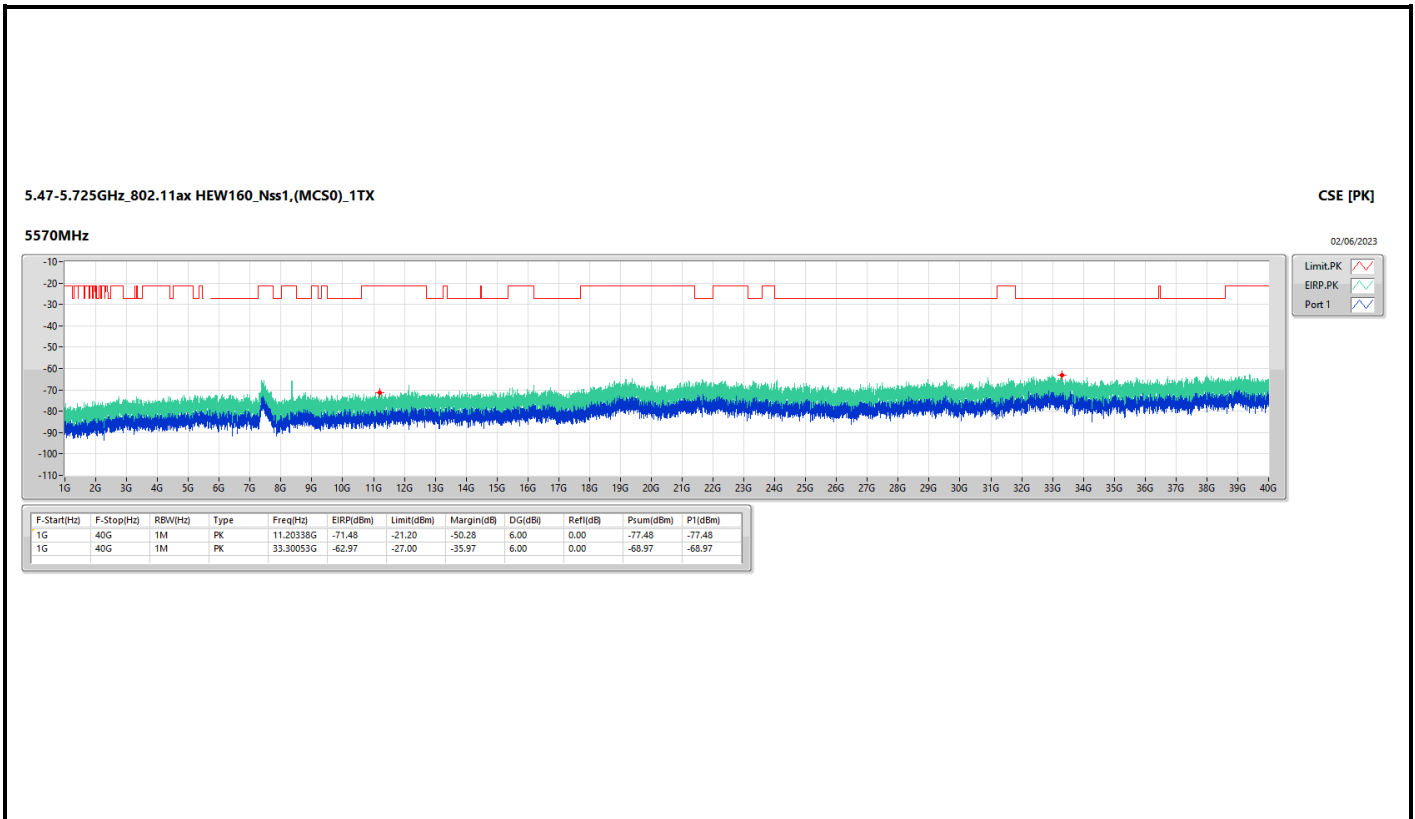

5.25-5.35GHz_802.11ax_HEW160_Nss1,(MCS0)_1TX

CSE [AV]

5250MHz Straddle 5.25-5.35GHz

02/06/2023

Limit:AV 
ERP:AV 
Port 1 

F-Start(Hz)	F-Stop(Hz)	RBW(Hz)	Type	Freq(Hz)	EIRP(dBm)	Limit(dBm)	Margin(dB)	DG(dB)	Ref(dB)	Psum(dBm)	P1(dBm)
1G	40G	1M	AV	10.61959G	-81.30	-41.20	-40.10	6.00	0.00	-87.30	-87.30
1G	40G	1M	AV	38.99819G	-72.11	-41.20	-30.91	6.00	0.00	-78.11	-78.11