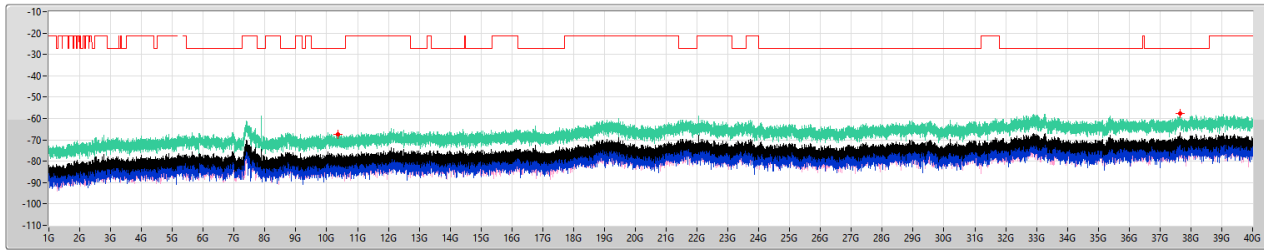

5.15-5.25GHz_11a160_160MHz_Nss1,(6Mbps)_2TX

CSE [PK]

5250MHz Straddle 5.15-5.25GHz

02/06/2023

- Limit-PK ☒
- ERP-PK ☒
- Sum-PK ☒
- Port 1 ☒
- Port 2 ☒

F-Start(Hz)	F-Stop(Hz)	RBW(Hz)	Type	Freq(Hz)	EIRP(dBm)	Limit(dBm)	Margin(dB)	DG(dB)	Ref1(dB)	Psum(dBm)	P1(dBm)	P2(dBm)
1G	40G	1M	PK	10.37828G	-67.40	-27.00	-40.40	9.01	0.00	-76.41	-80.94	-78.29
1G	40G	1M	PK	37.63928G	-57.47	-27.00	-30.47	9.01	0.00	-66.48	-73.10	-67.55

5.15-5.25GHz_11a160_160MHz_Nss1,(6Mbps)_2TX

CSE [AV]

5250MHz Straddle 5.15-5.25GHz

02/06/2023