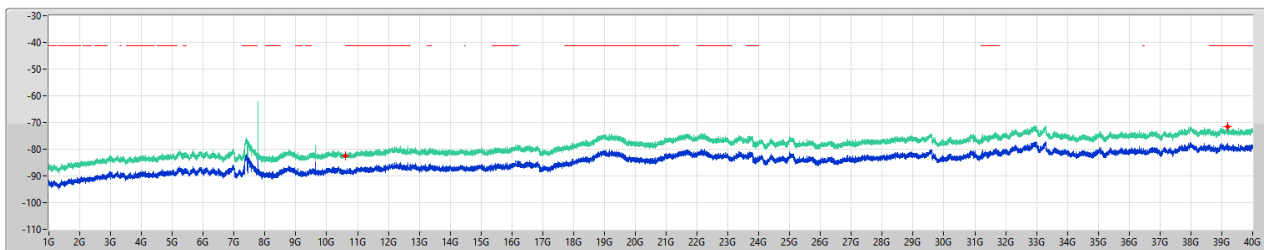

F-Start(Hz)	F-Stop(Hz)	RBW(Hz)	Type	Freq(Hz)	EIRP(dBm)	Limit(dBm)	Margin(dB)	DG(dB)	Ref1(dB)	Psum(dBm)	P1(dBm)
1G	40G	1M	AV	10.60009G	-82.49	-41.20	-41.29	6.00	0.00	-88.49	-88.49
1G	40G	1M	AV	39.17978G	-71.69	-41.20	-30.49	6.00	0.00	-77.69	-77.69