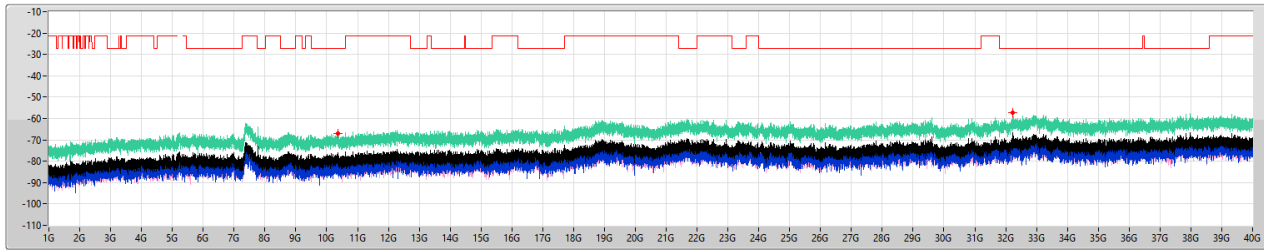

5.15-5.25GHz_802.11ax_HEW20_Nss1,(MCS0)_2TX

CSE [PK]

5180MHz

02/06/2023

F-Start(Hz)	F-Stop(Hz)	RBW(Hz)	Type	Freq(Hz)	EIRP(dBm)	Limit(dBm)	Margin(dB)	DG(dB)	Ref1(dB)	Psum(dBm)	P1(dBm)	P2(dBm)
1G	40G	1M	PK	10.37341G	-66.96	-27.00	-39.96	9.01	0.00	-75.97	-78.32	-79.77
1G	40G	1M	PK	32.22194G	-57.45	-27.00	-30.45	9.01	0.00	-66.46	-68.75	-70.34

5.15-5.25GHz_802.11ax_HEW20_Nss1,(MCS0)_2TX

CSE [AV]

5180MHz

02/06/2023