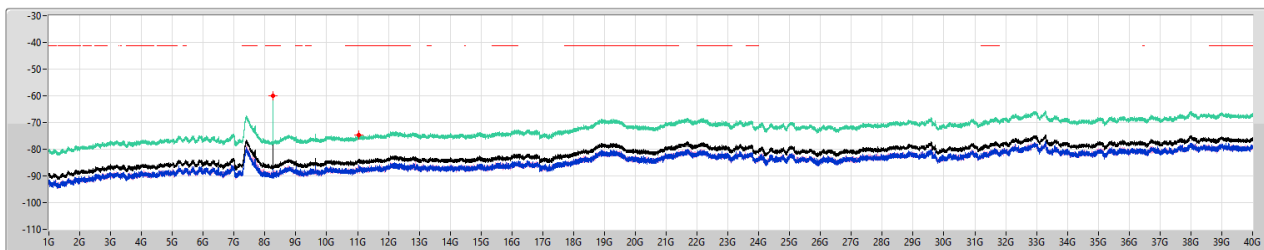

F-Start(Hz)	F-Stop(Hz)	RBW(Hz)	Type	Freq(Hz)	EIRP(dBm)	Limit(dBm)	Margin(dB)	DG(dB)	Ref1(dB)	Psum(dBm)	P1(dBm)	P2(dBm)
1G	40G	1M	AV	8.26497G	-59.92	-41.20	-18.72	9.01	0.00	-68.93	-69.28	-80.03
1G	40G	1M	AV	11.0425G	-74.65	-41.20	-33.45	9.01	0.00	-83.66	-86.01	-87.46