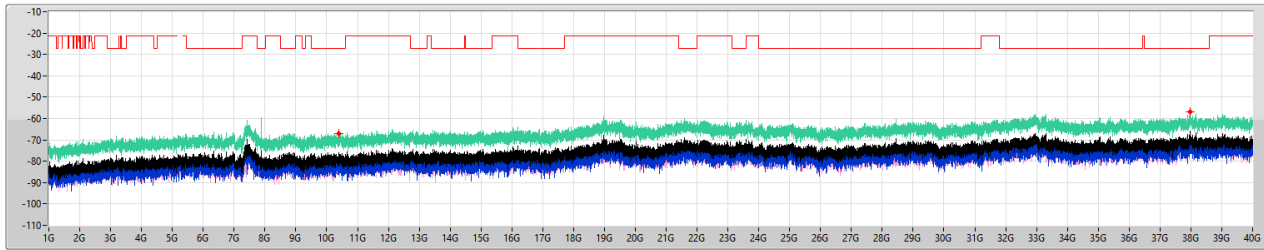

5.25-5.35GHz_11a160_160MHz_Nss1,(6Mbps)_2TX

CSE [PK]

5250MHz Straddle 5.25-5.35GHz

02/06/2023

- Limit-PK ☒
- ERP-PK ☒
- Sum-PK ☒
- Port 1 ☒
- Port 2 ☒

F-Start(Hz)	F-Stop(Hz)	RBW(Hz)	Type	Freq(Hz)	EIRP(dBm)	Limit(dBm)	Margin(dB)	DG(dB)	Ref1(dB)	Psum(dBm)	P1(dBm)	P2(dBm)
1G	40G	1M	PK	10.399G	-66.86	-27.00	-39.86	9.01	0.00	-75.87	-77.51	-80.88
1G	40G	1M	PK	37.96713G	-57.03	-27.00	-30.03	9.01	0.00	-66.04	-68.20	-70.10

5.25-5.35GHz_11a160_160MHz_Nss1,(6Mbps)_2TX

CSE [AV]

5250MHz Straddle 5.25-5.35GHz

02/06/2023