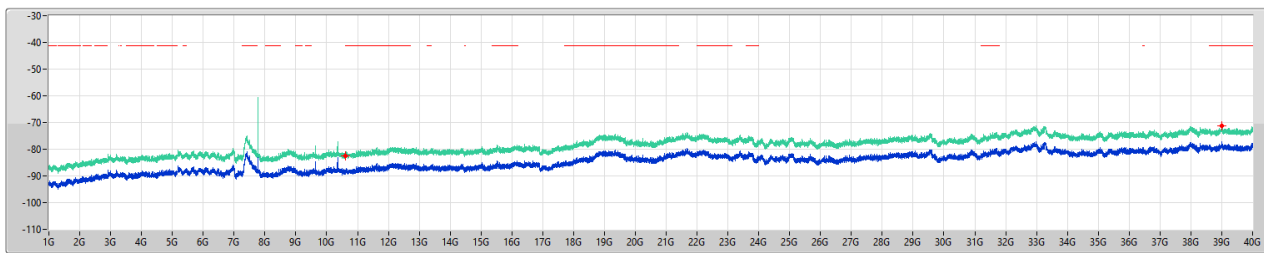

F-Start(Hz)	F-Stop(Hz)	RBW(Hz)	Type	Freq(Hz)	EIRP(dBm)	Limit(dBm)	Margin(dB)	DG(dB)	Ref(dB)	Psum(dBm)	P1(dBm)
1G	40G	1M	AV	10.60009G	-82.35	-41.20	-41.15	6.00	0.00	-88.35	-88.35
1G	40G	1M	AV	39.00672G	-71.33	-41.20	-30.13	6.00	0.00	-77.33	-77.33