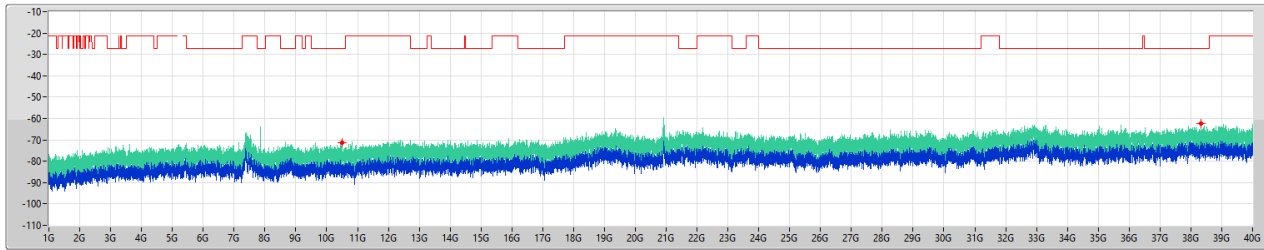

5.15-5.25GHz_11a40_40MHz_Nss1,(6Mbps)_1TX

CSE [PK]

5230MHz

02/06/2023

F-Start(Hz)	F-Stop(Hz)	RBW(Hz)	Type	Freq(Hz)	EIRP(dBm)	Limit(dBm)	Margin(dB)	DG(dB)	Ref(dB)	Psum(dBm)	P1(dBm)
1G	40G	1M	PK	10.49041G	-71.17	-27.00	-44.17	6.00	0.00	-77.17	-77.17
1G	40G	1M	PK	38.33641G	-62.53	-27.00	-35.53	6.00	0.00	-68.53	-68.53

5.15-5.25GHz_11a40_40MHz_Nss1,(6Mbps)_1TX

CSE [AV]

5230MHz

02/06/2023