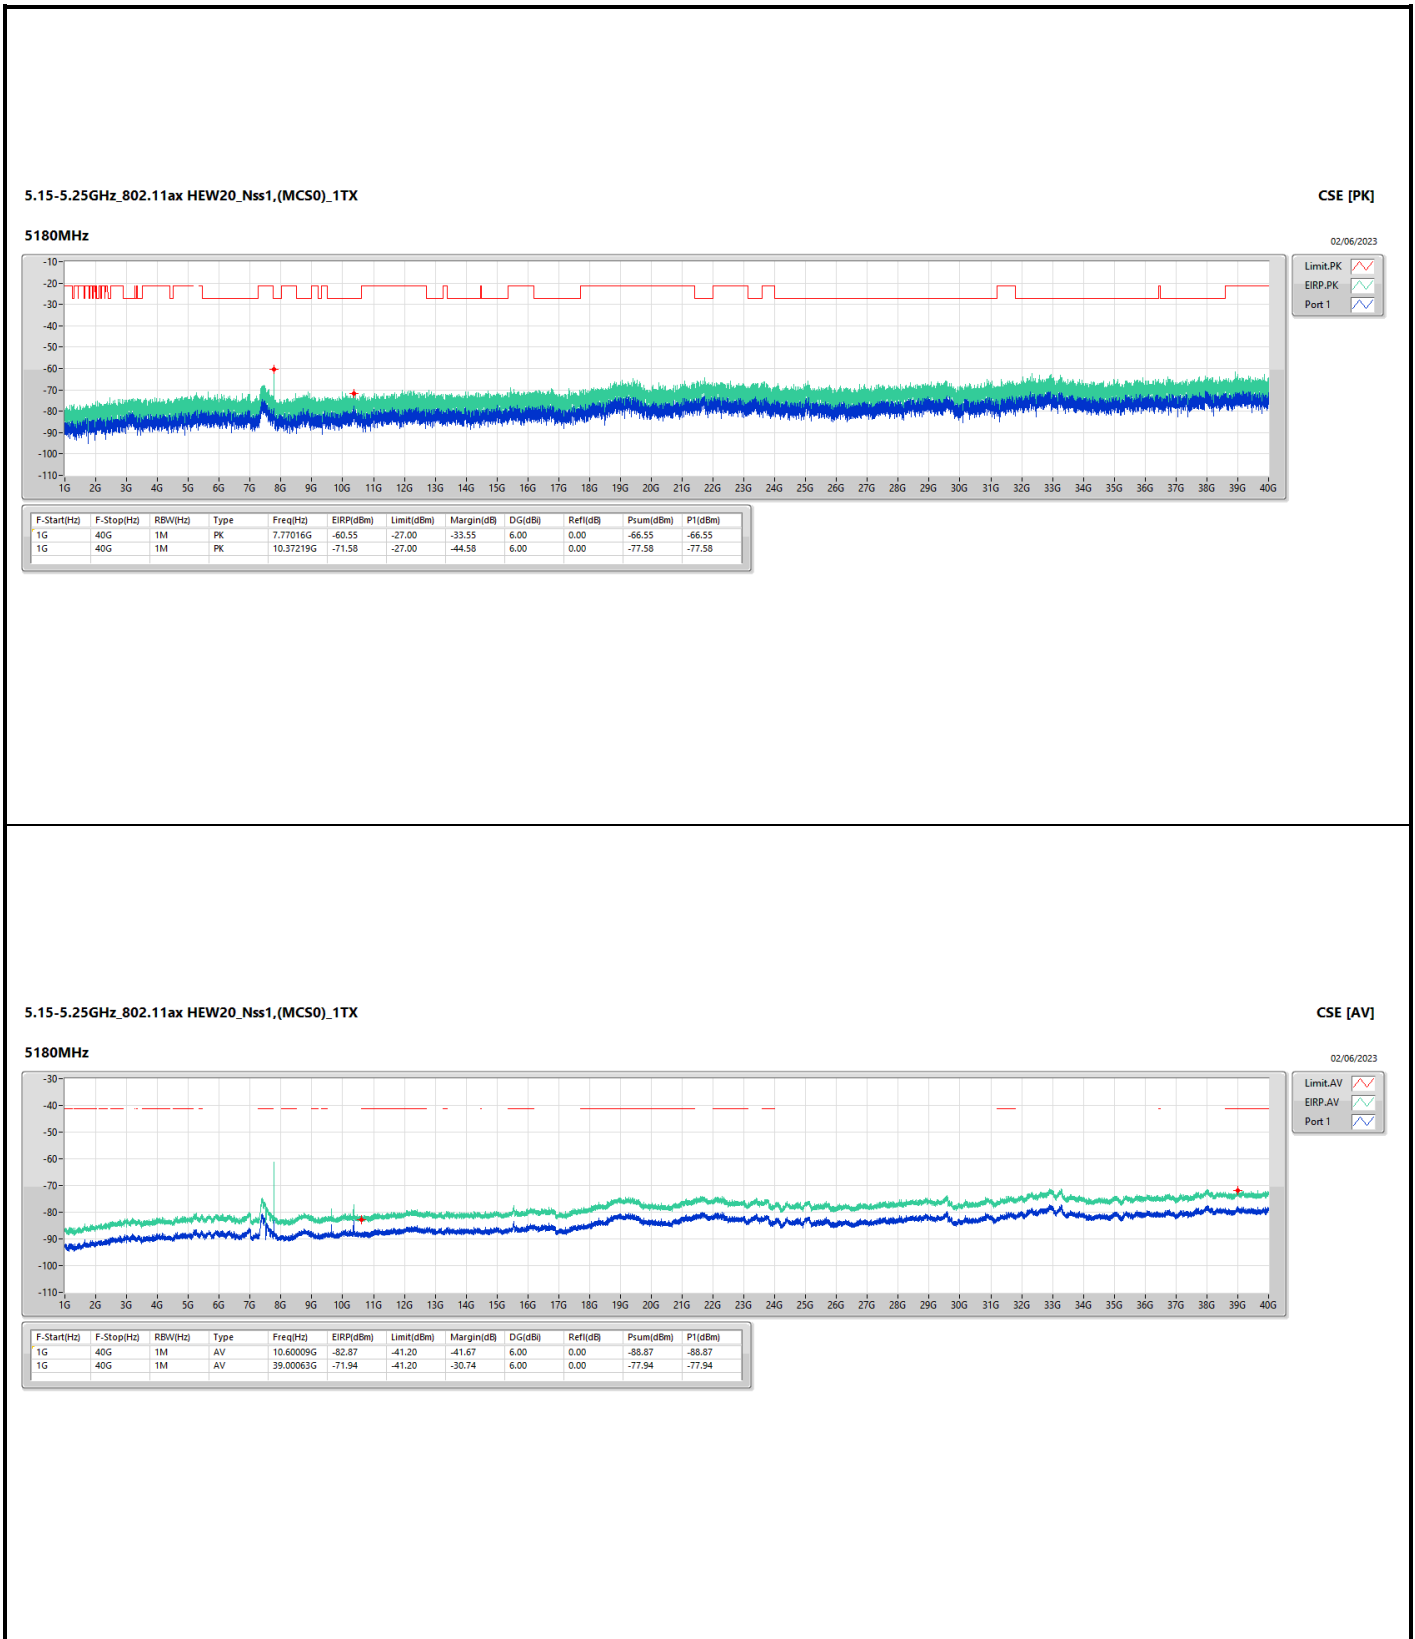

5.47-5.725GHz_11a160_160MHz_Nss1,(6Mbps)_1TX

CSE [AV]

5570MHz

02/06/2023

Legend for CSE [AV]:
 Limit.AV (Red dashed line)
 ERP.AV (Green line)
 Port 1 (Blue line)

F-Start(Hz)	F-Stop(Hz)	RBW(Hz)	Type	Freq(Hz)	EIRP(dBm)	Limit(dBm)	Margin(dB)	DG(dB)	Ref(dB)	Psum(dBm)	P1(dBm)
1G	40G	1M	AV	8.35516G	-64.88	-41.20	-23.68	6.00	0.00	-70.88	-70.88
1G	40G	1M	AV	11.22288G	-80.38	-41.20	-39.18	6.00	0.00	-86.38	-86.38