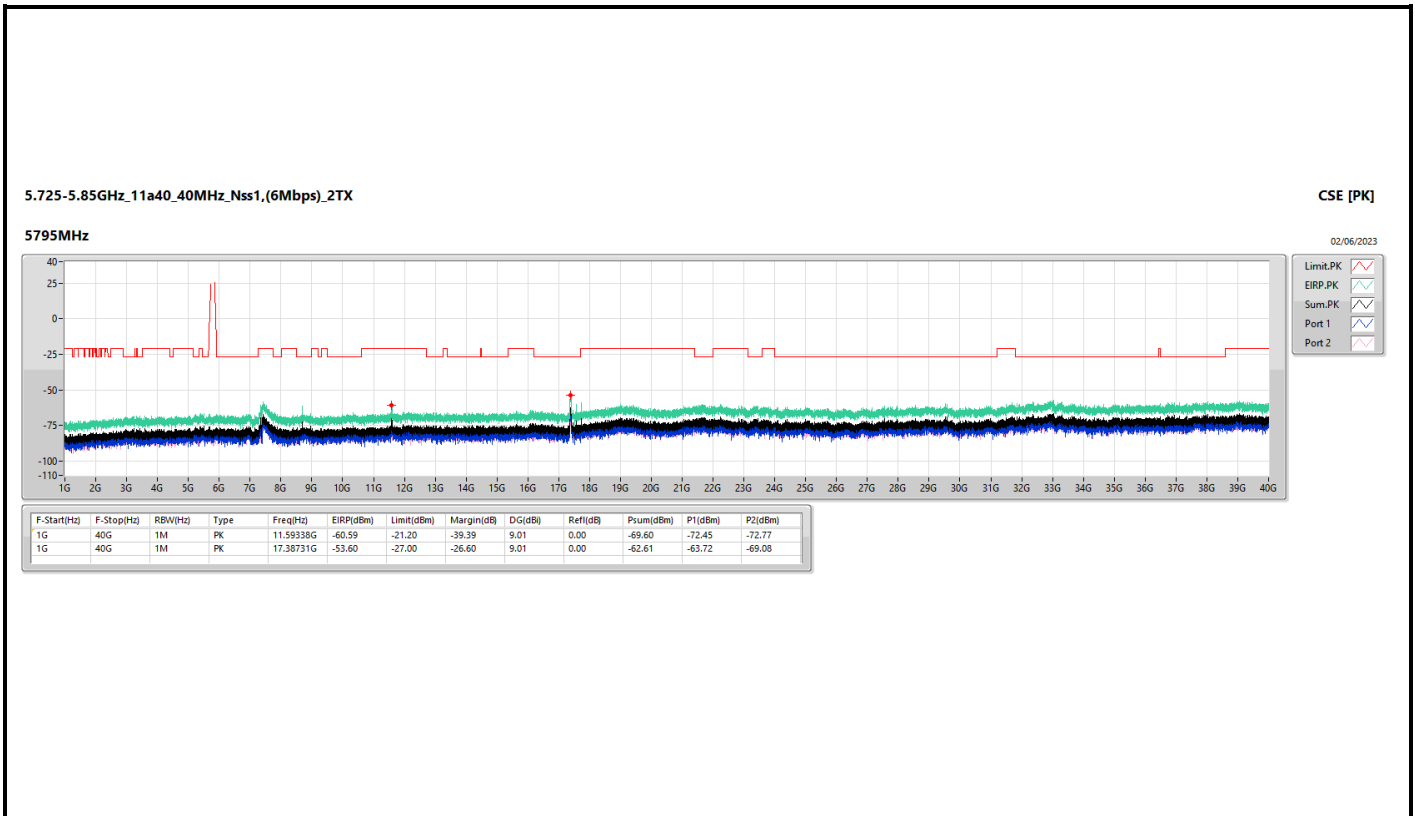

5.725-5.85GHz_11a40_40MHz_Nss1,(6Mbps)_2TX

CSE [AV]

5755MHz

02/06/2023

- Limit.AV
- EIRP.AV
- Sum.AV
- Port 1
- Port 2

F-Start(Hz)	F-Stop(Hz)	RBW(Hz)	Type	Freq(Hz)	EIRP(dBm)	Limit(dBm)	Margin(dB)	DG(dB)	Ref1(dB)	Psum(dBm)	P1(dBm)	P2(dBm)
1G	40G	1M	AV	11.50928G	-68.10	-41.20	-26.90	9.01	0.00	-77.11	-80.25	-80.00
1G	40G	1M	AV	38.98722G	-65.92	-41.20	-24.72	9.01	0.00	-74.93	-77.61	-78.29