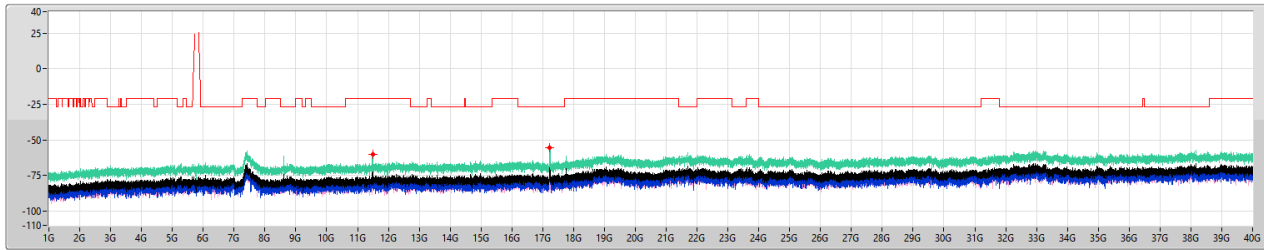

5.725-5.85GHz_11a20_20MHz_Nss1,(6Mbps)_2TX

CSE [PK]

5745MHz

02/06/2023

- Limit.PK ☒
- ERP.PK ☒
- Sum.PK ☒
- Port 1 ☒
- Port 2 ☒

F-Start(Hz)	F-Stop(Hz)	RBW(Hz)	Type	Freq(Hz)	EIRP(dBm)	Limit(dBm)	Margin(dB)	DG(dB)	Ref1(dB)	Psum(dBm)	P1(dBm)	P2(dBm)
1G	40G	1M	PK	11.491G	-59.97	-21.20	-38.77	9.01	0.00	-68.98	-73.28	-71.00
1G	40G	1M	PK	17.22886G	-55.41	-27.00	-28.41	9.01	0.00	-64.42	-64.51	-61.18

5.725-5.85GHz_11a20_20MHz_Nss1,(6Mbps)_2TX

CSE [AV]

5745MHz

02/06/2023