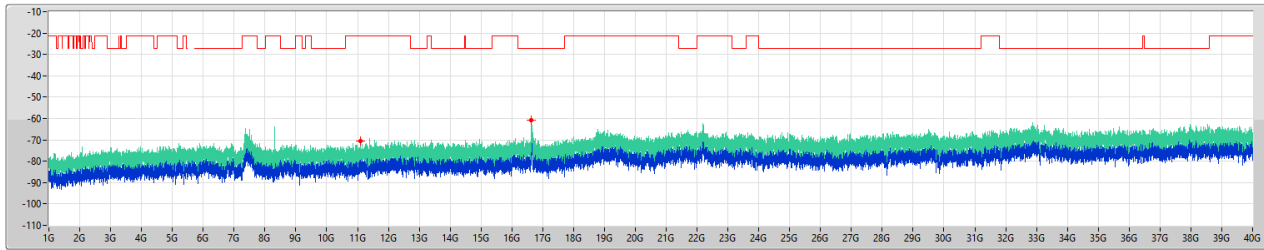

5.47-5.725GHz_11a40_40MHz_Nss1,(6Mbps)_1TX

CSE [PK]

5550MHz

02/06/2023

F-Start(Hz)	F-Stop(Hz)	RBW(Hz)	Type	Freq(Hz)	EIRP(dBm)	Limit(dBm)	Margin(dB)	DG(dB)	Ref1(dB)	Psum(dBm)	P1(dBm)
1G	40G	1M	PK	11.101G	-70.57	-21.20	-49.37	6.00	0.00	-76.57	-76.57
1G	40G	1M	PK	16.63656G	-60.86	-27.00	-33.86	6.00	0.00	-66.86	-66.86

5.47-5.725GHz_11a40_40MHz_Nss1,(6Mbps)_1TX

CSE [AV]

5550MHz

02/06/2023