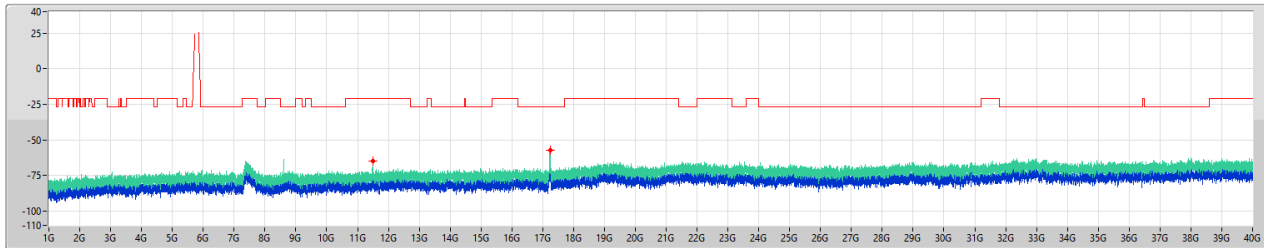

5.725-5.85GHz_802.11ax_HEW20_Nss1,(MCS0)_1TX

CSE [PK]

5745MHz

02/06/2023

Limit:PK
ERP:PK
Port 1

F-Start(Hz)	F-Stop(Hz)	RBW(Hz)	Type	Freq(Hz)	EIRP(dBm)	Limit(dBm)	Margin(dB)	DG(dB)	Ref(dB)	Psum(dBm)	P1(dBm)
1G	40G	1M	PK	11.48856G	-65.04	-21.20	-43.84	6.00	0.00	-71.04	-71.04
1G	40G	1M	PK	17.24472G	-57.06	-27.00	-30.06	6.00	0.00	-63.06	-63.06

5.725-5.85GHz_802.11ax_HEW20_Nss1,(MCS0)_1TX

CSE [AV]

5745MHz

02/06/2023