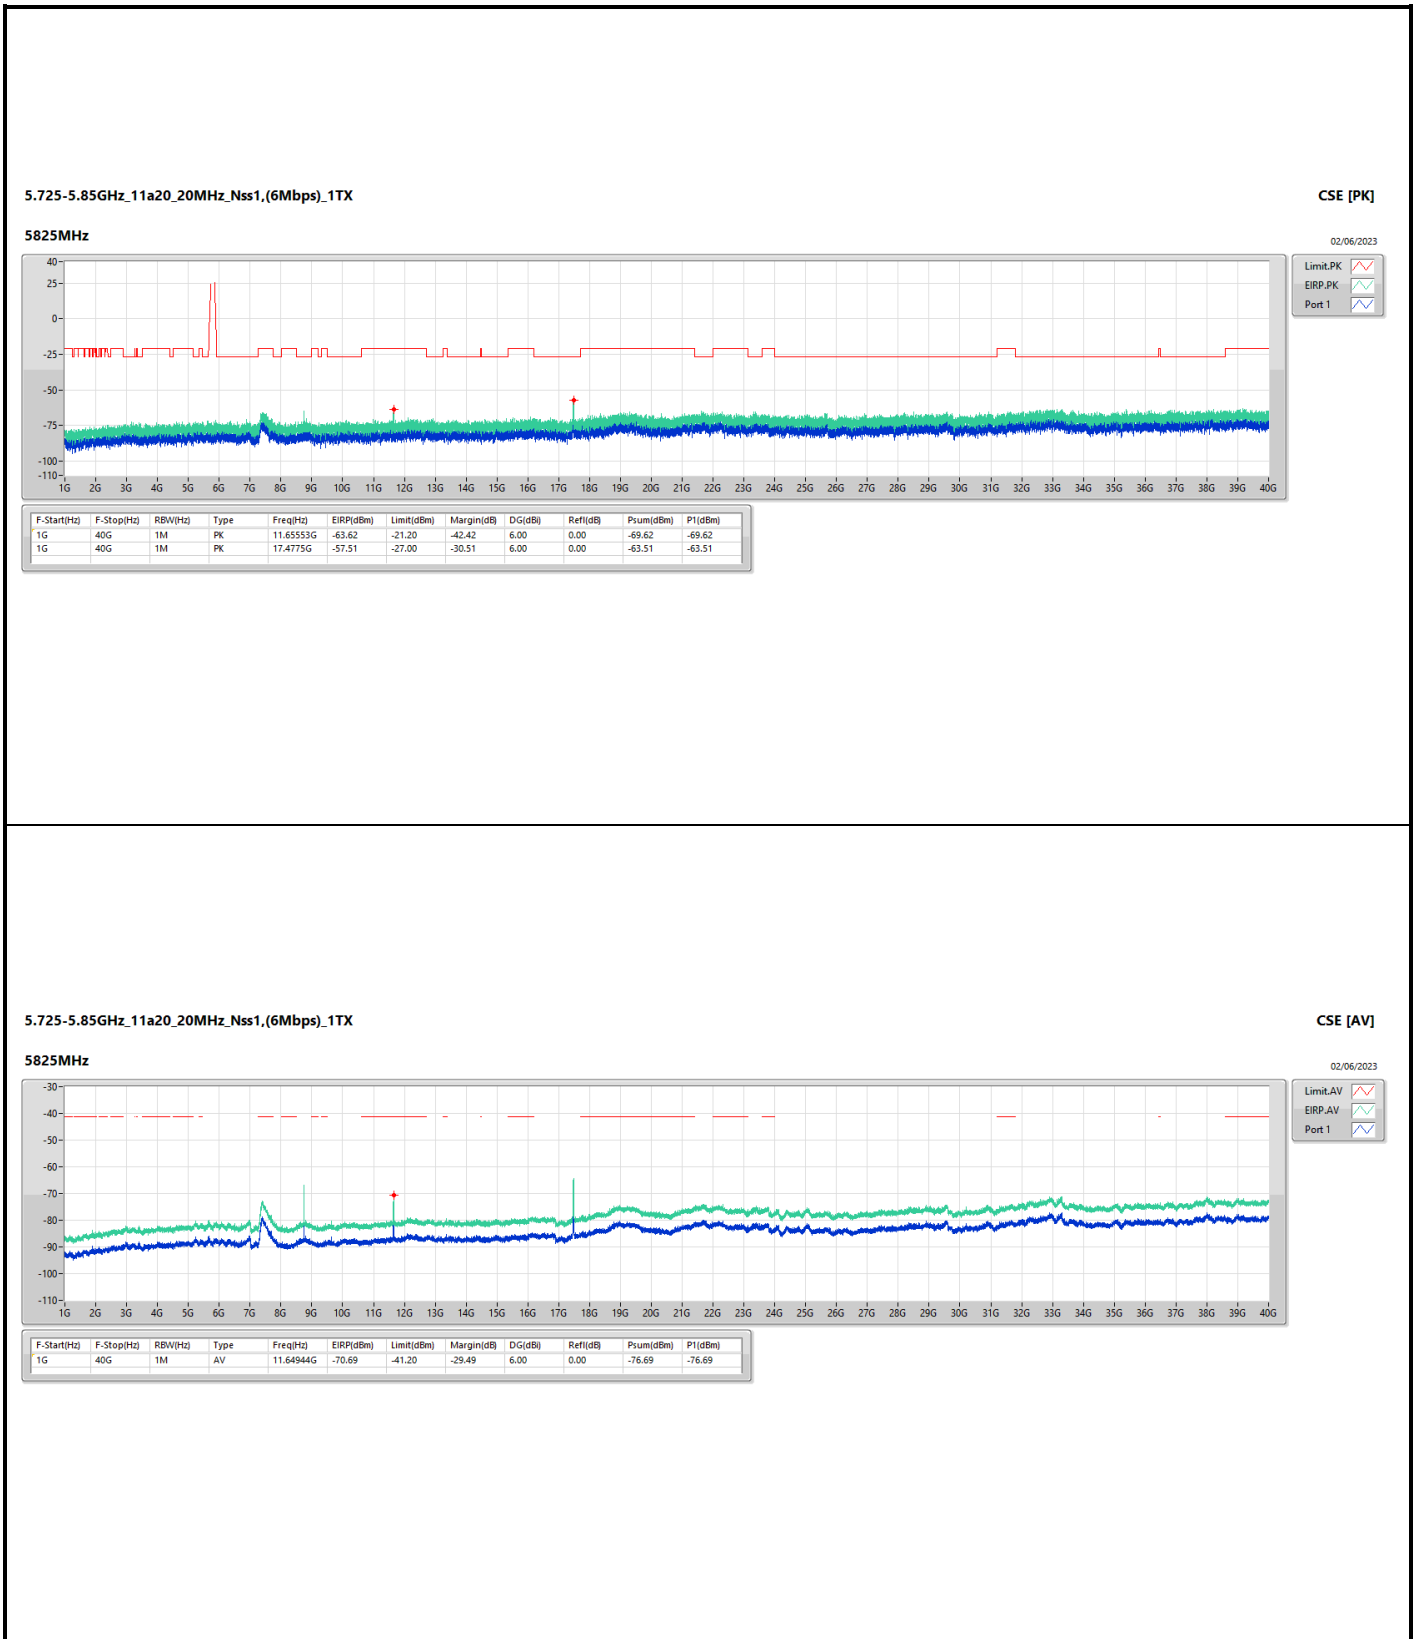

5.47-5.725GHz_11a20_20MHz_Nss1,(6Mbps)_1TX

CSE [AV]

5720MHz Straddle 5.47-5.725GHz

02/06/2023

Limit:AV

ERP:AV

Port 1

F-Start(Hz)	F-Stop(Hz)	RBW(Hz)	Type	Freq(Hz)	EIRP(dBm)	Limit(dBm)	Margin(dB)	DG(dB)	Ref(dB)	Psum(dBm)	P1(dBm)
1G	40G	1M	AV	11.43738G	-73.92	-41.20	-32.72	6.00	0.00	-79.92	-79.92
1G	40G	1M	AV	39.13469G	-71.87	-41.20	-30.67	6.00	0.00	-77.87	-77.87