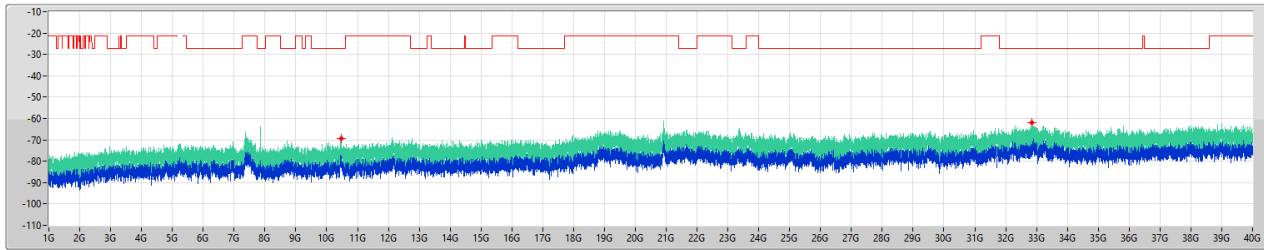

5.15-5.25GHz_802.11ax_HEW40_Nss1,(MCS0)_1TX

CSE [PK]

5230MHz

02/06/2023

F-Start(Hz)	F-Stop(Hz)	RBW(Hz)	Type	Freq(Hz)	EIRP(dBm)	Limit(dBm)	Margin(dB)	DG(dB)	Ref1(dB)	Psum(dBm)	P1(dBm)
1G	40G	1M	PK	10.48066G	-69.29	-27.00	-42.29	6.00	0.00	-75.29	-75.29
1G	40G	1M	PK	32.84959G	-62.09	-27.00	-35.09	6.00	0.00	-68.09	-68.09

5.15-5.25GHz_802.11ax_HEW40_Nss1,(MCS0)_1TX

CSE [AV]

5230MHz

02/06/2023