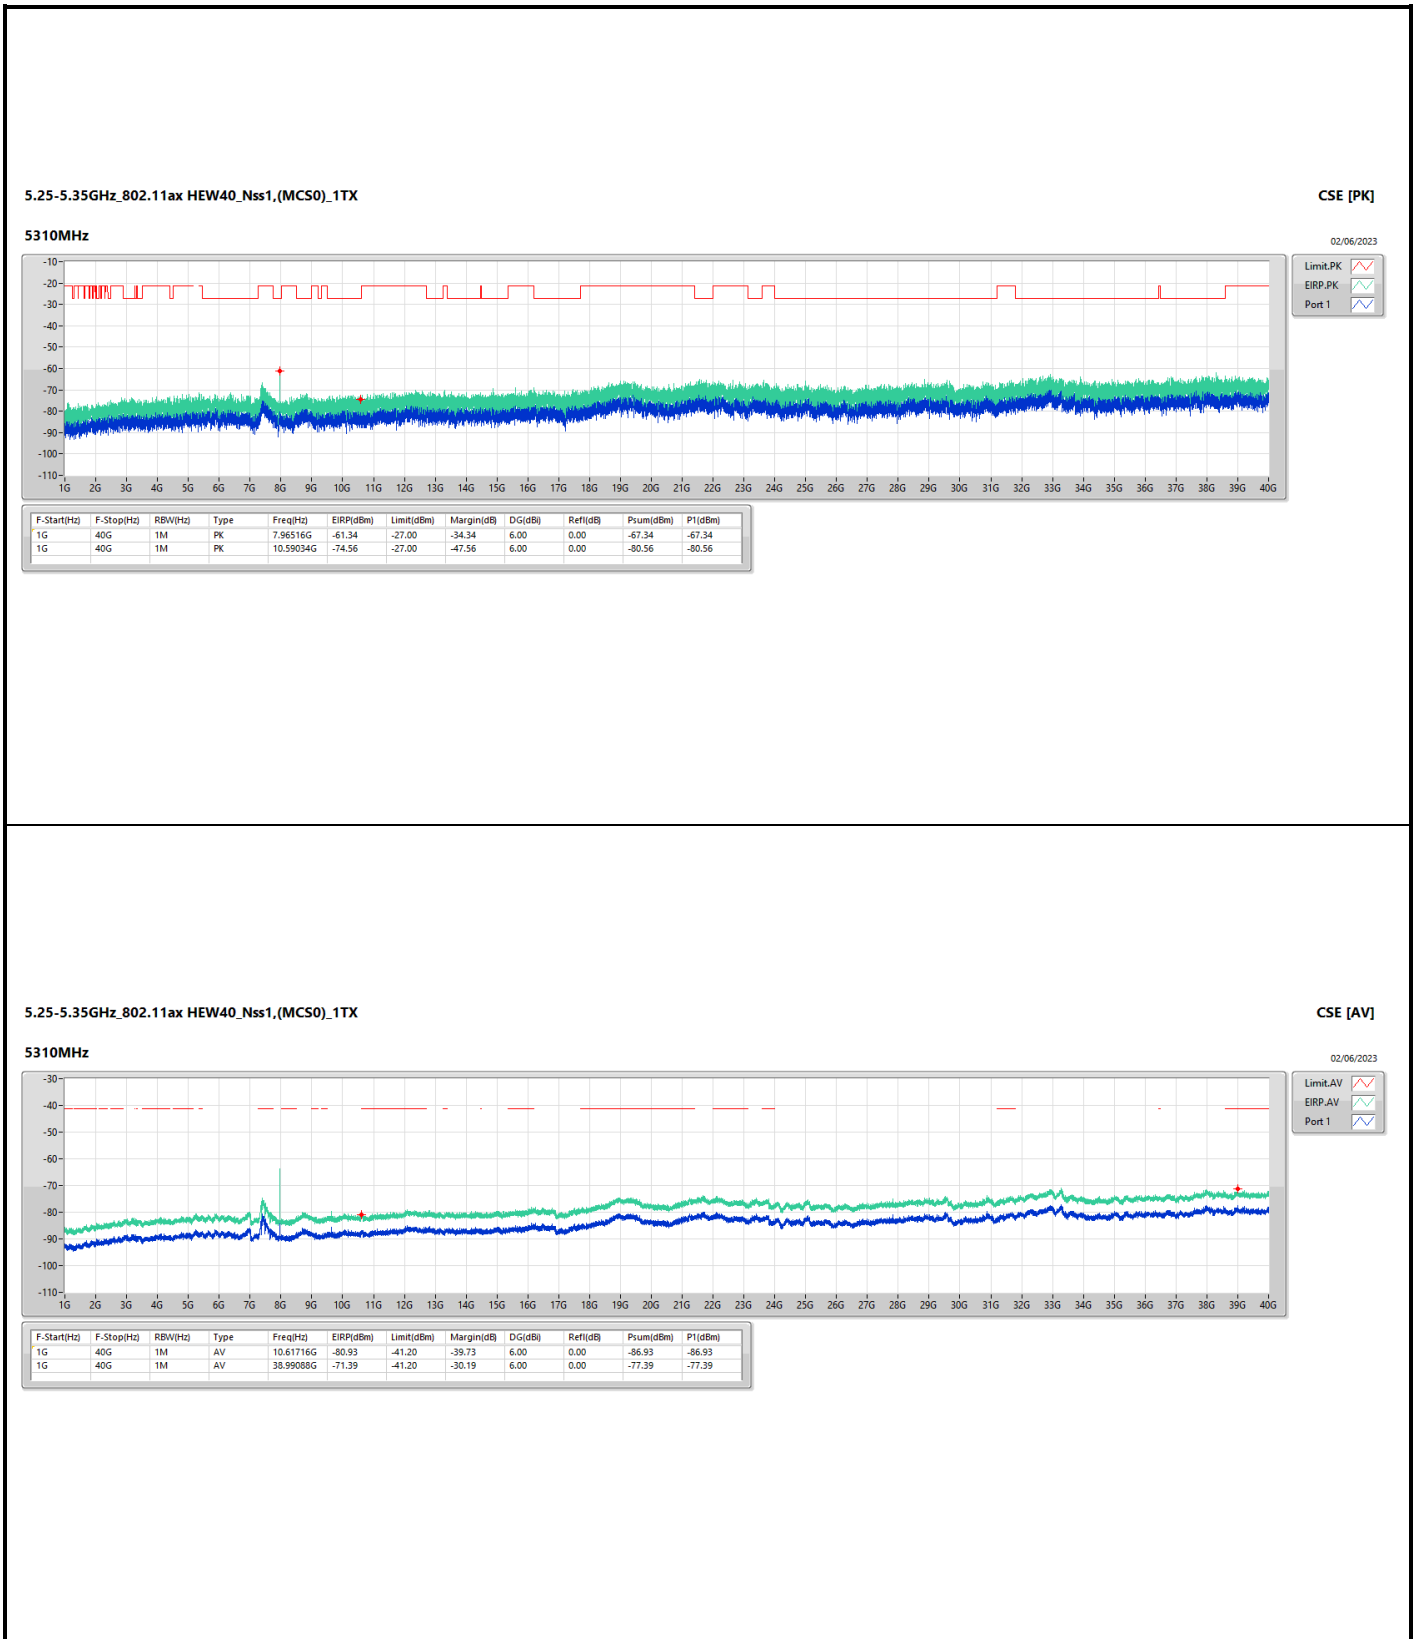

5.15-5.25GHz_802.11ax_HEW40_Nss1,(MCS0)_1TX

CSE [AV]

5230MHz

02/06/2023

Legend for CSE [AV]:
 Limit:AV (Red line)
 ERP:AV (Green line)
 Port 1 (Blue line)

F-Start(Hz)	F-Stop(Hz)	RBW(Hz)	Type	Freq(Hz)	EIRP(dBm)	Limit(dBm)	Margin(dB)	DG(dB)	Ref1(dB)	Psum(dBm)	P1(dBm)
1G	40G	1M	AV	10.60009G	-81.53	-41.20	-40.33	6.00	0.00	-87.53	-87.53
1G	40G	1M	AV	20.91681G	-70.68	-41.20	-29.48	6.00	0.00	-76.68	-76.68