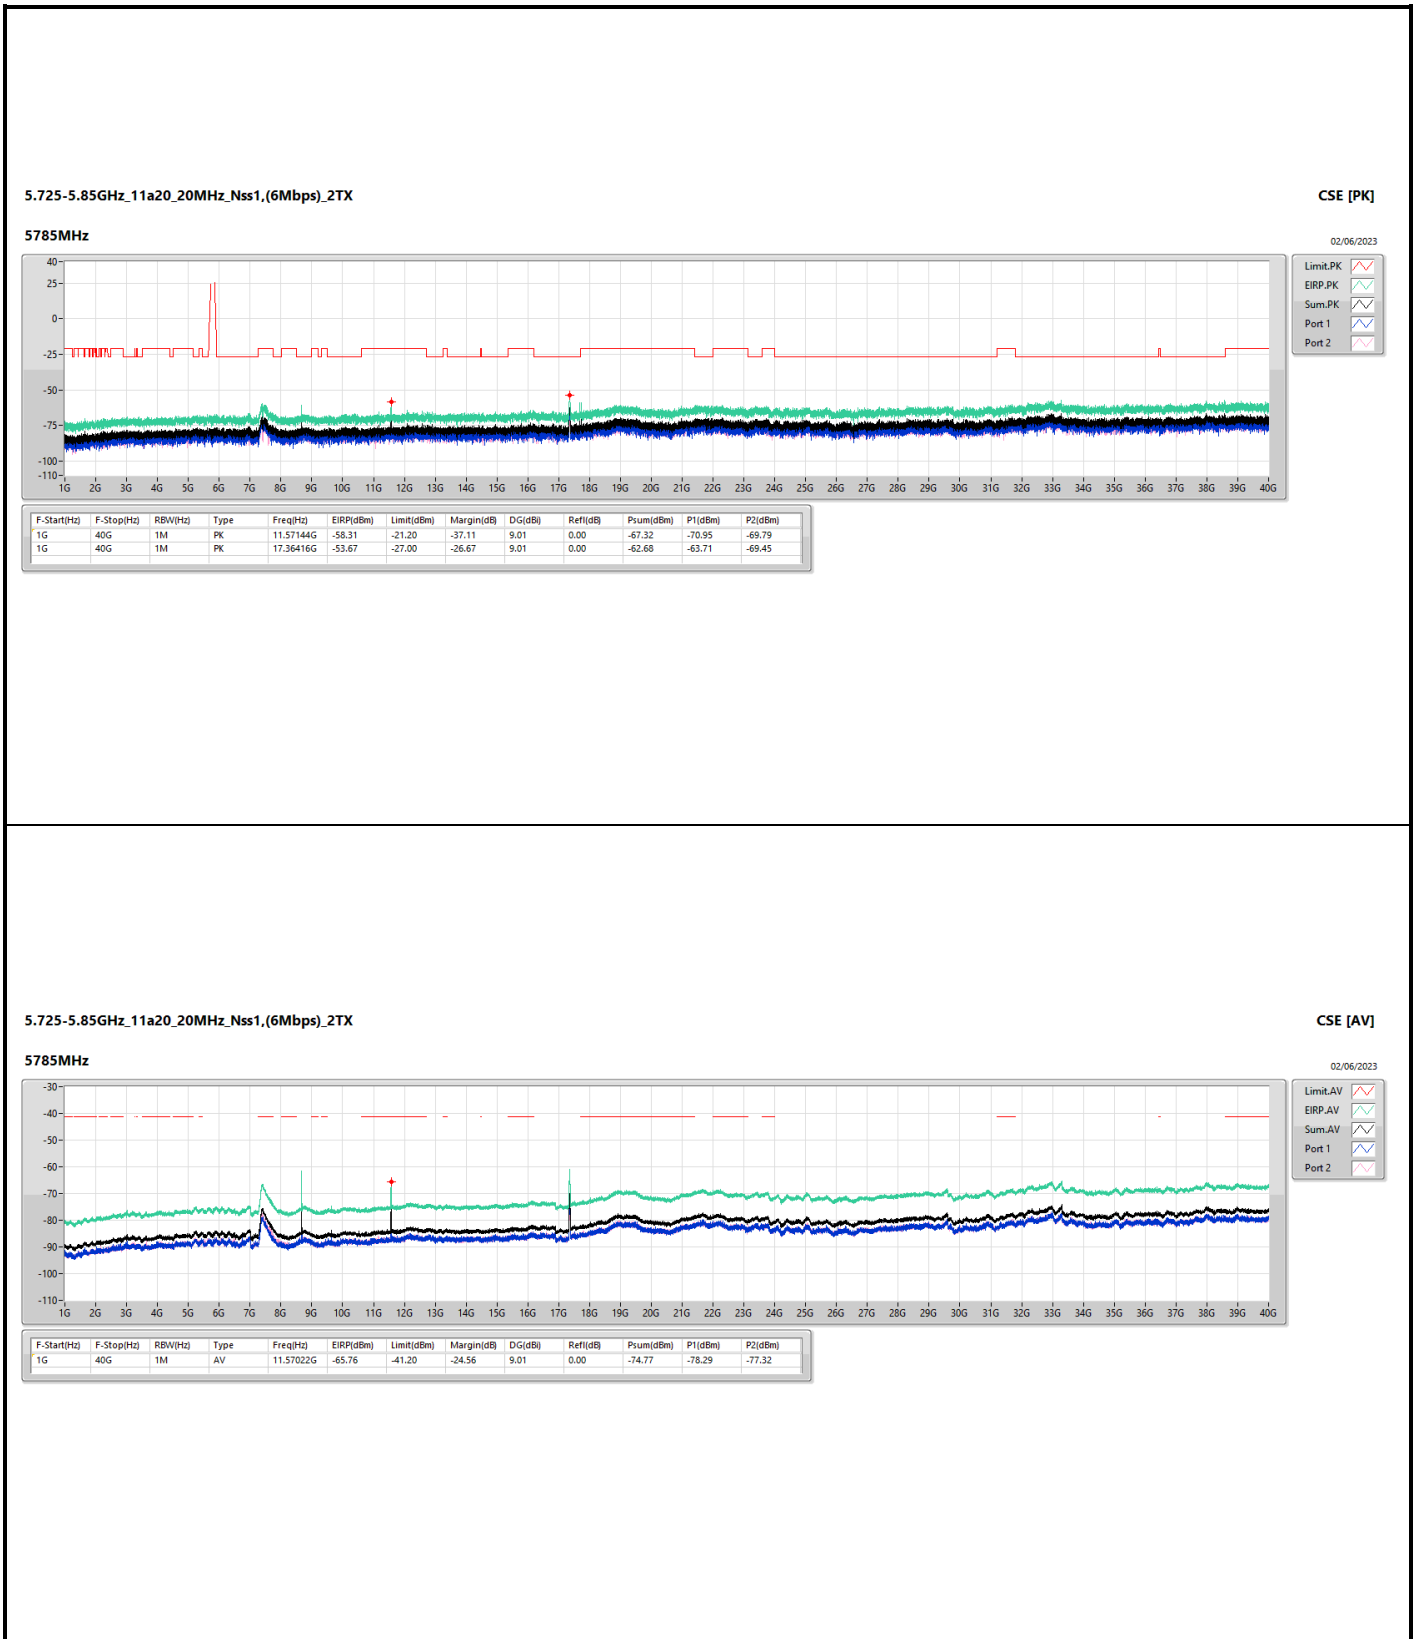

5.725-5.85GHz_11a20_20MHz_Nss1,(6Mbps)_2TX

CSE [AV]

5745MHz

02/06/2023

- Limit.AV
- ERP.AV
- Sum.AV
- Port 1
- Port 2

F-Start(Hz)	F-Stop(Hz)	RBW(Hz)	Type	Freq(Hz)	EIRP(dBm)	Limit(dBm)	Margin(dB)	DG(dB)	Ref1(dB)	Psum(dBm)	P1(dBm)	P2(dBm)
1G	40G	1M	AV	11.48978G	-67.39	-41.20	-26.19	9.01	0.00	-76.40	-79.85	-79.01
1G	40G	1M	AV	38.986G	-66.20	-41.20	-25.00	9.01	0.00	-75.21	-78.08	-78.36