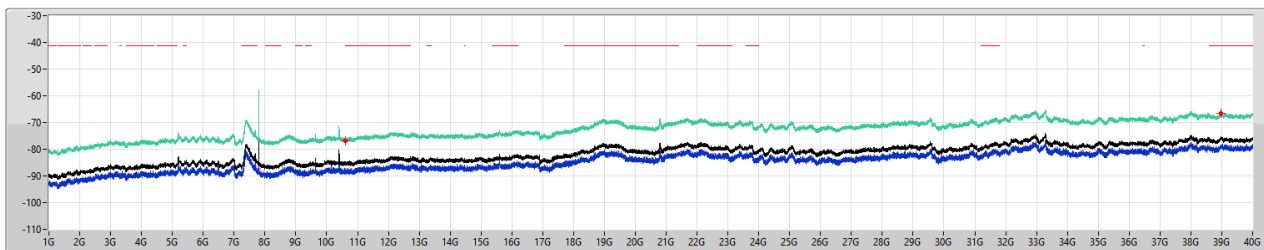

F-Start(Hz)	F-Stop(Hz)	RBW(Hz)	Type	Freq(Hz)	EIRP(dBm)	Limit(dBm)	Margin(dB)	DG(dB)	Ref1(dB)	Psum(dBm)	P1(dBm)	P2(dBm)
1G	40G	1M	AV	10.60009G	-76.79	-41.20	-35.59	9.01	0.00	-85.80	-89.32	-88.36
1G	40G	1M	AV	38.97869G	-66.45	-41.20	-25.25	9.01	0.00	-75.46	-78.33	-78.61