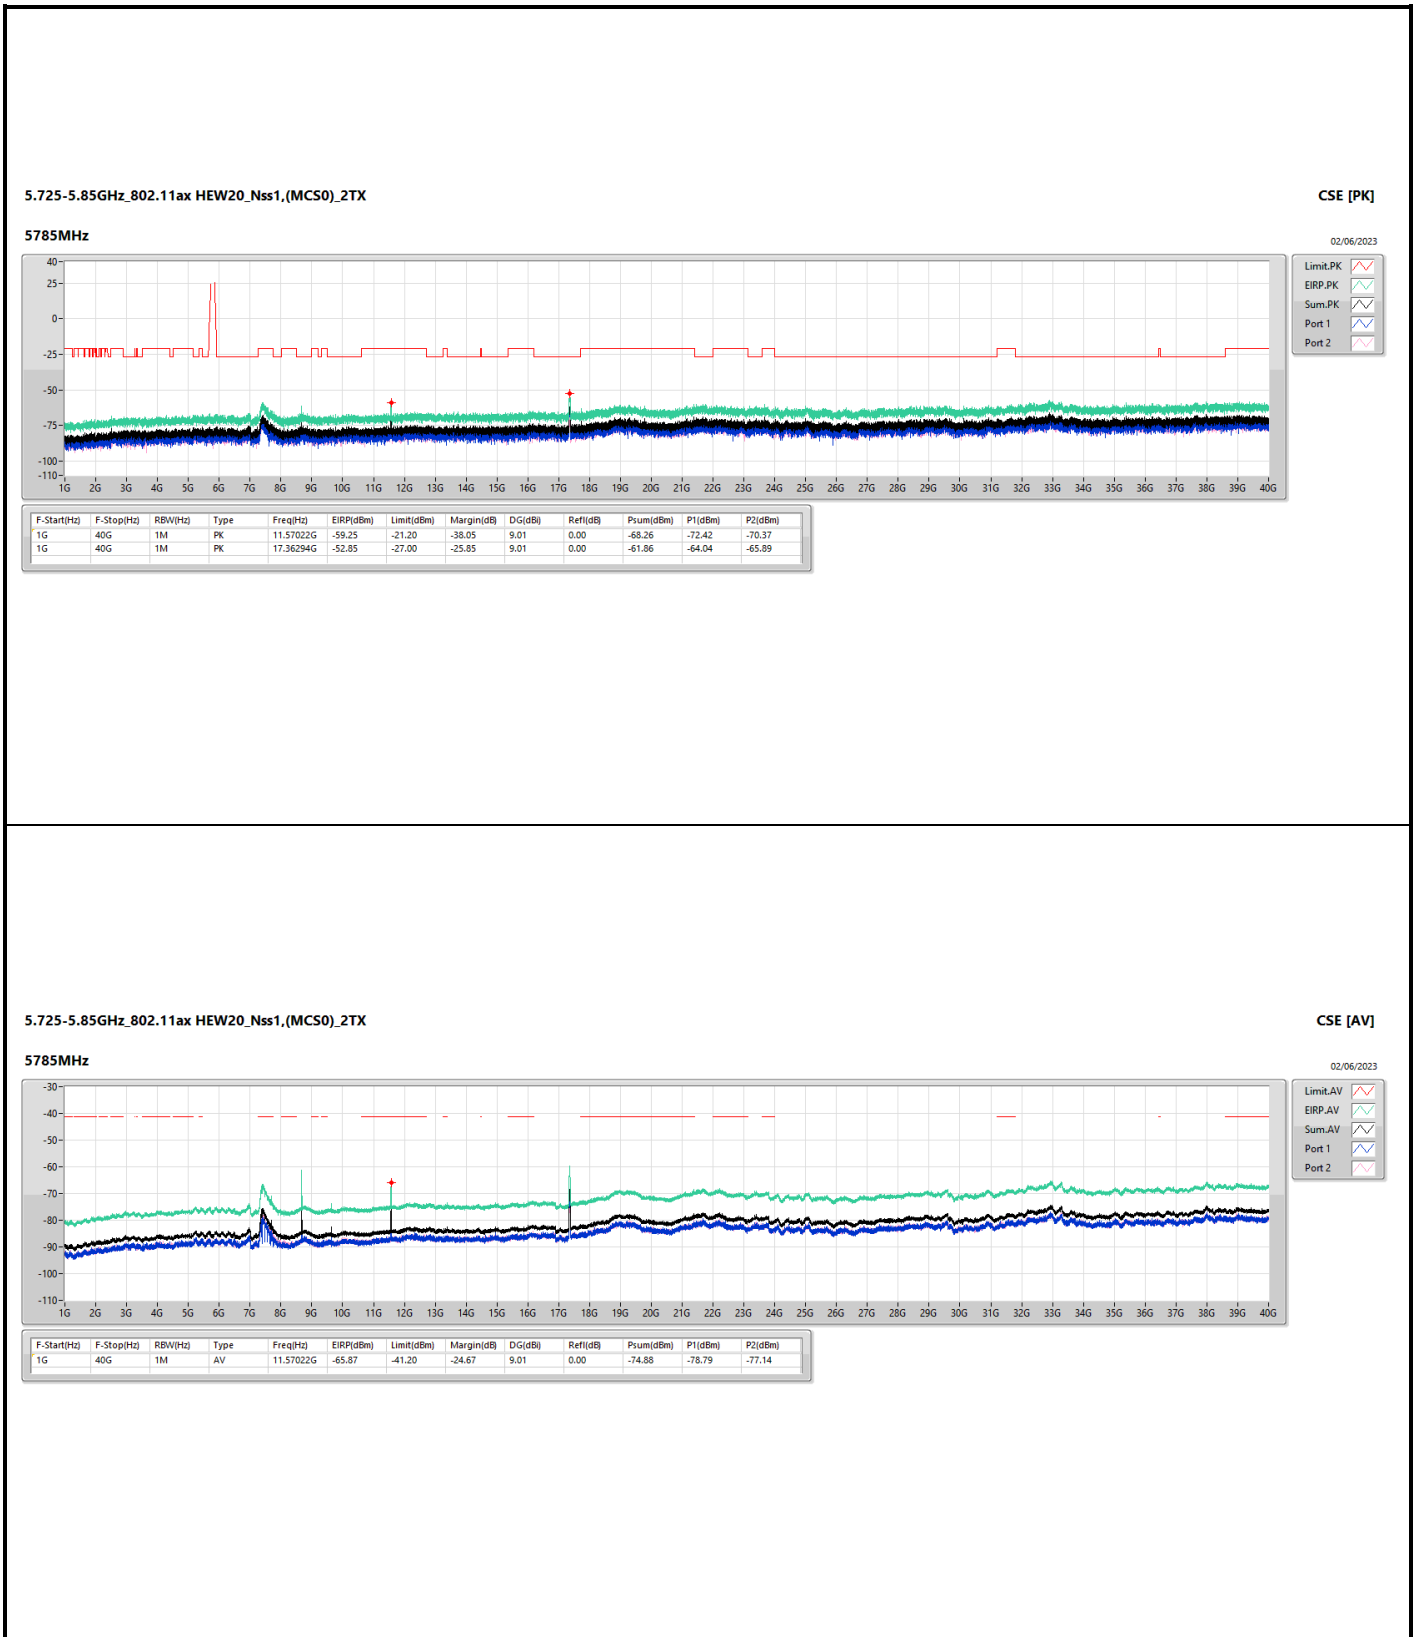

5.725-5.85GHz_802.11ax HEW20_Nss1,(MCS0)_2TX

CSE [AV]

5745MHz

02/06/2023

- Limit.AV
- EIRP.AV
- Sum.AV
- Port 1
- Port 2

F-Start(Hz)	F-Stop(Hz)	RBW(Hz)	Type	Freq(Hz)	EIRP(dBm)	Limit(dBm)	Margin(dB)	DG(dB)	Ref(dB)	Psum(dBm)	P1(dBm)	P2(dBm)
1G	40G	1M	AV	11.48978G	-66.34	-41.20	-25.14	9.01	0.00	-75.35	-80.11	-77.12
1G	40G	1M	AV	39.02378G	-66.24	-41.20	-25.04	9.01	0.00	-75.25	-78.86	-77.73