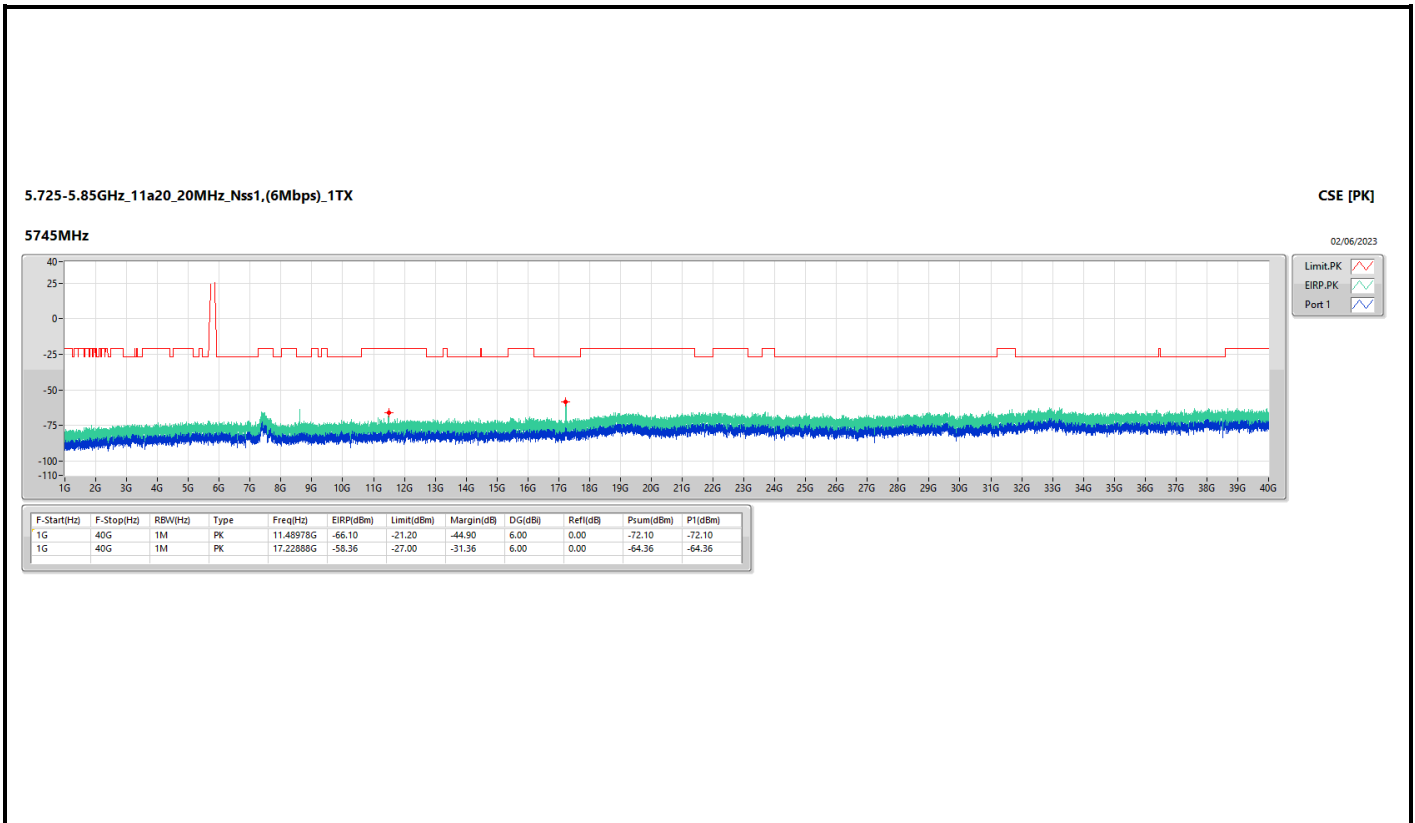

5.47-5.725GHz_11a20_20MHz_Nss1,(6Mbps)_1TX

CSE [AV]

5720MHz Straddle 5.47-5.725GHz

02/06/2023

Limit:AV

ERP:AV

Port 1

F-Start(Hz)	F-Stop(Hz)	RBW(Hz)	Type	Freq(Hz)	EIRP(dBm)	Limit(dBm)	Margin(dB)	DG(dB)	Ref(dB)	Psum(dBm)	P1(dBm)
1G	40G	1M	AV	11.43738G	-73.92	-41.20	-32.72	6.00	0.00	-79.92	-79.92
1G	40G	1M	AV	39.13469G	-71.87	-41.20	-30.67	6.00	0.00	-77.87	-77.87