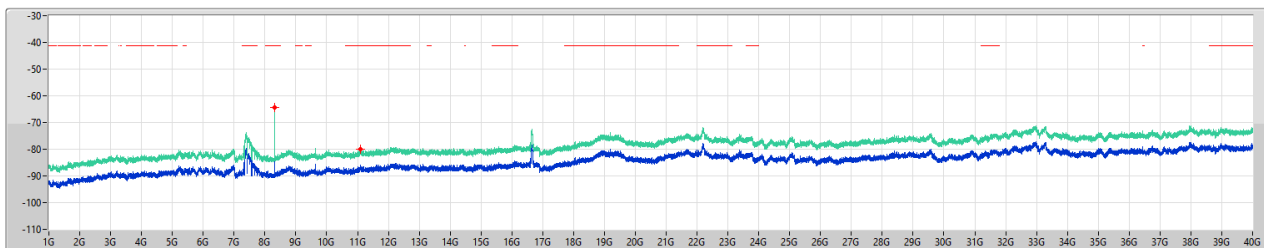

Limit:AV ☒

ERP:AV ☒

Port 1 ☒

F-Start(Hz)	F-Stop(Hz)	RBW(Hz)	Type	Freq(Hz)	EIRP(dBm)	Limit(dBm)	Margin(dB)	DG(dB)	Ref(dB)	Psum(dBm)	P1(dBm)
1G	40G	1M	AV	8.32469G	-64.40	-41.20	-23.20	6.00	0.00	-70.40	-70.40
1G	40G	1M	AV	11.09978G	-80.04	-41.20	-38.84	6.00	0.00	-86.04	-86.04