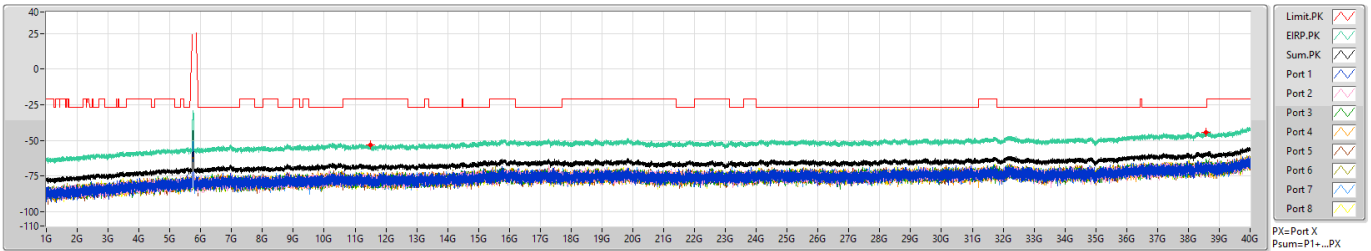

802.11ax HEW40_Nss1,(MCS0)_8TX
5755MHz

CSE [PK]

16/08/2021

F-Start(Hz)	F-Stop(Hz)	RBW(Hz)	Type	Freq(Hz)	EIRP(dBm)	Limit(dBm)	Margin(dB)	DG(dBi)	Ref(dB)	Psum(dBm)	P1(dBm)	P2(dBm)	P3(dBm)	P4(dBm)	P5(dBm)	P6(dBm)	P7(dBm)	P8(dBm)
1G	40G	1M	PK	11.49588G	-53.43	-21.20	-32.23	14.03	0.00	-67.46	-77.87	-77.99	-80.54	-74.34	-76.24	-75.05	-77.49	-75.43
1G	40G	1M	PK	38.57284G	-44.26	-27.00	-17.26	14.03	0.00	-58.29	-70.28	-69.33	-66.15	-66.92	-66.66	-67.41	-68.01	-65.66