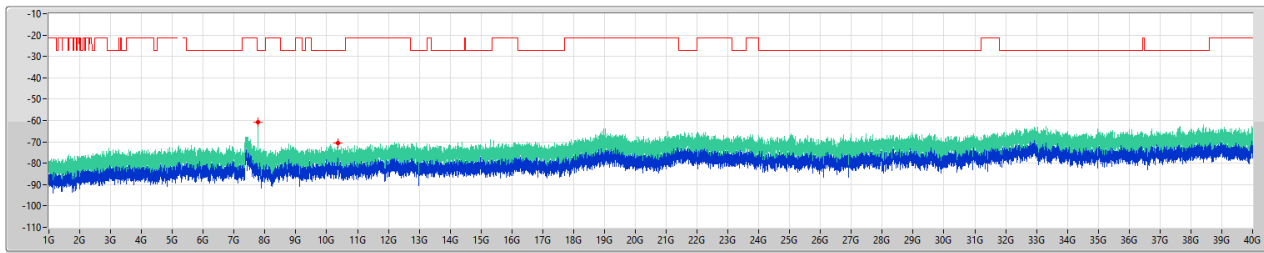

5.15-5.25GHz_11a20_20MHz_Nss1,(6Mbps)_1TX

CSE [PK]

5180MHz

02/06/2023

F-Start(Hz)	F-Stop(Hz)	RBW(Hz)	Type	Freq(Hz)	EIRP(dBm)	Limit(dBm)	Margin(dB)	DG(dB)	Ref(dB)	Psum(dBm)	P1(dBm)
1G	40G	1M	PK	7.76894G	-60.93	-27.00	-33.93	6.00	0.00	-66.93	-66.93
1G	40G	1M	PK	10.36853G	-70.47	-27.00	-43.47	6.00	0.00	-76.47	-76.47

5.15-5.25GHz_11a20_20MHz_Nss1,(6Mbps)_1TX

CSE [AV]

5180MHz

02/06/2023