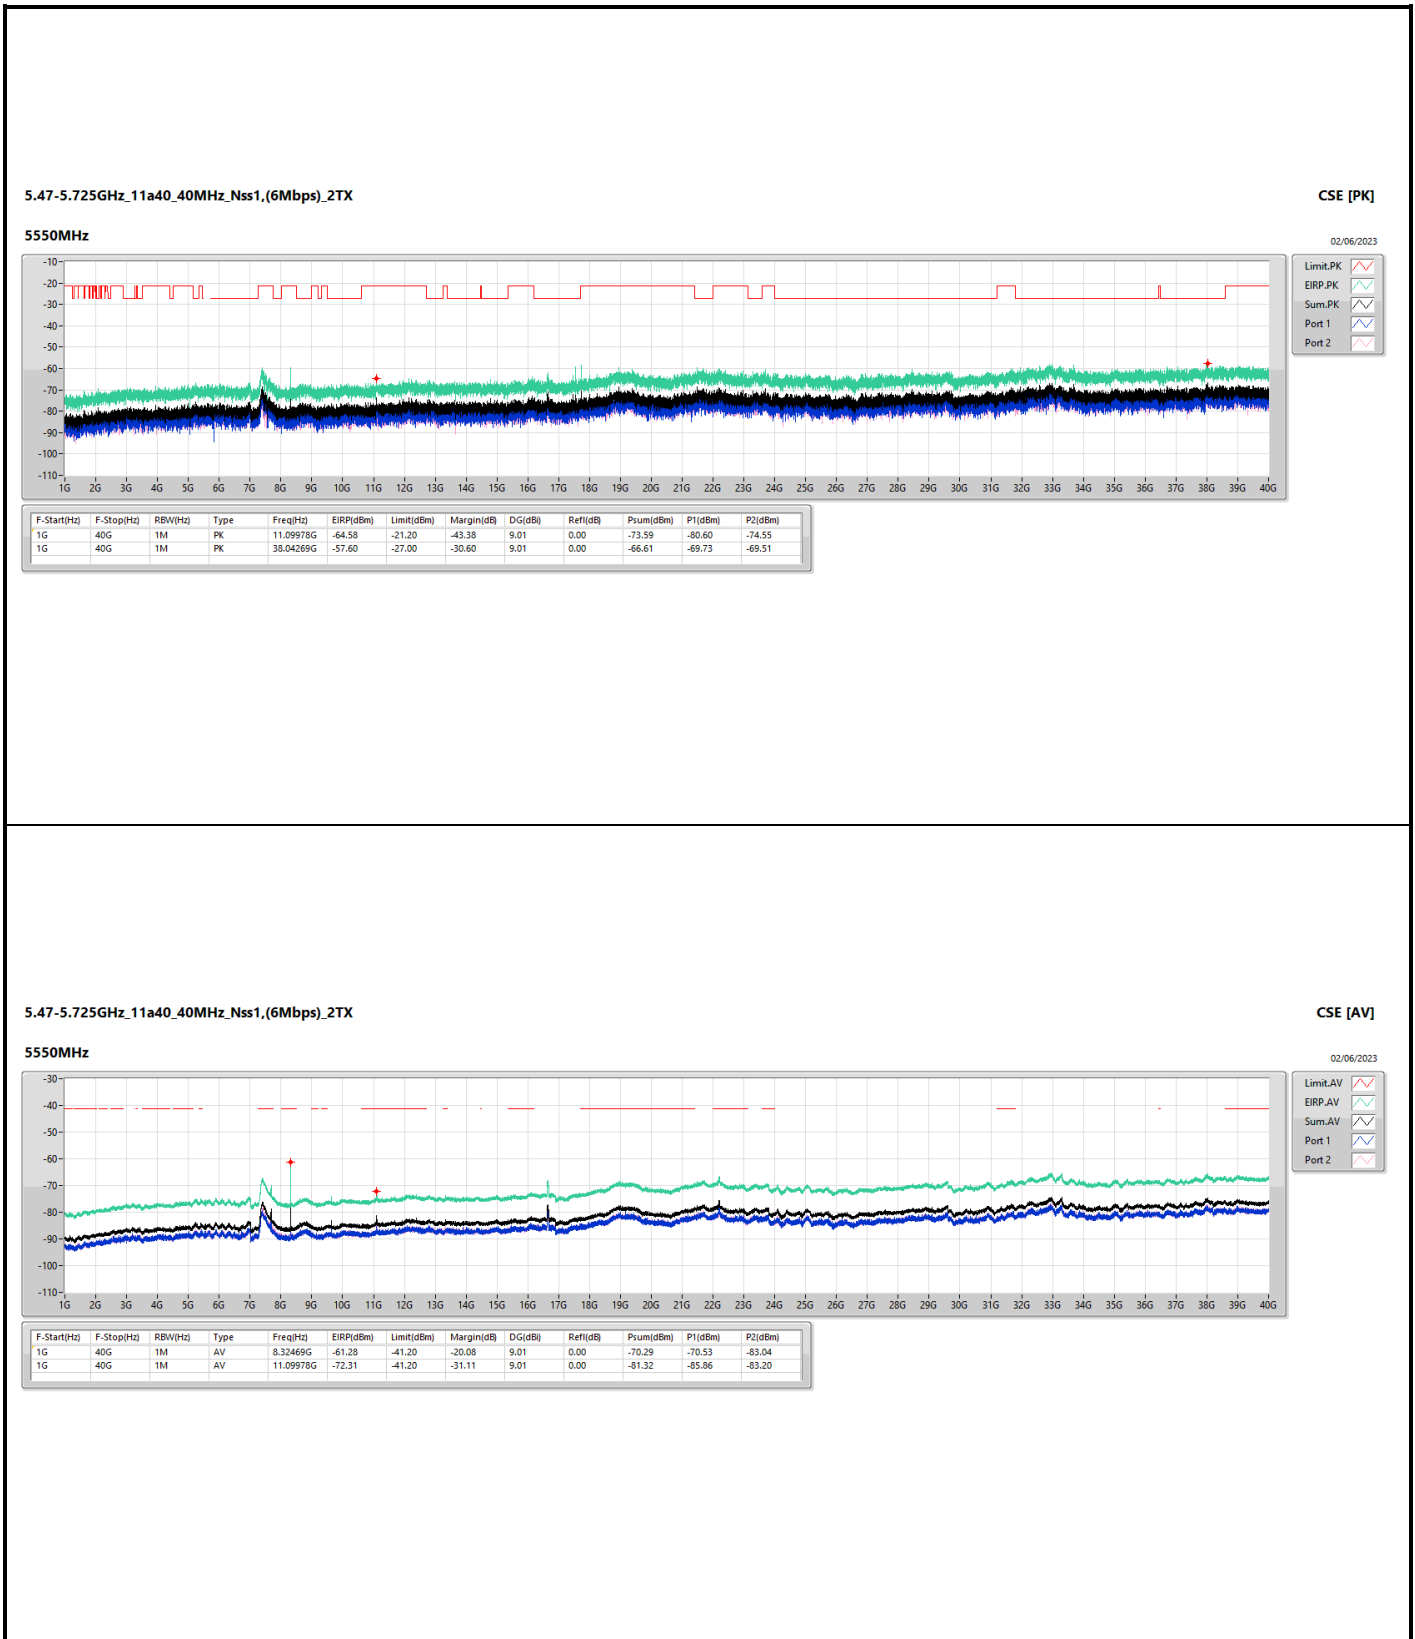

5.47-5.725GHz_11a40_40MHz_Nss1,(6Mbps)_2TX

CSE [AV]

5510MHz

02/06/2023

F-Start(Hz)	F-Stop(Hz)	RBW(Hz)	Type	Freq(Hz)	EIRP(dBm)	Limit(dBm)	Margin(dB)	DG(dB)	Ref1(dB)	Psum(dBm)	P1(dBm)	P2(dBm)
1G	40G	1M	AV	8.26497G	-59.92	-41.20	-18.72	9.01	0.00	-68.93	-69.28	-80.03
1G	40G	1M	AV	11.0425G	-74.65	-41.20	-33.45	9.01	0.00	-83.66	-86.01	-87.46