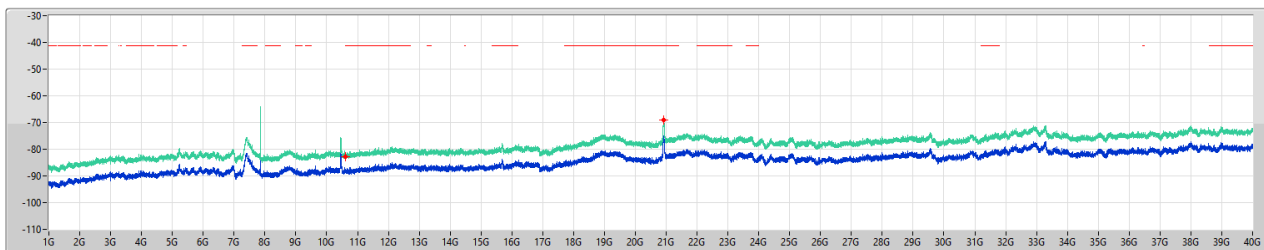

F-Start(Hz)	F-Stop(Hz)	RBW(Hz)	Type	Freq(Hz)	EIRP(dBm)	Limit(dBm)	Margin(dB)	DG(dB)	Ref(dB)	Psum(dBm)	P1(dBm)
1G	40G	1M	AV	10.60009G	-82.70	-41.20	-41.50	6.00	0.00	-88.70	-88.70
1G	40G	1M	AV	20.92413G	-68.97	-41.20	-27.77	6.00	0.00	-74.97	-74.97