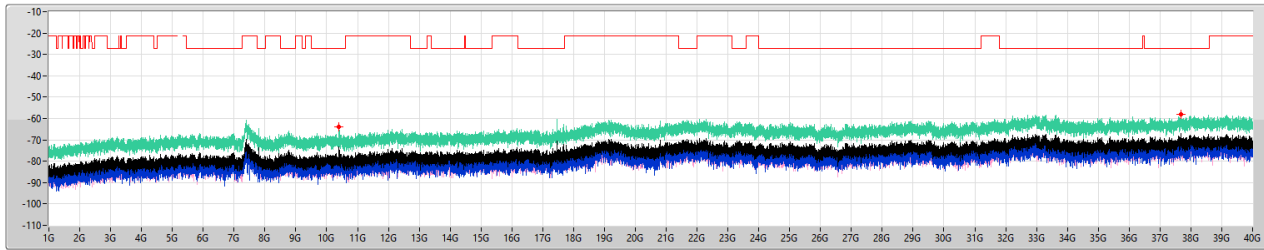

5.15-5.25GHz_11a20_20MHz_Nss1,(6Mbps)_2TX

CSE [PK]

5200MHz

02/06/2023

F-Start(Hz)	F-Stop(Hz)	RBW(Hz)	Type	Freq(Hz)	EIRP(dBm)	Limit(dBm)	Margin(dB)	DG(dB)	Ref1(dB)	Psum(dBm)	P1(dBm)	P2(dBm)
1G	40G	1M	PK	10.40022G	-63.94	-27.00	-36.94	9.01	0.00	-72.95	-76.10	-75.83
1G	40G	1M	PK	37.67219G	-58.09	-27.00	-31.09	9.01	0.00	-67.10	-69.67	-70.60

5.15-5.25GHz_11a20_20MHz_Nss1,(6Mbps)_2TX

CSE [AV]

5200MHz

02/06/2023