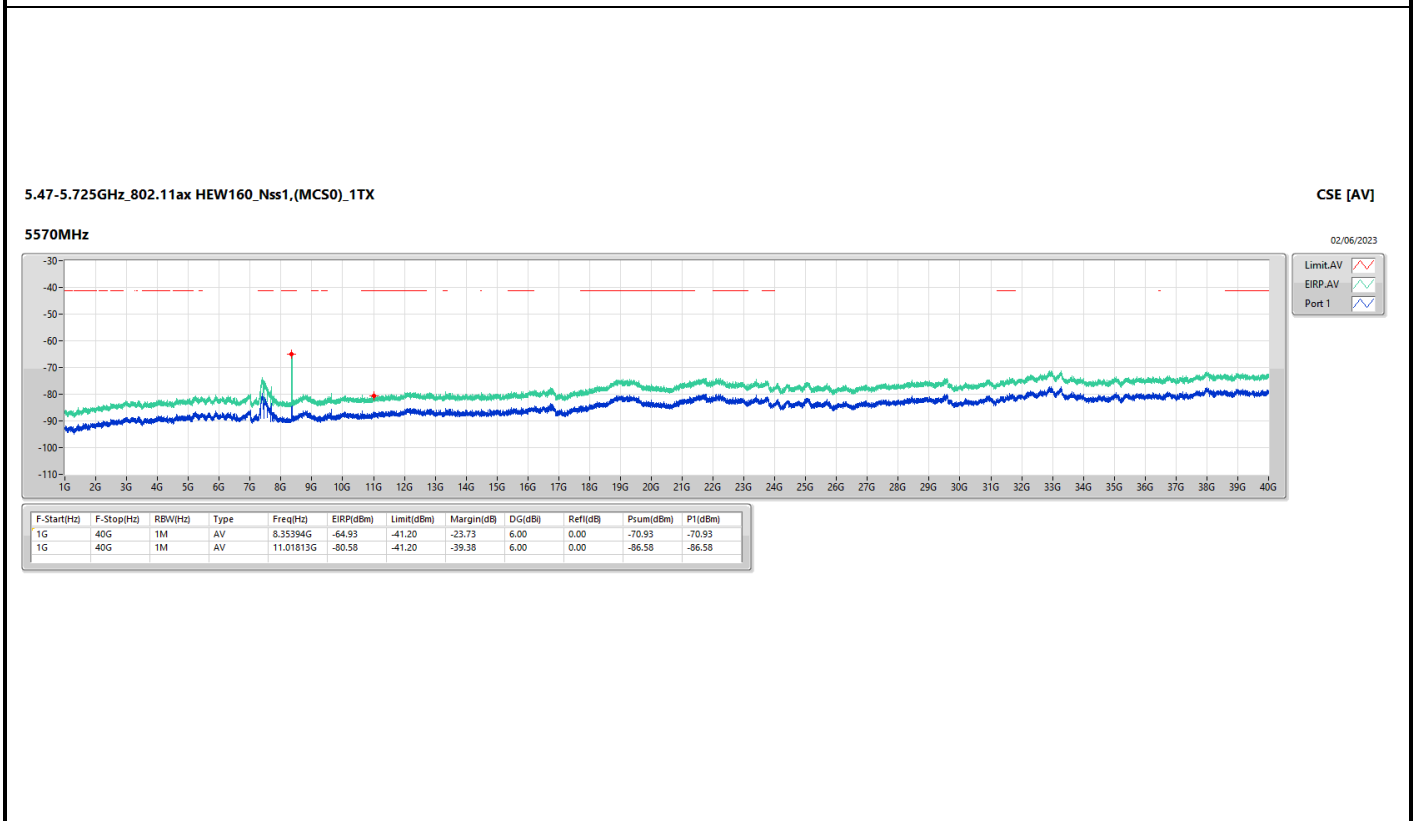

5.25-5.35GHz_802.11ax_HEW160_Nss1,(MCS0)_1TX

CSE [AV]

5250MHz Straddle 5.25-5.35GHz

02/06/2023

Limit:AV 
ERP:AV 
Port 1 

F-Start(Hz)	F-Stop(Hz)	RBW(Hz)	Type	Freq(Hz)	EIRP(dBm)	Limit(dBm)	Margin(dB)	DG(dB)	Ref(dB)	Psum(dBm)	P1(dBm)
1G	40G	1M	AV	10.61959G	-81.30	-41.20	-40.10	6.00	0.00	-87.30	-87.30
1G	40G	1M	AV	38.99819G	-72.11	-41.20	-30.91	6.00	0.00	-78.11	-78.11