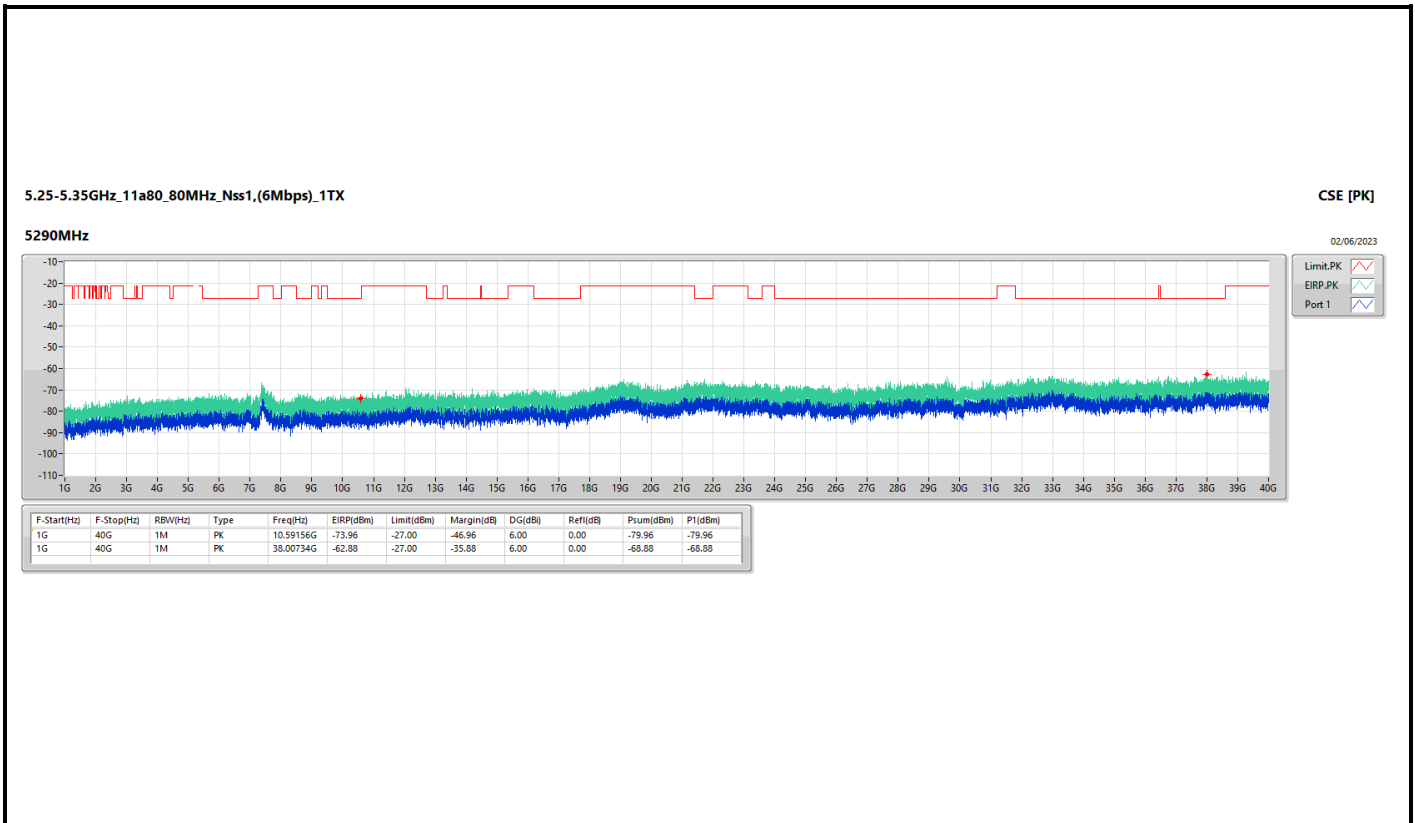

5.47-5.725GHz_11a40_40MHz_Nss1,(6Mbps)_1TX

CSE [AV]

5710MHz Straddle 5.47-5.725GHz

02/06/2023

F-Start(Hz)	F-Stop(Hz)	RBW(Hz)	Type	Freq(Hz)	EIRP(dBm)	Limit(dBm)	Margin(dB)	DG(dB)	Ref(dB)	Psum(dBm)	P1(dBm)
1G	40G	1M	AV	7.40209G	-71.57	-41.20	-30.37	6.00	0.00	-77.57	-77.57
1G	40G	1M	AV	11.41909G	-74.64	-41.20	-33.44	6.00	0.00	-80.64	-80.64