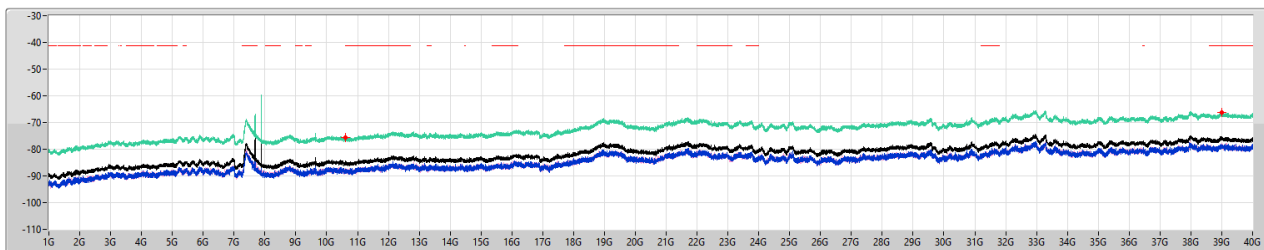

- Limit-AV ☒
- ERP-AV ☒
- Sum-AV ☒
- Port 1 ☒
- Port 2 ☒

F-Start(Hz)	F-Stop(Hz)	RBW(Hz)	Type	Freq(Hz)	EIRP(dBm)	Limit(dBm)	Margin(dB)	DG(dB)	Ref1(dB)	Psum(dBm)	P1(dBm)	P2(dBm)
1G	40G	1M	AV	10.60497G	-75.56	-41.20	-34.36	9.01	0.00	-84.57	-87.99	-87.21
1G	40G	1M	AV	38.99209G	-66.32	-41.20	-25.12	9.01	0.00	-75.33	-78.48	-78.20