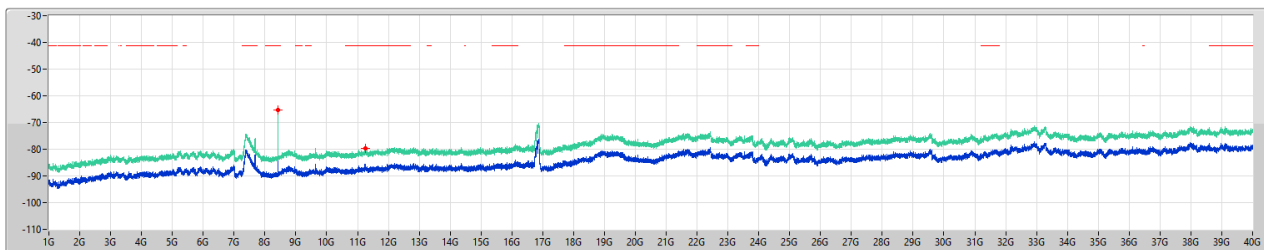

F-Start(Hz)	F-Stop(Hz)	RBW(Hz)	Type	Freq(Hz)	EIRP(dBm)	Limit(dBm)	Margin(dB)	DG(dB)	Ref(dB)	Psum(dBm)	P1(dBm)
1G	40G	1M	AV	8.41488G	-65.45	-41.20	-24.25	6.00	0.00	-71.45	-71.45
1G	40G	1M	AV	11.257G	-79.58	-41.20	-38.38	6.00	0.00	-85.58	-85.58