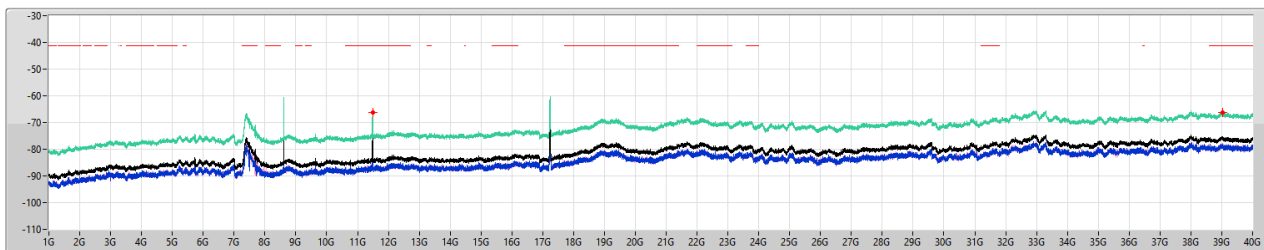

- Limit.AV ☒
- EIRP.AV ☒
- Sum.AV ☒
- Port 1 ☒
- Port 2 ☒

F-Start(Hz)	F-Stop(Hz)	RBW(Hz)	Type	Freq(Hz)	EIRP(dBm)	Limit(dBm)	Margin(dB)	DG(dB)	Ref(dB)	Psum(dBm)	P1(dBm)	P2(dBm)
1G	40G	1M	AV	11.48978G	-66.34	-41.20	-25.14	9.01	0.00	-75.35	-80.11	-77.12
1G	40G	1M	AV	39.02378G	-66.24	-41.20	-25.04	9.01	0.00	-75.25	-78.86	-77.73