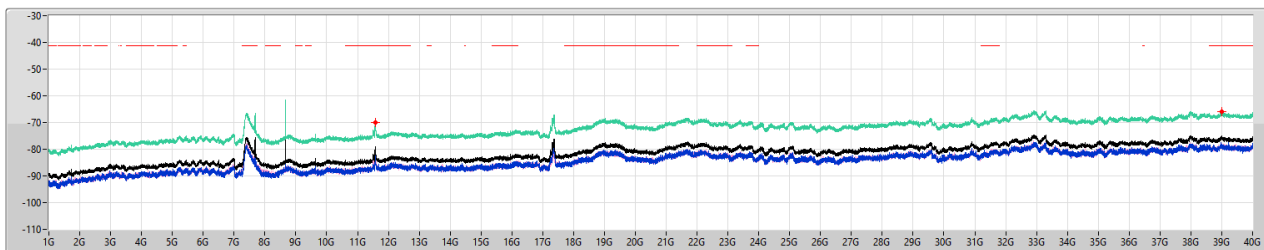

F-Start(Hz)	F-Stop(Hz)	RBW(Hz)	Type	Freq(Hz)	EIRP(dBm)	Limit(dBm)	Margin(dB)	DG(dB)	Ref1(dB)	Psum(dBm)	P1(dBm)	P2(dBm)
1G	40G	1M	AV	11.569G	-70.15	-41.20	-28.95	9.01	0.00	-79.16	-83.18	-81.35
1G	40G	1M	AV	39.01281G	-66.03	-41.20	-24.83	9.01	0.00	-75.04	-78.30	-77.81