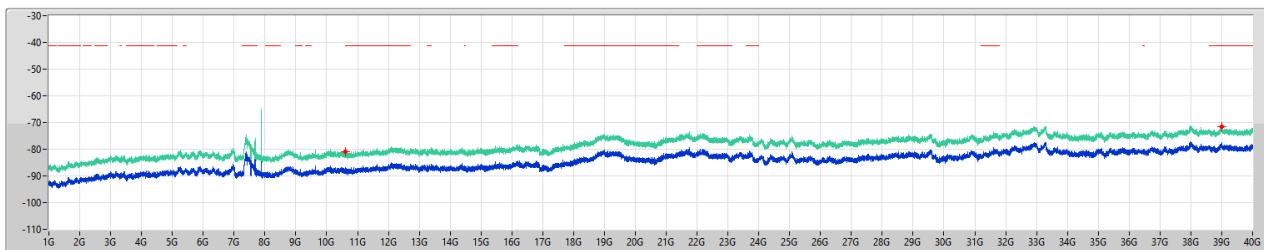

Limit:AV ☒

ERP:AV ☒

Port 1 ☒

F-Start(Hz)	F-Stop(Hz)	RBW(Hz)	Type	Freq(Hz)	EIRP(dBm)	Limit(dBm)	Margin(dB)	DG(dB)	Ref(dB)	Psum(dBm)	P1(dBm)
1G	40G	1M	AV	10.62081G	-81.03	-41.20	-39.83	6.00	0.00	-87.03	-87.03
1G	40G	1M	AV	39.00916G	-71.60	-41.20	-30.40	6.00	0.00	-77.60	-77.60