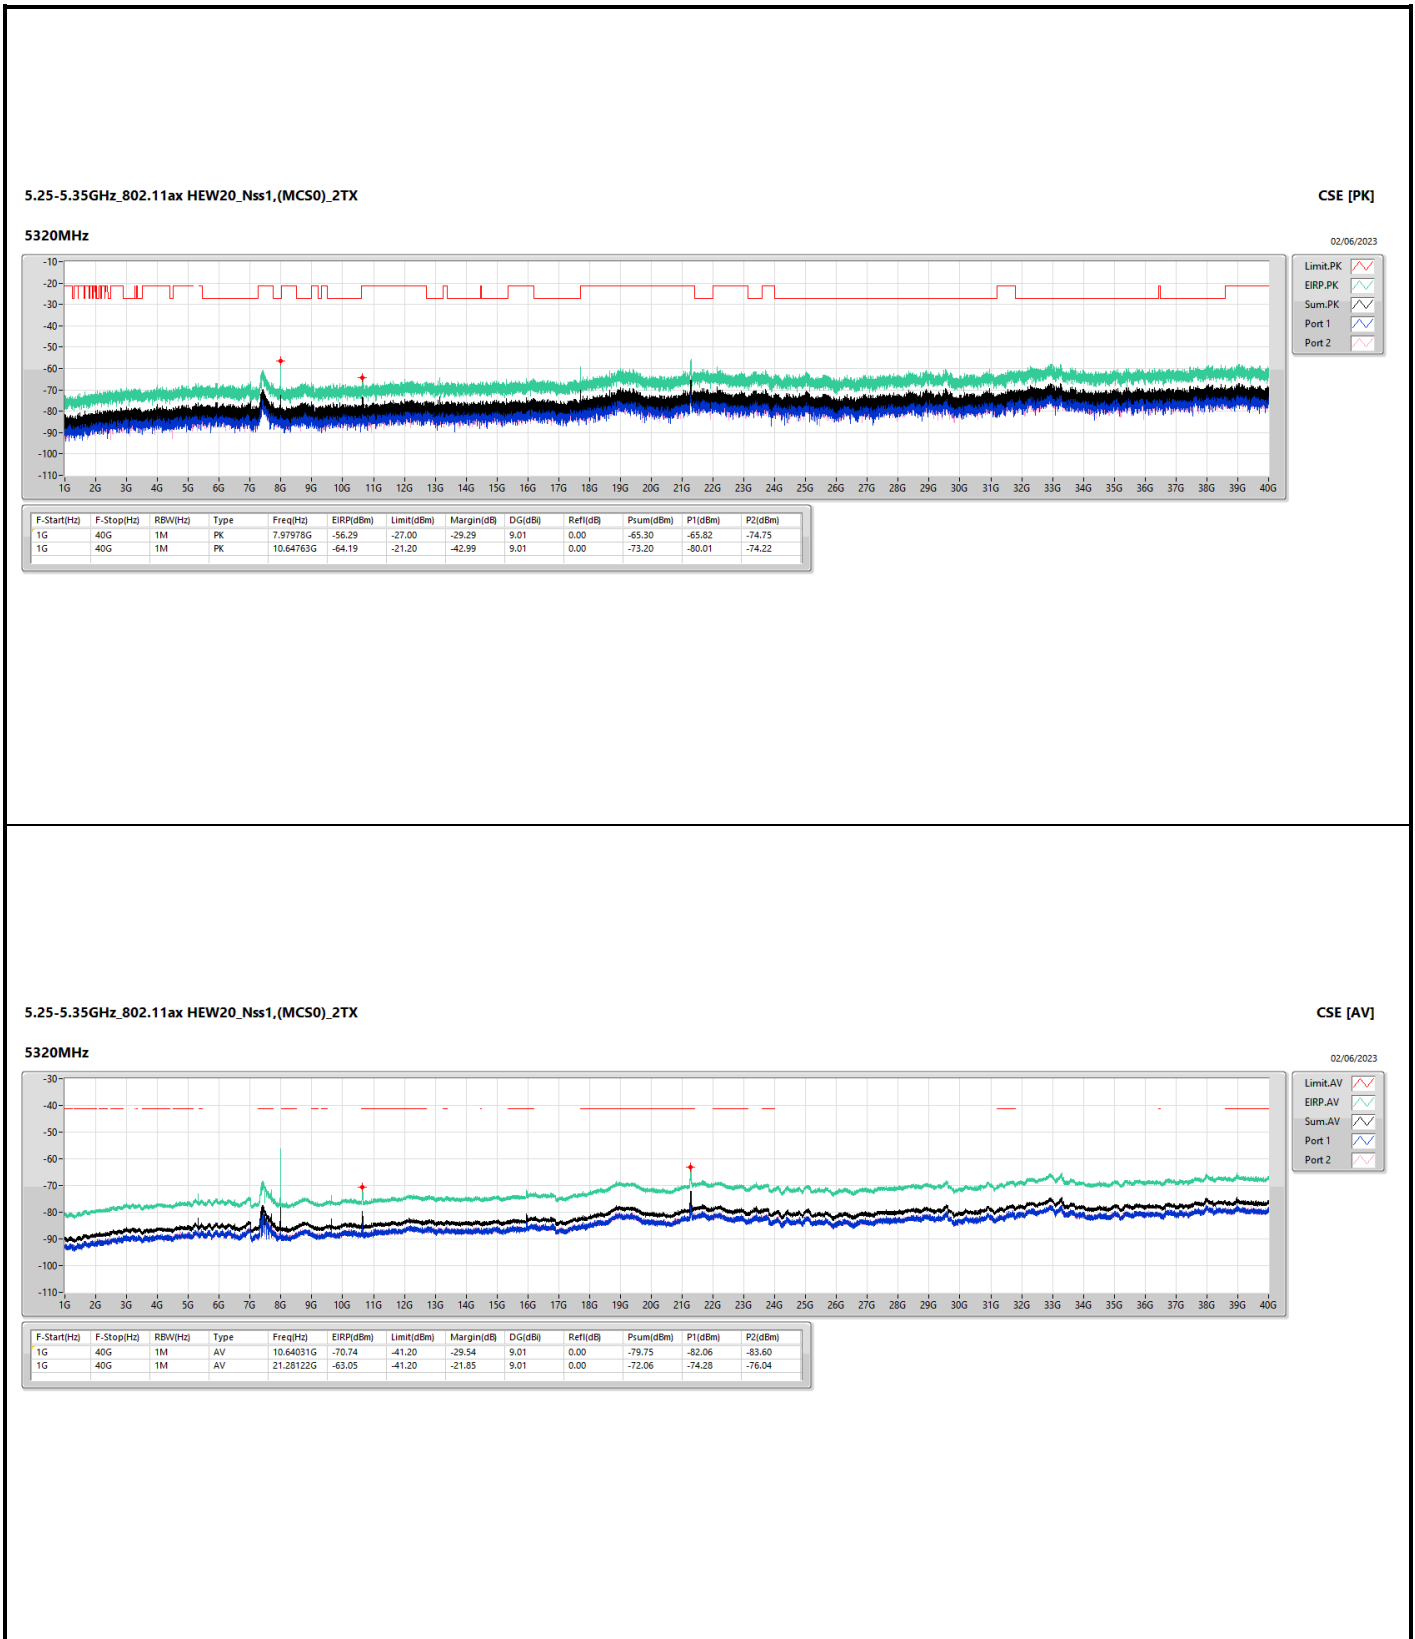

5.25-5.35GHz_802.11ax_HEW20_Nss1,(MCS0)_2TX

CSE [AV]

5260MHz

02/06/2023

- Limit-AV
- ERP-AV
- Sum-AV
- Port 1
- Port 2

F-Start(Hz)	F-Stop(Hz)	RBW(Hz)	Type	Freq(Hz)	EIRP(dBm)	Limit(dBm)	Margin(dB)	DG(dB)	Ref1(dB)	Psum(dBm)	P1(dBm)	P2(dBm)
1G	40G	1M	AV	10.60009G	-76.23	-41.20	-35.03	9.01	0.00	-85.24	-87.99	-88.52
1G	40G	1M	AV	38.986G	-66.19	-41.20	-24.99	9.01	0.00	-75.20	-78.37	-78.06