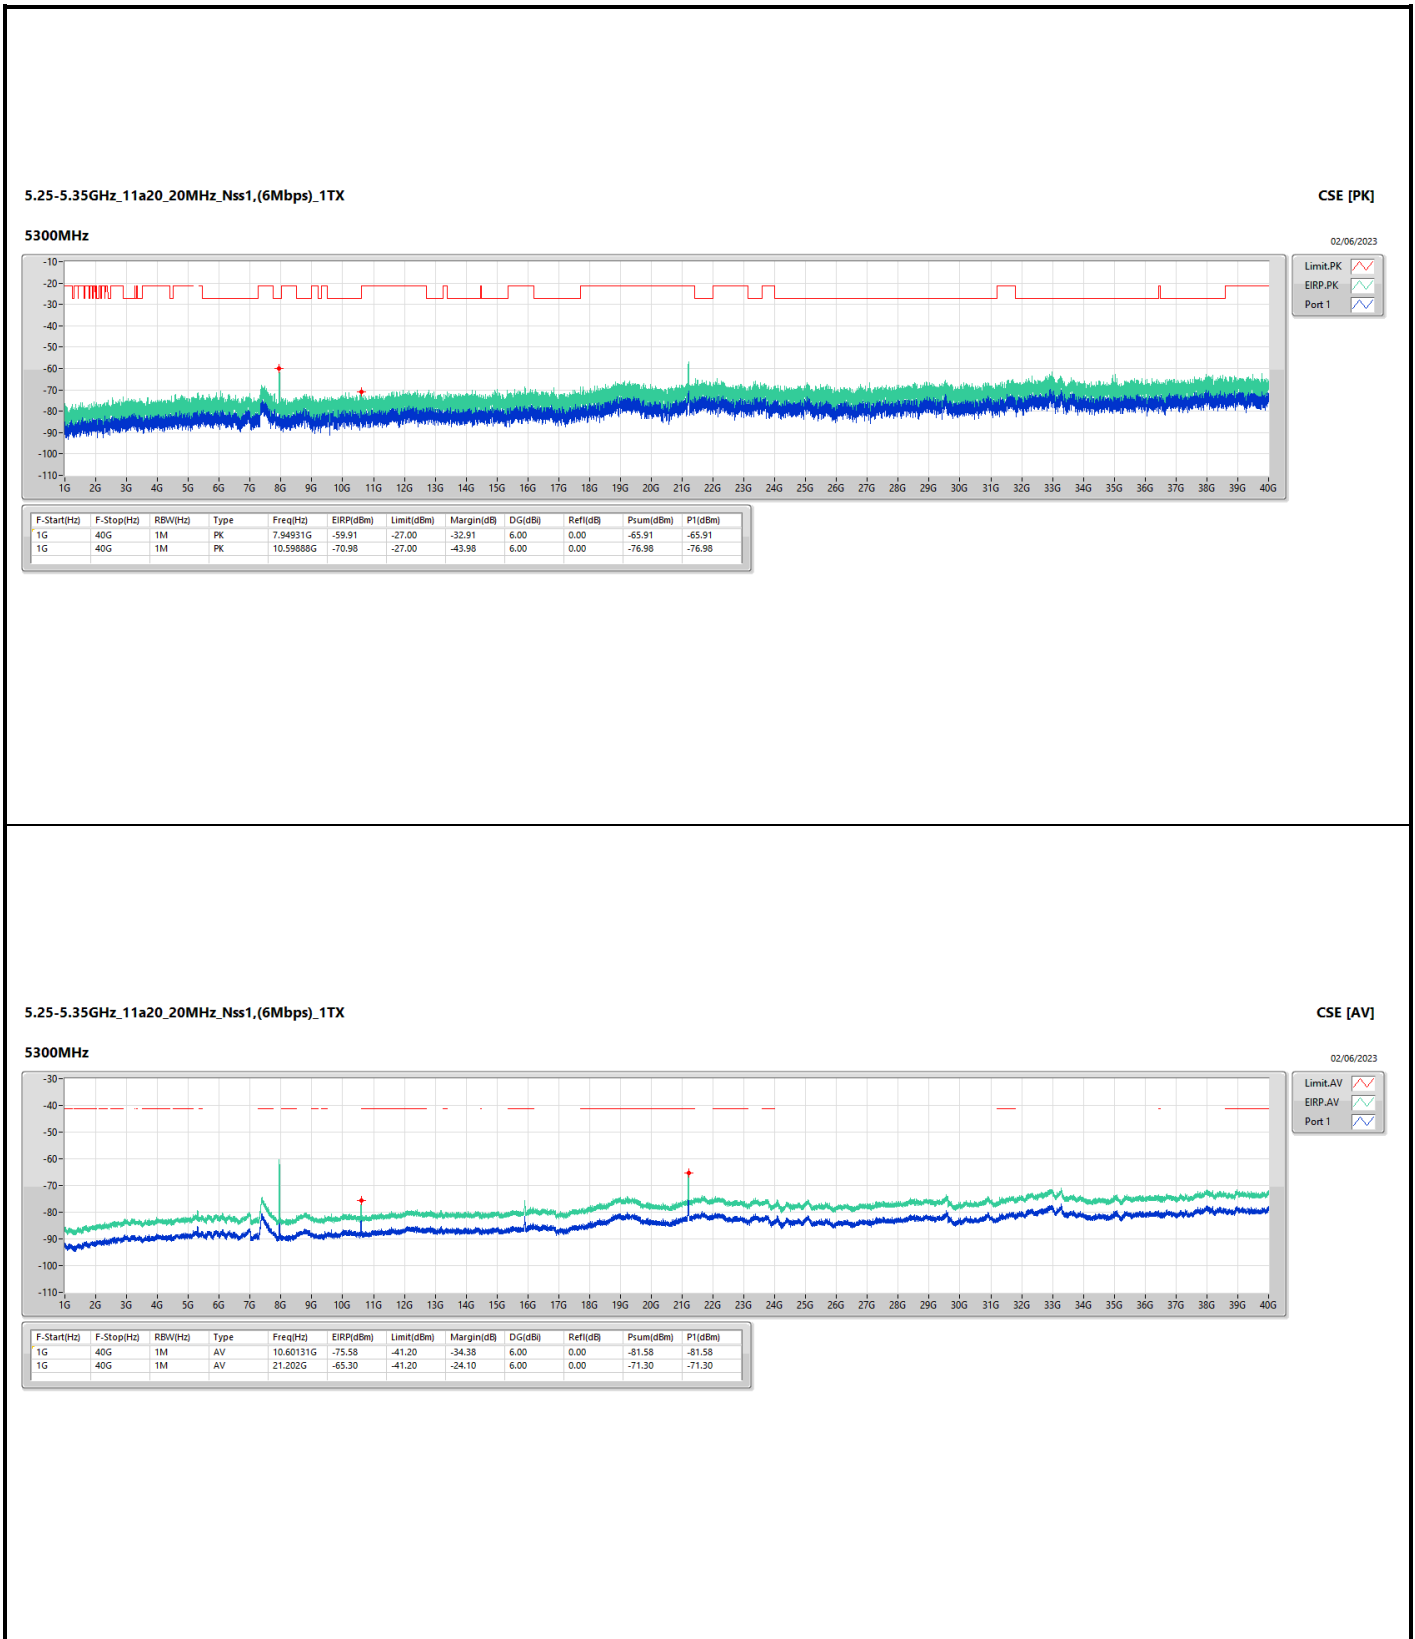

5.25-5.35GHz_11a20_20MHz_Nss1,(6Mbps)_1TX

CSE [AV]

5260MHz

02/06/2023

Legend for CSE [AV]:
 Limit:AV [Red dashed line]
 EIRP:AV [Green line]
 Port 1 [Blue line]

F-Start(Hz)	F-Stop(Hz)	RBW(Hz)	Type	Freq(Hz)	EIRP(dBm)	Limit(dBm)	Margin(dB)	DG(dB)	Ref(dB)	Psum(dBm)	P1(dBm)
1G	40G	1M	AV	10.60009G	-81.85	-41.20	-40.65	6.00	0.00	-87.85	-87.85
1G	40G	1M	AV	20.95825G	-68.59	-41.20	-27.39	6.00	0.00	-74.59	-74.59