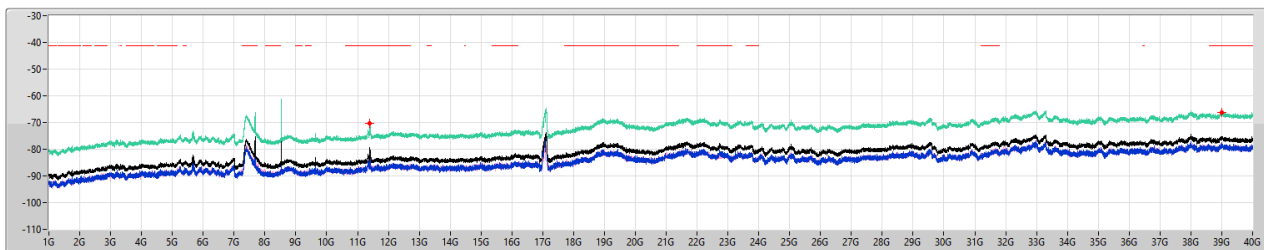

F-Start(Hz)	F-Stop(Hz)	RBW(Hz)	Type	Freq(Hz)	EIRP(dBm)	Limit(dBm)	Margin(dB)	DG(dB)	Ref(dB)	Psum(dBm)	P1(dBm)	P2(dBm)
1G	40G	1M	AV	11.39716G	-70.23	-41.20	-29.03	9.01	0.00	-79.24	-83.33	-81.38
1G	40G	1M	AV	39.00916G	-66.20	-41.20	-25.00	9.01	0.00	-75.21	-78.06	-78.38