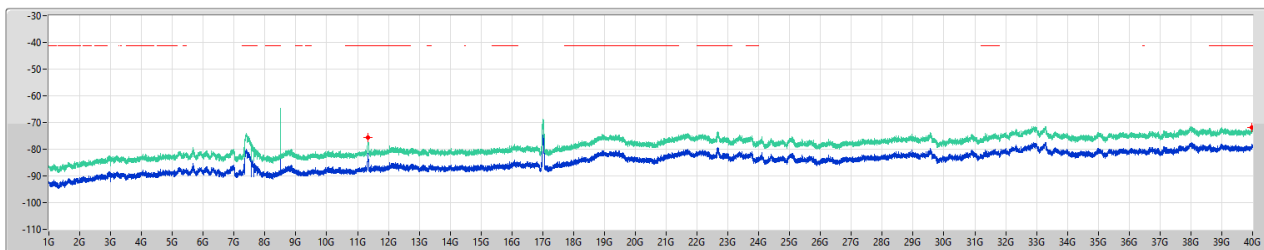

Limit:AV ☒
ERP:AV ☒
Port 1 ☒

F-Start(Hz)	F-Stop(Hz)	RBW(Hz)	Type	Freq(Hz)	EIRP(dBm)	Limit(dBm)	Margin(dB)	DG(dB)	Ref(dB)	Psum(dBm)	P1(dBm)
1G	40G	1M	AV	11.33988G	-75.71	-41.20	-34.51	6.00	0.00	-81.71	-81.71
1G	40G	1M	AV	39.97441G	-72.01	-41.20	-30.81	6.00	0.00	-78.01	-78.01