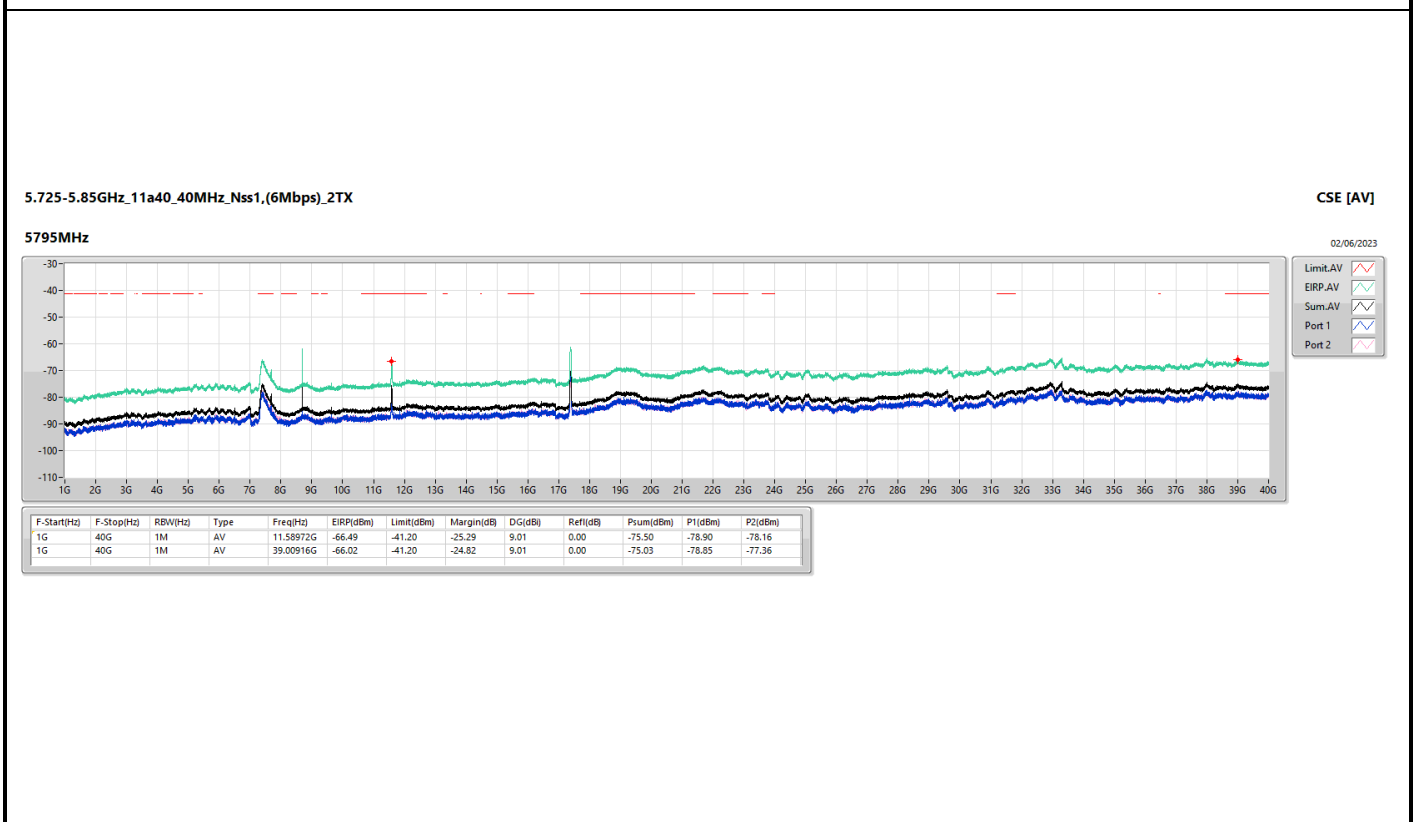

5.725-5.85GHz_11a40_40MHz_Nss1,(6Mbps)_2TX

CSE [AV]

5755MHz

02/06/2023

- Limit.AV
- EIRP.AV
- Sum.AV
- Port 1
- Port 2

F-Start(Hz)	F-Stop(Hz)	RBW(Hz)	Type	Freq(Hz)	EIRP(dBm)	Limit(dBm)	Margin(dB)	DG(dB)	Ref1(dB)	Psum(dBm)	P1(dBm)	P2(dBm)
1G	40G	1M	AV	11.50928G	-68.10	-41.20	-26.90	9.01	0.00	-77.11	-80.25	-80.00
1G	40G	1M	AV	38.98722G	-65.92	-41.20	-24.72	9.01	0.00	-74.93	-77.61	-78.29