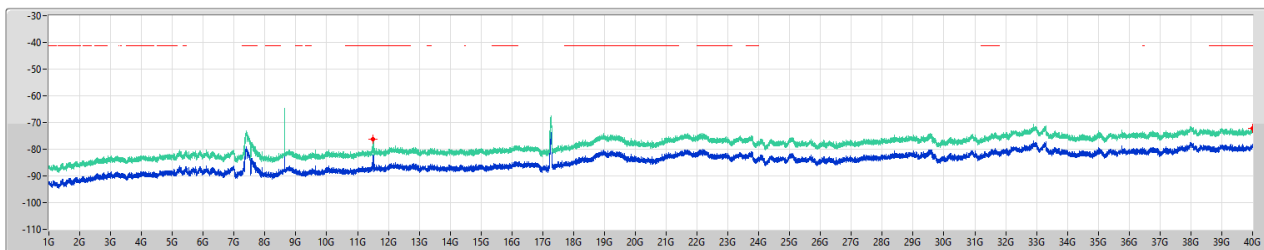

F-Start(Hz)	F-Stop(Hz)	RBW(Hz)	Type	Freq(Hz)	EIRP(dBm)	Limit(dBm)	Margin(dB)	DG(dB)	Ref(dB)	Psum(dBm)	P1(dBm)
1G	40G	1M	AV	11.5105G	-76.10	-41.20	-34.90	6.00	0.00	-82.10	-82.10
1G	40G	1M	AV	39.99756G	-72.04	-41.20	-30.84	6.00	0.00	-78.04	-78.04