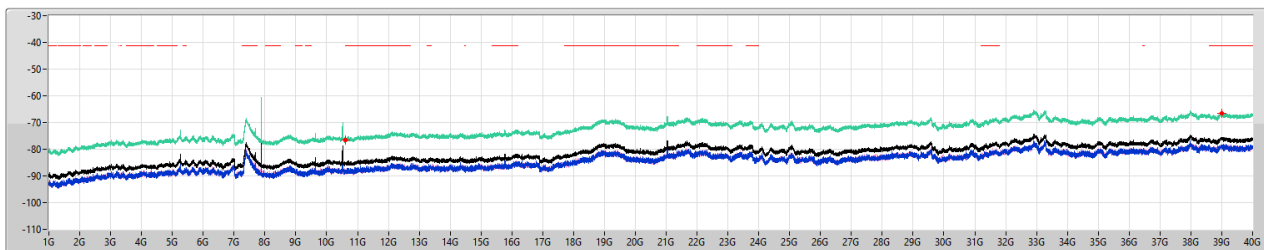

F-Start(Hz)	F-Stop(Hz)	RBW(Hz)	Type	Freq(Hz)	EIRP(dBm)	Limit(dBm)	Margin(dB)	DG(dB)	Ref1(dB)	Psum(dBm)	P1(dBm)	P2(dBm)
1G	40G	1M	AV	10.60009G	-76.62	-41.20	-35.42	9.01	0.00	-85.63	-88.86	-88.43
1G	40G	1M	AV	39.01159G	-66.54	-41.20	-25.34	9.01	0.00	-75.55	-78.41	-78.72