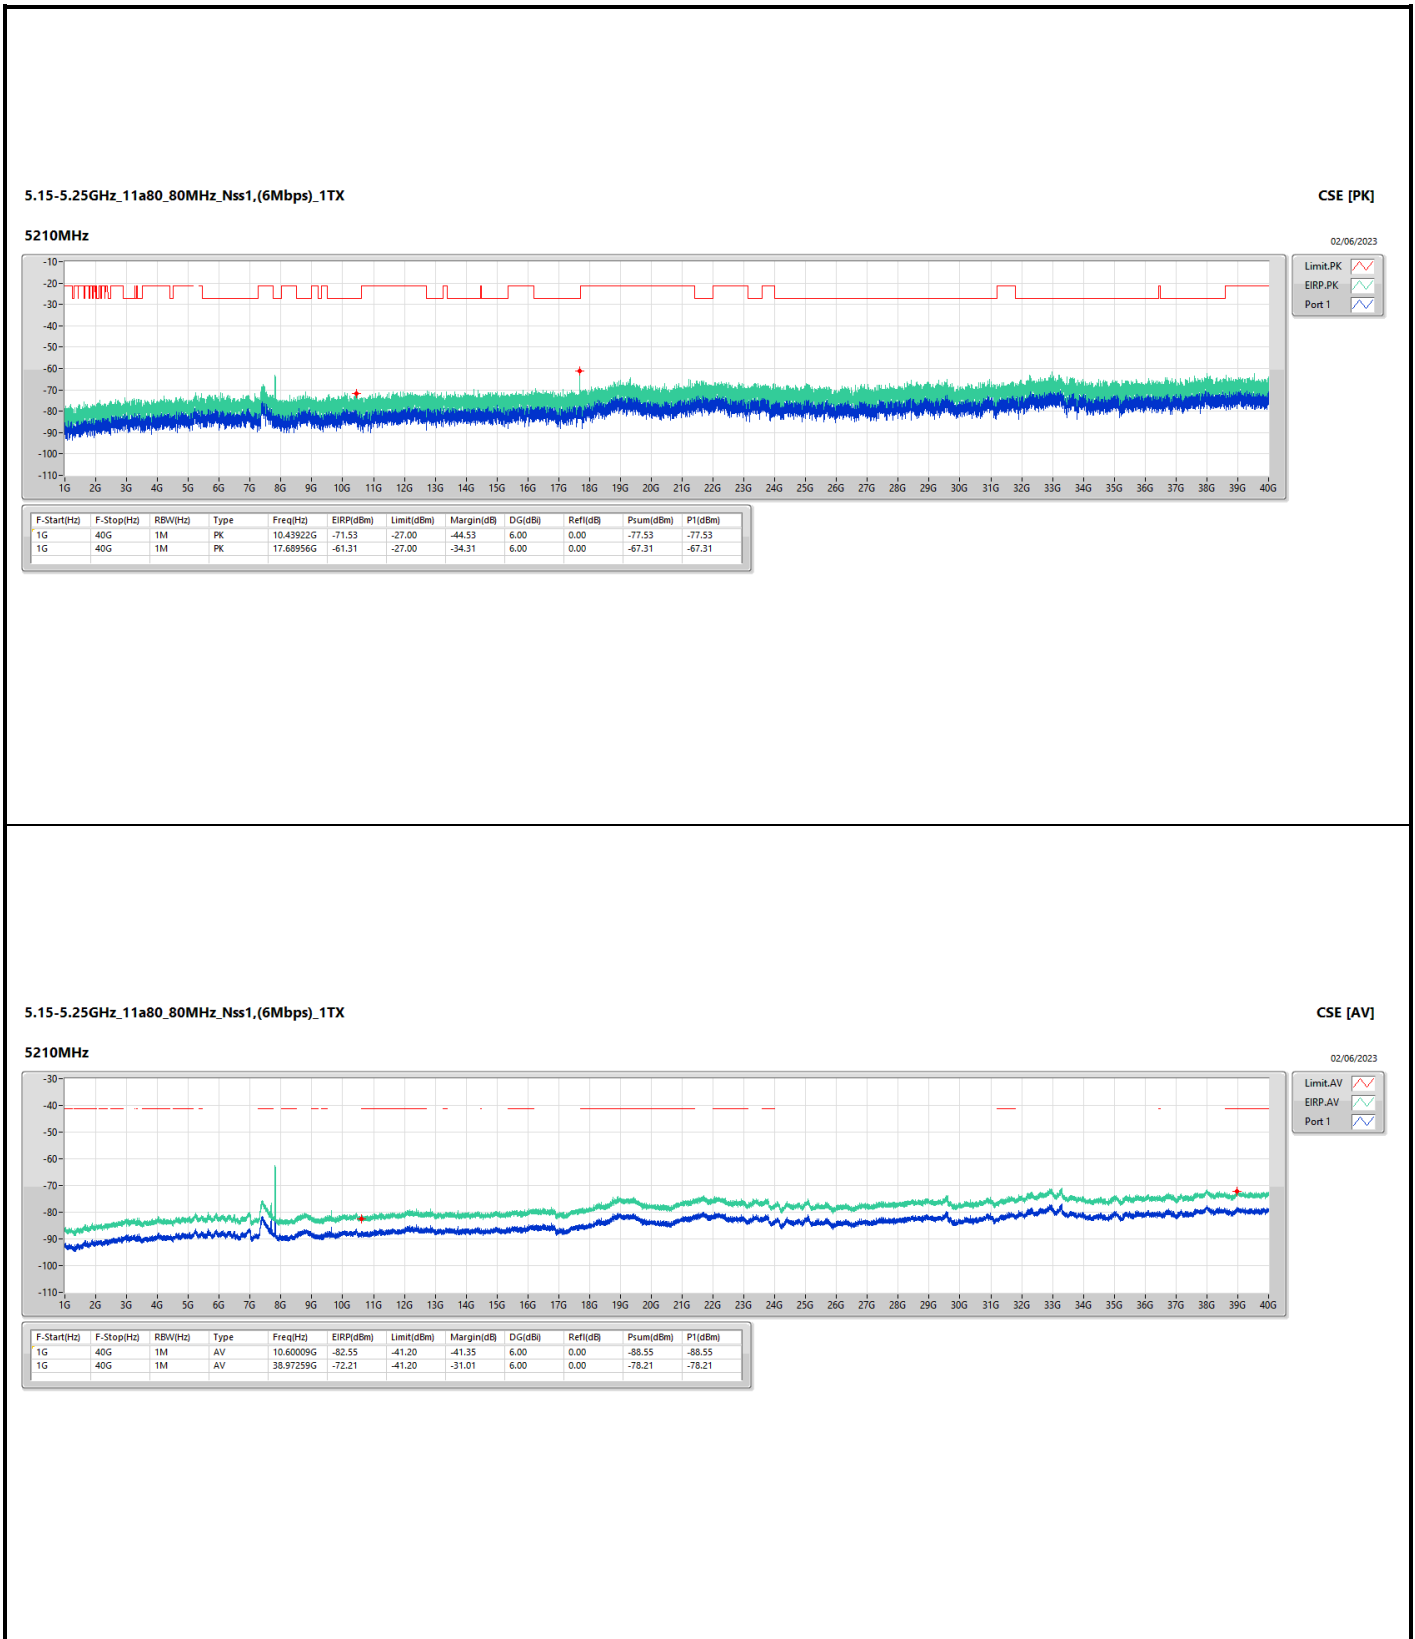

5.47-5.725GHz_11a40_40MHz_Nss1,(6Mbps)_1TX

CSE [AV]

5710MHz Straddle 5.47-5.725GHz

02/06/2023

F-Start(Hz)	F-Stop(Hz)	RBW(Hz)	Type	Freq(Hz)	EIRP(dBm)	Limit(dBm)	Margin(dB)	DG(dB)	Ref(dB)	Psum(dBm)	P1(dBm)
1G	40G	1M	AV	7.40209G	-71.57	-41.20	-30.37	6.00	0.00	-77.57	-77.57
1G	40G	1M	AV	11.41909G	-74.64	-41.20	-33.44	6.00	0.00	-80.64	-80.64