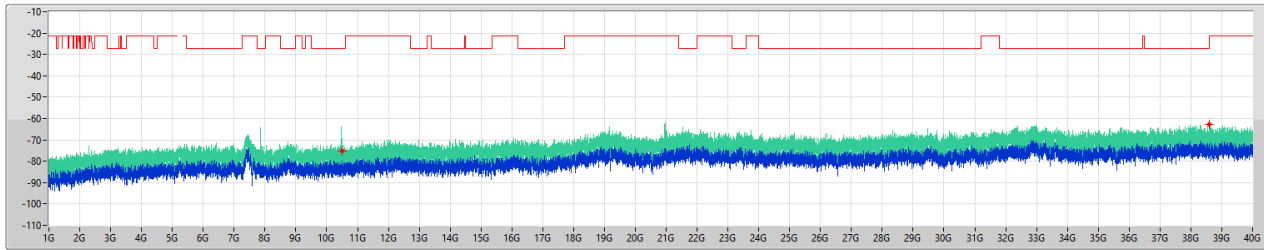

5.25-5.35GHz_11a20_20MHz_Nss1,(6Mbps)_1TX

CSE [PK]

5260MHz

02/06/2023

F-Start(Hz)	F-Stop(Hz)	RBW(Hz)	Type	Freq(Hz)	EIRP(dBm)	Limit(dBm)	Margin(dB)	DG(dB)	Ref(dB)	Psum(dBm)	P1(dBm)
1G	40G	1M	PK	10.51335G	-75.41	-27.00	-48.41	6.00	0.00	-81.41	-81.41
1G	40G	1M	PK	38.59478G	-62.90	-27.00	-35.90	6.00	0.00	-68.90	-68.90

5.25-5.35GHz_11a20_20MHz_Nss1,(6Mbps)_1TX

CSE [AV]

5260MHz

02/06/2023