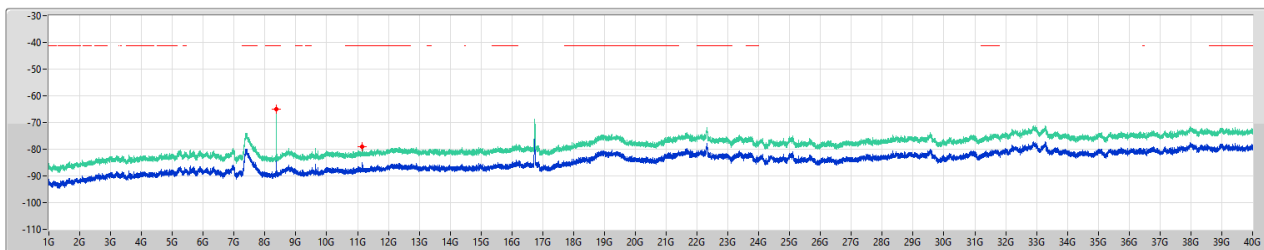

F-Start(Hz)	F-Stop(Hz)	RBW(Hz)	Type	Freq(Hz)	EIRP(dBm)	Limit(dBm)	Margin(dB)	DG(dB)	Ref(dB)	Psum(dBm)	P1(dBm)
1G	40G	1M	AV	8.36978G	-64.89	-41.20	-23.69	6.00	0.00	-70.89	-70.89
1G	40G	1M	AV	11.1595G	-78.92	-41.20	-37.72	6.00	0.00	-84.92	-84.92