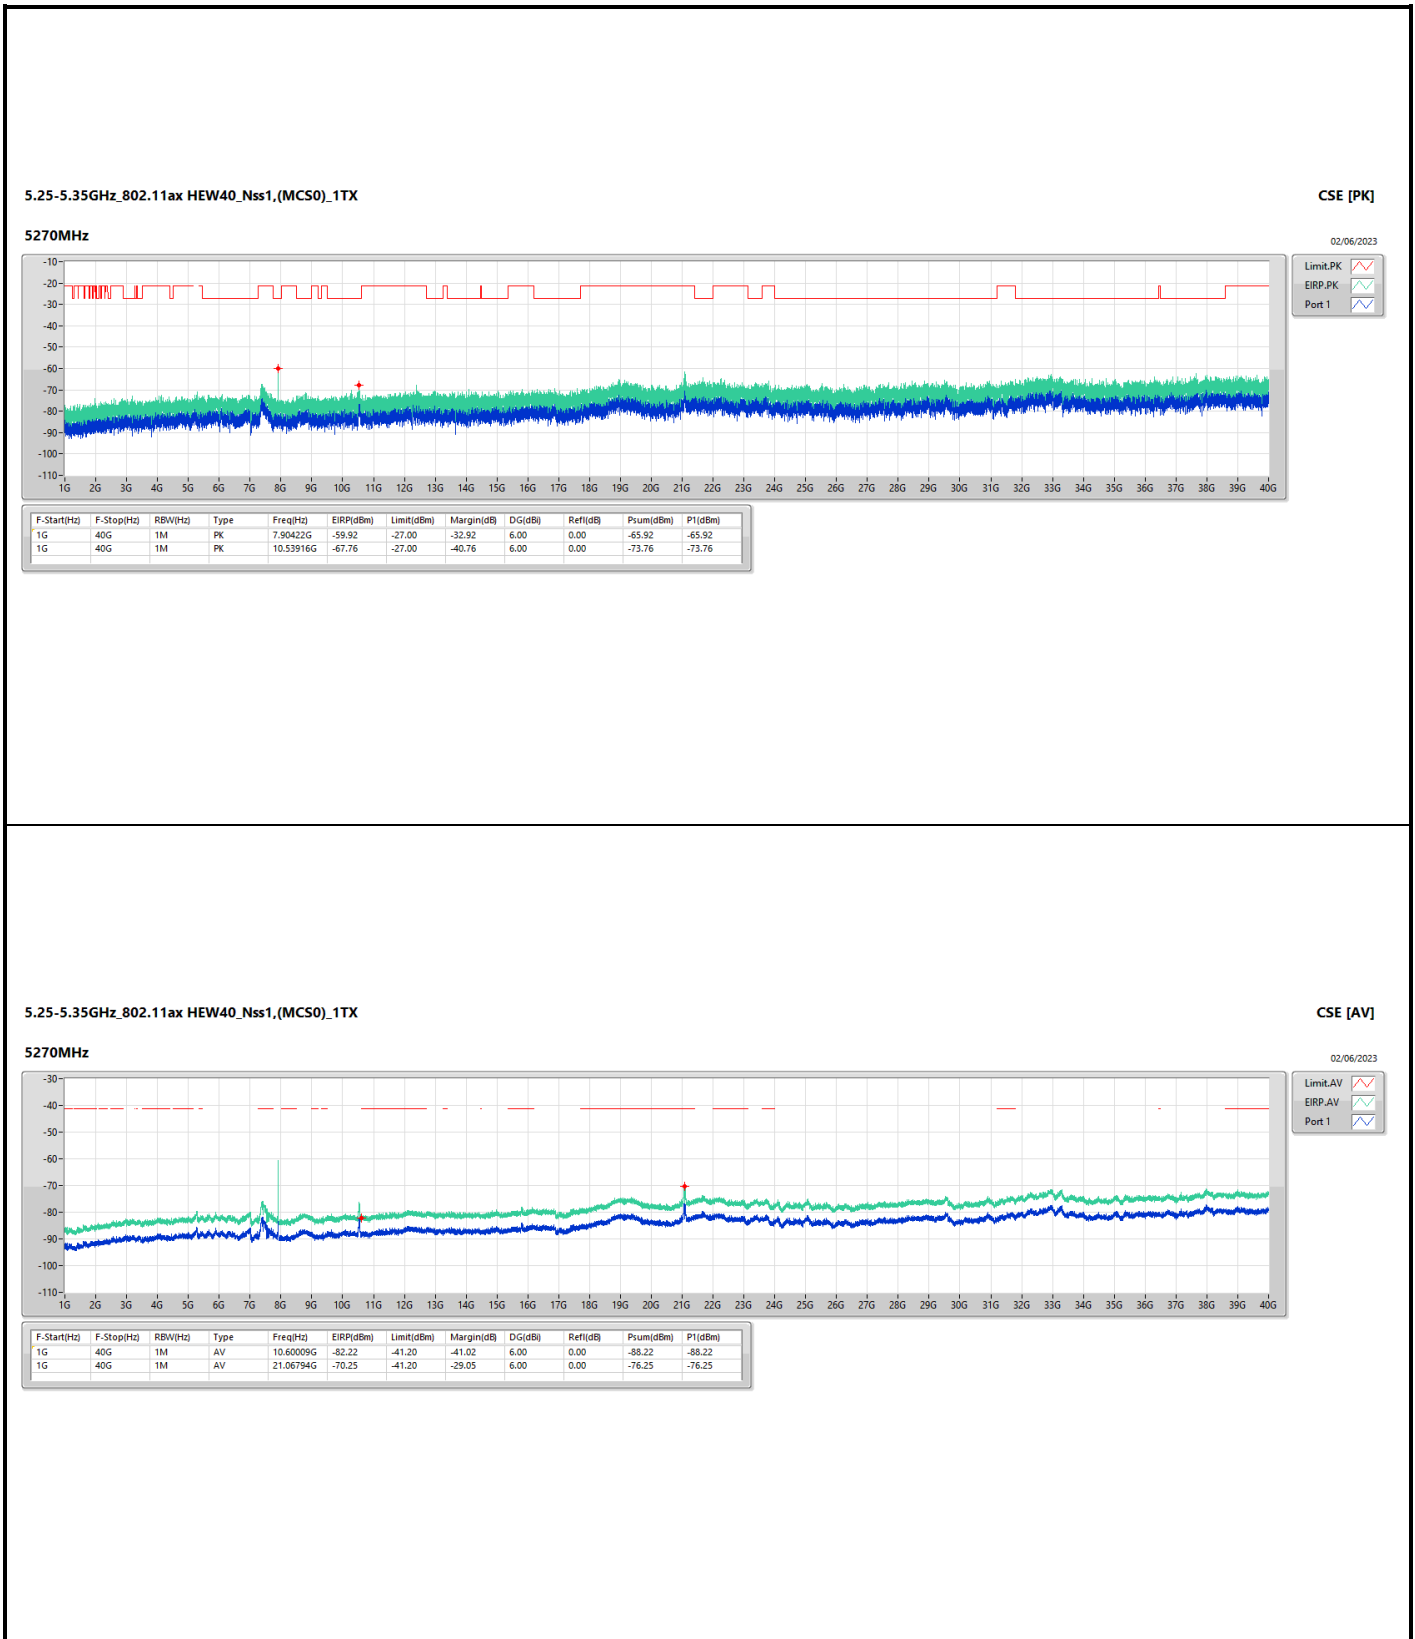

5.15-5.25GHz_802.11ax_HEW40_Nss1,(MCS0)_1TX

CSE [AV]

5230MHz

02/06/2023

Legend for CSE [AV]:
 Limit:AV (Red line)
 ERP:AV (Green line)
 Port 1 (Blue line)

F-Start(Hz)	F-Stop(Hz)	RBW(Hz)	Type	Freq(Hz)	EIRP(dBm)	Limit(dBm)	Margin(dB)	DG(dB)	Ref1(dB)	Psum(dBm)	P1(dBm)
1G	40G	1M	AV	10.60009G	-81.53	-41.20	-40.33	6.00	0.00	-87.53	-87.53
1G	40G	1M	AV	20.91681G	-70.68	-41.20	-29.48	6.00	0.00	-76.68	-76.68