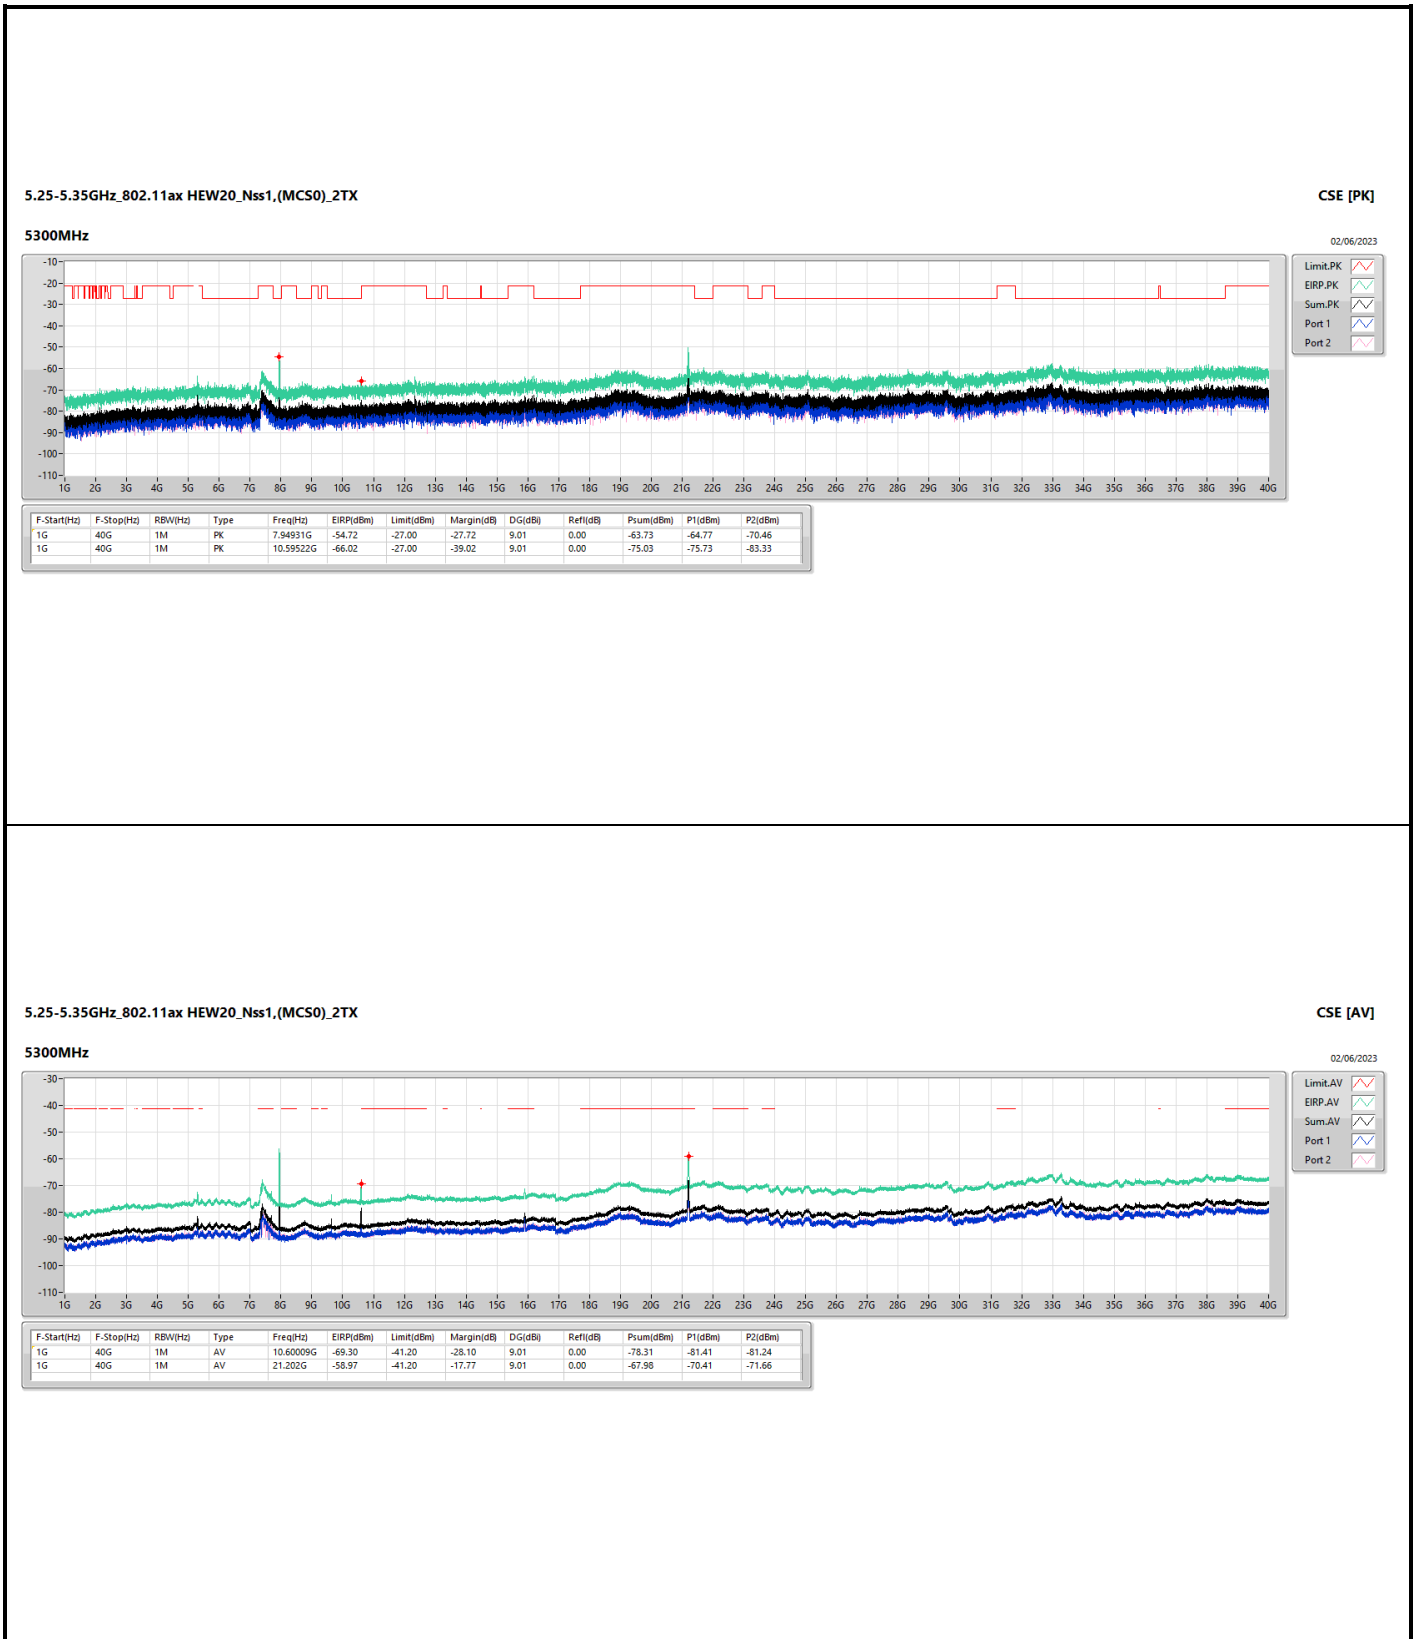

5.25-5.35GHz_802.11ax_HEW20_Nss1,(MCS0)_2TX

CSE [AV]

5260MHz

02/06/2023

- Limit-AV
- ERP-AV
- Sum-AV
- Port 1
- Port 2

F-Start(Hz)	F-Stop(Hz)	RBW(Hz)	Type	Freq(Hz)	EIRP(dBm)	Limit(dBm)	Margin(dB)	DG(dB)	Ref1(dB)	Psum(dBm)	P1(dBm)	P2(dBm)
1G	40G	1M	AV	10.60009G	-76.23	-41.20	-35.03	9.01	0.00	-85.24	-87.99	-88.52
1G	40G	1M	AV	38.986G	-66.19	-41.20	-24.99	9.01	0.00	-75.20	-78.37	-78.06