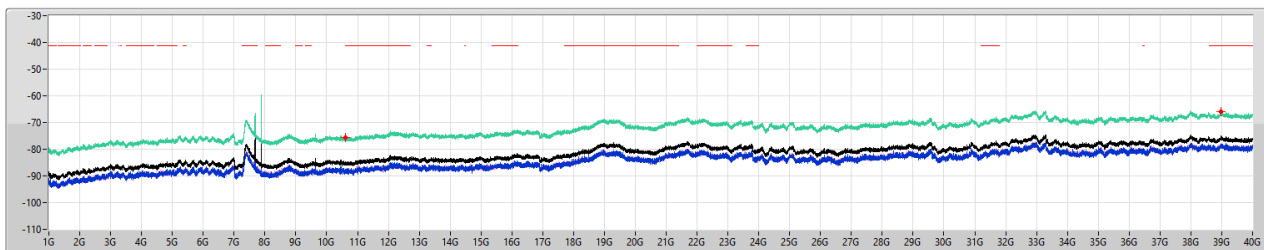

- Limit-AV ☒
- ERP-AV ☒
- Sum-AV ☒
- Port 1 ☒
- Port 2 ☒

F-Start(Hz)	F-Stop(Hz)	RBW(Hz)	Type	Freq(Hz)	EIRP(dBm)	Limit(dBm)	Margin(dB)	DG(dB)	Ref1(dB)	Psum(dBm)	P1(dBm)	P2(dBm)
1G	40G	1M	AV	10.61106G	-75.75	-41.20	-34.55	9.01	0.00	-84.76	-88.21	-87.37
1G	40G	1M	AV	38.98478G	-65.92	-41.20	-24.72	9.01	0.00	-74.93	-78.20	-77.70