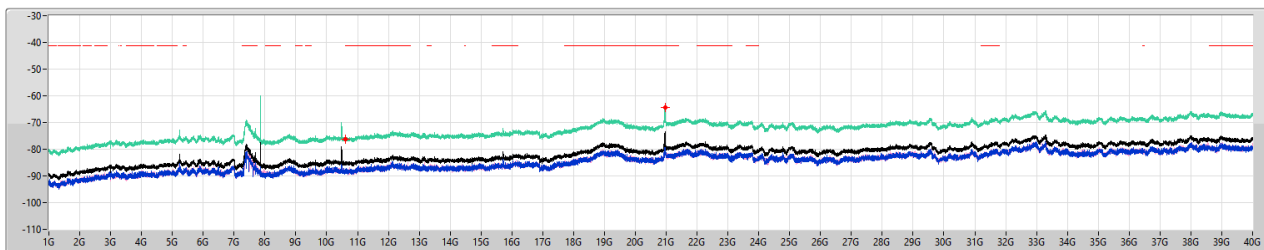

- Limit-AV ☒
- ERP-AV ☒
- Sum-AV ☒
- Port 1 ☒
- Port 2 ☒

F-Start(Hz)	F-Stop(Hz)	RBW(Hz)	Type	Freq(Hz)	EIRP(dBm)	Limit(dBm)	Margin(dB)	DG(dB)	Ref1(dB)	Psum(dBm)	P1(dBm)	P2(dBm)
1G	40G	1M	AV	10.60009G	-76.18	-41.20	-34.98	9.01	0.00	-85.19	-88.27	-88.14
1G	40G	1M	AV	20.96191G	-64.48	-41.20	-23.28	9.01	0.00	-73.49	-74.89	-79.08