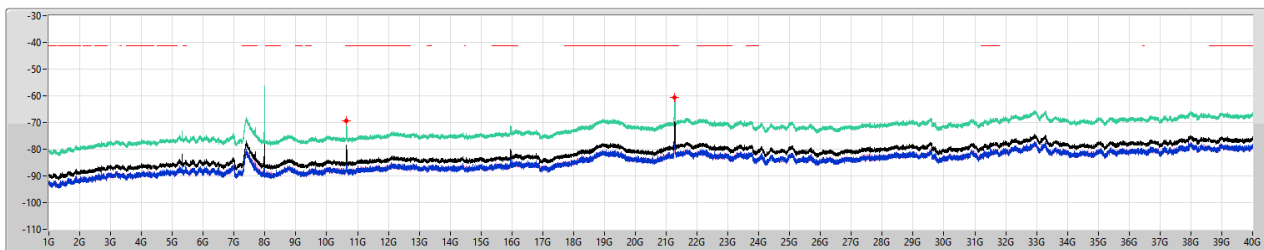

F-Start(Hz)	F-Stop(Hz)	RBW(Hz)	Type	Freq(Hz)	EIRP(dBm)	Limit(dBm)	Margin(dB)	DG(dB)	Ref1(dB)	Psum(dBm)	P1(dBm)	P2(dBm)
1G	40G	1M	AV	10.63909G	-69.44	-41.20	-28.24	9.01	0.00	-78.45	-81.84	-81.12
1G	40G	1M	AV	21.27513G	-60.71	-41.20	-19.51	9.01	0.00	-69.72	-71.34	-74.79