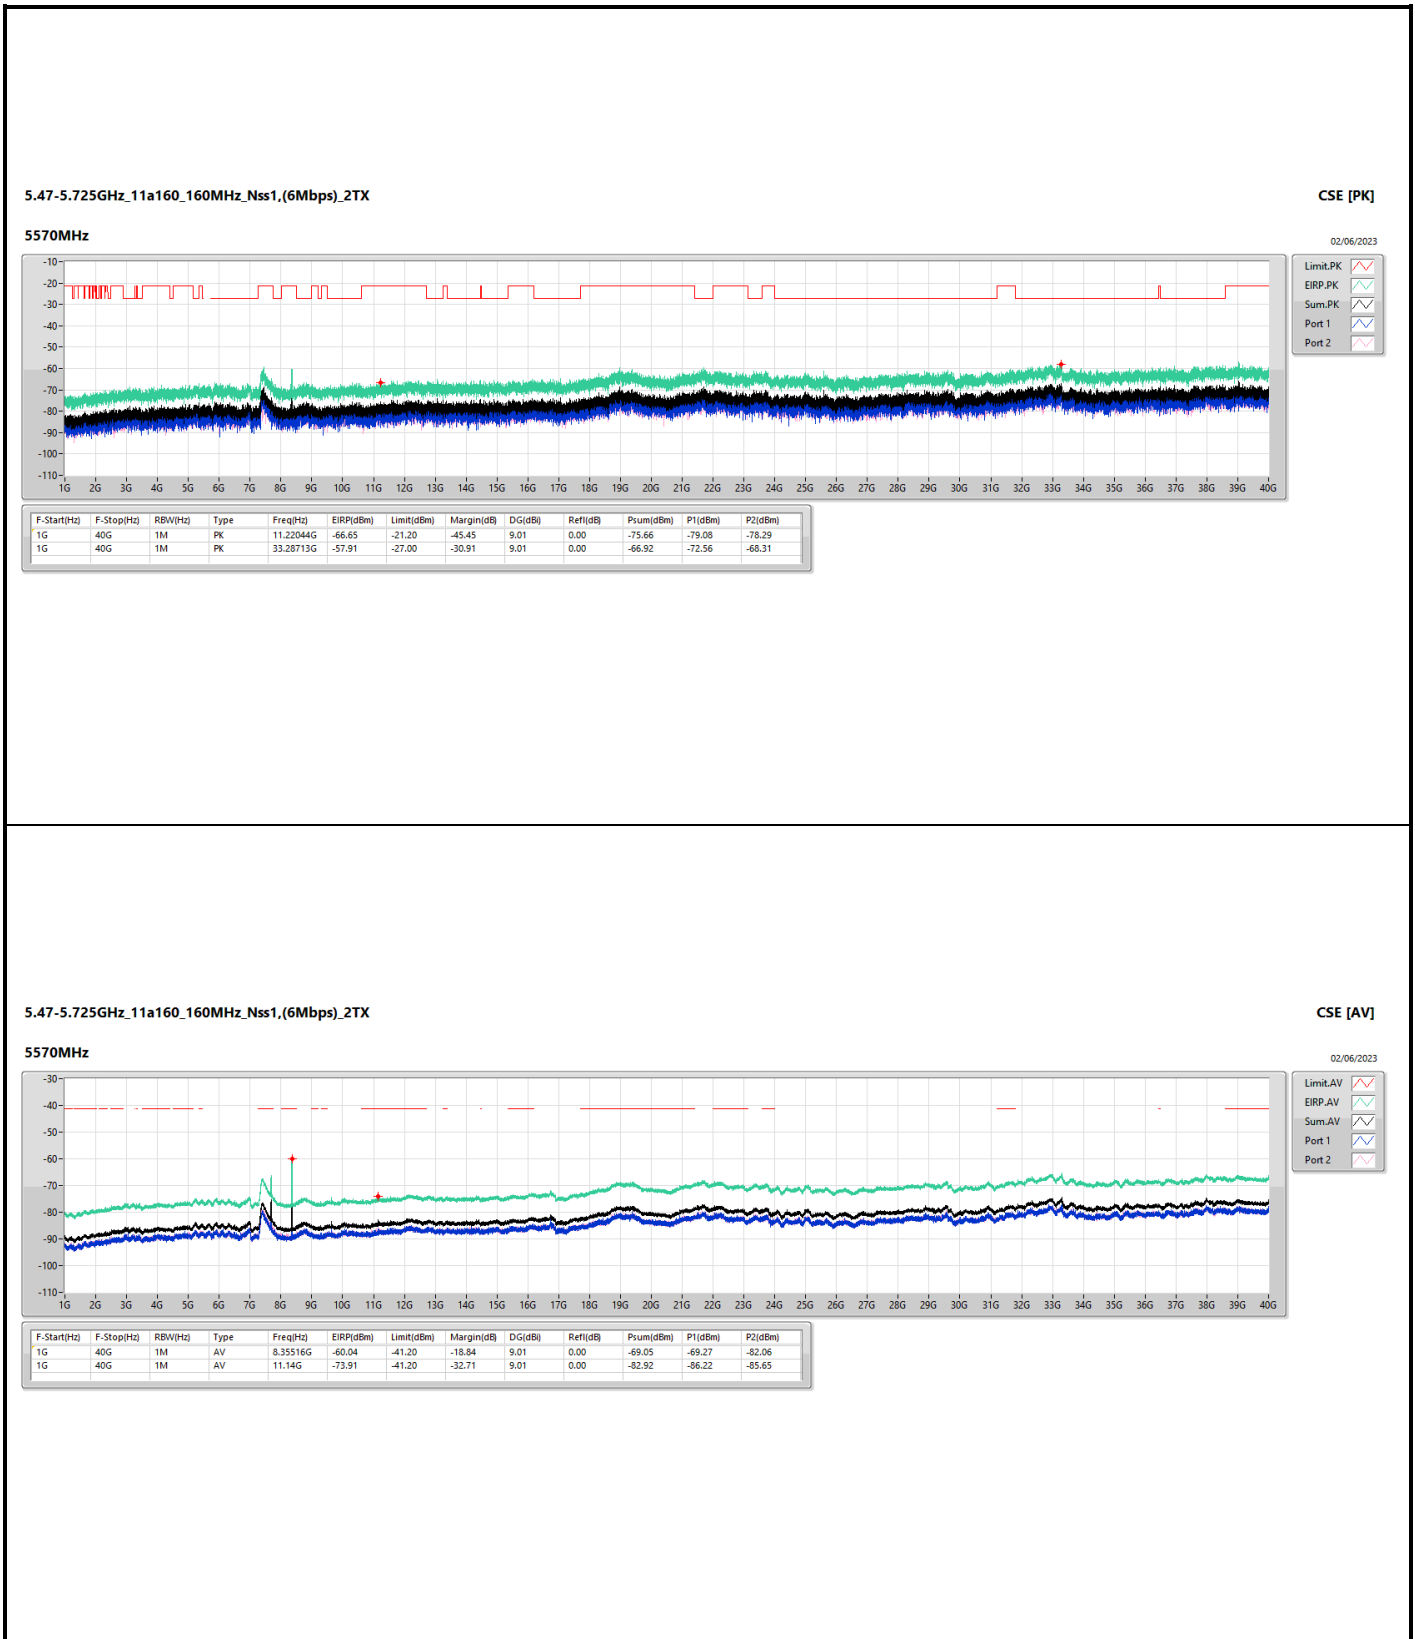

5.25-5.35GHz_11a160_160MHz_Nss1,(6Mbps)_2TX

CSE [AV]

5250MHz Straddle 5.25-5.35GHz

02/06/2023

- Limit-AV
- ERP-AV
- Sum-AV
- Port 1
- Port 2

F-Start(Hz)	F-Stop(Hz)	RBW(Hz)	Type	Freq(Hz)	EIRP(dBm)	Limit(dBm)	Margin(dB)	DG(dB)	Ref1(dB)	Psum(dBm)	P1(dBm)	P2(dBm)
1G	40G	1M	AV	10.61106G	-75.75	-41.20	-34.55	9.01	0.00	-84.76	-88.21	-87.37
1G	40G	1M	AV	38.98478G	-65.92	-41.20	-24.72	9.01	0.00	-74.93	-78.20	-77.70