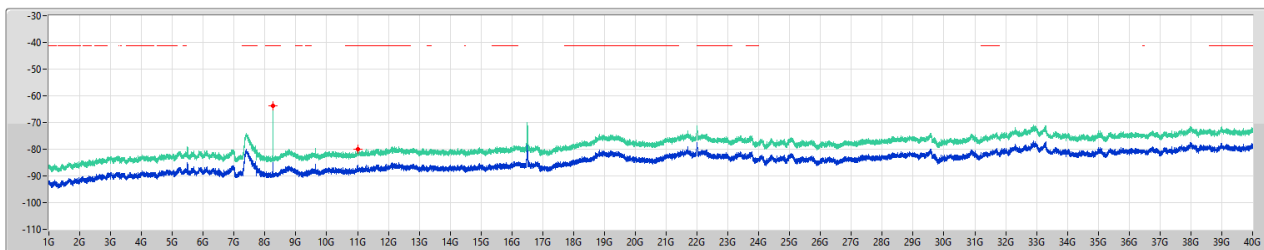

Limit:AV ☐

ERP:AV ☐

Port 1 ☐

F-Start(Hz)	F-Stop(Hz)	RBW(Hz)	Type	Freq(Hz)	EIRP(dBm)	Limit(dBm)	Margin(dB)	DG(dB)	Ref(dB)	Psum(dBm)	P1(dBm)
1G	40G	1M	AV	8.24913G	-63.88	-41.20	-22.68	6.00	0.00	-69.88	-69.88
1G	40G	1M	AV	10.99984G	-80.06	-41.20	-38.86	6.00	0.00	-86.06	-86.06