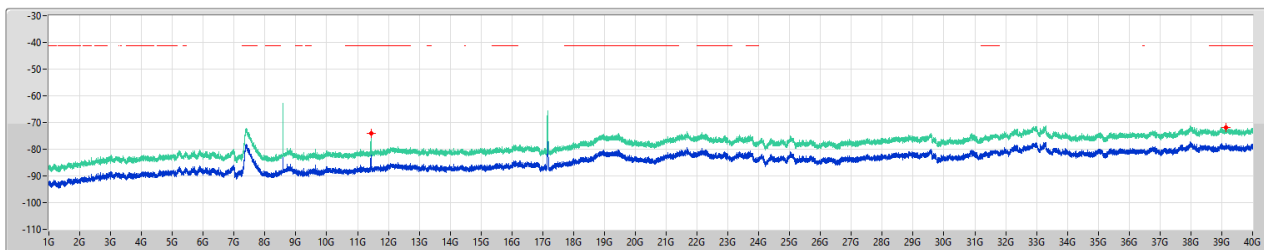

Limit:AV ☒

ERP:AV ☒

Port 1 ☒

F-Start(Hz)	F-Stop(Hz)	RBW(Hz)	Type	Freq(Hz)	EIRP(dBm)	Limit(dBm)	Margin(dB)	DG(dB)	Ref(dB)	Psum(dBm)	P1(dBm)
1G	40G	1M	AV	11.43738G	-73.92	-41.20	-32.72	6.00	0.00	-79.92	-79.92
1G	40G	1M	AV	39.13469G	-71.87	-41.20	-30.67	6.00	0.00	-77.87	-77.87