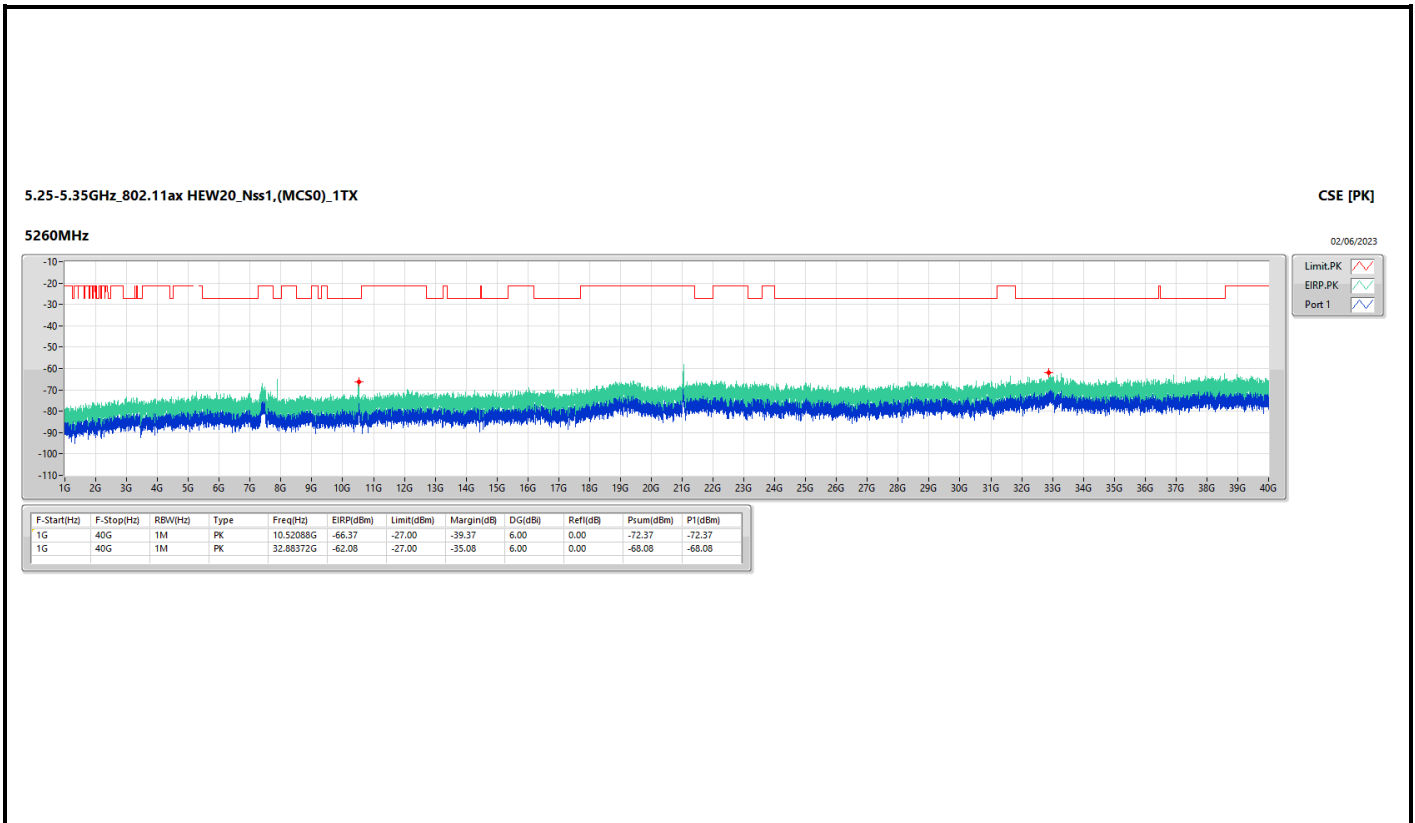

5.15-5.25GHz_802.11ax HEW20_Nss1,(MCS0)_1TX

CSE [AV]

5240MHz

02/06/2023

Limit:AV

ERP:AV

Port 1

F-Start(Hz)	F-Stop(Hz)	RBW(Hz)	Type	Freq(Hz)	EIRP(dBm)	Limit(dBm)	Margin(dB)	DG(dB)	RefI(dB)	Psum(dBm)	P1(dBm)
1G	40G	1M	AV	10.60009G	-83.03	-41.20	-41.83	6.00	0.00	-89.03	-89.03
1G	40G	1M	AV	20.96191G	-68.25	-41.20	-27.05	6.00	0.00	-74.25	-74.25