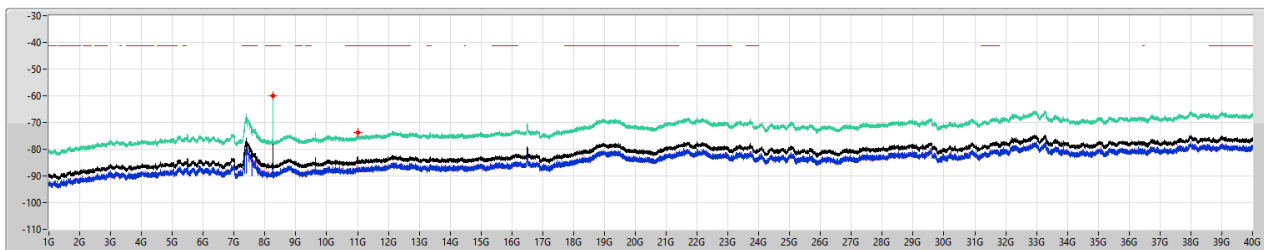

F-Start(Hz)	F-Stop(Hz)	RBW(Hz)	Type	Freq(Hz)	EIRP(dBm)	Limit(dBm)	Margin(dB)	DG(dB)	Ref1(dB)	Psum(dBm)	P1(dBm)	P2(dBm)
1G	40G	1M	AV	8.24913G	-59.99	-41.20	-18.79	9.01	0.00	-69.00	-69.36	-79.99
1G	40G	1M	AV	10.99984G	-73.84	-41.20	-32.64	9.01	0.00	-82.85	-87.37	-84.74