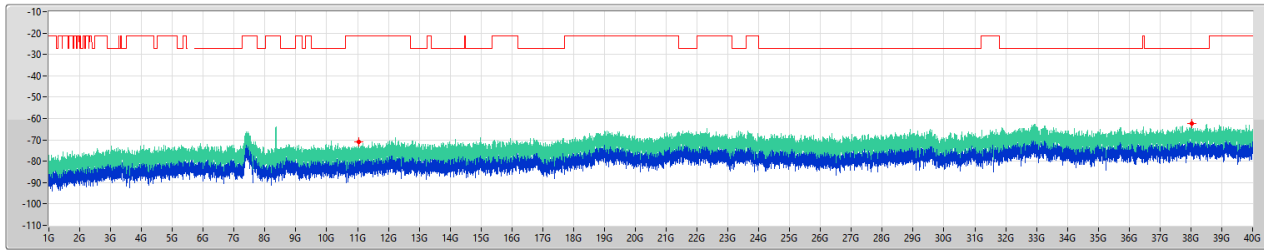

5.47-5.725GHz_11a160_160MHz_Nss1,(6Mbps)_1TX

CSE [PK]

5570MHz

02/06/2023

F-Start(Hz)	F-Stop(Hz)	RBW(Hz)	Type	Freq(Hz)	EIRP(dBm)	Limit(dBm)	Margin(dB)	DG(dB)	Ref(dB)	Psum(dBm)	P1(dBm)
1G	40G	1M	PK	11.03397G	-71.06	-21.20	-49.86	6.00	0.00	-77.06	-77.06
1G	40G	1M	PK	38.01831G	-62.51	-27.00	-35.51	6.00	0.00	-68.51	-68.51

5.47-5.725GHz_11a160_160MHz_Nss1,(6Mbps)_1TX

CSE [AV]

5570MHz

02/06/2023