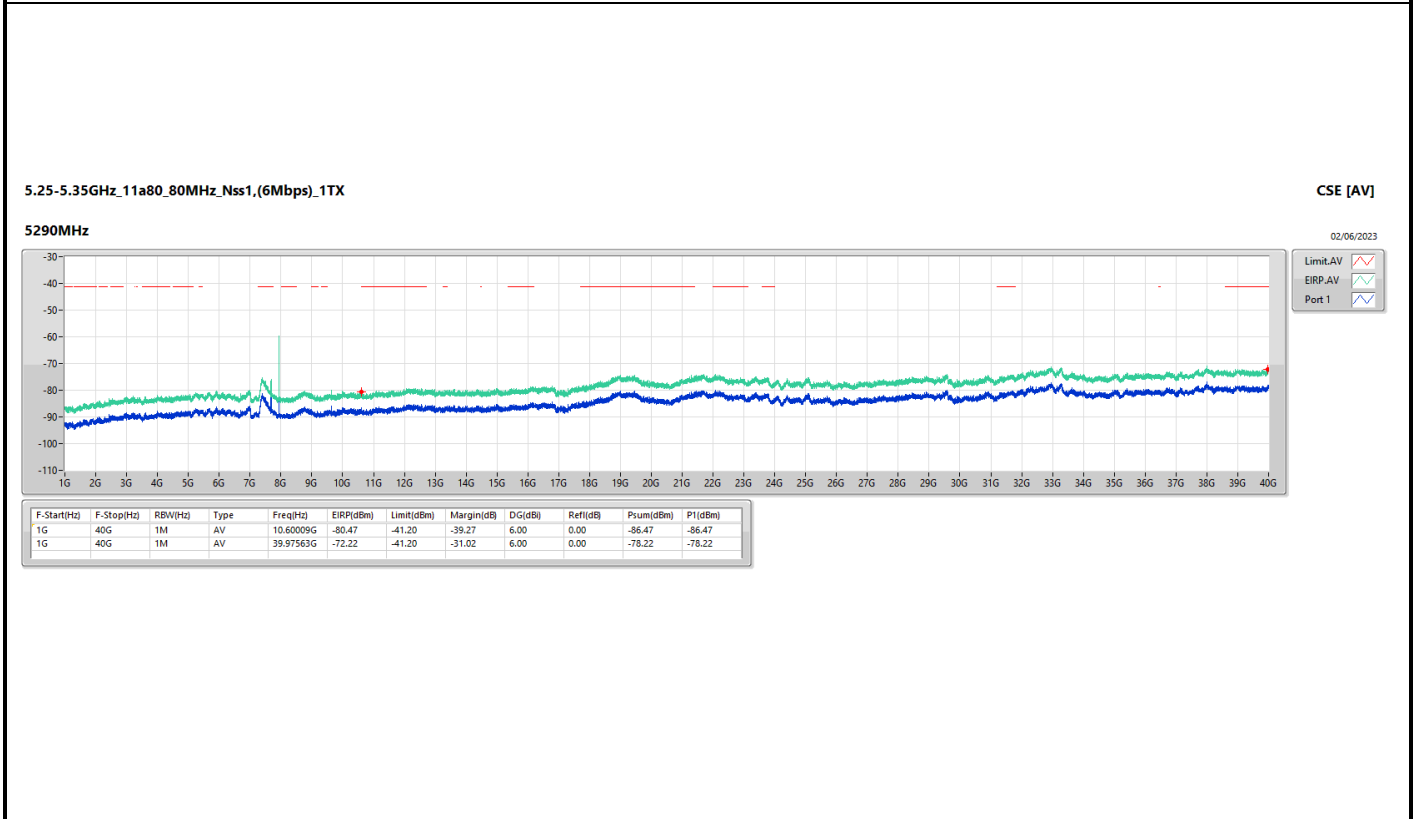

5.47-5.725GHz_11a40_40MHz_Nss1,(6Mbps)_1TX

CSE [AV]

5710MHz Straddle 5.47-5.725GHz

02/06/2023

F-Start(Hz)	F-Stop(Hz)	RBW(Hz)	Type	Freq(Hz)	EIRP(dBm)	Limit(dBm)	Margin(dB)	DG(dB)	Ref(dB)	Psum(dBm)	P1(dBm)
1G	40G	1M	AV	7.40209G	-71.57	-41.20	-30.37	6.00	0.00	-77.57	-77.57
1G	40G	1M	AV	11.41909G	-74.64	-41.20	-33.44	6.00	0.00	-80.64	-80.64