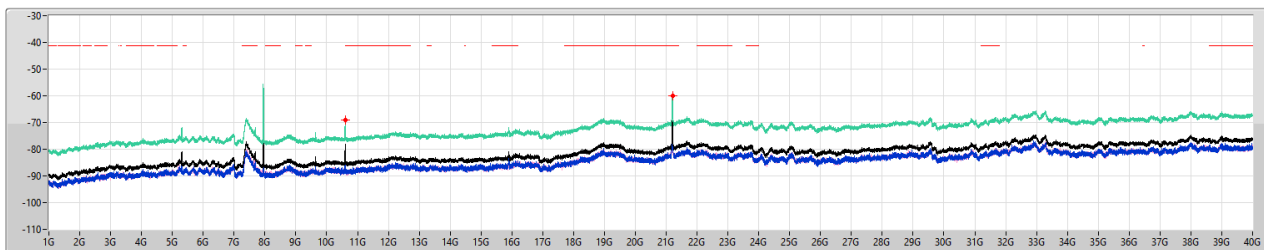

F-Start(Hz)	F-Stop(Hz)	RBW(Hz)	Type	Freq(Hz)	EIRP(dBm)	Limit(dBm)	Margin(dB)	DG(dB)	Ref1(dB)	Psum(dBm)	P1(dBm)	P2(dBm)
1G	40G	1M	AV	10.60131G	-69.16	-41.20	-27.96	9.01	0.00	-78.17	-81.41	-80.97
1G	40G	1M	AV	21.20444G	-59.91	-41.20	-18.71	9.01	0.00	-68.92	-70.60	-73.85