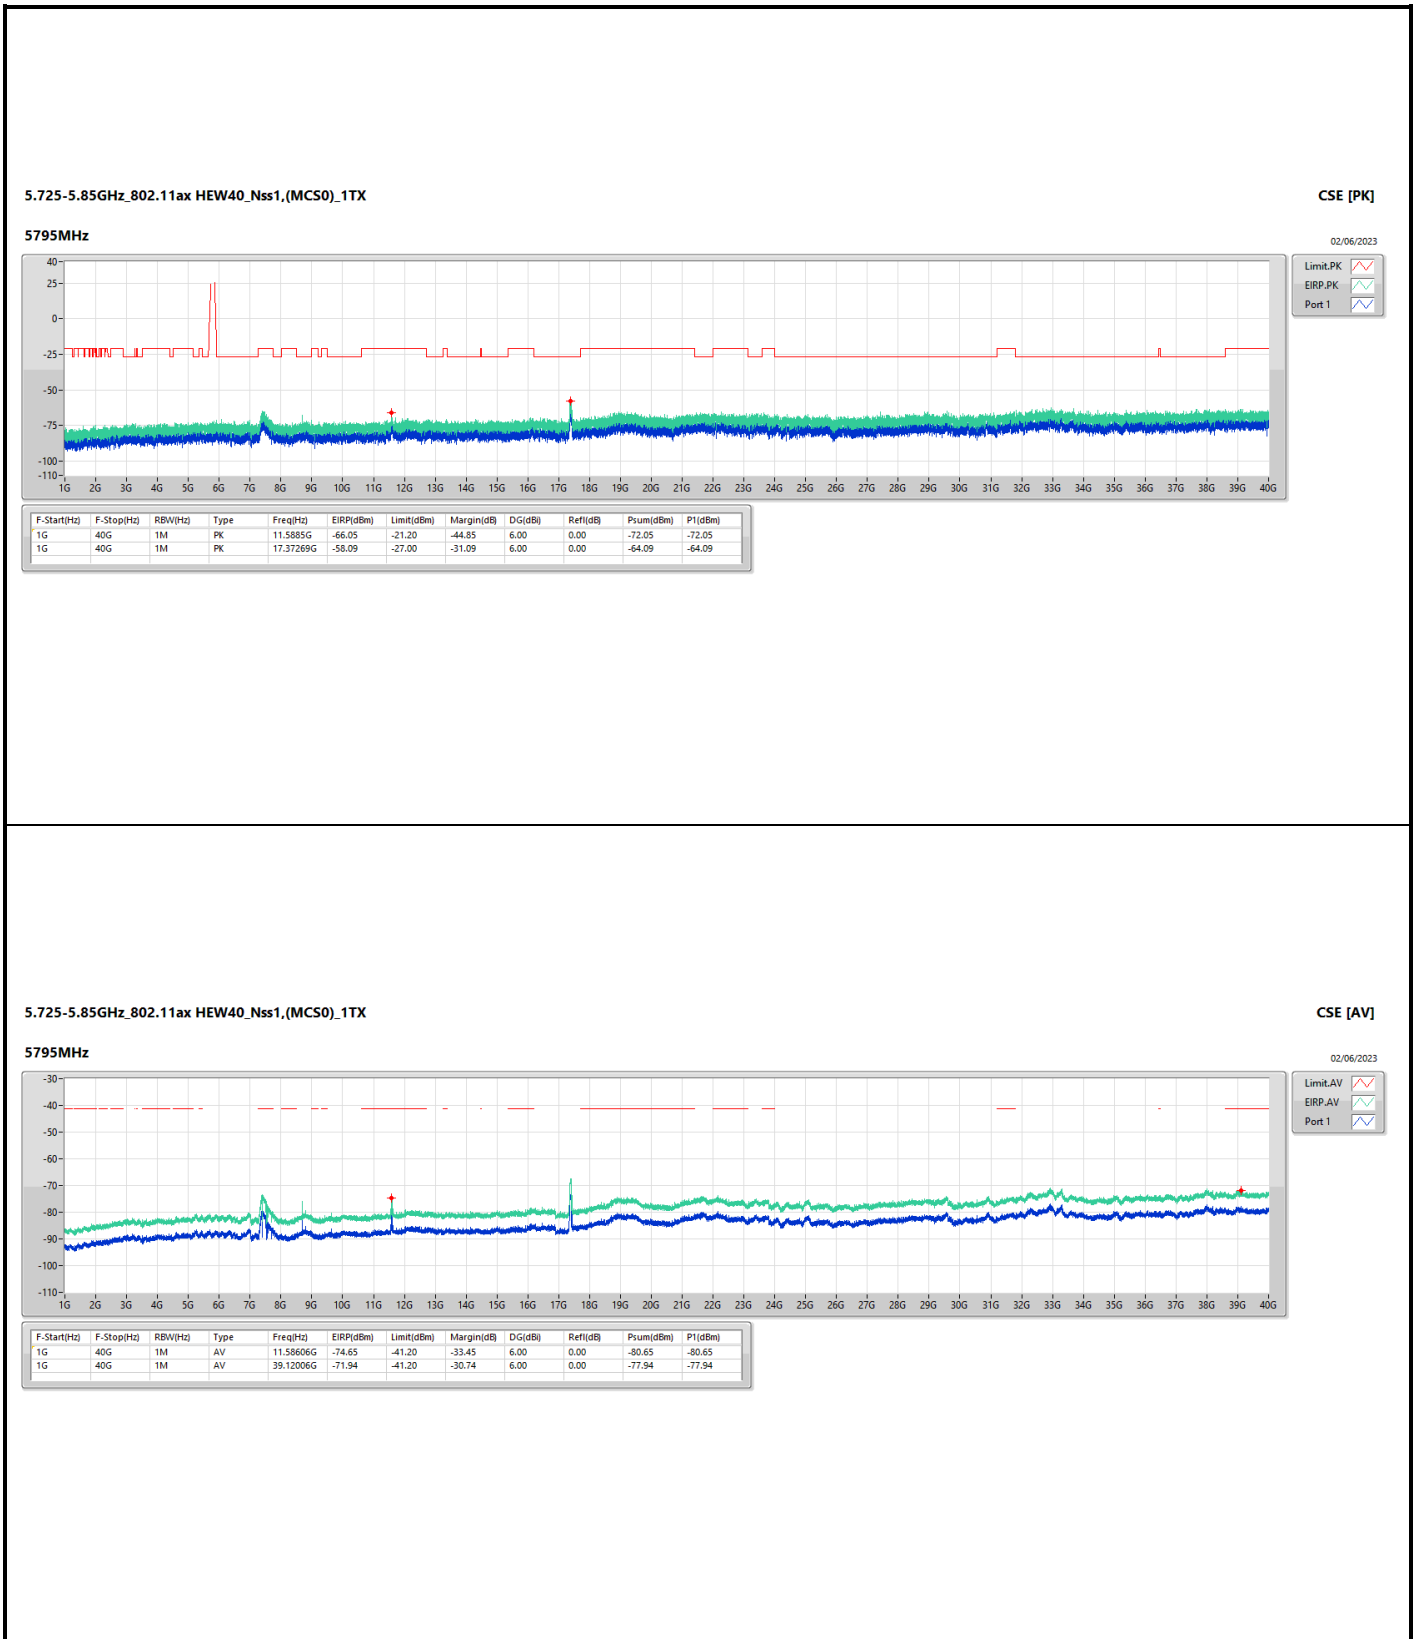

5.725-5.85GHz_802.11ax HEW40_Nss1,(MCS0)_1TX

CSE [AV]

5755MHz

02/06/2023

Legend for CSE [AV]:
 Limit:AV (Red dashed line)
 ERP:AV (Green line)
 Port 1 (Blue line)

F-Start(Hz)	F-Stop(Hz)	RBW(Hz)	Type	Freq(Hz)	EIRP(dBm)	Limit(dBm)	Margin(dB)	DG(dB)	Ref(dB)	Psum(dBm)	P1(dBm)
1G	40G	1M	AV	11.5105G	-76.10	-41.20	-34.90	6.00	0.00	-82.10	-82.10
1G	40G	1M	AV	39.99756G	-72.04	-41.20	-30.84	6.00	0.00	-78.04	-78.04