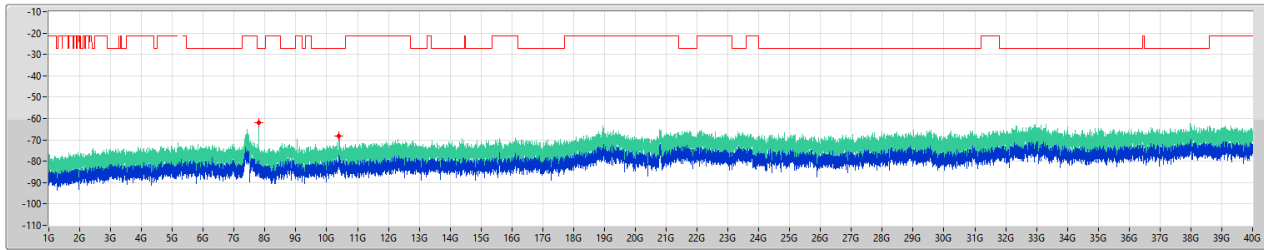

5.15-5.25GHz_802.11ax HEW20_Nss1,(MCS0)_1TX

CSE [PK]

5200MHz

02/06/2023

F-Start(Hz)	F-Stop(Hz)	RBW(Hz)	Type	Freq(Hz)	EIRP(dBm)	Limit(dBm)	Margin(dB)	DG(dB)	Ref(dB)	Psum(dBm)	P1(dBm)
1G	40G	1M	PK	7.79941G	-62.07	-27.00	-35.07	6.00	0.00	-68.07	-68.07
1G	40G	1M	PK	10.40266G	-68.08	-27.00	-41.08	6.00	0.00	-74.08	-74.08

5.15-5.25GHz_802.11ax HEW20_Nss1,(MCS0)_1TX

CSE [AV]

5200MHz

02/06/2023