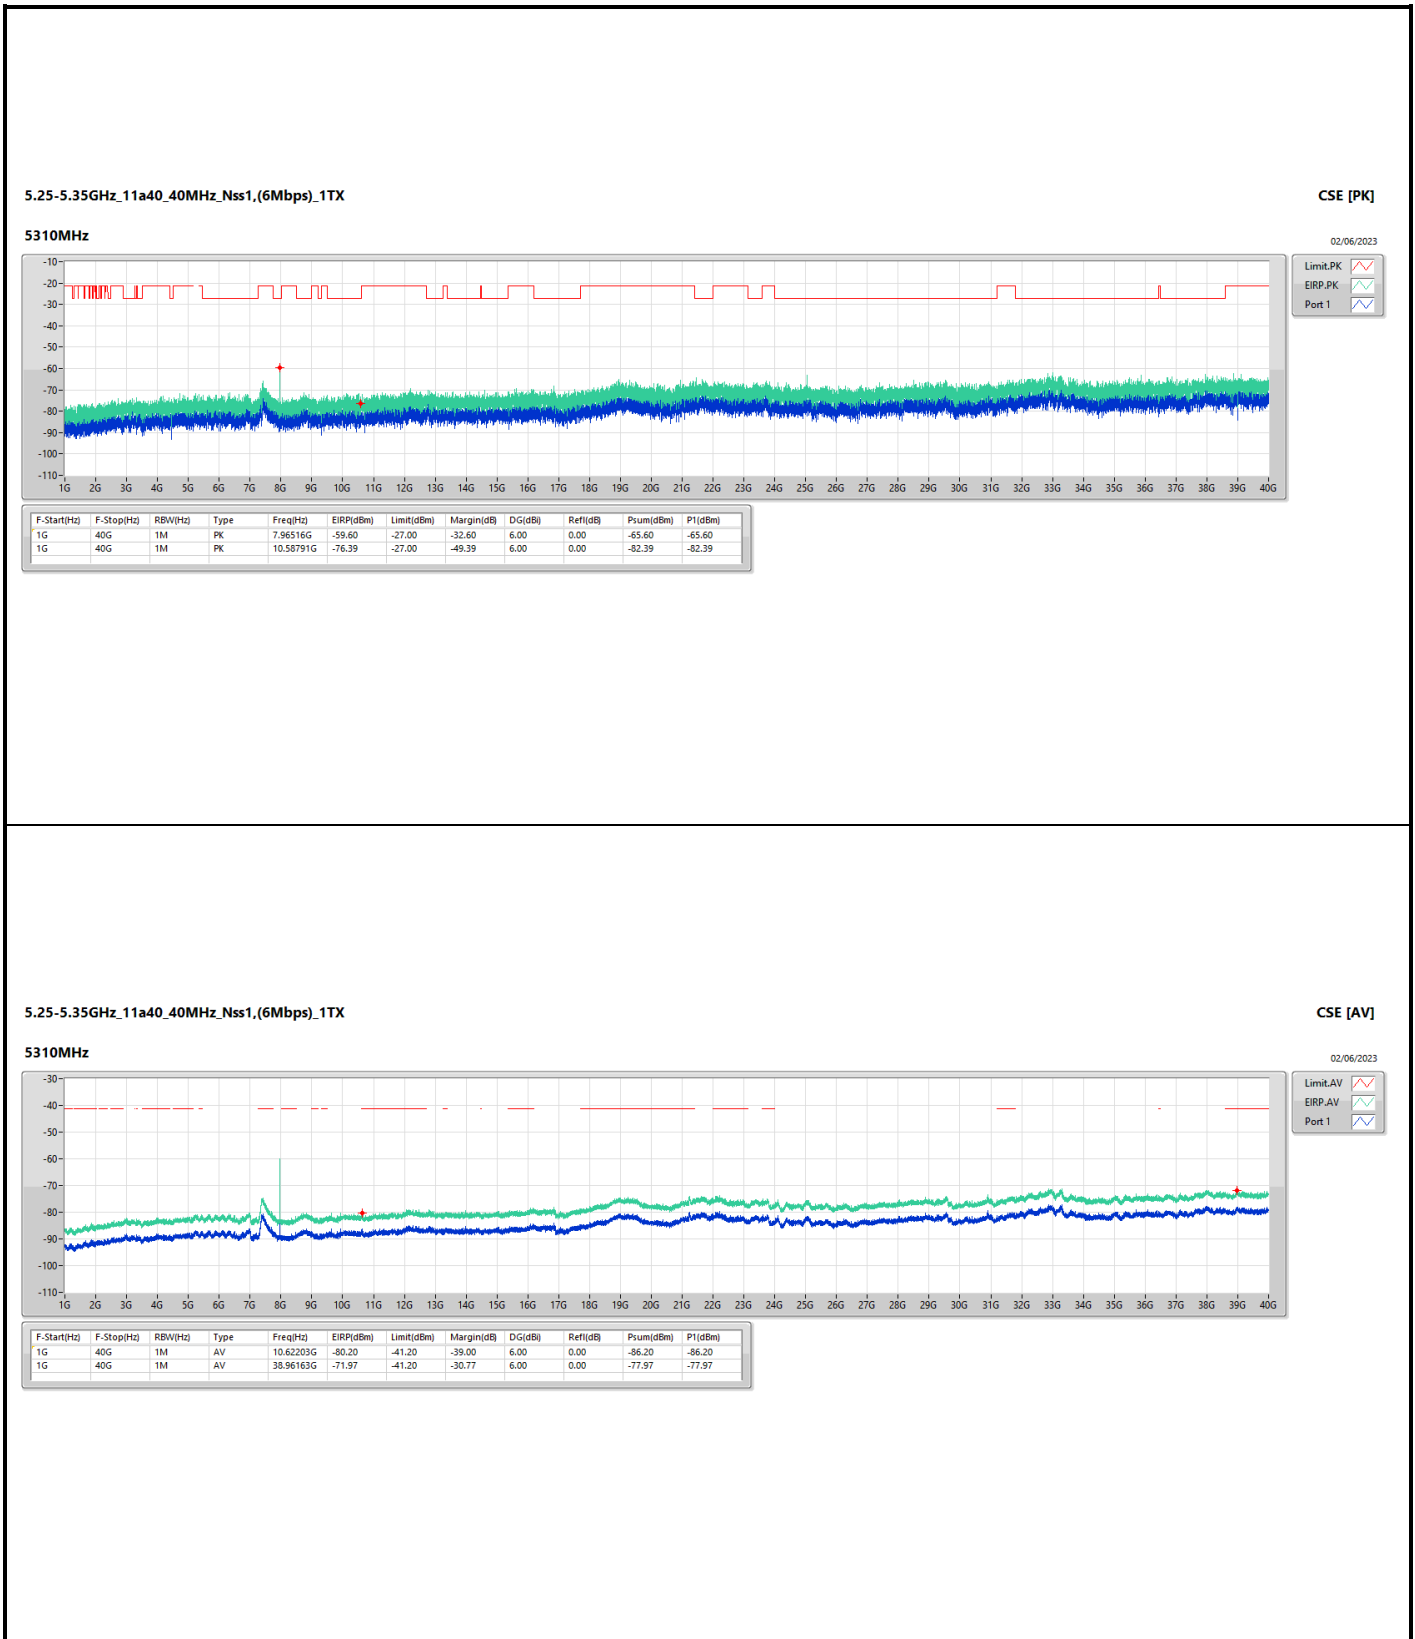

5.15-5.25GHz_11a40_40MHz_Nss1,(6Mbps)_1TX

CSE [AV]

5230MHz

02/06/2023

Legend for CSE [AV]:
 Limit.AV (Red dashed line)
 ERP.AV (Green line)
 Port 1 (Blue line)

F-Start(Hz)	F-Stop(Hz)	RBW(Hz)	Type	Freq(Hz)	EIRP(dBm)	Limit(dBm)	Margin(dB)	DG(dB)	Ref(dB)	Psum(dBm)	P1(dBm)
1G	40G	1M	AV	10.60009G	-82.70	-41.20	-41.50	6.00	0.00	-88.70	-88.70
1G	40G	1M	AV	20.92413G	-68.97	-41.20	-27.77	6.00	0.00	-74.97	-74.97