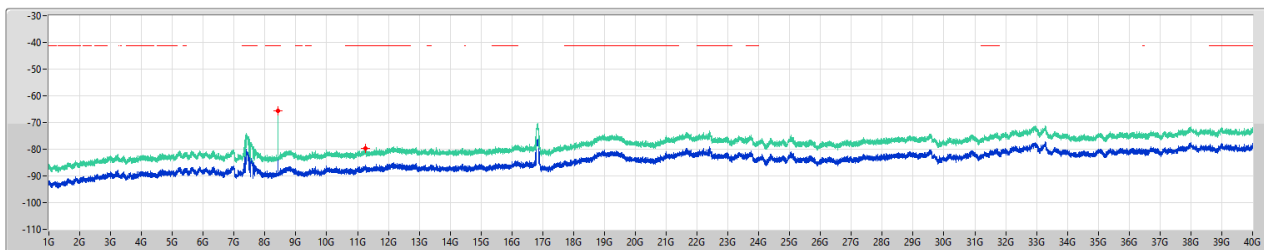

Limit:AV ☒

ERP:AV ☒

Port 1 ☒

F-Start(Hz)	F-Stop(Hz)	RBW(Hz)	Type	Freq(Hz)	EIRP(dBm)	Limit(dBm)	Margin(dB)	DG(dB)	Ref(dB)	Psum(dBm)	P1(dBm)
1G	40G	1M	AV	8.41488G	-65.47	-41.20	-24.27	6.00	0.00	-71.47	-71.47
1G	40G	1M	AV	11.25213G	-79.83	-41.20	-38.63	6.00	0.00	-85.83	-85.83