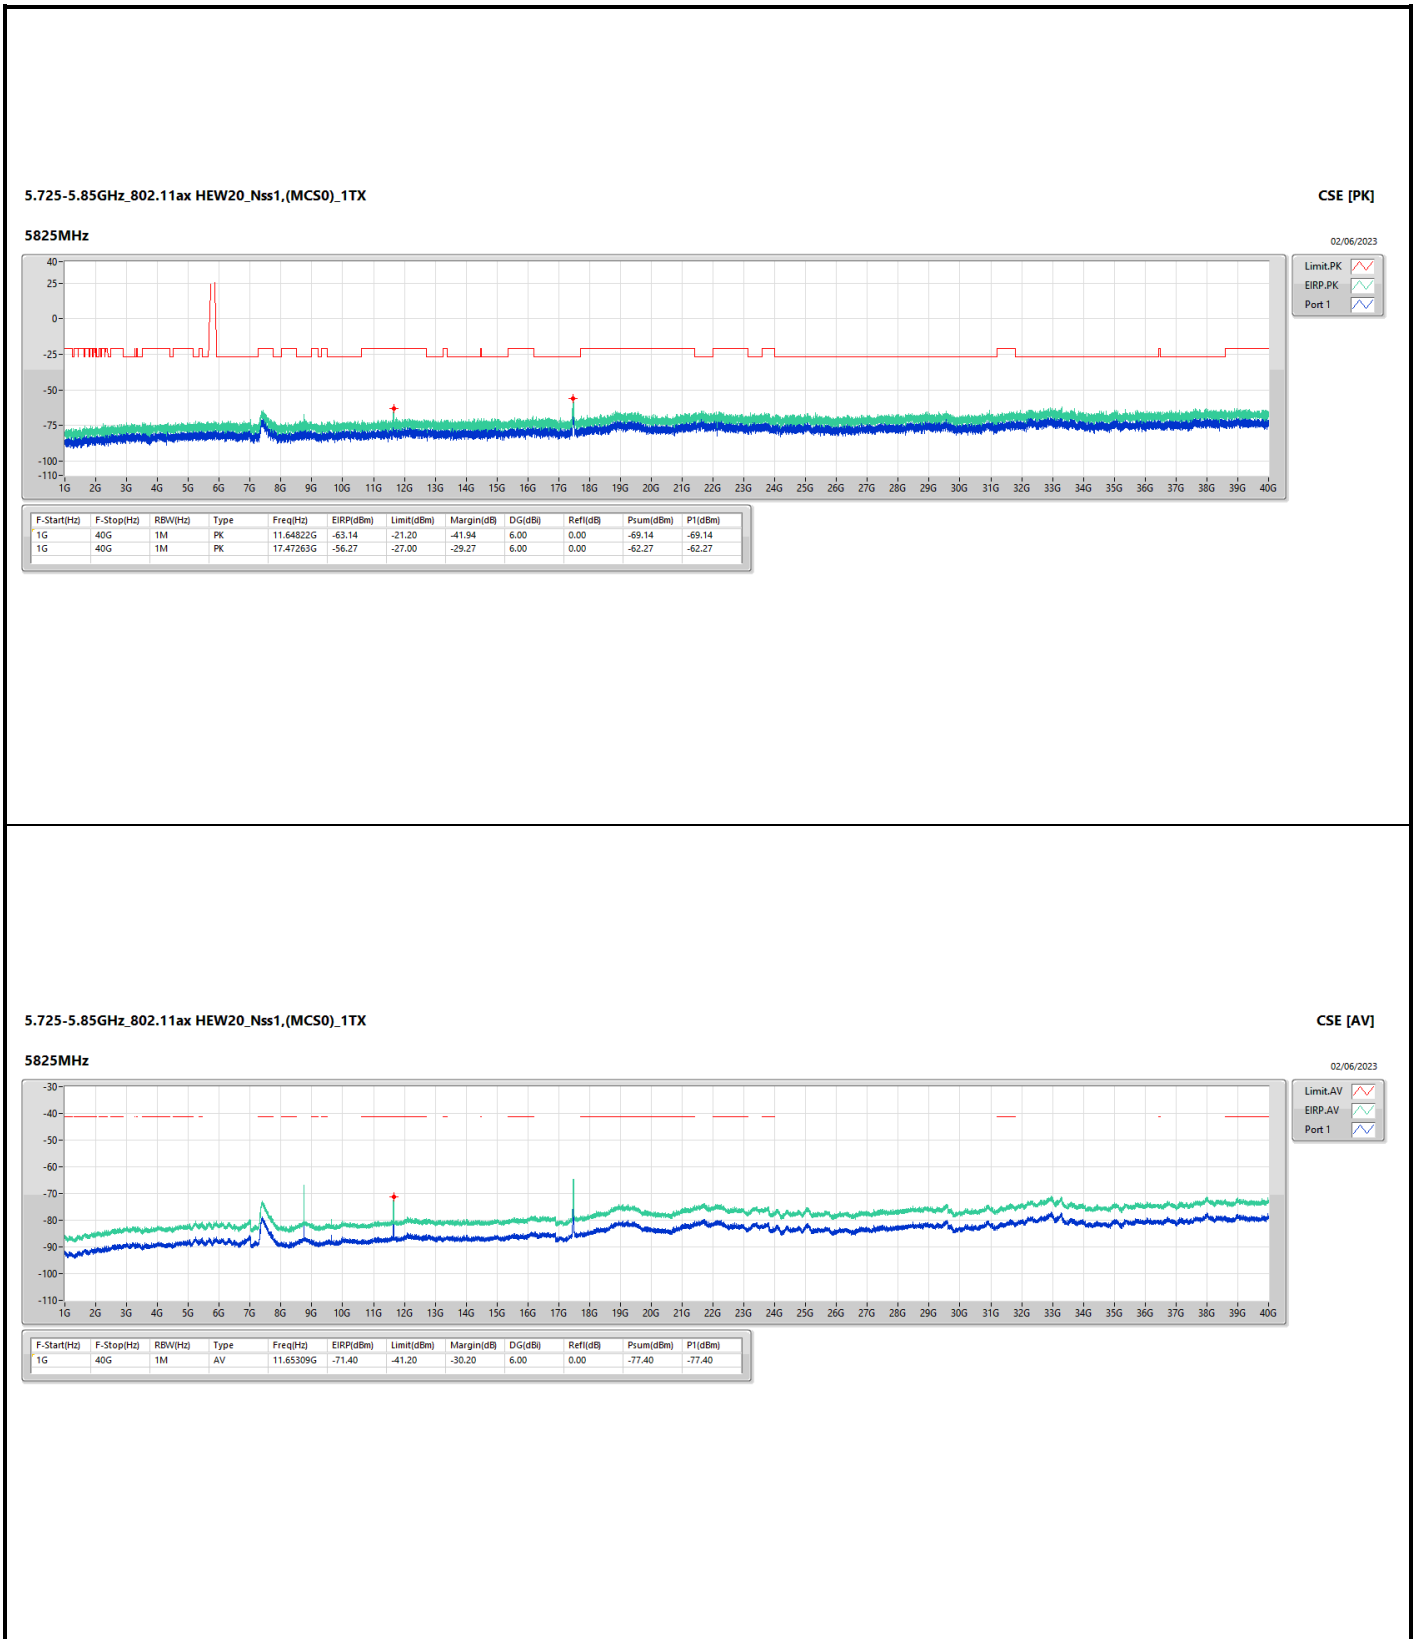

5.725-5.85GHz_802.11ax_HEW20_Nss1,(MCS0)_1TX

CSE [AV]

5745MHz

02/06/2023

Limit:AV
ERP:AV
Port 1

F-Start(Hz)	F-Stop(Hz)	RBW(Hz)	Type	Freq(Hz)	EIRP(dBm)	Limit(dBm)	Margin(dB)	DG(dB)	Ref(dB)	Psum(dBm)	P1(dBm)
1G	40G	1M	AV	11.48978G	-74.01	-41.20	-32.81	6.00	0.00	-80.01	-80.01
1G	40G	1M	AV	38.99088G	-71.92	-41.20	-30.72	6.00	0.00	-77.92	-77.92