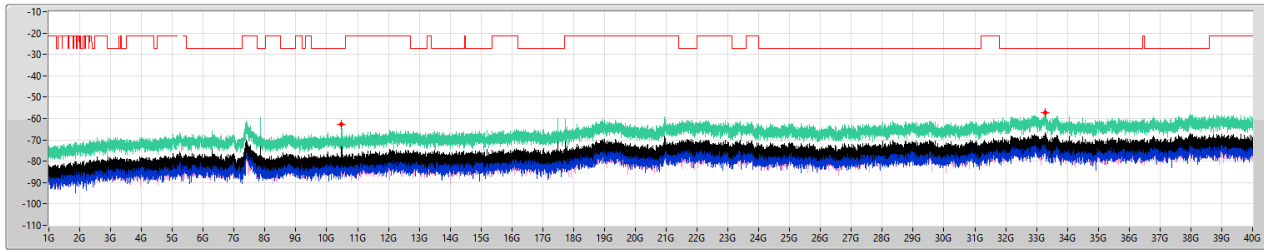

5.15-5.25GHz_11a20_20MHz_Nss1,(6Mbps)_2TX

CSE [PK]

5240MHz

02/06/2023

F-Start(Hz)	F-Stop(Hz)	RBW(Hz)	Type	Freq(Hz)	EIRP(dBm)	Limit(dBm)	Margin(dB)	DG(dB)	Ref1(dB)	Psum(dBm)	P1(dBm)	P2(dBm)
1G	40G	1M	PK	10.4777G	-62.81	-27.00	-35.81	9.01	0.00	-71.82	-75.45	-74.28
1G	40G	1M	PK	33.27738G	-57.46	-27.00	-30.46	9.01	0.00	-66.47	-73.72	-67.38

5.15-5.25GHz_11a20_20MHz_Nss1,(6Mbps)_2TX

CSE [AV]

5240MHz

02/06/2023