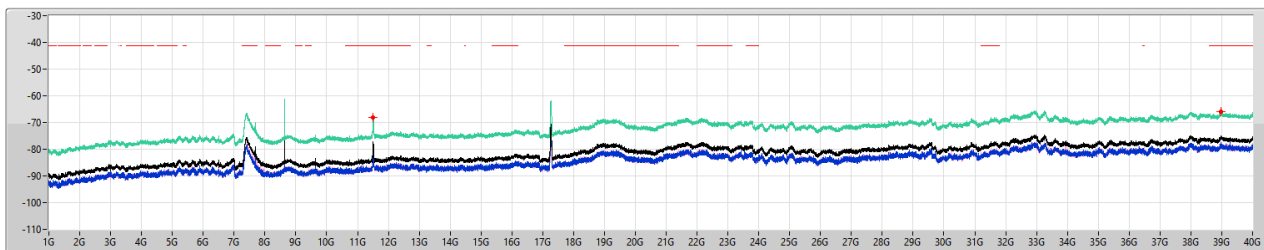

- Limit.AV ☒
- EIRP.AV ☒
- Sum.AV ☒
- Port 1 ☒
- Port 2 ☒

F-Start(Hz)	F-Stop(Hz)	RBW(Hz)	Type	Freq(Hz)	EIRP(dBm)	Limit(dBm)	Margin(dB)	DG(dB)	Ref1(dB)	Psum(dBm)	P1(dBm)	P2(dBm)
1G	40G	1M	AV	11.50928G	-68.10	-41.20	-26.90	9.01	0.00	-77.11	-80.25	-80.00
1G	40G	1M	AV	38.98722G	-65.92	-41.20	-24.72	9.01	0.00	-74.93	-77.61	-78.29