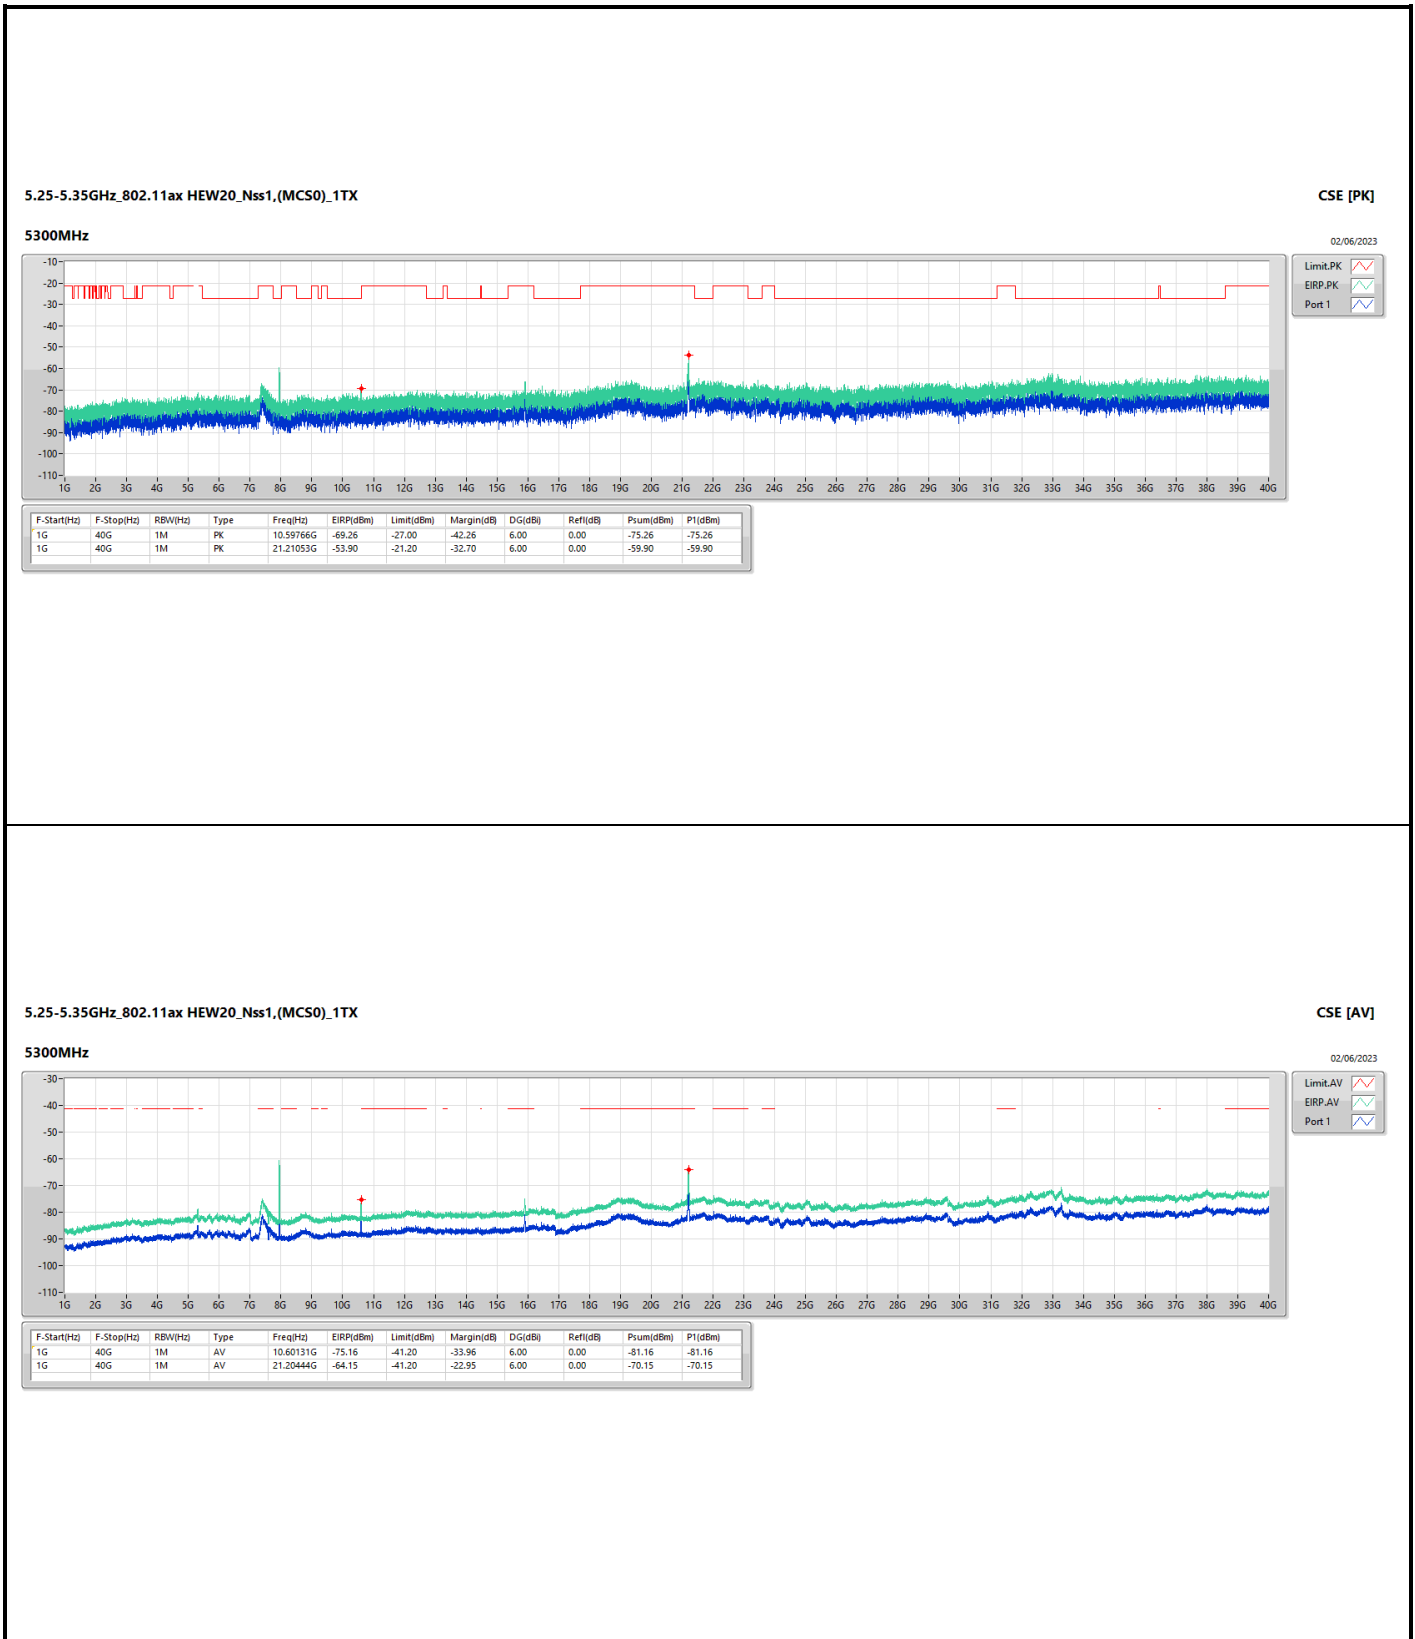

5.15-5.25GHz_802.11ax HEW20_Nss1,(MCS0)_1TX

CSE [AV]

5240MHz

02/06/2023

Limit:AV

ERP:AV

Port 1

F-Start(Hz)	F-Stop(Hz)	RBW(Hz)	Type	Freq(Hz)	EIRP(dBm)	Limit(dBm)	Margin(dB)	DG(dB)	RefI(dB)	Psum(dBm)	P1(dBm)
1G	40G	1M	AV	10.60009G	-83.03	-41.20	-41.83	6.00	0.00	-89.03	-89.03
1G	40G	1M	AV	20.96191G	-68.25	-41.20	-27.05	6.00	0.00	-74.25	-74.25