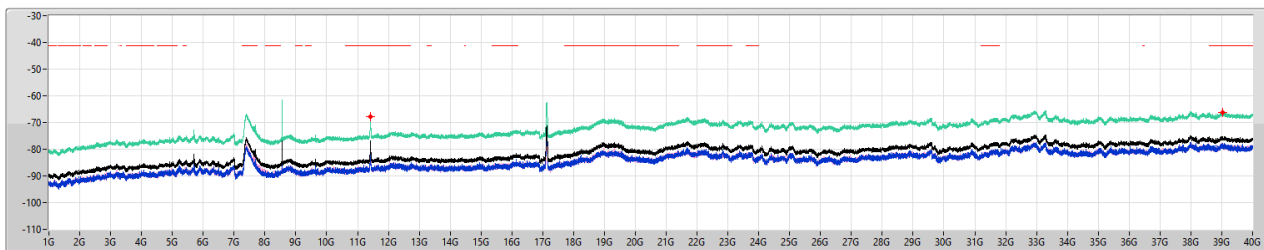

- Limit-AV ☒
- ERP-AV ☒
- Sum-AV ☒
- Port 1 ☒
- Port 2 ☒

F-Start(Hz)	F-Stop(Hz)	RBW(Hz)	Type	Freq(Hz)	EIRP(dBm)	Limit(dBm)	Margin(dB)	DG(dB)	Ref(dB)	Psum(dBm)	P1(dBm)	P2(dBm)
1G	40G	1M	AV	11.42031G	-67.76	-41.20	-26.56	9.01	0.00	-76.77	-80.91	-78.88
1G	40G	1M	AV	39.02888G	-66.19	-41.20	-24.99	9.01	0.00	-75.20	-77.92	-78.53