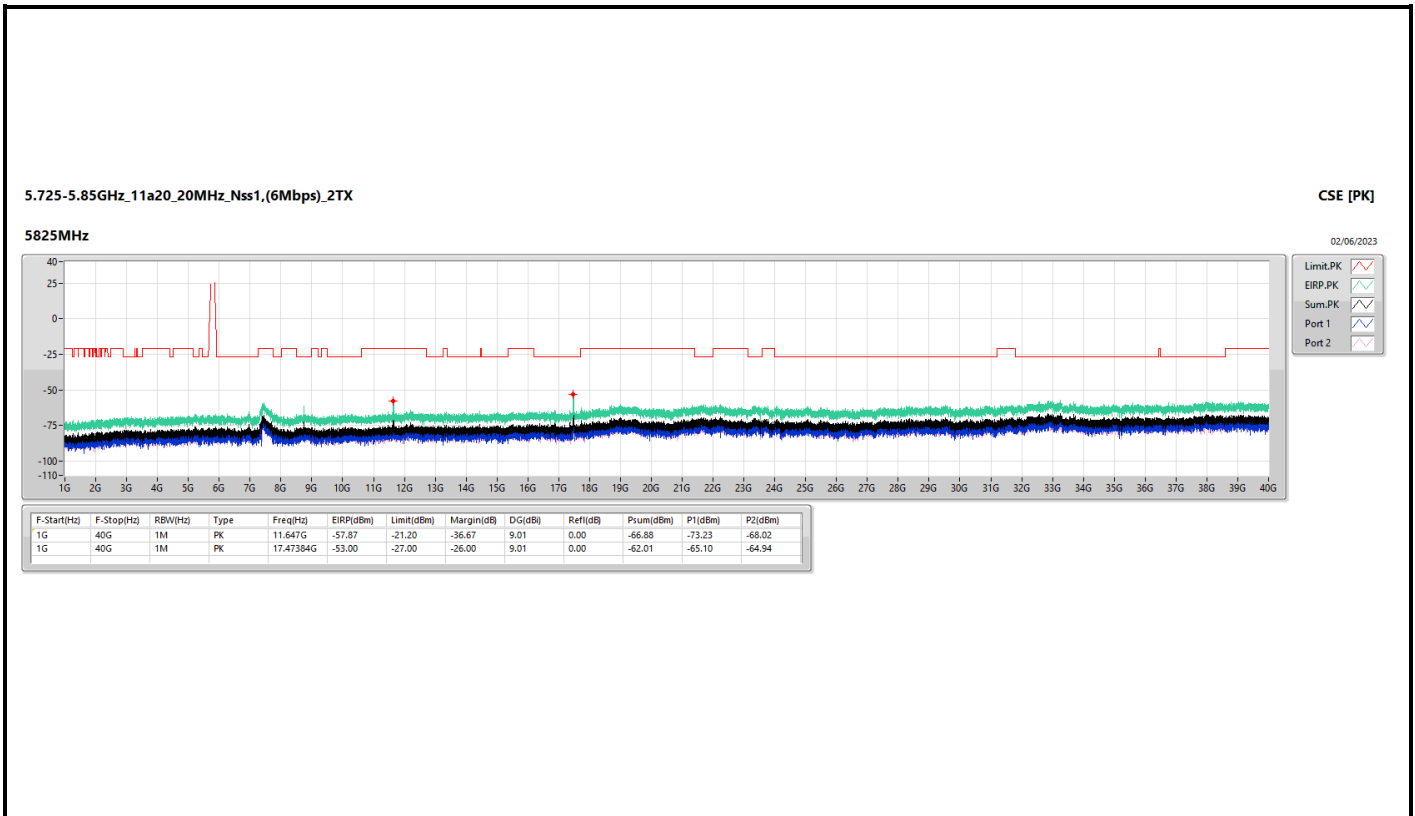

5.725-5.85GHz_11a20_20MHz_Nss1,(6Mbps)_2TX

CSE [AV]

5745MHz

02/06/2023

- Limit.AV
- ERP.AV
- Sum.AV
- Port 1
- Port 2

F-Start(Hz)	F-Stop(Hz)	RBW(Hz)	Type	Freq(Hz)	EIRP(dBm)	Limit(dBm)	Margin(dB)	DG(dB)	Ref1(dB)	Psum(dBm)	P1(dBm)	P2(dBm)
1G	40G	1M	AV	11.48978G	-67.39	-41.20	-26.19	9.01	0.00	-76.40	-79.85	-79.01
1G	40G	1M	AV	38.986G	-66.20	-41.20	-25.00	9.01	0.00	-75.21	-78.08	-78.36