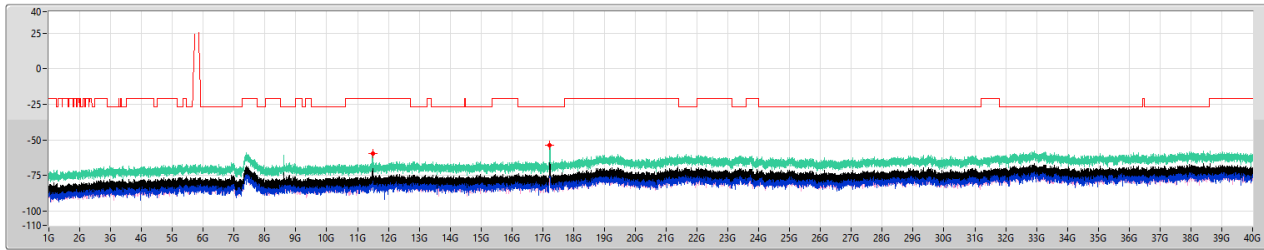

5.725-5.85GHz_802.11ax HEW20_Nss1,(MCS0)_2TX

CSE [PK]

5745MHz

02/06/2023

- Limit.PK ☒
- EIRP.PK ☒
- Sum.PK ☒
- Port 1 ☒
- Port 2 ☒

F-Start(Hz)	F-Stop(Hz)	RBW(Hz)	Type	Freq(Hz)	EIRP(dBm)	Limit(dBm)	Margin(dB)	DG(dB)	Ref(dB)	Psum(dBm)	P1(dBm)	P2(dBm)
1G	40G	1M	PK	11.49953G	-59.67	-21.20	-38.47	9.01	0.00	-68.68	-77.14	-69.35
1G	40G	1M	PK	17.23131G	-53.66	-27.00	-26.66	9.01	0.00	-62.67	-63.39	-70.80

5.725-5.85GHz_802.11ax HEW20_Nss1,(MCS0)_2TX

CSE [AV]

5745MHz

02/06/2023