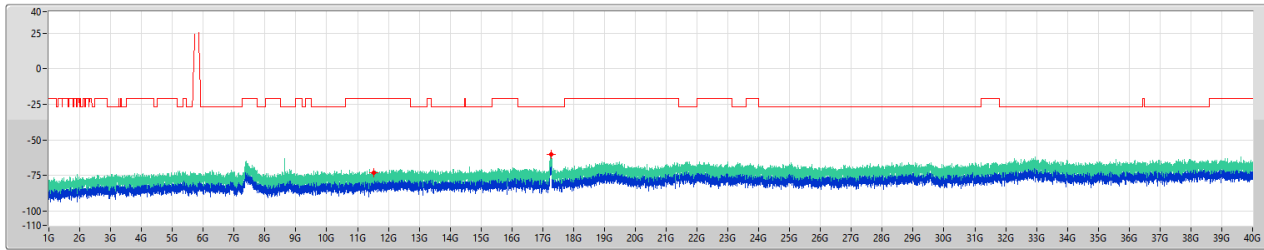

5.725-5.85GHz_802.11ax HEW40_Nss1,(MCS0)_1TX

CSE [PK]

5755MHz

02/06/2023

F-Start(Hz)	F-Stop(Hz)	RBW(Hz)	Type	Freq(Hz)	EIRP(dBm)	Limit(dBm)	Margin(dB)	DG(dB)	Ref(dB)	Psum(dBm)	P1(dBm)
1G	40G	1M	PK	11.51294G	-72.98	-21.20	-51.78	6.00	0.00	-78.98	-78.98
1G	40G	1M	PK	17.26178G	-60.43	-27.00	-33.43	6.00	0.00	-66.43	-66.43

5.725-5.85GHz_802.11ax HEW40_Nss1,(MCS0)_1TX

CSE [AV]

5755MHz

02/06/2023