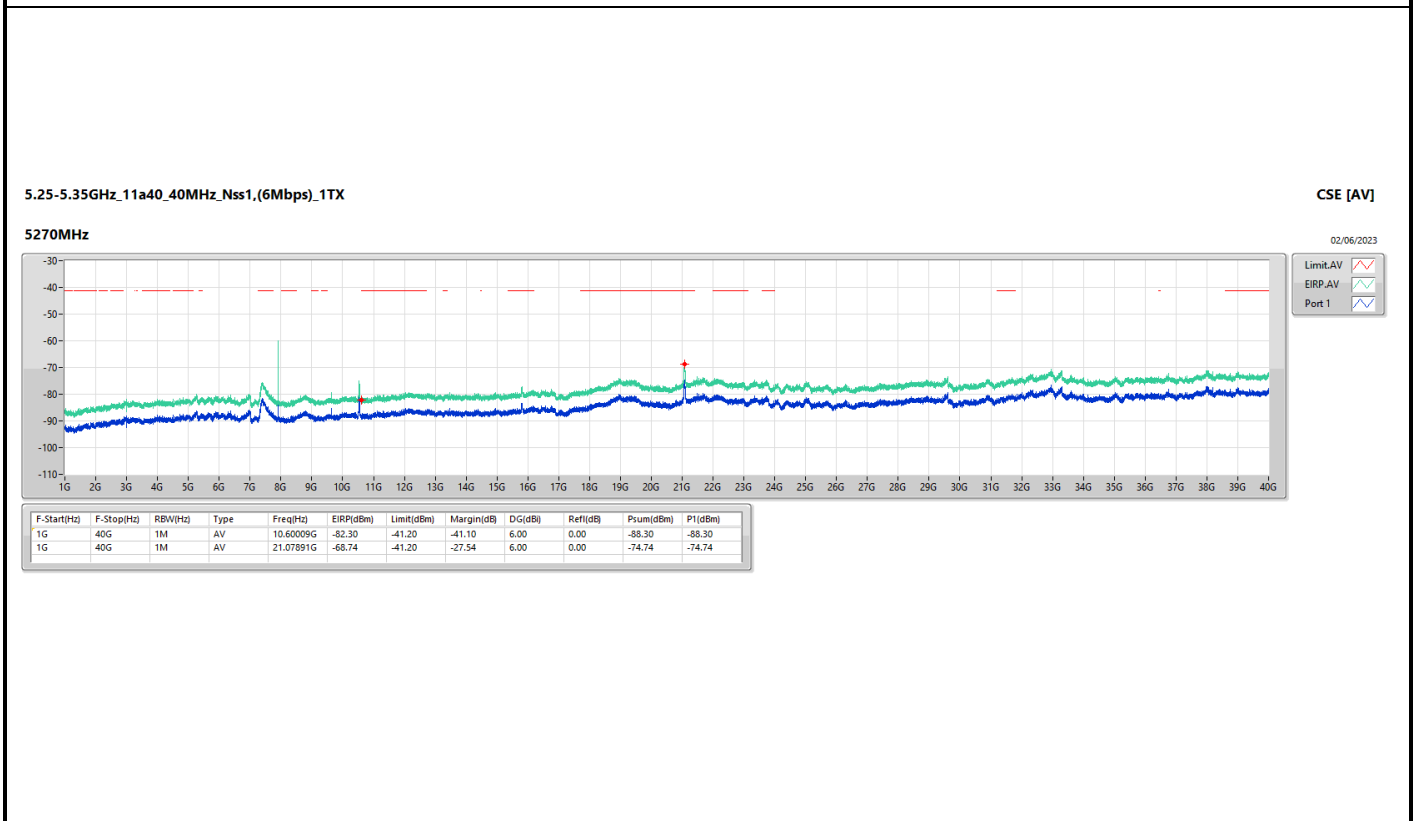

5.15-5.25GHz_11a40_40MHz_Nss1,(6Mbps)_1TX

CSE [AV]

5230MHz

02/06/2023

Legend for CSE [AV]:
 Limit.AV (Red dashed line)
 ERP.AV (Green line)
 Port 1 (Blue line)

F-Start(Hz)	F-Stop(Hz)	RBW(Hz)	Type	Freq(Hz)	EIRP(dBm)	Limit(dBm)	Margin(dB)	DG(dB)	Ref(dB)	Psum(dBm)	P1(dBm)
1G	40G	1M	AV	10.60009G	-82.70	-41.20	-41.50	6.00	0.00	-88.70	-88.70
1G	40G	1M	AV	20.92413G	-68.97	-41.20	-27.77	6.00	0.00	-74.97	-74.97