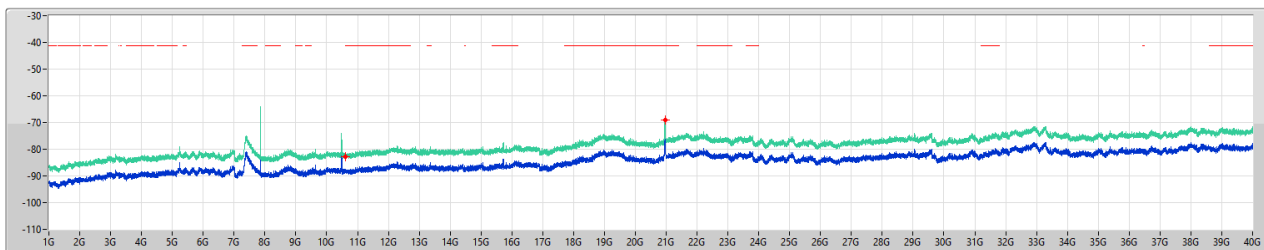

Limit:AV ☐

ERP:AV ☐

Port 1 ☐

F-Start(Hz)	F-Stop(Hz)	RBW(Hz)	Type	Freq(Hz)	EIRP(dBm)	Limit(dBm)	Margin(dB)	DG(dB)	Ref(dB)	Psum(dBm)	P1(dBm)
1G	40G	1M	AV	10.60009G	-82.72	-41.20	-41.52	6.00	0.00	-88.72	-88.72
1G	40G	1M	AV	20.96069G	-69.09	-41.20	-27.89	6.00	0.00	-75.09	-75.09