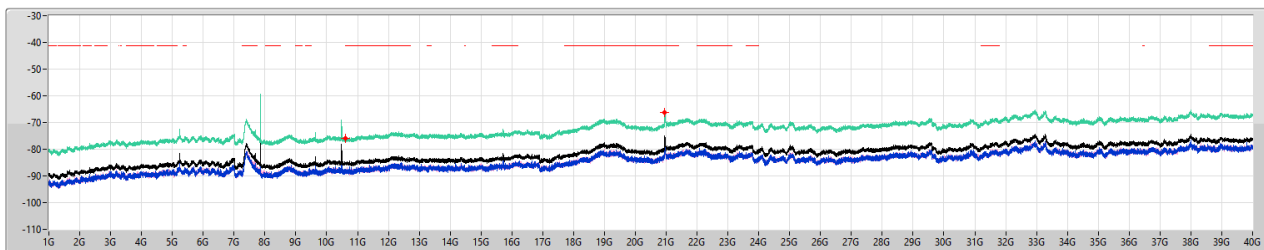

F-Start(Hz)	F-Stop(Hz)	RBW(Hz)	Type	Freq(Hz)	EIRP(dBm)	Limit(dBm)	Margin(dB)	DG(dB)	Ref1(dB)	Psum(dBm)	P1(dBm)	P2(dBm)
1G	40G	1M	AV	10.60009G	-76.07	-41.20	-34.87	9.01	0.00	-85.08	-88.63	-87.61
1G	40G	1M	AV	20.95581G	-66.14	-41.20	-24.94	9.01	0.00	-75.15	-77.91	-78.43