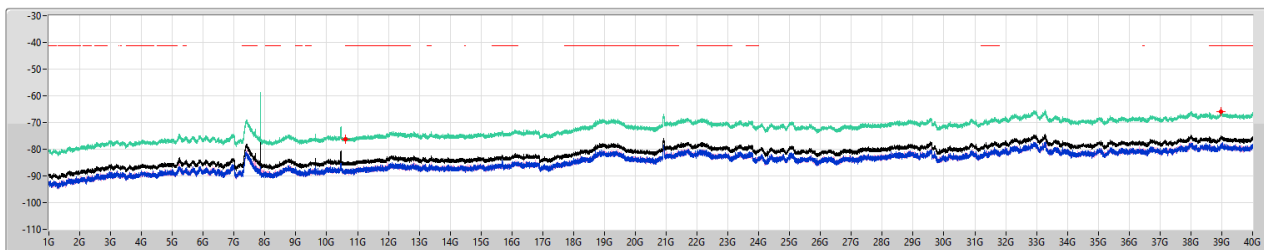

F-Start(Hz)	F-Stop(Hz)	RBW(Hz)	Type	Freq(Hz)	EIRP(dBm)	Limit(dBm)	Margin(dB)	DG(dB)	Ref1(dB)	Psum(dBm)	P1(dBm)	P2(dBm)
1G	40G	1M	AV	10.60009G	-76.29	-41.20	-35.09	9.01	0.00	-85.30	-88.16	-88.47
1G	40G	1M	AV	38.97869G	-66.03	-41.20	-24.83	9.01	0.00	-75.04	-78.23	-77.87