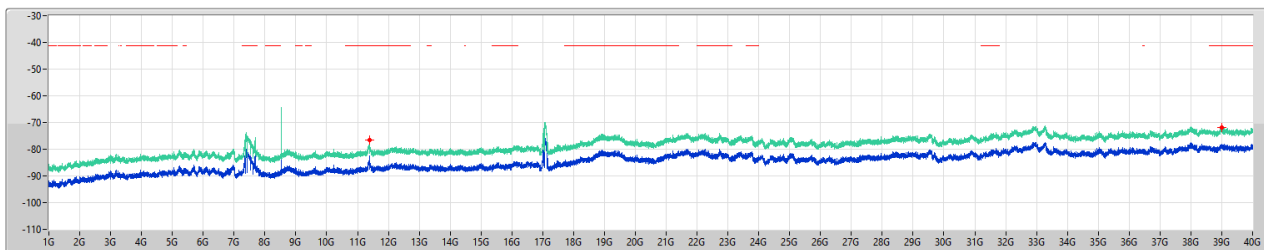

Limit:AV ☒
ERP:AV ☒
Port 1 ☒

F-Start(Hz)	F-Stop(Hz)	RBW(Hz)	Type	Freq(Hz)	EIRP(dBm)	Limit(dBm)	Margin(dB)	DG(dB)	Ref(dB)	Psum(dBm)	P1(dBm)
1G	40G	1M	AV	11.38009G	-76.57	-41.20	-35.37	6.00	0.00	-82.57	-82.57
1G	40G	1M	AV	39.01038G	-71.99	-41.20	-30.79	6.00	0.00	-77.99	-77.99