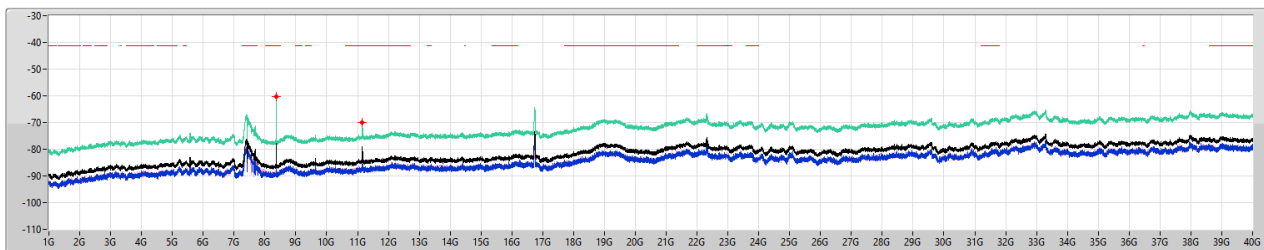

F-Start(Hz)	F-Stop(Hz)	RBW(Hz)	Type	Freq(Hz)	EIRP(dBm)	Limit(dBm)	Margin(dB)	DG(dB)	Ref(dB)	Psum(dBm)	P1(dBm)	P2(dBm)
1G	40G	1M	AV	8.36978G	-60.40	-41.20	-19.20	9.01	0.00	-69.41	-69.62	-82.61
1G	40G	1M	AV	11.1595G	-70.11	-41.20	-28.91	9.01	0.00	-79.12	-85.84	-80.16