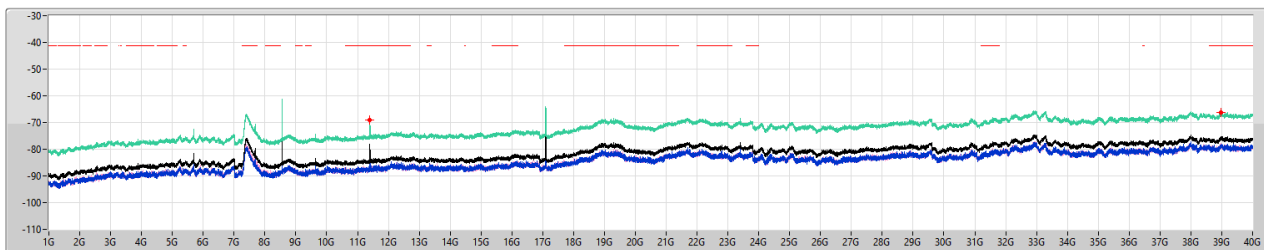

F-Start(Hz)	F-Stop(Hz)	RBW(Hz)	Type	Freq(Hz)	EIRP(dBm)	Limit(dBm)	Margin(dB)	DG(dB)	Ref1(dB)	Psum(dBm)	P1(dBm)	P2(dBm)
1G	40G	1M	AV	11.39959G	-69.05	-41.20	-27.85	9.01	0.00	-78.06	-80.88	-81.27
1G	40G	1M	AV	38.97869G	-66.15	-41.20	-24.95	9.01	0.00	-75.16	-78.61	-77.78