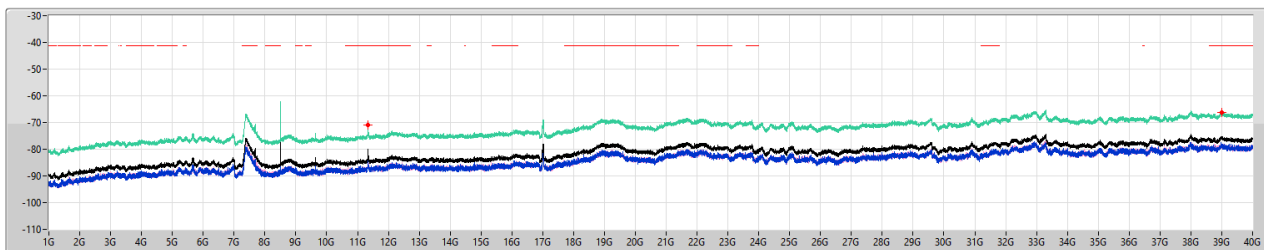

F-Start(Hz)	F-Stop(Hz)	RBW(Hz)	Type	Freq(Hz)	EIRP(dBm)	Limit(dBm)	Margin(dB)	DG(dB)	Ref1(dB)	Psum(dBm)	P1(dBm)	P2(dBm)
1G	40G	1M	AV	11.33988G	-71.07	-41.20	-29.87	9.01	0.00	-80.08	-82.42	-83.88
1G	40G	1M	AV	39.00184G	-66.36	-41.20	-25.16	9.01	0.00	-75.37	-78.59	-78.18