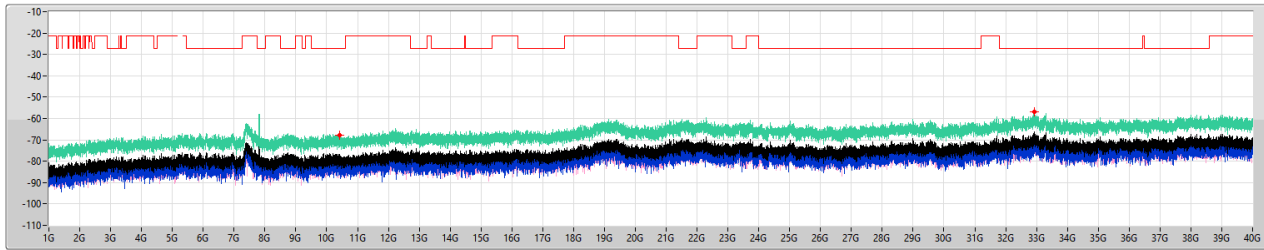

5.15-5.25GHz_11a80_80MHz_Nss1,(6Mbps)_2TX

CSE [PK]

5210MHz

02/06/2023

F-Start(Hz)	F-Stop(Hz)	RBW(Hz)	Type	Freq(Hz)	EIRP(dBm)	Limit(dBm)	Margin(dB)	DG(dB)	Ref1(dB)	Psum(dBm)	P1(dBm)	P2(dBm)
1G	40G	1M	PK	10.41241G	-67.74	-27.00	-40.74	9.01	0.00	-76.75	-79.96	-79.56
1G	40G	1M	PK	32.91541G	-57.06	-27.00	-30.06	9.01	0.00	-66.07	-68.66	-69.54

5.15-5.25GHz_11a80_80MHz_Nss1,(6Mbps)_2TX

CSE [AV]

5210MHz

02/06/2023