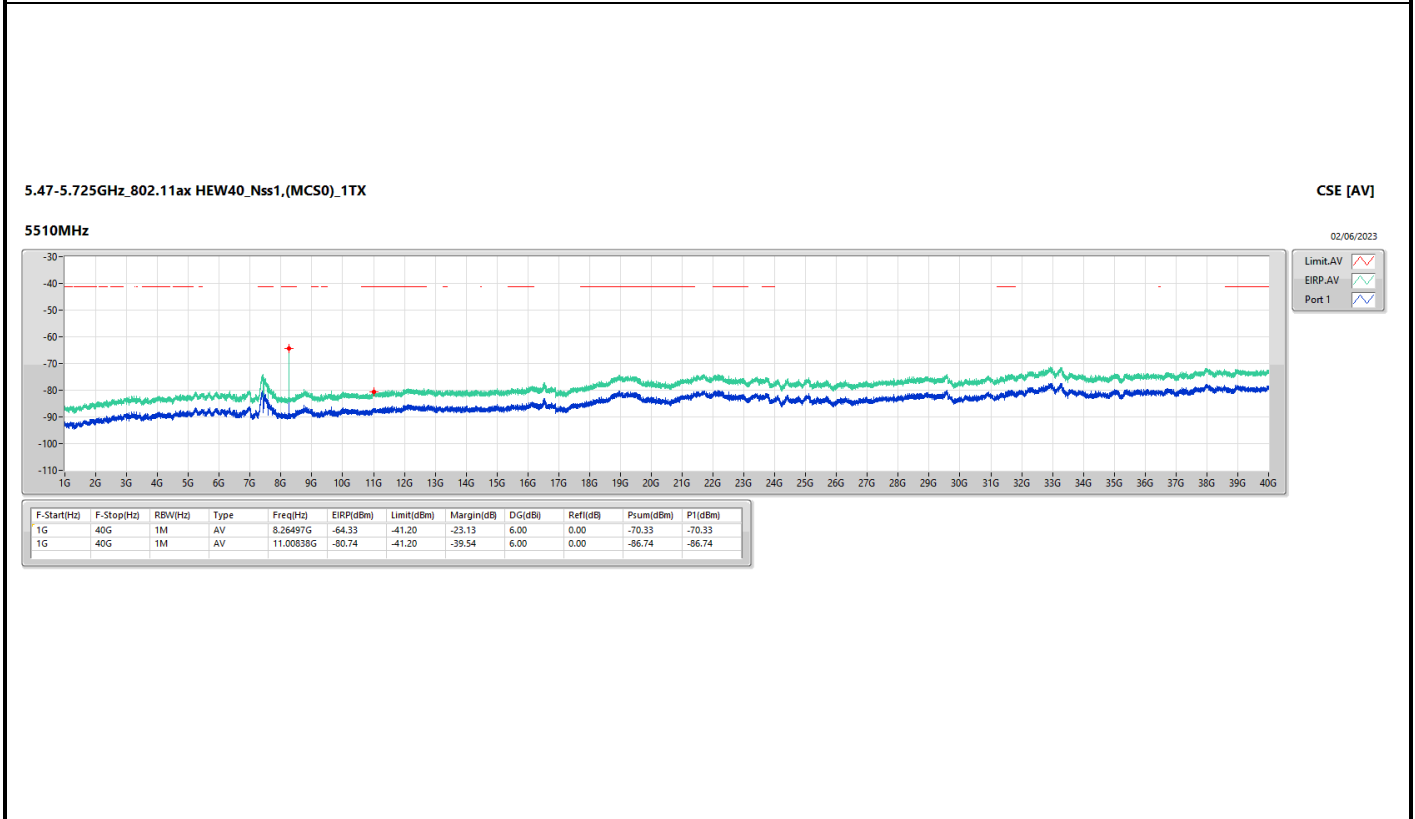

5.15-5.25GHz_802.11ax_HEW40_Nss1,(MCS0)_1TX

CSE [AV]

5230MHz

02/06/2023

Legend for CSE [AV]:
 Limit:AV (Red line)
 ERP:AV (Green line)
 Port 1 (Blue line)

F-Start(Hz)	F-Stop(Hz)	RBW(Hz)	Type	Freq(Hz)	EIRP(dBm)	Limit(dBm)	Margin(dB)	DG(dB)	Ref1(dB)	Psum(dBm)	P1(dBm)
1G	40G	1M	AV	10.60009G	-81.53	-41.20	-40.33	6.00	0.00	-87.53	-87.53
1G	40G	1M	AV	20.91681G	-70.68	-41.20	-29.48	6.00	0.00	-76.68	-76.68