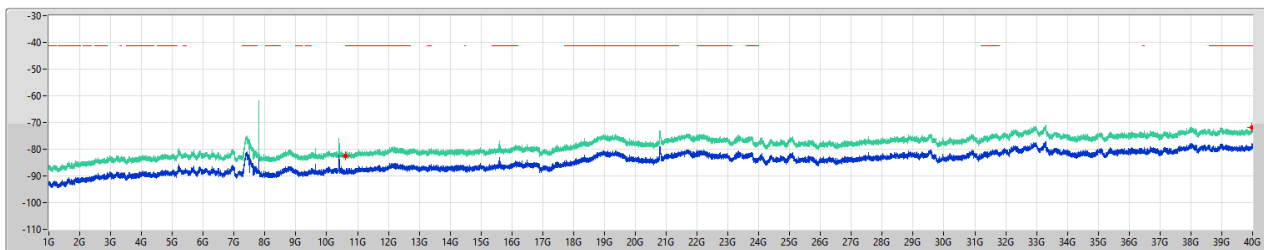

F-Start(Hz)	F-Stop(Hz)	RBW(Hz)	Type	Freq(Hz)	EIRP(dBm)	Limit(dBm)	Margin(dB)	DG(dB)	Ref(dB)	Psum(dBm)	P1(dBm)
1G	40G	1M	AV	10.60009G	-82.48	-41.20	-41.28	6.00	0.00	-88.48	-88.48
1G	40G	1M	AV	39.97075G	-71.73	-41.20	-30.53	6.00	0.00	-77.73	-77.73