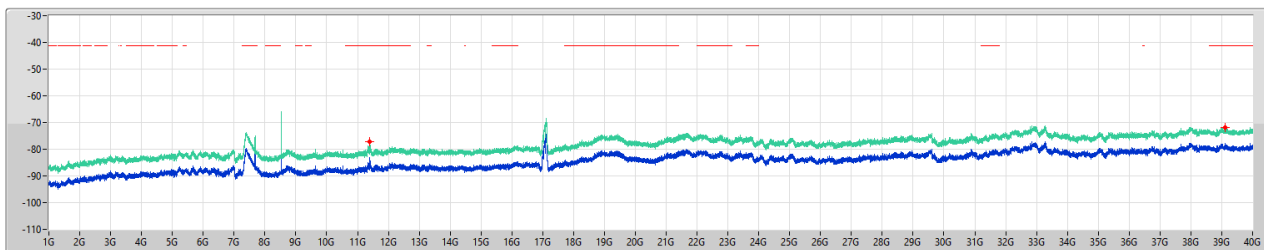

Limit:AV ☒

ERP:AV ☒

Port 1 ☒

F-Start(Hz)	F-Stop(Hz)	RBW(Hz)	Type	Freq(Hz)	EIRP(dBm)	Limit(dBm)	Margin(dB)	DG(dB)	Ref(dB)	Psum(dBm)	P1(dBm)
1G	40G	1M	AV	11.39716G	-77.16	-41.20	-35.96	6.00	0.00	-83.16	-83.16
1G	40G	1M	AV	39.10666G	-71.76	-41.20	-30.56	6.00	0.00	-77.76	-77.76