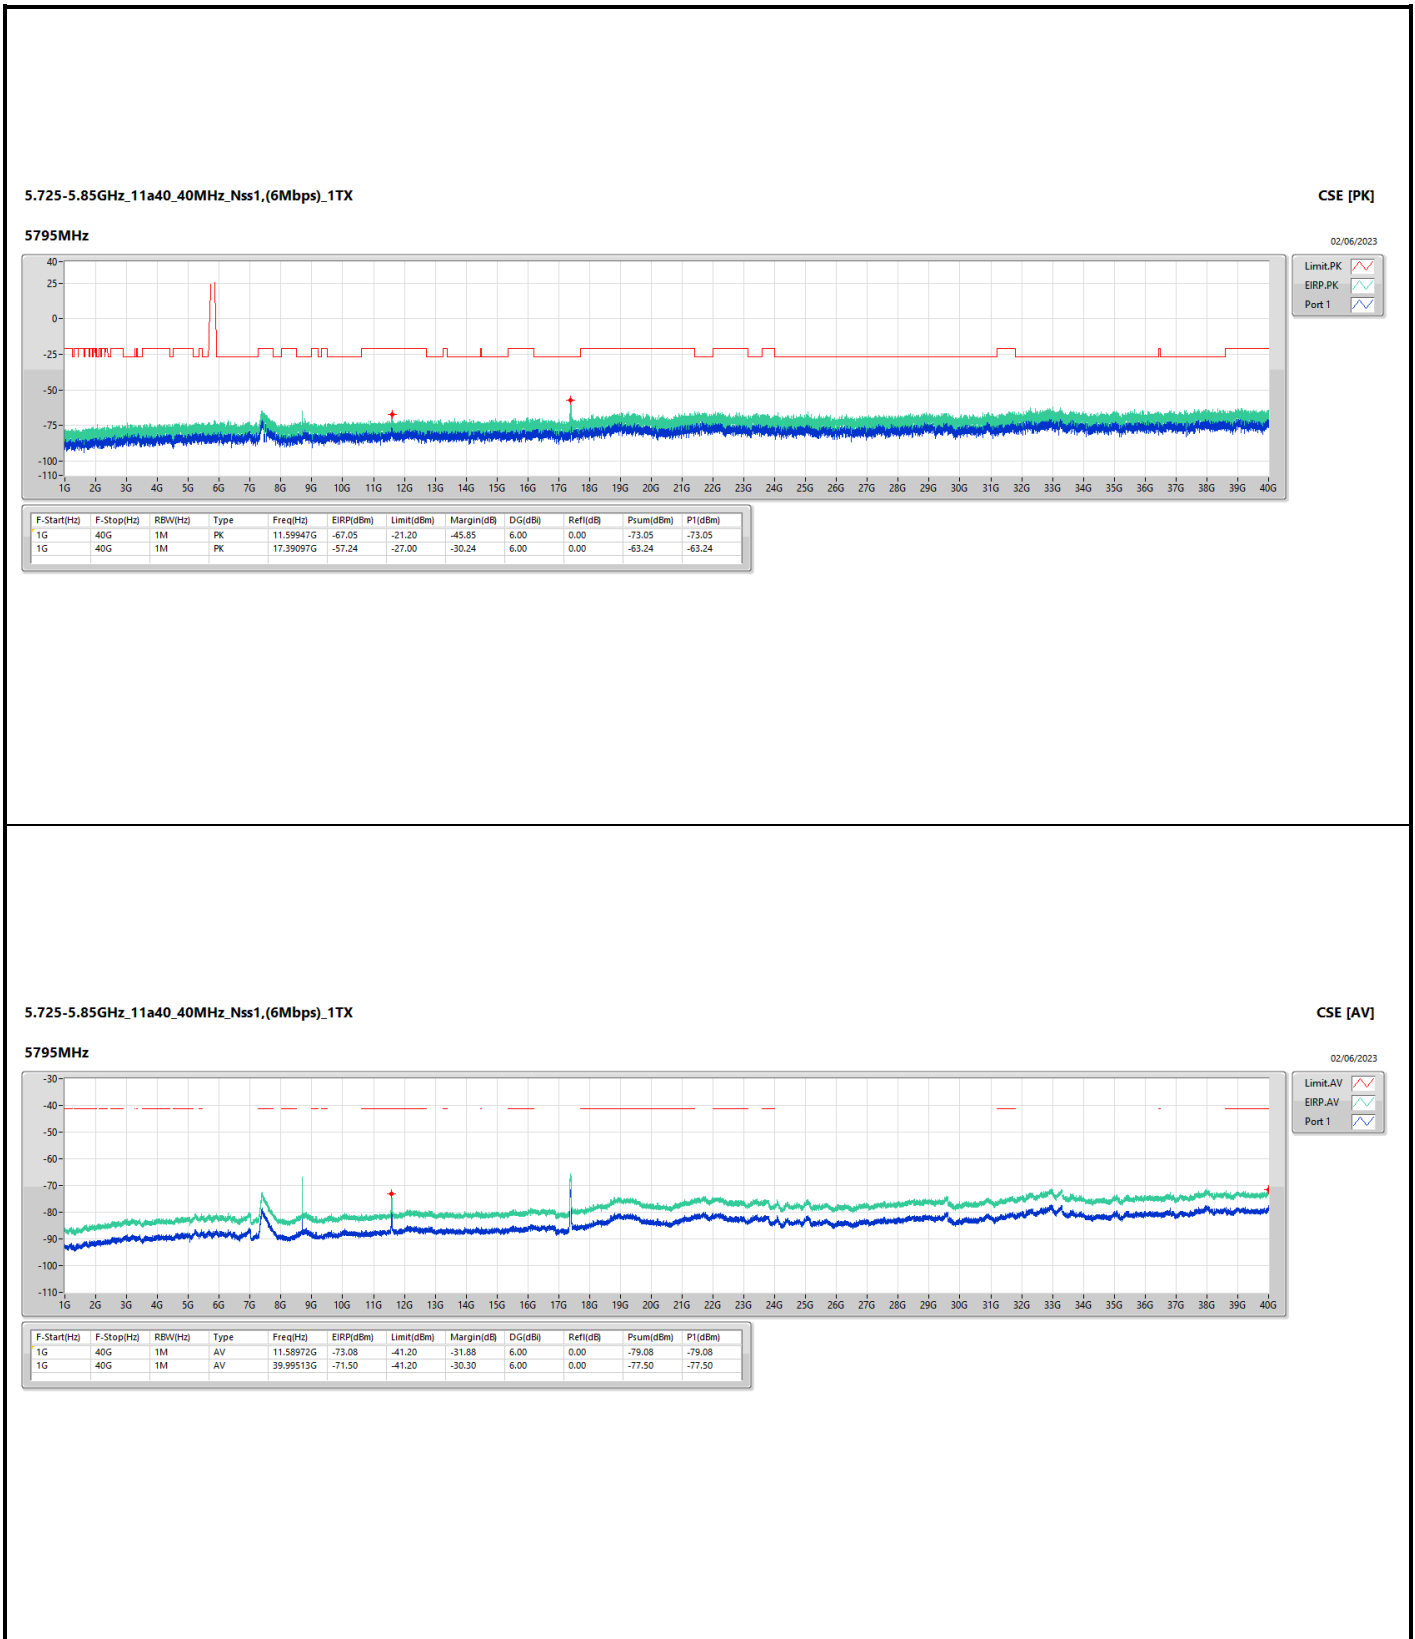

5.47-5.725GHz_11a40_40MHz_Nss1,(6Mbps)_1TX

CSE [AV]

5710MHz Straddle 5.47-5.725GHz

02/06/2023

F-Start(Hz)	F-Stop(Hz)	RBW(Hz)	Type	Freq(Hz)	EIRP(dBm)	Limit(dBm)	Margin(dB)	DG(dB)	Ref(dB)	Psum(dBm)	P1(dBm)
1G	40G	1M	AV	7.40209G	-71.57	-41.20	-30.37	6.00	0.00	-77.57	-77.57
1G	40G	1M	AV	11.41909G	-74.64	-41.20	-33.44	6.00	0.00	-80.64	-80.64