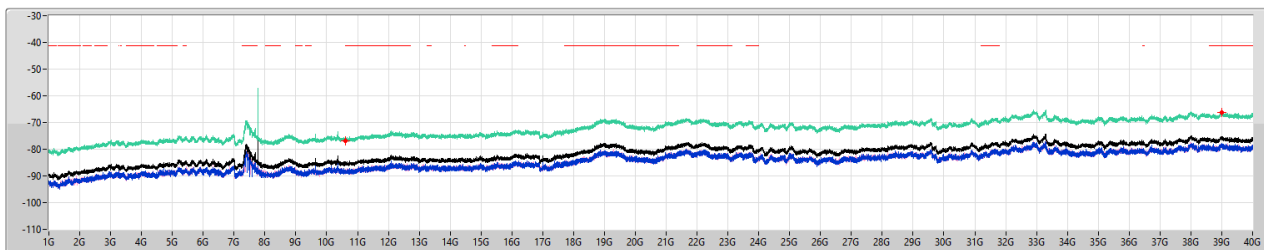

F-Start(Hz)	F-Stop(Hz)	RBW(Hz)	Type	Freq(Hz)	EIRP(dBm)	Limit(dBm)	Margin(dB)	DG(dB)	Ref1(dB)	Psum(dBm)	P1(dBm)	P2(dBm)
1G	40G	1M	AV	10.60009G	-76.79	-41.20	-35.59	9.01	0.00	-85.80	-88.82	-88.81
1G	40G	1M	AV	39.00184G	-66.30	-41.20	-25.10	9.01	0.00	-75.31	-77.93	-78.75