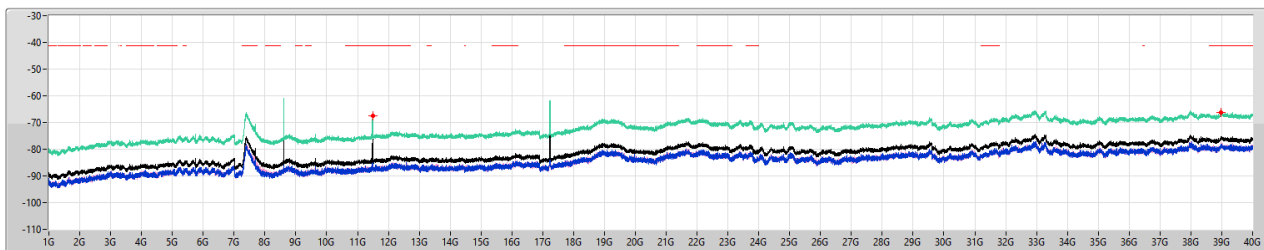

- Limit.AV ☒
- ERP.AV ☒
- Sum.AV ☒
- Port 1 ☒
- Port 2 ☒

F-Start(Hz)	F-Stop(Hz)	RBW(Hz)	Type	Freq(Hz)	EIRP(dBm)	Limit(dBm)	Margin(dB)	DG(dB)	Ref1(dB)	Psum(dBm)	P1(dBm)	P2(dBm)
1G	40G	1M	AV	11.48978G	-67.39	-41.20	-26.19	9.01	0.00	-76.40	-79.85	-79.01
1G	40G	1M	AV	38.986G	-66.20	-41.20	-25.00	9.01	0.00	-75.21	-78.08	-78.36