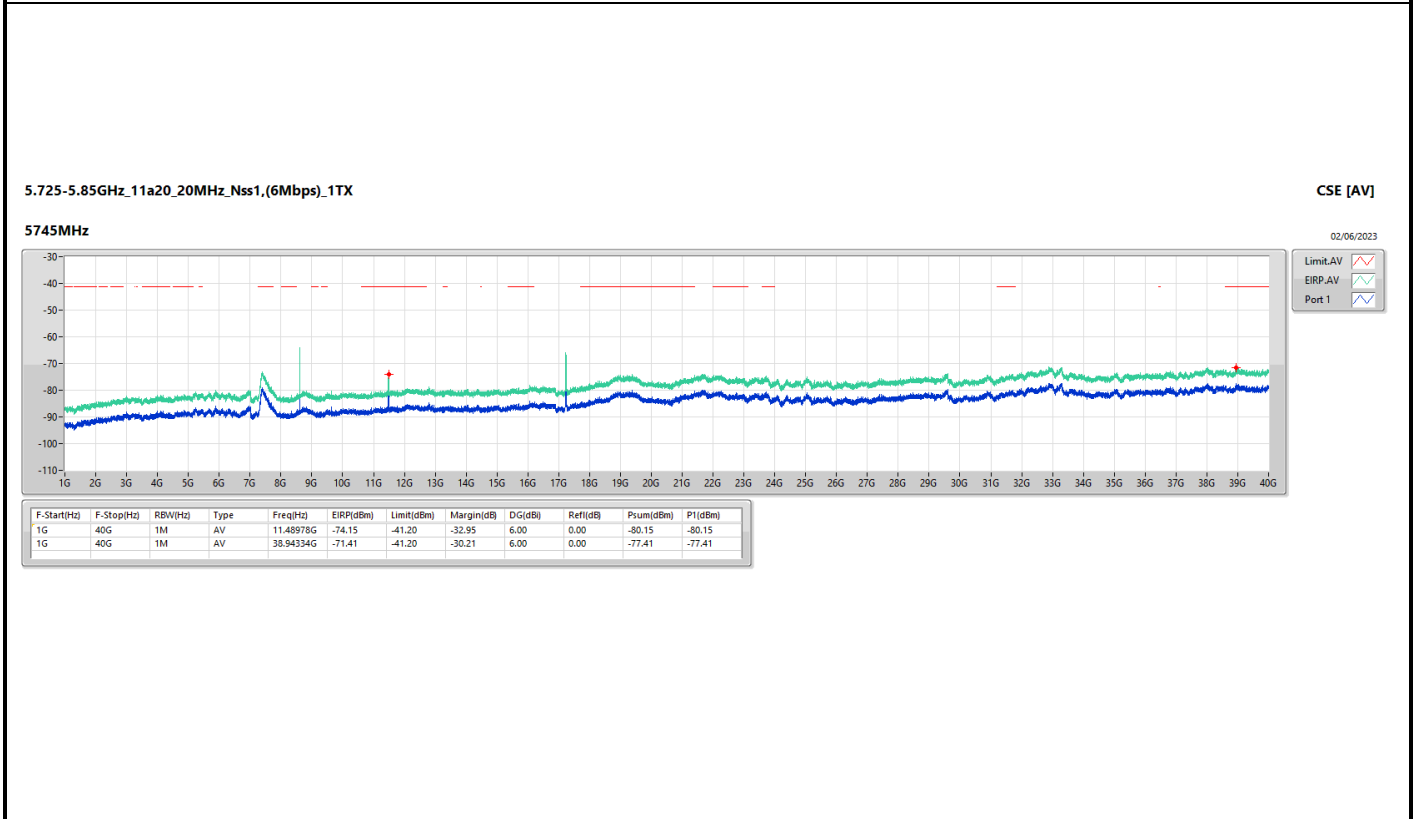

5.47-5.725GHz_11a20_20MHz_Nss1,(6Mbps)_1TX

CSE [AV]

5720MHz Straddle 5.47-5.725GHz

02/06/2023

Limit:AV

ERP:AV

Port 1

F-Start(Hz)	F-Stop(Hz)	RBW(Hz)	Type	Freq(Hz)	EIRP(dBm)	Limit(dBm)	Margin(dB)	DG(dB)	Ref(dB)	Psum(dBm)	P1(dBm)
1G	40G	1M	AV	11.43738G	-73.92	-41.20	-32.72	6.00	0.00	-79.92	-79.92
1G	40G	1M	AV	39.13469G	-71.87	-41.20	-30.67	6.00	0.00	-77.87	-77.87