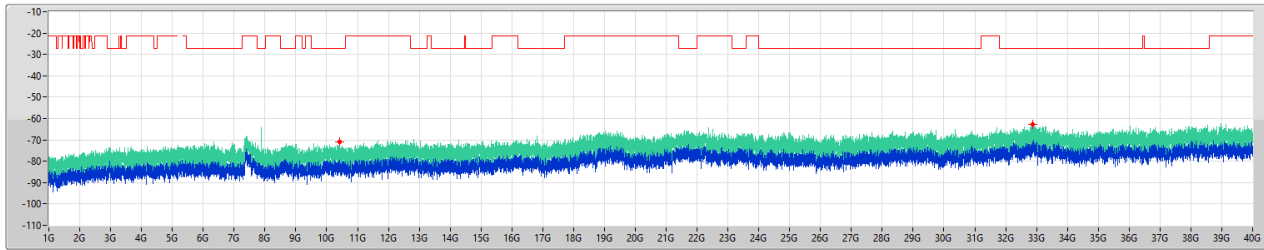

5.15-5.25GHz_11a160_160MHz_Nss1,(6Mbps)_1TX

CSE [PK]

5250MHz Straddle 5.15-5.25GHz

02/06/2023

Limit:PK
ERP:PK
Port 1

F-Start(Hz)	F-Stop(Hz)	RBW(Hz)	Type	Freq(Hz)	EIRP(dBm)	Limit(dBm)	Margin(dB)	DG(dB)	Ref(dB)	Psum(dBm)	P1(dBm)
1G	40G	1M	PK	10.42094G	-70.94	-27.00	-43.94	6.00	0.00	-76.94	-76.94
1G	40G	1M	PK	32.88738G	-62.75	-27.00	-35.75	6.00	0.00	-68.75	-68.75

5.15-5.25GHz_11a160_160MHz_Nss1,(6Mbps)_1TX

CSE [AV]

5250MHz Straddle 5.15-5.25GHz

02/06/2023