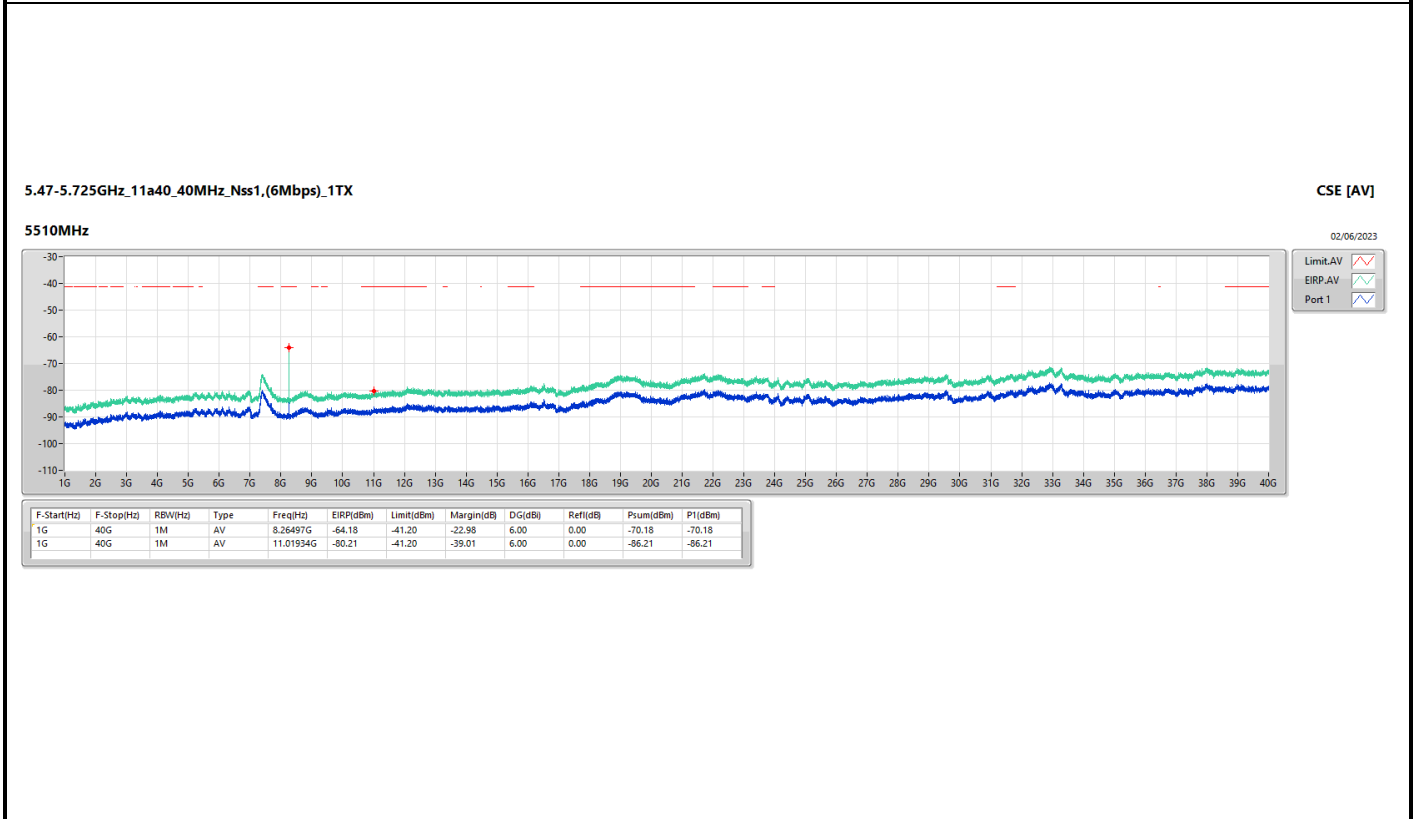

5.15-5.25GHz_11a40_40MHz_Nss1,(6Mbps)_1TX

CSE [AV]

5230MHz

02/06/2023

Legend for CSE [AV]:
 Limit.AV (Red dashed line)
 ERP.AV (Green line)
 Port 1 (Blue line)

F-Start(Hz)	F-Stop(Hz)	RBW(Hz)	Type	Freq(Hz)	EIRP(dBm)	Limit(dBm)	Margin(dB)	DG(dB)	Ref(dB)	Psum(dBm)	P1(dBm)
1G	40G	1M	AV	10.60009G	-82.70	-41.20	-41.50	6.00	0.00	-88.70	-88.70
1G	40G	1M	AV	20.92413G	-68.97	-41.20	-27.77	6.00	0.00	-74.97	-74.97