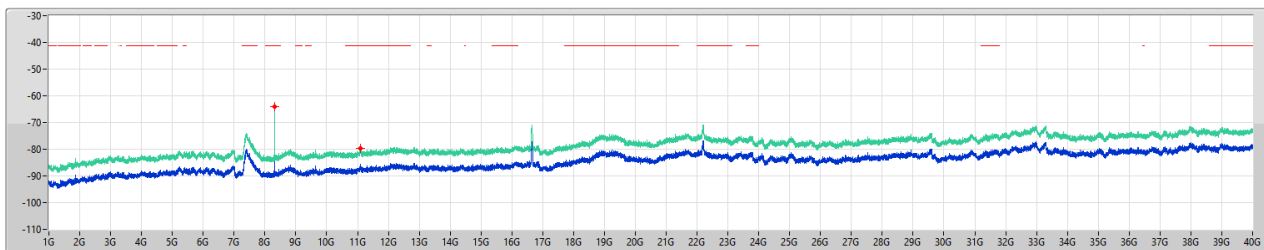

F-Start(Hz)	F-Stop(Hz)	RBW(Hz)	Type	Freq(Hz)	EIRP(dBm)	Limit(dBm)	Margin(dB)	DG(dB)	Ref1(dB)	Psum(dBm)	P1(dBm)
1G	40G	1M	AV	8.32469G	-63.96	-41.20	-22.76	6.00	0.00	-69.96	-69.96
1G	40G	1M	AV	11.101G	-79.62	-41.20	-38.42	6.00	0.00	-85.62	-85.62