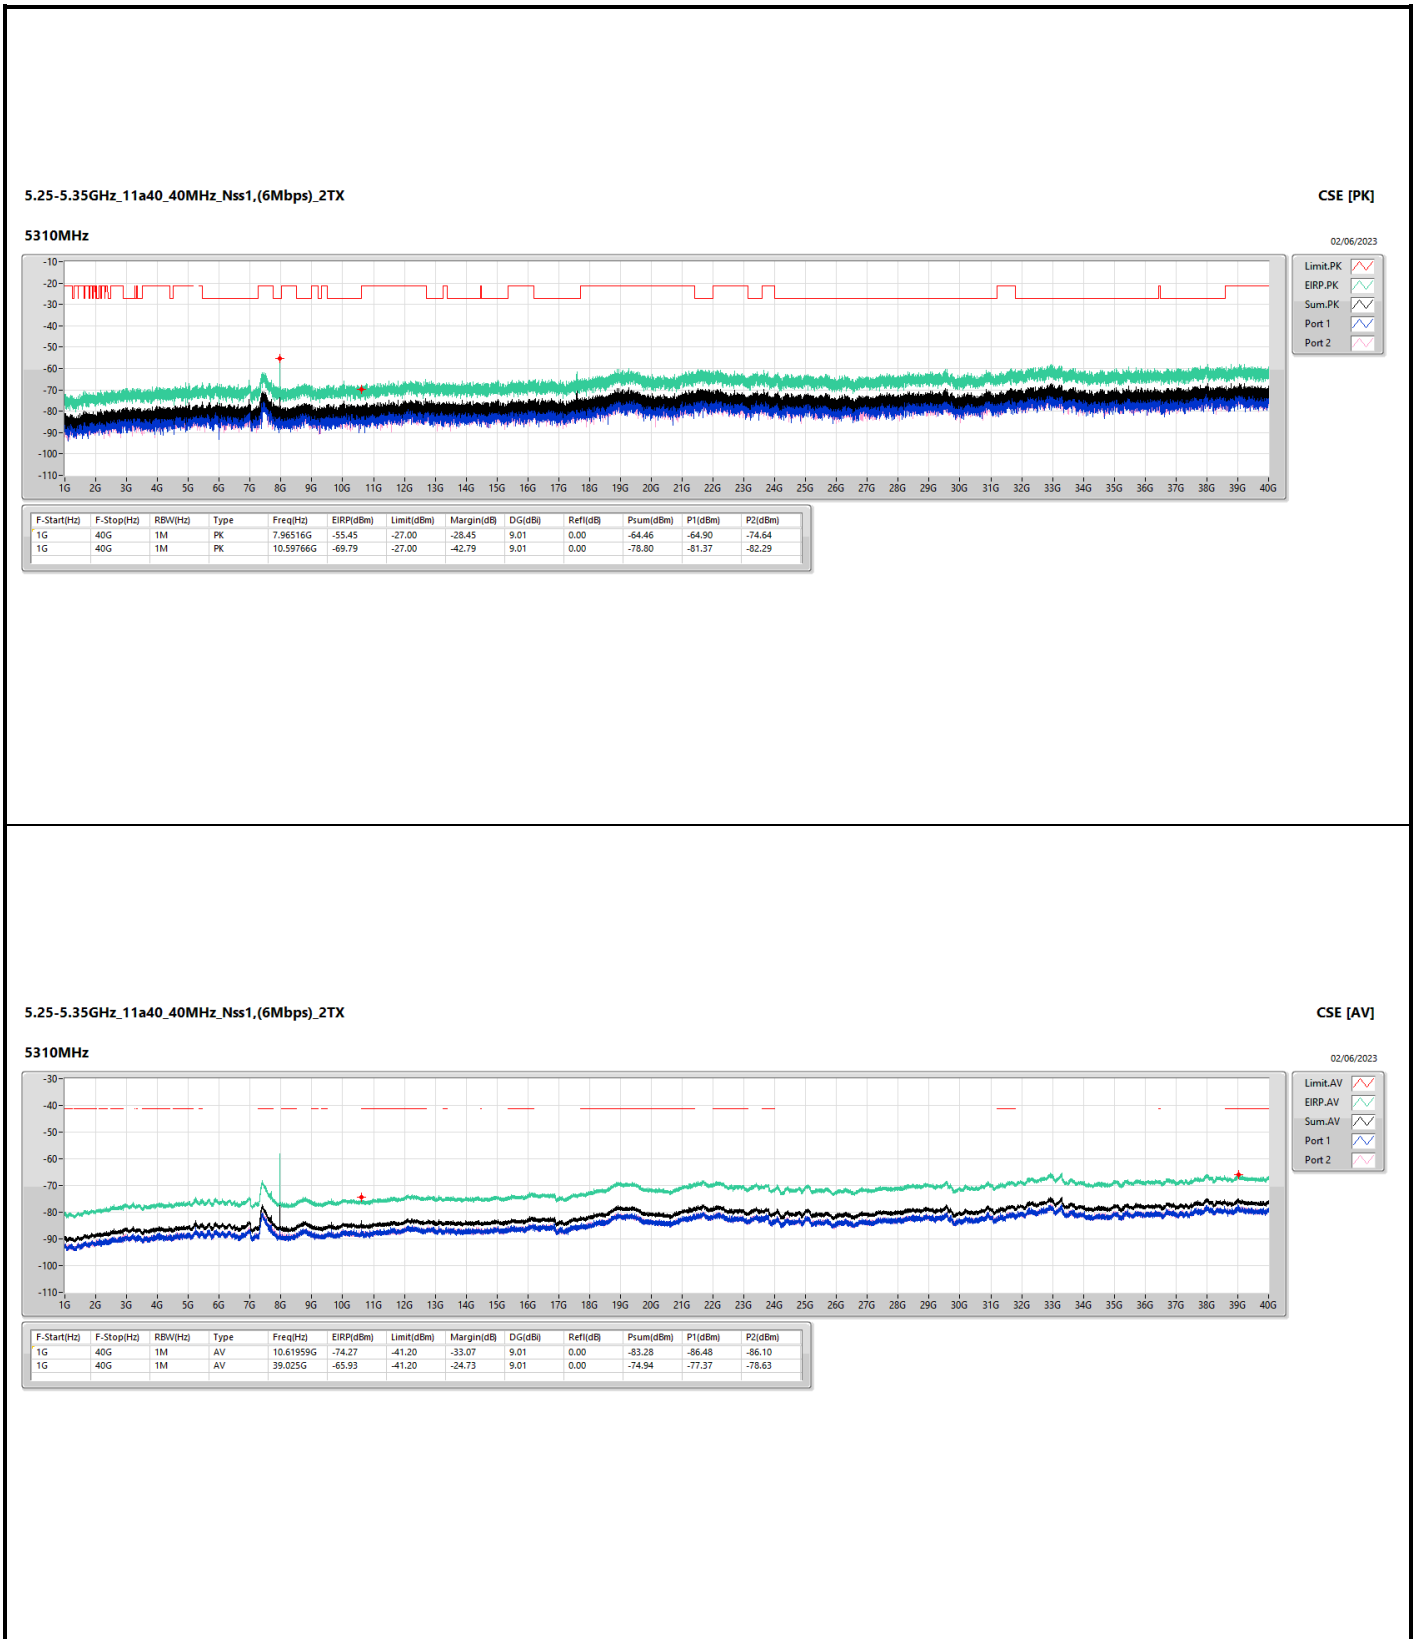

5.25-5.35GHz_11a40_40MHz_Nss1,(6Mbps)_2TX

CSE [AV]

5270MHz

02/06/2023

Legend for CSE [AV]:

- Limit-AV (Red line)
- ERP-AV (Green line)
- Sum-AV (Black line)
- Port 1 (Blue line)
- Port 2 (Blue line)

F-Start(Hz)	F-Stop(Hz)	RBW(Hz)	Type	Freq(Hz)	EIRP(dBm)	Limit(dBm)	Margin(dB)	DG(dB)	Ref1(dB)	Psum(dBm)	P1(dBm)	P2(dBm)
1G	40G	1M	AV	10.60009G	-76.62	-41.20	-35.42	9.01	0.00	-85.63	-89.05	-88.27
1G	40G	1M	AV	21.08866G	-65.93	-41.20	-24.73	9.01	0.00	-74.94	-76.85	-79.43