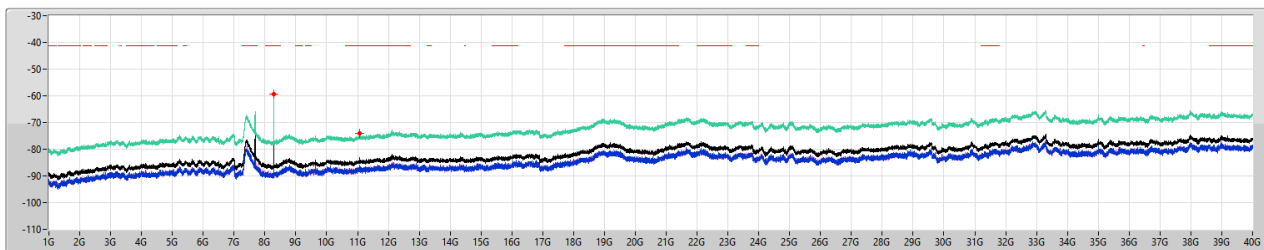

F-Start(Hz)	F-Stop(Hz)	RBW(Hz)	Type	Freq(Hz)	EIRP(dBm)	Limit(dBm)	Margin(dB)	DG(dB)	Ref1(dB)	Psum(dBm)	P1(dBm)	P2(dBm)
1G	40G	1M	AV	8.29422G	-59.43	-41.20	-18.23	9.01	0.00	-68.44	-68.69	-80.96
1G	40G	1M	AV	11.05956G	-74.17	-41.20	-32.97	9.01	0.00	-83.18	-85.95	-86.44