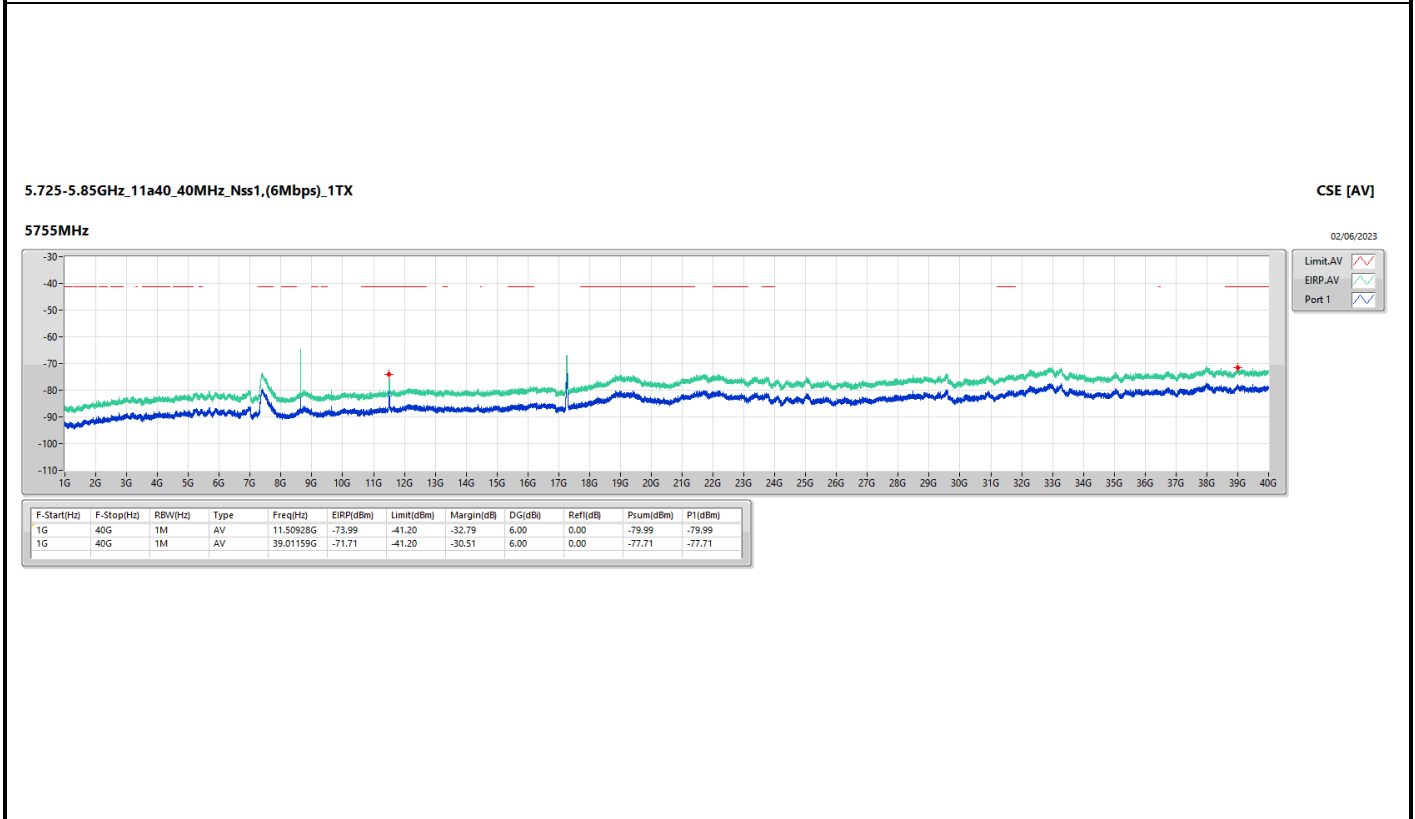

5.47-5.725GHz_11a40_40MHz_Nss1,(6Mbps)_1TX

CSE [AV]

5710MHz Straddle 5.47-5.725GHz

02/06/2023

F-Start(Hz)	F-Stop(Hz)	RBW(Hz)	Type	Freq(Hz)	EIRP(dBm)	Limit(dBm)	Margin(dB)	DG(dB)	Ref(dB)	Psum(dBm)	P1(dBm)
1G	40G	1M	AV	7.40209G	-71.57	-41.20	-30.37	6.00	0.00	-77.57	-77.57
1G	40G	1M	AV	11.41909G	-74.64	-41.20	-33.44	6.00	0.00	-80.64	-80.64