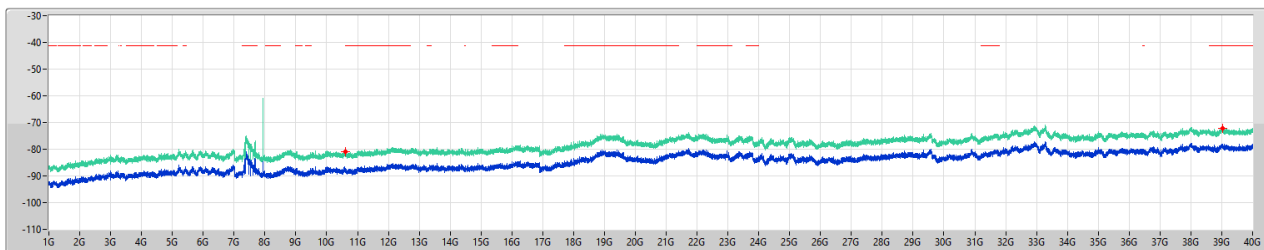

F-Start(Hz)	F-Stop(Hz)	RBW(Hz)	Type	Freq(Hz)	EIRP(dBm)	Limit(dBm)	Margin(dB)	DG(dB)	Ref1(dB)	Psum(dBm)	P1(dBm)
1G	40G	1M	AV	10.61594G	-81.07	-41.20	-39.87	6.00	0.00	-87.07	-87.07
1G	40G	1M	AV	39.01647G	-72.07	-41.20	-30.87	6.00	0.00	-78.07	-78.07