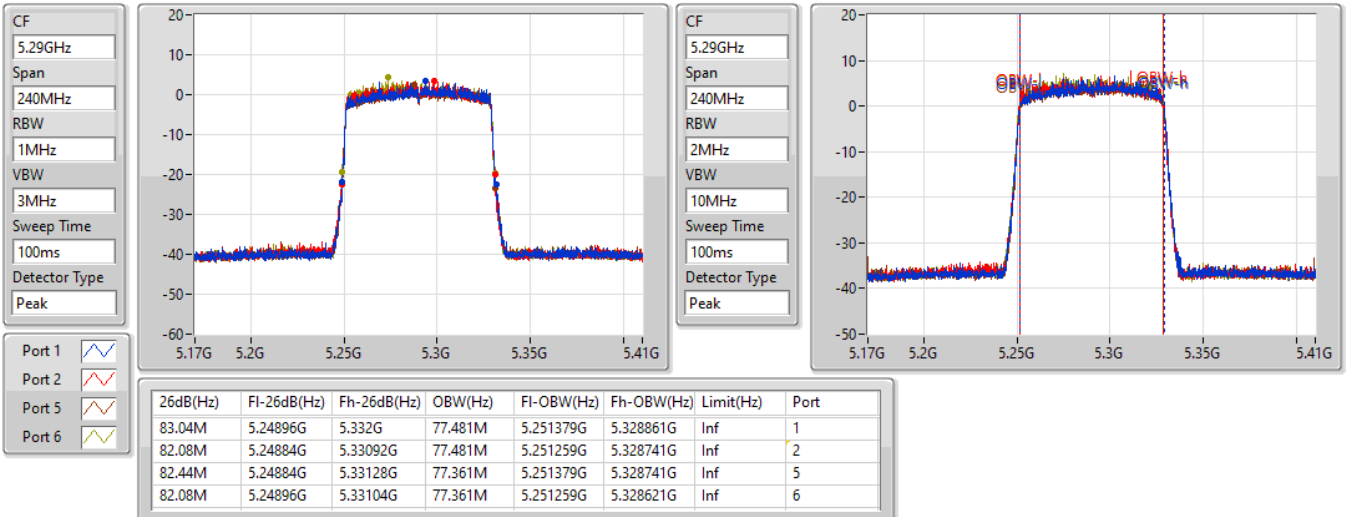

802.11ax HEW80_Nss1,(MCS0)_4TX(Port1&Port2&Port5&Port6)

EBW

5210MHz

16/09/2021

802.11ax HEW80_Nss1,(MCS0)_4TX(Port1&Port2&Port5&Port6)

EBW

5290MHz

16/09/2021