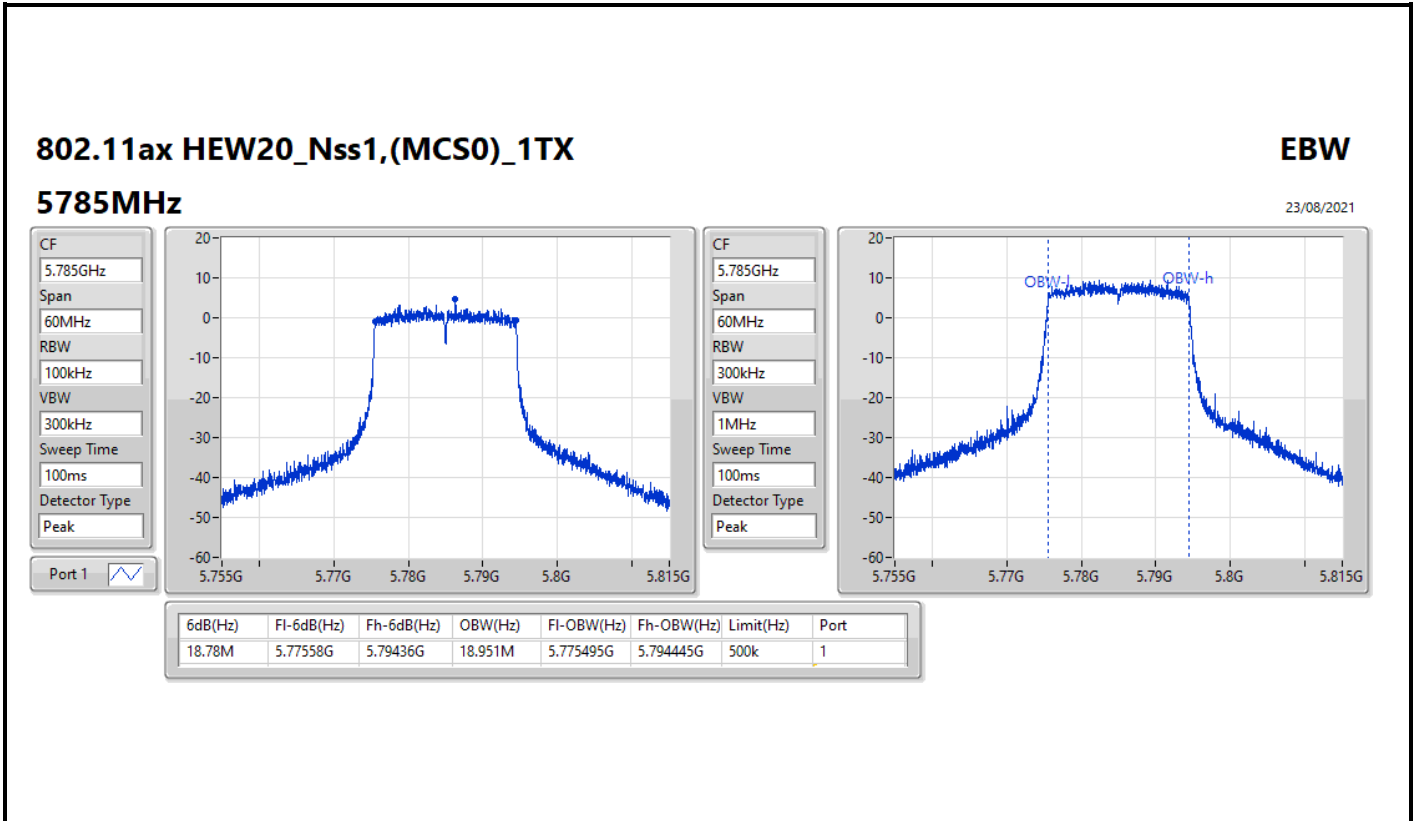

802.11ax HEW20_Nss1,(MCS0)_1TX

EBW

5720MHz Straddle 5.725-5.85GHz

23/08/2021

802.11ax HEW20_Nss1,(MCS0)_1TX

EBW

5745MHz

23/08/2021