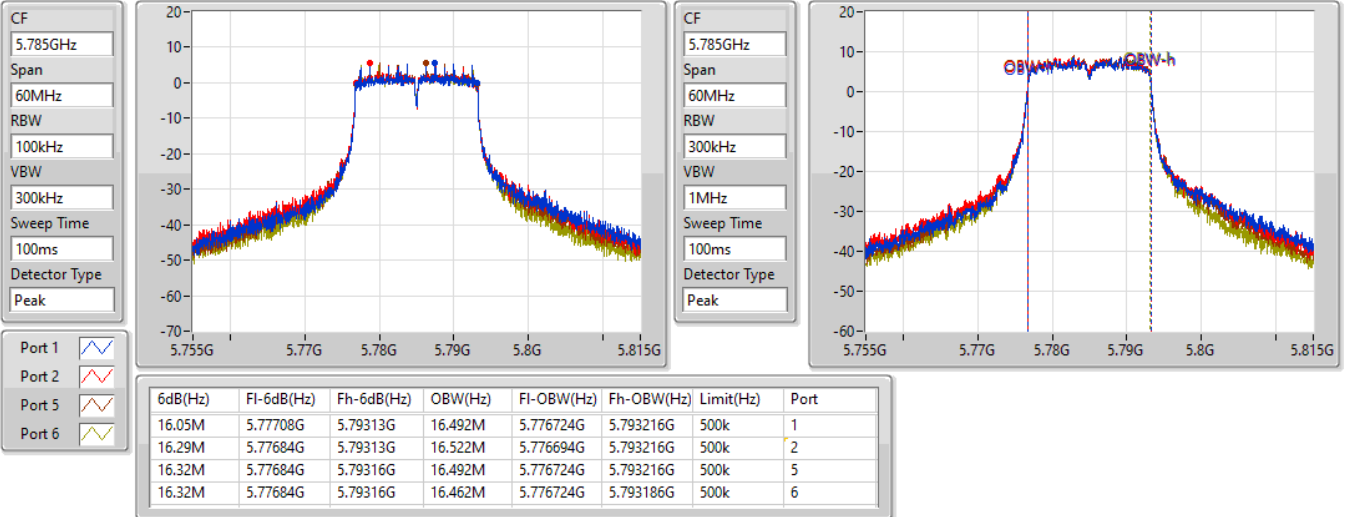

11a20_Nss1,(6Mbps)_4TX(Port1&Port2&Port5&Port6)

EBW

5785MHz

16/09/2021