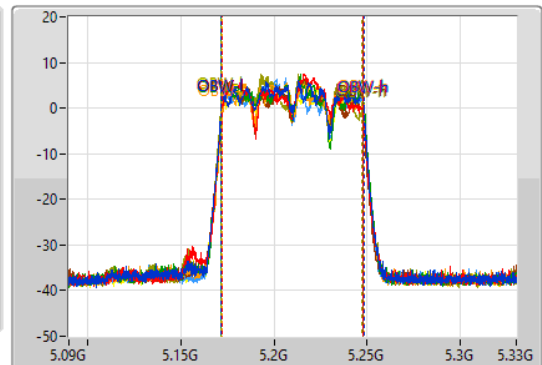

- Port 1
- Port 2
- Port 3
- Port 4
- Port 5
- Port 6
- Port 7
- Port 8

26dB(Hz)	Fl-26dB(Hz)	Fh-26dB(Hz)	OBW(Hz)	Fl-OBW(Hz)	Fh-OBW(Hz)	Limit(Hz)	Port
82.56M	5.1686G	5.25116G	76.642M	5.171619G	5.248261G	Inf	1
80.64M	5.16968G	5.25032G	75.682M	5.172099G	5.247781G	Inf	2
81.96M	5.16932G	5.25128G	76.642M	5.171859G	5.248501G	Inf	3
81.6M	5.16932G	5.25092G	75.922M	5.172459G	5.248381G	Inf	4
81.48M	5.16872G	5.2502G	76.042M	5.171619G	5.247661G	Inf	5
81M	5.16908G	5.25008G	75.922M	5.171499G	5.247421G	Inf	6
81.72M	5.16908G	5.2508G	76.642M	5.171619G	5.248261G	Inf	7
81.24M	5.1692G	5.25044G	76.162M	5.171619G	5.247781G	Inf	8