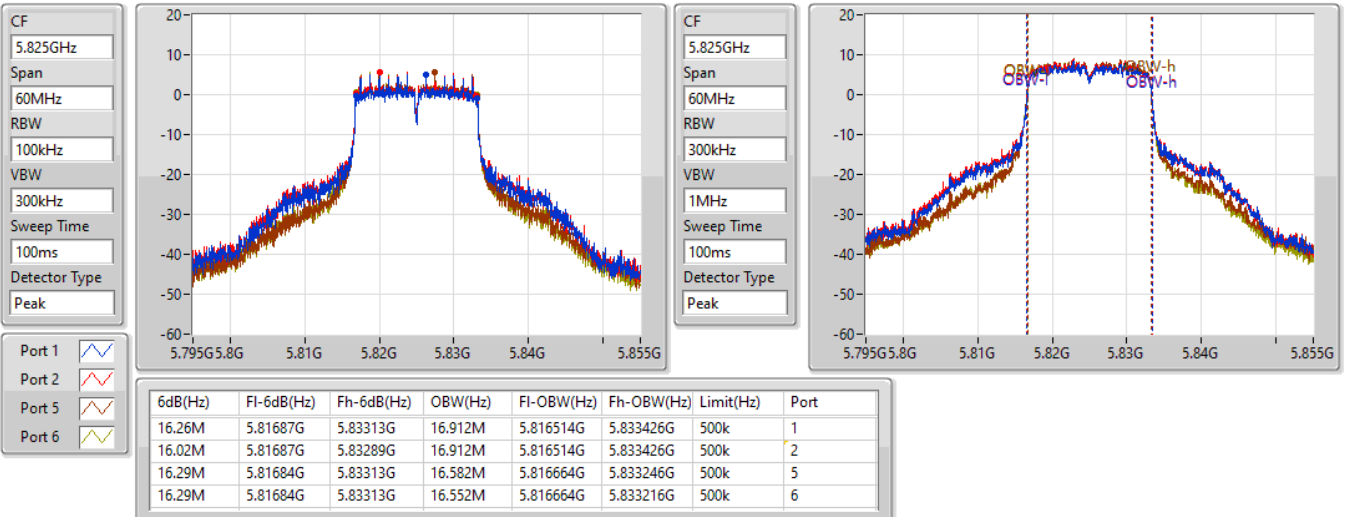

11a20_Nss1,(6Mbps)_4TX(Port1&Port2&Port5&Port6)

EBW

5785MHz

16/09/2021

11a20_Nss1,(6Mbps)_4TX(Port1&Port2&Port5&Port6)

EBW

5825MHz

16/09/2021