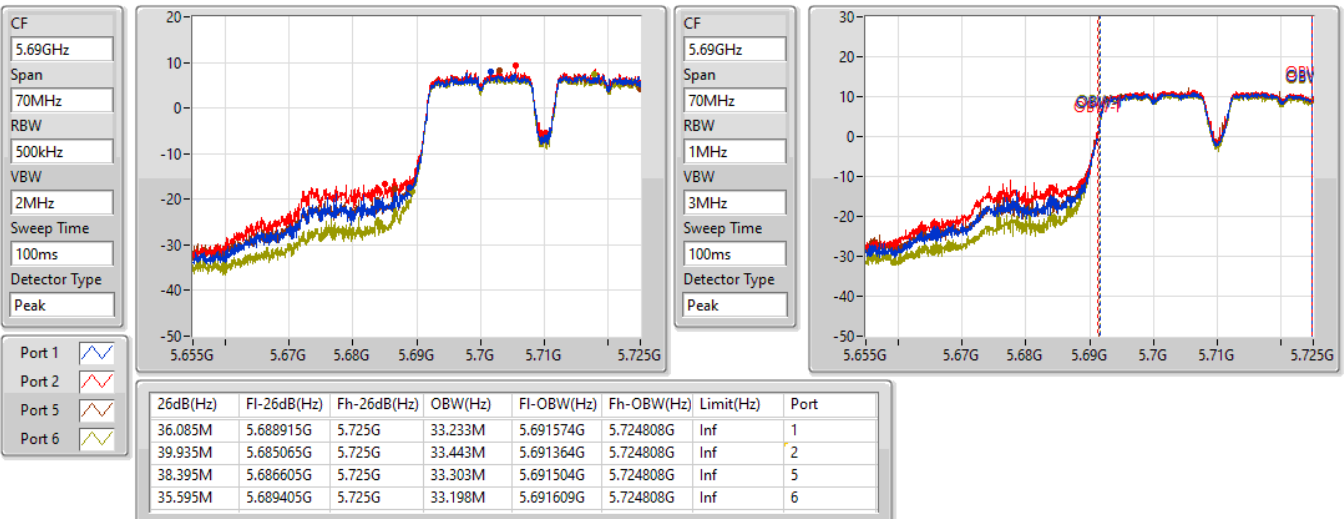

11a40_Nss1,(6Mbps)_4TX(Port1&Port2&Port5&Port6)

EBW

5670MHz

16/09/2021

11a40_Nss1,(6Mbps)_4TX(Port1&Port2&Port5&Port6)

EBW

5710MHz Straddle 5.47-5.725GHz

16/09/2021