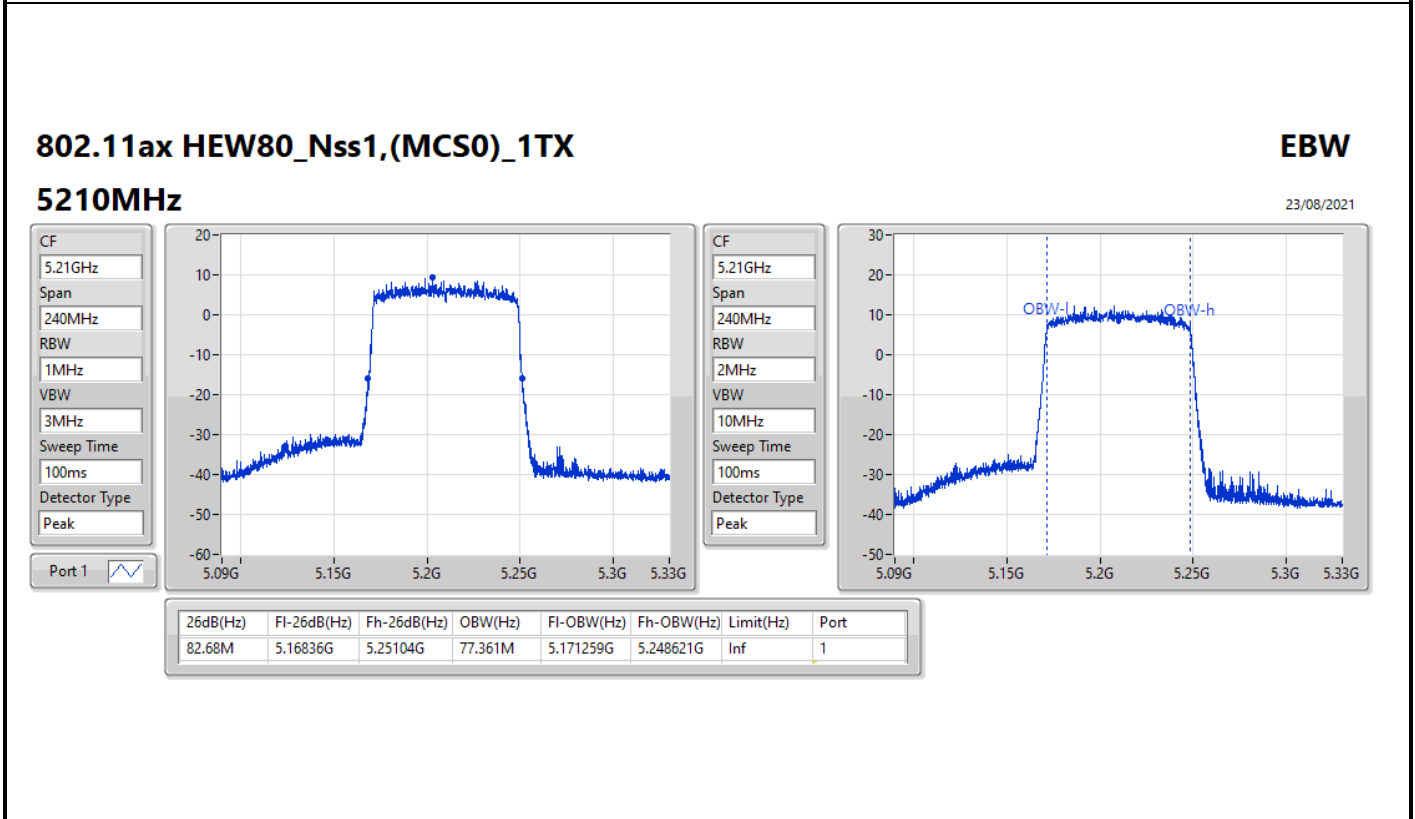

802.11ax HEW40_Nss1,(MCS0)_1TX

EBW

5710MHz Straddle 5.725-5.85GHz

23/08/2021

802.11ax HEW40_Nss1,(MCS0)_1TX

EBW

5755MHz

23/08/2021