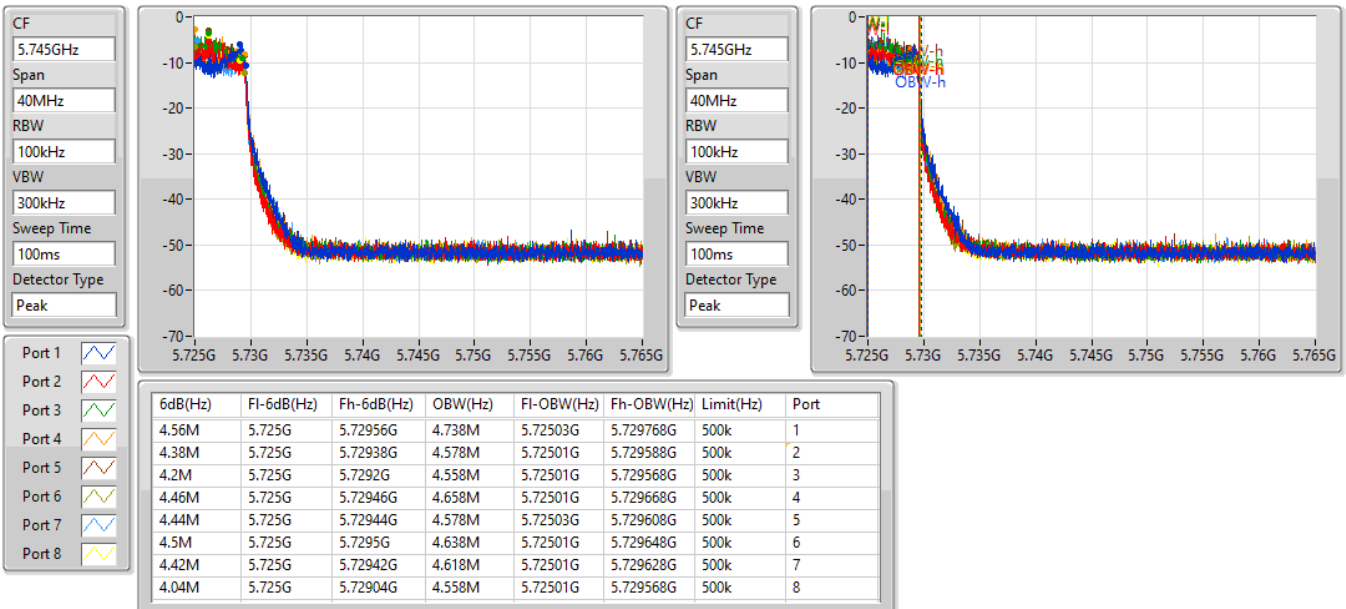

5720MHz Straddle 5.725-5.85GHz

15/09/2021