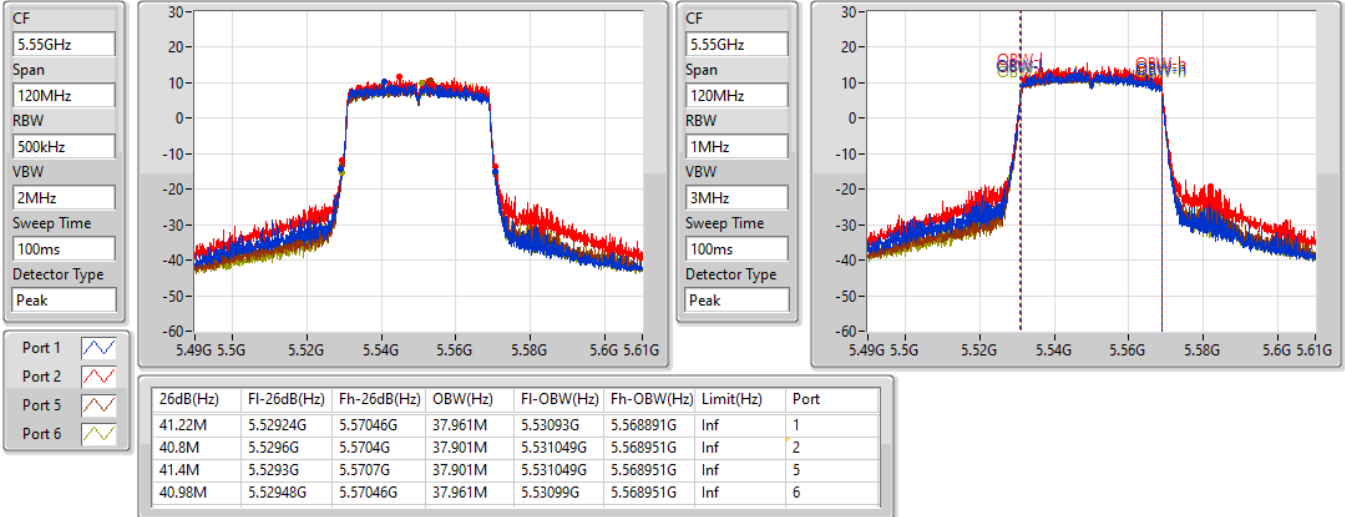

802.11ax HEW40_Nss1,(MCS0)_4TX(Port1&Port2&Port5&Port6)

EBW

5550MHz

16/09/2021