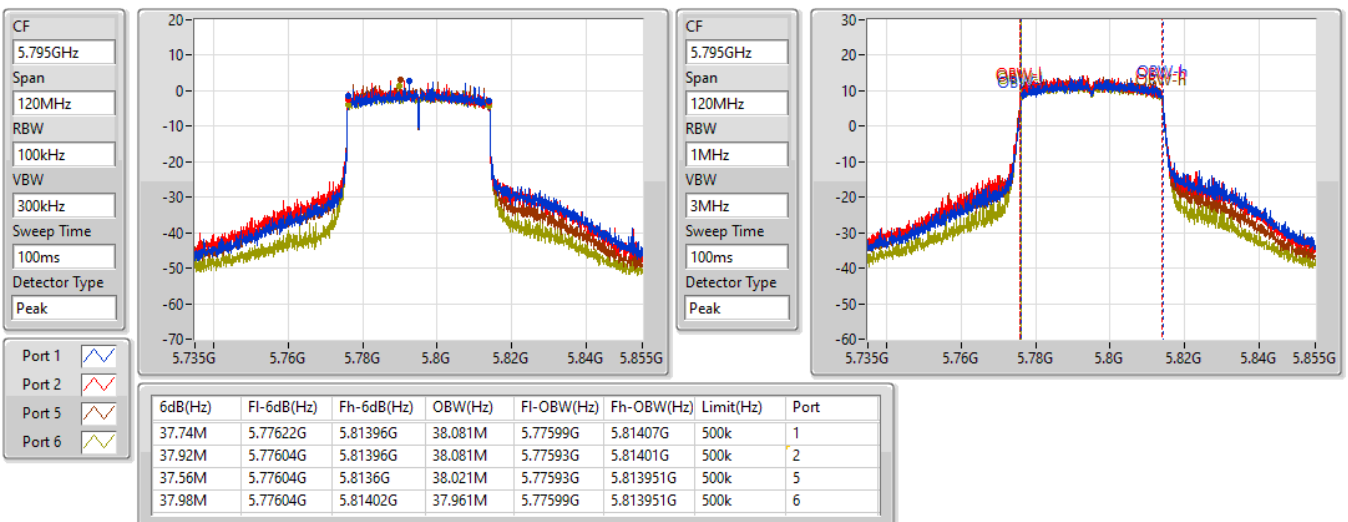

802.11ax HEW40_Nss1,(MCS0)_4TX(Port1&Port2&Port5&Port6)

EBW

5755MHz

16/09/2021

802.11ax HEW40_Nss1,(MCS0)_4TX(Port1&Port2&Port5&Port6)

EBW

5795MHz

16/09/2021