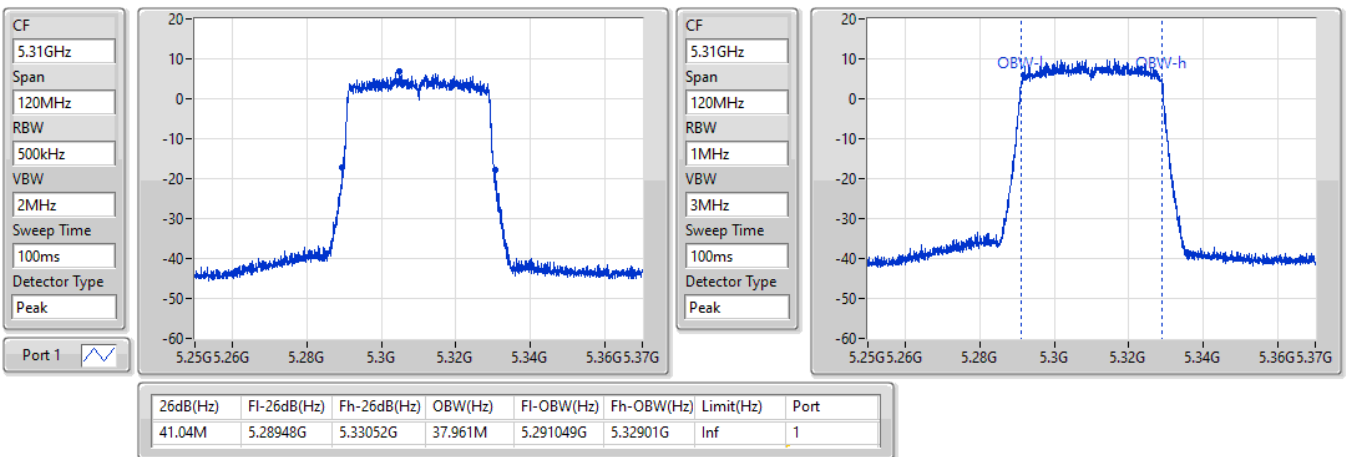

802.11ax HEW40_Nss1,(MCS0)_1TX

EBW

5270MHz

23/08/2021

802.11ax HEW40_Nss1,(MCS0)_1TX

EBW

5310MHz

23/08/2021