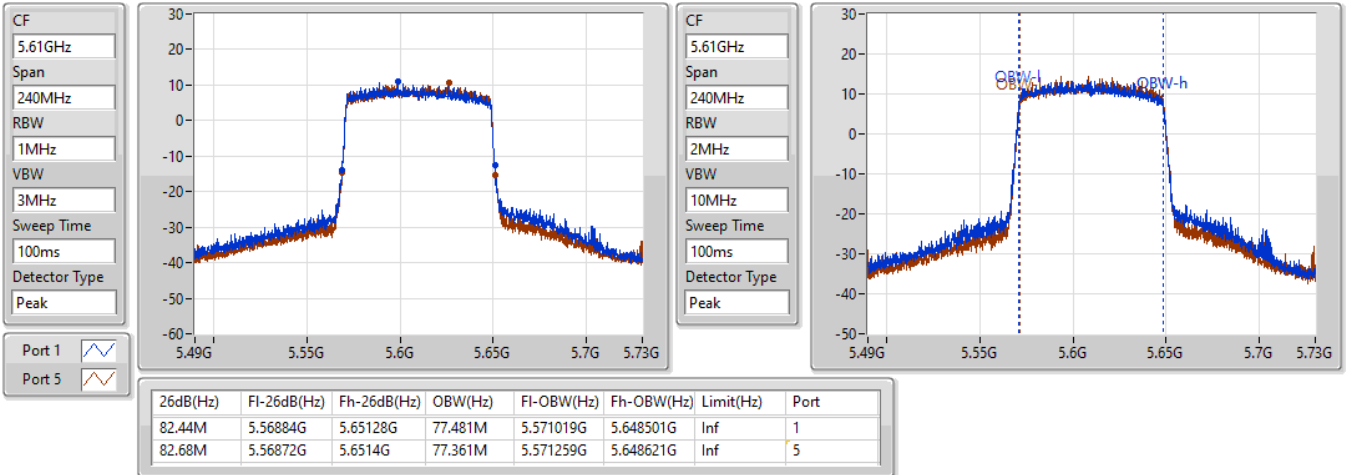

EBW

5795MHz

17/09/2021

802.11ax HEW80_Nss1,(MCS0)_2TX(Port1&Port5)

EBW

5210MHz

17/09/2021

802.11ax HEW80_Nss1,(MCS0)_2TX(Port1&Port5)

EBW

5290MHz

17/09/2021

802.11ax HEW80_Nss1,(MCS0)_2TX(Port1&Port5)

EBW

5530MHz

17/09/2021

802.11ax HEW80_Nss1,(MCS0)_2TX(Port1&Port5)

EBW

5610MHz

17/09/2021

802.11ax HEW80_Nss1,(MCS0)_2TX(Port1&Port5)

EBW

5690MHz Straddle 5.47-5.725GHz

17/09/2021

802.11ax HEW80_Nss1,(MCS0)_2TX(Port1&Port5)