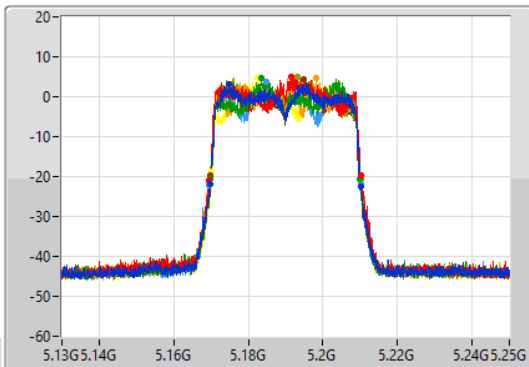

802.11ax HEW40_Nss1,(MCS0)_8TX

EBW

5190MHz

15/09/2021

CF
5.19GHz
Span
120MHz
RBW
500kHz
VBW
2MHz
Sweep Time
100ms
Detector Type
Peak

CF
5.19GHz
Span
120MHz
RBW
1MHz
VBW
3MHz
Sweep Time
100ms
Detector Type
Peak