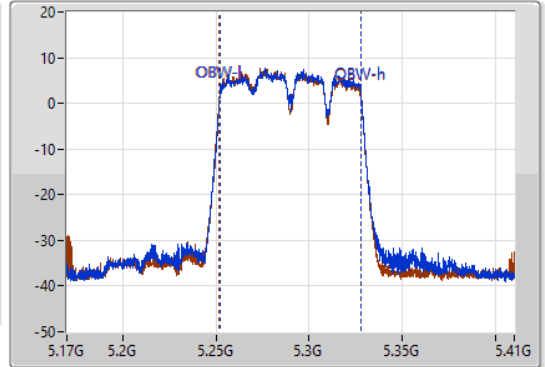

EBW

5290MHz

17/09/2021

CF
5.29GHz
Span
240MHz
RBW
1MHz
VBW
3MHz
Sweep Time
100ms
Detector Type
Peak

CF
5.29GHz
Span
240MHz
RBW
2MHz
VBW
10MHz
Sweep Time
100ms
Detector Type
Peak

26dB(Hz)	Fl-26dB(Hz)	Fh-26dB(Hz)	OBW(Hz)	Fl-OBW(Hz)	Fh-OBW(Hz)	Limit(Hz)	Port
82.32M	5.24896G	5.33128G	76.042M	5.251979G	5.328021G	Inf	1
81.6M	5.24932G	5.33092G	76.042M	5.251859G	5.327901G	Inf	5