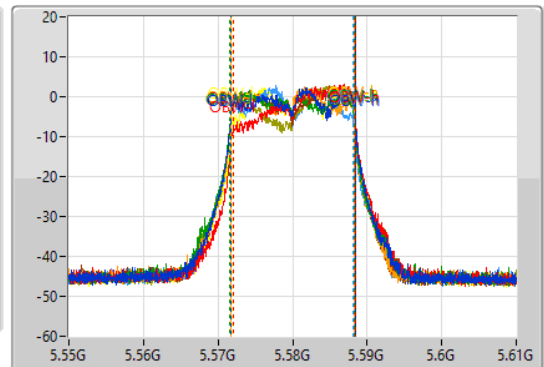

- Port 1
- Port 2
- Port 3
- Port 4
- Port 5
- Port 6
- Port 7
- Port 8

26dB(Hz)	Fl-26dB(Hz)	Fh-26dB(Hz)	OBW(Hz)	Fl-OBW(Hz)	Fh-OBW(Hz)	Limit(Hz)	Port
19.68M	5.57019G	5.58987G	16.672M	5.571694G	5.588366G	Inf	1
18.81M	5.57109G	5.5899G	16.282M	5.572144G	5.588426G	Inf	2
19.62M	5.56995G	5.58957G	16.612M	5.571634G	5.588246G	Inf	3
19.02M	5.5704G	5.58942G	16.462M	5.571754G	5.588216G	Inf	4
19.59M	5.57007G	5.58966G	16.582M	5.571664G	5.588246G	Inf	5
19.2M	5.57043G	5.58963G	16.582M	5.571694G	5.588276G	Inf	6
18.78M	5.57043G	5.58921G	16.372M	5.571724G	5.588096G	Inf	7
19.47M	5.57031G	5.58978G	16.372M	5.571904G	5.588276G	Inf	8