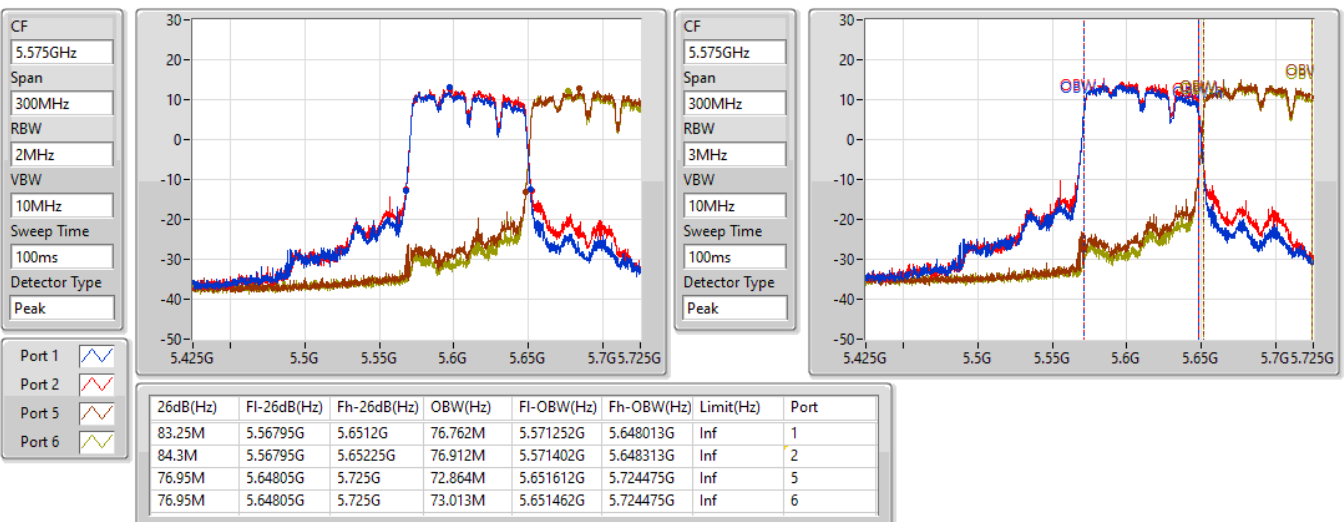

11a80+80_Nss1,(6Mbps)_4TX(Port1&Port2&Port5&Port6)

EBW

#5530MHz,#5610MHz

16/09/2021

11a80+80_Nss1,(6Mbps)_4TX(Port1&Port2&Port5&Port6)

EBW

#5610MHz,#5690MHz Straddle 5.47-5.725GHz

16/09/2021