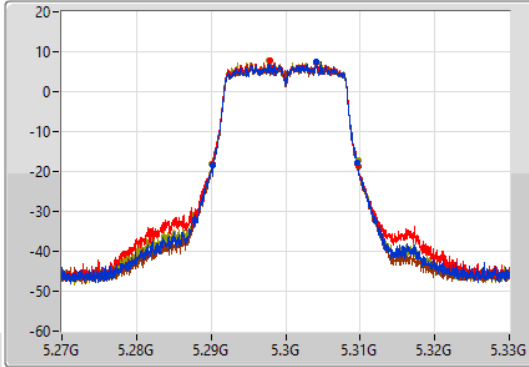

11a20_Nss1,(6Mbps)_4TX(Port1&Port2&Port5&Port6)

EBW

5300MHz

16/09/2021

CF
5.3GHz
Span
60MHz
RBW
300kHz
VBW
1MHz
Sweep Time
100ms
Detector Type
Peak

CF
5.3GHz
Span
60MHz
RBW
300kHz
VBW
1MHz
Sweep Time
100ms
Detector Type
Peak