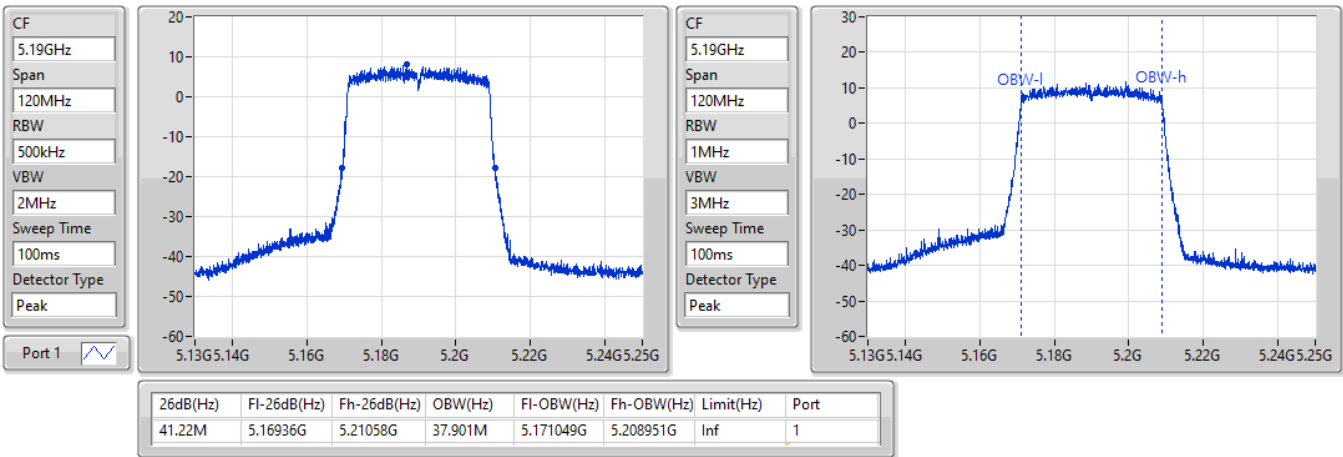

802.11ax HEW40_Nss1,(MCS0)_1TX

EBW

5190MHz

23/08/2021