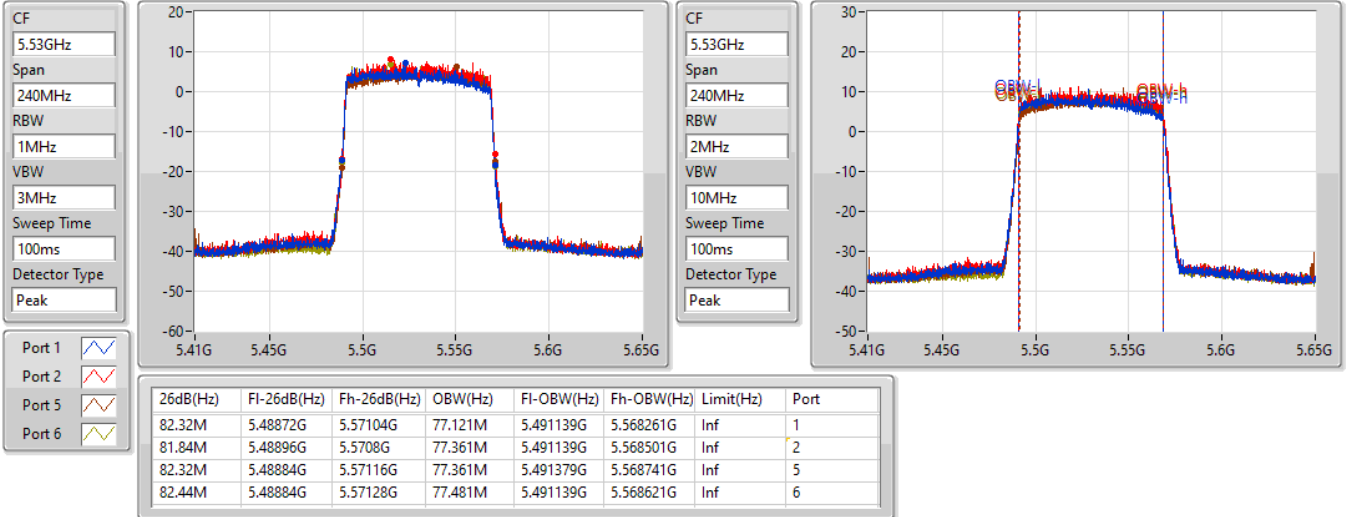

802.11ax HEW80_Nss1,(MCS0)_4TX(Port1&Port2&Port5&Port6)

EBW

5530MHz

16/09/2021