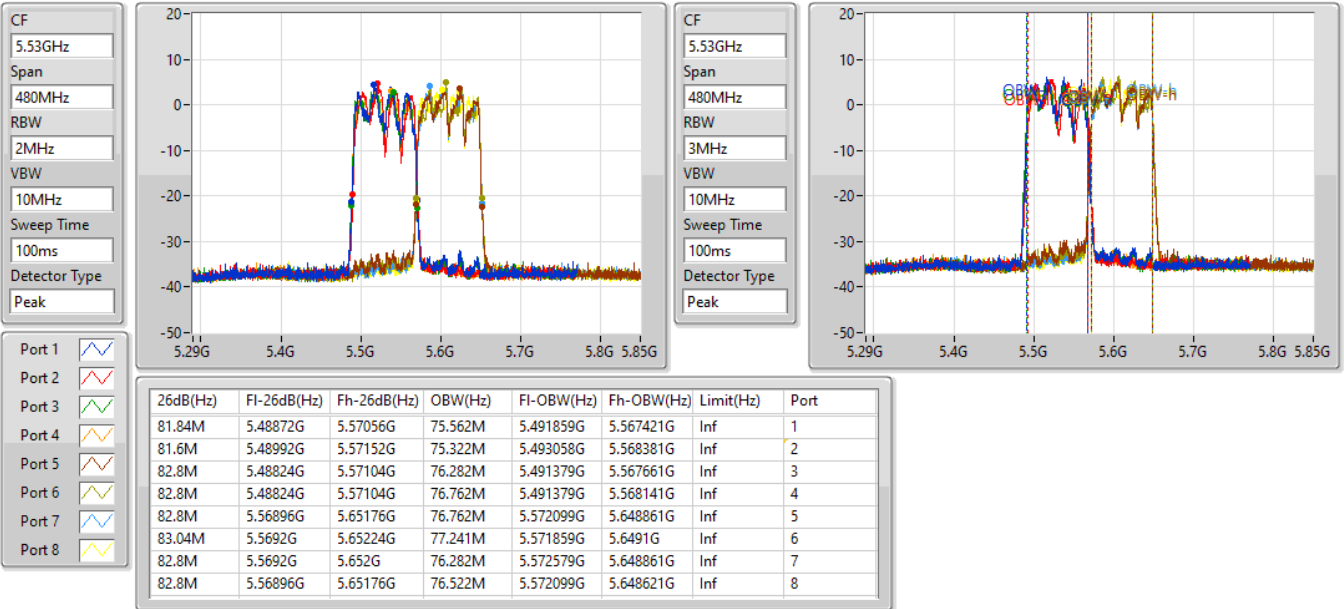

11a80+80_Nss1,(6Mbps)_8TX

EBW

#5530MHz,#5610MHz

15/09/2021