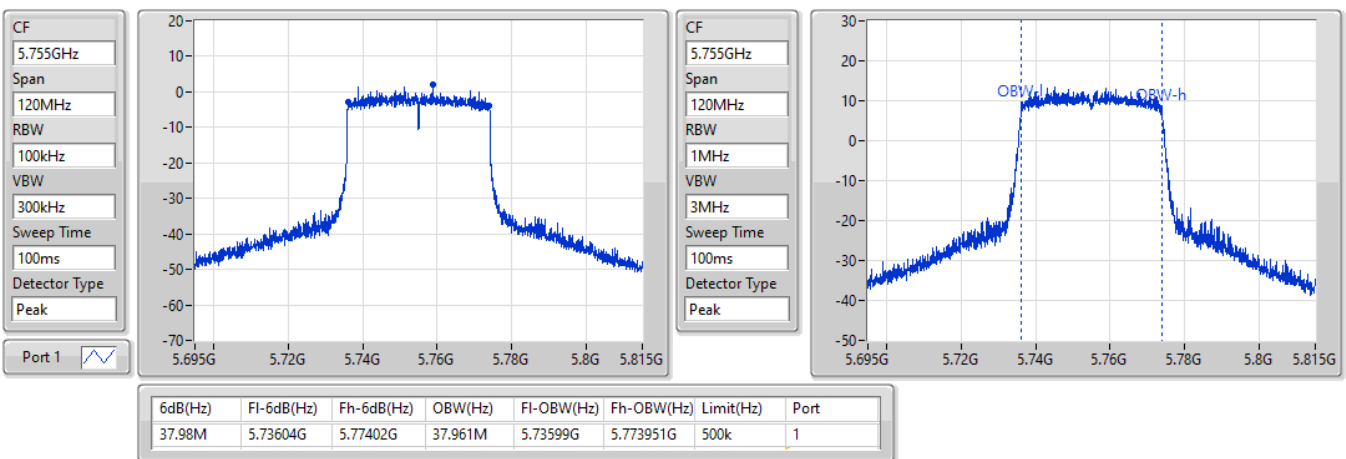

802.11ax HEW40_Nss1,(MCS0)_1TX

EBW

5710MHz Straddle 5.725-5.85GHz

23/08/2021

802.11ax HEW40_Nss1,(MCS0)_1TX

EBW

5755MHz

23/08/2021