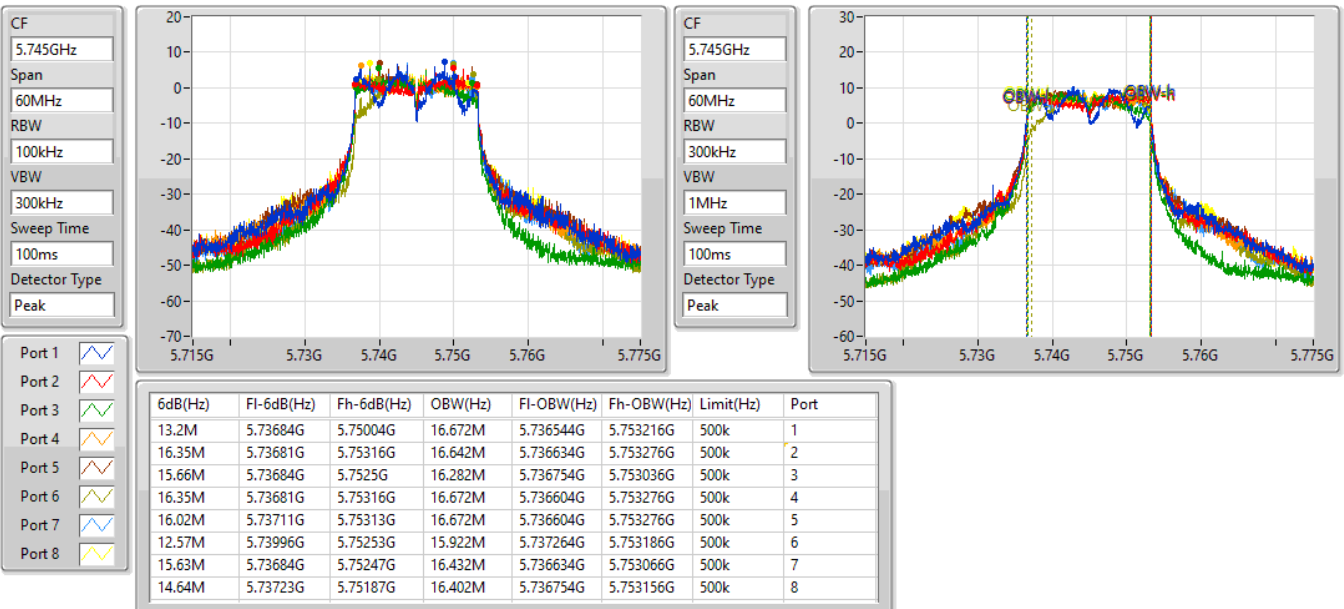

5745MHz

14/09/2021