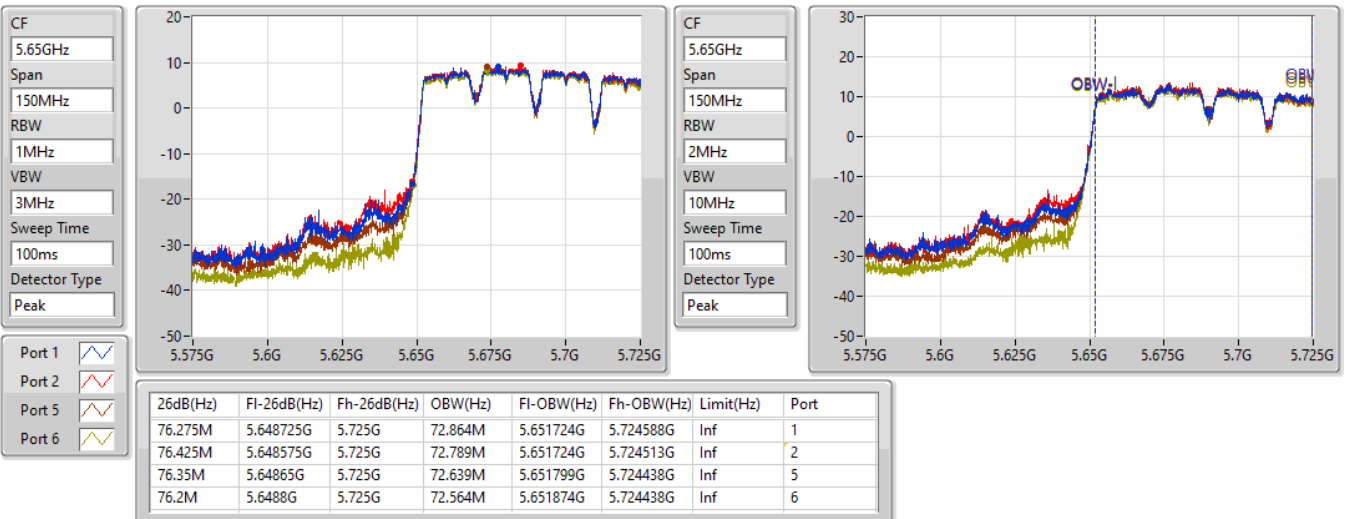

11a80_Nss1,(6Mbps)_4TX(Port1&Port2&Port5&Port6)

EBW

5610MHz

16/09/2021

11a80_Nss1,(6Mbps)_4TX(Port1&Port2&Port5&Port6)

EBW

5690MHz Straddle 5.47-5.725GHz

16/09/2021