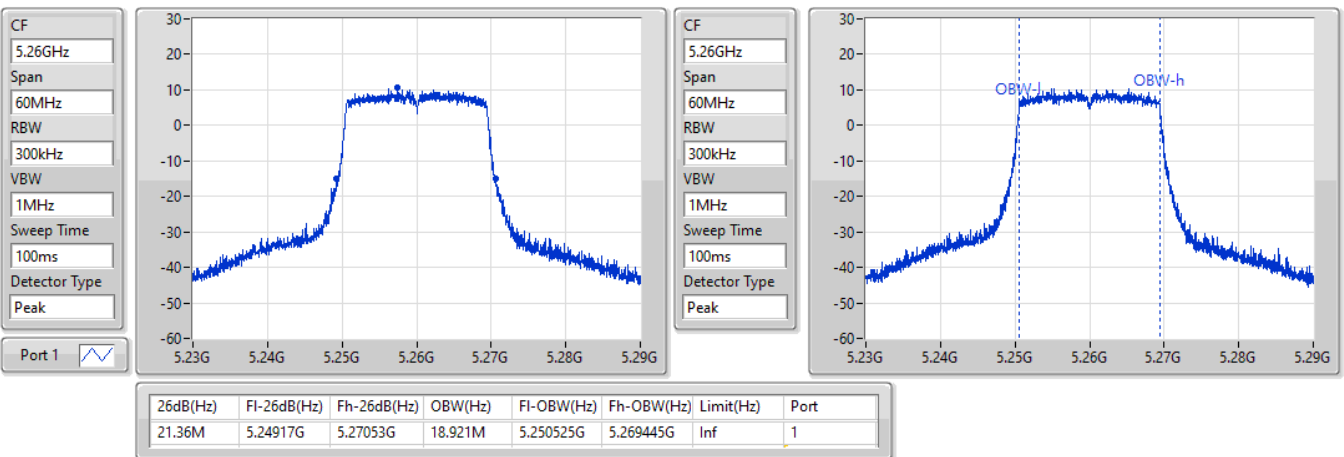

802.11ax HEW20_Nss1,(MCS0)_1TX

EBW

5240MHz

23/08/2021

802.11ax HEW20_Nss1,(MCS0)_1TX

EBW

5260MHz

23/08/2021