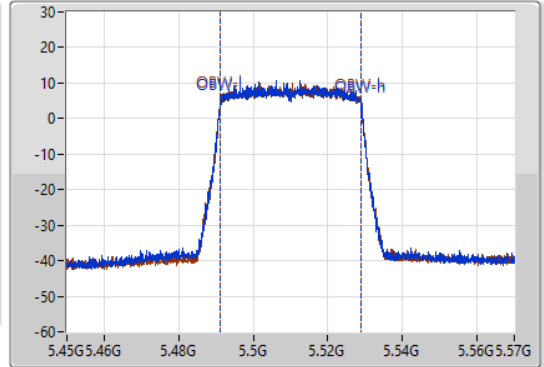

EBW

5510MHz

17/09/2021

CF
5.51GHz
Span
120MHz
RBW
500kHz
VBW
2MHz
Sweep Time
100ms
Detector Type
Peak

CF
5.51GHz
Span
120MHz
RBW
1MHz
VBW
3MHz
Sweep Time
100ms
Detector Type
Peak

26dB(Hz)	Fl-26dB(Hz)	Fh-26dB(Hz)	OBW(Hz)	Fl-OBW(Hz)	Fh-OBW(Hz)	Limit(Hz)	Port
41.1M	5.48948G	5.53058G	37.901M	5.491049G	5.528951G	Inf	1
40.86M	5.48954G	5.5304G	37.901M	5.491049G	5.528951G	Inf	5