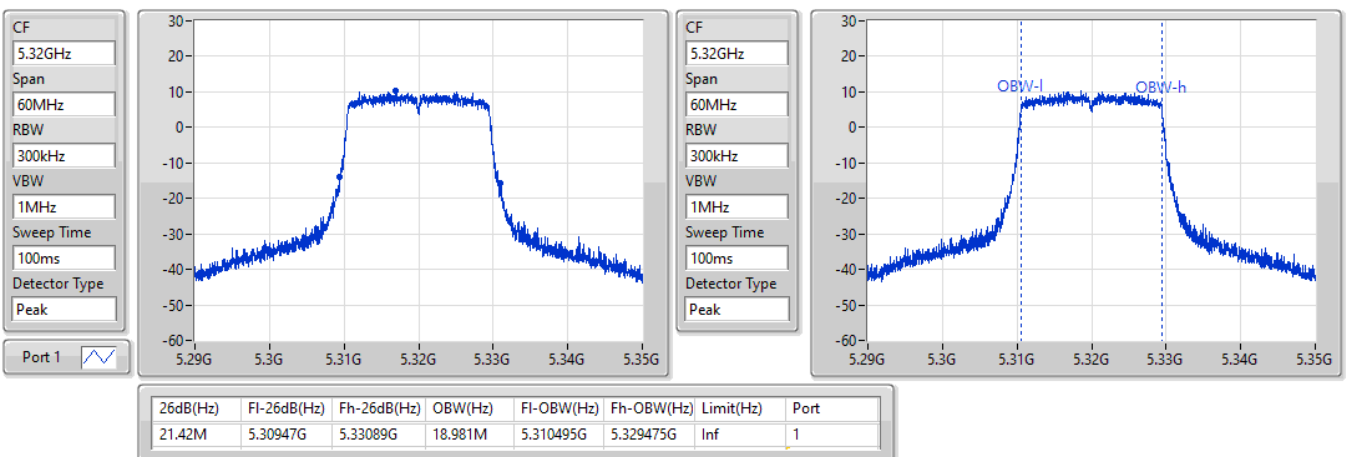

802.11ax HEW20_Nss1,(MCS0)_1TX

EBW

5300MHz

23/08/2021

802.11ax HEW20_Nss1,(MCS0)_1TX

EBW

5320MHz

23/08/2021

802.11ax HEW20_Nss1,(MCS0)_1TX

EBW

5720MHz Straddle 5.725-5.85GHz

23/08/2021

802.11ax HEW20_Nss1,(MCS0)_1TX

EBW

5745MHz

23/08/2021