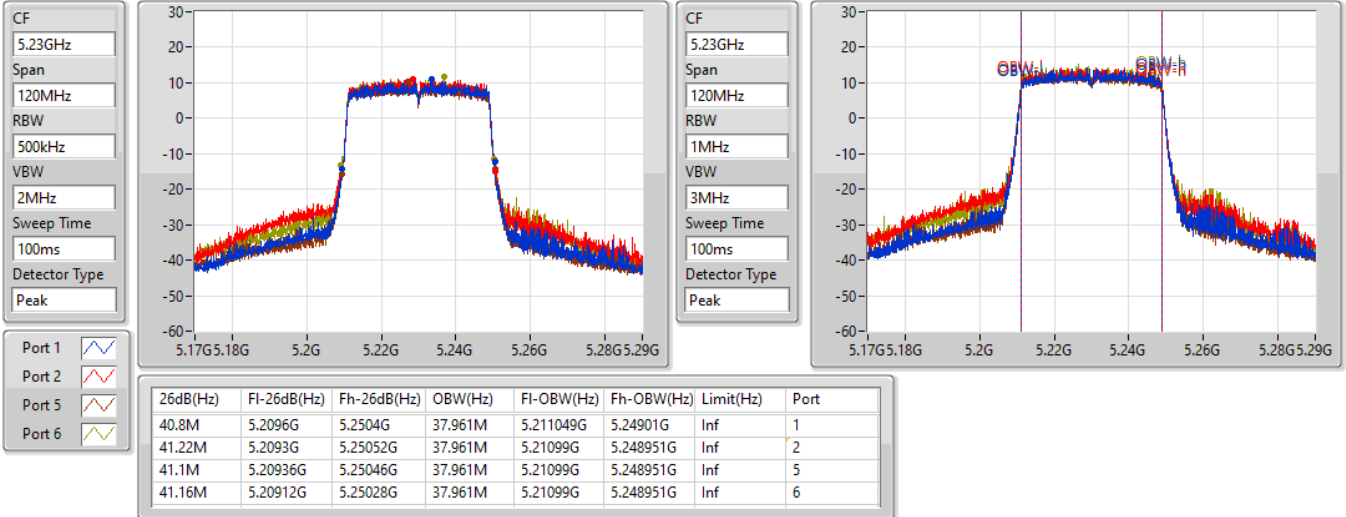

802.11ax HEW40_Nss1,(MCS0)_4TX(Port1&Port2&Port5&Port6)

EBW

5230MHz

16/09/2021