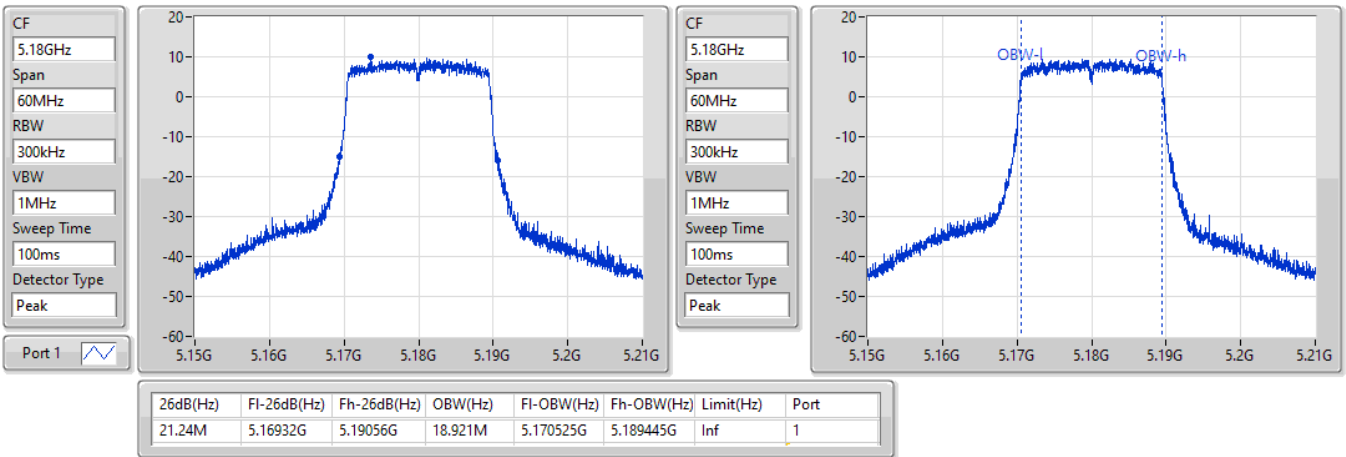

802.11ax HEW20_Nss1,(MCS0)_1TX

EBW

5180MHz

23/08/2021