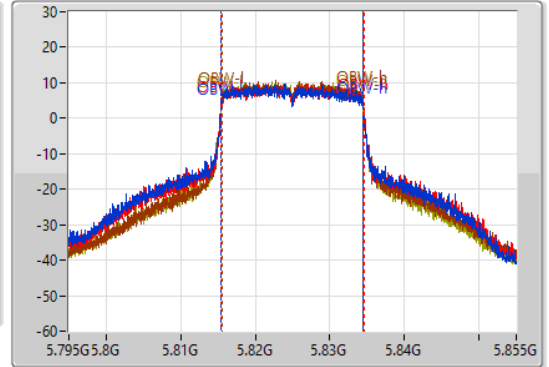

802.11ax HEW20_Nss1,(MCS0)_4TX(Port1&Port2&Port5&Port6)

EBW

5825MHz

16/09/2021

CF
5.825GHz
Span
60MHz
RBW
100kHz
VBW
300kHz
Sweep Time
100ms
Detector Type
Peak

CF
5.825GHz
Span
60MHz
RBW
300kHz
VBW
1MHz
Sweep Time
100ms
Detector Type
Peak