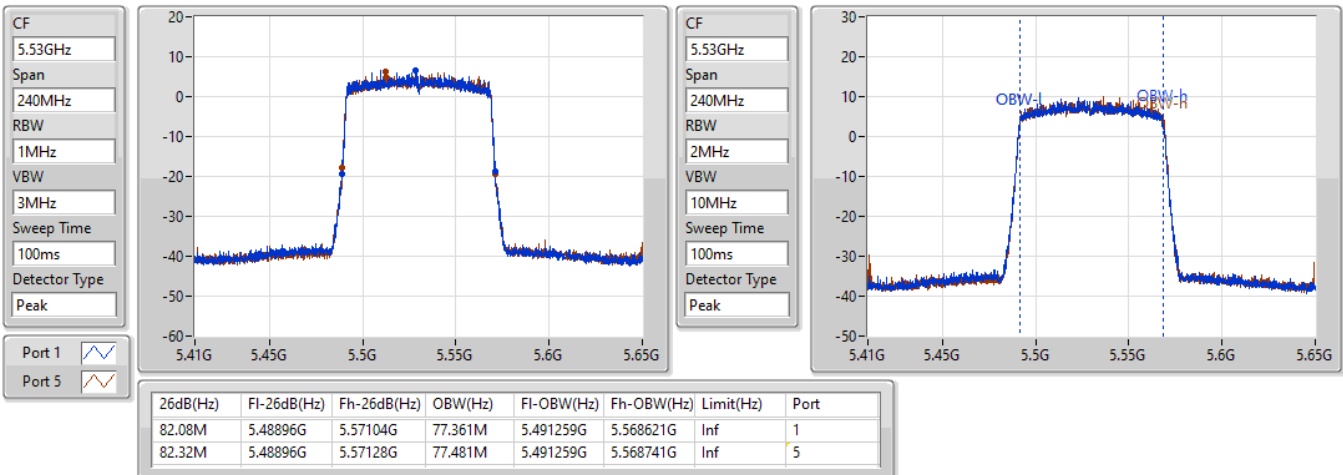

EBW

5290MHz

17/09/2021

802.11ax HEW80_Nss1,(MCS0)_2TX(Port1&Port5)

EBW

5530MHz

17/09/2021

802.11ax HEW80_Nss1,(MCS0)_2TX(Port1&Port5)

EBW

5610MHz

17/09/2021

802.11ax HEW80_Nss1,(MCS0)_2TX(Port1&Port5)

EBW

5690MHz Straddle 5.47-5.725GHz

17/09/2021

802.11ax HEW80_Nss1,(MCS0)_2TX(Port1&Port5)