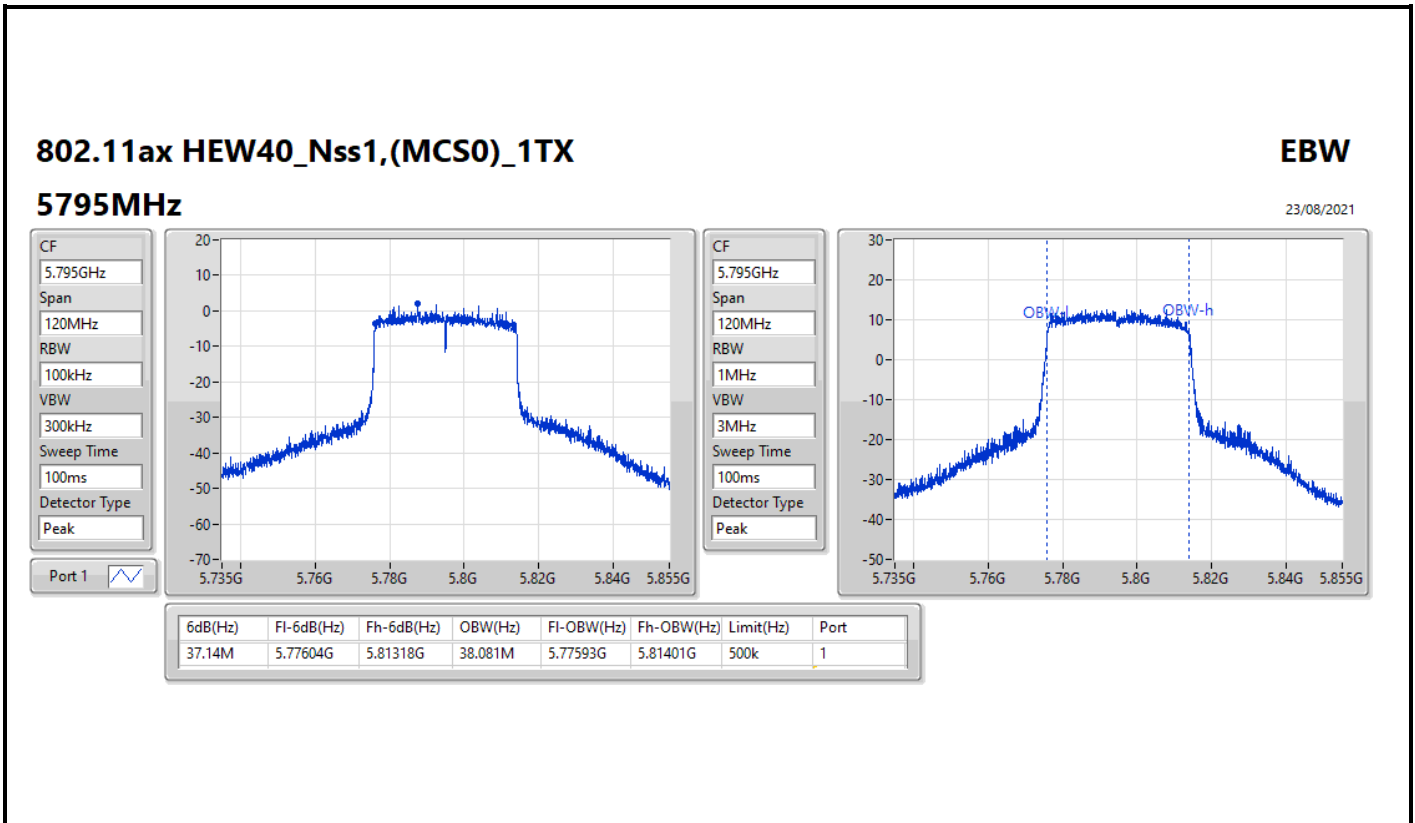

802.11ax HEW40_Nss1,(MCS0)_1TX

EBW

5710MHz Straddle 5.725-5.85GHz

23/08/2021

802.11ax HEW40_Nss1,(MCS0)_1TX

EBW

5755MHz

23/08/2021