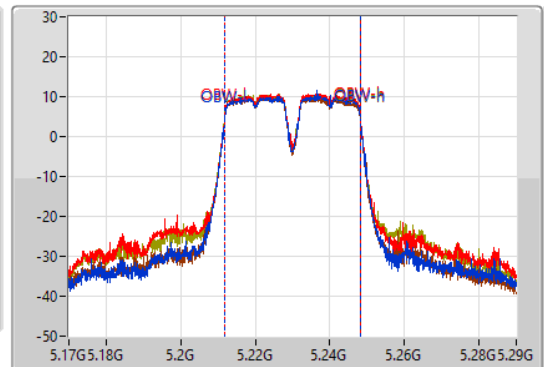

11a40_Nss1,(6Mbps)_4TX(Port1&Port2&Port5&Port6)

EBW

5230MHz

16/09/2021

CF
5.23GHz
Span
120MHz
RBW
500kHz
VBW
2MHz
Sweep Time
100ms
Detector Type
Peak

CF
5.23GHz
Span
120MHz
RBW
1MHz
VBW
3MHz
Sweep Time
100ms
Detector Type
Peak