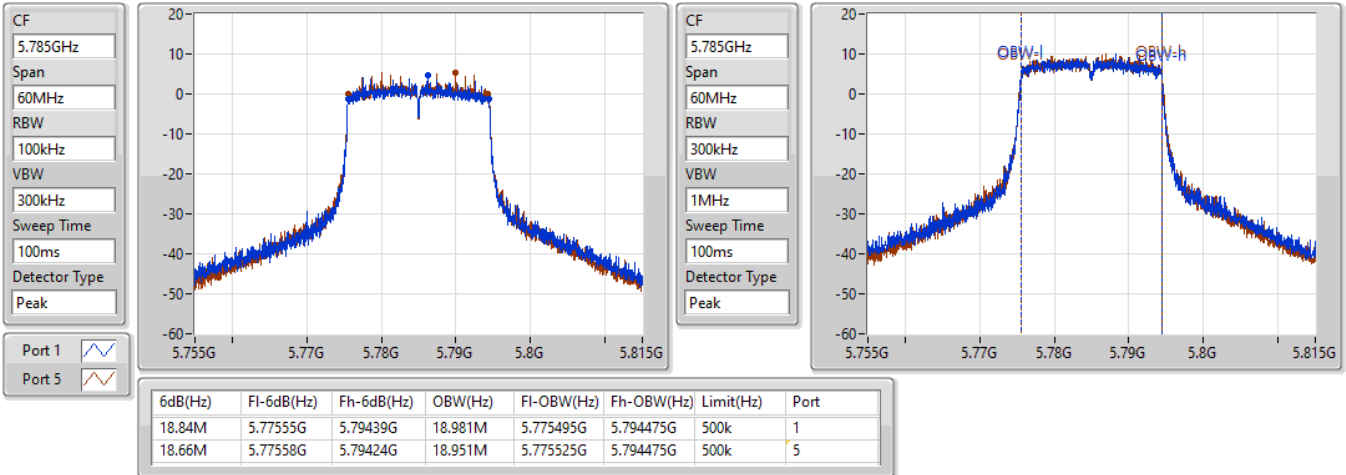

EBW

5700MHz

17/09/2021

802.11ax HEW20_Nss1,(MCS0)_2TX(Port1&Port5)

EBW

5720MHz Straddle 5.47-5.725GHz

17/09/2021

802.11ax HEW20_Nss1,(MCS0)_2TX(Port1&Port5)

EBW

5720MHz Straddle 5.725-5.85GHz

17/09/2021

802.11ax HEW20_Nss1,(MCS0)_2TX(Port1&Port5)

EBW

5745MHz

17/09/2021

802.11ax HEW20_Nss1,(MCS0)_2TX(Port1&Port5)

EBW

5785MHz

17/09/2021

802.11ax HEW20_Nss1,(MCS0)_2TX(Port1&Port5)

EBW

5825MHz

17/09/2021

802.11ax HEW40_Nss1,(MCS0)_2TX(Port1&Port5)