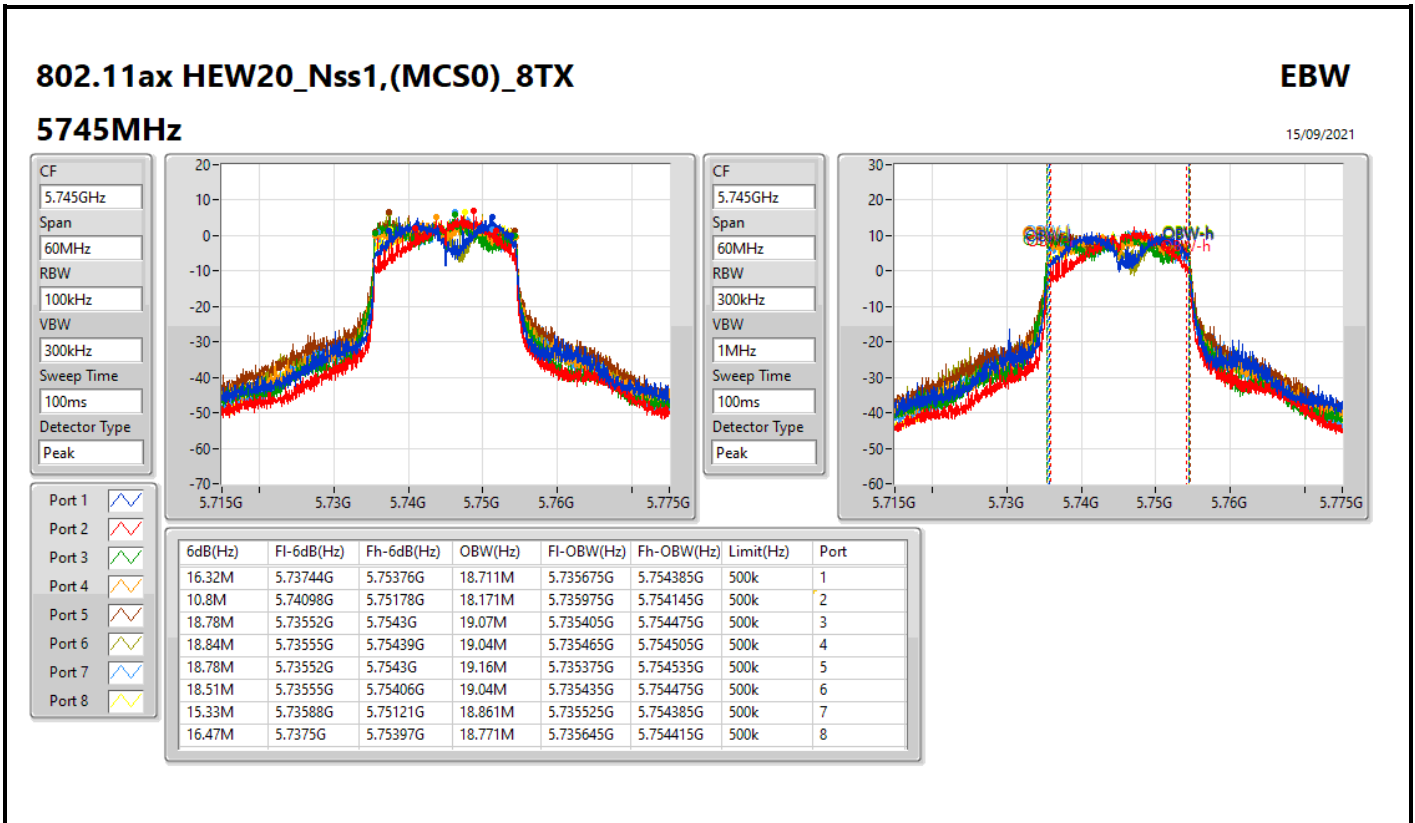

802.11ax HEW20_Nss1,(MCS0)_8TX

EBW

5720MHz Straddle 5.47-5.725GHz

15/09/2021

802.11ax HEW20_Nss1,(MCS0)_8TX

EBW

5720MHz Straddle 5.725-5.85GHz

15/09/2021