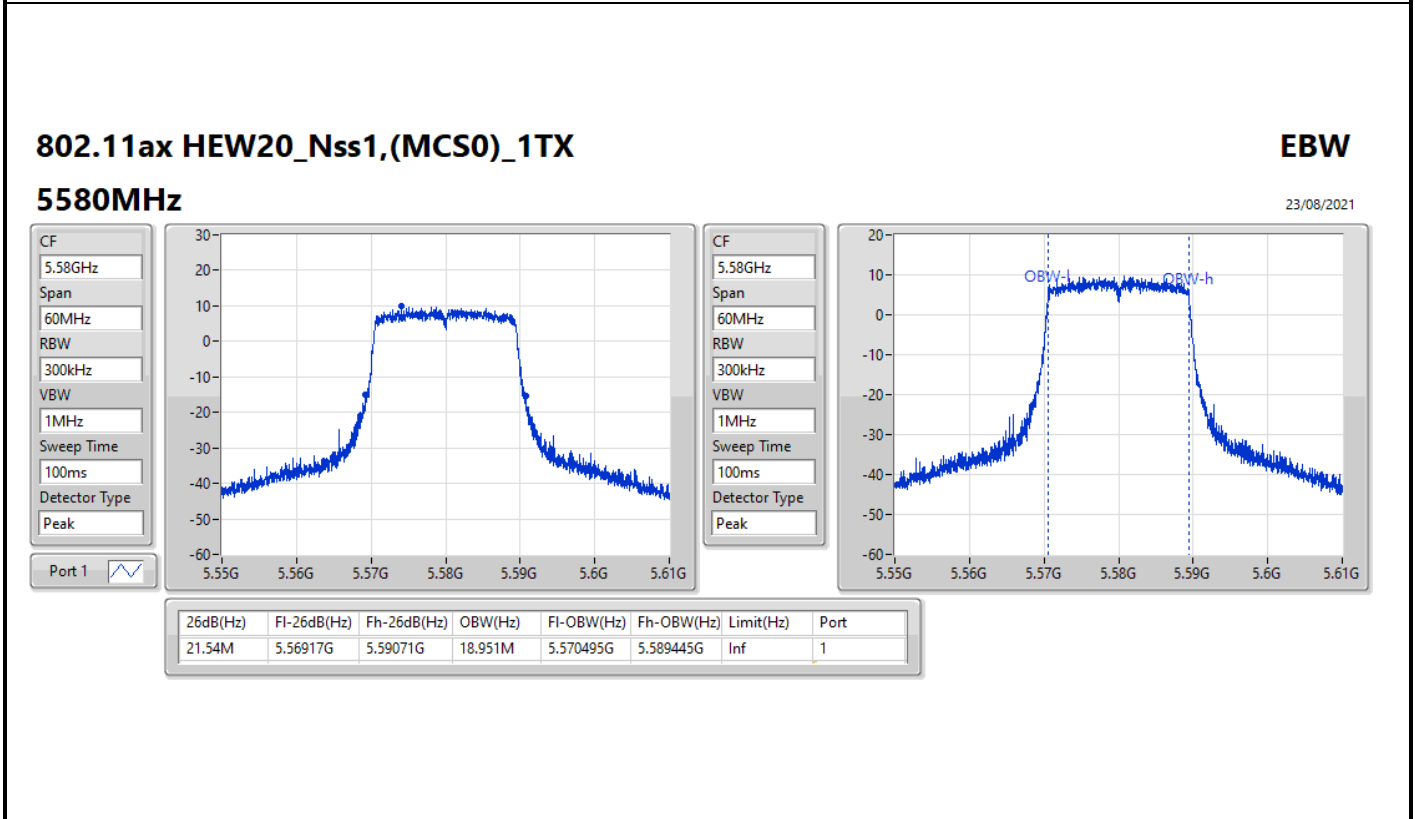

802.11ax HEW20_Nss1,(MCS0)_1TX

EBW

5300MHz

23/08/2021

802.11ax HEW20_Nss1,(MCS0)_1TX

EBW

5320MHz

23/08/2021

802.11ax HEW20_Nss1,(MCS0)_1TX

EBW

5720MHz Straddle 5.725-5.85GHz

23/08/2021

802.11ax HEW20_Nss1,(MCS0)_1TX

EBW

5745MHz

23/08/2021