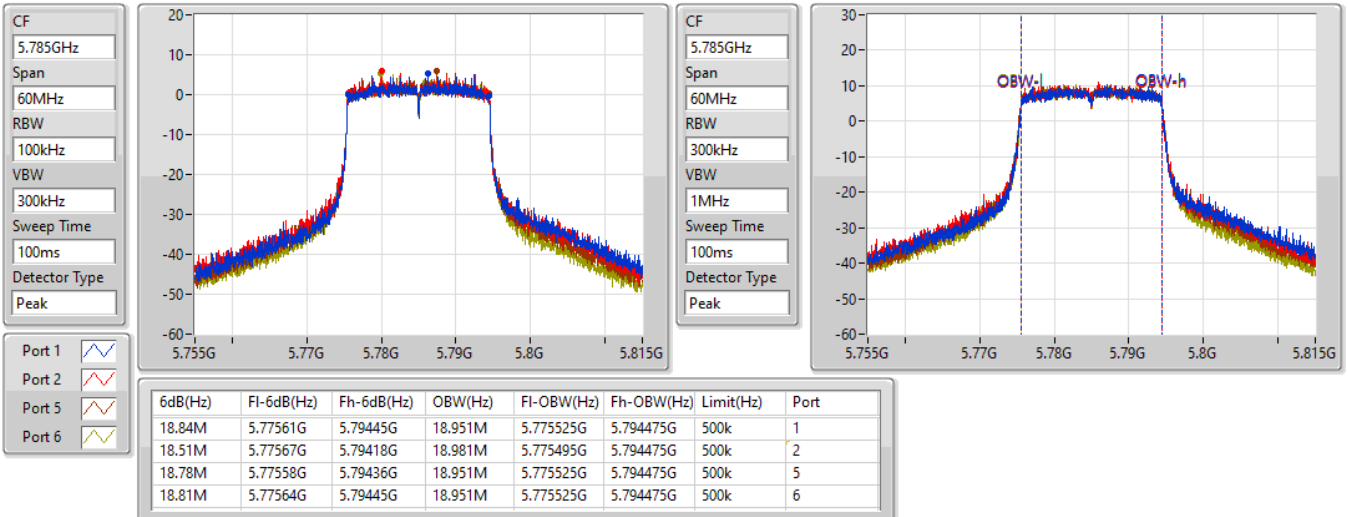

802.11ax HEW20_Nss1,(MCS0)_4TX(Port1&Port2&Port5&Port6)

EBW

5745MHz

16/09/2021

802.11ax HEW20_Nss1,(MCS0)_4TX(Port1&Port2&Port5&Port6)

EBW

5785MHz

16/09/2021