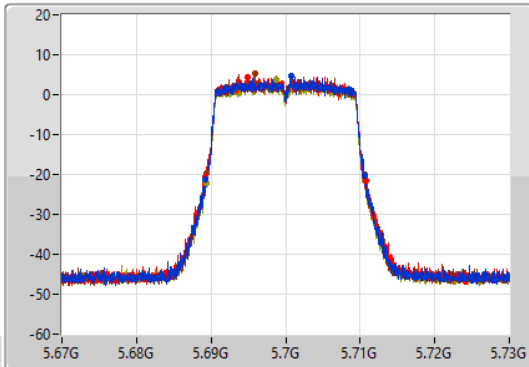

802.11ax HEW20_Nss1,(MCS0)_4TX(Port1&Port2&Port5&Port6)

EBW

5700MHz

16/09/2021

CF
5.7GHz
Span
60MHz
RBW
300kHz
VBW
1MHz
Sweep Time
100ms
Detector Type
Peak

CF
5.7GHz
Span
60MHz
RBW
300kHz
VBW
1MHz
Sweep Time
100ms
Detector Type
Peak