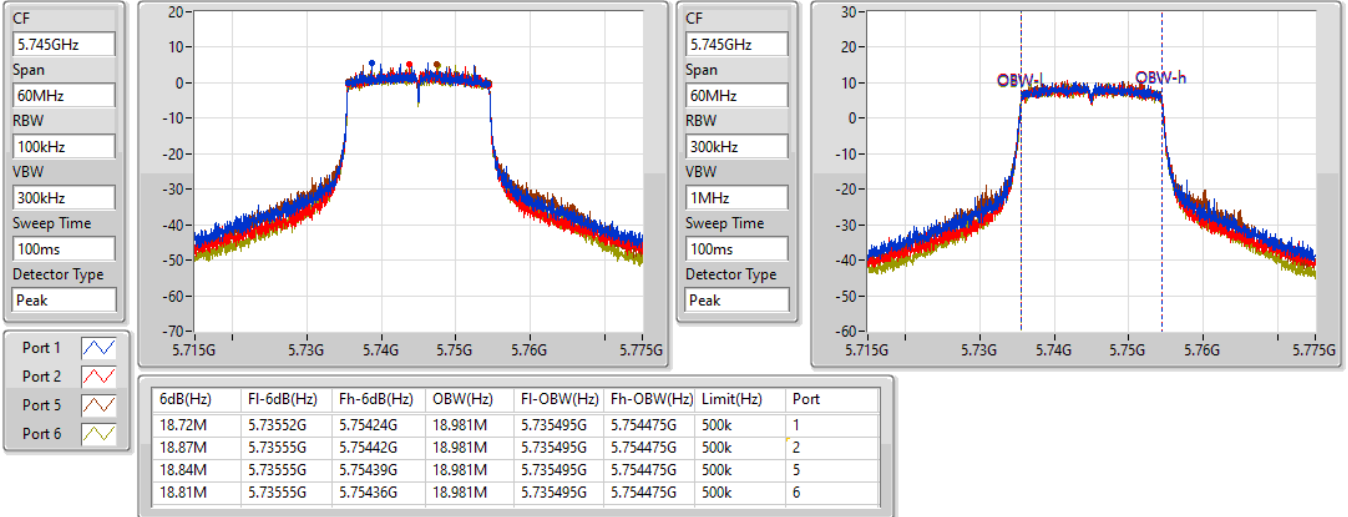

802.11ax HEW20_Nss1,(MCS0)_4TX(Port1&Port2&Port5&Port6)

EBW

5745MHz

16/09/2021