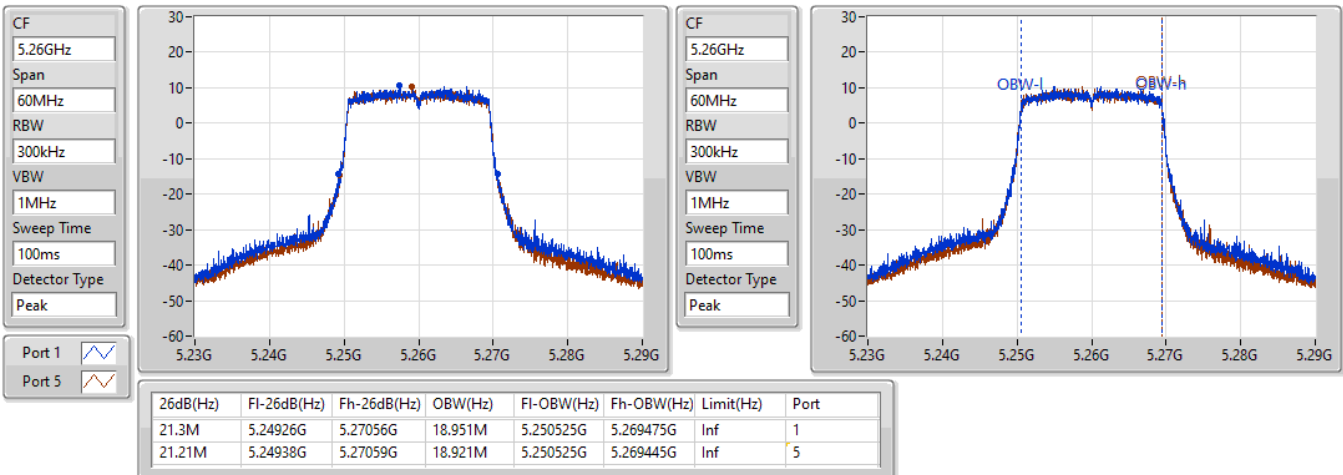

EBW

5180MHz

17/09/2021

802.11ax HEW20_Nss1,(MCS0)_2TX(Port1&Port5)

EBW

5200MHz

17/09/2021

802.11ax HEW20_Nss1,(MCS0)_2TX(Port1&Port5)

EBW

5240MHz

17/09/2021

802.11ax HEW20_Nss1,(MCS0)_2TX(Port1&Port5)

EBW

5260MHz

17/09/2021

802.11ax HEW20_Nss1,(MCS0)_2TX(Port1&Port5)

EBW

5300MHz

17/09/2021

802.11ax HEW20_Nss1,(MCS0)_2TX(Port1&Port5)

EBW

5320MHz

17/09/2021

802.11ax HEW20_Nss1,(MCS0)_2TX(Port1&Port5)