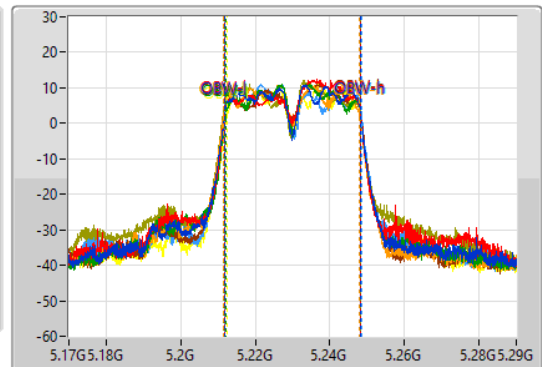

- Port 1
- Port 2
- Port 3
- Port 4
- Port 5
- Port 6
- Port 7
- Port 8

26dB(Hz)	Fl-26dB(Hz)	Fh-26dB(Hz)	OBW(Hz)	Fl-OBW(Hz)	Fh-OBW(Hz)	Limit(Hz)	Port
39.9M	5.21008G	5.24998G	36.222M	5.211889G	5.248111G	Inf	1
38.64M	5.21068G	5.24932G	36.102M	5.211949G	5.248051G	Inf	2
39.12M	5.2105G	5.24962G	35.982M	5.212189G	5.248171G	Inf	3
39.66M	5.20978G	5.24944G	36.282M	5.211589G	5.247871G	Inf	4
39.54M	5.21002G	5.24956G	36.522M	5.211649G	5.248171G	Inf	5
39.72M	5.20978G	5.2495G	36.582M	5.211469G	5.248051G	Inf	6
40.02M	5.20996G	5.24988G	36.522M	5.211889G	5.248411G	Inf	7
39.42M	5.21044G	5.24986G	36.042M	5.212309G	5.248351G	Inf	8