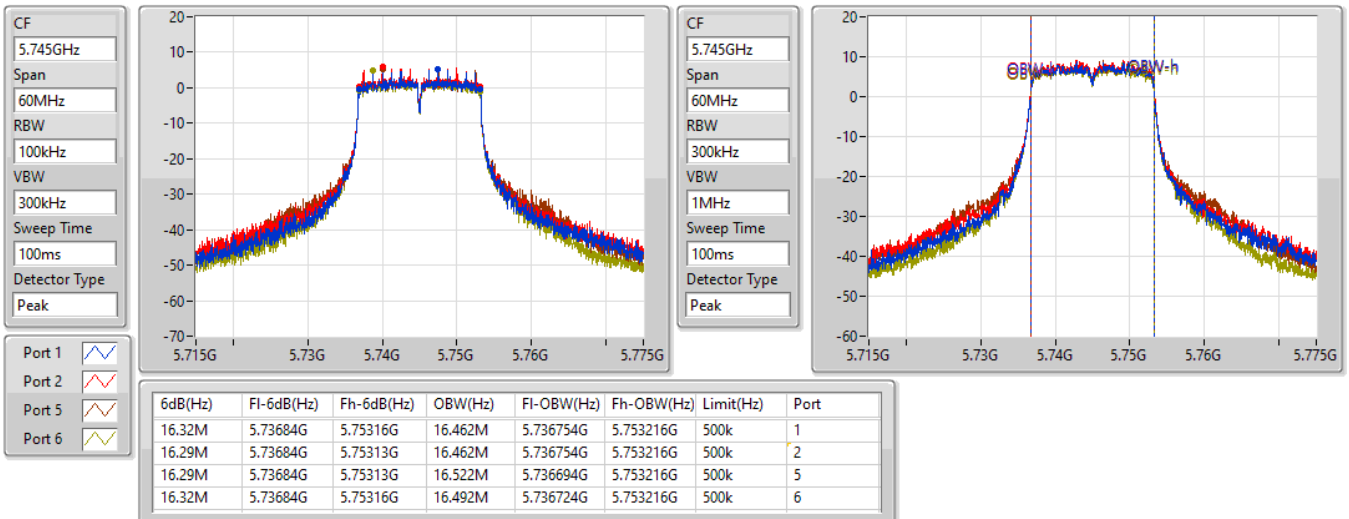

11a20_Nss1,(6Mbps)_4TX(Port1&Port2&Port5&Port6)

EBW

5720MHz Straddle 5.725-5.85GHz

16/09/2021

11a20_Nss1,(6Mbps)_4TX(Port1&Port2&Port5&Port6)

EBW

5745MHz

16/09/2021