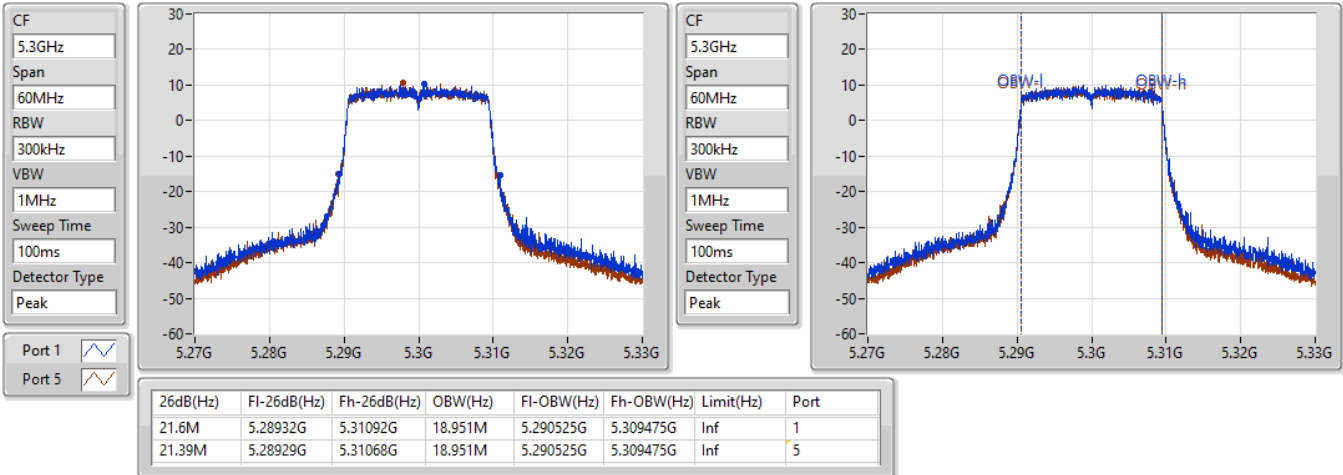

EBW

5180MHz

17/09/2021

802.11ax HEW20_Nss1,(MCS0)_2TX(Port1&Port5)

EBW

5200MHz

17/09/2021

802.11ax HEW20_Nss1,(MCS0)_2TX(Port1&Port5)

EBW

5240MHz

17/09/2021

802.11ax HEW20_Nss1,(MCS0)_2TX(Port1&Port5)

EBW

5260MHz

17/09/2021

802.11ax HEW20_Nss1,(MCS0)_2TX(Port1&Port5)

EBW

5300MHz

17/09/2021

802.11ax HEW20_Nss1,(MCS0)_2TX(Port1&Port5)

EBW

5320MHz

17/09/2021

802.11ax HEW20_Nss1,(MCS0)_2TX(Port1&Port5)