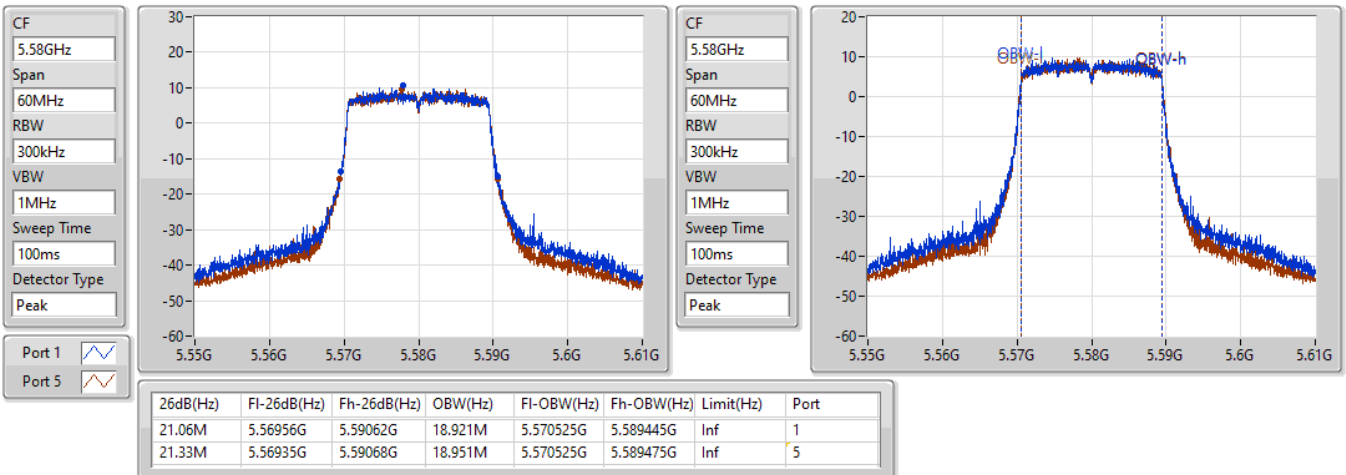

EBW

5300MHz

17/09/2021

802.11ax HEW20_Nss1,(MCS0)_2TX(Port1&Port5)

EBW

5320MHz

17/09/2021

802.11ax HEW20_Nss1,(MCS0)_2TX(Port1&Port5)

EBW

5500MHz

17/09/2021

802.11ax HEW20_Nss1,(MCS0)_2TX(Port1&Port5)

EBW

5580MHz

17/09/2021

802.11ax HEW20_Nss1,(MCS0)_2TX(Port1&Port5)

EBW

5700MHz

17/09/2021

802.11ax HEW20_Nss1,(MCS0)_2TX(Port1&Port5)

EBW

5720MHz Straddle 5.47-5.725GHz

17/09/2021

802.11ax HEW20_Nss1,(MCS0)_2TX(Port1&Port5)