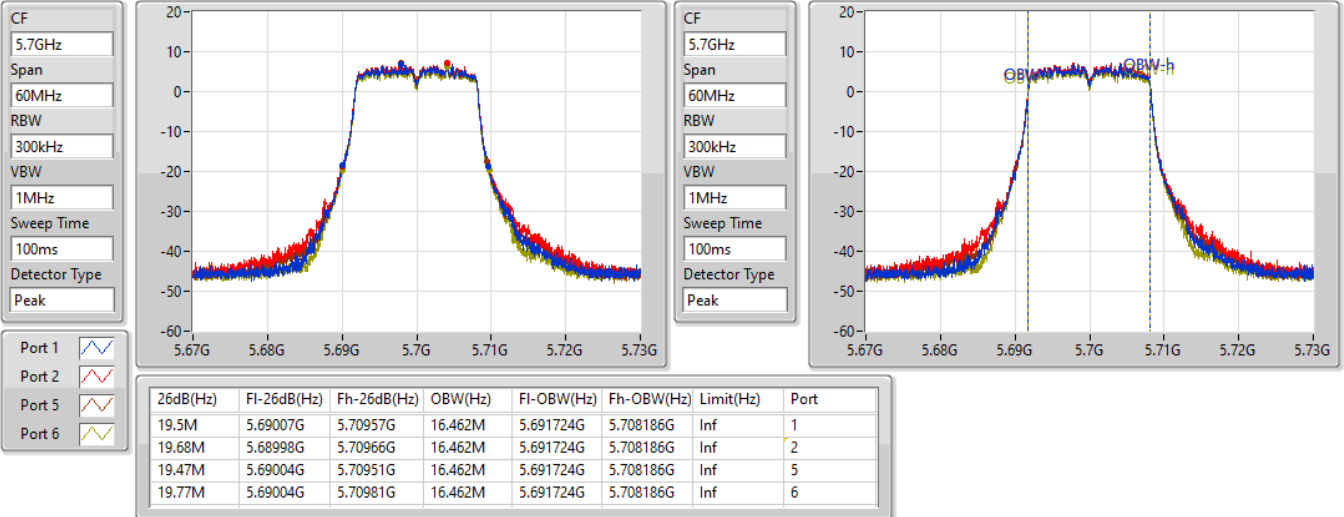

11a20_Nss1,(6Mbps)_4TX(Port1&Port2&Port5&Port6)

EBW

5700MHz

16/09/2021