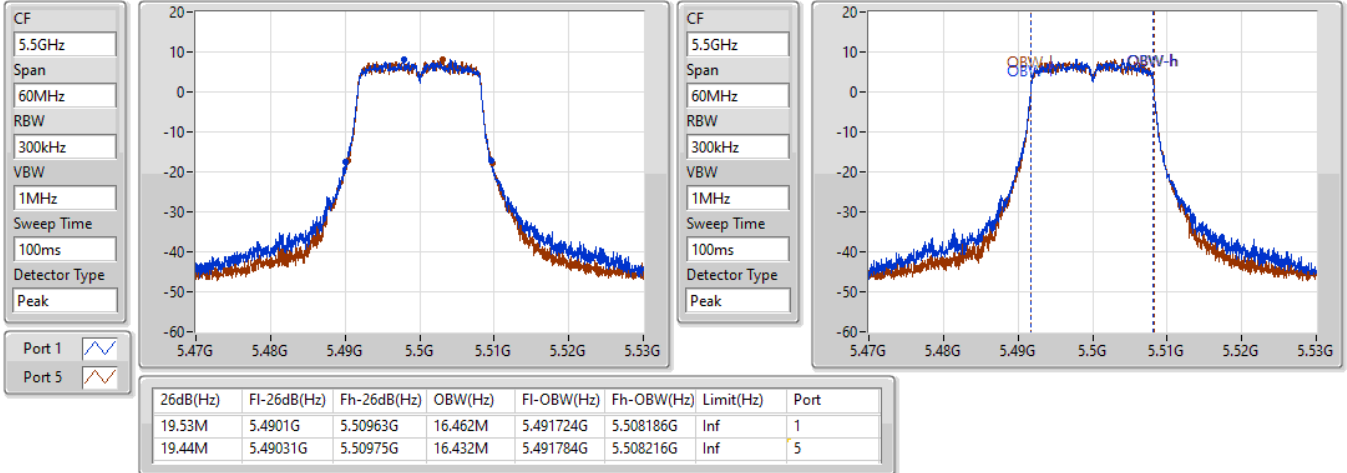

EBW

5320MHz

17/09/2021

11a20_Nss1,(6Mbps)_2TX(Port1&Port5)

EBW

5500MHz

17/09/2021

11a20_Nss1,(6Mbps)_2TX(Port1&Port5)

EBW

5580MHz

17/09/2021

11a20_Nss1,(6Mbps)_2TX(Port1&Port5)

EBW

5700MHz

17/09/2021

11a20_Nss1,(6Mbps)_2TX(Port1&Port5)