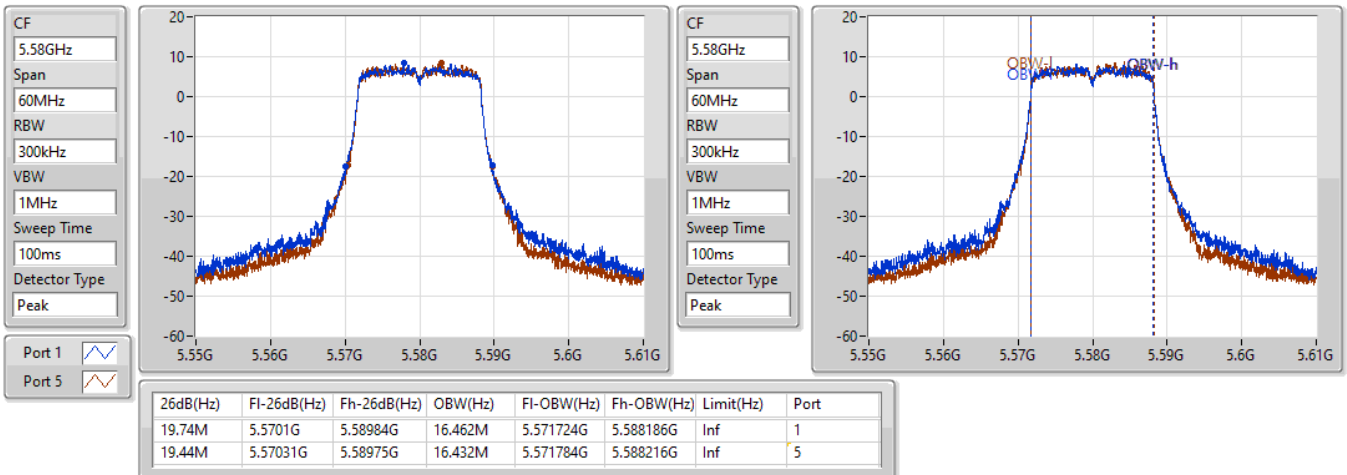

EBW

5320MHz

17/09/2021

11a20_Nss1,(6Mbps)_2TX(Port1&Port5)

EBW

5500MHz

17/09/2021

11a20_Nss1,(6Mbps)_2TX(Port1&Port5)

EBW

5580MHz

17/09/2021

11a20_Nss1,(6Mbps)_2TX(Port1&Port5)

EBW

5700MHz

17/09/2021

11a20_Nss1,(6Mbps)_2TX(Port1&Port5)