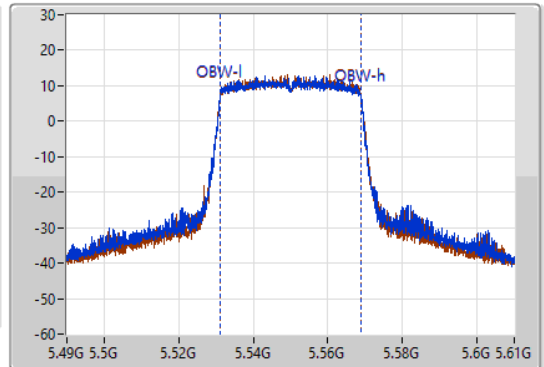

802.11ax HEW40_Nss1,(MCS0)_2TX(Port1&Port5)

EBW

5550MHz

17/09/2021

CF
5.55GHz
Span
120MHz
RBW
500kHz
VBW
2MHz
Sweep Time
100ms
Detector Type
Peak

CF
5.55GHz
Span
120MHz
RBW
1MHz
VBW
3MHz
Sweep Time
100ms
Detector Type
Peak