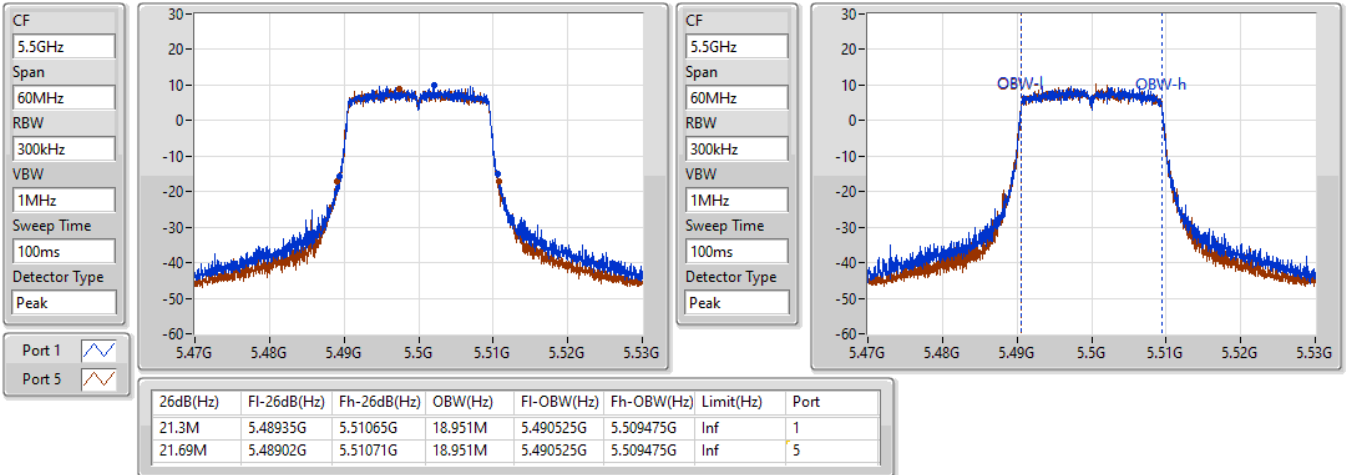

EBW

5240MHz

17/09/2021

802.11ax HEW20_Nss1,(MCS0)_2TX(Port1&Port5)

EBW

5260MHz

17/09/2021

802.11ax HEW20_Nss1,(MCS0)_2TX(Port1&Port5)

EBW

5300MHz

17/09/2021

802.11ax HEW20_Nss1,(MCS0)_2TX(Port1&Port5)

EBW

5320MHz

17/09/2021

802.11ax HEW20_Nss1,(MCS0)_2TX(Port1&Port5)

EBW

5500MHz

17/09/2021

802.11ax HEW20_Nss1,(MCS0)_2TX(Port1&Port5)

EBW

5580MHz

17/09/2021

802.11ax HEW20_Nss1,(MCS0)_2TX(Port1&Port5)

EBW

5700MHz

17/09/2021

802.11ax HEW20_Nss1,(MCS0)_2TX(Port1&Port5)

EBW

5720MHz Straddle 5.47-5.725GHz

17/09/2021

802.11ax HEW20_Nss1,(MCS0)_2TX(Port1&Port5)