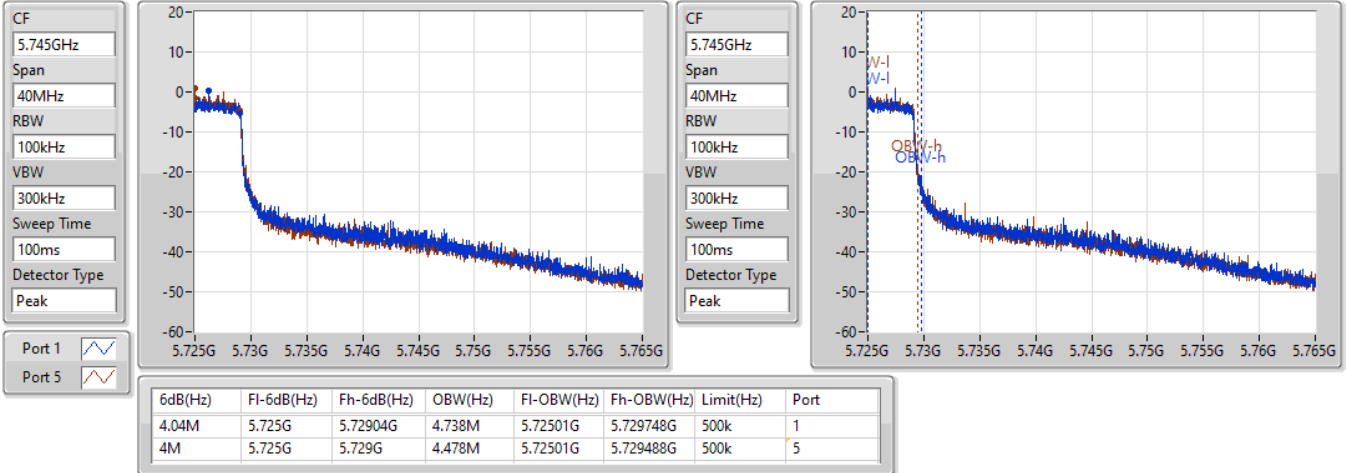

EBW

5670MHz

17/09/2021

802.11ax HEW40_Nss1,(MCS0)_2TX(Port1&Port5)

EBW

5710MHz Straddle 5.47-5.725GHz

17/09/2021

802.11ax HEW40_Nss1,(MCS0)_2TX(Port1&Port5)

EBW

5710MHz Straddle 5.725-5.85GHz

17/09/2021

802.11ax HEW40_Nss1,(MCS0)_2TX(Port1&Port5)

EBW

5755MHz

17/09/2021

802.11ax HEW40_Nss1,(MCS0)_2TX(Port1&Port5)