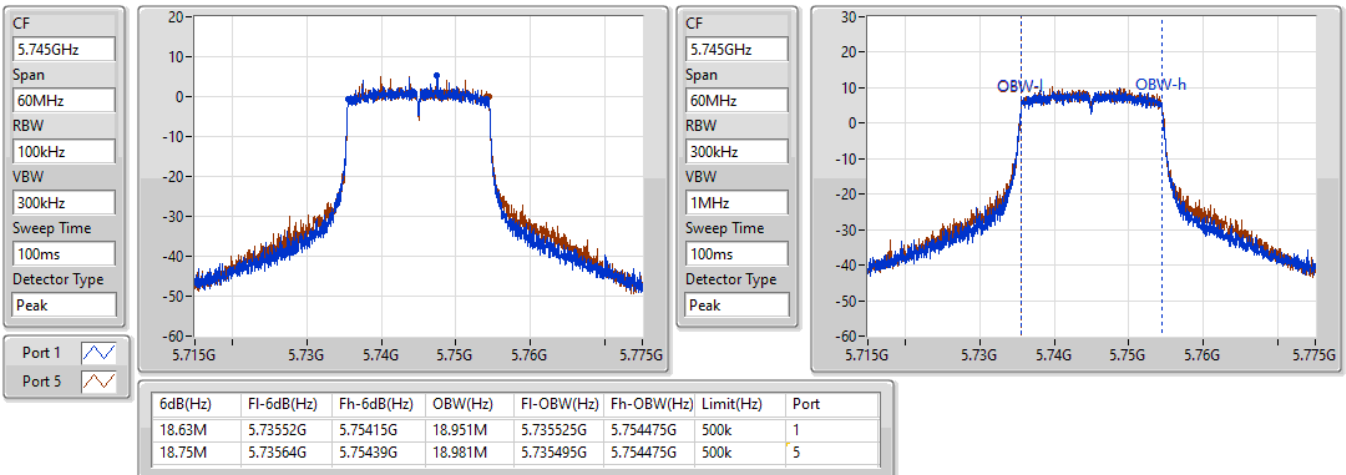

EBW

5700MHz

17/09/2021

802.11ax HEW20_Nss1,(MCS0)_2TX(Port1&Port5)

EBW

5720MHz Straddle 5.47-5.725GHz

17/09/2021

802.11ax HEW20_Nss1,(MCS0)_2TX(Port1&Port5)

EBW

5720MHz Straddle 5.725-5.85GHz

17/09/2021

802.11ax HEW20_Nss1,(MCS0)_2TX(Port1&Port5)

EBW

5745MHz

17/09/2021

802.11ax HEW20_Nss1,(MCS0)_2TX(Port1&Port5)

EBW

5785MHz

17/09/2021

802.11ax HEW20_Nss1,(MCS0)_2TX(Port1&Port5)

EBW

5825MHz

17/09/2021

802.11ax HEW40_Nss1,(MCS0)_2TX(Port1&Port5)