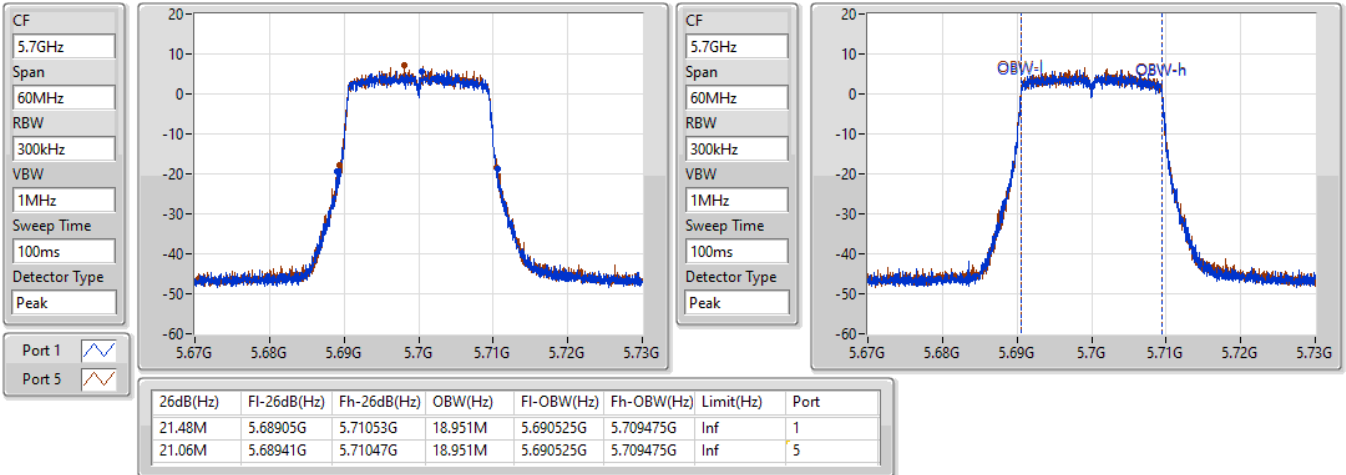

EBW

5300MHz

17/09/2021

802.11ax HEW20_Nss1,(MCS0)_2TX(Port1&Port5)

EBW

5320MHz

17/09/2021

802.11ax HEW20_Nss1,(MCS0)_2TX(Port1&Port5)

EBW

5500MHz

17/09/2021

802.11ax HEW20_Nss1,(MCS0)_2TX(Port1&Port5)

EBW

5580MHz

17/09/2021

802.11ax HEW20_Nss1,(MCS0)_2TX(Port1&Port5)

EBW

5700MHz

17/09/2021

802.11ax HEW20_Nss1,(MCS0)_2TX(Port1&Port5)

EBW

5720MHz Straddle 5.47-5.725GHz

17/09/2021

802.11ax HEW20_Nss1,(MCS0)_2TX(Port1&Port5)