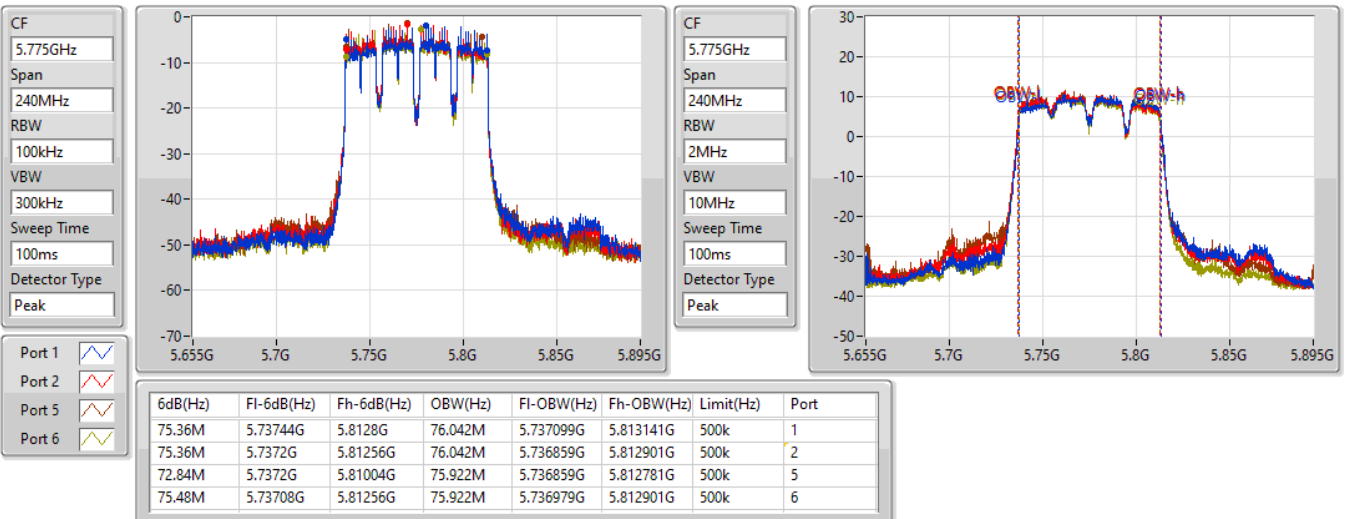

11a80+80_Nss1,(6Mbps)_2TX(Port1&Port2)

EBW

#5210MHz,5290MHz

16/09/2021

11a80+80_Nss1,(6Mbps)_2TX(Port5&Port6)

EBW

5210MHz,#5290MHz

16/09/2021