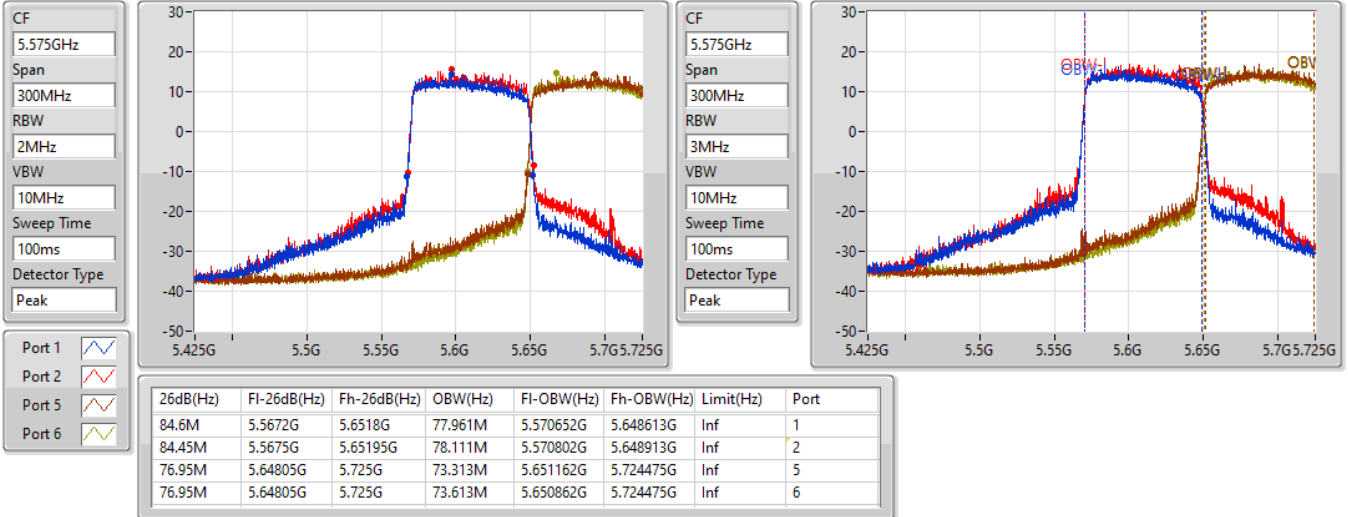

802.11ax HEW80+80_Nss2,(MCS0)_4TX(Port1&Port2&Port5&Port6)

EBW

#5610MHz,#5690MHz Straddle 5.47-5.725GHz

16/09/2021