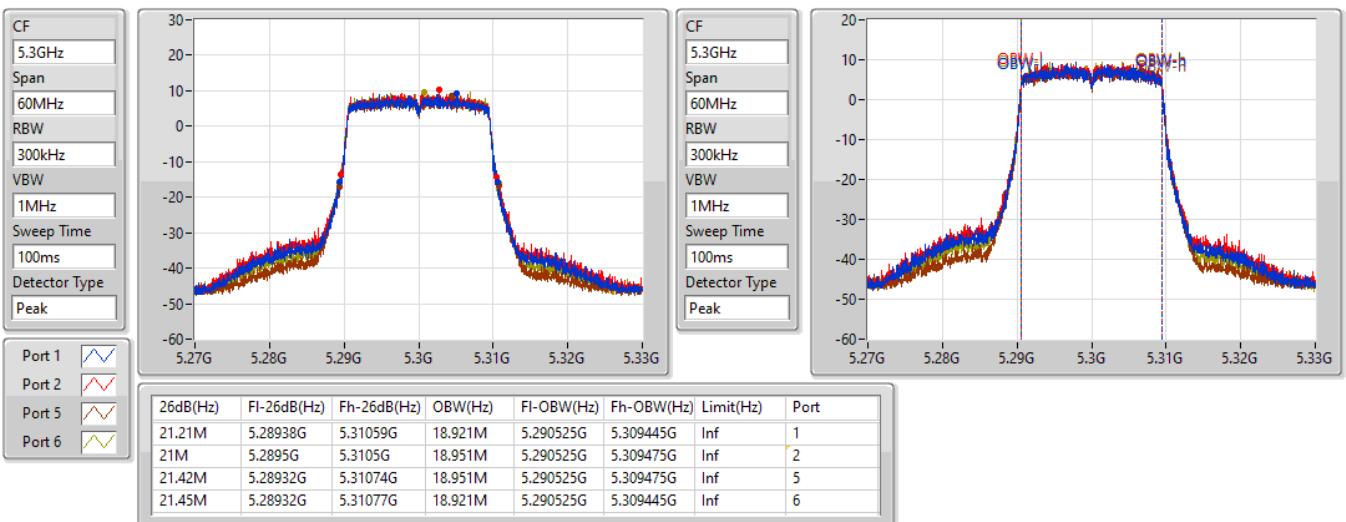

802.11ax HEW20_Nss1,(MCS0)_4TX(Port1&Port2&Port5&Port6)

EBW

5260MHz

16/09/2021

802.11ax HEW20_Nss1,(MCS0)_4TX(Port1&Port2&Port5&Port6)

EBW

5300MHz

16/09/2021