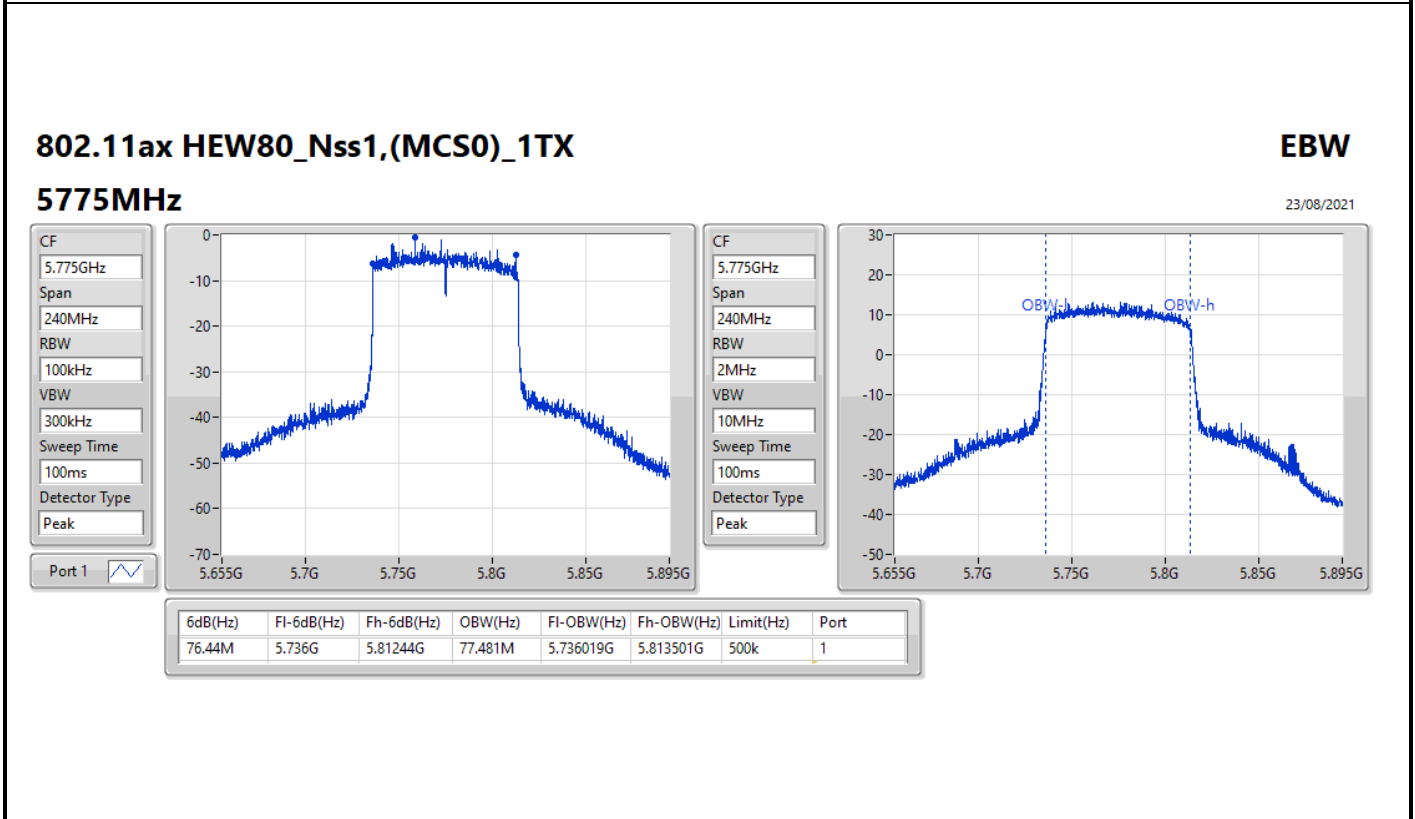

802.11ax HEW40_Nss1,(MCS0)_1TX

EBW

5710MHz Straddle 5.725-5.85GHz

23/08/2021

802.11ax HEW40_Nss1,(MCS0)_1TX

EBW

5755MHz

23/08/2021