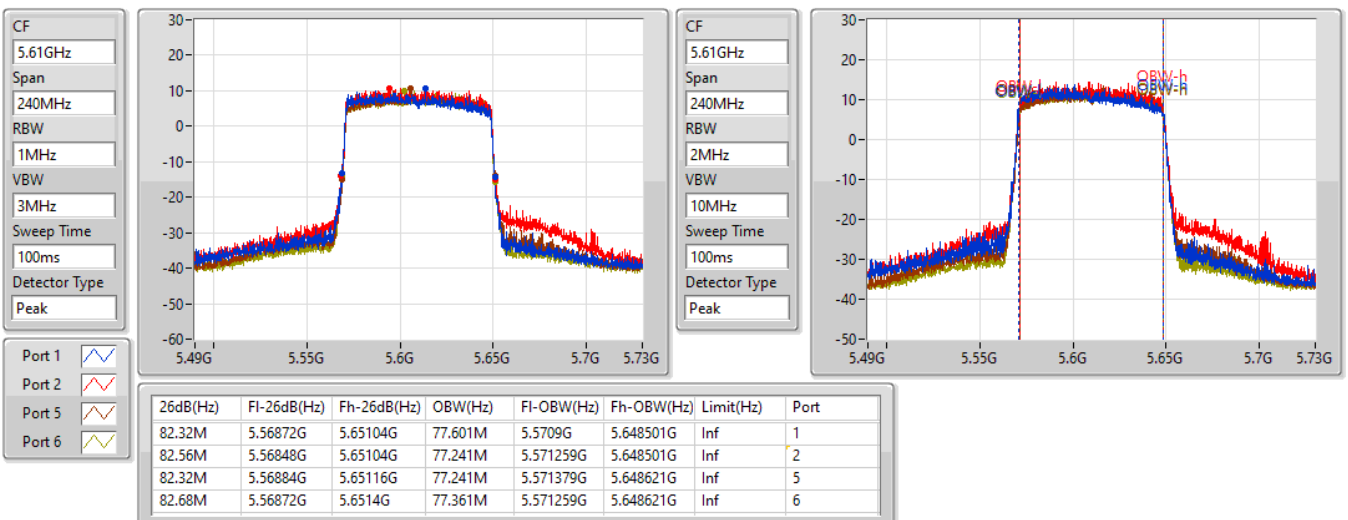

802.11ax HEW80_Nss1,(MCS0)_4TX(Port1&Port2&Port5&Port6)

EBW

5530MHz

16/09/2021

802.11ax HEW80_Nss1,(MCS0)_4TX(Port1&Port2&Port5&Port6)

EBW

5610MHz

16/09/2021