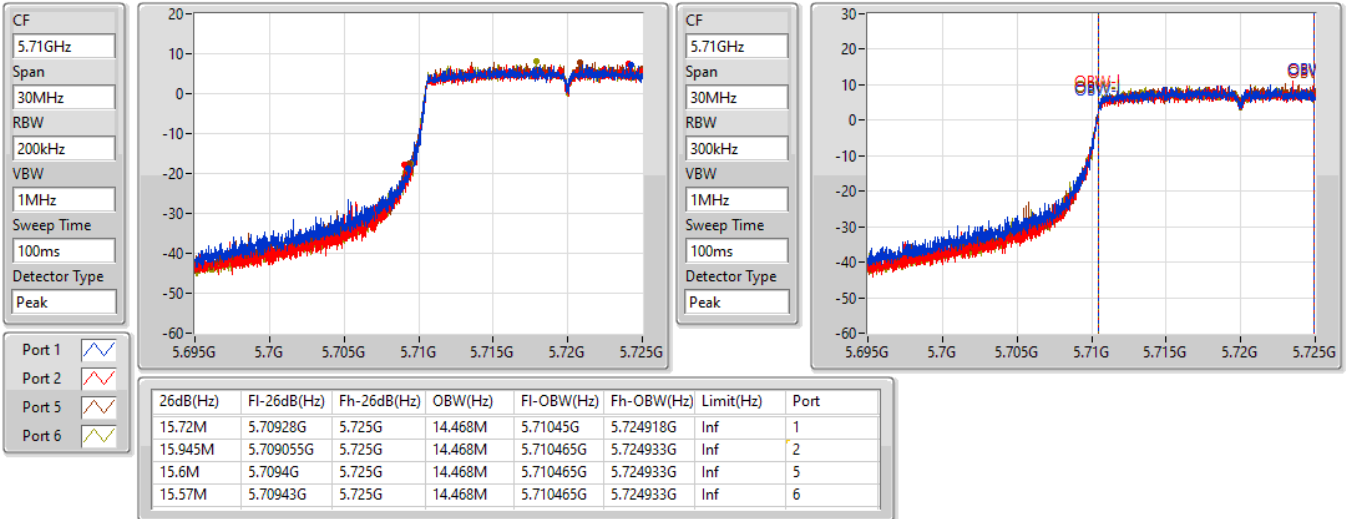

802.11ax HEW20_Nss1,(MCS0)_4TX(Port1&Port2&Port5&Port6)

EBW

5720MHz Straddle 5.47-5.725GHz

16/09/2021