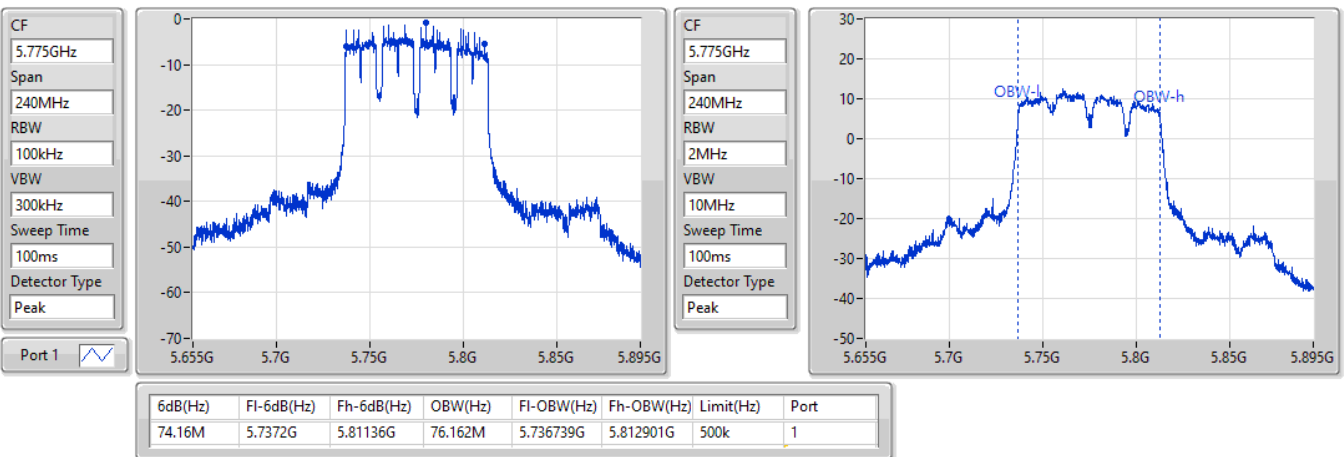

11a80_Nss1,(6Mbps)_1TX

EBW

5690MHz Straddle 5.725-5.85GHz

23/08/2021

11a80_Nss1,(6Mbps)_1TX

EBW

5775MHz

23/08/2021

802.11ax HEW20_Nss1,(MCS0)_1TX

EBW

5180MHz

23/08/2021

802.11ax HEW20_Nss1,(MCS0)_1TX

EBW

5200MHz

23/08/2021