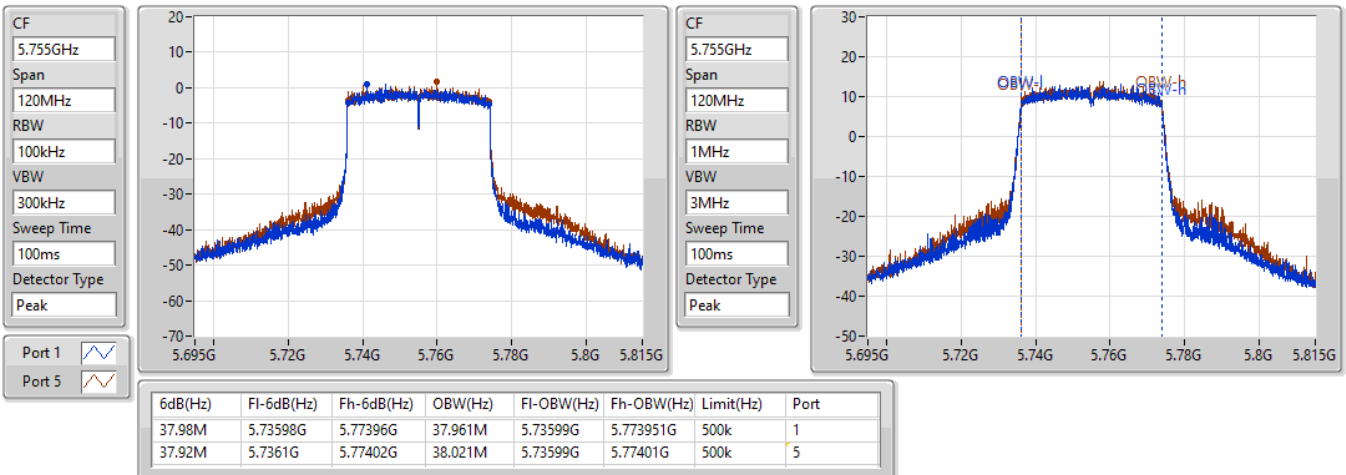

EBW

5670MHz

17/09/2021

802.11ax HEW40_Nss1,(MCS0)_2TX(Port1&Port5)

EBW

5710MHz Straddle 5.47-5.725GHz

17/09/2021

802.11ax HEW40_Nss1,(MCS0)_2TX(Port1&Port5)

EBW

5710MHz Straddle 5.725-5.85GHz

17/09/2021

802.11ax HEW40_Nss1,(MCS0)_2TX(Port1&Port5)

EBW

5755MHz

17/09/2021

802.11ax HEW40_Nss1,(MCS0)_2TX(Port1&Port5)

EBW

5795MHz

17/09/2021

802.11ax HEW80_Nss1,(MCS0)_2TX(Port1&Port5)

EBW

5210MHz

17/09/2021

802.11ax HEW80_Nss1,(MCS0)_2TX(Port1&Port5)