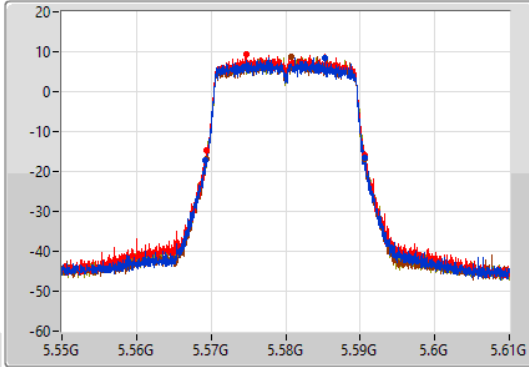

802.11ax HEW20_Nss1,(MCS0)_4TX(Port1&Port2&Port5&Port6)

EBW

5580MHz

16/09/2021

CF
5.58GHz
Span
60MHz
RBW
300kHz
VBW
1MHz
Sweep Time
100ms
Detector Type
Peak

CF
5.58GHz
Span
60MHz
RBW
300kHz
VBW
1MHz
Sweep Time
100ms
Detector Type
Peak