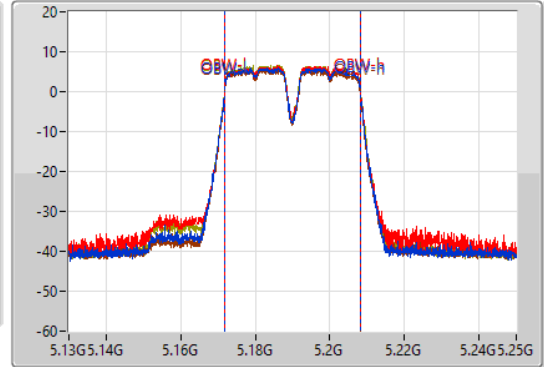

11a40_Nss1,(6Mbps)_4TX(Port1&Port2&Port5&Port6)

EBW

5190MHz

16/09/2021

CF
5.19GHz
Span
120MHz
RBW
500kHz
VBW
2MHz
Sweep Time
100ms
Detector Type
Peak

CF
5.19GHz
Span
120MHz
RBW
1MHz
VBW
3MHz
Sweep Time
100ms
Detector Type
Peak