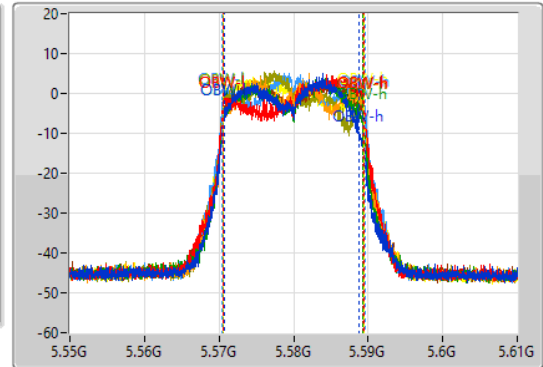

- Port 1
- Port 2
- Port 3
- Port 4
- Port 5
- Port 6
- Port 7
- Port 8

26dB(Hz)	Fl-26dB(Hz)	Fh-26dB(Hz)	OBW(Hz)	Fl-OBW(Hz)	Fh-OBW(Hz)	Limit(Hz)	Port
20.16M	5.56977G	5.58993G	18.051M	5.570735G	5.588786G	Inf	1
20.7M	5.56965G	5.59035G	18.981M	5.570525G	5.589505G	Inf	2
20.34M	5.56977G	5.59011G	18.531M	5.570675G	5.589205G	Inf	3
20.88M	5.56959G	5.59047G	18.831M	5.570615G	5.589445G	Inf	4
20.76M	5.5695G	5.59026G	18.741M	5.570615G	5.589355G	Inf	5
20.43M	5.56974G	5.59017G	18.891M	5.570525G	5.589415G	Inf	6
21.51M	5.56932G	5.59083G	19.07M	5.570465G	5.589535G	Inf	7
21.03M	5.56941G	5.59044G	18.951M	5.570495G	5.589445G	Inf	8