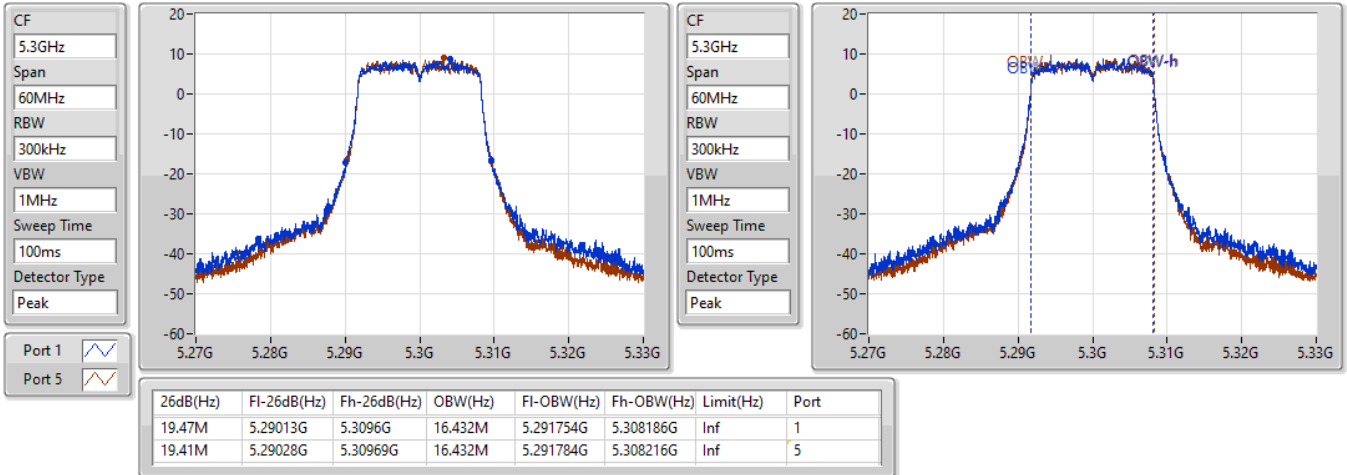

EBW

5260MHz

17/09/2021

11a20_Nss1,(6Mbps)_2TX(Port1&Port5)

EBW

5300MHz

17/09/2021

11a20_Nss1,(6Mbps)_2TX(Port1&Port5)

EBW

5320MHz

17/09/2021

11a20_Nss1,(6Mbps)_2TX(Port1&Port5)

EBW

5500MHz

17/09/2021

11a20_Nss1,(6Mbps)_2TX(Port1&Port5)