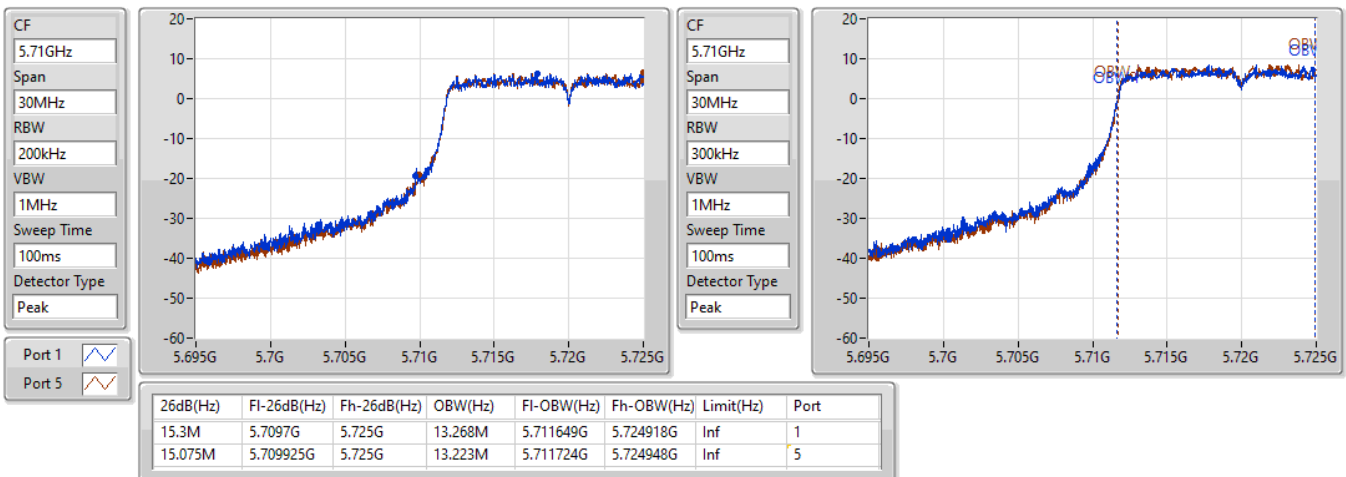

EBW

5580MHz

17/09/2021

11a20_Nss1,(6Mbps)_2TX(Port1&Port5)

EBW

5700MHz

17/09/2021

11a20_Nss1,(6Mbps)_2TX(Port1&Port5)

EBW

5720MHz Straddle 5.47-5.725GHz

17/09/2021

11a40_Nss1,(6Mbps)_2TX(Port1&Port5)

EBW

5190MHz

17/09/2021

11a40_Nss1,(6Mbps)_2TX(Port1&Port5)