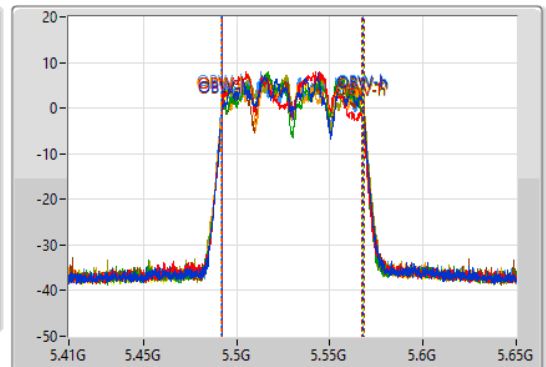

- Port 1
- Port 2
- Port 3
- Port 4
- Port 5
- Port 6
- Port 7
- Port 8

26dB(Hz)	Fl-26dB(Hz)	Fh-26dB(Hz)	OBW(Hz)	Fl-OBW(Hz)	Fh-OBW(Hz)	Limit(Hz)	Port
81.36M	5.48932G	5.57068G	75.802M	5.492099G	5.567901G	Inf	1
80.28M	5.48956G	5.56984G	74.843M	5.492219G	5.567061G	Inf	2
80.4M	5.48944G	5.56984G	75.082M	5.492099G	5.567181G	Inf	3
81.36M	5.48884G	5.5702G	75.682M	5.491619G	5.567301G	Inf	4
81.84M	5.4892G	5.57104G	76.162M	5.492099G	5.568261G	Inf	5
81.96M	5.48932G	5.57128G	76.642M	5.491859G	5.568501G	Inf	6
81.6M	5.48908G	5.57068G	76.402M	5.491619G	5.568021G	Inf	7
81.48M	5.48908G	5.57056G	76.162M	5.491619G	5.567781G	Inf	8