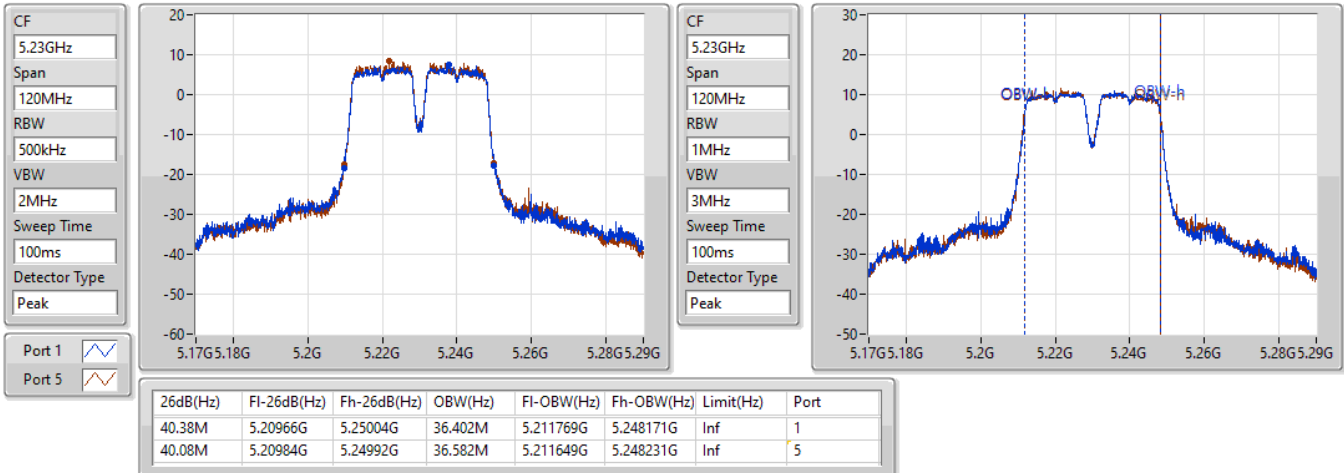

EBW

5720MHz Straddle 5.47-5.725GHz

17/09/2021

11a40_Nss1,(6Mbps)_2TX(Port1&Port5)

EBW

5190MHz

17/09/2021

11a40_Nss1,(6Mbps)_2TX(Port1&Port5)

EBW

5230MHz

17/09/2021

11a40_Nss1,(6Mbps)_2TX(Port1&Port5)

EBW

5270MHz

17/09/2021

11a40_Nss1,(6Mbps)_2TX(Port1&Port5)