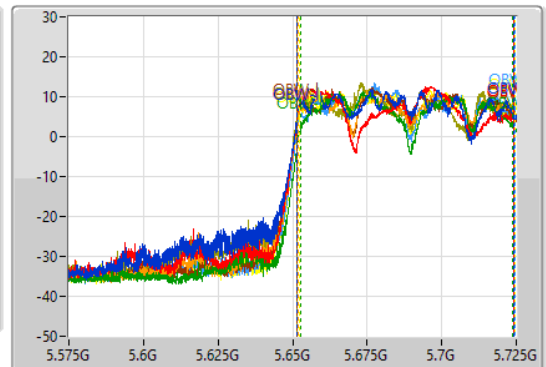

- Port 1
- Port 2
- Port 3
- Port 4
- Port 5
- Port 6
- Port 7
- Port 8

26dB(Hz)	Fl-26dB(Hz)	Fh-26dB(Hz)	OBW(Hz)	Fl-OBW(Hz)	Fh-OBW(Hz)	Limit(Hz)	Port
76.875M	5.648125G	5.725G	72.789M	5.651424G	5.724213G	Inf	1
75.975M	5.649025G	5.725G	72.864M	5.651499G	5.724363G	Inf	2
75M	5.65G	5.725G	70.915M	5.652849G	5.723763G	Inf	3
76.125M	5.648875G	5.725G	72.639M	5.651724G	5.724363G	Inf	4
76.35M	5.64865G	5.725G	72.489M	5.651649G	5.724138G	Inf	5
75.675M	5.649325G	5.725G	72.864M	5.651424G	5.724288G	Inf	6
75.375M	5.649625G	5.725G	72.714M	5.651949G	5.724663G	Inf	7
75.525M	5.649475G	5.725G	72.414M	5.652099G	5.724513G	Inf	8