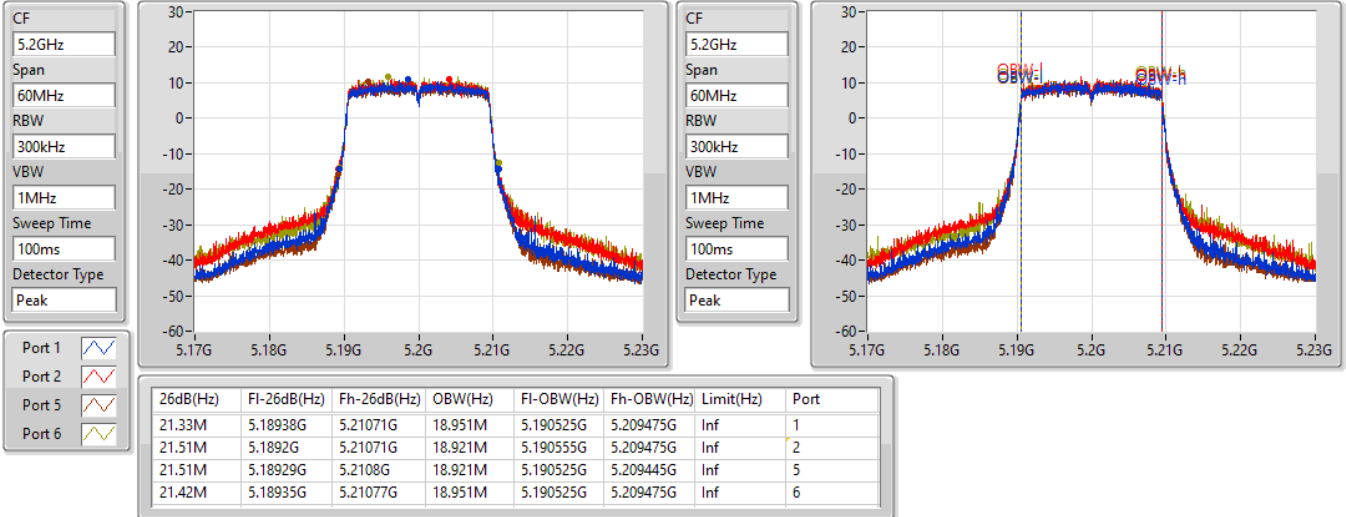

802.11ax HEW20_Nss1,(MCS0)_4TX(Port1&Port2&Port5&Port6)

EBW

5200MHz

16/09/2021