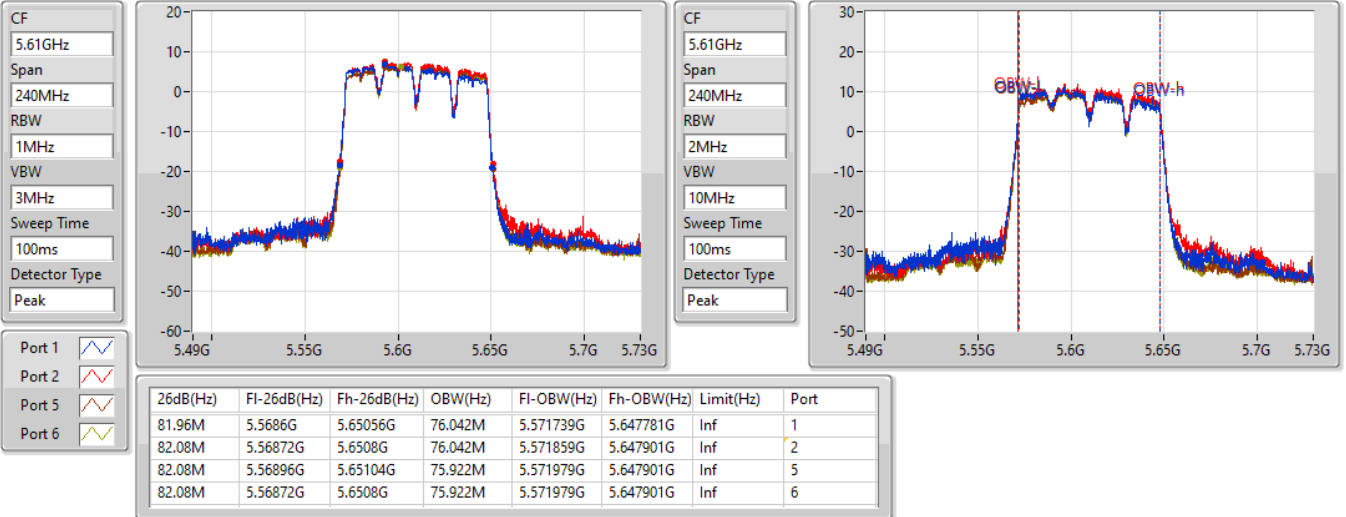

11a80_Nss1,(6Mbps)_4TX(Port1&Port2&Port5&Port6)

EBW

5610MHz

16/09/2021