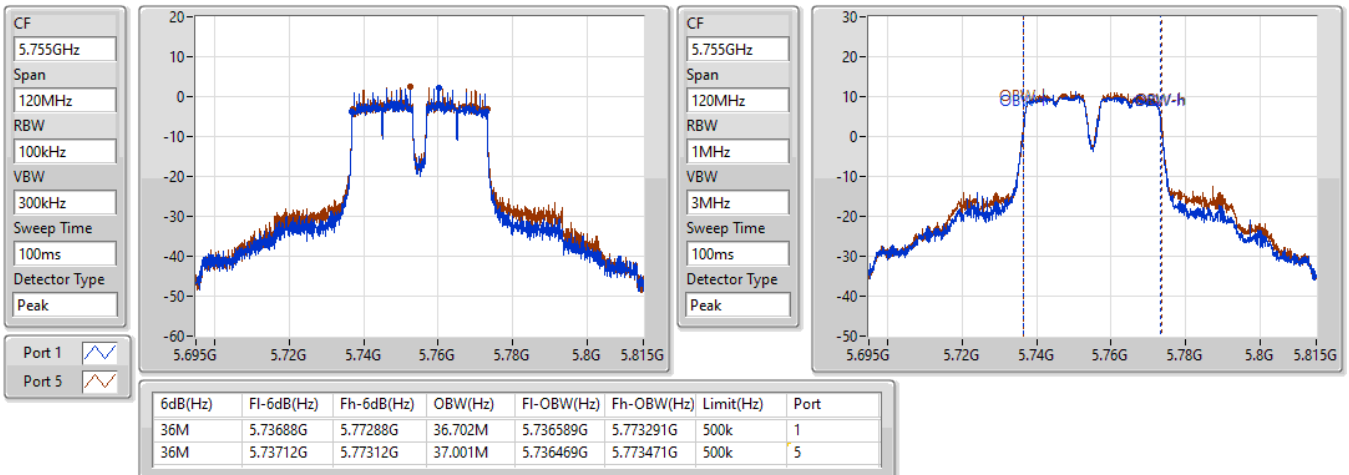

EBW

5710MHz Straddle 5.47-5.725GHz

17/09/2021

11a40_Nss1,(6Mbps)_2TX(Port1&Port5)

EBW

5710MHz Straddle 5.725-5.85GHz

17/09/2021

11a40_Nss1,(6Mbps)_2TX(Port1&Port5)

EBW

5755MHz

17/09/2021

11a40_Nss1,(6Mbps)_2TX(Port1&Port5)

EBW

5795MHz

17/09/2021

CF
5.795GHz
Span
120MHz
RBW
100kHz
VBW
300kHz
Sweep Time
100ms
Detector Type
Peak