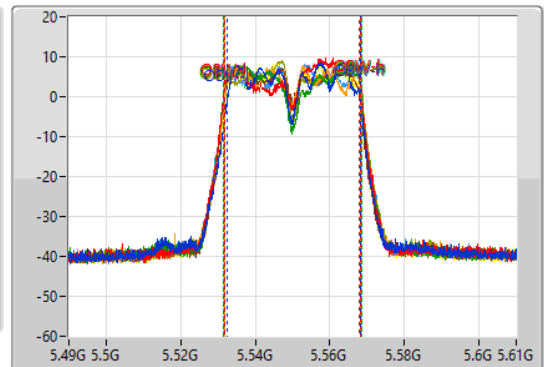

- Port 1
- Port 2
- Port 3
- Port 4
- Port 5
- Port 6
- Port 7
- Port 8

26dB(Hz)	Fl-26dB(Hz)	Fh-26dB(Hz)	OBW(Hz)	Fl-OBW(Hz)	Fh-OBW(Hz)	Limit(Hz)	Port
39.24M	5.53056G	5.5698G	35.622M	5.532489G	5.568111G	Inf	1
39.9M	5.52996G	5.56986G	36.702M	5.531649G	5.568351G	Inf	2
40.44M	5.52966G	5.5701G	36.882M	5.531529G	5.568411G	Inf	3
39.78M	5.53008G	5.56986G	36.462M	5.531889G	5.568351G	Inf	4
39.84M	5.52978G	5.56962G	36.102M	5.531769G	5.567871G	Inf	5
40.14M	5.53014G	5.57028G	36.762M	5.531829G	5.568591G	Inf	6
41.04M	5.52936G	5.5704G	36.882M	5.531529G	5.568411G	Inf	7
39.54M	5.5302G	5.56974G	36.282M	5.531949G	5.568231G	Inf	8