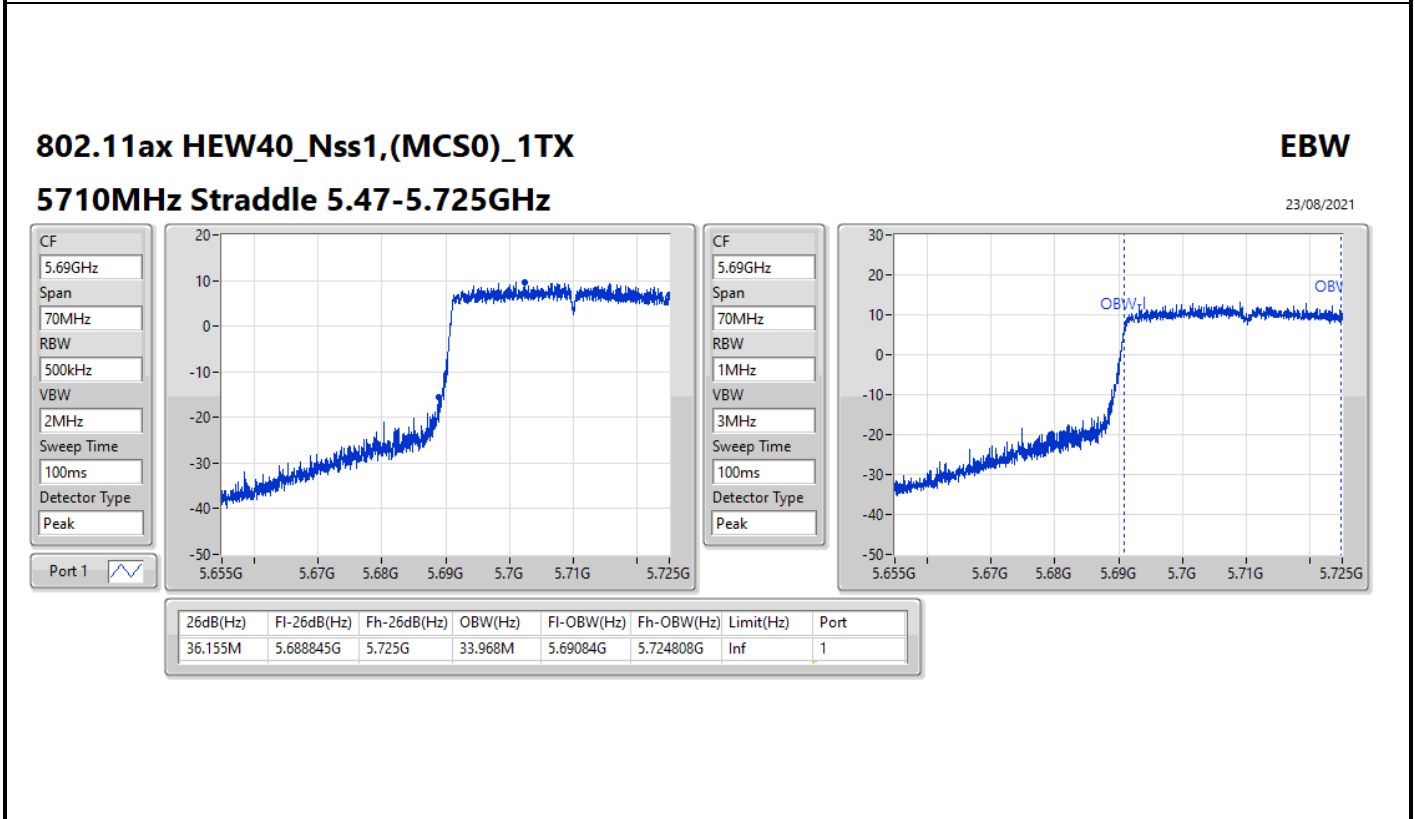

802.11ax HEW40_Nss1,(MCS0)_1TX

EBW

5510MHz

23/08/2021

802.11ax HEW40_Nss1,(MCS0)_1TX

EBW

5550MHz

23/08/2021

802.11ax HEW40_Nss1,(MCS0)_1TX

EBW

5710MHz Straddle 5.725-5.85GHz

23/08/2021

802.11ax HEW40_Nss1,(MCS0)_1TX

EBW

5755MHz

23/08/2021