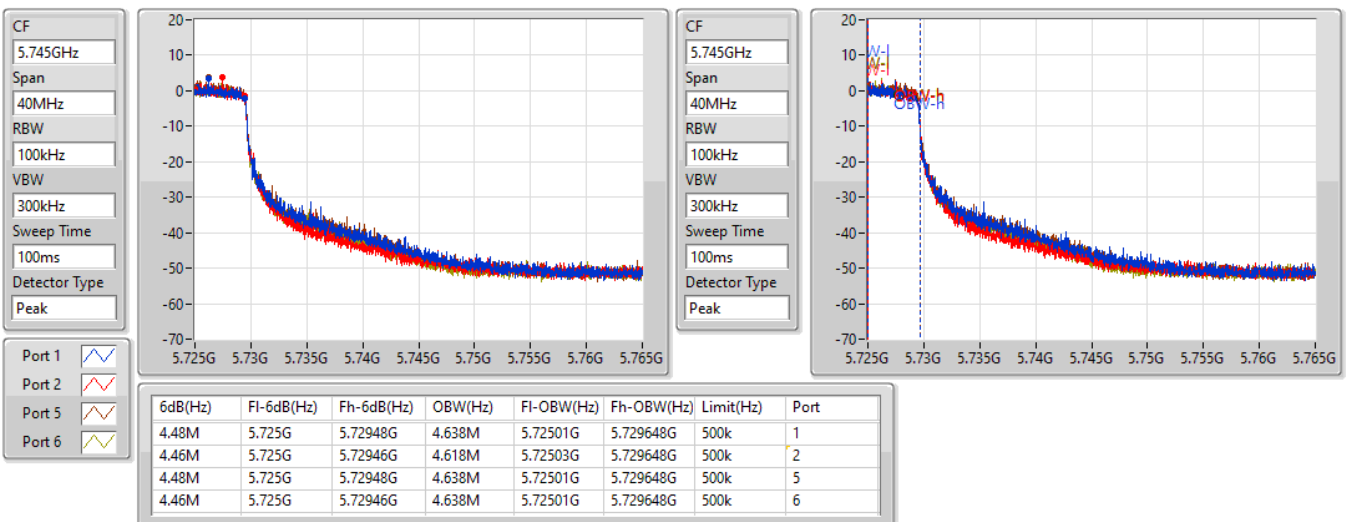

802.11ax HEW20_Nss1,(MCS0)_4TX(Port1&Port2&Port5&Port6)

EBW

5720MHz Straddle 5.47-5.725GHz

16/09/2021

802.11ax HEW20_Nss1,(MCS0)_4TX(Port1&Port2&Port5&Port6)

EBW

5720MHz Straddle 5.725-5.85GHz

16/09/2021