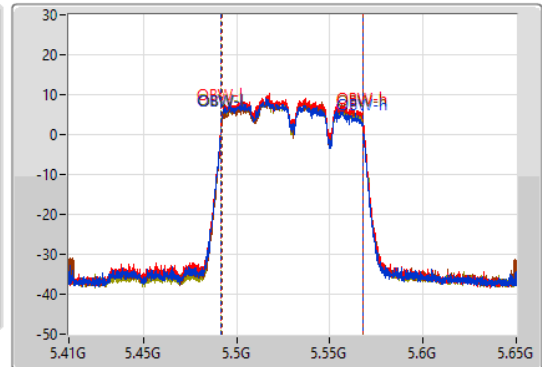

11a80_Nss1,(6Mbps)_4TX(Port1&Port2&Port5&Port6)

EBW

5530MHz

16/09/2021

CF
5.53GHz
Span
240MHz
RBW
1MHz
VBW
3MHz
Sweep Time
100ms
Detector Type
Peak

CF
5.53GHz
Span
240MHz
RBW
2MHz
VBW
10MHz
Sweep Time
100ms
Detector Type
Peak