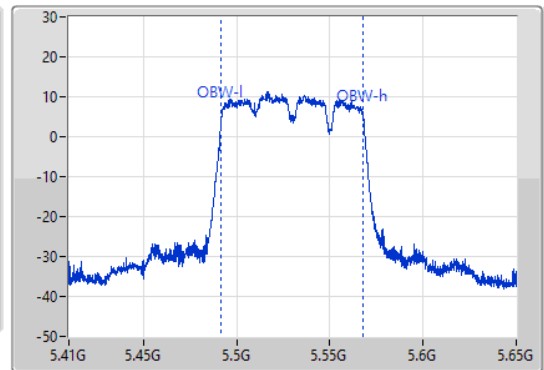

26dB(Hz)	Fl-26dB(Hz)	Fh-26dB(Hz)	OBW(Hz)	Fl-OBW(Hz)	Fh-OBW(Hz)	Limit(Hz)	Port
82.08M	5.48884G	5.57092G	76.042M	5.491859G	5.567901G	Inf	1