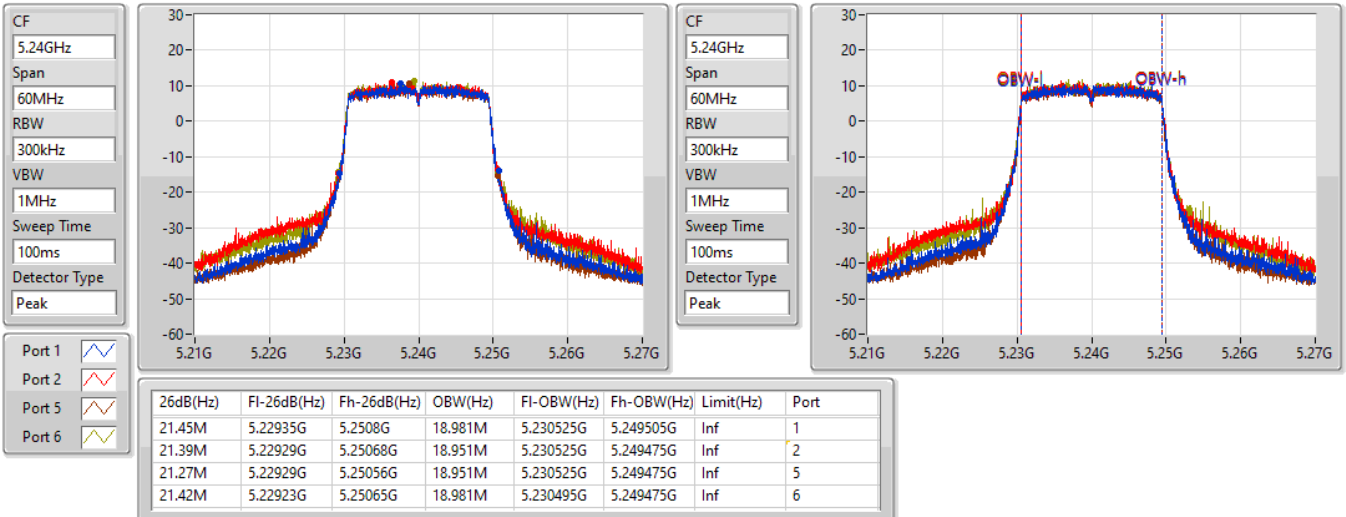

802.11ax HEW20_Nss1,(MCS0)_4TX(Port1&Port2&Port5&Port6)

EBW

5200MHz

16/09/2021

802.11ax HEW20_Nss1,(MCS0)_4TX(Port1&Port2&Port5&Port6)

EBW

5240MHz

16/09/2021