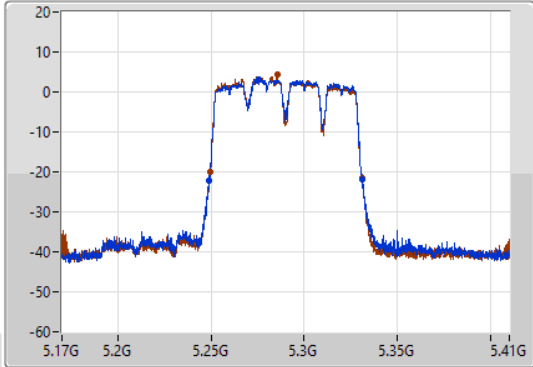

26dB(Hz)	Fl-26dB(Hz)	Fh-26dB(Hz)	OBW(Hz)	Fl-OBW(Hz)	Fh-OBW(Hz)	Limit(Hz)	Port
81.96M	5.16896G	5.25092G	76.042M	5.171979G	5.248021G	Inf	1
81.72M	5.16908G	5.2508G	75.922M	5.171979G	5.247901G	Inf	5

11a80_Nss1,(6Mbps)_2TX(Port1&Port5)

EBW

5290MHz

17/09/2021

CF
5.29GHz
Span
240MHz
RBW
1MHz
VBW
3MHz
Sweep Time
100ms
Detector Type
Peak

CF
5.29GHz
Span
240MHz
RBW
2MHz
VBW
10MHz
Sweep Time
100ms
Detector Type
Peak

26dB(Hz)	Fl-26dB(Hz)	Fh-26dB(Hz)	OBW(Hz)	Fl-OBW(Hz)	Fh-OBW(Hz)	Limit(Hz)	Port
82.32M	5.24896G	5.33128G	76.042M	5.251979G	5.328021G	Inf	1
81.6M	5.24932G	5.33092G	76.042M	5.251859G	5.327901G	Inf	5