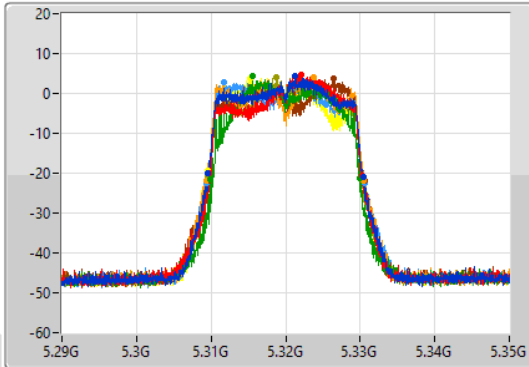

802.11ax HEW20_Nss1,(MCS0)_8TX

EBW

5320MHz

15/09/2021

CF
5.32GHz
Span
60MHz
RBW
300kHz
VBW
1MHz
Sweep Time
100ms
Detector Type
Peak

CF
5.32GHz
Span
60MHz
RBW
300kHz
VBW
1MHz
Sweep Time
100ms
Detector Type
Peak