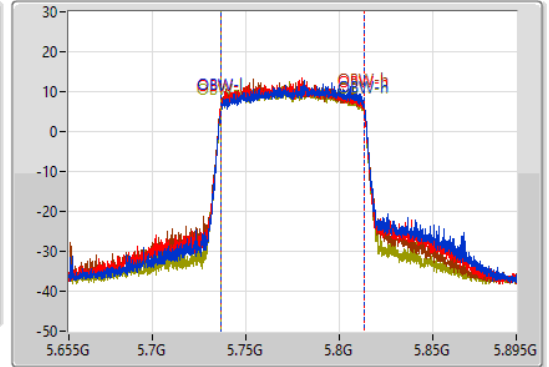

802.11ax HEW80_Nss1,(MCS0)_4TX(Port1&Port2&Port5&Port6)

EBW

5775MHz

16/09/2021

CF
5.775GHz
Span
240MHz
RBW
100kHz
VBW
300kHz
Sweep Time
100ms
Detector Type
Peak

CF
5.775GHz
Span
240MHz
RBW
2MHz
VBW
10MHz
Sweep Time
100ms
Detector Type
Peak