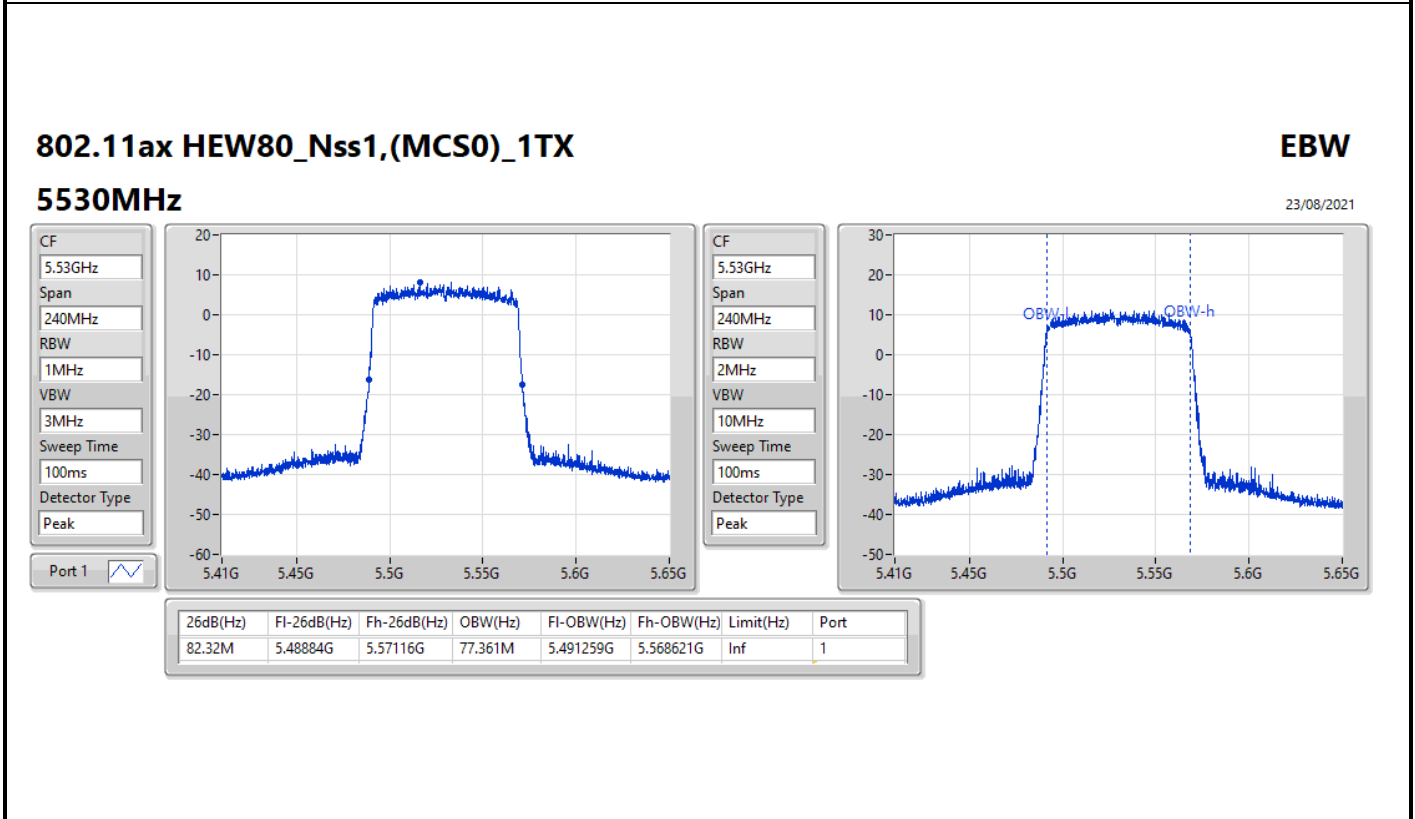

802.11ax HEW40_Nss1,(MCS0)_1TX

EBW

5710MHz Straddle 5.725-5.85GHz

23/08/2021

802.11ax HEW40_Nss1,(MCS0)_1TX

EBW

5755MHz

23/08/2021