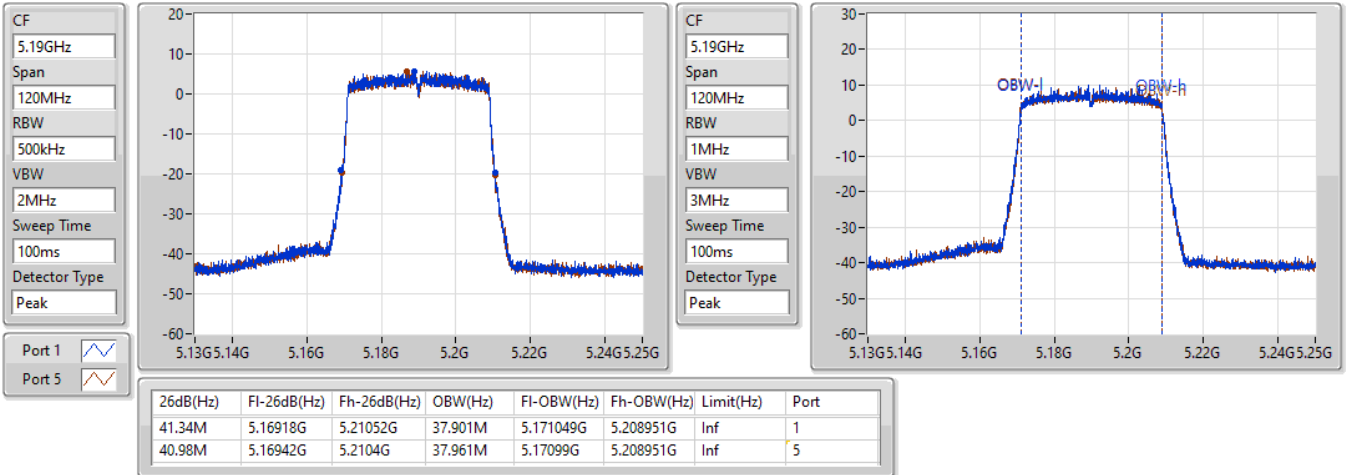

EBW

5720MHz Straddle 5.725-5.85GHz

17/09/2021

802.11ax HEW20_Nss1,(MCS0)_2TX(Port1&Port5)

EBW

5745MHz

17/09/2021

802.11ax HEW20_Nss1,(MCS0)_2TX(Port1&Port5)

EBW

5785MHz

17/09/2021

802.11ax HEW20_Nss1,(MCS0)_2TX(Port1&Port5)

EBW

5825MHz

17/09/2021

802.11ax HEW40_Nss1,(MCS0)_2TX(Port1&Port5)

EBW

5190MHz

17/09/2021

802.11ax HEW40_Nss1,(MCS0)_2TX(Port1&Port5)

EBW

5230MHz

17/09/2021

802.11ax HEW40_Nss1,(MCS0)_2TX(Port1&Port5)