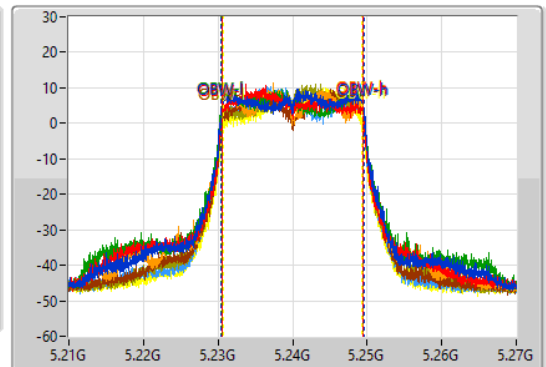

- Port 1
- Port 2
- Port 3
- Port 4
- Port 5
- Port 6
- Port 7
- Port 8

26dB(Hz)	Fl-26dB(Hz)	Fh-26dB(Hz)	OBW(Hz)	Fl-OBW(Hz)	Fh-OBW(Hz)	Limit(Hz)	Port
21.66M	5.22923G	5.25089G	19.16M	5.230435G	5.249595G	Inf	1
20.97M	5.2295G	5.25047G	18.891M	5.230525G	5.249415G	Inf	2
21.81M	5.22908G	5.25089G	19.22M	5.230375G	5.249595G	Inf	3
21.45M	5.22929G	5.25074G	19.1M	5.230405G	5.249505G	Inf	4
20.88M	5.22971G	5.25059G	18.861M	5.230585G	5.249445G	Inf	5
20.64M	5.2298G	5.25044G	18.831M	5.230585G	5.249415G	Inf	6
20.91M	5.22956G	5.25047G	18.891M	5.230555G	5.249445G	Inf	7
20.16M	5.22998G	5.25014G	18.561M	5.230705G	5.249265G	Inf	8