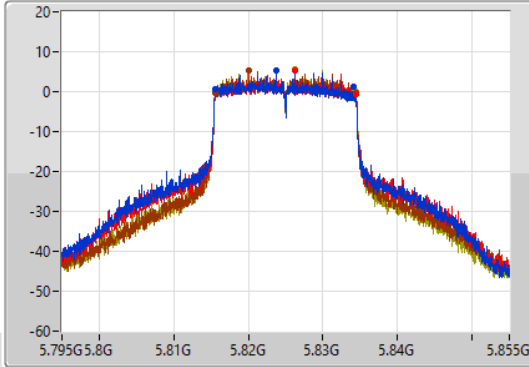

802.11ax HEW20_Nss1,(MCS0)_4TX(Port1&Port2&Port5&Port6)

EBW

5825MHz

16/09/2021

CF
5.825GHz
Span
60MHz
RBW
100kHz
VBW
300kHz
Sweep Time
100ms
Detector Type
Peak

CF
5.825GHz
Span
60MHz
RBW
300kHz
VBW
1MHz
Sweep Time
100ms
Detector Type
Peak