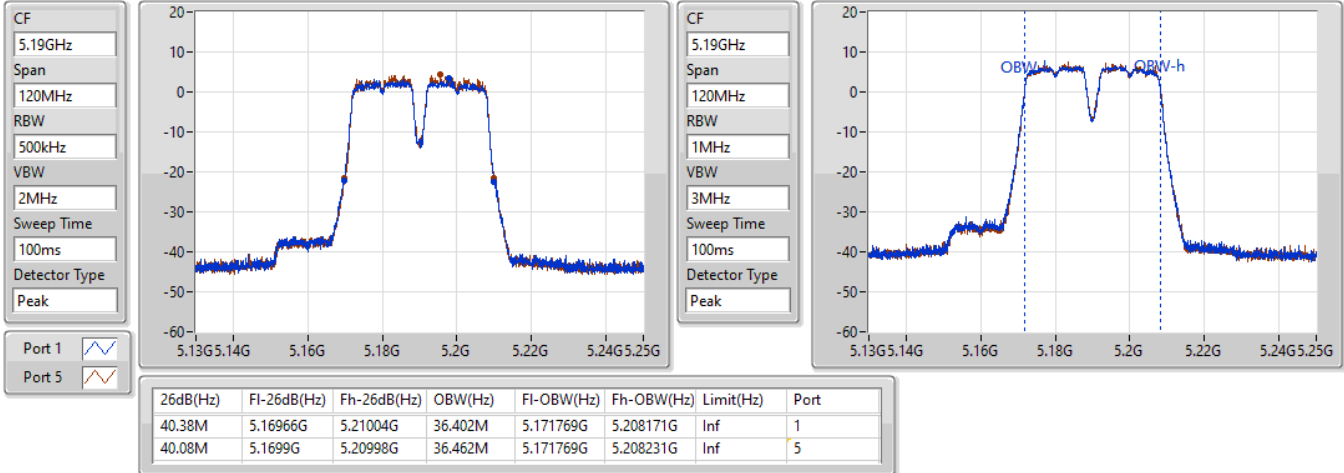

EBW

5720MHz Straddle 5.47-5.725GHz

17/09/2021

11a40_Nss1,(6Mbps)_2TX(Port1&Port5)

EBW

5190MHz

17/09/2021

11a40_Nss1,(6Mbps)_2TX(Port1&Port5)

EBW

5230MHz

17/09/2021

11a40_Nss1,(6Mbps)_2TX(Port1&Port5)

EBW

5270MHz

17/09/2021

11a40_Nss1,(6Mbps)_2TX(Port1&Port5)