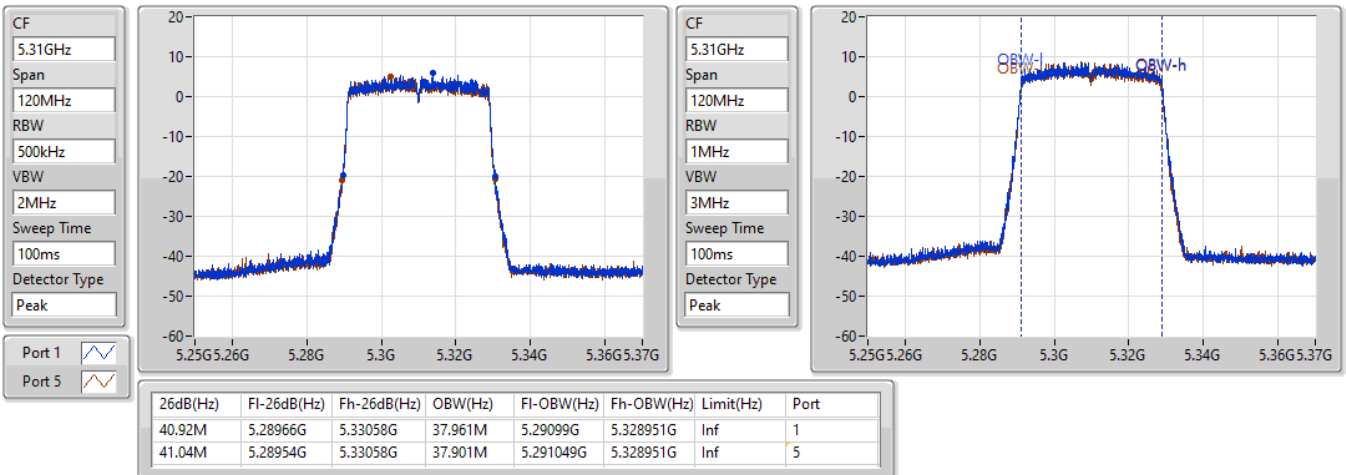

EBW

5270MHz

17/09/2021

802.11ax HEW40_Nss1,(MCS0)_2TX(Port1&Port5)

EBW

5310MHz

17/09/2021

802.11ax HEW40_Nss1,(MCS0)_2TX(Port1&Port5)

EBW

5510MHz

17/09/2021

CF
5.51GHz
Span
120MHz
RBW
500kHz
VBW
2MHz
Sweep Time
100ms
Detector Type
Peak

CF
5.51GHz
Span
120MHz
RBW
1MHz
VBW
3MHz
Sweep Time
100ms
Detector Type
Peak

26dB(Hz)	Fl-26dB(Hz)	Fh-26dB(Hz)	OBW(Hz)	Fl-OBW(Hz)	Fh-OBW(Hz)	Limit(Hz)	Port
41.1M	5.48948G	5.53058G	37.901M	5.491049G	5.528951G	Inf	1
40.86M	5.48954G	5.5304G	37.901M	5.491049G	5.528951G	Inf	5