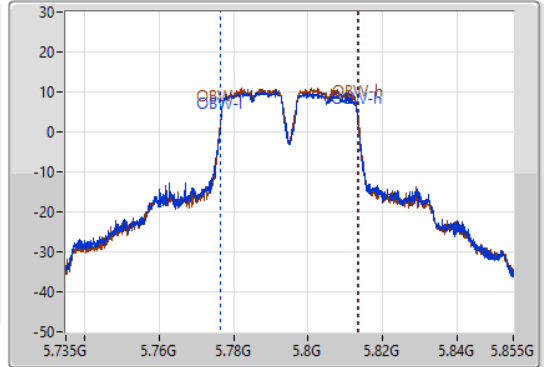

EBW

5710MHz Straddle 5.47-5.725GHz

17/09/2021

11a40_Nss1,(6Mbps)_2TX(Port1&Port5)

EBW

5710MHz Straddle 5.725-5.85GHz

17/09/2021

11a40_Nss1,(6Mbps)_2TX(Port1&Port5)

EBW

5755MHz

17/09/2021

11a40_Nss1,(6Mbps)_2TX(Port1&Port5)

EBW

5795MHz

17/09/2021

CF
5.795GHz
Span
120MHz
RBW
100kHz
VBW
300kHz
Sweep Time
100ms
Detector Type
Peak

CF
5.795GHz
Span
120MHz
RBW
1MHz
VBW
3MHz
Sweep Time
100ms
Detector Type
Peak

6dB(Hz)	Fl-6dB(Hz)	Fh-6dB(Hz)	OBW(Hz)	Fl-OBW(Hz)	Fh-OBW(Hz)	Limit(Hz)	Port
35.7M	5.77682G	5.81252G	36.882M	5.776469G	5.813351G	500k	1
35.28M	5.77724G	5.81252G	36.882M	5.776529G	5.813411G	500k	5