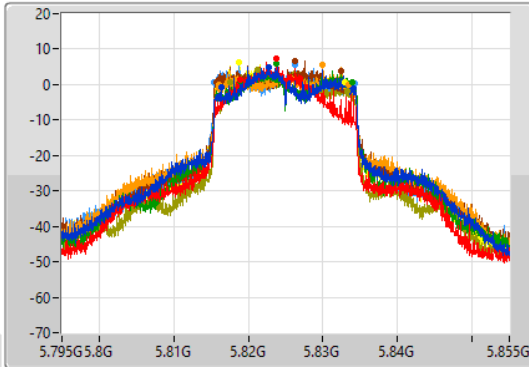

802.11ax HEW20_Nss1,(MCS0)_8TX

EBW

5825MHz

15/09/2021

CF
5.825GHz
Span
60MHz
RBW
100kHz
VBW
300kHz
Sweep Time
100ms
Detector Type
Peak

CF
5.825GHz
Span
60MHz
RBW
300kHz
VBW
1MHz
Sweep Time
100ms
Detector Type
Peak