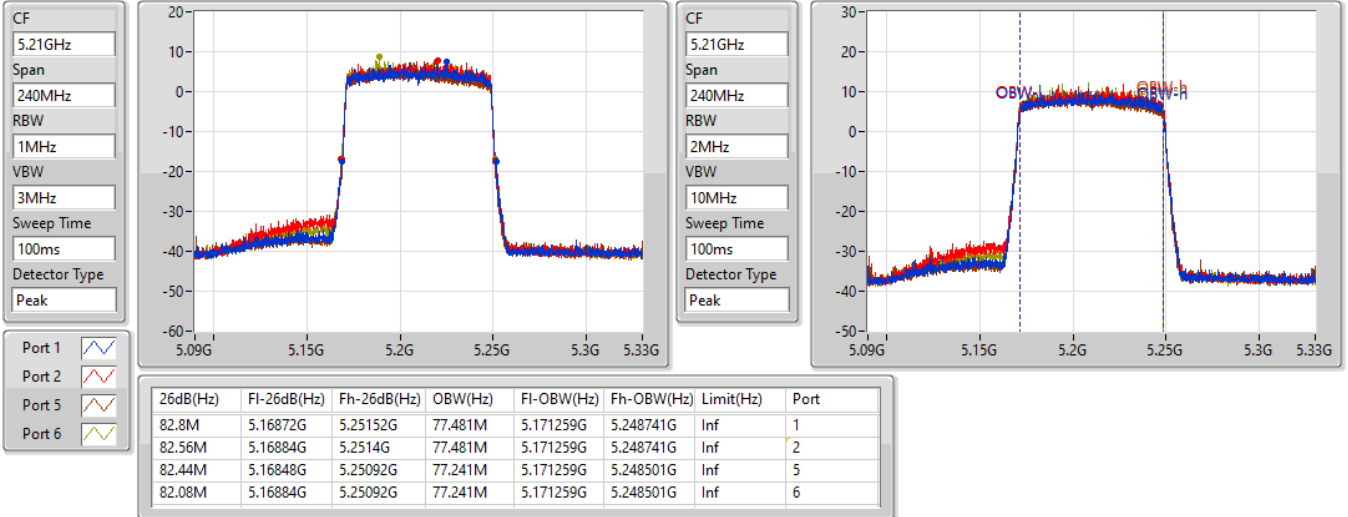

802.11ax HEW80_Nss1,(MCS0)_4TX(Port1&Port2&Port5&Port6)

EBW

5210MHz

16/09/2021