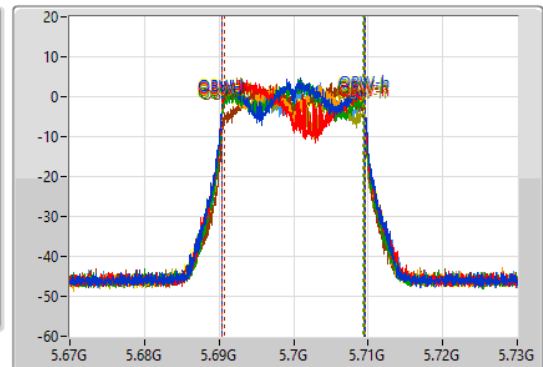

- Port 1
- Port 2
- Port 3
- Port 4
- Port 5
- Port 6
- Port 7
- Port 8

26dB(Hz)	Fl-26dB(Hz)	Fh-26dB(Hz)	OBW(Hz)	Fl-OBW(Hz)	Fh-OBW(Hz)	Limit(Hz)	Port
21.63M	5.68905G	5.71068G	19.19M	5.690375G	5.709565G	Inf	1
21.42M	5.6892G	5.71062G	19.22M	5.690345G	5.709565G	Inf	2
20.97M	5.68953G	5.7105G	19.01M	5.690465G	5.709475G	Inf	3
21.93M	5.6889G	5.71083G	19.13M	5.690405G	5.709535G	Inf	4
20.61M	5.68974G	5.71035G	18.681M	5.690705G	5.709385G	Inf	5
20.73M	5.68947G	5.7102G	18.921M	5.690435G	5.709355G	Inf	6
20.94M	5.68953G	5.71047G	18.951M	5.690465G	5.709415G	Inf	7
21.42M	5.68935G	5.71077G	19.04M	5.690465G	5.709505G	Inf	8