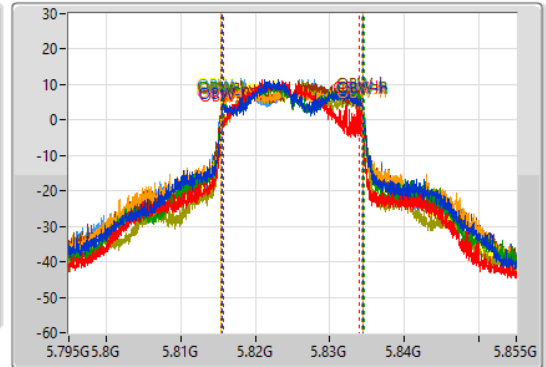

- Port 1
- Port 2
- Port 3
- Port 4
- Port 5
- Port 6
- Port 7
- Port 8

6dB(Hz)	Fl-6dB(Hz)	Fh-6dB(Hz)	OBW(Hz)	Fl-OBW(Hz)	Fh-OBW(Hz)	Limit(Hz)	Port
17.67M	5.81639G	5.83406G	18.981M	5.815495G	5.834475G	500k	1
8.01M	5.81897G	5.82698G	18.201M	5.815795G	5.833996G	500k	2
15.15M	5.81882G	5.83397G	19.01M	5.815525G	5.834535G	500k	3
17.4M	5.81609G	5.83349G	19.04M	5.815435G	5.834475G	500k	4
16.77M	5.81573G	5.8325G	19.07M	5.815405G	5.834475G	500k	5
15.81M	5.8175G	5.83331G	18.531M	5.815795G	5.834325G	500k	6
18.81M	5.81546G	5.83427G	19.13M	5.815375G	5.834505G	500k	7
17.37M	5.81555G	5.83292G	18.951M	5.815465G	5.834415G	500k	8