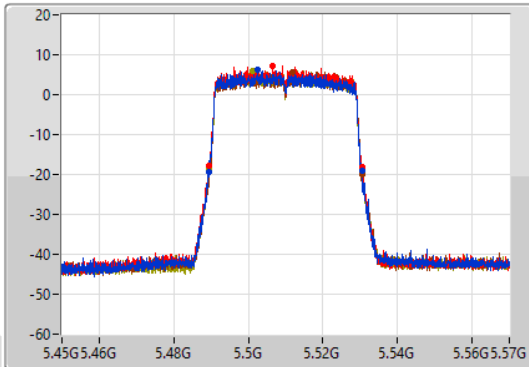

802.11ax HEW40_Nss1,(MCS0)_4TX(Port1&Port2&Port5&Port6)

EBW

5510MHz

16/09/2021

CF
5.51GHz
Span
120MHz
RBW
500kHz
VBW
2MHz
Sweep Time
100ms
Detector Type
Peak

CF
5.51GHz
Span
120MHz
RBW
1MHz
VBW
3MHz
Sweep Time
100ms
Detector Type
Peak