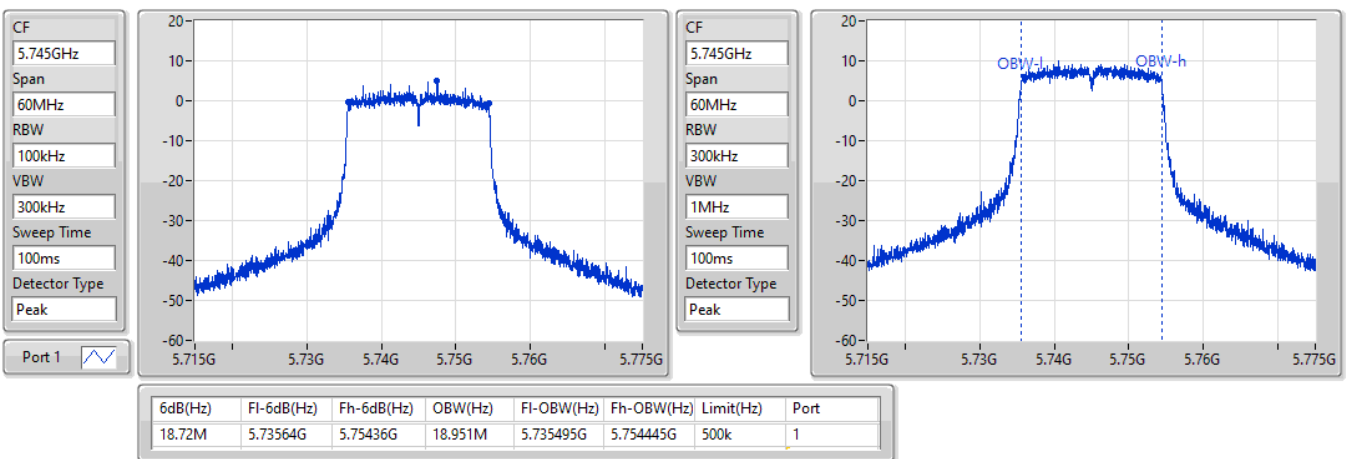

802.11ax HEW20_Nss1,(MCS0)_1TX

EBW

5720MHz Straddle 5.725-5.85GHz

23/08/2021

802.11ax HEW20_Nss1,(MCS0)_1TX

EBW

5745MHz

23/08/2021