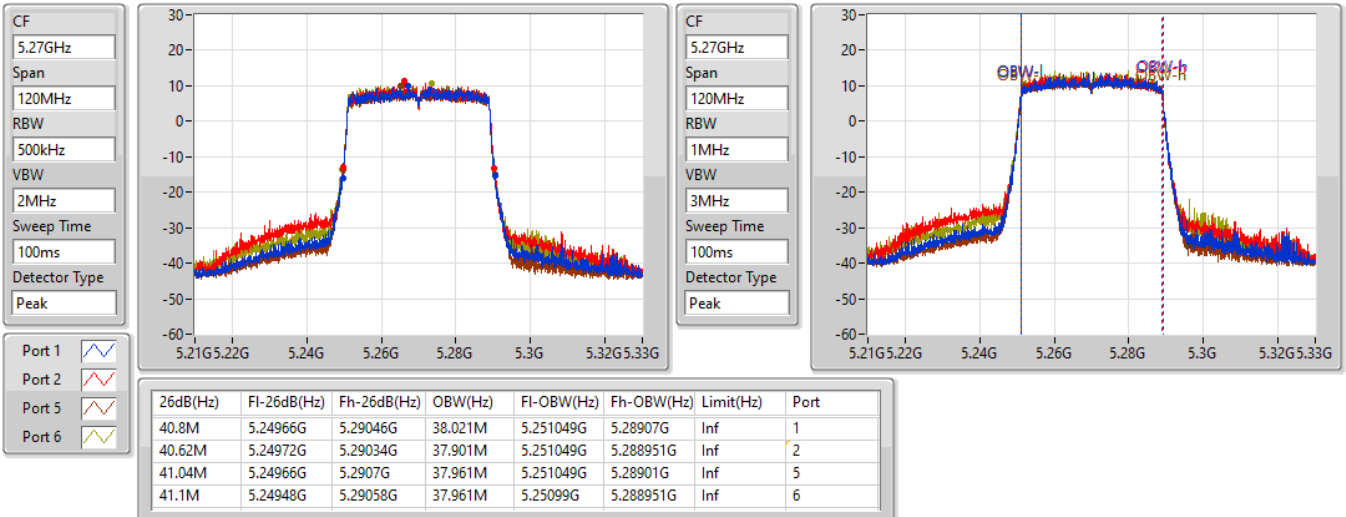

802.11ax HEW40_Nss1,(MCS0)_4TX(Port1&Port2&Port5&Port6)

EBW

5230MHz

16/09/2021

802.11ax HEW40_Nss1,(MCS0)_4TX(Port1&Port2&Port5&Port6)

EBW

5270MHz

16/09/2021