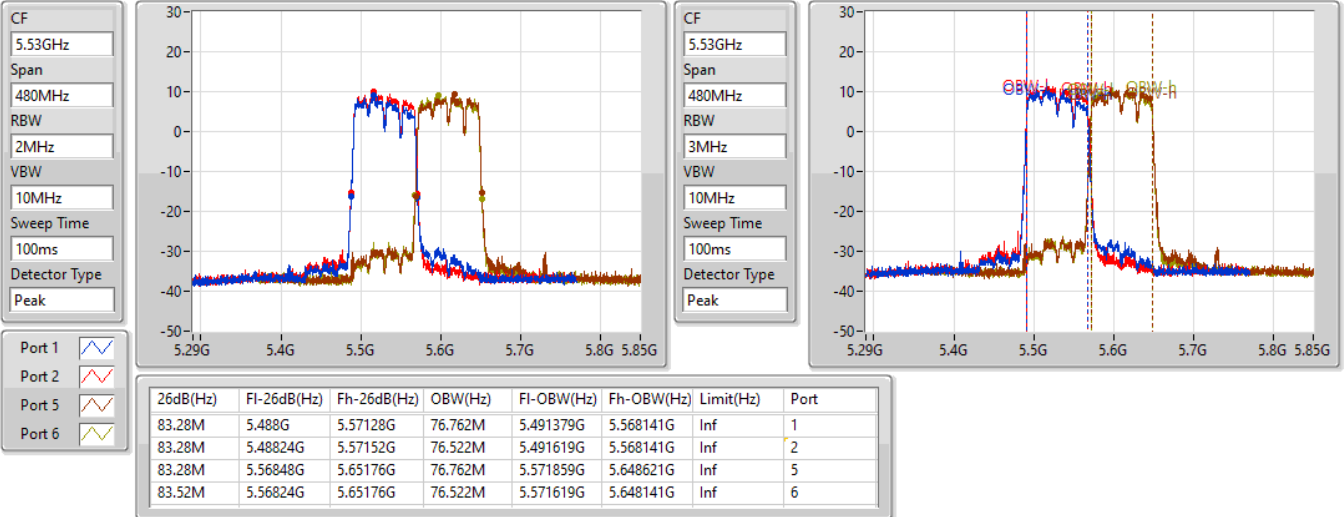

11a80+80_Nss1,(6Mbps)_4TX(Port1&Port2&Port5&Port6)

EBW

#5530MHz,#5610MHz

16/09/2021