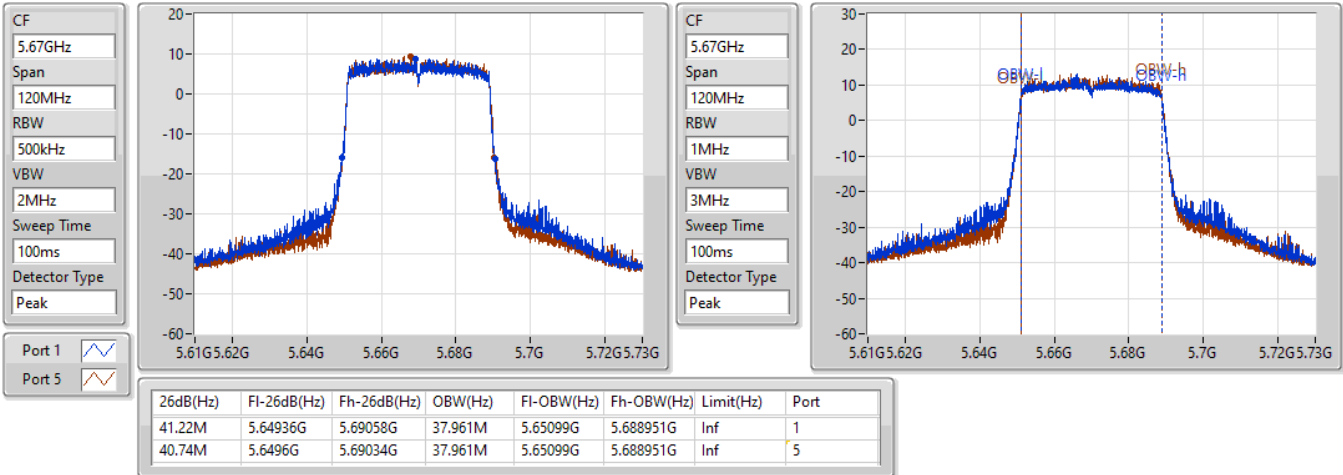

802.11ax HEW40_Nss1,(MCS0)_2TX(Port1&Port5)

EBW

5670MHz

17/09/2021