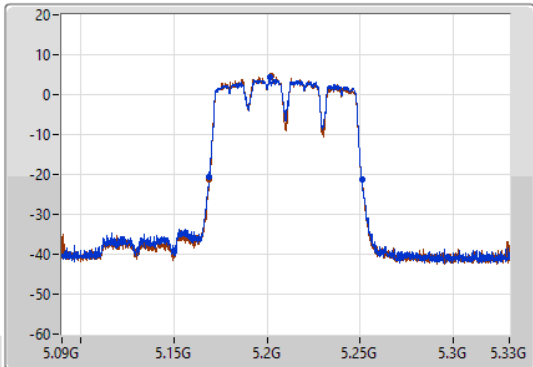

EBW

5755MHz

17/09/2021

11a40_Nss1,(6Mbps)_2TX(Port1&Port5)

EBW

5795MHz

17/09/2021

CF
5.795GHz
Span
120MHz
RBW
100kHz
VBW
300kHz
Sweep Time
100ms
Detector Type
Peak

CF
5.795GHz
Span
120MHz
RBW
1MHz
VBW
3MHz
Sweep Time
100ms
Detector Type
Peak

6dB(Hz)	Fl-6dB(Hz)	Fh-6dB(Hz)	OBW(Hz)	Fl-OBW(Hz)	Fh-OBW(Hz)	Limit(Hz)	Port
35.7M	5.77682G	5.81252G	36.882M	5.776469G	5.813351G	500k	1
35.28M	5.77724G	5.81252G	36.882M	5.776529G	5.813411G	500k	5

11a80_Nss1,(6Mbps)_2TX(Port1&Port5)

EBW

5210MHz

17/09/2021

CF
5.21GHz
Span
240MHz
RBW
1MHz
VBW
3MHz
Sweep Time
100ms
Detector Type
Peak

CF
5.21GHz
Span
240MHz
RBW
2MHz
VBW
10MHz
Sweep Time
100ms
Detector Type
Peak