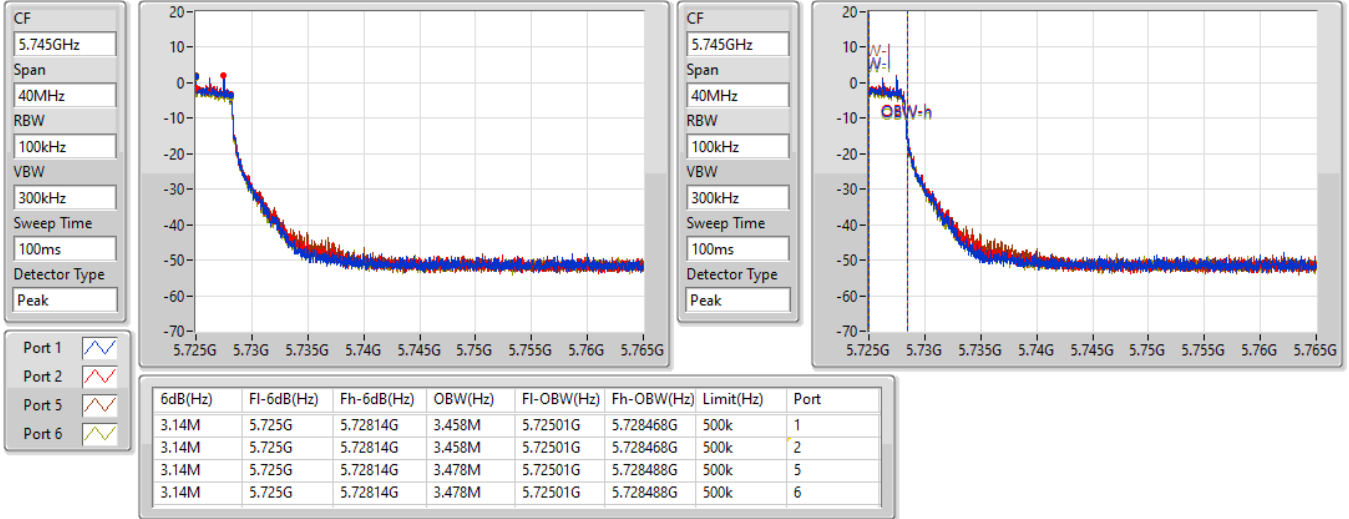

11a20_Nss1,(6Mbps)_4TX(Port1&Port2&Port5&Port6)

EBW

5720MHz Straddle 5.725-5.85GHz

16/09/2021