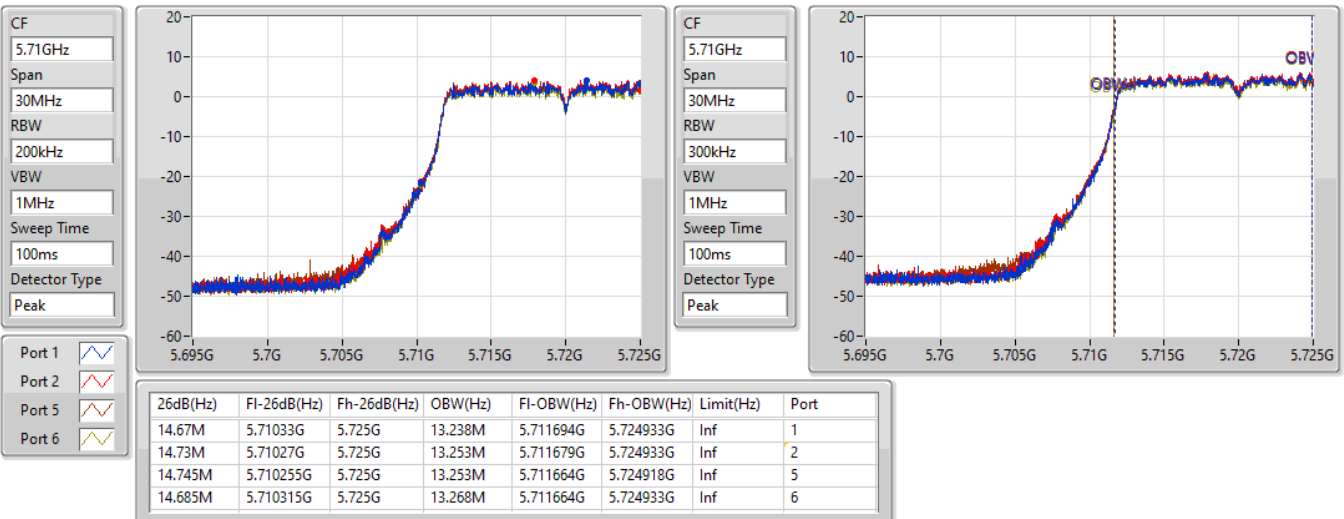

11a20_Nss1,(6Mbps)_4TX(Port1&Port2&Port5&Port6)

EBW

5700MHz

16/09/2021

11a20_Nss1,(6Mbps)_4TX(Port1&Port2&Port5&Port6)

EBW

5720MHz Straddle 5.47-5.725GHz

16/09/2021