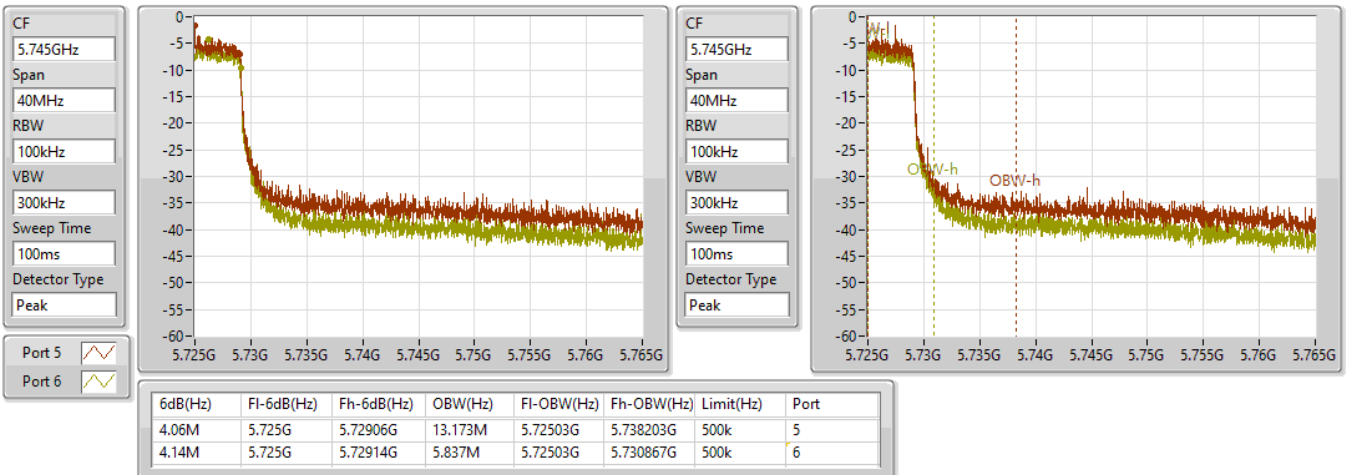

802.11ax HEW80+80_Nss2,(MCS0)_4TX(Port1&Port2&Port5&Port6)

EBW

#5610MHz,#5690MHz Straddle 5.47-5.725GHz

16/09/2021

802.11ax HEW80+80_Nss2,(MCS0)_2TX(Port5&Port6)

EBW

5610MHz,#5690MHz Straddle 5.725-5.85GHz

16/09/2021