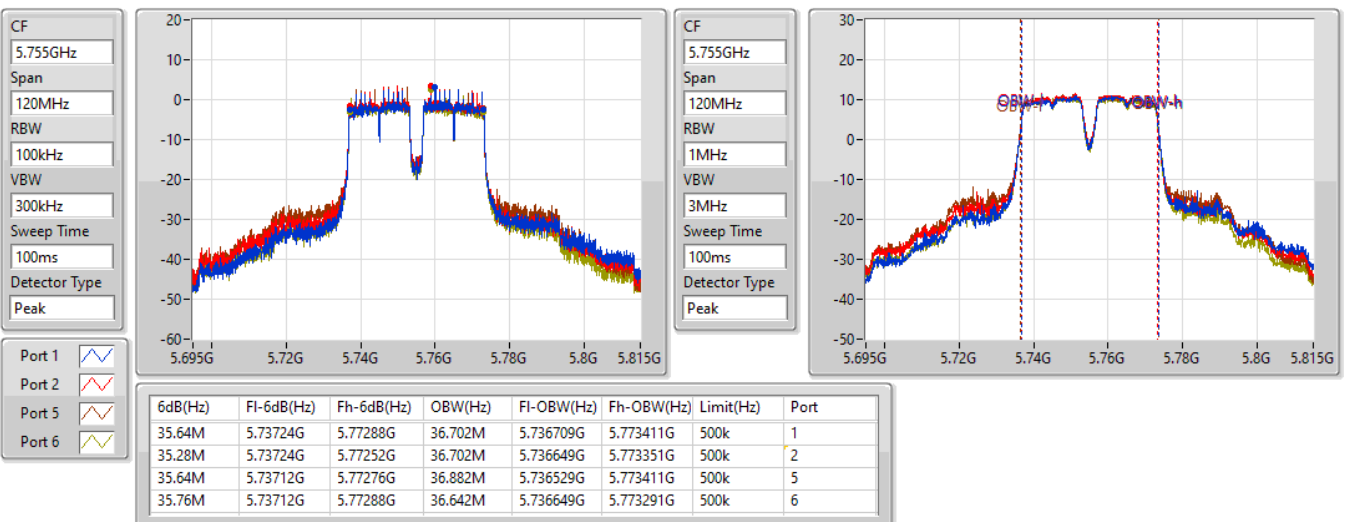

11a40_Nss1,(6Mbps)_4TX(Port1&Port2&Port5&Port6)

EBW

5710MHz Straddle 5.725-5.85GHz

16/09/2021

11a40_Nss1,(6Mbps)_4TX(Port1&Port2&Port5&Port6)

EBW

5755MHz

16/09/2021