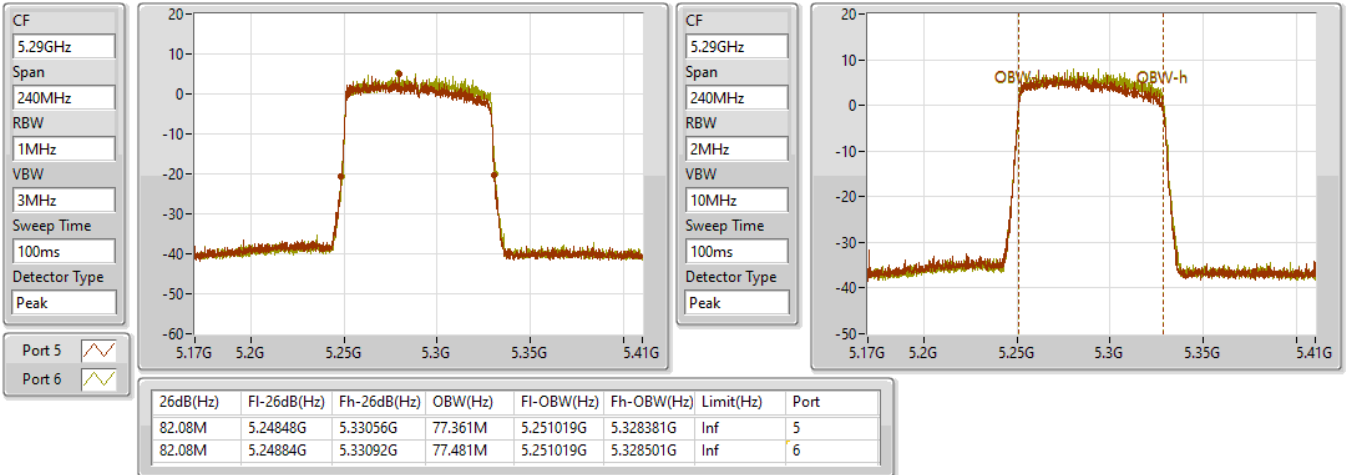

802.11ax HEW80+80_Nss2,(MCS0)_2TX(Port5&Port6)

EBW

5210MHz,#5290MHz

16/09/2021

802.11ax HEW80+80_Nss2,(MCS0)_4TX(Port1&Port2&Port5&Port6)

EBW

#5530MHz,#5610MHz

16/09/2021