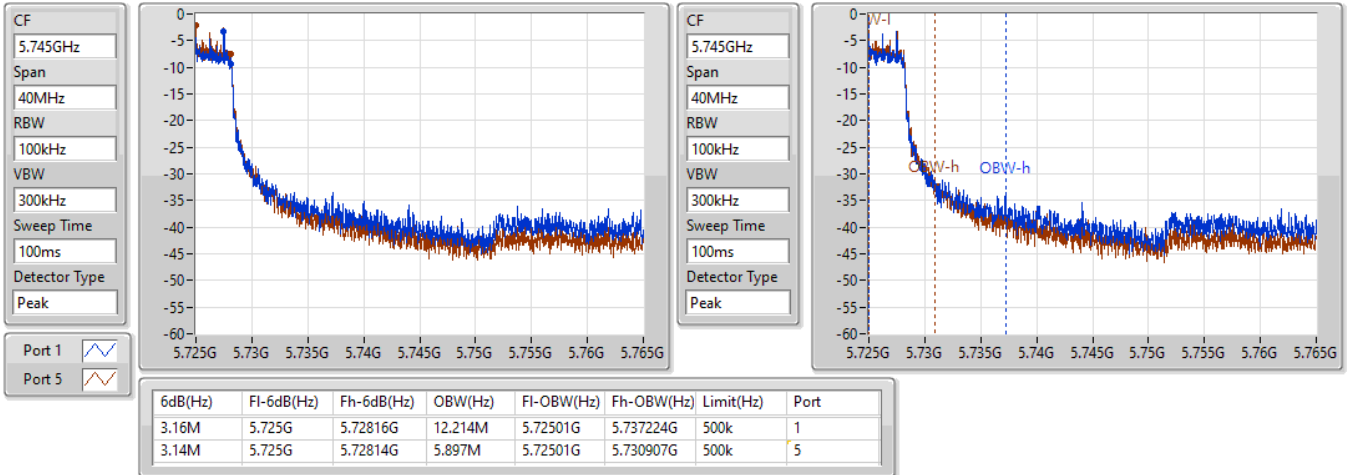

EBW

5610MHz

17/09/2021

11a80_Nss1,(6Mbps)_2TX(Port1&Port5)

EBW

5690MHz Straddle 5.47-5.725GHz

17/09/2021

11a80_Nss1,(6Mbps)_2TX(Port1&Port5)

EBW

5690MHz Straddle 5.725-5.85GHz

17/09/2021

11a80_Nss1,(6Mbps)_2TX(Port1&Port5)

EBW

5775MHz

17/09/2021

802.11ax HEW20_Nss1,(MCS0)_2TX(Port1&Port5)