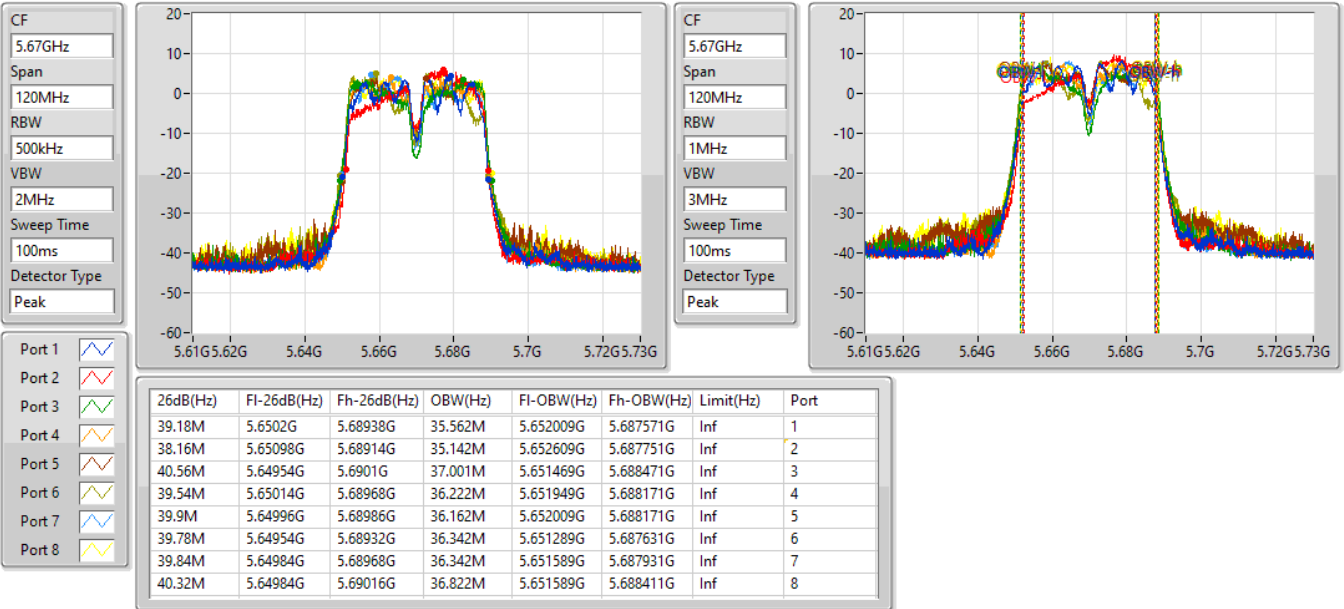

11a40_Nss1,(6Mbps)_8TX

EBW

5670MHz

15/09/2021