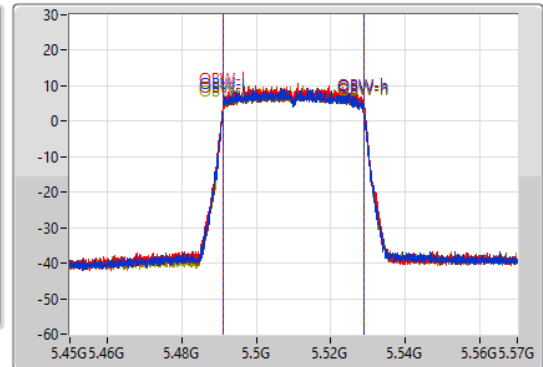

802.11ax HEW40_Nss1,(MCS0)_4TX(Port1&Port2&Port5&Port6)

EBW

5510MHz

16/09/2021

CF
5.51GHz
Span
120MHz
RBW
500kHz
VBW
2MHz
Sweep Time
100ms
Detector Type
Peak

CF
5.51GHz
Span
120MHz
RBW
1MHz
VBW
3MHz
Sweep Time
100ms
Detector Type
Peak