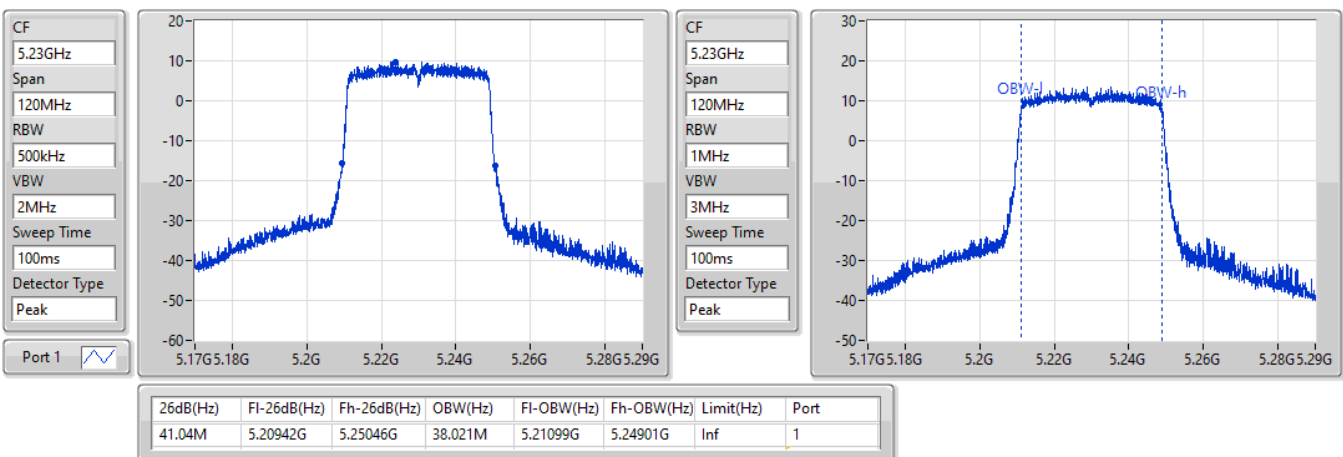

802.11ax HEW20_Nss1,(MCS0)_1TX

EBW

5720MHz Straddle 5.725-5.85GHz

23/08/2021

802.11ax HEW20_Nss1,(MCS0)_1TX

EBW

5745MHz

23/08/2021

802.11ax HEW40_Nss1,(MCS0)_1TX

EBW

5190MHz

23/08/2021

802.11ax HEW40_Nss1,(MCS0)_1TX

EBW

5230MHz

23/08/2021