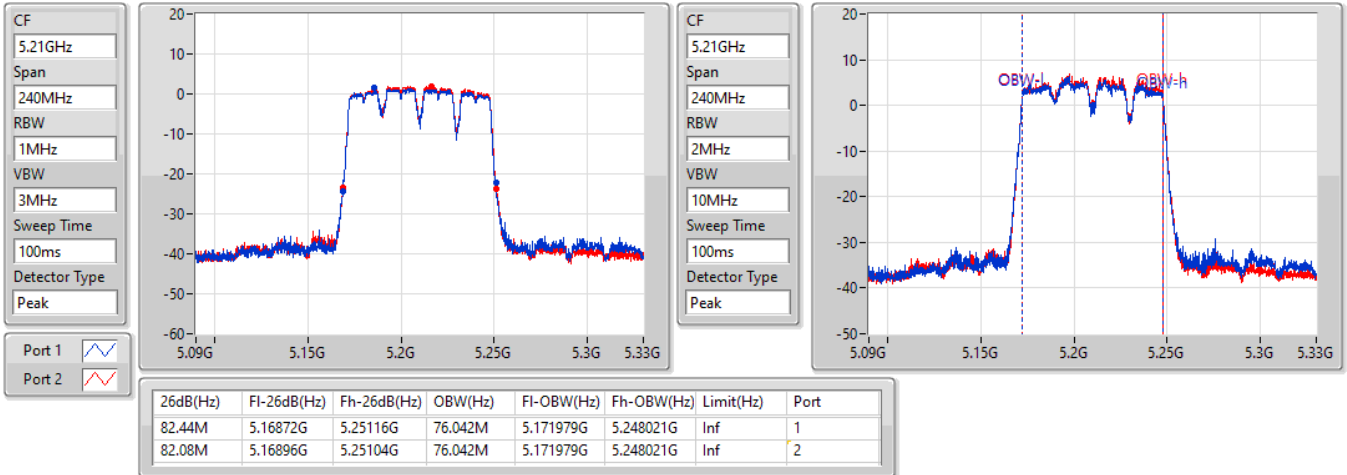

11a80+80_Nss1,(6Mbps)_2TX(Port1&Port2)

EBW

#5210MHz,5290MHz

16/09/2021

11a80+80_Nss1,(6Mbps)_2TX(Port5&Port6)

EBW

5210MHz,#5290MHz

16/09/2021