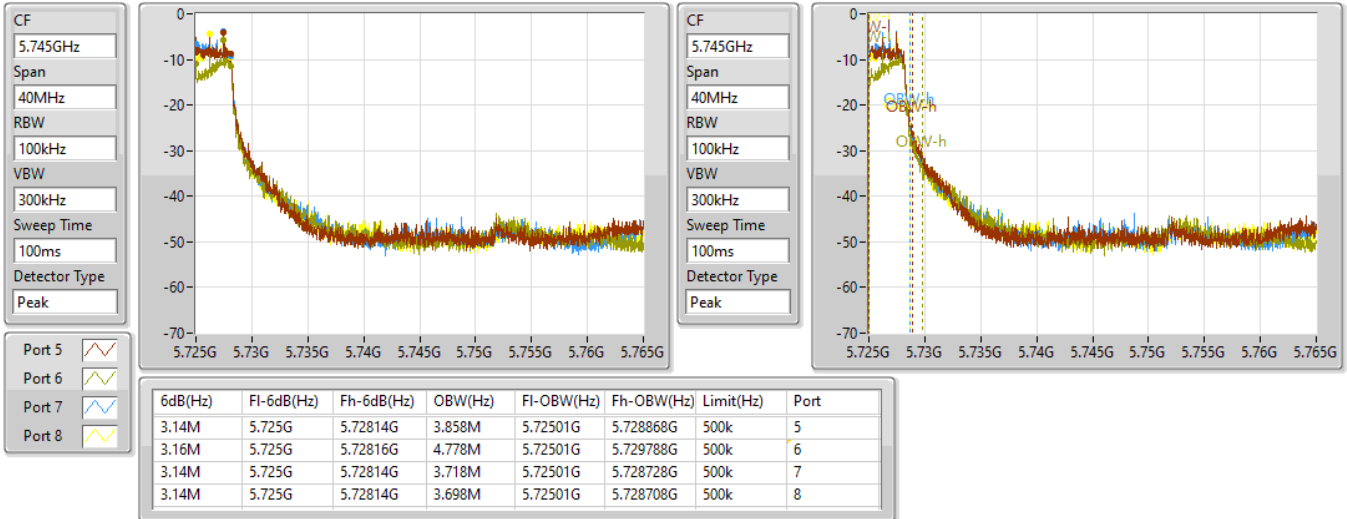

11a80+80_Nss1,(6Mbps)_4TX(Port5&Port6&Port7&Port8)

EBW

5610MHz,#5690MHz Straddle 5.725-5.85GHz

15/09/2021