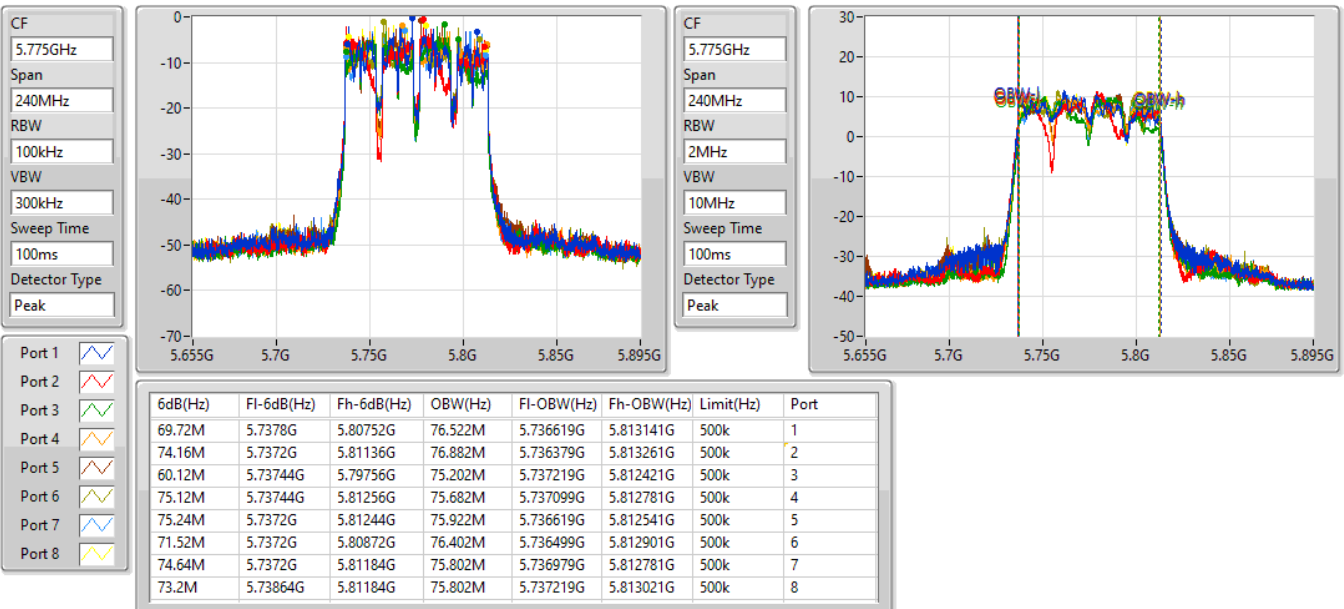

5775MHz

14/09/2021