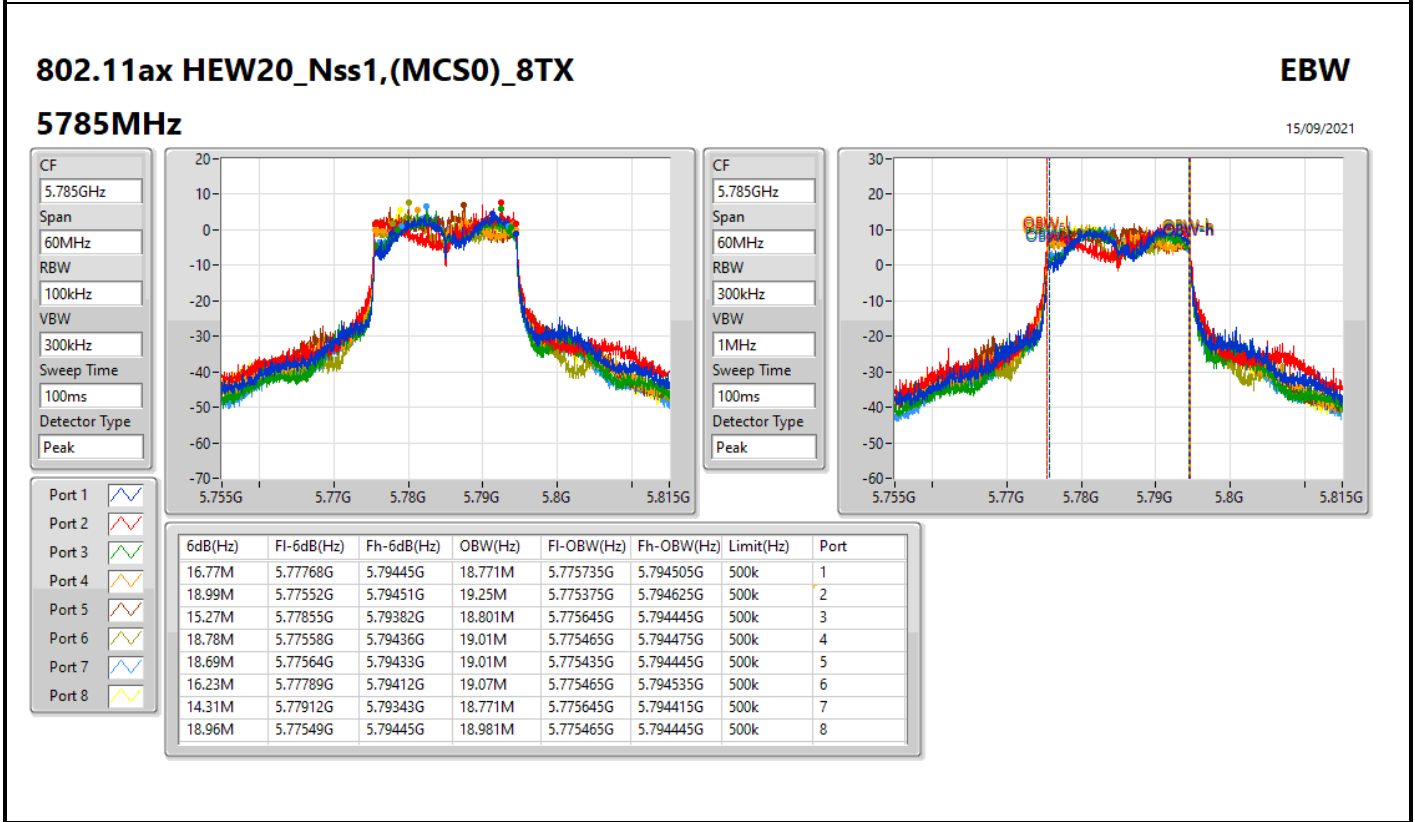

802.11ax HEW20_Nss1,(MCS0)_8TX

EBW

5720MHz Straddle 5.47-5.725GHz

15/09/2021

802.11ax HEW20_Nss1,(MCS0)_8TX

EBW

5720MHz Straddle 5.725-5.85GHz

15/09/2021