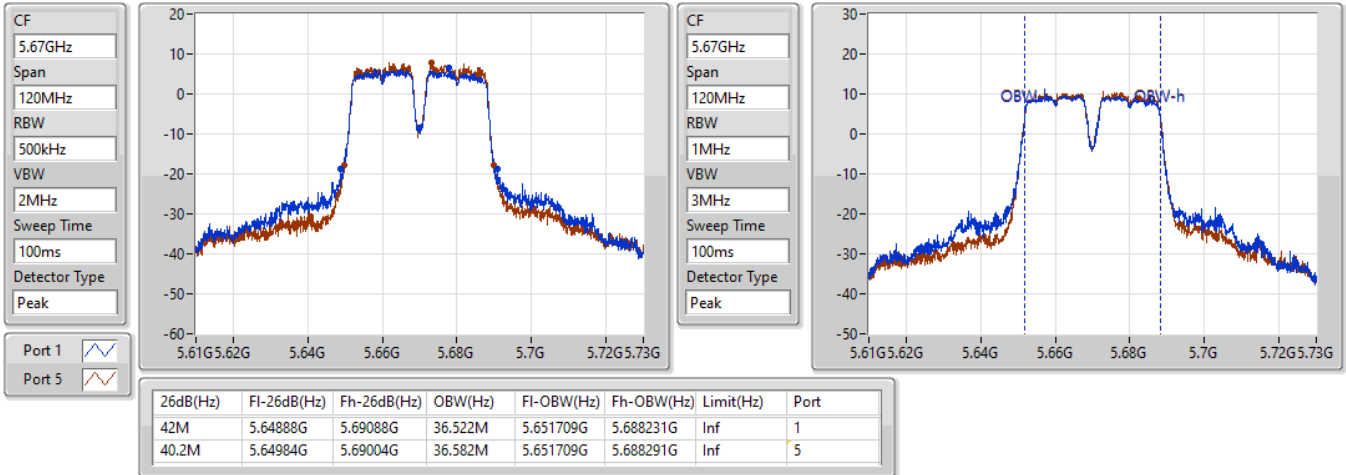

EBW

5550MHz

17/09/2021

11a40_Nss1,(6Mbps)_2TX(Port1&Port5)

EBW

5670MHz

17/09/2021

11a40_Nss1,(6Mbps)_2TX(Port1&Port5)

EBW

5710MHz Straddle 5.47-5.725GHz

17/09/2021

11a40_Nss1,(6Mbps)_2TX(Port1&Port5)

EBW

5710MHz Straddle 5.725-5.85GHz

17/09/2021

11a40_Nss1,(6Mbps)_2TX(Port1&Port5)