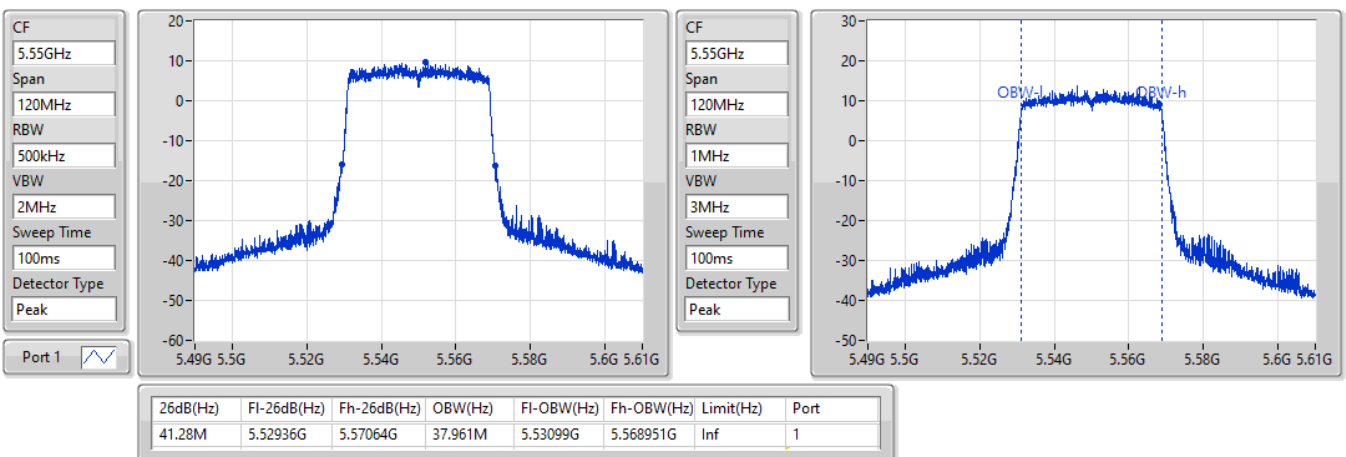

802.11ax HEW40_Nss1,(MCS0)_1TX

EBW

5510MHz

23/08/2021

802.11ax HEW40_Nss1,(MCS0)_1TX

EBW

5550MHz

23/08/2021

802.11ax HEW40_Nss1,(MCS0)_1TX

EBW

5710MHz Straddle 5.725-5.85GHz

23/08/2021

802.11ax HEW40_Nss1,(MCS0)_1TX

EBW

5755MHz

23/08/2021