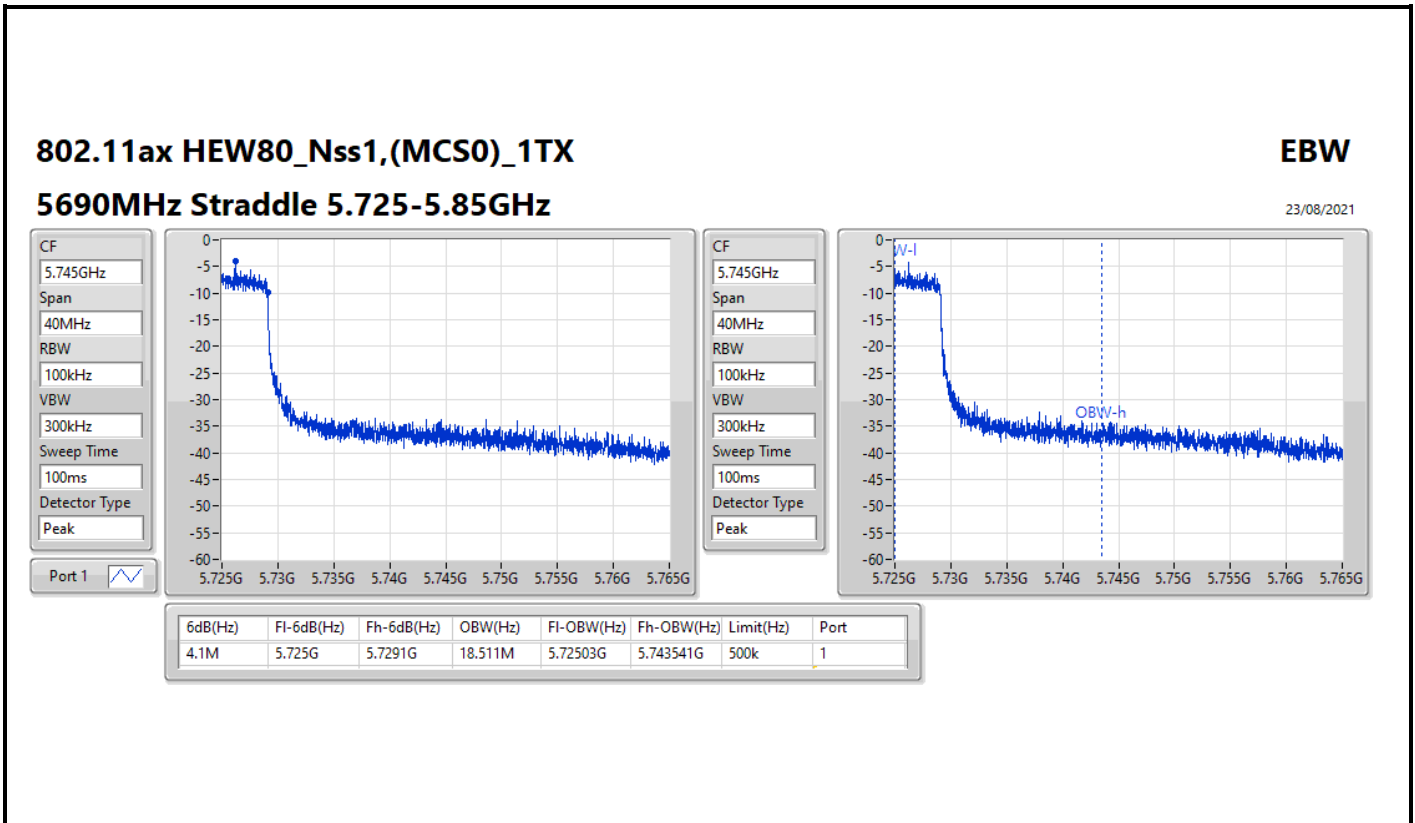

802.11ax HEW40_Nss1,(MCS0)_1TX

EBW

5710MHz Straddle 5.725-5.85GHz

23/08/2021

802.11ax HEW40_Nss1,(MCS0)_1TX

EBW

5755MHz

23/08/2021