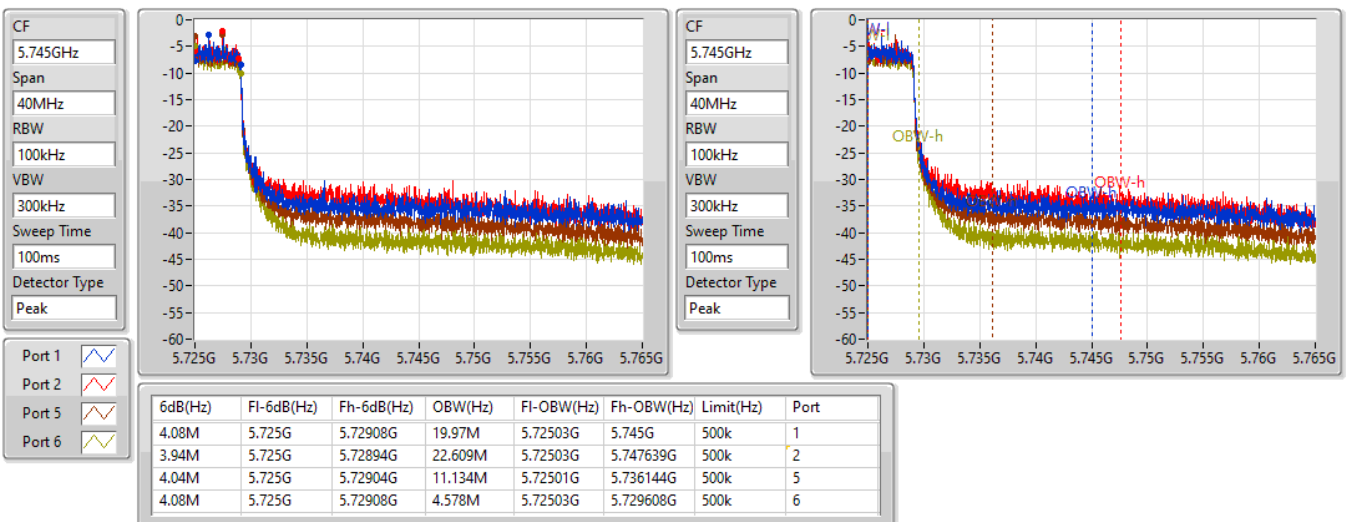

802.11ax HEW80_Nss1,(MCS0)_4TX(Port1&Port2&Port5&Port6)

EBW

5690MHz Straddle 5.47-5.725GHz

16/09/2021

802.11ax HEW80_Nss1,(MCS0)_4TX(Port1&Port2&Port5&Port6)

EBW

5690MHz Straddle 5.725-5.85GHz

16/09/2021