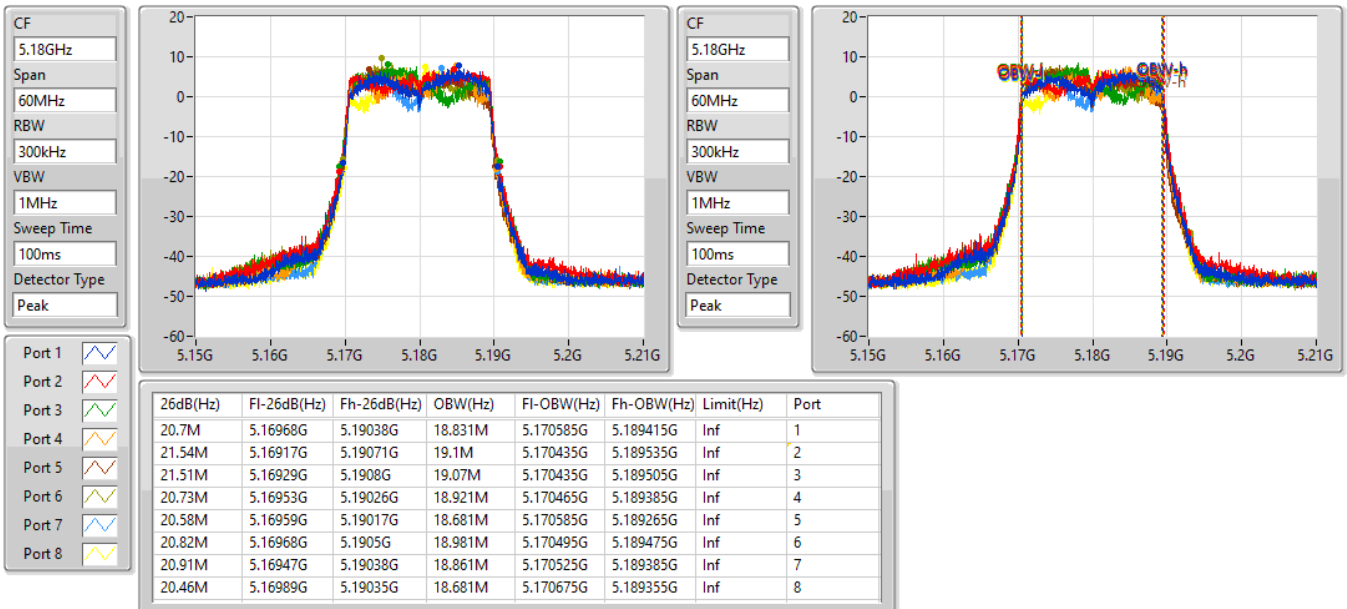

11a80+80_Nss1,(6Mbps)_4TX(Port5&Port6&Port7&Port8)

EBW

5610MHz,#5690MHz Straddle 5.725-5.85GHz

15/09/2021

802.11ax HEW20_Nss1,(MCS0)_8TX

EBW

5180MHz

14/09/2021