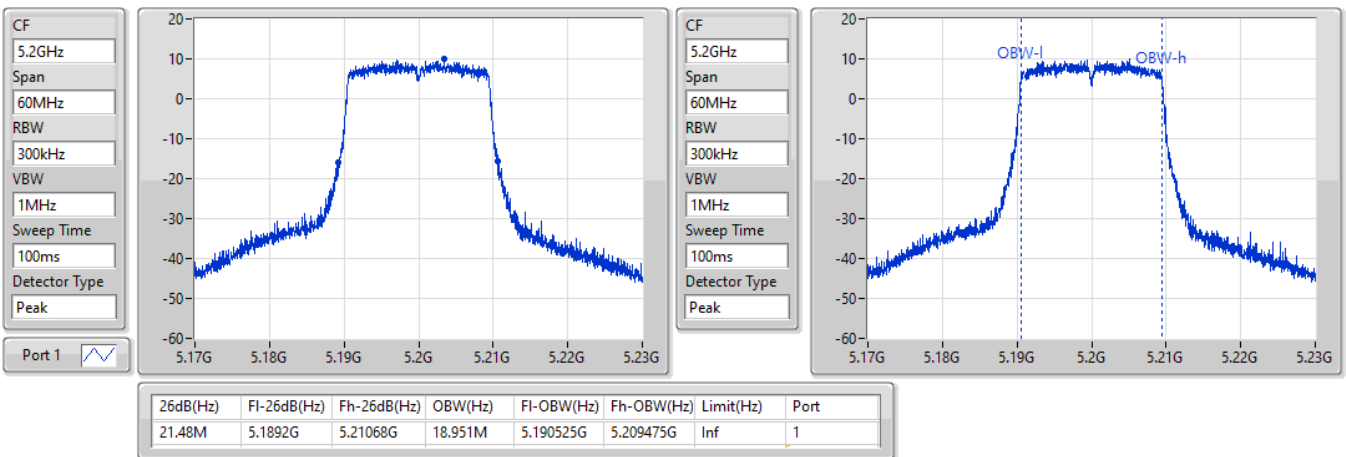

11a80_Nss1,(6Mbps)_1TX

EBW

5690MHz Straddle 5.725-5.85GHz

23/08/2021

11a80_Nss1,(6Mbps)_1TX

EBW

5775MHz

23/08/2021

802.11ax HEW20_Nss1,(MCS0)_1TX

EBW

5180MHz

23/08/2021

802.11ax HEW20_Nss1,(MCS0)_1TX

EBW

5200MHz

23/08/2021