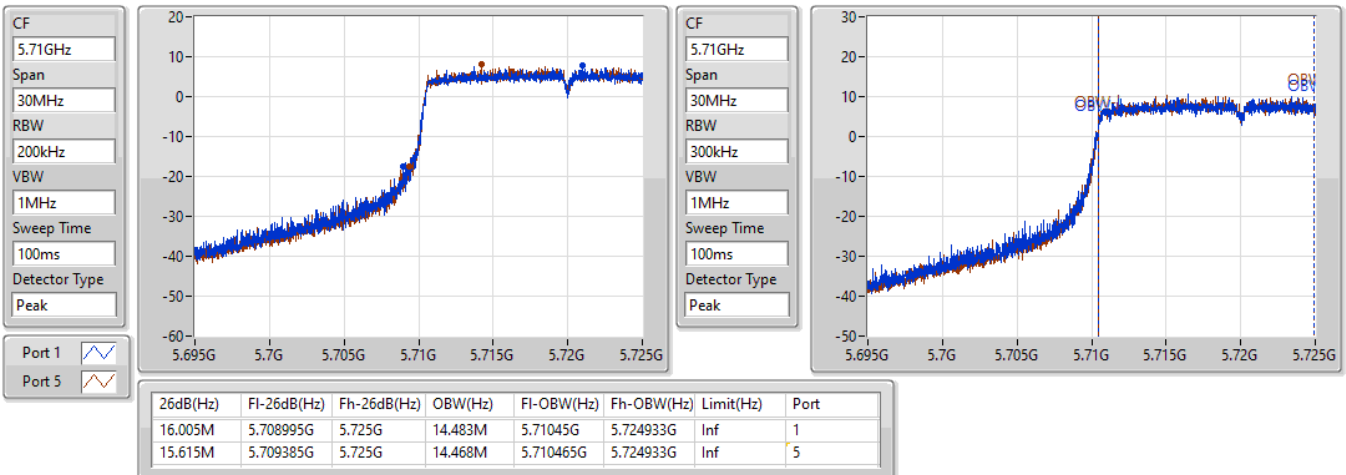

EBW

5500MHz

17/09/2021

802.11ax HEW20_Nss1,(MCS0)_2TX(Port1&Port5)

EBW

5580MHz

17/09/2021

802.11ax HEW20_Nss1,(MCS0)_2TX(Port1&Port5)

EBW

5700MHz

17/09/2021

802.11ax HEW20_Nss1,(MCS0)_2TX(Port1&Port5)

EBW

5720MHz Straddle 5.47-5.725GHz

17/09/2021

802.11ax HEW20_Nss1,(MCS0)_2TX(Port1&Port5)

EBW

5720MHz Straddle 5.725-5.85GHz

17/09/2021

802.11ax HEW20_Nss1,(MCS0)_2TX(Port1&Port5)

EBW

5745MHz

17/09/2021

802.11ax HEW20_Nss1,(MCS0)_2TX(Port1&Port5)