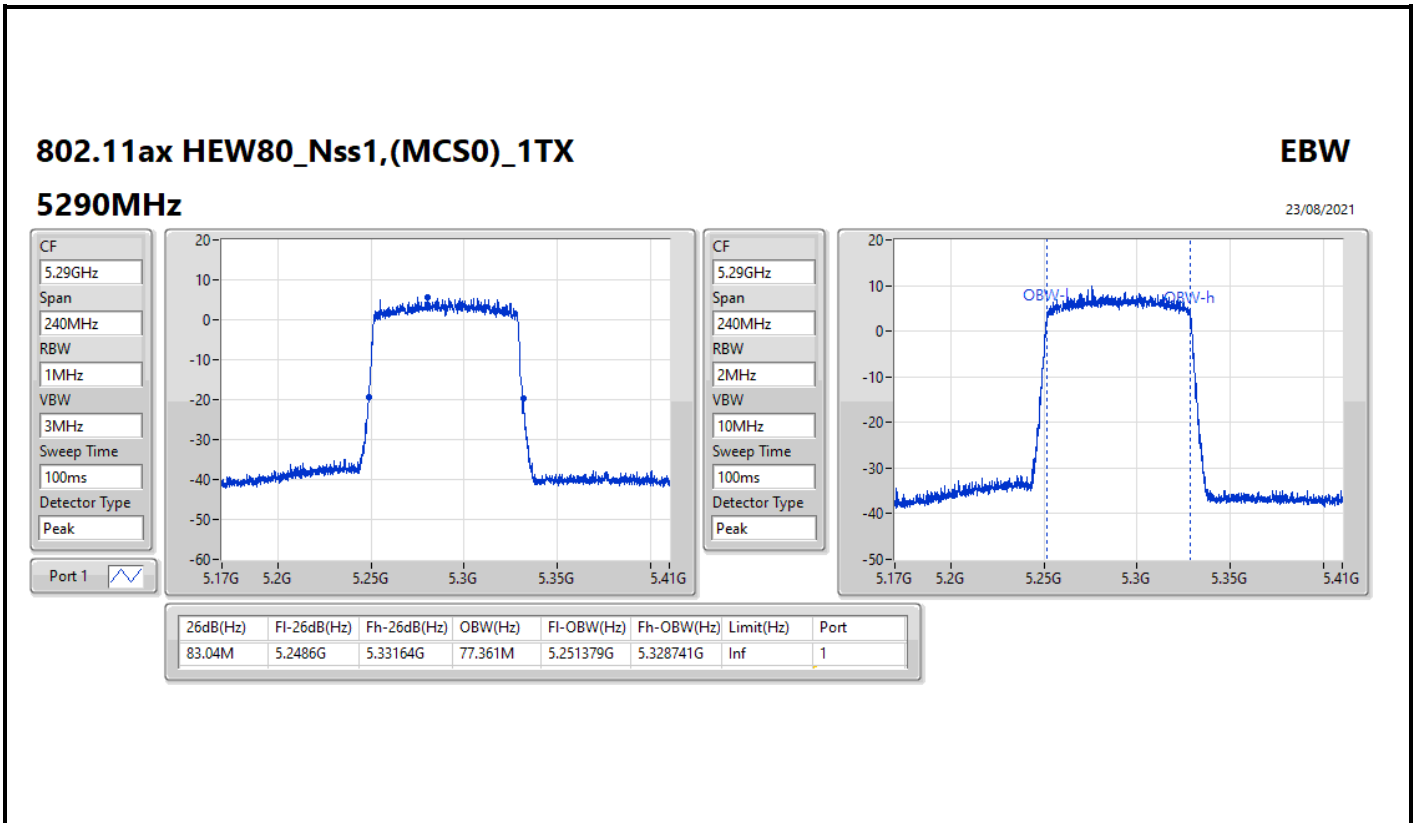

802.11ax HEW40_Nss1,(MCS0)_1TX

EBW

5710MHz Straddle 5.725-5.85GHz

23/08/2021

802.11ax HEW40_Nss1,(MCS0)_1TX

EBW

5755MHz

23/08/2021