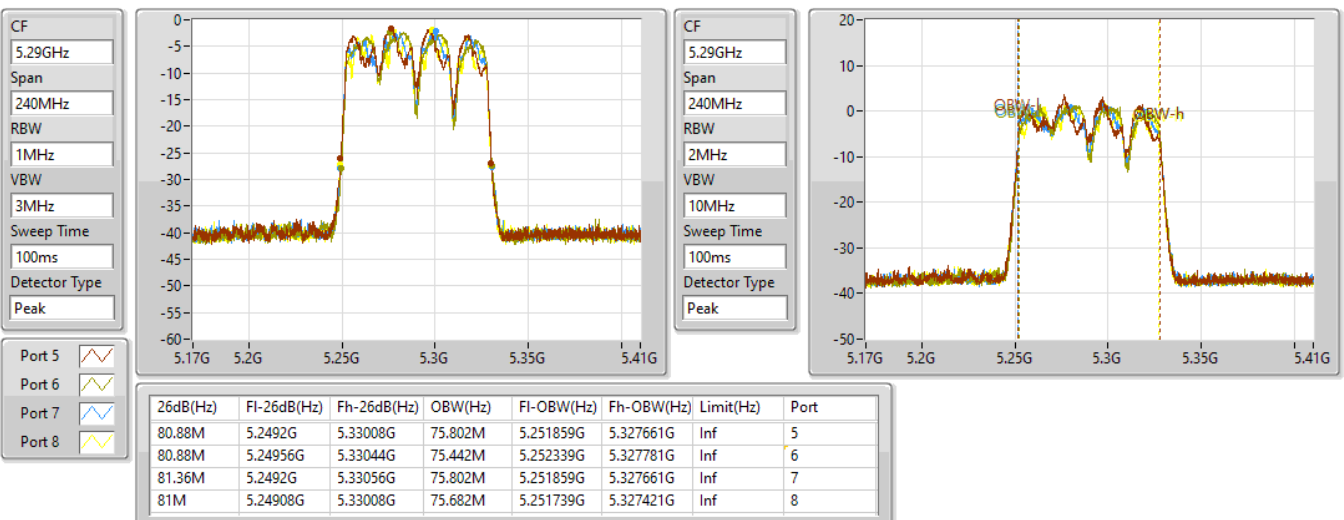

11a80+80_Nss1,(6Mbps)_4TX(Port1&Port2&Port3&Port4)

EBW

#5210MHz,5290MHz

14/09/2021

11a80+80_Nss1,(6Mbps)_4TX(Port5&Port6&Port7&Port8)

EBW

5210MHz,#5290MHz

15/09/2021