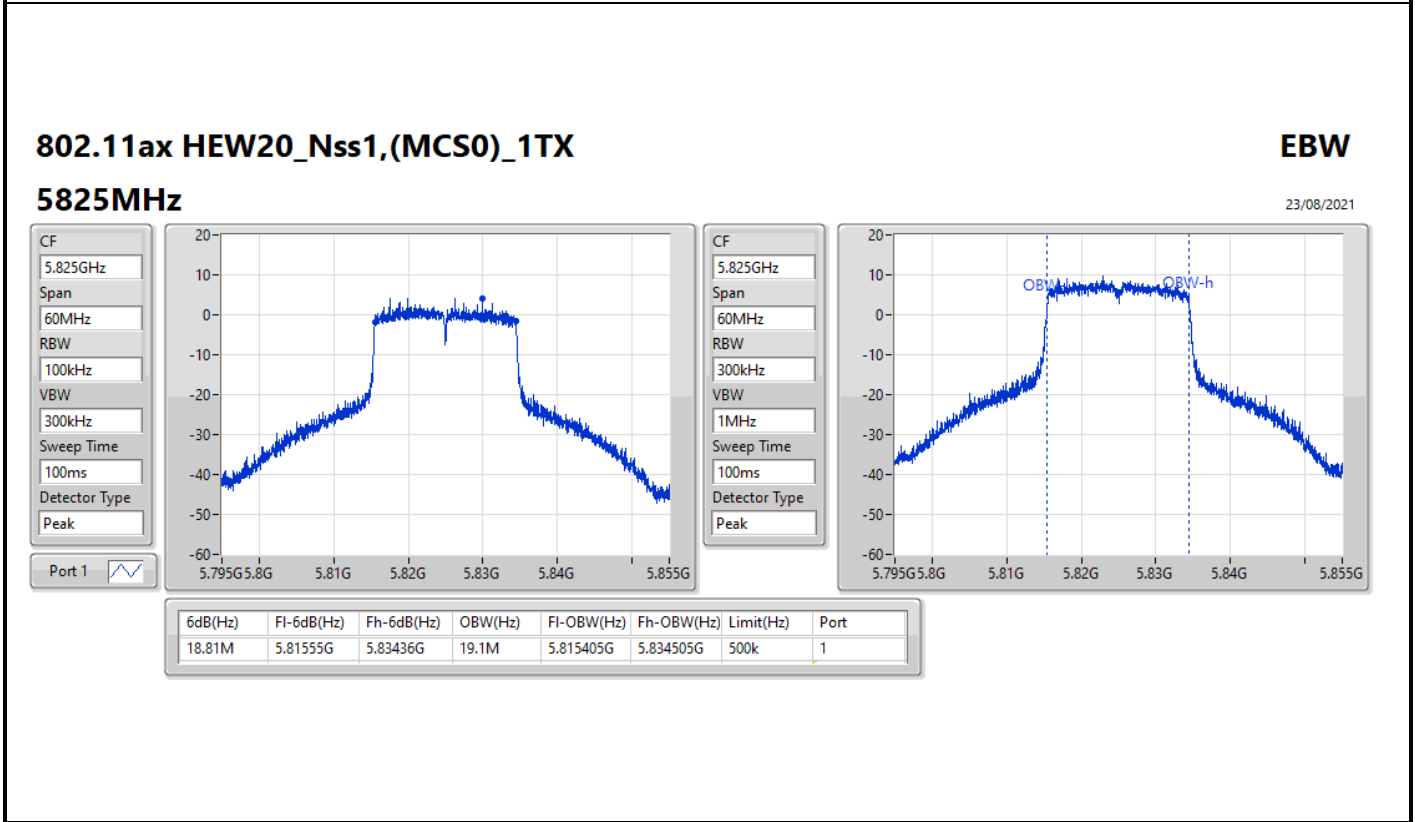

802.11ax HEW20_Nss1,(MCS0)_1TX

EBW

5720MHz Straddle 5.725-5.85GHz

23/08/2021

802.11ax HEW20_Nss1,(MCS0)_1TX

EBW

5745MHz

23/08/2021