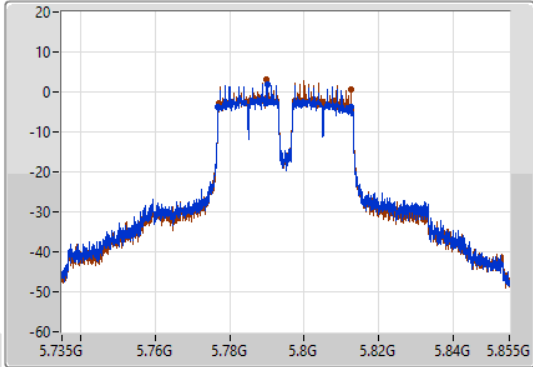

EBW

5710MHz Straddle 5.47-5.725GHz

17/09/2021

11a40_Nss1,(6Mbps)_2TX(Port1&Port5)

EBW

5710MHz Straddle 5.725-5.85GHz

17/09/2021

11a40_Nss1,(6Mbps)_2TX(Port1&Port5)

EBW

5755MHz

17/09/2021

11a40_Nss1,(6Mbps)_2TX(Port1&Port5)

EBW

5795MHz

17/09/2021

CF
5.795GHz
Span
120MHz
RBW
100kHz
VBW
300kHz
Sweep Time
100ms
Detector Type
Peak