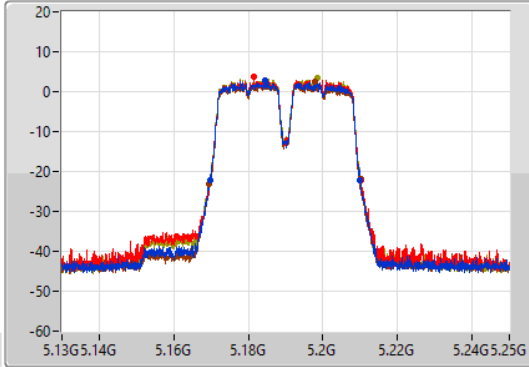

11a40_Nss1,(6Mbps)_4TX(Port1&Port2&Port5&Port6)

EBW

5190MHz

16/09/2021

CF
5.19GHz
Span
120MHz
RBW
500kHz
VBW
2MHz
Sweep Time
100ms
Detector Type
Peak

CF
5.19GHz
Span
120MHz
RBW
1MHz
VBW
3MHz
Sweep Time
100ms
Detector Type
Peak