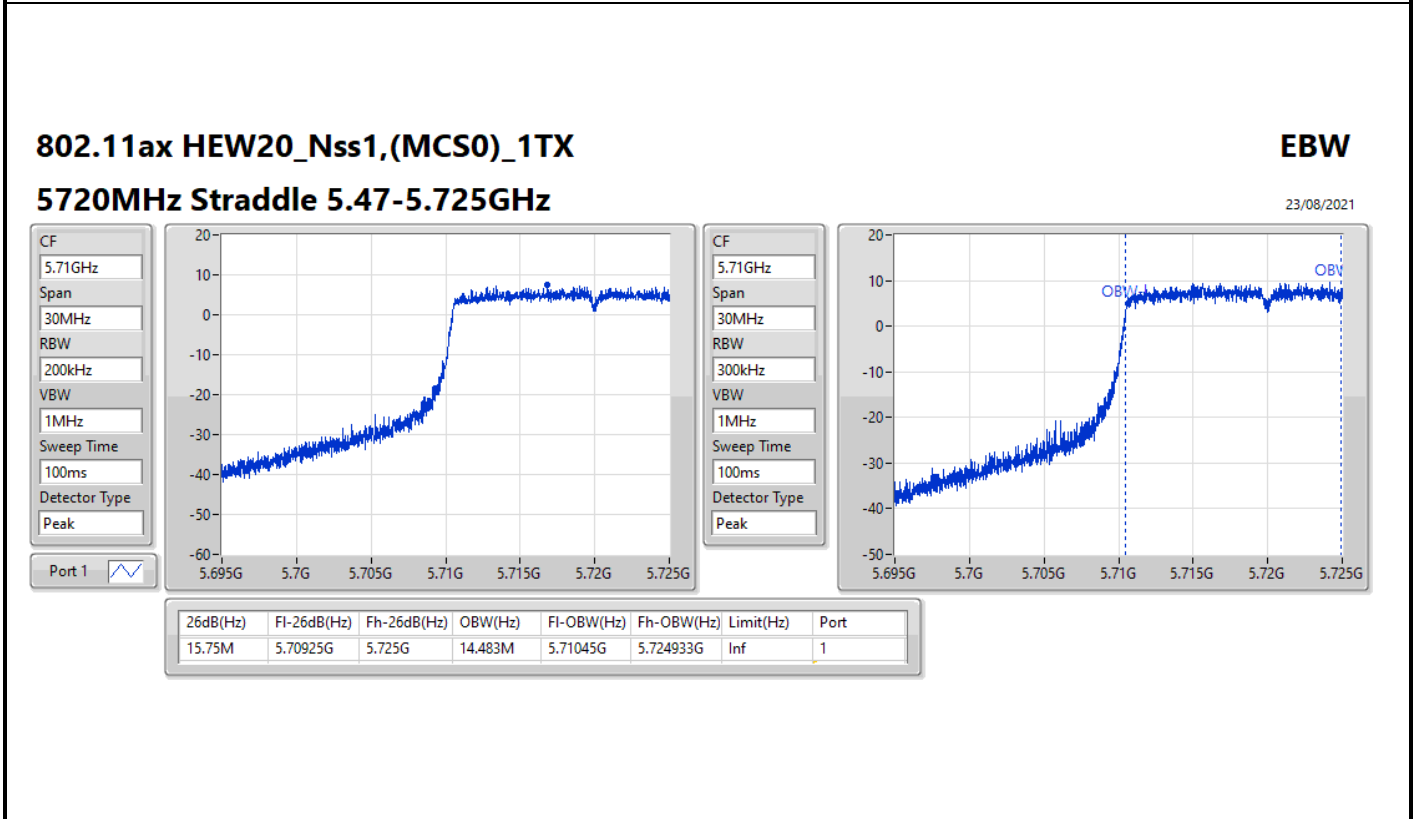

802.11ax HEW20_Nss1,(MCS0)_1TX

EBW

5300MHz

23/08/2021

802.11ax HEW20_Nss1,(MCS0)_1TX

EBW

5320MHz

23/08/2021

802.11ax HEW20_Nss1,(MCS0)_1TX

EBW

5720MHz Straddle 5.725-5.85GHz

23/08/2021

802.11ax HEW20_Nss1,(MCS0)_1TX

EBW

5745MHz

23/08/2021