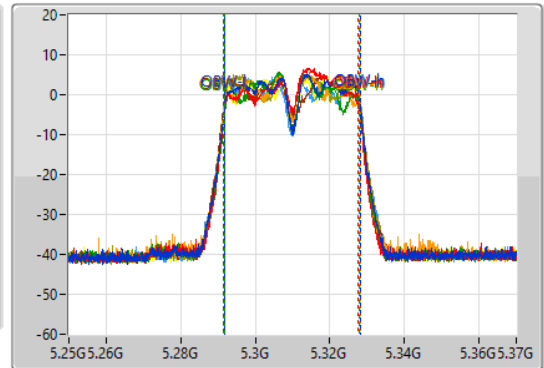

- Port 1
- Port 2
- Port 3
- Port 4
- Port 5
- Port 6
- Port 7
- Port 8

26dB(Hz)	Fl-26dB(Hz)	Fh-26dB(Hz)	OBW(Hz)	Fl-OBW(Hz)	Fh-OBW(Hz)	Limit(Hz)	Port
40.14M	5.2899G	5.33004G	36.282M	5.291829G	5.328111G	Inf	1
38.64M	5.29044G	5.32908G	35.742M	5.291949G	5.327691G	Inf	2
39M	5.29038G	5.32938G	35.982M	5.291949G	5.327931G	Inf	3
39.6M	5.28996G	5.32956G	36.342M	5.291649G	5.327991G	Inf	4
39.96M	5.28972G	5.32968G	36.582M	5.291529G	5.328111G	Inf	5
40.38M	5.28972G	5.3301G	36.762M	5.291589G	5.328351G	Inf	6
40.5M	5.28936G	5.32986G	36.702M	5.291469G	5.328171G	Inf	7
39.9M	5.28978G	5.32968G	36.342M	5.291469G	5.327811G	Inf	8