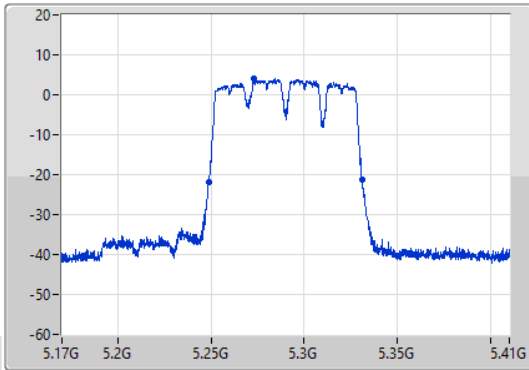

11a80_Nss1,(6Mbps)_1TX

EBW

5290MHz

23/08/2021

CF
5.29GHz
Span
240MHz
RBW
1MHz
VBW
3MHz
Sweep Time
100ms
Detector Type
Peak
Port 1

CF
5.29GHz
Span
240MHz
RBW
2MHz
VBW
10MHz
Sweep Time
100ms
Detector Type
Peak

26dB(Hz)	Fl-26dB(Hz)	Fh-26dB(Hz)	OBW(Hz)	Fl-OBW(Hz)	Fh-OBW(Hz)	Limit(Hz)	Port
82.32M	5.24872G	5.33104G	76.042M	5.251979G	5.328021G	Inf	1

11a80_Nss1,(6Mbps)_1TX

EBW

5530MHz

23/08/2021

CF
5.53GHz
Span
240MHz
RBW
1MHz
VBW
3MHz
Sweep Time
100ms
Detector Type
Peak
Port 1