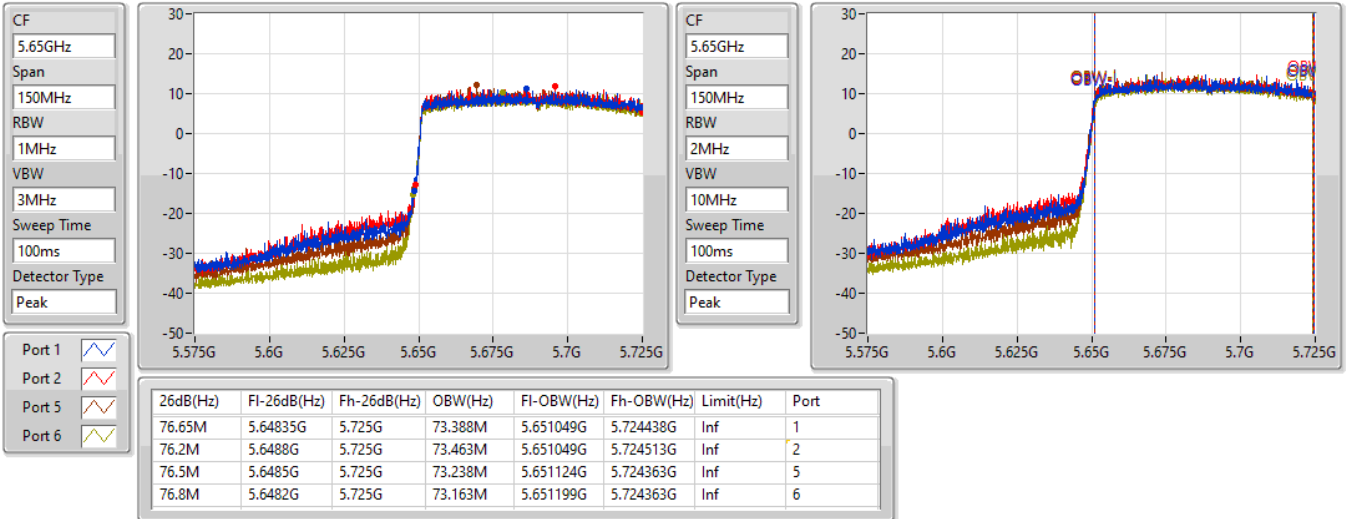

802.11ax HEW80_Nss1,(MCS0)_4TX(Port1&Port2&Port5&Port6)

EBW

5690MHz Straddle 5.47-5.725GHz

16/09/2021