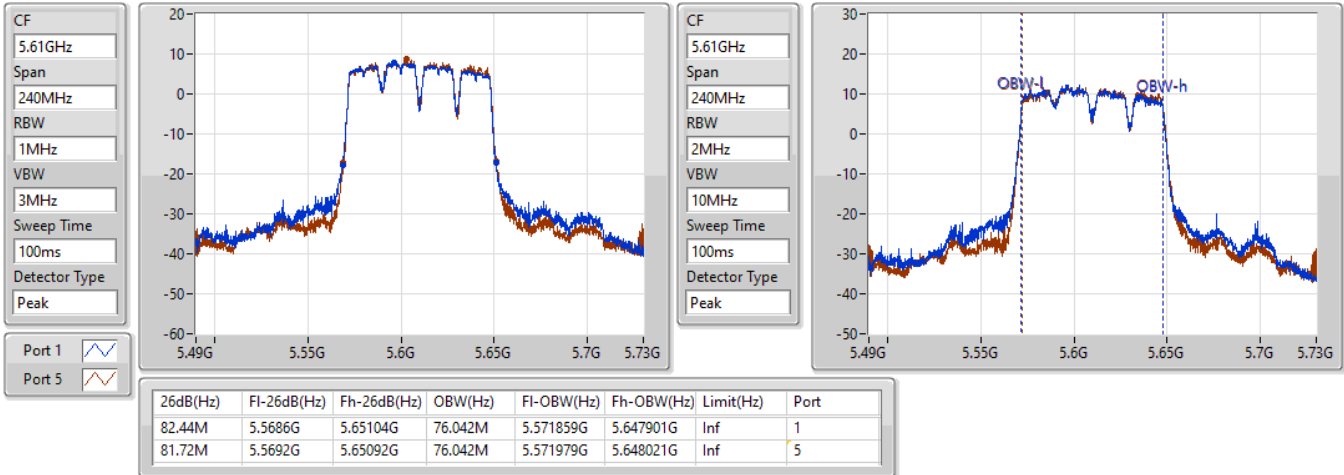

11a80_Nss1,(6Mbps)_2TX(Port1&Port5)

EBW

5610MHz

17/09/2021