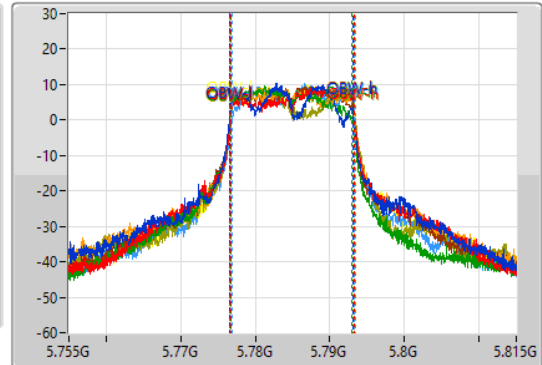

- Port 1
- Port 2
- Port 3
- Port 4
- Port 5
- Port 6
- Port 7
- Port 8

6dB(Hz)	Fl-6dB(Hz)	Fh-6dB(Hz)	OBW(Hz)	Fl-OBW(Hz)	Fh-OBW(Hz)	Limit(Hz)	Port
13.23M	5.77684G	5.79007G	16.582M	5.776574G	5.793156G	500k	1
15.87M	5.77726G	5.79313G	16.582M	5.776724G	5.793306G	500k	2
13.14M	5.77684G	5.78998G	16.342M	5.776634G	5.792976G	500k	3
16.29M	5.77684G	5.79313G	16.672M	5.776604G	5.793276G	500k	4
15.69M	5.77684G	5.79253G	16.402M	5.776664G	5.793066G	500k	5
15.93M	5.77723G	5.79316G	16.672M	5.776724G	5.793396G	500k	6
14.22M	5.77867G	5.79289G	16.342M	5.776904G	5.793246G	500k	7
16.26M	5.77687G	5.79313G	16.492M	5.776754G	5.793246G	500k	8