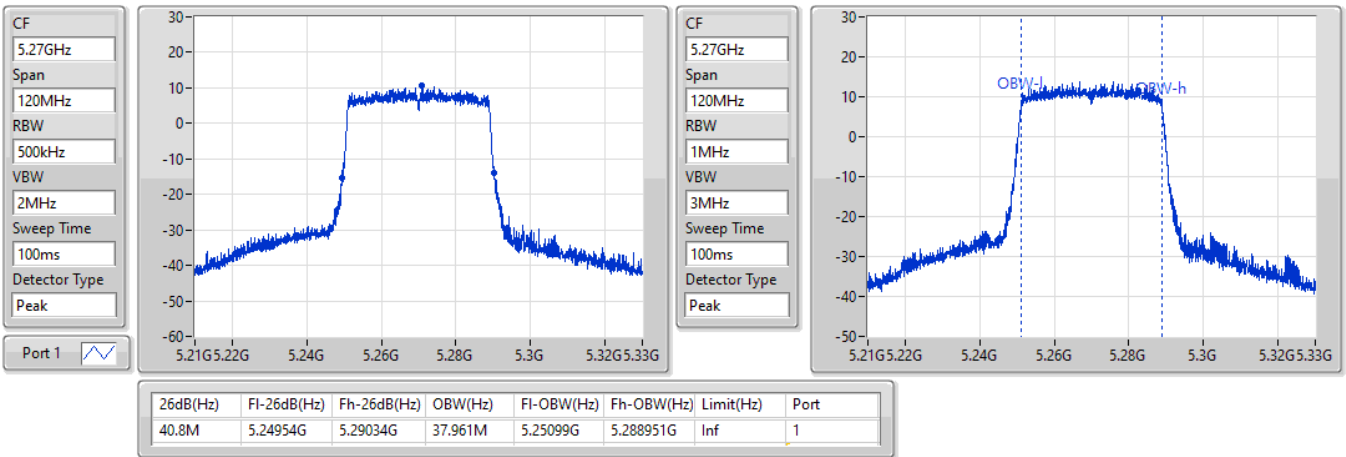

802.11ax HEW40_Nss1,(MCS0)_1TX

EBW

5270MHz

23/08/2021