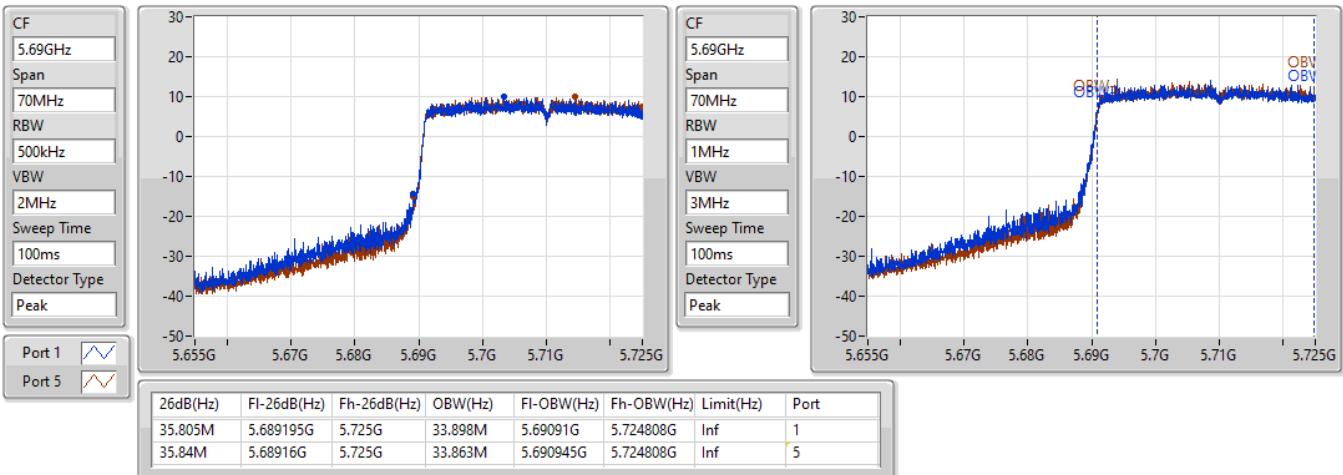

EBW

5670MHz

17/09/2021

802.11ax HEW40_Nss1,(MCS0)_2TX(Port1&Port5)

EBW

5710MHz Straddle 5.47-5.725GHz

17/09/2021

802.11ax HEW40_Nss1,(MCS0)_2TX(Port1&Port5)

EBW

5710MHz Straddle 5.725-5.85GHz

17/09/2021

802.11ax HEW40_Nss1,(MCS0)_2TX(Port1&Port5)

EBW

5755MHz

17/09/2021

802.11ax HEW40_Nss1,(MCS0)_2TX(Port1&Port5)