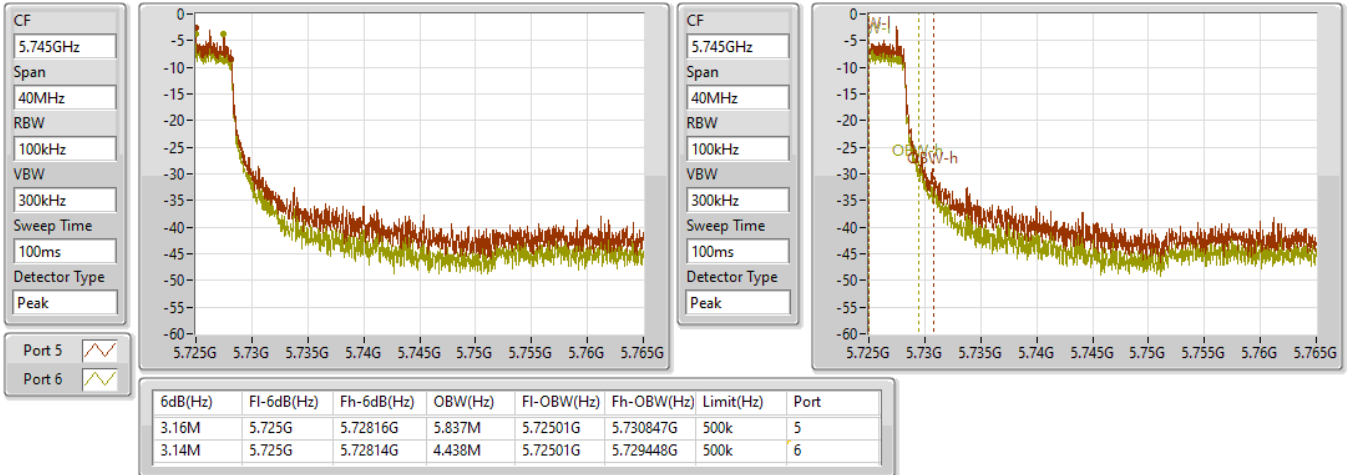

11a80+80_Nss1,(6Mbps)_2TX(Port5&Port6)

EBW

5610MHz,#5690MHz Straddle 5.725-5.85GHz

16/09/2021