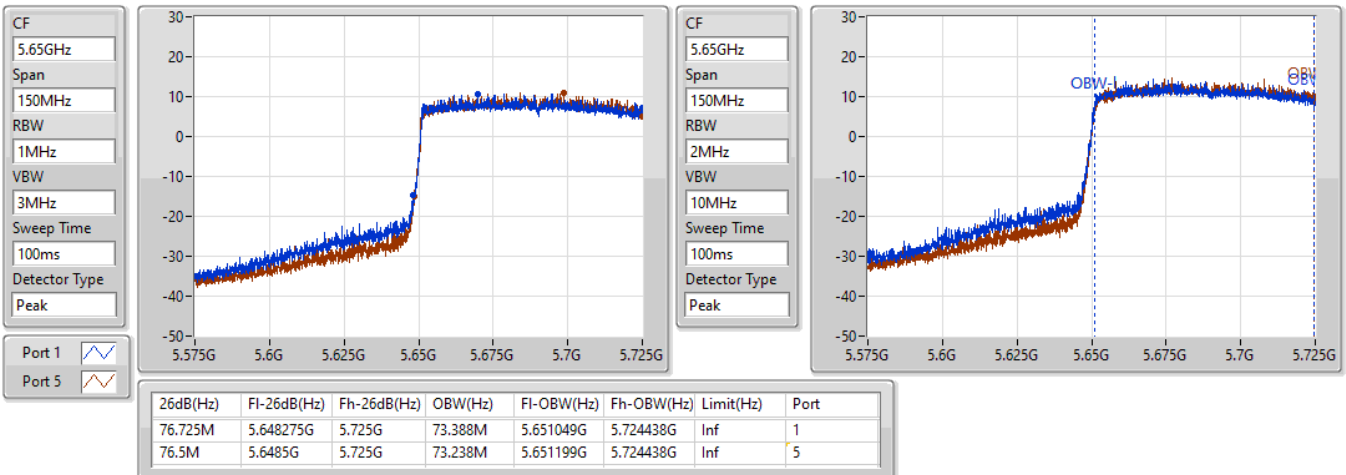

EBW

5290MHz

17/09/2021

802.11ax HEW80_Nss1,(MCS0)_2TX(Port1&Port5)

EBW

5530MHz

17/09/2021

802.11ax HEW80_Nss1,(MCS0)_2TX(Port1&Port5)

EBW

5610MHz

17/09/2021

802.11ax HEW80_Nss1,(MCS0)_2TX(Port1&Port5)

EBW

5690MHz Straddle 5.47-5.725GHz

17/09/2021

802.11ax HEW80_Nss1,(MCS0)_2TX(Port1&Port5)

EBW

5690MHz Straddle 5.725-5.85GHz

17/09/2021

802.11ax HEW80_Nss1,(MCS0)_2TX(Port1&Port5)

EBW

5775MHz

17/09/2021

Summary