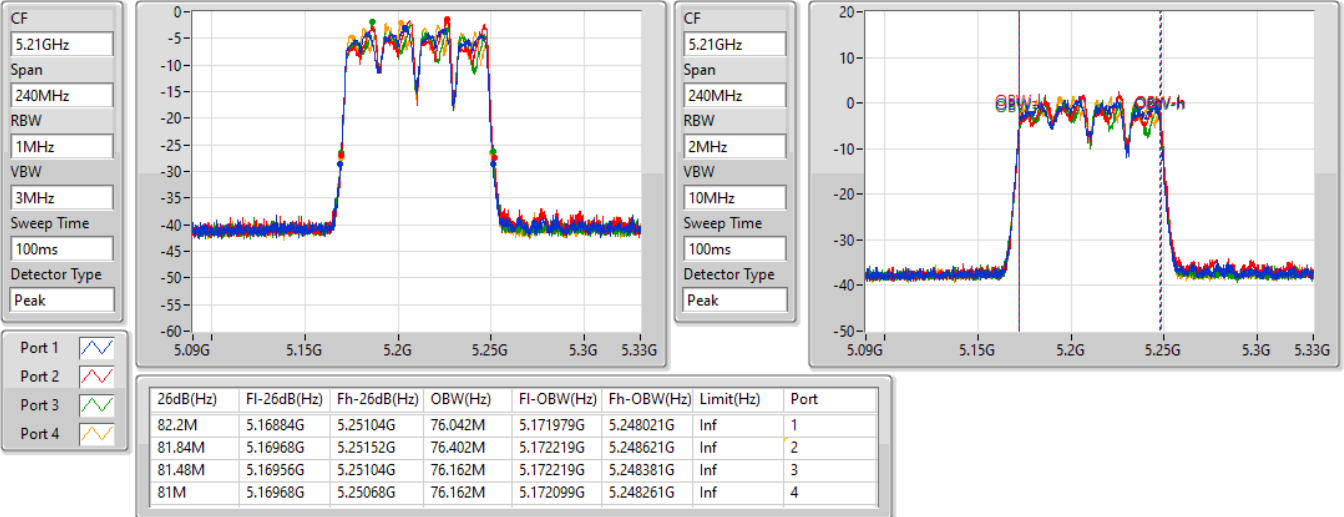

11a80+80_Nss1,(6Mbps)_4TX(Port1&Port2&Port3&Port4)

EBW

#5210MHz,5290MHz

14/09/2021