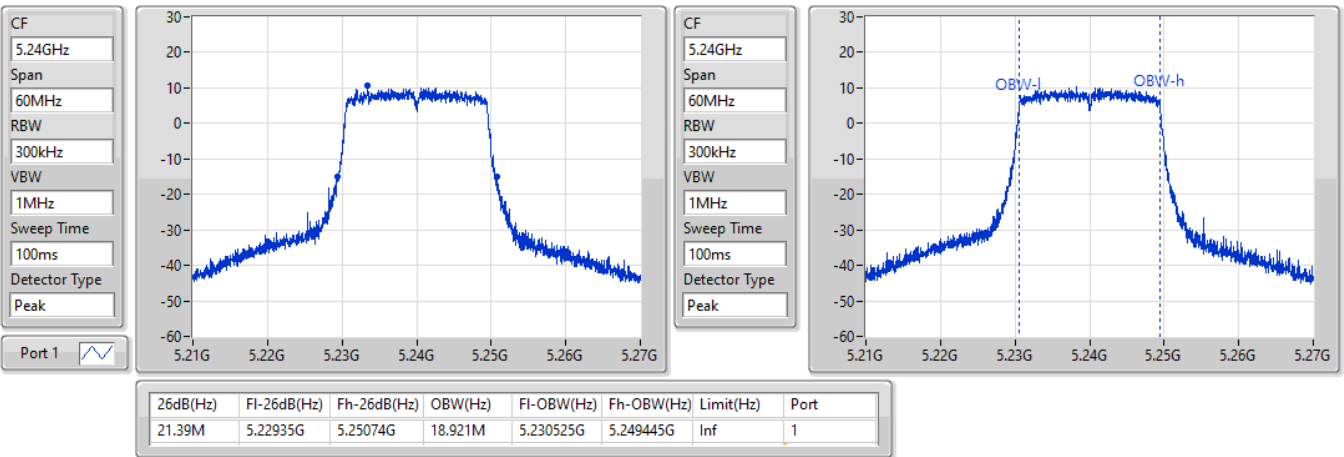

802.11ax HEW20_Nss1,(MCS0)_1TX

EBW

5240MHz

23/08/2021