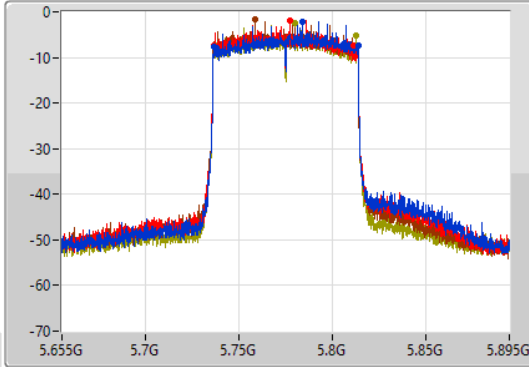

802.11ax HEW80_Nss1,(MCS0)_4TX(Port1&Port2&Port5&Port6)

EBW

5775MHz

16/09/2021

CF
5.775GHz
Span
240MHz
RBW
100kHz
VBW
300kHz
Sweep Time
100ms
Detector Type
Peak

CF
5.775GHz
Span
240MHz
RBW
2MHz
VBW
10MHz
Sweep Time
100ms
Detector Type
Peak