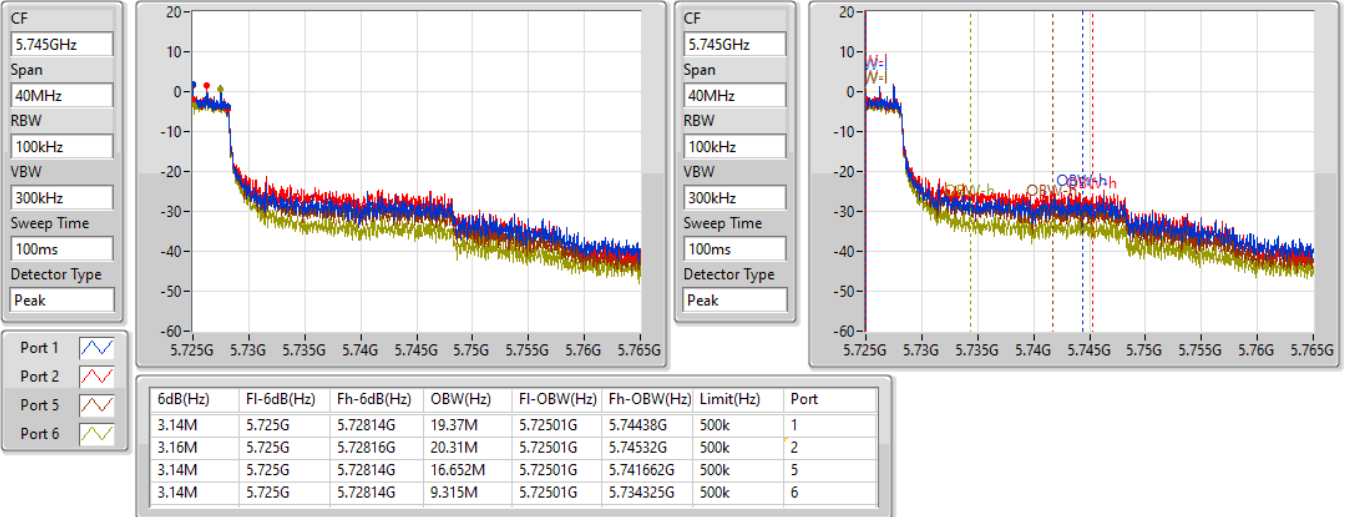

11a40_Nss1,(6Mbps)_4TX(Port1&Port2&Port5&Port6)

EBW

5710MHz Straddle 5.725-5.85GHz

16/09/2021