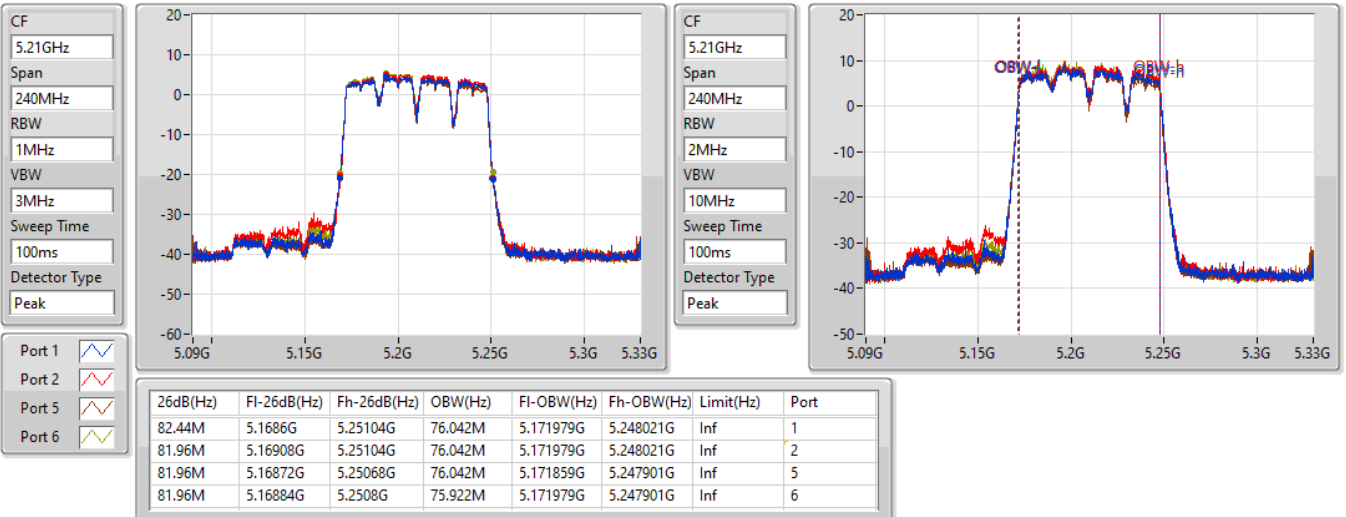

11a40_Nss1,(6Mbps)_4TX(Port1&Port2&Port5&Port6)

EBW

5795MHz

16/09/2021

11a80_Nss1,(6Mbps)_4TX(Port1&Port2&Port5&Port6)

EBW

5210MHz

16/09/2021