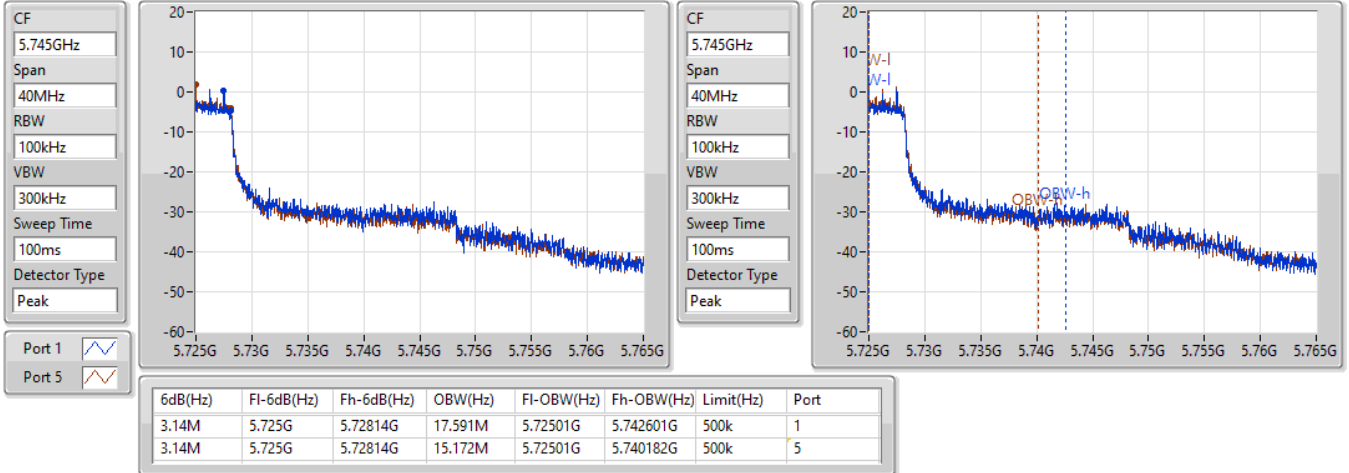

EBW

5710MHz Straddle 5.47-5.725GHz

17/09/2021

11a40_Nss1,(6Mbps)_2TX(Port1&Port5)

EBW

5710MHz Straddle 5.725-5.85GHz

17/09/2021

11a40_Nss1,(6Mbps)_2TX(Port1&Port5)

EBW

5755MHz

17/09/2021

11a40_Nss1,(6Mbps)_2TX(Port1&Port5)

EBW

5795MHz

17/09/2021

CF
5.795GHz
Span
120MHz
RBW
100kHz
VBW
300kHz
Sweep Time
100ms
Detector Type
Peak