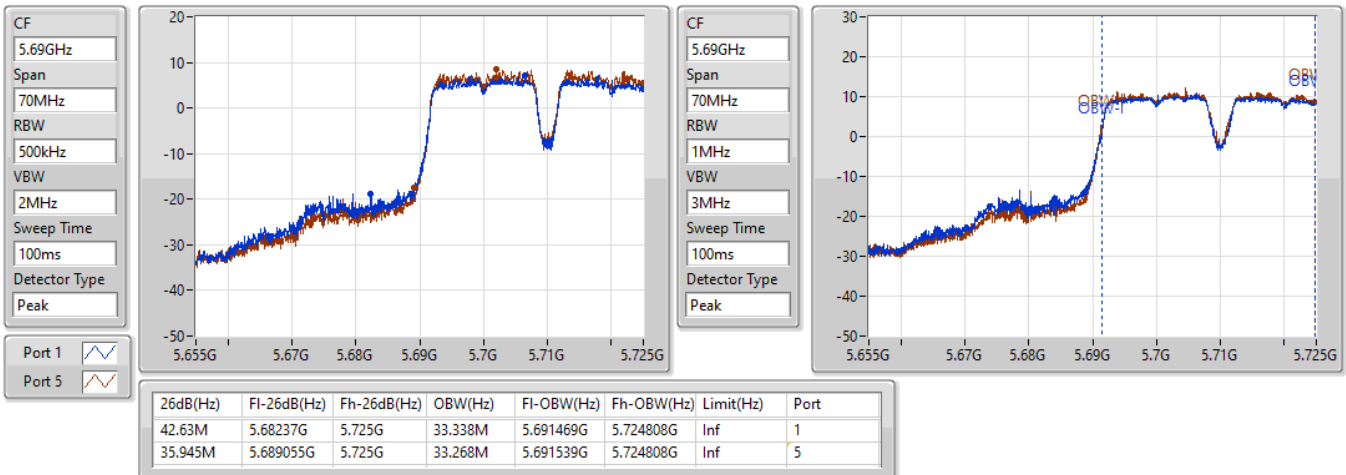

EBW

5550MHz

17/09/2021

11a40_Nss1,(6Mbps)_2TX(Port1&Port5)

EBW

5670MHz

17/09/2021

11a40_Nss1,(6Mbps)_2TX(Port1&Port5)

EBW

5710MHz Straddle 5.47-5.725GHz

17/09/2021

11a40_Nss1,(6Mbps)_2TX(Port1&Port5)

EBW

5710MHz Straddle 5.725-5.85GHz

17/09/2021

11a40_Nss1,(6Mbps)_2TX(Port1&Port5)