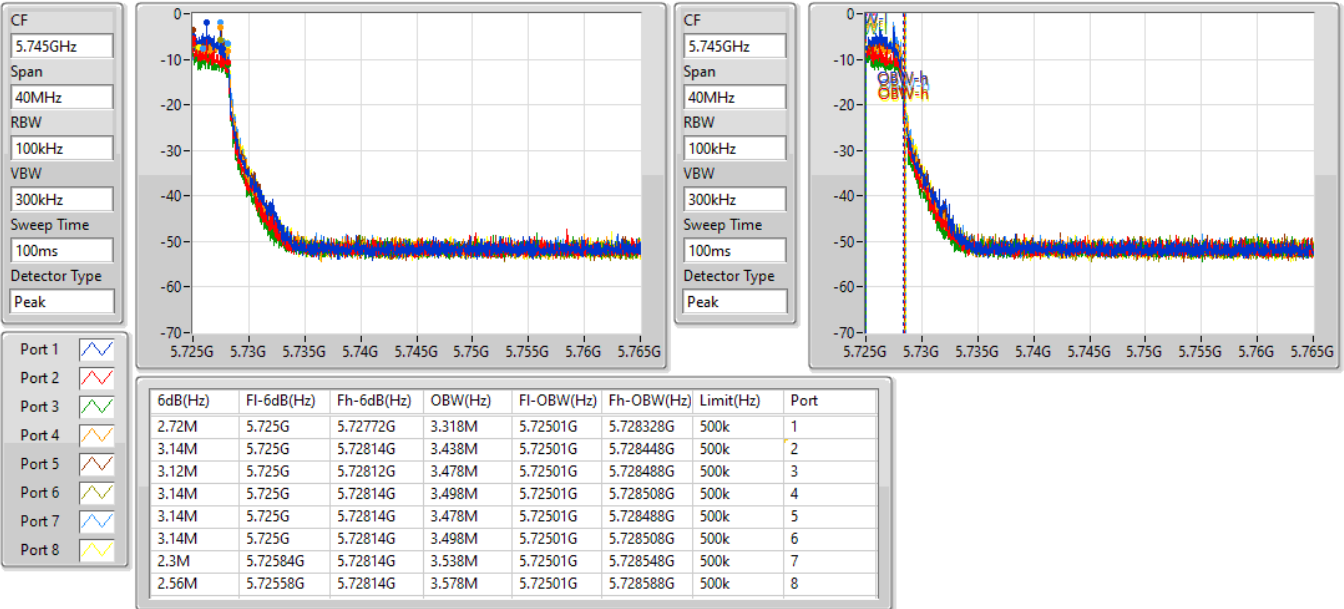

11a20_Nss1,(6Mbps)_8TX

EBW

5720MHz Straddle 5.725-5.85GHz

15/09/2021