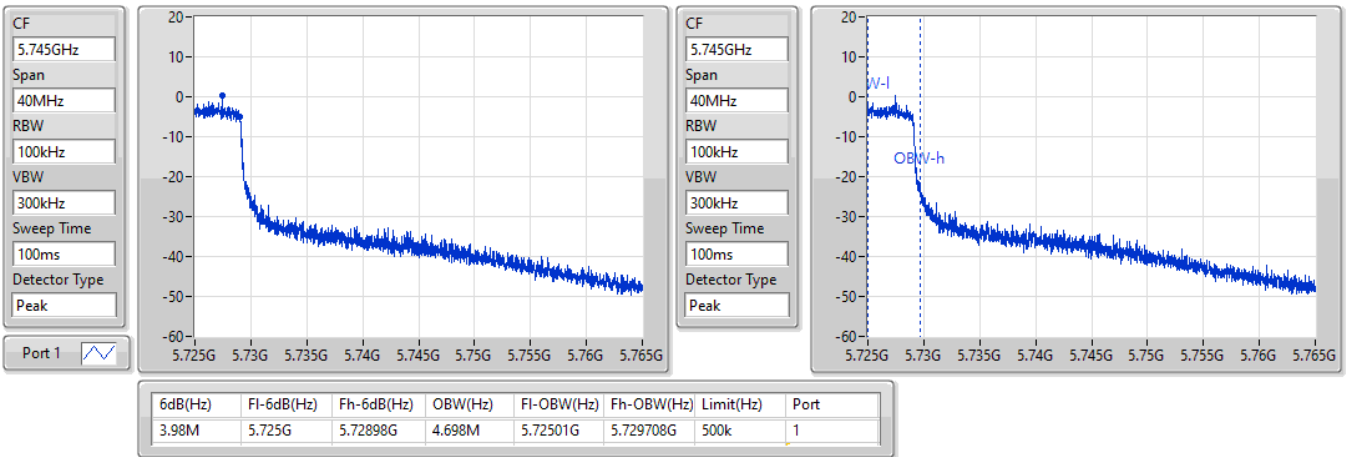

802.11ax HEW40_Nss1,(MCS0)_1TX

EBW

5510MHz

23/08/2021

802.11ax HEW40_Nss1,(MCS0)_1TX

EBW

5550MHz

23/08/2021

802.11ax HEW40_Nss1,(MCS0)_1TX

EBW

5710MHz Straddle 5.725-5.85GHz

23/08/2021

802.11ax HEW40_Nss1,(MCS0)_1TX

EBW

5755MHz

23/08/2021