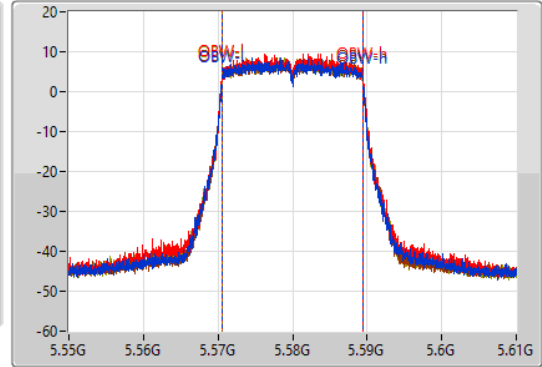

802.11ax HEW20_Nss1,(MCS0)_4TX(Port1&Port2&Port5&Port6)

EBW

5580MHz

16/09/2021

CF
5.58GHz
Span
60MHz
RBW
300kHz
VBW
1MHz
Sweep Time
100ms
Detector Type
Peak

CF
5.58GHz
Span
60MHz
RBW
300kHz
VBW
1MHz
Sweep Time
100ms
Detector Type
Peak