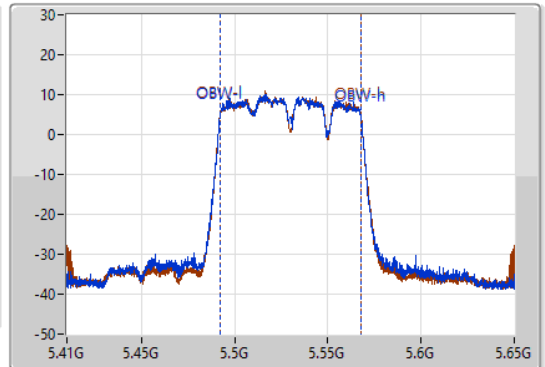

EBW

5290MHz

17/09/2021

CF
5.29GHz
Span
240MHz
RBW
1MHz
VBW
3MHz
Sweep Time
100ms
Detector Type
Peak

CF
5.29GHz
Span
240MHz
RBW
2MHz
VBW
10MHz
Sweep Time
100ms
Detector Type
Peak

26dB(Hz)	Fl-26dB(Hz)	Fh-26dB(Hz)	OBW(Hz)	Fl-OBW(Hz)	Fh-OBW(Hz)	Limit(Hz)	Port
82.32M	5.24896G	5.33128G	76.042M	5.251979G	5.328021G	Inf	1
81.6M	5.24932G	5.33092G	76.042M	5.251859G	5.327901G	Inf	5

11a80_Nss1,(6Mbps)_2TX(Port1&Port5)

EBW

5530MHz

17/09/2021

CF
5.53GHz
Span
240MHz
RBW
1MHz
VBW
3MHz
Sweep Time
100ms
Detector Type
Peak

CF
5.53GHz
Span
240MHz
RBW
2MHz
VBW
10MHz
Sweep Time
100ms
Detector Type
Peak