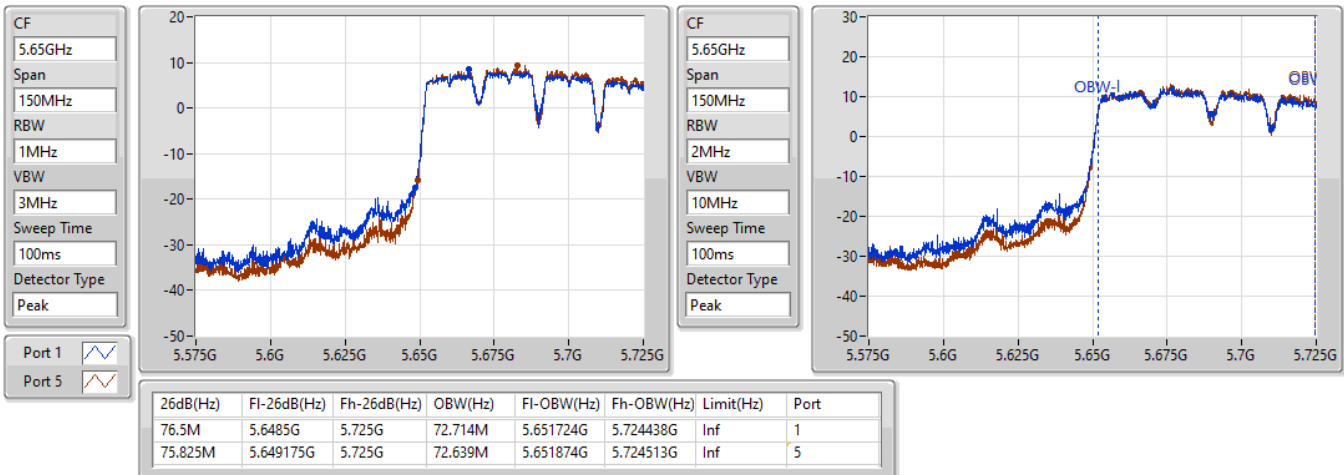

EBW

5610MHz

17/09/2021

11a80_Nss1,(6Mbps)_2TX(Port1&Port5)

EBW

5690MHz Straddle 5.47-5.725GHz

17/09/2021

11a80_Nss1,(6Mbps)_2TX(Port1&Port5)

EBW

5690MHz Straddle 5.725-5.85GHz

17/09/2021

11a80_Nss1,(6Mbps)_2TX(Port1&Port5)

EBW

5775MHz

17/09/2021

802.11ax HEW20_Nss1,(MCS0)_2TX(Port1&Port5)