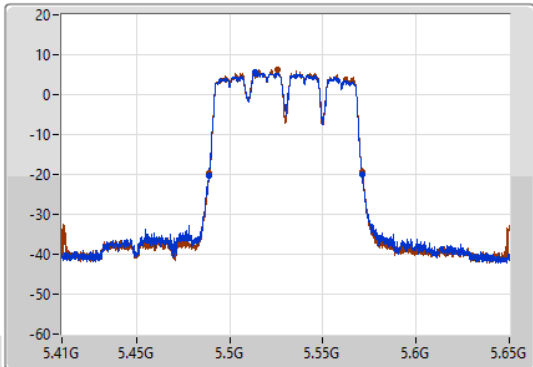

EBW

5290MHz

17/09/2021

CF
5.29GHz
Span
240MHz
RBW
1MHz
VBW
3MHz
Sweep Time
100ms
Detector Type
Peak

CF
5.29GHz
Span
240MHz
RBW
2MHz
VBW
10MHz
Sweep Time
100ms
Detector Type
Peak

26dB(Hz)	Fl-26dB(Hz)	Fh-26dB(Hz)	OBW(Hz)	Fl-OBW(Hz)	Fh-OBW(Hz)	Limit(Hz)	Port
82.32M	5.24896G	5.33128G	76.042M	5.251979G	5.328021G	Inf	1
81.6M	5.24932G	5.33092G	76.042M	5.251859G	5.327901G	Inf	5

11a80_Nss1,(6Mbps)_2TX(Port1&Port5)

EBW

5530MHz

17/09/2021

CF
5.53GHz
Span
240MHz
RBW
1MHz
VBW
3MHz
Sweep Time
100ms
Detector Type
Peak

CF
5.53GHz
Span
240MHz
RBW
2MHz
VBW
10MHz
Sweep Time
100ms
Detector Type
Peak