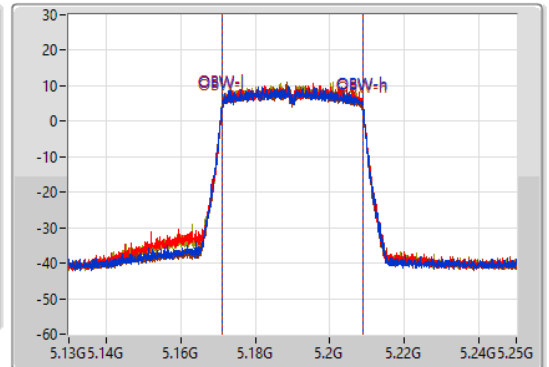

802.11ax HEW40_Nss1,(MCS0)_4TX(Port1&Port2&Port5&Port6)

EBW

5190MHz

16/09/2021

CF
5.19GHz
Span
120MHz
RBW
500kHz
VBW
2MHz
Sweep Time
100ms
Detector Type
Peak

CF
5.19GHz
Span
120MHz
RBW
1MHz
VBW
3MHz
Sweep Time
100ms
Detector Type
Peak