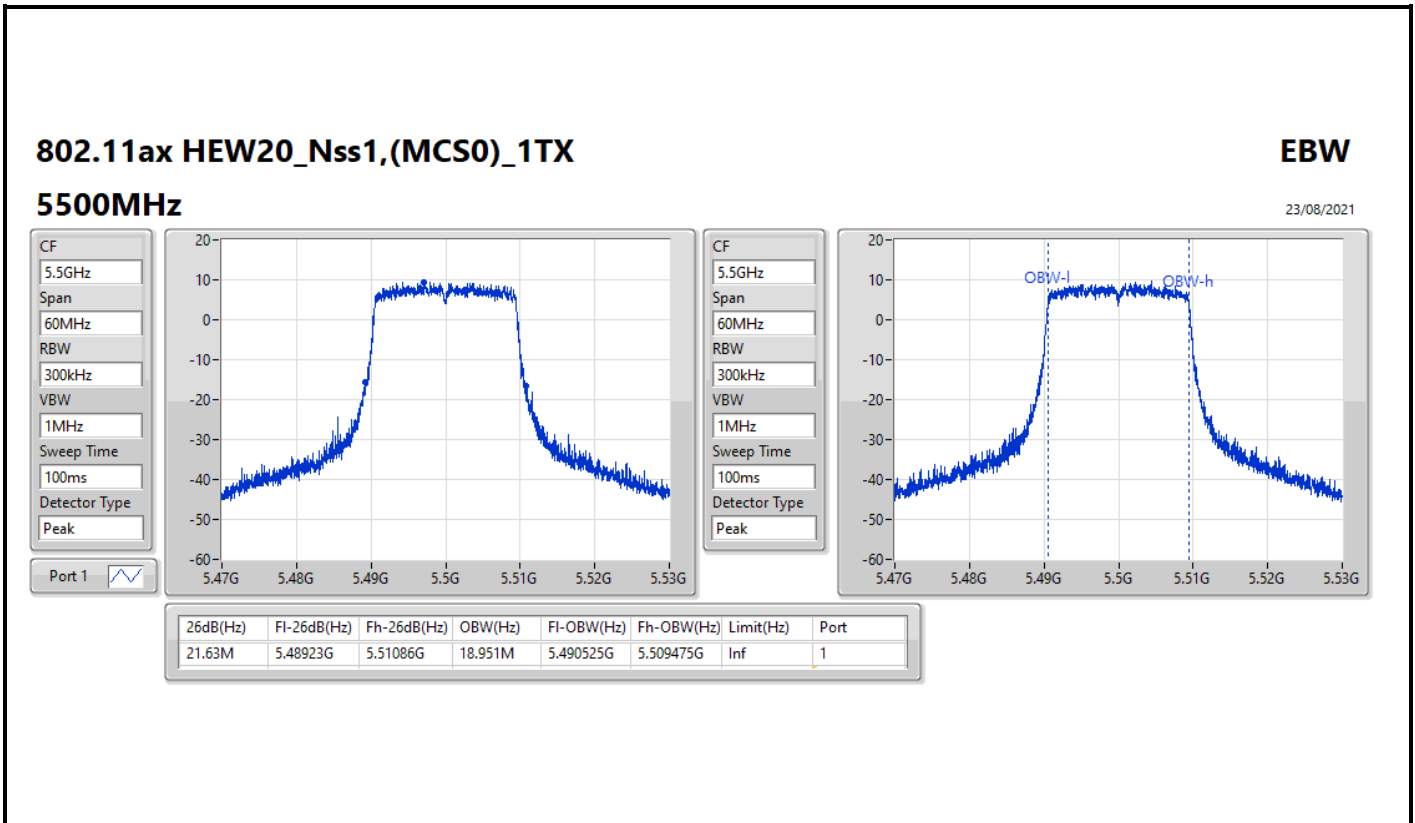

802.11ax HEW20_Nss1,(MCS0)_1TX

EBW

5300MHz

23/08/2021

802.11ax HEW20_Nss1,(MCS0)_1TX

EBW

5320MHz

23/08/2021

802.11ax HEW20_Nss1,(MCS0)_1TX

EBW

5720MHz Straddle 5.725-5.85GHz

23/08/2021

802.11ax HEW20_Nss1,(MCS0)_1TX

EBW

5745MHz

23/08/2021