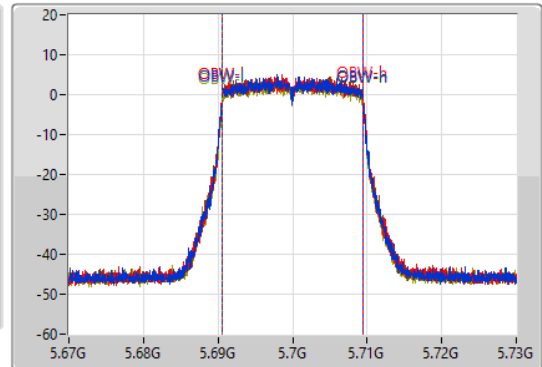

802.11ax HEW20_Nss1,(MCS0)_4TX(Port1&Port2&Port5&Port6)

EBW

5700MHz

16/09/2021

CF
5.7GHz
Span
60MHz
RBW
300kHz
VBW
1MHz
Sweep Time
100ms
Detector Type
Peak

CF
5.7GHz
Span
60MHz
RBW
300kHz
VBW
1MHz
Sweep Time
100ms
Detector Type
Peak