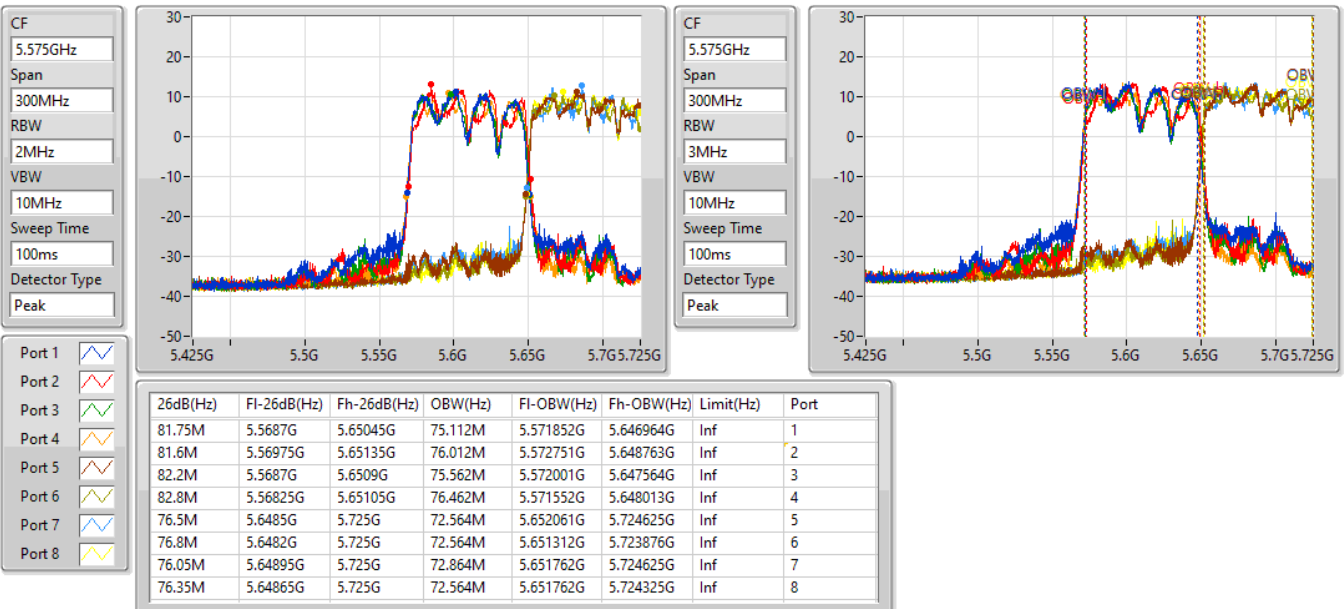

11a80+80_Nss1,(6Mbps)_8TX

EBW

#5530MHz,#5610MHz

15/09/2021

11a80+80_Nss1,(6Mbps)_8TX

EBW

#5610MHz,#5690MHz Straddle 5.47-5.725GHz

15/09/2021