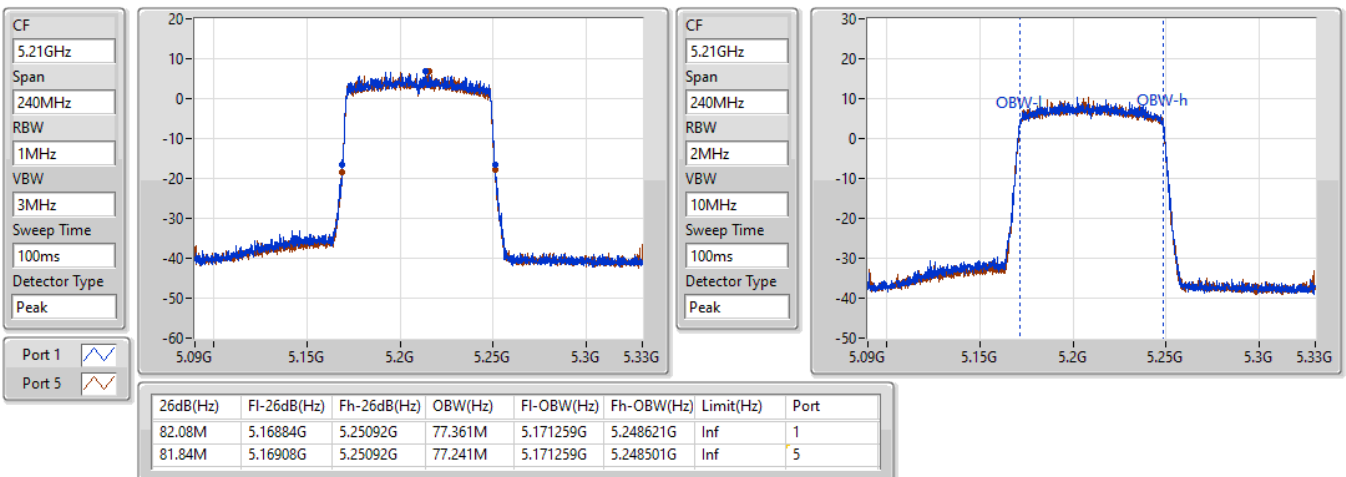

EBW

5795MHz

17/09/2021

802.11ax HEW80_Nss1,(MCS0)_2TX(Port1&Port5)

EBW

5210MHz

17/09/2021

802.11ax HEW80_Nss1,(MCS0)_2TX(Port1&Port5)

EBW

5290MHz

17/09/2021

802.11ax HEW80_Nss1,(MCS0)_2TX(Port1&Port5)

EBW

5530MHz

17/09/2021

802.11ax HEW80_Nss1,(MCS0)_2TX(Port1&Port5)