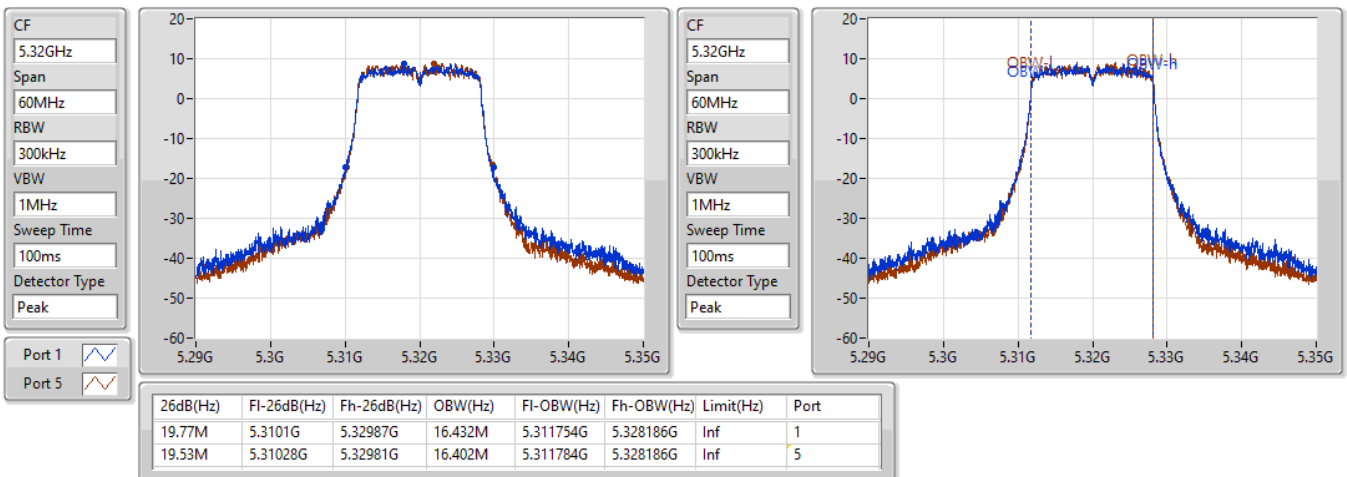

EBW

5260MHz

17/09/2021

11a20_Nss1,(6Mbps)_2TX(Port1&Port5)

EBW

5300MHz

17/09/2021

11a20_Nss1,(6Mbps)_2TX(Port1&Port5)

EBW

5320MHz

17/09/2021

11a20_Nss1,(6Mbps)_2TX(Port1&Port5)

EBW

5500MHz

17/09/2021

11a20_Nss1,(6Mbps)_2TX(Port1&Port5)