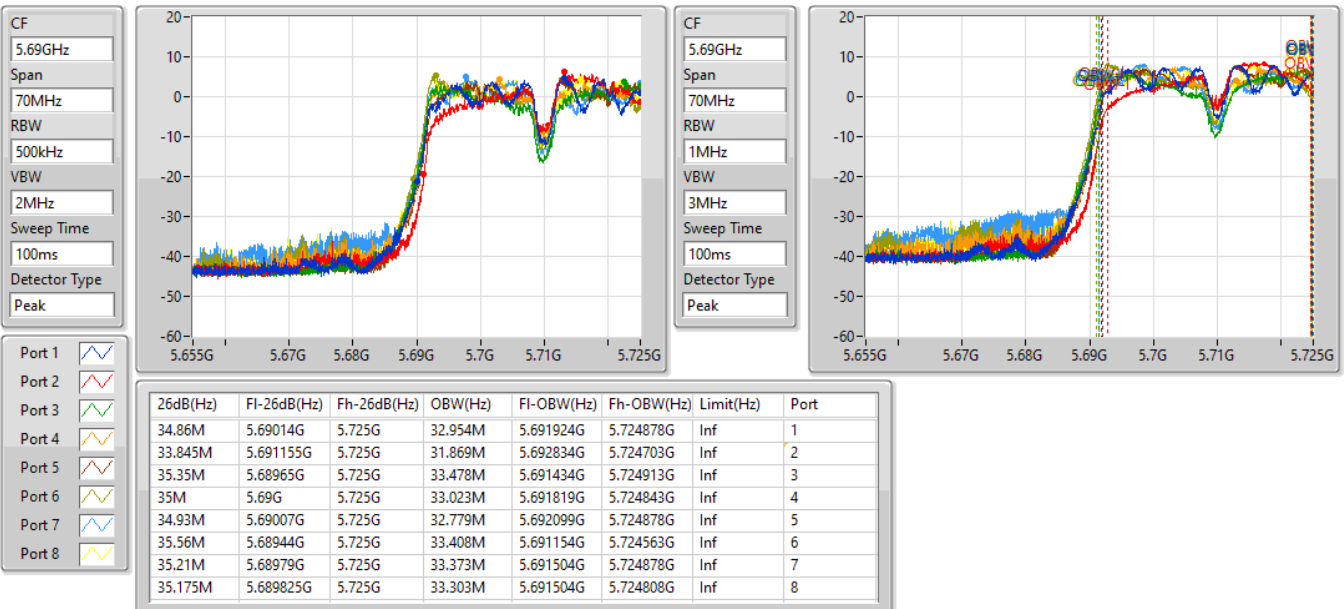

5710MHz Straddle 5.47-5.725GHz

15/09/2021