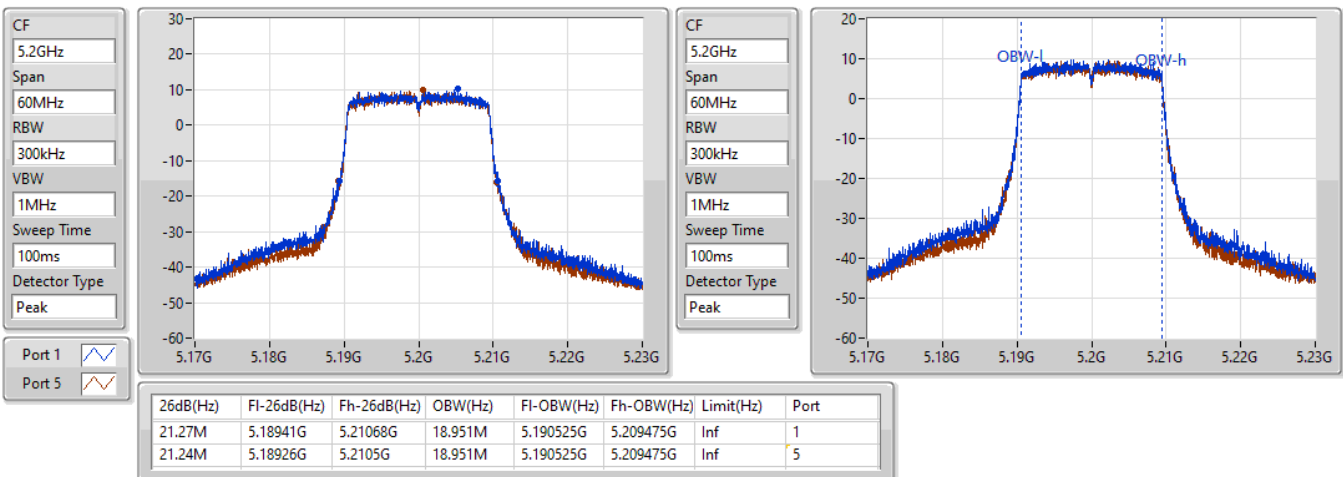

EBW

5690MHz Straddle 5.725-5.85GHz

17/09/2021

11a80_Nss1,(6Mbps)_2TX(Port1&Port5)

EBW

5775MHz

17/09/2021

802.11ax HEW20_Nss1,(MCS0)_2TX(Port1&Port5)

EBW

5180MHz

17/09/2021

802.11ax HEW20_Nss1,(MCS0)_2TX(Port1&Port5)

EBW

5200MHz

17/09/2021

802.11ax HEW20_Nss1,(MCS0)_2TX(Port1&Port5)

EBW

5240MHz

17/09/2021

802.11ax HEW20_Nss1,(MCS0)_2TX(Port1&Port5)

EBW

5260MHz

17/09/2021

802.11ax HEW20_Nss1,(MCS0)_2TX(Port1&Port5)