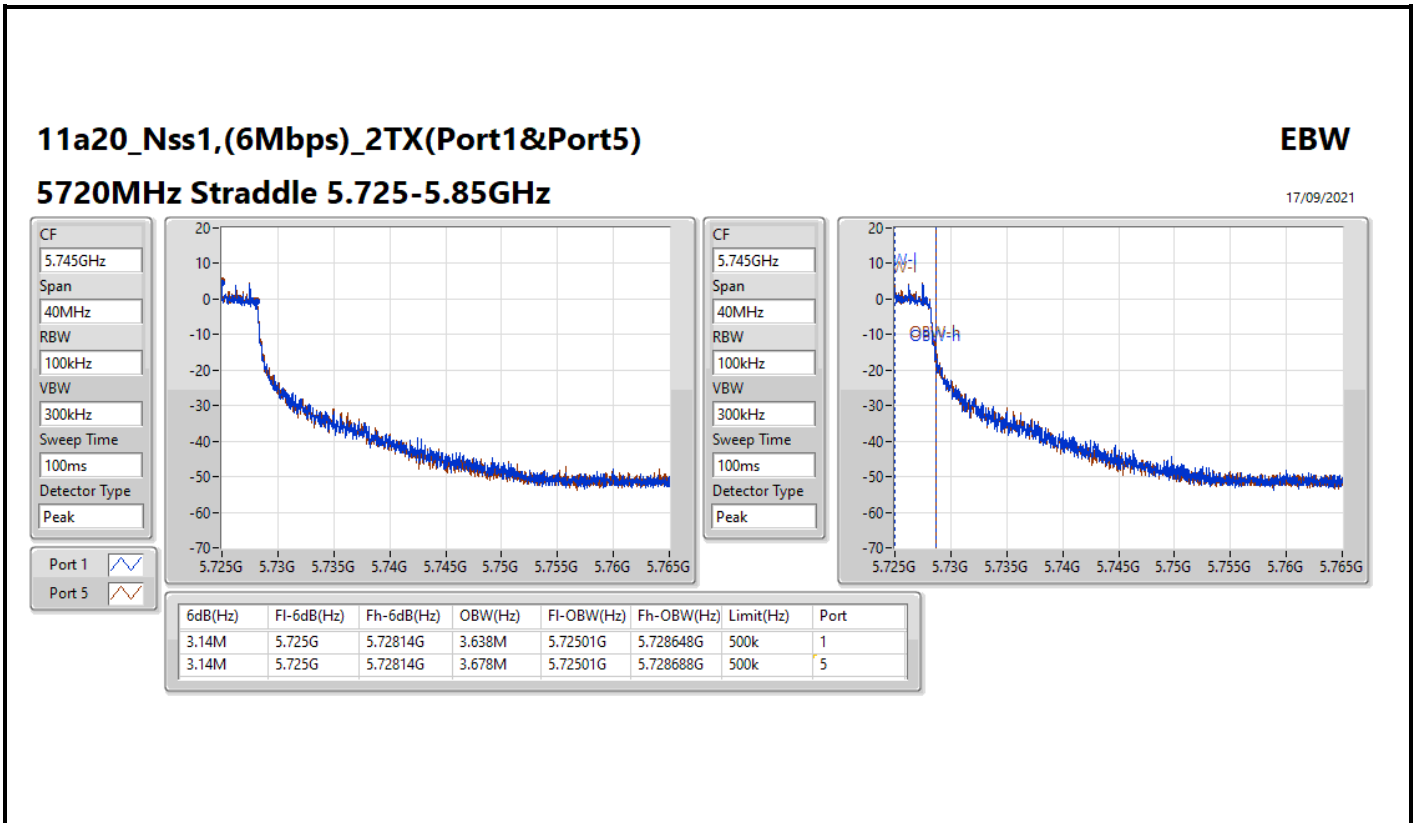

EBW

5580MHz

17/09/2021

11a20_Nss1,(6Mbps)_2TX(Port1&Port5)

EBW

5700MHz

17/09/2021

11a20_Nss1,(6Mbps)_2TX(Port1&Port5)

EBW

5720MHz Straddle 5.47-5.725GHz

17/09/2021

11a40_Nss1,(6Mbps)_2TX(Port1&Port5)

EBW

5190MHz

17/09/2021

11a40_Nss1,(6Mbps)_2TX(Port1&Port5)