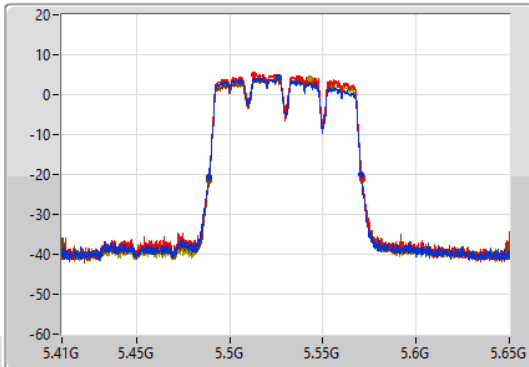

11a80_Nss1,(6Mbps)_4TX(Port1&Port2&Port5&Port6)

EBW

5530MHz

16/09/2021

CF
5.53GHz
Span
240MHz
RBW
1MHz
VBW
3MHz
Sweep Time
100ms
Detector Type
Peak

CF
5.53GHz
Span
240MHz
RBW
2MHz
VBW
10MHz
Sweep Time
100ms
Detector Type
Peak