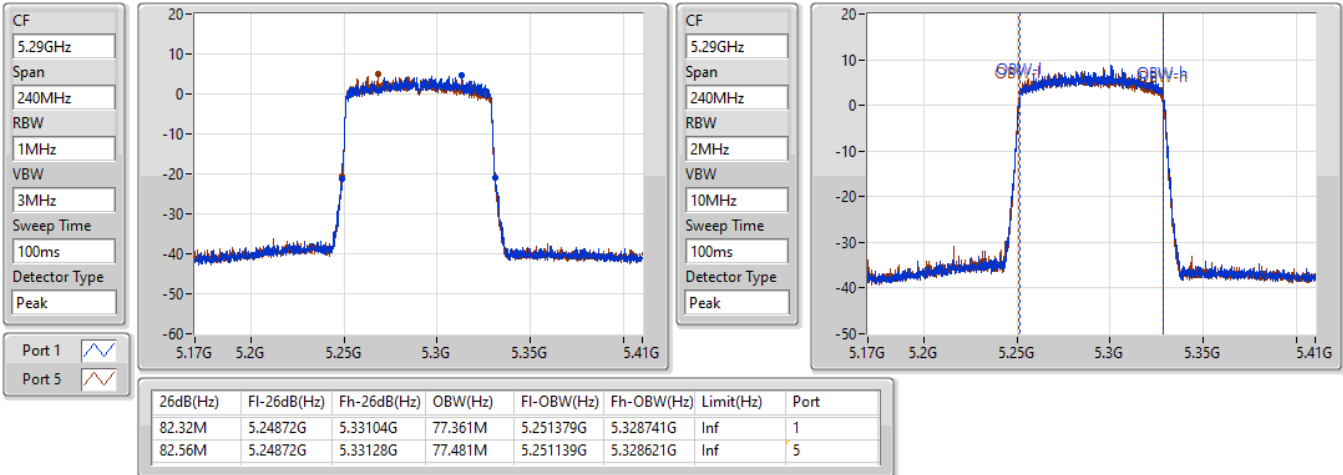

EBW

5795MHz

17/09/2021

802.11ax HEW80_Nss1,(MCS0)_2TX(Port1&Port5)

EBW

5210MHz

17/09/2021

802.11ax HEW80_Nss1,(MCS0)_2TX(Port1&Port5)

EBW

5290MHz

17/09/2021

802.11ax HEW80_Nss1,(MCS0)_2TX(Port1&Port5)

EBW

5530MHz

17/09/2021

802.11ax HEW80_Nss1,(MCS0)_2TX(Port1&Port5)