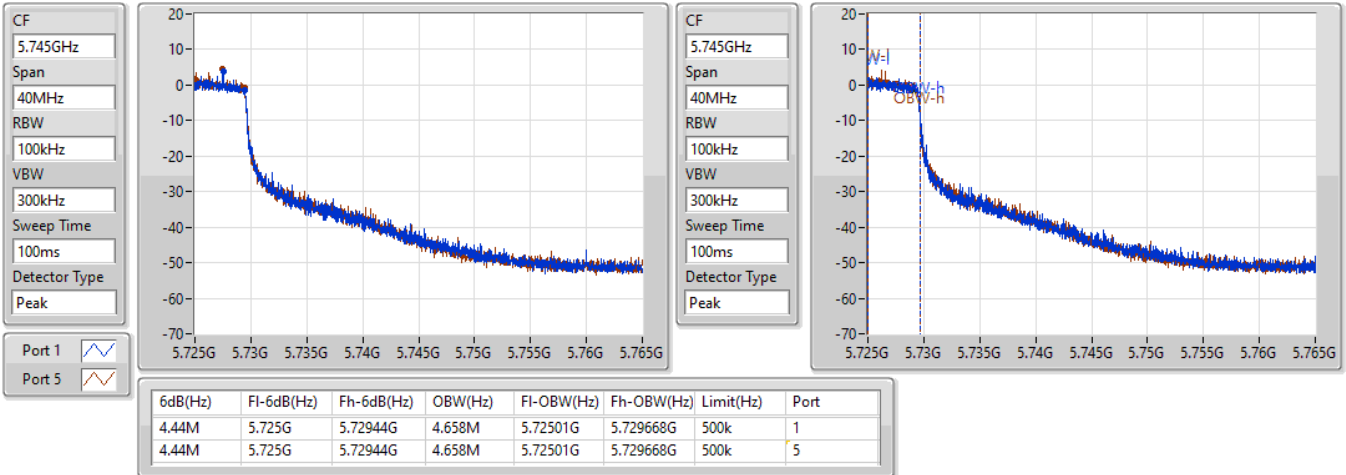

EBW

5500MHz

17/09/2021

802.11ax HEW20_Nss1,(MCS0)_2TX(Port1&Port5)

EBW

5580MHz

17/09/2021

802.11ax HEW20_Nss1,(MCS0)_2TX(Port1&Port5)

EBW

5700MHz

17/09/2021

802.11ax HEW20_Nss1,(MCS0)_2TX(Port1&Port5)

EBW

5720MHz Straddle 5.47-5.725GHz

17/09/2021

802.11ax HEW20_Nss1,(MCS0)_2TX(Port1&Port5)

EBW

5720MHz Straddle 5.725-5.85GHz

17/09/2021

802.11ax HEW20_Nss1,(MCS0)_2TX(Port1&Port5)

EBW

5745MHz

17/09/2021

802.11ax HEW20_Nss1,(MCS0)_2TX(Port1&Port5)