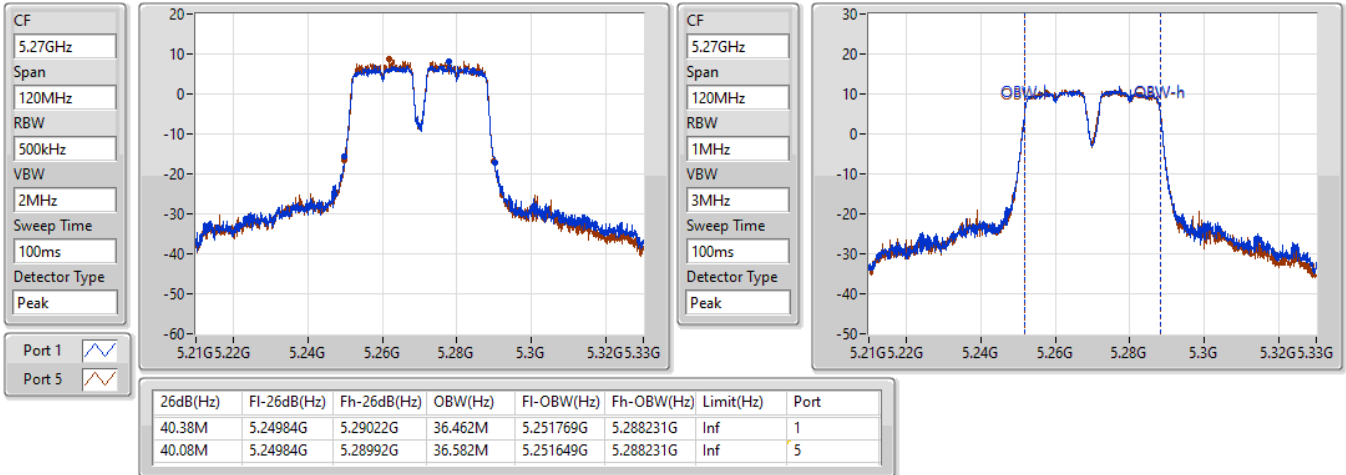

EBW

5720MHz Straddle 5.47-5.725GHz

17/09/2021

11a40_Nss1,(6Mbps)_2TX(Port1&Port5)

EBW

5190MHz

17/09/2021

11a40_Nss1,(6Mbps)_2TX(Port1&Port5)

EBW

5230MHz

17/09/2021

11a40_Nss1,(6Mbps)_2TX(Port1&Port5)

EBW

5270MHz

17/09/2021

11a40_Nss1,(6Mbps)_2TX(Port1&Port5)