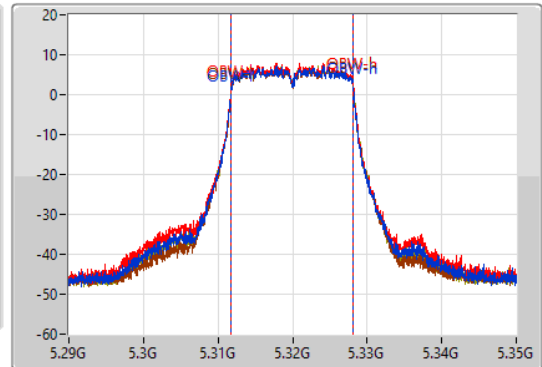

11a20_Nss1,(6Mbps)_4TX(Port1&Port2&Port5&Port6)

EBW

5320MHz

16/09/2021

CF
5.32GHz
Span
60MHz
RBW
300kHz
VBW
1MHz
Sweep Time
100ms
Detector Type
Peak

CF
5.32GHz
Span
60MHz
RBW
300kHz
VBW
1MHz
Sweep Time
100ms
Detector Type
Peak