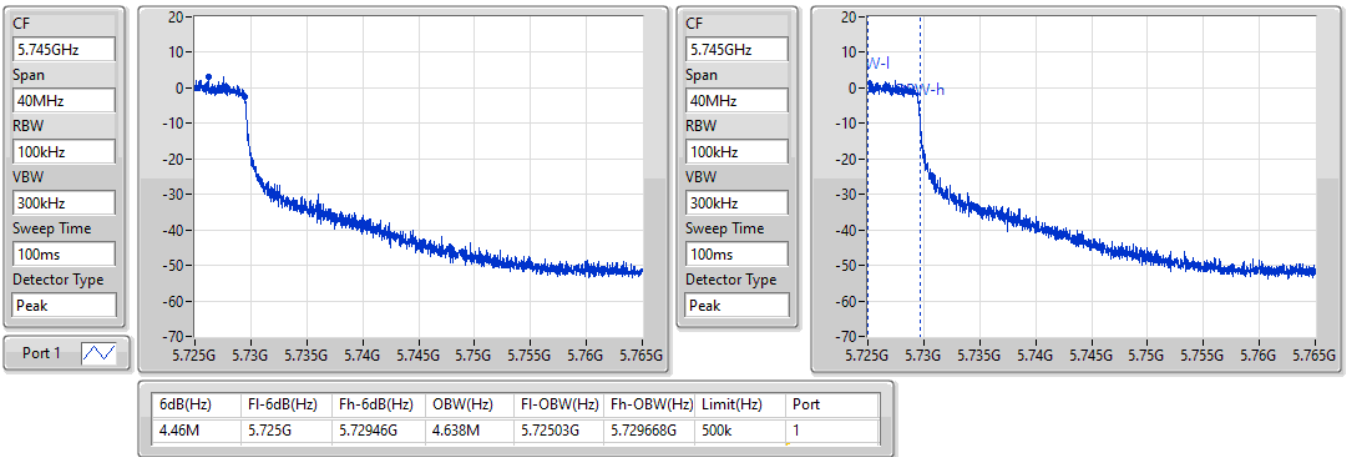

802.11ax HEW20_Nss1,(MCS0)_1TX

EBW

5300MHz

23/08/2021

802.11ax HEW20_Nss1,(MCS0)_1TX

EBW

5320MHz

23/08/2021

802.11ax HEW20_Nss1,(MCS0)_1TX

EBW

5720MHz Straddle 5.725-5.85GHz

23/08/2021

802.11ax HEW20_Nss1,(MCS0)_1TX

EBW

5745MHz

23/08/2021