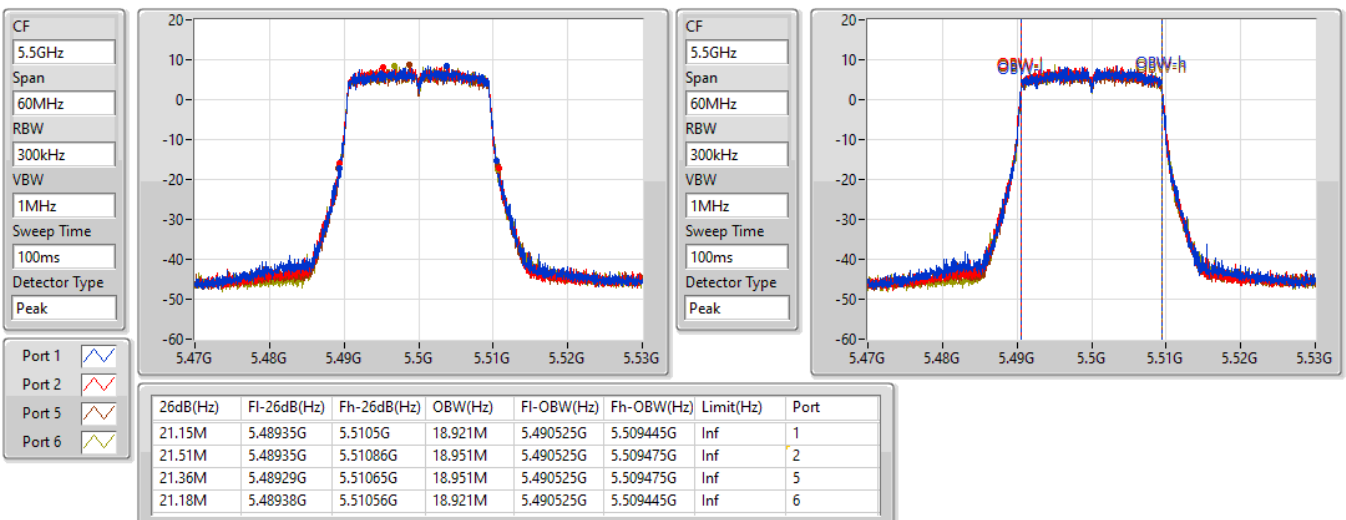

802.11ax HEW20_Nss1,(MCS0)_4TX(Port1&Port2&Port5&Port6)

EBW

5320MHz

16/09/2021

802.11ax HEW20_Nss1,(MCS0)_4TX(Port1&Port2&Port5&Port6)

EBW

5500MHz

16/09/2021