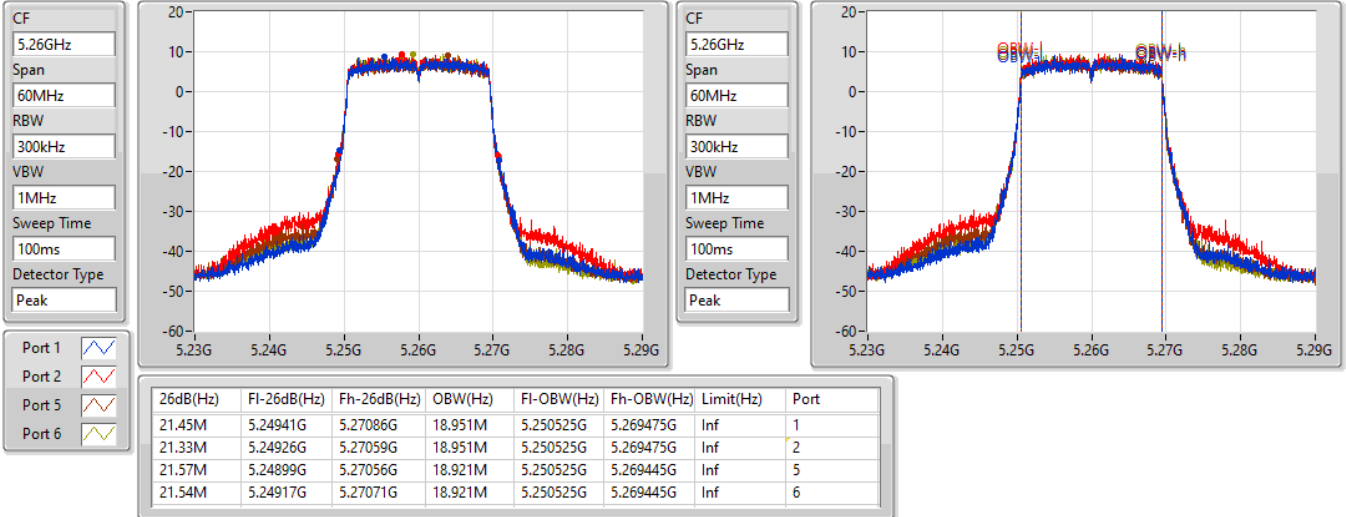

802.11ax HEW20_Nss1,(MCS0)_4TX(Port1&Port2&Port5&Port6)

EBW

5260MHz

16/09/2021