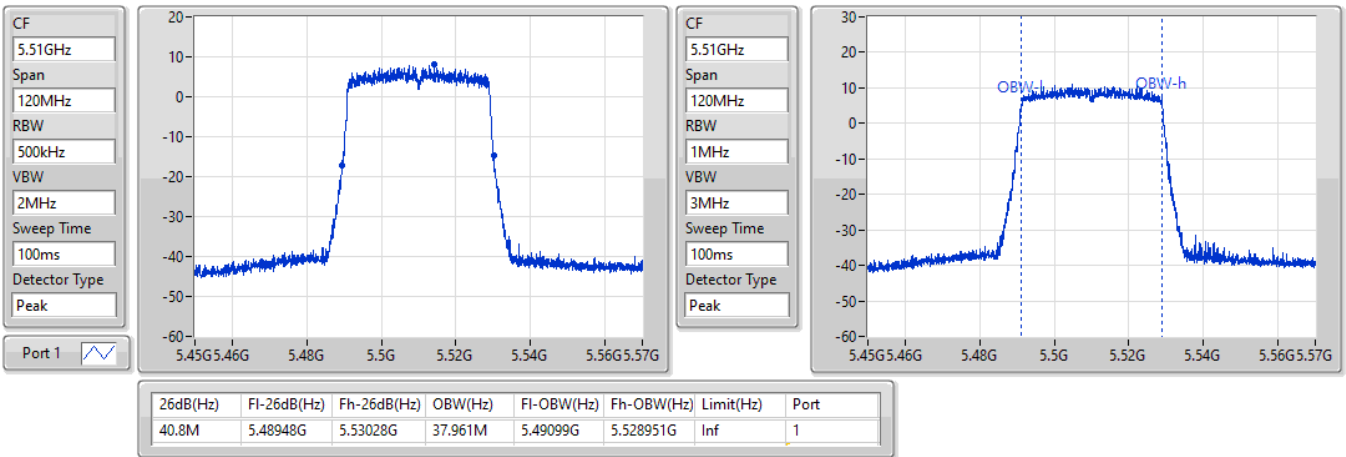

802.11ax HEW40_Nss1,(MCS0)_1TX

EBW

5510MHz

23/08/2021