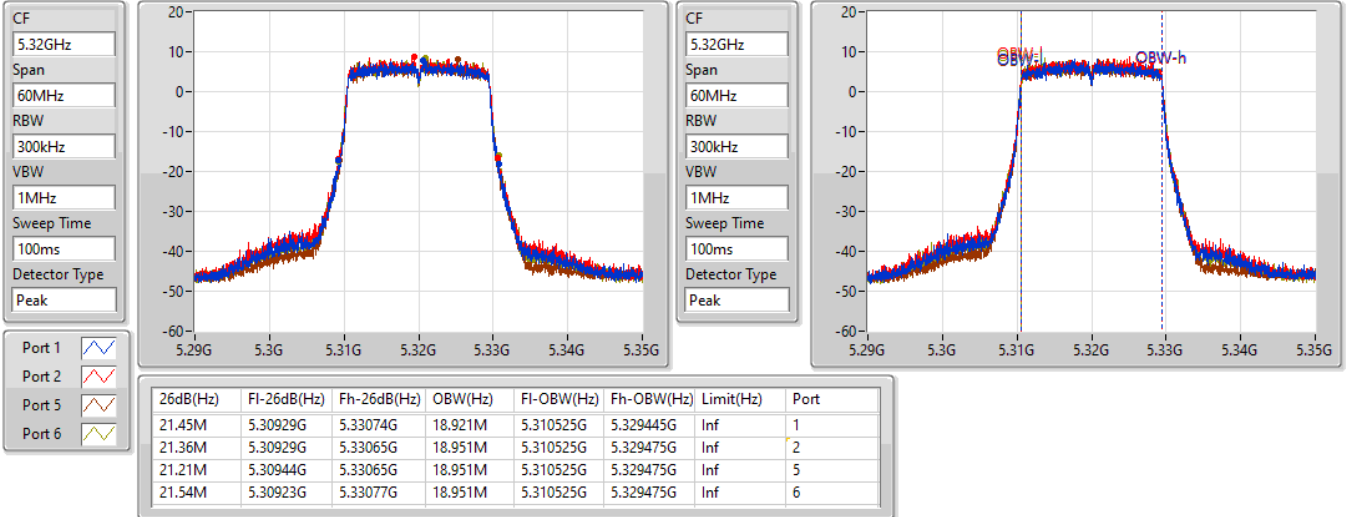

802.11ax HEW20_Nss1,(MCS0)_4TX(Port1&Port2&Port5&Port6)

EBW

5320MHz

16/09/2021