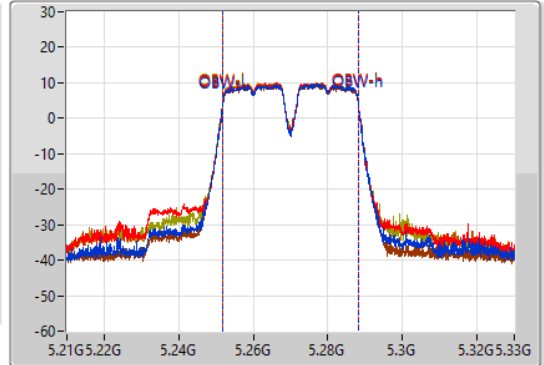

11a40_Nss1,(6Mbps)_4TX(Port1&Port2&Port5&Port6)

EBW

5270MHz

16/09/2021

CF
5.27GHz
Span
120MHz
RBW
500kHz
VBW
2MHz
Sweep Time
100ms
Detector Type
Peak

CF
5.27GHz
Span
120MHz
RBW
1MHz
VBW
3MHz
Sweep Time
100ms
Detector Type
Peak