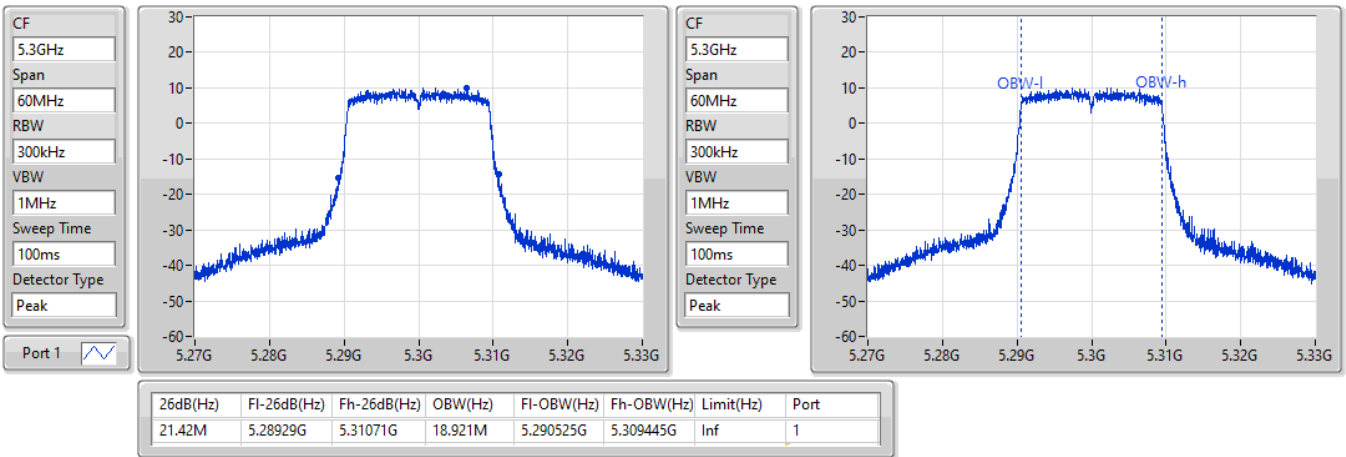

802.11ax HEW20_Nss1,(MCS0)_1TX

EBW

5300MHz

23/08/2021