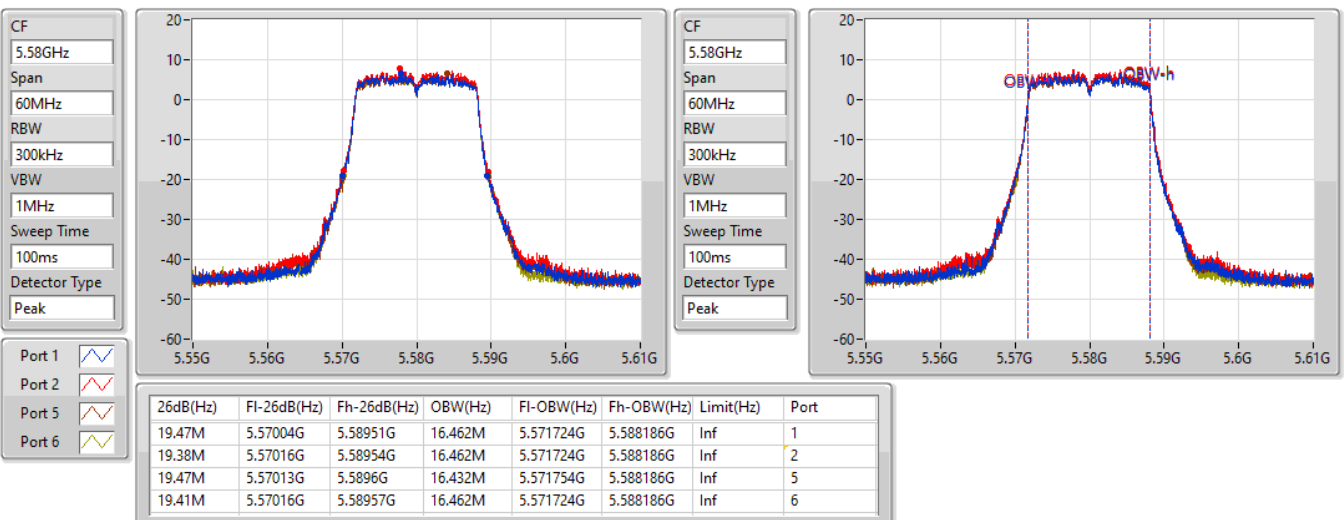

11a20_Nss1,(6Mbps)_4TX(Port1&Port2&Port5&Port6)

EBW

5500MHz

16/09/2021

11a20_Nss1,(6Mbps)_4TX(Port1&Port2&Port5&Port6)

EBW

5580MHz

16/09/2021