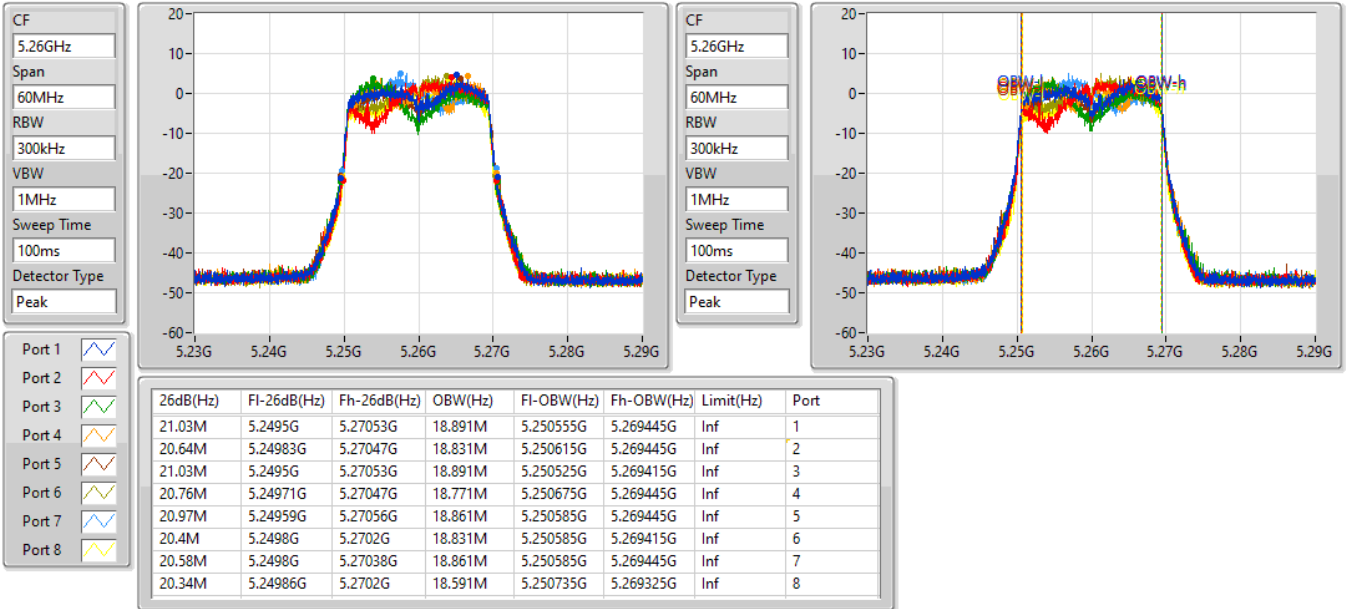

802.11ax HEW20_Nss1,(MCS0)_8TX

EBW

5260MHz

15/09/2021