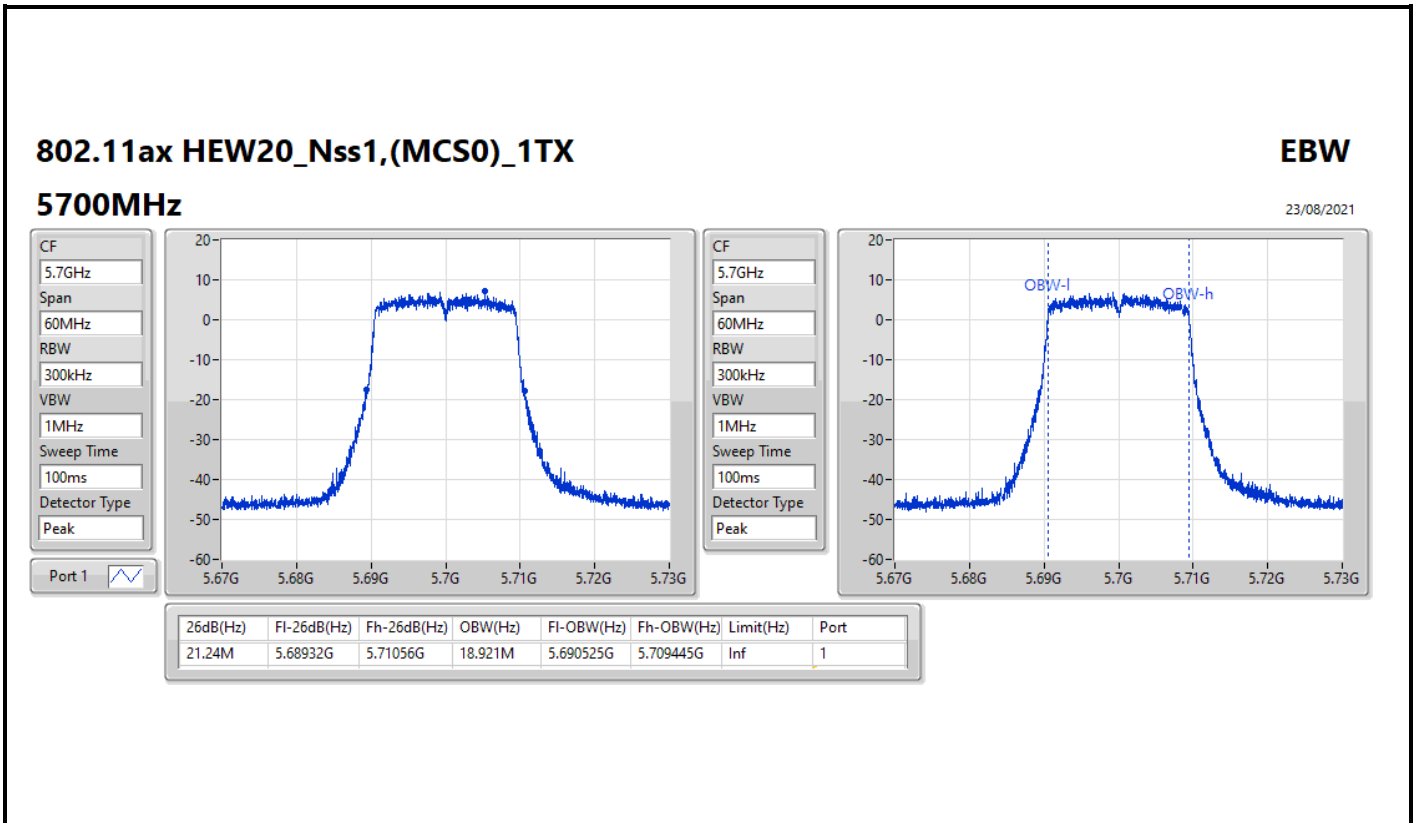

802.11ax HEW20_Nss1,(MCS0)_1TX

EBW

5300MHz

23/08/2021

802.11ax HEW20_Nss1,(MCS0)_1TX

EBW

5320MHz

23/08/2021

802.11ax HEW20_Nss1,(MCS0)_1TX

EBW

5720MHz Straddle 5.725-5.85GHz

23/08/2021

802.11ax HEW20_Nss1,(MCS0)_1TX

EBW

5745MHz

23/08/2021