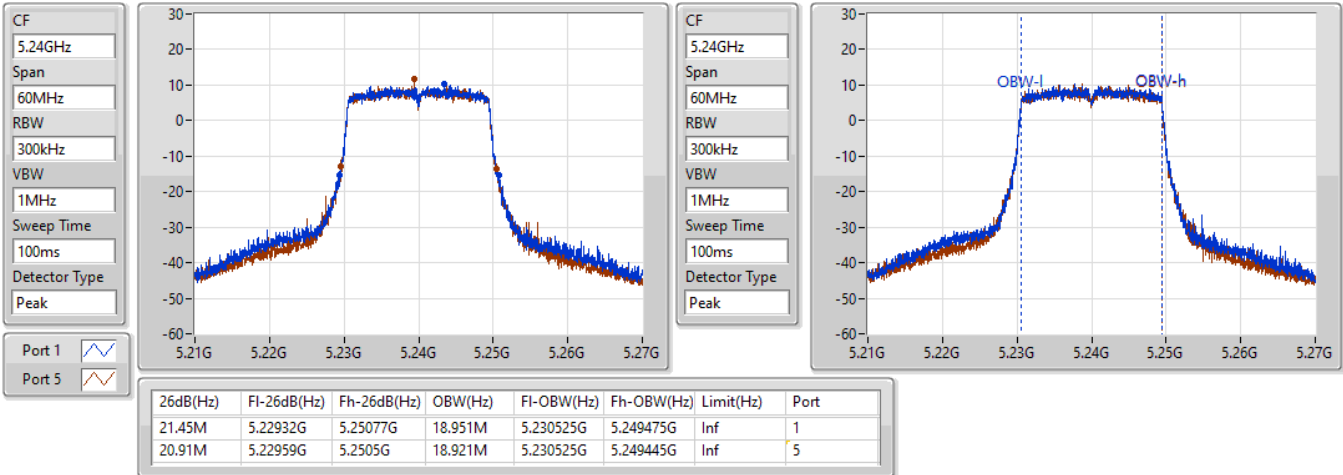

EBW

5690MHz Straddle 5.725-5.85GHz

17/09/2021

11a80_Nss1,(6Mbps)_2TX(Port1&Port5)

EBW

5775MHz

17/09/2021

802.11ax HEW20_Nss1,(MCS0)_2TX(Port1&Port5)

EBW

5180MHz

17/09/2021

802.11ax HEW20_Nss1,(MCS0)_2TX(Port1&Port5)

EBW

5200MHz

17/09/2021

802.11ax HEW20_Nss1,(MCS0)_2TX(Port1&Port5)

EBW

5240MHz

17/09/2021

802.11ax HEW20_Nss1,(MCS0)_2TX(Port1&Port5)

EBW

5260MHz

17/09/2021

802.11ax HEW20_Nss1,(MCS0)_2TX(Port1&Port5)