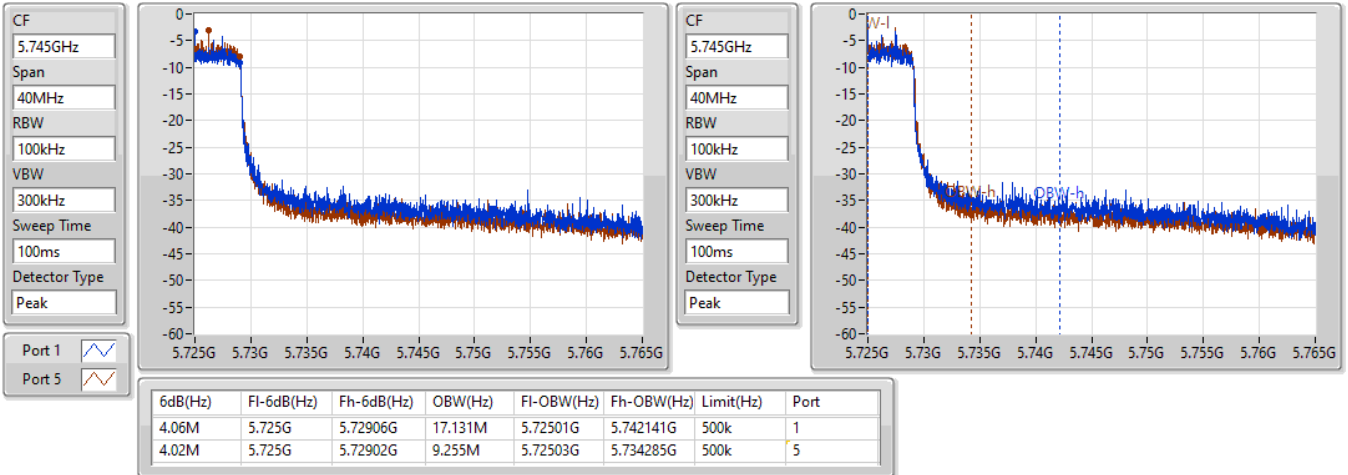

EBW

5290MHz

17/09/2021

802.11ax HEW80_Nss1,(MCS0)_2TX(Port1&Port5)

EBW

5530MHz

17/09/2021

802.11ax HEW80_Nss1,(MCS0)_2TX(Port1&Port5)

EBW

5610MHz

17/09/2021

802.11ax HEW80_Nss1,(MCS0)_2TX(Port1&Port5)

EBW

5690MHz Straddle 5.47-5.725GHz

17/09/2021

802.11ax HEW80_Nss1,(MCS0)_2TX(Port1&Port5)

EBW

5690MHz Straddle 5.725-5.85GHz

17/09/2021

802.11ax HEW80_Nss1,(MCS0)_2TX(Port1&Port5)

EBW

5775MHz

17/09/2021

Summary