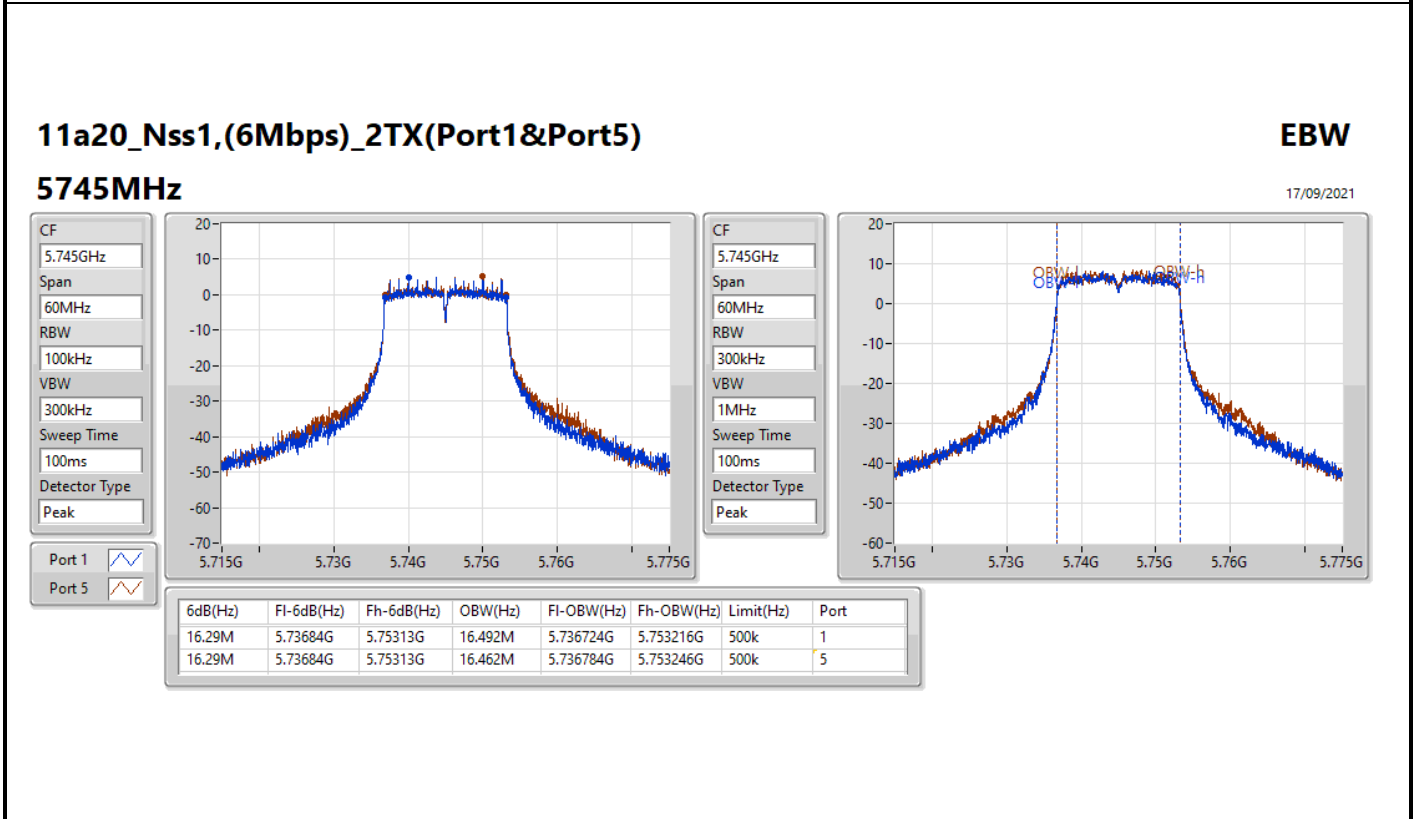

EBW

5580MHz

17/09/2021

11a20_Nss1,(6Mbps)_2TX(Port1&Port5)

EBW

5700MHz

17/09/2021

11a20_Nss1,(6Mbps)_2TX(Port1&Port5)

EBW

5720MHz Straddle 5.47-5.725GHz

17/09/2021

11a40_Nss1,(6Mbps)_2TX(Port1&Port5)

EBW

5190MHz

17/09/2021

11a40_Nss1,(6Mbps)_2TX(Port1&Port5)