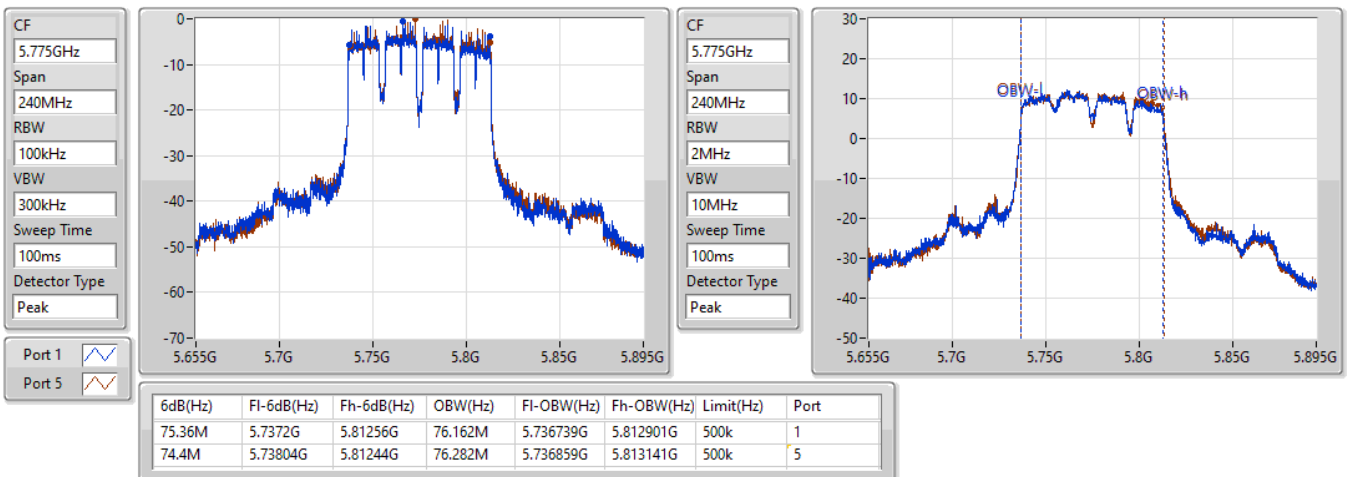

EBW

5610MHz

17/09/2021

11a80_Nss1,(6Mbps)_2TX(Port1&Port5)

EBW

5690MHz Straddle 5.47-5.725GHz

17/09/2021

11a80_Nss1,(6Mbps)_2TX(Port1&Port5)

EBW

5690MHz Straddle 5.725-5.85GHz

17/09/2021

11a80_Nss1,(6Mbps)_2TX(Port1&Port5)

EBW

5775MHz

17/09/2021

802.11ax HEW20_Nss1,(MCS0)_2TX(Port1&Port5)

EBW

5180MHz

17/09/2021

802.11ax HEW20_Nss1,(MCS0)_2TX(Port1&Port5)

EBW

5200MHz

17/09/2021

802.11ax HEW20_Nss1,(MCS0)_2TX(Port1&Port5)