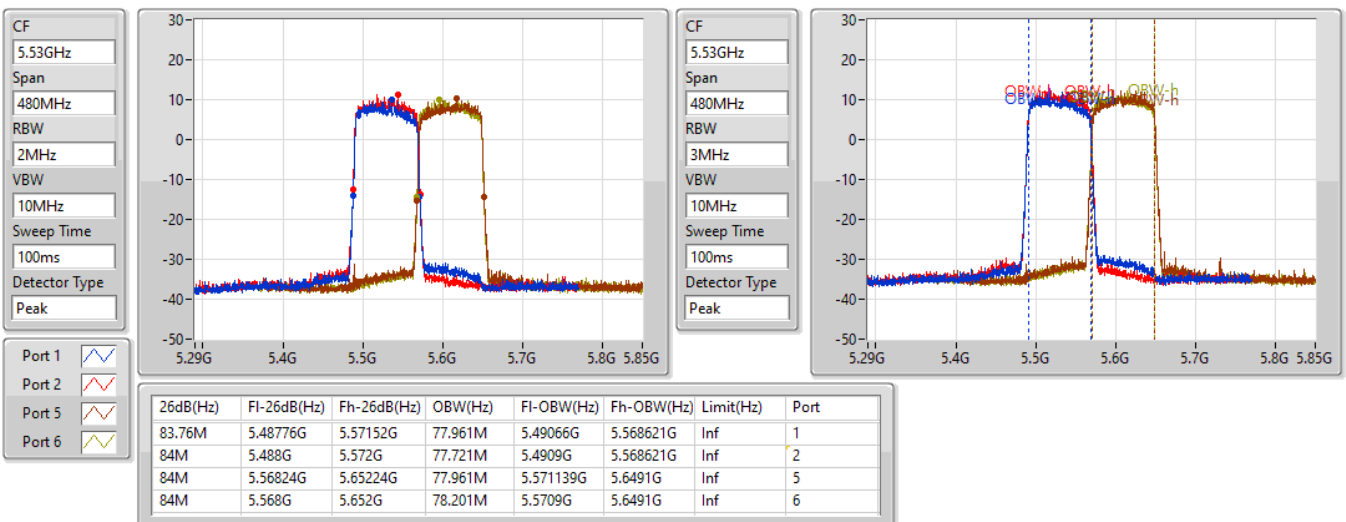

802.11ax HEW80+80_Nss2,(MCS0)_2TX(Port5&Port6)

EBW

5210MHz,#5290MHz

16/09/2021

802.11ax HEW80+80_Nss2,(MCS0)_4TX(Port1&Port2&Port5&Port6)

EBW

#5530MHz,#5610MHz

16/09/2021