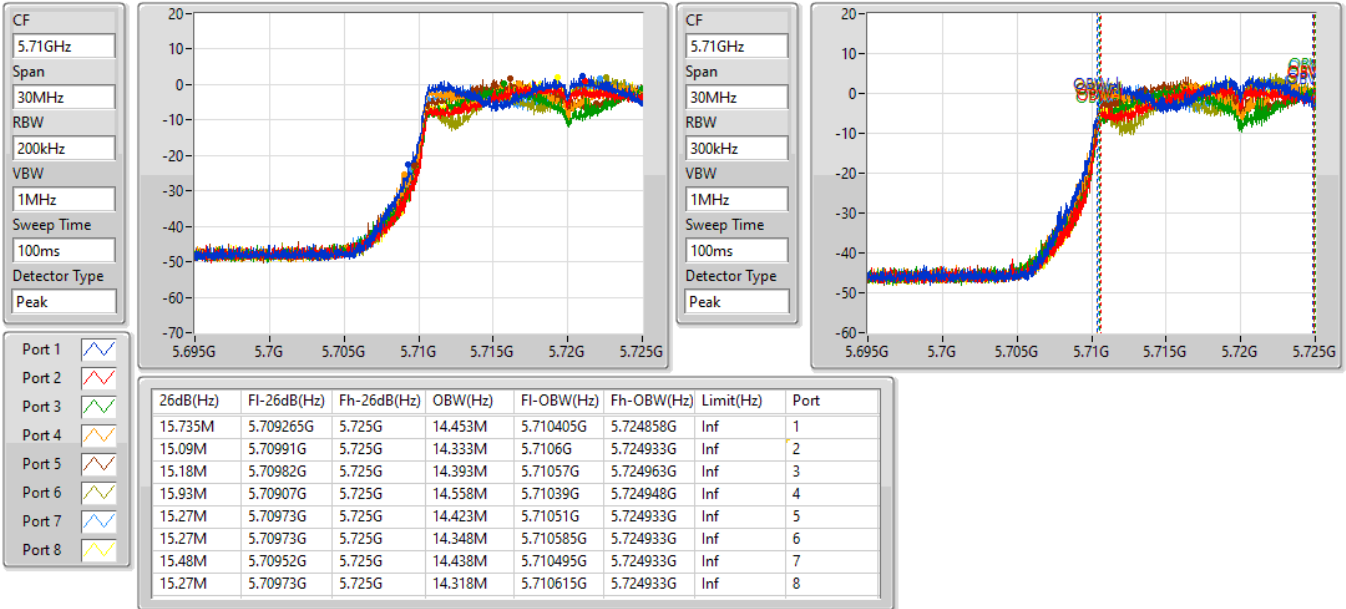

802.11ax HEW20_Nss1,(MCS0)_8TX

EBW

5720MHz Straddle 5.47-5.725GHz

15/09/2021