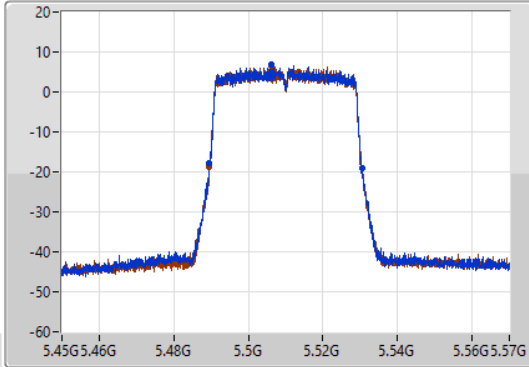

802.11ax HEW40_Nss1,(MCS0)_2TX(Port1&Port5)

EBW

5510MHz

17/09/2021

CF
5.51GHz
Span
120MHz
RBW
500kHz
VBW
2MHz
Sweep Time
100ms
Detector Type
Peak

CF
5.51GHz
Span
120MHz
RBW
1MHz
VBW
3MHz
Sweep Time
100ms
Detector Type
Peak