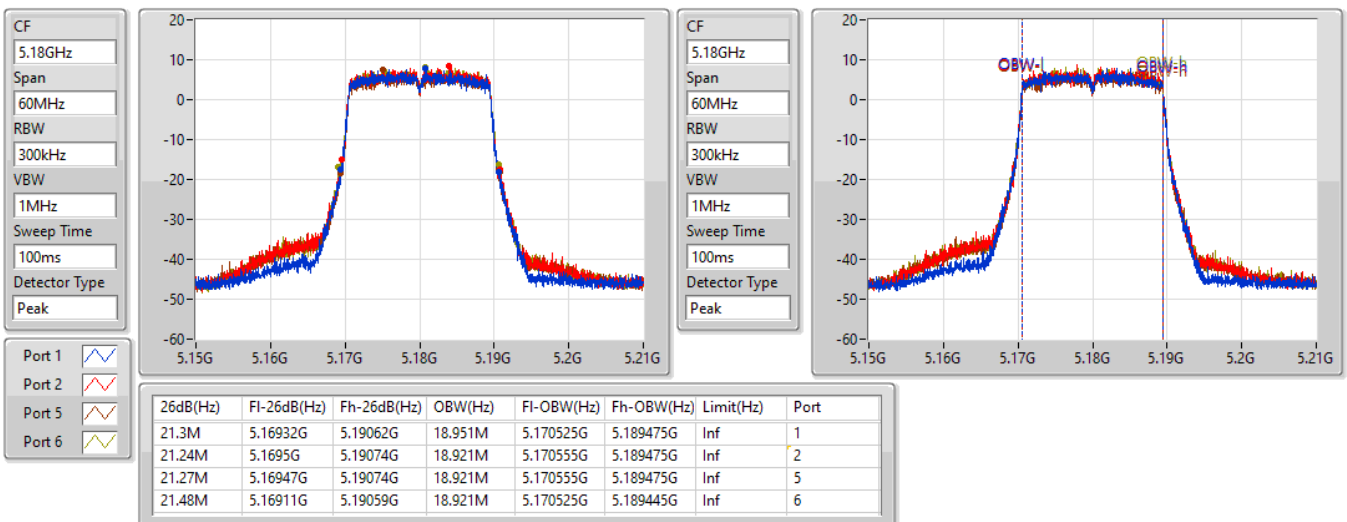

11a80+80_Nss1,(6Mbps)_2TX(Port5&Port6)

EBW

5610MHz,#5690MHz Straddle 5.725-5.85GHz

16/09/2021

802.11ax HEW20_Nss1,(MCS0)_4TX(Port1&Port2&Port5&Port6)

EBW

5180MHz

16/09/2021