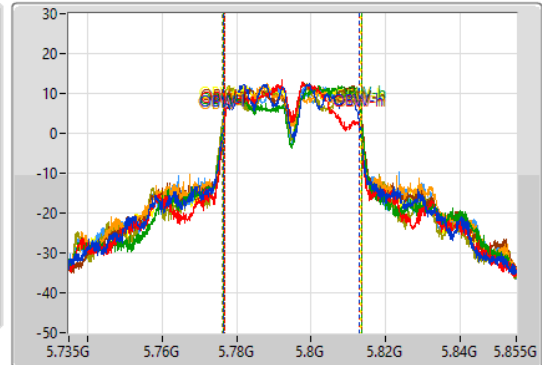

- Port 1
- Port 2
- Port 3
- Port 4
- Port 5
- Port 6
- Port 7
- Port 8

6dB(Hz)	Fl-6dB(Hz)	Fh-6dB(Hz)	OBW(Hz)	Fl-OBW(Hz)	Fh-OBW(Hz)	Limit(Hz)	Port
33.78M	5.77748G	5.81126G	36.462M	5.776469G	5.812931G	500k	1
24.36M	5.77874G	5.8031G	35.922M	5.776829G	5.812751G	500k	2
35.58M	5.77724G	5.81282G	37.061M	5.776409G	5.813471G	500k	3
34.68M	5.77784G	5.81252G	37.241M	5.776289G	5.813531G	500k	4
33.84M	5.77868G	5.81252G	36.702M	5.776829G	5.813531G	500k	5
34.5M	5.77682G	5.81132G	37.361M	5.776049G	5.813411G	500k	6
35.7M	5.77682G	5.81252G	37.181M	5.776289G	5.813471G	500k	7
35.22M	5.77724G	5.81246G	36.822M	5.776469G	5.813291G	500k	8