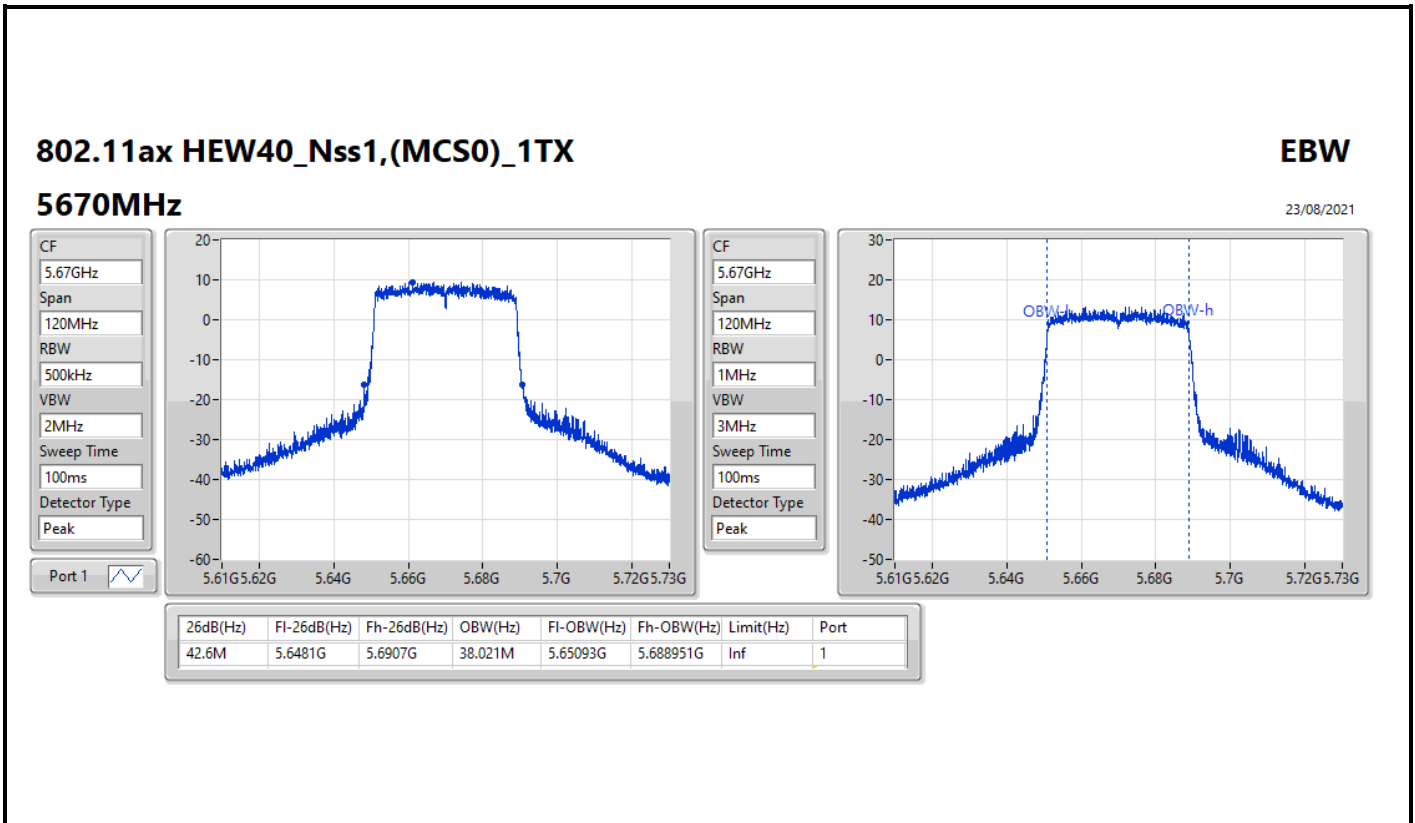

802.11ax HEW40_Nss1,(MCS0)_1TX

EBW

5510MHz

23/08/2021

802.11ax HEW40_Nss1,(MCS0)_1TX

EBW

5550MHz

23/08/2021

802.11ax HEW40_Nss1,(MCS0)_1TX

EBW

5710MHz Straddle 5.725-5.85GHz

23/08/2021

802.11ax HEW40_Nss1,(MCS0)_1TX

EBW

5755MHz

23/08/2021