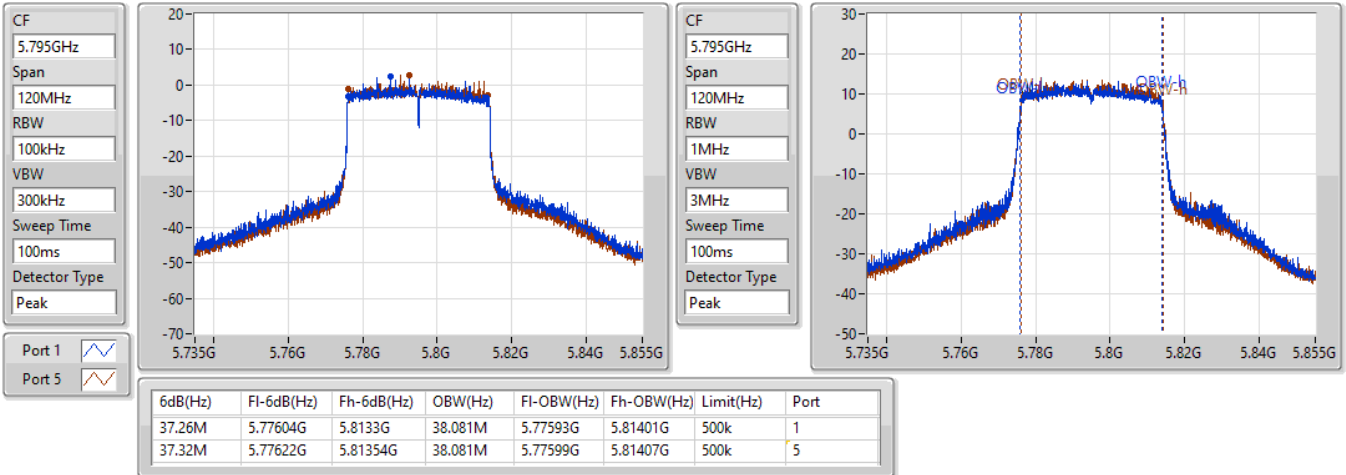

EBW

5670MHz

17/09/2021

802.11ax HEW40_Nss1,(MCS0)_2TX(Port1&Port5)

EBW

5710MHz Straddle 5.47-5.725GHz

17/09/2021

802.11ax HEW40_Nss1,(MCS0)_2TX(Port1&Port5)

EBW

5710MHz Straddle 5.725-5.85GHz

17/09/2021

802.11ax HEW40_Nss1,(MCS0)_2TX(Port1&Port5)

EBW

5755MHz

17/09/2021

802.11ax HEW40_Nss1,(MCS0)_2TX(Port1&Port5)

EBW

5795MHz

17/09/2021

802.11ax HEW80_Nss1,(MCS0)_2TX(Port1&Port5)

EBW

5210MHz

17/09/2021

802.11ax HEW80_Nss1,(MCS0)_2TX(Port1&Port5)