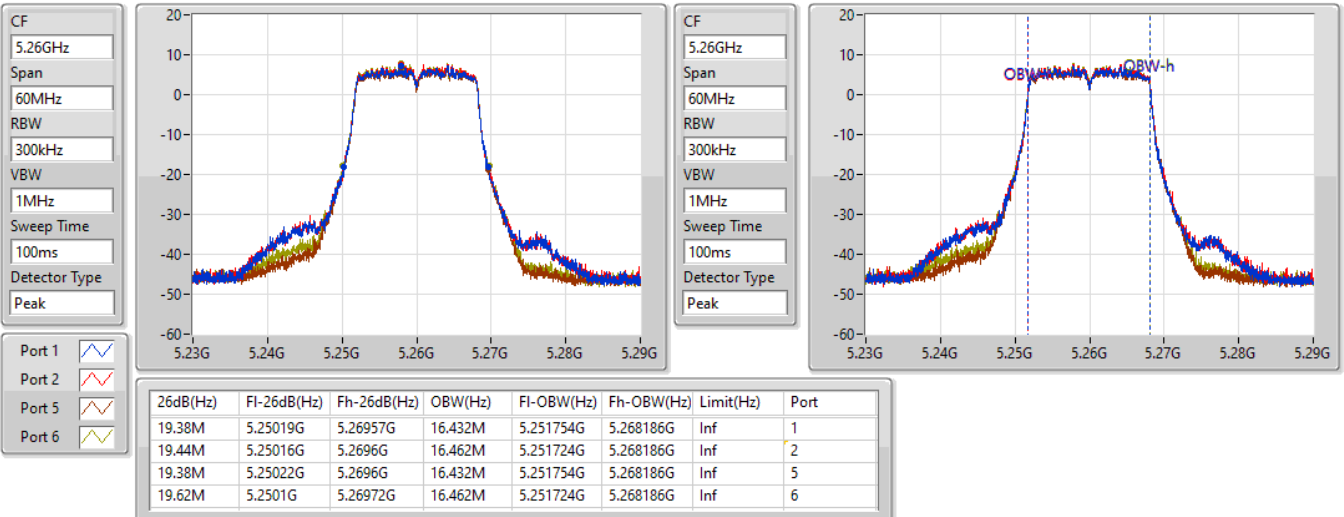

11a20_Nss1,(6Mbps)_4TX(Port1&Port2&Port5&Port6)

EBW

5260MHz

16/09/2021