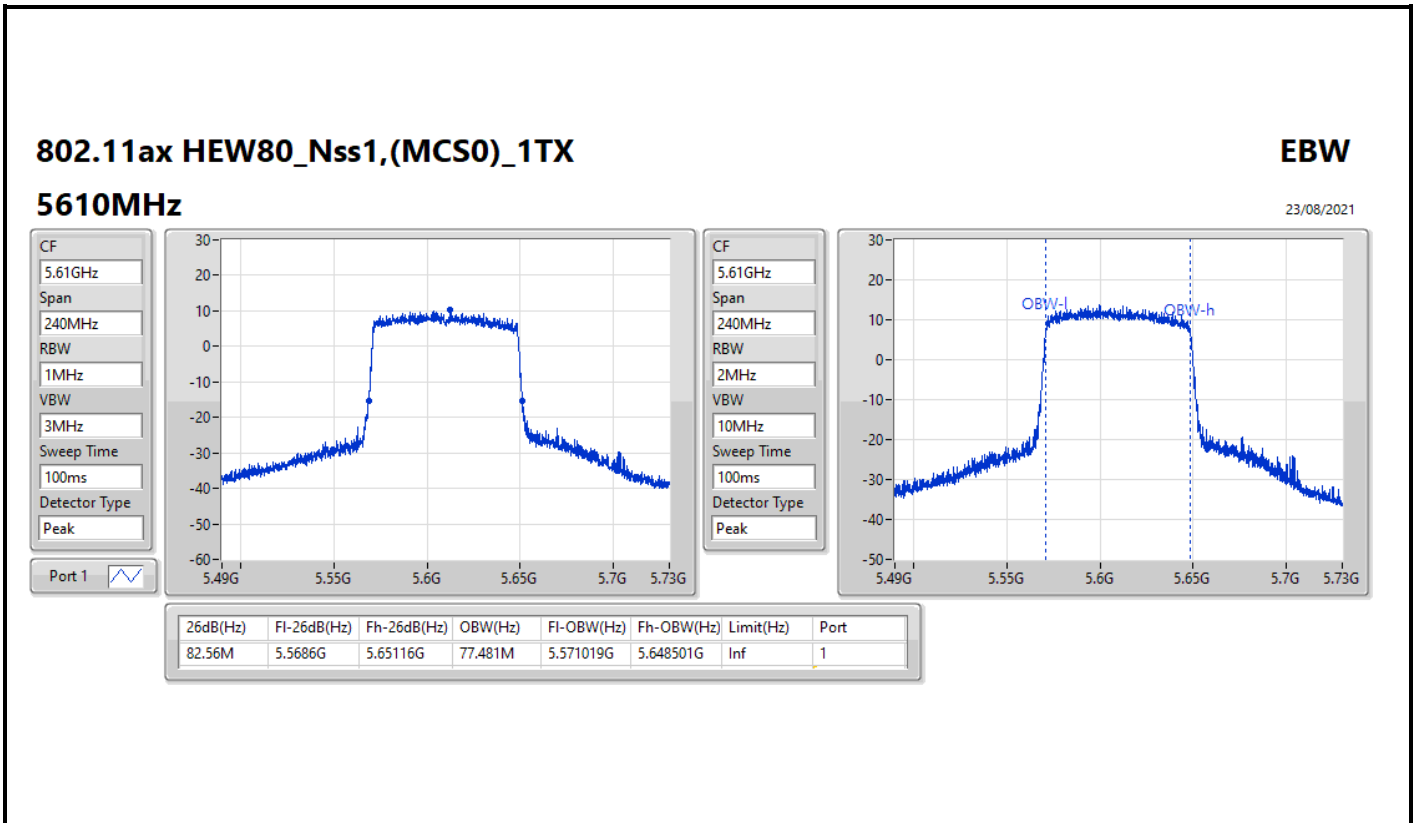

802.11ax HEW40_Nss1,(MCS0)_1TX

EBW

5710MHz Straddle 5.725-5.85GHz

23/08/2021

802.11ax HEW40_Nss1,(MCS0)_1TX

EBW

5755MHz

23/08/2021