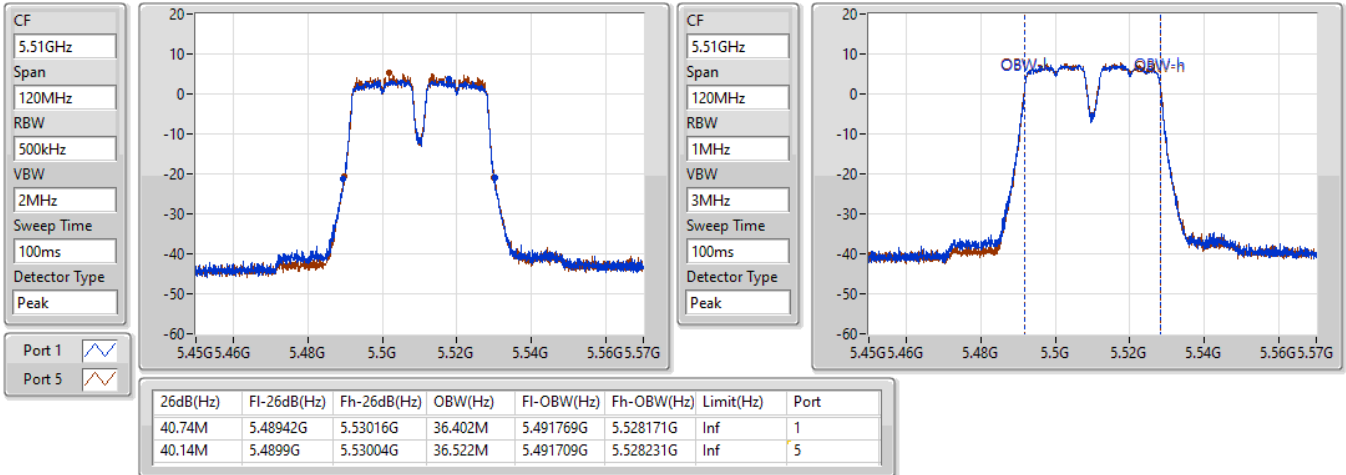

EBW

5310MHz

17/09/2021

11a40_Nss1,(6Mbps)_2TX(Port1&Port5)

EBW

5510MHz

17/09/2021

11a40_Nss1,(6Mbps)_2TX(Port1&Port5)

EBW

5550MHz

17/09/2021

11a40_Nss1,(6Mbps)_2TX(Port1&Port5)

EBW

5670MHz

17/09/2021

11a40_Nss1,(6Mbps)_2TX(Port1&Port5)