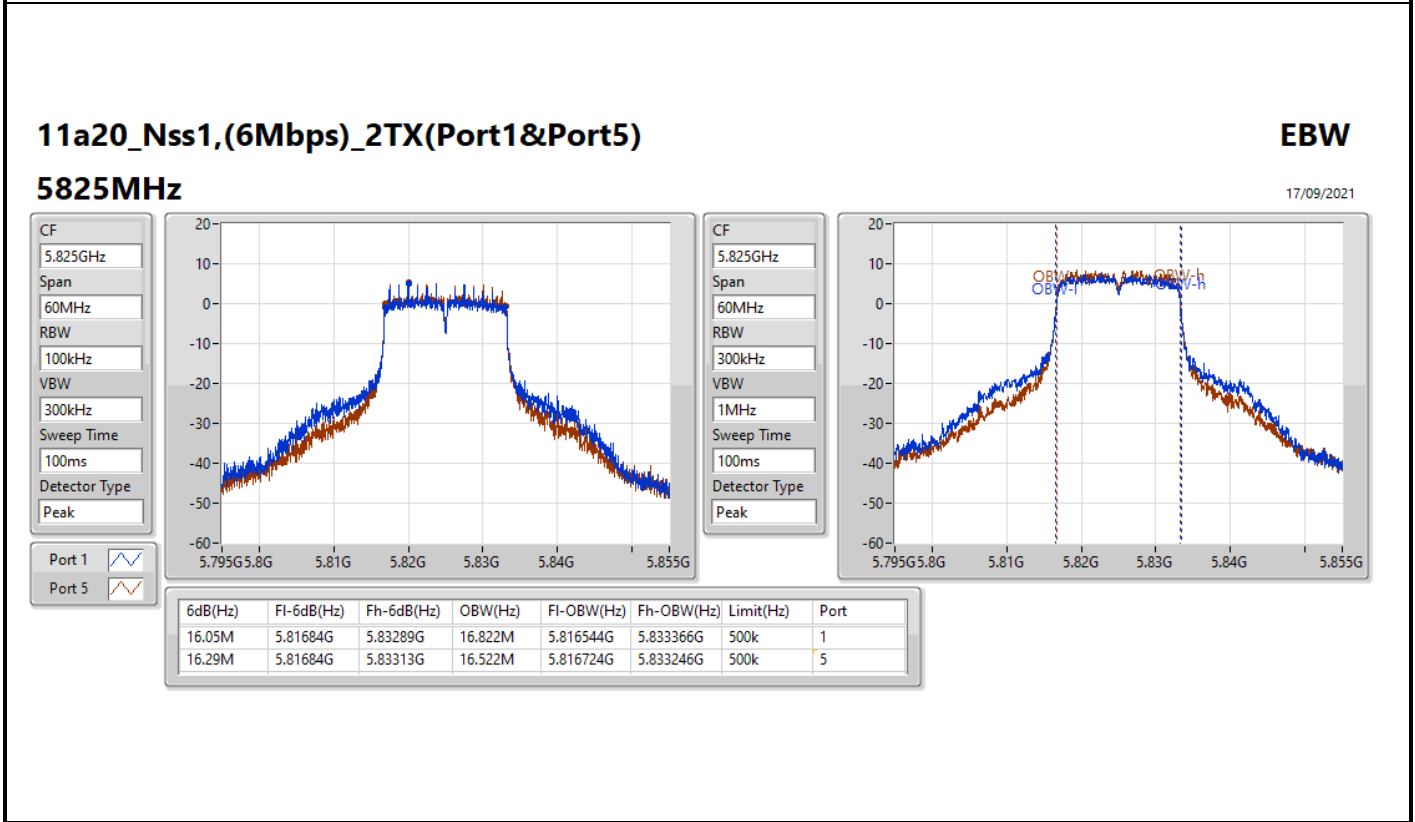

EBW

5580MHz

17/09/2021

11a20_Nss1,(6Mbps)_2TX(Port1&Port5)

EBW

5700MHz

17/09/2021

11a20_Nss1,(6Mbps)_2TX(Port1&Port5)

EBW

5720MHz Straddle 5.47-5.725GHz

17/09/2021

11a40_Nss1,(6Mbps)_2TX(Port1&Port5)

EBW

5190MHz

17/09/2021

11a40_Nss1,(6Mbps)_2TX(Port1&Port5)