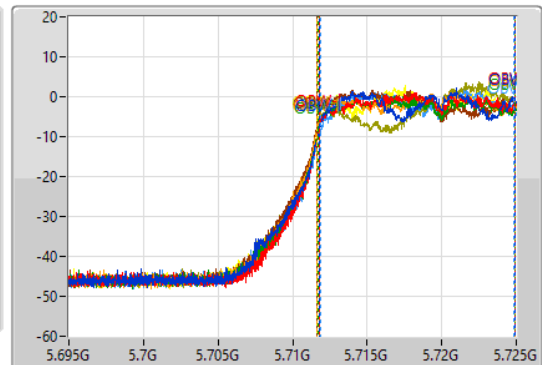

- Port 1
- Port 2
- Port 3
- Port 4
- Port 5
- Port 6
- Port 7
- Port 8

26dB(Hz)	Fl-26dB(Hz)	Fh-26dB(Hz)	OBW(Hz)	Fl-OBW(Hz)	Fh-OBW(Hz)	Limit(Hz)	Port
14.49M	5.71051G	5.725G	13.133M	5.711799G	5.724933G	Inf	1
14.34M	5.71066G	5.725G	13.118M	5.711814G	5.724933G	Inf	2
14.64M	5.71036G	5.725G	13.193M	5.711724G	5.724918G	Inf	3
14.595M	5.710405G	5.725G	13.268M	5.711649G	5.724918G	Inf	4
14.715M	5.710285G	5.725G	13.298M	5.711619G	5.724918G	Inf	5
14.175M	5.710825G	5.725G	13.163M	5.711769G	5.724933G	Inf	6
14.13M	5.71087G	5.725G	12.954M	5.711919G	5.724873G	Inf	7
14.385M	5.710615G	5.725G	13.253M	5.711664G	5.724918G	Inf	8