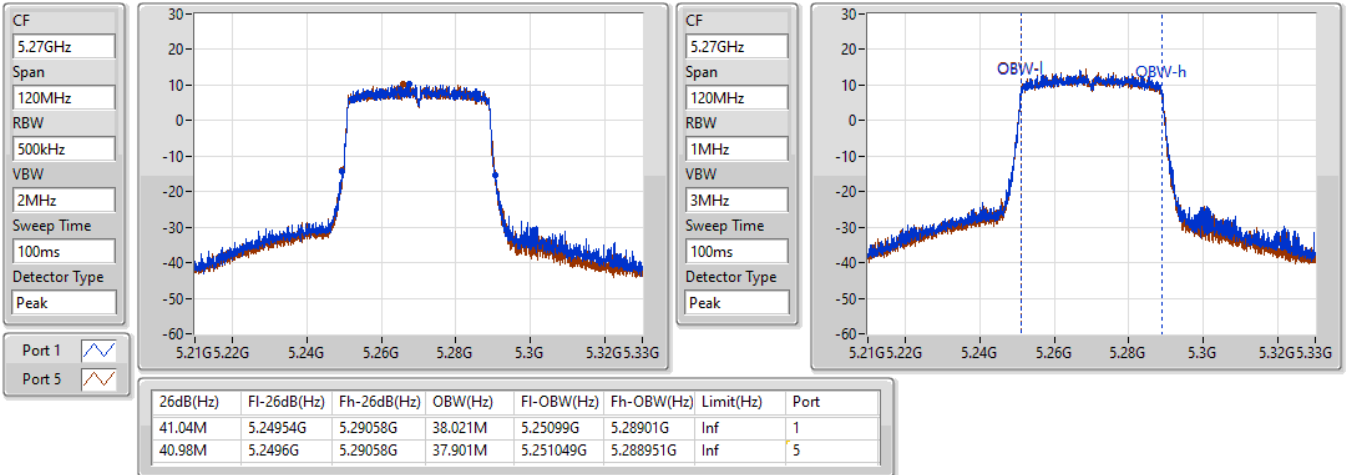

EBW

5785MHz

17/09/2021

802.11ax HEW20_Nss1,(MCS0)_2TX(Port1&Port5)

EBW

5825MHz

17/09/2021

802.11ax HEW40_Nss1,(MCS0)_2TX(Port1&Port5)

EBW

5190MHz

17/09/2021

802.11ax HEW40_Nss1,(MCS0)_2TX(Port1&Port5)

EBW

5230MHz

17/09/2021

802.11ax HEW40_Nss1,(MCS0)_2TX(Port1&Port5)

EBW

5270MHz

17/09/2021

802.11ax HEW40_Nss1,(MCS0)_2TX(Port1&Port5)

EBW

5310MHz

17/09/2021

802.11ax HEW40_Nss1,(MCS0)_2TX(Port1&Port5)