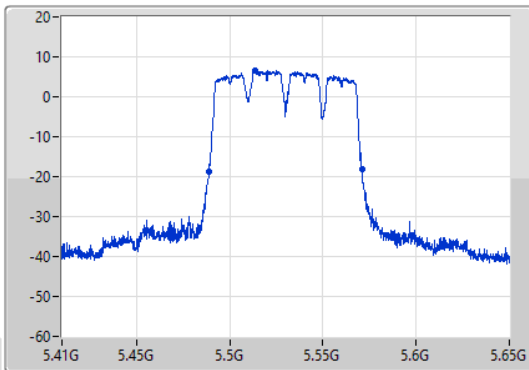

11a80_Nss1,(6Mbps)_1TX

EBW

5290MHz

23/08/2021

CF
5.29GHz
Span
240MHz
RBW
1MHz
VBW
3MHz
Sweep Time
100ms
Detector Type
Peak
Port 1

CF
5.29GHz
Span
240MHz
RBW
2MHz
VBW
10MHz
Sweep Time
100ms
Detector Type
Peak

26dB(Hz)	Fl-26dB(Hz)	Fh-26dB(Hz)	OBW(Hz)	Fl-OBW(Hz)	Fh-OBW(Hz)	Limit(Hz)	Port
82.32M	5.24872G	5.33104G	76.042M	5.251979G	5.328021G	Inf	1

11a80_Nss1,(6Mbps)_1TX

EBW

5530MHz

23/08/2021

CF
5.53GHz
Span
240MHz
RBW
1MHz
VBW
3MHz
Sweep Time
100ms
Detector Type
Peak
Port 1