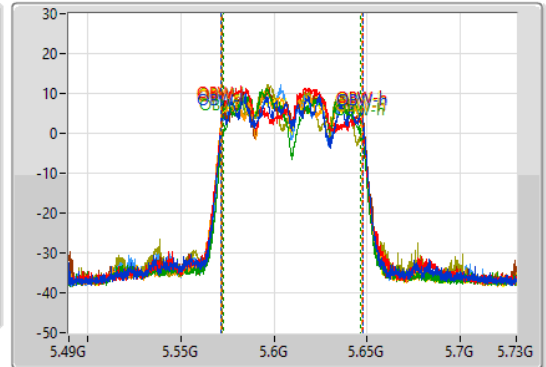

- Port 1
- Port 2
- Port 3
- Port 4
- Port 5
- Port 6
- Port 7
- Port 8

26dB(Hz)	Fl-26dB(Hz)	Fh-26dB(Hz)	OBW(Hz)	Fl-OBW(Hz)	Fh-OBW(Hz)	Limit(Hz)	Port
81.24M	5.5692G	5.65044G	76.282M	5.571739G	5.648021G	Inf	1
81M	5.56908G	5.65008G	75.682M	5.571859G	5.647541G	Inf	2
79.68M	5.57004G	5.64972G	73.403M	5.573058G	5.646462G	Inf	3
81.36M	5.56872G	5.65008G	75.682M	5.571499G	5.647181G	Inf	4
81.6M	5.56932G	5.65092G	76.042M	5.571979G	5.648021G	Inf	5
80.4M	5.56968G	5.65008G	75.202M	5.571979G	5.647181G	Inf	6
80.64M	5.56968G	5.65032G	75.322M	5.572219G	5.647541G	Inf	7
80.88M	5.56944G	5.65032G	75.442M	5.571979G	5.647421G	Inf	8