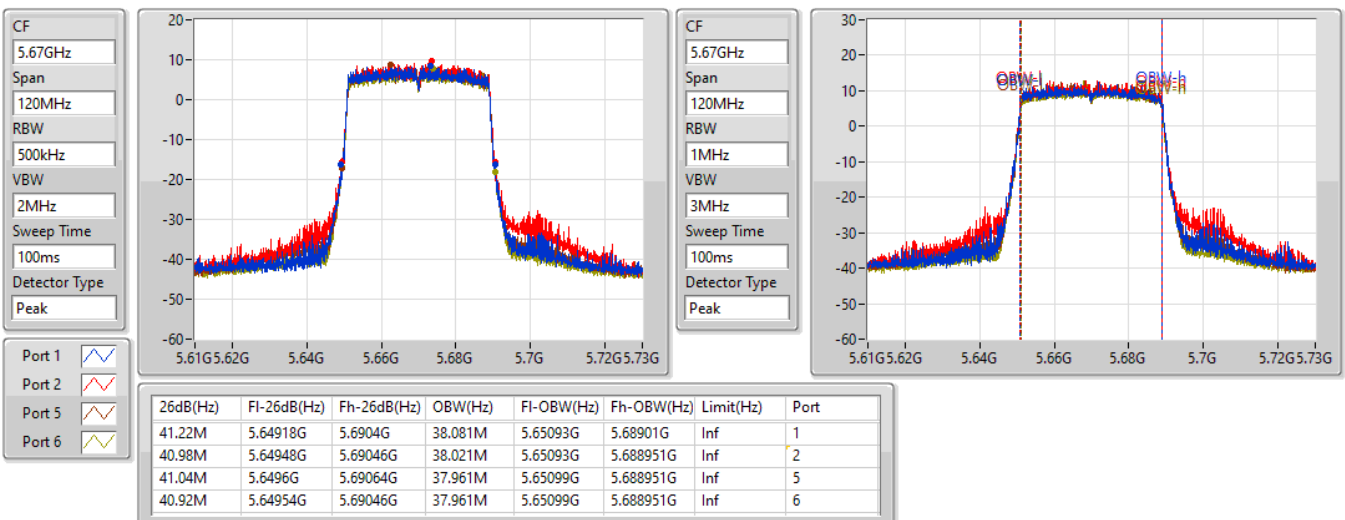

802.11ax HEW40_Nss1,(MCS0)_4TX(Port1&Port2&Port5&Port6)

EBW

5550MHz

16/09/2021

802.11ax HEW40_Nss1,(MCS0)_4TX(Port1&Port2&Port5&Port6)

EBW

5670MHz

16/09/2021