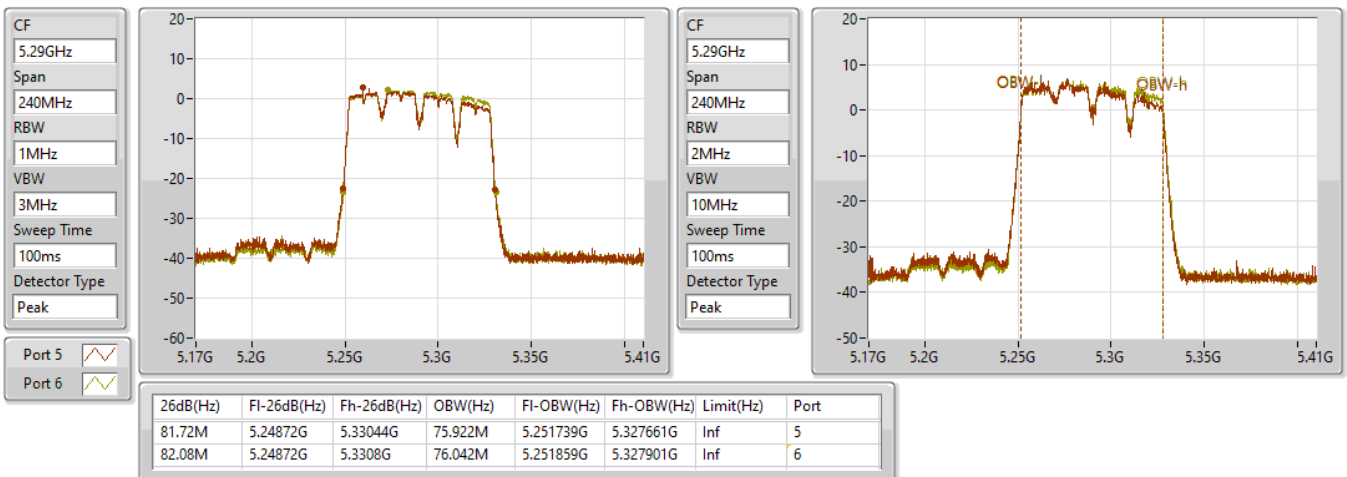

11a80+80_Nss1,(6Mbps)_2TX(Port1&Port2)

EBW

#5210MHz,5290MHz

16/09/2021

11a80+80_Nss1,(6Mbps)_2TX(Port5&Port6)

EBW

5210MHz,#5290MHz

16/09/2021