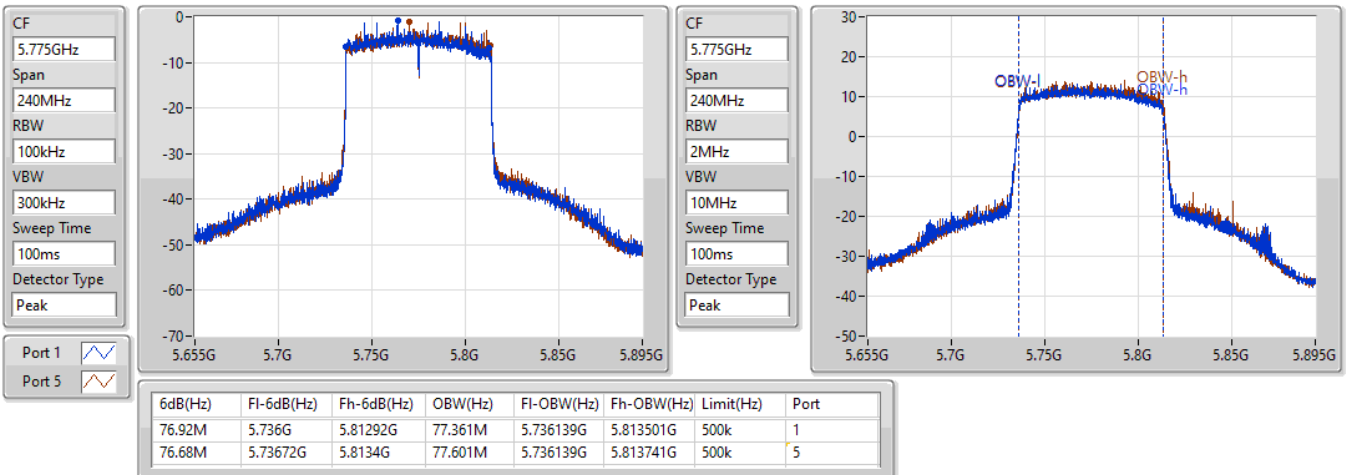

EBW

5610MHz

17/09/2021

802.11ax HEW80_Nss1,(MCS0)_2TX(Port1&Port5)

EBW

5690MHz Straddle 5.47-5.725GHz

17/09/2021

802.11ax HEW80_Nss1,(MCS0)_2TX(Port1&Port5)

EBW

5690MHz Straddle 5.725-5.85GHz

17/09/2021

802.11ax HEW80_Nss1,(MCS0)_2TX(Port1&Port5)

EBW

5775MHz

17/09/2021

Summary