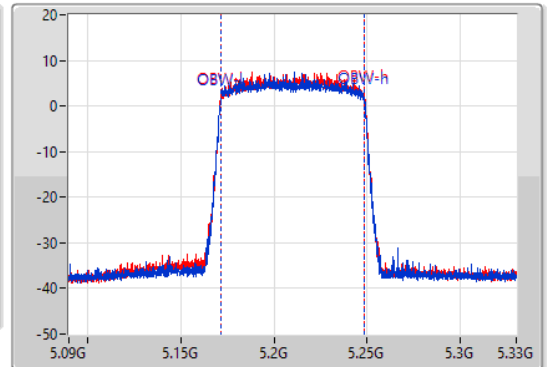

802.11ax HEW80+80_Nss2,(MCS0)_2TX(Port1&Port2)

EBW

#5210MHz,5290MHz

16/09/2021

CF
5.21GHz
Span
240MHz
RBW
1MHz
VBW
3MHz
Sweep Time
100ms
Detector Type
Peak

CF
5.21GHz
Span
240MHz
RBW
2MHz
VBW
10MHz
Sweep Time
100ms
Detector Type
Peak