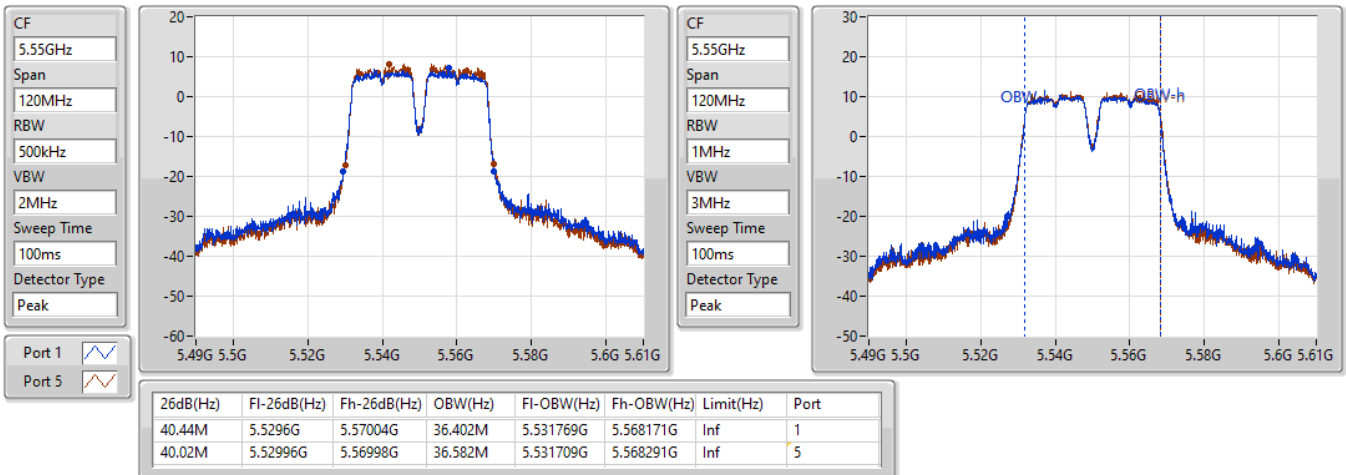

EBW

5310MHz

17/09/2021

11a40_Nss1,(6Mbps)_2TX(Port1&Port5)

EBW

5510MHz

17/09/2021

11a40_Nss1,(6Mbps)_2TX(Port1&Port5)

EBW

5550MHz

17/09/2021

11a40_Nss1,(6Mbps)_2TX(Port1&Port5)

EBW

5670MHz

17/09/2021

11a40_Nss1,(6Mbps)_2TX(Port1&Port5)