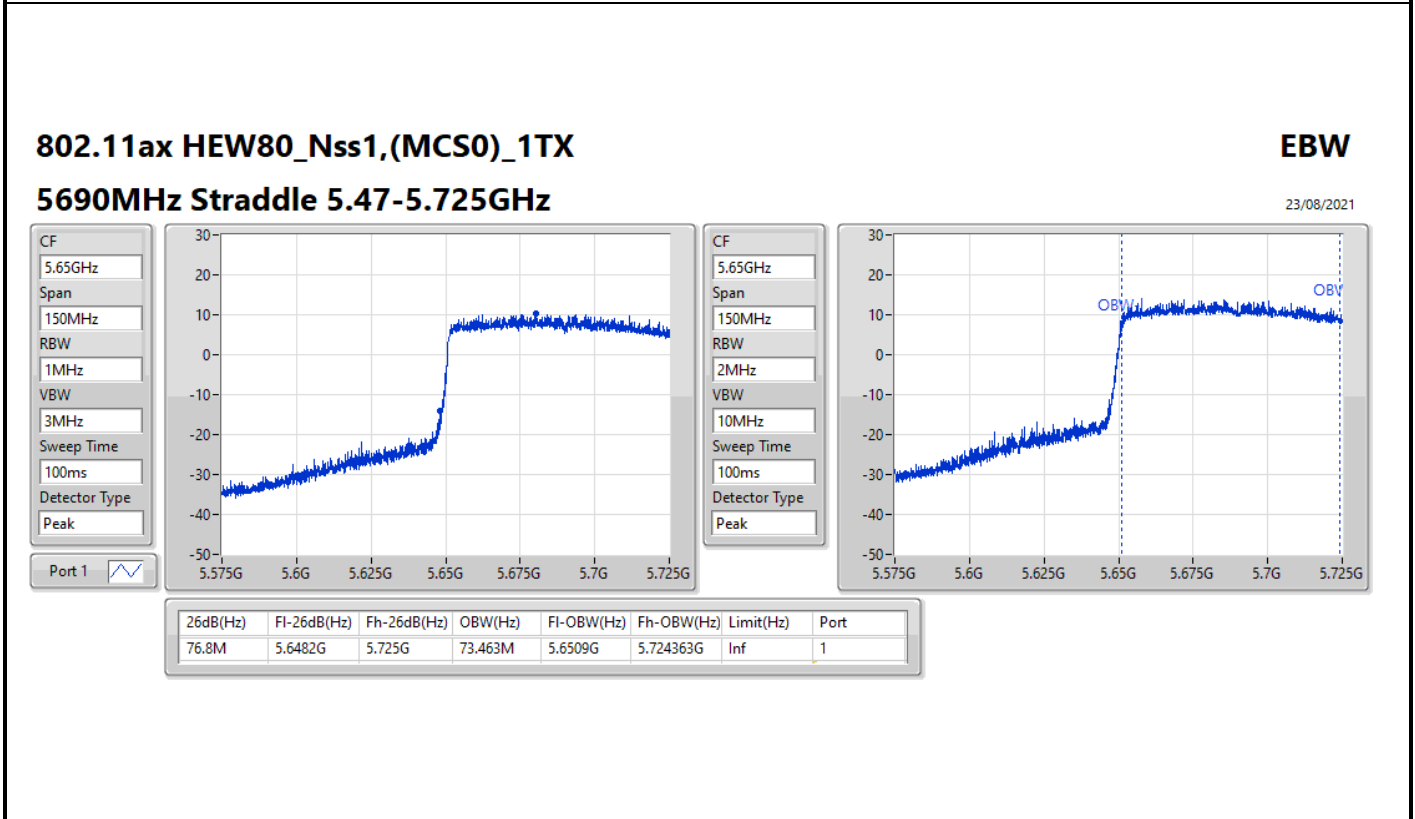

802.11ax HEW40_Nss1,(MCS0)_1TX

EBW

5710MHz Straddle 5.725-5.85GHz

23/08/2021

802.11ax HEW40_Nss1,(MCS0)_1TX

EBW

5755MHz

23/08/2021