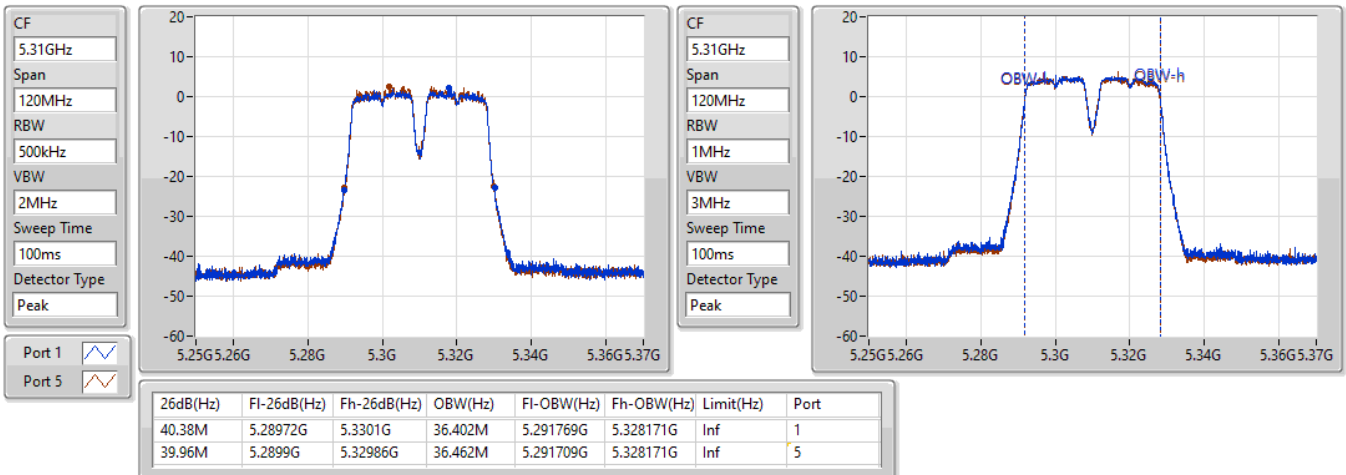

11a40_Nss1,(6Mbps)_2TX(Port1&Port5)

EBW

5310MHz

17/09/2021