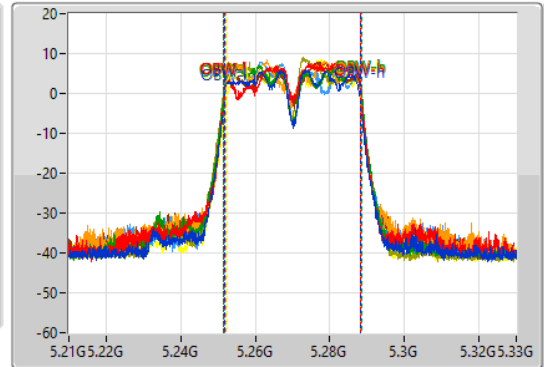

- Port 1
- Port 2
- Port 3
- Port 4
- Port 5
- Port 6
- Port 7
- Port 8

26dB(Hz)	Fl-26dB(Hz)	Fh-26dB(Hz)	OBW(Hz)	Fl-OBW(Hz)	Fh-OBW(Hz)	Limit(Hz)	Port
39.96M	5.24984G	5.2898G	36.282M	5.251769G	5.288051G	Inf	1
39.42M	5.25032G	5.28974G	36.402M	5.251889G	5.288291G	Inf	2
40.56M	5.24972G	5.29028G	36.882M	5.251589G	5.288471G	Inf	3
39.66M	5.2502G	5.28986G	36.342M	5.252009G	5.288351G	Inf	4
40.02M	5.24978G	5.2898G	36.582M	5.251589G	5.288171G	Inf	5
39.96M	5.24972G	5.28968G	36.702M	5.251469G	5.288171G	Inf	6
39.96M	5.25008G	5.29004G	36.582M	5.251889G	5.288471G	Inf	7
39.24M	5.25056G	5.2898G	35.982M	5.252369G	5.288351G	Inf	8