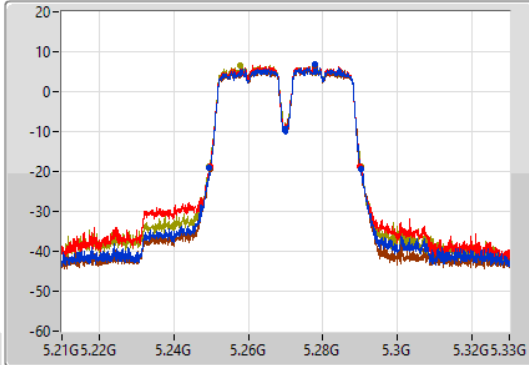

11a40_Nss1,(6Mbps)_4TX(Port1&Port2&Port5&Port6)

EBW

5270MHz

16/09/2021

CF
5.27GHz
Span
120MHz
RBW
500kHz
VBW
2MHz
Sweep Time
100ms
Detector Type
Peak

CF
5.27GHz
Span
120MHz
RBW
1MHz
VBW
3MHz
Sweep Time
100ms
Detector Type
Peak