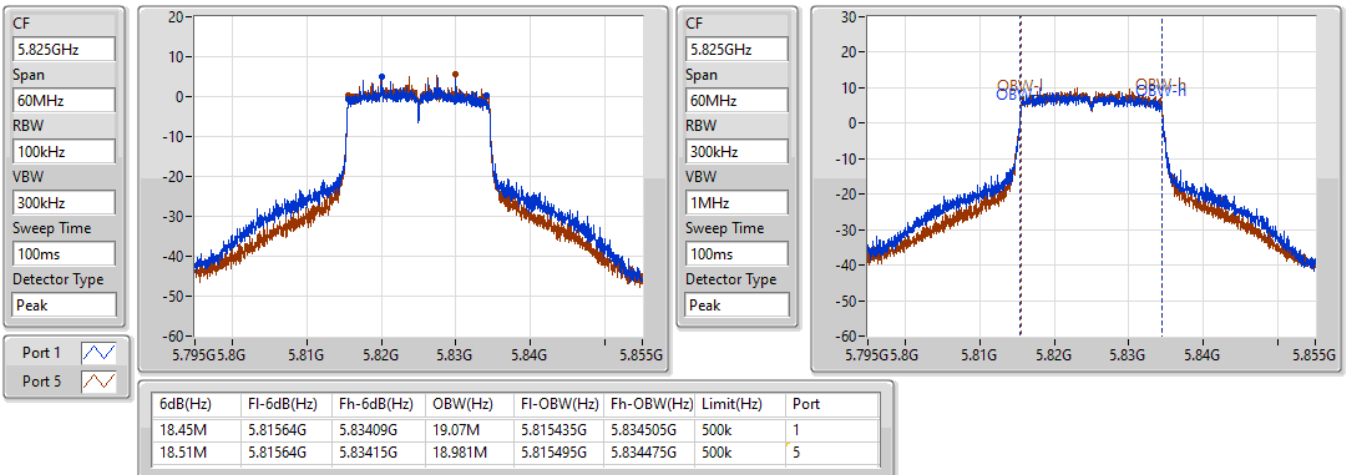

EBW

5720MHz Straddle 5.725-5.85GHz

17/09/2021

802.11ax HEW20_Nss1,(MCS0)_2TX(Port1&Port5)

EBW

5745MHz

17/09/2021

802.11ax HEW20_Nss1,(MCS0)_2TX(Port1&Port5)

EBW

5785MHz

17/09/2021

802.11ax HEW20_Nss1,(MCS0)_2TX(Port1&Port5)

EBW

5825MHz

17/09/2021

802.11ax HEW40_Nss1,(MCS0)_2TX(Port1&Port5)

EBW

5190MHz

17/09/2021

802.11ax HEW40_Nss1,(MCS0)_2TX(Port1&Port5)

EBW

5230MHz

17/09/2021

802.11ax HEW40_Nss1,(MCS0)_2TX(Port1&Port5)