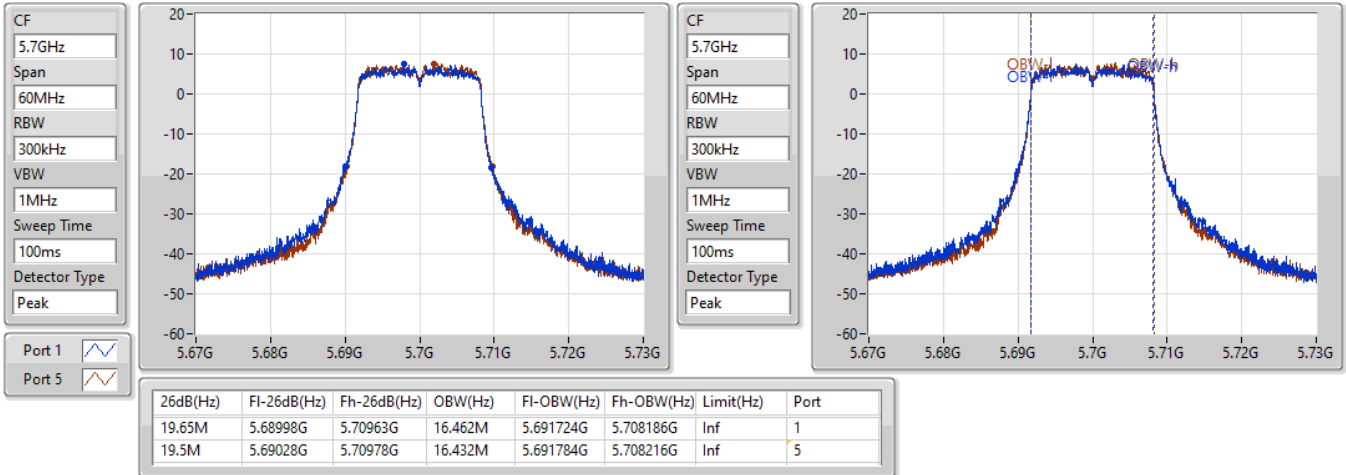

EBW

5580MHz

17/09/2021

11a20_Nss1,(6Mbps)_2TX(Port1&Port5)

EBW

5700MHz

17/09/2021

11a20_Nss1,(6Mbps)_2TX(Port1&Port5)

EBW

5720MHz Straddle 5.47-5.725GHz

17/09/2021

11a40_Nss1,(6Mbps)_2TX(Port1&Port5)

EBW

5190MHz

17/09/2021

11a40_Nss1,(6Mbps)_2TX(Port1&Port5)