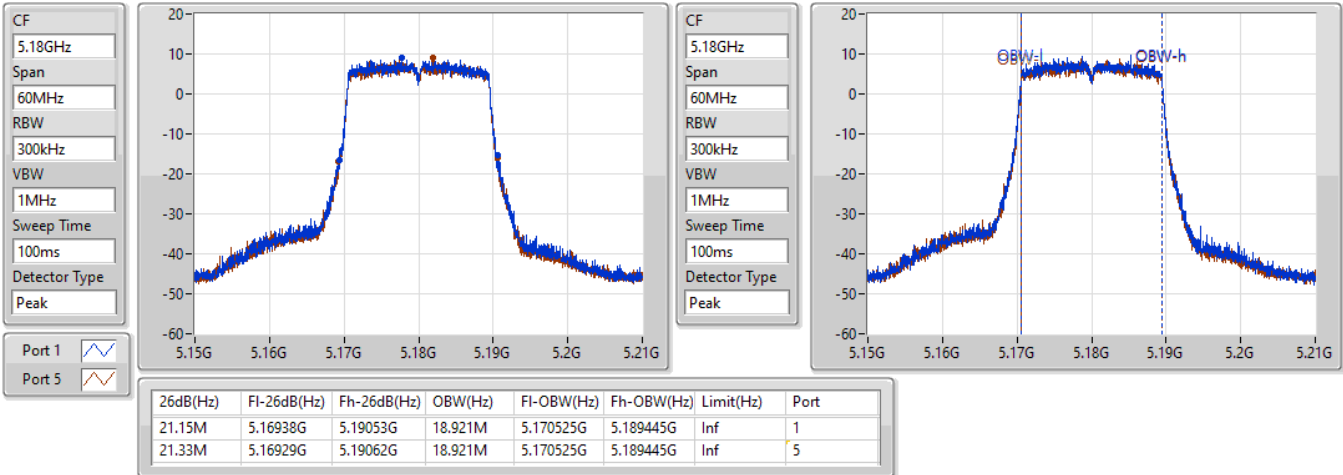

EBW

5610MHz

17/09/2021

11a80_Nss1,(6Mbps)_2TX(Port1&Port5)

EBW

5690MHz Straddle 5.47-5.725GHz

17/09/2021

11a80_Nss1,(6Mbps)_2TX(Port1&Port5)

EBW

5690MHz Straddle 5.725-5.85GHz

17/09/2021

11a80_Nss1,(6Mbps)_2TX(Port1&Port5)

EBW

5775MHz

17/09/2021

802.11ax HEW20_Nss1,(MCS0)_2TX(Port1&Port5)

EBW

5180MHz

17/09/2021

802.11ax HEW20_Nss1,(MCS0)_2TX(Port1&Port5)

EBW

5200MHz

17/09/2021

802.11ax HEW20_Nss1,(MCS0)_2TX(Port1&Port5)