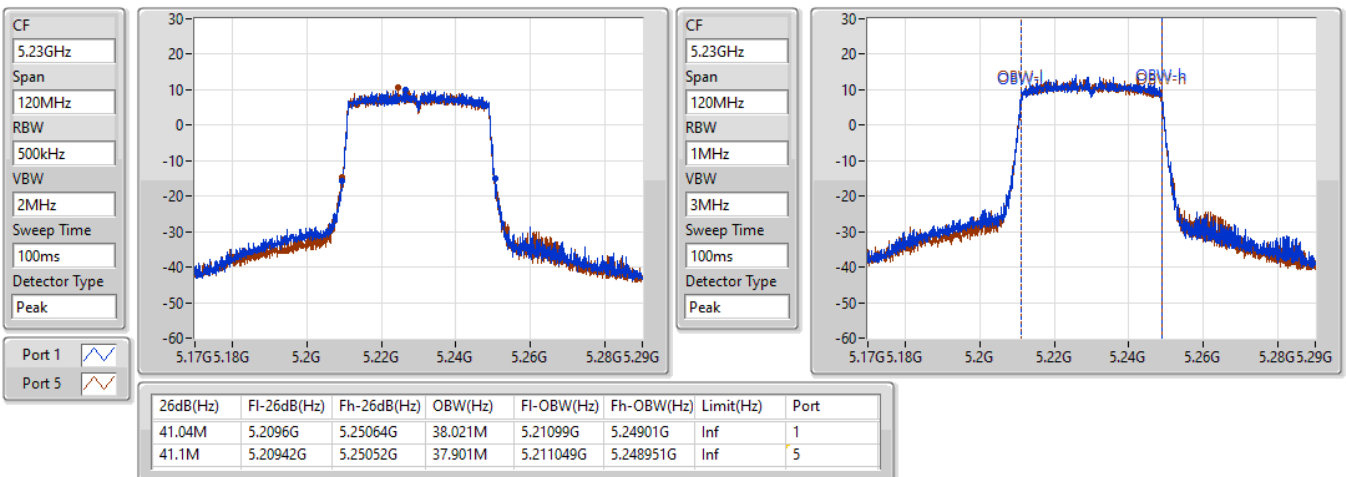

EBW

5190MHz

17/09/2021

802.11ax HEW40_Nss1,(MCS0)_2TX(Port1&Port5)

EBW

5230MHz

17/09/2021

802.11ax HEW40_Nss1,(MCS0)_2TX(Port1&Port5)