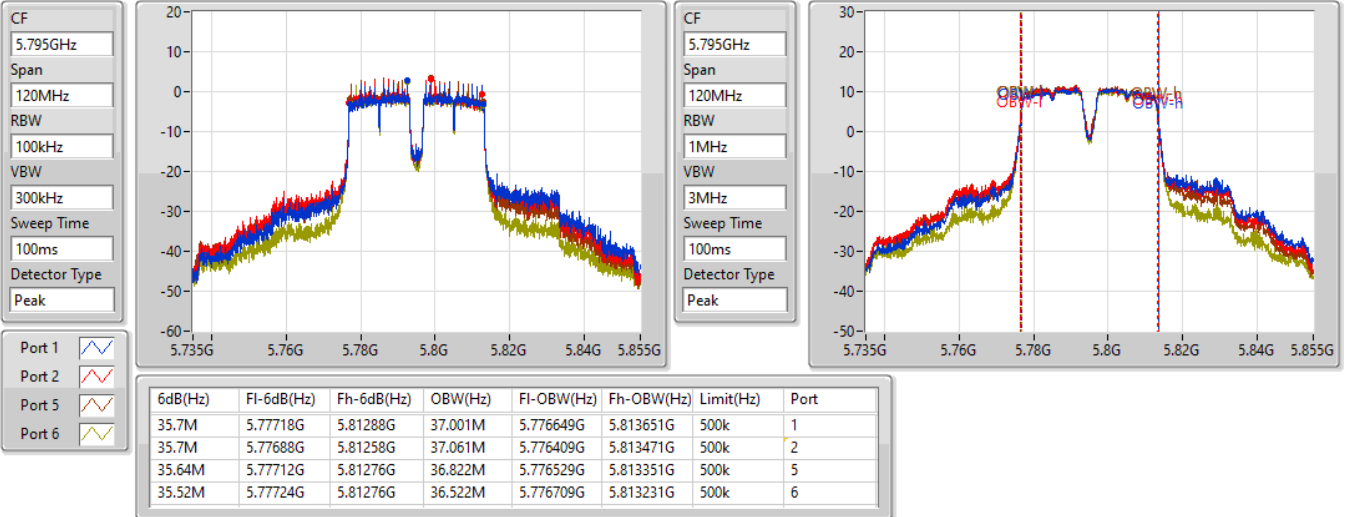

11a40_Nss1,(6Mbps)_4TX(Port1&Port2&Port5&Port6)

EBW

5795MHz

16/09/2021