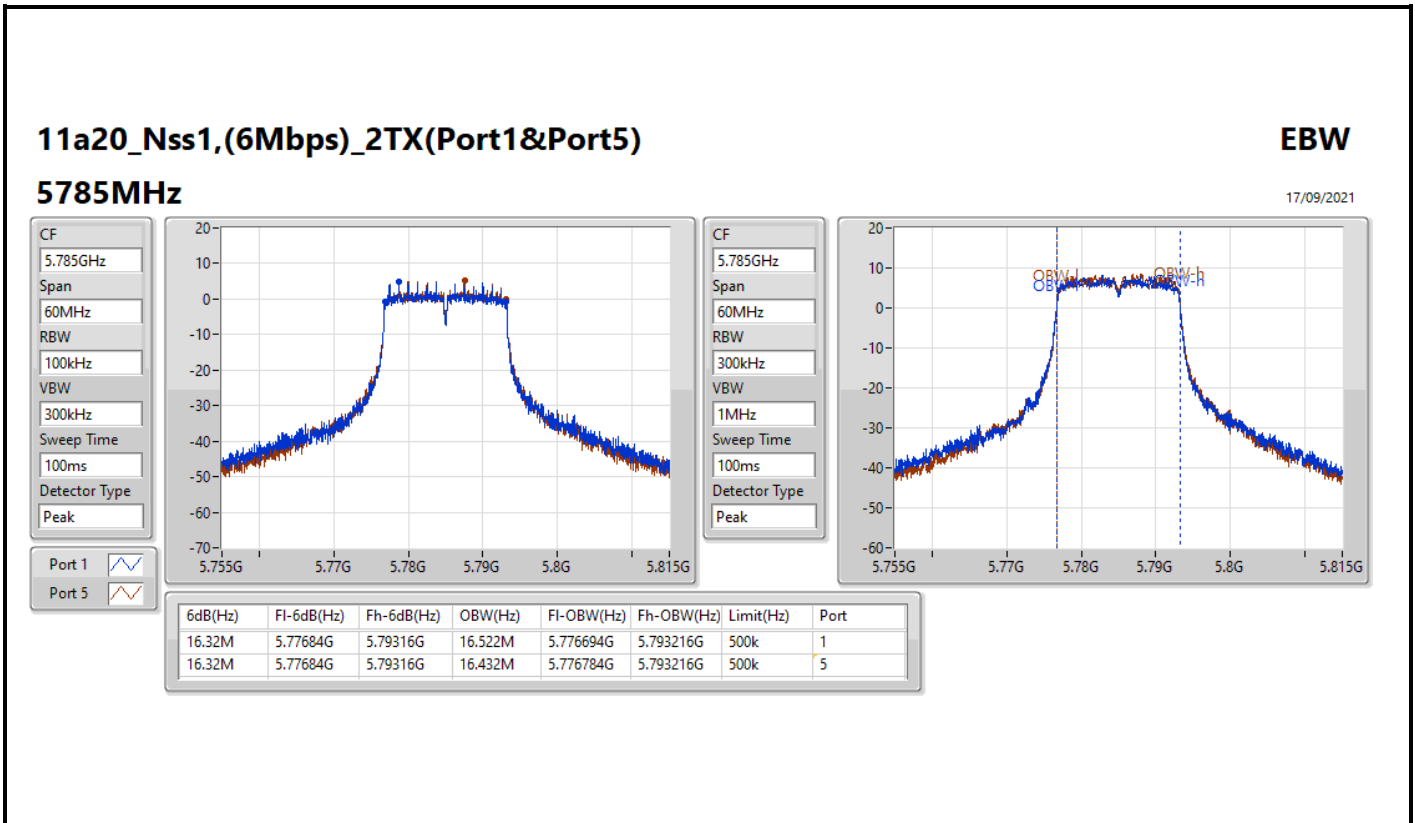

EBW

5580MHz

17/09/2021

11a20_Nss1,(6Mbps)_2TX(Port1&Port5)

EBW

5700MHz

17/09/2021

11a20_Nss1,(6Mbps)_2TX(Port1&Port5)

EBW

5720MHz Straddle 5.47-5.725GHz

17/09/2021

11a40_Nss1,(6Mbps)_2TX(Port1&Port5)

EBW

5190MHz

17/09/2021

11a40_Nss1,(6Mbps)_2TX(Port1&Port5)