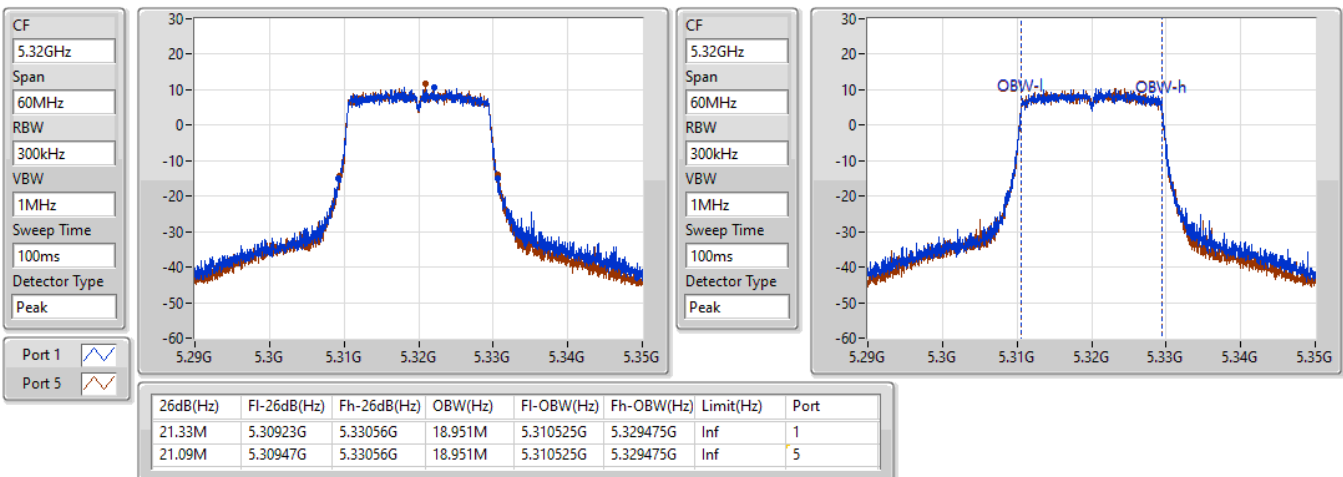

EBW

5240MHz

17/09/2021

802.11ax HEW20_Nss1,(MCS0)_2TX(Port1&Port5)

EBW

5260MHz

17/09/2021

802.11ax HEW20_Nss1,(MCS0)_2TX(Port1&Port5)

EBW

5300MHz

17/09/2021

802.11ax HEW20_Nss1,(MCS0)_2TX(Port1&Port5)

EBW

5320MHz

17/09/2021

802.11ax HEW20_Nss1,(MCS0)_2TX(Port1&Port5)

EBW

5500MHz

17/09/2021

802.11ax HEW20_Nss1,(MCS0)_2TX(Port1&Port5)

EBW

5580MHz

17/09/2021

802.11ax HEW20_Nss1,(MCS0)_2TX(Port1&Port5)

EBW

5700MHz

17/09/2021

802.11ax HEW20_Nss1,(MCS0)_2TX(Port1&Port5)

EBW

5720MHz Straddle 5.47-5.725GHz

17/09/2021

802.11ax HEW20_Nss1,(MCS0)_2TX(Port1&Port5)