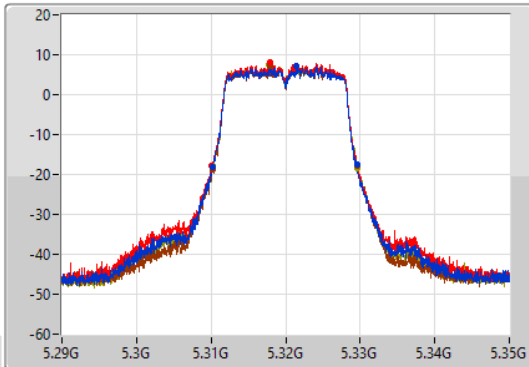

11a20_Nss1,(6Mbps)_4TX(Port1&Port2&Port5&Port6)

EBW

5320MHz

16/09/2021

CF
5.32GHz
Span
60MHz
RBW
300kHz
VBW
1MHz
Sweep Time
100ms
Detector Type
Peak

CF
5.32GHz
Span
60MHz
RBW
300kHz
VBW
1MHz
Sweep Time
100ms
Detector Type
Peak