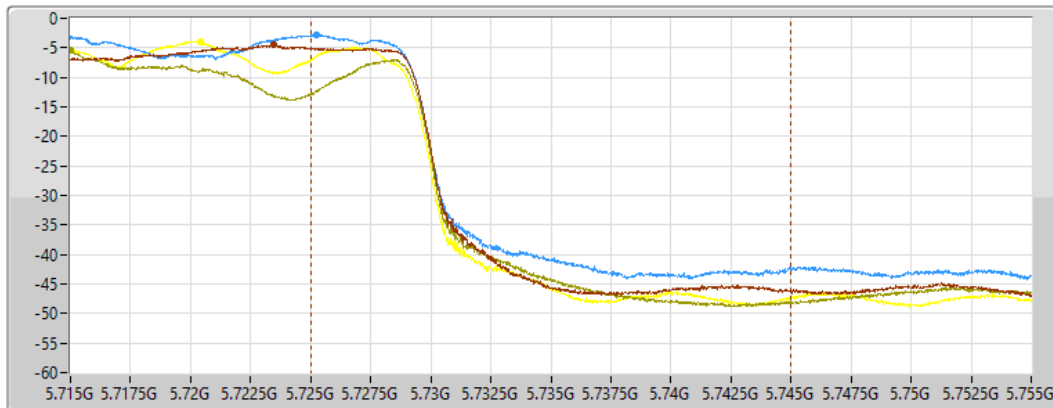

Port 5

Port 6

Port 7

Port 8

Sum= Total Power
PX=Port X

Sum(dBm)	P1(dBm)	P2(dBm)	P3(dBm)	P4(dBm)	P5(dBm)	P6(dBm)	P7(dBm)	P8(dBm)
6.31	-	-	-	-	0.59	-2.65	2.10	-0.14

Summary

Mode	Total Power (dBm)	Total Power (W)	EIRP (dBm)	EIRP (W)
5.15-5.25GHz	-	-	-	-
11a20_20MHz_Nss1,(6Mbps)_1TX	15.95	0.03936	21.95	0.15668
11a40_40MHz_Nss1,(6Mbps)_1TX	15.55	0.03589	21.55	0.14289
11a80_80MHz_Nss1,(6Mbps)_1TX	12.35	0.01718	18.35	0.06839
11a160_160MHz_Nss1,(6Mbps)_1TX	8.40	0.00692	14.40	0.02754
802.11ax HEW20_Nss1,(MCS0)_1TX	16.48	0.04446	22.48	0.17701
802.11ax HEW40_Nss1,(MCS0)_1TX	16.41	0.04375	22.41	0.17418
802.11ax HEW80_Nss1,(MCS0)_1TX	12.74	0.01879	18.74	0.07482
802.11ax HEW160_Nss1,(MCS0)_1TX	8.59	0.00723	14.59	0.02877
5.25-5.35GHz	-	-	-	-
11a20_20MHz_Nss1,(6Mbps)_1TX	16.30	0.04266	22.30	0.16982
11a40_40MHz_Nss1,(6Mbps)_1TX	15.69	0.03707	21.69	0.14757
11a80_80MHz_Nss1,(6Mbps)_1TX	10.71	0.01178	16.71	0.04688
11a160_160MHz_Nss1,(6Mbps)_1TX	8.40	0.00692	14.40	0.02754
802.11ax HEW20_Nss1,(MCS0)_1TX	16.64	0.04613	22.64	0.18365
802.11ax HEW40_Nss1,(MCS0)_1TX	16.55	0.04519	22.55	0.17989
802.11ax HEW80_Nss1,(MCS0)_1TX	10.98	0.01253	16.98	0.04989
802.11ax HEW160_Nss1,(MCS0)_1TX	8.53	0.00713	14.53	0.02838
5.47-5.725GHz	-	-	-	-
11a20_20MHz_Nss1,(6Mbps)_1TX	16.26	0.04227	22.26	0.16827
11a40_40MHz_Nss1,(6Mbps)_1TX	15.60	0.03631	21.60	0.14454
11a80_80MHz_Nss1,(6Mbps)_1TX	16.34	0.04305	22.34	0.17140
11a160_160MHz_Nss1,(6Mbps)_1TX	12.52	0.01786	18.52	0.07112
802.11ax HEW20_Nss1,(MCS0)_1TX	16.67	0.04645	22.67	0.18493
802.11ax HEW40_Nss1,(MCS0)_1TX	16.69	0.04667	22.69	0.18578
802.11ax HEW80_Nss1,(MCS0)_1TX	16.58	0.04550	22.58	0.18113
802.11ax HEW160_Nss1,(MCS0)_1TX	12.78	0.01897	18.78	0.07551
5.725-5.85GHz	-	-	-	-
11a20_20MHz_Nss1,(6Mbps)_1TX	16.47	0.04436	22.47	0.17660
11a40_40MHz_Nss1,(6Mbps)_1TX	15.71	0.03724	21.71	0.14825
11a80_80MHz_Nss1,(6Mbps)_1TX	16.53	0.04498	22.53	0.17906
802.11ax HEW20_Nss1,(MCS0)_1TX	16.96	0.04966	22.96	0.19770
802.11ax HEW40_Nss1,(MCS0)_1TX	16.84	0.04831	22.84	0.19231
802.11ax HEW80_Nss1,(MCS0)_1TX	16.82	0.04808	22.82	0.19143