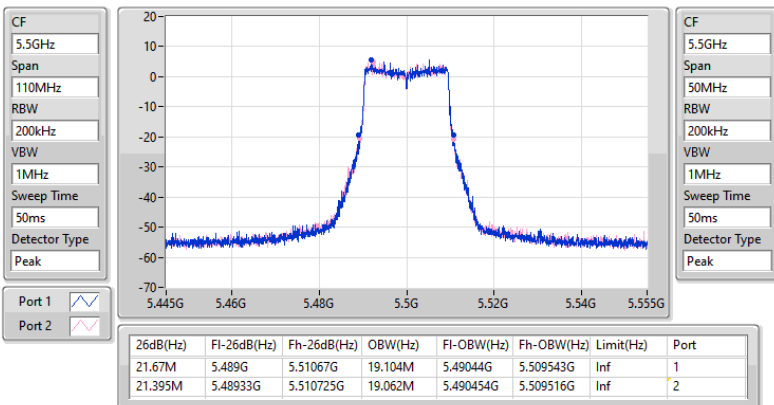

5.25-5.35GHz_802.11ax HEW20_Nss1,(MCS0)_2TX

EBW

5320MHz

24/05/2023

5.47-5.725GHz_802.11ax HEW20_Nss1,(MCS0)_2TX

EBW

5500MHz

24/05/2023