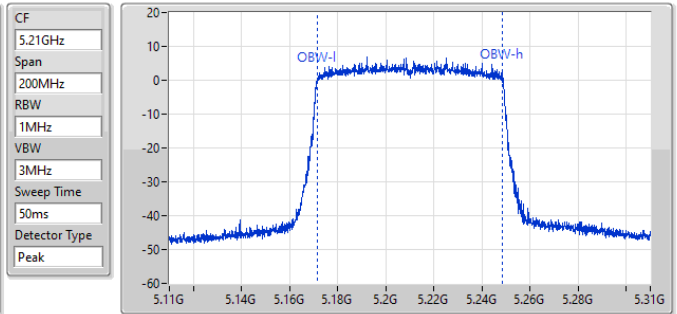

EBW

5710MHz Straddle 5.725-5.85GHz

17/05/2023

5.15-5.25GHz_802.11ax_HEW80_Nss1,(MCS0)_1TX

EBW

5210MHz

24/05/2023

26dB(Hz)	Fl-26dB(Hz)	Fh-26dB(Hz)	OBW(Hz)	Fl-OBW(Hz)	Fh-OBW(Hz)	Limit(Hz)	Port
82.06M	5.16886G	5.25092G	77.044M	5.171486G	5.24853G	Inf	1