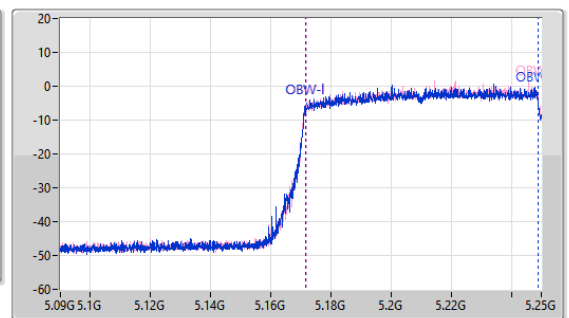

5.725-5.85GHz_802.11ax HEW80_Nss1,(MCS0)_2TX

EBW

5775MHz

24/05/2023

5.15-5.25GHz_802.11ax HEW160_Nss1,(MCS0)_2TX

EBW

5250MHz Straddle 5.15-5.25GHz

24/05/2023