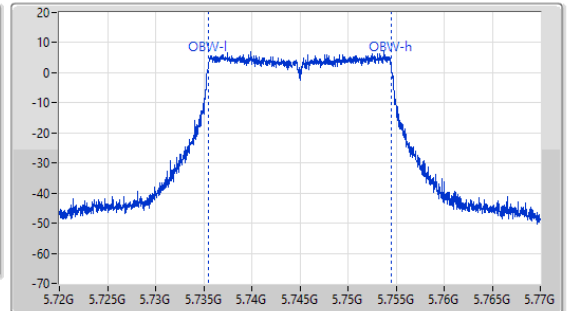

5.725-5.85GHz_802.11ax HEW20_Nss1,(MCS0)_1TX

EBW

5745MHz

17/05/2023

CF
5.745GHz
Span
110MHz
RBW
100kHz
VBW
300kHz
Sweep Time
50ms
Detector Type
Peak

CF
5.745GHz
Span
50MHz
RBW
200kHz
VBW
1MHz
Sweep Time
50ms
Detector Type
Peak

6dB(Hz)	Fl-6dB(Hz)	Fh-6dB(Hz)	OBW(Hz)	Fl-OBW(Hz)	Fh-OBW(Hz)	Limit(Hz)	Port
19.085M	5.735485G	5.75457G	19.078M	5.735448G	5.754526G	500k	1

5.725-5.85GHz_802.11ax HEW20_Nss1,(MCS0)_1TX

EBW

5785MHz

17/05/2023

CF
5.785GHz
Span
110MHz
RBW
100kHz
VBW
300kHz
Sweep Time
50ms
Detector Type
Peak

CF
5.785GHz
Span
50MHz
RBW
200kHz
VBW
1MHz
Sweep Time
50ms
Detector Type
Peak

6dB(Hz)	Fl-6dB(Hz)	Fh-6dB(Hz)	OBW(Hz)	Fl-OBW(Hz)	Fh-OBW(Hz)	Limit(Hz)	Port
19.03M	5.775485G	5.794515G	19.065M	5.775464G	5.794529G	500k	1