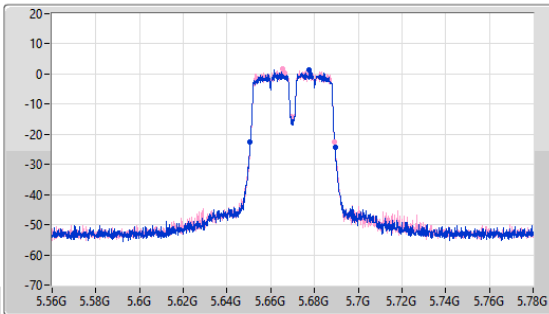

EBW

5670MHz

24/05/2023

CF: 5.67GHz
 Span: 220MHz
 RBW: 300kHz
 VBW: 1MHz
 Sweep Time: 50ms
 Detector Type: Peak

CF: 5.67GHz
 Span: 100MHz
 RBW: 500kHz
 VBW: 2MHz
 Sweep Time: 50ms
 Detector Type: Peak

26dB(Hz)	Fl-26dB(Hz)	Fh-26dB(Hz)	OBW(Hz)	Fl-OBW(Hz)	Fh-OBW(Hz)	Limit(Hz)	Port
38.83M	5.65053G	5.68936G	36.096M	5.651947G	5.688043G	Inf	1
38.61M	5.65064G	5.68925G	36.048M	5.651977G	5.688026G	Inf	2