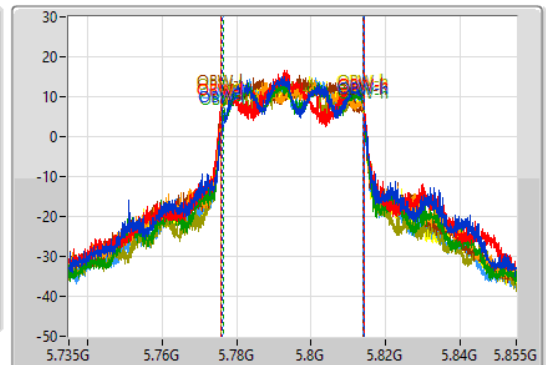

802.11ax HEW40_Nss1,(MCS0)_8TX

EBW

5795MHz

15/09/2021

CF
5.795GHz
Span
120MHz
RBW
100kHz
VBW
300kHz
Sweep Time
100ms
Detector Type
Peak

CF
5.795GHz
Span
120MHz
RBW
1MHz
VBW
3MHz
Sweep Time
100ms
Detector Type
Peak

- Port 1
- Port 2
- Port 3
- Port 4
- Port 5
- Port 6
- Port 7
- Port 8

6dB(Hz)	Fl-6dB(Hz)	Fh-6dB(Hz)	OBW(Hz)	Fl-OBW(Hz)	Fh-OBW(Hz)	Limit(Hz)	Port
35.28M	5.77868G	5.81396G	38.081M	5.776229G	5.81431G	500k	1
37.86M	5.77598G	5.81384G	38.741M	5.77563G	5.81437G	500k	2
36.36M	5.77748G	5.81384G	37.841M	5.776289G	5.81413G	500k	3
37.62M	5.77616G	5.81378G	38.321M	5.77581G	5.81413G	500k	4
36.48M	5.77598G	5.81246G	38.021M	5.77581G	5.813831G	500k	5
36.54M	5.77718G	5.81372G	38.261M	5.77593G	5.81419G	500k	6
34.2M	5.77868G	5.81288G	37.661M	5.776289G	5.813951G	500k	7
37.8M	5.77598G	5.81378G	37.961M	5.77587G	5.813831G	500k	8