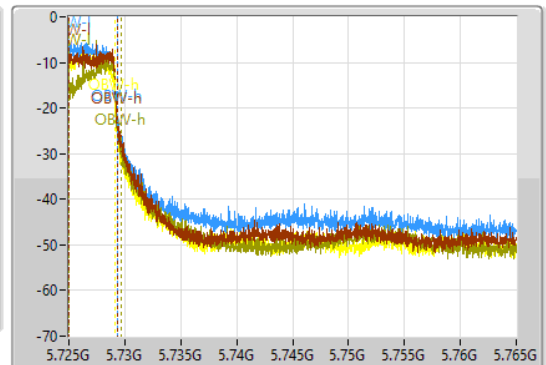

802.11ax HEW80+80_Nss2,(MCS0)_4TX(Port5&Port6&Port7&Port8)

EBW

5610MHz,#5690MHz Straddle 5.725-5.85GHz

15/09/2021

CF
5.745GHz
Span
40MHz
RBW
100kHz
VBW
300kHz
Sweep Time
100ms
Detector Type
Peak

CF
5.745GHz
Span
40MHz
RBW
100kHz
VBW
300kHz
Sweep Time
100ms
Detector Type
Peak