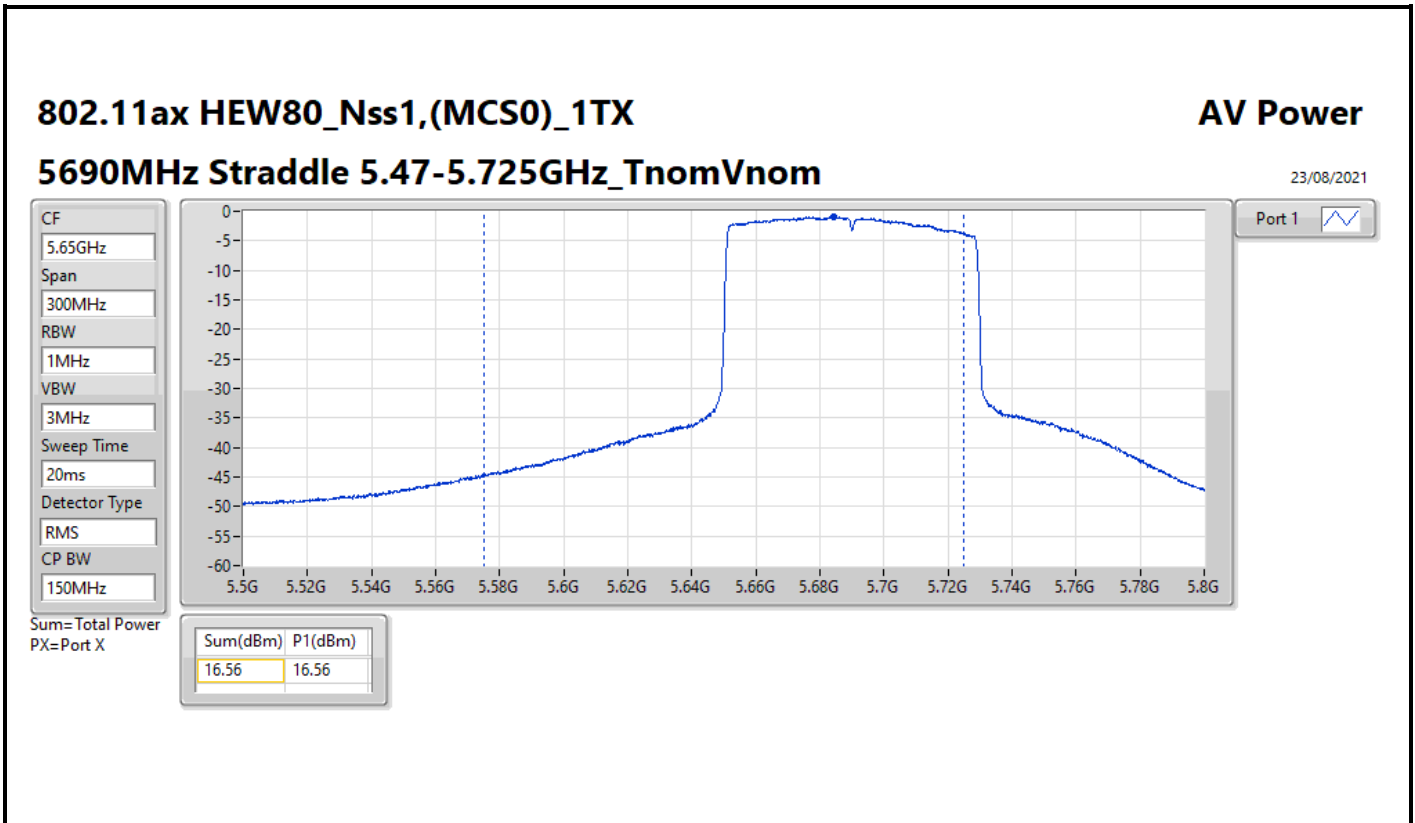

**Average Power
Non-Beamforming_Serving Radio Dual_2T1S**

Appendix C.5

Summary

Mode	Total Power (dBm)	Total Power (W)	EIRP (dBm)	EIRP (W)
5.15-5.25GHz	-	-	-	-
11a20_Nss1,(6Mbps)_2TX(Port1&Port5)	19.82	0.09594	24.82	0.30339
11a40_Nss1,(6Mbps)_2TX(Port1&Port5)	19.35	0.08610	24.35	0.27227
11a80_Nss1,(6Mbps)_2TX(Port1&Port5)	15.36	0.03436	20.36	0.10864
802.11ax HEW20_Nss1,(MCS0)_2TX(Port1&Port5)	19.95	0.09886	24.95	0.31261
802.11ax HEW40_Nss1,(MCS0)_2TX(Port1&Port5)	19.91	0.09795	24.91	0.30974
802.11ax HEW80_Nss1,(MCS0)_2TX(Port1&Port5)	15.86	0.03855	20.86	0.12190
5.25-5.35GHz	-	-	-	-
11a20_Nss1,(6Mbps)_2TX(Port1&Port5)	20.13	0.10304	25.13	0.32584
11a40_Nss1,(6Mbps)_2TX(Port1&Port5)	19.62	0.09162	24.62	0.28973
11a80_Nss1,(6Mbps)_2TX(Port1&Port5)	14.69	0.02944	19.69	0.09311
802.11ax HEW20_Nss1,(MCS0)_2TX(Port1&Port5)	20.22	0.10520	25.22	0.33266
802.11ax HEW40_Nss1,(MCS0)_2TX(Port1&Port5)	20.01	0.10023	25.01	0.31696
802.11ax HEW80_Nss1,(MCS0)_2TX(Port1&Port5)	14.20	0.02630	19.20	0.08318
5.47-5.725GHz	-	-	-	-
11a20_Nss1,(6Mbps)_2TX(Port1&Port5)	19.36	0.08630	24.36	0.27290
11a40_Nss1,(6Mbps)_2TX(Port1&Port5)	18.92	0.07798	23.92	0.24660
11a80_Nss1,(6Mbps)_2TX(Port1&Port5)	19.39	0.08690	24.39	0.27479
802.11ax HEW20_Nss1,(MCS0)_2TX(Port1&Port5)	19.46	0.08831	24.46	0.27925
802.11ax HEW40_Nss1,(MCS0)_2TX(Port1&Port5)	19.44	0.08790	24.44	0.27797
802.11ax HEW80_Nss1,(MCS0)_2TX(Port1&Port5)	19.83	0.09616	24.83	0.30409
5.725-5.85GHz	-	-	-	-
11a20_Nss1,(6Mbps)_2TX(Port1&Port5)	19.51	0.08933	24.51	0.28249
11a40_Nss1,(6Mbps)_2TX(Port1&Port5)	19.29	0.08492	24.29	0.26853
11a80_Nss1,(6Mbps)_2TX(Port1&Port5)	19.27	0.08453	24.27	0.26730
802.11ax HEW20_Nss1,(MCS0)_2TX(Port1&Port5)	19.72	0.09376	24.72	0.29648
802.11ax HEW40_Nss1,(MCS0)_2TX(Port1&Port5)	19.84	0.09638	24.84	0.30479
802.11ax HEW80_Nss1,(MCS0)_2TX(Port1&Port5)	19.64	0.09204	24.64	0.29107