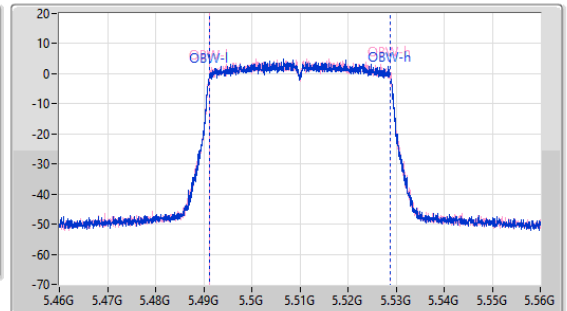

EBW

5510MHz

24/05/2023

CF
5.51GHz
Span
220MHz
RBW
500kHz
VBW
2MHz
Sweep Time
50ms
Detector Type
Peak

CF
5.51GHz
Span
100MHz
RBW
500kHz
VBW
2MHz
Sweep Time
50ms
Detector Type
Peak

26dB(Hz)	Fl-26dB(Hz)	Fh-26dB(Hz)	OBW(Hz)	Fl-OBW(Hz)	Fh-OBW(Hz)	Limit(Hz)	Port
40.04M	5.48976G	5.5298G	37.658M	5.49118G	5.528839G	Inf	1
40.26M	5.48987G	5.53013G	37.685M	5.491182G	5.528867G	Inf	2