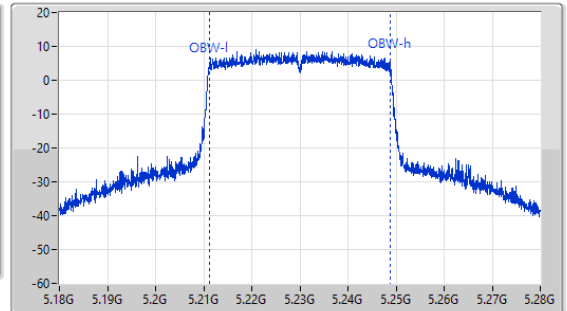

5.15-5.25GHz_802.11ax_HEW40_Nss1,(MCS0)_1TX

EBW

5230MHz

17/05/2023

CF
5.23GHz
Span
220MHz
RBW
500kHz
VBW
2MHz
Sweep Time
50ms
Detector Type
Peak

CF
5.23GHz
Span
100MHz
RBW
500kHz
VBW
2MHz
Sweep Time
50ms
Detector Type
Peak

26dB(Hz)	Fl-26dB(Hz)	Fh-26dB(Hz)	OBW(Hz)	Fl-OBW(Hz)	Fh-OBW(Hz)	Limit(Hz)	Port
40.59M	5.20965G	5.25024G	37.756M	5.2111G	5.248855G	Inf	1

5.25-5.35GHz_802.11ax_HEW40_Nss1,(MCS0)_1TX

EBW

5270MHz

17/05/2023

CF
5.27GHz
Span
220MHz
RBW
500kHz
VBW
2MHz
Sweep Time
50ms
Detector Type
Peak

CF
5.27GHz
Span
100MHz
RBW
500kHz
VBW
2MHz
Sweep Time
50ms
Detector Type
Peak

26dB(Hz)	Fl-26dB(Hz)	Fh-26dB(Hz)	OBW(Hz)	Fl-OBW(Hz)	Fh-OBW(Hz)	Limit(Hz)	Port
40.59M	5.24965G	5.29024G	37.721M	5.251121G	5.288842G	Inf	1