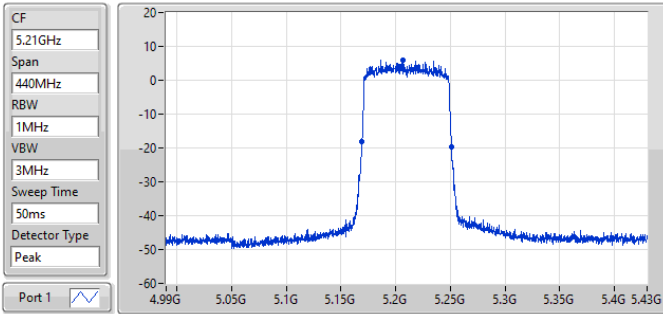

EBW

5710MHz Straddle 5.725-5.85GHz

17/05/2023

5.15-5.25GHz_802.11ax_HEW80_Nss1,(MCS0)_1TX

EBW

5210MHz

24/05/2023

26dB(Hz)	Fl-26dB(Hz)	Fh-26dB(Hz)	OBW(Hz)	Fl-OBW(Hz)	Fh-OBW(Hz)	Limit(Hz)	Port
82.06M	5.16886G	5.25092G	77.044M	5.171486G	5.24853G	Inf	1