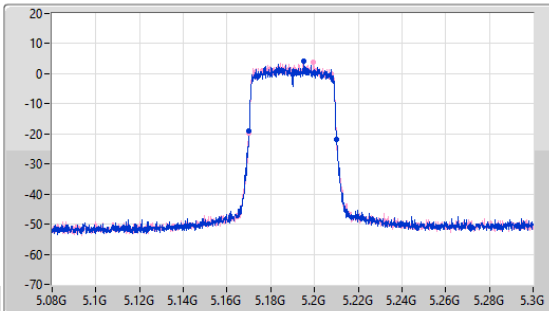

CF
5.19GHz
Span
100MHz
RBW
500kHz
VBW
2MHz
Sweep Time
50ms
Detector Type
Peak