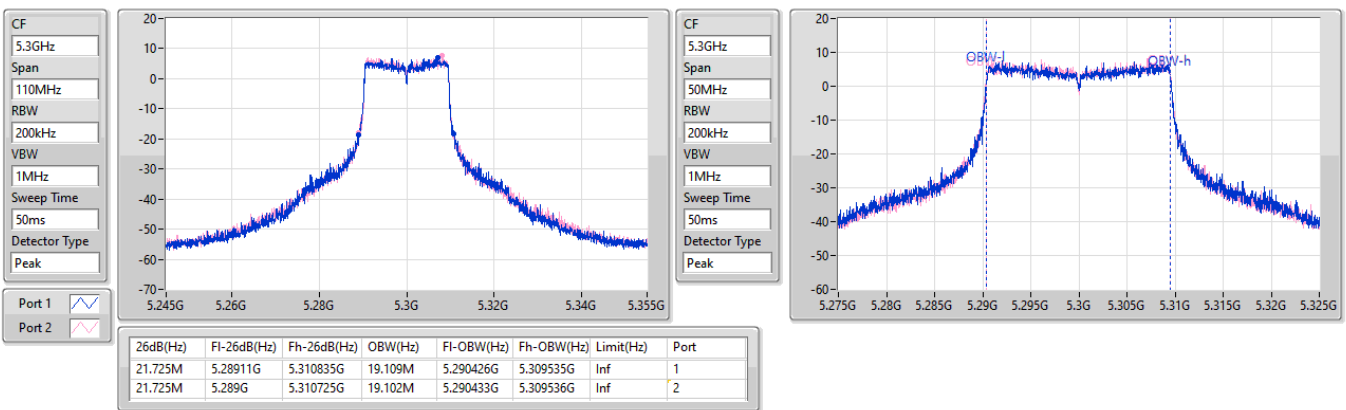

5.25-5.35GHz_802.11ax_HEW20_Nss1,(MCS0)_2TX

EBW

5260MHz

16/05/2023

5.25-5.35GHz_802.11ax_HEW20_Nss1,(MCS0)_2TX

EBW

5300MHz

24/05/2023