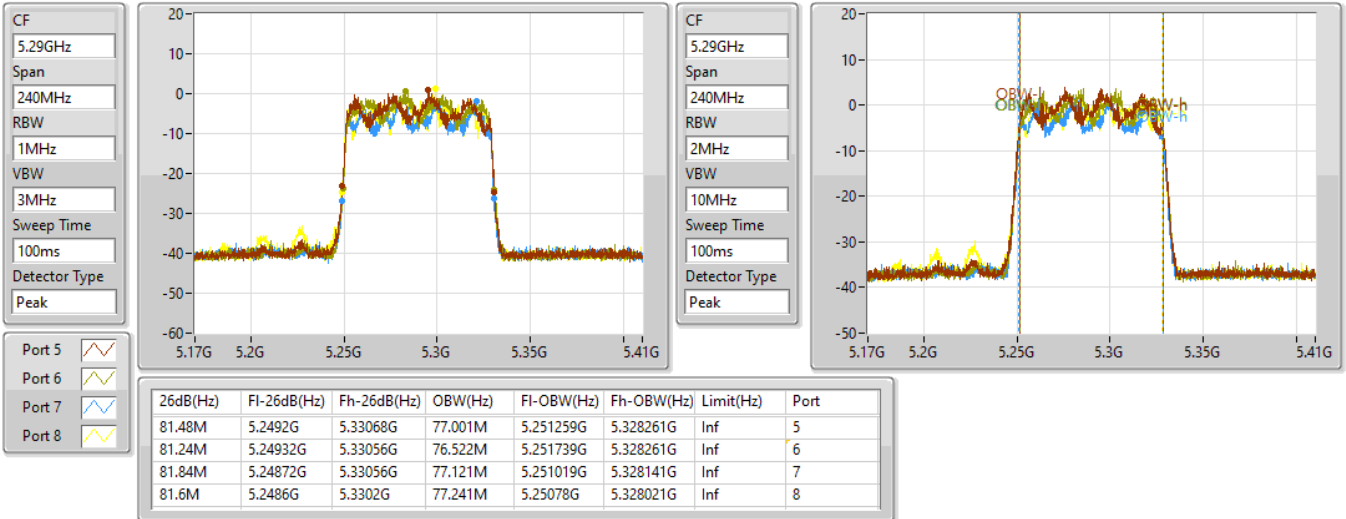

802.11ax HEW80+80_Nss2,(MCS0)_4TX(Port1&Port2&Port3&Port4)

EBW

#5210MHz,5290MHz

15/09/2021

CF: 5.21GHz
 Span: 240MHz
 RBW: 1MHz
 VBW: 3MHz
 Sweep Time: 100ms
 Detector Type: Peak

CF: 5.21GHz
 Span: 240MHz
 RBW: 2MHz
 VBW: 10MHz
 Sweep Time: 100ms
 Detector Type: Peak

802.11ax HEW80+80_Nss2,(MCS0)_4TX(Port5&Port6&Port7&Port8)

EBW

5210MHz,#5290MHz

15/09/2021

802.11ax HEW80+80_Nss2,(MCS0)_8TX

EBW

#5530MHz,#5610MHz

15/09/2021