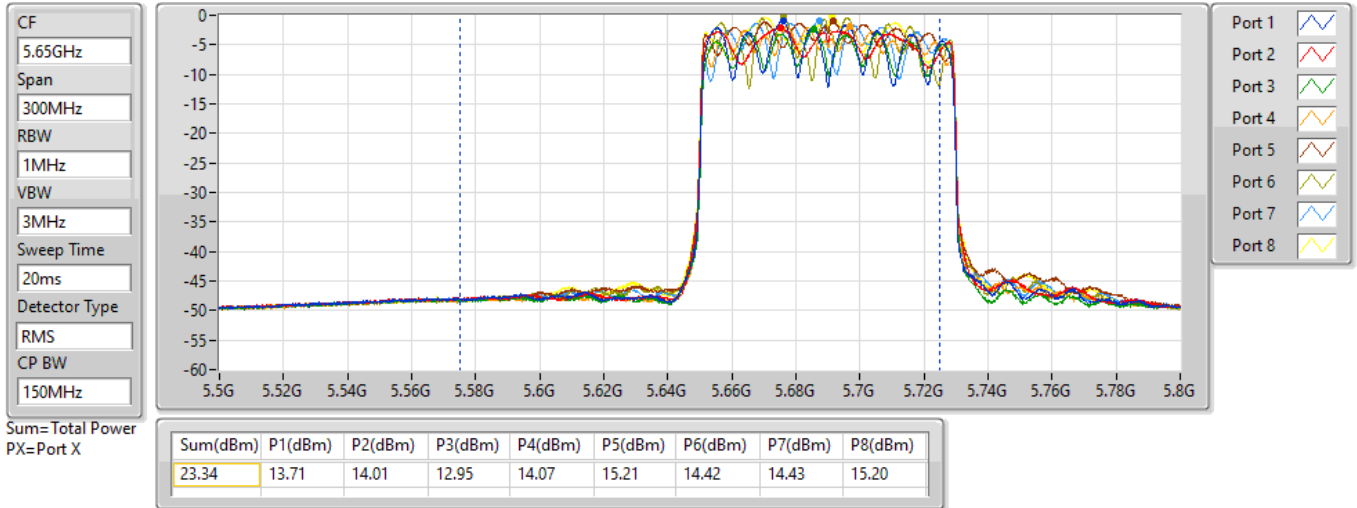

802.11ax HEW80_Nss1,(MCS0)_8TX

AV Power

5690MHz Straddle 5.47-5.725GHz_TnomVnom

15/09/2021