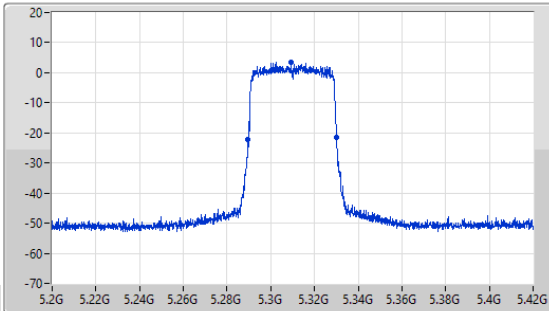

26dB(Hz)	Fl-26dB(Hz)	Fh-26dB(Hz)	OBW(Hz)	Fl-OBW(Hz)	Fh-OBW(Hz)	Limit(Hz)	Port
40.59M	5.24965G	5.29024G	37.721M	5.251121G	5.288842G	Inf	1

5.25-5.35GHz_802.11ax HEW40_Nss1,(MCS0)_1TX

EBW

5310MHz

24/05/2023

CF
5.31GHz
Span
220MHz
RBW
500kHz
VBW
2MHz
Sweep Time
50ms
Detector Type
Peak