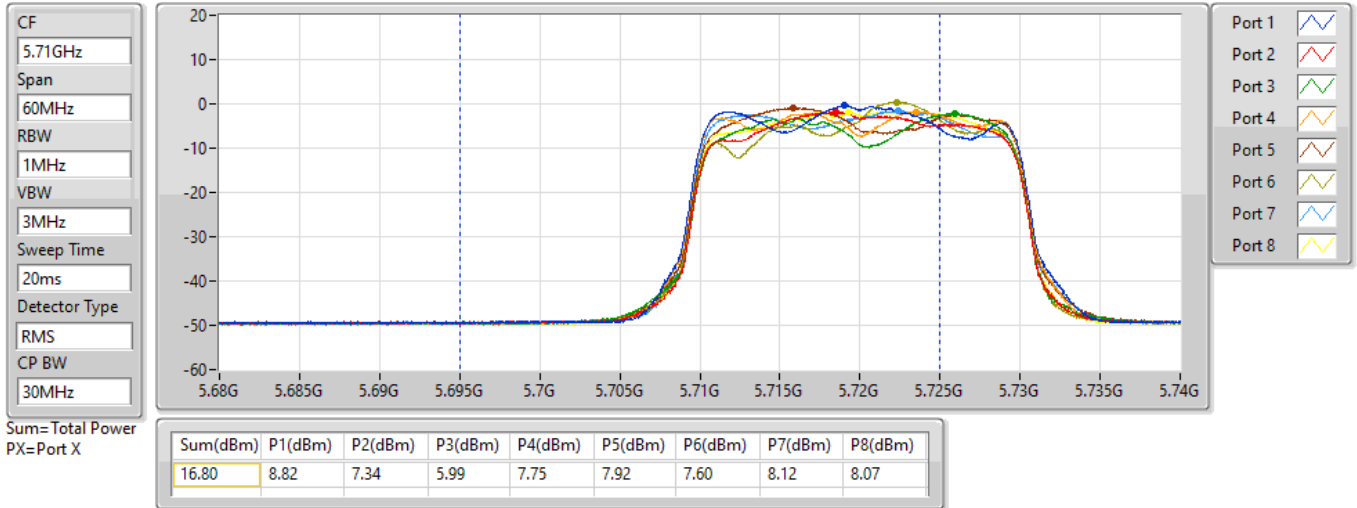

15/09/2021

802.11ax HEW20_Nss1,(MCS0)_8TX

AV Power

5720MHz Straddle 5.725-5.85GHz_TnomVnom

15/09/2021

802.11ax HEW80_Nss1,(MCS0)_8TX

AV Power

5690MHz Straddle 5.47-5.725GHz_TnomVnom