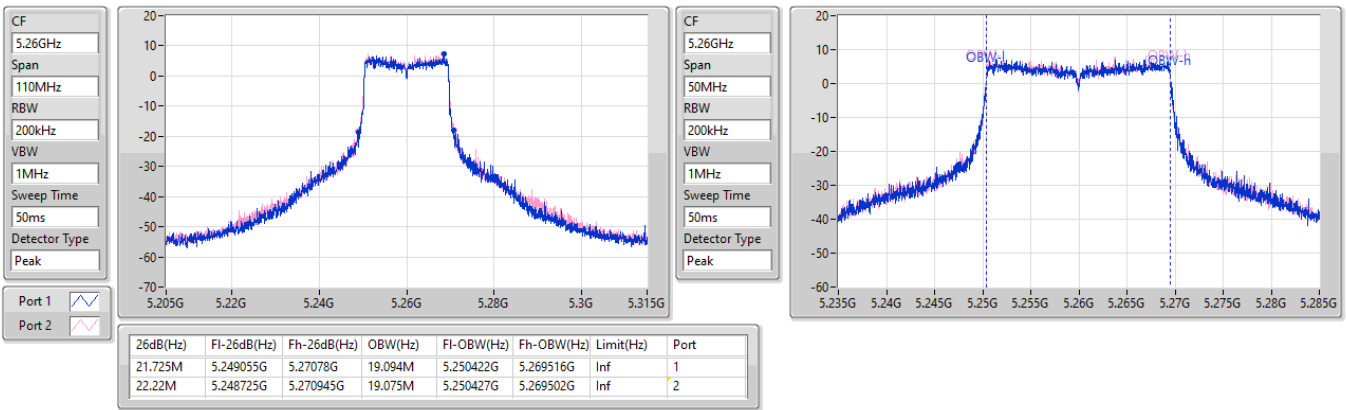

5.25-5.35GHz_802.11ax_HEW20_Nss1,(MCS0)_2TX

EBW

5260MHz

16/05/2023