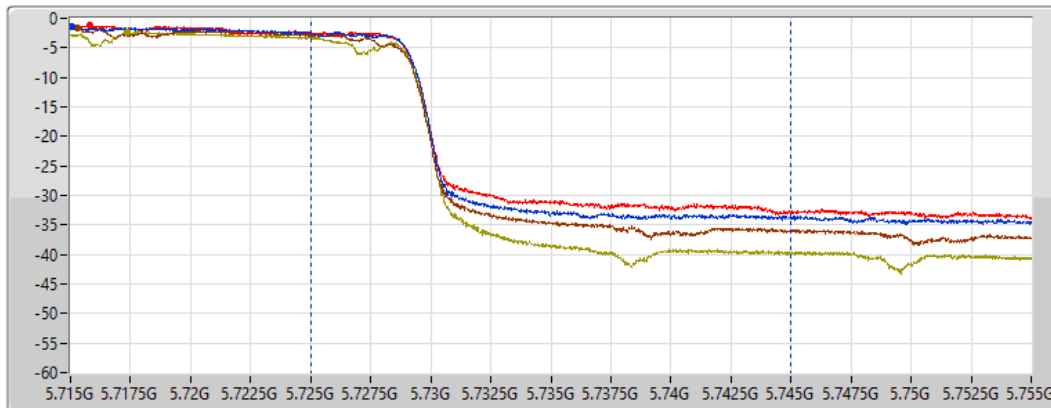

Span
40MHz

RBW
1MHz

VBW
3MHz

Sweep Time
20ms

Detector Type
RMS

CP BW
20MHz

Port 1

Port 2