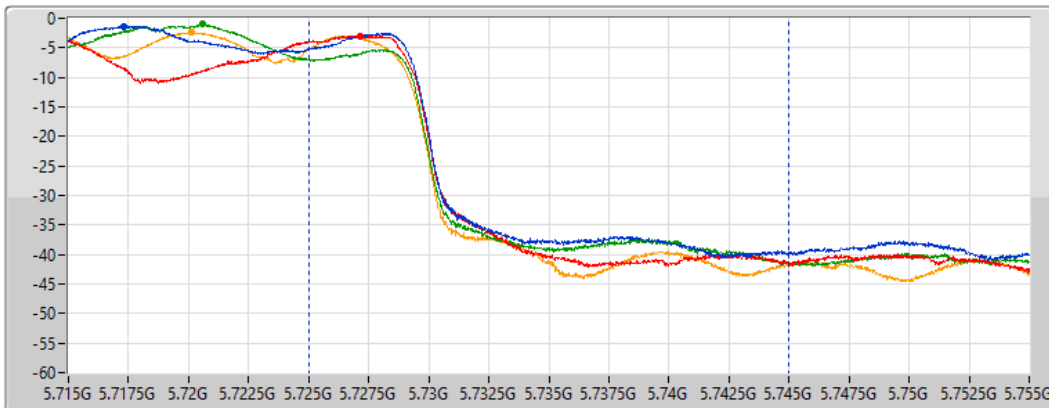

CF
5.735GHz

Span
40MHz

RBW
1MHz

VBW
3MHz

Sweep Time
20ms

Detector Type
RMS

CP BW
20MHz

Port 1