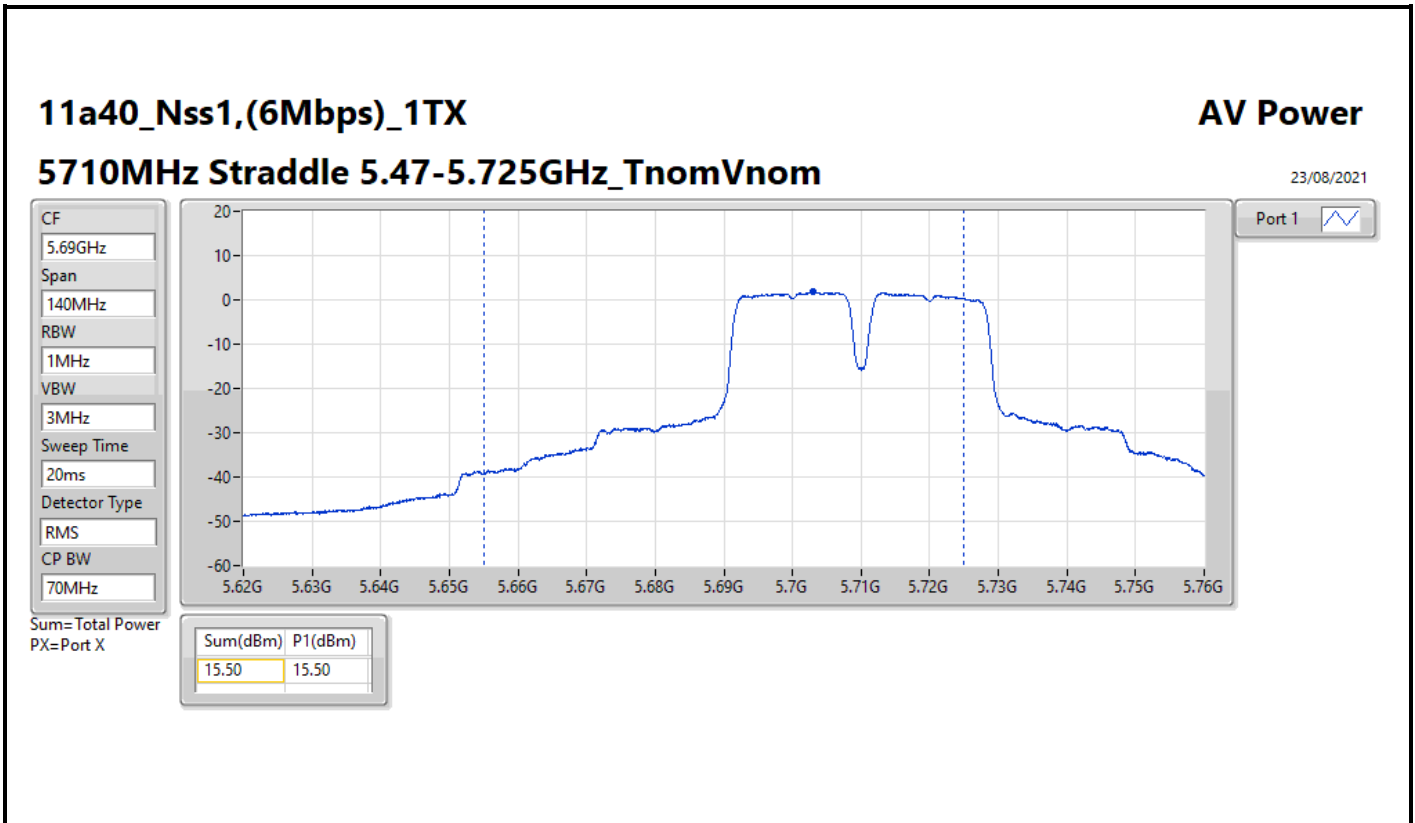

DG = Directional Gain; Port X = Port X output power

802.11ax HEW20_Nss1,(MCS0)_1TX

AV Power

5720MHz Straddle 5.47-5.725GHz_TnomVnom

23/08/2021

802.11ax HEW20_Nss1,(MCS0)_1TX

AV Power

5720MHz Straddle 5.725-5.85GHz_TnomVnom