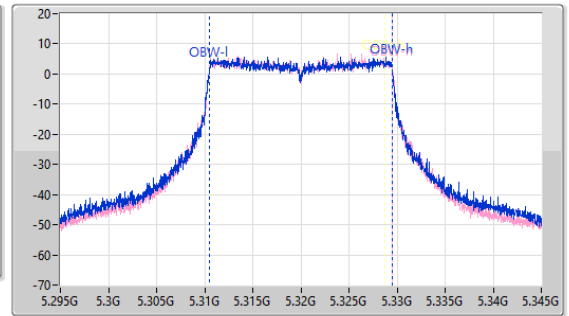

5.25-5.35GHz_802.11ax HEW20_Nss1,(MCS0)_2TX

EBW

5320MHz

24/05/2023