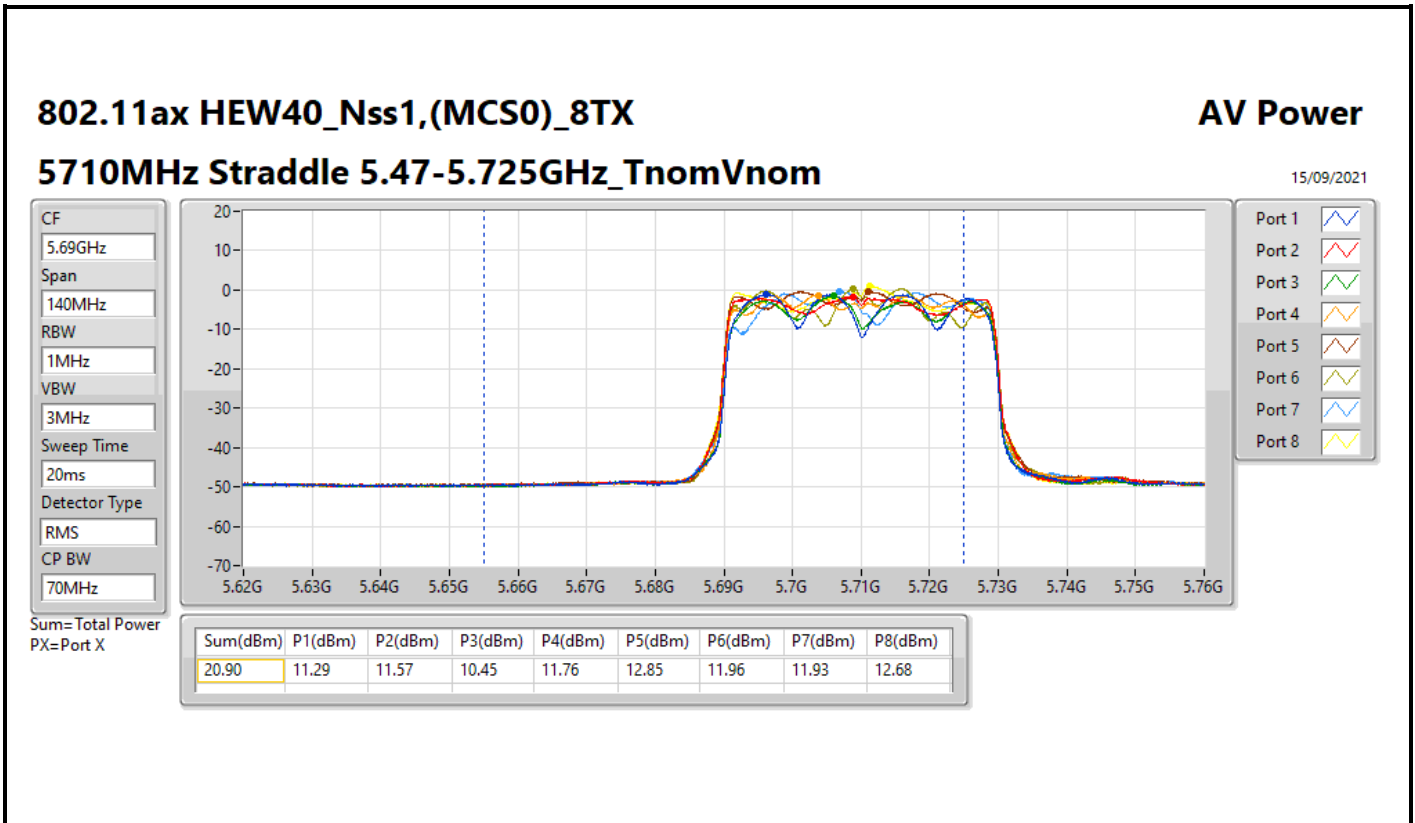

15/09/2021

802.11ax HEW20_Nss1,(MCS0)_8TX

AV Power

5720MHz Straddle 5.725-5.85GHz_TnomVnom

15/09/2021

802.11ax HEW80_Nss1,(MCS0)_8TX

AV Power

5690MHz Straddle 5.47-5.725GHz_TnomVnom