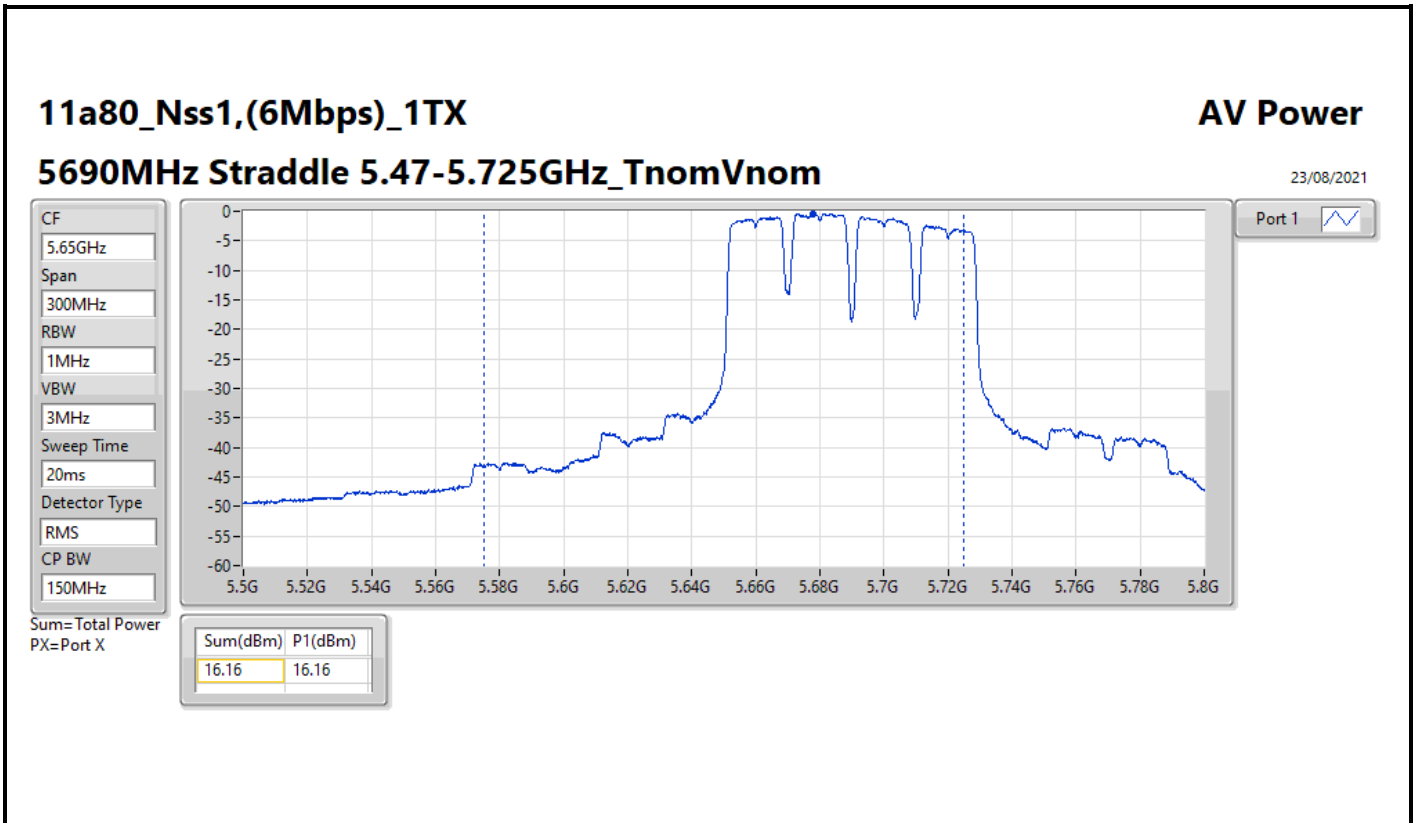

DG = Directional Gain; Port X = Port X output power

802.11ax HEW20_Nss1,(MCS0)_1TX

AV Power

5720MHz Straddle 5.47-5.725GHz_TnomVnom

23/08/2021

802.11ax HEW20_Nss1,(MCS0)_1TX

AV Power

5720MHz Straddle 5.725-5.85GHz_TnomVnom