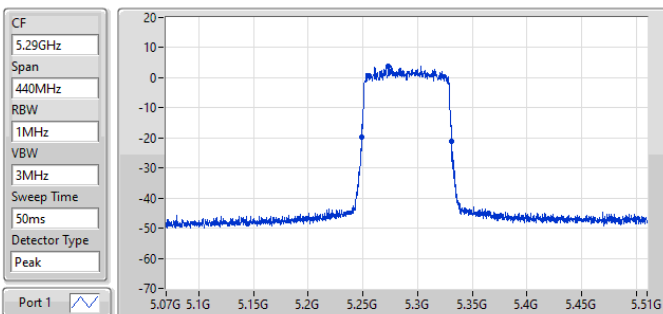

5.25-5.35GHz_802.11ax_HEW80_Nss1,(MCS0)_1TX

EBW

5290MHz

24/05/2023

26dB(Hz)	Fl-26dB(Hz)	Fh-26dB(Hz)	OBW(Hz)	Fl-OBW(Hz)	Fh-OBW(Hz)	Limit(Hz)	Port
82.06M	5.24886G	5.33092G	77.112M	5.251409G	5.32852G	Inf	1