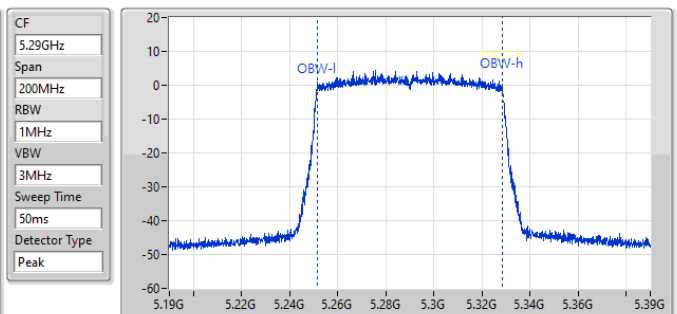

5.25-5.35GHz_802.11ax_HEW80_Nss1,(MCS0)_1TX

EBW

5290MHz

24/05/2023

26dB(Hz)	Fl-26dB(Hz)	Fh-26dB(Hz)	OBW(Hz)	Fl-OBW(Hz)	Fh-OBW(Hz)	Limit(Hz)	Port
82.06M	5.24886G	5.33092G	77.112M	5.251409G	5.32852G	Inf	1