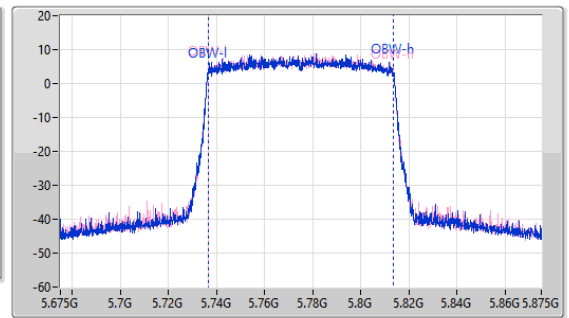

5.725-5.85GHz_802.11ax HEW80_Nss1,(MCS0)_2TX

EBW

5775MHz

24/05/2023