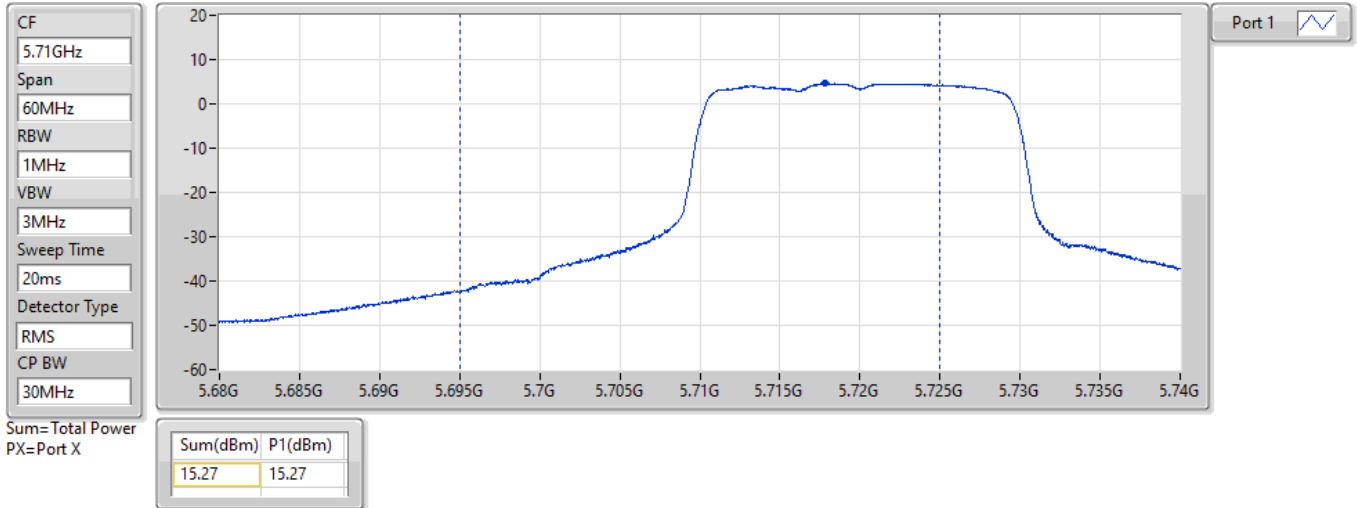

DG = Directional Gain; Port X = Port X output power

802.11ax HEW20_Nss1,(MCS0)_1TX

AV Power

5720MHz Straddle 5.47-5.725GHz_TnomVnom

23/08/2021

802.11ax HEW20_Nss1,(MCS0)_1TX

AV Power

5720MHz Straddle 5.725-5.85GHz_TnomVnom