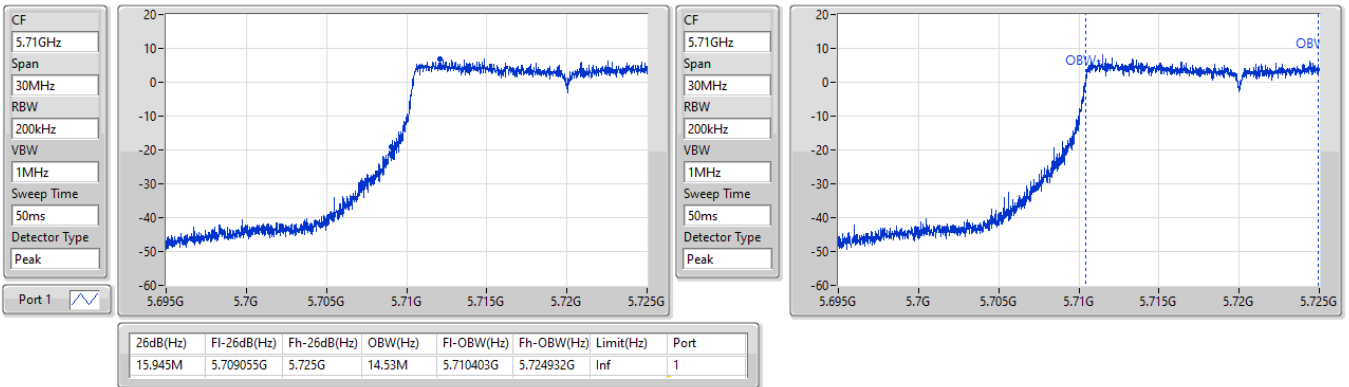

26dB(Hz)	Fl-26dB(Hz)	Fh-26dB(Hz)	OBW(Hz)	Fl-OBW(Hz)	Fh-OBW(Hz)	Limit(Hz)	Port
21.78M	5.169G	5.19078G	19.087M	5.170448G	5.189535G	Inf	1

5.47-5.725GHz_802.11ax HEW20_Nss1,(MCS0)_1TX

EBW

5720MHz Straddle 5.47-5.725GHz

17/05/2023

5.725-5.85GHz_802.11ax HEW20_Nss1,(MCS0)_1TX

EBW

5720MHz Straddle 5.725-5.85GHz

17/05/2023

5.725-5.85GHz_802.11ax HEW20_Nss1,(MCS0)_1TX

EBW

5745MHz