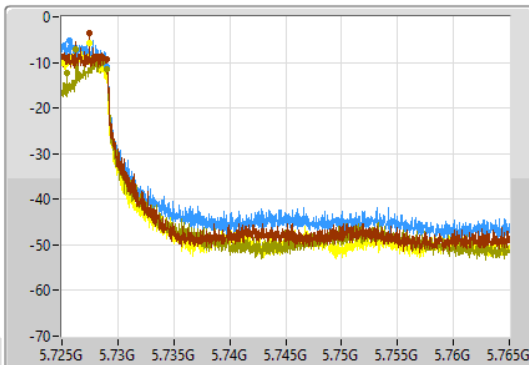

802.11ax HEW80+80_Nss2,(MCS0)_8TX

EBW

#5610MHz,#5690MHz Straddle 5.47-5.725GHz

15/09/2021

CF
5.575GHz
Span
300MHz
RBW
2MHz
VBW
10MHz
Sweep Time
100ms
Detector Type
Peak

CF
5.575GHz
Span
300MHz
RBW
3MHz
VBW
10MHz
Sweep Time
100ms
Detector Type
Peak

- Port 1
- Port 2
- Port 3
- Port 4
- Port 5
- Port 6
- Port 7
- Port 8

26dB(Hz)	Fl-26dB(Hz)	Fh-26dB(Hz)	OBW(Hz)	Fl-OBW(Hz)	Fh-OBW(Hz)	Limit(Hz)	Port
82.05M	5.5687G	5.65075G	75.262M	5.571552G	5.646814G	Inf	1
83.4M	5.56855G	5.65195G	77.511M	5.571552G	5.649063G	Inf	2
82.5M	5.5687G	5.6512G	75.862M	5.571702G	5.647564G	Inf	3
83.7M	5.56795G	5.65165G	77.811M	5.570802G	5.648613G	Inf	4
76.8M	5.6482G	5.725G	73.163M	5.651312G	5.724475G	Inf	5
77.25M	5.64775G	5.725G	73.613M	5.650412G	5.724025G	Inf	6
76.65M	5.64835G	5.725G	73.613M	5.651012G	5.724625G	Inf	7
76.5M	5.6485G	5.725G	72.864M	5.651462G	5.724325G	Inf	8

802.11ax HEW80+80_Nss2,(MCS0)_4TX(Port5&Port6&Port7&Port8)

EBW

5610MHz,#5690MHz Straddle 5.725-5.85GHz

15/09/2021

CF
5.745GHz
Span
40MHz
RBW
100kHz
VBW
300kHz
Sweep Time
100ms
Detector Type
Peak

CF
5.745GHz
Span
40MHz
RBW
100kHz
VBW
300kHz
Sweep Time
100ms
Detector Type
Peak