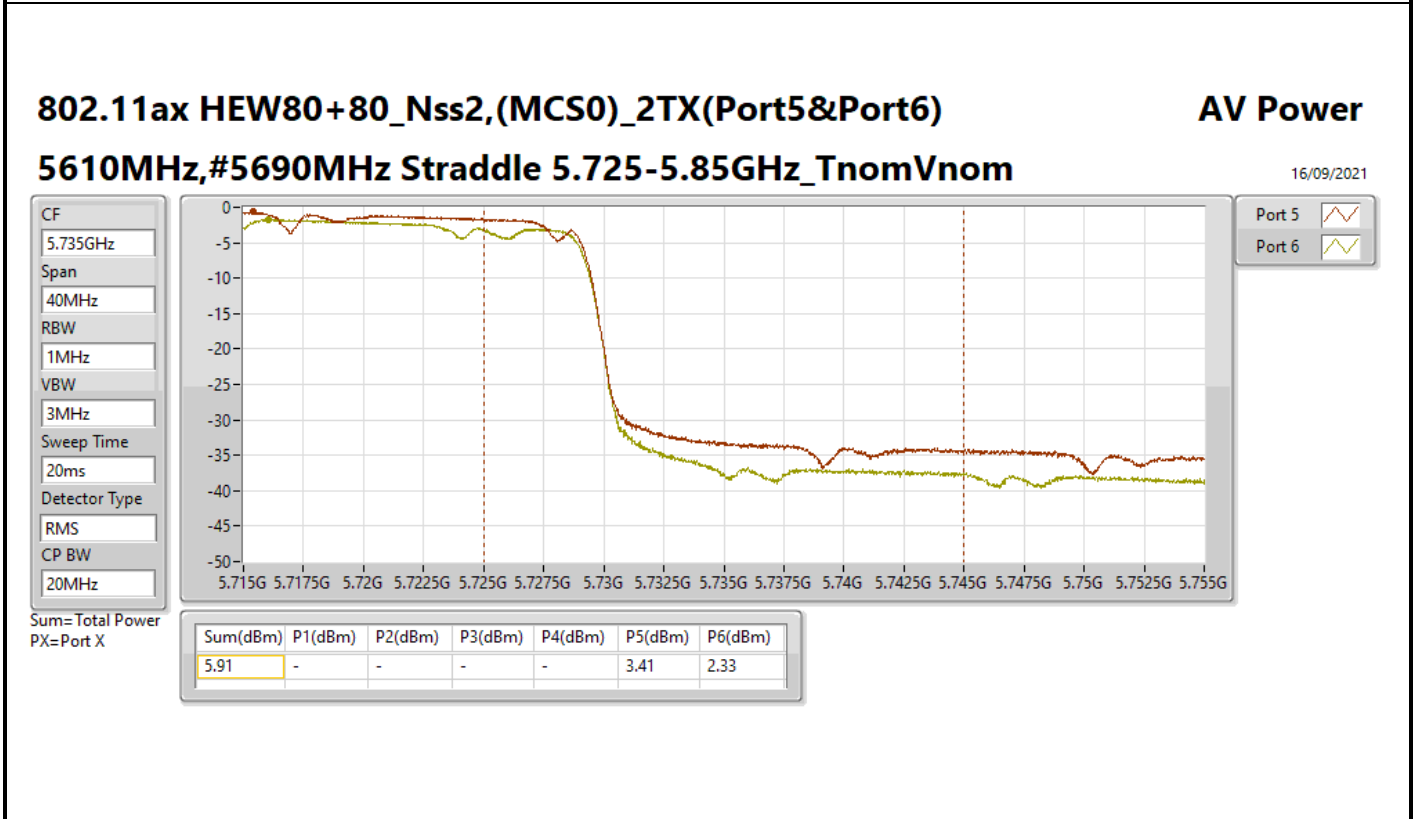

**Average Power
Non-Beamforming_Serving Radio Dual_8T1S**

Appendix C.7

Summary

Mode	Total Power (dBm)	Total Power (W)	EIRP (dBm)	EIRP (W)
5.15-5.25GHz	-	-	-	-
11a20_Nss1,(6Mbps)_8TX	23.93	0.24717	31.93	1.55955
11a40_Nss1,(6Mbps)_8TX	23.75	0.23714	28.75	0.74989
11a80_Nss1,(6Mbps)_8TX	18.33	0.06808	23.33	0.21528
11a80+80_Nss1,(6Mbps)_4TX(Port1&Port2&Port3&Port4)	10.56	0.01138	15.56	0.03597
802.11ax HEW20_Nss1,(MCS0)_8TX	24.20	0.26303	32.20	1.65959
802.11ax HEW40_Nss1,(MCS0)_8TX	24.11	0.25763	29.11	0.81470
802.11ax HEW80_Nss1,(MCS0)_8TX	18.76	0.07516	23.76	0.23768
802.11ax HEW80+80_Nss2,(MCS0)_4TX(Port1&Port2&Port3&Port4)	11.37	0.01371	16.37	0.04335
5.25-5.35GHz	-	-	-	-
11a20_Nss1,(6Mbps)_8TX	17.98	0.06281	25.98	0.39628
11a40_Nss1,(6Mbps)_8TX	20.87	0.12218	25.87	0.38637
11a80_Nss1,(6Mbps)_8TX	15.48	0.03532	20.48	0.11169
11a80+80_Nss1,(6Mbps)_4TX(Port5&Port6&Port7&Port8)	10.77	0.01194	15.77	0.03776
802.11ax HEW20_Nss1,(MCS0)_8TX	17.93	0.06209	25.93	0.39174
802.11ax HEW40_Nss1,(MCS0)_8TX	21.41	0.13836	26.41	0.43752
802.11ax HEW80_Nss1,(MCS0)_8TX	16.11	0.04083	21.11	0.12912
802.11ax HEW80+80_Nss2,(MCS0)_4TX(Port5&Port6&Port7&Port8)	10.49	0.01119	15.49	0.03540
5.47-5.725GHz	-	-	-	-
11a20_Nss1,(6Mbps)_8TX	17.95	0.06237	25.95	0.39355
11a40_Nss1,(6Mbps)_8TX	21.13	0.12972	26.13	0.41020
11a80_Nss1,(6Mbps)_8TX	23.76	0.23768	28.76	0.75162
11a80+80_Nss1,(6Mbps)_8TX	23.08	0.20324	28.08	0.64269
802.11ax HEW20_Nss1,(MCS0)_8TX	18.19	0.06592	26.19	0.41591
802.11ax HEW40_Nss1,(MCS0)_8TX	21.16	0.13062	26.16	0.41305
802.11ax HEW80_Nss1,(MCS0)_8TX	23.34	0.21577	28.34	0.68234
802.11ax HEW80+80_Nss2,(MCS0)_8TX	23.13	0.20559	28.13	0.65013
5.725-5.85GHz	-	-	-	-
11a20_Nss1,(6Mbps)_8TX	25.65	0.36728	33.65	2.31739
11a40_Nss1,(6Mbps)_8TX	25.20	0.33113	30.20	1.04713
11a80_Nss1,(6Mbps)_8TX	22.47	0.17660	27.47	0.55847
11a80+80_Nss1,(6Mbps)_4TX(Port5&Port6&Port7&Port8)	6.21	0.00418	11.21	0.01321
802.11ax HEW20_Nss1,(MCS0)_8TX	25.69	0.37068	33.69	2.33884
802.11ax HEW40_Nss1,(MCS0)_8TX	25.93	0.39174	30.93	1.23880
802.11ax HEW80_Nss1,(MCS0)_8TX	21.96	0.15704	26.96	0.49659
802.11ax HEW80+80_Nss2,(MCS0)_4TX(Port5&Port6&Port7&Port8)	6.31	0.00428	11.31	0.01352