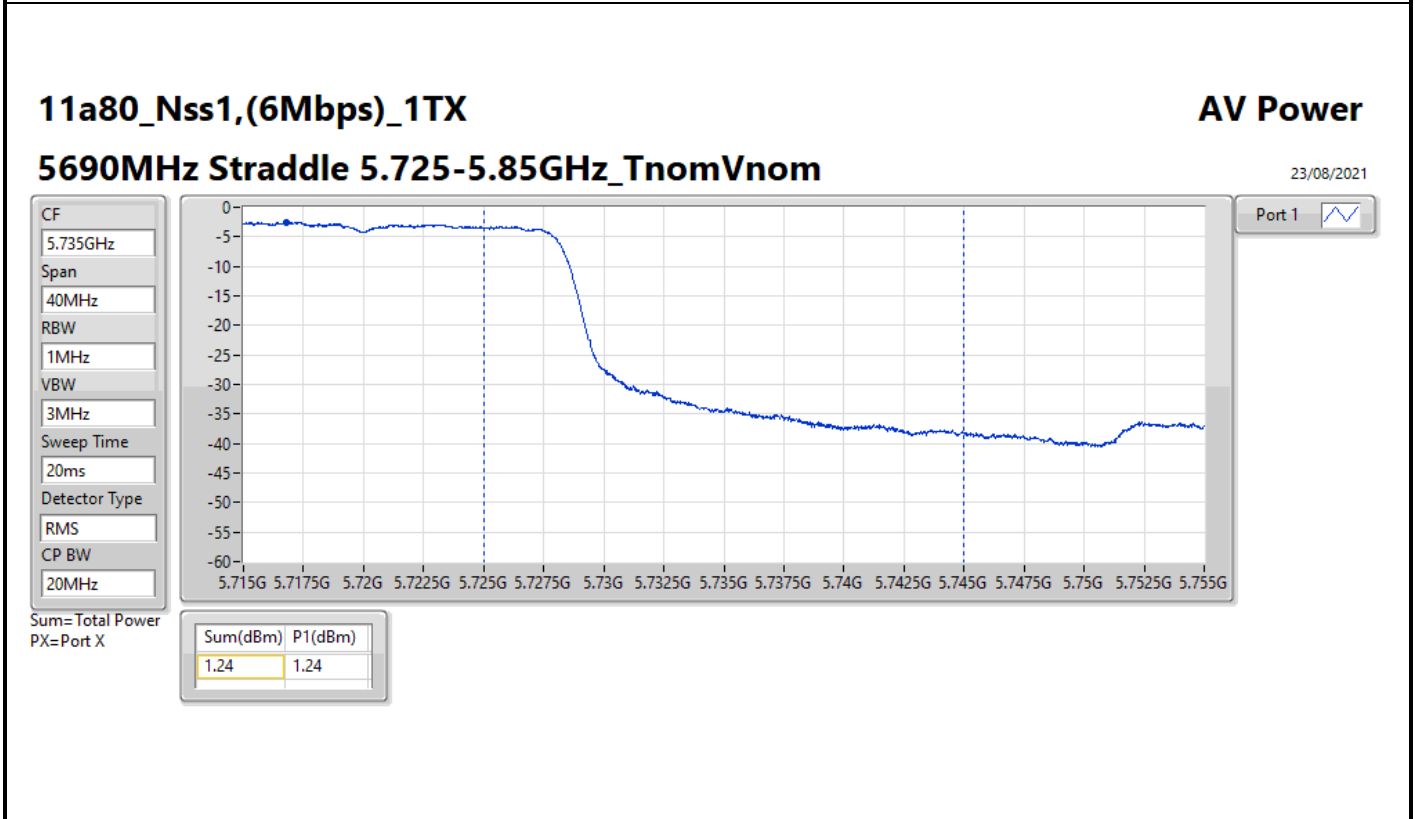

DG = Directional Gain; Port X = Port X output power

802.11ax HEW20_Nss1,(MCS0)_1TX

AV Power

5720MHz Straddle 5.47-5.725GHz_TnomVnom

23/08/2021

802.11ax HEW20_Nss1,(MCS0)_1TX

AV Power

5720MHz Straddle 5.725-5.85GHz_TnomVnom