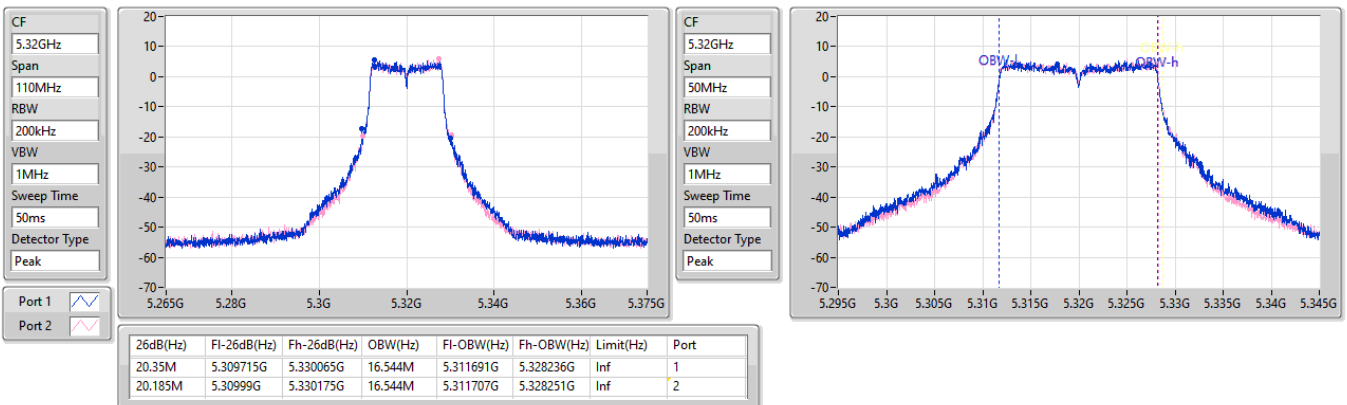

EBW

5300MHz

24/05/2023

5.25-5.35GHz_11a20_20MHz_Nss1,(6Mbps)_2TX

EBW

5320MHz

24/05/2023

5.47-5.725GHz_11a20_20MHz_Nss1,(6Mbps)_2TX