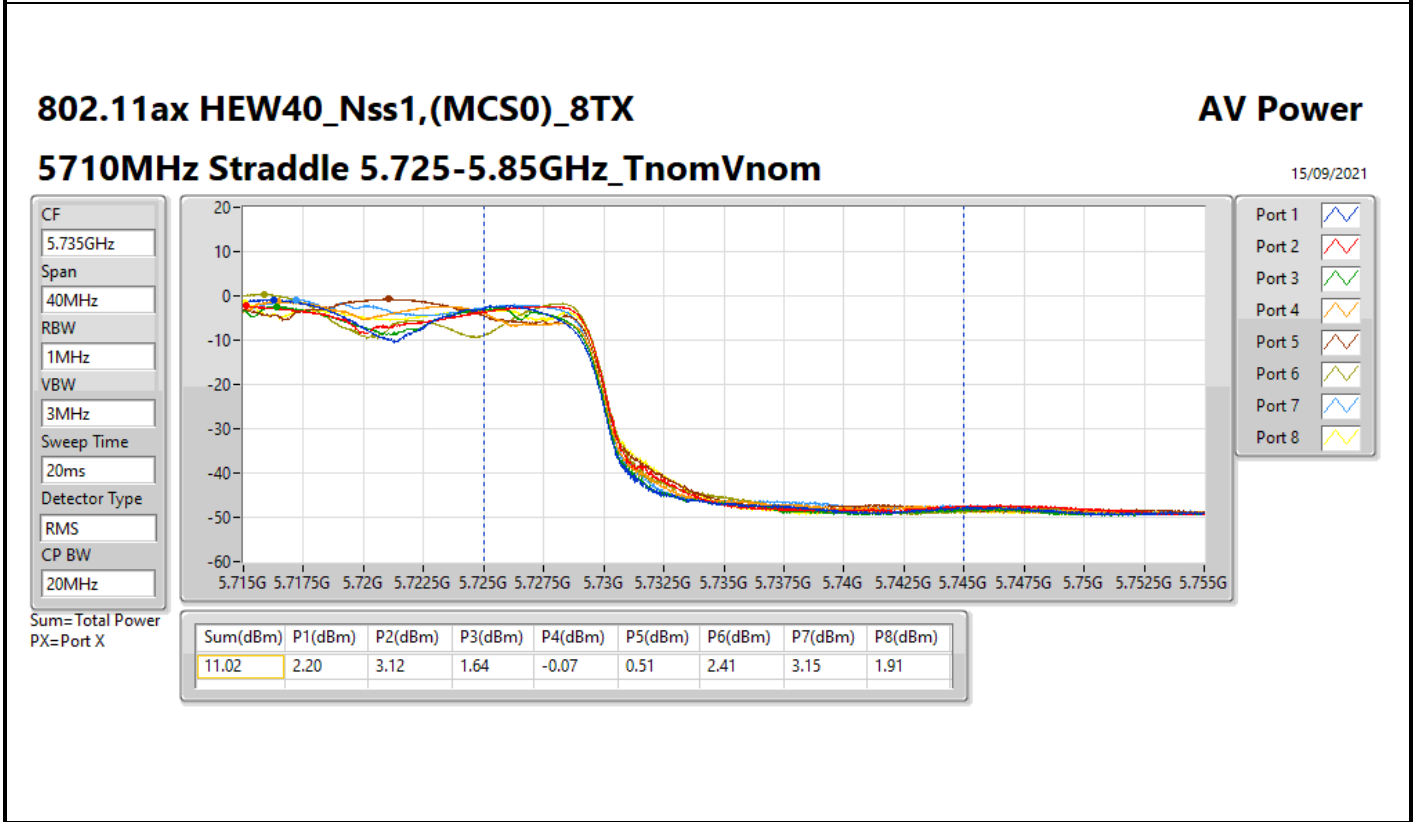

15/09/2021

802.11ax HEW20_Nss1,(MCS0)_8TX

AV Power

5720MHz Straddle 5.725-5.85GHz_TnomVnom

15/09/2021

802.11ax HEW80_Nss1,(MCS0)_8TX

AV Power

5690MHz Straddle 5.47-5.725GHz_TnomVnom