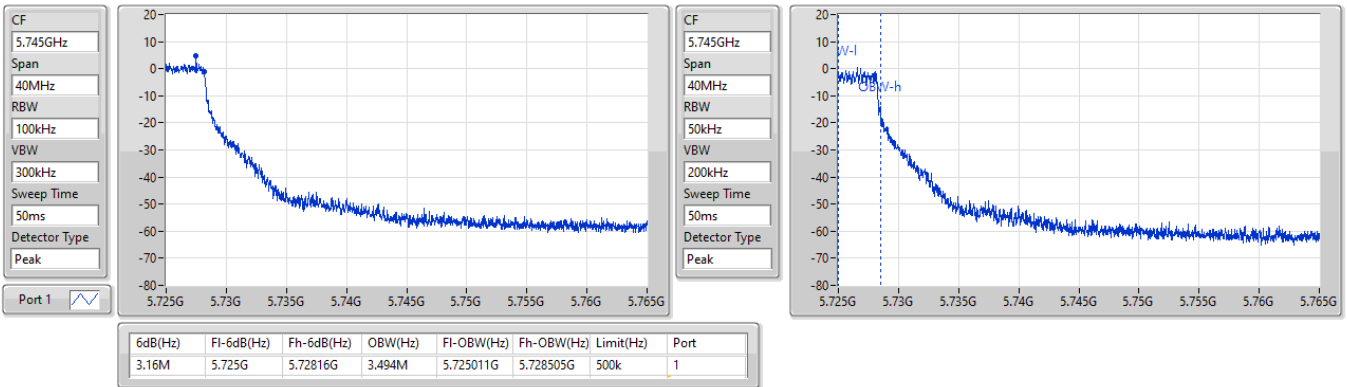

5.47-5.725GHz_11a20_20MHz_Nss1,(6Mbps)_1TX

EBW

5720MHz Straddle 5.47-5.725GHz

17/05/2023

5.725-5.85GHz_11a20_20MHz_Nss1,(6Mbps)_1TX

EBW

5720MHz Straddle 5.725-5.85GHz

17/05/2023