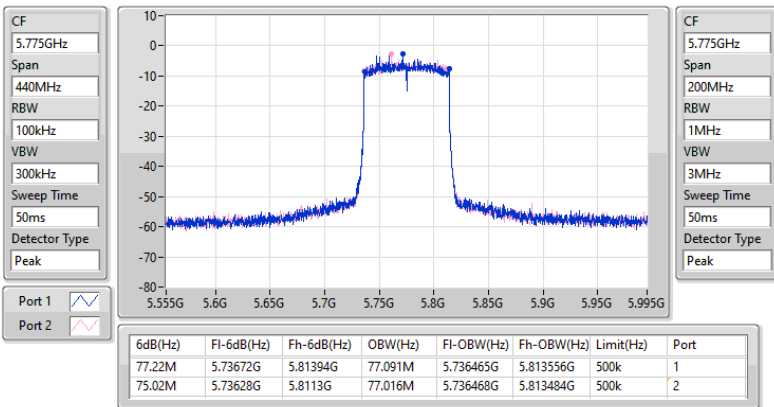

5.725-5.85GHz_802.11ax HEW80_Nss1,(MCS0)_2TX

EBW

5775MHz

24/05/2023