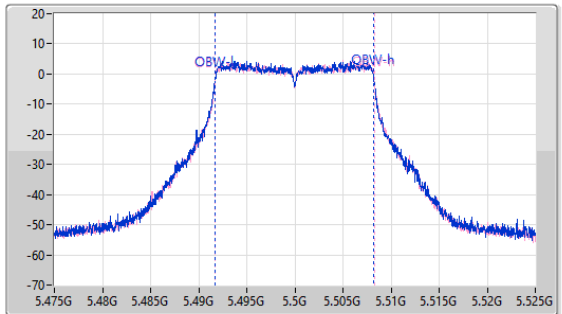

EBW

5500MHz

24/05/2023

CF: 5.5GHz
 Span: 110MHz
 RBW: 200kHz
 VBW: 1MHz
 Sweep Time: 50ms
 Detector Type: Peak

CF: 5.5GHz
 Span: 50MHz
 RBW: 200kHz
 VBW: 1MHz
 Sweep Time: 50ms
 Detector Type: Peak

26dB(Hz)	Fl-26dB(Hz)	Fh-26dB(Hz)	OBW(Hz)	Fl-OBW(Hz)	Fh-OBW(Hz)	Limit(Hz)	Port
19.965M	5.48977G	5.509735G	16.548M	5.491683G	5.508231G	Inf	1
20.35M	5.48988G	5.51023G	16.541M	5.491709G	5.50825G	Inf	2