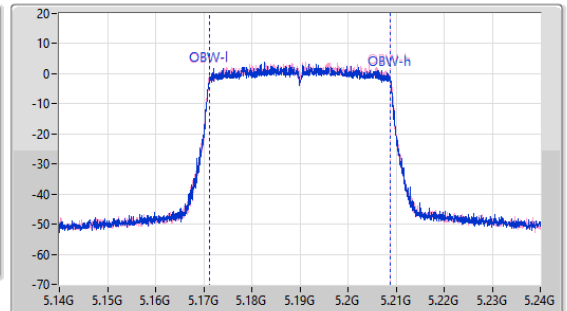

26dB(Hz)	Fl-26dB(Hz)	Fh-26dB(Hz)	OBW(Hz)	Fl-OBW(Hz)	Fh-OBW(Hz)	Limit(Hz)	Port
40.15M	5.16998G	5.21013G	37.679M	5.171164G	5.208843G	Inf	1
40.15M	5.16987G	5.21002G	37.648M	5.171161G	5.208809G	Inf	2