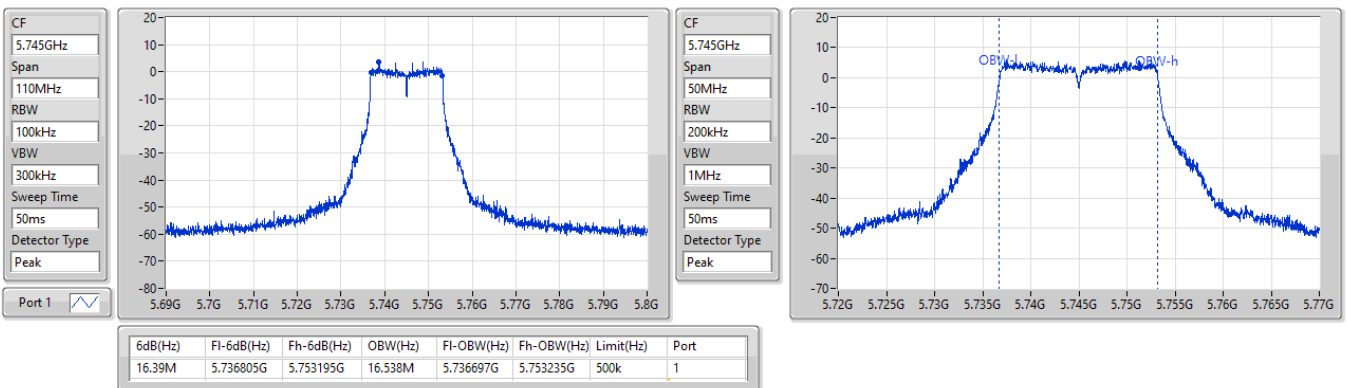

5745MHz

17/05/2023