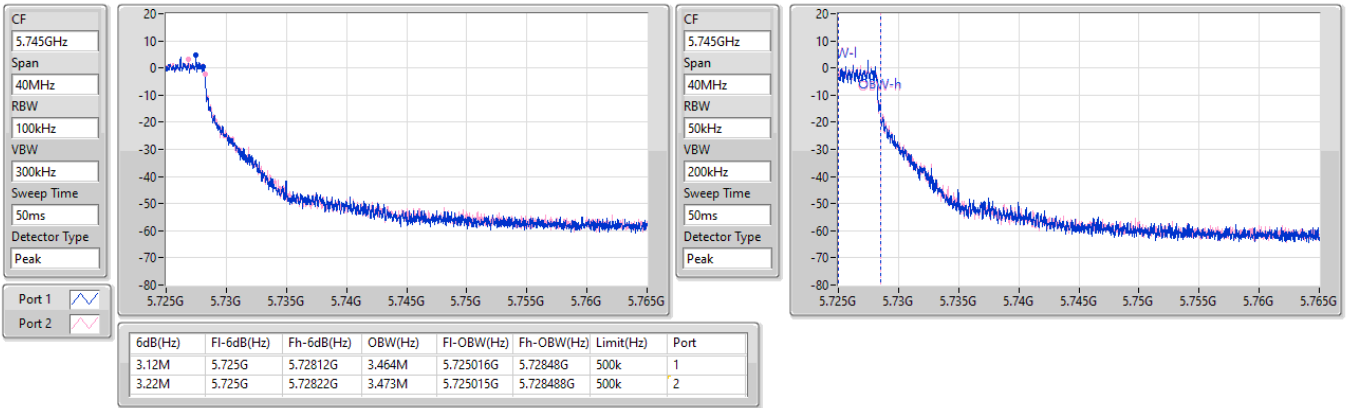

5.725-5.85GHz_11a20_20MHz_Nss1,(6Mbps)_2TX

EBW

5720MHz Straddle 5.725-5.85GHz

15/05/2023