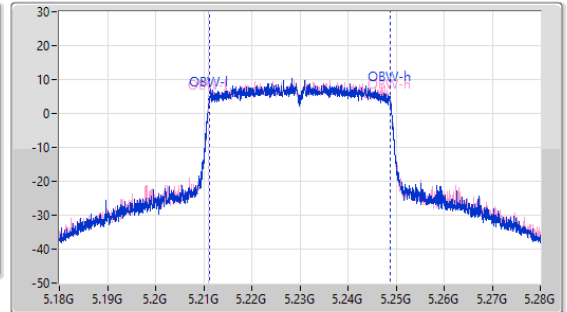

5.15-5.25GHz_802.11ax_HEW40_Nss1,(MCS0)_2TX

EBW

5230MHz

16/05/2023

CF
5.23GHz
Span
220MHz
RBW
500kHz
VBW
2MHz
Sweep Time
50ms
Detector Type
Peak

CF
5.23GHz
Span
100MHz
RBW
500kHz
VBW
2MHz
Sweep Time
50ms
Detector Type
Peak