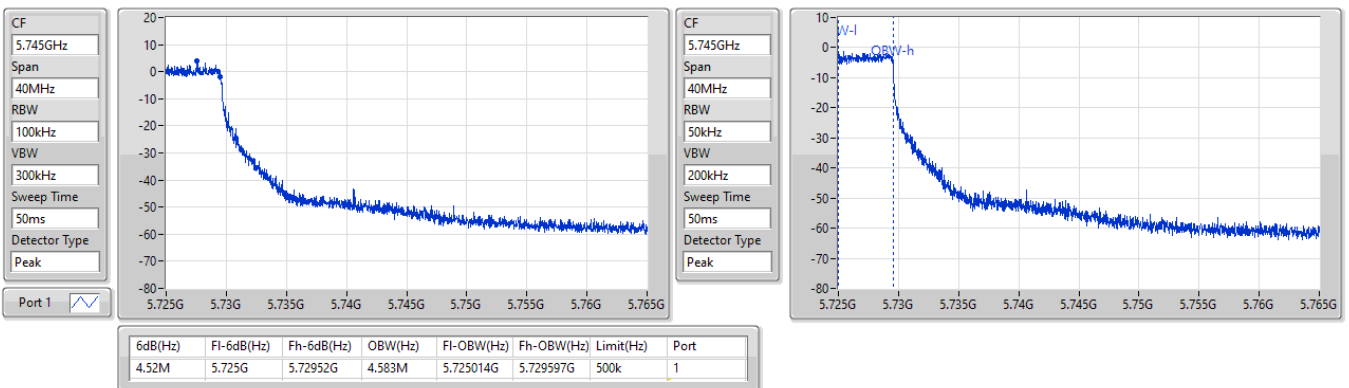

17/05/2023

5.725-5.85GHz_802.11ax HEW20_Nss1,(MCS0)_1TX

EBW

5720MHz Straddle 5.725-5.85GHz

17/05/2023

5.725-5.85GHz_802.11ax HEW20_Nss1,(MCS0)_1TX

EBW

5745MHz