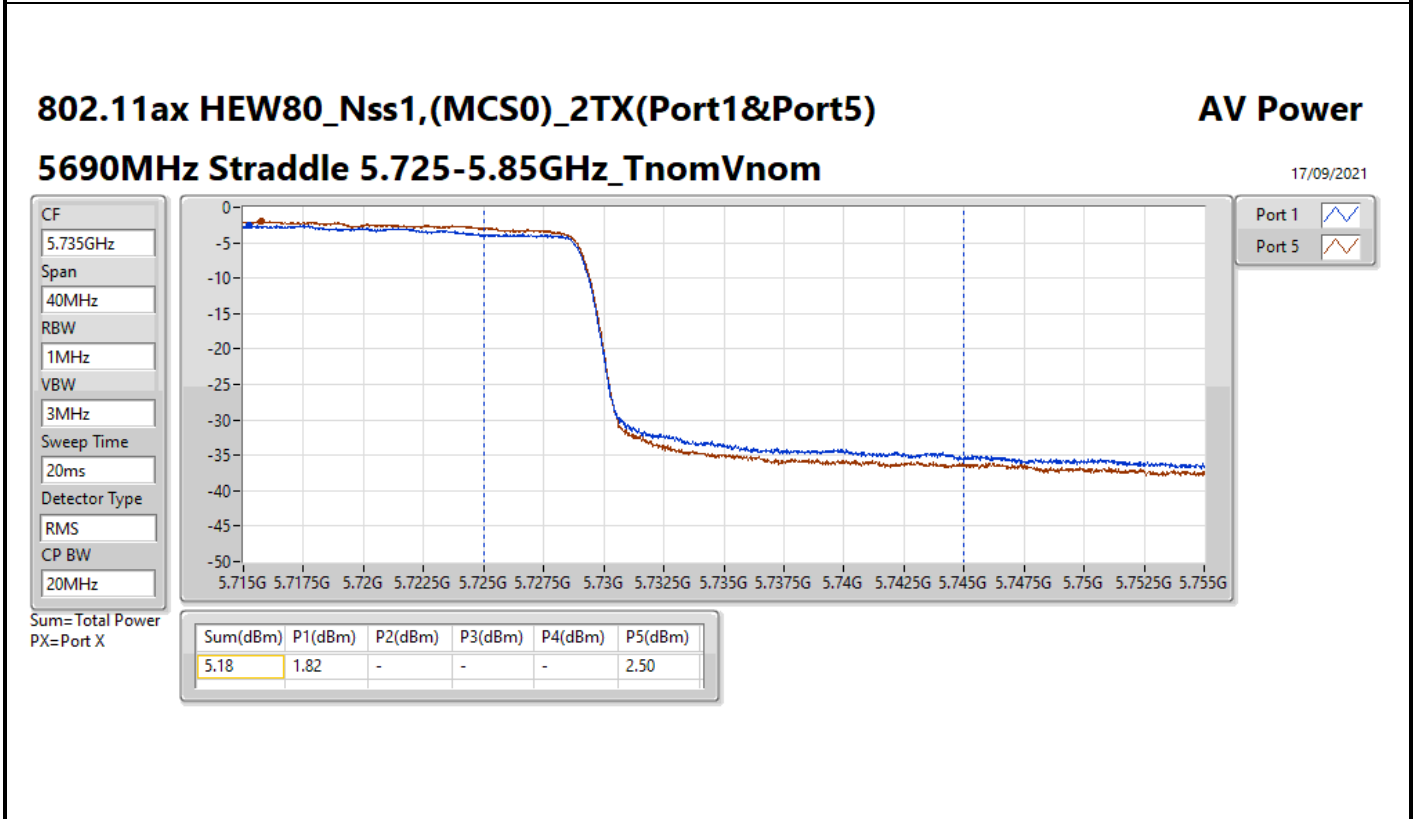

DG = Directional Gain; Port X = Port X output power

**Average Power
Non-Beamforming_Serving Radio Dual_4T1S**

Appendix C.6

Summary

Mode	Total Power (dBm)	Total Power (W)	EIRP (dBm)	EIRP (W)
5.15-5.25GHz	-	-	-	-
11a20_Nss1,(6Mbps)_4TX(Port1&Port2&Port5&Port6)	23.11	0.20464	28.11	0.64714
11a40_Nss1,(6Mbps)_4TX(Port1&Port2&Port5&Port6)	21.85	0.15311	26.85	0.48417
11a80_Nss1,(6Mbps)_4TX(Port1&Port2&Port5&Port6)	18.82	0.07621	23.82	0.24099
11a80+80_Nss1,(6Mbps)_2TX(Port1&Port2)	12.99	0.01991	17.99	0.06295
802.11ax HEW20_Nss1,(MCS0)_4TX(Port1&Port2&Port5&Port6)	23.37	0.21727	28.37	0.68707
802.11ax HEW40_Nss1,(MCS0)_4TX(Port1&Port2&Port5&Port6)	23.28	0.21281	28.28	0.67298
802.11ax HEW80_Nss1,(MCS0)_4TX(Port1&Port2&Port5&Port6)	19.25	0.08414	24.25	0.26607
802.11ax HEW80+80_Nss2,(MCS0)_2TX(Port1&Port2)	13.19	0.02084	18.19	0.06592
5.25-5.35GHz	-	-	-	-
11a20_Nss1,(6Mbps)_4TX(Port1&Port2&Port5&Port6)	21.40	0.13804	26.40	0.43652
11a40_Nss1,(6Mbps)_4TX(Port1&Port2&Port5&Port6)	21.10	0.12882	26.10	0.40738
11a80_Nss1,(6Mbps)_4TX(Port1&Port2&Port5&Port6)	15.77	0.03776	20.77	0.11940
11a80+80_Nss1,(6Mbps)_2TX(Port5&Port6)	13.04	0.02014	18.04	0.06368
802.11ax HEW20_Nss1,(MCS0)_4TX(Port1&Port2&Port5&Port6)	21.51	0.14158	26.51	0.44771
802.11ax HEW40_Nss1,(MCS0)_4TX(Port1&Port2&Port5&Port6)	22.51	0.17824	27.51	0.56364
802.11ax HEW80_Nss1,(MCS0)_4TX(Port1&Port2&Port5&Port6)	15.14	0.03266	20.14	0.10328
802.11ax HEW80+80_Nss2,(MCS0)_2TX(Port5&Port6)	13.26	0.02118	18.26	0.06699
5.47-5.725GHz	-	-	-	-
11a20_Nss1,(6Mbps)_4TX(Port1&Port2&Port5&Port6)	20.70	0.11749	25.70	0.37154
11a40_Nss1,(6Mbps)_4TX(Port1&Port2&Port5&Port6)	22.49	0.17742	27.49	0.56105
11a80_Nss1,(6Mbps)_4TX(Port1&Port2&Port5&Port6)	22.99	0.19907	27.99	0.62951
11a80+80_Nss1,(6Mbps)_4TX(Port1&Port2&Port5&Port6)	22.53	0.17906	27.53	0.56624
802.11ax HEW20_Nss1,(MCS0)_4TX(Port1&Port2&Port5&Port6)	21.36	0.13677	26.36	0.43251
802.11ax HEW40_Nss1,(MCS0)_4TX(Port1&Port2&Port5&Port6)	23.02	0.20045	28.02	0.63387
802.11ax HEW80_Nss1,(MCS0)_4TX(Port1&Port2&Port5&Port6)	23.27	0.21232	28.27	0.67143
802.11ax HEW80+80_Nss2,(MCS0)_4TX(Port1&Port2&Port5&Port6)	23.63	0.23067	28.63	0.72946
5.725-5.85GHz	-	-	-	-
11a20_Nss1,(6Mbps)_4TX(Port1&Port2&Port5&Port6)	22.60	0.18197	27.60	0.57544
11a40_Nss1,(6Mbps)_4TX(Port1&Port2&Port5&Port6)	22.26	0.16827	27.26	0.53211
11a80_Nss1,(6Mbps)_4TX(Port1&Port2&Port5&Port6)	20.37	0.10889	25.37	0.34435
11a80+80_Nss1,(6Mbps)_2TX(Port5&Port6)	4.91	0.00310	9.91	0.00979
802.11ax HEW20_Nss1,(MCS0)_4TX(Port1&Port2&Port5&Port6)	22.70	0.18621	27.70	0.58884
802.11ax HEW40_Nss1,(MCS0)_4TX(Port1&Port2&Port5&Port6)	22.78	0.18967	27.78	0.59979
802.11ax HEW80_Nss1,(MCS0)_4TX(Port1&Port2&Port5&Port6)	20.68	0.11695	25.68	0.36983
802.11ax HEW80+80_Nss2,(MCS0)_2TX(Port5&Port6)	5.91	0.00390	10.91	0.01233