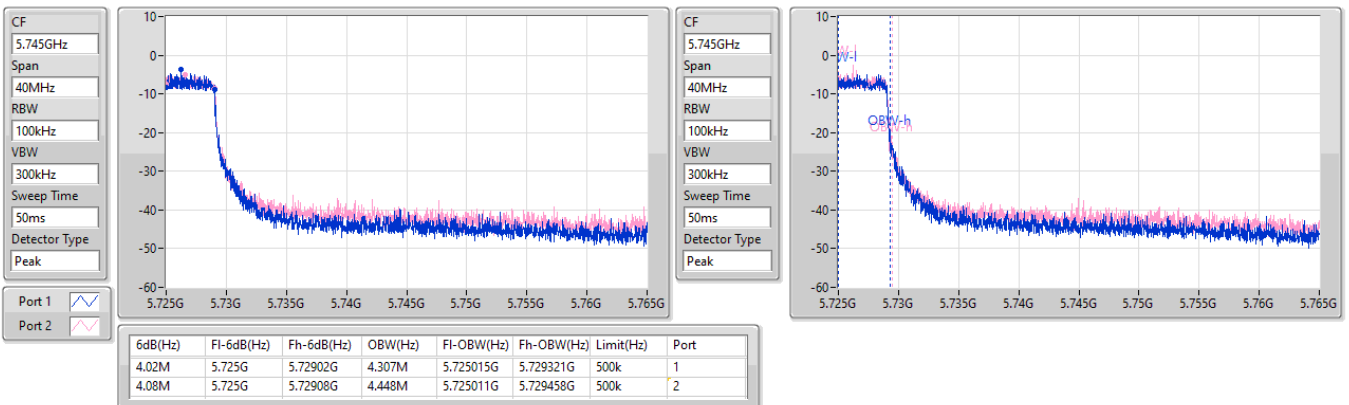

5.47-5.725GHz_802.11ax HEW80_Nss1,(MCS0)_2TX

EBW

5690MHz Straddle 5.47-5.725GHz

16/05/2023

5.725-5.85GHz_802.11ax HEW80_Nss1,(MCS0)_2TX

EBW

5690MHz Straddle 5.725-5.85GHz

16/05/2023