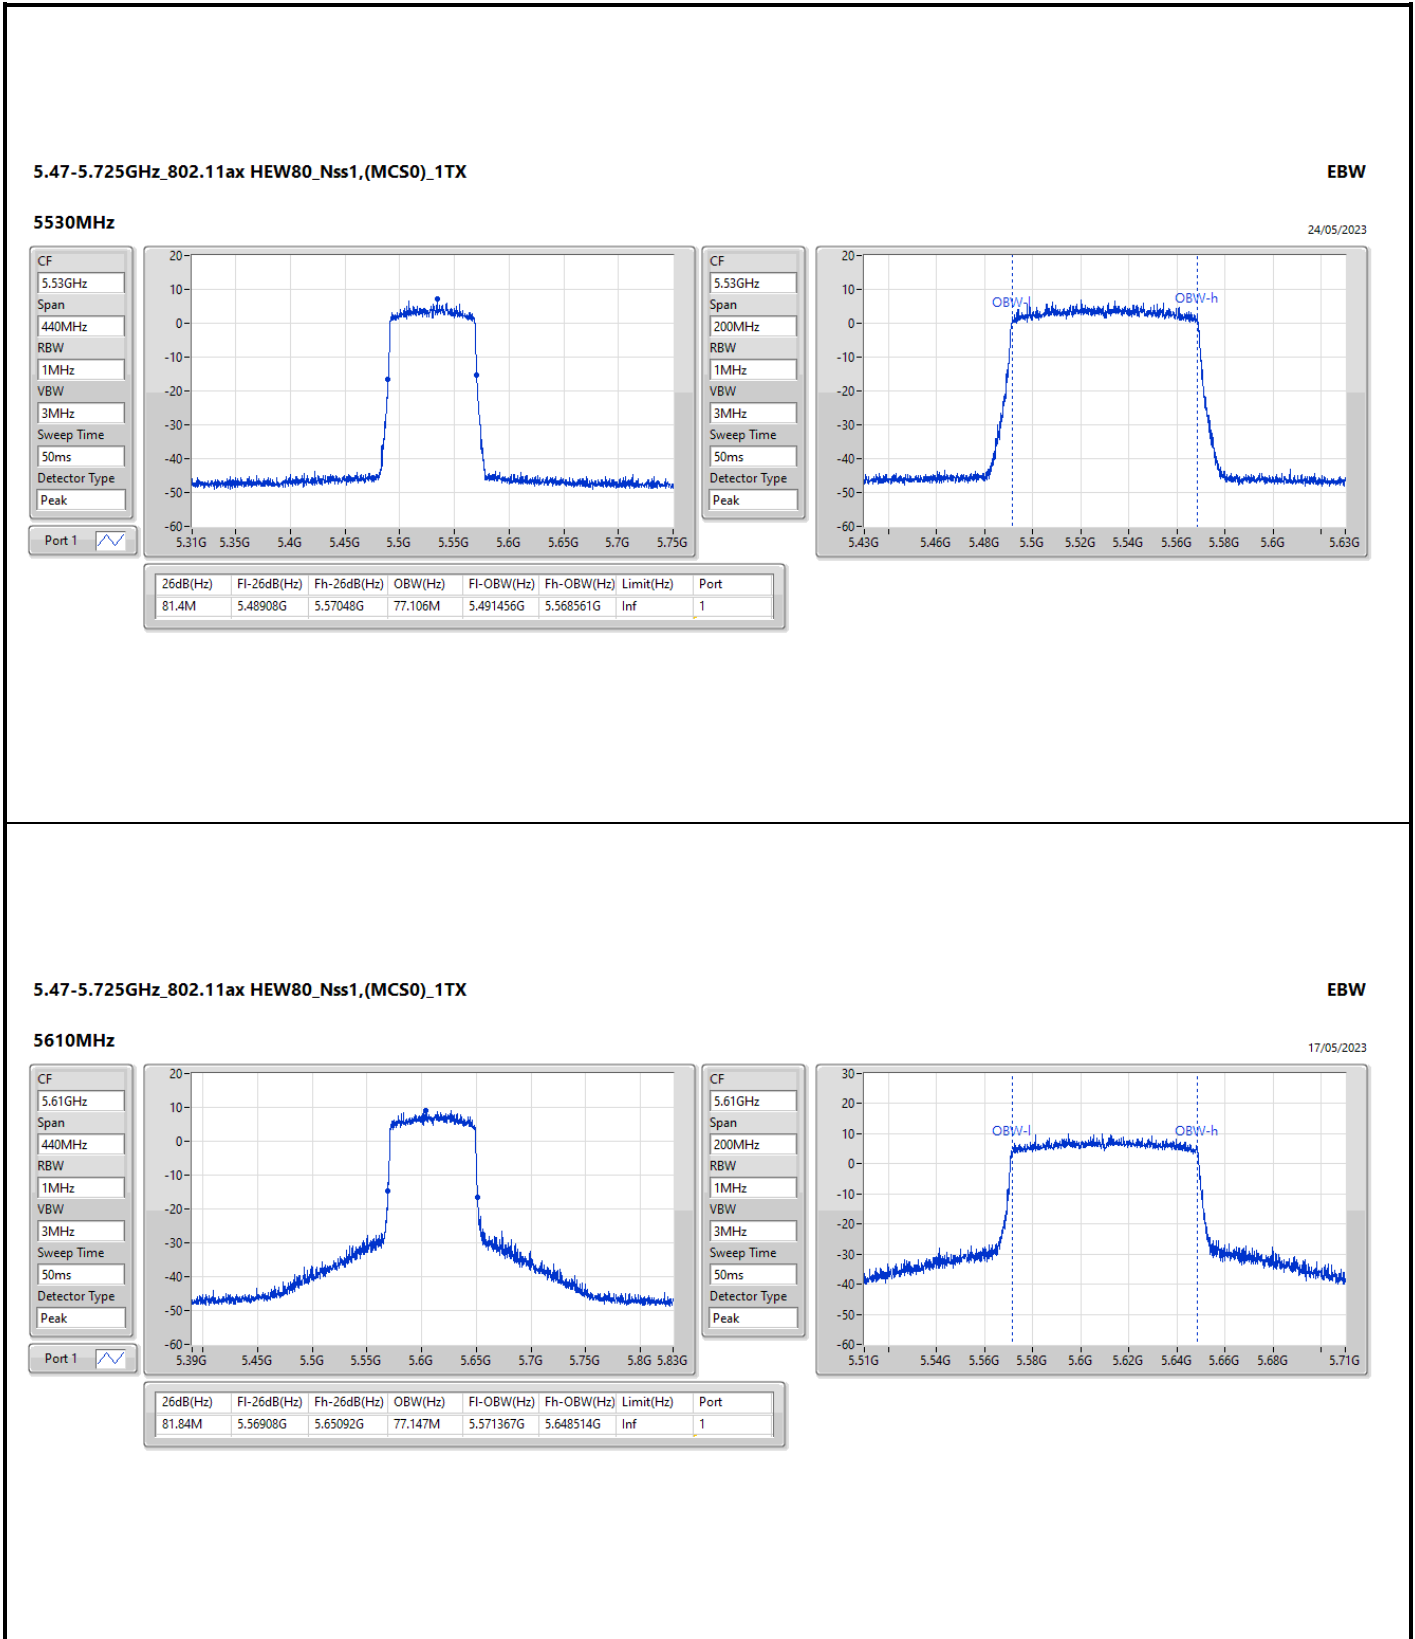

5.25-5.35GHz_802.11ax_HEW80_Nss1,(MCS0)_1TX

EBW

5290MHz

24/05/2023

26dB(Hz)	Fl-26dB(Hz)	Fh-26dB(Hz)	OBW(Hz)	Fl-OBW(Hz)	Fh-OBW(Hz)	Limit(Hz)	Port
82.06M	5.24886G	5.33092G	77.112M	5.251409G	5.32852G	Inf	1

5.47-5.725GHz_802.11ax HEW80_Nss1,(MCS0)_1TX