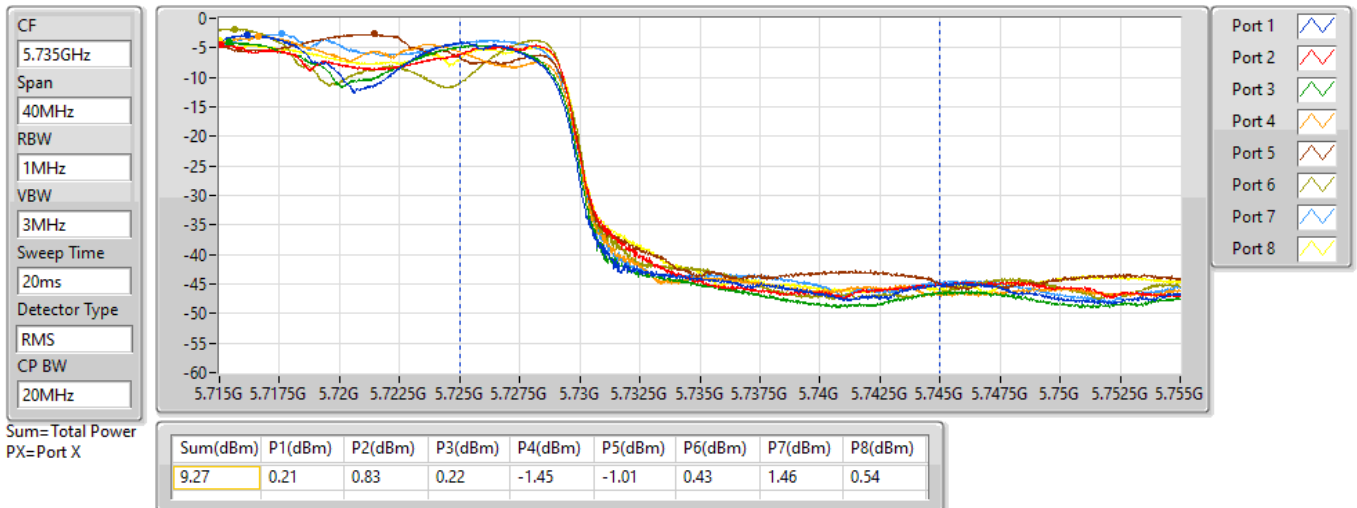

15/09/2021

802.11ax HEW80_Nss1,(MCS0)_8TX

AV Power

5690MHz Straddle 5.725-5.85GHz_TnomVnom

15/09/2021

802.11ax HEW80+80_Nss2,(MCS0)_8TX

AV Power

#5610MHz,#5690MHz Straddle 5.47-5.725GHz_TnomVnom