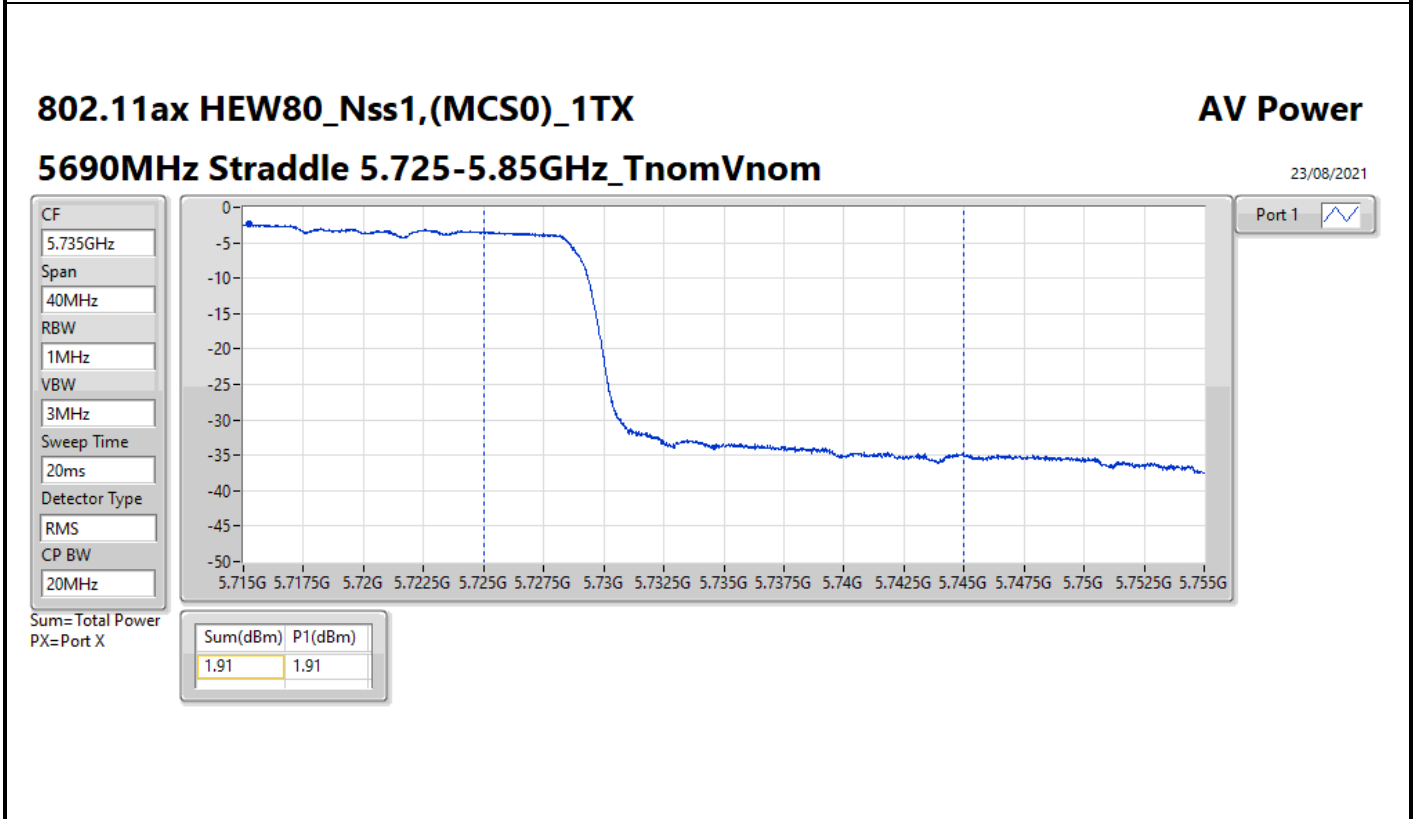

**Average Power
Non-Beamforming_Serving Radio Dual_2T1S**

Appendix C.5

Summary

Mode	Total Power (dBm)	Total Power (W)	EIRP (dBm)	EIRP (W)
5.15-5.25GHz	-	-	-	-
11a20_Nss1,(6Mbps)_2TX(Port1&Port5)	19.82	0.09594	24.82	0.30339
11a40_Nss1,(6Mbps)_2TX(Port1&Port5)	19.35	0.08610	24.35	0.27227
11a80_Nss1,(6Mbps)_2TX(Port1&Port5)	15.36	0.03436	20.36	0.10864
802.11ax HEW20_Nss1,(MCS0)_2TX(Port1&Port5)	19.95	0.09886	24.95	0.31261
802.11ax HEW40_Nss1,(MCS0)_2TX(Port1&Port5)	19.91	0.09795	24.91	0.30974
802.11ax HEW80_Nss1,(MCS0)_2TX(Port1&Port5)	15.86	0.03855	20.86	0.12190
5.25-5.35GHz	-	-	-	-
11a20_Nss1,(6Mbps)_2TX(Port1&Port5)	20.13	0.10304	25.13	0.32584
11a40_Nss1,(6Mbps)_2TX(Port1&Port5)	19.62	0.09162	24.62	0.28973
11a80_Nss1,(6Mbps)_2TX(Port1&Port5)	14.69	0.02944	19.69	0.09311
802.11ax HEW20_Nss1,(MCS0)_2TX(Port1&Port5)	20.22	0.10520	25.22	0.33266
802.11ax HEW40_Nss1,(MCS0)_2TX(Port1&Port5)	20.01	0.10023	25.01	0.31696
802.11ax HEW80_Nss1,(MCS0)_2TX(Port1&Port5)	14.20	0.02630	19.20	0.08318
5.47-5.725GHz	-	-	-	-
11a20_Nss1,(6Mbps)_2TX(Port1&Port5)	19.36	0.08630	24.36	0.27290
11a40_Nss1,(6Mbps)_2TX(Port1&Port5)	18.92	0.07798	23.92	0.24660
11a80_Nss1,(6Mbps)_2TX(Port1&Port5)	19.39	0.08690	24.39	0.27479
802.11ax HEW20_Nss1,(MCS0)_2TX(Port1&Port5)	19.46	0.08831	24.46	0.27925
802.11ax HEW40_Nss1,(MCS0)_2TX(Port1&Port5)	19.44	0.08790	24.44	0.27797
802.11ax HEW80_Nss1,(MCS0)_2TX(Port1&Port5)	19.83	0.09616	24.83	0.30409
5.725-5.85GHz	-	-	-	-
11a20_Nss1,(6Mbps)_2TX(Port1&Port5)	19.51	0.08933	24.51	0.28249
11a40_Nss1,(6Mbps)_2TX(Port1&Port5)	19.29	0.08492	24.29	0.26853
11a80_Nss1,(6Mbps)_2TX(Port1&Port5)	19.27	0.08453	24.27	0.26730
802.11ax HEW20_Nss1,(MCS0)_2TX(Port1&Port5)	19.72	0.09376	24.72	0.29648
802.11ax HEW40_Nss1,(MCS0)_2TX(Port1&Port5)	19.84	0.09638	24.84	0.30479
802.11ax HEW80_Nss1,(MCS0)_2TX(Port1&Port5)	19.64	0.09204	24.64	0.29107