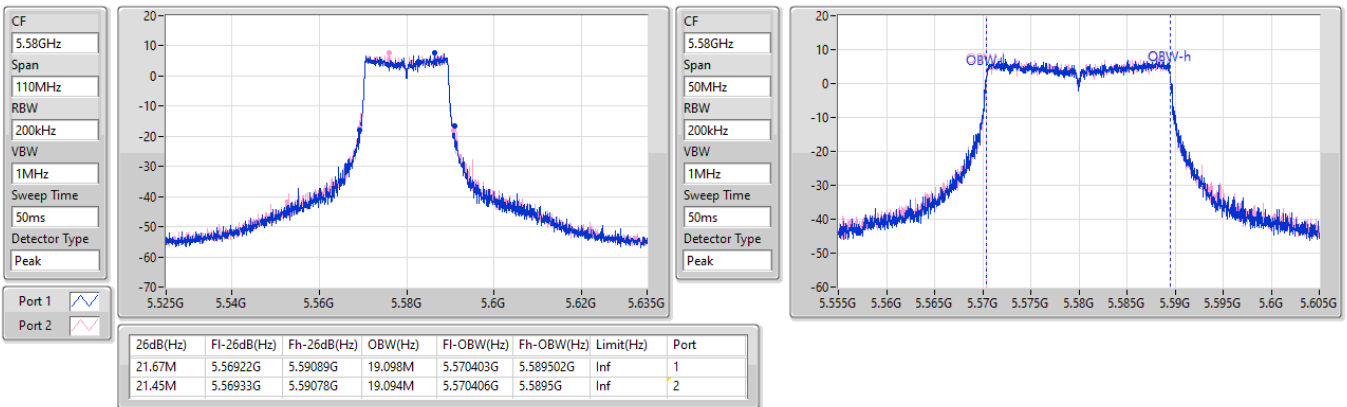

5.47-5.725GHz_802.11ax HEW20_Nss1,(MCS0)_2TX

EBW

5580MHz

16/05/2023