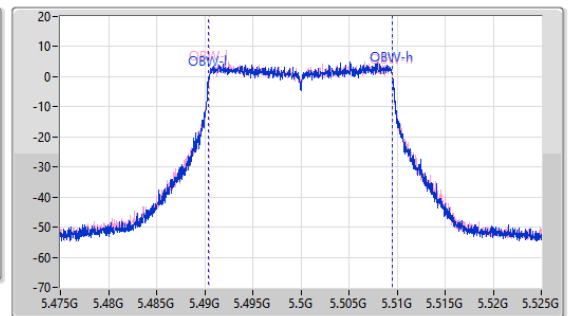

5.25-5.35GHz_802.11ax HEW20_Nss1,(MCS0)_2TX

EBW

5320MHz

24/05/2023

5.47-5.725GHz_802.11ax HEW20_Nss1,(MCS0)_2TX

EBW

5500MHz

24/05/2023