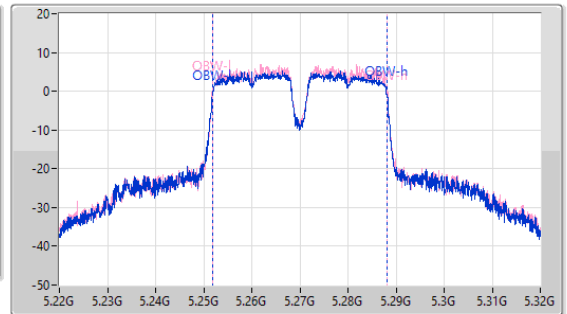

EBW

5270MHz

15/05/2023

CF: 5.27GHz
 Span: 220MHz
 RBW: 500kHz
 VBW: 2MHz
 Sweep Time: 50ms
 Detector Type: Peak

CF: 5.27GHz
 Span: 100MHz
 RBW: 500kHz
 VBW: 2MHz
 Sweep Time: 50ms
 Detector Type: Peak

26dB(Hz)	Fl-26dB(Hz)	Fh-26dB(Hz)	OBW(Hz)	Fl-OBW(Hz)	Fh-OBW(Hz)	Limit(Hz)	Port
44.77M	5.24657G	5.29134G	36.293M	5.251826G	5.288119G	Inf	1
39.38M	5.2502G	5.28958G	36.195M	5.251885G	5.28808G	Inf	2