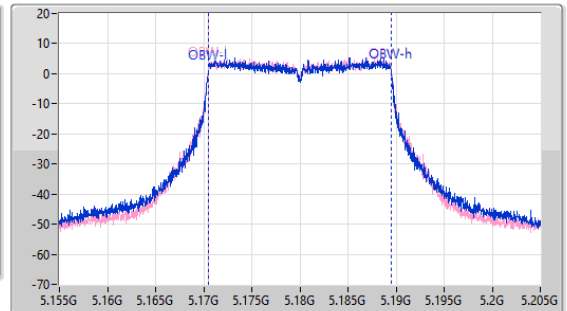

EBW

5180MHz

24/05/2023

CF: 5.18GHz
 Span: 110MHz
 RBW: 200kHz
 VBW: 1MHz
 Sweep Time: 50ms
 Detector Type: Peak

CF: 5.18GHz
 Span: 50MHz
 RBW: 200kHz
 VBW: 1MHz
 Sweep Time: 50ms
 Detector Type: Peak

26dB(Hz)	Fl-26dB(Hz)	Fh-26dB(Hz)	OBW(Hz)	Fl-OBW(Hz)	Fh-OBW(Hz)	Limit(Hz)	Port
21.945M	5.169G	5.190945G	19.062M	5.17046G	5.189521G	Inf	1
21.505M	5.169055G	5.19056G	19.069M	5.170449G	5.189519G	Inf	2