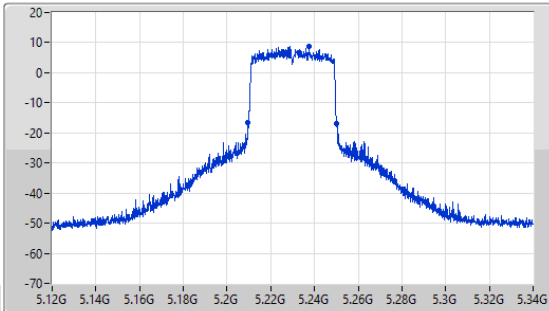

6dB(Hz)	Fl-6dB(Hz)	Fh-6dB(Hz)	OBW(Hz)	Fl-OBW(Hz)	Fh-OBW(Hz)	Limit(Hz)	Port
19.03M	5.775485G	5.794515G	19.065M	5.775464G	5.794529G	500k	1

5.15-5.25GHz_802.11ax_HEW40_Nss1,(MCS0)_1TX

EBW

5230MHz

17/05/2023

CF
5.23GHz
Span
220MHz
RBW
500kHz
VBW
2MHz
Sweep Time
50ms
Detector Type
Peak