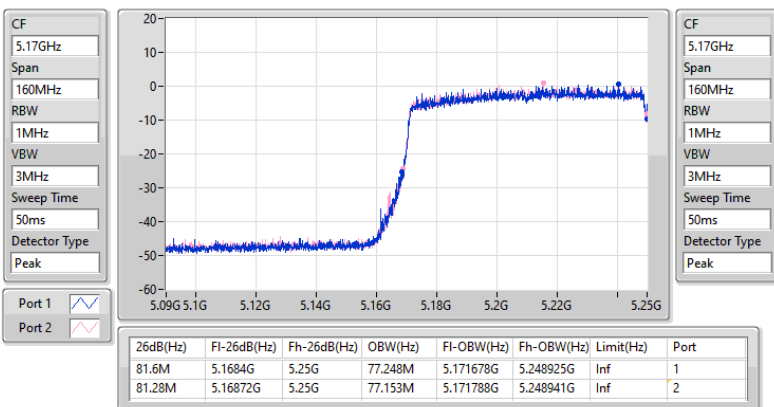

5.725-5.85GHz_802.11ax HEW80_Nss1,(MCS0)_2TX

EBW

5775MHz

24/05/2023

5.15-5.25GHz_802.11ax HEW160_Nss1,(MCS0)_2TX

EBW

5250MHz Straddle 5.15-5.25GHz

24/05/2023