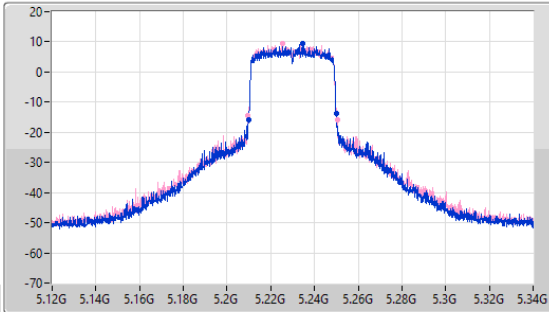

5.15-5.25GHz_802.11ax_HEW40_Nss1,(MCS0)_2TX

EBW

5230MHz

16/05/2023

CF
5.23GHz
Span
220MHz
RBW
500kHz
VBW
2MHz
Sweep Time
50ms
Detector Type
Peak

CF
5.23GHz
Span
100MHz
RBW
500kHz
VBW
2MHz
Sweep Time
50ms
Detector Type
Peak