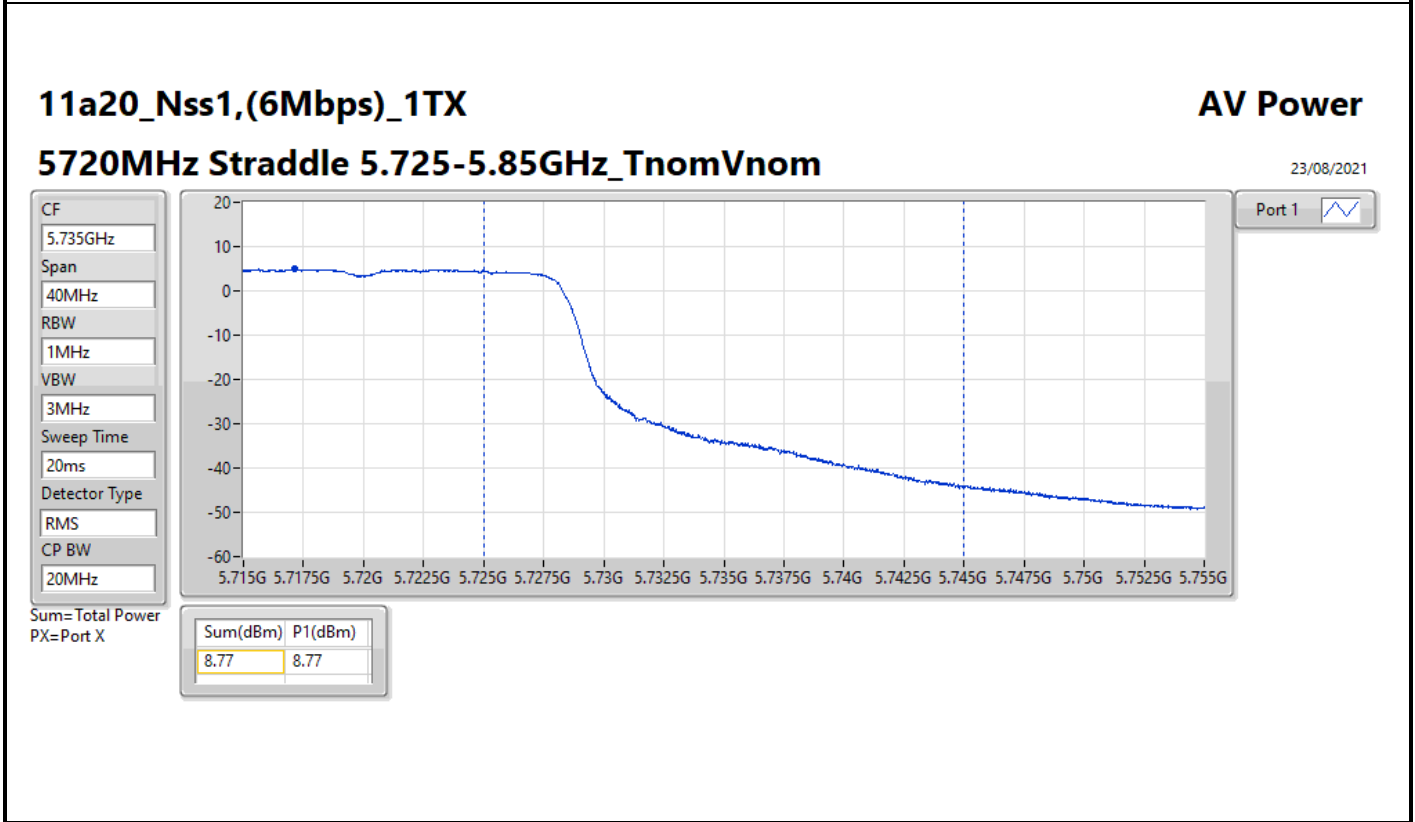

DG = Directional Gain; Port X = Port X output power

802.11ax HEW20_Nss1,(MCS0)_1TX

AV Power

5720MHz Straddle 5.47-5.725GHz_TnomVnom

23/08/2021

802.11ax HEW20_Nss1,(MCS0)_1TX

AV Power

5720MHz Straddle 5.725-5.85GHz_TnomVnom