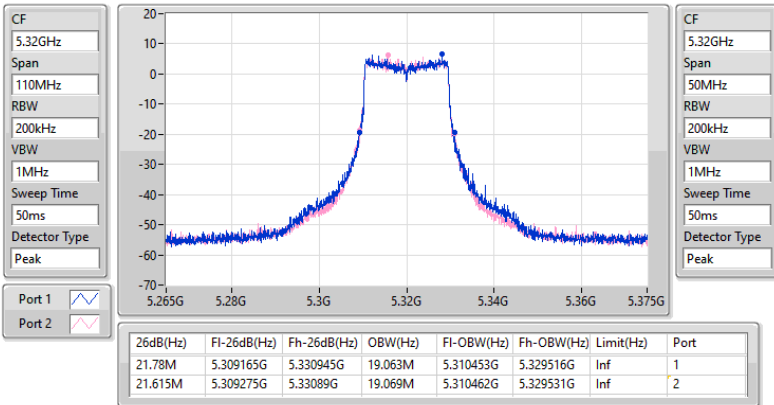

5.25-5.35GHz_802.11ax HEW20_Nss1,(MCS0)_2TX

EBW

5320MHz

24/05/2023