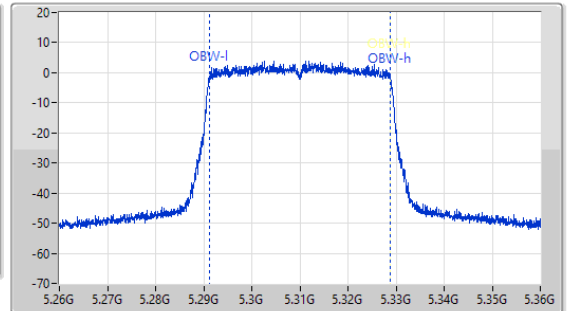

5.25-5.35GHz_802.11ax HEW40_Nss1,(MCS0)_1TX

EBW

5310MHz

24/05/2023

CF
5.31GHz
Span
220MHz
RBW
500kHz
VBW
2MHz
Sweep Time
50ms
Detector Type
Peak

CF
5.31GHz
Span
100MHz
RBW
500kHz
VBW
2MHz
Sweep Time
50ms
Detector Type
Peak

26dB(Hz)	Fl-26dB(Hz)	Fh-26dB(Hz)	OBW(Hz)	Fl-OBW(Hz)	Fh-OBW(Hz)	Limit(Hz)	Port
40.59M	5.28954G	5.33013G	37.696M	5.291133G	5.32883G	Inf	1

5.47-5.725GHz_802.11ax HEW40_Nss1,(MCS0)_1TX

EBW

5510MHz

24/05/2023

CF
5.51GHz
Span
220MHz
RBW
500kHz
VBW
2MHz
Sweep Time
50ms
Detector Type
Peak

CF
5.51GHz
Span
100MHz
RBW
500kHz
VBW
2MHz
Sweep Time
50ms
Detector Type
Peak

26dB(Hz)	Fl-26dB(Hz)	Fh-26dB(Hz)	OBW(Hz)	Fl-OBW(Hz)	Fh-OBW(Hz)	Limit(Hz)	Port
40.48M	5.48965G	5.53013G	37.612M	5.4912G	5.528812G	Inf	1