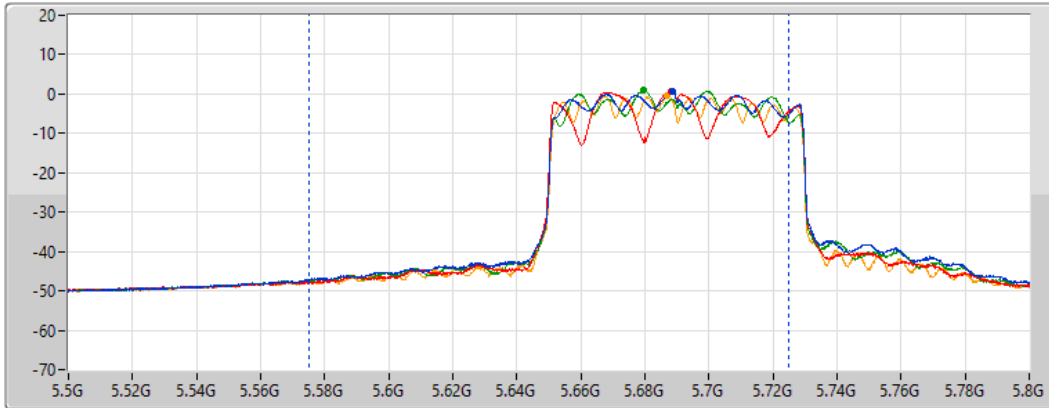

Span
300MHz

RBW
1MHz

VBW
3MHz

Sweep Time
20ms

Detector Type
RMS

CP BW
150MHz

Port 1

Port 2