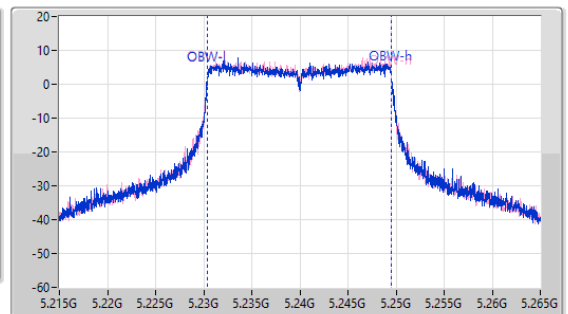

EBW

5240MHz

16/05/2023

CF: 5.24GHz
 Span: 110MHz
 RBW: 200kHz
 VBW: 1MHz
 Sweep Time: 50ms
 Detector Type: Peak

CF: 5.24GHz
 Span: 50MHz
 RBW: 200kHz
 VBW: 1MHz
 Sweep Time: 50ms
 Detector Type: Peak

26dB(Hz)	Fl-26dB(Hz)	Fh-26dB(Hz)	OBW(Hz)	Fl-OBW(Hz)	Fh-OBW(Hz)	Limit(Hz)	Port
21.45M	5.229275G	5.250725G	19.121M	5.230415G	5.249536G	Inf	1
22.165M	5.228725G	5.25089G	19.091M	5.230418G	5.249509G	Inf	2