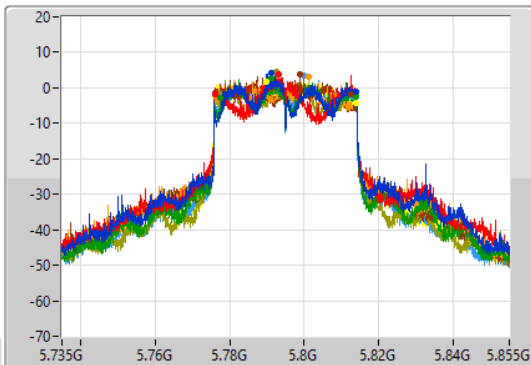

802.11ax HEW40_Nss1,(MCS0)_8TX

EBW

5795MHz

15/09/2021

CF
5.795GHz
Span
120MHz
RBW
100kHz
VBW
300kHz
Sweep Time
100ms
Detector Type
Peak

CF
5.795GHz
Span
120MHz
RBW
1MHz
VBW
3MHz
Sweep Time
100ms
Detector Type
Peak