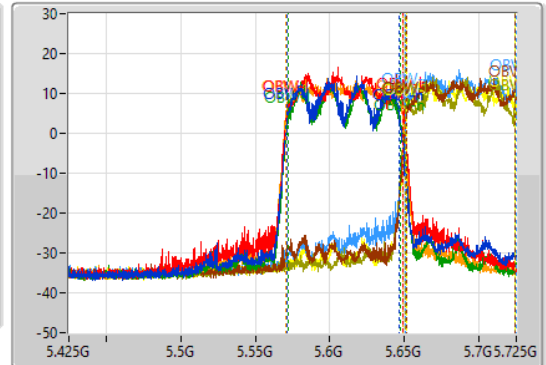

802.11ax HEW80+80_Nss2,(MCS0)_8TX

EBW

#5610MHz,#5690MHz Straddle 5.47-5.725GHz

15/09/2021

CF
5.575GHz
Span
300MHz
RBW
2MHz
VBW
10MHz
Sweep Time
100ms
Detector Type
Peak

CF
5.575GHz
Span
300MHz
RBW
3MHz
VBW
10MHz
Sweep Time
100ms
Detector Type
Peak