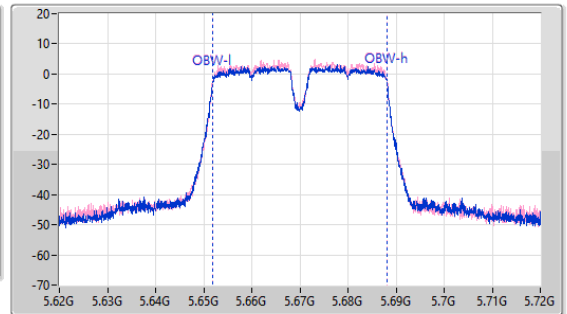

EBW

5670MHz

24/05/2023

CF: 5.67GHz
 Span: 220MHz
 RBW: 300kHz
 VBW: 1MHz
 Sweep Time: 50ms
 Detector Type: Peak

CF: 5.67GHz
 Span: 100MHz
 RBW: 500kHz
 VBW: 2MHz
 Sweep Time: 50ms
 Detector Type: Peak

26dB(Hz)	Fl-26dB(Hz)	Fh-26dB(Hz)	OBW(Hz)	Fl-OBW(Hz)	Fh-OBW(Hz)	Limit(Hz)	Port
38.83M	5.65053G	5.68936G	36.096M	5.651947G	5.688043G	Inf	1
38.61M	5.65064G	5.68925G	36.048M	5.651977G	5.688026G	Inf	2