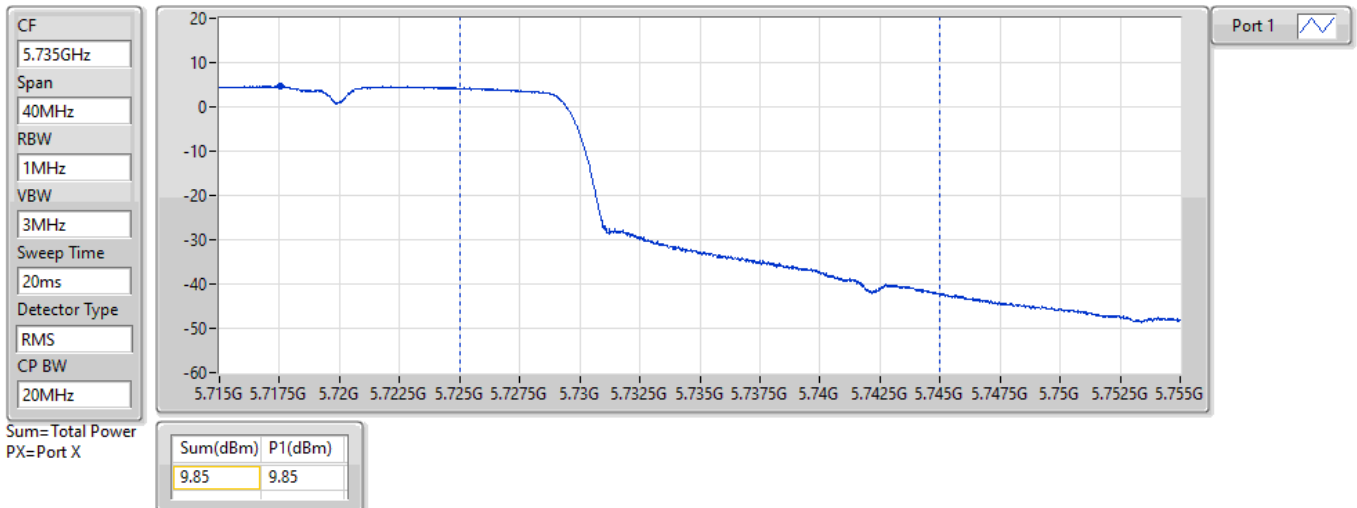

802.11ax HEW20_Nss1,(MCS0)_1TX

AV Power

5720MHz Straddle 5.725-5.85GHz_TnomVnom

23/08/2021