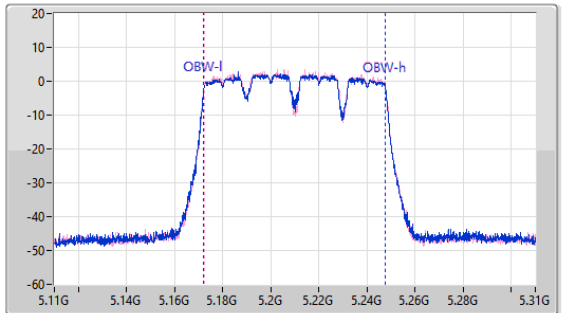

EBW

5210MHz

24/05/2023

CF: 5.21GHz
 Span: 440MHz
 RBW: 1MHz
 VBW: 3MHz
 Sweep Time: 50ms
 Detector Type: Peak

CF: 5.21GHz
 Span: 200MHz
 RBW: 1MHz
 VBW: 3MHz
 Sweep Time: 50ms
 Detector Type: Peak

26dB(Hz)	Fl-26dB(Hz)	Fh-26dB(Hz)	OBW(Hz)	Fl-OBW(Hz)	Fh-OBW(Hz)	Limit(Hz)	Port
81.84M	5.16886G	5.2507G	75.551M	5.172186G	5.247738G	Inf	1
81.4M	5.16952G	5.25092G	75.5M	5.172239G	5.247739G	Inf	2