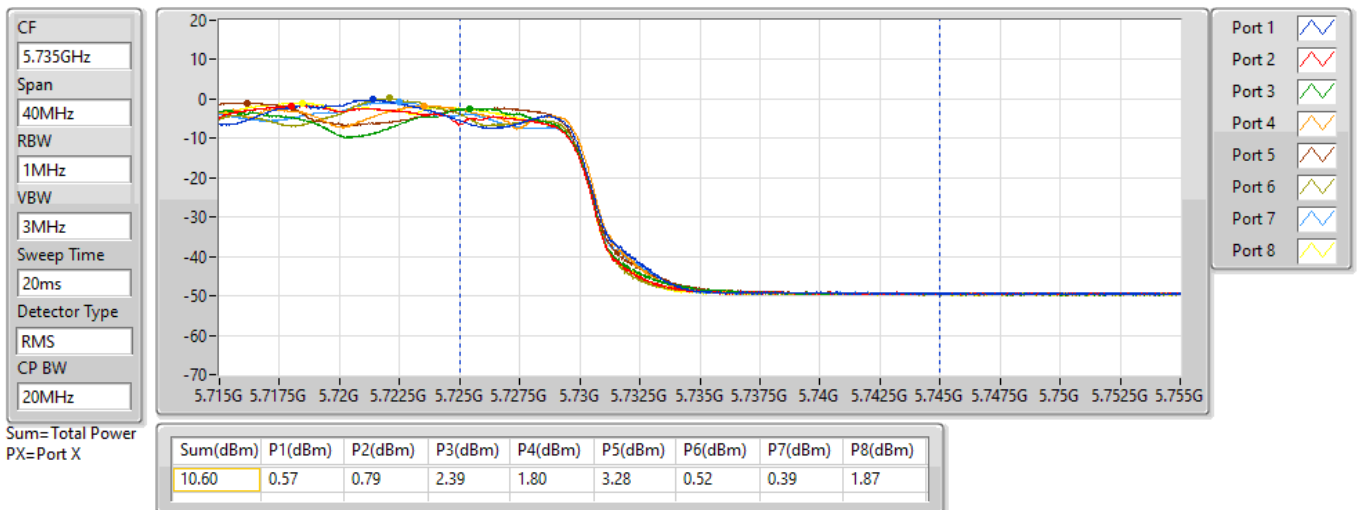

15/09/2021

802.11ax HEW20_Nss1,(MCS0)_8TX

AV Power

5720MHz Straddle 5.725-5.85GHz_TnomVnom

15/09/2021

802.11ax HEW80_Nss1,(MCS0)_8TX

AV Power

5690MHz Straddle 5.47-5.725GHz_TnomVnom