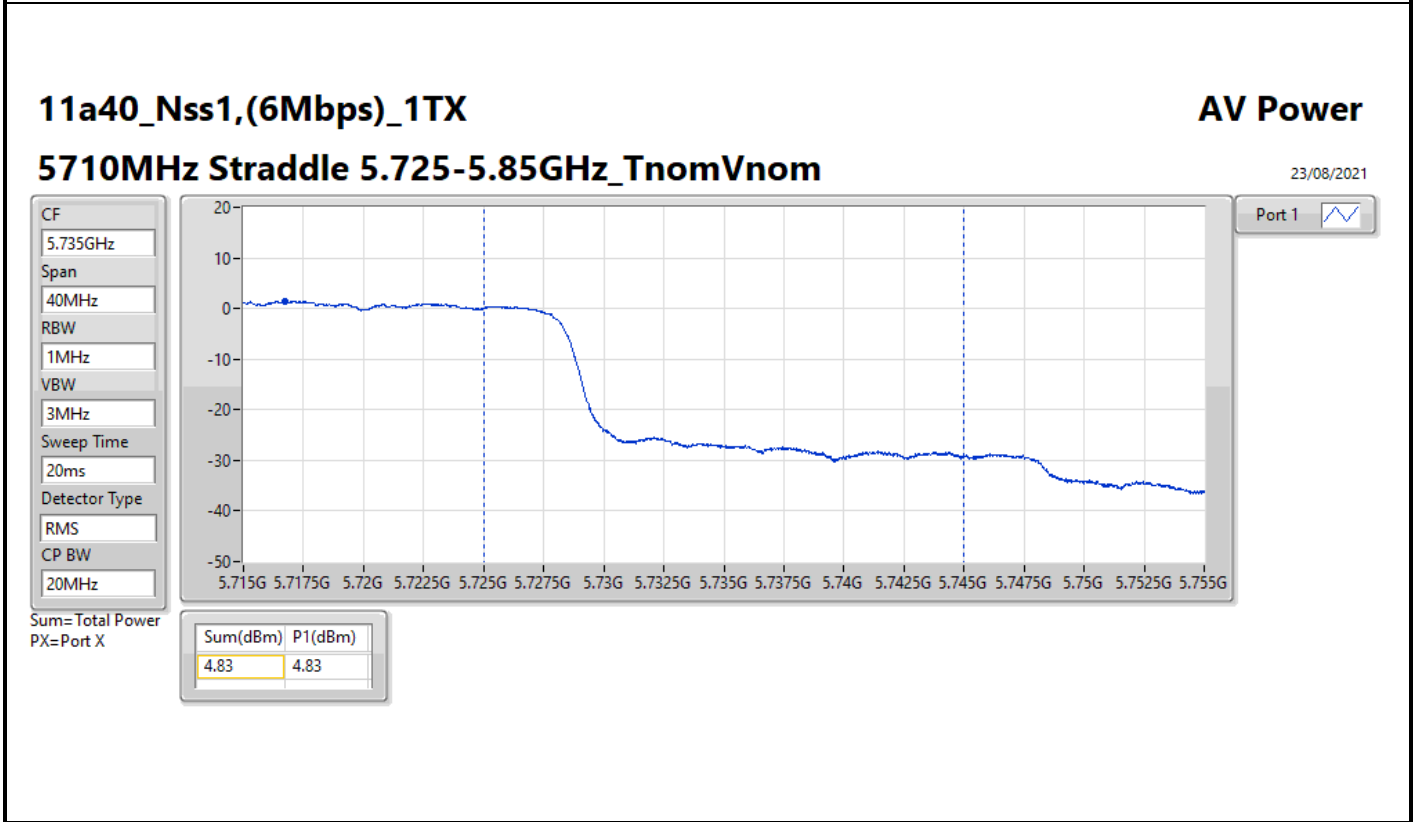

DG = Directional Gain; Port X = Port X output power

802.11ax HEW20_Nss1,(MCS0)_1TX

AV Power

5720MHz Straddle 5.47-5.725GHz_TnomVnom

23/08/2021

802.11ax HEW20_Nss1,(MCS0)_1TX

AV Power

5720MHz Straddle 5.725-5.85GHz_TnomVnom