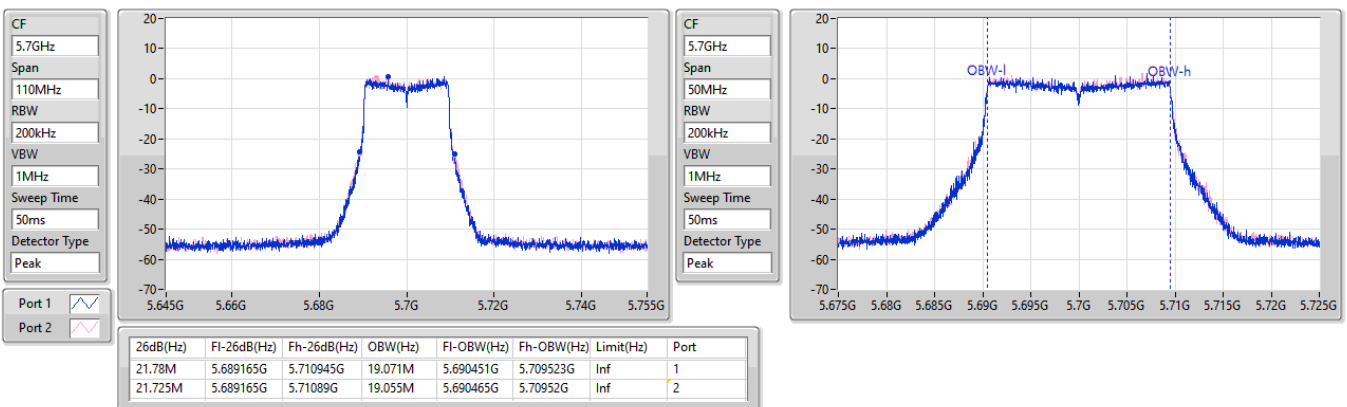

5.47-5.725GHz_802.11ax HEW20_Nss1,(MCS0)_2TX

EBW

5580MHz

16/05/2023

5.47-5.725GHz_802.11ax HEW20_Nss1,(MCS0)_2TX

EBW

5700MHz

24/05/2023