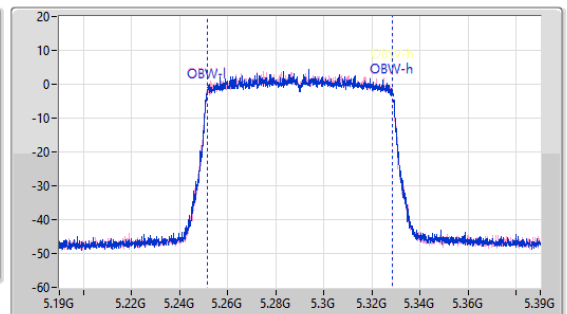

26dB(Hz)	Fl-26dB(Hz)	Fh-26dB(Hz)	OBW(Hz)	Fl-OBW(Hz)	Fh-OBW(Hz)	Limit(Hz)	Port
82.72M	5.24864G	5.33136G	77.145M	5.251417G	5.328562G	Inf	1
82.28M	5.24886G	5.33114G	77.075M	5.251427G	5.328502G	Inf	2