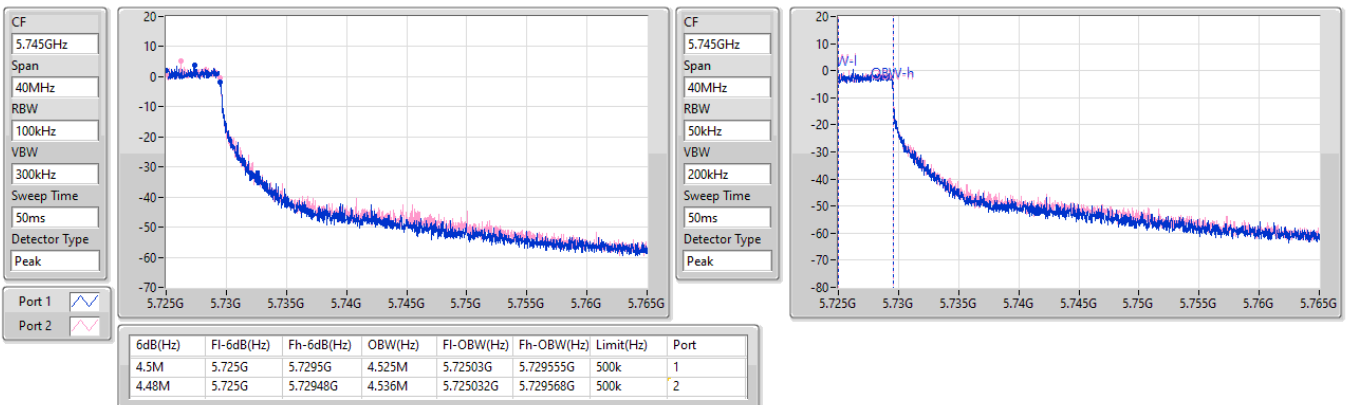

5.47-5.725GHz_802.11ax HEW20_Nss1,(MCS0)_2TX

EBW

5720MHz Straddle 5.47-5.725GHz

16/05/2023

5.725-5.85GHz_802.11ax HEW20_Nss1,(MCS0)_2TX

EBW

5720MHz Straddle 5.725-5.85GHz

16/05/2023