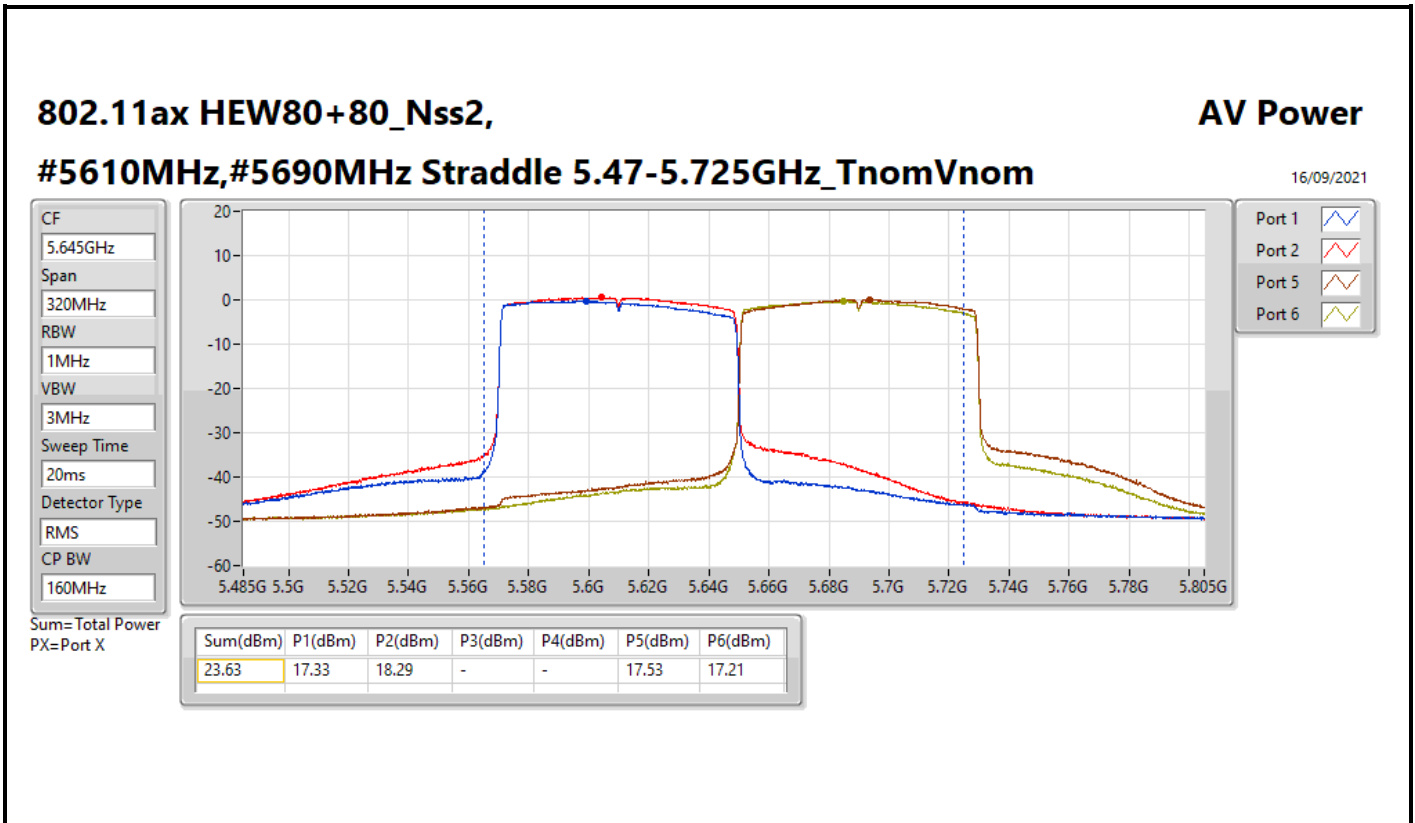

**Average Power
Non-Beamforming_Serving Radio Dual_8T1S**

Appendix C.7

Summary

Mode	Total Power (dBm)	Total Power (W)	EIRP (dBm)	EIRP (W)
5.15-5.25GHz	-	-	-	-
11a20_Nss1,(6Mbps)_8TX	23.93	0.24717	31.93	1.55955
11a40_Nss1,(6Mbps)_8TX	23.75	0.23714	28.75	0.74989
11a80_Nss1,(6Mbps)_8TX	18.33	0.06808	23.33	0.21528
11a80+80_Nss1,(6Mbps)_4TX(Port1&Port2&Port3&Port4)	10.56	0.01138	15.56	0.03597
802.11ax HEW20_Nss1,(MCS0)_8TX	24.20	0.26303	32.20	1.65959
802.11ax HEW40_Nss1,(MCS0)_8TX	24.11	0.25763	29.11	0.81470
802.11ax HEW80_Nss1,(MCS0)_8TX	18.76	0.07516	23.76	0.23768
802.11ax HEW80+80_Nss2,(MCS0)_4TX(Port1&Port2&Port3&Port4)	11.37	0.01371	16.37	0.04335
5.25-5.35GHz	-	-	-	-
11a20_Nss1,(6Mbps)_8TX	17.98	0.06281	25.98	0.39628
11a40_Nss1,(6Mbps)_8TX	20.87	0.12218	25.87	0.38637
11a80_Nss1,(6Mbps)_8TX	15.48	0.03532	20.48	0.11169
11a80+80_Nss1,(6Mbps)_4TX(Port5&Port6&Port7&Port8)	10.77	0.01194	15.77	0.03776
802.11ax HEW20_Nss1,(MCS0)_8TX	17.93	0.06209	25.93	0.39174
802.11ax HEW40_Nss1,(MCS0)_8TX	21.41	0.13836	26.41	0.43752
802.11ax HEW80_Nss1,(MCS0)_8TX	16.11	0.04083	21.11	0.12912
802.11ax HEW80+80_Nss2,(MCS0)_4TX(Port5&Port6&Port7&Port8)	10.49	0.01119	15.49	0.03540
5.47-5.725GHz	-	-	-	-
11a20_Nss1,(6Mbps)_8TX	17.95	0.06237	25.95	0.39355
11a40_Nss1,(6Mbps)_8TX	21.13	0.12972	26.13	0.41020
11a80_Nss1,(6Mbps)_8TX	23.76	0.23768	28.76	0.75162
11a80+80_Nss1,(6Mbps)_8TX	23.08	0.20324	28.08	0.64269
802.11ax HEW20_Nss1,(MCS0)_8TX	18.19	0.06592	26.19	0.41591
802.11ax HEW40_Nss1,(MCS0)_8TX	21.16	0.13062	26.16	0.41305
802.11ax HEW80_Nss1,(MCS0)_8TX	23.34	0.21577	28.34	0.68234
802.11ax HEW80+80_Nss2,(MCS0)_8TX	23.13	0.20559	28.13	0.65013
5.725-5.85GHz	-	-	-	-
11a20_Nss1,(6Mbps)_8TX	25.65	0.36728	33.65	2.31739
11a40_Nss1,(6Mbps)_8TX	25.20	0.33113	30.20	1.04713
11a80_Nss1,(6Mbps)_8TX	22.47	0.17660	27.47	0.55847
11a80+80_Nss1,(6Mbps)_4TX(Port5&Port6&Port7&Port8)	6.21	0.00418	11.21	0.01321
802.11ax HEW20_Nss1,(MCS0)_8TX	25.69	0.37068	33.69	2.33884
802.11ax HEW40_Nss1,(MCS0)_8TX	25.93	0.39174	30.93	1.23880
802.11ax HEW80_Nss1,(MCS0)_8TX	21.96	0.15704	26.96	0.49659
802.11ax HEW80+80_Nss2,(MCS0)_4TX(Port5&Port6&Port7&Port8)	6.31	0.00428	11.31	0.01352