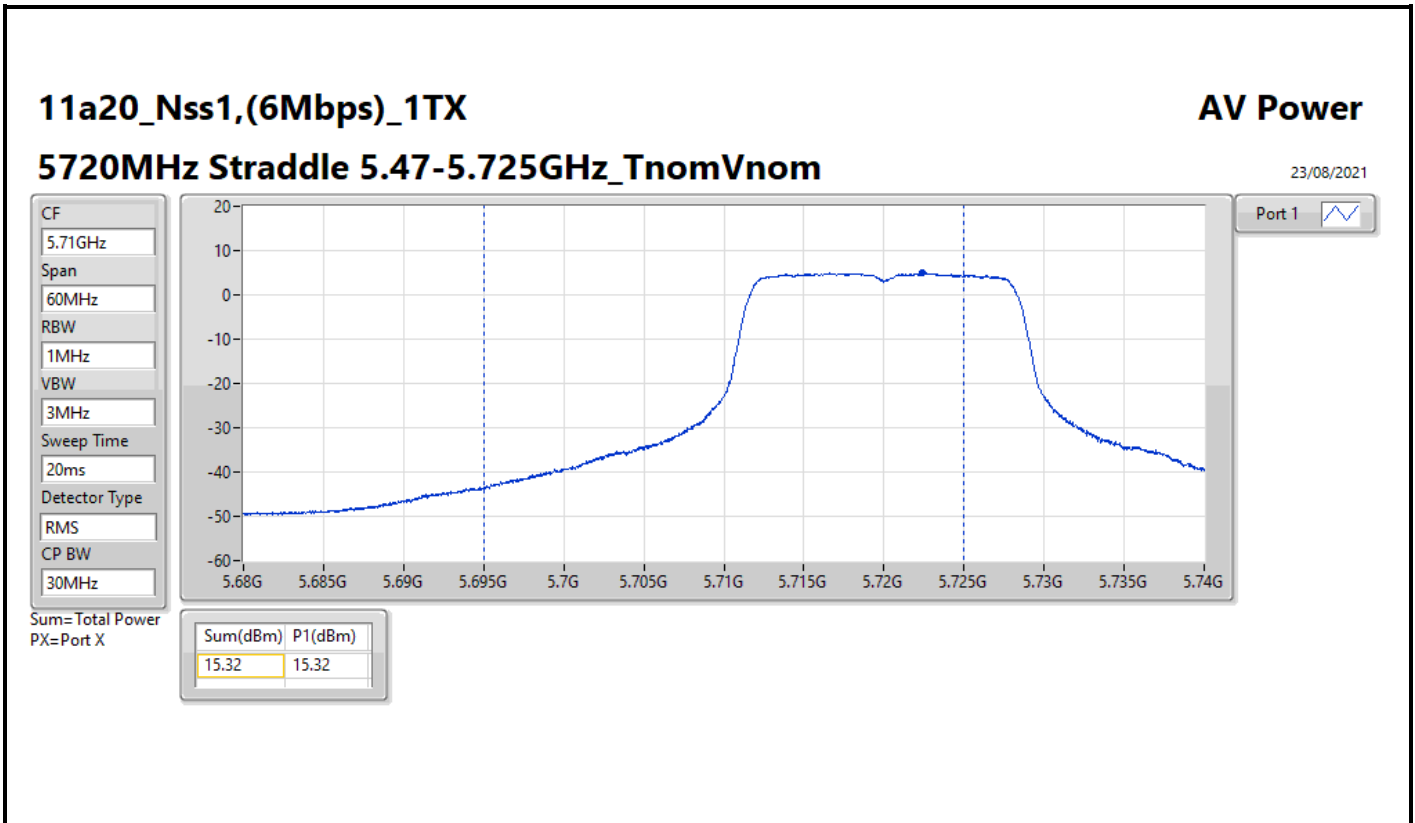

DG = Directional Gain; Port X = Port X output power

802.11ax HEW20_Nss1,(MCS0)_1TX

AV Power

5720MHz Straddle 5.47-5.725GHz_TnomVnom

23/08/2021

802.11ax HEW20_Nss1,(MCS0)_1TX

AV Power

5720MHz Straddle 5.725-5.85GHz_TnomVnom