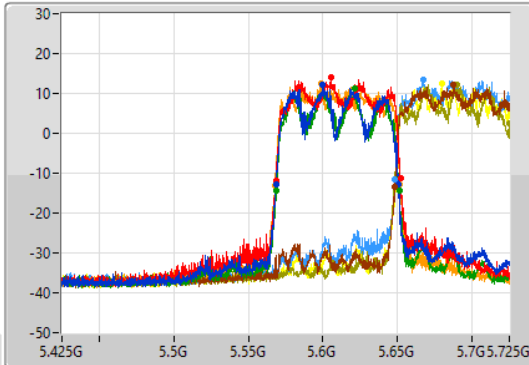

802.11ax HEW80+80_Nss2,(MCS0)_8TX

EBW

#5610MHz,#5690MHz Straddle 5.47-5.725GHz

15/09/2021

CF
5.575GHz
Span
300MHz
RBW
2MHz
VBW
10MHz
Sweep Time
100ms
Detector Type
Peak

CF
5.575GHz
Span
300MHz
RBW
3MHz
VBW
10MHz
Sweep Time
100ms
Detector Type
Peak