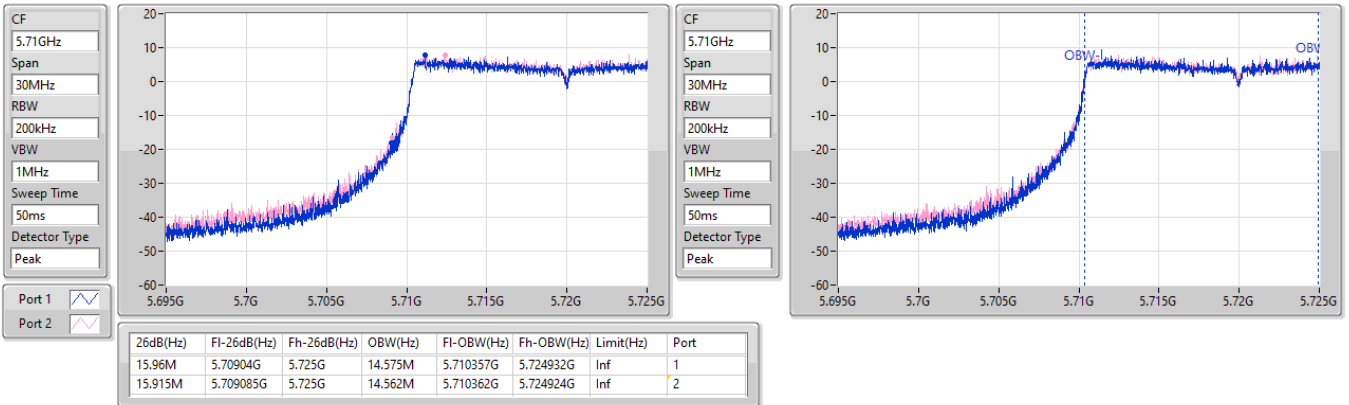

5.47-5.725GHz_802.11ax HEW20_Nss1,(MCS0)_2TX

EBW

5720MHz Straddle 5.47-5.725GHz

16/05/2023