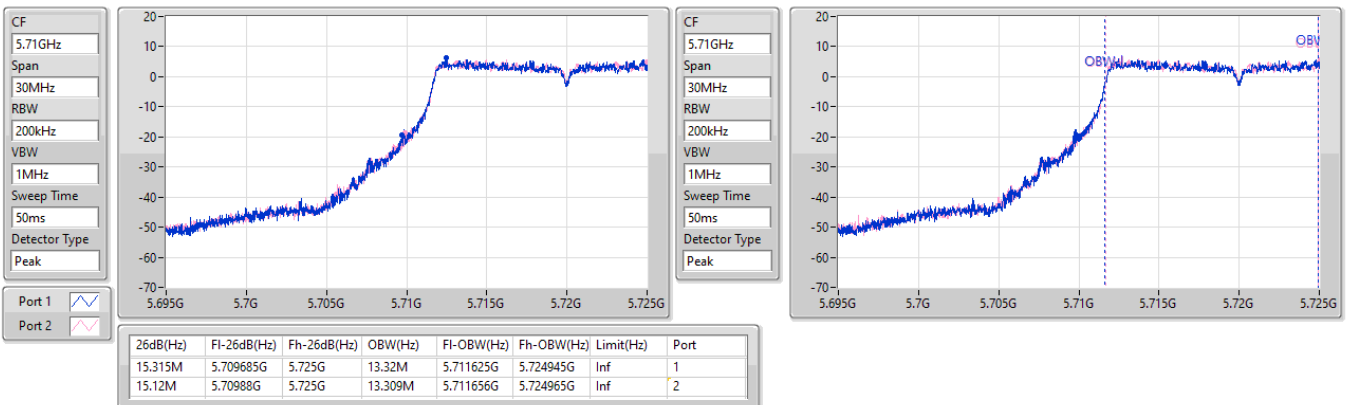

EBW

5700MHz

24/05/2023

5.47-5.725GHz_11a20_20MHz_Nss1,(6Mbps)_2TX

EBW

5720MHz Straddle 5.47-5.725GHz

15/05/2023

5.725-5.85GHz_11a20_20MHz_Nss1,(6Mbps)_2TX