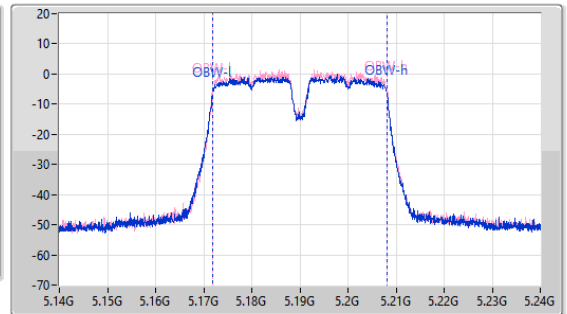

EBW

5190MHz

24/05/2023

CF: 5.19GHz
 Span: 220MHz
 RBW: 300kHz
 VBW: 1MHz
 Sweep Time: 50ms
 Detector Type: Peak

CF: 5.19GHz
 Span: 100MHz
 RBW: 500kHz
 VBW: 2MHz
 Sweep Time: 50ms
 Detector Type: Peak

26dB(Hz)	Fl-26dB(Hz)	Fh-26dB(Hz)	OBW(Hz)	Fl-OBW(Hz)	Fh-OBW(Hz)	Limit(Hz)	Port
39.16M	5.17031G	5.20947G	36.102M	5.171929G	5.208031G	Inf	1
38.83M	5.17053G	5.20936G	36.06M	5.171962G	5.208023G	Inf	2