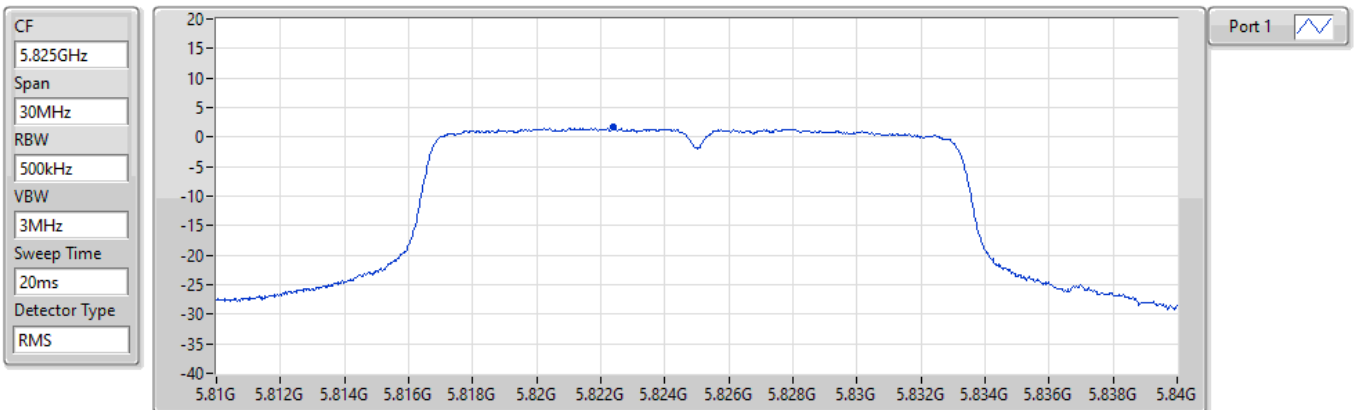

23/08/2021

Sum	PD	Port 1
(dBm/100kHz)	(dBm/100kHz)	(dBm/100kHz)
1.61	1.61	1.61

11a40_Nss1,(6Mbps)_1TX

PSD

5510MHz

23/08/2021

CF
5.51GHz
Span
60MHz
RBW
1MHz
VBW
3MHz
Sweep Time
20ms
Detector Type
RMS

Port 1