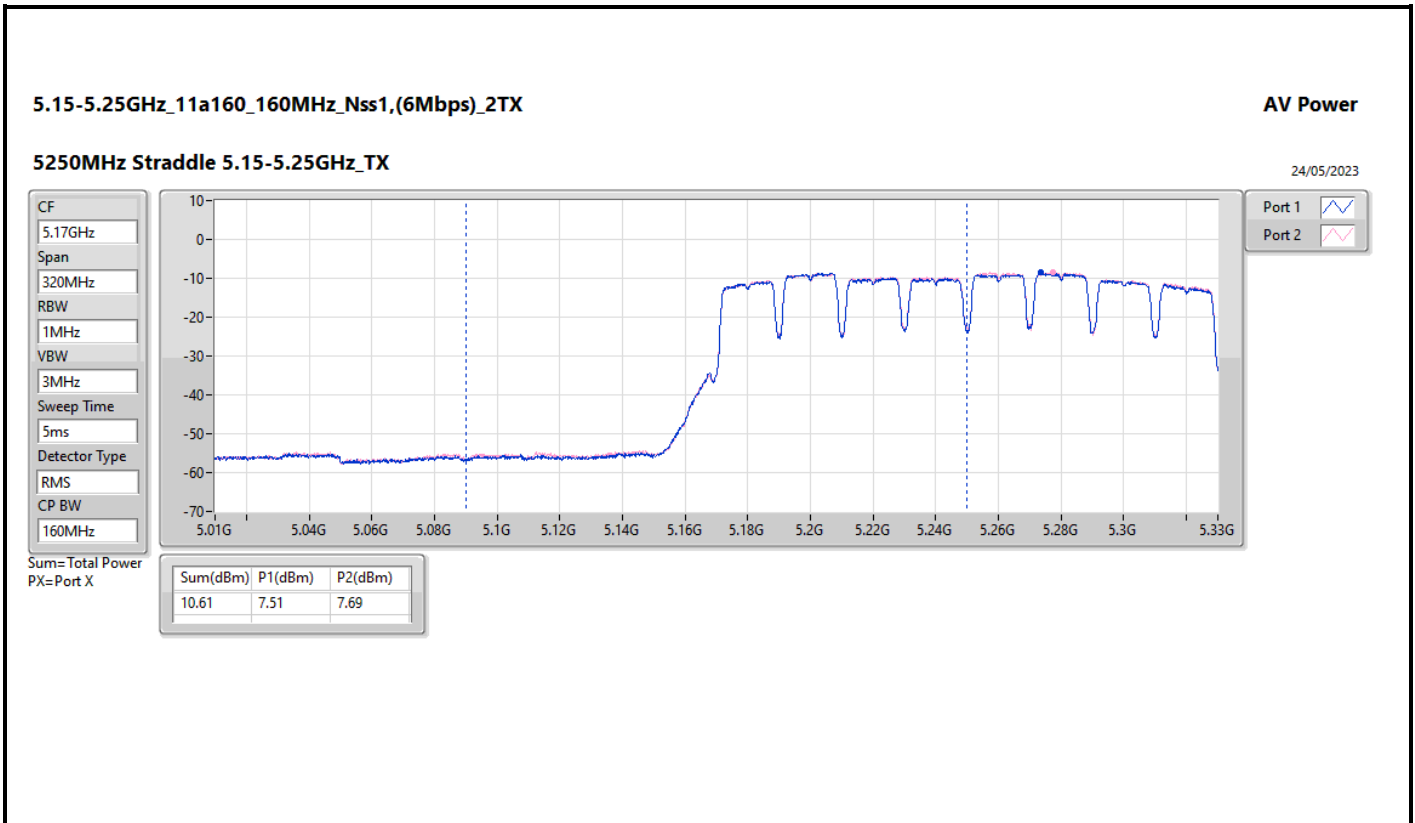

DG = Directional Gain; Port X = Port X output power

5.725-5.85GHz_11a20_20MHz_Nss1,(6Mbps)_2TX

5720MHz Straddle 5.725-5.85GHz_TX

AV Power

15/05/2023

CF
5.735GHz

Span
40MHz

RBW
1MHz

VBW
3MHz

Sweep Time
5ms

Detector Type
RMS

CP BW
20MHz

Port 1

Port 2

Sum=Total Power
PX=Port X

Sum(dBm)	P1(dBm)	P2(dBm)
12.71	9.57	9.82

**Average Power
Beamforming Serving Radio Secondary_2T1S**

Appendix C.10

Summary

Mode	Total Power (dBm)	Total Power (W)	EIRP (dBm)	EIRP (W)
5.15-5.25GHz	-	-	-	-
802.11ax HEW20-BF_Nss1,(MCS0)_2TX	19.94	0.09863	27.95	0.62373
802.11ax HEW40-BF_Nss1,(MCS0)_2TX	20.05	0.10116	28.06	0.63973
802.11ax HEW80-BF_Nss1,(MCS0)_2TX	15.87	0.03864	23.88	0.24434
5.25-5.35GHz	-	-	-	-
802.11ax HEW20-BF_Nss1,(MCS0)_2TX	20.20	0.10471	28.21	0.66222
802.11ax HEW40-BF_Nss1,(MCS0)_2TX	20.15	0.10351	28.16	0.65464
802.11ax HEW80-BF_Nss1,(MCS0)_2TX	13.01	0.02000	21.02	0.12647
5.47-5.725GHz	-	-	-	-
802.11ax HEW20-BF_Nss1,(MCS0)_2TX	19.34	0.08590	27.35	0.54325
802.11ax HEW40-BF_Nss1,(MCS0)_2TX	19.49	0.08892	27.50	0.56234
802.11ax HEW80-BF_Nss1,(MCS0)_2TX	19.43	0.08770	27.44	0.55463
5.725-5.85GHz	-	-	-	-
802.11ax HEW20-BF_Nss1,(MCS0)_2TX	19.60	0.09120	27.61	0.57677
802.11ax HEW40-BF_Nss1,(MCS0)_2TX	19.77	0.09484	27.78	0.59979
802.11ax HEW80-BF_Nss1,(MCS0)_2TX	18.69	0.07396	26.70	0.46774