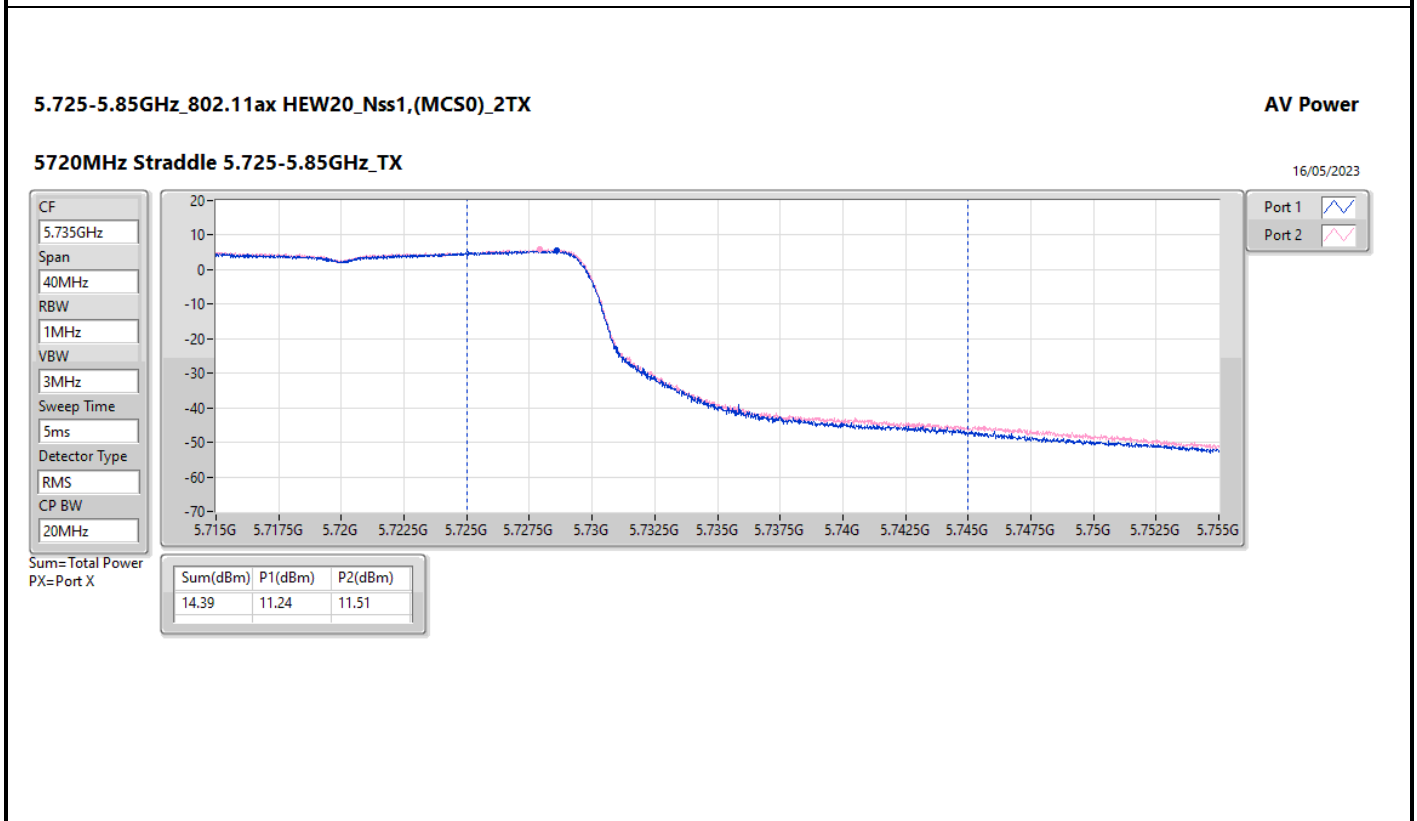

DG = Directional Gain; Port X = Port X output power

5.725-5.85GHz_11a20_20MHz_Nss1,(6Mbps)_2TX

5720MHz Straddle 5.725-5.85GHz_TX

AV Power

15/05/2023

CF
5.735GHz

Span
40MHz

RBW
1MHz

VBW
3MHz

Sweep Time
5ms

Detector Type
RMS

CP BW
20MHz

Port 1

Port 2

Sum=Total Power
PX=Port X

Sum(dBm)	P1(dBm)	P2(dBm)
12.71	9.57	9.82

**Average Power
Beamforming Serving Radio Secondary_2T1S**

Appendix C.10

Summary

Mode	Total Power (dBm)	Total Power (W)	EIRP (dBm)	EIRP (W)
5.15-5.25GHz	-	-	-	-
802.11ax HEW20-BF_Nss1,(MCS0)_2TX	19.94	0.09863	27.95	0.62373
802.11ax HEW40-BF_Nss1,(MCS0)_2TX	20.05	0.10116	28.06	0.63973
802.11ax HEW80-BF_Nss1,(MCS0)_2TX	15.87	0.03864	23.88	0.24434
5.25-5.35GHz	-	-	-	-
802.11ax HEW20-BF_Nss1,(MCS0)_2TX	20.20	0.10471	28.21	0.66222
802.11ax HEW40-BF_Nss1,(MCS0)_2TX	20.15	0.10351	28.16	0.65464
802.11ax HEW80-BF_Nss1,(MCS0)_2TX	13.01	0.02000	21.02	0.12647
5.47-5.725GHz	-	-	-	-
802.11ax HEW20-BF_Nss1,(MCS0)_2TX	19.34	0.08590	27.35	0.54325
802.11ax HEW40-BF_Nss1,(MCS0)_2TX	19.49	0.08892	27.50	0.56234
802.11ax HEW80-BF_Nss1,(MCS0)_2TX	19.43	0.08770	27.44	0.55463
5.725-5.85GHz	-	-	-	-
802.11ax HEW20-BF_Nss1,(MCS0)_2TX	19.60	0.09120	27.61	0.57677
802.11ax HEW40-BF_Nss1,(MCS0)_2TX	19.77	0.09484	27.78	0.59979
802.11ax HEW80-BF_Nss1,(MCS0)_2TX	18.69	0.07396	26.70	0.46774