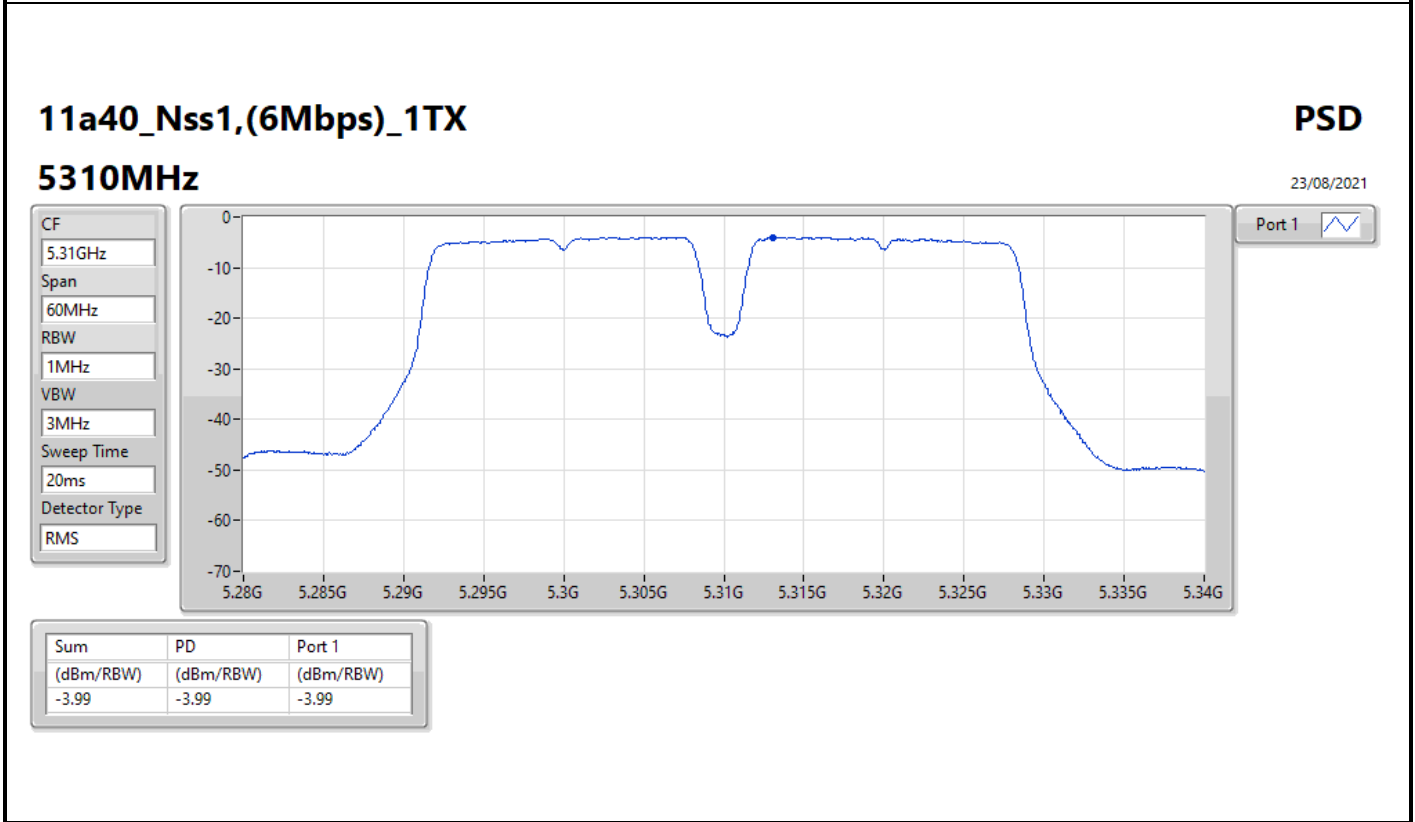

23/08/2021

Sum	PD	Port 1
(dBm/100kHz)	(dBm/100kHz)	(dBm/100kHz)
1.61	1.61	1.61

11a40_Nss1,(6Mbps)_1TX

PSD

5510MHz

23/08/2021

CF
5.51GHz
Span
60MHz
RBW
1MHz
VBW
3MHz
Sweep Time
20ms
Detector Type
RMS

Port 1