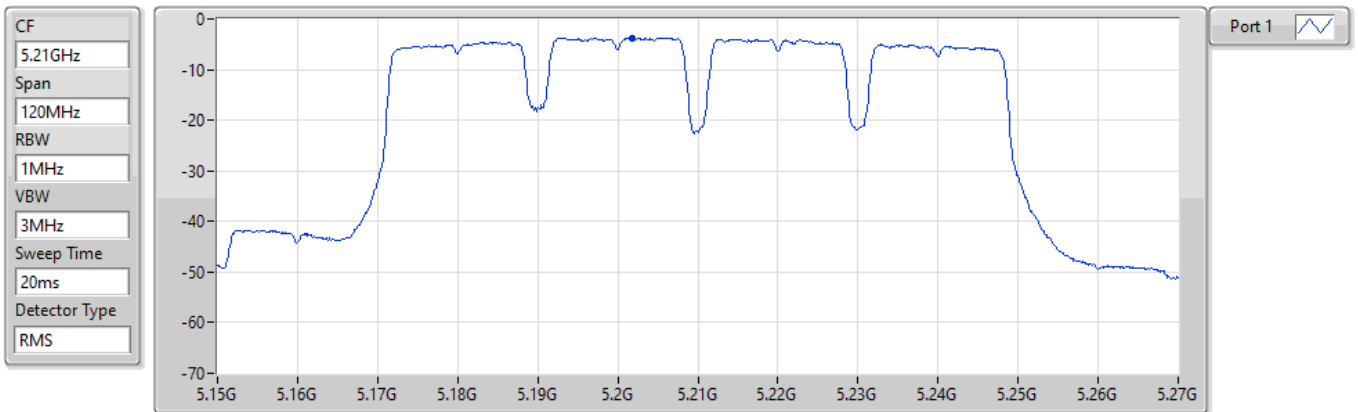

11a40_Nss1,(6Mbps)_1TX

PSD

5795MHz

23/08/2021

11a80_Nss1,(6Mbps)_1TX

PSD

5210MHz

23/08/2021