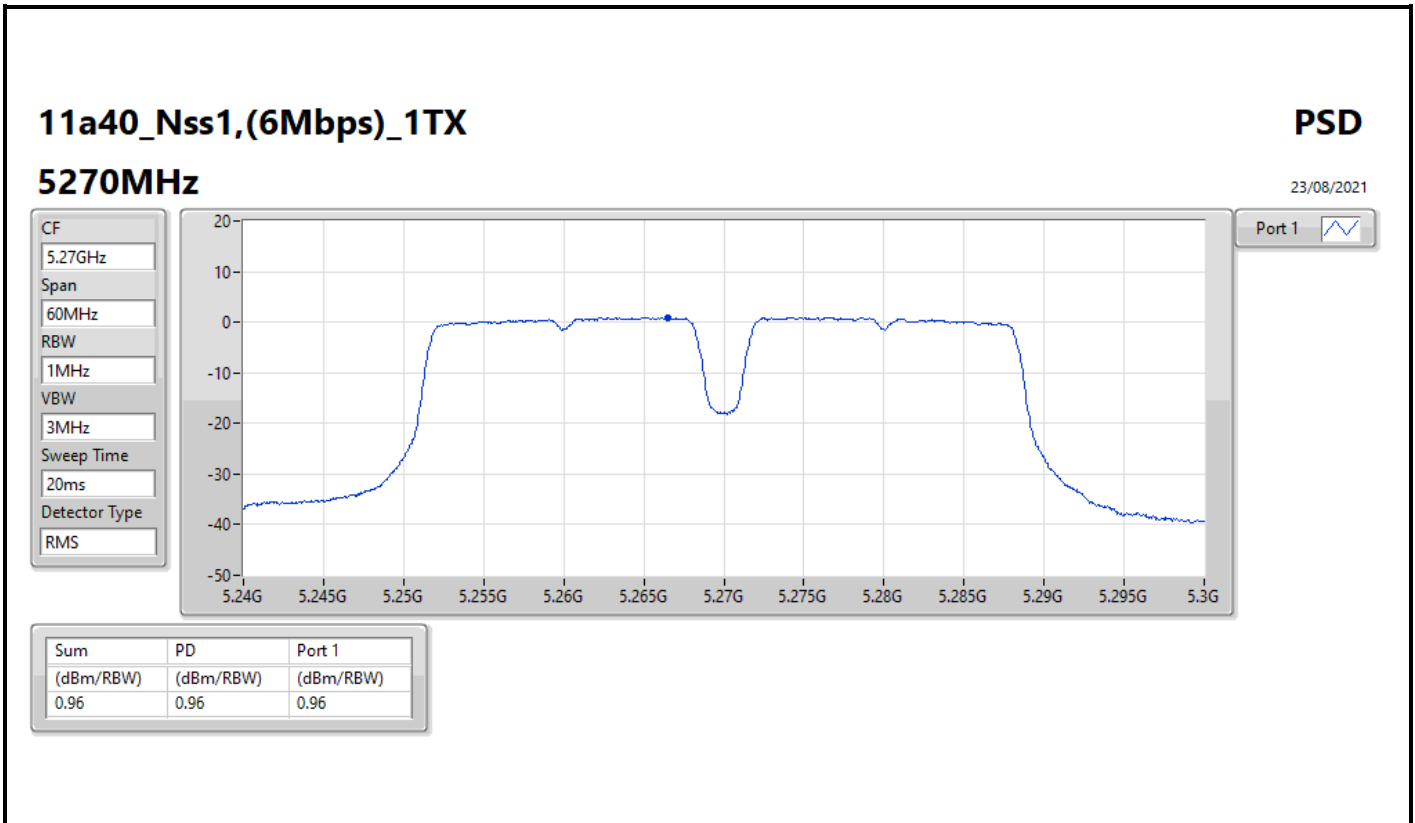

23/08/2021

Sum	PD	Port 1
(dBm/100kHz)	(dBm/100kHz)	(dBm/100kHz)
1.61	1.61	1.61

11a40_Nss1,(6Mbps)_1TX

PSD

5510MHz

23/08/2021

CF
5.51GHz
Span
60MHz
RBW
1MHz
VBW
3MHz
Sweep Time
20ms
Detector Type
RMS

Port 1