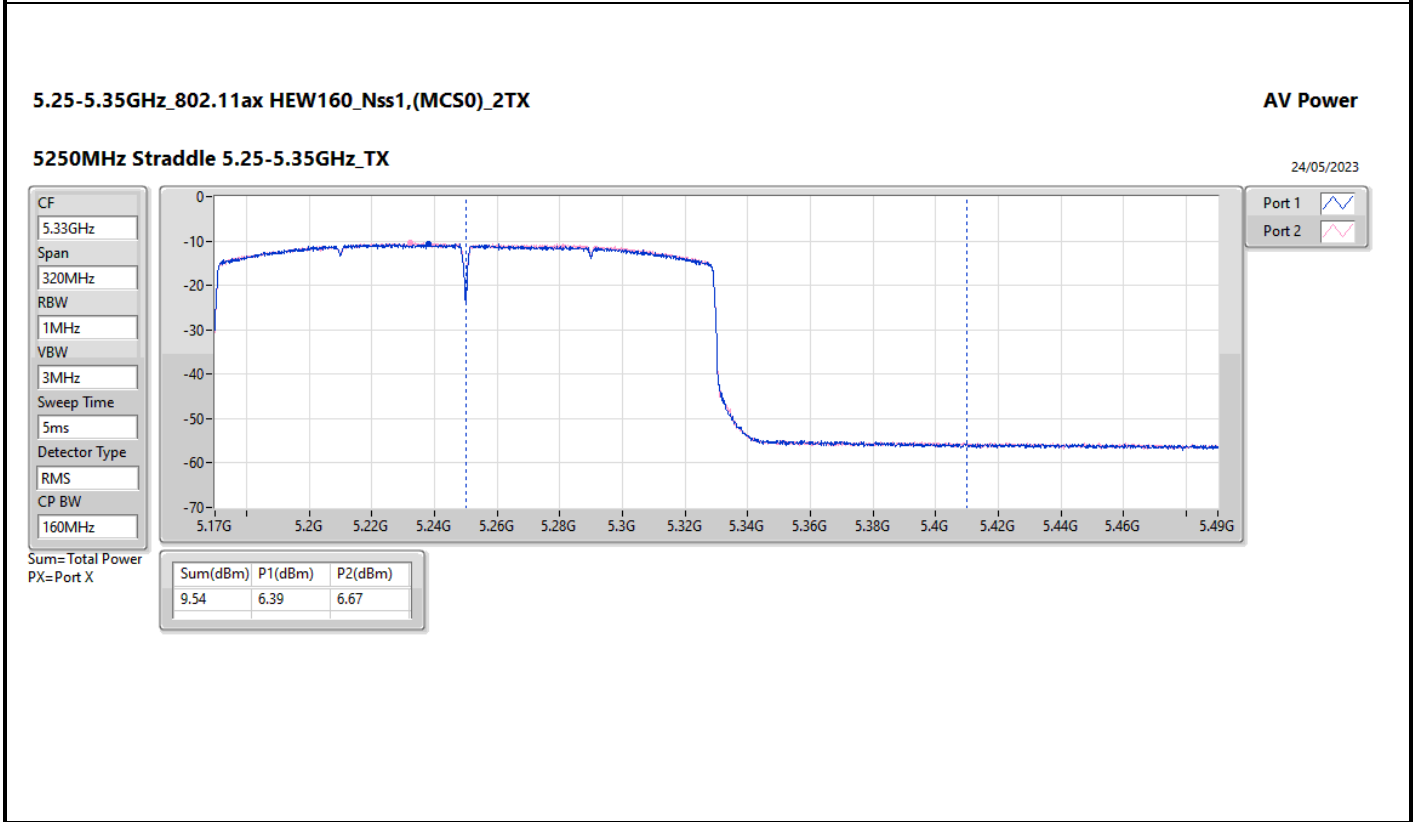

DG = Directional Gain; Port X = Port X output power

5.725-5.85GHz_11a20_20MHz_Nss1,(6Mbps)_2TX

5720MHz Straddle 5.725-5.85GHz_TX

AV Power

15/05/2023

CF
5.735GHz

Span
40MHz

RBW
1MHz

VBW
3MHz

Sweep Time
5ms

Detector Type
RMS

CP BW
20MHz

Port 1

Port 2

Sum=Total Power
PX=Port X

Sum(dBm)	P1(dBm)	P2(dBm)
12.71	9.57	9.82

**Average Power
Beamforming Serving Radio Secondary_2T1S**

Appendix C.10

Summary

Mode	Total Power (dBm)	Total Power (W)	EIRP (dBm)	EIRP (W)
5.15-5.25GHz	-	-	-	-
802.11ax HEW20-BF_Nss1,(MCS0)_2TX	19.94	0.09863	27.95	0.62373
802.11ax HEW40-BF_Nss1,(MCS0)_2TX	20.05	0.10116	28.06	0.63973
802.11ax HEW80-BF_Nss1,(MCS0)_2TX	15.87	0.03864	23.88	0.24434
5.25-5.35GHz	-	-	-	-
802.11ax HEW20-BF_Nss1,(MCS0)_2TX	20.20	0.10471	28.21	0.66222
802.11ax HEW40-BF_Nss1,(MCS0)_2TX	20.15	0.10351	28.16	0.65464
802.11ax HEW80-BF_Nss1,(MCS0)_2TX	13.01	0.02000	21.02	0.12647
5.47-5.725GHz	-	-	-	-
802.11ax HEW20-BF_Nss1,(MCS0)_2TX	19.34	0.08590	27.35	0.54325
802.11ax HEW40-BF_Nss1,(MCS0)_2TX	19.49	0.08892	27.50	0.56234
802.11ax HEW80-BF_Nss1,(MCS0)_2TX	19.43	0.08770	27.44	0.55463
5.725-5.85GHz	-	-	-	-
802.11ax HEW20-BF_Nss1,(MCS0)_2TX	19.60	0.09120	27.61	0.57677
802.11ax HEW40-BF_Nss1,(MCS0)_2TX	19.77	0.09484	27.78	0.59979
802.11ax HEW80-BF_Nss1,(MCS0)_2TX	18.69	0.07396	26.70	0.46774