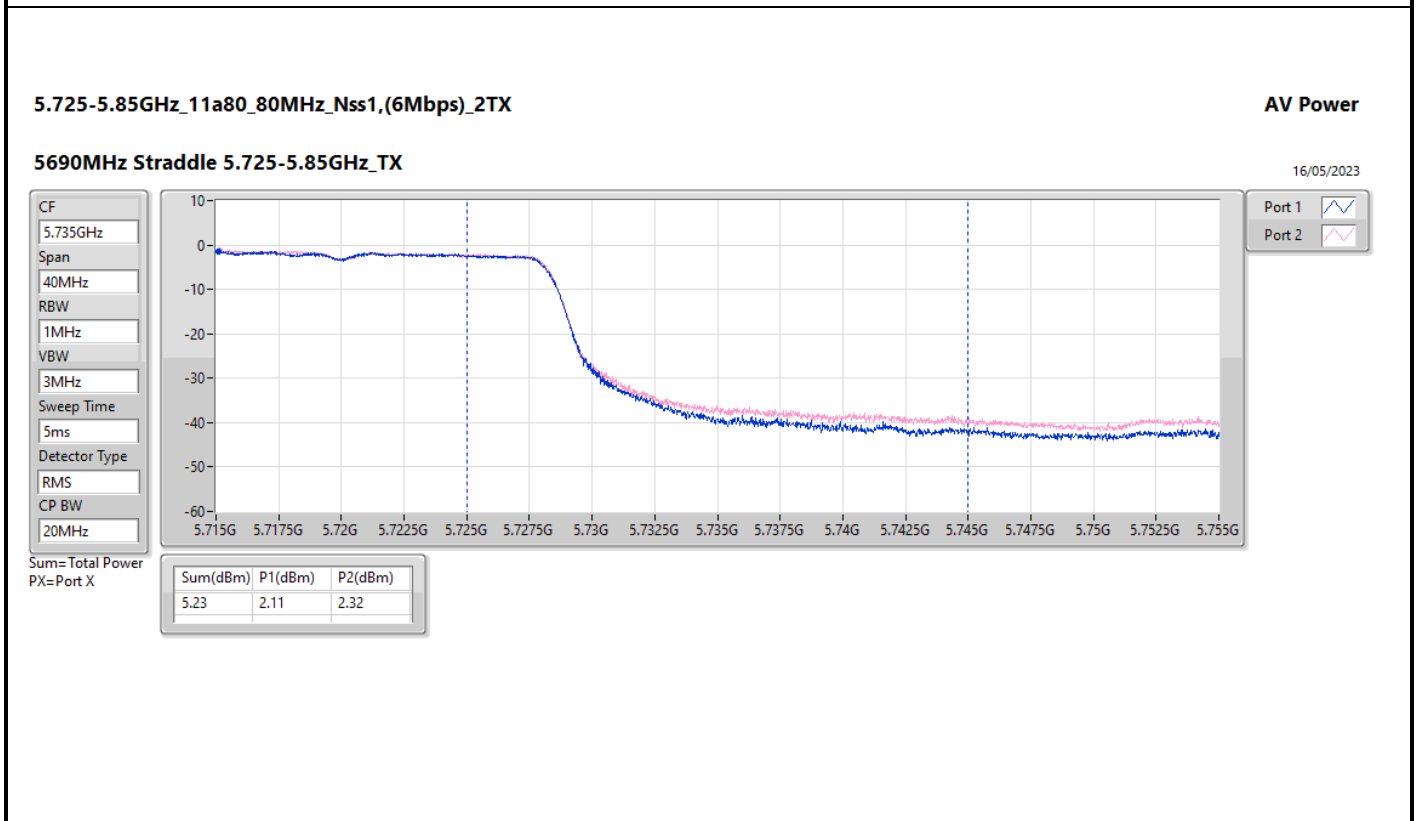

DG = Directional Gain; Port X = Port X output power

5.725-5.85GHz_11a20_20MHz_Nss1,(6Mbps)_2TX

5720MHz Straddle 5.725-5.85GHz_TX

AV Power

15/05/2023

CF
5.735GHz

Span
40MHz

RBW
1MHz

VBW
3MHz

Sweep Time
5ms

Detector Type
RMS

CP BW
20MHz

Port 1

Port 2

Sum=Total Power
PX=Port X

Sum(dBm)	P1(dBm)	P2(dBm)
12.71	9.57	9.82

**Average Power
Beamforming Serving Radio Secondary_2T1S**

Appendix C.10

Summary

Mode	Total Power (dBm)	Total Power (W)	EIRP (dBm)	EIRP (W)
5.15-5.25GHz	-	-	-	-
802.11ax HEW20-BF_Nss1,(MCS0)_2TX	19.94	0.09863	27.95	0.62373
802.11ax HEW40-BF_Nss1,(MCS0)_2TX	20.05	0.10116	28.06	0.63973
802.11ax HEW80-BF_Nss1,(MCS0)_2TX	15.87	0.03864	23.88	0.24434
5.25-5.35GHz	-	-	-	-
802.11ax HEW20-BF_Nss1,(MCS0)_2TX	20.20	0.10471	28.21	0.66222
802.11ax HEW40-BF_Nss1,(MCS0)_2TX	20.15	0.10351	28.16	0.65464
802.11ax HEW80-BF_Nss1,(MCS0)_2TX	13.01	0.02000	21.02	0.12647
5.47-5.725GHz	-	-	-	-
802.11ax HEW20-BF_Nss1,(MCS0)_2TX	19.34	0.08590	27.35	0.54325
802.11ax HEW40-BF_Nss1,(MCS0)_2TX	19.49	0.08892	27.50	0.56234
802.11ax HEW80-BF_Nss1,(MCS0)_2TX	19.43	0.08770	27.44	0.55463
5.725-5.85GHz	-	-	-	-
802.11ax HEW20-BF_Nss1,(MCS0)_2TX	19.60	0.09120	27.61	0.57677
802.11ax HEW40-BF_Nss1,(MCS0)_2TX	19.77	0.09484	27.78	0.59979
802.11ax HEW80-BF_Nss1,(MCS0)_2TX	18.69	0.07396	26.70	0.46774