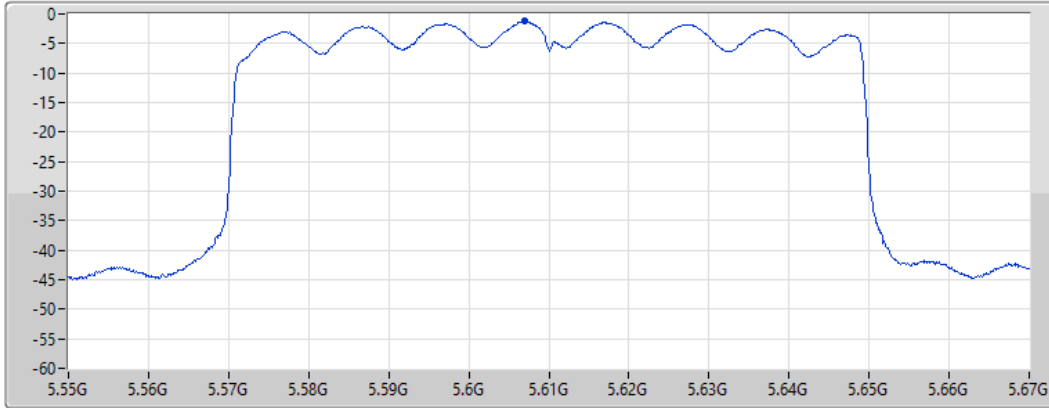

5530MHz

25/08/2021

802.11ax HEW80_Nss1,(MCS0)_1TX

PSD

5610MHz

25/08/2021

CF
5.61GHz
Span
120MHz
RBW
1MHz
VBW
3MHz
Sweep Time
20ms
Detector Type
RMS

Port 1 