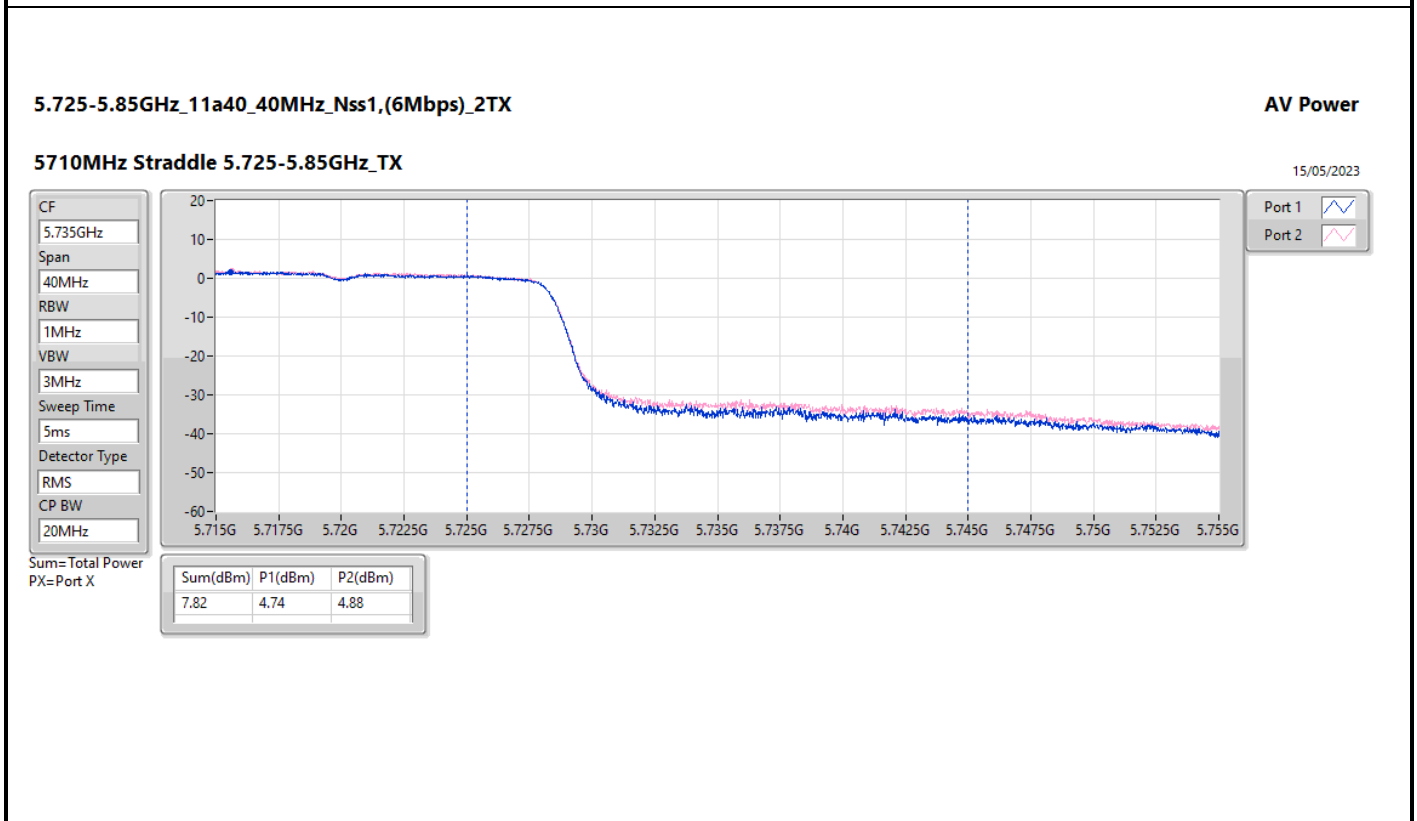

DG = Directional Gain; Port X = Port X output power

5.725-5.85GHz_11a20_20MHz_Nss1,(6Mbps)_2TX

5720MHz Straddle 5.725-5.85GHz_TX

AV Power

15/05/2023

CF
5.735GHz

Span
40MHz

RBW
1MHz

VBW
3MHz

Sweep Time
5ms

Detector Type
RMS

CP BW
20MHz

Port 1

Port 2

Sum=Total Power
PX=Port X

Sum(dBm)	P1(dBm)	P2(dBm)
12.71	9.57	9.82

**Average Power
Beamforming Serving Radio Secondary_2T1S**

Appendix C.10

Summary

Mode	Total Power (dBm)	Total Power (W)	EIRP (dBm)	EIRP (W)
5.15-5.25GHz	-	-	-	-
802.11ax HEW20-BF_Nss1,(MCS0)_2TX	19.94	0.09863	27.95	0.62373
802.11ax HEW40-BF_Nss1,(MCS0)_2TX	20.05	0.10116	28.06	0.63973
802.11ax HEW80-BF_Nss1,(MCS0)_2TX	15.87	0.03864	23.88	0.24434
5.25-5.35GHz	-	-	-	-
802.11ax HEW20-BF_Nss1,(MCS0)_2TX	20.20	0.10471	28.21	0.66222
802.11ax HEW40-BF_Nss1,(MCS0)_2TX	20.15	0.10351	28.16	0.65464
802.11ax HEW80-BF_Nss1,(MCS0)_2TX	13.01	0.02000	21.02	0.12647
5.47-5.725GHz	-	-	-	-
802.11ax HEW20-BF_Nss1,(MCS0)_2TX	19.34	0.08590	27.35	0.54325
802.11ax HEW40-BF_Nss1,(MCS0)_2TX	19.49	0.08892	27.50	0.56234
802.11ax HEW80-BF_Nss1,(MCS0)_2TX	19.43	0.08770	27.44	0.55463
5.725-5.85GHz	-	-	-	-
802.11ax HEW20-BF_Nss1,(MCS0)_2TX	19.60	0.09120	27.61	0.57677
802.11ax HEW40-BF_Nss1,(MCS0)_2TX	19.77	0.09484	27.78	0.59979
802.11ax HEW80-BF_Nss1,(MCS0)_2TX	18.69	0.07396	26.70	0.46774