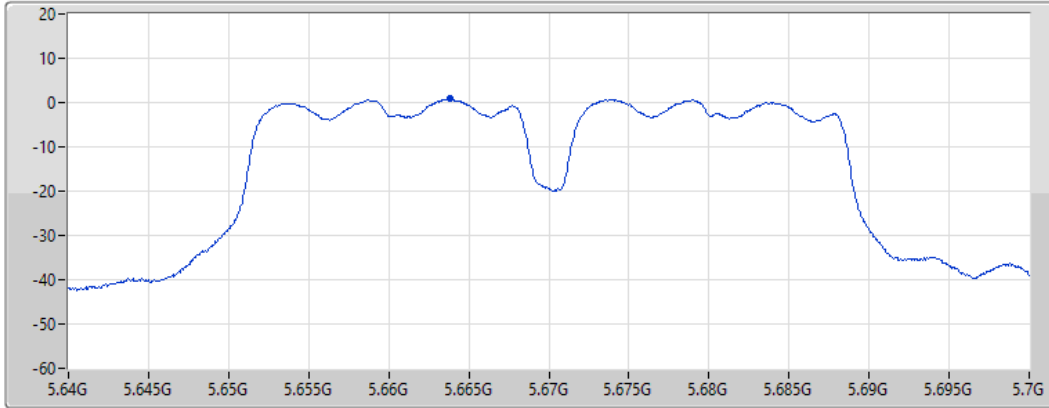

25/08/2021

CF
5.67GHz

Span
60MHz

RBW
1MHz

VBW
3MHz

Sweep Time
20ms

Detector Type
RMS

Port 1 