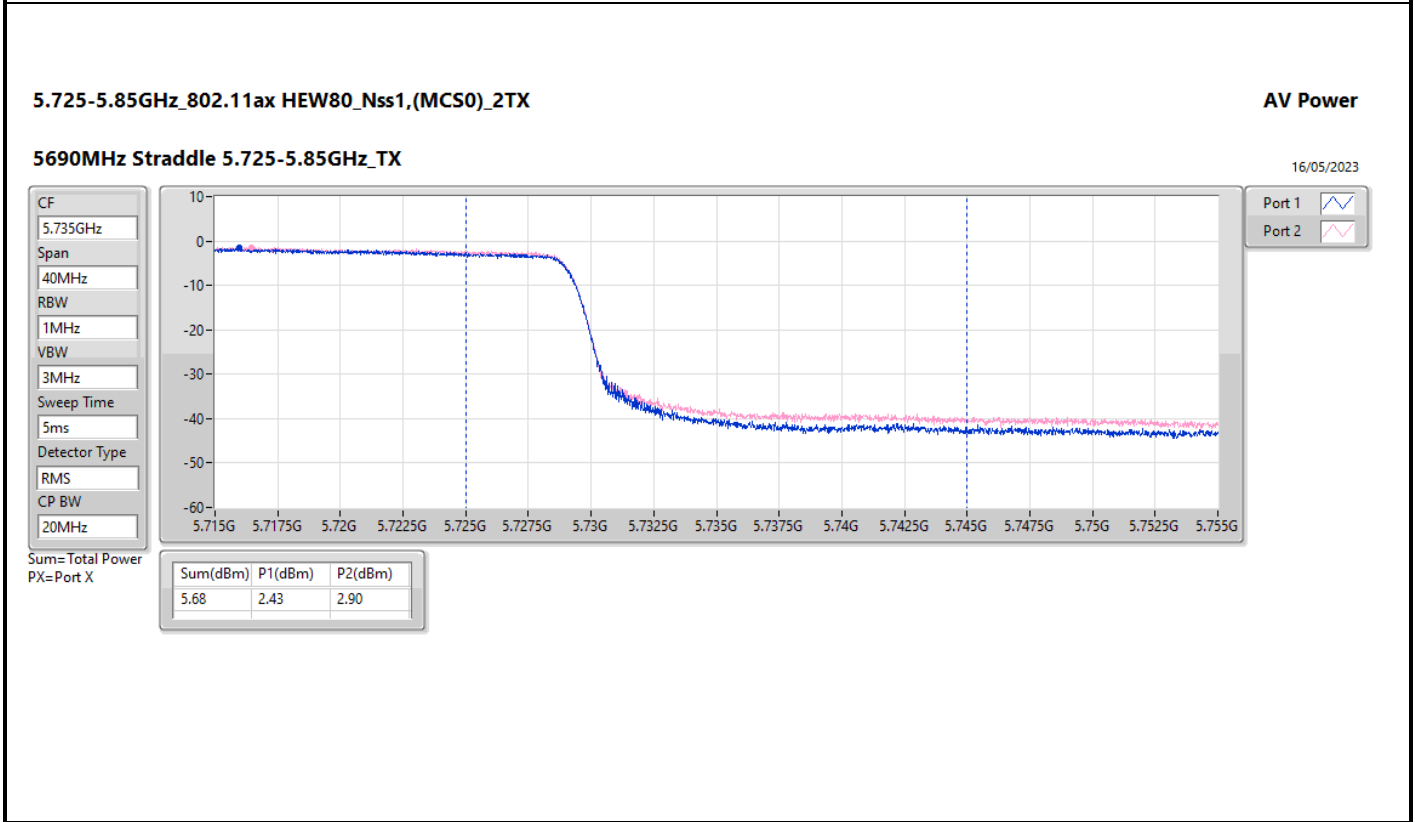

DG = Directional Gain; Port X = Port X output power

5.725-5.85GHz_11a20_20MHz_Nss1,(6Mbps)_2TX

5720MHz Straddle 5.725-5.85GHz_TX

AV Power

15/05/2023

CF
5.735GHz

Span
40MHz

RBW
1MHz

VBW
3MHz

Sweep Time
5ms

Detector Type
RMS

CP BW
20MHz

Port 1

Port 2

Sum=Total Power
PX=Port X

Sum(dBm)	P1(dBm)	P2(dBm)
12.71	9.57	9.82

**Average Power
Beamforming Serving Radio Secondary_2T1S**

Appendix C.10

Summary

Mode	Total Power (dBm)	Total Power (W)	EIRP (dBm)	EIRP (W)
5.15-5.25GHz	-	-	-	-
802.11ax HEW20-BF_Nss1,(MCS0)_2TX	19.94	0.09863	27.95	0.62373
802.11ax HEW40-BF_Nss1,(MCS0)_2TX	20.05	0.10116	28.06	0.63973
802.11ax HEW80-BF_Nss1,(MCS0)_2TX	15.87	0.03864	23.88	0.24434
5.25-5.35GHz	-	-	-	-
802.11ax HEW20-BF_Nss1,(MCS0)_2TX	20.20	0.10471	28.21	0.66222
802.11ax HEW40-BF_Nss1,(MCS0)_2TX	20.15	0.10351	28.16	0.65464
802.11ax HEW80-BF_Nss1,(MCS0)_2TX	13.01	0.02000	21.02	0.12647
5.47-5.725GHz	-	-	-	-
802.11ax HEW20-BF_Nss1,(MCS0)_2TX	19.34	0.08590	27.35	0.54325
802.11ax HEW40-BF_Nss1,(MCS0)_2TX	19.49	0.08892	27.50	0.56234
802.11ax HEW80-BF_Nss1,(MCS0)_2TX	19.43	0.08770	27.44	0.55463
5.725-5.85GHz	-	-	-	-
802.11ax HEW20-BF_Nss1,(MCS0)_2TX	19.60	0.09120	27.61	0.57677
802.11ax HEW40-BF_Nss1,(MCS0)_2TX	19.77	0.09484	27.78	0.59979
802.11ax HEW80-BF_Nss1,(MCS0)_2TX	18.69	0.07396	26.70	0.46774