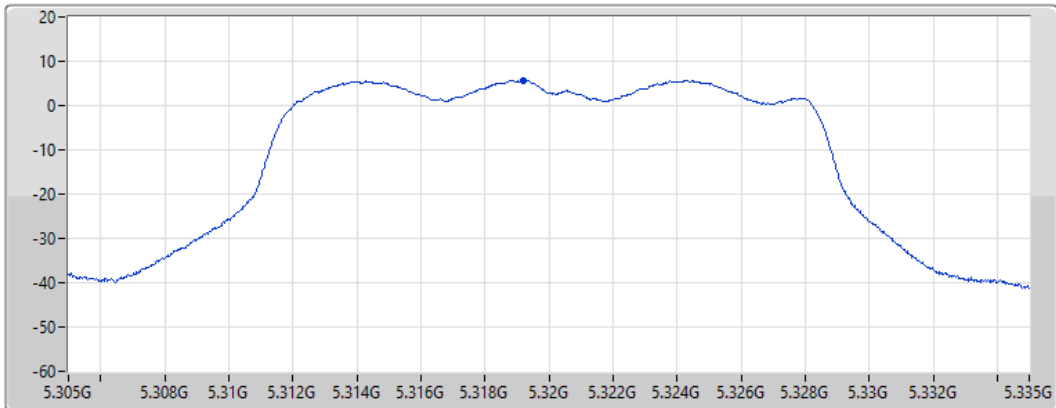

5320MHz

25/08/2021

CF
5.32GHz

Span
30MHz

RBW
1MHz

VBW
3MHz

Sweep Time
20ms

Detector Type
RMS