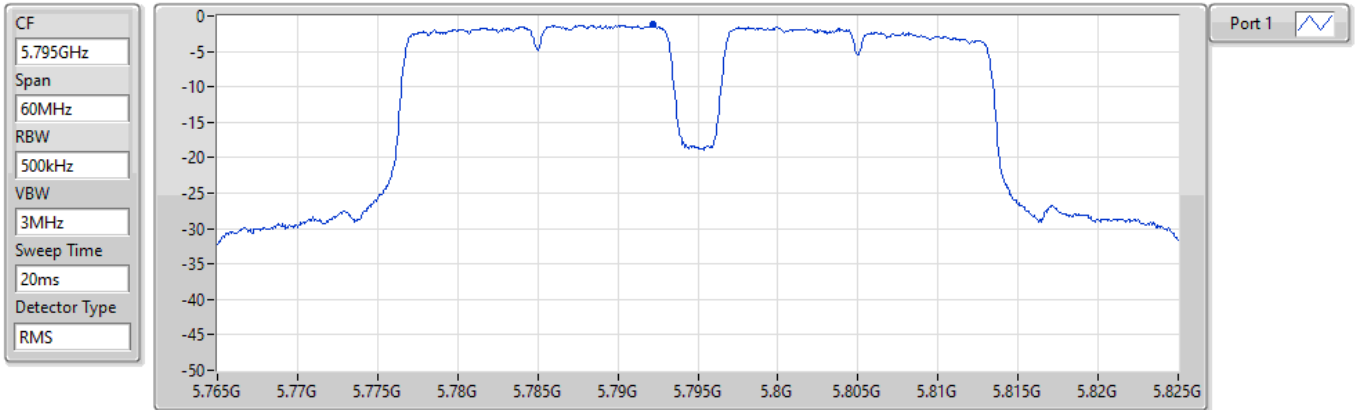

11a40_Nss1,(6Mbps)_1TX

PSD

5795MHz

23/08/2021

11a80_Nss1,(6Mbps)_1TX

PSD

5210MHz

23/08/2021