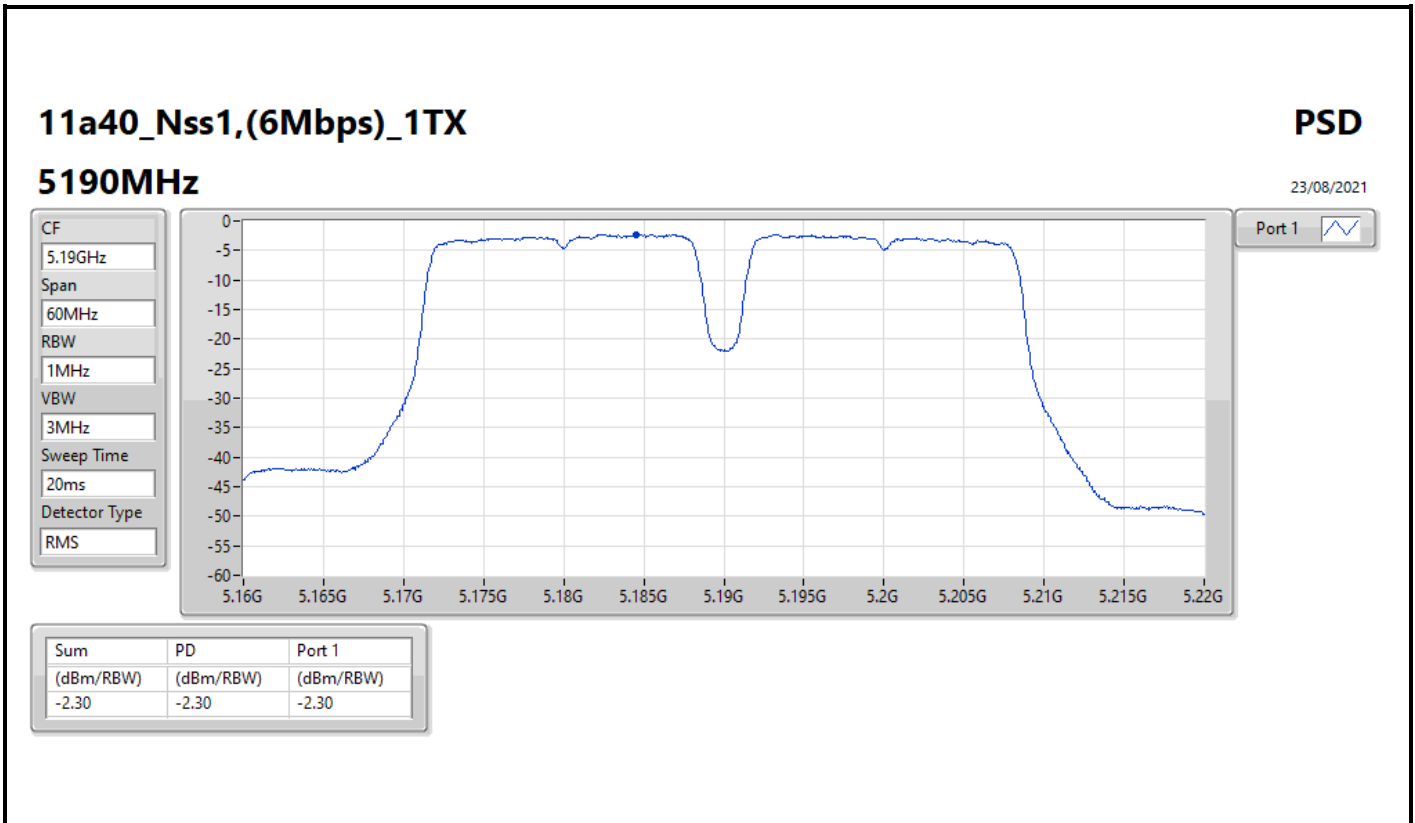

23/08/2021

Sum	PD	Port 1
(dBm/100kHz)	(dBm/100kHz)	(dBm/100kHz)
1.61	1.61	1.61

11a40_Nss1,(6Mbps)_1TX

PSD

5510MHz

23/08/2021

CF
5.51GHz
Span
60MHz
RBW
1MHz
VBW
3MHz
Sweep Time
20ms
Detector Type
RMS

Port 1