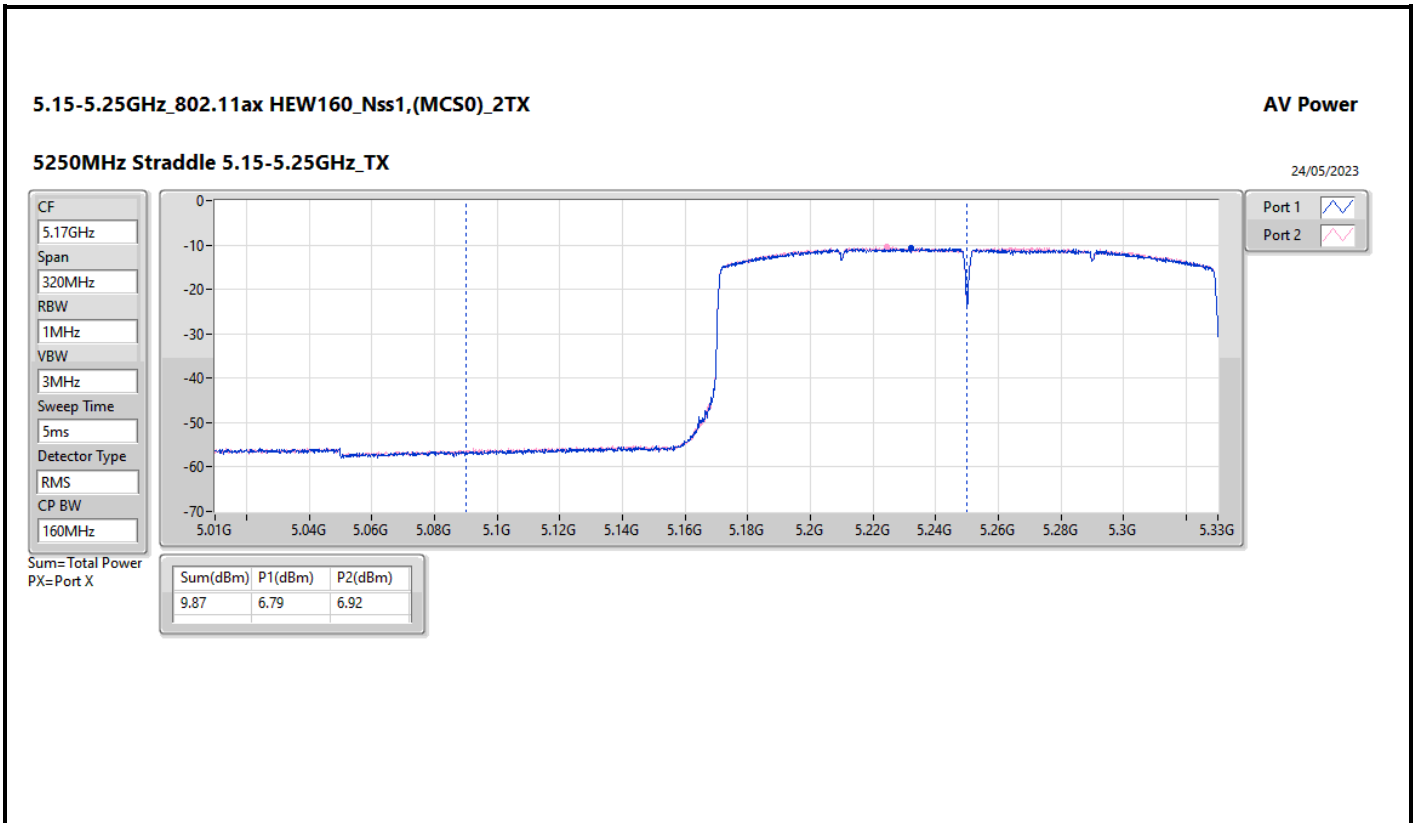

DG = Directional Gain; Port X = Port X output power

5.725-5.85GHz_11a20_20MHz_Nss1,(6Mbps)_2TX

5720MHz Straddle 5.725-5.85GHz_TX

AV Power

15/05/2023

CF
5.735GHz

Span
40MHz

RBW
1MHz

VBW
3MHz

Sweep Time
5ms

Detector Type
RMS

CP BW
20MHz

Port 1

Port 2

Sum=Total Power
PX=Port X

Sum(dBm)	P1(dBm)	P2(dBm)
12.71	9.57	9.82

**Average Power
Beamforming Serving Radio Secondary_2T1S**

Appendix C.10

Summary

Mode	Total Power (dBm)	Total Power (W)	EIRP (dBm)	EIRP (W)
5.15-5.25GHz	-	-	-	-
802.11ax HEW20-BF_Nss1,(MCS0)_2TX	19.94	0.09863	27.95	0.62373
802.11ax HEW40-BF_Nss1,(MCS0)_2TX	20.05	0.10116	28.06	0.63973
802.11ax HEW80-BF_Nss1,(MCS0)_2TX	15.87	0.03864	23.88	0.24434
5.25-5.35GHz	-	-	-	-
802.11ax HEW20-BF_Nss1,(MCS0)_2TX	20.20	0.10471	28.21	0.66222
802.11ax HEW40-BF_Nss1,(MCS0)_2TX	20.15	0.10351	28.16	0.65464
802.11ax HEW80-BF_Nss1,(MCS0)_2TX	13.01	0.02000	21.02	0.12647
5.47-5.725GHz	-	-	-	-
802.11ax HEW20-BF_Nss1,(MCS0)_2TX	19.34	0.08590	27.35	0.54325
802.11ax HEW40-BF_Nss1,(MCS0)_2TX	19.49	0.08892	27.50	0.56234
802.11ax HEW80-BF_Nss1,(MCS0)_2TX	19.43	0.08770	27.44	0.55463
5.725-5.85GHz	-	-	-	-
802.11ax HEW20-BF_Nss1,(MCS0)_2TX	19.60	0.09120	27.61	0.57677
802.11ax HEW40-BF_Nss1,(MCS0)_2TX	19.77	0.09484	27.78	0.59979
802.11ax HEW80-BF_Nss1,(MCS0)_2TX	18.69	0.07396	26.70	0.46774