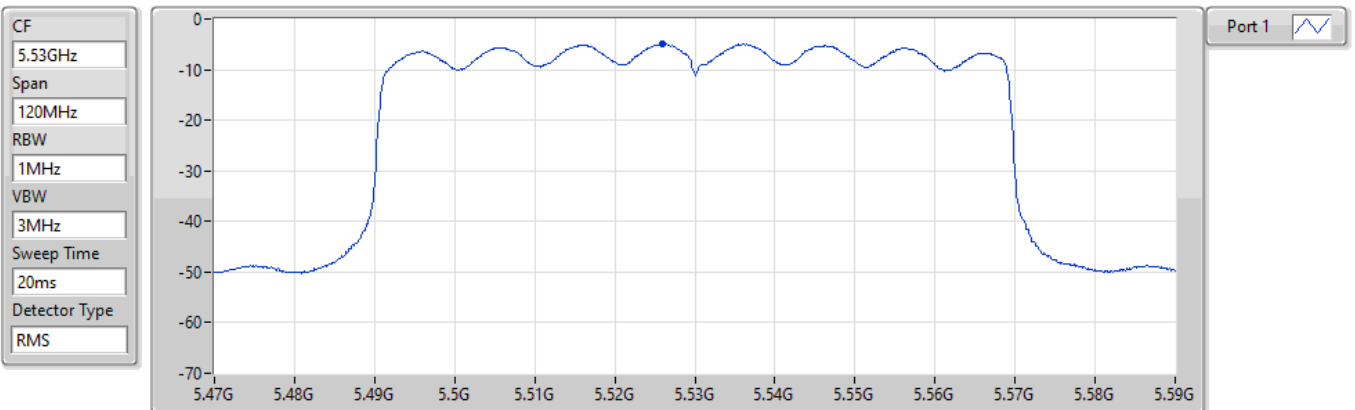

802.11ax HEW80_Nss1,(MCS0)_1TX

PSD

5530MHz

25/08/2021