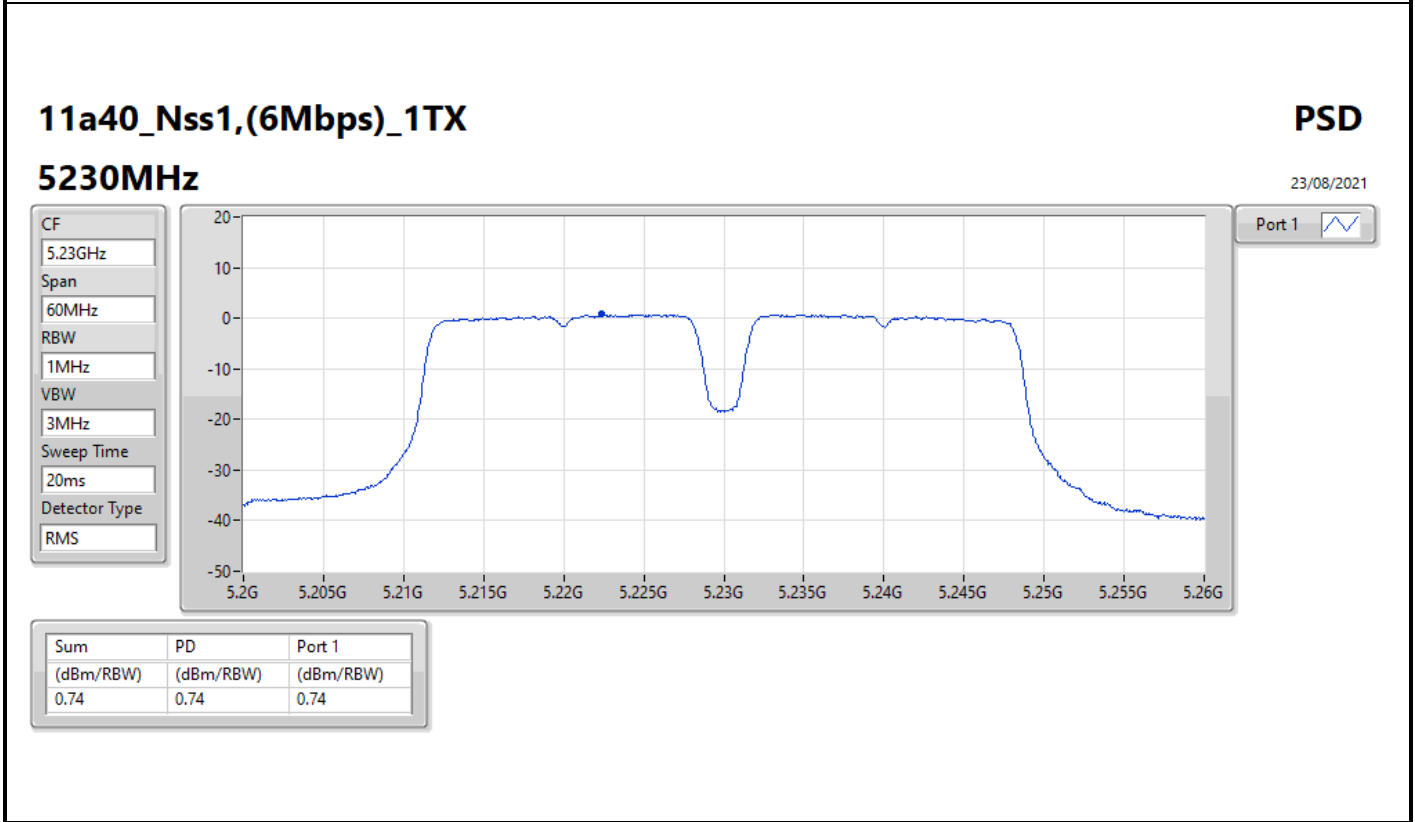

23/08/2021

Sum	PD	Port 1
(dBm/100kHz)	(dBm/100kHz)	(dBm/100kHz)
1.61	1.61	1.61

11a40_Nss1,(6Mbps)_1TX

PSD

5510MHz

23/08/2021

CF
5.51GHz
Span
60MHz
RBW
1MHz
VBW
3MHz
Sweep Time
20ms
Detector Type
RMS

Port 1