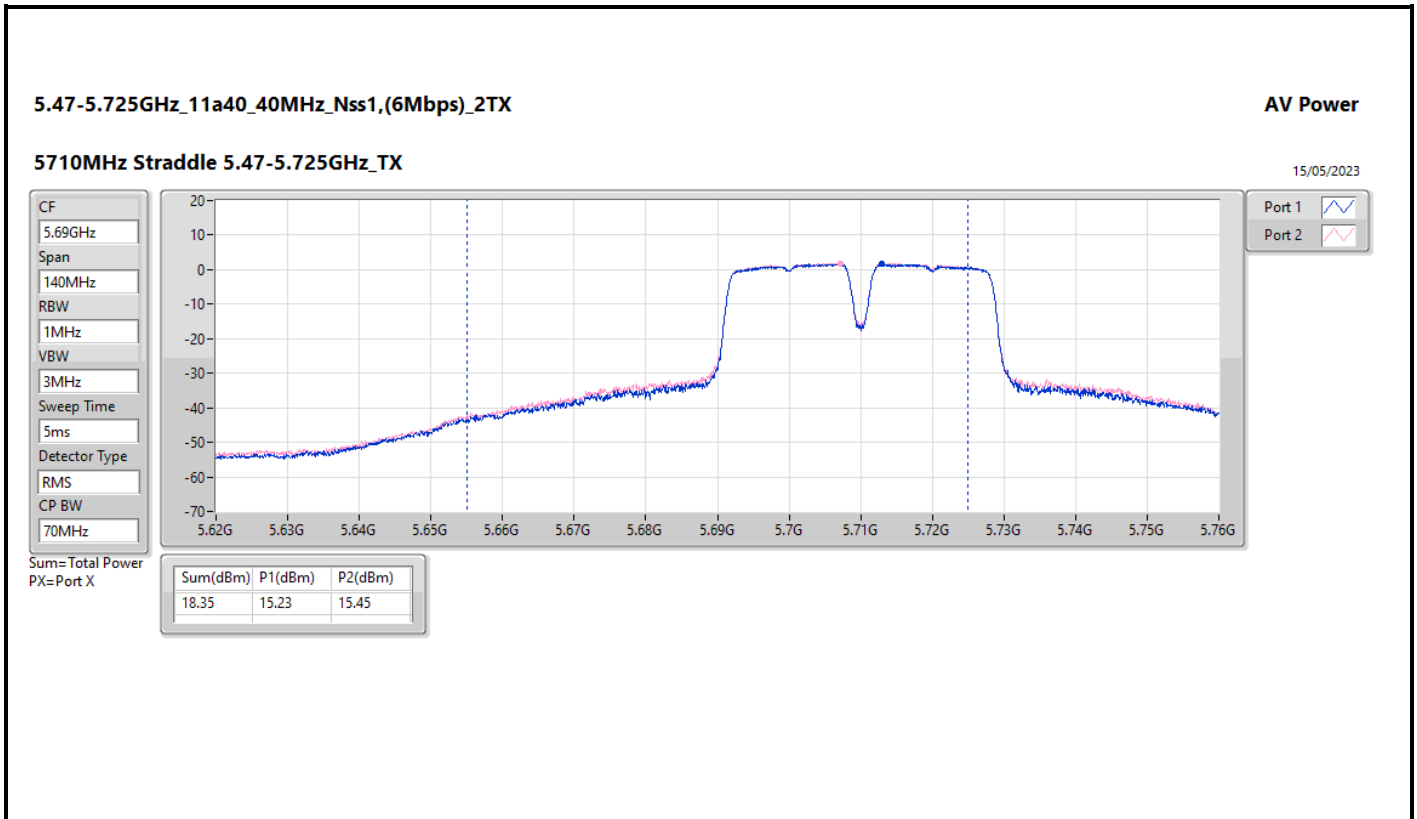

DG = Directional Gain; Port X = Port X output power

5.725-5.85GHz_11a20_20MHz_Nss1,(6Mbps)_2TX

5720MHz Straddle 5.725-5.85GHz_TX

AV Power

15/05/2023

CF
5.735GHz

Span
40MHz

RBW
1MHz

VBW
3MHz

Sweep Time
5ms

Detector Type
RMS

CP BW
20MHz

Port 1

Port 2

Sum=Total Power
PX=Port X

Sum(dBm)	P1(dBm)	P2(dBm)
12.71	9.57	9.82

**Average Power
Beamforming Serving Radio Secondary_2T1S**

Appendix C.10

Summary

Mode	Total Power (dBm)	Total Power (W)	EIRP (dBm)	EIRP (W)
5.15-5.25GHz	-	-	-	-
802.11ax HEW20-BF_Nss1,(MCS0)_2TX	19.94	0.09863	27.95	0.62373
802.11ax HEW40-BF_Nss1,(MCS0)_2TX	20.05	0.10116	28.06	0.63973
802.11ax HEW80-BF_Nss1,(MCS0)_2TX	15.87	0.03864	23.88	0.24434
5.25-5.35GHz	-	-	-	-
802.11ax HEW20-BF_Nss1,(MCS0)_2TX	20.20	0.10471	28.21	0.66222
802.11ax HEW40-BF_Nss1,(MCS0)_2TX	20.15	0.10351	28.16	0.65464
802.11ax HEW80-BF_Nss1,(MCS0)_2TX	13.01	0.02000	21.02	0.12647
5.47-5.725GHz	-	-	-	-
802.11ax HEW20-BF_Nss1,(MCS0)_2TX	19.34	0.08590	27.35	0.54325
802.11ax HEW40-BF_Nss1,(MCS0)_2TX	19.49	0.08892	27.50	0.56234
802.11ax HEW80-BF_Nss1,(MCS0)_2TX	19.43	0.08770	27.44	0.55463
5.725-5.85GHz	-	-	-	-
802.11ax HEW20-BF_Nss1,(MCS0)_2TX	19.60	0.09120	27.61	0.57677
802.11ax HEW40-BF_Nss1,(MCS0)_2TX	19.77	0.09484	27.78	0.59979
802.11ax HEW80-BF_Nss1,(MCS0)_2TX	18.69	0.07396	26.70	0.46774