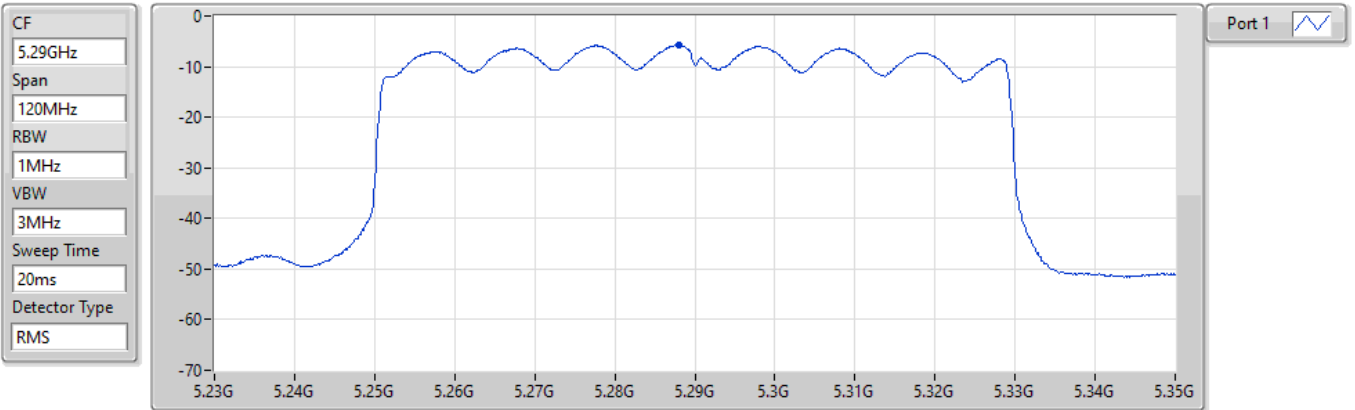

Port 1 

Sum	PD	Port 1
(dBm/RBW)	(dBm/RBW)	(dBm/RBW)
0.26	0.26	0.26

802.11ax HEW80_Nss1,(MCS0)_1TX

PSD

5290MHz

25/08/2021

802.11ax HEW80_Nss1,(MCS0)_1TX

PSD