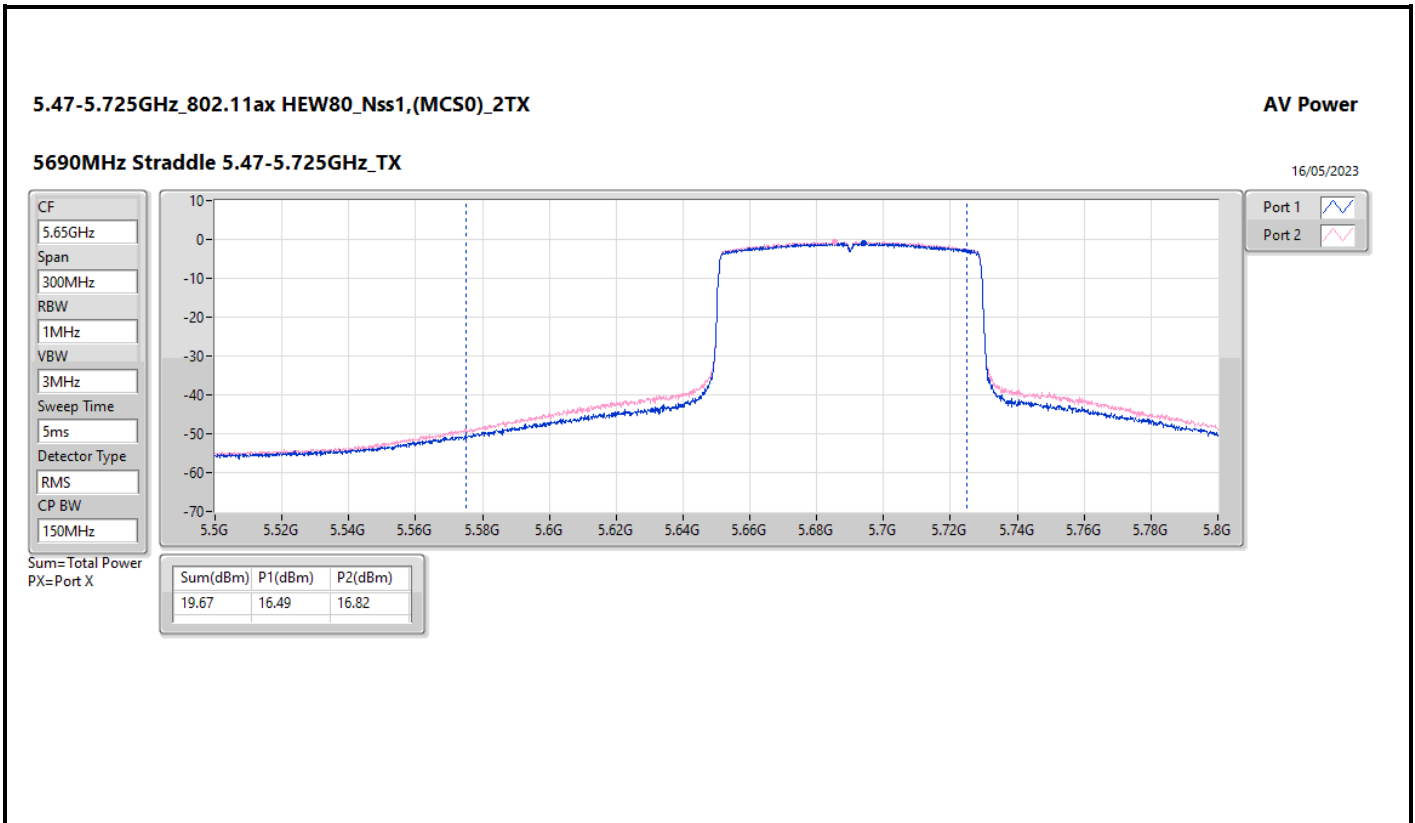

DG = Directional Gain; Port X = Port X output power

5.725-5.85GHz_11a20_20MHz_Nss1,(6Mbps)_2TX

5720MHz Straddle 5.725-5.85GHz_TX

AV Power

15/05/2023

CF
5.735GHz

Span
40MHz

RBW
1MHz

VBW
3MHz

Sweep Time
5ms

Detector Type
RMS

CP BW
20MHz

Port 1

Port 2

Sum=Total Power
PX=Port X

Sum(dBm)	P1(dBm)	P2(dBm)
12.71	9.57	9.82

**Average Power
Beamforming Serving Radio Secondary_2T1S**

Appendix C.10

Summary

Mode	Total Power (dBm)	Total Power (W)	EIRP (dBm)	EIRP (W)
5.15-5.25GHz	-	-	-	-
802.11ax HEW20-BF_Nss1,(MCS0)_2TX	19.94	0.09863	27.95	0.62373
802.11ax HEW40-BF_Nss1,(MCS0)_2TX	20.05	0.10116	28.06	0.63973
802.11ax HEW80-BF_Nss1,(MCS0)_2TX	15.87	0.03864	23.88	0.24434
5.25-5.35GHz	-	-	-	-
802.11ax HEW20-BF_Nss1,(MCS0)_2TX	20.20	0.10471	28.21	0.66222
802.11ax HEW40-BF_Nss1,(MCS0)_2TX	20.15	0.10351	28.16	0.65464
802.11ax HEW80-BF_Nss1,(MCS0)_2TX	13.01	0.02000	21.02	0.12647
5.47-5.725GHz	-	-	-	-
802.11ax HEW20-BF_Nss1,(MCS0)_2TX	19.34	0.08590	27.35	0.54325
802.11ax HEW40-BF_Nss1,(MCS0)_2TX	19.49	0.08892	27.50	0.56234
802.11ax HEW80-BF_Nss1,(MCS0)_2TX	19.43	0.08770	27.44	0.55463
5.725-5.85GHz	-	-	-	-
802.11ax HEW20-BF_Nss1,(MCS0)_2TX	19.60	0.09120	27.61	0.57677
802.11ax HEW40-BF_Nss1,(MCS0)_2TX	19.77	0.09484	27.78	0.59979
802.11ax HEW80-BF_Nss1,(MCS0)_2TX	18.69	0.07396	26.70	0.46774