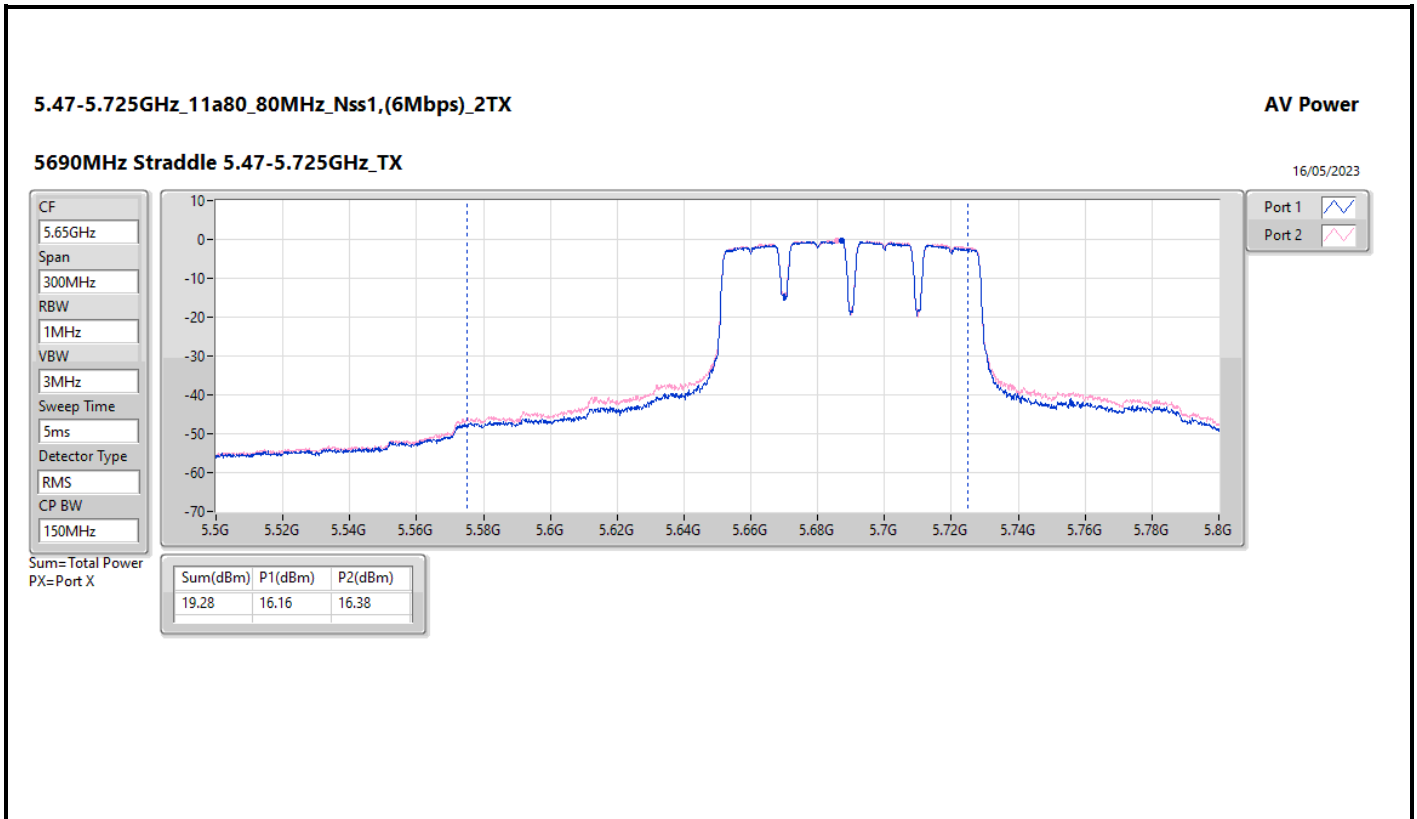

DG = Directional Gain; Port X = Port X output power

5.725-5.85GHz_11a20_20MHz_Nss1,(6Mbps)_2TX

5720MHz Straddle 5.725-5.85GHz_TX

AV Power

15/05/2023

CF
5.735GHz

Span
40MHz

RBW
1MHz

VBW
3MHz

Sweep Time
5ms

Detector Type
RMS

CP BW
20MHz

Port 1

Port 2

Sum=Total Power
PX=Port X

Sum(dBm)	P1(dBm)	P2(dBm)
12.71	9.57	9.82

**Average Power
Beamforming Serving Radio Secondary_2T1S**

Appendix C.10

Summary

Mode	Total Power (dBm)	Total Power (W)	EIRP (dBm)	EIRP (W)
5.15-5.25GHz	-	-	-	-
802.11ax HEW20-BF_Nss1,(MCS0)_2TX	19.94	0.09863	27.95	0.62373
802.11ax HEW40-BF_Nss1,(MCS0)_2TX	20.05	0.10116	28.06	0.63973
802.11ax HEW80-BF_Nss1,(MCS0)_2TX	15.87	0.03864	23.88	0.24434
5.25-5.35GHz	-	-	-	-
802.11ax HEW20-BF_Nss1,(MCS0)_2TX	20.20	0.10471	28.21	0.66222
802.11ax HEW40-BF_Nss1,(MCS0)_2TX	20.15	0.10351	28.16	0.65464
802.11ax HEW80-BF_Nss1,(MCS0)_2TX	13.01	0.02000	21.02	0.12647
5.47-5.725GHz	-	-	-	-
802.11ax HEW20-BF_Nss1,(MCS0)_2TX	19.34	0.08590	27.35	0.54325
802.11ax HEW40-BF_Nss1,(MCS0)_2TX	19.49	0.08892	27.50	0.56234
802.11ax HEW80-BF_Nss1,(MCS0)_2TX	19.43	0.08770	27.44	0.55463
5.725-5.85GHz	-	-	-	-
802.11ax HEW20-BF_Nss1,(MCS0)_2TX	19.60	0.09120	27.61	0.57677
802.11ax HEW40-BF_Nss1,(MCS0)_2TX	19.77	0.09484	27.78	0.59979
802.11ax HEW80-BF_Nss1,(MCS0)_2TX	18.69	0.07396	26.70	0.46774