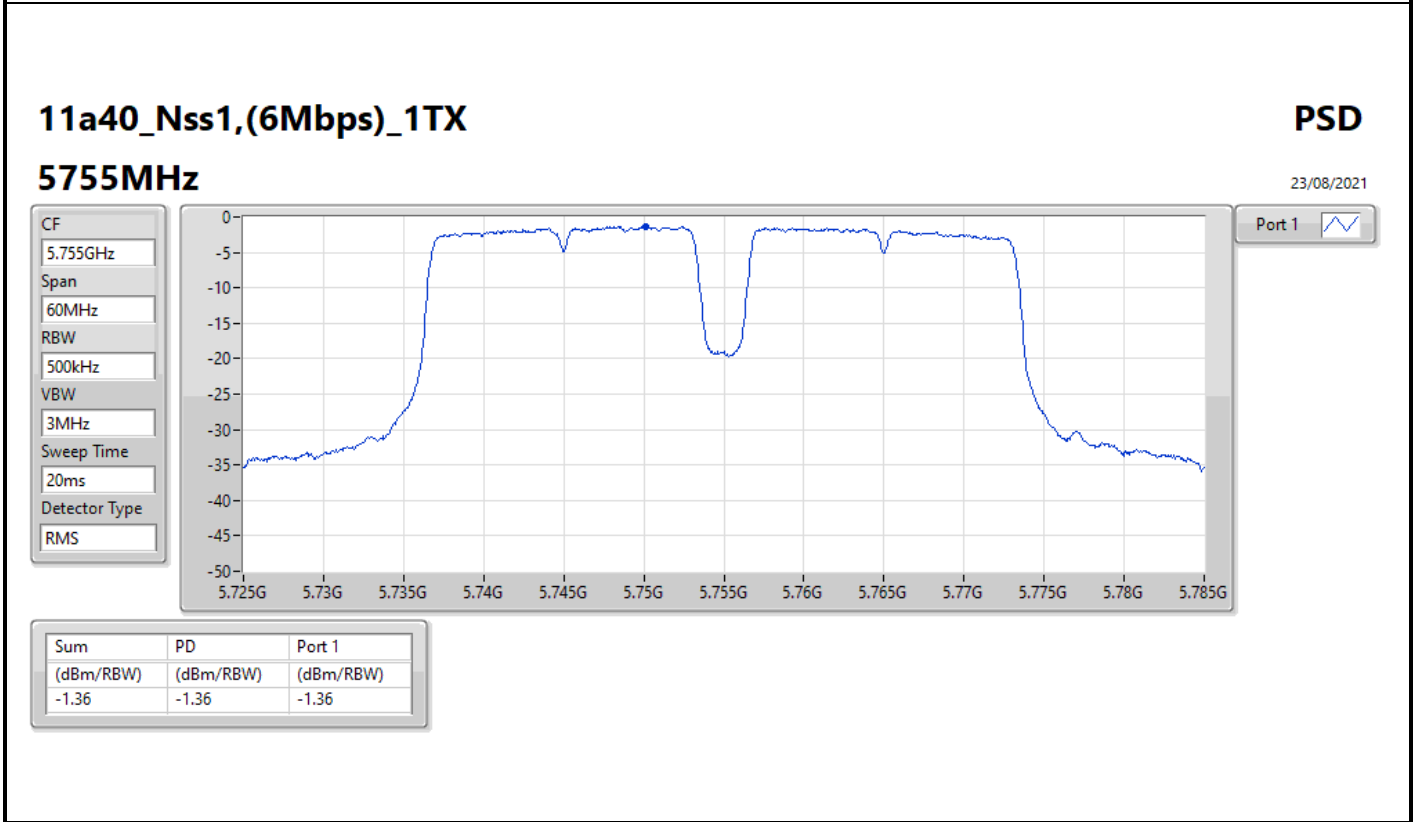

11a40_Nss1,(6Mbps)_1TX

PSD

5795MHz

23/08/2021

11a80_Nss1,(6Mbps)_1TX

PSD

5210MHz

23/08/2021