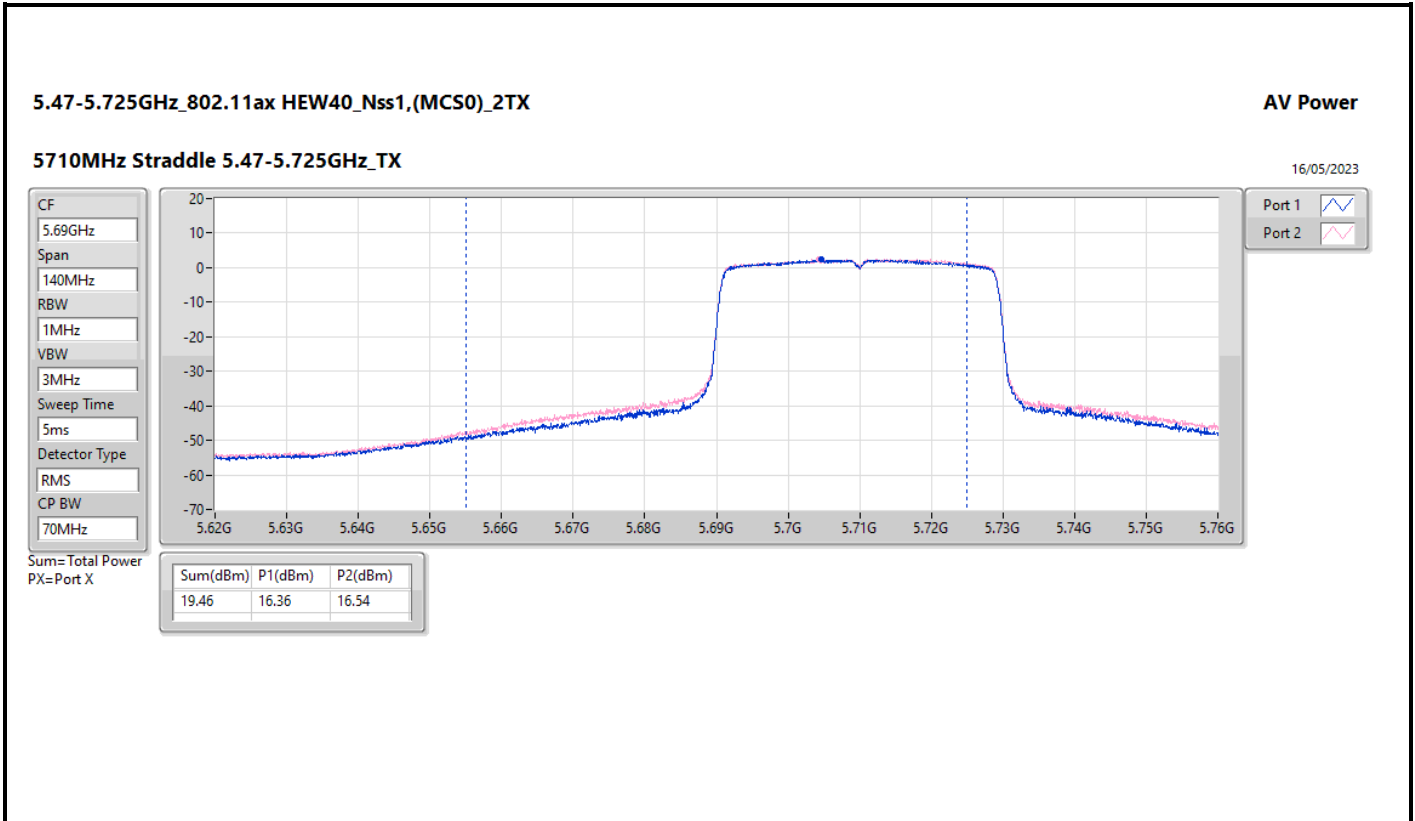

DG = Directional Gain; Port X = Port X output power

5.725-5.85GHz_11a20_20MHz_Nss1,(6Mbps)_2TX

5720MHz Straddle 5.725-5.85GHz_TX

AV Power

15/05/2023

CF
5.735GHz

Span
40MHz

RBW
1MHz

VBW
3MHz

Sweep Time
5ms

Detector Type
RMS

CP BW
20MHz

Port 1

Port 2

Sum=Total Power
PX=Port X

Sum(dBm)	P1(dBm)	P2(dBm)
12.71	9.57	9.82

**Average Power
Beamforming Serving Radio Secondary_2T1S**

Appendix C.10

Summary

Mode	Total Power (dBm)	Total Power (W)	EIRP (dBm)	EIRP (W)
5.15-5.25GHz	-	-	-	-
802.11ax HEW20-BF_Nss1,(MCS0)_2TX	19.94	0.09863	27.95	0.62373
802.11ax HEW40-BF_Nss1,(MCS0)_2TX	20.05	0.10116	28.06	0.63973
802.11ax HEW80-BF_Nss1,(MCS0)_2TX	15.87	0.03864	23.88	0.24434
5.25-5.35GHz	-	-	-	-
802.11ax HEW20-BF_Nss1,(MCS0)_2TX	20.20	0.10471	28.21	0.66222
802.11ax HEW40-BF_Nss1,(MCS0)_2TX	20.15	0.10351	28.16	0.65464
802.11ax HEW80-BF_Nss1,(MCS0)_2TX	13.01	0.02000	21.02	0.12647
5.47-5.725GHz	-	-	-	-
802.11ax HEW20-BF_Nss1,(MCS0)_2TX	19.34	0.08590	27.35	0.54325
802.11ax HEW40-BF_Nss1,(MCS0)_2TX	19.49	0.08892	27.50	0.56234
802.11ax HEW80-BF_Nss1,(MCS0)_2TX	19.43	0.08770	27.44	0.55463
5.725-5.85GHz	-	-	-	-
802.11ax HEW20-BF_Nss1,(MCS0)_2TX	19.60	0.09120	27.61	0.57677
802.11ax HEW40-BF_Nss1,(MCS0)_2TX	19.77	0.09484	27.78	0.59979
802.11ax HEW80-BF_Nss1,(MCS0)_2TX	18.69	0.07396	26.70	0.46774