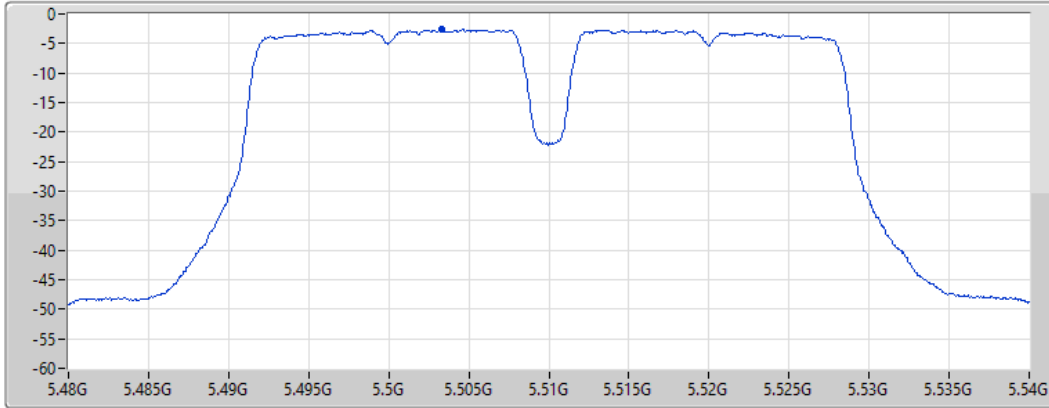

23/08/2021

Sum	PD	Port 1
(dBm/100kHz)	(dBm/100kHz)	(dBm/100kHz)
1.61	1.61	1.61

11a40_Nss1,(6Mbps)_1TX

PSD

5510MHz

23/08/2021

CF
5.51GHz
Span
60MHz
RBW
1MHz
VBW
3MHz
Sweep Time
20ms
Detector Type
RMS

Port 1