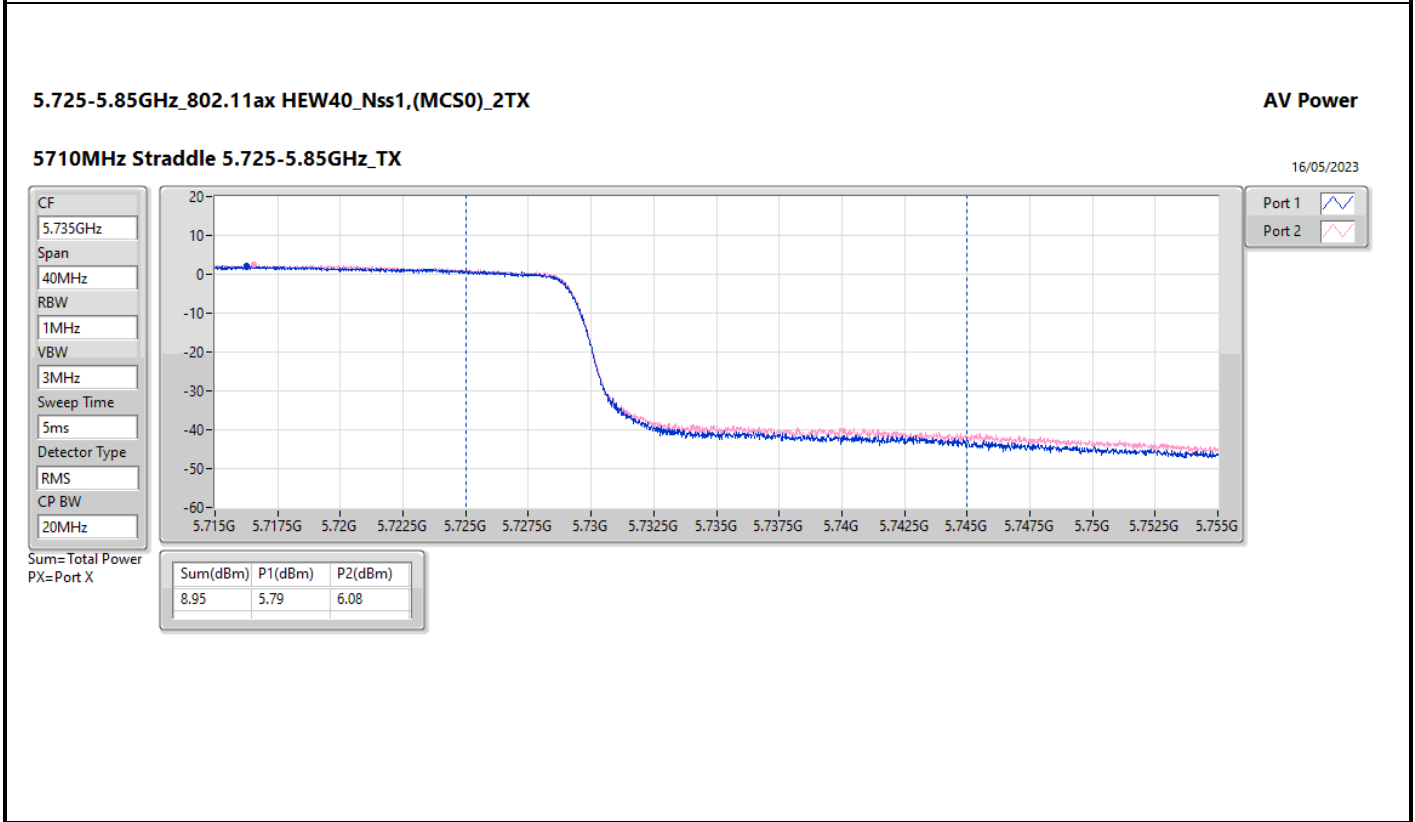

DG = Directional Gain; Port X = Port X output power

5.725-5.85GHz_11a20_20MHz_Nss1,(6Mbps)_2TX

5720MHz Straddle 5.725-5.85GHz_TX

AV Power

15/05/2023

CF
5.735GHz

Span
40MHz

RBW
1MHz

VBW
3MHz

Sweep Time
5ms

Detector Type
RMS

CP BW
20MHz

Port 1

Port 2

Sum=Total Power
PX=Port X

Sum(dBm)	P1(dBm)	P2(dBm)
12.71	9.57	9.82

**Average Power
Beamforming Serving Radio Secondary_2T1S**

Appendix C.10

Summary

Mode	Total Power (dBm)	Total Power (W)	EIRP (dBm)	EIRP (W)
5.15-5.25GHz	-	-	-	-
802.11ax HEW20-BF_Nss1,(MCS0)_2TX	19.94	0.09863	27.95	0.62373
802.11ax HEW40-BF_Nss1,(MCS0)_2TX	20.05	0.10116	28.06	0.63973
802.11ax HEW80-BF_Nss1,(MCS0)_2TX	15.87	0.03864	23.88	0.24434
5.25-5.35GHz	-	-	-	-
802.11ax HEW20-BF_Nss1,(MCS0)_2TX	20.20	0.10471	28.21	0.66222
802.11ax HEW40-BF_Nss1,(MCS0)_2TX	20.15	0.10351	28.16	0.65464
802.11ax HEW80-BF_Nss1,(MCS0)_2TX	13.01	0.02000	21.02	0.12647
5.47-5.725GHz	-	-	-	-
802.11ax HEW20-BF_Nss1,(MCS0)_2TX	19.34	0.08590	27.35	0.54325
802.11ax HEW40-BF_Nss1,(MCS0)_2TX	19.49	0.08892	27.50	0.56234
802.11ax HEW80-BF_Nss1,(MCS0)_2TX	19.43	0.08770	27.44	0.55463
5.725-5.85GHz	-	-	-	-
802.11ax HEW20-BF_Nss1,(MCS0)_2TX	19.60	0.09120	27.61	0.57677
802.11ax HEW40-BF_Nss1,(MCS0)_2TX	19.77	0.09484	27.78	0.59979
802.11ax HEW80-BF_Nss1,(MCS0)_2TX	18.69	0.07396	26.70	0.46774