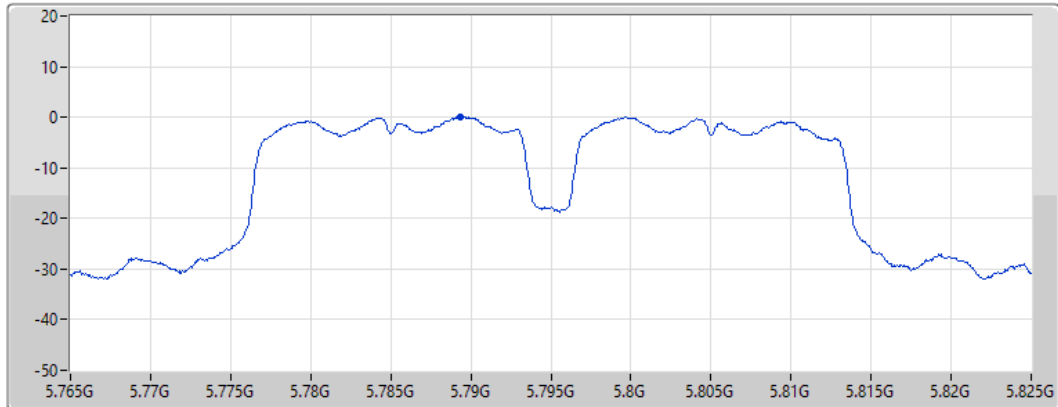

25/08/2021

CF
5.795GHz

Span
60MHz

RBW
500kHz

VBW
3MHz

Sweep Time
20ms

Detector Type
RMS

Port 1 