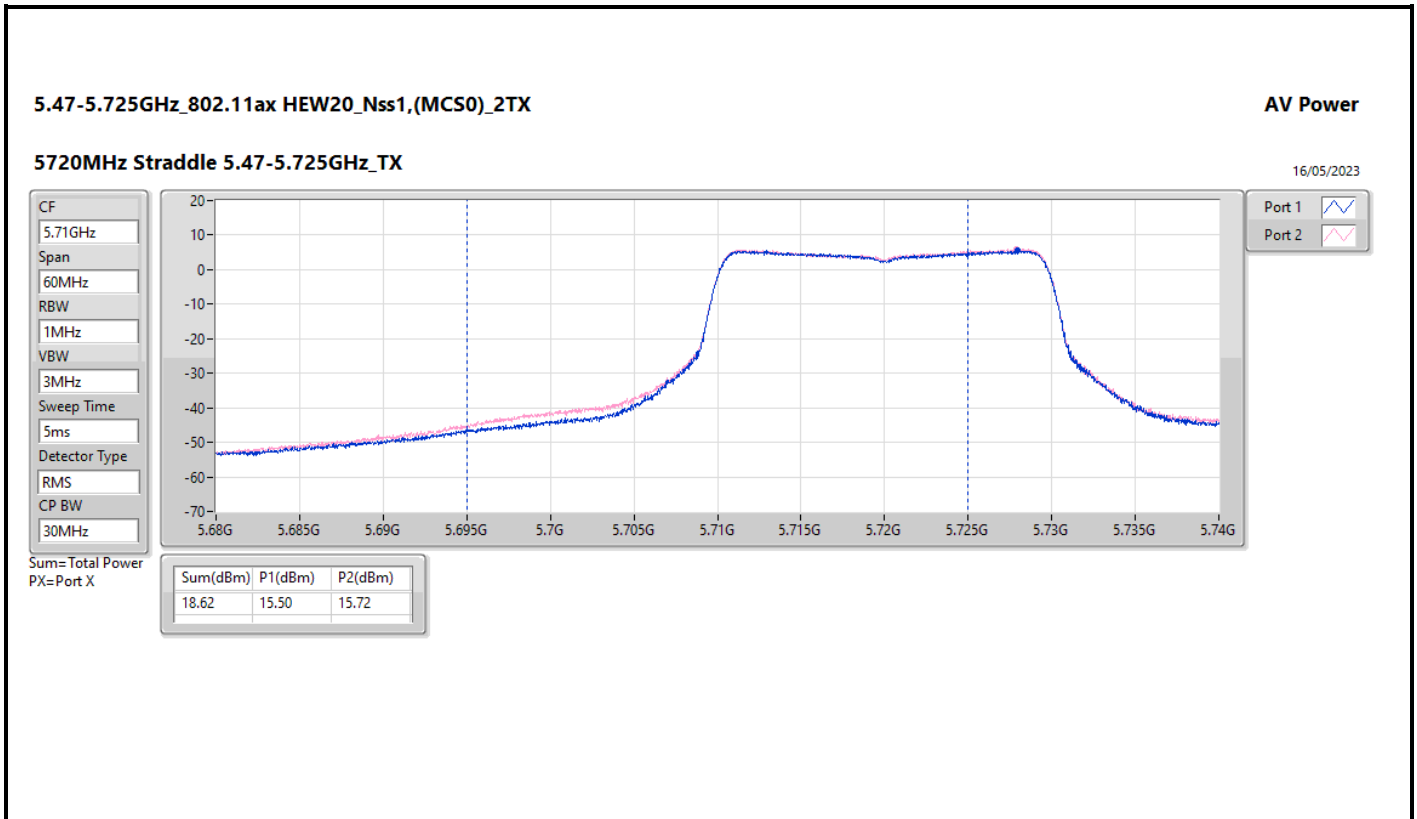

DG = Directional Gain; Port X = Port X output power

5.725-5.85GHz_11a20_20MHz_Nss1,(6Mbps)_2TX

5720MHz Straddle 5.725-5.85GHz_TX

AV Power

15/05/2023

CF
5.735GHz

Span
40MHz

RBW
1MHz

VBW
3MHz

Sweep Time
5ms

Detector Type
RMS

CP BW
20MHz

Port 1

Port 2

Sum=Total Power
PX=Port X

Sum(dBm)	P1(dBm)	P2(dBm)
12.71	9.57	9.82

**Average Power
Beamforming Serving Radio Secondary_2T1S**

Appendix C.10

Summary

Mode	Total Power (dBm)	Total Power (W)	EIRP (dBm)	EIRP (W)
5.15-5.25GHz	-	-	-	-
802.11ax HEW20-BF_Nss1,(MCS0)_2TX	19.94	0.09863	27.95	0.62373
802.11ax HEW40-BF_Nss1,(MCS0)_2TX	20.05	0.10116	28.06	0.63973
802.11ax HEW80-BF_Nss1,(MCS0)_2TX	15.87	0.03864	23.88	0.24434
5.25-5.35GHz	-	-	-	-
802.11ax HEW20-BF_Nss1,(MCS0)_2TX	20.20	0.10471	28.21	0.66222
802.11ax HEW40-BF_Nss1,(MCS0)_2TX	20.15	0.10351	28.16	0.65464
802.11ax HEW80-BF_Nss1,(MCS0)_2TX	13.01	0.02000	21.02	0.12647
5.47-5.725GHz	-	-	-	-
802.11ax HEW20-BF_Nss1,(MCS0)_2TX	19.34	0.08590	27.35	0.54325
802.11ax HEW40-BF_Nss1,(MCS0)_2TX	19.49	0.08892	27.50	0.56234
802.11ax HEW80-BF_Nss1,(MCS0)_2TX	19.43	0.08770	27.44	0.55463
5.725-5.85GHz	-	-	-	-
802.11ax HEW20-BF_Nss1,(MCS0)_2TX	19.60	0.09120	27.61	0.57677
802.11ax HEW40-BF_Nss1,(MCS0)_2TX	19.77	0.09484	27.78	0.59979
802.11ax HEW80-BF_Nss1,(MCS0)_2TX	18.69	0.07396	26.70	0.46774