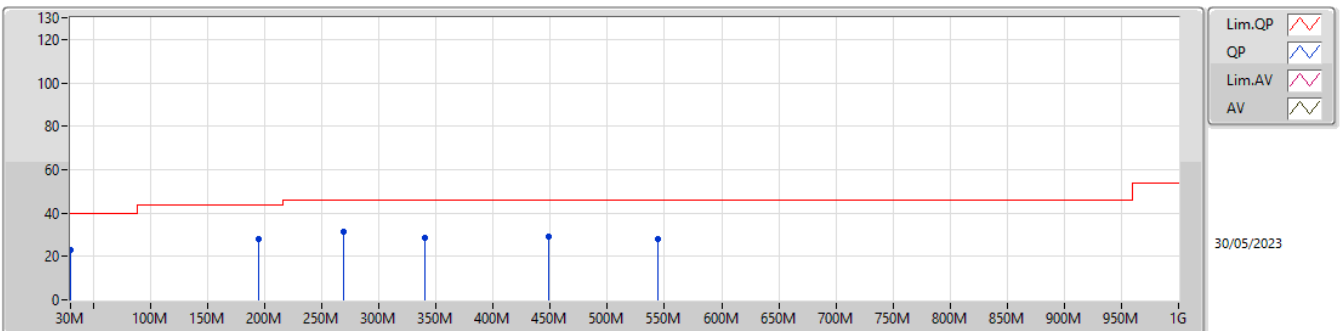

5.725-5.85GHz_802.11ax HEW80_Nss1,(MCS0)_2TX

5775MHz_PoE

Type	Freq (Hz)	Level (dBuV/m)	Limit (dBuV/m)	Margin (dB)	Factor (dB)	Dist (m)	Condition	Azimuth (°)	Height (m)	Raw (dBuV)	AF (dB)	CL (dB)	PA (dB)
PK	30M	22.89	40.00	-17.11	-3.46	3	Horizontal	360	1.00	26.35	23.22	0.90	27.58
PK	194.9M	28.11	43.50	-15.39	-10.27	3	Horizontal	360	1.00	38.38	14.29	2.36	26.92
PK	268.62M	31.16	46.00	-14.84	-5.97	3	Horizontal	360	1.00	37.13	17.90	2.78	26.65
PK	340.4M	28.34	46.00	-17.66	-4.62	3	Horizontal	360	1.00	32.96	19.03	3.16	26.81
PK	449.04M	29.13	46.00	-16.87	-1.85	3	Horizontal	360	1.00	30.98	22.05	3.65	27.55
PK	544.1M	28.13	46.00	-17.87	0.60	3	Horizontal	360	1.00	27.53	24.52	4.04	27.96