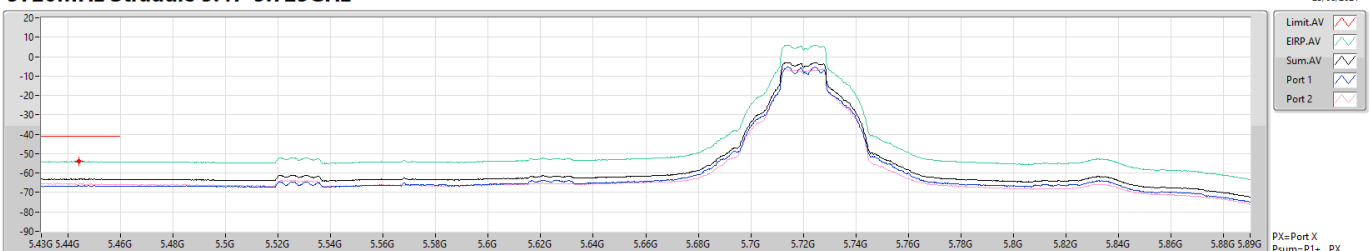

11a20_Nss1,(6Mbps)_2TX

5720MHz Straddle 5.47-5.725GHz

CSE Bandedge [AV]

25/08/2021

F-Start(Hz)	F-Stop(Hz)	RBW(Hz)	Type	Freq(Hz)	EIRP(dBm)	Limit(dBm)	Margin(dB)	DG(dB)	Ref(dB)	Psum(dBm)	P1(dBm)	P2(dBm)
5.43G	5.89G	1M	AV	5.44426G	-53.99	-41.20	-12.79	9.01	0.00	-63.00	-66.57	-65.52