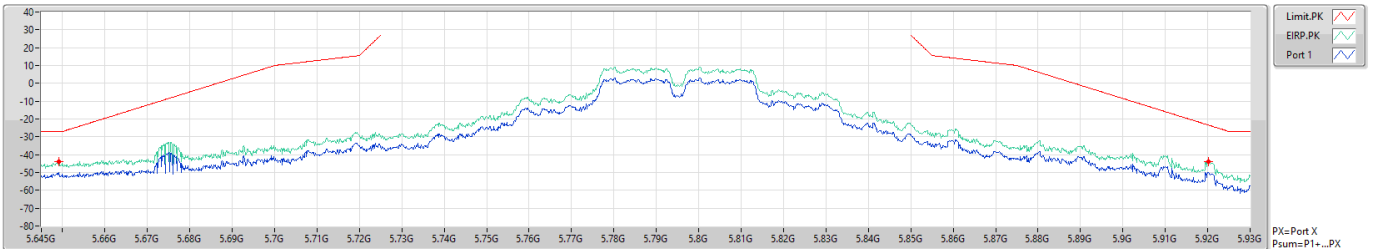

11a40_Nss1,(6Mbps)_1TX

CSE Bandedge [PK]

5795MHz

25/08/2021

F-Start(Hz)	F-Stop(Hz)	RBW(Hz)	Type	Freq(Hz)	EIRP(dBm)	Limit(dBm)	Margin(dB)	DG(dB)	Ref(dB)	Psum(dBm)	P1(dBm)
5.645G	5.93G	1M	PK	5.64913G	-43.82	-27.00	-16.82	6.00	0.00	-49.82	-49.82
5.645G	5.93G	1M	PK	5.92017G	-43.88	-23.42	-20.46	6.00	0.00	-49.88	-49.88