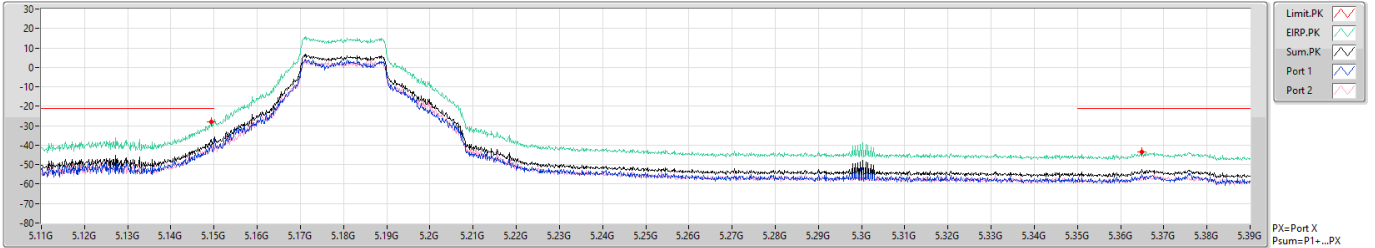

802.11ax HEW20_Nss1,(MCS0)_2TX

CSE Bandedge [PK]

5180MHz

25/08/2021

F-Start(Hz)	F-Stop(Hz)	RBW(Hz)	Type	Freq(Hz)	EIRP(dBm)	Limit(dBm)	Margin(dB)	DG(dBi)	Ref(dB)	Psum(dBm)	P1(dBm)	P2(dBm)
5.11G	5.39G	1M	PK	5.14934G	-28.06	-21.20	-6.86	9.01	0.00	-37.07	-39.52	-40.72
5.11G	5.39G	1M	PK	5.36494G	-43.30	-21.20	-22.10	9.01	0.00	-52.31	-54.87	-55.83