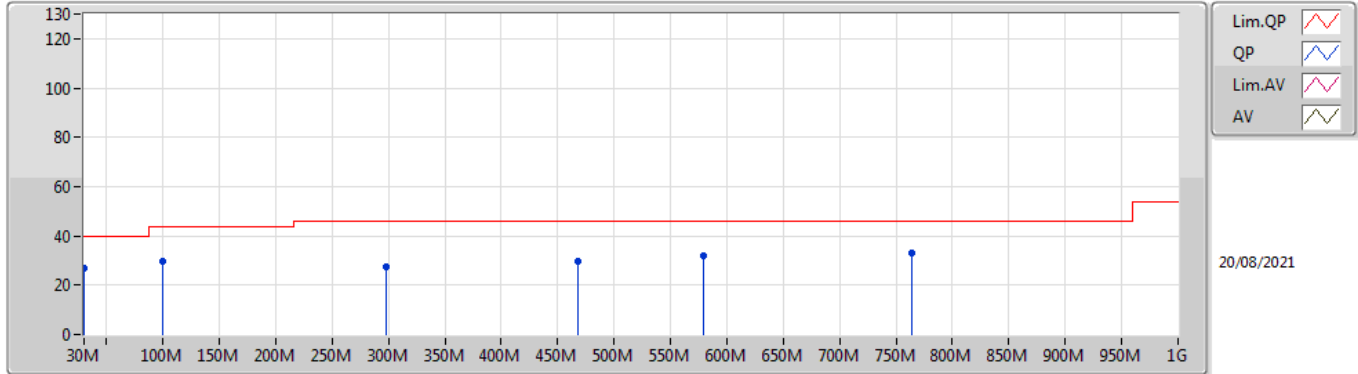

802.11ax HEW80_Nss1,(MCS0)_4TX

5775MHz_PoE

Type	Freq (Hz)	Level (dBuV/m)	Limit (dBuV/m)	Margin (dB)	Factor (dB)	Dist (m)	Condition	Azimuth (°)	Height (m)	Comment	Raw (dBuV)	AF (dB)	CL (dB)	PA (dB)
PK	30M	26.70	40.00	-13.30	-3.42	3	Horizontal	360	1.00	-	30.12	23.32	0.90	27.64
PK	99.84M	29.43	43.50	-14.07	-9.60	3	Horizontal	360	1.00	-	39.03	16.09	1.70	27.39
PK	297.72M	27.52	46.00	-18.48	-5.52	3	Horizontal	360	1.00	-	33.04	18.36	2.91	26.79
PK	468.44M	29.43	46.00	-16.57	-1.41	3	Horizontal	360	1.00	-	30.84	22.56	3.75	27.72
PK	579.02M	31.95	46.00	-14.05	0.24	3	Horizontal	360	1.00	-	31.71	24.06	4.26	28.08
PK	763.32M	33.11	46.00	-12.89	1.93	3	Horizontal	360	1.00	-	31.18	25.00	4.89	27.96