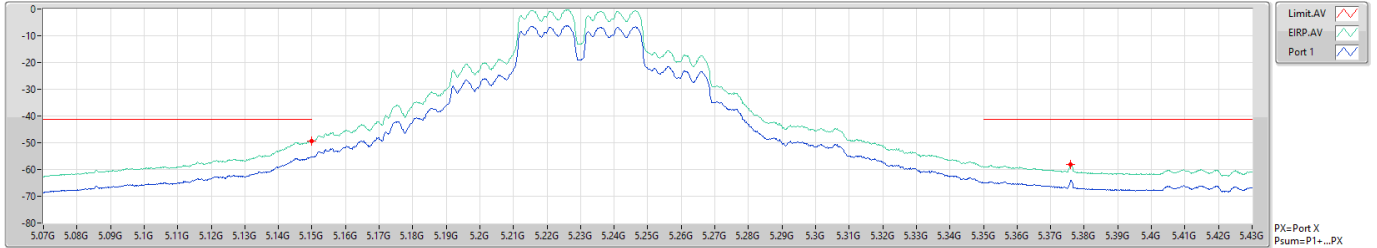

11a40_Nss1,(6Mbps)_1TX

CSE Bandedge [AV]

5230MHz

25/08/2021

F-Start(Hz)	F-Stop(Hz)	RBW(Hz)	Type	Freq(Hz)	EIRP(dBm)	Limit(dBm)	Margin(dB)	DG(dBi)	Ref(dB)	Psum(dBm)	P1(dBm)
5.07G	5.43G	1M	AV	5.14992G	-49.36	-41.20	-8.16	6.00	0.00	-55.36	-55.36
5.07G	5.43G	1M	AV	5.376G	-58.00	-41.20	-16.80	6.00	0.00	-64.00	-64.00