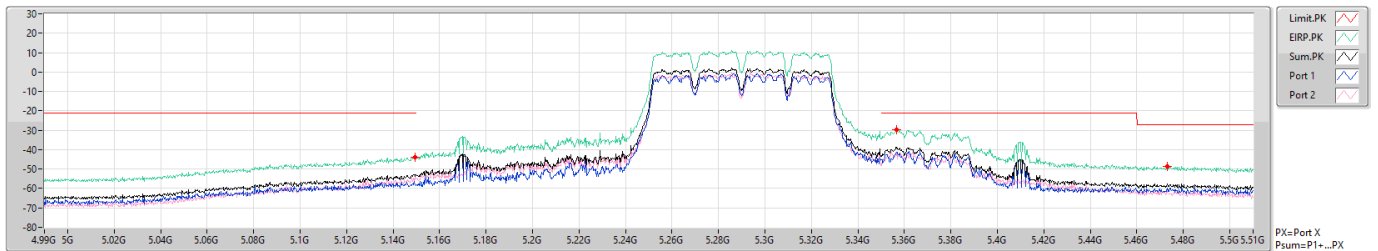

11a80_Nss1,(6Mbps)_2TX

CSE Bandedge [PK]

5290MHz

25/08/2021

F-Start(Hz)	F-Stop(Hz)	RBW(Hz)	Type	Freq(Hz)	EIRP(dBm)	Limit(dBm)	Margin(dB)	DG(dB)	Ref(dB)	Psum(dBm)	P1(dBm)	P2(dBm)
4.99G	5.51G	1M	PK	5.14938G	-43.76	-21.20	-22.56	9.01	0.00	-52.77	-58.03	-54.31
4.99G	5.51G	1M	PK	5.3566G	-29.53	-21.20	-8.33	9.01	0.00	-38.54	-41.27	-41.86
4.99G	5.51G	1M	PK	5.47308G	-48.50	-27.00	-21.50	9.01	0.00	-57.51	-59.68	-61.57