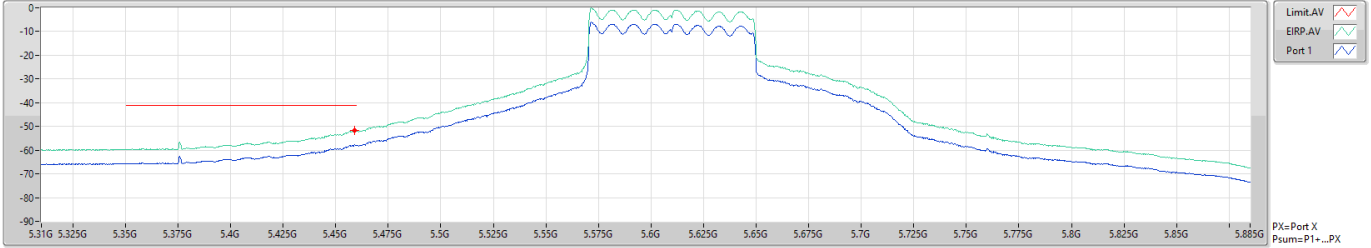

802.11ax HEW80_Nss1,(MCS0)_1TX

CSE Bandedge [AV]

5610MHz

F-Start(Hz)	F-Stop(Hz)	RBW(Hz)	Type	Freq(Hz)	EIRP(dBm)	Limit(dBm)	Margin(dB)	DG(dB)	Ref(dB)	Psum(dBm)	P1(dBm)
5.31G	5.885G	1M	AV	5.45893G	-51.82	-41.20	-10.62	6.00	0.00	-57.82	-57.82