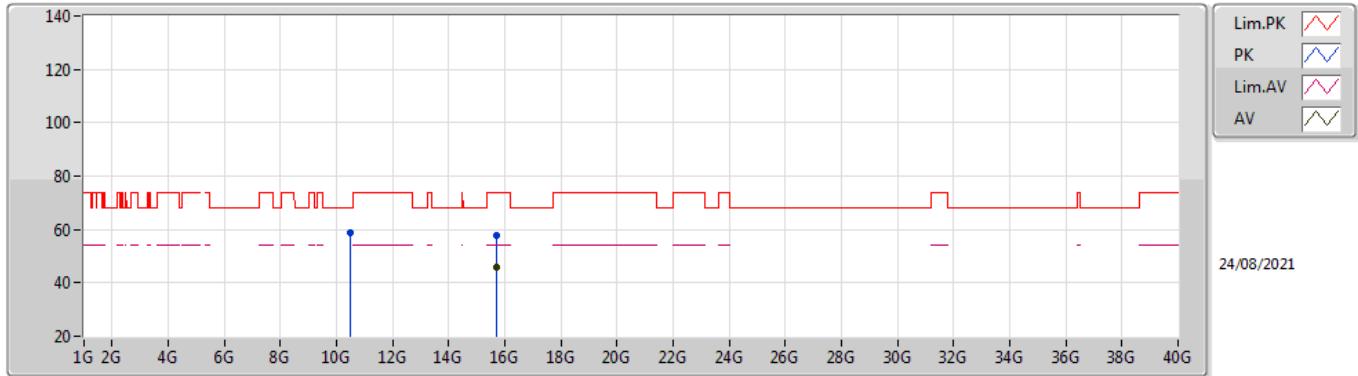

802.11ax HEW20_Nss1,(MCS0)_8TX

5240MHz_TX

Type	Freq	Level	Limit	Margin	Factor	Dist	Condition	Azimuth	Height	Comment	Raw	AF	CL	PA
	(Hz)	(dBuV/m)	(dBuV/m)	(dB)	(dB)	(m)		(°)	(m)		(dBuV)	(dB)	(dB)	(dB)
AV	15.72402G	45.89	54.00	-8.11	18.04	3	Horizontal	130	2.54	-	27.85	37.38	11.71	31.05
PK	10.48G	59.03	68.20	-9.17	18.85	3	Horizontal	281	1.50	-	40.18	39.68	9.55	30.38
PK	15.7227G	57.76	74.00	-16.24	18.04	3	Horizontal	130	2.54	-	39.72	37.38	11.71	31.05