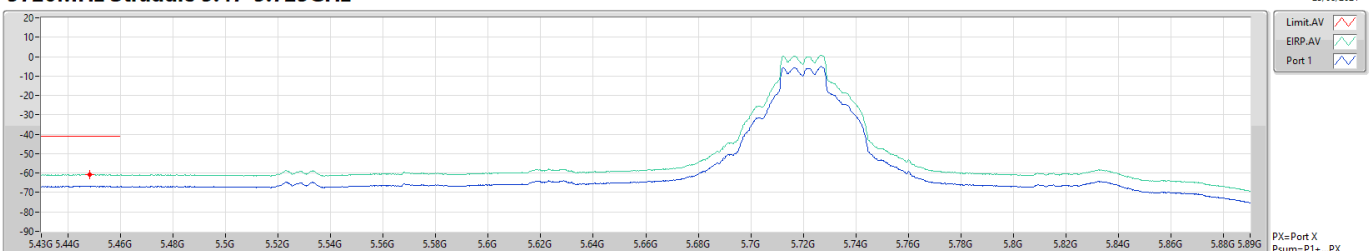

11a20_Nss1,(6Mbps)_1TX

5720MHz Straddle 5.47-5.725GHz

CSE Bandedge [AV]

25/08/2021

F-Start(Hz)	F-Stop(Hz)	RBW(Hz)	Type	Freq(Hz)	EIRP(dBm)	Limit(dBm)	Margin(dB)	DG(dB)	Ref(dB)	Psum(dBm)	P1(dBm)
5.43G	5.89G	1M	AV	5.4484G	-60.73	-41.20	-19.53	6.00	0.00	-66.73	-66.73