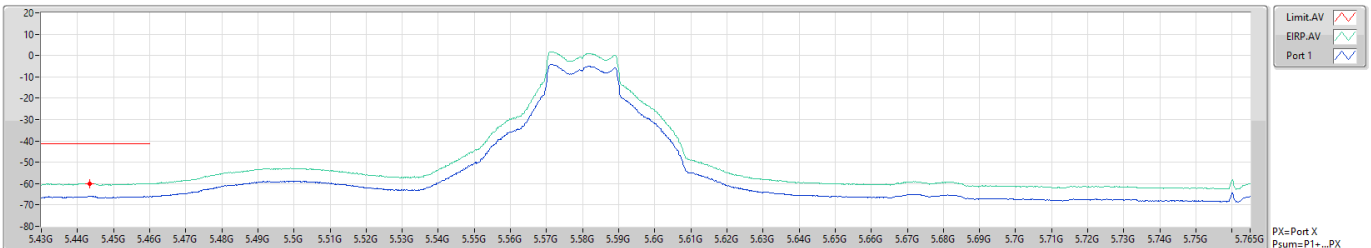

802.11ax HEW20_Nss1,(MCS0)_1TX

CSE Bandedge [AV]

5580MHz

25/08/2021

F-Start(Hz)	F-Stop(Hz)	RBW(Hz)	Type	Freq(Hz)	EIRP(dBm)	Limit(dBm)	Margin(dB)	DG(dB)	Ref(dB)	Psum(dBm)	P1(dBm)
5.43G	5.765G	1M	AV	5.4434G	-60.04	-41.20	-18.84	6.00	0.00	-66.04	-66.04