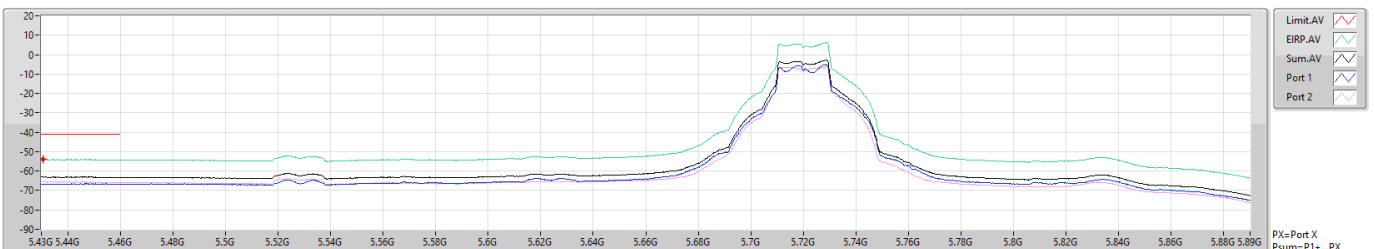

802.11ax HEW20_Nss1,(MCS0)_2TX
5720MHz Straddle 5.47-5.725GHz

CSE Bandedge [AV]

25/08/2021

F-Start(Hz)	F-Stop(Hz)	RBW(Hz)	Type	Freq(Hz)	EIRP(dBm)	Limit(dBm)	Margin(dB)	DG(dB)	Ref(dB)	Psum(dBm)	P1(dBm)	P2(dBm)
5.43G	5.89G	1M	AV	5.43099G	-54.02	-41.20	-12.82	9.01	0.00	-63.03	-66.77	-65.41