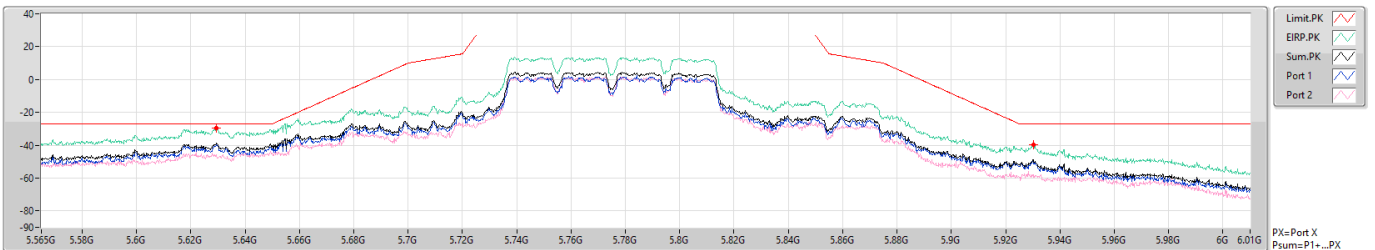

5775MHz

25/08/2021

F-Start(Hz)	F-Stop(Hz)	RBW(Hz)	Type	Freq(Hz)	EIRP(dBm)	Limit(dBm)	Margin(dB)	DG(dB)	Ref(dB)	Psum(dBm)	P1(dBm)	P2(dBm)
5.565G	6.01G	1M	PK	5.62953G	-29.76	-27.00	-2.76	9.01	0.00	-38.77	-39.61	-46.32
5.565G	6.01G	1M	PK	5.93012G	-39.79	-27.00	-12.79	9.01	0.00	-48.80	-49.18	-59.60