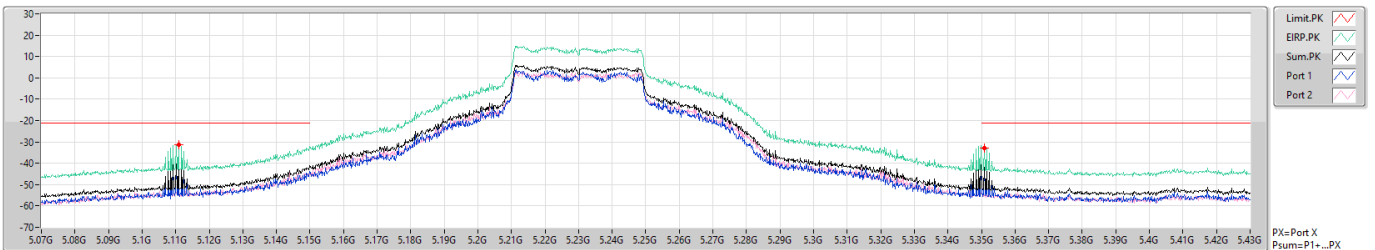

802.11ax HEW40_Nss1,(MCS0)_2TX

CSE Bandedge [PK]

5230MHz

25/08/2021

F-Start(Hz)	F-Stop(Hz)	RBW(Hz)	Type	Freq(Hz)	EIRP(dBm)	Limit(dBm)	Margin(dB)	DG(dBi)	Ref(dB)	Psum(dBm)	P1(dBm)	P2(dBm)
5.07G	5.43G	1M	PK	5.11086G	-31.18	-21.20	-9.98	9.01	0.00	-40.19	-40.37	-54.05
5.07G	5.43G	1M	PK	5.3508G	-32.72	-21.20	-11.52	9.01	0.00	-41.73	-41.96	-54.68