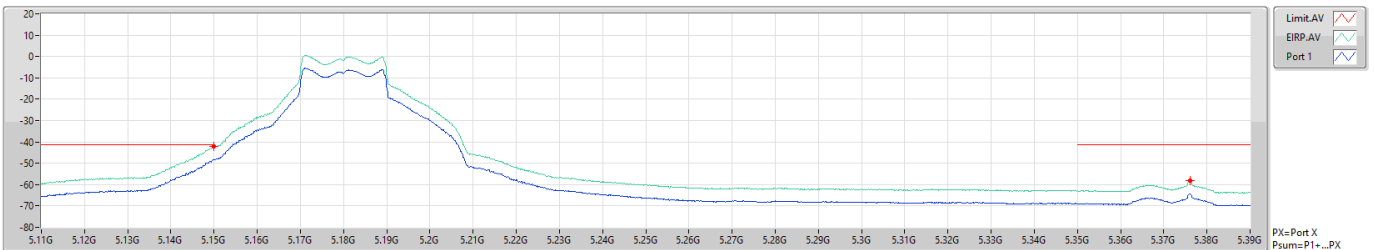

802.11ax HEW20_Nss1,(MCS0)_1TX

CSE Bandedge [AV]

5180MHz

25/08/2021

F-Start(Hz)	F-Stop(Hz)	RBW(Hz)	Type	Freq(Hz)	EIRP(dBm)	Limit(dBm)	Margin(dB)	DG(dBi)	Ref(dB)	Psum(dBm)	P1(dBm)
5.11G	5.39G	1M	AV	5.1499G	-42.22	-41.20	-1.02	6.00	0.00	-48.22	-48.22
5.11G	5.39G	1M	AV	5.37614G	-58.19	-41.20	-16.99	6.00	0.00	-64.19	-64.19