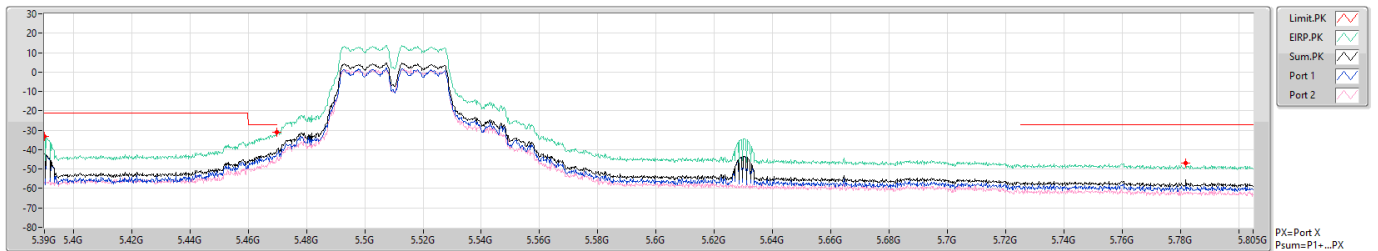

11a40_Nss1,(6Mbps)_2TX

CSE Bandedge [PK]

5510MHz

25/08/2021

F-Start(Hz)	F-Stop(Hz)	RBW(Hz)	Type	Freq(Hz)	EIRP(dBm)	Limit(dBm)	Margin(dB)	DG(dBi)	Ref(dB)	Psum(dBm)	P1(dBm)	P2(dBm)
5.39G	5.805G	1M	PK	5.39G	-33.19	-21.20	-11.99	9.01	0.00	-42.20	-42.35	-56.90
5.39G	5.805G	1M	PK	5.46989G	-30.91	-27.00	-3.91	9.01	0.00	-39.92	-41.98	-44.15
5.39G	5.805G	1M	PK	5.78197G	-46.70	-27.00	-19.70	9.01	0.00	-55.71	-56.77	-62.36