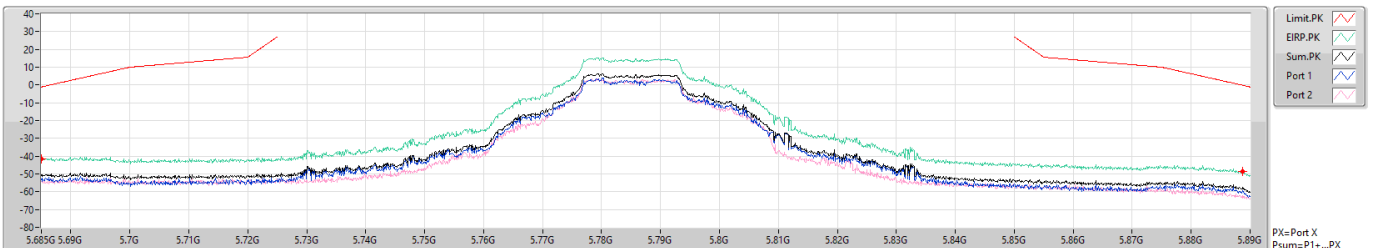

11a20_Nss1,(6Mbps)_2TX

CSE Bandedge [PK]

5785MHz

24/08/2021

F-Start(Hz)	F-Stop(Hz)	RBW(Hz)	Type	Freq(Hz)	EIRP(dBm)	Limit(dBm)	Margin(dB)	DG(dB)	Ref(dB)	Psum(dBm)	P1(dBm)	P2(dBm)
5.685G	5.89G	1M	PK	5.685G	-41.36	-1.10	-40.26	9.01	0.00	-50.37	-52.79	-54.06
5.685G	5.89G	1M	PK	5.88877G	-48.36	-0.19	-48.17	9.01	0.00	-57.37	-59.15	-62.09