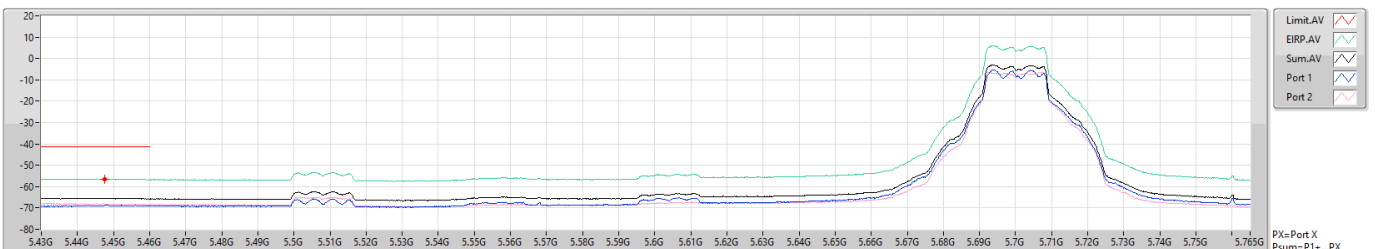

11a20_Nss1,(6Mbps)_2TX

CSE Bandedge [AV]

5700MHz

25/08/2021

F-Start(Hz)	F-Stop(Hz)	RBW(Hz)	Type	Freq(Hz)	EIRP(dBm)	Limit(dBm)	Margin(dB)	DG(dB)	Ref(dB)	Psum(dBm)	P1(dBm)	P2(dBm)
5.43G	5.765G	1M	AV	5.44759G	-56.45	-41.20	-15.25	9.01	0.00	-65.46	-68.81	-68.16