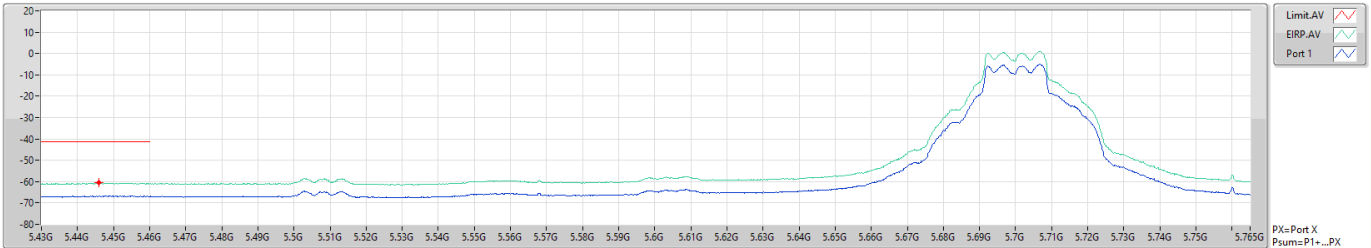

11a20_Nss1,(6Mbps)_1TX

CSE Bandedge [AV]

5700MHz

F-Start(Hz)	F-Stop(Hz)	RBW(Hz)	Type	Freq(Hz)	EIRP(dBm)	Limit(dBm)	Margin(dB)	DG(dB)	Ref(dB)	Psum(dBm)	P1(dBm)
5.43G	5.765G	1M	AV	5.44591G	-60.65	-41.20	-19.45	6.00	0.00	-66.65	-66.65