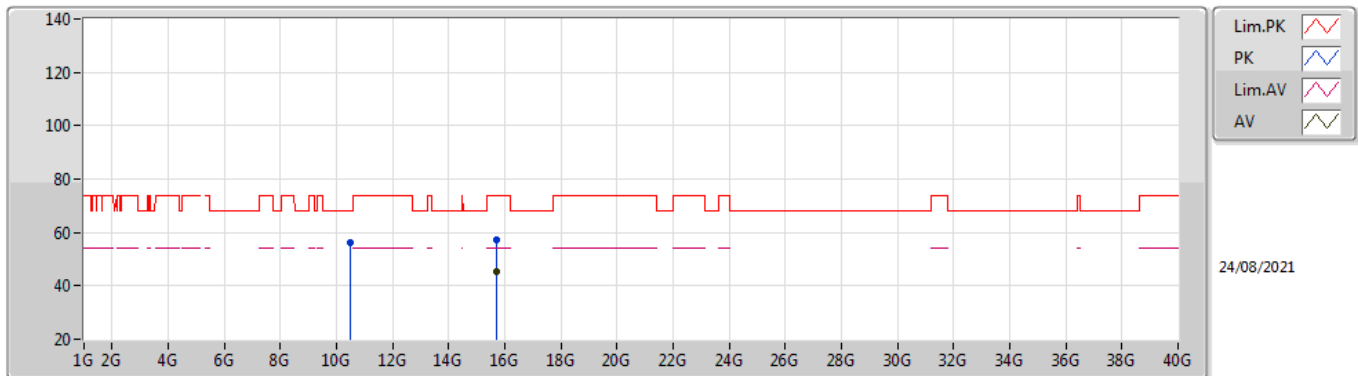

802.11ax HEW20_Nss1,(MCS0)_4TX

5240MHz_TX

Type	Freq (Hz)	Level (dBuV/m)	Limit (dBuV/m)	Margin (dB)	Factor (dB)	Dist (m)	Condition	Azimuth (°)	Height (m)	Comment	Raw (dBuV)	AF (dB)	CL (dB)	PA (dB)
AV	15.72294G	45.24	54.00	-8.76	18.04	3	Vertical	148	1.41	-	27.20	37.38	11.71	31.05
PK	10.49446G	56.10	68.20	-12.10	18.86	3	Vertical	166	1.50	-	37.24	39.69	9.56	30.39
PK	15.71976G	57.36	74.00	-16.64	18.04	3	Vertical	148	1.41	-	39.32	37.38	11.71	31.05