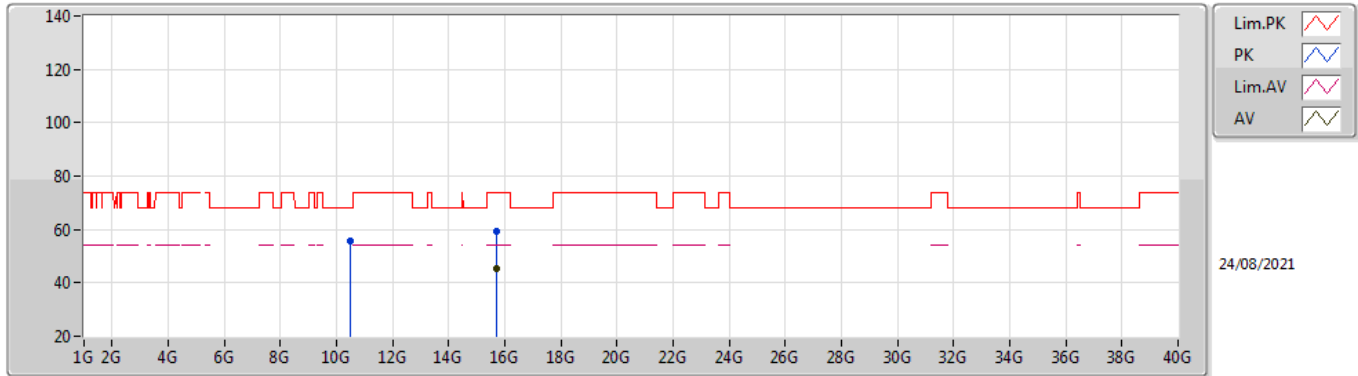

802.11ax HEW20_Nss1,(MCS0)_4TX

5240MHz_TX

Type	Freq (Hz)	Level (dBuV/m)	Limit (dBuV/m)	Margin (dB)	Factor (dB)	Dist (m)	Condition	Azimuth (°)	Height (m)	Comment	Raw (dBuV)	AF (dB)	CL (dB)	PA (dB)
AV	15.7194G	45.49	54.00	-8.51	18.04	3	Horizontal	175	1.79	-	27.45	37.38	11.71	31.05
PK	10.48024G	55.93	68.20	-12.27	18.85	3	Horizontal	219	1.48	-	37.08	39.68	9.55	30.38
PK	15.71832G	59.16	74.00	-14.84	18.04	3	Horizontal	175	1.79	-	41.12	37.38	11.71	31.05