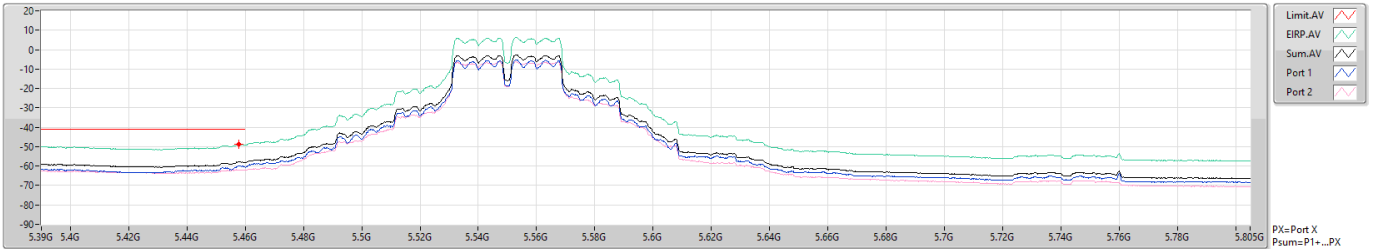

11a40_Nss1,(6Mbps)_2TX

CSE Bandedge [AV]

5550MHz

25/08/2021

F-Start(Hz)	F-Stop(Hz)	RBW(Hz)	Type	Freq(Hz)	EIRP(dBm)	Limit(dBm)	Margin(dB)	DG(dB)	Ref(dB)	Psum(dBm)	P1(dBm)	P2(dBm)
5.39G	5.805G	1M	AV	5.45795G	-48.81	-41.20	-7.61	9.01	0.00	-57.82	-59.96	-61.92