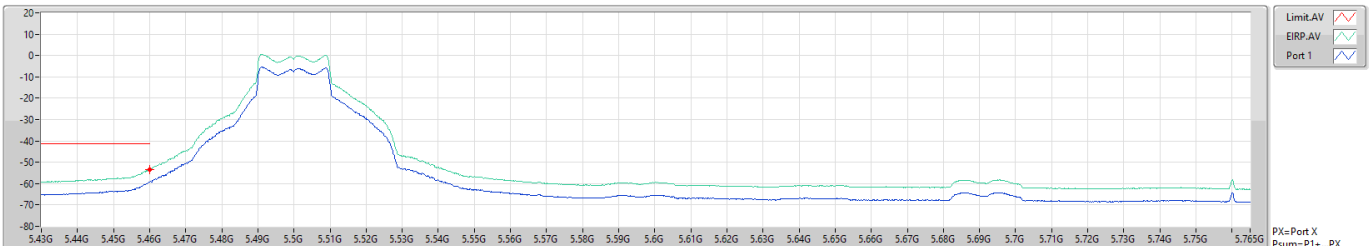

802.11ax HEW20_Nss1,(MCS0)_1TX

CSE Bandedge [AV]

5500MHz

F-Start(Hz)	F-Stop(Hz)	RBW(Hz)	Type	Freq(Hz)	EIRP(dBm)	Limit(dBm)	Margin(dB)	DG(dB)	Ref(dB)	Psum(dBm)	P1(dBm)
5.43G	5.765G	1M	AV	5.45998G	-53.34	-41.20	-12.14	6.00	0.00	-59.34	-59.34