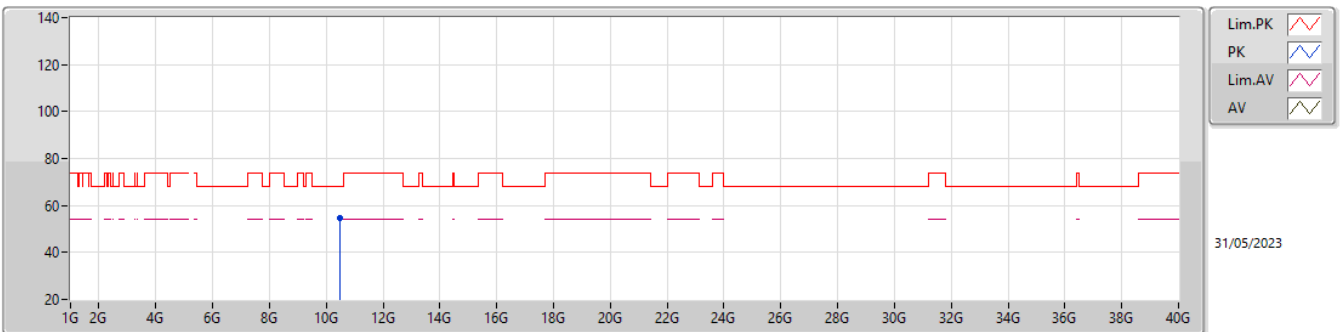

5.15-5.25GHz_802.11ax HEW20_Nss1,(MCS0)_2TX

5240MHz_TX

Type	Freq (Hz)	Level (dBuV/m)	Limit (dBuV/m)	Margin (dB)	Factor (dB)	Dist (m)	Condition	Azimuth (°)	Height (m)	Raw (dBuV)	AF (dB)	CL (dB)	PA (dB)
PK	10.48006G	54.79	68.20	-13.41	14.54	3	Horizontal	337	1.35	40.25	39.00	10.38	34.84