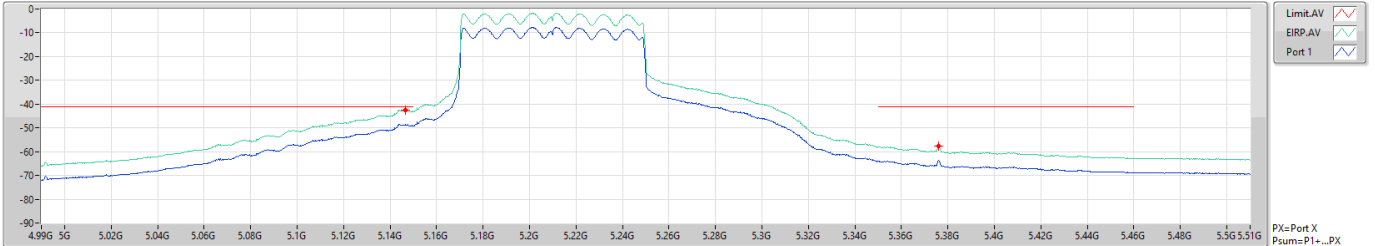

802.11ax HEW80_Nss1,(MCS0)_1TX

CSE Bandedge [AV]

5210MHz

25/08/2021

F-Start(Hz)	F-Stop(Hz)	RBW(Hz)	Type	Freq(Hz)	EIRP(dBm)	Limit(dBm)	Margin(dB)	DG(dB)	Ref(dB)	Psum(dBm)	P1(dBm)
4.99G	5.51G	1M	AV	5.14652G	-42.39	-41.20	-1.19	6.00	0.00	-48.39	-48.39
4.99G	5.51G	1M	AV	5.3761G	-57.51	-41.20	-16.31	6.00	0.00	-63.51	-63.51

802.11ax HEW80_Nss1,(MCS0)_1TX

CSE Bandedge [PK]

5290MHz

25/08/2021