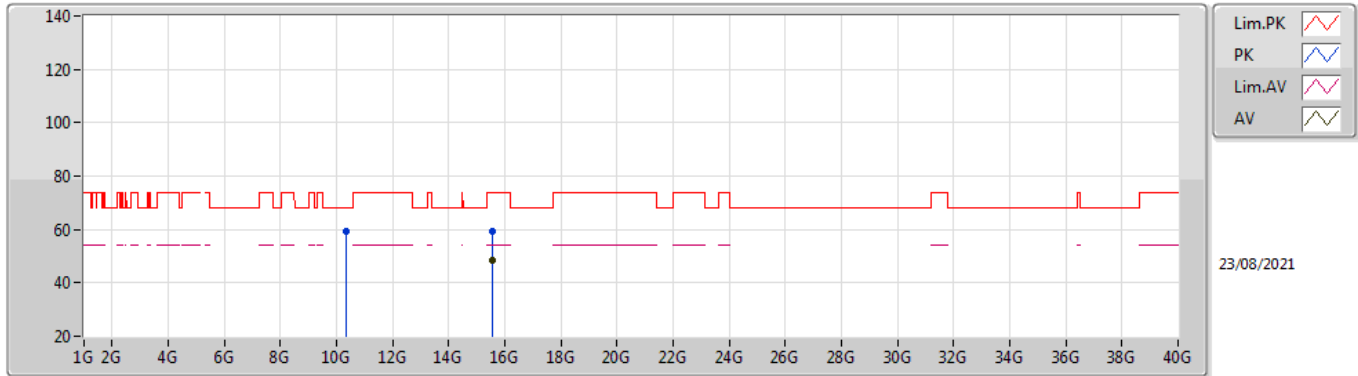

802.11a_Nss1,(6Mbps)_8TX

5180MHz_TX

Type	Freq (Hz)	Level (dBuV/m)	Limit (dBuV/m)	Margin (dB)	Factor (dB)	Dist (m)	Condition	Azimuth (°)	Height (m)	Comment	Raw (dBuV)	AF (dB)	CL (dB)	PA (dB)
AV	15.53994G	48.21	54.00	-5.79	18.66	3	Vertical	179	2.24	-	29.55	38.06	11.63	31.03
PK	10.35994G	59.56	68.20	-8.64	18.60	3	Vertical	170	1.54	-	40.96	39.44	9.51	30.35
PK	15.54882G	59.23	74.00	-14.77	18.62	3	Vertical	179	2.24	-	40.61	38.01	11.64	31.03