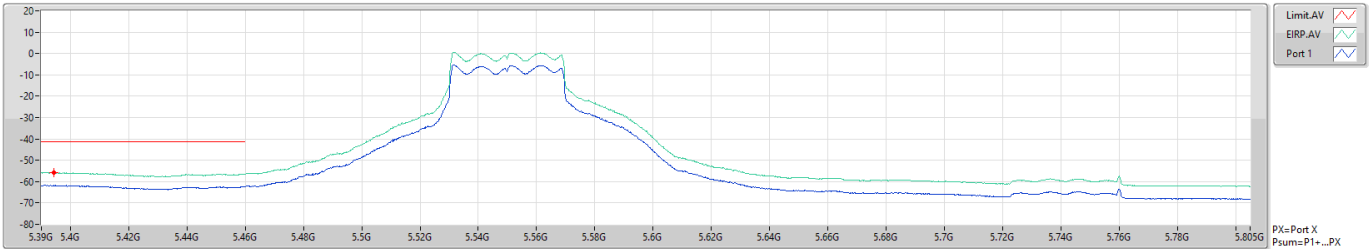

802.11ax HEW40_Nss1,(MCS0)_1TX

CSE Bandedge [AV]

5550MHz

F-Start(Hz)	F-Stop(Hz)	RBW(Hz)	Type	Freq(Hz)	EIRP(dBm)	Limit(dBm)	Margin(dB)	DG(dB)	Ref(dB)	Psum(dBm)	P1(dBm)
5.39G	5.805G	1M	AV	5.39415G	-55.62	-41.20	-14.42	6.00	0.00	-61.62	-61.62