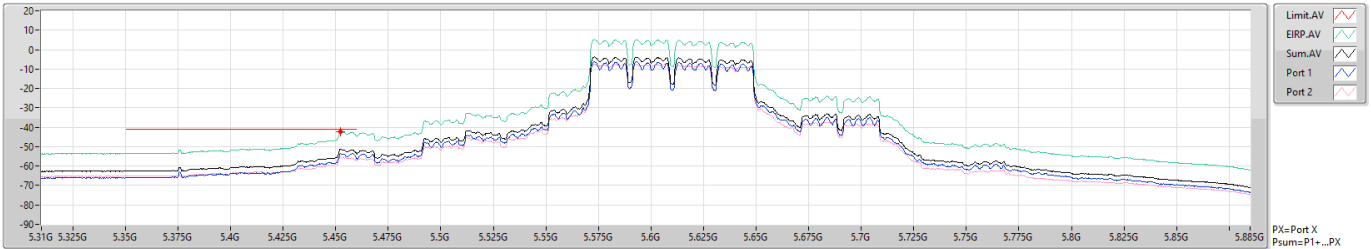

11a80_Nss1,(6Mbps)_2TX

CSE Bandedge [AV]

5610MHz

25/08/2021

F-Start(Hz)	F-Stop(Hz)	RBW(Hz)	Type	Freq(Hz)	EIRP(dBm)	Limit(dBm)	Margin(dB)	DG(dB)	Ref(dB)	Psum(dBm)	P1(dBm)	P2(dBm)
5.31G	5.885G	1M	AV	5.45231G	-42.33	-41.20	-1.13	9.01	0.00	-51.34	-53.69	-55.14