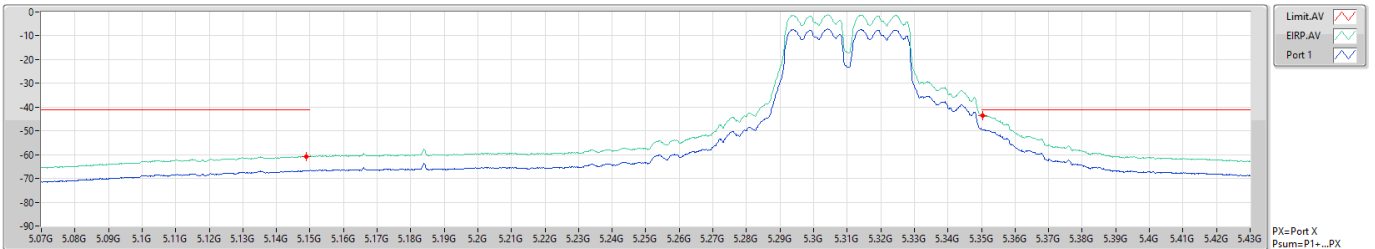

11a40_Nss1,(6Mbps)_1TX

CSE Bandedge [AV]

5310MHz

25/08/2021

F-Start(Hz)	F-Stop(Hz)	RBW(Hz)	Type	Freq(Hz)	EIRP(dBm)	Limit(dBm)	Margin(dB)	DG(dBi)	Ref(dB)	Psum(dBm)	P1(dBm)
5.07G	5.43G	1M	AV	5.14884G	-60.74	-41.20	-19.54	6.00	0.00	-66.74	-66.74
5.07G	5.43G	1M	AV	5.35044G	-43.54	-41.20	-2.34	6.00	0.00	-49.54	-49.54