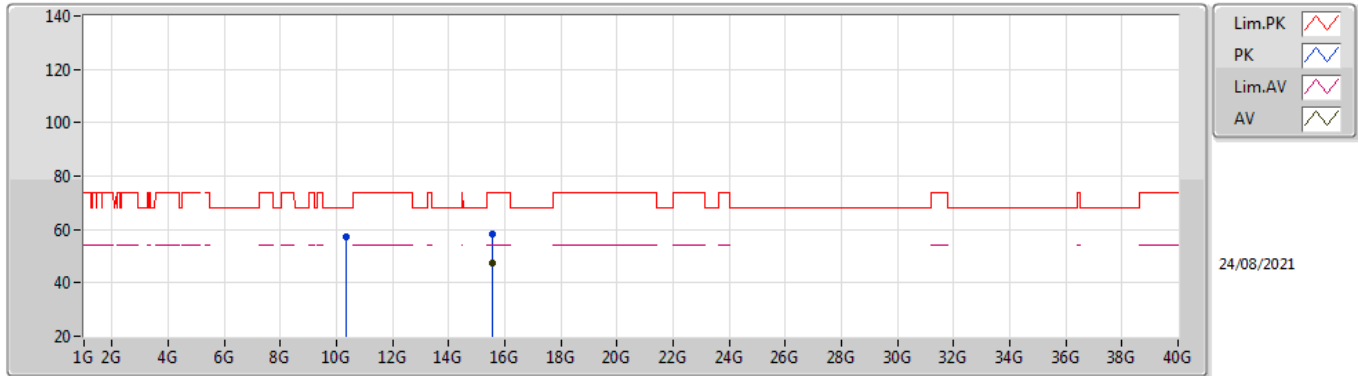

802.11a_Nss1,(6Mbps)_4TX

5180MHz_TX

Type	Freq (Hz)	Level (dBuV/m)	Limit (dBuV/m)	Margin (dB)	Factor (dB)	Dist (m)	Condition	Azimuth (°)	Height (m)	Comment	Raw (dBuV)	AF (dB)	CL (dB)	PA (dB)
AV	15.53988G	47.36	54.00	-6.64	18.66	3	Vertical	169	2.38	-	28.70	38.06	11.63	31.03
PK	10.35994G	57.13	68.20	-11.07	18.60	3	Vertical	151	3.00	-	38.53	39.44	9.51	30.35
PK	15.54006G	58.12	74.00	-15.88	18.66	3	Vertical	169	2.38	-	39.46	38.06	11.63	31.03