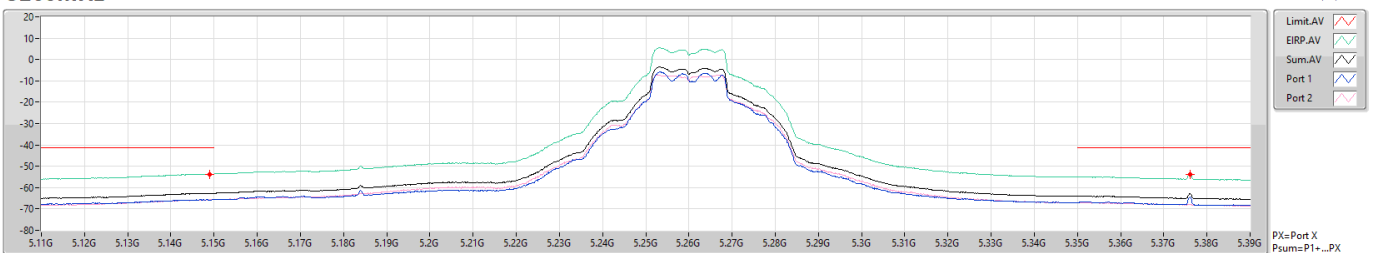

11a20_Nss1,(6Mbps)_2TX

CSE Bandedge [AV]

5260MHz

25/08/2021

F-Start(Hz)	F-Stop(Hz)	RBW(Hz)	Type	Freq(Hz)	EIRP(dBm)	Limit(dBm)	Margin(dB)	DG(dBi)	Ref(dB)	Psum(dBm)	P1(dBm)	P2(dBm)
5.11G	5.39G	1M	AV	5.14906G	-53.65	-41.20	-12.45	9.01	0.00	-62.66	-65.75	-65.60
5.11G	5.39G	1M	AV	5.37614G	-53.84	-41.20	-12.64	9.01	0.00	-62.85	-64.53	-67.80