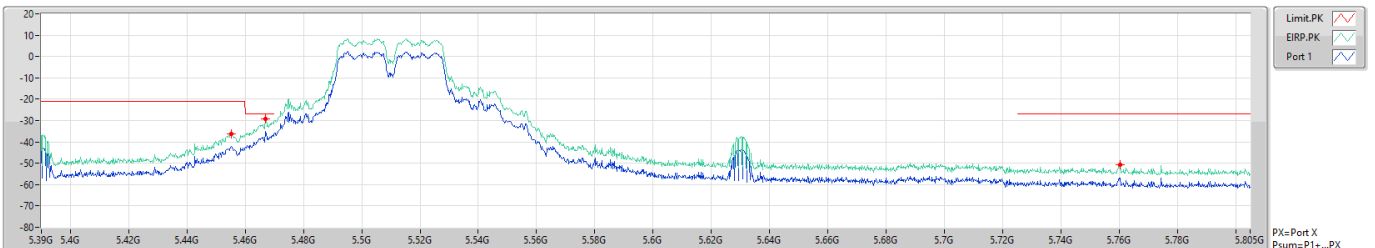

11a40_Nss1,(6Mbps)_1TX

CSE Bandedge [PK]

5510MHz

25/08/2021

F-Start(Hz)	F-Stop(Hz)	RBW(Hz)	Type	Freq(Hz)	EIRP(dBm)	Limit(dBm)	Margin(dB)	DG(dBi)	Ref(dB)	Psum(dBm)	P1(dBm)
5.39G	5.805G	1M	PK	5.45516G	-36.26	-21.20	-15.06	6.00	0.00	-42.26	-42.26
5.39G	5.805G	1M	PK	5.46698G	-29.21	-27.00	-2.21	6.00	0.00	-35.21	-35.21
5.39G	5.805G	1M	PK	5.76039G	-50.87	-27.00	-23.87	6.00	0.00	-56.87	-56.87