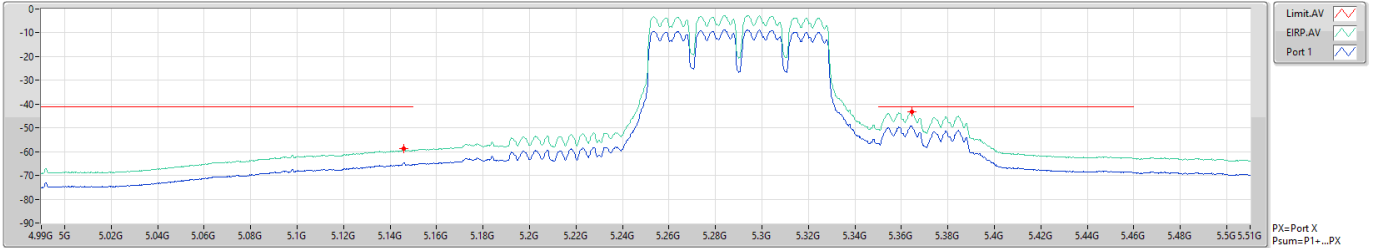

11a80_Nss1,(6Mbps)_1TX

CSE Bandedge [AV]

5290MHz

25/08/2021

F-Start(Hz)	F-Stop(Hz)	RBW(Hz)	Type	Freq(Hz)	EIRP(dBm)	Limit(dBm)	Margin(dB)	DG(dBi)	Ref(dB)	Psum(dBm)	P1(dBm)
4.99G	5.51G	1M	AV	5.146G	-58.66	-41.20	-17.46	6.00	0.00	-64.66	-64.66
4.99G	5.51G	1M	AV	5.3644G	-43.07	-41.20	-1.87	6.00	0.00	-49.07	-49.07