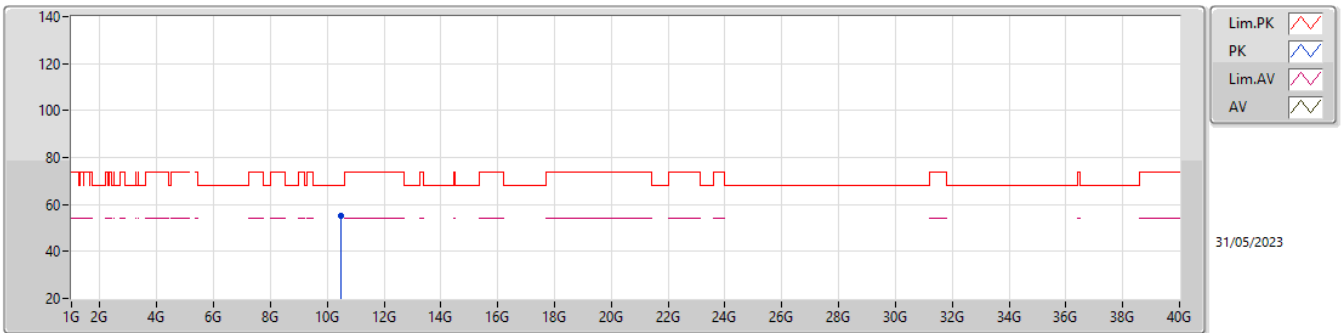

5.15-5.25GHz_802.11a_Nss1,(6Mbps)_2TX

5240MHz_TX

Type	Freq (Hz)	Level (dBuV/m)	Limit (dBuV/m)	Margin (dB)	Factor (dB)	Dist (m)	Condition	Azimuth (*)	Height (m)	Raw (dBuV)	AF (dB)	CL (dB)	PA (dB)
PK	10.47992G	55.41	68.20	-12.79	14.54	3	Horizontal	322	1.40	40.87	39.00	10.38	34.84