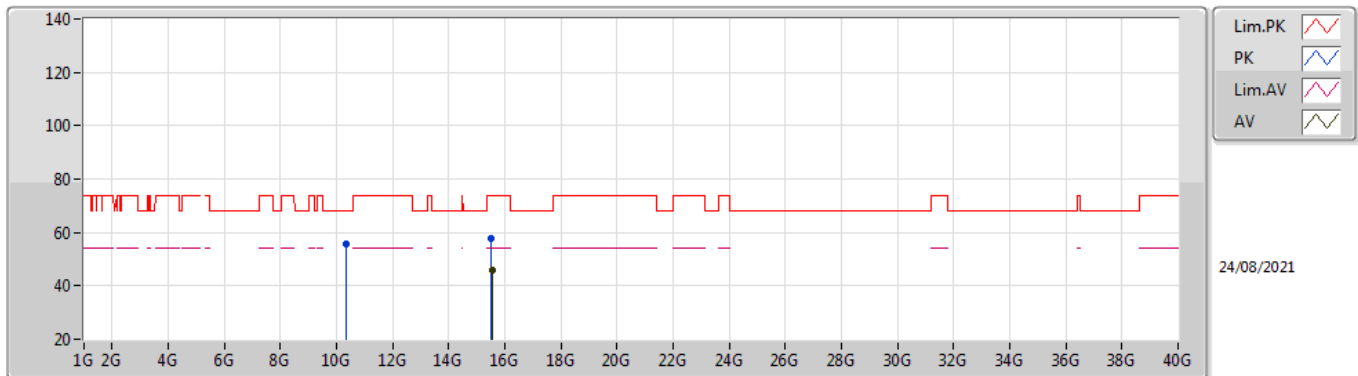

802.11a_Nss1,(6Mbps)_4TX

5180MHz_TX

Type	Freq (Hz)	Level (dBuV/m)	Limit (dBuV/m)	Margin (dB)	Factor (dB)	Dist (m)	Condition	Azimuth (°)	Height (m)	Comment	Raw (dBuV)	AF (dB)	CL (dB)	PA (dB)
AV	15.54G	45.94	54.00	-8.06	18.66	3	Horizontal	280	1.98	-	27.28	38.06	11.63	31.03
PK	10.36G	55.94	68.20	-12.26	18.60	3	Horizontal	184	1.50	-	37.34	39.44	9.51	30.35
PK	15.53148G	57.91	74.00	-16.09	18.71	3	Horizontal	280	1.98	-	39.20	38.11	11.63	31.03