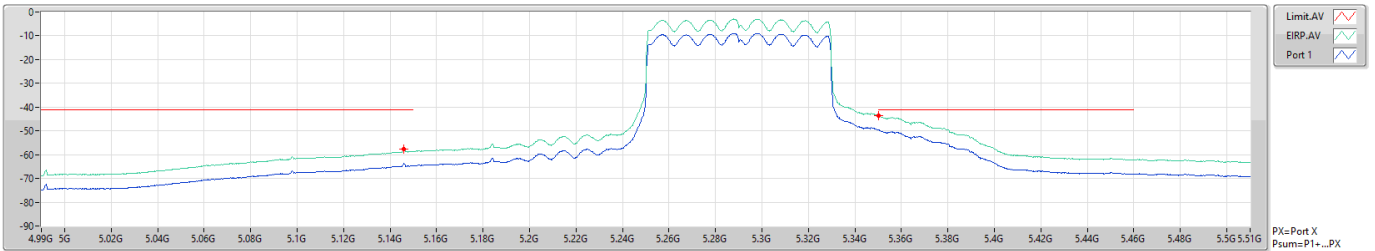

802.11ax HEW80_Nss1,(MCS0)_1TX

CSE Bandedge [AV]

5290MHz

25/08/2021

F-Start(Hz)	F-Stop(Hz)	RBW(Hz)	Type	Freq(Hz)	EIRP(dBm)	Limit(dBm)	Margin(dB)	DG(dBi)	Ref(dB)	Psum(dBm)	P1(dBm)
4.99G	5.51G	1M	AV	5.146G	-57.76	-41.20	-16.56	6.00	0.00	-63.76	-63.76
4.99G	5.51G	1M	AV	5.3501G	-43.70	-41.20	-2.50	6.00	0.00	-49.70	-49.70