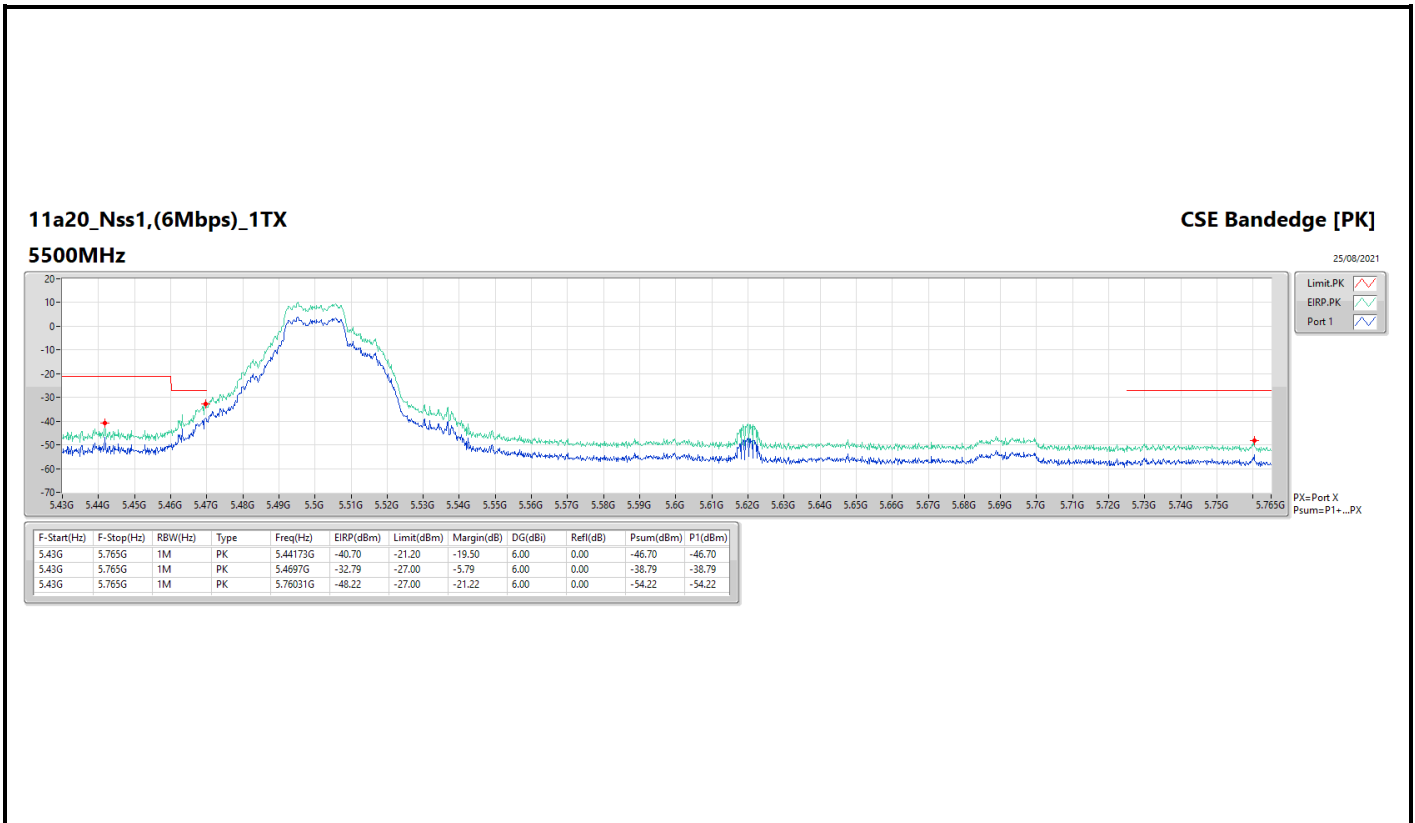

11a20_Nss1,(6Mbps)_1TX

CSE Bandedge [AV]

5320MHz

25/08/2021

F-Start(Hz)	F-Stop(Hz)	RBW(Hz)	Type	Freq(Hz)	EIRP(dBm)	Limit(dBm)	Margin(dB)	DG(dBi)	Ref(dB)	Psum(dBm)	P1(dBm)
5.11G	5.39G	1M	AV	5.13506G	-57.72	-41.20	-16.52	6.00	0.00	-63.72	-63.72
5.11G	5.39G	1M	AV	5.35024G	-45.56	-41.20	-4.36	6.00	0.00	-51.56	-51.56