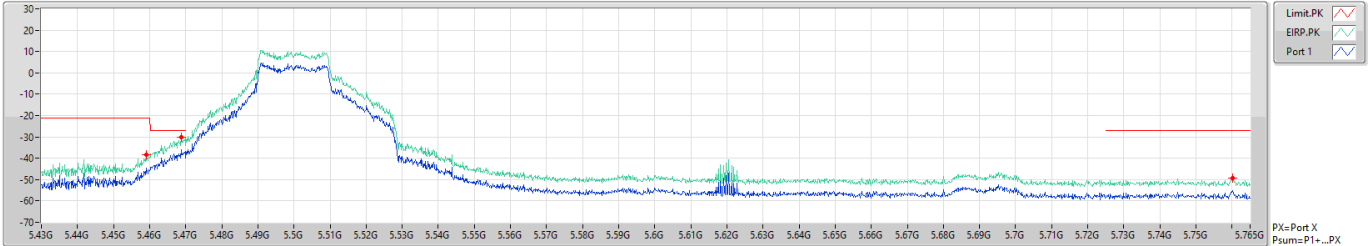

802.11ax HEW20_Nss1,(MCS0)_1TX

CSE Bandedge [PK]

5500MHz

F-Start(Hz)	F-Stop(Hz)	RBW(Hz)	Type	Freq(Hz)	EIRP(dBm)	Limit(dBm)	Margin(dB)	DG(dB)	Ref(dB)	Psum(dBm)	P1(dBm)
5.43G	5.765G	1M	PK	5.45998G	-38.48	-21.20	-17.28	6.00	0.00	-44.48	-44.48
5.43G	5.765G	1M	PK	5.46869G	-30.21	-27.00	-3.21	6.00	0.00	-36.21	-36.21
5.43G	5.765G	1M	PK	5.76014G	-49.14	-27.00	-22.14	6.00	0.00	-55.14	-55.14