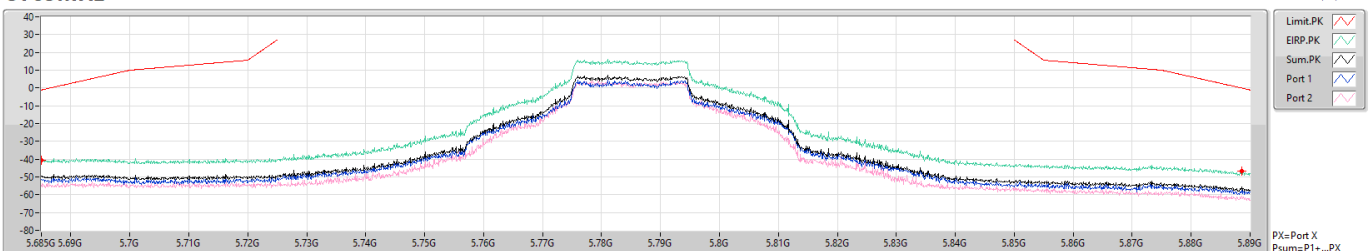

F-Start(Hz)	F-Stop(Hz)	RBW(Hz)	Type	Freq(Hz)	EIRP(dBm)	Limit(dBm)	Margin(dB)	DG(dB)	Ref(dB)	Psum(dBm)	P1(dBm)	P2(dBm)
5.685G	5.89G	1M	PK	5.685G	-40.70	-1.10	-39.60	9.01	0.00	-49.71	-51.28	-54.88
5.685G	5.89G	1M	PK	5.88857G	-46.73	-0.04	-46.69	9.01	0.00	-55.74	-57.28	-61.00