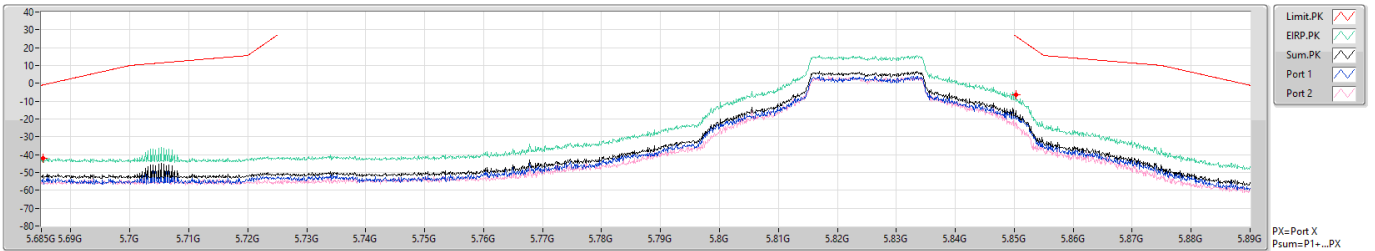

802.11ax HEW20_Nss1,(MCS0)_2TX

CSE Bandedge [PK]

5825MHz

25/08/2021

F-Start(Hz)	F-Stop(Hz)	RBW(Hz)	Type	Freq(Hz)	EIRP(dBm)	Limit(dBm)	Margin(dB)	DG(dBi)	Ref(dB)	Psum(dBm)	P1(dBm)	P2(dBm)
5.685G	5.89G	1M	PK	5.68531G	-42.25	-0.87	-41.38	9.01	0.00	-51.26	-53.86	-54.73
5.685G	5.89G	1M	PK	5.85023G	-6.26	26.48	-32.74	9.01	0.00	-15.27	-16.40	-21.69