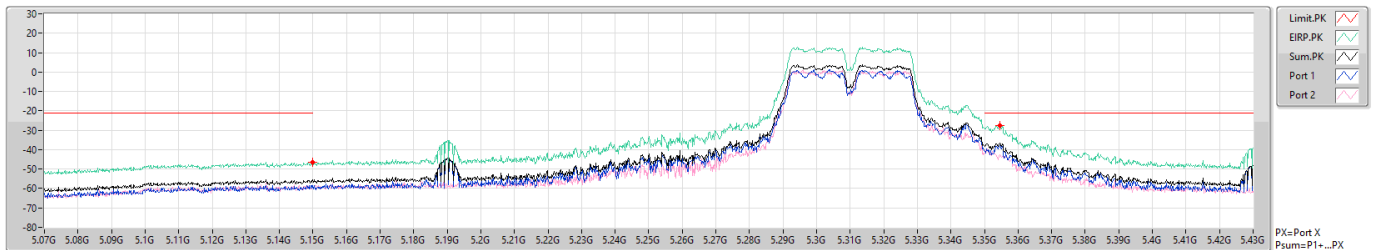

11a40_Nss1,(6Mbps)_2TX

CSE Bandedge [PK]

5310MHz

25/08/2021

F-Start(Hz)	F-Stop(Hz)	RBW(Hz)	Type	Freq(Hz)	EIRP(dBm)	Limit(dBm)	Margin(dB)	DG(dBi)	Ref(dB)	Psum(dBm)	P1(dBm)	P2(dBm)
5.07G	5.43G	1M	PK	5.14992G	-46.40	-21.20	-25.20	9.01	0.00	-55.41	-58.47	-58.38
5.07G	5.43G	1M	PK	5.35458G	-27.57	-21.20	-6.37	9.01	0.00	-36.58	-37.82	-42.63