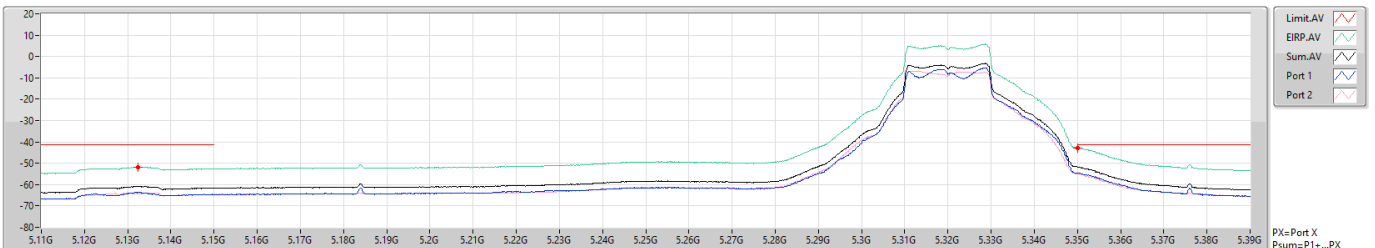

802.11ax HEW20_Nss1,(MCS0)_2TX

CSE Bandedge [AV]

5320MHz

25/08/2021

F-Start(Hz)	F-Stop(Hz)	RBW(Hz)	Type	Freq(Hz)	EIRP(dBm)	Limit(dBm)	Margin(dB)	DG(dBi)	Ref(dB)	Psum(dBm)	P1(dBm)	P2(dBm)
5.11G	5.39G	1M	AV	5.1324G	-51.85	-41.20	-10.65	9.01	0.00	-60.86	-63.68	-64.06
5.11G	5.39G	1M	AV	5.3501G	-42.71	-41.20	-1.51	9.01	0.00	-51.72	-54.73	-54.74