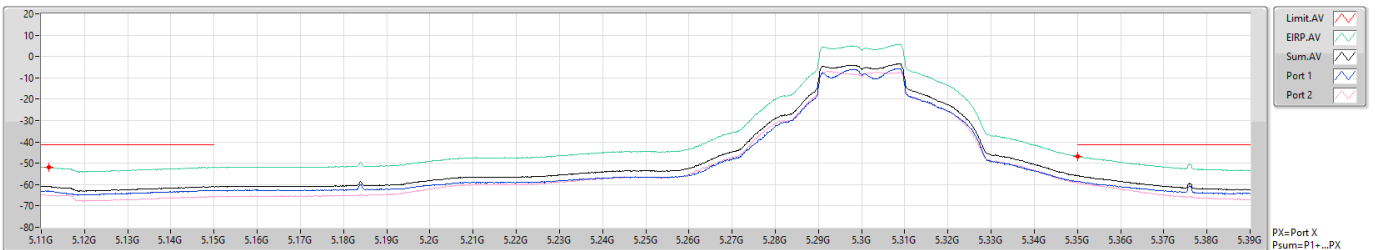

802.11ax HEW20_Nss1,(MCS0)_2TX

CSE Bandedge [AV]

5300MHz

25/08/2021

F-Start(Hz)	F-Stop(Hz)	RBW(Hz)	Type	Freq(Hz)	EIRP(dBm)	Limit(dBm)	Margin(dB)	DG(dBi)	Ref(dB)	Psum(dBm)	P1(dBm)	P2(dBm)
5.11G	5.39G	1M	AV	5.1182G	-51.80	-41.20	-10.60	9.01	0.00	-60.81	-62.85	-65.07
5.11G	5.39G	1M	AV	5.3501G	-46.89	-41.20	-5.69	9.01	0.00	-55.90	-58.56	-59.30