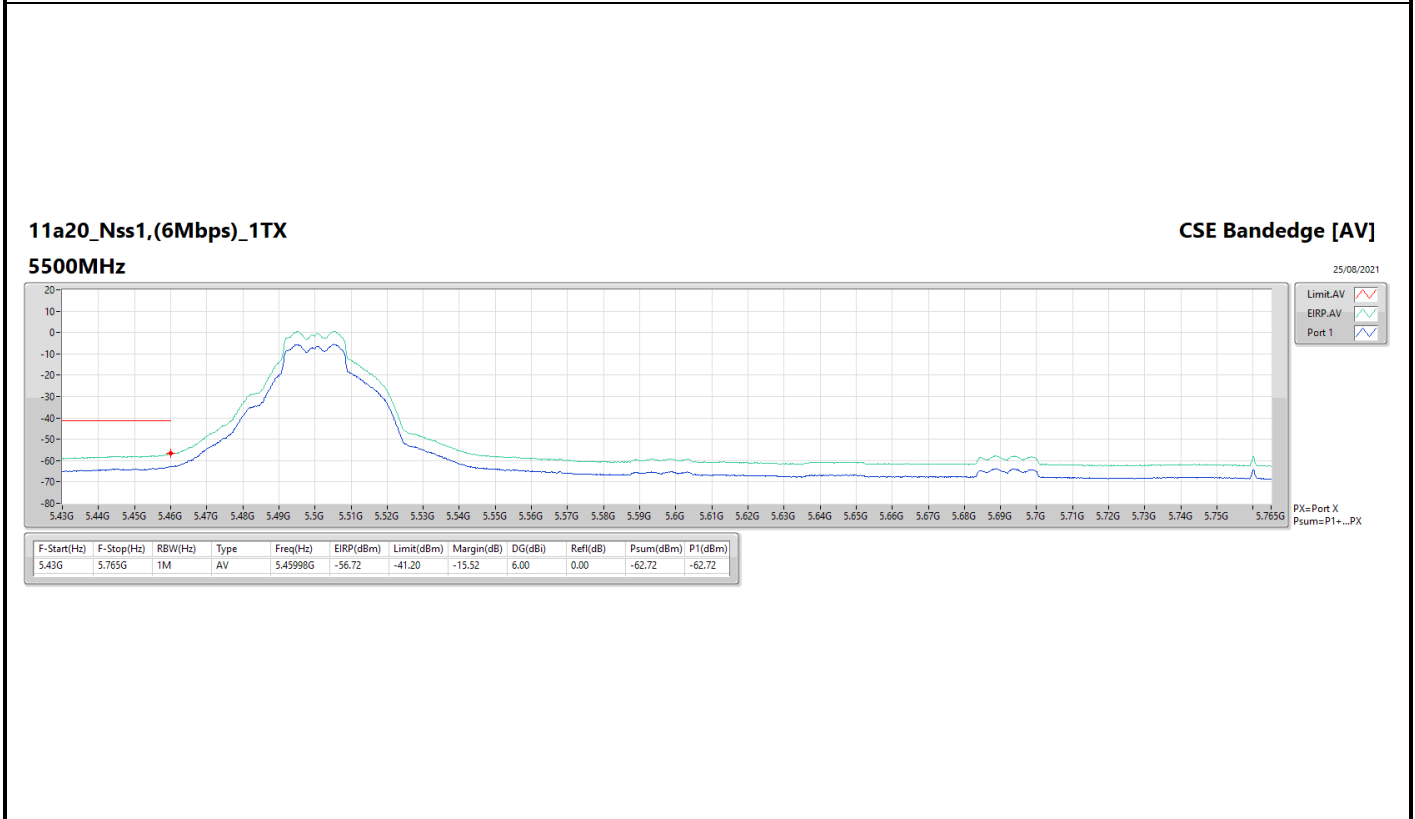

11a20_Nss1,(6Mbps)_1TX

CSE Bandedge [AV]

5320MHz

25/08/2021

F-Start(Hz)	F-Stop(Hz)	RBW(Hz)	Type	Freq(Hz)	EIRP(dBm)	Limit(dBm)	Margin(dB)	DG(dBi)	Ref(dB)	Psum(dBm)	P1(dBm)
5.11G	5.39G	1M	AV	5.13506G	-57.72	-41.20	-16.52	6.00	0.00	-63.72	-63.72
5.11G	5.39G	1M	AV	5.35024G	-45.56	-41.20	-4.36	6.00	0.00	-51.56	-51.56