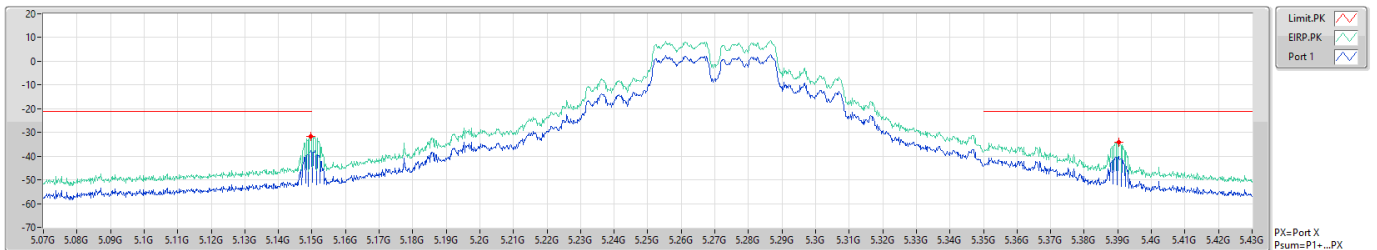

11a40_Nss1,(6Mbps)_1TX

CSE Bandedge [PK]

5270MHz

25/08/2021

F-Start(Hz)	F-Stop(Hz)	RBW(Hz)	Type	Freq(Hz)	EIRP(dBm)	Limit(dBm)	Margin(dB)	DG(dBi)	Ref(dB)	Psum(dBm)	P1(dBm)
5.07G	5.43G	1M	PK	5.14974G	-31.72	-21.20	-10.52	6.00	0.00	-37.72	-37.72
5.07G	5.43G	1M	PK	5.39022G	-34.25	-21.20	-13.05	6.00	0.00	-40.25	-40.25