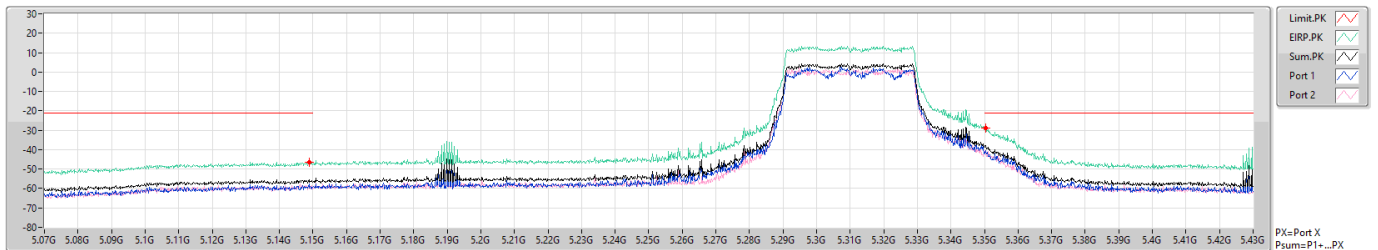

802.11ax HEW40_Nss1,(MCS0)_2TX

CSE Bandedge [PK]

5310MHz

25/08/2021

F-Start(Hz)	F-Stop(Hz)	RBW(Hz)	Type	Freq(Hz)	EIRP(dBm)	Limit(dBm)	Margin(dB)	DG(dBi)	Ref(dB)	Psum(dBm)	P1(dBm)	P2(dBm)
5.07G	5.43G	1M	PK	5.14884G	-46.43	-21.20	-25.23	9.01	0.00	-55.44	-57.48	-59.70
5.07G	5.43G	1M	PK	5.35026G	-28.78	-21.20	-7.58	9.01	0.00	-37.79	-40.87	-40.73