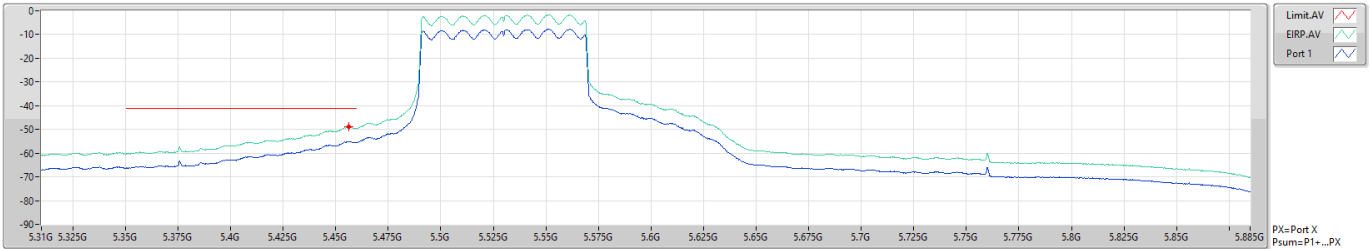

802.11ax HEW80_Nss1,(MCS0)_1TX

CSE Bandedge [AV]

5530MHz

25/08/2021

F-Start(Hz)	F-Stop(Hz)	RBW(Hz)	Type	Freq(Hz)	EIRP(dBm)	Limit(dBm)	Margin(dB)	DG(dB)	Ref(dB)	Psum(dBm)	P1(dBm)
5.31G	5.885G	1M	AV	5.45605G	-49.02	-41.20	-7.82	6.00	0.00	-55.02	-55.02