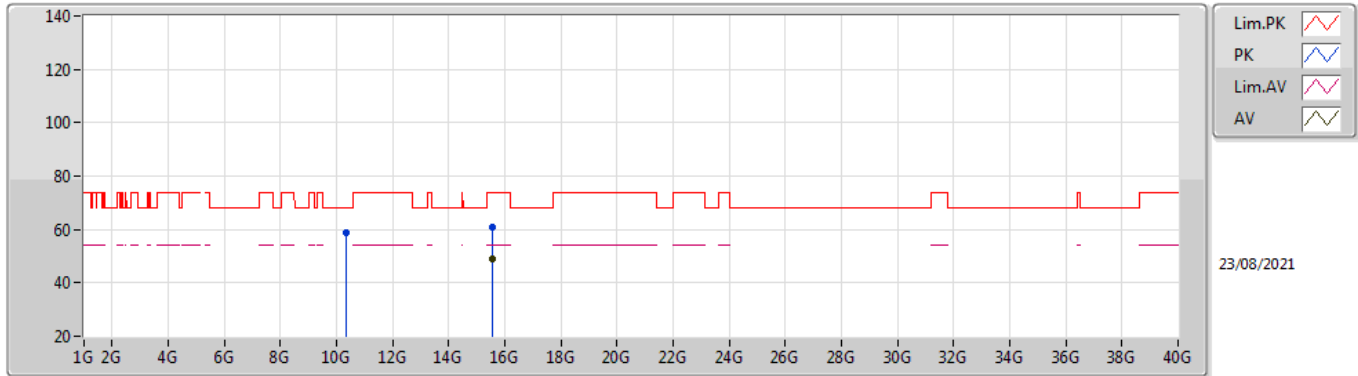

802.11a_Nss1,(6Mbps)_8TX

5180MHz_TX

Type	Freq (Hz)	Level (dBuV/m)	Limit (dBuV/m)	Margin (dB)	Factor (dB)	Dist (m)	Condition	Azimuth (°)	Height (m)	Comment	Raw (dBuV)	AF (dB)	CL (dB)	PA (dB)
AV	15.53742G	48.71	54.00	-5.29	18.68	3	Horizontal	151	1.43	-	30.03	38.08	11.63	31.03
PK	10.35994G	58.87	68.20	-9.33	18.60	3	Horizontal	154	1.58	-	40.27	39.44	9.51	30.35
PK	15.53664G	60.68	74.00	-13.32	18.68	3	Horizontal	151	1.43	-	42.00	38.08	11.63	31.03