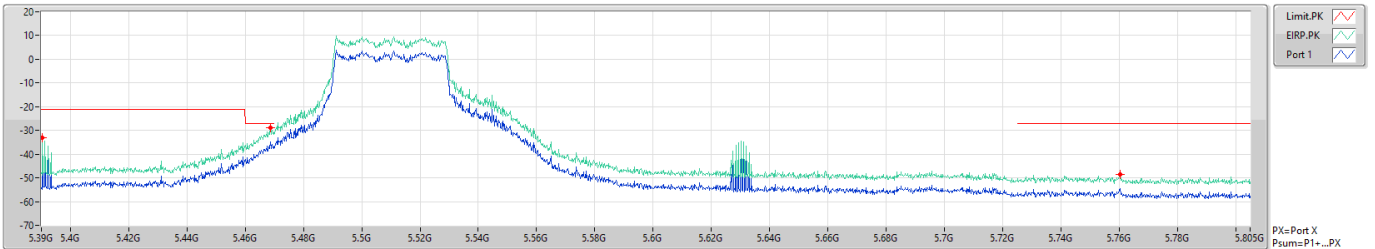

802.11ax HEW40_Nss1,(MCS0)_1TX

CSE Bandedge [PK]

5510MHz

25/08/2021

F-Start(Hz)	F-Stop(Hz)	RBW(Hz)	Type	Freq(Hz)	EIRP(dBm)	Limit(dBm)	Margin(dB)	DG(dBi)	Ref(dB)	Psum(dBm)	P1(dBm)
5.39G	5.805G	1M	PK	5.39042G	-33.17	-21.20	-11.97	6.00	0.00	-39.17	-39.17
5.39G	5.805G	1M	PK	5.46864G	-28.91	-27.00	-1.91	6.00	0.00	-34.91	-34.91
5.39G	5.805G	1M	PK	5.76039G	-48.64	-27.00	-21.64	6.00	0.00	-54.64	-54.64