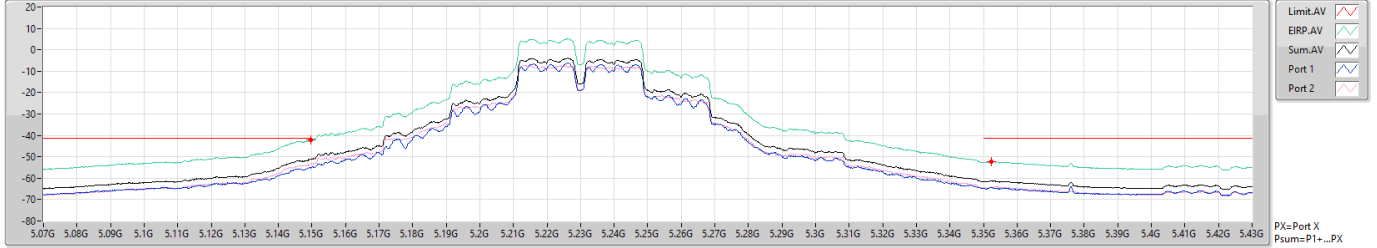

11a40_Nss1,(6Mbps)_2TX

CSE Bandedge [AV]

5230MHz

24/08/2021

F-Start(Hz)	F-Stop(Hz)	RBW(Hz)	Type	Freq(Hz)	EIRP(dBm)	Limit(dBm)	Margin(dB)	DG(dBi)	Ref(dB)	Psum(dBm)	P1(dBm)	P2(dBm)
5.07G	5.43G	1M	AV	5.14956G	-41.99	-41.20	-0.79	9.01	0.00	-51.00	-54.94	-53.24
5.07G	5.43G	1M	AV	5.35242G	-52.17	-41.20	-10.97	9.01	0.00	-61.18	-64.33	-64.05