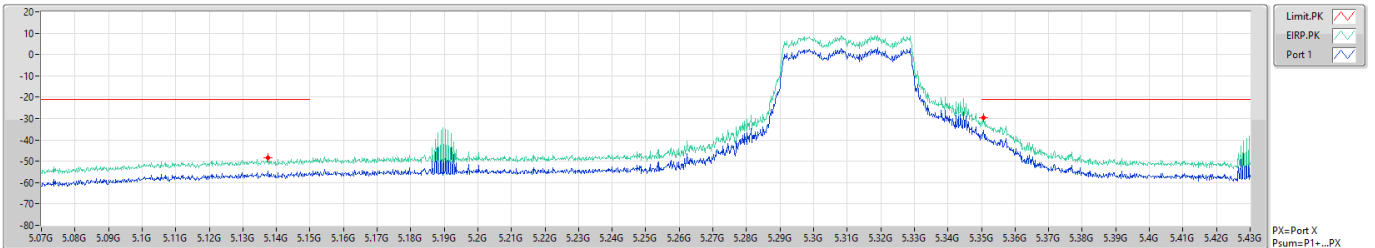

802.11ax HEW40_Nss1,(MCS0)_1TX

CSE Bandedge [PK]

5310MHz

25/08/2021

F-Start(Hz)	F-Stop(Hz)	RBW(Hz)	Type	Freq(Hz)	EIRP(dBm)	Limit(dBm)	Margin(dB)	DG(dB)	Ref(dB)	Psum(dBm)	P1(dBm)
5.07G	5.43G	1M	PK	5.1379G	-48.44	-21.20	-27.24	6.00	0.00	-54.44	-54.44
5.07G	5.43G	1M	PK	5.35062G	-29.46	-21.20	-8.26	6.00	0.00	-35.46	-35.46