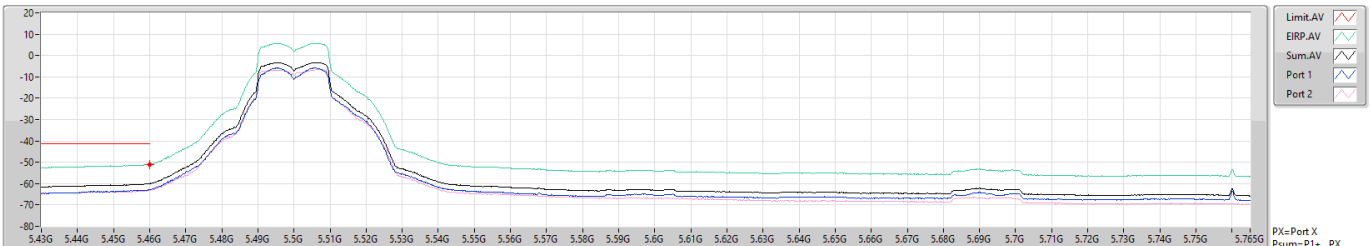

802.11ax HEW20_Nss1,(MCS0)_2TX

CSE Bandedge [AV]

5500MHz

25/08/2021

F-Start(Hz)	F-Stop(Hz)	RBW(Hz)	Type	Freq(Hz)	EIRP(dBm)	Limit(dBm)	Margin(dB)	DG(dB)	Ref(dB)	Psum(dBm)	P1(dBm)	P2(dBm)
5.43G	5.765G	1M	AV	5.45998G	-50.97	-41.20	-9.77	9.01	0.00	-59.98	-62.77	-63.22