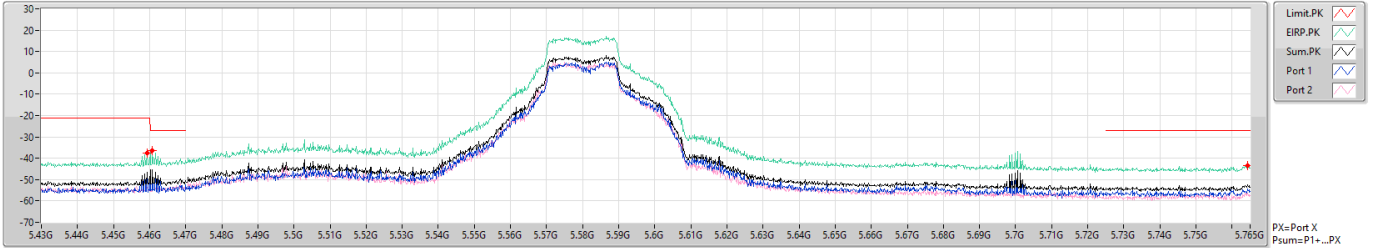

802.11ax HEW20_Nss1,(MCS0)_2TX

CSE Bandedge [PK]

5580MHz

25/08/2021

F-Start(Hz)	F-Stop(Hz)	RBW(Hz)	Type	Freq(Hz)	EIRP(dBm)	Limit(dBm)	Margin(dB)	DG(dB)	Ref(dB)	Psum(dBm)	P1(dBm)	P2(dBm)
5.43G	5.765G	1M	PK	5.45931G	-37.44	-21.20	-16.24	9.01	0.00	-46.45	-47.37	-53.62
5.43G	5.765G	1M	PK	5.46082G	-36.47	-27.00	-9.47	9.01	0.00	-45.48	-45.95	-55.39
5.43G	5.765G	1M	PK	5.76433G	-43.34	-27.00	-16.34	9.01	0.00	-52.35	-54.55	-56.35