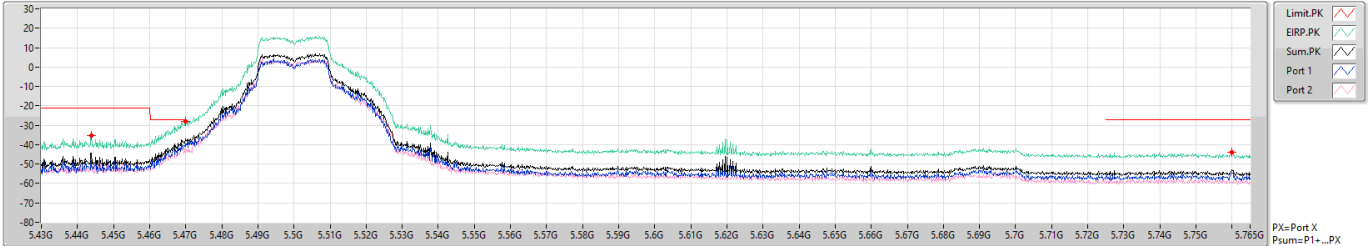

802.11ax HEW20_Nss1,(MCS0)_2TX

CSE Bandedge [PK]

5500MHz

25/08/2021

F-Start(Hz)	F-Stop(Hz)	RBW(Hz)	Type	Freq(Hz)	EIRP(dBm)	Limit(dBm)	Margin(dB)	DG(dB)	Ref(dB)	Psum(dBm)	P1(dBm)	P2(dBm)
5.43G	5.765G	1M	PK	5.4439G	-35.39	-21.20	-14.19	9.01	0.00	-44.40	-50.85	-45.52
5.43G	5.765G	1M	PK	5.46987G	-27.85	-27.00	-0.85	9.01	0.00	-36.86	-39.45	-40.34
5.43G	5.765G	1M	PK	5.75998G	-43.99	-27.00	-16.99	9.01	0.00	-53.00	-54.45	-58.46