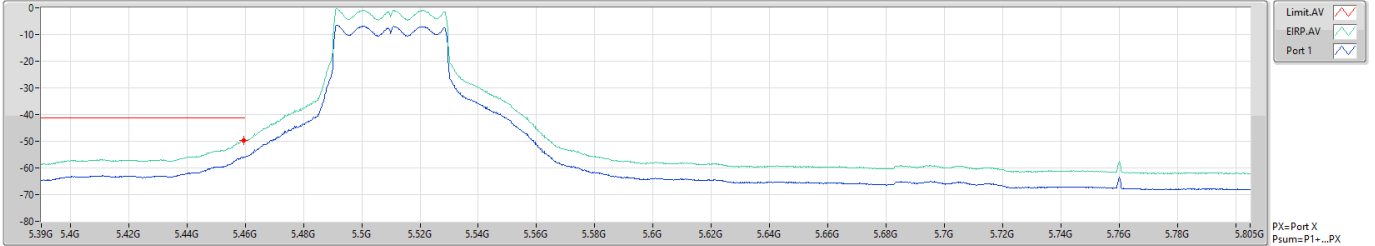

802.11ax HEW40_Nss1,(MCS0)_1TX

CSE Bandedge [AV]

5510MHz

25/08/2021

F-Start(Hz)	F-Stop(Hz)	RBW(Hz)	Type	Freq(Hz)	EIRP(dBm)	Limit(dBm)	Margin(dB)	DG(dB)	Ref(dB)	Psum(dBm)	P1(dBm)
5.39G	5.805G	1M	AV	5.45951G	-49.84	-41.20	-8.64	6.00	0.00	-55.84	-55.84