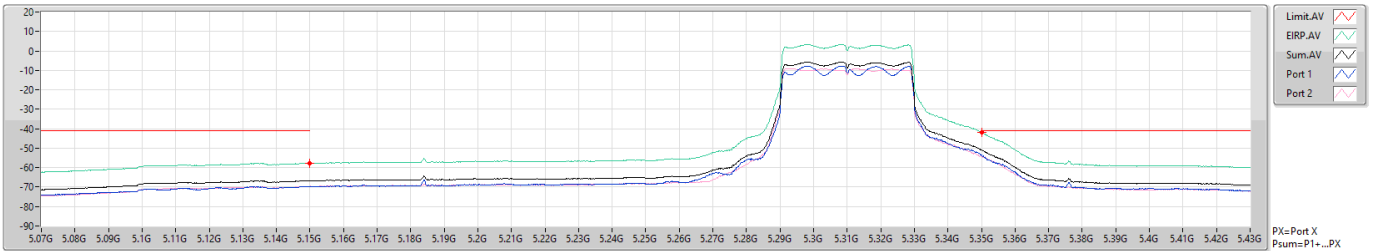

802.11ax HEW40_Nss1,(MCS0)_2TX

CSE Bandedge [AV]

5310MHz

25/08/2021

F-Start(Hz)	F-Stop(Hz)	RBW(Hz)	Type	Freq(Hz)	EIRP(dBm)	Limit(dBm)	Margin(dB)	DG(dB)	Ref(dB)	Psum(dBm)	P1(dBm)	P2(dBm)
5.07G	5.43G	1M	AV	5.14992G	-57.68	-41.20	-16.48	9.01	0.00	-66.69	-69.77	-69.64
5.07G	5.43G	1M	AV	5.35008G	-41.96	-41.20	-0.76	9.01	0.00	-50.97	-53.52	-54.49