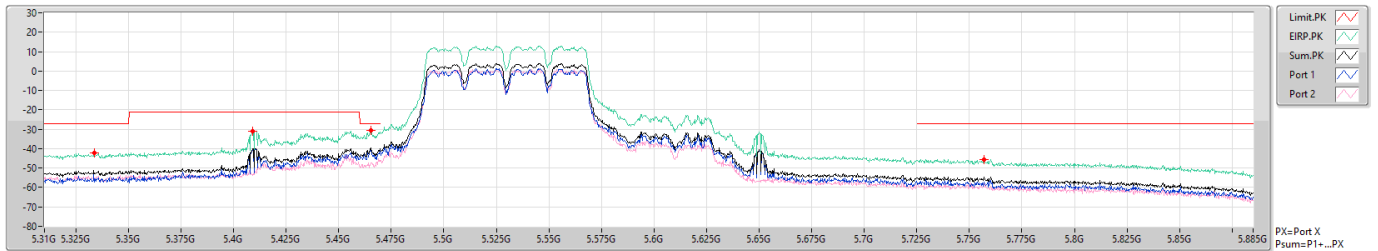

11a80_Nss1,(6Mbps)_2TX

CSE Bandedge [PK]

5530MHz

25/08/2021

F-Start(Hz)	F-Stop(Hz)	RBW(Hz)	Type	Freq(Hz)	EIRP(dBm)	Limit(dBm)	Margin(dB)	DG(dBi)	Ref(dB)	Psum(dBm)	P1(dBm)	P2(dBm)
5.31G	5.885G	1M	PK	5.33358G	-42.37	-27.00	-15.37	9.01	0.00	-51.38	-53.55	-55.44
5.31G	5.885G	1M	PK	5.40919G	-31.07	-21.20	-9.87	9.01	0.00	-40.08	-40.28	-53.45
5.31G	5.885G	1M	PK	5.46525G	-30.47	-27.00	-3.47	9.01	0.00	-39.48	-40.24	-47.41
5.31G	5.885G	1M	PK	5.75706G	-45.46	-27.00	-18.46	9.01	0.00	-54.47	-57.15	-57.83