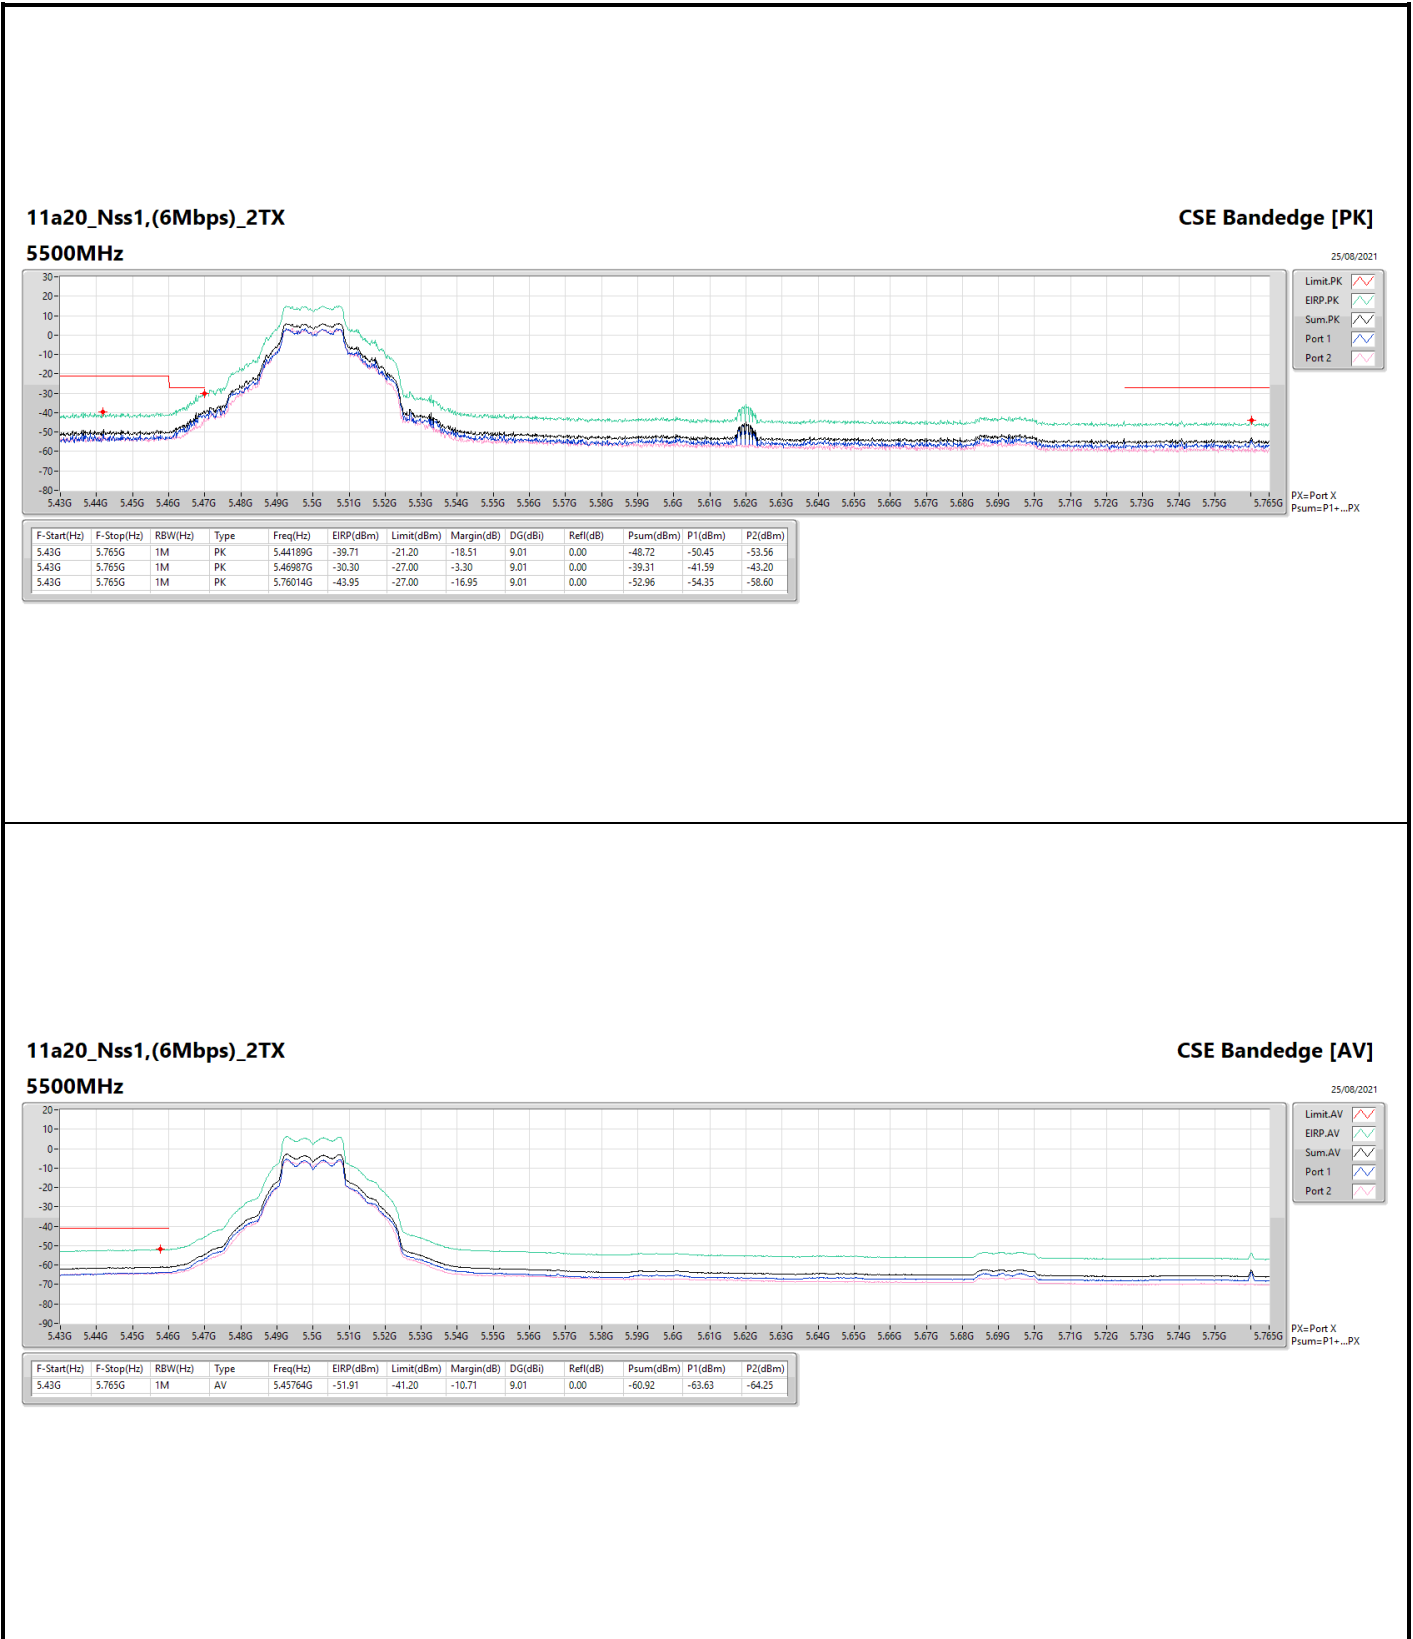

11a20_Nss1,(6Mbps)_2TX

CSE Bandedge [AV]

5320MHz

25/08/2021

F-Start(Hz)	F-Stop(Hz)	RBW(Hz)	Type	Freq(Hz)	EIRP(dBm)	Limit(dBm)	Margin(dB)	DG(dBi)	Ref(dB)	Psum(dBm)	P1(dBm)	P2(dBm)
5.11G	5.39G	1M	AV	5.13464G	-51.92	-41.20	-10.72	9.01	0.00	-60.93	-63.64	-64.26
5.11G	5.39G	1M	AV	5.3501G	-42.37	-41.20	-1.17	9.01	0.00	-51.38	-54.85	-53.97