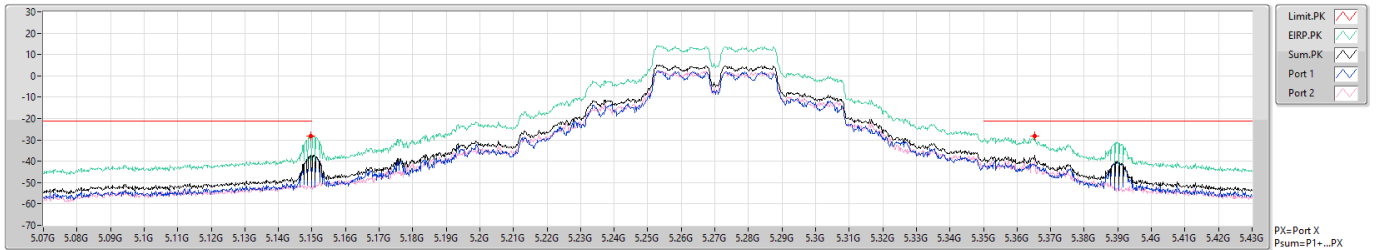

11a40_Nss1,(6Mbps)_2TX

CSE Bandedge [PK]

5270MHz

25/08/2021

F-Start(Hz)	F-Stop(Hz)	RBW(Hz)	Type	Freq(Hz)	EIRP(dBm)	Limit(dBm)	Margin(dB)	DG(dBi)	Ref(dB)	Psum(dBm)	P1(dBm)	P2(dBm)
5.07G	5.43G	1M	PK	5.14974G	-28.04	-21.20	-6.84	9.01	0.00	-37.05	-37.17	-52.81
5.07G	5.43G	1M	PK	5.3652G	-28.29	-21.20	-7.09	9.01	0.00	-37.30	-41.78	-39.22