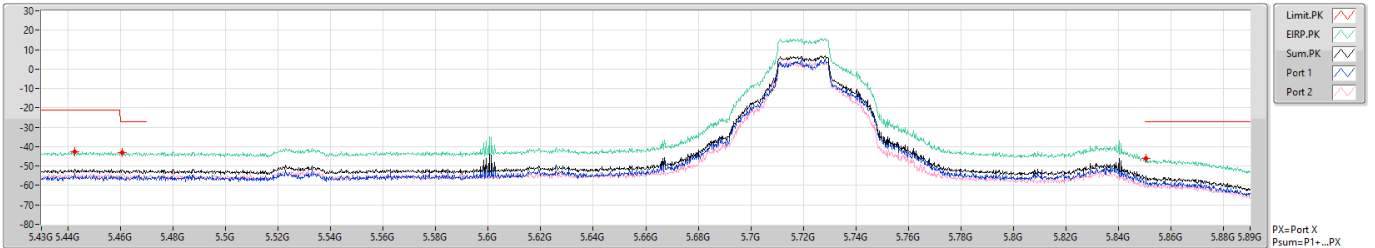

802.11ax HEW20_Nss1,(MCS0)_2TX
5720MHz Straddle 5.47-5.725GHz

CSE Bandedge [PK]

25/08/2021

F-Start(Hz)	F-Stop(Hz)	RBW(Hz)	Type	Freq(Hz)	EIRP(dBm)	Limit(dBm)	Margin(dB)	DG(dB)	Ref(dB)	Psum(dBm)	P1(dBm)	P2(dBm)
5.43G	5.89G	1M	PK	5.44265G	-42.50	-21.20	-21.30	9.01	0.00	-51.51	-53.81	-55.37
5.43G	5.89G	1M	PK	5.46082G	-42.90	-27.00	-15.90	9.01	0.00	-51.91	-55.83	-54.17
5.43G	5.89G	1M	PK	5.85044G	-46.13	-27.00	-19.13	9.01	0.00	-55.14	-57.44	-59.01