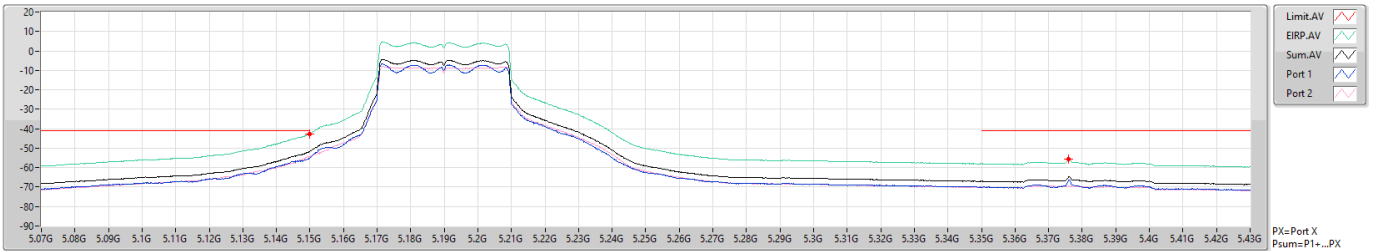

802.11ax HEW40_Nss1,(MCS0)_2TX

CSE Bandedge [AV]

5190MHz

25/08/2021

F-Start(Hz)	F-Stop(Hz)	RBW(Hz)	Type	Freq(Hz)	EIRP(dBm)	Limit(dBm)	Margin(dB)	DG(dBi)	Ref(dB)	Psum(dBm)	P1(dBm)	P2(dBm)
5.07G	5.43G	1M	AV	5.14992G	-42.72	-41.20	-1.52	9.01	0.00	-51.73	-55.38	-54.18
5.07G	5.43G	1M	AV	5.376G	-55.70	-41.20	-14.50	9.01	0.00	-64.71	-66.45	-69.51