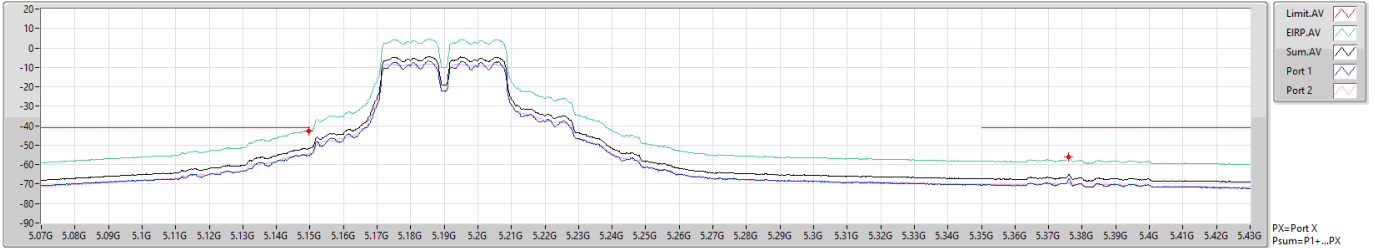

11a40_Nss1,(6Mbps)_2TX

CSE Bandedge [AV]

5190MHz

24/08/2021

F-Start(Hz)	F-Stop(Hz)	RBW(Hz)	Type	Freq(Hz)	EIRP(dBm)	Limit(dBm)	Margin(dB)	DG(dBi)	Ref(dB)	Psum(dBm)	P1(dBm)	P2(dBm)
5.07G	5.43G	1M	AV	5.14956G	-42.70	-41.20	-1.50	9.01	0.00	-51.71	-55.25	-54.24
5.07G	5.43G	1M	AV	5.376G	-56.16	-41.20	-14.96	9.01	0.00	-65.17	-67.42	-69.11