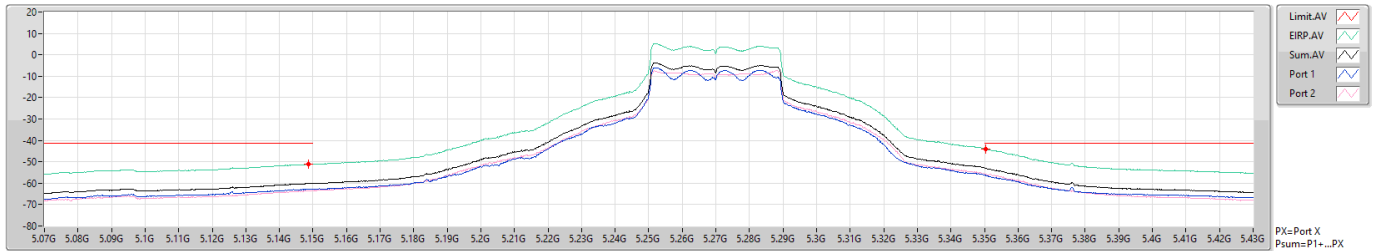

802.11ax HEW40_Nss1,(MCS0)_2TX

CSE Bandedge [AV]

5270MHz

25/08/2021

F-Start(Hz)	F-Stop(Hz)	RBW(Hz)	Type	Freq(Hz)	EIRP(dBm)	Limit(dBm)	Margin(dB)	DG(dBi)	Ref(dB)	Psum(dBm)	P1(dBm)	P2(dBm)
5.07G	5.43G	1M	AV	5.14866G	-51.09	-41.20	-9.89	9.01	0.00	-60.10	-62.71	-63.56
5.07G	5.43G	1M	AV	5.35026G	-43.94	-41.20	-2.74	9.01	0.00	-52.95	-56.11	-55.81