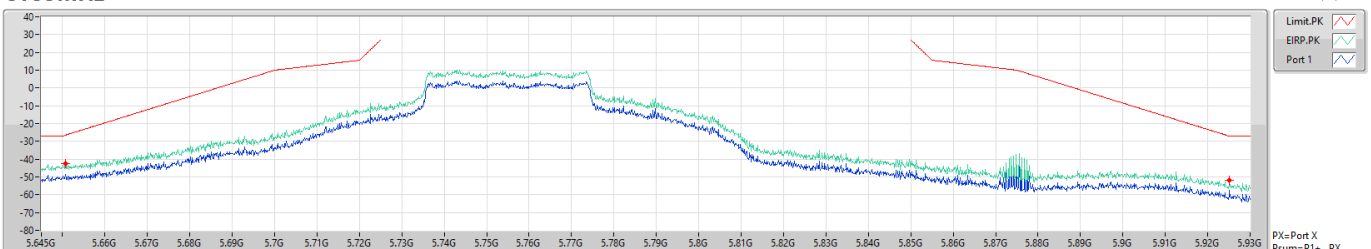

802.11ax HEW40_Nss1,(MCS0)_1TX
5755MHz

CSE Bandedge [PK]

25/08/2021

F-Start(Hz)	F-Stop(Hz)	RBW(Hz)	Type	Freq(Hz)	EIRP(dBm)	Limit(dBm)	Margin(dB)	DG(dB)	Ref(dB)	Psum(dBm)	P1(dBm)
5.645G	5.93G	1M	PK	5.6507G	-42.61	-26.48	-16.13	6.00	0.00	-48.61	-48.61
5.645G	5.93G	1M	PK	5.92516G	-51.70	-27.00	-24.70	6.00	0.00	-57.70	-57.70