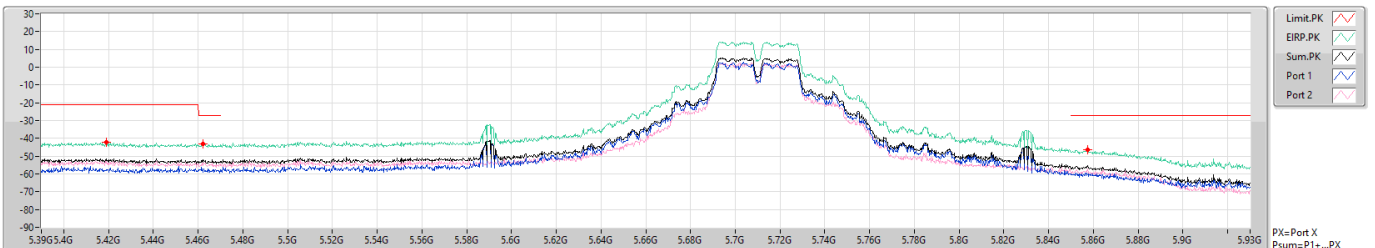

11a40_Nss1,(6Mbps)_2TX

CSE Bandedge [PK]

5710MHz Straddle 5.47-5.725GHz

25/08/2021

F-Start(Hz)	F-Stop(Hz)	RBW(Hz)	Type	Freq(Hz)	EIRP(dBm)	Limit(dBm)	Margin(dB)	DG(dB)	Ref(dB)	Psum(dBm)	P1(dBm)	P2(dBm)
5.39G	5.93G	1M	PK	5.41899G	-42.40	-21.20	-21.20	9.01	0.00	-51.41	-57.90	-52.52
5.39G	5.93G	1M	PK	5.46209G	-43.05	-27.00	-16.05	9.01	0.00	-52.06	-59.07	-53.02
5.39G	5.93G	1M	PK	5.85737G	-46.53	-27.00	-19.53	9.01	0.00	-55.54	-60.54	-57.19