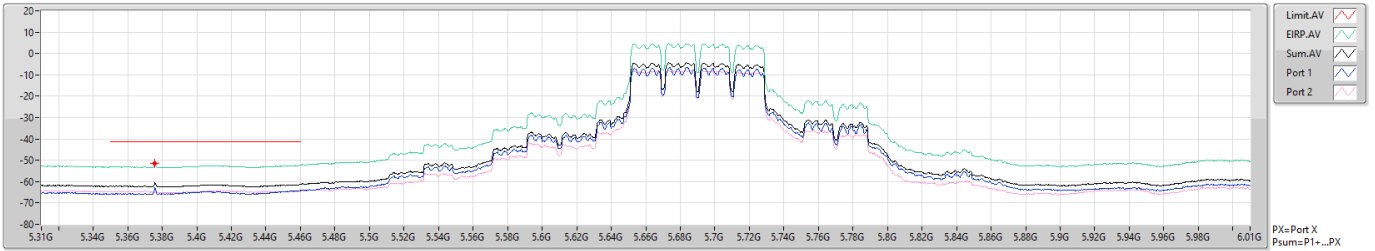

11a80_Nss1,(6Mbps)_2TX

CSE Bandedge [AV]

5690MHz Straddle 5.47-5.725GHz

25/08/2021

F-Start(Hz)	F-Stop(Hz)	RBW(Hz)	Type	Freq(Hz)	EIRP(dBm)	Limit(dBm)	Margin(dB)	DG(dB)	Ref(dB)	Psum(dBm)	P1(dBm)	P2(dBm)
5.31G	6.01G	1M	AV	5.3759G	-51.61	-41.20	-10.41	9.01	0.00	-60.62	-62.77	-64.70

11a80_Nss1,(6Mbps)_2TX

CSE Bandedge [PK]