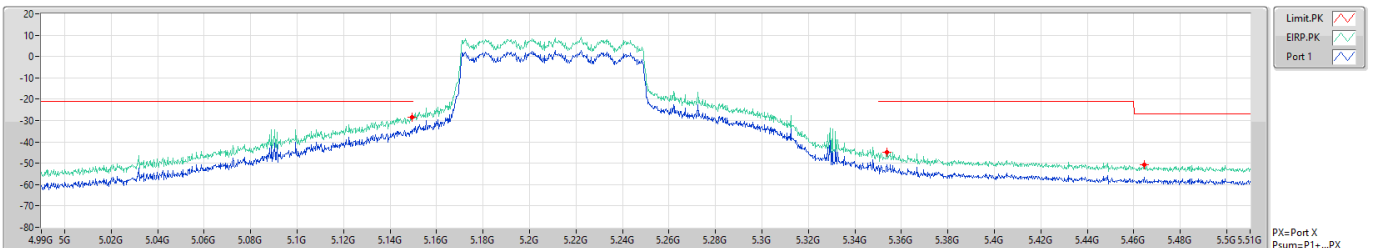

802.11ax HEW80_Nss1,(MCS0)_1TX

CSE Bandedge [PK]

5210MHz

25/08/2021

F-Start(Hz)	F-Stop(Hz)	RBW(Hz)	Type	Freq(Hz)	EIRP(dBm)	Limit(dBm)	Margin(dB)	DG(dB)	Ref(dB)	Psum(dBm)	P1(dBm)
4.99G	5.51G	1M	PK	5.14964G	-28.26	-21.20	-7.06	6.00	0.00	-34.26	-34.26
4.99G	5.51G	1M	PK	5.35374G	-44.66	-21.20	-23.46	6.00	0.00	-50.66	-50.66
4.99G	5.51G	1M	PK	5.4649G	-50.75	-27.00	-23.75	6.00	0.00	-56.75	-56.75