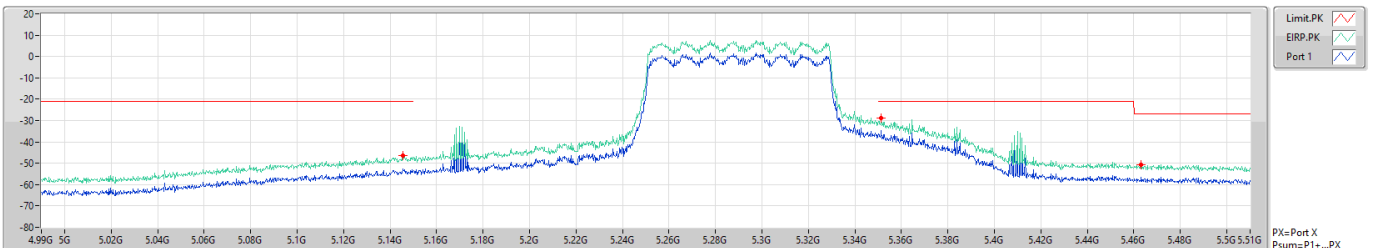

F-Start(Hz)	F-Stop(Hz)	RBW(Hz)	Type	Freq(Hz)	EIRP(dBm)	Limit(dBm)	Margin(dB)	DG(dB)	Ref(dB)	Psum(dBm)	P1(dBm)
4.99G	5.51G	1M	PK	5.14548G	-46.57	-21.20	-25.37	6.00	0.00	-52.57	-52.57
4.99G	5.51G	1M	PK	5.3514G	-28.80	-21.20	-7.60	6.00	0.00	-34.80	-34.80
4.99G	5.51G	1M	PK	5.4632G	-50.51	-27.00	-23.51	6.00	0.00	-56.51	-56.51