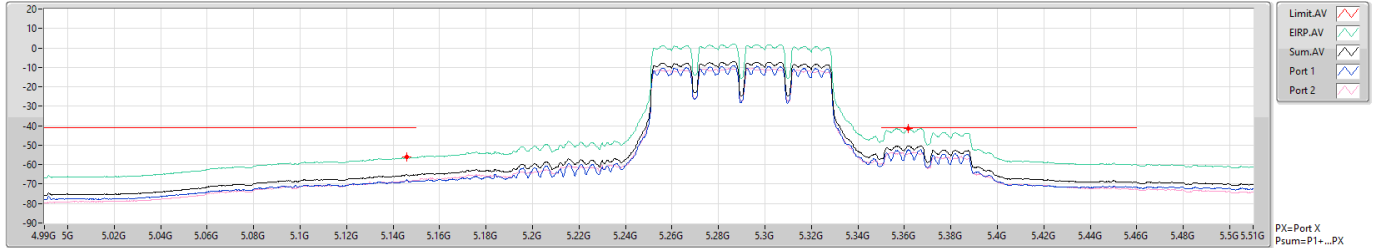

11a80_Nss1,(6Mbps)_2TX

CSE Bandedge [AV]

5290MHz

25/08/2021

F-Start(Hz)	F-Stop(Hz)	RBW(Hz)	Type	Freq(Hz)	EIRP(dBm)	Limit(dBm)	Margin(dB)	DG(dBi)	Ref(dB)	Psum(dBm)	P1(dBm)	P2(dBm)
4.99G	5.51G	1M	AV	5.146G	-55.94	-41.20	-14.74	9.01	0.00	-64.95	-67.65	-68.30
4.99G	5.51G	1M	AV	5.36154G	-41.25	-41.20	-0.05	9.01	0.00	-50.26	-52.36	-54.43