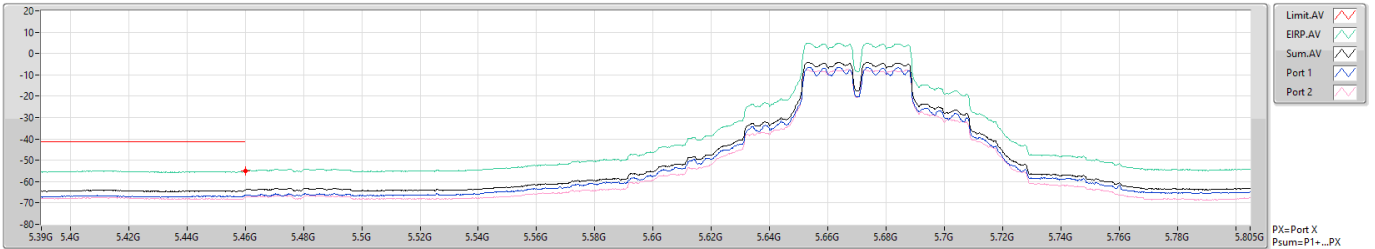

11a40_Nss1,(6Mbps)_2TX

CSE Bandedge [AV]

5670MHz

25/08/2021

F-Start(Hz)	F-Stop(Hz)	RBW(Hz)	Type	Freq(Hz)	EIRP(dBm)	Limit(dBm)	Margin(dB)	DG(dB)	Ref(dB)	Psum(dBm)	P1(dBm)	P2(dBm)
5.39G	5.805G	1M	AV	5.45993G	-54.82	-41.20	-13.62	9.01	0.00	-63.83	-66.34	-67.41