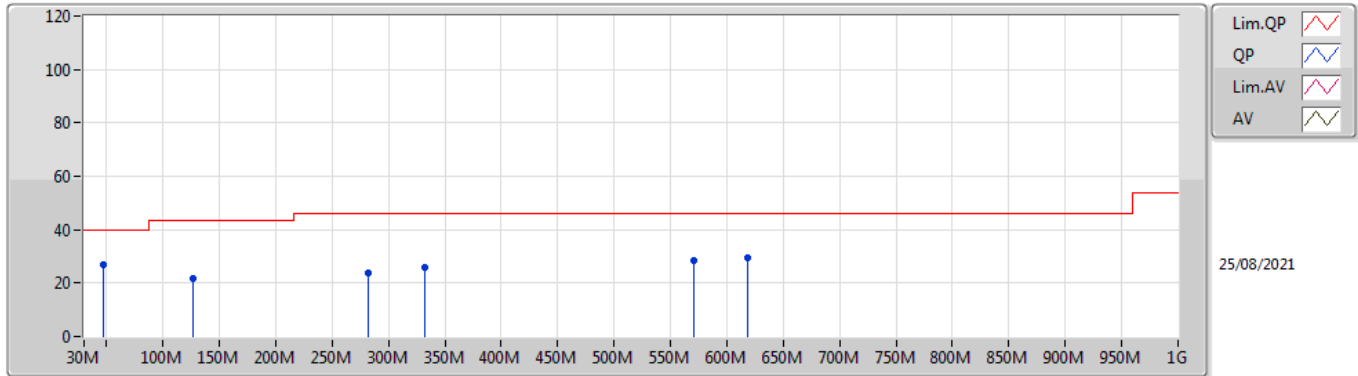

802.11ax HEW80_Nss1,(MCS0)_8TX

5775MHz_PoE

Type	Freq (Hz)	Level (dBuV/m)	Limit (dBuV/m)	Margin (dB)	Factor (dB)	Dist (m)	Condition	Azimuth (°)	Height (m)	Comment	Raw (dBuV)	AF (dB)	CL (dB)	PA (dB)
PK	47.46M	27.06	40.00	-12.94	-12.45	3	Horizontal	0	1.00	-	39.51	14.05	1.11	27.61
PK	127M	21.92	43.50	-21.58	-8.13	3	Horizontal	0	1.00	-	30.05	17.29	1.92	27.34
PK	282.2M	23.56	46.00	-22.44	-5.85	3	Horizontal	0	1.00	-	29.41	18.09	2.83	26.77
PK	332.64M	26.11	46.00	-19.89	-4.86	3	Horizontal	0	1.00	-	30.97	18.91	3.14	26.91
PK	571.26M	28.23	46.00	-17.77	0.13	3	Horizontal	0	1.00	-	28.10	24.02	4.21	28.10
PK	617.82M	29.26	46.00	-16.74	0.55	3	Horizontal	0	1.00	-	28.71	24.22	4.41	28.08