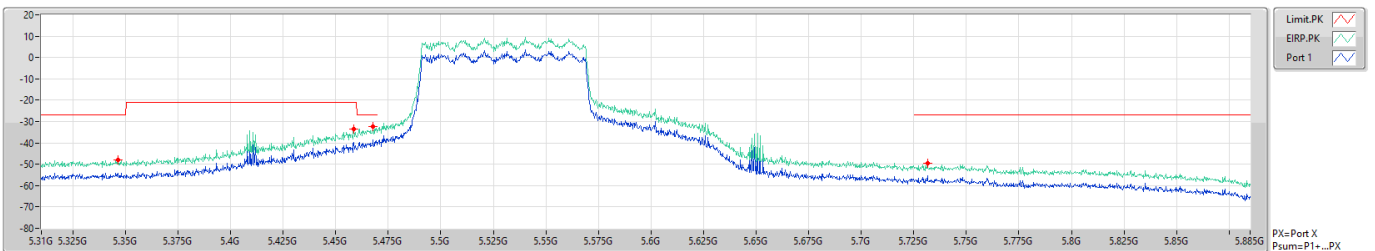

802.11ax HEW80_Nss1,(MCS0)_1TX

CSE Bandedge [PK]

5530MHz

25/08/2021

F-Start(Hz)	F-Stop(Hz)	RBW(Hz)	Type	Freq(Hz)	EIRP(dBm)	Limit(dBm)	Margin(dB)	DG(dBi)	Ref(dB)	Psum(dBm)	P1(dBm)
5.31G	5.885G	1M	PK	5.34651G	-48.10	-27.00	-21.10	6.00	0.00	-54.10	-54.10
5.31G	5.885G	1M	PK	5.45864G	-33.69	-21.20	-12.49	6.00	0.00	-39.69	-39.69
5.31G	5.885G	1M	PK	5.46784G	-32.48	-27.00	-5.48	6.00	0.00	-38.48	-38.48
5.31G	5.885G	1M	PK	5.73148G	-49.35	-27.00	-22.35	6.00	0.00	-55.35	-55.35