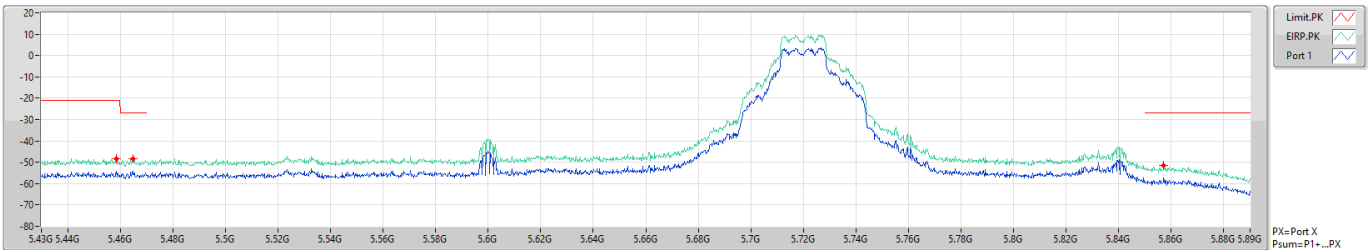

11a20_Nss1,(6Mbps)_1TX

5720MHz Straddle 5.47-5.725GHz

CSE Bandedge [PK]

25/08/2021

F-Start(Hz)	F-Stop(Hz)	RBW(Hz)	Type	Freq(Hz)	EIRP(dBm)	Limit(dBm)	Margin(dB)	DG(dB)	Ref(dB)	Psum(dBm)	P1(dBm)
5.43G	5.89G	1M	PK	5.45853G	-48.27	-21.20	-27.07	6.00	0.00	-54.27	-54.27
5.43G	5.89G	1M	PK	5.46473G	-48.22	-27.00	-21.22	6.00	0.00	-54.22	-54.22
5.43G	5.89G	1M	PK	5.85711G	-51.47	-27.00	-24.47	6.00	0.00	-57.47	-57.47