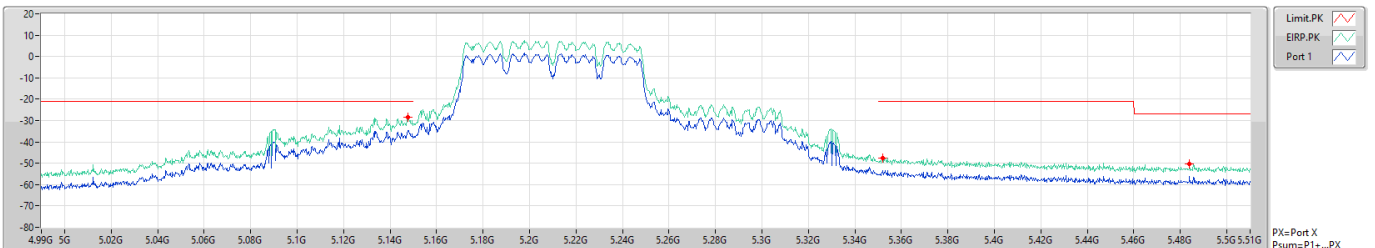

11a80_Nss1,(6Mbps)_1TX

CSE Bandedge [PK]

5210MHz

25/08/2021

F-Start(Hz)	F-Stop(Hz)	RBW(Hz)	Type	Freq(Hz)	EIRP(dBm)	Limit(dBm)	Margin(dB)	DG(dB)	Ref(dB)	Psum(dBm)	P1(dBm)
4.99G	5.51G	1M	PK	5.14756G	-28.53	-21.20	-7.33	6.00	0.00	-34.53	-34.53
4.99G	5.51G	1M	PK	5.35192G	-47.42	-21.20	-26.22	6.00	0.00	-53.42	-53.42
4.99G	5.51G	1M	PK	5.484G	-50.24	-27.00	-23.24	6.00	0.00	-56.24	-56.24