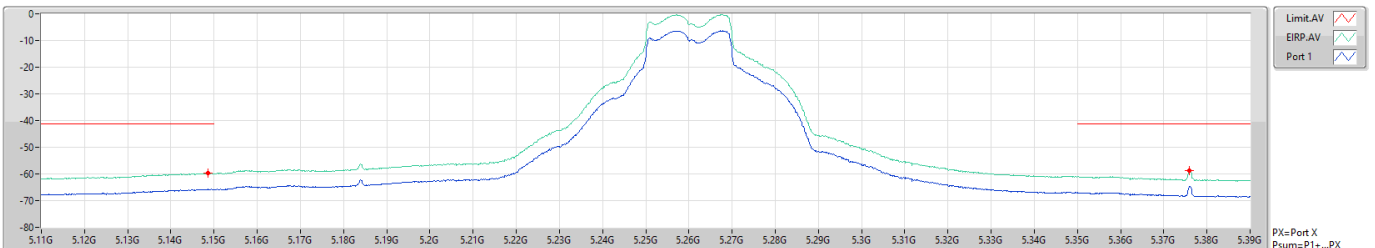

802.11ax HEW20_Nss1,(MCS0)_1TX

CSE Bandedge [AV]

5260MHz

25/08/2021

F-Start(Hz)	F-Stop(Hz)	RBW(Hz)	Type	Freq(Hz)	EIRP(dBm)	Limit(dBm)	Margin(dB)	DG(dBi)	Ref(dB)	Psum(dBm)	P1(dBm)
5.11G	5.39G	1M	AV	5.1485G	-59.77	-41.20	-18.57	6.00	0.00	-65.77	-65.77
5.11G	5.39G	1M	AV	5.376G	-58.62	-41.20	-17.42	6.00	0.00	-64.62	-64.62