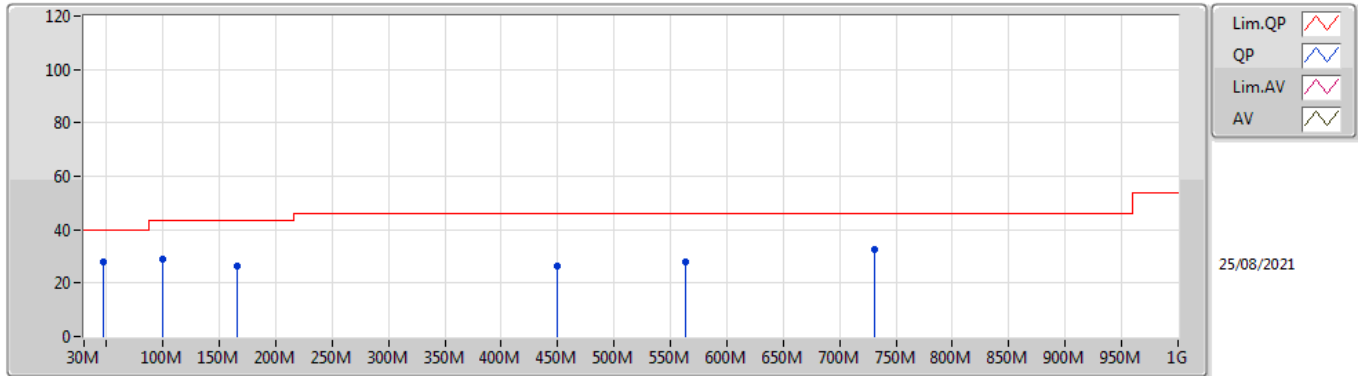

802.11ax HEW80_Nss1,(MCS0)_8TX

5775MHz_PoE

Type	Freq (Hz)	Level (dBuV/m)	Limit (dBuV/m)	Margin (dB)	Factor (dB)	Dist (m)	Condition	Azimuth (°)	Height (m)	Comment	Raw (dBuV)	AF (dB)	CL (dB)	PA (dB)
PK	47.46M	27.69	40.00	-12.31	-12.45	3	Vertical	360	1.00	-	40.14	14.05	1.11	27.61
PK	99.84M	28.90	43.50	-14.60	-9.60	3	Vertical	360	1.00	-	38.50	16.09	1.70	27.39
PK	165.8M	26.29	43.50	-17.21	-10.10	3	Vertical	360	1.00	-	36.39	14.92	2.16	27.18
PK	449.04M	26.16	46.00	-19.84	-2.02	3	Vertical	360	1.00	-	28.18	22.03	3.68	27.73
PK	563.5M	28.13	46.00	-17.87	0.13	3	Vertical	360	1.00	-	28.00	24.08	4.16	28.11
PK	730.34M	32.48	46.00	-13.52	1.38	3	Vertical	360	1.00	-	31.10	24.66	4.73	28.01