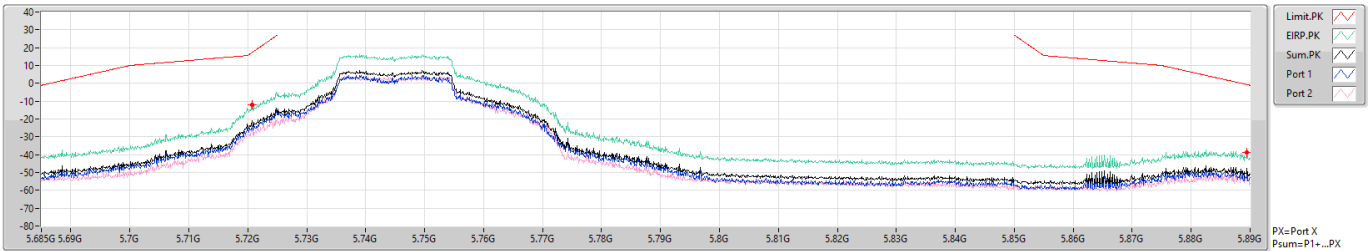

802.11ax HEW20_Nss1,(MCS0)_2TX
5745MHz

CSE Bandedge [PK]

25/08/2021

F-Start(Hz)	F-Stop(Hz)	RBW(Hz)	Type	Freq(Hz)	EIRP(dBm)	Limit(dBm)	Margin(dB)	DG(dB)	Ref(dB)	Psum(dBm)	P1(dBm)	P2(dBm)
5.685G	5.89G	1M	PK	5.72077G	-11.93	17.36	-29.29	9.01	0.00	-20.94	-24.05	-23.85
5.685G	5.89G	1M	PK	5.88949G	-38.64	-0.72	-37.92	9.01	0.00	-47.65	-48.82	-53.92

802.11ax HEW20_Nss1,(MCS0)_2TX
5785MHz

CSE Bandedge [PK]

25/08/2021