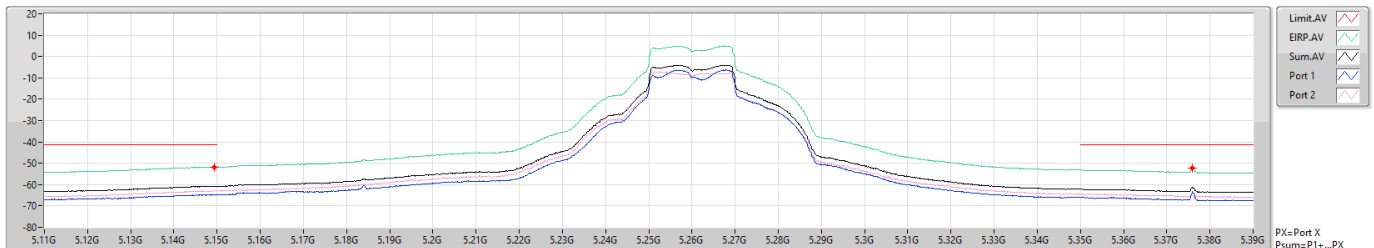

802.11ax HEW20_Nss1,(MCS0)_2TX

CSE Bandedge [AV]

5260MHz

25/08/2021

F-Start(Hz)	F-Stop(Hz)	RBW(Hz)	Type	Freq(Hz)	EIRP(dBm)	Limit(dBm)	Margin(dB)	DG(dBi)	Ref(dB)	Psum(dBm)	P1(dBm)	P2(dBm)
5.11G	5.39G	1M	AV	5.14934G	-51.71	-41.20	-10.51	9.01	0.00	-60.72	-64.71	-62.93
5.11G	5.39G	1M	AV	5.376G	-52.15	-41.20	-10.95	9.01	0.00	-61.16	-63.35	-65.17