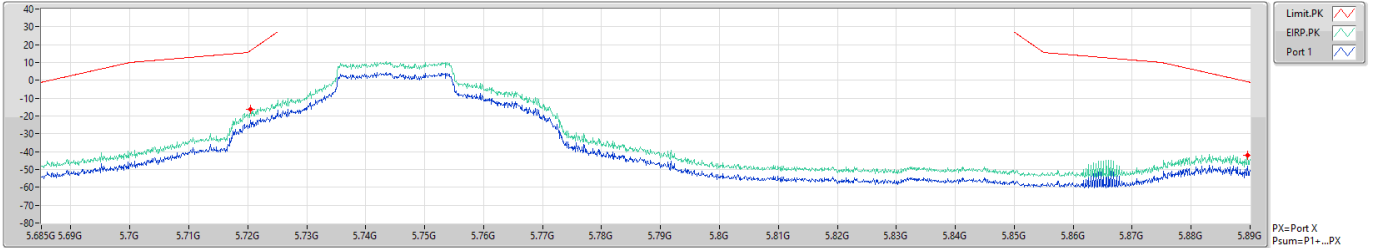

802.11ax HEW20_Nss1,(MCS0)_1TX

CSE Bandedge [PK]

5745MHz

25/08/2021

F-Start(Hz)	F-Stop(Hz)	RBW(Hz)	Type	Freq(Hz)	EIRP(dBm)	Limit(dBm)	Margin(dB)	DG(dB)	Ref(dB)	Psum(dBm)	P1(dBm)
5.685G	5.89G	1M	PK	5.72047G	-16.11	16.66	-32.77	6.00	0.00	-22.11	-22.11
5.685G	5.89G	1M	PK	5.88999G	-42.02	-0.80	-41.22	6.00	0.00	-48.02	-48.02

802.11ax HEW20_Nss1,(MCS0)_1TX

CSE Bandedge [PK]

5785MHz

25/08/2021