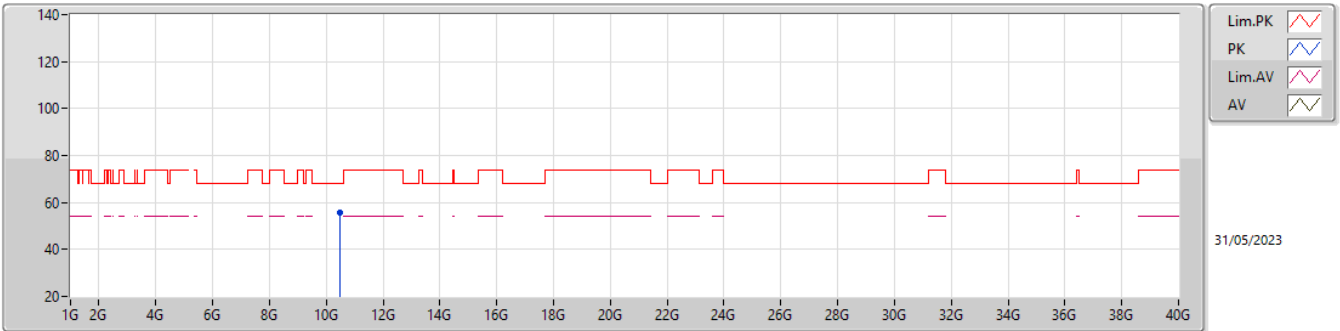

5.15-5.25GHz_802.11ax HEW20_Nss1,(MCS0)_2TX

5240MHz_TX

Type	Freq (Hz)	Level (dBuV/m)	Limit (dBuV/m)	Margin (dB)	Factor (dB)	Dist (m)	Condition	Azimuth (°)	Height (m)	Raw (dBuV)	AF (dB)	CL (dB)	PA (dB)
PK	10.47988G	55.67	68.20	-12.53	14.54	3	Vertical	14	1.01	41.13	39.00	10.38	34.84