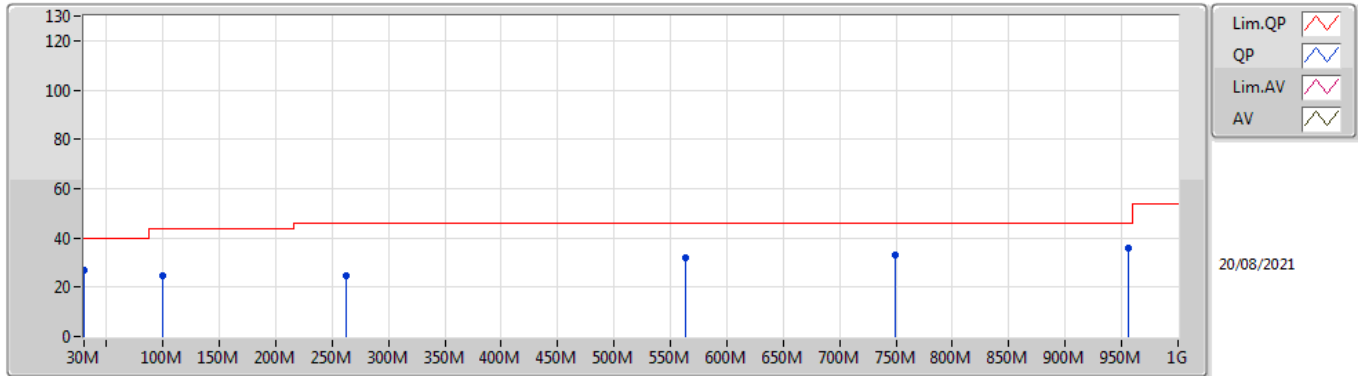

802.11ax HEW80_Nss1,(MCS0)_4TX

5775MHz_PoE

Type	Freq (Hz)	Level (dBuV/m)	Limit (dBuV/m)	Margin (dB)	Factor (dB)	Dist (m)	Condition	Azimuth (°)	Height (m)	Comment	Raw (dBuV)	AF (dB)	CL (dB)	PA (dB)
PK	30M	27.15	40.00	-12.85	-3.42	3	Vertical	360	1.00	-	30.57	23.32	0.90	27.64
PK	99.84M	24.71	43.50	-18.79	-9.60	3	Vertical	360	1.00	-	34.31	16.09	1.70	27.39
PK	262.8M	24.84	46.00	-21.16	-5.34	3	Vertical	360	1.00	-	30.18	18.67	2.73	26.74
PK	563.5M	32.12	46.00	-13.88	0.13	3	Vertical	360	1.00	-	31.99	24.08	4.16	28.11
PK	749.74M	32.98	46.00	-13.02	1.69	3	Vertical	360	1.00	-	31.29	24.87	4.80	27.98
PK	955.38M	35.87	46.00	-10.13	4.34	3	Vertical	360	1.00	-	31.53	26.07	5.71	27.44