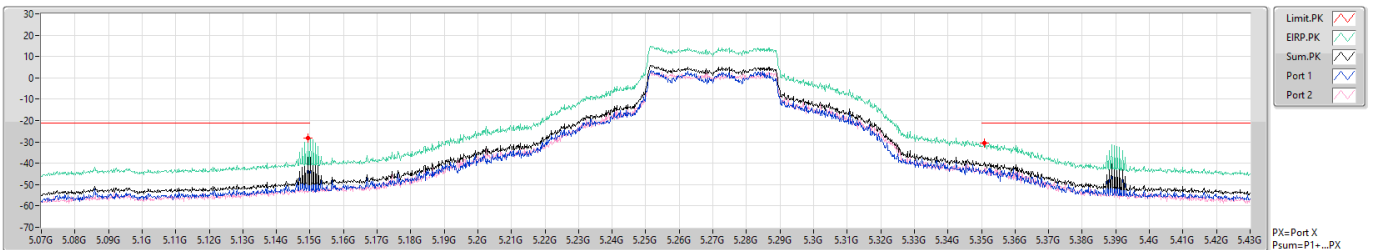

802.11ax HEW40_Nss1,(MCS0)_2TX

CSE Bandedge [PK]

5270MHz

25/08/2021

F-Start(Hz)	F-Stop(Hz)	RBW(Hz)	Type	Freq(Hz)	EIRP(dBm)	Limit(dBm)	Margin(dB)	DG(dBi)	Ref(dB)	Psum(dBm)	P1(dBm)	P2(dBm)
5.07G	5.43G	1M	PK	5.14938G	-28.36	-21.20	-7.16	9.01	0.00	-37.37	-37.48	-53.46
5.07G	5.43G	1M	PK	5.3508G	-30.51	-21.20	-9.31	9.01	0.00	-39.52	-43.00	-42.11