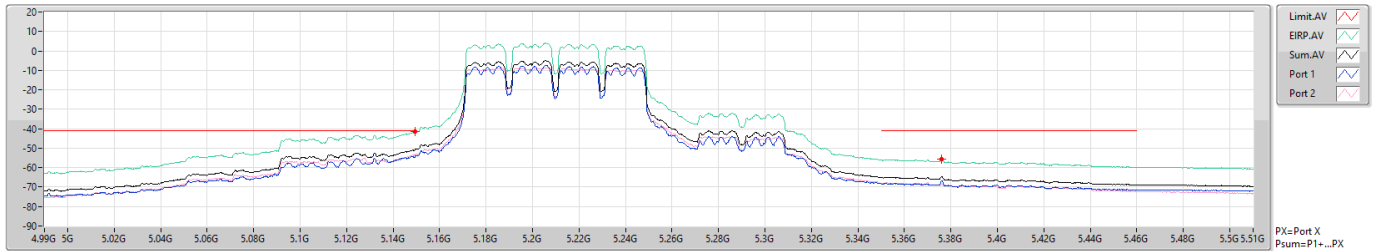

11a80_Nss1,(6Mbps)_2TX

CSE Bandedge [AV]

5210MHz

25/08/2021

F-Start(Hz)	F-Stop(Hz)	RBW(Hz)	Type	Freq(Hz)	EIRP(dBm)	Limit(dBm)	Margin(dB)	DG(dB)	Ref(dB)	Psum(dBm)	P1(dBm)	P2(dBm)
4.99G	5.51G	1M	AV	5.14964G	-41.55	-41.20	-0.35	9.01	0.00	-50.56	-54.11	-53.09
4.99G	5.51G	1M	AV	5.3761G	-55.51	-41.20	-14.31	9.01	0.00	-64.52	-66.99	-68.72