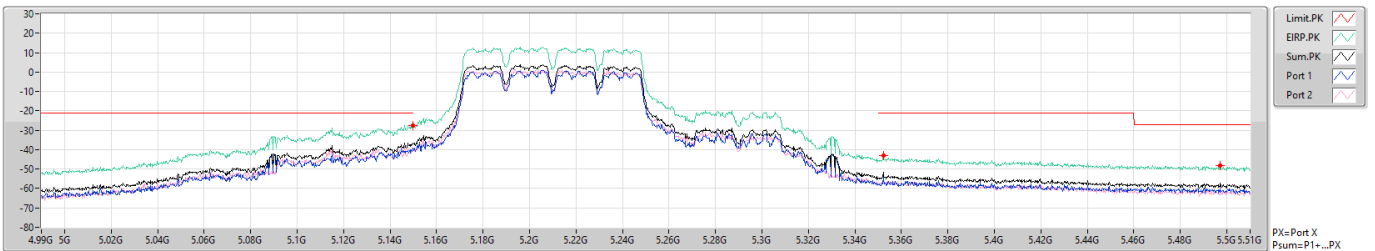

11a80_Nss1,(6Mbps)_2TX

CSE Bandedge [PK]

5210MHz

25/08/2021

F-Start(Hz)	F-Stop(Hz)	RBW(Hz)	Type	Freq(Hz)	EIRP(dBm)	Limit(dBm)	Margin(dB)	DG(dB)	Ref(dB)	Psum(dBm)	P1(dBm)	P2(dBm)
4.99G	5.51G	1M	PK	5.1499G	-27.40	-21.20	-6.20	9.01	0.00	-36.41	-39.33	-39.51
4.99G	5.51G	1M	PK	5.3521G	-42.84	-21.20	-21.64	9.01	0.00	-51.85	-54.18	-55.66
4.99G	5.51G	1M	PK	5.49726G	-48.15	-27.00	-21.15	9.01	0.00	-57.16	-60.36	-59.99