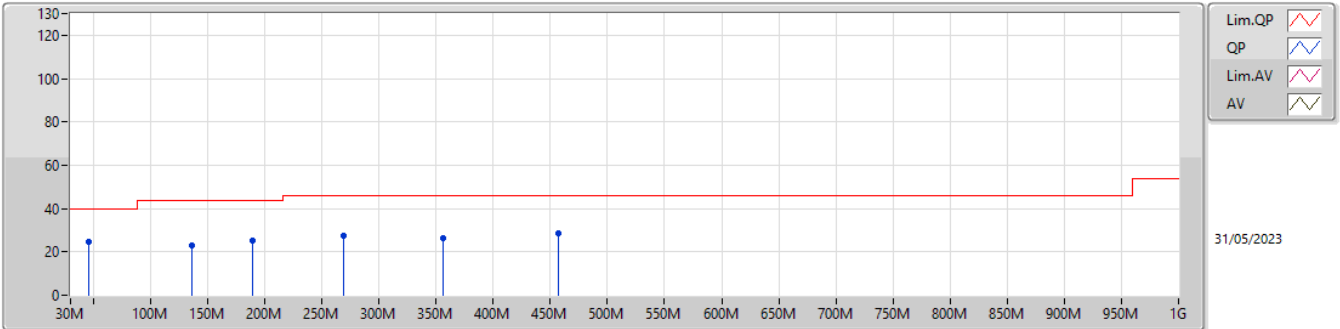

RSE TX below 1GHz_Non-Beamforming_Scanning Radio_2T1S Appendix E.5

Result

Mode	Result	Type	Freq (Hz)	Level (dBuV/m)	Limit (dBuV/m)	Margin (dB)	Dist (m)	Condition	Azimuth (°)	Height (m)
802.11ax HEW80_Nss1,(MCS0)_2TX	-	-	-	-	-	-	-	-	-	-
5775MHz	Pass	PK	45.52M	24.83	40.00	-15.17	3	Vertical	0	1.00
5775MHz	Pass	PK	136.7M	23.16	43.50	-20.34	3	Vertical	0	1.00
5775MHz	Pass	PK	189.08M	25.48	43.50	-18.02	3	Vertical	0	1.00
5775MHz	Pass	PK	268.62M	27.40	46.00	-18.60	3	Vertical	0	1.00
5775MHz	Pass	PK	355.92M	26.26	46.00	-19.74	3	Vertical	0	1.00
5775MHz	Pass	PK	456.8M	28.40	46.00	-17.60	3	Vertical	0	1.00
5775MHz	Pass	PK	30M	22.89	40.00	-17.11	3	Horizontal	360	1.00
5775MHz	Pass	PK	194.9M	28.11	43.50	-15.39	3	Horizontal	360	1.00
5775MHz	Pass	PK	268.62M	31.16	46.00	-14.84	3	Horizontal	360	1.00
5775MHz	Pass	PK	340.4M	28.34	46.00	-17.66	3	Horizontal	360	1.00
5775MHz	Pass	PK	449.04M	29.13	46.00	-16.87	3	Horizontal	360	1.00
5775MHz	Pass	PK	544.1M	28.13	46.00	-17.87	3	Horizontal	360	1.00

5.725-5.85GHz_802.11ax HEW80_Nss1,(MCS0)_2TX

5775MHz_PoE

Type	Freq (Hz)	Level (dBuV/m)	Limit (dBuV/m)	Margin (dB)	Factor (dB)	Dist (m)	Condition	Azimuth (°)	Height (m)	Raw (dBuV)	AF (dB)	CL (dB)	PA (dB)
PK	45.52M	24.83	40.00	-15.17	-11.47	3	Vertical	0	1.00	36.30	14.92	1.12	27.51
PK	136.7M	23.16	43.50	-20.34	-8.52	3	Vertical	0	1.00	31.68	16.72	1.96	27.20
PK	189.08M	25.48	43.50	-18.02	-10.41	3	Vertical	0	1.00	35.89	14.21	2.32	26.94
PK	268.62M	27.40	46.00	-18.60	-5.97	3	Vertical	0	1.00	33.37	17.90	2.78	26.65
PK	355.92M	26.26	46.00	-19.74	-3.96	3	Vertical	0	1.00	30.22	19.71	3.23	26.90
PK	456.8M	28.40	46.00	-17.60	-1.64	3	Vertical	0	1.00	30.04	22.27	3.68	27.59