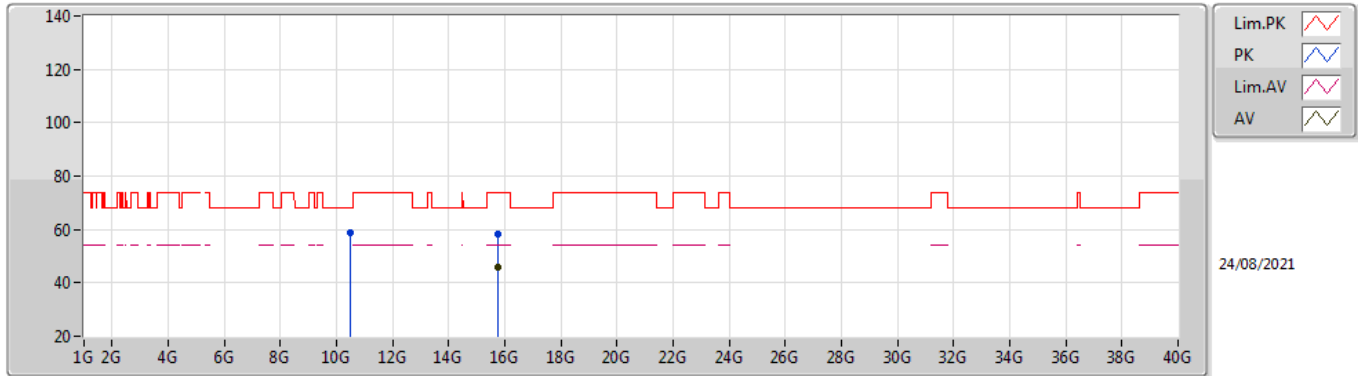

802.11ax HEW20_Nss1,(MCS0)_8TX

5240MHz_TX

Type	Freq (Hz)	Level (dBuV/m)	Limit (dBuV/m)	Margin (dB)	Factor (dB)	Dist (m)	Condition	Azimuth (°)	Height (m)	Comment	Raw (dBuV)	AF (dB)	CL (dB)	PA (dB)
AV	15.73164G	45.66	54.00	-8.34	18.04	3	Vertical	149	1.50	-	27.62	37.37	11.72	31.05
PK	10.47976G	58.60	68.20	-9.60	18.85	3	Vertical	146	1.50	-	39.75	39.68	9.55	30.38
PK	15.73344G	58.08	74.00	-15.92	18.04	3	Vertical	149	1.50	-	40.04	37.37	11.72	31.05