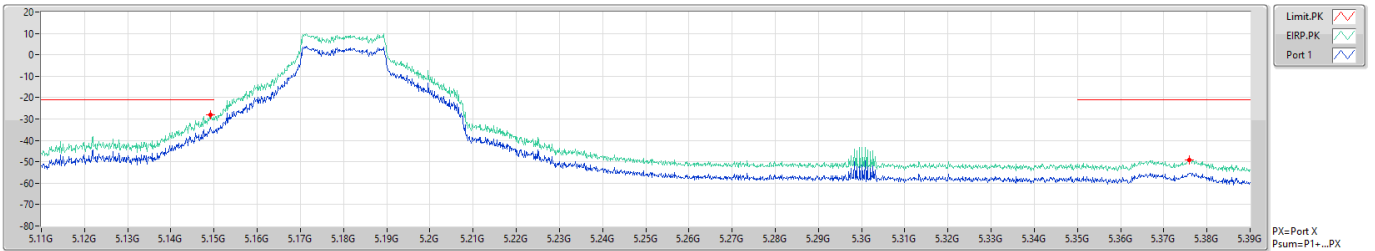

11a80_Nss1,(6Mbps)_1TX
5775MHz

CSE Bandedge [PK]

25/08/2021

802.11ax HEW20_Nss1,(MCS0)_1TX

CSE Bandedge [PK]

5180MHz

25/08/2021

F-Start(Hz)	F-Stop(Hz)	RBW(Hz)	Type	Freq(Hz)	EIRP(dBm)	Limit(dBm)	Margin(dB)	DG(dBi)	Ref(dB)	Psum(dBm)	P1(dBm)
5.11G	5.39G	1M	PK	5.1492G	-27.97	-21.20	-6.77	6.00	0.00	-33.97	-33.97
5.11G	5.39G	1M	PK	5.37586G	-49.22	-21.20	-28.02	6.00	0.00	-55.22	-55.22