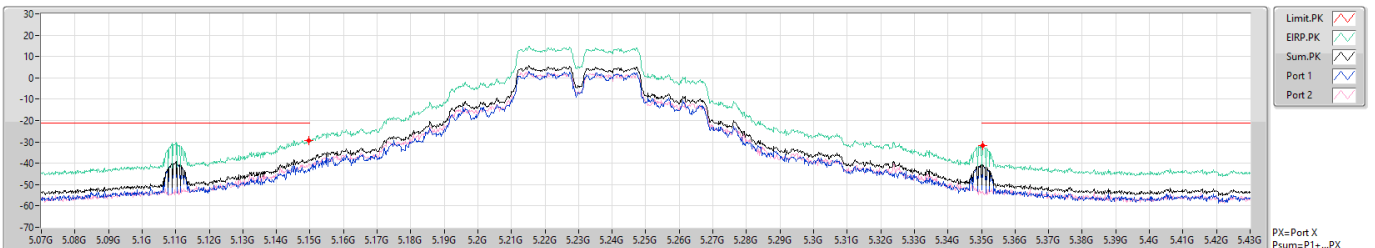

11a40_Nss1,(6Mbps)_2TX

CSE Bandedge [PK]

5230MHz

24/08/2021

F-Start(Hz)	F-Stop(Hz)	RBW(Hz)	Type	Freq(Hz)	EIRP(dBm)	Limit(dBm)	Margin(dB)	DG(dBi)	Ref(dB)	Psum(dBm)	P1(dBm)	P2(dBm)
5.07G	5.43G	1M	PK	5.14956G	-29.35	-21.20	-8.15	9.01	0.00	-38.36	-42.55	-40.45
5.07G	5.43G	1M	PK	5.35026G	-31.75	-21.20	-10.55	9.01	0.00	-40.76	-41.02	-53.19