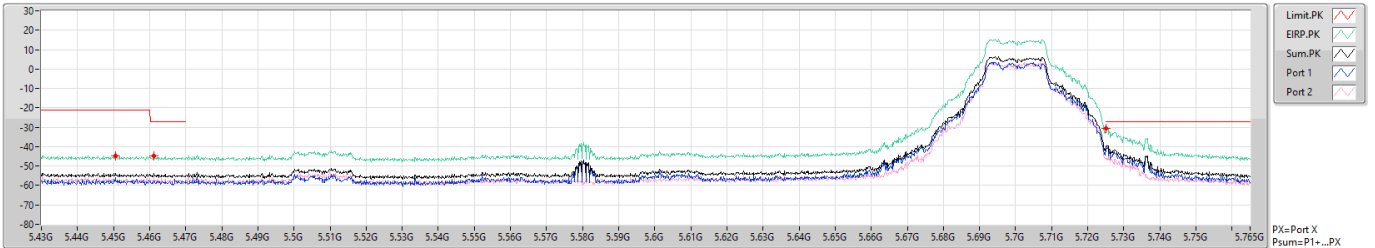

11a20_Nss1,(6Mbps)_2TX

CSE Bandedge [PK]

5700MHz

25/08/2021

F-Start(Hz)	F-Stop(Hz)	RBW(Hz)	Type	Freq(Hz)	EIRP(dBm)	Limit(dBm)	Margin(dB)	DG(dB)	Ref(dB)	Psum(dBm)	P1(dBm)	P2(dBm)
5.43G	5.765G	1M	PK	5.45044G	-44.65	-21.20	-23.45	9.01	0.00	-53.66	-56.08	-57.35
5.43G	5.765G	1M	PK	5.46116G	-44.85	-27.00	-17.85	9.01	0.00	-53.86	-57.82	-56.09
5.43G	5.765G	1M	PK	5.72514G	-30.63	-27.00	-3.63	9.01	0.00	-39.64	-40.79	-45.96