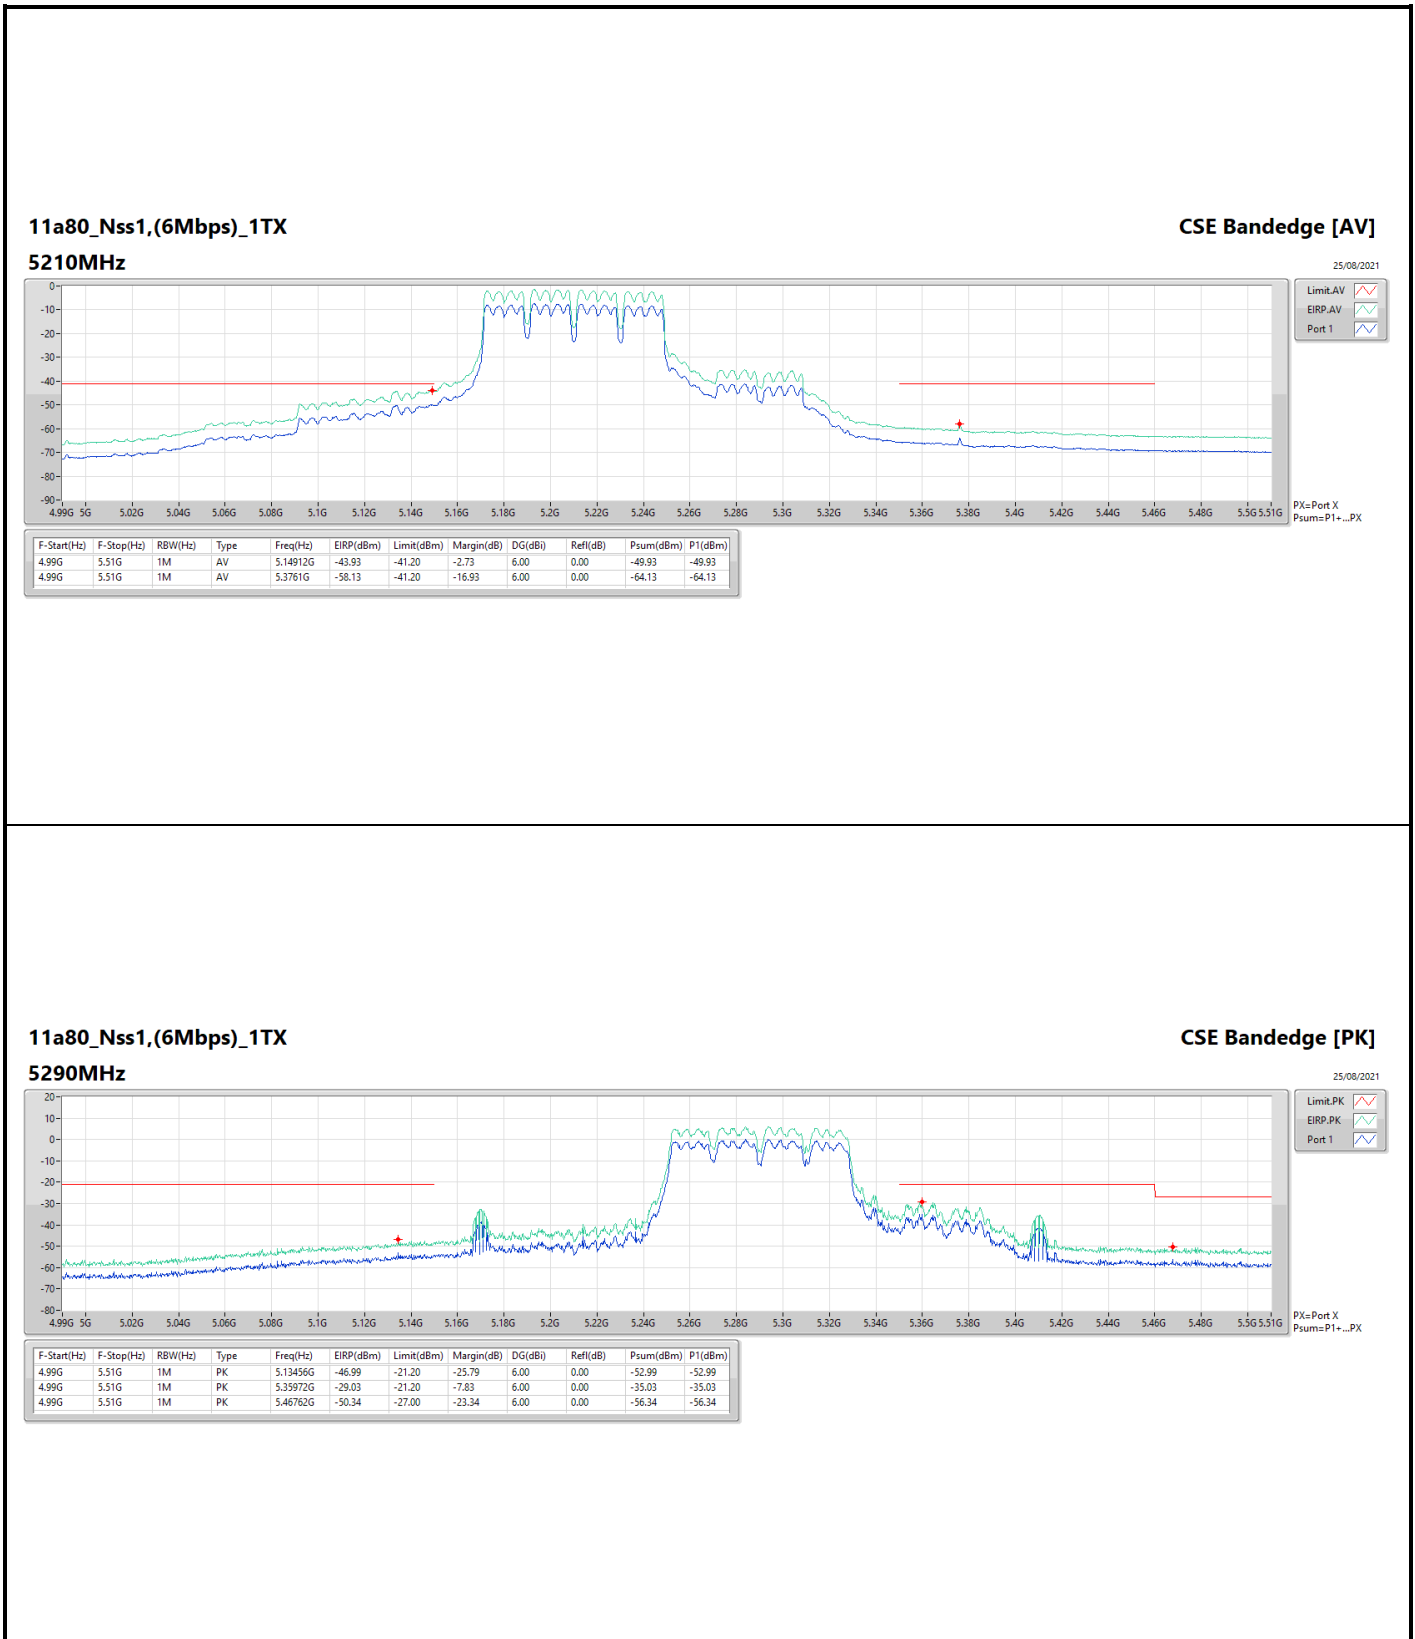

11a80_Nss1,(6Mbps)_1TX

CSE Bandedge [PK]

5210MHz

25/08/2021

F-Start(Hz)	F-Stop(Hz)	RBW(Hz)	Type	Freq(Hz)	EIRP(dBm)	Limit(dBm)	Margin(dB)	DG(dB)	Ref(dB)	Psum(dBm)	P1(dBm)
4.99G	5.51G	1M	PK	5.14756G	-28.53	-21.20	-7.33	6.00	0.00	-34.53	-34.53
4.99G	5.51G	1M	PK	5.35192G	-47.42	-21.20	-26.22	6.00	0.00	-53.42	-53.42
4.99G	5.51G	1M	PK	5.484G	-50.24	-27.00	-23.24	6.00	0.00	-56.24	-56.24