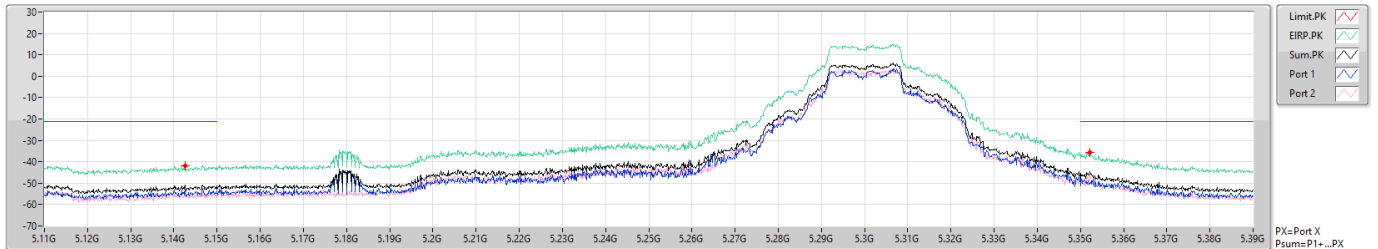

11a20_Nss1,(6Mbps)_2TX

CSE Bandedge [PK]

5300MHz

25/08/2021

F-Start(Hz)	F-Stop(Hz)	RBW(Hz)	Type	Freq(Hz)	EIRP(dBm)	Limit(dBm)	Margin(dB)	DG(dBi)	Ref(dB)	Psum(dBm)	P1(dBm)	P2(dBm)
5.11G	5.39G	1M	PK	5.14262G	-41.82	-21.20	-20.62	9.01	0.00	-50.83	-53.13	-54.70
5.11G	5.39G	1M	PK	5.3522G	-35.59	-21.20	-14.39	9.01	0.00	-44.60	-49.91	-46.11