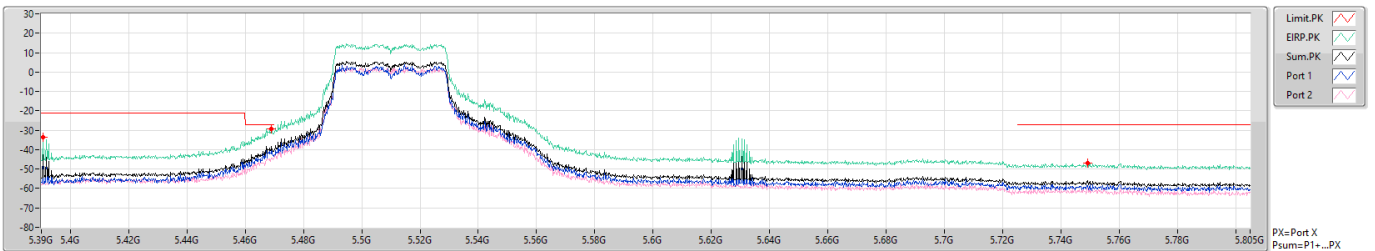

802.11ax HEW40_Nss1,(MCS0)_2TX

CSE Bandedge [PK]

5510MHz

25/08/2021

F-Start(Hz)	F-Stop(Hz)	RBW(Hz)	Type	Freq(Hz)	EIRP(dBm)	Limit(dBm)	Margin(dB)	DG(dB)	Ref(dB)	Psum(dBm)	P1(dBm)	P2(dBm)
5.39G	5.805G	1M	PK	5.39052G	-33.61	-21.20	-12.41	9.01	0.00	-42.62	-42.76	-57.66
5.39G	5.805G	1M	PK	5.46906G	-29.36	-27.00	-2.36	9.01	0.00	-38.37	-39.66	-44.26
5.39G	5.805G	1M	PK	5.74819G	-46.83	-27.00	-19.83	9.01	0.00	-55.84	-58.40	-59.36