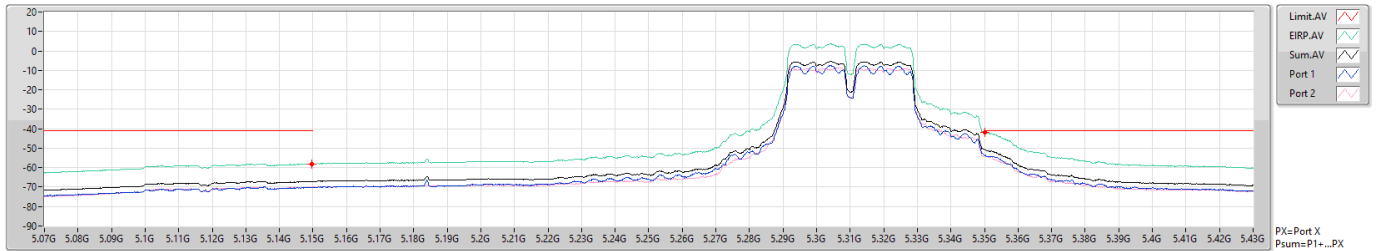

11a40_Nss1,(6Mbps)_2TX

CSE Bandedge [AV]

5310MHz

25/08/2021

F-Start(Hz)	F-Stop(Hz)	RBW(Hz)	Type	Freq(Hz)	EIRP(dBm)	Limit(dBm)	Margin(dB)	DG(dBi)	Ref(dB)	Psum(dBm)	P1(dBm)	P2(dBm)
5.07G	5.43G	1M	AV	5.14974G	-58.00	-41.20	-16.80	9.01	0.00	-67.01	-70.18	-69.87
5.07G	5.43G	1M	AV	5.35008G	-41.88	-41.20	-0.68	9.01	0.00	-50.89	-53.70	-54.11