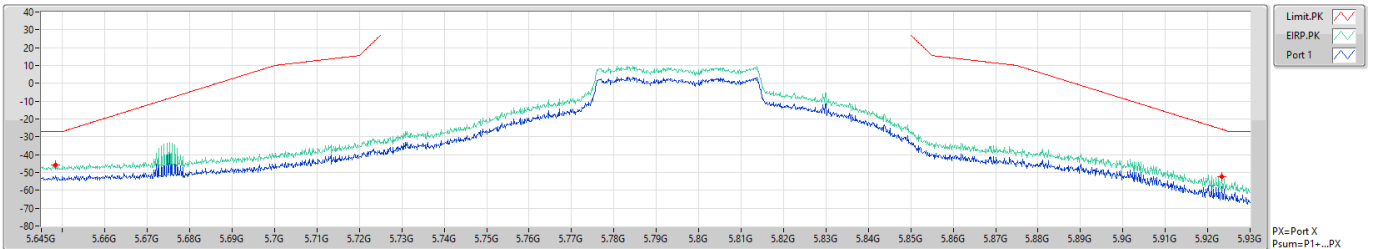

802.11ax HEW40_Nss1,(MCS0)_1TX

CSE Bandedge [PK]

5795MHz

25/08/2021

F-Start(Hz)	F-Stop(Hz)	RBW(Hz)	Type	Freq(Hz)	EIRP(dBm)	Limit(dBm)	Margin(dB)	DG(dB)	Ref(dB)	Psum(dBm)	P1(dBm)
5.645G	5.93G	1M	PK	5.64842G	-45.71	-27.00	-18.71	6.00	0.00	-51.71	-51.71
5.645G	5.93G	1M	PK	5.9233G	-52.11	-25.74	-26.37	6.00	0.00	-58.11	-58.11