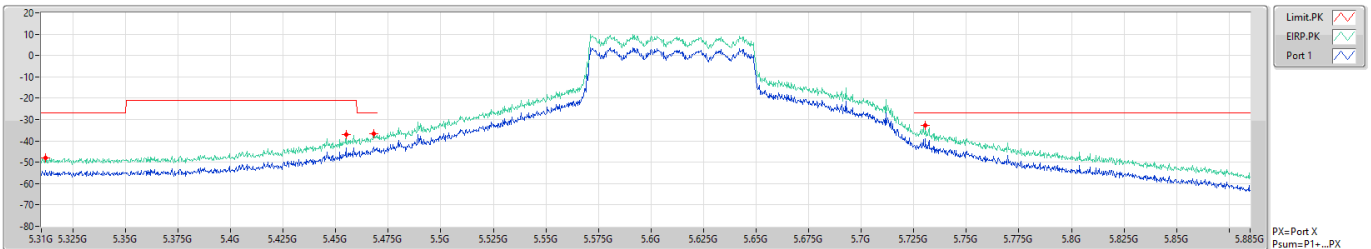

802.11ax HEW80_Nss1,(MCS0)_1TX

CSE Bandedge [PK]

5610MHz

25/08/2021

F-Start(Hz)	F-Stop(Hz)	RBW(Hz)	Type	Freq(Hz)	EIRP(dBm)	Limit(dBm)	Margin(dB)	DG(dB)	Ref(dB)	Psum(dBm)	P1(dBm)
5.31G	5.885G	1M	PK	5.31201G	-47.92	-27.00	-20.92	6.00	0.00	-53.92	-53.92
5.31G	5.885G	1M	PK	5.4549G	-37.12	-21.20	-15.92	6.00	0.00	-43.12	-43.12
5.31G	5.885G	1M	PK	5.46813G	-36.77	-27.00	-9.77	6.00	0.00	-42.77	-42.77
5.31G	5.885G	1M	PK	5.73061G	-32.84	-27.00	-5.84	6.00	0.00	-38.84	-38.84