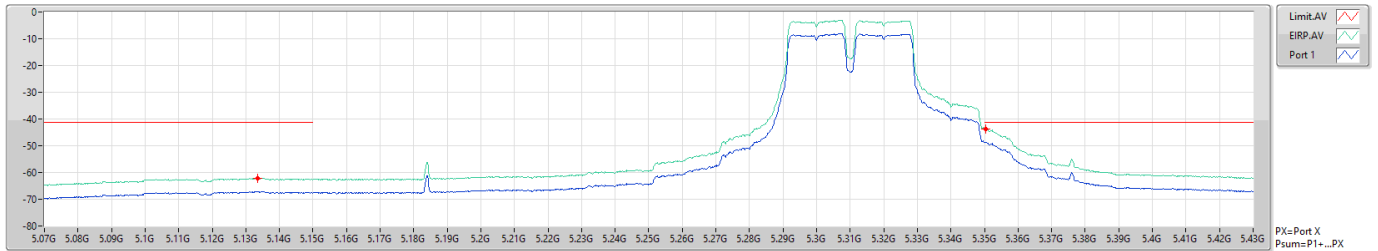

11a40_Nss1,(6Mbps)_1TX

CSE Bandedge [AV]

5310MHz

23/08/2021

F-Start(Hz)	F-Stop(Hz)	RBW(Hz)	Type	Freq(Hz)	EIRP(dBm)	Limit(dBm)	Margin(dB)	DG(dB)	Ref(dB)	Psum(dBm)	P1(dBm)
5.070	5.430	1M	AV	5.13354G	-62.15	-41.20	-20.95	5.00	0.00	-67.15	-67.15
5.070	5.430	1M	AV	5.35044G	-43.60	-41.20	-2.40	5.00	0.00	-48.60	-48.60