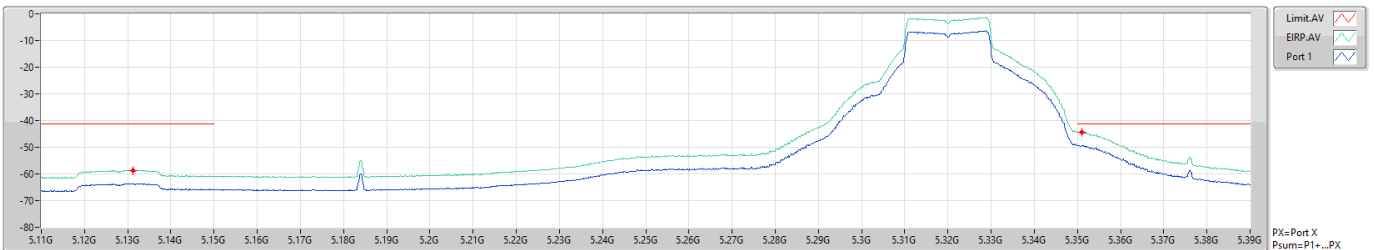

802.11ax HEW20_Nss1,(MCS0)_1TX

CSE Bandedge [AV]

5320MHz

23/08/2021

F-Start(Hz)	F-Stop(Hz)	RBW(Hz)	Type	Freq(Hz)	EIRP(dBm)	Limit(dBm)	Margin(dB)	DG(dBi)	Ref(dB)	Psum(dBm)	P1(dBm)
5.11G	5.39G	1M	AV	5.13114G	-58.74	-41.20	-17.54	5.00	0.00	-63.74	-63.74
5.11G	5.39G	1M	AV	5.35094G	-44.27	-41.20	-3.07	5.00	0.00	-49.27	-49.27