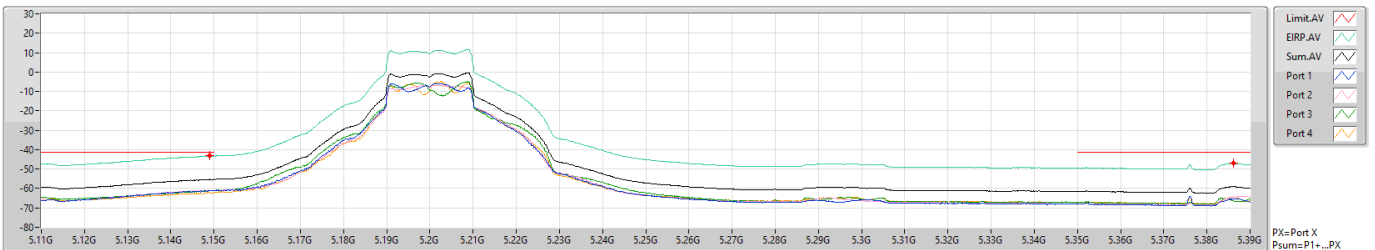

802.11ax HEW20_Nss1,(MCS0)_4TX

CSE Bandedge [AV]

5200MHz

24/08/2021

F-Start(Hz)	F-Stop(Hz)	RBW(Hz)	Type	Freq(Hz)	EIRP(dBm)	Limit(dBm)	Margin(dB)	DG(dBi)	Ref(dB)	Psum(dBm)	P1(dBm)	P2(dBm)	P3(dBm)	P4(dBm)
5.11G	5.39G	1M	AV	5.14906G	-43.24	-41.20	-2.04	12.02	0.00	-55.26	-60.91	-60.96	-61.12	-62.27
5.11G	5.39G	1M	AV	5.38608G	-47.05	-41.20	-5.85	12.02	0.00	-59.07	-65.45	-64.56	-66.40	-64.25