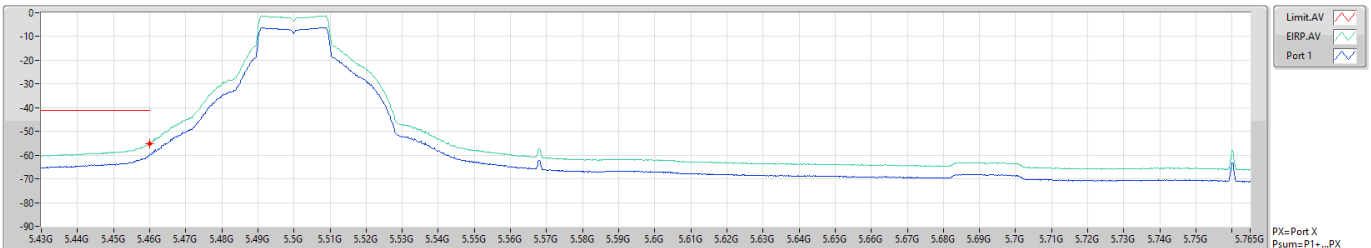

802.11ax HEW20_Nss1,(MCS0)_1TX

CSE Bandedge [AV]

5500MHz

F-Start(Hz)	F-Stop(Hz)	RBW(Hz)	Type	Freq(Hz)	EIRP(dBm)	Limit(dBm)	Margin(dB)	DG(dB)	Ref(dB)	Psum(dBm)	P1(dBm)
5.43G	5.765G	1M	AV	5.45990G	-55.10	-41.20	-13.90	5.00	0.00	-60.10	-60.10