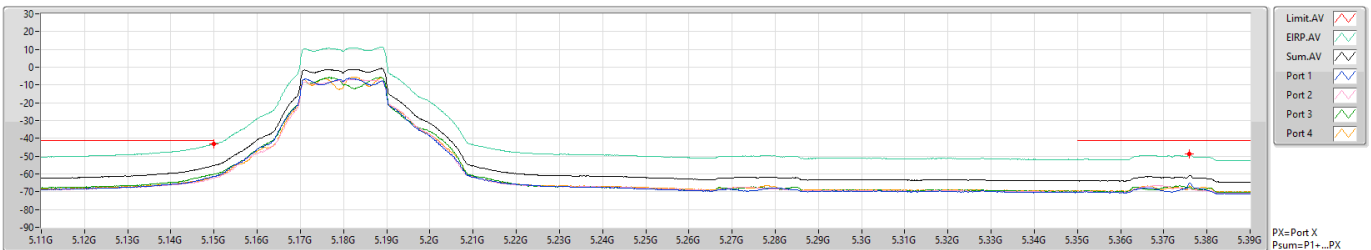

802.11ax HEW20_Nss1,(MCS0)_4TX

CSE Bandedge [AV]

5180MHz

24/08/2021

F-Start(Hz)	F-Stop(Hz)	RBW(Hz)	Type	Freq(Hz)	EIRP(dBm)	Limit(dBm)	Margin(dB)	DG(dBi)	Ref(dB)	Psum(dBm)	P1(dBm)	P2(dBm)	P3(dBm)	P4(dBm)
5.11G	5.39G	1M	AV	5.1499G	-43.27	-41.20	-2.07	12.02	0.00	-55.29	-61.51	-62.20	-60.23	-61.53
5.11G	5.39G	1M	AV	5.376G	-48.71	-41.20	-7.51	12.02	0.00	-60.73	-65.24	-68.21	-67.48	-66.65