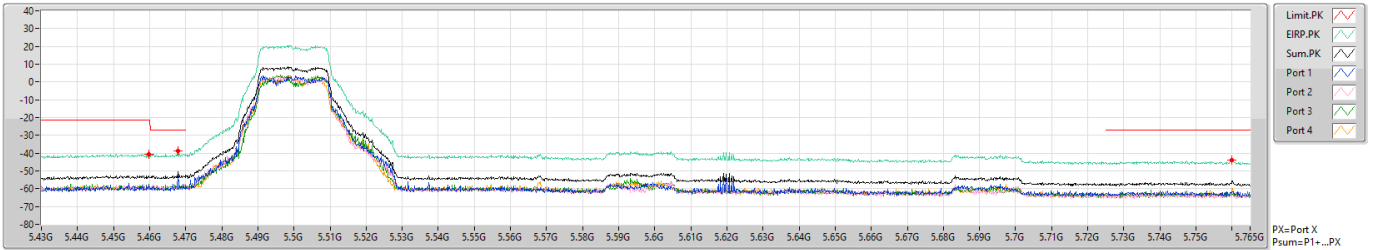

802.11ax HEW20_Nss1,(MCS0)_4TX

CSE Bandedge [PK]

5500MHz

24/08/2021

F-Start(Hz)	F-Stop(Hz)	RBW(Hz)	Type	Freq(Hz)	EIRP(dBm)	Limit(dBm)	Margin(dB)	DG(dB)	Ref(dB)	Psum(dBm)	P1(dBm)	P2(dBm)	P3(dBm)	P4(dBm)
5.43G	5.765G	1M	PK	5.45982G	-40.61	-21.20	-19.41	12.02	0.00	-52.63	-58.00	-59.65	-57.57	-59.81
5.43G	5.765G	1M	PK	5.46786G	-38.67	-27.00	-11.67	12.02	0.00	-50.69	-52.80	-59.38	-59.32	-60.17
5.43G	5.765G	1M	PK	5.75998G	-43.68	-27.00	-16.68	12.02	0.00	-55.70	-61.71	-63.62	-62.73	-59.79