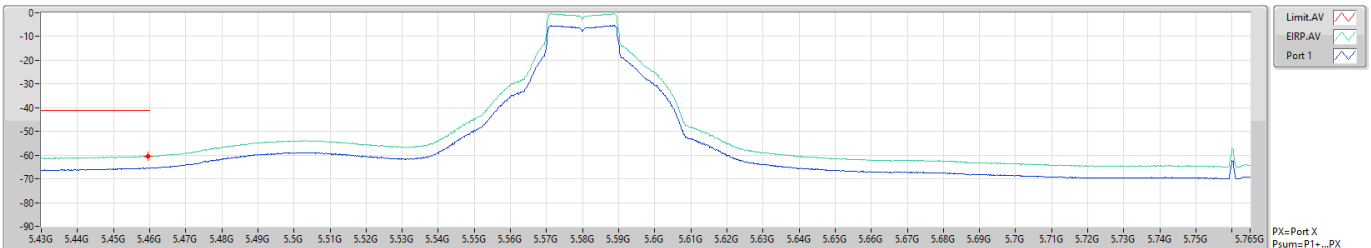

802.11ax HEW20_Nss1,(MCS0)_1TX

CSE Bandedge [AV]

5580MHz

23/08/2021

F-Start(Hz)	F-Stop(Hz)	RBW(Hz)	Type	Freq(Hz)	EIRP(dBm)	Limit(dBm)	Margin(dB)	DG(dB)	Ref(dB)	Psum(dBm)	P1(dBm)
5.43G	5.765G	1M	AV	5.45965G	-60.41	-41.20	-19.21	5.00	0.00	-65.41	-65.41