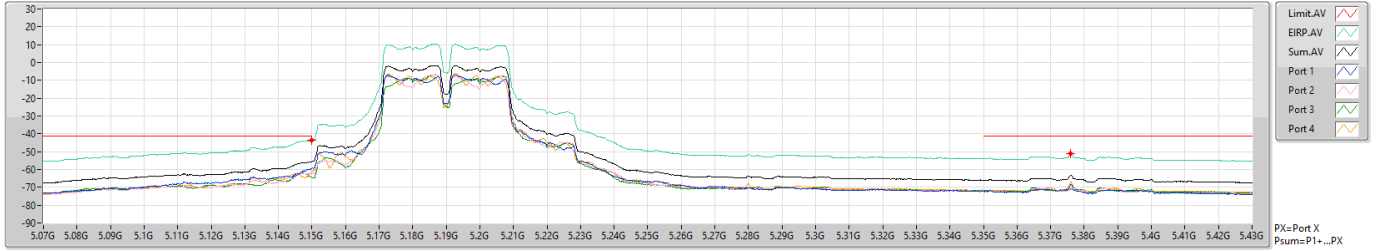

11a40_Nss1,(6Mbps)_4TX

CSE Bandedge [AV]

5190MHz

23/08/2021

F-Start(Hz)	F-Stop(Hz)	RBW(Hz)	Type	Freq(Hz)	EIRP(dBm)	Limit(dBm)	Margin(dB)	DG(dBi)	Ref(dB)	Psum(dBm)	P1(dBm)	P2(dBm)	P3(dBm)	P4(dBm)
5.07G	5.43G	1M	AV	5.14992G	-43.64	-41.20	-2.44	12.02	0.00	-55.66	-59.73	-62.47	-64.35	-61.44
5.07G	5.43G	1M	AV	5.376G	-51.06	-41.20	-9.86	12.02	0.00	-63.08	-68.99	-71.22	-70.92	-67.05