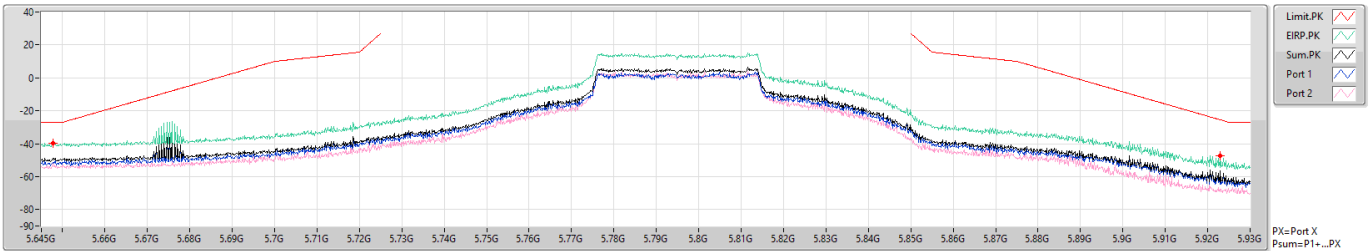

802.11ax HEW40_Nss1,(MCS0)_2TX

CSE Bandedge [PK]

5795MHz

25/08/2021

F-Start(Hz)	F-Stop(Hz)	RBW(Hz)	Type	Freq(Hz)	EIRP(dBm)	Limit(dBm)	Margin(dB)	DG(dB)	Ref(dB)	Psum(dBm)	P1(dBm)	P2(dBm)
5.645G	5.93G	1M	PK	5.64771G	-39.63	-27.00	-12.63	9.01	0.00	-48.64	-51.26	-52.08
5.645G	5.93G	1M	PK	5.92302G	-47.48	-25.53	-21.95	9.01	0.00	-56.49	-56.85	-67.44