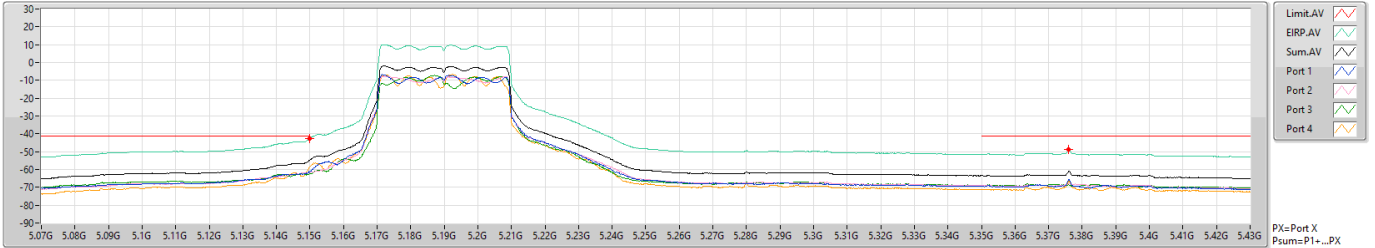

802.11ax HEW40_Nss1,(MCS0)_4TX

CSE Bandedge [AV]

5190MHz

24/08/2021

F-Start(Hz)	F-Stop(Hz)	RBW(Hz)	Type	Freq(Hz)	EIRP(dBm)	Limit(dBm)	Margin(dB)	DG(dBi)	Ref(dB)	Psum(dBm)	P1(dBm)	P2(dBm)	P3(dBm)	P4(dBm)
5.07G	5.43G	1M	AV	5.14992G	-42.78	-41.20	-1.58	12.02	0.00	-54.80	-61.18	-61.68	-62.51	-58.82
5.07G	5.43G	1M	AV	5.376G	-48.94	-41.20	-7.74	12.02	0.00	-60.96	-65.54	-67.81	-68.61	-66.58