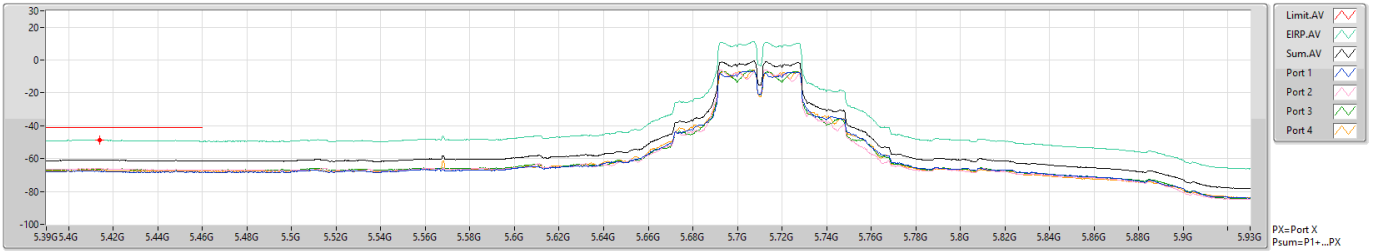

11a40_Nss1,(6Mbps)_4TX

CSE Bandedge [AV]

5710MHz Straddle 5.47-5.725GHz

24/08/2021

F-Start(Hz)	F-Stop(Hz)	RBW(Hz)	Type	Freq(Hz)	EIRP(dBm)	Limit(dBm)	Margin(dB)	DG(dB)	Ref(dB)	Psum(dBm)	P1(dBm)	P2(dBm)	P3(dBm)	P4(dBm)
5.39G	5.93G	1M	AV	5.41403G	-48.70	-41.20	-7.50	12.02	0.00	-60.72	-67.60	-66.06	-66.35	-67.12