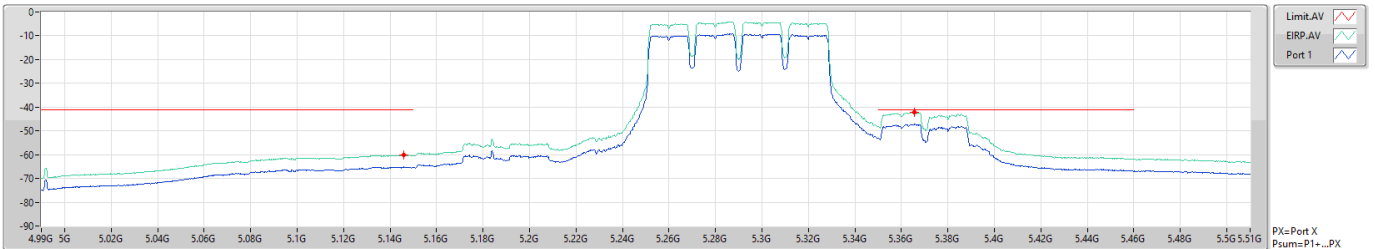

11a80_Nss1,(6Mbps)_1TX

CSE Bandedge [AV]

5290MHz

23/08/2021

F-Start(Hz)	F-Stop(Hz)	RBW(Hz)	Type	Freq(Hz)	EIRP(dBm)	Limit(dBm)	Margin(dB)	DG(dBi)	Ref(dB)	Psum(dBm)	P1(dBm)
4.99G	5.51G	1M	AV	5.146G	-60.09	-41.20	-18.89	5.00	0.00	-65.09	-65.09
4.99G	5.51G	1M	AV	5.36544G	-42.19	-41.20	-0.99	5.00	0.00	-47.19	-47.19