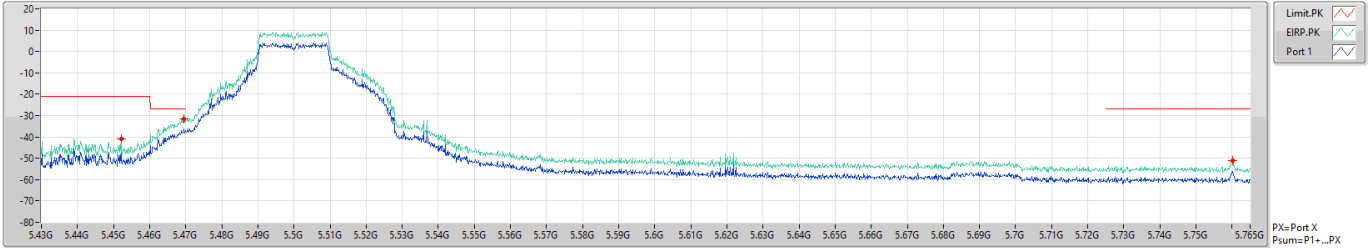

802.11ax HEW20_Nss1,(MCS0)_1TX

CSE Bandedge [PK]

5500MHz

F-Start(Hz)	F-Stop(Hz)	RBW(Hz)	Type	Freq(Hz)	EIRP(dBm)	Limit(dBm)	Margin(dB)	DG(dB)	Ref(dB)	Psum(dBm)	P1(dBm)
5.43G	5.765G	1M	PK	5.45211G	-40.76	-21.20	-19.56	5.00	0.00	-45.76	-45.76
5.43G	5.765G	1M	PK	5.46953G	-31.43	-27.00	-4.43	5.00	0.00	-36.43	-36.43
5.43G	5.765G	1M	PK	5.76014G	-51.10	-27.00	-24.10	5.00	0.00	-56.10	-56.10