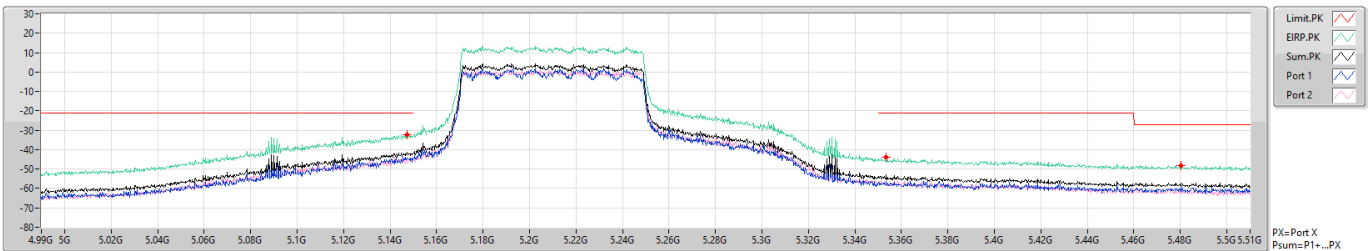

802.11ax HEW80_Nss1,(MCS0)_2TX

CSE Bandedge [PK]

5210MHz

25/08/2021

F-Start(Hz)	F-Stop(Hz)	RBW(Hz)	Type	Freq(Hz)	EIRP(dBm)	Limit(dBm)	Margin(dB)	DG(dB)	Ref(dB)	Psum(dBm)	P1(dBm)	P2(dBm)
4.99G	5.51G	1M	PK	5.1473G	-32.11	-21.20	-10.91	9.01	0.00	-41.12	-44.41	-43.87
4.99G	5.51G	1M	PK	5.35348G	-44.09	-21.20	-22.89	9.01	0.00	-53.10	-56.37	-55.87
4.99G	5.51G	1M	PK	5.48036G	-48.05	-27.00	-21.05	9.01	0.00	-57.06	-59.78	-60.39