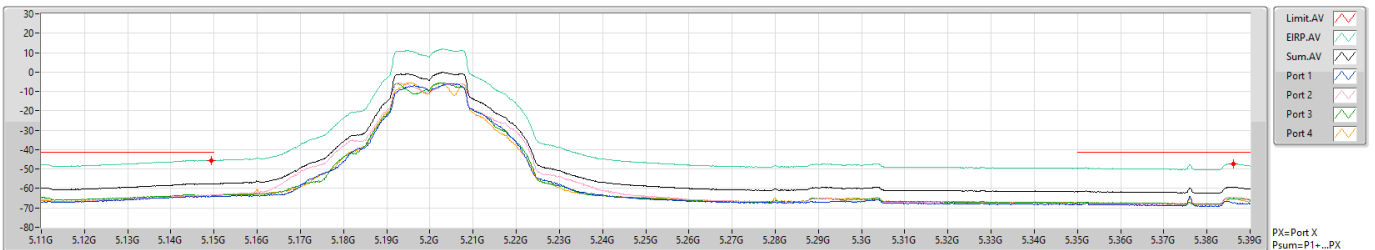

11a20_Nss1,(6Mbps)_4TX

CSE Bandedge [AV]

5200MHz

24/08/2021

F-Start(Hz)	F-Stop(Hz)	RBW(Hz)	Type	Freq(Hz)	EIRP(dBm)	Limit(dBm)	Margin(dB)	DG(dBi)	Ref(dB)	Psum(dBm)	P1(dBm)	P2(dBm)	P3(dBm)	P4(dBm)
5.11G	5.39G	1M	AV	5.14934G	-45.54	-41.20	-4.34	12.02	0.00	-57.56	-64.04	-63.20	-63.42	-63.72
5.11G	5.39G	1M	AV	5.38608G	-47.36	-41.20	-6.16	12.02	0.00	-59.38	-67.36	-64.40	-65.13	-65.22