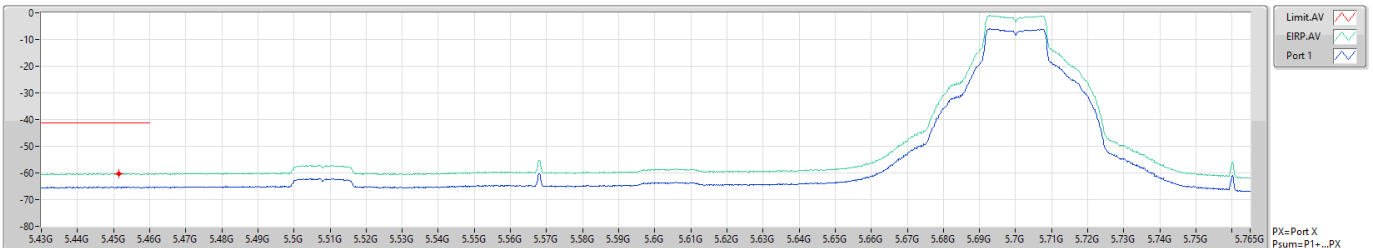

11a20_Nss1,(6Mbps)_1TX

CSE Bandedge [AV]

5700MHz

F-Start(Hz)	F-Stop(Hz)	RBW(Hz)	Type	Freq(Hz)	EIRP(dBm)	Limit(dBm)	Margin(dB)	DG(dB)	Ref(dB)	Psum(dBm)	P1(dBm)
5.43G	5.765G	1M	AV	5.45144G	-60.19	-41.20	-18.99	5.00	0.00	-65.19	-65.19