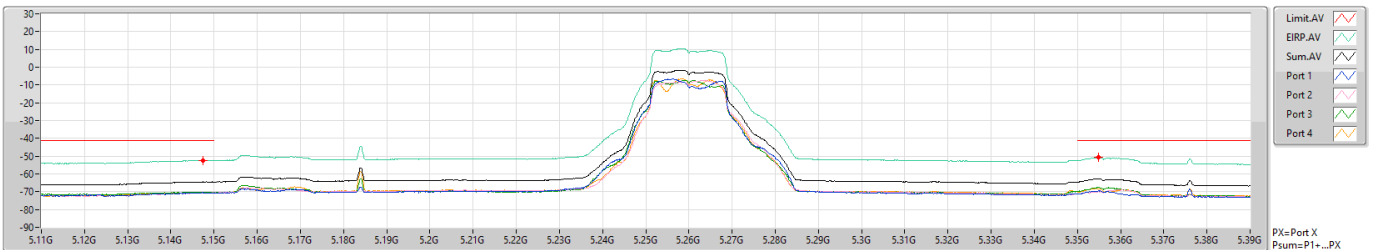

11a20_Nss1,(6Mbps)_4TX

CSE Bandedge [AV]

5260MHz

24/08/2021

F-Start(Hz)	F-Stop(Hz)	RBW(Hz)	Type	Freq(Hz)	EIRP(dBm)	Limit(dBm)	Margin(dB)	DG(dBi)	Ref(dB)	Psum(dBm)	P1(dBm)	P2(dBm)	P3(dBm)	P4(dBm)
5.11G	5.39G	1M	AV	5.14738G	-52.31	-41.20	-11.11	12.02	0.00	-64.33	-70.51	-70.51	-70.12	-70.29
5.11G	5.39G	1M	AV	5.35486G	-50.73	-41.20	-9.53	12.02	0.00	-62.75	-69.59	-69.95	-67.54	-68.43