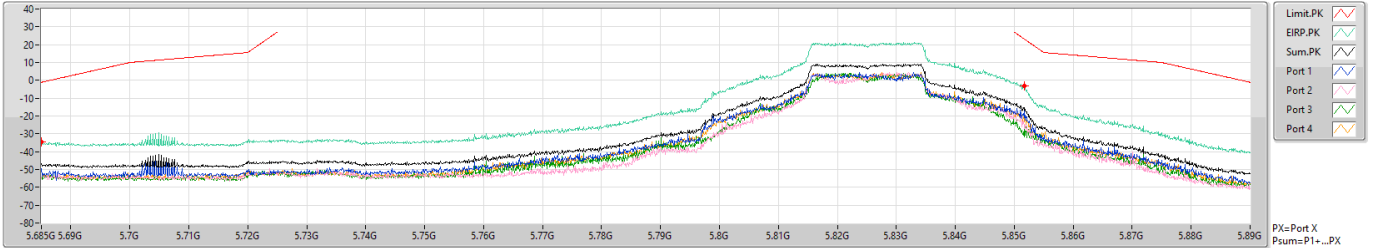

802.11ax HEW20_Nss1,(MCS0)_4TX

CSE Bandedge [PK]

5825MHz

24/08/2021

F-Start(Hz)	F-Stop(Hz)	RBW(Hz)	Type	Freq(Hz)	EIRP(dBm)	Limit(dBm)	Margin(dB)	DG(dBi)	Ref(dB)	Psum(dBm)	P1(dBm)	P2(dBm)	P3(dBm)	P4(dBm)
5.685G	5.89G	1M	PK	5.685G	-34.69	-1.10	-33.59	12.02	0.00	-46.71	-49.38	-55.38	-55.23	-54.07
5.685G	5.89G	1M	PK	5.85177G	-3.11	22.97	-26.08	12.02	0.00	-15.13	-16.32	-26.89	-31.52	-23.36