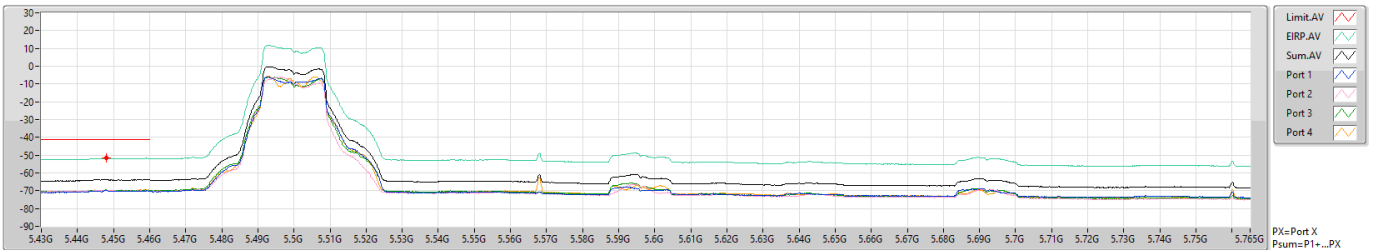

11a20_Nss1,(6Mbps)_4TX

CSE Bandedge [AV]

5500MHz

24/08/2021

F-Start(Hz)	F-Stop(Hz)	RBW(Hz)	Type	Freq(Hz)	EIRP(dBm)	Limit(dBm)	Margin(dB)	DG(dB)	Ref(dB)	Psum(dBm)	P1(dBm)	P2(dBm)	P3(dBm)	P4(dBm)
5.43G	5.765G	1M	AV	5.44792G	-51.59	-41.20	-10.39	12.02	0.00	-63.61	-69.71	-69.61	-69.38	-69.84