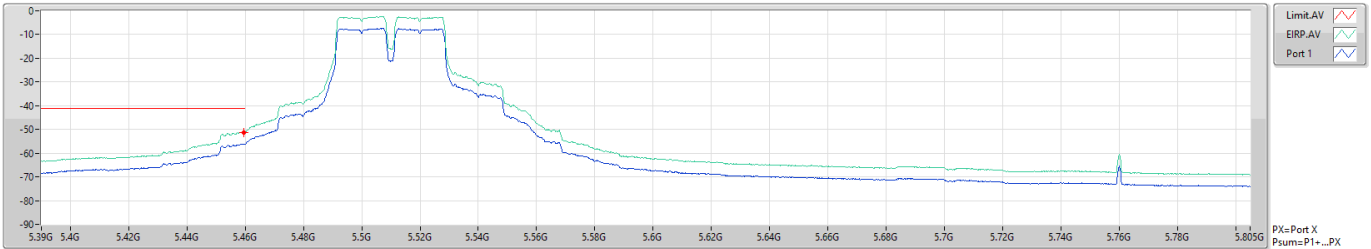

11a40_Nss1,(6Mbps)_1TX

CSE Bandedge [AV]

5510MHz

23/08/2021

F-Start(Hz)	F-Stop(Hz)	RBW(Hz)	Type	Freq(Hz)	EIRP(dBm)	Limit(dBm)	Margin(dB)	DG(dB)	Ref(dB)	Psum(dBm)	P1(dBm)
5.39G	5.805G	1M	AV	5.45951G	-51.21	-41.20	-10.01	5.00	0.00	-56.21	-56.21