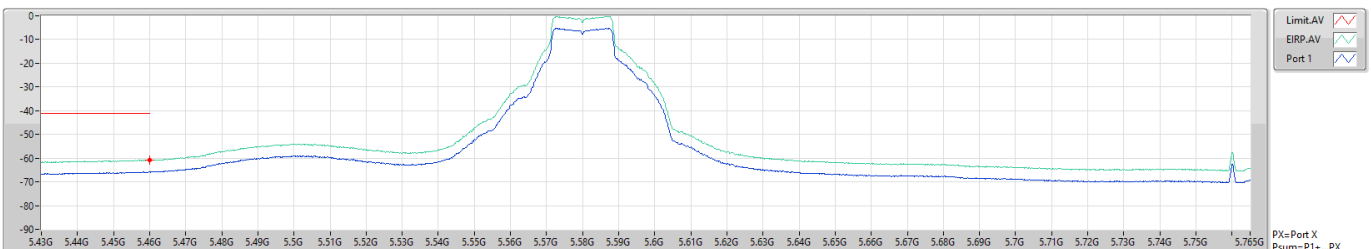

11a20_Nss1,(6Mbps)_1TX

CSE Bandedge [AV]

5580MHz

23/08/2021

F-Start(Hz)	F-Stop(Hz)	RBW(Hz)	Type	Freq(Hz)	EIRP(dBm)	Limit(dBm)	Margin(dB)	DG(dB)	Ref(dB)	Psum(dBm)	P1(dBm)
5.43G	5.765G	1M	AV	5.45990G	-60.74	-41.20	-19.54	5.00	0.00	-65.74	-65.74