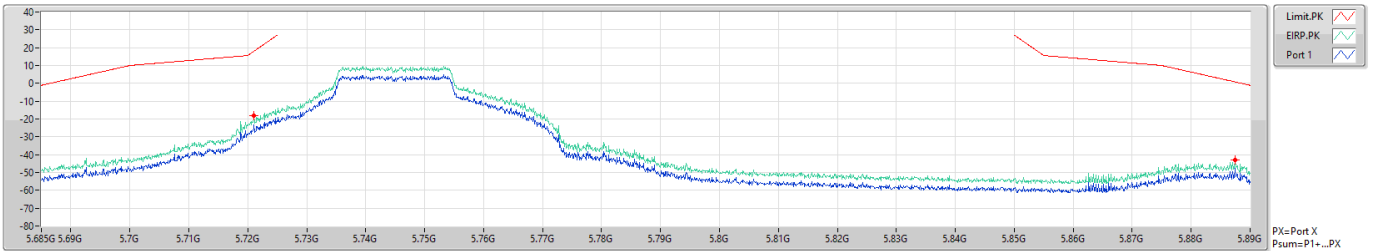

802.11ax HEW20_Nss1,(MCS0)_1TX

CSE Bandedge [PK]

5745MHz

23/08/2021

F-Start(Hz)	F-Stop(Hz)	RBW(Hz)	Type	Freq(Hz)	EIRP(dBm)	Limit(dBm)	Margin(dB)	DG(dBi)	Ref(dB)	Psum(dBm)	P1(dBm)
5.685G	5.89G	1M	PK	5.72108G	-18.31	18.06	-36.37	5.00	0.00	-23.31	-23.31
5.685G	5.89G	1M	PK	5.88744G	-42.79	0.80	-43.59	5.00	0.00	-47.79	-47.79

802.11ax HEW20_Nss1,(MCS0)_1TX

CSE Bandedge [PK]

5785MHz

23/08/2021