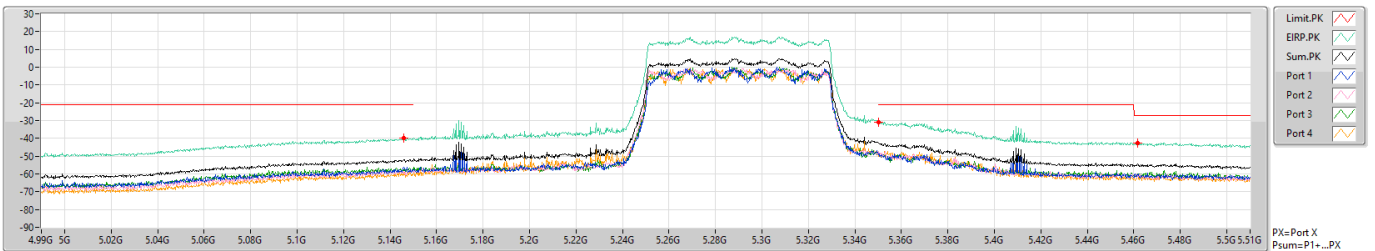

802.11ax HEW80_Nss1,(MCS0)_4TX

CSE Bandedge [PK]

5290MHz

24/08/2021

F-Start(Hz)	F-Stop(Hz)	RBW(Hz)	Type	Freq(Hz)	EIRP(dBm)	Limit(dBm)	Margin(dB)	DG(dB)	Ref(dB)	Psum(dBm)	P1(dBm)	P2(dBm)	P3(dBm)	P4(dBm)
4.99G	5.51G	1M	PK	5.14574G	-39.81	-21.20	-18.61	12.02	0.00	-51.83	-56.18	-58.53	-57.76	-59.67
4.99G	5.51G	1M	PK	5.3501G	-30.72	-21.20	-9.52	12.02	0.00	-42.74	-49.45	-47.30	-48.77	-50.04
4.99G	5.51G	1M	PK	5.46164G	-42.43	-27.00	-15.43	12.02	0.00	-54.45	-60.43	-61.35	-60.04	-60.18