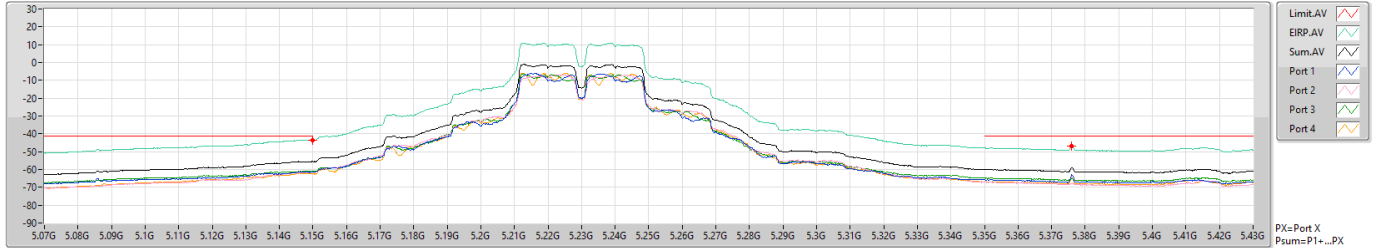

11a40_Nss1,(6Mbps)_4TX

CSE Bandedge [AV]

5230MHz

23/08/2021

F-Start(Hz)	F-Stop(Hz)	RBW(Hz)	Type	Freq(Hz)	EIRP(dBm)	Limit(dBm)	Margin(dB)	DG(dBi)	Ref(dB)	Psum(dBm)	P1(dBm)	P2(dBm)	P3(dBm)	P4(dBm)
5.07G	5.43G	1M	AV	5.14992G	-43.44	-41.20	-2.24	12.02	0.00	-55.46	-61.35	-61.53	-60.91	-62.22
5.07G	5.43G	1M	AV	5.376G	-46.87	-41.20	-5.67	12.02	0.00	-58.89	-63.00	-67.79	-65.33	-64.79