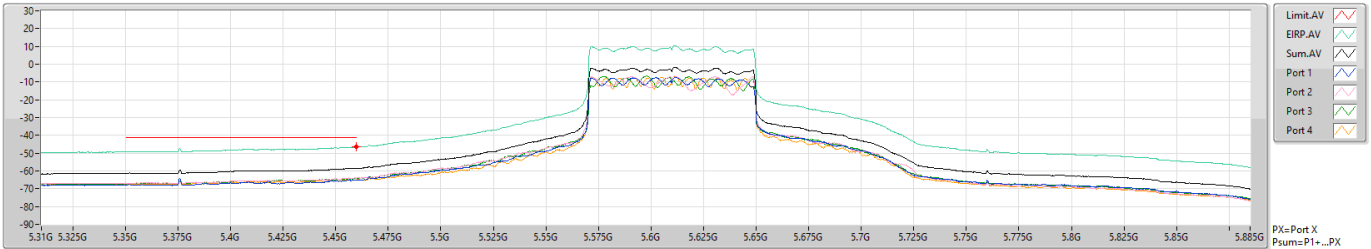

802.11ax HEW80_Nss1,(MCS0)_4TX

CSE Bandedge [AV]

5610MHz

24/08/2021

F-Start(Hz)	F-Stop(Hz)	RBW(Hz)	Type	Freq(Hz)	EIRP(dBm)	Limit(dBm)	Margin(dB)	DG(dB)	Ref(dB)	Psum(dBm)	P1(dBm)	P2(dBm)	P3(dBm)	P4(dBm)
5.31G	5.885G	1M	AV	5.45979G	-46.55	-41.20	-5.35	12.02	0.00	-58.57	-65.10	-64.01	-64.32	-65.02