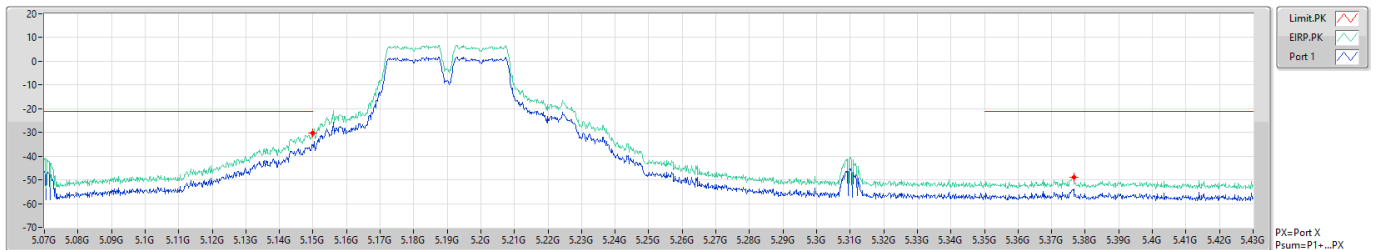

11a40_Nss1,(6Mbps)_1TX

CSE Bandedge [PK]

5190MHz

23/08/2021

F-Start(Hz)	F-Stop(Hz)	RBW(Hz)	Type	Freq(Hz)	EIRP(dBm)	Limit(dBm)	Margin(dB)	DG(dBi)	Ref(dB)	Psum(dBm)	P1(dBm)
5.07G	5.43G	1M	PK	5.14992G	-30.24	-21.20	-9.04	5.00	0.00	-35.24	-35.24
5.07G	5.43G	1M	PK	5.37654G	-48.81	-21.20	-27.61	5.00	0.00	-53.81	-53.81