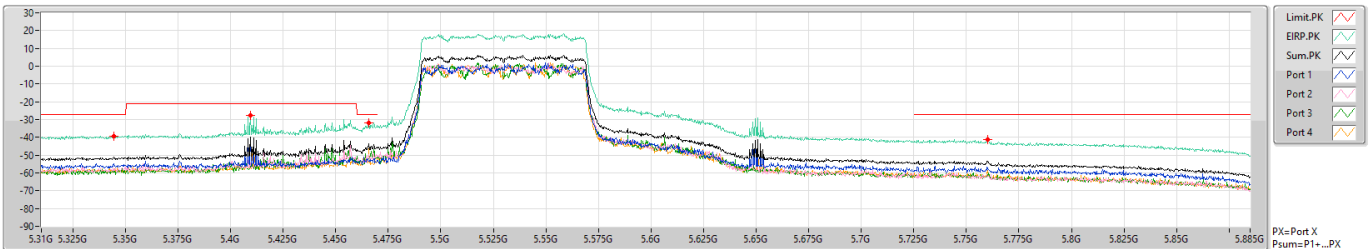

802.11ax HEW80_Nss1,(MCS0)_4TX

CSE Bandedge [PK]

5530MHz

24/08/2021

F-Start(Hz)	F-Stop(Hz)	RBW(Hz)	Type	Freq(Hz)	EIRP(dBm)	Limit(dBm)	Margin(dB)	DG(dBi)	Ref(dB)	Psum(dBm)	P1(dBm)	P2(dBm)	P3(dBm)	P4(dBm)
5.31G	5.885G	1M	PK	5.3445G	-39.28	-27.00	-12.28	12.02	0.00	-51.30	-54.65	-58.60	-59.63	-58.21
5.31G	5.885G	1M	PK	5.40948G	-27.62	-21.20	-6.42	12.02	0.00	-39.64	-39.96	-54.25	-56.77	-57.06
5.31G	5.885G	1M	PK	5.46583G	-31.65	-27.00	-4.65	12.02	0.00	-43.67	-53.49	-49.77	-52.19	-46.60
5.31G	5.885G	1M	PK	5.76023G	-41.27	-27.00	-14.27	12.02	0.00	-53.29	-56.96	-62.26	-61.34	-58.72