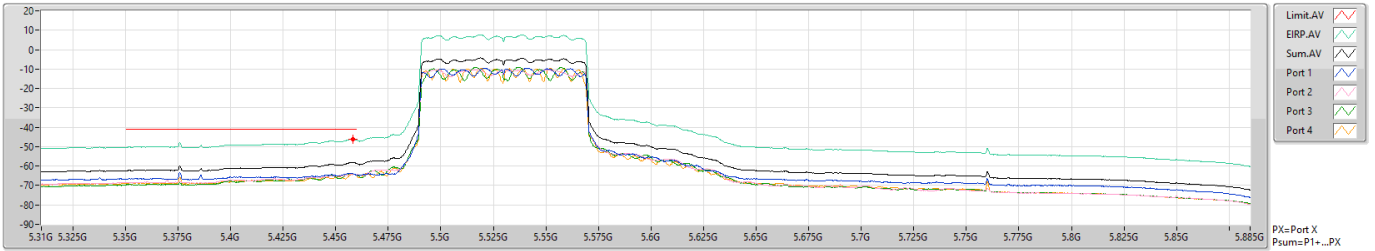

802.11ax HEW80_Nss1,(MCS0)_4TX

CSE Bandedge [AV]

5530MHz

24/08/2021

F-Start(Hz)	F-Stop(Hz)	RBW(Hz)	Type	Freq(Hz)	EIRP(dBm)	Limit(dBm)	Margin(dB)	DG(dB)	Ref(dB)	Psum(dBm)	P1(dBm)	P2(dBm)	P3(dBm)	P4(dBm)
5.31G	5.885G	1M	AV	5.45806G	-45.98	-41.20	-4.78	12.02	0.00	-58.00	-63.95	-64.23	-64.07	-63.84