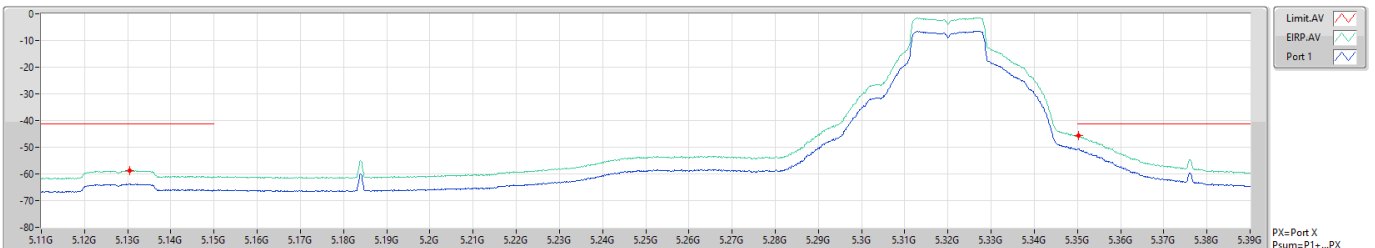

11a20_Nss1,(6Mbps)_1TX

CSE Bandedge [AV]

5320MHz

23/08/2021

F-Start(Hz)	F-Stop(Hz)	RBW(Hz)	Type	Freq(Hz)	EIRP(dBm)	Limit(dBm)	Margin(dB)	DG(dBi)	Ref(dB)	Psum(dBm)	P1(dBm)
5.11G	5.39G	1M	AV	5.13044G	-58.83	-41.20	-17.63	5.00	0.00	-63.83	-63.83
5.11G	5.39G	1M	AV	5.35024G	-45.64	-41.20	-4.44	5.00	0.00	-50.64	-50.64