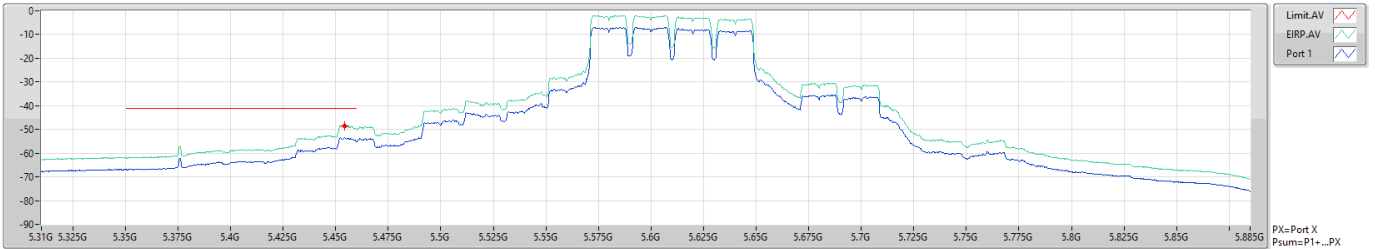

11a80_Nss1,(6Mbps)_1TX

CSE Bandedge [AV]

5610MHz

23/08/2021

F-Start(Hz)	F-Stop(Hz)	RBW(Hz)	Type	Freq(Hz)	EIRP(dBm)	Limit(dBm)	Margin(dB)	DG(dB)	Ref(dB)	Psum(dBm)	P1(dBm)
5.31G	5.885G	1M	AV	5.45433G	-48.53	-41.20	-7.33	5.00	0.00	-53.53	-53.53