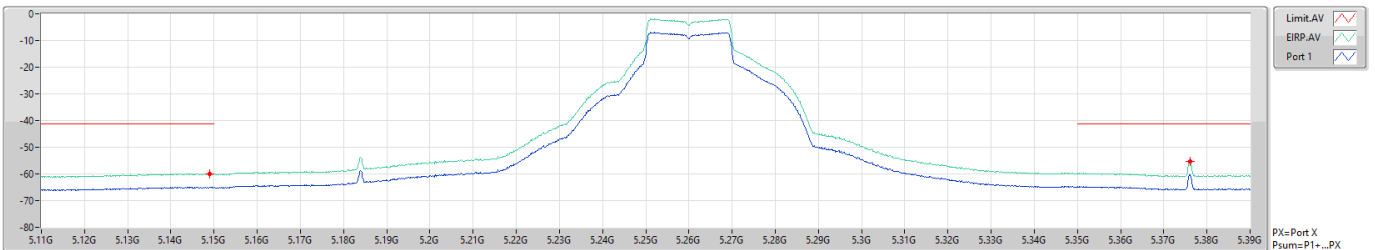

802.11ax HEW20_Nss1,(MCS0)_1TX

CSE Bandedge [AV]

5260MHz

23/08/2021

F-Start(Hz)	F-Stop(Hz)	RBW(Hz)	Type	Freq(Hz)	EIRP(dBm)	Limit(dBm)	Margin(dB)	DG(dBi)	Ref(dB)	Psum(dBm)	P1(dBm)
5.11G	5.39G	1M	AV	5.14892G	-60.00	-41.20	-18.80	5.00	0.00	-65.00	-65.00
5.11G	5.39G	1M	AV	5.37614G	-55.22	-41.20	-14.02	5.00	0.00	-60.22	-60.22