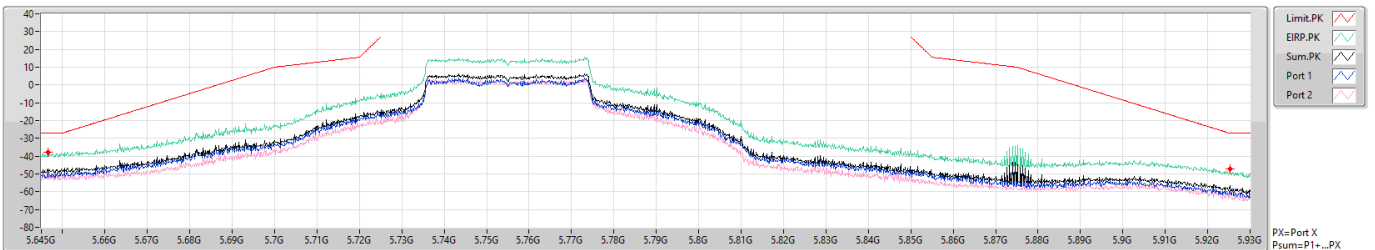

802.11ax HEW40_Nss1,(MCS0)_2TX
5755MHz

CSE Bandedge [PK]

25/08/2021

F-Start(Hz)	F-Stop(Hz)	RBW(Hz)	Type	Freq(Hz)	EIRP(dBm)	Limit(dBm)	Margin(dB)	DG(dB)	Ref(dB)	Psum(dBm)	P1(dBm)	P2(dBm)
5.645G	5.93G	1M	PK	5.64657G	-37.94	-27.00	-10.94	9.01	0.00	-46.95	-49.45	-50.55
5.645G	5.93G	1M	PK	5.9253G	-47.42	-27.00	-20.42	9.01	0.00	-56.43	-59.19	-59.71