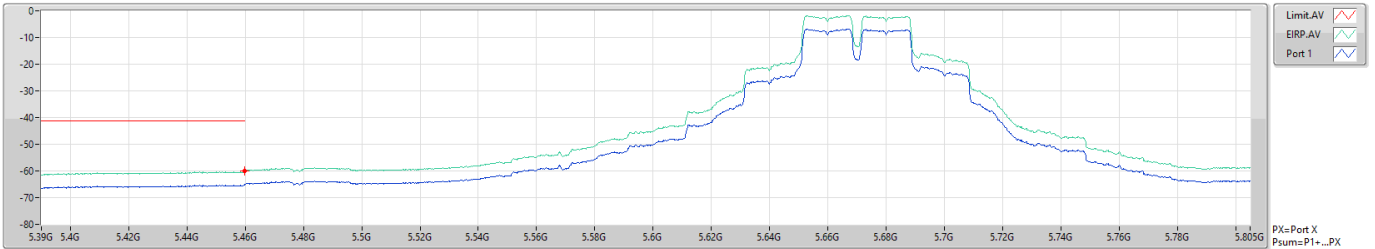

11a40_Nss1,(6Mbps)_1TX

CSE Bandedge [AV]

5670MHz

23/08/2021

F-Start(Hz)	F-Stop(Hz)	RBW(Hz)	Type	Freq(Hz)	EIRP(dBm)	Limit(dBm)	Margin(dB)	DG(dB)	Ref(dB)	Psum(dBm)	P1(dBm)
5.39G	5.805G	1M	AV	5.45972G	-60.06	-41.20	-18.86	5.00	0.00	-65.06	-65.06