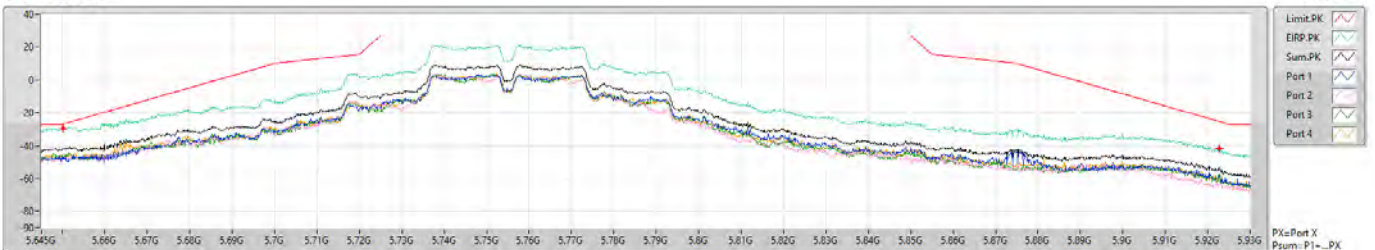

11a40_Nss1,(6Mbps)_4TX

CSE Bandedge [PK]

5755MHz

24/08/2021

F-Start(Hz)	F-Stop(Hz)	RBW(Hz)	Type	Freq(Hz)	EIRP(dBm)	Limit(dBm)	Margin(dB)	DG(dB)	Ref(dB)	Psum(dBm)	P1(dBm)	P2(dBm)	P3(dBm)	P4(dBm)
5.645G	5.93G	1M	PK	5.65019G	-29.57	-26.90	-2.67	12.02	0.00	-41.59	-76.40	-46.89	-47.21	-45.24
5.645G	5.93G	1M	PK	5.62773G	-41.56	-25.32	-16.24	12.02	0.00	-53.58	-58.45	-64.14	-57.27	-61.57