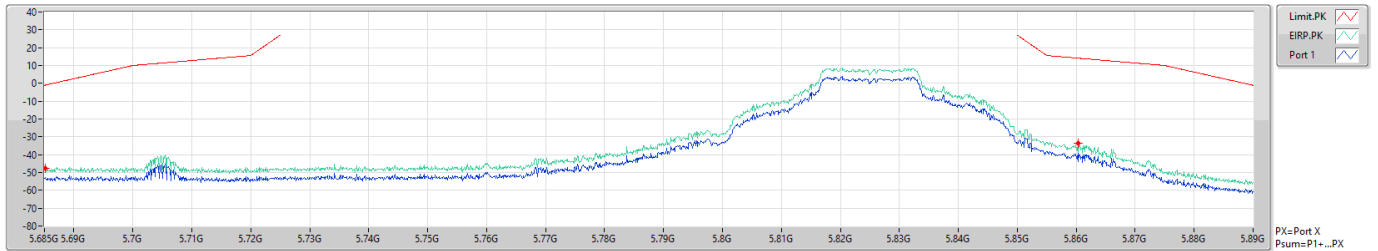

11a20_Nss1,(6Mbps)_1TX

CSE Bandedge [PK]

5825MHz

23/08/2021

F-Start(Hz)	F-Stop(Hz)	RBW(Hz)	Type	Freq(Hz)	EIRP(dBm)	Limit(dBm)	Margin(dB)	DG(dBi)	Ref(dB)	Psum(dBm)	P1(dBm)
5.685G	5.89G	1M	PK	5.6851G	-47.72	-1.02	-46.70	5.00	0.00	-52.72	-52.72
5.685G	5.89G	1M	PK	5.86028G	-33.44	14.12	-47.56	5.00	0.00	-38.44	-38.44