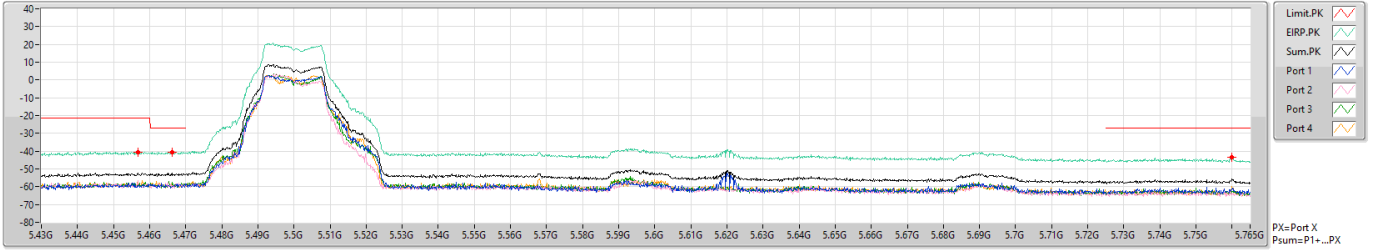

11a20_Nss1,(6Mbps)_4TX

CSE Bandedge [PK]

5500MHz

24/08/2021

F-Start(Hz)	F-Stop(Hz)	RBW(Hz)	Type	Freq(Hz)	EIRP(dBm)	Limit(dBm)	Margin(dB)	DG(dB)	Ref(dB)	Psum(dBm)	P1(dBm)	P2(dBm)	P3(dBm)	P4(dBm)
5.43G	5.765G	1M	PK	5.4568G	-40.52	-21.20	-19.32	12.02	0.00	-52.54	-59.64	-56.71	-59.65	-58.96
5.43G	5.765G	1M	PK	5.46635G	-40.46	-27.00	-13.46	12.02	0.00	-52.48	-59.67	-59.33	-57.57	-57.82
5.43G	5.765G	1M	PK	5.75998G	-43.62	-27.00	-16.62	12.02	0.00	-55.64	-61.74	-63.51	-62.74	-59.66