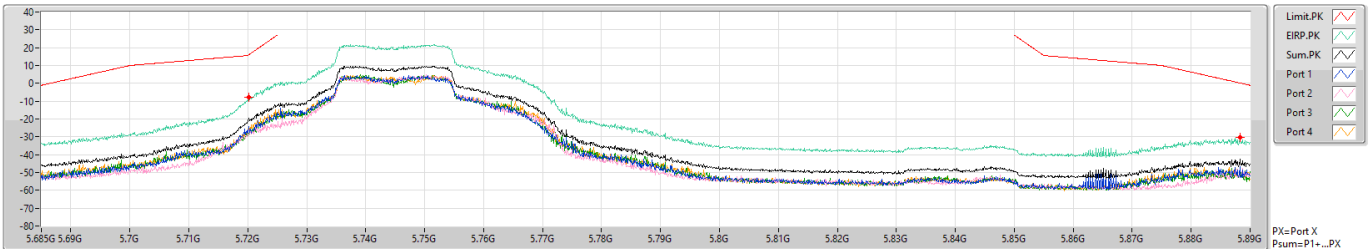

802.11ax HEW20_Nss1,(MCS0)_4TX

CSE Bandedge [PK]

5745MHz

24/08/2021

F-Start(Hz)	F-Stop(Hz)	RBW(Hz)	Type	Freq(Hz)	EIRP(dBm)	Limit(dBm)	Margin(dB)	DG(dB)	Ref(dB)	Psum(dBm)	P1(dBm)	P2(dBm)	P3(dBm)	P4(dBm)
5.685G	5.89G	1M	PK	5.72016G	-7.71	15.96	-23.67	12.02	0.00	-19.73	-24.07	-25.10	-28.25	-26.72
5.685G	5.89G	1M	PK	5.88826G	-30.48	0.19	-30.67	12.02	0.00	-42.50	-46.62	-47.28	-50.35	-51.88