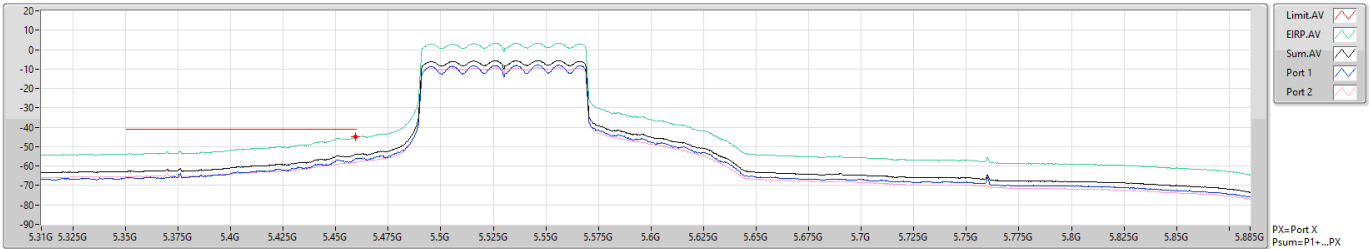

802.11ax HEW80_Nss1,(MCS0)_2TX

CSE Bandedge [AV]

5290MHz

25/08/2021

F-Start(Hz)	F-Stop(Hz)	RBW(Hz)	Type	Freq(Hz)	EIRP(dBm)	Limit(dBm)	Margin(dB)	DG(dBi)	Ref(dB)	Psum(dBm)	P1(dBm)	P2(dBm)
4.99G	5.51G	1M	AV	5.146G	-56.38	-41.20	-15.18	9.01	0.00	-65.39	-67.81	-69.08
4.99G	5.51G	1M	AV	5.3501G	-43.98	-41.20	-2.78	9.01	0.00	-52.99	-55.96	-56.04

802.11ax HEW80_Nss1,(MCS0)_2TX

CSE Bandedge [PK]

5530MHz

25/08/2021

F-Start(Hz)	F-Stop(Hz)	RBW(Hz)	Type	Freq(Hz)	EIRP(dBm)	Limit(dBm)	Margin(dB)	DG(dBi)	Ref(dB)	Psum(dBm)	P1(dBm)	P2(dBm)
5.31G	5.885G	1M	PK	5.32811G	-42.44	-27.00	-15.44	9.01	0.00	-51.45	-55.19	-53.83
5.31G	5.885G	1M	PK	5.41063G	-31.06	-21.20	-9.86	9.01	0.00	-40.07	-40.32	-52.67
5.31G	5.885G	1M	PK	5.46899G	-30.13	-27.00	-3.13	9.01	0.00	-39.14	-40.75	-44.24
5.31G	5.885G	1M	PK	5.7332G	-45.48	-27.00	-18.48	9.01	0.00	-54.49	-55.93	-59.97

802.11ax HEW80_Nss1,(MCS0)_2TX

CSE Bandedge [AV]

5530MHz

F-Start(Hz)	F-Stop(Hz)	RBW(Hz)	Type	Freq(Hz)	EIRP(dBm)	Limit(dBm)	Margin(dB)	DG(dB)	Ref(dB)	Psum(dBm)	P1(dBm)	P2(dBm)
5.31G	5.885G	1M	AV	5.4595G	-44.00	-41.20	-3.60	9.01	0.00	-53.81	-55.94	-57.92