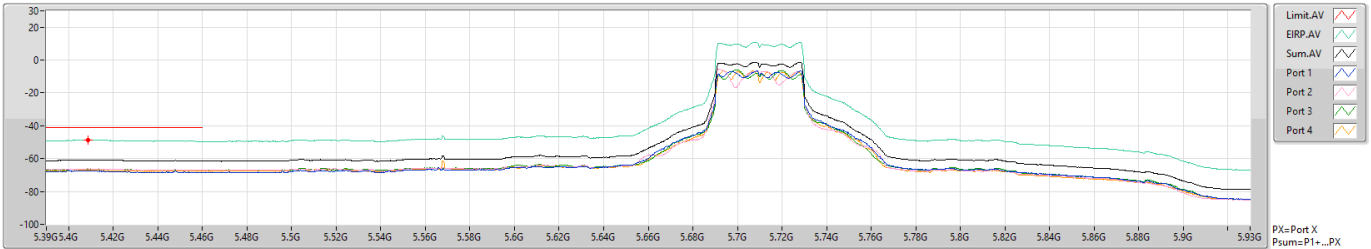

802.11ax HEW40_Nss1,(MCS0)_4TX
5710MHz Straddle 5.47-5.725GHz

CSE Bandedge [AV]

24/08/2021

F-Start(Hz)	F-Stop(Hz)	RBW(Hz)	Type	Freq(Hz)	EIRP(dBm)	Limit(dBm)	Margin(dB)	DG(dB)	Ref(dB)	Psum(dBm)	P1(dBm)	P2(dBm)	P3(dBm)	P4(dBm)
5.39G	5.93G	1M	AV	5.40863G	-48.73	-41.20	-7.53	12.02	0.00	-60.75	-67.58	-66.21	-66.39	-67.04