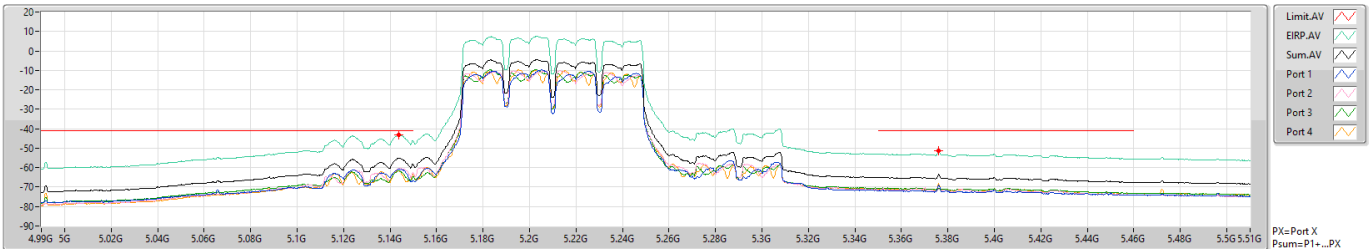

11a80_Nss1,(6Mbps)_4TX

CSE Bandedge [AV]

5210MHz

24/08/2021

F-Start(Hz)	F-Stop(Hz)	RBW(Hz)	Type	Freq(Hz)	EIRP(dBm)	Limit(dBm)	Margin(dB)	DG(dBi)	Ref(dB)	Psum(dBm)	P1(dBm)	P2(dBm)	P3(dBm)	P4(dBm)
4.99G	5.51G	1M	AV	5.14392G	-42.96	-41.20	-1.76	12.02	0.00	-54.98	-60.76	-60.17	-61.75	-61.52
4.99G	5.51G	1M	AV	5.3761G	-51.48	-41.20	-10.28	12.02	0.00	-63.50	-69.02	-70.97	-70.61	-68.10