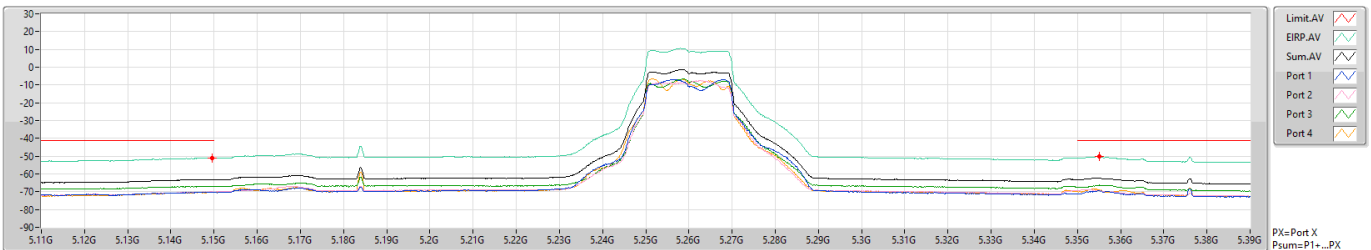

802.11ax HEW20_Nss1,(MCS0)_4TX

CSE Bandedge [AV]

5260MHz

24/08/2021

F-Start(Hz)	F-Stop(Hz)	RBW(Hz)	Type	Freq(Hz)	EIRP(dBm)	Limit(dBm)	Margin(dB)	DG(dBi)	Ref(dB)	Psum(dBm)	P1(dBm)	P2(dBm)	P3(dBm)	P4(dBm)
5.11G	5.39G	1M	AV	5.14948G	-51.14	-41.20	-9.94	12.02	0.00	-63.16	-70.29	-69.98	-67.05	-70.36
5.11G	5.39G	1M	AV	5.355G	-50.24	-41.20	-9.04	12.02	0.00	-62.26	-69.99	-69.29	-66.25	-68.90