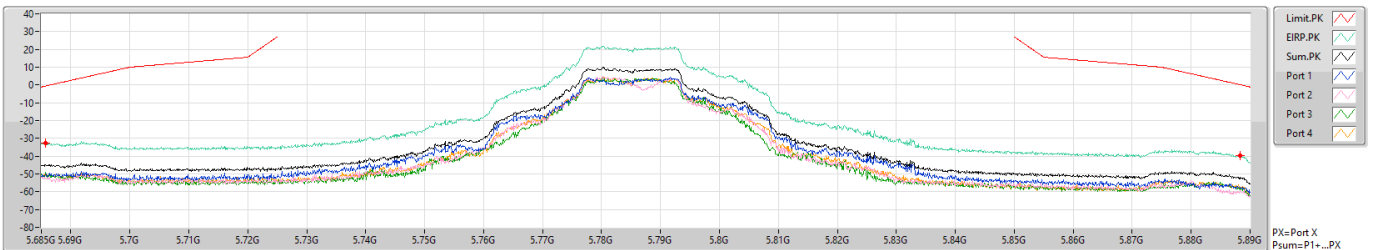

11a20_Nss1,(6Mbps)_4TX

CSE Bandedge [PK]

5785MHz

23/08/2021

F-Start(Hz)	F-Stop(Hz)	RBW(Hz)	Type	Freq(Hz)	EIRP(dBm)	Limit(dBm)	Margin(dB)	DG(dBi)	Ref(dB)	Psum(dBm)	P1(dBm)	P2(dBm)	P3(dBm)	P4(dBm)
5.685G	5.89G	1M	PK	5.68572G	-32.66	-0.57	-32.09	12.02	0.00	-44.68	-50.56	-52.79	-49.17	-51.05
5.685G	5.89G	1M	PK	5.88826G	-39.83	0.19	-40.02	12.02	0.00	-51.85	-57.54	-59.16	-57.65	-57.35