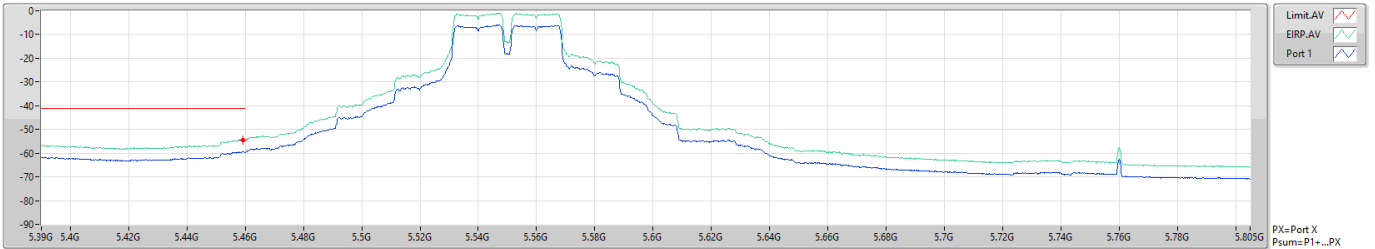

11a40_Nss1,(6Mbps)_1TX

CSE Bandedge [AV]

5550MHz

23/08/2021

F-Start(Hz)	F-Stop(Hz)	RBW(Hz)	Type	Freq(Hz)	EIRP(dBm)	Limit(dBm)	Margin(dB)	DG(dB)	Ref(dB)	Psum(dBm)	P1(dBm)
5.39G	5.805G	1M	AV	5.45931G	-54.46	-41.20	-13.26	5.00	0.00	-59.46	-59.46