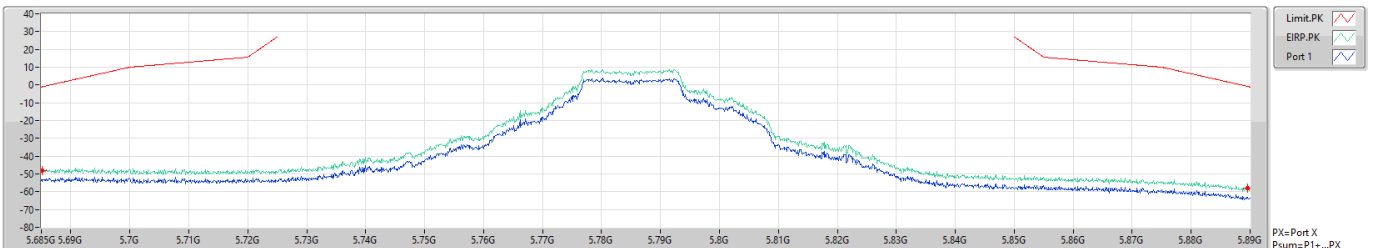

11a20_Nss1,(6Mbps)_1TX

CSE Bandedge [PK]

5785MHz

23/08/2021

F-Start(Hz)	F-Stop(Hz)	RBW(Hz)	Type	Freq(Hz)	EIRP(dBm)	Limit(dBm)	Margin(dB)	DG(dB)	Ref(dB)	Psum(dBm)	P1(dBm)
5.685G	5.89G	1M	PK	5.68521G	-48.17	-0.95	-47.22	5.00	0.00	-53.17	-53.17
5.685G	5.89G	1M	PK	5.88959G	-58.03	-0.80	-57.23	5.00	0.00	-63.03	-63.03