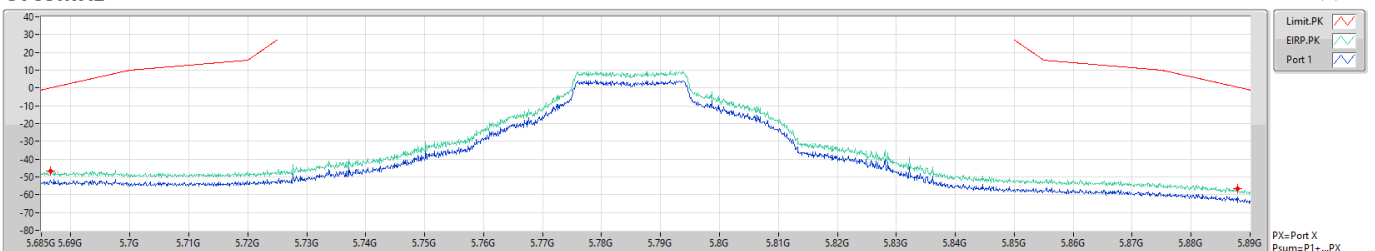

F-Start(Hz)	F-Stop(Hz)	RBW(Hz)	Type	Freq(Hz)	EIRP(dBm)	Limit(dBm)	Margin(dB)	DG(dBi)	Ref(dB)	Psum(dBm)	P1(dBm)
5.685G	5.89G	1M	PK	5.6854G	-46.75	0.04	-46.79	5.00	0.00	-51.75	-51.75
5.685G	5.89G	1M	PK	5.88795G	-56.39	0.42	-56.81	5.00	0.00	-61.39	-61.39