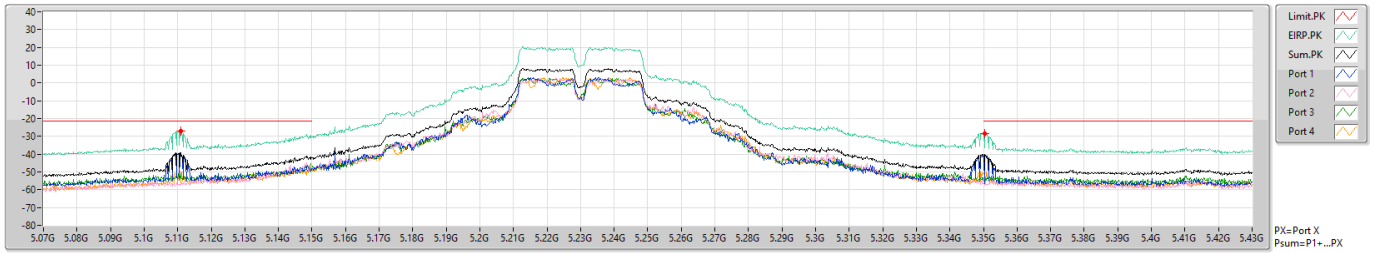

11a40_Nss1,(6Mbps)_4TX

CSE Bandedge [PK]

5230MHz

23/08/2021

F-Start(Hz)	F-Stop(Hz)	RBW(Hz)	Type	Freq(Hz)	EIRP(dBm)	Limit(dBm)	Margin(dB)	DG(dBi)	Ref(dB)	Psum(dBm)	P1(dBm)	P2(dBm)	P3(dBm)	P4(dBm)
5.07G	5.43G	1M	PK	5.11086G	-27.06	-21.20	-5.86	12.02	0.00	-39.08	-39.77	-56.59	-51.17	-50.82
5.07G	5.43G	1M	PK	5.35044G	-28.32	-21.20	-7.12	12.02	0.00	-40.34	-41.09	-55.42	-54.23	-50.95