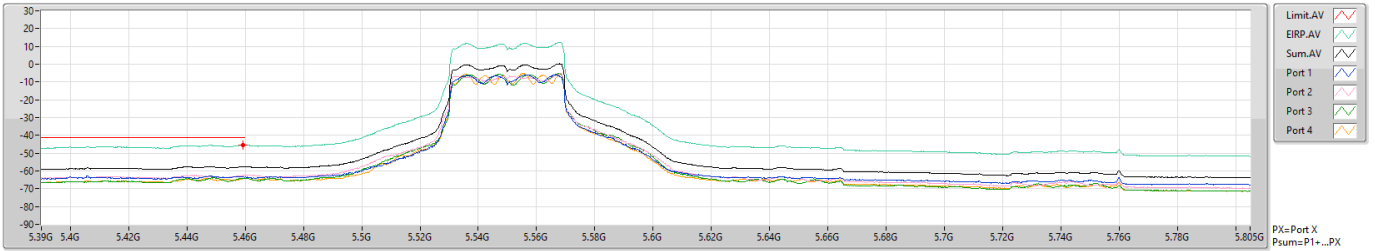

802.11ax HEW40_Nss1,(MCS0)_4TX

CSE Bandedge [AV]

5550MHz

24/08/2021

F-Start(Hz)	F-Stop(Hz)	RBW(Hz)	Type	Freq(Hz)	EIRP(dBm)	Limit(dBm)	Margin(dB)	DG(dB)	Ref(dB)	Psum(dBm)	P1(dBm)	P2(dBm)	P3(dBm)	P4(dBm)
5.39G	5.805G	1M	AV	5.45931G	-45.42	-41.20	-4.22	12.02	0.00	-57.44	-63.21	-62.43	-64.16	-64.32