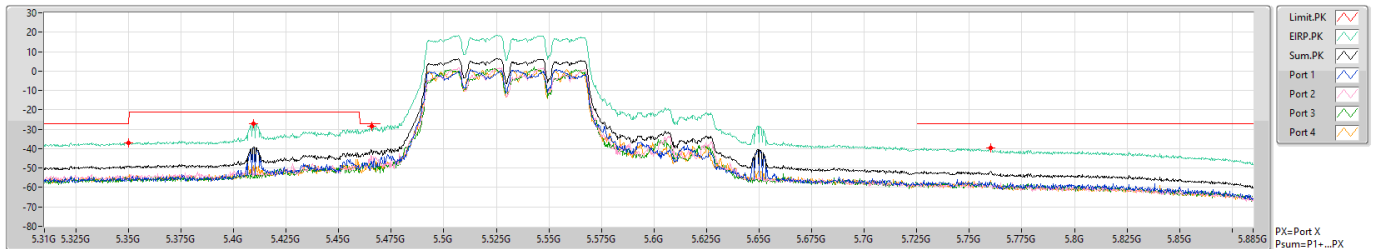

11a80_Nss1,(6Mbps)_4TX

CSE Bandedge [PK]

5530MHz

24/08/2021

F-Start(Hz)	F-Stop(Hz)	RBW(Hz)	Type	Freq(Hz)	EIRP(dBm)	Limit(dBm)	Margin(dB)	DG(dBi)	Ref(dB)	Psum(dBm)	P1(dBm)	P2(dBm)	P3(dBm)	P4(dBm)
5.31G	5.885G	1M	PK	5.34996G	-37.05	-27.00	-10.05	12.02	0.00	-49.07	-55.31	-54.45	-56.17	-54.62
5.31G	5.885G	1M	PK	5.40948G	-27.18	-21.20	-5.98	12.02	0.00	-39.20	-40.03	-53.29	-55.29	-48.80
5.31G	5.885G	1M	PK	5.46554G	-28.55	-27.00	-1.55	12.02	0.00	-40.57	-46.45	-43.58	-49.68	-49.81
5.31G	5.885G	1M	PK	5.76023G	-39.69	-27.00	-12.69	12.02	0.00	-51.71	-57.38	-59.41	-57.85	-56.54