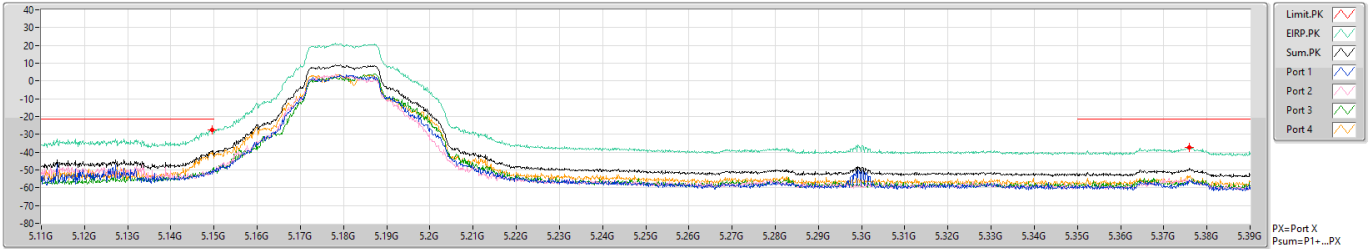

11a20_Nss1,(6Mbps)_4TX

CSE Bandedge [PK]

5180MHz

23/08/2021

F_Start(Hz)	F_Stop(Hz)	RBW(Hz)	Type	Freq(Hz)	EIRP(dBm)	Limit(dBm)	Margin(dB)	DC(dB)	Ref(dB)	Psum(dBm)	P1(dBm)	P2(dBm)	P3(dBm)	P4(dBm)
5.11G	5.39G	1M	PK	5.14962G	-27.28	-21.20	-6.08	12.02	0.00	-39.30	-52.33	-50.44	-50.96	-40.24
5.11G	5.39G	1M	PK	5.376G	-37.23	-21.20	-16.03	12.02	0.00	-49.25	-55.43	-55.92	-55.63	-54.29