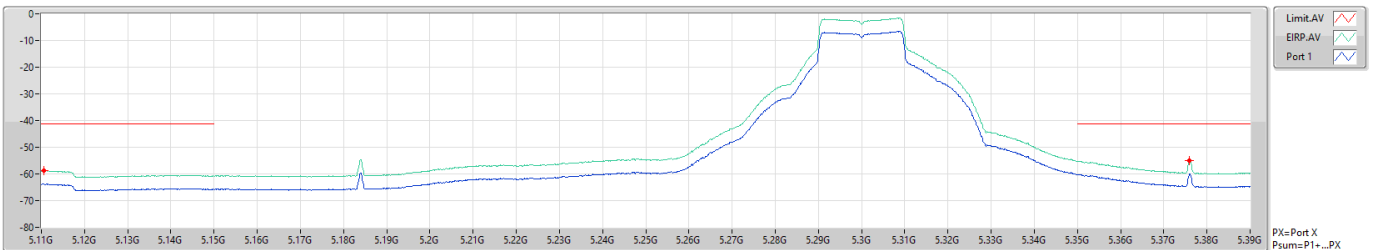

802.11ax HEW20_Nss1,(MCS0)_1TX

CSE Bandedge [AV]

5300MHz

23/08/2021

F-Start(Hz)	F-Stop(Hz)	RBW(Hz)	Type	Freq(Hz)	EIRP(dBm)	Limit(dBm)	Margin(dB)	DG(dBi)	Ref(dB)	Psum(dBm)	P1(dBm)
5.11G	5.39G	1M	AV	5.11056G	-58.78	-41.20	-17.58	5.00	0.00	-63.78	-63.78
5.11G	5.39G	1M	AV	5.376G	-54.89	-41.20	-13.69	5.00	0.00	-59.89	-59.89