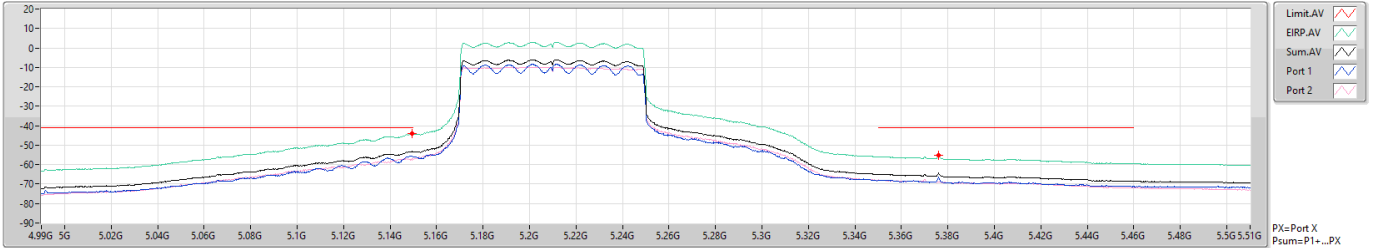

802.11ax HEW80_Nss1,(MCS0)_2TX

CSE Bandedge [PK]

5210MHz

25/08/2021

F-Start(Hz)	F-Stop(Hz)	RBW(Hz)	Type	Freq(Hz)	EIRP(dBm)	Limit(dBm)	Margin(dB)	DG(dB)	Ref(dB)	Psum(dBm)	P1(dBm)	P2(dBm)
4.99G	5.51G	1M	PK	5.1473G	-32.11	-21.20	-10.91	9.01	0.00	-41.12	-44.41	-43.87
4.99G	5.51G	1M	PK	5.35348G	-44.09	-21.20	-22.89	9.01	0.00	-53.10	-56.37	-55.87
4.99G	5.51G	1M	PK	5.48036G	-48.05	-27.00	-21.05	9.01	0.00	-57.06	-59.78	-60.39

802.11ax HEW80_Nss1,(MCS0)_2TX

CSE Bandedge [AV]

5210MHz

25/08/2021

F-Start(Hz)	F-Stop(Hz)	RBW(Hz)	Type	Freq(Hz)	EIRP(dBm)	Limit(dBm)	Margin(dB)	DG(dB)	Ref(dB)	Psum(dBm)	P1(dBm)	P2(dBm)
4.99G	5.51G	1M	AV	5.14938G	-44.17	-41.20	-2.97	9.01	0.00	-53.18	-55.53	-56.97
4.99G	5.51G	1M	AV	5.3761G	-55.39	-41.20	-14.19	9.01	0.00	-64.40	-66.33	-68.85