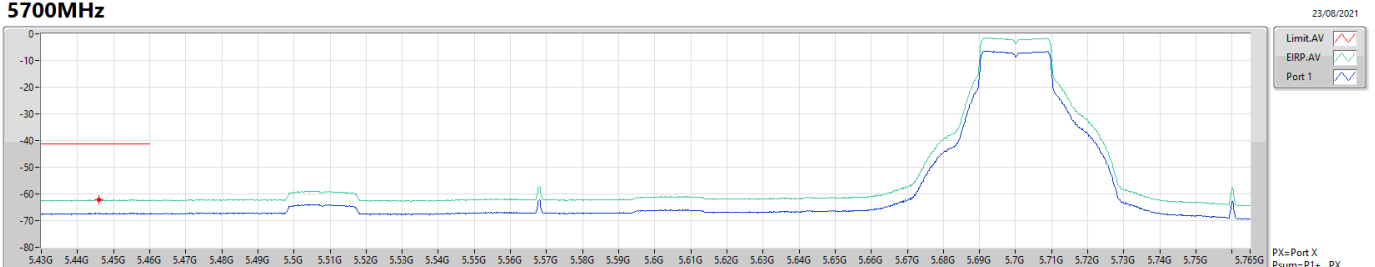

802.11ax HEW20_Nss1,(MCS0)_1TX
5700MHz

CSE Bandedge [AV]

F-Start(Hz)	F-Stop(Hz)	RBW(Hz)	Type	Freq(Hz)	EIRP(dBm)	Limit(dBm)	Margin(dB)	DG(dB)	Ref(dB)	Psum(dBm)	P1(dBm)
5.43G	5.765G	1M	AV	5.44591G	-62.24	-41.20	-21.04	5.00	0.00	-67.24	-67.24