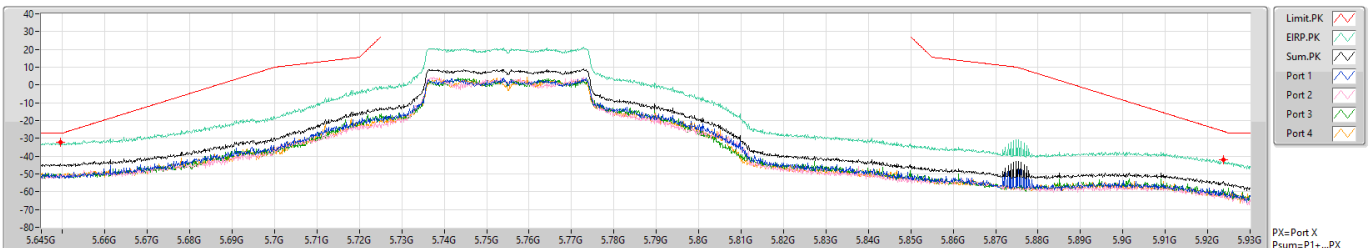

802.11ax HEW40_Nss1,(MCS0)_4TX
5755MHz

CSE Bandedge [PK]

24/08/2021

F-Start(Hz)	F-Stop(Hz)	RBW(Hz)	Type	Freq(Hz)	EIRP(dBm)	Limit(dBm)	Margin(dB)	DG(dB)	Ref(dB)	Psum(dBm)	P1(dBm)	P2(dBm)	P3(dBm)	P4(dBm)
5.645G	5.93G	1M	PK	5.64956G	-32.31	-27.00	-5.31	12.02	0.00	-44.33	-50.58	-51.00	-50.04	-49.86
5.645G	5.93G	1M	PK	5.92373G	-42.05	-26.06	-15.99	12.02	0.00	-54.07	-59.95	-62.12	-58.26	-60.99