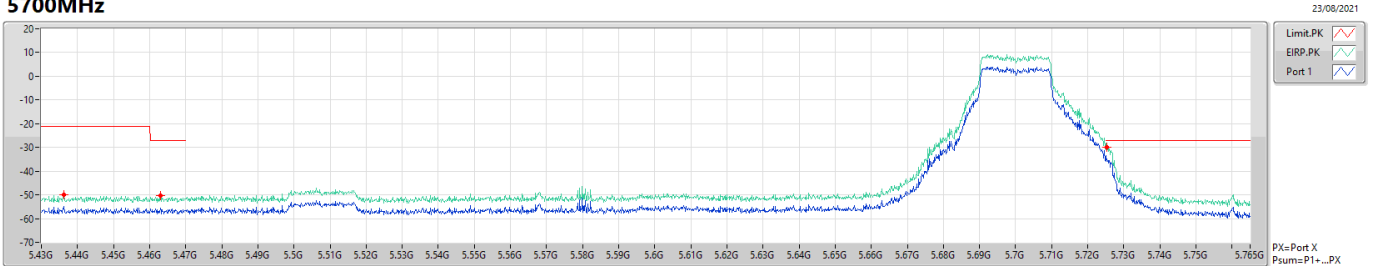

802.11ax HEW20_Nss1,(MCS0)_1TX
5700MHz

CSE Bandedge [PK]

F-Start(Hz)	F-Stop(Hz)	RBW(Hz)	Type	Freq(Hz)	EIRP(dBm)	Limit(dBm)	Margin(dB)	DG(dB)	Ref(dB)	Psum(dBm)	P1(dBm)
5.43G	5.765G	1M	PK	5.4362G	-49.98	-21.20	-28.78	5.00	0.00	-54.98	-54.98
5.43G	5.765G	1M	PK	5.463G	-50.43	-27.00	-23.43	5.00	0.00	-55.43	-55.43
5.43G	5.765G	1M	PK	5.7233G	-29.91	-27.00	-2.91	5.00	0.00	-34.91	-34.91