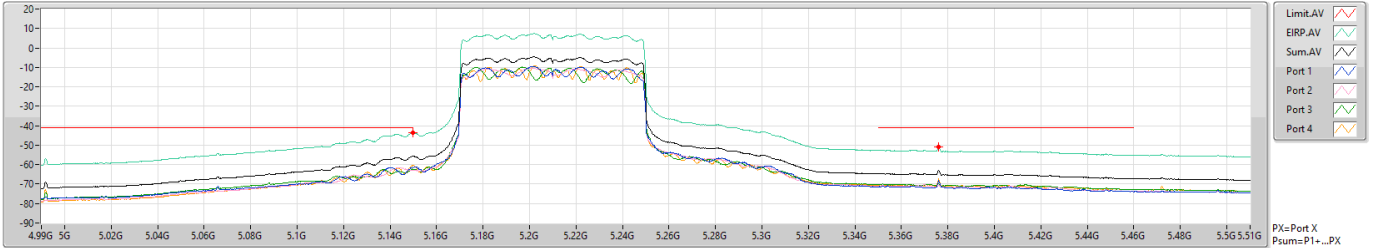

802.11ax HEW80_Nss1,(MCS0)_4TX

CSE Bandedge [AV]

5210MHz

24/08/2021

F-Start(Hz)	F-Stop(Hz)	RBW(Hz)	Type	Freq(Hz)	EIRP(dBm)	Limit(dBm)	Margin(dB)	DG(dB)	Ref(dB)	Psum(dBm)	P1(dBm)	P2(dBm)	P3(dBm)	P4(dBm)
4.99G	5.51G	1M	AV	5.1499G	-43.58	-41.20	-2.38	12.02	0.00	-55.60	-61.34	-62.79	-62.38	-60.39
4.99G	5.51G	1M	AV	5.3761G	-50.87	-41.20	-9.67	12.02	0.00	-62.89	-68.27	-70.73	-70.01	-67.42