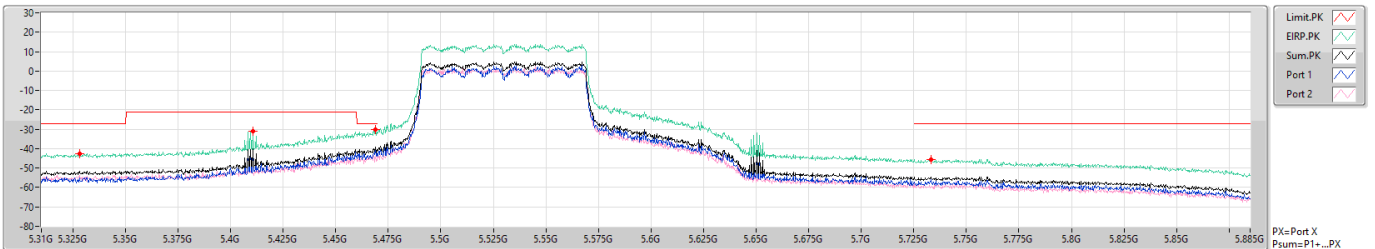

802.11ax HEW80_Nss1,(MCS0)_2TX

CSE Bandedge [PK]

5530MHz

25/08/2021

F-Start(Hz)	F-Stop(Hz)	RBW(Hz)	Type	Freq(Hz)	EIRP(dBm)	Limit(dBm)	Margin(dB)	DG(dBi)	Ref(dB)	Psum(dBm)	P1(dBm)	P2(dBm)
5.31G	5.885G	1M	PK	5.32811G	-42.44	-27.00	-15.44	9.01	0.00	-51.45	-55.19	-53.83
5.31G	5.885G	1M	PK	5.41063G	-31.06	-21.20	-9.86	9.01	0.00	-40.07	-40.32	-52.67
5.31G	5.885G	1M	PK	5.46899G	-30.13	-27.00	-3.13	9.01	0.00	-39.14	-40.75	-44.24
5.31G	5.885G	1M	PK	5.7332G	-45.48	-27.00	-18.48	9.01	0.00	-54.49	-55.93	-59.97