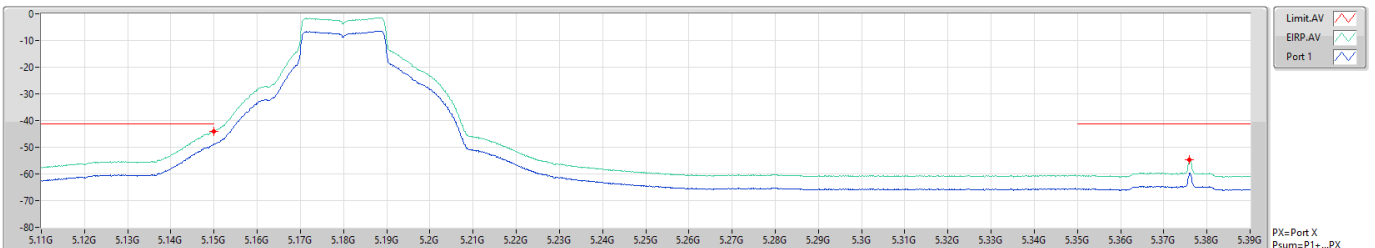

802.11ax HEW20_Nss1,(MCS0)_1TX

CSE Bandedge [AV]

5180MHz

23/08/2021

F-Start(Hz)	F-Stop(Hz)	RBW(Hz)	Type	Freq(Hz)	EIRP(dBm)	Limit(dBm)	Margin(dB)	DG(dBi)	Ref(dB)	Psum(dBm)	P1(dBm)
5.11G	5.39G	1M	AV	5.1499G	-43.92	-41.20	-2.72	5.00	0.00	-48.92	-48.92
5.11G	5.39G	1M	AV	5.376G	-54.64	-41.20	-13.44	5.00	0.00	-59.64	-59.64