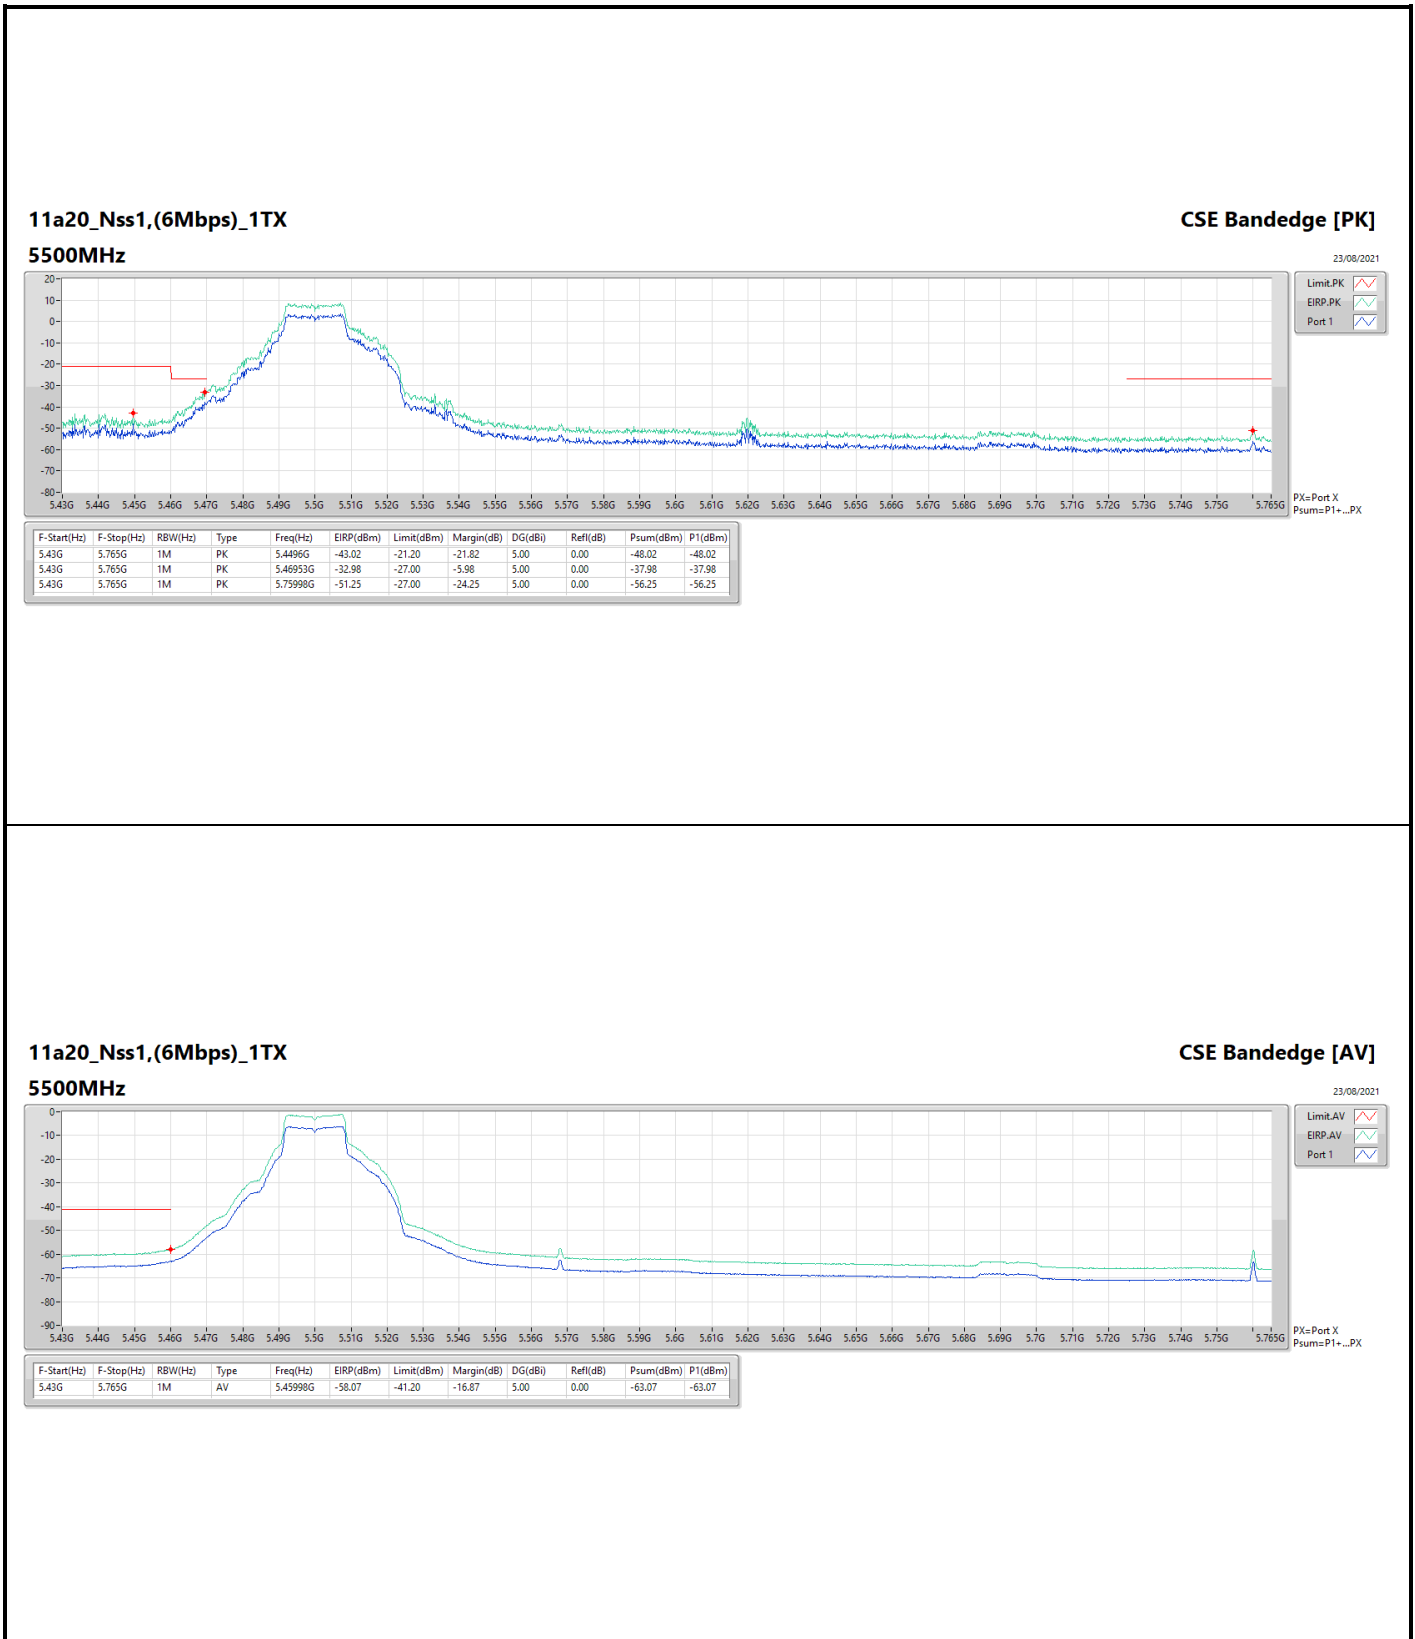

11a20_Nss1,(6Mbps)_1TX

CSE Bandedge [AV]

5320MHz

23/08/2021

F-Start(Hz)	F-Stop(Hz)	RBW(Hz)	Type	Freq(Hz)	EIRP(dBm)	Limit(dBm)	Margin(dB)	DG(dBi)	Ref(dB)	Psum(dBm)	P1(dBm)
5.11G	5.39G	1M	AV	5.13044G	-58.83	-41.20	-17.63	5.00	0.00	-63.83	-63.83
5.11G	5.39G	1M	AV	5.35024G	-45.64	-41.20	-4.44	5.00	0.00	-50.64	-50.64