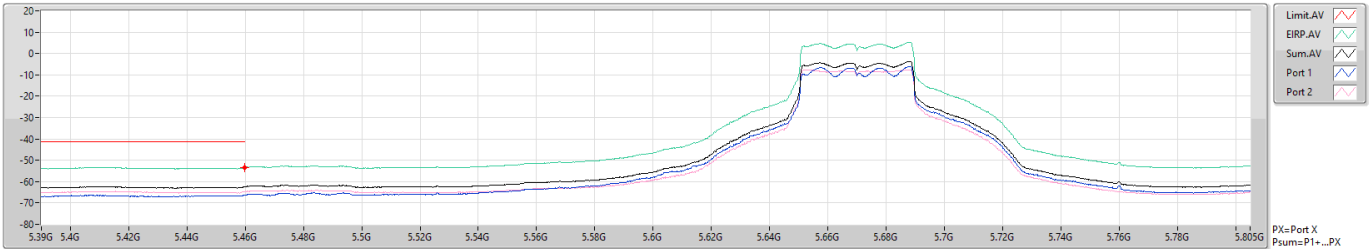

802.11ax HEW40_Nss1,(MCS0)_2TX

CSE Bandedge [AV]

5670MHz

25/08/2021

F-Start(Hz)	F-Stop(Hz)	RBW(Hz)	Type	Freq(Hz)	EIRP(dBm)	Limit(dBm)	Margin(dB)	DG(dB)	Ref(dB)	Psum(dBm)	P1(dBm)	P2(dBm)
5.39G	5.805G	1M	AV	5.45972G	-53.39	-41.20	-12.19	9.01	0.00	-62.40	-66.39	-64.61