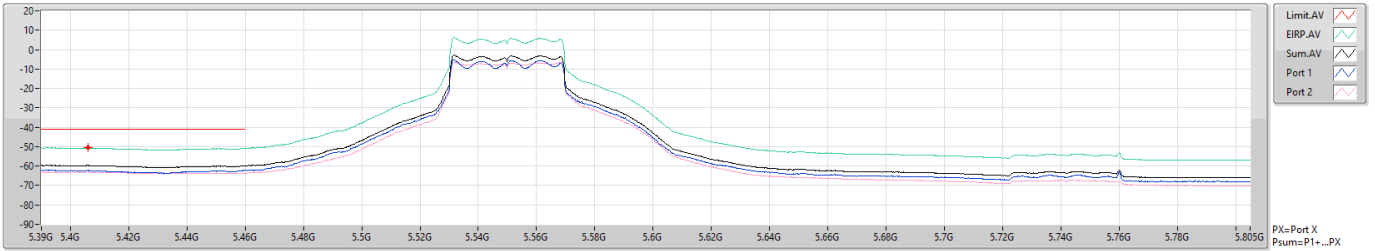

802.11ax HEW40_Nss1,(MCS0)_2TX

CSE Bandedge [AV]

5550MHz

25/08/2021

F-Start(Hz)	F-Stop(Hz)	RBW(Hz)	Type	Freq(Hz)	EIRP(dBm)	Limit(dBm)	Margin(dB)	DG(dB)	Ref(dB)	Psum(dBm)	P1(dBm)	P2(dBm)
5.39G	5.805G	1M	AV	5.40599G	-50.51	-41.20	-9.31	9.01	0.00	-59.52	-62.08	-63.03