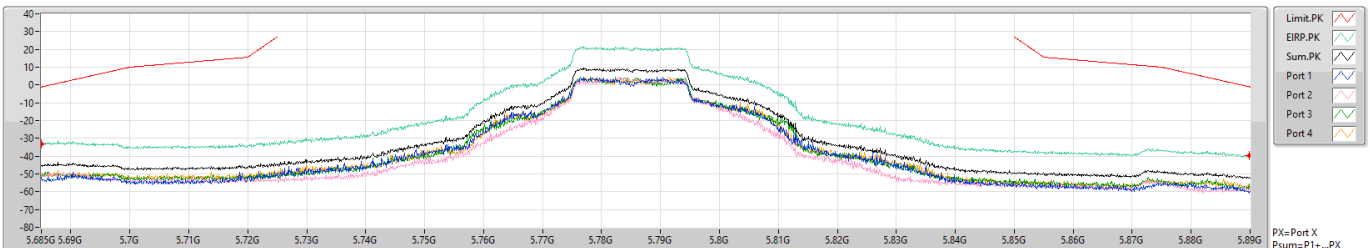

802.11ax HEW20_Nss1,(MCS0)_4TX

CSE Bandedge [PK]

5785MHz

24/08/2021

F-Start(Hz)	F-Stop(Hz)	RBW(Hz)	Type	Freq(Hz)	EIRP(dBm)	Limit(dBm)	Margin(dB)	DG(dB)	Ref(dB)	Psum(dBm)	P1(dBm)	P2(dBm)	P3(dBm)	P4(dBm)
5.685G	5.89G	1M	PK	5.685G	-33.07	-1.10	-31.97	12.02	0.00	-45.09	-51.97	-51.36	-51.22	-50.12
5.685G	5.89G	1M	PK	5.8898G	-39.83	-0.95	-38.88	12.02	0.00	-51.85	-60.83	-59.20	-55.72	-57.39