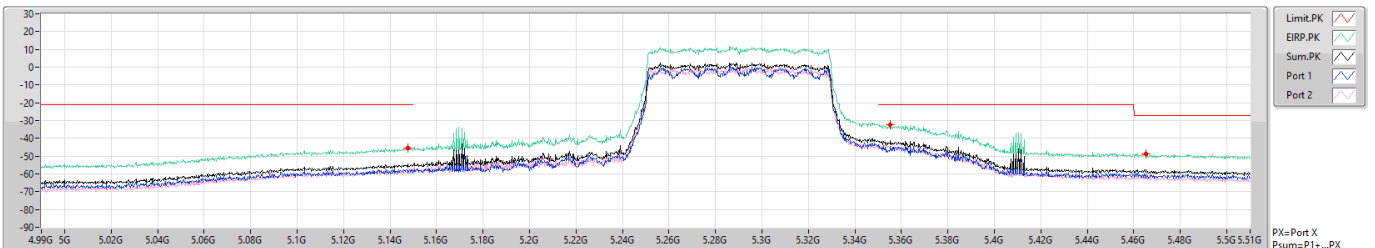

802.11ax HEW80_Nss1,(MCS0)_2TX

CSE Bandedge [AV]

5210MHz

25/08/2021

F-Start(Hz)	F-Stop(Hz)	RBW(Hz)	Type	Freq(Hz)	EIRP(dBm)	Limit(dBm)	Margin(dB)	DG(dB)	Ref(dB)	Psum(dBm)	P1(dBm)	P2(dBm)
4.99G	5.51G	1M	AV	5.14938G	-44.17	-41.20	-2.97	9.01	0.00	-53.18	-55.53	-56.97
4.99G	5.51G	1M	AV	5.3761G	-55.39	-41.20	-14.19	9.01	0.00	-64.40	-66.33	-68.85

802.11ax HEW80_Nss1,(MCS0)_2TX

CSE Bandedge [PK]

5290MHz

25/08/2021

F-Start(Hz)	F-Stop(Hz)	RBW(Hz)	Type	Freq(Hz)	EIRP(dBm)	Limit(dBm)	Margin(dB)	DG(dB)	Ref(dB)	Psum(dBm)	P1(dBm)	P2(dBm)
4.99G	5.51G	1M	PK	5.14756G	-45.35	-21.20	-24.15	9.01	0.00	-54.36	-58.69	-56.36
4.99G	5.51G	1M	PK	5.3553G	-32.39	-21.20	-11.19	9.01	0.00	-41.40	-44.54	-44.29
4.99G	5.51G	1M	PK	5.46328G	-48.56	-27.00	-21.56	9.01	0.00	-57.57	-59.88	-61.42