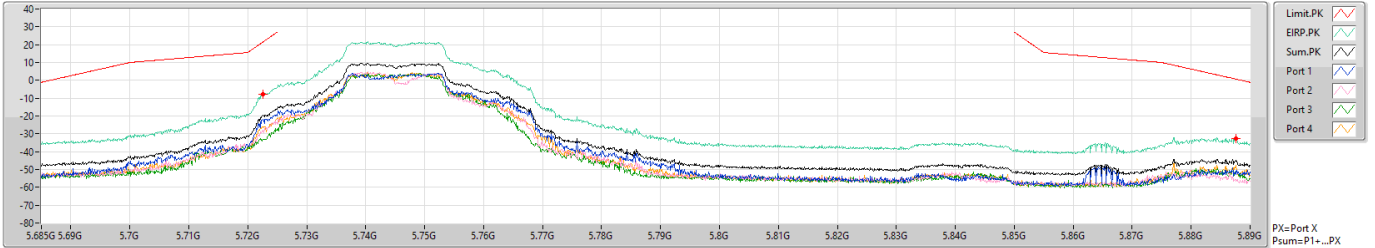

11a20_Nss1,(6Mbps)_4TX

CSE Bandedge [PK]

5745MHz

23/08/2021

F-Start(Hz)	F-Stop(Hz)	RBW(Hz)	Type	Freq(Hz)	EIRP(dBm)	Limit(dBm)	Margin(dB)	DG(dBi)	Ref(dB)	Psum(dBm)	P1(dBm)	P2(dBm)	P3(dBm)	P4(dBm)
5.685G	5.89G	1M	PK	5.7252G	-7.74	21.33	-29.07	12.02	0.00	-19.76	-22.09	-28.20	-33.04	-26.25
5.685G	5.89G	1M	PK	5.88754G	-32.61	0.72	-33.33	12.02	0.00	-44.63	-51.12	-55.83	-51.38	-47.75