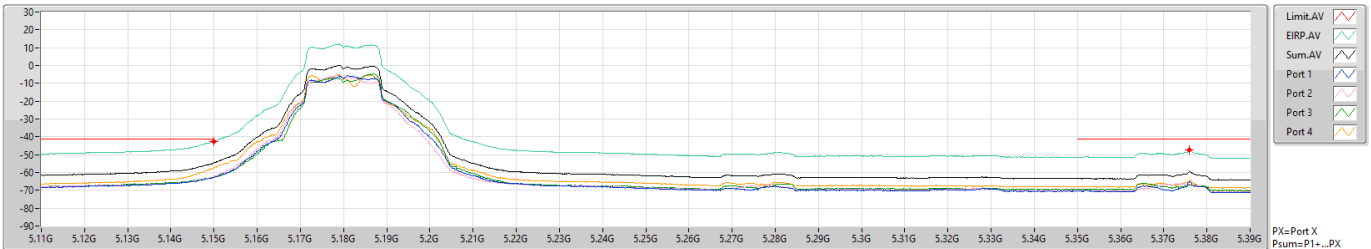

11a20_Nss1,(6Mbps)_4TX

CSE Bandedge [AV]

5180MHz

23/08/2021

F_Start(Hz)	F_Stop(Hz)	RBW(Hz)	Type	Freq(Hz)	EIRP(dBm)	Limit(dBm)	Margin(dB)	DC(dB)	Ref(dB)	Psum(dBm)	P1(dBm)	P2(dBm)	P3(dBm)	P4(dBm)
5.11G	5.39G	1M	AV	5.1499G	-42.56	-41.20	-1.36	12.02	0.00	-54.58	-63.04	-62.47	-62.63	-57.27
5.11G	5.39G	1M	AV	5.376G	-47.51	-41.20	-6.31	12.02	0.00	-59.53	-65.16	-66.53	-66.89	-64.17