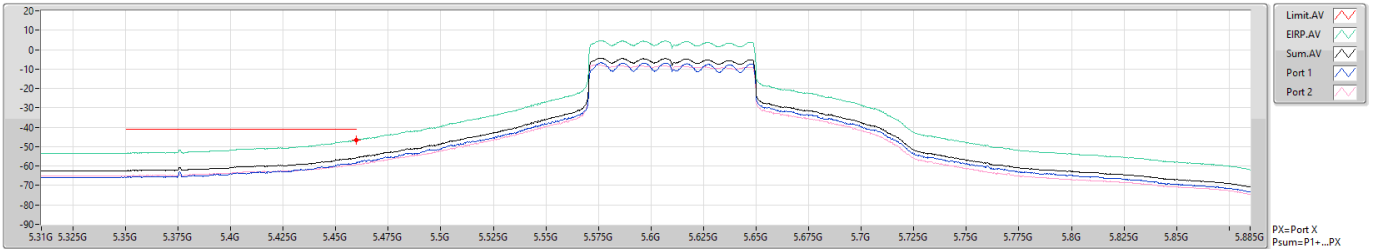

802.11ax HEW80_Nss1,(MCS0)_2TX

CSE Bandedge [PK]

5610MHz

F-Start(Hz)	F-Stop(Hz)	RBW(Hz)	Type	Freq(Hz)	EIRP(dBm)	Limit(dBm)	Margin(dB)	DG(dB)	Ref(dB)	Psum(dBm)	P1(dBm)	P2(dBm)
5.31G	5.885G	1M	PK	5.31G	-41.63	-27.00	-14.63	9.01	0.00	-50.64	-55.59	-52.31
5.31G	5.885G	1M	PK	5.45864G	-32.91	-21.20	-11.71	9.01	0.00	-41.92	-43.71	-46.62
5.31G	5.885G	1M	PK	5.46238G	-32.21	-27.00	-5.21	9.01	0.00	-41.22	-42.78	-46.41
5.31G	5.885G	1M	PK	5.72831G	-28.75	-27.00	-1.75	9.01	0.00	-37.76	-38.74	-44.73

802.11ax HEW80_Nss1,(MCS0)_2TX

CSE Bandedge [AV]

5610MHz

25/08/2021

F-Start(Hz)	F-Stop(Hz)	RBW(Hz)	Type	Freq(Hz)	EIRP(dBm)	Limit(dBm)	Margin(dB)	DG(dB)	Ref(dB)	Psum(dBm)	P1(dBm)	P2(dBm)
5.31G	5.885G	1M	AV	5.45979G	-46.77	-41.20	-5.57	9.01	0.00	-55.78	-58.44	-59.18