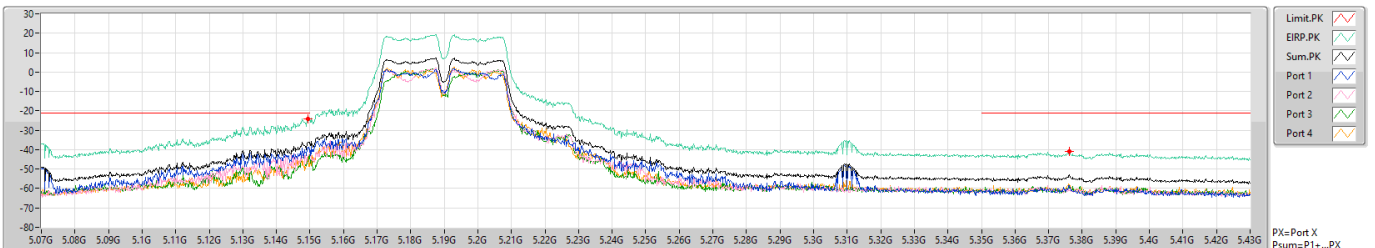

11a40_Nss1,(6Mbps)_4TX

CSE Bandedge [PK]

5190MHz

23/08/2021

F-Start(Hz)	F-Stop(Hz)	RBW(Hz)	Type	Freq(Hz)	EIRP(dBm)	Limit(dBm)	Margin(dB)	DG(dBi)	Ref(dB)	Psum(dBm)	P1(dBm)	P2(dBm)	P3(dBm)	P4(dBm)
5.07G	5.43G	1M	PK	5.14938G	-24.07	-21.20	-2.87	12.02	0.00	-36.09	-38.93	-43.06	-45.22	-44.11
5.07G	5.43G	1M	PK	5.37618G	-41.05	-21.20	-19.85	12.02	0.00	-53.07	-58.44	-60.88	-59.33	-58.20