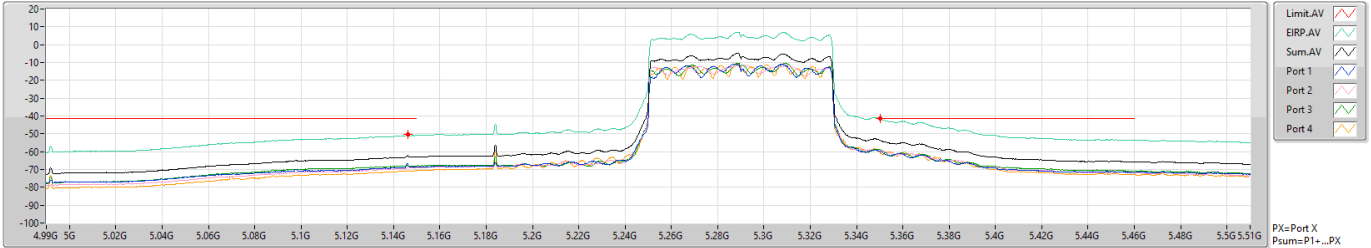

802.11ax HEW80_Nss1,(MCS0)_4TX

CSE Bandedge [AV]

5290MHz

24/08/2021

F-Start(Hz)	F-Stop(Hz)	RBW(Hz)	Type	Freq(Hz)	EIRP(dBm)	Limit(dBm)	Margin(dB)	DG(dBi)	Ref(dB)	Psum(dBm)	P1(dBm)	P2(dBm)	P3(dBm)	P4(dBm)
4.99G	5.51G	1M	AV	5.146G	-50.24	-41.20	-9.04	12.02	0.00	-62.26	-66.68	-69.09	-67.76	-70.55
4.99G	5.51G	1M	AV	5.3501G	-41.62	-41.20	-0.42	12.02	0.00	-53.64	-59.93	-59.66	-58.79	-60.42