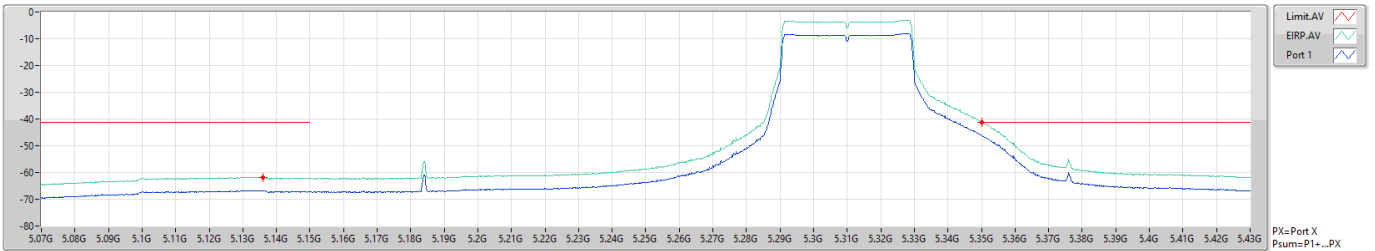

802.11ax HEW40_Nss1,(MCS0)_1TX

CSE Bandedge [AV]

5310MHz

23/08/2021

F-Start(Hz)	F-Stop(Hz)	RBW(Hz)	Type	Freq(Hz)	EIRP(dBm)	Limit(dBm)	Margin(dB)	DG(dB)	Ref(dB)	Psum(dBm)	P1(dBm)
5.07G	5.43G	1M	AV	5.13388G	-61.72	-41.20	-20.52	5.00	0.00	-66.72	-66.72
5.07G	5.43G	1M	AV	5.35008G	-41.24	-41.20	-0.04	5.00	0.00	-46.24	-46.24