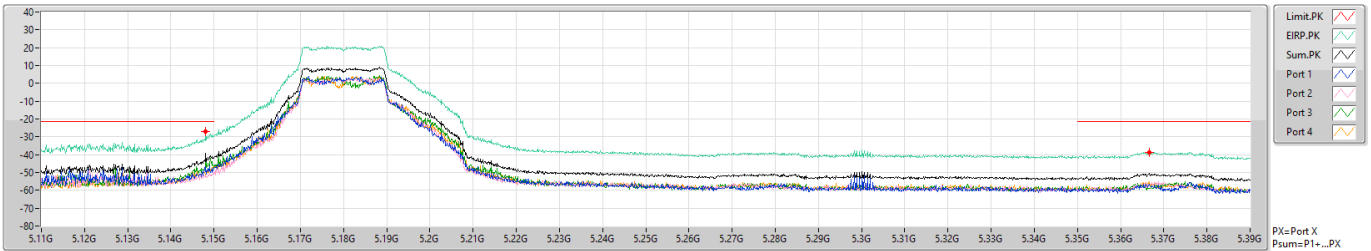

802.11ax HEW20_Nss1,(MCS0)_4TX

CSE Bandedge [PK]

5180MHz

24/08/2021

F-Start(Hz)	F-Stop(Hz)	RBW(Hz)	Type	Freq(Hz)	EIRP(dBm)	Limit(dBm)	Margin(dB)	DG(dBi)	Ref(dB)	Psum(dBm)	P1(dBm)	P2(dBm)	P3(dBm)	P4(dBm)
5.11G	5.39G	1M	PK	5.14808G	-27.25	-21.20	-6.05	12.02	0.00	-39.27	-46.89	-52.96	-40.69	-51.30
5.11G	5.39G	1M	PK	5.36662G	-38.61	-21.20	-17.41	12.02	0.00	-50.63	-56.50	-56.76	-58.81	-55.24