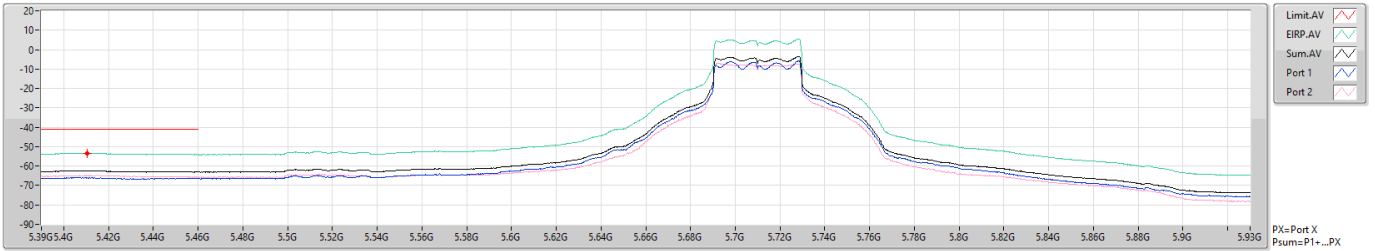

802.11ax HEW40_Nss1,(MCS0)_2TX

CSE Bandedge [PK]

5710MHz Straddle 5.47-5.725GHz

25/08/2021

F-Start(Hz)	F-Stop(Hz)	RBW(Hz)	Type	Freq(Hz)	EIRP(dBm)	Limit(dBm)	Margin(dB)	DG(dB)	Ref(dB)	Psum(dBm)	P1(dBm)	P2(dBm)
5.39G	5.93G	1M	PK	5.40792G	-41.21	-21.20	-20.01	9.01	0.00	-50.22	-54.52	-52.23
5.39G	5.93G	1M	PK	5.46236G	-41.99	-27.00	-14.99	9.01	0.00	-51.00	-55.11	-53.14
5.39G	5.93G	1M	PK	5.85224G	-45.36	-27.00	-18.36	9.01	0.00	-54.37	-56.69	-58.21

802.11ax HEW40_Nss1,(MCS0)_2TX
5710MHz Straddle 5.47-5.725GHz

CSE Bandedge [AV]

25/08/2021

F-Start(Hz)	F-Stop(Hz)	RBW(Hz)	Type	Freq(Hz)	EIRP(dBm)	Limit(dBm)	Margin(dB)	DG(dB)	Ref(dB)	Psum(dBm)	P1(dBm)	P2(dBm)
5.39G	5.93G	1M	AV	5.41052G	-53.38	-41.20	-12.18	9.01	0.00	-62.39	-66.03	-64.65