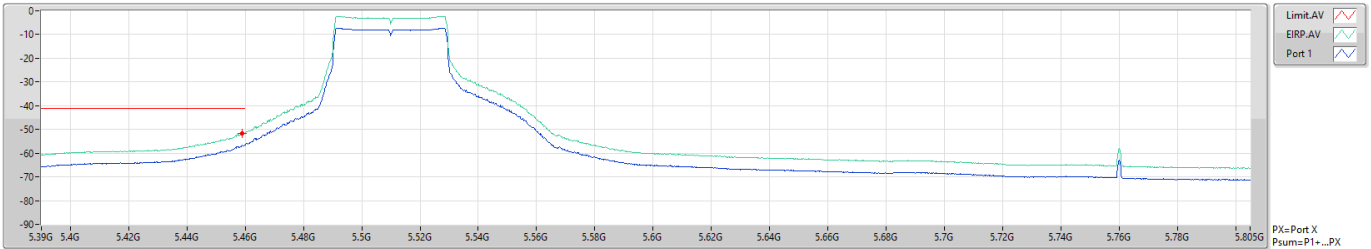

802.11ax HEW40_Nss1,(MCS0)_1TX

CSE Bandedge [AV]

5510MHz

F-Start(Hz)	F-Stop(Hz)	RBW(Hz)	Type	Freq(Hz)	EIRP(dBm)	Limit(dBm)	Margin(dB)	DG(dB)	Ref(dB)	Psum(dBm)	P1(dBm)
5.39G	5.805G	1M	AV	5.45889G	-51.52	-41.20	-10.32	5.00	0.00	-56.52	-56.52