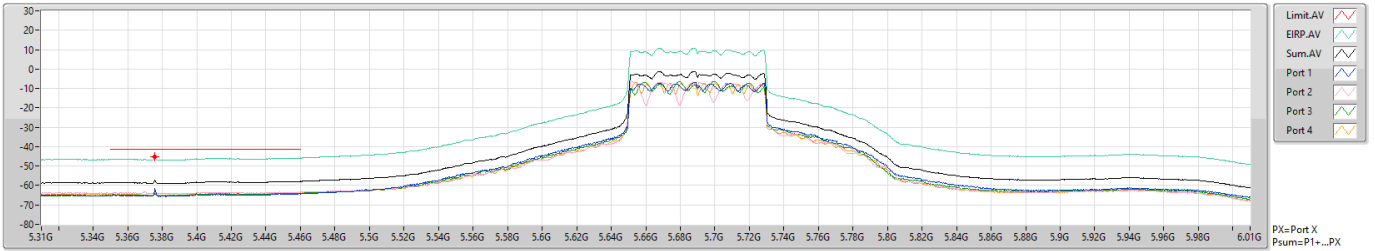

802.11ax HEW80_Nss1,(MCS0)_4TX
5690MHz Straddle 5.47-5.725GHz

CSE Bandedge [AV]

24/08/2021

F-Start(Hz)	F-Stop(Hz)	RBW(Hz)	Type	Freq(Hz)	EIRP(dBm)	Limit(dBm)	Margin(dB)	DG(dB)	Ref(dB)	Psum(dBm)	P1(dBm)	P2(dBm)	P3(dBm)	P4(dBm)
5.31G	6.01G	1M	AV	5.3759G	-45.00	-41.20	-3.80	12.02	0.00	-57.02	-61.50	-63.45	-64.27	-63.45