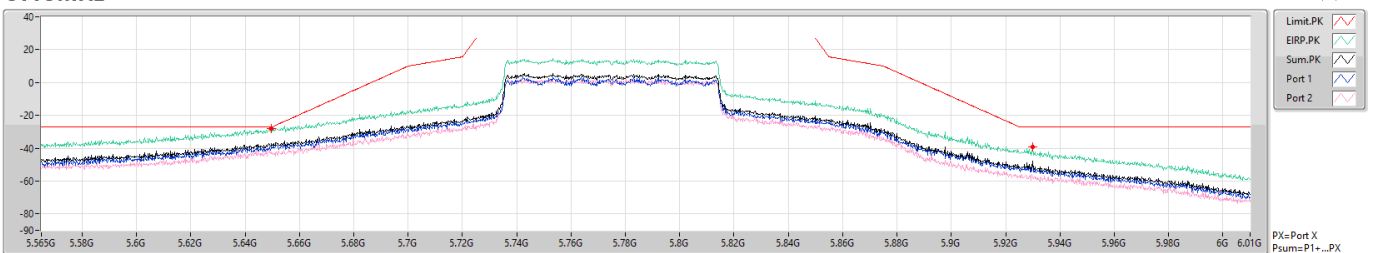

802.11ax HEW80_Nss1,(MCS0)_2TX
5775MHz

CSE Bandedge [PK]

25/08/2021

F-Start(Hz)	F-Stop(Hz)	RBW(Hz)	Type	Freq(Hz)	EIRP(dBm)	Limit(dBm)	Margin(dB)	DG(dB)	Ref(dB)	Psum(dBm)	P1(dBm)	P2(dBm)
5.565G	6.01G	1M	PK	5.64977G	-28.17	-27.00	-1.17	9.01	0.00	-37.18	-38.81	-42.22
5.565G	6.01G	1M	PK	5.9299G	-39.00	-27.00	-12.00	9.01	0.00	-48.01	-48.46	-58.03