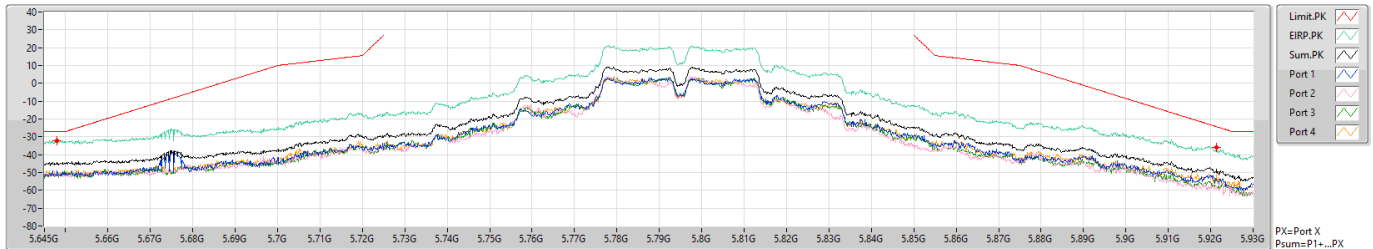

11a40_Nss1,(6Mbps)_4TX

CSE Bandedge [PK]

5795MHz

24/08/2021

F-Start(Hz)	F-Stop(Hz)	RBW(Hz)	Type	Freq(Hz)	EIRP(dBm)	Limit(dBm)	Margin(dB)	DG(dB)	Ref(dB)	Psum(dBm)	P1(dBm)	P2(dBm)	P3(dBm)	P4(dBm)
5.645G	5.93G	1M	PK	5.64799G	-32.26	-27.00	-5.26	12.02	0.00	-44.28	-49.22	-51.22	-50.50	-50.51
5.645G	5.93G	1M	PK	5.92145G	-36.12	-24.37	-11.75	12.02	0.00	-48.14	-54.02	-57.81	-58.46	-50.81