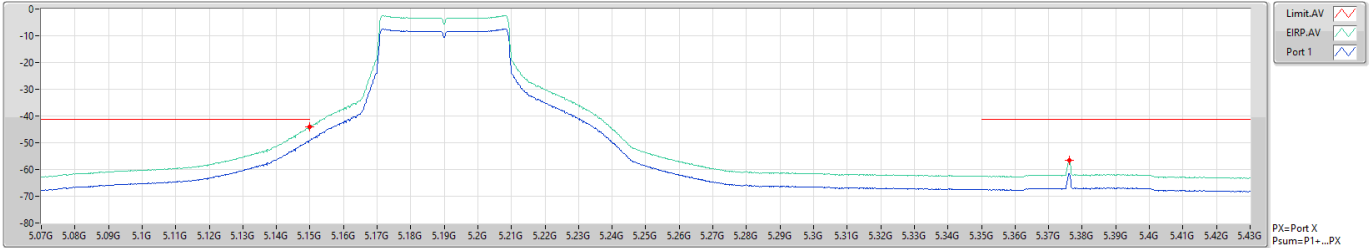

802.11ax HEW40_Nss1,(MCS0)_1TX

CSE Bandedge [AV]

5190MHz

23/08/2021

F-Start(Hz)	F-Stop(Hz)	RBW(Hz)	Type	Freq(Hz)	EIRP(dBm)	Limit(dBm)	Margin(dB)	DG(dB)	Ref(dB)	Psum(dBm)	P1(dBm)
5.07G	5.43G	1M	AV	5.14992G	-44.18	-41.20	-2.98	5.00	0.00	-49.18	-49.18
5.07G	5.43G	1M	AV	5.37618G	-56.51	-41.20	-15.31	5.00	0.00	-61.51	-61.51