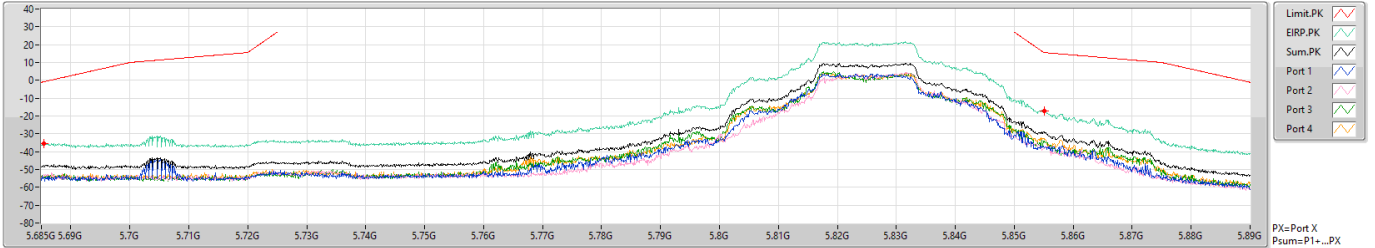

11a20_Nss1,(6Mbps)_4TX

CSE Bandedge [PK]

5825MHz

23/08/2021

F-Start(Hz)	F-Stop(Hz)	RBW(Hz)	Type	Freq(Hz)	EIRP(dBm)	Limit(dBm)	Margin(dB)	DG(dBi)	Ref(dB)	Psum(dBm)	P1(dBm)	P2(dBm)	P3(dBm)	P4(dBm)
5.685G	5.89G	1M	PK	5.68541G	-35.56	-0.80	-34.76	12.02	0.00	-47.58	-54.71	-52.91	-54.05	-52.99
5.685G	5.89G	1M	PK	5.85515G	-17.07	15.56	-32.63	12.02	0.00	-29.09	-37.62	-38.29	-34.13	-32.80