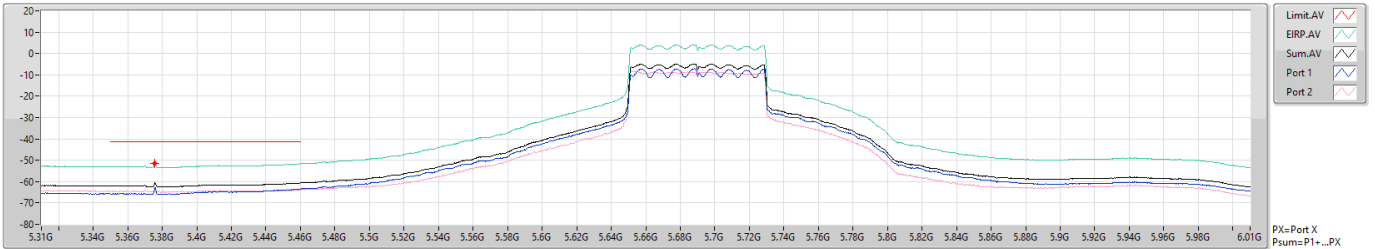

802.11ax HEW80_Nss1,(MCS0)_2TX

CSE Bandedge [PK]

5690MHz Straddle 5.47-5.725GHz

25/08/2021

F-Start(Hz)	F-Stop(Hz)	RBW(Hz)	Type	Freq(Hz)	EIRP(dBm)	Limit(dBm)	Margin(dB)	DG(dB)	Ref(dB)	Psum(dBm)	P1(dBm)	P2(dBm)
5.31G	6.01G	1M	PK	5.3114G	-41.40	-27.00	-14.40	9.01	0.00	-50.41	-55.36	-52.09
5.31G	6.01G	1M	PK	5.3961G	-39.88	-21.20	-18.68	9.01	0.00	-48.89	-50.55	-53.88
5.31G	6.01G	1M	PK	5.46365G	-38.99	-27.00	-11.99	9.01	0.00	-48.00	-50.35	-51.79
5.31G	6.01G	1M	PK	5.8574G	-35.25	-27.00	-8.25	9.01	0.00	-44.26	-45.28	-51.04

802.11ax HEW80_Nss1,(MCS0)_2TX
5690MHz Straddle 5.47-5.725GHz

CSE Bandedge [AV]

25/08/2021

F-Start(Hz)	F-Stop(Hz)	RBW(Hz)	Type	Freq(Hz)	EIRP(dBm)	Limit(dBm)	Margin(dB)	DG(dB)	Ref(dB)	Psum(dBm)	P1(dBm)	P2(dBm)
5.31G	6.01G	1M	AV	5.3759G	-51.58	-41.20	-10.38	9.01	0.00	-60.59	-62.80	-64.59