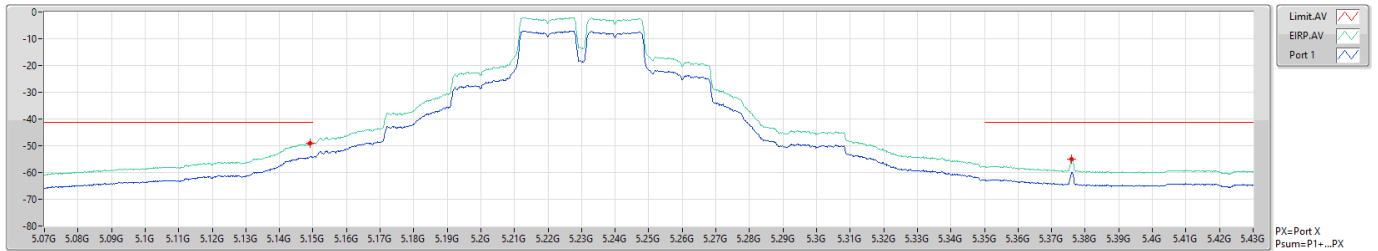

11a40_Nss1,(6Mbps)_1TX

CSE Bandedge [AV]

5230MHz

23/08/2021

F-Start(Hz)	F-Stop(Hz)	RBW(Hz)	Type	Freq(Hz)	EIRP(dBm)	Limit(dBm)	Margin(dB)	DG(dBi)	Ref(dB)	Psum(dBm)	P1(dBm)
5.07G	5.43G	1M	AV	5.1492G	-49.15	-41.20	-7.95	5.00	0.00	-54.15	-54.15
5.07G	5.43G	1M	AV	5.376G	-54.90	-41.20	-13.70	5.00	0.00	-59.90	-59.90