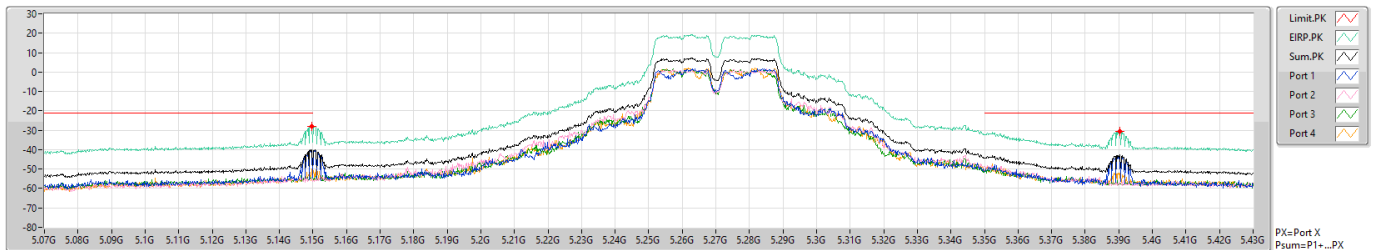

11a40_Nss1,(6Mbps)_4TX

CSE Bandedge [PK]

5270MHz

24/08/2021

F-Start(Hz)	F-Stop(Hz)	RBW(Hz)	Type	Freq(Hz)	EIRP(dBm)	Limit(dBm)	Margin(dB)	DG(dBi)	Ref(dB)	Psum(dBm)	P1(dBm)	P2(dBm)	P3(dBm)	P4(dBm)
5.07G	5.43G	1M	PK	5.14956G	-28.02	-21.20	-6.82	12.02	0.00	-40.04	-40.69	-55.33	-55.68	-50.94
5.07G	5.43G	1M	PK	5.39022G	-30.76	-21.20	-9.56	12.02	0.00	-42.78	-43.64	-57.43	-57.49	-52.27