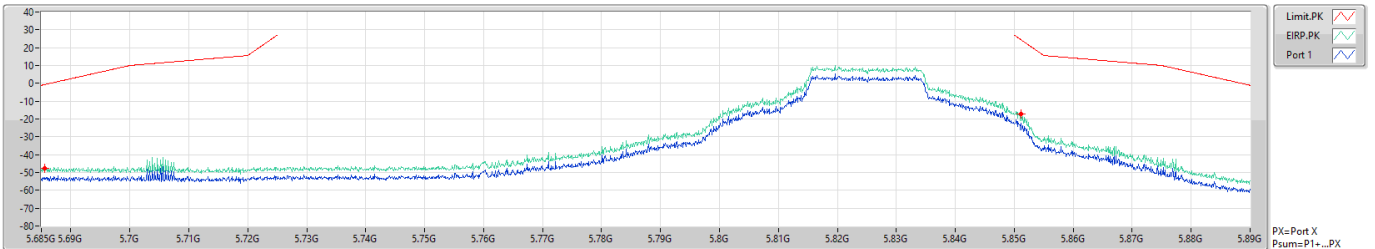

802.11ax HEW20_Nss1,(MCS0)_1TX

CSE Bandedge [PK]

5825MHz

23/08/2021

F-Start(Hz)	F-Stop(Hz)	RBW(Hz)	Type	Freq(Hz)	EIRP(dBm)	Limit(dBm)	Margin(dB)	DG(dBi)	Ref(dB)	Psum(dBm)	P1(dBm)
5.685G	5.89G	1M	PK	5.68551G	-47.63	-0.72	-46.91	5.00	0.00	-52.63	-52.63
5.685G	5.89G	1M	PK	5.85115G	-17.31	24.37	-41.68	5.00	0.00	-22.31	-22.31