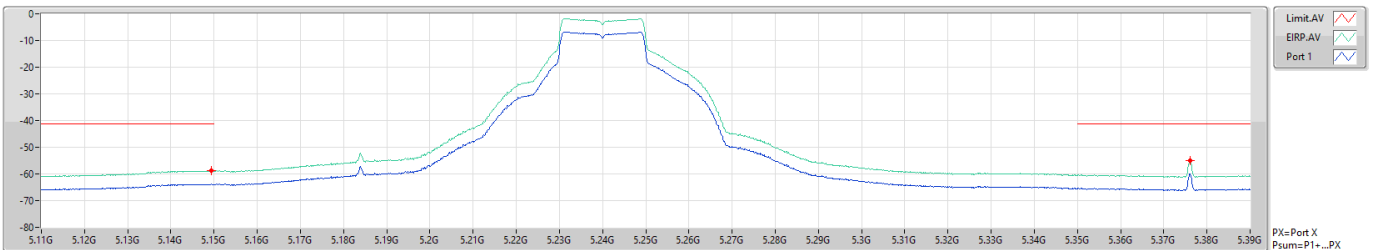

802.11ax HEW20_Nss1,(MCS0)_1TX

CSE Bandedge [AV]

5240MHz

23/08/2021

F-Start(Hz)	F-Stop(Hz)	RBW(Hz)	Type	Freq(Hz)	EIRP(dBm)	Limit(dBm)	Margin(dB)	DG(dBi)	Ref(dB)	Psum(dBm)	P1(dBm)
5.11G	5.39G	1M	AV	5.14934G	-58.88	-41.20	-17.68	5.00	0.00	-63.88	-63.88
5.11G	5.39G	1M	AV	5.37614G	-55.11	-41.20	-13.91	5.00	0.00	-60.11	-60.11