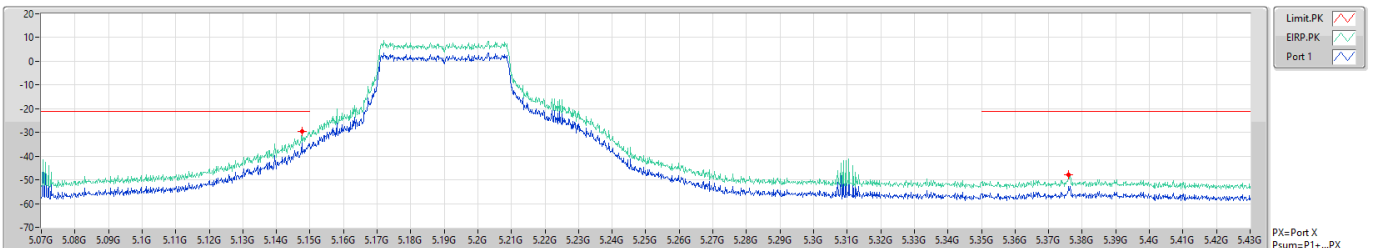

802.11ax HEW40_Nss1,(MCS0)_1TX

CSE Bandedge [PK]

5190MHz

23/08/2021

F-Start(Hz)	F-Stop(Hz)	RBW(Hz)	Type	Freq(Hz)	EIRP(dBm)	Limit(dBm)	Margin(dB)	DG(dBi)	Ref(dB)	Psum(dBm)	P1(dBm)
5.07G	5.43G	1M	PK	5.14758G	-29.58	-21.20	-8.38	5.00	0.00	-34.58	-34.58
5.07G	5.43G	1M	PK	5.376G	-47.81	-21.20	-26.61	5.00	0.00	-52.81	-52.81