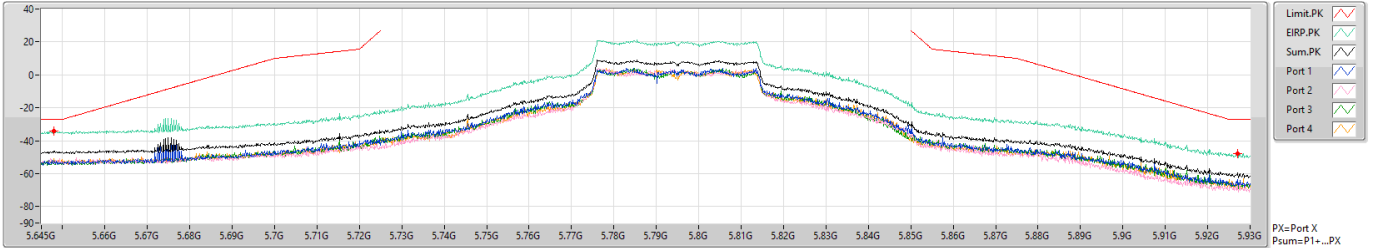

802.11ax HEW40_Nss1,(MCS0)_4TX

CSE Bandedge [PK]

5795MHz

24/08/2021

F-Start(Hz)	F-Stop(Hz)	RBW(Hz)	Type	Freq(Hz)	EIRP(dBm)	Limit(dBm)	Margin(dB)	DG(dB)	Ref(dB)	Psum(dBm)	P1(dBm)	P2(dBm)	P3(dBm)	P4(dBm)
5.645G	5.93G	1M	PK	5.64785G	-34.08	-27.00	-7.08	12.02	0.00	-46.10	-52.26	-53.55	-51.89	-51.13
5.645G	5.93G	1M	PK	5.92715G	-47.64	-27.00	-20.64	12.02	0.00	-59.66	-63.49	-68.09	-64.80	-68.33