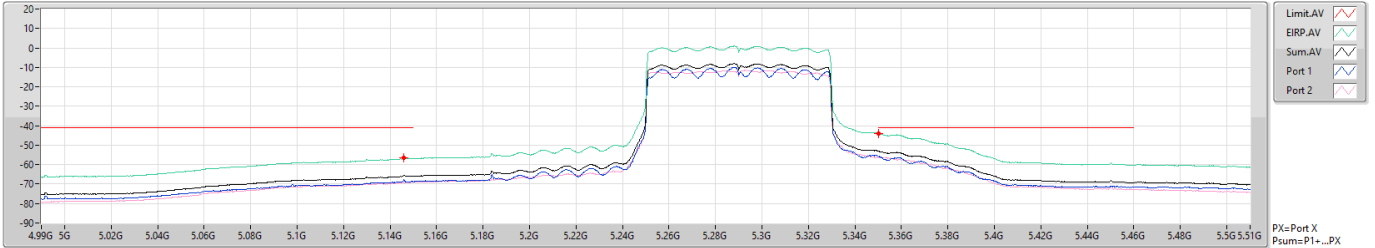

802.11ax HEW80_Nss1,(MCS0)_2TX

CSE Bandedge [PK]

5290MHz

25/08/2021

F-Start(Hz)	F-Stop(Hz)	RBW(Hz)	Type	Freq(Hz)	EIRP(dBm)	Limit(dBm)	Margin(dB)	DG(dB)	Ref(dB)	Psum(dBm)	P1(dBm)	P2(dBm)
4.99G	5.51G	1M	PK	5.14756G	-45.35	-21.20	-24.15	9.01	0.00	-54.36	-58.69	-56.36
4.99G	5.51G	1M	PK	5.3553G	-32.39	-21.20	-11.19	9.01	0.00	-41.40	-44.54	-44.29
4.99G	5.51G	1M	PK	5.46328G	-48.56	-27.00	-21.56	9.01	0.00	-57.57	-59.88	-61.42

802.11ax HEW80_Nss1,(MCS0)_2TX

CSE Bandedge [AV]

5290MHz

25/08/2021

F-Start(Hz)	F-Stop(Hz)	RBW(Hz)	Type	Freq(Hz)	EIRP(dBm)	Limit(dBm)	Margin(dB)	DG(dBi)	Ref(dB)	Psum(dBm)	P1(dBm)	P2(dBm)
4.99G	5.51G	1M	AV	5.146G	-56.38	-41.20	-15.18	9.01	0.00	-65.39	-67.81	-69.08
4.99G	5.51G	1M	AV	5.3501G	-43.98	-41.20	-2.78	9.01	0.00	-52.99	-55.96	-56.04