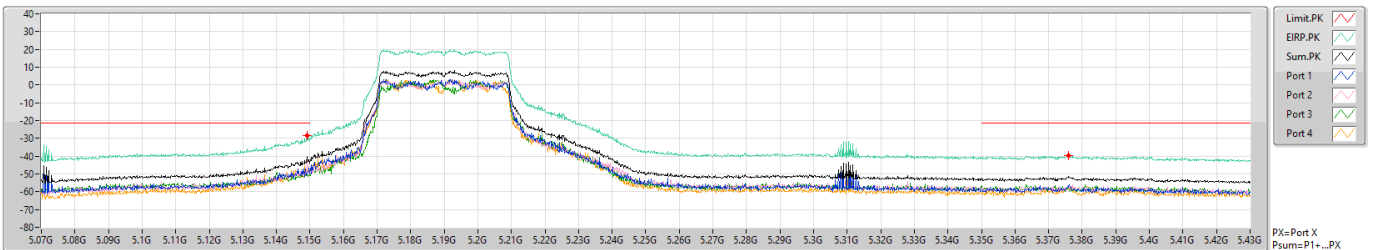

802.11ax HEW40_Nss1,(MCS0)_4TX

CSE Bandedge [PK]

5190MHz

24/08/2021

F-Start(Hz)	F-Stop(Hz)	RBW(Hz)	Type	Freq(Hz)	EIRP(dBm)	Limit(dBm)	Margin(dB)	DG(dBi)	Ref(dB)	Psum(dBm)	P1(dBm)	P2(dBm)	P3(dBm)	P4(dBm)
5.07G	5.43G	1M	PK	5.1492G	-28.28	-21.20	-7.08	12.02	0.00	-40.30	-50.01	-42.16	-50.51	-48.64
5.07G	5.43G	1M	PK	5.376G	-39.48	-21.20	-18.28	12.02	0.00	-51.50	-56.42	-58.14	-58.10	-57.67