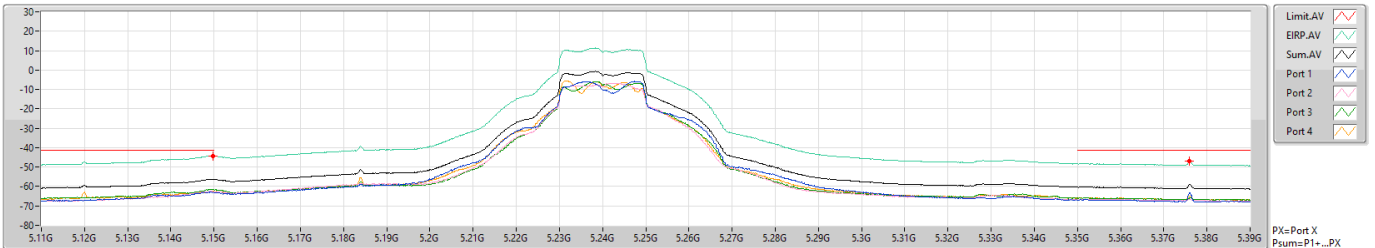

802.11ax HEW20_Nss1,(MCS0)_4TX

CSE Bandedge [AV]

5240MHz

24/08/2021

F-Start(Hz)	F-Stop(Hz)	RBW(Hz)	Type	Freq(Hz)	EIRP(dBm)	Limit(dBm)	Margin(dB)	DG(dBi)	Ref(dB)	Psum(dBm)	P1(dBm)	P2(dBm)	P3(dBm)	P4(dBm)
5.11G	5.39G	1M	AV	5.14976G	-44.30	-41.20	-3.10	12.02	0.00	-56.32	-62.95	-62.66	-61.44	-62.47
5.11G	5.39G	1M	AV	5.376G	-46.91	-41.20	-5.71	12.02	0.00	-58.93	-63.21	-66.53	-65.92	-64.89