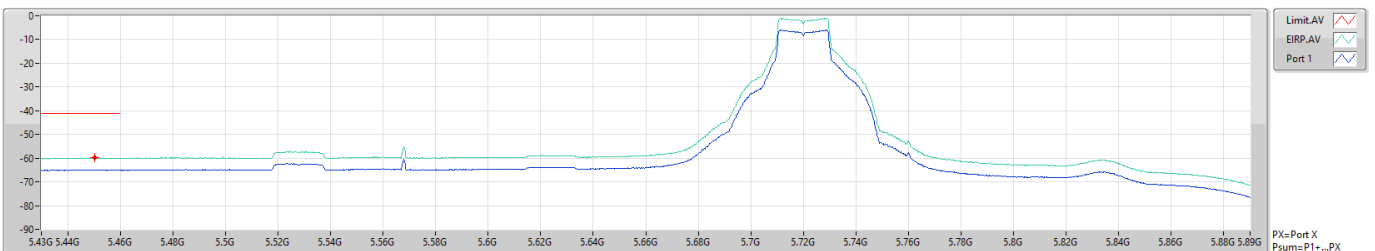

802.11ax HEW20_Nss1,(MCS0)_1TX
5720MHz Straddle 5.47-5.725GHz

CSE Bandedge [AV]

23/08/2021

F-Start(Hz)	F-Stop(Hz)	RBW(Hz)	Type	Freq(Hz)	EIRP(dBm)	Limit(dBm)	Margin(dB)	DG(dB)	Ref(dB)	Psum(dBm)	P1(dBm)
5.43G	5.89G	1M	AV	5.45024G	-59.89	-41.20	-18.69	5.00	0.00	-64.89	-64.89