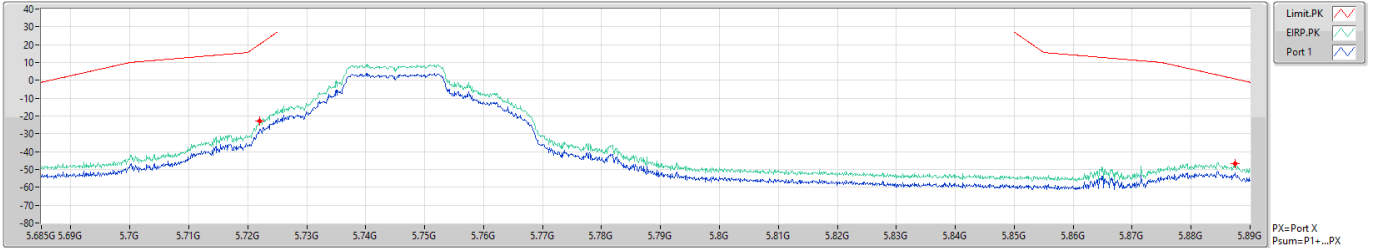

11a20_Nss1,(6Mbps)_1TX

CSE Bandedge [PK]

5745MHz

23/08/2021

F-Start(Hz)	F-Stop(Hz)	RBW(Hz)	Type	Freq(Hz)	EIRP(dBm)	Limit(dBm)	Margin(dB)	DG(dB)	Ref(dB)	Psum(dBm)	P1(dBm)
5.685G	5.89G	1M	PK	5.722G	-22.70	20.17	-42.87	5.00	0.00	-27.70	-27.70
5.685G	5.89G	1M	PK	5.88744G	-46.93	0.80	-47.73	5.00	0.00	-51.93	-51.93