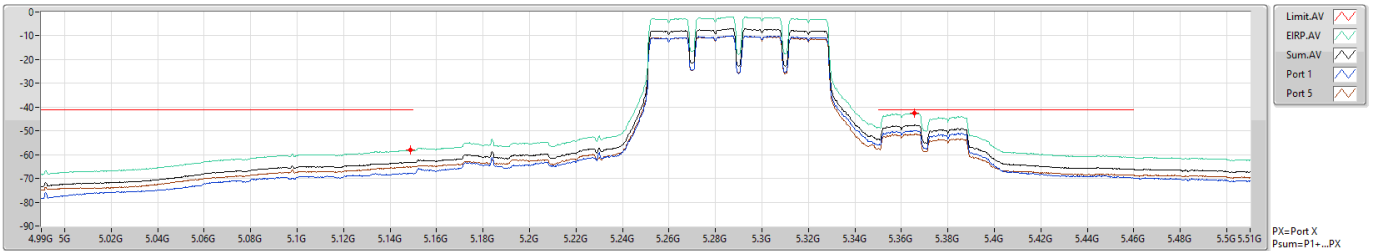

11a80_Nss1,(6Mbps)_2TX(Port1&Port5)

CSE Bandedge [AV]

5290MHz

17/09/2021

F-Start(Hz)	F-Stop(Hz)	RBW(Hz)	Type	Freq(Hz)	EIRP(dBm)	Limit(dBm)	Margin(dB)	DG(dBi)	Ref(dB)	Psum(dBm)	P1(dBm)	P2(dBm)	P3(dBm)	P4(dBm)	P5(dBm)
4.99G	5.51G	1M	AV	5.14886G	-58.18	-41.20	-16.98	5.00	0.00	-63.18	-67.79	-	-	-	-65.03
4.99G	5.51G	1M	AV	5.3657G	-42.59	-41.20	-1.39	5.00	0.00	-47.59	-49.91	-	-	-	-51.43