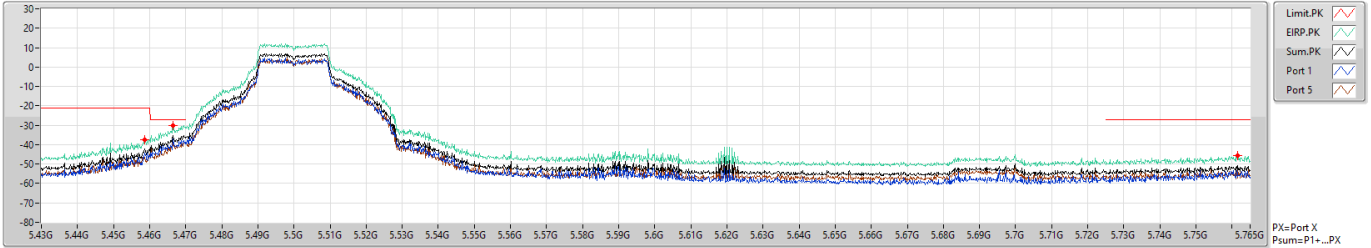

802.11ax HEW20_Nss1,(MCS0)_2TX(Port1&Port5)

CSE Bandedge [PK]

5500MHz

F-Start(Hz)	F-Stop(Hz)	RBW(Hz)	Type	Freq(Hz)	EIRP(dBm)	Limit(dBm)	Margin(dB)	DG(dB)	Ref(dB)	Psum(dBm)	P1(dBm)	P2(dBm)	P3(dBm)	P4(dBm)	P5(dBm)
5.43G	5.765G	1M	PK	5.45864G	-37.25	-21.20	-16.05	5.00	0.00	-42.25	-44.35	-	-	-	-46.42
5.43G	5.765G	1M	PK	5.46652G	-30.32	-27.00	-3.32	5.00	0.00	-35.32	-36.83	-	-	-	-40.65
5.43G	5.765G	1M	PK	5.76165G	-45.63	-27.00	-18.63	5.00	0.00	-50.63	-56.27	-	-	-	-52.02