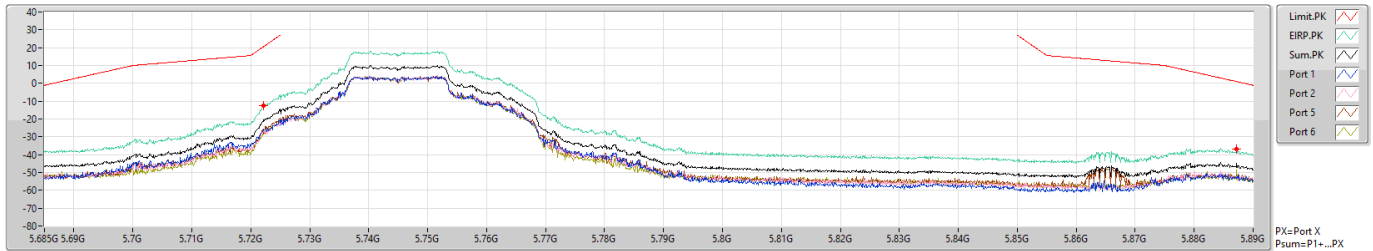

11a20_Nss1,(6Mbps)_4TX(Port1&Port2&Port5&Port6)

CSE Bandedge [PK]

5745MHz

16/09/2021

F-Start(Hz)	F-Stop(Hz)	RBW(Hz)	Type	Freq(Hz)	EIRP(dBm)	Limit(dBm)	Margin(dB)	DG(dBi)	Ref(dB)	Psum(dBm)	P1(dBm)	P2(dBm)	P3(dBm)	P4(dBm)	P5(dBm)	P6(dBm)
5.685G	5.89G	1M	PK	5.72221G	-12.37	20.63	-33.00	8.01	0.00	-20.38	-26.13	-27.02	-	-	-25.58	-27.06
5.685G	5.89G	1M	PK	5.88723G	-36.97	0.95	-37.92	8.01	0.00	-44.98	-53.40	-52.13	-	-	-51.30	-48.65