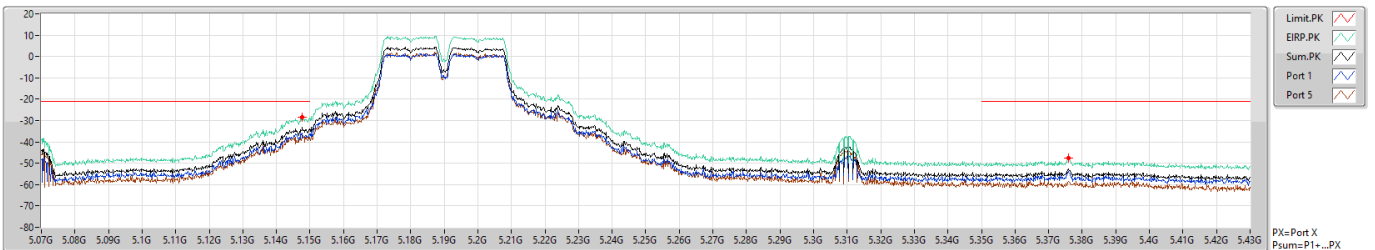

11a40_Nss1,(6Mbps)_2TX(Port1&Port5)

CSE Bandedge [PK]

5190MHz

17/09/2021

F-Start(Hz)	F-Stop(Hz)	RBW(Hz)	Type	Freq(Hz)	EIRP(dBm)	Limit(dBm)	Margin(dB)	DG(dB)	Ref(dB)	Psum(dBm)	P1(dBm)	P2(dBm)	P3(dBm)	P4(dBm)	P5(dBm)
5.07G	5.43G	1M	PK	5.14776G	-28.25	-21.20	-7.05	5.00	0.00	-33.25	-35.67	-	-	-	-36.95
5.07G	5.43G	1M	PK	5.376G	-47.53	-21.20	-26.33	5.00	0.00	-52.53	-53.74	-	-	-	-58.67