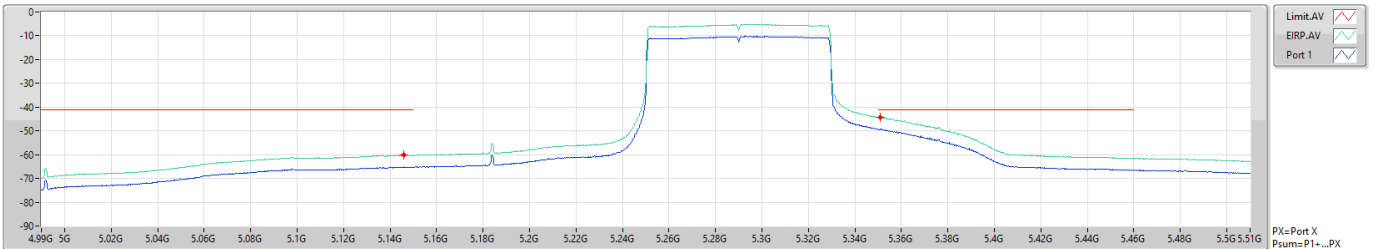

802.11ax HEW80_Nss1,(MCS0)_1TX

CSE Bandedge [PK]

5290MHz

23/08/2021

F-Start(Hz)	F-Stop(Hz)	RBW(Hz)	Type	Freq(Hz)	EIRP(dBm)	Limit(dBm)	Margin(dB)	DG(dB)	Ref(dB)	Psum(dBm)	P1(dBm)
4.99G	5.51G	1M	PK	5.14938G	-48.25	-21.20	-27.05	5.00	0.00	-53.25	-53.25
4.99G	5.51G	1M	PK	5.35062G	-29.87	-21.20	-8.67	5.00	0.00	-34.87	-34.87
4.99G	5.51G	1M	PK	5.47802G	-48.49	-27.00	-21.49	5.00	0.00	-53.49	-53.49

802.11ax HEW80_Nss1,(MCS0)_1TX

CSE Bandedge [AV]

5290MHz

23/08/2021

F-Start(Hz)	F-Stop(Hz)	RBW(Hz)	Type	Freq(Hz)	EIRP(dBm)	Limit(dBm)	Margin(dB)	DG(dBi)	Ref(dB)	Psum(dBm)	P1(dBm)
4.99G	5.51G	1M	AV	5.146G	-60.19	-41.20	-18.99	5.00	0.00	-65.19	-65.19
4.99G	5.51G	1M	AV	5.35088G	-44.29	-41.20	-3.09	5.00	0.00	-49.29	-49.29