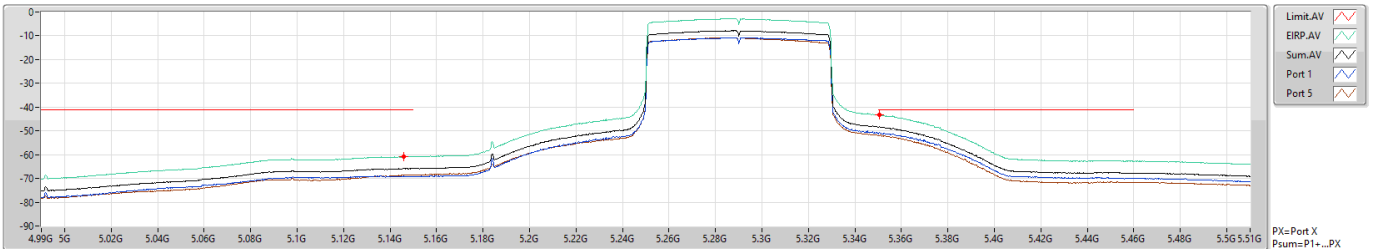

802.11ax HEW80_Nss1,(MCS0)_2TX(Port1&Port5)

CSE Bandedge [AV]

5290MHz

17/09/2021

F-Start(Hz)	F-Stop(Hz)	RBW(Hz)	Type	Freq(Hz)	EIRP(dBm)	Limit(dBm)	Margin(dB)	DG(dBi)	Ref(dB)	Psum(dBm)	P1(dBm)	P2(dBm)	P3(dBm)	P4(dBm)	P5(dBm)
4.99G	5.51G	1M	AV	5.14574G	-60.79	-41.20	-19.59	5.00	0.00	-65.79	-69.05	-	-	-	-68.57
4.99G	5.51G	1M	AV	5.35062G	-43.24	-41.20	-2.04	5.00	0.00	-48.24	-50.69	-	-	-	-51.89