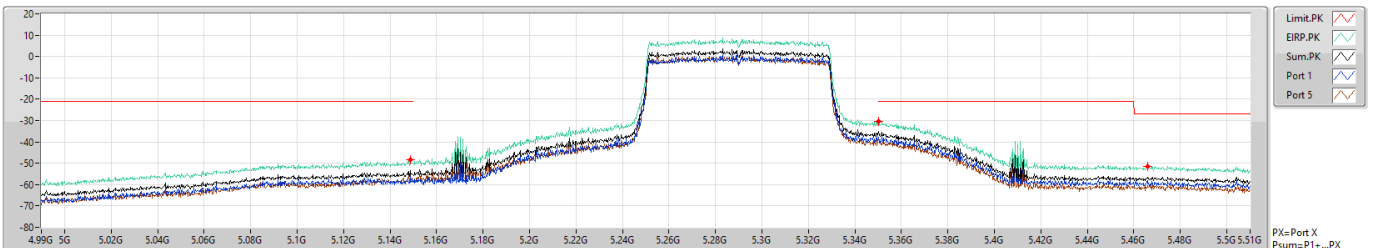

802.11ax HEW80_Nss1,(MCS0)_2TX(Port1&Port5)

CSE Bandedge [PK]

5290MHz

17/09/2021

F-Start(Hz)	F-Stop(Hz)	RBW(Hz)	Type	Freq(Hz)	EIRP(dBm)	Limit(dBm)	Margin(dB)	DG(dB)	Ref(dB)	Psum(dBm)	P1(dBm)	P2(dBm)	P3(dBm)	P4(dBm)	P5(dBm)
4.99G	5.51G	1M	PK	5.1486G	-48.53	-21.20	-27.33	5.00	0.00	-53.53	-55.31	-	-	-	-58.26
4.99G	5.51G	1M	PK	5.3501G	-30.20	-21.20	-9.00	5.00	0.00	-35.20	-37.87	-	-	-	-38.57
4.99G	5.51G	1M	PK	5.4658G	-51.57	-27.00	-24.57	5.00	0.00	-56.57	-58.32	-	-	-	-61.36