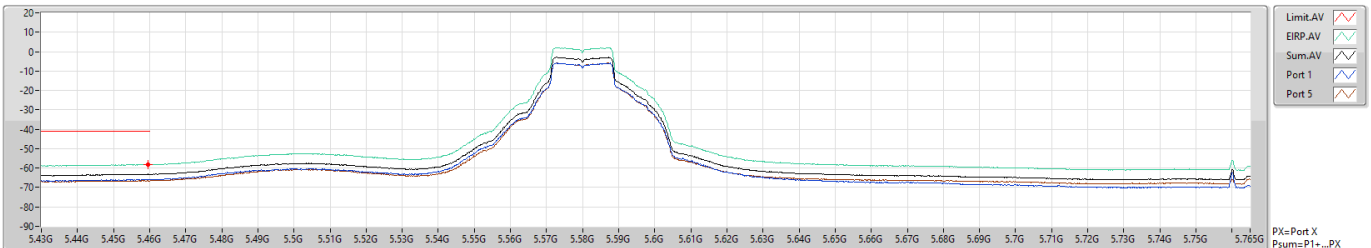

11a20_Nss1,(6Mbps)_2TX(Port1&Port5)

CSE Bandedge [AV]

5580MHz

F-Start(Hz)	F-Stop(Hz)	RBW(Hz)	Type	Freq(Hz)	EIRP(dBm)	Limit(dBm)	Margin(dB)	DG(dB)	Ref(dB)	Psum(dBm)	P1(dBm)	P2(dBm)	P3(dBm)	P4(dBm)	P5(dBm)
5.43G	5.765G	1M	AV	5.45965G	-58.12	-41.20	-16.92	5.00	0.00	-63.12	-65.76	-	-	-	-66.54