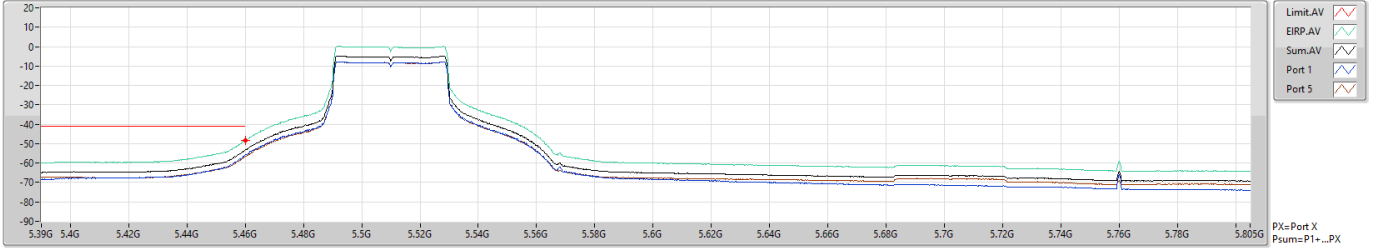

802.11ax HEW40_Nss1,(MCS0)_2TX(Port1&Port5)

CSE Bandedge [AV]

5510MHz

17/09/2021

F-Start(Hz)	F-Stop(Hz)	RBW(Hz)	Type	Freq(Hz)	EIRP(dBm)	Limit(dBm)	Margin(dB)	DG(dB)	Ref(dB)	Psum(dBm)	P1(dBm)	P2(dBm)	P3(dBm)	P4(dBm)	P5(dBm)
5.39G	5.805G	1M	AV	5.45993G	-48.44	-41.20	-7.24	5.00	0.00	-53.44	-56.05	-	-	-	-56.90