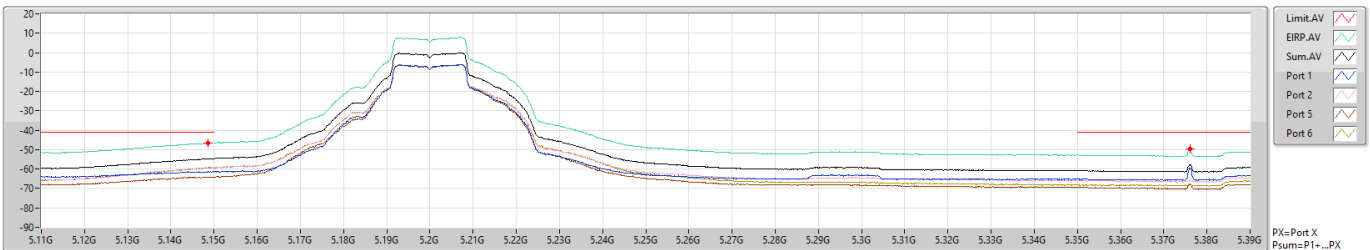

11a20_Nss1,(6Mbps)_4TX(Port1&Port2&Port5&Port6)

CSE Bandedge [AV]

5200MHz

16/09/2021

F-Start(Hz)	F-Stop(Hz)	RBW(Hz)	Type	Freq(Hz)	EIRP(dBm)	Limit(dBm)	Margin(dB)	DG(dBi)	Ref(dB)	Psum(dBm)	P1(dBm)	P2(dBm)	P3(dBm)	P4(dBm)	P5(dBm)	P6(dBm)
5.11G	5.39G	1M	AV	5.14864G	-46.59	-41.20	-5.39	8.01	0.00	-54.60	-61.42	-59.39	-	-	-64.27	-59.13
5.11G	5.39G	1M	AV	5.37614G	-49.62	-41.20	-8.42	8.01	0.00	-57.63	-59.53	-65.55	-	-	-67.49	-68.15