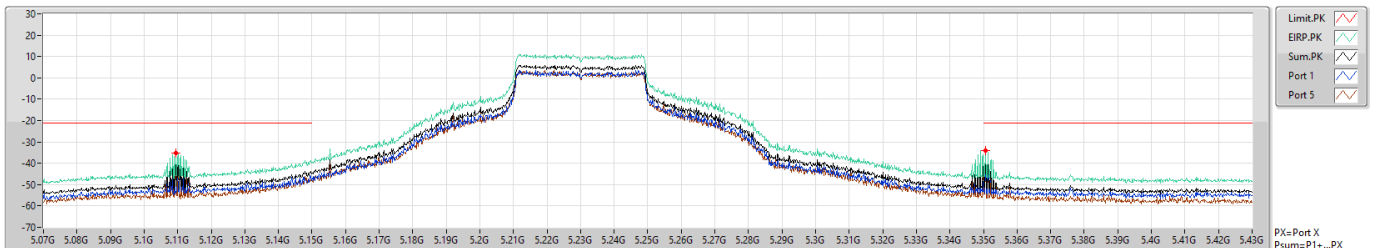

802.11ax HEW40_Nss1,(MCS0)_2TX(Port1&Port5)

CSE Bandedge [PK]

5230MHz

17/09/2021

F-Start(Hz)	F-Stop(Hz)	RBW(Hz)	Type	Freq(Hz)	EIRP(dBm)	Limit(dBm)	Margin(dB)	DG(dBi)	Ref(dB)	Psum(dBm)	P1(dBm)	P2(dBm)	P3(dBm)	P4(dBm)	P5(dBm)
5.07G	5.43G	1M	PK	5.10942G	-35.15	-21.20	-13.95	5.00	0.00	-40.15	-53.95	-	-	-	-40.33
5.07G	5.43G	1M	PK	5.35062G	-33.93	-21.20	-12.73	5.00	0.00	-38.93	-42.87	-	-	-	-41.18