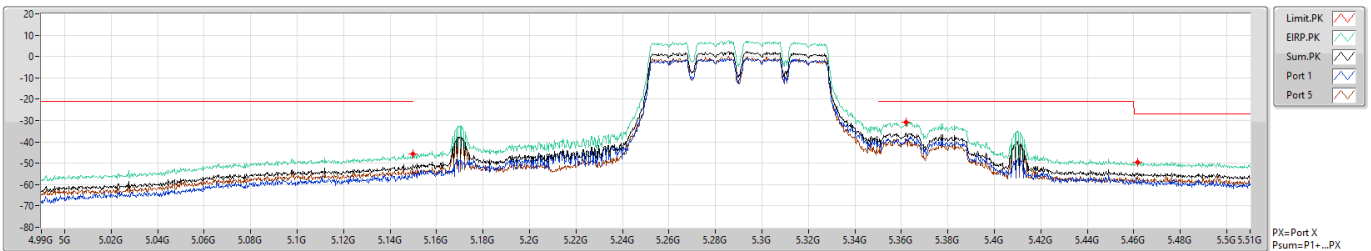

11a80_Nss1,(6Mbps)_2TX(Port1&Port5)

CSE Bandedge [PK]

5290MHz

17/09/2021

F-Start(Hz)	F-Stop(Hz)	RBW(Hz)	Type	Freq(Hz)	EIRP(dBm)	Limit(dBm)	Margin(dB)	DG(dB)	Ref(dB)	Psum(dBm)	P1(dBm)	P2(dBm)	P3(dBm)	P4(dBm)	P5(dBm)
4.99G	5.51G	1M	PK	5.1499G	-45.59	-21.20	-24.39	5.00	0.00	-50.59	-54.00	-	-	-	-53.23
4.99G	5.51G	1M	PK	5.36206G	-30.77	-21.20	-9.57	5.00	0.00	-35.77	-38.73	-	-	-	-38.84
4.99G	5.51G	1M	PK	5.46164G	-49.54	-27.00	-22.54	5.00	0.00	-54.54	-59.22	-	-	-	-56.35