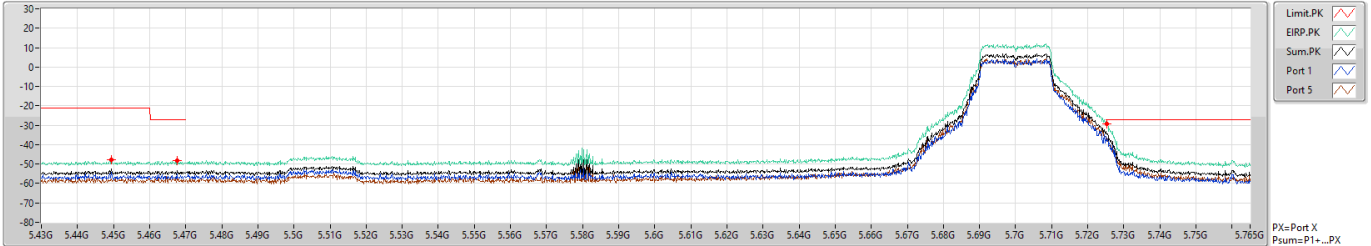

802.11ax HEW20_Nss1,(MCS0)_2TX(Port1&Port5)

CSE Bandedge [PK]

5700MHz

F-Start(Hz)	F-Stop(Hz)	RBW(Hz)	Type	Freq(Hz)	EIRP(dBm)	Limit(dBm)	Margin(dB)	DG(dB)	Ref(dB)	Psum(dBm)	P1(dBm)	P2(dBm)	P3(dBm)	P4(dBm)	P5(dBm)
5.43G	5.765G	1M	PK	5.44943G	-47.70	-21.20	-26.50	5.00	0.00	-52.70	-54.31	-	-	-	-57.79
5.43G	5.765G	1M	PK	5.46752G	-48.33	-27.00	-21.33	5.00	0.00	-53.33	-55.18	-	-	-	-57.94
5.43G	5.765G	1M	PK	5.7253G	-29.30	-27.00	-2.30	5.00	0.00	-34.30	-38.28	-	-	-	-36.51