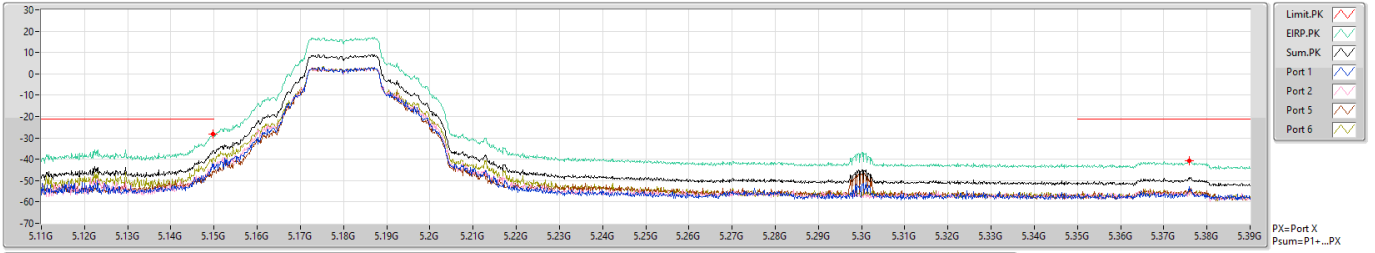

11a20_Nss1,(6Mbps)_4TX(Port1&Port2&Port5&Port6)
5180MHZ

CSE Bandedge [PK]

16/09/2021

F_Start(Hz)	F_Stop(Hz)	RBW(Hz)	Type	Freq(Hz)	EIRP(dBm)	Limit(dBm)	Margin(dB)	DG(dB)	RefI(dB)	Psum(dBm)	P1(dBm)	P2(dBm)	P3(dBm)	P4(dBm)	P5(dBm)	P6(dBm)
5.11G	5.39G	1M	PK	5.14976G	-28.16	-21.20	-6.96	8.01	0.00	-36.17	-42.27	-43.19	-	-	-45.79	-39.68
5.11G	5.39G	1M	PK	5.37386G	-40.51	-21.20	-19.31	8.01	0.00	-48.52	-52.93	-55.51	-	-	-55.31	-54.95