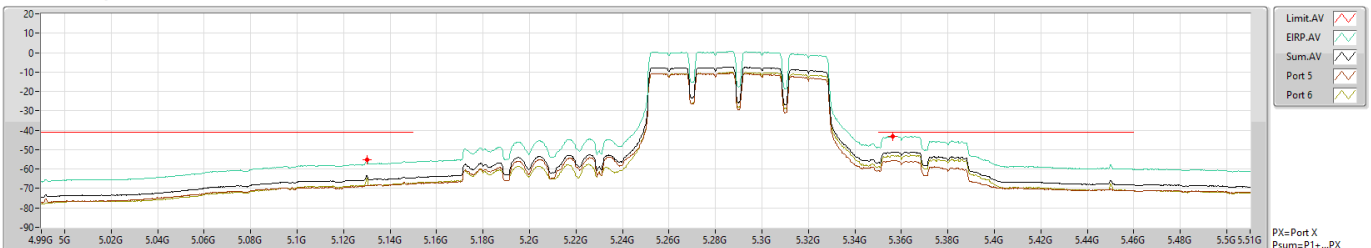

11a80+80_Nss1,(6Mbps)_2TX(Port5&Port6)

CSE Bandedge [AV]

5210MHz,#5290MHz

16/09/2021

F-Start(Hz)	F-Stop(Hz)	RBW(Hz)	Type	Freq(Hz)	EIRP(dBm)	Limit(dBm)	Margin(dB)	DG(dB)	Ref(dB)	Psum(dBm)	P1(dBm)	P2(dBm)	P3(dBm)	P4(dBm)	P5(dBm)	P6(dBm)
4.99G	5.51G	1M	AV	5.13014G	-55.31	-41.20	-14.11	8.01	0.00	-63.32	-	-	-	-	-68.57	-64.86
4.99G	5.51G	1M	AV	5.35608G	-43.11	-41.20	-1.91	8.01	0.00	-51.12	-	-	-	-	-55.55	-53.06