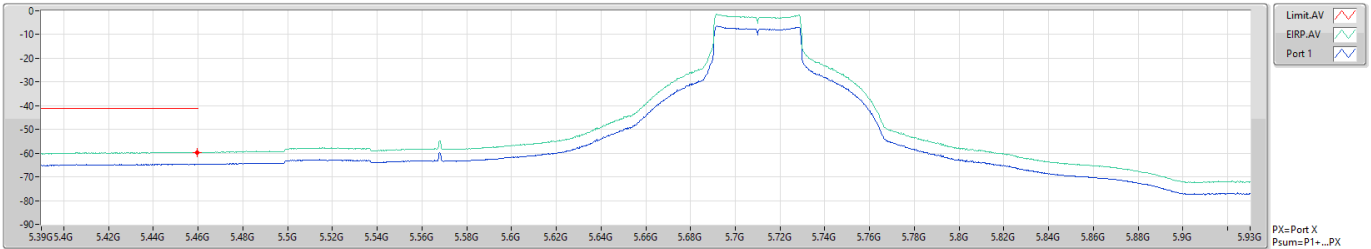

802.11ax HEW40_Nss1,(MCS0)_1TX

CSE Bandedge [PK]

5710MHz Straddle 5.47-5.725GHz

F-Start(Hz)	F-Stop(Hz)	RBW(Hz)	Type	Freq(Hz)	EIRP(dBm)	Limit(dBm)	Margin(dB)	DG(dB)	Ref(dB)	Psum(dBm)	P1(dBm)
5.39G	5.93G	1M	PK	5.43941G	-47.59	-21.20	-26.39	5.00	0.00	-52.59	-52.59
5.39G	5.93G	1M	PK	5.46533G	-47.75	-27.00	-20.75	5.00	0.00	-52.75	-52.75
5.39G	5.93G	1M	PK	5.85099G	-53.00	-27.00	-26.00	5.00	0.00	-58.00	-58.00

802.11ax HEW40_Nss1,(MCS0)_1TX
5710MHz Straddle 5.47-5.725GHz

CSE Bandedge [AV]

23/08/2021

F-Start(Hz)	F-Stop(Hz)	RBW(Hz)	Type	Freq(Hz)	EIRP(dBm)	Limit(dBm)	Margin(dB)	DG(dB)	Ref(dB)	Psum(dBm)	P1(dBm)
5.39G	5.93G	1M	AV	5.45966G	-59.61	-41.20	-18.41	5.00	0.00	-64.61	-64.61