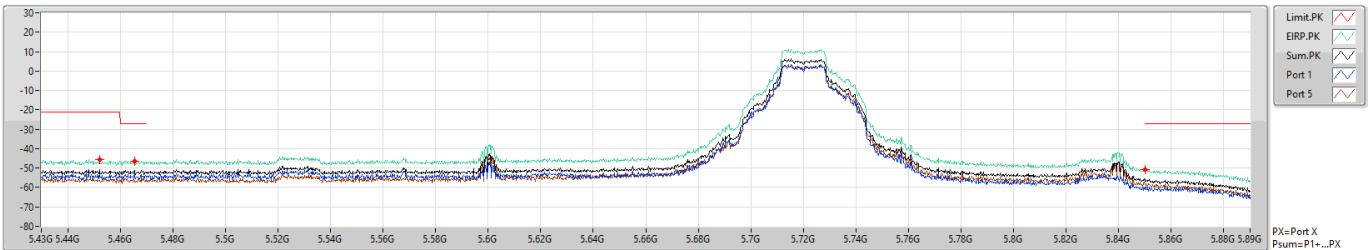

11a20_Nss1,(6Mbps)_2TX(Port1&Port5)
5720MHz Straddle 5.47-5.725GHz

CSE Bandedge [PK]

17/09/2021

F-Start(Hz)	F-Stop(Hz)	RBW(Hz)	Type	Freq(Hz)	EIRP(dBm)	Limit(dBm)	Margin(dB)	DG(dB)	Ref(dB)	Psum(dBm)	P1(dBm)	P2(dBm)	P3(dBm)	P4(dBm)	P5(dBm)
5.43G	5.89G	1M	PK	5.45208G	-45.64	-21.20	-24.44	5.00	0.00	-50.64	-51.93	-	-	-	-56.55
5.43G	5.89G	1M	PK	5.46542G	-46.30	-27.00	-19.30	5.00	0.00	-51.30	-52.99	-	-	-	-56.22
5.43G	5.89G	1M	PK	5.85021G	-50.76	-27.00	-23.76	5.00	0.00	-55.76	-59.82	-	-	-	-57.92