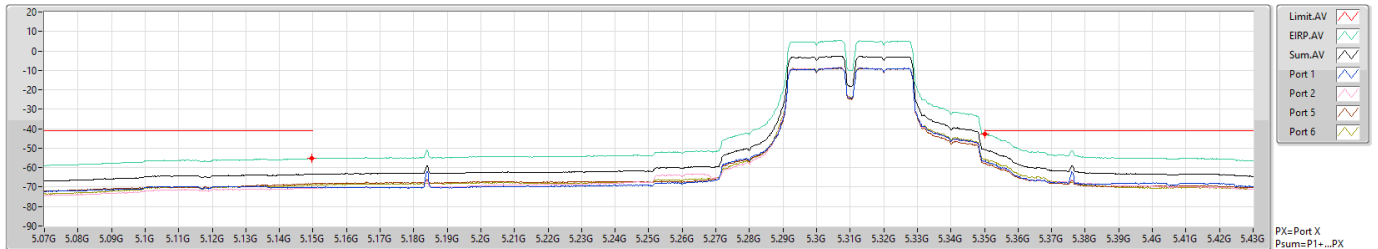

11a40_Nss1,(6Mbps)_4TX(Port1&Port2&Port5&Port6)

CSE Bandedge [AV]

5310MHz

16/09/2021

F-Start(Hz)	F-Stop(Hz)	RBW(Hz)	Type	Freq(Hz)	EIRP(dBm)	Limit(dBm)	Margin(dB)	DG(dB)	Ref(dB)	Psum(dBm)	P1(dBm)	P2(dBm)	P3(dBm)	P4(dBm)	P5(dBm)	P6(dBm)
5.07G	5.43G	1M	AV	5.14956G	-55.31	-41.20	-14.11	8.01	0.00	-63.32	-69.99	-70.51	-	-	-68.32	-68.88
5.07G	5.43G	1M	AV	5.35008G	-42.70	-41.20	-1.50	8.01	0.00	-50.71	-56.64	-56.96	-	-	-57.92	-55.68