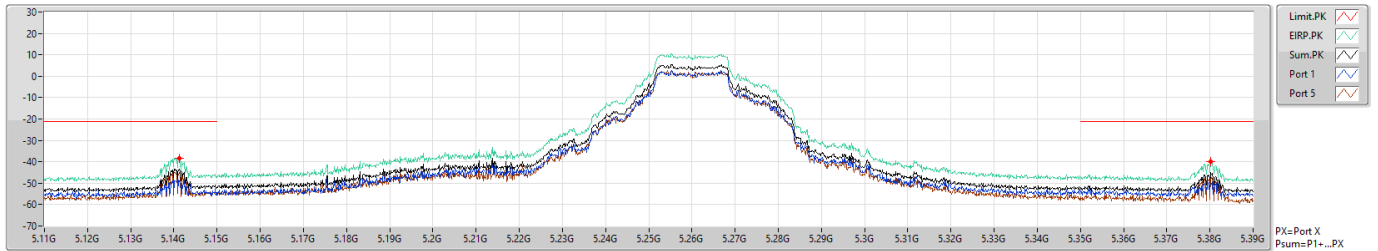

11a20_Nss1,(6Mbps)_2TX(Port1&Port5)

CSE Bandedge [PK]

5260MHz

17/09/2021

F-Start(Hz)	F-Stop(Hz)	RBW(Hz)	Type	Freq(Hz)	EIRP(dBm)	Limit(dBm)	Margin(dB)	DG(dBi)	Ref(dB)	Psum(dBm)	P1(dBm)	P2(dBm)	P3(dBm)	P4(dBm)	P5(dBm)
5.11G	5.39G	1M	PK	5.14122G	-38.42	-21.20	-17.22	5.00	0.00	-43.42	-48.89	-	-	-	-44.87
5.11G	5.39G	1M	PK	5.3802G	-40.09	-21.20	-18.89	5.00	0.00	-45.09	-50.47	-	-	-	-46.58