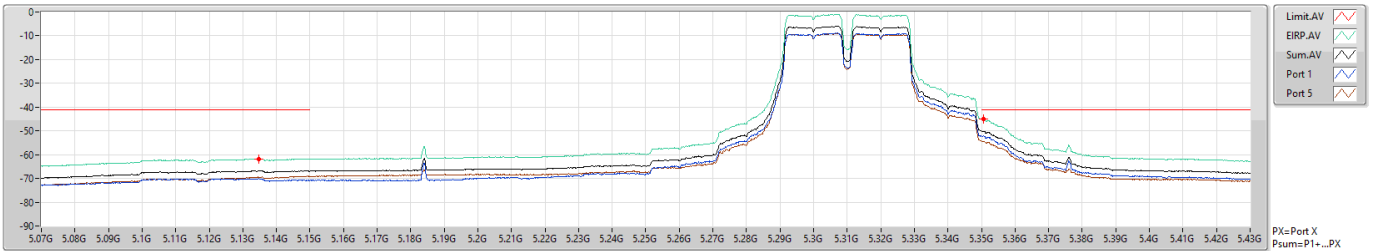

11a40_Nss1,(6Mbps)_2TX(Port1&Port5)

CSE Bandedge [AV]

5310MHz

17/09/2021

F-Start(Hz)	F-Stop(Hz)	RBW(Hz)	Type	Freq(Hz)	EIRP(dBm)	Limit(dBm)	Margin(dB)	DG(dB)	Ref(dB)	Psum(dBm)	P1(dBm)	P2(dBm)	P3(dBm)	P4(dBm)	P5(dBm)
5.07G	5.43G	1M	AV	5.1348G	-61.77	-41.20	-20.57	5.00	0.00	-66.77	-70.13	-	-	-	-69.45
5.07G	5.43G	1M	AV	5.35062G	-45.13	-41.20	-3.93	5.00	0.00	-50.13	-52.04	-	-	-	-54.61