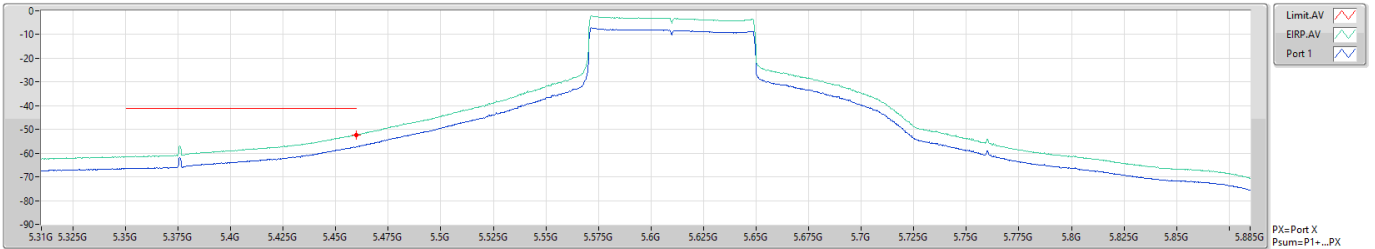

802.11ax HEW80_Nss1,(MCS0)_1TX

CSE Bandedge [AV]

5610MHz

23/08/2021

F-Start(Hz)	F-Stop(Hz)	RBW(Hz)	Type	Freq(Hz)	EIRP(dBm)	Limit(dBm)	Margin(dB)	DG(dB)	Ref(dB)	Psum(dBm)	P1(dBm)
5.31G	5.885G	1M	AV	5.45979G	-52.43	-41.20	-11.23	5.00	0.00	-57.43	-57.43