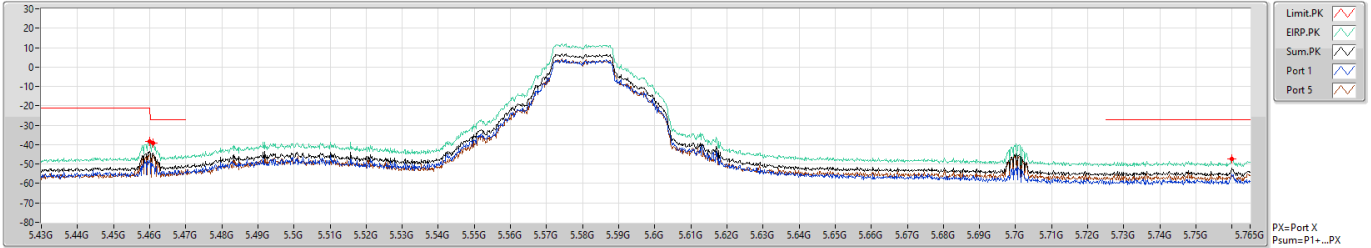

11a20_Nss1,(6Mbps)_2TX(Port1&Port5)

CSE Bandedge [PK]

5580MHz

F-Start(Hz)	F-Stop(Hz)	RBW(Hz)	Type	Freq(Hz)	EIRP(dBm)	Limit(dBm)	Margin(dB)	DG(dB)	Ref(dB)	Psum(dBm)	P1(dBm)	P2(dBm)	P3(dBm)	P4(dBm)	P5(dBm)
5.43G	5.765G	1M	PK	5.45998G	-38.29	-21.20	-17.09	5.00	0.00	-43.29	-48.01	-	-	-	-45.08
5.43G	5.765G	1M	PK	5.46099G	-39.36	-27.00	-12.36	5.00	0.00	-44.36	-50.45	-	-	-	-45.59
5.43G	5.765G	1M	PK	5.75998G	-47.14	-27.00	-20.14	5.00	0.00	-52.14	-54.89	-	-	-	-55.42