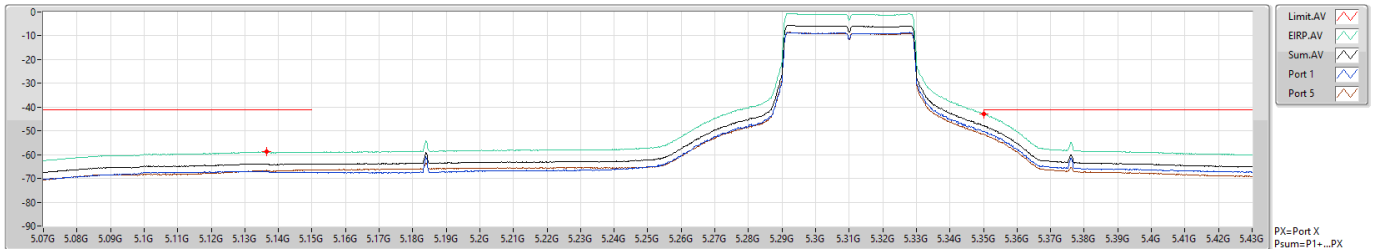

802.11ax HEW40_Nss1,(MCS0)_2TX(Port1&Port5)

CSE Bandedge [AV]

5310MHz

17/09/2021

F-Start(Hz)	F-Stop(Hz)	RBW(Hz)	Type	Freq(Hz)	EIRP(dBm)	Limit(dBm)	Margin(dB)	DG(dB)	Ref(dB)	Psum(dBm)	P1(dBm)	P2(dBm)	P3(dBm)	P4(dBm)	P5(dBm)
5.07G	5.43G	1M	AV	5.13642G	-58.84	-41.20	-17.64	5.00	0.00	-63.84	-67.09	-	-	-	-66.62
5.07G	5.43G	1M	AV	5.35008G	-42.74	-41.20	-1.54	5.00	0.00	-47.74	-50.17	-	-	-	-51.43