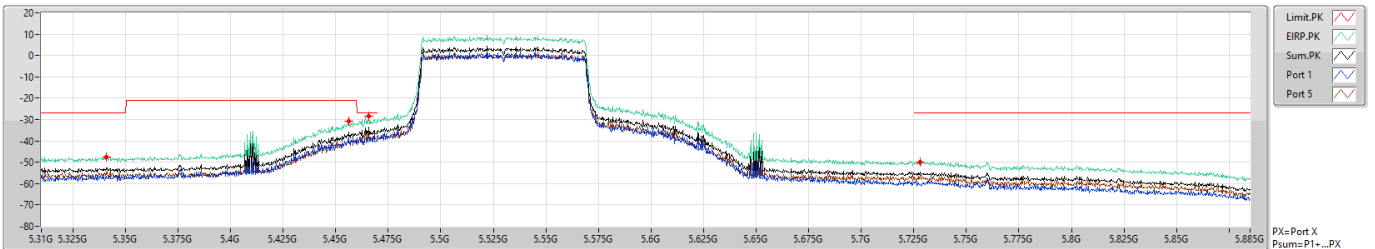

802.11ax HEW80_Nss1,(MCS0)_2TX(Port1&Port5)

CSE Bandedge [PK]

5530MHz

17/09/2021

F-Start(Hz)	F-Stop(Hz)	RBW(Hz)	Type	Freq(Hz)	EIRP(dBm)	Limit(dBm)	Margin(dB)	DG(dBi)	Ref(dB)	Psum(dBm)	P1(dBm)	P2(dBm)	P3(dBm)	P4(dBm)	P5(dBm)
5.31G	5.885G	1M	PK	5.34076G	-47.56	-27.00	-20.56	5.00	0.00	-52.56	-56.51	-	-	-	-54.80
5.31G	5.885G	1M	PK	5.45605G	-30.96	-21.20	-9.76	5.00	0.00	-35.96	-38.22	-	-	-	-39.89
5.31G	5.885G	1M	PK	5.46583G	-28.49	-27.00	-1.49	5.00	0.00	-33.49	-38.10	-	-	-	-35.34
5.31G	5.885G	1M	PK	5.72803G	-49.76	-27.00	-22.76	5.00	0.00	-54.76	-60.63	-	-	-	-56.06