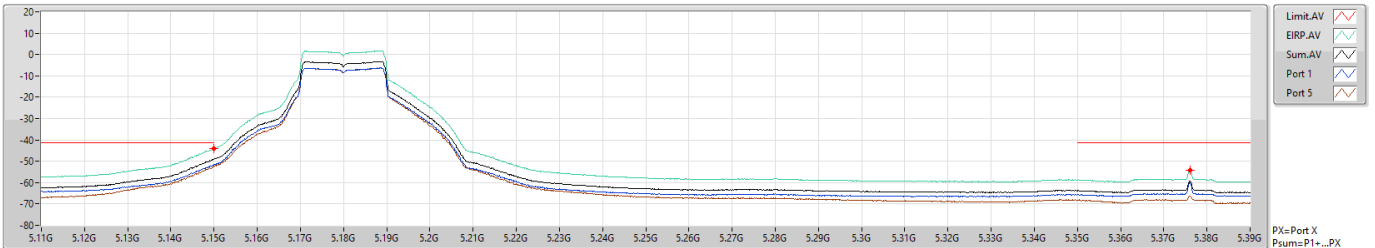

802.11ax HEW20_Nss1,(MCS0)_2TX(Port1&Port5)

CSE Bandedge [AV]

5180MHz

17/09/2021

F-Start(Hz)	F-Stop(Hz)	RBW(Hz)	Type	Freq(Hz)	EIRP(dBm)	Limit(dBm)	Margin(dB)	DG(dBi)	Ref(dB)	Psum(dBm)	P1(dBm)	P2(dBm)	P3(dBm)	P4(dBm)	P5(dBm)
5.11G	5.39G	1M	AV	5.1499G	-44.08	-41.20	-2.88	5.00	0.00	-49.08	-51.71	-	-	-	-52.51
5.11G	5.39G	1M	AV	5.37614G	-54.26	-41.20	-13.06	5.00	0.00	-59.26	-60.21	-	-	-	-66.35