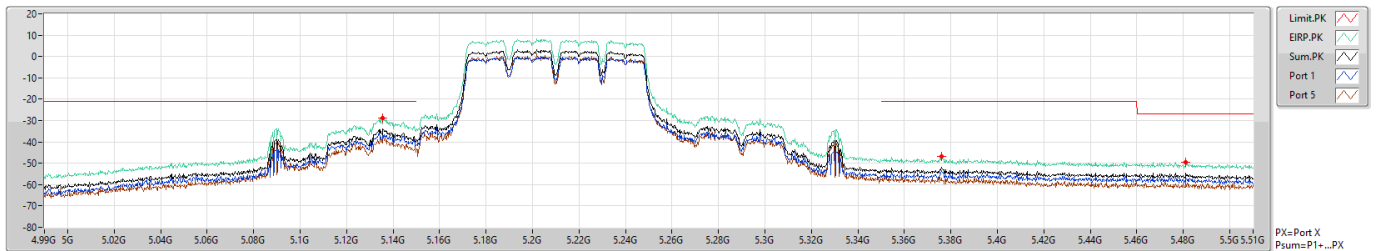

11a80_Nss1,(6Mbps)_2TX(Port1&Port5)

CSE Bandedge [PK]

5210MHz

17/09/2021

F-Start(Hz)	F-Stop(Hz)	RBW(Hz)	Type	Freq(Hz)	EIRP(dBm)	Limit(dBm)	Margin(dB)	DG(dB)	Ref(dB)	Psum(dBm)	P1(dBm)	P2(dBm)	P3(dBm)	P4(dBm)	P5(dBm)
4.99G	5.51G	1M	PK	5.1396G	-28.80	-21.20	-7.60	5.00	0.00	-33.80	-36.65	-	-	-	-36.97
4.99G	5.51G	1M	PK	5.3794G	-46.79	-21.20	-25.59	5.00	0.00	-51.79	-53.29	-	-	-	-57.14
4.99G	5.51G	1M	PK	5.48114G	-49.45	-27.00	-22.45	5.00	0.00	-54.45	-56.45	-	-	-	-58.78