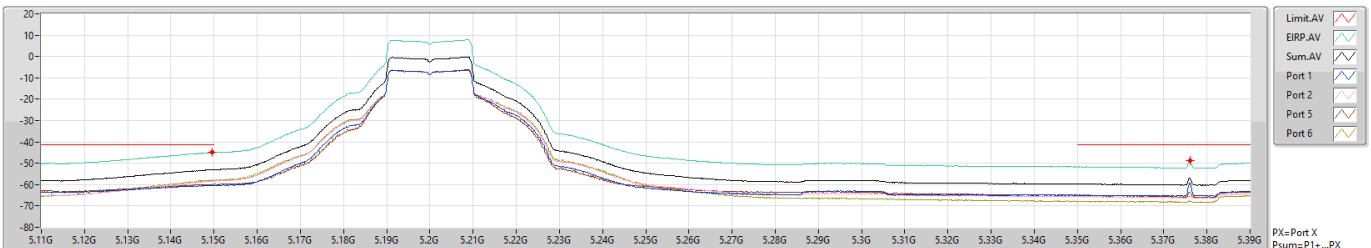

802.11ax HEW20_Nss1,(MCS0)_4TX(Port1&Port2&Port5&Port6)

CSE Bandedge [AV]

5200MHz

16/09/2021

F-Start(Hz)	F-Stop(Hz)	RBW(Hz)	Type	Freq(Hz)	EIRP(dBm)	Limit(dBm)	Margin(dB)	DG(dB)	Ref(dB)	Psum(dBm)	P1(dBm)	P2(dBm)	P3(dBm)	P4(dBm)	P5(dBm)	P6(dBm)
5.11G	5.39G	1M	AV	5.14948G	-44.98	-41.20	-3.78	8.01	0.00	-52.99	-60.15	-58.36	-	-	-60.09	-57.91
5.11G	5.39G	1M	AV	5.37614G	-48.84	-41.20	-7.64	8.01	0.00	-56.85	-59.35	-65.35	-	-	-63.50	-67.76