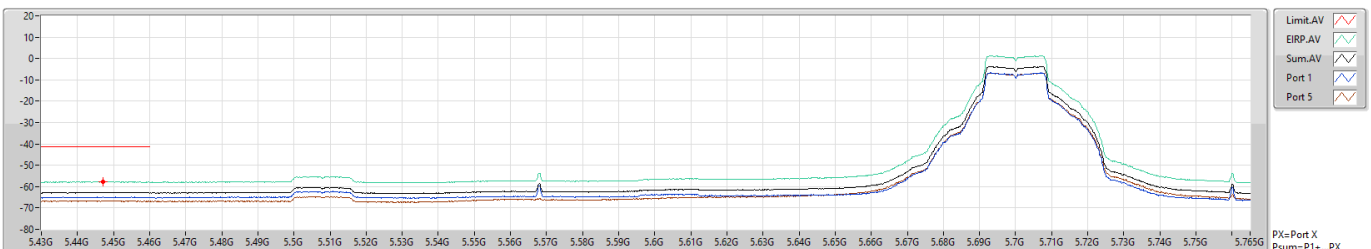

11a20_Nss1,(6Mbps)_2TX(Port1&Port5)

CSE Bandedge [AV]

5700MHz

F-Start(Hz)	F-Stop(Hz)	RBW(Hz)	Type	Freq(Hz)	EIRP(dBm)	Limit(dBm)	Margin(dB)	DG(dB)	Ref(dB)	Psum(dBm)	P1(dBm)	P2(dBm)	P3(dBm)	P4(dBm)	P5(dBm)
5.43G	5.765G	1M	AV	5.44709G	-57.74	-41.20	-16.54	5.00	0.00	-62.74	-64.95	-	-	-	-66.73