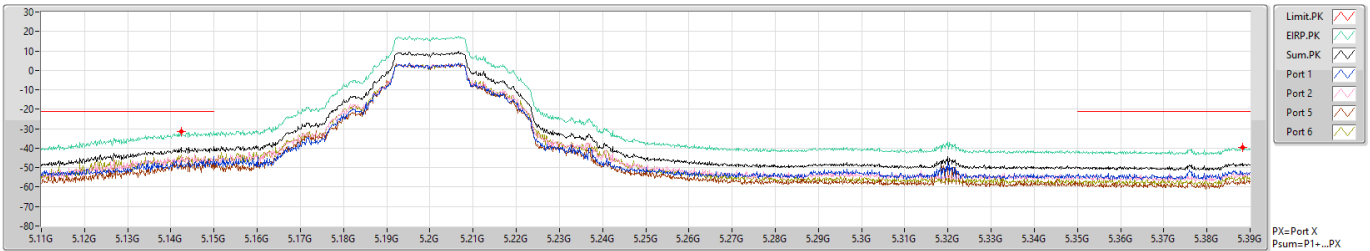

11a20_Nss1,(6Mbps)_4TX(Port1&Port2&Port5&Port6)

CSE Bandedge [PK]

5200MHz

16/09/2021

F-Start(Hz)	F-Stop(Hz)	RBW(Hz)	Type	Freq(Hz)	EIRP(dBm)	Limit(dBm)	Margin(dB)	DG(dBi)	Ref(dB)	Psum(dBm)	P1(dBm)	P2(dBm)	P3(dBm)	P4(dBm)	P5(dBm)	P6(dBm)
5.11G	5.39G	1M	PK	5.14234G	-31.49	-21.20	-10.29	8.01	0.00	-39.50	-46.56	-44.36	-	-	-50.67	-43.47
5.11G	5.39G	1M	PK	5.38832G	-39.73	-21.20	-18.53	8.01	0.00	-47.74	-52.46	-52.36	-	-	-57.78	-54.35