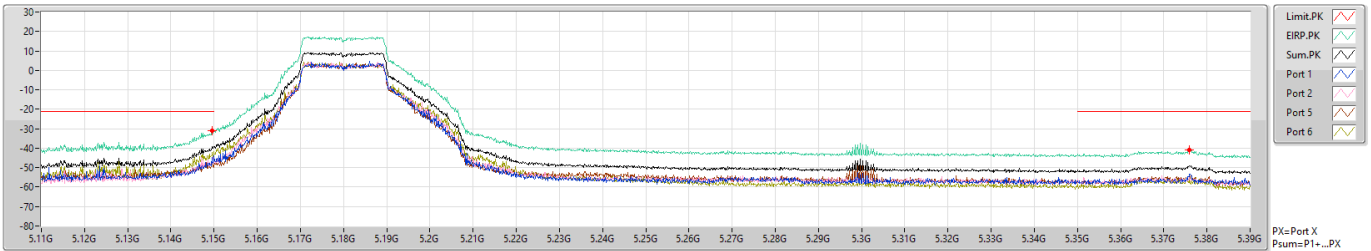

802.11ax HEW20_Nss1,(MCS0)_4TX(Port1&Port2&Port5&Port6)

CSE Bandedge [PK]

5180MHz

16/09/2021

F-Start(Hz)	F-Stop(Hz)	RBW(Hz)	Type	Freq(Hz)	EIRP(dBm)	Limit(dBm)	Margin(dB)	DG(dBi)	Ref(dB)	Psum(dBm)	P1(dBm)	P2(dBm)	P3(dBm)	P4(dBm)	P5(dBm)	P6(dBm)
5.11G	5.39G	1M	PK	5.14962G	-31.20	-21.20	-10.00	8.01	0.00	-39.21	-47.13	-45.78	-	-	-47.90	-42.36
5.11G	5.39G	1M	PK	5.376G	-41.02	-21.20	-19.82	8.01	0.00	-49.03	-53.41	-55.71	-	-	-55.31	-56.35