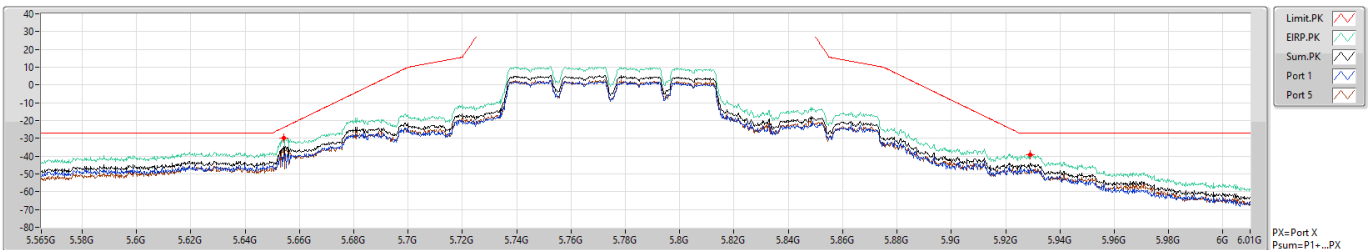

11a80_Nss1,(6Mbps)_2TX(Port1&Port5)
5775MHz

CSE Bandedge [PK]

17/09/2021

F-Start(Hz)	F-Stop(Hz)	RBW(Hz)	Type	Freq(Hz)	EIRP(dBm)	Limit(dBm)	Margin(dB)	DG(dB)	Ref(dB)	Psum(dBm)	P1(dBm)	P2(dBm)	P3(dBm)	P4(dBm)	P5(dBm)
5.565G	6.01G	1M	PK	5.65422G	-29.61	-23.88	-5.73	5.00	0.00	-34.61	-39.52	-	-	-	-36.30
5.565G	6.01G	1M	PK	5.92901G	-39.09	-27.00	-12.09	5.00	0.00	-44.09	-47.27	-	-	-	-46.94