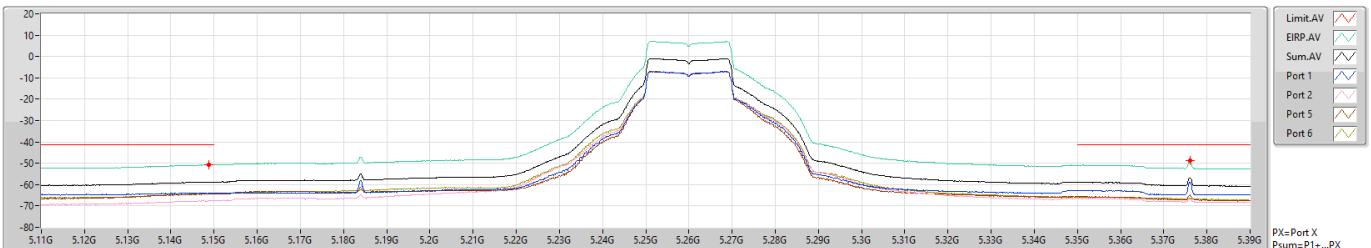

802.11ax HEW20_Nss1,(MCS0)_4TX(Port1&Port2&Port5&Port6)

CSE Bandedge [AV]

5260MHz

16/09/2021

F-Start(Hz)	F-Stop(Hz)	RBW(Hz)	Type	Freq(Hz)	EIRP(dBm)	Limit(dBm)	Margin(dB)	DG(dBi)	Ref(dB)	Psum(dBm)	P1(dBm)	P2(dBm)	P3(dBm)	P4(dBm)	P5(dBm)	P6(dBm)
5.11G	5.39G	1M	AV	5.14878G	-50.75	-41.20	-9.55	8.01	0.00	-58.76	-64.12	-67.50	-	-	-64.28	-64.06
5.11G	5.39G	1M	AV	5.37614G	-48.78	-41.20	-7.58	8.01	0.00	-56.79	-58.74	-66.96	-	-	-64.91	-66.30