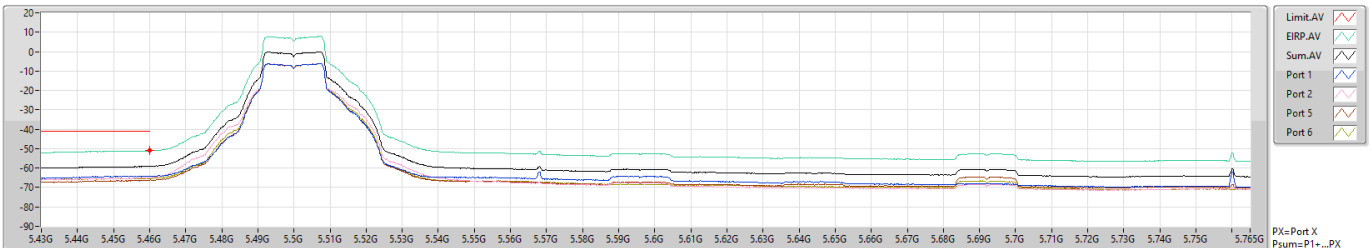

11a20_Nss1,(6Mbps)_4TX(Port1&Port2&Port5&Port6)

CSE Bandedge [AV]

5500MHz

16/09/2021

F-Start(Hz)	F-Stop(Hz)	RBW(Hz)	Type	Freq(Hz)	EIRP(dBm)	Limit(dBm)	Margin(dB)	DG(dB)	Ref(dB)	Psum(dBm)	P1(dBm)	P2(dBm)	P3(dBm)	P4(dBm)	P5(dBm)	P6(dBm)
5.43G	5.765G	1M	AV	5.45998G	-51.05	-41.20	-9.85	8.01	0.00	-59.06	-64.15	-64.81	-	-	-66.32	-65.34