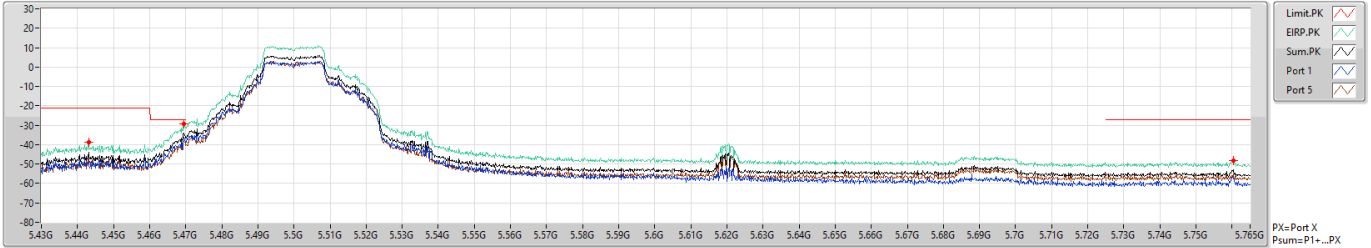

11a20_Nss1,(6Mbps)_2TX(Port1&Port5)

CSE Bandedge [PK]

5500MHz

F-Start(Hz)	F-Stop(Hz)	RBW(Hz)	Type	Freq(Hz)	EIRP(dBm)	Limit(dBm)	Margin(dB)	DG(dB)	Ref(dB)	Psum(dBm)	P1(dBm)	P2(dBm)	P3(dBm)	P4(dBm)	P5(dBm)
5.43G	5.765G	1M	PK	5.44307G	-38.78	-21.20	-17.58	5.00	0.00	-43.78	-50.00	-	-	-	-44.96
5.43G	5.765G	1M	PK	5.46953G	-29.16	-27.00	-2.16	5.00	0.00	-34.16	-36.22	-	-	-	-38.38
5.43G	5.765G	1M	PK	5.76031G	-47.99	-27.00	-20.99	5.00	0.00	-52.99	-57.25	-	-	-	-55.03