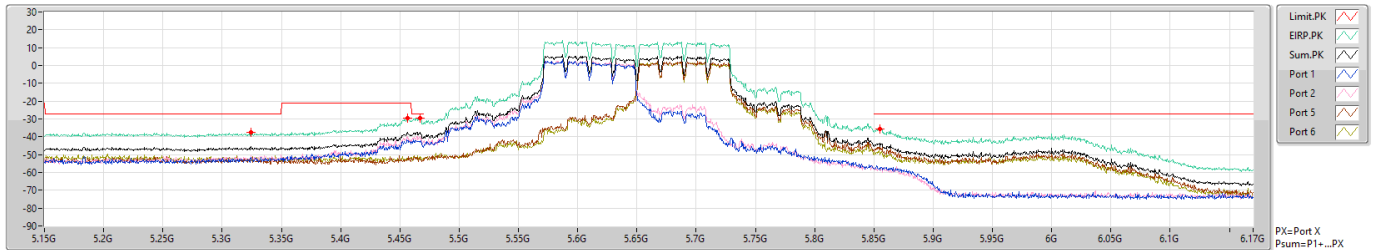

11a80+80_Nss1,(6Mbps)_4TX(Port1&Port2&Port5&Port6)
#5610MHz,#5690MHz Straddle 5.47-5.725GHz

CSE Bandedge [PK]

16/09/2021

F-Start(Hz)	F-Stop(Hz)	RBW(Hz)	Type	Freq(Hz)	EIRP(dBm)	Limit(dBm)	Margin(dB)	DG(dBi)	Ref(dB)	Psum(dBm)	P1(dBm)	P2(dBm)	P3(dBm)	P4(dBm)	P5(dBm)	P6(dBm)
5.15G	6.17G	1M	PK	5.32442G	-37.66	-27.00	-10.66	8.01	0.00	-45.67	-51.62	-50.47	-	-	-53.45	-51.73
5.15G	6.17G	1M	PK	5.45651G	-29.53	-21.20	-8.33	8.01	0.00	-37.54	-42.32	-39.73	-	-	-52.21	-52.97
5.15G	6.17G	1M	PK	5.46671G	-29.64	-27.00	-2.64	8.01	0.00	-37.65	-42.97	-39.68	-	-	-52.28	-51.01
5.15G	6.17G	1M	PK	5.85482G	-35.48	-27.00	-8.48	8.01	0.00	-43.49	-57.83	-57.97	-	-	-45.07	-49.81