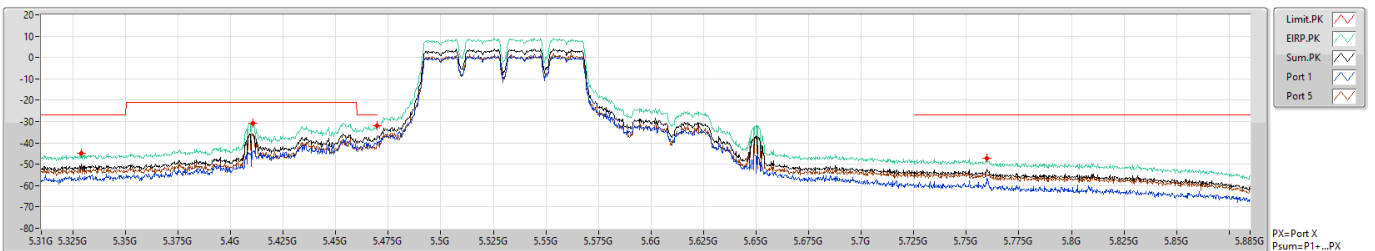

11a80_Nss1,(6Mbps)_2TX(Port1&Port5)

CSE Bandedge [PK]

5530MHz

17/09/2021

F-Start(Hz)	F-Stop(Hz)	RBW(Hz)	Type	Freq(Hz)	EIRP(dBm)	Limit(dBm)	Margin(dB)	DG(dBi)	Ref(dB)	Psum(dBm)	P1(dBm)	P2(dBm)	P3(dBm)	P4(dBm)	P5(dBm)
5.31G	5.885G	1M	PK	5.32898G	-44.78	-27.00	-17.78	5.00	0.00	-49.78	-57.30	-	-	-	-50.62
5.31G	5.885G	1M	PK	5.41063G	-30.67	-21.20	-9.47	5.00	0.00	-35.67	-43.80	-	-	-	-36.40
5.31G	5.885G	1M	PK	5.46985G	-31.97	-27.00	-4.97	5.00	0.00	-36.97	-39.35	-	-	-	-40.71
5.31G	5.885G	1M	PK	5.7994G	-47.23	-27.00	-20.23	5.00	0.00	-52.23	-56.67	-	-	-	-54.17