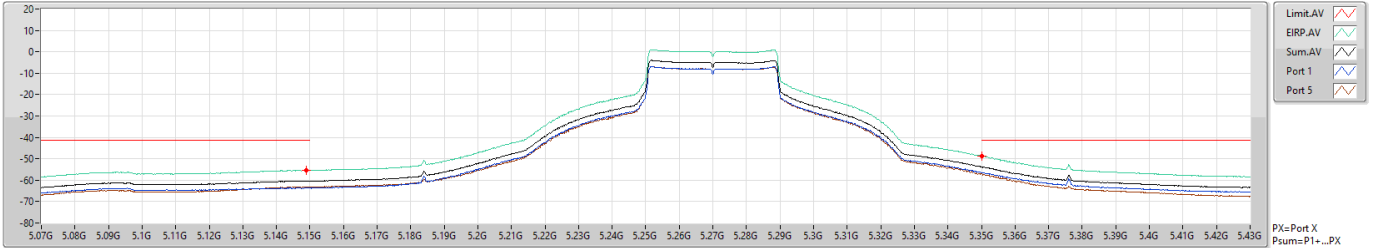

802.11ax HEW40_Nss1,(MCS0)_2TX(Port1&Port5)

CSE Bandedge [AV]

5270MHz

17/09/2021

F-Start(Hz)	F-Stop(Hz)	RBW(Hz)	Type	Freq(Hz)	EIRP(dBm)	Limit(dBm)	Margin(dB)	DG(dBi)	Ref(dB)	Psum(dBm)	P1(dBm)	P2(dBm)	P3(dBm)	P4(dBm)	P5(dBm)
5.07G	5.43G	1M	AV	5.14902G	-55.38	-41.20	-14.18	5.00	0.00	-60.38	-63.68	-	-	-	-63.11
5.07G	5.43G	1M	AV	5.35008G	-48.66	-41.20	-7.46	5.00	0.00	-53.66	-56.45	-	-	-	-56.91