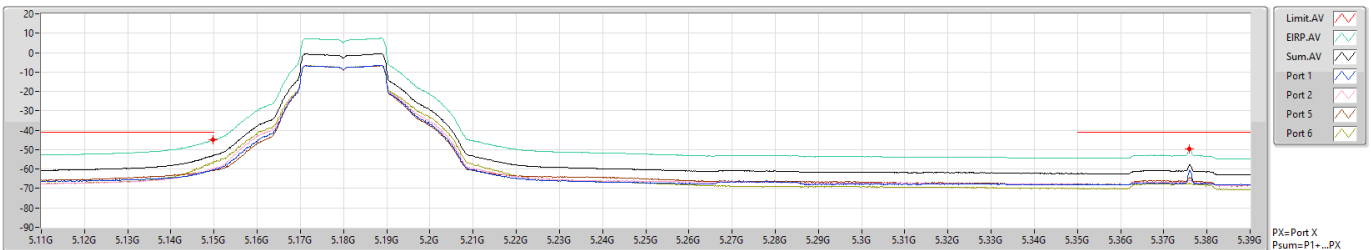

802.11ax HEW20_Nss1,(MCS0)_4TX(Port1&Port2&Port5&Port6)

CSE Bandedge [AV]

5180MHz

16/09/2021

F-Start(Hz)	F-Stop(Hz)	RBW(Hz)	Type	Freq(Hz)	EIRP(dBm)	Limit(dBm)	Margin(dB)	DG(dBi)	Ref(dB)	Psum(dBm)	P1(dBm)	P2(dBm)	P3(dBm)	P4(dBm)	P5(dBm)	P6(dBm)
5.11G	5.39G	1M	AV	5.14976G	-45.05	-41.20	-3.85	8.01	0.00	-53.06	-60.35	-60.01	-	-	-60.63	-56.65
5.11G	5.39G	1M	AV	5.376G	-49.80	-41.20	-8.60	8.01	0.00	-57.81	-60.76	-65.69	-	-	-64.40	-67.38