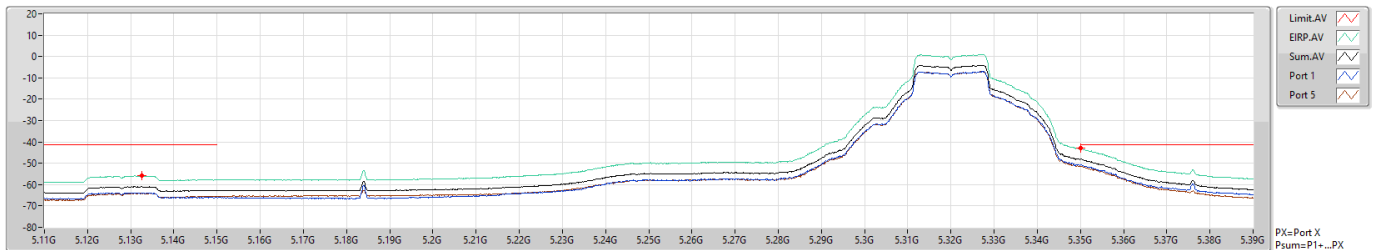

11a20_Nss1,(6Mbps)_2TX(Port1&Port5)

CSE Bandedge [AV]

5320MHz

17/09/2021

F-Start(Hz)	F-Stop(Hz)	RBW(Hz)	Type	Freq(Hz)	EIRP(dBm)	Limit(dBm)	Margin(dB)	DG(dBi)	Ref(dB)	Psum(dBm)	P1(dBm)	P2(dBm)	P3(dBm)	P4(dBm)	P5(dBm)
5.11G	5.39G	1M	AV	5.13254G	-55.91	-41.20	-14.71	5.00	0.00	-60.91	-63.87	-	-	-	-63.97
5.11G	5.39G	1M	AV	5.3501G	-43.03	-41.20	-1.83	5.00	0.00	-48.03	-50.78	-	-	-	-51.32