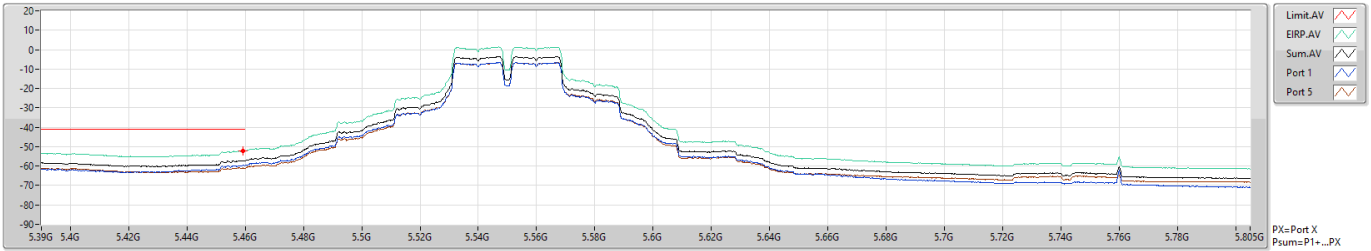

11a40_Nss1,(6Mbps)_2TX(Port1&Port5)

CSE Bandedge [AV]

5550MHz

F-Start(Hz)	F-Stop(Hz)	RBW(Hz)	Type	Freq(Hz)	EIRP(dBm)	Limit(dBm)	Margin(dB)	DG(dB)	Ref(dB)	Psum(dBm)	P1(dBm)	P2(dBm)	P3(dBm)	P4(dBm)	P5(dBm)
5.39G	5.805G	1M	AV	5.45931G	-52.19	-41.20	-10.99	5.00	0.00	-57.19	-59.66	-	-	-	-60.81