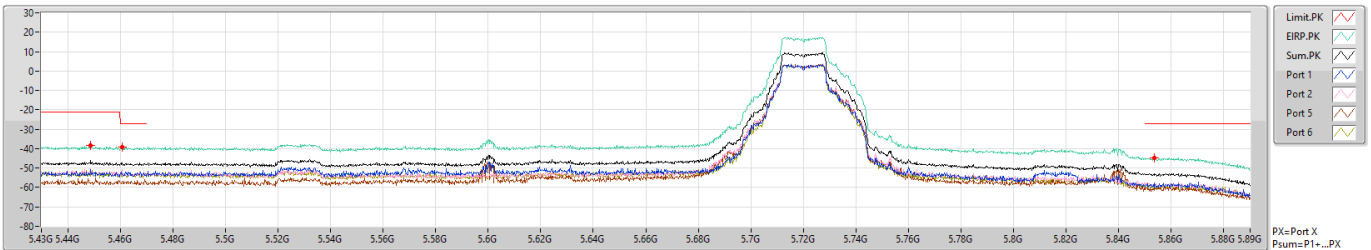

11a20_Nss1,(6Mbps)_4TX(Port1&Port2&Port5&Port6)
5720MHz Straddle 5.47-5.725GHz

CSE Bandedge [PK]

16/09/2021

F-Start(Hz)	F-Stop(Hz)	RBW(Hz)	Type	Freq(Hz)	EIRP(dBm)	Limit(dBm)	Margin(dB)	DG(dB)	Ref(dB)	Psum(dBm)	P1(dBm)	P2(dBm)	P3(dBm)	P4(dBm)	P5(dBm)	P6(dBm)
5.43G	5.89G	1M	PK	5.44896G	-38.15	-21.20	-16.95	8.01	0.00	-46.16	-50.85	-50.35	-	-	-57.85	-52.91
5.43G	5.89G	1M	PK	5.46092G	-39.24	-27.00	-12.24	8.01	0.00	-47.25	-52.97	-50.85	-	-	-56.92	-54.49
5.43G	5.89G	1M	PK	5.85343G	-44.76	-27.00	-17.76	8.01	0.00	-52.77	-57.59	-58.02	-	-	-61.62	-58.94