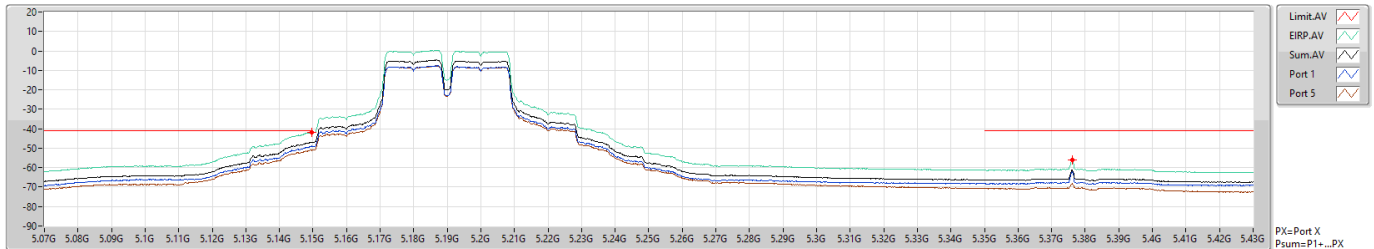

11a40_Nss1,(6Mbps)_2TX(Port1&Port5)

CSE Bandedge [AV]

5190MHz

17/09/2021

F-Start(Hz)	F-Stop(Hz)	RBW(Hz)	Type	Freq(Hz)	EIRP(dBm)	Limit(dBm)	Margin(dB)	DG(dBi)	Ref(dB)	Psum(dBm)	P1(dBm)	P2(dBm)	P3(dBm)	P4(dBm)	P5(dBm)
5.07G	5.43G	1M	AV	5.14974G	-41.82	-41.20	-0.62	5.00	0.00	-46.82	-48.82	-	-	-	-51.14
5.07G	5.43G	1M	AV	5.37618G	-56.20	-41.20	-15.00	5.00	0.00	-61.20	-62.16	-	-	-	-68.21