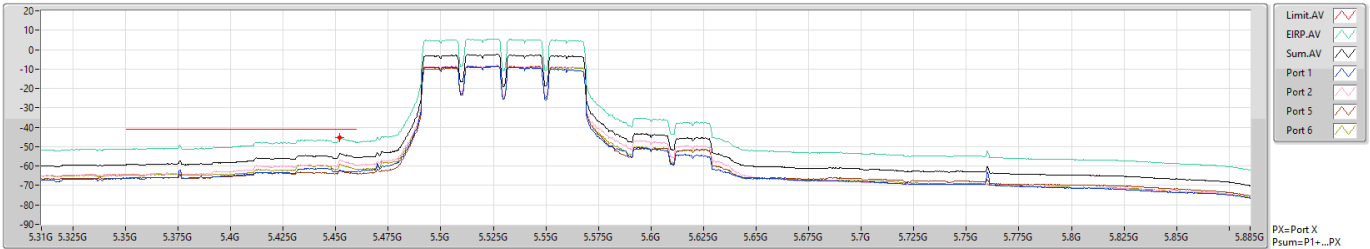

11a80_Nss1,(6Mbps)_4TX(Port1&Port2&Port5&Port6)

CSE Bandedge [AV]

5530MHz

16/09/2021

F-Start(Hz)	F-Stop(Hz)	RBW(Hz)	Type	Freq(Hz)	EIRP(dBm)	Limit(dBm)	Margin(dB)	DG(dB)	Ref(dB)	Psum(dBm)	P1(dBm)	P2(dBm)	P3(dBm)	P4(dBm)	P5(dBm)	P6(dBm)
5.31G	5.885G	1M	AV	5.45203G	-45.52	-41.20	-4.32	8.01	0.00	-53.53	-62.16	-56.86	-	-	-62.32	-59.26