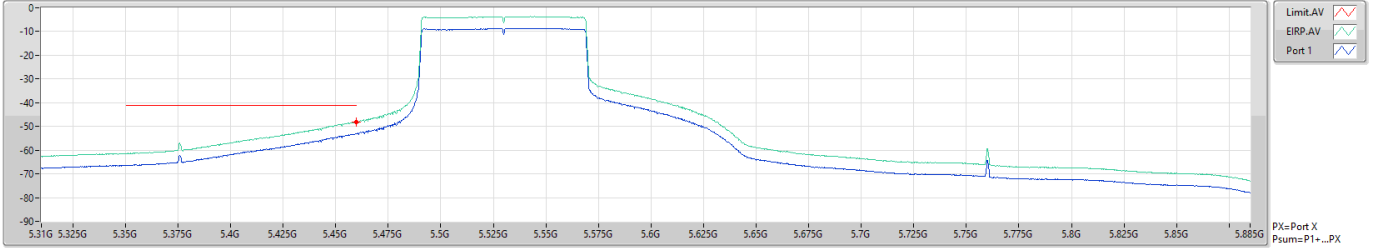

802.11ax HEW80_Nss1,(MCS0)_1TX

CSE Bandedge [AV]

5530MHz

23/08/2021

F-Start(Hz)	F-Stop(Hz)	RBW(Hz)	Type	Freq(Hz)	EIRP(dBm)	Limit(dBm)	Margin(dB)	DG(dB)	Ref(dB)	Psum(dBm)	P1(dBm)
5.31G	5.885G	1M	AV	5.45979G	-48.12	-41.20	-6.92	5.00	0.00	-53.12	-53.12