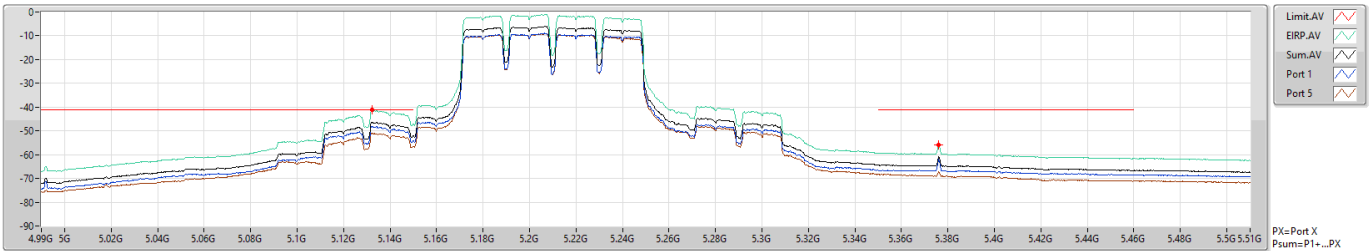

11a80_Nss1,(6Mbps)_2TX(Port1&Port5)

CSE Bandedge [AV]

5210MHz

17/09/2021

F-Start(Hz)	F-Stop(Hz)	RBW(Hz)	Type	Freq(Hz)	EIRP(dBm)	Limit(dBm)	Margin(dB)	DG(dB)	Ref(dB)	Psum(dBm)	P1(dBm)	P2(dBm)	P3(dBm)	P4(dBm)	P5(dBm)
4.99G	5.51G	1M	AV	5.13222G	-41.28	-41.20	-0.08	5.00	0.00	-46.28	-48.14	-	-	-	-50.85
4.99G	5.51G	1M	AV	5.3761G	-55.90	-41.20	-14.70	5.00	0.00	-60.90	-62.05	-	-	-	-67.22