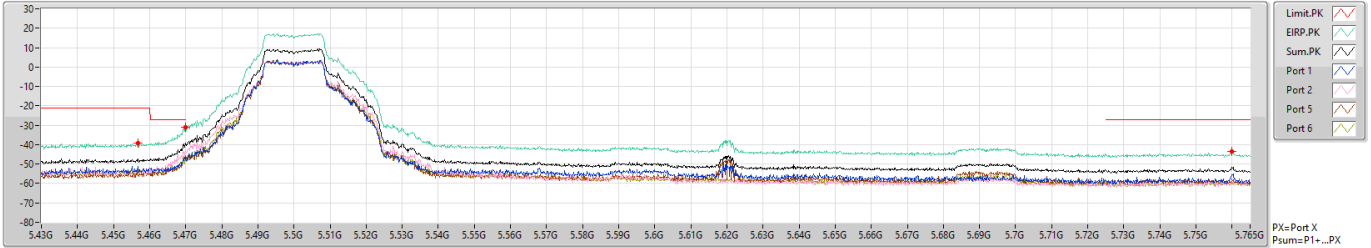

11a20_Nss1,(6Mbps)_4TX(Port1&Port2&Port5&Port6)

CSE Bandedge [PK]

5500MHz

16/09/2021

F-Start(Hz)	F-Stop(Hz)	RBW(Hz)	Type	Freq(Hz)	EIRP(dBm)	Limit(dBm)	Margin(dB)	DG(dB)	Ref(dB)	Psum(dBm)	P1(dBm)	P2(dBm)	P3(dBm)	P4(dBm)	P5(dBm)	P6(dBm)
5.43G	5.765G	1M	PK	5.4569G	-39.35	-21.20	-18.15	8.01	0.00	-47.36	-51.30	-54.98	-	-	-55.90	-52.82
5.43G	5.765G	1M	PK	5.46987G	-31.23	-27.00	-4.23	8.01	0.00	-39.24	-45.96	-42.59	-	-	-47.61	-46.70
5.43G	5.765G	1M	PK	5.75998G	-43.61	-27.00	-16.61	8.01	0.00	-51.62	-55.72	-58.41	-	-	-57.61	-59.86