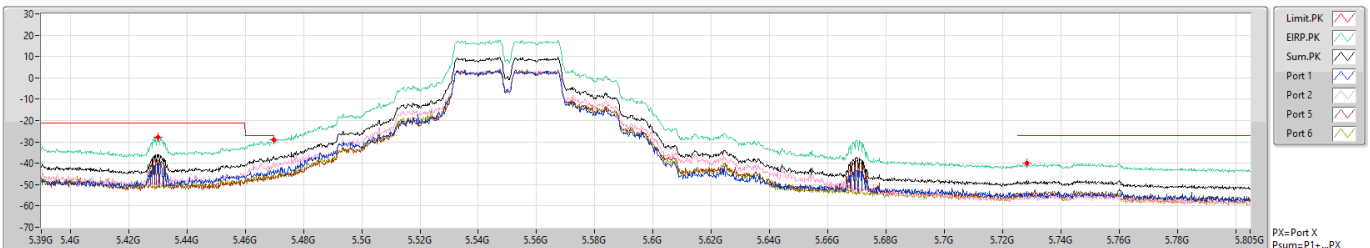

11a40_Nss1,(6Mbps)_4TX(Port1&Port2&Port5&Port6)

CSE Bandedge [PK]

5550MHz

F-Start(Hz)	F-Stop(Hz)	RBW(Hz)	Type	Freq(Hz)	EIRP(dBm)	Limit(dBm)	Margin(dB)	DG(dB)	Ref(dB)	Psum(dBm)	P1(dBm)	P2(dBm)	P3(dBm)	P4(dBm)	P5(dBm)	P6(dBm)
5.39G	5.805G	1M	PK	5.43005G	-27.82	-21.20	-6.62	8.01	0.00	-35.83	-40.00	-48.18	-	-	-38.57	-51.41
5.39G	5.805G	1M	PK	5.46968G	-28.88	-27.00	-1.88	8.01	0.00	-36.89	-43.22	-39.72	-	-	-47.42	-44.92
5.39G	5.805G	1M	PK	5.72823G	-40.09	-27.00	-13.09	8.01	0.00	-48.10	-53.05	-54.55	-	-	-53.88	-55.32