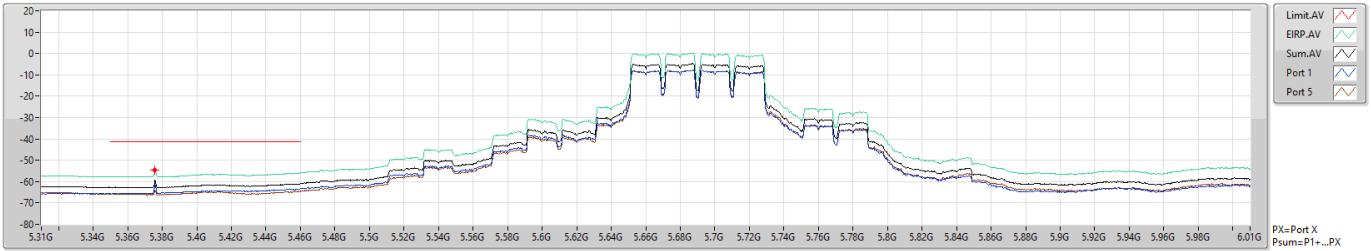

11a80_Nss1,(6Mbps)_2TX(Port1&Port5)
5690MHz Straddle 5.47-5.725GHz

CSE Bandedge [AV]

17/09/2021

F-Start(Hz)	F-Stop(Hz)	RBW(Hz)	Type	Freq(Hz)	EIRP(dBm)	Limit(dBm)	Margin(dB)	DG(dB)	Ref(dB)	Psum(dBm)	P1(dBm)	P2(dBm)	P3(dBm)	P4(dBm)	P5(dBm)
5.31G	6.01G	1M	AV	5.3759G	-54.45	-41.20	-13.25	5.00	0.00	-59.45	-61.25	-	-	-	-64.14