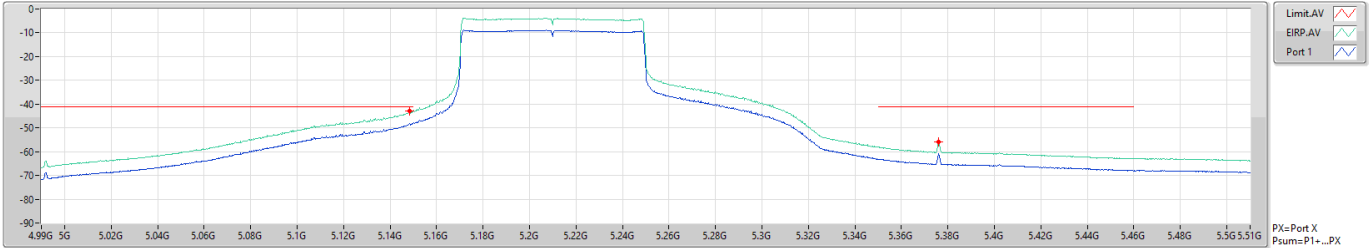

802.11ax HEW80_Nss1,(MCS0)_1TX

CSE Bandedge [PK]

5210MHz

23/08/2021

F-Start(Hz)	F-Stop(Hz)	RBW(Hz)	Type	Freq(Hz)	EIRP(dBm)	Limit(dBm)	Margin(dB)	DG(dB)	Ref(dB)	Psum(dBm)	P1(dBm)
4.99G	5.51G	1M	PK	5.14834G	-29.30	-21.20	-8.10	5.00	0.00	-34.30	-34.30
4.99G	5.51G	1M	PK	5.35062G	-44.39	-21.20	-23.19	5.00	0.00	-49.39	-49.39
4.99G	5.51G	1M	PK	5.46502G	-50.30	-27.00	-23.30	5.00	0.00	-55.30	-55.30

802.11ax HEW80_Nss1,(MCS0)_1TX

CSE Bandedge [AV]

5210MHz

23/08/2021

F-Start(Hz)	F-Stop(Hz)	RBW(Hz)	Type	Freq(Hz)	EIRP(dBm)	Limit(dBm)	Margin(dB)	DG(dB)	Ref(dB)	Psum(dBm)	P1(dBm)
4.99G	5.51G	1M	AV	5.14834G	-43.01	-41.20	-1.81	5.00	0.00	-48.01	-48.01
4.99G	5.51G	1M	AV	5.3761G	-55.94	-41.20	-14.74	5.00	0.00	-60.94	-60.94