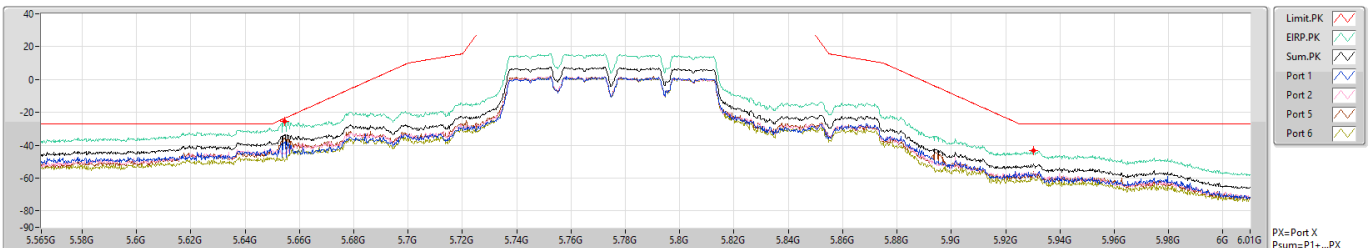

11a80_Nss1,(6Mbps)_4TX(Port1&Port2&Port5&Port6)
5775MHz

CSE Bandedge [PK]

16/09/2021

F-Start(Hz)	F-Stop(Hz)	RBW(Hz)	Type	Freq(Hz)	EIRP(dBm)	Limit(dBm)	Margin(dB)	DG(dB)	Ref(dB)	Psum(dBm)	P1(dBm)	P2(dBm)	P3(dBm)	P4(dBm)	P5(dBm)	P6(dBm)
5.565G	6.01G	1M	PK	5.65445G	-25.57	-23.71	-1.86	8.01	0.00	-33.58	-38.63	-45.47	-	-	-35.83	-49.25
5.565G	6.01G	1M	PK	5.93012G	-43.24	-27.00	-16.24	8.01	0.00	-51.25	-57.26	-56.87	-	-	-55.82	-60.28