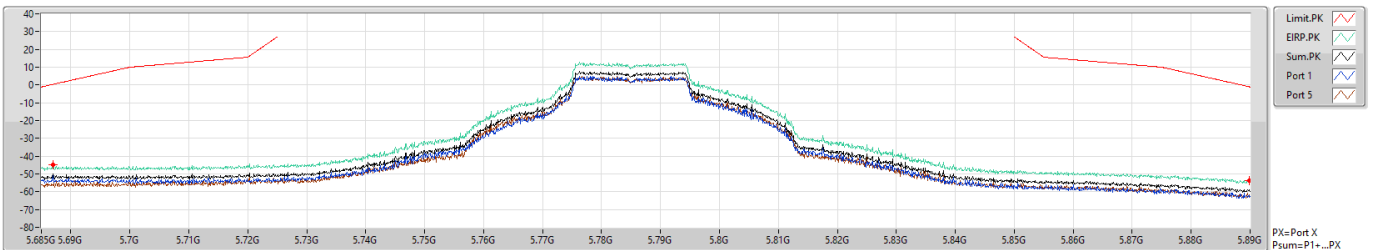

802.11ax HEW20_Nss1,(MCS0)_2TX(Port1&Port5)

CSE Bandedge [PK]

5785MHz

17/09/2021

F-Start(Hz)	F-Stop(Hz)	RBW(Hz)	Type	Freq(Hz)	EIRP(dBm)	Limit(dBm)	Margin(dB)	DG(dB)	Ref(dB)	Psum(dBm)	P1(dBm)	P2(dBm)	P3(dBm)	P4(dBm)	P5(dBm)
5.685G	5.89G	1M	PK	5.68695G	-45.01	0.34	-45.35	5.00	0.00	-50.01	-51.15	-	-	-	-56.38
5.685G	5.89G	1M	PK	5.8898G	-53.90	-0.95	-52.95	5.00	0.00	-58.90	-61.99	-	-	-	-61.83