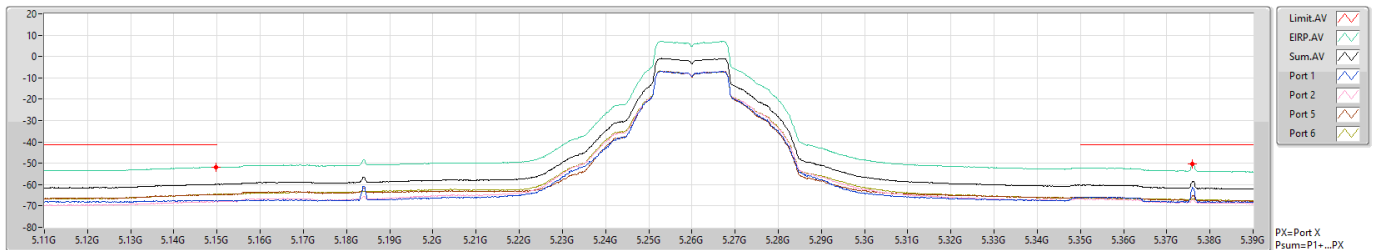

11a20_Nss1,(6Mbps)_4TX(Port1&Port2&Port5&Port6)

CSE Bandedge [AV]

5260MHz

16/09/2021

F-Start(Hz)	F-Stop(Hz)	RBW(Hz)	Type	Freq(Hz)	EIRP(dBm)	Limit(dBm)	Margin(dB)	DG(dBi)	Ref(dB)	Psum(dBm)	P1(dBm)	P2(dBm)	P3(dBm)	P4(dBm)	P5(dBm)	P6(dBm)
5.11G	5.39G	1M	AV	5.14976G	-51.84	-41.20	-10.64	8.01	0.00	-59.85	-67.66	-67.94	-	-	-64.66	-64.41
5.11G	5.39G	1M	AV	5.378G	-50.34	-41.20	-9.14	8.01	0.00	-58.35	-61.24	-67.12	-	-	-65.10	-66.85