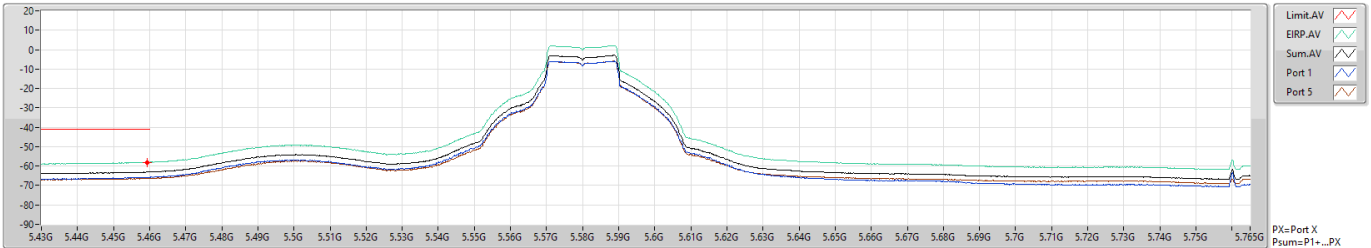

802.11ax HEW20_Nss1,(MCS0)_2TX(Port1&Port5)

CSE Bandedge [AV]

5580MHz

F-Start(Hz)	F-Stop(Hz)	RBW(Hz)	Type	Freq(Hz)	EIRP(dBm)	Limit(dBm)	Margin(dB)	DG(dB)	Ref(dB)	Psum(dBm)	P1(dBm)	P2(dBm)	P3(dBm)	P4(dBm)	P5(dBm)
5.43G	5.765G	1M	AV	5.45931G	-58.03	-41.20	-16.83	5.00	0.00	-63.03	-65.79	-	-	-	-66.31