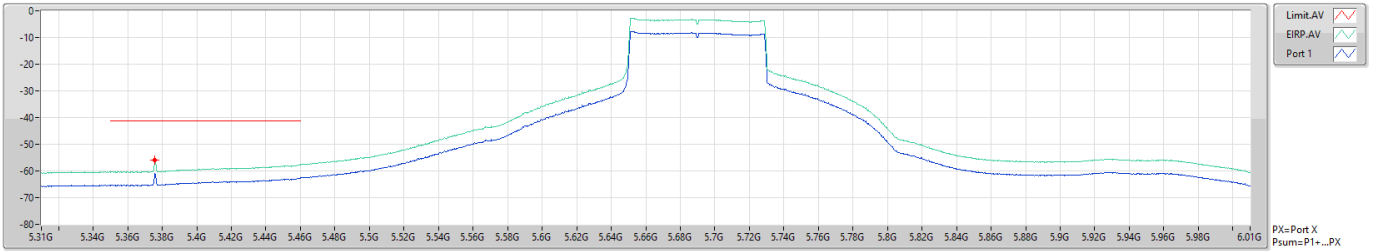

802.11ax HEW80_Nss1,(MCS0)_1TX
5690MHz Straddle 5.47-5.725GHz

CSE Bandedge [AV]

23/08/2021

F-Start(Hz)	F-Stop(Hz)	RBW(Hz)	Type	Freq(Hz)	EIRP(dBm)	Limit(dBm)	Margin(dB)	DG(dB)	Ref(dB)	Psum(dBm)	P1(dBm)
5.31G	6.01G	1M	AV	5.3759G	-55.00	-41.20	-14.60	5.00	0.00	-60.80	-60.80