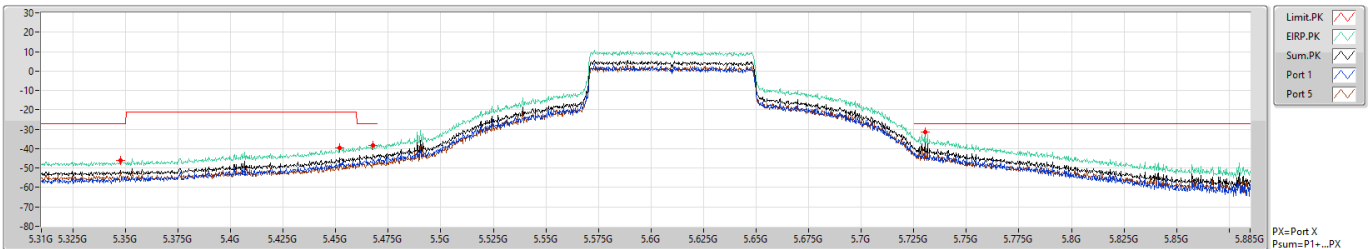

802.11ax HEW80_Nss1,(MCS0)_2TX(Port1&Port5)

CSE Bandedge [PK]

5610MHz

F-Start(Hz)	F-Stop(Hz)	RBW(Hz)	Type	Freq(Hz)	EIRP(dBm)	Limit(dBm)	Margin(dB)	DG(dB)	Ref(dB)	Psum(dBm)	P1(dBm)	P2(dBm)	P3(dBm)	P4(dBm)	P5(dBm)
5.31G	5.885G	1M	PK	5.34766G	-46.26	-27.00	-19.26	5.00	0.00	-51.26	-56.98	-	-	-	-52.61
5.31G	5.885G	1M	PK	5.45174G	-39.59	-21.20	-18.39	5.00	0.00	-44.59	-46.70	-	-	-	-48.73
5.31G	5.885G	1M	PK	5.46784G	-38.22	-27.00	-11.22	5.00	0.00	-43.22	-46.01	-	-	-	-46.47
5.31G	5.885G	1M	PK	5.73033G	-31.64	-27.00	-4.64	5.00	0.00	-36.64	-43.30	-	-	-	-37.70