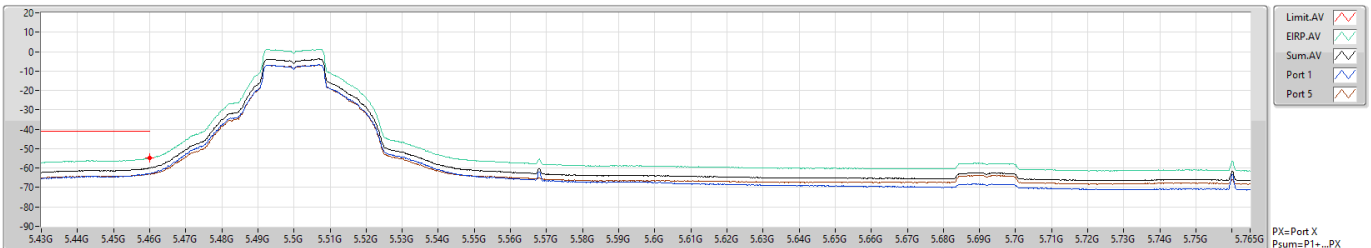

11a20_Nss1,(6Mbps)_2TX(Port1&Port5)

CSE Bandedge [AV]

5500MHz

F-Start(Hz)	F-Stop(Hz)	RBW(Hz)	Type	Freq(Hz)	EIRP(dBm)	Limit(dBm)	Margin(dB)	DG(dB)	Ref(dB)	Psum(dBm)	P1(dBm)	P2(dBm)	P3(dBm)	P4(dBm)	P5(dBm)
5.43G	5.765G	1M	AV	5.45990G	-54.93	-41.20	-13.73	5.00	0.00	-59.93	-62.86	-	-	-	-63.03