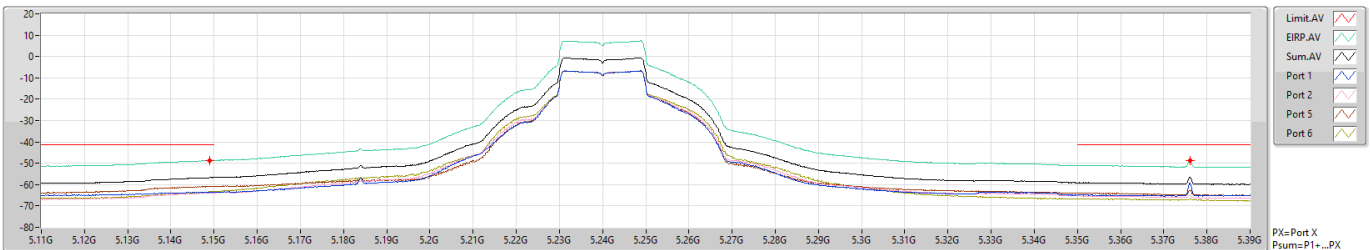

802.11ax HEW20_Nss1,(MCS0)_4TX(Port1&Port2&Port5&Port6)

CSE Bandedge [AV]

5240MHz

16/09/2021

F-Start(Hz)	F-Stop(Hz)	RBW(Hz)	Type	Freq(Hz)	EIRP(dBm)	Limit(dBm)	Margin(dB)	DG(dBi)	Ref(dB)	Psum(dBm)	P1(dBm)	P2(dBm)	P3(dBm)	P4(dBm)	P5(dBm)	P6(dBm)
5.11G	5.39G	1M	AV	5.14906G	-48.64	-41.20	-7.44	8.01	0.00	-56.65	-63.50	-63.90	-	-	-60.73	-63.33
5.11G	5.39G	1M	AV	5.37614G	-48.59	-41.20	-7.39	8.01	0.00	-56.60	-59.46	-65.19	-	-	-62.66	-66.74