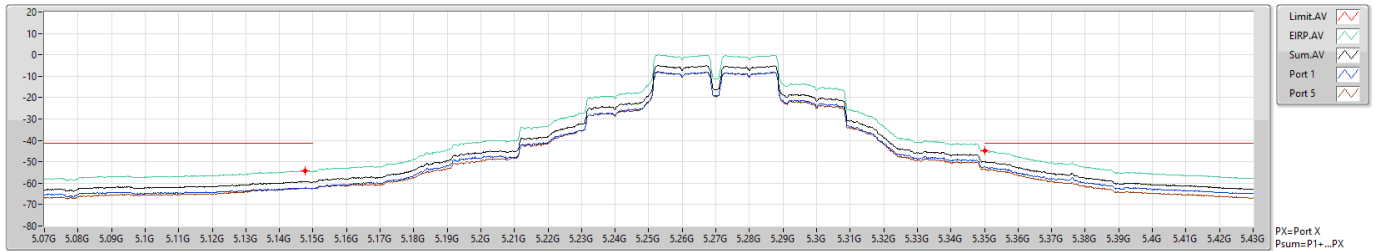

11a40_Nss1,(6Mbps)_2TX(Port1&Port5)

CSE Bandedge [AV]

5270MHz

17/09/2021

F-Start(Hz)	F-Stop(Hz)	RBW(Hz)	Type	Freq(Hz)	EIRP(dBm)	Limit(dBm)	Margin(dB)	DG(dBi)	Ref(dB)	Psum(dBm)	P1(dBm)	P2(dBm)	P3(dBm)	P4(dBm)	P5(dBm)
5.07G	5.43G	1M	AV	5.14776G	-54.23	-41.20	-13.03	5.00	0.00	-59.23	-62.27	-	-	-	-62.22
5.07G	5.43G	1M	AV	5.35008G	-44.86	-41.20	-3.66	5.00	0.00	-49.86	-52.24	-	-	-	-53.60