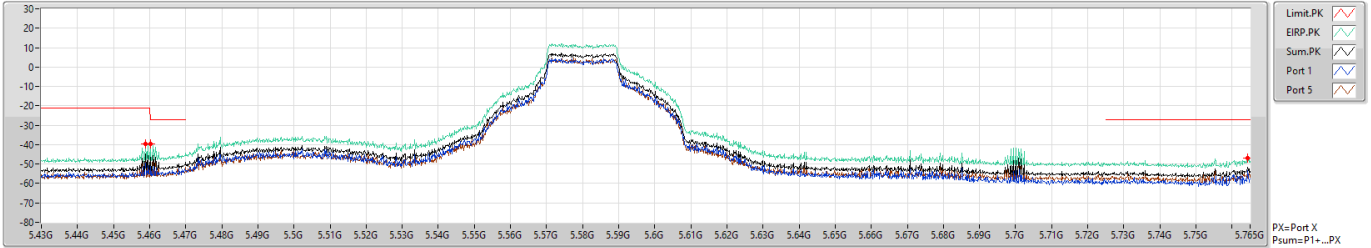

802.11ax HEW20_Nss1,(MCS0)_2TX(Port1&Port5)

CSE Bandedge [PK]

5580MHz

F-Start(Hz)	F-Stop(Hz)	RBW(Hz)	Type	Freq(Hz)	EIRP(dBm)	Limit(dBm)	Margin(dB)	DG(dB)	Ref(dB)	Psum(dBm)	P1(dBm)	P2(dBm)	P3(dBm)	P4(dBm)	P5(dBm)
5.43G	5.765G	1M	PK	5.45881G	-39.74	-21.20	-18.54	5.00	0.00	-44.74	-49.55	-	-	-	-46.48
5.43G	5.765G	1M	PK	5.46015G	-39.77	-27.00	-12.77	5.00	0.00	-44.77	-55.30	-	-	-	-45.17
5.43G	5.765G	1M	PK	5.76433G	-46.79	-27.00	-19.79	5.00	0.00	-51.79	-53.29	-	-	-	-57.14