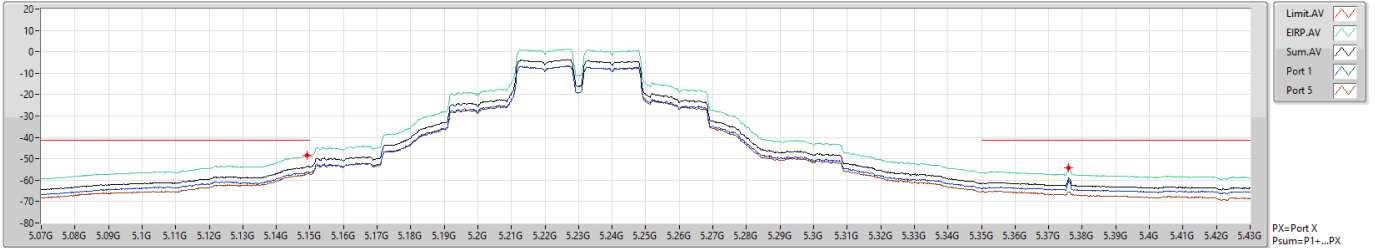

11a40_Nss1,(6Mbps)_2TX(Port1&Port5)

CSE Bandedge [AV]

5230MHz

17/09/2021

F-Start(Hz)	F-Stop(Hz)	RBW(Hz)	Type	Freq(Hz)	EIRP(dBm)	Limit(dBm)	Margin(dB)	DG(dB)	Ref(dB)	Psum(dBm)	P1(dBm)	P2(dBm)	P3(dBm)	P4(dBm)	P5(dBm)
5.07G	5.43G	1M	AV	5.1492G	-48.55	-41.20	-7.35	5.00	0.00	-53.55	-56.08	-	-	-	-57.09
5.07G	5.43G	1M	AV	5.376G	-54.08	-41.20	-12.88	5.00	0.00	-59.08	-60.23	-	-	-	-65.43