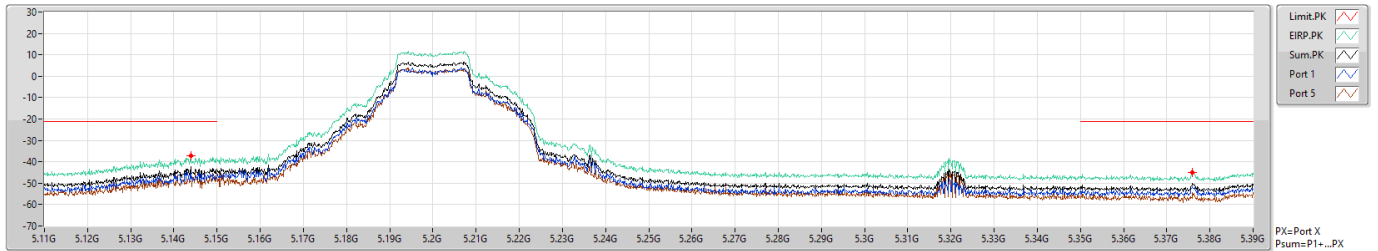

DG = Directional Gain ; PX=Port X; Psum=P1+P2+...PX

11a20_Nss1,(6Mbps)_2TX(Port1&Port5)

CSE Bandedge [PK]

5200MHz

16/09/2021

F-Start(Hz)	F-Stop(Hz)	RBW(Hz)	Type	Freq(Hz)	EIRP(dBm)	Limit(dBm)	Margin(dB)	DG(dBi)	Ref(dB)	Psum(dBm)	P1(dBm)	P2(dBm)	P3(dBm)	P4(dBm)	P5(dBm)
5.11G	5.39G	1M	PK	5.14388G	-37.21	-21.20	-16.01	5.00	0.00	-42.21	-43.25	-	-	-	-48.95
5.11G	5.39G	1M	PK	5.376G	-44.88	-21.20	-23.68	5.00	0.00	-49.88	-51.79	-	-	-	-54.38