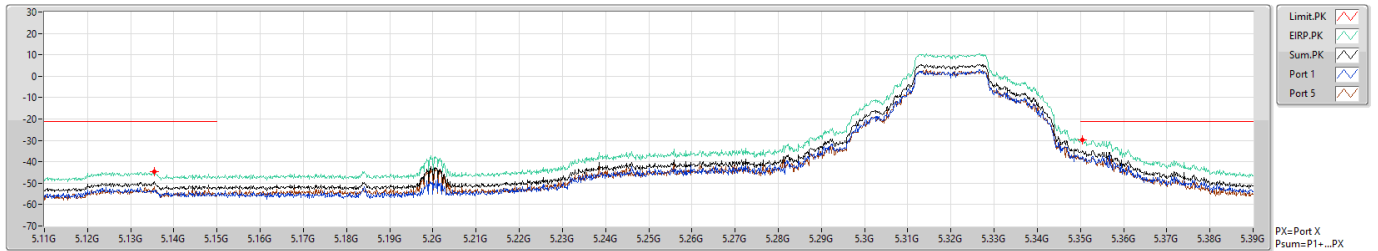

11a20_Nss1,(6Mbps)_2TX(Port1&Port5)

CSE Bandedge [PK]

5320MHz

17/09/2021

F-Start(Hz)	F-Stop(Hz)	RBW(Hz)	Type	Freq(Hz)	EIRP(dBm)	Limit(dBm)	Margin(dB)	DG(dBi)	Ref(dB)	Psum(dBm)	P1(dBm)	P2(dBm)	P3(dBm)	P4(dBm)	P5(dBm)
5.11G	5.39G	1M	PK	5.13548G	-44.48	-21.20	-23.28	5.00	0.00	-49.48	-53.45	-	-	-	-51.70
5.11G	5.39G	1M	PK	5.35052G	-29.96	-21.20	-8.76	5.00	0.00	-34.96	-37.68	-	-	-	-38.28