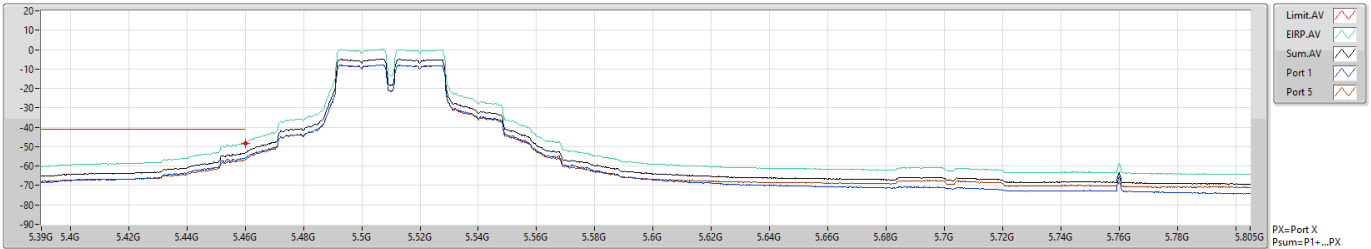

11a40_Nss1,(6Mbps)_2TX(Port1&Port5)

CSE Bandedge [AV]

5510MHz

F-Start(Hz)	F-Stop(Hz)	RBW(Hz)	Type	Freq(Hz)	EIRP(dBm)	Limit(dBm)	Margin(dB)	DG(dB)	Ref(dB)	Psum(dBm)	P1(dBm)	P2(dBm)	P3(dBm)	P4(dBm)	P5(dBm)
5.39G	5.805G	1M	AV	5.45993G	-48.34	-41.20	-7.14	5.00	0.00	-53.34	-55.88	-	-	-	-56.87