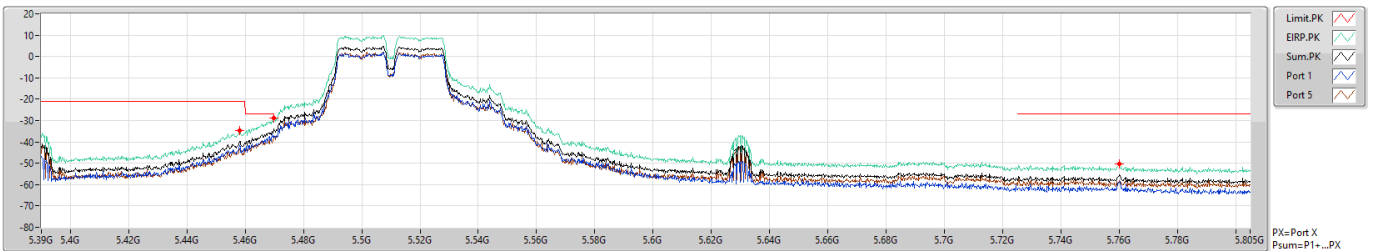

11a40_Nss1,(6Mbps)_2TX(Port1&Port5)

CSE Bandedge [PK]

5510MHz

17/09/2021

F-Start(Hz)	F-Stop(Hz)	RBW(Hz)	Type	Freq(Hz)	EIRP(dBm)	Limit(dBm)	Margin(dB)	DG(dB)	Ref(dB)	Psum(dBm)	P1(dBm)	P2(dBm)	P3(dBm)	P4(dBm)	P5(dBm)
5.39G	5.805G	1M	PK	5.45809G	-34.60	-21.20	-13.40	5.00	0.00	-39.60	-41.91	-	-	-	-43.45
5.39G	5.805G	1M	PK	5.46899G	-28.99	-27.00	-1.99	5.00	0.00	-33.99	-36.96	-	-	-	-37.04
5.39G	5.805G	1M	PK	5.76018G	-50.35	-27.00	-23.35	5.00	0.00	-55.35	-58.79	-	-	-	-57.97