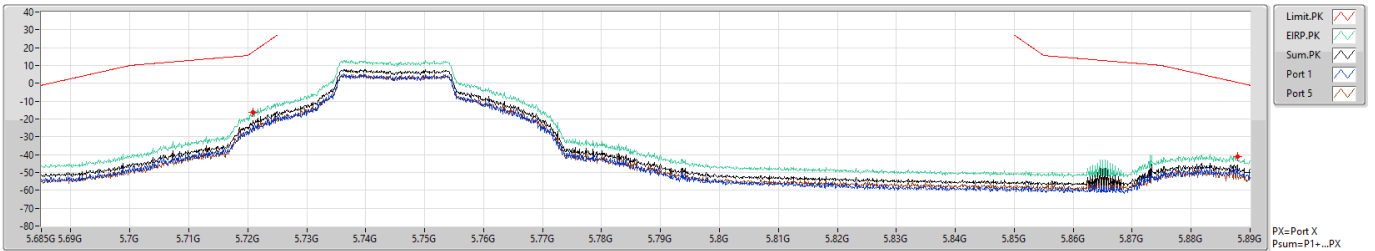

802.11ax HEW20_Nss1,(MCS0)_2TX(Port1&Port5)

CSE Bandedge [PK]

5745MHz

17/09/2021

F-Start(Hz)	F-Stop(Hz)	RBW(Hz)	Type	Freq(Hz)	EIRP(dBm)	Limit(dBm)	Margin(dB)	DG(dB)	Ref(dB)	Psum(dBm)	P1(dBm)	P2(dBm)	P3(dBm)	P4(dBm)	P5(dBm)
5.685G	5.89G	1M	PK	5.72088G	-16.12	17.60	-33.72	5.00	0.00	-21.12	-24.80	-	-	-	-23.55
5.685G	5.89G	1M	PK	5.88785G	-40.89	0.49	-41.38	5.00	0.00	-45.89	-47.31	-	-	-	-51.42