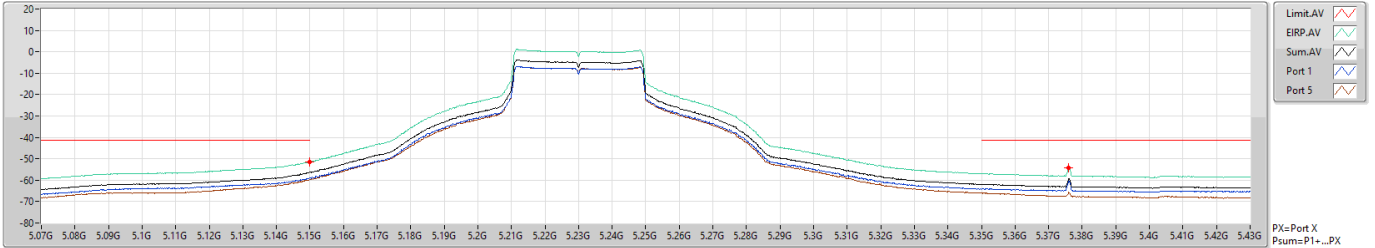

802.11ax HEW40_Nss1,(MCS0)_2TX(Port1&Port5)

CSE Bandedge [AV]

5230MHz

17/09/2021

F-Start(Hz)	F-Stop(Hz)	RBW(Hz)	Type	Freq(Hz)	EIRP(dBm)	Limit(dBm)	Margin(dB)	DG(dBi)	Ref(dB)	Psum(dBm)	P1(dBm)	P2(dBm)	P3(dBm)	P4(dBm)	P5(dBm)
5.07G	5.43G	1M	AV	5.14992G	-51.31	-41.20	-10.11	5.00	0.00	-56.31	-58.89	-	-	-	-59.79
5.07G	5.43G	1M	AV	5.376G	-54.22	-41.20	-13.02	5.00	0.00	-59.22	-60.32	-	-	-	-65.71