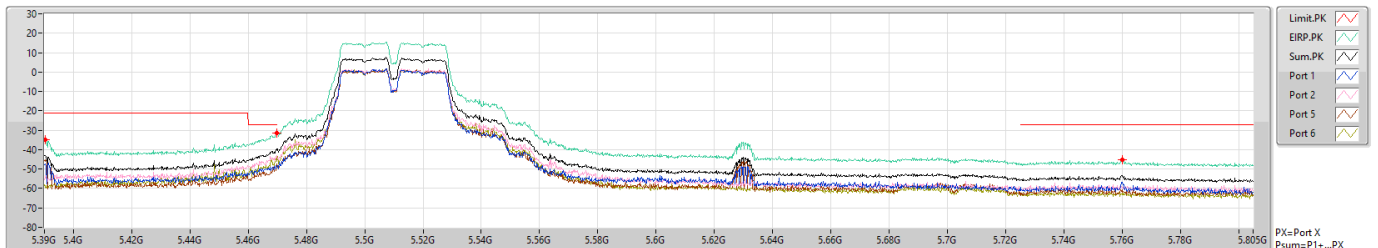

11a40_Nss1,(6Mbps)_4TX(Port1&Port2&Port5&Port6)

CSE Bandedge [PK]

5510MHz

16/09/2021

F-Start(Hz)	F-Stop(Hz)	RBW(Hz)	Type	Freq(Hz)	EIRP(dBm)	Limit(dBm)	Margin(dB)	DG(dB)	Ref(dB)	Psum(dBm)	P1(dBm)	P2(dBm)	P3(dBm)	P4(dBm)	P5(dBm)	P6(dBm)
5.39G	5.805G	1M	PK	5.39021G	-34.86	-21.20	-13.66	8.01	0.00	-42.87	-47.63	-54.83	-	-	-45.23	-59.57
5.39G	5.805G	1M	PK	5.46968G	-31.52	-27.00	-4.52	8.01	0.00	-39.53	-49.69	-42.97	-	-	-49.42	-44.12
5.39G	5.805G	1M	PK	5.75997G	-45.38	-27.00	-18.38	8.01	0.00	-53.39	-56.74	-59.45	-	-	-60.80	-63.08