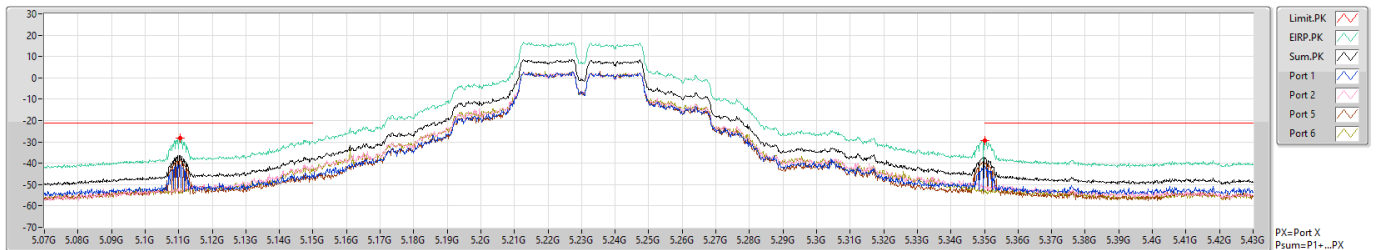

11a40_Nss1,(6Mbps)_4TX(Port1&Port2&Port5&Port6)

CSE Bandedge [PK]

5230MHz

16/09/2021

F-Start(Hz)	F-Stop(Hz)	RBW(Hz)	Type	Freq(Hz)	EIRP(dBm)	Limit(dBm)	Margin(dB)	DG(dB)	Ref(dB)	Psum(dBm)	P1(dBm)	P2(dBm)	P3(dBm)	P4(dBm)	P5(dBm)	P6(dBm)
5.07G	5.43G	1M	PK	5.11032G	-28.23	-21.20	-7.03	8.01	0.00	-36.24	-40.77	-52.92	-	-	-38.41	-53.13
5.07G	5.43G	1M	PK	5.35008G	-29.44	-21.20	-8.24	8.01	0.00	-37.45	-41.48	-52.03	-	-	-40.09	-53.60