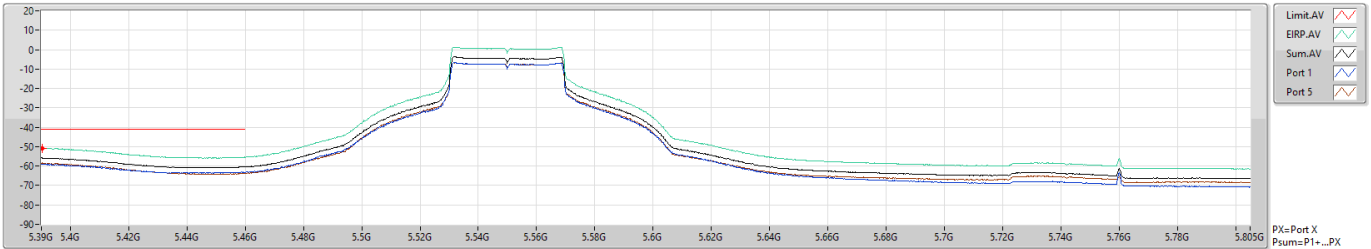

802.11ax HEW40_Nss1,(MCS0)_2TX(Port1&Port5)

CSE Bandedge [AV]

5550MHz

F-Start(Hz)	F-Stop(Hz)	RBW(Hz)	Type	Freq(Hz)	EIRP(dBm)	Limit(dBm)	Margin(dB)	DG(dB)	Ref(dB)	Psum(dBm)	P1(dBm)	P2(dBm)	P3(dBm)	P4(dBm)	P5(dBm)
5.39G	5.805G	1M	AV	5.39042G	-50.71	-41.20	-9.51	5.00	0.00	-55.71	-59.14	-	-	-	-58.34