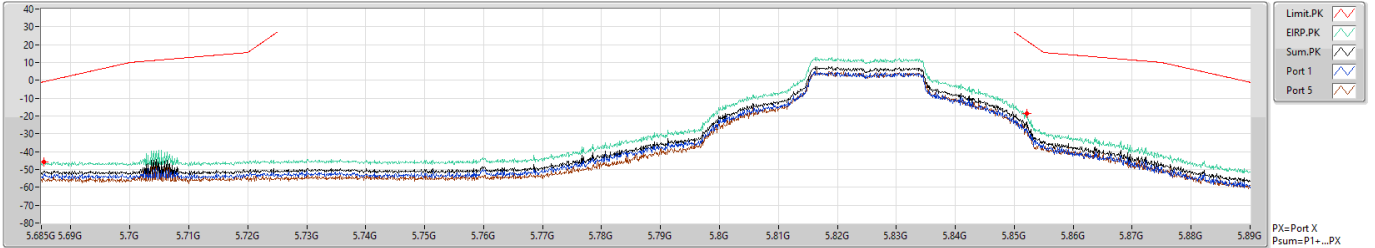

802.11ax HEW20_Nss1,(MCS0)_2TX(Port1&Port5)

CSE Bandedge [PK]

5825MHz

17/09/2021

F-Start(Hz)	F-Stop(Hz)	RBW(Hz)	Type	Freq(Hz)	EIRP(dBm)	Limit(dBm)	Margin(dB)	DG(dBi)	Ref(dB)	Psum(dBm)	P1(dBm)	P2(dBm)	P3(dBm)	P4(dBm)	P5(dBm)
5.685G	5.89G	1M	PK	5.68541G	-45.82	-0.80	-45.02	5.00	0.00	-50.82	-52.78	-	-	-	-55.22
5.685G	5.89G	1M	PK	5.85218G	-18.45	22.04	-40.49	5.00	0.00	-23.45	-27.49	-	-	-	-25.63