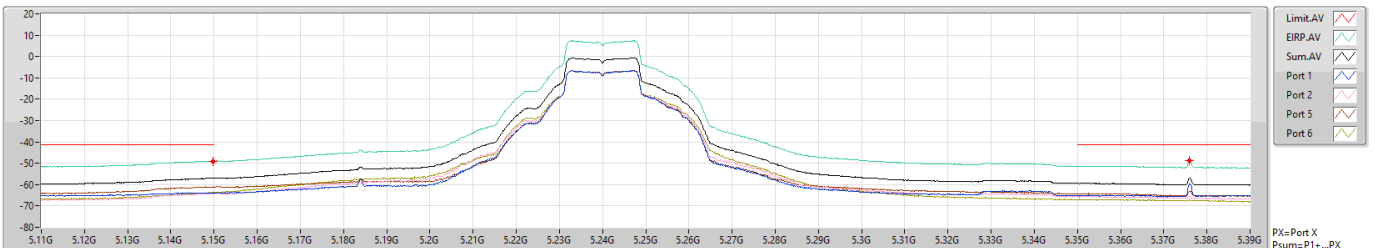

11a20_Nss1,(6Mbps)_4TX(Port1&Port2&Port5&Port6)

CSE Bandedge [AV]

5240MHz

16/09/2021

F-Start(Hz)	F-Stop(Hz)	RBW(Hz)	Type	Freq(Hz)	EIRP(dBm)	Limit(dBm)	Margin(dB)	DG(dBi)	Ref(dB)	Psum(dBm)	P1(dBm)	P2(dBm)	P3(dBm)	P4(dBm)	P5(dBm)	P6(dBm)
5.11G	5.39G	1M	AV	5.14976G	-49.00	-41.20	-7.80	8.01	0.00	-57.01	-63.86	-64.23	-	-	-61.13	-63.65
5.11G	5.39G	1M	AV	5.376G	-48.89	-41.20	-7.69	8.01	0.00	-56.90	-59.67	-65.62	-	-	-63.05	-67.12