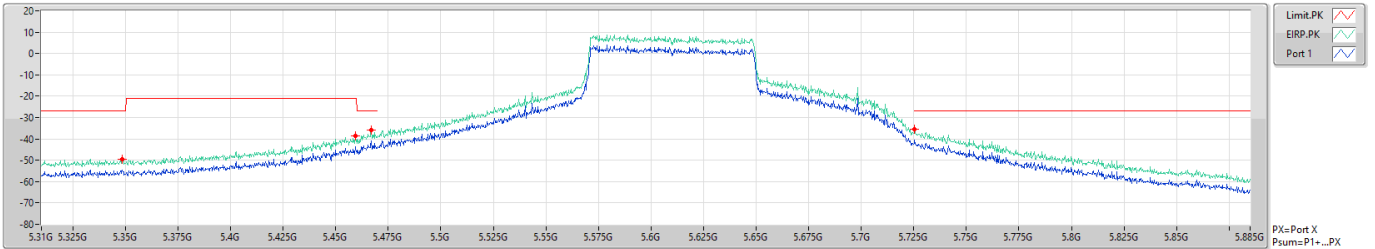

802.11ax HEW80_Nss1,(MCS0)_1TX

CSE Bandedge [PK]

5610MHz

23/08/2021

F-Start(Hz)	F-Stop(Hz)	RBW(Hz)	Type	Freq(Hz)	EIRP(dBm)	Limit(dBm)	Margin(dB)	DG(dB)	Ref(dB)	Psum(dBm)	P1(dBm)
5.31G	5.885G	1M	PK	5.34853G	-49.63	-27.00	-22.63	5.00	0.00	-54.63	-54.63
5.31G	5.885G	1M	PK	5.45921G	-38.59	-21.20	-17.39	5.00	0.00	-43.59	-43.59
5.31G	5.885G	1M	PK	5.46698G	-35.80	-27.00	-8.80	5.00	0.00	-40.80	-40.80
5.31G	5.885G	1M	PK	5.72544G	-35.65	-27.00	-8.65	5.00	0.00	-40.65	-40.65