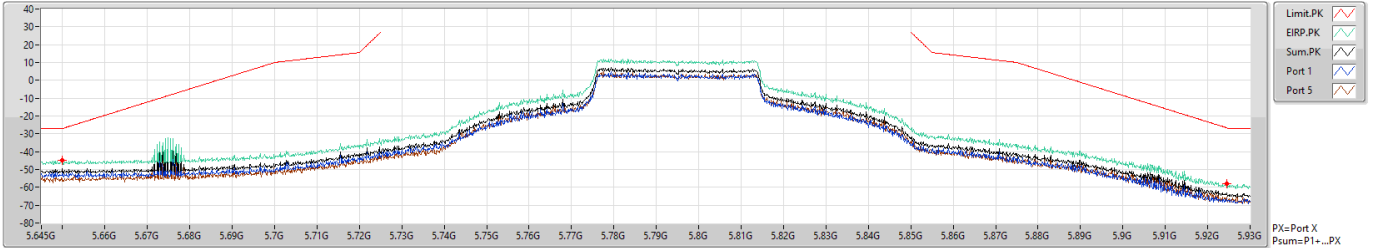

802.11ax HEW40_Nss1,(MCS0)_2TX(Port1&Port5)

CSE Bandedge [PK]

5795MHz

17/09/2021

F-Start(Hz)	F-Stop(Hz)	RBW(Hz)	Type	Freq(Hz)	EIRP(dBm)	Limit(dBm)	Margin(dB)	DG(dB)	Ref(dB)	Psum(dBm)	P1(dBm)	P2(dBm)	P3(dBm)	P4(dBm)	P5(dBm)
5.645G	5.93G	1M	PK	5.64999G	-44.66	-27.00	-17.66	5.00	0.00	-49.66	-51.04	-	-	-	-55.30
5.645G	5.93G	1M	PK	5.92499G	-58.06	-26.69	-31.37	5.00	0.00	-63.06	-66.54	-	-	-	-65.64