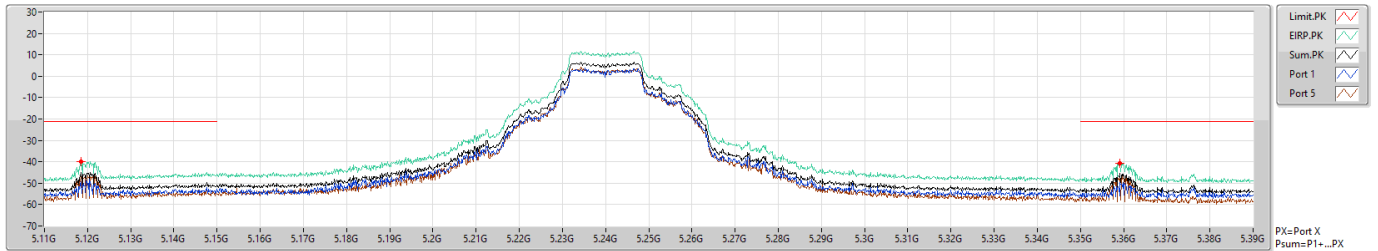

11a20_Nss1,(6Mbps)_2TX(Port1&Port5)

CSE Bandedge [PK]

5240MHz

16/09/2021

F-Start(Hz)	F-Stop(Hz)	RBW(Hz)	Type	Freq(Hz)	EIRP(dBm)	Limit(dBm)	Margin(dB)	DG(dBi)	Ref(dB)	Psum(dBm)	P1(dBm)	P2(dBm)	P3(dBm)	P4(dBm)	P5(dBm)
5.11G	5.39G	1M	PK	5.1184G	-40.04	-21.20	-18.84	5.00	0.00	-45.04	-49.40	-	-	-	-47.03
5.11G	5.39G	1M	PK	5.3592G	-40.55	-21.20	-19.35	5.00	0.00	-45.55	-49.63	-	-	-	-47.71