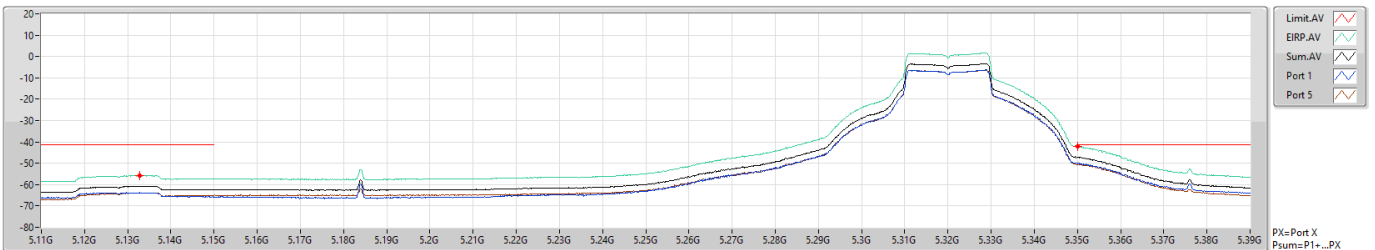

802.11ax HEW20_Nss1,(MCS0)_2TX(Port1&Port5)

CSE Bandedge [AV]

5320MHz

17/09/2021

F-Start(Hz)	F-Stop(Hz)	RBW(Hz)	Type	Freq(Hz)	EIRP(dBm)	Limit(dBm)	Margin(dB)	DG(dBi)	Ref(dB)	Psum(dBm)	P1(dBm)	P2(dBm)	P3(dBm)	P4(dBm)	P5(dBm)
5.11G	5.39G	1M	AV	5.13268G	-55.80	-41.20	-14.60	5.00	0.00	-60.80	-63.78	-	-	-	-63.85
5.11G	5.39G	1M	AV	5.3501G	-42.29	-41.20	-1.09	5.00	0.00	-47.29	-49.98	-	-	-	-50.64