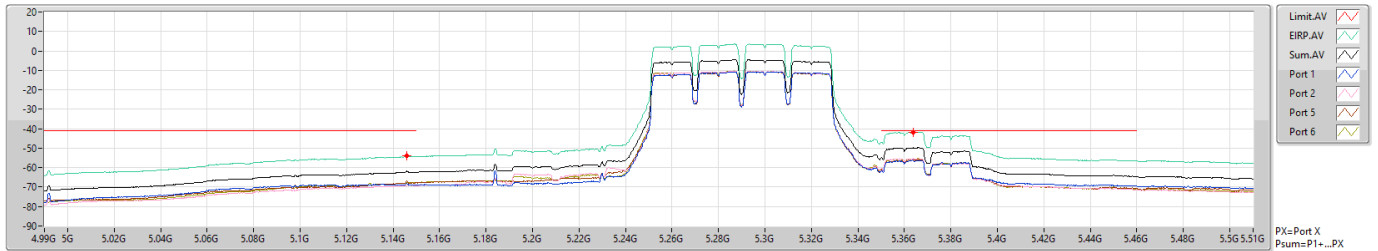

11a80_Nss1,(6Mbps)_4TX(Port1&Port2&Port5&Port6)

CSE Bandedge [AV]

5290MHz

16/09/2021

F-Start(Hz)	F-Stop(Hz)	RBW(Hz)	Type	Freq(Hz)	EIRP(dBm)	Limit(dBm)	Margin(dB)	DG(dBi)	Ref(dB)	Psum(dBm)	P1(dBm)	P2(dBm)	P3(dBm)	P4(dBm)	P5(dBm)	P6(dBm)
4.99G	5.51G	1M	AV	5.146G	-53.79	-41.20	-12.59	8.01	0.00	-61.80	-67.98	-69.24	-	-	-66.74	-67.67
4.99G	5.51G	1M	AV	5.36388G	-41.74	-41.20	-0.54	8.01	0.00	-49.75	-56.32	-55.37	-	-	-55.94	-55.51