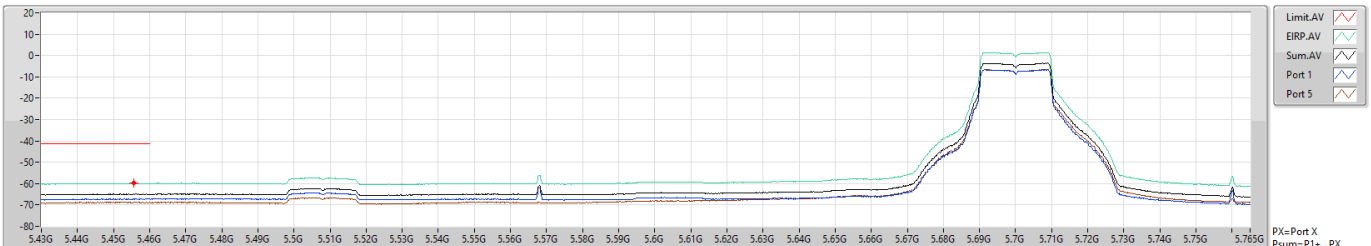

802.11ax HEW20_Nss1,(MCS0)_2TX(Port1&Port5)

CSE Bandedge [AV]

5700MHz

F-Start(Hz)	F-Stop(Hz)	RBW(Hz)	Type	Freq(Hz)	EIRP(dBm)	Limit(dBm)	Margin(dB)	DG(dB)	Ref(dB)	Psum(dBm)	P1(dBm)	P2(dBm)	P3(dBm)	P4(dBm)	P5(dBm)
5.43G	5.765G	1M	AV	5.45563G	-59.86	-41.20	-18.66	5.00	0.00	-64.86	-67.17	-	-	-	-68.71