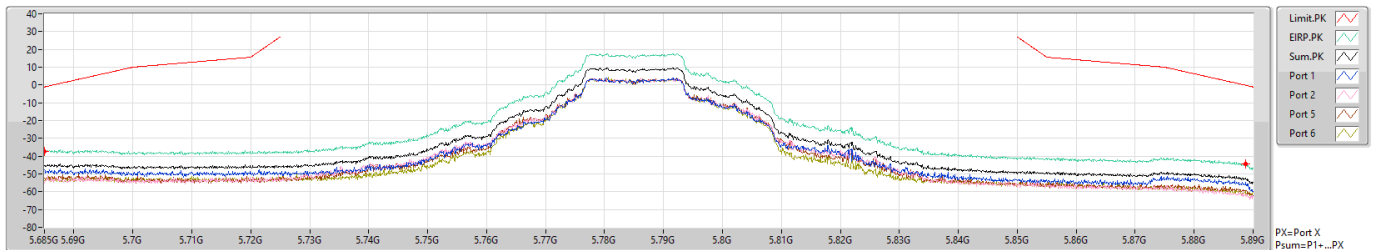

11a20_Nss1,(6Mbps)_4TX(Port1&Port2&Port5&Port6)

CSE Bandedge [PK]

5785MHz

16/09/2021

F-Start(Hz)	F-Stop(Hz)	RBW(Hz)	Type	Freq(Hz)	EIRP(dBm)	Limit(dBm)	Margin(dB)	DG(dBi)	Ref(dB)	Psum(dBm)	P1(dBm)	P2(dBm)	P3(dBm)	P4(dBm)	P5(dBm)	P6(dBm)
5.685G	5.89G	1M	PK	5.685G	-37.25	-1.10	-36.15	8.01	0.00	-45.26	-47.82	-55.05	-	-	-52.19	-53.90
5.685G	5.89G	1M	PK	5.88877G	-44.34	-0.19	-44.15	8.01	0.00	-52.35	-54.80	-62.15	-	-	-59.41	-61.19