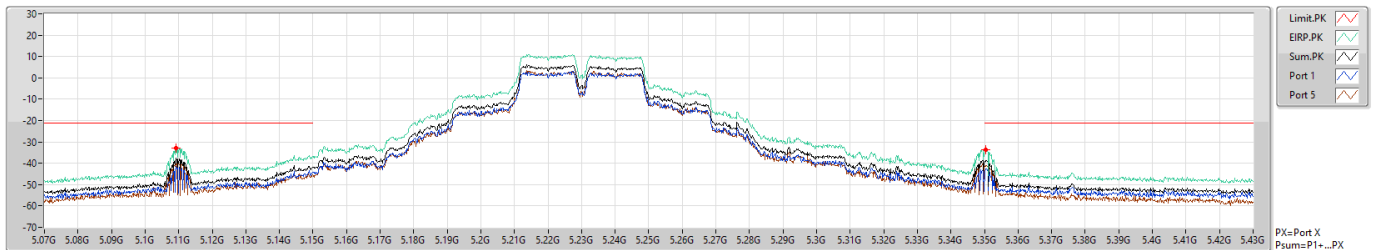

11a40_Nss1,(6Mbps)_2TX(Port1&Port5)

CSE Bandedge [PK]

5230MHz

17/09/2021

F-Start(Hz)	F-Stop(Hz)	RBW(Hz)	Type	Freq(Hz)	EIRP(dBm)	Limit(dBm)	Margin(dB)	DG(dBi)	Ref(dB)	Psum(dBm)	P1(dBm)	P2(dBm)	P3(dBm)	P4(dBm)	P5(dBm)
5.07G	5.43G	1M	PK	5.10924G	-32.74	-21.20	-11.54	5.00	0.00	-37.74	-41.40	-	-	-	-40.18
5.07G	5.43G	1M	PK	5.35044G	-33.72	-21.20	-12.52	5.00	0.00	-38.72	-42.49	-	-	-	-41.08