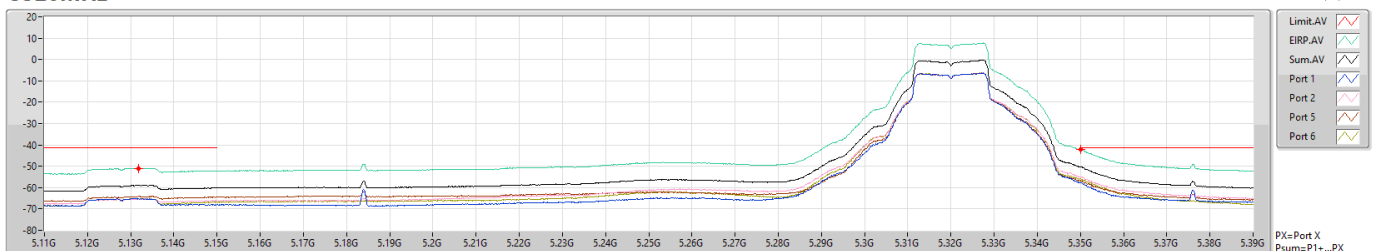

11a20_Nss1,(6Mbps)_4TX(Port1&Port2&Port5&Port6)

CSE Bandedge [AV]

5320MHz

16/09/2021

F-Start(Hz)	F-Stop(Hz)	RBW(Hz)	Type	Freq(Hz)	EIRP(dBm)	Limit(dBm)	Margin(dB)	DG(dBi)	Ref(dB)	Psum(dBm)	P1(dBm)	P2(dBm)	P3(dBm)	P4(dBm)	P5(dBm)	P6(dBm)
5.11G	5.39G	1M	AV	5.13184G	-50.97	-41.20	-9.77	8.01	0.00	-58.98	-65.35	-65.32	-	-	-64.15	-65.32
5.11G	5.39G	1M	AV	5.3501G	-42.20	-41.20	-1.00	8.01	0.00	-50.21	-57.79	-54.91	-	-	-56.77	-55.97