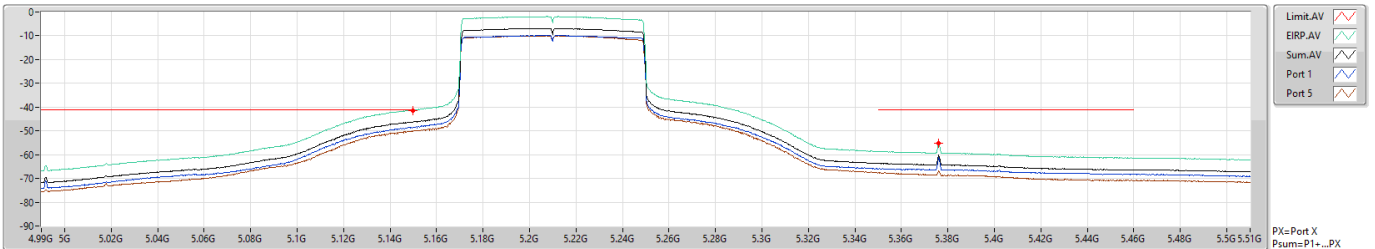

802.11ax HEW80_Nss1,(MCS0)_2TX(Port1&Port5)

CSE Bandedge [AV]

5210MHz

17/09/2021

F-Start(Hz)	F-Stop(Hz)	RBW(Hz)	Type	Freq(Hz)	EIRP(dBm)	Limit(dBm)	Margin(dB)	DG(dB)	Ref(dB)	Psum(dBm)	P1(dBm)	P2(dBm)	P3(dBm)	P4(dBm)	P5(dBm)
4.99G	5.51G	1M	AV	5.1499G	-41.32	-41.20	-0.12	5.00	0.00	-46.32	-48.47	-	-	-	-50.41
4.99G	5.51G	1M	AV	5.3761G	-55.24	-41.20	-14.04	5.00	0.00	-60.24	-61.33	-	-	-	-66.79