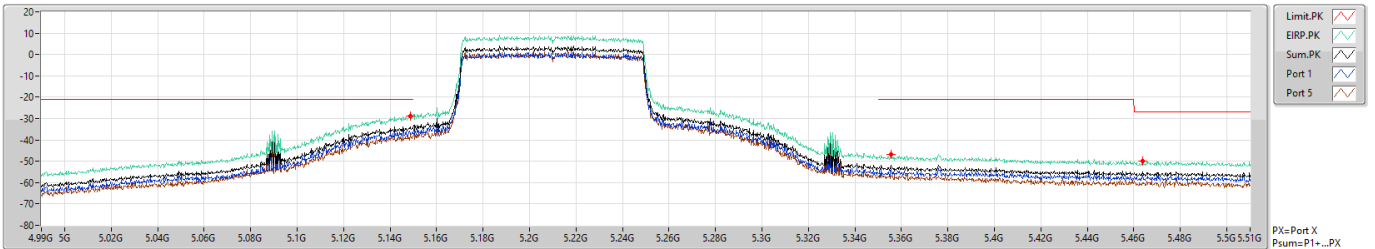

802.11ax HEW80_Nss1,(MCS0)_2TX(Port1&Port5)

CSE Bandedge [PK]

5210MHz

17/09/2021

F-Start(Hz)	F-Stop(Hz)	RBW(Hz)	Type	Freq(Hz)	EIRP(dBm)	Limit(dBm)	Margin(dB)	DG(dB)	Ref(dB)	Psum(dBm)	P1(dBm)	P2(dBm)	P3(dBm)	P4(dBm)	P5(dBm)
4.99G	5.51G	1M	PK	5.1486G	-28.90	-21.20	-7.70	5.00	0.00	-33.90	-36.54	-	-	-	-37.31
4.99G	5.51G	1M	PK	5.35596G	-46.72	-21.20	-25.52	5.00	0.00	-51.72	-53.34	-	-	-	-56.78
4.99G	5.51G	1M	PK	5.46372G	-49.94	-27.00	-22.94	5.00	0.00	-54.94	-56.50	-	-	-	-60.13