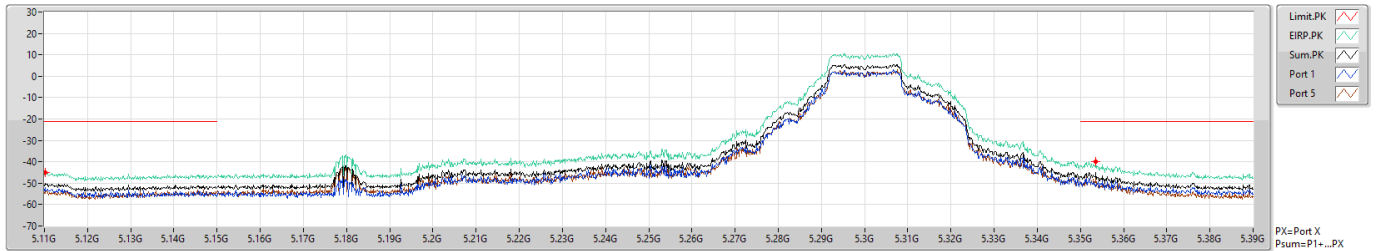

11a20_Nss1,(6Mbps)_2TX(Port1&Port5)

CSE Bandedge [PK]

5300MHz

17/09/2021

F-Start(Hz)	F-Stop(Hz)	RBW(Hz)	Type	Freq(Hz)	EIRP(dBm)	Limit(dBm)	Margin(dB)	DG(dBi)	Ref(dB)	Psum(dBm)	P1(dBm)	P2(dBm)	P3(dBm)	P4(dBm)	P5(dBm)
5.11G	5.39G	1M	PK	5.11014G	-45.00	-21.20	-23.80	5.00	0.00	-50.00	-52.19	-	-	-	-54.03
5.11G	5.39G	1M	PK	5.35386G	-40.06	-21.20	-18.86	5.00	0.00	-45.06	-50.70	-	-	-	-46.45