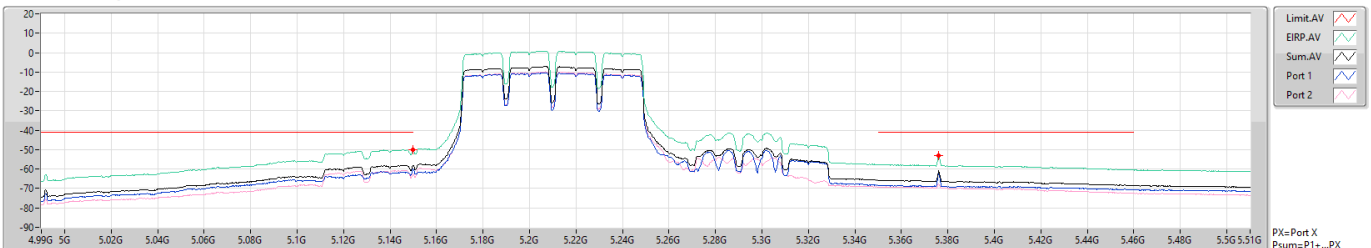

11a80+80_Nss1,(6Mbps)_2TX(Port1&Port2)

CSE Bandedge [AV]

#5210MHz,5290MHz

F-Start(Hz)	F-Stop(Hz)	RBW(Hz)	Type	Freq(Hz)	EIRP(dBm)	Limit(dBm)	Margin(dB)	DG(dB)	Ref(dB)	Psum(dBm)	P1(dBm)	P2(dBm)
4.99G	5.51G	1M	AV	5.1499G	-50.04	-41.20	-8.84	8.01	0.00	-58.05	-59.90	-62.64
4.99G	5.51G	1M	AV	5.3761G	-52.96	-41.20	-11.76	8.01	0.00	-60.97	-62.06	-67.49