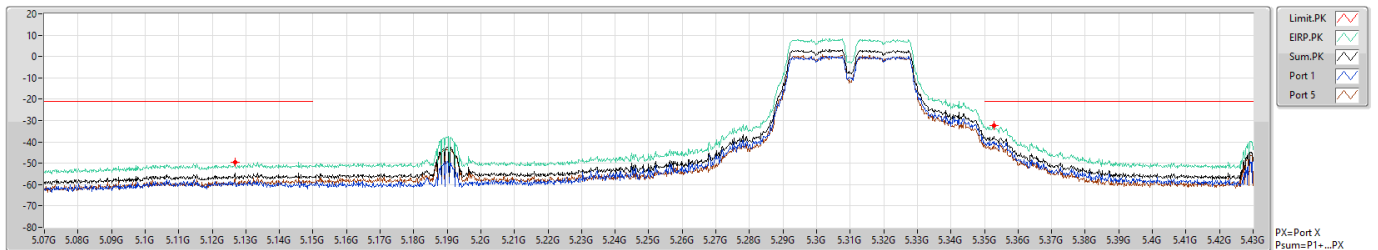

11a40_Nss1,(6Mbps)_2TX(Port1&Port5)

CSE Bandedge [PK]

5310MHz

17/09/2021

F-Start(Hz)	F-Stop(Hz)	RBW(Hz)	Type	Freq(Hz)	EIRP(dBm)	Limit(dBm)	Margin(dB)	DG(dBi)	Ref(dB)	Psum(dBm)	P1(dBm)	P2(dBm)	P3(dBm)	P4(dBm)	P5(dBm)
5.07G	5.43G	1M	PK	5.1267G	-49.57	-21.20	-28.37	5.00	0.00	-54.57	-58.79	-	-	-	-56.64
5.07G	5.43G	1M	PK	5.35278G	-32.30	-21.20	-11.10	5.00	0.00	-37.30	-39.67	-	-	-	-41.05