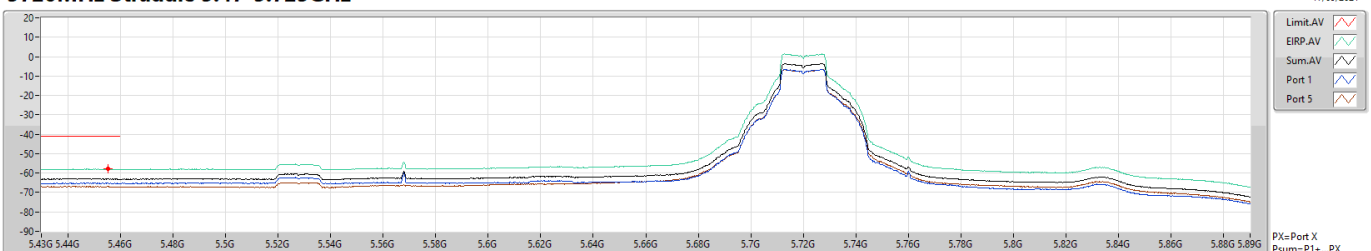

11a20_Nss1,(6Mbps)_2TX(Port1&Port5)
5720MHz Straddle 5.47-5.725GHz

CSE Bandedge [AV]

17/09/2021

F-Start(Hz)	F-Stop(Hz)	RBW(Hz)	Type	Freq(Hz)	EIRP(dBm)	Limit(dBm)	Margin(dB)	DG(dB)	Ref(dB)	Psum(dBm)	P1(dBm)	P2(dBm)	P3(dBm)	P4(dBm)	P5(dBm)
5.43G	5.89G	1M	AV	5.4553G	-57.87	-41.20	-16.67	5.00	0.00	-62.87	-65.07	-	-	-	-66.87