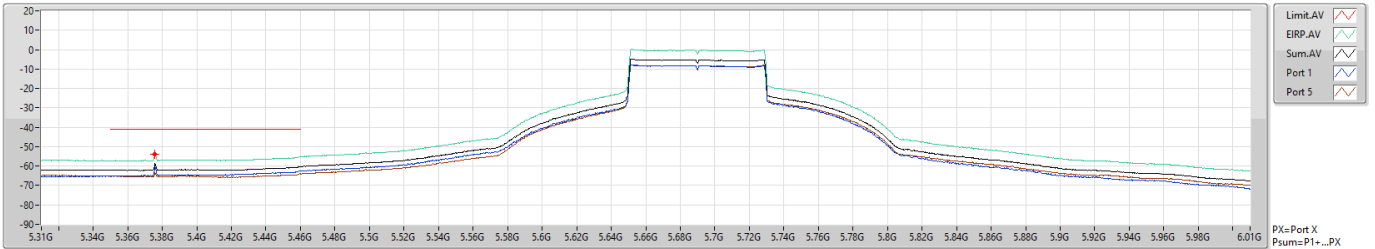

802.11ax HEW80_Nss1,(MCS0)_2TX(Port1&Port5)

CSE Bandedge [AV]

5690MHz Straddle 5.47-5.725GHz

17/09/2021

F-Start(Hz)	F-Stop(Hz)	RBW(Hz)	Type	Freq(Hz)	EIRP(dBm)	Limit(dBm)	Margin(dB)	DG(dB)	Ref(dB)	Psum(dBm)	P1(dBm)	P2(dBm)	P3(dBm)	P4(dBm)	P5(dBm)
5.31G	6.01G	1M	AV	5.3759G	-53.79	-41.20	-12.59	5.00	0.00	-58.79	-60.57	-	-	-	-63.53