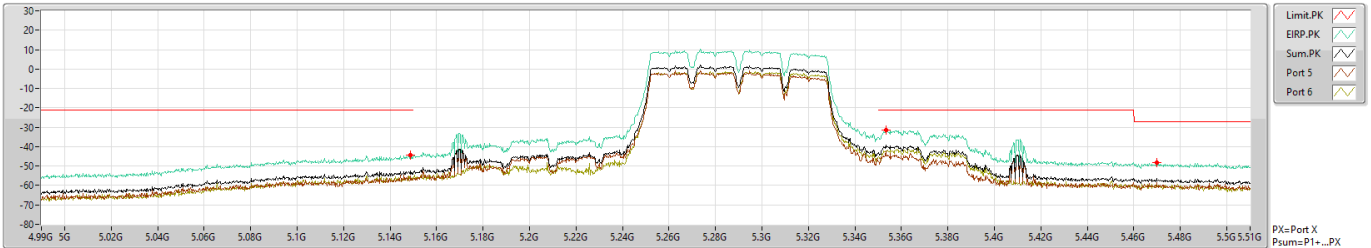

11a80+80_Nss1,(6Mbps)_2TX(Port5&Port6)

CSE Bandedge [PK]

5210MHz,#5290MHz

16/09/2021

F-Start(Hz)	F-Stop(Hz)	RBW(Hz)	Type	Freq(Hz)	EIRP(dBm)	Limit(dBm)	Margin(dB)	DG(dB)	Ref(dB)	Psum(dBm)	P1(dBm)	P2(dBm)	P3(dBm)	P4(dBm)	P5(dBm)	P6(dBm)
4.99G	5.51G	1M	PK	5.14896G	-44.46	-21.20	-23.26	8.01	0.00	-52.47	-	-	-	-	-55.25	-55.72
4.99G	5.51G	1M	PK	5.35322G	-31.31	-21.20	-10.11	8.01	0.00	-39.32	-	-	-	-	-42.19	-42.47
4.99G	5.51G	1M	PK	5.4697G	-48.24	-27.00	-21.24	8.01	0.00	-56.25	-	-	-	-	-58.31	-60.47