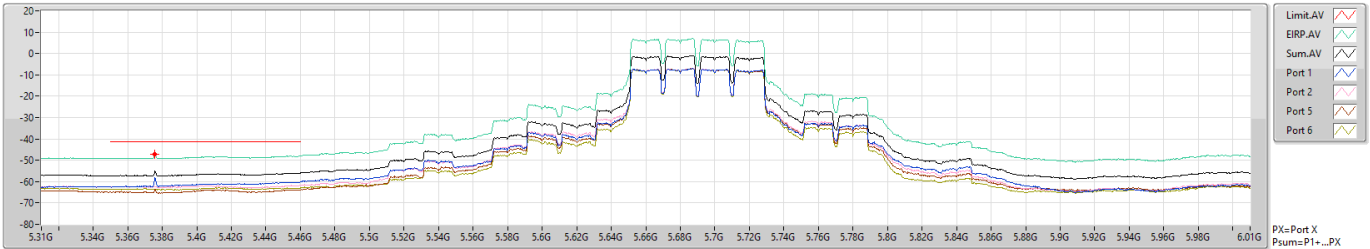

11a80_Nss1,(6Mbps)_4TX(Port1&Port2&Port5&Port6)
5690MHz Straddle 5.47-5.725GHz

CSE Bandedge [AV]

16/09/2021

F-Start(Hz)	F-Stop(Hz)	RBW(Hz)	Type	Freq(Hz)	EIRP(dBm)	Limit(dBm)	Margin(dB)	DG(dB)	Ref(dB)	Psum(dBm)	P1(dBm)	P2(dBm)	P3(dBm)	P4(dBm)	P5(dBm)	P6(dBm)
5.31G	6.01G	1M	AV	5.3798G	-47.18	-41.20	-5.98	8.01	0.00	-55.19	-58.14	-62.23	-	-	-63.54	-63.45