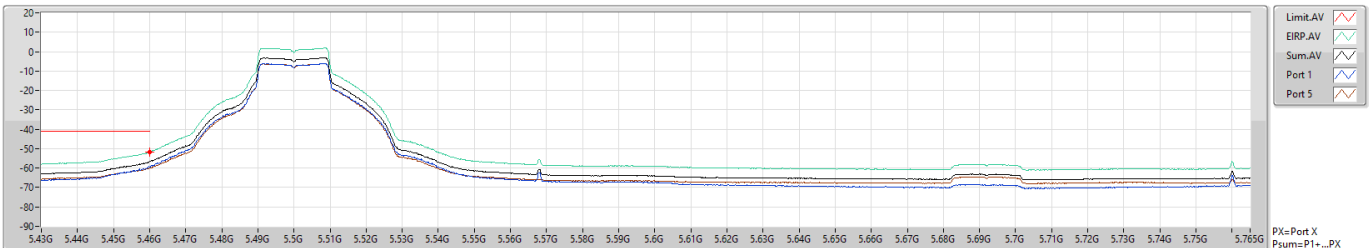

802.11ax HEW20_Nss1,(MCS0)_2TX(Port1&Port5)

CSE Bandedge [AV]

5500MHz

F-Start(Hz)	F-Stop(Hz)	RBW(Hz)	Type	Freq(Hz)	EIRP(dBm)	Limit(dBm)	Margin(dB)	DG(dB)	Ref(dB)	Psum(dBm)	P1(dBm)	P2(dBm)	P3(dBm)	P4(dBm)	P5(dBm)
5.43G	5.765G	1M	AV	5.45990G	-51.64	-41.20	-10.44	5.00	0.00	-56.64	-59.46	-	-	-	-59.84