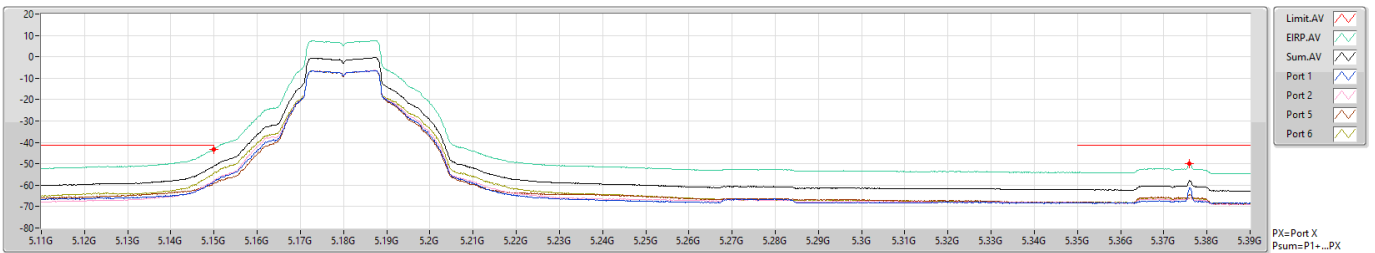

11a20_Nss1,(6Mbps)_4TX(Port1&Port2&Port5&Port6)
5180MHZ

CSE Bandedge [AV]

16/09/2021

F_Start(Hz)	F_Stop(Hz)	RBW(Hz)	Type	Freq(Hz)	EIRP(dBm)	Limit(dBm)	Margin(dB)	DG(dB)	RefI(dB)	Psum(dBm)	P1(dBm)	P2(dBm)	P3(dBm)	P4(dBm)	P5(dBm)	P6(dBm)
5.11G	5.39G	1M	AV	5.1499G	-43.12	-41.20	-1.92	8.01	0.00	-51.13	-58.58	-57.96	-	-	-59.21	-54.52
5.11G	5.39G	1M	AV	5.376G	-49.89	-41.20	-8.69	8.01	0.00	-57.90	-61.28	-65.84	-	-	-64.30	-66.08