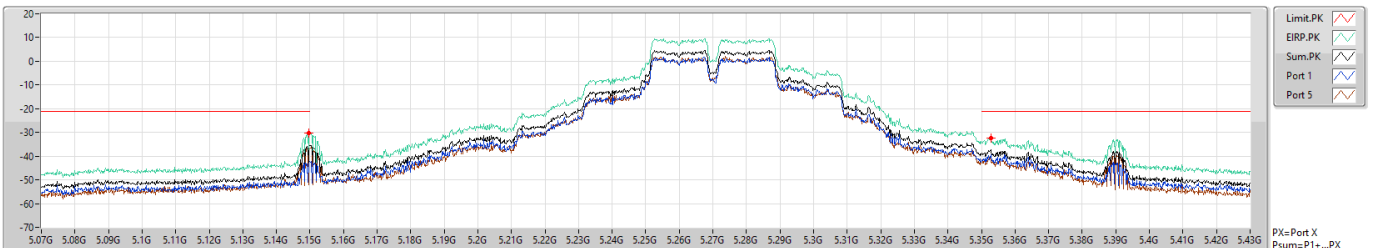

11a40_Nss1,(6Mbps)_2TX(Port1&Port5)

CSE Bandedge [PK]

5270MHz

17/09/2021

F-Start(Hz)	F-Stop(Hz)	RBW(Hz)	Type	Freq(Hz)	EIRP(dBm)	Limit(dBm)	Margin(dB)	DG(dB)	Ref(dB)	Psum(dBm)	P1(dBm)	P2(dBm)	P3(dBm)	P4(dBm)	P5(dBm)
5.07G	5.43G	1M	PK	5.14974G	-30.36	-21.20	-9.16	5.00	0.00	-35.36	-42.17	-	-	-	-36.38
5.07G	5.43G	1M	PK	5.35278G	-32.44	-21.20	-11.24	5.00	0.00	-37.44	-39.58	-	-	-	-41.53