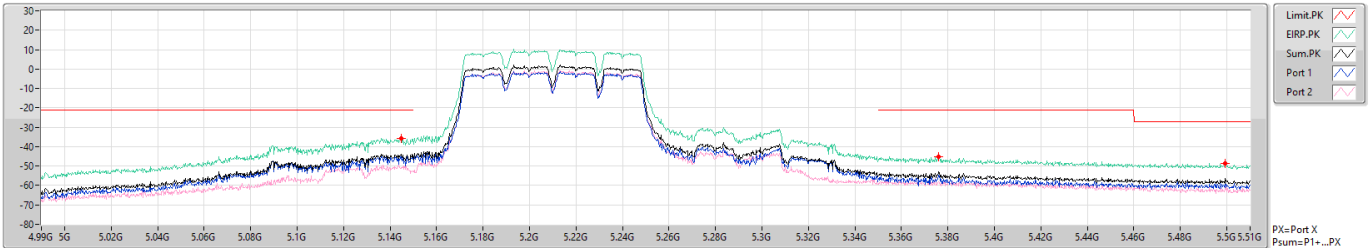

11a80+80_Nss1,(6Mbps)_2TX(Port1&Port2)

CSE Bandedge [PK]

#5210MHz,5290MHz

F-Start(Hz)	F-Stop(Hz)	RBW(Hz)	Type	Freq(Hz)	EIRP(dBm)	Limit(dBm)	Margin(dB)	DG(dB)	Ref(dB)	Psum(dBm)	P1(dBm)	P2(dBm)
4.99G	5.51G	1M	PK	5.1447G	-35.82	-21.20	-14.62	8.01	0.00	-43.83	-44.79	-50.86
4.99G	5.51G	1M	PK	5.3761G	-45.02	-21.20	-23.82	8.01	0.00	-53.03	-54.58	-58.25
4.99G	5.51G	1M	PK	5.49934G	-48.56	-27.00	-21.56	8.01	0.00	-56.57	-58.23	-61.55