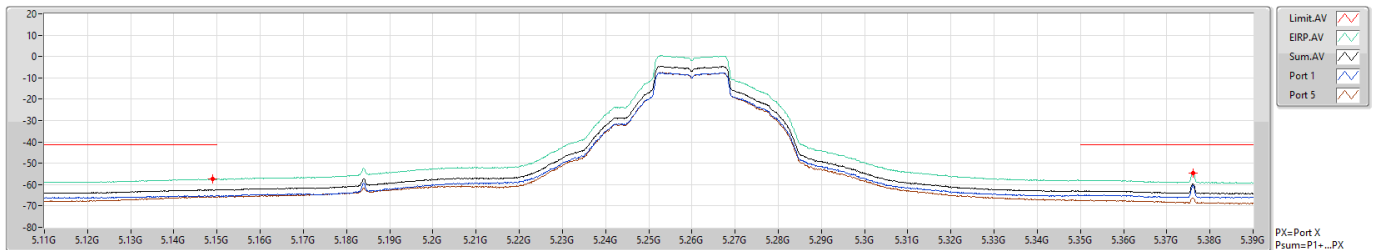

11a20_Nss1,(6Mbps)_2TX(Port1&Port5)

CSE Bandedge [AV]

5260MHz

17/09/2021

F-Start(Hz)	F-Stop(Hz)	RBW(Hz)	Type	Freq(Hz)	EIRP(dBm)	Limit(dBm)	Margin(dB)	DG(dBi)	Ref(dB)	Psum(dBm)	P1(dBm)	P2(dBm)	P3(dBm)	P4(dBm)	P5(dBm)
5.11G	5.39G	1M	AV	5.14906G	-57.48	-41.20	-16.28	5.00	0.00	-62.48	-65.32	-	-	-	-65.67
5.11G	5.39G	1M	AV	5.37614G	-54.53	-41.20	-13.33	5.00	0.00	-59.53	-60.57	-	-	-	-66.25