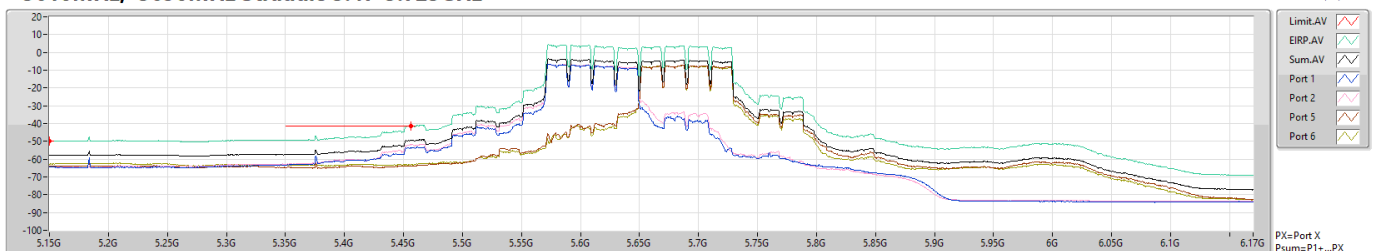

11a80+80_Nss1,(6Mbps)_4TX(Port1&Port2&Port5&Port6)
#5610MHz,#5690MHz Straddle 5.47-5.725GHz

CSE Bandedge [AV]

16/09/2021

F-Start(Hz)	F-Stop(Hz)	RBW(Hz)	Type	Freq(Hz)	EIRP(dBm)	Limit(dBm)	Margin(dB)	DG(dBi)	Ref(dB)	Psum(dBm)	P1(dBm)	P2(dBm)	P3(dBm)	P4(dBm)	P5(dBm)	P6(dBm)
5.15G	6.17G	1M	AV	5.15G	-49.88	-41.20	-8.68	8.01	0.00	-57.89	-64.36	-64.58	-	-	-64.11	-62.82
5.15G	6.17G	1M	AV	5.456G	-41.22	-41.20	-0.02	8.01	0.00	-49.23	-53.47	-51.84	-	-	-64.02	-63.07