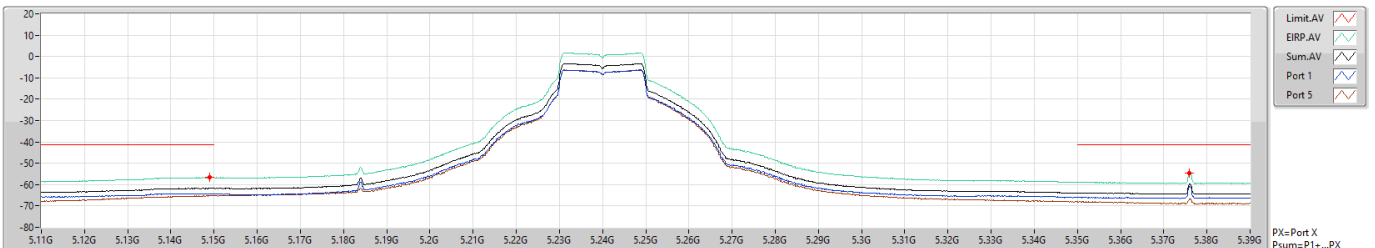

802.11ax HEW20_Nss1,(MCS0)_2TX(Port1&Port5)

CSE Bandedge [AV]

5240MHz

17/09/2021

F-Start(Hz)	F-Stop(Hz)	RBW(Hz)	Type	Freq(Hz)	EIRP(dBm)	Limit(dBm)	Margin(dB)	DG(dBi)	Ref(dB)	Psum(dBm)	P1(dBm)	P2(dBm)	P3(dBm)	P4(dBm)	P5(dBm)
5.11G	5.39G	1M	AV	5.14892G	-56.67	-41.20	-15.47	5.00	0.00	-61.67	-64.24	-	-	-	-65.18
5.11G	5.39G	1M	AV	5.376G	-54.79	-41.20	-13.59	5.00	0.00	-59.79	-60.81	-	-	-	-66.58