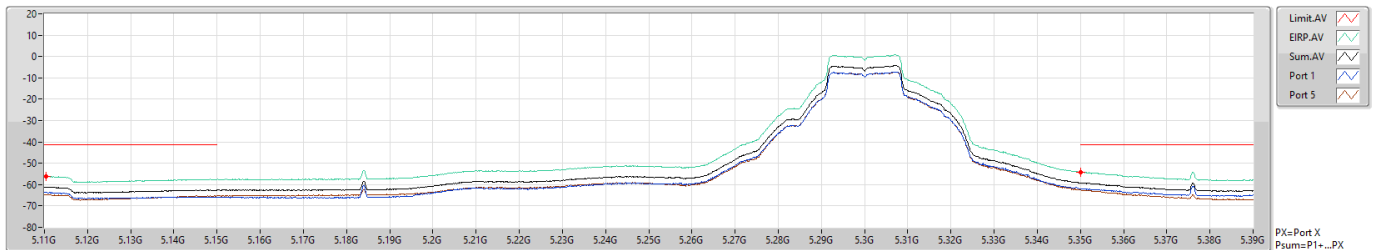

11a20_Nss1,(6Mbps)_2TX(Port1&Port5)

CSE Bandedge [AV]

5300MHz

17/09/2021

F-Start(Hz)	F-Stop(Hz)	RBW(Hz)	Type	Freq(Hz)	EIRP(dBm)	Limit(dBm)	Margin(dB)	DG(dBi)	Ref(dB)	Psum(dBm)	P1(dBm)	P2(dBm)	P3(dBm)	P4(dBm)	P5(dBm)
5.11G	5.39G	1M	AV	5.11042G	-56.19	-41.20	-14.99	5.00	0.00	-61.19	-63.63	-	-	-	-64.86
5.11G	5.39G	1M	AV	5.3501G	-54.18	-41.20	-12.98	5.00	0.00	-59.18	-61.89	-	-	-	-62.52