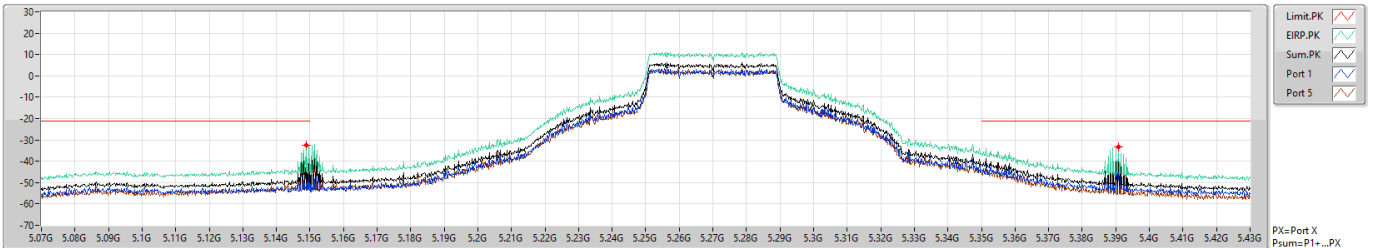

802.11ax HEW40_Nss1,(MCS0)_2TX(Port1&Port5)

CSE Bandedge [PK]

5270MHz

17/09/2021

F-Start(Hz)	F-Stop(Hz)	RBW(Hz)	Type	Freq(Hz)	EIRP(dBm)	Limit(dBm)	Margin(dB)	DG(dBi)	Ref(dB)	Psum(dBm)	P1(dBm)	P2(dBm)	P3(dBm)	P4(dBm)	P5(dBm)
5.07G	5.43G	1M	PK	5.14902G	-32.62	-21.20	-11.42	5.00	0.00	-37.62	-53.75	-	-	-	-37.73
5.07G	5.43G	1M	PK	5.39076G	-33.23	-21.20	-12.03	5.00	0.00	-38.23	-43.29	-	-	-	-39.85