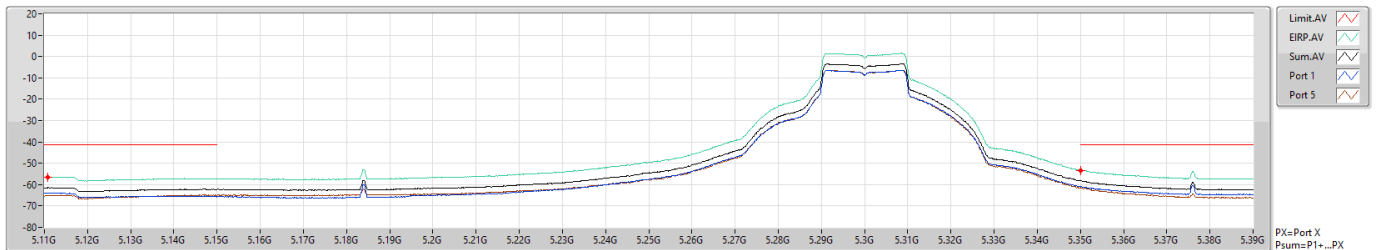

802.11ax HEW20_Nss1,(MCS0)_2TX(Port1&Port5)

CSE Bandedge [AV]

5300MHz

17/09/2021

F-Start(Hz)	F-Stop(Hz)	RBW(Hz)	Type	Freq(Hz)	EIRP(dBm)	Limit(dBm)	Margin(dB)	DG(dBi)	Ref(dB)	Psum(dBm)	P1(dBm)	P2(dBm)	P3(dBm)	P4(dBm)	P5(dBm)
5.11G	5.39G	1M	AV	5.11084G	-56.43	-41.20	-15.23	5.00	0.00	-61.43	-63.86	-	-	-	-65.11
5.11G	5.39G	1M	AV	5.3501G	-53.28	-41.20	-12.08	5.00	0.00	-58.28	-60.94	-	-	-	-61.67