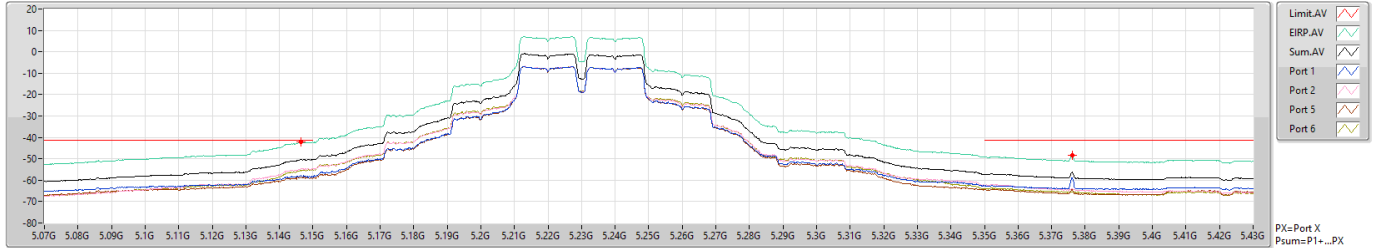

11a40_Nss1,(6Mbps)_4TX(Port1&Port2&Port5&Port6)

CSE Bandedge [AV]

5230MHz

16/09/2021

F-Start(Hz)	F-Stop(Hz)	RBW(Hz)	Type	Freq(Hz)	EIRP(dBm)	Limit(dBm)	Margin(dB)	DG(dBi)	Ref(dB)	Psum(dBm)	P1(dBm)	P2(dBm)	P3(dBm)	P4(dBm)	P5(dBm)	P6(dBm)
5.07G	5.43G	1M	AV	5.14632G	-42.26	-41.20	-1.06	8.01	0.00	-50.27	-57.87	-54.53	-	-	-58.71	-55.39
5.07G	5.43G	1M	AV	5.37618G	-48.33	-41.20	-7.13	8.01	0.00	-56.34	-58.95	-64.01	-	-	-64.34	-65.48