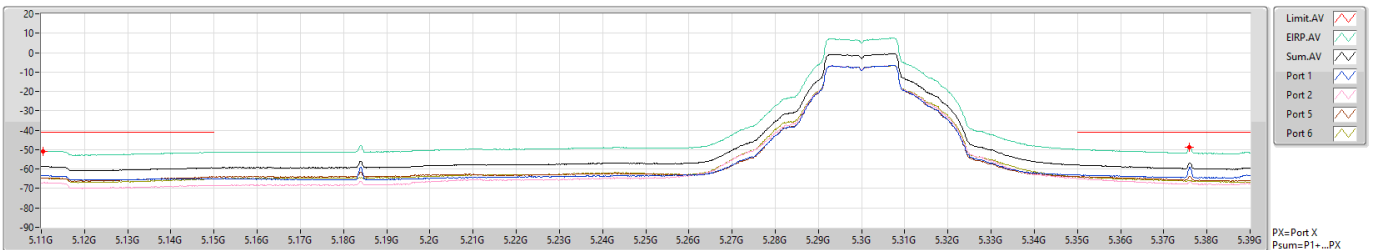

11a20_Nss1,(6Mbps)_4TX(Port1&Port2&Port5&Port6)

CSE Bandedge [AV]

5300MHz

16/09/2021

F-Start(Hz)	F-Stop(Hz)	RBW(Hz)	Type	Freq(Hz)	EIRP(dBm)	Limit(dBm)	Margin(dB)	DG(dBi)	Ref(dB)	Psum(dBm)	P1(dBm)	P2(dBm)	P3(dBm)	P4(dBm)	P5(dBm)	P6(dBm)
5.11G	5.39G	1M	AV	5.11042G	-50.74	-41.20	-9.54	8.01	0.00	-58.75	-63.37	-67.19	-	-	-64.56	-64.77
5.11G	5.39G	1M	AV	5.376G	-48.70	-41.20	-7.50	8.01	0.00	-56.71	-59.09	-66.64	-	-	-63.80	-65.76