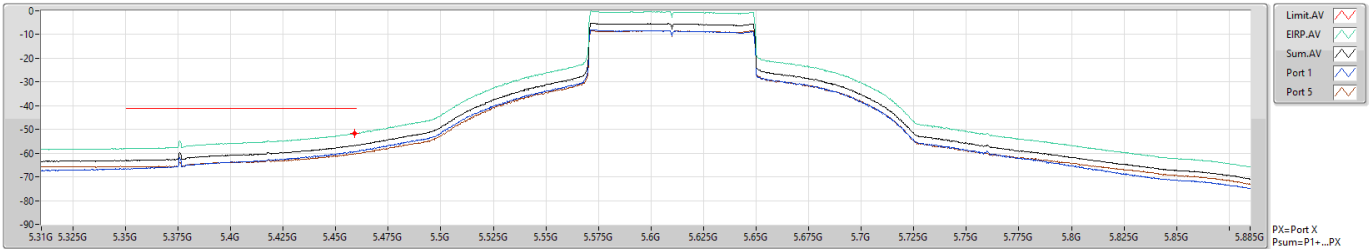

802.11ax HEW80_Nss1,(MCS0)_2TX(Port1&Port5)

CSE Bandedge [AV]

5610MHz

F-Start(Hz)	F-Stop(Hz)	RBW(Hz)	Type	Freq(Hz)	EIRP(dBm)	Limit(dBm)	Margin(dB)	DG(dB)	Ref(dB)	Psum(dBm)	P1(dBm)	P2(dBm)	P3(dBm)	P4(dBm)	P5(dBm)
5.31G	5.885G	1M	AV	5.45893G	-51.69	-41.20	-10.49	5.00	0.00	-56.69	-59.30	-	-	-	-60.15