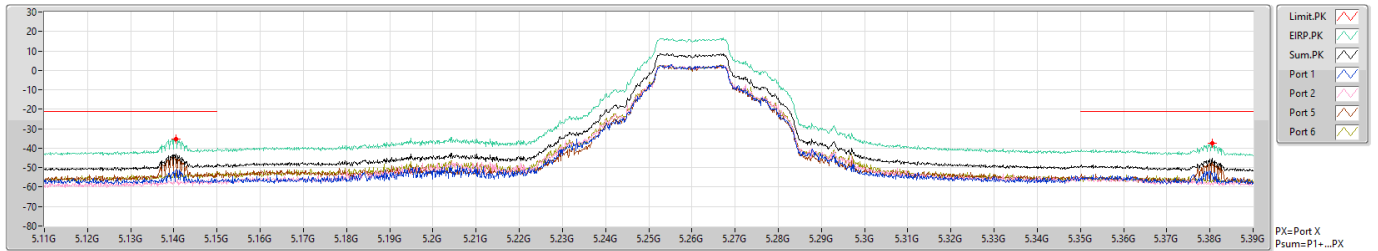

11a20_Nss1,(6Mbps)_4TX(Port1&Port2&Port5&Port6)

CSE Bandedge [PK]

5260MHz

16/09/2021

F-Start(Hz)	F-Stop(Hz)	RBW(Hz)	Type	Freq(Hz)	EIRP(dBm)	Limit(dBm)	Margin(dB)	DG(dBi)	Ref(dB)	Psum(dBm)	P1(dBm)	P2(dBm)	P3(dBm)	P4(dBm)	P5(dBm)	P6(dBm)
5.11G	5.39G	1M	PK	5.14052G	-35.22	-21.20	-14.02	8.01	0.00	-43.23	-51.29	-56.67	-	-	-44.81	-53.08
5.11G	5.39G	1M	PK	5.38048G	-37.33	-21.20	-16.13	8.01	0.00	-45.34	-52.91	-57.88	-	-	-46.92	-56.57