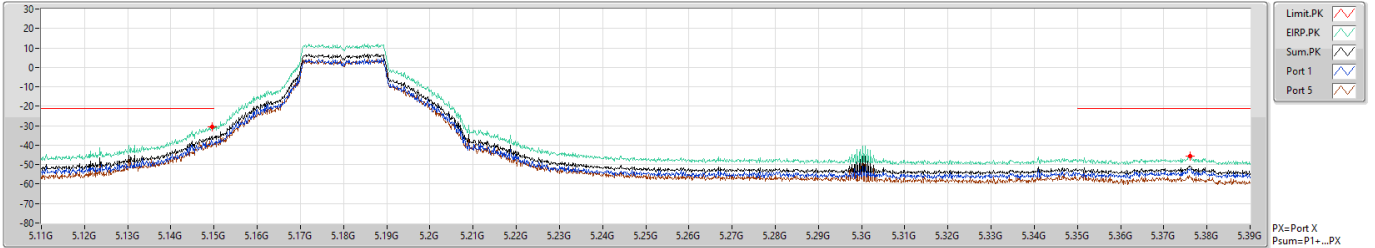

802.11ax HEW20_Nss1,(MCS0)_2TX(Port1&Port5)

CSE Bandedge [PK]

5180MHz

17/09/2021

F-Start(Hz)	F-Stop(Hz)	RBW(Hz)	Type	Freq(Hz)	EIRP(dBm)	Limit(dBm)	Margin(dB)	DG(dBi)	Ref(dB)	Psum(dBm)	P1(dBm)	P2(dBm)	P3(dBm)	P4(dBm)	P5(dBm)
5.11G	5.39G	1M	PK	5.14948G	-30.47	-21.20	-9.27	5.00	0.00	-35.47	-38.31	-	-	-	-38.65
5.11G	5.39G	1M	PK	5.37614G	-45.60	-21.20	-24.40	5.00	0.00	-50.60	-52.02	-	-	-	-56.16