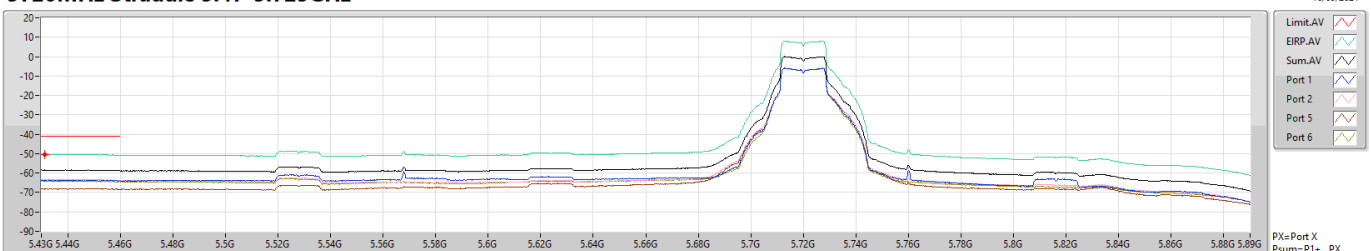

11a20_Nss1,(6Mbps)_4TX(Port1&Port2&Port5&Port6)
5720MHz Straddle 5.47-5.725GHz

CSE Bandedge [AV]

16/09/2021

F-Start(Hz)	F-Stop(Hz)	RBW(Hz)	Type	Freq(Hz)	EIRP(dBm)	Limit(dBm)	Margin(dB)	DG(dB)	Ref(dB)	Psum(dBm)	P1(dBm)	P2(dBm)	P3(dBm)	P4(dBm)	P5(dBm)	P6(dBm)
5.43G	5.89G	1M	AV	5.43115G	-50.39	-41.20	-9.19	8.01	0.00	-58.40	-63.75	-63.25	-	-	-67.97	-64.08