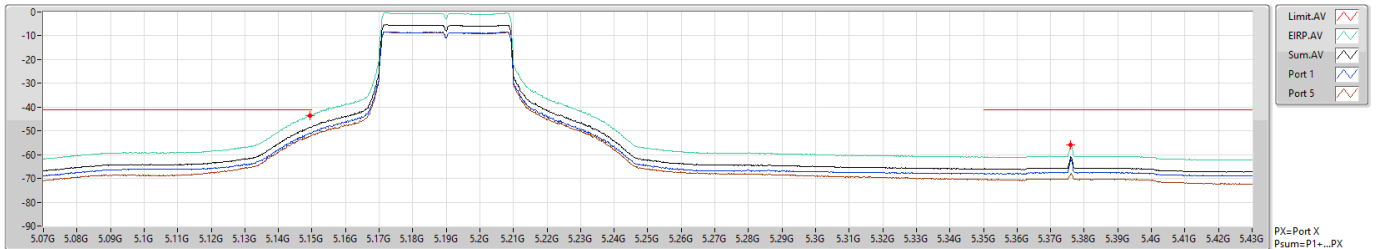

802.11ax HEW40_Nss1,(MCS0)_2TX(Port1&Port5)

CSE Bandedge [AV]

5190MHz

17/09/2021

F-Start(Hz)	F-Stop(Hz)	RBW(Hz)	Type	Freq(Hz)	EIRP(dBm)	Limit(dBm)	Margin(dB)	DG(dBi)	Ref(dB)	Psum(dBm)	P1(dBm)	P2(dBm)	P3(dBm)	P4(dBm)	P5(dBm)
5.07G	5.43G	1M	AV	5.14938G	-43.48	-41.20	-2.28	5.00	0.00	-48.48	-50.86	-	-	-	-52.23
5.07G	5.43G	1M	AV	5.376G	-55.84	-41.20	-14.64	5.00	0.00	-60.84	-61.74	-	-	-	-68.12