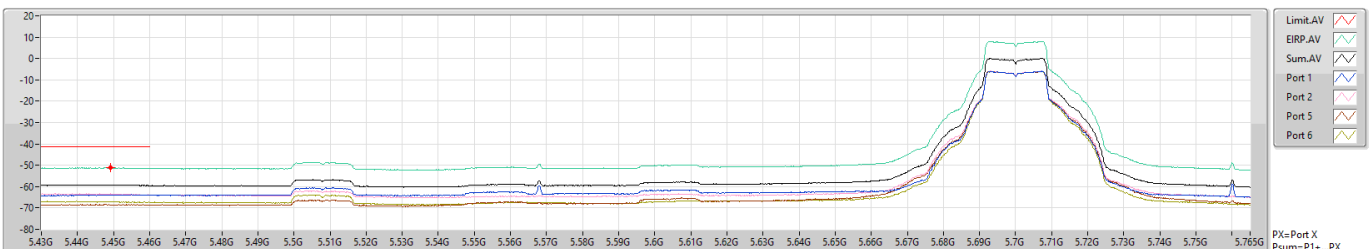

11a20_Nss1,(6Mbps)_4TX(Port1&Port2&Port5&Port6)

CSE Bandedge [AV]

5700MHz

16/09/2021

F-Start(Hz)	F-Stop(Hz)	RBW(Hz)	Type	Freq(Hz)	EIRP(dBm)	Limit(dBm)	Margin(dB)	DG(dB)	Ref(dB)	Psum(dBm)	P1(dBm)	P2(dBm)	P3(dBm)	P4(dBm)	P5(dBm)	P6(dBm)
5.43G	5.765G	1M	AV	5.4491G	-51.20	-41.20	-10.00	8.01	0.00	-59.21	-63.90	-63.35	-	-	-66.60	-67.17