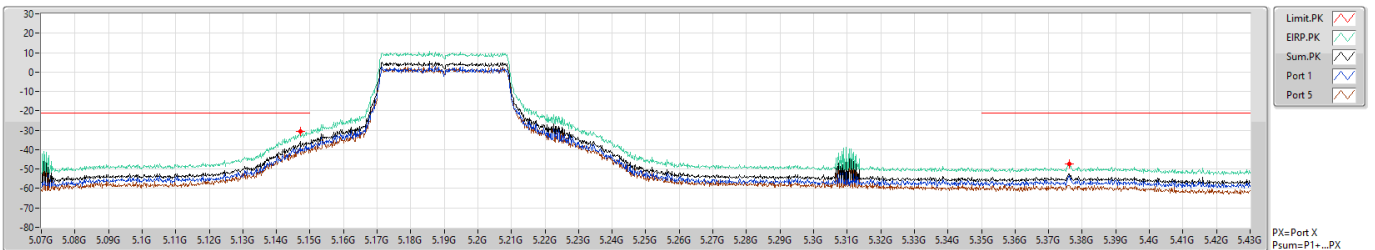

802.11ax HEW40_Nss1,(MCS0)_2TX(Port1&Port5)

CSE Bandedge [PK]

5190MHz

17/09/2021

F-Start(Hz)	F-Stop(Hz)	RBW(Hz)	Type	Freq(Hz)	EIRP(dBm)	Limit(dBm)	Margin(dB)	DG(dBi)	Ref(dB)	Psum(dBm)	P1(dBm)	P2(dBm)	P3(dBm)	P4(dBm)	P5(dBm)
5.07G	5.43G	1M	PK	5.14704G	-30.55	-21.20	-9.35	5.00	0.00	-35.55	-37.45	-	-	-	-40.06
5.07G	5.43G	1M	PK	5.37618G	-47.35	-21.20	-26.15	5.00	0.00	-52.35	-53.56	-	-	-	-58.50