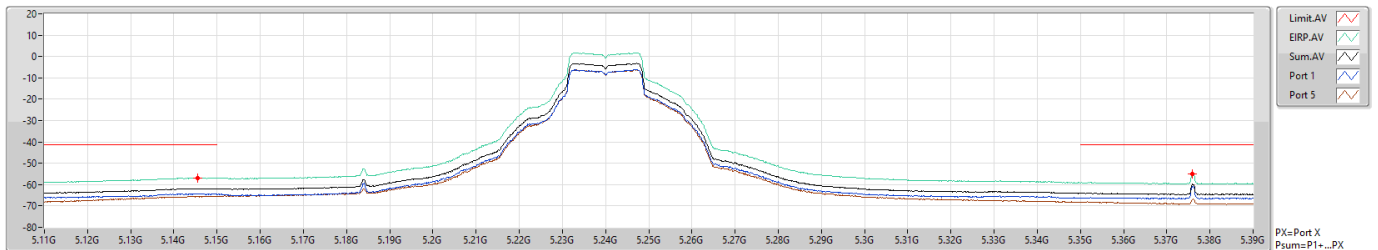

11a20_Nss1,(6Mbps)_2TX(Port1&Port5)

CSE Bandedge [AV]

5240MHz

16/09/2021

F-Start(Hz)	F-Stop(Hz)	RBW(Hz)	Type	Freq(Hz)	EIRP(dBm)	Limit(dBm)	Margin(dB)	DG(dBi)	Ref(dB)	Psum(dBm)	P1(dBm)	P2(dBm)	P3(dBm)	P4(dBm)	P5(dBm)
5.11G	5.39G	1M	AV	5.14542G	-56.88	-41.20	-15.68	5.00	0.00	-61.88	-64.34	-	-	-	-65.52
5.11G	5.39G	1M	AV	5.376G	-54.86	-41.20	-13.66	5.00	0.00	-59.86	-60.78	-	-	-	-67.06