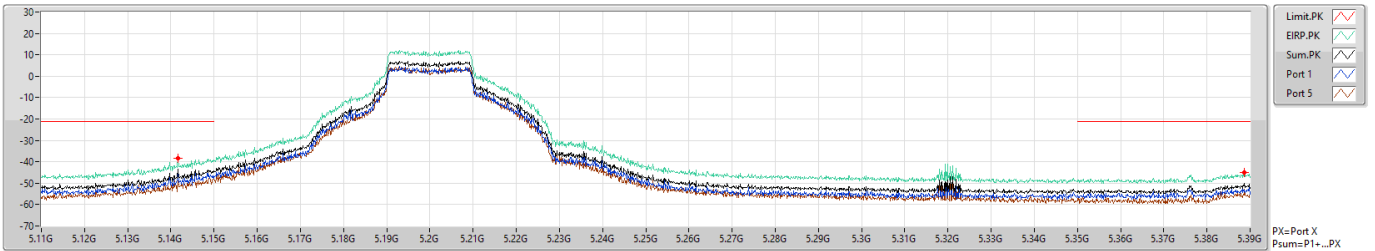

802.11ax HEW20_Nss1,(MCS0)_2TX(Port1&Port5)

CSE Bandedge [PK]

5200MHz

17/09/2021

F-Start(Hz)	F-Stop(Hz)	RBW(Hz)	Type	Freq(Hz)	EIRP(dBm)	Limit(dBm)	Margin(dB)	DG(dB)	Ref(dB)	Psum(dBm)	P1(dBm)	P2(dBm)	P3(dBm)	P4(dBm)	P5(dBm)
5.11G	5.39G	1M	PK	5.14164G	-38.42	-21.20	-17.22	5.00	0.00	-43.42	-44.86	-	-	-	-48.90
5.11G	5.39G	1M	PK	5.38874G	-45.19	-21.20	-23.99	5.00	0.00	-50.19	-53.49	-	-	-	-52.92