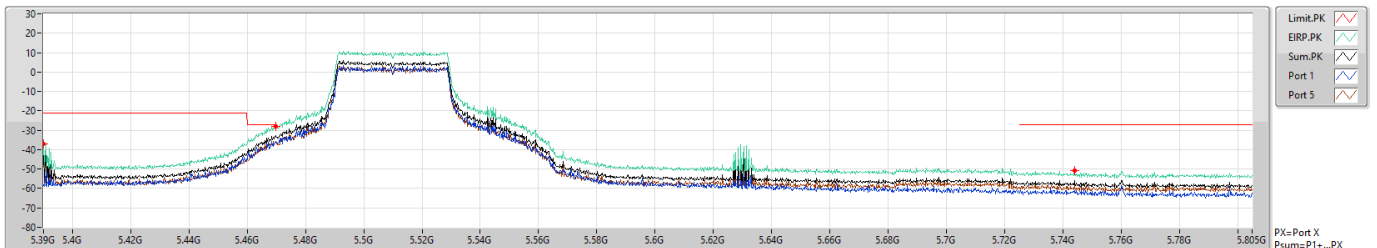

802.11ax HEW40_Nss1,(MCS0)_2TX(Port1&Port5)

CSE Bandedge [PK]

5510MHz

17/09/2021

F-Start(Hz)	F-Stop(Hz)	RBW(Hz)	Type	Freq(Hz)	EIRP(dBm)	Limit(dBm)	Margin(dB)	DG(dB)	Ref(dB)	Psum(dBm)	P1(dBm)	P2(dBm)	P3(dBm)	P4(dBm)	P5(dBm)
5.39G	5.805G	1M	PK	5.39G	-37.02	-21.20	-15.82	5.00	0.00	-42.02	-58.67	-	-	-	-42.11
5.39G	5.805G	1M	PK	5.46988G	-27.83	-27.00	-0.83	5.00	0.00	-32.83	-35.70	-	-	-	-35.99
5.39G	5.805G	1M	PK	5.744G	-50.98	-27.00	-23.98	5.00	0.00	-55.98	-61.30	-	-	-	-57.49