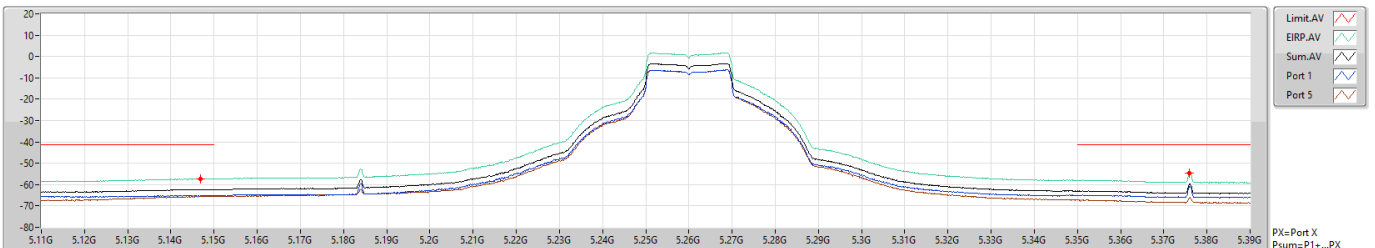

802.11ax HEW20_Nss1,(MCS0)_2TX(Port1&Port5)

CSE Bandedge [AV]

5260MHz

17/09/2021

F-Start(Hz)	F-Stop(Hz)	RBW(Hz)	Type	Freq(Hz)	EIRP(dBm)	Limit(dBm)	Margin(dB)	DG(dBi)	Ref(dB)	Psum(dBm)	P1(dBm)	P2(dBm)	P3(dBm)	P4(dBm)	P5(dBm)
5.11G	5.39G	1M	AV	5.14682G	-57.31	-41.20	-16.11	5.00	0.00	-62.31	-65.15	-	-	-	-65.50
5.11G	5.39G	1M	AV	5.376G	-54.60	-41.20	-13.40	5.00	0.00	-59.60	-60.68	-	-	-	-66.18