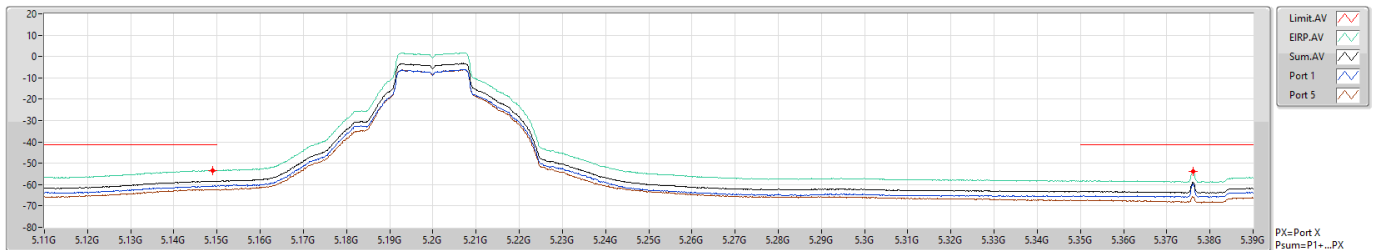

11a20_Nss1,(6Mbps)_2TX(Port1&Port5)

CSE Bandedge [AV]

5200MHz

16/09/2021

F-Start(Hz)	F-Stop(Hz)	RBW(Hz)	Type	Freq(Hz)	EIRP(dBm)	Limit(dBm)	Margin(dB)	DG(dBi)	Ref(dB)	Psum(dBm)	P1(dBm)	P2(dBm)	P3(dBm)	P4(dBm)	P5(dBm)
5.11G	5.39G	1M	AV	5.14892G	-53.35	-41.20	-12.15	5.00	0.00	-58.35	-60.60	-	-	-	-62.29
5.11G	5.39G	1M	AV	5.37614G	-53.86	-41.20	-12.66	5.00	0.00	-58.86	-59.85	-	-	-	-65.79