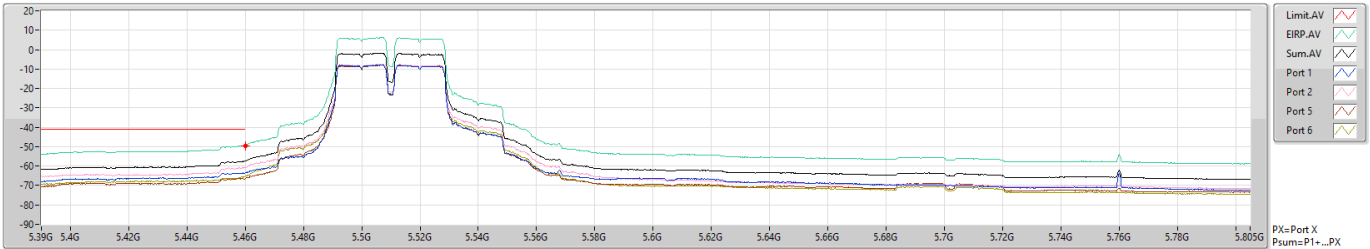

11a40_Nss1,(6Mbps)_4TX(Port1&Port2&Port5&Port6)

CSE Bandedge [AV]

5510MHz

F-Start(Hz)	F-Stop(Hz)	RBW(Hz)	Type	Freq(Hz)	EIRP(dBm)	Limit(dBm)	Margin(dB)	DG(dB)	Ref(dB)	Psum(dBm)	P1(dBm)	P2(dBm)	P3(dBm)	P4(dBm)	P5(dBm)	P6(dBm)
5.39G	5.805G	1M	AV	5.45993G	-49.51	-41.20	-8.31	8.01	0.00	-57.52	-63.64	-60.77	-	-	-66.69	-65.47