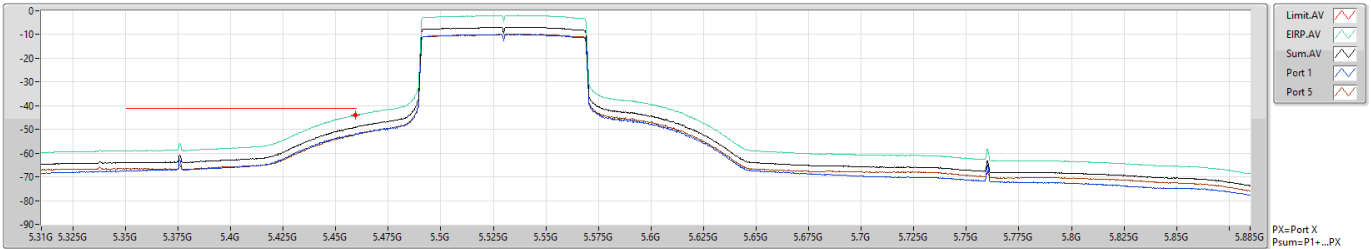

802.11ax HEW80_Nss1,(MCS0)_2TX(Port1&Port5)

CSE Bandedge [AV]

5530MHz

F-Start(Hz)	F-Stop(Hz)	RBW(Hz)	Type	Freq(Hz)	EIRP(dBm)	Limit(dBm)	Margin(dB)	DG(dB)	Ref(dB)	Psum(dBm)	P1(dBm)	P2(dBm)	P3(dBm)	P4(dBm)	P5(dBm)
5.31G	5.885G	1M	AV	5.4595G	-43.93	-41.20	-2.73	5.00	0.00	-48.93	-51.79	-	-	-	-52.10