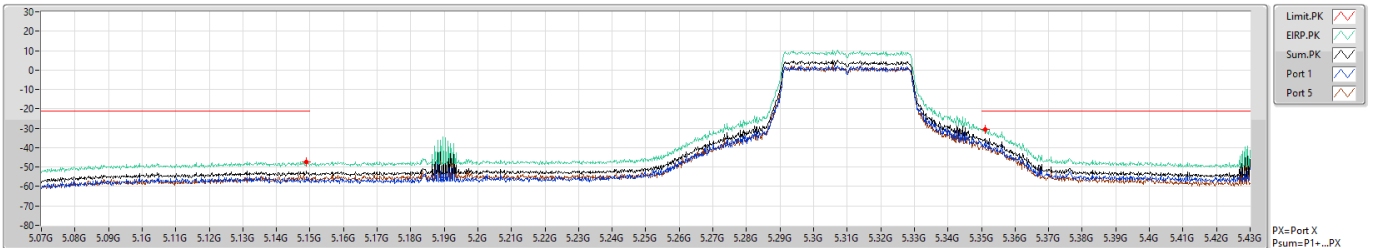

802.11ax HEW40_Nss1,(MCS0)_2TX(Port1&Port5)

CSE Bandedge [PK]

5310MHz

17/09/2021

F-Start(Hz)	F-Stop(Hz)	RBW(Hz)	Type	Freq(Hz)	EIRP(dBm)	Limit(dBm)	Margin(dB)	DG(dBi)	Ref(dB)	Psum(dBm)	P1(dBm)	P2(dBm)	P3(dBm)	P4(dBm)	P5(dBm)
5.07G	5.43G	1M	PK	5.14902G	-47.21	-21.20	-26.01	5.00	0.00	-52.21	-55.17	-	-	-	-55.28
5.07G	5.43G	1M	PK	5.35098G	-30.44	-21.20	-9.24	5.00	0.00	-35.44	-37.06	-	-	-	-40.52