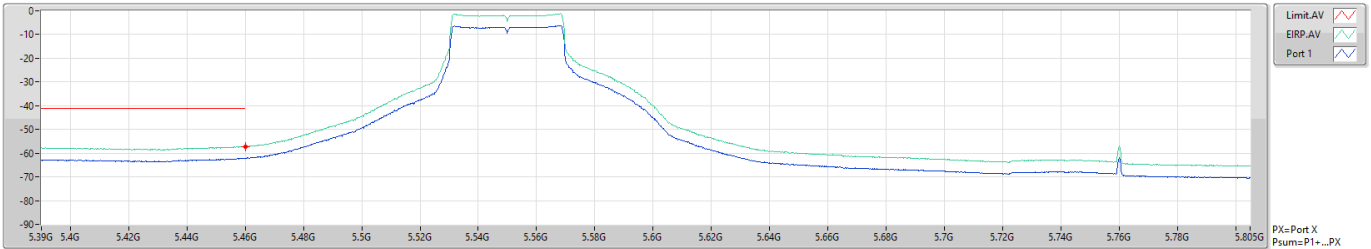

802.11ax HEW40_Nss1,(MCS0)_1TX

CSE Bandedge [AV]

5550MHz

23/08/2021

F-Start(Hz)	F-Stop(Hz)	RBW(Hz)	Type	Freq(Hz)	EIRP(dBm)	Limit(dBm)	Margin(dB)	DG(dB)	Ref(dB)	Psum(dBm)	P1(dBm)
5.39G	5.805G	1M	AV	5.45993G	-57.21	-41.20	-16.01	5.00	0.00	-62.21	-62.21