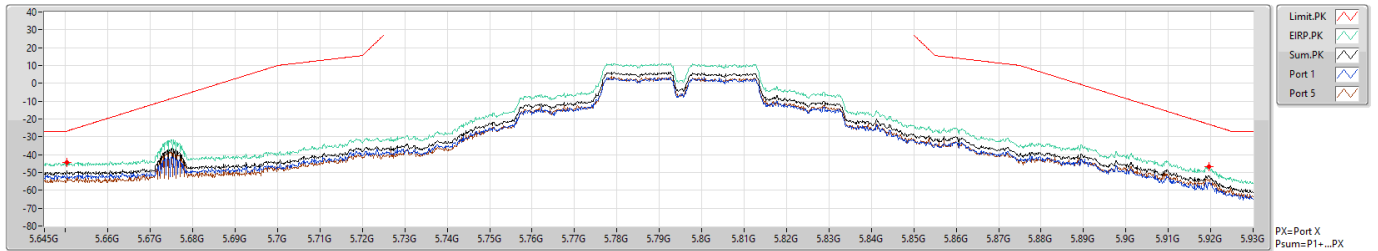

11a40_Nss1,(6Mbps)_2TX(Port1&Port5)

CSE Bandedge [PK]

5795MHz

17/09/2021

F-Start(Hz)	F-Stop(Hz)	RBW(Hz)	Type	Freq(Hz)	EIRP(dBm)	Limit(dBm)	Margin(dB)	DG(dB)	Ref(dB)	Psum(dBm)	P1(dBm)	P2(dBm)	P3(dBm)	P4(dBm)	P5(dBm)
5.645G	5.93G	1M	PK	5.65027G	-44.16	-26.80	-17.36	5.00	0.00	-49.16	-51.35	-	-	-	-53.19
5.645G	5.93G	1M	PK	5.9196G	-46.78	-23.00	-23.78	5.00	0.00	-51.78	-56.15	-	-	-	-53.76