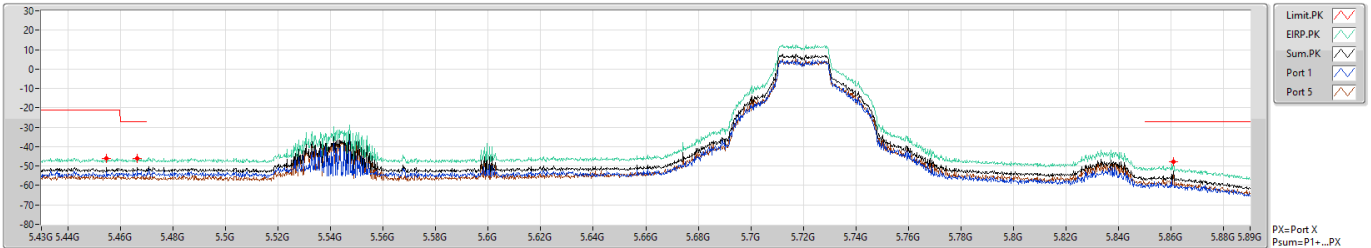

802.11ax HEW20_Nss1,(MCS0)_2TX(Port1&Port5)
5720MHz Straddle 5.47-5.725GHz

CSE Bandedge [PK]

17/09/2021

F-Start(Hz)	F-Stop(Hz)	RBW(Hz)	Type	Freq(Hz)	EIRP(dBm)	Limit(dBm)	Margin(dB)	DG(dB)	Ref(dB)	Psum(dBm)	P1(dBm)	P2(dBm)	P3(dBm)	P4(dBm)	P5(dBm)
5.43G	5.89G	1M	PK	5.45484G	-45.88	-21.20	-24.68	5.00	0.00	-50.88	-52.30	-	-	-	-56.43
5.43G	5.89G	1M	PK	5.46657G	-45.95	-27.00	-18.95	5.00	0.00	-50.95	-52.39	-	-	-	-56.44
5.43G	5.89G	1M	PK	5.86079G	-47.67	-27.00	-20.67	5.00	0.00	-52.67	-59.73	-	-	-	-53.62