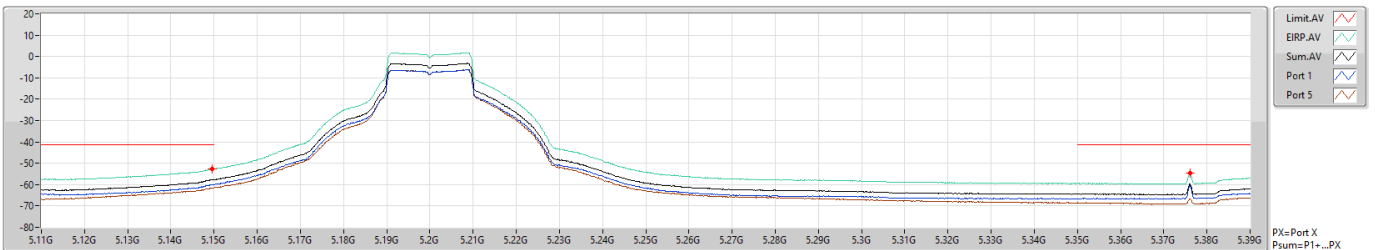

802.11ax HEW20_Nss1,(MCS0)_2TX(Port1&Port5)

CSE Bandedge [AV]

5200MHz

17/09/2021

F-Start(Hz)	F-Stop(Hz)	RBW(Hz)	Type	Freq(Hz)	EIRP(dBm)	Limit(dBm)	Margin(dB)	DG(dB)	Ref(dB)	Psum(dBm)	P1(dBm)	P2(dBm)	P3(dBm)	P4(dBm)	P5(dBm)
5.11G	5.39G	1M	AV	5.14962G	-52.64	-41.20	-11.44	5.00	0.00	-57.64	-59.92	-	-	-	-61.54
5.11G	5.39G	1M	AV	5.37614G	-54.58	-41.20	-13.38	5.00	0.00	-59.58	-60.55	-	-	-	-66.56