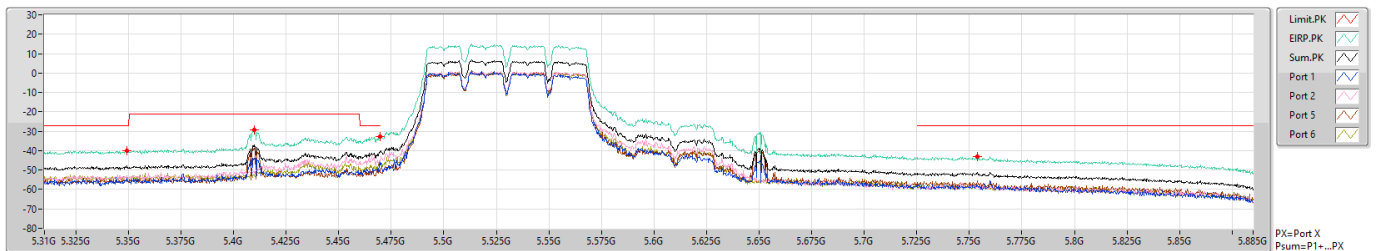

11a80_Nss1,(6Mbps)_4TX(Port1&Port2&Port5&Port6)

CSE Bandedge [PK]

5530MHz

16/09/2021

F-Start(Hz)	F-Stop(Hz)	RBW(Hz)	Type	Freq(Hz)	EIRP(dBm)	Limit(dBm)	Margin(dB)	DG(dBi)	Ref(dB)	Psum(dBm)	P1(dBm)	P2(dBm)	P3(dBm)	P4(dBm)	P5(dBm)	P6(dBm)
5.31G	5.885G	1M	PK	5.34939G	-39.84	-27.00	-12.84	8.01	0.00	-47.85	-55.35	-53.28	-	-	-54.22	-53.00
5.31G	5.885G	1M	PK	5.40976G	-29.22	-21.20	-8.02	8.01	0.00	-37.23	-43.98	-50.67	-	-	-38.68	-52.99
5.31G	5.885G	1M	PK	5.46956G	-32.62	-27.00	-5.62	8.01	0.00	-40.63	-46.14	-46.18	-	-	-49.02	-45.92
5.31G	5.885G	1M	PK	5.7539G	-43.17	-27.00	-16.17	8.01	0.00	-51.18	-57.50	-58.29	-	-	-55.42	-58.27