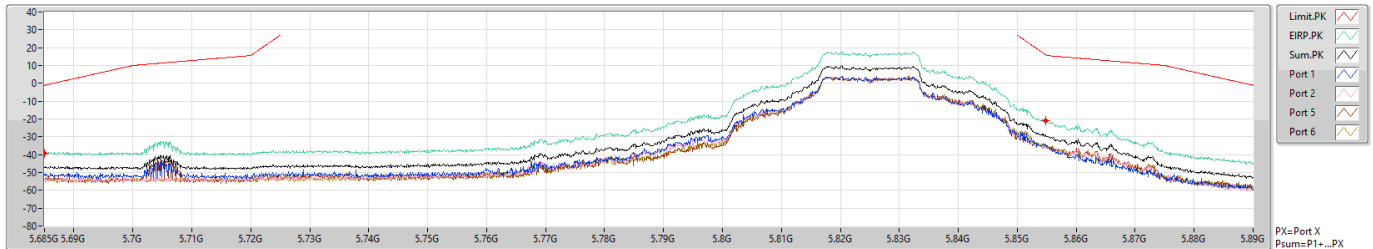

11a20_Nss1,(6Mbps)_4TX(Port1&Port2&Port5&Port6)

CSE Bandedge [PK]

5825MHz

16/09/2021

F-Start(Hz)	F-Stop(Hz)	RBW(Hz)	Type	Freq(Hz)	EIRP(dBm)	Limit(dBm)	Margin(dB)	DG(dB)	Ref(dB)	Psum(dBm)	P1(dBm)	P2(dBm)	P3(dBm)	P4(dBm)	P5(dBm)	P6(dBm)
5.685G	5.89G	1M	PK	5.685G	-39.04	-1.10	-37.94	8.01	0.00	-47.05	-51.08	-54.01	-	-	-54.34	-53.71
5.685G	5.89G	1M	PK	5.85484G	-21.03	15.96	-36.99	8.01	0.00	-29.04	-34.03	-36.02	-	-	-36.06	-34.51