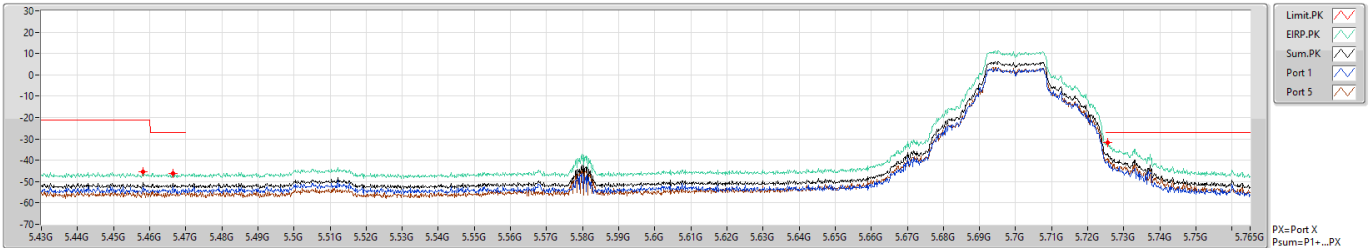

11a20_Nss1,(6Mbps)_2TX(Port1&Port5)

CSE Bandedge [PK]

5700MHz

F-Start(Hz)	F-Stop(Hz)	RBW(Hz)	Type	Freq(Hz)	EIRP(dBm)	Limit(dBm)	Margin(dB)	DG(dB)	Ref(dB)	Psum(dBm)	P1(dBm)	P2(dBm)	P3(dBm)	P4(dBm)	P5(dBm)
5.43G	5.765G	1M	PK	5.45814G	-45.37	-21.20	-24.17	5.00	0.00	-50.37	-52.37	-	-	-	-54.70
5.43G	5.765G	1M	PK	5.46652G	-46.02	-27.00	-19.02	5.00	0.00	-51.02	-52.48	-	-	-	-56.48
5.43G	5.765G	1M	PK	5.72347G	-31.89	-27.00	-4.89	5.00	0.00	-36.89	-40.71	-	-	-	-39.21