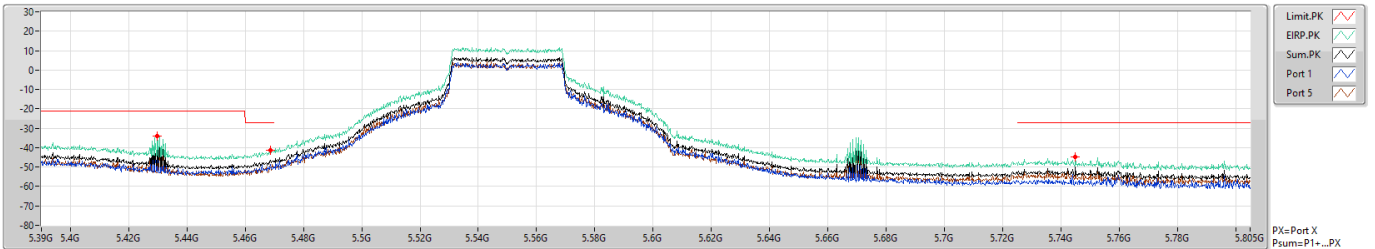

802.11ax HEW40_Nss1,(MCS0)_2TX(Port1&Port5)

CSE Bandedge [PK]

5550MHz

17/09/2021

F-Start(Hz)	F-Stop(Hz)	RBW(Hz)	Type	Freq(Hz)	EIRP(dBm)	Limit(dBm)	Margin(dB)	DG(dB)	Ref(dB)	Psum(dBm)	P1(dBm)	P2(dBm)	P3(dBm)	P4(dBm)	P5(dBm)
5.39G	5.805G	1M	PK	5.42994G	-34.11	-21.20	-12.91	5.00	0.00	-39.11	-52.54	-	-	-	-39.31
5.39G	5.805G	1M	PK	5.46864G	-41.38	-27.00	-14.38	5.00	0.00	-46.38	-48.58	-	-	-	-50.38
5.39G	5.805G	1M	PK	5.74503G	-44.98	-27.00	-17.98	5.00	0.00	-49.98	-57.60	-	-	-	-50.80