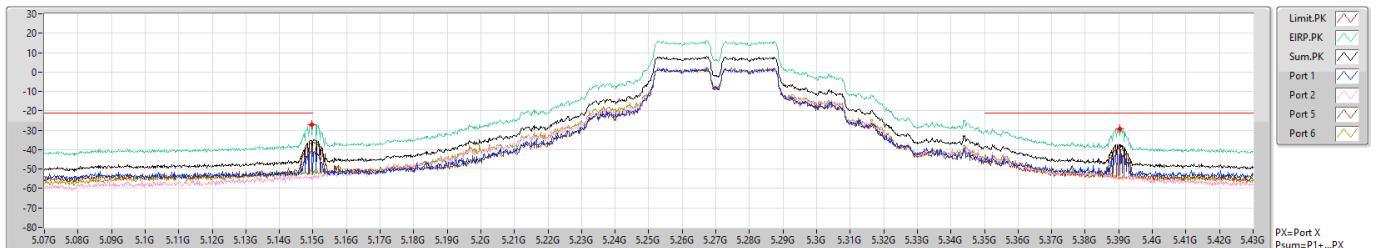

11a40_Nss1,(6Mbps)_4TX(Port1&Port2&Port5&Port6)

CSE Bandedge [PK]

5270MHz

16/09/2021

F-Start(Hz)	F-Stop(Hz)	RBW(Hz)	Type	Freq(Hz)	EIRP(dBm)	Limit(dBm)	Margin(dB)	DG(dBi)	Ref(dB)	Psum(dBm)	P1(dBm)	P2(dBm)	P3(dBm)	P4(dBm)	P5(dBm)	P6(dBm)
5.07G	5.43G	1M	PK	5.14956G	-27.21	-21.20	-6.01	8.01	0.00	-35.22	-41.48	-53.71	-	-	-36.57	-52.91
5.07G	5.43G	1M	PK	5.39022G	-29.27	-21.20	-8.07	8.01	0.00	-37.28	-41.90	-53.32	-	-	-39.46	-53.50