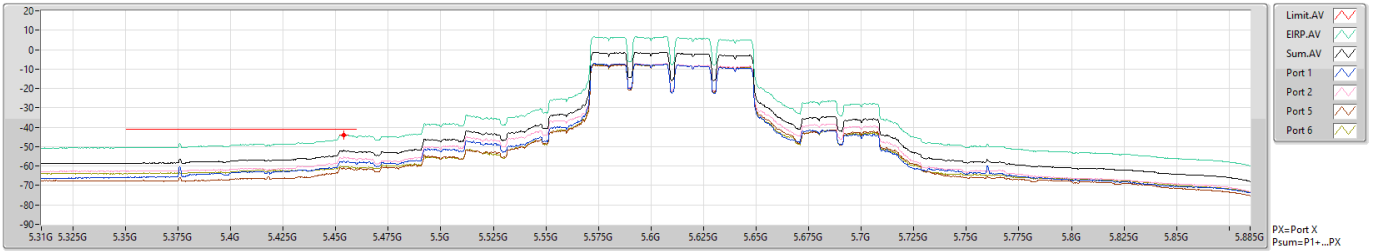

11a80_Nss1,(6Mbps)_4TX(Port1&Port2&Port5&Port6)

CSE Bandedge [AV]

5610MHz

16/09/2021

F-Start(Hz)	F-Stop(Hz)	RBW(Hz)	Type	Freq(Hz)	EIRP(dBm)	Limit(dBm)	Margin(dB)	DG(dB)	Ref(dB)	Psum(dBm)	P1(dBm)	P2(dBm)	P3(dBm)	P4(dBm)	P5(dBm)	P6(dBm)
5.31G	5.885G	1M	AV	5.45404G	-43.86	-41.20	-2.66	8.01	0.00	-51.87	-57.31	-55.41	-	-	-60.97	-60.15