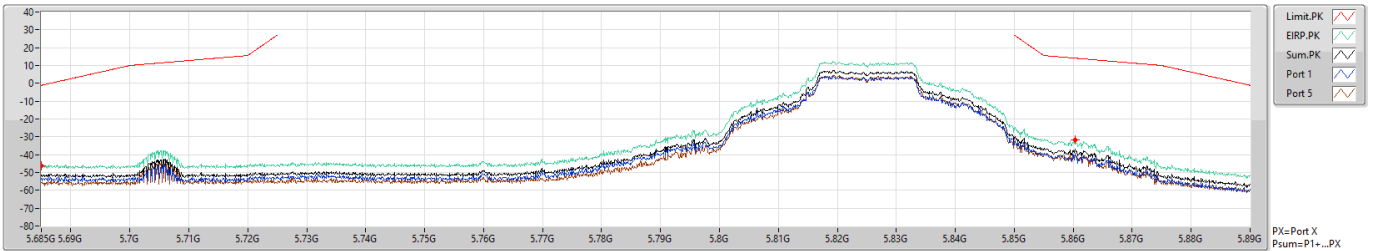

11a20_Nss1,(6Mbps)_2TX(Port1&Port5)

CSE Bandedge [PK]

5825MHz

16/09/2021

F-Start(Hz)	F-Stop(Hz)	RBW(Hz)	Type	Freq(Hz)	EIRP(dBm)	Limit(dBm)	Margin(dB)	DG(dB)	Ref(dB)	Psum(dBm)	P1(dBm)	P2(dBm)	P3(dBm)	P4(dBm)	P5(dBm)
5.685G	5.89G	1M	PK	5.685G	-46.26	-1.10	-45.16	5.00	0.00	-51.26	-53.15	-	-	-	-55.77
5.685G	5.89G	1M	PK	5.86038G	-31.69	14.09	-45.78	5.00	0.00	-36.69	-39.47	-	-	-	-39.95