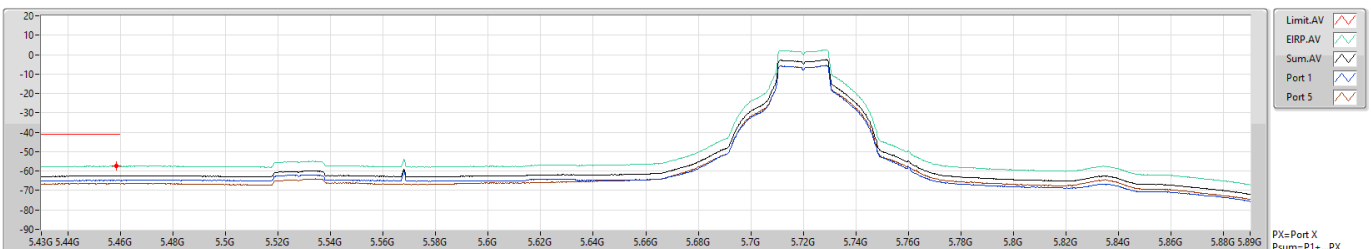

802.11ax HEW20_Nss1,(MCS0)_2TX(Port1&Port5)
5720MHz Straddle 5.47-5.725GHz

CSE Bandedge [AV]

17/09/2021

F-Start(Hz)	F-Stop(Hz)	RBW(Hz)	Type	Freq(Hz)	EIRP(dBm)	Limit(dBm)	Margin(dB)	DG(dB)	Ref(dB)	Psum(dBm)	P1(dBm)	P2(dBm)	P3(dBm)	P4(dBm)	P5(dBm)
5.43G	5.89G	1M	AV	5.45852G	-57.40	-41.20	-16.20	5.00	0.00	-62.40	-64.66	-	-	-	-66.31