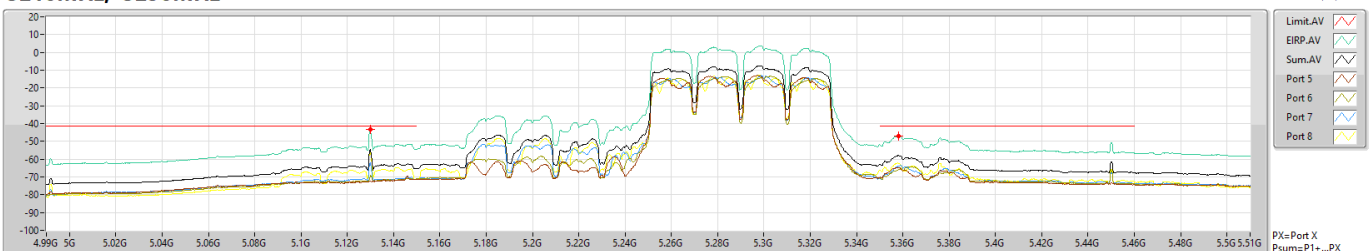

11a80+80_Nss1,(6Mbps)_4TX(Port5&Port6&Port7&Port8)
5210MHz,#5290MHz

CSE Bandedge [AV]

14/09/2021

F-Start(Hz)	F-Stop(Hz)	RBW(Hz)	Type	Freq(Hz)	EIRP(dBm)	Limit(dBm)	Margin(dB)	DG(dB)	Ref(dB)	Psum(dBm)	P1(dBm)	P2(dBm)	P3(dBm)	P4(dBm)	P5(dBm)	P6(dBm)	P7(dBm)	P8(dBm)
4.99G	5.51G	1M	AV	5.12988G	-43.45	-41.20	-2.25	11.02	0.00	-54.47	-	-	-	-	-72.30	-69.56	-62.05	-55.56
4.99G	5.51G	1M	AV	5.35816G	-47.01	-41.20	-5.81	11.02	0.00	-58.03	-	-	-	-	-64.64	-65.97	-64.03	-62.34