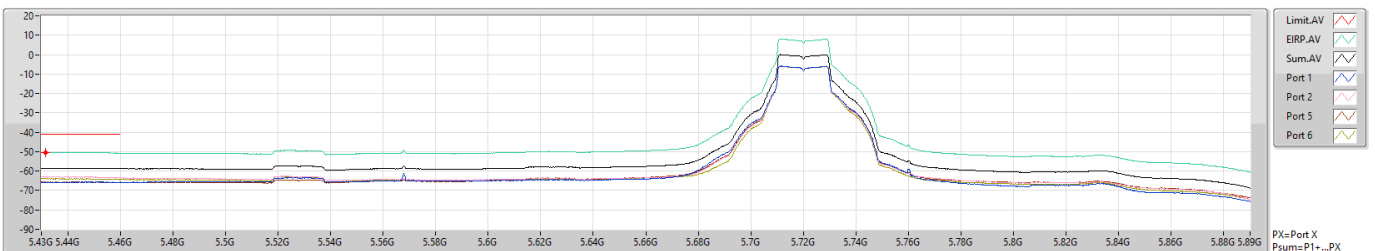

802.11ax HEW20_Nss1,(MCS0)_4TX(Port1&Port2&Port5&Port6)
5720MHz Straddle 5.47-5.725GHz

CSE Bandedge [PK]

16/09/2021

F-Start(Hz)	F-Stop(Hz)	RBW(Hz)	Type	Freq(Hz)	EIRP(dBm)	Limit(dBm)	Margin(dB)	DG(dB)	Ref(dB)	Psum(dBm)	P1(dBm)	P2(dBm)	P3(dBm)	P4(dBm)	P5(dBm)	P6(dBm)
5.43G	5.89G	1M	PK	5.45998G	-39.13	-21.20	-17.93	8.01	0.00	-47.14	-56.12	-50.82	-	-	-55.64	-52.33
5.43G	5.89G	1M	PK	5.46312G	-39.54	-27.00	-12.54	8.01	0.00	-47.55	-55.32	-51.61	-	-	-55.90	-52.88
5.43G	5.89G	1M	PK	5.85205G	-44.21	-27.00	-17.21	8.01	0.00	-52.22	-60.61	-57.72	-	-	-56.51	-59.20

802.11ax HEW20_Nss1,(MCS0)_4TX(Port1&Port2&Port5&Port6)
5720MHz Straddle 5.47-5.725GHz

CSE Bandedge [AV]

16/09/2021

F-Start(Hz)	F-Stop(Hz)	RBW(Hz)	Type	Freq(Hz)	EIRP(dBm)	Limit(dBm)	Margin(dB)	DG(dB)	Ref(dB)	Psum(dBm)	P1(dBm)	P2(dBm)	P3(dBm)	P4(dBm)	P5(dBm)	P6(dBm)
5.43G	5.89G	1M	AV	5.43161G	-50.41	-41.20	-9.21	8.01	0.00	-58.42	-65.82	-63.02	-	-	-65.67	-63.90