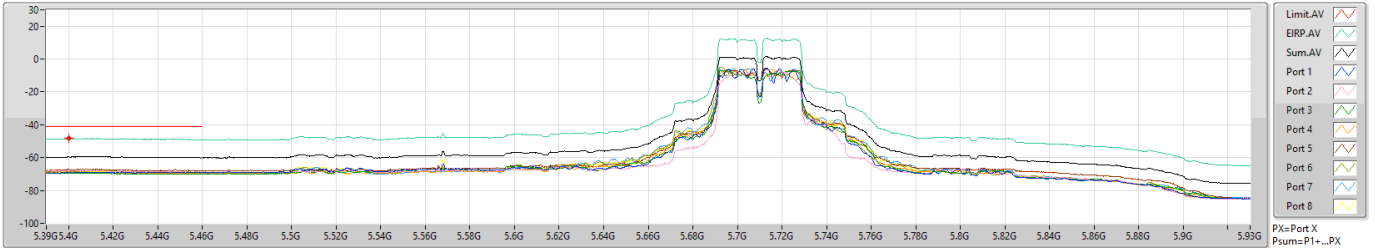

11a40_Nss1,(6Mbps)_8TX

5710MHz Straddle 5.47-5.725GHz

CSE Bandedge [AV]

15/09/2021

F-Start(Hz)	F-Stop(Hz)	RBW(Hz)	Type	Freq(Hz)	EIRP(dBm)	Limit(dBm)	Margin(dB)	DG(dB)	Ref(dB)	Psum(dBm)	P1(dBm)	P2(dBm)	P3(dBm)	P4(dBm)	P5(dBm)	P6(dBm)	P7(dBm)	P8(dBm)
5.39G	5.93G	1M	AV	5.39999G	-48.39	-41.20	-7.19	11.02	0.00	-59.41	-66.91	-67.83	-69.49	-68.78	-66.79	-66.40	-69.18	-66.78