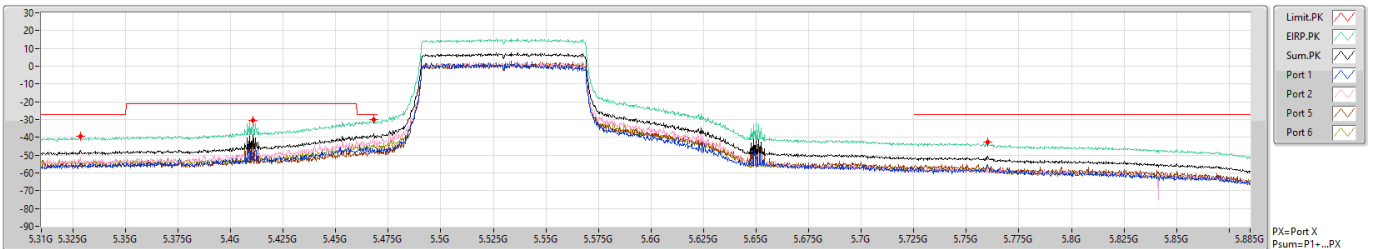

802.11ax HEW80_Nss1,(MCS0)_4TX(Port1&Port2&Port5&Port6)

CSE Bandedge [PK]

5530MHz

16/09/2021

F-Start(Hz)	F-Stop(Hz)	RBW(Hz)	Type	Freq(Hz)	EIRP(dBm)	Limit(dBm)	Margin(dB)	DG(dBi)	Ref(dB)	Psum(dBm)	P1(dBm)	P2(dBm)	P3(dBm)	P4(dBm)	P5(dBm)	P6(dBm)
5.31G	5.885G	1M	PK	5.32869G	-39.57	-27.00	-12.57	8.01	0.00	-47.58	-54.45	-51.02	-	-	-55.80	-54.75
5.31G	5.885G	1M	PK	5.41063G	-30.65	-21.20	-9.45	8.01	0.00	-38.66	-52.45	-50.85	-	-	-39.30	-53.17
5.31G	5.885G	1M	PK	5.46813G	-29.80	-27.00	-2.80	8.01	0.00	-37.81	-47.84	-40.26	-	-	-47.96	-44.08
5.31G	5.885G	1M	PK	5.76023G	-42.79	-27.00	-15.79	8.01	0.00	-50.80	-55.09	-58.29	-	-	-55.92	-59.30