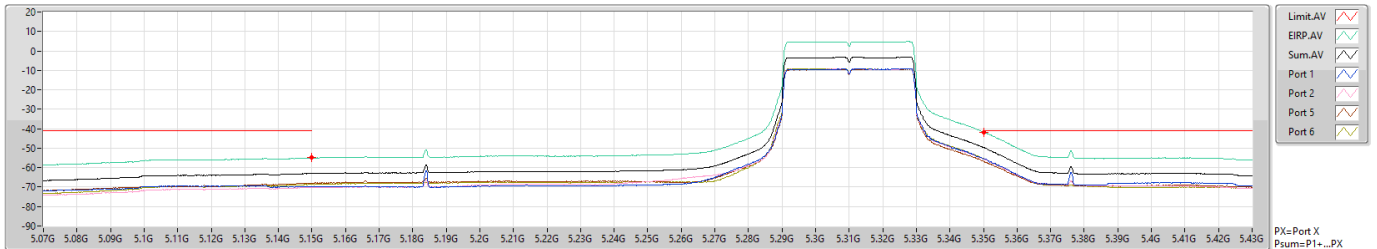

802.11ax HEW40_Nss1,(MCS0)_4TX(Port1&Port2&Port5&Port6)

CSE Bandedge [AV]

5310MHz

16/09/2021

F-Start(Hz)	F-Stop(Hz)	RBW(Hz)	Type	Freq(Hz)	EIRP(dBm)	Limit(dBm)	Margin(dB)	DG(dB)	Ref(dB)	Psum(dBm)	P1(dBm)	P2(dBm)	P3(dBm)	P4(dBm)	P5(dBm)	P6(dBm)
5.07G	5.43G	1M	AV	5.14992G	-54.95	-41.20	-13.75	8.01	0.00	-62.96	-69.74	-70.25	-	-	-67.97	-68.35
5.07G	5.43G	1M	AV	5.35008G	-41.75	-41.20	-0.55	8.01	0.00	-49.76	-55.39	-55.64	-	-	-56.83	-55.41