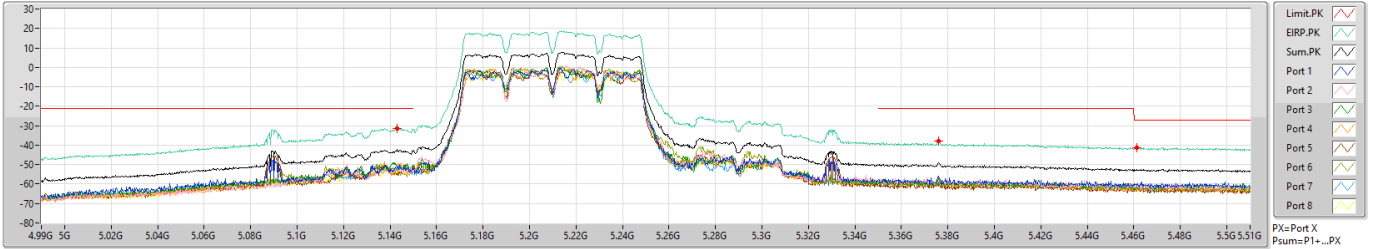

11a80_Nss1,(6Mbps)_8TX

CSE Bandedge [PK]

5210MHz

F-Start(Hz)	F-Stop(Hz)	RBW(Hz)	Type	Freq(Hz)	EIRP(dBm)	Limit(dBm)	Margin(dB)	DG(dB)	Ref(dB)	Psum(dBm)	P1(dBm)	P2(dBm)	P3(dBm)	P4(dBm)	P5(dBm)	P6(dBm)	P7(dBm)	P8(dBm)
4.99G	5.51G	1M	PK	5.14314G	-31.33	-21.20	-10.13	11.02	0.00	-42.35	-50.92	-49.23	-49.22	-50.75	-54.81	-52.79	-52.81	-53.92
4.99G	5.51G	1M	PK	5.37584G	-37.88	-21.20	-16.68	11.02	0.00	-48.90	-55.94	-58.72	-57.83	-56.85	-61.04	-59.48	-58.90	-56.80
4.99G	5.51G	1M	PK	5.46112G	-41.29	-27.00	-14.29	11.02	0.00	-52.31	-60.27	-59.42	-61.89	-60.26	-63.00	-63.53	-62.77	-61.37