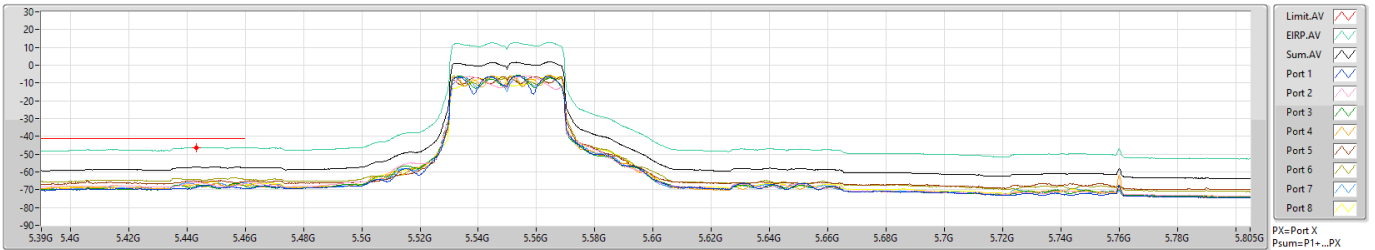

802.11ax HEW40_Nss1,(MCS0)_8TX
5550MHz

CSE Bandedge [AV]

15/09/2021

F-Start(Hz)	F-Stop(Hz)	RBW(Hz)	Type	Freq(Hz)	EIRP(dBm)	Limit(dBm)	Margin(dB)	DG(dB)	Ref(dB)	Psum(dBm)	P1(dBm)	P2(dBm)	P3(dBm)	P4(dBm)	P5(dBm)	P6(dBm)	P7(dBm)	P8(dBm)
5.39G	5.805G	1M	AV	5.44312G	-46.25	-41.20	-5.05	11.02	0.00	-57.27	-66.71	-65.84	-68.15	-67.03	-65.09	-64.21	-67.22	-66.04