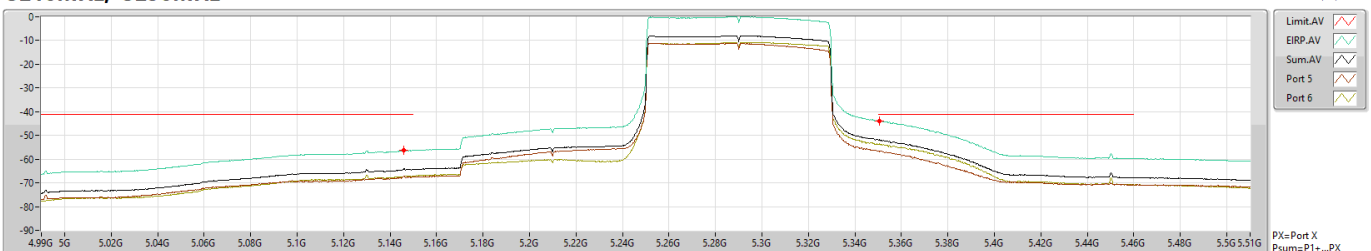

802.11ax HEW80+80_Nss2,(MCS0)_2TX(Port1&Port2)

CSE Bandedge [AV]

#5210MHz,5290MHz

16/09/2021

F-Start(Hz)	F-Stop(Hz)	RBW(Hz)	Type	Freq(Hz)	EIRP(dBm)	Limit(dBm)	Margin(dB)	DG(dB)	Ref(dB)	Psum(dBm)	P1(dBm)	P2(dBm)
4.99G	5.51G	1M	AV	5.1499G	-50.70	-41.20	-9.50	8.01	0.00	-58.71	-63.58	-60.42
4.99G	5.51G	1M	AV	5.3761G	-52.93	-41.20	-11.73	8.01	0.00	-60.94	-62.13	-67.15

802.11ax HEW80+80_Nss2,(MCS0)_2TX(Port5&Port6)
5210MHz,#5290MHz

CSE Bandedge [PK]

16/09/2021

F-Start(Hz)	F-Stop(Hz)	RBW(Hz)	Type	Freq(Hz)	EIRP(dBm)	Limit(dBm)	Margin(dB)	DG(dB)	Ref(dB)	Psum(dBm)	P1(dBm)	P2(dBm)	P3(dBm)	P4(dBm)	P5(dBm)	P6(dBm)
4.99G	5.51G	1M	PK	5.14418G	-44.79	-21.20	-23.59	8.01	0.00	-52.80	-	-	-	-	-55.42	-56.25
4.99G	5.51G	1M	PK	5.35322G	-31.92	-21.20	-10.72	8.01	0.00	-39.93	-	-	-	-	-43.83	-42.21
4.99G	5.51G	1M	PK	5.46944G	-47.98	-27.00	-20.98	8.01	0.00	-55.99	-	-	-	-	-58.84	-59.16

802.11ax HEW80+80_Nss2,(MCS0)_2TX(Port5&Port6)
5210MHz,#5290MHz

CSE Bandedge [AV]

16/09/2021

F-Start(Hz)	F-Stop(Hz)	RBW(Hz)	Type	Freq(Hz)	EIRP(dBm)	Limit(dBm)	Margin(dB)	DG(dB)	Ref(dB)	Psum(dBm)	P1(dBm)	P2(dBm)	P3(dBm)	P4(dBm)	P5(dBm)	P6(dBm)
4.99G	5.51G	1M	AV	5.146G	-56.09	-41.20	-14.89	8.01	0.00	-64.10	-	-	-	-	-67.04	-67.19
4.99G	5.51G	1M	AV	5.35036G	-43.84	-41.20	-2.64	8.01	0.00	-51.85	-	-	-	-	-56.65	-53.60