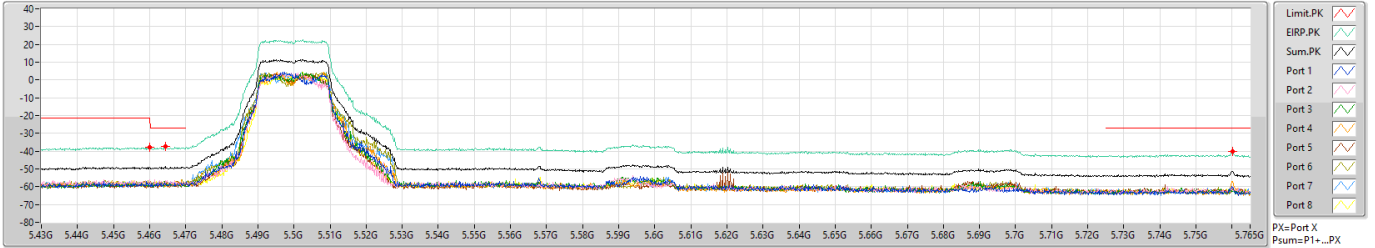

802.11ax HEW20_Nss1,(MCS0)_8TX

CSE Bandedge [PK]

5500MHz

15/09/2021

F-Start(Hz)	F-Stop(Hz)	RBW(Hz)	Type	Freq(Hz)	EIRP(dBm)	Limit(dBm)	Margin(dB)	DG(dB)	Ref(dB)	Psum(dBm)	P1(dBm)	P2(dBm)	P3(dBm)	P4(dBm)	P5(dBm)	P6(dBm)	P7(dBm)	P8(dBm)
5.43G	5.765G	1M	PK	5.45998G	-37.93	-21.20	-16.73	11.02	0.00	-48.95	-58.11	-56.02	-59.16	-57.59	-59.16	-58.07	-58.51	-58.12
5.43G	5.765G	1M	PK	5.46451G	-37.52	-27.00	-10.52	11.02	0.00	-48.54	-58.67	-56.47	-56.81	-57.50	-59.18	-56.77	-58.65	-57.33
5.43G	5.765G	1M	PK	5.76014G	-40.28	-27.00	-13.28	11.02	0.00	-51.30	-60.53	-60.66	-62.76	-57.25	-61.06	-61.48	-61.01	-60.16