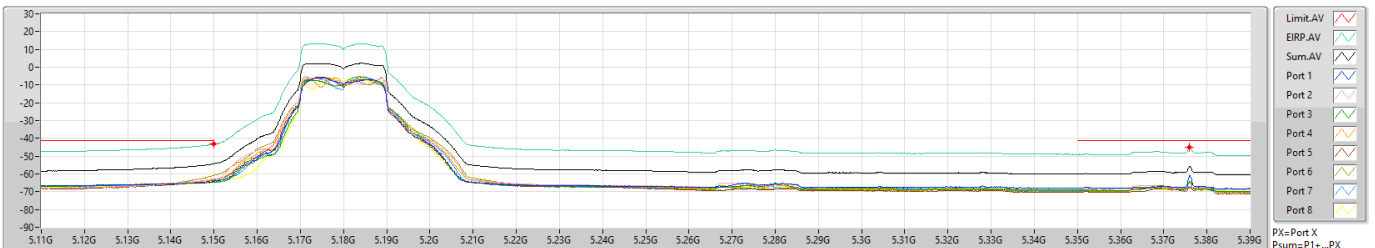

802.11ax HEW20_Nss1,(MCS0)_8TX

CSE Bandedge [AV]

5180MHz

14/09/2021

F-Start(Hz)	F-Stop(Hz)	RBW(Hz)	Type	Freq(Hz)	EIRP(dBm)	Limit(dBm)	Margin(dB)	DG(dBi)	Ref(dB)	Psum(dBm)	P1(dBm)	P2(dBm)	P3(dBm)	P4(dBm)	P5(dBm)	P6(dBm)	P7(dBm)	P8(dBm)
5.11G	5.39G	1M	AV	5.1499G	-43.27	-41.20	-2.07	11.02	0.00	-54.29	-64.15	-62.84	-64.68	-63.31	-63.70	-60.87	-63.70	-64.68
5.11G	5.39G	1M	AV	5.376G	-44.78	-41.20	-3.58	11.02	0.00	-55.80	-61.06	-66.85	-64.24	-64.61	-67.07	-67.85	-67.61	-64.16