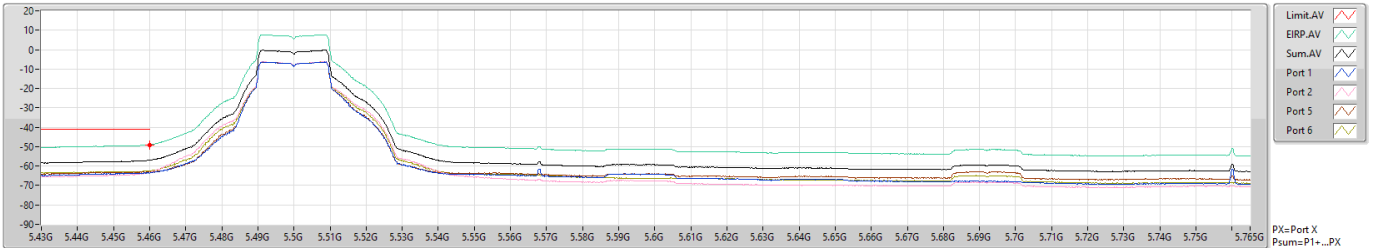

802.11ax HEW20_Nss1,(MCS0)_4TX(Port1&Port2&Port5&Port6)
5500MHz

CSE Bandedge [AV]

16/09/2021

F-Start(Hz)	F-Stop(Hz)	RBW(Hz)	Type	Freq(Hz)	EIRP(dBm)	Limit(dBm)	Margin(dB)	DG(dB)	Ref(dB)	Psum(dBm)	P1(dBm)	P2(dBm)	P3(dBm)	P4(dBm)	P5(dBm)	P6(dBm)
5.43G	5.765G	1M	AV	5.45990G	-48.99	-41.20	-7.79	8.01	0.00	-57.00	-63.62	-63.07	-	-	-62.98	-62.49