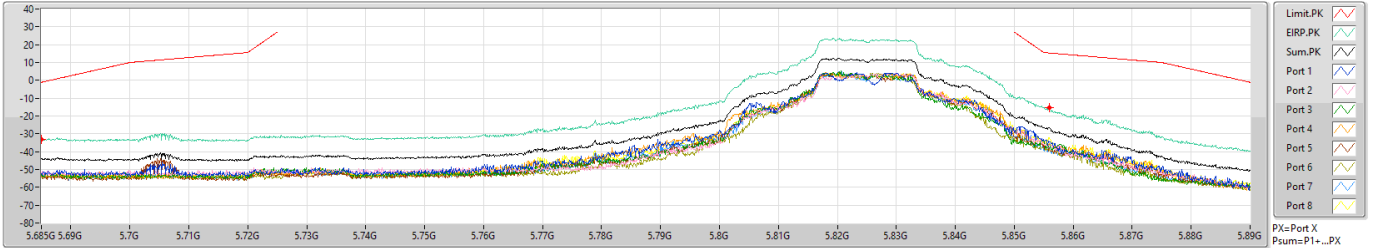

11a20_Nss1,(6Mbps)_8TX

CSE Bandedge [PK]

5825MHz

14/09/2021

F-Start(Hz)	F-Stop(Hz)	RBW(Hz)	Type	Freq(Hz)	EIRP(dBm)	Limit(dBm)	Margin(dB)	DG(dBi)	Ref(dB)	Psum(dBm)	P1(dBm)	P2(dBm)	P3(dBm)	P4(dBm)	P5(dBm)	P6(dBm)	P7(dBm)	P8(dBm)
5.685G	5.89G	1M	PK	5.685G	-33.10	-1.10	-32.00	11.02	0.00	-44.12	-52.51	-51.73	-53.04	-53.63	-53.21	-54.24	-54.29	-53.18
5.685G	5.89G	1M	PK	5.85997G	-15.45	15.33	-30.78	11.02	0.00	-26.47	-34.45	-36.19	-36.37	-35.69	-37.90	-38.81	-35.93	-32.19