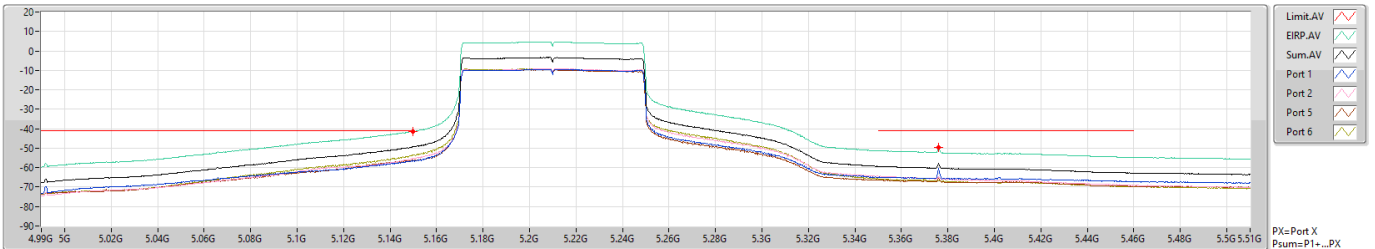

802.11ax HEW80_Nss1,(MCS0)_4TX(Port1&Port2&Port5&Port6)

CSE Bandedge [PK]

5210MHz

16/09/2021

F-Start(Hz)	F-Stop(Hz)	RBW(Hz)	Type	Freq(Hz)	EIRP(dBm)	Limit(dBm)	Margin(dB)	DG(dB)	Ref(dB)	Psum(dBm)	P1(dBm)	P2(dBm)	P3(dBm)	P4(dBm)	P5(dBm)	P6(dBm)
4.99G	5.51G	1M	PK	5.14098G	-28.29	-21.20	-7.09	8.01	0.00	-36.30	-46.55	-41.95	-	-	-46.06	-39.07
4.99G	5.51G	1M	PK	5.35092G	-40.04	-21.20	-18.84	8.01	0.00	-48.05	-55.76	-52.66	-	-	-55.07	-53.50
4.99G	5.51G	1M	PK	5.48868G	-43.50	-27.00	-16.50	8.01	0.00	-51.51	-54.45	-59.45	-	-	-60.01	-58.71

802.11ax HEW80_Nss1,(MCS0)_4TX(Port1&Port2&Port5&Port6)

CSE Bandedge [AV]

5210MHz

16/09/2021

F-Start(Hz)	F-Stop(Hz)	RBW(Hz)	Type	Freq(Hz)	EIRP(dBm)	Limit(dBm)	Margin(dB)	DG(dB)	Ref(dB)	Psum(dBm)	P1(dBm)	P2(dBm)	P3(dBm)	P4(dBm)	P5(dBm)	P6(dBm)
4.99G	5.51G	1M	AV	5.1499G	-41.26	-41.20	-0.06	8.01	0.00	-49.27	-56.68	-55.36	-	-	-56.23	-53.58
4.99G	5.51G	1M	AV	5.3761G	-49.64	-41.20	-8.44	8.01	0.00	-57.65	-60.46	-64.95	-	-	-65.53	-66.59