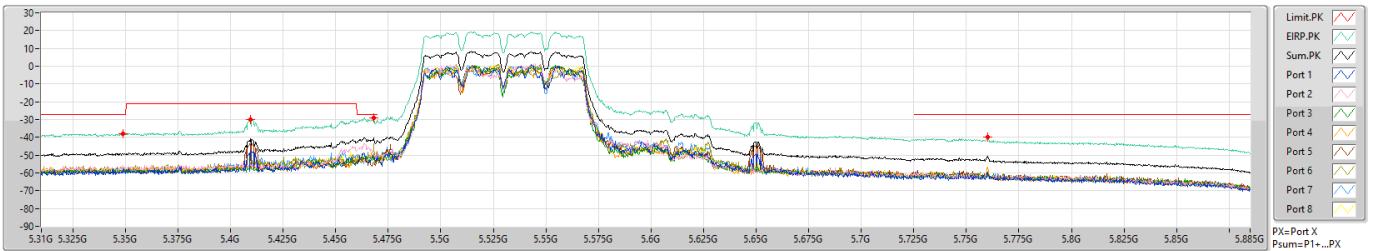

11a80_Nss1,(6Mbps)_8TX

CSE Bandedge [PK]

5530MHz

14/09/2021

F-Start(Hz)	F-Stop(Hz)	RBW(Hz)	Type	Freq(Hz)	EIRP(dBm)	Limit(dBm)	Margin(dB)	DG(dB)	Ref(dB)	Psum(dBm)	P1(dBm)	P2(dBm)	P3(dBm)	P4(dBm)	P5(dBm)	P6(dBm)	P7(dBm)	P8(dBm)
5.31G	5.885G	1M	PK	5.34881G	-38.07	-27.00	-11.07	11.02	0.00	-49.09	-58.70	-55.63	-59.28	-58.81	-57.91	-58.78	-59.88	-57.49
5.31G	5.885G	1M	PK	5.40948G	-29.95	-21.20	-8.75	11.02	0.00	-40.97	-47.90	-55.23	-55.57	-57.47	-43.38	-55.61	-57.40	-52.37
5.31G	5.885G	1M	PK	5.46813G	-29.07	-27.00	-2.07	11.02	0.00	-40.09	-51.18	-49.22	-51.28	-49.88	-53.84	-43.49	-52.20	-52.52
5.31G	5.885G	1M	PK	5.76023G	-39.82	-27.00	-12.82	11.02	0.00	-50.84	-59.61	-59.98	-60.93	-56.83	-59.94	-62.02	-61.77	-60.25