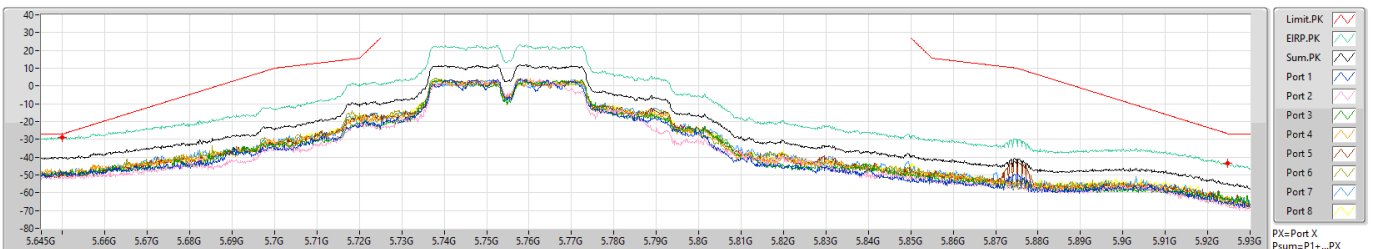

11a40_Nss1,(6Mbps)_8TX

5755MHz

CSE Bandedge [PK]

14/09/2021

F-Start(Hz)	F-Stop(Hz)	RBW(Hz)	Type	Freq(Hz)	EIRP(dBm)	Limit(dBm)	Margin(dB)	DG(dB)	Ref(dB)	Psum(dBm)	P1(dBm)	P2(dBm)	P3(dBm)	P4(dBm)	P5(dBm)	P6(dBm)	P7(dBm)	P8(dBm)
5.645G	5.93G	1M	PK	5.64985G	-28.94	-27.00	-1.94	11.02	0.00	-39.96	-48.93	-52.00	-48.53	-48.30	-50.50	-48.39	-48.98	-47.69
5.645G	5.93G	1M	PK	5.92473G	-43.63	-26.80	-16.83	11.02	0.00	-54.65	-66.24	-67.89	-62.92	-61.83	-63.05	-65.15	-62.73	-62.77