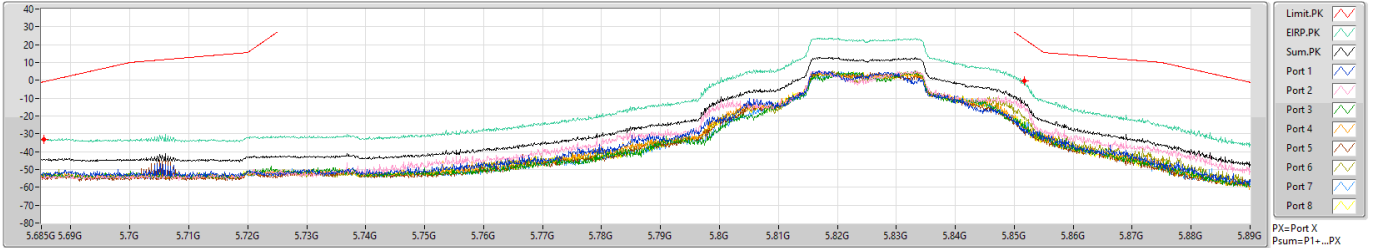

802.11ax HEW20_Nss1,(MCS0)_8TX

CSE Bandedge [PK]

5825MHz

14/09/2021

F-Start(Hz)	F-Stop(Hz)	RBW(Hz)	Type	Freq(Hz)	EIRP(dBm)	Limit(dBm)	Margin(dB)	DG(dBi)	Ref(dB)	Psum(dBm)	P1(dBm)	P2(dBm)	P3(dBm)	P4(dBm)	P5(dBm)	P6(dBm)	P7(dBm)	P8(dBm)
5.685G	5.89G	1M	PK	5.68541G	-33.26	-0.80	-32.46	11.02	0.00	-44.28	-51.92	-55.10	-52.48	-52.76	-55.01	-53.97	-52.89	-53.40
5.685G	5.89G	1M	PK	5.85177G	-0.35	22.97	-23.32	11.02	0.00	-11.37	-27.69	-13.29	-23.37	-25.75	-26.67	-20.62	-25.92	-24.32