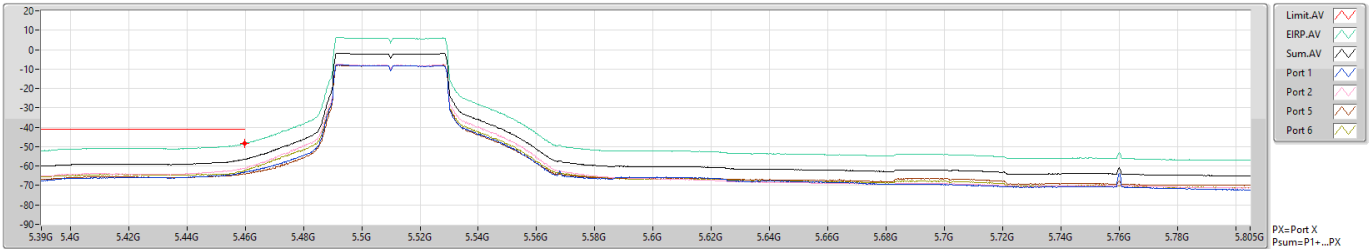

802.11ax HEW40_Nss1,(MCS0)_4TX(Port1&Port2&Port5&Port6)

CSE Bandedge [AV]

5510MHz

F-Start(Hz)	F-Stop(Hz)	RBW(Hz)	Type	Freq(Hz)	EIRP(dBm)	Limit(dBm)	Margin(dB)	DG(dB)	Ref(dB)	Psum(dBm)	P1(dBm)	P2(dBm)	P3(dBm)	P4(dBm)	P5(dBm)	P6(dBm)
5.39G	5.805G	1M	AV	5.45972G	-48.47	-41.20	-7.27	8.01	0.00	-56.48	-63.17	-61.04	-	-	-64.11	-62.26