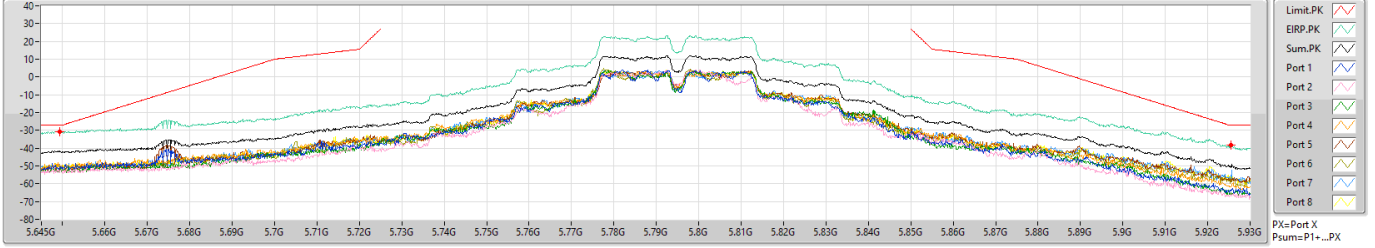

11a40_Nss1,(6Mbps)_8TX

CSE Bandedge [PK]

5795MHz

F-Start(Hz)	F-Stop(Hz)	RBW(Hz)	Type	Freq(Hz)	EIRP(dBm)	Limit(dBm)	Margin(dB)	DG(dB)	Ref(dB)	Psum(dBm)	P1(dBm)	P2(dBm)	P3(dBm)	P4(dBm)	P5(dBm)	P6(dBm)	P7(dBm)	P8(dBm)
5.645G	5.93G	1M	PK	5.64928G	-30.56	-27.00	-3.56	11.02	0.00	-41.58	-50.30	-53.96	-52.04	-49.53	-51.45	-50.38	-49.02	-50.06
5.645G	5.93G	1M	PK	5.92558G	-38.10	-27.00	-11.10	11.02	0.00	-49.12	-62.95	-67.07	-65.79	-61.12	-57.46	-59.06	-52.37	-57.76