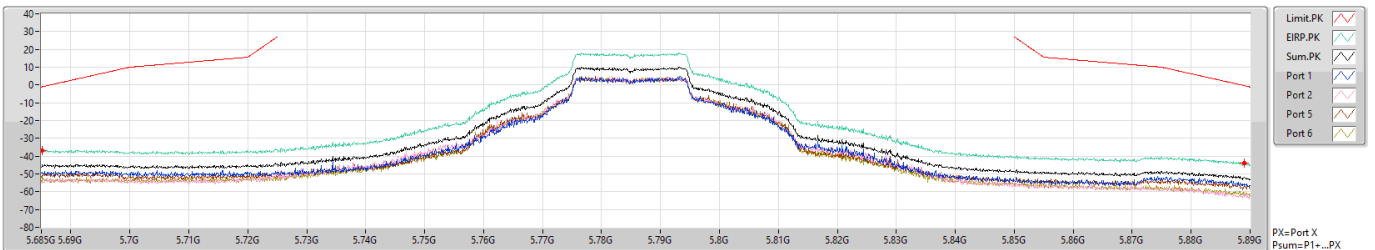

802.11ax HEW20_Nss1,(MCS0)_4TX(Port1&Port2&Port5&Port6)

CSE Bandedge [PK]

5785MHz

16/09/2021

F-Start(Hz)	F-Stop(Hz)	RBW(Hz)	Type	Freq(Hz)	EIRP(dBm)	Limit(dBm)	Margin(dB)	DG(dB)	Ref(dB)	Psum(dBm)	P1(dBm)	P2(dBm)	P3(dBm)	P4(dBm)	P5(dBm)	P6(dBm)
5.685G	5.89G	1M	PK	5.68521G	-37.04	-0.95	-36.09	8.01	0.00	-45.05	-49.03	-54.00	-	-	-51.08	-51.54
5.685G	5.89G	1M	PK	5.88898G	-43.96	-0.34	-43.62	8.01	0.00	-51.97	-55.76	-60.53	-	-	-56.80	-61.43