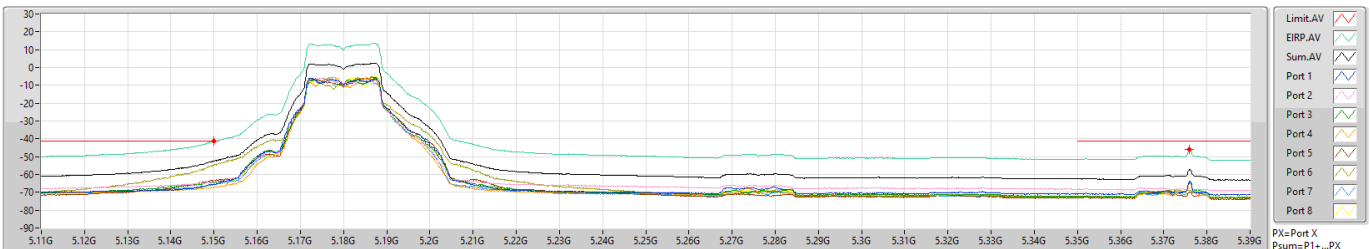

11a20_Nss1,(6Mbps)_8TX

CSE Bandedge [AV]

5180MHz

14/09/2021

F_Start(Hz)	F_Stop(Hz)	RBW(Hz)	Type	Freq(Hz)	EIRP(dBm)	Limit(dBm)	Margin(dB)	DC(dB)	Ref(dB)	Psum(dBm)	P1(dBm)	P2(dBm)	P3(dBm)	P4(dBm)	P5(dBm)	P6(dBm)	P7(dBm)	P8(dBm)
5.11G	5.39G	1M	AV	5.1499G	-41.42	-41.20	-0.22	11.02	0.00	-52.44	-65.79	-64.13	-64.60	-67.23	-63.41	-54.57	-65.46	-65.40
5.11G	5.39G	1M	AV	5.376G	-46.13	-41.20	-4.93	11.02	0.00	-57.15	-63.63	-67.76	-64.65	-64.80	-69.76	-68.94	-70.07	-64.93