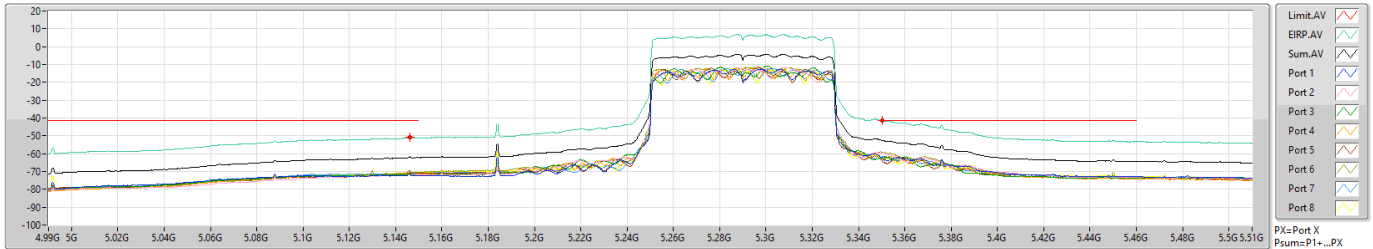

802.11ax HEW80_Nss1,(MCS0)_8TX

CSE Bandedge [AV]

5290MHz

14/09/2021

F-Start(Hz)	F-Stop(Hz)	RBW(Hz)	Type	Freq(Hz)	EIRP(dBm)	Limit(dBm)	Margin(dB)	DG(dB)	Ref(dB)	Psum(dBm)	P1(dBm)	P2(dBm)	P3(dBm)	P4(dBm)	P5(dBm)	P6(dBm)	P7(dBm)	P8(dBm)
4.99G	5.51G	1M	AV	5.146G	-50.75	-41.20	-9.55	11.02	0.00	-61.77	-70.79	-72.07	-71.58	-71.58	-69.34	-70.60	-70.91	-70.18
4.99G	5.51G	1M	AV	5.3501G	-41.62	-41.20	-0.42	11.02	0.00	-52.64	-62.54	-59.62	-62.38	-62.96	-64.05	-59.31	-62.19	-62.69