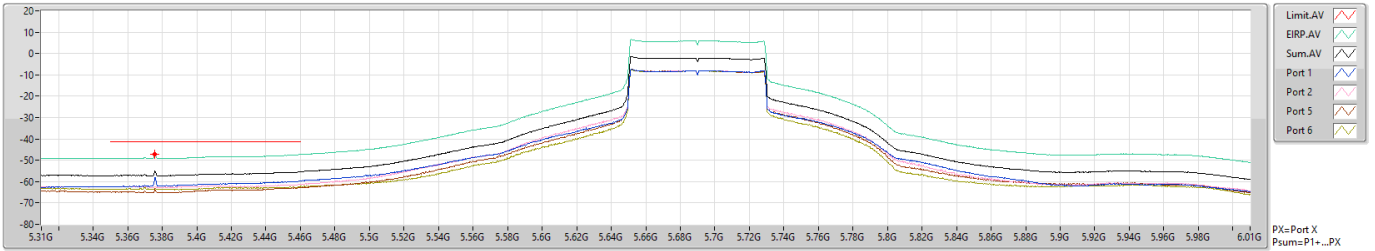

802.11ax HEW80_Nss1,(MCS0)_4TX(Port1&Port2&Port5&Port6)
5690MHz Straddle 5.47-5.725GHz

CSE Bandedge [AV]

16/09/2021

F-Start(Hz)	F-Stop(Hz)	RBW(Hz)	Type	Freq(Hz)	EIRP(dBm)	Limit(dBm)	Margin(dB)	DG(dB)	Ref(dB)	Psum(dBm)	P1(dBm)	P2(dBm)	P3(dBm)	P4(dBm)	P5(dBm)	P6(dBm)
5.31G	6.01G	1M	AV	5.3759G	-47.02	-41.20	-5.82	8.01	0.00	-55.03	-57.95	-62.24	-	-	-63.27	-63.27