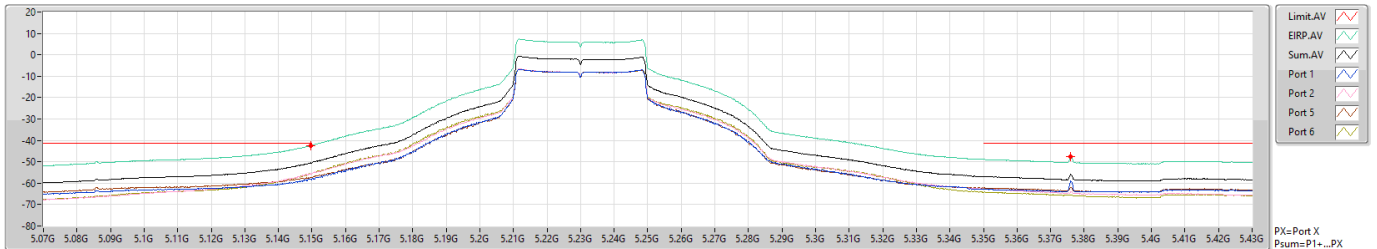

802.11ax HEW40_Nss1,(MCS0)_4TX(Port1&Port2&Port5&Port6)

CSE Bandedge [PK]

5230MHz

16/09/2021

F-Start(Hz)	F-Stop(Hz)	RBW(Hz)	Type	Freq(Hz)	EIRP(dBm)	Limit(dBm)	Margin(dB)	DG(dBi)	Ref(dB)	Psum(dBm)	P1(dBm)	P2(dBm)	P3(dBm)	P4(dBm)	P5(dBm)	P6(dBm)
5.07G	5.43G	1M	PK	5.10978G	-27.01	-21.20	-5.81	8.01	0.00	-35.02	-53.00	-53.95	-	-	-35.20	-54.25
5.07G	5.43G	1M	PK	5.35026G	-27.83	-21.20	-6.63	8.01	0.00	-35.84	-42.14	-53.33	-	-	-37.21	-53.21

802.11ax HEW40_Nss1,(MCS0)_4TX(Port1&Port2&Port5&Port6)

CSE Bandedge [AV]

5230MHz

16/09/2021

F-Start(Hz)	F-Stop(Hz)	RBW(Hz)	Type	Freq(Hz)	EIRP(dBm)	Limit(dBm)	Margin(dB)	DG(dBi)	Ref(dB)	Psum(dBm)	P1(dBm)	P2(dBm)	P3(dBm)	P4(dBm)	P5(dBm)	P6(dBm)
5.07G	5.43G	1M	AV	5.14974G	-42.32	-41.20	-1.12	8.01	0.00	-50.33	-57.99	-55.51	-	-	-57.18	-55.30
5.07G	5.43G	1M	AV	5.376G	-47.73	-41.20	-6.53	8.01	0.00	-55.74	-58.73	-64.05	-	-	-61.84	-65.55