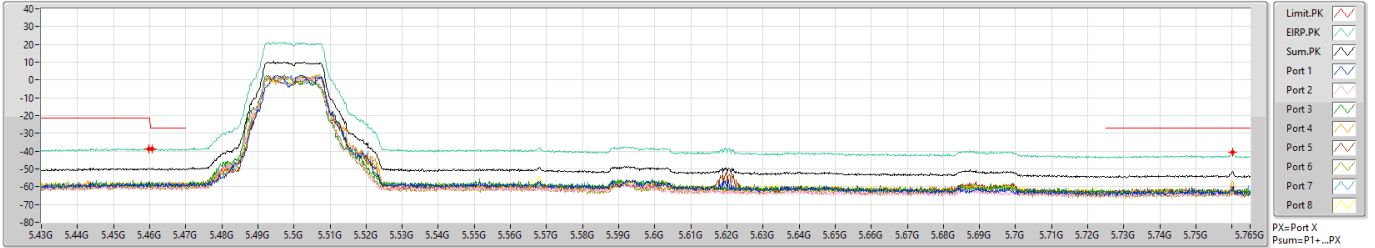

11a20_Nss1,(6Mbps)_8TX

CSE Bandedge [PK]

5500MHz

15/09/2021

F-Start(Hz)	F-Stop(Hz)	RBW(Hz)	Type	Freq(Hz)	EIRP(dBm)	Limit(dBm)	Margin(dB)	DG(dB)	Ref(dB)	Psum(dBm)	P1(dBm)	P2(dBm)	P3(dBm)	P4(dBm)	P5(dBm)	P6(dBm)	P7(dBm)	P8(dBm)
5.43G	5.765G	1M	PK	5.45932G	-38.59	-21.20	-17.39	11.02	0.00	-49.61	-58.38	-60.26	-57.48	-59.58	-58.57	-60.51	-57.06	-58.49
5.43G	5.765G	1M	PK	5.46095G	-38.64	-27.00	-11.64	11.02	0.00	-49.66	-58.73	-61.59	-58.53	-59.10	-59.19	-60.88	-57.57	-56.26
5.43G	5.765G	1M	PK	5.76014G	-40.59	-27.00	-13.59	11.02	0.00	-51.61	-60.99	-63.51	-62.43	-56.94	-61.41	-64.11	-61.22	-59.21