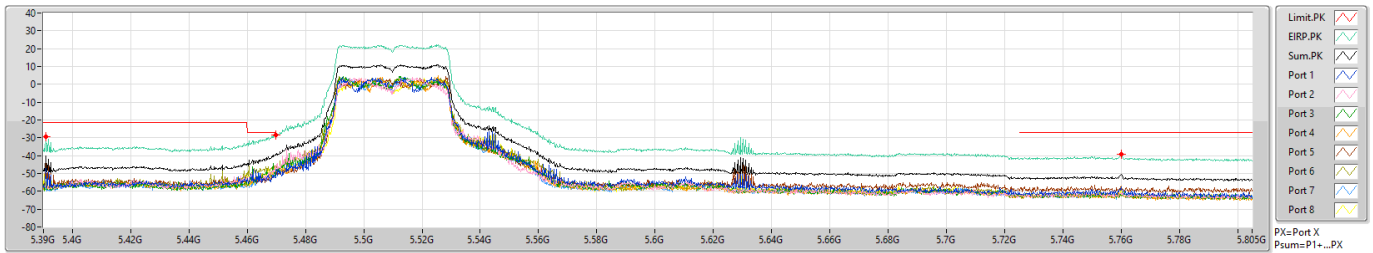

802.11ax HEW40_Nss1,(MCS0)_8TX

CSE Bandedge [PK]

5510MHz

15/09/2021

F-Start(Hz)	F-Stop(Hz)	RBW(Hz)	Type	Freq(Hz)	EIRP(dBm)	Limit(dBm)	Margin(dB)	DG(dBi)	Ref(dB)	Psum(dBm)	P1(dBm)	P2(dBm)	P3(dBm)	P4(dBm)	P5(dBm)	P6(dBm)	P7(dBm)	P8(dBm)
5.39G	5.805G	1M	PK	5.39033G	-29.21	-21.20	-8.01	11.02	0.00	-40.23	-47.22	-57.74	-57.64	-57.67	-41.80	-57.58	-58.84	-57.68
5.39G	5.805G	1M	PK	5.46989G	-28.23	-27.00	-1.23	11.02	0.00	-39.25	-48.20	-47.58	-48.80	-49.93	-47.95	-45.84	-50.37	-49.31
5.39G	5.805G	1M	PK	5.75997G	-39.43	-27.00	-12.43	11.02	0.00	-50.45	-57.63	-61.94	-60.56	-56.90	-58.44	-62.74	-61.80	-59.53