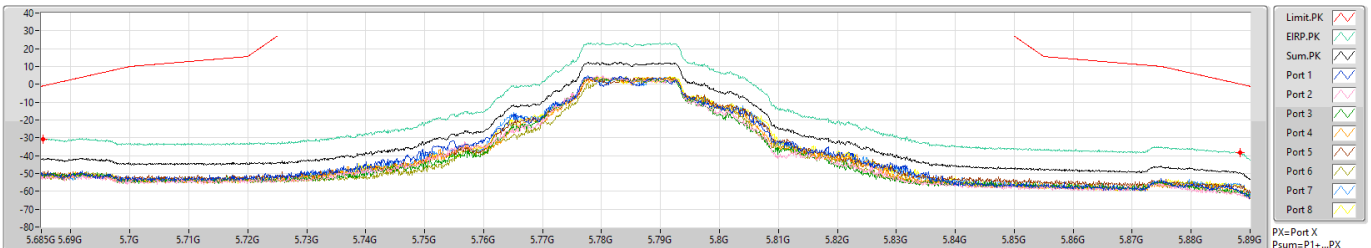

11a20_Nss1,(6Mbps)_8TX

CSE Bandedge [PK]

5785MHz

14/09/2021

F-Start(Hz)	F-Stop(Hz)	RBW(Hz)	Type	Freq(Hz)	EIRP(dBm)	Limit(dBm)	Margin(dB)	DG(dB)	Ref(dB)	Psum(dBm)	P1(dBm)	P2(dBm)	P3(dBm)	P4(dBm)	P5(dBm)	P6(dBm)	P7(dBm)	P8(dBm)
5.685G	5.89G	1M	PK	5.68531G	-30.66	-0.87	-29.79	11.02	0.00	-41.68	-50.84	-52.49	-50.80	-50.56	-49.20	-52.33	-50.92	-49.57
5.685G	5.89G	1M	PK	5.88836G	-38.34	0.11	-38.45	11.02	0.00	-49.36	-60.59	-61.42	-59.64	-60.09	-56.27	-59.78	-56.29	-56.65