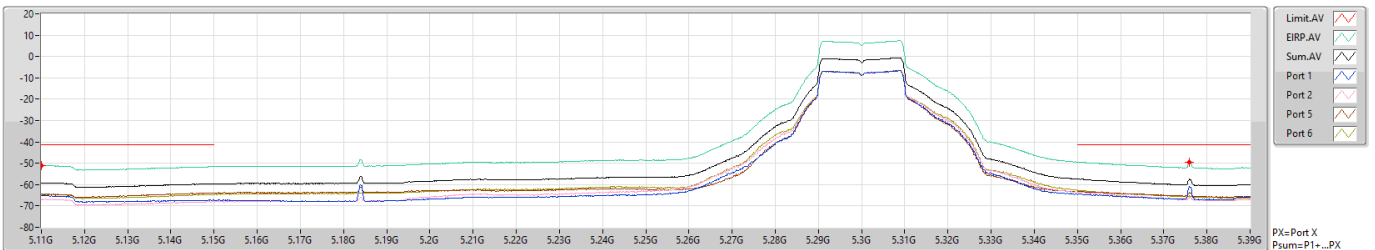

802.11ax HEW20_Nss1,(MCS0)_4TX(Port1&Port2&Port5&Port6)

CSE Bandedge [PK]

5300MHz

16/09/2021

F-Start(Hz)	F-Stop(Hz)	RBW(Hz)	Type	Freq(Hz)	EIRP(dBm)	Limit(dBm)	Margin(dB)	DG(dBi)	Ref(dB)	Psum(dBm)	P1(dBm)	P2(dBm)	P3(dBm)	P4(dBm)	P5(dBm)	P6(dBm)
5.11G	5.39G	1M	PK	5.11574G	-40.32	-21.20	-19.12	8.01	0.00	-48.33	-54.31	-57.32	-	-	-53.72	-53.12
5.11G	5.39G	1M	PK	5.35038G	-37.91	-21.20	-16.71	8.01	0.00	-45.92	-53.83	-52.75	-	-	-52.86	-49.61

802.11ax HEW20_Nss1,(MCS0)_4TX(Port1&Port2&Port5&Port6)

CSE Bandedge [AV]

5300MHz

16/09/2021

F-Start(Hz)	F-Stop(Hz)	RBW(Hz)	Type	Freq(Hz)	EIRP(dBm)	Limit(dBm)	Margin(dB)	DG(dBi)	Ref(dB)	Psum(dBm)	P1(dBm)	P2(dBm)	P3(dBm)	P4(dBm)	P5(dBm)	P6(dBm)
5.11G	5.39G	1M	AV	5.11G	-51.16	-41.20	-9.96	8.01	0.00	-59.17	-65.27	-67.01	-	-	-64.50	-64.43
5.11G	5.39G	1M	AV	5.376G	-49.39	-41.20	-8.19	8.01	0.00	-57.40	-60.78	-66.03	-	-	-63.61	-65.26