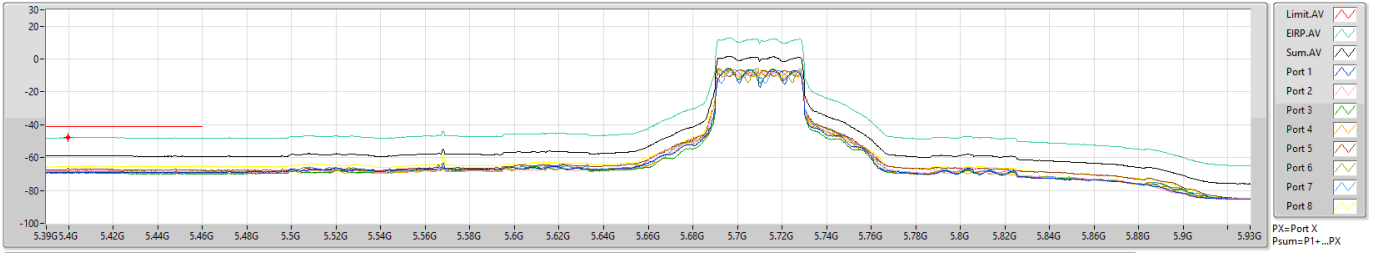

802.11ax HEW40_Nss1,(MCS0)_8TX
5710MHz Straddle 5.47-5.725GHz

CSE Bandedge [AV]

15/09/2021

F-Start(Hz)	F-Stop(Hz)	RBW(Hz)	Type	Freq(Hz)	EIRP(dBm)	Limit(dBm)	Margin(dB)	DG(dB)	Ref(dB)	Psum(dBm)	P1(dBm)	P2(dBm)	P3(dBm)	P4(dBm)	P5(dBm)	P6(dBm)	P7(dBm)	P8(dBm)
5.39G	5.93G	1M	AV	5.39972G	-47.64	-41.20	-6.44	11.02	0.00	-58.66	-66.65	-67.60	-69.18	-68.85	-66.44	-68.22	-66.53	-65.50