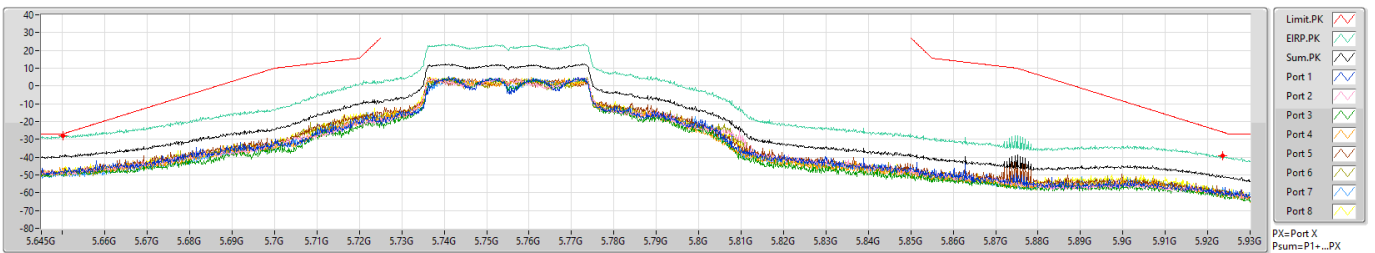

802.11ax HEW40_Nss1,(MCS0)_8TX
5755MHz

CSE Bandedge [PK]

14/09/2021

F-Start(Hz)	F-Stop(Hz)	RBW(Hz)	Type	Freq(Hz)	EIRP(dBm)	Limit(dBm)	Margin(dB)	DG(dB)	Ref(dB)	Psum(dBm)	P1(dBm)	P2(dBm)	P3(dBm)	P4(dBm)	P5(dBm)	P6(dBm)	P7(dBm)	P8(dBm)
5.645G	5.93G	1M	PK	5.65013G	-28.05	-26.90	-1.15	11.02	0.00	-39.07	-48.21	-48.69	-47.96	-46.21	-48.23	-48.52	-50.35	-47.72
5.645G	5.93G	1M	PK	5.92359G	-39.33	-25.95	-13.38	11.02	0.00	-50.35	-59.98	-60.47	-61.18	-62.05	-58.74	-59.43	-56.82	-58.60