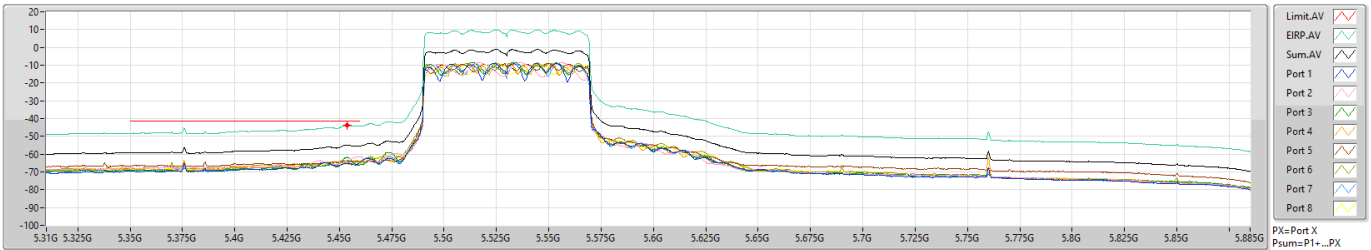

802.11ax HEW80_Nss1,(MCS0)_8TX
5530MHz

CSE Bandedge [AV]

14/09/2021

F-Start(Hz)	F-Stop(Hz)	RBW(Hz)	Type	Freq(Hz)	EIRP(dBm)	Limit(dBm)	Margin(dB)	DG(dB)	Ref(dB)	Psum(dBm)	P1(dBm)	P2(dBm)	P3(dBm)	P4(dBm)	P5(dBm)	P6(dBm)	P7(dBm)	P8(dBm)
5.31G	5.885G	1M	AV	5.45346G	-43.92	-41.20	-2.72	11.02	0.00	-54.94	-65.16	-63.97	-61.69	-64.20	-63.73	-64.06	-64.58	-65.51