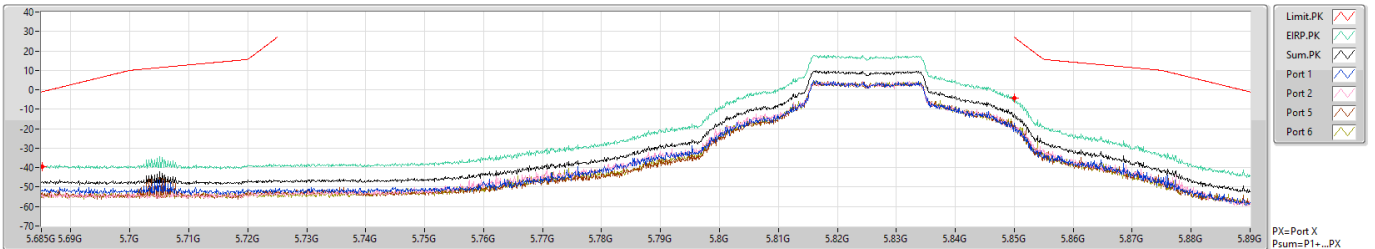

802.11ax HEW20_Nss1,(MCS0)_4TX(Port1&Port2&Port5&Port6)

CSE Bandedge [PK]

5825MHz

16/09/2021

F-Start(Hz)	F-Stop(Hz)	RBW(Hz)	Type	Freq(Hz)	EIRP(dBm)	Limit(dBm)	Margin(dB)	DG(dBi)	Ref(dB)	Psum(dBm)	P1(dBm)	P2(dBm)	P3(dBm)	P4(dBm)	P5(dBm)	P6(dBm)
5.685G	5.89G	1M	PK	5.68521G	-39.30	-0.95	-38.35	8.01	0.00	-47.31	-51.55	-54.17	-	-	-53.94	-54.30
5.685G	5.89G	1M	PK	5.85003G	-4.40	26.94	-31.34	8.01	0.00	-12.41	-17.30	-18.47	-	-	-19.51	-18.74