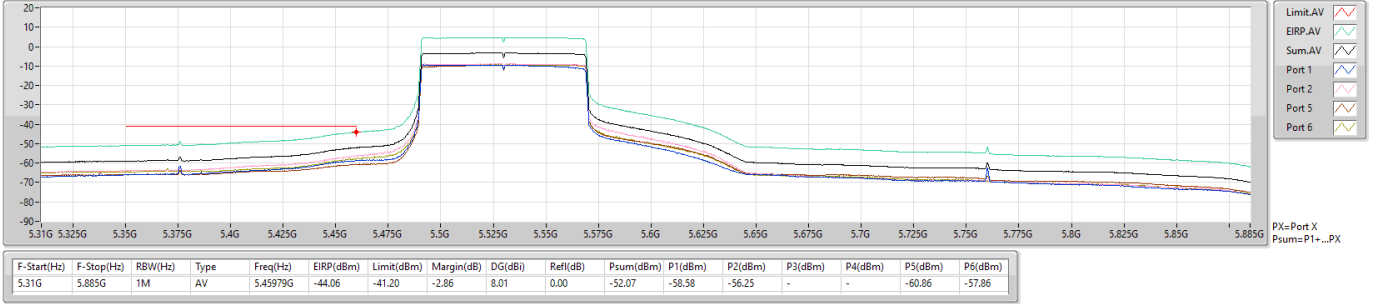

802.11ax HEW80_Nss1,(MCS0)_4TX(Port1&Port2&Port5&Port6)

CSE Bandedge [PK]

5530MHz

16/09/2021

F-Start(Hz)	F-Stop(Hz)	RBW(Hz)	Type	Freq(Hz)	EIRP(dBm)	Limit(dBm)	Margin(dB)	DG(dBi)	Ref(dB)	Psum(dBm)	P1(dBm)	P2(dBm)	P3(dBm)	P4(dBm)	P5(dBm)	P6(dBm)
5.31G	5.885G	1M	PK	5.32869G	-39.57	-27.00	-12.57	8.01	0.00	-47.58	-54.45	-51.02	-	-	-55.80	-54.75
5.31G	5.885G	1M	PK	5.41063G	-30.65	-21.20	-9.45	8.01	0.00	-38.66	-52.45	-50.85	-	-	-39.30	-53.17
5.31G	5.885G	1M	PK	5.46813G	-29.80	-27.00	-2.80	8.01	0.00	-37.81	-47.84	-40.26	-	-	-47.96	-44.08
5.31G	5.885G	1M	PK	5.76023G	-42.79	-27.00	-15.79	8.01	0.00	-50.80	-55.09	-58.29	-	-	-55.92	-59.30

802.11ax HEW80_Nss1,(MCS0)_4TX(Port1&Port2&Port5&Port6)

CSE Bandedge [AV]

5530MHz

802.11ax HEW80_Nss1,(MCS0)_4TX(Port1&Port2&Port5&Port6)

CSE Bandedge [PK]

5610MHz

802.11ax HEW80_Nss1,(MCS0)_4TX(Port1&Port2&Port5&Port6)