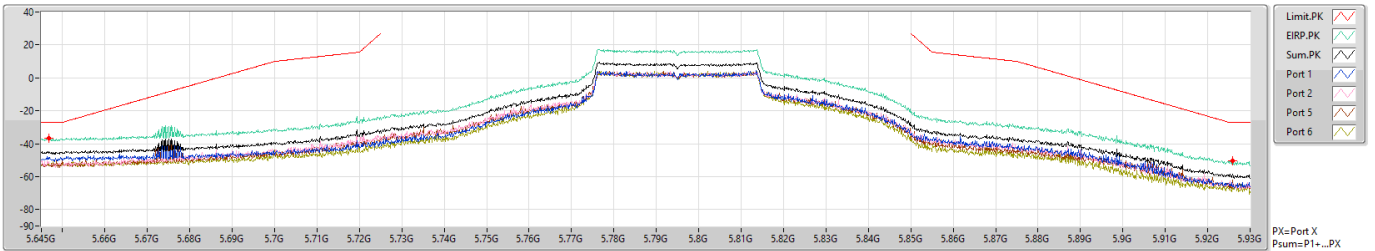

802.11ax HEW40_Nss1,(MCS0)_4TX(Port1&Port2&Port5&Port6)

CSE Bandedge [PK]

5795MHz

16/09/2021

F-Start(Hz)	F-Stop(Hz)	RBW(Hz)	Type	Freq(Hz)	EIRP(dBm)	Limit(dBm)	Margin(dB)	DG(dB)	Ref(dB)	Psum(dBm)	P1(dBm)	P2(dBm)	P3(dBm)	P4(dBm)	P5(dBm)	P6(dBm)
5.645G	5.93G	1M	PK	5.64671G	-36.82	-27.00	-9.82	8.01	0.00	-44.83	-48.61	-50.77	-	-	-53.31	-52.15
5.645G	5.93G	1M	PK	5.92987G	-50.38	-27.00	-23.38	8.01	0.00	-58.39	-66.07	-63.98	-	-	-62.23	-66.91