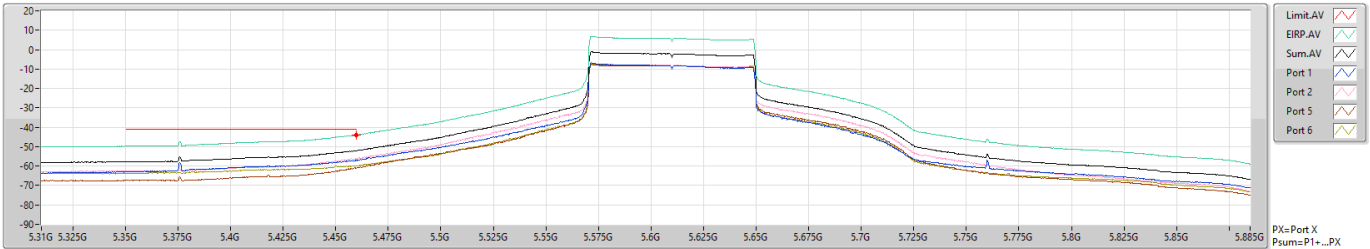

802.11ax HEW80_Nss1,(MCS0)_4TX(Port1&Port2&Port5&Port6)

CSE Bandedge [AV]

5610MHz

F-Start(Hz)	F-Stop(Hz)	RBW(Hz)	Type	Freq(Hz)	EIRP(dBm)	Limit(dBm)	Margin(dB)	DG(dB)	Ref(dB)	Psum(dBm)	P1(dBm)	P2(dBm)	P3(dBm)	P4(dBm)	P5(dBm)	P6(dBm)
5.31G	5.885G	1M	AV	5.45979G	-44.07	-41.20	-2.87	8.01	0.00	-52.08	-56.96	-56.30	-	-	-61.11	-59.73