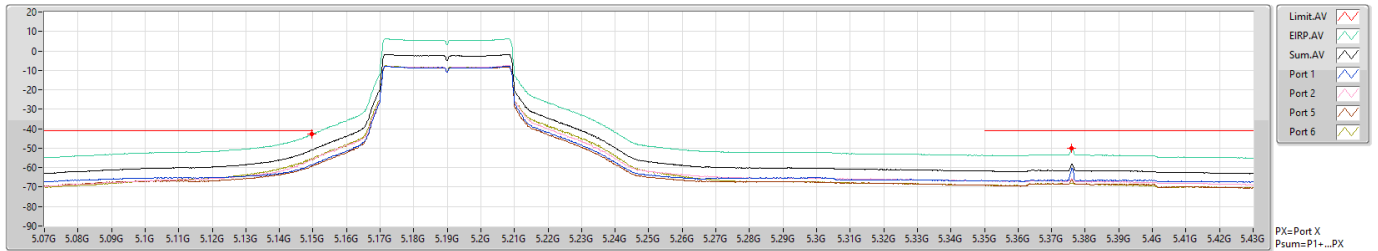

802.11ax HEW40_Nss1,(MCS0)_4TX(Port1&Port2&Port5&Port6)

CSE Bandedge [AV]

5190MHz

16/09/2021

F-Start(Hz)	F-Stop(Hz)	RBW(Hz)	Type	Freq(Hz)	EIRP(dBm)	Limit(dBm)	Margin(dB)	DG(dBi)	Ref(dB)	Psum(dBm)	P1(dBm)	P2(dBm)	P3(dBm)	P4(dBm)	P5(dBm)	P6(dBm)
5.07G	5.43G	1M	AV	5.14974G	-42.87	-41.20	-1.67	8.01	0.00	-50.88	-58.61	-55.87	-	-	-59.35	-55.17
5.07G	5.43G	1M	AV	5.376G	-50.00	-41.20	-8.80	8.01	0.00	-58.01	-60.40	-65.69	-	-	-66.18	-68.03