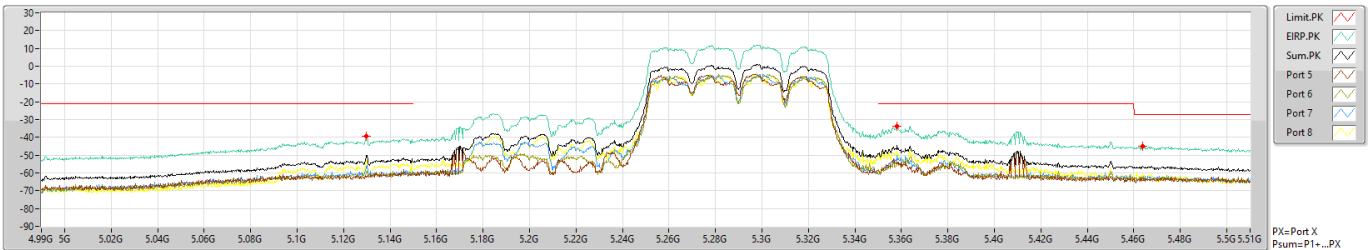

11a80+80_Nss1,(6Mbps)_4TX(Port5&Port6&Port7&Port8)
5210MHz,#5290MHz

CSE Bandedge [PK]

14/09/2021

F-Start(Hz)	F-Stop(Hz)	RBW(Hz)	Type	Freq(Hz)	EIRP(dBm)	Limit(dBm)	Margin(dB)	DG(dB)	Ref(dB)	Psum(dBm)	P1(dBm)	P2(dBm)	P3(dBm)	P4(dBm)	P5(dBm)	P6(dBm)	P7(dBm)	P8(dBm)
4.99G	5.51G	1M	PK	5.12988G	-39.26	-21.20	-18.06	11.02	0.00	-50.28	-	-	-	-	-62.15	-59.45	-56.75	-52.58
4.99G	5.51G	1M	PK	5.35816G	-33.62	-21.20	-12.42	11.02	0.00	-44.64	-	-	-	-	-54.39	-53.32	-50.03	-47.92
4.99G	5.51G	1M	PK	5.46372G	-45.21	-27.00	-18.21	11.02	0.00	-56.23	-	-	-	-	-64.28	-63.00	-62.29	-60.37