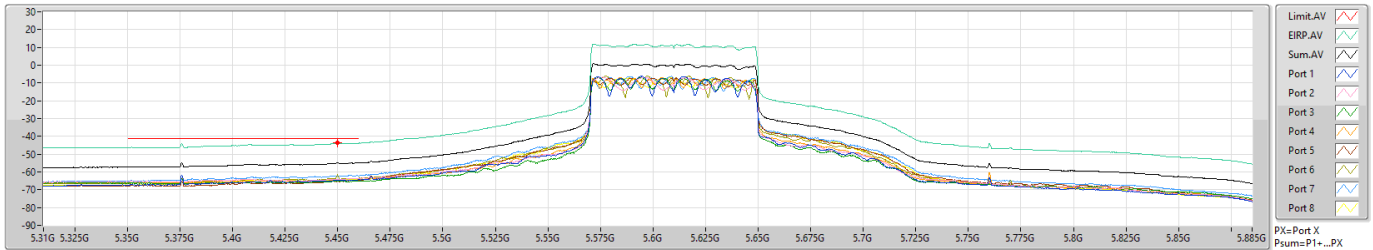

802.11ax HEW80_Nss1,(MCS0)_8TX
5610MHz

CSE Bandedge [AV]

14/09/2021

F-Start(Hz)	F-Stop(Hz)	RBW(Hz)	Type	Freq(Hz)	EIRP(dBm)	Limit(dBm)	Margin(dB)	DG(dB)	Ref(dB)	Psum(dBm)	P1(dBm)	P2(dBm)	P3(dBm)	P4(dBm)	P5(dBm)	P6(dBm)	P7(dBm)	P8(dBm)
5.31G	5.885G	1M	AV	5.44973G	-43.74	-41.20	-2.54	11.02	0.00	-54.76	-64.47	-64.14	-65.31	-64.77	-65.25	-61.67	-62.06	-64.29