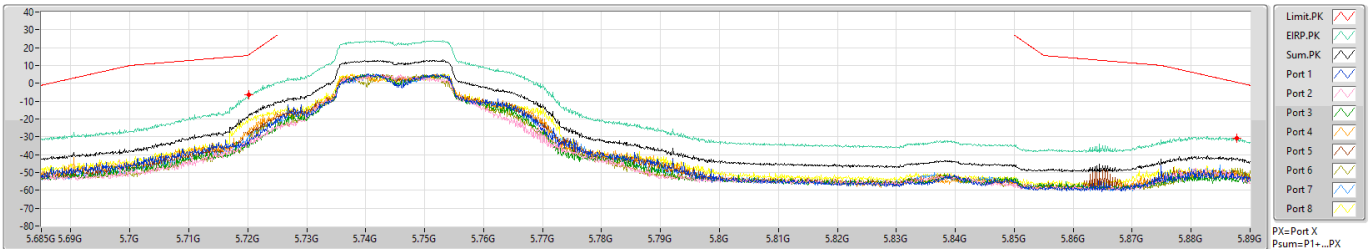

802.11ax HEW20_Nss1,(MCS0)_8TX

CSE Bandedge [PK]

5745MHz

14/09/2021

F-Start(Hz)	F-Stop(Hz)	RBW(Hz)	Type	Freq(Hz)	EIRP(dBm)	Limit(dBm)	Margin(dB)	DG(dBi)	Ref(dB)	Psum(dBm)	P1(dBm)	P2(dBm)	P3(dBm)	P4(dBm)	P5(dBm)	P6(dBm)	P7(dBm)	P8(dBm)
5.685G	5.89G	1M	PK	5.72016G	-6.62	15.96	-22.58	11.02	0.00	-17.64	-34.23	-33.02	-35.78	-26.66	-28.75	-32.19	-28.76	-19.72
5.685G	5.89G	1M	PK	5.88775G	-30.92	0.57	-31.49	11.02	0.00	-41.94	-53.88	-51.36	-53.79	-49.29	-51.11	-50.09	-49.84	-50.62