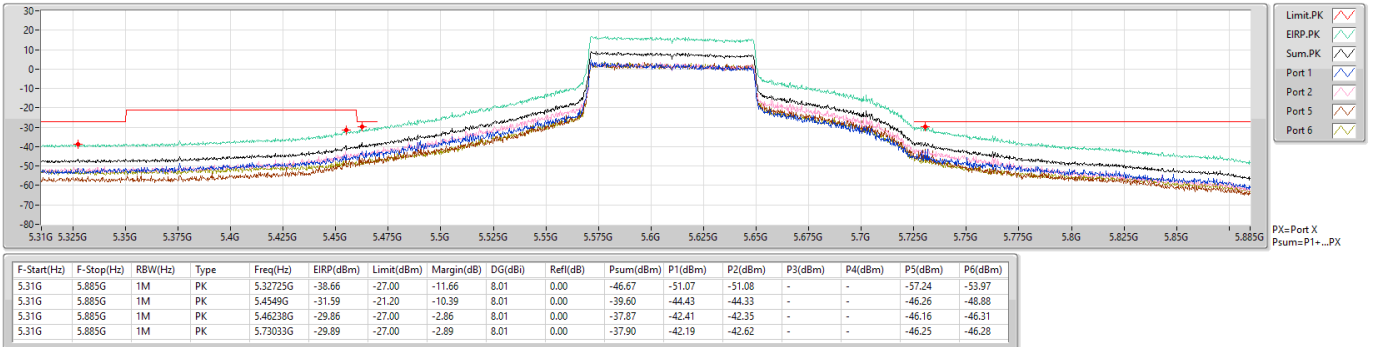

802.11ax HEW80_Nss1,(MCS0)_4TX(Port1&Port2&Port5&Port6)

CSE Bandedge [AV]

5530MHz

802.11ax HEW80_Nss1,(MCS0)_4TX(Port1&Port2&Port5&Port6)

CSE Bandedge [PK]

5610MHz

802.11ax HEW80_Nss1,(MCS0)_4TX(Port1&Port2&Port5&Port6)