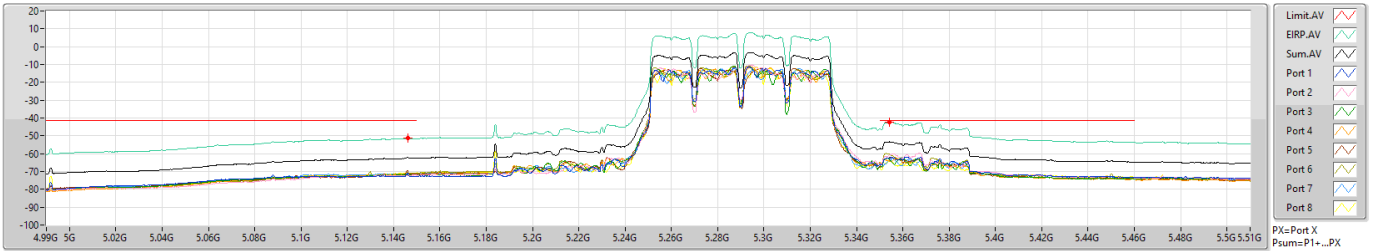

11a80_Nss1,(6Mbps)_8TX

CSE Bandedge [AV]

5290MHz

14/09/2021

F-Start(Hz)	F-Stop(Hz)	RBW(Hz)	Type	Freq(Hz)	EIRP(dBm)	Limit(dBm)	Margin(dB)	DG(dB)	Ref(dB)	Psum(dBm)	P1(dBm)	P2(dBm)	P3(dBm)	P4(dBm)	P5(dBm)	P6(dBm)	P7(dBm)	P8(dBm)
4.99G	5.51G	1M	AV	5.146G	-51.02	-41.20	-9.82	11.02	0.00	-62.04	-71.07	-72.16	-72.02	-71.98	-69.44	-70.91	-71.28	-70.41
4.99G	5.51G	1M	AV	5.354G	-42.31	-41.20	-1.11	11.02	0.00	-53.33	-62.38	-60.72	-63.16	-64.04	-62.24	-60.27	-64.06	-63.89