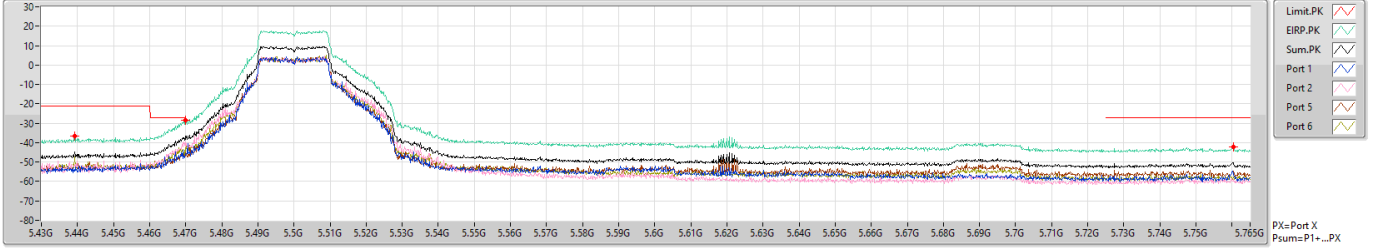

802.11ax HEW20_Nss1,(MCS0)_4TX(Port1&Port2&Port5&Port6)
5500MHz

CSE Bandedge [PK]

16/09/2021

F-Start(Hz)	F-Stop(Hz)	RBW(Hz)	Type	Freq(Hz)	EIRP(dBm)	Limit(dBm)	Margin(dB)	DG(dB)	Ref(dB)	Psum(dBm)	P1(dBm)	P2(dBm)	P3(dBm)	P4(dBm)	P5(dBm)	P6(dBm)
5.43G	5.765G	1M	PK	5.43921G	-36.72	-21.20	-15.52	8.01	0.00	-44.73	-54.49	-51.66	-	-	-53.74	-47.21
5.43G	5.765G	1M	PK	5.46987G	-28.52	-27.00	-1.52	8.01	0.00	-36.53	-46.01	-39.80	-	-	-46.47	-41.54
5.43G	5.765G	1M	PK	5.76031G	-42.36	-27.00	-15.36	8.01	0.00	-50.37	-55.54	-59.65	-	-	-54.51	-57.52