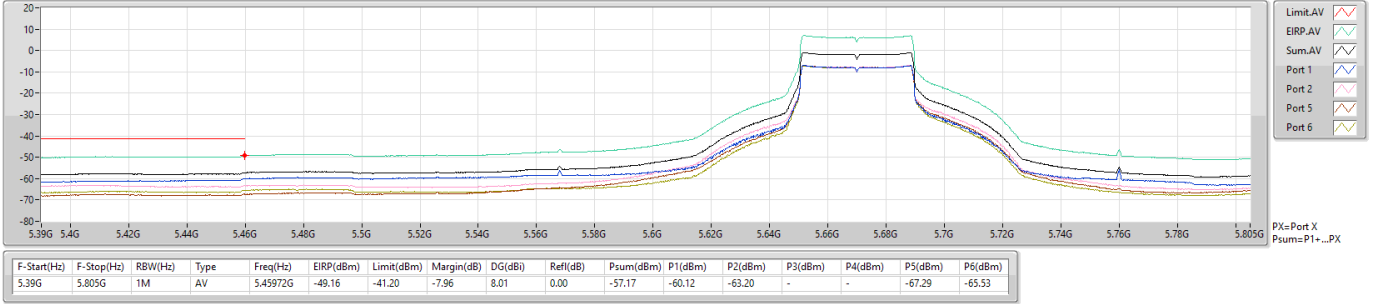

802.11ax HEW40_Nss1,(MCS0)_4TX(Port1&Port2&Port5&Port6)

CSE Bandedge [PK]

5670MHz

F-Start(Hz)	F-Stop(Hz)	RBW(Hz)	Type	Freq(Hz)	EIRP(dBm)	Limit(dBm)	Margin(dB)	DG(dB)	Ref(dB)	Psum(dBm)	P1(dBm)	P2(dBm)	P3(dBm)	P4(dBm)	P5(dBm)	P6(dBm)
5.39G	5.805G	1M	PK	5.42403G	-38.41	-21.20	-17.21	8.01	0.00	-46.42	-49.66	-51.45	-	-	-57.13	-55.38
5.39G	5.805G	1M	PK	5.46864G	-37.67	-27.00	-10.67	8.01	0.00	-45.68	-47.98	-52.79	-	-	-56.79	-54.21
5.39G	5.805G	1M	PK	5.72511G	-28.57	-27.00	-1.57	8.01	0.00	-36.58	-42.20	-41.25	-	-	-43.26	-44.27

802.11ax HEW40_Nss1,(MCS0)_4TX(Port1&Port2&Port5&Port6)

CSE Bandedge [AV]

5670MHz

802.11ax HEW40_Nss1,(MCS0)_4TX(Port1&Port2&Port5&Port6)

CSE Bandedge [PK]

5710MHz Straddle 5.47-5.725GHz

802.11ax HEW40_Nss1,(MCS0)_4TX(Port1&Port2&Port5&Port6)
5710MHz Straddle 5.47-5.725GHz