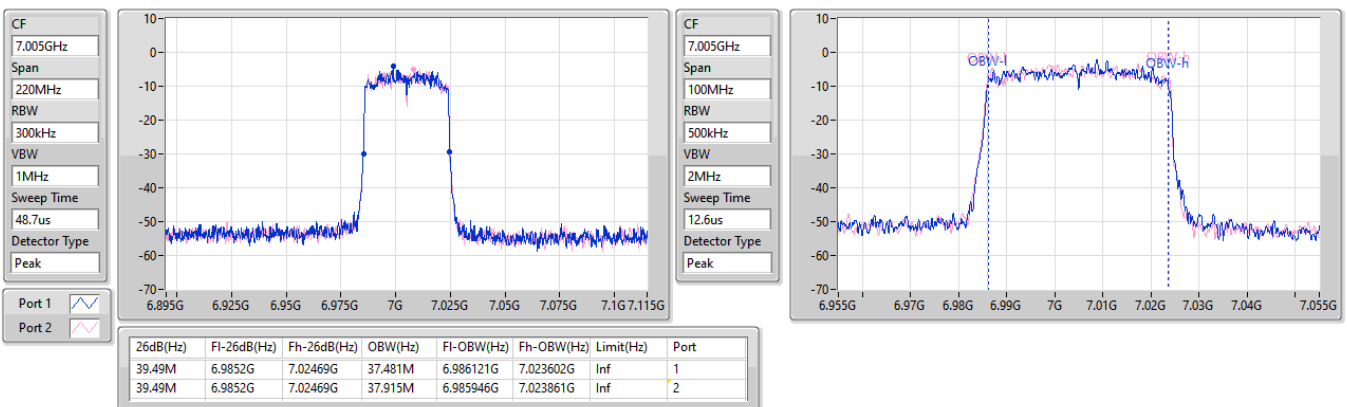

EBW

6925MHz

24/05/2023

6.875-7.125GHz_802.11ax HEW40_Nss1,(MCS0)_2TX

EBW

7005MHz

24/05/2023

6.875-7.125GHz_802.11ax HEW40_Nss1,(MCS0)_2TX