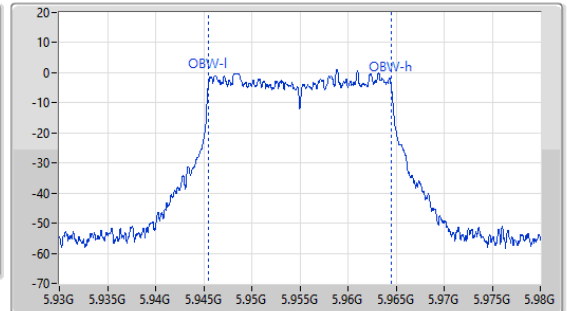

5.925-6.425GHz_802.11ax HEW20_Nss1,(MCS0)_1TX

EBW

5955MHz

24/05/2023

CF
5.955GHz
Span
110MHz
RBW
200kHz
VBW
1MHz
Sweep Time
41.8us
Detector Type
Peak

CF
5.955GHz
Span
50MHz
RBW
200kHz
VBW
1MHz
Sweep Time
20.9us
Detector Type
Peak

26dB(Hz)	Fl-26dB(Hz)	Fh-26dB(Hz)	OBW(Hz)	Fl-OBW(Hz)	Fh-OBW(Hz)	Limit(Hz)	Port
20.405M	5.944825G	5.96523G	19.017M	5.945496G	5.964513G	Inf	1

5.925-6.425GHz_802.11ax HEW20_Nss1,(MCS0)_1TX

EBW

6175MHz

24/05/2023

CF
6.175GHz
Span
110MHz
RBW
200kHz
VBW
1MHz
Sweep Time
41.8us
Detector Type
Peak

CF
6.175GHz
Span
50MHz
RBW
200kHz
VBW
1MHz
Sweep Time
20.9us
Detector Type
Peak

26dB(Hz)	Fl-26dB(Hz)	Fh-26dB(Hz)	OBW(Hz)	Fl-OBW(Hz)	Fh-OBW(Hz)	Limit(Hz)	Port
20.68M	6.16499G	6.18567G	19.03M	6.165481G	6.184511G	Inf	1