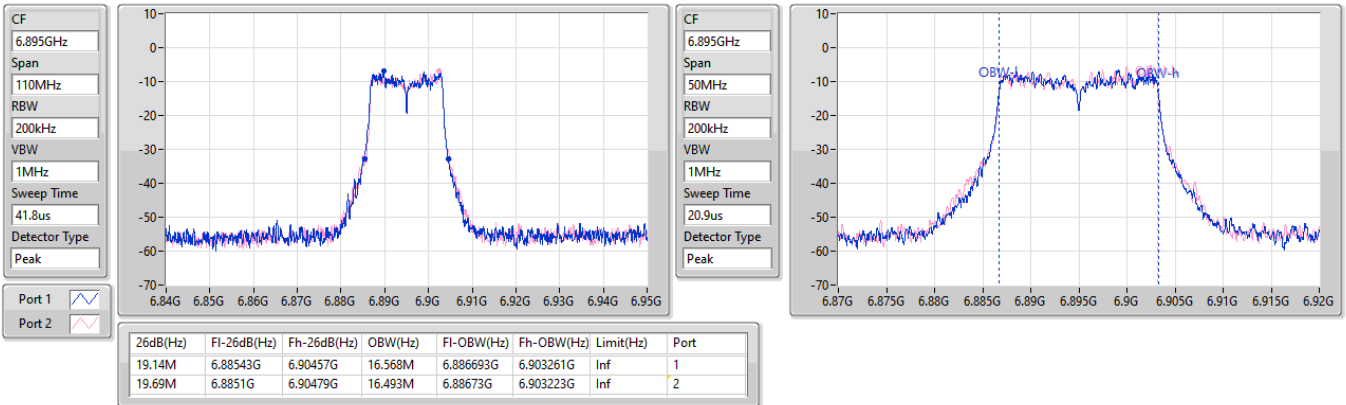

6.875-7.125GHz_11a20_20MHz_Nss1,(6Mbps)_2TX

EBW

6895MHz

24/05/2023