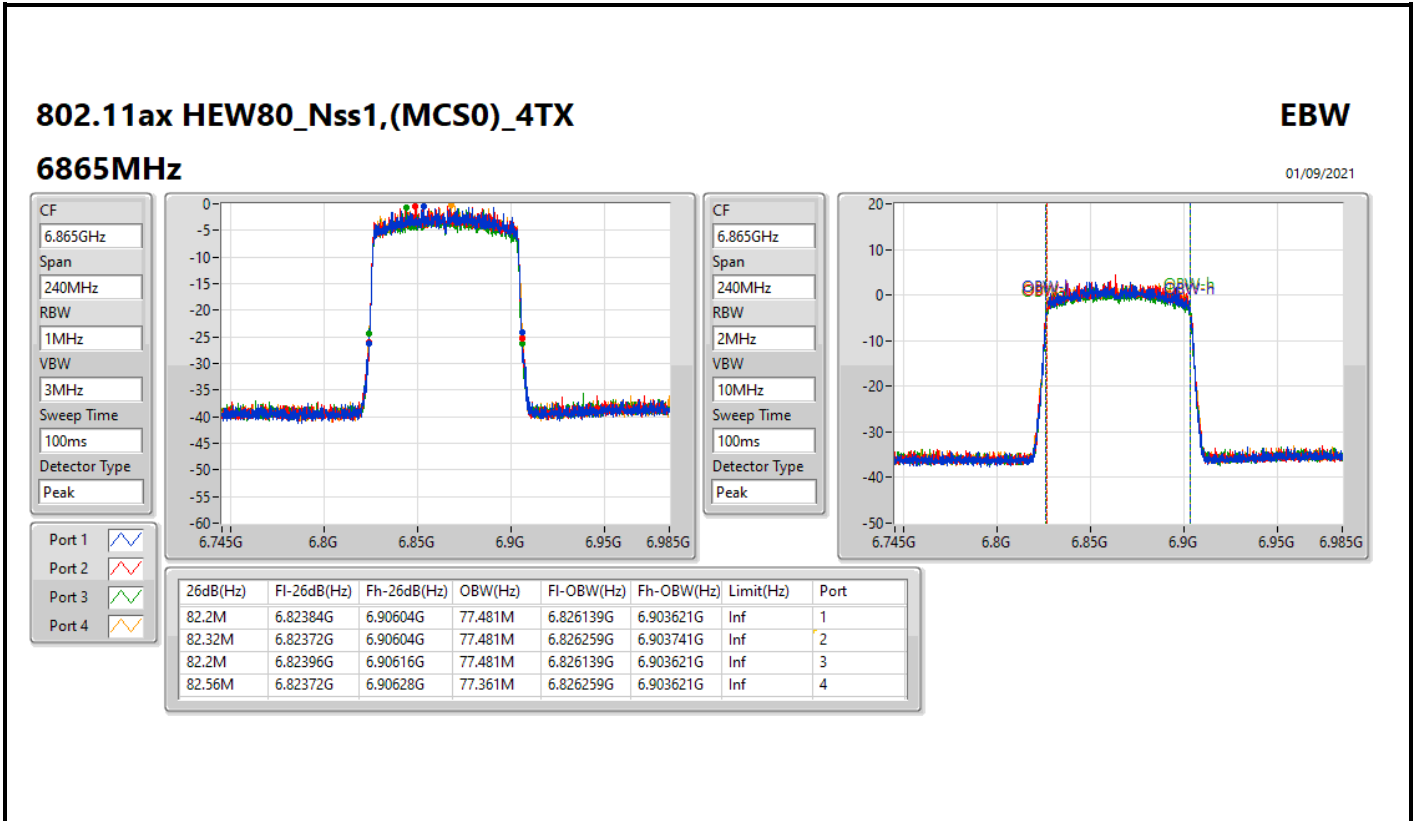

802.11ax HEW80_Nss1,(MCS0)_4TX

EBW

6705MHz

01/09/2021

802.11ax HEW80_Nss1,(MCS0)_4TX

EBW

6785MHz

01/09/2021

802.11ax HEW160_Nss1,(MCS0)_4TX

EBW

6185MHz

01/09/2021

CF
6.185GHz
Span
480MHz
RBW
2MHz
VBW
10MHz
Sweep Time
100ms
Detector Type
Peak

CF
6.185GHz
Span
480MHz
RBW
3MHz
VBW
10MHz
Sweep Time
100ms
Detector Type
Peak