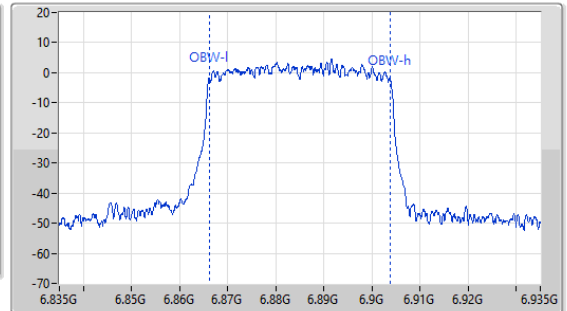

6.525-6.875GHz_802.11ax HEW40_Nss1,(MCS0)_1TX

EBW

6885MHz

24/05/2023

CF
6.885GHz
Span
220MHz
RBW
300kHz
VBW
1MHz
Sweep Time
48.7us
Detector Type
Peak

CF
6.885GHz
Span
100MHz
RBW
500kHz
VBW
2MHz
Sweep Time
12.6us
Detector Type
Peak

26dB(Hz)	Fl-26dB(Hz)	Fh-26dB(Hz)	OBW(Hz)	Fl-OBW(Hz)	Fh-OBW(Hz)	Limit(Hz)	Port
39.38M	6.86498G	6.90436G	37.639M	6.866139G	6.903778G	Inf	1

6.875-7.125GHz_802.11ax HEW40_Nss1,(MCS0)_1TX

EBW

6925MHz

24/05/2023

CF
6.925GHz
Span
220MHz
RBW
300kHz
VBW
1MHz
Sweep Time
48.7us
Detector Type
Peak

CF
6.925GHz
Span
100MHz
RBW
500kHz
VBW
2MHz
Sweep Time
12.6us
Detector Type
Peak

26dB(Hz)	Fl-26dB(Hz)	Fh-26dB(Hz)	OBW(Hz)	Fl-OBW(Hz)	Fh-OBW(Hz)	Limit(Hz)	Port
39.6M	6.90509G	6.94469G	37.503M	6.906272G	6.943774G	Inf	1