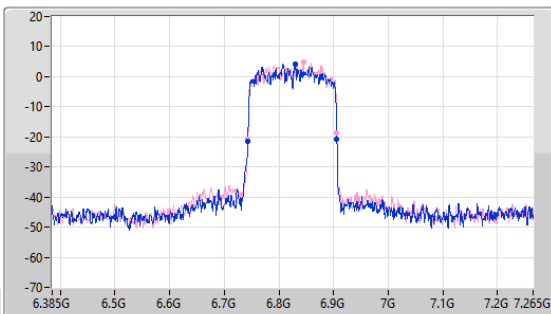

6.525-6.875GHz_802.11ax HEW160_Nss1,(MCS0)_2TX

EBW

6825MHz

24/05/2023

CF
6.825GHz
Span
880MHz
RBW
2MHz
VBW
10MHz
Sweep Time
34.6us
Detector Type
Peak

CF
6.825GHz
Span
400MHz
RBW
2MHz
VBW
10MHz
Sweep Time
15.8us
Detector Type
Peak