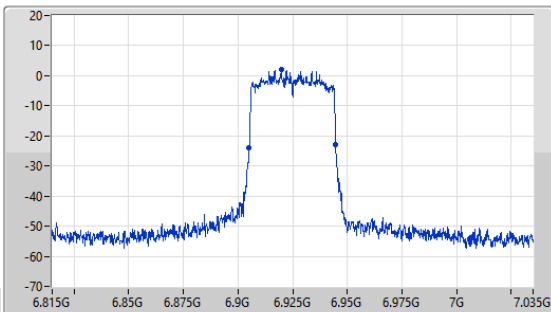

6.875-7.125GHz_802.11ax HEW40_Nss1,(MCS0)_1TX

EBW

6925MHz

24/05/2023

CF
6.925GHz
Span
220MHz
RBW
300kHz
VBW
1MHz
Sweep Time
48.7us
Detector Type
Peak

CF
6.925GHz
Span
100MHz
RBW
500kHz
VBW
2MHz
Sweep Time
12.6us
Detector Type
Peak