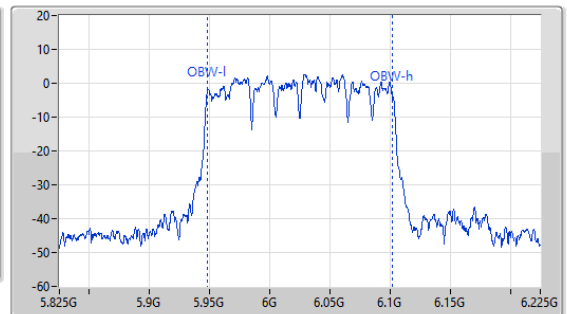

5.925-6.425GHz_11a160_160MHz_Nss1,(6Mbps)_1TX

EBW

6025MHz

24/05/2023

CF
6.025GHz
Span
880MHz
RBW
2MHz
VBW
10MHz
Sweep Time
34.6us
Detector Type
Peak

CF
6.025GHz
Span
400MHz
RBW
2MHz
VBW
10MHz
Sweep Time
15.8us
Detector Type
Peak