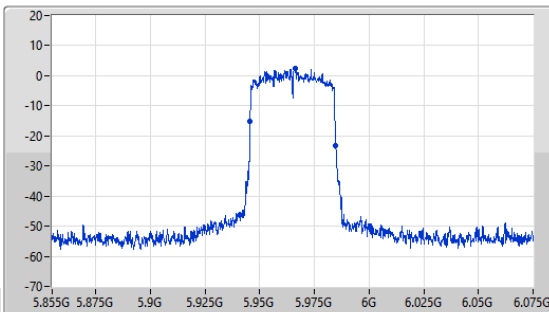

5.925-6.425GHz_802.11ax HEW40_Nss1,(MCS0)_1TX

EBW

5965MHz

24/05/2023

CF
5.965GHz
Span
220MHz
RBW
300kHz
VBW
1MHz
Sweep Time
48.7us
Detector Type
Peak

CF
5.965GHz
Span
100MHz
RBW
500kHz
VBW
2MHz
Sweep Time
12.6us
Detector Type
Peak