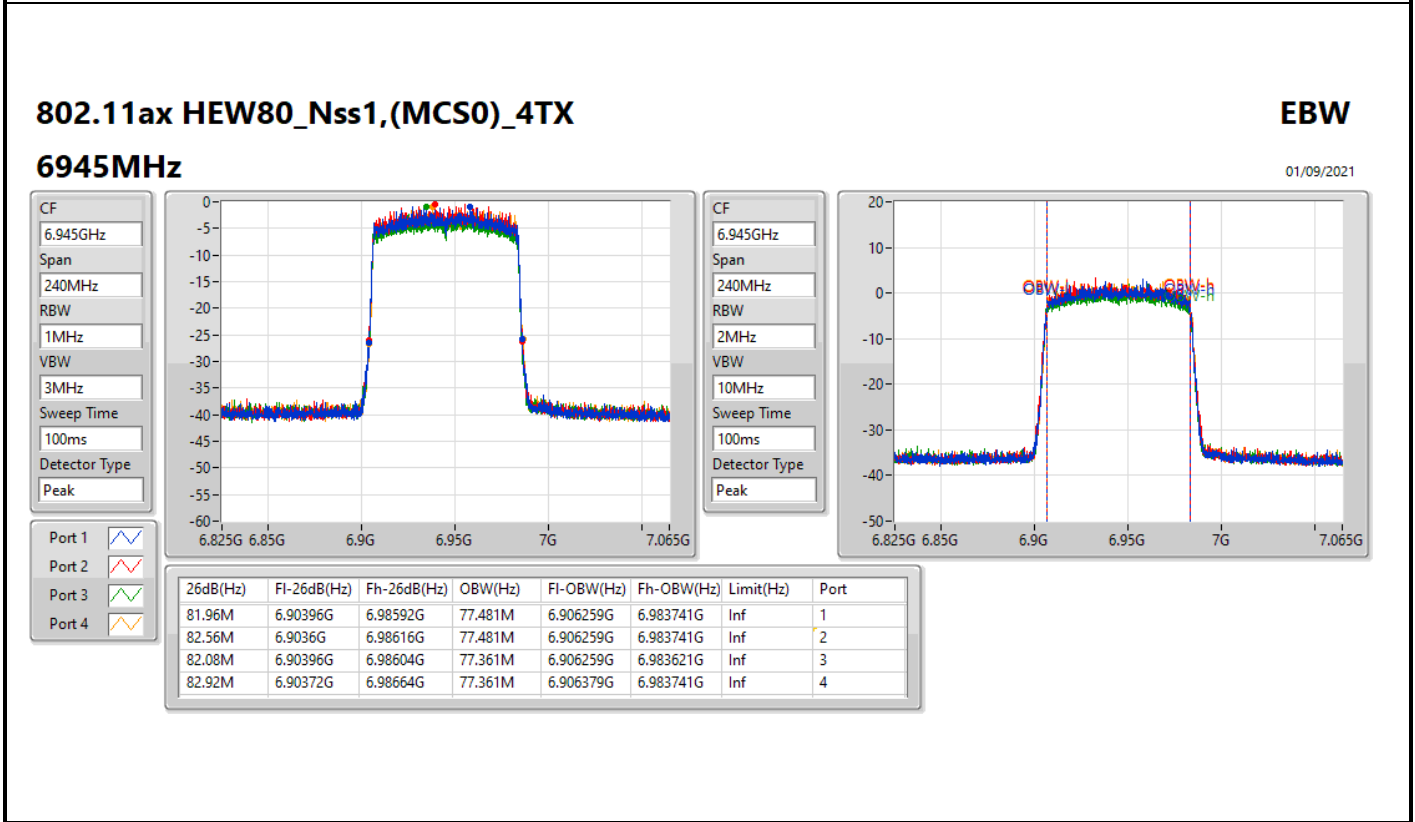

802.11ax HEW80_Nss1,(MCS0)_4TX

EBW

6705MHz

01/09/2021

802.11ax HEW80_Nss1,(MCS0)_4TX

EBW

6785MHz

01/09/2021

802.11ax HEW160_Nss1,(MCS0)_4TX

EBW

6185MHz

01/09/2021

CF
6.185GHz
Span
480MHz
RBW
2MHz
VBW
10MHz
Sweep Time
100ms
Detector Type
Peak

CF
6.185GHz
Span
480MHz
RBW
3MHz
VBW
10MHz
Sweep Time
100ms
Detector Type
Peak