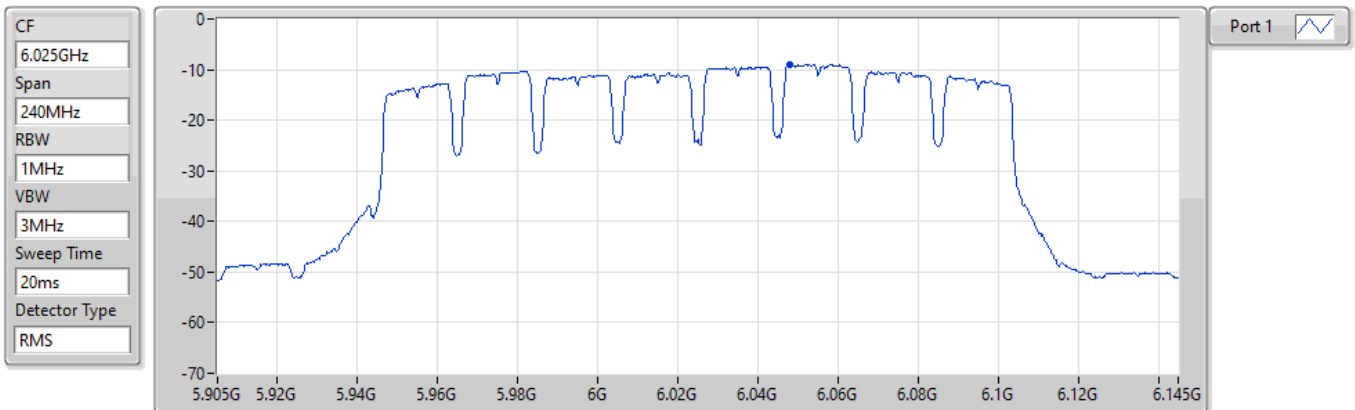

7025MHz

01/09/2021

11a160_Nss1,(6Mbps)_1TX

PSD

6025MHz

02/09/2021

802.11ax HEW20_Nss1,(MCS0)_1TX

PSD