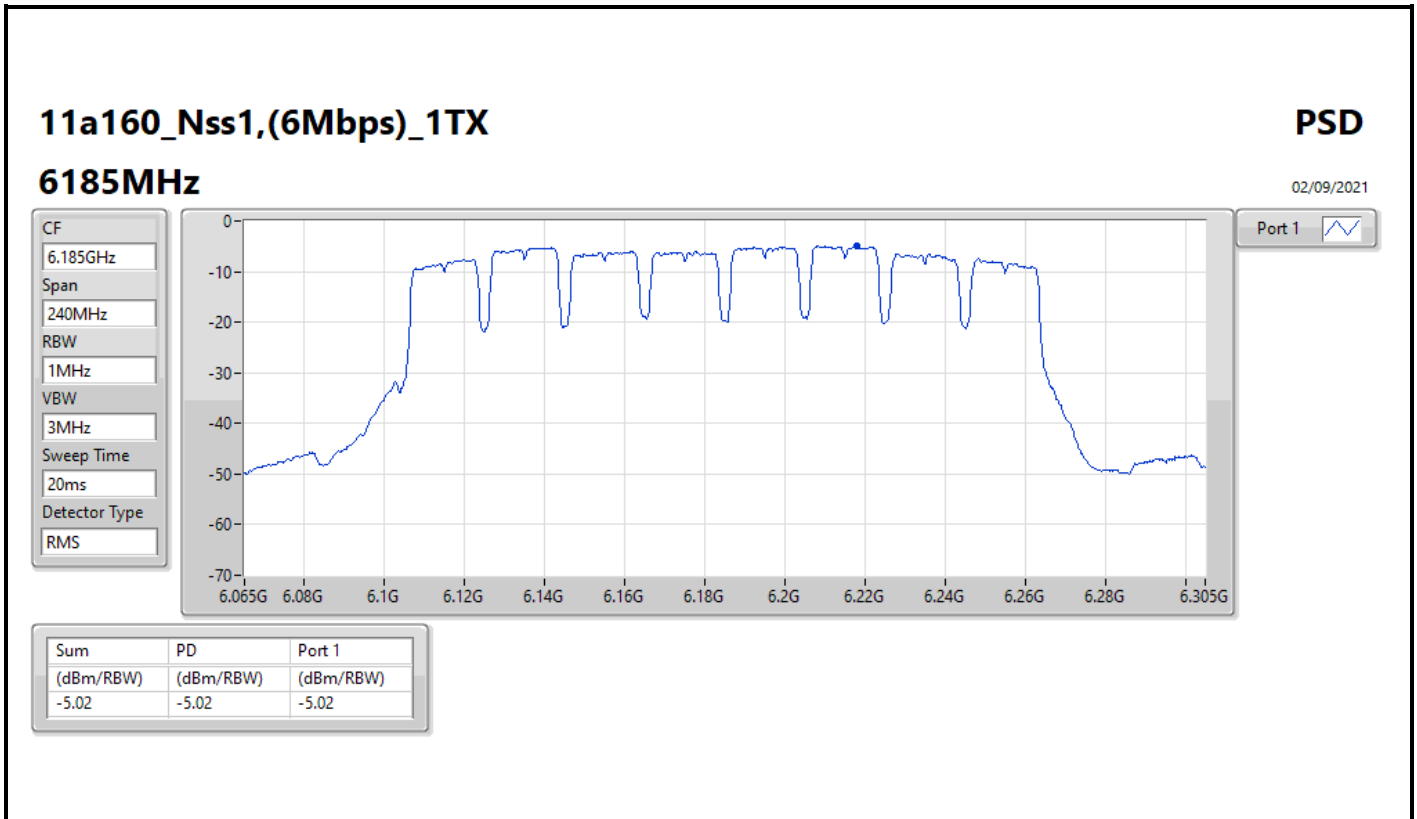

7025MHz

01/09/2021

11a160_Nss1,(6Mbps)_1TX

PSD

6025MHz

02/09/2021

802.11ax HEW20_Nss1,(MCS0)_1TX

PSD