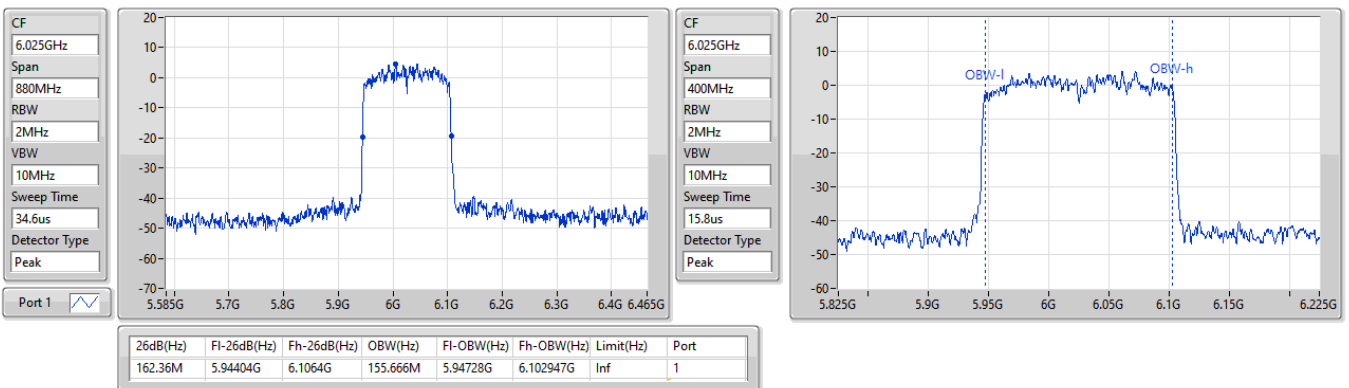

5.925-6.425GHz_802.11ax HEW160_Nss1,(MCS0)_1TX

EBW

6025MHz

24/05/2023