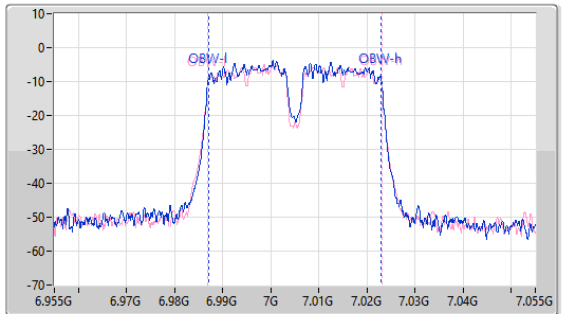

EBW

7005MHz

24/05/2023

CF: 7.005GHz
 Span: 220MHz
 RBW: 300kHz
 VBW: 1MHz
 Sweep Time: 48.7us
 Detector Type: Peak

CF: 7.005GHz
 Span: 100MHz
 RBW: 500kHz
 VBW: 2MHz
 Sweep Time: 12.6us
 Detector Type: Peak