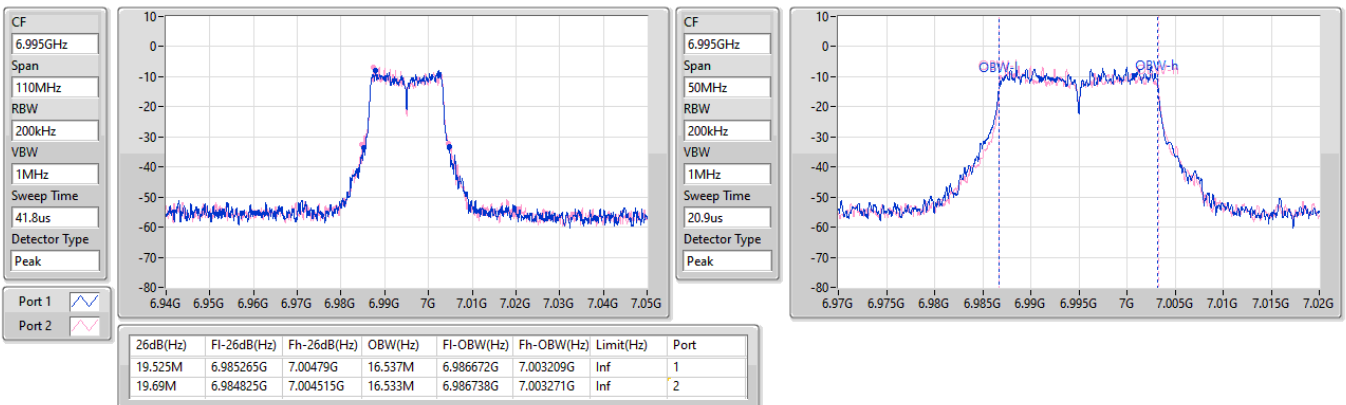

EBW

6895MHz

24/05/2023

6.875-7.125GHz_11a20_20MHz_Nss1,(6Mbps)_2TX

EBW

6995MHz

24/05/2023

6.875-7.125GHz_11a20_20MHz_Nss1,(6Mbps)_2TX