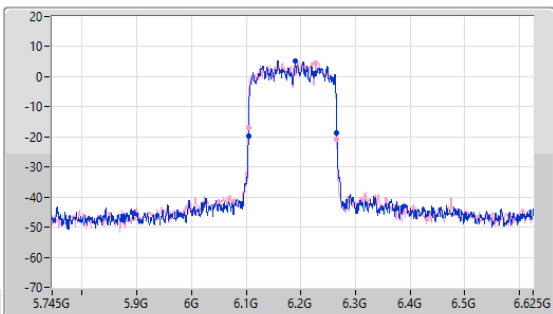

CF
6.185GHz
Span
400MHz
RBW
2MHz
VBW
10MHz
Sweep Time
15.8us
Detector Type
Peak