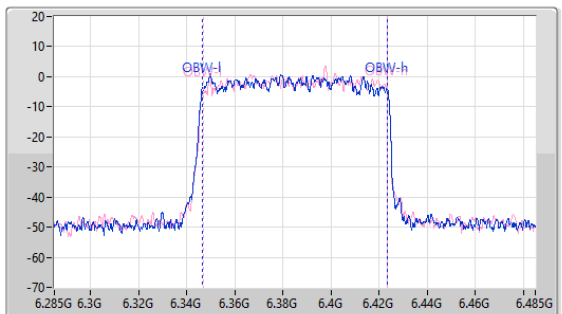

26dB(Hz)	Fl-26dB(Hz)	Fh-26dB(Hz)	OBW(Hz)	Fl-OBW(Hz)	Fh-OBW(Hz)	Limit(Hz)	Port
80.3M	6.34496G	6.42526G	77.052M	6.34645G	6.423503G	Inf	1
81.62M	6.34342G	6.42504G	76.565M	6.346773G	6.423338G	Inf	2