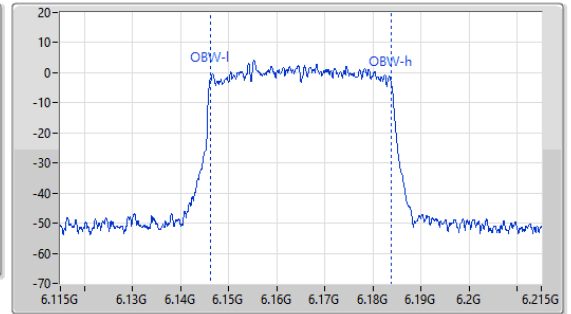

5.925-6.425GHz_802.11ax HEW40_Nss1,(MCS0)_1TX

EBW

6165MHz

24/05/2023