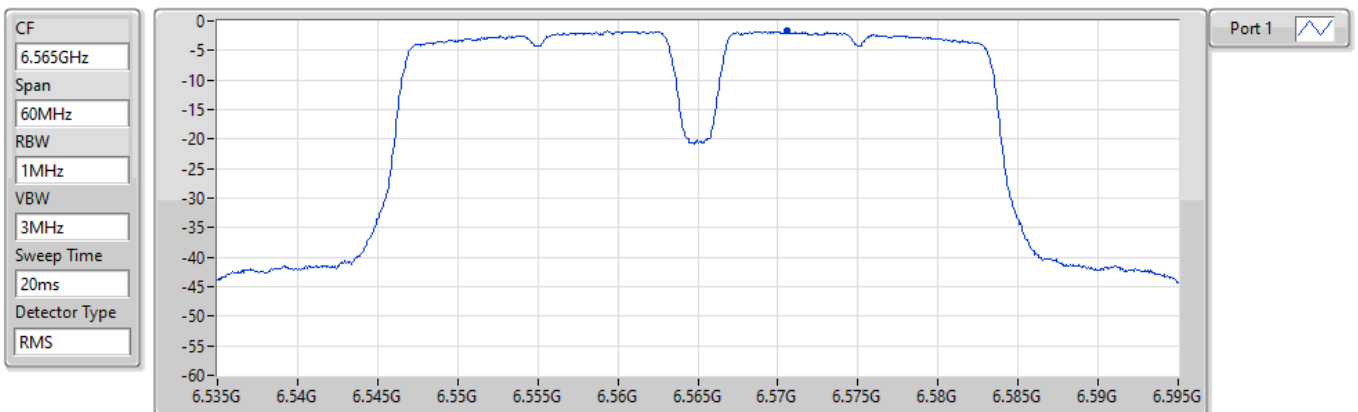

11a40_Nss1,(6Mbps)_1TX

PSD

6525MHz

01/09/2021

11a40_Nss1,(6Mbps)_1TX

PSD

6565MHz

01/09/2021