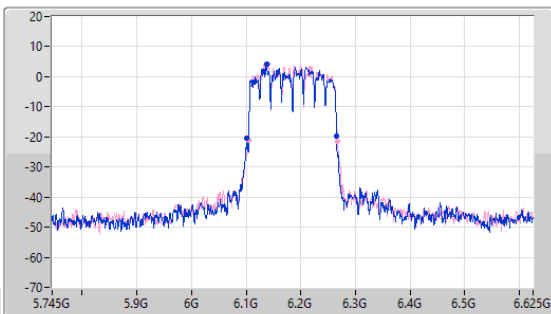

CF
6.185GHz
Span
400MHz
RBW
2MHz
VBW
10MHz
Sweep Time
15.8us
Detector Type
Peak