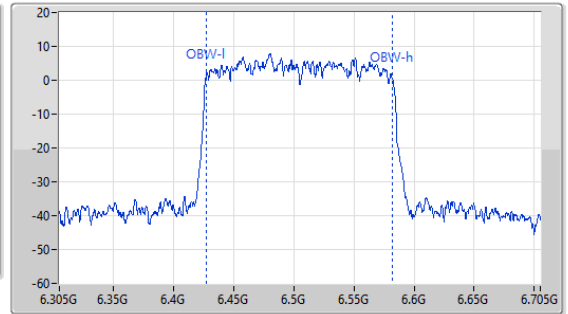

26dB(Hz)	Fl-26dB(Hz)	Fh-26dB(Hz)	OBW(Hz)	Fl-OBW(Hz)	Fh-OBW(Hz)	Limit(Hz)	Port
162.36M	6.42404G	6.5864G	154.652M	6.427214G	6.581867G	Inf	1

6.525-6.875GHz_802.11ax HEW160_Nss1,(MCS0)_1TX

EBW

6665MHz

24/05/2023

CF
6.665GHz
Span
880MHz
RBW
2MHz
VBW
10MHz
Sweep Time
34.6us
Detector Type
Peak