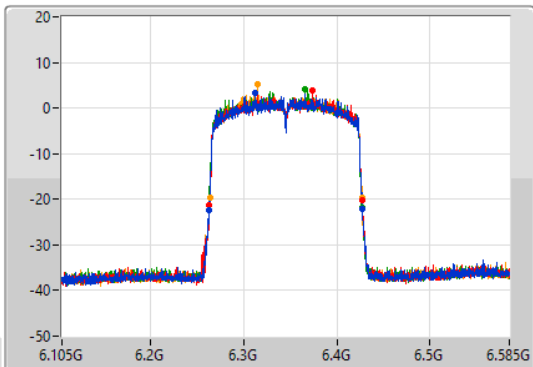

802.11ax HEW160_Nss1,(MCS0)_4TX

EBW

6185MHz

01/09/2021

CF
6.185GHz
Span
480MHz
RBW
2MHz
VBW
10MHz
Sweep Time
100ms
Detector Type
Peak

CF
6.185GHz
Span
480MHz
RBW
3MHz
VBW
10MHz
Sweep Time
100ms
Detector Type
Peak

Port 1
Port 2
Port 3
Port 4

26dB(Hz)	Fl-26dB(Hz)	Fh-26dB(Hz)	OBW(Hz)	Fl-OBW(Hz)	Fh-OBW(Hz)	Limit(Hz)	Port
165.12M	6.10268G	6.2678G	155.442M	6.107519G	6.262961G	Inf	1
164.4M	6.10316G	6.26756G	155.202M	6.107519G	6.262721G	Inf	2
164.88M	6.10292G	6.2678G	155.442M	6.107279G	6.262721G	Inf	3
164.4M	6.10292G	6.26732G	154.963M	6.107759G	6.262721G	Inf	4

802.11ax HEW160_Nss1,(MCS0)_4TX

EBW

6345MHz

01/09/2021

CF
6.345GHz
Span
480MHz
RBW
2MHz
VBW
10MHz
Sweep Time
100ms
Detector Type
Peak

CF
6.345GHz
Span
480MHz
RBW
3MHz
VBW
10MHz
Sweep Time
100ms
Detector Type
Peak