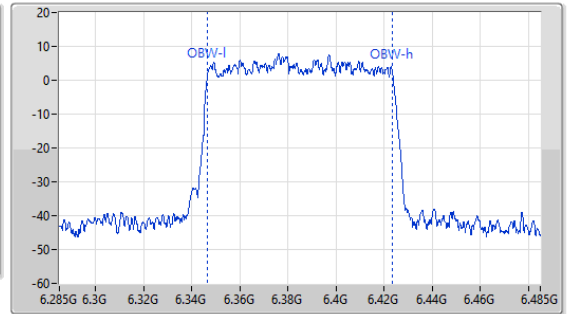

5.925-6.425GHz_802.11ax HEW80_Nss1,(MCS0)_1TX

EBW

6385MHz

24/05/2023

CF
6.385GHz
Span
440MHz
RBW
1MHz
VBW
3MHz
Sweep Time
29.3us
Detector Type
Peak

CF
6.385GHz
Span
200MHz
RBW
1MHz
VBW
3MHz
Sweep Time
14.6us
Detector Type
Peak

26dB(Hz)	Fl-26dB(Hz)	Fh-26dB(Hz)	OBW(Hz)	Fl-OBW(Hz)	Fh-OBW(Hz)	Limit(Hz)	Port
80.52M	6.34452G	6.42504G	76.899M	6.346708G	6.423607G	Inf	1

6.425-6.525GHz_802.11ax HEW80_Nss1,(MCS0)_1TX

EBW

6465MHz

24/05/2023

CF
6.465GHz
Span
440MHz
RBW
1MHz
VBW
3MHz
Sweep Time
29.3us
Detector Type
Peak

CF
6.465GHz
Span
200MHz
RBW
1MHz
VBW
3MHz
Sweep Time
14.6us
Detector Type
Peak

26dB(Hz)	Fl-26dB(Hz)	Fh-26dB(Hz)	OBW(Hz)	Fl-OBW(Hz)	Fh-OBW(Hz)	Limit(Hz)	Port
80.3M	6.42496G	6.50526G	77.382M	6.426238G	6.50362G	Inf	1