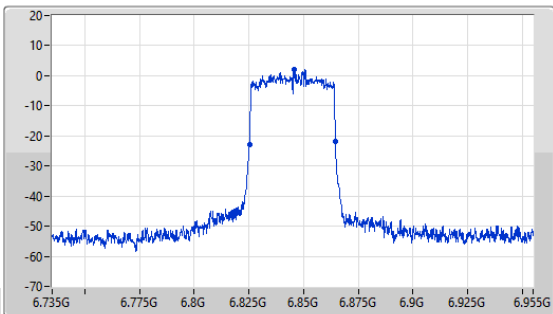

CF
6.845GHz
Span
100MHz
RBW
500kHz
VBW
2MHz
Sweep Time
12.6us
Detector Type
Peak