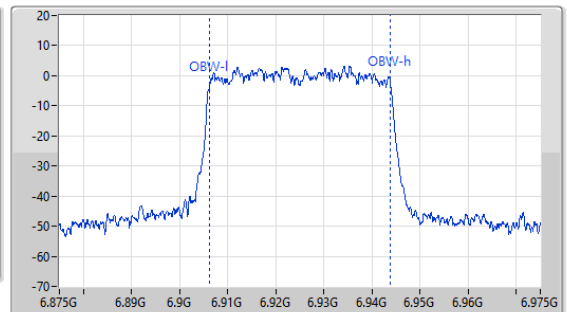

6.875-7.125GHz_802.11ax HEW40_Nss1,(MCS0)_1TX

EBW

6925MHz

24/05/2023

CF
6.925GHz
Span
220MHz
RBW
300kHz
VBW
1MHz
Sweep Time
48.7us
Detector Type
Peak

CF
6.925GHz
Span
100MHz
RBW
500kHz
VBW
2MHz
Sweep Time
12.6us
Detector Type
Peak