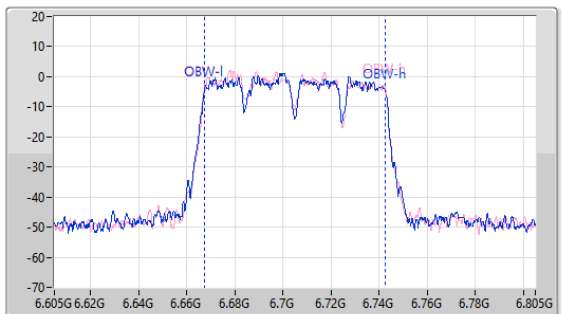

EBW

6705MHz

24/05/2023

CF
6.705GHz
Span
440MHz
RBW
1MHz
VBW
3MHz
Sweep Time
29.3us
Detector Type
Peak

CF
6.705GHz
Span
200MHz
RBW
1MHz
VBW
3MHz
Sweep Time
14.6us
Detector Type
Peak

26dB(Hz)	Fl-26dB(Hz)	Fh-26dB(Hz)	OBW(Hz)	Fl-OBW(Hz)	Fh-OBW(Hz)	Limit(Hz)	Port
82.28M	6.66364G	6.74592G	75.525M	6.667258G	6.742783G	Inf	1
80.52M	6.66518G	6.7457G	75.525M	6.667246G	6.742771G	Inf	2