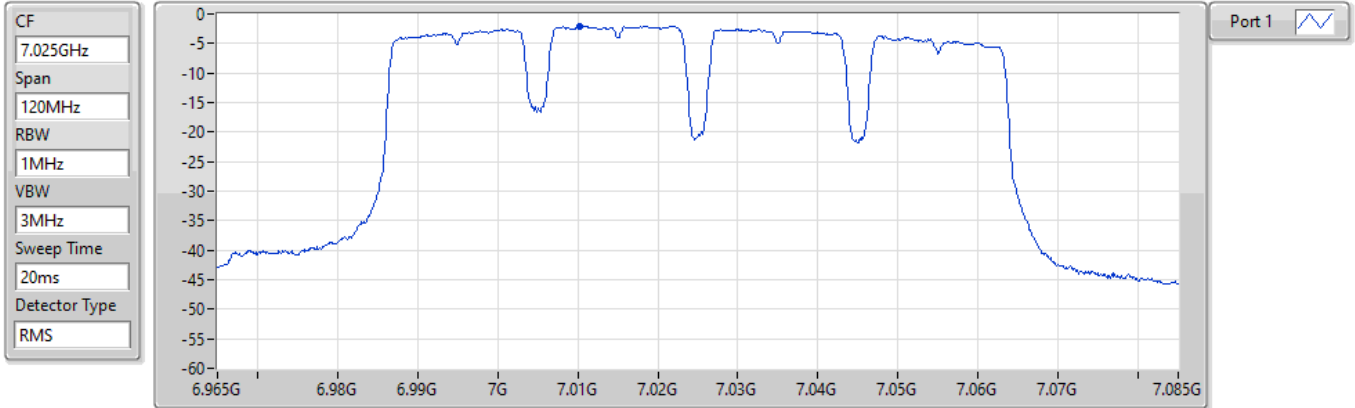

7025MHz

01/09/2021

11a160_Nss1,(6Mbps)_1TX

PSD

6025MHz

02/09/2021

802.11ax HEW20_Nss1,(MCS0)_1TX

PSD