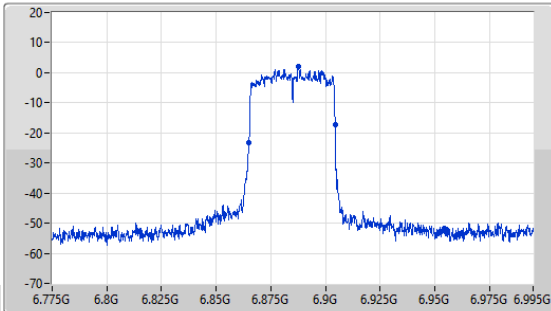

6.525-6.875GHz_802.11ax HEW40_Nss1,(MCS0)_1TX

EBW

6885MHz

24/05/2023

CF
6.885GHz
Span
220MHz
RBW
300kHz
VBW
1MHz
Sweep Time
48.7us
Detector Type
Peak

CF
6.885GHz
Span
100MHz
RBW
500kHz
VBW
2MHz
Sweep Time
12.6us
Detector Type
Peak