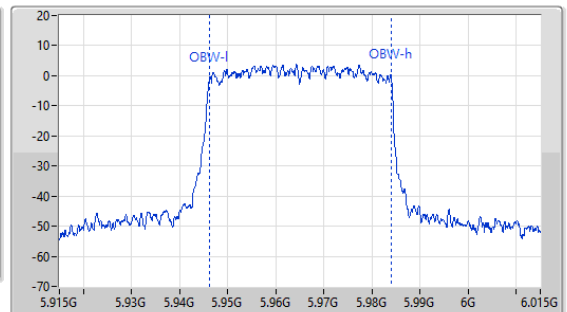

5.925-6.425GHz_802.11ax HEW40_Nss1,(MCS0)_1TX

EBW

5965MHz

24/05/2023

CF
5.965GHz
Span
220MHz
RBW
300kHz
VBW
1MHz
Sweep Time
48.7us
Detector Type
Peak

CF
5.965GHz
Span
100MHz
RBW
500kHz
VBW
2MHz
Sweep Time
12.6us
Detector Type
Peak