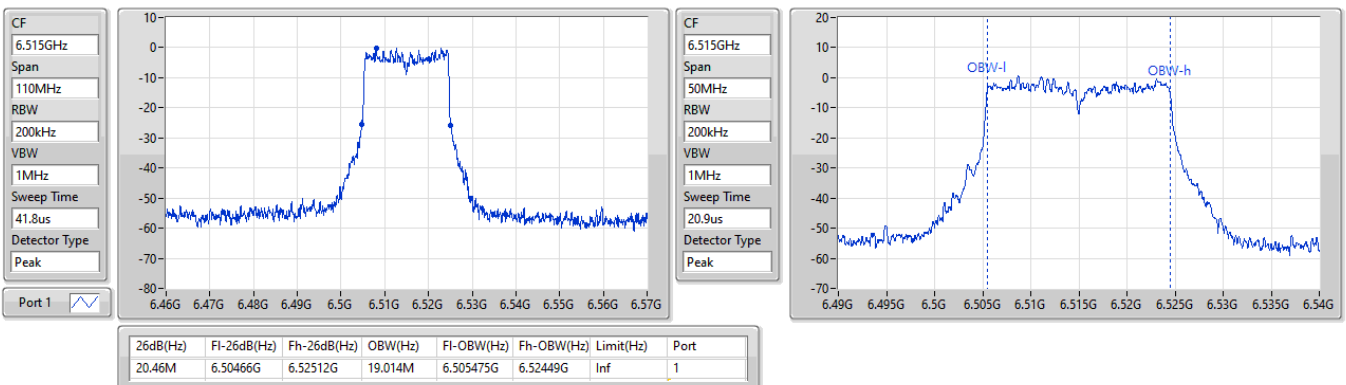

6.425-6.525GHz_802.11ax HEW20_Nss1,(MCS0)_1TX

EBW

6515MHz

24/05/2023