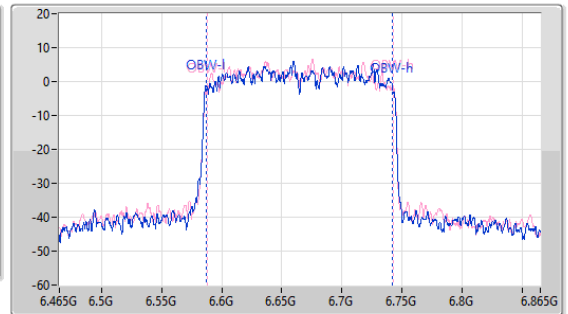

6.525-6.875GHz_802.11ax HEW160_Nss1,(MCS0)_2TX

EBW

6665MHz

24/05/2023

CF
6.665GHz
Span
880MHz
RBW
2MHz
VBW
10MHz
Sweep Time
34.6us
Detector Type
Peak

CF
6.665GHz
Span
400MHz
RBW
2MHz
VBW
10MHz
Sweep Time
15.8us
Detector Type
Peak