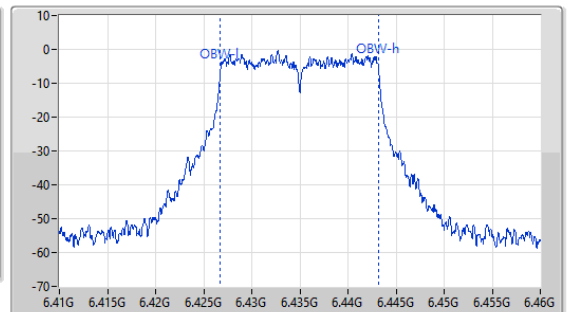

CF
6.415GHz
Span
110MHz
RBW
200kHz
VBW
1MHz
Sweep Time
41.8us
Detector Type
Peak

CF
6.415GHz
Span
50MHz
RBW
200kHz
VBW
1MHz
Sweep Time
20.9us
Detector Type
Peak

26dB(Hz)	Fl-26dB(Hz)	Fh-26dB(Hz)	OBW(Hz)	Fl-OBW(Hz)	Fh-OBW(Hz)	Limit(Hz)	Port
18.81M	6.40532G	6.42413G	16.507M	6.40672G	6.423227G	Inf	1

6.425-6.525GHz_11a20_20MHz_Nss1,(6Mbps)_1TX

EBW

6435MHz

24/05/2023

CF
6.435GHz
Span
110MHz
RBW
200kHz
VBW
1MHz
Sweep Time
41.8us
Detector Type
Peak

CF
6.435GHz
Span
50MHz
RBW
200kHz
VBW
1MHz
Sweep Time
20.9us
Detector Type
Peak