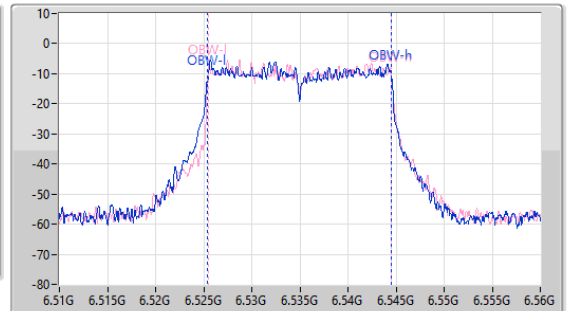

EBW

6535MHz

24/05/2023

CF
6.535GHz
Span
110MHz
RBW
200kHz
VBW
1MHz
Sweep Time
41.8us
Detector Type
Peak

CF
6.535GHz
Span
50MHz
RBW
200kHz
VBW
1MHz
Sweep Time
20.9us
Detector Type
Peak

26dB(Hz)	Fl-26dB(Hz)	Fh-26dB(Hz)	OBW(Hz)	Fl-OBW(Hz)	Fh-OBW(Hz)	Limit(Hz)	Port
21.23M	6.524385G	6.545615G	19.155M	6.525378G	6.544532G	Inf	1
20.735M	6.52422G	6.544955G	19.038M	6.52548G	6.544518G	Inf	2