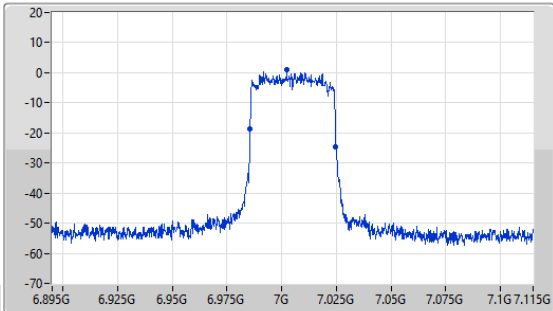

6.875-7.125GHz_802.11ax HEW40_Nss1,(MCS0)_1TX

EBW

7005MHz

24/05/2023

CF
7.005GHz
Span
220MHz
RBW
300kHz
VBW
1MHz
Sweep Time
48.7us
Detector Type
Peak

CF
7.005GHz
Span
100MHz
RBW
500kHz
VBW
2MHz
Sweep Time
12.6us
Detector Type
Peak