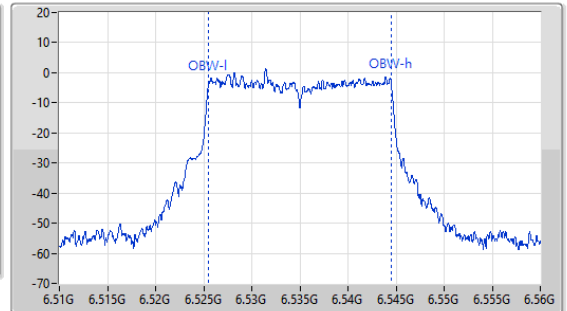

6.525-6.875GHz_802.11ax HEW20_Nss1,(MCS0)_1TX

EBW

6535MHz

24/05/2023

CF
6.535GHz
Span
110MHz
RBW
200kHz
VBW
1MHz
Sweep Time
41.8us
Detector Type
Peak

CF
6.535GHz
Span
50MHz
RBW
200kHz
VBW
1MHz
Sweep Time
20.9us
Detector Type
Peak

26dB(Hz)	Fl-26dB(Hz)	Fh-26dB(Hz)	OBW(Hz)	Fl-OBW(Hz)	Fh-OBW(Hz)	Limit(Hz)	Port
20.845M	6.52466G	6.545505G	19.065M	6.52546G	6.544525G	Inf	1

6.525-6.875GHz_802.11ax HEW20_Nss1,(MCS0)_1TX

EBW

6695MHz

24/05/2023

CF
6.695GHz
Span
110MHz
RBW
200kHz
VBW
1MHz
Sweep Time
41.8us
Detector Type
Peak

CF
6.695GHz
Span
50MHz
RBW
200kHz
VBW
1MHz
Sweep Time
20.9us
Detector Type
Peak

26dB(Hz)	Fl-26dB(Hz)	Fh-26dB(Hz)	OBW(Hz)	Fl-OBW(Hz)	Fh-OBW(Hz)	Limit(Hz)	Port
21.065M	6.68433G	6.705395G	19.145M	6.685351G	6.704495G	Inf	1