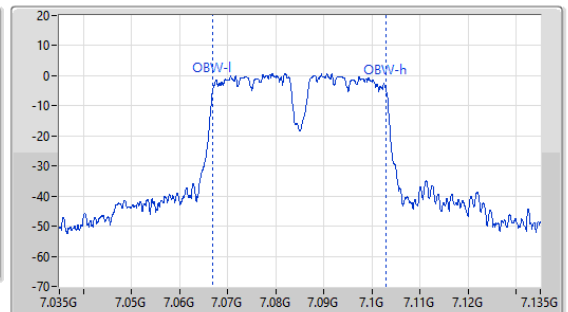

CF
7.005GHz
Span
100MHz
RBW
500kHz
VBW
2MHz
Sweep Time
12.6us
Detector Type
Peak

26dB(Hz)	Fl-26dB(Hz)	Fh-26dB(Hz)	OBW(Hz)	Fl-OBW(Hz)	Fh-OBW(Hz)	Limit(Hz)	Port
38.72M	6.98542G	7.02414G	36.039M	6.98694G	7.022979G	Inf	1

6.875-7.125GHz_11a40_40MHz_Nss1,(6Mbps)_1TX

EBW

7085MHz

24/05/2023

CF
7.085GHz
Span
220MHz
RBW
300kHz
VBW
1MHz
Sweep Time
48.7us
Detector Type
Peak

CF
7.085GHz
Span
100MHz
RBW
500kHz
VBW
2MHz
Sweep Time
12.6us
Detector Type
Peak

26dB(Hz)	Fl-26dB(Hz)	Fh-26dB(Hz)	OBW(Hz)	Fl-OBW(Hz)	Fh-OBW(Hz)	Limit(Hz)	Port
38.28M	7.06564G	7.10392G	35.957M	7.066961G	7.102919G	Inf	1

5.925-6.425GHz_11a80_80MHz_Nss1,(6Mbps)_1TX

EBW

6385MHz

24/05/2023

CF
6.385GHz
Span
440MHz
RBW
1MHz
VBW
3MHz
Sweep Time
29.3us
Detector Type
Peak