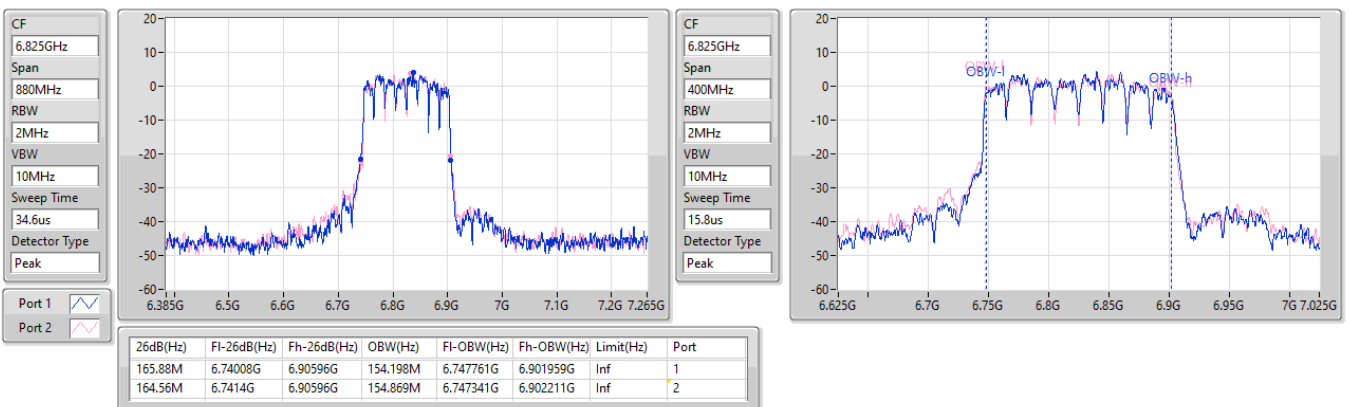

6.525-6.875GHz_11a160_160MHz_Nss1,(6Mbps)_2TX

EBW

6665MHz

02/06/2023

6.525-6.875GHz_11a160_160MHz_Nss1,(6Mbps)_2TX

EBW

6825MHz

18/05/2023