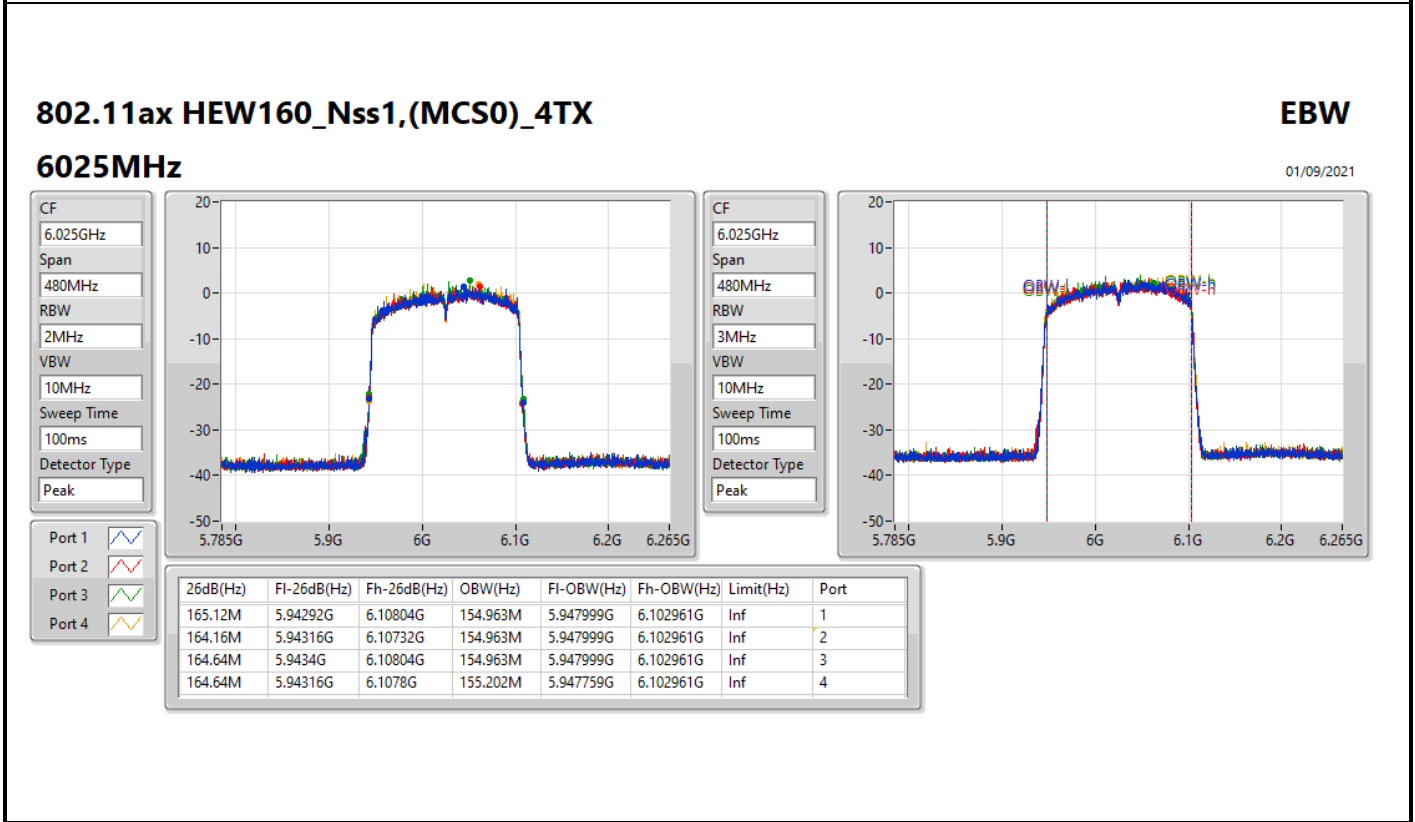

802.11ax HEW80_Nss1,(MCS0)_4TX

EBW

6705MHz

01/09/2021

802.11ax HEW80_Nss1,(MCS0)_4TX

EBW

6785MHz

01/09/2021

802.11ax HEW160_Nss1,(MCS0)_4TX

EBW

6185MHz

01/09/2021

CF
6.185GHz
Span
480MHz
RBW
2MHz
VBW
10MHz
Sweep Time
100ms
Detector Type
Peak

CF
6.185GHz
Span
480MHz
RBW
3MHz
VBW
10MHz
Sweep Time
100ms
Detector Type
Peak