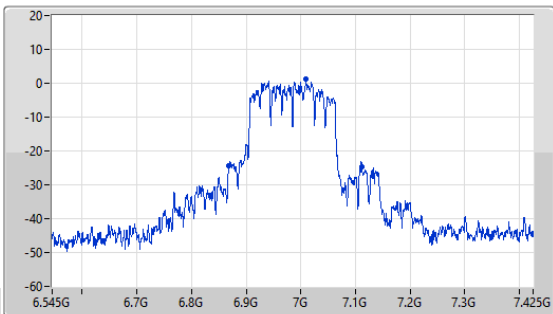

CF
6.985GHz
Span
400MHz
RBW
2MHz
VBW
10MHz
Sweep Time
15.8us
Detector Type
Peak