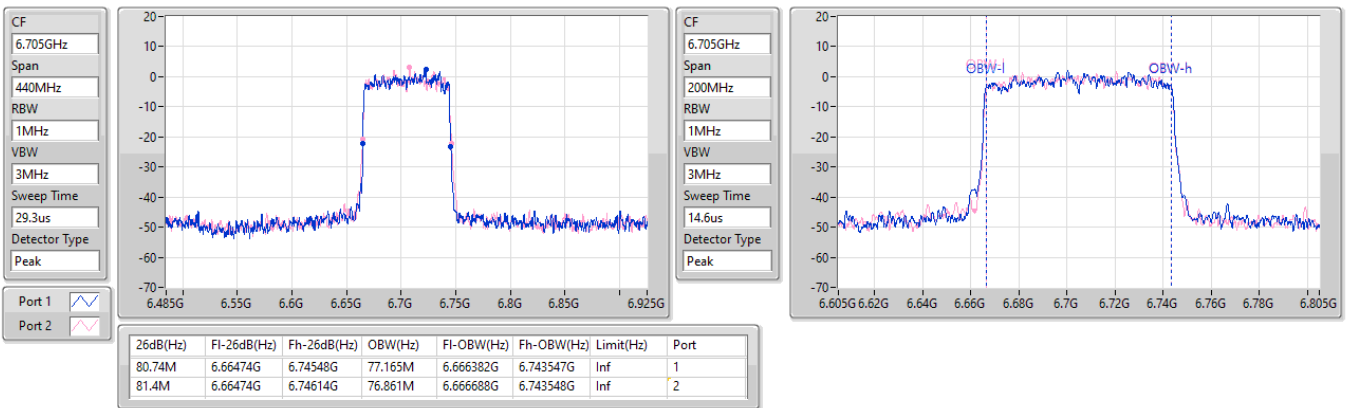

6.525-6.875GHz_802.11ax HEW80_Nss1,(MCS0)_2TX

EBW

6625MHz

18/05/2023

6.525-6.875GHz_802.11ax HEW80_Nss1,(MCS0)_2TX

EBW

6705MHz

18/05/2023