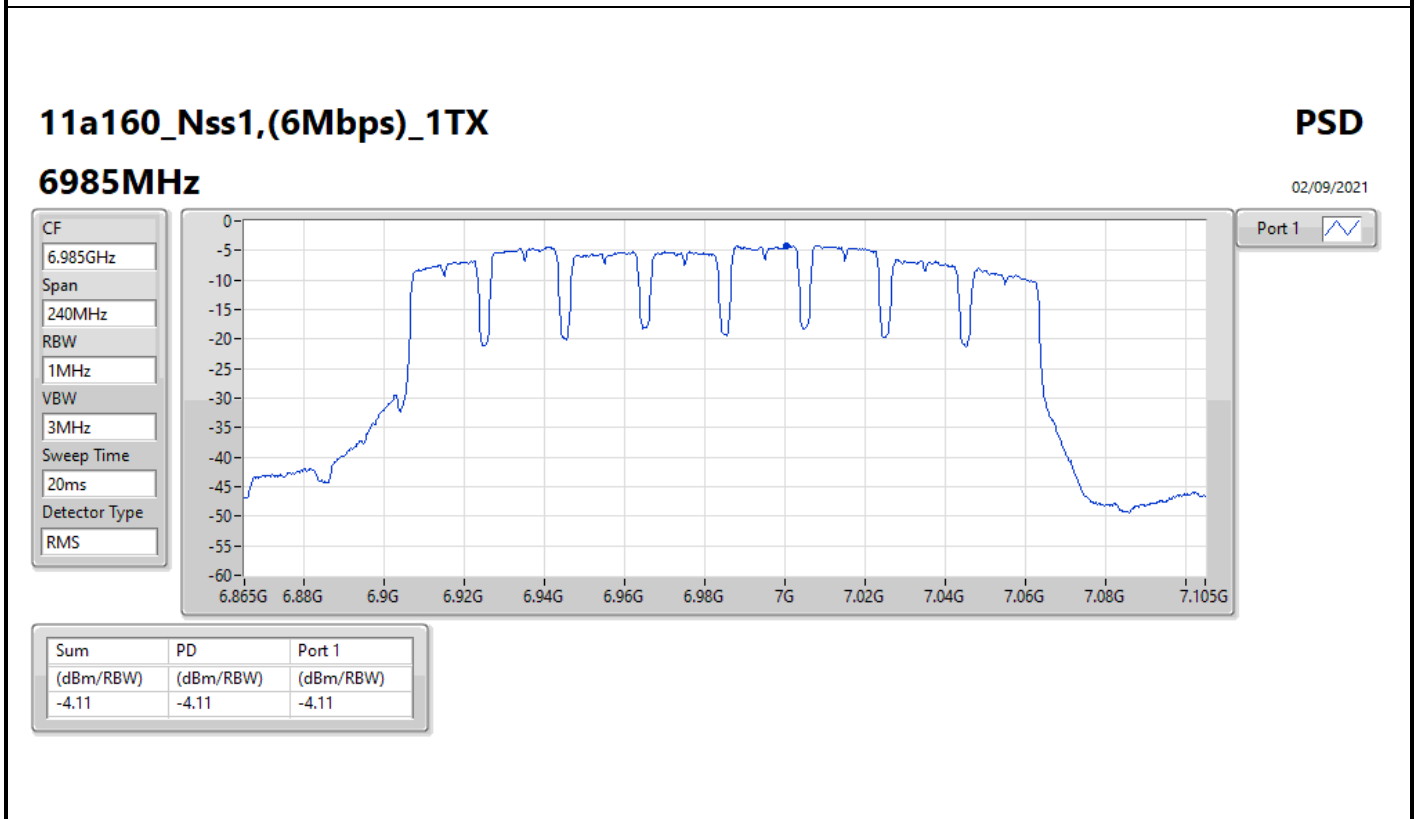

7025MHz

01/09/2021

11a160_Nss1,(6Mbps)_1TX

PSD

6025MHz

02/09/2021

802.11ax HEW20_Nss1,(MCS0)_1TX

PSD