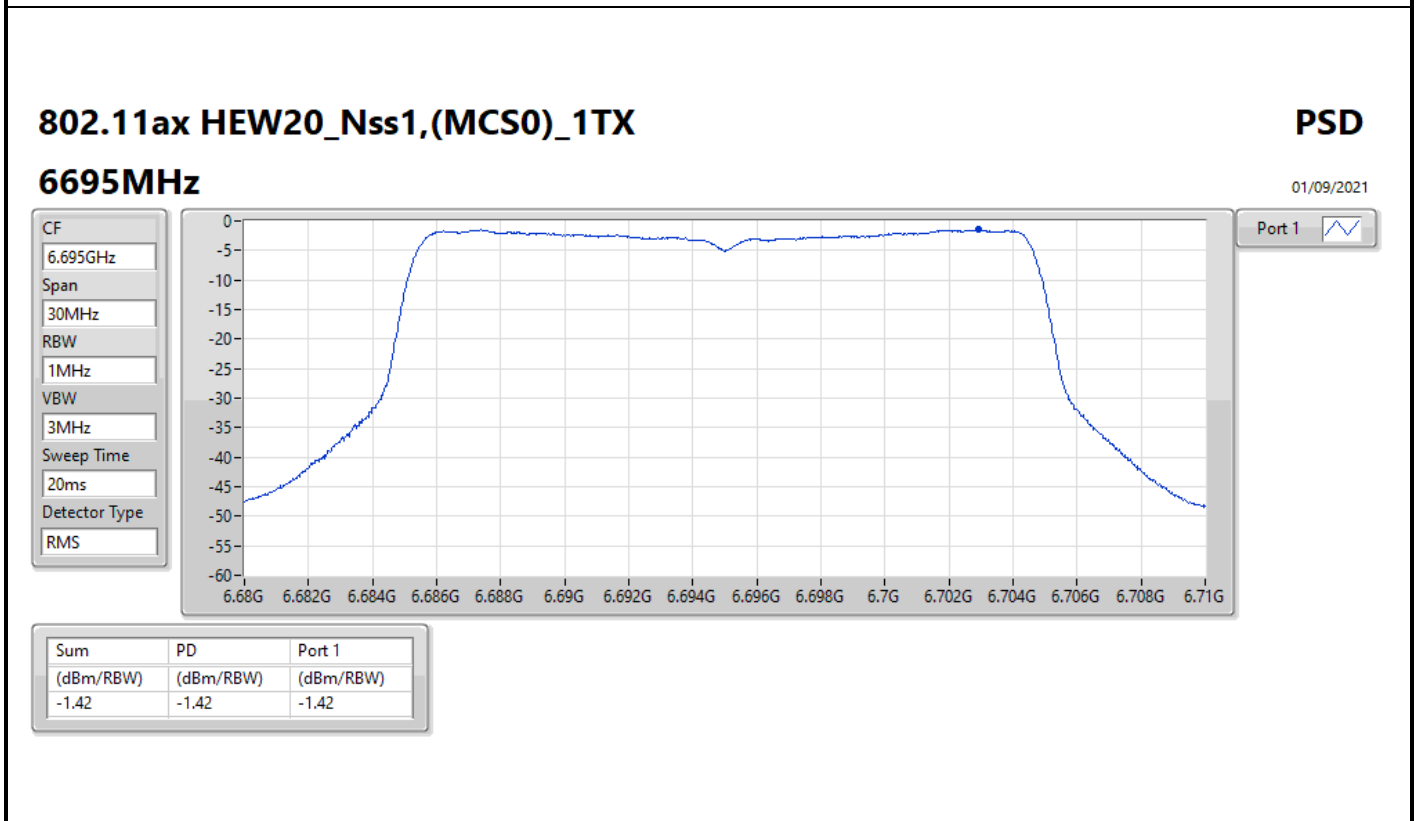

7025MHz

01/09/2021

11a160_Nss1,(6Mbps)_1TX

PSD

6025MHz

02/09/2021

802.11ax HEW20_Nss1,(MCS0)_1TX

PSD