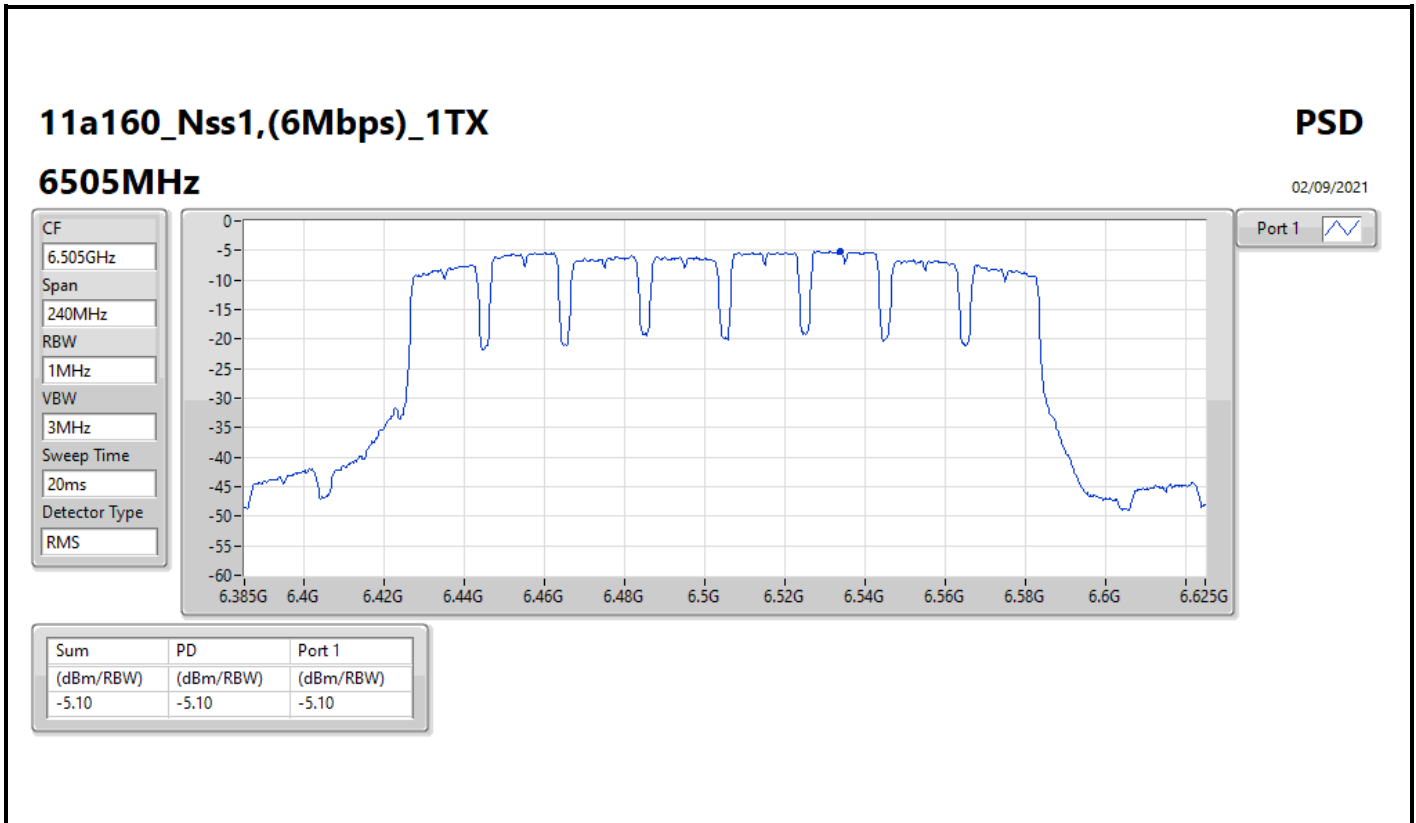

7025MHz

01/09/2021

11a160_Nss1,(6Mbps)_1TX

PSD

6025MHz

02/09/2021

802.11ax HEW20_Nss1,(MCS0)_1TX

PSD