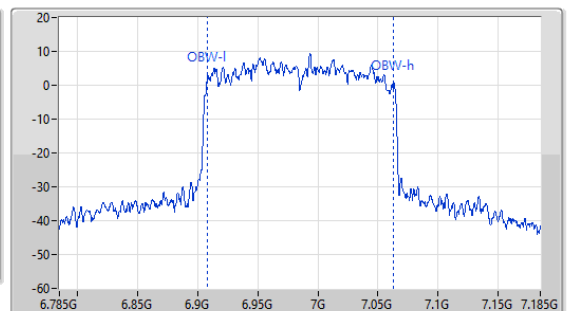

6.875-7.125GHz_802.11ax HEW160_Nss1,(MCS0)_1TX

EBW

6985MHz

24/05/2023

CF
6.985GHz
Span
880MHz
RBW
2MHz
VBW
10MHz
Sweep Time
34.6us
Detector Type
Peak

CF
6.985GHz
Span
400MHz
RBW
2MHz
VBW
10MHz
Sweep Time
15.8us
Detector Type
Peak