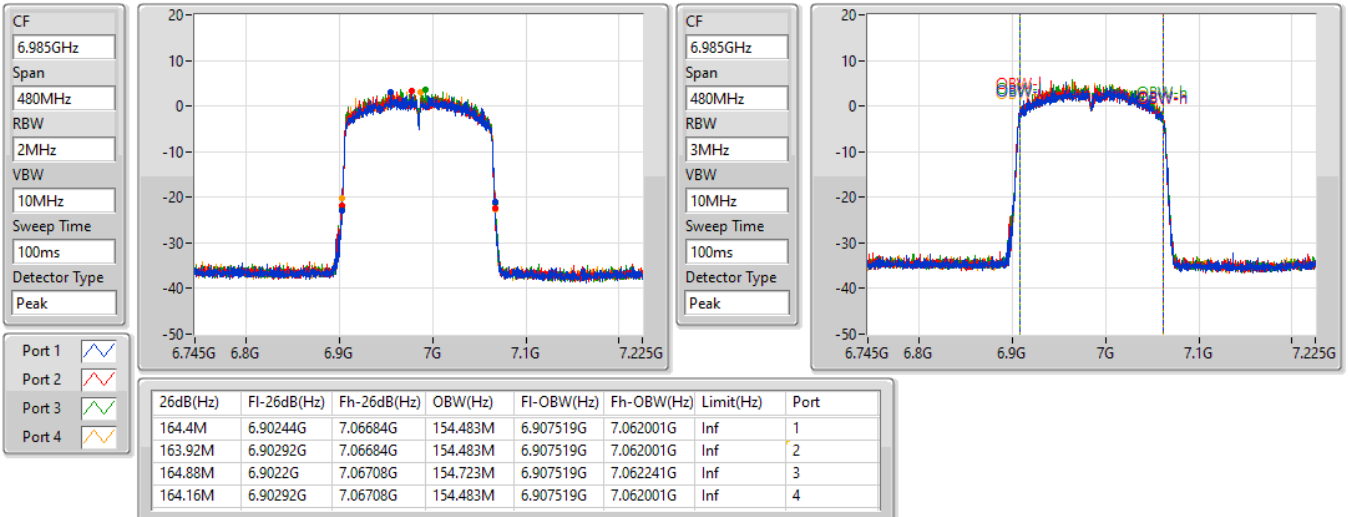

802.11ax HEW160_Nss1,(MCS0)_4TX

EBW

6825MHz

01/09/2021

802.11ax HEW160_Nss1,(MCS0)_4TX

EBW

6985MHz

01/09/2021