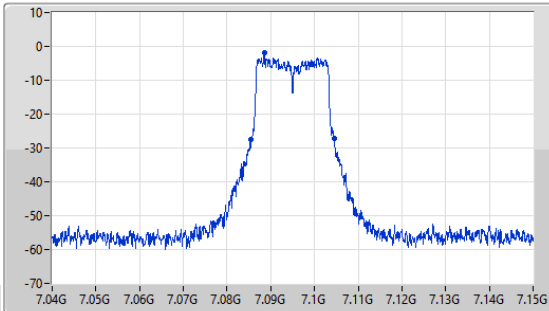

6.425-6.525GHz_11a20_20MHz_Nss1,(6Mbps)_1TX

EBW

6515MHz

24/05/2023

6.875-7.125GHz_11a20_20MHz_Nss1,(6Mbps)_1TX

EBW

7095MHz

24/05/2023

CF
7.095GHz
Span
110MHz
RBW
200kHz
VBW
1MHz
Sweep Time
41.8us
Detector Type
Peak

CF
7.095GHz
Span
50MHz
RBW
200kHz
VBW
1MHz
Sweep Time
20.9us
Detector Type
Peak

26dB(Hz)	Fl-26dB(Hz)	Fh-26dB(Hz)	OBW(Hz)	Fl-OBW(Hz)	Fh-OBW(Hz)	Limit(Hz)	Port
18.975M	7.08554G	7.104515G	16.542M	7.086701G	7.103242G	Inf	1