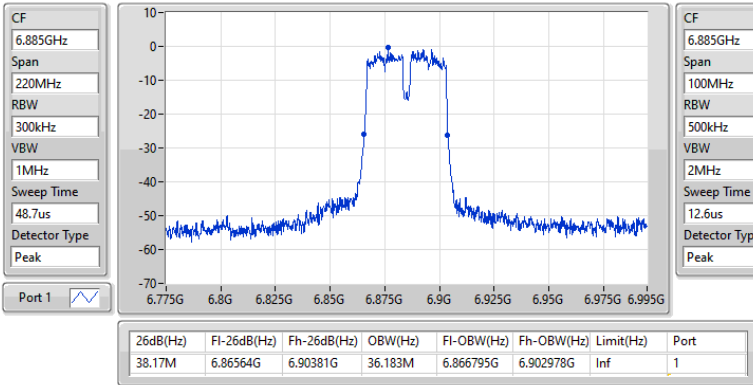

6.525-6.875GHz_11a40_40MHz_Nss1,(6Mbps)_1TX

EBW

6565MHz

24/05/2023

CF
6.565GHz
Span
220MHz
RBW
300kHz
VBW
1MHz
Sweep Time
48.7us
Detector Type
Peak

CF
6.565GHz
Span
100MHz
RBW
500kHz
VBW
2MHz
Sweep Time
12.6us
Detector Type
Peak

26dB(Hz)	Fl-26dB(Hz)	Fh-26dB(Hz)	OBW(Hz)	Fl-OBW(Hz)	Fh-OBW(Hz)	Limit(Hz)	Port
38.94M	6.54542G	6.58436G	36.129M	6.546987G	6.583115G	Inf	1

6.525-6.875GHz_11a40_40MHz_Nss1,(6Mbps)_1TX

EBW

6885MHz

24/05/2023

6.875-7.125GHz_11a40_40MHz_Nss1,(6Mbps)_1TX

EBW

6925MHz

24/05/2023

6.875-7.125GHz_11a40_40MHz_Nss1,(6Mbps)_1TX

EBW

7005MHz

24/05/2023

CF
7.005GHz
Span
220MHz
RBW
300kHz
VBW
1MHz
Sweep Time
48.7us
Detector Type
Peak