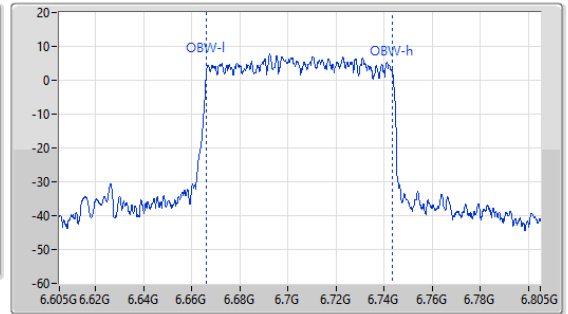

26dB(Hz)	Fl-26dB(Hz)	Fh-26dB(Hz)	OBW(Hz)	Fl-OBW(Hz)	Fh-OBW(Hz)	Limit(Hz)	Port
80.08M	6.66496G	6.74504G	77.128M	6.666305G	6.743433G	Inf	1

6.525-6.875GHz_802.11ax HEW80_Nss1,(MCS0)_1TX

EBW

6785MHz

24/05/2023

CF
6.785GHz
Span
440MHz
RBW
1MHz
VBW
3MHz
Sweep Time
29.3us
Detector Type
Peak