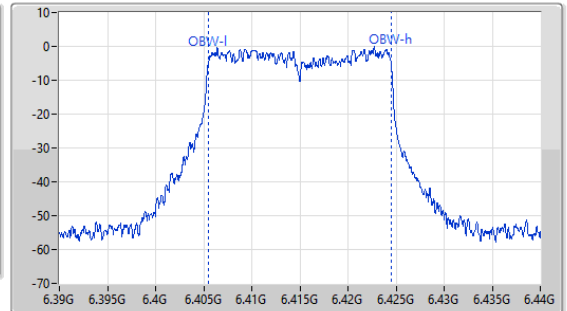

5.925-6.425GHz_802.11ax HEW20_Nss1,(MCS0)_1TX

EBW

6415MHz

24/05/2023

CF
6.415GHz
Span
110MHz
RBW
200kHz
VBW
1MHz
Sweep Time
41.8us
Detector Type
Peak

CF
6.415GHz
Span
50MHz
RBW
200kHz
VBW
1MHz
Sweep Time
20.9us
Detector Type
Peak

26dB(Hz)	Fl-26dB(Hz)	Fh-26dB(Hz)	OBW(Hz)	Fl-OBW(Hz)	Fh-OBW(Hz)	Limit(Hz)	Port
20.955M	6.404605G	6.42556G	18.988M	6.405469G	6.424457G	Inf	1

6.425-6.525GHz_802.11ax HEW20_Nss1,(MCS0)_1TX

EBW

6435MHz

24/05/2023

CF
6.435GHz
Span
110MHz
RBW
200kHz
VBW
1MHz
Sweep Time
41.8us
Detector Type
Peak

CF
6.435GHz
Span
50MHz
RBW
200kHz
VBW
1MHz
Sweep Time
20.9us
Detector Type
Peak

26dB(Hz)	Fl-26dB(Hz)	Fh-26dB(Hz)	OBW(Hz)	Fl-OBW(Hz)	Fh-OBW(Hz)	Limit(Hz)	Port
20.57M	6.424495G	6.445065G	18.998M	6.425467G	6.444465G	Inf	1