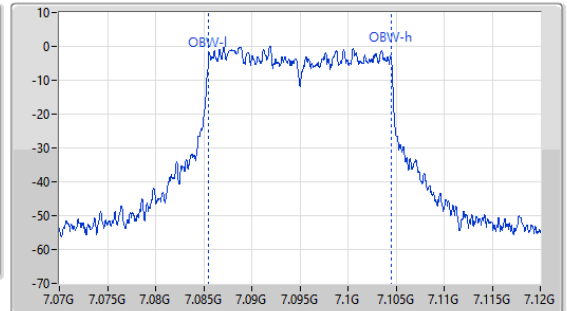

6.875-7.125GHz_802.11ax HEW20_Nss1,(MCS0)_1TX

EBW

7095MHz

24/05/2023

CF
7.095GHz
Span
110MHz
RBW
200kHz
VBW
1MHz
Sweep Time
41.8us
Detector Type
Peak

CF
7.095GHz
Span
50MHz
RBW
200kHz
VBW
1MHz
Sweep Time
20.9us
Detector Type
Peak

26dB(Hz)	Fl-26dB(Hz)	Fh-26dB(Hz)	OBW(Hz)	Fl-OBW(Hz)	Fh-OBW(Hz)	Limit(Hz)	Port
21.175M	7.084605G	7.10578G	19.011M	7.08549G	7.104501G	Inf	1

5.925-6.425GHz_802.11ax HEW40_Nss1,(MCS0)_1TX

EBW

5965MHz

24/05/2023

CF
5.965GHz
Span
220MHz
RBW
300kHz
VBW
1MHz
Sweep Time
48.7us
Detector Type
Peak

CF
5.965GHz
Span
100MHz
RBW
500kHz
VBW
2MHz
Sweep Time
12.6us
Detector Type
Peak

26dB(Hz)	Fl-26dB(Hz)	Fh-26dB(Hz)	OBW(Hz)	Fl-OBW(Hz)	Fh-OBW(Hz)	Limit(Hz)	Port
39.16M	5.94564G	5.9848G	37.709M	5.946217G	5.983926G	Inf	1