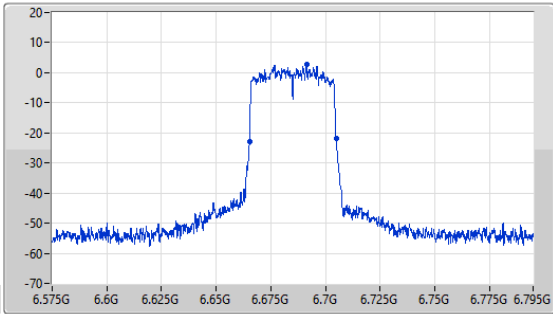

6.525-6.875GHz_802.11ax HEW40_Nss1,(MCS0)_1TX

EBW

6685MHz

24/05/2023

CF
6.685GHz
Span
220MHz
RBW
300kHz
VBW
1MHz
Sweep Time
48.7us
Detector Type
Peak

CF
6.685GHz
Span
100MHz
RBW
500kHz
VBW
2MHz
Sweep Time
12.6us
Detector Type
Peak