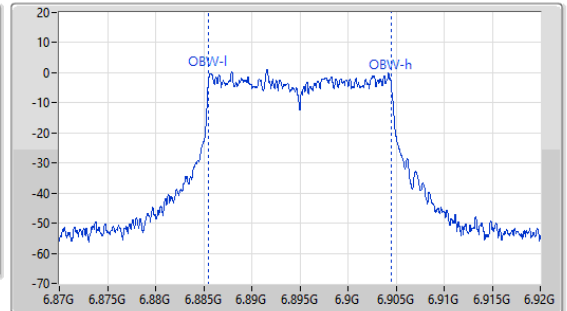

6.875-7.125GHz_802.11ax HEW20_Nss1,(MCS0)_1TX

EBW

6895MHz

24/05/2023

CF
6.895GHz
Span
110MHz
RBW
200kHz
VBW
1MHz
Sweep Time
41.8us
Detector Type
Peak

CF
6.895GHz
Span
50MHz
RBW
200kHz
VBW
1MHz
Sweep Time
20.9us
Detector Type
Peak

26dB(Hz)	Fl-26dB(Hz)	Fh-26dB(Hz)	OBW(Hz)	Fl-OBW(Hz)	Fh-OBW(Hz)	Limit(Hz)	Port
20.405M	6.88477G	6.905175G	19.022M	6.885491G	6.904512G	Inf	1

6.875-7.125GHz_802.11ax HEW20_Nss1,(MCS0)_1TX

EBW

6995MHz

24/05/2023

CF
6.995GHz
Span
110MHz
RBW
200kHz
VBW
1MHz
Sweep Time
41.8us
Detector Type
Peak

CF
6.995GHz
Span
50MHz
RBW
200kHz
VBW
1MHz
Sweep Time
20.9us
Detector Type
Peak

26dB(Hz)	Fl-26dB(Hz)	Fh-26dB(Hz)	OBW(Hz)	Fl-OBW(Hz)	Fh-OBW(Hz)	Limit(Hz)	Port
20.79M	6.984605G	7.005395G	19.1M	6.985446G	7.004546G	Inf	1