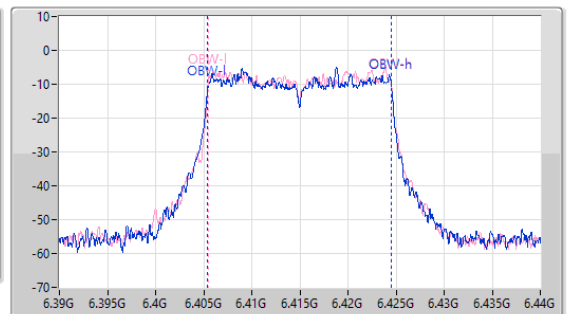

26dB(Hz)	Fl-26dB(Hz)	Fh-26dB(Hz)	OBW(Hz)	Fl-OBW(Hz)	Fh-OBW(Hz)	Limit(Hz)	Port
20.46M	6.40477G	6.42523G	19.114M	6.405411G	6.424526G	Inf	1
20.24M	6.405045G	6.425285G	19.05M	6.405475G	6.424525G	Inf	2