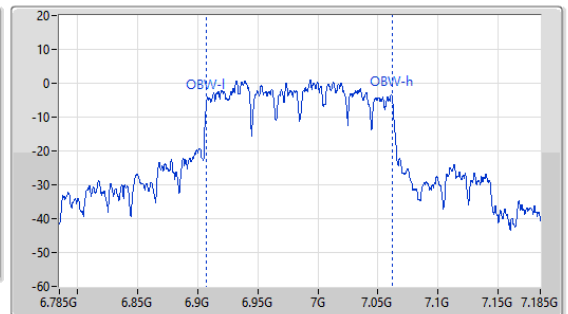

6.875-7.125GHz_11a160_160MHz_Nss1,(6Mbps)_1TX

EBW

6985MHz

31/05/2023

CF
6.985GHz
Span
880MHz
RBW
2MHz
VBW
10MHz
Sweep Time
34.6us
Detector Type
Peak

CF
6.985GHz
Span
400MHz
RBW
2MHz
VBW
10MHz
Sweep Time
15.8us
Detector Type
Peak