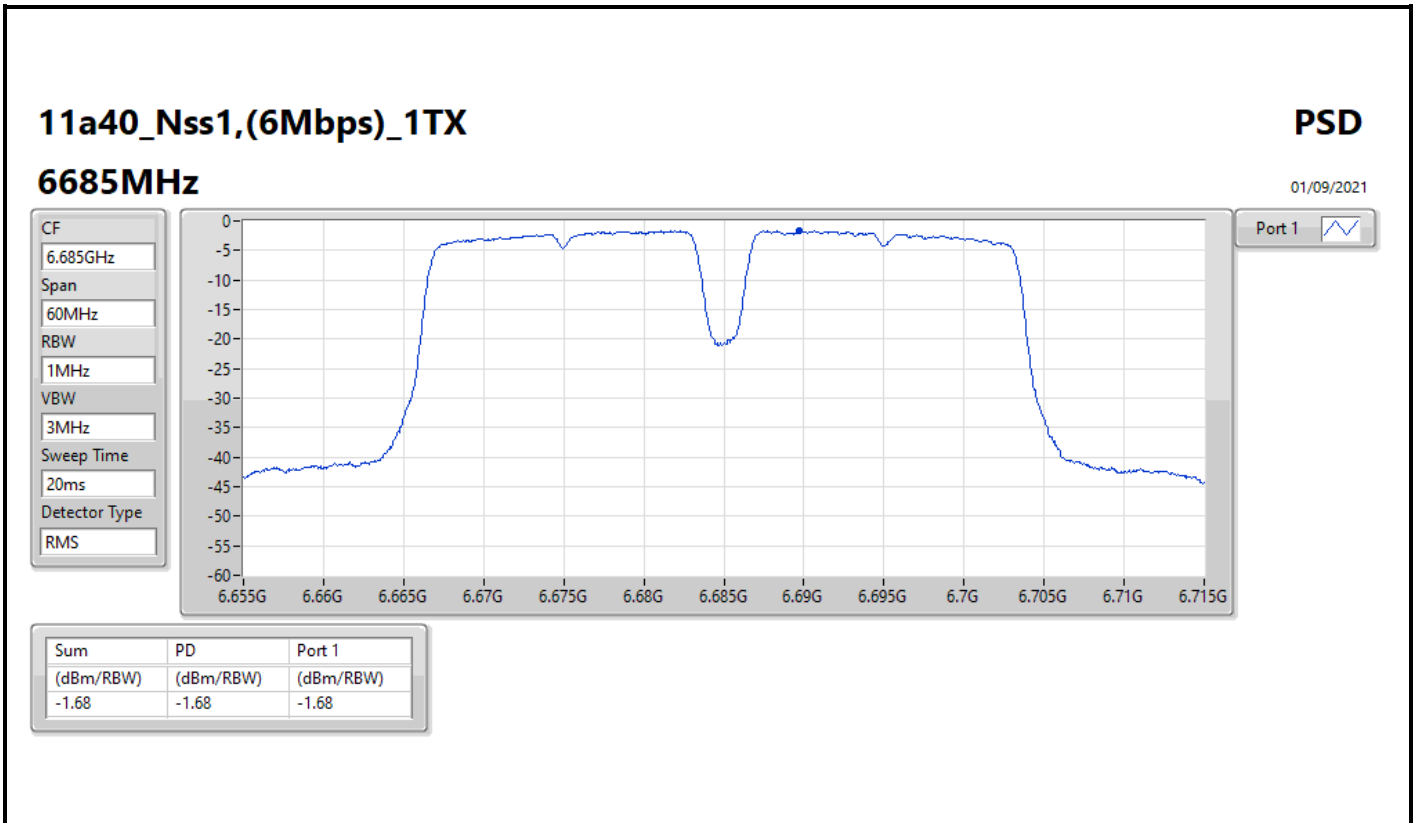

11a40_Nss1,(6Mbps)_1TX

PSD

6525MHz

01/09/2021

11a40_Nss1,(6Mbps)_1TX

PSD

6565MHz

01/09/2021