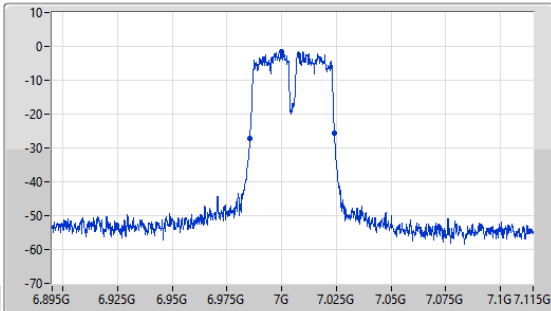

EBW

6925MHz

24/05/2023

6.875-7.125GHz_11a40_40MHz_Nss1,(6Mbps)_1TX

EBW

7005MHz

24/05/2023

CF
7.005GHz
Span
220MHz
RBW
300kHz
VBW
1MHz
Sweep Time
48.7us
Detector Type
Peak