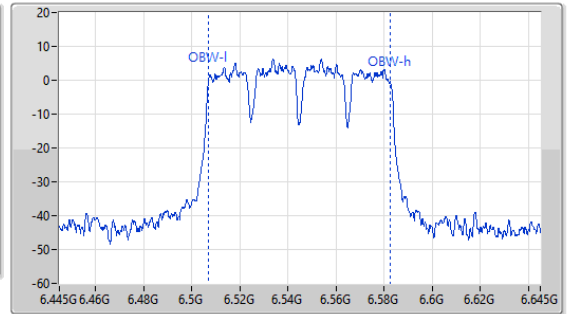

6.425-6.525GHz_11a80_80MHz_Nss1,(6Mbps)_1TX

EBW

6545MHz

24/05/2023

CF
6.545GHz
Span
440MHz
RBW
1MHz
VBW
3MHz
Sweep Time
29.3us
Detector Type
Peak

CF
6.545GHz
Span
200MHz
RBW
1MHz
VBW
3MHz
Sweep Time
14.6us
Detector Type
Peak

26dB(Hz)	Fl-26dB(Hz)	Fh-26dB(Hz)	OBW(Hz)	Fl-OBW(Hz)	Fh-OBW(Hz)	Limit(Hz)	Port
80.96M	6.50452G	6.58548G	75.609M	6.507134G	6.582743G	Inf	1

6.525-6.875GHz_11a80_80MHz_Nss1,(6Mbps)_1TX

EBW

6625MHz

24/05/2023

CF
6.625GHz
Span
440MHz
RBW
1MHz
VBW
3MHz
Sweep Time
29.3us
Detector Type
Peak

CF
6.625GHz
Span
200MHz
RBW
1MHz
VBW
3MHz
Sweep Time
14.6us
Detector Type
Peak

26dB(Hz)	Fl-26dB(Hz)	Fh-26dB(Hz)	OBW(Hz)	Fl-OBW(Hz)	Fh-OBW(Hz)	Limit(Hz)	Port
80.96M	6.5843G	6.66526G	75.653M	6.58711G	6.662763G	Inf	1