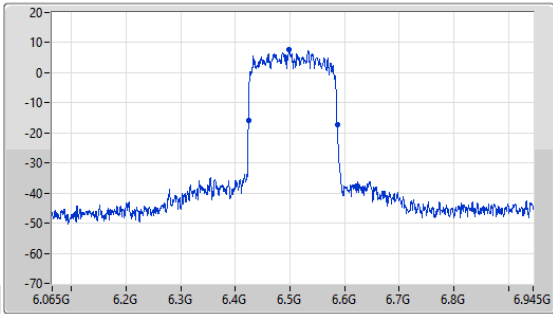

EBW

6345MHz

24/05/2023

6.425-6.525GHz_802.11ax HEW160_Nss1,(MCS0)_1TX

EBW

6505MHz

24/05/2023

CF
6.505GHz
Span
880MHz
RBW
2MHz
VBW
10MHz
Sweep Time
34.6us
Detector Type
Peak