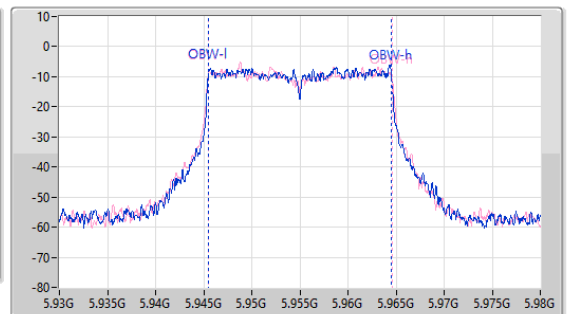

EBW

5955MHz

24/05/2023

CF
5.955GHz
Span
110MHz
RBW
200kHz
VBW
1MHz
Sweep Time
41.8us
Detector Type
Peak

CF
5.955GHz
Span
50MHz
RBW
200kHz
VBW
1MHz
Sweep Time
20.9us
Detector Type
Peak

26dB(Hz)	Fl-26dB(Hz)	Fh-26dB(Hz)	OBW(Hz)	Fl-OBW(Hz)	Fh-OBW(Hz)	Limit(Hz)	Port
20.845M	5.94455G	5.965395G	19.039M	5.945479G	5.964518G	Inf	1
21.12M	5.94477G	5.96589G	19.171M	5.945446G	5.964617G	Inf	2