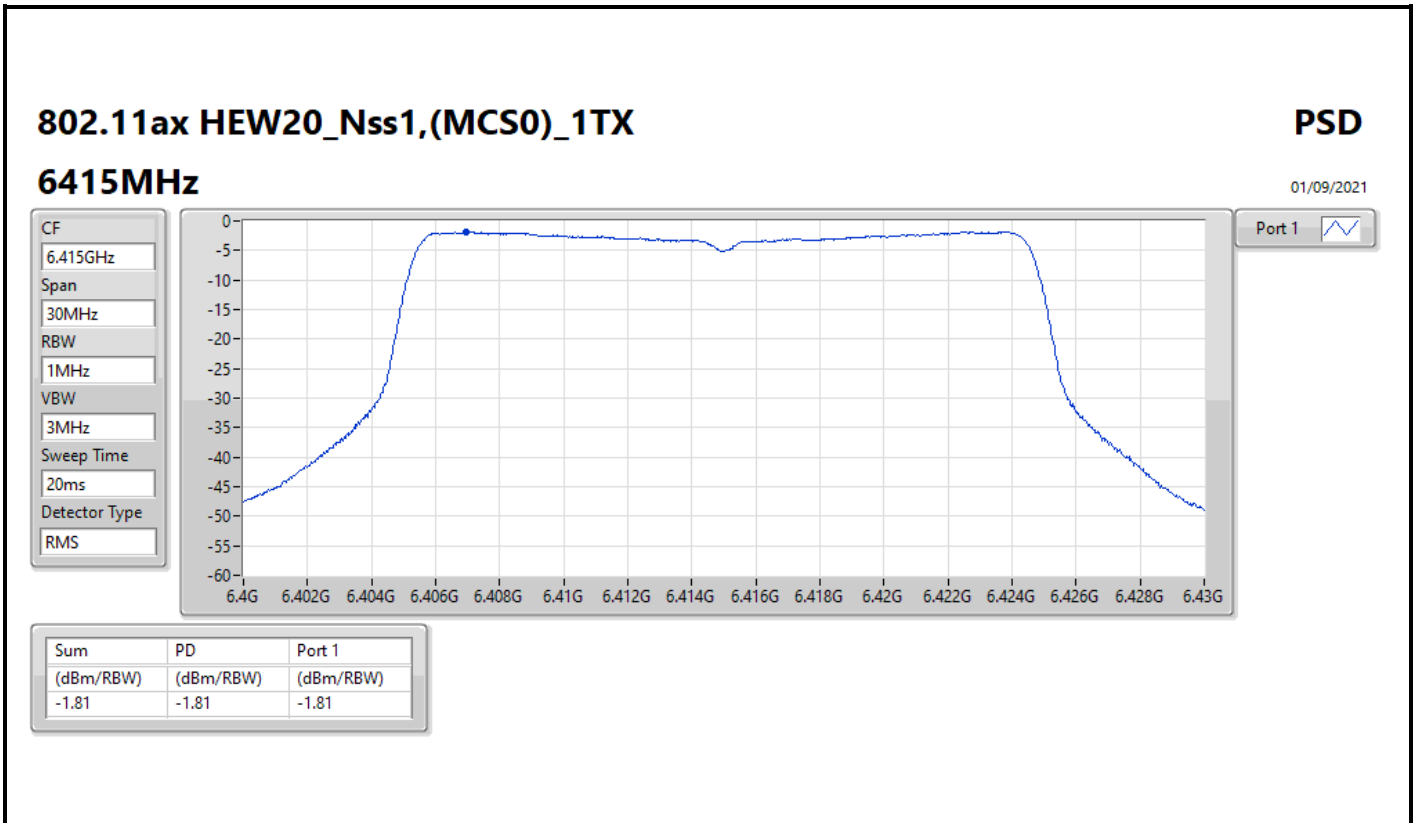

7025MHz

01/09/2021

11a160_Nss1,(6Mbps)_1TX

PSD

6025MHz

02/09/2021

802.11ax HEW20_Nss1,(MCS0)_1TX

PSD