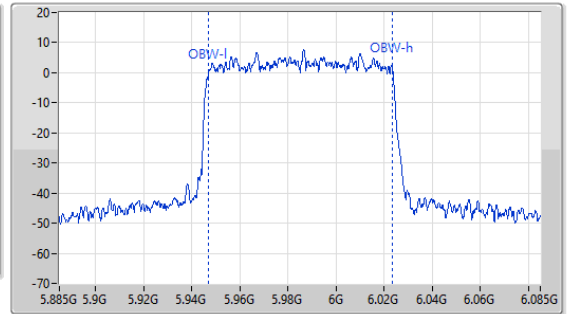

26dB(Hz)	Fl-26dB(Hz)	Fh-26dB(Hz)	OBW(Hz)	Fl-OBW(Hz)	Fh-OBW(Hz)	Limit(Hz)	Port
80.08M	5.94496G	6.02504G	76.509M	5.946927G	6.023436G	Inf	1

5.925-6.425GHz_802.11ax HEW80_Nss1,(MCS0)_1TX

EBW

6145MHz

24/05/2023

CF
6.145GHz
Span
440MHz
RBW
1MHz
VBW
3MHz
Sweep Time
29.3us
Detector Type
Peak