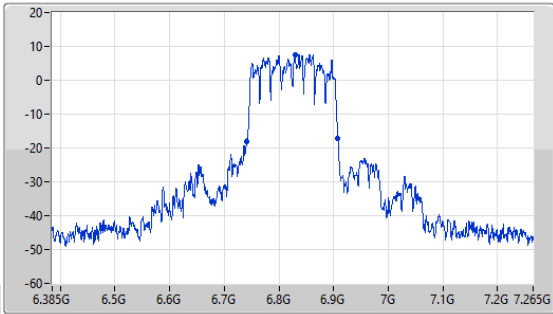

26dB(Hz)	Fl-26dB(Hz)	Fh-26dB(Hz)	OBW(Hz)	Fl-OBW(Hz)	Fh-OBW(Hz)	Limit(Hz)	Port
165M	6.58008G	6.74508G	154.099M	6.587851G	6.74195G	Inf	1

6.525-6.875GHz_11a160_160MHz_Nss1,(6Mbps)_1TX

EBW

6825MHz

24/05/2023

CF
6.825GHz
Span
880MHz
RBW
2MHz
VBW
10MHz
Sweep Time
34.6us
Detector Type
Peak