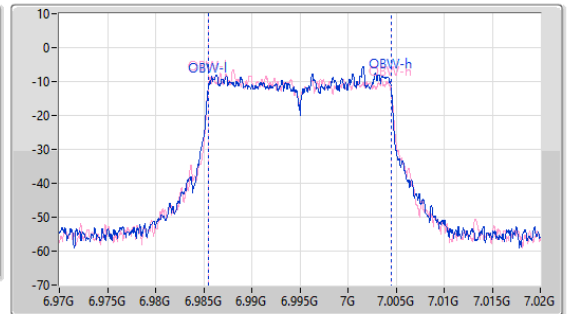

EBW

6995MHz

24/05/2023

CF
6.995GHz
Span
110MHz
RBW
200kHz
VBW
1MHz
Sweep Time
41.8us
Detector Type
Peak

CF
6.995GHz
Span
50MHz
RBW
200kHz
VBW
1MHz
Sweep Time
20.9us
Detector Type
Peak

26dB(Hz)	Fl-26dB(Hz)	Fh-26dB(Hz)	OBW(Hz)	Fl-OBW(Hz)	Fh-OBW(Hz)	Limit(Hz)	Port
20.625M	6.98477G	7.005395G	19.025M	6.985457G	7.004482G	Inf	1
20.79M	6.984715G	7.005505G	19.026M	6.985468G	7.004493G	Inf	2