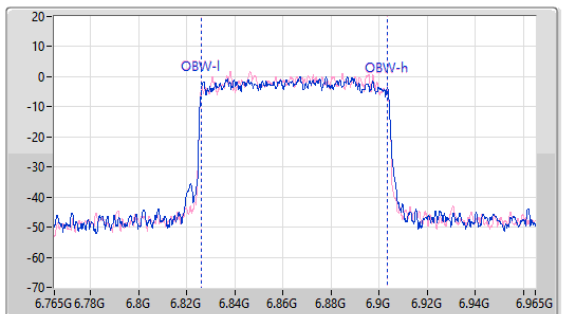

26dB(Hz)	Fl-26dB(Hz)	Fh-26dB(Hz)	OBW(Hz)	Fl-OBW(Hz)	Fh-OBW(Hz)	Limit(Hz)	Port
80.52M	6.82452G	6.90504G	77.339M	6.826255G	6.903594G	Inf	1
80.08M	6.82496G	6.90504G	77.12M	6.826279G	6.903399G	Inf	2