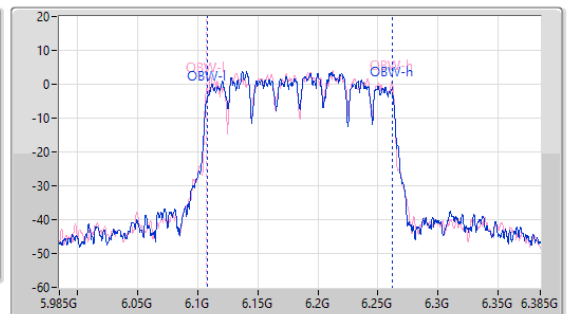

EBW

6185MHz

18/05/2023

CF
6.185GHz
Span
880MHz
RBW
2MHz
VBW
10MHz
Sweep Time
34.6us
Detector Type
Peak

CF
6.185GHz
Span
400MHz
RBW
2MHz
VBW
10MHz
Sweep Time
15.8us
Detector Type
Peak

26dB(Hz)	Fl-26dB(Hz)	Fh-26dB(Hz)	OBW(Hz)	Fl-OBW(Hz)	Fh-OBW(Hz)	Limit(Hz)	Port
164.12M	6.1014G	6.26552G	153.627M	6.108326G	6.261953G	Inf	1
163.24M	6.10448G	6.26772G	154.867M	6.107468G	6.262335G	Inf	2