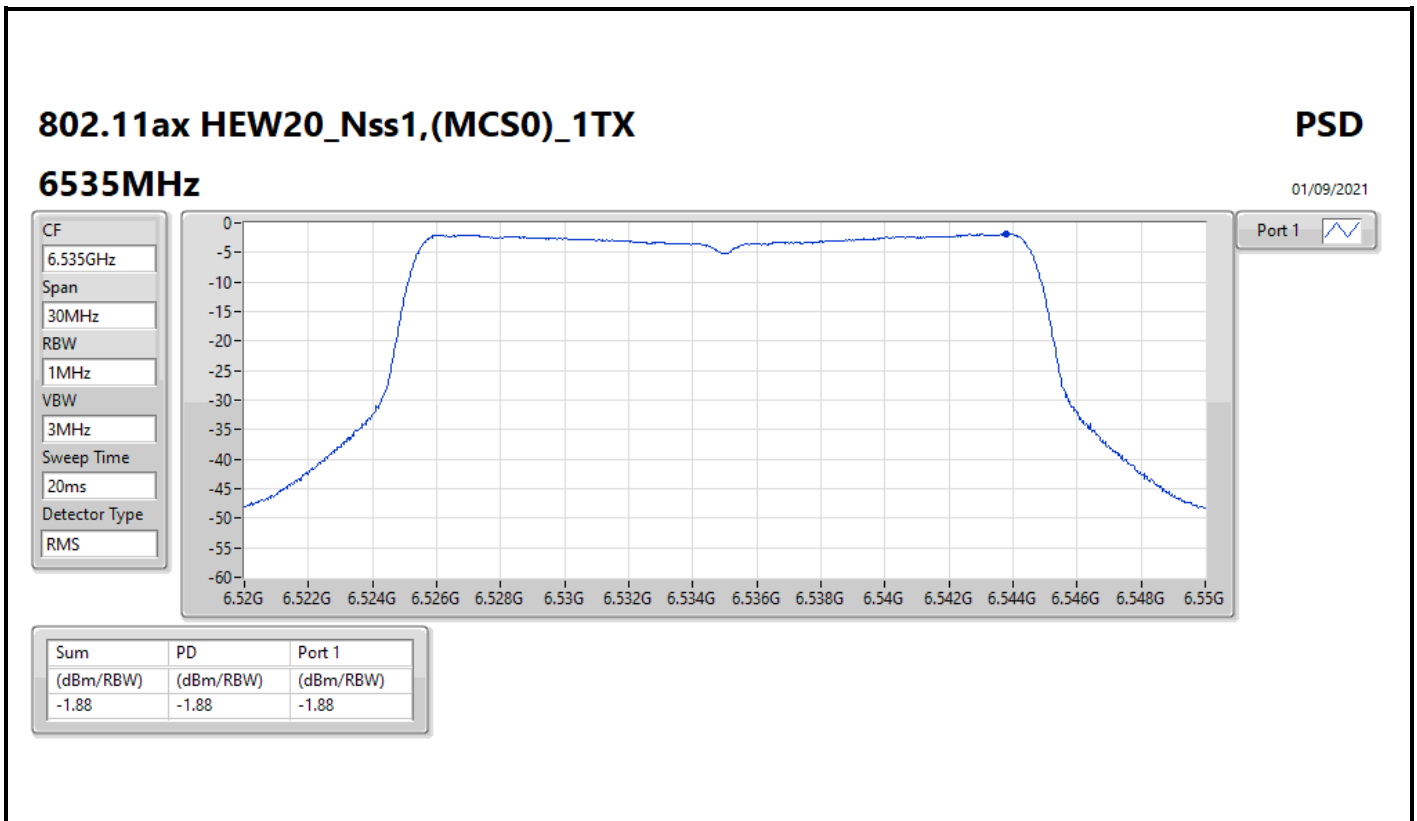

7025MHz

01/09/2021

11a160_Nss1,(6Mbps)_1TX

PSD

6025MHz

02/09/2021

802.11ax HEW20_Nss1,(MCS0)_1TX

PSD