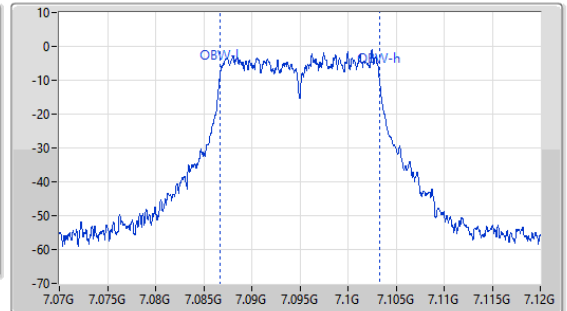

6.425-6.525GHz_11a20_20MHz_Nss1,(6Mbps)_1TX

EBW

6515MHz

24/05/2023

6.875-7.125GHz_11a20_20MHz_Nss1,(6Mbps)_1TX

EBW

7095MHz

24/05/2023

CF
7.095GHz
Span
110MHz
RBW
200kHz
VBW
1MHz
Sweep Time
41.8us
Detector Type
Peak

CF
7.095GHz
Span
50MHz
RBW
200kHz
VBW
1MHz
Sweep Time
20.9us
Detector Type
Peak

26dB(Hz)	Fl-26dB(Hz)	Fh-26dB(Hz)	OBW(Hz)	Fl-OBW(Hz)	Fh-OBW(Hz)	Limit(Hz)	Port
18.975M	7.08554G	7.104515G	16.542M	7.086701G	7.103242G	Inf	1