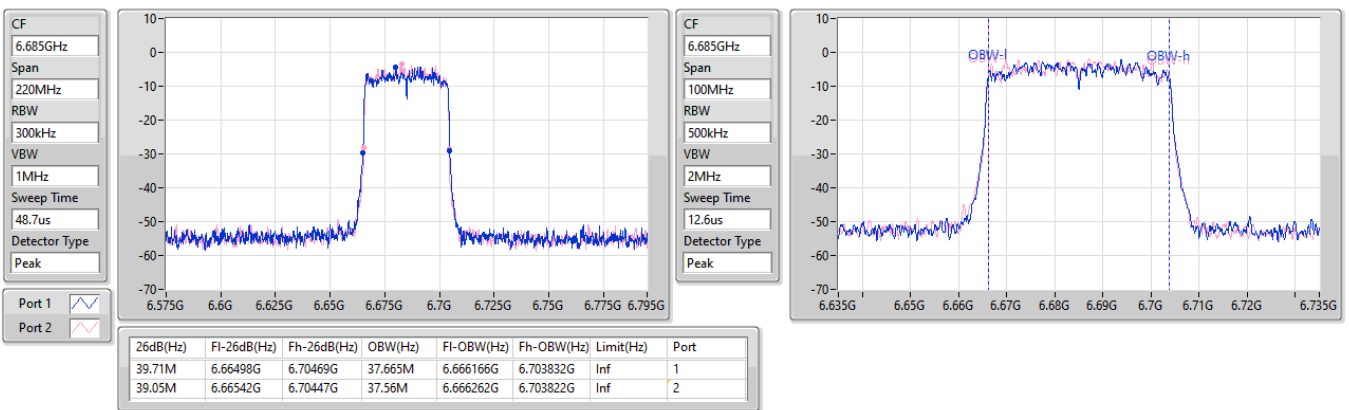

EBW

6565MHz

18/05/2023

6.525-6.875GHz_802.11ax HEW40_Nss1,(MCS0)_2TX

EBW

6685MHz

24/05/2023

6.525-6.875GHz_802.11ax HEW40_Nss1,(MCS0)_2TX