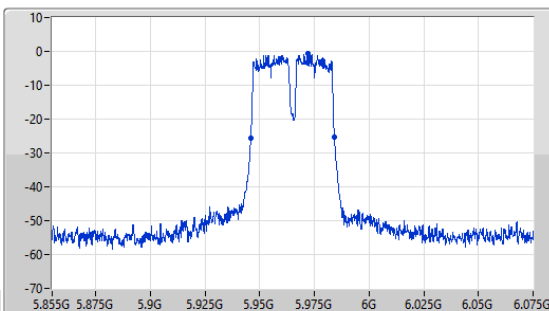

CF
7.095GHz
Span
110MHz
RBW
200kHz
VBW
1MHz
Sweep Time
41.8us
Detector Type
Peak

CF
7.095GHz
Span
50MHz
RBW
200kHz
VBW
1MHz
Sweep Time
20.9us
Detector Type
Peak

26dB(Hz)	Fl-26dB(Hz)	Fh-26dB(Hz)	OBW(Hz)	Fl-OBW(Hz)	Fh-OBW(Hz)	Limit(Hz)	Port
18.975M	7.08554G	7.104515G	16.542M	7.086701G	7.103242G	Inf	1

5.925-6.425GHz_11a40_40MHz_Nss1,(6Mbps)_1TX

EBW

5965MHz

24/05/2023

CF
5.965GHz
Span
220MHz
RBW
300kHz
VBW
1MHz
Sweep Time
48.7us
Detector Type
Peak

CF
5.965GHz
Span
100MHz
RBW
500kHz
VBW
2MHz
Sweep Time
12.6us
Detector Type
Peak