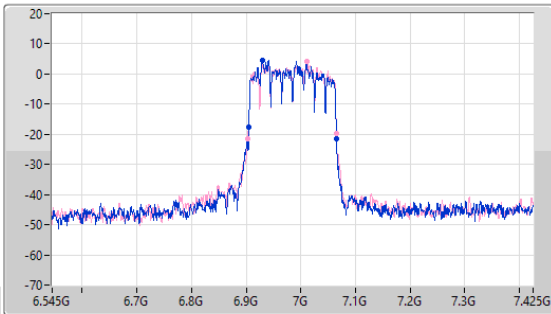

6.875-7.125GHz_11a160_160MHz_Nss1,(6Mbps)_2TX

EBW

6985MHz

18/05/2023

CF
6.985GHz
Span
880MHz
RBW
2MHz
VBW
10MHz
Sweep Time
34.6us
Detector Type
Peak

CF
6.985GHz
Span
400MHz
RBW
2MHz
VBW
10MHz
Sweep Time
15.8us
Detector Type
Peak