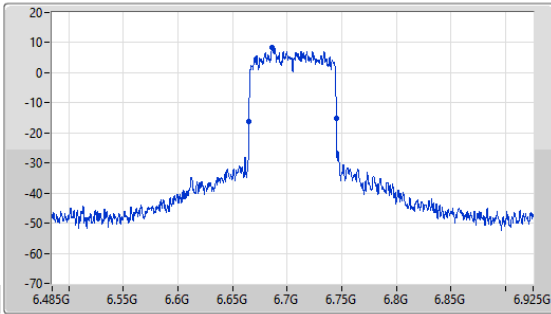

EBW

6625MHz

24/05/2023

6.525-6.875GHz_802.11ax HEW80_Nss1,(MCS0)_1TX

EBW

6705MHz

24/05/2023

CF
6.705GHz
Span
440MHz
RBW
1MHz
VBW
3MHz
Sweep Time
29.3us
Detector Type
Peak