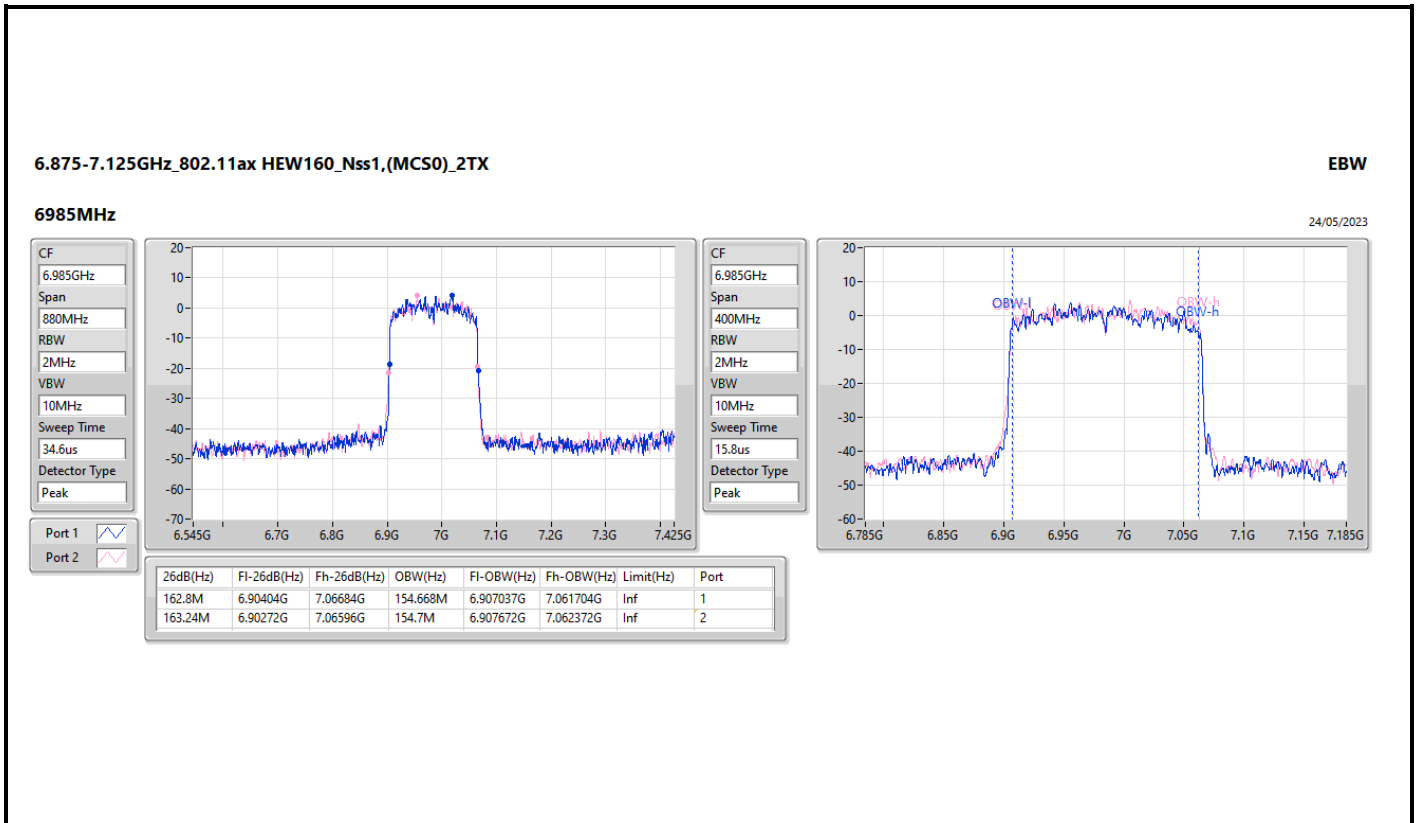

EBW

6825MHz

24/05/2023

CF
6.825GHz
Span
880MHz
RBW
2MHz
VBW
10MHz
Sweep Time
34.6us
Detector Type
Peak

CF
6.825GHz
Span
400MHz
RBW
2MHz
VBW
10MHz
Sweep Time
15.8us
Detector Type
Peak

26dB(Hz)	Fl-26dB(Hz)	Fh-26dB(Hz)	OBW(Hz)	Fl-OBW(Hz)	Fh-OBW(Hz)	Limit(Hz)	Port
162.8M	6.74316G	6.90596G	154.132M	6.748056G	6.902188G	Inf	1
162.36M	6.7436G	6.90596G	154.654M	6.747477G	6.90213G	Inf	2