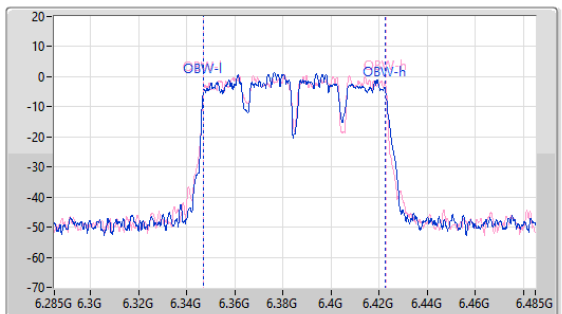

EBW

6385MHz

24/05/2023

CF: 6.385GHz
 Span: 440MHz
 RBW: 1MHz
 VBW: 3MHz
 Sweep Time: 29.3us
 Detector Type: Peak

CF: 6.385GHz
 Span: 200MHz
 RBW: 1MHz
 VBW: 3MHz
 Sweep Time: 14.6us
 Detector Type: Peak

26dB(Hz)	Fl-26dB(Hz)	Fh-26dB(Hz)	OBW(Hz)	Fl-OBW(Hz)	Fh-OBW(Hz)	Limit(Hz)	Port
80.3M	6.3454G	6.4257G	75.601M	6.347155G	6.422756G	Inf	1
79.42M	6.34518G	6.4246G	75.655M	6.347184G	6.422839G	Inf	2