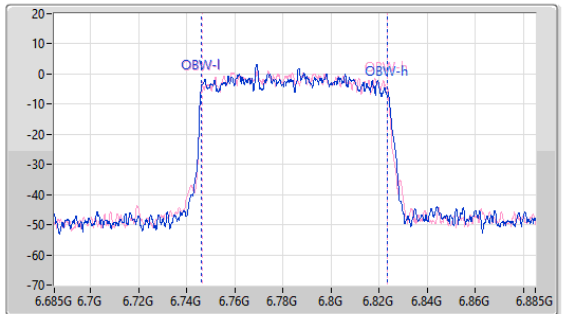

26dB(Hz)	Fl-26dB(Hz)	Fh-26dB(Hz)	OBW(Hz)	Fl-OBW(Hz)	Fh-OBW(Hz)	Limit(Hz)	Port
80.08M	6.74496G	6.82504G	77.338M	6.746249G	6.823586G	Inf	1
80.3M	6.74474G	6.82504G	76.999M	6.746412G	6.823411G	Inf	2

6.525-6.875GHz_802.11ax HEW80_Nss1,(MCS0)_2TX

EBW