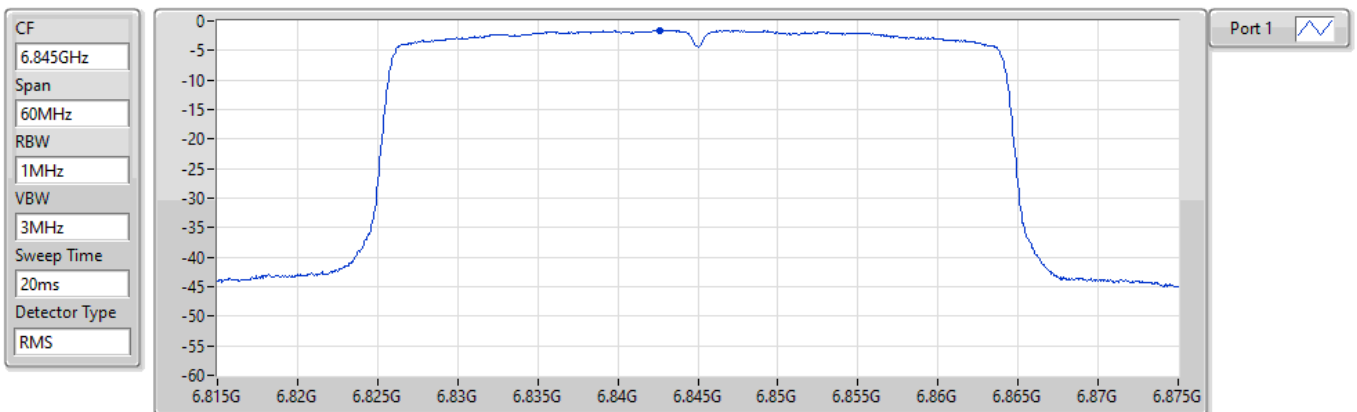

01/09/2021

802.11ax HEW40_Nss1,(MCS0)_1TX

PSD

6845MHz

01/09/2021

802.11ax HEW40_Nss1,(MCS0)_1TX

PSD

6885MHz