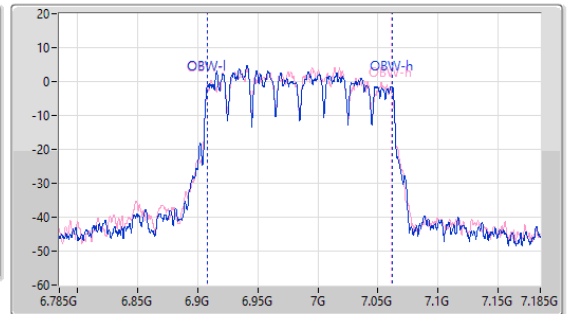

6.875-7.125GHz_11a160_160MHz_Nss1,(6Mbps)_2TX

EBW

6985MHz

18/05/2023

CF
6.985GHz
Span
880MHz
RBW
2MHz
VBW
10MHz
Sweep Time
34.6us
Detector Type
Peak

CF
6.985GHz
Span
400MHz
RBW
2MHz
VBW
10MHz
Sweep Time
15.8us
Detector Type
Peak