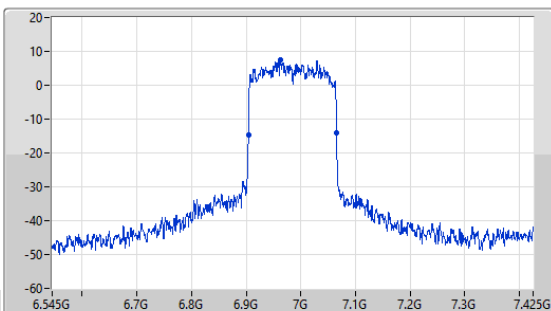

6.875-7.125GHz_802.11ax HEW160_Nss1,(MCS0)_1TX

EBW

6985MHz

24/05/2023

CF
6.985GHz
Span
880MHz
RBW
2MHz
VBW
10MHz
Sweep Time
34.6us
Detector Type
Peak

CF
6.985GHz
Span
400MHz
RBW
2MHz
VBW
10MHz
Sweep Time
15.8us
Detector Type
Peak