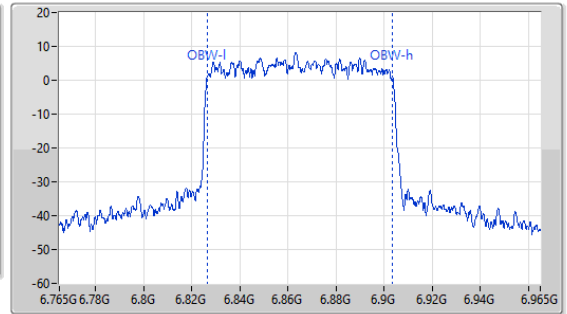

6.525-6.875GHz_802.11ax HEW80_Nss1,(MCS0)_1TX

EBW

6865MHz

24/05/2023

CF
6.865GHz
Span
440MHz
RBW
1MHz
VBW
3MHz
Sweep Time
29.3us
Detector Type
Peak

CF
6.865GHz
Span
200MHz
RBW
1MHz
VBW
3MHz
Sweep Time
14.6us
Detector Type
Peak

26dB(Hz)	Fl-26dB(Hz)	Fh-26dB(Hz)	OBW(Hz)	Fl-OBW(Hz)	Fh-OBW(Hz)	Limit(Hz)	Port
80.74M	6.82452G	6.90526G	76.718M	6.826671G	6.90339G	Inf	1

6.875-7.125GHz_802.11ax HEW80_Nss1,(MCS0)_1TX

EBW

6945MHz

24/05/2023

CF
6.945GHz
Span
440MHz
RBW
1MHz
VBW
3MHz
Sweep Time
29.3us
Detector Type
Peak

CF
6.945GHz
Span
200MHz
RBW
1MHz
VBW
3MHz
Sweep Time
14.6us
Detector Type
Peak

26dB(Hz)	Fl-26dB(Hz)	Fh-26dB(Hz)	OBW(Hz)	Fl-OBW(Hz)	Fh-OBW(Hz)	Limit(Hz)	Port
81.4M	6.90496G	6.98636G	77.08M	6.90642G	6.983501G	Inf	1