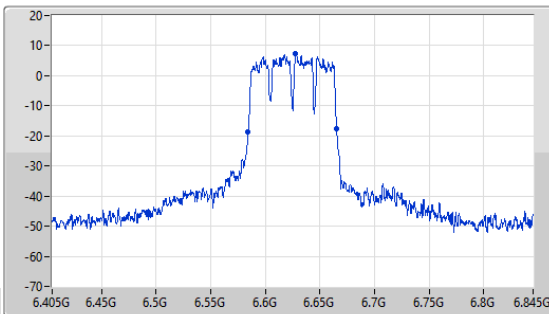

CF
6.545GHz
Span
200MHz
RBW
1MHz
VBW
3MHz
Sweep Time
14.6us
Detector Type
Peak

26dB(Hz)	Fl-26dB(Hz)	Fh-26dB(Hz)	OBW(Hz)	Fl-OBW(Hz)	Fh-OBW(Hz)	Limit(Hz)	Port
80.96M	6.50452G	6.58548G	75.609M	6.507134G	6.582743G	Inf	1

6.525-6.875GHz_11a80_80MHz_Nss1,(6Mbps)_1TX

EBW

6625MHz

24/05/2023

CF
6.625GHz
Span
440MHz
RBW
1MHz
VBW
3MHz
Sweep Time
29.3us
Detector Type
Peak

CF
6.625GHz
Span
200MHz
RBW
1MHz
VBW
3MHz
Sweep Time
14.6us
Detector Type
Peak