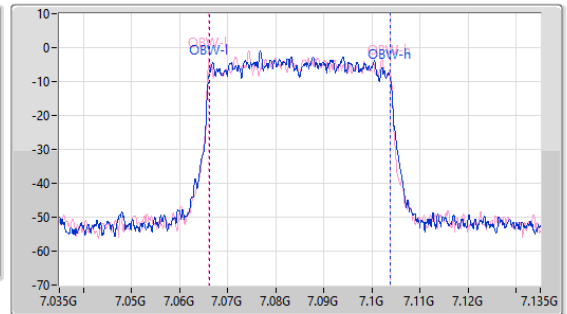

26dB(Hz)	Fl-26dB(Hz)	Fh-26dB(Hz)	OBW(Hz)	Fl-OBW(Hz)	Fh-OBW(Hz)	Limit(Hz)	Port
39.71M	7.06487G	7.10458G	37.545M	7.066154G	7.103699G	Inf	1
39.16M	7.06564G	7.1048G	37.816M	7.065985G	7.103801G	Inf	2

5.925-6.425GHz_802.11ax HEW80_Nss1,(MCS0)_2TX

EBW

5985MHz

18/05/2023

CF: 5.985GHz
Span: 440MHz
RBW: 1MHz
VBW: 3MHz
Sweep Time: 29.3us
Detector Type: Peak