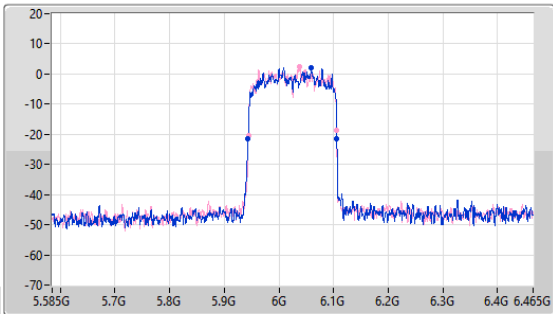

5.925-6.425GHz_802.11ax HEW160_Nss1,(MCS0)_2TX

EBW

6025MHz

24/05/2023

CF
6.025GHz
Span
880MHz
RBW
2MHz
VBW
10MHz
Sweep Time
34.6us
Detector Type
Peak

CF
6.025GHz
Span
400MHz
RBW
2MHz
VBW
10MHz
Sweep Time
15.8us
Detector Type
Peak