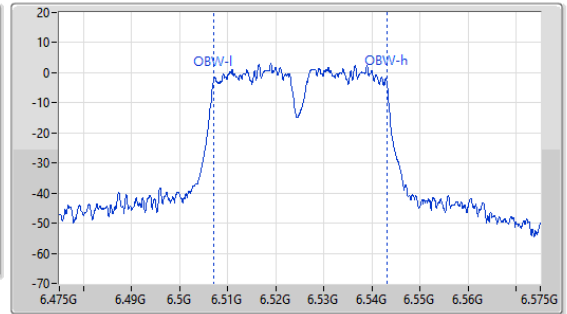

26dB(Hz)	Fl-26dB(Hz)	Fh-26dB(Hz)	OBW(Hz)	Fl-OBW(Hz)	Fh-OBW(Hz)	Limit(Hz)	Port
38.5M	6.50564G	6.54414G	36.038M	6.506999G	6.543036G	Inf	1

6.525-6.875GHz_11a40_40MHz_Nss1,(6Mbps)_1TX

EBW

6565MHz

24/05/2023

CF
6.565GHz
Span
220MHz
RBW
300kHz
VBW
1MHz
Sweep Time
48.7us
Detector Type
Peak