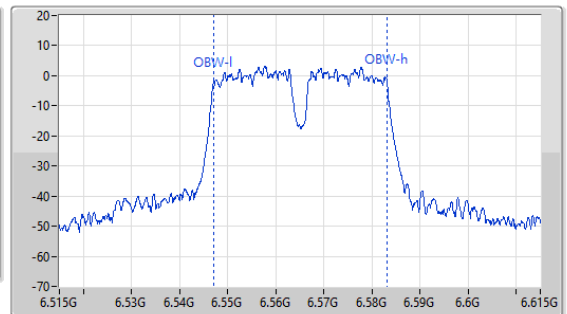

6.525-6.875GHz_11a40_40MHz_Nss1,(6Mbps)_1TX

EBW

6565MHz

24/05/2023

CF
6.565GHz
Span
220MHz
RBW
300kHz
VBW
1MHz
Sweep Time
48.7us
Detector Type
Peak

CF
6.565GHz
Span
100MHz
RBW
500kHz
VBW
2MHz
Sweep Time
12.6us
Detector Type
Peak