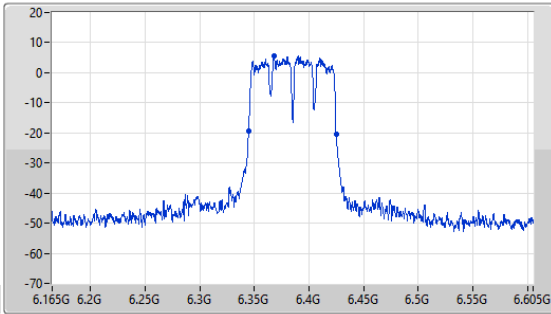

6.875-7.125GHz_11a40_40MHz_Nss1,(6Mbps)_1TX

EBW

7085MHz

24/05/2023

CF
7.085GHz
Span
220MHz
RBW
300kHz
VBW
1MHz
Sweep Time
48.7us
Detector Type
Peak

CF
7.085GHz
Span
100MHz
RBW
500kHz
VBW
2MHz
Sweep Time
12.6us
Detector Type
Peak

26dB(Hz)	Fl-26dB(Hz)	Fh-26dB(Hz)	OBW(Hz)	Fl-OBW(Hz)	Fh-OBW(Hz)	Limit(Hz)	Port
38.28M	7.06564G	7.10392G	35.957M	7.066961G	7.102919G	Inf	1

5.925-6.425GHz_11a80_80MHz_Nss1,(6Mbps)_1TX

EBW

6385MHz

24/05/2023

CF
6.385GHz
Span
440MHz
RBW
1MHz
VBW
3MHz
Sweep Time
29.3us
Detector Type
Peak