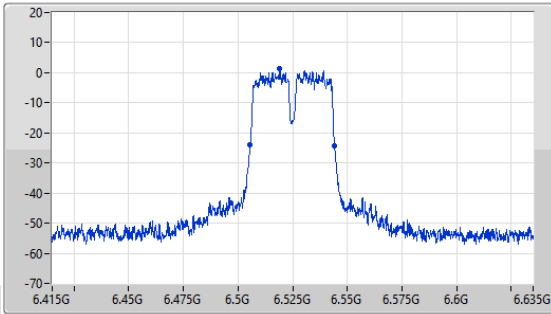

26dB(Hz)	Fl-26dB(Hz)	Fh-26dB(Hz)	OBW(Hz)	Fl-OBW(Hz)	Fh-OBW(Hz)	Limit(Hz)	Port
38.17M	5.94586G	5.98403G	36.027M	5.946992G	5.983019G	Inf	1

6.425-6.525GHz_11a40_40MHz_Nss1,(6Mbps)_1TX

EBW

6525MHz

24/05/2023

CF
6.525GHz
Span
220MHz
RBW
300kHz
VBW
1MHz
Sweep Time
48.7us
Detector Type
Peak