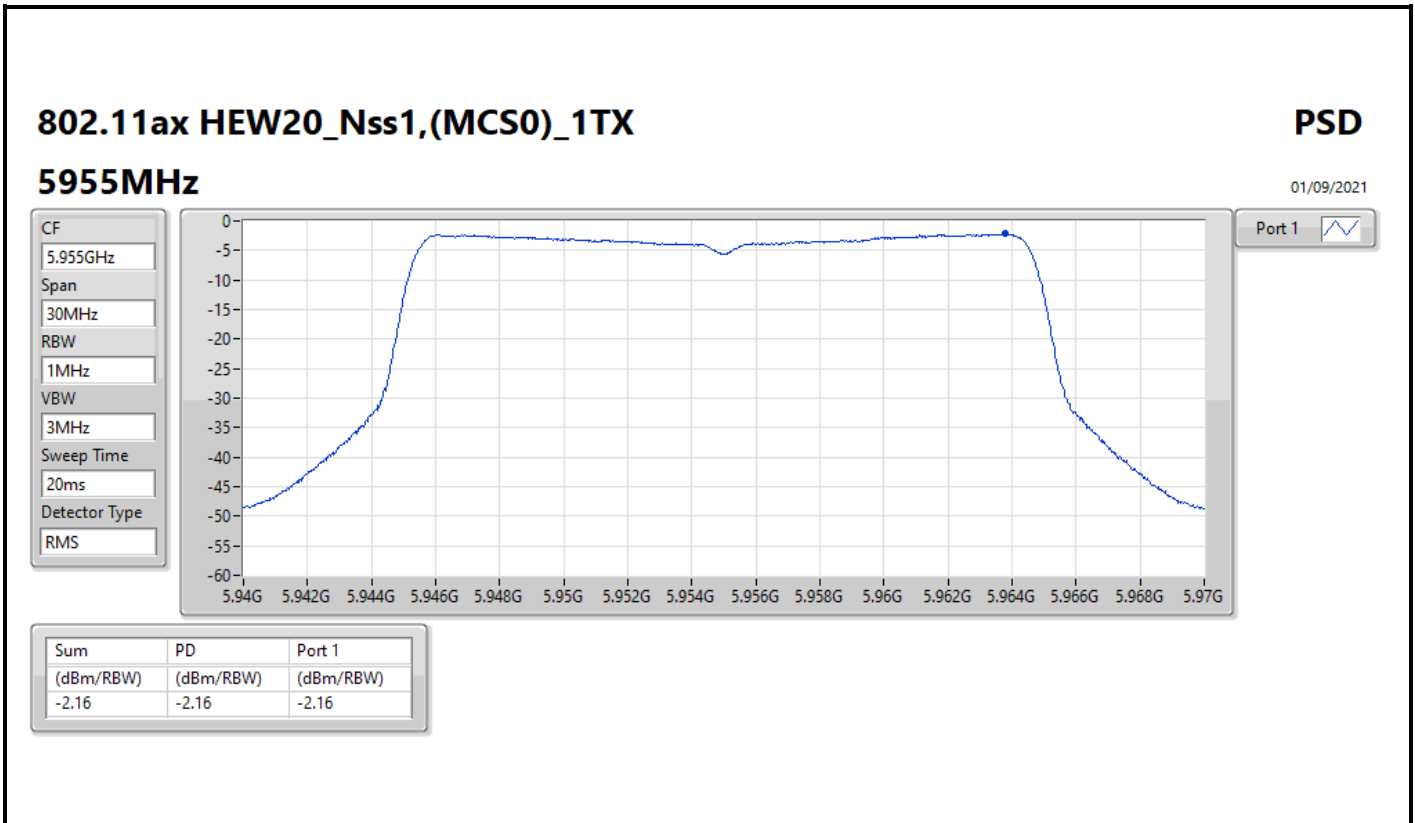

7025MHz

01/09/2021

11a160_Nss1,(6Mbps)_1TX

PSD

6025MHz

02/09/2021

802.11ax HEW20_Nss1,(MCS0)_1TX

PSD