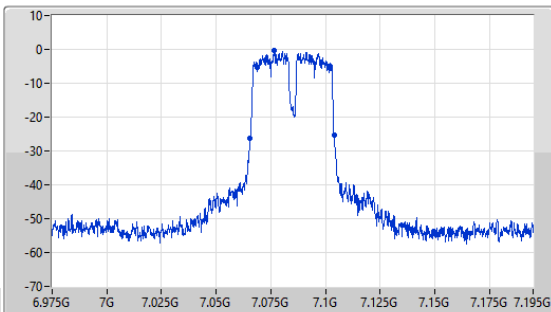

CF
7.005GHz
Span
100MHz
RBW
500kHz
VBW
2MHz
Sweep Time
12.6us
Detector Type
Peak

26dB(Hz)	Fl-26dB(Hz)	Fh-26dB(Hz)	OBW(Hz)	Fl-OBW(Hz)	Fh-OBW(Hz)	Limit(Hz)	Port
38.72M	6.98542G	7.02414G	36.039M	6.98694G	7.022979G	Inf	1

6.875-7.125GHz_11a40_40MHz_Nss1,(6Mbps)_1TX

EBW

7085MHz

24/05/2023

CF
7.085GHz
Span
220MHz
RBW
300kHz
VBW
1MHz
Sweep Time
48.7us
Detector Type
Peak

CF
7.085GHz
Span
100MHz
RBW
500kHz
VBW
2MHz
Sweep Time
12.6us
Detector Type
Peak