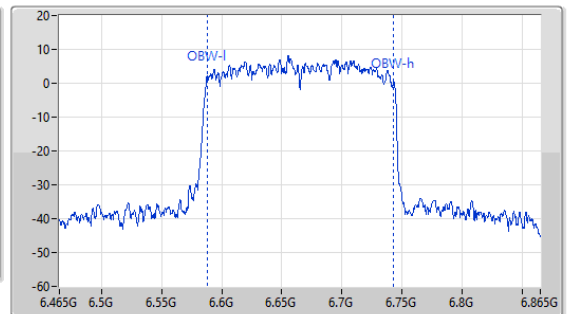

6.525-6.875GHz_802.11ax HEW160_Nss1,(MCS0)_1TX

EBW

6665MHz

24/05/2023

CF
6.665GHz
Span
880MHz
RBW
2MHz
VBW
10MHz
Sweep Time
34.6us
Detector Type
Peak

CF
6.665GHz
Span
400MHz
RBW
2MHz
VBW
10MHz
Sweep Time
15.8us
Detector Type
Peak