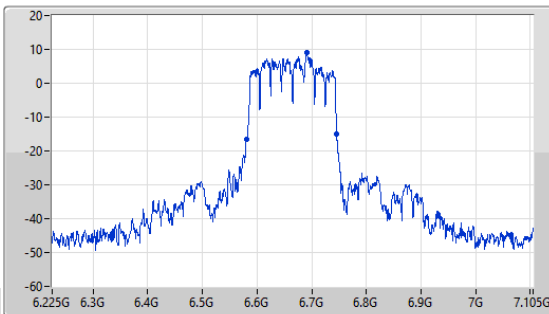

CF
6.665GHz
Span
400MHz
RBW
2MHz
VBW
10MHz
Sweep Time
15.8us
Detector Type
Peak