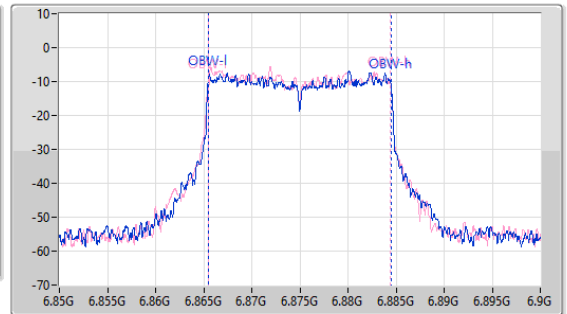

26dB(Hz)	Fl-26dB(Hz)	Fh-26dB(Hz)	OBW(Hz)	Fl-OBW(Hz)	Fh-OBW(Hz)	Limit(Hz)	Port
21.505M	6.864385G	6.88589G	19.022M	6.865459G	6.88448G	Inf	1
20.9M	6.864495G	6.885395G	18.973M	6.865472G	6.884445G	Inf	2

6.875-7.125GHz_802.11ax HEW20_Nss1,(MCS0)_2TX