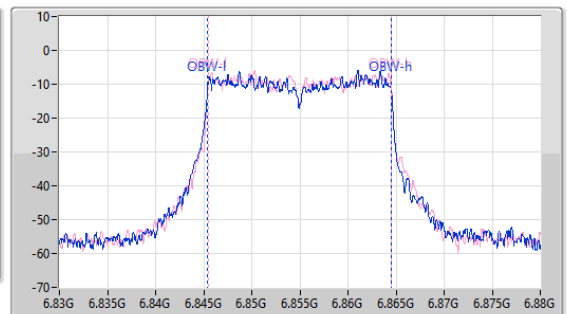

26dB(Hz)	Fl-26dB(Hz)	Fh-26dB(Hz)	OBW(Hz)	Fl-OBW(Hz)	Fh-OBW(Hz)	Limit(Hz)	Port
21.12M	6.84466G	6.86578G	19.056M	6.845426G	6.864481G	Inf	1
21.23M	6.844275G	6.865505G	19.026M	6.84546G	6.864487G	Inf	2