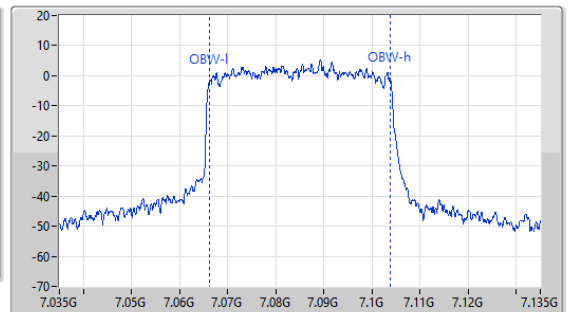

6.875-7.125GHz_802.11ax HEW40_Nss1,(MCS0)_1TX

EBW

7085MHz

24/05/2023

CF
7.085GHz
Span
220MHz
RBW
300kHz
VBW
1MHz
Sweep Time
48.7us
Detector Type
Peak

CF
7.085GHz
Span
100MHz
RBW
500kHz
VBW
2MHz
Sweep Time
12.6us
Detector Type
Peak