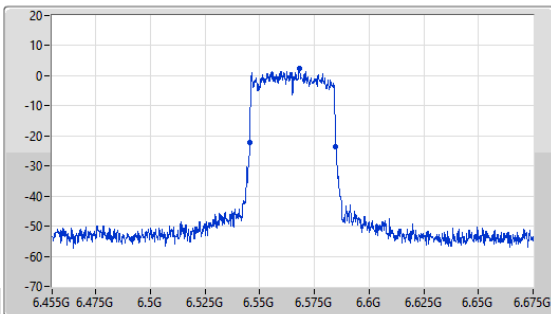

CF
6.565GHz
Span
100MHz
RBW
500kHz
VBW
2MHz
Sweep Time
12.6us
Detector Type
Peak