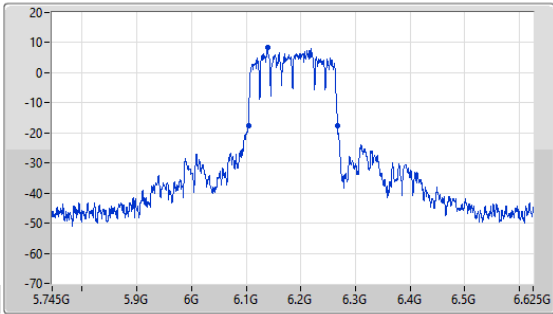

5.925-6.425GHz_11a160_160MHz_Nss1,(6Mbps)_1TX

EBW

6185MHz

24/05/2023

CF
6.185GHz
Span
880MHz
RBW
2MHz
VBW
10MHz
Sweep Time
34.6us
Detector Type
Peak

CF
6.185GHz
Span
400MHz
RBW
2MHz
VBW
10MHz
Sweep Time
15.8us
Detector Type
Peak