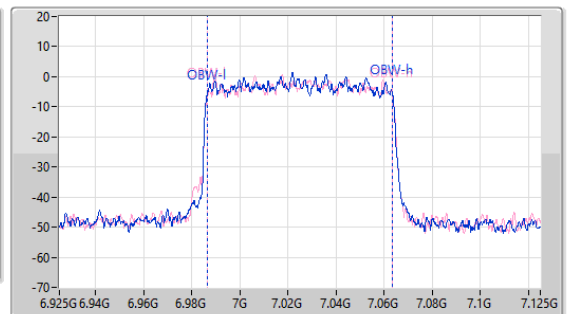

26dB(Hz)	Fl-26dB(Hz)	Fh-26dB(Hz)	OBW(Hz)	Fl-OBW(Hz)	Fh-OBW(Hz)	Limit(Hz)	Port
79.86M	6.98496G	7.06482G	76.774M	6.986593G	7.063367G	Inf	1
81.18M	6.98386G	7.06504G	76.783M	6.986618G	7.063401G	Inf	2