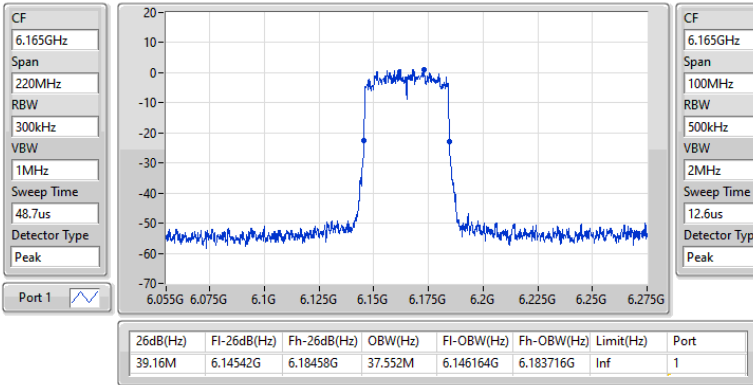

5.925-6.425GHz_802.11ax HEW40_Nss1,(MCS0)_1TX

EBW

6165MHz

24/05/2023