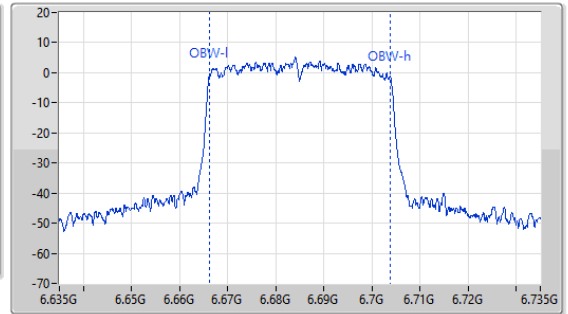

26dB(Hz)	Fl-26dB(Hz)	Fh-26dB(Hz)	OBW(Hz)	Fl-OBW(Hz)	Fh-OBW(Hz)	Limit(Hz)	Port
39.71M	6.6652G	6.70491G	37.618M	6.666197G	6.703815G	Inf	1

6.525-6.875GHz_802.11ax HEW40_Nss1,(MCS0)_1TX

EBW

6845MHz

24/05/2023

CF
6.845GHz
Span
220MHz
RBW
300kHz
VBW
1MHz
Sweep Time
48.7us
Detector Type
Peak