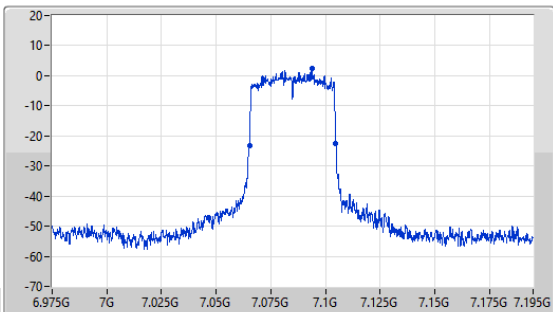

6.875-7.125GHz_802.11ax HEW40_Nss1,(MCS0)_1TX

EBW

7085MHz

24/05/2023

CF
7.085GHz
Span
220MHz
RBW
300kHz
VBW
1MHz
Sweep Time
48.7us
Detector Type
Peak

CF
7.085GHz
Span
100MHz
RBW
500kHz
VBW
2MHz
Sweep Time
12.6us
Detector Type
Peak