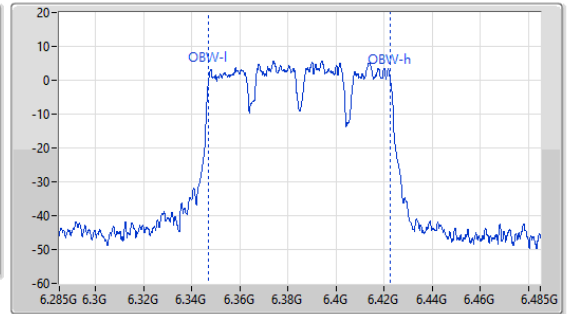

5.925-6.425GHz_11a80_80MHz_Nss1,(6Mbps)_1TX

EBW

6385MHz

24/05/2023

CF
6.385GHz
Span
440MHz
RBW
1MHz
VBW
3MHz
Sweep Time
29.3us
Detector Type
Peak

CF
6.385GHz
Span
200MHz
RBW
1MHz
VBW
3MHz
Sweep Time
14.6us
Detector Type
Peak

26dB(Hz)	Fl-26dB(Hz)	Fh-26dB(Hz)	OBW(Hz)	Fl-OBW(Hz)	Fh-OBW(Hz)	Limit(Hz)	Port
80.08M	6.34474G	6.42482G	75.508M	6.347158G	6.422666G	Inf	1

6.425-6.525GHz_11a80_80MHz_Nss1,(6Mbps)_1TX

EBW

6465MHz

24/05/2023

CF
6.465GHz
Span
440MHz
RBW
1MHz
VBW
3MHz
Sweep Time
29.3us
Detector Type
Peak

CF
6.465GHz
Span
200MHz
RBW
1MHz
VBW
3MHz
Sweep Time
14.6us
Detector Type
Peak

26dB(Hz)	Fl-26dB(Hz)	Fh-26dB(Hz)	OBW(Hz)	Fl-OBW(Hz)	Fh-OBW(Hz)	Limit(Hz)	Port
80.3M	6.42562G	6.50592G	75.606M	6.427102G	6.502707G	Inf	1