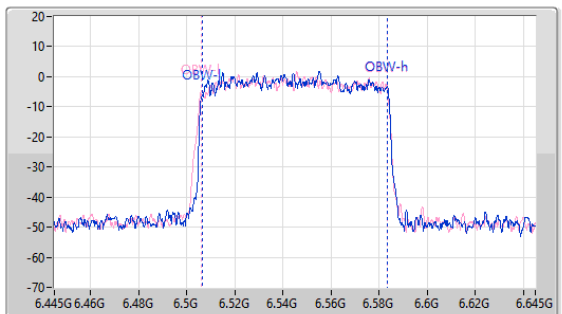

26dB(Hz)	Fl-26dB(Hz)	Fh-26dB(Hz)	OBW(Hz)	Fl-OBW(Hz)	Fh-OBW(Hz)	Limit(Hz)	Port
80.52M	6.50452G	6.58504G	76.854M	6.506725G	6.583579G	Inf	1
80.08M	6.50496G	6.58504G	77.35M	6.505999G	6.583349G	Inf	2