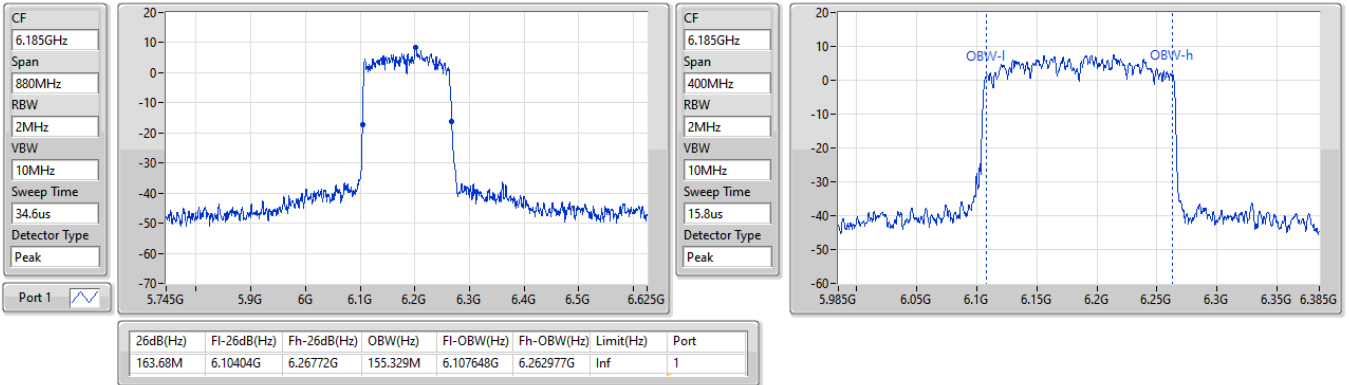

EBW

6025MHz

24/05/2023

5.925-6.425GHz_802.11ax HEW160_Nss1,(MCS0)_1TX

EBW

6185MHz

24/05/2023

5.925-6.425GHz_802.11ax HEW160_Nss1,(MCS0)_1TX