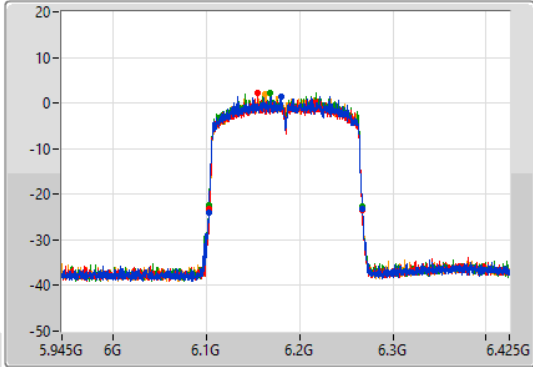

802.11ax HEW80_Nss1,(MCS0)_4TX

EBW

6705MHz

01/09/2021

802.11ax HEW80_Nss1,(MCS0)_4TX

EBW

6785MHz

01/09/2021

802.11ax HEW160_Nss1,(MCS0)_4TX

EBW

6185MHz

01/09/2021

CF
6.185GHz
Span
480MHz
RBW
2MHz
VBW
10MHz
Sweep Time
100ms
Detector Type
Peak

CF
6.185GHz
Span
480MHz
RBW
3MHz
VBW
10MHz
Sweep Time
100ms
Detector Type
Peak