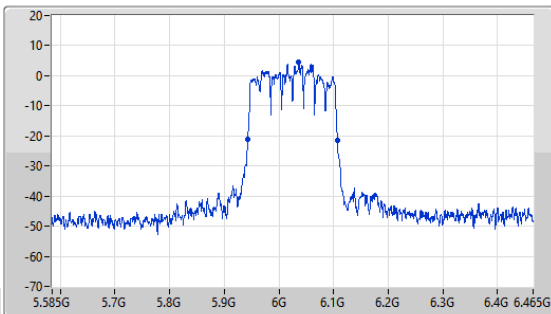

5.925-6.425GHz_11a160_160MHz_Nss1,(6Mbps)_1TX

EBW

6025MHz

24/05/2023

CF
6.025GHz
Span
880MHz
RBW
2MHz
VBW
10MHz
Sweep Time
34.6us
Detector Type
Peak

CF
6.025GHz
Span
400MHz
RBW
2MHz
VBW
10MHz
Sweep Time
15.8us
Detector Type
Peak