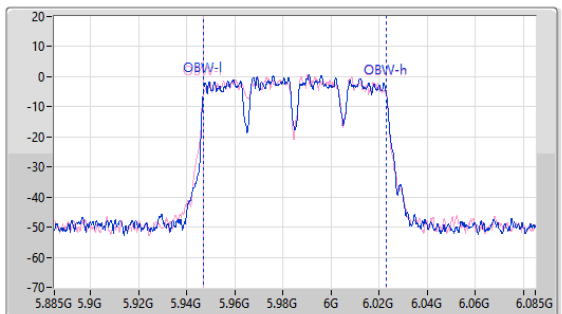

EBW

5985MHz

24/05/2023

CF: 5.985GHz
 Span: 440MHz
 RBW: 1MHz
 VBW: 3MHz
 Sweep Time: 29.3us
 Detector Type: Peak

CF: 5.985GHz
 Span: 200MHz
 RBW: 1MHz
 VBW: 3MHz
 Sweep Time: 14.6us
 Detector Type: Peak

26dB(Hz)	Fl-26dB(Hz)	Fh-26dB(Hz)	OBW(Hz)	Fl-OBW(Hz)	Fh-OBW(Hz)	Limit(Hz)	Port
79.86M	5.94496G	6.02482G	75.774M	5.947144G	6.022919G	Inf	1
80.08M	5.94474G	6.02482G	75.782M	5.947168G	6.02295G	Inf	2