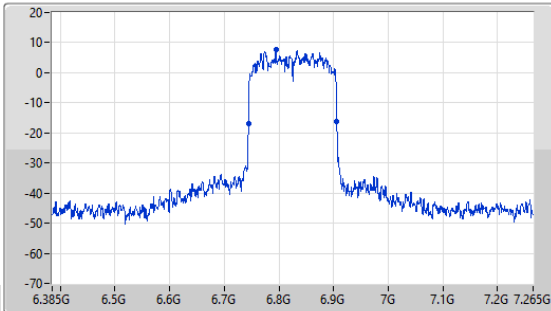

6.525-6.875GHz_802.11ax HEW160_Nss1,(MCS0)_1TX

EBW

6825MHz

24/05/2023

CF
6.825GHz
Span
880MHz
RBW
2MHz
VBW
10MHz
Sweep Time
34.6us
Detector Type
Peak

CF
6.825GHz
Span
400MHz
RBW
2MHz
VBW
10MHz
Sweep Time
15.8us
Detector Type
Peak