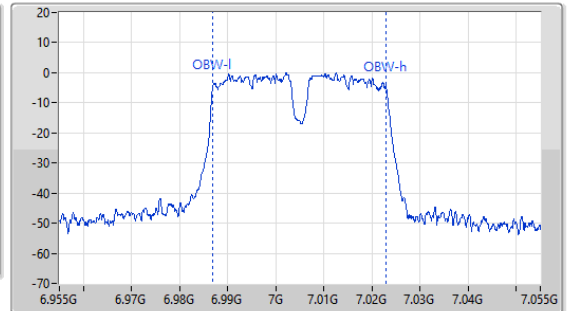

6.875-7.125GHz_11a40_40MHz_Nss1,(6Mbps)_1TX

EBW

7005MHz

24/05/2023

CF
7.005GHz
Span
220MHz
RBW
300kHz
VBW
1MHz
Sweep Time
48.7us
Detector Type
Peak

CF
7.005GHz
Span
100MHz
RBW
500kHz
VBW
2MHz
Sweep Time
12.6us
Detector Type
Peak

26dB(Hz)	Fl-26dB(Hz)	Fh-26dB(Hz)	OBW(Hz)	Fl-OBW(Hz)	Fh-OBW(Hz)	Limit(Hz)	Port
38.72M	6.98542G	7.02414G	36.039M	6.98694G	7.022979G	Inf	1

6.875-7.125GHz_11a40_40MHz_Nss1,(6Mbps)_1TX

EBW

7085MHz

24/05/2023

CF
7.085GHz
Span
220MHz
RBW
300kHz
VBW
1MHz
Sweep Time
48.7us
Detector Type
Peak

CF
7.085GHz
Span
100MHz
RBW
500kHz
VBW
2MHz
Sweep Time
12.6us
Detector Type
Peak

26dB(Hz)	Fl-26dB(Hz)	Fh-26dB(Hz)	OBW(Hz)	Fl-OBW(Hz)	Fh-OBW(Hz)	Limit(Hz)	Port
38.28M	7.06564G	7.10392G	35.957M	7.066961G	7.102919G	Inf	1