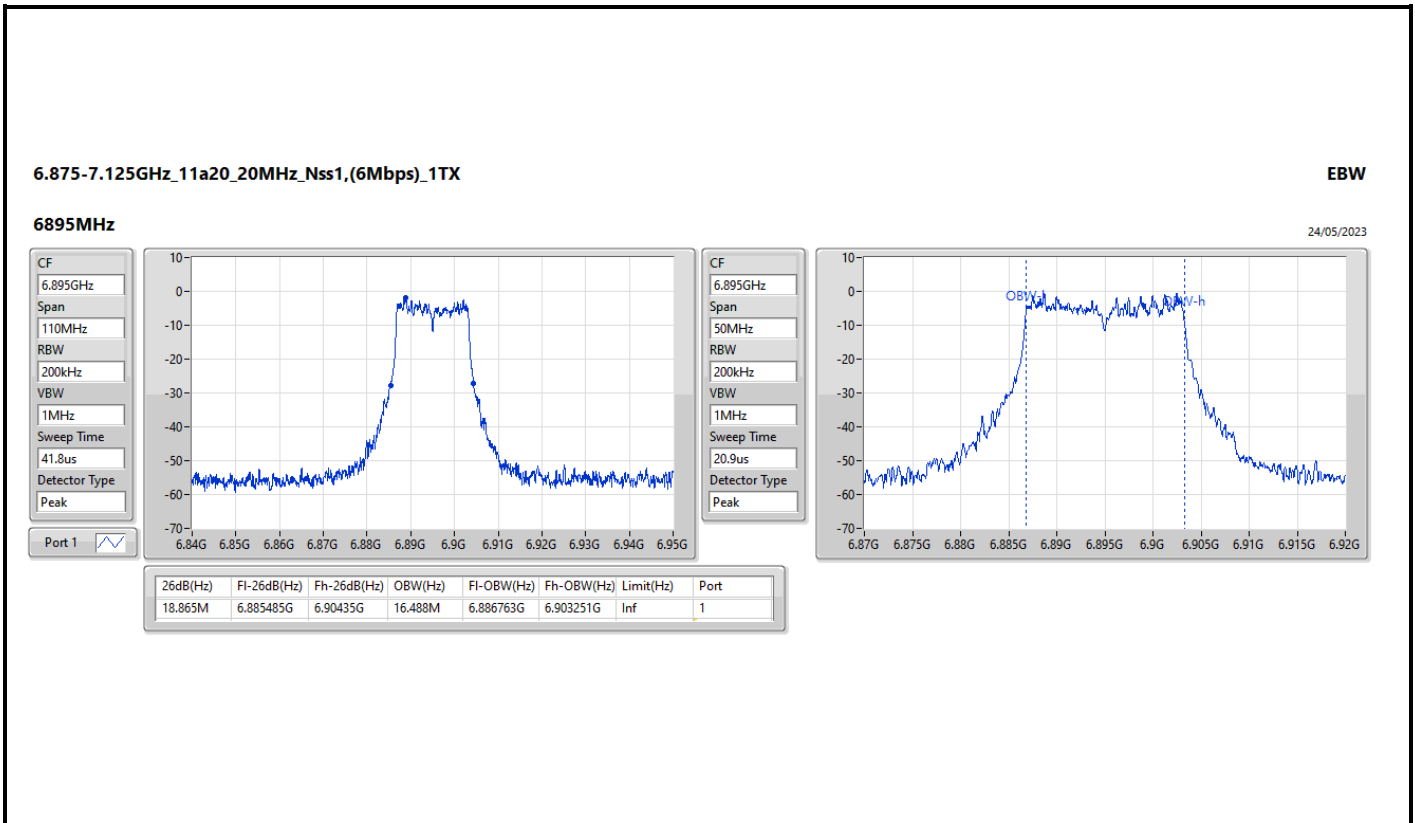

6.425-6.525GHz_11a20_20MHz_Nss1,(6Mbps)_1TX

EBW

6515MHz

24/05/2023

6.875-7.125GHz_11a20_20MHz_Nss1,(6Mbps)_1TX

EBW

7095MHz

24/05/2023