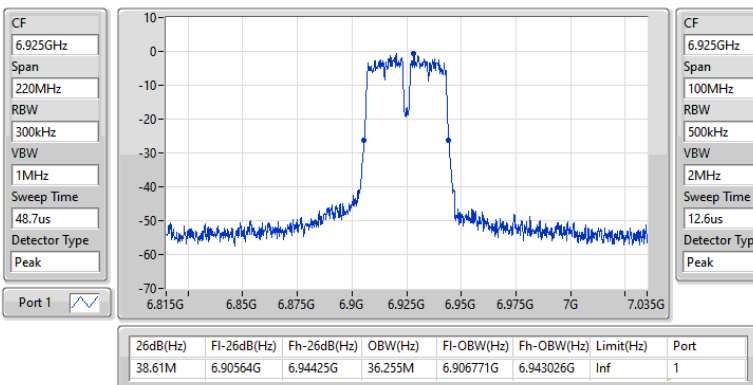

6.525-6.875GHz_11a40_40MHz_Nss1,(6Mbps)_1TX

EBW

6565MHz

24/05/2023

CF
6.565GHz
Span
220MHz
RBW
300kHz
VBW
1MHz
Sweep Time
48.7us
Detector Type
Peak

CF
6.565GHz
Span
100MHz
RBW
500kHz
VBW
2MHz
Sweep Time
12.6us
Detector Type
Peak

26dB(Hz)	Fl-26dB(Hz)	Fh-26dB(Hz)	OBW(Hz)	Fl-OBW(Hz)	Fh-OBW(Hz)	Limit(Hz)	Port
38.94M	6.54542G	6.58436G	36.129M	6.546987G	6.583115G	Inf	1

6.525-6.875GHz_11a40_40MHz_Nss1,(6Mbps)_1TX

EBW

6885MHz

24/05/2023

6.875-7.125GHz_11a40_40MHz_Nss1,(6Mbps)_1TX

EBW

6925MHz

24/05/2023

6.875-7.125GHz_11a40_40MHz_Nss1,(6Mbps)_1TX

EBW

7005MHz

24/05/2023

CF
7.005GHz
Span
220MHz
RBW
300kHz
VBW
1MHz
Sweep Time
48.7us
Detector Type
Peak