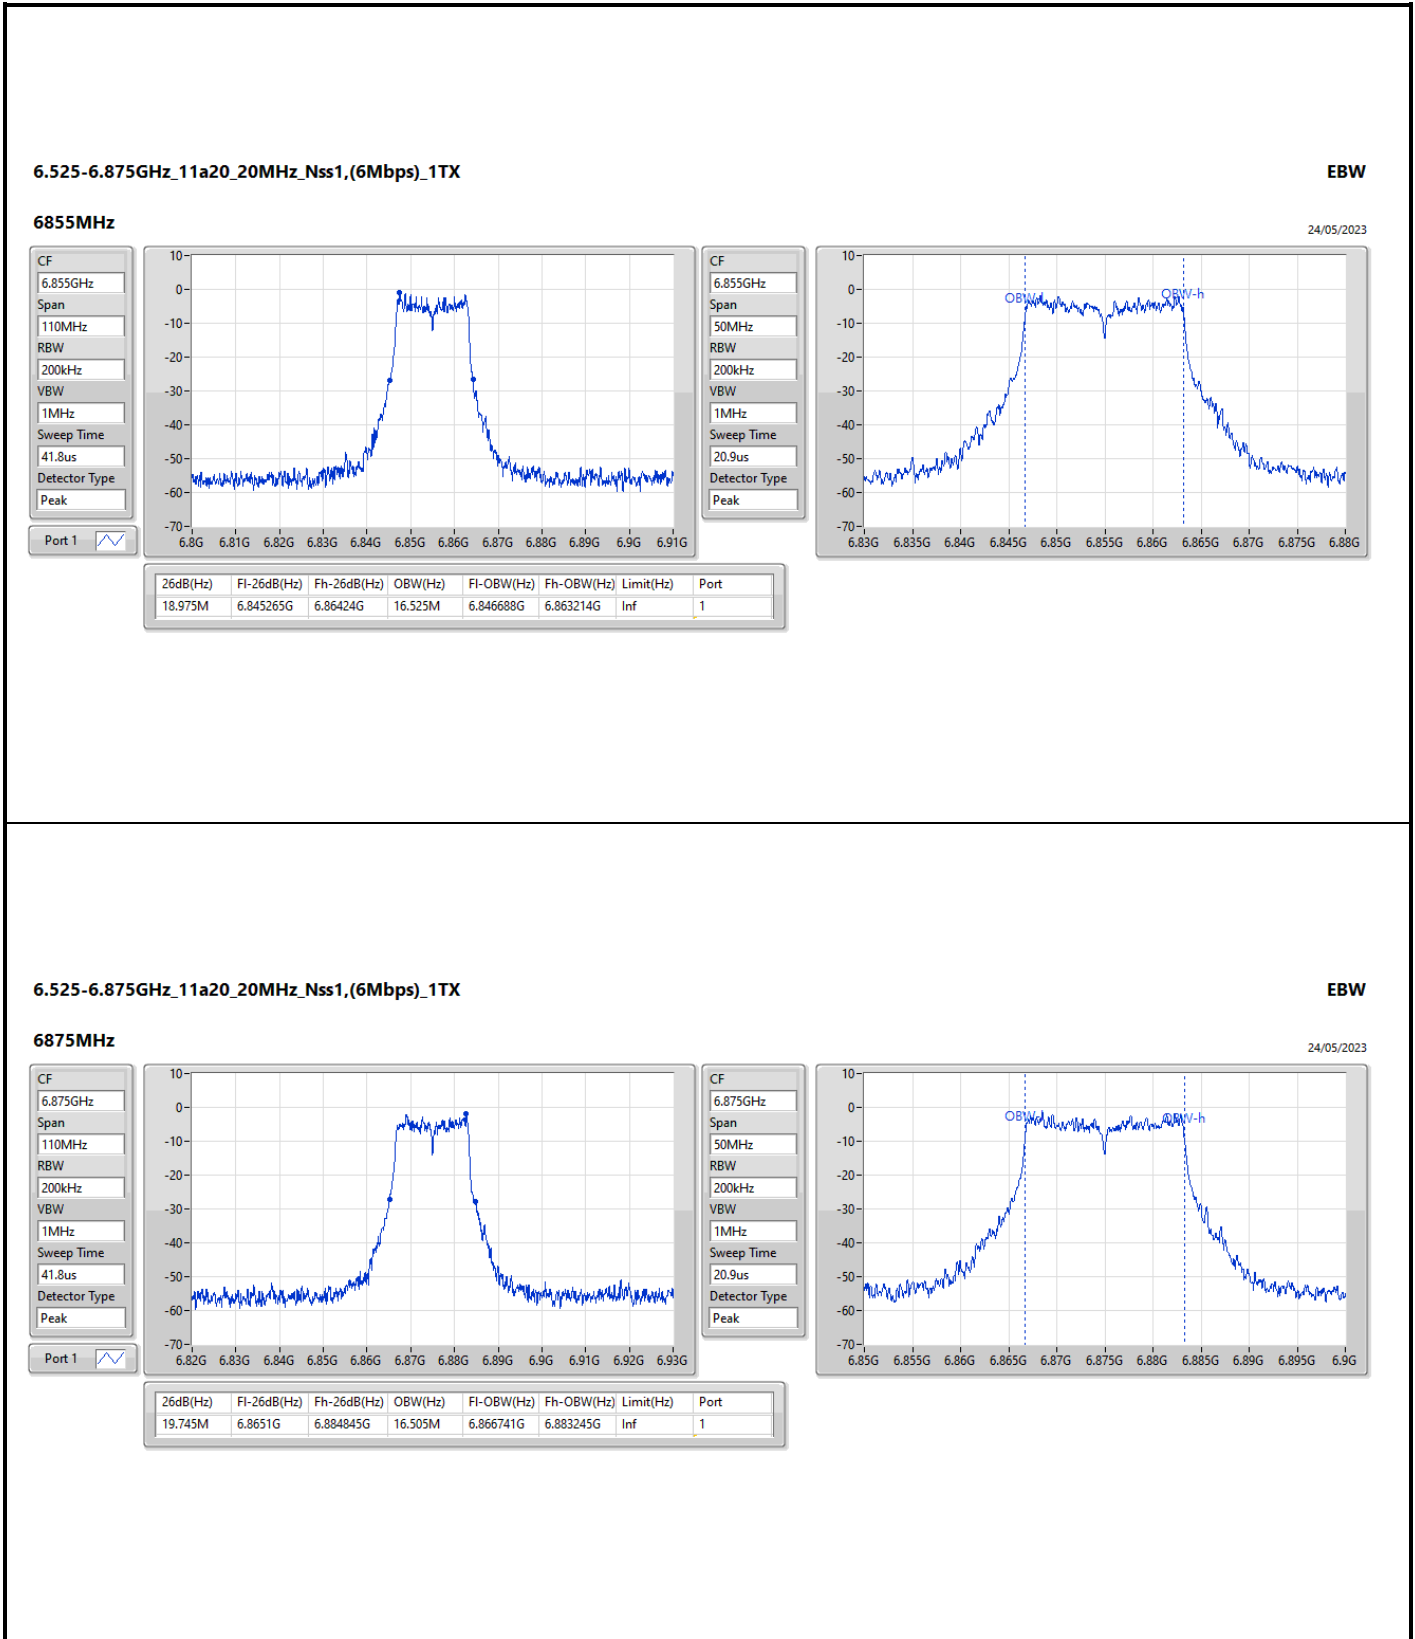

6.425-6.525GHz_11a20_20MHz_Nss1,(6Mbps)_1TX

EBW

6515MHz

24/05/2023

6.875-7.125GHz_11a20_20MHz_Nss1,(6Mbps)_1TX

EBW

7095MHz

24/05/2023