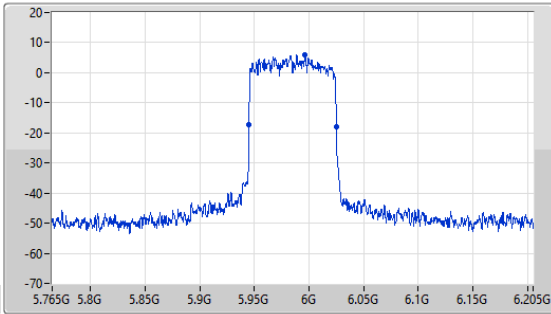

26dB(Hz)	Fl-26dB(Hz)	Fh-26dB(Hz)	OBW(Hz)	Fl-OBW(Hz)	Fh-OBW(Hz)	Limit(Hz)	Port
39.6M	7.0652G	7.1048G	37.598M	7.066211G	7.103808G	Inf	1

5.925-6.425GHz_802.11ax HEW80_Nss1,(MCS0)_1TX

EBW

5985MHz

24/05/2023

CF
5.985GHz
Span
440MHz
RBW
1MHz
VBW
3MHz
Sweep Time
29.3us
Detector Type
Peak