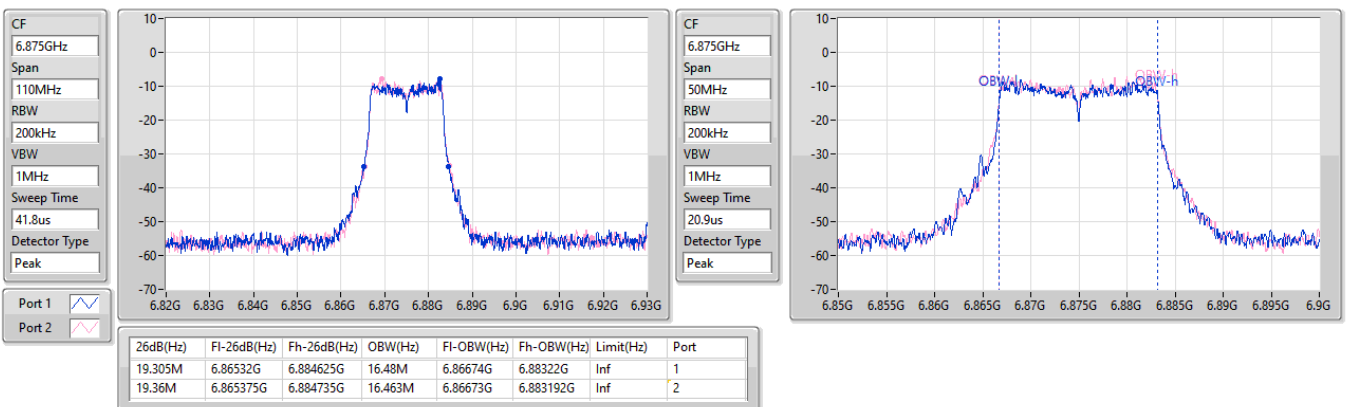

EBW

6855MHz

24/05/2023

6.525-6.875GHz_11a20_20MHz_Nss1,(6Mbps)_2TX

EBW

6875MHz

24/05/2023

6.875-7.125GHz_11a20_20MHz_Nss1,(6Mbps)_2TX