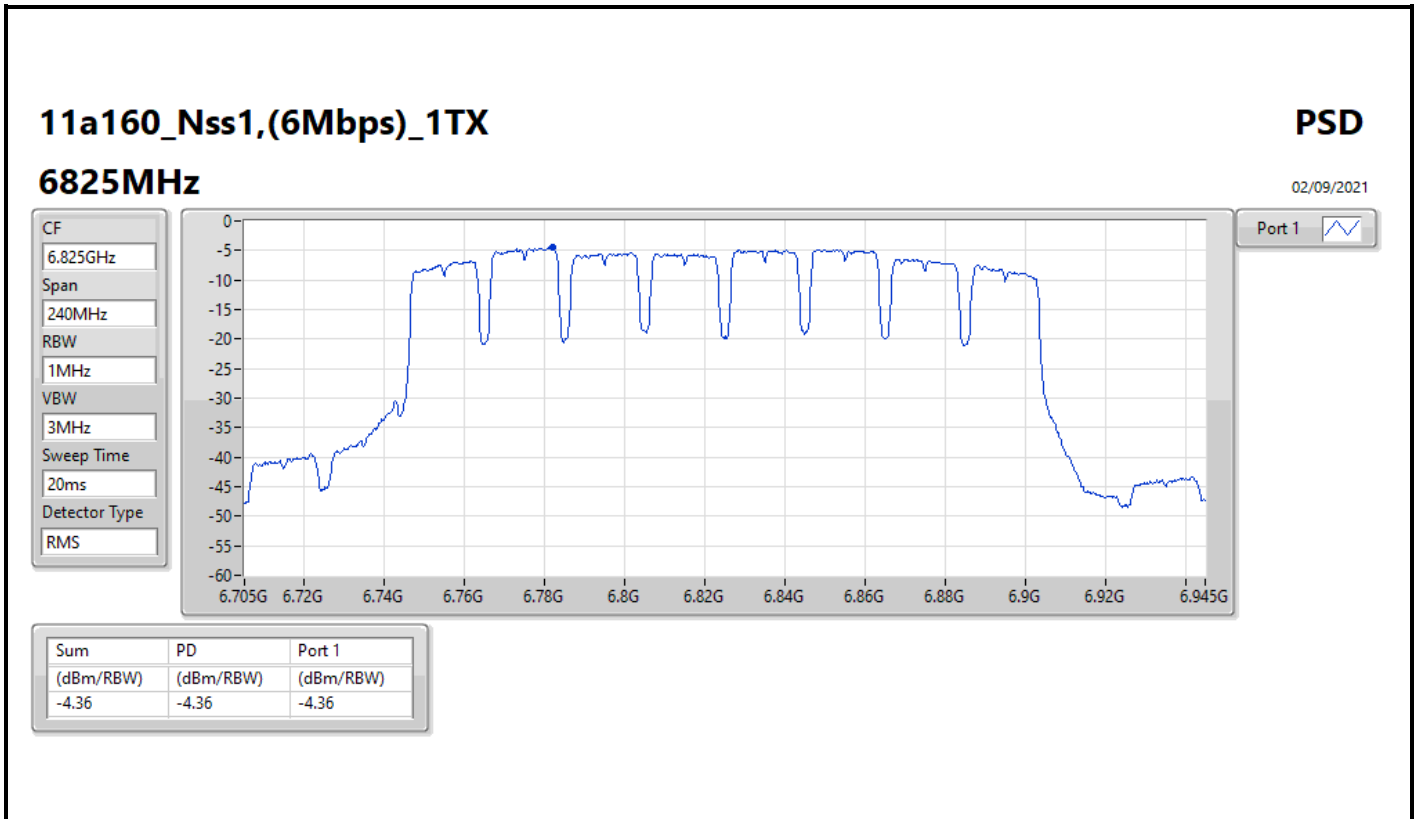

7025MHz

01/09/2021

11a160_Nss1,(6Mbps)_1TX

PSD

6025MHz

02/09/2021

802.11ax HEW20_Nss1,(MCS0)_1TX

PSD