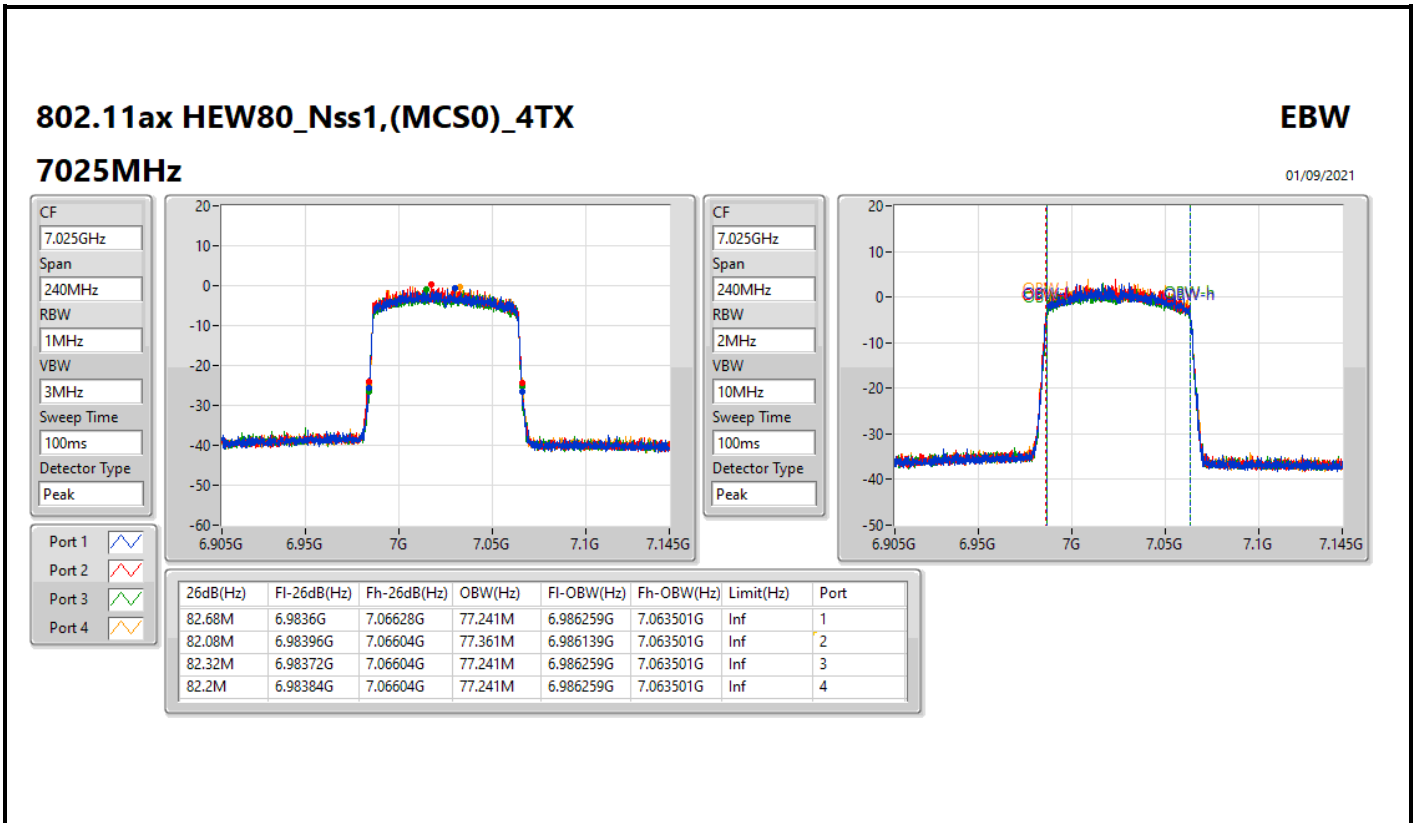

802.11ax HEW80_Nss1,(MCS0)_4TX

EBW

6705MHz

01/09/2021

802.11ax HEW80_Nss1,(MCS0)_4TX

EBW

6785MHz

01/09/2021

802.11ax HEW160_Nss1,(MCS0)_4TX

EBW

6185MHz

01/09/2021

CF
6.185GHz
Span
480MHz
RBW
2MHz
VBW
10MHz
Sweep Time
100ms
Detector Type
Peak

CF
6.185GHz
Span
480MHz
RBW
3MHz
VBW
10MHz
Sweep Time
100ms
Detector Type
Peak