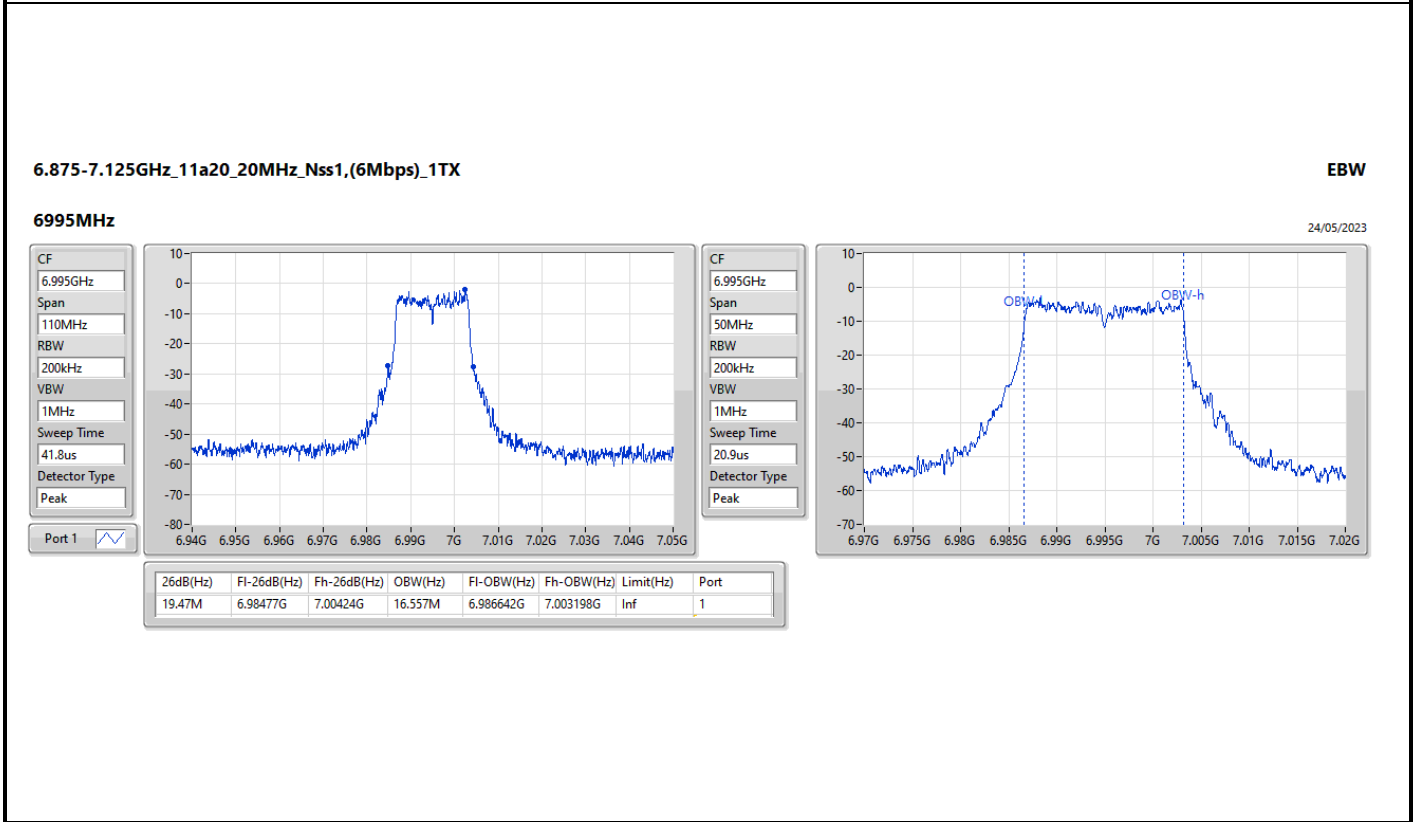

6.425-6.525GHz_11a20_20MHz_Nss1,(6Mbps)_1TX

EBW

6515MHz

24/05/2023

6.875-7.125GHz_11a20_20MHz_Nss1,(6Mbps)_1TX

EBW

7095MHz

24/05/2023