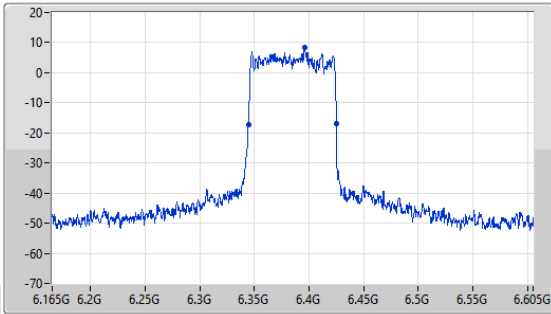

26dB(Hz)	Fl-26dB(Hz)	Fh-26dB(Hz)	OBW(Hz)	Fl-OBW(Hz)	Fh-OBW(Hz)	Limit(Hz)	Port
80.52M	6.10496G	6.18548G	77.02M	6.1066G	6.18362G	Inf	1

5.925-6.425GHz_802.11ax HEW80_Nss1,(MCS0)_1TX

EBW

6385MHz

24/05/2023

CF
6.385GHz
Span
440MHz
RBW
1MHz
VBW
3MHz
Sweep Time
29.3us
Detector Type
Peak