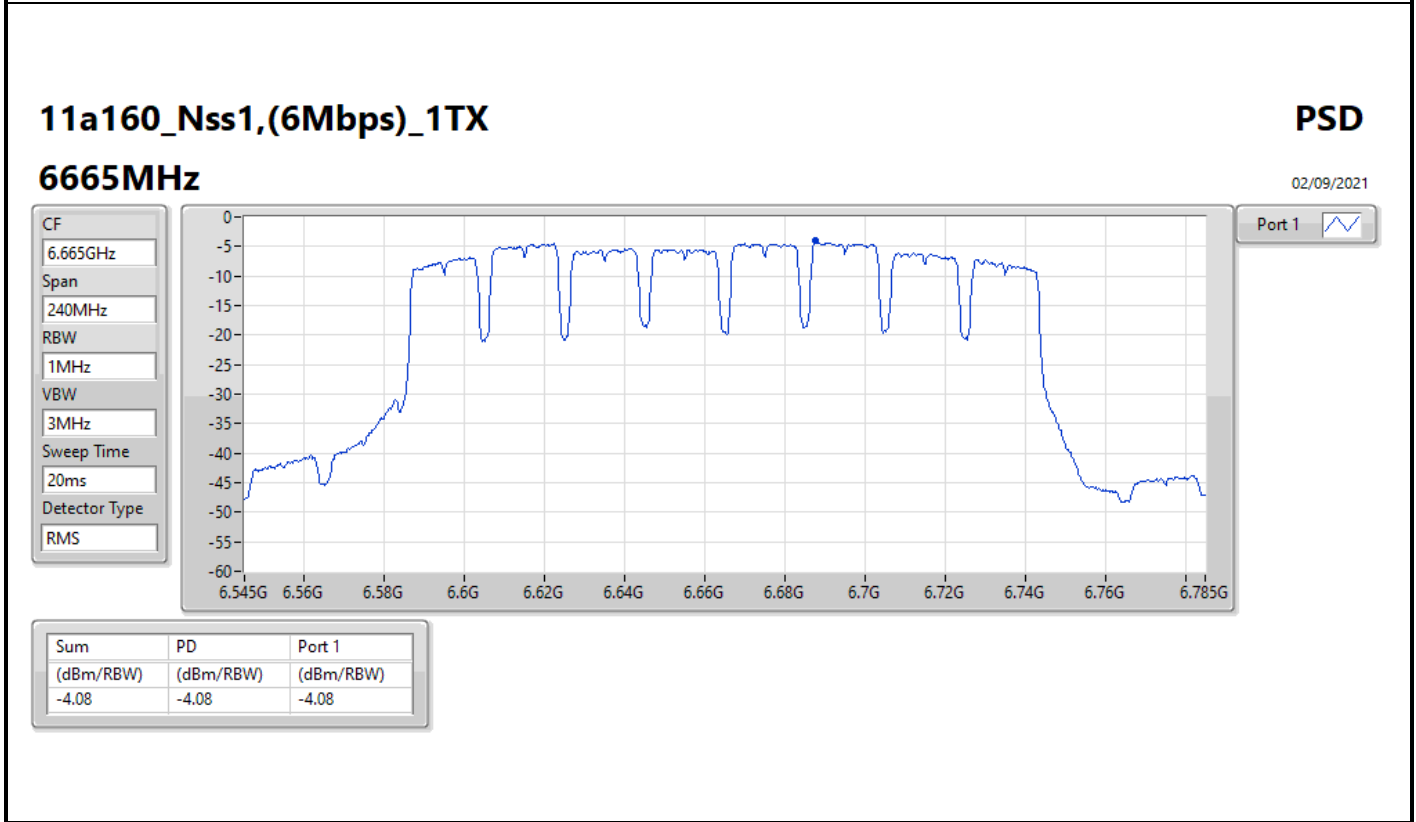

7025MHz

01/09/2021

11a160_Nss1,(6Mbps)_1TX

PSD

6025MHz

02/09/2021

802.11ax HEW20_Nss1,(MCS0)_1TX

PSD