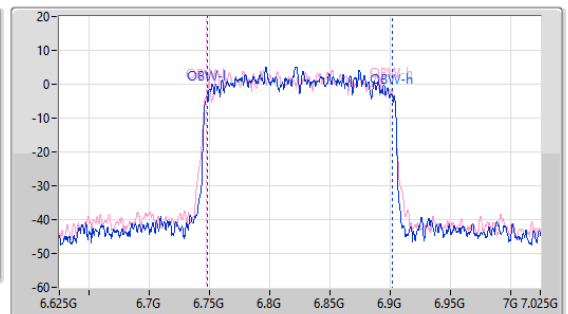

EBW

6825MHz

24/05/2023

CF
6.825GHz
Span
880MHz
RBW
2MHz
VBW
10MHz
Sweep Time
34.6us
Detector Type
Peak

CF
6.825GHz
Span
400MHz
RBW
2MHz
VBW
10MHz
Sweep Time
15.8us
Detector Type
Peak

26dB(Hz)	Fl-26dB(Hz)	Fh-26dB(Hz)	OBW(Hz)	Fl-OBW(Hz)	Fh-OBW(Hz)	Limit(Hz)	Port
162.8M	6.74316G	6.90596G	154.132M	6.748056G	6.902188G	Inf	1
162.36M	6.7436G	6.90596G	154.654M	6.747477G	6.90213G	Inf	2