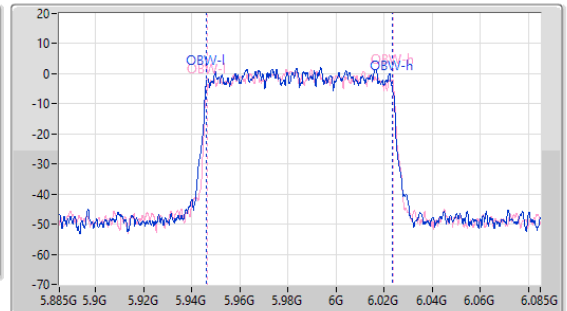

EBW

5985MHz

18/05/2023

CF: 5.985GHz
 Span: 440MHz
 RBW: 1MHz
 VBW: 3MHz
 Sweep Time: 29.3us
 Detector Type: Peak

CF: 5.985GHz
 Span: 200MHz
 RBW: 1MHz
 VBW: 3MHz
 Sweep Time: 14.6us
 Detector Type: Peak

26dB(Hz)	Fl-26dB(Hz)	Fh-26dB(Hz)	OBW(Hz)	Fl-OBW(Hz)	Fh-OBW(Hz)	Limit(Hz)	Port
80.08M	5.94496G	6.02504G	77.136M	5.946199G	6.023335G	Inf	1
82.06M	5.9443G	6.02636G	77.092M	5.946606G	6.023698G	Inf	2