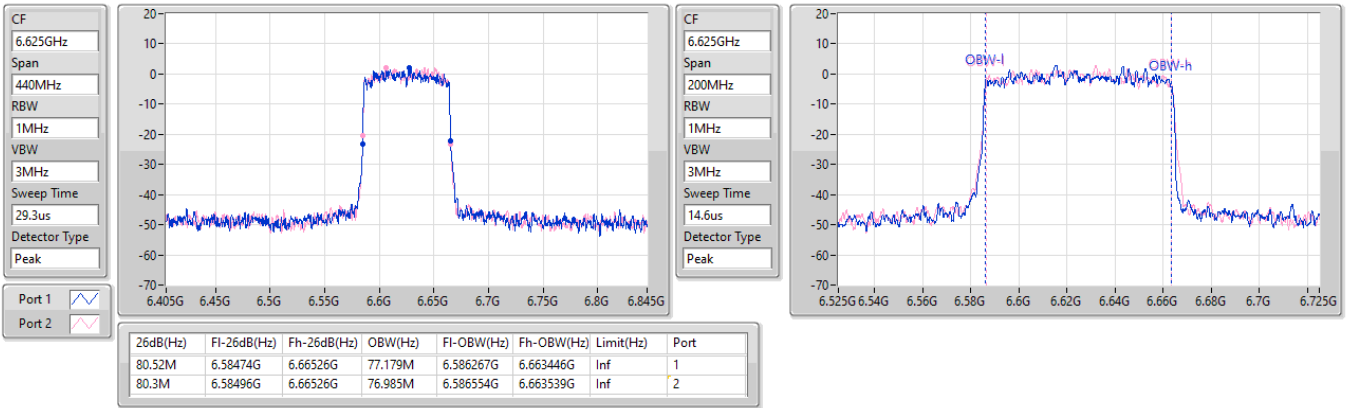

6.525-6.875GHz_802.11ax HEW80_Nss1,(MCS0)_2TX

EBW

6625MHz

18/05/2023

6.525-6.875GHz_802.11ax HEW80_Nss1,(MCS0)_2TX

EBW

6705MHz

18/05/2023