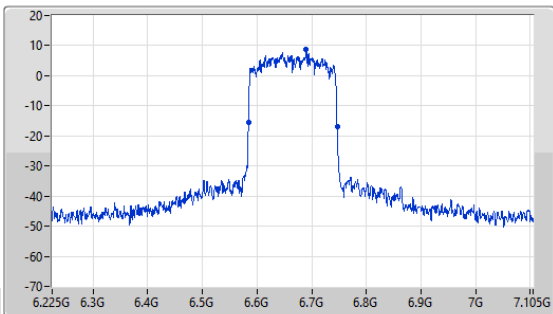

CF
6.665GHz
Span
400MHz
RBW
2MHz
VBW
10MHz
Sweep Time
15.8us
Detector Type
Peak