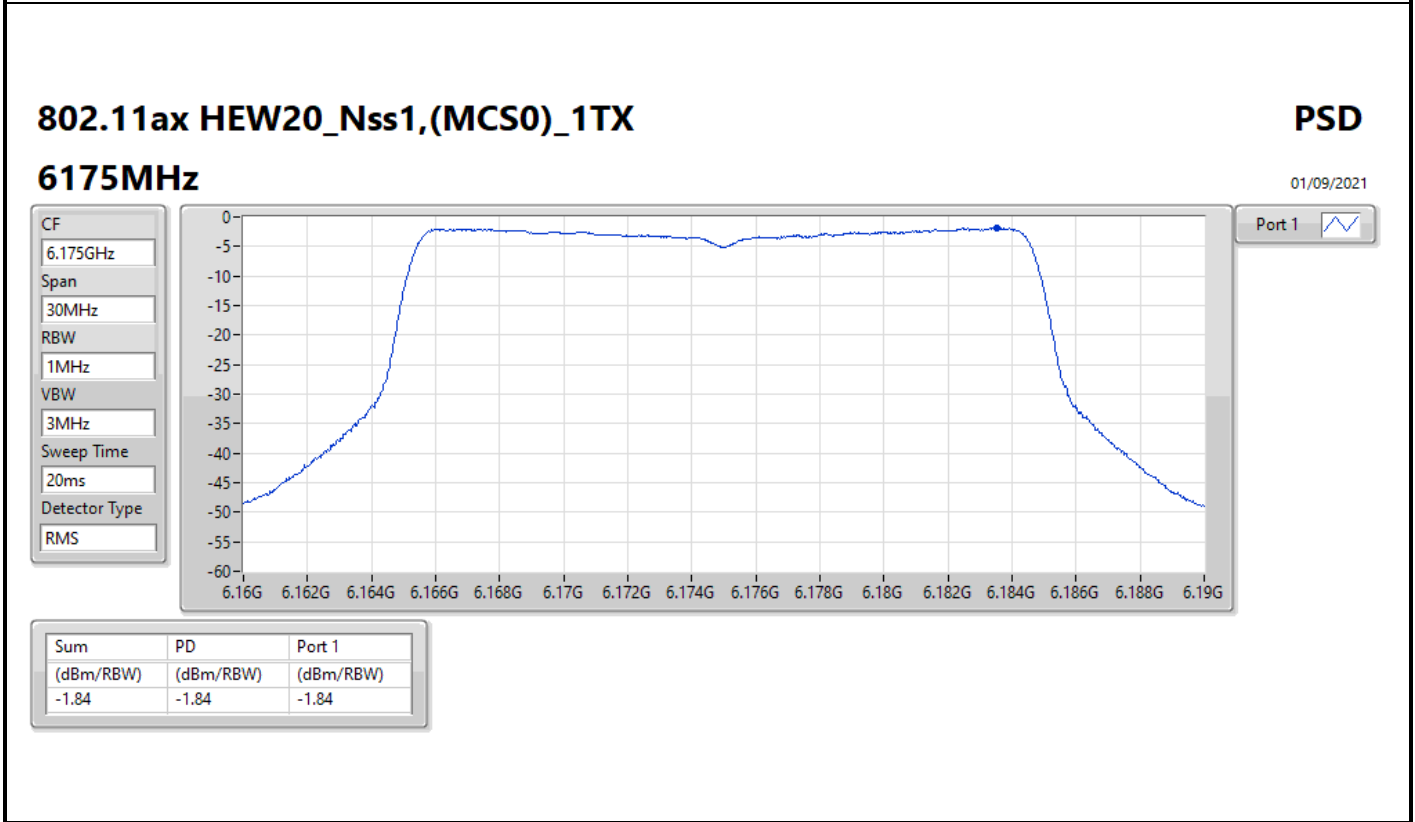

7025MHz

01/09/2021

11a160_Nss1,(6Mbps)_1TX

PSD

6025MHz

02/09/2021

802.11ax HEW20_Nss1,(MCS0)_1TX

PSD