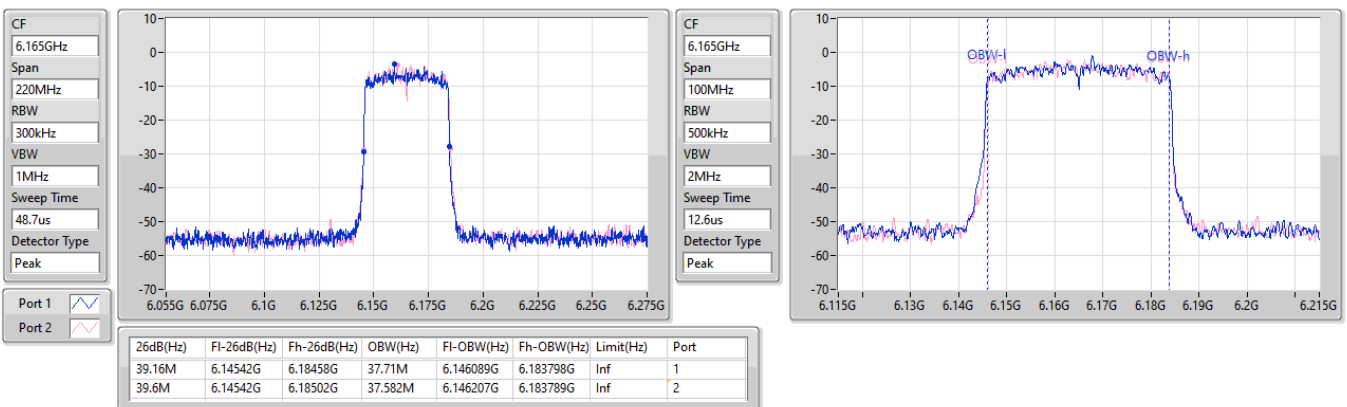

EBW

5965MHz

18/05/2023

5.925-6.425GHz_802.11ax HEW40_Nss1,(MCS0)_2TX

EBW

6165MHz

24/05/2023

5.925-6.425GHz_802.11ax HEW40_Nss1,(MCS0)_2TX