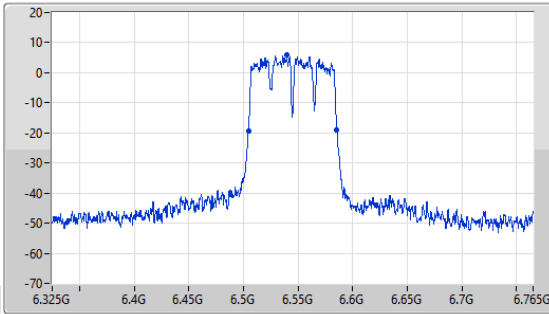

26dB(Hz)	Fl-26dB(Hz)	Fh-26dB(Hz)	OBW(Hz)	Fl-OBW(Hz)	Fh-OBW(Hz)	Limit(Hz)	Port
80.3M	6.42562G	6.50592G	75.606M	6.427102G	6.502707G	Inf	1

6.425-6.525GHz_11a80_80MHz_Nss1,(6Mbps)_1TX

EBW

6545MHz

24/05/2023

CF
6.545GHz
Span
440MHz
RBW
1MHz
VBW
3MHz
Sweep Time
29.3us
Detector Type
Peak