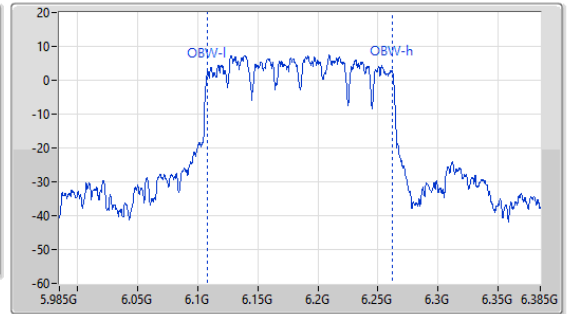

5.925-6.425GHz_11a160_160MHz_Nss1,(6Mbps)_1TX

EBW

6185MHz

24/05/2023

CF
6.185GHz
Span
880MHz
RBW
2MHz
VBW
10MHz
Sweep Time
34.6us
Detector Type
Peak

CF
6.185GHz
Span
400MHz
RBW
2MHz
VBW
10MHz
Sweep Time
15.8us
Detector Type
Peak

26dB(Hz)	Fl-26dB(Hz)	Fh-26dB(Hz)	OBW(Hz)	Fl-OBW(Hz)	Fh-OBW(Hz)	Limit(Hz)	Port
163.24M	6.10404G	6.26728G	154.085M	6.108007G	6.262092G	Inf	1

5.925-6.425GHz_11a160_160MHz_Nss1,(6Mbps)_1TX

EBW

6345MHz

24/05/2023

CF
6.345GHz
Span
880MHz
RBW
2MHz
VBW
10MHz
Sweep Time
34.6us
Detector Type
Peak

CF
6.345GHz
Span
400MHz
RBW
2MHz
VBW
10MHz
Sweep Time
15.8us
Detector Type
Peak

26dB(Hz)	Fl-26dB(Hz)	Fh-26dB(Hz)	OBW(Hz)	Fl-OBW(Hz)	Fh-OBW(Hz)	Limit(Hz)	Port
163.68M	6.2614G	6.42508G	154.067M	6.267773G	6.42184G	Inf	1