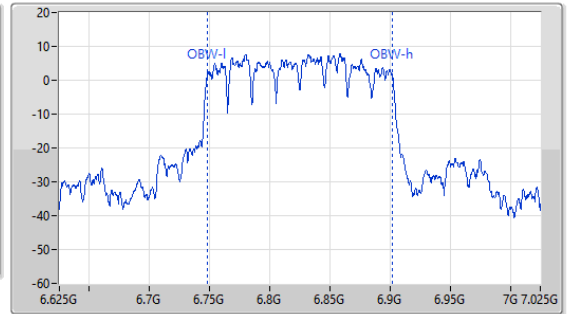

26dB(Hz)	Fl-26dB(Hz)	Fh-26dB(Hz)	OBW(Hz)	Fl-OBW(Hz)	Fh-OBW(Hz)	Limit(Hz)	Port
167.64M	6.74052G	6.90816G	153.883M	6.748022G	6.901905G	Inf	1

6.875-7.125GHz_11a160_160MHz_Nss1,(6Mbps)_1TX

EBW

6985MHz

31/05/2023

CF
6.985GHz
Span
880MHz
RBW
2MHz
VBW
10MHz
Sweep Time
34.6us
Detector Type
Peak