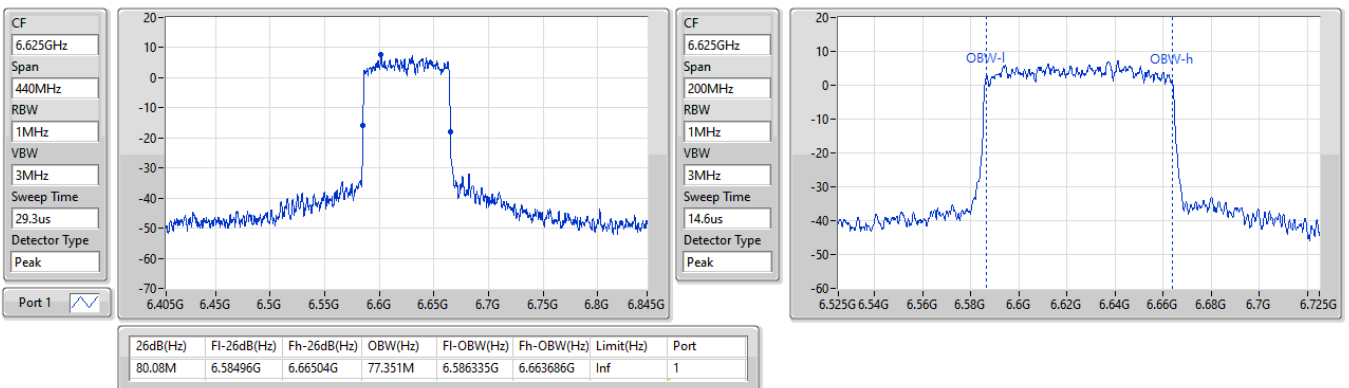

6.525-6.875GHz_802.11ax HEW80_Nss1,(MCS0)_1TX

EBW

6625MHz

24/05/2023