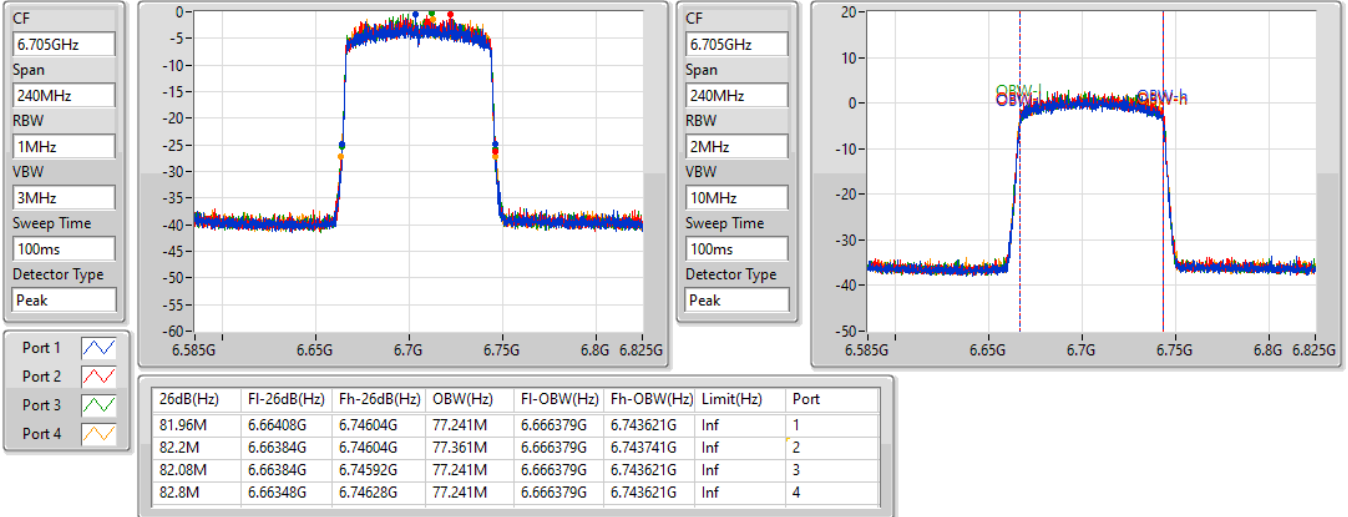

802.11ax HEW80_Nss1,(MCS0)_4TX

EBW

6705MHz

01/09/2021

802.11ax HEW80_Nss1,(MCS0)_4TX

EBW

6785MHz

01/09/2021

802.11ax HEW160_Nss1,(MCS0)_4TX

EBW

6185MHz

01/09/2021

CF
6.185GHz
Span
480MHz
RBW
2MHz
VBW
10MHz
Sweep Time
100ms
Detector Type
Peak

CF
6.185GHz
Span
480MHz
RBW
3MHz
VBW
10MHz
Sweep Time
100ms
Detector Type
Peak