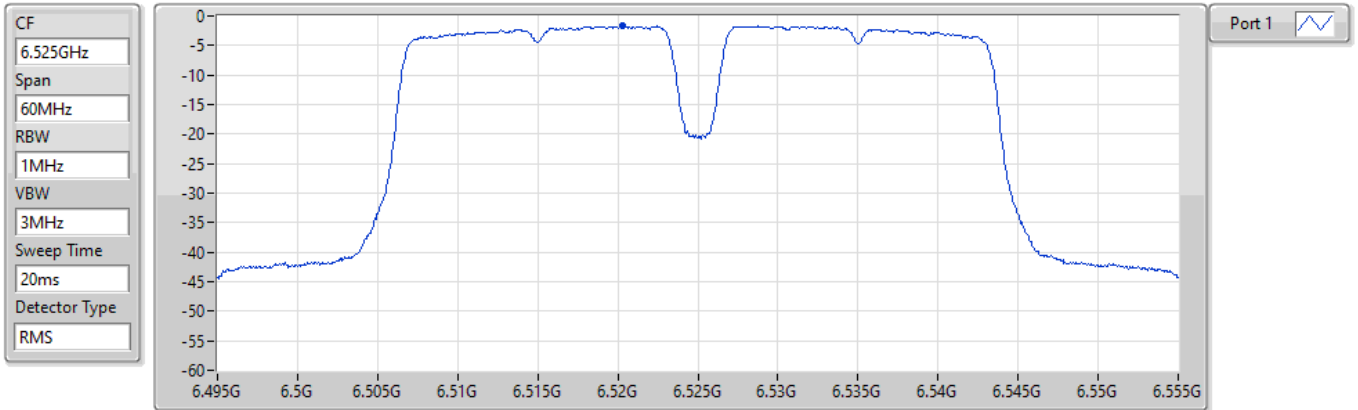

11a40_Nss1,(6Mbps)_1TX

PSD

6525MHz

01/09/2021

11a40_Nss1,(6Mbps)_1TX

PSD

6565MHz

01/09/2021