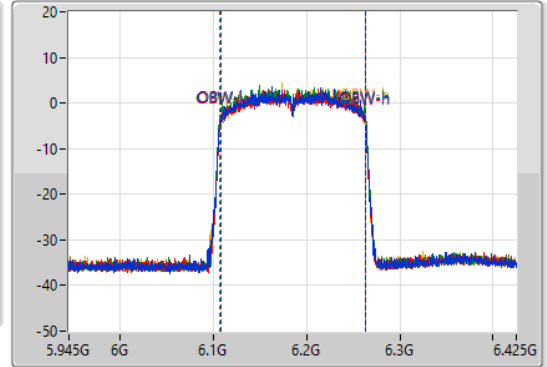

802.11ax HEW160_Nss1,(MCS0)_4TX

EBW

6185MHz

01/09/2021

CF
6.185GHz
Span
480MHz
RBW
2MHz
VBW
10MHz
Sweep Time
100ms
Detector Type
Peak

CF
6.185GHz
Span
480MHz
RBW
3MHz
VBW
10MHz
Sweep Time
100ms
Detector Type
Peak