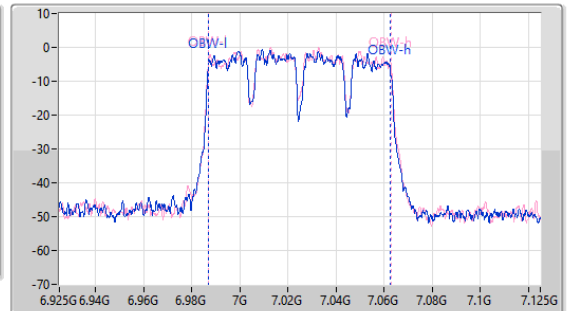

EBW

7025MHz

24/05/2023

CF: 7.025GHz
 Span: 440MHz
 RBW: 1MHz
 VBW: 3MHz
 Sweep Time: 29.3us
 Detector Type: Peak

CF: 7.025GHz
 Span: 200MHz
 RBW: 1MHz
 VBW: 3MHz
 Sweep Time: 14.6us
 Detector Type: Peak

26dB(Hz)	Fl-26dB(Hz)	Fh-26dB(Hz)	OBW(Hz)	Fl-OBW(Hz)	Fh-OBW(Hz)	Limit(Hz)	Port
79.42M	6.9854G	7.06482G	75.534M	6.987073G	7.062607G	Inf	1
79.42M	6.9854G	7.06482G	75.853M	6.987027G	7.06288G	Inf	2