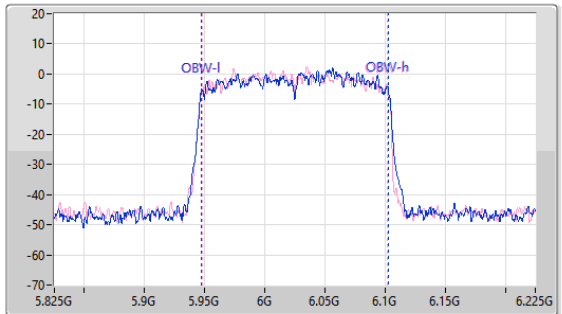

5.925-6.425GHz_802.11ax HEW160_Nss1,(MCS0)_2TX

EBW

6025MHz

24/05/2023

CF
6.025GHz
Span
880MHz
RBW
2MHz
VBW
10MHz
Sweep Time
34.6us
Detector Type
Peak

CF
6.025GHz
Span
400MHz
RBW
2MHz
VBW
10MHz
Sweep Time
15.8us
Detector Type
Peak