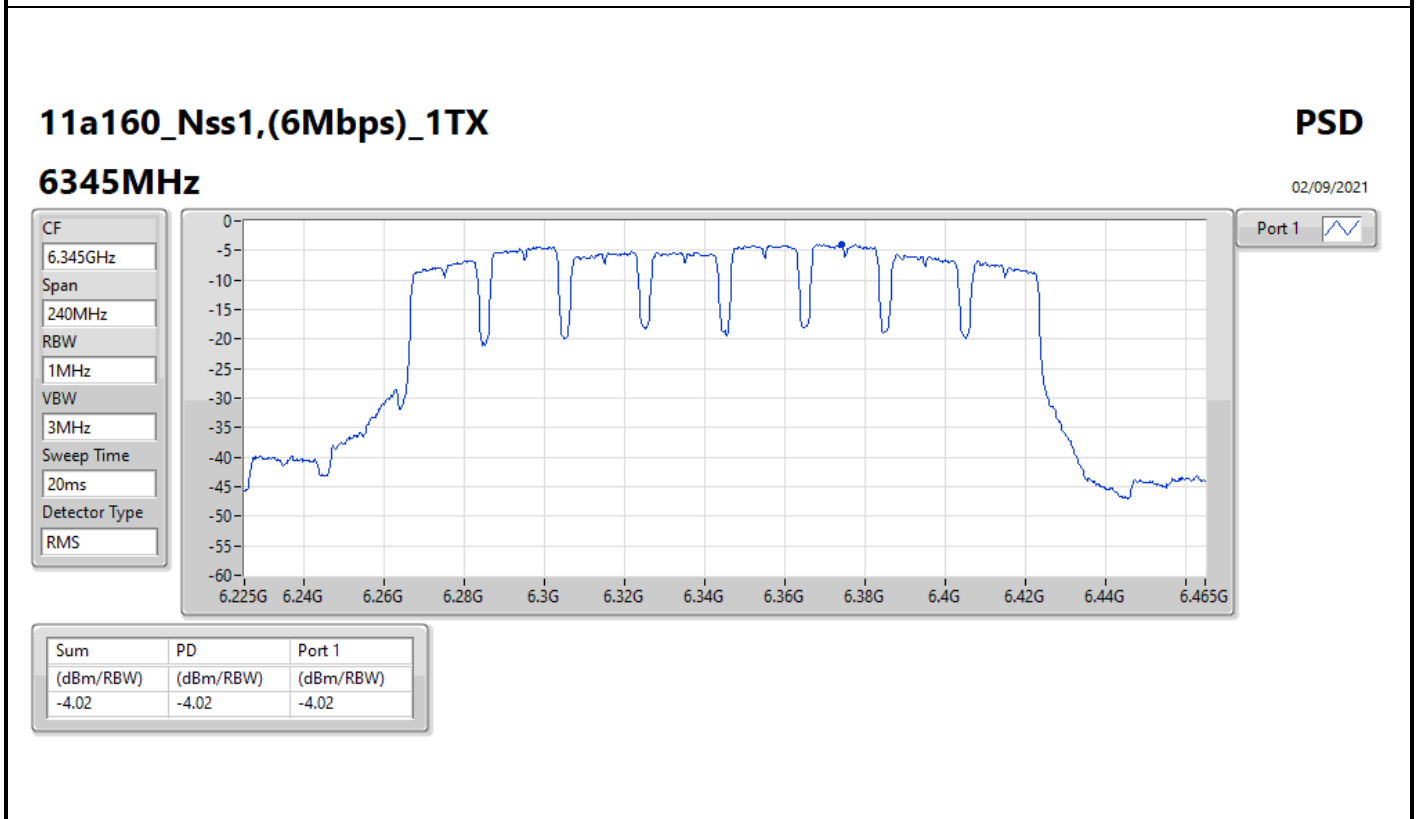

7025MHz

01/09/2021

11a160_Nss1,(6Mbps)_1TX

PSD

6025MHz

02/09/2021

802.11ax HEW20_Nss1,(MCS0)_1TX

PSD