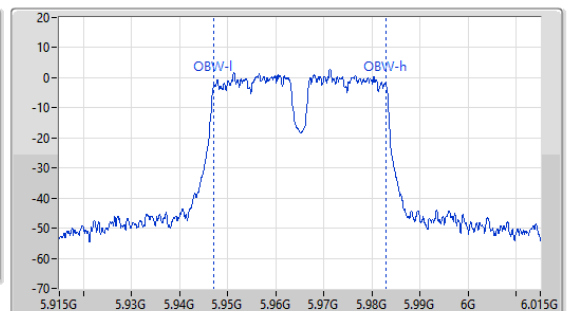

CF
7.095GHz
Span
110MHz
RBW
200kHz
VBW
1MHz
Sweep Time
41.8us
Detector Type
Peak

CF
7.095GHz
Span
50MHz
RBW
200kHz
VBW
1MHz
Sweep Time
20.9us
Detector Type
Peak

26dB(Hz)	Fl-26dB(Hz)	Fh-26dB(Hz)	OBW(Hz)	Fl-OBW(Hz)	Fh-OBW(Hz)	Limit(Hz)	Port
18.975M	7.08554G	7.104515G	16.542M	7.086701G	7.103242G	Inf	1

5.925-6.425GHz_11a40_40MHz_Nss1,(6Mbps)_1TX

EBW

5965MHz

24/05/2023

CF
5.965GHz
Span
220MHz
RBW
300kHz
VBW
1MHz
Sweep Time
48.7us
Detector Type
Peak

CF
5.965GHz
Span
100MHz
RBW
500kHz
VBW
2MHz
Sweep Time
12.6us
Detector Type
Peak