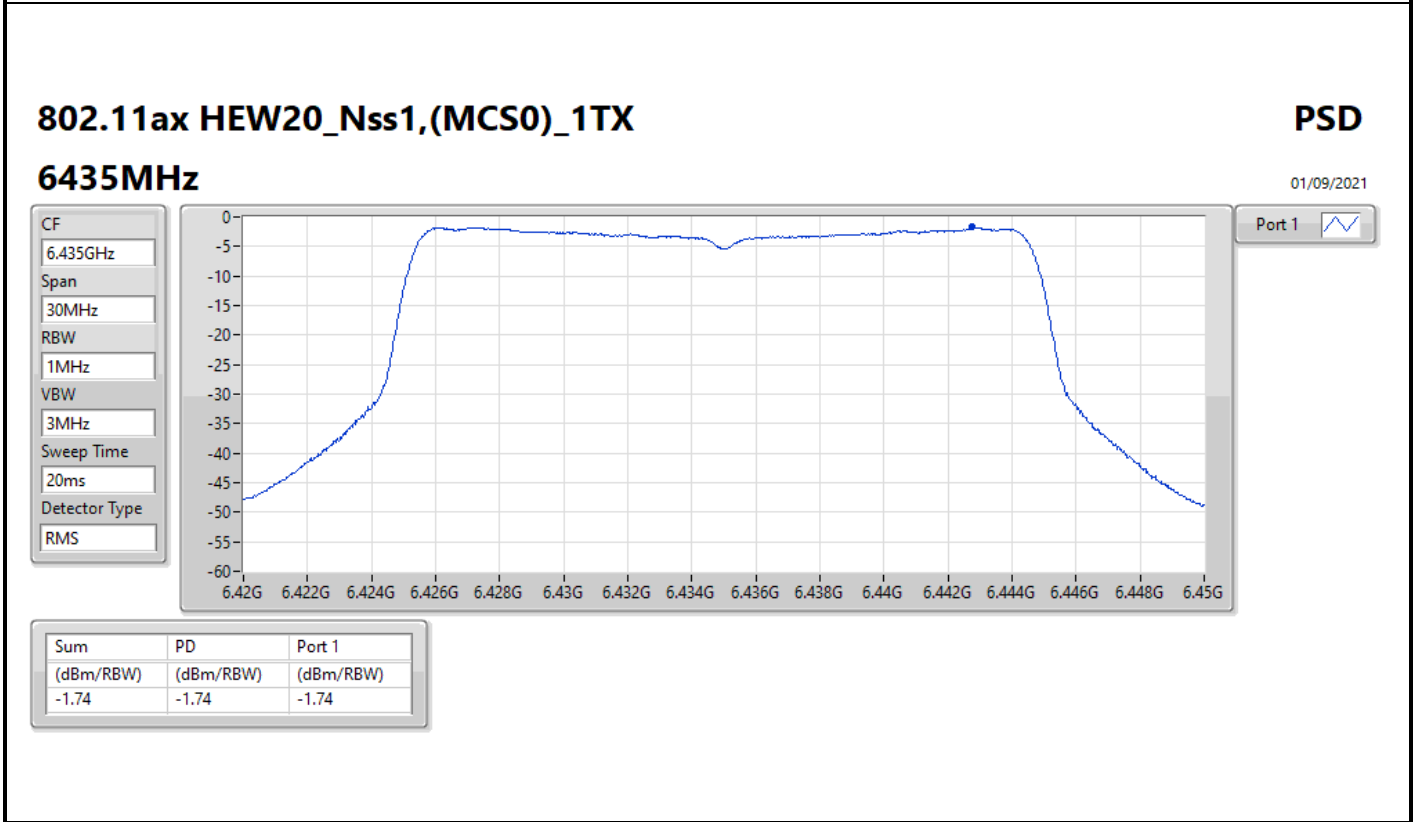

7025MHz

01/09/2021

11a160_Nss1,(6Mbps)_1TX

PSD

6025MHz

02/09/2021

802.11ax HEW20_Nss1,(MCS0)_1TX

PSD