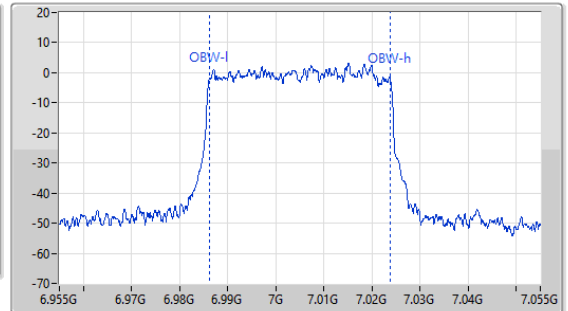

6.875-7.125GHz_802.11ax HEW40_Nss1,(MCS0)_1TX

EBW

7005MHz

24/05/2023

CF
7.005GHz
Span
220MHz
RBW
300kHz
VBW
1MHz
Sweep Time
48.7us
Detector Type
Peak

CF
7.005GHz
Span
100MHz
RBW
500kHz
VBW
2MHz
Sweep Time
12.6us
Detector Type
Peak

26dB(Hz)	Fl-26dB(Hz)	Fh-26dB(Hz)	OBW(Hz)	Fl-OBW(Hz)	Fh-OBW(Hz)	Limit(Hz)	Port
39.16M	6.98564G	7.0248G	37.685M	6.986138G	7.023822G	Inf	1

6.875-7.125GHz_802.11ax HEW40_Nss1,(MCS0)_1TX

EBW

7085MHz

24/05/2023

CF
7.085GHz
Span
220MHz
RBW
300kHz
VBW
1MHz
Sweep Time
48.7us
Detector Type
Peak

CF
7.085GHz
Span
100MHz
RBW
500kHz
VBW
2MHz
Sweep Time
12.6us
Detector Type
Peak

26dB(Hz)	Fl-26dB(Hz)	Fh-26dB(Hz)	OBW(Hz)	Fl-OBW(Hz)	Fh-OBW(Hz)	Limit(Hz)	Port
39.6M	7.0652G	7.1048G	37.598M	7.066211G	7.103808G	Inf	1