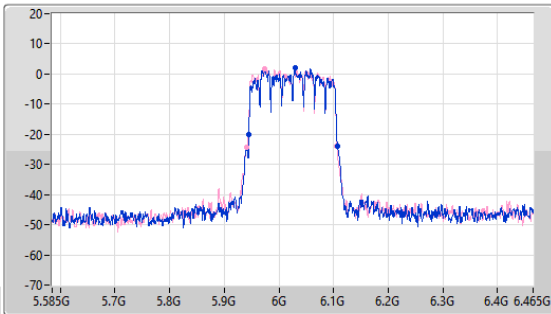

5.925-6.425GHz_11a160_160MHz_Nss1,(6Mbps)_2TX

EBW

6025MHz

24/05/2023

CF
6.025GHz
Span
880MHz
RBW
2MHz
VBW
10MHz
Sweep Time
34.6us
Detector Type
Peak

CF
6.025GHz
Span
400MHz
RBW
2MHz
VBW
10MHz
Sweep Time
15.8us
Detector Type
Peak