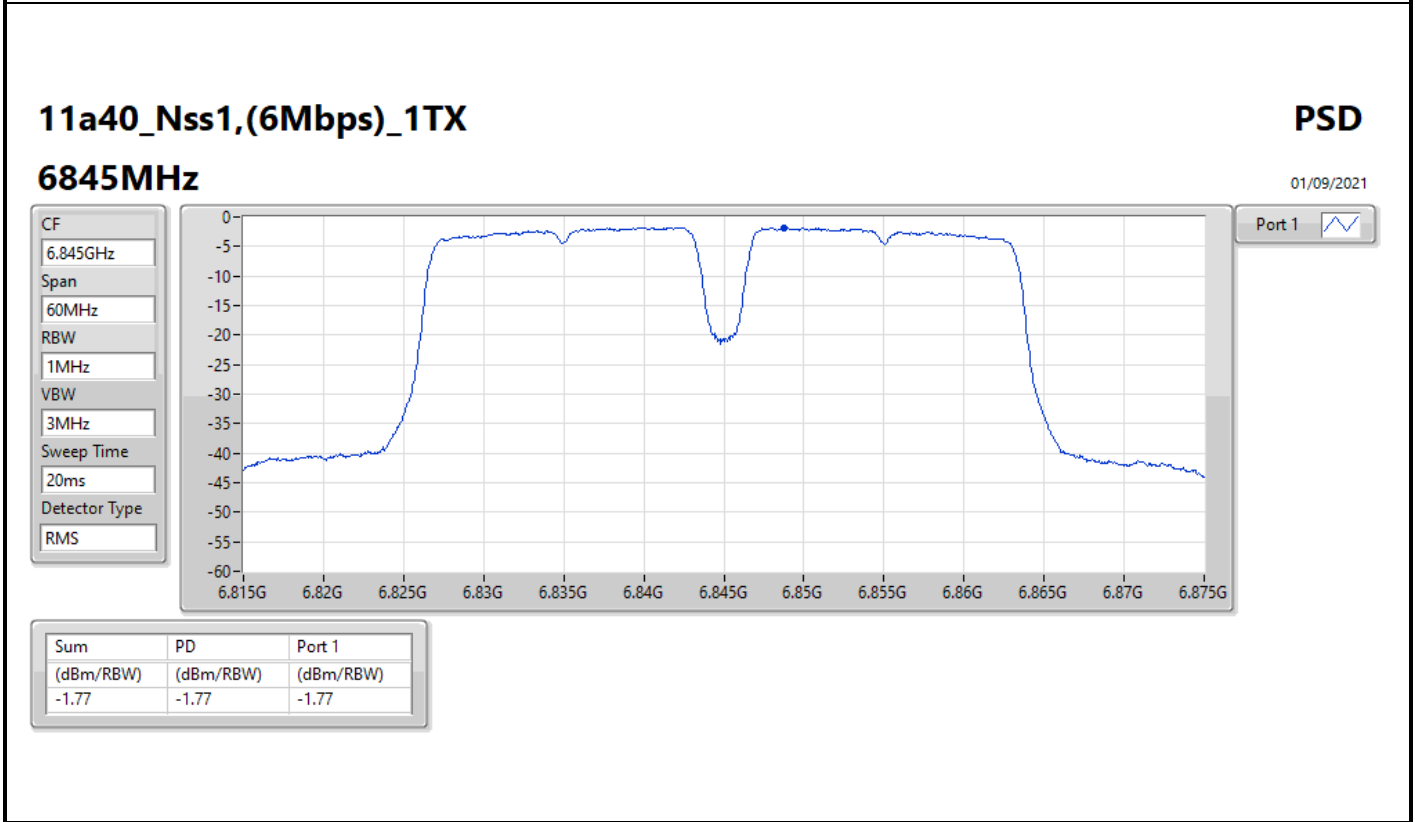

11a40_Nss1,(6Mbps)_1TX

PSD

6525MHz

01/09/2021

11a40_Nss1,(6Mbps)_1TX

PSD

6565MHz

01/09/2021