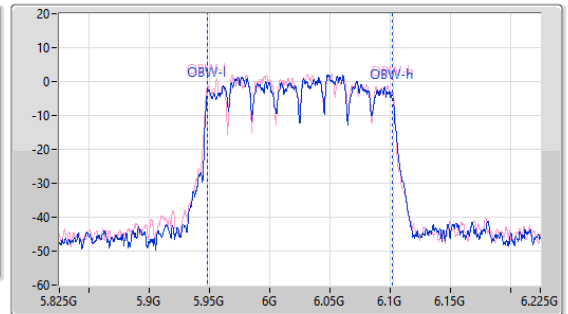

5.925-6.425GHz_11a160_160MHz_Nss1,(6Mbps)_2TX

EBW

6025MHz

24/05/2023

CF
6.025GHz
Span
880MHz
RBW
2MHz
VBW
10MHz
Sweep Time
34.6us
Detector Type
Peak

CF
6.025GHz
Span
400MHz
RBW
2MHz
VBW
10MHz
Sweep Time
15.8us
Detector Type
Peak