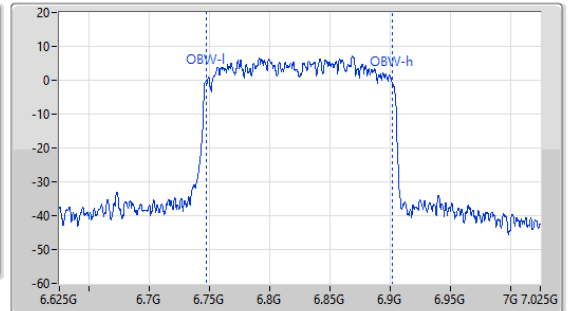

6.525-6.875GHz_802.11ax HEW160_Nss1,(MCS0)_1TX

EBW

6825MHz

24/05/2023

CF
6.825GHz
Span
880MHz
RBW
2MHz
VBW
10MHz
Sweep Time
34.6us
Detector Type
Peak

CF
6.825GHz
Span
400MHz
RBW
2MHz
VBW
10MHz
Sweep Time
15.8us
Detector Type
Peak

26dB(Hz)	Fl-26dB(Hz)	Fh-26dB(Hz)	OBW(Hz)	Fl-OBW(Hz)	Fh-OBW(Hz)	Limit(Hz)	Port
161.92M	6.74404G	6.90596G	154.404M	6.747257G	6.901661G	Inf	1

6.875-7.125GHz_802.11ax HEW160_Nss1,(MCS0)_1TX

EBW

6985MHz

24/05/2023

CF
6.985GHz
Span
880MHz
RBW
2MHz
VBW
10MHz
Sweep Time
34.6us
Detector Type
Peak

CF
6.985GHz
Span
400MHz
RBW
2MHz
VBW
10MHz
Sweep Time
15.8us
Detector Type
Peak

26dB(Hz)	Fl-26dB(Hz)	Fh-26dB(Hz)	OBW(Hz)	Fl-OBW(Hz)	Fh-OBW(Hz)	Limit(Hz)	Port
161.48M	6.90404G	7.06552G	154.643M	6.908009G	7.062652G	Inf	1