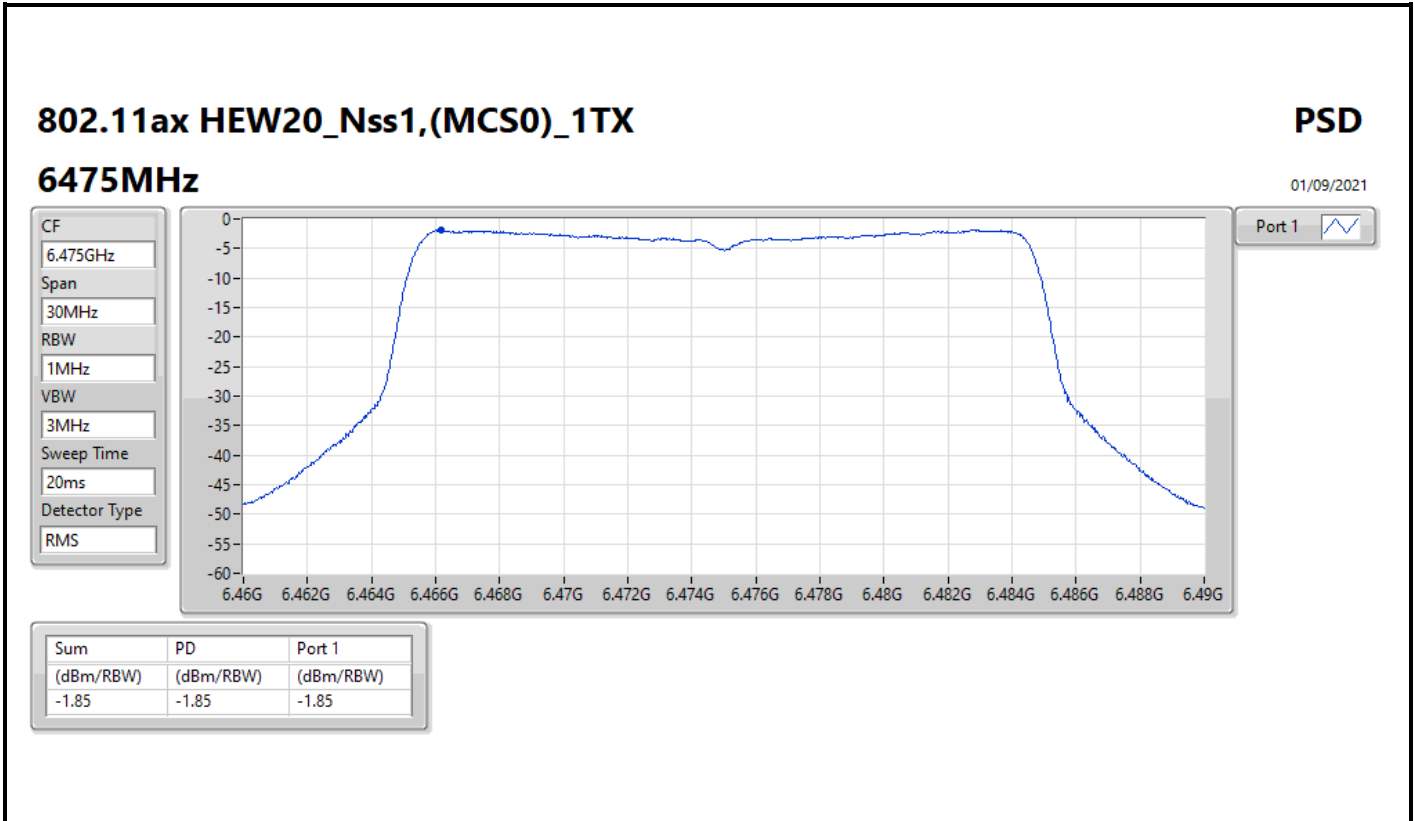

7025MHz

01/09/2021

11a160_Nss1,(6Mbps)_1TX

PSD

6025MHz

02/09/2021

802.11ax HEW20_Nss1,(MCS0)_1TX

PSD