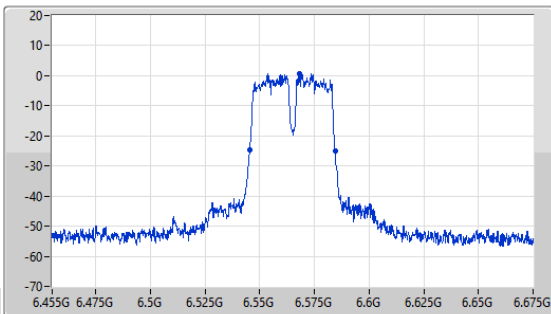

CF
6.565GHz
Span
100MHz
RBW
500kHz
VBW
2MHz
Sweep Time
12.6us
Detector Type
Peak