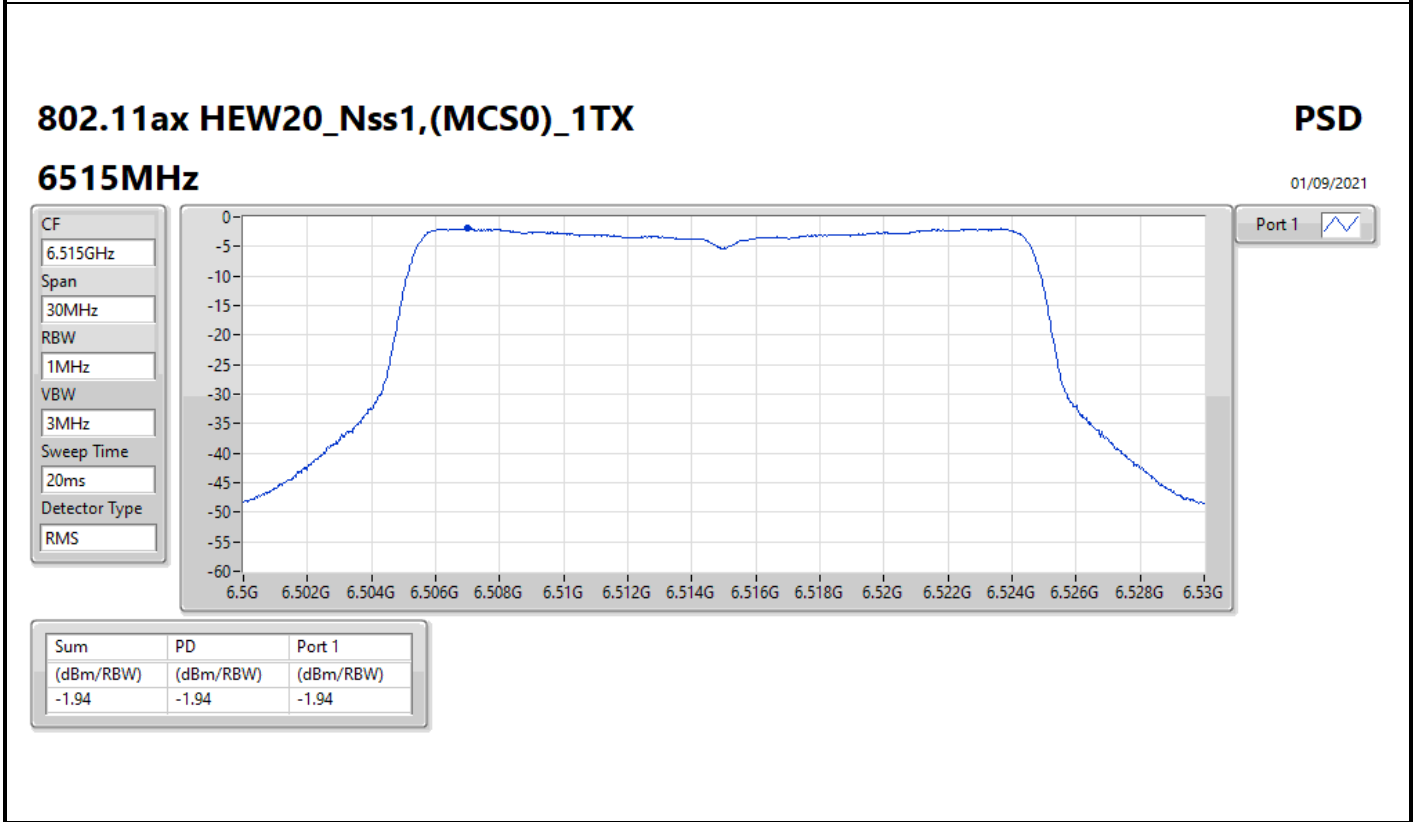

7025MHz

01/09/2021

11a160_Nss1,(6Mbps)_1TX

PSD

6025MHz

02/09/2021

802.11ax HEW20_Nss1,(MCS0)_1TX

PSD