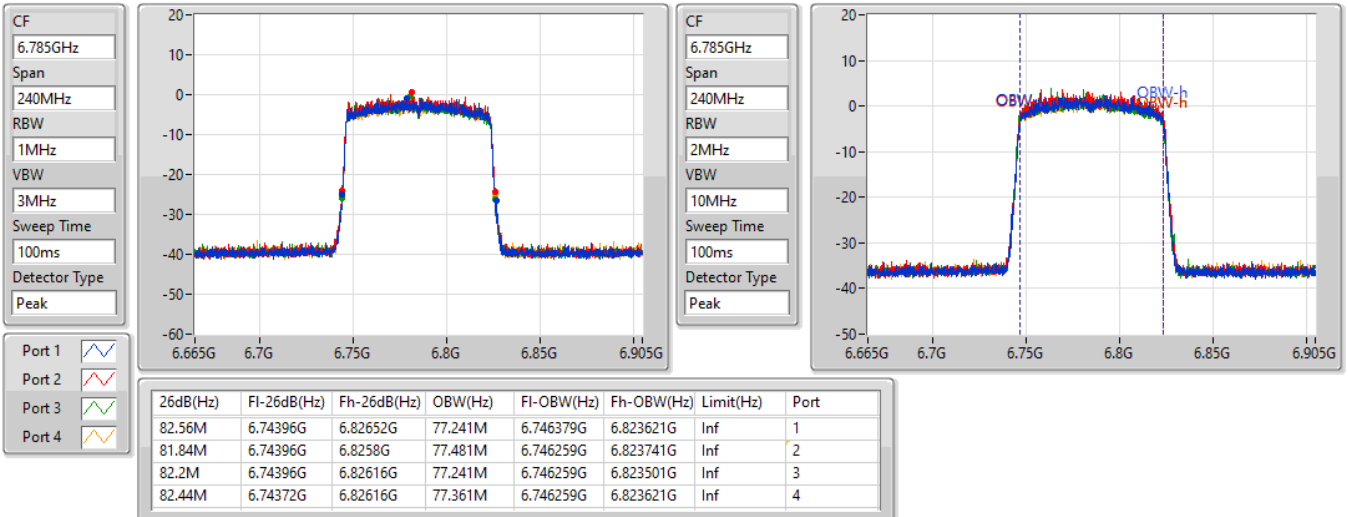

802.11ax HEW80_Nss1,(MCS0)_4TX

EBW

6705MHz

01/09/2021

802.11ax HEW80_Nss1,(MCS0)_4TX

EBW

6785MHz

01/09/2021

802.11ax HEW160_Nss1,(MCS0)_4TX

EBW

6185MHz

01/09/2021

CF
6.185GHz
Span
480MHz
RBW
2MHz
VBW
10MHz
Sweep Time
100ms
Detector Type
Peak

CF
6.185GHz
Span
480MHz
RBW
3MHz
VBW
10MHz
Sweep Time
100ms
Detector Type
Peak