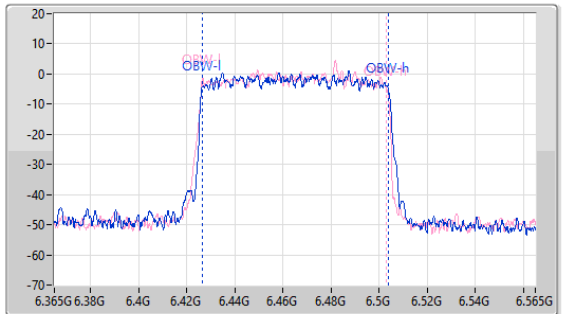

26dB(Hz)	Fl-26dB(Hz)	Fh-26dB(Hz)	OBW(Hz)	Fl-OBW(Hz)	Fh-OBW(Hz)	Limit(Hz)	Port
80.08M	6.42496G	6.50504G	77.28M	6.426492G	6.503772G	Inf	1
80.08M	6.42496G	6.50504G	76.716M	6.426427G	6.503143G	Inf	2

6.425-6.525GHz_802.11ax HEW80_Nss1,(MCS0)_2TX