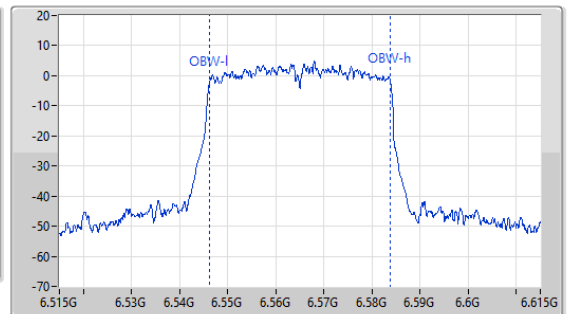

6.525-6.875GHz_802.11ax HEW40_Nss1,(MCS0)_1TX

EBW

6565MHz

24/05/2023

CF
6.565GHz
Span
220MHz
RBW
300kHz
VBW
1MHz
Sweep Time
48.7us
Detector Type
Peak

CF
6.565GHz
Span
100MHz
RBW
500kHz
VBW
2MHz
Sweep Time
12.6us
Detector Type
Peak