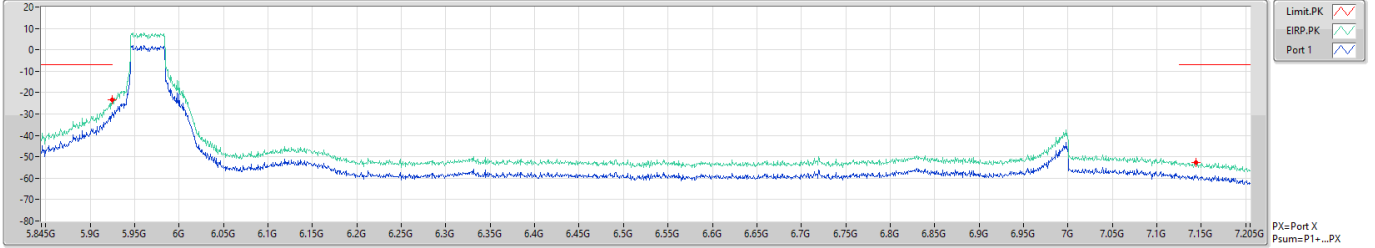

802.11ax HEW40_Nss1,(MCS0)_1TX

CSE Bandedge [PK]

5965MHz

02/09/2021

F-Start(Hz)	F-Stop(Hz)	RBW(Hz)	Type	Freq(Hz)	EIRP(dBm)	Limit(dBm)	Margin(dB)	DG(dBi)	Ref(dB)	Psum(dBm)	P1(dBm)
5.845G	7.205G	1M	PK	5.92456G	-23.39	-7.00	-16.39	6.00	0.00	-29.39	-29.39
5.845G	7.205G	1M	PK	7.1438G	-52.64	-7.00	-45.64	6.00	0.00	-58.64	-58.64