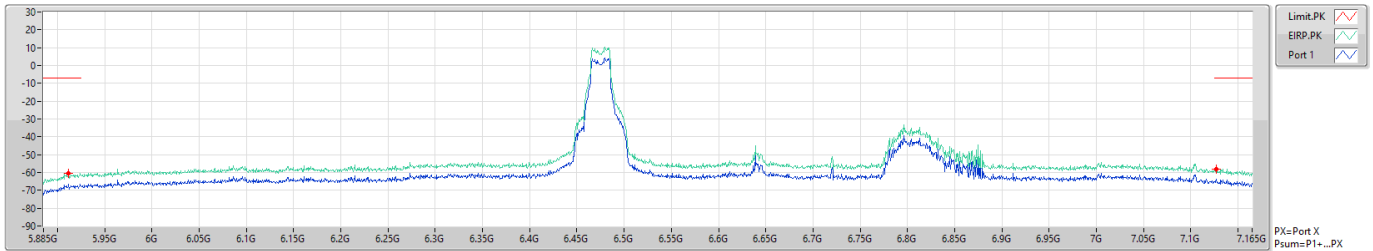

802.11ax HEW20_Nss1,(MCS0)_1TX
6475MHz

CSE Bandedge [PK]

02/09/2021

F-Start(Hz)	F-Stop(Hz)	RBW(Hz)	Type	Freq(Hz)	EIRP(dBm)	Limit(dBm)	Margin(dB)	DG(dB)	Ref(dB)	Psum(dBm)	P1(dBm)
5.885G	7.165G	1M	PK	5.91188G	-60.66	-7.00	-53.66	6.00	0.00	-66.66	-66.66
5.885G	7.165G	1M	PK	7.12724G	-57.95	-7.00	-50.95	6.00	0.00	-63.95	-63.95