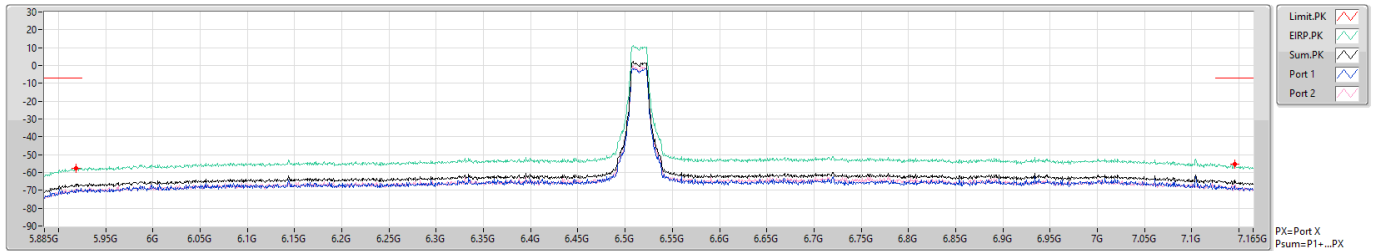

11a20_Nss1,(6Mbps)_2TX

CSE Bandedge [PK]

6515MHz

01/09/2021

F-Start(Hz)	F-Stop(Hz)	RBW(Hz)	Type	Freq(Hz)	EIRP(dBm)	Limit(dBm)	Margin(dB)	DG(dB)	Ref(dB)	Psum(dBm)	P1(dBm)	P2(dBm)
5.885G	7.165G	1M	PK	5.91828G	-57.51	-7.00	-50.51	9.01	0.00	-66.52	-69.80	-69.27
5.885G	7.165G	1M	PK	7.14516G	-55.37	-7.00	-48.37	9.01	0.00	-64.38	-67.72	-67.08