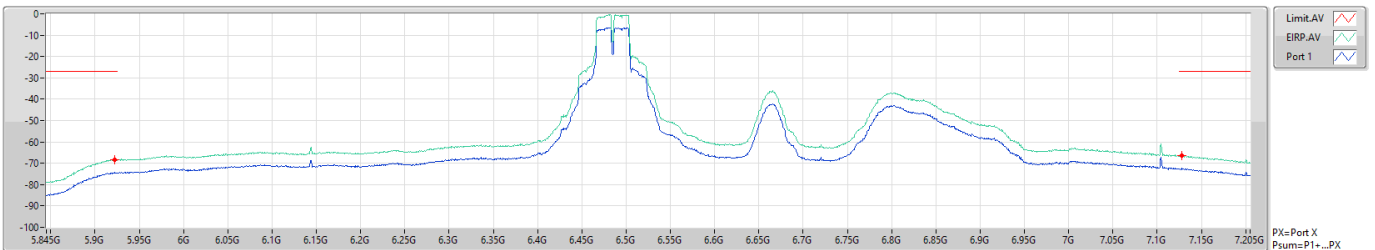

11a40_Nss1,(6Mbps)_1TX

CSE Bandedge [AV]

6485MHz

01/09/2021

F-Start(Hz)	F-Stop(Hz)	RBW(Hz)	Type	Freq(Hz)	EIRP(dBm)	Limit(dBm)	Margin(dB)	DG(dB)	Ref(dB)	Psum(dBm)	P1(dBm)
5.845G	7.205G	1M	AV	5.92252G	-68.35	-27.00	-41.35	6.00	0.00	-74.35	-74.35
5.845G	7.205G	1M	AV	7.12816G	-66.26	-27.00	-39.26	6.00	0.00	-72.26	-72.26