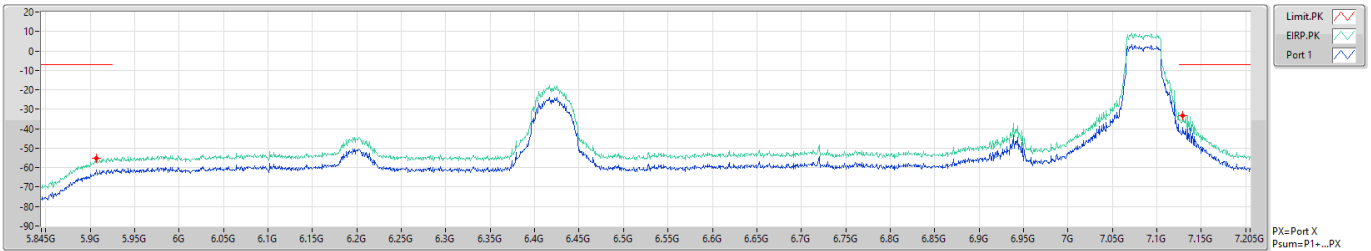

802.11ax HEW40_Nss1,(MCS0)_1TX
7085MHz

CSE Bandedge [PK]

02/09/2021

F-Start(Hz)	F-Stop(Hz)	RBW(Hz)	Type	Freq(Hz)	EIRP(dBm)	Limit(dBm)	Margin(dB)	DG(dBi)	Ref(dB)	Psum(dBm)	P1(dBm)
5.845G	7.205G	1M	PK	5.90688G	-55.06	-7.00	-48.06	6.00	0.00	-61.06	-61.06
5.845G	7.205G	1M	PK	7.12952G	-33.36	-7.00	-26.36	6.00	0.00	-39.36	-39.36