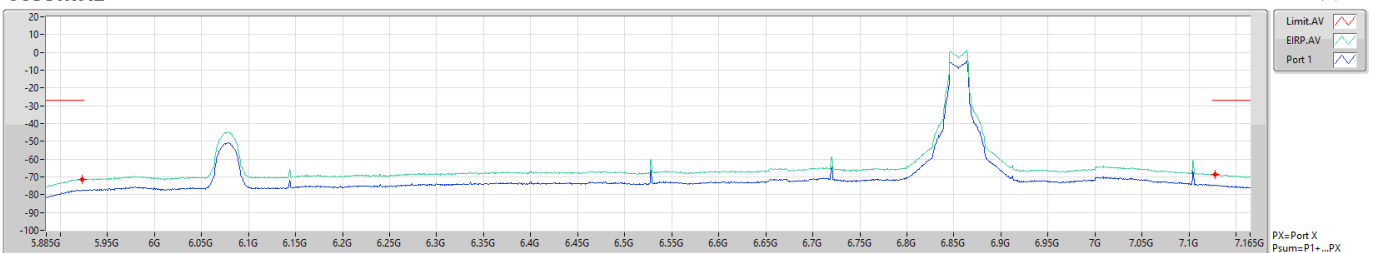

802.11ax HEW20_Nss1,(MCS0)_1TX

CSE Bandedge [AV]

6855MHz

02/09/2021

F-Start(Hz)	F-Stop(Hz)	RBW(Hz)	Type	Freq(Hz)	EIRP(dBm)	Limit(dBm)	Margin(dB)	DG(dBi)	Ref(dB)	Psum(dBm)	P1(dBm)
5.885G	7.165G	1M	AV	5.9234G	-71.35	-27.00	-44.35	6.00	0.00	-77.35	-77.35
5.885G	7.165G	1M	AV	7.12788G	-68.50	-27.00	-41.50	6.00	0.00	-74.50	-74.50