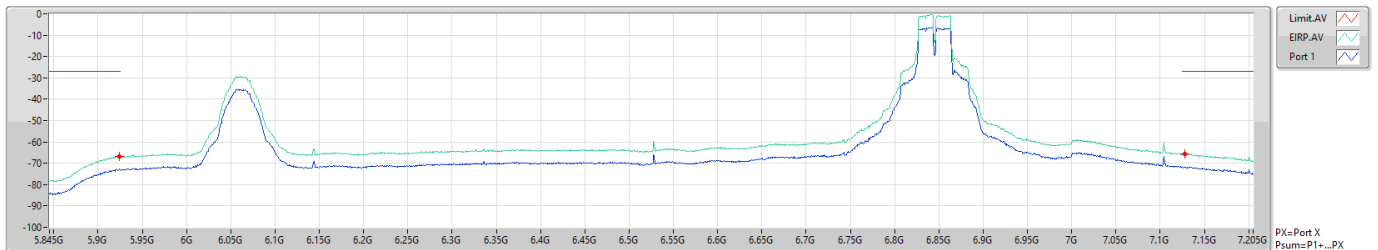

11a40_Nss1,(6Mbps)_1TX

CSE Bandedge [AV]

6845MHz

01/09/2021

F-Start(Hz)	F-Stop(Hz)	RBW(Hz)	Type	Freq(Hz)	EIRP(dBm)	Limit(dBm)	Margin(dB)	DG(dB)	Ref(dB)	Psum(dBm)	P1(dBm)
5.845G	7.205G	1M	AV	5.92388G	-66.77	-27.00	-39.77	6.00	0.00	-72.77	-72.77
5.845G	7.205G	1M	AV	7.12816G	-65.70	-27.00	-38.70	6.00	0.00	-71.70	-71.70