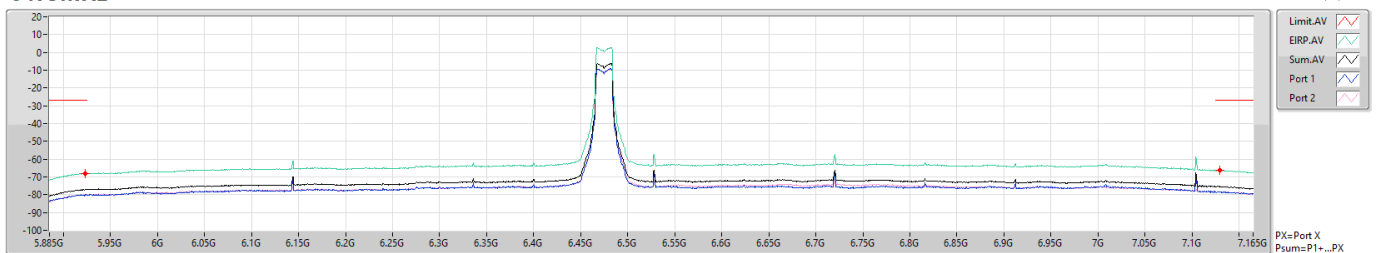

11a20_Nss1,(6Mbps)_2TX

CSE Bandedge [AV]

6475MHz

01/09/2021

F-Start(Hz)	F-Stop(Hz)	RBW(Hz)	Type	Freq(Hz)	EIRP(dBm)	Limit(dBm)	Margin(dB)	DG(dB)	Ref(dB)	Psum(dBm)	P1(dBm)	P2(dBm)
5.885G	7.165G	1M	AV	5.92276G	-67.95	-27.00	-40.95	9.01	0.00	-76.96	-79.92	-80.03
5.885G	7.165G	1M	AV	7.12916G	-66.22	-27.00	-39.22	9.01	0.00	-75.23	-78.24	-78.24