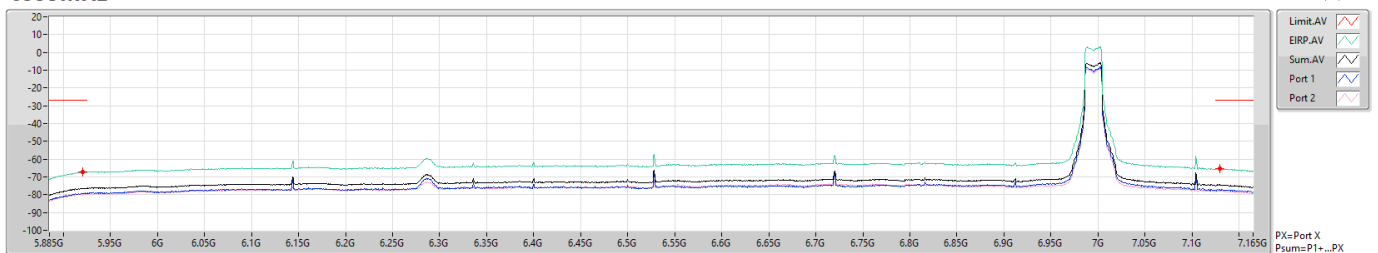

11a20_Nss1,(6Mbps)_2TX

CSE Bandedge [AV]

6995MHz

01/09/2021

F-Start(Hz)	F-Stop(Hz)	RBW(Hz)	Type	Freq(Hz)	EIRP(dBm)	Limit(dBm)	Margin(dB)	DG(dBi)	Ref(dB)	Psum(dBm)	P1(dBm)	P2(dBm)
5.885G	7.165G	1M	AV	5.92084G	-67.41	-27.00	-40.41	9.01	0.00	-76.42	-79.38	-79.49
5.885G	7.165G	1M	AV	7.12916G	-65.40	-27.00	-38.40	9.01	0.00	-74.41	-77.25	-77.59