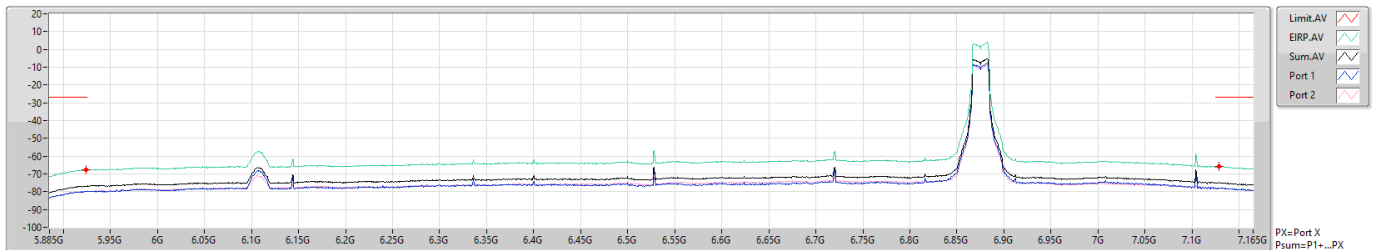

11a20_Nss1,(6Mbps)_2TX

CSE Bandedge [AV]

6875MHz

01/09/2021

F-Start(Hz)	F-Stop(Hz)	RBW(Hz)	Type	Freq(Hz)	EIRP(dBm)	Limit(dBm)	Margin(dB)	DG(dBi)	Ref(dB)	Psum(dBm)	P1(dBm)	P2(dBm)
5.885G	7.165G	1M	AV	5.92404G	-67.85	-27.00	-40.85	9.01	0.00	-76.86	-79.82	-79.93
5.885G	7.165G	1M	AV	7.12852G	-65.84	-27.00	-38.84	9.01	0.00	-74.85	-77.77	-77.95