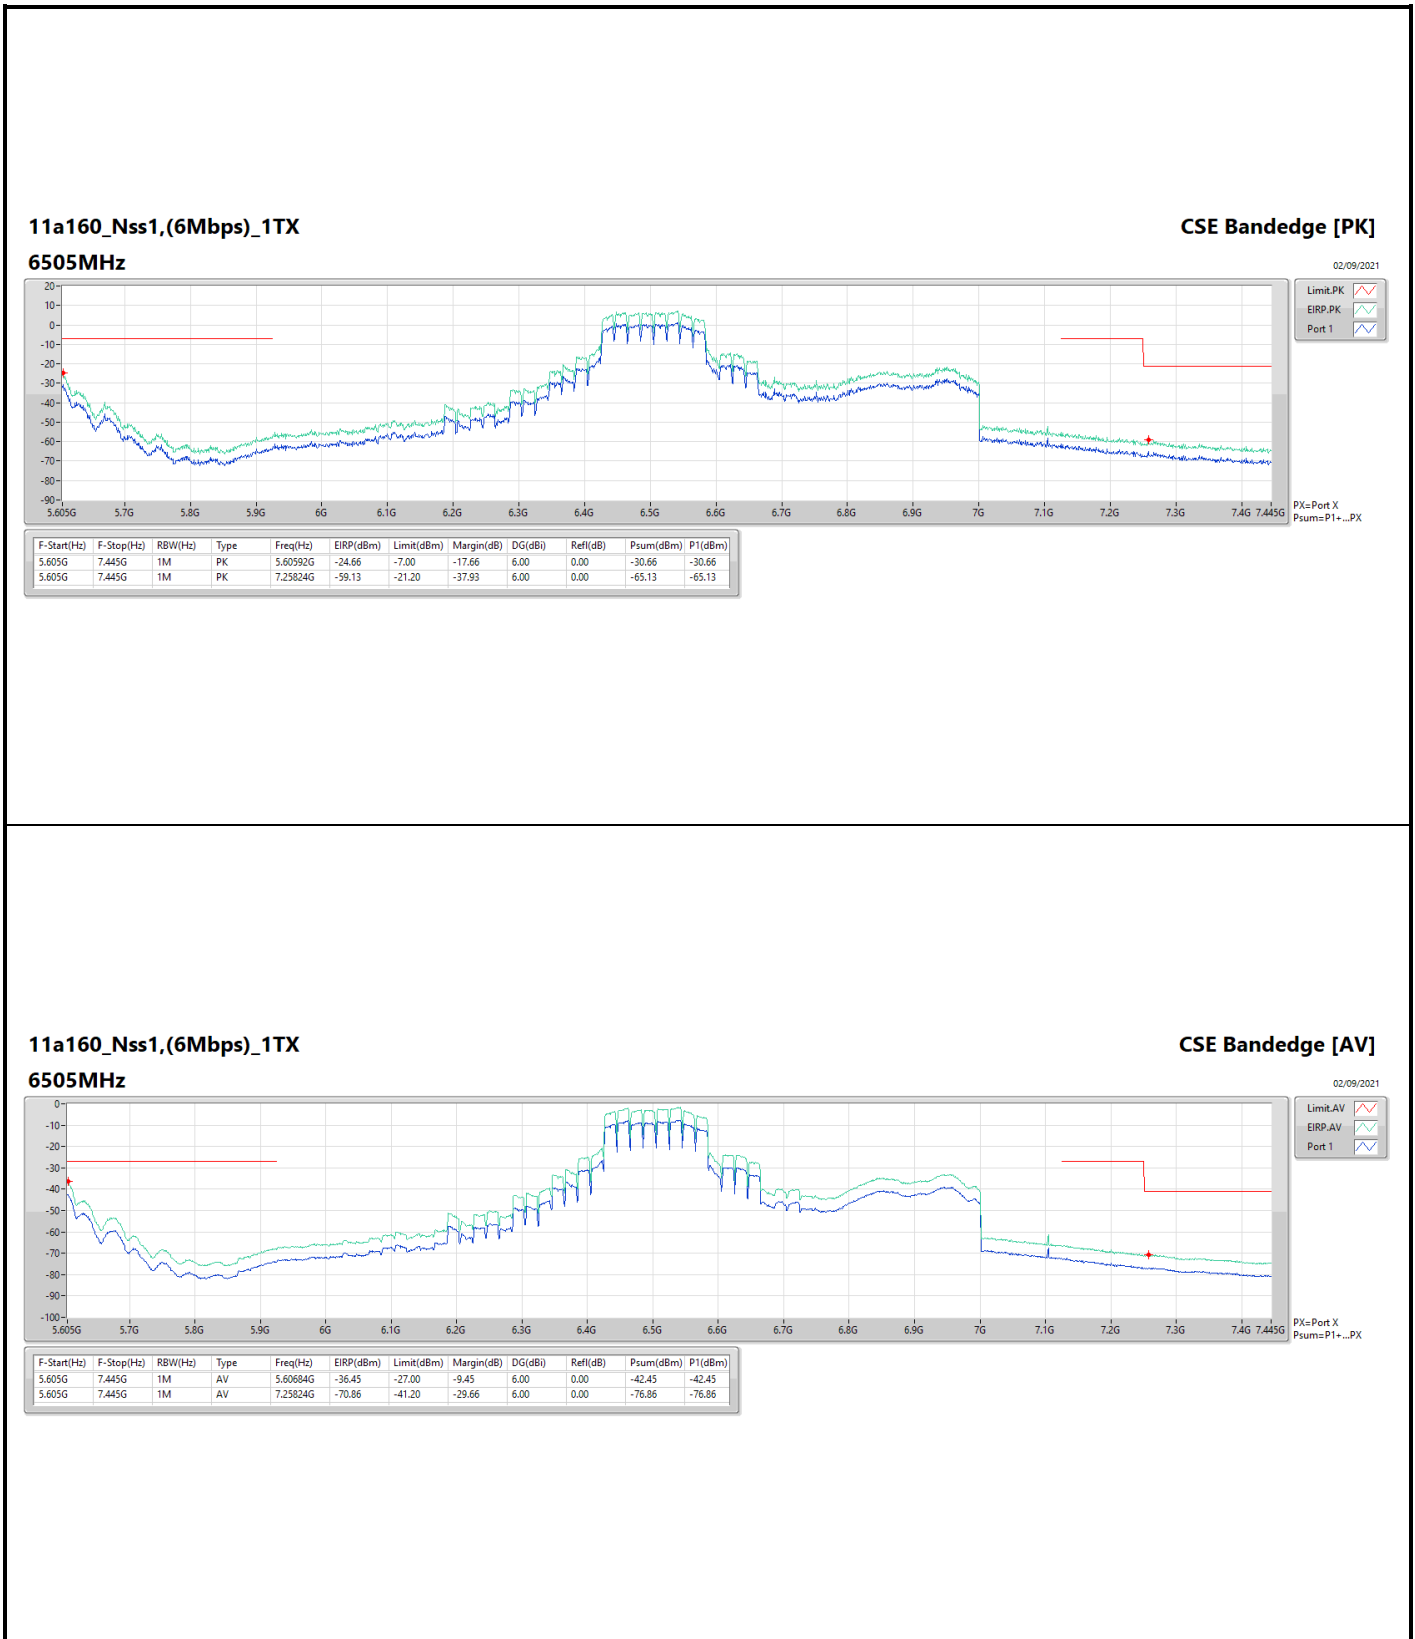

11a160\_Nss1,(6Mbps)\_1TX

CSE Bandedge [AV]

6025MHz

02/09/2021

F-Start(Hz)	F-Stop(Hz)	RBW(Hz)	Type	Freq(Hz)	EIRP(dBm)	Limit(dBm)	Margin(dB)	DG(dBi)	Ref(dB)	Psum(dBm)	P1(dBm)
5.605G	7.445G	1M	AV	5.9086G	-29.74	-27.00	-2.74	6.00	0.00	-35.74	-35.74
5.605G	7.445G	1M	AV	7.2518G	-70.74	-41.20	-29.54	6.00	0.00	-76.74	-76.74