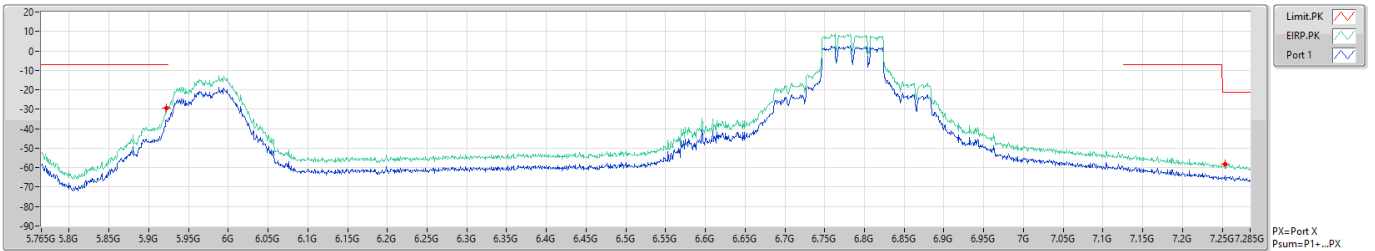

11a80_Nss1,(6Mbps)_1TX

CSE Bandedge [PK]

6785MHz

02/09/2021

F-Start(Hz)	F-Stop(Hz)	RBW(Hz)	Type	Freq(Hz)	EIRP(dBm)	Limit(dBm)	Margin(dB)	DG(dBi)	Ref(dB)	Psum(dBm)	P1(dBm)
5.765G	7.285G	1M	PK	5.92232G	-29.51	-7.00	-22.51	6.00	0.00	-35.51	-35.51
5.765G	7.285G	1M	PK	7.25308G	-58.26	-21.20	-37.06	6.00	0.00	-64.26	-64.26