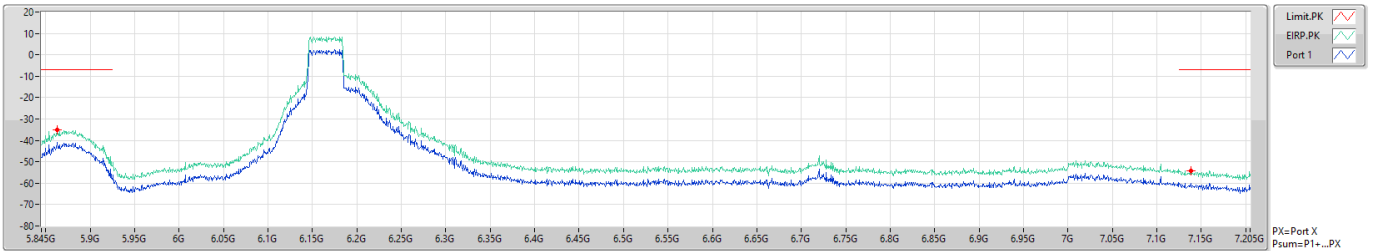

802.11ax HEW40_Nss1,(MCS0)_1TX

CSE Bandedge [PK]

6165MHz

02/09/2021

F-Start(Hz)	F-Stop(Hz)	RBW(Hz)	Type	Freq(Hz)	EIRP(dBm)	Limit(dBm)	Margin(dB)	DG(dB)	Ref(dB)	Psum(dBm)	P1(dBm)
5.845G	7.205G	1M	PK	5.86268G	-34.96	-7.00	-27.96	6.00	0.00	-40.96	-40.96
5.845G	7.205G	1M	PK	7.13836G	-54.05	-7.00	-47.05	6.00	0.00	-60.05	-60.05