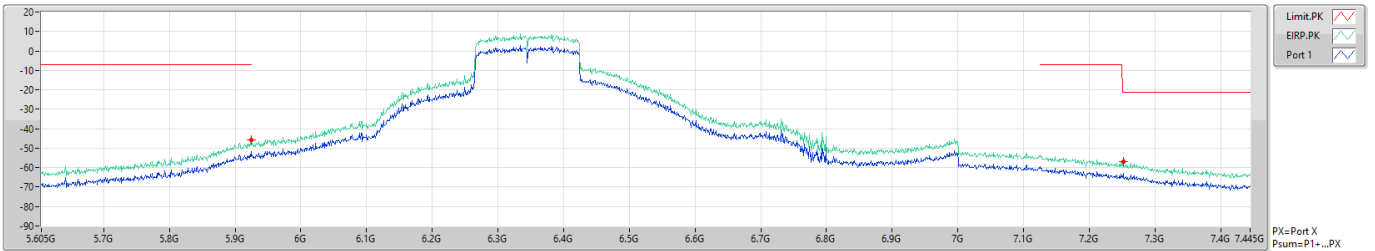

802.11ax HEW160_Nss1,(MCS0)_1TX

CSE Bandedge [PK]

6345MHz

02/09/2021

F-Start(Hz)	F-Stop(Hz)	RBW(Hz)	Type	Freq(Hz)	EIRP(dBm)	Limit(dBm)	Margin(dB)	DG(dB)	Ref(dB)	Psum(dBm)	P1(dBm)
5.605G	7.445G	1M	PK	5.92424G	-45.68	-7.00	-38.68	6.00	0.00	-51.68	-51.68
5.605G	7.445G	1M	PK	7.2518G	-57.02	-21.20	-35.82	6.00	0.00	-63.02	-63.02