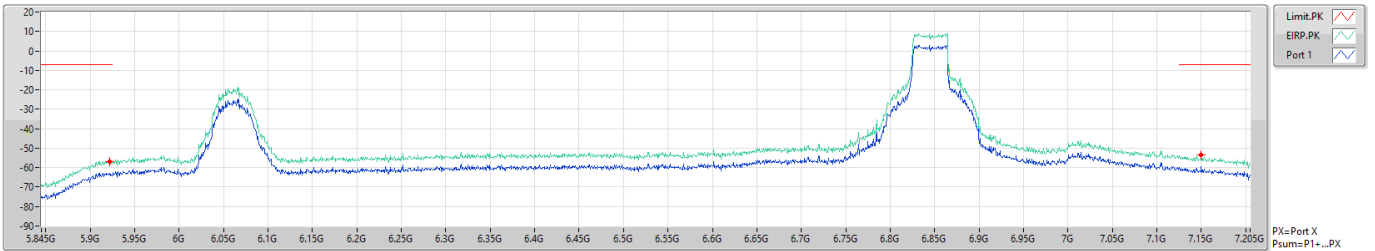

802.11ax HEW40_Nss1,(MCS0)_1TX

CSE Bandedge [PK]

6845MHz

02/09/2021

F-Start(Hz)	F-Stop(Hz)	RBW(Hz)	Type	Freq(Hz)	EIRP(dBm)	Limit(dBm)	Margin(dB)	DG(dB)	Ref(dB)	Psum(dBm)	P1(dBm)
5.845G	7.205G	1M	PK	5.92184G	-56.87	-7.00	-49.87	6.00	0.00	-62.87	-62.87
5.845G	7.205G	1M	PK	7.14992G	-53.48	-7.00	-46.48	6.00	0.00	-59.48	-59.48