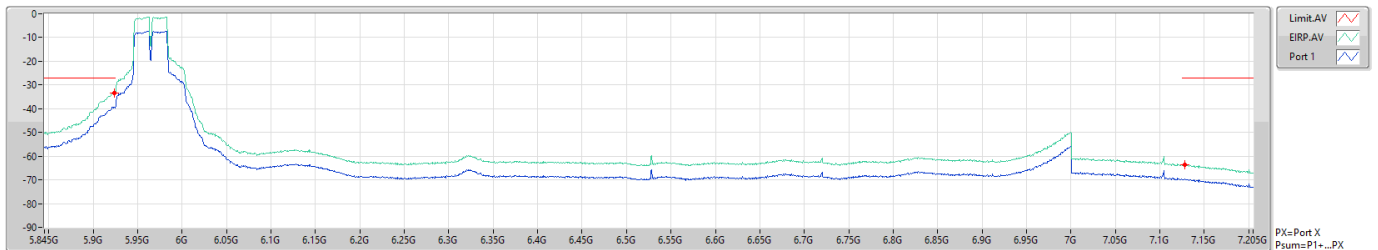

11a40_Nss1,(6Mbps)_1TX

CSE Bandedge [AV]

5965MHz

01/09/2021

F-Start(Hz)	F-Stop(Hz)	RBW(Hz)	Type	Freq(Hz)	EIRP(dBm)	Limit(dBm)	Margin(dB)	DG(dB)	Ref(dB)	Psum(dBm)	P1(dBm)
5.845G	7.205G	1M	AV	5.92388G	-33.38	-27.00	-6.38	6.00	0.00	-39.38	-39.38
5.845G	7.205G	1M	AV	7.12816G	-63.77	-27.00	-36.77	6.00	0.00	-69.77	-69.77