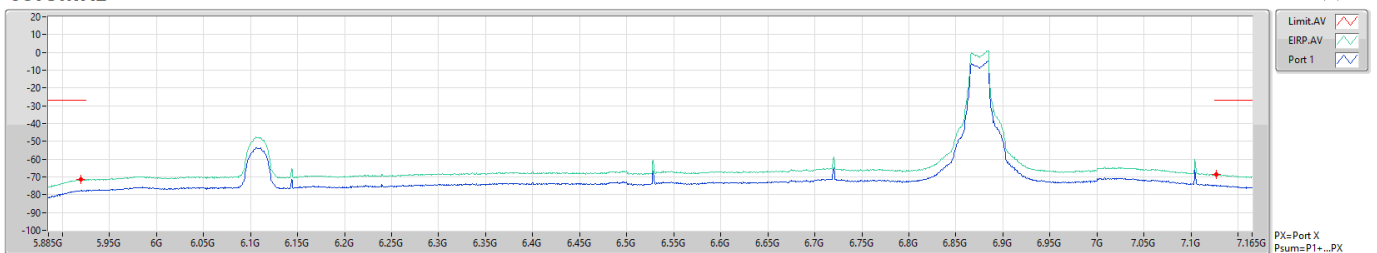

802.11ax HEW20_Nss1,(MCS0)_1TX
6875MHz

CSE Bandedge [AV]

02/09/2021

F-Start(Hz)	F-Stop(Hz)	RBW(Hz)	Type	Freq(Hz)	EIRP(dBm)	Limit(dBm)	Margin(dB)	DG(dBi)	Ref(dB)	Psum(dBm)	P1(dBm)
5.885G	7.165G	1M	AV	5.91956G	-71.58	-27.00	-44.58	6.00	0.00	-77.58	-77.58
5.885G	7.165G	1M	AV	7.12724G	-68.62	-27.00	-41.62	6.00	0.00	-74.62	-74.62