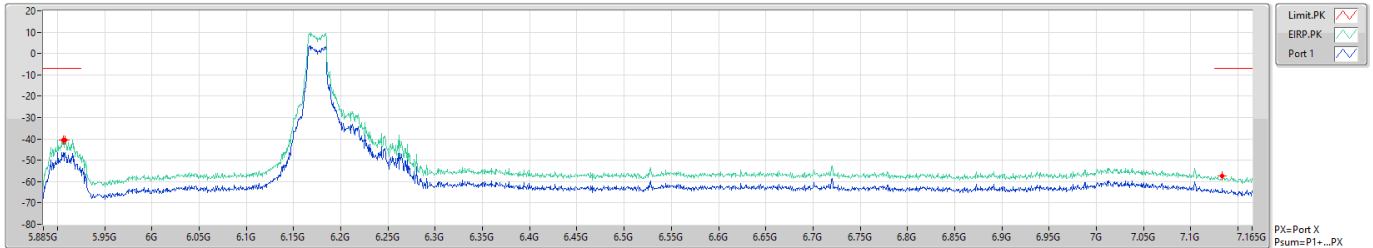

802.11ax HEW20_Nss1,(MCS0)_1TX
6175MHz

CSE Bandedge [PK]

02/09/2021

F-Start(Hz)	F-Stop(Hz)	RBW(Hz)	Type	Freq(Hz)	EIRP(dBm)	Limit(dBm)	Margin(dB)	DG(dB)	Ref(dB)	Psum(dBm)	P1(dBm)
5.885G	7.165G	1M	PK	5.90612G	-40.44	-7.00	-33.44	6.00	0.00	-46.44	-46.44
5.885G	7.165G	1M	PK	5.90804G	-40.44	-7.00	-33.44	6.00	0.00	-46.44	-46.44
5.885G	7.165G	1M	PK	7.13364G	-57.36	-7.00	-50.36	6.00	0.00	-63.36	-63.36