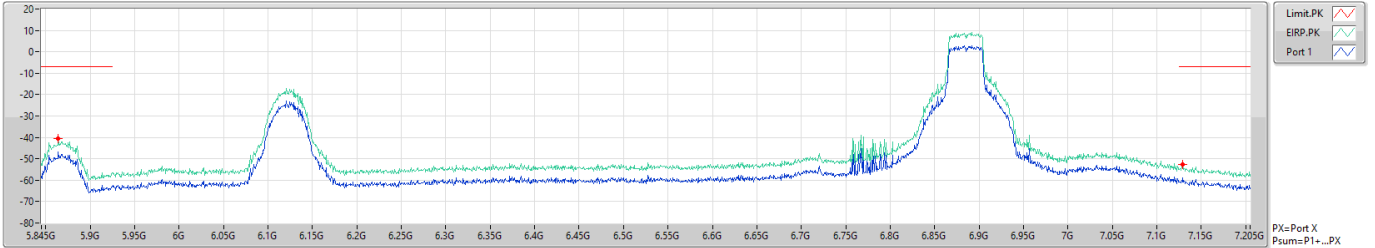

802.11ax HEW40_Nss1,(MCS0)_1TX

CSE Bandedge [PK]

6885MHz

02/09/2021

F-Start(Hz)	F-Stop(Hz)	RBW(Hz)	Type	Freq(Hz)	EIRP(dBm)	Limit(dBm)	Margin(dB)	DG(dBi)	Ref(dB)	Psum(dBm)	P1(dBm)
5.845G	7.205G	1M	PK	5.86404G	-40.70	-7.00	-33.70	6.00	0.00	-46.70	-46.70
5.845G	7.205G	1M	PK	7.12952G	-52.76	-7.00	-45.76	6.00	0.00	-58.76	-58.76