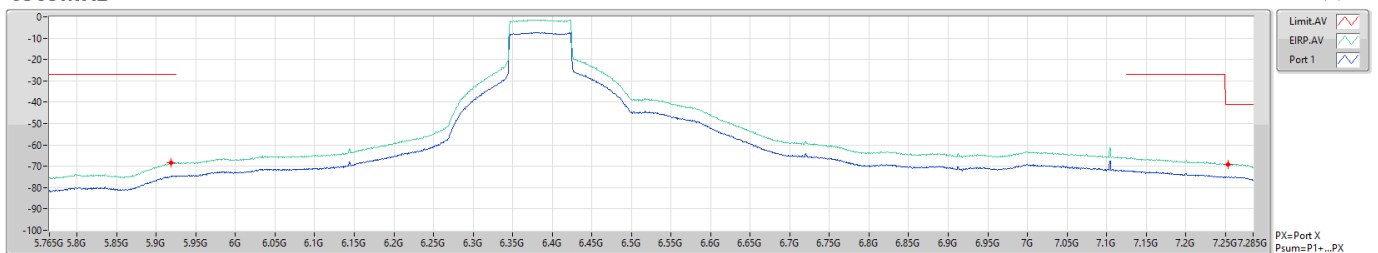

802.11ax HEW80_Nss1,(MCS0)_1TX
6385MHz

CSE Bandedge [AV]

02/09/2021

F-Start(Hz)	F-Stop(Hz)	RBW(Hz)	Type	Freq(Hz)	EIRP(dBm)	Limit(dBm)	Margin(dB)	DG(dBi)	Ref(dB)	Psum(dBm)	P1(dBm)
5.765G	7.285G	1M	AV	5.91852G	-68.54	-27.00	-41.54	6.00	0.00	-74.54	-74.54
5.765G	7.285G	1M	AV	7.25308G	-69.00	-41.20	-27.80	6.00	0.00	-75.00	-75.00