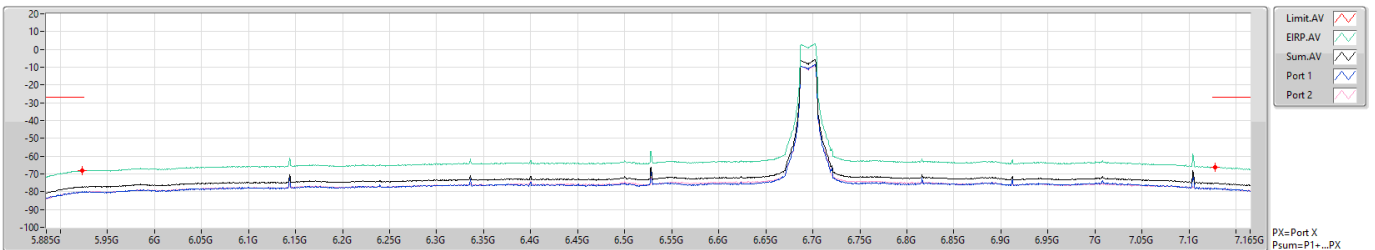

11a20_Nss1,(6Mbps)_2TX

CSE Bandedge [AV]

6695MHz

01/09/2021

F-Start(Hz)	F-Stop(Hz)	RBW(Hz)	Type	Freq(Hz)	EIRP(dBm)	Limit(dBm)	Margin(dB)	DG(dBi)	Ref(dB)	Psum(dBm)	P1(dBm)	P2(dBm)
5.885G	7.165G	1M	AV	5.9234G	-68.13	-27.00	-41.13	9.01	0.00	-77.14	-79.93	-80.38
5.885G	7.165G	1M	AV	7.12788G	-66.06	-27.00	-39.06	9.01	0.00	-75.07	-78.13	-78.04