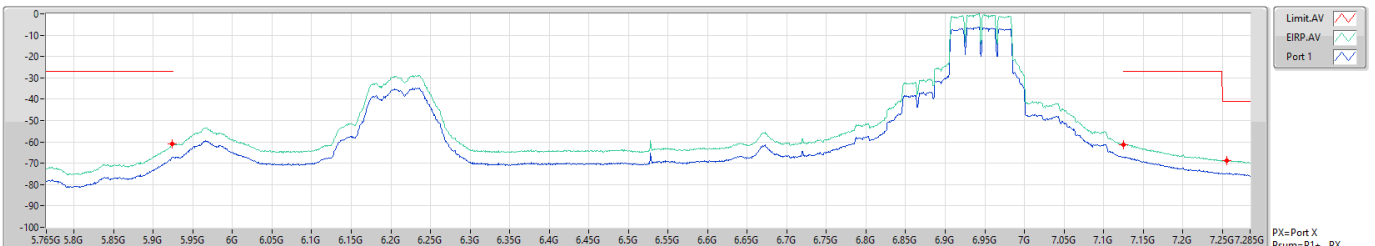

11a80_Nss1,(6Mbps)_1TX

CSE Bandedge [AV]

6945MHz

02/09/2021

F-Start(Hz)	F-Stop(Hz)	RBW(Hz)	Type	Freq(Hz)	EIRP(dBm)	Limit(dBm)	Margin(dB)	DG(dB)	Ref(dB)	Psum(dBm)	P1(dBm)
5.765G	7.285G	1M	AV	5.92394G	-61.01	-27.00	-34.01	6.00	0.00	-67.01	-67.01
5.765G	7.285G	1M	AV	7.1254G	-61.21	-27.00	-34.21	6.00	0.00	-67.21	-67.21
5.765G	7.285G	1M	AV	7.25536G	-68.74	-41.20	-27.54	6.00	0.00	-74.74	-74.74