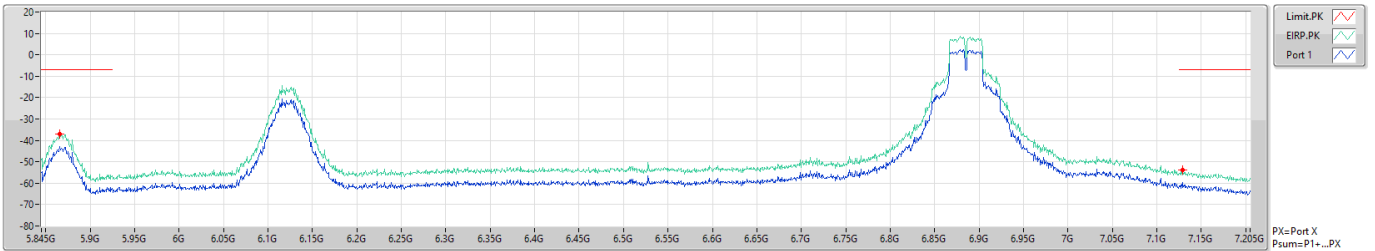

11a40_Nss1,(6Mbps)_1TX

CSE Bandedge [PK]

6885MHz

01/09/2021

F-Start(Hz)	F-Stop(Hz)	RBW(Hz)	Type	Freq(Hz)	EIRP(dBm)	Limit(dBm)	Margin(dB)	DG(dBi)	Ref(dB)	Psum(dBm)	P1(dBm)
5.845G	7.205G	1M	PK	5.8654G	-36.97	-7.00	-29.97	6.00	0.00	-42.97	-42.97
5.845G	7.205G	1M	PK	7.12884G	-53.80	-7.00	-46.80	6.00	0.00	-59.80	-59.80