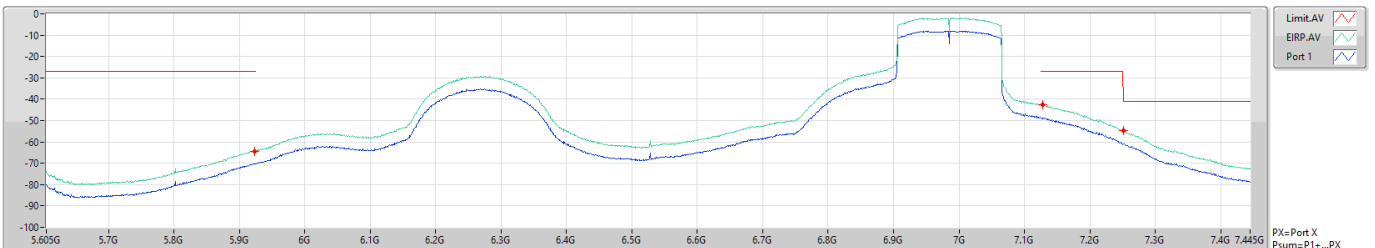

802.11ax HEW160_Nss1,(MCS0)_1TX

CSE Bandedge [AV]

6985MHz

02/09/2021

F-Start(Hz)	F-Stop(Hz)	RBW(Hz)	Type	Freq(Hz)	EIRP(dBm)	Limit(dBm)	Margin(dB)	DG(dB)	Ref(dB)	Psum(dBm)	P1(dBm)
5.605G	7.445G	1M	AV	5.92332G	-64.27	-27.00	-37.27	6.00	0.00	-70.27	-70.27
5.605G	7.445G	1M	AV	7.12852G	-42.67	-27.00	-15.67	6.00	0.00	-48.67	-48.67
5.605G	7.445G	1M	AV	7.2518G	-54.77	-41.20	-13.57	6.00	0.00	-60.77	-60.77