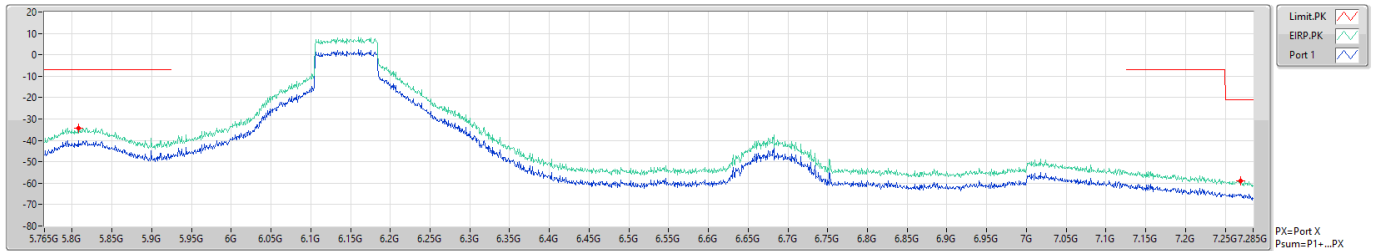

802.11ax HEW80_Nss1,(MCS0)_1TX
6145MHz

CSE Bandedge [PK]

02/09/2021

F-Start(Hz)	F-Stop(Hz)	RBW(Hz)	Type	Freq(Hz)	EIRP(dBm)	Limit(dBm)	Margin(dB)	DG(dB)	Ref(dB)	Psum(dBm)	P1(dBm)
5.765G	7.285G	1M	PK	5.80756G	-34.15	-7.00	-27.15	6.00	0.00	-40.15	-40.15
5.765G	7.285G	1M	PK	7.26904G	-59.04	-21.20	-37.84	6.00	0.00	-65.04	-65.04