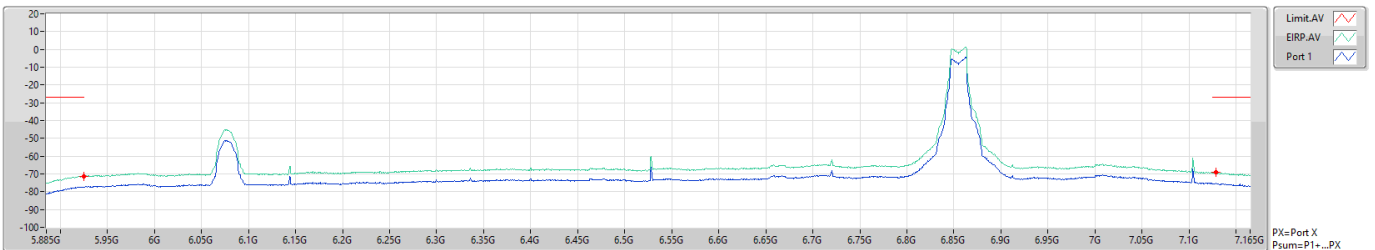

11a20_Nss1,(6Mbps)_1TX

CSE Bandedge [AV]

6855MHz

01/09/2021

F-Start(Hz)	F-Stop(Hz)	RBW(Hz)	Type	Freq(Hz)	EIRP(dBm)	Limit(dBm)	Margin(dB)	DG(dBi)	Ref(dB)	Psum(dBm)	P1(dBm)
5.885G	7.165G	1M	AV	5.92468G	-71.29	-27.00	-44.29	6.00	0.00	-77.29	-77.29
5.885G	7.165G	1M	AV	7.12852G	-69.20	-27.00	-42.20	6.00	0.00	-75.20	-75.20