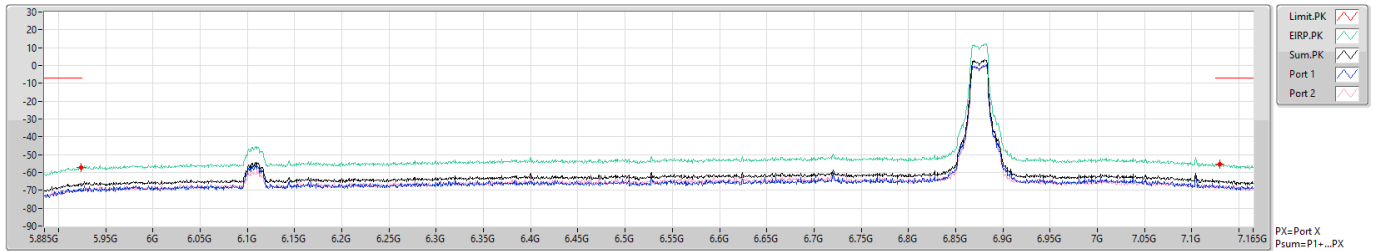

11a20_Nss1,(6Mbps)_2TX

CSE Bandedge [PK]

6875MHz

01/09/2021

F-Start(Hz)	F-Stop(Hz)	RBW(Hz)	Type	Freq(Hz)	EIRP(dBm)	Limit(dBm)	Margin(dB)	DG(dBi)	Ref(dB)	Psum(dBm)	P1(dBm)	P2(dBm)
5.885G	7.165G	1M	PK	5.9234G	-57.11	-7.00	-50.11	9.01	0.00	-66.12	-69.13	-69.13
5.885G	7.165G	1M	PK	7.1298G	-55.47	-7.00	-48.47	9.01	0.00	-64.48	-66.80	-68.30