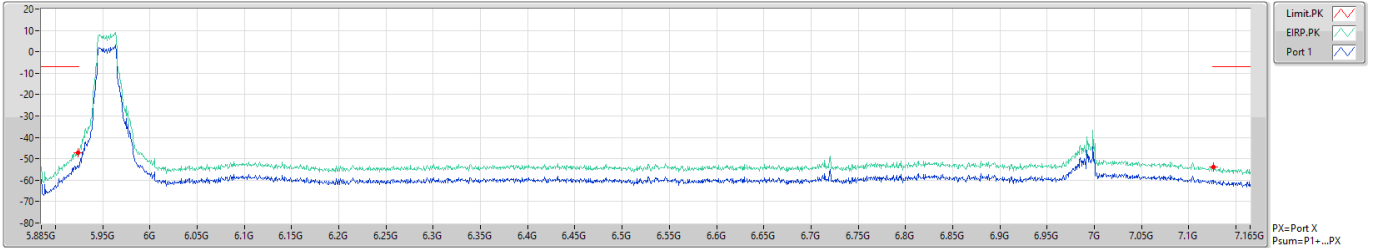

802.11ax HEW20_Nss1,(MCS0)_1TX

CSE Bandedge [PK]

5955MHz

02/09/2021

F-Start(Hz)	F-Stop(Hz)	RBW(Hz)	Type	Freq(Hz)	EIRP(dBm)	Limit(dBm)	Margin(dB)	DG(dBi)	Ref(dB)	Psum(dBm)	P1(dBm)
5.885G	7.165G	1M	PK	5.9234G	-47.00	-7.00	-40.00	6.00	0.00	-53.00	-53.00
5.885G	7.165G	1M	PK	7.12596G	-53.94	-7.00	-46.94	6.00	0.00	-59.94	-59.94