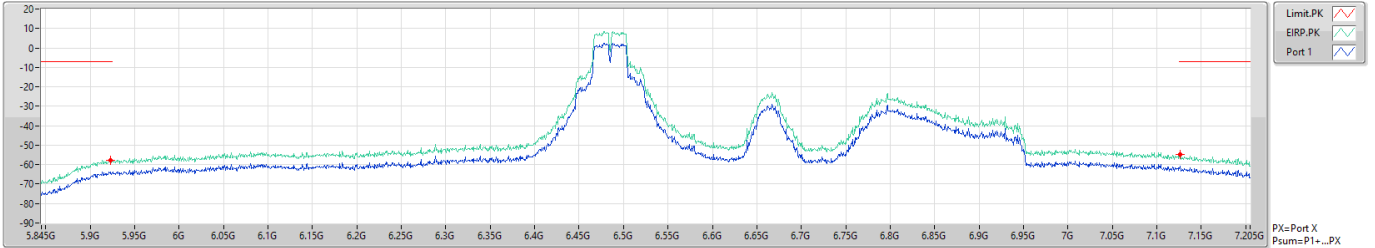

11a40_Nss1,(6Mbps)_1TX

CSE Bandedge [PK]

6485MHz

01/09/2021

F-Start(Hz)	F-Stop(Hz)	RBW(Hz)	Type	Freq(Hz)	EIRP(dBm)	Limit(dBm)	Margin(dB)	DG(dB)	Ref(dB)	Psum(dBm)	P1(dBm)
5.845G	7.205G	1M	PK	5.92252G	-57.74	-7.00	-50.74	6.00	0.00	-63.74	-63.74
5.845G	7.205G	1M	PK	7.12812G	-54.94	-7.00	-47.94	6.00	0.00	-60.94	-60.94