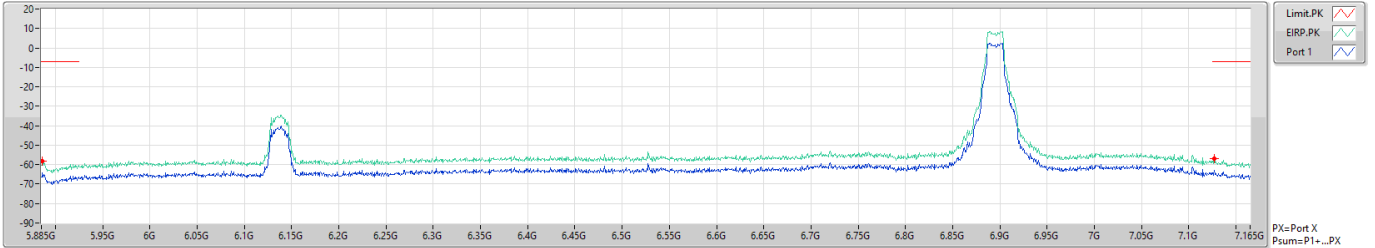

11a20_Nss1,(6Mbps)_1TX

CSE Bandedge [PK]

6895MHz

01/09/2021

F-Start(Hz)	F-Stop(Hz)	RBW(Hz)	Type	Freq(Hz)	EIRP(dBm)	Limit(dBm)	Margin(dB)	DG(dBi)	Ref(dB)	Psum(dBm)	P1(dBm)
5.885G	7.165G	1M	PK	5.88628G	-58.01	-7.00	-51.01	6.00	0.00	-64.01	-64.01
5.885G	7.165G	1M	PK	7.12724G	-57.09	-7.00	-50.09	6.00	0.00	-63.09	-63.09