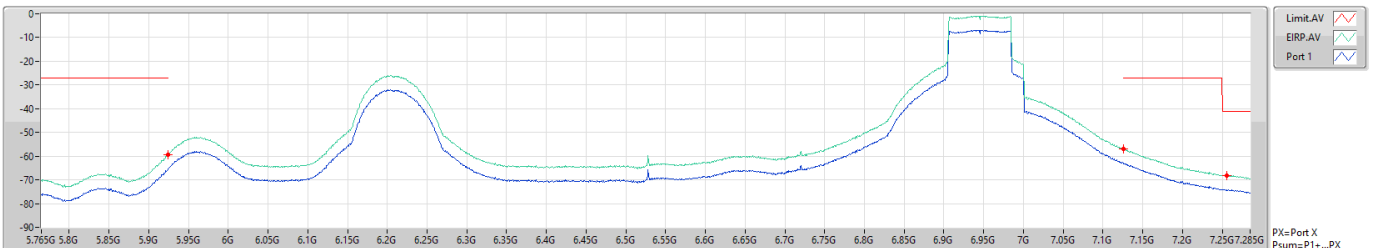

802.11ax HEW80_Nss1,(MCS0)_1TX

CSE Bandedge [AV]

6945MHz

F-Start(Hz)	F-Stop(Hz)	RBW(Hz)	Type	Freq(Hz)	EIRP(dBm)	Limit(dBm)	Margin(dB)	DG(dB)	Ref(dB)	Psum(dBm)	P1(dBm)
5.765G	7.285G	1M	AV	5.9246G	-59.27	-27.00	-32.27	6.00	0.00	-65.27	-65.27
5.765G	7.285G	1M	AV	7.1254G	-57.03	-27.00	-30.03	6.00	0.00	-63.03	-63.03
5.765G	7.285G	1M	AV	7.25536G	-68.03	-41.20	-26.83	6.00	0.00	-74.03	-74.03