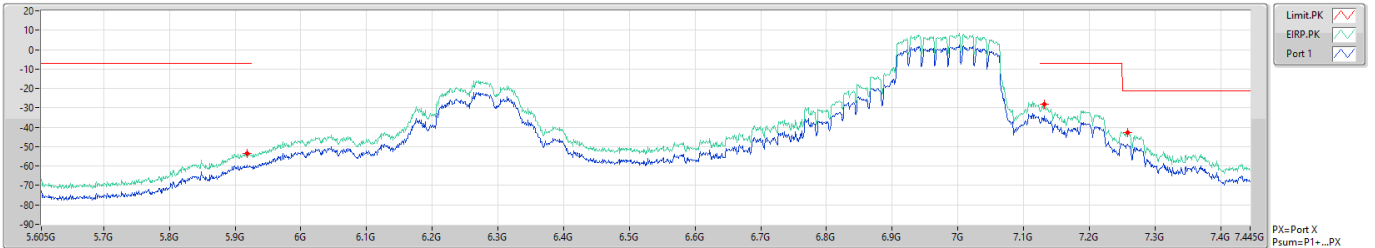

11a160_Nss1,(6Mbps)_1TX

CSE Bandedge [PK]

6985MHz

02/09/2021

F-Start(Hz)	F-Stop(Hz)	RBW(Hz)	Type	Freq(Hz)	EIRP(dBm)	Limit(dBm)	Margin(dB)	DG(dB)	Ref(dB)	Psum(dBm)	P1(dBm)
5.605G	7.445G	1M	PK	5.9178G	-53.42	-7.00	-46.42	6.00	0.00	-59.42	-59.42
5.605G	7.445G	1M	PK	7.13128G	-28.06	-7.00	-21.06	6.00	0.00	-34.06	-34.06
5.605G	7.445G	1M	PK	7.25824G	-42.59	-21.20	-21.39	6.00	0.00	-48.59	-48.59