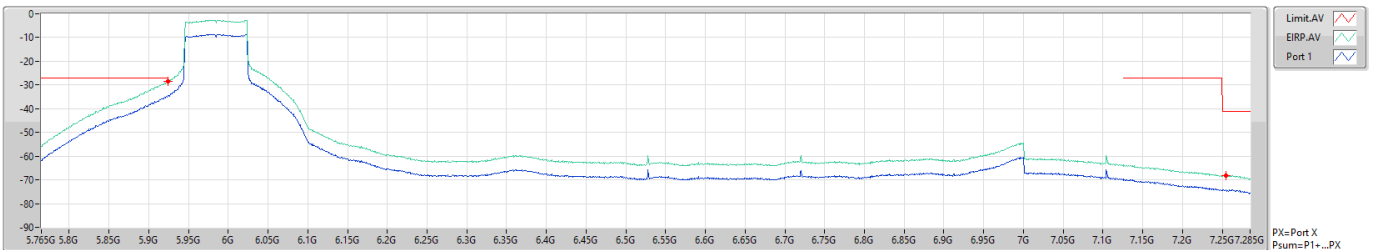

802.11ax HEW80_Nss1,(MCS0)_1TX

CSE Bandedge [AV]

5985MHz

02/09/2021

F-Start(Hz)	F-Stop(Hz)	RBW(Hz)	Type	Freq(Hz)	EIRP(dBm)	Limit(dBm)	Margin(dB)	DG(dBi)	Ref(dB)	Psum(dBm)	P1(dBm)
5.765G	7.285G	1M	AV	5.9246G	-28.36	-27.00	-1.36	6.00	0.00	-34.36	-34.36
5.765G	7.285G	1M	AV	7.2546G	-68.04	-41.20	-26.84	6.00	0.00	-74.04	-74.04