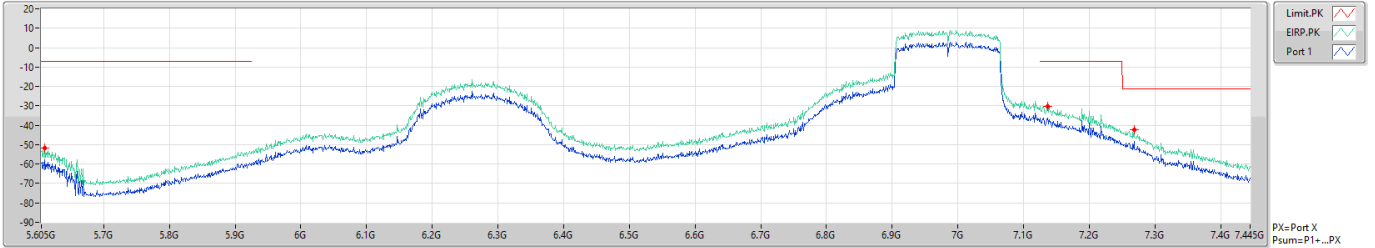

802.11ax HEW160_Nss1,(MCS0)_1TX

CSE Bandedge [PK]

6985MHz

02/09/2021

F-Start(Hz)	F-Stop(Hz)	RBW(Hz)	Type	Freq(Hz)	EIRP(dBm)	Limit(dBm)	Margin(dB)	DG(dB)	Ref(dB)	Psum(dBm)	P1(dBm)
5.605G	7.445G	1M	PK	5.61052G	-51.92	-7.00	-44.92	6.00	0.00	-57.92	-57.92
5.605G	7.445G	1M	PK	7.1369G	-30.21	-7.00	-23.21	6.00	0.00	-36.21	-36.21
5.605G	7.445G	1M	PK	7.26836G	-42.31	-21.20	-21.11	6.00	0.00	-48.31	-48.31