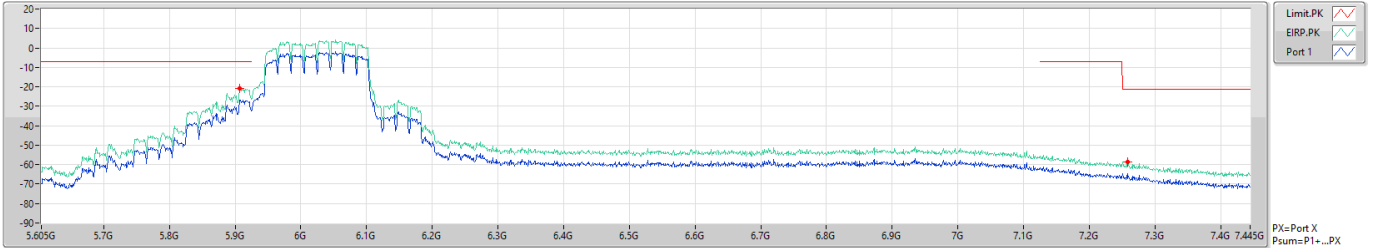

11a160_Nss1,(6Mbps)_1TX

CSE Bandedge [PK]

6025MHz

02/09/2021

F-Start(Hz)	F-Stop(Hz)	RBW(Hz)	Type	Freq(Hz)	EIRP(dBm)	Limit(dBm)	Margin(dB)	DG(dBi)	Ref(dB)	Psum(dBm)	P1(dBm)
5.605G	7.445G	1M	PK	5.90676G	-20.69	-7.00	-13.69	6.00	0.00	-26.69	-26.69
5.605G	7.445G	1M	PK	7.25824G	-58.68	-21.20	-37.48	6.00	0.00	-64.68	-64.68