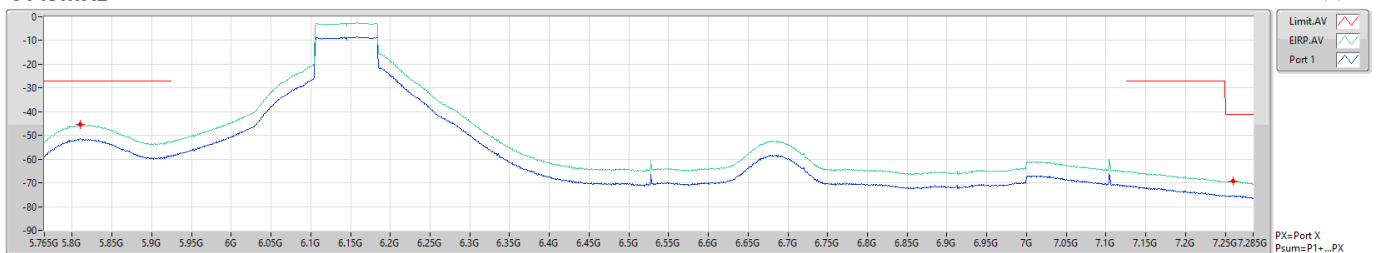

802.11ax HEW80_Nss1,(MCS0)_1TX
6145MHz

CSE Bandedge [AV]

02/09/2021

F-Start(Hz)	F-Stop(Hz)	RBW(Hz)	Type	Freq(Hz)	EIRP(dBm)	Limit(dBm)	Margin(dB)	DG(dB)	Ref(dB)	Psum(dBm)	P1(dBm)
5.765G	7.285G	1M	AV	5.80984G	-45.47	-27.00	-18.47	6.00	0.00	-51.47	-51.47
5.765G	7.285G	1M	AV	7.25992G	-69.34	-41.20	-28.14	6.00	0.00	-75.34	-75.34