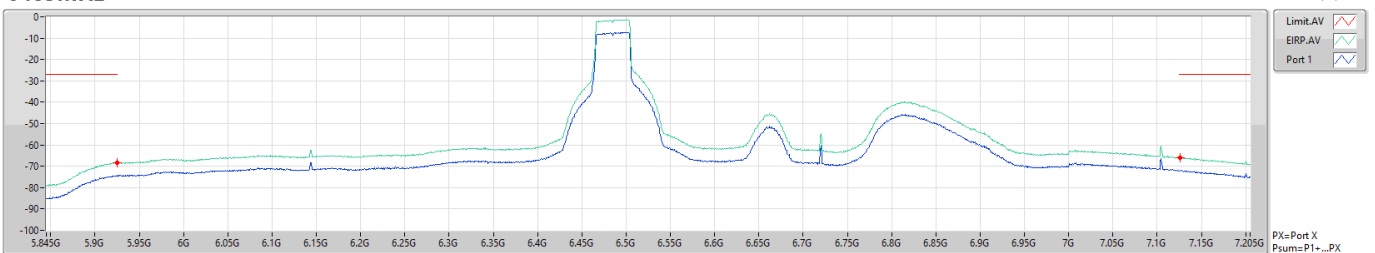

802.11ax HEW40_Nss1,(MCS0)_1TX
6485MHz

CSE Bandedge [AV]

02/09/2021

F-Start(Hz)	F-Stop(Hz)	RBW(Hz)	Type	Freq(Hz)	EIRP(dBm)	Limit(dBm)	Margin(dB)	DG(dBi)	Ref(dB)	Psum(dBm)	P1(dBm)
5.845G	7.205G	1M	AV	5.92456G	-68.27	-27.00	-41.27	6.00	0.00	-74.27	-74.27
5.845G	7.205G	1M	AV	7.12612G	-65.91	-27.00	-38.91	6.00	0.00	-71.91	-71.91