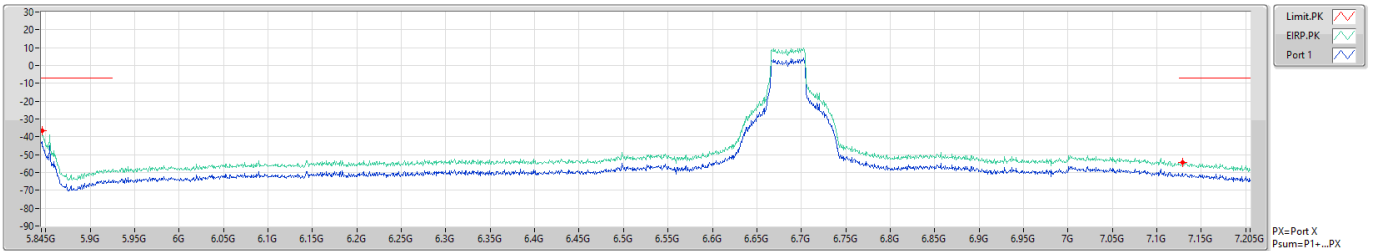

802.11ax HEW40_Nss1,(MCS0)_1TX
6685MHz

CSE Bandedge [PK]

02/09/2021

F-Start(Hz)	F-Stop(Hz)	RBW(Hz)	Type	Freq(Hz)	EIRP(dBm)	Limit(dBm)	Margin(dB)	DG(dB)	Ref(dB)	Psum(dBm)	P1(dBm)
5.845G	7.205G	1M	PK	5.84568G	-36.44	-7.00	-29.44	6.00	0.00	-42.44	-42.44
5.845G	7.205G	1M	PK	7.12884G	-54.30	-7.00	-47.30	6.00	0.00	-60.30	-60.30