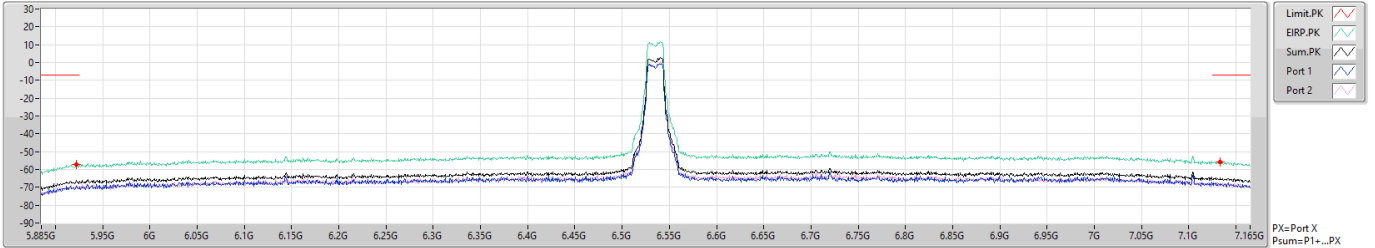

11a20_Nss1,(6Mbps)_2TX

CSE Bandedge [PK]

6535MHz

01/09/2021

F-Start(Hz)	F-Stop(Hz)	RBW(Hz)	Type	Freq(Hz)	EIRP(dBm)	Limit(dBm)	Margin(dB)	DG(dB)	Ref(dB)	Psum(dBm)	P1(dBm)	P2(dBm)
5.885G	7.165G	1M	PK	5.92212G	-57.21	-7.00	-50.21	9.01	0.00	-66.22	-69.48	-69.00
5.885G	7.165G	1M	PK	7.13384G	-55.65	-7.00	-48.65	9.01	0.00	-64.66	-68.01	-67.36