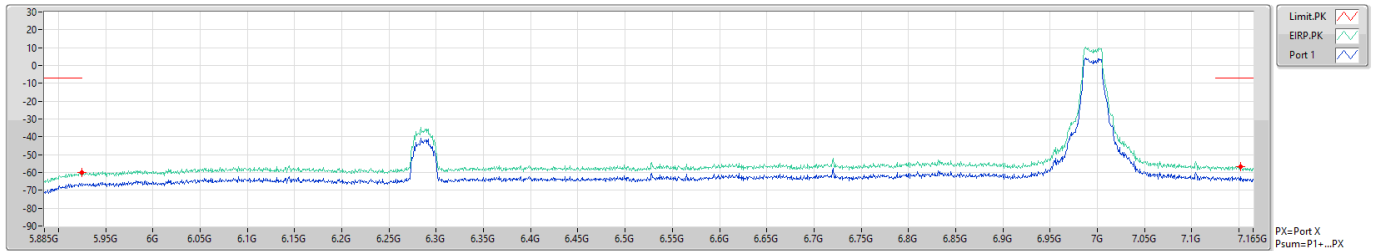

802.11ax HEW20_Nss1,(MCS0)_1TX
6995MHz

CSE Bandedge [PK]

02/09/2021

F-Start(Hz)	F-Stop(Hz)	RBW(Hz)	Type	Freq(Hz)	EIRP(dBm)	Limit(dBm)	Margin(dB)	DG(dBi)	Ref(dB)	Psum(dBm)	P1(dBm)
5.885G	7.165G	1M	PK	5.92468G	-59.91	-7.00	-52.91	6.00	0.00	-65.91	-65.91
5.885G	7.165G	1M	PK	7.15156G	-56.50	-7.00	-49.50	6.00	0.00	-62.50	-62.50