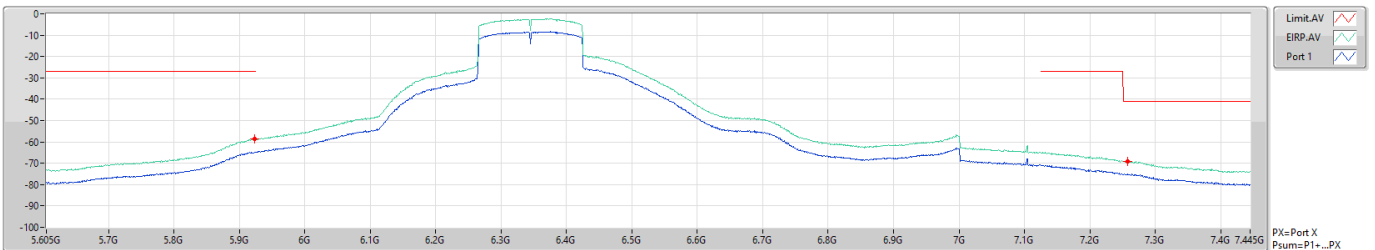

802.11ax HEW160_Nss1,(MCS0)_1TX

CSE Bandedge [AV]

6345MHz

02/09/2021

F-Start(Hz)	F-Stop(Hz)	RBW(Hz)	Type	Freq(Hz)	EIRP(dBm)	Limit(dBm)	Margin(dB)	DG(dB)	Ref(dB)	Psum(dBm)	P1(dBm)
5.605G	7.445G	1M	AV	5.92332G	-58.67	-27.00	-31.67	6.00	0.00	-64.67	-64.67
5.605G	7.445G	1M	AV	7.25824G	-68.96	-41.20	-27.76	6.00	0.00	-74.96	-74.96