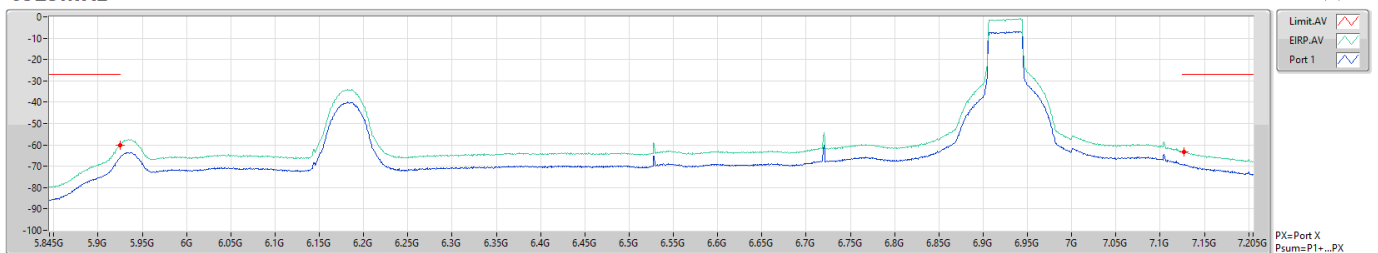

802.11ax HEW40_Nss1,(MCS0)_1TX
6925MHz

CSE Bandedge [AV]

02/09/2021

F-Start(Hz)	F-Stop(Hz)	RBW(Hz)	Type	Freq(Hz)	EIRP(dBm)	Limit(dBm)	Margin(dB)	DG(dBi)	Ref(dB)	Psum(dBm)	P1(dBm)
5.845G	7.205G	1M	AV	5.92456G	-59.98	-27.00	-32.98	6.00	0.00	-65.98	-65.98
5.845G	7.205G	1M	AV	7.1268G	-63.24	-27.00	-36.24	6.00	0.00	-69.24	-69.24