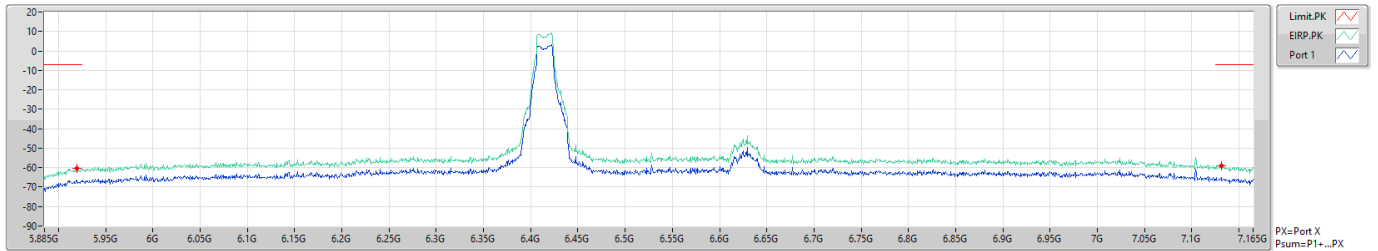

11a20_Nss1,(6Mbps)_1TX
6415MHz

CSE Bandedge [PK]

01/09/2021

F-Start(Hz)	F-Stop(Hz)	RBW(Hz)	Type	Freq(Hz)	EIRP(dBm)	Limit(dBm)	Margin(dB)	DG(dBi)	Ref(dB)	Psum(dBm)	P1(dBm)
5.885G	7.165G	1M	PK	5.91956G	-60.40	-7.00	-53.40	6.00	0.00	-66.40	-66.40
5.885G	7.165G	1M	PK	7.13108G	-58.98	-7.00	-51.98	6.00	0.00	-64.98	-64.98