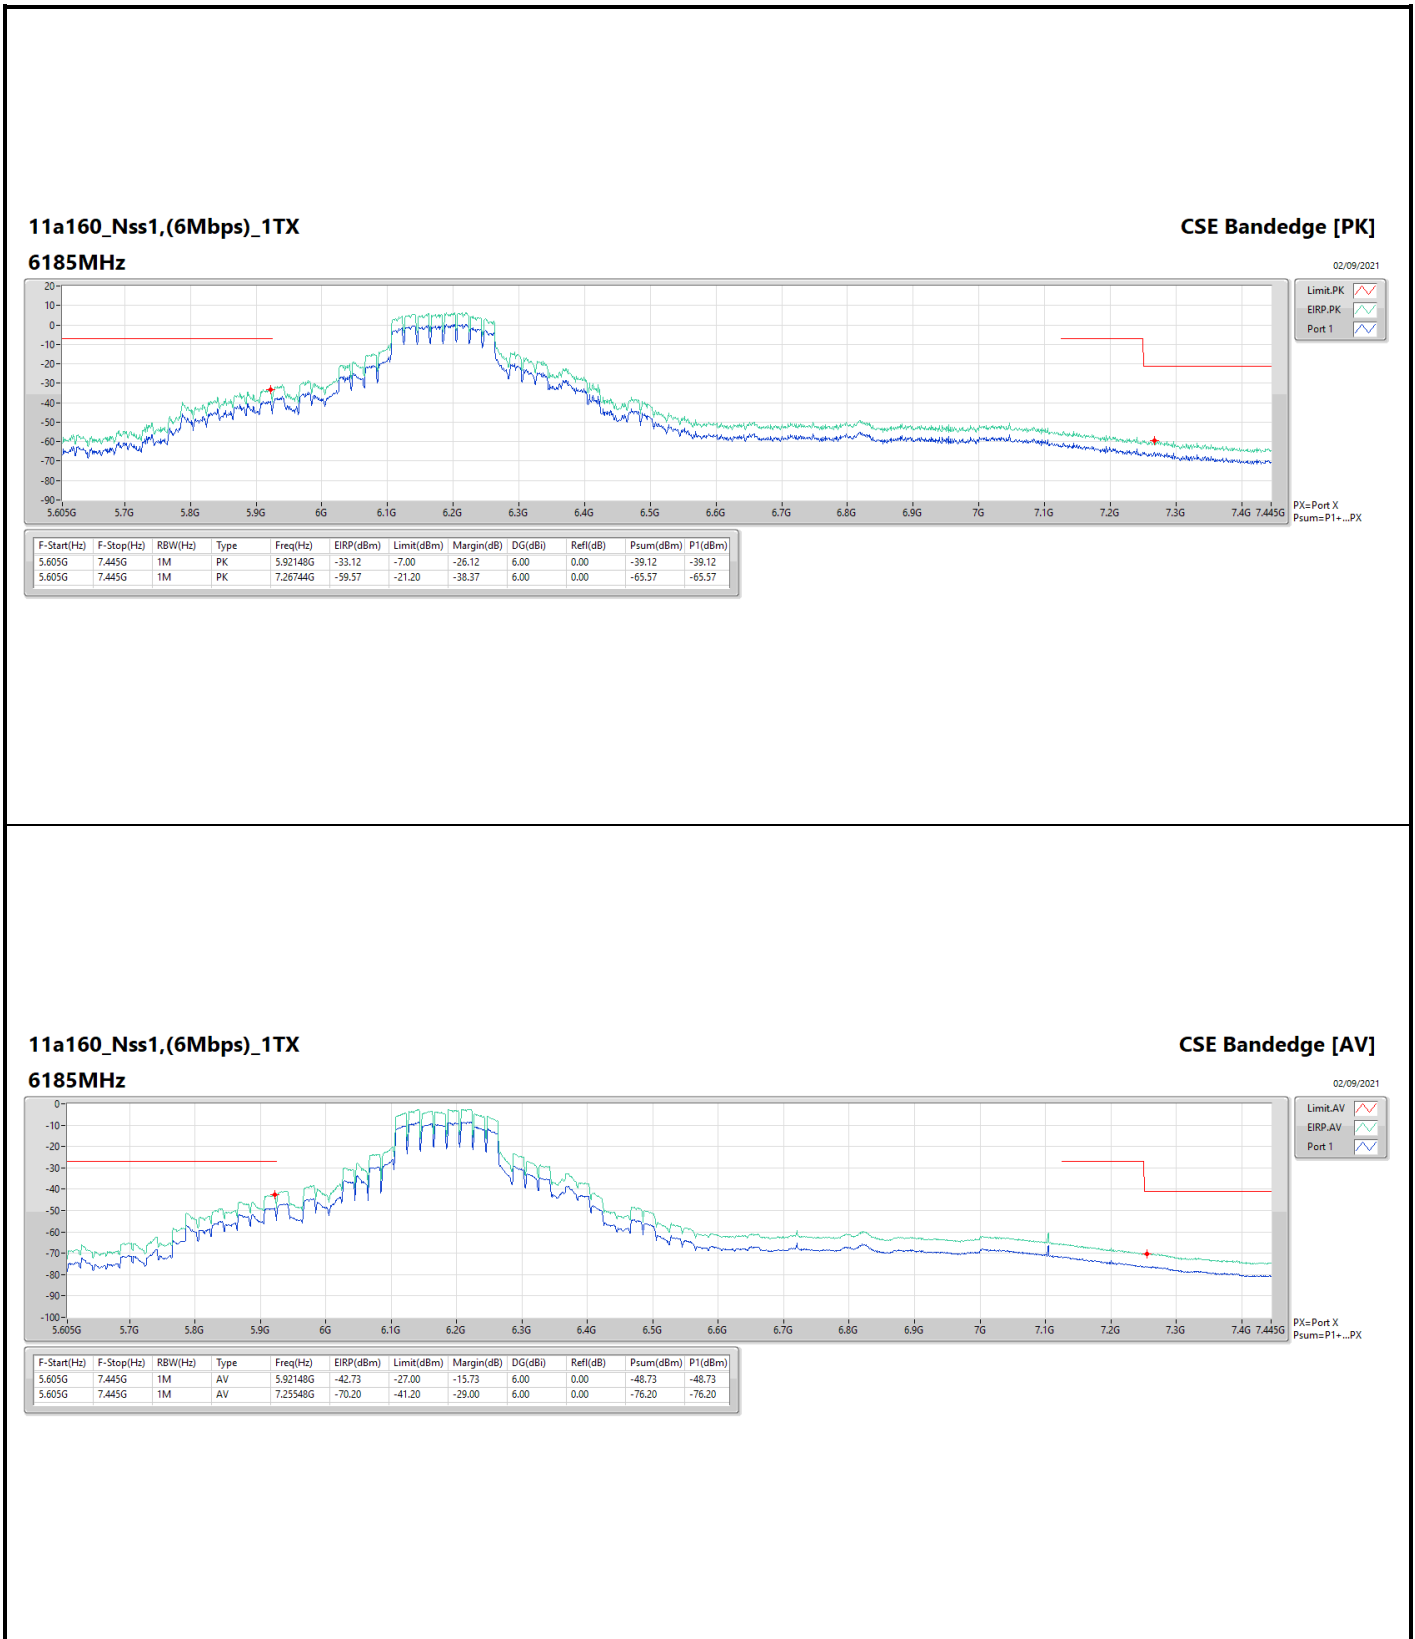

11a160\_Nss1,(6Mbps)\_1TX

CSE Bandedge [AV]

6025MHz

02/09/2021

F-Start(Hz)	F-Stop(Hz)	RBW(Hz)	Type	Freq(Hz)	EIRP(dBm)	Limit(dBm)	Margin(dB)	DG(dBi)	Ref(dB)	Psum(dBm)	P1(dBm)
5.605G	7.445G	1M	AV	5.9086G	-29.74	-27.00	-2.74	6.00	0.00	-35.74	-35.74
5.605G	7.445G	1M	AV	7.2518G	-70.74	-41.20	-29.54	6.00	0.00	-76.74	-76.74