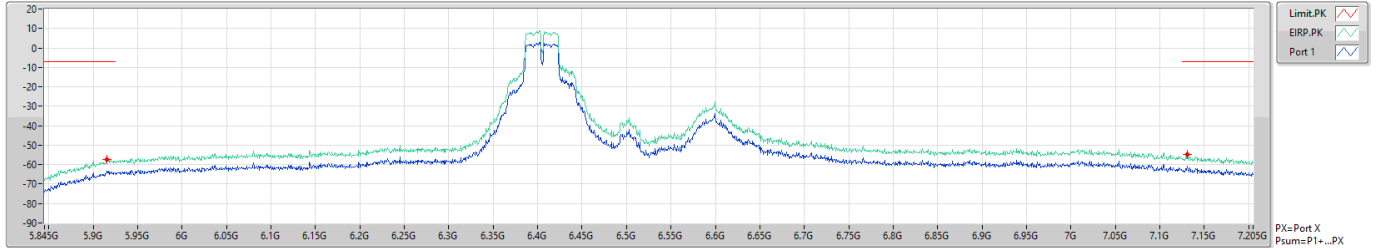

11a40_Nss1,(6Mbps)_1TX

CSE Bandedge [PK]

6405MHz

01/09/2021

F-Start(Hz)	F-Stop(Hz)	RBW(Hz)	Type	Freq(Hz)	EIRP(dBm)	Limit(dBm)	Margin(dB)	DG(dBi)	Ref(dB)	Psum(dBm)	P1(dBm)
5.845G	7.205G	1M	PK	5.91572G	-57.24	-7.00	-50.24	6.00	0.00	-63.24	-63.24
5.845G	7.205G	1M	PK	7.13088G	-54.78	-7.00	-47.78	6.00	0.00	-60.78	-60.78