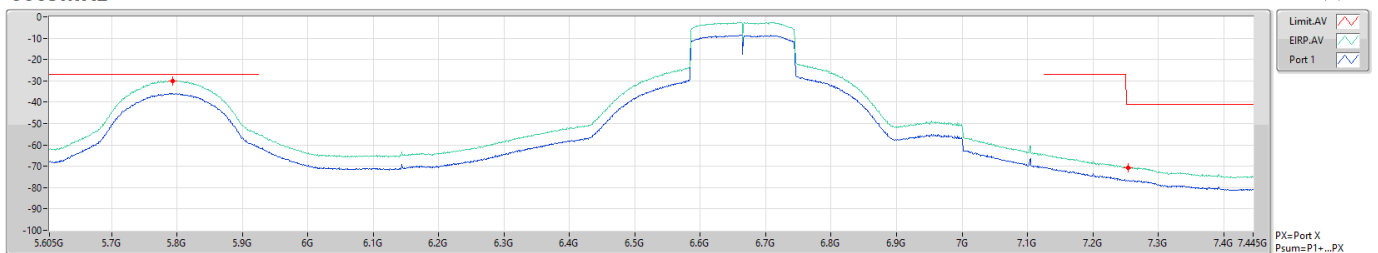

802.11ax HEW160_Nss1,(MCS0)_1TX
6665MHz

CSE Bandedge [AV]

02/09/2021

F-Start(Hz)	F-Stop(Hz)	RBW(Hz)	Type	Freq(Hz)	EIRP(dBm)	Limit(dBm)	Margin(dB)	DG(dBi)	Ref(dB)	Psum(dBm)	P1(dBm)
5.605G	7.445G	1M	AV	5.7938G	-29.91	-27.00	-2.91	6.00	0.00	-35.91	-35.91
5.605G	7.445G	1M	AV	7.25456G	-70.57	-41.20	-29.37	6.00	0.00	-76.57	-76.57