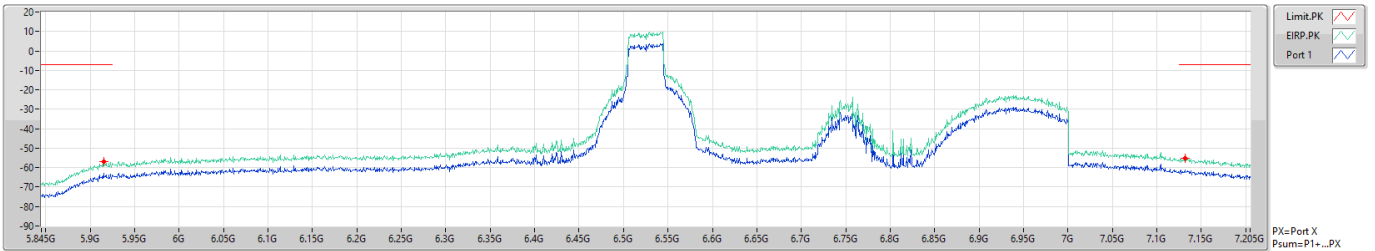

802.11ax HEW40_Nss1,(MCS0)_1TX
6525MHz

CSE Bandedge [PK]

02/09/2021

F-Start(Hz)	F-Stop(Hz)	RBW(Hz)	Type	Freq(Hz)	EIRP(dBm)	Limit(dBm)	Margin(dB)	DG(dBi)	Ref(dB)	Psum(dBm)	P1(dBm)
5.845G	7.205G	1M	PK	5.91504G	-56.87	-7.00	-49.87	6.00	0.00	-62.87	-62.87
5.845G	7.205G	1M	PK	7.13156G	-55.34	-7.00	-48.34	6.00	0.00	-61.34	-61.34