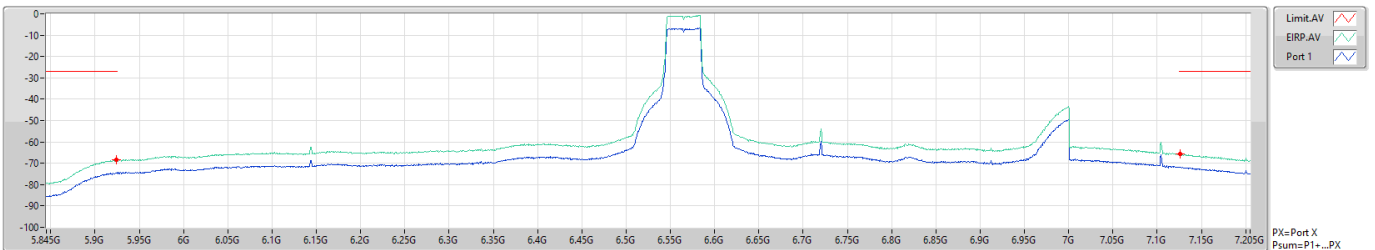

802.11ax HEW40_Nss1,(MCS0)_1TX

CSE Bandedge [AV]

6565MHz

02/09/2021

F-Start(Hz)	F-Stop(Hz)	RBW(Hz)	Type	Freq(Hz)	EIRP(dBm)	Limit(dBm)	Margin(dB)	DG(dB)	Ref(dB)	Psum(dBm)	P1(dBm)
5.845G	7.205G	1M	AV	5.92388G	-68.55	-27.00	-41.55	6.00	0.00	-74.55	-74.55
5.845G	7.205G	1M	AV	7.12612G	-65.78	-27.00	-38.78	6.00	0.00	-71.78	-71.78