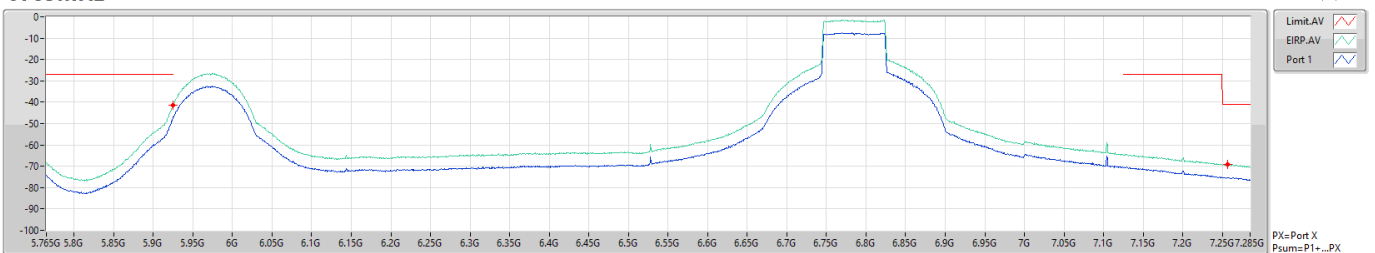

802.11ax HEW80_Nss1,(MCS0)_1TX
6785MHz

CSE Bandedge [AV]

02/09/2021

F-Start(Hz)	F-Stop(Hz)	RBW(Hz)	Type	Freq(Hz)	EIRP(dBm)	Limit(dBm)	Margin(dB)	DG(dBi)	Ref(dB)	Psum(dBm)	P1(dBm)
5.765G	7.285G	1M	AV	5.9246G	-41.39	-27.00	-14.39	6.00	0.00	-47.39	-47.39
5.765G	7.285G	1M	AV	7.25688G	-69.29	-41.20	-28.09	6.00	0.00	-75.29	-75.29