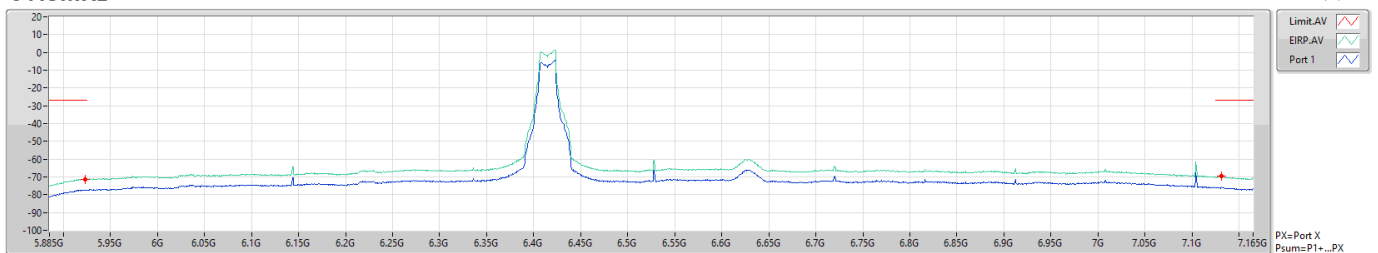

11a20_Nss1,(6Mbps)_1TX
6415MHz

CSE Bandedge [AV]

01/09/2021

F-Start(Hz)	F-Stop(Hz)	RBW(Hz)	Type	Freq(Hz)	EIRP(dBm)	Limit(dBm)	Margin(dB)	DG(dBi)	Ref(dB)	Psum(dBm)	P1(dBm)
5.885G	7.165G	1M	AV	5.9234G	-71.29	-27.00	-44.29	6.00	0.00	-77.29	-77.29
5.885G	7.165G	1M	AV	7.13172G	-69.64	-27.00	-42.64	6.00	0.00	-75.64	-75.64