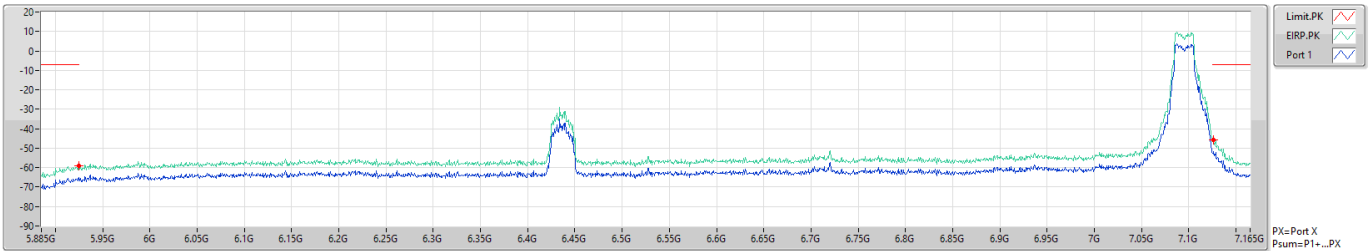

802.11ax HEW20_Nss1,(MCS0)_1TX
7095MHz

CSE Bandedge [PK]

02/09/2021

F-Start(Hz)	F-Stop(Hz)	RBW(Hz)	Type	Freq(Hz)	EIRP(dBm)	Limit(dBm)	Margin(dB)	DG(dBi)	Ref(dB)	Psum(dBm)	P1(dBm)
5.885G	7.165G	1M	PK	5.92468G	-58.93	-7.00	-51.93	6.00	0.00	-64.93	-64.93
5.885G	7.165G	1M	PK	7.1266G	-45.64	-7.00	-38.64	6.00	0.00	-51.64	-51.64