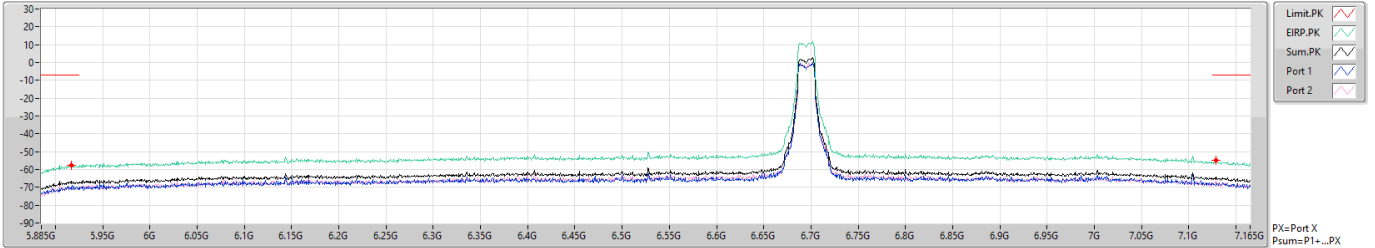

11a20_Nss1,(6Mbps)_2TX

CSE Bandedge [PK]

6695MHz

01/09/2021

F-Start(Hz)	F-Stop(Hz)	RBW(Hz)	Type	Freq(Hz)	EIRP(dBm)	Limit(dBm)	Margin(dB)	DG(dBi)	Ref(dB)	Psum(dBm)	P1(dBm)	P2(dBm)
5.885G	7.165G	1M	PK	5.91636G	-57.67	-7.00	-50.67	9.01	0.00	-66.68	-69.66	-69.73
5.885G	7.165G	1M	PK	7.12832G	-55.03	-7.00	-48.03	9.01	0.00	-64.04	-68.41	-66.02