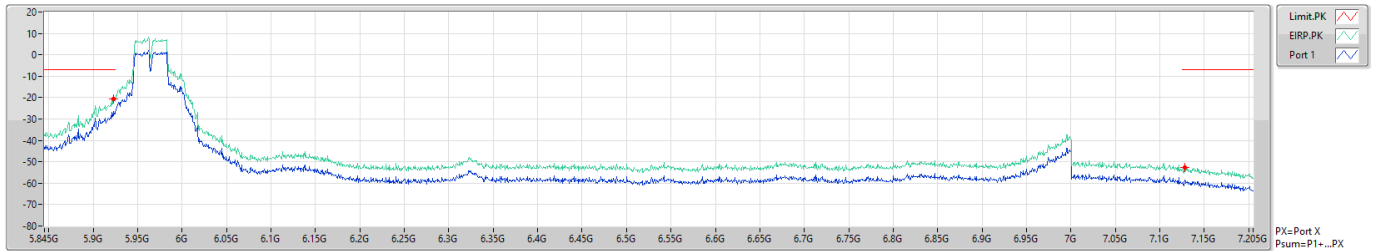

11a40_Nss1,(6Mbps)_1TX

CSE Bandedge [PK]

5965MHz

01/09/2021

F-Start(Hz)	F-Stop(Hz)	RBW(Hz)	Type	Freq(Hz)	EIRP(dBm)	Limit(dBm)	Margin(dB)	DG(dB)	Ref(dB)	Psum(dBm)	P1(dBm)
5.845G	7.205G	1M	PK	5.92252G	-20.54	-7.00	-13.54	6.00	0.00	-26.54	-26.54
5.845G	7.205G	1M	PK	7.12816G	-52.67	-7.00	-45.67	6.00	0.00	-58.67	-58.67