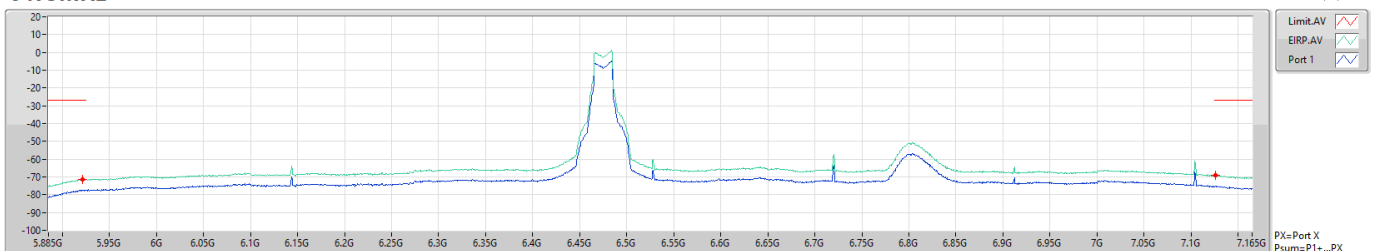

802.11ax HEW20_Nss1,(MCS0)_1TX
6475MHz

CSE Bandedge [AV]

02/09/2021

F-Start(Hz)	F-Stop(Hz)	RBW(Hz)	Type	Freq(Hz)	EIRP(dBm)	Limit(dBm)	Margin(dB)	DG(dB)	Ref(dB)	Psum(dBm)	P1(dBm)
5.885G	7.165G	1M	AV	5.92148G	-71.34	-27.00	-44.34	6.00	0.00	-77.34	-77.34
5.885G	7.165G	1M	AV	7.12596G	-69.25	-27.00	-42.25	6.00	0.00	-75.25	-75.25