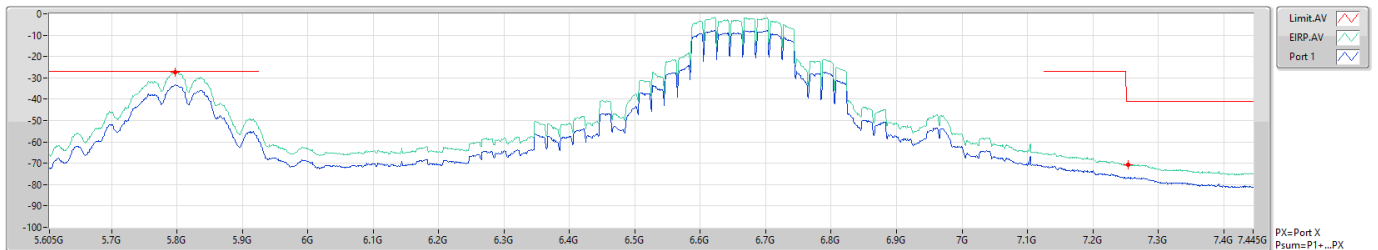

11a160_Nss1,(6Mbps)_1TX

CSE Bandedge [AV]

6665MHz

02/09/2021

F-Start(Hz)	F-Stop(Hz)	RBW(Hz)	Type	Freq(Hz)	EIRP(dBm)	Limit(dBm)	Margin(dB)	DG(dBi)	Ref(dB)	Psum(dBm)	P1(dBm)
5.605G	7.445G	1M	AV	5.79728G	-27.32	-27.00	-0.32	6.00	0.00	-33.32	-33.32
5.605G	7.445G	1M	AV	7.25456G	-70.65	-41.20	-29.45	6.00	0.00	-76.65	-76.65