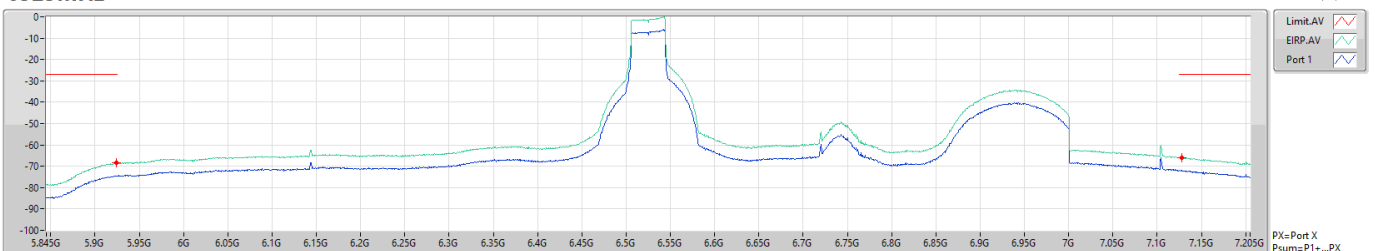

802.11ax HEW40_Nss1,(MCS0)_1TX
6525MHz

CSE Bandedge [AV]

02/09/2021

F-Start(Hz)	F-Stop(Hz)	RBW(Hz)	Type	Freq(Hz)	EIRP(dBm)	Limit(dBm)	Margin(dB)	DG(dBi)	Ref(dB)	Psum(dBm)	P1(dBm)
5.845G	7.205G	1M	AV	5.92388G	-68.44	-27.00	-41.44	6.00	0.00	-74.44	-74.44
5.845G	7.205G	1M	AV	7.12816G	-66.02	-27.00	-39.02	6.00	0.00	-72.02	-72.02