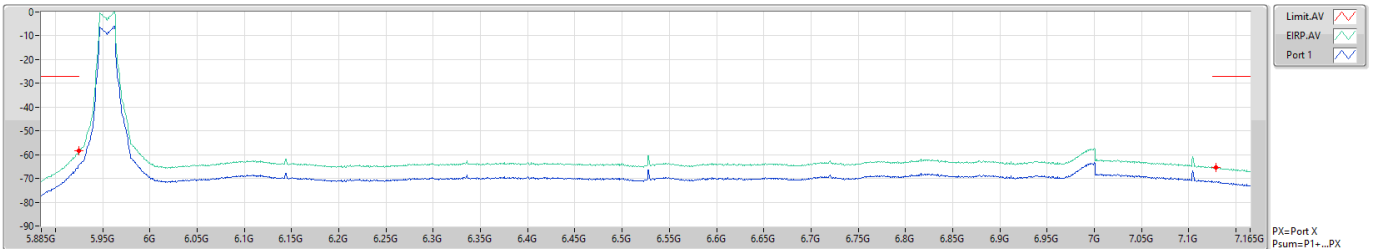

11a20_Nss1,(6Mbps)_1TX

CSE Bandedge [AV]

5955MHz

01/09/2021

F_Start(Hz)	F_Stop(Hz)	RBW(Hz)	Type	Freq(Hz)	EIRP(dBm)	Limit(dBm)	Margin(dB)	DG(dB)	RefI(dB)	Psum(dBm)	P1(dBm)
5.885G	7.165G	1M	AV	5.92468G	-58.37	-27.00	-31.37	6.00	0.00	-64.37	-64.37
5.885G	7.165G	1M	AV	7.12852G	-65.35	-27.00	-38.35	6.00	0.00	-71.35	-71.35