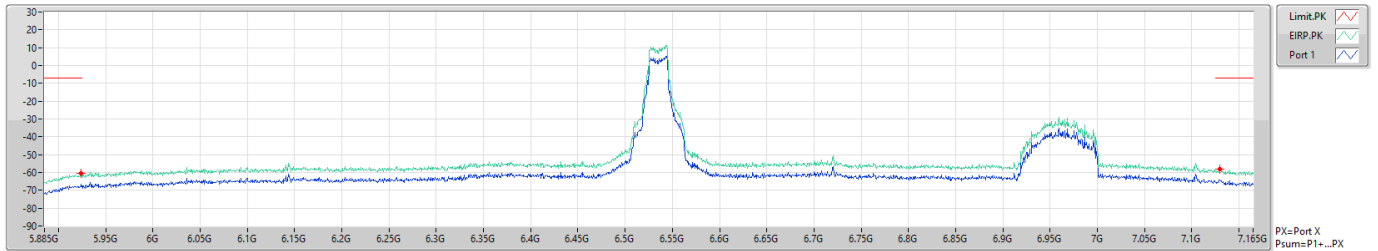

802.11ax HEW20_Nss1,(MCS0)_1TX
6535MHz

CSE Bandedge [PK]

02/09/2021

F-Start(Hz)	F-Stop(Hz)	RBW(Hz)	Type	Freq(Hz)	EIRP(dBm)	Limit(dBm)	Margin(dB)	DG(dBi)	Ref(dB)	Psum(dBm)	P1(dBm)
5.885G	7.165G	1M	PK	5.92404G	-60.67	-7.00	-53.67	6.00	0.00	-66.67	-66.67
5.885G	7.165G	1M	PK	7.1298G	-58.14	-7.00	-51.14	6.00	0.00	-64.14	-64.14