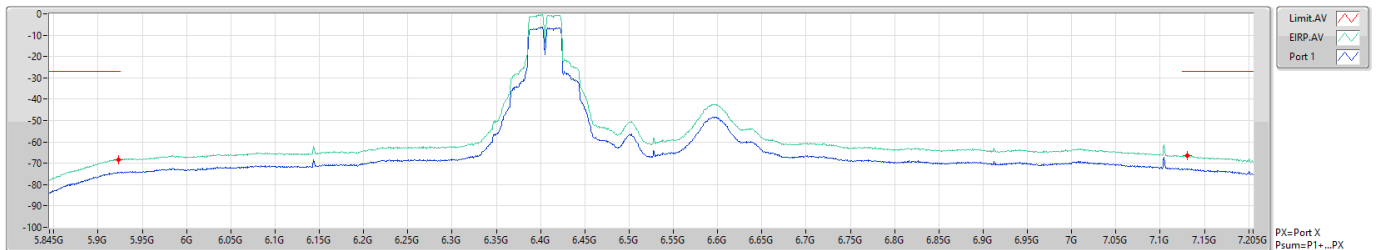

11a40_Nss1,(6Mbps)_1TX

CSE Bandedge [AV]

6405MHz

01/09/2021

F-Start(Hz)	F-Stop(Hz)	RBW(Hz)	Type	Freq(Hz)	EIRP(dBm)	Limit(dBm)	Margin(dB)	DG(dBi)	Ref(dB)	Psum(dBm)	P1(dBm)
5.845G	7.205G	1M	AV	5.9232G	-68.18	-27.00	-41.18	6.00	0.00	-74.18	-74.18
5.845G	7.205G	1M	AV	7.13088G	-66.57	-27.00	-39.57	6.00	0.00	-72.57	-72.57