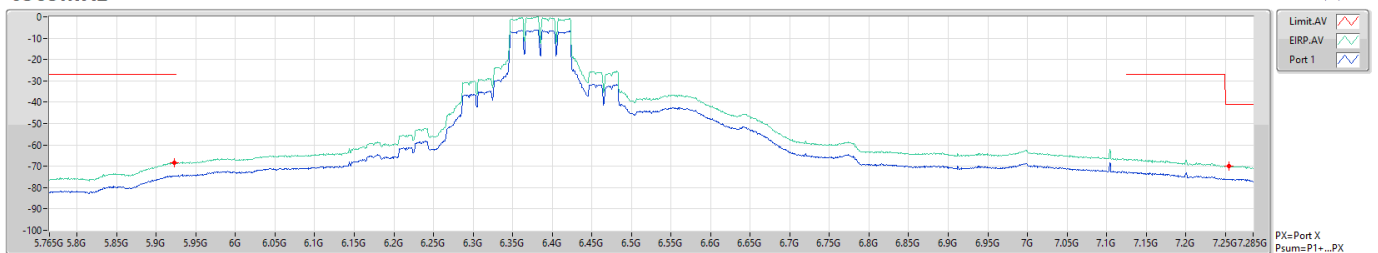

11a80_Nss1,(6Mbps)_1TX
6385MHz

CSE Bandedge [AV]

01/09/2021

F-Start(Hz)	F-Stop(Hz)	RBW(Hz)	Type	Freq(Hz)	EIRP(dBm)	Limit(dBm)	Margin(dB)	DG(dBi)	Ref(dB)	Psum(dBm)	P1(dBm)
5.765G	7.285G	1M	AV	5.92308G	-68.53	-27.00	-41.53	6.00	0.00	-74.53	-74.53
5.765G	7.285G	1M	AV	7.25486G	-69.99	-41.20	-28.79	6.00	0.00	-75.99	-75.99