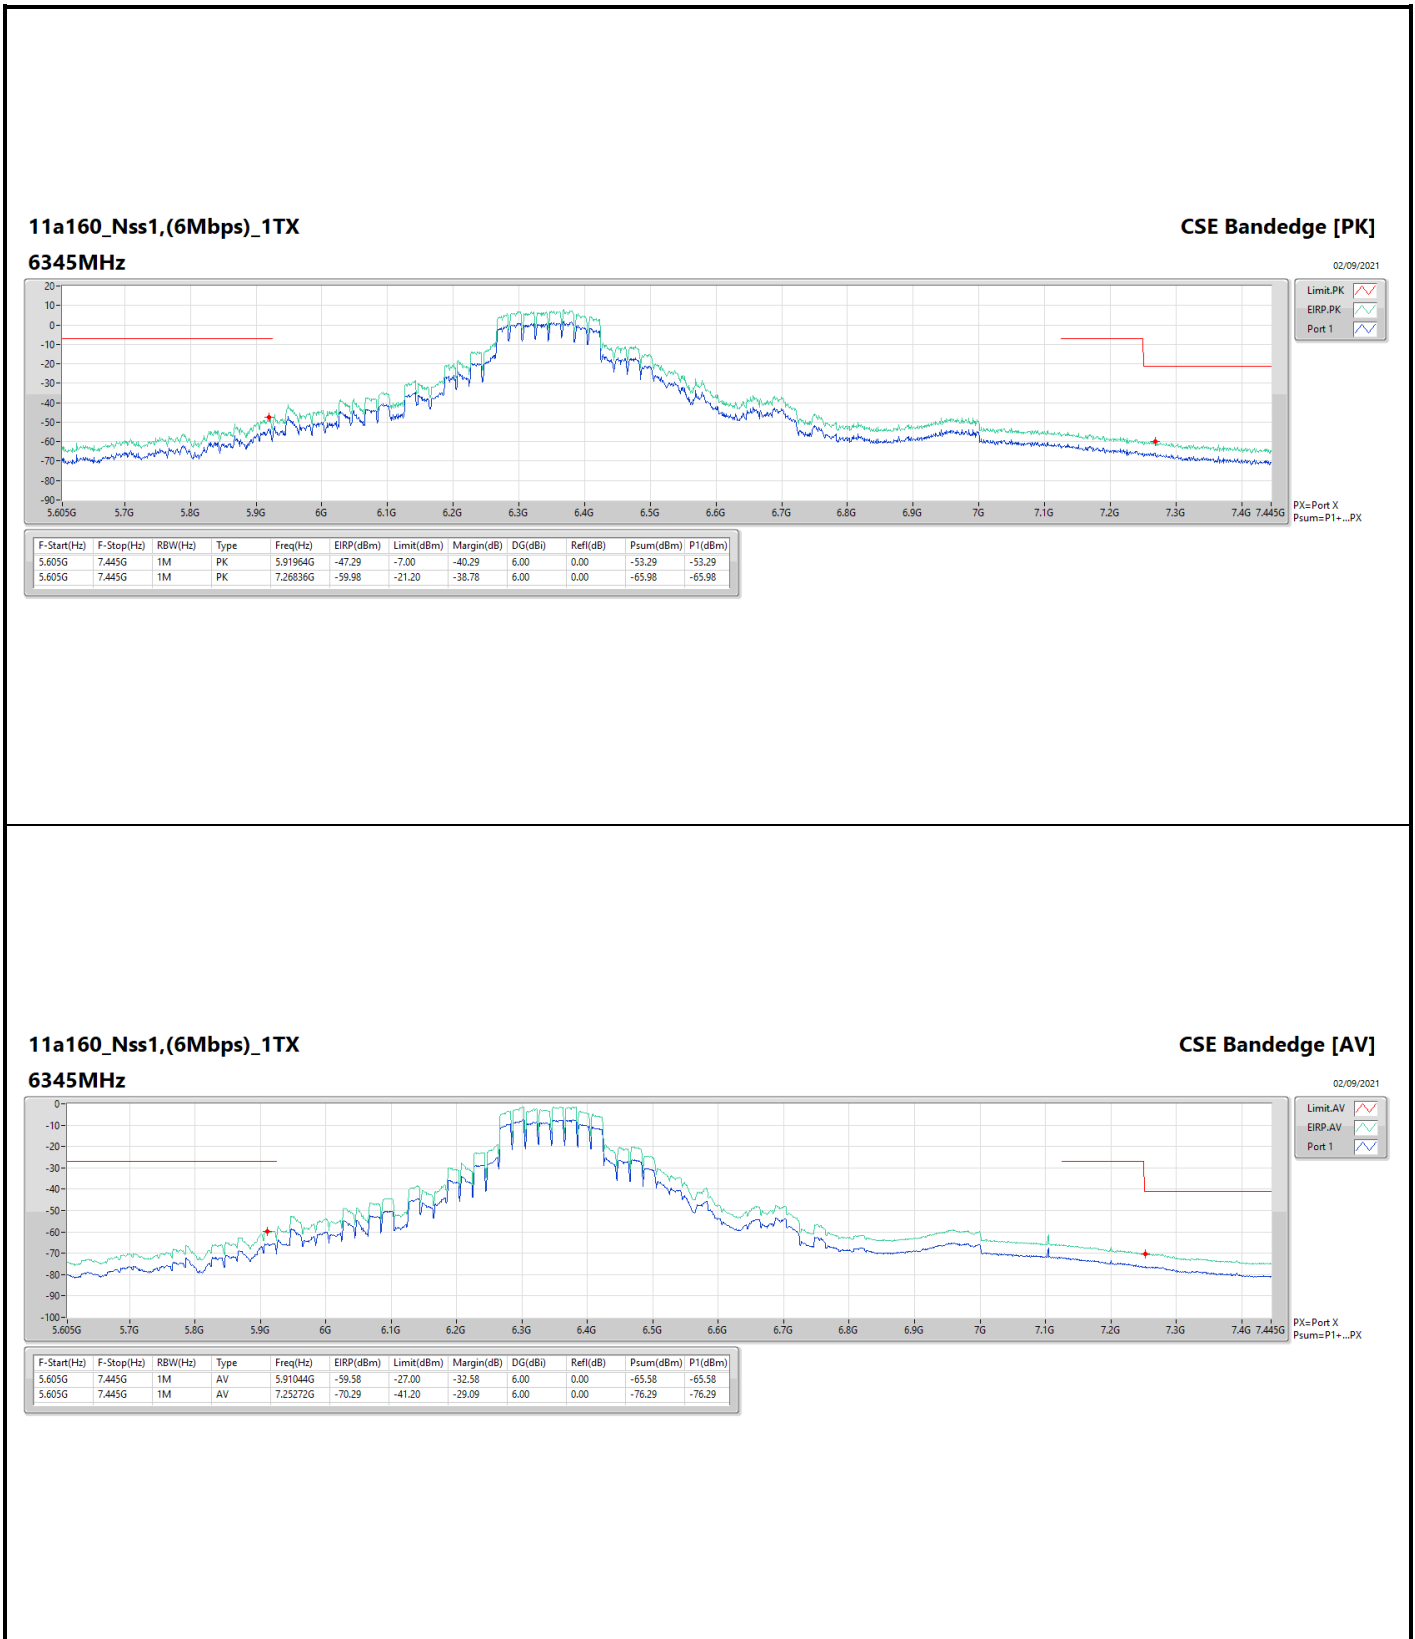

11a160\_Nss1,(6Mbps)\_1TX

CSE Bandedge [AV]

6025MHz

02/09/2021

F-Start(Hz)	F-Stop(Hz)	RBW(Hz)	Type	Freq(Hz)	EIRP(dBm)	Limit(dBm)	Margin(dB)	DG(dBi)	Ref(dB)	Psum(dBm)	P1(dBm)
5.605G	7.445G	1M	AV	5.9086G	-29.74	-27.00	-2.74	6.00	0.00	-35.74	-35.74
5.605G	7.445G	1M	AV	7.2518G	-70.74	-41.20	-29.54	6.00	0.00	-76.74	-76.74