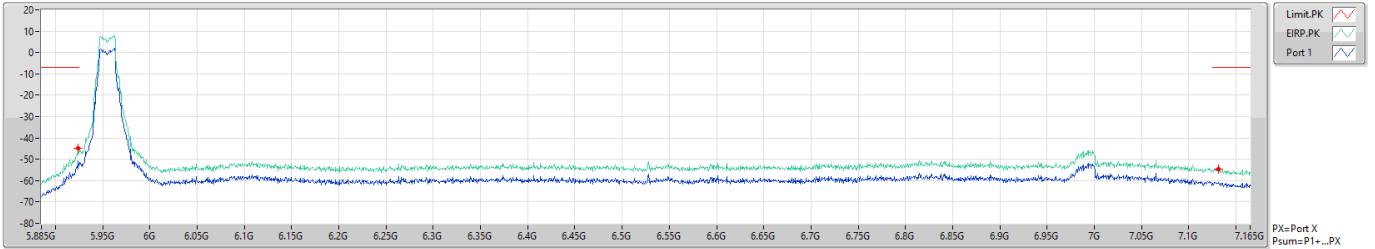

DG = Directional Gain ; PX=Port X; Psum=P1+P2+...PX

11a20\_Nss1,(6Mbps)\_1TX

CSE Bandedge [PK]

5955MHz

01/09/2021

F_Start(Hz)	F_Stop(Hz)	RBW(Hz)	Type	Freq(Hz)	EIRP(dBm)	Limit(dBm)	Margin(dB)	DG(dB)	RefI(dB)	Psum(dBm)	P1(dBm)
5.885G	7.165G	1M	PK	5.92404G	-44.86	-7.00	-37.86	6.00	0.00	-50.86	-50.86
5.885G	7.165G	1M	PK	7.13172G	-54.71	-7.00	-47.71	6.00	0.00	-60.71	-60.71