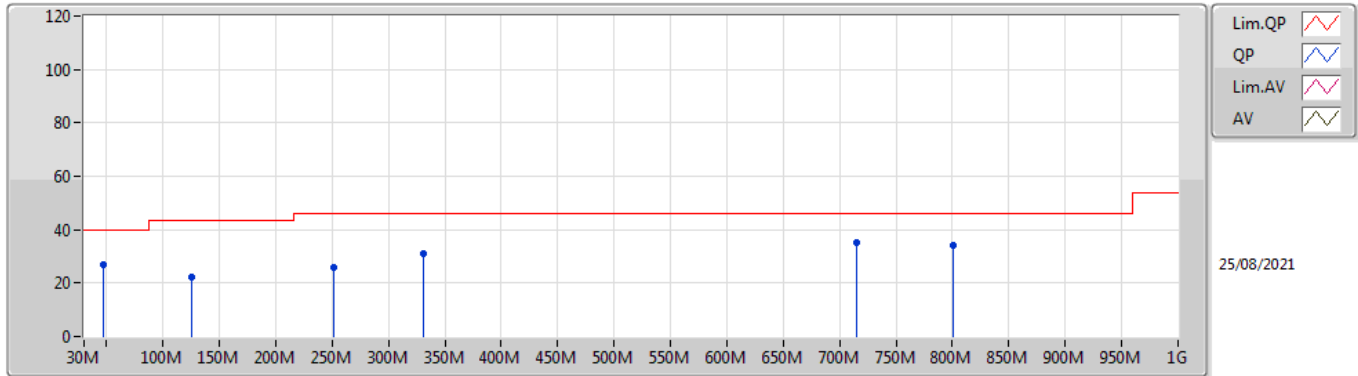

802.11ax HEW160_Nss1,(MCS0)_4TX

6665MHz_PoE

Type	Freq (Hz)	Level (dBuV/m)	Limit (dBuV/m)	Margin (dB)	Factor (dB)	Dist (m)	Condition	Azimuth (°)	Height (m)	Comment	Raw (dBuV)	AF (dB)	CL (dB)	PA (dB)
PK	47.46M	27.09	40.00	-12.91	-12.45	3	Horizontal	0	1.00	-	39.54	14.05	1.11	27.61
PK	125.06M	22.19	43.50	-21.31	-8.12	3	Horizontal	0	1.00	-	30.31	17.31	1.92	27.35
PK	251.16M	25.87	46.00	-20.13	-6.38	3	Horizontal	0	1.00	-	32.25	17.66	2.68	26.72
PK	330.7M	31.24	46.00	-14.76	-4.91	3	Horizontal	0	1.00	-	36.15	18.86	3.13	26.90
PK	714.82M	35.22	46.00	-10.78	0.91	3	Horizontal	0	1.00	-	34.31	24.26	4.68	28.03
PK	800.18M	33.93	46.00	-12.07	2.26	3	Horizontal	0	1.00	-	31.67	25.01	5.14	27.89