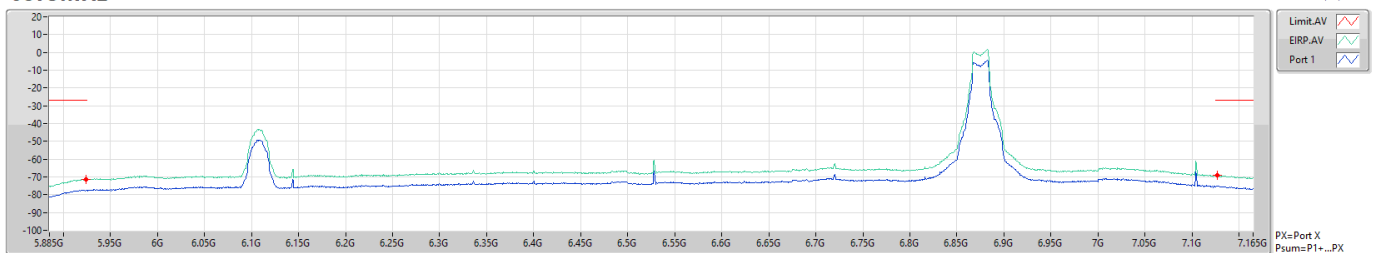

11a20_Nss1,(6Mbps)_1TX
6875MHz

CSE Bandedge [AV]

01/09/2021

F-Start(Hz)	F-Stop(Hz)	RBW(Hz)	Type	Freq(Hz)	EIRP(dBm)	Limit(dBm)	Margin(dB)	DG(dBi)	Ref(dB)	Psum(dBm)	P1(dBm)
5.885G	7.165G	1M	AV	5.92404G	-71.29	-27.00	-44.29	6.00	0.00	-77.29	-77.29
5.885G	7.165G	1M	AV	7.1266G	-69.12	-27.00	-42.12	6.00	0.00	-75.12	-75.12