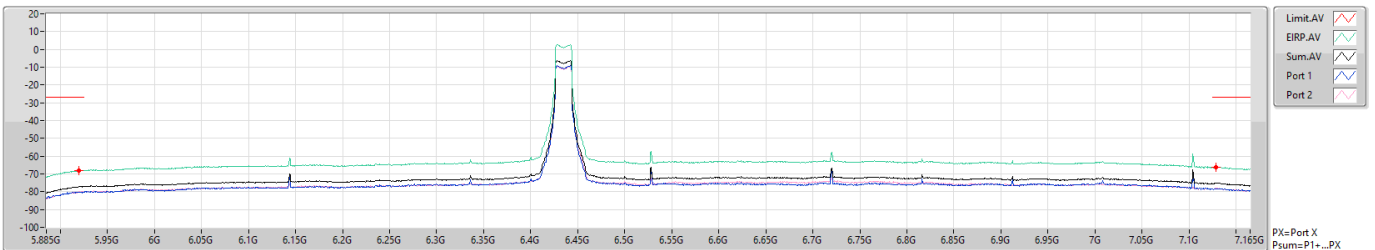

11a20_Nss1,(6Mbps)_2TX

CSE Bandedge [AV]

6435MHz

01/09/2021

F-Start(Hz)	F-Stop(Hz)	RBW(Hz)	Type	Freq(Hz)	EIRP(dBm)	Limit(dBm)	Margin(dB)	DG(dBi)	Ref(dB)	Psum(dBm)	P1(dBm)	P2(dBm)
5.885G	7.165G	1M	AV	5.91956G	-68.06	-27.00	-41.06	9.01	0.00	-77.07	-80.14	-80.02
5.885G	7.165G	1M	AV	7.12852G	-66.16	-27.00	-39.16	9.01	0.00	-75.17	-78.52	-77.86