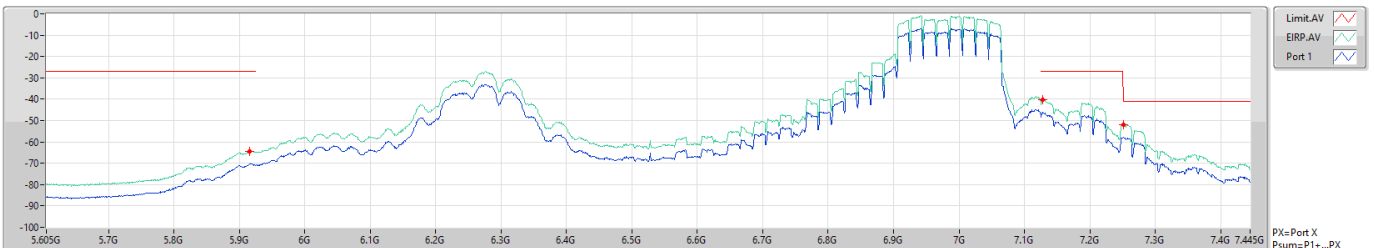

11a160_Nss1,(6Mbps)_1TX

CSE Bandedge [AV]

6985MHz

02/09/2021

F-Start(Hz)	F-Stop(Hz)	RBW(Hz)	Type	Freq(Hz)	EIRP(dBm)	Limit(dBm)	Margin(dB)	DG(dB)	Ref(dB)	Psum(dBm)	P1(dBm)
5.605G	7.445G	1M	AV	5.91596G	-64.28	-27.00	-37.28	6.00	0.00	-70.28	-70.28
5.605G	7.445G	1M	AV	7.1278G	-40.27	-27.00	-13.27	6.00	0.00	-46.27	-46.27
5.605G	7.445G	1M	AV	7.2518G	-51.81	-41.20	-10.61	6.00	0.00	-57.81	-57.81