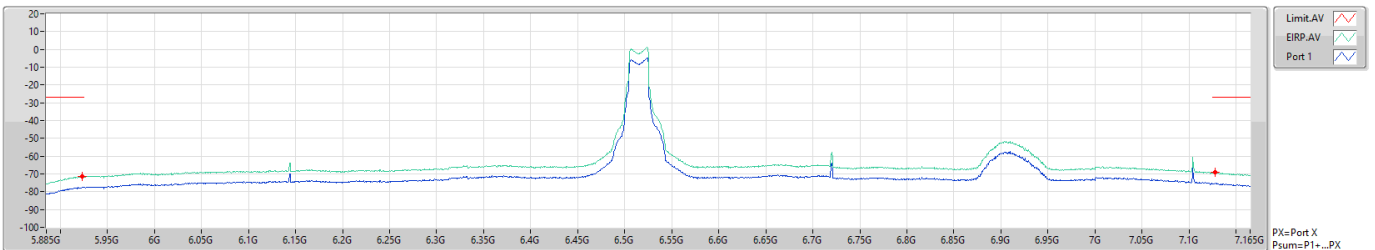

802.11ax HEW20_Nss1,(MCS0)_1TX

CSE Bandedge [AV]

6515MHz

02/09/2021

F-Start(Hz)	F-Stop(Hz)	RBW(Hz)	Type	Freq(Hz)	EIRP(dBm)	Limit(dBm)	Margin(dB)	DG(dB)	Ref(dB)	Psum(dBm)	P1(dBm)
5.885G	7.165G	1M	AV	5.9234G	-71.51	-27.00	-44.51	6.00	0.00	-77.51	-77.51
5.885G	7.165G	1M	AV	7.12788G	-69.20	-27.00	-42.20	6.00	0.00	-75.20	-75.20