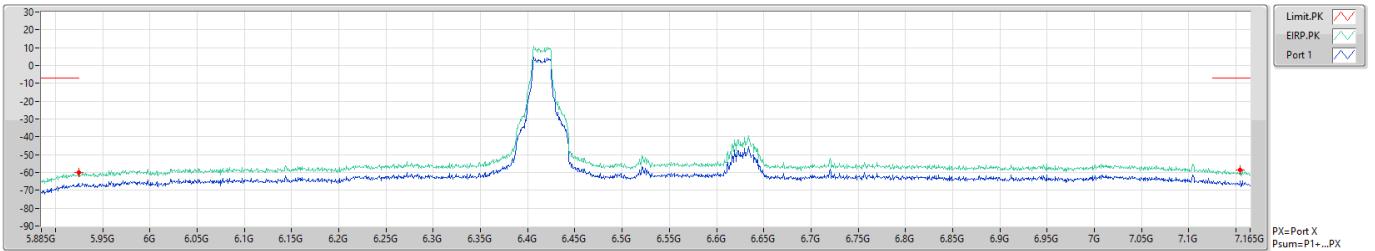

802.11ax HEW20_Nss1,(MCS0)_1TX
6415MHz

CSE Bandedge [PK]

02/09/2021

F-Start(Hz)	F-Stop(Hz)	RBW(Hz)	Type	Freq(Hz)	EIRP(dBm)	Limit(dBm)	Margin(dB)	DG(dBi)	Ref(dB)	Psum(dBm)	P1(dBm)
5.885G	7.165G	1M	PK	5.92468G	-60.19	-7.00	-53.19	6.00	0.00	-66.19	-66.19
5.885G	7.165G	1M	PK	7.15476G	-58.72	-7.00	-51.72	6.00	0.00	-64.72	-64.72