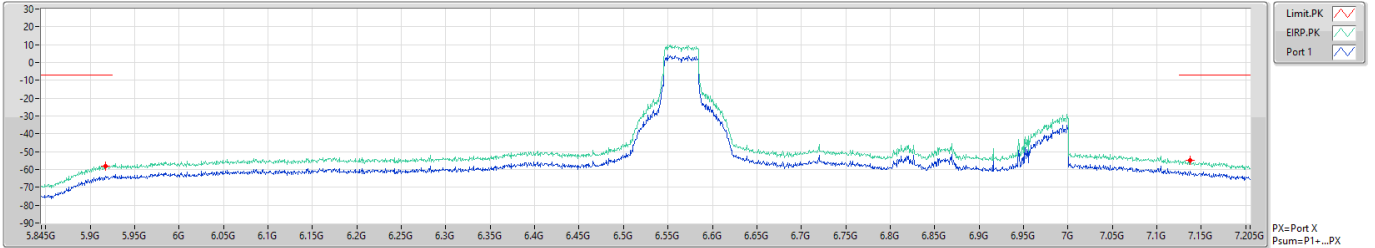

802.11ax HEW40_Nss1,(MCS0)_1TX

CSE Bandedge [PK]

6565MHz

02/09/2021

F-Start(Hz)	F-Stop(Hz)	RBW(Hz)	Type	Freq(Hz)	EIRP(dBm)	Limit(dBm)	Margin(dB)	DG(dB)	Ref(dB)	Psum(dBm)	P1(dBm)
5.845G	7.205G	1M	PK	5.91708G	-57.97	-7.00	-50.97	6.00	0.00	-63.97	-63.97
5.845G	7.205G	1M	PK	7.13768G	-54.93	-7.00	-47.93	6.00	0.00	-60.93	-60.93