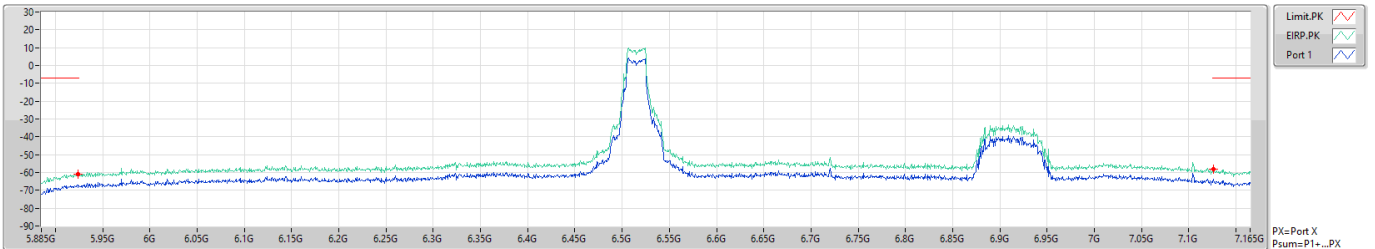

802.11ax HEW20_Nss1,(MCS0)_1TX

CSE Bandedge [PK]

6515MHz

02/09/2021

F-Start(Hz)	F-Stop(Hz)	RBW(Hz)	Type	Freq(Hz)	EIRP(dBm)	Limit(dBm)	Margin(dB)	DG(dB)	Ref(dB)	Psum(dBm)	P1(dBm)
5.885G	7.165G	1M	PK	5.9234G	-60.81	-7.00	-53.81	6.00	0.00	-66.81	-66.81
5.885G	7.165G	1M	PK	7.12596G	-57.98	-7.00	-50.98	6.00	0.00	-63.98	-63.98