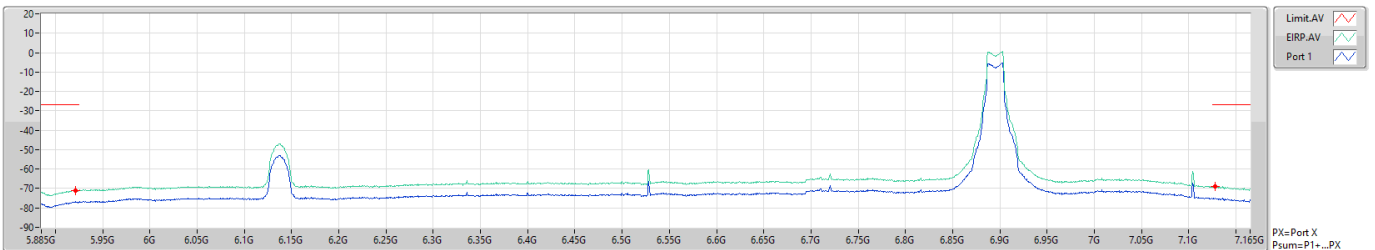

11a20_Nss1,(6Mbps)_1TX

CSE Bandedge [AV]

6895MHz

01/09/2021

F-Start(Hz)	F-Stop(Hz)	RBW(Hz)	Type	Freq(Hz)	EIRP(dBm)	Limit(dBm)	Margin(dB)	DG(dBi)	Ref(dB)	Psum(dBm)	P1(dBm)
5.885G	7.165G	1M	AV	5.92148G	-70.89	-27.00	-43.89	6.00	0.00	-76.89	-76.89
5.885G	7.165G	1M	AV	7.12788G	-69.00	-27.00	-42.00	6.00	0.00	-75.00	-75.00