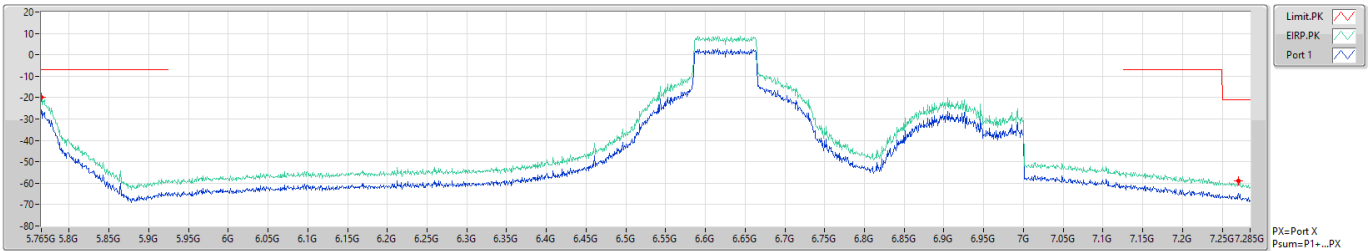

802.11ax HEW80_Nss1,(MCS0)_1TX
6625MHz

CSE Bandedge [PK]

02/09/2021

F-Start(Hz)	F-Stop(Hz)	RBW(Hz)	Type	Freq(Hz)	EIRP(dBm)	Limit(dBm)	Margin(dB)	DG(dB)	Ref(dB)	Psum(dBm)	P1(dBm)
5.765G	7.285G	1M	PK	5.765G	-19.83	-7.00	-12.83	6.00	0.00	-25.83	-25.83
5.765G	7.285G	1M	PK	7.27056G	-58.89	-21.20	-37.69	6.00	0.00	-64.89	-64.89