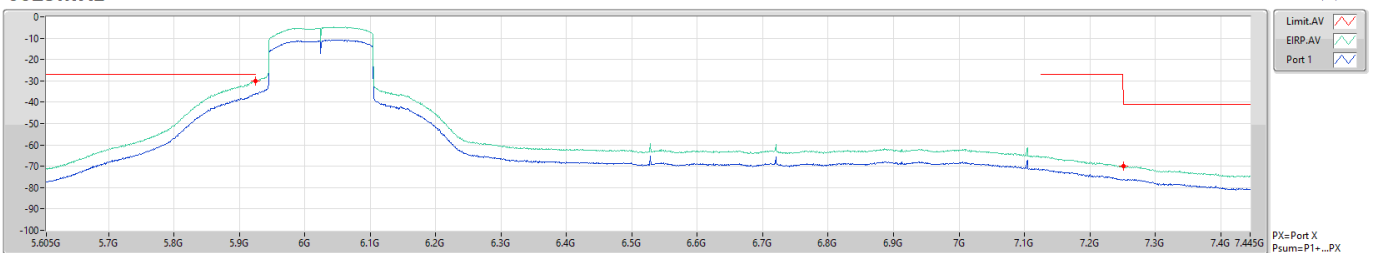

802.11ax HEW160_Nss1,(MCS0)_1TX
6025MHz

CSE Bandedge [AV]

02/09/2021

F-Start(Hz)	F-Stop(Hz)	RBW(Hz)	Type	Freq(Hz)	EIRP(dBm)	Limit(dBm)	Margin(dB)	DG(dBi)	Ref(dB)	Psum(dBm)	P1(dBm)
5.605G	7.445G	1M	AV	5.92424G	-30.25	-27.00	-3.25	6.00	0.00	-36.25	-36.25
5.605G	7.445G	1M	AV	7.2518G	-70.08	-41.20	-28.88	6.00	0.00	-76.08	-76.08