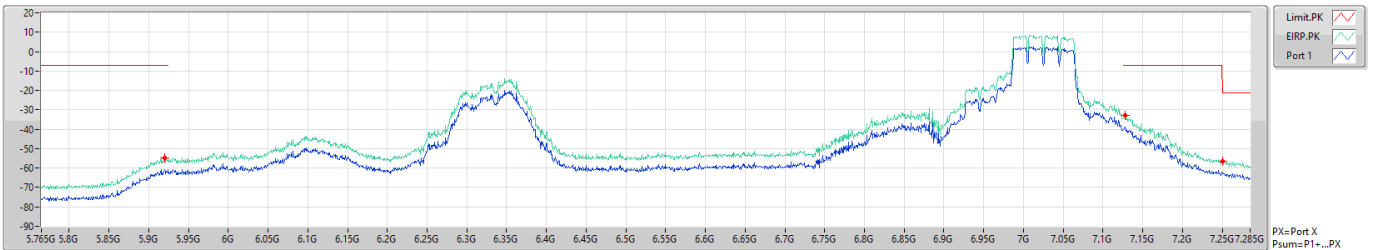

11a80_Nss1,(6Mbps)_1TX

CSE Bandedge [PK]

7025MHz

02/09/2021

F-Start(Hz)	F-Stop(Hz)	RBW(Hz)	Type	Freq(Hz)	EIRP(dBm)	Limit(dBm)	Margin(dB)	DG(dB)	Ref(dB)	Psum(dBm)	P1(dBm)
5.765G	7.285G	1M	PK	5.92004G	-54.68	-7.00	-47.68	6.00	0.00	-60.68	-60.68
5.765G	7.285G	1M	PK	7.12798G	-32.95	-7.00	-25.95	6.00	0.00	-38.95	-38.95
5.765G	7.285G	1M	PK	7.2508G	-56.65	-21.20	-35.45	6.00	0.00	-62.65	-62.65