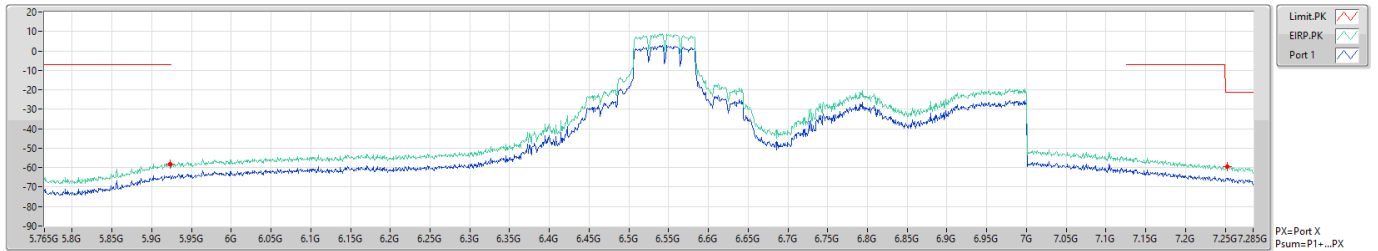

11a80_Nss1,(6Mbps)_1TX
6545MHz

CSE Bandedge [PK]

02/09/2021

F-Start(Hz)	F-Stop(Hz)	RBW(Hz)	Type	Freq(Hz)	EIRP(dBm)	Limit(dBm)	Margin(dB)	DG(dBi)	Ref(dB)	Psum(dBm)	P1(dBm)
5.765G	7.285G	1M	PK	5.92308G	-58.30	-7.00	-51.30	6.00	0.00	-64.30	-64.30
5.765G	7.285G	1M	PK	7.25232G	-59.58	-21.20	-38.38	6.00	0.00	-65.58	-65.58