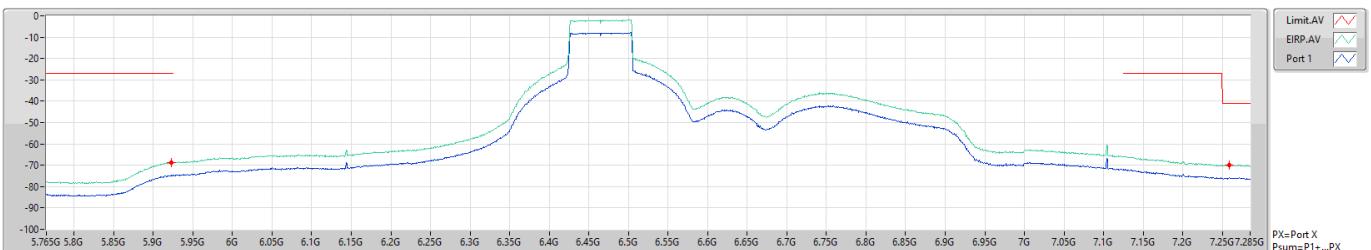

802.11ax HEW80_Nss1,(MCS0)_1TX
6465MHz

CSE Bandedge [AV]

02/09/2021

F-Start(Hz)	F-Stop(Hz)	RBW(Hz)	Type	Freq(Hz)	EIRP(dBm)	Limit(dBm)	Margin(dB)	DG(dB)	Ref(dB)	Psum(dBm)	P1(dBm)
5.765G	7.285G	1M	AV	5.92332G	-68.61	-27.00	-41.61	6.00	0.00	-74.61	-74.61
5.765G	7.285G	1M	AV	7.2584G	-69.89	-41.20	-28.69	6.00	0.00	-75.89	-75.89
5.765G	7.285G	1M	AV	7.25916G	-69.89	-41.20	-28.69	6.00	0.00	-75.89	-75.89