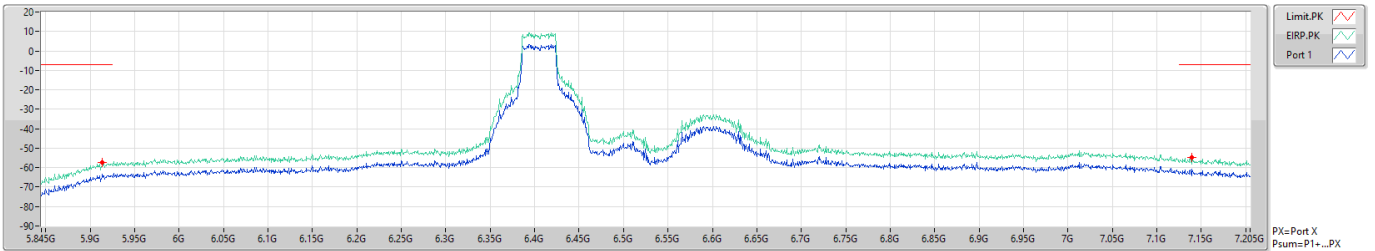

802.11ax HEW40_Nss1,(MCS0)_1TX
6405MHz

CSE Bandedge [PK]

02/09/2021

F-Start(Hz)	F-Stop(Hz)	RBW(Hz)	Type	Freq(Hz)	EIRP(dBm)	Limit(dBm)	Margin(dB)	DG(dB)	Ref(dB)	Psum(dBm)	P1(dBm)
5.845G	7.205G	1M	PK	5.91368G	-57.35	-7.00	-50.35	6.00	0.00	-63.35	-63.35
5.845G	7.205G	1M	PK	7.13972G	-54.95	-7.00	-47.95	6.00	0.00	-60.95	-60.95