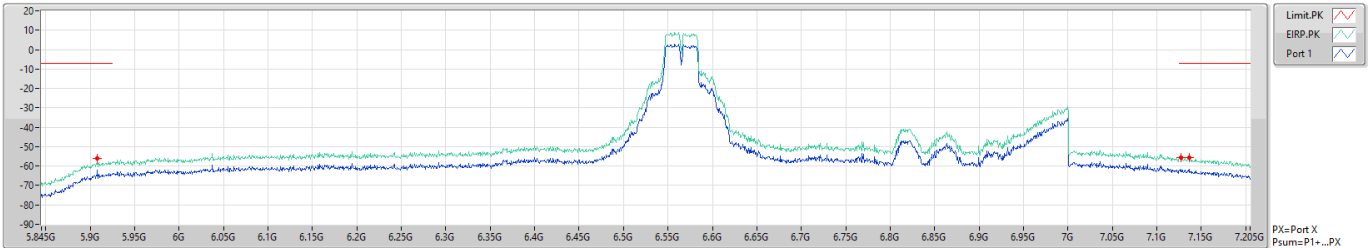

11a40_Nss1,(6Mbps)_1TX

CSE Bandedge [PK]

6565MHz

F-Start(Hz)	F-Stop(Hz)	RBW(Hz)	Type	Freq(Hz)	EIRP(dBm)	Limit(dBm)	Margin(dB)	DG(dB)	Ref(dB)	Psum(dBm)	P1(dBm)
5.845G	7.205G	1M	PK	5.90824G	-56.13	-7.00	-49.13	6.00	0.00	-62.13	-62.13
5.845G	7.205G	1M	PK	7.12748G	-55.65	-7.00	-48.65	6.00	0.00	-61.65	-61.65
5.845G	7.205G	1M	PK	7.13632G	-55.65	-7.00	-48.65	6.00	0.00	-61.65	-61.65