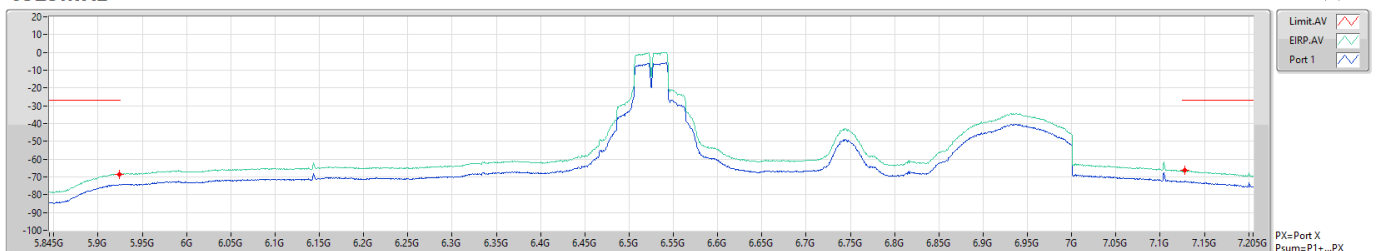

11a40_Nss1,(6Mbps)_1TX
6525MHz

CSE Bandedge [AV]

01/09/2021

F-Start(Hz)	F-Stop(Hz)	RBW(Hz)	Type	Freq(Hz)	EIRP(dBm)	Limit(dBm)	Margin(dB)	DG(dBi)	Ref(dB)	Psum(dBm)	P1(dBm)
5.845G	7.205G	1M	AV	5.92388G	-68.42	-27.00	-41.42	6.00	0.00	-74.42	-74.42
5.845G	7.205G	1M	AV	7.12816G	-66.40	-27.00	-39.40	6.00	0.00	-72.40	-72.40