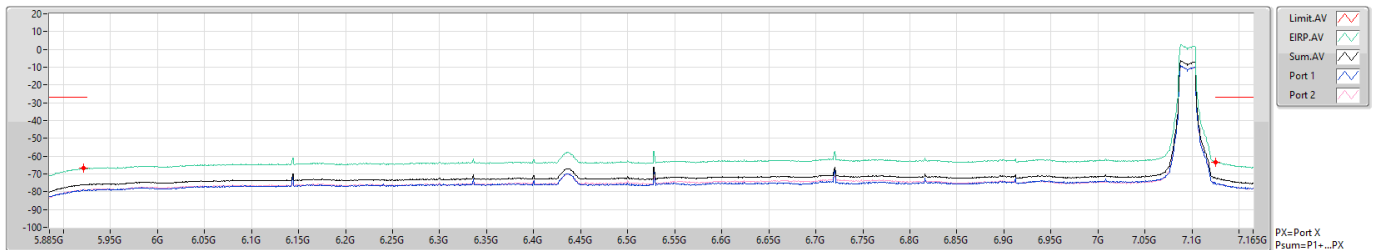

11a20_Nss1,(6Mbps)_2TX

CSE Bandedge [AV]

7095MHz

01/09/2021

F-Start(Hz)	F-Stop(Hz)	RBW(Hz)	Type	Freq(Hz)	EIRP(dBm)	Limit(dBm)	Margin(dB)	DG(dBi)	Ref(dB)	Psum(dBm)	P1(dBm)	P2(dBm)
5.885G	7.165G	1M	AV	5.92148G	-66.86	-27.00	-39.86	9.01	0.00	-75.87	-79.08	-78.69
5.885G	7.165G	1M	AV	7.12532G	-63.43	-27.00	-36.43	9.01	0.00	-72.44	-75.38	-75.52