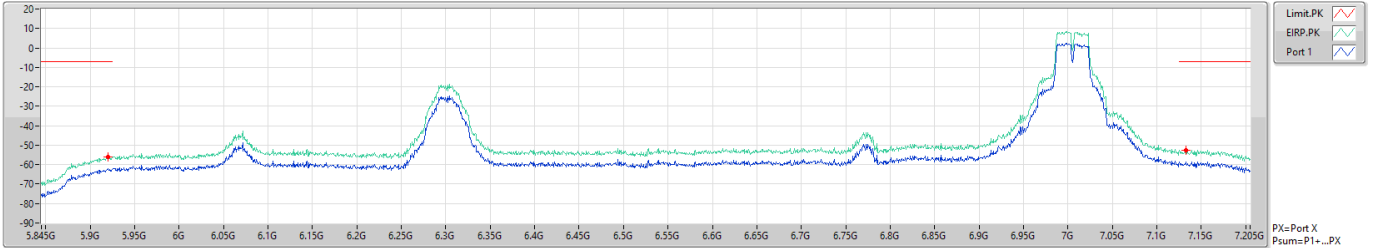

11a40_Nss1,(6Mbps)_1TX

CSE Bandedge [PK]

7005MHz

01/09/2021

F-Start(Hz)	F-Stop(Hz)	RBW(Hz)	Type	Freq(Hz)	EIRP(dBm)	Limit(dBm)	Margin(dB)	DG(dB)	Ref(dB)	Psum(dBm)	P1(dBm)
5.845G	7.205G	1M	PK	5.9198G	-56.04	-7.00	-49.04	6.00	0.00	-62.04	-62.04
5.845G	7.205G	1M	PK	7.13292G	-52.64	-7.00	-45.64	6.00	0.00	-58.64	-58.64