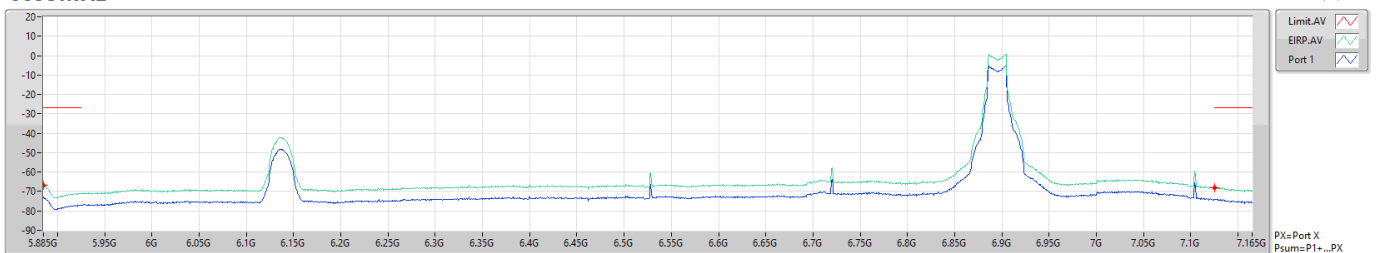

802.11ax HEW20_Nss1,(MCS0)_1TX
6895MHz

CSE Bandedge [AV]

02/09/2021

F-Start(Hz)	F-Stop(Hz)	RBW(Hz)	Type	Freq(Hz)	EIRP(dBm)	Limit(dBm)	Margin(dB)	DG(dBi)	Ref(dB)	Psum(dBm)	P1(dBm)
5.885G	7.165G	1M	AV	5.885G	-66.84	-27.00	-39.84	6.00	0.00	-72.84	-72.84
5.885G	7.165G	1M	AV	7.12532G	-68.06	-27.00	-41.06	6.00	0.00	-74.06	-74.06