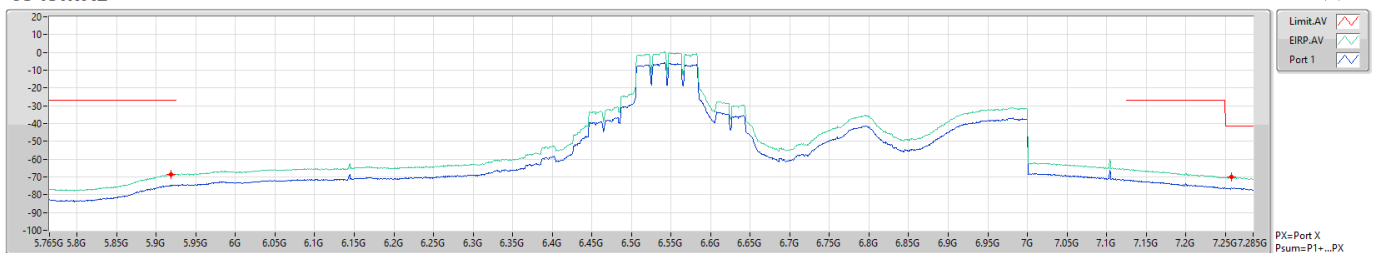

11a80_Nss1,(6Mbps)_1TX
6545MHz

CSE Bandedge [AV]

02/09/2021

F-Start(Hz)	F-Stop(Hz)	RBW(Hz)	Type	Freq(Hz)	EIRP(dBm)	Limit(dBm)	Margin(dB)	DG(dBi)	Ref(dB)	Psum(dBm)	P1(dBm)
5.765G	7.285G	1M	AV	5.91852G	-68.66	-27.00	-41.66	6.00	0.00	-74.66	-74.66
5.765G	7.285G	1M	AV	7.25764G	-70.18	-41.20	-28.98	6.00	0.00	-76.18	-76.18