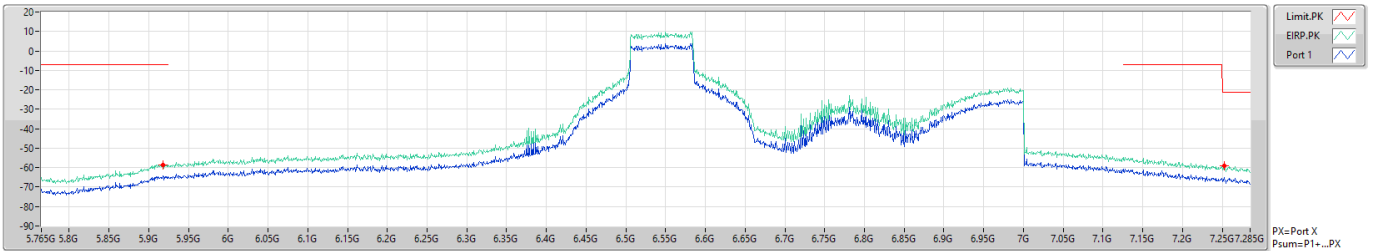

802.11ax HEW80_Nss1,(MCS0)_1TX
6545MHz

CSE Bandedge [PK]

02/09/2021

F-Start(Hz)	F-Stop(Hz)	RBW(Hz)	Type	Freq(Hz)	EIRP(dBm)	Limit(dBm)	Margin(dB)	DG(dBi)	Ref(dB)	Psum(dBm)	P1(dBm)
5.765G	7.285G	1M	PK	5.91776G	-58.43	-7.00	-51.43	6.00	0.00	-64.43	-64.43
5.765G	7.285G	1M	PK	7.25232G	-59.19	-21.20	-37.99	6.00	0.00	-65.19	-65.19