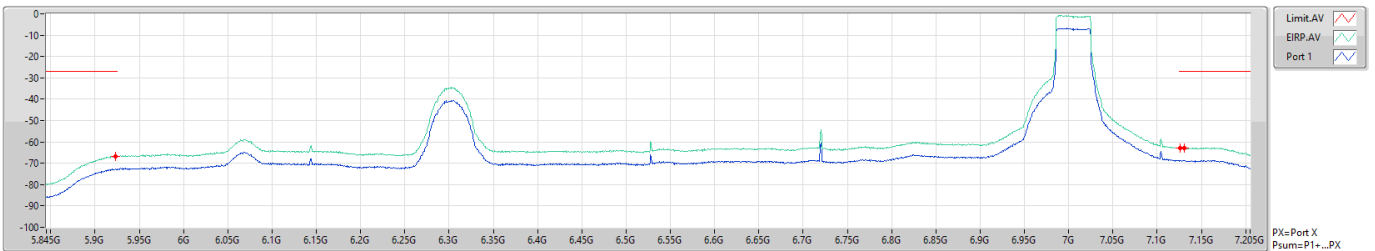

802.11ax HEW40_Nss1,(MCS0)_1TX

CSE Bandedge [AV]

7005MHz

02/09/2021

F-Start(Hz)	F-Stop(Hz)	RBW(Hz)	Type	Freq(Hz)	EIRP(dBm)	Limit(dBm)	Margin(dB)	DG(dB)	Ref(dB)	Psum(dBm)	P1(dBm)
5.845G	7.205G	1M	AV	5.9232G	-66.72	-27.00	-39.72	6.00	0.00	-72.72	-72.72
5.845G	7.205G	1M	AV	7.12612G	-62.72	-27.00	-35.72	6.00	0.00	-68.72	-68.72
5.845G	7.205G	1M	AV	7.1302G	-62.72	-27.00	-35.72	6.00	0.00	-68.72	-68.72