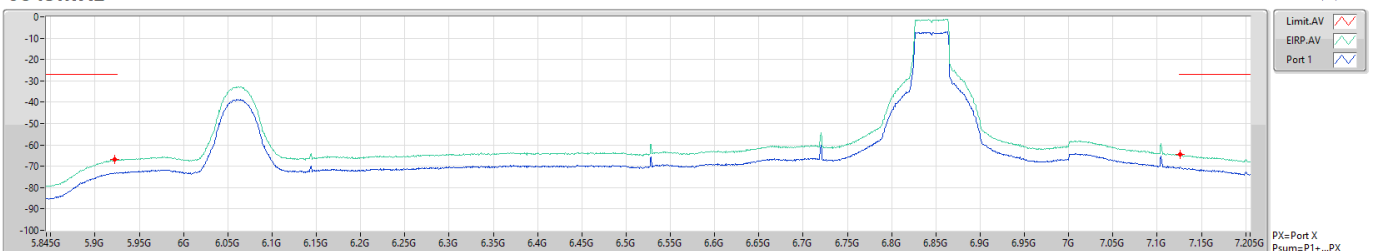

802.11ax HEW40_Nss1,(MCS0)_1TX

CSE Bandedge [AV]

6845MHz

02/09/2021

F-Start(Hz)	F-Stop(Hz)	RBW(Hz)	Type	Freq(Hz)	EIRP(dBm)	Limit(dBm)	Margin(dB)	DG(dB)	Ref(dB)	Psum(dBm)	P1(dBm)
5.845G	7.205G	1M	AV	5.92252G	-66.86	-27.00	-39.86	6.00	0.00	-72.86	-72.86
5.845G	7.205G	1M	AV	7.12612G	-64.45	-27.00	-37.45	6.00	0.00	-70.45	-70.45