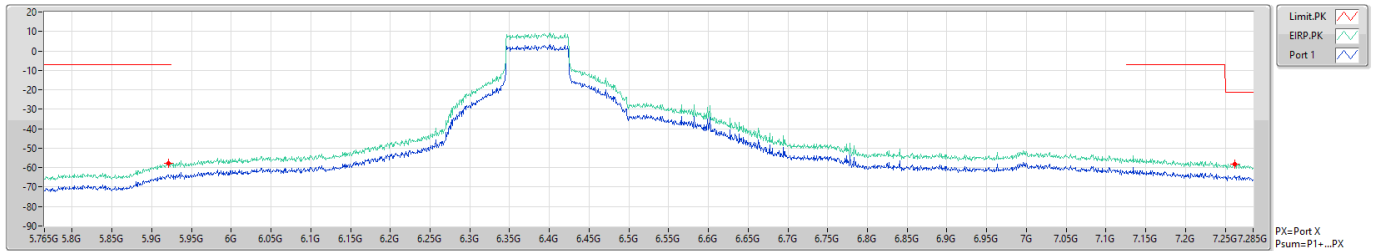

802.11ax HEW80_Nss1,(MCS0)_1TX
6385MHz

CSE Bandedge [PK]

02/09/2021

F-Start(Hz)	F-Stop(Hz)	RBW(Hz)	Type	Freq(Hz)	EIRP(dBm)	Limit(dBm)	Margin(dB)	DG(dBi)	Ref(dB)	Psum(dBm)	P1(dBm)
5.765G	7.285G	1M	PK	5.9208G	-57.58	-7.00	-50.58	6.00	0.00	-63.58	-63.58
5.765G	7.285G	1M	PK	7.26144G	-58.23	-21.20	-37.03	6.00	0.00	-64.23	-64.23