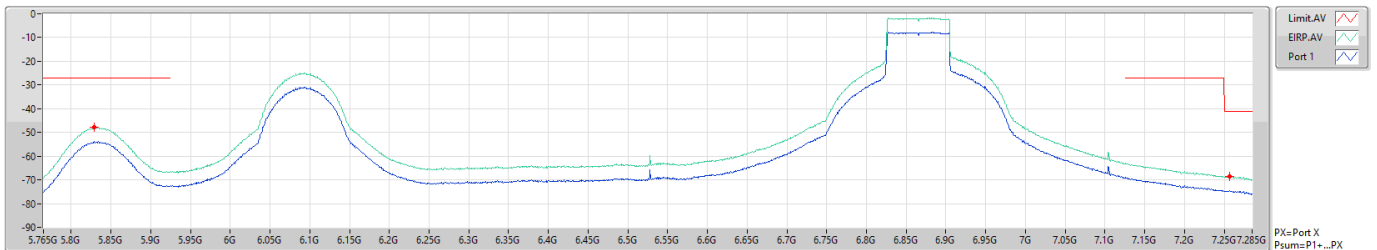

802.11ax HEW80_Nss1,(MCS0)_1TX

CSE Bandedge [AV]

6865MHz

02/09/2021

F-Start(Hz)	F-Stop(Hz)	RBW(Hz)	Type	Freq(Hz)	EIRP(dBm)	Limit(dBm)	Margin(dB)	DG(dB)	Ref(dB)	Psum(dBm)	P1(dBm)
5.765G	7.285G	1M	AV	5.82884G	-47.78	-27.00	-20.78	6.00	0.00	-53.78	-53.78
5.765G	7.285G	1M	AV	7.25688G	-68.66	-41.20	-27.46	6.00	0.00	-74.66	-74.66