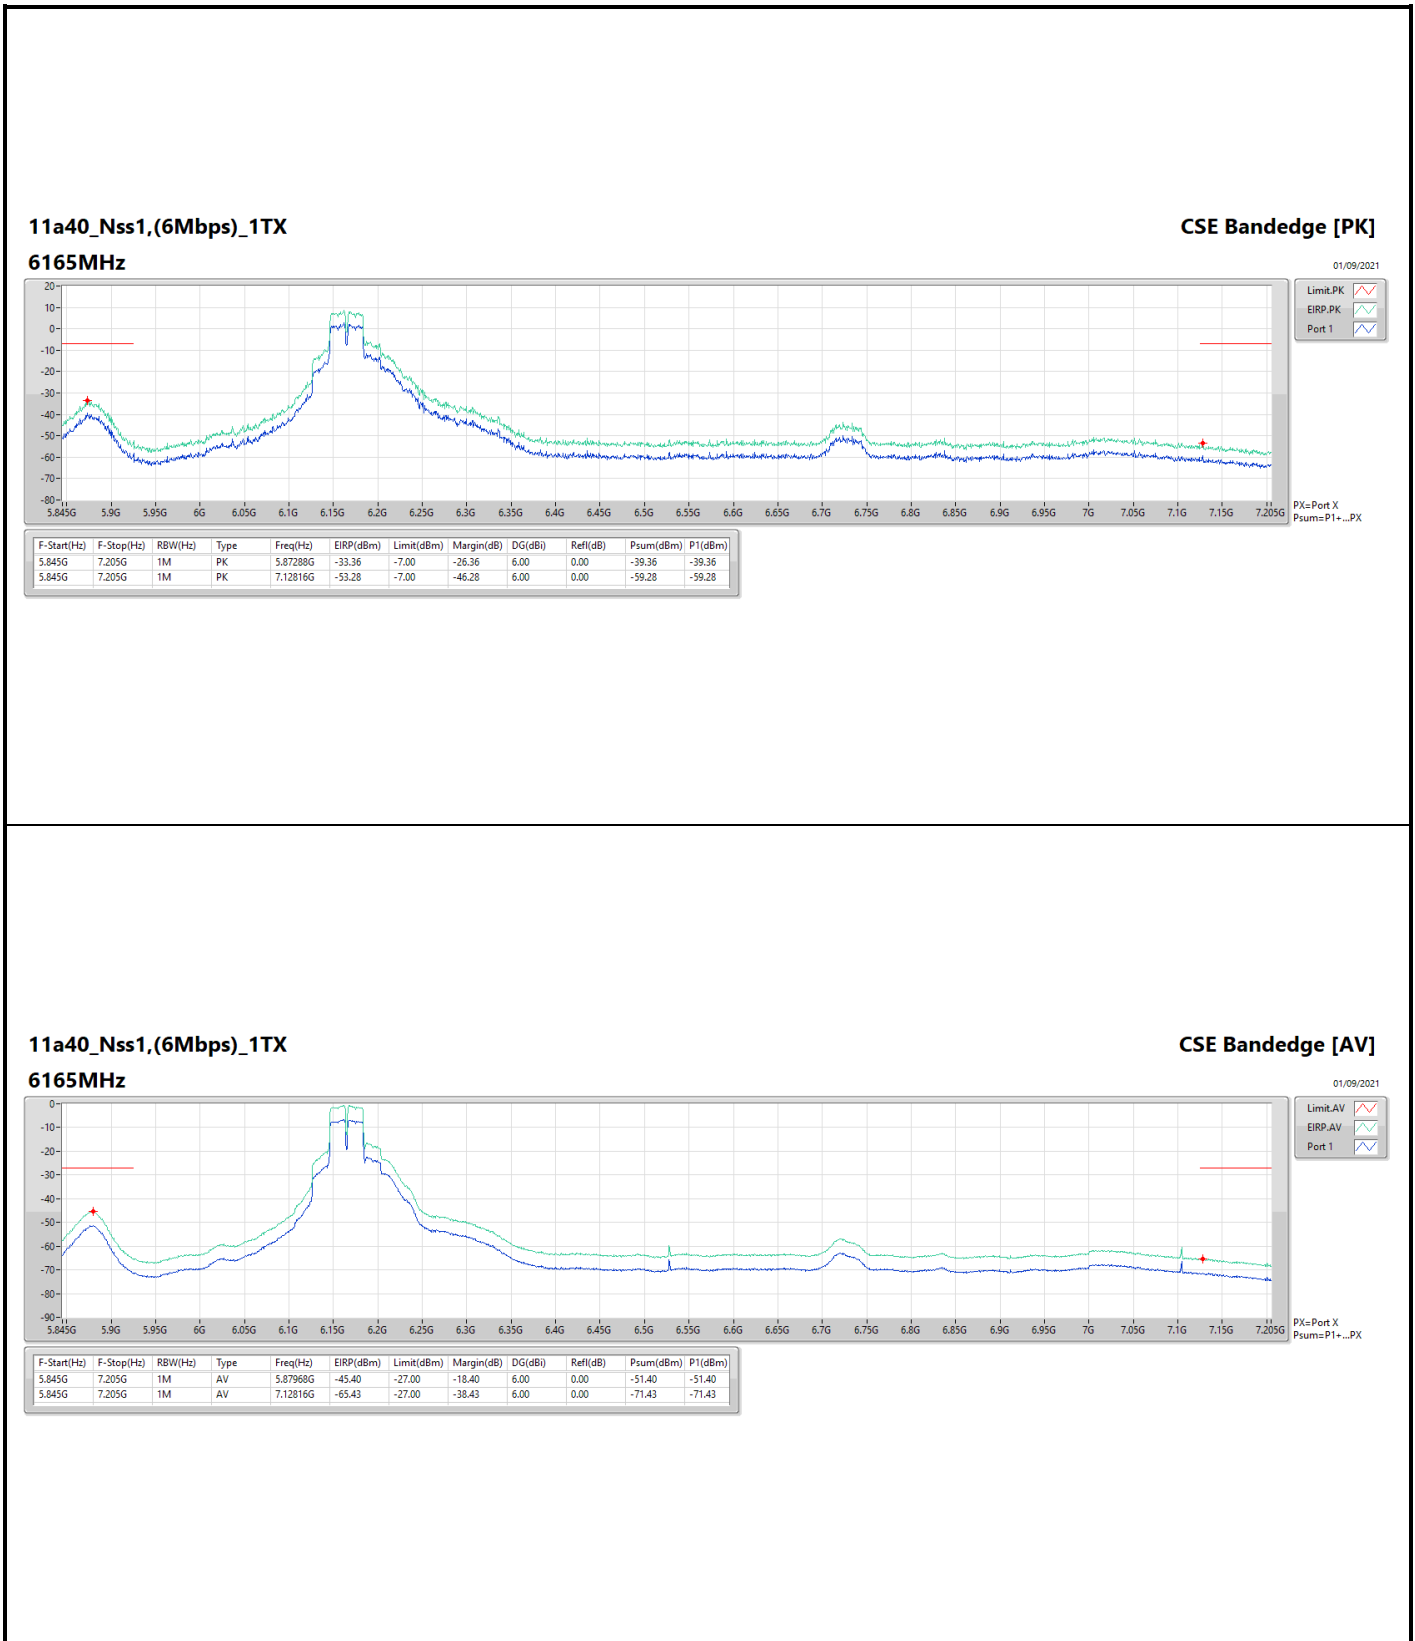

11a40\_Nss1,(6Mbps)\_1TX

CSE Bandedge [AV]

5965MHz

01/09/2021

F-Start(Hz)	F-Stop(Hz)	RBW(Hz)	Type	Freq(Hz)	EIRP(dBm)	Limit(dBm)	Margin(dB)	DG(dB)	Ref(dB)	Psum(dBm)	P1(dBm)
5.845G	7.205G	1M	AV	5.92388G	-33.38	-27.00	-6.38	6.00	0.00	-39.38	-39.38
5.845G	7.205G	1M	AV	7.12816G	-63.77	-27.00	-36.77	6.00	0.00	-69.77	-69.77