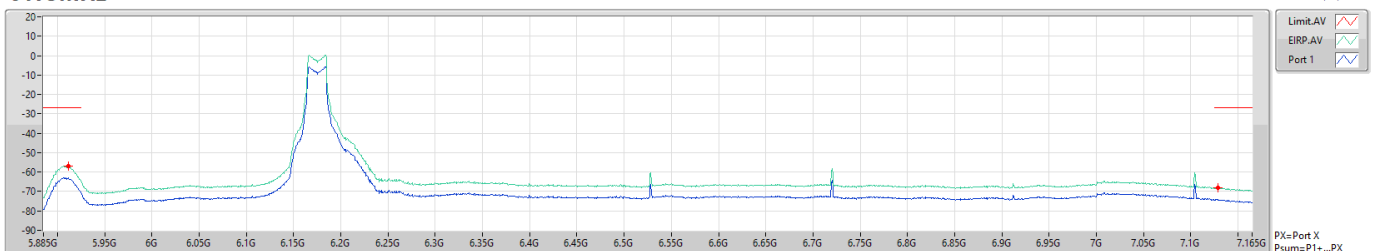

802.11ax HEW20_Nss1,(MCS0)_1TX
6175MHz

CSE Bandedge [AV]

02/09/2021

F-Start(Hz)	F-Stop(Hz)	RBW(Hz)	Type	Freq(Hz)	EIRP(dBm)	Limit(dBm)	Margin(dB)	DG(dB)	Ref(dB)	Psum(dBm)	P1(dBm)
5.885G	7.165G	1M	AV	5.91124G	-56.83	-27.00	-29.83	6.00	0.00	-62.83	-62.83
5.885G	7.165G	1M	AV	7.12852G	-68.09	-27.00	-41.09	6.00	0.00	-74.09	-74.09