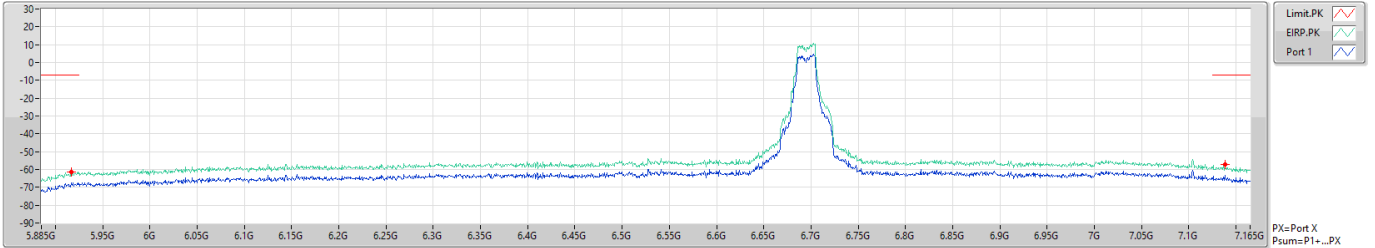

802.11ax HEW20_Nss1,(MCS0)_1TX

CSE Bandedge [PK]

6695MHz

02/09/2021

F-Start(Hz)	F-Stop(Hz)	RBW(Hz)	Type	Freq(Hz)	EIRP(dBm)	Limit(dBm)	Margin(dB)	DG(dBi)	Ref(dB)	Psum(dBm)	P1(dBm)
5.885G	7.165G	1M	PK	5.91636G	-61.30	-7.00	-54.30	6.00	0.00	-67.30	-67.30
5.885G	7.165G	1M	PK	7.13812G	-57.38	-7.00	-50.38	6.00	0.00	-63.38	-63.38