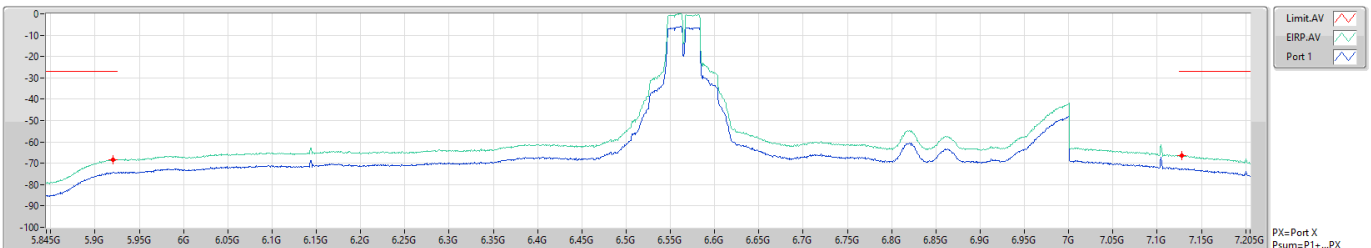

11a40_Nss1,(6Mbps)_1TX

CSE Bandedge [AV]

6565MHz

F-Start(Hz)	F-Stop(Hz)	RBW(Hz)	Type	Freq(Hz)	EIRP(dBm)	Limit(dBm)	Margin(dB)	DG(dB)	Ref(dB)	Psum(dBm)	P1(dBm)
5.845G	7.205G	1M	AV	5.92048G	-68.35	-27.00	-41.35	6.00	0.00	-74.35	-74.35
5.845G	7.205G	1M	AV	7.12816G	-66.55	-27.00	-39.55	6.00	0.00	-72.55	-72.55