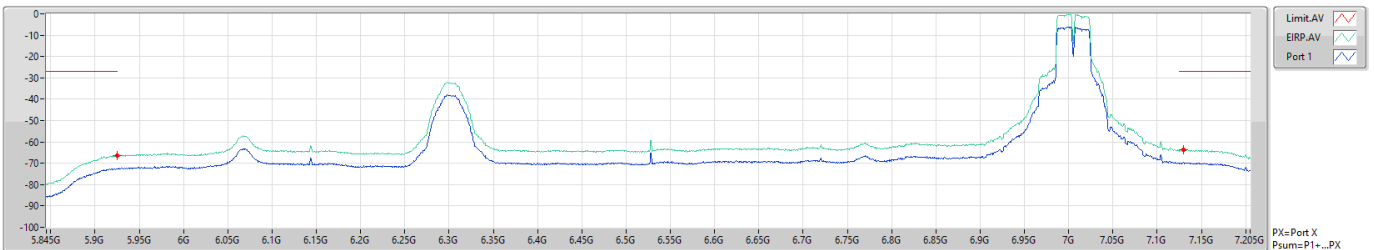

11a40_Nss1,(6Mbps)_1TX

CSE Bandedge [AV]

7005MHz

01/09/2021

F-Start(Hz)	F-Stop(Hz)	RBW(Hz)	Type	Freq(Hz)	EIRP(dBm)	Limit(dBm)	Margin(dB)	DG(dB)	Ref(dB)	Psum(dBm)	P1(dBm)
5.845G	7.205G	1M	AV	5.92456G	-66.54	-27.00	-39.54	6.00	0.00	-72.54	-72.54
5.845G	7.205G	1M	AV	7.12952G	-63.71	-27.00	-36.71	6.00	0.00	-69.71	-69.71