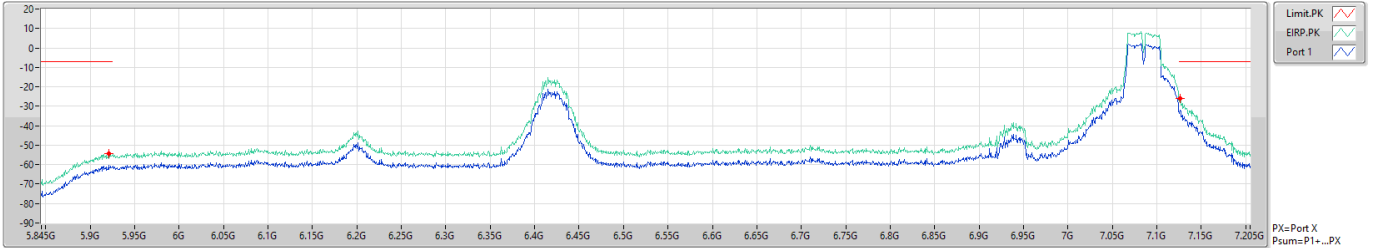

11a40_Nss1,(6Mbps)_1TX

CSE Bandedge [PK]

7085MHz

01/09/2021

F-Start(Hz)	F-Stop(Hz)	RBW(Hz)	Type	Freq(Hz)	EIRP(dBm)	Limit(dBm)	Margin(dB)	DG(dBi)	Ref(dB)	Psum(dBm)	P1(dBm)
5.845G	7.205G	1M	PK	5.92048G	-54.51	-7.00	-47.51	6.00	0.00	-60.51	-60.51
5.845G	7.205G	1M	PK	7.12612G	-25.95	-7.00	-18.95	6.00	0.00	-31.95	-31.95