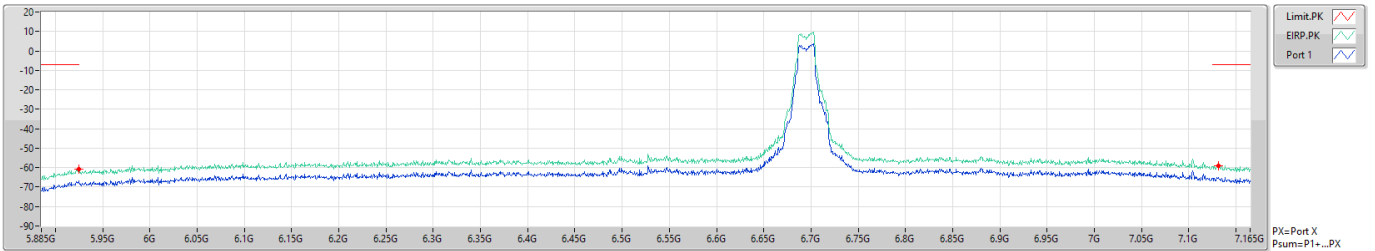

11a20_Nss1,(6Mbps)_1TX

CSE Bandedge [PK]

6695MHz

01/09/2021

F-Start(Hz)	F-Stop(Hz)	RBW(Hz)	Type	Freq(Hz)	EIRP(dBm)	Limit(dBm)	Margin(dB)	DG(dBi)	Ref(dB)	Psum(dBm)	P1(dBm)
5.885G	7.165G	1M	PK	5.92468G	-60.94	-7.00	-53.94	6.00	0.00	-66.94	-66.94
5.885G	7.165G	1M	PK	7.13108G	-58.90	-7.00	-51.90	6.00	0.00	-64.90	-64.90