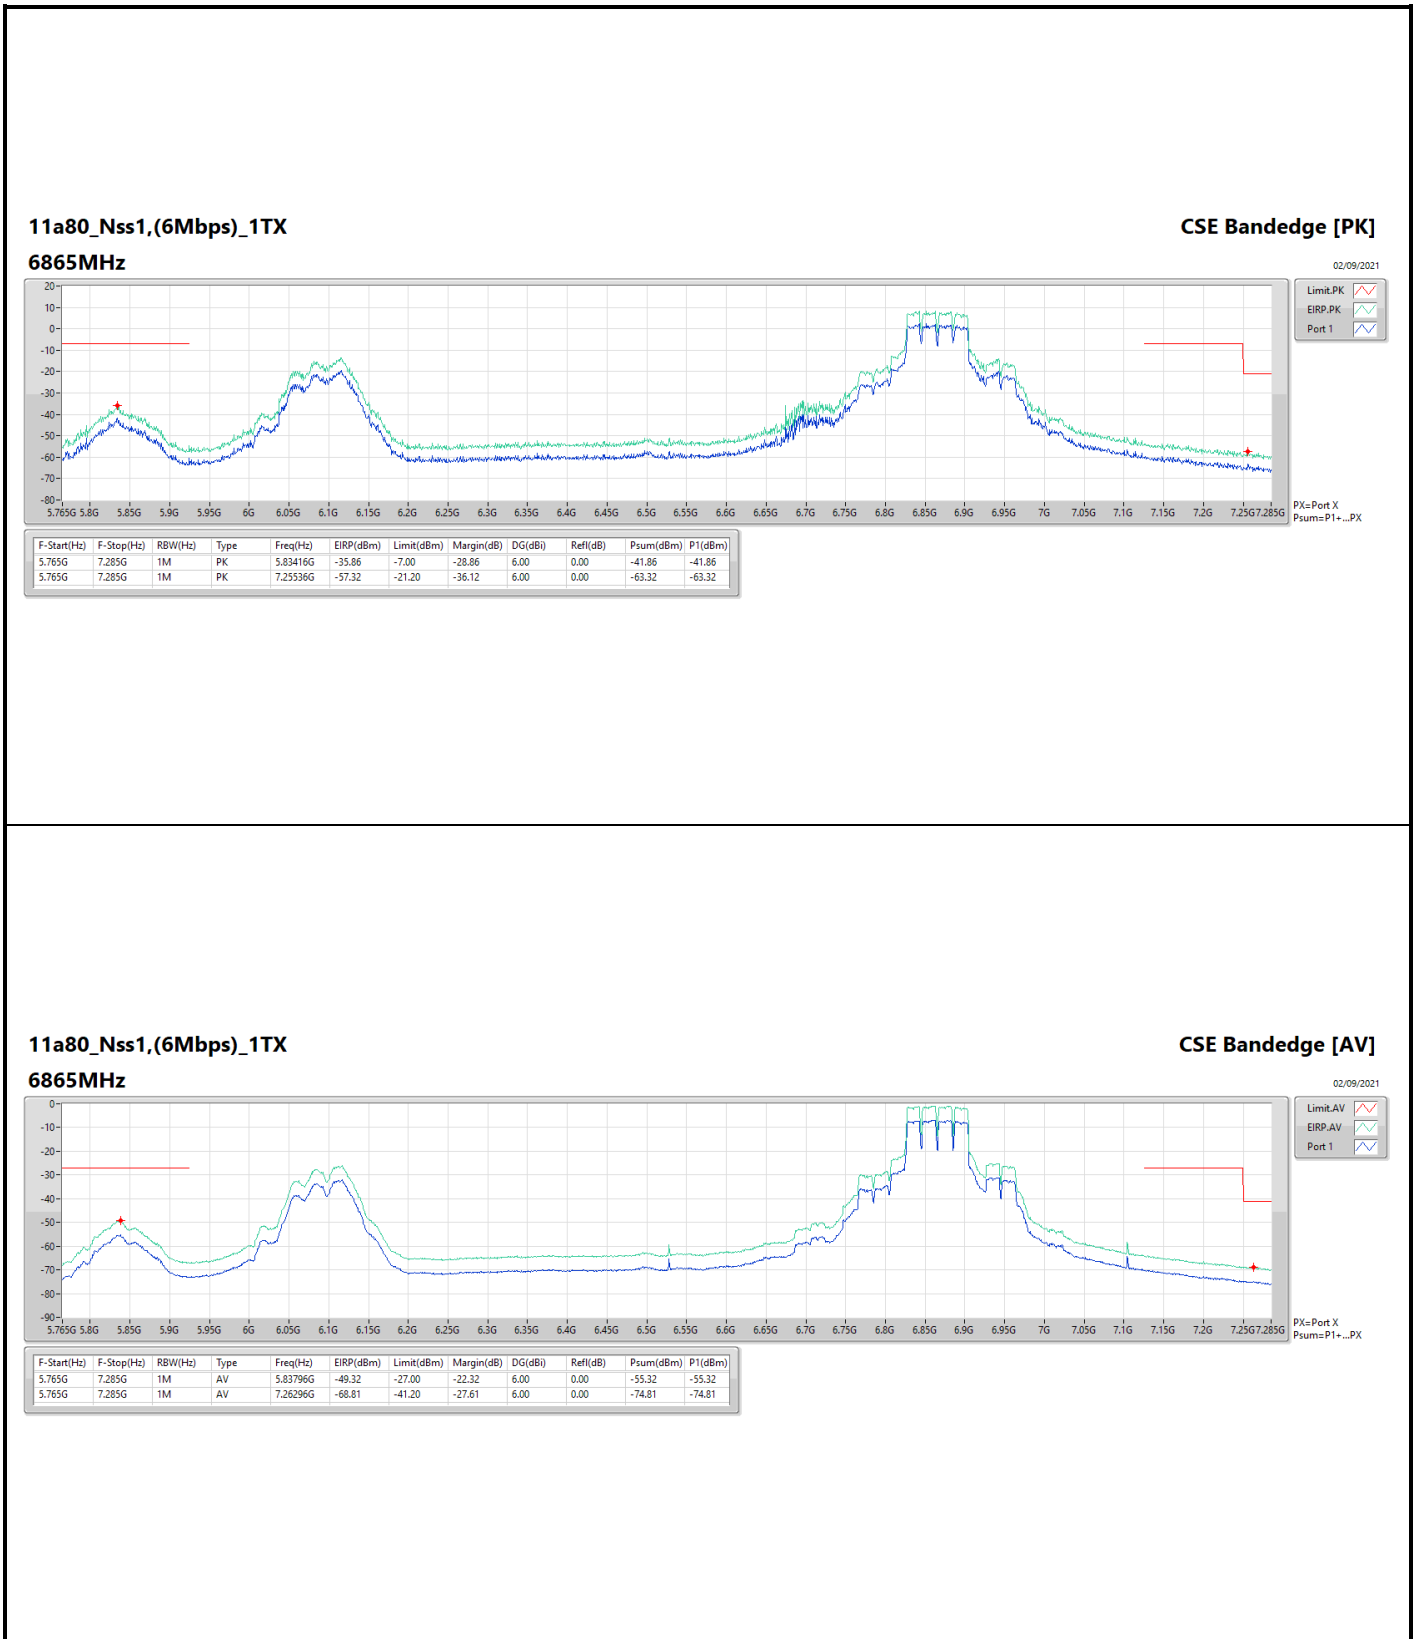

11a80\_Nss1,(6Mbps)\_1TX

CSE Bandedge [AV]

6785MHz

02/09/2021

F-Start(Hz)	F-Stop(Hz)	RBW(Hz)	Type	Freq(Hz)	EIRP(dBm)	Limit(dBm)	Margin(dB)	DG(dBi)	Ref(dB)	Psum(dBm)	P1(dBm)
5.765G	7.285G	1M	AV	5.9246G	-42.69	-27.00	-15.69	6.00	0.00	-48.69	-48.69
5.765G	7.285G	1M	AV	7.25232G	-69.00	-41.20	-27.80	6.00	0.00	-75.00	-75.00