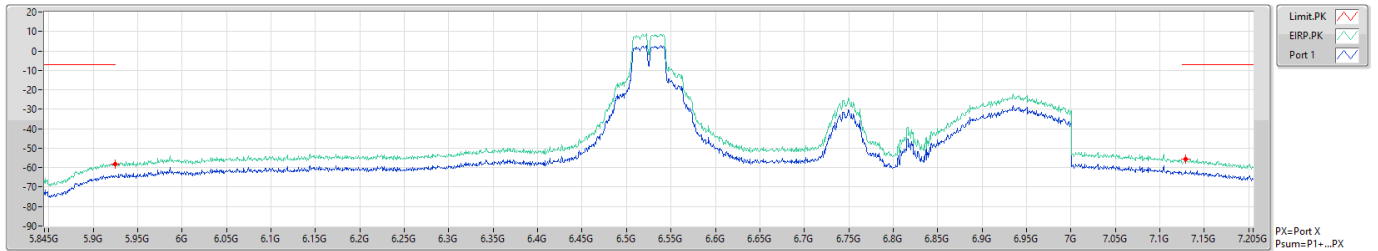

11a40_Nss1,(6Mbps)_1TX
6525MHz

CSE Bandedge [PK]

01/09/2021

F-Start(Hz)	F-Stop(Hz)	RBW(Hz)	Type	Freq(Hz)	EIRP(dBm)	Limit(dBm)	Margin(dB)	DG(dBi)	Ref(dB)	Psum(dBm)	P1(dBm)
5.845G	7.205G	1M	PK	5.92456G	-58.10	-7.00	-51.10	6.00	0.00	-64.10	-64.10
5.845G	7.205G	1M	PK	7.12884G	-55.49	-7.00	-48.49	6.00	0.00	-61.49	-61.49