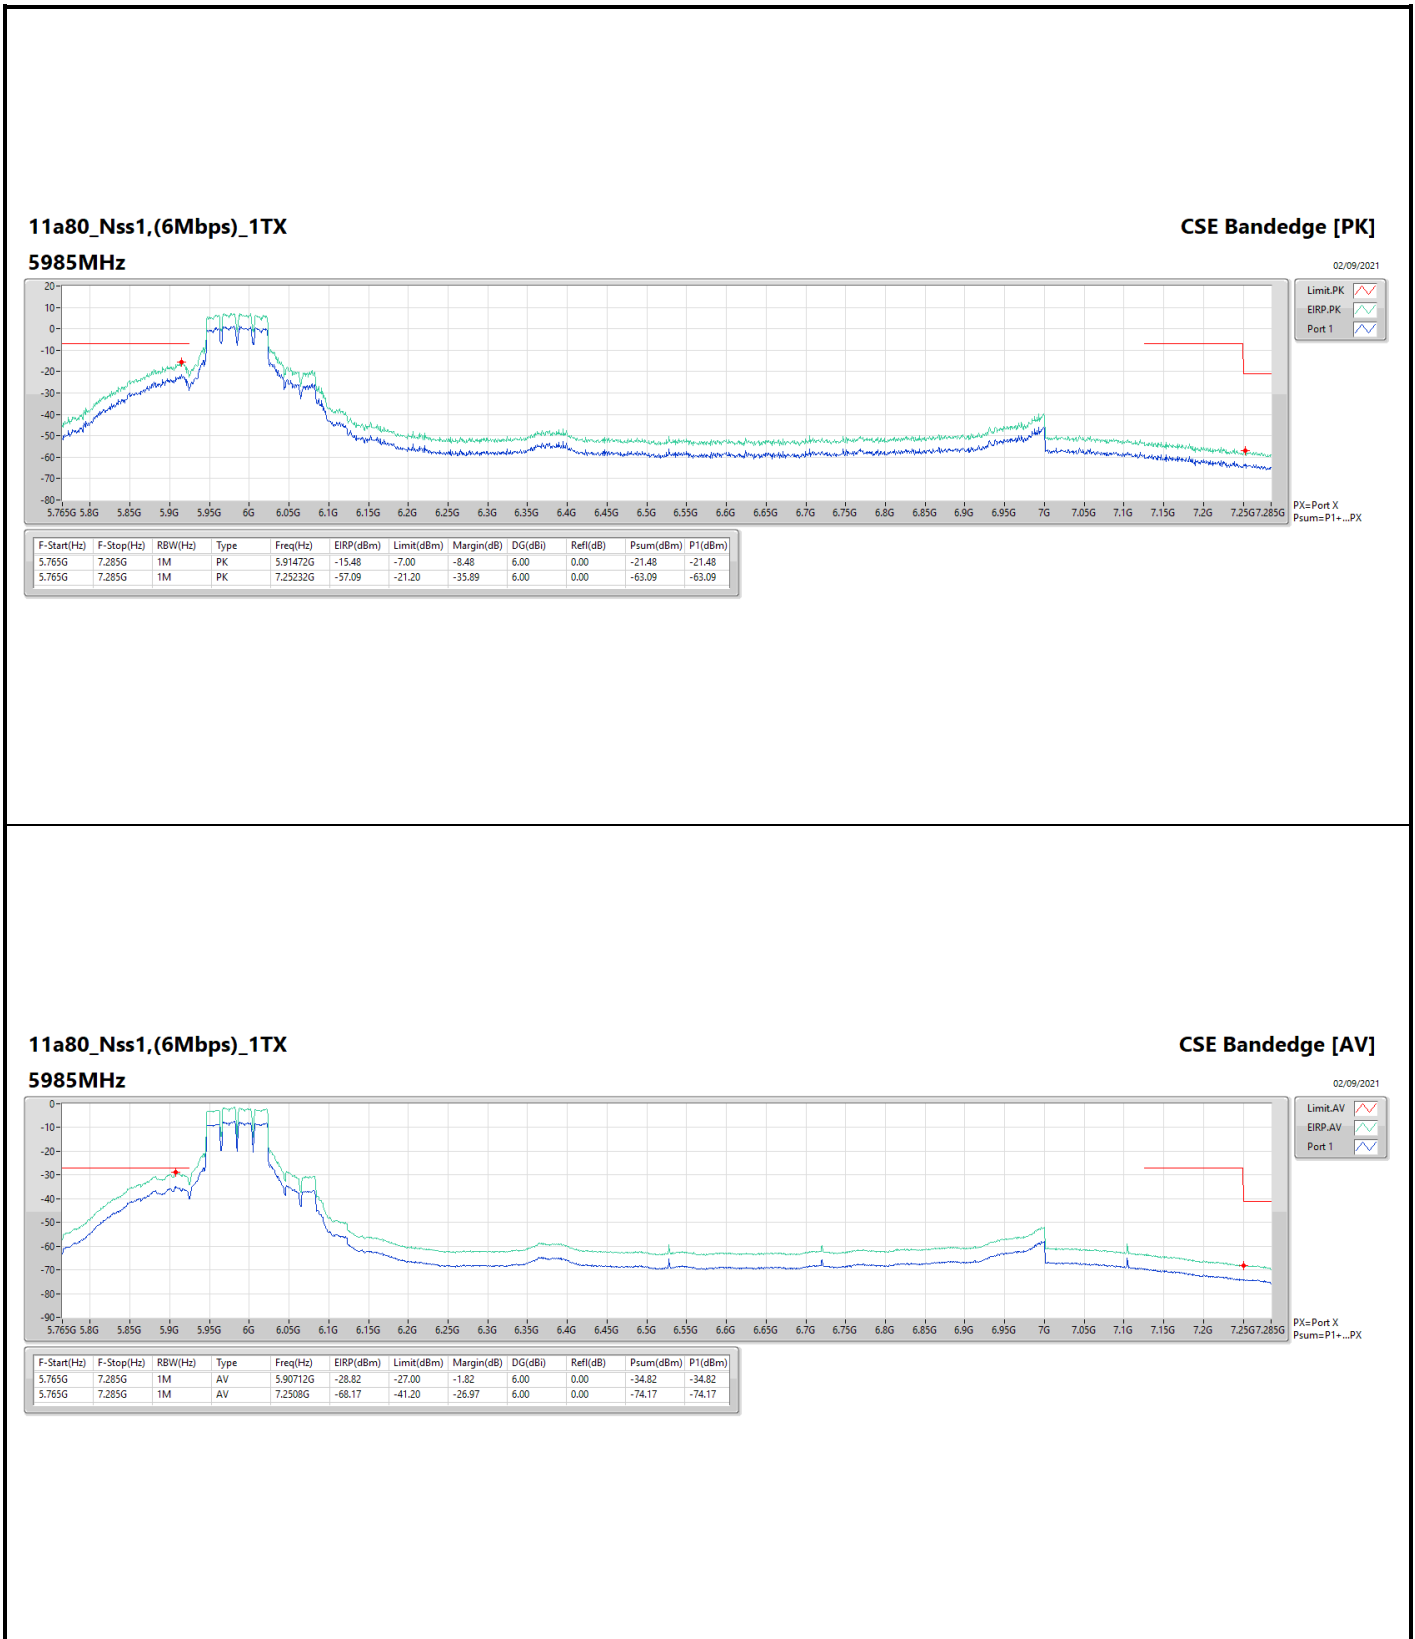

11a40\_Nss1,(6Mbps)\_1TX

CSE Bandedge [AV]

7085MHz

01/09/2021

F-Start(Hz)	F-Stop(Hz)	RBW(Hz)	Type	Freq(Hz)	EIRP(dBm)	Limit(dBm)	Margin(dB)	DG(dBi)	Ref(dB)	Psum(dBm)	P1(dBm)
5.845G	7.205G	1M	AV	5.92456G	-65.56	-27.00	-38.56	6.00	0.00	-71.56	-71.56
5.845G	7.205G	1M	AV	7.12544G	-41.55	-27.00	-14.55	6.00	0.00	-47.55	-47.55