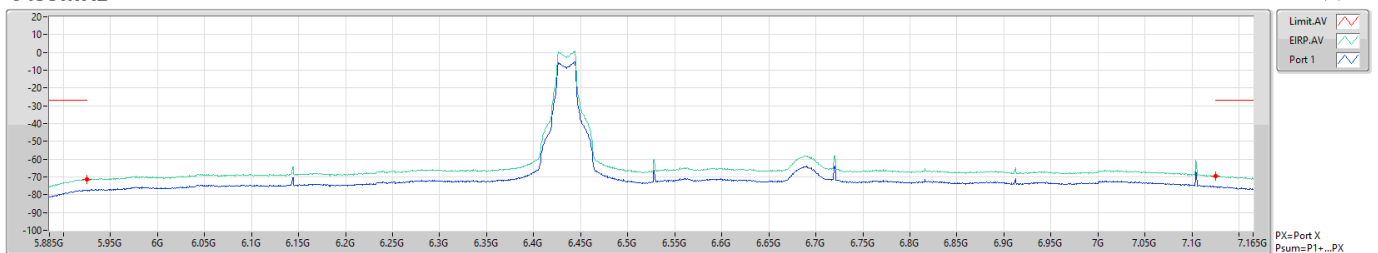

802.11ax HEW20_Nss1,(MCS0)_1TX
6435MHz

CSE Bandedge [AV]

02/09/2021

F-Start(Hz)	F-Stop(Hz)	RBW(Hz)	Type	Freq(Hz)	EIRP(dBm)	Limit(dBm)	Margin(dB)	DG(dBi)	Ref(dB)	Psum(dBm)	P1(dBm)
5.885G	7.165G	1M	AV	5.92468G	-71.43	-27.00	-44.43	6.00	0.00	-77.43	-77.43
5.885G	7.165G	1M	AV	7.12532G	-69.52	-27.00	-42.52	6.00	0.00	-75.52	-75.52