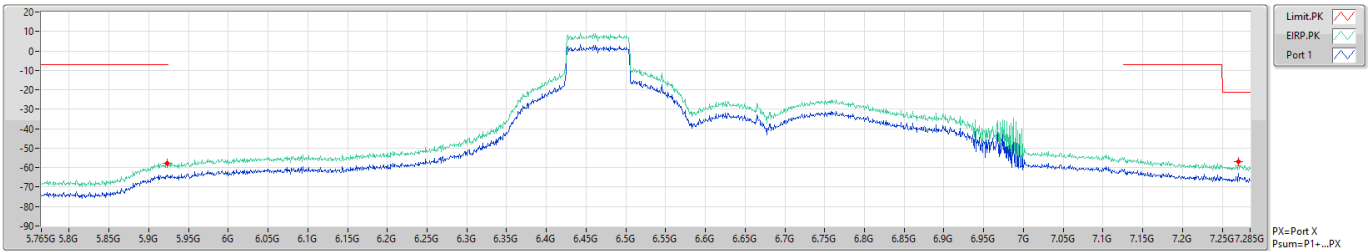

802.11ax HEW80_Nss1,(MCS0)_1TX
6465MHz

CSE Bandedge [PK]

02/09/2021

F-Start(Hz)	F-Stop(Hz)	RBW(Hz)	Type	Freq(Hz)	EIRP(dBm)	Limit(dBm)	Margin(dB)	DG(dB)	Ref(dB)	Psum(dBm)	P1(dBm)
5.765G	7.285G	1M	PK	5.92308G	-57.72	-7.00	-50.72	6.00	0.00	-63.72	-63.72
5.765G	7.285G	1M	PK	7.27096G	-56.96	-21.20	-35.76	6.00	0.00	-62.96	-62.96