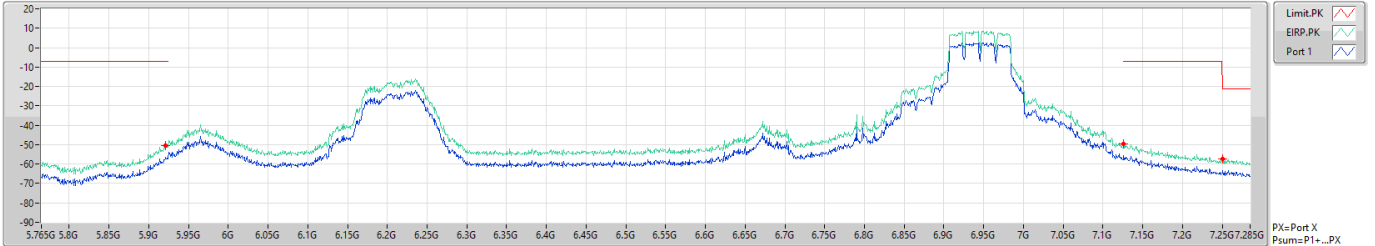

11a80_Nss1,(6Mbps)_1TX

CSE Bandedge [PK]

6945MHz

02/09/2021

F-Start(Hz)	F-Stop(Hz)	RBW(Hz)	Type	Freq(Hz)	EIRP(dBm)	Limit(dBm)	Margin(dB)	DG(dB)	Ref(dB)	Psum(dBm)	P1(dBm)
5.765G	7.285G	1M	PK	5.92156G	-50.31	-7.00	-43.31	6.00	0.00	-56.31	-56.31
5.765G	7.285G	1M	PK	7.12616G	-49.78	-7.00	-42.78	6.00	0.00	-55.78	-55.78
5.765G	7.285G	1M	PK	7.2508G	-57.36	-21.20	-36.16	6.00	0.00	-63.36	-63.36