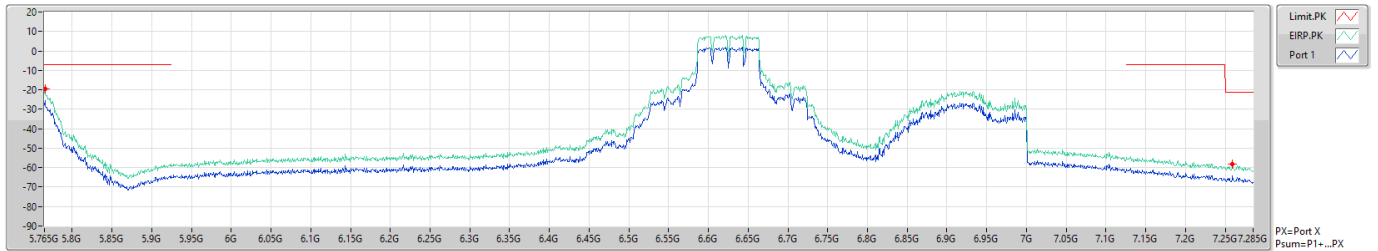

11a80_Nss1,(6Mbps)_1TX

CSE Bandedge [PK]

6625MHz

02/09/2021

F-Start(Hz)	F-Stop(Hz)	RBW(Hz)	Type	Freq(Hz)	EIRP(dBm)	Limit(dBm)	Margin(dB)	DG(dBi)	Ref(dB)	Psum(dBm)	P1(dBm)
5.765G	7.285G	1M	PK	5.76576G	-19.41	-7.00	-12.41	6.00	0.00	-25.41	-25.41
5.765G	7.285G	1M	PK	7.25916G	-58.37	-21.20	-37.17	6.00	0.00	-64.37	-64.37