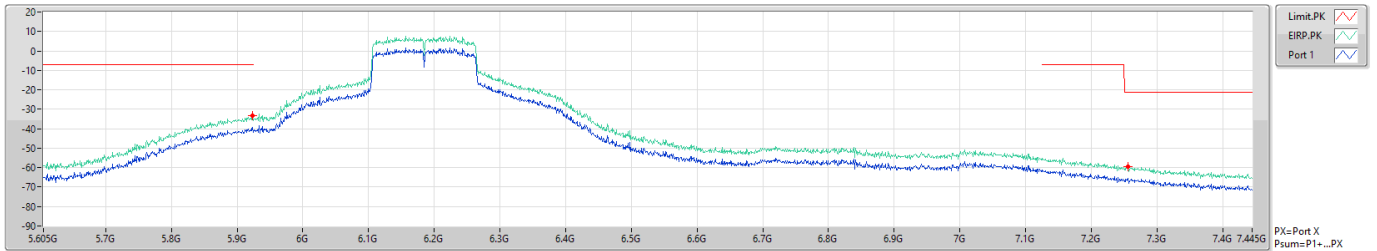

802.11ax HEW160_Nss1,(MCS0)_1TX

CSE Bandedge [PK]

6185MHz

02/09/2021

F-Start(Hz)	F-Stop(Hz)	RBW(Hz)	Type	Freq(Hz)	EIRP(dBm)	Limit(dBm)	Margin(dB)	DG(dBi)	Ref(dB)	Psum(dBm)	P1(dBm)
5.605G	7.445G	1M	PK	5.92332G	-33.29	-7.00	-26.29	6.00	0.00	-39.29	-39.29
5.605G	7.445G	1M	PK	7.2564G	-59.32	-21.20	-38.12	6.00	0.00	-65.32	-65.32