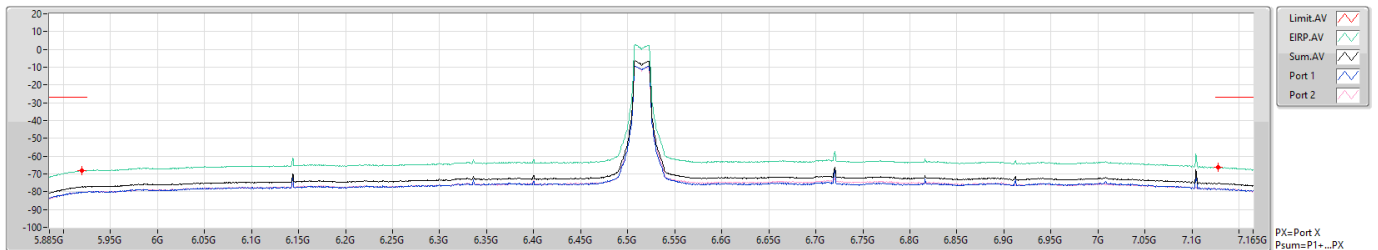

11a20_Nss1,(6Mbps)_2TX

CSE Bandedge [AV]

6515MHz

01/09/2021

F-Start(Hz)	F-Stop(Hz)	RBW(Hz)	Type	Freq(Hz)	EIRP(dBm)	Limit(dBm)	Margin(dB)	DG(dB)	Ref(dB)	Psum(dBm)	P1(dBm)	P2(dBm)
5.885G	7.165G	1M	AV	5.91956G	-68.06	-27.00	-41.06	9.01	0.00	-77.07	-80.25	-79.91
5.885G	7.165G	1M	AV	7.12788G	-66.25	-27.00	-39.25	9.01	0.00	-75.26	-78.23	-78.32