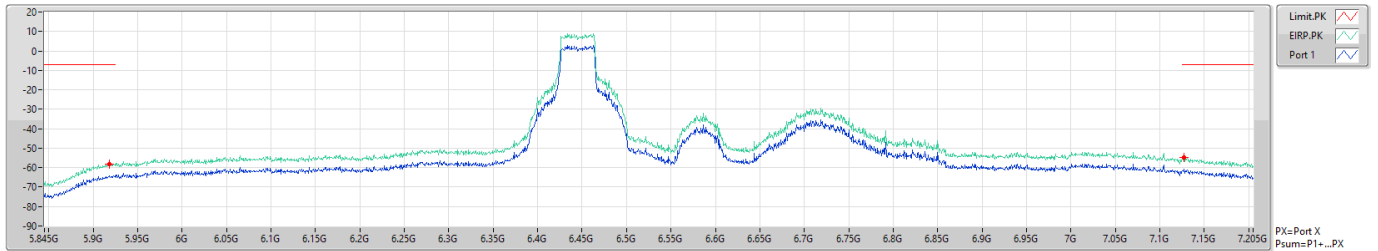

802.11ax HEW40_Nss1,(MCS0)_1TX
6445MHz

CSE Bandedge [PK]

02/09/2021

F-Start(Hz)	F-Stop(Hz)	RBW(Hz)	Type	Freq(Hz)	EIRP(dBm)	Limit(dBm)	Margin(dB)	DG(dB)	Ref(dB)	Psum(dBm)	P1(dBm)
5.845G	7.205G	1M	PK	5.91776G	-58.15	-7.00	-51.15	6.00	0.00	-64.15	-64.15
5.845G	7.205G	1M	PK	7.12748G	-54.67	-7.00	-47.67	6.00	0.00	-60.67	-60.67