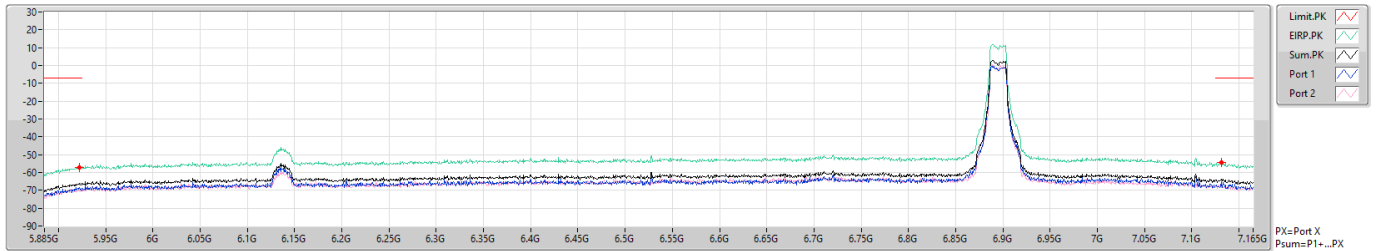

11a20_Nss1,(6Mbps)_2TX

CSE Bandedge [PK]

6895MHz

01/09/2021

F-Start(Hz)	F-Stop(Hz)	RBW(Hz)	Type	Freq(Hz)	EIRP(dBm)	Limit(dBm)	Margin(dB)	DG(dBi)	Ref(dB)	Psum(dBm)	P1(dBm)	P2(dBm)
5.885G	7.165G	1M	PK	5.92212G	-57.16	-7.00	-50.16	9.01	0.00	-66.17	-68.34	-70.23
5.885G	7.165G	1M	PK	7.13108G	-54.57	-7.00	-47.57	9.01	0.00	-63.58	-65.30	-68.43