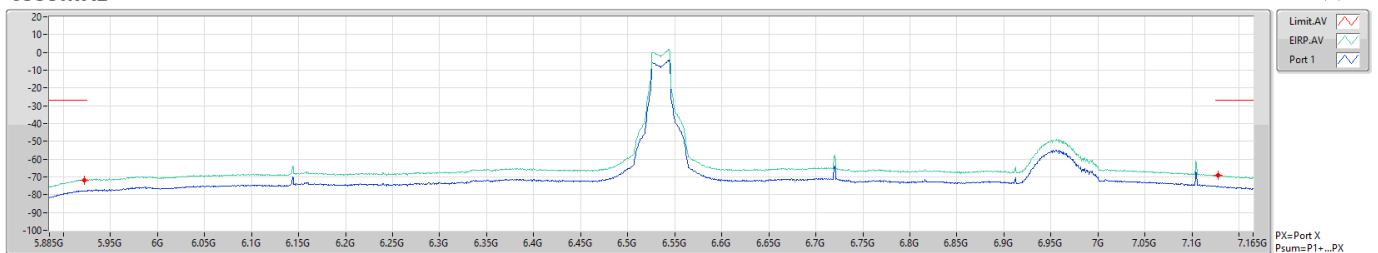

802.11ax HEW20_Nss1,(MCS0)_1TX
6535MHz

CSE Bandedge [AV]

02/09/2021

F-Start(Hz)	F-Stop(Hz)	RBW(Hz)	Type	Freq(Hz)	EIRP(dBm)	Limit(dBm)	Margin(dB)	DG(dBi)	Ref(dB)	Psum(dBm)	P1(dBm)
5.885G	7.165G	1M	AV	5.92212G	-71.76	-27.00	-44.76	6.00	0.00	-77.76	-77.76
5.885G	7.165G	1M	AV	7.12788G	-69.20	-27.00	-42.20	6.00	0.00	-75.20	-75.20