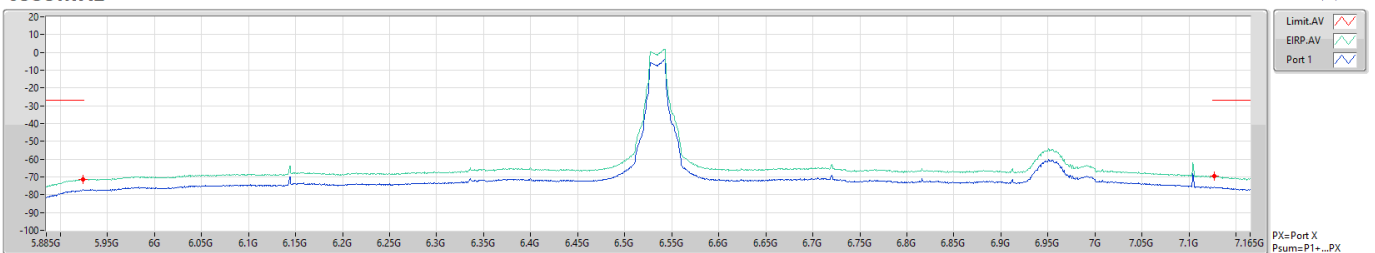

11a20_Nss1,(6Mbps)_1TX

CSE Bandedge [AV]

6535MHz

01/09/2021

F-Start(Hz)	F-Stop(Hz)	RBW(Hz)	Type	Freq(Hz)	EIRP(dBm)	Limit(dBm)	Margin(dB)	DG(dB)	Ref(dB)	Psum(dBm)	P1(dBm)
5.885G	7.165G	1M	AV	5.92404G	-71.21	-27.00	-44.21	6.00	0.00	-77.21	-77.21
5.885G	7.165G	1M	AV	7.1266G	-69.67	-27.00	-42.67	6.00	0.00	-75.67	-75.67