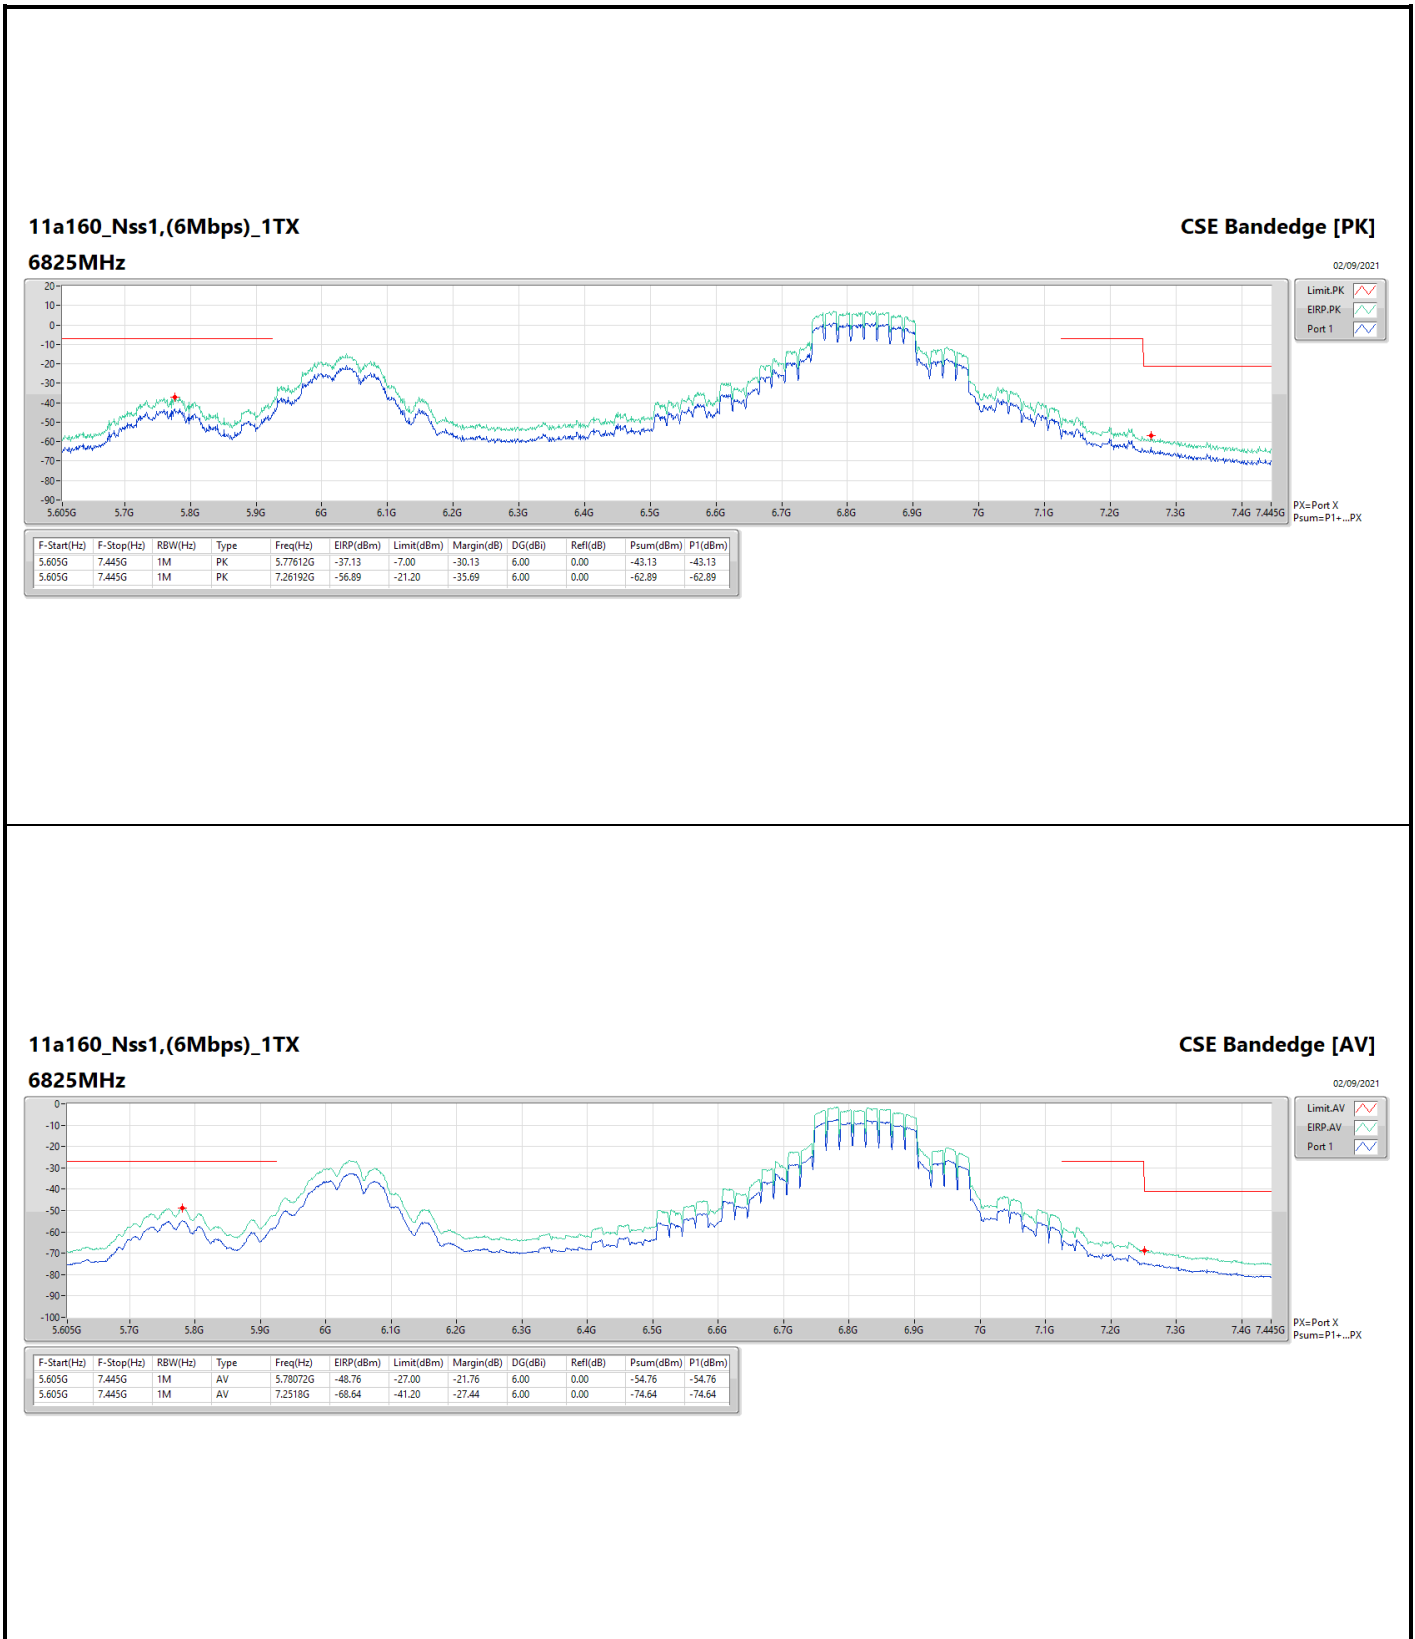

11a160\_Nss1,(6Mbps)\_1TX

CSE Bandedge [AV]

6665MHz

02/09/2021

F-Start(Hz)	F-Stop(Hz)	RBW(Hz)	Type	Freq(Hz)	EIRP(dBm)	Limit(dBm)	Margin(dB)	DG(dBi)	Ref(dB)	Psum(dBm)	P1(dBm)
5.605G	7.445G	1M	AV	5.79728G	-27.32	-27.00	-0.32	6.00	0.00	-33.32	-33.32
5.605G	7.445G	1M	AV	7.25456G	-70.65	-41.20	-29.45	6.00	0.00	-76.65	-76.65