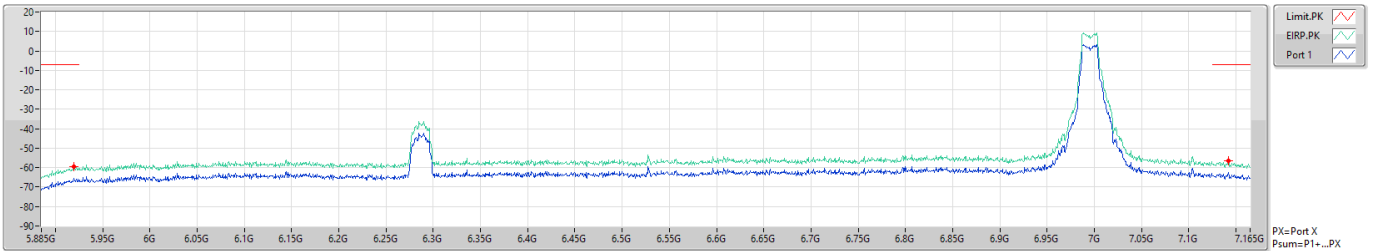

11a20_Nss1,(6Mbps)_1TX

CSE Bandedge [PK]

6995MHz

01/09/2021

F-Start(Hz)	F-Stop(Hz)	RBW(Hz)	Type	Freq(Hz)	EIRP(dBm)	Limit(dBm)	Margin(dB)	DG(dBi)	Ref(dB)	Psum(dBm)	P1(dBm)
5.885G	7.165G	1M	PK	5.91956G	-59.58	-7.00	-52.58	6.00	0.00	-65.58	-65.58
5.885G	7.165G	1M	PK	7.14196G	-56.47	-7.00	-49.47	6.00	0.00	-62.47	-62.47