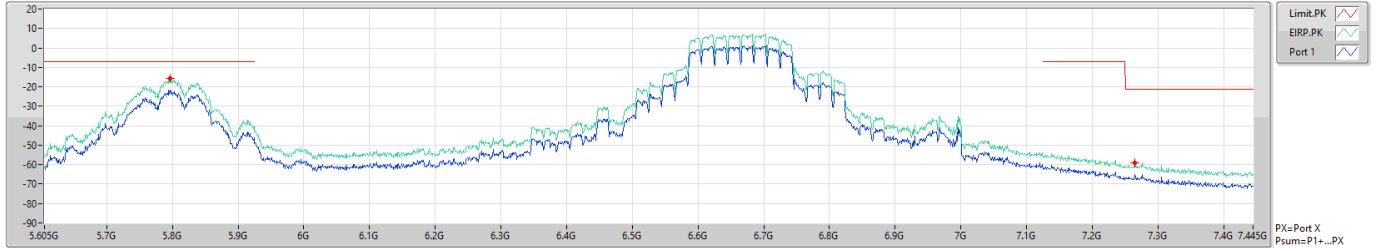

11a160_Nss1,(6Mbps)_1TX

CSE Bandedge [PK]

6665MHz

02/09/2021

F-Start(Hz)	F-Stop(Hz)	RBW(Hz)	Type	Freq(Hz)	EIRP(dBm)	Limit(dBm)	Margin(dB)	DG(dBi)	Ref(dB)	Psum(dBm)	P1(dBm)
5.605G	7.445G	1M	PK	5.79636G	-15.55	-7.00	-8.55	6.00	0.00	-21.55	-21.55
5.605G	7.445G	1M	PK	7.26486G	-59.13	-21.20	-37.93	6.00	0.00	-65.13	-65.13