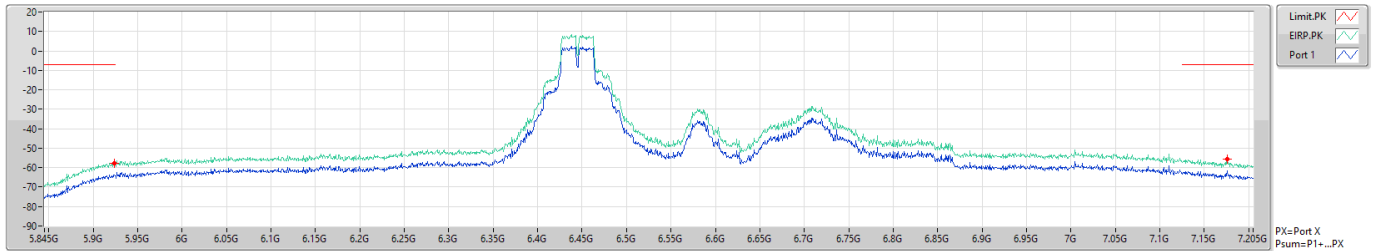

11a40_Nss1,(6Mbps)_1TX
6445MHz

CSE Bandedge [PK]

01/09/2021

F-Start(Hz)	F-Stop(Hz)	RBW(Hz)	Type	Freq(Hz)	EIRP(dBm)	Limit(dBm)	Margin(dB)	DG(dBi)	Ref(dB)	Psum(dBm)	P1(dBm)
5.845G	7.205G	1M	PK	5.92388G	-57.88	-7.00	-50.88	6.00	0.00	-63.88	-63.88
5.845G	7.205G	1M	PK	7.17576G	-55.64	-7.00	-48.64	6.00	0.00	-61.64	-61.64