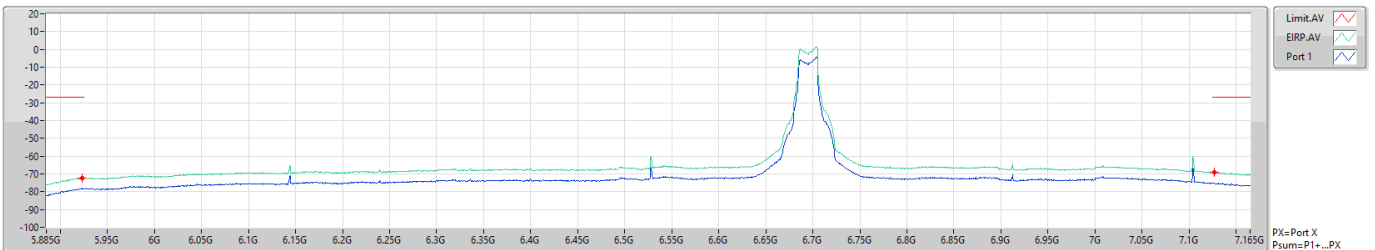

802.11ax HEW20_Nss1,(MCS0)_1TX

CSE Bandedge [AV]

6695MHz

02/09/2021

F-Start(Hz)	F-Stop(Hz)	RBW(Hz)	Type	Freq(Hz)	EIRP(dBm)	Limit(dBm)	Margin(dB)	DG(dBi)	Ref(dB)	Psum(dBm)	P1(dBm)
5.885G	7.165G	1M	AV	5.92276G	-72.19	-27.00	-45.19	6.00	0.00	-78.19	-78.19
5.885G	7.165G	1M	AV	7.12724G	-69.00	-27.00	-42.00	6.00	0.00	-75.00	-75.00