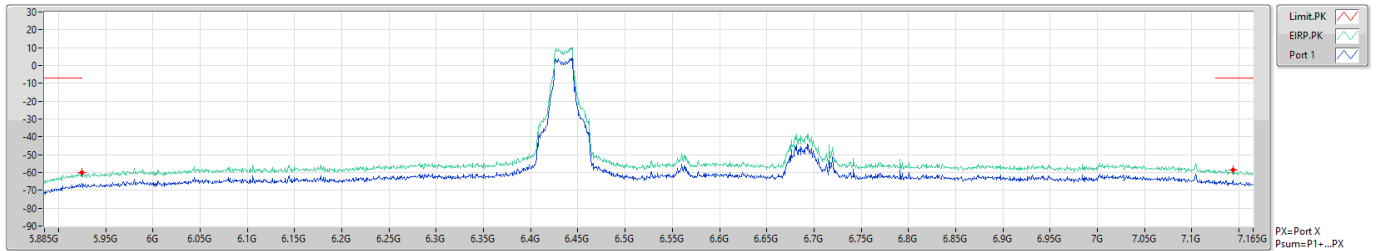

802.11ax HEW20_Nss1,(MCS0)_1TX
6435MHz

CSE Bandedge [PK]

02/09/2021

F-Start(Hz)	F-Stop(Hz)	RBW(Hz)	Type	Freq(Hz)	EIRP(dBm)	Limit(dBm)	Margin(dB)	DG(dBi)	Ref(dB)	Psum(dBm)	P1(dBm)
5.885G	7.165G	1M	PK	5.92468G	-60.15	-7.00	-53.15	6.00	0.00	-66.15	-66.15
5.885G	7.165G	1M	PK	7.14388G	-58.45	-7.00	-51.45	6.00	0.00	-64.45	-64.45