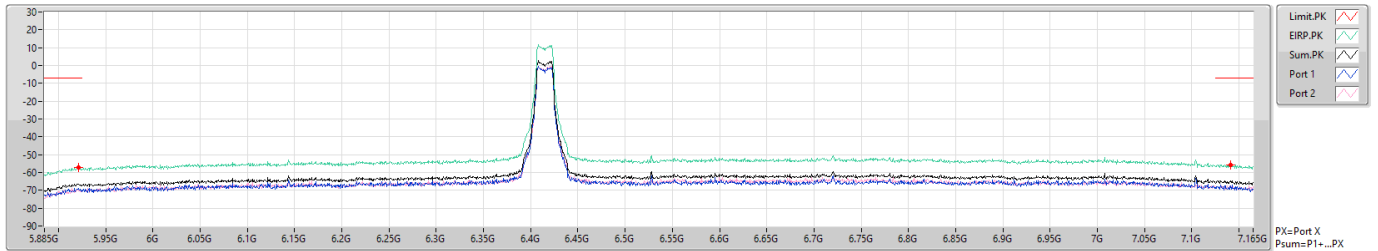

11a20_Nss1,(6Mbps)_2TX

CSE Bandedge [PK]

6415MHz

01/09/2021

F-Start(Hz)	F-Stop(Hz)	RBW(Hz)	Type	Freq(Hz)	EIRP(dBm)	Limit(dBm)	Margin(dB)	DG(dBi)	Ref(dB)	Psum(dBm)	P1(dBm)	P2(dBm)
5.885G	7.165G	1M	PK	5.92148G	-57.42	-7.00	-50.42	9.01	0.00	-66.43	-68.84	-70.13
5.885G	7.165G	1M	PK	7.14132G	-55.71	-7.00	-48.71	9.01	0.00	-64.72	-67.50	-67.98