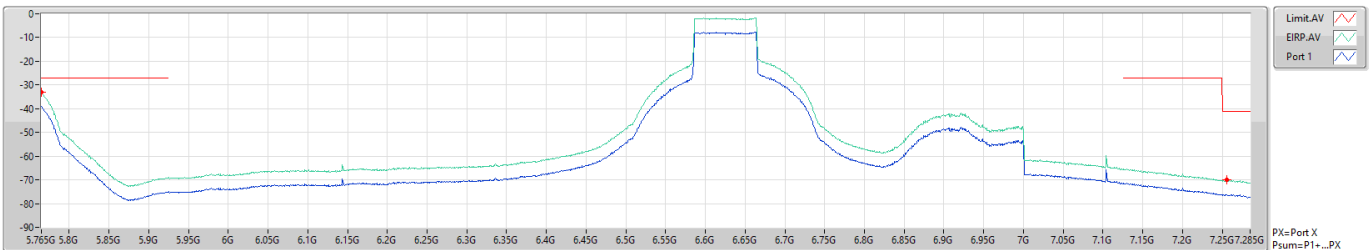

802.11ax HEW80_Nss1,(MCS0)_1TX
6625MHz

CSE Bandedge [AV]

02/09/2021

F-Start(Hz)	F-Stop(Hz)	RBW(Hz)	Type	Freq(Hz)	EIRP(dBm)	Limit(dBm)	Margin(dB)	DG(dB)	Ref(dB)	Psum(dBm)	P1(dBm)
5.765G	7.285G	1M	AV	5.765G	-33.13	-27.00	-6.13	6.00	0.00	-39.13	-39.13
5.765G	7.285G	1M	AV	7.25612G	-70.12	-41.20	-28.92	6.00	0.00	-76.12	-76.12