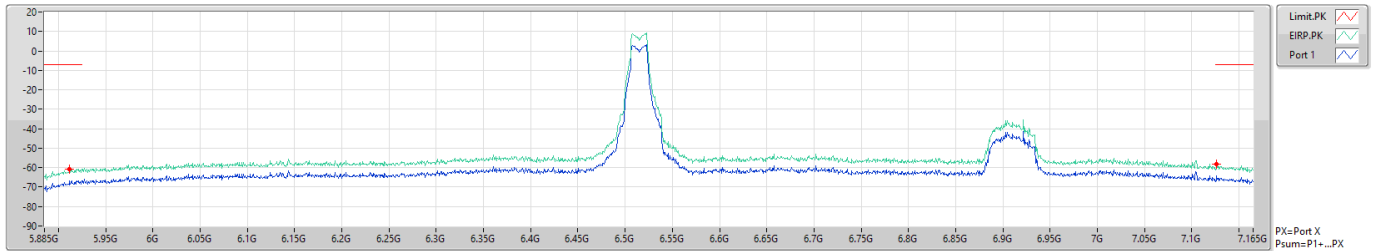

11a20_Nss1,(6Mbps)_1TX
6515MHz

CSE Bandedge [PK]

01/09/2021

F-Start(Hz)	F-Stop(Hz)	RBW(Hz)	Type	Freq(Hz)	EIRP(dBm)	Limit(dBm)	Margin(dB)	DG(dB)	Ref(dB)	Psum(dBm)	P1(dBm)
5.885G	7.165G	1M	PK	5.91188G	-60.61	-7.00	-53.61	6.00	0.00	-66.61	-66.61
5.885G	7.165G	1M	PK	7.1266G	-58.16	-7.00	-51.16	6.00	0.00	-64.16	-64.16