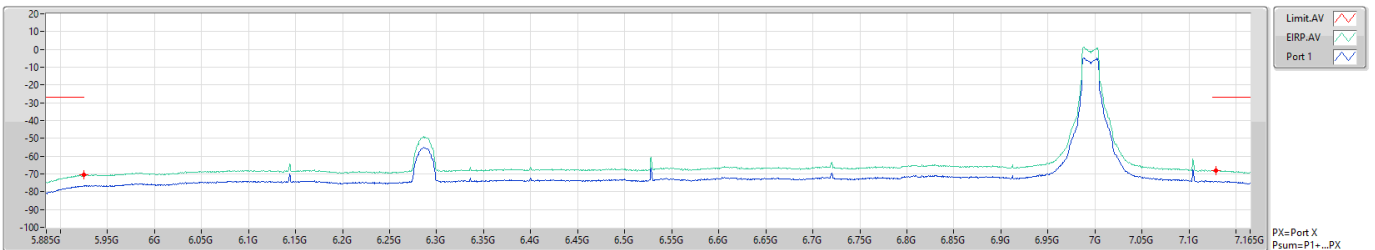

11a20_Nss1,(6Mbps)_1TX

CSE Bandedge [AV]

6995MHz

01/09/2021

F-Start(Hz)	F-Stop(Hz)	RBW(Hz)	Type	Freq(Hz)	EIRP(dBm)	Limit(dBm)	Margin(dB)	DG(dBi)	Ref(dB)	Psum(dBm)	P1(dBm)
5.885G	7.165G	1M	AV	5.92468G	-70.67	-27.00	-43.67	6.00	0.00	-76.67	-76.67
5.885G	7.165G	1M	AV	7.12852G	-68.01	-27.00	-41.01	6.00	0.00	-74.01	-74.01