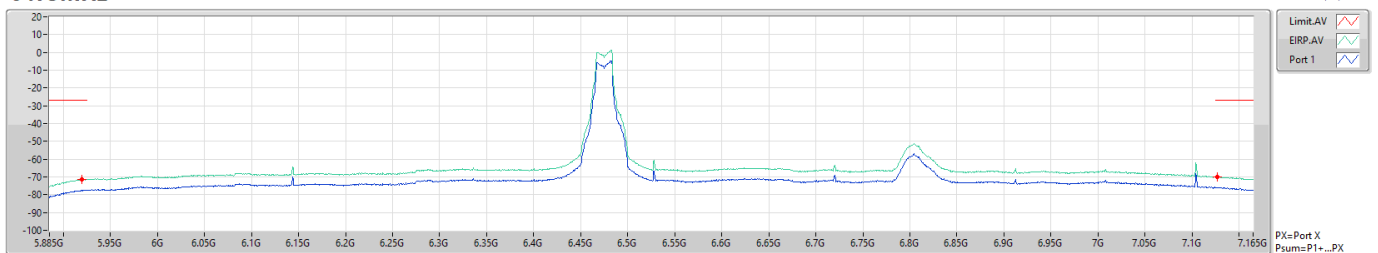

11a20_Nss1,(6Mbps)_1TX
6475MHz

CSE Bandedge [AV]

01/09/2021

F-Start(Hz)	F-Stop(Hz)	RBW(Hz)	Type	Freq(Hz)	EIRP(dBm)	Limit(dBm)	Margin(dB)	DG(dBi)	Ref(dB)	Psum(dBm)	P1(dBm)
5.885G	7.165G	1M	AV	5.91956G	-71.44	-27.00	-44.44	6.00	0.00	-77.44	-77.44
5.885G	7.165G	1M	AV	7.12724G	-69.89	-27.00	-42.89	6.00	0.00	-75.89	-75.89