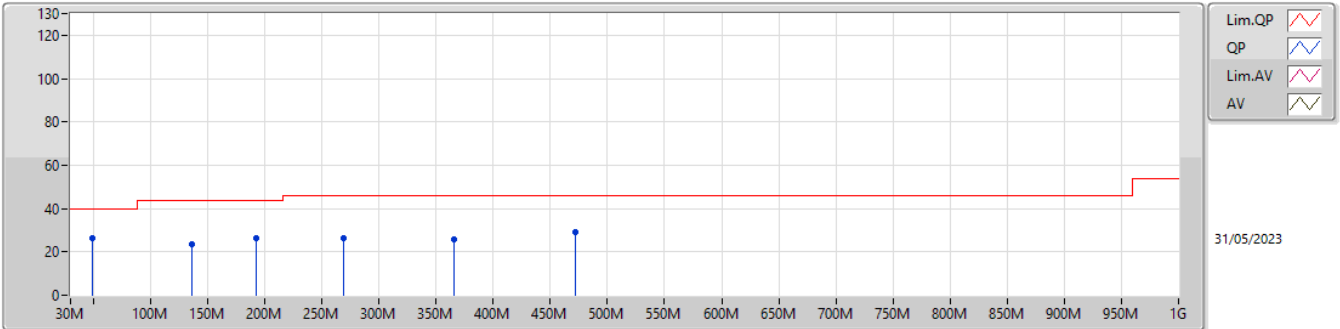

### Summary

Mode	Result	Type	Freq (Hz)	Level (dBuV/m)	Limit (dBuV/m)	Margin (dB)	Dist (m)	Condition	Azimuth (°)	Height (m)
6.525-6.875GHz	-	-	-	-	-	-	-	-	-	-
802.11ax HEW160_Nss1,(MCS0)_2TX	Pass	PK	49.4M	26.08	40.00	-13.92	3	Vertical	0	1.00

**RSE TX below 1GHz\_Non-Beamforming\_Scanning Radio\_2T1S Appendix E.3**

Result

Mode	Result	Type	Freq (Hz)	Level (dBuV/m)	Limit (dBuV/m)	Margin (dB)	Dist (m)	Condition	Azimuth (°)	Height (m)
802.11ax HEW160_Nss1,(MCS0)_2TX	-	-	-	-	-	-	-	-	-	-
6665MHz	Pass	PK	49.4M	26.08	40.00	-13.92	3	Vertical	0	1.00
6665MHz	Pass	PK	136.7M	23.61	43.50	-19.89	3	Vertical	0	1.00
6665MHz	Pass	PK	192.96M	26.50	43.50	-17.00	3	Vertical	0	1.00
6665MHz	Pass	PK	268.62M	26.25	46.00	-19.75	3	Vertical	0	1.00
6665MHz	Pass	PK	365.62M	25.86	46.00	-20.14	3	Vertical	0	1.00
6665MHz	Pass	PK	472.32M	28.90	46.00	-17.10	3	Vertical	0	1.00
6665MHz	Pass	PK	30M	23.22	40.00	-16.78	3	Horizontal	360	1.00
6665MHz	Pass	PK	189.08M	28.99	43.50	-14.51	3	Horizontal	360	1.00
6665MHz	Pass	PK	268.62M	32.06	46.00	-13.94	3	Horizontal	360	1.00
6665MHz	Pass	PK	342.34M	29.19	46.00	-16.81	3	Horizontal	360	1.00
6665MHz	Pass	PK	462.62M	29.28	46.00	-16.72	3	Horizontal	360	1.00
6665MHz	Pass	PK	547.98M	28.16	46.00	-17.84	3	Horizontal	360	1.00

6.525-6.875GHz\_802.11ax HEW160\_Nss1,(MCS0)\_2TX

6665MHz\_PoE

Type	Freq (Hz)	Level (dBuV/m)	Limit (dBuV/m)	Margin (dB)	Factor (dB)	Dist (m)	Condition	Azimuth (°)	Height (m)	Raw (dBuV)	AF (dB)	CL (dB)	PA (dB)
PK	49.4M	26.08	40.00	-13.92	-12.90	3	Vertical	0	1.00	38.98	13.44	1.16	27.50
PK	136.7M	23.61	43.50	-19.89	-8.52	3	Vertical	0	1.00	32.13	16.72	1.96	27.20
PK	192.96M	26.50	43.50	-17.00	-10.36	3	Vertical	0	1.00	36.86	14.22	2.35	26.93
PK	268.62M	26.25	46.00	-19.75	-5.97	3	Vertical	0	1.00	32.22	17.90	2.78	26.65
PK	365.62M	25.86	46.00	-20.14	-3.72	3	Vertical	0	1.00	29.58	19.97	3.27	26.96
PK	472.32M	28.90	46.00	-17.10	-1.22	3	Vertical	0	1.00	30.12	22.68	3.75	27.65