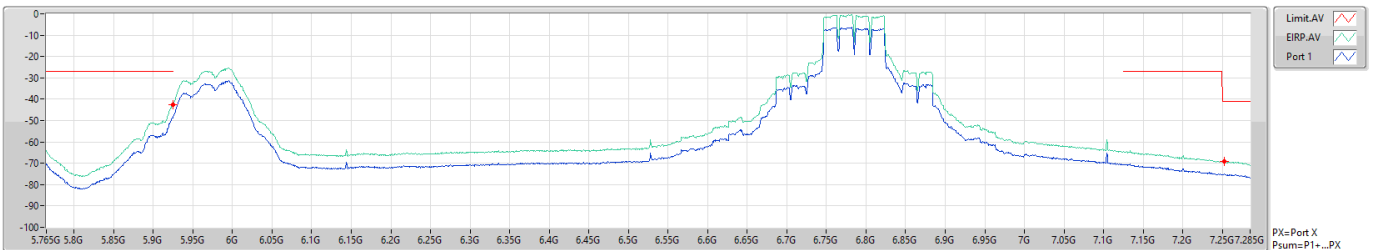

11a80_Nss1,(6Mbps)_1TX

CSE Bandedge [AV]

6785MHz

02/09/2021

F-Start(Hz)	F-Stop(Hz)	RBW(Hz)	Type	Freq(Hz)	EIRP(dBm)	Limit(dBm)	Margin(dB)	DG(dBi)	Ref(dB)	Psum(dBm)	P1(dBm)
5.765G	7.285G	1M	AV	5.9246G	-42.69	-27.00	-15.69	6.00	0.00	-48.69	-48.69
5.765G	7.285G	1M	AV	7.25232G	-69.00	-41.20	-27.80	6.00	0.00	-75.00	-75.00