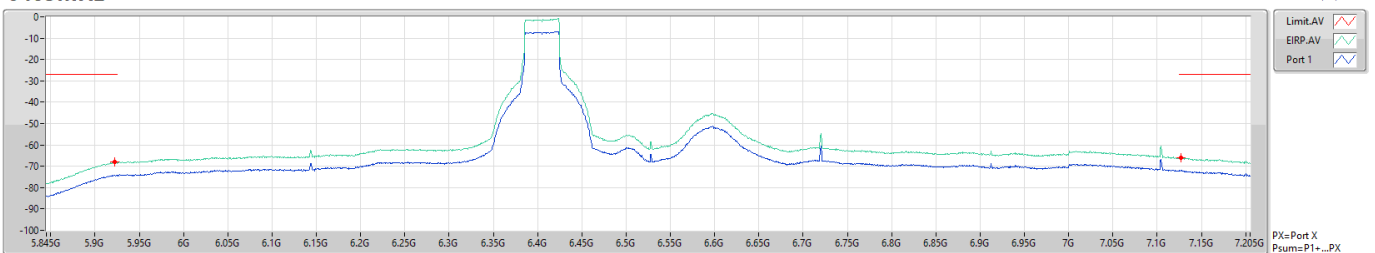

802.11ax HEW40_Nss1,(MCS0)_1TX
6405MHz

CSE Bandedge [AV]

02/09/2021

F-Start(Hz)	F-Stop(Hz)	RBW(Hz)	Type	Freq(Hz)	EIRP(dBm)	Limit(dBm)	Margin(dB)	DG(dB)	Ref(dB)	Psum(dBm)	P1(dBm)
5.845G	7.205G	1M	AV	5.92252G	-68.15	-27.00	-41.15	6.00	0.00	-74.15	-74.15
5.845G	7.205G	1M	AV	7.1268G	-65.87	-27.00	-38.87	6.00	0.00	-71.87	-71.87