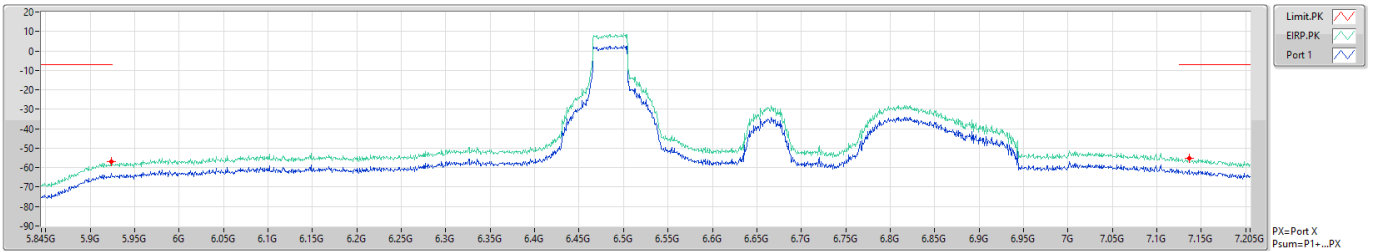

802.11ax HEW40_Nss1,(MCS0)_1TX
6485MHz

CSE Bandedge [PK]

02/09/2021

F-Start(Hz)	F-Stop(Hz)	RBW(Hz)	Type	Freq(Hz)	EIRP(dBm)	Limit(dBm)	Margin(dB)	DG(dBi)	Ref(dB)	Psum(dBm)	P1(dBm)
5.845G	7.205G	1M	PK	5.92388G	-56.91	-7.00	-49.91	6.00	0.00	-62.91	-62.91
5.845G	7.205G	1M	PK	7.13632G	-55.30	-7.00	-48.30	6.00	0.00	-61.30	-61.30