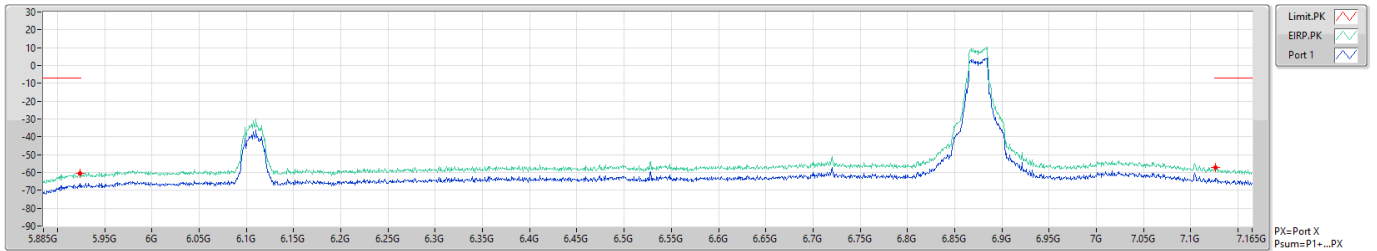

802.11ax HEW20_Nss1,(MCS0)_1TX
6875MHz

CSE Bandedge [PK]

02/09/2021

F-Start(Hz)	F-Stop(Hz)	RBW(Hz)	Type	Freq(Hz)	EIRP(dBm)	Limit(dBm)	Margin(dB)	DG(dBi)	Ref(dB)	Psum(dBm)	P1(dBm)
5.885G	7.165G	1M	PK	5.92404G	-60.26	-7.00	-53.26	6.00	0.00	-66.26	-66.26
5.885G	7.165G	1M	PK	7.1266G	-57.17	-7.00	-50.17	6.00	0.00	-63.17	-63.17