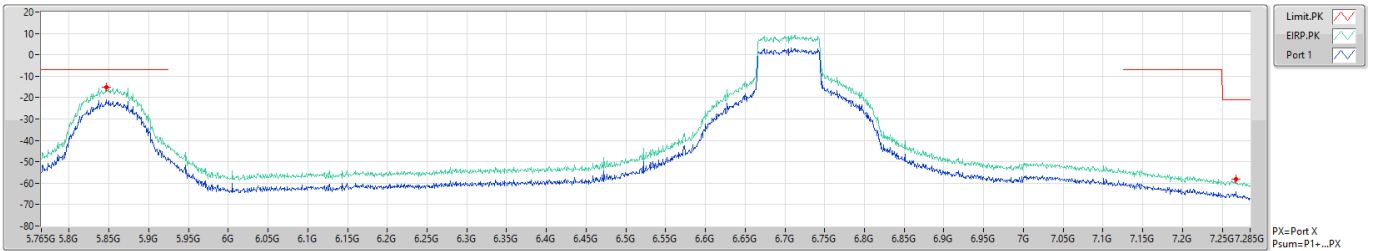

802.11ax HEW80_Nss1,(MCS0)_1TX
6705MHz

CSE Bandedge [PK]

02/09/2021

F-Start(Hz)	F-Stop(Hz)	RBW(Hz)	Type	Freq(Hz)	EIRP(dBm)	Limit(dBm)	Margin(dB)	DG(dBi)	Ref(dB)	Psum(dBm)	P1(dBm)
5.765G	7.285G	1M	PK	5.84632G	-15.07	-7.00	-8.07	6.00	0.00	-21.07	-21.07
5.765G	7.285G	1M	PK	7.26676G	-58.15	-21.20	-36.95	6.00	0.00	-64.15	-64.15