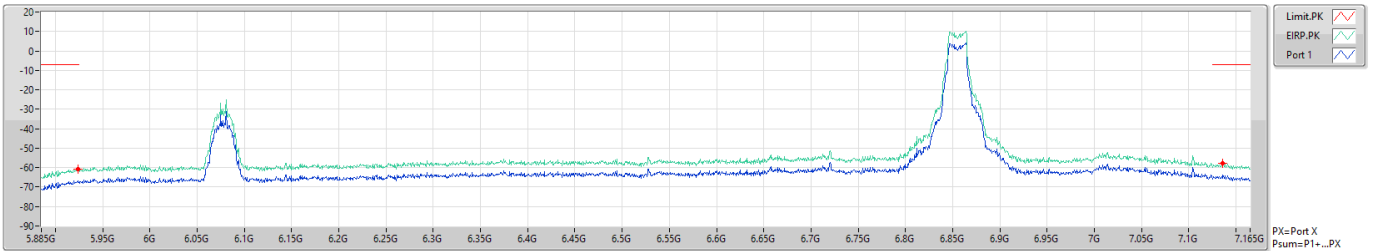

802.11ax HEW20_Nss1,(MCS0)_1TX

CSE Bandedge [PK]

6855MHz

02/09/2021

F-Start(Hz)	F-Stop(Hz)	RBW(Hz)	Type	Freq(Hz)	EIRP(dBm)	Limit(dBm)	Margin(dB)	DG(dBi)	Ref(dB)	Psum(dBm)	P1(dBm)
5.885G	7.165G	1M	PK	5.9234G	-60.71	-7.00	-53.71	6.00	0.00	-66.71	-66.71
5.885G	7.165G	1M	PK	7.13556G	-57.96	-7.00	-50.96	6.00	0.00	-63.96	-63.96