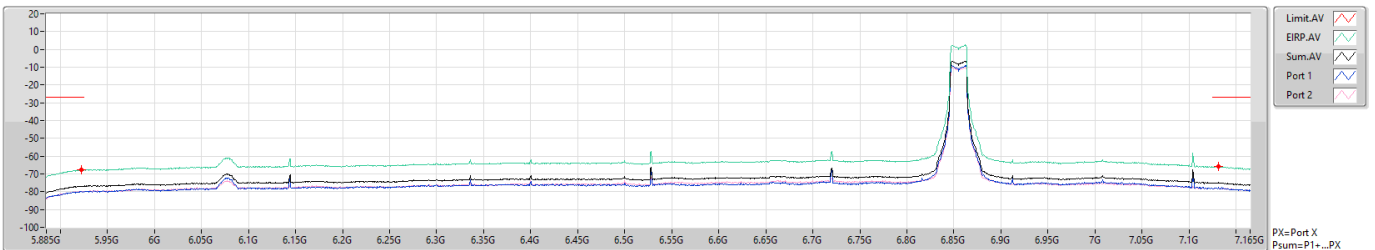

11a20_Nss1,(6Mbps)_2TX

CSE Bandedge [AV]

6855MHz

01/09/2021

F-Start(Hz)	F-Stop(Hz)	RBW(Hz)	Type	Freq(Hz)	EIRP(dBm)	Limit(dBm)	Margin(dB)	DG(dBi)	Ref(dB)	Psum(dBm)	P1(dBm)	P2(dBm)
5.885G	7.165G	1M	AV	5.92212G	-67.84	-27.00	-40.84	9.01	0.00	-76.85	-79.92	-79.81
5.885G	7.165G	1M	AV	7.13172G	-65.86	-27.00	-38.86	9.01	0.00	-74.87	-77.61	-78.16