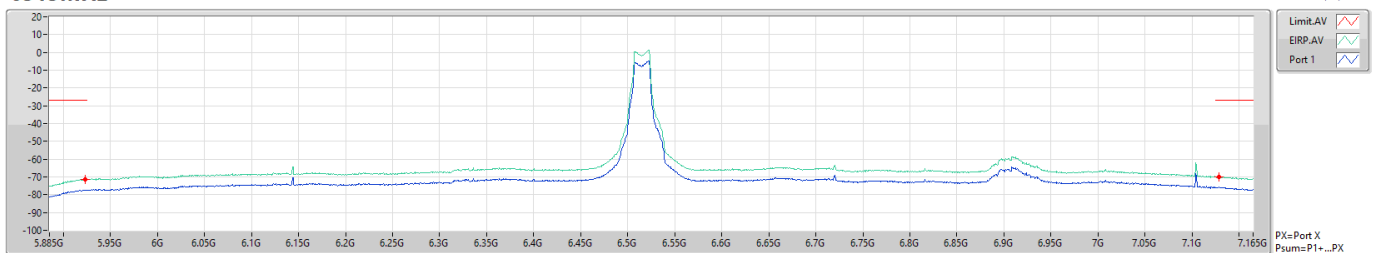

11a20_Nss1,(6Mbps)_1TX
6515MHz

CSE Bandedge [AV]

01/09/2021

F-Start(Hz)	F-Stop(Hz)	RBW(Hz)	Type	Freq(Hz)	EIRP(dBm)	Limit(dBm)	Margin(dB)	DG(dB)	Ref(dB)	Psum(dBm)	P1(dBm)
5.885G	7.165G	1M	AV	5.9234G	-71.37	-27.00	-44.37	6.00	0.00	-77.37	-77.37
5.885G	7.165G	1M	AV	7.12852G	-69.83	-27.00	-42.83	6.00	0.00	-75.83	-75.83