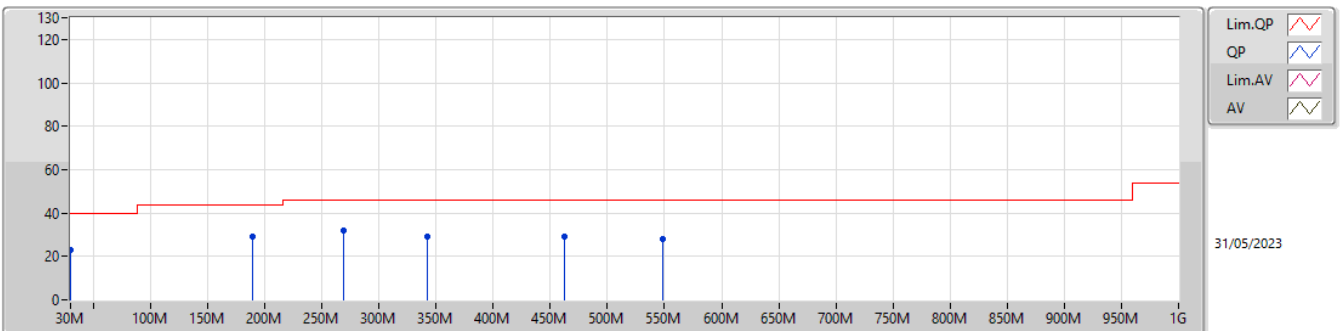

6.525-6.875GHz_802.11ax HEW160_Nss1,(MCS0)_2TX

6665MHz_PoE

Type	Freq (Hz)	Level (dBuV/m)	Limit (dBuV/m)	Margin (dB)	Factor (dB)	Dist (m)	Condition	Azimuth (°)	Height (m)	Raw (dBuV)	AF (dB)	CL (dB)	PA (dB)
PK	30M	23.22	40.00	-16.78	-3.46	3	Horizontal	360	1.00	26.68	23.22	0.90	27.58
PK	189.08M	28.99	43.50	-14.51	-10.41	3	Horizontal	360	1.00	39.40	14.21	2.32	26.94
PK	268.62M	32.06	46.00	-13.94	-5.97	3	Horizontal	360	1.00	38.03	17.90	2.78	26.65
PK	342.34M	29.19	46.00	-16.81	-4.55	3	Horizontal	360	1.00	33.74	19.10	3.17	26.82
PK	462.62M	29.28	46.00	-16.72	-1.44	3	Horizontal	360	1.00	30.72	22.46	3.71	27.61
PK	547.98M	28.16	46.00	-17.84	0.56	3	Horizontal	360	1.00	27.60	24.49	4.05	27.98