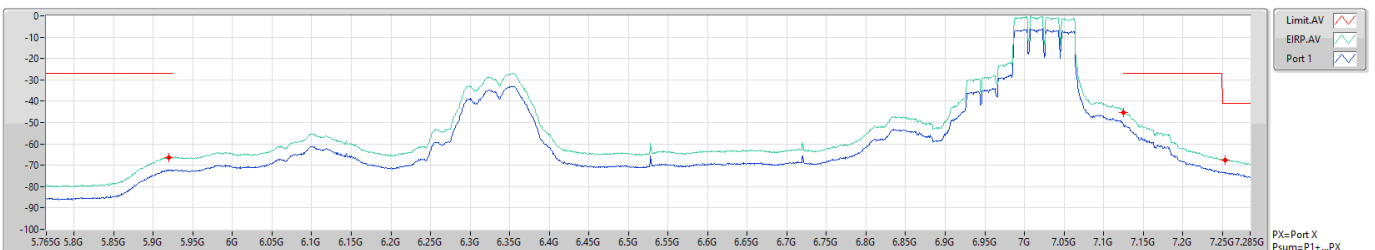

11a80_Nss1,(6Mbps)_1TX

CSE Bandedge [AV]

7025MHz

02/09/2021

F-Start(Hz)	F-Stop(Hz)	RBW(Hz)	Type	Freq(Hz)	EIRP(dBm)	Limit(dBm)	Margin(dB)	DG(dB)	Ref(dB)	Psum(dBm)	P1(dBm)
5.765G	7.285G	1M	AV	5.91928G	-66.25	-27.00	-39.25	6.00	0.00	-72.25	-72.25
5.765G	7.285G	1M	AV	7.1254G	-45.12	-27.00	-18.12	6.00	0.00	-51.12	-51.12
5.765G	7.285G	1M	AV	7.25308G	-67.50	-41.20	-26.30	6.00	0.00	-73.50	-73.50