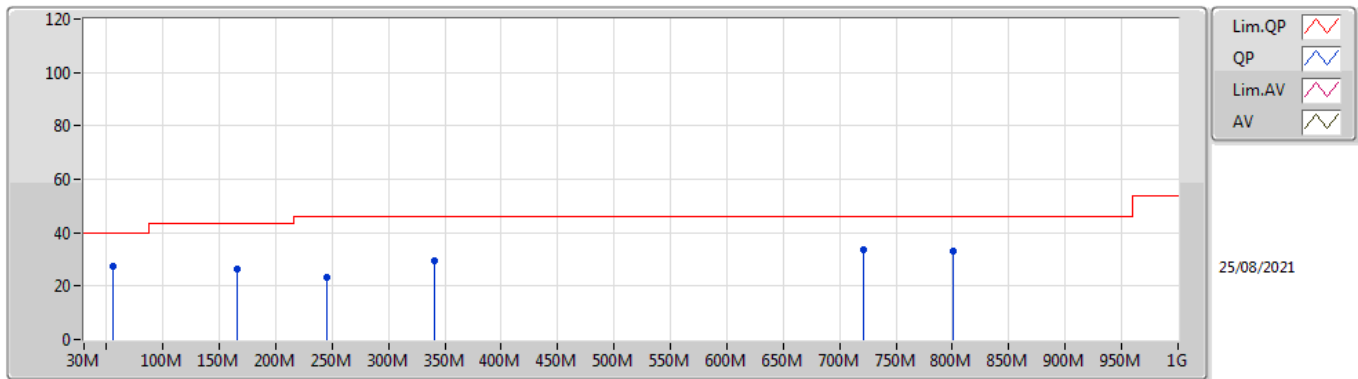

802.11ax HEW160_Nss1,(MCS0)_4TX

6665MHz_PoE

Type	Freq (Hz)	Level (dBuV/m)	Limit (dBuV/m)	Margin (dB)	Factor (dB)	Dist (m)	Condition	Azimuth (°)	Height (m)	Comment	Raw (dBuV)	AF (dB)	CL (dB)	PA (dB)
PK	55.22M	27.48	40.00	-12.52	-14.29	3	Vertical	360	1.00	-	41.77	12.11	1.21	27.61
PK	165.8M	26.40	43.50	-17.10	-10.10	3	Vertical	360	1.00	-	36.50	14.92	2.16	27.18
PK	245.34M	23.02	46.00	-22.98	-7.08	3	Vertical	360	1.00	-	30.10	17.03	2.64	26.75
PK	340.4M	29.38	46.00	-16.62	-4.62	3	Vertical	360	1.00	-	34.00	19.13	3.19	26.94
PK	720.64M	33.73	46.00	-12.27	1.10	3	Vertical	360	1.00	-	32.63	24.42	4.70	28.02
PK	800.18M	32.89	46.00	-13.11	2.26	3	Vertical	360	1.00	-	30.63	25.01	5.14	27.89