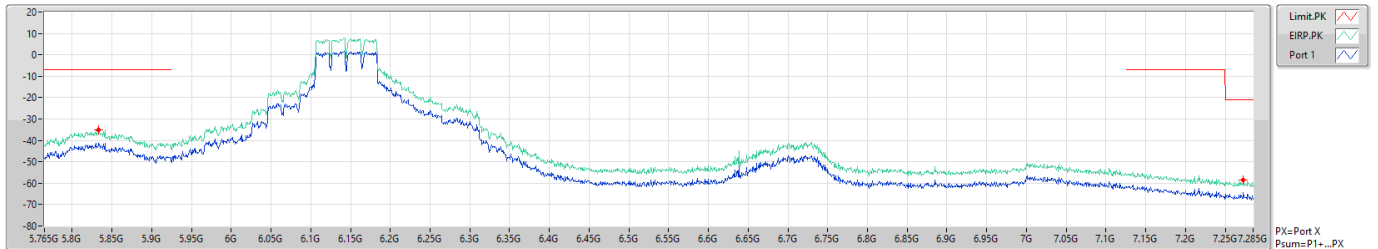

11a80_Nss1,(6Mbps)_1TX

CSE Bandedge [PK]

6145MHz

01/09/2021

F-Start(Hz)	F-Stop(Hz)	RBW(Hz)	Type	Freq(Hz)	EIRP(dBm)	Limit(dBm)	Margin(dB)	DG(dB)	Ref(dB)	Psum(dBm)	P1(dBm)
5.765G	7.285G	1M	PK	5.8334G	-35.15	-7.00	-28.15	6.00	0.00	-41.15	-41.15
5.765G	7.285G	1M	PK	7.27284G	-58.35	-21.20	-37.15	6.00	0.00	-64.35	-64.35