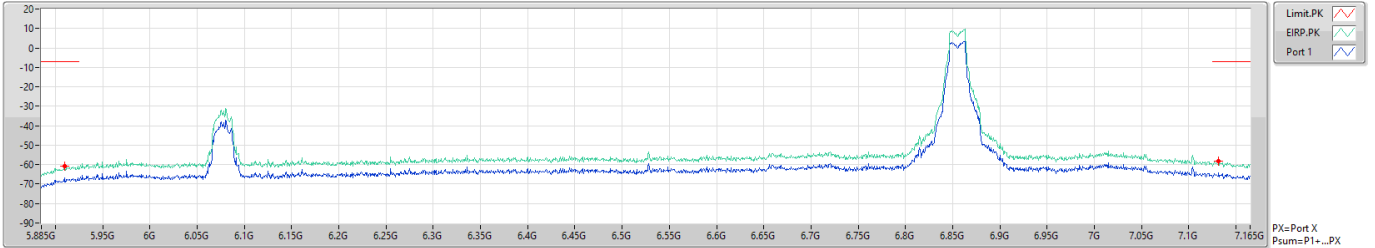

11a20_Nss1,(6Mbps)_1TX

CSE Bandedge [PK]

6855MHz

01/09/2021

F-Start(Hz)	F-Stop(Hz)	RBW(Hz)	Type	Freq(Hz)	EIRP(dBm)	Limit(dBm)	Margin(dB)	DG(dBi)	Ref(dB)	Psum(dBm)	P1(dBm)
5.885G	7.165G	1M	PK	5.90932G	-60.60	-7.00	-53.60	6.00	0.00	-66.60	-66.60
5.885G	7.165G	1M	PK	7.13172G	-58.09	-7.00	-51.09	6.00	0.00	-64.09	-64.09