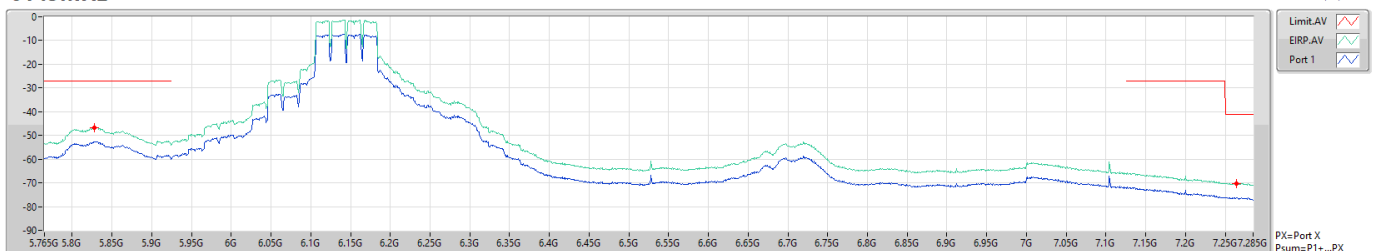

11a80_Nss1,(6Mbps)_1TX

CSE Bandedge [AV]

6145MHz

01/09/2021

F-Start(Hz)	F-Stop(Hz)	RBW(Hz)	Type	Freq(Hz)	EIRP(dBm)	Limit(dBm)	Margin(dB)	DG(dB)	Ref(dB)	Psum(dBm)	P1(dBm)
5.765G	7.285G	1M	AV	5.82808G	-46.72	-27.00	-19.72	6.00	0.00	-52.72	-52.72
5.765G	7.285G	1M	AV	7.26372G	-70.15	-41.20	-28.95	6.00	0.00	-76.15	-76.15