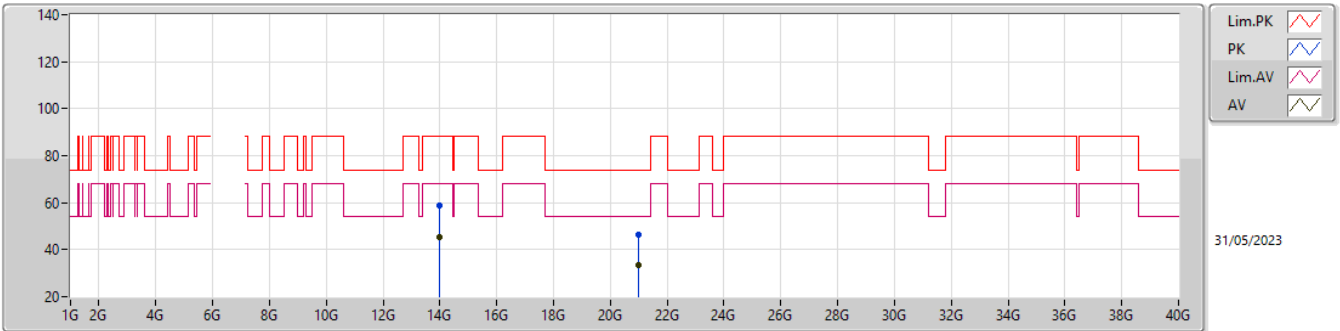

## Result

Mode	Result	Type	Freq (Hz)	Level (dBuV/m)	Limit (dBuV/m)	Margin (dB)	Dist (m)	Condition	Azimuth (°)	Height (m)
802.11a_Nss1_(6Mbps)_2TX	-	-	-	-	-	-	-	-	-	-
6995MHz	Pass	AV	13.99684G	45.44	68.20	-22.76	3	Vertical	57	1.50
6995MHz	Pass	AV	20.98404G	33.60	54.00	-20.40	3	Vertical	0	1.50
6995MHz	Pass	PK	13.98796G	58.80	88.20	-29.40	3	Vertical	57	1.50
6995MHz	Pass	PK	20.988G	46.14	74.00	-27.86	3	Vertical	0	1.50
6995MHz	Pass	AV	13.9968G	45.44	68.20	-22.76	3	Horizontal	228	1.50
6995MHz	Pass	AV	20.98404G	34.15	54.00	-19.85	3	Horizontal	334	1.76
6995MHz	Pass	PK	13.98248G	58.09	88.20	-30.11	3	Horizontal	228	1.50
6995MHz	Pass	PK	20.97918G	47.35	74.00	-26.65	3	Horizontal	334	1.76

6.875-7.125GHz\_802.11a\_Nss1,(6Mbps)\_2TX

6995MHz\_TX

Type	Freq (Hz)	Level (dBuV/m)	Limit (dBuV/m)	Margin (dB)	Factor (dB)	Dist (m)	Condition	Azimuth (°)	Height (m)	Raw (dBuV)	AF (dB)	CL (dB)	PA (dB)
AV	13.99684G	45.44	68.20	-22.76	19.26	3	Vertical	57	1.50	26.18	40.20	11.79	32.73
AV	20.98404G	33.60	54.00	-20.40	-9.56	3	Vertical	0	1.50	43.16	38.27	15.00	53.29
PK	13.98796G	58.80	88.20	-29.40	19.25	3	Vertical	57	1.50	39.55	40.19	11.79	32.73
PK	20.988G	46.14	74.00	-27.86	-9.55	3	Vertical	0	1.50	55.69	38.28	15.00	53.29