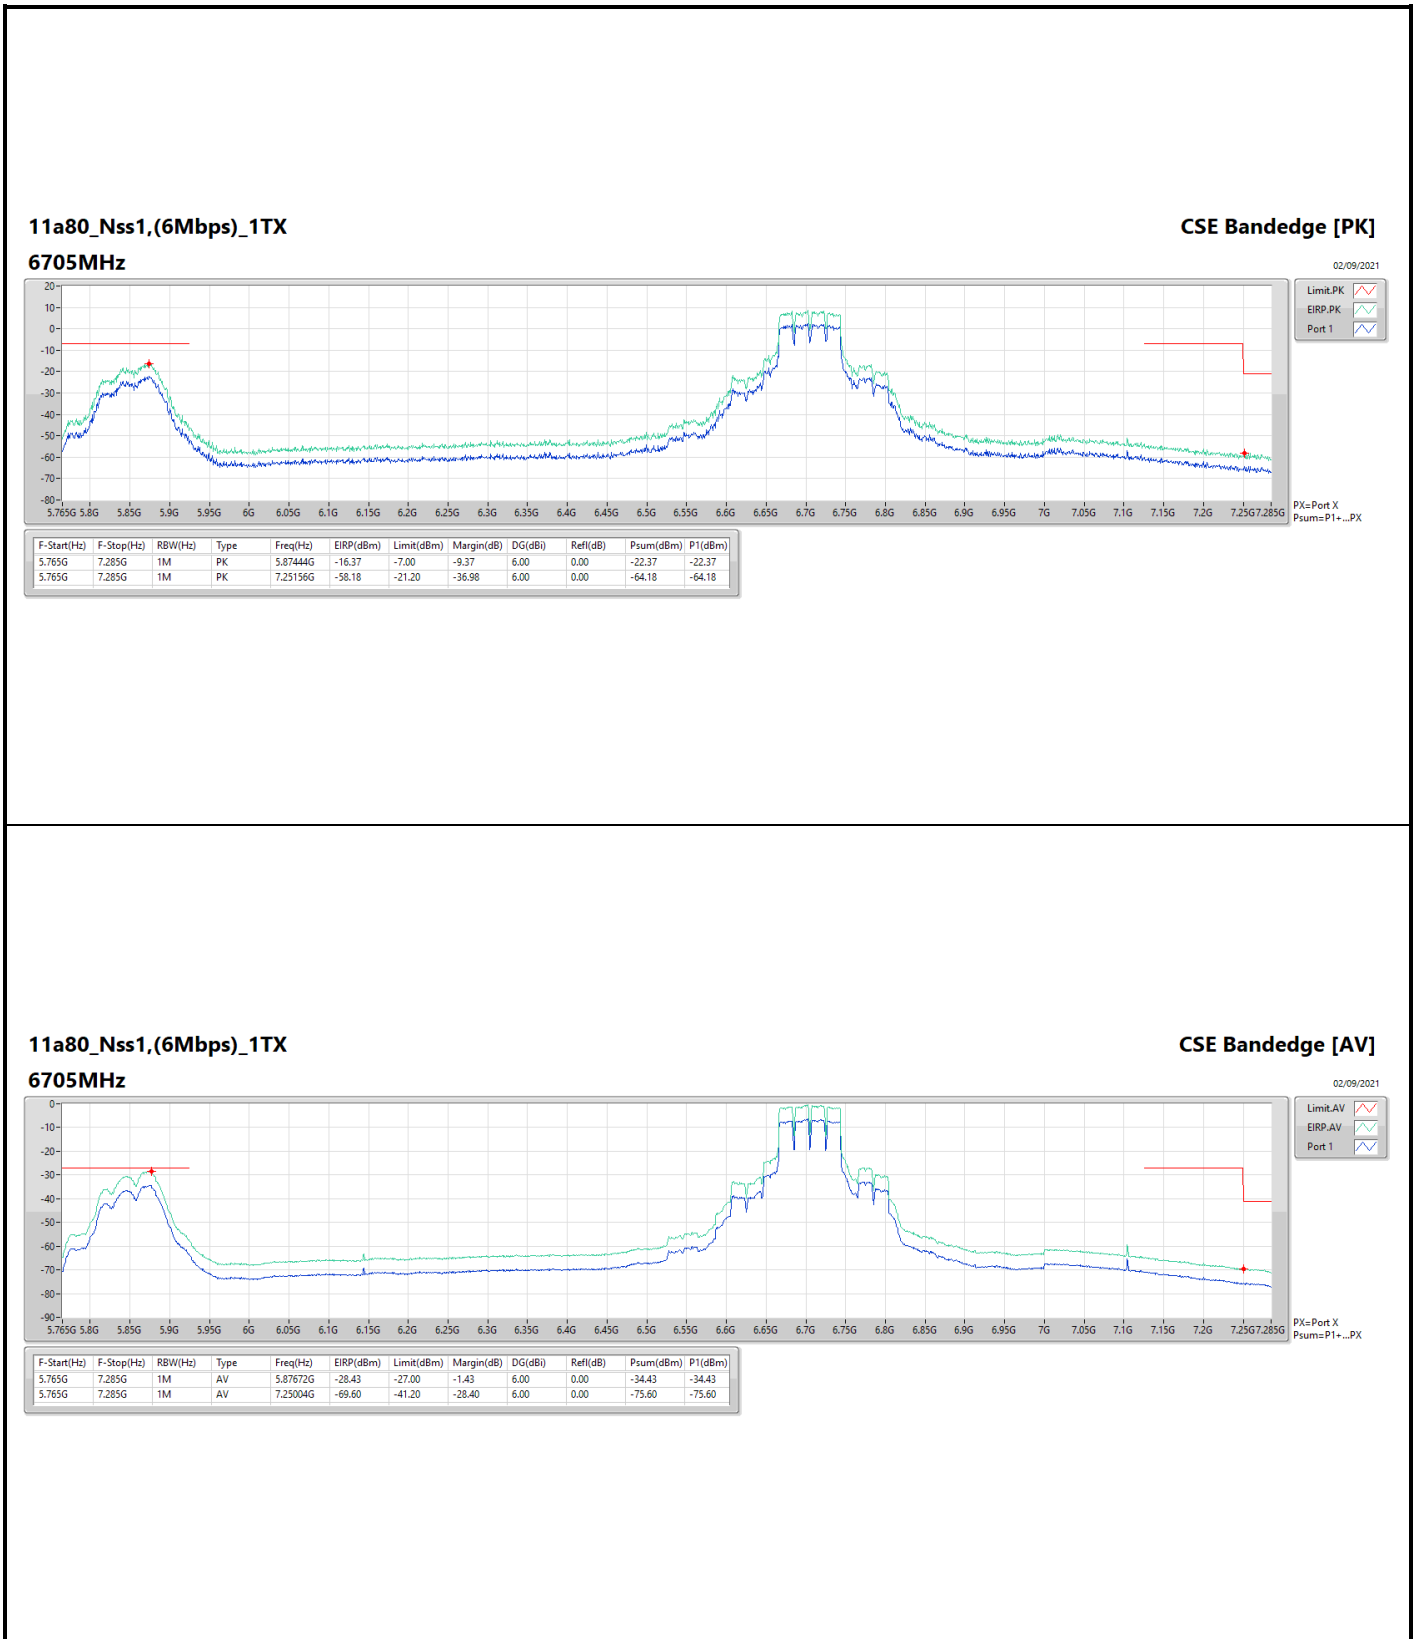

11a80\_Nss1,(6Mbps)\_1TX

CSE Bandedge [AV]

6625MHz

02/09/2021

F-Start(Hz)	F-Stop(Hz)	RBW(Hz)	Type	Freq(Hz)	EIRP(dBm)	Limit(dBm)	Margin(dB)	DG(dBi)	Ref(dB)	Psum(dBm)	P1(dBm)
5.765G	7.285G	1M	AV	5.765G	-32.96	-27.00	-5.96	6.00	0.00	-38.96	-38.96
5.765G	7.285G	1M	AV	7.25156G	-70.15	-41.20	-28.95	6.00	0.00	-76.15	-76.15