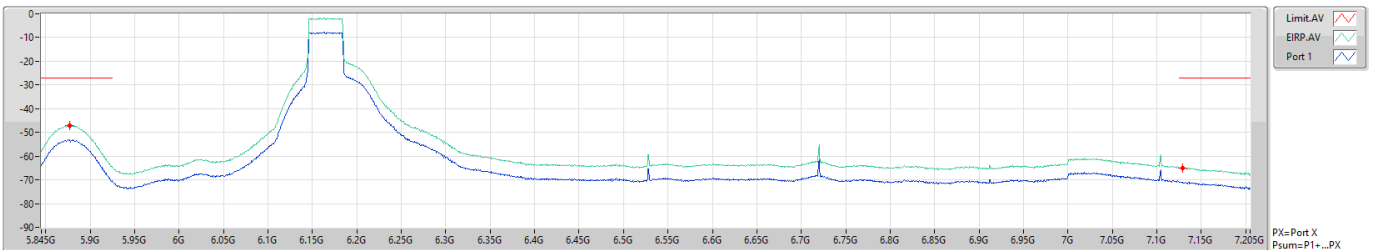

802.11ax HEW40_Nss1,(MCS0)_1TX

CSE Bandedge [AV]

6165MHz

02/09/2021

F-Start(Hz)	F-Stop(Hz)	RBW(Hz)	Type	Freq(Hz)	EIRP(dBm)	Limit(dBm)	Margin(dB)	DG(dB)	Ref(dB)	Psum(dBm)	P1(dBm)
5.845G	7.205G	1M	AV	5.87696G	-47.14	-27.00	-20.14	6.00	0.00	-53.14	-53.14
5.845G	7.205G	1M	AV	7.12884G	-64.91	-27.00	-37.91	6.00	0.00	-70.91	-70.91