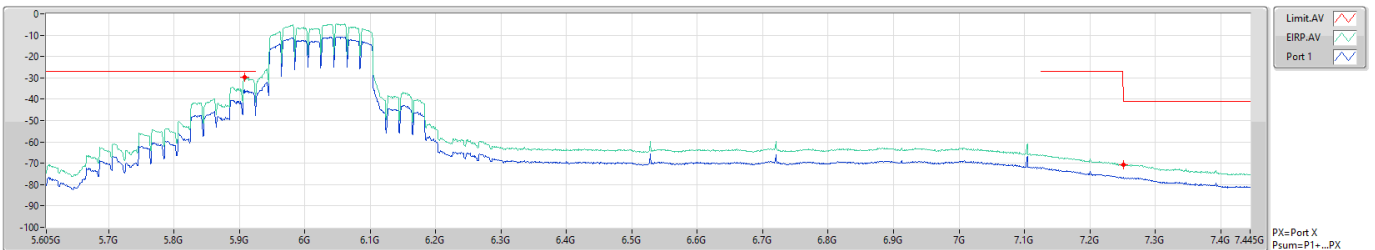

11a160_Nss1,(6Mbps)_1TX

CSE Bandedge [AV]

6025MHz

02/09/2021

F-Start(Hz)	F-Stop(Hz)	RBW(Hz)	Type	Freq(Hz)	EIRP(dBm)	Limit(dBm)	Margin(dB)	DG(dBi)	Ref(dB)	Psum(dBm)	P1(dBm)
5.605G	7.445G	1M	AV	5.9086G	-29.74	-27.00	-2.74	6.00	0.00	-35.74	-35.74
5.605G	7.445G	1M	AV	7.2518G	-70.74	-41.20	-29.54	6.00	0.00	-76.74	-76.74