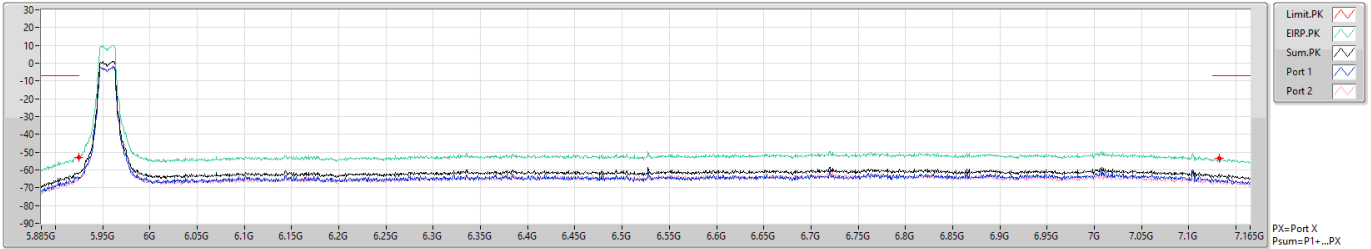

11a20_Nss1,(6Mbps)_2TX

CSE Bandedge [PK]

5955MHz

F_Start(Hz)	F_Stop(Hz)	RBW(Hz)	Type	Freq(Hz)	EIRP(dBm)	Limit(dBm)	Margin(dB)	DG(dB)	Ref(dB)	Psum(dBm)	P1(dBm)	P2(dBm)
5.885G	7.165G	1M	PK	5.92468G	-52.77	-7.00	-45.77	9.01	0.00	-61.78	-64.40	-65.23
5.885G	7.165G	1M	PK	7.13236G	-53.50	-7.00	-46.50	9.01	0.00	-62.51	-66.45	-64.73