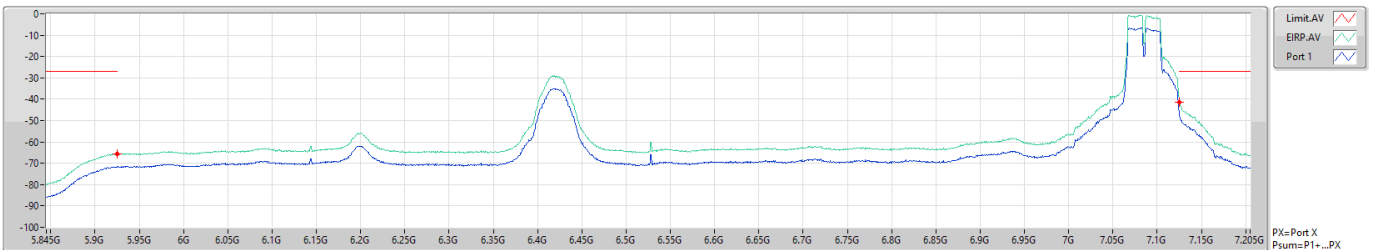

11a40_Nss1,(6Mbps)_1TX

CSE Bandedge [AV]

7085MHz

01/09/2021

F-Start(Hz)	F-Stop(Hz)	RBW(Hz)	Type	Freq(Hz)	EIRP(dBm)	Limit(dBm)	Margin(dB)	DG(dBi)	Ref(dB)	Psum(dBm)	P1(dBm)
5.845G	7.205G	1M	AV	5.92456G	-65.56	-27.00	-38.56	6.00	0.00	-71.56	-71.56
5.845G	7.205G	1M	AV	7.12544G	-41.55	-27.00	-14.55	6.00	0.00	-47.55	-47.55