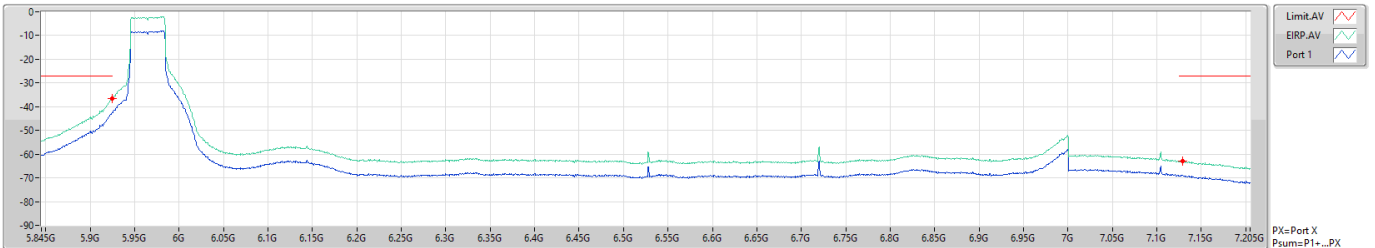

802.11ax HEW40_Nss1,(MCS0)_1TX

CSE Bandedge [AV]

5965MHz

02/09/2021

F-Start(Hz)	F-Stop(Hz)	RBW(Hz)	Type	Freq(Hz)	EIRP(dBm)	Limit(dBm)	Margin(dB)	DG(dBi)	Ref(dB)	Psum(dBm)	P1(dBm)
5.845G	7.205G	1M	AV	5.92456G	-36.53	-27.00	-9.53	6.00	0.00	-42.53	-42.53
5.845G	7.205G	1M	AV	7.12884G	-62.96	-27.00	-35.96	6.00	0.00	-68.96	-68.96