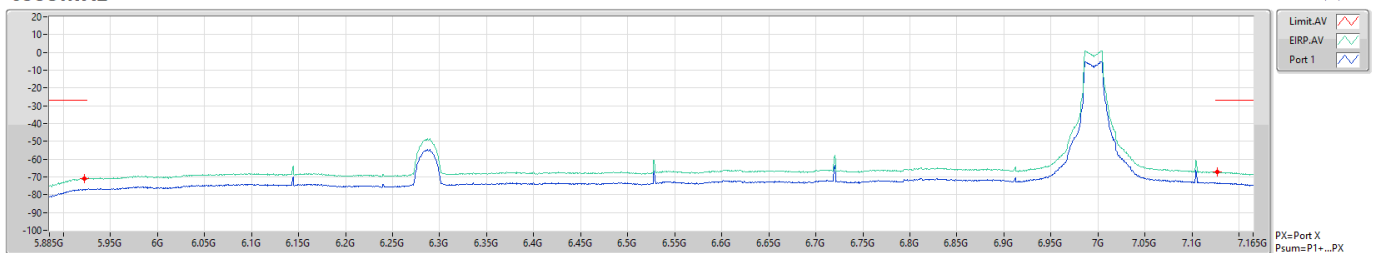

802.11ax HEW20_Nss1,(MCS0)_1TX
6995MHz

CSE Bandedge [AV]

02/09/2021

F-Start(Hz)	F-Stop(Hz)	RBW(Hz)	Type	Freq(Hz)	EIRP(dBm)	Limit(dBm)	Margin(dB)	DG(dBi)	Ref(dB)	Psum(dBm)	P1(dBm)
5.885G	7.165G	1M	AV	5.92212G	-71.03	-27.00	-44.03	6.00	0.00	-77.03	-77.03
5.885G	7.165G	1M	AV	7.12724G	-67.35	-27.00	-40.35	6.00	0.00	-73.35	-73.35