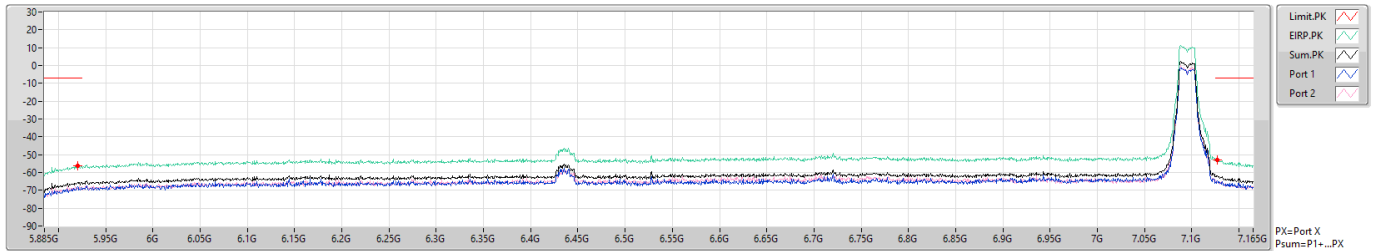

11a20_Nss1,(6Mbps)_2TX

CSE Bandedge [PK]

7095MHz

01/09/2021

F-Start(Hz)	F-Stop(Hz)	RBW(Hz)	Type	Freq(Hz)	EIRP(dBm)	Limit(dBm)	Margin(dB)	DG(dBi)	Ref(dB)	Psum(dBm)	P1(dBm)	P2(dBm)
5.885G	7.165G	1M	PK	5.9202G	-56.41	-7.00	-49.41	9.01	0.00	-65.42	-68.19	-68.69
5.885G	7.165G	1M	PK	7.12724G	-53.07	-7.00	-46.07	9.01	0.00	-62.08	-64.63	-65.60