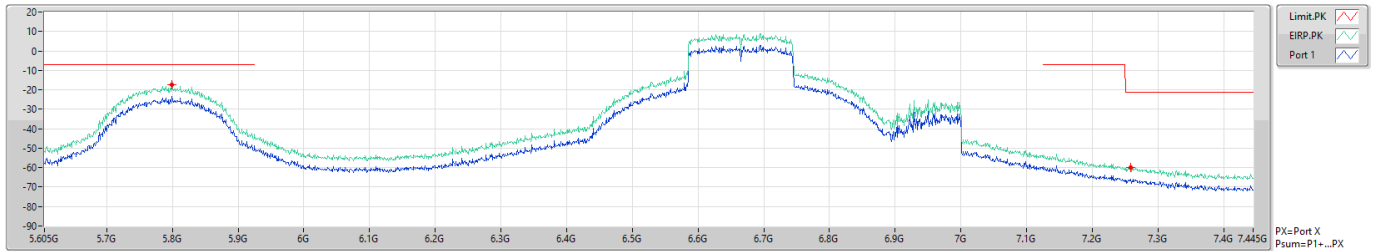

802.11ax HEW160_Nss1,(MCS0)_1TX
6665MHz

CSE Bandedge [PK]

02/09/2021

F-Start(Hz)	F-Stop(Hz)	RBW(Hz)	Type	Freq(Hz)	EIRP(dBm)	Limit(dBm)	Margin(dB)	DG(dBi)	Ref(dB)	Psum(dBm)	P1(dBm)
5.605G	7.445G	1M	PK	5.79912G	-17.30	-7.00	-10.30	6.00	0.00	-23.30	-23.30
5.605G	7.445G	1M	PK	7.25824G	-59.74	-21.20	-38.54	6.00	0.00	-65.74	-65.74