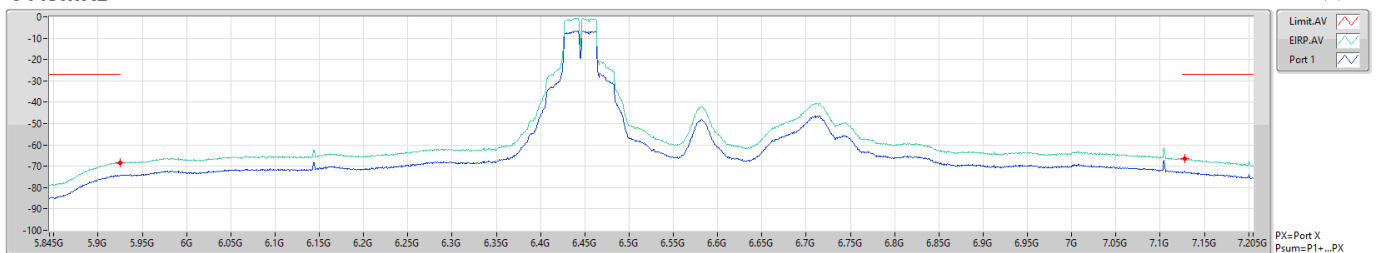

11a40_Nss1,(6Mbps)_1TX
6445MHz

CSE Bandedge [AV]

01/09/2021

F-Start(Hz)	F-Stop(Hz)	RBW(Hz)	Type	Freq(Hz)	EIRP(dBm)	Limit(dBm)	Margin(dB)	DG(dBi)	Ref(dB)	Psum(dBm)	P1(dBm)
5.845G	7.205G	1M	AV	5.92456G	-68.24	-27.00	-41.24	6.00	0.00	-74.24	-74.24
5.845G	7.205G	1M	AV	7.12816G	-66.45	-27.00	-39.45	6.00	0.00	-72.45	-72.45