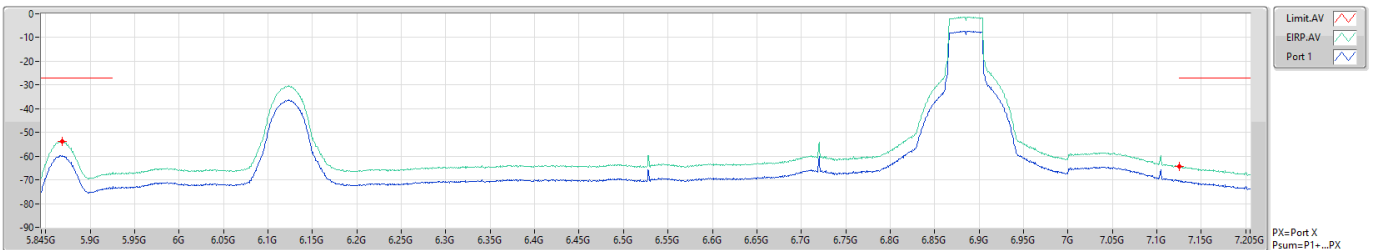

802.11ax HEW40_Nss1,(MCS0)_1TX

CSE Bandedge [AV]

6885MHz

02/09/2021

F-Start(Hz)	F-Stop(Hz)	RBW(Hz)	Type	Freq(Hz)	EIRP(dBm)	Limit(dBm)	Margin(dB)	DG(dBi)	Ref(dB)	Psum(dBm)	P1(dBm)
5.845G	7.205G	1M	AV	5.8688G	-53.81	-27.00	-26.81	6.00	0.00	-59.81	-59.81
5.845G	7.205G	1M	AV	7.12944G	-64.41	-27.00	-37.41	6.00	0.00	-70.41	-70.41