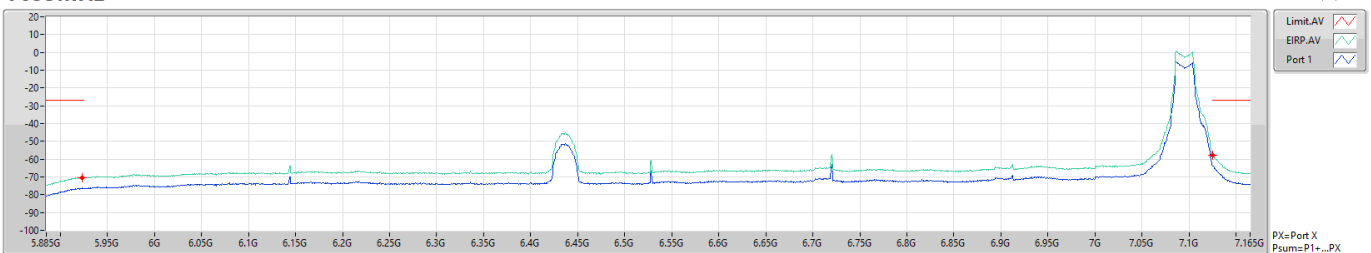

802.11ax HEW20_Nss1,(MCS0)_1TX
7095MHz

CSE Bandedge [AV]

02/09/2021

F-Start(Hz)	F-Stop(Hz)	RBW(Hz)	Type	Freq(Hz)	EIRP(dBm)	Limit(dBm)	Margin(dB)	DG(dBi)	Ref(dB)	Psum(dBm)	P1(dBm)
5.885G	7.165G	1M	AV	5.92276G	-70.29	-27.00	-43.29	6.00	0.00	-76.29	-76.29
5.885G	7.165G	1M	AV	7.12532G	-57.69	-27.00	-30.69	6.00	0.00	-63.69	-63.69