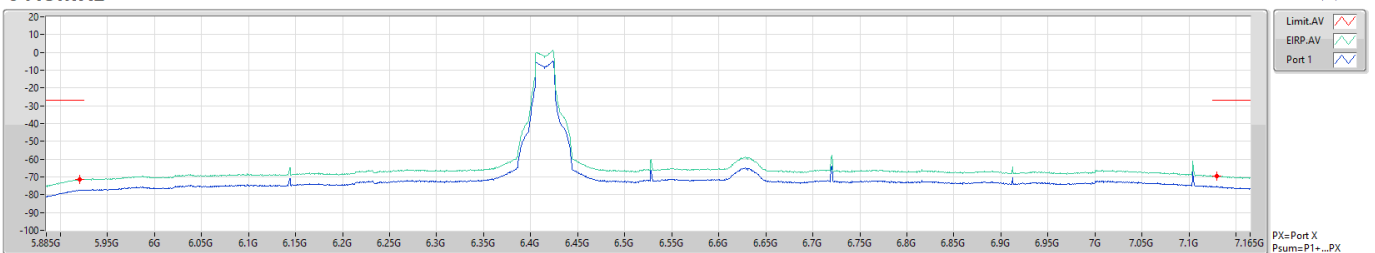

802.11ax HEW20_Nss1,(MCS0)_1TX
6415MHz

CSE Bandedge [AV]

02/09/2021

F-Start(Hz)	F-Stop(Hz)	RBW(Hz)	Type	Freq(Hz)	EIRP(dBm)	Limit(dBm)	Margin(dB)	DG(dBi)	Ref(dB)	Psum(dBm)	P1(dBm)
5.885G	7.165G	1M	AV	5.9202G	-71.34	-27.00	-44.34	6.00	0.00	-77.34	-77.34
5.885G	7.165G	1M	AV	7.1298G	-69.35	-27.00	-42.35	6.00	0.00	-75.35	-75.35