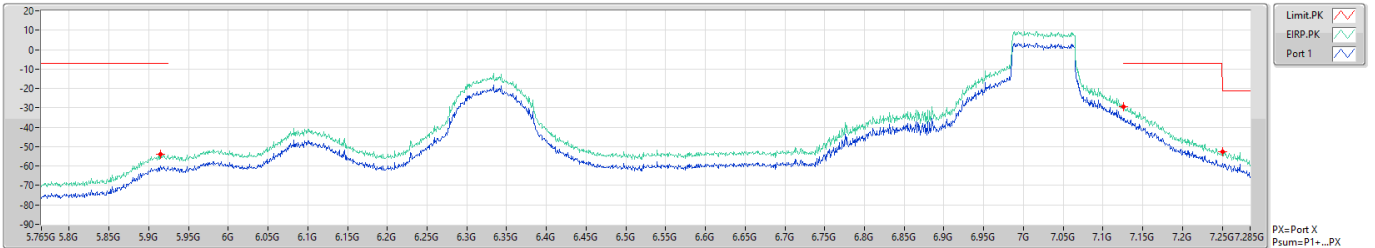

802.11ax HEW80_Nss1,(MCS0)_1TX

CSE Bandedge [PK]

7025MHz

F-Start(Hz)	F-Stop(Hz)	RBW(Hz)	Type	Freq(Hz)	EIRP(dBm)	Limit(dBm)	Margin(dB)	DG(dB)	Ref(dB)	Psum(dBm)	P1(dBm)
5.765G	7.285G	1M	PK	5.91472G	-53.95	-7.00	-46.95	6.00	0.00	-59.95	-59.95
5.765G	7.285G	1M	PK	7.12616G	-29.25	-7.00	-22.25	6.00	0.00	-35.25	-35.25
5.765G	7.285G	1M	PK	7.25004G	-52.74	-21.20	-31.54	6.00	0.00	-58.74	-58.74