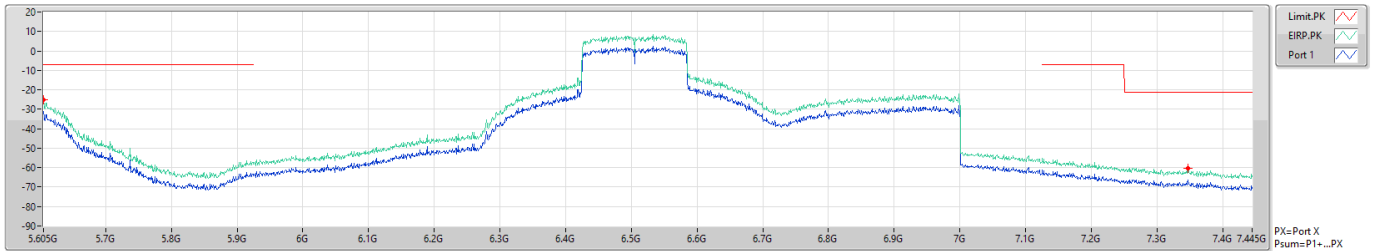

802.11ax HEW160_Nss1,(MCS0)_1TX

CSE Bandedge [PK]

6505MHz

02/09/2021

F-Start(Hz)	F-Stop(Hz)	RBW(Hz)	Type	Freq(Hz)	EIRP(dBm)	Limit(dBm)	Margin(dB)	DG(dBi)	Ref(dB)	Psum(dBm)	P1(dBm)
5.605G	7.445G	1M	PK	5.605G	-25.27	-7.00	-18.27	6.00	0.00	-31.27	-31.27
5.605G	7.445G	1M	PK	7.34748G	-60.17	-21.20	-38.97	6.00	0.00	-66.17	-66.17