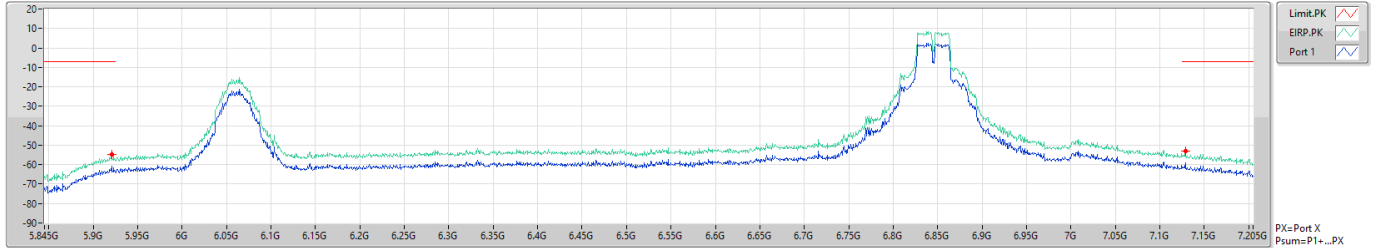

11a40_Nss1,(6Mbps)_1TX

CSE Bandedge [PK]

6845MHz

01/09/2021

F-Start(Hz)	F-Stop(Hz)	RBW(Hz)	Type	Freq(Hz)	EIRP(dBm)	Limit(dBm)	Margin(dB)	DG(dB)	Ref(dB)	Psum(dBm)	P1(dBm)
5.845G	7.205G	1M	PK	5.92048G	-54.97	-7.00	-47.97	6.00	0.00	-60.97	-60.97
5.845G	7.205G	1M	PK	7.12884G	-53.22	-7.00	-46.22	6.00	0.00	-59.22	-59.22