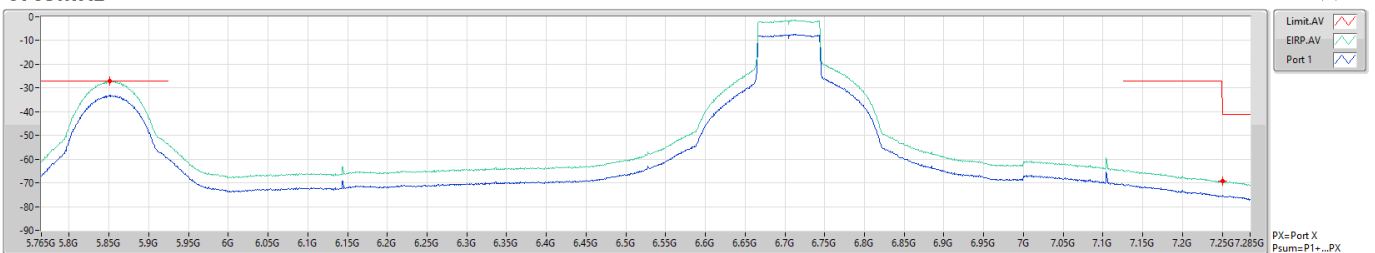

802.11ax HEW80_Nss1,(MCS0)_1TX
6705MHz

CSE Bandedge [AV]

02/09/2021

F-Start(Hz)	F-Stop(Hz)	RBW(Hz)	Type	Freq(Hz)	EIRP(dBm)	Limit(dBm)	Margin(dB)	DG(dBi)	Ref(dB)	Psum(dBm)	P1(dBm)
5.765G	7.285G	1M	AV	5.85088G	-27.06	-27.00	-0.06	6.00	0.00	-33.06	-33.06
5.765G	7.285G	1M	AV	7.2508G	-69.40	-41.20	-28.20	6.00	0.00	-75.40	-75.40