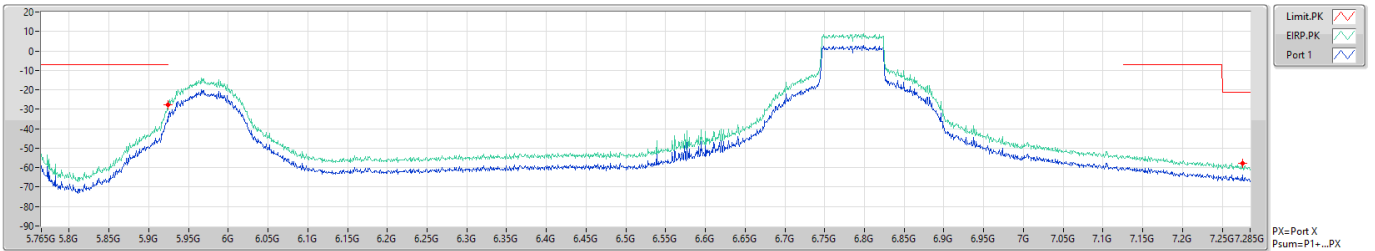

802.11ax HEW80_Nss1,(MCS0)_1TX
6785MHz

CSE Bandedge [PK]

02/09/2021

F-Start(Hz)	F-Stop(Hz)	RBW(Hz)	Type	Freq(Hz)	EIRP(dBm)	Limit(dBm)	Margin(dB)	DG(dBi)	Ref(dB)	Psum(dBm)	P1(dBm)
5.765G	7.285G	1M	PK	5.92384G	-27.52	-7.00	-20.52	6.00	0.00	-33.52	-33.52
5.765G	7.285G	1M	PK	7.27512G	-57.59	-21.20	-36.39	6.00	0.00	-63.59	-63.59