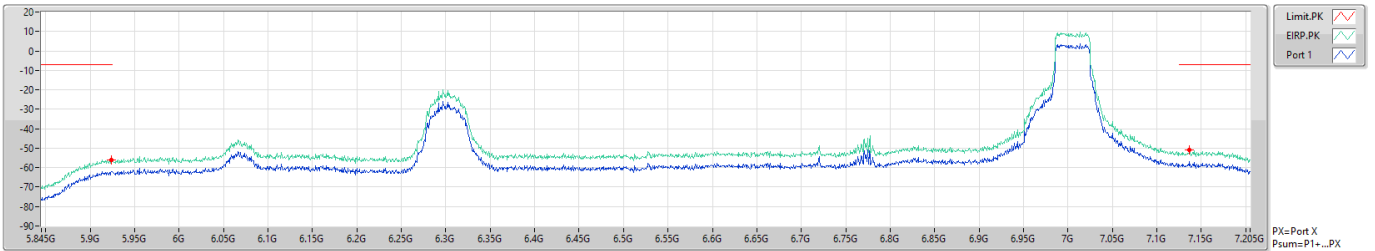

802.11ax HEW40_Nss1,(MCS0)_1TX

CSE Bandedge [PK]

7005MHz

02/09/2021

F-Start(Hz)	F-Stop(Hz)	RBW(Hz)	Type	Freq(Hz)	EIRP(dBm)	Limit(dBm)	Margin(dB)	DG(dB)	Ref(dB)	Psum(dBm)	P1(dBm)
5.845G	7.205G	1M	PK	5.92388G	-55.92	-7.00	-48.92	6.00	0.00	-61.92	-61.92
5.845G	7.205G	1M	PK	7.137G	-51.10	-7.00	-44.10	6.00	0.00	-57.10	-57.10