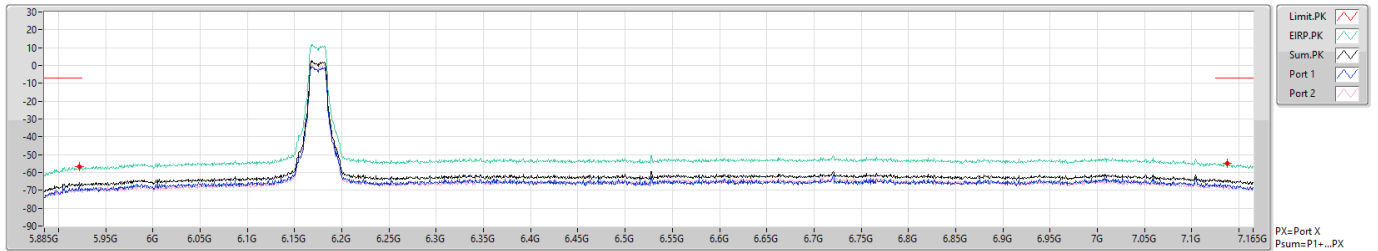

11a20_Nss1,(6Mbps)_2TX

CSE Bandedge [PK]

6175MHz

01/09/2021

F-Start(Hz)	F-Stop(Hz)	RBW(Hz)	Type	Freq(Hz)	EIRP(dBm)	Limit(dBm)	Margin(dB)	DG(dBi)	Ref(dB)	Psum(dBm)	P1(dBm)	P2(dBm)
5.885G	7.165G	1M	PK	5.92212G	-56.71	-7.00	-49.71	9.01	0.00	-65.72	-67.54	-70.38
5.885G	7.165G	1M	PK	7.13748G	-55.07	-7.00	-48.07	9.01	0.00	-64.08	-67.04	-67.15