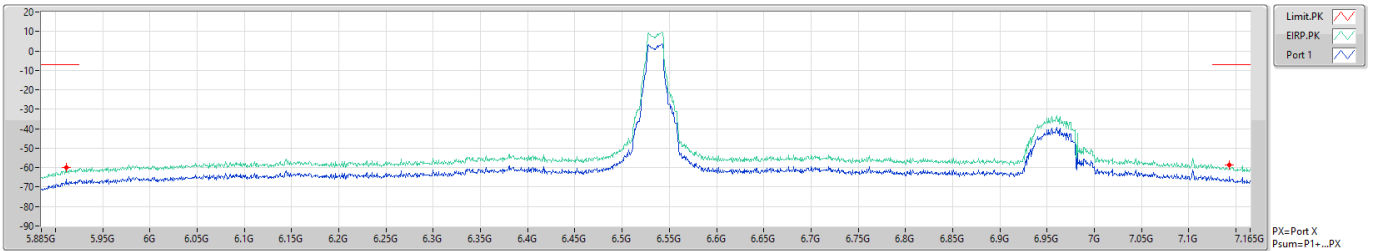

11a20_Nss1,(6Mbps)_1TX

CSE Bandedge [PK]

6535MHz

01/09/2021

F-Start(Hz)	F-Stop(Hz)	RBW(Hz)	Type	Freq(Hz)	EIRP(dBm)	Limit(dBm)	Margin(dB)	DG(dB)	Ref(dB)	Psum(dBm)	P1(dBm)
5.885G	7.165G	1M	PK	5.91124G	-60.06	-7.00	-53.06	6.00	0.00	-66.06	-66.06
5.885G	7.165G	1M	PK	7.14324G	-58.50	-7.00	-51.50	6.00	0.00	-64.50	-64.50