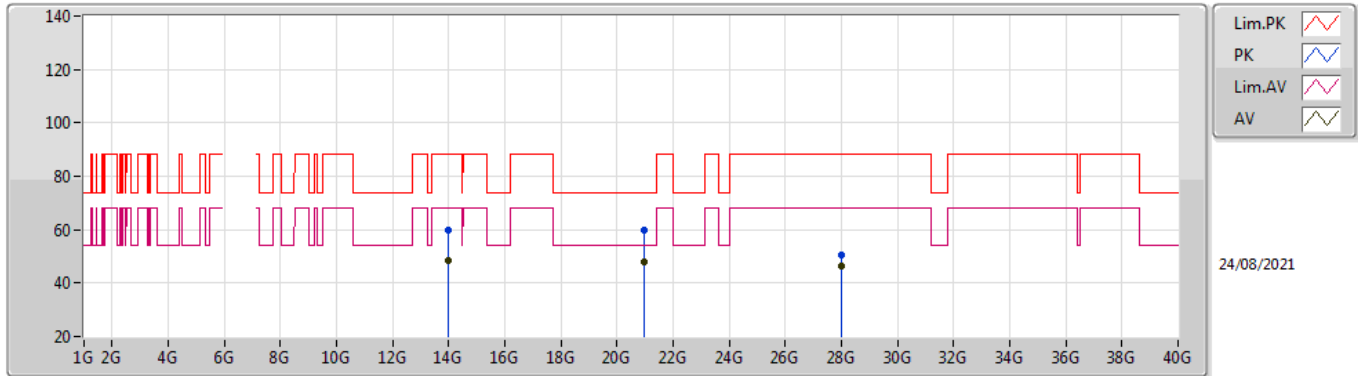

802.11a_Nss1,(6Mbps)_4TX

6995MHz_TX

Type	Freq (Hz)	Level (dBuV/m)	Limit (dBuV/m)	Margin (dB)	Factor (dB)	Dist (m)	Condition	Azimuth (°)	Height (m)	Comment	Raw (dBuV)	AF (dB)	CL (dB)	PA (dB)
AV	13.9975G	48.63	68.20	-19.57	21.13	3	Horizontal	257	2.64	-	27.50	40.39	10.98	30.24
AV	20.9563G	47.83	54.00	-6.17	-11.54	3	Horizontal	252	1.40	-	59.37	38.51	13.85	54.36
AV	27.9888G	46.33	68.20	-21.87	-9.14	3	Horizontal	268	1.75	-	55.47	40.29	16.81	56.70
PK	13.9986G	59.74	88.20	-28.46	21.14	3	Horizontal	257	2.64	-	38.60	40.40	10.98	30.24
PK	20.9623G	59.75	74.00	-14.25	-11.53	3	Horizontal	252	1.40	-	71.28	38.52	13.85	54.36
PK	27.98663G	50.53	88.20	-37.67	-9.15	3	Horizontal	268	1.75	-	59.68	40.29	16.81	56.71