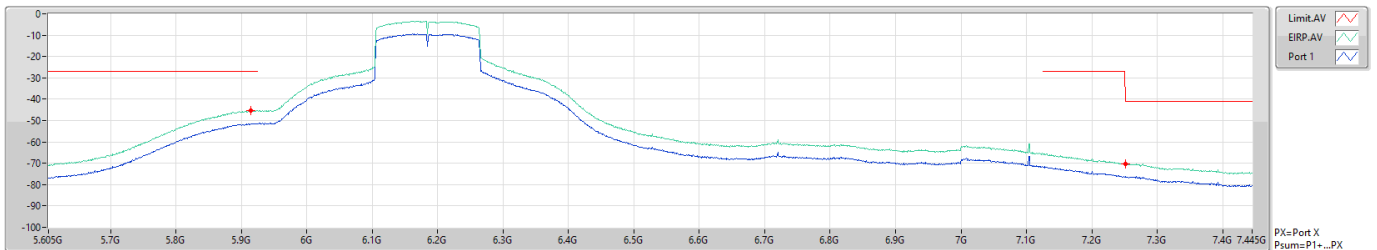

802.11ax HEW160_Nss1,(MCS0)_1TX

CSE Bandedge [AV]

6185MHz

02/09/2021

F-Start(Hz)	F-Stop(Hz)	RBW(Hz)	Type	Freq(Hz)	EIRP(dBm)	Limit(dBm)	Margin(dB)	DG(dBi)	Ref(dB)	Psum(dBm)	P1(dBm)
5.605G	7.445G	1M	AV	5.91412G	-45.38	-27.00	-18.38	6.00	0.00	-51.38	-51.38
5.605G	7.445G	1M	AV	7.25088G	-70.23	-41.20	-29.03	6.00	0.00	-76.23	-76.23