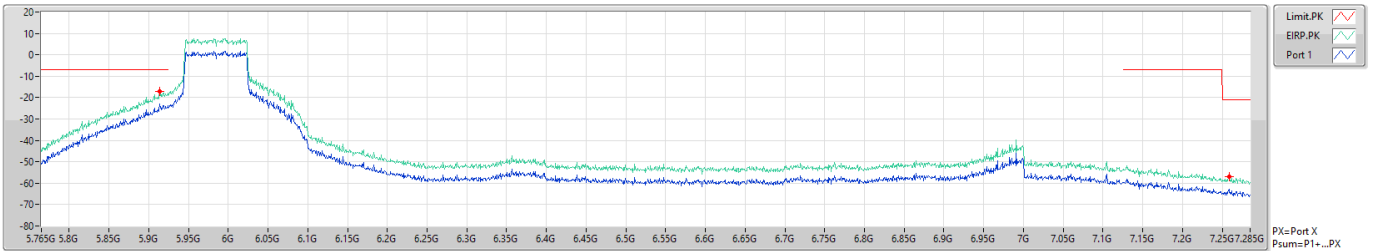

802.11ax HEW80_Nss1,(MCS0)_1TX

CSE Bandedge [PK]

5985MHz

02/09/2021

F-Start(Hz)	F-Stop(Hz)	RBW(Hz)	Type	Freq(Hz)	EIRP(dBm)	Limit(dBm)	Margin(dB)	DG(dBi)	Ref(dB)	Psum(dBm)	P1(dBm)
5.765G	7.285G	1M	PK	5.91396G	-17.14	-7.00	-10.14	6.00	0.00	-23.14	-23.14
5.765G	7.285G	1M	PK	7.2584G	-56.97	-21.20	-35.77	6.00	0.00	-62.97	-62.97