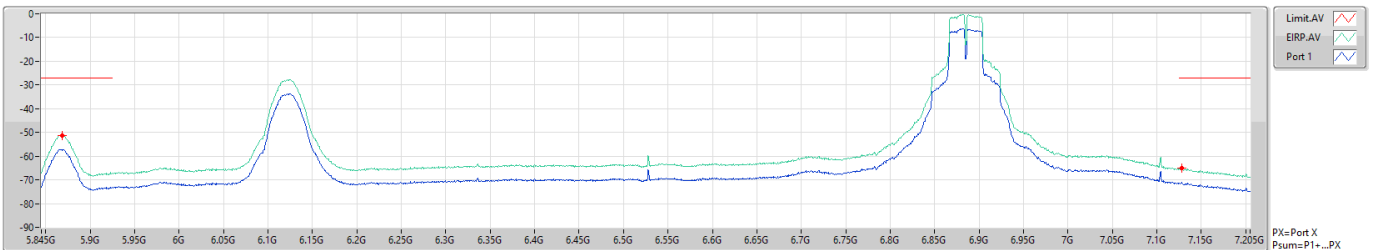

11a40_Nss1,(6Mbps)_1TX

CSE Bandedge [AV]

6885MHz

01/09/2021

F-Start(Hz)	F-Stop(Hz)	RBW(Hz)	Type	Freq(Hz)	EIRP(dBm)	Limit(dBm)	Margin(dB)	DG(dBi)	Ref(dB)	Psum(dBm)	P1(dBm)
5.845G	7.205G	1M	AV	5.8688G	-51.19	-27.00	-24.19	6.00	0.00	-57.19	-57.19
5.845G	7.205G	1M	AV	7.12816G	-65.05	-27.00	-38.05	6.00	0.00	-71.05	-71.05