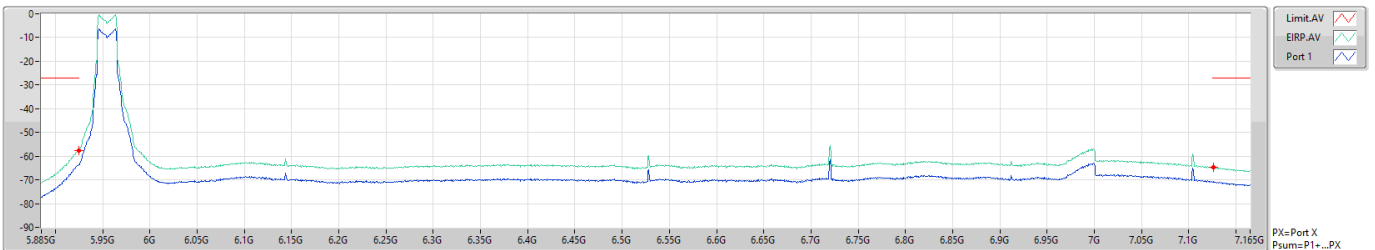

802.11ax HEW20_Nss1,(MCS0)_1TX

CSE Bandedge [AV]

5955MHz

02/09/2021

F-Start(Hz)	F-Stop(Hz)	RBW(Hz)	Type	Freq(Hz)	EIRP(dBm)	Limit(dBm)	Margin(dB)	DG(dBi)	Ref(dB)	Psum(dBm)	P1(dBm)
5.885G	7.165G	1M	AV	5.92468G	-57.62	-27.00	-30.62	6.00	0.00	-63.62	-63.62
5.885G	7.165G	1M	AV	7.12666G	-64.77	-27.00	-37.77	6.00	0.00	-70.77	-70.77