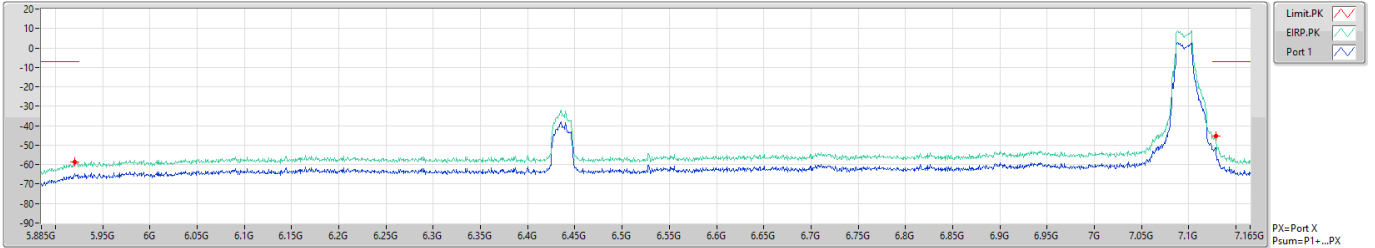

11a20_Nss1,(6Mbps)_1TX

CSE Bandedge [PK]

7095MHz

01/09/2021

F-Start(Hz)	F-Stop(Hz)	RBW(Hz)	Type	Freq(Hz)	EIRP(dBm)	Limit(dBm)	Margin(dB)	DG(dBi)	Ref(dB)	Psum(dBm)	P1(dBm)
5.885G	7.165G	1M	PK	5.9202G	-58.78	-7.00	-51.78	6.00	0.00	-64.78	-64.78
5.885G	7.165G	1M	PK	7.12832G	-45.34	-7.00	-38.34	6.00	0.00	-51.34	-51.34