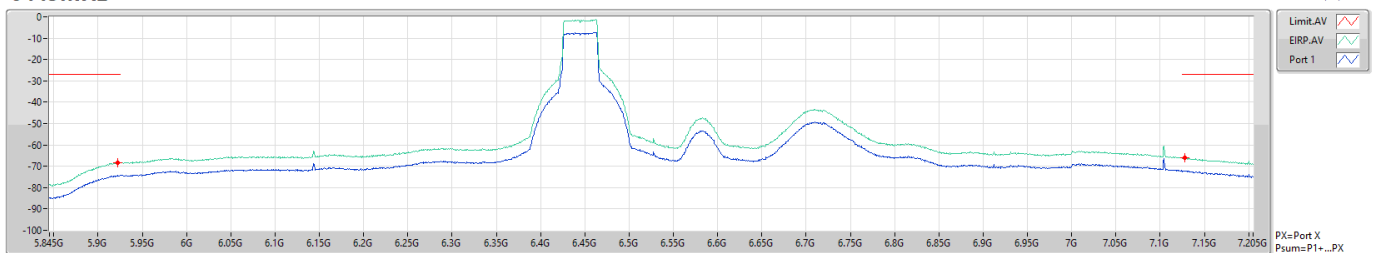

802.11ax HEW40_Nss1,(MCS0)_1TX
6445MHz

CSE Bandedge [AV]

02/09/2021

F-Start(Hz)	F-Stop(Hz)	RBW(Hz)	Type	Freq(Hz)	EIRP(dBm)	Limit(dBm)	Margin(dB)	DG(dB)	Ref(dB)	Psum(dBm)	P1(dBm)
5.845G	7.205G	1M	AV	5.92252G	-68.38	-27.00	-41.38	6.00	0.00	-74.38	-74.38
5.845G	7.205G	1M	AV	7.12816G	-66.11	-27.00	-39.11	6.00	0.00	-72.11	-72.11