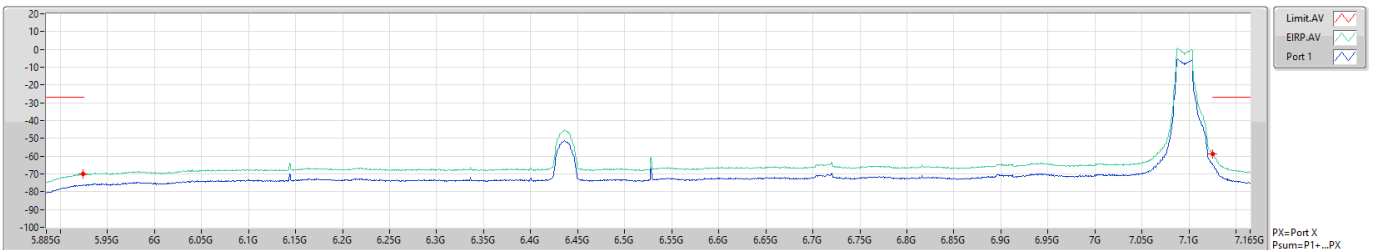

11a20_Nss1,(6Mbps)_1TX

CSE Bandedge [AV]

7095MHz

01/09/2021

F-Start(Hz)	F-Stop(Hz)	RBW(Hz)	Type	Freq(Hz)	EIRP(dBm)	Limit(dBm)	Margin(dB)	DG(dBi)	Ref(dB)	Psum(dBm)	P1(dBm)
5.885G	7.165G	1M	AV	5.92404G	-70.22	-27.00	-43.22	6.00	0.00	-76.22	-76.22
5.885G	7.165G	1M	AV	7.12532G	-58.54	-27.00	-31.54	6.00	0.00	-64.54	-64.54