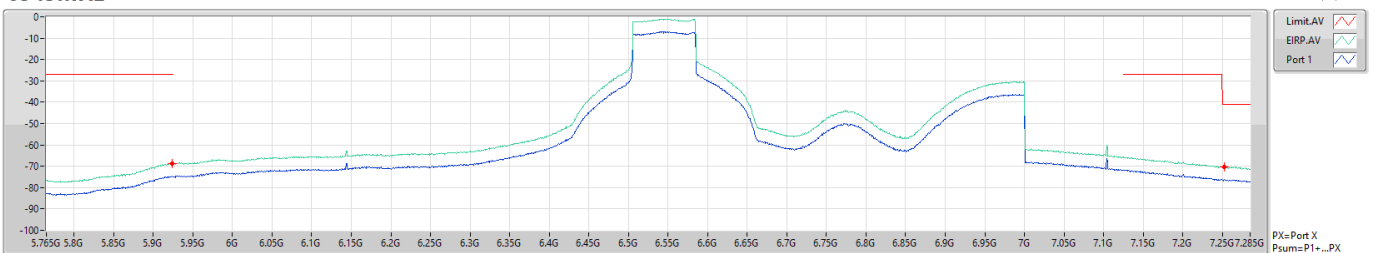

802.11ax HEW80_Nss1,(MCS0)_1TX
6545MHz

CSE Bandedge [AV]

02/09/2021

F-Start(Hz)	F-Stop(Hz)	RBW(Hz)	Type	Freq(Hz)	EIRP(dBm)	Limit(dBm)	Margin(dB)	DG(dBi)	Ref(dB)	Psum(dBm)	P1(dBm)
5.765G	7.285G	1M	AV	5.92384G	-68.79	-27.00	-41.79	6.00	0.00	-74.79	-74.79
5.765G	7.285G	1M	AV	7.25232G	-70.29	-41.20	-29.09	6.00	0.00	-76.29	-76.29