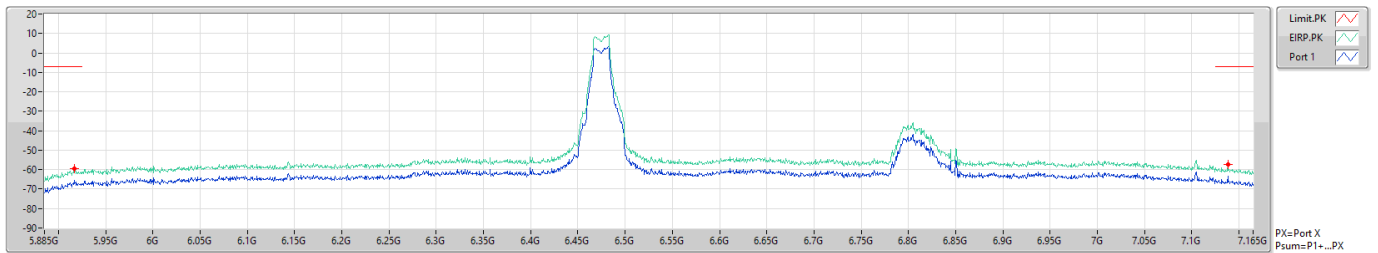

11a20_Nss1,(6Mbps)_1TX
6475MHz

CSE Bandedge [PK]

01/09/2021

F-Start(Hz)	F-Stop(Hz)	RBW(Hz)	Type	Freq(Hz)	EIRP(dBm)	Limit(dBm)	Margin(dB)	DG(dBi)	Ref(dB)	Psum(dBm)	P1(dBm)
5.885G	7.165G	1M	PK	5.91636G	-59.68	-7.00	-52.68	6.00	0.00	-65.68	-65.68
5.885G	7.165G	1M	PK	7.13812G	-57.46	-7.00	-50.46	6.00	0.00	-63.46	-63.46