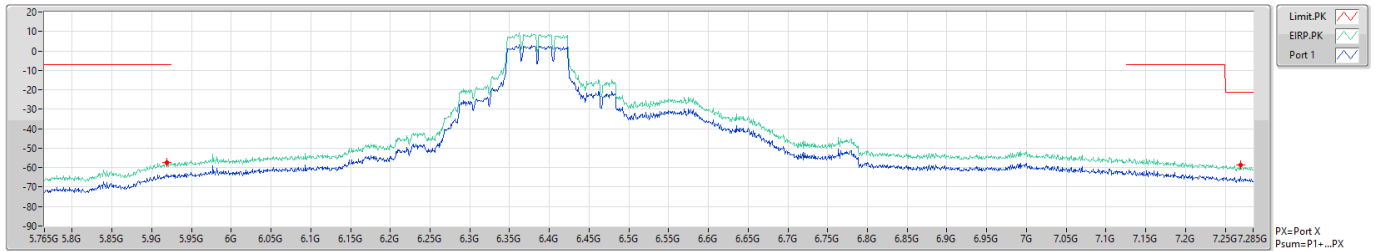

11a80_Nss1,(6Mbps)_1TX
6385MHz

CSE Bandedge [PK]

01/09/2021

F-Start(Hz)	F-Stop(Hz)	RBW(Hz)	Type	Freq(Hz)	EIRP(dBm)	Limit(dBm)	Margin(dB)	DG(dBi)	Ref(dB)	Psum(dBm)	P1(dBm)
5.765G	7.285G	1M	PK	5.91852G	-57.35	-7.00	-50.35	6.00	0.00	-63.35	-63.35
5.765G	7.285G	1M	PK	7.26904G	-58.82	-21.20	-37.62	6.00	0.00	-64.82	-64.82