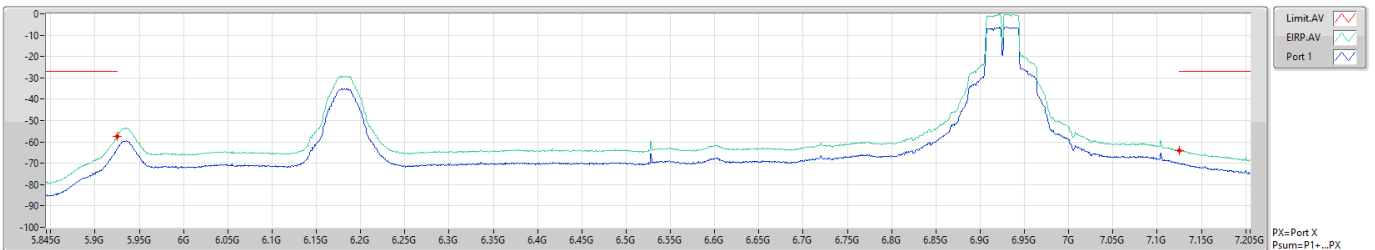

11a40_Nss1,(6Mbps)_1TX

CSE Bandedge [AV]

6925MHz

01/09/2021

F-Start(Hz)	F-Stop(Hz)	RBW(Hz)	Type	Freq(Hz)	EIRP(dBm)	Limit(dBm)	Margin(dB)	DG(dBi)	Ref(dB)	Psum(dBm)	P1(dBm)
5.845G	7.205G	1M	AV	5.92456G	-57.44	-27.00	-30.44	6.00	0.00	-63.44	-63.44
5.845G	7.205G	1M	AV	7.12544G	-64.08	-27.00	-37.08	6.00	0.00	-70.08	-70.08