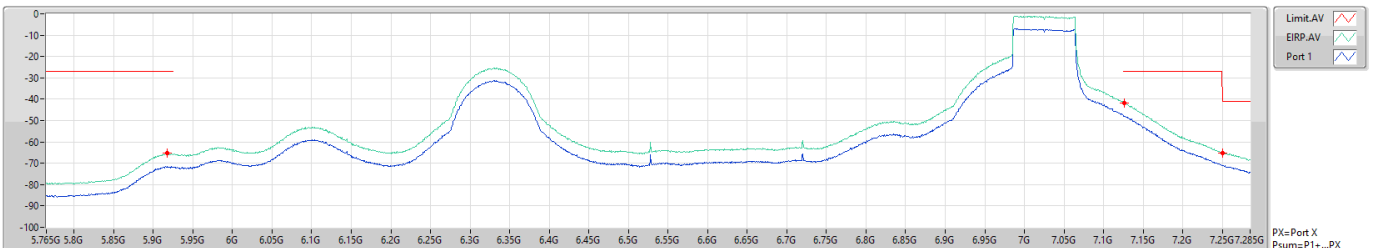

802.11ax HEW80_Nss1,(MCS0)_1TX

CSE Bandedge [AV]

7025MHz

F-Start(Hz)	F-Stop(Hz)	RBW(Hz)	Type	Freq(Hz)	EIRP(dBm)	Limit(dBm)	Margin(dB)	DG(dB)	Ref(dB)	Psum(dBm)	P1(dBm)
5.765G	7.285G	1M	AV	5.917G	-65.39	-27.00	-38.39	6.00	0.00	-71.39	-71.39
5.765G	7.285G	1M	AV	7.12616G	-41.87	-27.00	-14.87	6.00	0.00	-47.87	-47.87
5.765G	7.285G	1M	AV	7.2508G	-65.08	-41.20	-23.88	6.00	0.00	-71.08	-71.08