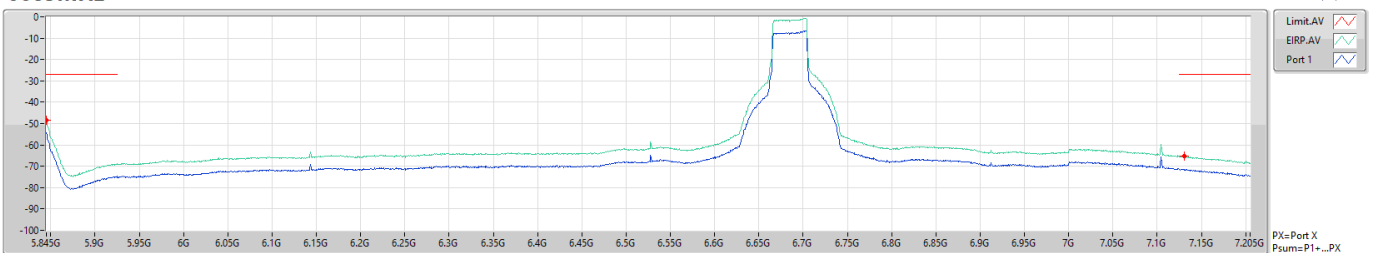

802.11ax HEW40_Nss1,(MCS0)_1TX
6685MHz

CSE Bandedge [AV]

02/09/2021

F-Start(Hz)	F-Stop(Hz)	RBW(Hz)	Type	Freq(Hz)	EIRP(dBm)	Limit(dBm)	Margin(dB)	DG(dB)	Ref(dB)	Psum(dBm)	P1(dBm)
5.845G	7.205G	1M	AV	5.845G	-48.46	-27.00	-21.46	6.00	0.00	-54.46	-54.46
5.845G	7.205G	1M	AV	7.13088G	-65.38	-27.00	-38.38	6.00	0.00	-71.38	-71.38