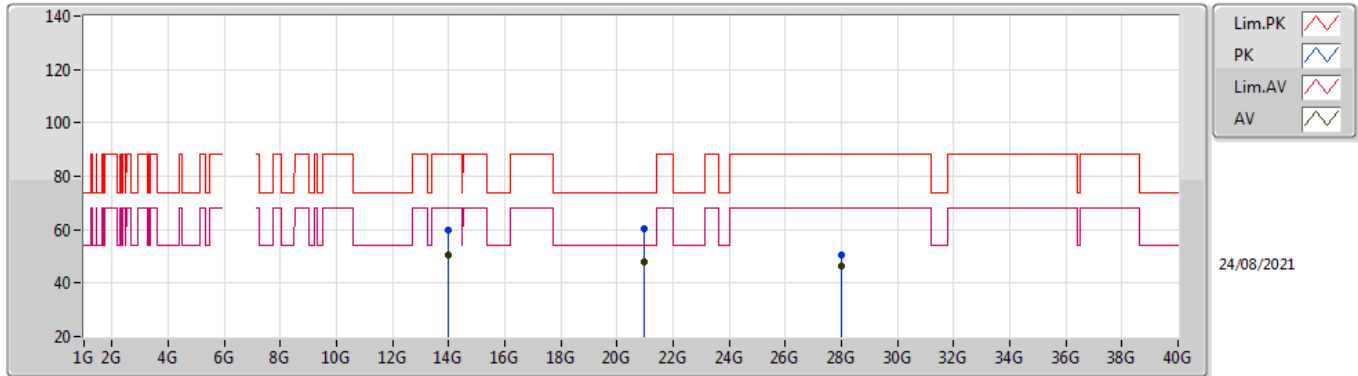

802.11a_Nss1,(6Mbps)_4TX

6995MHz_TX

Type	Freq (Hz)	Level (dBuV/m)	Limit (dBuV/m)	Margin (dB)	Factor (dB)	Dist (m)	Condition	Azimuth (°)	Height (m)	Comment	Raw (dBuV)	AF (dB)	CL (dB)	PA (dB)
AV	13.9964G	50.37	68.20	-17.83	21.13	3	Vertical	217	2.74	-	29.24	40.39	10.98	30.24
AV	20.9864G	48.12	54.00	-5.88	-11.50	3	Vertical	254	1.45	-	59.62	38.57	13.86	54.39
AV	27.98072G	46.61	68.20	-21.59	-9.16	3	Vertical	255	1.59	-	55.77	40.28	16.81	56.71
PK	13.9937G	59.74	88.20	-28.46	21.13	3	Vertical	217	2.74	-	38.61	40.39	10.98	30.24
PK	20.9884G	60.39	74.00	-13.61	-11.49	3	Vertical	254	1.45	-	71.88	38.58	13.86	54.39
PK	27.98135G	50.75	88.20	-37.45	-9.15	3	Vertical	255	1.59	-	59.90	40.29	16.81	56.71