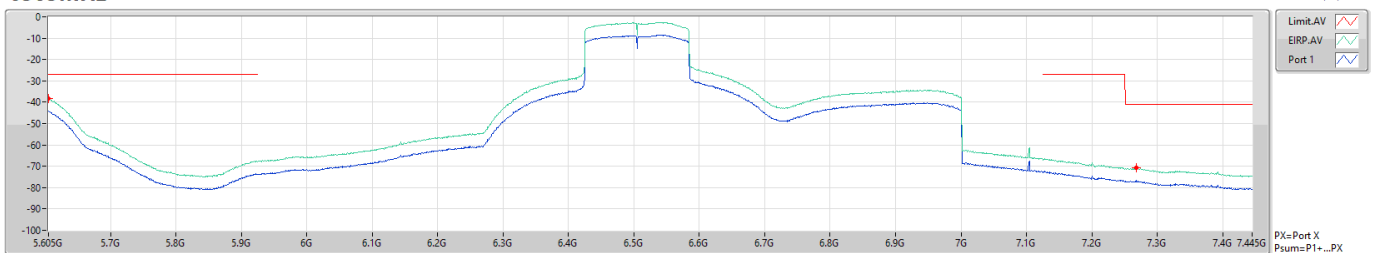

802.11ax HEW160_Nss1,(MCS0)_1TX

CSE Bandedge [AV]

6505MHz

02/09/2021

F-Start(Hz)	F-Stop(Hz)	RBW(Hz)	Type	Freq(Hz)	EIRP(dBm)	Limit(dBm)	Margin(dB)	DG(dBi)	Ref(dB)	Psum(dBm)	P1(dBm)
5.605G	7.445G	1M	AV	5.605G	-38.18	-27.00	-11.18	6.00	0.00	-44.18	-44.18
5.605G	7.445G	1M	AV	7.26744G	-70.64	-41.20	-29.44	6.00	0.00	-76.64	-76.64