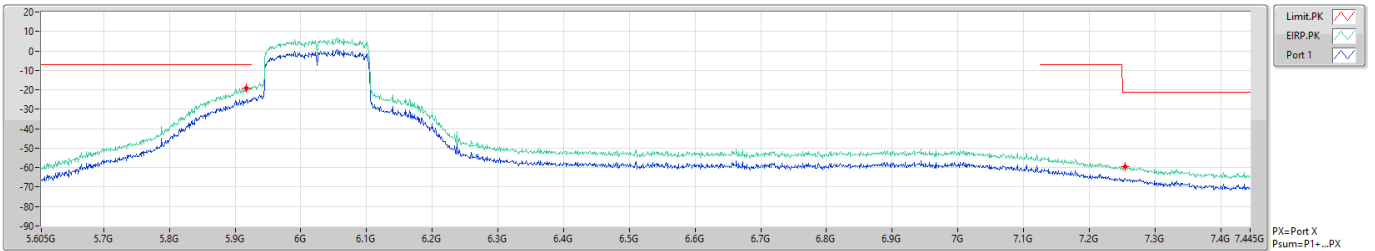

802.11ax HEW160_Nss1,(MCS0)_1TX
6025MHz

CSE Bandedge [PK]

02/09/2021

F-Start(Hz)	F-Stop(Hz)	RBW(Hz)	Type	Freq(Hz)	EIRP(dBm)	Limit(dBm)	Margin(dB)	DG(dBi)	Ref(dB)	Psum(dBm)	P1(dBm)
5.605G	7.445G	1M	PK	5.91688G	-18.98	-7.00	-11.98	6.00	0.00	-24.98	-24.98
5.605G	7.445G	1M	PK	7.25456G	-59.48	-21.20	-38.28	6.00	0.00	-65.48	-65.48