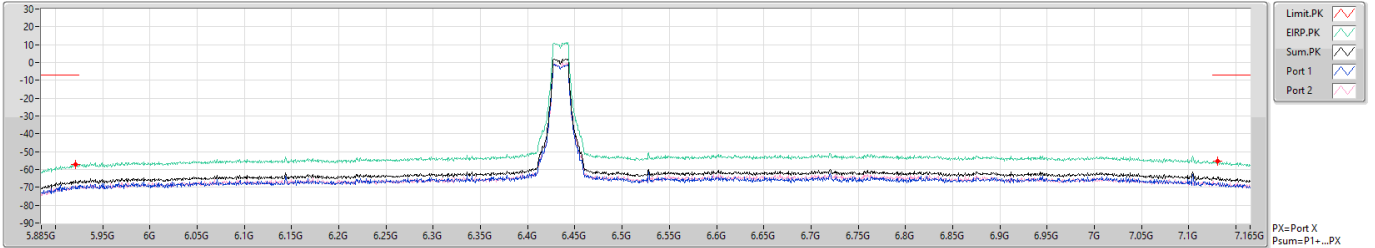

11a20_Nss1,(6Mbps)_2TX

CSE Bandedge [PK]

6435MHz

01/09/2021

F-Start(Hz)	F-Stop(Hz)	RBW(Hz)	Type	Freq(Hz)	EIRP(dBm)	Limit(dBm)	Margin(dB)	DG(dBi)	Ref(dB)	Psum(dBm)	P1(dBm)	P2(dBm)
5.885G	7.165G	1M	PK	5.92148G	-57.26	-7.00	-50.26	9.01	0.00	-66.27	-69.51	-69.06
5.885G	7.165G	1M	PK	7.13044G	-55.30	-7.00	-48.30	9.01	0.00	-64.31	-67.86	-66.84