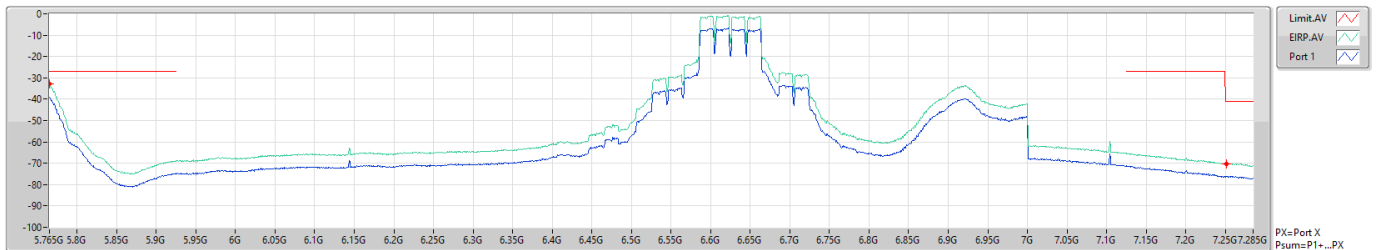

11a80_Nss1,(6Mbps)_1TX

CSE Bandedge [AV]

6625MHz

02/09/2021

F-Start(Hz)	F-Stop(Hz)	RBW(Hz)	Type	Freq(Hz)	EIRP(dBm)	Limit(dBm)	Margin(dB)	DG(dBi)	Ref(dB)	Psum(dBm)	P1(dBm)
5.765G	7.285G	1M	AV	5.765G	-32.96	-27.00	-5.96	6.00	0.00	-38.96	-38.96
5.765G	7.285G	1M	AV	7.25156G	-70.15	-41.20	-28.95	6.00	0.00	-76.15	-76.15