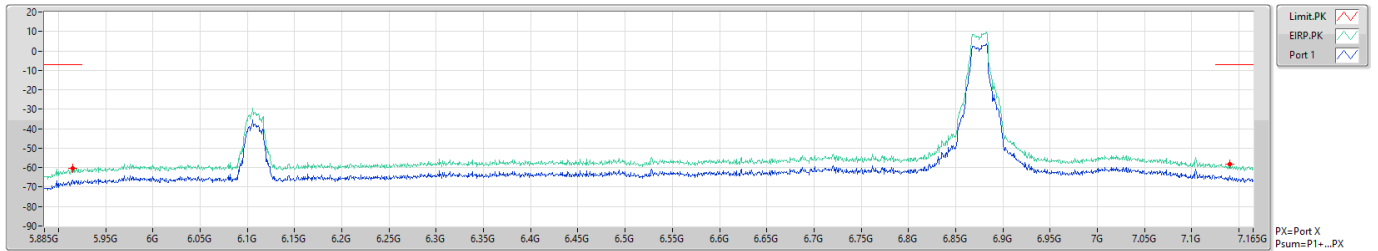

11a20_Nss1,(6Mbps)_1TX
6875MHz

CSE Bandedge [PK]

01/09/2021

F-Start(Hz)	F-Stop(Hz)	RBW(Hz)	Type	Freq(Hz)	EIRP(dBm)	Limit(dBm)	Margin(dB)	DG(dBi)	Ref(dB)	Psum(dBm)	P1(dBm)
5.885G	7.165G	1M	PK	5.91508G	-60.32	-7.00	-53.32	6.00	0.00	-66.32	-66.32
5.885G	7.165G	1M	PK	7.14068G	-58.01	-7.00	-51.01	6.00	0.00	-64.01	-64.01