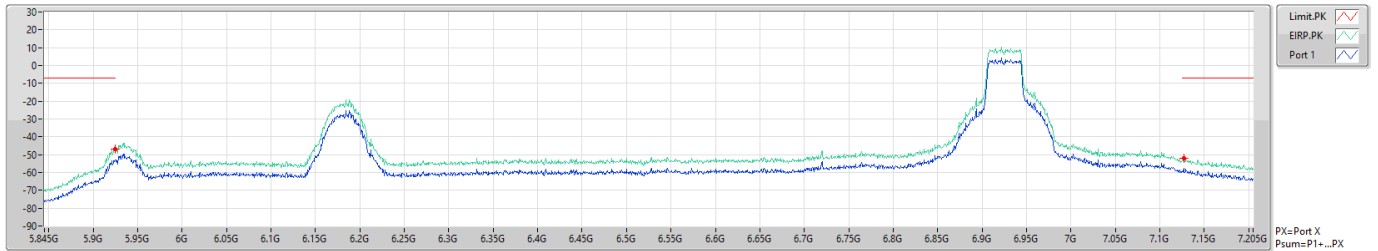

802.11ax HEW40_Nss1,(MCS0)_1TX
6925MHz

CSE Bandedge [PK]

02/09/2021

F-Start(Hz)	F-Stop(Hz)	RBW(Hz)	Type	Freq(Hz)	EIRP(dBm)	Limit(dBm)	Margin(dB)	DG(dBi)	Ref(dB)	Psum(dBm)	P1(dBm)
5.845G	7.205G	1M	PK	5.92456G	-46.99	-7.00	-39.99	6.00	0.00	-52.99	-52.99
5.845G	7.205G	1M	PK	7.1268G	-51.87	-7.00	-44.87	6.00	0.00	-57.87	-57.87