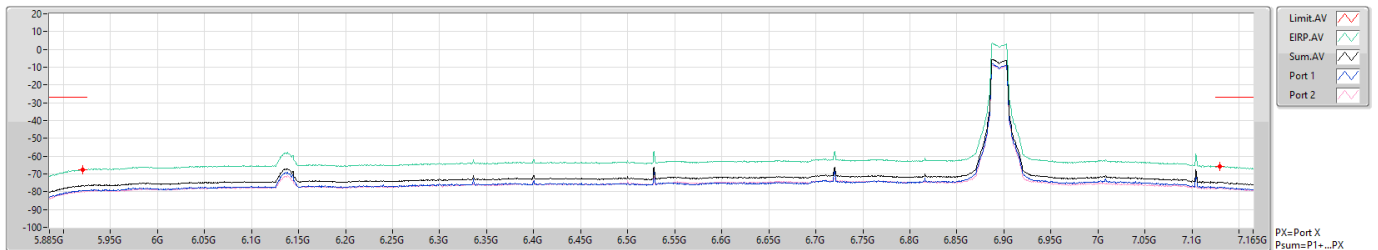

11a20_Nss1,(6Mbps)_2TX

CSE Bandedge [AV]

6895MHz

01/09/2021

F-Start(Hz)	F-Stop(Hz)	RBW(Hz)	Type	Freq(Hz)	EIRP(dBm)	Limit(dBm)	Margin(dB)	DG(dBi)	Ref(dB)	Psum(dBm)	P1(dBm)	P2(dBm)
5.885G	7.165G	1M	AV	5.92084G	-67.51	-27.00	-40.51	9.01	0.00	-76.52	-79.18	-79.92
5.885G	7.165G	1M	AV	7.12916G	-65.57	-27.00	-38.57	9.01	0.00	-74.58	-77.42	-77.77