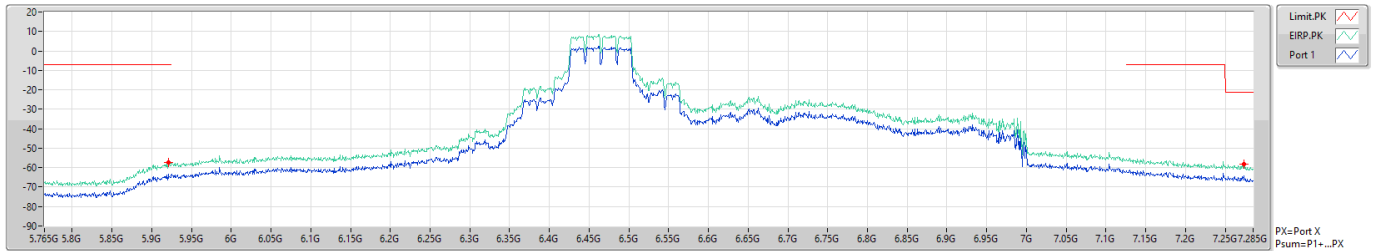

11a80_Nss1,(6Mbps)_1TX

CSE Bandedge [PK]

6465MHz

02/09/2021

F-Start(Hz)	F-Stop(Hz)	RBW(Hz)	Type	Freq(Hz)	EIRP(dBm)	Limit(dBm)	Margin(dB)	DG(dBi)	Ref(dB)	Psum(dBm)	P1(dBm)
5.765G	7.285G	1M	PK	5.9208G	-57.54	-7.00	-50.54	6.00	0.00	-63.54	-63.54
5.765G	7.285G	1M	PK	7.2736G	-58.13	-21.20	-36.93	6.00	0.00	-64.13	-64.13