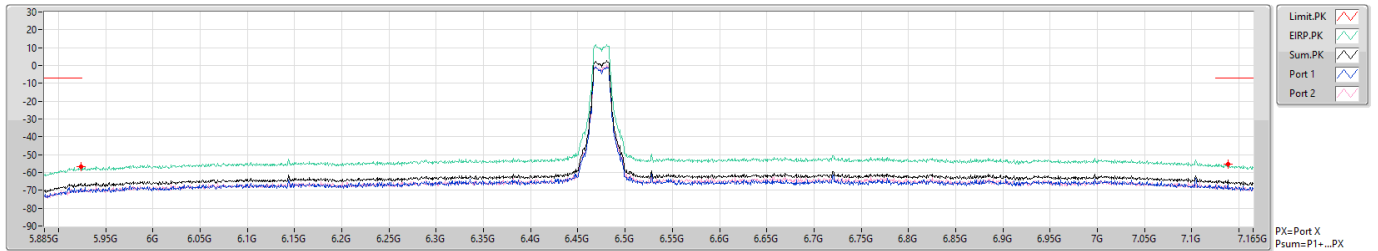

11a20_Nss1,(6Mbps)_2TX

CSE Bandedge [PK]

6475MHz

01/09/2021

F-Start(Hz)	F-Stop(Hz)	RBW(Hz)	Type	Freq(Hz)	EIRP(dBm)	Limit(dBm)	Margin(dB)	DG(dB)	Ref(dB)	Psum(dBm)	P1(dBm)	P2(dBm)
5.885G	7.165G	1M	PK	5.9234G	-56.89	-7.00	-49.89	9.01	0.00	-65.90	-68.70	-69.13
5.885G	7.165G	1M	PK	7.13812G	-55.41	-7.00	-48.41	9.01	0.00	-64.42	-66.07	-69.43