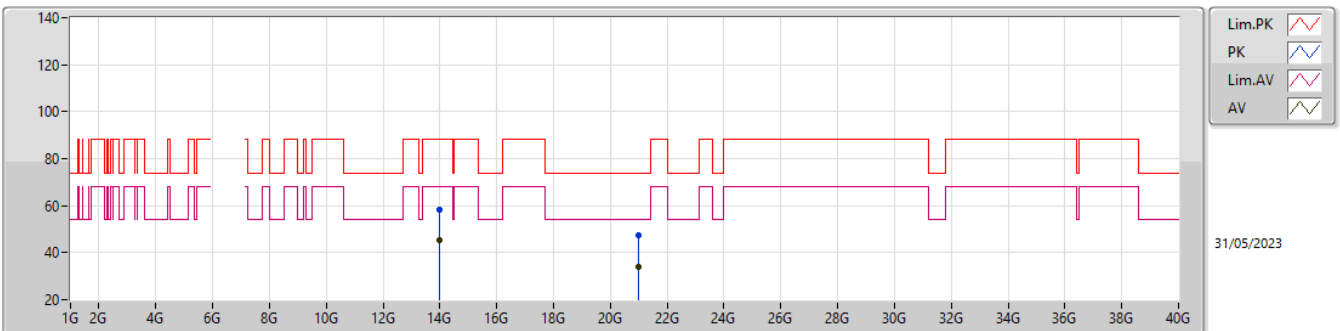

## Result

Mode	Result	Type	Freq (Hz)	Level (dBuV/m)	Limit (dBuV/m)	Margin (dB)	Dist (m)	Condition	Azimuth (°)	Height (m)
802.11a_Nss1_(6Mbps)_2TX	-	-	-	-	-	-	-	-	-	-
6995MHz	Pass	AV	13.99684G	45.44	68.20	-22.76	3	Vertical	57	1.50
6995MHz	Pass	AV	20.98404G	33.60	54.00	-20.40	3	Vertical	0	1.50
6995MHz	Pass	PK	13.98796G	58.80	88.20	-29.40	3	Vertical	57	1.50
6995MHz	Pass	PK	20.988G	46.14	74.00	-27.86	3	Vertical	0	1.50
6995MHz	Pass	AV	13.9968G	45.44	68.20	-22.76	3	Horizontal	228	1.50
6995MHz	Pass	AV	20.98404G	34.15	54.00	-19.85	3	Horizontal	334	1.76
6995MHz	Pass	PK	13.98248G	58.09	88.20	-30.11	3	Horizontal	228	1.50
6995MHz	Pass	PK	20.97918G	47.35	74.00	-26.65	3	Horizontal	334	1.76

6.875-7.125GHz\_802.11a\_Nss1,(6Mbps)\_2TX

6995MHz\_TX

Type	Freq (Hz)	Level (dBuV/m)	Limit (dBuV/m)	Margin (dB)	Factor (dB)	Dist (m)	Condition	Azimuth (°)	Height (m)	Raw (dBuV)	AF (dB)	CL (dB)	PA (dB)
AV	13.99684G	45.44	68.20	-22.76	19.26	3	Vertical	57	1.50	26.18	40.20	11.79	32.73
AV	20.98404G	33.60	54.00	-20.40	-9.56	3	Vertical	0	1.50	43.16	38.27	15.00	53.29
PK	13.98796G	58.80	88.20	-29.40	19.25	3	Vertical	57	1.50	39.55	40.19	11.79	32.73
PK	20.988G	46.14	74.00	-27.86	-9.55	3	Vertical	0	1.50	55.69	38.28	15.00	53.29

6.875-7.125GHz\_802.11a\_Nss1,(6Mbps)\_2TX

6995MHz\_TX

Type	Freq (Hz)	Level (dBuV/m)	Limit (dBuV/m)	Margin (dB)	Factor (dB)	Dist (m)	Condition	Azimuth (°)	Height (m)	Raw (dBuV)	AF (dB)	CL (dB)	PA (dB)
AV	13.9968G	45.44	68.20	-22.76	19.26	3	Horizontal	228	1.50	26.18	40.20	11.79	32.73
AV	20.98404G	34.15	54.00	-19.85	-9.56	3	Horizontal	334	1.76	43.71	38.27	15.00	53.29
PK	13.98248G	58.09	88.20	-30.11	19.23	3	Horizontal	228	1.50	38.86	40.18	11.78	32.73
PK	20.97918G	47.35	74.00	-26.65	-9.57	3	Horizontal	334	1.76	56.92	38.26	15.00	53.29