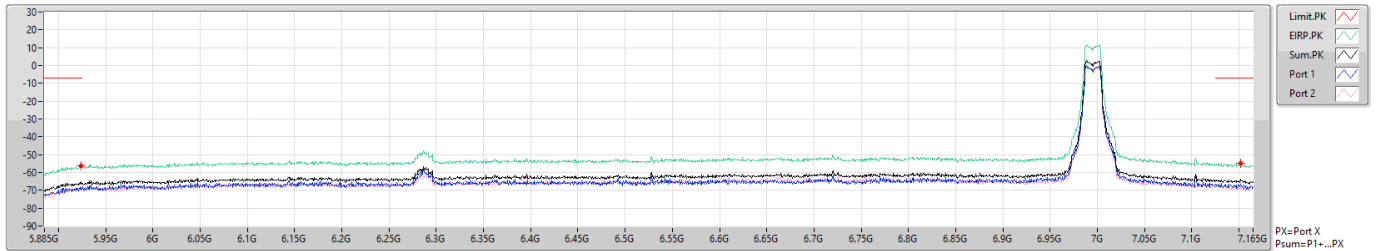

11a20_Nss1,(6Mbps)_2TX

CSE Bandedge [PK]

6995MHz

01/09/2021

F-Start(Hz)	F-Stop(Hz)	RBW(Hz)	Type	Freq(Hz)	EIRP(dBm)	Limit(dBm)	Margin(dB)	DG(dBi)	Ref(dB)	Psum(dBm)	P1(dBm)	P2(dBm)
5.885G	7.165G	1M	PK	5.92404G	-56.29	-7.00	-49.29	9.01	0.00	-65.30	-68.46	-68.17
5.885G	7.165G	1M	PK	7.1522G	-54.67	-7.00	-47.67	9.01	0.00	-63.68	-67.19	-66.25