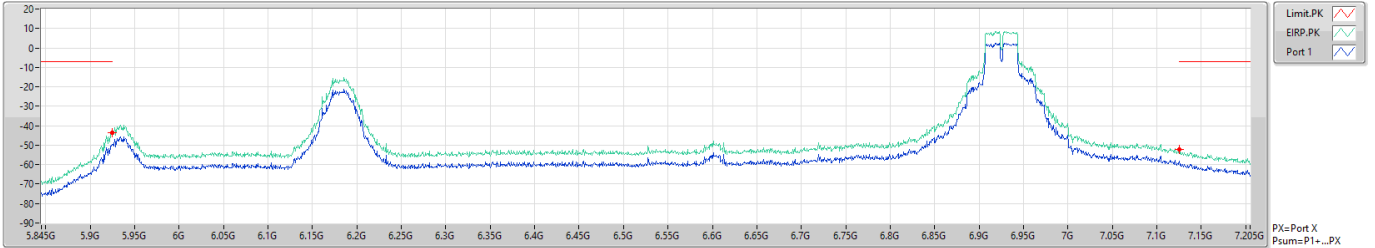

11a40_Nss1,(6Mbps)_1TX

CSE Bandedge [PK]

6925MHz

01/09/2021

F-Start(Hz)	F-Stop(Hz)	RBW(Hz)	Type	Freq(Hz)	EIRP(dBm)	Limit(dBm)	Margin(dB)	DG(dBi)	Ref(dB)	Psum(dBm)	P1(dBm)
5.845G	7.205G	1M	PK	5.92456G	-43.72	-7.00	-36.72	6.00	0.00	-49.72	-49.72
5.845G	7.205G	1M	PK	7.12544G	-52.16	-7.00	-45.16	6.00	0.00	-58.16	-58.16