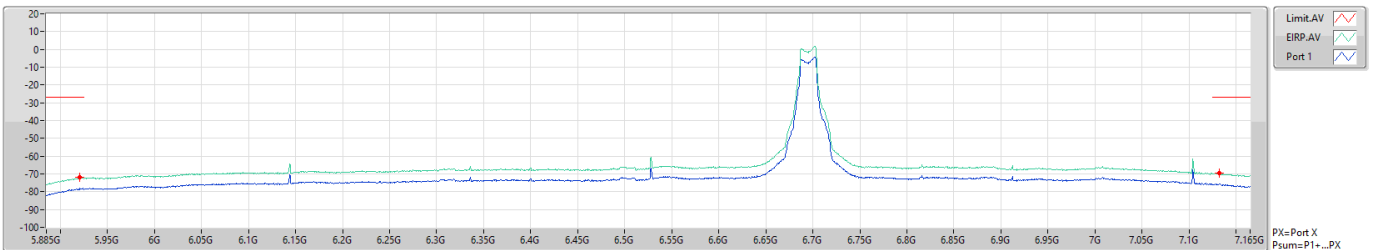

11a20_Nss1,(6Mbps)_1TX

CSE Bandedge [AV]

6695MHz

01/09/2021

F-Start(Hz)	F-Stop(Hz)	RBW(Hz)	Type	Freq(Hz)	EIRP(dBm)	Limit(dBm)	Margin(dB)	DG(dBi)	Ref(dB)	Psum(dBm)	P1(dBm)
5.885G	7.165G	1M	AV	5.92084G	-71.87	-27.00	-44.87	6.00	0.00	-77.87	-77.87
5.885G	7.165G	1M	AV	7.13236G	-69.72	-27.00	-42.72	6.00	0.00	-75.72	-75.72