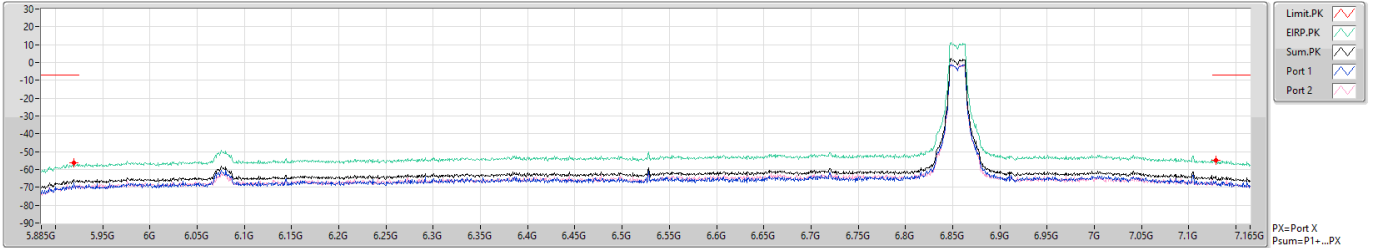

11a20_Nss1,(6Mbps)_2TX

CSE Bandedge [PK]

6855MHz

01/09/2021

F-Start(Hz)	F-Stop(Hz)	RBW(Hz)	Type	Freq(Hz)	EIRP(dBm)	Limit(dBm)	Margin(dB)	DG(dBi)	Ref(dB)	Psum(dBm)	P1(dBm)	P2(dBm)
5.885G	7.165G	1M	PK	5.91956G	-56.46	-7.00	-49.46	9.01	0.00	-65.47	-67.30	-70.12
5.885G	7.165G	1M	PK	7.12832G	-54.87	-7.00	-47.87	9.01	0.00	-63.88	-66.74	-67.05