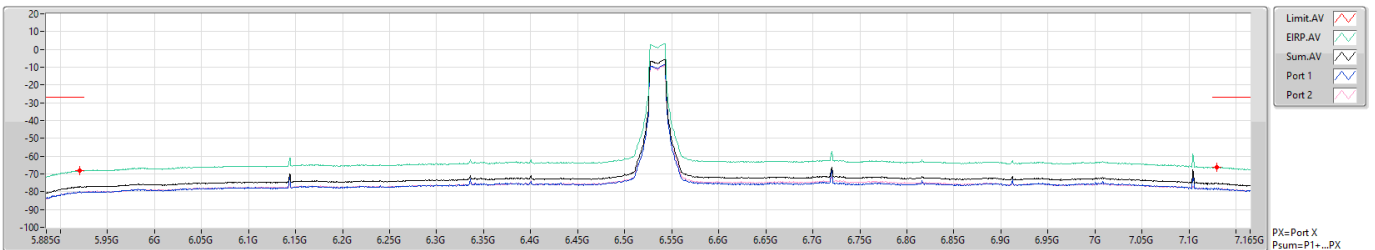

11a20_Nss1,(6Mbps)_2TX

CSE Bandedge [AV]

6535MHz

01/09/2021

F-Start(Hz)	F-Stop(Hz)	RBW(Hz)	Type	Freq(Hz)	EIRP(dBm)	Limit(dBm)	Margin(dB)	DG(dB)	Ref(dB)	Psum(dBm)	P1(dBm)	P2(dBm)
5.885G	7.165G	1M	AV	5.92084G	-68.12	-27.00	-41.12	9.01	0.00	-77.13	-80.03	-80.25
5.885G	7.165G	1M	AV	7.12916G	-66.17	-27.00	-39.17	9.01	0.00	-75.18	-78.14	-78.24