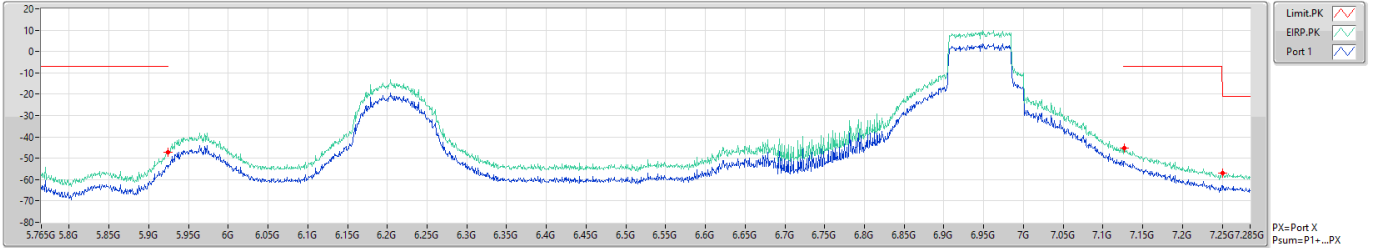

802.11ax HEW80_Nss1,(MCS0)_1TX

CSE Bandedge [PK]

6945MHz

F-Start(Hz)	F-Stop(Hz)	RBW(Hz)	Type	Freq(Hz)	EIRP(dBm)	Limit(dBm)	Margin(dB)	DG(dB)	Ref(dB)	Psum(dBm)	P1(dBm)
5.765G	7.285G	1M	PK	5.9246G	-47.27	-7.00	-40.27	6.00	0.00	-53.27	-53.27
5.765G	7.285G	1M	PK	7.12692G	-45.35	-7.00	-38.35	6.00	0.00	-51.35	-51.35
5.765G	7.285G	1M	PK	7.2508G	-56.79	-21.20	-35.59	6.00	0.00	-62.79	-62.79