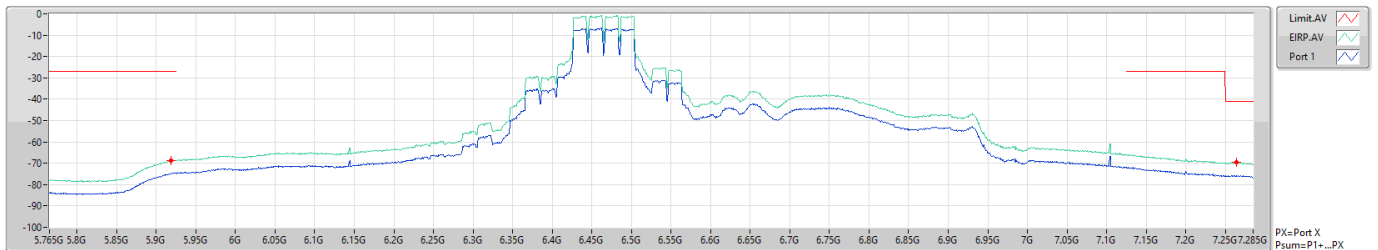

11a80_Nss1,(6Mbps)_1TX

CSE Bandedge [AV]

6465MHz

02/09/2021

F-Start(Hz)	F-Stop(Hz)	RBW(Hz)	Type	Freq(Hz)	EIRP(dBm)	Limit(dBm)	Margin(dB)	DG(dBi)	Ref(dB)	Psum(dBm)	P1(dBm)
5.765G	7.285G	1M	AV	5.91852G	-68.60	-27.00	-41.60	6.00	0.00	-74.60	-74.60
5.765G	7.285G	1M	AV	7.26372G	-69.65	-41.20	-28.45	6.00	0.00	-75.65	-75.65