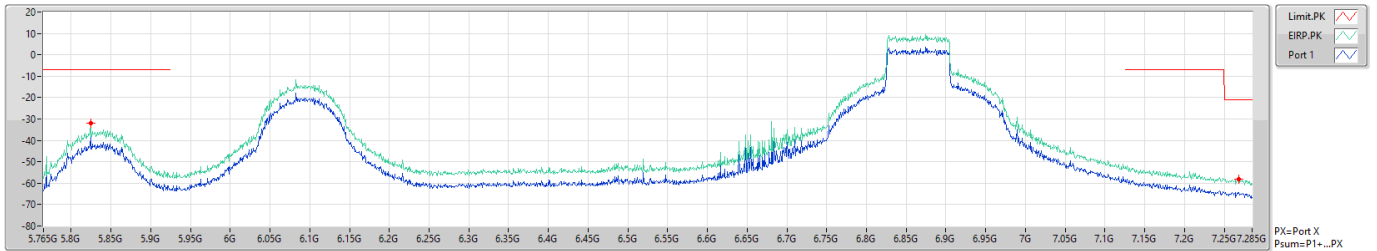

802.11ax HEW80_Nss1,(MCS0)_1TX

CSE Bandedge [PK]

6865MHz

02/09/2021

F-Start(Hz)	F-Stop(Hz)	RBW(Hz)	Type	Freq(Hz)	EIRP(dBm)	Limit(dBm)	Margin(dB)	DG(dB)	Ref(dB)	Psum(dBm)	P1(dBm)
5.765G	7.285G	1M	PK	5.82428G	-32.11	-7.00	-25.11	6.00	0.00	-38.11	-38.11
5.765G	7.285G	1M	PK	7.26828G	-58.18	-21.20	-36.98	6.00	0.00	-64.18	-64.18