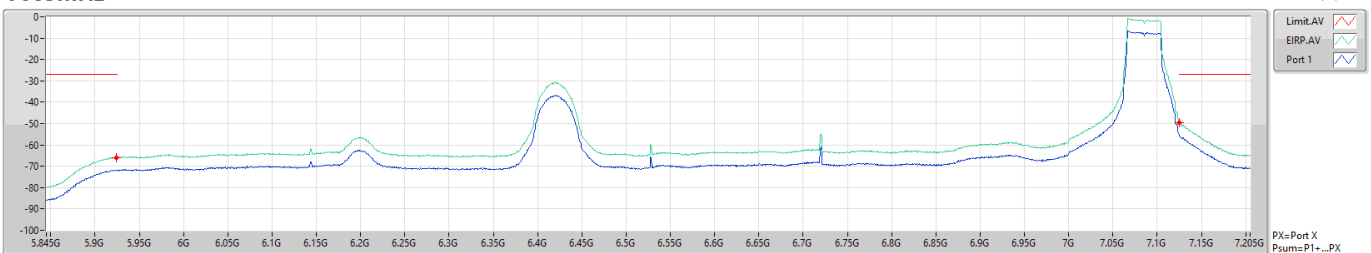

802.11ax HEW40_Nss1,(MCS0)_1TX
7085MHz

CSE Bandedge [AV]

02/09/2021

F-Start(Hz)	F-Stop(Hz)	RBW(Hz)	Type	Freq(Hz)	EIRP(dBm)	Limit(dBm)	Margin(dB)	DG(dBi)	Ref(dB)	Psum(dBm)	P1(dBm)
5.845G	7.205G	1M	AV	5.92388G	-65.83	-27.00	-38.83	6.00	0.00	-71.83	-71.83
5.845G	7.205G	1M	AV	7.12544G	-49.56	-27.00	-22.56	6.00	0.00	-55.56	-55.56