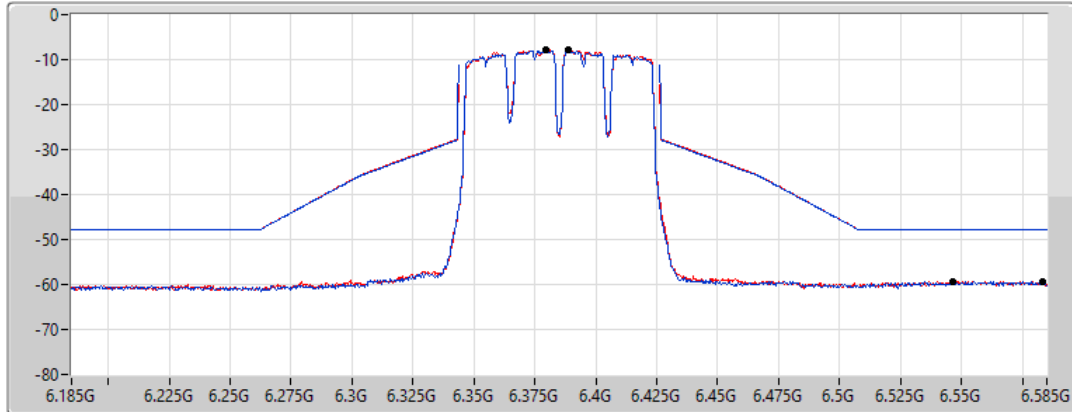

11a80_Nss1,(6Mbps)_2TX

MASK

6385MHz_TnomVnom

01/09/2021

CF Freq
6.385GHz

Span
400MHz

RBW
1MHz

VBW
3MHz

Sweep Time
20ms

Detector Type
RMS

Port 1

Port 2

Ref(Hz)	Ref(dBm)	Freq(Hz)	Level(dBm)	Limit(dBm)	Margin(dB)	Port
6.37941G	-7.93	6.583G	-59.35	-47.93	-11.42	1
6.389G	-7.69	6.5462G	-59.28	-47.69	-11.59	2