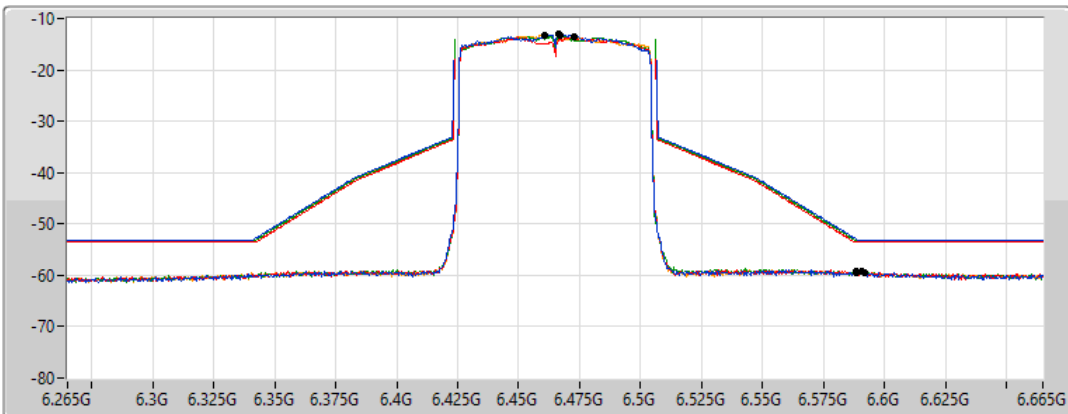

802.11ax HEW80_Nss1,(MCS0)_4TX

MASK

6465MHz_TnomVnom

01/09/2021

CF Freq
6.465GHz

Span
400MHz

RBW
1MHz

VBW
3MHz

Sweep Time
20ms

Detector Type
RMS

Port 1

Port 2

Port 3

Port 4

Ref(Hz)	Ref(dBm)	Freq(Hz)	Level(dBm)	Limit(dBm)	Margin(dB)	Port
6.4666G	-13.11	6.5918G	-59.53	-53.11	-6.42	1
6.47259G	-13.58	6.5882G	-59.45	-53.58	-5.87	2
6.467G	-13.33	6.591G	-59.33	-53.33	-6.00	3
6.4606G	-13.22	6.5886G	-59.26	-53.22	-6.04	4