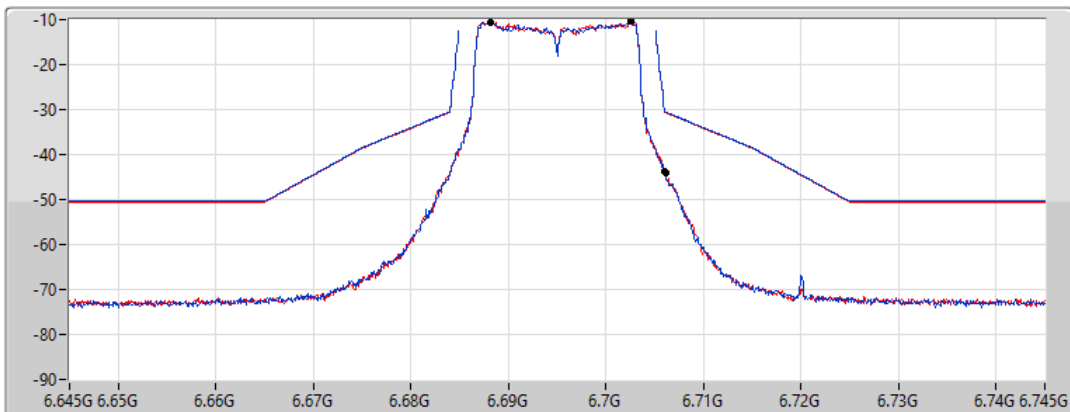

11a20_Nss1,(6Mbps)_2TX

MASK

6695MHz_TnomVnom

17/01/2022

CF Freq
6.695GHz

Span
100MHz

RBW
300kHz

VBW
1MHz

Sweep Time
20ms

Detector Type
RMS

Port 1

Port 2

Ref(Hz)	Ref(dBm)	Freq(Hz)	Level(dBm)	Limit(dBm)	Margin(dB)	Port
6.70249G	-10.46	6.7061G	-43.94	-30.55	-13.39	1
6.68821G	-10.58	6.706G	-43.75	-30.58	-13.17	2