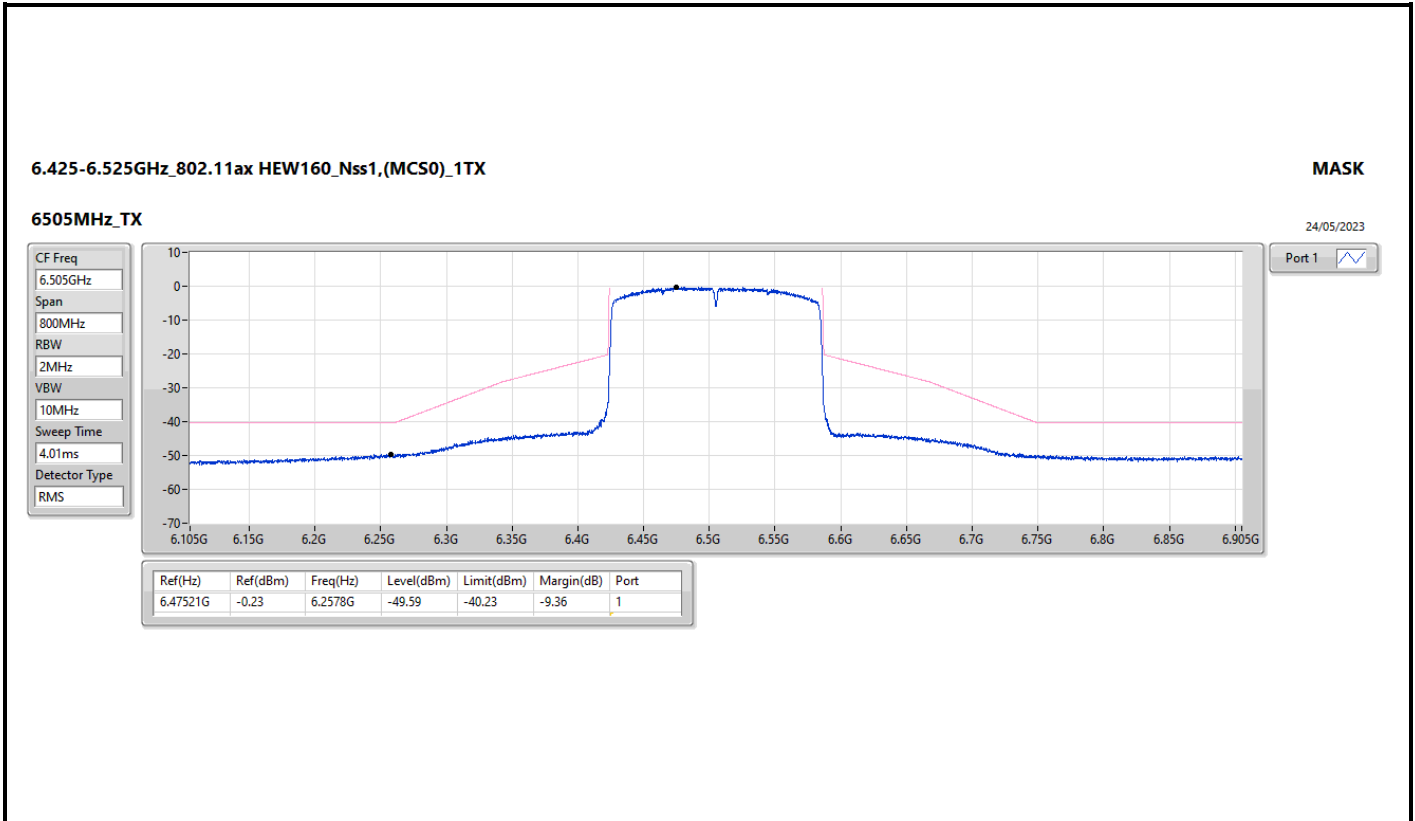

Mode	Result	Ref (Hz)	Ref (dBm)	Freq (Hz)	Level (dBm)	Limit (dBm)	Margin (dB)	Port
6535MHz	Pass	6.543573G	-6.74	6.502725G	-59.59	-46.74	-12.85	1
6695MHz	Pass	6.686902G	-6.42	6.727225G	-60.30	-46.42	-13.88	1
6855MHz	Pass	6.864098G	-6.28	6.8662G	-37.54	-26.18	-11.36	1
6875MHz	Pass	6.867027G	-6.87	6.886125G	-37.39	-26.37	-11.02	1
6895MHz	Pass	6.886827G	-6.50	6.8838G	-37.86	-26.40	-11.46	1
6995MHz	Pass	7.004223G	-7.73	6.960925G	-59.30	-47.73	-11.57	1
7095MHz	Pass	7.085777G	-7.15	7.08335G	-39.90	-27.20	-12.70	1
802.11ax HEW40_Nss1,(MCS0)_1TX	-	-	-	-	-	-	-	-
5965MHz	Pass	5.963G	-4.77	6.02385G	-58.31	-44.77	-13.54	1
6165MHz	Pass	6.169749G	-6.41	6.2243G	-58.54	-46.41	-12.13	1
6405MHz	Pass	6.4063G	-5.35	6.48835G	-57.78	-45.35	-12.43	1
6445MHz	Pass	6.4439G	-5.22	6.50785G	-57.84	-45.22	-12.62	1
6485MHz	Pass	6.48635G	-4.96	6.38895G	-57.88	-44.96	-12.92	1
6525MHz	Pass	6.530549G	-10.44	6.46075G	-58.76	-50.44	-8.32	1
6565MHz	Pass	6.560351G	-4.66	6.4655G	-57.63	-44.66	-12.97	1
6685MHz	Pass	6.68605G	-4.60	6.75225G	-57.88	-44.60	-13.28	1
6845MHz	Pass	6.841401G	-5.18	6.90345G	-56.90	-44.90	-12.00	1
6885MHz	Pass	6.882351G	-5.31	6.94545G	-56.97	-45.31	-11.66	1
6925MHz	Pass	6.916452G	-5.82	6.98435G	-56.91	-45.79	-11.12	1
7005MHz	Pass	7.009199G	-6.10	6.94545G	-57.32	-46.10	-11.22	1
7085MHz	Pass	7.087749G	-5.30	7.0011G	-56.94	-45.30	-11.64	1
802.11ax HEW80_Nss1,(MCS0)_1TX	-	-	-	-	-	-	-	-
5985MHz	Pass	5.9929G	-1.71	6.1054G	-52.87	-41.71	-11.16	1
6145MHz	Pass	6.1378G	-0.32	6.2653G	-50.81	-40.18	-10.63	1
6385MHz	Pass	6.3821G	-0.43	6.5088G	-51.31	-40.43	-10.88	1
6465MHz	Pass	6.4564G	-0.52	6.3439G	-51.27	-40.52	-10.75	1
6545MHz	Pass	6.541G	-0.36	6.4245G	-50.79	-40.36	-10.43	1
6625MHz	Pass	6.6214G	-0.34	6.5053G	-49.88	-40.21	-9.67	1
6705MHz	Pass	6.6978G	0.35	6.8277G	-49.37	-39.65	-9.72	1
6785MHz	Pass	6.7895G	-0.33	6.9042G	-50.07	-40.05	-10.02	1
6865MHz	Pass	6.8616G	-0.44	6.9864G	-50.26	-40.44	-9.82	1
6945MHz	Pass	6.9415G	-1.08	6.824G	-50.25	-40.76	-9.49	1
7025MHz	Pass	7.0226G	-1.66	6.9009G	-51.20	-41.66	-9.54	1
802.11ax HEW160_Nss1,(MCS0)_1TX	-	-	-	-	-	-	-	-
6025MHz	Pass	6.05779G	-3.09	6.374G	-50.73	-43.09	-7.64	1
6185MHz	Pass	6.20579G	0.30	6.4338G	-49.59	-39.70	-9.89	1
6345MHz	Pass	6.30821G	-0.11	6.0972G	-50.30	-40.11	-10.19	1
6505MHz	Pass	6.47521G	-0.23	6.2578G	-49.59	-40.23	-9.36	1
6665MHz	Pass	6.69219G	-0.22	6.9092G	-48.95	-40.22	-8.73	1
6825MHz	Pass	6.85159G	-0.43	6.579G	-49.75	-40.43	-9.32	1
6985MHz	Pass	6.95721G	-0.20	6.743G	-47.71	-40.17	-7.54	1