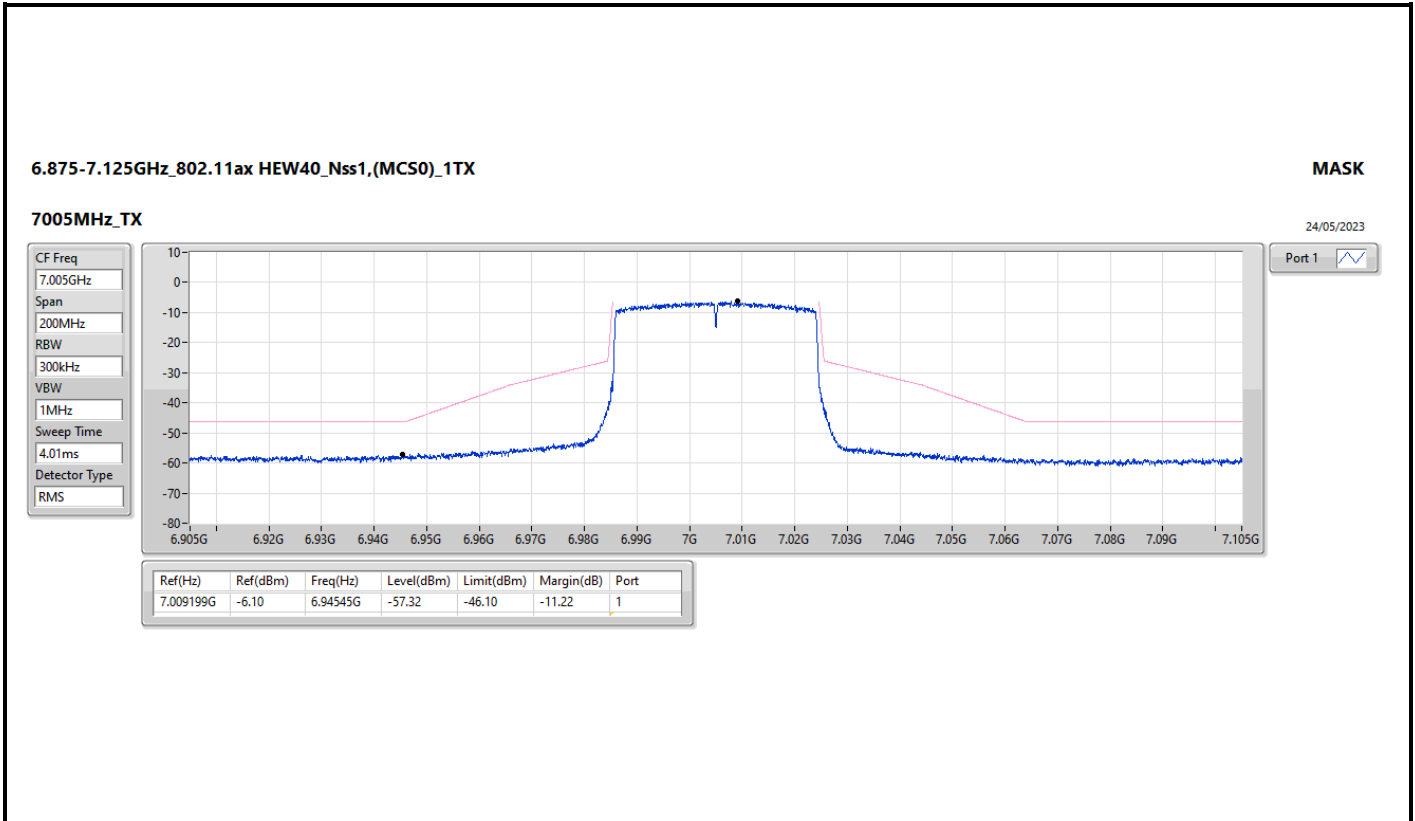

Mode	Result	Ref (Hz)	Ref (dBm)	Freq (Hz)	Level (dBm)	Limit (dBm)	Margin (dB)	Port
6535MHz	Pass	6.543573G	-6.74	6.502725G	-59.59	-46.74	-12.85	1
6695MHz	Pass	6.686902G	-6.42	6.727225G	-60.30	-46.42	-13.88	1
6855MHz	Pass	6.864098G	-6.28	6.8662G	-37.54	-26.18	-11.36	1
6875MHz	Pass	6.867027G	-6.87	6.886125G	-37.39	-26.37	-11.02	1
6895MHz	Pass	6.886827G	-6.50	6.8838G	-37.86	-26.40	-11.46	1
6995MHz	Pass	7.004223G	-7.73	6.960925G	-59.30	-47.73	-11.57	1
7095MHz	Pass	7.085777G	-7.15	7.08335G	-39.90	-27.20	-12.70	1
802.11ax HEW40_Nss1,(MCS0)_1TX	-	-	-	-	-	-	-	-
5965MHz	Pass	5.963G	-4.77	6.02385G	-58.31	-44.77	-13.54	1
6165MHz	Pass	6.169749G	-6.41	6.2243G	-58.54	-46.41	-12.13	1
6405MHz	Pass	6.4063G	-5.35	6.48835G	-57.78	-45.35	-12.43	1
6445MHz	Pass	6.4439G	-5.22	6.50785G	-57.84	-45.22	-12.62	1
6485MHz	Pass	6.48635G	-4.96	6.38895G	-57.88	-44.96	-12.92	1
6525MHz	Pass	6.530549G	-10.44	6.46075G	-58.76	-50.44	-8.32	1
6565MHz	Pass	6.560351G	-4.66	6.4655G	-57.63	-44.66	-12.97	1
6685MHz	Pass	6.68605G	-4.60	6.75225G	-57.88	-44.60	-13.28	1
6845MHz	Pass	6.841401G	-5.18	6.90345G	-56.90	-44.90	-12.00	1
6885MHz	Pass	6.882351G	-5.31	6.94545G	-56.97	-45.31	-11.66	1
6925MHz	Pass	6.916452G	-5.82	6.98435G	-56.91	-45.79	-11.12	1
7005MHz	Pass	7.009199G	-6.10	6.94545G	-57.32	-46.10	-11.22	1
7085MHz	Pass	7.087749G	-5.30	7.0011G	-56.94	-45.30	-11.64	1
802.11ax HEW80_Nss1,(MCS0)_1TX	-	-	-	-	-	-	-	-
5985MHz	Pass	5.9929G	-1.71	6.1054G	-52.87	-41.71	-11.16	1
6145MHz	Pass	6.1378G	-0.32	6.2653G	-50.81	-40.18	-10.63	1
6385MHz	Pass	6.3821G	-0.43	6.5088G	-51.31	-40.43	-10.88	1
6465MHz	Pass	6.4564G	-0.52	6.3439G	-51.27	-40.52	-10.75	1
6545MHz	Pass	6.541G	-0.36	6.4245G	-50.79	-40.36	-10.43	1
6625MHz	Pass	6.6214G	-0.34	6.5053G	-49.88	-40.21	-9.67	1
6705MHz	Pass	6.6978G	0.35	6.8277G	-49.37	-39.65	-9.72	1
6785MHz	Pass	6.7895G	-0.33	6.9042G	-50.07	-40.05	-10.02	1
6865MHz	Pass	6.8616G	-0.44	6.9864G	-50.26	-40.44	-9.82	1
6945MHz	Pass	6.9415G	-1.08	6.824G	-50.25	-40.76	-9.49	1
7025MHz	Pass	7.0226G	-1.66	6.9009G	-51.20	-41.66	-9.54	1
802.11ax HEW160_Nss1,(MCS0)_1TX	-	-	-	-	-	-	-	-
6025MHz	Pass	6.05779G	-3.09	6.374G	-50.73	-43.09	-7.64	1
6185MHz	Pass	6.20579G	0.30	6.4338G	-49.59	-39.70	-9.89	1
6345MHz	Pass	6.30821G	-0.11	6.0972G	-50.30	-40.11	-10.19	1
6505MHz	Pass	6.47521G	-0.23	6.2578G	-49.59	-40.23	-9.36	1
6665MHz	Pass	6.69219G	-0.22	6.9092G	-48.95	-40.22	-8.73	1
6825MHz	Pass	6.85159G	-0.43	6.579G	-49.75	-40.43	-9.32	1
6985MHz	Pass	6.95721G	-0.20	6.743G	-47.71	-40.17	-7.54	1