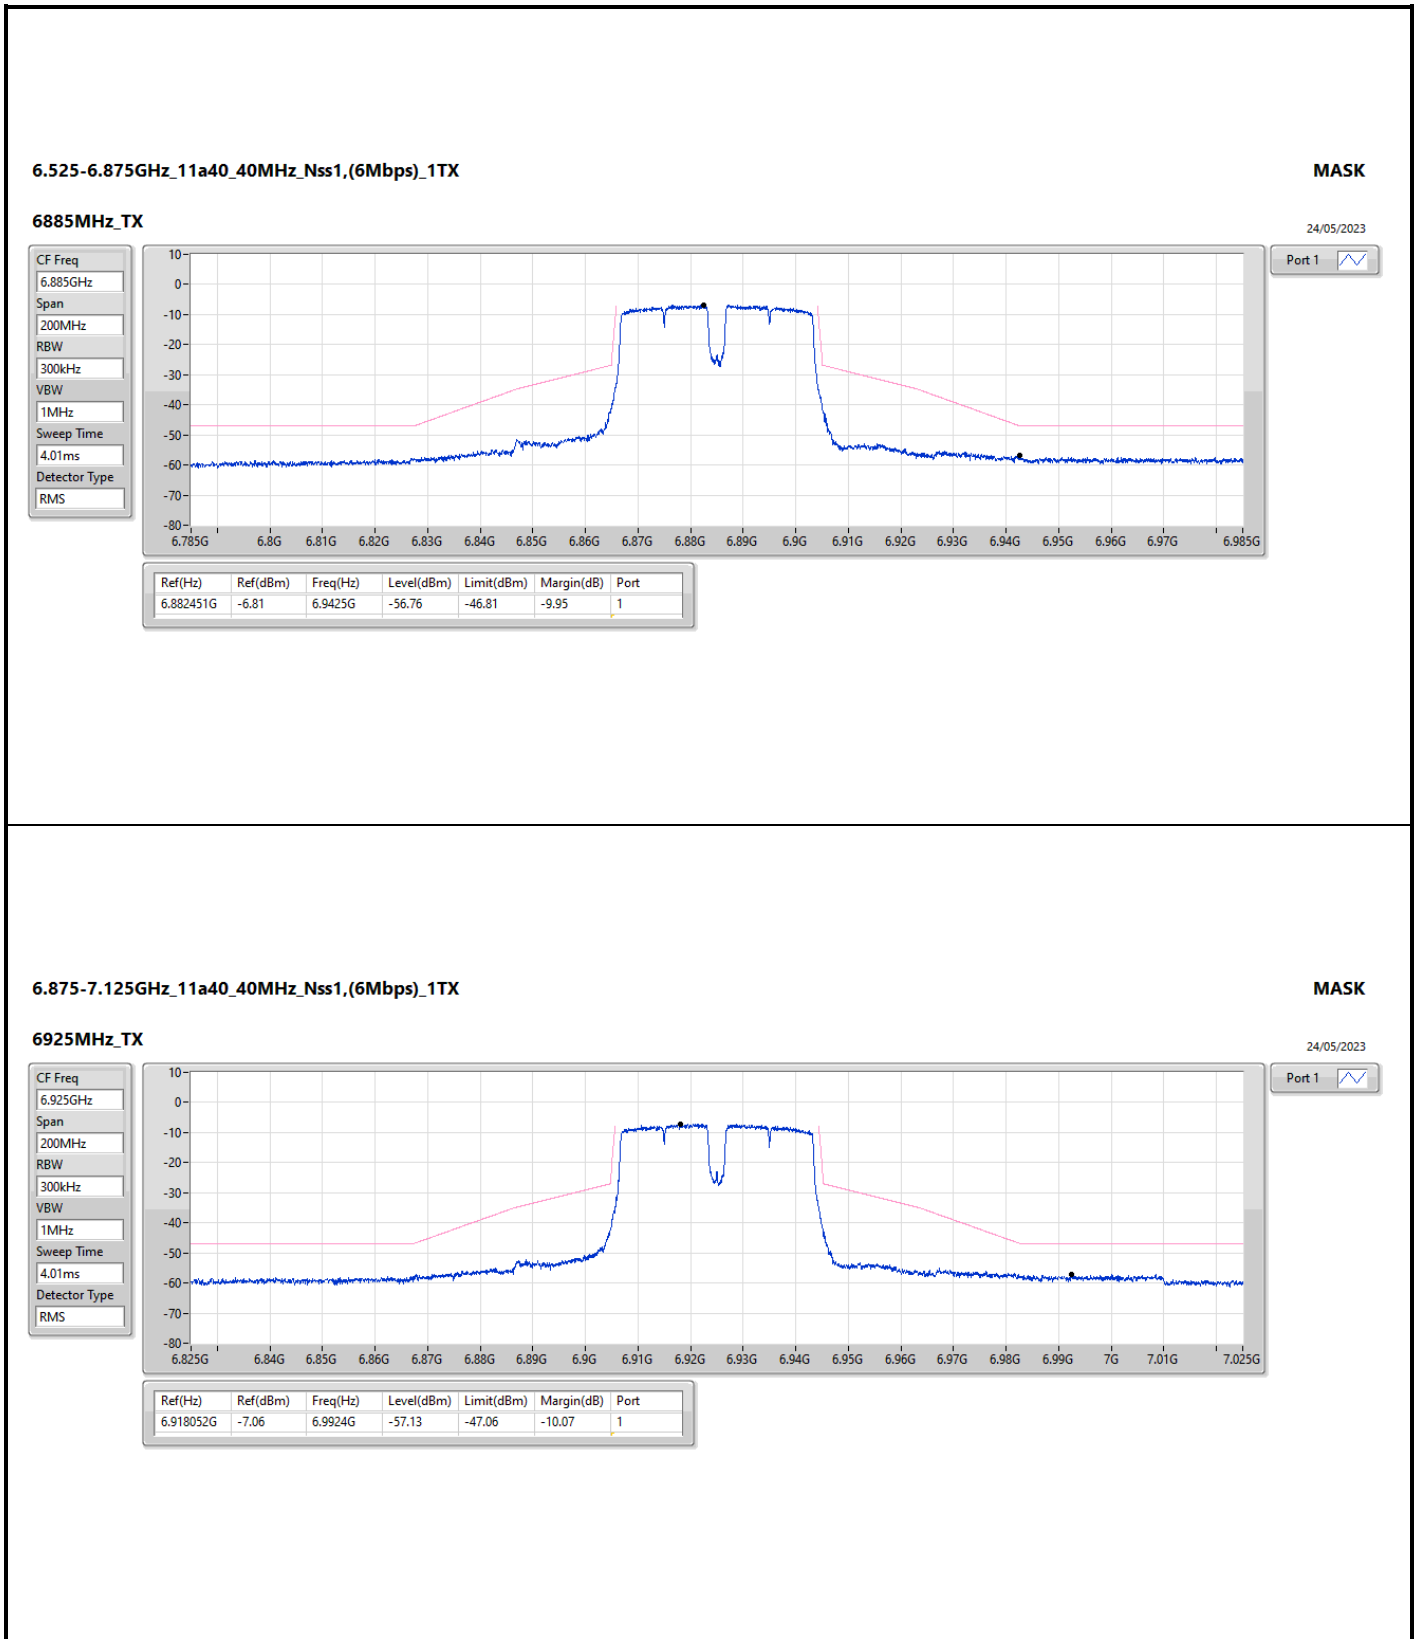

Mode	Result	Ref (Hz)	Ref (dBm)	Freq (Hz)	Level (dBm)	Limit (dBm)	Margin (dB)	Port
6535MHz	Pass	6.543573G	-6.74	6.502725G	-59.59	-46.74	-12.85	1
6695MHz	Pass	6.686902G	-6.42	6.727225G	-60.30	-46.42	-13.88	1
6855MHz	Pass	6.864098G	-6.28	6.8662G	-37.54	-26.18	-11.36	1
6875MHz	Pass	6.867027G	-6.87	6.886125G	-37.39	-26.37	-11.02	1
6895MHz	Pass	6.886827G	-6.50	6.8838G	-37.86	-26.40	-11.46	1
6995MHz	Pass	7.004223G	-7.73	6.960925G	-59.30	-47.73	-11.57	1
7095MHz	Pass	7.085777G	-7.15	7.08335G	-39.90	-27.20	-12.70	1
802.11ax HEW40_Nss1,(MCS0)_1TX	-	-	-	-	-	-	-	-
5965MHz	Pass	5.963G	-4.77	6.02385G	-58.31	-44.77	-13.54	1
6165MHz	Pass	6.169749G	-6.41	6.2243G	-58.54	-46.41	-12.13	1
6405MHz	Pass	6.4063G	-5.35	6.48835G	-57.78	-45.35	-12.43	1
6445MHz	Pass	6.4439G	-5.22	6.50785G	-57.84	-45.22	-12.62	1
6485MHz	Pass	6.48635G	-4.96	6.38895G	-57.88	-44.96	-12.92	1
6525MHz	Pass	6.530549G	-10.44	6.46075G	-58.76	-50.44	-8.32	1
6565MHz	Pass	6.560351G	-4.66	6.4655G	-57.63	-44.66	-12.97	1
6685MHz	Pass	6.68605G	-4.60	6.75225G	-57.88	-44.60	-13.28	1
6845MHz	Pass	6.841401G	-5.18	6.90345G	-56.90	-44.90	-12.00	1
6885MHz	Pass	6.882351G	-5.31	6.94545G	-56.97	-45.31	-11.66	1
6925MHz	Pass	6.916452G	-5.82	6.98435G	-56.91	-45.79	-11.12	1
7005MHz	Pass	7.009199G	-6.10	6.94545G	-57.32	-46.10	-11.22	1
7085MHz	Pass	7.087749G	-5.30	7.0011G	-56.94	-45.30	-11.64	1
802.11ax HEW80_Nss1,(MCS0)_1TX	-	-	-	-	-	-	-	-
5985MHz	Pass	5.9929G	-1.71	6.1054G	-52.87	-41.71	-11.16	1
6145MHz	Pass	6.1378G	-0.32	6.2653G	-50.81	-40.18	-10.63	1
6385MHz	Pass	6.3821G	-0.43	6.5088G	-51.31	-40.43	-10.88	1
6465MHz	Pass	6.4564G	-0.52	6.3439G	-51.27	-40.52	-10.75	1
6545MHz	Pass	6.541G	-0.36	6.4245G	-50.79	-40.36	-10.43	1
6625MHz	Pass	6.6214G	-0.34	6.5053G	-49.88	-40.21	-9.67	1
6705MHz	Pass	6.6978G	0.35	6.8277G	-49.37	-39.65	-9.72	1
6785MHz	Pass	6.7895G	-0.33	6.9042G	-50.07	-40.05	-10.02	1
6865MHz	Pass	6.8616G	-0.44	6.9864G	-50.26	-40.44	-9.82	1
6945MHz	Pass	6.9415G	-1.08	6.824G	-50.25	-40.76	-9.49	1
7025MHz	Pass	7.0226G	-1.66	6.9009G	-51.20	-41.66	-9.54	1
802.11ax HEW160_Nss1,(MCS0)_1TX	-	-	-	-	-	-	-	-
6025MHz	Pass	6.05779G	-3.09	6.374G	-50.73	-43.09	-7.64	1
6185MHz	Pass	6.20579G	0.30	6.4338G	-49.59	-39.70	-9.89	1
6345MHz	Pass	6.30821G	-0.11	6.0972G	-50.30	-40.11	-10.19	1
6505MHz	Pass	6.47521G	-0.23	6.2578G	-49.59	-40.23	-9.36	1
6665MHz	Pass	6.69219G	-0.22	6.9092G	-48.95	-40.22	-8.73	1
6825MHz	Pass	6.85159G	-0.43	6.579G	-49.75	-40.43	-9.32	1
6985MHz	Pass	6.95721G	-0.20	6.743G	-47.71	-40.17	-7.54	1