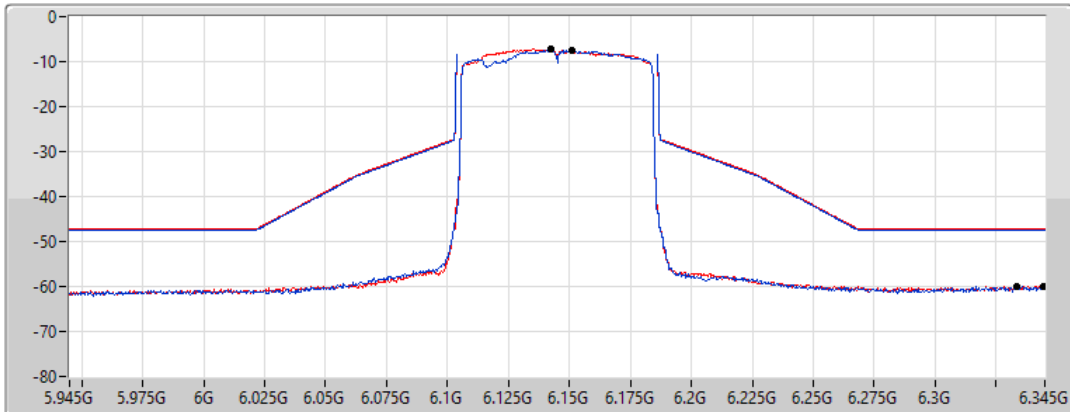

802.11ax HEW80_Nss1,(MCS0)_2TX

MASK

6145MHz_TnomVnom

01/09/2021

CF Freq
6.145GHz

Span
400MHz

RBW
1MHz

VBW
3MHz

Sweep Time
20ms

Detector Type
RMS

Port 1

Port 2

Ref(Hz)	Ref(dBm)	Freq(Hz)	Level(dBm)	Limit(dBm)	Margin(dB)	Port
6.15099G	-7.51	6.3442G	-59.92	-47.51	-12.41	1
6.1422G	-7.21	6.3334G	-59.89	-47.21	-12.68	2