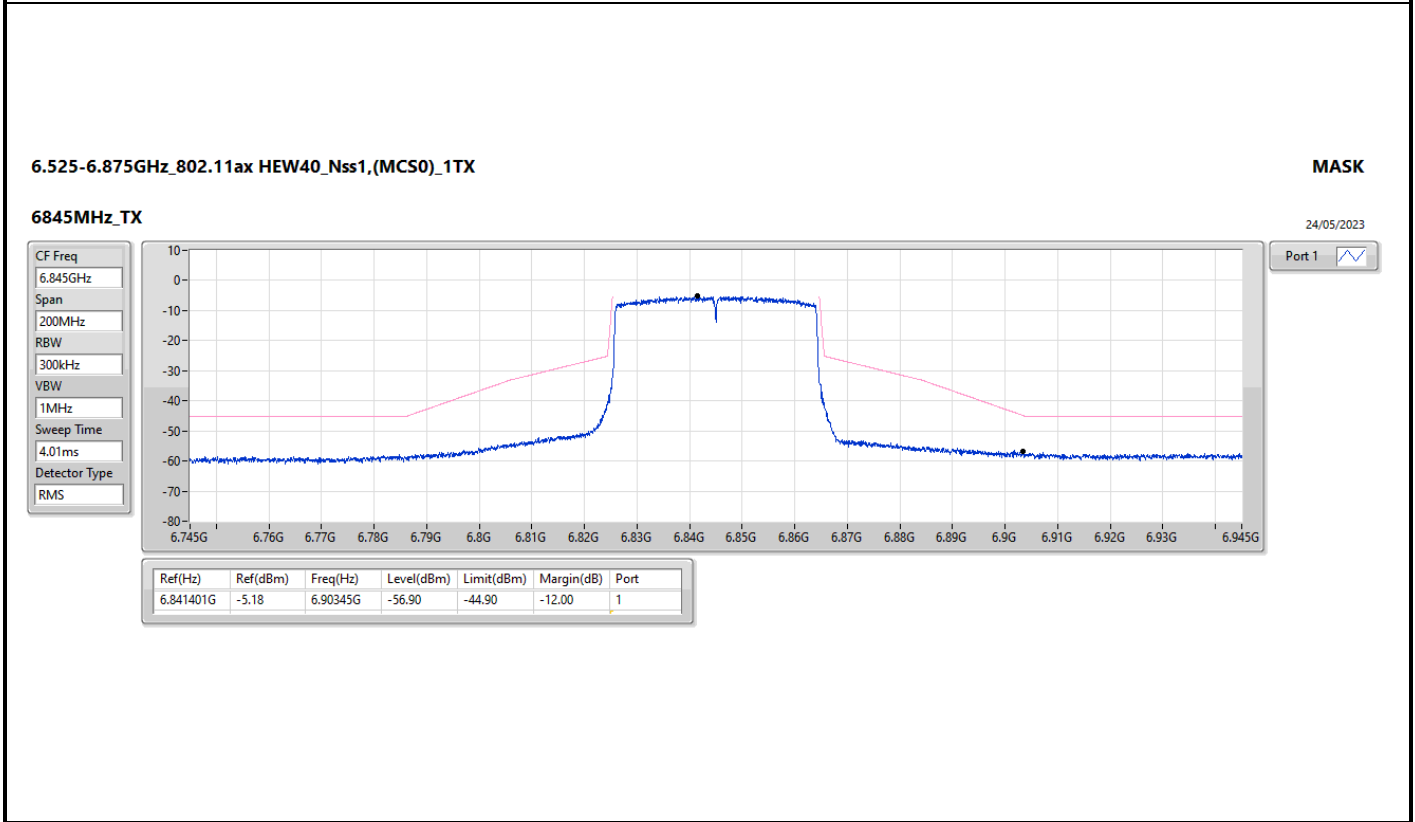

Mode	Result	Ref (Hz)	Ref (dBm)	Freq (Hz)	Level (dBm)	Limit (dBm)	Margin (dB)	Port
6535MHz	Pass	6.543573G	-6.74	6.502725G	-59.59	-46.74	-12.85	1
6695MHz	Pass	6.686902G	-6.42	6.727225G	-60.30	-46.42	-13.88	1
6855MHz	Pass	6.864098G	-6.28	6.8662G	-37.54	-26.18	-11.36	1
6875MHz	Pass	6.867027G	-6.87	6.886125G	-37.39	-26.37	-11.02	1
6895MHz	Pass	6.886827G	-6.50	6.8838G	-37.86	-26.40	-11.46	1
6995MHz	Pass	7.004223G	-7.73	6.960925G	-59.30	-47.73	-11.57	1
7095MHz	Pass	7.085777G	-7.15	7.08335G	-39.90	-27.20	-12.70	1
802.11ax HEW40_Nss1,(MCS0)_1TX	-	-	-	-	-	-	-	-
5965MHz	Pass	5.963G	-4.77	6.02385G	-58.31	-44.77	-13.54	1
6165MHz	Pass	6.169749G	-6.41	6.2243G	-58.54	-46.41	-12.13	1
6405MHz	Pass	6.4063G	-5.35	6.48835G	-57.78	-45.35	-12.43	1
6445MHz	Pass	6.4439G	-5.22	6.50785G	-57.84	-45.22	-12.62	1
6485MHz	Pass	6.48635G	-4.96	6.38895G	-57.88	-44.96	-12.92	1
6525MHz	Pass	6.530549G	-10.44	6.46075G	-58.76	-50.44	-8.32	1
6565MHz	Pass	6.560351G	-4.66	6.4655G	-57.63	-44.66	-12.97	1
6685MHz	Pass	6.68605G	-4.60	6.75225G	-57.88	-44.60	-13.28	1
6845MHz	Pass	6.841401G	-5.18	6.90345G	-56.90	-44.90	-12.00	1
6885MHz	Pass	6.882351G	-5.31	6.94545G	-56.97	-45.31	-11.66	1
6925MHz	Pass	6.916452G	-5.82	6.98435G	-56.91	-45.79	-11.12	1
7005MHz	Pass	7.009199G	-6.10	6.94545G	-57.32	-46.10	-11.22	1
7085MHz	Pass	7.087749G	-5.30	7.0011G	-56.94	-45.30	-11.64	1
802.11ax HEW80_Nss1,(MCS0)_1TX	-	-	-	-	-	-	-	-
5985MHz	Pass	5.9929G	-1.71	6.1054G	-52.87	-41.71	-11.16	1
6145MHz	Pass	6.1378G	-0.32	6.2653G	-50.81	-40.18	-10.63	1
6385MHz	Pass	6.3821G	-0.43	6.5088G	-51.31	-40.43	-10.88	1
6465MHz	Pass	6.4564G	-0.52	6.3439G	-51.27	-40.52	-10.75	1
6545MHz	Pass	6.541G	-0.36	6.4245G	-50.79	-40.36	-10.43	1
6625MHz	Pass	6.6214G	-0.34	6.5053G	-49.88	-40.21	-9.67	1
6705MHz	Pass	6.6978G	0.35	6.8277G	-49.37	-39.65	-9.72	1
6785MHz	Pass	6.7895G	-0.33	6.9042G	-50.07	-40.05	-10.02	1
6865MHz	Pass	6.8616G	-0.44	6.9864G	-50.26	-40.44	-9.82	1
6945MHz	Pass	6.9415G	-1.08	6.824G	-50.25	-40.76	-9.49	1
7025MHz	Pass	7.0226G	-1.66	6.9009G	-51.20	-41.66	-9.54	1
802.11ax HEW160_Nss1,(MCS0)_1TX	-	-	-	-	-	-	-	-
6025MHz	Pass	6.05779G	-3.09	6.374G	-50.73	-43.09	-7.64	1
6185MHz	Pass	6.20579G	0.30	6.4338G	-49.59	-39.70	-9.89	1
6345MHz	Pass	6.30821G	-0.11	6.0972G	-50.30	-40.11	-10.19	1
6505MHz	Pass	6.47521G	-0.23	6.2578G	-49.59	-40.23	-9.36	1
6665MHz	Pass	6.69219G	-0.22	6.9092G	-48.95	-40.22	-8.73	1
6825MHz	Pass	6.85159G	-0.43	6.579G	-49.75	-40.43	-9.32	1
6985MHz	Pass	6.95721G	-0.20	6.743G	-47.71	-40.17	-7.54	1