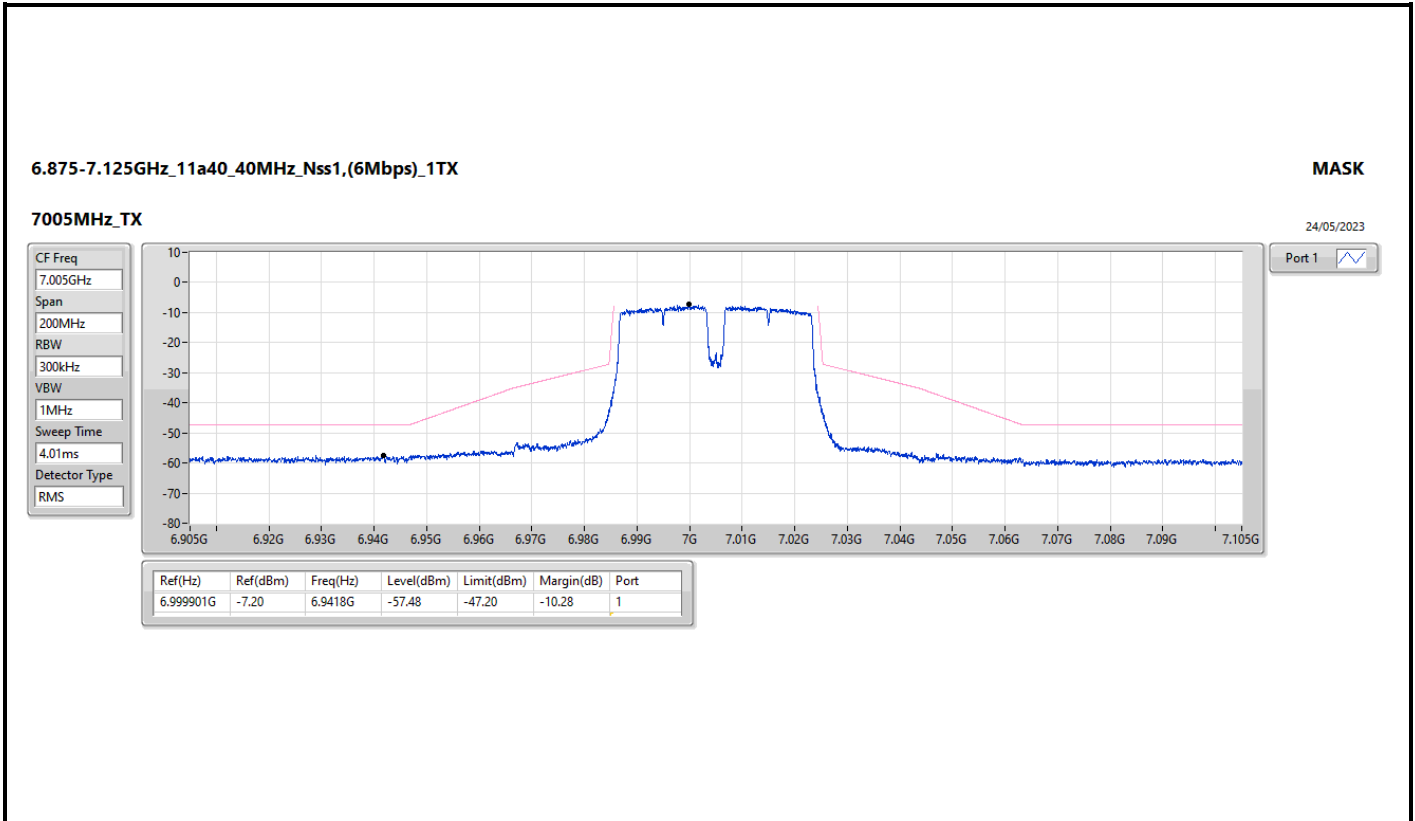

Mode	Result	Ref (Hz)	Ref (dBm)	Freq (Hz)	Level (dBm)	Limit (dBm)	Margin (dB)	Port
6535MHz	Pass	6.543573G	-6.74	6.502725G	-59.59	-46.74	-12.85	1
6695MHz	Pass	6.686902G	-6.42	6.727225G	-60.30	-46.42	-13.88	1
6855MHz	Pass	6.864098G	-6.28	6.8662G	-37.54	-26.18	-11.36	1
6875MHz	Pass	6.867027G	-6.87	6.886125G	-37.39	-26.37	-11.02	1
6895MHz	Pass	6.886827G	-6.50	6.8838G	-37.86	-26.40	-11.46	1
6995MHz	Pass	7.004223G	-7.73	6.960925G	-59.30	-47.73	-11.57	1
7095MHz	Pass	7.085777G	-7.15	7.08335G	-39.90	-27.20	-12.70	1
802.11ax HEW40_Nss1,(MCS0)_1TX	-	-	-	-	-	-	-	-
5965MHz	Pass	5.963G	-4.77	6.02385G	-58.31	-44.77	-13.54	1
6165MHz	Pass	6.169749G	-6.41	6.2243G	-58.54	-46.41	-12.13	1
6405MHz	Pass	6.4063G	-5.35	6.48835G	-57.78	-45.35	-12.43	1
6445MHz	Pass	6.4439G	-5.22	6.50785G	-57.84	-45.22	-12.62	1
6485MHz	Pass	6.48635G	-4.96	6.38895G	-57.88	-44.96	-12.92	1
6525MHz	Pass	6.530549G	-10.44	6.46075G	-58.76	-50.44	-8.32	1
6565MHz	Pass	6.560351G	-4.66	6.4655G	-57.63	-44.66	-12.97	1
6685MHz	Pass	6.68605G	-4.60	6.75225G	-57.88	-44.60	-13.28	1
6845MHz	Pass	6.841401G	-5.18	6.90345G	-56.90	-44.90	-12.00	1
6885MHz	Pass	6.882351G	-5.31	6.94545G	-56.97	-45.31	-11.66	1
6925MHz	Pass	6.916452G	-5.82	6.98435G	-56.91	-45.79	-11.12	1
7005MHz	Pass	7.009199G	-6.10	6.94545G	-57.32	-46.10	-11.22	1
7085MHz	Pass	7.087749G	-5.30	7.0011G	-56.94	-45.30	-11.64	1
802.11ax HEW80_Nss1,(MCS0)_1TX	-	-	-	-	-	-	-	-
5985MHz	Pass	5.9929G	-1.71	6.1054G	-52.87	-41.71	-11.16	1
6145MHz	Pass	6.1378G	-0.32	6.2653G	-50.81	-40.18	-10.63	1
6385MHz	Pass	6.3821G	-0.43	6.5088G	-51.31	-40.43	-10.88	1
6465MHz	Pass	6.4564G	-0.52	6.3439G	-51.27	-40.52	-10.75	1
6545MHz	Pass	6.541G	-0.36	6.4245G	-50.79	-40.36	-10.43	1
6625MHz	Pass	6.6214G	-0.34	6.5053G	-49.88	-40.21	-9.67	1
6705MHz	Pass	6.6978G	0.35	6.8277G	-49.37	-39.65	-9.72	1
6785MHz	Pass	6.7895G	-0.33	6.9042G	-50.07	-40.05	-10.02	1
6865MHz	Pass	6.8616G	-0.44	6.9864G	-50.26	-40.44	-9.82	1
6945MHz	Pass	6.9415G	-1.08	6.824G	-50.25	-40.76	-9.49	1
7025MHz	Pass	7.0226G	-1.66	6.9009G	-51.20	-41.66	-9.54	1
802.11ax HEW160_Nss1,(MCS0)_1TX	-	-	-	-	-	-	-	-
6025MHz	Pass	6.05779G	-3.09	6.374G	-50.73	-43.09	-7.64	1
6185MHz	Pass	6.20579G	0.30	6.4338G	-49.59	-39.70	-9.89	1
6345MHz	Pass	6.30821G	-0.11	6.0972G	-50.30	-40.11	-10.19	1
6505MHz	Pass	6.47521G	-0.23	6.2578G	-49.59	-40.23	-9.36	1
6665MHz	Pass	6.69219G	-0.22	6.9092G	-48.95	-40.22	-8.73	1
6825MHz	Pass	6.85159G	-0.43	6.579G	-49.75	-40.43	-9.32	1
6985MHz	Pass	6.95721G	-0.20	6.743G	-47.71	-40.17	-7.54	1