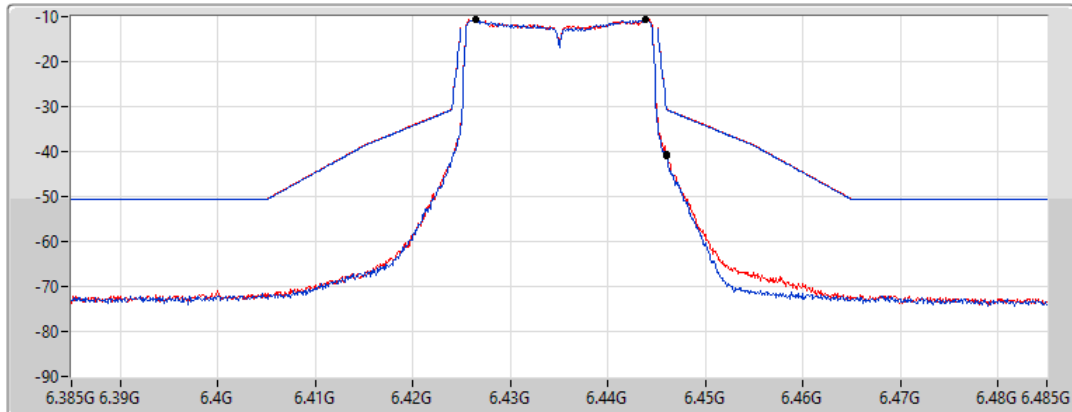

802.11ax HEW20_Nss1,(MCS0)_2TX

MASK

6435MHz_TnomVnom

17/01/2022

CF Freq
6.435GHz

Span
100MHz

RBW
300kHz

VBW
1MHz

Sweep Time
20ms

Detector Type
RMS

Port 1

Port 2

Ref(Hz)	Ref(dBm)	Freq(Hz)	Level(dBm)	Limit(dBm)	Margin(dB)	Port
6.44379G	-10.72	6.446G	-40.63	-30.72	-9.91	1
6.42641G	-10.61	6.446G	-41.05	-30.61	-10.44	2