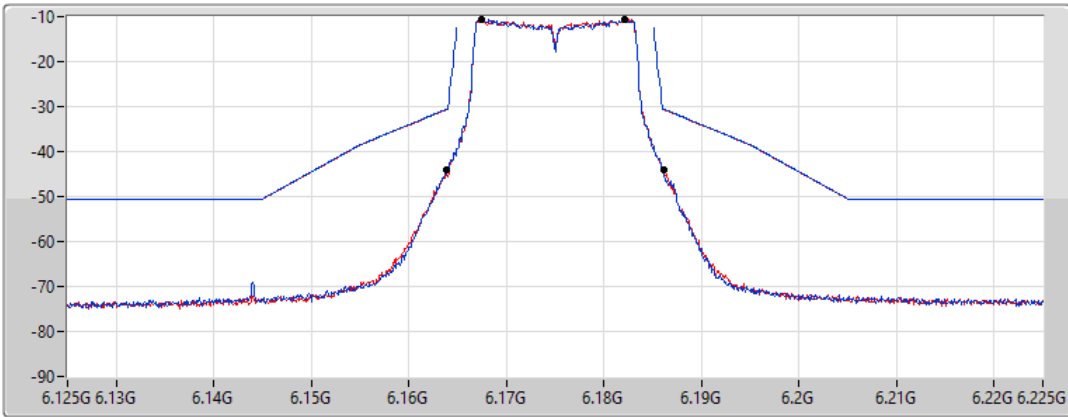

**MASK**

17/01/2022

CF Freq  
6.175GHz

Span  
100MHz

RBW  
300kHz

VBW  
1MHz

Sweep Time  
20ms

Detector Type  
RMS