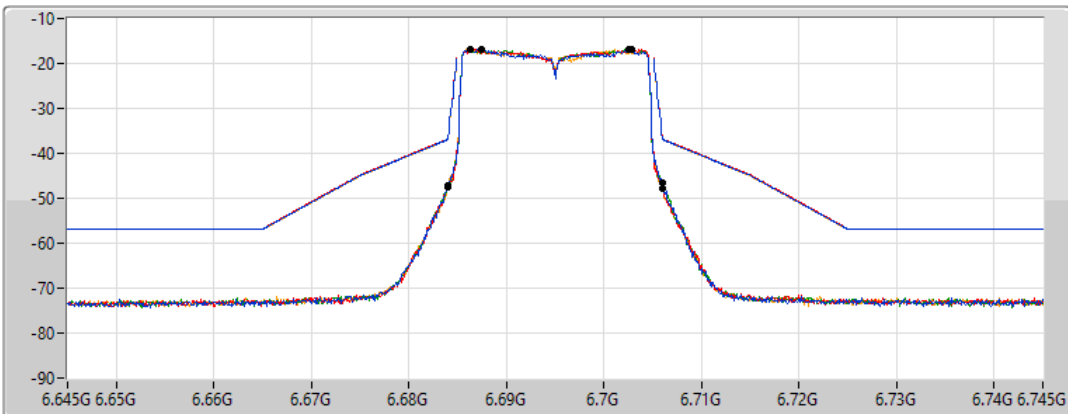

802.11ax HEW20_Nss1,(MCS0)_4TX

MASK

6695MHz_TnomVnom

17/01/2022

CF Freq
6.695GHz

Span
100MHz

RBW
300kHz

VBW
1MHz

Sweep Time
20ms

Detector Type
RMS

Port 1

Port 2

Port 3

Port 4

Ref(Hz)	Ref(dBm)	Freq(Hz)	Level(dBm)	Limit(dBm)	Margin(dB)	Port
6.70259G	-16.93	6.706G	-46.62	-36.93	-9.69	1
6.68631G	-16.80	6.684G	-47.64	-36.80	-10.84	2
6.70289G	-16.84	6.684G	-47.12	-36.84	-10.28	3
6.68751G	-16.99	6.706G	-47.82	-36.99	-10.83	4