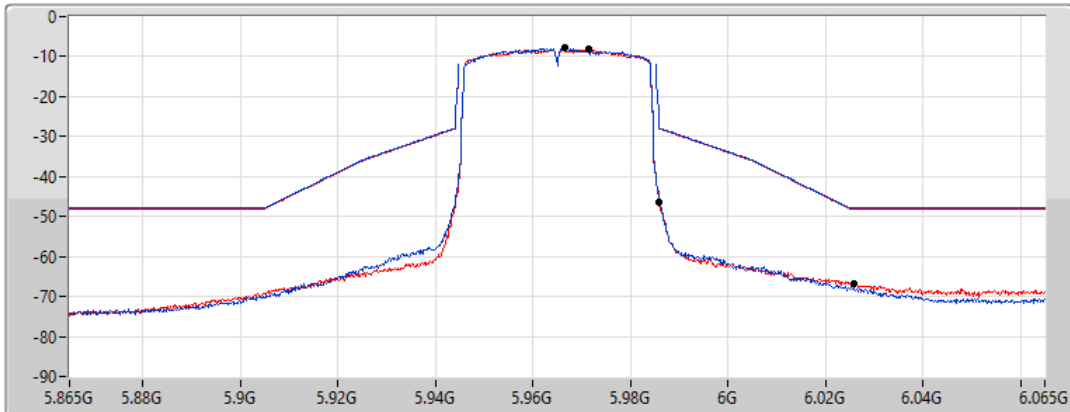

802.11ax HEW40_Nss1,(MCS0)_2TX

MASK

5965MHz_TnomVnom

17/01/2022

CF Freq
5.965GHz

Span
200MHz

RBW
500kHz

VBW
2MHz

Sweep Time
20ms

Detector Type
RMS

Port 1

Port 2

Ref(Hz)	Ref(dBm)	Freq(Hz)	Level(dBm)	Limit(dBm)	Margin(dB)	Port
5.9666G	-7.91	5.986G	-46.26	-27.91	-18.35	1
5.97159G	-8.04	6.0258G	-66.63	-48.04	-18.59	2