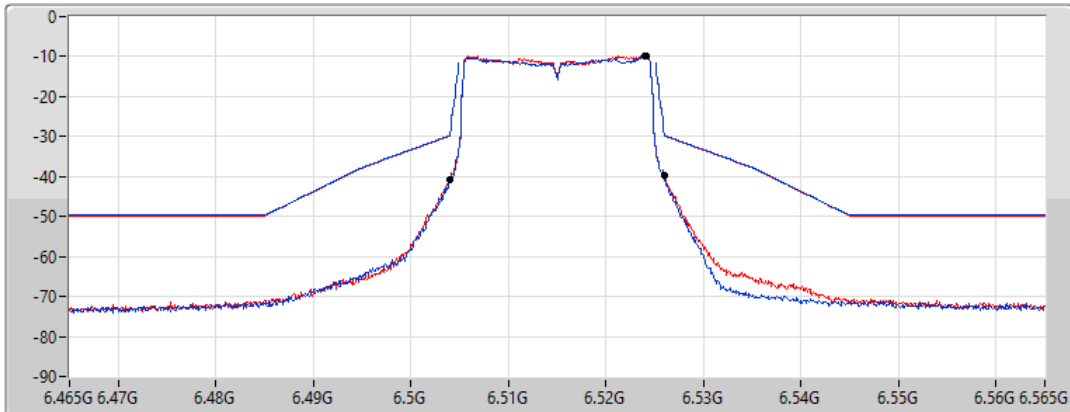

802.11ax HEW20_Nss1,(MCS0)_2TX

MASK

6515MHz_TnomVnom

17/01/2022

CF Freq
6.515GHz

Span
100MHz

RBW
300kHz

VBW
1MHz

Sweep Time
20ms

Detector Type
RMS

Port 1

Port 2

Ref(Hz)	Ref(dBm)	Freq(Hz)	Level(dBm)	Limit(dBm)	Margin(dB)	Port
6.52409G	-9.72	6.504G	-40.67	-29.72	-10.95	1
6.52399G	-9.81	6.526G	-39.67	-29.81	-9.86	2