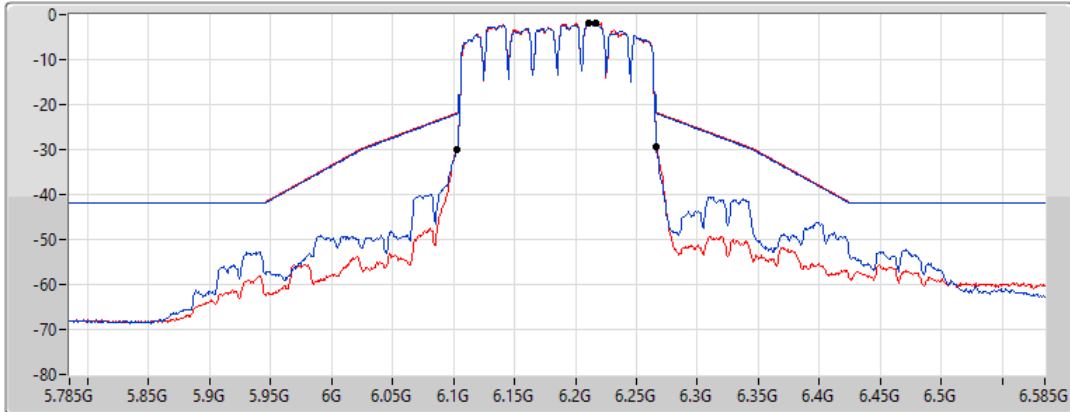

11a160_Nss1,(6Mbps)_2TX

MASK

6185MHz_TnomVnom

17/01/2022

CF Freq
6.185GHz

Span
800MHz

RBW
2MHz

VBW
10MHz

Sweep Time
20ms

Detector Type
RMS

Port 1

Port 2

Ref(Hz)	Ref(dBm)	Freq(Hz)	Level(dBm)	Limit(dBm)	Margin(dB)	Port
6.21697G	-1.96	6.1026G	-30.00	-22.10	-7.90	1
6.21137G	-1.72	6.2666G	-29.24	-21.78	-7.46	2