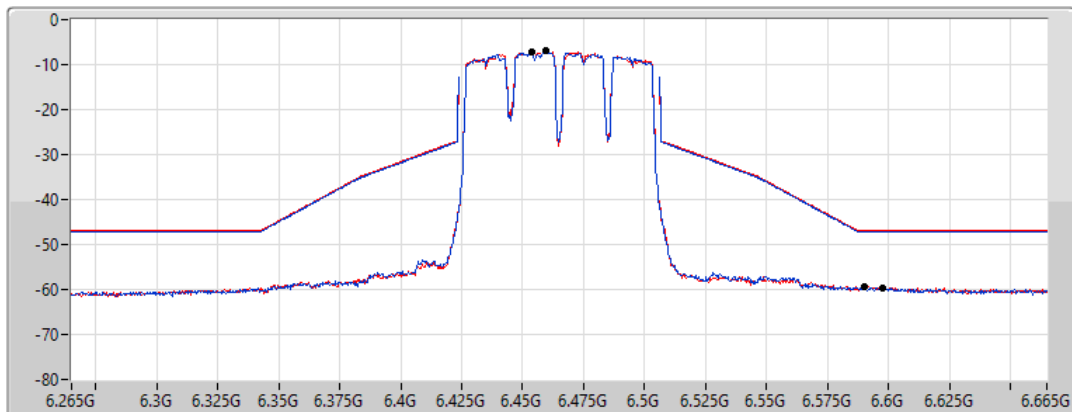

Sweep Time  
20ms

Detector Type  
RMS

Port 1 

Port 2 

Ref(Hz)	Ref(dBm)	Freq(Hz)	Level(dBm)	Limit(dBm)	Margin(dB)	Port
6.45381G	-7.22	6.5978G	-59.60	-47.22	-12.38	1
6.45981G	-6.92	6.5902G	-59.39	-46.92	-12.47	2