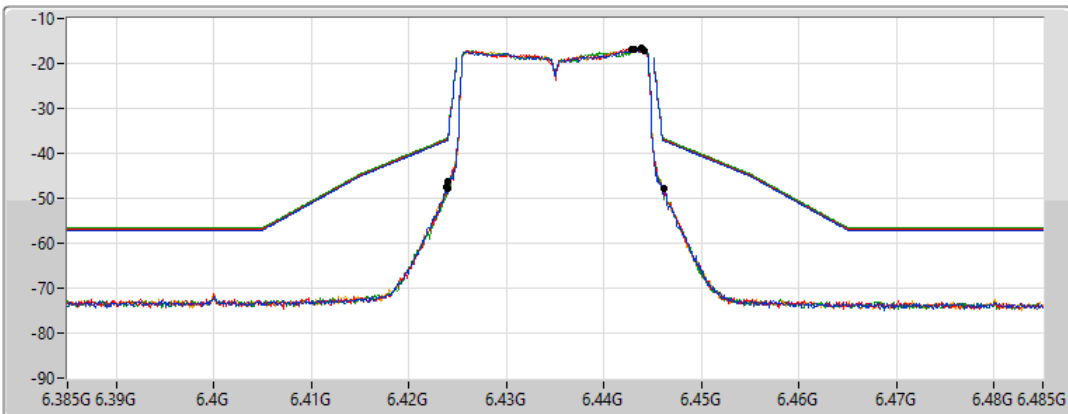

802.11ax HEW20_Nss1,(MCS0)_4TX

MASK

6435MHz_TnomVnom

17/01/2022

CF Freq
6.435GHz

Span
100MHz

RBW
300kHz

VBW
1MHz

Sweep Time
20ms

Detector Type
RMS

Port 1

Port 2

Port 3

Port 4

Ref(Hz)	Ref(dBm)	Freq(Hz)	Level(dBm)	Limit(dBm)	Margin(dB)	Port
6.44409G	-17.11	6.4239G	-47.51	-37.20	-10.31	1
6.44319G	-16.91	6.4462G	-47.72	-37.09	-10.63	2
6.44389G	-16.60	6.424G	-47.70	-36.60	-11.10	3
6.44289G	-16.81	6.424G	-46.40	-36.81	-9.59	4