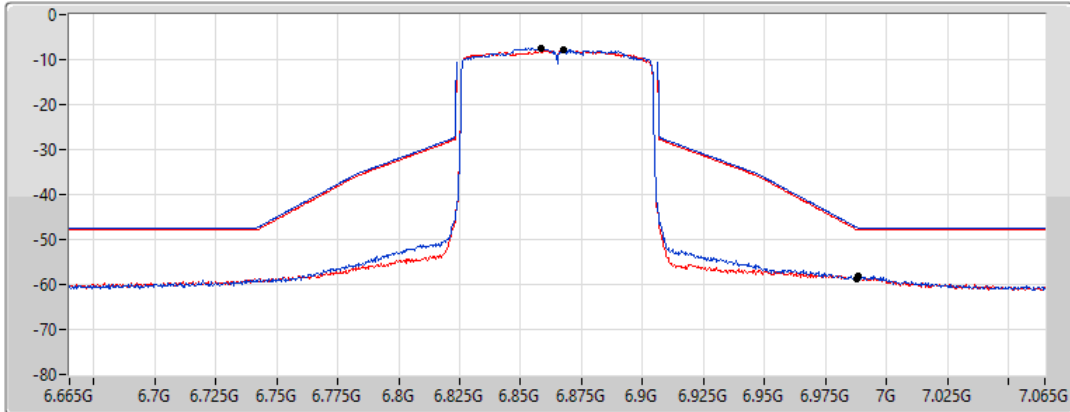

802.11ax HEW80_Nss1,(MCS0)_2TX

MASK

6865MHz_TnomVnom

01/09/2021

CF Freq
6.865GHz

Span
400MHz

RBW
1MHz

VBW
3MHz

Sweep Time
20ms

Detector Type
RMS

Port 1

Port 2

Ref(Hz)	Ref(dBm)	Freq(Hz)	Level(dBm)	Limit(dBm)	Margin(dB)	Port
6.85821G	-7.38	6.9882G	-58.25	-47.38	-10.87	1
6.8674G	-7.77	6.9878G	-58.61	-47.77	-10.84	2