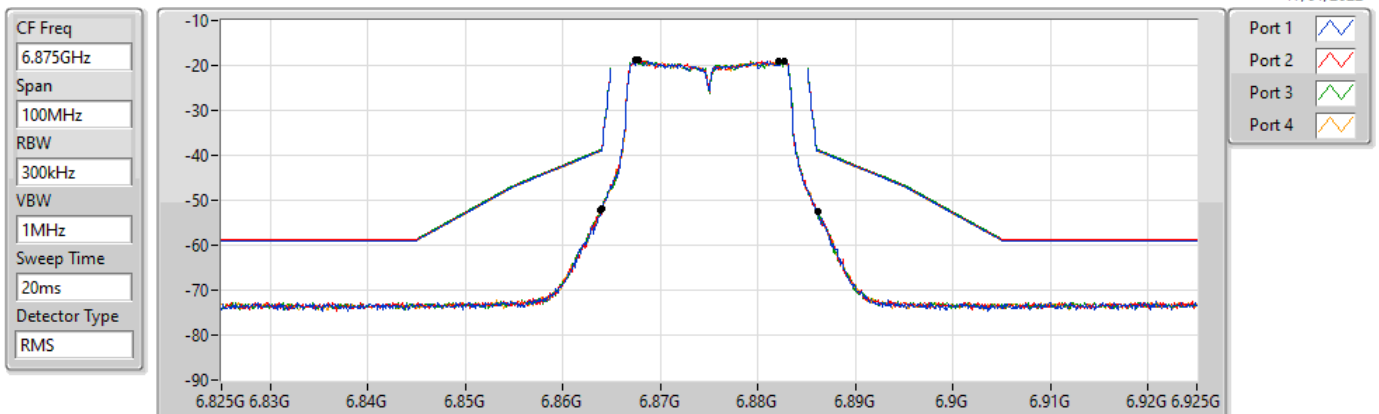

11a20_Nss1,(6Mbps)_4TX
6875MHz_TnomVnom

MASK

17/01/2022

Ref(Hz)	Ref(dBm)	Freq(Hz)	Level(dBm)	Limit(dBm)	Margin(dB)	Port
6.88269G	-18.91	6.8861G	-52.35	-39.00	-13.35	1
6.86771G	-18.83	6.8639G	-52.22	-38.92	-13.30	2
6.86741G	-18.62	6.864G	-52.03	-38.62	-13.41	3
6.88209G	-18.97	6.864G	-51.90	-38.97	-12.93	4