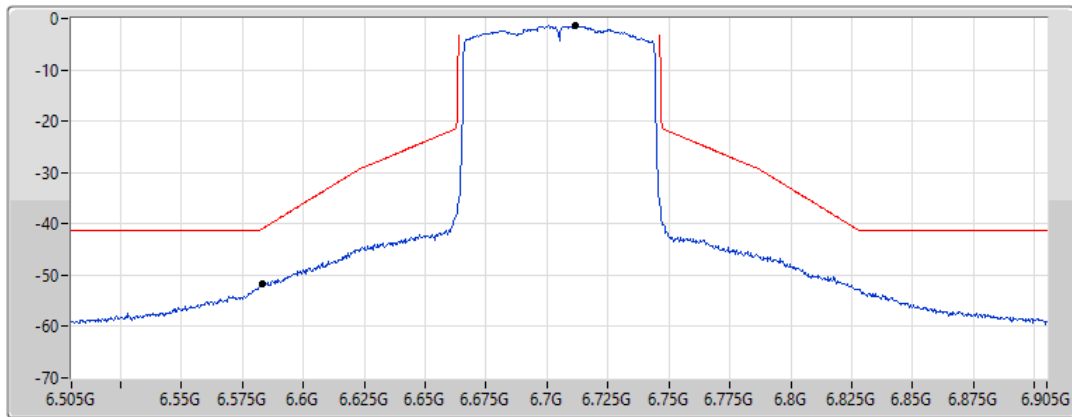

Span  
400MHz

RBW  
1MHz

VBW  
3MHz

Sweep Time  
20ms

Detector Type  
RMS

Ref(Hz)	Ref(dBm)	Freq(Hz)	Level(dBm)	Limit(dBm)	Margin(dB)	Port
6.71139G	-1.40	6.583G	-51.81	-41.02	-10.79	1

**802.11ax HEW80\_Nss1,(MCS0)\_1TX**  
**6785MHz\_TnomVnom**