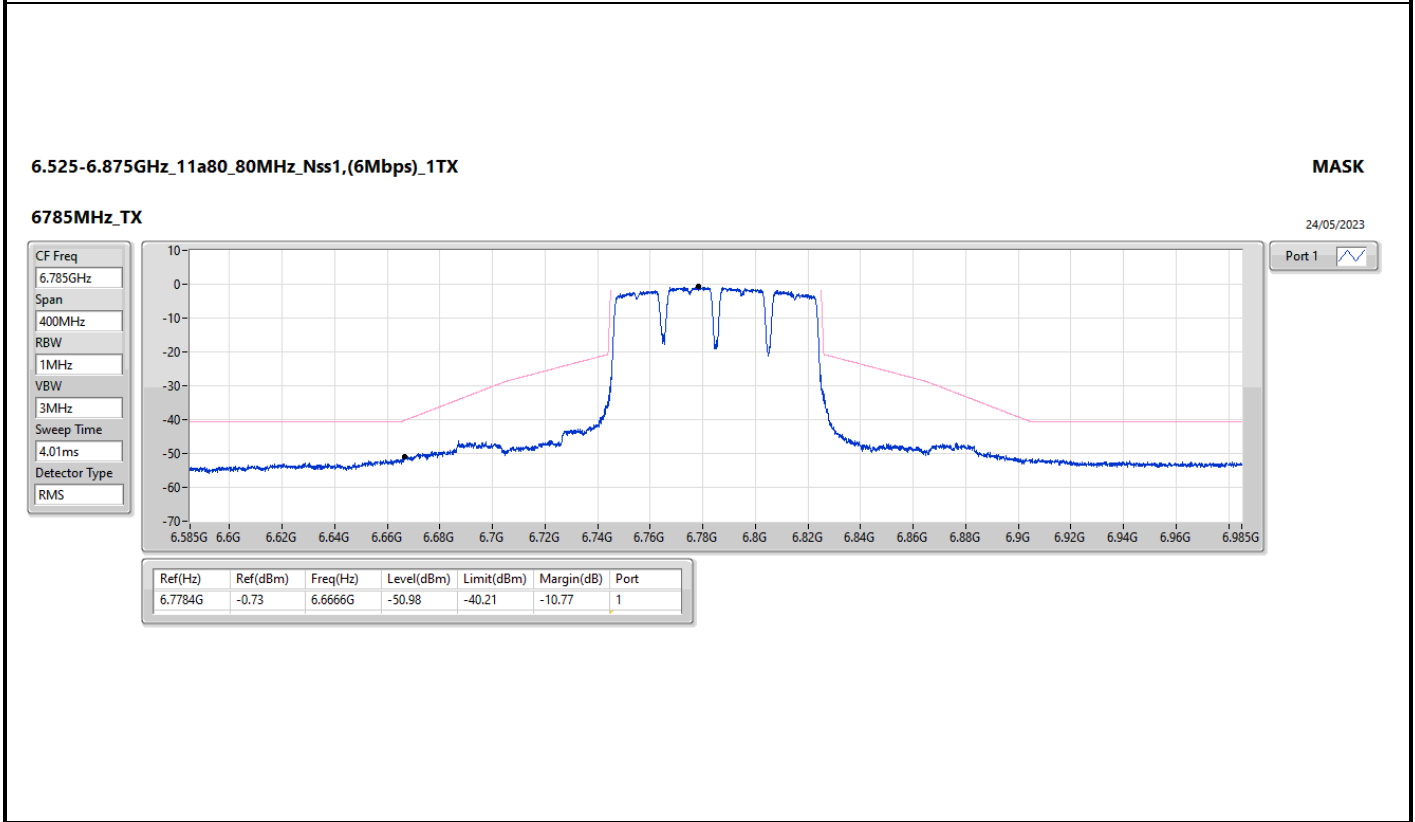

Mode	Result	Ref (Hz)	Ref (dBm)	Freq (Hz)	Level (dBm)	Limit (dBm)	Margin (dB)	Port
6535MHz	Pass	6.543573G	-6.74	6.502725G	-59.59	-46.74	-12.85	1
6695MHz	Pass	6.686902G	-6.42	6.727225G	-60.30	-46.42	-13.88	1
6855MHz	Pass	6.864098G	-6.28	6.8662G	-37.54	-26.18	-11.36	1
6875MHz	Pass	6.867027G	-6.87	6.886125G	-37.39	-26.37	-11.02	1
6895MHz	Pass	6.886827G	-6.50	6.8838G	-37.86	-26.40	-11.46	1
6995MHz	Pass	7.004223G	-7.73	6.960925G	-59.30	-47.73	-11.57	1
7095MHz	Pass	7.085777G	-7.15	7.08335G	-39.90	-27.20	-12.70	1
802.11ax HEW40_Nss1,(MCS0)_1TX	-	-	-	-	-	-	-	-
5965MHz	Pass	5.963G	-4.77	6.02385G	-58.31	-44.77	-13.54	1
6165MHz	Pass	6.169749G	-6.41	6.2243G	-58.54	-46.41	-12.13	1
6405MHz	Pass	6.4063G	-5.35	6.48835G	-57.78	-45.35	-12.43	1
6445MHz	Pass	6.4439G	-5.22	6.50785G	-57.84	-45.22	-12.62	1
6485MHz	Pass	6.48635G	-4.96	6.38895G	-57.88	-44.96	-12.92	1
6525MHz	Pass	6.530549G	-10.44	6.46075G	-58.76	-50.44	-8.32	1
6565MHz	Pass	6.560351G	-4.66	6.4655G	-57.63	-44.66	-12.97	1
6685MHz	Pass	6.68605G	-4.60	6.75225G	-57.88	-44.60	-13.28	1
6845MHz	Pass	6.841401G	-5.18	6.90345G	-56.90	-44.90	-12.00	1
6885MHz	Pass	6.882351G	-5.31	6.94545G	-56.97	-45.31	-11.66	1
6925MHz	Pass	6.916452G	-5.82	6.98435G	-56.91	-45.79	-11.12	1
7005MHz	Pass	7.009199G	-6.10	6.94545G	-57.32	-46.10	-11.22	1
7085MHz	Pass	7.087749G	-5.30	7.0011G	-56.94	-45.30	-11.64	1
802.11ax HEW80_Nss1,(MCS0)_1TX	-	-	-	-	-	-	-	-
5985MHz	Pass	5.9929G	-1.71	6.1054G	-52.87	-41.71	-11.16	1
6145MHz	Pass	6.1378G	-0.32	6.2653G	-50.81	-40.18	-10.63	1
6385MHz	Pass	6.3821G	-0.43	6.5088G	-51.31	-40.43	-10.88	1
6465MHz	Pass	6.4564G	-0.52	6.3439G	-51.27	-40.52	-10.75	1
6545MHz	Pass	6.541G	-0.36	6.4245G	-50.79	-40.36	-10.43	1
6625MHz	Pass	6.6214G	-0.34	6.5053G	-49.88	-40.21	-9.67	1
6705MHz	Pass	6.6978G	0.35	6.8277G	-49.37	-39.65	-9.72	1
6785MHz	Pass	6.7895G	-0.33	6.9042G	-50.07	-40.05	-10.02	1
6865MHz	Pass	6.8616G	-0.44	6.9864G	-50.26	-40.44	-9.82	1
6945MHz	Pass	6.9415G	-1.08	6.824G	-50.25	-40.76	-9.49	1
7025MHz	Pass	7.0226G	-1.66	6.9009G	-51.20	-41.66	-9.54	1
802.11ax HEW160_Nss1,(MCS0)_1TX	-	-	-	-	-	-	-	-
6025MHz	Pass	6.05779G	-3.09	6.374G	-50.73	-43.09	-7.64	1
6185MHz	Pass	6.20579G	0.30	6.4338G	-49.59	-39.70	-9.89	1
6345MHz	Pass	6.30821G	-0.11	6.0972G	-50.30	-40.11	-10.19	1
6505MHz	Pass	6.47521G	-0.23	6.2578G	-49.59	-40.23	-9.36	1
6665MHz	Pass	6.69219G	-0.22	6.9092G	-48.95	-40.22	-8.73	1
6825MHz	Pass	6.85159G	-0.43	6.579G	-49.75	-40.43	-9.32	1
6985MHz	Pass	6.95721G	-0.20	6.743G	-47.71	-40.17	-7.54	1