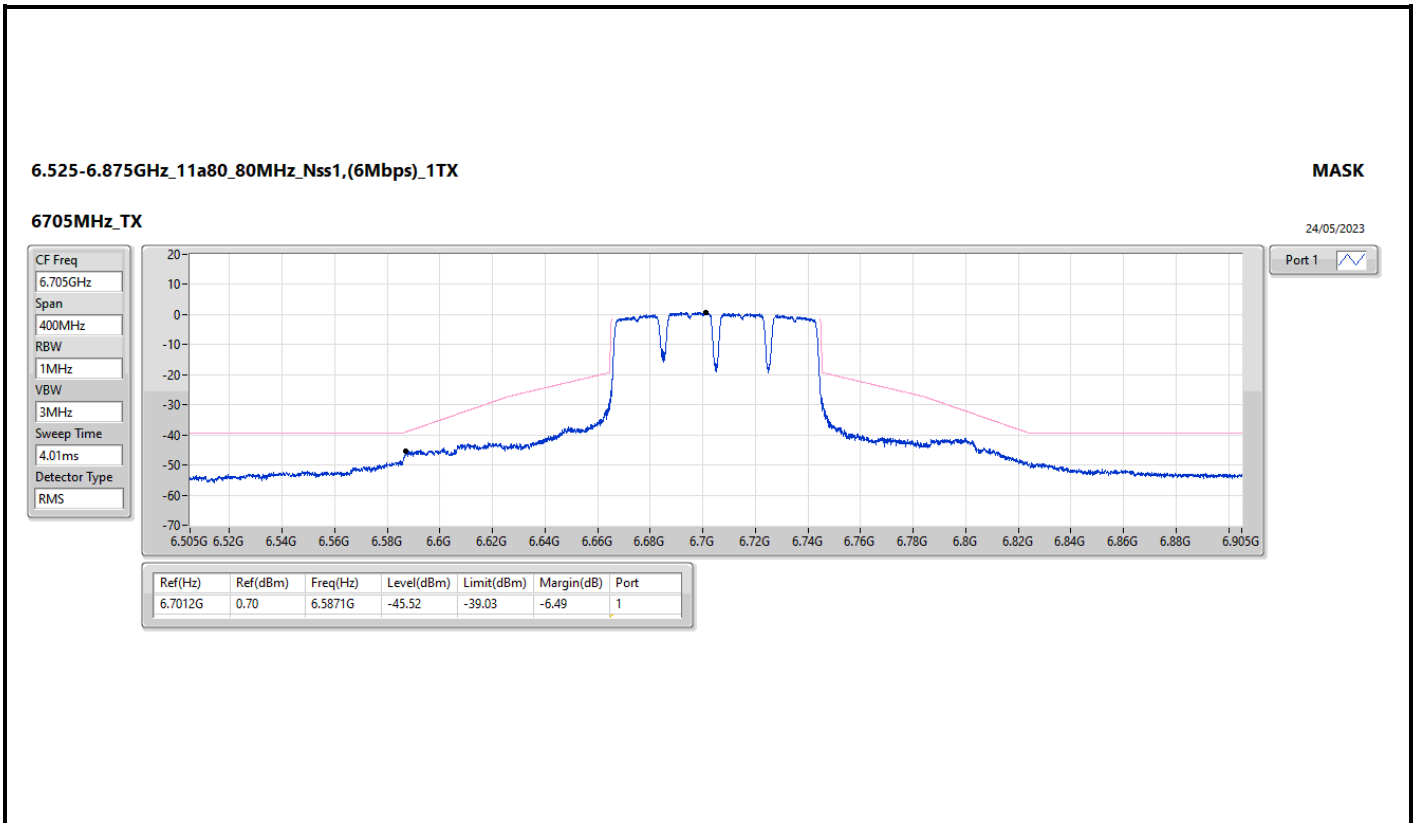

Mode	Result	Ref (Hz)	Ref (dBm)	Freq (Hz)	Level (dBm)	Limit (dBm)	Margin (dB)	Port
6535MHz	Pass	6.543573G	-6.74	6.502725G	-59.59	-46.74	-12.85	1
6695MHz	Pass	6.686902G	-6.42	6.727225G	-60.30	-46.42	-13.88	1
6855MHz	Pass	6.864098G	-6.28	6.8662G	-37.54	-26.18	-11.36	1
6875MHz	Pass	6.867027G	-6.87	6.886125G	-37.39	-26.37	-11.02	1
6895MHz	Pass	6.886827G	-6.50	6.8838G	-37.86	-26.40	-11.46	1
6995MHz	Pass	7.004223G	-7.73	6.960925G	-59.30	-47.73	-11.57	1
7095MHz	Pass	7.085777G	-7.15	7.08335G	-39.90	-27.20	-12.70	1
802.11ax HEW40_Nss1,(MCS0)_1TX	-	-	-	-	-	-	-	-
5965MHz	Pass	5.963G	-4.77	6.02385G	-58.31	-44.77	-13.54	1
6165MHz	Pass	6.169749G	-6.41	6.2243G	-58.54	-46.41	-12.13	1
6405MHz	Pass	6.4063G	-5.35	6.48835G	-57.78	-45.35	-12.43	1
6445MHz	Pass	6.4439G	-5.22	6.50785G	-57.84	-45.22	-12.62	1
6485MHz	Pass	6.48635G	-4.96	6.38895G	-57.88	-44.96	-12.92	1
6525MHz	Pass	6.530549G	-10.44	6.46075G	-58.76	-50.44	-8.32	1
6565MHz	Pass	6.560351G	-4.66	6.4655G	-57.63	-44.66	-12.97	1
6685MHz	Pass	6.68605G	-4.60	6.75225G	-57.88	-44.60	-13.28	1
6845MHz	Pass	6.841401G	-5.18	6.90345G	-56.90	-44.90	-12.00	1
6885MHz	Pass	6.882351G	-5.31	6.94545G	-56.97	-45.31	-11.66	1
6925MHz	Pass	6.916452G	-5.82	6.98435G	-56.91	-45.79	-11.12	1
7005MHz	Pass	7.009199G	-6.10	6.94545G	-57.32	-46.10	-11.22	1
7085MHz	Pass	7.087749G	-5.30	7.0011G	-56.94	-45.30	-11.64	1
802.11ax HEW80_Nss1,(MCS0)_1TX	-	-	-	-	-	-	-	-
5985MHz	Pass	5.9929G	-1.71	6.1054G	-52.87	-41.71	-11.16	1
6145MHz	Pass	6.1378G	-0.32	6.2653G	-50.81	-40.18	-10.63	1
6385MHz	Pass	6.3821G	-0.43	6.5088G	-51.31	-40.43	-10.88	1
6465MHz	Pass	6.4564G	-0.52	6.3439G	-51.27	-40.52	-10.75	1
6545MHz	Pass	6.541G	-0.36	6.4245G	-50.79	-40.36	-10.43	1
6625MHz	Pass	6.6214G	-0.34	6.5053G	-49.88	-40.21	-9.67	1
6705MHz	Pass	6.6978G	0.35	6.8277G	-49.37	-39.65	-9.72	1
6785MHz	Pass	6.7895G	-0.33	6.9042G	-50.07	-40.05	-10.02	1
6865MHz	Pass	6.8616G	-0.44	6.9864G	-50.26	-40.44	-9.82	1
6945MHz	Pass	6.9415G	-1.08	6.824G	-50.25	-40.76	-9.49	1
7025MHz	Pass	7.0226G	-1.66	6.9009G	-51.20	-41.66	-9.54	1
802.11ax HEW160_Nss1,(MCS0)_1TX	-	-	-	-	-	-	-	-
6025MHz	Pass	6.05779G	-3.09	6.374G	-50.73	-43.09	-7.64	1
6185MHz	Pass	6.20579G	0.30	6.4338G	-49.59	-39.70	-9.89	1
6345MHz	Pass	6.30821G	-0.11	6.0972G	-50.30	-40.11	-10.19	1
6505MHz	Pass	6.47521G	-0.23	6.2578G	-49.59	-40.23	-9.36	1
6665MHz	Pass	6.69219G	-0.22	6.9092G	-48.95	-40.22	-8.73	1
6825MHz	Pass	6.85159G	-0.43	6.579G	-49.75	-40.43	-9.32	1
6985MHz	Pass	6.95721G	-0.20	6.743G	-47.71	-40.17	-7.54	1