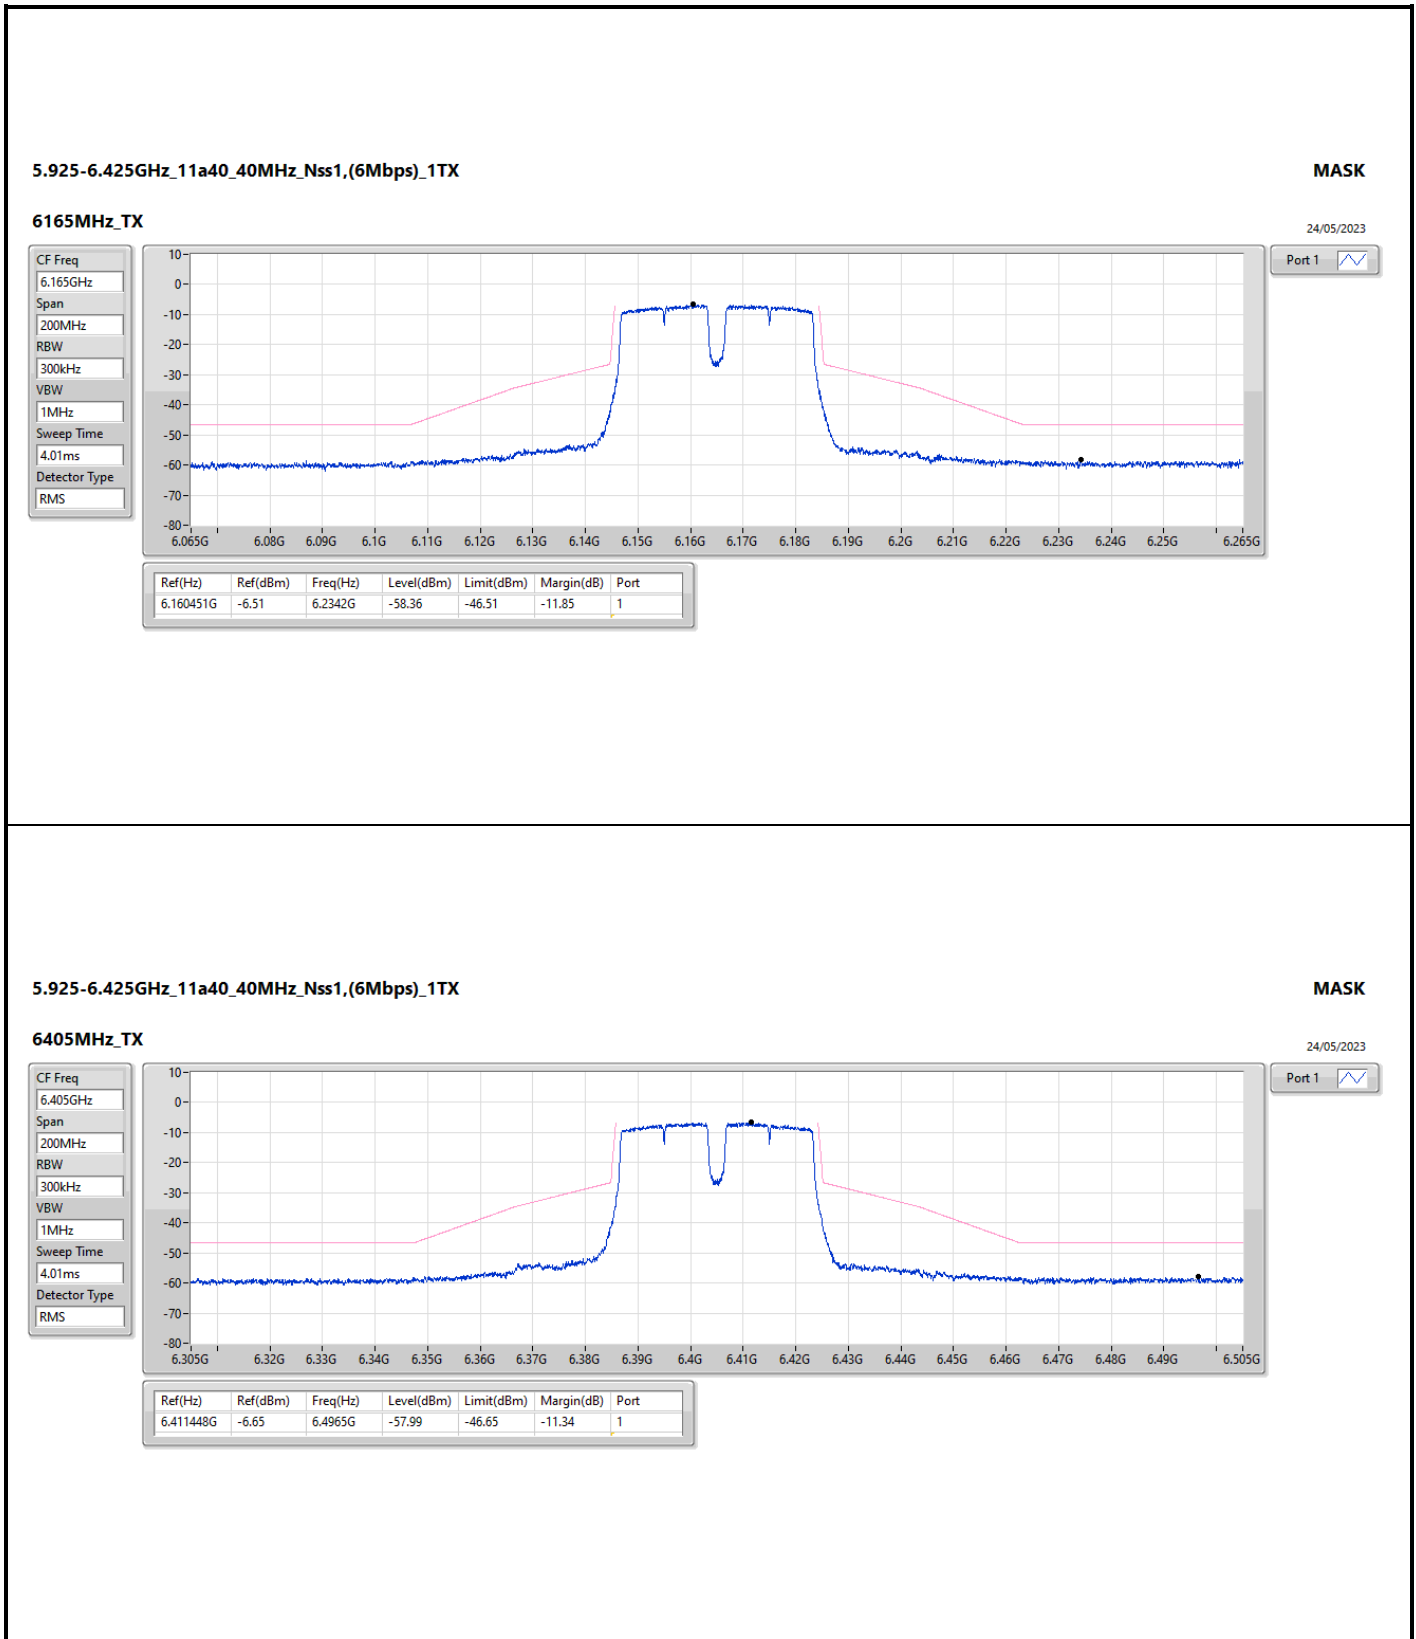

Mode	Result	Ref (Hz)	Ref (dBm)	Freq (Hz)	Level (dBm)	Limit (dBm)	Margin (dB)	Port
6535MHz	Pass	6.543573G	-6.74	6.502725G	-59.59	-46.74	-12.85	1
6695MHz	Pass	6.686902G	-6.42	6.727225G	-60.30	-46.42	-13.88	1
6855MHz	Pass	6.864098G	-6.28	6.8662G	-37.54	-26.18	-11.36	1
6875MHz	Pass	6.867027G	-6.87	6.886125G	-37.39	-26.37	-11.02	1
6895MHz	Pass	6.886827G	-6.50	6.8838G	-37.86	-26.40	-11.46	1
6995MHz	Pass	7.004223G	-7.73	6.960925G	-59.30	-47.73	-11.57	1
7095MHz	Pass	7.085777G	-7.15	7.08335G	-39.90	-27.20	-12.70	1
802.11ax HEW40_Nss1,(MCS0)_1TX	-	-	-	-	-	-	-	-
5965MHz	Pass	5.963G	-4.77	6.02385G	-58.31	-44.77	-13.54	1
6165MHz	Pass	6.169749G	-6.41	6.2243G	-58.54	-46.41	-12.13	1
6405MHz	Pass	6.4063G	-5.35	6.48835G	-57.78	-45.35	-12.43	1
6445MHz	Pass	6.4439G	-5.22	6.50785G	-57.84	-45.22	-12.62	1
6485MHz	Pass	6.48635G	-4.96	6.38895G	-57.88	-44.96	-12.92	1
6525MHz	Pass	6.530549G	-10.44	6.46075G	-58.76	-50.44	-8.32	1
6565MHz	Pass	6.560351G	-4.66	6.4655G	-57.63	-44.66	-12.97	1
6685MHz	Pass	6.68605G	-4.60	6.75225G	-57.88	-44.60	-13.28	1
6845MHz	Pass	6.841401G	-5.18	6.90345G	-56.90	-44.90	-12.00	1
6885MHz	Pass	6.882351G	-5.31	6.94545G	-56.97	-45.31	-11.66	1
6925MHz	Pass	6.916452G	-5.82	6.98435G	-56.91	-45.79	-11.12	1
7005MHz	Pass	7.009199G	-6.10	6.94545G	-57.32	-46.10	-11.22	1
7085MHz	Pass	7.087749G	-5.30	7.0011G	-56.94	-45.30	-11.64	1
802.11ax HEW80_Nss1,(MCS0)_1TX	-	-	-	-	-	-	-	-
5985MHz	Pass	5.9929G	-1.71	6.1054G	-52.87	-41.71	-11.16	1
6145MHz	Pass	6.1378G	-0.32	6.2653G	-50.81	-40.18	-10.63	1
6385MHz	Pass	6.3821G	-0.43	6.5088G	-51.31	-40.43	-10.88	1
6465MHz	Pass	6.4564G	-0.52	6.3439G	-51.27	-40.52	-10.75	1
6545MHz	Pass	6.541G	-0.36	6.4245G	-50.79	-40.36	-10.43	1
6625MHz	Pass	6.6214G	-0.34	6.5053G	-49.88	-40.21	-9.67	1
6705MHz	Pass	6.6978G	0.35	6.8277G	-49.37	-39.65	-9.72	1
6785MHz	Pass	6.7895G	-0.33	6.9042G	-50.07	-40.05	-10.02	1
6865MHz	Pass	6.8616G	-0.44	6.9864G	-50.26	-40.44	-9.82	1
6945MHz	Pass	6.9415G	-1.08	6.824G	-50.25	-40.76	-9.49	1
7025MHz	Pass	7.0226G	-1.66	6.9009G	-51.20	-41.66	-9.54	1
802.11ax HEW160_Nss1,(MCS0)_1TX	-	-	-	-	-	-	-	-
6025MHz	Pass	6.05779G	-3.09	6.374G	-50.73	-43.09	-7.64	1
6185MHz	Pass	6.20579G	0.30	6.4338G	-49.59	-39.70	-9.89	1
6345MHz	Pass	6.30821G	-0.11	6.0972G	-50.30	-40.11	-10.19	1
6505MHz	Pass	6.47521G	-0.23	6.2578G	-49.59	-40.23	-9.36	1
6665MHz	Pass	6.69219G	-0.22	6.9092G	-48.95	-40.22	-8.73	1
6825MHz	Pass	6.85159G	-0.43	6.579G	-49.75	-40.43	-9.32	1
6985MHz	Pass	6.95721G	-0.20	6.743G	-47.71	-40.17	-7.54	1