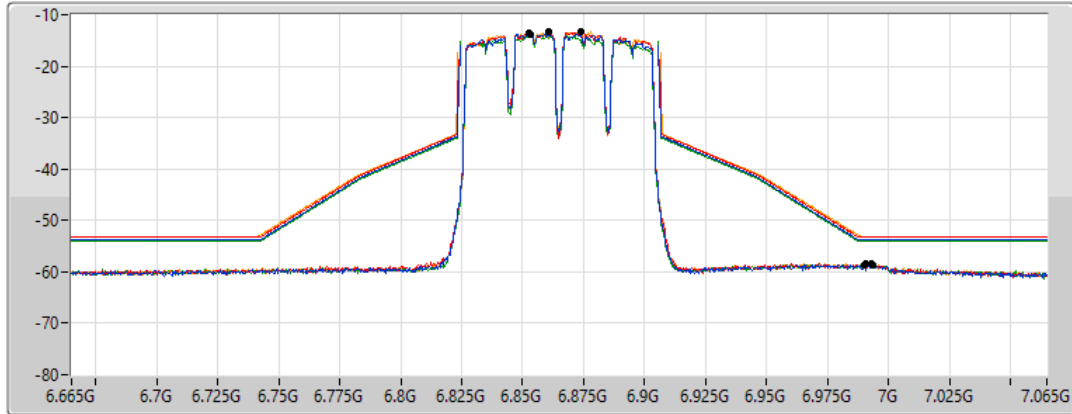

11a80_Nss1,(6Mbps)_4TX
6865MHz_TnomVnom

MASK

01/09/2021

CF Freq
6.865GHz

Span
400MHz

RBW
1MHz

VBW
3MHz

Sweep Time
20ms

Detector Type
RMS

Port 1

Port 2

Port 3

Port 4

Ref(Hz)	Ref(dBm)	Freq(Hz)	Level(dBm)	Limit(dBm)	Margin(dB)	Port
6.85261G	-13.62	6.993G	-58.52	-53.62	-4.90	1
6.8606G	-13.27	6.9938G	-58.76	-53.27	-5.49	2
6.85301G	-13.92	6.9906G	-58.44	-53.92	-4.52	3
6.87379G	-13.29	6.9902G	-58.57	-53.29	-5.28	4

11a80_Nss1,(6Mbps)_4TX
6945MHz_TnomVnom

MASK

01/09/2021

CF Freq
6.945GHz

Span
400MHz

RBW
1MHz

VBW
3MHz

Sweep Time
20ms

Detector Type
RMS