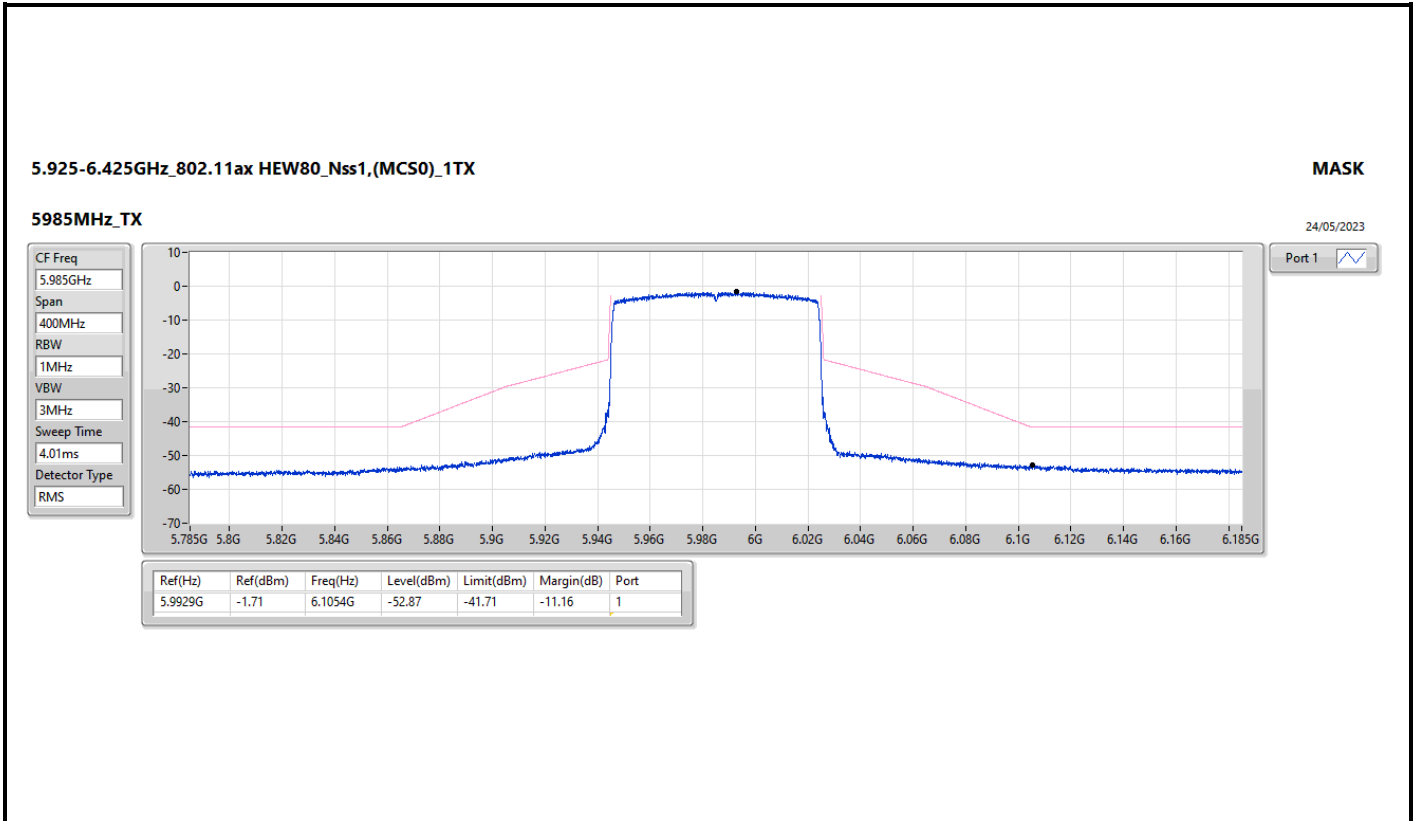

Mode	Result	Ref (Hz)	Ref (dBm)	Freq (Hz)	Level (dBm)	Limit (dBm)	Margin (dB)	Port
6535MHz	Pass	6.543573G	-6.74	6.502725G	-59.59	-46.74	-12.85	1
6695MHz	Pass	6.686902G	-6.42	6.727225G	-60.30	-46.42	-13.88	1
6855MHz	Pass	6.864098G	-6.28	6.8662G	-37.54	-26.18	-11.36	1
6875MHz	Pass	6.867027G	-6.87	6.886125G	-37.39	-26.37	-11.02	1
6895MHz	Pass	6.886827G	-6.50	6.8838G	-37.86	-26.40	-11.46	1
6995MHz	Pass	7.004223G	-7.73	6.960925G	-59.30	-47.73	-11.57	1
7095MHz	Pass	7.085777G	-7.15	7.08335G	-39.90	-27.20	-12.70	1
802.11ax HEW40_Nss1,(MCS0)_1TX	-	-	-	-	-	-	-	-
5965MHz	Pass	5.963G	-4.77	6.02385G	-58.31	-44.77	-13.54	1
6165MHz	Pass	6.169749G	-6.41	6.2243G	-58.54	-46.41	-12.13	1
6405MHz	Pass	6.4063G	-5.35	6.48835G	-57.78	-45.35	-12.43	1
6445MHz	Pass	6.4439G	-5.22	6.50785G	-57.84	-45.22	-12.62	1
6485MHz	Pass	6.48635G	-4.96	6.38895G	-57.88	-44.96	-12.92	1
6525MHz	Pass	6.530549G	-10.44	6.46075G	-58.76	-50.44	-8.32	1
6565MHz	Pass	6.560351G	-4.66	6.4655G	-57.63	-44.66	-12.97	1
6685MHz	Pass	6.68605G	-4.60	6.75225G	-57.88	-44.60	-13.28	1
6845MHz	Pass	6.841401G	-5.18	6.90345G	-56.90	-44.90	-12.00	1
6885MHz	Pass	6.882351G	-5.31	6.94545G	-56.97	-45.31	-11.66	1
6925MHz	Pass	6.916452G	-5.82	6.98435G	-56.91	-45.79	-11.12	1
7005MHz	Pass	7.009199G	-6.10	6.94545G	-57.32	-46.10	-11.22	1
7085MHz	Pass	7.087749G	-5.30	7.0011G	-56.94	-45.30	-11.64	1
802.11ax HEW80_Nss1,(MCS0)_1TX	-	-	-	-	-	-	-	-
5985MHz	Pass	5.9929G	-1.71	6.1054G	-52.87	-41.71	-11.16	1
6145MHz	Pass	6.1378G	-0.32	6.2653G	-50.81	-40.18	-10.63	1
6385MHz	Pass	6.3821G	-0.43	6.5088G	-51.31	-40.43	-10.88	1
6465MHz	Pass	6.4564G	-0.52	6.3439G	-51.27	-40.52	-10.75	1
6545MHz	Pass	6.541G	-0.36	6.4245G	-50.79	-40.36	-10.43	1
6625MHz	Pass	6.6214G	-0.34	6.5053G	-49.88	-40.21	-9.67	1
6705MHz	Pass	6.6978G	0.35	6.8277G	-49.37	-39.65	-9.72	1
6785MHz	Pass	6.7895G	-0.33	6.9042G	-50.07	-40.05	-10.02	1
6865MHz	Pass	6.8616G	-0.44	6.9864G	-50.26	-40.44	-9.82	1
6945MHz	Pass	6.9415G	-1.08	6.824G	-50.25	-40.76	-9.49	1
7025MHz	Pass	7.0226G	-1.66	6.9009G	-51.20	-41.66	-9.54	1
802.11ax HEW160_Nss1,(MCS0)_1TX	-	-	-	-	-	-	-	-
6025MHz	Pass	6.05779G	-3.09	6.374G	-50.73	-43.09	-7.64	1
6185MHz	Pass	6.20579G	0.30	6.4338G	-49.59	-39.70	-9.89	1
6345MHz	Pass	6.30821G	-0.11	6.0972G	-50.30	-40.11	-10.19	1
6505MHz	Pass	6.47521G	-0.23	6.2578G	-49.59	-40.23	-9.36	1
6665MHz	Pass	6.69219G	-0.22	6.9092G	-48.95	-40.22	-8.73	1
6825MHz	Pass	6.85159G	-0.43	6.579G	-49.75	-40.43	-9.32	1
6985MHz	Pass	6.95721G	-0.20	6.743G	-47.71	-40.17	-7.54	1