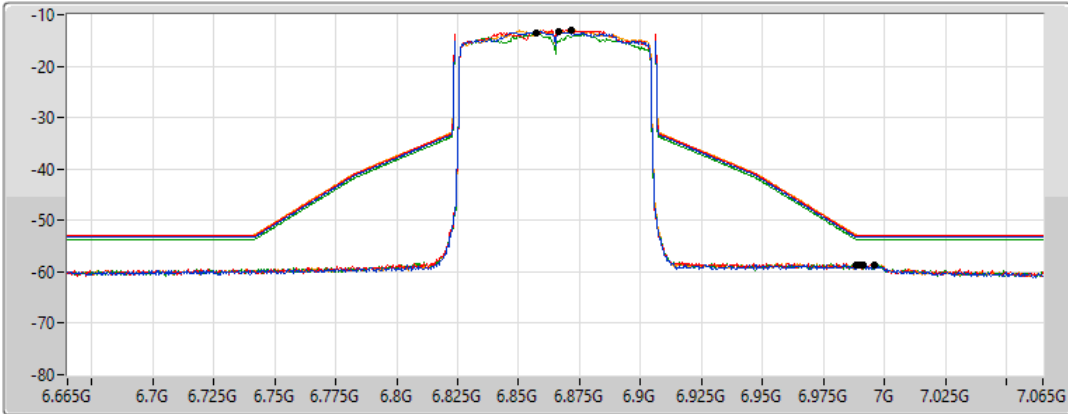

802.11ax HEW80_Nss1,(MCS0)_4TX

MASK

6865MHz_TnomVnom

01/09/2021

CF Freq
6.865GHz

Span
400MHz

RBW
1MHz

VBW
3MHz

Sweep Time
20ms

Detector Type
RMS

Port 1

Port 2

Port 3

Port 4

Ref(Hz)	Ref(dBm)	Freq(Hz)	Level(dBm)	Limit(dBm)	Margin(dB)	Port
6.8666G	-13.28	6.9898G	-58.76	-53.28	-5.48	1
6.87139G	-13.01	6.9958G	-58.73	-53.01	-5.72	2
6.85701G	-13.69	6.9886G	-58.55	-53.69	-4.86	3
6.87139G	-12.92	6.9914G	-58.60	-52.92	-5.68	4