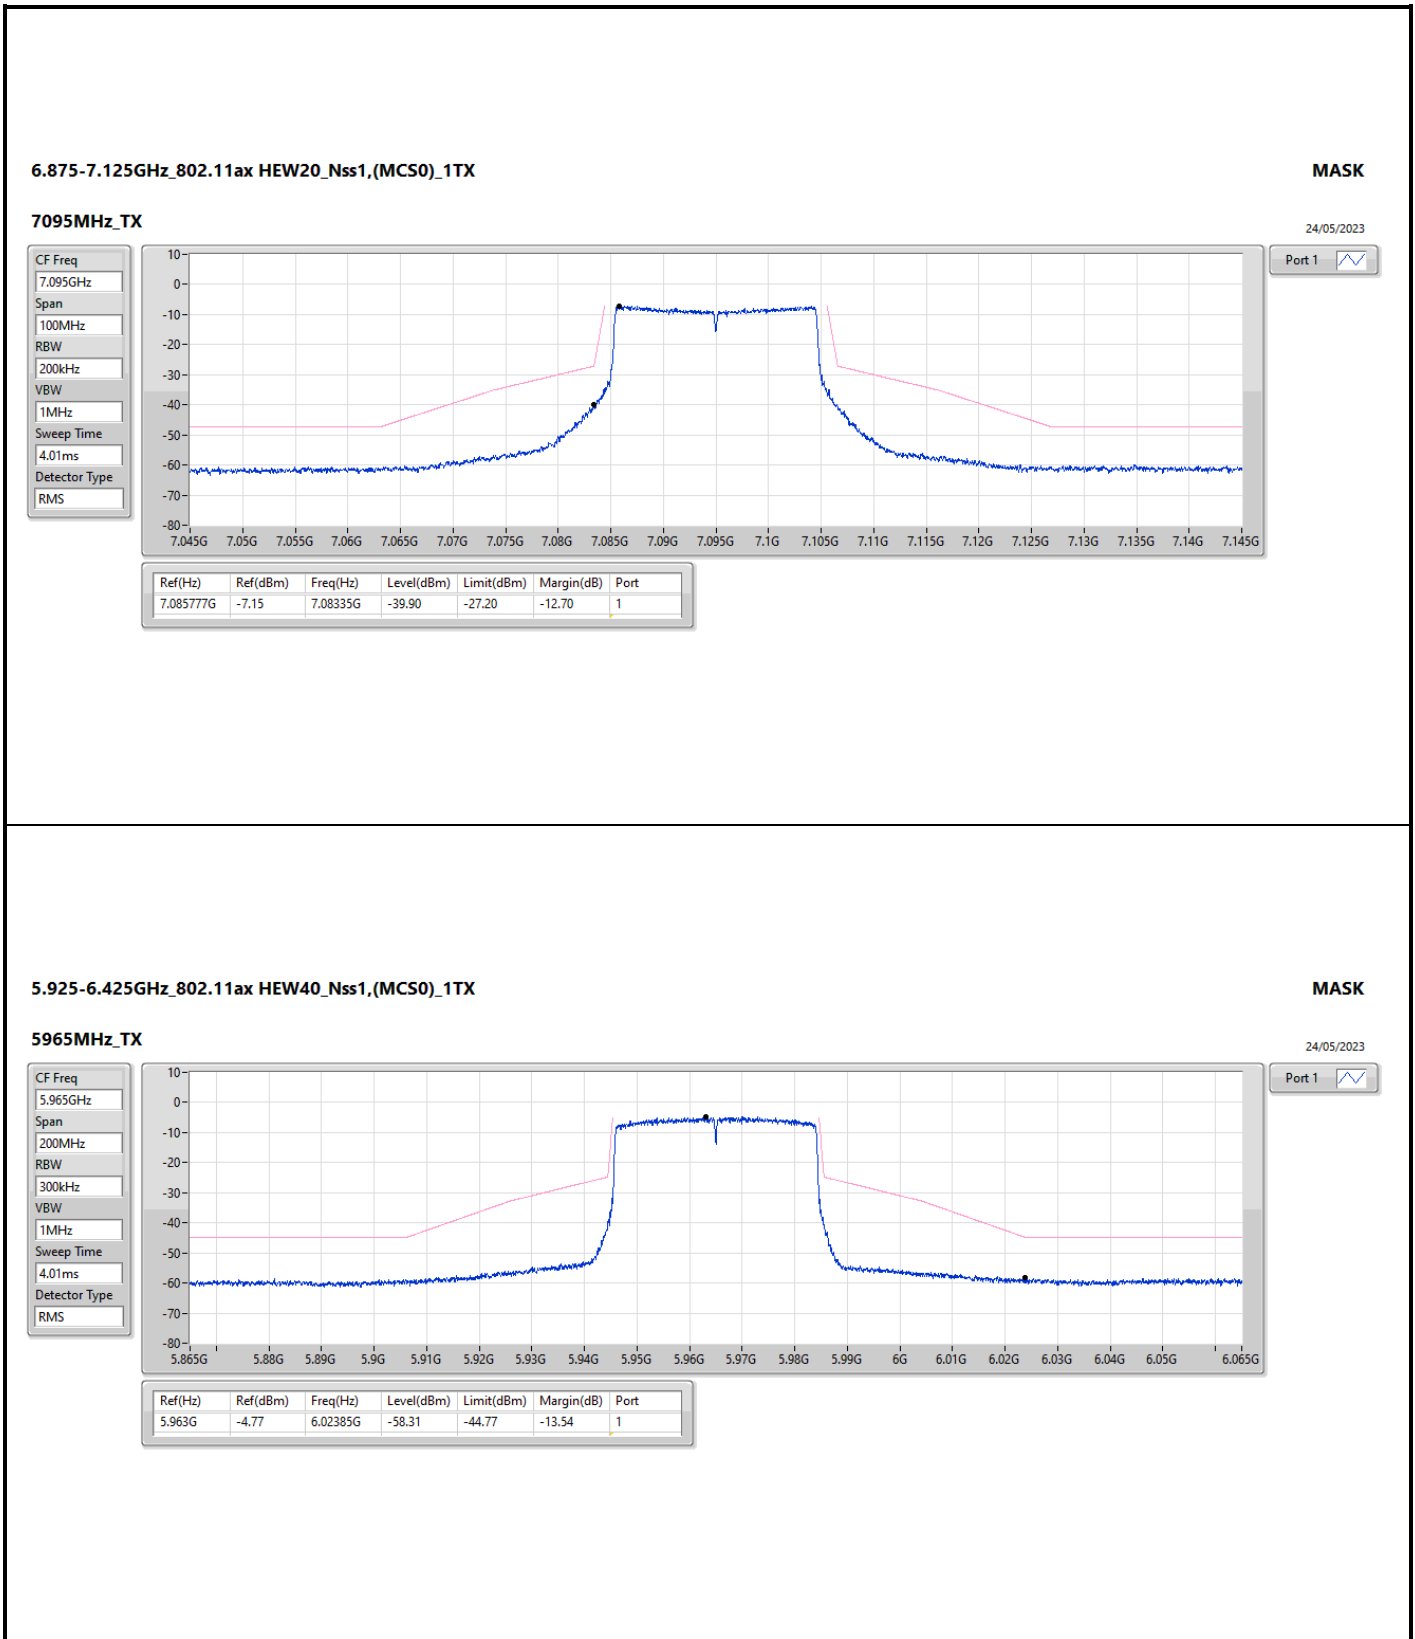

Mode	Result	Ref (Hz)	Ref (dBm)	Freq (Hz)	Level (dBm)	Limit (dBm)	Margin (dB)	Port
6535MHz	Pass	6.543573G	-6.74	6.502725G	-59.59	-46.74	-12.85	1
6695MHz	Pass	6.686902G	-6.42	6.727225G	-60.30	-46.42	-13.88	1
6855MHz	Pass	6.864098G	-6.28	6.8662G	-37.54	-26.18	-11.36	1
6875MHz	Pass	6.867027G	-6.87	6.886125G	-37.39	-26.37	-11.02	1
6895MHz	Pass	6.886827G	-6.50	6.8838G	-37.86	-26.40	-11.46	1
6995MHz	Pass	7.004223G	-7.73	6.960925G	-59.30	-47.73	-11.57	1
7095MHz	Pass	7.085777G	-7.15	7.08335G	-39.90	-27.20	-12.70	1
802.11ax HEW40_Nss1,(MCS0)_1TX	-	-	-	-	-	-	-	-
5965MHz	Pass	5.963G	-4.77	6.02385G	-58.31	-44.77	-13.54	1
6165MHz	Pass	6.169749G	-6.41	6.2243G	-58.54	-46.41	-12.13	1
6405MHz	Pass	6.4063G	-5.35	6.48835G	-57.78	-45.35	-12.43	1
6445MHz	Pass	6.4439G	-5.22	6.50785G	-57.84	-45.22	-12.62	1
6485MHz	Pass	6.48635G	-4.96	6.38895G	-57.88	-44.96	-12.92	1
6525MHz	Pass	6.530549G	-10.44	6.46075G	-58.76	-50.44	-8.32	1
6565MHz	Pass	6.560351G	-4.66	6.4655G	-57.63	-44.66	-12.97	1
6685MHz	Pass	6.68605G	-4.60	6.75225G	-57.88	-44.60	-13.28	1
6845MHz	Pass	6.841401G	-5.18	6.90345G	-56.90	-44.90	-12.00	1
6885MHz	Pass	6.882351G	-5.31	6.94545G	-56.97	-45.31	-11.66	1
6925MHz	Pass	6.916452G	-5.82	6.98435G	-56.91	-45.79	-11.12	1
7005MHz	Pass	7.009199G	-6.10	6.94545G	-57.32	-46.10	-11.22	1
7085MHz	Pass	7.087749G	-5.30	7.0011G	-56.94	-45.30	-11.64	1
802.11ax HEW80_Nss1,(MCS0)_1TX	-	-	-	-	-	-	-	-
5985MHz	Pass	5.9929G	-1.71	6.1054G	-52.87	-41.71	-11.16	1
6145MHz	Pass	6.1378G	-0.32	6.2653G	-50.81	-40.18	-10.63	1
6385MHz	Pass	6.3821G	-0.43	6.5088G	-51.31	-40.43	-10.88	1
6465MHz	Pass	6.4564G	-0.52	6.3439G	-51.27	-40.52	-10.75	1
6545MHz	Pass	6.541G	-0.36	6.4245G	-50.79	-40.36	-10.43	1
6625MHz	Pass	6.6214G	-0.34	6.5053G	-49.88	-40.21	-9.67	1
6705MHz	Pass	6.6978G	0.35	6.8277G	-49.37	-39.65	-9.72	1
6785MHz	Pass	6.7895G	-0.33	6.9042G	-50.07	-40.05	-10.02	1
6865MHz	Pass	6.8616G	-0.44	6.9864G	-50.26	-40.44	-9.82	1
6945MHz	Pass	6.9415G	-1.08	6.824G	-50.25	-40.76	-9.49	1
7025MHz	Pass	7.0226G	-1.66	6.9009G	-51.20	-41.66	-9.54	1
802.11ax HEW160_Nss1,(MCS0)_1TX	-	-	-	-	-	-	-	-
6025MHz	Pass	6.05779G	-3.09	6.374G	-50.73	-43.09	-7.64	1
6185MHz	Pass	6.20579G	0.30	6.4338G	-49.59	-39.70	-9.89	1
6345MHz	Pass	6.30821G	-0.11	6.0972G	-50.30	-40.11	-10.19	1
6505MHz	Pass	6.47521G	-0.23	6.2578G	-49.59	-40.23	-9.36	1
6665MHz	Pass	6.69219G	-0.22	6.9092G	-48.95	-40.22	-8.73	1
6825MHz	Pass	6.85159G	-0.43	6.579G	-49.75	-40.43	-9.32	1
6985MHz	Pass	6.95721G	-0.20	6.743G	-47.71	-40.17	-7.54	1