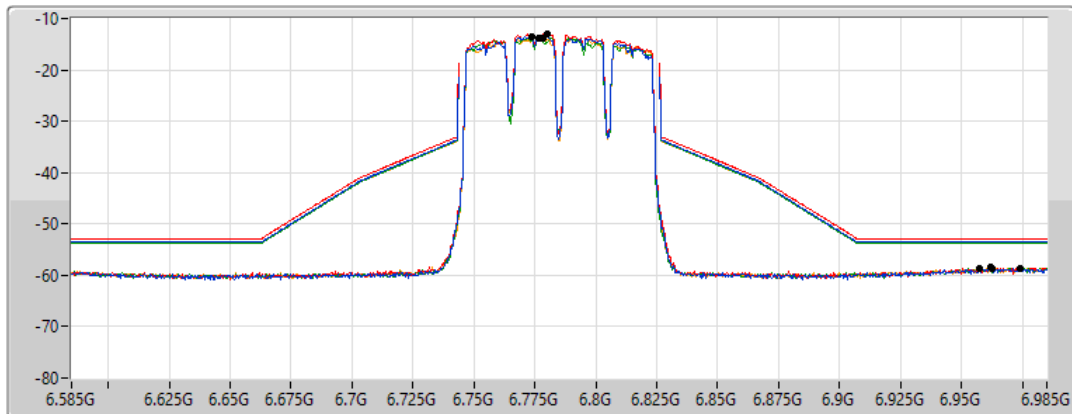

11a80_Nss1,(6Mbps)_4TX
6785MHz_TnomVnom

MASK

01/09/2021

CF Freq
6.785GHz

Span
400MHz

RBW
1MHz

VBW
3MHz

Sweep Time
20ms

Detector Type
RMS

Port 1

Port 2

Port 3

Port 4

Ref(Hz)	Ref(dBm)	Freq(Hz)	Level(dBm)	Limit(dBm)	Margin(dB)	Port
6.77381G	-13.60	6.9626G	-58.68	-53.60	-5.08	1
6.7802G	-13.02	6.9618G	-58.42	-53.02	-5.40	2
6.77661G	-13.80	6.9574G	-58.57	-53.80	-4.77	3
6.77821G	-13.86	6.9742G	-58.54	-53.86	-4.68	4