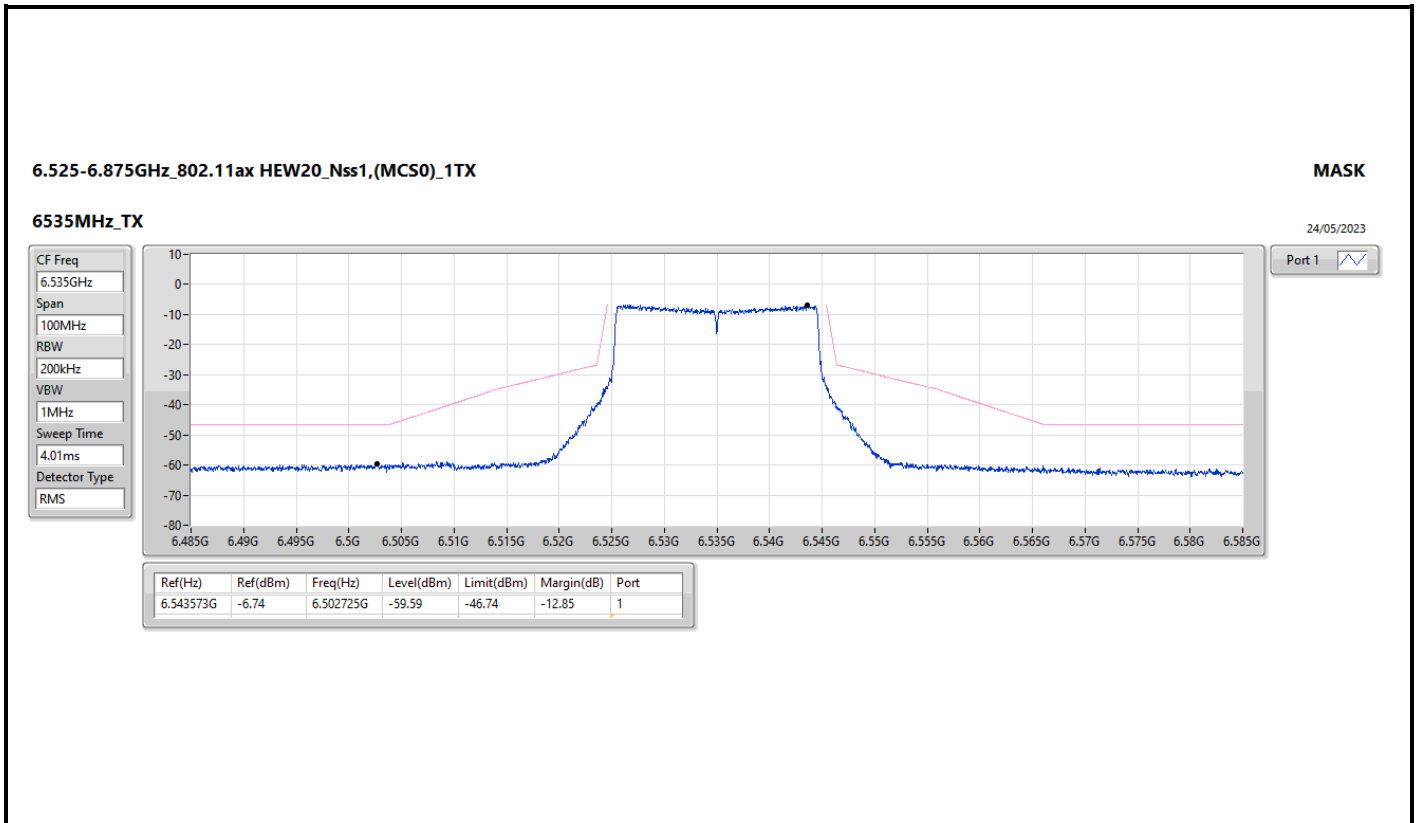

Mode	Result	Ref (Hz)	Ref (dBm)	Freq (Hz)	Level (dBm)	Limit (dBm)	Margin (dB)	Port
6535MHz	Pass	6.543573G	-6.74	6.502725G	-59.59	-46.74	-12.85	1
6695MHz	Pass	6.686902G	-6.42	6.727225G	-60.30	-46.42	-13.88	1
6855MHz	Pass	6.864098G	-6.28	6.8662G	-37.54	-26.18	-11.36	1
6875MHz	Pass	6.867027G	-6.87	6.886125G	-37.39	-26.37	-11.02	1
6895MHz	Pass	6.886827G	-6.50	6.8838G	-37.86	-26.40	-11.46	1
6995MHz	Pass	7.004223G	-7.73	6.960925G	-59.30	-47.73	-11.57	1
7095MHz	Pass	7.085777G	-7.15	7.08335G	-39.90	-27.20	-12.70	1
802.11ax HEW40_Nss1,(MCS0)_1TX	-	-	-	-	-	-	-	-
5965MHz	Pass	5.963G	-4.77	6.02385G	-58.31	-44.77	-13.54	1
6165MHz	Pass	6.169749G	-6.41	6.2243G	-58.54	-46.41	-12.13	1
6405MHz	Pass	6.4063G	-5.35	6.48835G	-57.78	-45.35	-12.43	1
6445MHz	Pass	6.4439G	-5.22	6.50785G	-57.84	-45.22	-12.62	1
6485MHz	Pass	6.48635G	-4.96	6.38895G	-57.88	-44.96	-12.92	1
6525MHz	Pass	6.530549G	-10.44	6.46075G	-58.76	-50.44	-8.32	1
6565MHz	Pass	6.560351G	-4.66	6.4655G	-57.63	-44.66	-12.97	1
6685MHz	Pass	6.68605G	-4.60	6.75225G	-57.88	-44.60	-13.28	1
6845MHz	Pass	6.841401G	-5.18	6.90345G	-56.90	-44.90	-12.00	1
6885MHz	Pass	6.882351G	-5.31	6.94545G	-56.97	-45.31	-11.66	1
6925MHz	Pass	6.916452G	-5.82	6.98435G	-56.91	-45.79	-11.12	1
7005MHz	Pass	7.009199G	-6.10	6.94545G	-57.32	-46.10	-11.22	1
7085MHz	Pass	7.087749G	-5.30	7.0011G	-56.94	-45.30	-11.64	1
802.11ax HEW80_Nss1,(MCS0)_1TX	-	-	-	-	-	-	-	-
5985MHz	Pass	5.9929G	-1.71	6.1054G	-52.87	-41.71	-11.16	1
6145MHz	Pass	6.1378G	-0.32	6.2653G	-50.81	-40.18	-10.63	1
6385MHz	Pass	6.3821G	-0.43	6.5088G	-51.31	-40.43	-10.88	1
6465MHz	Pass	6.4564G	-0.52	6.3439G	-51.27	-40.52	-10.75	1
6545MHz	Pass	6.541G	-0.36	6.4245G	-50.79	-40.36	-10.43	1
6625MHz	Pass	6.6214G	-0.34	6.5053G	-49.88	-40.21	-9.67	1
6705MHz	Pass	6.6978G	0.35	6.8277G	-49.37	-39.65	-9.72	1
6785MHz	Pass	6.7895G	-0.33	6.9042G	-50.07	-40.05	-10.02	1
6865MHz	Pass	6.8616G	-0.44	6.9864G	-50.26	-40.44	-9.82	1
6945MHz	Pass	6.9415G	-1.08	6.824G	-50.25	-40.76	-9.49	1
7025MHz	Pass	7.0226G	-1.66	6.9009G	-51.20	-41.66	-9.54	1
802.11ax HEW160_Nss1,(MCS0)_1TX	-	-	-	-	-	-	-	-
6025MHz	Pass	6.05779G	-3.09	6.374G	-50.73	-43.09	-7.64	1
6185MHz	Pass	6.20579G	0.30	6.4338G	-49.59	-39.70	-9.89	1
6345MHz	Pass	6.30821G	-0.11	6.0972G	-50.30	-40.11	-10.19	1
6505MHz	Pass	6.47521G	-0.23	6.2578G	-49.59	-40.23	-9.36	1
6665MHz	Pass	6.69219G	-0.22	6.9092G	-48.95	-40.22	-8.73	1
6825MHz	Pass	6.85159G	-0.43	6.579G	-49.75	-40.43	-9.32	1
6985MHz	Pass	6.95721G	-0.20	6.743G	-47.71	-40.17	-7.54	1