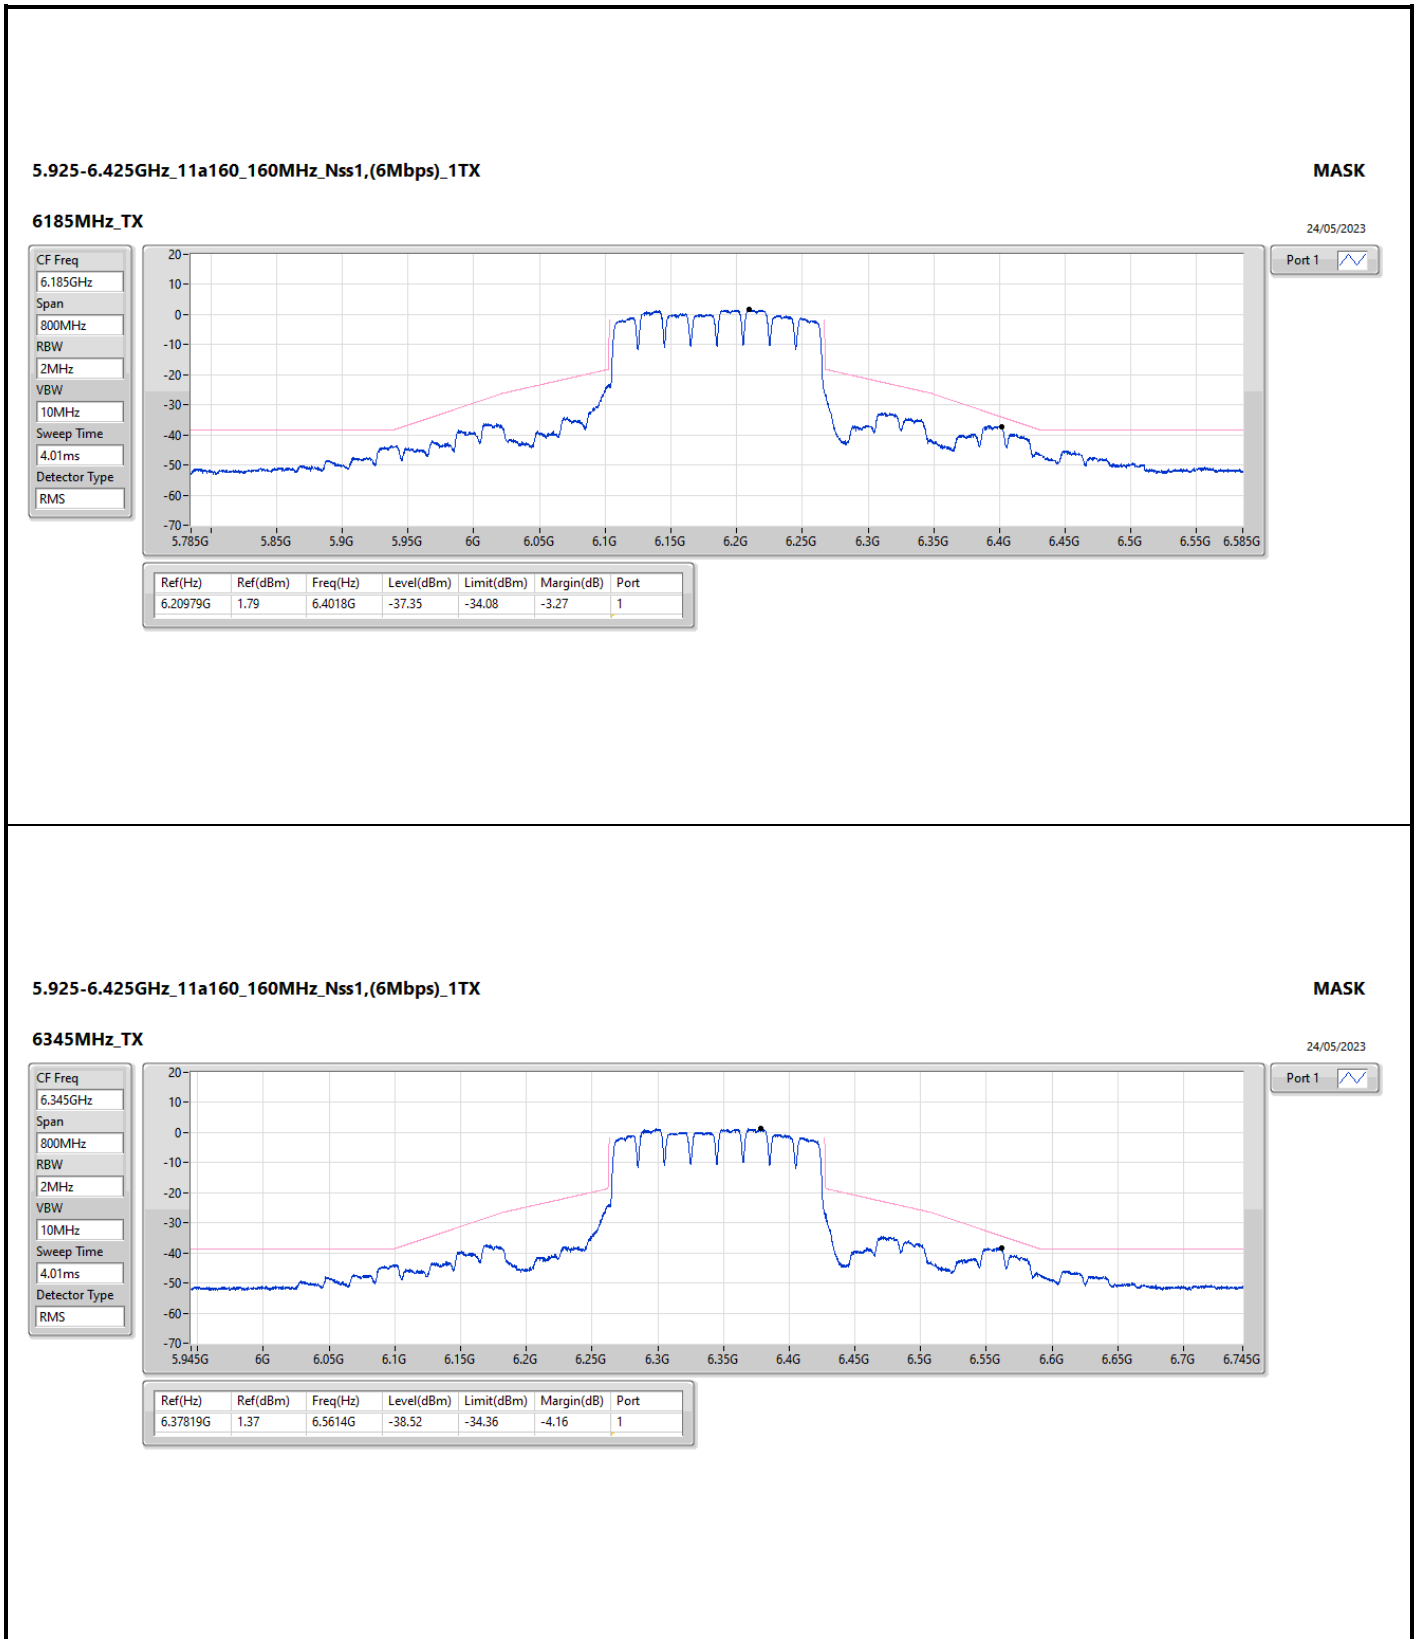

Mode	Result	Ref (Hz)	Ref (dBm)	Freq (Hz)	Level (dBm)	Limit (dBm)	Margin (dB)	Port
6535MHz	Pass	6.543573G	-6.74	6.502725G	-59.59	-46.74	-12.85	1
6695MHz	Pass	6.686902G	-6.42	6.727225G	-60.30	-46.42	-13.88	1
6855MHz	Pass	6.864098G	-6.28	6.8662G	-37.54	-26.18	-11.36	1
6875MHz	Pass	6.867027G	-6.87	6.886125G	-37.39	-26.37	-11.02	1
6895MHz	Pass	6.886827G	-6.50	6.8838G	-37.86	-26.40	-11.46	1
6995MHz	Pass	7.004223G	-7.73	6.960925G	-59.30	-47.73	-11.57	1
7095MHz	Pass	7.085777G	-7.15	7.08335G	-39.90	-27.20	-12.70	1
802.11ax HEW40_Nss1,(MCS0)_1TX	-	-	-	-	-	-	-	-
5965MHz	Pass	5.963G	-4.77	6.02385G	-58.31	-44.77	-13.54	1
6165MHz	Pass	6.169749G	-6.41	6.2243G	-58.54	-46.41	-12.13	1
6405MHz	Pass	6.4063G	-5.35	6.48835G	-57.78	-45.35	-12.43	1
6445MHz	Pass	6.4439G	-5.22	6.50785G	-57.84	-45.22	-12.62	1
6485MHz	Pass	6.48635G	-4.96	6.38895G	-57.88	-44.96	-12.92	1
6525MHz	Pass	6.530549G	-10.44	6.46075G	-58.76	-50.44	-8.32	1
6565MHz	Pass	6.560351G	-4.66	6.4655G	-57.63	-44.66	-12.97	1
6685MHz	Pass	6.68605G	-4.60	6.75225G	-57.88	-44.60	-13.28	1
6845MHz	Pass	6.841401G	-5.18	6.90345G	-56.90	-44.90	-12.00	1
6885MHz	Pass	6.882351G	-5.31	6.94545G	-56.97	-45.31	-11.66	1
6925MHz	Pass	6.916452G	-5.82	6.98435G	-56.91	-45.79	-11.12	1
7005MHz	Pass	7.009199G	-6.10	6.94545G	-57.32	-46.10	-11.22	1
7085MHz	Pass	7.087749G	-5.30	7.0011G	-56.94	-45.30	-11.64	1
802.11ax HEW80_Nss1,(MCS0)_1TX	-	-	-	-	-	-	-	-
5985MHz	Pass	5.9929G	-1.71	6.1054G	-52.87	-41.71	-11.16	1
6145MHz	Pass	6.1378G	-0.32	6.2653G	-50.81	-40.18	-10.63	1
6385MHz	Pass	6.3821G	-0.43	6.5088G	-51.31	-40.43	-10.88	1
6465MHz	Pass	6.4564G	-0.52	6.3439G	-51.27	-40.52	-10.75	1
6545MHz	Pass	6.541G	-0.36	6.4245G	-50.79	-40.36	-10.43	1
6625MHz	Pass	6.6214G	-0.34	6.5053G	-49.88	-40.21	-9.67	1
6705MHz	Pass	6.6978G	0.35	6.8277G	-49.37	-39.65	-9.72	1
6785MHz	Pass	6.7895G	-0.33	6.9042G	-50.07	-40.05	-10.02	1
6865MHz	Pass	6.8616G	-0.44	6.9864G	-50.26	-40.44	-9.82	1
6945MHz	Pass	6.9415G	-1.08	6.824G	-50.25	-40.76	-9.49	1
7025MHz	Pass	7.0226G	-1.66	6.9009G	-51.20	-41.66	-9.54	1
802.11ax HEW160_Nss1,(MCS0)_1TX	-	-	-	-	-	-	-	-
6025MHz	Pass	6.05779G	-3.09	6.374G	-50.73	-43.09	-7.64	1
6185MHz	Pass	6.20579G	0.30	6.4338G	-49.59	-39.70	-9.89	1
6345MHz	Pass	6.30821G	-0.11	6.0972G	-50.30	-40.11	-10.19	1
6505MHz	Pass	6.47521G	-0.23	6.2578G	-49.59	-40.23	-9.36	1
6665MHz	Pass	6.69219G	-0.22	6.9092G	-48.95	-40.22	-8.73	1
6825MHz	Pass	6.85159G	-0.43	6.579G	-49.75	-40.43	-9.32	1
6985MHz	Pass	6.95721G	-0.20	6.743G	-47.71	-40.17	-7.54	1