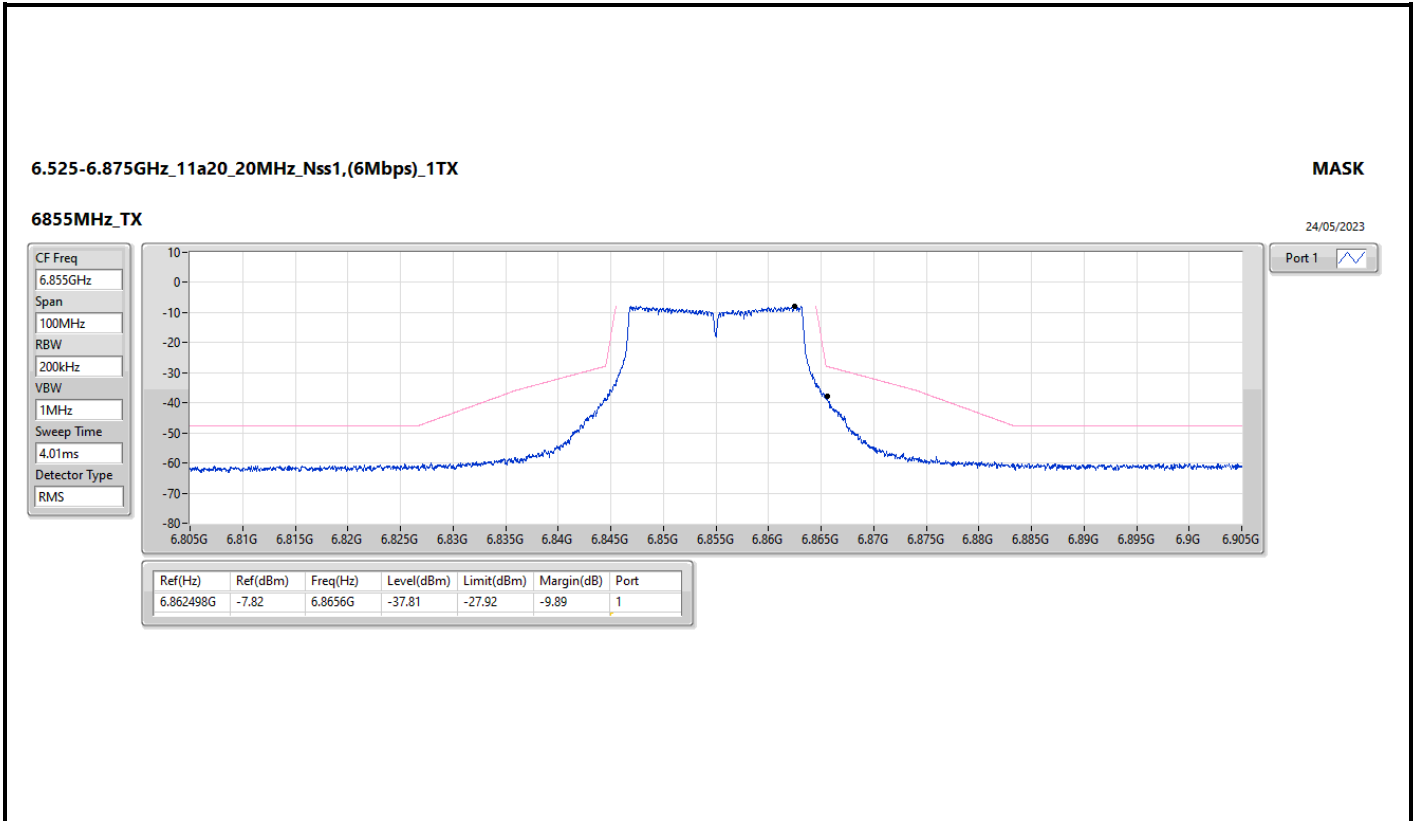

Mode	Result	Ref (Hz)	Ref (dBm)	Freq (Hz)	Level (dBm)	Limit (dBm)	Margin (dB)	Port
6535MHz	Pass	6.543573G	-6.74	6.502725G	-59.59	-46.74	-12.85	1
6695MHz	Pass	6.686902G	-6.42	6.727225G	-60.30	-46.42	-13.88	1
6855MHz	Pass	6.864098G	-6.28	6.8662G	-37.54	-26.18	-11.36	1
6875MHz	Pass	6.867027G	-6.87	6.886125G	-37.39	-26.37	-11.02	1
6895MHz	Pass	6.886827G	-6.50	6.8838G	-37.86	-26.40	-11.46	1
6995MHz	Pass	7.004223G	-7.73	6.960925G	-59.30	-47.73	-11.57	1
7095MHz	Pass	7.085777G	-7.15	7.08335G	-39.90	-27.20	-12.70	1
802.11ax HEW40_Nss1,(MCS0)_1TX	-	-	-	-	-	-	-	-
5965MHz	Pass	5.963G	-4.77	6.02385G	-58.31	-44.77	-13.54	1
6165MHz	Pass	6.169749G	-6.41	6.2243G	-58.54	-46.41	-12.13	1
6405MHz	Pass	6.4063G	-5.35	6.48835G	-57.78	-45.35	-12.43	1
6445MHz	Pass	6.4439G	-5.22	6.50785G	-57.84	-45.22	-12.62	1
6485MHz	Pass	6.48635G	-4.96	6.38895G	-57.88	-44.96	-12.92	1
6525MHz	Pass	6.530549G	-10.44	6.46075G	-58.76	-50.44	-8.32	1
6565MHz	Pass	6.560351G	-4.66	6.4655G	-57.63	-44.66	-12.97	1
6685MHz	Pass	6.68605G	-4.60	6.75225G	-57.88	-44.60	-13.28	1
6845MHz	Pass	6.841401G	-5.18	6.90345G	-56.90	-44.90	-12.00	1
6885MHz	Pass	6.882351G	-5.31	6.94545G	-56.97	-45.31	-11.66	1
6925MHz	Pass	6.916452G	-5.82	6.98435G	-56.91	-45.79	-11.12	1
7005MHz	Pass	7.009199G	-6.10	6.94545G	-57.32	-46.10	-11.22	1
7085MHz	Pass	7.087749G	-5.30	7.0011G	-56.94	-45.30	-11.64	1
802.11ax HEW80_Nss1,(MCS0)_1TX	-	-	-	-	-	-	-	-
5985MHz	Pass	5.9929G	-1.71	6.1054G	-52.87	-41.71	-11.16	1
6145MHz	Pass	6.1378G	-0.32	6.2653G	-50.81	-40.18	-10.63	1
6385MHz	Pass	6.3821G	-0.43	6.5088G	-51.31	-40.43	-10.88	1
6465MHz	Pass	6.4564G	-0.52	6.3439G	-51.27	-40.52	-10.75	1
6545MHz	Pass	6.541G	-0.36	6.4245G	-50.79	-40.36	-10.43	1
6625MHz	Pass	6.6214G	-0.34	6.5053G	-49.88	-40.21	-9.67	1
6705MHz	Pass	6.6978G	0.35	6.8277G	-49.37	-39.65	-9.72	1
6785MHz	Pass	6.7895G	-0.33	6.9042G	-50.07	-40.05	-10.02	1
6865MHz	Pass	6.8616G	-0.44	6.9864G	-50.26	-40.44	-9.82	1
6945MHz	Pass	6.9415G	-1.08	6.824G	-50.25	-40.76	-9.49	1
7025MHz	Pass	7.0226G	-1.66	6.9009G	-51.20	-41.66	-9.54	1
802.11ax HEW160_Nss1,(MCS0)_1TX	-	-	-	-	-	-	-	-
6025MHz	Pass	6.05779G	-3.09	6.374G	-50.73	-43.09	-7.64	1
6185MHz	Pass	6.20579G	0.30	6.4338G	-49.59	-39.70	-9.89	1
6345MHz	Pass	6.30821G	-0.11	6.0972G	-50.30	-40.11	-10.19	1
6505MHz	Pass	6.47521G	-0.23	6.2578G	-49.59	-40.23	-9.36	1
6665MHz	Pass	6.69219G	-0.22	6.9092G	-48.95	-40.22	-8.73	1
6825MHz	Pass	6.85159G	-0.43	6.579G	-49.75	-40.43	-9.32	1
6985MHz	Pass	6.95721G	-0.20	6.743G	-47.71	-40.17	-7.54	1