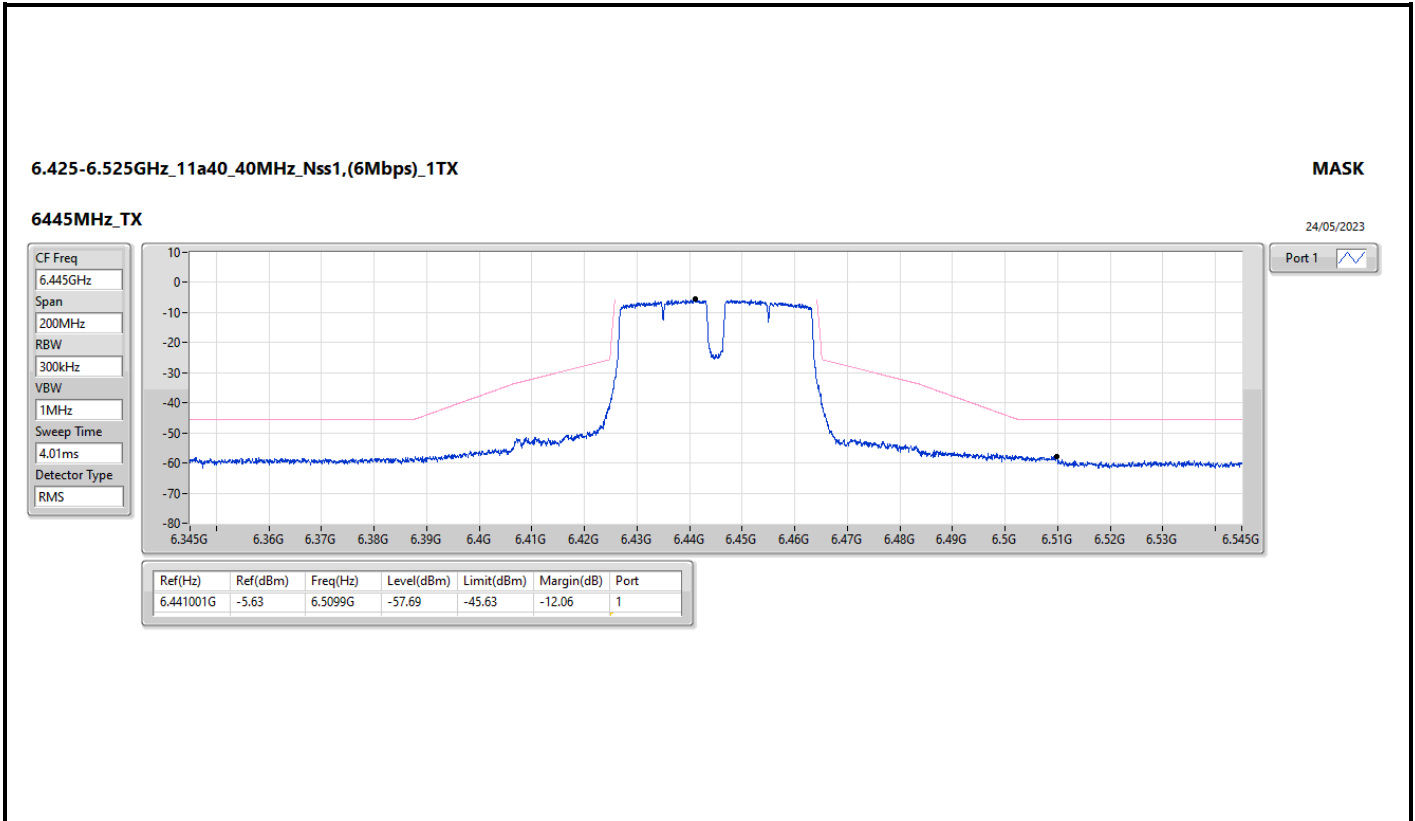

Mode	Result	Ref (Hz)	Ref (dBm)	Freq (Hz)	Level (dBm)	Limit (dBm)	Margin (dB)	Port
6535MHz	Pass	6.543573G	-6.74	6.502725G	-59.59	-46.74	-12.85	1
6695MHz	Pass	6.686902G	-6.42	6.727225G	-60.30	-46.42	-13.88	1
6855MHz	Pass	6.864098G	-6.28	6.8662G	-37.54	-26.18	-11.36	1
6875MHz	Pass	6.867027G	-6.87	6.886125G	-37.39	-26.37	-11.02	1
6895MHz	Pass	6.886827G	-6.50	6.8838G	-37.86	-26.40	-11.46	1
6995MHz	Pass	7.004223G	-7.73	6.960925G	-59.30	-47.73	-11.57	1
7095MHz	Pass	7.085777G	-7.15	7.08335G	-39.90	-27.20	-12.70	1
802.11ax HEW40_Nss1,(MCS0)_1TX	-	-	-	-	-	-	-	-
5965MHz	Pass	5.963G	-4.77	6.02385G	-58.31	-44.77	-13.54	1
6165MHz	Pass	6.169749G	-6.41	6.2243G	-58.54	-46.41	-12.13	1
6405MHz	Pass	6.4063G	-5.35	6.48835G	-57.78	-45.35	-12.43	1
6445MHz	Pass	6.4439G	-5.22	6.50785G	-57.84	-45.22	-12.62	1
6485MHz	Pass	6.48635G	-4.96	6.38895G	-57.88	-44.96	-12.92	1
6525MHz	Pass	6.530549G	-10.44	6.46075G	-58.76	-50.44	-8.32	1
6565MHz	Pass	6.560351G	-4.66	6.4655G	-57.63	-44.66	-12.97	1
6685MHz	Pass	6.68605G	-4.60	6.75225G	-57.88	-44.60	-13.28	1
6845MHz	Pass	6.841401G	-5.18	6.90345G	-56.90	-44.90	-12.00	1
6885MHz	Pass	6.882351G	-5.31	6.94545G	-56.97	-45.31	-11.66	1
6925MHz	Pass	6.916452G	-5.82	6.98435G	-56.91	-45.79	-11.12	1
7005MHz	Pass	7.009199G	-6.10	6.94545G	-57.32	-46.10	-11.22	1
7085MHz	Pass	7.087749G	-5.30	7.0011G	-56.94	-45.30	-11.64	1
802.11ax HEW80_Nss1,(MCS0)_1TX	-	-	-	-	-	-	-	-
5985MHz	Pass	5.9929G	-1.71	6.1054G	-52.87	-41.71	-11.16	1
6145MHz	Pass	6.1378G	-0.32	6.2653G	-50.81	-40.18	-10.63	1
6385MHz	Pass	6.3821G	-0.43	6.5088G	-51.31	-40.43	-10.88	1
6465MHz	Pass	6.4564G	-0.52	6.3439G	-51.27	-40.52	-10.75	1
6545MHz	Pass	6.541G	-0.36	6.4245G	-50.79	-40.36	-10.43	1
6625MHz	Pass	6.6214G	-0.34	6.5053G	-49.88	-40.21	-9.67	1
6705MHz	Pass	6.6978G	0.35	6.8277G	-49.37	-39.65	-9.72	1
6785MHz	Pass	6.7895G	-0.33	6.9042G	-50.07	-40.05	-10.02	1
6865MHz	Pass	6.8616G	-0.44	6.9864G	-50.26	-40.44	-9.82	1
6945MHz	Pass	6.9415G	-1.08	6.824G	-50.25	-40.76	-9.49	1
7025MHz	Pass	7.0226G	-1.66	6.9009G	-51.20	-41.66	-9.54	1
802.11ax HEW160_Nss1,(MCS0)_1TX	-	-	-	-	-	-	-	-
6025MHz	Pass	6.05779G	-3.09	6.374G	-50.73	-43.09	-7.64	1
6185MHz	Pass	6.20579G	0.30	6.4338G	-49.59	-39.70	-9.89	1
6345MHz	Pass	6.30821G	-0.11	6.0972G	-50.30	-40.11	-10.19	1
6505MHz	Pass	6.47521G	-0.23	6.2578G	-49.59	-40.23	-9.36	1
6665MHz	Pass	6.69219G	-0.22	6.9092G	-48.95	-40.22	-8.73	1
6825MHz	Pass	6.85159G	-0.43	6.579G	-49.75	-40.43	-9.32	1
6985MHz	Pass	6.95721G	-0.20	6.743G	-47.71	-40.17	-7.54	1