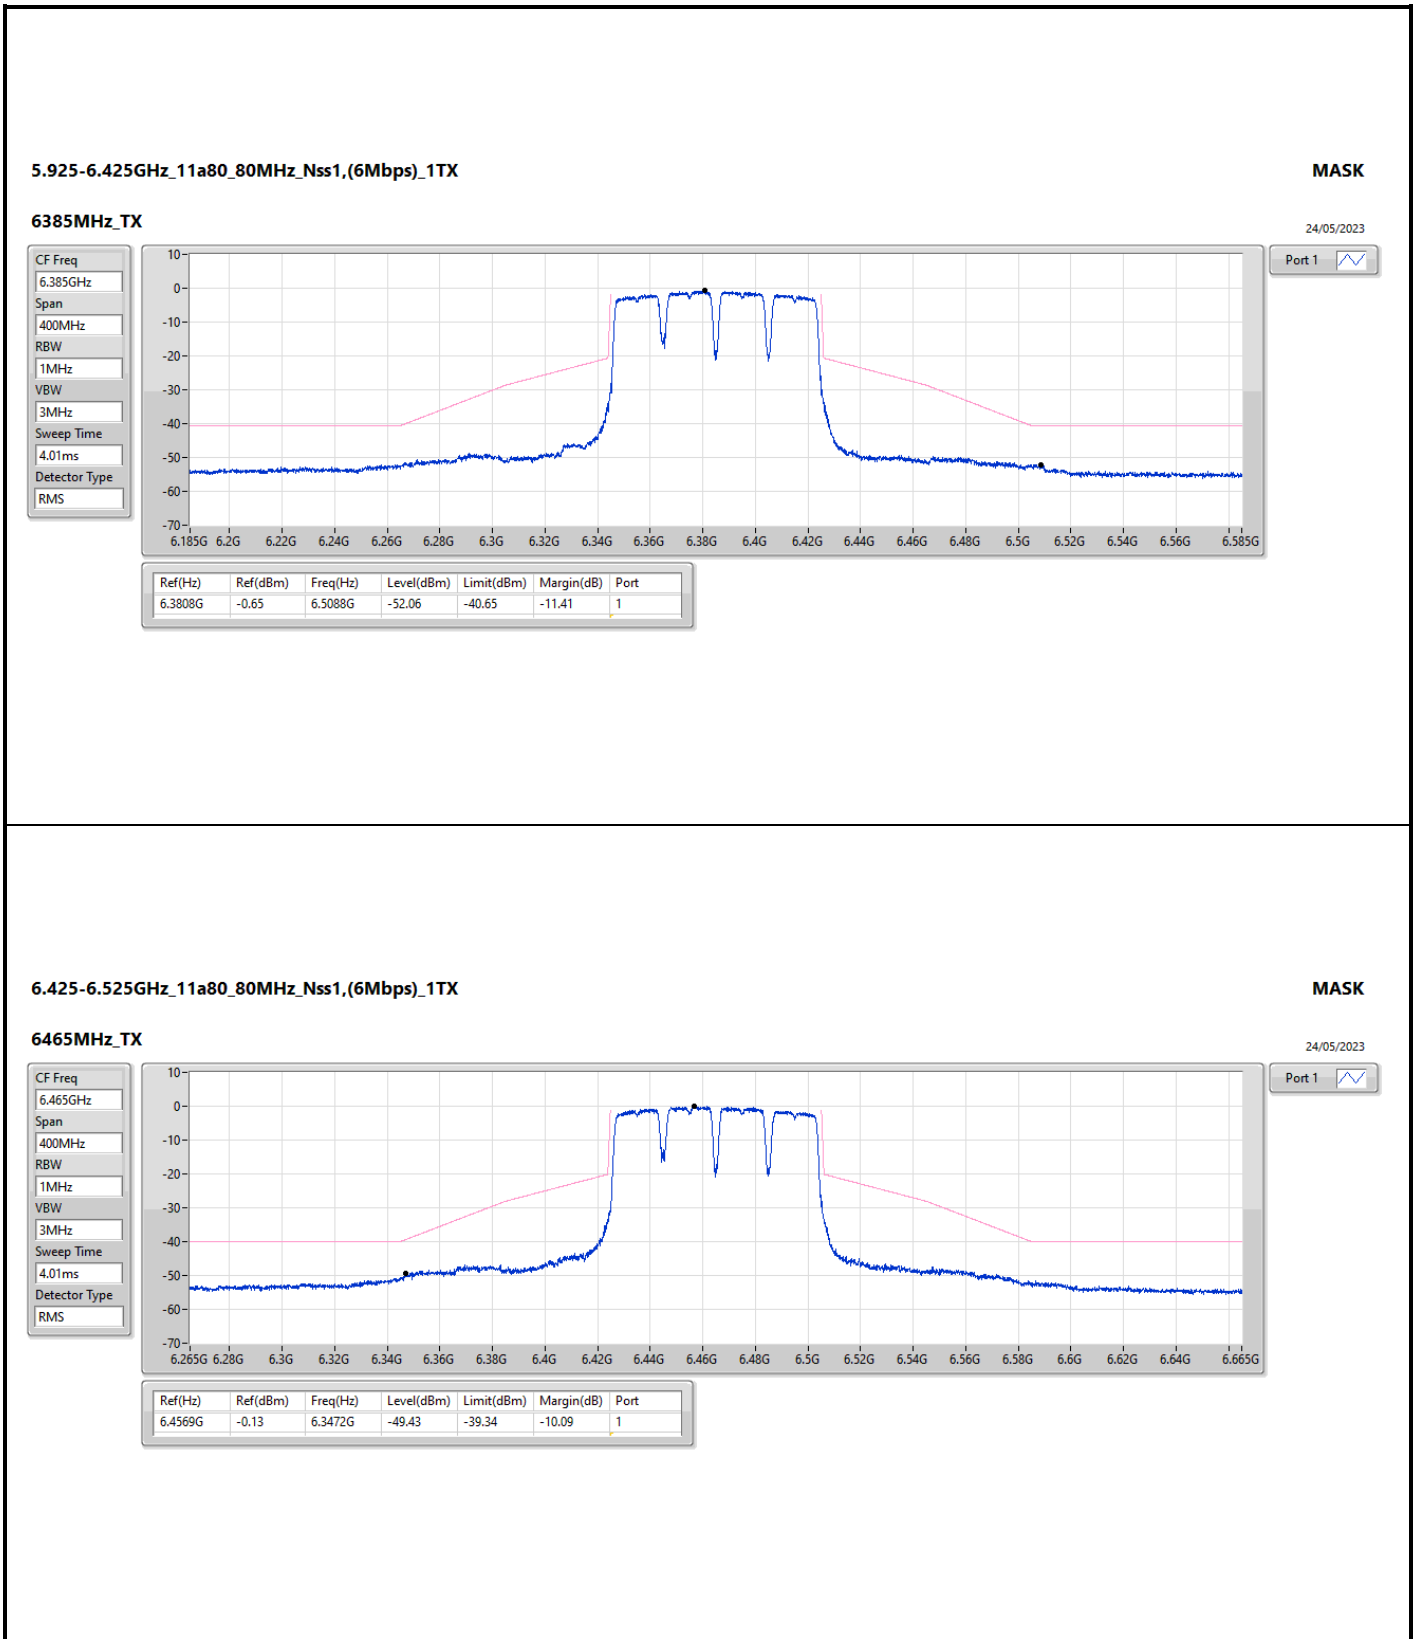

Mode	Result	Ref (Hz)	Ref (dBm)	Freq (Hz)	Level (dBm)	Limit (dBm)	Margin (dB)	Port
6535MHz	Pass	6.543573G	-6.74	6.502725G	-59.59	-46.74	-12.85	1
6695MHz	Pass	6.686902G	-6.42	6.727225G	-60.30	-46.42	-13.88	1
6855MHz	Pass	6.864098G	-6.28	6.8662G	-37.54	-26.18	-11.36	1
6875MHz	Pass	6.867027G	-6.87	6.886125G	-37.39	-26.37	-11.02	1
6895MHz	Pass	6.886827G	-6.50	6.8838G	-37.86	-26.40	-11.46	1
6995MHz	Pass	7.004223G	-7.73	6.960925G	-59.30	-47.73	-11.57	1
7095MHz	Pass	7.085777G	-7.15	7.08335G	-39.90	-27.20	-12.70	1
802.11ax HEW40_Nss1,(MCS0)_1TX	-	-	-	-	-	-	-	-
5965MHz	Pass	5.963G	-4.77	6.02385G	-58.31	-44.77	-13.54	1
6165MHz	Pass	6.169749G	-6.41	6.2243G	-58.54	-46.41	-12.13	1
6405MHz	Pass	6.4063G	-5.35	6.48835G	-57.78	-45.35	-12.43	1
6445MHz	Pass	6.4439G	-5.22	6.50785G	-57.84	-45.22	-12.62	1
6485MHz	Pass	6.48635G	-4.96	6.38895G	-57.88	-44.96	-12.92	1
6525MHz	Pass	6.530549G	-10.44	6.46075G	-58.76	-50.44	-8.32	1
6565MHz	Pass	6.560351G	-4.66	6.4655G	-57.63	-44.66	-12.97	1
6685MHz	Pass	6.68605G	-4.60	6.75225G	-57.88	-44.60	-13.28	1
6845MHz	Pass	6.841401G	-5.18	6.90345G	-56.90	-44.90	-12.00	1
6885MHz	Pass	6.882351G	-5.31	6.94545G	-56.97	-45.31	-11.66	1
6925MHz	Pass	6.916452G	-5.82	6.98435G	-56.91	-45.79	-11.12	1
7005MHz	Pass	7.009199G	-6.10	6.94545G	-57.32	-46.10	-11.22	1
7085MHz	Pass	7.087749G	-5.30	7.0011G	-56.94	-45.30	-11.64	1
802.11ax HEW80_Nss1,(MCS0)_1TX	-	-	-	-	-	-	-	-
5985MHz	Pass	5.9929G	-1.71	6.1054G	-52.87	-41.71	-11.16	1
6145MHz	Pass	6.1378G	-0.32	6.2653G	-50.81	-40.18	-10.63	1
6385MHz	Pass	6.3821G	-0.43	6.5088G	-51.31	-40.43	-10.88	1
6465MHz	Pass	6.4564G	-0.52	6.3439G	-51.27	-40.52	-10.75	1
6545MHz	Pass	6.541G	-0.36	6.4245G	-50.79	-40.36	-10.43	1
6625MHz	Pass	6.6214G	-0.34	6.5053G	-49.88	-40.21	-9.67	1
6705MHz	Pass	6.6978G	0.35	6.8277G	-49.37	-39.65	-9.72	1
6785MHz	Pass	6.7895G	-0.33	6.9042G	-50.07	-40.05	-10.02	1
6865MHz	Pass	6.8616G	-0.44	6.9864G	-50.26	-40.44	-9.82	1
6945MHz	Pass	6.9415G	-1.08	6.824G	-50.25	-40.76	-9.49	1
7025MHz	Pass	7.0226G	-1.66	6.9009G	-51.20	-41.66	-9.54	1
802.11ax HEW160_Nss1,(MCS0)_1TX	-	-	-	-	-	-	-	-
6025MHz	Pass	6.05779G	-3.09	6.374G	-50.73	-43.09	-7.64	1
6185MHz	Pass	6.20579G	0.30	6.4338G	-49.59	-39.70	-9.89	1
6345MHz	Pass	6.30821G	-0.11	6.0972G	-50.30	-40.11	-10.19	1
6505MHz	Pass	6.47521G	-0.23	6.2578G	-49.59	-40.23	-9.36	1
6665MHz	Pass	6.69219G	-0.22	6.9092G	-48.95	-40.22	-8.73	1
6825MHz	Pass	6.85159G	-0.43	6.579G	-49.75	-40.43	-9.32	1
6985MHz	Pass	6.95721G	-0.20	6.743G	-47.71	-40.17	-7.54	1