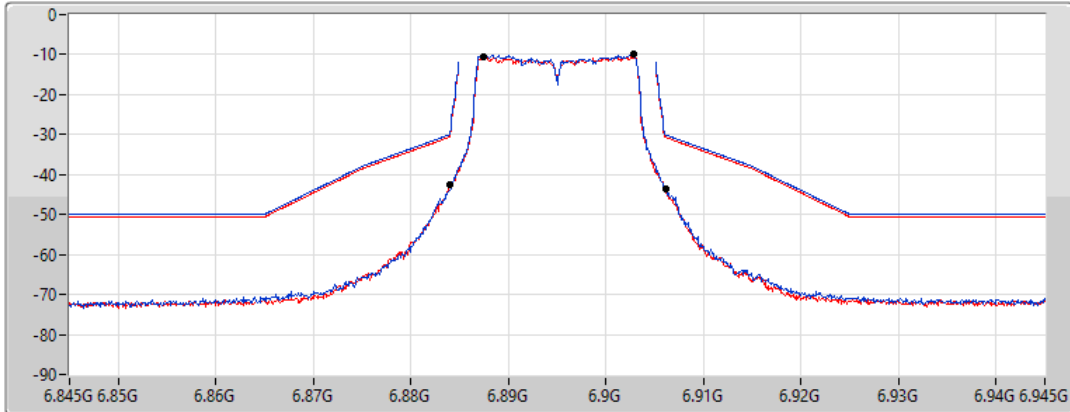

11a20_Nss1,(6Mbps)_2TX

MASK

6895MHz_TnomVnom

17/01/2022

CF Freq
6.895GHz

Span
100MHz

RBW
300kHz

VBW
1MHz

Sweep Time
20ms

Detector Type
RMS

Port 1

Port 2

Ref(Hz)	Ref(dBm)	Freq(Hz)	Level(dBm)	Limit(dBm)	Margin(dB)	Port
6.90279G	-9.97	6.9061G	-43.45	-30.06	-13.39	1
6.88751G	-10.58	6.884G	-42.59	-30.58	-12.01	2