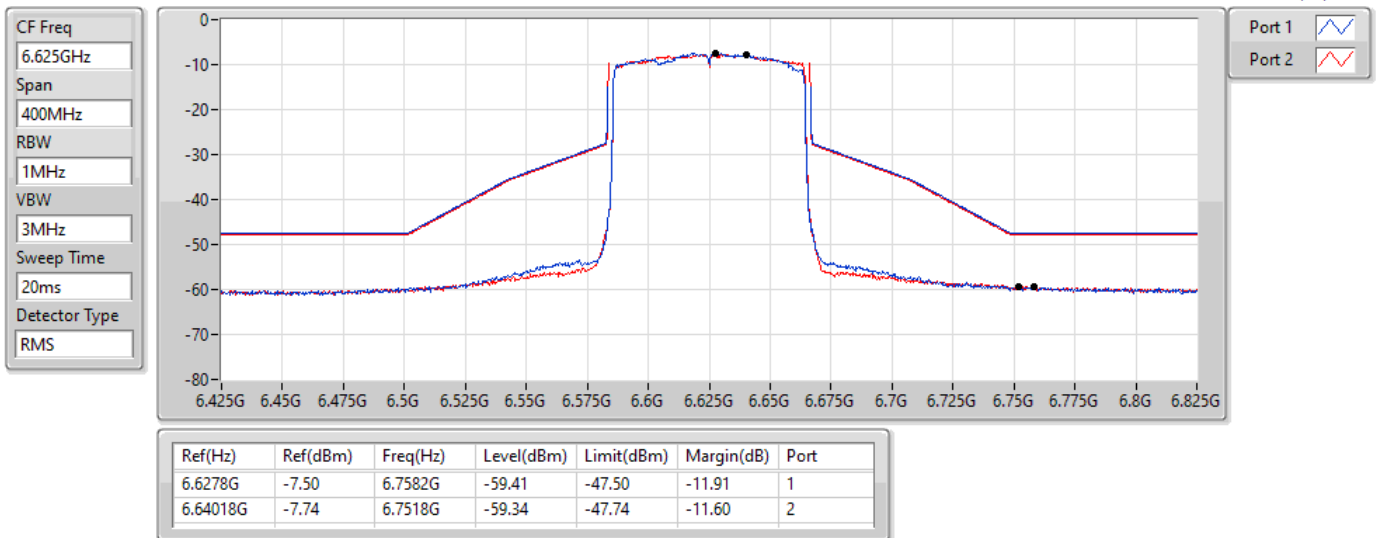

802.11ax HEW80\_Nss1,(MCS0)\_2TX

MASK

6545MHz\_TnomVnom

01/09/2021

802.11ax HEW80\_Nss1,(MCS0)\_2TX

MASK

6625MHz\_TnomVnom

01/09/2021