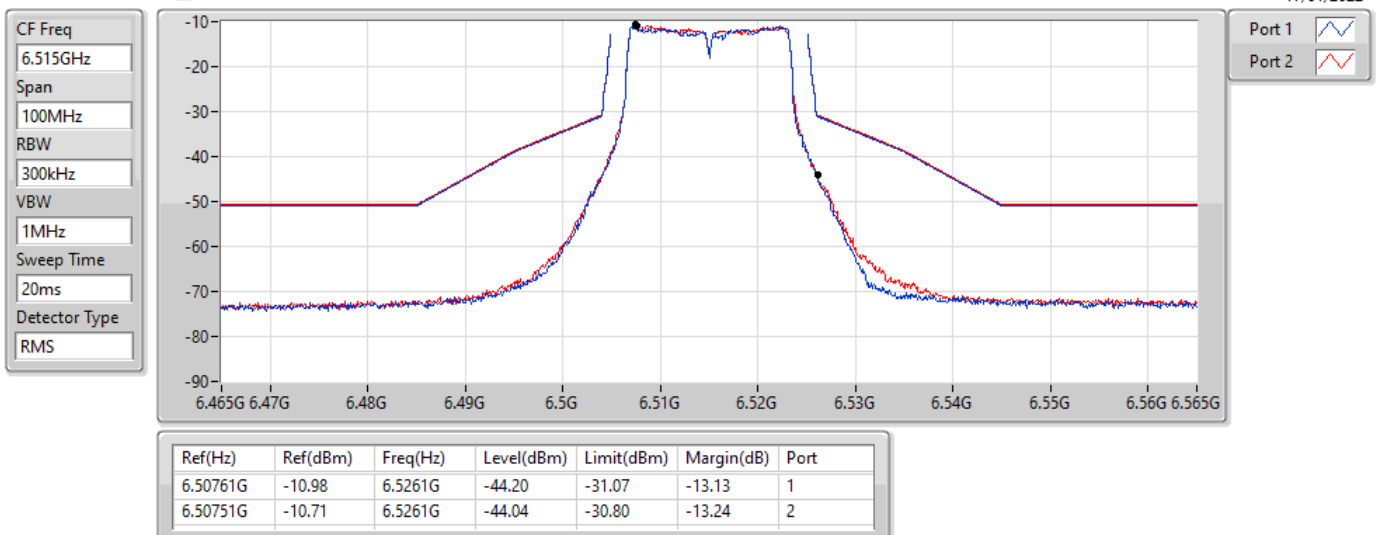

6515MHz_TnomVnom

17/01/2022