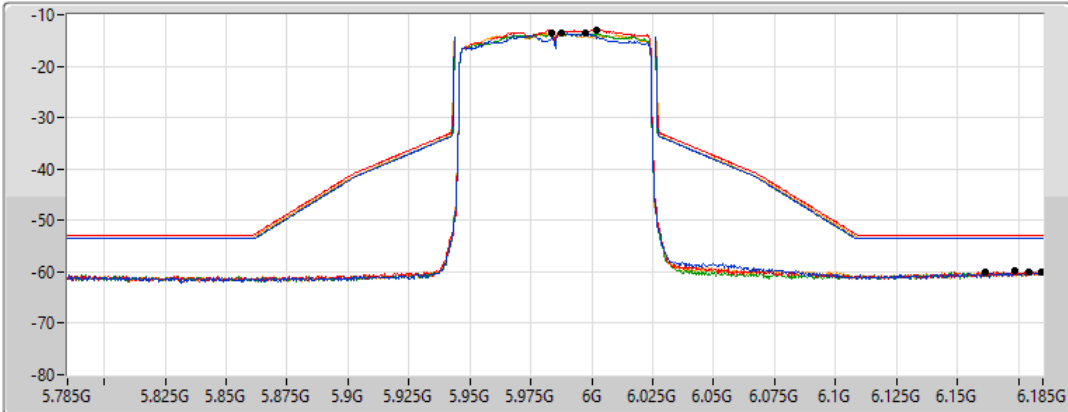

802.11ax HEW80_Nss1,(MCS0)_4TX

MASK

5985MHz_TnomVnom

01/09/2021

CF Freq
5.985GHz

Span
400MHz

RBW
1MHz

VBW
3MHz

Sweep Time
20ms

Detector Type
RMS

Port 1

Port 2

Port 3

Port 4

Ref(Hz)	Ref(dBm)	Freq(Hz)	Level(dBm)	Limit(dBm)	Margin(dB)	Port
5.9878G	-13.57	6.1842G	-60.06	-53.57	-6.49	1
6.00178G	-12.89	6.179G	-59.97	-52.89	-7.08	2
5.99739G	-13.51	6.1734G	-59.84	-53.51	-6.33	3
5.9838G	-13.54	6.1614G	-60.02	-53.54	-6.48	4