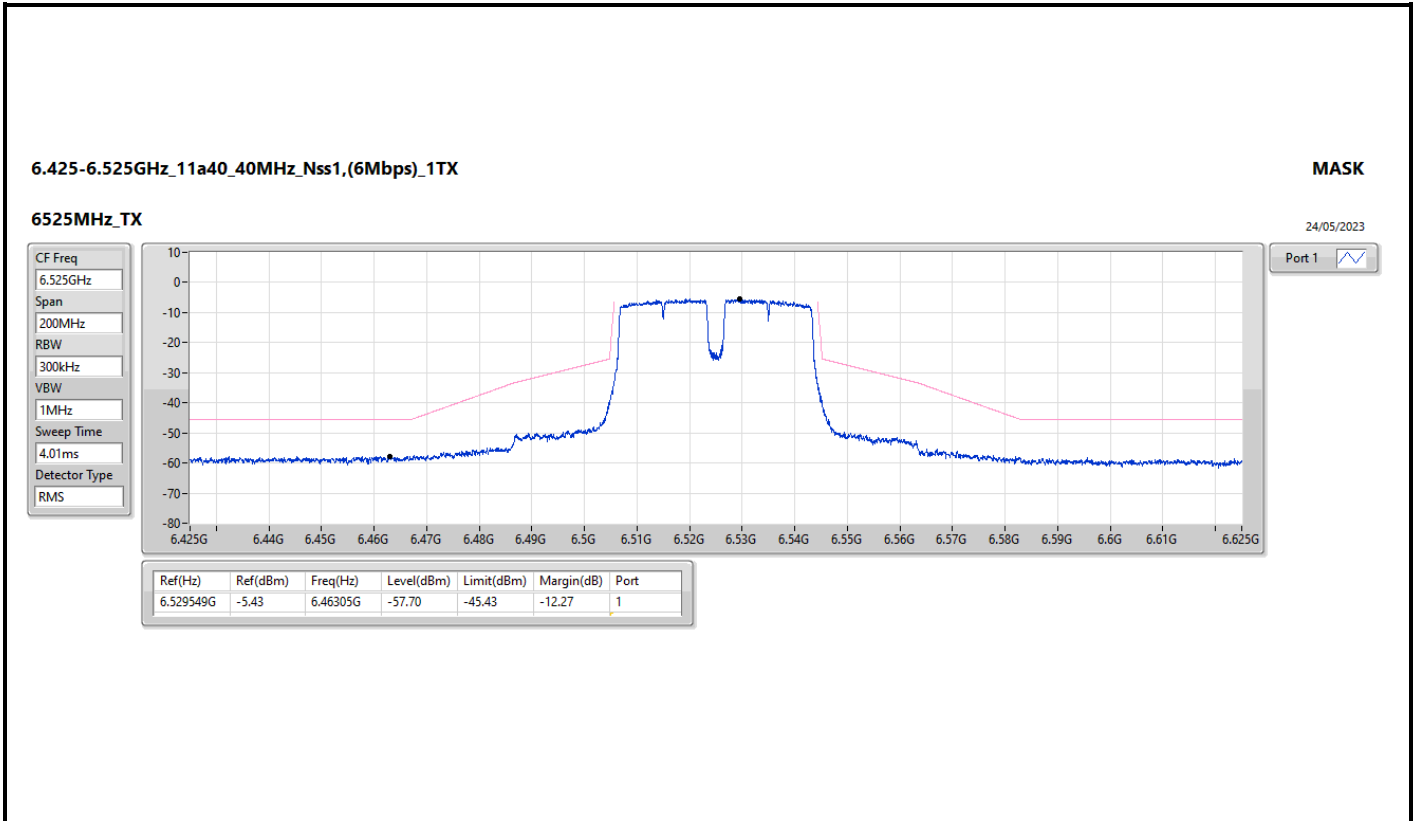

Mode	Result	Ref (Hz)	Ref (dBm)	Freq (Hz)	Level (dBm)	Limit (dBm)	Margin (dB)	Port
6535MHz	Pass	6.543573G	-6.74	6.502725G	-59.59	-46.74	-12.85	1
6695MHz	Pass	6.686902G	-6.42	6.727225G	-60.30	-46.42	-13.88	1
6855MHz	Pass	6.864098G	-6.28	6.8662G	-37.54	-26.18	-11.36	1
6875MHz	Pass	6.867027G	-6.87	6.886125G	-37.39	-26.37	-11.02	1
6895MHz	Pass	6.886827G	-6.50	6.8838G	-37.86	-26.40	-11.46	1
6995MHz	Pass	7.004223G	-7.73	6.960925G	-59.30	-47.73	-11.57	1
7095MHz	Pass	7.085777G	-7.15	7.08335G	-39.90	-27.20	-12.70	1
802.11ax HEW40_Nss1,(MCS0)_1TX	-	-	-	-	-	-	-	-
5965MHz	Pass	5.963G	-4.77	6.02385G	-58.31	-44.77	-13.54	1
6165MHz	Pass	6.169749G	-6.41	6.2243G	-58.54	-46.41	-12.13	1
6405MHz	Pass	6.4063G	-5.35	6.48835G	-57.78	-45.35	-12.43	1
6445MHz	Pass	6.4439G	-5.22	6.50785G	-57.84	-45.22	-12.62	1
6485MHz	Pass	6.48635G	-4.96	6.38895G	-57.88	-44.96	-12.92	1
6525MHz	Pass	6.530549G	-10.44	6.46075G	-58.76	-50.44	-8.32	1
6565MHz	Pass	6.560351G	-4.66	6.4655G	-57.63	-44.66	-12.97	1
6685MHz	Pass	6.68605G	-4.60	6.75225G	-57.88	-44.60	-13.28	1
6845MHz	Pass	6.841401G	-5.18	6.90345G	-56.90	-44.90	-12.00	1
6885MHz	Pass	6.882351G	-5.31	6.94545G	-56.97	-45.31	-11.66	1
6925MHz	Pass	6.916452G	-5.82	6.98435G	-56.91	-45.79	-11.12	1
7005MHz	Pass	7.009199G	-6.10	6.94545G	-57.32	-46.10	-11.22	1
7085MHz	Pass	7.087749G	-5.30	7.0011G	-56.94	-45.30	-11.64	1
802.11ax HEW80_Nss1,(MCS0)_1TX	-	-	-	-	-	-	-	-
5985MHz	Pass	5.9929G	-1.71	6.1054G	-52.87	-41.71	-11.16	1
6145MHz	Pass	6.1378G	-0.32	6.2653G	-50.81	-40.18	-10.63	1
6385MHz	Pass	6.3821G	-0.43	6.5088G	-51.31	-40.43	-10.88	1
6465MHz	Pass	6.4564G	-0.52	6.3439G	-51.27	-40.52	-10.75	1
6545MHz	Pass	6.541G	-0.36	6.4245G	-50.79	-40.36	-10.43	1
6625MHz	Pass	6.6214G	-0.34	6.5053G	-49.88	-40.21	-9.67	1
6705MHz	Pass	6.6978G	0.35	6.8277G	-49.37	-39.65	-9.72	1
6785MHz	Pass	6.7895G	-0.33	6.9042G	-50.07	-40.05	-10.02	1
6865MHz	Pass	6.8616G	-0.44	6.9864G	-50.26	-40.44	-9.82	1
6945MHz	Pass	6.9415G	-1.08	6.824G	-50.25	-40.76	-9.49	1
7025MHz	Pass	7.0226G	-1.66	6.9009G	-51.20	-41.66	-9.54	1
802.11ax HEW160_Nss1,(MCS0)_1TX	-	-	-	-	-	-	-	-
6025MHz	Pass	6.05779G	-3.09	6.374G	-50.73	-43.09	-7.64	1
6185MHz	Pass	6.20579G	0.30	6.4338G	-49.59	-39.70	-9.89	1
6345MHz	Pass	6.30821G	-0.11	6.0972G	-50.30	-40.11	-10.19	1
6505MHz	Pass	6.47521G	-0.23	6.2578G	-49.59	-40.23	-9.36	1
6665MHz	Pass	6.69219G	-0.22	6.9092G	-48.95	-40.22	-8.73	1
6825MHz	Pass	6.85159G	-0.43	6.579G	-49.75	-40.43	-9.32	1
6985MHz	Pass	6.95721G	-0.20	6.743G	-47.71	-40.17	-7.54	1