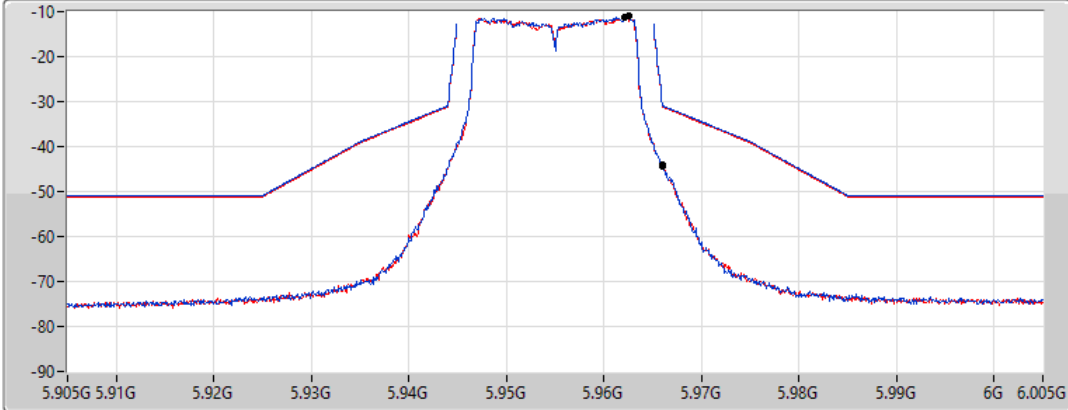

11a20_Nss1,(6Mbps)_2TX
5955MHz_TnomVnom

MASK

17/01/2022

CF Freq
5.955GHz

Span
100MHz

RBW
300kHz

VBW
1MHz

Sweep Time
20ms

Detector Type
RMS

Port 1

Port 2

Ref(Hz)	Ref(dBm)	Freq(Hz)	Level(dBm)	Limit(dBm)	Margin(dB)	Port
5.96249G	-10.92	5.966G	-44.47	-30.92	-13.55	1
5.96209G	-11.16	5.966G	-44.05	-31.16	-12.89	2

11a20_Nss1,(6Mbps)_2TX
6175MHz_TnomVnom

MASK

17/01/2022

CF Freq
6.175GHz

Span
100MHz

RBW
300kHz

VBW
1MHz

Sweep Time
20ms

Detector Type
RMS