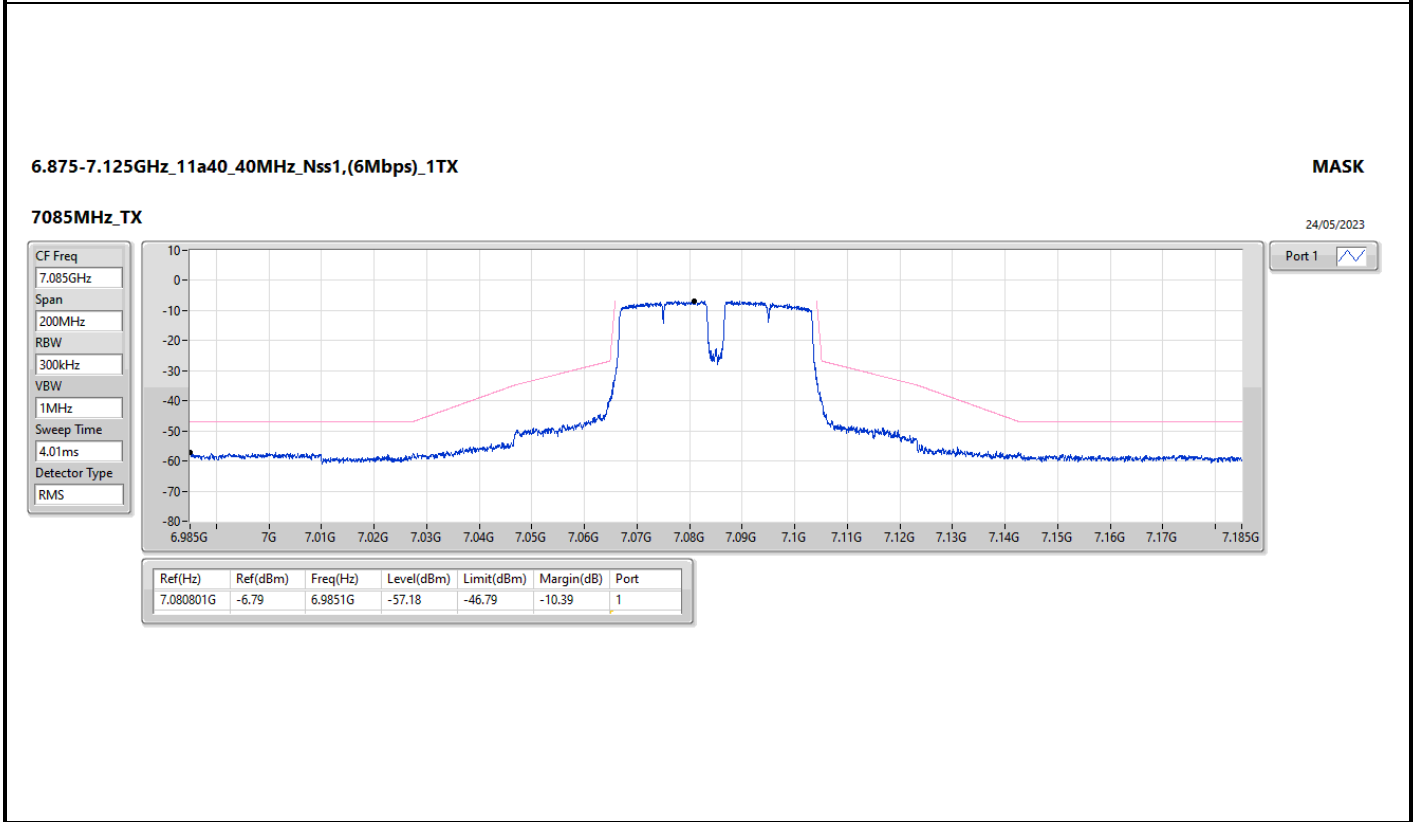

Mode	Result	Ref (Hz)	Ref (dBm)	Freq (Hz)	Level (dBm)	Limit (dBm)	Margin (dB)	Port
6535MHz	Pass	6.543573G	-6.74	6.502725G	-59.59	-46.74	-12.85	1
6695MHz	Pass	6.686902G	-6.42	6.727225G	-60.30	-46.42	-13.88	1
6855MHz	Pass	6.864098G	-6.28	6.8662G	-37.54	-26.18	-11.36	1
6875MHz	Pass	6.867027G	-6.87	6.886125G	-37.39	-26.37	-11.02	1
6895MHz	Pass	6.886827G	-6.50	6.8838G	-37.86	-26.40	-11.46	1
6995MHz	Pass	7.004223G	-7.73	6.960925G	-59.30	-47.73	-11.57	1
7095MHz	Pass	7.085777G	-7.15	7.08335G	-39.90	-27.20	-12.70	1
802.11ax HEW40_Nss1,(MCS0)_1TX	-	-	-	-	-	-	-	-
5965MHz	Pass	5.963G	-4.77	6.02385G	-58.31	-44.77	-13.54	1
6165MHz	Pass	6.169749G	-6.41	6.2243G	-58.54	-46.41	-12.13	1
6405MHz	Pass	6.4063G	-5.35	6.48835G	-57.78	-45.35	-12.43	1
6445MHz	Pass	6.4439G	-5.22	6.50785G	-57.84	-45.22	-12.62	1
6485MHz	Pass	6.48635G	-4.96	6.38895G	-57.88	-44.96	-12.92	1
6525MHz	Pass	6.530549G	-10.44	6.46075G	-58.76	-50.44	-8.32	1
6565MHz	Pass	6.560351G	-4.66	6.4655G	-57.63	-44.66	-12.97	1
6685MHz	Pass	6.68605G	-4.60	6.75225G	-57.88	-44.60	-13.28	1
6845MHz	Pass	6.841401G	-5.18	6.90345G	-56.90	-44.90	-12.00	1
6885MHz	Pass	6.882351G	-5.31	6.94545G	-56.97	-45.31	-11.66	1
6925MHz	Pass	6.916452G	-5.82	6.98435G	-56.91	-45.79	-11.12	1
7005MHz	Pass	7.009199G	-6.10	6.94545G	-57.32	-46.10	-11.22	1
7085MHz	Pass	7.087749G	-5.30	7.0011G	-56.94	-45.30	-11.64	1
802.11ax HEW80_Nss1,(MCS0)_1TX	-	-	-	-	-	-	-	-
5985MHz	Pass	5.9929G	-1.71	6.1054G	-52.87	-41.71	-11.16	1
6145MHz	Pass	6.1378G	-0.32	6.2653G	-50.81	-40.18	-10.63	1
6385MHz	Pass	6.3821G	-0.43	6.5088G	-51.31	-40.43	-10.88	1
6465MHz	Pass	6.4564G	-0.52	6.3439G	-51.27	-40.52	-10.75	1
6545MHz	Pass	6.541G	-0.36	6.4245G	-50.79	-40.36	-10.43	1
6625MHz	Pass	6.6214G	-0.34	6.5053G	-49.88	-40.21	-9.67	1
6705MHz	Pass	6.6978G	0.35	6.8277G	-49.37	-39.65	-9.72	1
6785MHz	Pass	6.7895G	-0.33	6.9042G	-50.07	-40.05	-10.02	1
6865MHz	Pass	6.8616G	-0.44	6.9864G	-50.26	-40.44	-9.82	1
6945MHz	Pass	6.9415G	-1.08	6.824G	-50.25	-40.76	-9.49	1
7025MHz	Pass	7.0226G	-1.66	6.9009G	-51.20	-41.66	-9.54	1
802.11ax HEW160_Nss1,(MCS0)_1TX	-	-	-	-	-	-	-	-
6025MHz	Pass	6.05779G	-3.09	6.374G	-50.73	-43.09	-7.64	1
6185MHz	Pass	6.20579G	0.30	6.4338G	-49.59	-39.70	-9.89	1
6345MHz	Pass	6.30821G	-0.11	6.0972G	-50.30	-40.11	-10.19	1
6505MHz	Pass	6.47521G	-0.23	6.2578G	-49.59	-40.23	-9.36	1
6665MHz	Pass	6.69219G	-0.22	6.9092G	-48.95	-40.22	-8.73	1
6825MHz	Pass	6.85159G	-0.43	6.579G	-49.75	-40.43	-9.32	1
6985MHz	Pass	6.95721G	-0.20	6.743G	-47.71	-40.17	-7.54	1