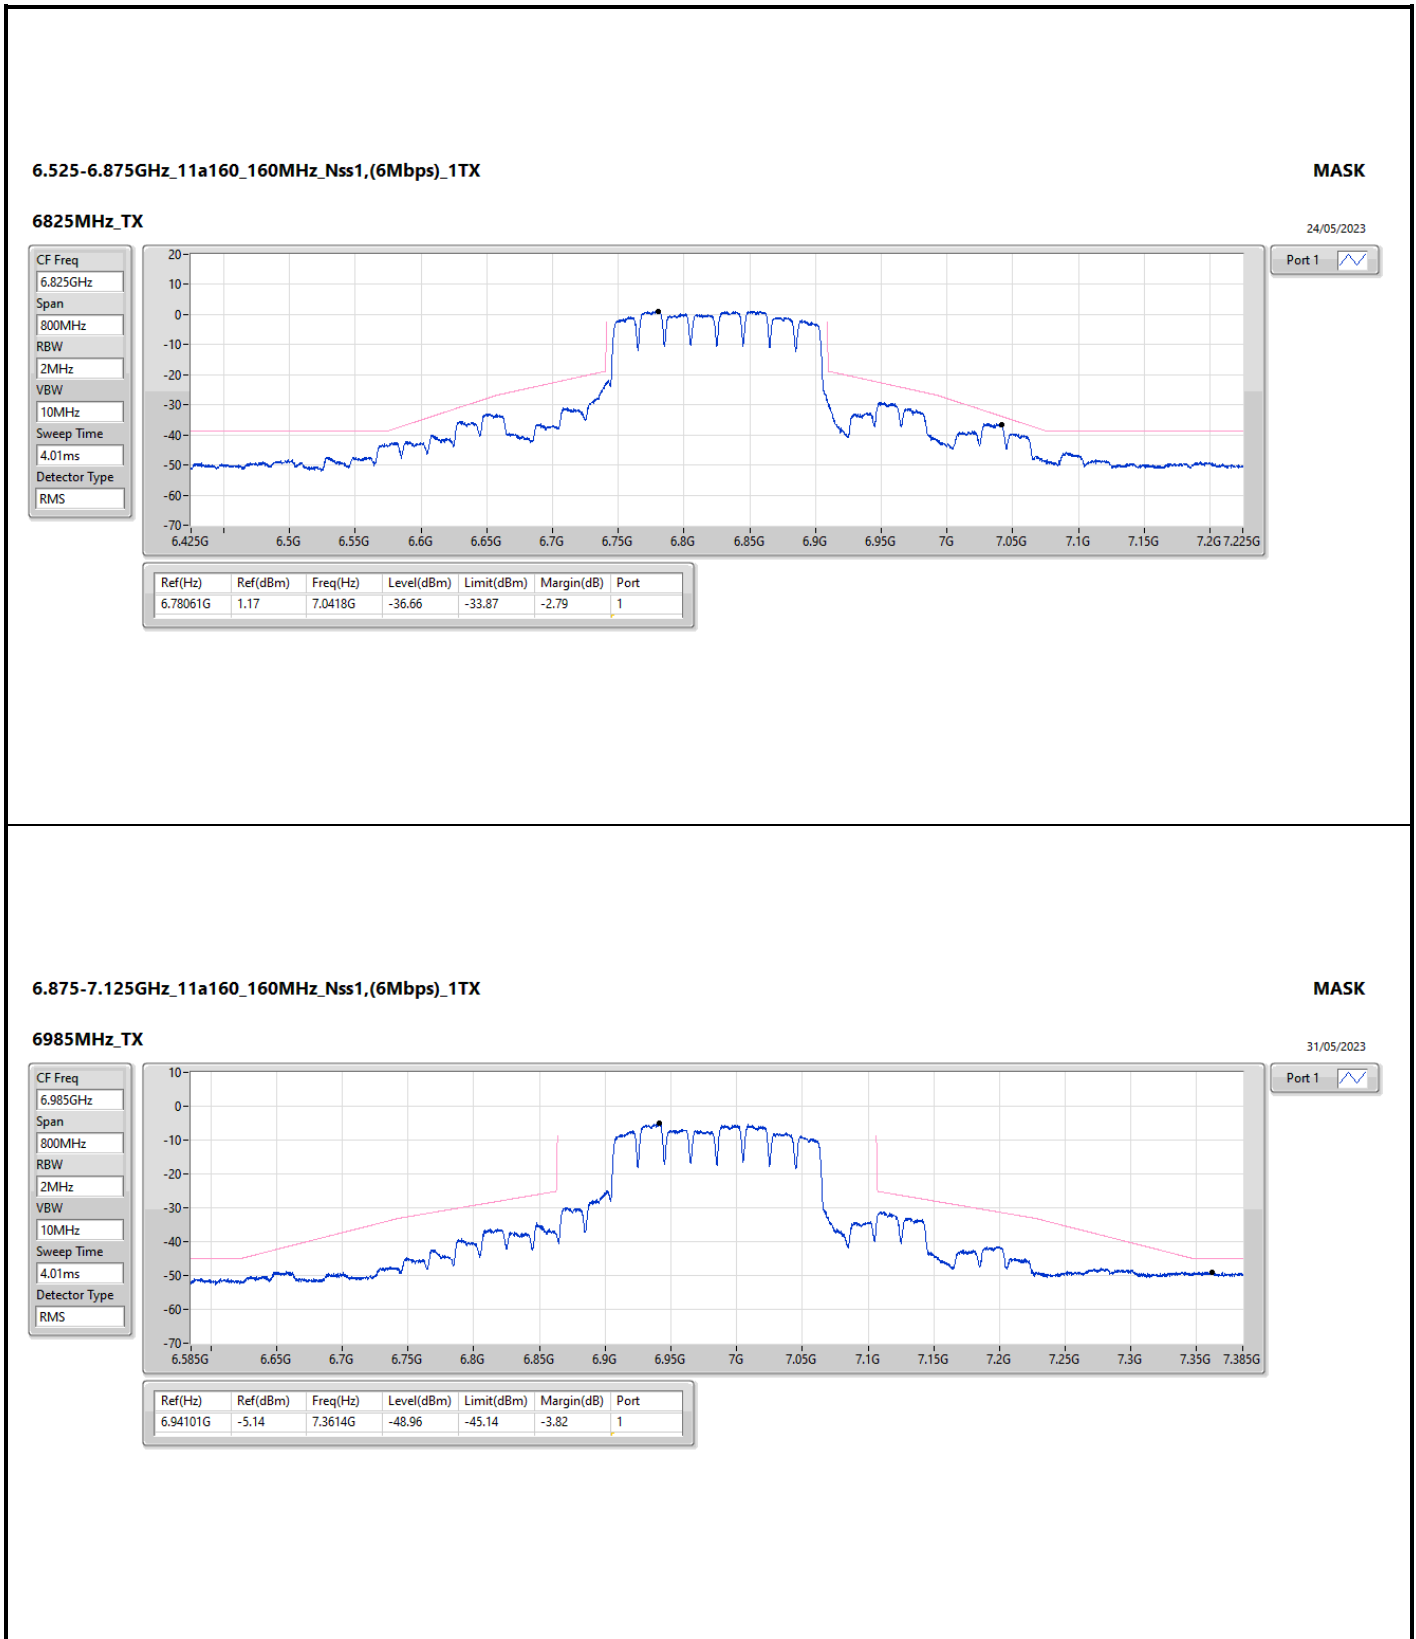

Mode	Result	Ref (Hz)	Ref (dBm)	Freq (Hz)	Level (dBm)	Limit (dBm)	Margin (dB)	Port
6535MHz	Pass	6.543573G	-6.74	6.502725G	-59.59	-46.74	-12.85	1
6695MHz	Pass	6.686902G	-6.42	6.727225G	-60.30	-46.42	-13.88	1
6855MHz	Pass	6.864098G	-6.28	6.8662G	-37.54	-26.18	-11.36	1
6875MHz	Pass	6.867027G	-6.87	6.886125G	-37.39	-26.37	-11.02	1
6895MHz	Pass	6.886827G	-6.50	6.8838G	-37.86	-26.40	-11.46	1
6995MHz	Pass	7.004223G	-7.73	6.960925G	-59.30	-47.73	-11.57	1
7095MHz	Pass	7.085777G	-7.15	7.08335G	-39.90	-27.20	-12.70	1
802.11ax HEW40_Nss1,(MCS0)_1TX	-	-	-	-	-	-	-	-
5965MHz	Pass	5.963G	-4.77	6.02385G	-58.31	-44.77	-13.54	1
6165MHz	Pass	6.169749G	-6.41	6.2243G	-58.54	-46.41	-12.13	1
6405MHz	Pass	6.4063G	-5.35	6.48835G	-57.78	-45.35	-12.43	1
6445MHz	Pass	6.4439G	-5.22	6.50785G	-57.84	-45.22	-12.62	1
6485MHz	Pass	6.48635G	-4.96	6.38895G	-57.88	-44.96	-12.92	1
6525MHz	Pass	6.530549G	-10.44	6.46075G	-58.76	-50.44	-8.32	1
6565MHz	Pass	6.560351G	-4.66	6.4655G	-57.63	-44.66	-12.97	1
6685MHz	Pass	6.68605G	-4.60	6.75225G	-57.88	-44.60	-13.28	1
6845MHz	Pass	6.841401G	-5.18	6.90345G	-56.90	-44.90	-12.00	1
6885MHz	Pass	6.882351G	-5.31	6.94545G	-56.97	-45.31	-11.66	1
6925MHz	Pass	6.916452G	-5.82	6.98435G	-56.91	-45.79	-11.12	1
7005MHz	Pass	7.009199G	-6.10	6.94545G	-57.32	-46.10	-11.22	1
7085MHz	Pass	7.087749G	-5.30	7.0011G	-56.94	-45.30	-11.64	1
802.11ax HEW80_Nss1,(MCS0)_1TX	-	-	-	-	-	-	-	-
5985MHz	Pass	5.9929G	-1.71	6.1054G	-52.87	-41.71	-11.16	1
6145MHz	Pass	6.1378G	-0.32	6.2653G	-50.81	-40.18	-10.63	1
6385MHz	Pass	6.3821G	-0.43	6.5088G	-51.31	-40.43	-10.88	1
6465MHz	Pass	6.4564G	-0.52	6.3439G	-51.27	-40.52	-10.75	1
6545MHz	Pass	6.541G	-0.36	6.4245G	-50.79	-40.36	-10.43	1
6625MHz	Pass	6.6214G	-0.34	6.5053G	-49.88	-40.21	-9.67	1
6705MHz	Pass	6.6978G	0.35	6.8277G	-49.37	-39.65	-9.72	1
6785MHz	Pass	6.7895G	-0.33	6.9042G	-50.07	-40.05	-10.02	1
6865MHz	Pass	6.8616G	-0.44	6.9864G	-50.26	-40.44	-9.82	1
6945MHz	Pass	6.9415G	-1.08	6.824G	-50.25	-40.76	-9.49	1
7025MHz	Pass	7.0226G	-1.66	6.9009G	-51.20	-41.66	-9.54	1
802.11ax HEW160_Nss1,(MCS0)_1TX	-	-	-	-	-	-	-	-
6025MHz	Pass	6.05779G	-3.09	6.374G	-50.73	-43.09	-7.64	1
6185MHz	Pass	6.20579G	0.30	6.4338G	-49.59	-39.70	-9.89	1
6345MHz	Pass	6.30821G	-0.11	6.0972G	-50.30	-40.11	-10.19	1
6505MHz	Pass	6.47521G	-0.23	6.2578G	-49.59	-40.23	-9.36	1
6665MHz	Pass	6.69219G	-0.22	6.9092G	-48.95	-40.22	-8.73	1
6825MHz	Pass	6.85159G	-0.43	6.579G	-49.75	-40.43	-9.32	1
6985MHz	Pass	6.95721G	-0.20	6.743G	-47.71	-40.17	-7.54	1