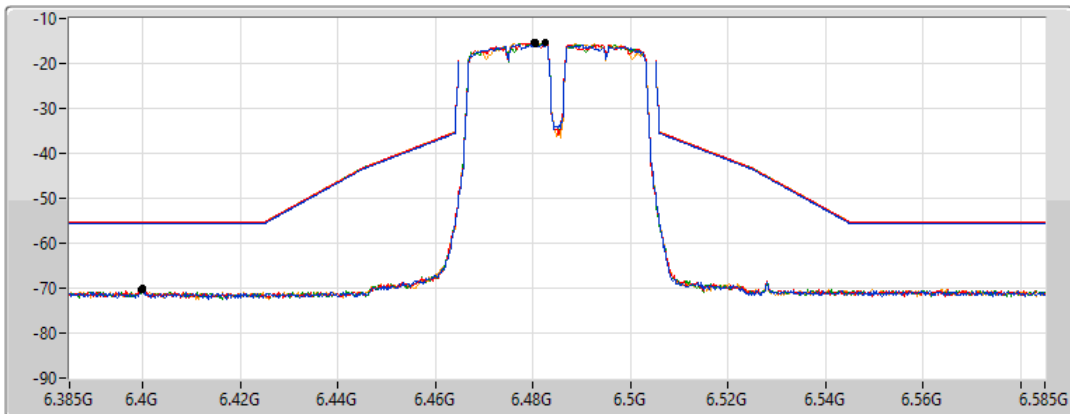

Port 1

Port 2

Port 3

Port 4

Ref(Hz)	Ref(dBm)	Freq(Hz)	Level(dBm)	Limit(dBm)	Margin(dB)	Port
6.4804G	-15.59	6.4G	-69.88	-55.59	-14.29	1
6.4806G	-15.31	6.4G	-70.17	-55.31	-14.86	2
6.4802G	-15.30	6.4G	-70.43	-55.30	-15.13	3
6.4826G	-15.25	6.3998G	-70.25	-55.25	-15.00	4