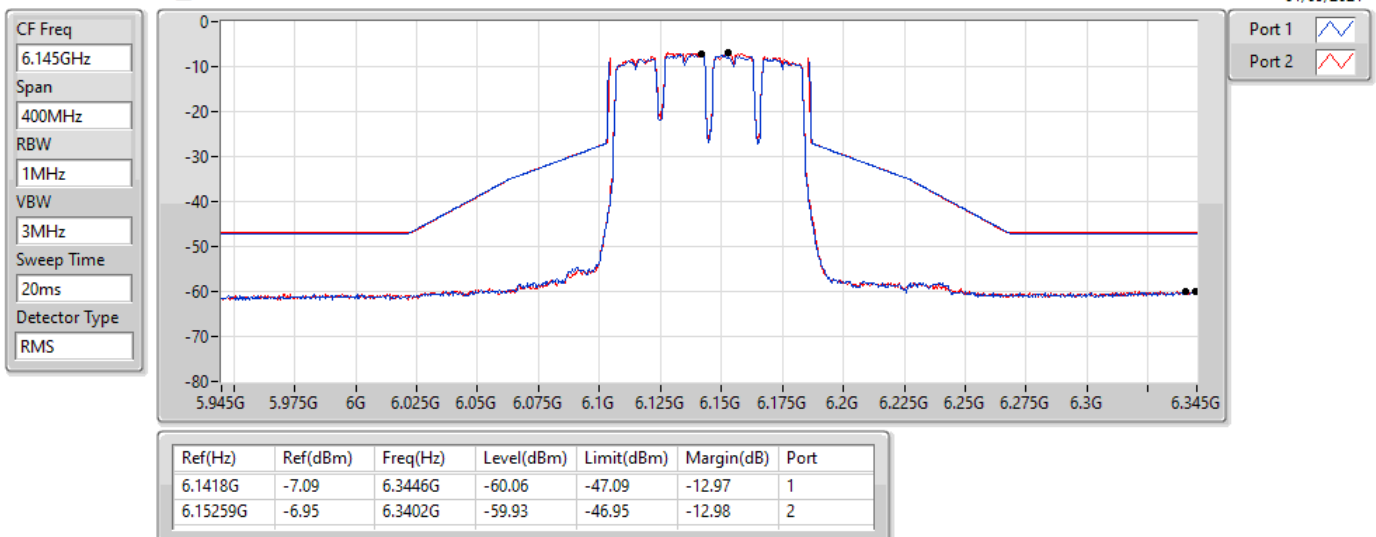

6145MHz_TnomVnom

01/09/2021