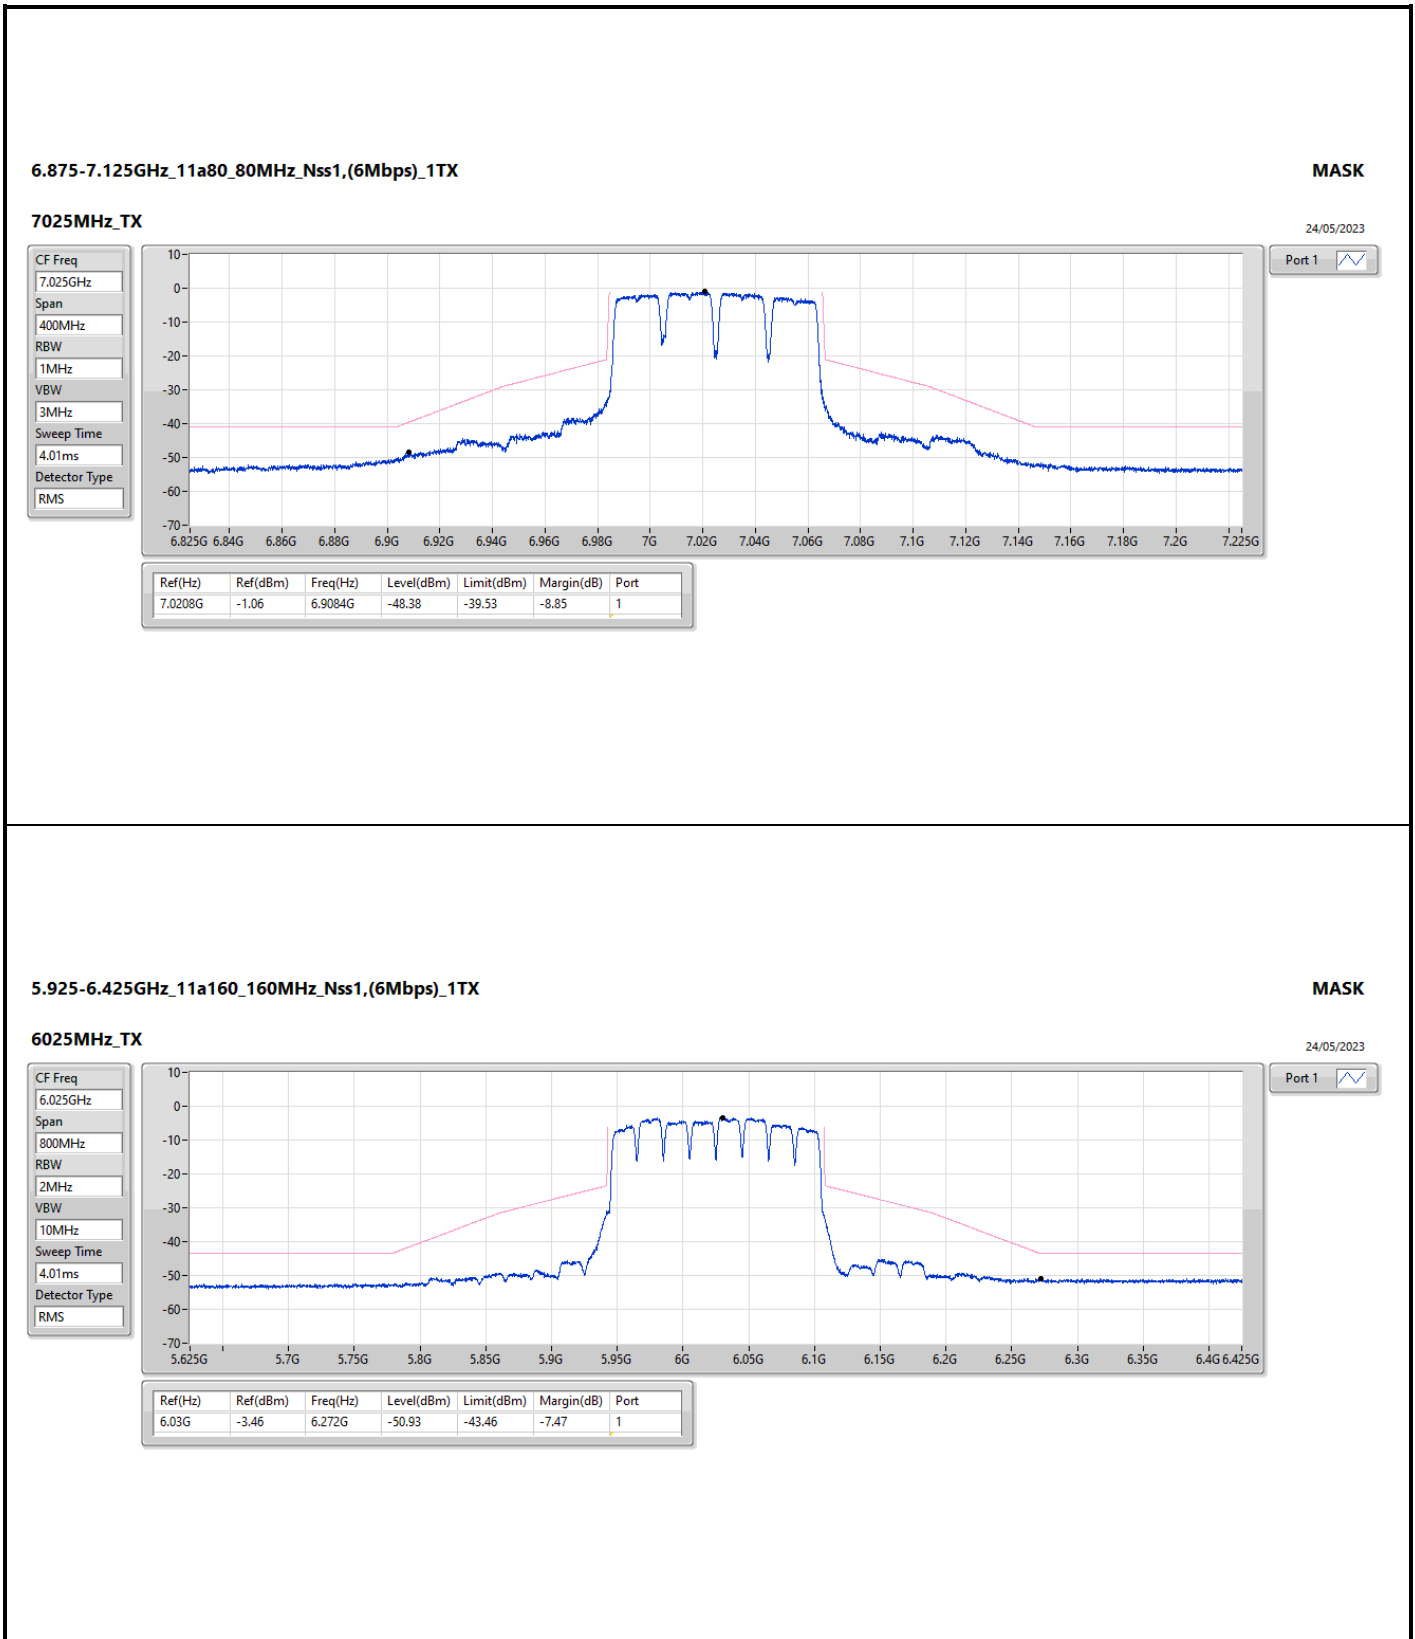

Mode	Result	Ref (Hz)	Ref (dBm)	Freq (Hz)	Level (dBm)	Limit (dBm)	Margin (dB)	Port
6535MHz	Pass	6.543573G	-6.74	6.502725G	-59.59	-46.74	-12.85	1
6695MHz	Pass	6.686902G	-6.42	6.727225G	-60.30	-46.42	-13.88	1
6855MHz	Pass	6.864098G	-6.28	6.8662G	-37.54	-26.18	-11.36	1
6875MHz	Pass	6.867027G	-6.87	6.886125G	-37.39	-26.37	-11.02	1
6895MHz	Pass	6.886827G	-6.50	6.8838G	-37.86	-26.40	-11.46	1
6995MHz	Pass	7.004223G	-7.73	6.960925G	-59.30	-47.73	-11.57	1
7095MHz	Pass	7.085777G	-7.15	7.08335G	-39.90	-27.20	-12.70	1
802.11ax HEW40_Nss1,(MCS0)_1TX	-	-	-	-	-	-	-	-
5965MHz	Pass	5.963G	-4.77	6.02385G	-58.31	-44.77	-13.54	1
6165MHz	Pass	6.169749G	-6.41	6.2243G	-58.54	-46.41	-12.13	1
6405MHz	Pass	6.4063G	-5.35	6.48835G	-57.78	-45.35	-12.43	1
6445MHz	Pass	6.4439G	-5.22	6.50785G	-57.84	-45.22	-12.62	1
6485MHz	Pass	6.48635G	-4.96	6.38895G	-57.88	-44.96	-12.92	1
6525MHz	Pass	6.530549G	-10.44	6.46075G	-58.76	-50.44	-8.32	1
6565MHz	Pass	6.560351G	-4.66	6.4655G	-57.63	-44.66	-12.97	1
6685MHz	Pass	6.68605G	-4.60	6.75225G	-57.88	-44.60	-13.28	1
6845MHz	Pass	6.841401G	-5.18	6.90345G	-56.90	-44.90	-12.00	1
6885MHz	Pass	6.882351G	-5.31	6.94545G	-56.97	-45.31	-11.66	1
6925MHz	Pass	6.916452G	-5.82	6.98435G	-56.91	-45.79	-11.12	1
7005MHz	Pass	7.009199G	-6.10	6.94545G	-57.32	-46.10	-11.22	1
7085MHz	Pass	7.087749G	-5.30	7.0011G	-56.94	-45.30	-11.64	1
802.11ax HEW80_Nss1,(MCS0)_1TX	-	-	-	-	-	-	-	-
5985MHz	Pass	5.9929G	-1.71	6.1054G	-52.87	-41.71	-11.16	1
6145MHz	Pass	6.1378G	-0.32	6.2653G	-50.81	-40.18	-10.63	1
6385MHz	Pass	6.3821G	-0.43	6.5088G	-51.31	-40.43	-10.88	1
6465MHz	Pass	6.4564G	-0.52	6.3439G	-51.27	-40.52	-10.75	1
6545MHz	Pass	6.541G	-0.36	6.4245G	-50.79	-40.36	-10.43	1
6625MHz	Pass	6.6214G	-0.34	6.5053G	-49.88	-40.21	-9.67	1
6705MHz	Pass	6.6978G	0.35	6.8277G	-49.37	-39.65	-9.72	1
6785MHz	Pass	6.7895G	-0.33	6.9042G	-50.07	-40.05	-10.02	1
6865MHz	Pass	6.8616G	-0.44	6.9864G	-50.26	-40.44	-9.82	1
6945MHz	Pass	6.9415G	-1.08	6.824G	-50.25	-40.76	-9.49	1
7025MHz	Pass	7.0226G	-1.66	6.9009G	-51.20	-41.66	-9.54	1
802.11ax HEW160_Nss1,(MCS0)_1TX	-	-	-	-	-	-	-	-
6025MHz	Pass	6.05779G	-3.09	6.374G	-50.73	-43.09	-7.64	1
6185MHz	Pass	6.20579G	0.30	6.4338G	-49.59	-39.70	-9.89	1
6345MHz	Pass	6.30821G	-0.11	6.0972G	-50.30	-40.11	-10.19	1
6505MHz	Pass	6.47521G	-0.23	6.2578G	-49.59	-40.23	-9.36	1
6665MHz	Pass	6.69219G	-0.22	6.9092G	-48.95	-40.22	-8.73	1
6825MHz	Pass	6.85159G	-0.43	6.579G	-49.75	-40.43	-9.32	1
6985MHz	Pass	6.95721G	-0.20	6.743G	-47.71	-40.17	-7.54	1