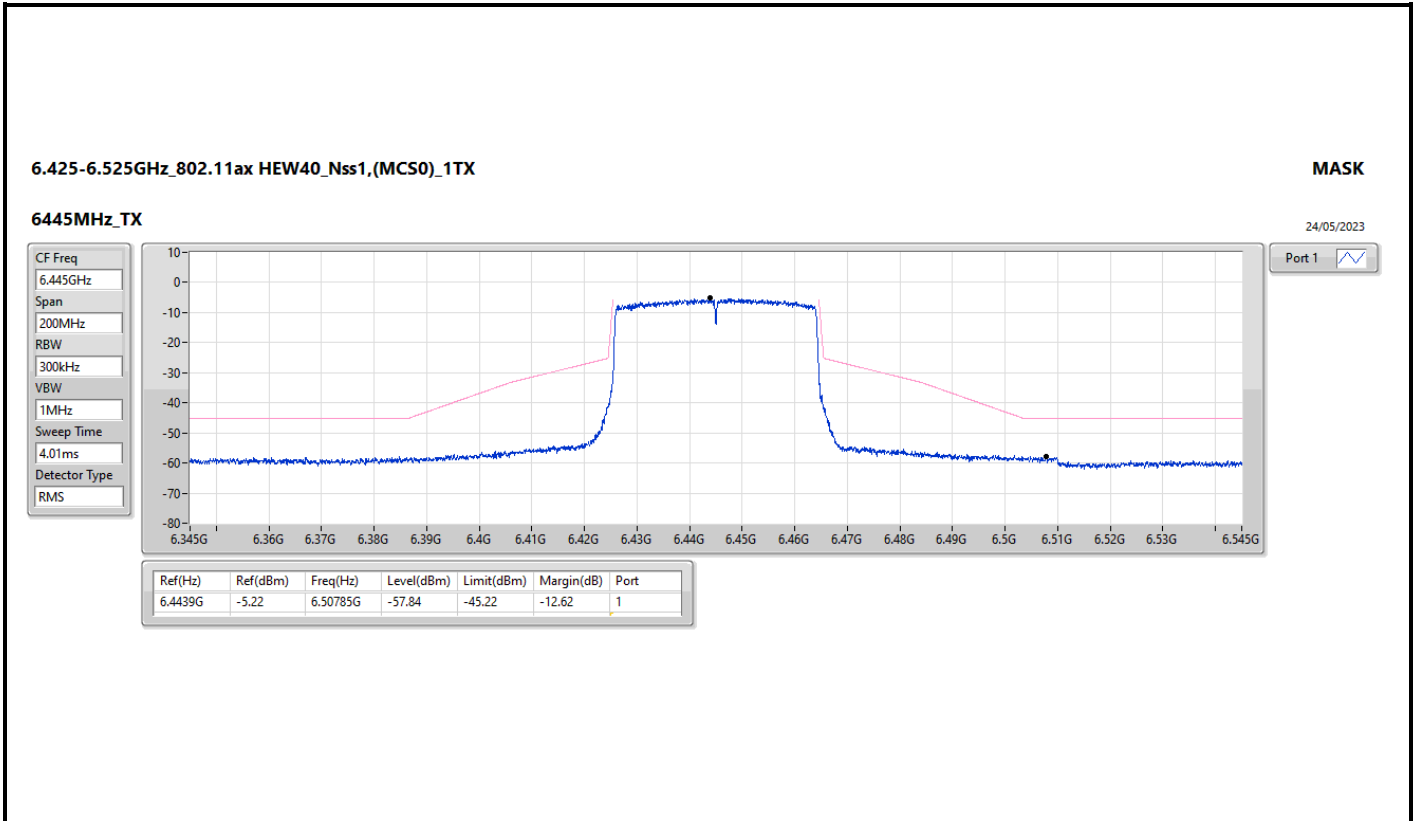

Mode	Result	Ref (Hz)	Ref (dBm)	Freq (Hz)	Level (dBm)	Limit (dBm)	Margin (dB)	Port
6535MHz	Pass	6.543573G	-6.74	6.502725G	-59.59	-46.74	-12.85	1
6695MHz	Pass	6.686902G	-6.42	6.727225G	-60.30	-46.42	-13.88	1
6855MHz	Pass	6.864098G	-6.28	6.8662G	-37.54	-26.18	-11.36	1
6875MHz	Pass	6.867027G	-6.87	6.886125G	-37.39	-26.37	-11.02	1
6895MHz	Pass	6.886827G	-6.50	6.8838G	-37.86	-26.40	-11.46	1
6995MHz	Pass	7.004223G	-7.73	6.960925G	-59.30	-47.73	-11.57	1
7095MHz	Pass	7.085777G	-7.15	7.08335G	-39.90	-27.20	-12.70	1
802.11ax HEW40_Nss1,(MCS0)_1TX	-	-	-	-	-	-	-	-
5965MHz	Pass	5.963G	-4.77	6.02385G	-58.31	-44.77	-13.54	1
6165MHz	Pass	6.169749G	-6.41	6.2243G	-58.54	-46.41	-12.13	1
6405MHz	Pass	6.4063G	-5.35	6.48835G	-57.78	-45.35	-12.43	1
6445MHz	Pass	6.4439G	-5.22	6.50785G	-57.84	-45.22	-12.62	1
6485MHz	Pass	6.48635G	-4.96	6.38895G	-57.88	-44.96	-12.92	1
6525MHz	Pass	6.530549G	-10.44	6.46075G	-58.76	-50.44	-8.32	1
6565MHz	Pass	6.560351G	-4.66	6.4655G	-57.63	-44.66	-12.97	1
6685MHz	Pass	6.68605G	-4.60	6.75225G	-57.88	-44.60	-13.28	1
6845MHz	Pass	6.841401G	-5.18	6.90345G	-56.90	-44.90	-12.00	1
6885MHz	Pass	6.882351G	-5.31	6.94545G	-56.97	-45.31	-11.66	1
6925MHz	Pass	6.916452G	-5.82	6.98435G	-56.91	-45.79	-11.12	1
7005MHz	Pass	7.009199G	-6.10	6.94545G	-57.32	-46.10	-11.22	1
7085MHz	Pass	7.087749G	-5.30	7.0011G	-56.94	-45.30	-11.64	1
802.11ax HEW80_Nss1,(MCS0)_1TX	-	-	-	-	-	-	-	-
5985MHz	Pass	5.9929G	-1.71	6.1054G	-52.87	-41.71	-11.16	1
6145MHz	Pass	6.1378G	-0.32	6.2653G	-50.81	-40.18	-10.63	1
6385MHz	Pass	6.3821G	-0.43	6.5088G	-51.31	-40.43	-10.88	1
6465MHz	Pass	6.4564G	-0.52	6.3439G	-51.27	-40.52	-10.75	1
6545MHz	Pass	6.541G	-0.36	6.4245G	-50.79	-40.36	-10.43	1
6625MHz	Pass	6.6214G	-0.34	6.5053G	-49.88	-40.21	-9.67	1
6705MHz	Pass	6.6978G	0.35	6.8277G	-49.37	-39.65	-9.72	1
6785MHz	Pass	6.7895G	-0.33	6.9042G	-50.07	-40.05	-10.02	1
6865MHz	Pass	6.8616G	-0.44	6.9864G	-50.26	-40.44	-9.82	1
6945MHz	Pass	6.9415G	-1.08	6.824G	-50.25	-40.76	-9.49	1
7025MHz	Pass	7.0226G	-1.66	6.9009G	-51.20	-41.66	-9.54	1
802.11ax HEW160_Nss1,(MCS0)_1TX	-	-	-	-	-	-	-	-
6025MHz	Pass	6.05779G	-3.09	6.374G	-50.73	-43.09	-7.64	1
6185MHz	Pass	6.20579G	0.30	6.4338G	-49.59	-39.70	-9.89	1
6345MHz	Pass	6.30821G	-0.11	6.0972G	-50.30	-40.11	-10.19	1
6505MHz	Pass	6.47521G	-0.23	6.2578G	-49.59	-40.23	-9.36	1
6665MHz	Pass	6.69219G	-0.22	6.9092G	-48.95	-40.22	-8.73	1
6825MHz	Pass	6.85159G	-0.43	6.579G	-49.75	-40.43	-9.32	1
6985MHz	Pass	6.95721G	-0.20	6.743G	-47.71	-40.17	-7.54	1