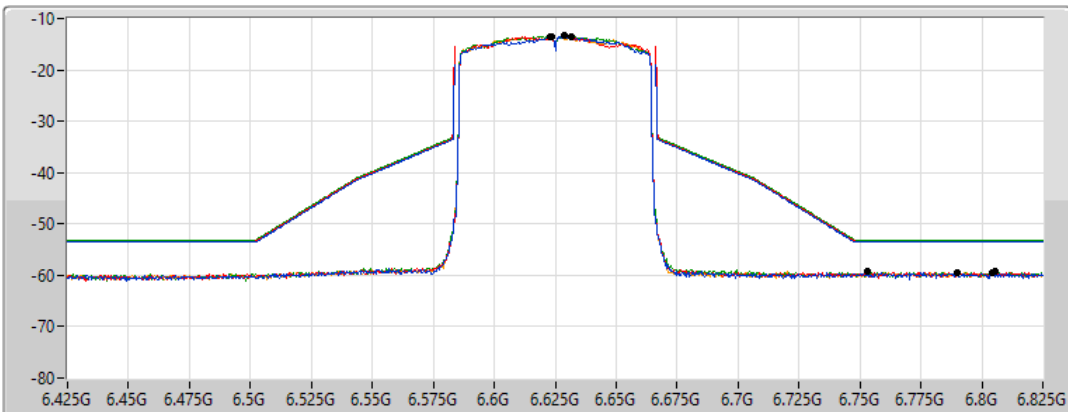

802.11ax HEW80_Nss1,(MCS0)_4TX

MASK

6625MHz_TnomVnom

01/09/2021

CF Freq
6.625GHz

Span
400MHz

RBW
1MHz

VBW
3MHz

Sweep Time
20ms

Detector Type
RMS

Port 1

Port 2

Port 3

Port 4

Ref(Hz)	Ref(dBm)	Freq(Hz)	Level(dBm)	Limit(dBm)	Margin(dB)	Port
6.6234G	-13.55	6.8042G	-59.36	-53.55	-5.81	1
6.63139G	-13.48	6.8054G	-59.35	-53.48	-5.87	2
6.6286G	-13.18	6.753G	-59.29	-53.18	-6.11	3
6.623G	-13.57	6.7898G	-59.39	-53.57	-5.82	4