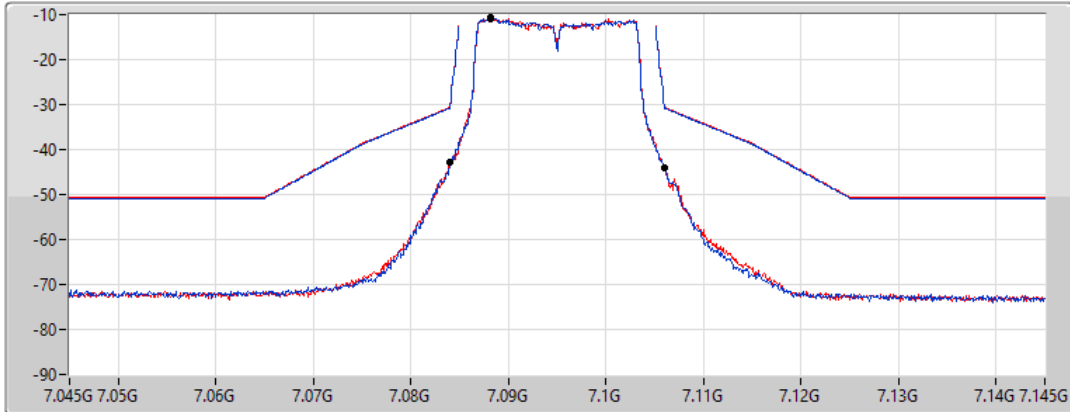

#### 7095MHz\_TnomVnom

17/01/2022

CF Freq  
7.095GHz

Span  
100MHz

RBW  
300kHz

VBW  
1MHz

Sweep Time  
20ms

Detector Type  
RMS