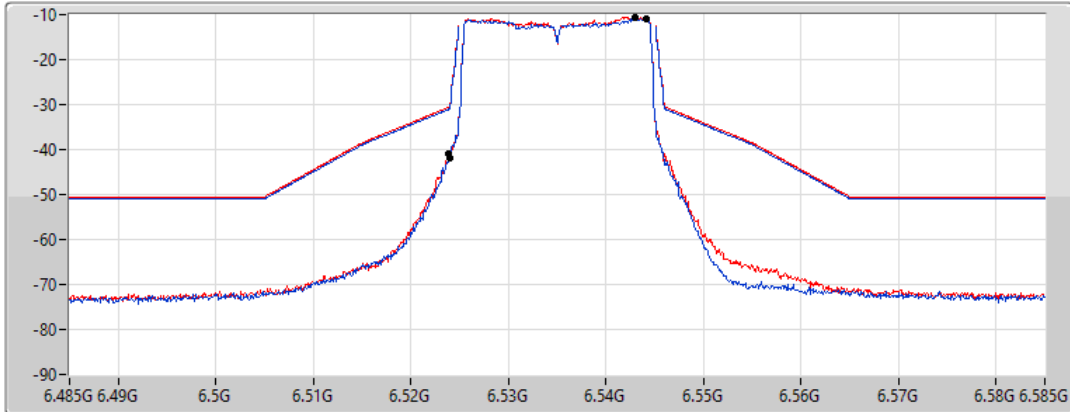

802.11ax HEW20_Nss1,(MCS0)_2TX

MASK

6535MHz_TnomVnom

17/01/2022

CF Freq
6.535GHz

Span
100MHz

RBW
300kHz

VBW
1MHz

Sweep Time
20ms

Detector Type
RMS

Port 1

Port 2

Ref(Hz)	Ref(dBm)	Freq(Hz)	Level(dBm)	Limit(dBm)	Margin(dB)	Port
6.54409G	-10.94	6.524G	-41.93	-30.94	-10.99	1
6.54299G	-10.50	6.5239G	-40.81	-30.59	-10.22	2