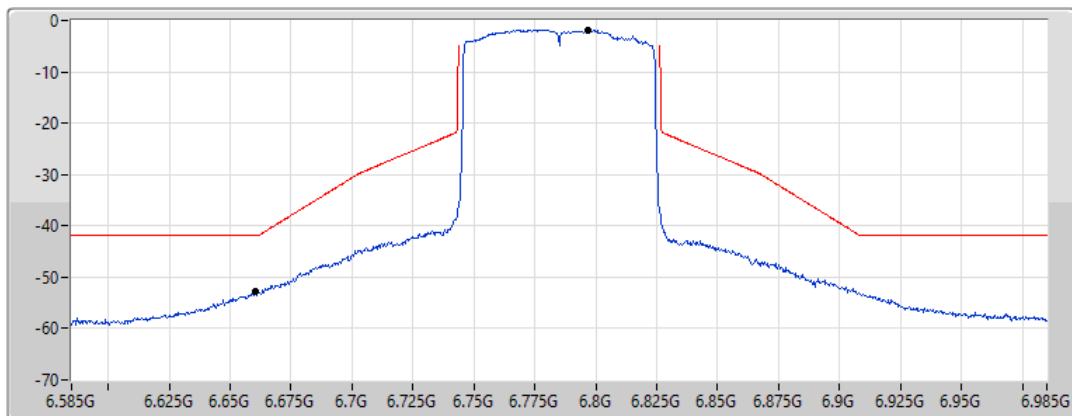

**MASK**

01/09/2021

CF Freq  
6.785GHz

Span  
400MHz

RBW  
1MHz

VBW  
3MHz

Sweep Time  
20ms

Detector Type  
RMS