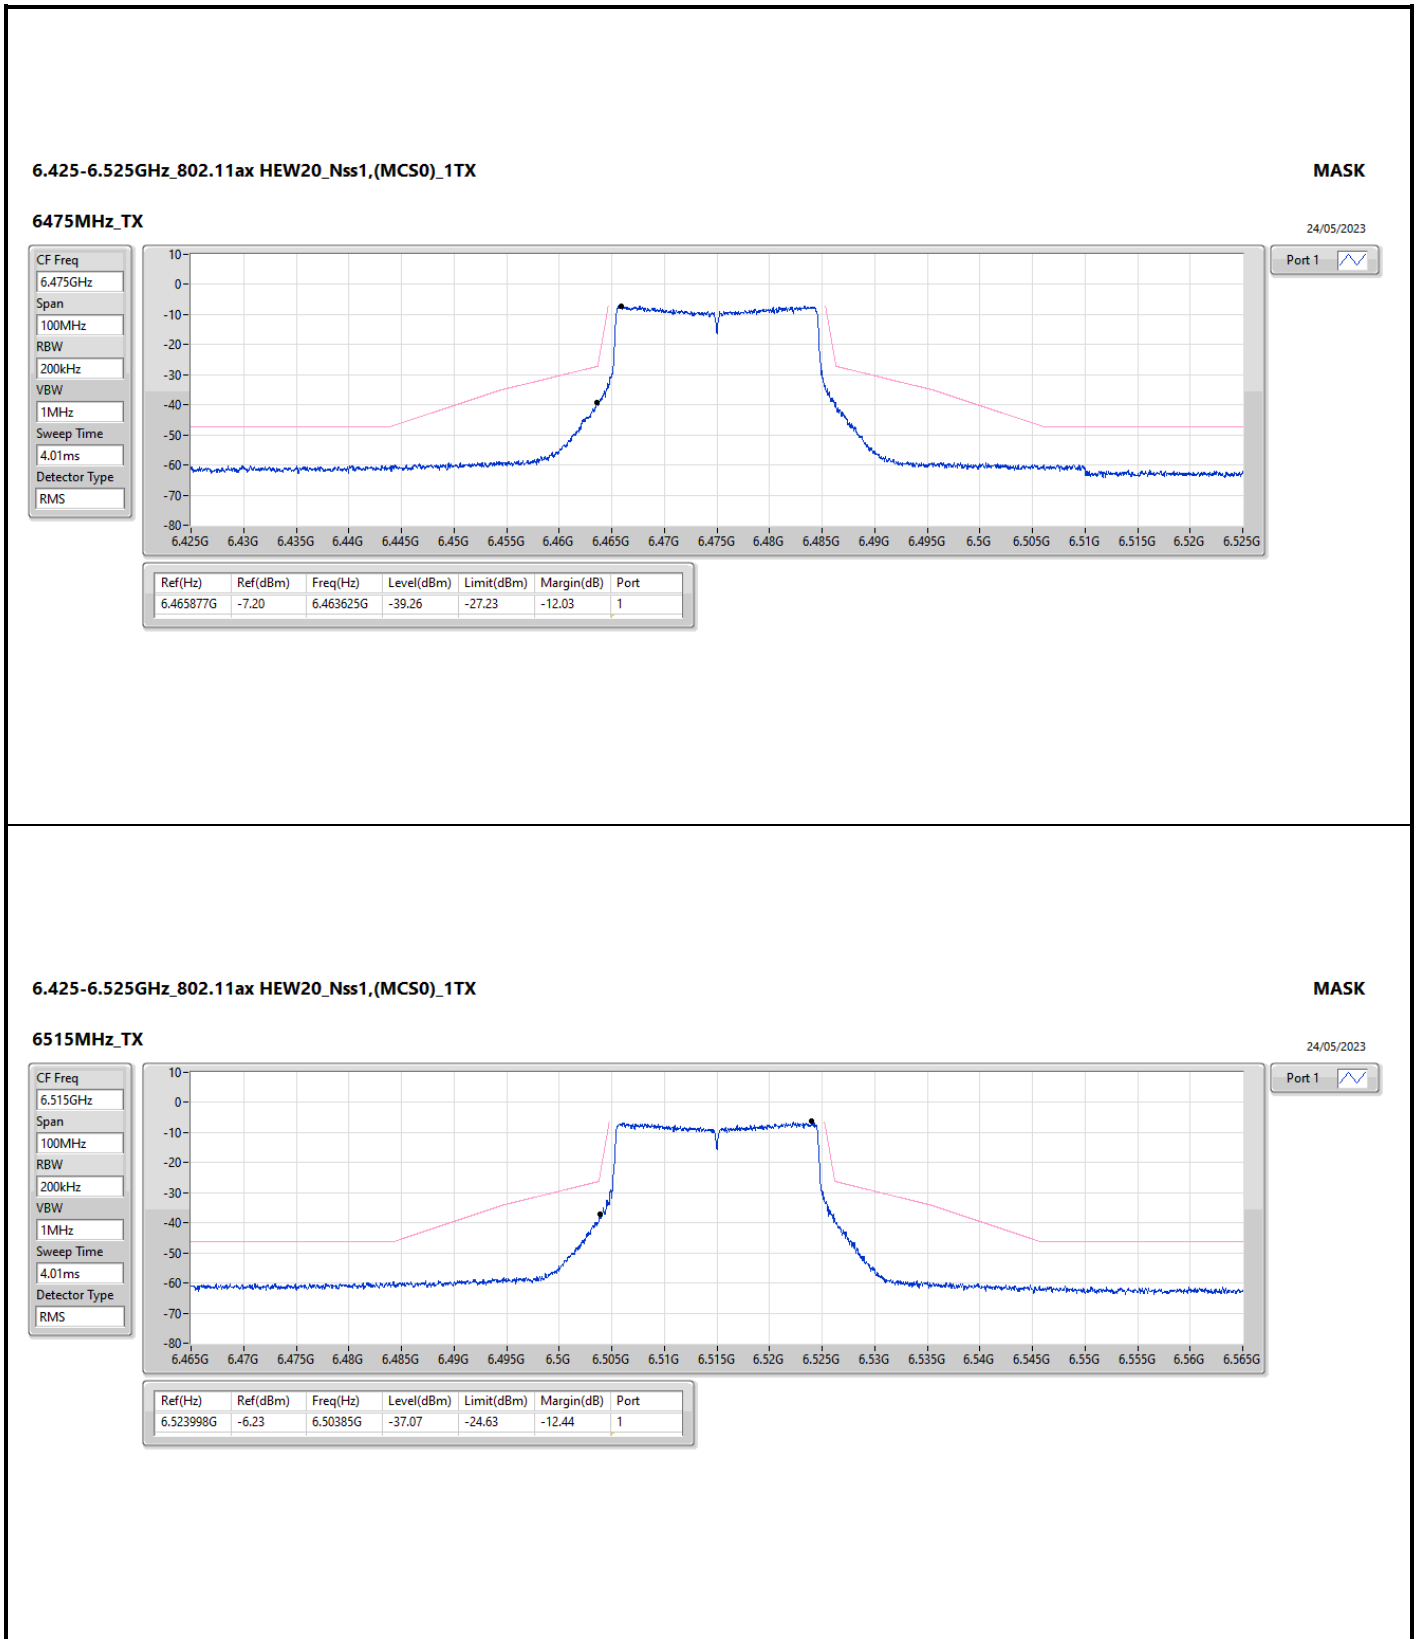

Mode	Result	Ref (Hz)	Ref (dBm)	Freq (Hz)	Level (dBm)	Limit (dBm)	Margin (dB)	Port
6535MHz	Pass	6.543573G	-6.74	6.502725G	-59.59	-46.74	-12.85	1
6695MHz	Pass	6.686902G	-6.42	6.727225G	-60.30	-46.42	-13.88	1
6855MHz	Pass	6.864098G	-6.28	6.8662G	-37.54	-26.18	-11.36	1
6875MHz	Pass	6.867027G	-6.87	6.886125G	-37.39	-26.37	-11.02	1
6895MHz	Pass	6.886827G	-6.50	6.8838G	-37.86	-26.40	-11.46	1
6995MHz	Pass	7.004223G	-7.73	6.960925G	-59.30	-47.73	-11.57	1
7095MHz	Pass	7.085777G	-7.15	7.08335G	-39.90	-27.20	-12.70	1
802.11ax HEW40_Nss1,(MCS0)_1TX	-	-	-	-	-	-	-	-
5965MHz	Pass	5.963G	-4.77	6.02385G	-58.31	-44.77	-13.54	1
6165MHz	Pass	6.169749G	-6.41	6.2243G	-58.54	-46.41	-12.13	1
6405MHz	Pass	6.4063G	-5.35	6.48835G	-57.78	-45.35	-12.43	1
6445MHz	Pass	6.4439G	-5.22	6.50785G	-57.84	-45.22	-12.62	1
6485MHz	Pass	6.48635G	-4.96	6.38895G	-57.88	-44.96	-12.92	1
6525MHz	Pass	6.530549G	-10.44	6.46075G	-58.76	-50.44	-8.32	1
6565MHz	Pass	6.560351G	-4.66	6.4655G	-57.63	-44.66	-12.97	1
6685MHz	Pass	6.68605G	-4.60	6.75225G	-57.88	-44.60	-13.28	1
6845MHz	Pass	6.841401G	-5.18	6.90345G	-56.90	-44.90	-12.00	1
6885MHz	Pass	6.882351G	-5.31	6.94545G	-56.97	-45.31	-11.66	1
6925MHz	Pass	6.916452G	-5.82	6.98435G	-56.91	-45.79	-11.12	1
7005MHz	Pass	7.009199G	-6.10	6.94545G	-57.32	-46.10	-11.22	1
7085MHz	Pass	7.087749G	-5.30	7.0011G	-56.94	-45.30	-11.64	1
802.11ax HEW80_Nss1,(MCS0)_1TX	-	-	-	-	-	-	-	-
5985MHz	Pass	5.9929G	-1.71	6.1054G	-52.87	-41.71	-11.16	1
6145MHz	Pass	6.1378G	-0.32	6.2653G	-50.81	-40.18	-10.63	1
6385MHz	Pass	6.3821G	-0.43	6.5088G	-51.31	-40.43	-10.88	1
6465MHz	Pass	6.4564G	-0.52	6.3439G	-51.27	-40.52	-10.75	1
6545MHz	Pass	6.541G	-0.36	6.4245G	-50.79	-40.36	-10.43	1
6625MHz	Pass	6.6214G	-0.34	6.5053G	-49.88	-40.21	-9.67	1
6705MHz	Pass	6.6978G	0.35	6.8277G	-49.37	-39.65	-9.72	1
6785MHz	Pass	6.7895G	-0.33	6.9042G	-50.07	-40.05	-10.02	1
6865MHz	Pass	6.8616G	-0.44	6.9864G	-50.26	-40.44	-9.82	1
6945MHz	Pass	6.9415G	-1.08	6.824G	-50.25	-40.76	-9.49	1
7025MHz	Pass	7.0226G	-1.66	6.9009G	-51.20	-41.66	-9.54	1
802.11ax HEW160_Nss1,(MCS0)_1TX	-	-	-	-	-	-	-	-
6025MHz	Pass	6.05779G	-3.09	6.374G	-50.73	-43.09	-7.64	1
6185MHz	Pass	6.20579G	0.30	6.4338G	-49.59	-39.70	-9.89	1
6345MHz	Pass	6.30821G	-0.11	6.0972G	-50.30	-40.11	-10.19	1
6505MHz	Pass	6.47521G	-0.23	6.2578G	-49.59	-40.23	-9.36	1
6665MHz	Pass	6.69219G	-0.22	6.9092G	-48.95	-40.22	-8.73	1
6825MHz	Pass	6.85159G	-0.43	6.579G	-49.75	-40.43	-9.32	1
6985MHz	Pass	6.95721G	-0.20	6.743G	-47.71	-40.17	-7.54	1