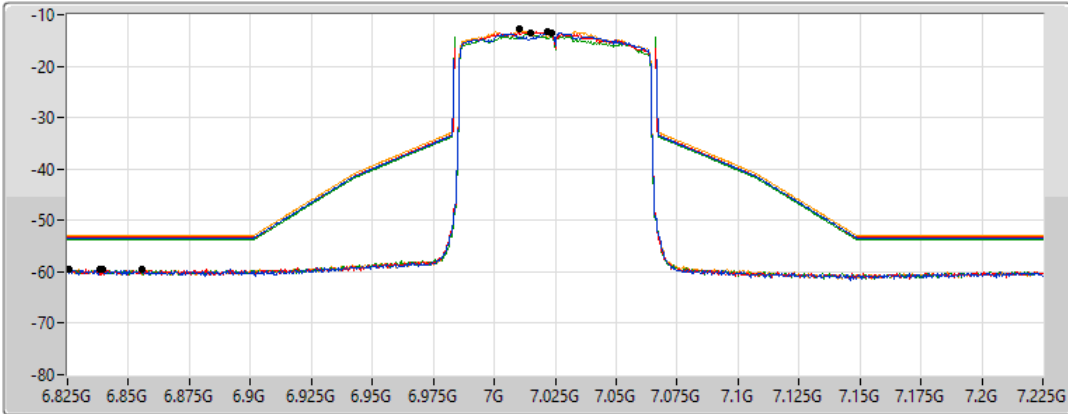

#### 7025MHz\_TnomVnom

01/09/2021

CF Freq  
7.025GHz

Span  
400MHz

RBW  
1MHz

VBW  
3MHz

Sweep Time  
20ms

Detector Type  
RMS