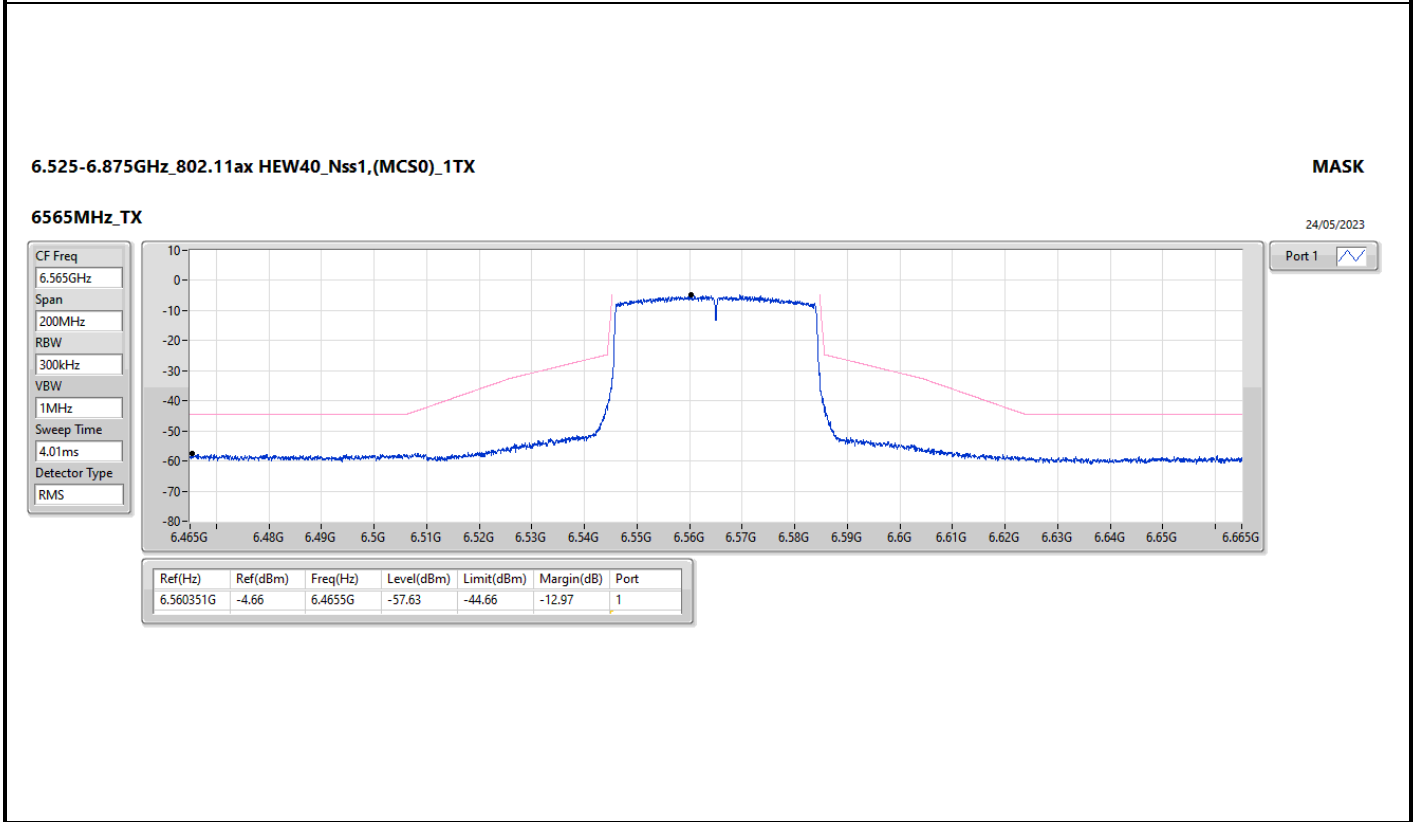

Mode	Result	Ref (Hz)	Ref (dBm)	Freq (Hz)	Level (dBm)	Limit (dBm)	Margin (dB)	Port
6535MHz	Pass	6.543573G	-6.74	6.502725G	-59.59	-46.74	-12.85	1
6695MHz	Pass	6.686902G	-6.42	6.727225G	-60.30	-46.42	-13.88	1
6855MHz	Pass	6.864098G	-6.28	6.8662G	-37.54	-26.18	-11.36	1
6875MHz	Pass	6.867027G	-6.87	6.886125G	-37.39	-26.37	-11.02	1
6895MHz	Pass	6.886827G	-6.50	6.8838G	-37.86	-26.40	-11.46	1
6995MHz	Pass	7.004223G	-7.73	6.960925G	-59.30	-47.73	-11.57	1
7095MHz	Pass	7.085777G	-7.15	7.08335G	-39.90	-27.20	-12.70	1
802.11ax HEW40_Nss1,(MCS0)_1TX	-	-	-	-	-	-	-	-
5965MHz	Pass	5.963G	-4.77	6.02385G	-58.31	-44.77	-13.54	1
6165MHz	Pass	6.169749G	-6.41	6.2243G	-58.54	-46.41	-12.13	1
6405MHz	Pass	6.4063G	-5.35	6.48835G	-57.78	-45.35	-12.43	1
6445MHz	Pass	6.4439G	-5.22	6.50785G	-57.84	-45.22	-12.62	1
6485MHz	Pass	6.48635G	-4.96	6.38895G	-57.88	-44.96	-12.92	1
6525MHz	Pass	6.530549G	-10.44	6.46075G	-58.76	-50.44	-8.32	1
6565MHz	Pass	6.560351G	-4.66	6.4655G	-57.63	-44.66	-12.97	1
6685MHz	Pass	6.68605G	-4.60	6.75225G	-57.88	-44.60	-13.28	1
6845MHz	Pass	6.841401G	-5.18	6.90345G	-56.90	-44.90	-12.00	1
6885MHz	Pass	6.882351G	-5.31	6.94545G	-56.97	-45.31	-11.66	1
6925MHz	Pass	6.916452G	-5.82	6.98435G	-56.91	-45.79	-11.12	1
7005MHz	Pass	7.009199G	-6.10	6.94545G	-57.32	-46.10	-11.22	1
7085MHz	Pass	7.087749G	-5.30	7.0011G	-56.94	-45.30	-11.64	1
802.11ax HEW80_Nss1,(MCS0)_1TX	-	-	-	-	-	-	-	-
5985MHz	Pass	5.9929G	-1.71	6.1054G	-52.87	-41.71	-11.16	1
6145MHz	Pass	6.1378G	-0.32	6.2653G	-50.81	-40.18	-10.63	1
6385MHz	Pass	6.3821G	-0.43	6.5088G	-51.31	-40.43	-10.88	1
6465MHz	Pass	6.4564G	-0.52	6.3439G	-51.27	-40.52	-10.75	1
6545MHz	Pass	6.541G	-0.36	6.4245G	-50.79	-40.36	-10.43	1
6625MHz	Pass	6.6214G	-0.34	6.5053G	-49.88	-40.21	-9.67	1
6705MHz	Pass	6.6978G	0.35	6.8277G	-49.37	-39.65	-9.72	1
6785MHz	Pass	6.7895G	-0.33	6.9042G	-50.07	-40.05	-10.02	1
6865MHz	Pass	6.8616G	-0.44	6.9864G	-50.26	-40.44	-9.82	1
6945MHz	Pass	6.9415G	-1.08	6.824G	-50.25	-40.76	-9.49	1
7025MHz	Pass	7.0226G	-1.66	6.9009G	-51.20	-41.66	-9.54	1
802.11ax HEW160_Nss1,(MCS0)_1TX	-	-	-	-	-	-	-	-
6025MHz	Pass	6.05779G	-3.09	6.374G	-50.73	-43.09	-7.64	1
6185MHz	Pass	6.20579G	0.30	6.4338G	-49.59	-39.70	-9.89	1
6345MHz	Pass	6.30821G	-0.11	6.0972G	-50.30	-40.11	-10.19	1
6505MHz	Pass	6.47521G	-0.23	6.2578G	-49.59	-40.23	-9.36	1
6665MHz	Pass	6.69219G	-0.22	6.9092G	-48.95	-40.22	-8.73	1
6825MHz	Pass	6.85159G	-0.43	6.579G	-49.75	-40.43	-9.32	1
6985MHz	Pass	6.95721G	-0.20	6.743G	-47.71	-40.17	-7.54	1