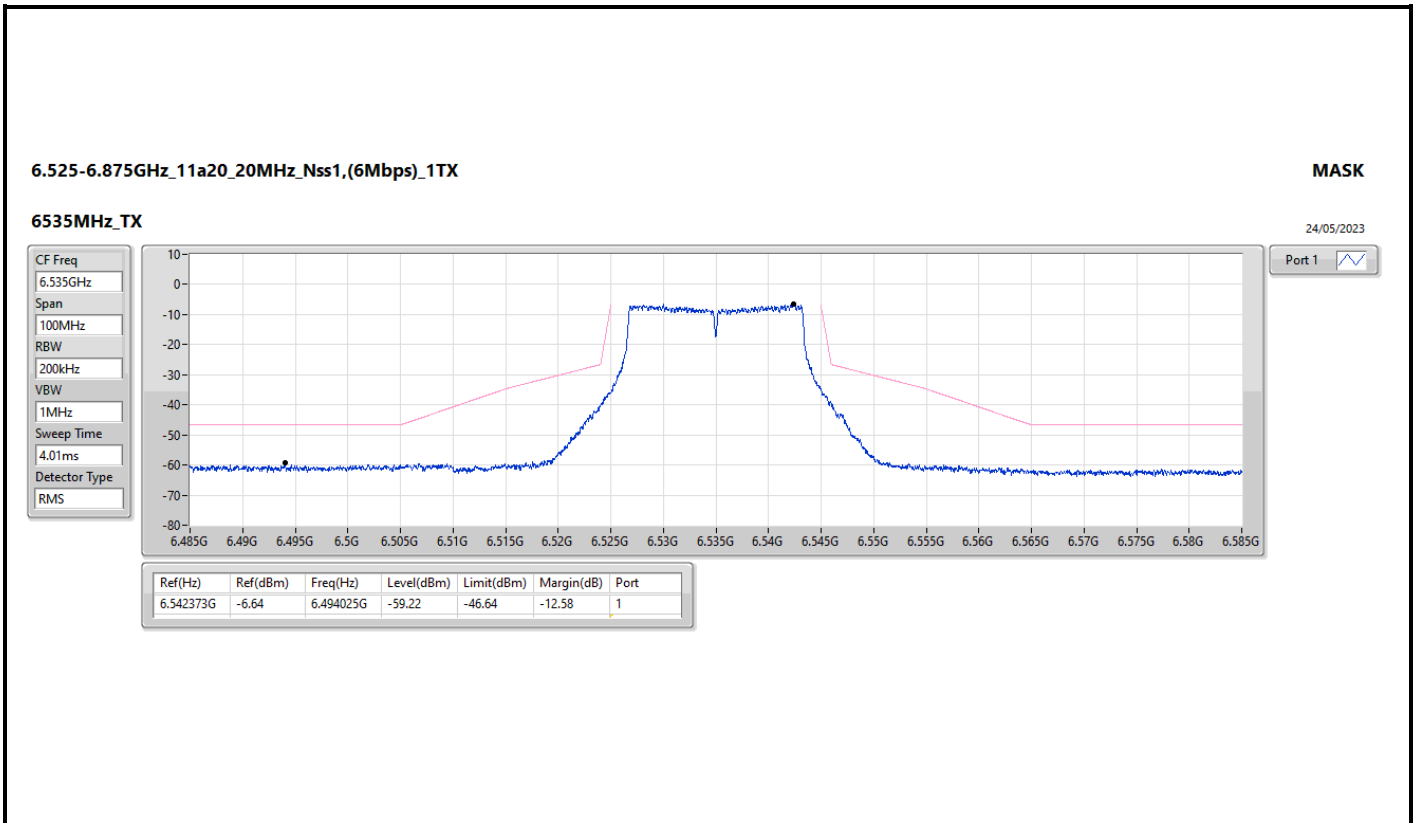

Mode	Result	Ref (Hz)	Ref (dBm)	Freq (Hz)	Level (dBm)	Limit (dBm)	Margin (dB)	Port
6535MHz	Pass	6.543573G	-6.74	6.502725G	-59.59	-46.74	-12.85	1
6695MHz	Pass	6.686902G	-6.42	6.727225G	-60.30	-46.42	-13.88	1
6855MHz	Pass	6.864098G	-6.28	6.8662G	-37.54	-26.18	-11.36	1
6875MHz	Pass	6.867027G	-6.87	6.886125G	-37.39	-26.37	-11.02	1
6895MHz	Pass	6.886827G	-6.50	6.8838G	-37.86	-26.40	-11.46	1
6995MHz	Pass	7.004223G	-7.73	6.960925G	-59.30	-47.73	-11.57	1
7095MHz	Pass	7.085777G	-7.15	7.08335G	-39.90	-27.20	-12.70	1
802.11ax HEW40_Nss1,(MCS0)_1TX	-	-	-	-	-	-	-	-
5965MHz	Pass	5.963G	-4.77	6.02385G	-58.31	-44.77	-13.54	1
6165MHz	Pass	6.169749G	-6.41	6.2243G	-58.54	-46.41	-12.13	1
6405MHz	Pass	6.4063G	-5.35	6.48835G	-57.78	-45.35	-12.43	1
6445MHz	Pass	6.4439G	-5.22	6.50785G	-57.84	-45.22	-12.62	1
6485MHz	Pass	6.48635G	-4.96	6.38895G	-57.88	-44.96	-12.92	1
6525MHz	Pass	6.530549G	-10.44	6.46075G	-58.76	-50.44	-8.32	1
6565MHz	Pass	6.560351G	-4.66	6.4655G	-57.63	-44.66	-12.97	1
6685MHz	Pass	6.68605G	-4.60	6.75225G	-57.88	-44.60	-13.28	1
6845MHz	Pass	6.841401G	-5.18	6.90345G	-56.90	-44.90	-12.00	1
6885MHz	Pass	6.882351G	-5.31	6.94545G	-56.97	-45.31	-11.66	1
6925MHz	Pass	6.916452G	-5.82	6.98435G	-56.91	-45.79	-11.12	1
7005MHz	Pass	7.009199G	-6.10	6.94545G	-57.32	-46.10	-11.22	1
7085MHz	Pass	7.087749G	-5.30	7.0011G	-56.94	-45.30	-11.64	1
802.11ax HEW80_Nss1,(MCS0)_1TX	-	-	-	-	-	-	-	-
5985MHz	Pass	5.9929G	-1.71	6.1054G	-52.87	-41.71	-11.16	1
6145MHz	Pass	6.1378G	-0.32	6.2653G	-50.81	-40.18	-10.63	1
6385MHz	Pass	6.3821G	-0.43	6.5088G	-51.31	-40.43	-10.88	1
6465MHz	Pass	6.4564G	-0.52	6.3439G	-51.27	-40.52	-10.75	1
6545MHz	Pass	6.541G	-0.36	6.4245G	-50.79	-40.36	-10.43	1
6625MHz	Pass	6.6214G	-0.34	6.5053G	-49.88	-40.21	-9.67	1
6705MHz	Pass	6.6978G	0.35	6.8277G	-49.37	-39.65	-9.72	1
6785MHz	Pass	6.7895G	-0.33	6.9042G	-50.07	-40.05	-10.02	1
6865MHz	Pass	6.8616G	-0.44	6.9864G	-50.26	-40.44	-9.82	1
6945MHz	Pass	6.9415G	-1.08	6.824G	-50.25	-40.76	-9.49	1
7025MHz	Pass	7.0226G	-1.66	6.9009G	-51.20	-41.66	-9.54	1
802.11ax HEW160_Nss1,(MCS0)_1TX	-	-	-	-	-	-	-	-
6025MHz	Pass	6.05779G	-3.09	6.374G	-50.73	-43.09	-7.64	1
6185MHz	Pass	6.20579G	0.30	6.4338G	-49.59	-39.70	-9.89	1
6345MHz	Pass	6.30821G	-0.11	6.0972G	-50.30	-40.11	-10.19	1
6505MHz	Pass	6.47521G	-0.23	6.2578G	-49.59	-40.23	-9.36	1
6665MHz	Pass	6.69219G	-0.22	6.9092G	-48.95	-40.22	-8.73	1
6825MHz	Pass	6.85159G	-0.43	6.579G	-49.75	-40.43	-9.32	1
6985MHz	Pass	6.95721G	-0.20	6.743G	-47.71	-40.17	-7.54	1