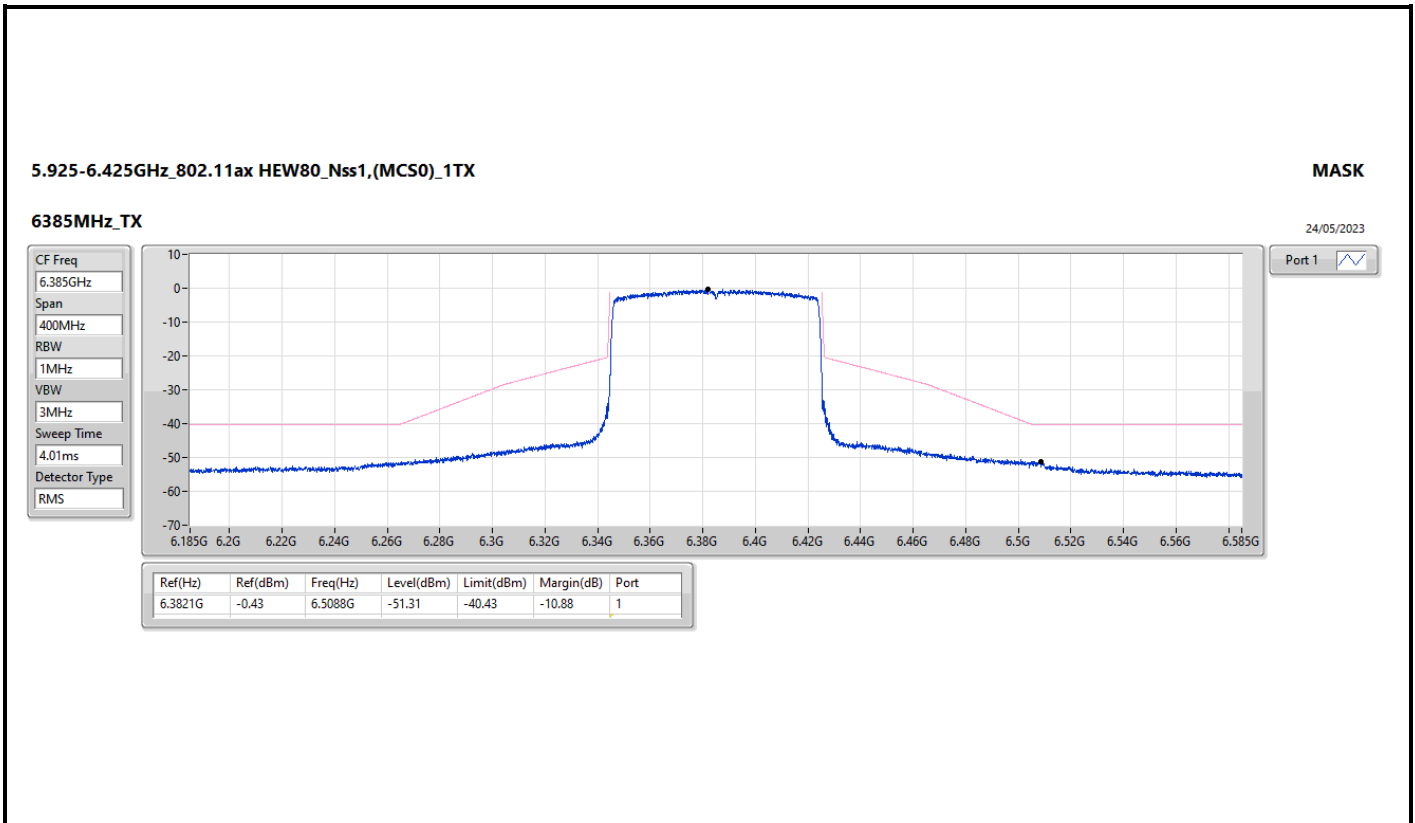

Mode	Result	Ref (Hz)	Ref (dBm)	Freq (Hz)	Level (dBm)	Limit (dBm)	Margin (dB)	Port
6535MHz	Pass	6.543573G	-6.74	6.502725G	-59.59	-46.74	-12.85	1
6695MHz	Pass	6.686902G	-6.42	6.727225G	-60.30	-46.42	-13.88	1
6855MHz	Pass	6.864098G	-6.28	6.8662G	-37.54	-26.18	-11.36	1
6875MHz	Pass	6.867027G	-6.87	6.886125G	-37.39	-26.37	-11.02	1
6895MHz	Pass	6.886827G	-6.50	6.8838G	-37.86	-26.40	-11.46	1
6995MHz	Pass	7.004223G	-7.73	6.960925G	-59.30	-47.73	-11.57	1
7095MHz	Pass	7.085777G	-7.15	7.08335G	-39.90	-27.20	-12.70	1
802.11ax HEW40_Nss1,(MCS0)_1TX	-	-	-	-	-	-	-	-
5965MHz	Pass	5.963G	-4.77	6.02385G	-58.31	-44.77	-13.54	1
6165MHz	Pass	6.169749G	-6.41	6.2243G	-58.54	-46.41	-12.13	1
6405MHz	Pass	6.4063G	-5.35	6.48835G	-57.78	-45.35	-12.43	1
6445MHz	Pass	6.4439G	-5.22	6.50785G	-57.84	-45.22	-12.62	1
6485MHz	Pass	6.48635G	-4.96	6.38895G	-57.88	-44.96	-12.92	1
6525MHz	Pass	6.530549G	-10.44	6.46075G	-58.76	-50.44	-8.32	1
6565MHz	Pass	6.560351G	-4.66	6.4655G	-57.63	-44.66	-12.97	1
6685MHz	Pass	6.68605G	-4.60	6.75225G	-57.88	-44.60	-13.28	1
6845MHz	Pass	6.841401G	-5.18	6.90345G	-56.90	-44.90	-12.00	1
6885MHz	Pass	6.882351G	-5.31	6.94545G	-56.97	-45.31	-11.66	1
6925MHz	Pass	6.916452G	-5.82	6.98435G	-56.91	-45.79	-11.12	1
7005MHz	Pass	7.009199G	-6.10	6.94545G	-57.32	-46.10	-11.22	1
7085MHz	Pass	7.087749G	-5.30	7.0011G	-56.94	-45.30	-11.64	1
802.11ax HEW80_Nss1,(MCS0)_1TX	-	-	-	-	-	-	-	-
5985MHz	Pass	5.9929G	-1.71	6.1054G	-52.87	-41.71	-11.16	1
6145MHz	Pass	6.1378G	-0.32	6.2653G	-50.81	-40.18	-10.63	1
6385MHz	Pass	6.3821G	-0.43	6.5088G	-51.31	-40.43	-10.88	1
6465MHz	Pass	6.4564G	-0.52	6.3439G	-51.27	-40.52	-10.75	1
6545MHz	Pass	6.541G	-0.36	6.4245G	-50.79	-40.36	-10.43	1
6625MHz	Pass	6.6214G	-0.34	6.5053G	-49.88	-40.21	-9.67	1
6705MHz	Pass	6.6978G	0.35	6.8277G	-49.37	-39.65	-9.72	1
6785MHz	Pass	6.7895G	-0.33	6.9042G	-50.07	-40.05	-10.02	1
6865MHz	Pass	6.8616G	-0.44	6.9864G	-50.26	-40.44	-9.82	1
6945MHz	Pass	6.9415G	-1.08	6.824G	-50.25	-40.76	-9.49	1
7025MHz	Pass	7.0226G	-1.66	6.9009G	-51.20	-41.66	-9.54	1
802.11ax HEW160_Nss1,(MCS0)_1TX	-	-	-	-	-	-	-	-
6025MHz	Pass	6.05779G	-3.09	6.374G	-50.73	-43.09	-7.64	1
6185MHz	Pass	6.20579G	0.30	6.4338G	-49.59	-39.70	-9.89	1
6345MHz	Pass	6.30821G	-0.11	6.0972G	-50.30	-40.11	-10.19	1
6505MHz	Pass	6.47521G	-0.23	6.2578G	-49.59	-40.23	-9.36	1
6665MHz	Pass	6.69219G	-0.22	6.9092G	-48.95	-40.22	-8.73	1
6825MHz	Pass	6.85159G	-0.43	6.579G	-49.75	-40.43	-9.32	1
6985MHz	Pass	6.95721G	-0.20	6.743G	-47.71	-40.17	-7.54	1