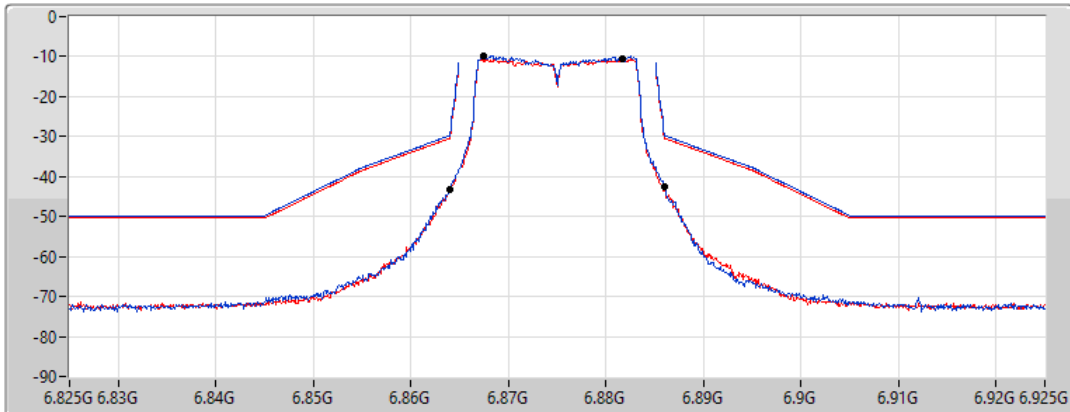

11a20_Nss1,(6Mbps)_2TX

MASK

6875MHz_TnomVnom

17/01/2022

CF Freq
6.875GHz

Span
100MHz

RBW
300kHz

VBW
1MHz

Sweep Time
20ms

Detector Type
RMS

Port 1

Port 2

Ref(Hz)	Ref(dBm)	Freq(Hz)	Level(dBm)	Limit(dBm)	Margin(dB)	Port
6.86741G	-9.77	6.886G	-42.41	-29.77	-12.64	1
6.88169G	-10.44	6.864G	-43.16	-30.44	-12.72	2