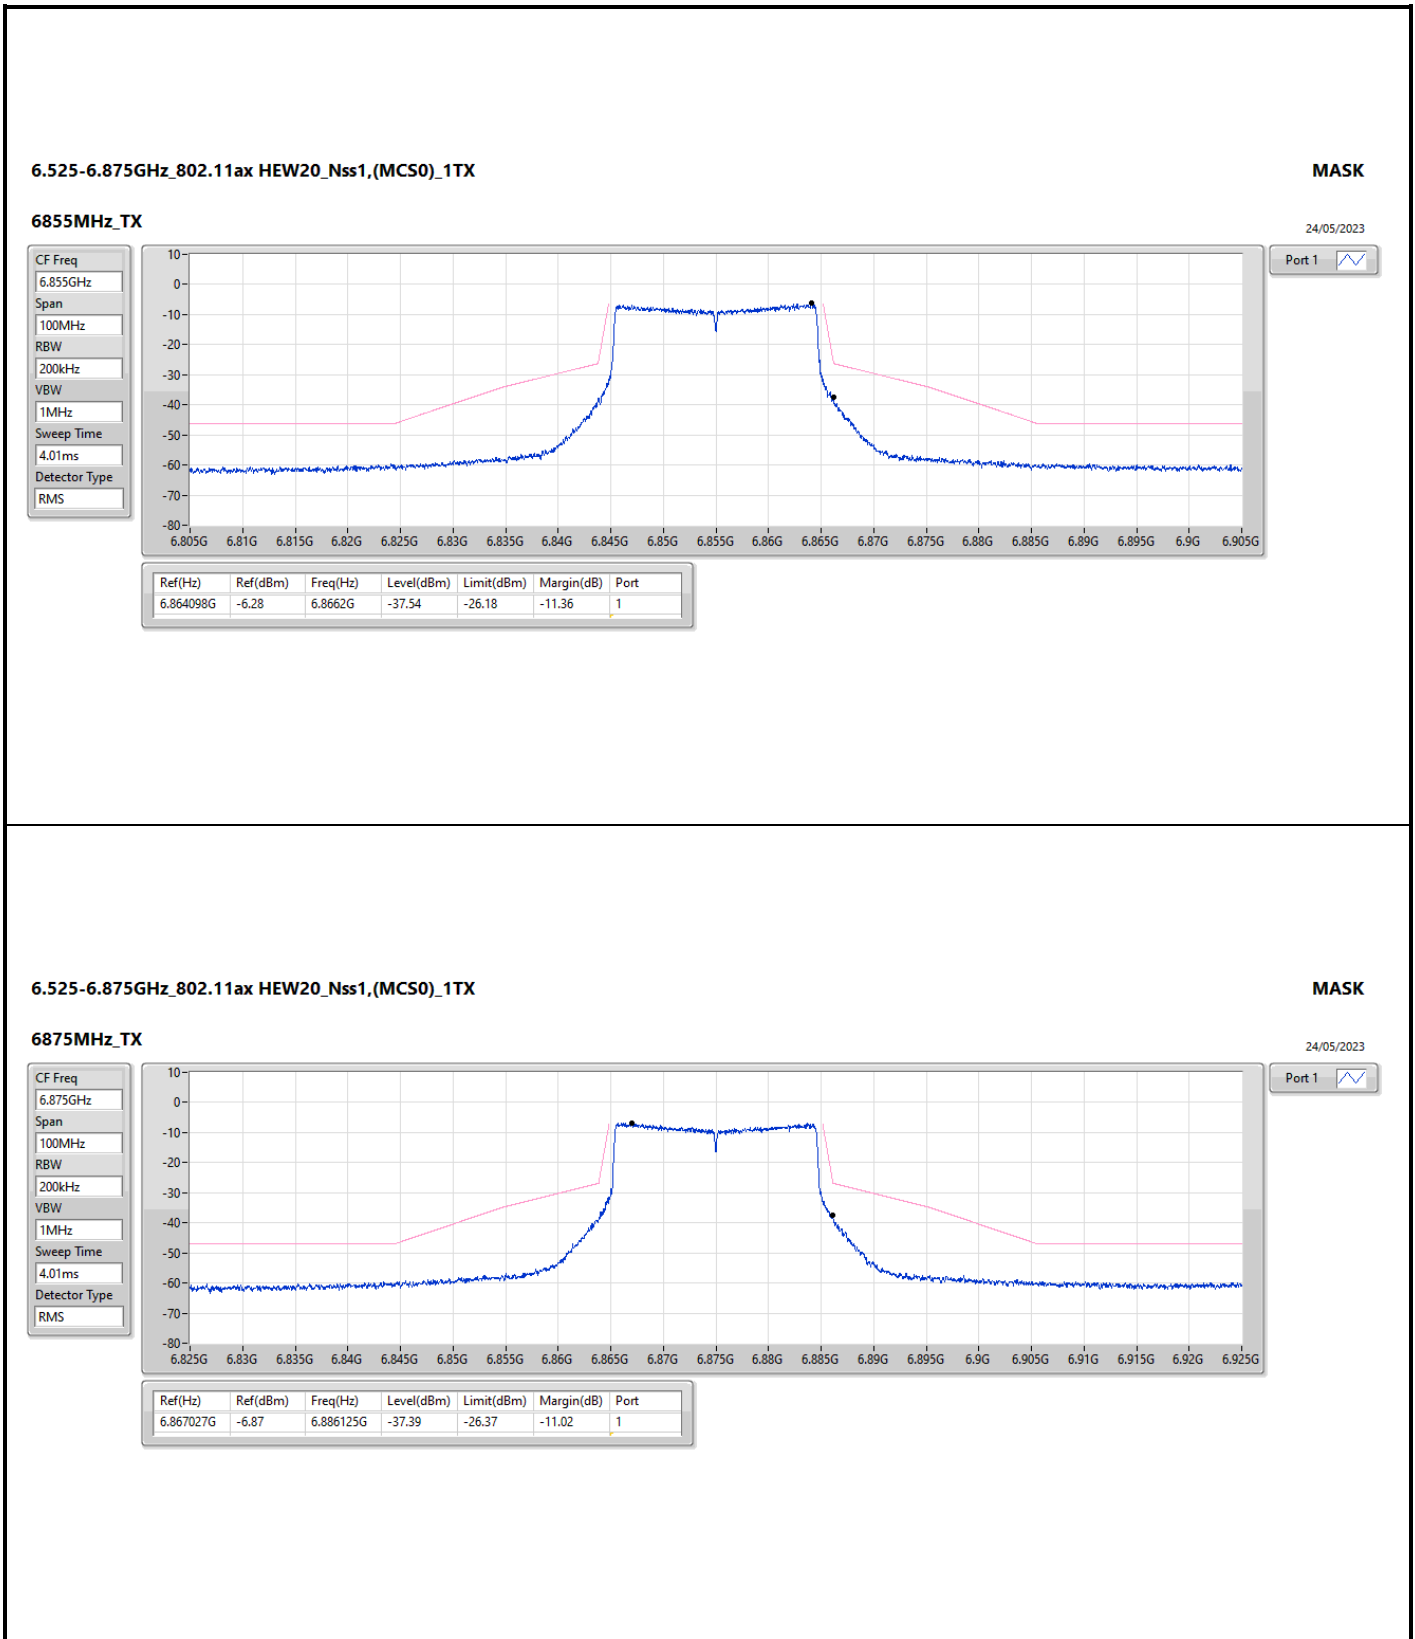

Mode	Result	Ref (Hz)	Ref (dBm)	Freq (Hz)	Level (dBm)	Limit (dBm)	Margin (dB)	Port
6535MHz	Pass	6.543573G	-6.74	6.502725G	-59.59	-46.74	-12.85	1
6695MHz	Pass	6.686902G	-6.42	6.727225G	-60.30	-46.42	-13.88	1
6855MHz	Pass	6.864098G	-6.28	6.8662G	-37.54	-26.18	-11.36	1
6875MHz	Pass	6.867027G	-6.87	6.886125G	-37.39	-26.37	-11.02	1
6895MHz	Pass	6.886827G	-6.50	6.8838G	-37.86	-26.40	-11.46	1
6995MHz	Pass	7.004223G	-7.73	6.960925G	-59.30	-47.73	-11.57	1
7095MHz	Pass	7.085777G	-7.15	7.08335G	-39.90	-27.20	-12.70	1
802.11ax HEW40_Nss1,(MCS0)_1TX	-	-	-	-	-	-	-	-
5965MHz	Pass	5.963G	-4.77	6.02385G	-58.31	-44.77	-13.54	1
6165MHz	Pass	6.169749G	-6.41	6.2243G	-58.54	-46.41	-12.13	1
6405MHz	Pass	6.4063G	-5.35	6.48835G	-57.78	-45.35	-12.43	1
6445MHz	Pass	6.4439G	-5.22	6.50785G	-57.84	-45.22	-12.62	1
6485MHz	Pass	6.48635G	-4.96	6.38895G	-57.88	-44.96	-12.92	1
6525MHz	Pass	6.530549G	-10.44	6.46075G	-58.76	-50.44	-8.32	1
6565MHz	Pass	6.560351G	-4.66	6.4655G	-57.63	-44.66	-12.97	1
6685MHz	Pass	6.68605G	-4.60	6.75225G	-57.88	-44.60	-13.28	1
6845MHz	Pass	6.841401G	-5.18	6.90345G	-56.90	-44.90	-12.00	1
6885MHz	Pass	6.882351G	-5.31	6.94545G	-56.97	-45.31	-11.66	1
6925MHz	Pass	6.916452G	-5.82	6.98435G	-56.91	-45.79	-11.12	1
7005MHz	Pass	7.009199G	-6.10	6.94545G	-57.32	-46.10	-11.22	1
7085MHz	Pass	7.087749G	-5.30	7.0011G	-56.94	-45.30	-11.64	1
802.11ax HEW80_Nss1,(MCS0)_1TX	-	-	-	-	-	-	-	-
5985MHz	Pass	5.9929G	-1.71	6.1054G	-52.87	-41.71	-11.16	1
6145MHz	Pass	6.1378G	-0.32	6.2653G	-50.81	-40.18	-10.63	1
6385MHz	Pass	6.3821G	-0.43	6.5088G	-51.31	-40.43	-10.88	1
6465MHz	Pass	6.4564G	-0.52	6.3439G	-51.27	-40.52	-10.75	1
6545MHz	Pass	6.541G	-0.36	6.4245G	-50.79	-40.36	-10.43	1
6625MHz	Pass	6.6214G	-0.34	6.5053G	-49.88	-40.21	-9.67	1
6705MHz	Pass	6.6978G	0.35	6.8277G	-49.37	-39.65	-9.72	1
6785MHz	Pass	6.7895G	-0.33	6.9042G	-50.07	-40.05	-10.02	1
6865MHz	Pass	6.8616G	-0.44	6.9864G	-50.26	-40.44	-9.82	1
6945MHz	Pass	6.9415G	-1.08	6.824G	-50.25	-40.76	-9.49	1
7025MHz	Pass	7.0226G	-1.66	6.9009G	-51.20	-41.66	-9.54	1
802.11ax HEW160_Nss1,(MCS0)_1TX	-	-	-	-	-	-	-	-
6025MHz	Pass	6.05779G	-3.09	6.374G	-50.73	-43.09	-7.64	1
6185MHz	Pass	6.20579G	0.30	6.4338G	-49.59	-39.70	-9.89	1
6345MHz	Pass	6.30821G	-0.11	6.0972G	-50.30	-40.11	-10.19	1
6505MHz	Pass	6.47521G	-0.23	6.2578G	-49.59	-40.23	-9.36	1
6665MHz	Pass	6.69219G	-0.22	6.9092G	-48.95	-40.22	-8.73	1
6825MHz	Pass	6.85159G	-0.43	6.579G	-49.75	-40.43	-9.32	1
6985MHz	Pass	6.95721G	-0.20	6.743G	-47.71	-40.17	-7.54	1