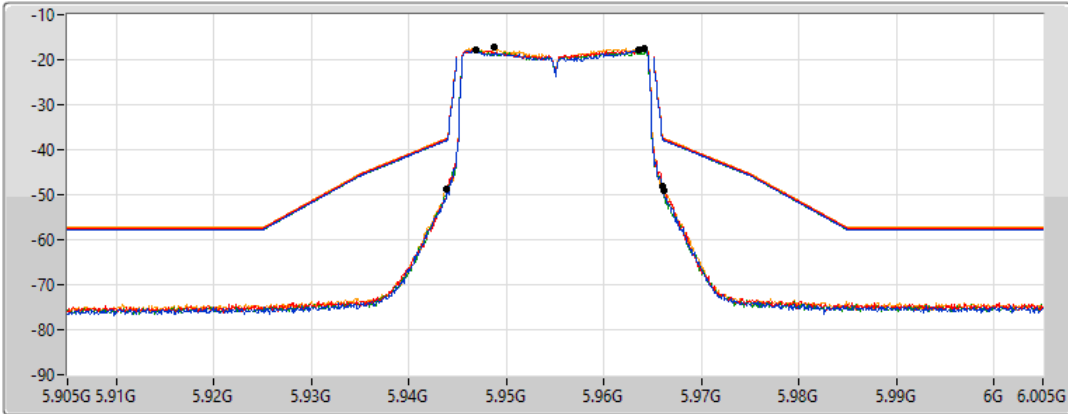

802.11ax HEW20_Nss1,(MCS0)_4TX

MASK

5955MHz_TnomVnom

17/01/2022

CF Freq
5.955GHz

Span
100MHz

RBW
300kHz

VBW
1MHz

Sweep Time
20ms

Detector Type
RMS

Port 1

Port 2

Port 3

Port 4

Ref(Hz)	Ref(dBm)	Freq(Hz)	Level(dBm)	Limit(dBm)	Margin(dB)	Port
5.96359G	-17.80	5.9661G	-49.15	-37.89	-11.26	1
5.96409G	-17.50	5.966G	-48.19	-37.50	-10.69	2
5.94691G	-17.83	5.9439G	-48.80	-37.92	-10.88	3
5.94871G	-17.33	5.966G	-48.16	-37.33	-10.83	4