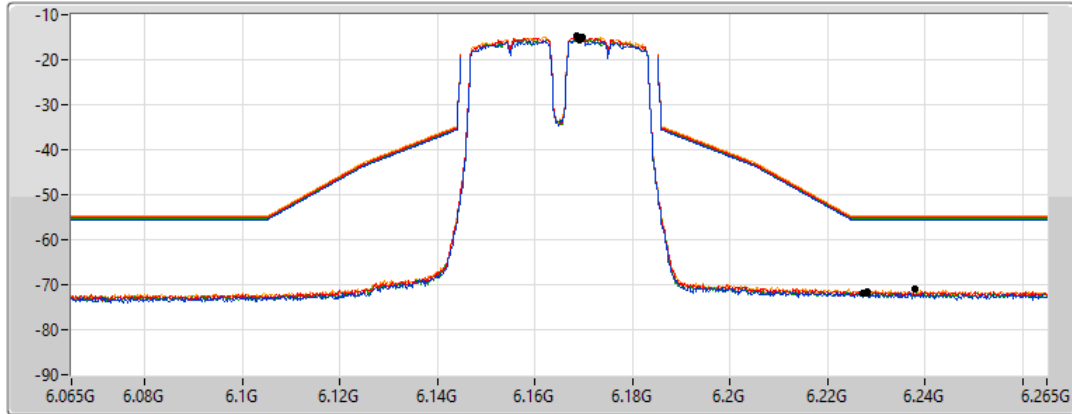

11a40_Nss1,(6Mbps)_4TX
6165MHz_TnomVnom

MASK

17/01/2022

CF Freq
6.165GHz

Span
200MHz

RBW
500kHz

VBW
2MHz

Sweep Time
20ms

Detector Type
RMS

Port 1

Port 2

Port 3

Port 4

Ref(Hz)	Ref(dBm)	Freq(Hz)	Level(dBm)	Limit(dBm)	Margin(dB)	Port
6.1692G	-15.61	6.2274G	-71.96	-55.61	-16.35	1
6.1698G	-15.14	6.2282G	-71.41	-55.14	-16.27	2
6.169G	-15.30	6.2282G	-71.72	-55.30	-16.42	3
6.1686G	-14.82	6.238G	-71.08	-54.82	-16.26	4