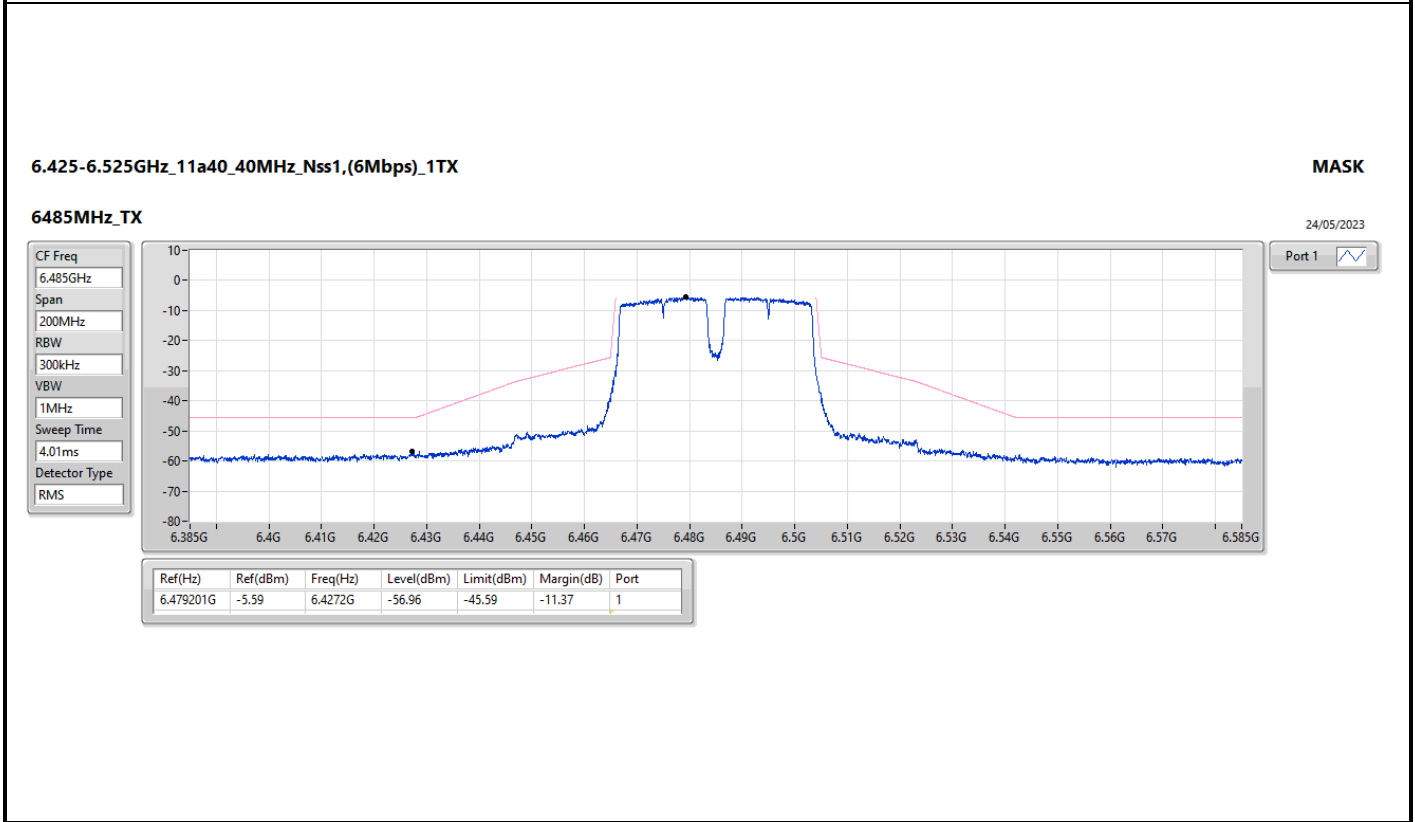

Mode	Result	Ref (Hz)	Ref (dBm)	Freq (Hz)	Level (dBm)	Limit (dBm)	Margin (dB)	Port
6535MHz	Pass	6.543573G	-6.74	6.502725G	-59.59	-46.74	-12.85	1
6695MHz	Pass	6.686902G	-6.42	6.727225G	-60.30	-46.42	-13.88	1
6855MHz	Pass	6.864098G	-6.28	6.8662G	-37.54	-26.18	-11.36	1
6875MHz	Pass	6.867027G	-6.87	6.886125G	-37.39	-26.37	-11.02	1
6895MHz	Pass	6.886827G	-6.50	6.8838G	-37.86	-26.40	-11.46	1
6995MHz	Pass	7.004223G	-7.73	6.960925G	-59.30	-47.73	-11.57	1
7095MHz	Pass	7.085777G	-7.15	7.08335G	-39.90	-27.20	-12.70	1
802.11ax HEW40_Nss1,(MCS0)_1TX	-	-	-	-	-	-	-	-
5965MHz	Pass	5.963G	-4.77	6.02385G	-58.31	-44.77	-13.54	1
6165MHz	Pass	6.169749G	-6.41	6.2243G	-58.54	-46.41	-12.13	1
6405MHz	Pass	6.4063G	-5.35	6.48835G	-57.78	-45.35	-12.43	1
6445MHz	Pass	6.4439G	-5.22	6.50785G	-57.84	-45.22	-12.62	1
6485MHz	Pass	6.48635G	-4.96	6.38895G	-57.88	-44.96	-12.92	1
6525MHz	Pass	6.530549G	-10.44	6.46075G	-58.76	-50.44	-8.32	1
6565MHz	Pass	6.560351G	-4.66	6.4655G	-57.63	-44.66	-12.97	1
6685MHz	Pass	6.68605G	-4.60	6.75225G	-57.88	-44.60	-13.28	1
6845MHz	Pass	6.841401G	-5.18	6.90345G	-56.90	-44.90	-12.00	1
6885MHz	Pass	6.882351G	-5.31	6.94545G	-56.97	-45.31	-11.66	1
6925MHz	Pass	6.916452G	-5.82	6.98435G	-56.91	-45.79	-11.12	1
7005MHz	Pass	7.009199G	-6.10	6.94545G	-57.32	-46.10	-11.22	1
7085MHz	Pass	7.087749G	-5.30	7.0011G	-56.94	-45.30	-11.64	1
802.11ax HEW80_Nss1,(MCS0)_1TX	-	-	-	-	-	-	-	-
5985MHz	Pass	5.9929G	-1.71	6.1054G	-52.87	-41.71	-11.16	1
6145MHz	Pass	6.1378G	-0.32	6.2653G	-50.81	-40.18	-10.63	1
6385MHz	Pass	6.3821G	-0.43	6.5088G	-51.31	-40.43	-10.88	1
6465MHz	Pass	6.4564G	-0.52	6.3439G	-51.27	-40.52	-10.75	1
6545MHz	Pass	6.541G	-0.36	6.4245G	-50.79	-40.36	-10.43	1
6625MHz	Pass	6.6214G	-0.34	6.5053G	-49.88	-40.21	-9.67	1
6705MHz	Pass	6.6978G	0.35	6.8277G	-49.37	-39.65	-9.72	1
6785MHz	Pass	6.7895G	-0.33	6.9042G	-50.07	-40.05	-10.02	1
6865MHz	Pass	6.8616G	-0.44	6.9864G	-50.26	-40.44	-9.82	1
6945MHz	Pass	6.9415G	-1.08	6.824G	-50.25	-40.76	-9.49	1
7025MHz	Pass	7.0226G	-1.66	6.9009G	-51.20	-41.66	-9.54	1
802.11ax HEW160_Nss1,(MCS0)_1TX	-	-	-	-	-	-	-	-
6025MHz	Pass	6.05779G	-3.09	6.374G	-50.73	-43.09	-7.64	1
6185MHz	Pass	6.20579G	0.30	6.4338G	-49.59	-39.70	-9.89	1
6345MHz	Pass	6.30821G	-0.11	6.0972G	-50.30	-40.11	-10.19	1
6505MHz	Pass	6.47521G	-0.23	6.2578G	-49.59	-40.23	-9.36	1
6665MHz	Pass	6.69219G	-0.22	6.9092G	-48.95	-40.22	-8.73	1
6825MHz	Pass	6.85159G	-0.43	6.579G	-49.75	-40.43	-9.32	1
6985MHz	Pass	6.95721G	-0.20	6.743G	-47.71	-40.17	-7.54	1