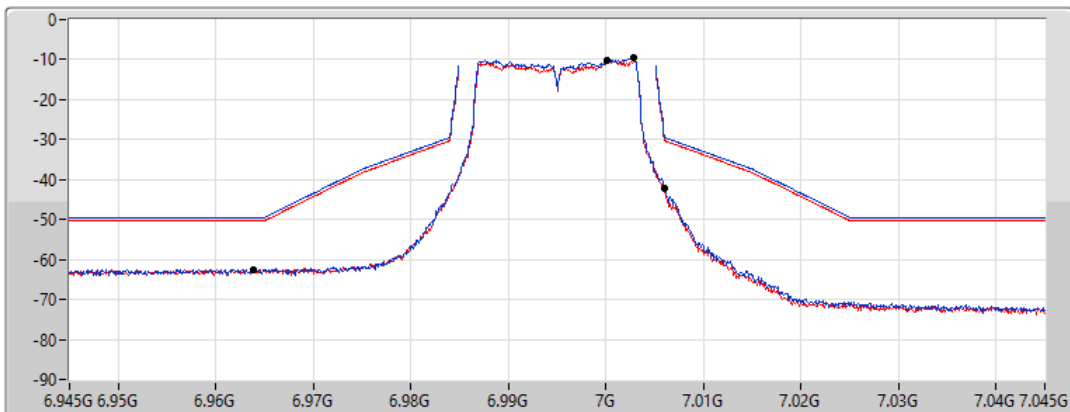

11a20_Nss1,(6Mbps)_2TX

MASK

6995MHz_TnomVnom

17/01/2022

CF Freq
6.995GHz

Span
100MHz

RBW
300kHz

VBW
1MHz

Sweep Time
20ms

Detector Type
RMS

Port 1

Port 2

Ref(Hz)	Ref(dBm)	Freq(Hz)	Level(dBm)	Limit(dBm)	Margin(dB)	Port
7.00279G	-9.44	7.006G	-42.18	-29.44	-12.74	1
7.00009G	-10.26	6.9638G	-62.51	-50.26	-12.25	2