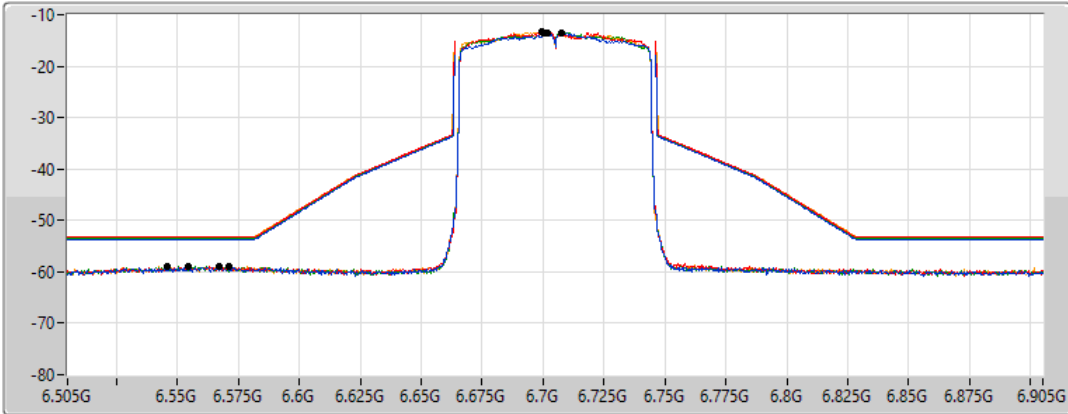

802.11ax HEW80_Nss1,(MCS0)_4TX

MASK

6705MHz_TnomVnom

01/09/2021

CF Freq
6.705GHz

Span
400MHz

RBW
1MHz

VBW
3MHz

Sweep Time
20ms

Detector Type
RMS

Port 1

Port 2

Port 3

Port 4

Ref(Hz)	Ref(dBm)	Freq(Hz)	Level(dBm)	Limit(dBm)	Margin(dB)	Port
6.7078G	-13.64	6.571G	-59.04	-53.64	-5.40	1
6.69981G	-13.30	6.567G	-59.01	-53.30	-5.71	2
6.7018G	-13.44	6.5458G	-58.87	-53.44	-5.43	3
6.7002G	-13.42	6.5546G	-58.96	-53.42	-5.54	4