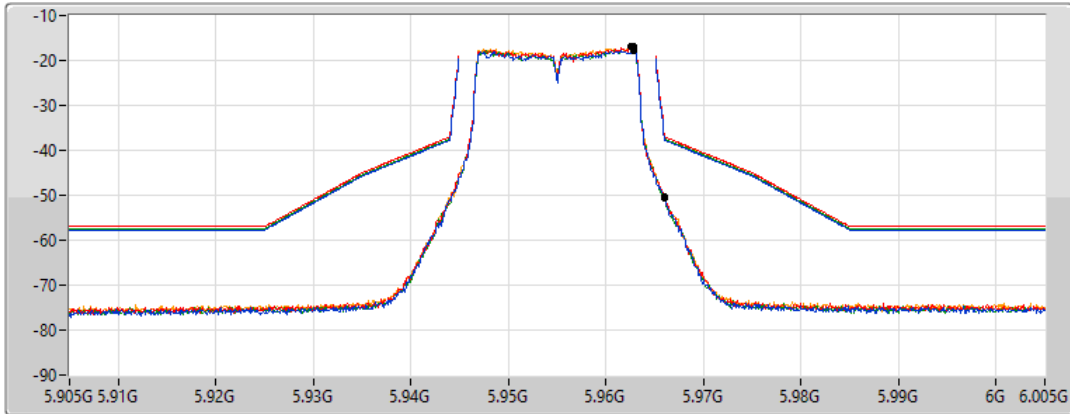

11a20_Nss1,(6Mbps)_4TX

MASK

5955MHz_TnomVnom

17/01/2022

CF Freq
5.955GHz

Span
100MHz

RBW
300kHz

VBW
1MHz

Sweep Time
20ms

Detector Type
RMS

Port 1

Port 2

Port 3

Port 4

Ref(Hz)	Ref(dBm)	Freq(Hz)	Level(dBm)	Limit(dBm)	Margin(dB)	Port
5.96279G	-17.73	5.966G	-50.29	-37.73	-12.56	1
5.96259G	-17.00	5.966G	-50.73	-37.00	-13.73	2
5.96279G	-17.47	5.966G	-50.36	-37.47	-12.89	3
5.96279G	-17.02	5.966G	-50.42	-37.02	-13.40	4