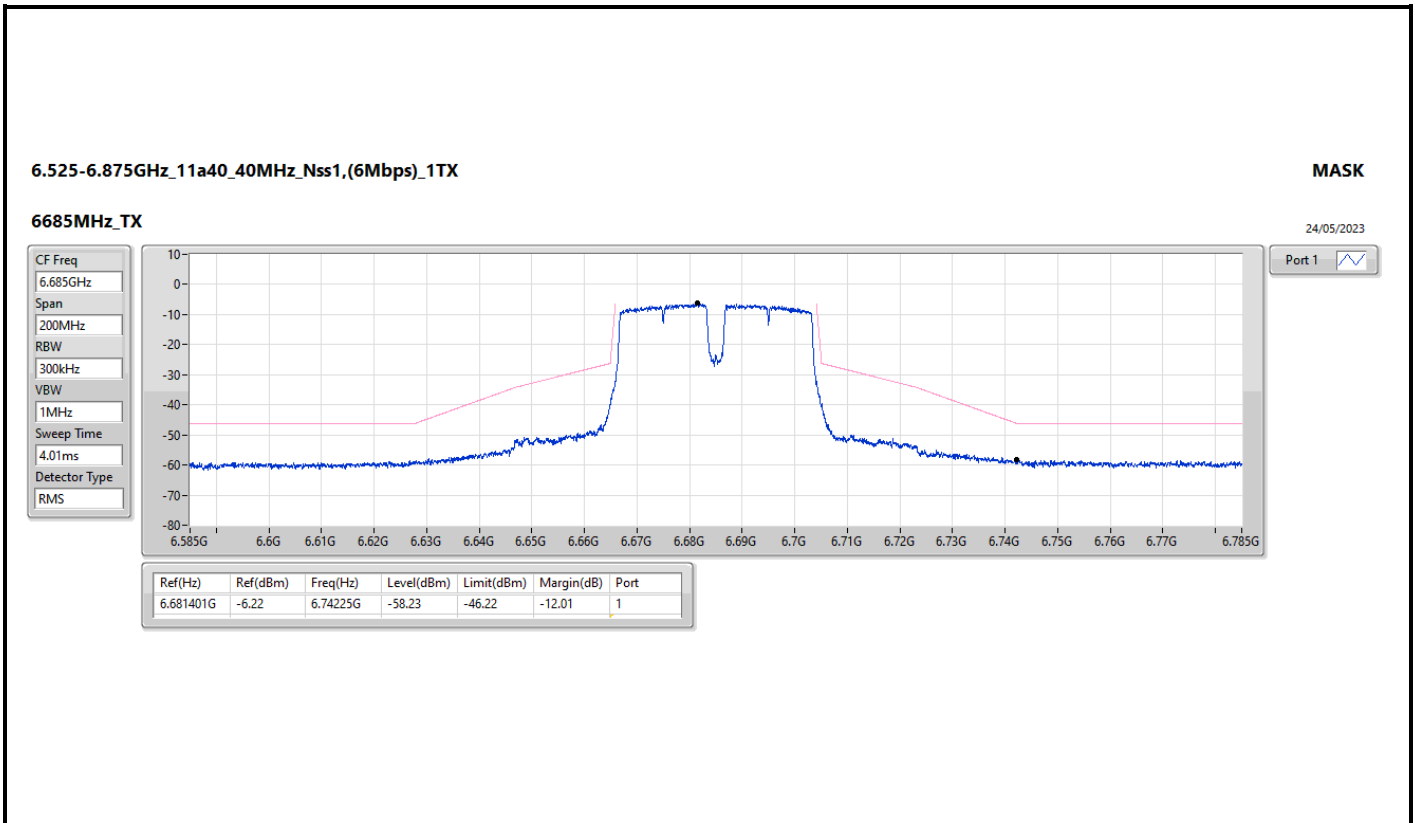

Mode	Result	Ref (Hz)	Ref (dBm)	Freq (Hz)	Level (dBm)	Limit (dBm)	Margin (dB)	Port
6535MHz	Pass	6.543573G	-6.74	6.502725G	-59.59	-46.74	-12.85	1
6695MHz	Pass	6.686902G	-6.42	6.727225G	-60.30	-46.42	-13.88	1
6855MHz	Pass	6.864098G	-6.28	6.8662G	-37.54	-26.18	-11.36	1
6875MHz	Pass	6.867027G	-6.87	6.886125G	-37.39	-26.37	-11.02	1
6895MHz	Pass	6.886827G	-6.50	6.8838G	-37.86	-26.40	-11.46	1
6995MHz	Pass	7.004223G	-7.73	6.960925G	-59.30	-47.73	-11.57	1
7095MHz	Pass	7.085777G	-7.15	7.08335G	-39.90	-27.20	-12.70	1
802.11ax HEW40_Nss1,(MCS0)_1TX	-	-	-	-	-	-	-	-
5965MHz	Pass	5.963G	-4.77	6.02385G	-58.31	-44.77	-13.54	1
6165MHz	Pass	6.169749G	-6.41	6.2243G	-58.54	-46.41	-12.13	1
6405MHz	Pass	6.4063G	-5.35	6.48835G	-57.78	-45.35	-12.43	1
6445MHz	Pass	6.4439G	-5.22	6.50785G	-57.84	-45.22	-12.62	1
6485MHz	Pass	6.48635G	-4.96	6.38895G	-57.88	-44.96	-12.92	1
6525MHz	Pass	6.530549G	-10.44	6.46075G	-58.76	-50.44	-8.32	1
6565MHz	Pass	6.560351G	-4.66	6.4655G	-57.63	-44.66	-12.97	1
6685MHz	Pass	6.68605G	-4.60	6.75225G	-57.88	-44.60	-13.28	1
6845MHz	Pass	6.841401G	-5.18	6.90345G	-56.90	-44.90	-12.00	1
6885MHz	Pass	6.882351G	-5.31	6.94545G	-56.97	-45.31	-11.66	1
6925MHz	Pass	6.916452G	-5.82	6.98435G	-56.91	-45.79	-11.12	1
7005MHz	Pass	7.009199G	-6.10	6.94545G	-57.32	-46.10	-11.22	1
7085MHz	Pass	7.087749G	-5.30	7.0011G	-56.94	-45.30	-11.64	1
802.11ax HEW80_Nss1,(MCS0)_1TX	-	-	-	-	-	-	-	-
5985MHz	Pass	5.9929G	-1.71	6.1054G	-52.87	-41.71	-11.16	1
6145MHz	Pass	6.1378G	-0.32	6.2653G	-50.81	-40.18	-10.63	1
6385MHz	Pass	6.3821G	-0.43	6.5088G	-51.31	-40.43	-10.88	1
6465MHz	Pass	6.4564G	-0.52	6.3439G	-51.27	-40.52	-10.75	1
6545MHz	Pass	6.541G	-0.36	6.4245G	-50.79	-40.36	-10.43	1
6625MHz	Pass	6.6214G	-0.34	6.5053G	-49.88	-40.21	-9.67	1
6705MHz	Pass	6.6978G	0.35	6.8277G	-49.37	-39.65	-9.72	1
6785MHz	Pass	6.7895G	-0.33	6.9042G	-50.07	-40.05	-10.02	1
6865MHz	Pass	6.8616G	-0.44	6.9864G	-50.26	-40.44	-9.82	1
6945MHz	Pass	6.9415G	-1.08	6.824G	-50.25	-40.76	-9.49	1
7025MHz	Pass	7.0226G	-1.66	6.9009G	-51.20	-41.66	-9.54	1
802.11ax HEW160_Nss1,(MCS0)_1TX	-	-	-	-	-	-	-	-
6025MHz	Pass	6.05779G	-3.09	6.374G	-50.73	-43.09	-7.64	1
6185MHz	Pass	6.20579G	0.30	6.4338G	-49.59	-39.70	-9.89	1
6345MHz	Pass	6.30821G	-0.11	6.0972G	-50.30	-40.11	-10.19	1
6505MHz	Pass	6.47521G	-0.23	6.2578G	-49.59	-40.23	-9.36	1
6665MHz	Pass	6.69219G	-0.22	6.9092G	-48.95	-40.22	-8.73	1
6825MHz	Pass	6.85159G	-0.43	6.579G	-49.75	-40.43	-9.32	1
6985MHz	Pass	6.95721G	-0.20	6.743G	-47.71	-40.17	-7.54	1