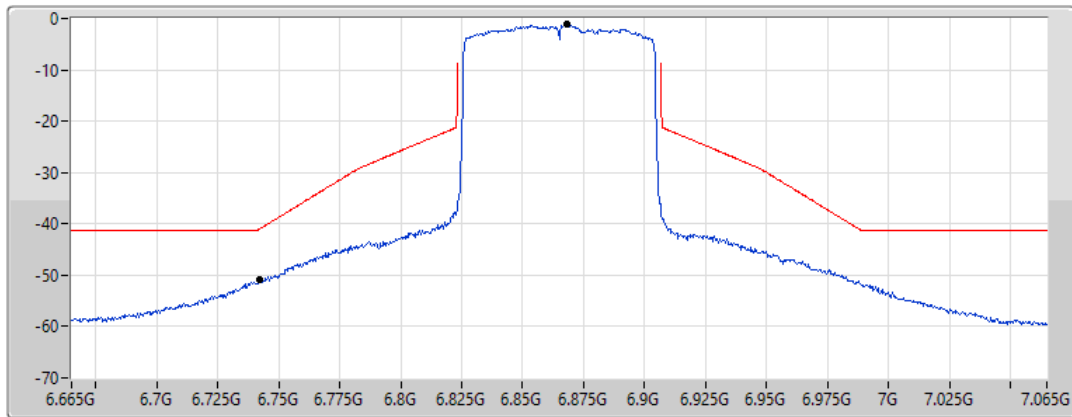

802.11ax HEW80_Nss1,(MCS0)_1TX
6865MHz_TnomVnom

MASK

01/09/2021

CF Freq
6.865GHz

Span
400MHz

RBW
1MHz

VBW
3MHz

Sweep Time
20ms

Detector Type
RMS

Port 1

Ref(Hz)	Ref(dBm)	Freq(Hz)	Level(dBm)	Limit(dBm)	Margin(dB)	Port
6.8682G	-1.23	6.7422G	-50.98	-40.98	-10.00	1

802.11ax HEW80_Nss1,(MCS0)_1TX
6945MHz_TnomVnom

MASK

01/09/2021

CF Freq
6.945GHz

Span
400MHz

RBW
1MHz

VBW
3MHz

Sweep Time
20ms

Detector Type
RMS