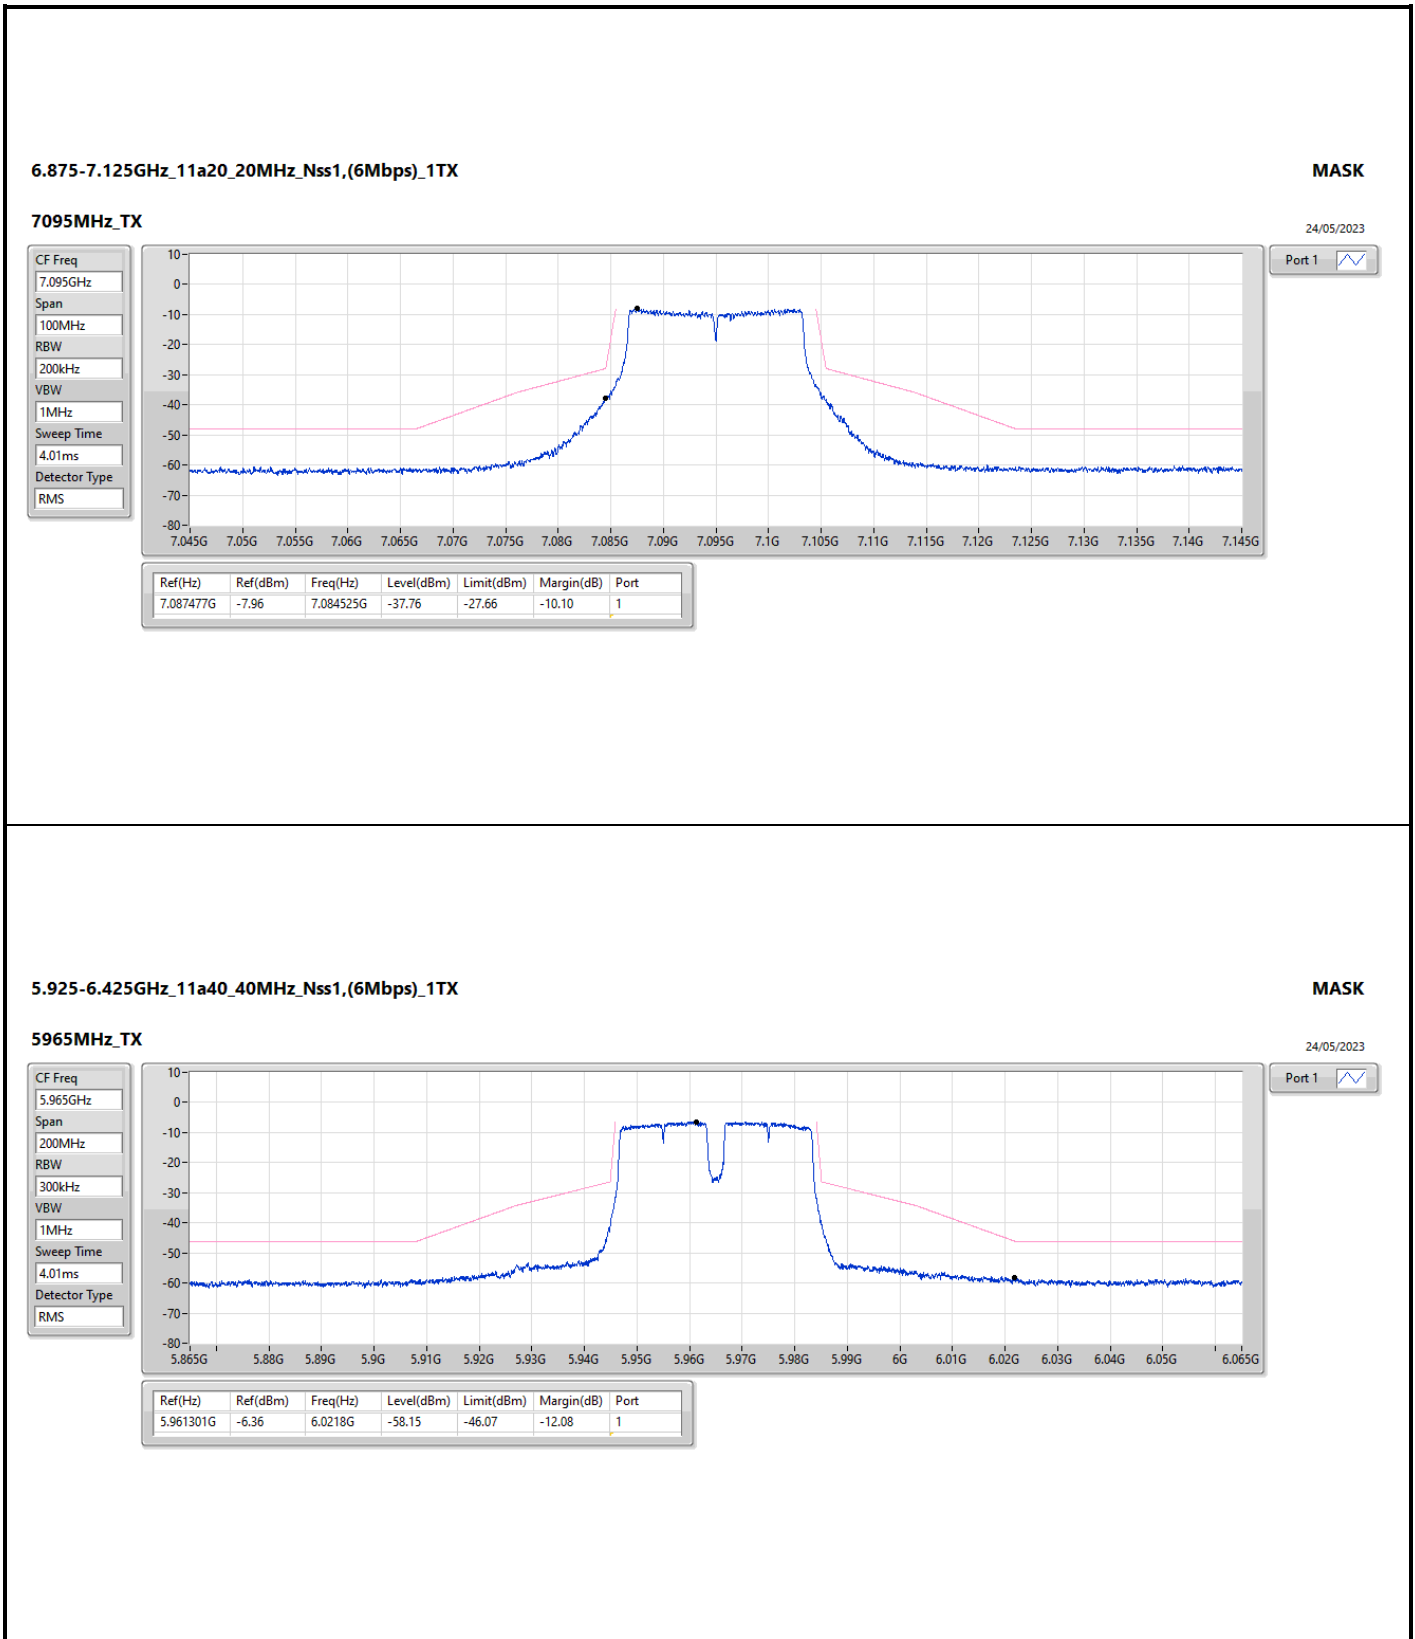

Mode	Result	Ref (Hz)	Ref (dBm)	Freq (Hz)	Level (dBm)	Limit (dBm)	Margin (dB)	Port
6535MHz	Pass	6.543573G	-6.74	6.502725G	-59.59	-46.74	-12.85	1
6695MHz	Pass	6.686902G	-6.42	6.727225G	-60.30	-46.42	-13.88	1
6855MHz	Pass	6.864098G	-6.28	6.8662G	-37.54	-26.18	-11.36	1
6875MHz	Pass	6.867027G	-6.87	6.886125G	-37.39	-26.37	-11.02	1
6895MHz	Pass	6.886827G	-6.50	6.8838G	-37.86	-26.40	-11.46	1
6995MHz	Pass	7.004223G	-7.73	6.960925G	-59.30	-47.73	-11.57	1
7095MHz	Pass	7.085777G	-7.15	7.08335G	-39.90	-27.20	-12.70	1
802.11ax HEW40_Nss1,(MCS0)_1TX	-	-	-	-	-	-	-	-
5965MHz	Pass	5.963G	-4.77	6.02385G	-58.31	-44.77	-13.54	1
6165MHz	Pass	6.169749G	-6.41	6.2243G	-58.54	-46.41	-12.13	1
6405MHz	Pass	6.4063G	-5.35	6.48835G	-57.78	-45.35	-12.43	1
6445MHz	Pass	6.4439G	-5.22	6.50785G	-57.84	-45.22	-12.62	1
6485MHz	Pass	6.48635G	-4.96	6.38895G	-57.88	-44.96	-12.92	1
6525MHz	Pass	6.530549G	-10.44	6.46075G	-58.76	-50.44	-8.32	1
6565MHz	Pass	6.560351G	-4.66	6.4655G	-57.63	-44.66	-12.97	1
6685MHz	Pass	6.68605G	-4.60	6.75225G	-57.88	-44.60	-13.28	1
6845MHz	Pass	6.841401G	-5.18	6.90345G	-56.90	-44.90	-12.00	1
6885MHz	Pass	6.882351G	-5.31	6.94545G	-56.97	-45.31	-11.66	1
6925MHz	Pass	6.916452G	-5.82	6.98435G	-56.91	-45.79	-11.12	1
7005MHz	Pass	7.009199G	-6.10	6.94545G	-57.32	-46.10	-11.22	1
7085MHz	Pass	7.087749G	-5.30	7.0011G	-56.94	-45.30	-11.64	1
802.11ax HEW80_Nss1,(MCS0)_1TX	-	-	-	-	-	-	-	-
5985MHz	Pass	5.9929G	-1.71	6.1054G	-52.87	-41.71	-11.16	1
6145MHz	Pass	6.1378G	-0.32	6.2653G	-50.81	-40.18	-10.63	1
6385MHz	Pass	6.3821G	-0.43	6.5088G	-51.31	-40.43	-10.88	1
6465MHz	Pass	6.4564G	-0.52	6.3439G	-51.27	-40.52	-10.75	1
6545MHz	Pass	6.541G	-0.36	6.4245G	-50.79	-40.36	-10.43	1
6625MHz	Pass	6.6214G	-0.34	6.5053G	-49.88	-40.21	-9.67	1
6705MHz	Pass	6.6978G	0.35	6.8277G	-49.37	-39.65	-9.72	1
6785MHz	Pass	6.7895G	-0.33	6.9042G	-50.07	-40.05	-10.02	1
6865MHz	Pass	6.8616G	-0.44	6.9864G	-50.26	-40.44	-9.82	1
6945MHz	Pass	6.9415G	-1.08	6.824G	-50.25	-40.76	-9.49	1
7025MHz	Pass	7.0226G	-1.66	6.9009G	-51.20	-41.66	-9.54	1
802.11ax HEW160_Nss1,(MCS0)_1TX	-	-	-	-	-	-	-	-
6025MHz	Pass	6.05779G	-3.09	6.374G	-50.73	-43.09	-7.64	1
6185MHz	Pass	6.20579G	0.30	6.4338G	-49.59	-39.70	-9.89	1
6345MHz	Pass	6.30821G	-0.11	6.0972G	-50.30	-40.11	-10.19	1
6505MHz	Pass	6.47521G	-0.23	6.2578G	-49.59	-40.23	-9.36	1
6665MHz	Pass	6.69219G	-0.22	6.9092G	-48.95	-40.22	-8.73	1
6825MHz	Pass	6.85159G	-0.43	6.579G	-49.75	-40.43	-9.32	1
6985MHz	Pass	6.95721G	-0.20	6.743G	-47.71	-40.17	-7.54	1