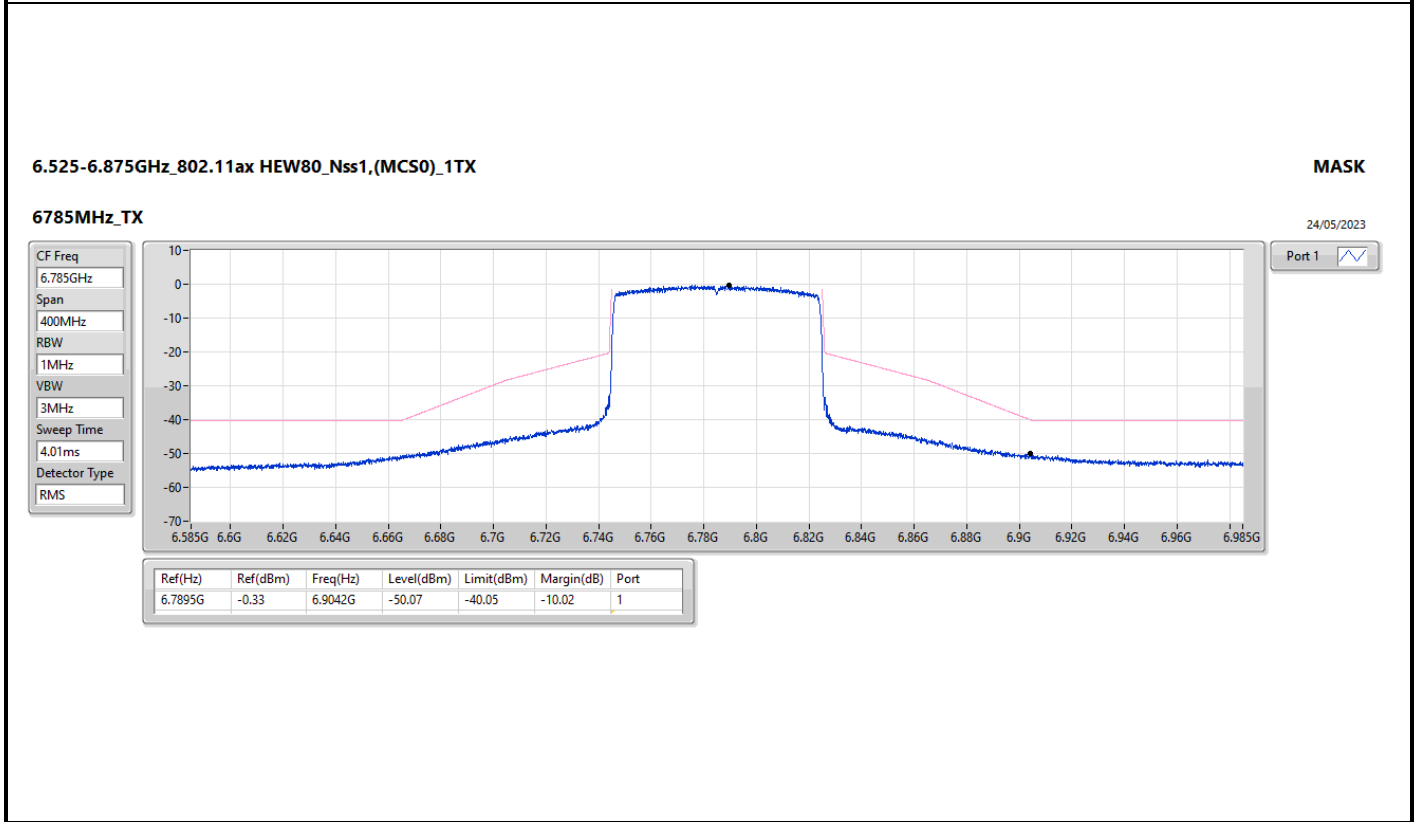

Mode	Result	Ref (Hz)	Ref (dBm)	Freq (Hz)	Level (dBm)	Limit (dBm)	Margin (dB)	Port
6535MHz	Pass	6.543573G	-6.74	6.502725G	-59.59	-46.74	-12.85	1
6695MHz	Pass	6.686902G	-6.42	6.727225G	-60.30	-46.42	-13.88	1
6855MHz	Pass	6.864098G	-6.28	6.8662G	-37.54	-26.18	-11.36	1
6875MHz	Pass	6.867027G	-6.87	6.886125G	-37.39	-26.37	-11.02	1
6895MHz	Pass	6.886827G	-6.50	6.8838G	-37.86	-26.40	-11.46	1
6995MHz	Pass	7.004223G	-7.73	6.960925G	-59.30	-47.73	-11.57	1
7095MHz	Pass	7.085777G	-7.15	7.08335G	-39.90	-27.20	-12.70	1
802.11ax HEW40_Nss1,(MCS0)_1TX	-	-	-	-	-	-	-	-
5965MHz	Pass	5.963G	-4.77	6.02385G	-58.31	-44.77	-13.54	1
6165MHz	Pass	6.169749G	-6.41	6.2243G	-58.54	-46.41	-12.13	1
6405MHz	Pass	6.4063G	-5.35	6.48835G	-57.78	-45.35	-12.43	1
6445MHz	Pass	6.4439G	-5.22	6.50785G	-57.84	-45.22	-12.62	1
6485MHz	Pass	6.48635G	-4.96	6.38895G	-57.88	-44.96	-12.92	1
6525MHz	Pass	6.530549G	-10.44	6.46075G	-58.76	-50.44	-8.32	1
6565MHz	Pass	6.560351G	-4.66	6.4655G	-57.63	-44.66	-12.97	1
6685MHz	Pass	6.68605G	-4.60	6.75225G	-57.88	-44.60	-13.28	1
6845MHz	Pass	6.841401G	-5.18	6.90345G	-56.90	-44.90	-12.00	1
6885MHz	Pass	6.882351G	-5.31	6.94545G	-56.97	-45.31	-11.66	1
6925MHz	Pass	6.916452G	-5.82	6.98435G	-56.91	-45.79	-11.12	1
7005MHz	Pass	7.009199G	-6.10	6.94545G	-57.32	-46.10	-11.22	1
7085MHz	Pass	7.087749G	-5.30	7.0011G	-56.94	-45.30	-11.64	1
802.11ax HEW80_Nss1,(MCS0)_1TX	-	-	-	-	-	-	-	-
5985MHz	Pass	5.9929G	-1.71	6.1054G	-52.87	-41.71	-11.16	1
6145MHz	Pass	6.1378G	-0.32	6.2653G	-50.81	-40.18	-10.63	1
6385MHz	Pass	6.3821G	-0.43	6.5088G	-51.31	-40.43	-10.88	1
6465MHz	Pass	6.4564G	-0.52	6.3439G	-51.27	-40.52	-10.75	1
6545MHz	Pass	6.541G	-0.36	6.4245G	-50.79	-40.36	-10.43	1
6625MHz	Pass	6.6214G	-0.34	6.5053G	-49.88	-40.21	-9.67	1
6705MHz	Pass	6.6978G	0.35	6.8277G	-49.37	-39.65	-9.72	1
6785MHz	Pass	6.7895G	-0.33	6.9042G	-50.07	-40.05	-10.02	1
6865MHz	Pass	6.8616G	-0.44	6.9864G	-50.26	-40.44	-9.82	1
6945MHz	Pass	6.9415G	-1.08	6.824G	-50.25	-40.76	-9.49	1
7025MHz	Pass	7.0226G	-1.66	6.9009G	-51.20	-41.66	-9.54	1
802.11ax HEW160_Nss1,(MCS0)_1TX	-	-	-	-	-	-	-	-
6025MHz	Pass	6.05779G	-3.09	6.374G	-50.73	-43.09	-7.64	1
6185MHz	Pass	6.20579G	0.30	6.4338G	-49.59	-39.70	-9.89	1
6345MHz	Pass	6.30821G	-0.11	6.0972G	-50.30	-40.11	-10.19	1
6505MHz	Pass	6.47521G	-0.23	6.2578G	-49.59	-40.23	-9.36	1
6665MHz	Pass	6.69219G	-0.22	6.9092G	-48.95	-40.22	-8.73	1
6825MHz	Pass	6.85159G	-0.43	6.579G	-49.75	-40.43	-9.32	1
6985MHz	Pass	6.95721G	-0.20	6.743G	-47.71	-40.17	-7.54	1