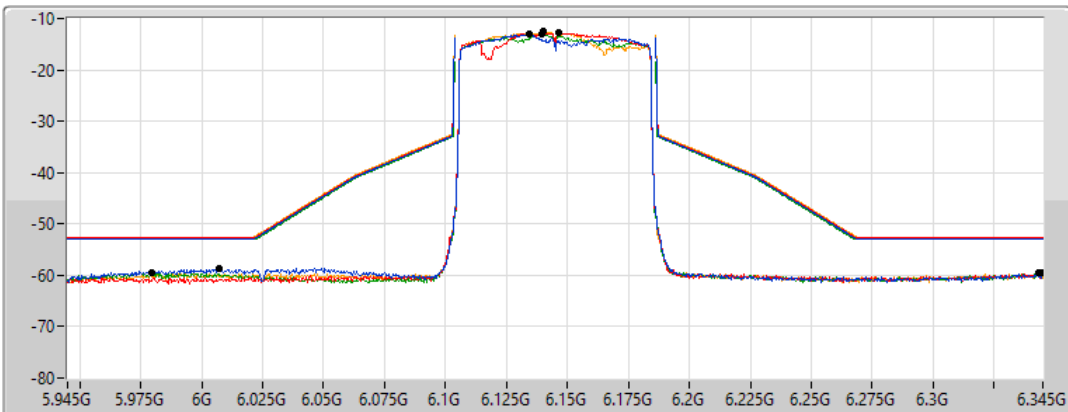

802.11ax HEW80_Nss1,(MCS0)_4TX

MASK

6145MHz_TnomVnom

01/09/2021

CF Freq
6.145GHz

Span
400MHz

RBW
1MHz

VBW
3MHz

Sweep Time
20ms

Detector Type
RMS

Port 1

Port 2

Port 3

Port 4

Ref(Hz)	Ref(dBm)	Freq(Hz)	Level(dBm)	Limit(dBm)	Margin(dB)	Port
6.13421G	-12.91	6.0074G	-58.75	-52.91	-5.84	1
6.1466G	-12.78	6.343G	-59.49	-52.78	-6.71	2
6.13981G	-13.00	5.9798G	-59.44	-53.00	-6.44	3
6.1402G	-12.52	6.3446G	-59.50	-52.52	-6.98	4