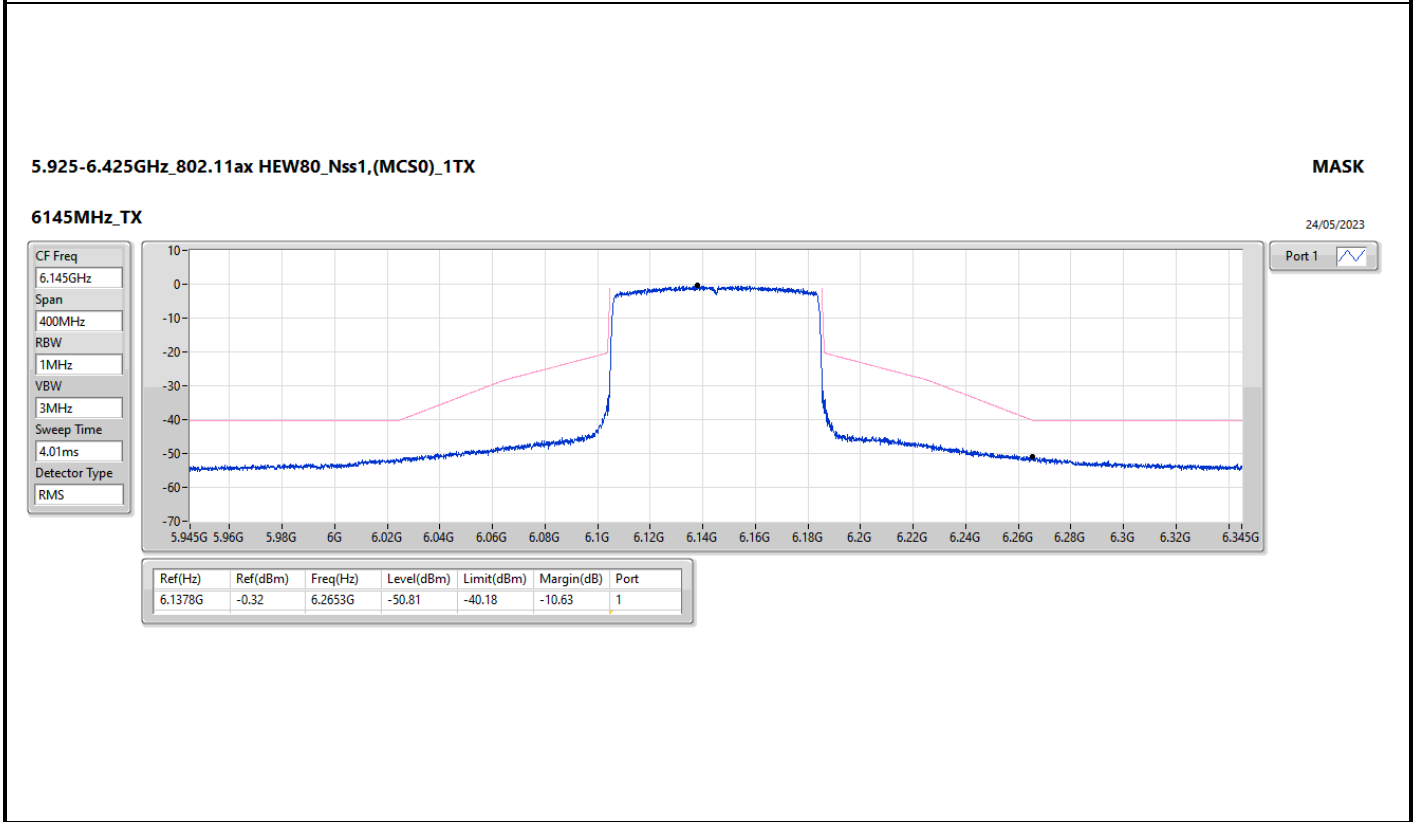

Mode	Result	Ref (Hz)	Ref (dBm)	Freq (Hz)	Level (dBm)	Limit (dBm)	Margin (dB)	Port
6535MHz	Pass	6.543573G	-6.74	6.502725G	-59.59	-46.74	-12.85	1
6695MHz	Pass	6.686902G	-6.42	6.727225G	-60.30	-46.42	-13.88	1
6855MHz	Pass	6.864098G	-6.28	6.8662G	-37.54	-26.18	-11.36	1
6875MHz	Pass	6.867027G	-6.87	6.886125G	-37.39	-26.37	-11.02	1
6895MHz	Pass	6.886827G	-6.50	6.8838G	-37.86	-26.40	-11.46	1
6995MHz	Pass	7.004223G	-7.73	6.960925G	-59.30	-47.73	-11.57	1
7095MHz	Pass	7.085777G	-7.15	7.08335G	-39.90	-27.20	-12.70	1
802.11ax HEW40_Nss1,(MCS0)_1TX	-	-	-	-	-	-	-	-
5965MHz	Pass	5.963G	-4.77	6.02385G	-58.31	-44.77	-13.54	1
6165MHz	Pass	6.169749G	-6.41	6.2243G	-58.54	-46.41	-12.13	1
6405MHz	Pass	6.4063G	-5.35	6.48835G	-57.78	-45.35	-12.43	1
6445MHz	Pass	6.4439G	-5.22	6.50785G	-57.84	-45.22	-12.62	1
6485MHz	Pass	6.48635G	-4.96	6.38895G	-57.88	-44.96	-12.92	1
6525MHz	Pass	6.530549G	-10.44	6.46075G	-58.76	-50.44	-8.32	1
6565MHz	Pass	6.560351G	-4.66	6.4655G	-57.63	-44.66	-12.97	1
6685MHz	Pass	6.68605G	-4.60	6.75225G	-57.88	-44.60	-13.28	1
6845MHz	Pass	6.841401G	-5.18	6.90345G	-56.90	-44.90	-12.00	1
6885MHz	Pass	6.882351G	-5.31	6.94545G	-56.97	-45.31	-11.66	1
6925MHz	Pass	6.916452G	-5.82	6.98435G	-56.91	-45.79	-11.12	1
7005MHz	Pass	7.009199G	-6.10	6.94545G	-57.32	-46.10	-11.22	1
7085MHz	Pass	7.087749G	-5.30	7.0011G	-56.94	-45.30	-11.64	1
802.11ax HEW80_Nss1,(MCS0)_1TX	-	-	-	-	-	-	-	-
5985MHz	Pass	5.9929G	-1.71	6.1054G	-52.87	-41.71	-11.16	1
6145MHz	Pass	6.1378G	-0.32	6.2653G	-50.81	-40.18	-10.63	1
6385MHz	Pass	6.3821G	-0.43	6.5088G	-51.31	-40.43	-10.88	1
6465MHz	Pass	6.4564G	-0.52	6.3439G	-51.27	-40.52	-10.75	1
6545MHz	Pass	6.541G	-0.36	6.4245G	-50.79	-40.36	-10.43	1
6625MHz	Pass	6.6214G	-0.34	6.5053G	-49.88	-40.21	-9.67	1
6705MHz	Pass	6.6978G	0.35	6.8277G	-49.37	-39.65	-9.72	1
6785MHz	Pass	6.7895G	-0.33	6.9042G	-50.07	-40.05	-10.02	1
6865MHz	Pass	6.8616G	-0.44	6.9864G	-50.26	-40.44	-9.82	1
6945MHz	Pass	6.9415G	-1.08	6.824G	-50.25	-40.76	-9.49	1
7025MHz	Pass	7.0226G	-1.66	6.9009G	-51.20	-41.66	-9.54	1
802.11ax HEW160_Nss1,(MCS0)_1TX	-	-	-	-	-	-	-	-
6025MHz	Pass	6.05779G	-3.09	6.374G	-50.73	-43.09	-7.64	1
6185MHz	Pass	6.20579G	0.30	6.4338G	-49.59	-39.70	-9.89	1
6345MHz	Pass	6.30821G	-0.11	6.0972G	-50.30	-40.11	-10.19	1
6505MHz	Pass	6.47521G	-0.23	6.2578G	-49.59	-40.23	-9.36	1
6665MHz	Pass	6.69219G	-0.22	6.9092G	-48.95	-40.22	-8.73	1
6825MHz	Pass	6.85159G	-0.43	6.579G	-49.75	-40.43	-9.32	1
6985MHz	Pass	6.95721G	-0.20	6.743G	-47.71	-40.17	-7.54	1