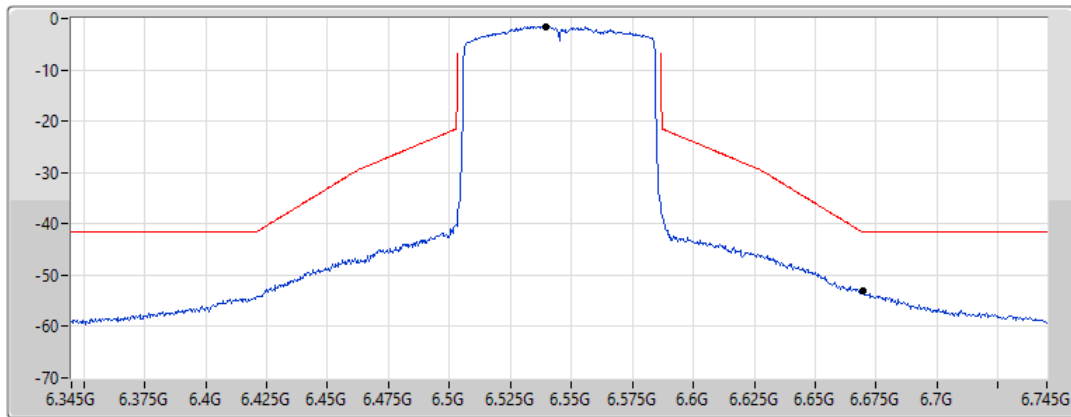

802.11ax HEW80_Nss1,(MCS0)_1TX
6545MHz_TnomVnom

MASK

01/09/2021

CF Freq
6.545GHz

Span
400MHz

RBW
1MHz

VBW
3MHz

Sweep Time
20ms

Detector Type
RMS

Port 1

Ref(Hz)	Ref(dBm)	Freq(Hz)	Level(dBm)	Limit(dBm)	Margin(dB)	Port
6.53981G	-1.52	6.6694G	-53.14	-41.52	-11.62	1

802.11ax HEW80_Nss1,(MCS0)_1TX
6625MHz_TnomVnom

MASK

01/09/2021

CF Freq
6.625GHz

Span
400MHz

RBW
1MHz

VBW
3MHz

Sweep Time
20ms

Detector Type
RMS