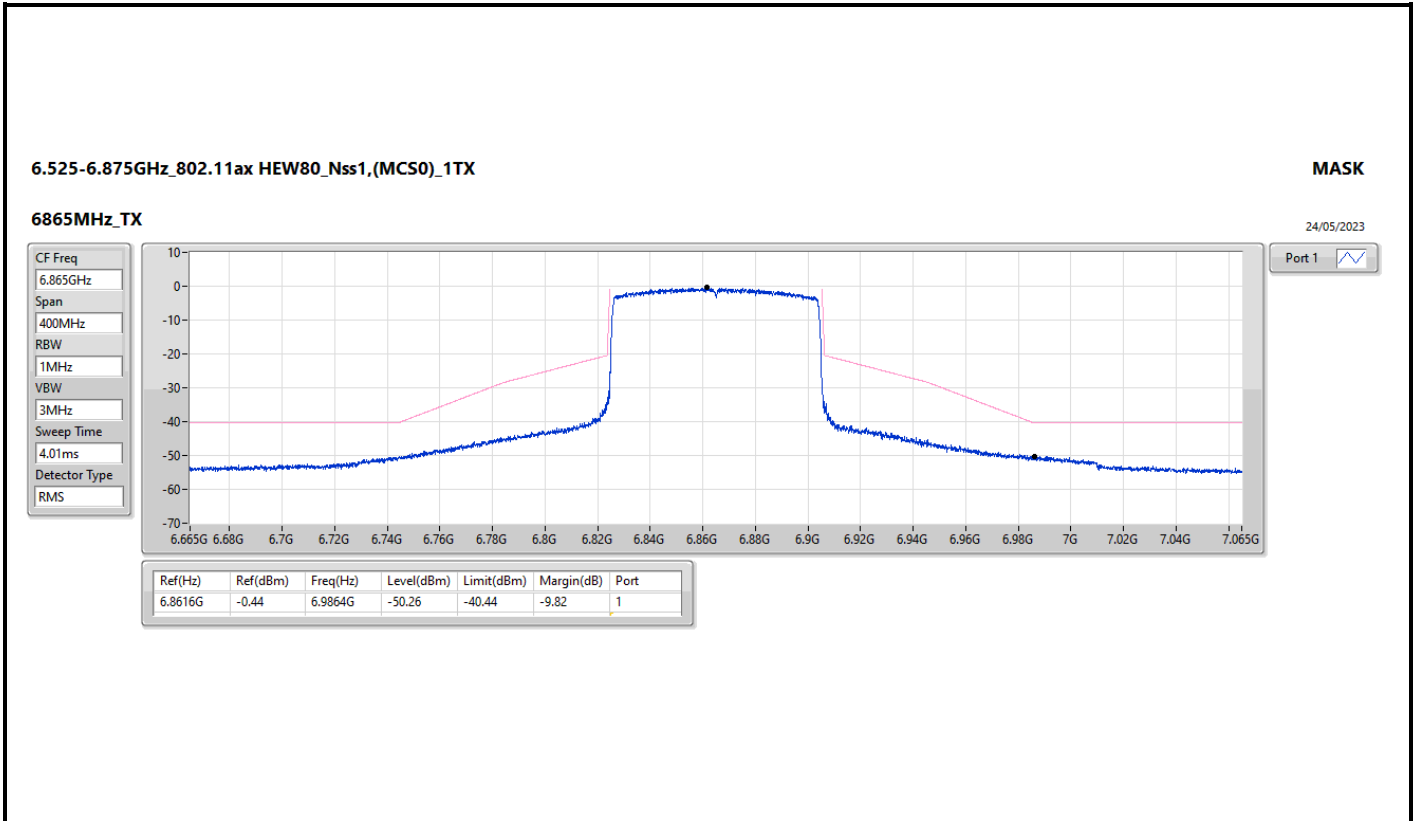

Mode	Result	Ref (Hz)	Ref (dBm)	Freq (Hz)	Level (dBm)	Limit (dBm)	Margin (dB)	Port
6535MHz	Pass	6.543573G	-6.74	6.502725G	-59.59	-46.74	-12.85	1
6695MHz	Pass	6.686902G	-6.42	6.727225G	-60.30	-46.42	-13.88	1
6855MHz	Pass	6.864098G	-6.28	6.8662G	-37.54	-26.18	-11.36	1
6875MHz	Pass	6.867027G	-6.87	6.886125G	-37.39	-26.37	-11.02	1
6895MHz	Pass	6.886827G	-6.50	6.8838G	-37.86	-26.40	-11.46	1
6995MHz	Pass	7.004223G	-7.73	6.960925G	-59.30	-47.73	-11.57	1
7095MHz	Pass	7.085777G	-7.15	7.08335G	-39.90	-27.20	-12.70	1
802.11ax HEW40_Nss1,(MCS0)_1TX	-	-	-	-	-	-	-	-
5965MHz	Pass	5.963G	-4.77	6.02385G	-58.31	-44.77	-13.54	1
6165MHz	Pass	6.169749G	-6.41	6.2243G	-58.54	-46.41	-12.13	1
6405MHz	Pass	6.4063G	-5.35	6.48835G	-57.78	-45.35	-12.43	1
6445MHz	Pass	6.4439G	-5.22	6.50785G	-57.84	-45.22	-12.62	1
6485MHz	Pass	6.48635G	-4.96	6.38895G	-57.88	-44.96	-12.92	1
6525MHz	Pass	6.530549G	-10.44	6.46075G	-58.76	-50.44	-8.32	1
6565MHz	Pass	6.560351G	-4.66	6.4655G	-57.63	-44.66	-12.97	1
6685MHz	Pass	6.68605G	-4.60	6.75225G	-57.88	-44.60	-13.28	1
6845MHz	Pass	6.841401G	-5.18	6.90345G	-56.90	-44.90	-12.00	1
6885MHz	Pass	6.882351G	-5.31	6.94545G	-56.97	-45.31	-11.66	1
6925MHz	Pass	6.916452G	-5.82	6.98435G	-56.91	-45.79	-11.12	1
7005MHz	Pass	7.009199G	-6.10	6.94545G	-57.32	-46.10	-11.22	1
7085MHz	Pass	7.087749G	-5.30	7.0011G	-56.94	-45.30	-11.64	1
802.11ax HEW80_Nss1,(MCS0)_1TX	-	-	-	-	-	-	-	-
5985MHz	Pass	5.9929G	-1.71	6.1054G	-52.87	-41.71	-11.16	1
6145MHz	Pass	6.1378G	-0.32	6.2653G	-50.81	-40.18	-10.63	1
6385MHz	Pass	6.3821G	-0.43	6.5088G	-51.31	-40.43	-10.88	1
6465MHz	Pass	6.4564G	-0.52	6.3439G	-51.27	-40.52	-10.75	1
6545MHz	Pass	6.541G	-0.36	6.4245G	-50.79	-40.36	-10.43	1
6625MHz	Pass	6.6214G	-0.34	6.5053G	-49.88	-40.21	-9.67	1
6705MHz	Pass	6.6978G	0.35	6.8277G	-49.37	-39.65	-9.72	1
6785MHz	Pass	6.7895G	-0.33	6.9042G	-50.07	-40.05	-10.02	1
6865MHz	Pass	6.8616G	-0.44	6.9864G	-50.26	-40.44	-9.82	1
6945MHz	Pass	6.9415G	-1.08	6.824G	-50.25	-40.76	-9.49	1
7025MHz	Pass	7.0226G	-1.66	6.9009G	-51.20	-41.66	-9.54	1
802.11ax HEW160_Nss1,(MCS0)_1TX	-	-	-	-	-	-	-	-
6025MHz	Pass	6.05779G	-3.09	6.374G	-50.73	-43.09	-7.64	1
6185MHz	Pass	6.20579G	0.30	6.4338G	-49.59	-39.70	-9.89	1
6345MHz	Pass	6.30821G	-0.11	6.0972G	-50.30	-40.11	-10.19	1
6505MHz	Pass	6.47521G	-0.23	6.2578G	-49.59	-40.23	-9.36	1
6665MHz	Pass	6.69219G	-0.22	6.9092G	-48.95	-40.22	-8.73	1
6825MHz	Pass	6.85159G	-0.43	6.579G	-49.75	-40.43	-9.32	1
6985MHz	Pass	6.95721G	-0.20	6.743G	-47.71	-40.17	-7.54	1