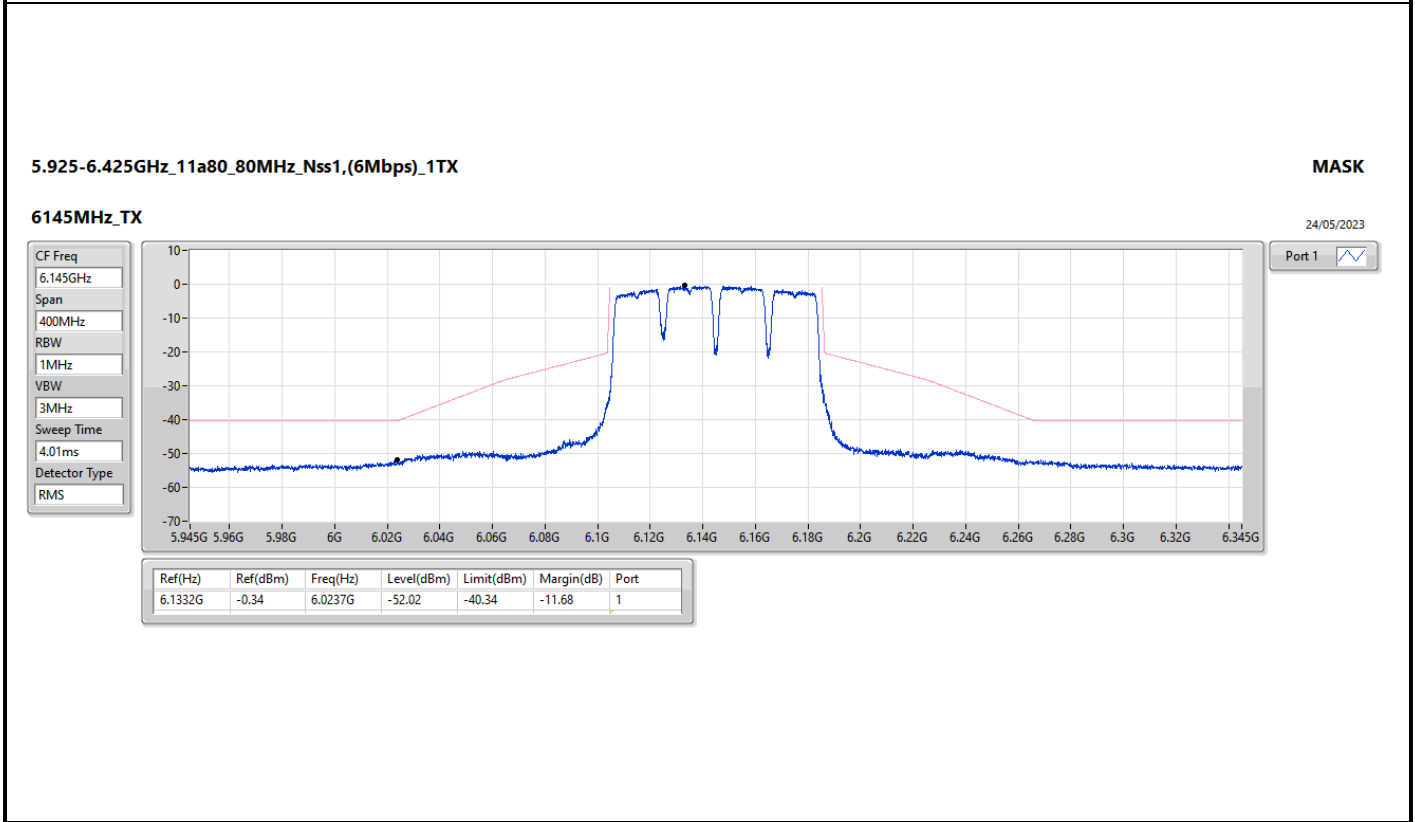

Mode	Result	Ref (Hz)	Ref (dBm)	Freq (Hz)	Level (dBm)	Limit (dBm)	Margin (dB)	Port
6535MHz	Pass	6.543573G	-6.74	6.502725G	-59.59	-46.74	-12.85	1
6695MHz	Pass	6.686902G	-6.42	6.727225G	-60.30	-46.42	-13.88	1
6855MHz	Pass	6.864098G	-6.28	6.8662G	-37.54	-26.18	-11.36	1
6875MHz	Pass	6.867027G	-6.87	6.886125G	-37.39	-26.37	-11.02	1
6895MHz	Pass	6.886827G	-6.50	6.8838G	-37.86	-26.40	-11.46	1
6995MHz	Pass	7.004223G	-7.73	6.960925G	-59.30	-47.73	-11.57	1
7095MHz	Pass	7.085777G	-7.15	7.08335G	-39.90	-27.20	-12.70	1
802.11ax HEW40_Nss1,(MCS0)_1TX	-	-	-	-	-	-	-	-
5965MHz	Pass	5.963G	-4.77	6.02385G	-58.31	-44.77	-13.54	1
6165MHz	Pass	6.169749G	-6.41	6.2243G	-58.54	-46.41	-12.13	1
6405MHz	Pass	6.4063G	-5.35	6.48835G	-57.78	-45.35	-12.43	1
6445MHz	Pass	6.4439G	-5.22	6.50785G	-57.84	-45.22	-12.62	1
6485MHz	Pass	6.48635G	-4.96	6.38895G	-57.88	-44.96	-12.92	1
6525MHz	Pass	6.530549G	-10.44	6.46075G	-58.76	-50.44	-8.32	1
6565MHz	Pass	6.560351G	-4.66	6.4655G	-57.63	-44.66	-12.97	1
6685MHz	Pass	6.68605G	-4.60	6.75225G	-57.88	-44.60	-13.28	1
6845MHz	Pass	6.841401G	-5.18	6.90345G	-56.90	-44.90	-12.00	1
6885MHz	Pass	6.882351G	-5.31	6.94545G	-56.97	-45.31	-11.66	1
6925MHz	Pass	6.916452G	-5.82	6.98435G	-56.91	-45.79	-11.12	1
7005MHz	Pass	7.009199G	-6.10	6.94545G	-57.32	-46.10	-11.22	1
7085MHz	Pass	7.087749G	-5.30	7.0011G	-56.94	-45.30	-11.64	1
802.11ax HEW80_Nss1,(MCS0)_1TX	-	-	-	-	-	-	-	-
5985MHz	Pass	5.9929G	-1.71	6.1054G	-52.87	-41.71	-11.16	1
6145MHz	Pass	6.1378G	-0.32	6.2653G	-50.81	-40.18	-10.63	1
6385MHz	Pass	6.3821G	-0.43	6.5088G	-51.31	-40.43	-10.88	1
6465MHz	Pass	6.4564G	-0.52	6.3439G	-51.27	-40.52	-10.75	1
6545MHz	Pass	6.541G	-0.36	6.4245G	-50.79	-40.36	-10.43	1
6625MHz	Pass	6.6214G	-0.34	6.5053G	-49.88	-40.21	-9.67	1
6705MHz	Pass	6.6978G	0.35	6.8277G	-49.37	-39.65	-9.72	1
6785MHz	Pass	6.7895G	-0.33	6.9042G	-50.07	-40.05	-10.02	1
6865MHz	Pass	6.8616G	-0.44	6.9864G	-50.26	-40.44	-9.82	1
6945MHz	Pass	6.9415G	-1.08	6.824G	-50.25	-40.76	-9.49	1
7025MHz	Pass	7.0226G	-1.66	6.9009G	-51.20	-41.66	-9.54	1
802.11ax HEW160_Nss1,(MCS0)_1TX	-	-	-	-	-	-	-	-
6025MHz	Pass	6.05779G	-3.09	6.374G	-50.73	-43.09	-7.64	1
6185MHz	Pass	6.20579G	0.30	6.4338G	-49.59	-39.70	-9.89	1
6345MHz	Pass	6.30821G	-0.11	6.0972G	-50.30	-40.11	-10.19	1
6505MHz	Pass	6.47521G	-0.23	6.2578G	-49.59	-40.23	-9.36	1
6665MHz	Pass	6.69219G	-0.22	6.9092G	-48.95	-40.22	-8.73	1
6825MHz	Pass	6.85159G	-0.43	6.579G	-49.75	-40.43	-9.32	1
6985MHz	Pass	6.95721G	-0.20	6.743G	-47.71	-40.17	-7.54	1