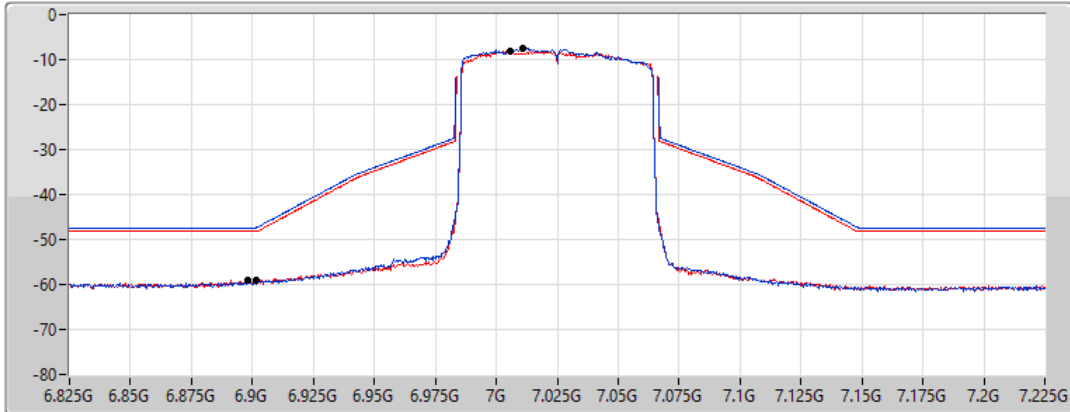

802.11ax HEW80_Nss1,(MCS0)_2TX

MASK

7025MHz_TnomVnom

01/09/2021

CF Freq
7.025GHz

Span
400MHz

RBW
1MHz

VBW
3MHz

Sweep Time
20ms

Detector Type
RMS

Port 1

Port 2

Ref(Hz)	Ref(dBm)	Freq(Hz)	Level(dBm)	Limit(dBm)	Margin(dB)	Port
7.01101G	-7.52	6.8982G	-59.20	-47.52	-11.68	1
7.00582G	-8.15	6.9018G	-59.18	-48.15	-11.03	2