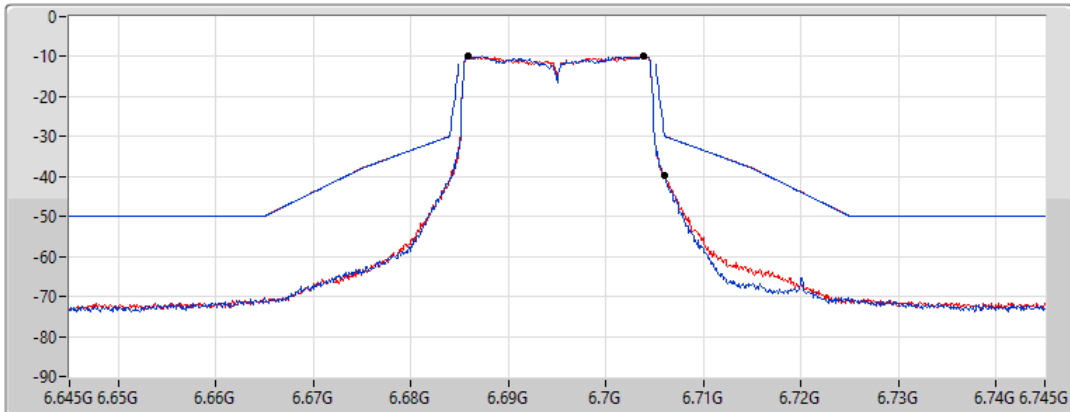

802.11ax HEW20_Nss1,(MCS0)_2TX

MASK

6695MHz_TnomVnom

17/01/2022

CF Freq
6.695GHz

Span
100MHz

RBW
300kHz

VBW
1MHz

Sweep Time
20ms

Detector Type
RMS

Port 1

Port 2

Ref(Hz)	Ref(dBm)	Freq(Hz)	Level(dBm)	Limit(dBm)	Margin(dB)	Port
6.70389G	-9.91	6.706G	-39.67	-29.91	-9.76	1
6.68591G	-9.88	6.706G	-39.75	-29.88	-9.87	2