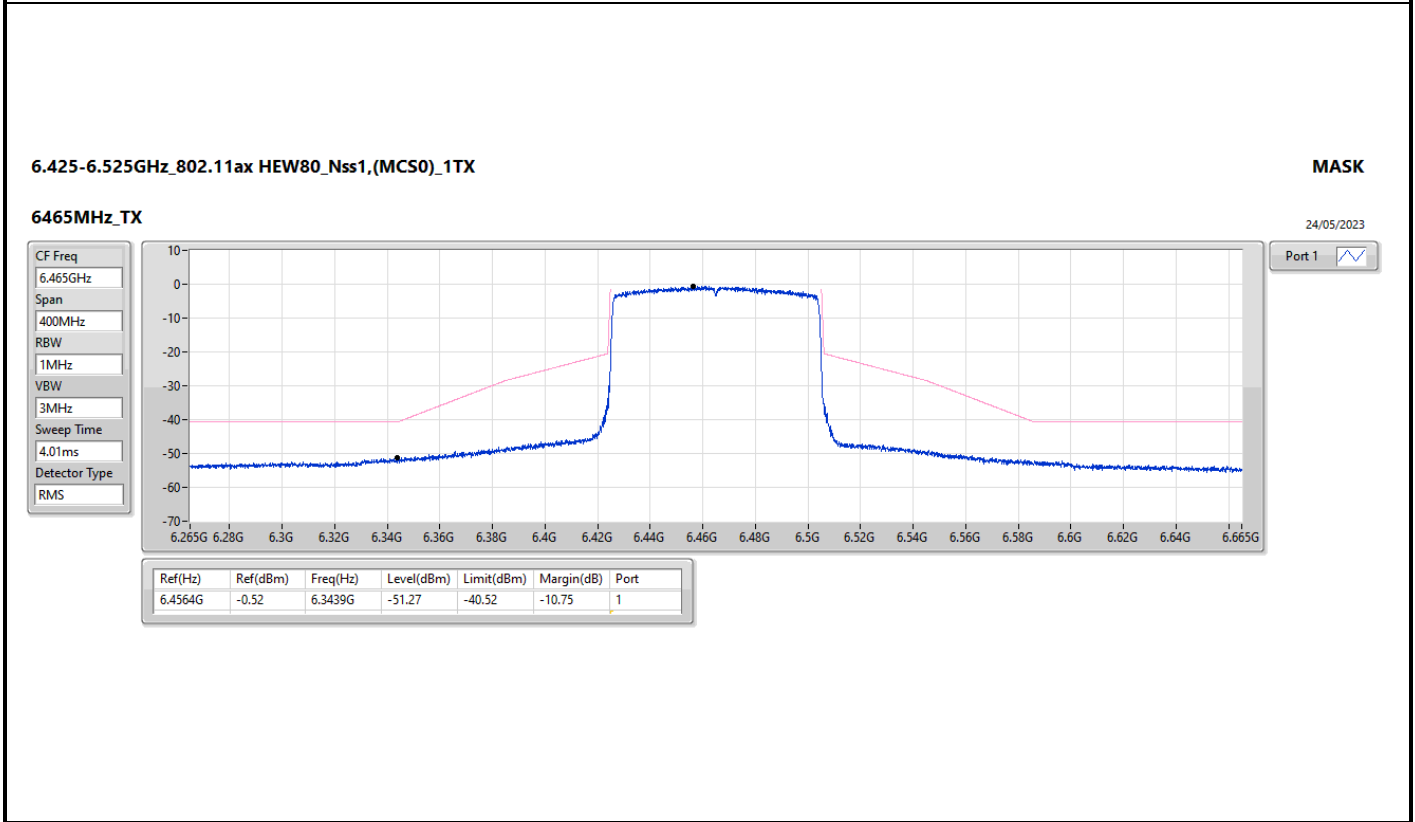

Mode	Result	Ref (Hz)	Ref (dBm)	Freq (Hz)	Level (dBm)	Limit (dBm)	Margin (dB)	Port
6535MHz	Pass	6.543573G	-6.74	6.502725G	-59.59	-46.74	-12.85	1
6695MHz	Pass	6.686902G	-6.42	6.727225G	-60.30	-46.42	-13.88	1
6855MHz	Pass	6.864098G	-6.28	6.8662G	-37.54	-26.18	-11.36	1
6875MHz	Pass	6.867027G	-6.87	6.886125G	-37.39	-26.37	-11.02	1
6895MHz	Pass	6.886827G	-6.50	6.8838G	-37.86	-26.40	-11.46	1
6995MHz	Pass	7.004223G	-7.73	6.960925G	-59.30	-47.73	-11.57	1
7095MHz	Pass	7.085777G	-7.15	7.08335G	-39.90	-27.20	-12.70	1
802.11ax HEW40_Nss1,(MCS0)_1TX	-	-	-	-	-	-	-	-
5965MHz	Pass	5.963G	-4.77	6.02385G	-58.31	-44.77	-13.54	1
6165MHz	Pass	6.169749G	-6.41	6.2243G	-58.54	-46.41	-12.13	1
6405MHz	Pass	6.4063G	-5.35	6.48835G	-57.78	-45.35	-12.43	1
6445MHz	Pass	6.4439G	-5.22	6.50785G	-57.84	-45.22	-12.62	1
6485MHz	Pass	6.48635G	-4.96	6.38895G	-57.88	-44.96	-12.92	1
6525MHz	Pass	6.530549G	-10.44	6.46075G	-58.76	-50.44	-8.32	1
6565MHz	Pass	6.560351G	-4.66	6.4655G	-57.63	-44.66	-12.97	1
6685MHz	Pass	6.68605G	-4.60	6.75225G	-57.88	-44.60	-13.28	1
6845MHz	Pass	6.841401G	-5.18	6.90345G	-56.90	-44.90	-12.00	1
6885MHz	Pass	6.882351G	-5.31	6.94545G	-56.97	-45.31	-11.66	1
6925MHz	Pass	6.916452G	-5.82	6.98435G	-56.91	-45.79	-11.12	1
7005MHz	Pass	7.009199G	-6.10	6.94545G	-57.32	-46.10	-11.22	1
7085MHz	Pass	7.087749G	-5.30	7.0011G	-56.94	-45.30	-11.64	1
802.11ax HEW80_Nss1,(MCS0)_1TX	-	-	-	-	-	-	-	-
5985MHz	Pass	5.9929G	-1.71	6.1054G	-52.87	-41.71	-11.16	1
6145MHz	Pass	6.1378G	-0.32	6.2653G	-50.81	-40.18	-10.63	1
6385MHz	Pass	6.3821G	-0.43	6.5088G	-51.31	-40.43	-10.88	1
6465MHz	Pass	6.4564G	-0.52	6.3439G	-51.27	-40.52	-10.75	1
6545MHz	Pass	6.541G	-0.36	6.4245G	-50.79	-40.36	-10.43	1
6625MHz	Pass	6.6214G	-0.34	6.5053G	-49.88	-40.21	-9.67	1
6705MHz	Pass	6.6978G	0.35	6.8277G	-49.37	-39.65	-9.72	1
6785MHz	Pass	6.7895G	-0.33	6.9042G	-50.07	-40.05	-10.02	1
6865MHz	Pass	6.8616G	-0.44	6.9864G	-50.26	-40.44	-9.82	1
6945MHz	Pass	6.9415G	-1.08	6.824G	-50.25	-40.76	-9.49	1
7025MHz	Pass	7.0226G	-1.66	6.9009G	-51.20	-41.66	-9.54	1
802.11ax HEW160_Nss1,(MCS0)_1TX	-	-	-	-	-	-	-	-
6025MHz	Pass	6.05779G	-3.09	6.374G	-50.73	-43.09	-7.64	1
6185MHz	Pass	6.20579G	0.30	6.4338G	-49.59	-39.70	-9.89	1
6345MHz	Pass	6.30821G	-0.11	6.0972G	-50.30	-40.11	-10.19	1
6505MHz	Pass	6.47521G	-0.23	6.2578G	-49.59	-40.23	-9.36	1
6665MHz	Pass	6.69219G	-0.22	6.9092G	-48.95	-40.22	-8.73	1
6825MHz	Pass	6.85159G	-0.43	6.579G	-49.75	-40.43	-9.32	1
6985MHz	Pass	6.95721G	-0.20	6.743G	-47.71	-40.17	-7.54	1