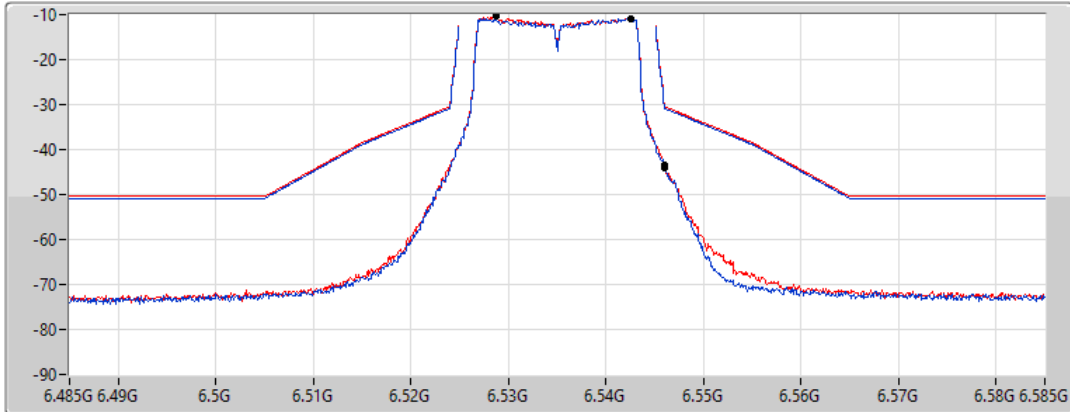

11a20_Nss1,(6Mbps)_2TX

MASK

6535MHz_TnomVnom

17/01/2022

CF Freq
6.535GHz

Span
100MHz

RBW
300kHz

VBW
1MHz

Sweep Time
20ms

Detector Type
RMS

Port 1

Port 2

Ref(Hz)	Ref(dBm)	Freq(Hz)	Level(dBm)	Limit(dBm)	Margin(dB)	Port
6.54249G	-10.87	6.546G	-44.02	-30.87	-13.15	1
6.52871G	-10.46	6.546G	-43.57	-30.46	-13.11	2