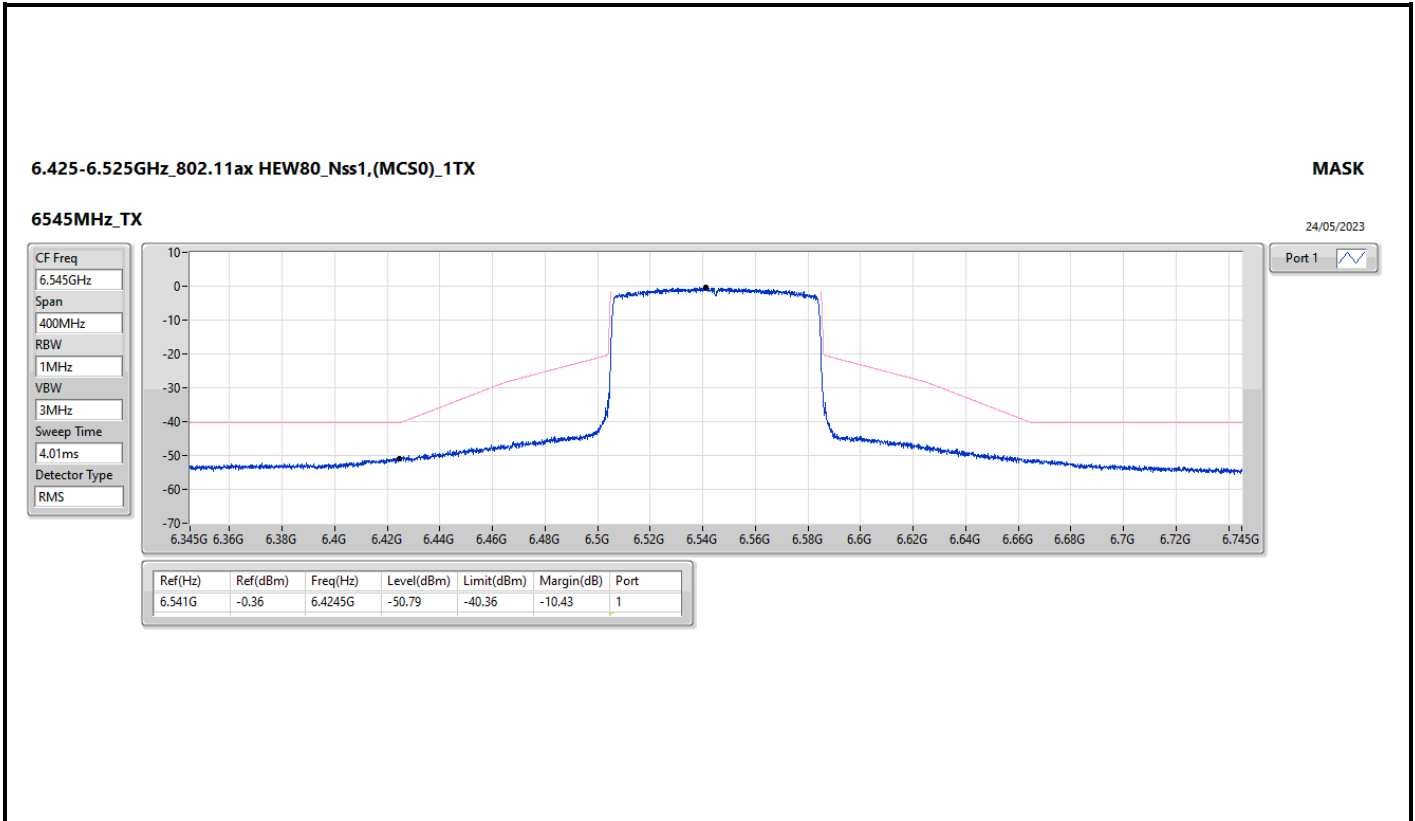

Mode	Result	Ref (Hz)	Ref (dBm)	Freq (Hz)	Level (dBm)	Limit (dBm)	Margin (dB)	Port
6535MHz	Pass	6.543573G	-6.74	6.502725G	-59.59	-46.74	-12.85	1
6695MHz	Pass	6.686902G	-6.42	6.727225G	-60.30	-46.42	-13.88	1
6855MHz	Pass	6.864098G	-6.28	6.8662G	-37.54	-26.18	-11.36	1
6875MHz	Pass	6.867027G	-6.87	6.886125G	-37.39	-26.37	-11.02	1
6895MHz	Pass	6.886827G	-6.50	6.8838G	-37.86	-26.40	-11.46	1
6995MHz	Pass	7.004223G	-7.73	6.960925G	-59.30	-47.73	-11.57	1
7095MHz	Pass	7.085777G	-7.15	7.08335G	-39.90	-27.20	-12.70	1
802.11ax HEW40_Nss1,(MCS0)_1TX	-	-	-	-	-	-	-	-
5965MHz	Pass	5.963G	-4.77	6.02385G	-58.31	-44.77	-13.54	1
6165MHz	Pass	6.169749G	-6.41	6.2243G	-58.54	-46.41	-12.13	1
6405MHz	Pass	6.4063G	-5.35	6.48835G	-57.78	-45.35	-12.43	1
6445MHz	Pass	6.4439G	-5.22	6.50785G	-57.84	-45.22	-12.62	1
6485MHz	Pass	6.48635G	-4.96	6.38895G	-57.88	-44.96	-12.92	1
6525MHz	Pass	6.530549G	-10.44	6.46075G	-58.76	-50.44	-8.32	1
6565MHz	Pass	6.560351G	-4.66	6.4655G	-57.63	-44.66	-12.97	1
6685MHz	Pass	6.68605G	-4.60	6.75225G	-57.88	-44.60	-13.28	1
6845MHz	Pass	6.841401G	-5.18	6.90345G	-56.90	-44.90	-12.00	1
6885MHz	Pass	6.882351G	-5.31	6.94545G	-56.97	-45.31	-11.66	1
6925MHz	Pass	6.916452G	-5.82	6.98435G	-56.91	-45.79	-11.12	1
7005MHz	Pass	7.009199G	-6.10	6.94545G	-57.32	-46.10	-11.22	1
7085MHz	Pass	7.087749G	-5.30	7.0011G	-56.94	-45.30	-11.64	1
802.11ax HEW80_Nss1,(MCS0)_1TX	-	-	-	-	-	-	-	-
5985MHz	Pass	5.9929G	-1.71	6.1054G	-52.87	-41.71	-11.16	1
6145MHz	Pass	6.1378G	-0.32	6.2653G	-50.81	-40.18	-10.63	1
6385MHz	Pass	6.3821G	-0.43	6.5088G	-51.31	-40.43	-10.88	1
6465MHz	Pass	6.4564G	-0.52	6.3439G	-51.27	-40.52	-10.75	1
6545MHz	Pass	6.541G	-0.36	6.4245G	-50.79	-40.36	-10.43	1
6625MHz	Pass	6.6214G	-0.34	6.5053G	-49.88	-40.21	-9.67	1
6705MHz	Pass	6.6978G	0.35	6.8277G	-49.37	-39.65	-9.72	1
6785MHz	Pass	6.7895G	-0.33	6.9042G	-50.07	-40.05	-10.02	1
6865MHz	Pass	6.8616G	-0.44	6.9864G	-50.26	-40.44	-9.82	1
6945MHz	Pass	6.9415G	-1.08	6.824G	-50.25	-40.76	-9.49	1
7025MHz	Pass	7.0226G	-1.66	6.9009G	-51.20	-41.66	-9.54	1
802.11ax HEW160_Nss1,(MCS0)_1TX	-	-	-	-	-	-	-	-
6025MHz	Pass	6.05779G	-3.09	6.374G	-50.73	-43.09	-7.64	1
6185MHz	Pass	6.20579G	0.30	6.4338G	-49.59	-39.70	-9.89	1
6345MHz	Pass	6.30821G	-0.11	6.0972G	-50.30	-40.11	-10.19	1
6505MHz	Pass	6.47521G	-0.23	6.2578G	-49.59	-40.23	-9.36	1
6665MHz	Pass	6.69219G	-0.22	6.9092G	-48.95	-40.22	-8.73	1
6825MHz	Pass	6.85159G	-0.43	6.579G	-49.75	-40.43	-9.32	1
6985MHz	Pass	6.95721G	-0.20	6.743G	-47.71	-40.17	-7.54	1