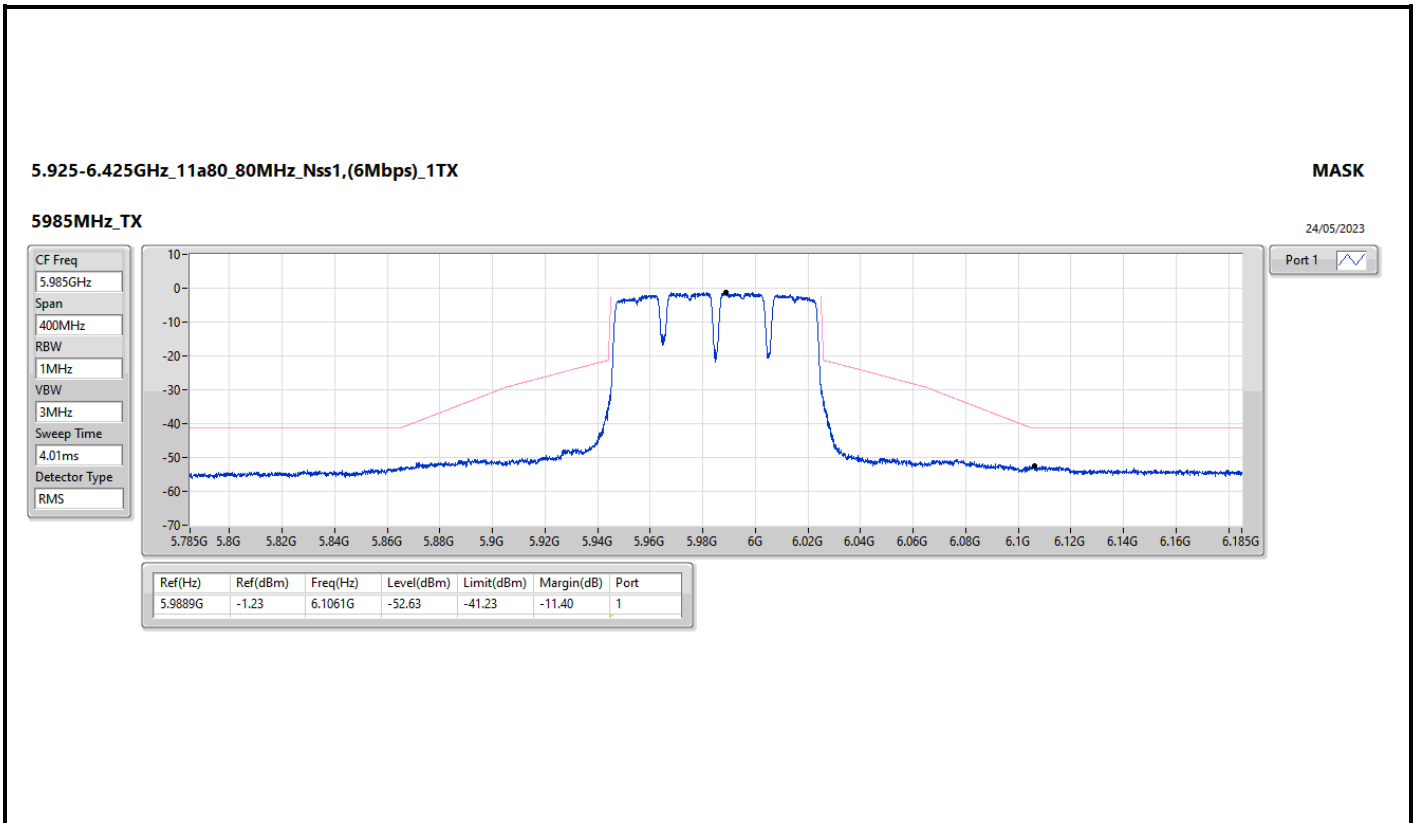

Mode	Result	Ref (Hz)	Ref (dBm)	Freq (Hz)	Level (dBm)	Limit (dBm)	Margin (dB)	Port
6535MHz	Pass	6.543573G	-6.74	6.502725G	-59.59	-46.74	-12.85	1
6695MHz	Pass	6.686902G	-6.42	6.727225G	-60.30	-46.42	-13.88	1
6855MHz	Pass	6.864098G	-6.28	6.8662G	-37.54	-26.18	-11.36	1
6875MHz	Pass	6.867027G	-6.87	6.886125G	-37.39	-26.37	-11.02	1
6895MHz	Pass	6.886827G	-6.50	6.8838G	-37.86	-26.40	-11.46	1
6995MHz	Pass	7.004223G	-7.73	6.960925G	-59.30	-47.73	-11.57	1
7095MHz	Pass	7.085777G	-7.15	7.08335G	-39.90	-27.20	-12.70	1
802.11ax HEW40_Nss1,(MCS0)_1TX	-	-	-	-	-	-	-	-
5965MHz	Pass	5.963G	-4.77	6.02385G	-58.31	-44.77	-13.54	1
6165MHz	Pass	6.169749G	-6.41	6.2243G	-58.54	-46.41	-12.13	1
6405MHz	Pass	6.4063G	-5.35	6.48835G	-57.78	-45.35	-12.43	1
6445MHz	Pass	6.4439G	-5.22	6.50785G	-57.84	-45.22	-12.62	1
6485MHz	Pass	6.48635G	-4.96	6.38895G	-57.88	-44.96	-12.92	1
6525MHz	Pass	6.530549G	-10.44	6.46075G	-58.76	-50.44	-8.32	1
6565MHz	Pass	6.560351G	-4.66	6.4655G	-57.63	-44.66	-12.97	1
6685MHz	Pass	6.68605G	-4.60	6.75225G	-57.88	-44.60	-13.28	1
6845MHz	Pass	6.841401G	-5.18	6.90345G	-56.90	-44.90	-12.00	1
6885MHz	Pass	6.882351G	-5.31	6.94545G	-56.97	-45.31	-11.66	1
6925MHz	Pass	6.916452G	-5.82	6.98435G	-56.91	-45.79	-11.12	1
7005MHz	Pass	7.009199G	-6.10	6.94545G	-57.32	-46.10	-11.22	1
7085MHz	Pass	7.087749G	-5.30	7.0011G	-56.94	-45.30	-11.64	1
802.11ax HEW80_Nss1,(MCS0)_1TX	-	-	-	-	-	-	-	-
5985MHz	Pass	5.9929G	-1.71	6.1054G	-52.87	-41.71	-11.16	1
6145MHz	Pass	6.1378G	-0.32	6.2653G	-50.81	-40.18	-10.63	1
6385MHz	Pass	6.3821G	-0.43	6.5088G	-51.31	-40.43	-10.88	1
6465MHz	Pass	6.4564G	-0.52	6.3439G	-51.27	-40.52	-10.75	1
6545MHz	Pass	6.541G	-0.36	6.4245G	-50.79	-40.36	-10.43	1
6625MHz	Pass	6.6214G	-0.34	6.5053G	-49.88	-40.21	-9.67	1
6705MHz	Pass	6.6978G	0.35	6.8277G	-49.37	-39.65	-9.72	1
6785MHz	Pass	6.7895G	-0.33	6.9042G	-50.07	-40.05	-10.02	1
6865MHz	Pass	6.8616G	-0.44	6.9864G	-50.26	-40.44	-9.82	1
6945MHz	Pass	6.9415G	-1.08	6.824G	-50.25	-40.76	-9.49	1
7025MHz	Pass	7.0226G	-1.66	6.9009G	-51.20	-41.66	-9.54	1
802.11ax HEW160_Nss1,(MCS0)_1TX	-	-	-	-	-	-	-	-
6025MHz	Pass	6.05779G	-3.09	6.374G	-50.73	-43.09	-7.64	1
6185MHz	Pass	6.20579G	0.30	6.4338G	-49.59	-39.70	-9.89	1
6345MHz	Pass	6.30821G	-0.11	6.0972G	-50.30	-40.11	-10.19	1
6505MHz	Pass	6.47521G	-0.23	6.2578G	-49.59	-40.23	-9.36	1
6665MHz	Pass	6.69219G	-0.22	6.9092G	-48.95	-40.22	-8.73	1
6825MHz	Pass	6.85159G	-0.43	6.579G	-49.75	-40.43	-9.32	1
6985MHz	Pass	6.95721G	-0.20	6.743G	-47.71	-40.17	-7.54	1