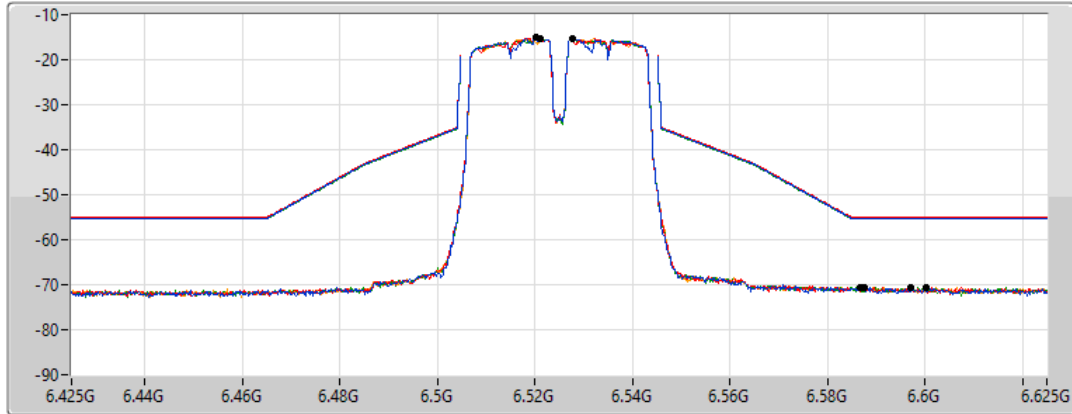

11a40_Nss1,(6Mbps)_4TX
6525MHz_TnomVnom

MASK

17/01/2022

CF Freq
6.525GHz

Span
200MHz

RBW
500kHz

VBW
2MHz

Sweep Time
20ms

Detector Type
RMS

Port 1

Port 2

Port 3

Port 4

Ref(Hz)	Ref(dBm)	Freq(Hz)	Level(dBm)	Limit(dBm)	Margin(dB)	Port
6.5212G	-15.28	6.597G	-70.70	-55.28	-15.42	1
6.5202G	-15.06	6.6002G	-70.54	-55.06	-15.48	2
6.521G	-15.39	6.5868G	-70.65	-55.39	-15.26	3
6.5278G	-15.40	6.5876G	-70.56	-55.40	-15.16	4

11a40_Nss1,(6Mbps)_4TX
6565MHz_TnomVnom

MASK

17/01/2022

CF Freq
6.565GHz

Span
200MHz

RBW
500kHz

VBW
2MHz

Sweep Time
20ms

Detector Type
RMS