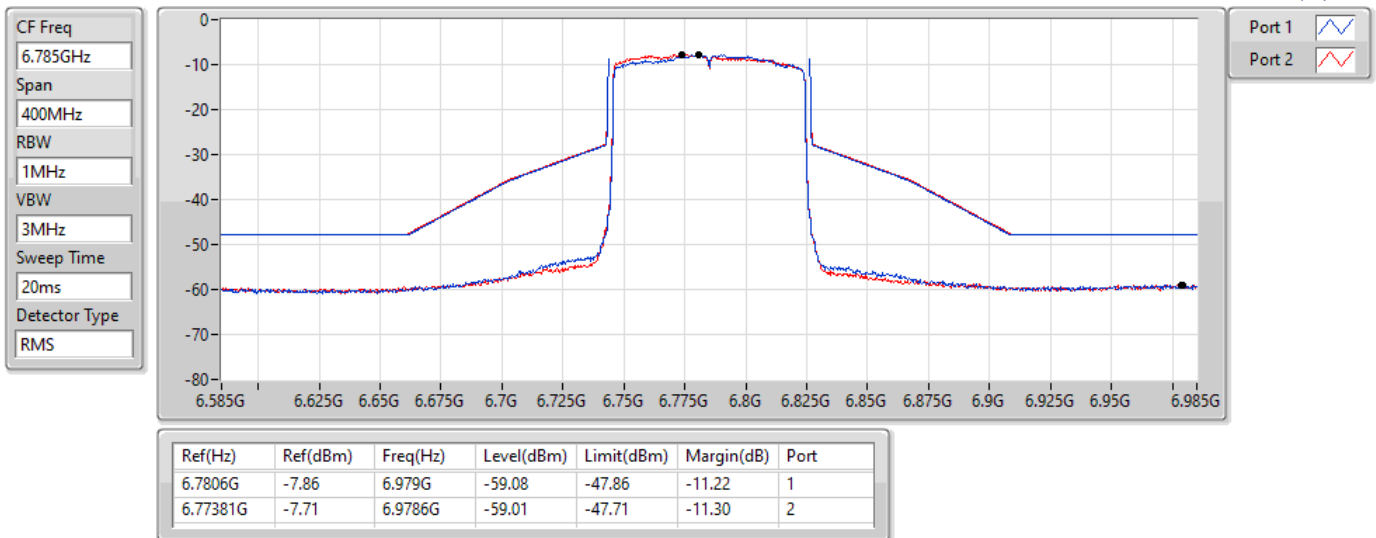

802.11ax HEW80\_Nss1,(MCS0)\_2TX

MASK

6705MHz\_TnomVnom

01/09/2021

802.11ax HEW80\_Nss1,(MCS0)\_2TX

MASK

6785MHz\_TnomVnom

01/09/2021