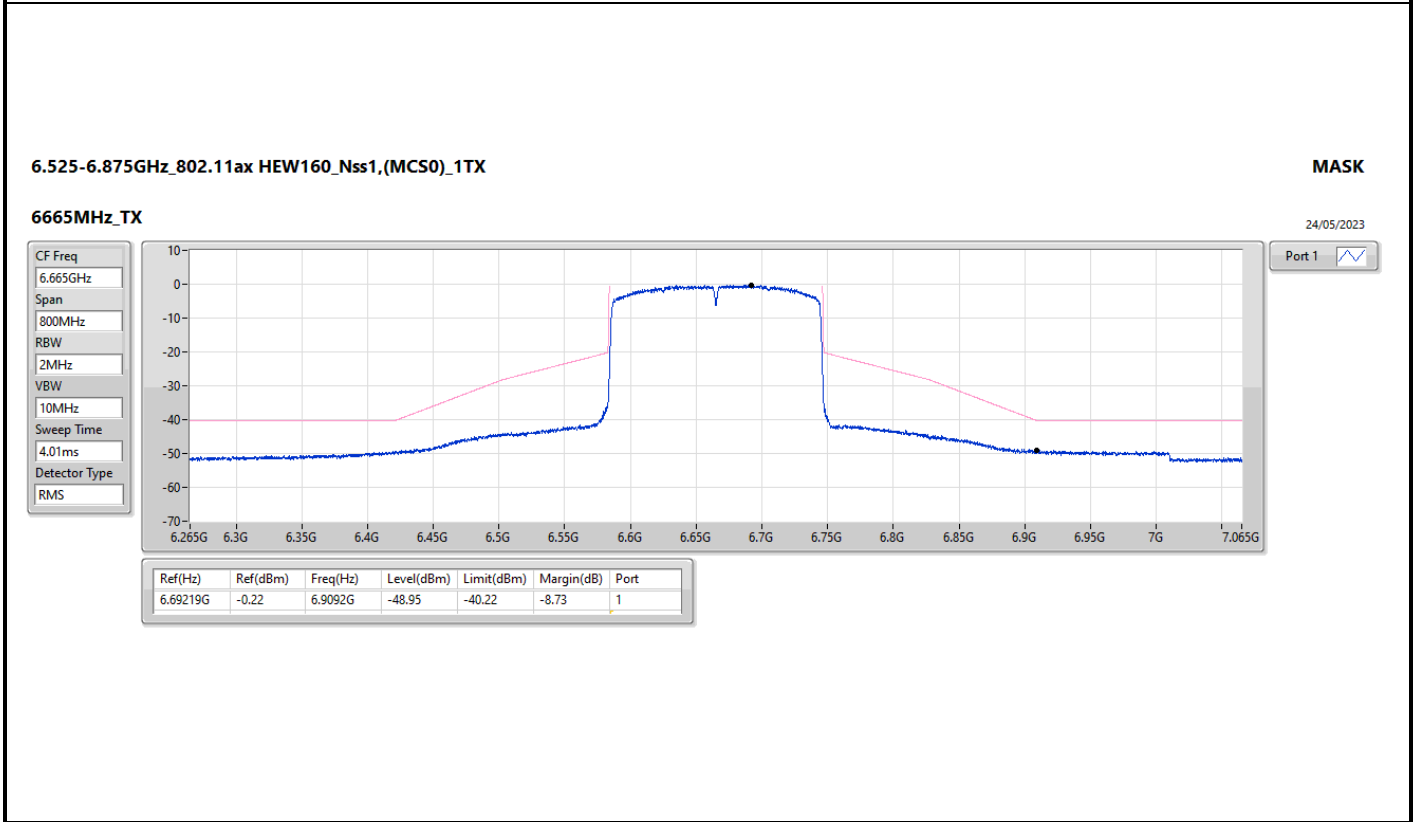

Mode	Result	Ref (Hz)	Ref (dBm)	Freq (Hz)	Level (dBm)	Limit (dBm)	Margin (dB)	Port
6535MHz	Pass	6.543573G	-6.74	6.502725G	-59.59	-46.74	-12.85	1
6695MHz	Pass	6.686902G	-6.42	6.727225G	-60.30	-46.42	-13.88	1
6855MHz	Pass	6.864098G	-6.28	6.8662G	-37.54	-26.18	-11.36	1
6875MHz	Pass	6.867027G	-6.87	6.886125G	-37.39	-26.37	-11.02	1
6895MHz	Pass	6.886827G	-6.50	6.8838G	-37.86	-26.40	-11.46	1
6995MHz	Pass	7.004223G	-7.73	6.960925G	-59.30	-47.73	-11.57	1
7095MHz	Pass	7.085777G	-7.15	7.08335G	-39.90	-27.20	-12.70	1
802.11ax HEW40_Nss1,(MCS0)_1TX	-	-	-	-	-	-	-	-
5965MHz	Pass	5.963G	-4.77	6.02385G	-58.31	-44.77	-13.54	1
6165MHz	Pass	6.169749G	-6.41	6.2243G	-58.54	-46.41	-12.13	1
6405MHz	Pass	6.4063G	-5.35	6.48835G	-57.78	-45.35	-12.43	1
6445MHz	Pass	6.4439G	-5.22	6.50785G	-57.84	-45.22	-12.62	1
6485MHz	Pass	6.48635G	-4.96	6.38895G	-57.88	-44.96	-12.92	1
6525MHz	Pass	6.530549G	-10.44	6.46075G	-58.76	-50.44	-8.32	1
6565MHz	Pass	6.560351G	-4.66	6.4655G	-57.63	-44.66	-12.97	1
6685MHz	Pass	6.68605G	-4.60	6.75225G	-57.88	-44.60	-13.28	1
6845MHz	Pass	6.841401G	-5.18	6.90345G	-56.90	-44.90	-12.00	1
6885MHz	Pass	6.882351G	-5.31	6.94545G	-56.97	-45.31	-11.66	1
6925MHz	Pass	6.916452G	-5.82	6.98435G	-56.91	-45.79	-11.12	1
7005MHz	Pass	7.009199G	-6.10	6.94545G	-57.32	-46.10	-11.22	1
7085MHz	Pass	7.087749G	-5.30	7.0011G	-56.94	-45.30	-11.64	1
802.11ax HEW80_Nss1,(MCS0)_1TX	-	-	-	-	-	-	-	-
5985MHz	Pass	5.9929G	-1.71	6.1054G	-52.87	-41.71	-11.16	1
6145MHz	Pass	6.1378G	-0.32	6.2653G	-50.81	-40.18	-10.63	1
6385MHz	Pass	6.3821G	-0.43	6.5088G	-51.31	-40.43	-10.88	1
6465MHz	Pass	6.4564G	-0.52	6.3439G	-51.27	-40.52	-10.75	1
6545MHz	Pass	6.541G	-0.36	6.4245G	-50.79	-40.36	-10.43	1
6625MHz	Pass	6.6214G	-0.34	6.5053G	-49.88	-40.21	-9.67	1
6705MHz	Pass	6.6978G	0.35	6.8277G	-49.37	-39.65	-9.72	1
6785MHz	Pass	6.7895G	-0.33	6.9042G	-50.07	-40.05	-10.02	1
6865MHz	Pass	6.8616G	-0.44	6.9864G	-50.26	-40.44	-9.82	1
6945MHz	Pass	6.9415G	-1.08	6.824G	-50.25	-40.76	-9.49	1
7025MHz	Pass	7.0226G	-1.66	6.9009G	-51.20	-41.66	-9.54	1
802.11ax HEW160_Nss1,(MCS0)_1TX	-	-	-	-	-	-	-	-
6025MHz	Pass	6.05779G	-3.09	6.374G	-50.73	-43.09	-7.64	1
6185MHz	Pass	6.20579G	0.30	6.4338G	-49.59	-39.70	-9.89	1
6345MHz	Pass	6.30821G	-0.11	6.0972G	-50.30	-40.11	-10.19	1
6505MHz	Pass	6.47521G	-0.23	6.2578G	-49.59	-40.23	-9.36	1
6665MHz	Pass	6.69219G	-0.22	6.9092G	-48.95	-40.22	-8.73	1
6825MHz	Pass	6.85159G	-0.43	6.579G	-49.75	-40.43	-9.32	1
6985MHz	Pass	6.95721G	-0.20	6.743G	-47.71	-40.17	-7.54	1