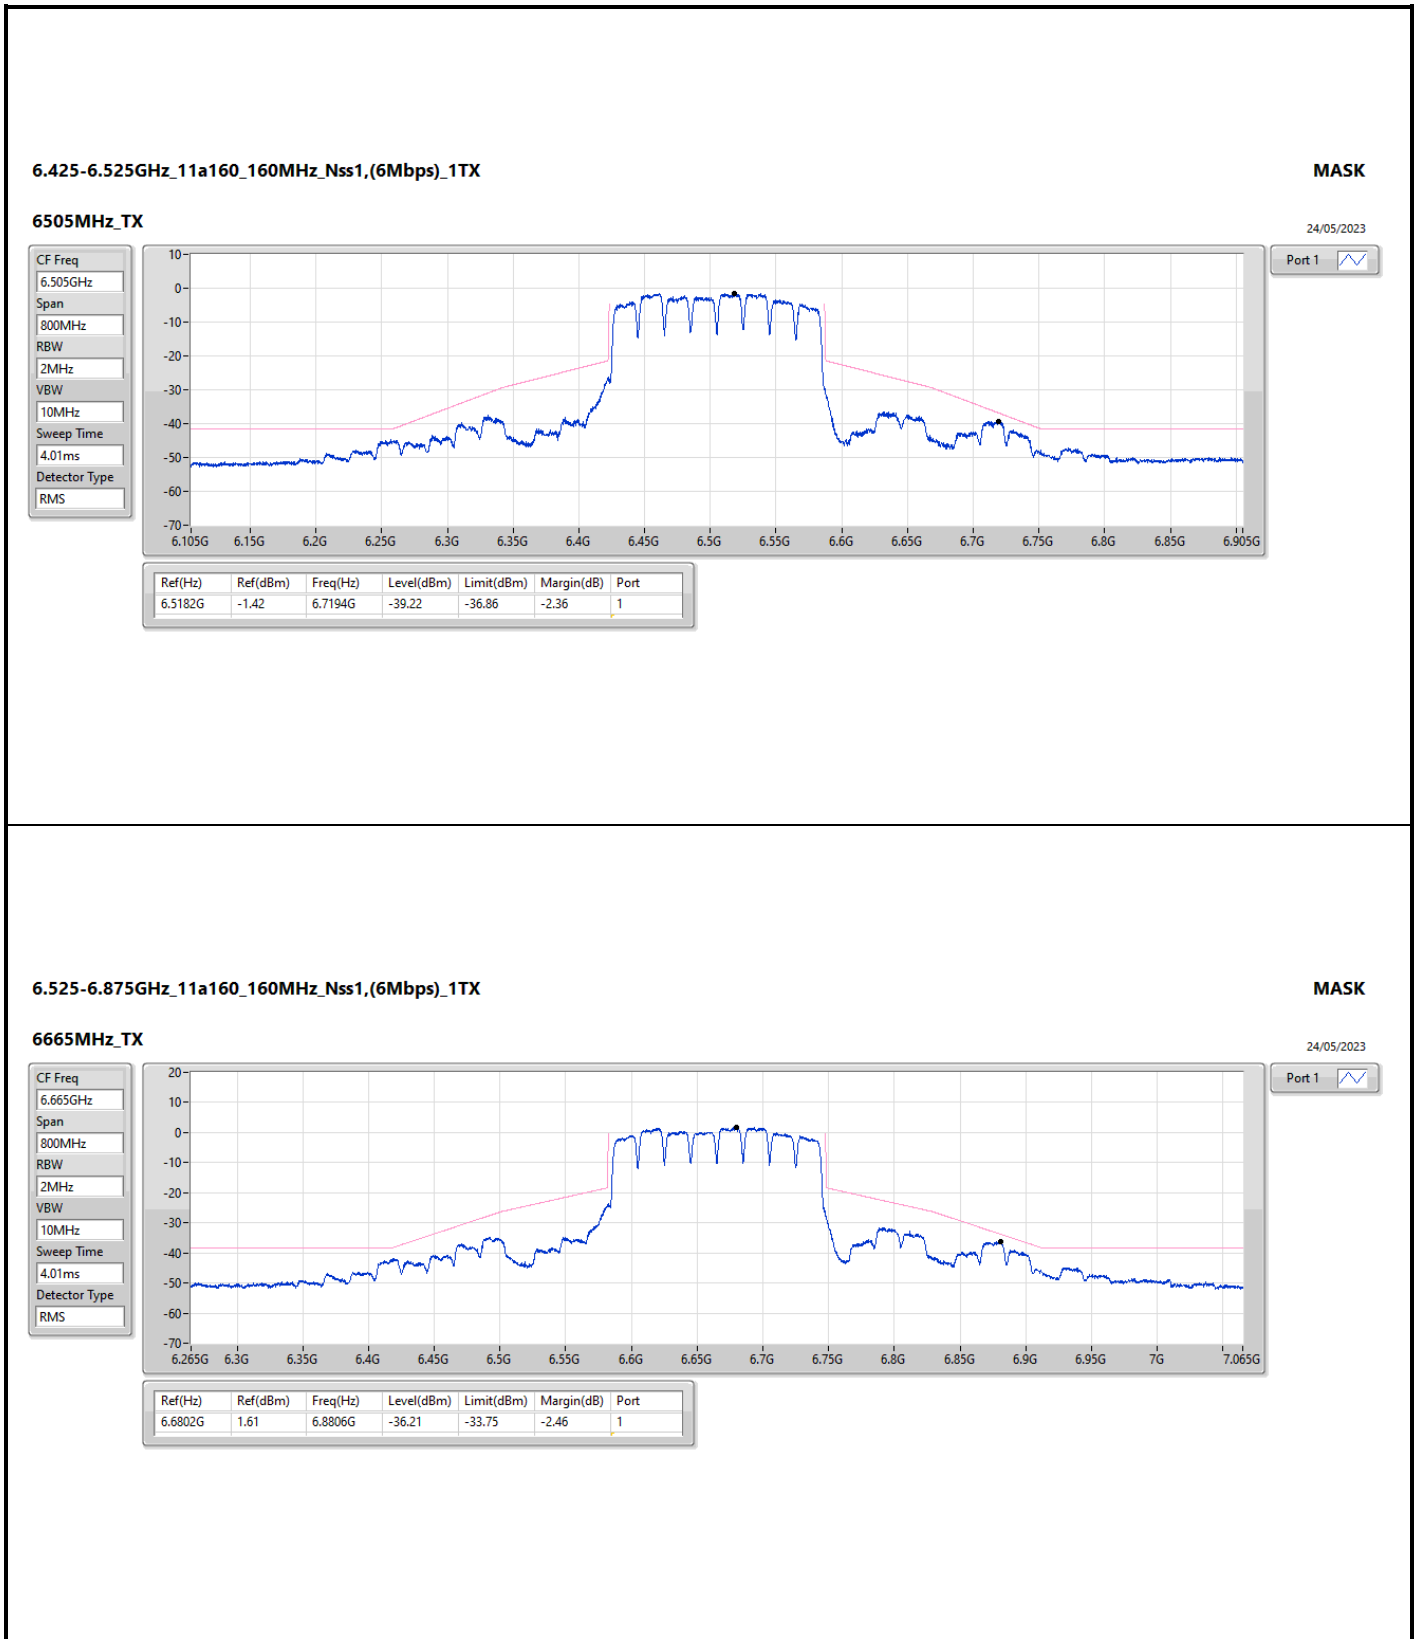

Mode	Result	Ref (Hz)	Ref (dBm)	Freq (Hz)	Level (dBm)	Limit (dBm)	Margin (dB)	Port
6535MHz	Pass	6.543573G	-6.74	6.502725G	-59.59	-46.74	-12.85	1
6695MHz	Pass	6.686902G	-6.42	6.727225G	-60.30	-46.42	-13.88	1
6855MHz	Pass	6.864098G	-6.28	6.8662G	-37.54	-26.18	-11.36	1
6875MHz	Pass	6.867027G	-6.87	6.886125G	-37.39	-26.37	-11.02	1
6895MHz	Pass	6.886827G	-6.50	6.8838G	-37.86	-26.40	-11.46	1
6995MHz	Pass	7.004223G	-7.73	6.960925G	-59.30	-47.73	-11.57	1
7095MHz	Pass	7.085777G	-7.15	7.08335G	-39.90	-27.20	-12.70	1
802.11ax HEW40_Nss1,(MCS0)_1TX	-	-	-	-	-	-	-	-
5965MHz	Pass	5.963G	-4.77	6.02385G	-58.31	-44.77	-13.54	1
6165MHz	Pass	6.169749G	-6.41	6.2243G	-58.54	-46.41	-12.13	1
6405MHz	Pass	6.4063G	-5.35	6.48835G	-57.78	-45.35	-12.43	1
6445MHz	Pass	6.4439G	-5.22	6.50785G	-57.84	-45.22	-12.62	1
6485MHz	Pass	6.48635G	-4.96	6.38895G	-57.88	-44.96	-12.92	1
6525MHz	Pass	6.530549G	-10.44	6.46075G	-58.76	-50.44	-8.32	1
6565MHz	Pass	6.560351G	-4.66	6.4655G	-57.63	-44.66	-12.97	1
6685MHz	Pass	6.68605G	-4.60	6.75225G	-57.88	-44.60	-13.28	1
6845MHz	Pass	6.841401G	-5.18	6.90345G	-56.90	-44.90	-12.00	1
6885MHz	Pass	6.882351G	-5.31	6.94545G	-56.97	-45.31	-11.66	1
6925MHz	Pass	6.916452G	-5.82	6.98435G	-56.91	-45.79	-11.12	1
7005MHz	Pass	7.009199G	-6.10	6.94545G	-57.32	-46.10	-11.22	1
7085MHz	Pass	7.087749G	-5.30	7.0011G	-56.94	-45.30	-11.64	1
802.11ax HEW80_Nss1,(MCS0)_1TX	-	-	-	-	-	-	-	-
5985MHz	Pass	5.9929G	-1.71	6.1054G	-52.87	-41.71	-11.16	1
6145MHz	Pass	6.1378G	-0.32	6.2653G	-50.81	-40.18	-10.63	1
6385MHz	Pass	6.3821G	-0.43	6.5088G	-51.31	-40.43	-10.88	1
6465MHz	Pass	6.4564G	-0.52	6.3439G	-51.27	-40.52	-10.75	1
6545MHz	Pass	6.541G	-0.36	6.4245G	-50.79	-40.36	-10.43	1
6625MHz	Pass	6.6214G	-0.34	6.5053G	-49.88	-40.21	-9.67	1
6705MHz	Pass	6.6978G	0.35	6.8277G	-49.37	-39.65	-9.72	1
6785MHz	Pass	6.7895G	-0.33	6.9042G	-50.07	-40.05	-10.02	1
6865MHz	Pass	6.8616G	-0.44	6.9864G	-50.26	-40.44	-9.82	1
6945MHz	Pass	6.9415G	-1.08	6.824G	-50.25	-40.76	-9.49	1
7025MHz	Pass	7.0226G	-1.66	6.9009G	-51.20	-41.66	-9.54	1
802.11ax HEW160_Nss1,(MCS0)_1TX	-	-	-	-	-	-	-	-
6025MHz	Pass	6.05779G	-3.09	6.374G	-50.73	-43.09	-7.64	1
6185MHz	Pass	6.20579G	0.30	6.4338G	-49.59	-39.70	-9.89	1
6345MHz	Pass	6.30821G	-0.11	6.0972G	-50.30	-40.11	-10.19	1
6505MHz	Pass	6.47521G	-0.23	6.2578G	-49.59	-40.23	-9.36	1
6665MHz	Pass	6.69219G	-0.22	6.9092G	-48.95	-40.22	-8.73	1
6825MHz	Pass	6.85159G	-0.43	6.579G	-49.75	-40.43	-9.32	1
6985MHz	Pass	6.95721G	-0.20	6.743G	-47.71	-40.17	-7.54	1