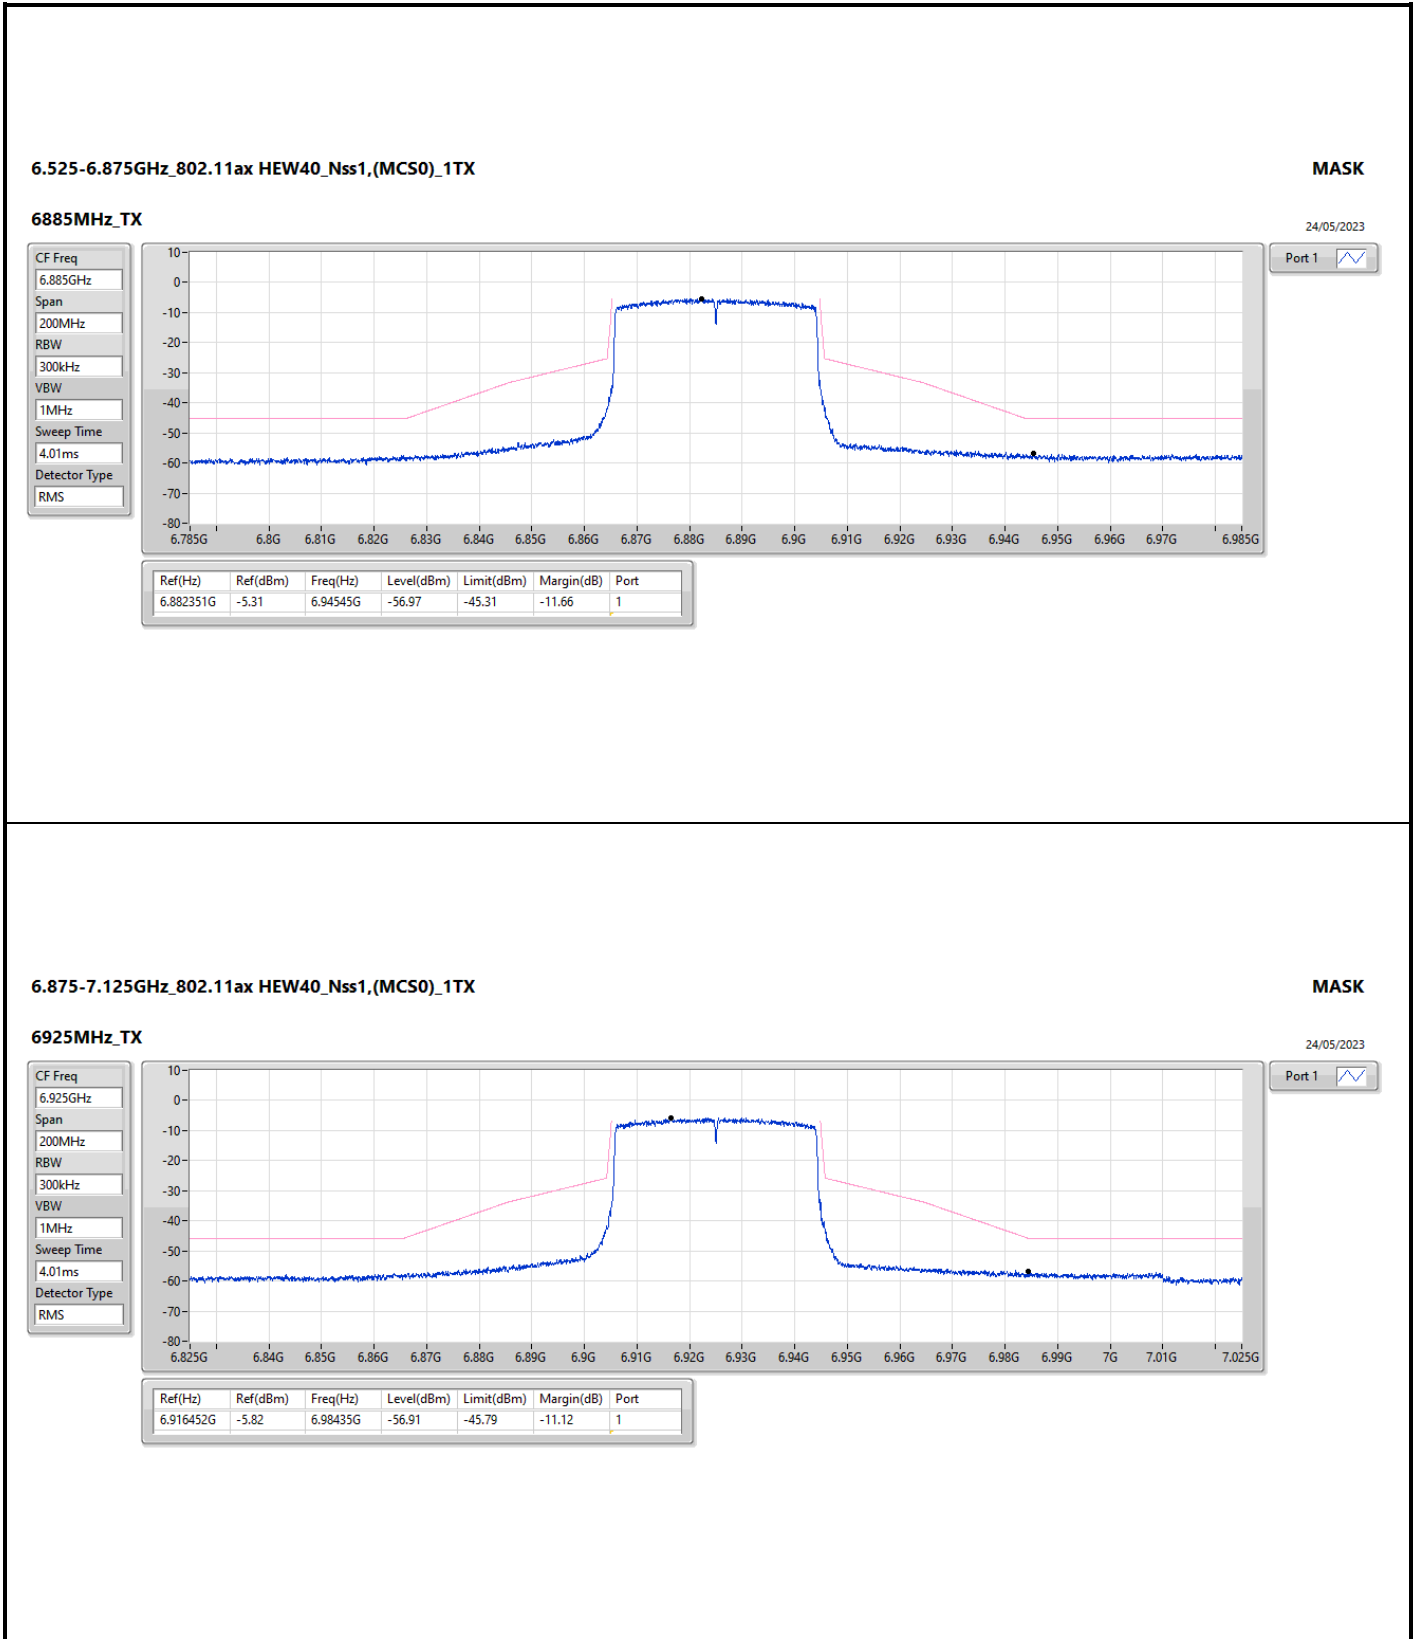

Mode	Result	Ref (Hz)	Ref (dBm)	Freq (Hz)	Level (dBm)	Limit (dBm)	Margin (dB)	Port
6535MHz	Pass	6.543573G	-6.74	6.502725G	-59.59	-46.74	-12.85	1
6695MHz	Pass	6.686902G	-6.42	6.727225G	-60.30	-46.42	-13.88	1
6855MHz	Pass	6.864098G	-6.28	6.8662G	-37.54	-26.18	-11.36	1
6875MHz	Pass	6.867027G	-6.87	6.886125G	-37.39	-26.37	-11.02	1
6895MHz	Pass	6.886827G	-6.50	6.8838G	-37.86	-26.40	-11.46	1
6995MHz	Pass	7.004223G	-7.73	6.960925G	-59.30	-47.73	-11.57	1
7095MHz	Pass	7.085777G	-7.15	7.08335G	-39.90	-27.20	-12.70	1
802.11ax HEW40_Nss1,(MCS0)_1TX	-	-	-	-	-	-	-	-
5965MHz	Pass	5.963G	-4.77	6.02385G	-58.31	-44.77	-13.54	1
6165MHz	Pass	6.169749G	-6.41	6.2243G	-58.54	-46.41	-12.13	1
6405MHz	Pass	6.4063G	-5.35	6.48835G	-57.78	-45.35	-12.43	1
6445MHz	Pass	6.4439G	-5.22	6.50785G	-57.84	-45.22	-12.62	1
6485MHz	Pass	6.48635G	-4.96	6.38895G	-57.88	-44.96	-12.92	1
6525MHz	Pass	6.530549G	-10.44	6.46075G	-58.76	-50.44	-8.32	1
6565MHz	Pass	6.560351G	-4.66	6.4655G	-57.63	-44.66	-12.97	1
6685MHz	Pass	6.68605G	-4.60	6.75225G	-57.88	-44.60	-13.28	1
6845MHz	Pass	6.841401G	-5.18	6.90345G	-56.90	-44.90	-12.00	1
6885MHz	Pass	6.882351G	-5.31	6.94545G	-56.97	-45.31	-11.66	1
6925MHz	Pass	6.916452G	-5.82	6.98435G	-56.91	-45.79	-11.12	1
7005MHz	Pass	7.009199G	-6.10	6.94545G	-57.32	-46.10	-11.22	1
7085MHz	Pass	7.087749G	-5.30	7.0011G	-56.94	-45.30	-11.64	1
802.11ax HEW80_Nss1,(MCS0)_1TX	-	-	-	-	-	-	-	-
5985MHz	Pass	5.9929G	-1.71	6.1054G	-52.87	-41.71	-11.16	1
6145MHz	Pass	6.1378G	-0.32	6.2653G	-50.81	-40.18	-10.63	1
6385MHz	Pass	6.3821G	-0.43	6.5088G	-51.31	-40.43	-10.88	1
6465MHz	Pass	6.4564G	-0.52	6.3439G	-51.27	-40.52	-10.75	1
6545MHz	Pass	6.541G	-0.36	6.4245G	-50.79	-40.36	-10.43	1
6625MHz	Pass	6.6214G	-0.34	6.5053G	-49.88	-40.21	-9.67	1
6705MHz	Pass	6.6978G	0.35	6.8277G	-49.37	-39.65	-9.72	1
6785MHz	Pass	6.7895G	-0.33	6.9042G	-50.07	-40.05	-10.02	1
6865MHz	Pass	6.8616G	-0.44	6.9864G	-50.26	-40.44	-9.82	1
6945MHz	Pass	6.9415G	-1.08	6.824G	-50.25	-40.76	-9.49	1
7025MHz	Pass	7.0226G	-1.66	6.9009G	-51.20	-41.66	-9.54	1
802.11ax HEW160_Nss1,(MCS0)_1TX	-	-	-	-	-	-	-	-
6025MHz	Pass	6.05779G	-3.09	6.374G	-50.73	-43.09	-7.64	1
6185MHz	Pass	6.20579G	0.30	6.4338G	-49.59	-39.70	-9.89	1
6345MHz	Pass	6.30821G	-0.11	6.0972G	-50.30	-40.11	-10.19	1
6505MHz	Pass	6.47521G	-0.23	6.2578G	-49.59	-40.23	-9.36	1
6665MHz	Pass	6.69219G	-0.22	6.9092G	-48.95	-40.22	-8.73	1
6825MHz	Pass	6.85159G	-0.43	6.579G	-49.75	-40.43	-9.32	1
6985MHz	Pass	6.95721G	-0.20	6.743G	-47.71	-40.17	-7.54	1