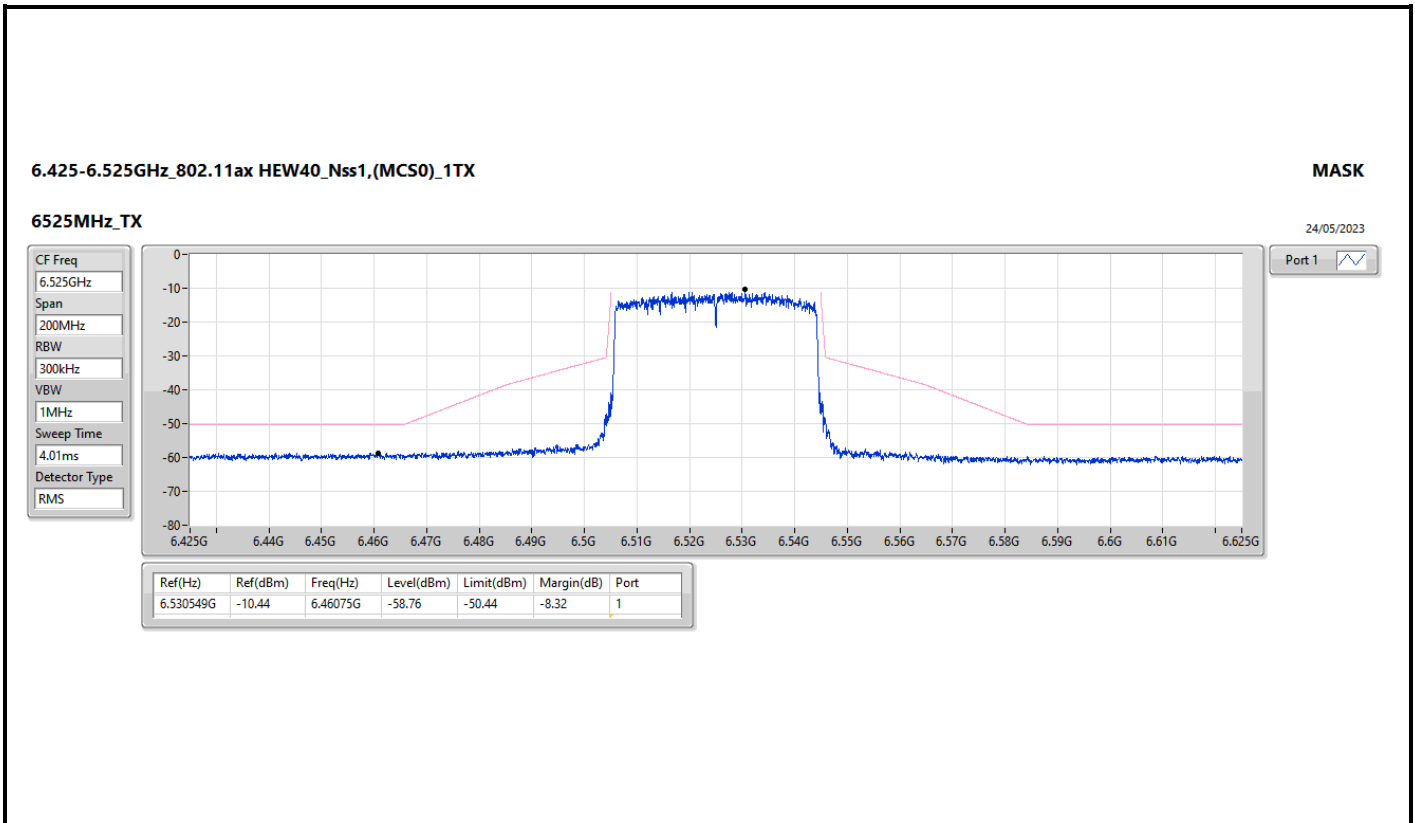

Mode	Result	Ref (Hz)	Ref (dBm)	Freq (Hz)	Level (dBm)	Limit (dBm)	Margin (dB)	Port
6535MHz	Pass	6.543573G	-6.74	6.502725G	-59.59	-46.74	-12.85	1
6695MHz	Pass	6.686902G	-6.42	6.727225G	-60.30	-46.42	-13.88	1
6855MHz	Pass	6.864098G	-6.28	6.8662G	-37.54	-26.18	-11.36	1
6875MHz	Pass	6.867027G	-6.87	6.886125G	-37.39	-26.37	-11.02	1
6895MHz	Pass	6.886827G	-6.50	6.8838G	-37.86	-26.40	-11.46	1
6995MHz	Pass	7.004223G	-7.73	6.960925G	-59.30	-47.73	-11.57	1
7095MHz	Pass	7.085777G	-7.15	7.08335G	-39.90	-27.20	-12.70	1
802.11ax HEW40_Nss1,(MCS0)_1TX	-	-	-	-	-	-	-	-
5965MHz	Pass	5.963G	-4.77	6.02385G	-58.31	-44.77	-13.54	1
6165MHz	Pass	6.169749G	-6.41	6.2243G	-58.54	-46.41	-12.13	1
6405MHz	Pass	6.4063G	-5.35	6.48835G	-57.78	-45.35	-12.43	1
6445MHz	Pass	6.4439G	-5.22	6.50785G	-57.84	-45.22	-12.62	1
6485MHz	Pass	6.48635G	-4.96	6.38895G	-57.88	-44.96	-12.92	1
6525MHz	Pass	6.530549G	-10.44	6.46075G	-58.76	-50.44	-8.32	1
6565MHz	Pass	6.560351G	-4.66	6.4655G	-57.63	-44.66	-12.97	1
6685MHz	Pass	6.68605G	-4.60	6.75225G	-57.88	-44.60	-13.28	1
6845MHz	Pass	6.841401G	-5.18	6.90345G	-56.90	-44.90	-12.00	1
6885MHz	Pass	6.882351G	-5.31	6.94545G	-56.97	-45.31	-11.66	1
6925MHz	Pass	6.916452G	-5.82	6.98435G	-56.91	-45.79	-11.12	1
7005MHz	Pass	7.009199G	-6.10	6.94545G	-57.32	-46.10	-11.22	1
7085MHz	Pass	7.087749G	-5.30	7.0011G	-56.94	-45.30	-11.64	1
802.11ax HEW80_Nss1,(MCS0)_1TX	-	-	-	-	-	-	-	-
5985MHz	Pass	5.9929G	-1.71	6.1054G	-52.87	-41.71	-11.16	1
6145MHz	Pass	6.1378G	-0.32	6.2653G	-50.81	-40.18	-10.63	1
6385MHz	Pass	6.3821G	-0.43	6.5088G	-51.31	-40.43	-10.88	1
6465MHz	Pass	6.4564G	-0.52	6.3439G	-51.27	-40.52	-10.75	1
6545MHz	Pass	6.541G	-0.36	6.4245G	-50.79	-40.36	-10.43	1
6625MHz	Pass	6.6214G	-0.34	6.5053G	-49.88	-40.21	-9.67	1
6705MHz	Pass	6.6978G	0.35	6.8277G	-49.37	-39.65	-9.72	1
6785MHz	Pass	6.7895G	-0.33	6.9042G	-50.07	-40.05	-10.02	1
6865MHz	Pass	6.8616G	-0.44	6.9864G	-50.26	-40.44	-9.82	1
6945MHz	Pass	6.9415G	-1.08	6.824G	-50.25	-40.76	-9.49	1
7025MHz	Pass	7.0226G	-1.66	6.9009G	-51.20	-41.66	-9.54	1
802.11ax HEW160_Nss1,(MCS0)_1TX	-	-	-	-	-	-	-	-
6025MHz	Pass	6.05779G	-3.09	6.374G	-50.73	-43.09	-7.64	1
6185MHz	Pass	6.20579G	0.30	6.4338G	-49.59	-39.70	-9.89	1
6345MHz	Pass	6.30821G	-0.11	6.0972G	-50.30	-40.11	-10.19	1
6505MHz	Pass	6.47521G	-0.23	6.2578G	-49.59	-40.23	-9.36	1
6665MHz	Pass	6.69219G	-0.22	6.9092G	-48.95	-40.22	-8.73	1
6825MHz	Pass	6.85159G	-0.43	6.579G	-49.75	-40.43	-9.32	1
6985MHz	Pass	6.95721G	-0.20	6.743G	-47.71	-40.17	-7.54	1