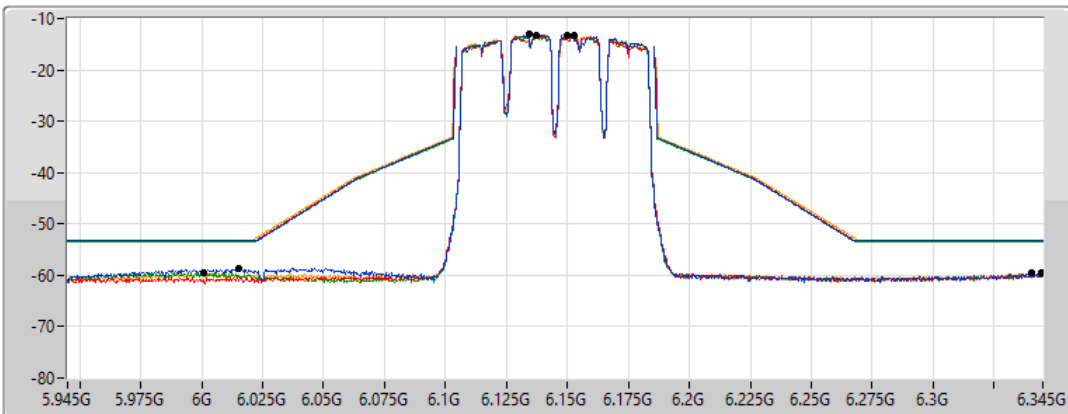

#### 6145MHz\_TnomVnom

01/09/2021

CF Freq  
6.145GHz

Span  
400MHz

RBW  
1MHz

VBW  
3MHz

Sweep Time  
20ms

Detector Type  
RMS