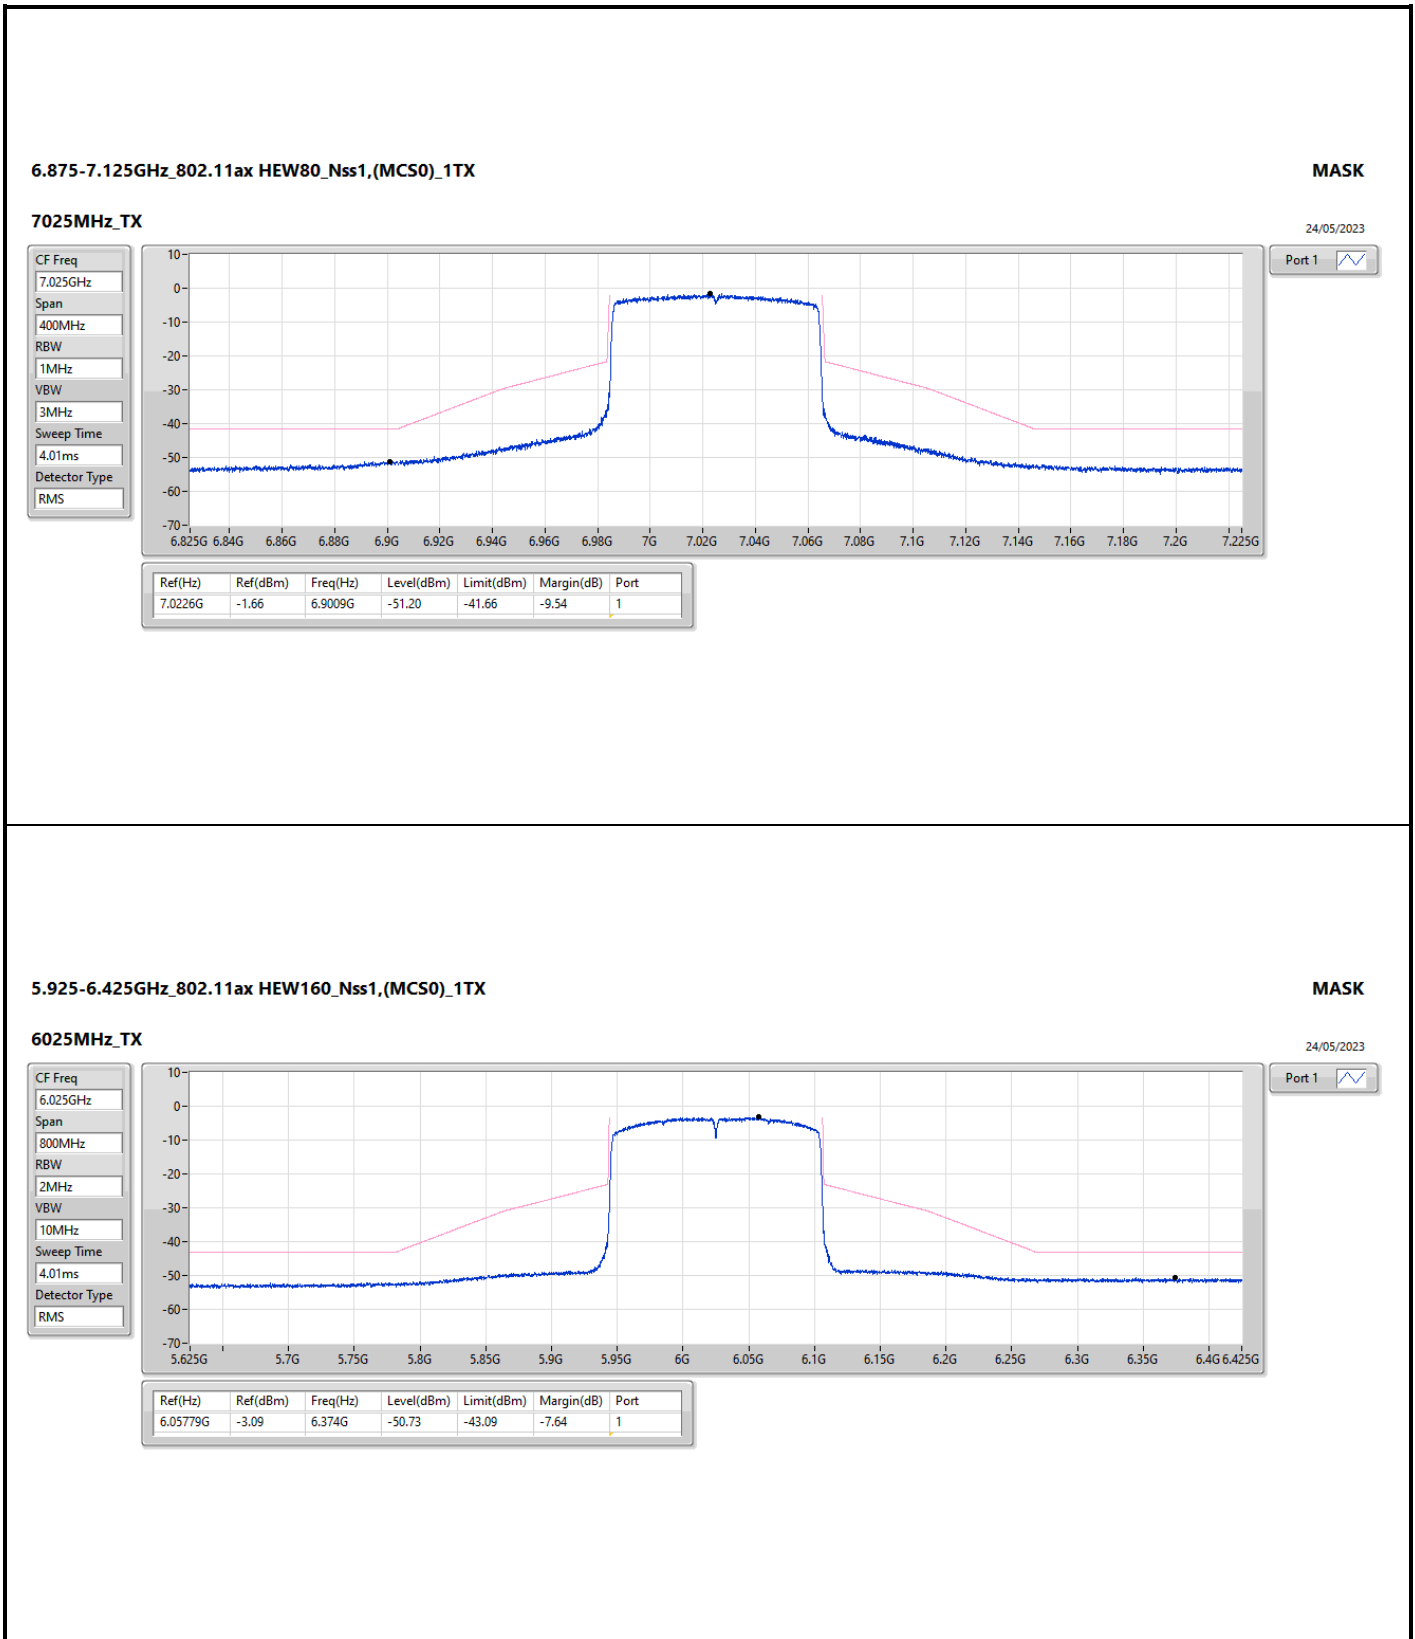

Mode	Result	Ref (Hz)	Ref (dBm)	Freq (Hz)	Level (dBm)	Limit (dBm)	Margin (dB)	Port
6535MHz	Pass	6.543573G	-6.74	6.502725G	-59.59	-46.74	-12.85	1
6695MHz	Pass	6.686902G	-6.42	6.727225G	-60.30	-46.42	-13.88	1
6855MHz	Pass	6.864098G	-6.28	6.8662G	-37.54	-26.18	-11.36	1
6875MHz	Pass	6.867027G	-6.87	6.886125G	-37.39	-26.37	-11.02	1
6895MHz	Pass	6.886827G	-6.50	6.8838G	-37.86	-26.40	-11.46	1
6995MHz	Pass	7.004223G	-7.73	6.960925G	-59.30	-47.73	-11.57	1
7095MHz	Pass	7.085777G	-7.15	7.08335G	-39.90	-27.20	-12.70	1
802.11ax HEW40_Nss1,(MCS0)_1TX	-	-	-	-	-	-	-	-
5965MHz	Pass	5.963G	-4.77	6.02385G	-58.31	-44.77	-13.54	1
6165MHz	Pass	6.169749G	-6.41	6.2243G	-58.54	-46.41	-12.13	1
6405MHz	Pass	6.4063G	-5.35	6.48835G	-57.78	-45.35	-12.43	1
6445MHz	Pass	6.4439G	-5.22	6.50785G	-57.84	-45.22	-12.62	1
6485MHz	Pass	6.48635G	-4.96	6.38895G	-57.88	-44.96	-12.92	1
6525MHz	Pass	6.530549G	-10.44	6.46075G	-58.76	-50.44	-8.32	1
6565MHz	Pass	6.560351G	-4.66	6.4655G	-57.63	-44.66	-12.97	1
6685MHz	Pass	6.68605G	-4.60	6.75225G	-57.88	-44.60	-13.28	1
6845MHz	Pass	6.841401G	-5.18	6.90345G	-56.90	-44.90	-12.00	1
6885MHz	Pass	6.882351G	-5.31	6.94545G	-56.97	-45.31	-11.66	1
6925MHz	Pass	6.916452G	-5.82	6.98435G	-56.91	-45.79	-11.12	1
7005MHz	Pass	7.009199G	-6.10	6.94545G	-57.32	-46.10	-11.22	1
7085MHz	Pass	7.087749G	-5.30	7.0011G	-56.94	-45.30	-11.64	1
802.11ax HEW80_Nss1,(MCS0)_1TX	-	-	-	-	-	-	-	-
5985MHz	Pass	5.9929G	-1.71	6.1054G	-52.87	-41.71	-11.16	1
6145MHz	Pass	6.1378G	-0.32	6.2653G	-50.81	-40.18	-10.63	1
6385MHz	Pass	6.3821G	-0.43	6.5088G	-51.31	-40.43	-10.88	1
6465MHz	Pass	6.4564G	-0.52	6.3439G	-51.27	-40.52	-10.75	1
6545MHz	Pass	6.541G	-0.36	6.4245G	-50.79	-40.36	-10.43	1
6625MHz	Pass	6.6214G	-0.34	6.5053G	-49.88	-40.21	-9.67	1
6705MHz	Pass	6.6978G	0.35	6.8277G	-49.37	-39.65	-9.72	1
6785MHz	Pass	6.7895G	-0.33	6.9042G	-50.07	-40.05	-10.02	1
6865MHz	Pass	6.8616G	-0.44	6.9864G	-50.26	-40.44	-9.82	1
6945MHz	Pass	6.9415G	-1.08	6.824G	-50.25	-40.76	-9.49	1
7025MHz	Pass	7.0226G	-1.66	6.9009G	-51.20	-41.66	-9.54	1
802.11ax HEW160_Nss1,(MCS0)_1TX	-	-	-	-	-	-	-	-
6025MHz	Pass	6.05779G	-3.09	6.374G	-50.73	-43.09	-7.64	1
6185MHz	Pass	6.20579G	0.30	6.4338G	-49.59	-39.70	-9.89	1
6345MHz	Pass	6.30821G	-0.11	6.0972G	-50.30	-40.11	-10.19	1
6505MHz	Pass	6.47521G	-0.23	6.2578G	-49.59	-40.23	-9.36	1
6665MHz	Pass	6.69219G	-0.22	6.9092G	-48.95	-40.22	-8.73	1
6825MHz	Pass	6.85159G	-0.43	6.579G	-49.75	-40.43	-9.32	1
6985MHz	Pass	6.95721G	-0.20	6.743G	-47.71	-40.17	-7.54	1