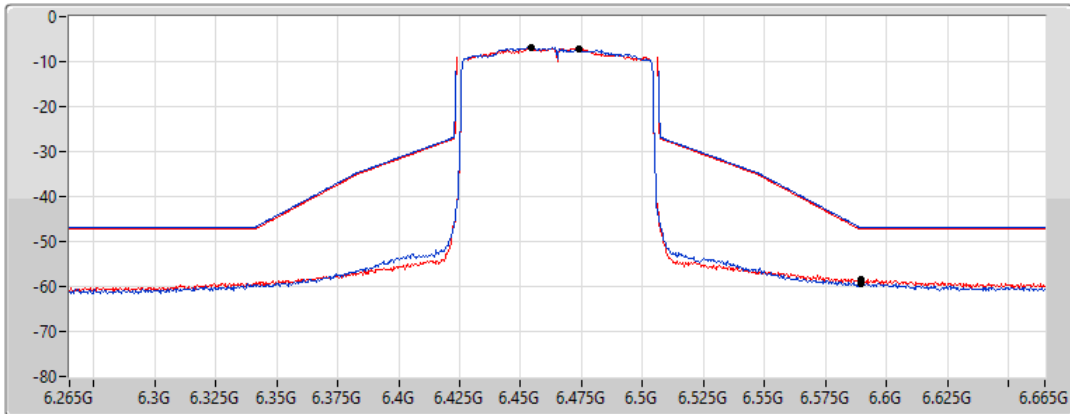

802.11ax HEW80_Nss1,(MCS0)_2TX

MASK

6465MHz_TnomVnom

01/09/2021

CF Freq
6.465GHz

Span
400MHz

RBW
1MHz

VBW
3MHz

Sweep Time
20ms

Detector Type
RMS

Port 1

Port 2

Ref(Hz)	Ref(dBm)	Freq(Hz)	Level(dBm)	Limit(dBm)	Margin(dB)	Port
6.45421G	-6.86	6.5894G	-59.37	-46.86	-12.51	1
6.47419G	-7.07	6.5894G	-58.47	-47.07	-11.40	2