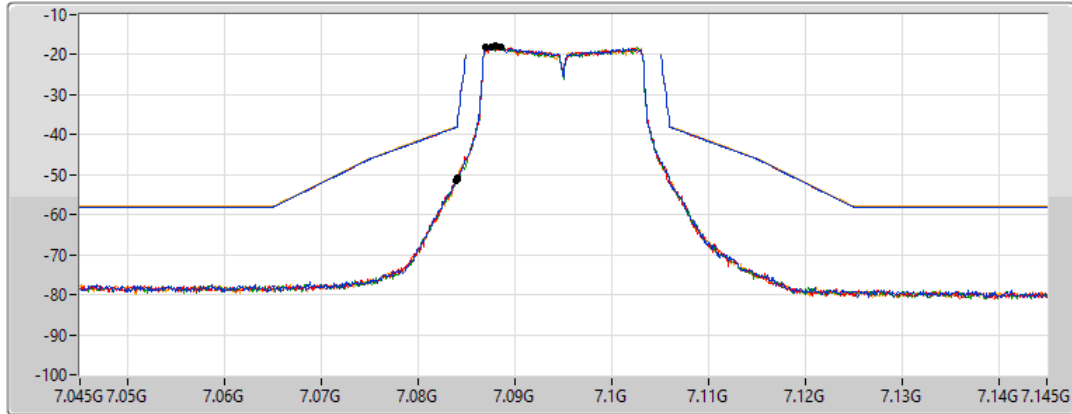

#### 7095MHz\_TnomVnom

17/01/2022

CF Freq  
7.095GHz

Span  
100MHz

RBW  
300kHz

VBW  
1MHz

Sweep Time  
20ms

Detector Type  
RMS