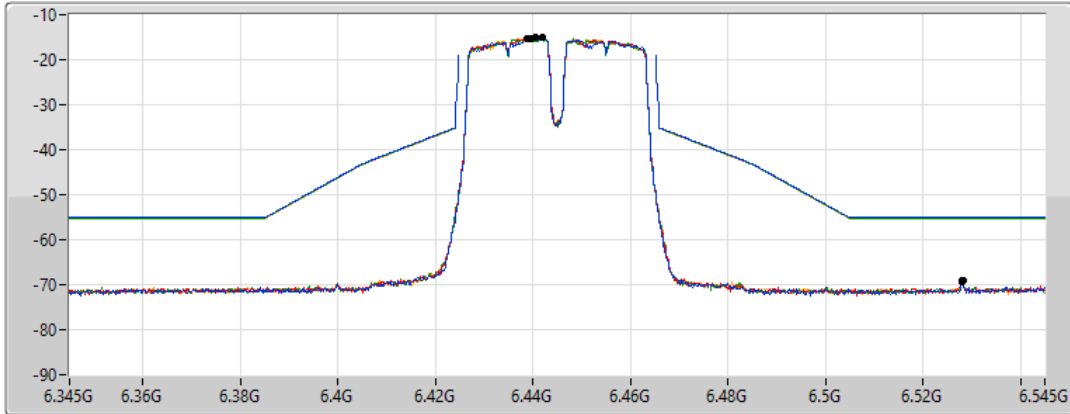

11a40_Nss1,(6Mbps)_4TX
6445MHz_TnomVnom

MASK

17/01/2022

CF Freq
6.445GHz

Span
200MHz

RBW
500kHz

VBW
2MHz

Sweep Time
20ms

Detector Type
RMS

Port 1

Port 2

Port 3

Port 4

Ref(Hz)	Ref(dBm)	Freq(Hz)	Level(dBm)	Limit(dBm)	Margin(dB)	Port
6.442G	-15.14	6.528G	-69.31	-55.14	-14.17	1
6.4404G	-15.14	6.528G	-69.35	-55.14	-14.21	2
6.43881G	-15.22	6.528G	-68.99	-55.22	-13.77	3
6.43961G	-15.29	6.5282G	-69.04	-55.29	-13.75	4

11a40_Nss1,(6Mbps)_4TX
6485MHz_TnomVnom

MASK

17/01/2022

CF Freq
6.485GHz

Span
200MHz

RBW
500kHz

VBW
2MHz

Sweep Time
20ms

Detector Type
RMS