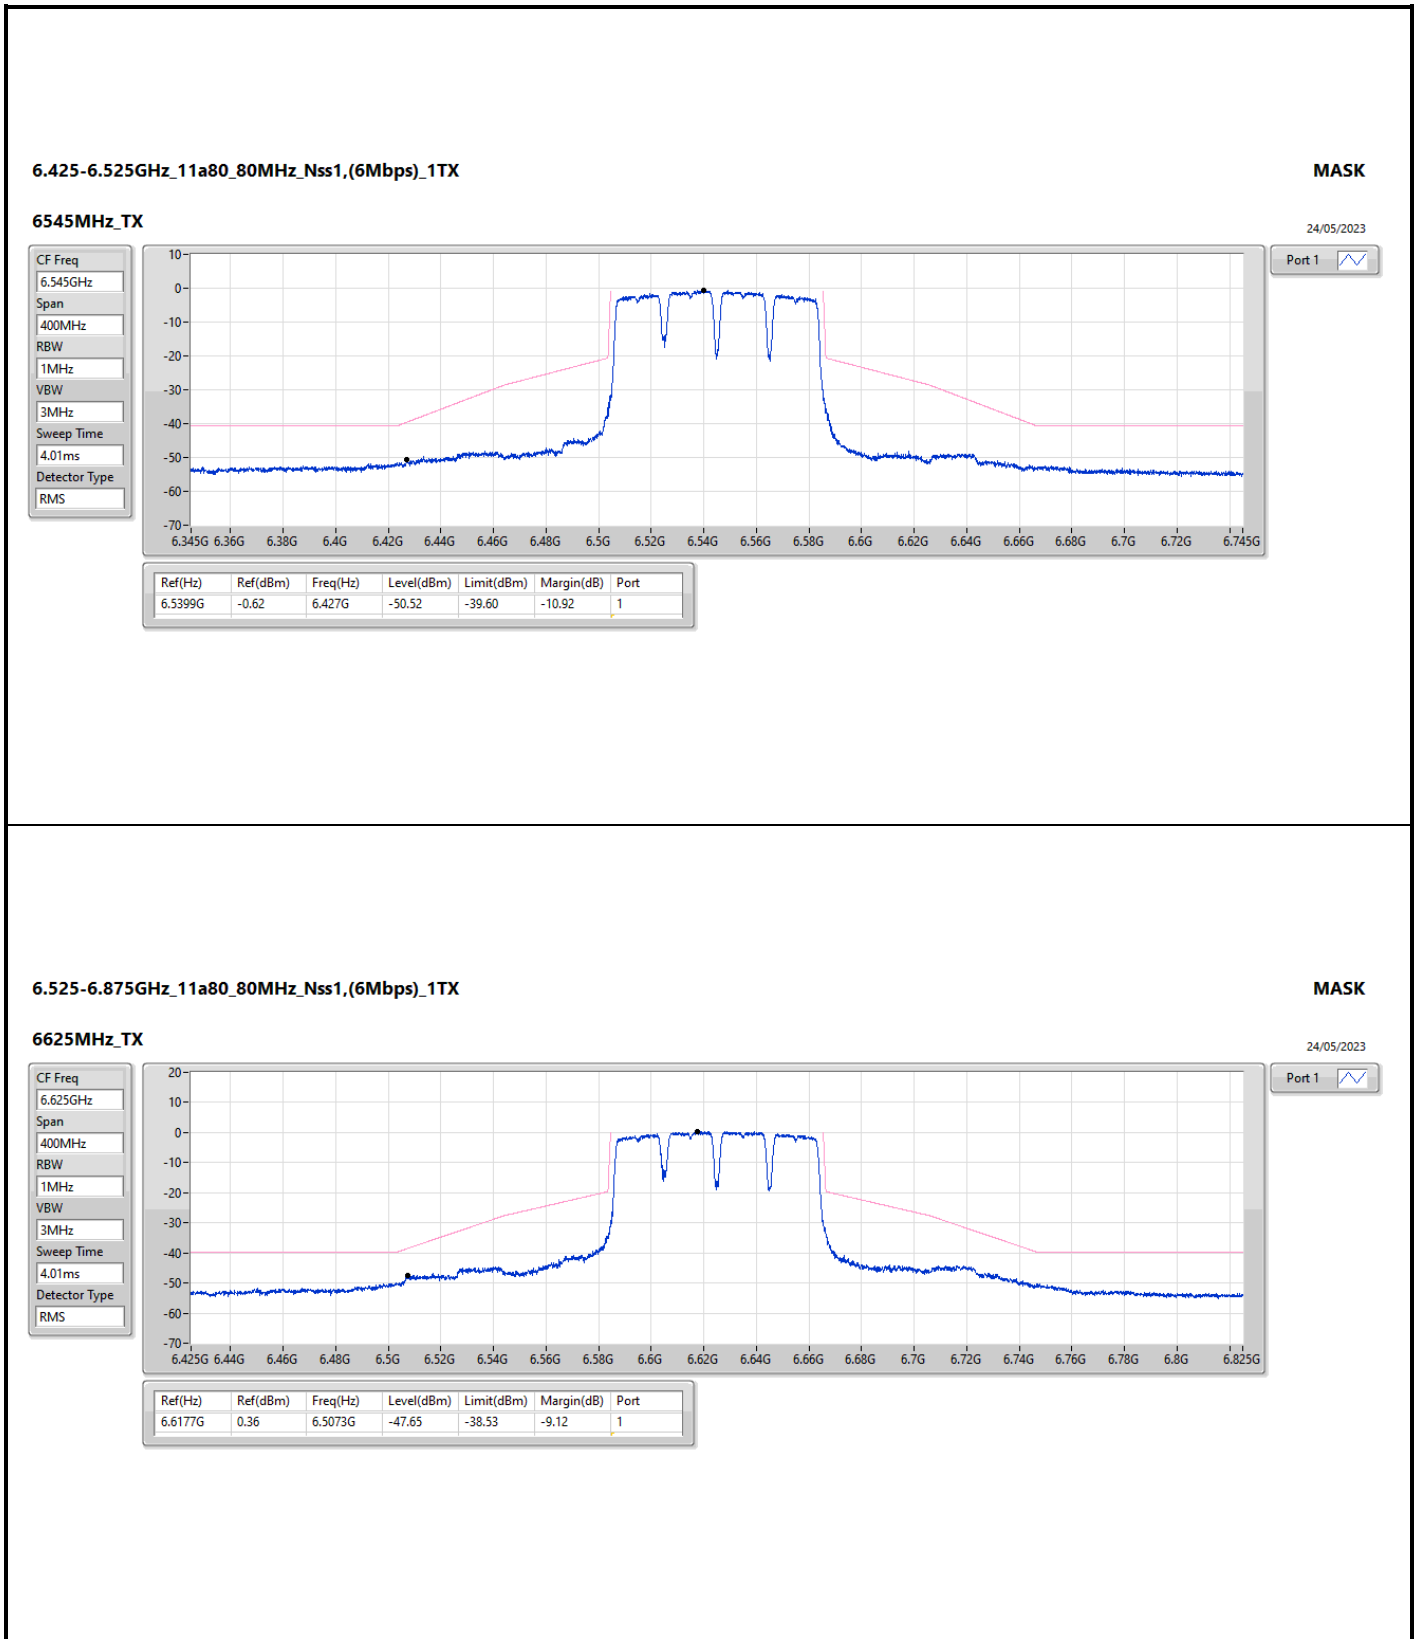

Mode	Result	Ref (Hz)	Ref (dBm)	Freq (Hz)	Level (dBm)	Limit (dBm)	Margin (dB)	Port
6535MHz	Pass	6.543573G	-6.74	6.502725G	-59.59	-46.74	-12.85	1
6695MHz	Pass	6.686902G	-6.42	6.727225G	-60.30	-46.42	-13.88	1
6855MHz	Pass	6.864098G	-6.28	6.8662G	-37.54	-26.18	-11.36	1
6875MHz	Pass	6.867027G	-6.87	6.886125G	-37.39	-26.37	-11.02	1
6895MHz	Pass	6.886827G	-6.50	6.8838G	-37.86	-26.40	-11.46	1
6995MHz	Pass	7.004223G	-7.73	6.960925G	-59.30	-47.73	-11.57	1
7095MHz	Pass	7.085777G	-7.15	7.08335G	-39.90	-27.20	-12.70	1
802.11ax HEW40_Nss1,(MCS0)_1TX	-	-	-	-	-	-	-	-
5965MHz	Pass	5.963G	-4.77	6.02385G	-58.31	-44.77	-13.54	1
6165MHz	Pass	6.169749G	-6.41	6.2243G	-58.54	-46.41	-12.13	1
6405MHz	Pass	6.4063G	-5.35	6.48835G	-57.78	-45.35	-12.43	1
6445MHz	Pass	6.4439G	-5.22	6.50785G	-57.84	-45.22	-12.62	1
6485MHz	Pass	6.48635G	-4.96	6.38895G	-57.88	-44.96	-12.92	1
6525MHz	Pass	6.530549G	-10.44	6.46075G	-58.76	-50.44	-8.32	1
6565MHz	Pass	6.560351G	-4.66	6.4655G	-57.63	-44.66	-12.97	1
6685MHz	Pass	6.68605G	-4.60	6.75225G	-57.88	-44.60	-13.28	1
6845MHz	Pass	6.841401G	-5.18	6.90345G	-56.90	-44.90	-12.00	1
6885MHz	Pass	6.882351G	-5.31	6.94545G	-56.97	-45.31	-11.66	1
6925MHz	Pass	6.916452G	-5.82	6.98435G	-56.91	-45.79	-11.12	1
7005MHz	Pass	7.009199G	-6.10	6.94545G	-57.32	-46.10	-11.22	1
7085MHz	Pass	7.087749G	-5.30	7.0011G	-56.94	-45.30	-11.64	1
802.11ax HEW80_Nss1,(MCS0)_1TX	-	-	-	-	-	-	-	-
5985MHz	Pass	5.9929G	-1.71	6.1054G	-52.87	-41.71	-11.16	1
6145MHz	Pass	6.1378G	-0.32	6.2653G	-50.81	-40.18	-10.63	1
6385MHz	Pass	6.3821G	-0.43	6.5088G	-51.31	-40.43	-10.88	1
6465MHz	Pass	6.4564G	-0.52	6.3439G	-51.27	-40.52	-10.75	1
6545MHz	Pass	6.541G	-0.36	6.4245G	-50.79	-40.36	-10.43	1
6625MHz	Pass	6.6214G	-0.34	6.5053G	-49.88	-40.21	-9.67	1
6705MHz	Pass	6.6978G	0.35	6.8277G	-49.37	-39.65	-9.72	1
6785MHz	Pass	6.7895G	-0.33	6.9042G	-50.07	-40.05	-10.02	1
6865MHz	Pass	6.8616G	-0.44	6.9864G	-50.26	-40.44	-9.82	1
6945MHz	Pass	6.9415G	-1.08	6.824G	-50.25	-40.76	-9.49	1
7025MHz	Pass	7.0226G	-1.66	6.9009G	-51.20	-41.66	-9.54	1
802.11ax HEW160_Nss1,(MCS0)_1TX	-	-	-	-	-	-	-	-
6025MHz	Pass	6.05779G	-3.09	6.374G	-50.73	-43.09	-7.64	1
6185MHz	Pass	6.20579G	0.30	6.4338G	-49.59	-39.70	-9.89	1
6345MHz	Pass	6.30821G	-0.11	6.0972G	-50.30	-40.11	-10.19	1
6505MHz	Pass	6.47521G	-0.23	6.2578G	-49.59	-40.23	-9.36	1
6665MHz	Pass	6.69219G	-0.22	6.9092G	-48.95	-40.22	-8.73	1
6825MHz	Pass	6.85159G	-0.43	6.579G	-49.75	-40.43	-9.32	1
6985MHz	Pass	6.95721G	-0.20	6.743G	-47.71	-40.17	-7.54	1