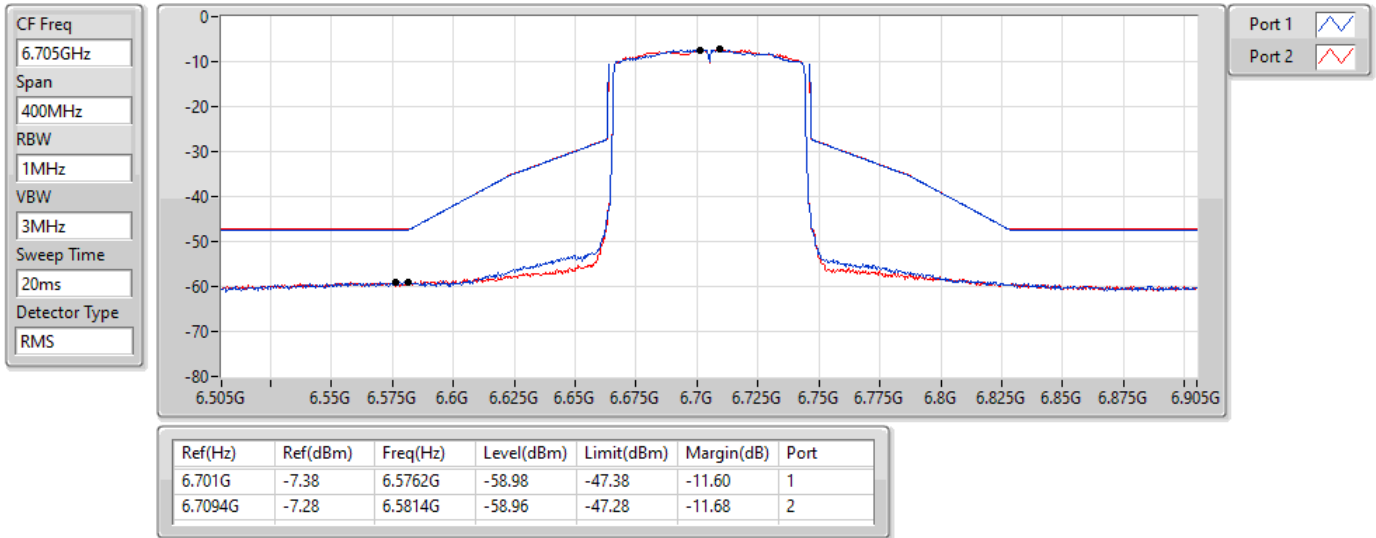

802.11ax HEW80_Nss1,(MCS0)_2TX

MASK

6705MHz_TnomVnom

01/09/2021