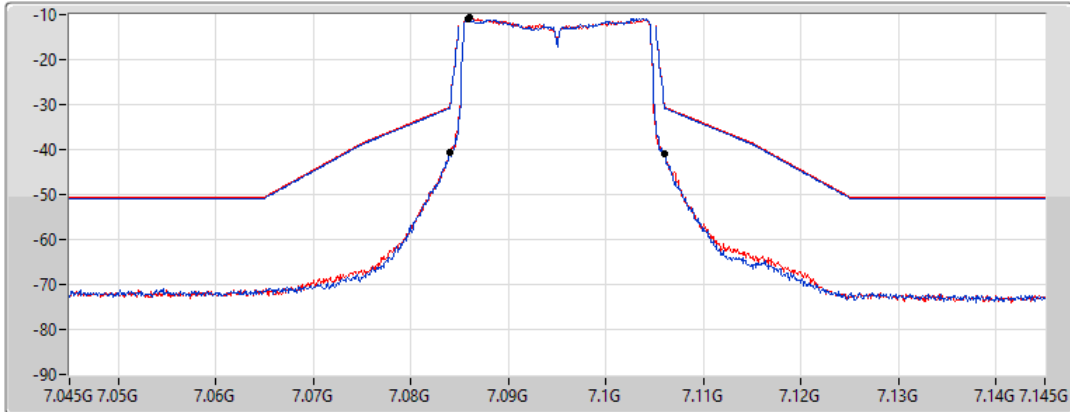

802.11ax HEW20_Nss1,(MCS0)_2TX

MASK

7095MHz_TnomVnom

17/01/2022

CF Freq
7.095GHz

Span
100MHz

RBW
300kHz

VBW
1MHz

Sweep Time
20ms

Detector Type
RMS

Port 1

Port 2

Ref(Hz)	Ref(dBm)	Freq(Hz)	Level(dBm)	Limit(dBm)	Margin(dB)	Port
7.08581G	-10.82	7.106G	-41.08	-30.82	-10.26	1
7.08601G	-10.56	7.084G	-40.57	-30.56	-10.01	2