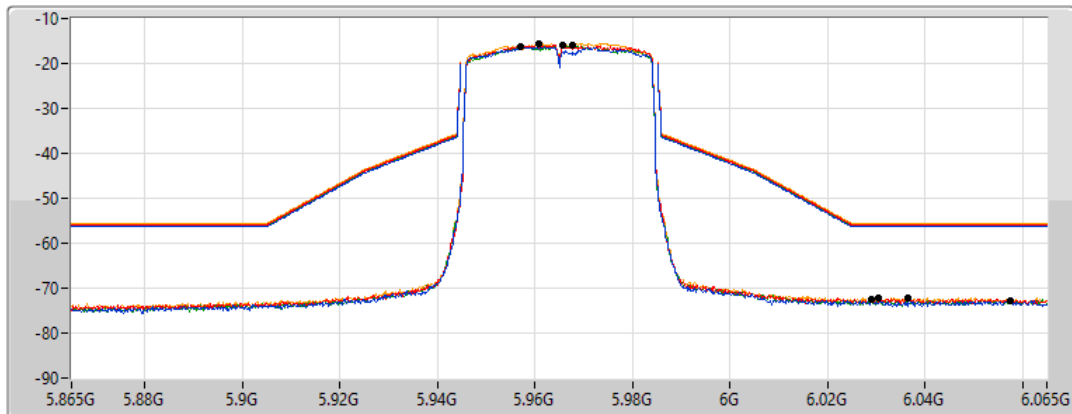

#### 5965MHz\_TnomVnom

17/01/2022

CF Freq  
5.965GHz

Span  
200MHz

RBW  
500kHz

VBW  
2MHz

Sweep Time  
20ms

Detector Type  
RMS