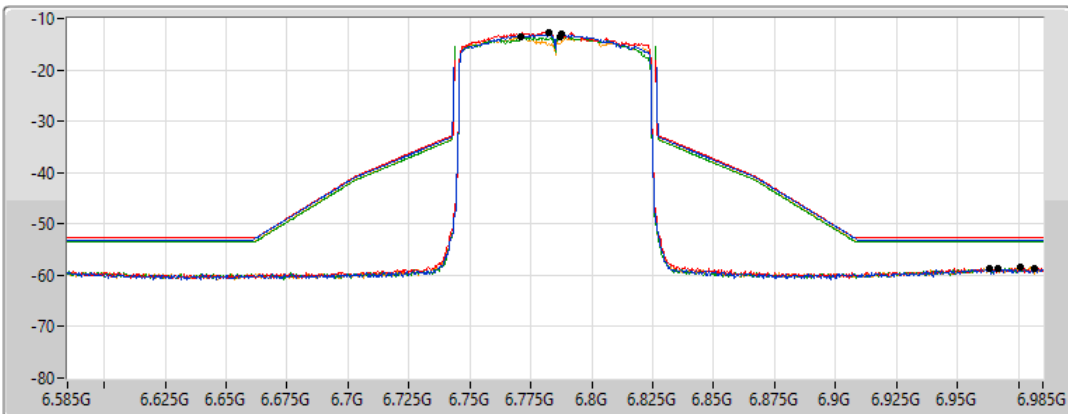

802.11ax HEW80_Nss1,(MCS0)_4TX

MASK

6785MHz_TnomVnom

01/09/2021

CF Freq
6.785GHz

Span
400MHz

RBW
1MHz

VBW
3MHz

Sweep Time
20ms

Detector Type
RMS

Port 1

Port 2

Port 3

Port 4

Ref(Hz)	Ref(dBm)	Freq(Hz)	Level(dBm)	Limit(dBm)	Margin(dB)	Port
6.7878G	-13.07	6.9814G	-58.70	-53.07	-5.63	1
6.7822G	-12.70	6.9634G	-58.56	-52.70	-5.86	2
6.787G	-13.55	6.9666G	-58.68	-53.55	-5.13	3
6.77101G	-13.53	6.9758G	-58.51	-53.53	-4.98	4