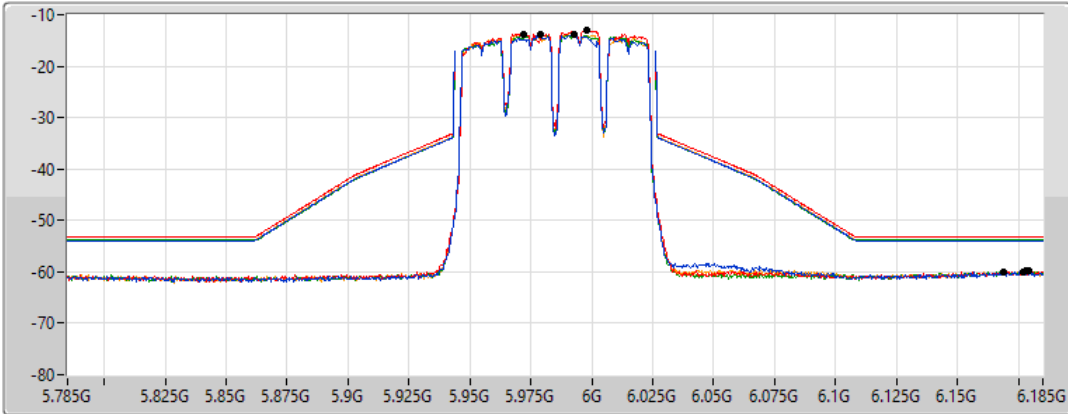

#### 5985MHz\_TnomVnom

01/09/2021

CF Freq  
5.985GHz

Span  
400MHz

RBW  
1MHz

VBW  
3MHz

Sweep Time  
20ms

Detector Type  
RMS