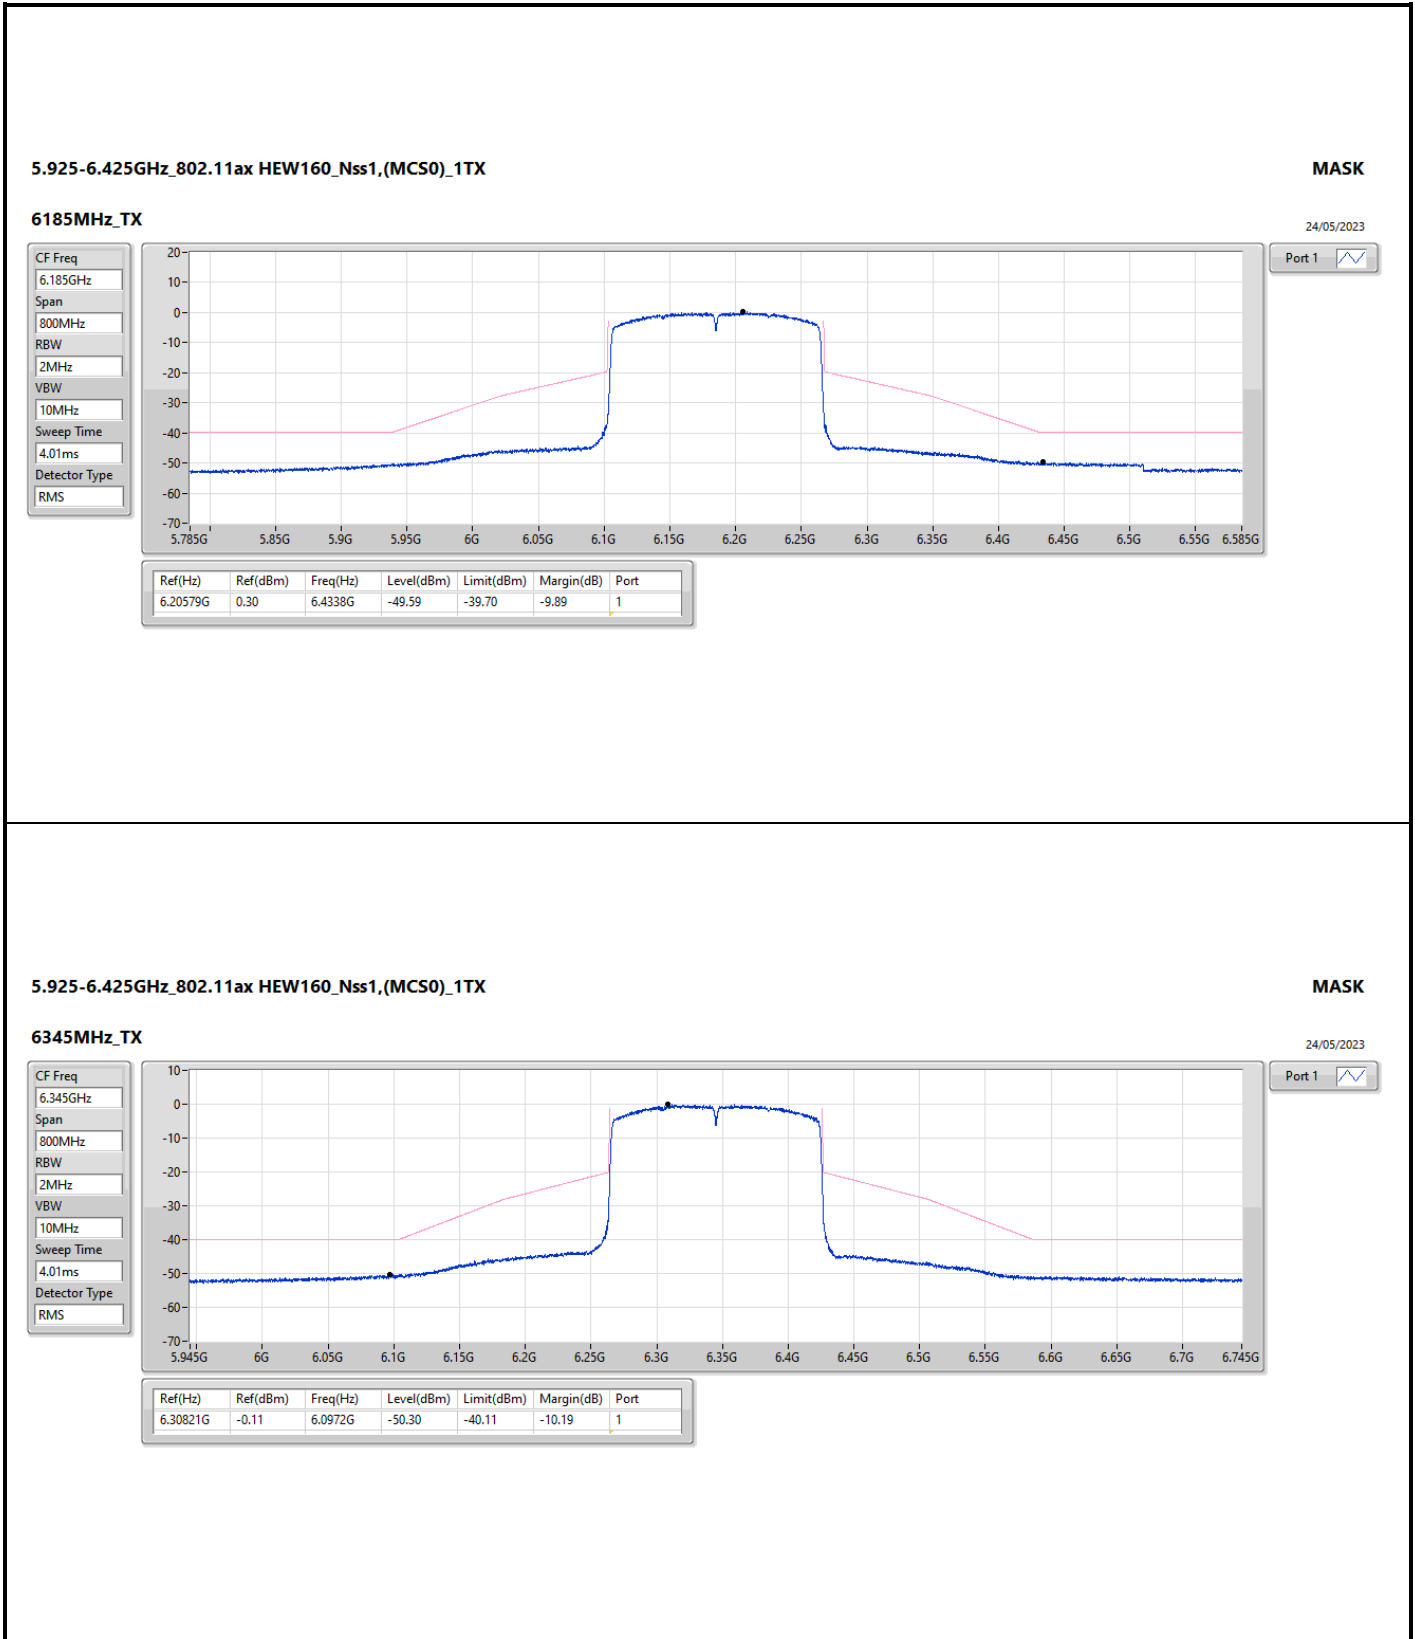

Mode	Result	Ref (Hz)	Ref (dBm)	Freq (Hz)	Level (dBm)	Limit (dBm)	Margin (dB)	Port
6535MHz	Pass	6.543573G	-6.74	6.502725G	-59.59	-46.74	-12.85	1
6695MHz	Pass	6.686902G	-6.42	6.727225G	-60.30	-46.42	-13.88	1
6855MHz	Pass	6.864098G	-6.28	6.8662G	-37.54	-26.18	-11.36	1
6875MHz	Pass	6.867027G	-6.87	6.886125G	-37.39	-26.37	-11.02	1
6895MHz	Pass	6.886827G	-6.50	6.8838G	-37.86	-26.40	-11.46	1
6995MHz	Pass	7.004223G	-7.73	6.960925G	-59.30	-47.73	-11.57	1
7095MHz	Pass	7.085777G	-7.15	7.08335G	-39.90	-27.20	-12.70	1
802.11ax HEW40_Nss1,(MCS0)_1TX	-	-	-	-	-	-	-	-
5965MHz	Pass	5.963G	-4.77	6.02385G	-58.31	-44.77	-13.54	1
6165MHz	Pass	6.169749G	-6.41	6.2243G	-58.54	-46.41	-12.13	1
6405MHz	Pass	6.4063G	-5.35	6.48835G	-57.78	-45.35	-12.43	1
6445MHz	Pass	6.4439G	-5.22	6.50785G	-57.84	-45.22	-12.62	1
6485MHz	Pass	6.48635G	-4.96	6.38895G	-57.88	-44.96	-12.92	1
6525MHz	Pass	6.530549G	-10.44	6.46075G	-58.76	-50.44	-8.32	1
6565MHz	Pass	6.560351G	-4.66	6.4655G	-57.63	-44.66	-12.97	1
6685MHz	Pass	6.68605G	-4.60	6.75225G	-57.88	-44.60	-13.28	1
6845MHz	Pass	6.841401G	-5.18	6.90345G	-56.90	-44.90	-12.00	1
6885MHz	Pass	6.882351G	-5.31	6.94545G	-56.97	-45.31	-11.66	1
6925MHz	Pass	6.916452G	-5.82	6.98435G	-56.91	-45.79	-11.12	1
7005MHz	Pass	7.009199G	-6.10	6.94545G	-57.32	-46.10	-11.22	1
7085MHz	Pass	7.087749G	-5.30	7.0011G	-56.94	-45.30	-11.64	1
802.11ax HEW80_Nss1,(MCS0)_1TX	-	-	-	-	-	-	-	-
5985MHz	Pass	5.9929G	-1.71	6.1054G	-52.87	-41.71	-11.16	1
6145MHz	Pass	6.1378G	-0.32	6.2653G	-50.81	-40.18	-10.63	1
6385MHz	Pass	6.3821G	-0.43	6.5088G	-51.31	-40.43	-10.88	1
6465MHz	Pass	6.4564G	-0.52	6.3439G	-51.27	-40.52	-10.75	1
6545MHz	Pass	6.541G	-0.36	6.4245G	-50.79	-40.36	-10.43	1
6625MHz	Pass	6.6214G	-0.34	6.5053G	-49.88	-40.21	-9.67	1
6705MHz	Pass	6.6978G	0.35	6.8277G	-49.37	-39.65	-9.72	1
6785MHz	Pass	6.7895G	-0.33	6.9042G	-50.07	-40.05	-10.02	1
6865MHz	Pass	6.8616G	-0.44	6.9864G	-50.26	-40.44	-9.82	1
6945MHz	Pass	6.9415G	-1.08	6.824G	-50.25	-40.76	-9.49	1
7025MHz	Pass	7.0226G	-1.66	6.9009G	-51.20	-41.66	-9.54	1
802.11ax HEW160_Nss1,(MCS0)_1TX	-	-	-	-	-	-	-	-
6025MHz	Pass	6.05779G	-3.09	6.374G	-50.73	-43.09	-7.64	1
6185MHz	Pass	6.20579G	0.30	6.4338G	-49.59	-39.70	-9.89	1
6345MHz	Pass	6.30821G	-0.11	6.0972G	-50.30	-40.11	-10.19	1
6505MHz	Pass	6.47521G	-0.23	6.2578G	-49.59	-40.23	-9.36	1
6665MHz	Pass	6.69219G	-0.22	6.9092G	-48.95	-40.22	-8.73	1
6825MHz	Pass	6.85159G	-0.43	6.579G	-49.75	-40.43	-9.32	1
6985MHz	Pass	6.95721G	-0.20	6.743G	-47.71	-40.17	-7.54	1