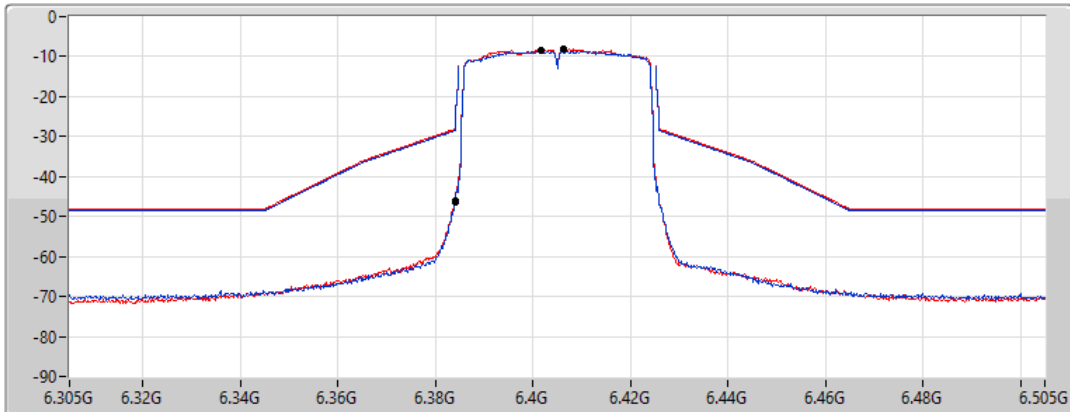

6405MHz_TnomVnom

17/01/2022

CF Freq
6.405GHz

Span
200MHz

RBW
500kHz

VBW
2MHz

Sweep Time
20ms

Detector Type
RMS

Port 1

Port 2

Ref(Hz)	Ref(dBm)	Freq(Hz)	Level(dBm)	Limit(dBm)	Margin(dB)	Port
6.4018G	-8.52	6.384G	-45.93	-28.52	-17.41	1
6.4064G	-8.14	6.384G	-46.25	-28.14	-18.11	2