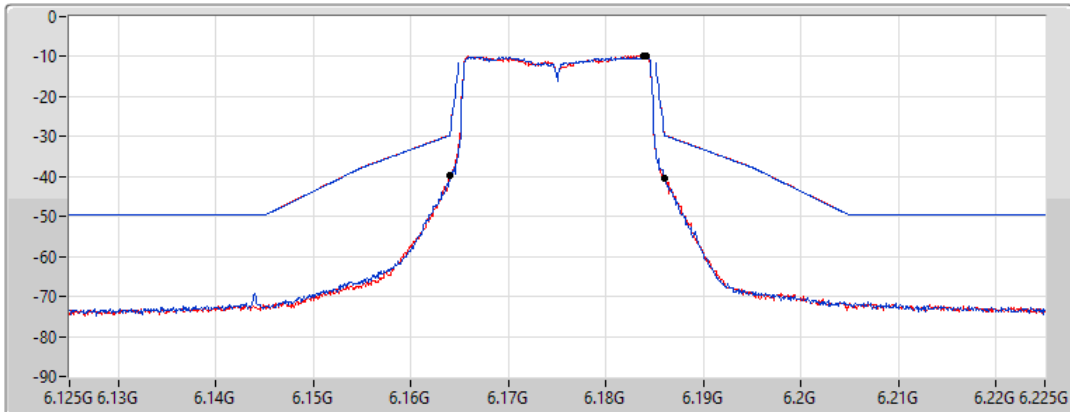

802.11ax HEW20_Nss1,(MCS0)_2TX

MASK

6175MHz_TnomVnom

17/01/2022

CF Freq
6.175GHz

Span
100MHz

RBW
300kHz

VBW
1MHz

Sweep Time
20ms

Detector Type
RMS

Port 1

Port 2

Ref(Hz)	Ref(dBm)	Freq(Hz)	Level(dBm)	Limit(dBm)	Margin(dB)	Port
6.18409G	-9.74	6.186G	-40.44	-29.74	-10.70	1
6.18389G	-9.67	6.164G	-39.80	-29.67	-10.13	2