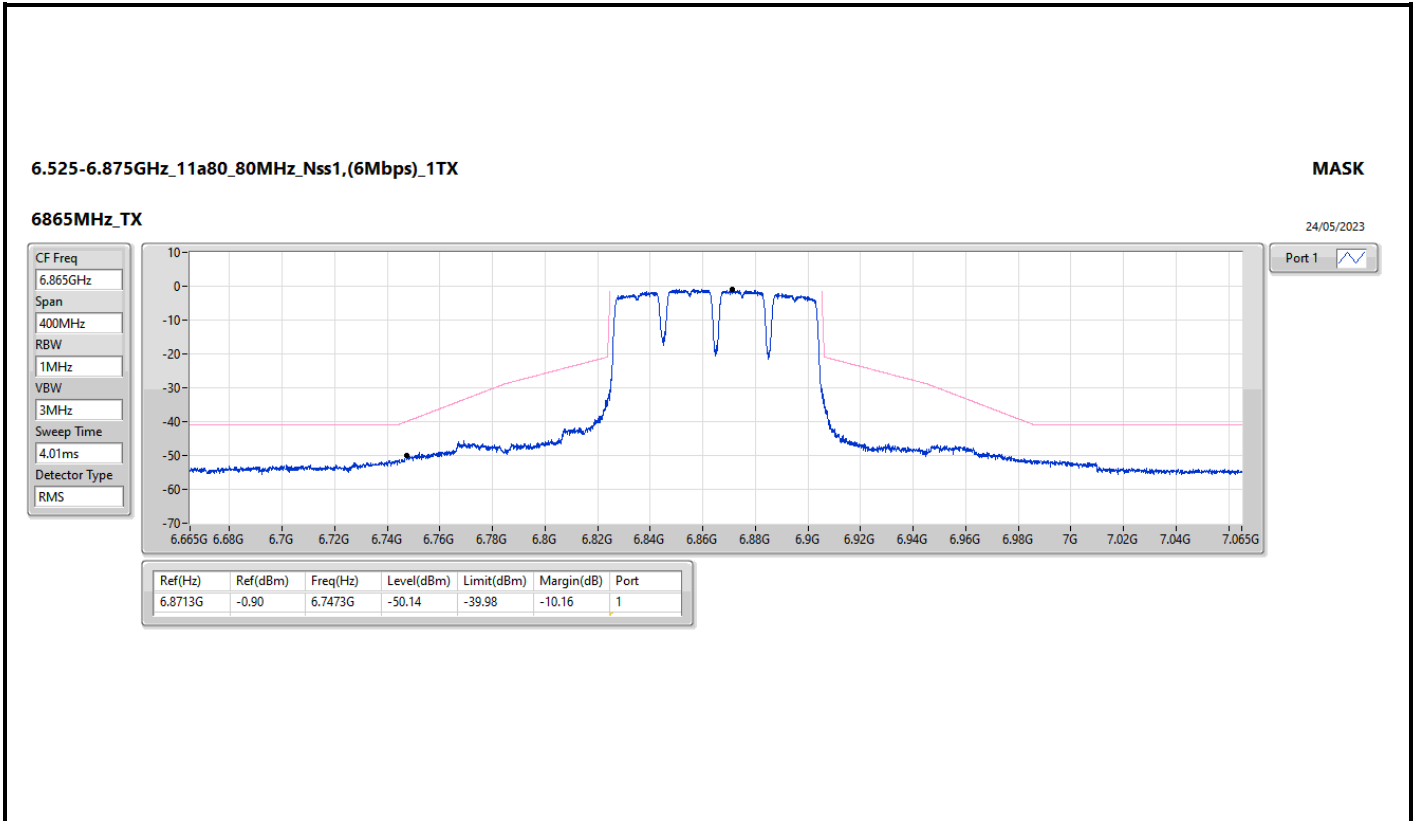

Mode	Result	Ref (Hz)	Ref (dBm)	Freq (Hz)	Level (dBm)	Limit (dBm)	Margin (dB)	Port
6535MHz	Pass	6.543573G	-6.74	6.502725G	-59.59	-46.74	-12.85	1
6695MHz	Pass	6.686902G	-6.42	6.727225G	-60.30	-46.42	-13.88	1
6855MHz	Pass	6.864098G	-6.28	6.8662G	-37.54	-26.18	-11.36	1
6875MHz	Pass	6.867027G	-6.87	6.886125G	-37.39	-26.37	-11.02	1
6895MHz	Pass	6.886827G	-6.50	6.8838G	-37.86	-26.40	-11.46	1
6995MHz	Pass	7.004223G	-7.73	6.960925G	-59.30	-47.73	-11.57	1
7095MHz	Pass	7.085777G	-7.15	7.08335G	-39.90	-27.20	-12.70	1
802.11ax HEW40_Nss1,(MCS0)_1TX	-	-	-	-	-	-	-	-
5965MHz	Pass	5.963G	-4.77	6.02385G	-58.31	-44.77	-13.54	1
6165MHz	Pass	6.169749G	-6.41	6.2243G	-58.54	-46.41	-12.13	1
6405MHz	Pass	6.4063G	-5.35	6.48835G	-57.78	-45.35	-12.43	1
6445MHz	Pass	6.4439G	-5.22	6.50785G	-57.84	-45.22	-12.62	1
6485MHz	Pass	6.48635G	-4.96	6.38895G	-57.88	-44.96	-12.92	1
6525MHz	Pass	6.530549G	-10.44	6.46075G	-58.76	-50.44	-8.32	1
6565MHz	Pass	6.560351G	-4.66	6.4655G	-57.63	-44.66	-12.97	1
6685MHz	Pass	6.68605G	-4.60	6.75225G	-57.88	-44.60	-13.28	1
6845MHz	Pass	6.841401G	-5.18	6.90345G	-56.90	-44.90	-12.00	1
6885MHz	Pass	6.882351G	-5.31	6.94545G	-56.97	-45.31	-11.66	1
6925MHz	Pass	6.916452G	-5.82	6.98435G	-56.91	-45.79	-11.12	1
7005MHz	Pass	7.009199G	-6.10	6.94545G	-57.32	-46.10	-11.22	1
7085MHz	Pass	7.087749G	-5.30	7.0011G	-56.94	-45.30	-11.64	1
802.11ax HEW80_Nss1,(MCS0)_1TX	-	-	-	-	-	-	-	-
5985MHz	Pass	5.9929G	-1.71	6.1054G	-52.87	-41.71	-11.16	1
6145MHz	Pass	6.1378G	-0.32	6.2653G	-50.81	-40.18	-10.63	1
6385MHz	Pass	6.3821G	-0.43	6.5088G	-51.31	-40.43	-10.88	1
6465MHz	Pass	6.4564G	-0.52	6.3439G	-51.27	-40.52	-10.75	1
6545MHz	Pass	6.541G	-0.36	6.4245G	-50.79	-40.36	-10.43	1
6625MHz	Pass	6.6214G	-0.34	6.5053G	-49.88	-40.21	-9.67	1
6705MHz	Pass	6.6978G	0.35	6.8277G	-49.37	-39.65	-9.72	1
6785MHz	Pass	6.7895G	-0.33	6.9042G	-50.07	-40.05	-10.02	1
6865MHz	Pass	6.8616G	-0.44	6.9864G	-50.26	-40.44	-9.82	1
6945MHz	Pass	6.9415G	-1.08	6.824G	-50.25	-40.76	-9.49	1
7025MHz	Pass	7.0226G	-1.66	6.9009G	-51.20	-41.66	-9.54	1
802.11ax HEW160_Nss1,(MCS0)_1TX	-	-	-	-	-	-	-	-
6025MHz	Pass	6.05779G	-3.09	6.374G	-50.73	-43.09	-7.64	1
6185MHz	Pass	6.20579G	0.30	6.4338G	-49.59	-39.70	-9.89	1
6345MHz	Pass	6.30821G	-0.11	6.0972G	-50.30	-40.11	-10.19	1
6505MHz	Pass	6.47521G	-0.23	6.2578G	-49.59	-40.23	-9.36	1
6665MHz	Pass	6.69219G	-0.22	6.9092G	-48.95	-40.22	-8.73	1
6825MHz	Pass	6.85159G	-0.43	6.579G	-49.75	-40.43	-9.32	1
6985MHz	Pass	6.95721G	-0.20	6.743G	-47.71	-40.17	-7.54	1