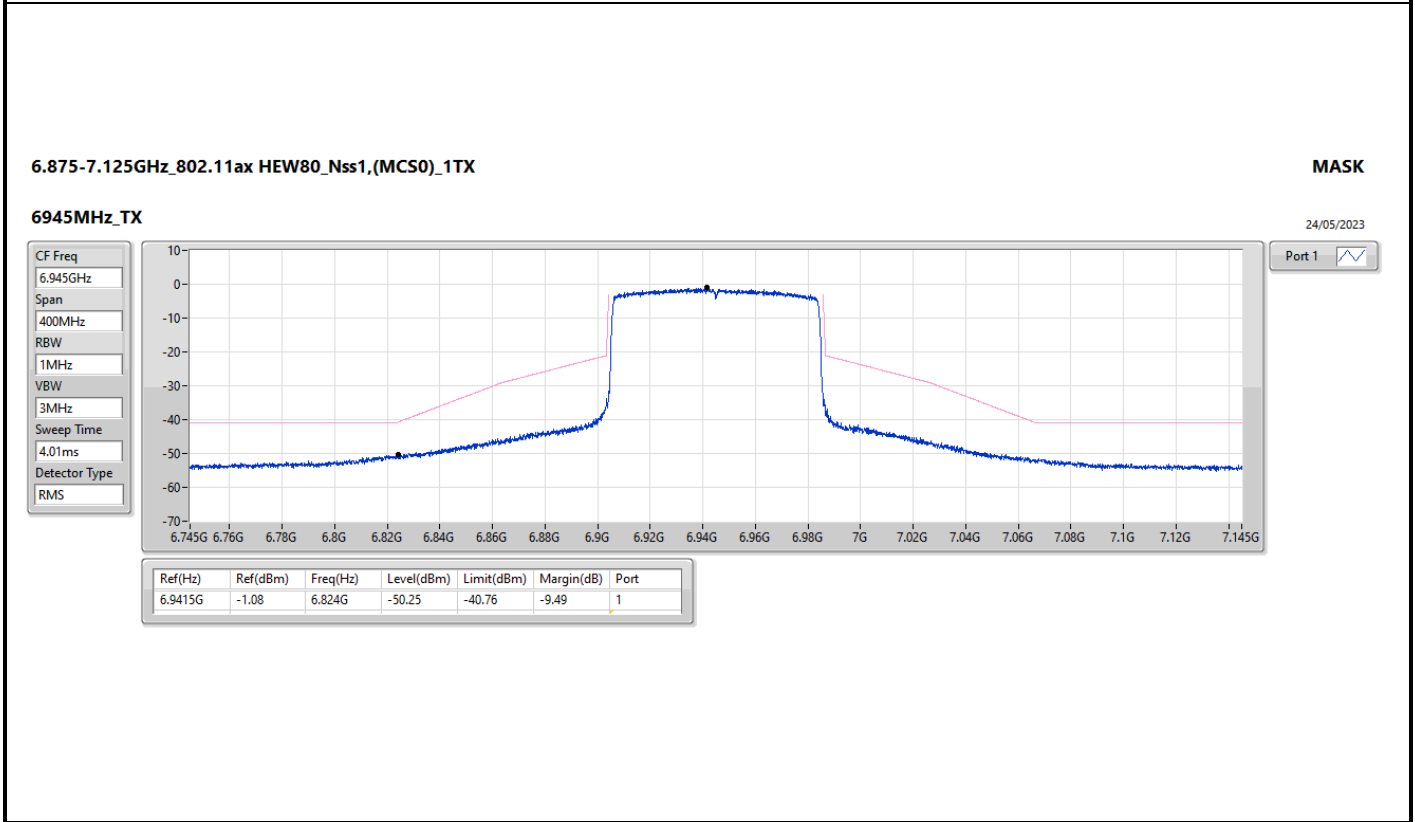

Mode	Result	Ref (Hz)	Ref (dBm)	Freq (Hz)	Level (dBm)	Limit (dBm)	Margin (dB)	Port
6535MHz	Pass	6.543573G	-6.74	6.502725G	-59.59	-46.74	-12.85	1
6695MHz	Pass	6.686902G	-6.42	6.727225G	-60.30	-46.42	-13.88	1
6855MHz	Pass	6.864098G	-6.28	6.8662G	-37.54	-26.18	-11.36	1
6875MHz	Pass	6.867027G	-6.87	6.886125G	-37.39	-26.37	-11.02	1
6895MHz	Pass	6.886827G	-6.50	6.8838G	-37.86	-26.40	-11.46	1
6995MHz	Pass	7.004223G	-7.73	6.960925G	-59.30	-47.73	-11.57	1
7095MHz	Pass	7.085777G	-7.15	7.08335G	-39.90	-27.20	-12.70	1
802.11ax HEW40_Nss1,(MCS0)_1TX	-	-	-	-	-	-	-	-
5965MHz	Pass	5.963G	-4.77	6.02385G	-58.31	-44.77	-13.54	1
6165MHz	Pass	6.169749G	-6.41	6.2243G	-58.54	-46.41	-12.13	1
6405MHz	Pass	6.4063G	-5.35	6.48835G	-57.78	-45.35	-12.43	1
6445MHz	Pass	6.4439G	-5.22	6.50785G	-57.84	-45.22	-12.62	1
6485MHz	Pass	6.48635G	-4.96	6.38895G	-57.88	-44.96	-12.92	1
6525MHz	Pass	6.530549G	-10.44	6.46075G	-58.76	-50.44	-8.32	1
6565MHz	Pass	6.560351G	-4.66	6.4655G	-57.63	-44.66	-12.97	1
6685MHz	Pass	6.68605G	-4.60	6.75225G	-57.88	-44.60	-13.28	1
6845MHz	Pass	6.841401G	-5.18	6.90345G	-56.90	-44.90	-12.00	1
6885MHz	Pass	6.882351G	-5.31	6.94545G	-56.97	-45.31	-11.66	1
6925MHz	Pass	6.916452G	-5.82	6.98435G	-56.91	-45.79	-11.12	1
7005MHz	Pass	7.009199G	-6.10	6.94545G	-57.32	-46.10	-11.22	1
7085MHz	Pass	7.087749G	-5.30	7.0011G	-56.94	-45.30	-11.64	1
802.11ax HEW80_Nss1,(MCS0)_1TX	-	-	-	-	-	-	-	-
5985MHz	Pass	5.9929G	-1.71	6.1054G	-52.87	-41.71	-11.16	1
6145MHz	Pass	6.1378G	-0.32	6.2653G	-50.81	-40.18	-10.63	1
6385MHz	Pass	6.3821G	-0.43	6.5088G	-51.31	-40.43	-10.88	1
6465MHz	Pass	6.4564G	-0.52	6.3439G	-51.27	-40.52	-10.75	1
6545MHz	Pass	6.541G	-0.36	6.4245G	-50.79	-40.36	-10.43	1
6625MHz	Pass	6.6214G	-0.34	6.5053G	-49.88	-40.21	-9.67	1
6705MHz	Pass	6.6978G	0.35	6.8277G	-49.37	-39.65	-9.72	1
6785MHz	Pass	6.7895G	-0.33	6.9042G	-50.07	-40.05	-10.02	1
6865MHz	Pass	6.8616G	-0.44	6.9864G	-50.26	-40.44	-9.82	1
6945MHz	Pass	6.9415G	-1.08	6.824G	-50.25	-40.76	-9.49	1
7025MHz	Pass	7.0226G	-1.66	6.9009G	-51.20	-41.66	-9.54	1
802.11ax HEW160_Nss1,(MCS0)_1TX	-	-	-	-	-	-	-	-
6025MHz	Pass	6.05779G	-3.09	6.374G	-50.73	-43.09	-7.64	1
6185MHz	Pass	6.20579G	0.30	6.4338G	-49.59	-39.70	-9.89	1
6345MHz	Pass	6.30821G	-0.11	6.0972G	-50.30	-40.11	-10.19	1
6505MHz	Pass	6.47521G	-0.23	6.2578G	-49.59	-40.23	-9.36	1
6665MHz	Pass	6.69219G	-0.22	6.9092G	-48.95	-40.22	-8.73	1
6825MHz	Pass	6.85159G	-0.43	6.579G	-49.75	-40.43	-9.32	1
6985MHz	Pass	6.95721G	-0.20	6.743G	-47.71	-40.17	-7.54	1