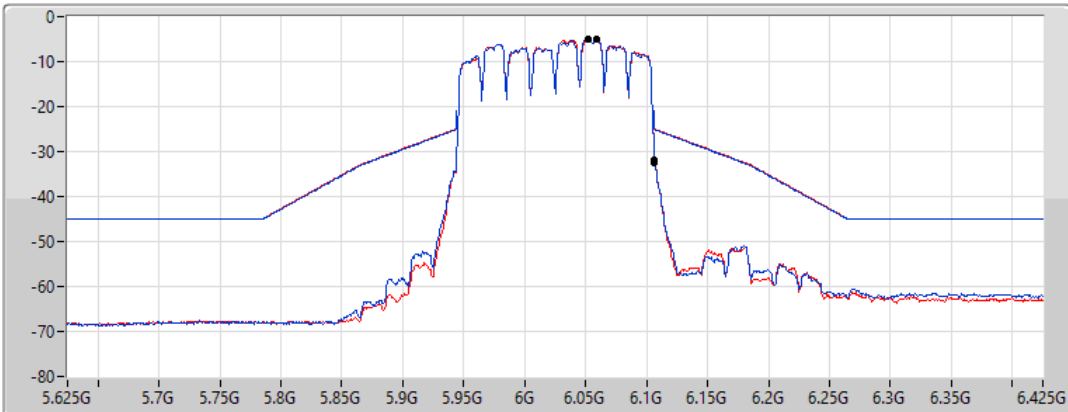

11a160_Nss1,(6Mbps)_2TX

MASK

6025MHz_TnomVnom

17/01/2022

CF Freq
6.025GHz

Span
800MHz

RBW
2MHz

VBW
10MHz

Sweep Time
20ms

Detector Type
RMS

Port 1

Port 2

Ref(Hz)	Ref(dBm)	Freq(Hz)	Level(dBm)	Limit(dBm)	Margin(dB)	Port
6.05217G	-5.08	6.1066G	-32.39	-25.14	-7.25	1
6.05857G	-4.94	6.1066G	-32.00	-25.00	-7.00	2