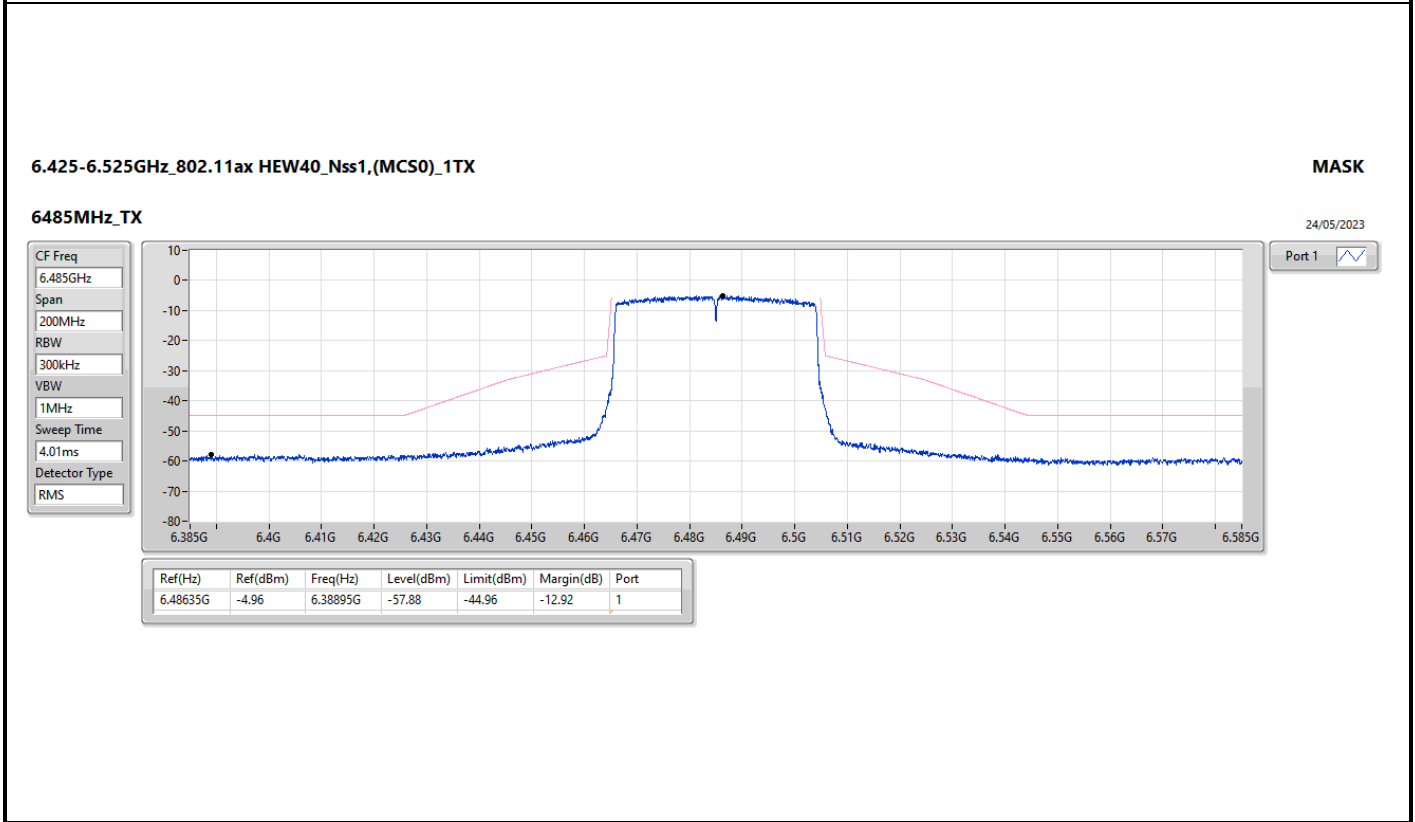

Mode	Result	Ref (Hz)	Ref (dBm)	Freq (Hz)	Level (dBm)	Limit (dBm)	Margin (dB)	Port
6535MHz	Pass	6.543573G	-6.74	6.502725G	-59.59	-46.74	-12.85	1
6695MHz	Pass	6.686902G	-6.42	6.727225G	-60.30	-46.42	-13.88	1
6855MHz	Pass	6.864098G	-6.28	6.8662G	-37.54	-26.18	-11.36	1
6875MHz	Pass	6.867027G	-6.87	6.886125G	-37.39	-26.37	-11.02	1
6895MHz	Pass	6.886827G	-6.50	6.8838G	-37.86	-26.40	-11.46	1
6995MHz	Pass	7.004223G	-7.73	6.960925G	-59.30	-47.73	-11.57	1
7095MHz	Pass	7.085777G	-7.15	7.08335G	-39.90	-27.20	-12.70	1
802.11ax HEW40_Nss1,(MCS0)_1TX	-	-	-	-	-	-	-	-
5965MHz	Pass	5.963G	-4.77	6.02385G	-58.31	-44.77	-13.54	1
6165MHz	Pass	6.169749G	-6.41	6.2243G	-58.54	-46.41	-12.13	1
6405MHz	Pass	6.4063G	-5.35	6.48835G	-57.78	-45.35	-12.43	1
6445MHz	Pass	6.4439G	-5.22	6.50785G	-57.84	-45.22	-12.62	1
6485MHz	Pass	6.48635G	-4.96	6.38895G	-57.88	-44.96	-12.92	1
6525MHz	Pass	6.530549G	-10.44	6.46075G	-58.76	-50.44	-8.32	1
6565MHz	Pass	6.560351G	-4.66	6.4655G	-57.63	-44.66	-12.97	1
6685MHz	Pass	6.68605G	-4.60	6.75225G	-57.88	-44.60	-13.28	1
6845MHz	Pass	6.841401G	-5.18	6.90345G	-56.90	-44.90	-12.00	1
6885MHz	Pass	6.882351G	-5.31	6.94545G	-56.97	-45.31	-11.66	1
6925MHz	Pass	6.916452G	-5.82	6.98435G	-56.91	-45.79	-11.12	1
7005MHz	Pass	7.009199G	-6.10	6.94545G	-57.32	-46.10	-11.22	1
7085MHz	Pass	7.087749G	-5.30	7.0011G	-56.94	-45.30	-11.64	1
802.11ax HEW80_Nss1,(MCS0)_1TX	-	-	-	-	-	-	-	-
5985MHz	Pass	5.9929G	-1.71	6.1054G	-52.87	-41.71	-11.16	1
6145MHz	Pass	6.1378G	-0.32	6.2653G	-50.81	-40.18	-10.63	1
6385MHz	Pass	6.3821G	-0.43	6.5088G	-51.31	-40.43	-10.88	1
6465MHz	Pass	6.4564G	-0.52	6.3439G	-51.27	-40.52	-10.75	1
6545MHz	Pass	6.541G	-0.36	6.4245G	-50.79	-40.36	-10.43	1
6625MHz	Pass	6.6214G	-0.34	6.5053G	-49.88	-40.21	-9.67	1
6705MHz	Pass	6.6978G	0.35	6.8277G	-49.37	-39.65	-9.72	1
6785MHz	Pass	6.7895G	-0.33	6.9042G	-50.07	-40.05	-10.02	1
6865MHz	Pass	6.8616G	-0.44	6.9864G	-50.26	-40.44	-9.82	1
6945MHz	Pass	6.9415G	-1.08	6.824G	-50.25	-40.76	-9.49	1
7025MHz	Pass	7.0226G	-1.66	6.9009G	-51.20	-41.66	-9.54	1
802.11ax HEW160_Nss1,(MCS0)_1TX	-	-	-	-	-	-	-	-
6025MHz	Pass	6.05779G	-3.09	6.374G	-50.73	-43.09	-7.64	1
6185MHz	Pass	6.20579G	0.30	6.4338G	-49.59	-39.70	-9.89	1
6345MHz	Pass	6.30821G	-0.11	6.0972G	-50.30	-40.11	-10.19	1
6505MHz	Pass	6.47521G	-0.23	6.2578G	-49.59	-40.23	-9.36	1
6665MHz	Pass	6.69219G	-0.22	6.9092G	-48.95	-40.22	-8.73	1
6825MHz	Pass	6.85159G	-0.43	6.579G	-49.75	-40.43	-9.32	1
6985MHz	Pass	6.95721G	-0.20	6.743G	-47.71	-40.17	-7.54	1