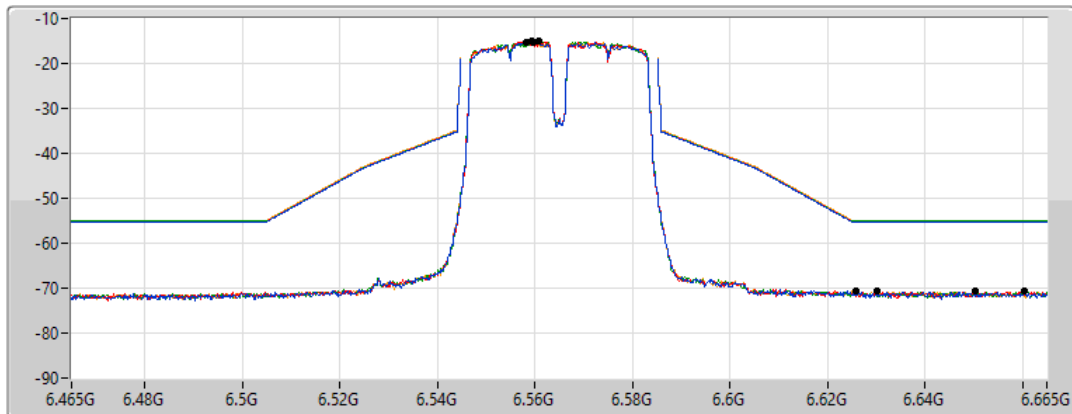

Port 1

Port 2

Port 3

Port 4

Ref(Hz)	Ref(dBm)	Freq(Hz)	Level(dBm)	Limit(dBm)	Margin(dB)	Port
6.55981G	-15.21	6.6604G	-70.78	-55.21	-15.57	1
6.55821G	-15.17	6.6302G	-70.70	-55.17	-15.53	2
6.5608G	-15.14	6.6504G	-70.69	-55.14	-15.55	3
6.55941G	-14.90	6.6258G	-70.69	-54.90	-15.79	4