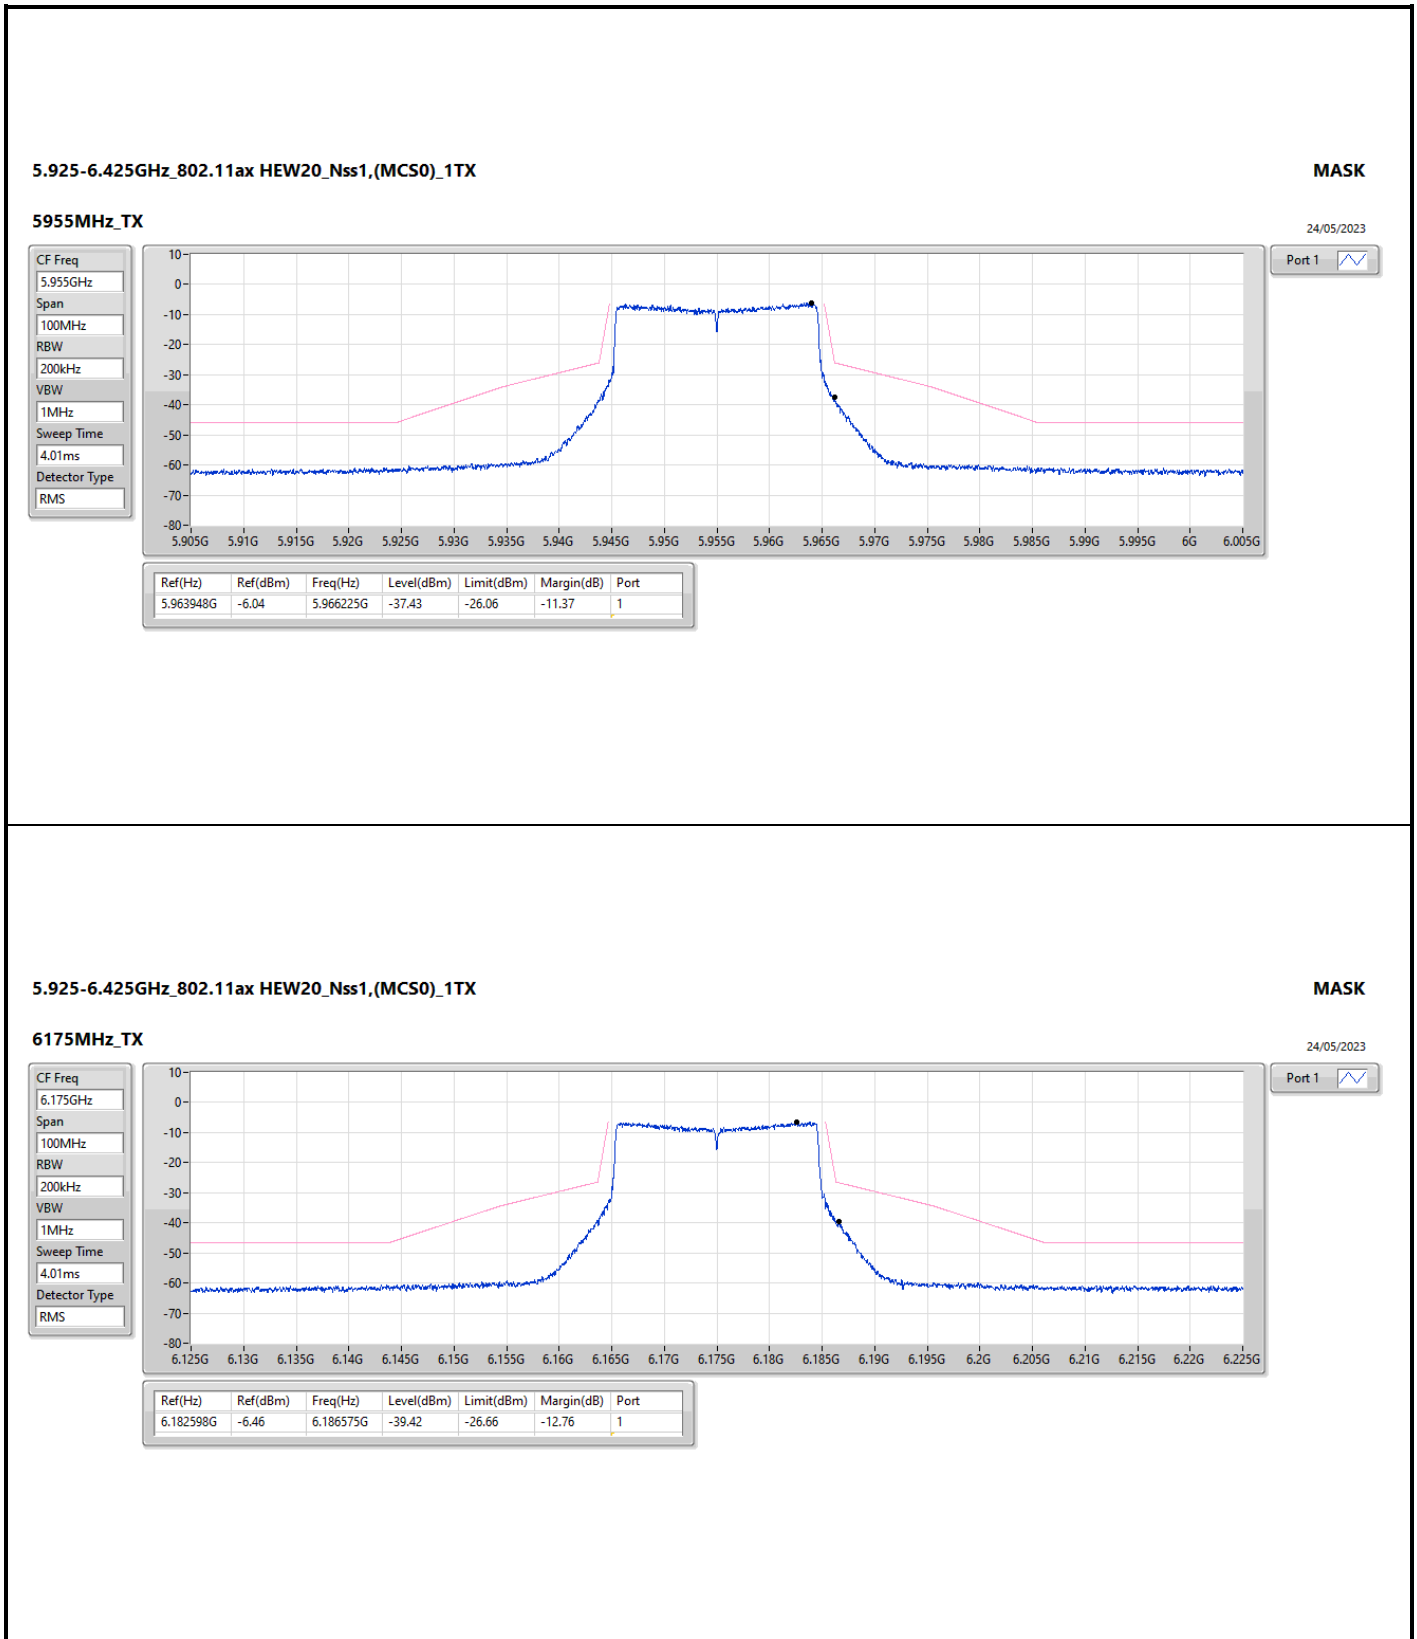

Mode	Result	Ref (Hz)	Ref (dBm)	Freq (Hz)	Level (dBm)	Limit (dBm)	Margin (dB)	Port
6535MHz	Pass	6.543573G	-6.74	6.502725G	-59.59	-46.74	-12.85	1
6695MHz	Pass	6.686902G	-6.42	6.727225G	-60.30	-46.42	-13.88	1
6855MHz	Pass	6.864098G	-6.28	6.8662G	-37.54	-26.18	-11.36	1
6875MHz	Pass	6.867027G	-6.87	6.886125G	-37.39	-26.37	-11.02	1
6895MHz	Pass	6.886827G	-6.50	6.8838G	-37.86	-26.40	-11.46	1
6995MHz	Pass	7.004223G	-7.73	6.960925G	-59.30	-47.73	-11.57	1
7095MHz	Pass	7.085777G	-7.15	7.08335G	-39.90	-27.20	-12.70	1
802.11ax HEW40_Nss1,(MCS0)_1TX	-	-	-	-	-	-	-	-
5965MHz	Pass	5.963G	-4.77	6.02385G	-58.31	-44.77	-13.54	1
6165MHz	Pass	6.169749G	-6.41	6.2243G	-58.54	-46.41	-12.13	1
6405MHz	Pass	6.4063G	-5.35	6.48835G	-57.78	-45.35	-12.43	1
6445MHz	Pass	6.4439G	-5.22	6.50785G	-57.84	-45.22	-12.62	1
6485MHz	Pass	6.48635G	-4.96	6.38895G	-57.88	-44.96	-12.92	1
6525MHz	Pass	6.530549G	-10.44	6.46075G	-58.76	-50.44	-8.32	1
6565MHz	Pass	6.560351G	-4.66	6.4655G	-57.63	-44.66	-12.97	1
6685MHz	Pass	6.68605G	-4.60	6.75225G	-57.88	-44.60	-13.28	1
6845MHz	Pass	6.841401G	-5.18	6.90345G	-56.90	-44.90	-12.00	1
6885MHz	Pass	6.882351G	-5.31	6.94545G	-56.97	-45.31	-11.66	1
6925MHz	Pass	6.916452G	-5.82	6.98435G	-56.91	-45.79	-11.12	1
7005MHz	Pass	7.009199G	-6.10	6.94545G	-57.32	-46.10	-11.22	1
7085MHz	Pass	7.087749G	-5.30	7.0011G	-56.94	-45.30	-11.64	1
802.11ax HEW80_Nss1,(MCS0)_1TX	-	-	-	-	-	-	-	-
5985MHz	Pass	5.9929G	-1.71	6.1054G	-52.87	-41.71	-11.16	1
6145MHz	Pass	6.1378G	-0.32	6.2653G	-50.81	-40.18	-10.63	1
6385MHz	Pass	6.3821G	-0.43	6.5088G	-51.31	-40.43	-10.88	1
6465MHz	Pass	6.4564G	-0.52	6.3439G	-51.27	-40.52	-10.75	1
6545MHz	Pass	6.541G	-0.36	6.4245G	-50.79	-40.36	-10.43	1
6625MHz	Pass	6.6214G	-0.34	6.5053G	-49.88	-40.21	-9.67	1
6705MHz	Pass	6.6978G	0.35	6.8277G	-49.37	-39.65	-9.72	1
6785MHz	Pass	6.7895G	-0.33	6.9042G	-50.07	-40.05	-10.02	1
6865MHz	Pass	6.8616G	-0.44	6.9864G	-50.26	-40.44	-9.82	1
6945MHz	Pass	6.9415G	-1.08	6.824G	-50.25	-40.76	-9.49	1
7025MHz	Pass	7.0226G	-1.66	6.9009G	-51.20	-41.66	-9.54	1
802.11ax HEW160_Nss1,(MCS0)_1TX	-	-	-	-	-	-	-	-
6025MHz	Pass	6.05779G	-3.09	6.374G	-50.73	-43.09	-7.64	1
6185MHz	Pass	6.20579G	0.30	6.4338G	-49.59	-39.70	-9.89	1
6345MHz	Pass	6.30821G	-0.11	6.0972G	-50.30	-40.11	-10.19	1
6505MHz	Pass	6.47521G	-0.23	6.2578G	-49.59	-40.23	-9.36	1
6665MHz	Pass	6.69219G	-0.22	6.9092G	-48.95	-40.22	-8.73	1
6825MHz	Pass	6.85159G	-0.43	6.579G	-49.75	-40.43	-9.32	1
6985MHz	Pass	6.95721G	-0.20	6.743G	-47.71	-40.17	-7.54	1