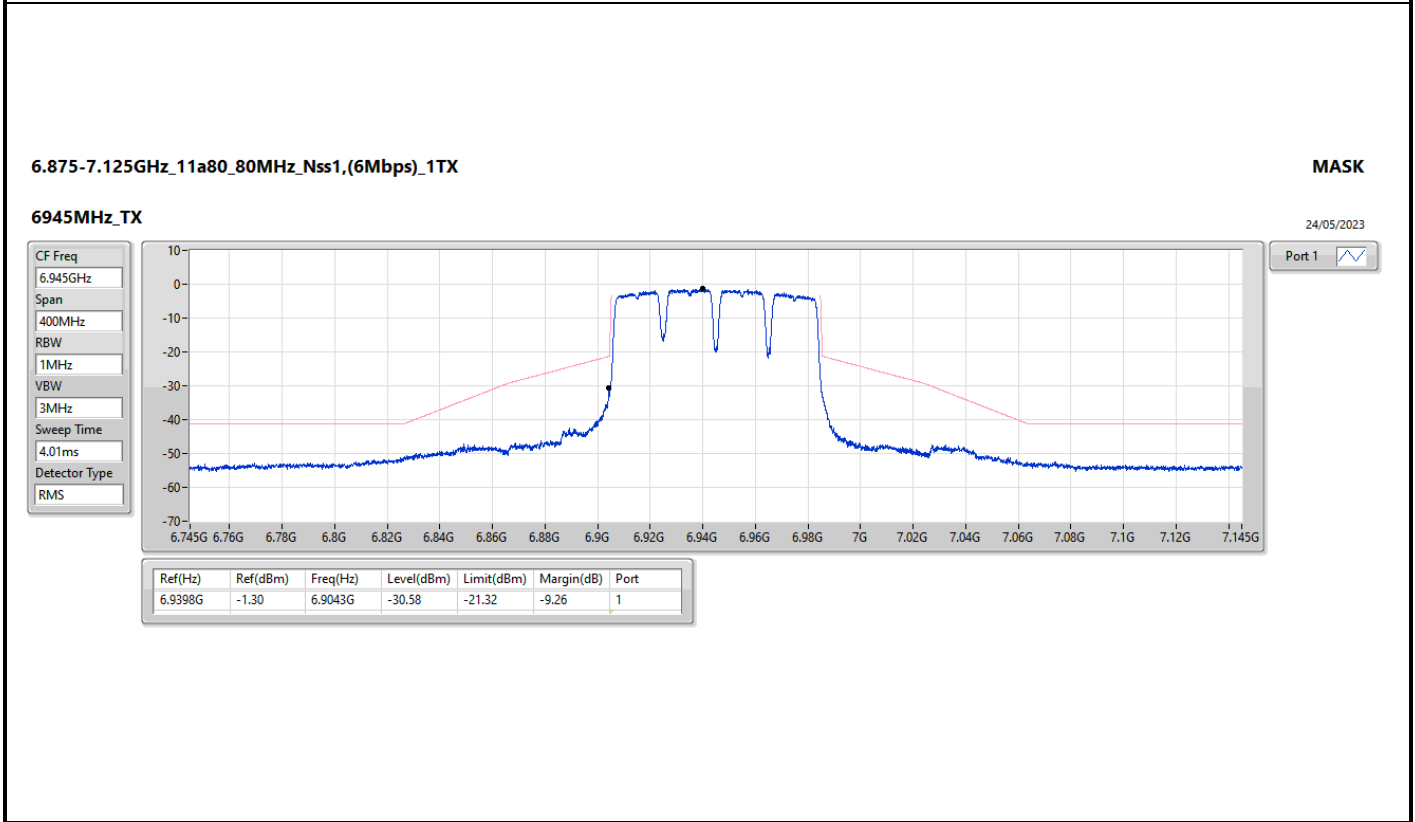

Mode	Result	Ref (Hz)	Ref (dBm)	Freq (Hz)	Level (dBm)	Limit (dBm)	Margin (dB)	Port
6535MHz	Pass	6.543573G	-6.74	6.502725G	-59.59	-46.74	-12.85	1
6695MHz	Pass	6.686902G	-6.42	6.727225G	-60.30	-46.42	-13.88	1
6855MHz	Pass	6.864098G	-6.28	6.8662G	-37.54	-26.18	-11.36	1
6875MHz	Pass	6.867027G	-6.87	6.886125G	-37.39	-26.37	-11.02	1
6895MHz	Pass	6.886827G	-6.50	6.8838G	-37.86	-26.40	-11.46	1
6995MHz	Pass	7.004223G	-7.73	6.960925G	-59.30	-47.73	-11.57	1
7095MHz	Pass	7.085777G	-7.15	7.08335G	-39.90	-27.20	-12.70	1
802.11ax HEW40_Nss1,(MCS0)_1TX	-	-	-	-	-	-	-	-
5965MHz	Pass	5.963G	-4.77	6.02385G	-58.31	-44.77	-13.54	1
6165MHz	Pass	6.169749G	-6.41	6.2243G	-58.54	-46.41	-12.13	1
6405MHz	Pass	6.4063G	-5.35	6.48835G	-57.78	-45.35	-12.43	1
6445MHz	Pass	6.4439G	-5.22	6.50785G	-57.84	-45.22	-12.62	1
6485MHz	Pass	6.48635G	-4.96	6.38895G	-57.88	-44.96	-12.92	1
6525MHz	Pass	6.530549G	-10.44	6.46075G	-58.76	-50.44	-8.32	1
6565MHz	Pass	6.560351G	-4.66	6.4655G	-57.63	-44.66	-12.97	1
6685MHz	Pass	6.68605G	-4.60	6.75225G	-57.88	-44.60	-13.28	1
6845MHz	Pass	6.841401G	-5.18	6.90345G	-56.90	-44.90	-12.00	1
6885MHz	Pass	6.882351G	-5.31	6.94545G	-56.97	-45.31	-11.66	1
6925MHz	Pass	6.916452G	-5.82	6.98435G	-56.91	-45.79	-11.12	1
7005MHz	Pass	7.009199G	-6.10	6.94545G	-57.32	-46.10	-11.22	1
7085MHz	Pass	7.087749G	-5.30	7.0011G	-56.94	-45.30	-11.64	1
802.11ax HEW80_Nss1,(MCS0)_1TX	-	-	-	-	-	-	-	-
5985MHz	Pass	5.9929G	-1.71	6.1054G	-52.87	-41.71	-11.16	1
6145MHz	Pass	6.1378G	-0.32	6.2653G	-50.81	-40.18	-10.63	1
6385MHz	Pass	6.3821G	-0.43	6.5088G	-51.31	-40.43	-10.88	1
6465MHz	Pass	6.4564G	-0.52	6.3439G	-51.27	-40.52	-10.75	1
6545MHz	Pass	6.541G	-0.36	6.4245G	-50.79	-40.36	-10.43	1
6625MHz	Pass	6.6214G	-0.34	6.5053G	-49.88	-40.21	-9.67	1
6705MHz	Pass	6.6978G	0.35	6.8277G	-49.37	-39.65	-9.72	1
6785MHz	Pass	6.7895G	-0.33	6.9042G	-50.07	-40.05	-10.02	1
6865MHz	Pass	6.8616G	-0.44	6.9864G	-50.26	-40.44	-9.82	1
6945MHz	Pass	6.9415G	-1.08	6.824G	-50.25	-40.76	-9.49	1
7025MHz	Pass	7.0226G	-1.66	6.9009G	-51.20	-41.66	-9.54	1
802.11ax HEW160_Nss1,(MCS0)_1TX	-	-	-	-	-	-	-	-
6025MHz	Pass	6.05779G	-3.09	6.374G	-50.73	-43.09	-7.64	1
6185MHz	Pass	6.20579G	0.30	6.4338G	-49.59	-39.70	-9.89	1
6345MHz	Pass	6.30821G	-0.11	6.0972G	-50.30	-40.11	-10.19	1
6505MHz	Pass	6.47521G	-0.23	6.2578G	-49.59	-40.23	-9.36	1
6665MHz	Pass	6.69219G	-0.22	6.9092G	-48.95	-40.22	-8.73	1
6825MHz	Pass	6.85159G	-0.43	6.579G	-49.75	-40.43	-9.32	1
6985MHz	Pass	6.95721G	-0.20	6.743G	-47.71	-40.17	-7.54	1