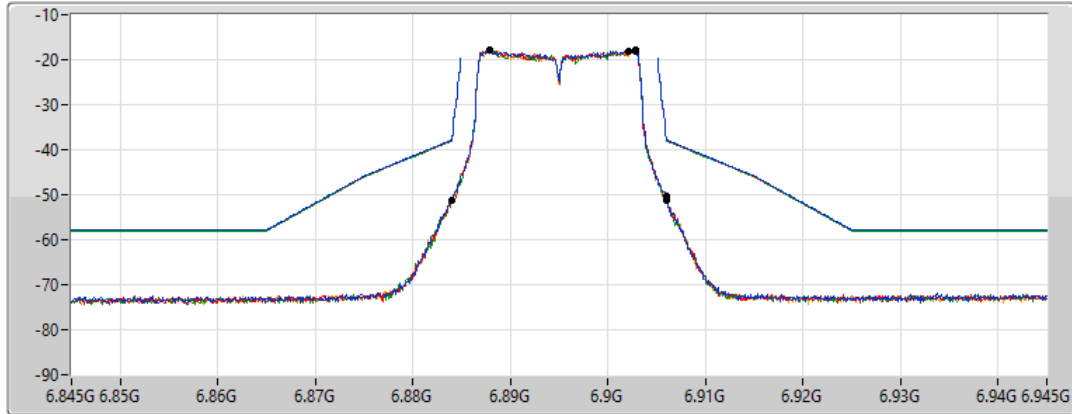

11a20_Nss1,(6Mbps)_4TX
6895MHz_TnomVnom

MASK

17/01/2022

CF Freq
6.895GHz

Span
100MHz

RBW
300kHz

VBW
1MHz

Sweep Time
20ms

Detector Type
RMS

Port 1

Port 2

Port 3

Port 4

Ref(Hz)	Ref(dBm)	Freq(Hz)	Level(dBm)	Limit(dBm)	Margin(dB)	Port
6.88781G	-17.83	6.884G	-51.21	-37.83	-13.38	1
6.90289G	-17.88	6.906G	-51.38	-37.88	-13.50	2
6.90219G	-18.03	6.906G	-50.41	-38.03	-12.38	3
6.90279G	-18.02	6.906G	-51.29	-38.02	-13.27	4