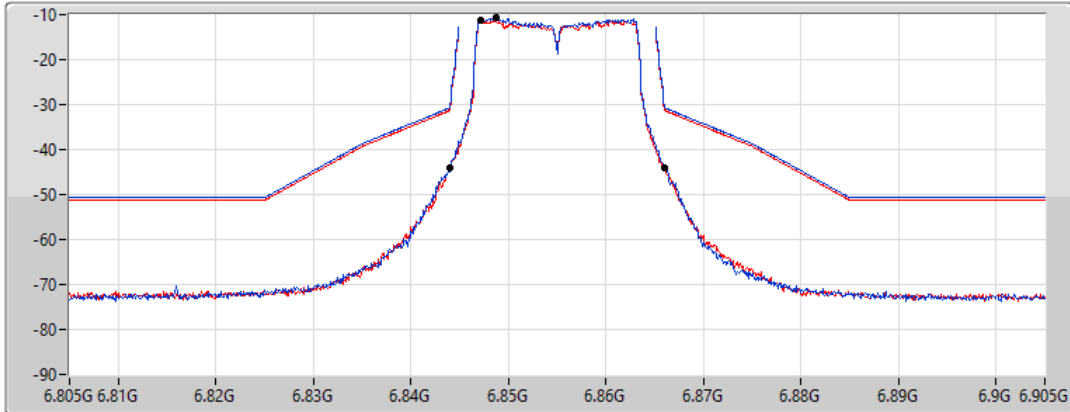

11a20_Nss1,(6Mbps)_2TX

MASK

6855MHz_TnomVnom

17/01/2022

CF Freq
6.855GHz

Span
100MHz

RBW
300kHz

VBW
1MHz

Sweep Time
20ms

Detector Type
RMS

Port 1

Port 2

Ref(Hz)	Ref(dBm)	Freq(Hz)	Level(dBm)	Limit(dBm)	Margin(dB)	Port
6.84881G	-10.71	6.866G	-43.99	-30.71	-13.28	1
6.84721G	-11.30	6.844G	-44.05	-31.30	-12.75	2