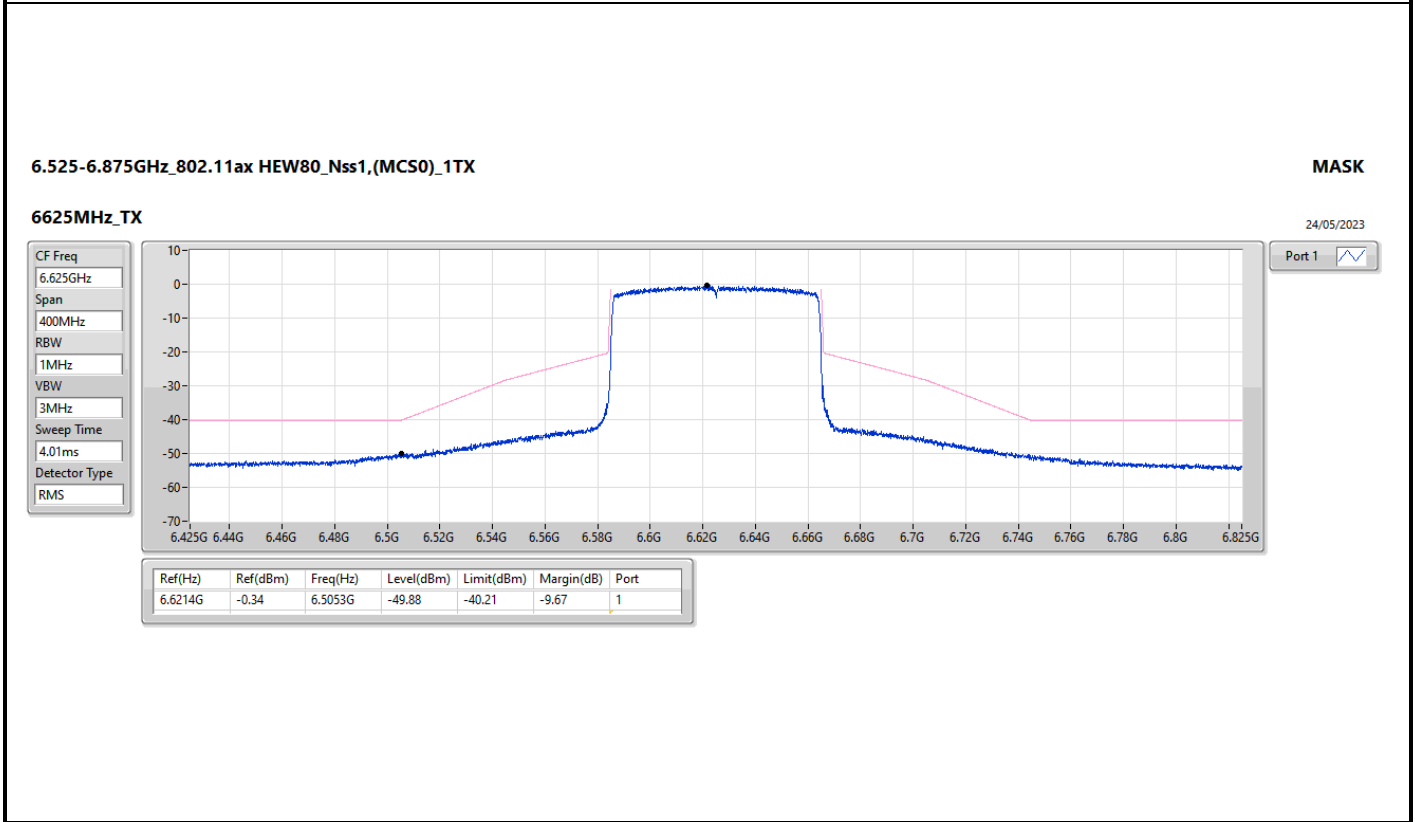

Mode	Result	Ref (Hz)	Ref (dBm)	Freq (Hz)	Level (dBm)	Limit (dBm)	Margin (dB)	Port
6535MHz	Pass	6.543573G	-6.74	6.502725G	-59.59	-46.74	-12.85	1
6695MHz	Pass	6.686902G	-6.42	6.727225G	-60.30	-46.42	-13.88	1
6855MHz	Pass	6.864098G	-6.28	6.8662G	-37.54	-26.18	-11.36	1
6875MHz	Pass	6.867027G	-6.87	6.886125G	-37.39	-26.37	-11.02	1
6895MHz	Pass	6.886827G	-6.50	6.8838G	-37.86	-26.40	-11.46	1
6995MHz	Pass	7.004223G	-7.73	6.960925G	-59.30	-47.73	-11.57	1
7095MHz	Pass	7.085777G	-7.15	7.08335G	-39.90	-27.20	-12.70	1
802.11ax HEW40_Nss1,(MCS0)_1TX	-	-	-	-	-	-	-	-
5965MHz	Pass	5.963G	-4.77	6.02385G	-58.31	-44.77	-13.54	1
6165MHz	Pass	6.169749G	-6.41	6.2243G	-58.54	-46.41	-12.13	1
6405MHz	Pass	6.4063G	-5.35	6.48835G	-57.78	-45.35	-12.43	1
6445MHz	Pass	6.4439G	-5.22	6.50785G	-57.84	-45.22	-12.62	1
6485MHz	Pass	6.48635G	-4.96	6.38895G	-57.88	-44.96	-12.92	1
6525MHz	Pass	6.530549G	-10.44	6.46075G	-58.76	-50.44	-8.32	1
6565MHz	Pass	6.560351G	-4.66	6.4655G	-57.63	-44.66	-12.97	1
6685MHz	Pass	6.68605G	-4.60	6.75225G	-57.88	-44.60	-13.28	1
6845MHz	Pass	6.841401G	-5.18	6.90345G	-56.90	-44.90	-12.00	1
6885MHz	Pass	6.882351G	-5.31	6.94545G	-56.97	-45.31	-11.66	1
6925MHz	Pass	6.916452G	-5.82	6.98435G	-56.91	-45.79	-11.12	1
7005MHz	Pass	7.009199G	-6.10	6.94545G	-57.32	-46.10	-11.22	1
7085MHz	Pass	7.087749G	-5.30	7.0011G	-56.94	-45.30	-11.64	1
802.11ax HEW80_Nss1,(MCS0)_1TX	-	-	-	-	-	-	-	-
5985MHz	Pass	5.9929G	-1.71	6.1054G	-52.87	-41.71	-11.16	1
6145MHz	Pass	6.1378G	-0.32	6.2653G	-50.81	-40.18	-10.63	1
6385MHz	Pass	6.3821G	-0.43	6.5088G	-51.31	-40.43	-10.88	1
6465MHz	Pass	6.4564G	-0.52	6.3439G	-51.27	-40.52	-10.75	1
6545MHz	Pass	6.541G	-0.36	6.4245G	-50.79	-40.36	-10.43	1
6625MHz	Pass	6.6214G	-0.34	6.5053G	-49.88	-40.21	-9.67	1
6705MHz	Pass	6.6978G	0.35	6.8277G	-49.37	-39.65	-9.72	1
6785MHz	Pass	6.7895G	-0.33	6.9042G	-50.07	-40.05	-10.02	1
6865MHz	Pass	6.8616G	-0.44	6.9864G	-50.26	-40.44	-9.82	1
6945MHz	Pass	6.9415G	-1.08	6.824G	-50.25	-40.76	-9.49	1
7025MHz	Pass	7.0226G	-1.66	6.9009G	-51.20	-41.66	-9.54	1
802.11ax HEW160_Nss1,(MCS0)_1TX	-	-	-	-	-	-	-	-
6025MHz	Pass	6.05779G	-3.09	6.374G	-50.73	-43.09	-7.64	1
6185MHz	Pass	6.20579G	0.30	6.4338G	-49.59	-39.70	-9.89	1
6345MHz	Pass	6.30821G	-0.11	6.0972G	-50.30	-40.11	-10.19	1
6505MHz	Pass	6.47521G	-0.23	6.2578G	-49.59	-40.23	-9.36	1
6665MHz	Pass	6.69219G	-0.22	6.9092G	-48.95	-40.22	-8.73	1
6825MHz	Pass	6.85159G	-0.43	6.579G	-49.75	-40.43	-9.32	1
6985MHz	Pass	6.95721G	-0.20	6.743G	-47.71	-40.17	-7.54	1