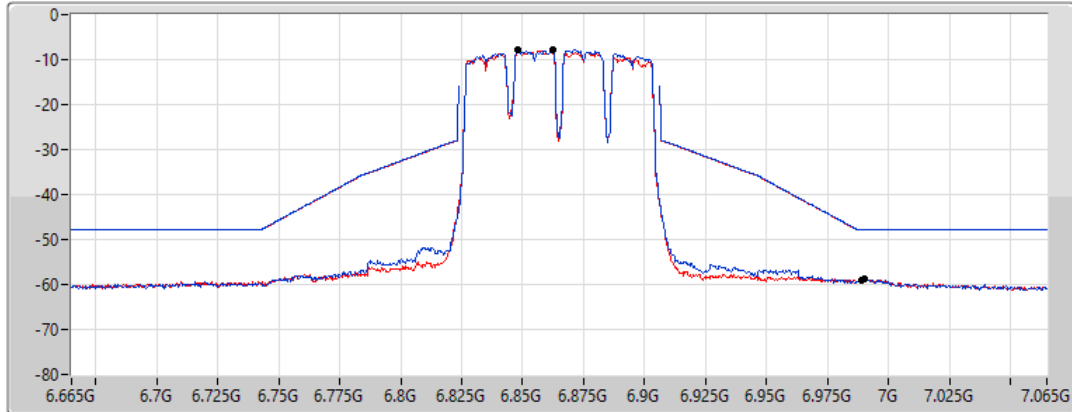

Sweep Time  
20ms

Detector Type  
RMS

Port 1 

Port 2 

Ref(Hz)	Ref(dBm)	Freq(Hz)	Level(dBm)	Limit(dBm)	Margin(dB)	Port
6.84782G	-7.85	6.989G	-59.04	-47.85	-11.19	1
6.8622G	-7.94	6.9902G	-58.85	-47.94	-10.91	2