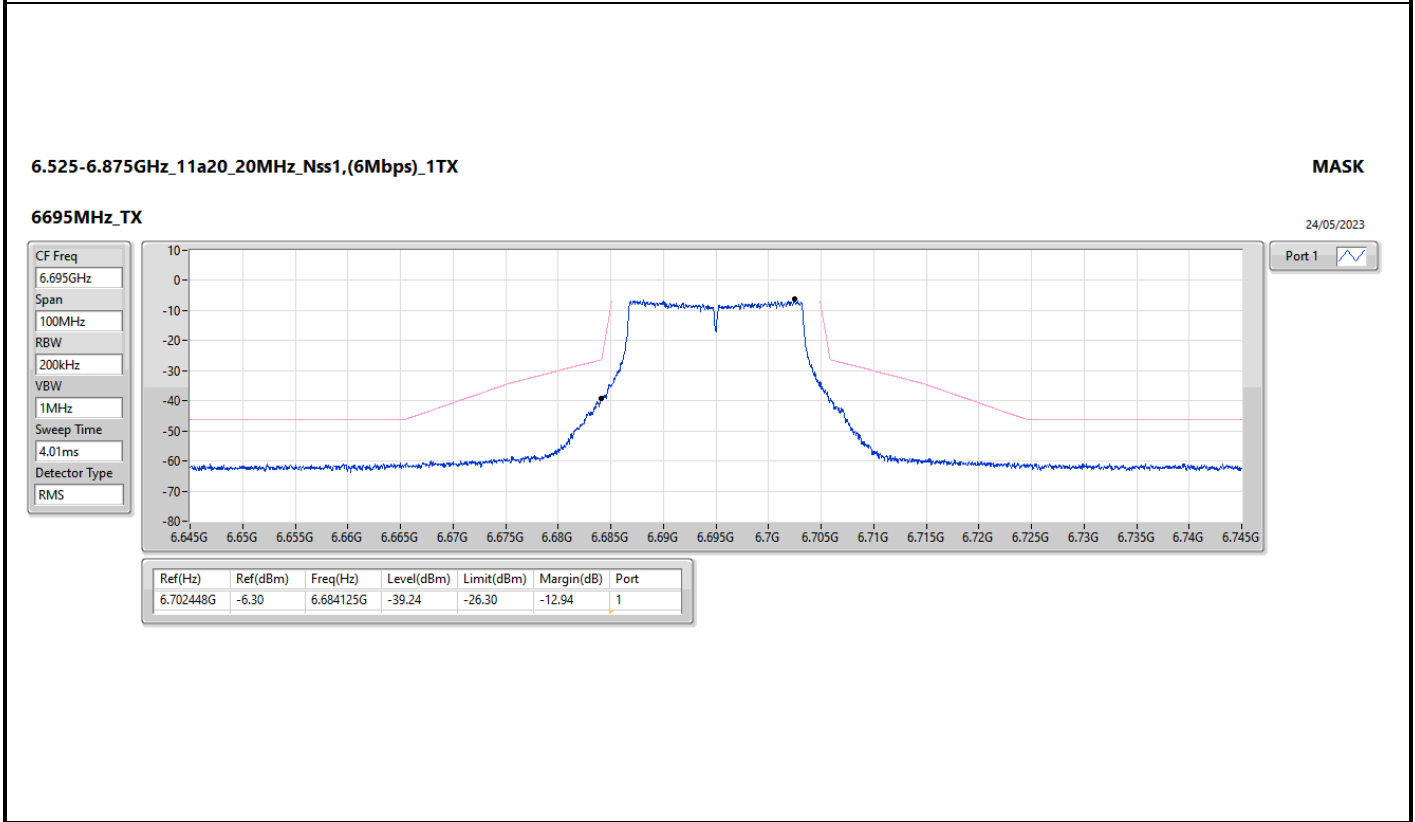

Mode	Result	Ref (Hz)	Ref (dBm)	Freq (Hz)	Level (dBm)	Limit (dBm)	Margin (dB)	Port
6535MHz	Pass	6.543573G	-6.74	6.502725G	-59.59	-46.74	-12.85	1
6695MHz	Pass	6.686902G	-6.42	6.727225G	-60.30	-46.42	-13.88	1
6855MHz	Pass	6.864098G	-6.28	6.8662G	-37.54	-26.18	-11.36	1
6875MHz	Pass	6.867027G	-6.87	6.886125G	-37.39	-26.37	-11.02	1
6895MHz	Pass	6.886827G	-6.50	6.8838G	-37.86	-26.40	-11.46	1
6995MHz	Pass	7.004223G	-7.73	6.960925G	-59.30	-47.73	-11.57	1
7095MHz	Pass	7.085777G	-7.15	7.08335G	-39.90	-27.20	-12.70	1
802.11ax HEW40_Nss1,(MCS0)_1TX	-	-	-	-	-	-	-	-
5965MHz	Pass	5.963G	-4.77	6.02385G	-58.31	-44.77	-13.54	1
6165MHz	Pass	6.169749G	-6.41	6.2243G	-58.54	-46.41	-12.13	1
6405MHz	Pass	6.4063G	-5.35	6.48835G	-57.78	-45.35	-12.43	1
6445MHz	Pass	6.4439G	-5.22	6.50785G	-57.84	-45.22	-12.62	1
6485MHz	Pass	6.48635G	-4.96	6.38895G	-57.88	-44.96	-12.92	1
6525MHz	Pass	6.530549G	-10.44	6.46075G	-58.76	-50.44	-8.32	1
6565MHz	Pass	6.560351G	-4.66	6.4655G	-57.63	-44.66	-12.97	1
6685MHz	Pass	6.68605G	-4.60	6.75225G	-57.88	-44.60	-13.28	1
6845MHz	Pass	6.841401G	-5.18	6.90345G	-56.90	-44.90	-12.00	1
6885MHz	Pass	6.882351G	-5.31	6.94545G	-56.97	-45.31	-11.66	1
6925MHz	Pass	6.916452G	-5.82	6.98435G	-56.91	-45.79	-11.12	1
7005MHz	Pass	7.009199G	-6.10	6.94545G	-57.32	-46.10	-11.22	1
7085MHz	Pass	7.087749G	-5.30	7.0011G	-56.94	-45.30	-11.64	1
802.11ax HEW80_Nss1,(MCS0)_1TX	-	-	-	-	-	-	-	-
5985MHz	Pass	5.9929G	-1.71	6.1054G	-52.87	-41.71	-11.16	1
6145MHz	Pass	6.1378G	-0.32	6.2653G	-50.81	-40.18	-10.63	1
6385MHz	Pass	6.3821G	-0.43	6.5088G	-51.31	-40.43	-10.88	1
6465MHz	Pass	6.4564G	-0.52	6.3439G	-51.27	-40.52	-10.75	1
6545MHz	Pass	6.541G	-0.36	6.4245G	-50.79	-40.36	-10.43	1
6625MHz	Pass	6.6214G	-0.34	6.5053G	-49.88	-40.21	-9.67	1
6705MHz	Pass	6.6978G	0.35	6.8277G	-49.37	-39.65	-9.72	1
6785MHz	Pass	6.7895G	-0.33	6.9042G	-50.07	-40.05	-10.02	1
6865MHz	Pass	6.8616G	-0.44	6.9864G	-50.26	-40.44	-9.82	1
6945MHz	Pass	6.9415G	-1.08	6.824G	-50.25	-40.76	-9.49	1
7025MHz	Pass	7.0226G	-1.66	6.9009G	-51.20	-41.66	-9.54	1
802.11ax HEW160_Nss1,(MCS0)_1TX	-	-	-	-	-	-	-	-
6025MHz	Pass	6.05779G	-3.09	6.374G	-50.73	-43.09	-7.64	1
6185MHz	Pass	6.20579G	0.30	6.4338G	-49.59	-39.70	-9.89	1
6345MHz	Pass	6.30821G	-0.11	6.0972G	-50.30	-40.11	-10.19	1
6505MHz	Pass	6.47521G	-0.23	6.2578G	-49.59	-40.23	-9.36	1
6665MHz	Pass	6.69219G	-0.22	6.9092G	-48.95	-40.22	-8.73	1
6825MHz	Pass	6.85159G	-0.43	6.579G	-49.75	-40.43	-9.32	1
6985MHz	Pass	6.95721G	-0.20	6.743G	-47.71	-40.17	-7.54	1