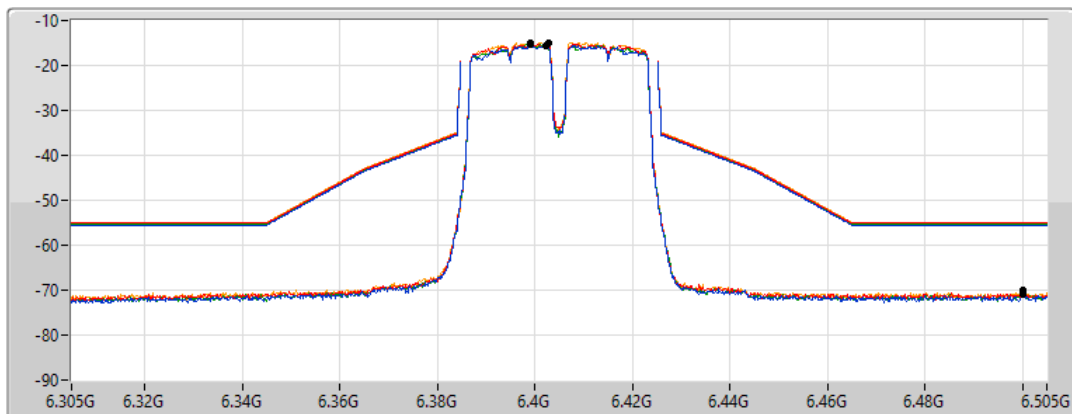

11a40_Nss1,(6Mbps)_4TX
6405MHz_TnomVnom

MASK

17/01/2022

CF Freq
6.405GHz

Span
200MHz

RBW
500kHz

VBW
2MHz

Sweep Time
20ms

Detector Type
RMS

Port 1

Port 2

Port 3

Port 4

Ref(Hz)	Ref(dBm)	Freq(Hz)	Level(dBm)	Limit(dBm)	Margin(dB)	Port
6.4022G	-15.53	6.5002G	-71.08	-55.53	-15.55	1
6.39921G	-15.13	6.5002G	-70.52	-55.13	-15.39	2
6.39921G	-15.29	6.5G	-70.75	-55.29	-15.46	3
6.4028G	-14.94	6.5G	-70.05	-54.94	-15.11	4