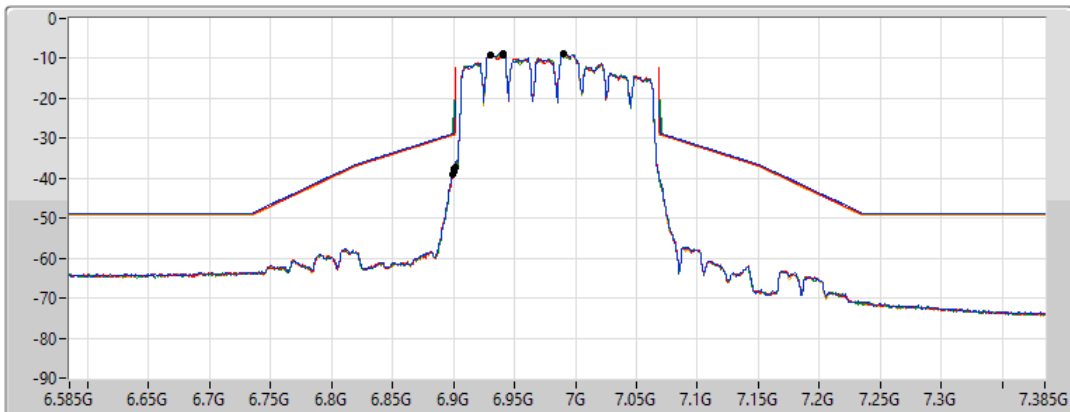

#### 6985MHz\_TnomVnom

17/01/2022

CF Freq  
6.985GHz

Span  
800MHz

RBW  
2MHz

VBW  
10MHz

Sweep Time  
20ms

Detector Type  
RMS