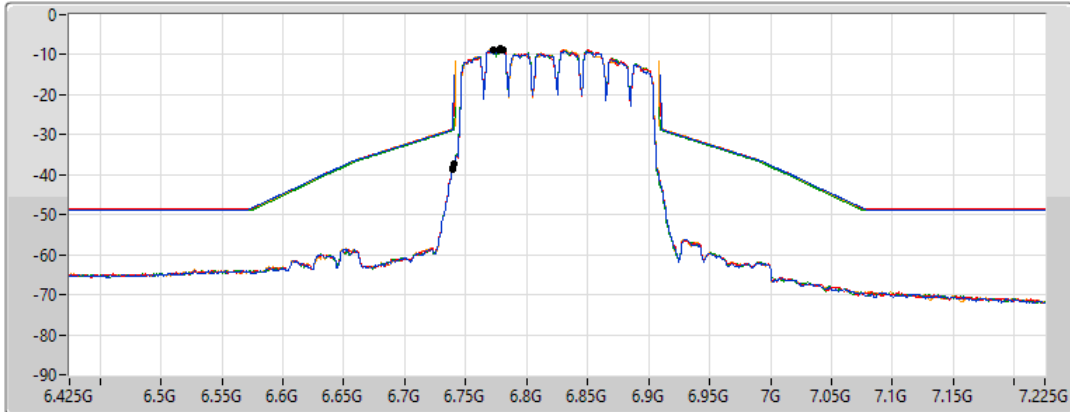

#### 6825MHz\_TnomVnom

17/01/2022

CF Freq  
6.825GHz

Span  
800MHz

RBW  
2MHz

VBW  
10MHz

Sweep Time  
20ms

Detector Type  
RMS