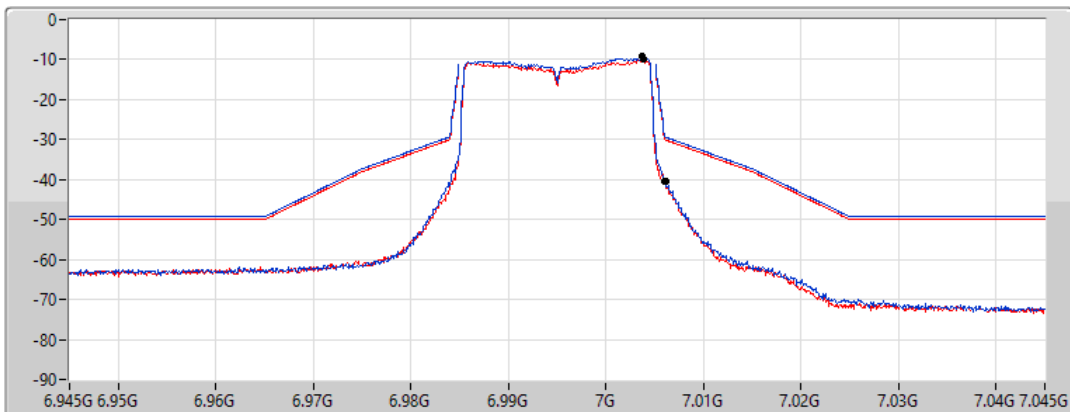

802.11ax HEW20_Nss1,(MCS0)_2TX

MASK

6995MHz_TnomVnom

17/01/2022

CF Freq
6.995GHz

Span
100MHz

RBW
300kHz

VBW
1MHz

Sweep Time
20ms

Detector Type
RMS

Port 1

Port 2

Ref(Hz)	Ref(dBm)	Freq(Hz)	Level(dBm)	Limit(dBm)	Margin(dB)	Port
7.00369G	-9.31	7.006G	-40.54	-29.31	-11.23	1
7.00379G	-10.01	7.0061G	-40.26	-30.10	-10.16	2