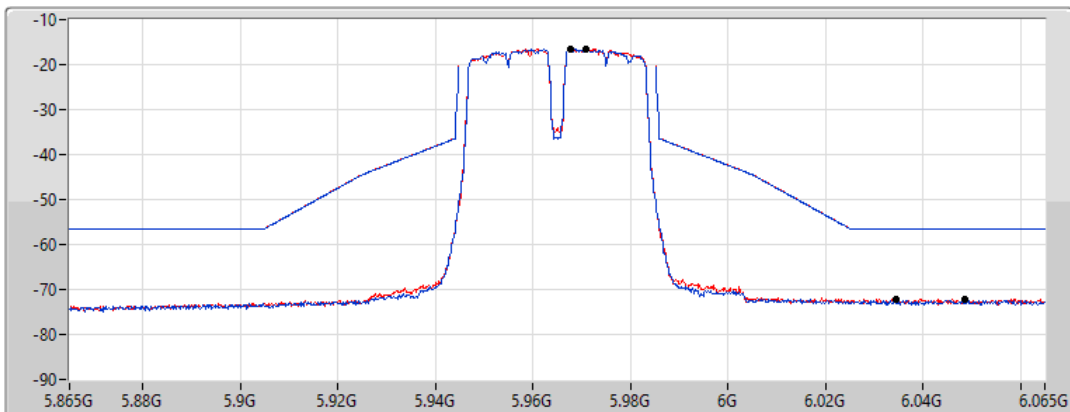

#### 5965MHz\_TnomVnom

17/01/2022

CF Freq  
5.965GHz

Span  
200MHz

RBW  
500kHz

VBW  
2MHz

Sweep Time  
20ms

Detector Type  
RMS