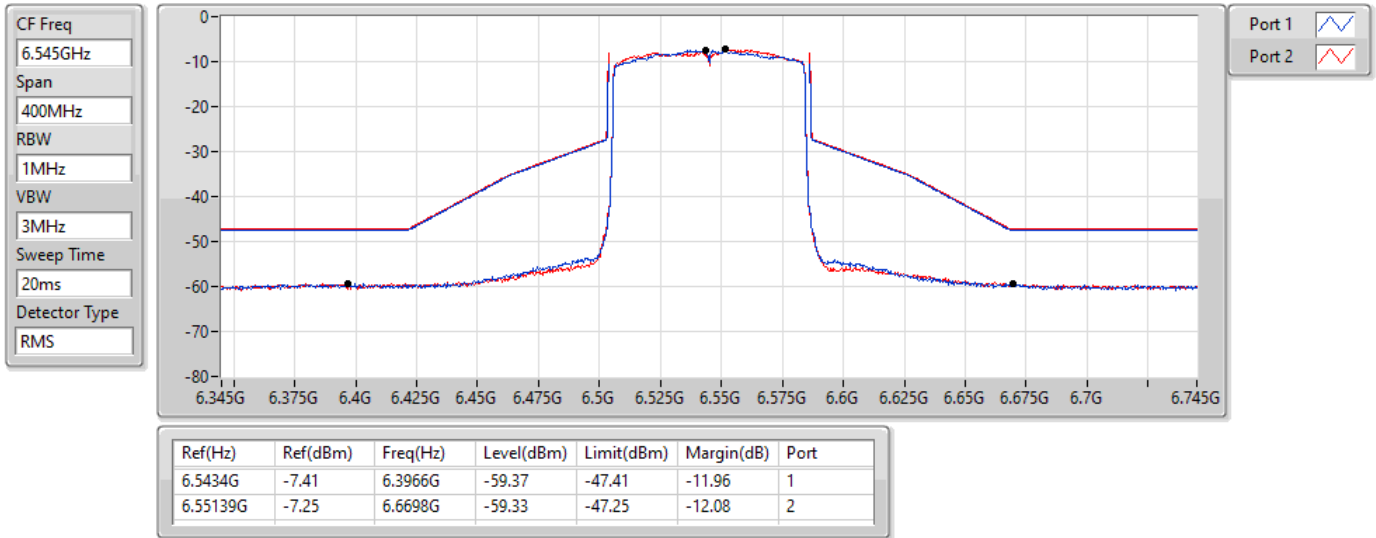

802.11ax HEW80_Nss1,(MCS0)_2TX

MASK

6545MHz_TnomVnom

01/09/2021