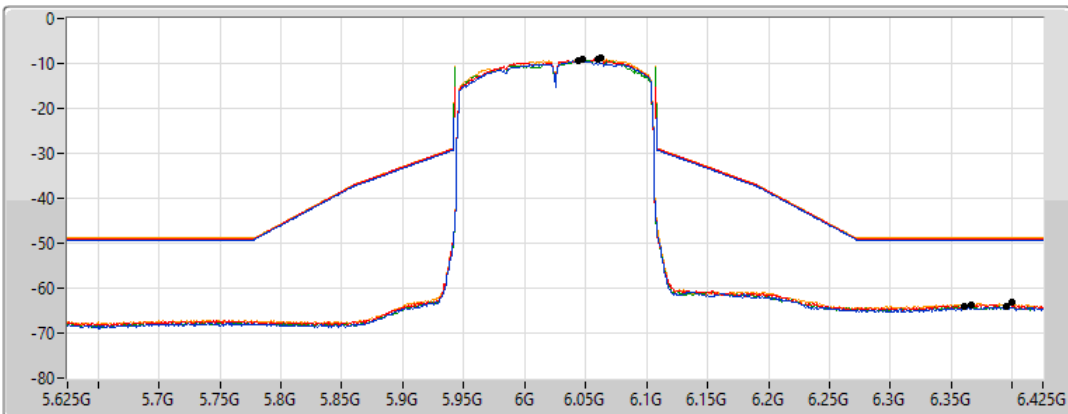

#### 6025MHz\_TnomVnom

17/01/2022

CF Freq  
6.025GHz

Span  
800MHz

RBW  
2MHz

VBW  
10MHz

Sweep Time  
20ms

Detector Type  
RMS