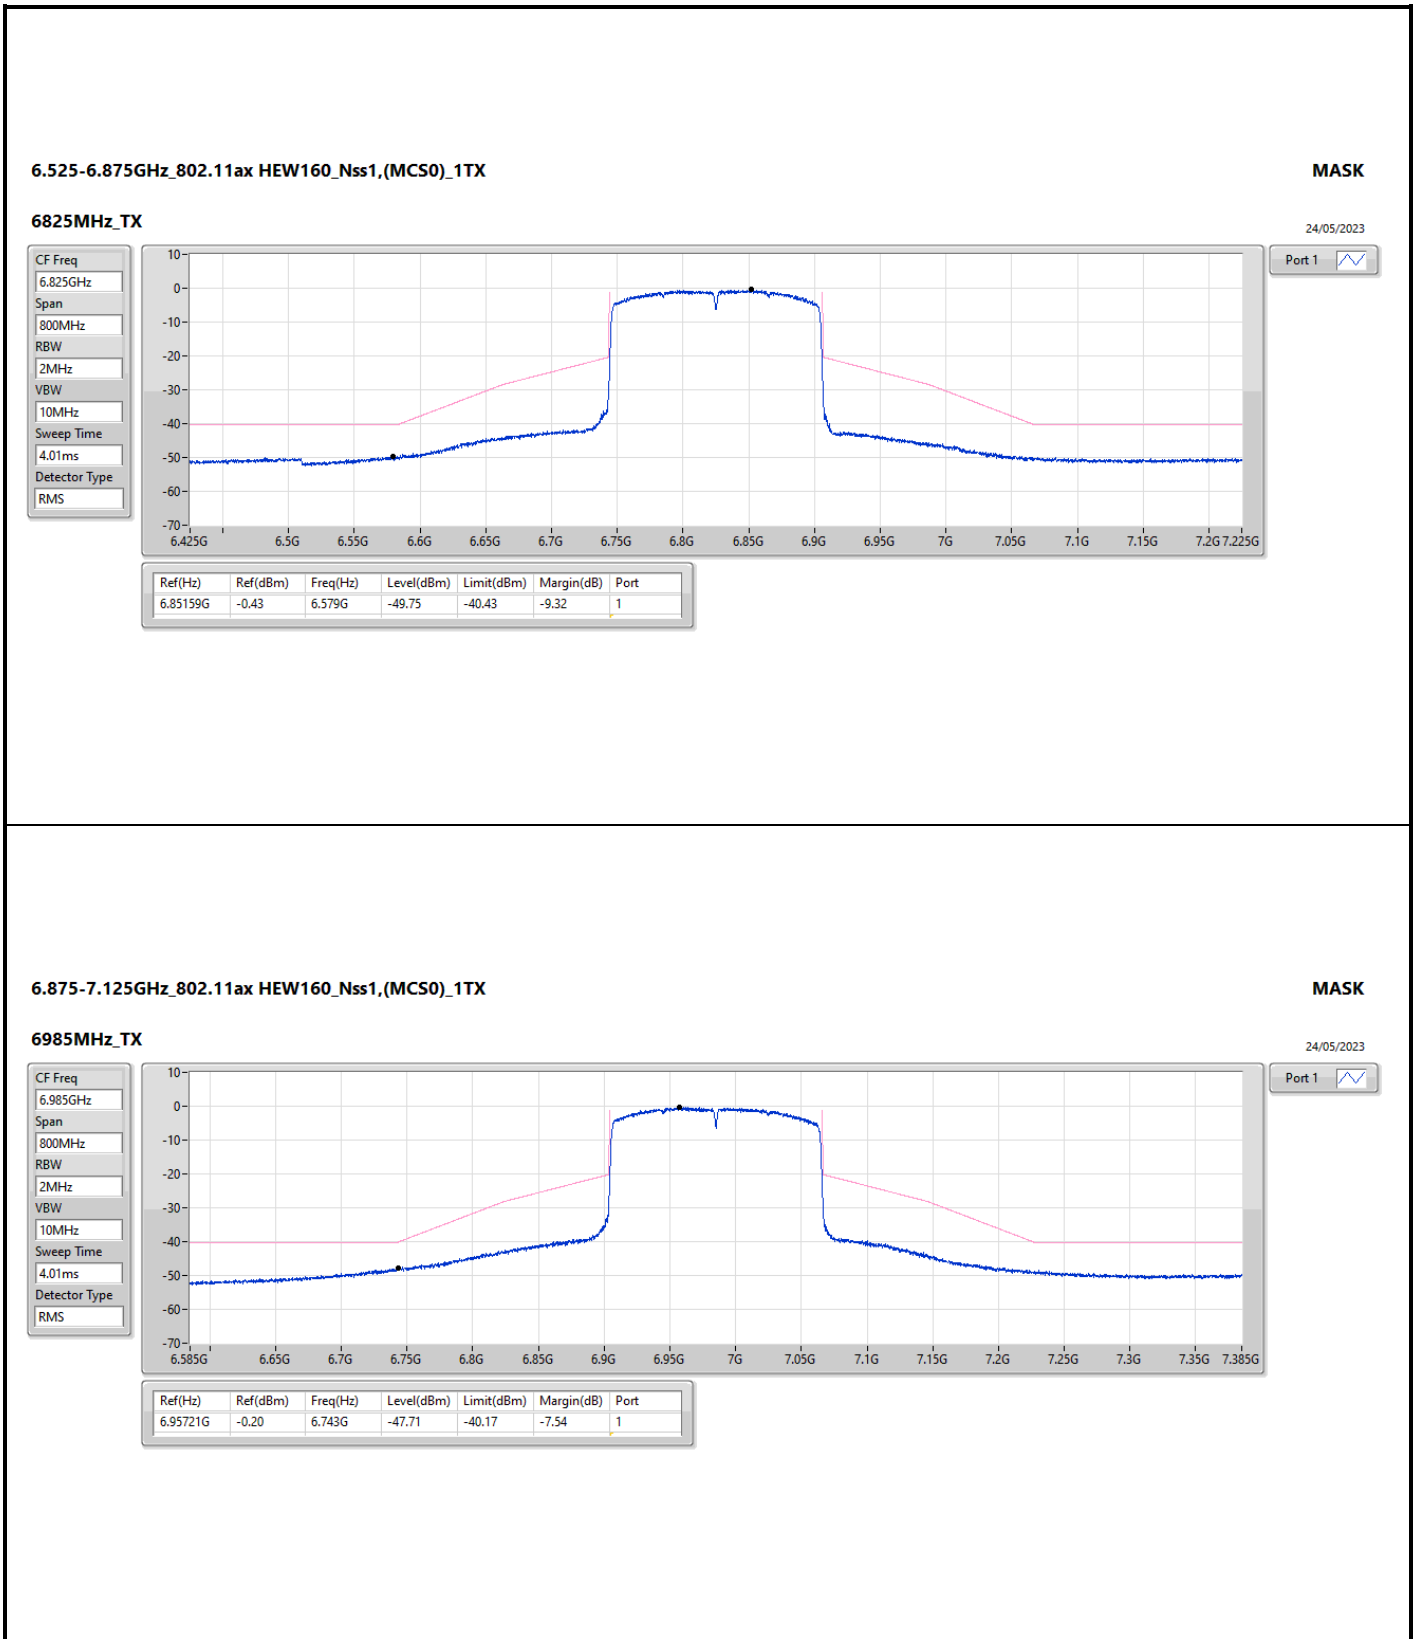

Mode	Result	Ref (Hz)	Ref (dBm)	Freq (Hz)	Level (dBm)	Limit (dBm)	Margin (dB)	Port
6535MHz	Pass	6.543573G	-6.74	6.502725G	-59.59	-46.74	-12.85	1
6695MHz	Pass	6.686902G	-6.42	6.727225G	-60.30	-46.42	-13.88	1
6855MHz	Pass	6.864098G	-6.28	6.8662G	-37.54	-26.18	-11.36	1
6875MHz	Pass	6.867027G	-6.87	6.886125G	-37.39	-26.37	-11.02	1
6895MHz	Pass	6.886827G	-6.50	6.8838G	-37.86	-26.40	-11.46	1
6995MHz	Pass	7.004223G	-7.73	6.960925G	-59.30	-47.73	-11.57	1
7095MHz	Pass	7.085777G	-7.15	7.08335G	-39.90	-27.20	-12.70	1
802.11ax HEW40_Nss1,(MCS0)_1TX	-	-	-	-	-	-	-	-
5965MHz	Pass	5.963G	-4.77	6.02385G	-58.31	-44.77	-13.54	1
6165MHz	Pass	6.169749G	-6.41	6.2243G	-58.54	-46.41	-12.13	1
6405MHz	Pass	6.4063G	-5.35	6.48835G	-57.78	-45.35	-12.43	1
6445MHz	Pass	6.4439G	-5.22	6.50785G	-57.84	-45.22	-12.62	1
6485MHz	Pass	6.48635G	-4.96	6.38895G	-57.88	-44.96	-12.92	1
6525MHz	Pass	6.530549G	-10.44	6.46075G	-58.76	-50.44	-8.32	1
6565MHz	Pass	6.560351G	-4.66	6.4655G	-57.63	-44.66	-12.97	1
6685MHz	Pass	6.68605G	-4.60	6.75225G	-57.88	-44.60	-13.28	1
6845MHz	Pass	6.841401G	-5.18	6.90345G	-56.90	-44.90	-12.00	1
6885MHz	Pass	6.882351G	-5.31	6.94545G	-56.97	-45.31	-11.66	1
6925MHz	Pass	6.916452G	-5.82	6.98435G	-56.91	-45.79	-11.12	1
7005MHz	Pass	7.009199G	-6.10	6.94545G	-57.32	-46.10	-11.22	1
7085MHz	Pass	7.087749G	-5.30	7.0011G	-56.94	-45.30	-11.64	1
802.11ax HEW80_Nss1,(MCS0)_1TX	-	-	-	-	-	-	-	-
5985MHz	Pass	5.9929G	-1.71	6.1054G	-52.87	-41.71	-11.16	1
6145MHz	Pass	6.1378G	-0.32	6.2653G	-50.81	-40.18	-10.63	1
6385MHz	Pass	6.3821G	-0.43	6.5088G	-51.31	-40.43	-10.88	1
6465MHz	Pass	6.4564G	-0.52	6.3439G	-51.27	-40.52	-10.75	1
6545MHz	Pass	6.541G	-0.36	6.4245G	-50.79	-40.36	-10.43	1
6625MHz	Pass	6.6214G	-0.34	6.5053G	-49.88	-40.21	-9.67	1
6705MHz	Pass	6.6978G	0.35	6.8277G	-49.37	-39.65	-9.72	1
6785MHz	Pass	6.7895G	-0.33	6.9042G	-50.07	-40.05	-10.02	1
6865MHz	Pass	6.8616G	-0.44	6.9864G	-50.26	-40.44	-9.82	1
6945MHz	Pass	6.9415G	-1.08	6.824G	-50.25	-40.76	-9.49	1
7025MHz	Pass	7.0226G	-1.66	6.9009G	-51.20	-41.66	-9.54	1
802.11ax HEW160_Nss1,(MCS0)_1TX	-	-	-	-	-	-	-	-
6025MHz	Pass	6.05779G	-3.09	6.374G	-50.73	-43.09	-7.64	1
6185MHz	Pass	6.20579G	0.30	6.4338G	-49.59	-39.70	-9.89	1
6345MHz	Pass	6.30821G	-0.11	6.0972G	-50.30	-40.11	-10.19	1
6505MHz	Pass	6.47521G	-0.23	6.2578G	-49.59	-40.23	-9.36	1
6665MHz	Pass	6.69219G	-0.22	6.9092G	-48.95	-40.22	-8.73	1
6825MHz	Pass	6.85159G	-0.43	6.579G	-49.75	-40.43	-9.32	1
6985MHz	Pass	6.95721G	-0.20	6.743G	-47.71	-40.17	-7.54	1