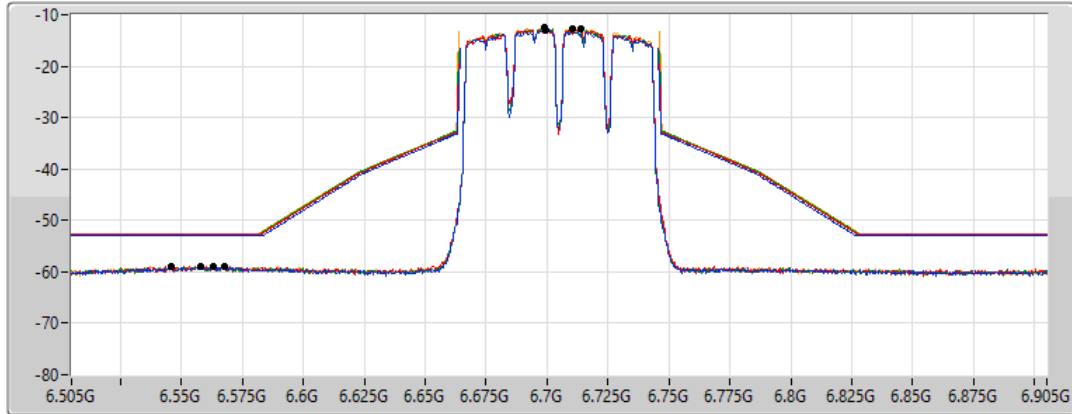

11a80_Nss1,(6Mbps)_4TX
6705MHz_TnomVnom

MASK

01/09/2021

CF Freq
6.705GHz

Span
400MHz

RBW
1MHz

VBW
3MHz

Sweep Time
20ms

Detector Type
RMS

Port 1

Port 2

Port 3

Port 4

Ref(Hz)	Ref(dBm)	Freq(Hz)	Level(dBm)	Limit(dBm)	Margin(dB)	Port
6.69941G	-13.05	6.5678G	-59.00	-53.05	-5.95	1
6.71419G	-12.75	6.5578G	-58.98	-52.75	-6.23	2
6.69901G	-12.59	6.563G	-58.99	-52.59	-6.40	3
6.71019G	-12.60	6.5458G	-58.93	-52.60	-6.33	4