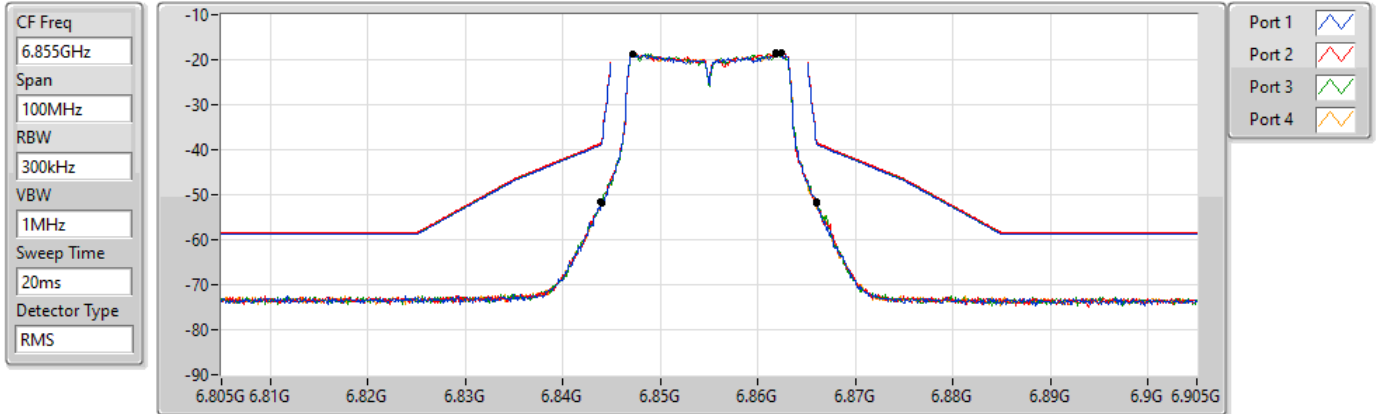

11a20_Nss1,(6Mbps)_4TX
6855MHz_TnomVnom

MASK

17/01/2022

Ref(Hz)	Ref(dBm)	Freq(Hz)	Level(dBm)	Limit(dBm)	Margin(dB)	Port
6.86189G	-18.87	6.866G	-51.81	-38.87	-12.94	1
6.86239G	-18.48	6.866G	-51.44	-38.48	-12.96	2
6.84711G	-18.73	6.8439G	-51.70	-38.82	-12.88	3
6.86189G	-18.48	6.844G	-52.03	-38.48	-13.55	4