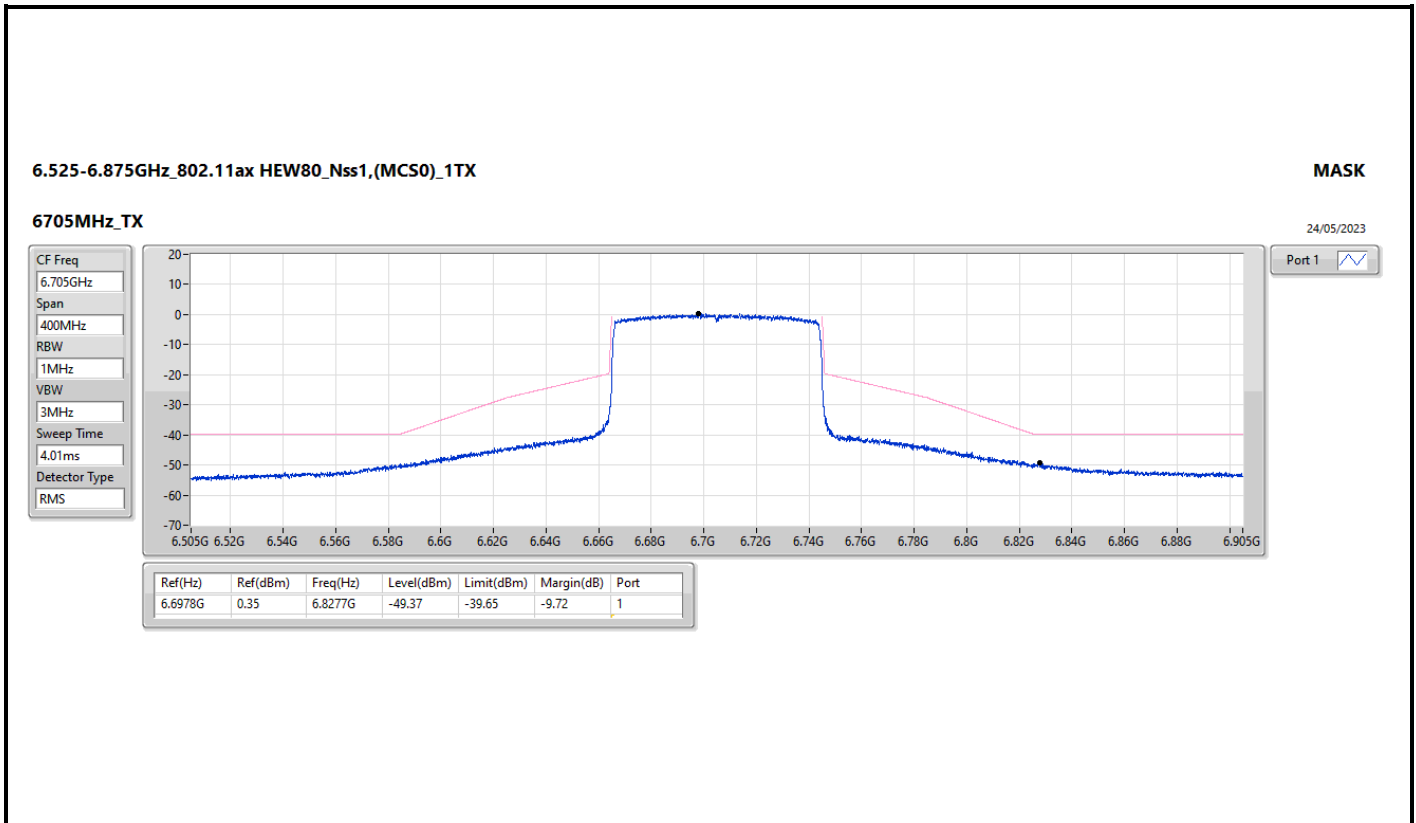

Mode	Result	Ref (Hz)	Ref (dBm)	Freq (Hz)	Level (dBm)	Limit (dBm)	Margin (dB)	Port
6535MHz	Pass	6.543573G	-6.74	6.502725G	-59.59	-46.74	-12.85	1
6695MHz	Pass	6.686902G	-6.42	6.727225G	-60.30	-46.42	-13.88	1
6855MHz	Pass	6.864098G	-6.28	6.8662G	-37.54	-26.18	-11.36	1
6875MHz	Pass	6.867027G	-6.87	6.886125G	-37.39	-26.37	-11.02	1
6895MHz	Pass	6.886827G	-6.50	6.8838G	-37.86	-26.40	-11.46	1
6995MHz	Pass	7.004223G	-7.73	6.960925G	-59.30	-47.73	-11.57	1
7095MHz	Pass	7.085777G	-7.15	7.08335G	-39.90	-27.20	-12.70	1
802.11ax HEW40_Nss1,(MCS0)_1TX	-	-	-	-	-	-	-	-
5965MHz	Pass	5.963G	-4.77	6.02385G	-58.31	-44.77	-13.54	1
6165MHz	Pass	6.169749G	-6.41	6.2243G	-58.54	-46.41	-12.13	1
6405MHz	Pass	6.4063G	-5.35	6.48835G	-57.78	-45.35	-12.43	1
6445MHz	Pass	6.4439G	-5.22	6.50785G	-57.84	-45.22	-12.62	1
6485MHz	Pass	6.48635G	-4.96	6.38895G	-57.88	-44.96	-12.92	1
6525MHz	Pass	6.530549G	-10.44	6.46075G	-58.76	-50.44	-8.32	1
6565MHz	Pass	6.560351G	-4.66	6.4655G	-57.63	-44.66	-12.97	1
6685MHz	Pass	6.68605G	-4.60	6.75225G	-57.88	-44.60	-13.28	1
6845MHz	Pass	6.841401G	-5.18	6.90345G	-56.90	-44.90	-12.00	1
6885MHz	Pass	6.882351G	-5.31	6.94545G	-56.97	-45.31	-11.66	1
6925MHz	Pass	6.916452G	-5.82	6.98435G	-56.91	-45.79	-11.12	1
7005MHz	Pass	7.009199G	-6.10	6.94545G	-57.32	-46.10	-11.22	1
7085MHz	Pass	7.087749G	-5.30	7.0011G	-56.94	-45.30	-11.64	1
802.11ax HEW80_Nss1,(MCS0)_1TX	-	-	-	-	-	-	-	-
5985MHz	Pass	5.9929G	-1.71	6.1054G	-52.87	-41.71	-11.16	1
6145MHz	Pass	6.1378G	-0.32	6.2653G	-50.81	-40.18	-10.63	1
6385MHz	Pass	6.3821G	-0.43	6.5088G	-51.31	-40.43	-10.88	1
6465MHz	Pass	6.4564G	-0.52	6.3439G	-51.27	-40.52	-10.75	1
6545MHz	Pass	6.541G	-0.36	6.4245G	-50.79	-40.36	-10.43	1
6625MHz	Pass	6.6214G	-0.34	6.5053G	-49.88	-40.21	-9.67	1
6705MHz	Pass	6.6978G	0.35	6.8277G	-49.37	-39.65	-9.72	1
6785MHz	Pass	6.7895G	-0.33	6.9042G	-50.07	-40.05	-10.02	1
6865MHz	Pass	6.8616G	-0.44	6.9864G	-50.26	-40.44	-9.82	1
6945MHz	Pass	6.9415G	-1.08	6.824G	-50.25	-40.76	-9.49	1
7025MHz	Pass	7.0226G	-1.66	6.9009G	-51.20	-41.66	-9.54	1
802.11ax HEW160_Nss1,(MCS0)_1TX	-	-	-	-	-	-	-	-
6025MHz	Pass	6.05779G	-3.09	6.374G	-50.73	-43.09	-7.64	1
6185MHz	Pass	6.20579G	0.30	6.4338G	-49.59	-39.70	-9.89	1
6345MHz	Pass	6.30821G	-0.11	6.0972G	-50.30	-40.11	-10.19	1
6505MHz	Pass	6.47521G	-0.23	6.2578G	-49.59	-40.23	-9.36	1
6665MHz	Pass	6.69219G	-0.22	6.9092G	-48.95	-40.22	-8.73	1
6825MHz	Pass	6.85159G	-0.43	6.579G	-49.75	-40.43	-9.32	1
6985MHz	Pass	6.95721G	-0.20	6.743G	-47.71	-40.17	-7.54	1