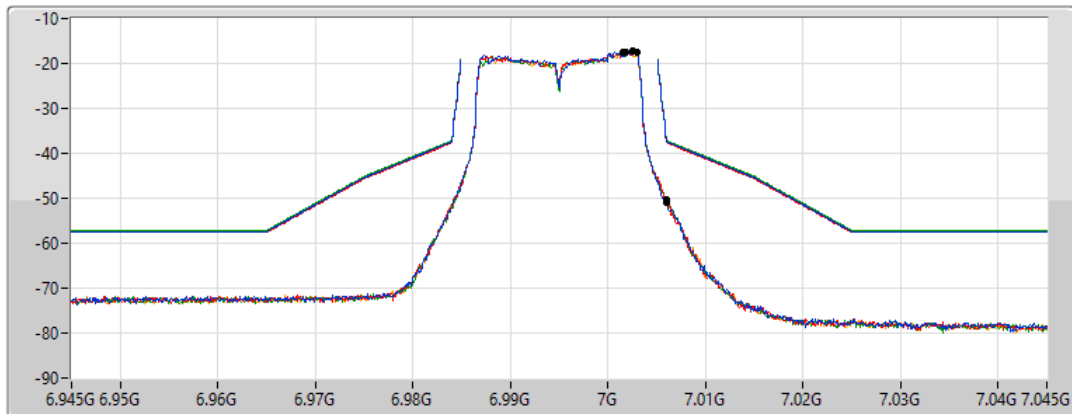

11a20_Nss1,(6Mbps)_4TX
6995MHz_TnomVnom

MASK

17/01/2022

CF Freq
6.995GHz

Span
100MHz

RBW
300kHz

VBW
1MHz

Sweep Time
20ms

Detector Type
RMS

Port 1

Port 2

Port 3

Port 4

Ref(Hz)	Ref(dBm)	Freq(Hz)	Level(dBm)	Limit(dBm)	Margin(dB)	Port
7.00299G	-17.43	7.006G	-50.83	-37.43	-13.40	1
7.00179G	-17.64	7.006G	-50.22	-37.64	-12.58	2
7.00249G	-17.14	7.006G	-50.84	-37.14	-13.70	3
7.00159G	-17.48	7.006G	-50.88	-37.48	-13.40	4