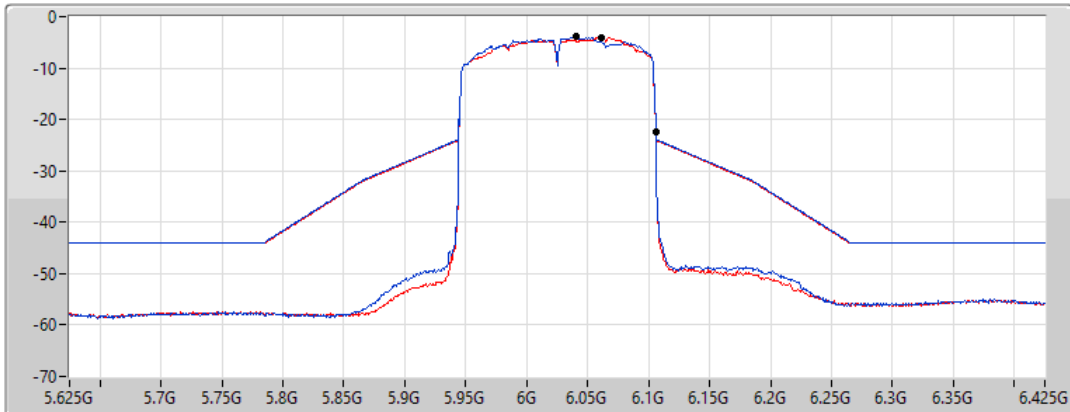

802.11ax HEW160_Nss1,(MCS0)_2TX

MASK

6025MHz_TnomVnom

17/01/2022

CF Freq
6.025GHz

Span
800MHz

RBW
2MHz

VBW
10MHz

Sweep Time
20ms

Detector Type
RMS

Port 1

Port 2

Ref(Hz)	Ref(dBm)	Freq(Hz)	Level(dBm)	Limit(dBm)	Margin(dB)	Port
6.04018G	-3.89	6.1058G	-22.42	-19.89	-2.53	1
6.06176G	-4.06	6.1058G	-22.50	-20.06	-2.44	2