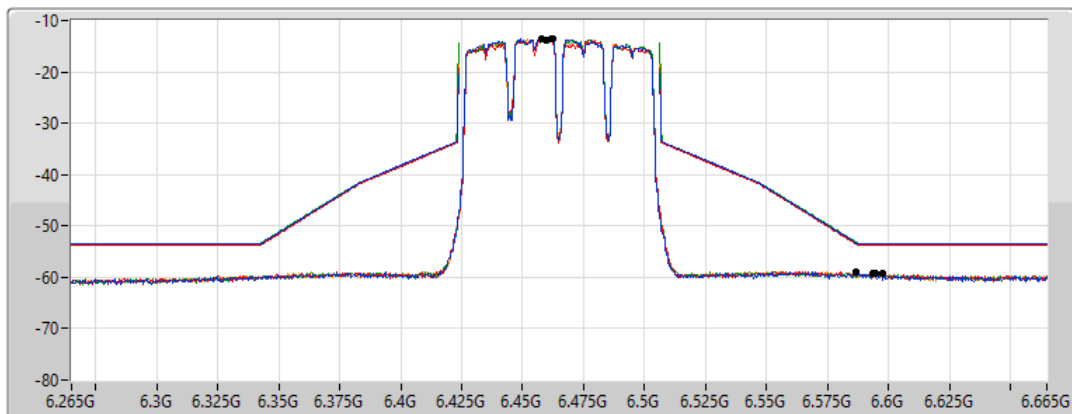

Port 1

Port 2

Port 3

Port 4

Ref(Hz)	Ref(dBm)	Freq(Hz)	Level(dBm)	Limit(dBm)	Margin(dB)	Port
6.4618G	-13.54	6.5938G	-59.18	-53.54	-5.64	1
6.45941G	-13.80	6.587G	-59.08	-53.58	-5.50	2
6.4622G	-13.63	6.5974G	-59.26	-53.63	-5.63	3
6.45781G	-13.67	6.595G	-59.35	-53.67	-5.68	4