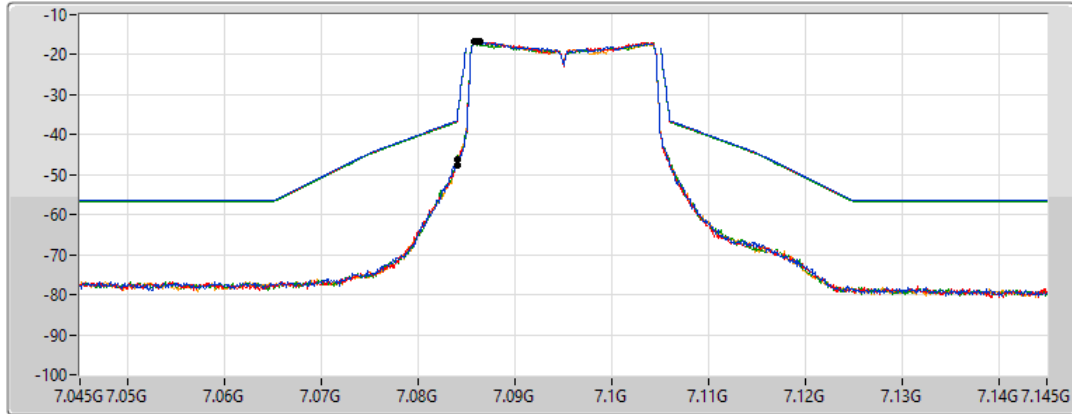

#### 7095MHz\_TnomVnom

17/01/2022

CF Freq  
7.095GHz

Span  
100MHz

RBW  
300kHz

VBW  
1MHz

Sweep Time  
20ms

Detector Type  
RMS