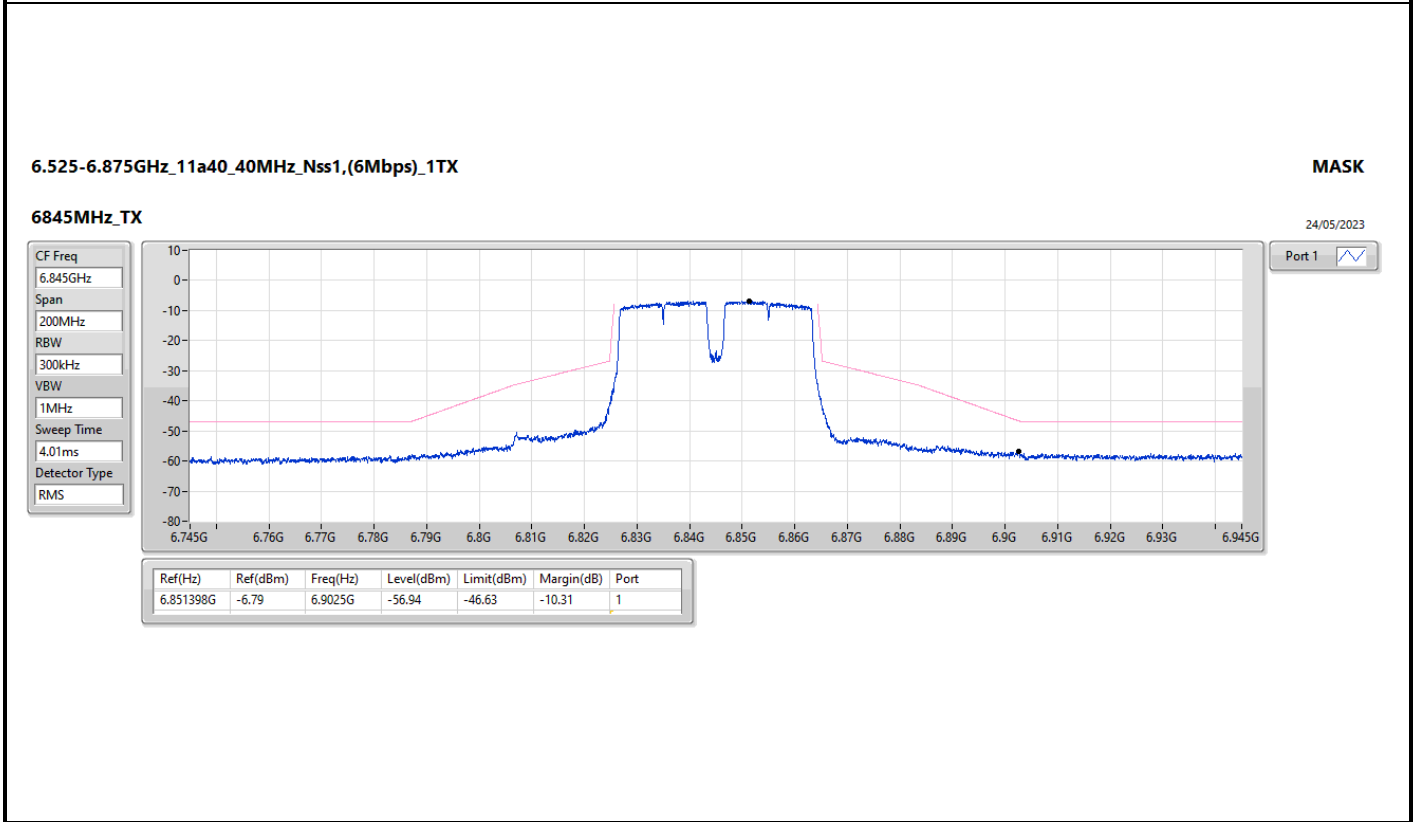

Mode	Result	Ref (Hz)	Ref (dBm)	Freq (Hz)	Level (dBm)	Limit (dBm)	Margin (dB)	Port
6535MHz	Pass	6.543573G	-6.74	6.502725G	-59.59	-46.74	-12.85	1
6695MHz	Pass	6.686902G	-6.42	6.727225G	-60.30	-46.42	-13.88	1
6855MHz	Pass	6.864098G	-6.28	6.8662G	-37.54	-26.18	-11.36	1
6875MHz	Pass	6.867027G	-6.87	6.886125G	-37.39	-26.37	-11.02	1
6895MHz	Pass	6.886827G	-6.50	6.8838G	-37.86	-26.40	-11.46	1
6995MHz	Pass	7.004223G	-7.73	6.960925G	-59.30	-47.73	-11.57	1
7095MHz	Pass	7.085777G	-7.15	7.08335G	-39.90	-27.20	-12.70	1
802.11ax HEW40_Nss1,(MCS0)_1TX	-	-	-	-	-	-	-	-
5965MHz	Pass	5.963G	-4.77	6.02385G	-58.31	-44.77	-13.54	1
6165MHz	Pass	6.169749G	-6.41	6.2243G	-58.54	-46.41	-12.13	1
6405MHz	Pass	6.4063G	-5.35	6.48835G	-57.78	-45.35	-12.43	1
6445MHz	Pass	6.4439G	-5.22	6.50785G	-57.84	-45.22	-12.62	1
6485MHz	Pass	6.48635G	-4.96	6.38895G	-57.88	-44.96	-12.92	1
6525MHz	Pass	6.530549G	-10.44	6.46075G	-58.76	-50.44	-8.32	1
6565MHz	Pass	6.560351G	-4.66	6.4655G	-57.63	-44.66	-12.97	1
6685MHz	Pass	6.68605G	-4.60	6.75225G	-57.88	-44.60	-13.28	1
6845MHz	Pass	6.841401G	-5.18	6.90345G	-56.90	-44.90	-12.00	1
6885MHz	Pass	6.882351G	-5.31	6.94545G	-56.97	-45.31	-11.66	1
6925MHz	Pass	6.916452G	-5.82	6.98435G	-56.91	-45.79	-11.12	1
7005MHz	Pass	7.009199G	-6.10	6.94545G	-57.32	-46.10	-11.22	1
7085MHz	Pass	7.087749G	-5.30	7.0011G	-56.94	-45.30	-11.64	1
802.11ax HEW80_Nss1,(MCS0)_1TX	-	-	-	-	-	-	-	-
5985MHz	Pass	5.9929G	-1.71	6.1054G	-52.87	-41.71	-11.16	1
6145MHz	Pass	6.1378G	-0.32	6.2653G	-50.81	-40.18	-10.63	1
6385MHz	Pass	6.3821G	-0.43	6.5088G	-51.31	-40.43	-10.88	1
6465MHz	Pass	6.4564G	-0.52	6.3439G	-51.27	-40.52	-10.75	1
6545MHz	Pass	6.541G	-0.36	6.4245G	-50.79	-40.36	-10.43	1
6625MHz	Pass	6.6214G	-0.34	6.5053G	-49.88	-40.21	-9.67	1
6705MHz	Pass	6.6978G	0.35	6.8277G	-49.37	-39.65	-9.72	1
6785MHz	Pass	6.7895G	-0.33	6.9042G	-50.07	-40.05	-10.02	1
6865MHz	Pass	6.8616G	-0.44	6.9864G	-50.26	-40.44	-9.82	1
6945MHz	Pass	6.9415G	-1.08	6.824G	-50.25	-40.76	-9.49	1
7025MHz	Pass	7.0226G	-1.66	6.9009G	-51.20	-41.66	-9.54	1
802.11ax HEW160_Nss1,(MCS0)_1TX	-	-	-	-	-	-	-	-
6025MHz	Pass	6.05779G	-3.09	6.374G	-50.73	-43.09	-7.64	1
6185MHz	Pass	6.20579G	0.30	6.4338G	-49.59	-39.70	-9.89	1
6345MHz	Pass	6.30821G	-0.11	6.0972G	-50.30	-40.11	-10.19	1
6505MHz	Pass	6.47521G	-0.23	6.2578G	-49.59	-40.23	-9.36	1
6665MHz	Pass	6.69219G	-0.22	6.9092G	-48.95	-40.22	-8.73	1
6825MHz	Pass	6.85159G	-0.43	6.579G	-49.75	-40.43	-9.32	1
6985MHz	Pass	6.95721G	-0.20	6.743G	-47.71	-40.17	-7.54	1