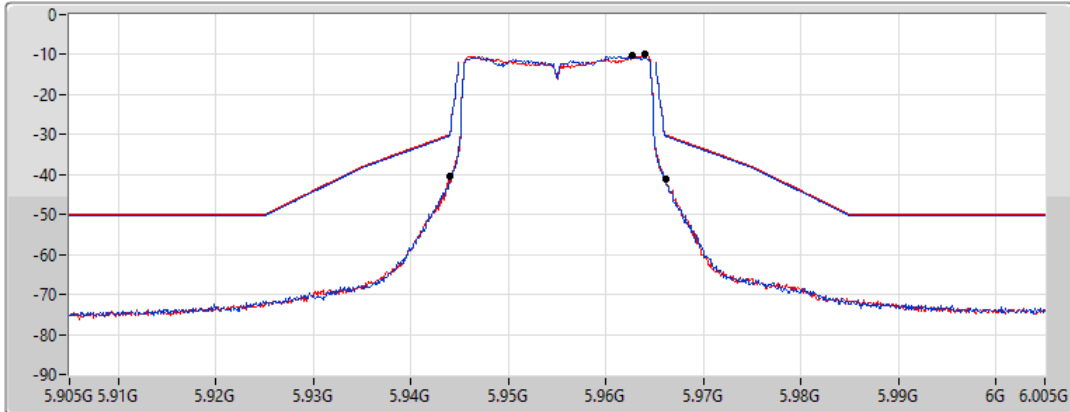

802.11ax HEW20_Nss1,(MCS0)_2TX

MASK

5955MHz_TnomVnom

17/01/2022

CF Freq
5.955GHz

Span
100MHz

RBW
300kHz

VBW
1MHz

Sweep Time
20ms

Detector Type
RMS

Port 1

Port 2

Ref(Hz)	Ref(dBm)	Freq(Hz)	Level(dBm)	Limit(dBm)	Margin(dB)	Port
5.96269G	-10.31	5.9661G	-41.16	-30.40	-10.76	1
5.96399G	-10.00	5.944G	-40.51	-30.00	-10.51	2