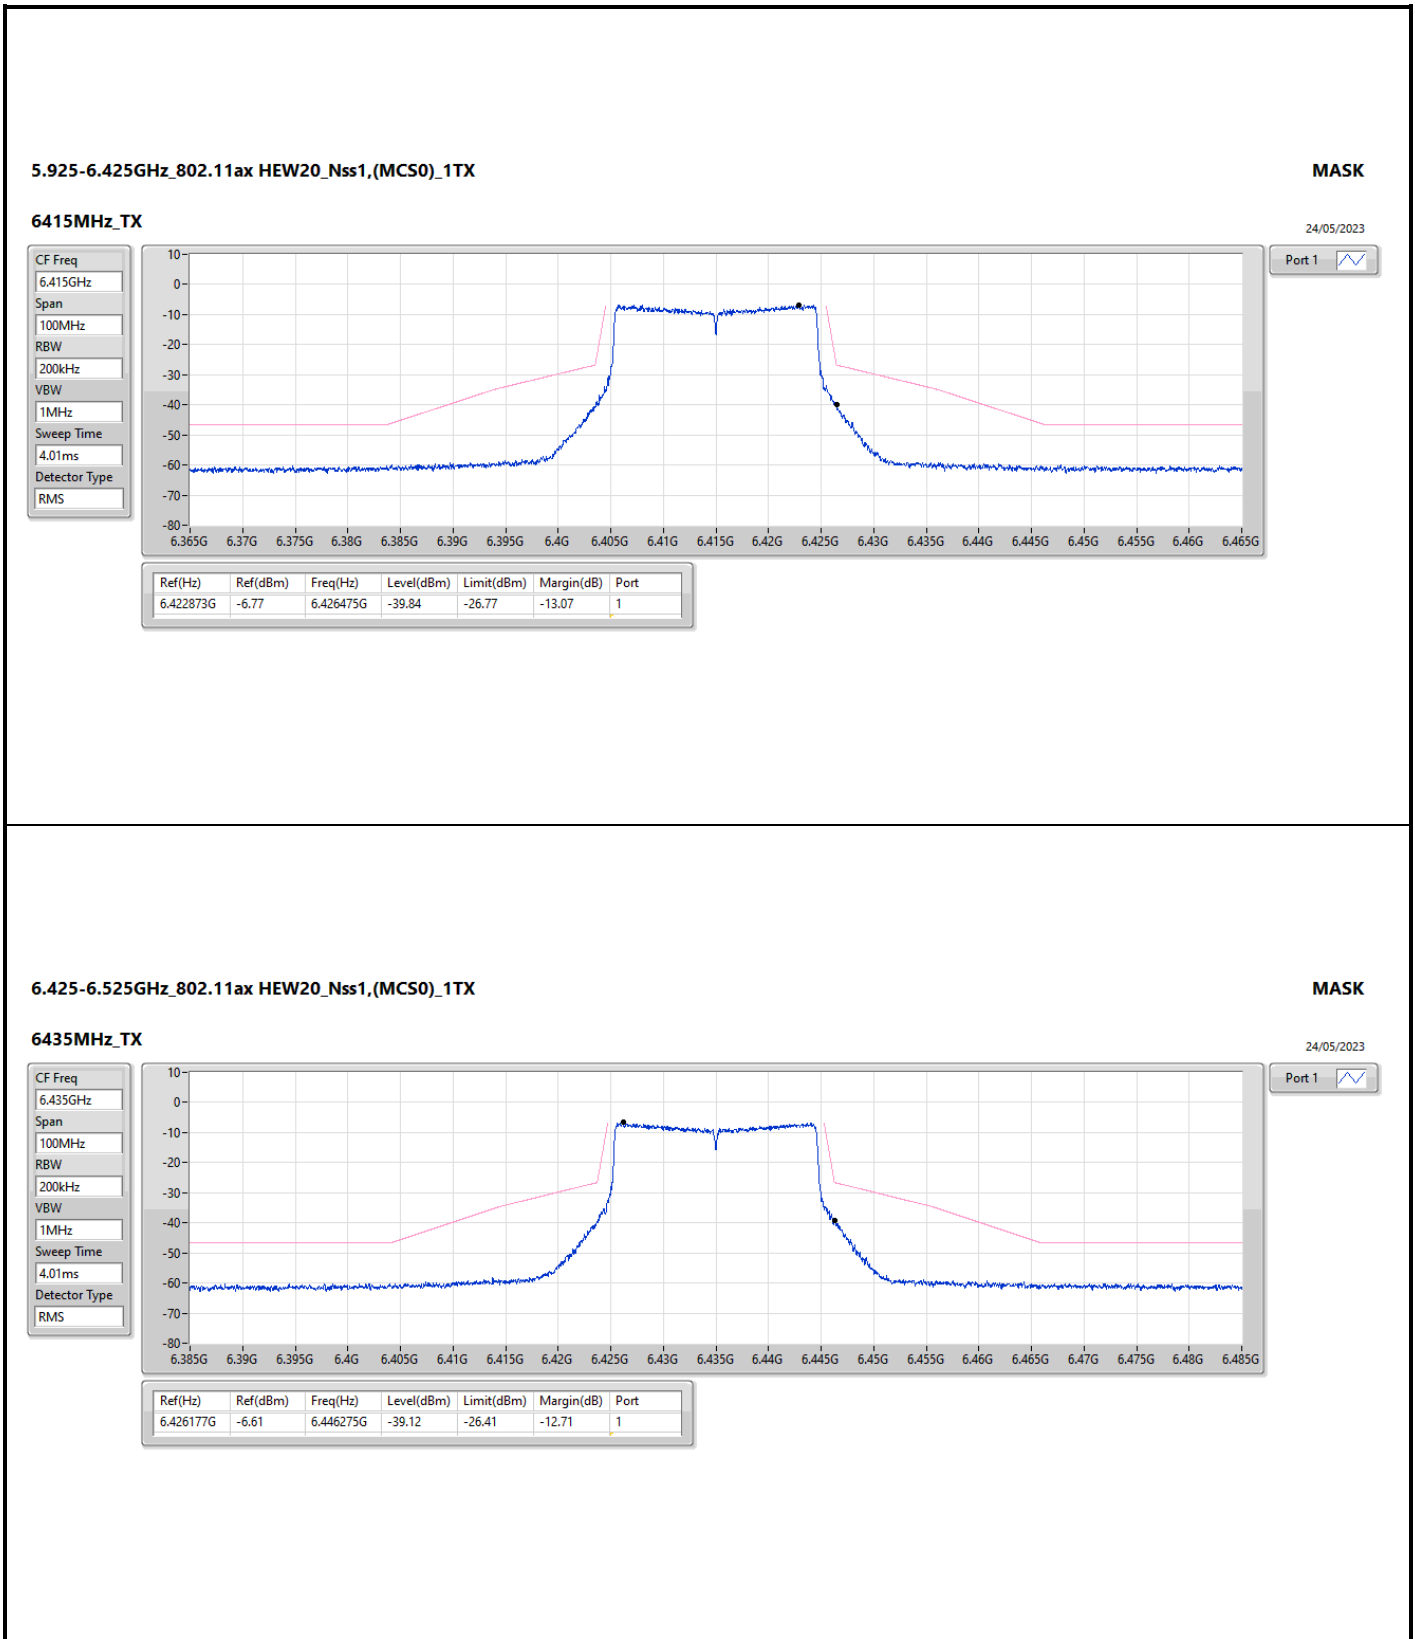

Mode	Result	Ref (Hz)	Ref (dBm)	Freq (Hz)	Level (dBm)	Limit (dBm)	Margin (dB)	Port
6535MHz	Pass	6.543573G	-6.74	6.502725G	-59.59	-46.74	-12.85	1
6695MHz	Pass	6.686902G	-6.42	6.727225G	-60.30	-46.42	-13.88	1
6855MHz	Pass	6.864098G	-6.28	6.8662G	-37.54	-26.18	-11.36	1
6875MHz	Pass	6.867027G	-6.87	6.886125G	-37.39	-26.37	-11.02	1
6895MHz	Pass	6.886827G	-6.50	6.8838G	-37.86	-26.40	-11.46	1
6995MHz	Pass	7.004223G	-7.73	6.960925G	-59.30	-47.73	-11.57	1
7095MHz	Pass	7.085777G	-7.15	7.08335G	-39.90	-27.20	-12.70	1
802.11ax HEW40_Nss1,(MCS0)_1TX	-	-	-	-	-	-	-	-
5965MHz	Pass	5.963G	-4.77	6.02385G	-58.31	-44.77	-13.54	1
6165MHz	Pass	6.169749G	-6.41	6.2243G	-58.54	-46.41	-12.13	1
6405MHz	Pass	6.4063G	-5.35	6.48835G	-57.78	-45.35	-12.43	1
6445MHz	Pass	6.4439G	-5.22	6.50785G	-57.84	-45.22	-12.62	1
6485MHz	Pass	6.48635G	-4.96	6.38895G	-57.88	-44.96	-12.92	1
6525MHz	Pass	6.530549G	-10.44	6.46075G	-58.76	-50.44	-8.32	1
6565MHz	Pass	6.560351G	-4.66	6.4655G	-57.63	-44.66	-12.97	1
6685MHz	Pass	6.68605G	-4.60	6.75225G	-57.88	-44.60	-13.28	1
6845MHz	Pass	6.841401G	-5.18	6.90345G	-56.90	-44.90	-12.00	1
6885MHz	Pass	6.882351G	-5.31	6.94545G	-56.97	-45.31	-11.66	1
6925MHz	Pass	6.916452G	-5.82	6.98435G	-56.91	-45.79	-11.12	1
7005MHz	Pass	7.009199G	-6.10	6.94545G	-57.32	-46.10	-11.22	1
7085MHz	Pass	7.087749G	-5.30	7.0011G	-56.94	-45.30	-11.64	1
802.11ax HEW80_Nss1,(MCS0)_1TX	-	-	-	-	-	-	-	-
5985MHz	Pass	5.9929G	-1.71	6.1054G	-52.87	-41.71	-11.16	1
6145MHz	Pass	6.1378G	-0.32	6.2653G	-50.81	-40.18	-10.63	1
6385MHz	Pass	6.3821G	-0.43	6.5088G	-51.31	-40.43	-10.88	1
6465MHz	Pass	6.4564G	-0.52	6.3439G	-51.27	-40.52	-10.75	1
6545MHz	Pass	6.541G	-0.36	6.4245G	-50.79	-40.36	-10.43	1
6625MHz	Pass	6.6214G	-0.34	6.5053G	-49.88	-40.21	-9.67	1
6705MHz	Pass	6.6978G	0.35	6.8277G	-49.37	-39.65	-9.72	1
6785MHz	Pass	6.7895G	-0.33	6.9042G	-50.07	-40.05	-10.02	1
6865MHz	Pass	6.8616G	-0.44	6.9864G	-50.26	-40.44	-9.82	1
6945MHz	Pass	6.9415G	-1.08	6.824G	-50.25	-40.76	-9.49	1
7025MHz	Pass	7.0226G	-1.66	6.9009G	-51.20	-41.66	-9.54	1
802.11ax HEW160_Nss1,(MCS0)_1TX	-	-	-	-	-	-	-	-
6025MHz	Pass	6.05779G	-3.09	6.374G	-50.73	-43.09	-7.64	1
6185MHz	Pass	6.20579G	0.30	6.4338G	-49.59	-39.70	-9.89	1
6345MHz	Pass	6.30821G	-0.11	6.0972G	-50.30	-40.11	-10.19	1
6505MHz	Pass	6.47521G	-0.23	6.2578G	-49.59	-40.23	-9.36	1
6665MHz	Pass	6.69219G	-0.22	6.9092G	-48.95	-40.22	-8.73	1
6825MHz	Pass	6.85159G	-0.43	6.579G	-49.75	-40.43	-9.32	1
6985MHz	Pass	6.95721G	-0.20	6.743G	-47.71	-40.17	-7.54	1