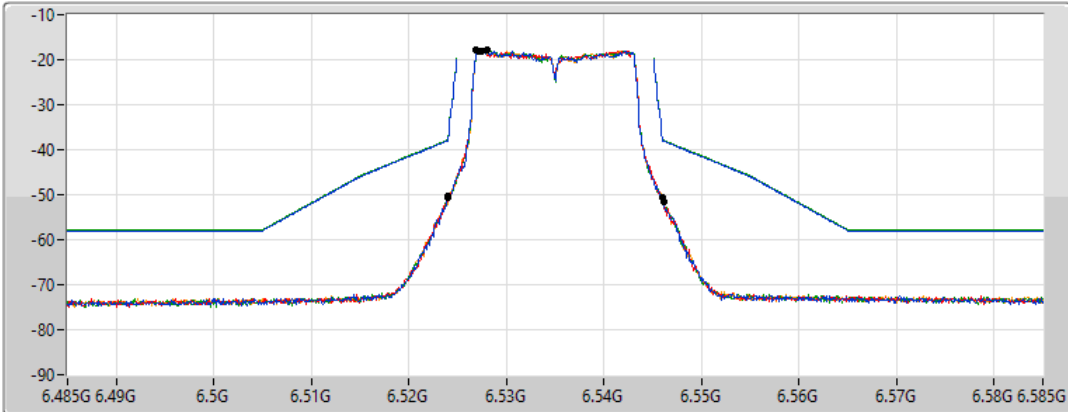

#### 6535MHz\_TnomVnom

17/01/2022

CF Freq  
6.535GHz

Span  
100MHz

RBW  
300kHz

VBW  
1MHz

Sweep Time  
20ms

Detector Type  
RMS