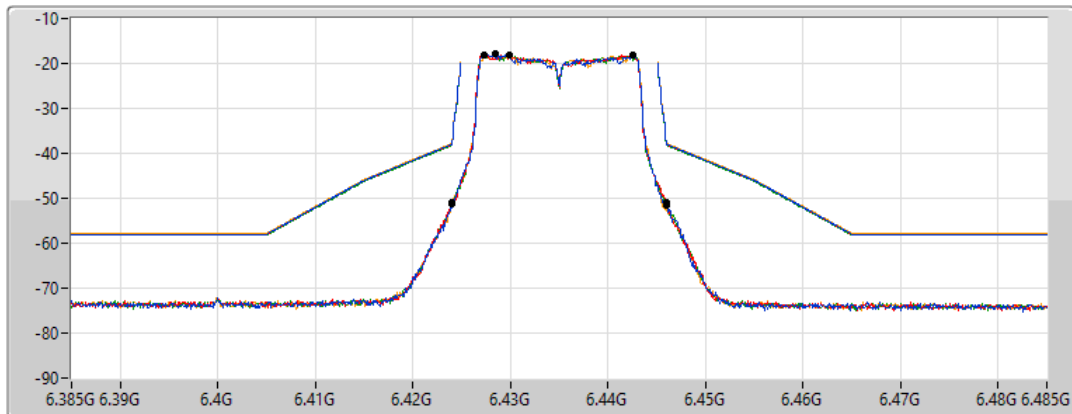

11a20_Nss1,(6Mbps)_4TX
6435MHz_TnomVnom

MASK

17/01/2022

CF Freq
6.435GHz

Span
100MHz

RBW
300kHz

VBW
1MHz

Sweep Time
20ms

Detector Type
RMS

Port 1

Port 2

Port 3

Port 4

Ref(Hz)	Ref(dBm)	Freq(Hz)	Level(dBm)	Limit(dBm)	Margin(dB)	Port
6.42731G	-18.00	6.446G	-50.97	-38.00	-12.97	1
6.44249G	-18.02	6.424G	-51.40	-38.02	-13.38	2
6.42991G	-18.20	6.446G	-51.45	-38.20	-13.25	3
6.42851G	-17.83	6.424G	-51.01	-37.83	-13.18	4