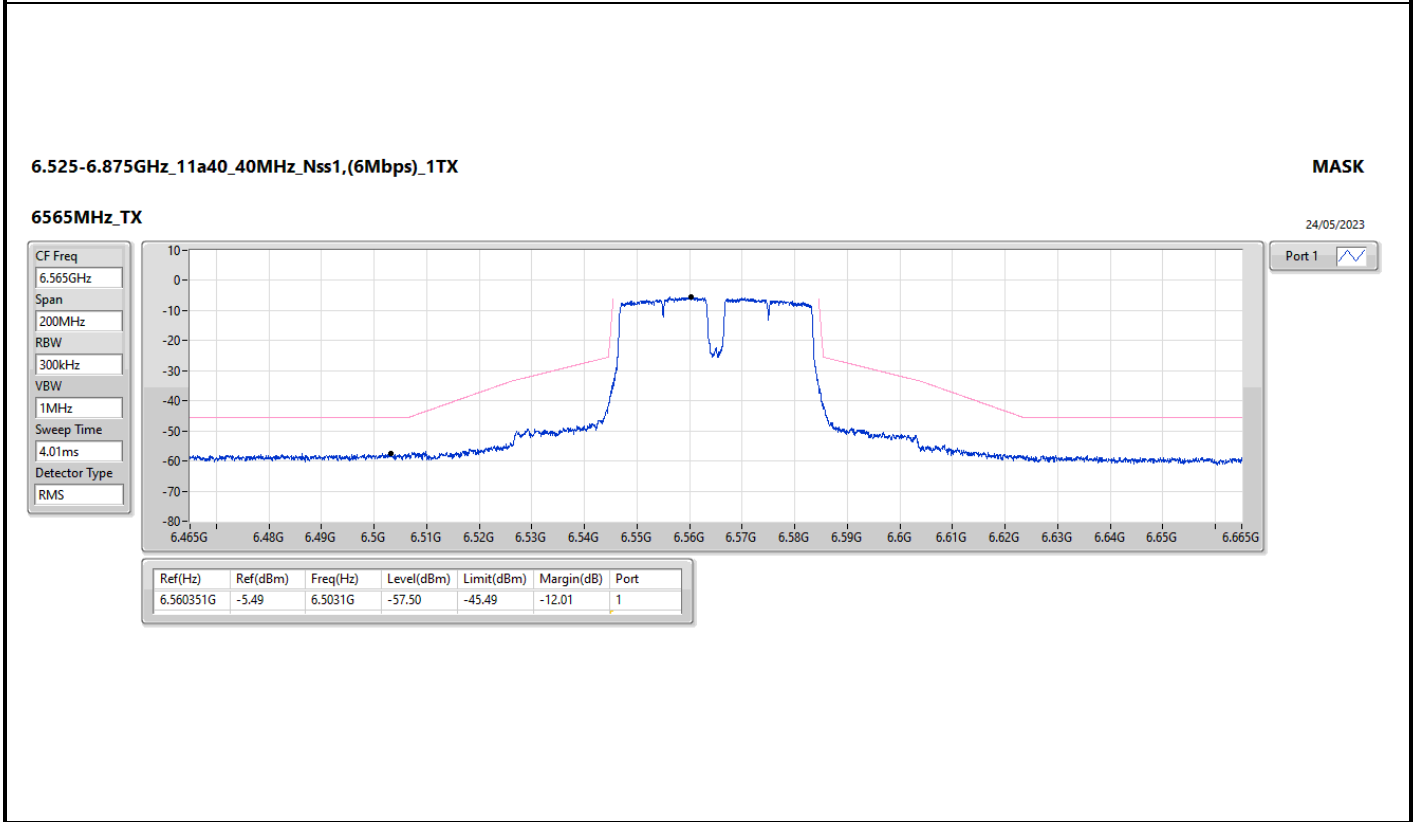

Mode	Result	Ref (Hz)	Ref (dBm)	Freq (Hz)	Level (dBm)	Limit (dBm)	Margin (dB)	Port
6535MHz	Pass	6.543573G	-6.74	6.502725G	-59.59	-46.74	-12.85	1
6695MHz	Pass	6.686902G	-6.42	6.727225G	-60.30	-46.42	-13.88	1
6855MHz	Pass	6.864098G	-6.28	6.8662G	-37.54	-26.18	-11.36	1
6875MHz	Pass	6.867027G	-6.87	6.886125G	-37.39	-26.37	-11.02	1
6895MHz	Pass	6.886827G	-6.50	6.8838G	-37.86	-26.40	-11.46	1
6995MHz	Pass	7.004223G	-7.73	6.960925G	-59.30	-47.73	-11.57	1
7095MHz	Pass	7.085777G	-7.15	7.08335G	-39.90	-27.20	-12.70	1
802.11ax HEW40_Nss1,(MCS0)_1TX	-	-	-	-	-	-	-	-
5965MHz	Pass	5.963G	-4.77	6.02385G	-58.31	-44.77	-13.54	1
6165MHz	Pass	6.169749G	-6.41	6.2243G	-58.54	-46.41	-12.13	1
6405MHz	Pass	6.4063G	-5.35	6.48835G	-57.78	-45.35	-12.43	1
6445MHz	Pass	6.4439G	-5.22	6.50785G	-57.84	-45.22	-12.62	1
6485MHz	Pass	6.48635G	-4.96	6.38895G	-57.88	-44.96	-12.92	1
6525MHz	Pass	6.530549G	-10.44	6.46075G	-58.76	-50.44	-8.32	1
6565MHz	Pass	6.560351G	-4.66	6.4655G	-57.63	-44.66	-12.97	1
6685MHz	Pass	6.68605G	-4.60	6.75225G	-57.88	-44.60	-13.28	1
6845MHz	Pass	6.841401G	-5.18	6.90345G	-56.90	-44.90	-12.00	1
6885MHz	Pass	6.882351G	-5.31	6.94545G	-56.97	-45.31	-11.66	1
6925MHz	Pass	6.916452G	-5.82	6.98435G	-56.91	-45.79	-11.12	1
7005MHz	Pass	7.009199G	-6.10	6.94545G	-57.32	-46.10	-11.22	1
7085MHz	Pass	7.087749G	-5.30	7.0011G	-56.94	-45.30	-11.64	1
802.11ax HEW80_Nss1,(MCS0)_1TX	-	-	-	-	-	-	-	-
5985MHz	Pass	5.9929G	-1.71	6.1054G	-52.87	-41.71	-11.16	1
6145MHz	Pass	6.1378G	-0.32	6.2653G	-50.81	-40.18	-10.63	1
6385MHz	Pass	6.3821G	-0.43	6.5088G	-51.31	-40.43	-10.88	1
6465MHz	Pass	6.4564G	-0.52	6.3439G	-51.27	-40.52	-10.75	1
6545MHz	Pass	6.541G	-0.36	6.4245G	-50.79	-40.36	-10.43	1
6625MHz	Pass	6.6214G	-0.34	6.5053G	-49.88	-40.21	-9.67	1
6705MHz	Pass	6.6978G	0.35	6.8277G	-49.37	-39.65	-9.72	1
6785MHz	Pass	6.7895G	-0.33	6.9042G	-50.07	-40.05	-10.02	1
6865MHz	Pass	6.8616G	-0.44	6.9864G	-50.26	-40.44	-9.82	1
6945MHz	Pass	6.9415G	-1.08	6.824G	-50.25	-40.76	-9.49	1
7025MHz	Pass	7.0226G	-1.66	6.9009G	-51.20	-41.66	-9.54	1
802.11ax HEW160_Nss1,(MCS0)_1TX	-	-	-	-	-	-	-	-
6025MHz	Pass	6.05779G	-3.09	6.374G	-50.73	-43.09	-7.64	1
6185MHz	Pass	6.20579G	0.30	6.4338G	-49.59	-39.70	-9.89	1
6345MHz	Pass	6.30821G	-0.11	6.0972G	-50.30	-40.11	-10.19	1
6505MHz	Pass	6.47521G	-0.23	6.2578G	-49.59	-40.23	-9.36	1
6665MHz	Pass	6.69219G	-0.22	6.9092G	-48.95	-40.22	-8.73	1
6825MHz	Pass	6.85159G	-0.43	6.579G	-49.75	-40.43	-9.32	1
6985MHz	Pass	6.95721G	-0.20	6.743G	-47.71	-40.17	-7.54	1