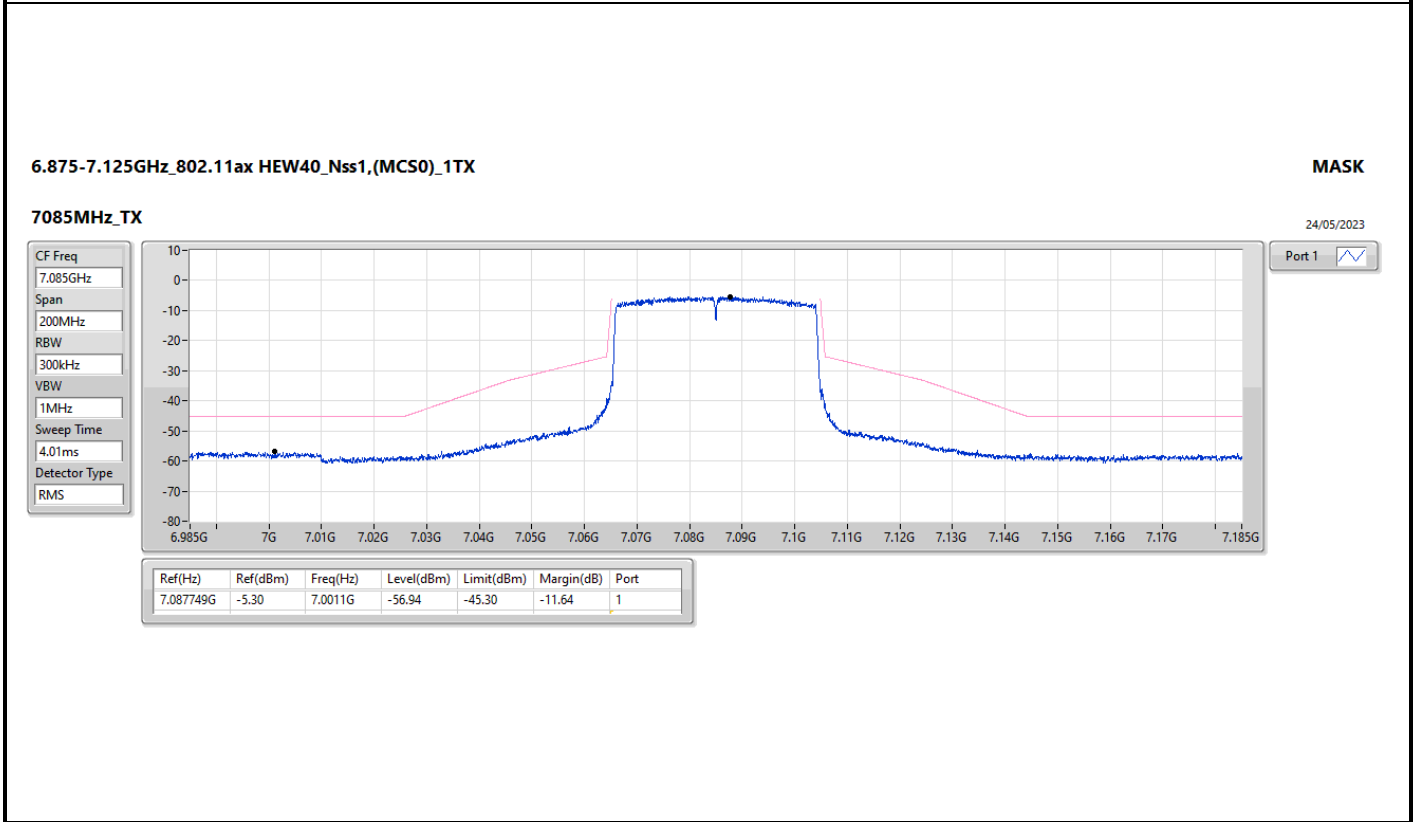

Mode	Result	Ref (Hz)	Ref (dBm)	Freq (Hz)	Level (dBm)	Limit (dBm)	Margin (dB)	Port
6535MHz	Pass	6.543573G	-6.74	6.502725G	-59.59	-46.74	-12.85	1
6695MHz	Pass	6.686902G	-6.42	6.727225G	-60.30	-46.42	-13.88	1
6855MHz	Pass	6.864098G	-6.28	6.8662G	-37.54	-26.18	-11.36	1
6875MHz	Pass	6.867027G	-6.87	6.886125G	-37.39	-26.37	-11.02	1
6895MHz	Pass	6.886827G	-6.50	6.8838G	-37.86	-26.40	-11.46	1
6995MHz	Pass	7.004223G	-7.73	6.960925G	-59.30	-47.73	-11.57	1
7095MHz	Pass	7.085777G	-7.15	7.08335G	-39.90	-27.20	-12.70	1
802.11ax HEW40_Nss1,(MCS0)_1TX	-	-	-	-	-	-	-	-
5965MHz	Pass	5.963G	-4.77	6.02385G	-58.31	-44.77	-13.54	1
6165MHz	Pass	6.169749G	-6.41	6.2243G	-58.54	-46.41	-12.13	1
6405MHz	Pass	6.4063G	-5.35	6.48835G	-57.78	-45.35	-12.43	1
6445MHz	Pass	6.4439G	-5.22	6.50785G	-57.84	-45.22	-12.62	1
6485MHz	Pass	6.48635G	-4.96	6.38895G	-57.88	-44.96	-12.92	1
6525MHz	Pass	6.530549G	-10.44	6.46075G	-58.76	-50.44	-8.32	1
6565MHz	Pass	6.560351G	-4.66	6.4655G	-57.63	-44.66	-12.97	1
6685MHz	Pass	6.68605G	-4.60	6.75225G	-57.88	-44.60	-13.28	1
6845MHz	Pass	6.841401G	-5.18	6.90345G	-56.90	-44.90	-12.00	1
6885MHz	Pass	6.882351G	-5.31	6.94545G	-56.97	-45.31	-11.66	1
6925MHz	Pass	6.916452G	-5.82	6.98435G	-56.91	-45.79	-11.12	1
7005MHz	Pass	7.009199G	-6.10	6.94545G	-57.32	-46.10	-11.22	1
7085MHz	Pass	7.087749G	-5.30	7.0011G	-56.94	-45.30	-11.64	1
802.11ax HEW80_Nss1,(MCS0)_1TX	-	-	-	-	-	-	-	-
5985MHz	Pass	5.9929G	-1.71	6.1054G	-52.87	-41.71	-11.16	1
6145MHz	Pass	6.1378G	-0.32	6.2653G	-50.81	-40.18	-10.63	1
6385MHz	Pass	6.3821G	-0.43	6.5088G	-51.31	-40.43	-10.88	1
6465MHz	Pass	6.4564G	-0.52	6.3439G	-51.27	-40.52	-10.75	1
6545MHz	Pass	6.541G	-0.36	6.4245G	-50.79	-40.36	-10.43	1
6625MHz	Pass	6.6214G	-0.34	6.5053G	-49.88	-40.21	-9.67	1
6705MHz	Pass	6.6978G	0.35	6.8277G	-49.37	-39.65	-9.72	1
6785MHz	Pass	6.7895G	-0.33	6.9042G	-50.07	-40.05	-10.02	1
6865MHz	Pass	6.8616G	-0.44	6.9864G	-50.26	-40.44	-9.82	1
6945MHz	Pass	6.9415G	-1.08	6.824G	-50.25	-40.76	-9.49	1
7025MHz	Pass	7.0226G	-1.66	6.9009G	-51.20	-41.66	-9.54	1
802.11ax HEW160_Nss1,(MCS0)_1TX	-	-	-	-	-	-	-	-
6025MHz	Pass	6.05779G	-3.09	6.374G	-50.73	-43.09	-7.64	1
6185MHz	Pass	6.20579G	0.30	6.4338G	-49.59	-39.70	-9.89	1
6345MHz	Pass	6.30821G	-0.11	6.0972G	-50.30	-40.11	-10.19	1
6505MHz	Pass	6.47521G	-0.23	6.2578G	-49.59	-40.23	-9.36	1
6665MHz	Pass	6.69219G	-0.22	6.9092G	-48.95	-40.22	-8.73	1
6825MHz	Pass	6.85159G	-0.43	6.579G	-49.75	-40.43	-9.32	1
6985MHz	Pass	6.95721G	-0.20	6.743G	-47.71	-40.17	-7.54	1