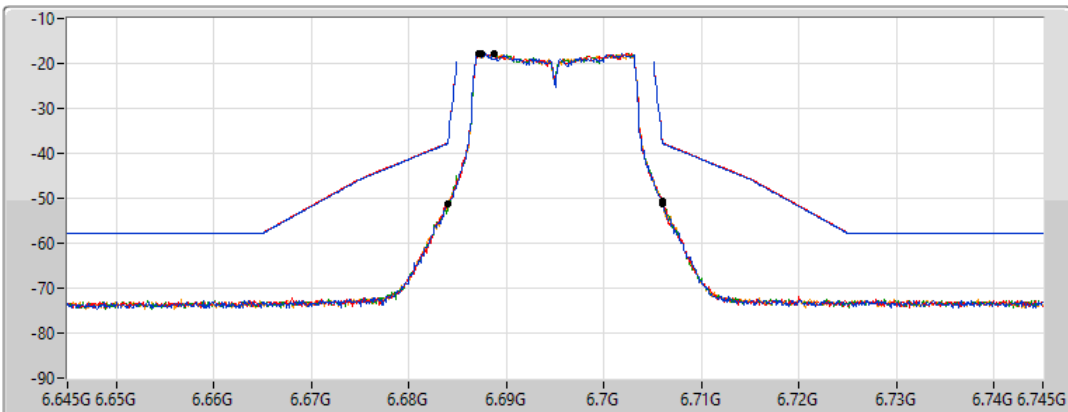

#### 6695MHz\_TnomVnom

17/01/2022

CF Freq  
6.695GHz

Span  
100MHz

RBW  
300kHz

VBW  
1MHz

Sweep Time  
20ms

Detector Type  
RMS