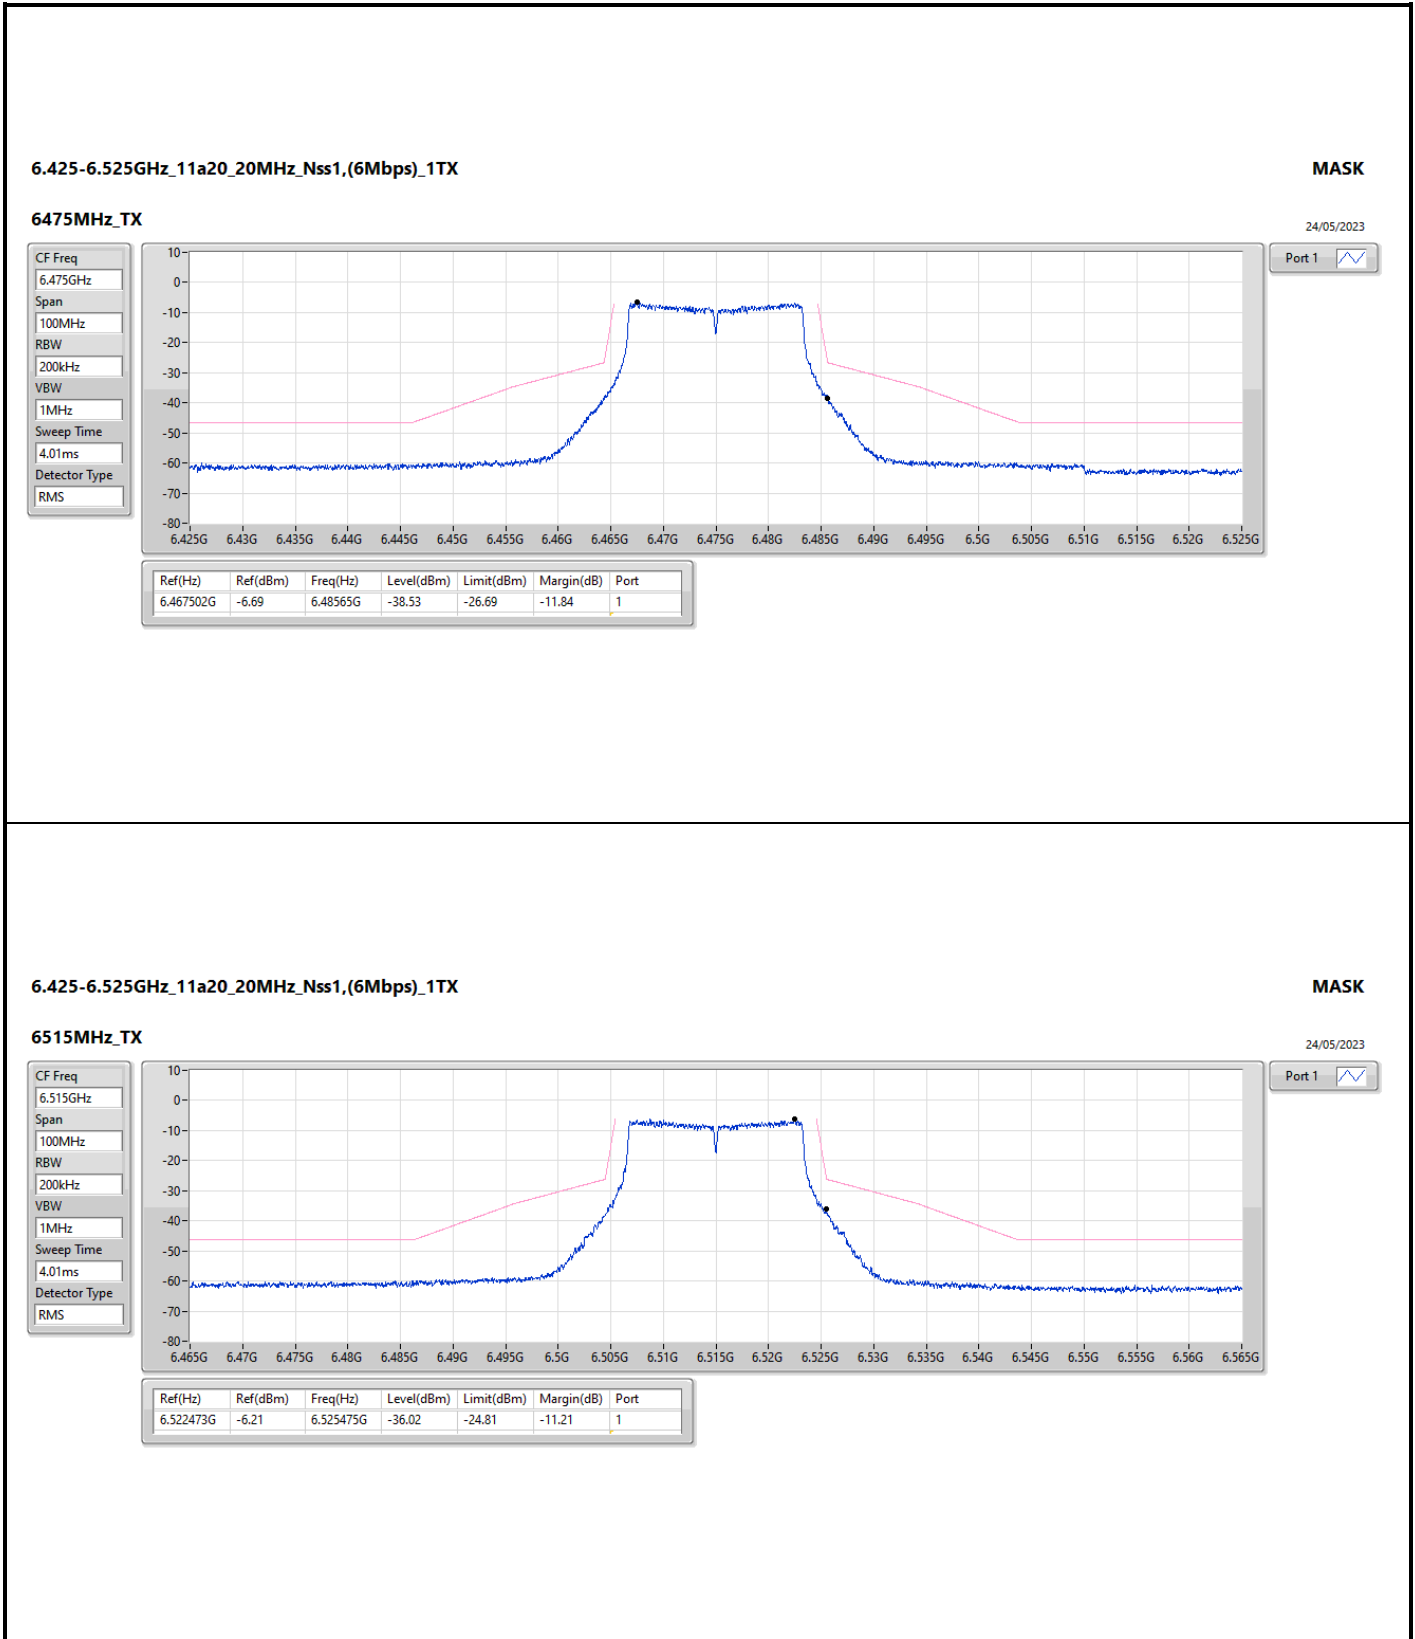

Mode	Result	Ref (Hz)	Ref (dBm)	Freq (Hz)	Level (dBm)	Limit (dBm)	Margin (dB)	Port
6535MHz	Pass	6.543573G	-6.74	6.502725G	-59.59	-46.74	-12.85	1
6695MHz	Pass	6.686902G	-6.42	6.727225G	-60.30	-46.42	-13.88	1
6855MHz	Pass	6.864098G	-6.28	6.8662G	-37.54	-26.18	-11.36	1
6875MHz	Pass	6.867027G	-6.87	6.886125G	-37.39	-26.37	-11.02	1
6895MHz	Pass	6.886827G	-6.50	6.8838G	-37.86	-26.40	-11.46	1
6995MHz	Pass	7.004223G	-7.73	6.960925G	-59.30	-47.73	-11.57	1
7095MHz	Pass	7.085777G	-7.15	7.08335G	-39.90	-27.20	-12.70	1
802.11ax HEW40_Nss1,(MCS0)_1TX	-	-	-	-	-	-	-	-
5965MHz	Pass	5.963G	-4.77	6.02385G	-58.31	-44.77	-13.54	1
6165MHz	Pass	6.169749G	-6.41	6.2243G	-58.54	-46.41	-12.13	1
6405MHz	Pass	6.4063G	-5.35	6.48835G	-57.78	-45.35	-12.43	1
6445MHz	Pass	6.4439G	-5.22	6.50785G	-57.84	-45.22	-12.62	1
6485MHz	Pass	6.48635G	-4.96	6.38895G	-57.88	-44.96	-12.92	1
6525MHz	Pass	6.530549G	-10.44	6.46075G	-58.76	-50.44	-8.32	1
6565MHz	Pass	6.560351G	-4.66	6.4655G	-57.63	-44.66	-12.97	1
6685MHz	Pass	6.68605G	-4.60	6.75225G	-57.88	-44.60	-13.28	1
6845MHz	Pass	6.841401G	-5.18	6.90345G	-56.90	-44.90	-12.00	1
6885MHz	Pass	6.882351G	-5.31	6.94545G	-56.97	-45.31	-11.66	1
6925MHz	Pass	6.916452G	-5.82	6.98435G	-56.91	-45.79	-11.12	1
7005MHz	Pass	7.009199G	-6.10	6.94545G	-57.32	-46.10	-11.22	1
7085MHz	Pass	7.087749G	-5.30	7.0011G	-56.94	-45.30	-11.64	1
802.11ax HEW80_Nss1,(MCS0)_1TX	-	-	-	-	-	-	-	-
5985MHz	Pass	5.9929G	-1.71	6.1054G	-52.87	-41.71	-11.16	1
6145MHz	Pass	6.1378G	-0.32	6.2653G	-50.81	-40.18	-10.63	1
6385MHz	Pass	6.3821G	-0.43	6.5088G	-51.31	-40.43	-10.88	1
6465MHz	Pass	6.4564G	-0.52	6.3439G	-51.27	-40.52	-10.75	1
6545MHz	Pass	6.541G	-0.36	6.4245G	-50.79	-40.36	-10.43	1
6625MHz	Pass	6.6214G	-0.34	6.5053G	-49.88	-40.21	-9.67	1
6705MHz	Pass	6.6978G	0.35	6.8277G	-49.37	-39.65	-9.72	1
6785MHz	Pass	6.7895G	-0.33	6.9042G	-50.07	-40.05	-10.02	1
6865MHz	Pass	6.8616G	-0.44	6.9864G	-50.26	-40.44	-9.82	1
6945MHz	Pass	6.9415G	-1.08	6.824G	-50.25	-40.76	-9.49	1
7025MHz	Pass	7.0226G	-1.66	6.9009G	-51.20	-41.66	-9.54	1
802.11ax HEW160_Nss1,(MCS0)_1TX	-	-	-	-	-	-	-	-
6025MHz	Pass	6.05779G	-3.09	6.374G	-50.73	-43.09	-7.64	1
6185MHz	Pass	6.20579G	0.30	6.4338G	-49.59	-39.70	-9.89	1
6345MHz	Pass	6.30821G	-0.11	6.0972G	-50.30	-40.11	-10.19	1
6505MHz	Pass	6.47521G	-0.23	6.2578G	-49.59	-40.23	-9.36	1
6665MHz	Pass	6.69219G	-0.22	6.9092G	-48.95	-40.22	-8.73	1
6825MHz	Pass	6.85159G	-0.43	6.579G	-49.75	-40.43	-9.32	1
6985MHz	Pass	6.95721G	-0.20	6.743G	-47.71	-40.17	-7.54	1