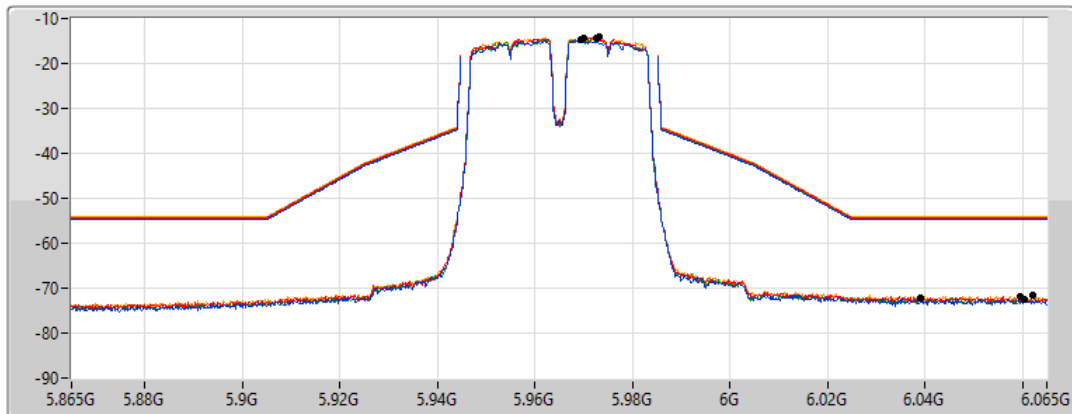

#### 5965MHz\_TnomVnom

17/01/2022

CF Freq  
5.965GHz

Span  
200MHz

RBW  
500kHz

VBW  
2MHz

Sweep Time  
20ms

Detector Type  
RMS