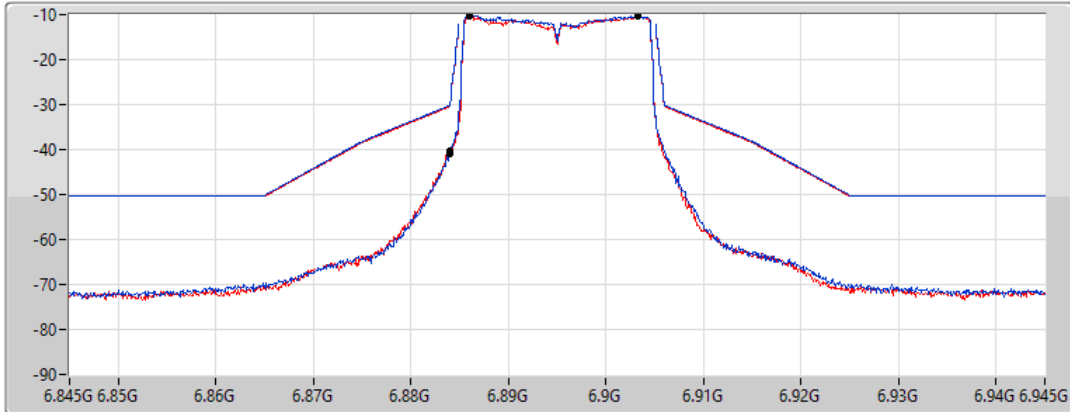

802.11ax HEW20_Nss1,(MCS0)_2TX

MASK

6895MHz_TnomVnom

17/01/2022

CF Freq
6.895GHz

Span
100MHz

RBW
300kHz

VBW
1MHz

Sweep Time
20ms

Detector Type
RMS

Port 1

Port 2

Ref(Hz)	Ref(dBm)	Freq(Hz)	Level(dBm)	Limit(dBm)	Margin(dB)	Port
6.88601G	-10.17	6.884G	-40.27	-30.17	-10.10	1
6.90329G	-10.41	6.884G	-40.91	-30.41	-10.50	2