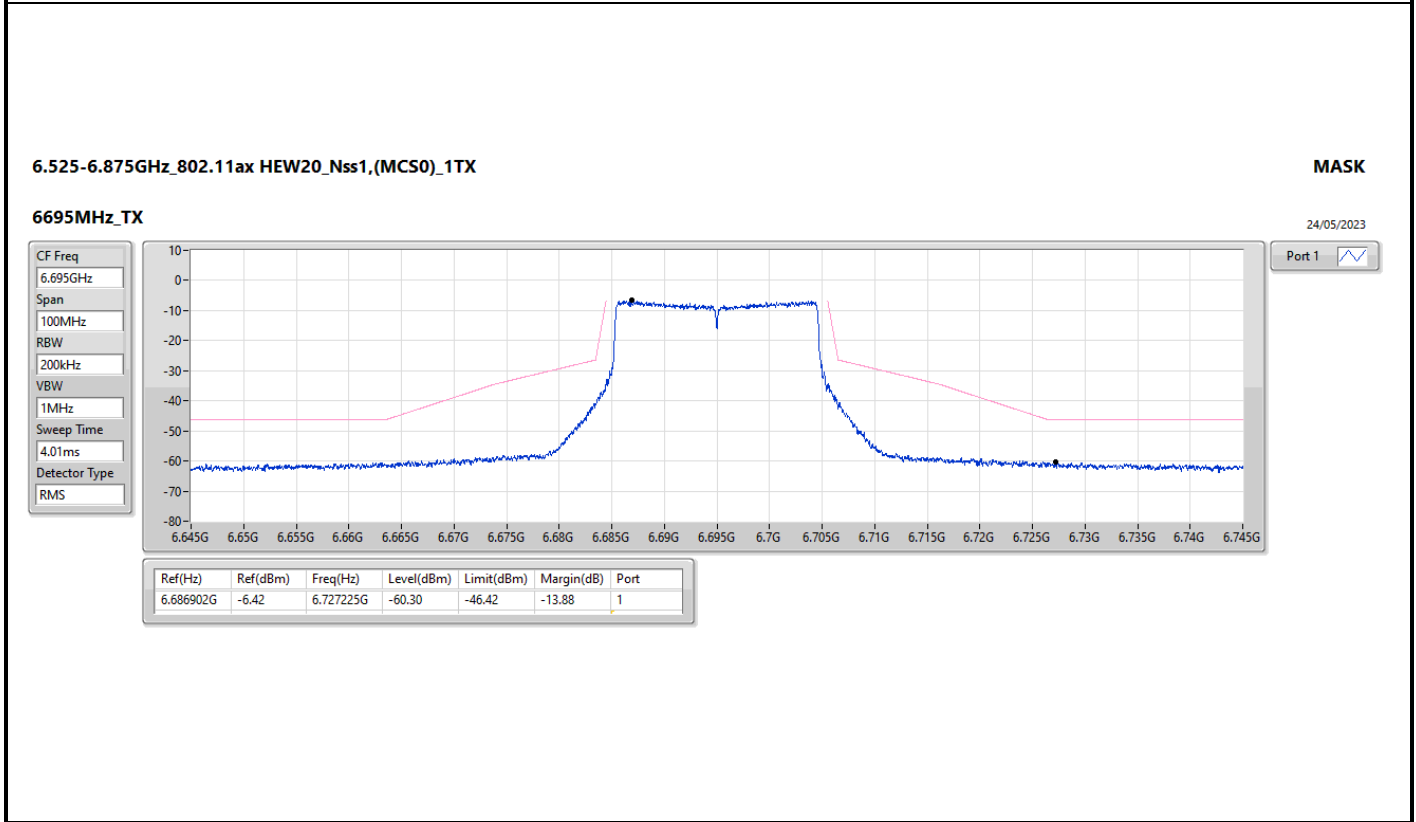

Mode	Result	Ref (Hz)	Ref (dBm)	Freq (Hz)	Level (dBm)	Limit (dBm)	Margin (dB)	Port
6535MHz	Pass	6.543573G	-6.74	6.502725G	-59.59	-46.74	-12.85	1
6695MHz	Pass	6.686902G	-6.42	6.727225G	-60.30	-46.42	-13.88	1
6855MHz	Pass	6.864098G	-6.28	6.8662G	-37.54	-26.18	-11.36	1
6875MHz	Pass	6.867027G	-6.87	6.886125G	-37.39	-26.37	-11.02	1
6895MHz	Pass	6.886827G	-6.50	6.8838G	-37.86	-26.40	-11.46	1
6995MHz	Pass	7.004223G	-7.73	6.960925G	-59.30	-47.73	-11.57	1
7095MHz	Pass	7.085777G	-7.15	7.08335G	-39.90	-27.20	-12.70	1
802.11ax HEW40_Nss1,(MCS0)_1TX	-	-	-	-	-	-	-	-
5965MHz	Pass	5.963G	-4.77	6.02385G	-58.31	-44.77	-13.54	1
6165MHz	Pass	6.169749G	-6.41	6.2243G	-58.54	-46.41	-12.13	1
6405MHz	Pass	6.4063G	-5.35	6.48835G	-57.78	-45.35	-12.43	1
6445MHz	Pass	6.4439G	-5.22	6.50785G	-57.84	-45.22	-12.62	1
6485MHz	Pass	6.48635G	-4.96	6.38895G	-57.88	-44.96	-12.92	1
6525MHz	Pass	6.530549G	-10.44	6.46075G	-58.76	-50.44	-8.32	1
6565MHz	Pass	6.560351G	-4.66	6.4655G	-57.63	-44.66	-12.97	1
6685MHz	Pass	6.68605G	-4.60	6.75225G	-57.88	-44.60	-13.28	1
6845MHz	Pass	6.841401G	-5.18	6.90345G	-56.90	-44.90	-12.00	1
6885MHz	Pass	6.882351G	-5.31	6.94545G	-56.97	-45.31	-11.66	1
6925MHz	Pass	6.916452G	-5.82	6.98435G	-56.91	-45.79	-11.12	1
7005MHz	Pass	7.009199G	-6.10	6.94545G	-57.32	-46.10	-11.22	1
7085MHz	Pass	7.087749G	-5.30	7.0011G	-56.94	-45.30	-11.64	1
802.11ax HEW80_Nss1,(MCS0)_1TX	-	-	-	-	-	-	-	-
5985MHz	Pass	5.9929G	-1.71	6.1054G	-52.87	-41.71	-11.16	1
6145MHz	Pass	6.1378G	-0.32	6.2653G	-50.81	-40.18	-10.63	1
6385MHz	Pass	6.3821G	-0.43	6.5088G	-51.31	-40.43	-10.88	1
6465MHz	Pass	6.4564G	-0.52	6.3439G	-51.27	-40.52	-10.75	1
6545MHz	Pass	6.541G	-0.36	6.4245G	-50.79	-40.36	-10.43	1
6625MHz	Pass	6.6214G	-0.34	6.5053G	-49.88	-40.21	-9.67	1
6705MHz	Pass	6.6978G	0.35	6.8277G	-49.37	-39.65	-9.72	1
6785MHz	Pass	6.7895G	-0.33	6.9042G	-50.07	-40.05	-10.02	1
6865MHz	Pass	6.8616G	-0.44	6.9864G	-50.26	-40.44	-9.82	1
6945MHz	Pass	6.9415G	-1.08	6.824G	-50.25	-40.76	-9.49	1
7025MHz	Pass	7.0226G	-1.66	6.9009G	-51.20	-41.66	-9.54	1
802.11ax HEW160_Nss1,(MCS0)_1TX	-	-	-	-	-	-	-	-
6025MHz	Pass	6.05779G	-3.09	6.374G	-50.73	-43.09	-7.64	1
6185MHz	Pass	6.20579G	0.30	6.4338G	-49.59	-39.70	-9.89	1
6345MHz	Pass	6.30821G	-0.11	6.0972G	-50.30	-40.11	-10.19	1
6505MHz	Pass	6.47521G	-0.23	6.2578G	-49.59	-40.23	-9.36	1
6665MHz	Pass	6.69219G	-0.22	6.9092G	-48.95	-40.22	-8.73	1
6825MHz	Pass	6.85159G	-0.43	6.579G	-49.75	-40.43	-9.32	1
6985MHz	Pass	6.95721G	-0.20	6.743G	-47.71	-40.17	-7.54	1