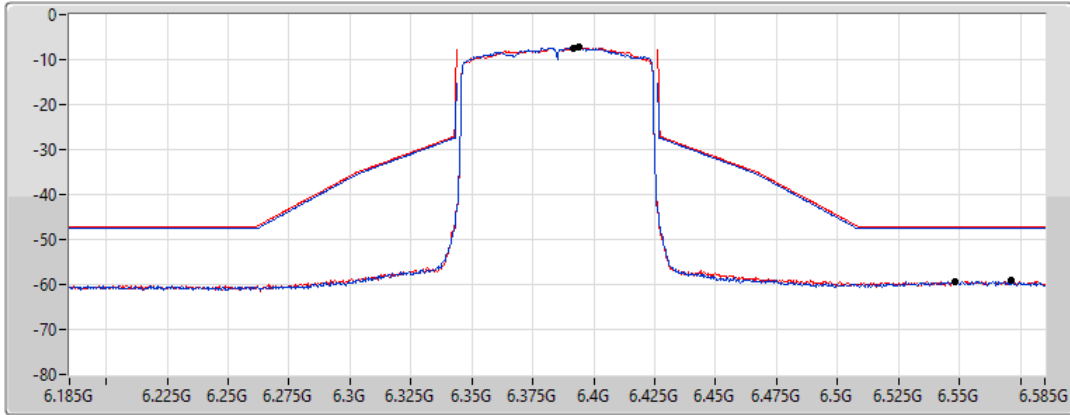

802.11ax HEW80_Nss1,(MCS0)_2TX

MASK

6385MHz_TnomVnom

01/09/2021

CF Freq
6.385GHz

Span
400MHz

RBW
1MHz

VBW
3MHz

Sweep Time
20ms

Detector Type
RMS

Port 1

Port 2

Ref(Hz)	Ref(dBm)	Freq(Hz)	Level(dBm)	Limit(dBm)	Margin(dB)	Port
6.39179G	-7.36	6.5482G	-59.22	-47.36	-11.86	1
6.39379G	-7.12	6.571G	-59.05	-47.12	-11.93	2