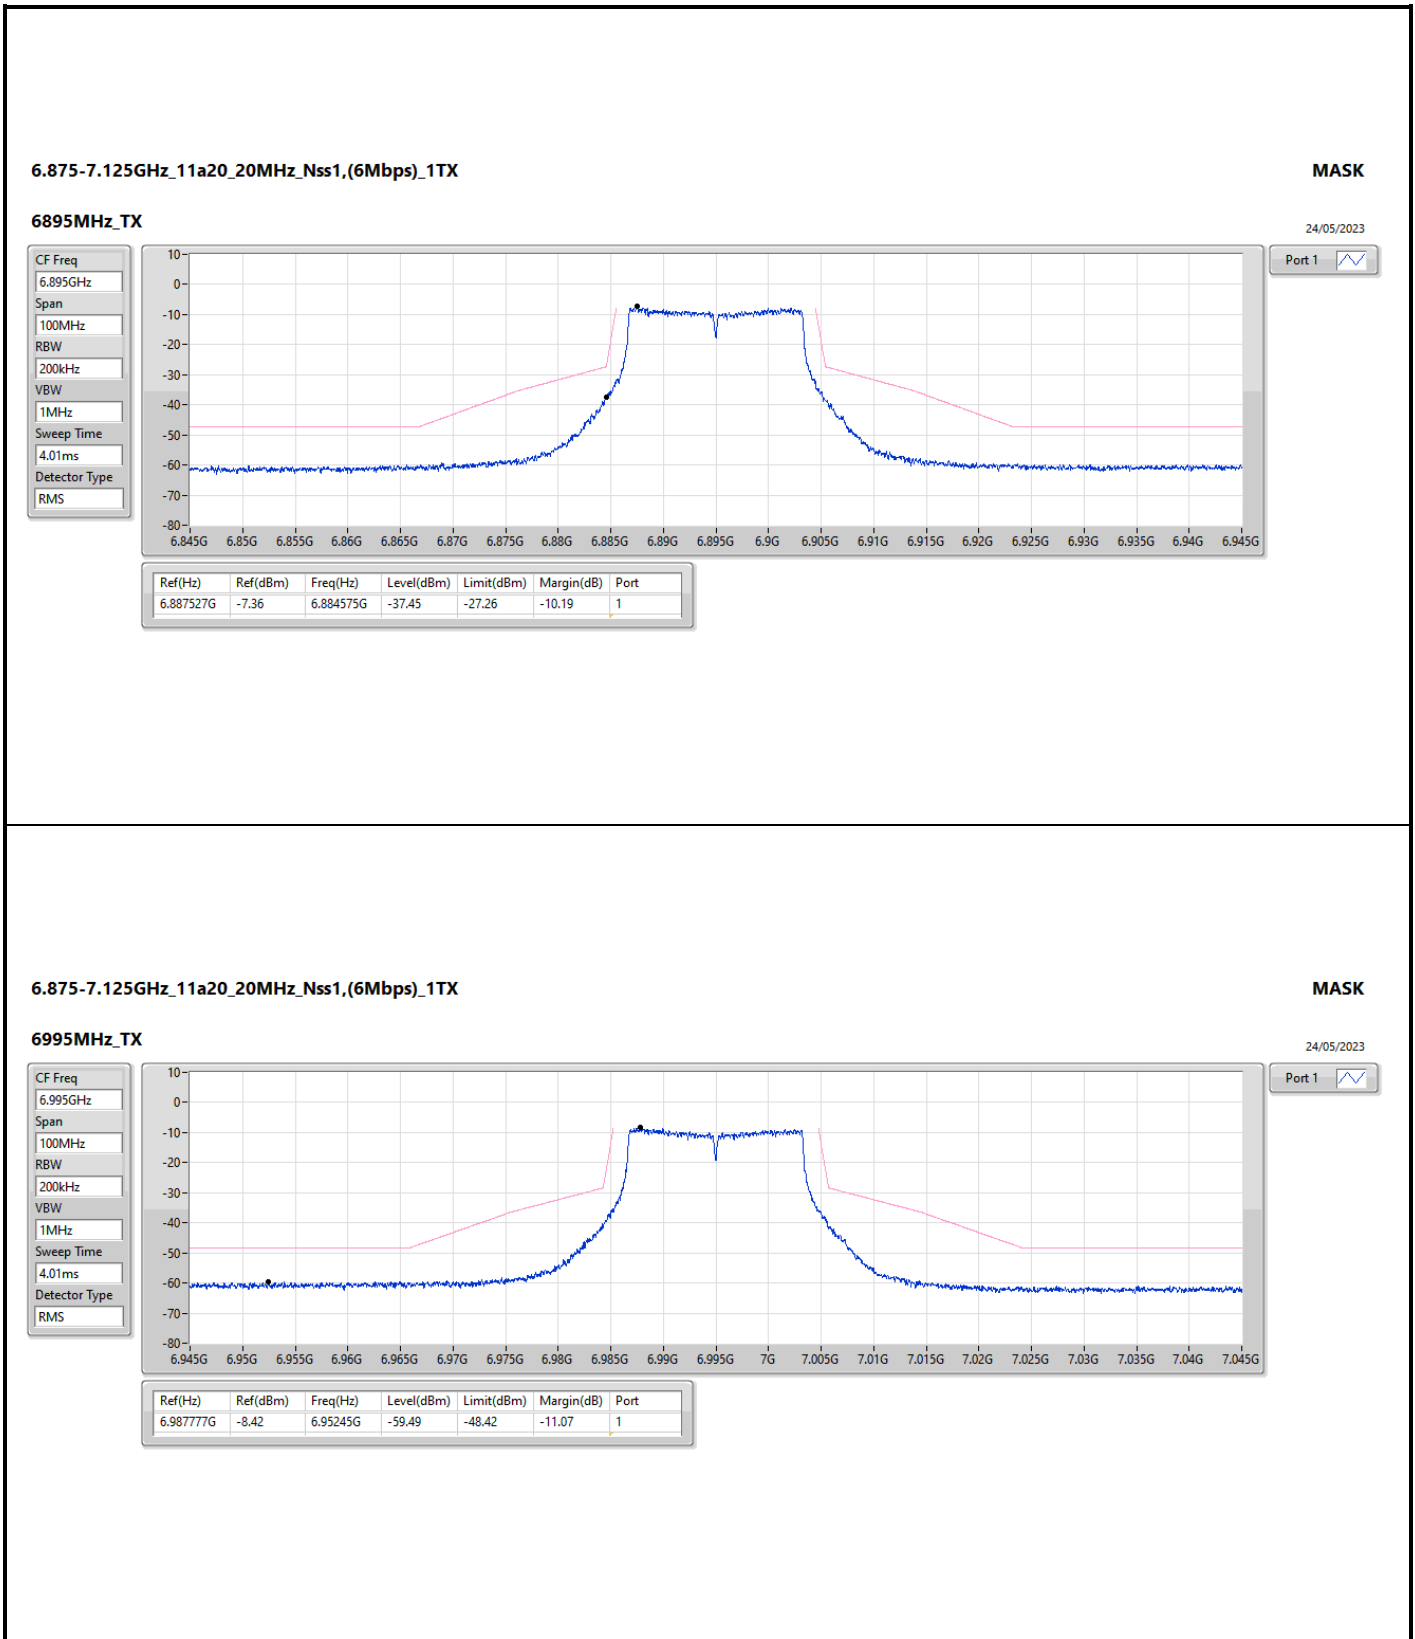

Mode	Result	Ref (Hz)	Ref (dBm)	Freq (Hz)	Level (dBm)	Limit (dBm)	Margin (dB)	Port
6535MHz	Pass	6.543573G	-6.74	6.502725G	-59.59	-46.74	-12.85	1
6695MHz	Pass	6.686902G	-6.42	6.727225G	-60.30	-46.42	-13.88	1
6855MHz	Pass	6.864098G	-6.28	6.8662G	-37.54	-26.18	-11.36	1
6875MHz	Pass	6.867027G	-6.87	6.886125G	-37.39	-26.37	-11.02	1
6895MHz	Pass	6.886827G	-6.50	6.8838G	-37.86	-26.40	-11.46	1
6995MHz	Pass	7.004223G	-7.73	6.960925G	-59.30	-47.73	-11.57	1
7095MHz	Pass	7.085777G	-7.15	7.08335G	-39.90	-27.20	-12.70	1
802.11ax HEW40_Nss1,(MCS0)_1TX	-	-	-	-	-	-	-	-
5965MHz	Pass	5.963G	-4.77	6.02385G	-58.31	-44.77	-13.54	1
6165MHz	Pass	6.169749G	-6.41	6.2243G	-58.54	-46.41	-12.13	1
6405MHz	Pass	6.4063G	-5.35	6.48835G	-57.78	-45.35	-12.43	1
6445MHz	Pass	6.4439G	-5.22	6.50785G	-57.84	-45.22	-12.62	1
6485MHz	Pass	6.48635G	-4.96	6.38895G	-57.88	-44.96	-12.92	1
6525MHz	Pass	6.530549G	-10.44	6.46075G	-58.76	-50.44	-8.32	1
6565MHz	Pass	6.560351G	-4.66	6.4655G	-57.63	-44.66	-12.97	1
6685MHz	Pass	6.68605G	-4.60	6.75225G	-57.88	-44.60	-13.28	1
6845MHz	Pass	6.841401G	-5.18	6.90345G	-56.90	-44.90	-12.00	1
6885MHz	Pass	6.882351G	-5.31	6.94545G	-56.97	-45.31	-11.66	1
6925MHz	Pass	6.916452G	-5.82	6.98435G	-56.91	-45.79	-11.12	1
7005MHz	Pass	7.009199G	-6.10	6.94545G	-57.32	-46.10	-11.22	1
7085MHz	Pass	7.087749G	-5.30	7.0011G	-56.94	-45.30	-11.64	1
802.11ax HEW80_Nss1,(MCS0)_1TX	-	-	-	-	-	-	-	-
5985MHz	Pass	5.9929G	-1.71	6.1054G	-52.87	-41.71	-11.16	1
6145MHz	Pass	6.1378G	-0.32	6.2653G	-50.81	-40.18	-10.63	1
6385MHz	Pass	6.3821G	-0.43	6.5088G	-51.31	-40.43	-10.88	1
6465MHz	Pass	6.4564G	-0.52	6.3439G	-51.27	-40.52	-10.75	1
6545MHz	Pass	6.541G	-0.36	6.4245G	-50.79	-40.36	-10.43	1
6625MHz	Pass	6.6214G	-0.34	6.5053G	-49.88	-40.21	-9.67	1
6705MHz	Pass	6.6978G	0.35	6.8277G	-49.37	-39.65	-9.72	1
6785MHz	Pass	6.7895G	-0.33	6.9042G	-50.07	-40.05	-10.02	1
6865MHz	Pass	6.8616G	-0.44	6.9864G	-50.26	-40.44	-9.82	1
6945MHz	Pass	6.9415G	-1.08	6.824G	-50.25	-40.76	-9.49	1
7025MHz	Pass	7.0226G	-1.66	6.9009G	-51.20	-41.66	-9.54	1
802.11ax HEW160_Nss1,(MCS0)_1TX	-	-	-	-	-	-	-	-
6025MHz	Pass	6.05779G	-3.09	6.374G	-50.73	-43.09	-7.64	1
6185MHz	Pass	6.20579G	0.30	6.4338G	-49.59	-39.70	-9.89	1
6345MHz	Pass	6.30821G	-0.11	6.0972G	-50.30	-40.11	-10.19	1
6505MHz	Pass	6.47521G	-0.23	6.2578G	-49.59	-40.23	-9.36	1
6665MHz	Pass	6.69219G	-0.22	6.9092G	-48.95	-40.22	-8.73	1
6825MHz	Pass	6.85159G	-0.43	6.579G	-49.75	-40.43	-9.32	1
6985MHz	Pass	6.95721G	-0.20	6.743G	-47.71	-40.17	-7.54	1