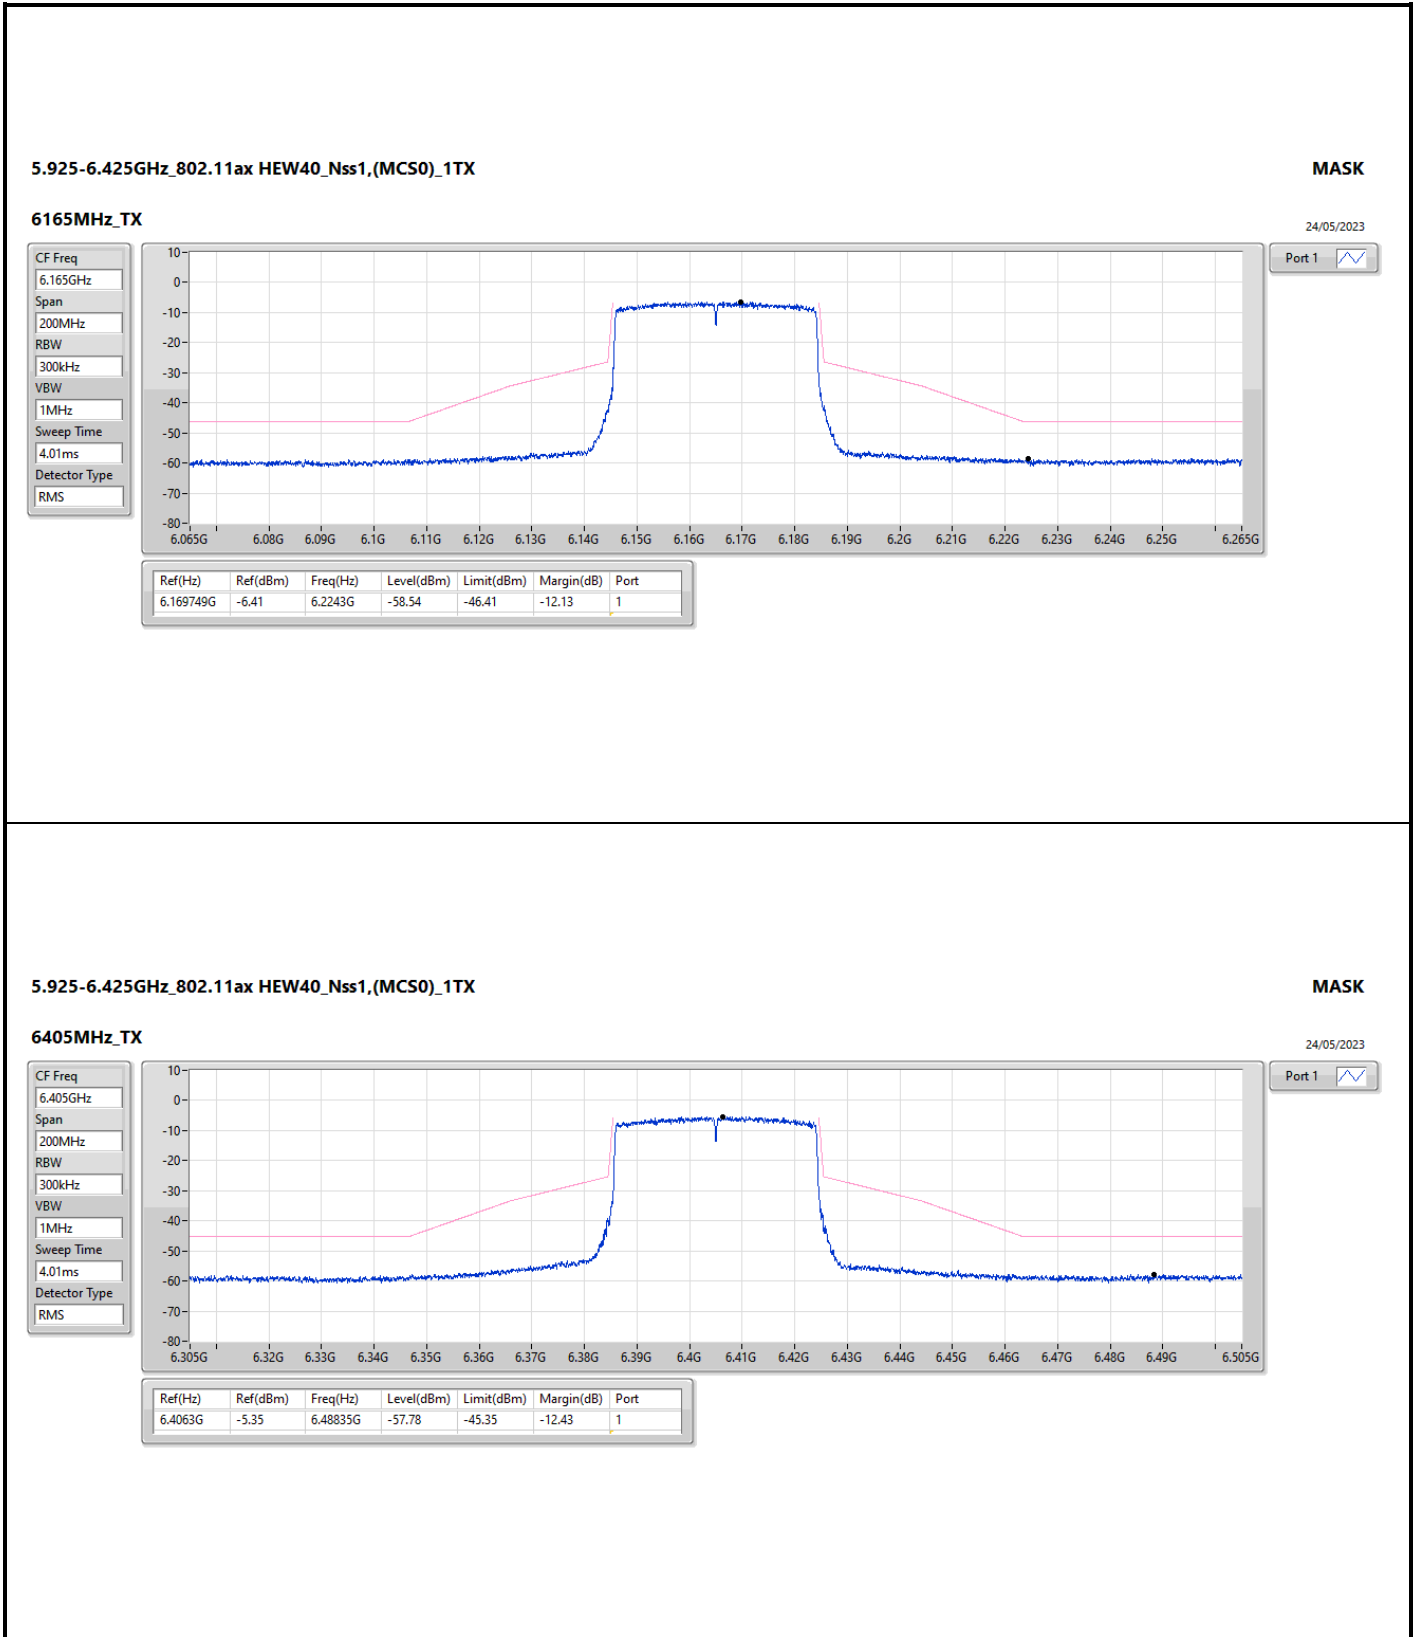

Mode	Result	Ref (Hz)	Ref (dBm)	Freq (Hz)	Level (dBm)	Limit (dBm)	Margin (dB)	Port
6535MHz	Pass	6.543573G	-6.74	6.502725G	-59.59	-46.74	-12.85	1
6695MHz	Pass	6.686902G	-6.42	6.727225G	-60.30	-46.42	-13.88	1
6855MHz	Pass	6.864098G	-6.28	6.8662G	-37.54	-26.18	-11.36	1
6875MHz	Pass	6.867027G	-6.87	6.886125G	-37.39	-26.37	-11.02	1
6895MHz	Pass	6.886827G	-6.50	6.8838G	-37.86	-26.40	-11.46	1
6995MHz	Pass	7.004223G	-7.73	6.960925G	-59.30	-47.73	-11.57	1
7095MHz	Pass	7.085777G	-7.15	7.08335G	-39.90	-27.20	-12.70	1
802.11ax HEW40_Nss1,(MCS0)_1TX	-	-	-	-	-	-	-	-
5965MHz	Pass	5.963G	-4.77	6.02385G	-58.31	-44.77	-13.54	1
6165MHz	Pass	6.169749G	-6.41	6.2243G	-58.54	-46.41	-12.13	1
6405MHz	Pass	6.4063G	-5.35	6.48835G	-57.78	-45.35	-12.43	1
6445MHz	Pass	6.4439G	-5.22	6.50785G	-57.84	-45.22	-12.62	1
6485MHz	Pass	6.48635G	-4.96	6.38895G	-57.88	-44.96	-12.92	1
6525MHz	Pass	6.530549G	-10.44	6.46075G	-58.76	-50.44	-8.32	1
6565MHz	Pass	6.560351G	-4.66	6.4655G	-57.63	-44.66	-12.97	1
6685MHz	Pass	6.68605G	-4.60	6.75225G	-57.88	-44.60	-13.28	1
6845MHz	Pass	6.841401G	-5.18	6.90345G	-56.90	-44.90	-12.00	1
6885MHz	Pass	6.882351G	-5.31	6.94545G	-56.97	-45.31	-11.66	1
6925MHz	Pass	6.916452G	-5.82	6.98435G	-56.91	-45.79	-11.12	1
7005MHz	Pass	7.009199G	-6.10	6.94545G	-57.32	-46.10	-11.22	1
7085MHz	Pass	7.087749G	-5.30	7.0011G	-56.94	-45.30	-11.64	1
802.11ax HEW80_Nss1,(MCS0)_1TX	-	-	-	-	-	-	-	-
5985MHz	Pass	5.9929G	-1.71	6.1054G	-52.87	-41.71	-11.16	1
6145MHz	Pass	6.1378G	-0.32	6.2653G	-50.81	-40.18	-10.63	1
6385MHz	Pass	6.3821G	-0.43	6.5088G	-51.31	-40.43	-10.88	1
6465MHz	Pass	6.4564G	-0.52	6.3439G	-51.27	-40.52	-10.75	1
6545MHz	Pass	6.541G	-0.36	6.4245G	-50.79	-40.36	-10.43	1
6625MHz	Pass	6.6214G	-0.34	6.5053G	-49.88	-40.21	-9.67	1
6705MHz	Pass	6.6978G	0.35	6.8277G	-49.37	-39.65	-9.72	1
6785MHz	Pass	6.7895G	-0.33	6.9042G	-50.07	-40.05	-10.02	1
6865MHz	Pass	6.8616G	-0.44	6.9864G	-50.26	-40.44	-9.82	1
6945MHz	Pass	6.9415G	-1.08	6.824G	-50.25	-40.76	-9.49	1
7025MHz	Pass	7.0226G	-1.66	6.9009G	-51.20	-41.66	-9.54	1
802.11ax HEW160_Nss1,(MCS0)_1TX	-	-	-	-	-	-	-	-
6025MHz	Pass	6.05779G	-3.09	6.374G	-50.73	-43.09	-7.64	1
6185MHz	Pass	6.20579G	0.30	6.4338G	-49.59	-39.70	-9.89	1
6345MHz	Pass	6.30821G	-0.11	6.0972G	-50.30	-40.11	-10.19	1
6505MHz	Pass	6.47521G	-0.23	6.2578G	-49.59	-40.23	-9.36	1
6665MHz	Pass	6.69219G	-0.22	6.9092G	-48.95	-40.22	-8.73	1
6825MHz	Pass	6.85159G	-0.43	6.579G	-49.75	-40.43	-9.32	1
6985MHz	Pass	6.95721G	-0.20	6.743G	-47.71	-40.17	-7.54	1