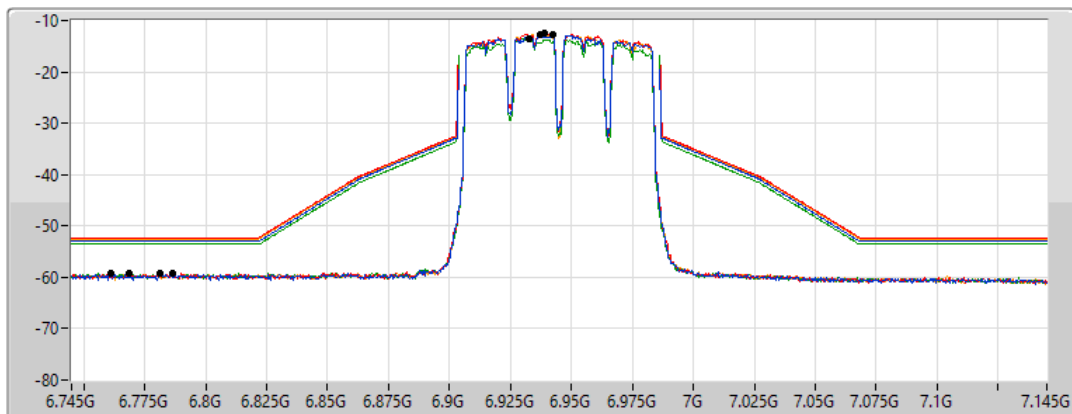

Port 1

Port 2

Port 3

Port 4

Ref(Hz)	Ref(dBm)	Freq(Hz)	Level(dBm)	Limit(dBm)	Margin(dB)	Port
6.9422G	-12.82	6.7814G	-59.30	-52.82	-6.48	1
6.93901G	-12.46	6.7614G	-59.26	-52.46	-6.80	2
6.93261G	-13.58	6.7686G	-59.17	-53.58	-5.59	3
6.93701G	-12.62	6.7866G	-59.22	-52.62	-6.60	4