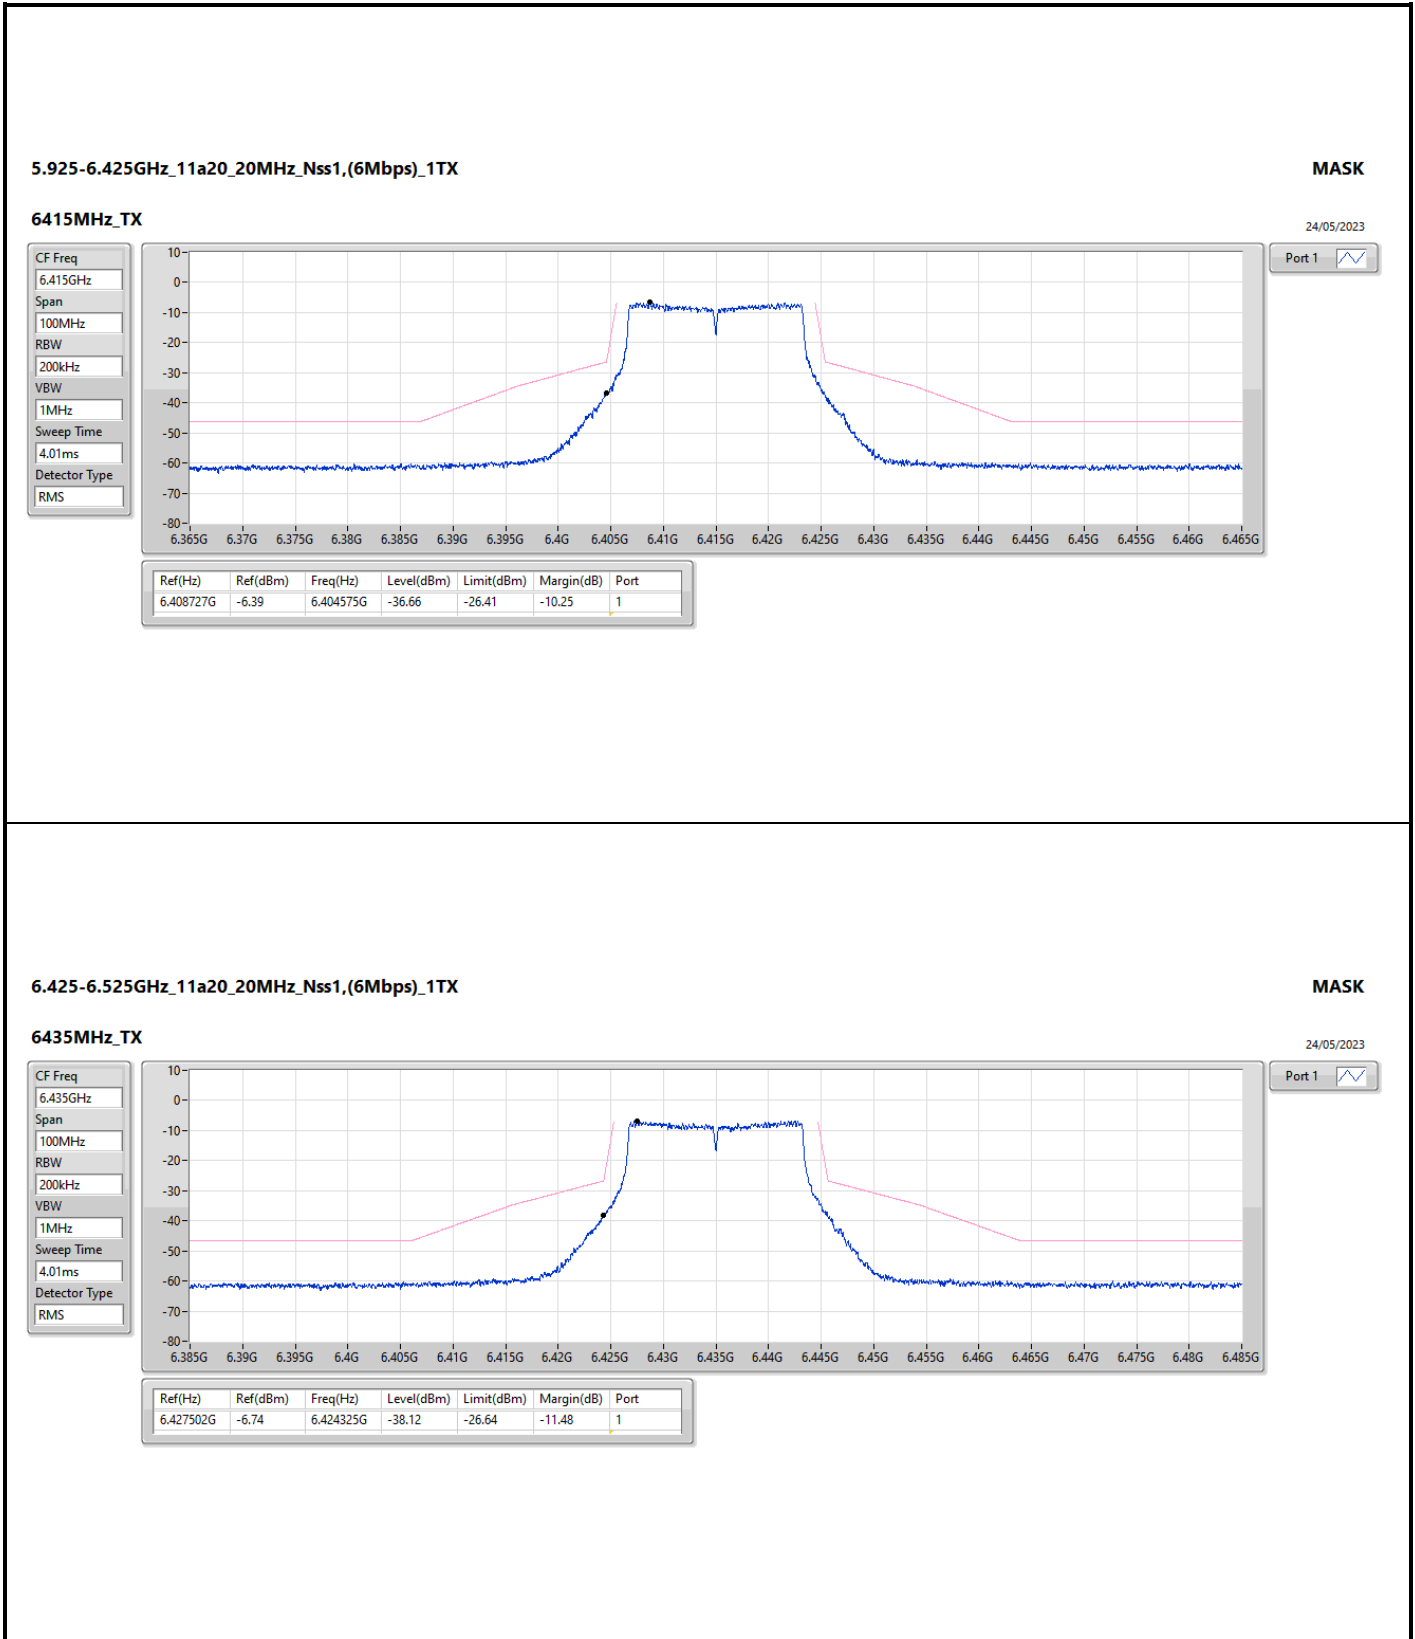

Mode	Result	Ref (Hz)	Ref (dBm)	Freq (Hz)	Level (dBm)	Limit (dBm)	Margin (dB)	Port
6535MHz	Pass	6.543573G	-6.74	6.502725G	-59.59	-46.74	-12.85	1
6695MHz	Pass	6.686902G	-6.42	6.727225G	-60.30	-46.42	-13.88	1
6855MHz	Pass	6.864098G	-6.28	6.8662G	-37.54	-26.18	-11.36	1
6875MHz	Pass	6.867027G	-6.87	6.886125G	-37.39	-26.37	-11.02	1
6895MHz	Pass	6.886827G	-6.50	6.8838G	-37.86	-26.40	-11.46	1
6995MHz	Pass	7.004223G	-7.73	6.960925G	-59.30	-47.73	-11.57	1
7095MHz	Pass	7.085777G	-7.15	7.08335G	-39.90	-27.20	-12.70	1
802.11ax HEW40_Nss1,(MCS0)_1TX	-	-	-	-	-	-	-	-
5965MHz	Pass	5.963G	-4.77	6.02385G	-58.31	-44.77	-13.54	1
6165MHz	Pass	6.169749G	-6.41	6.2243G	-58.54	-46.41	-12.13	1
6405MHz	Pass	6.4063G	-5.35	6.48835G	-57.78	-45.35	-12.43	1
6445MHz	Pass	6.4439G	-5.22	6.50785G	-57.84	-45.22	-12.62	1
6485MHz	Pass	6.48635G	-4.96	6.38895G	-57.88	-44.96	-12.92	1
6525MHz	Pass	6.530549G	-10.44	6.46075G	-58.76	-50.44	-8.32	1
6565MHz	Pass	6.560351G	-4.66	6.4655G	-57.63	-44.66	-12.97	1
6685MHz	Pass	6.68605G	-4.60	6.75225G	-57.88	-44.60	-13.28	1
6845MHz	Pass	6.841401G	-5.18	6.90345G	-56.90	-44.90	-12.00	1
6885MHz	Pass	6.882351G	-5.31	6.94545G	-56.97	-45.31	-11.66	1
6925MHz	Pass	6.916452G	-5.82	6.98435G	-56.91	-45.79	-11.12	1
7005MHz	Pass	7.009199G	-6.10	6.94545G	-57.32	-46.10	-11.22	1
7085MHz	Pass	7.087749G	-5.30	7.0011G	-56.94	-45.30	-11.64	1
802.11ax HEW80_Nss1,(MCS0)_1TX	-	-	-	-	-	-	-	-
5985MHz	Pass	5.9929G	-1.71	6.1054G	-52.87	-41.71	-11.16	1
6145MHz	Pass	6.1378G	-0.32	6.2653G	-50.81	-40.18	-10.63	1
6385MHz	Pass	6.3821G	-0.43	6.5088G	-51.31	-40.43	-10.88	1
6465MHz	Pass	6.4564G	-0.52	6.3439G	-51.27	-40.52	-10.75	1
6545MHz	Pass	6.541G	-0.36	6.4245G	-50.79	-40.36	-10.43	1
6625MHz	Pass	6.6214G	-0.34	6.5053G	-49.88	-40.21	-9.67	1
6705MHz	Pass	6.6978G	0.35	6.8277G	-49.37	-39.65	-9.72	1
6785MHz	Pass	6.7895G	-0.33	6.9042G	-50.07	-40.05	-10.02	1
6865MHz	Pass	6.8616G	-0.44	6.9864G	-50.26	-40.44	-9.82	1
6945MHz	Pass	6.9415G	-1.08	6.824G	-50.25	-40.76	-9.49	1
7025MHz	Pass	7.0226G	-1.66	6.9009G	-51.20	-41.66	-9.54	1
802.11ax HEW160_Nss1,(MCS0)_1TX	-	-	-	-	-	-	-	-
6025MHz	Pass	6.05779G	-3.09	6.374G	-50.73	-43.09	-7.64	1
6185MHz	Pass	6.20579G	0.30	6.4338G	-49.59	-39.70	-9.89	1
6345MHz	Pass	6.30821G	-0.11	6.0972G	-50.30	-40.11	-10.19	1
6505MHz	Pass	6.47521G	-0.23	6.2578G	-49.59	-40.23	-9.36	1
6665MHz	Pass	6.69219G	-0.22	6.9092G	-48.95	-40.22	-8.73	1
6825MHz	Pass	6.85159G	-0.43	6.579G	-49.75	-40.43	-9.32	1
6985MHz	Pass	6.95721G	-0.20	6.743G	-47.71	-40.17	-7.54	1