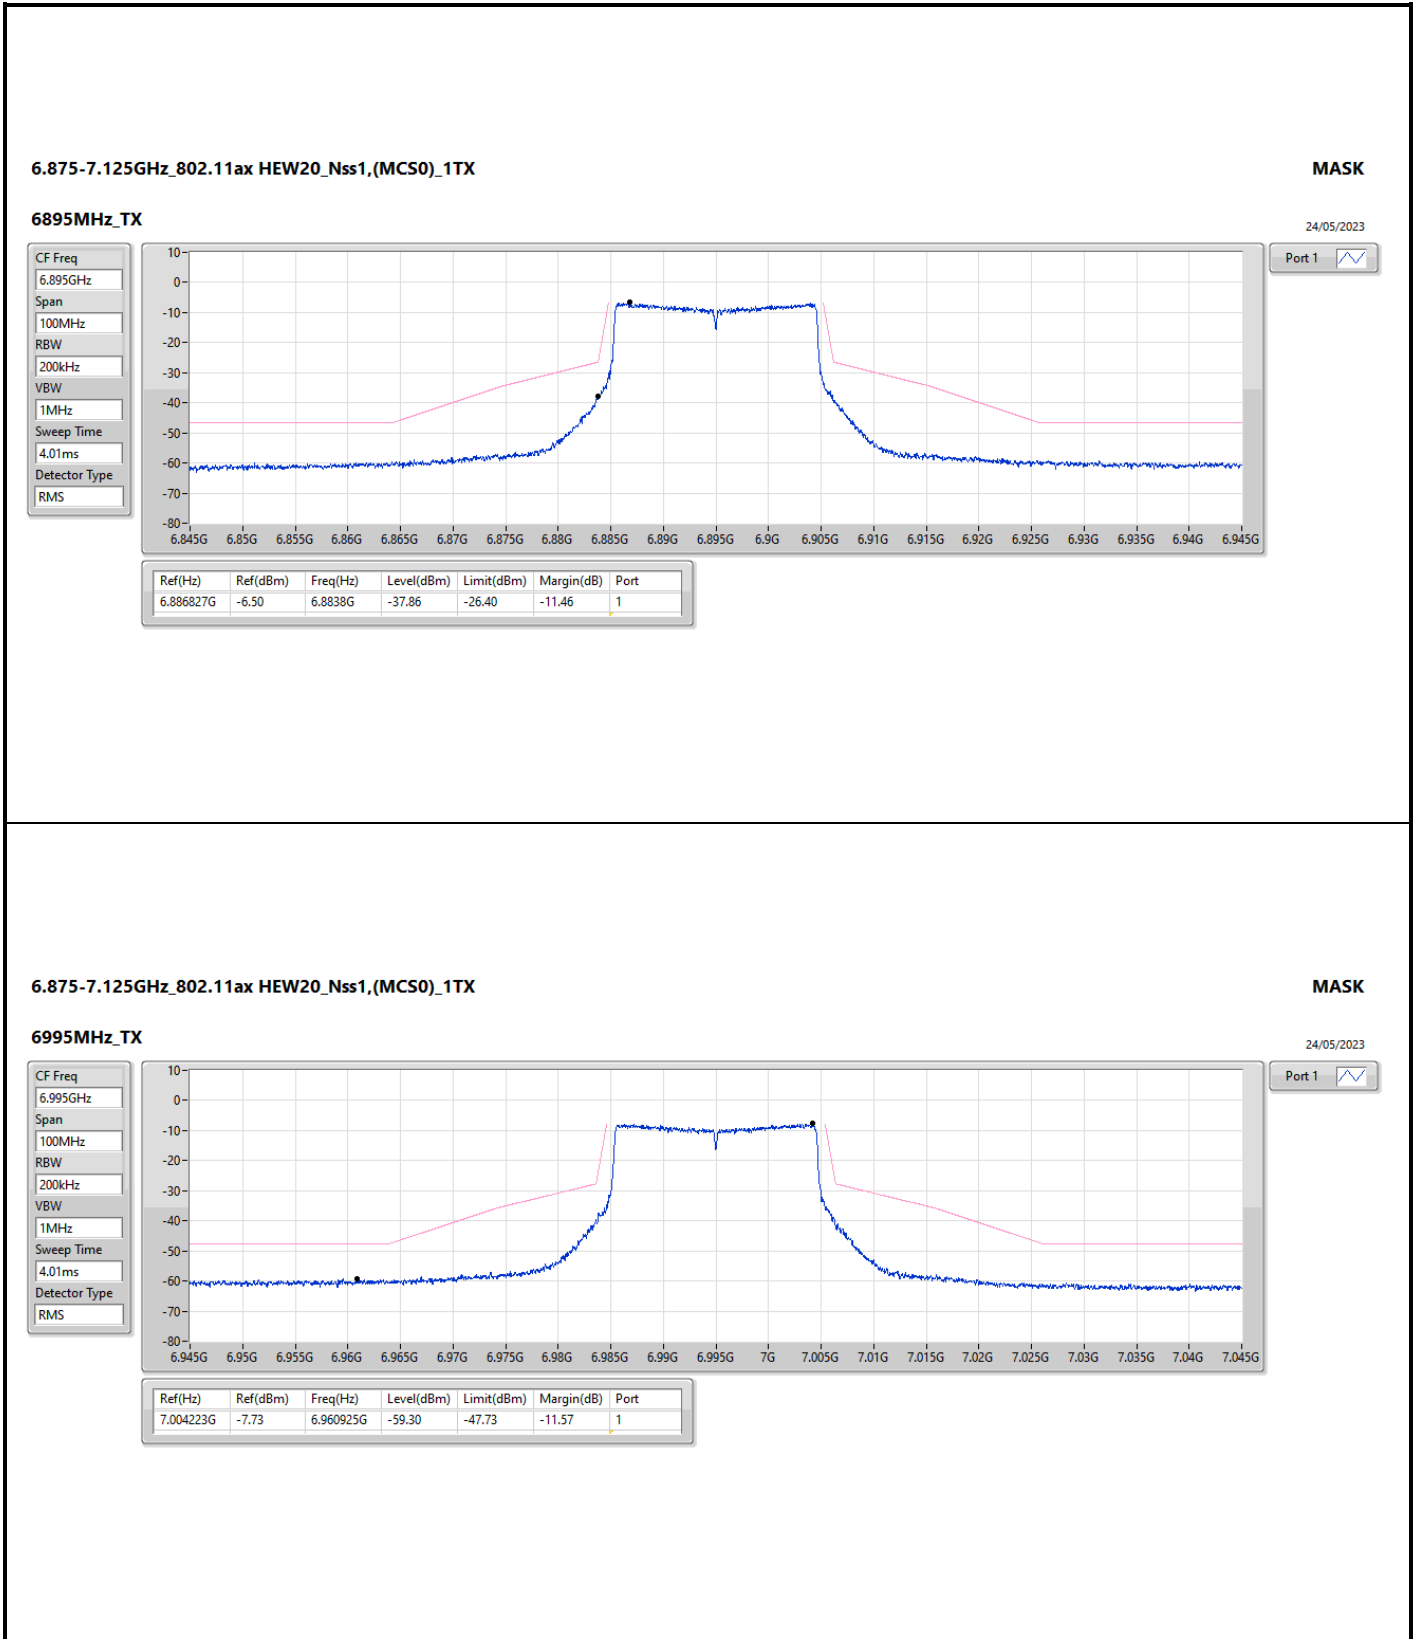

Mode	Result	Ref (Hz)	Ref (dBm)	Freq (Hz)	Level (dBm)	Limit (dBm)	Margin (dB)	Port
6535MHz	Pass	6.543573G	-6.74	6.502725G	-59.59	-46.74	-12.85	1
6695MHz	Pass	6.686902G	-6.42	6.727225G	-60.30	-46.42	-13.88	1
6855MHz	Pass	6.864098G	-6.28	6.8662G	-37.54	-26.18	-11.36	1
6875MHz	Pass	6.867027G	-6.87	6.886125G	-37.39	-26.37	-11.02	1
6895MHz	Pass	6.886827G	-6.50	6.8838G	-37.86	-26.40	-11.46	1
6995MHz	Pass	7.004223G	-7.73	6.960925G	-59.30	-47.73	-11.57	1
7095MHz	Pass	7.085777G	-7.15	7.08335G	-39.90	-27.20	-12.70	1
802.11ax HEW40_Nss1,(MCS0)_1TX	-	-	-	-	-	-	-	-
5965MHz	Pass	5.963G	-4.77	6.02385G	-58.31	-44.77	-13.54	1
6165MHz	Pass	6.169749G	-6.41	6.2243G	-58.54	-46.41	-12.13	1
6405MHz	Pass	6.4063G	-5.35	6.48835G	-57.78	-45.35	-12.43	1
6445MHz	Pass	6.4439G	-5.22	6.50785G	-57.84	-45.22	-12.62	1
6485MHz	Pass	6.48635G	-4.96	6.38895G	-57.88	-44.96	-12.92	1
6525MHz	Pass	6.530549G	-10.44	6.46075G	-58.76	-50.44	-8.32	1
6565MHz	Pass	6.560351G	-4.66	6.4655G	-57.63	-44.66	-12.97	1
6685MHz	Pass	6.68605G	-4.60	6.75225G	-57.88	-44.60	-13.28	1
6845MHz	Pass	6.841401G	-5.18	6.90345G	-56.90	-44.90	-12.00	1
6885MHz	Pass	6.882351G	-5.31	6.94545G	-56.97	-45.31	-11.66	1
6925MHz	Pass	6.916452G	-5.82	6.98435G	-56.91	-45.79	-11.12	1
7005MHz	Pass	7.009199G	-6.10	6.94545G	-57.32	-46.10	-11.22	1
7085MHz	Pass	7.087749G	-5.30	7.0011G	-56.94	-45.30	-11.64	1
802.11ax HEW80_Nss1,(MCS0)_1TX	-	-	-	-	-	-	-	-
5985MHz	Pass	5.9929G	-1.71	6.1054G	-52.87	-41.71	-11.16	1
6145MHz	Pass	6.1378G	-0.32	6.2653G	-50.81	-40.18	-10.63	1
6385MHz	Pass	6.3821G	-0.43	6.5088G	-51.31	-40.43	-10.88	1
6465MHz	Pass	6.4564G	-0.52	6.3439G	-51.27	-40.52	-10.75	1
6545MHz	Pass	6.541G	-0.36	6.4245G	-50.79	-40.36	-10.43	1
6625MHz	Pass	6.6214G	-0.34	6.5053G	-49.88	-40.21	-9.67	1
6705MHz	Pass	6.6978G	0.35	6.8277G	-49.37	-39.65	-9.72	1
6785MHz	Pass	6.7895G	-0.33	6.9042G	-50.07	-40.05	-10.02	1
6865MHz	Pass	6.8616G	-0.44	6.9864G	-50.26	-40.44	-9.82	1
6945MHz	Pass	6.9415G	-1.08	6.824G	-50.25	-40.76	-9.49	1
7025MHz	Pass	7.0226G	-1.66	6.9009G	-51.20	-41.66	-9.54	1
802.11ax HEW160_Nss1,(MCS0)_1TX	-	-	-	-	-	-	-	-
6025MHz	Pass	6.05779G	-3.09	6.374G	-50.73	-43.09	-7.64	1
6185MHz	Pass	6.20579G	0.30	6.4338G	-49.59	-39.70	-9.89	1
6345MHz	Pass	6.30821G	-0.11	6.0972G	-50.30	-40.11	-10.19	1
6505MHz	Pass	6.47521G	-0.23	6.2578G	-49.59	-40.23	-9.36	1
6665MHz	Pass	6.69219G	-0.22	6.9092G	-48.95	-40.22	-8.73	1
6825MHz	Pass	6.85159G	-0.43	6.579G	-49.75	-40.43	-9.32	1
6985MHz	Pass	6.95721G	-0.20	6.743G	-47.71	-40.17	-7.54	1