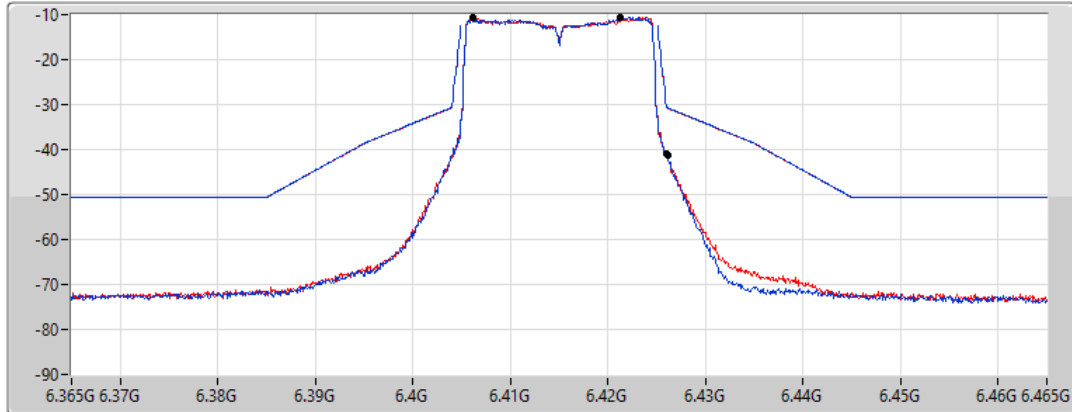

802.11ax HEW20_Nss1,(MCS0)_2TX

MASK

6415MHz_TnomVnom

17/01/2022

CF Freq
6.415GHz

Span
100MHz

RBW
300kHz

VBW
1MHz

Sweep Time
20ms

Detector Type
RMS

Port 1

Port 2

Ref(Hz)	Ref(dBm)	Freq(Hz)	Level(dBm)	Limit(dBm)	Margin(dB)	Port
6.42129G	-10.61	6.4261G	-41.12	-30.70	-10.42	1
6.40621G	-10.67	6.426G	-40.80	-30.67	-10.13	2