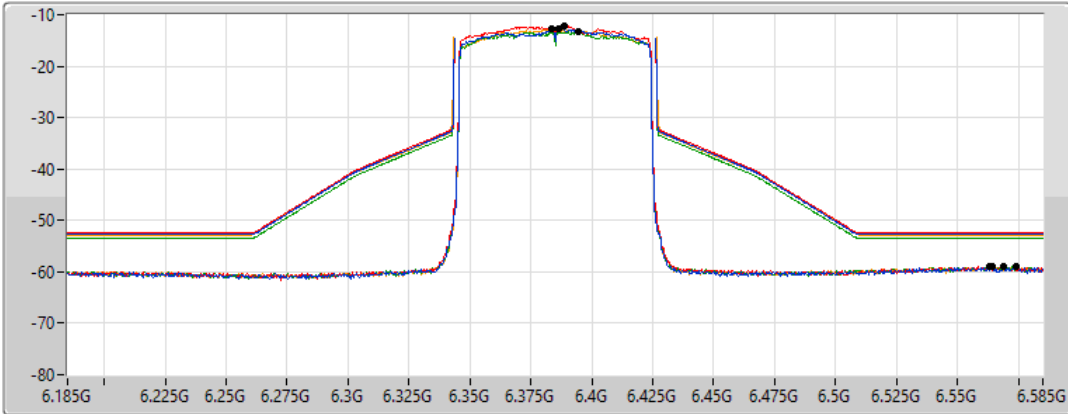

802.11ax HEW80_Nss1,(MCS0)_4TX

MASK

6385MHz_TnomVnom

01/09/2021

CF Freq
6.385GHz

Span
400MHz

RBW
1MHz

VBW
3MHz

Sweep Time
20ms

Detector Type
RMS

Port 1

Port 2

Port 3

Port 4

Ref(Hz)	Ref(dBm)	Freq(Hz)	Level(dBm)	Limit(dBm)	Margin(dB)	Port
6.3866G	-12.63	6.5642G	-58.82	-52.63	-6.19	1
6.389G	-12.29	6.5634G	-58.96	-52.29	-6.67	2
6.39459G	-13.35	6.5686G	-58.97	-53.35	-5.62	3
6.3834G	-12.87	6.5738G	-59.04	-52.87	-6.17	4