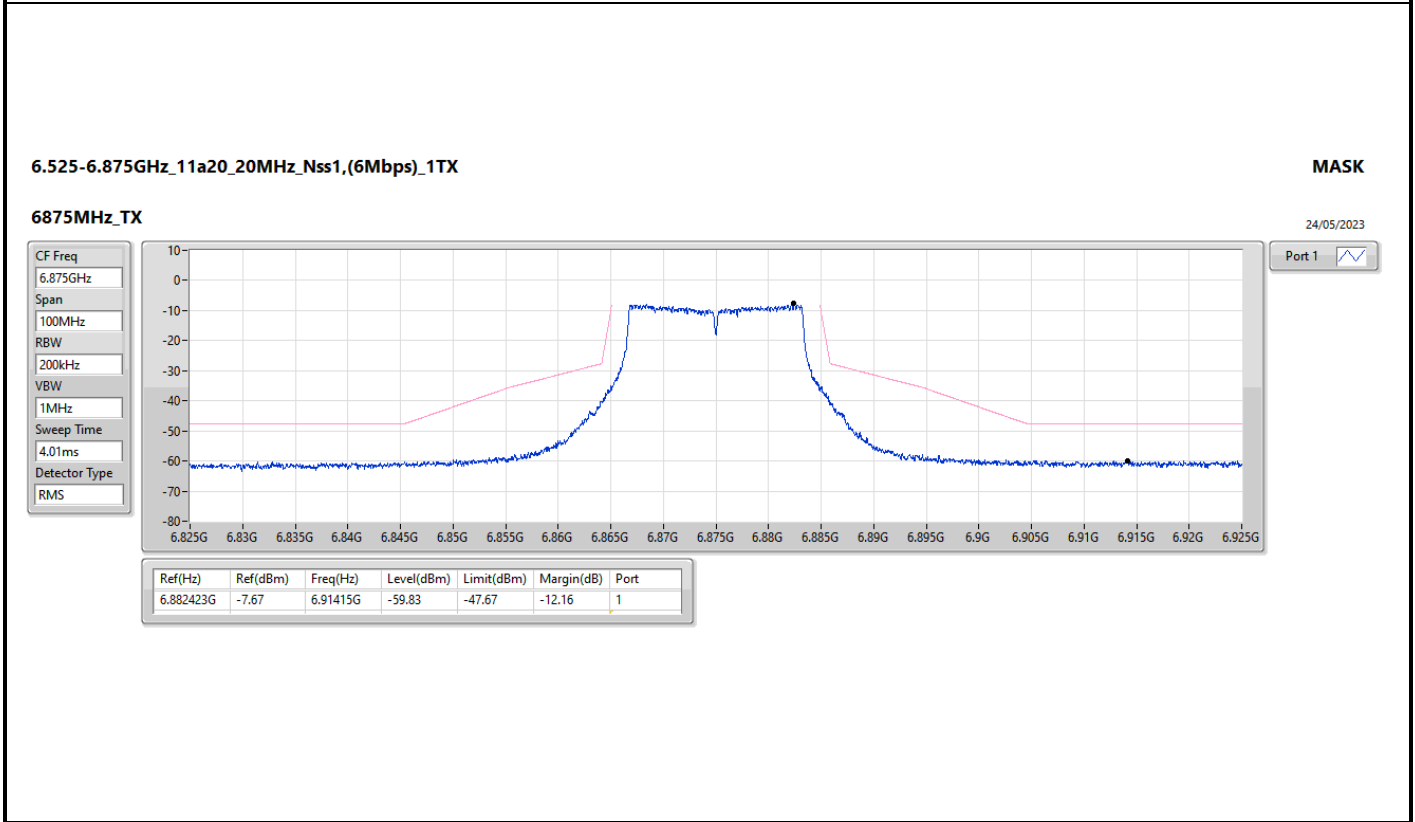

Mode	Result	Ref (Hz)	Ref (dBm)	Freq (Hz)	Level (dBm)	Limit (dBm)	Margin (dB)	Port
6535MHz	Pass	6.543573G	-6.74	6.502725G	-59.59	-46.74	-12.85	1
6695MHz	Pass	6.686902G	-6.42	6.727225G	-60.30	-46.42	-13.88	1
6855MHz	Pass	6.864098G	-6.28	6.8662G	-37.54	-26.18	-11.36	1
6875MHz	Pass	6.867027G	-6.87	6.886125G	-37.39	-26.37	-11.02	1
6895MHz	Pass	6.886827G	-6.50	6.8838G	-37.86	-26.40	-11.46	1
6995MHz	Pass	7.004223G	-7.73	6.960925G	-59.30	-47.73	-11.57	1
7095MHz	Pass	7.085777G	-7.15	7.08335G	-39.90	-27.20	-12.70	1
802.11ax HEW40_Nss1,(MCS0)_1TX	-	-	-	-	-	-	-	-
5965MHz	Pass	5.963G	-4.77	6.02385G	-58.31	-44.77	-13.54	1
6165MHz	Pass	6.169749G	-6.41	6.2243G	-58.54	-46.41	-12.13	1
6405MHz	Pass	6.4063G	-5.35	6.48835G	-57.78	-45.35	-12.43	1
6445MHz	Pass	6.4439G	-5.22	6.50785G	-57.84	-45.22	-12.62	1
6485MHz	Pass	6.48635G	-4.96	6.38895G	-57.88	-44.96	-12.92	1
6525MHz	Pass	6.530549G	-10.44	6.46075G	-58.76	-50.44	-8.32	1
6565MHz	Pass	6.560351G	-4.66	6.4655G	-57.63	-44.66	-12.97	1
6685MHz	Pass	6.68605G	-4.60	6.75225G	-57.88	-44.60	-13.28	1
6845MHz	Pass	6.841401G	-5.18	6.90345G	-56.90	-44.90	-12.00	1
6885MHz	Pass	6.882351G	-5.31	6.94545G	-56.97	-45.31	-11.66	1
6925MHz	Pass	6.916452G	-5.82	6.98435G	-56.91	-45.79	-11.12	1
7005MHz	Pass	7.009199G	-6.10	6.94545G	-57.32	-46.10	-11.22	1
7085MHz	Pass	7.087749G	-5.30	7.0011G	-56.94	-45.30	-11.64	1
802.11ax HEW80_Nss1,(MCS0)_1TX	-	-	-	-	-	-	-	-
5985MHz	Pass	5.9929G	-1.71	6.1054G	-52.87	-41.71	-11.16	1
6145MHz	Pass	6.1378G	-0.32	6.2653G	-50.81	-40.18	-10.63	1
6385MHz	Pass	6.3821G	-0.43	6.5088G	-51.31	-40.43	-10.88	1
6465MHz	Pass	6.4564G	-0.52	6.3439G	-51.27	-40.52	-10.75	1
6545MHz	Pass	6.541G	-0.36	6.4245G	-50.79	-40.36	-10.43	1
6625MHz	Pass	6.6214G	-0.34	6.5053G	-49.88	-40.21	-9.67	1
6705MHz	Pass	6.6978G	0.35	6.8277G	-49.37	-39.65	-9.72	1
6785MHz	Pass	6.7895G	-0.33	6.9042G	-50.07	-40.05	-10.02	1
6865MHz	Pass	6.8616G	-0.44	6.9864G	-50.26	-40.44	-9.82	1
6945MHz	Pass	6.9415G	-1.08	6.824G	-50.25	-40.76	-9.49	1
7025MHz	Pass	7.0226G	-1.66	6.9009G	-51.20	-41.66	-9.54	1
802.11ax HEW160_Nss1,(MCS0)_1TX	-	-	-	-	-	-	-	-
6025MHz	Pass	6.05779G	-3.09	6.374G	-50.73	-43.09	-7.64	1
6185MHz	Pass	6.20579G	0.30	6.4338G	-49.59	-39.70	-9.89	1
6345MHz	Pass	6.30821G	-0.11	6.0972G	-50.30	-40.11	-10.19	1
6505MHz	Pass	6.47521G	-0.23	6.2578G	-49.59	-40.23	-9.36	1
6665MHz	Pass	6.69219G	-0.22	6.9092G	-48.95	-40.22	-8.73	1
6825MHz	Pass	6.85159G	-0.43	6.579G	-49.75	-40.43	-9.32	1
6985MHz	Pass	6.95721G	-0.20	6.743G	-47.71	-40.17	-7.54	1