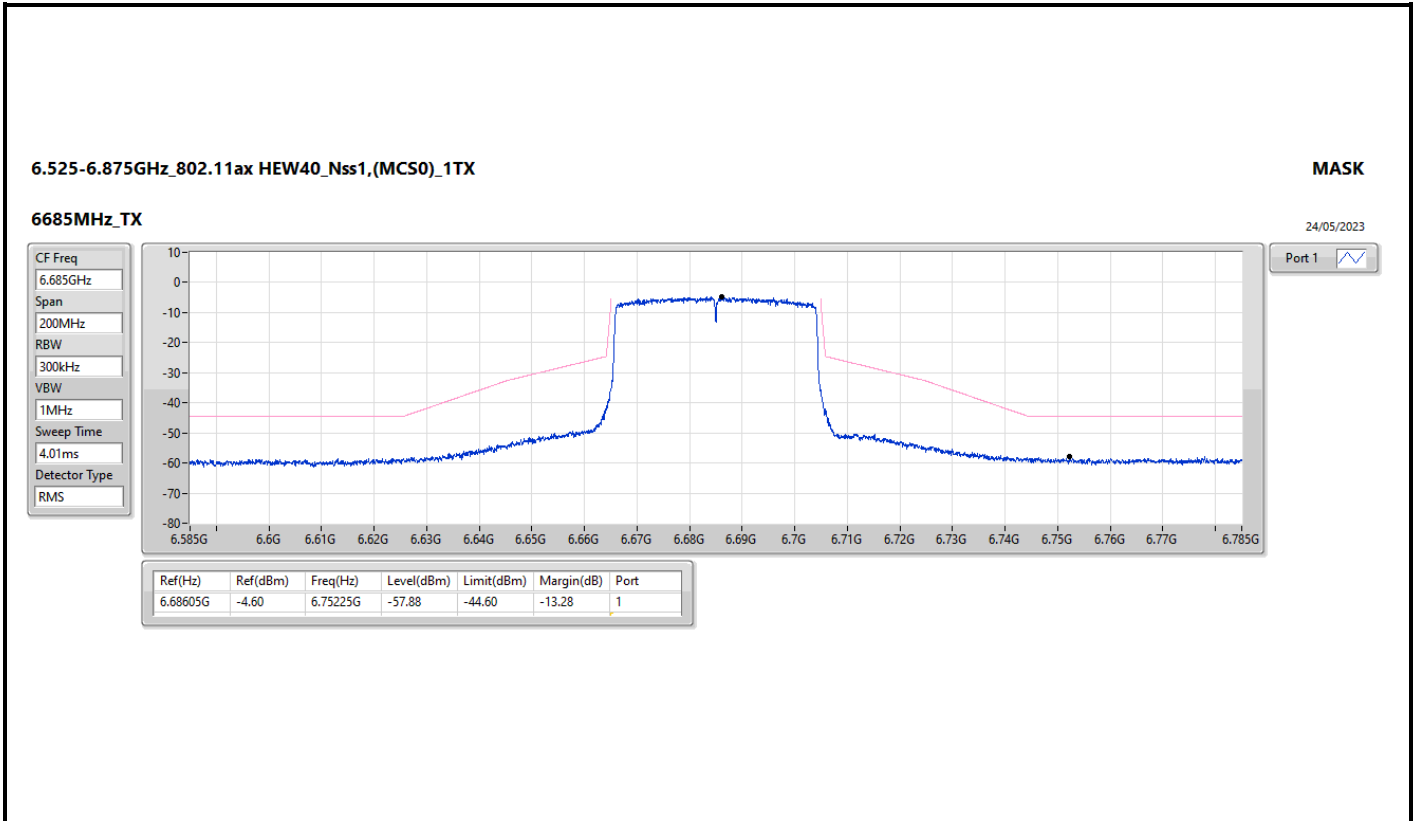

Mode	Result	Ref (Hz)	Ref (dBm)	Freq (Hz)	Level (dBm)	Limit (dBm)	Margin (dB)	Port
6535MHz	Pass	6.543573G	-6.74	6.502725G	-59.59	-46.74	-12.85	1
6695MHz	Pass	6.686902G	-6.42	6.727225G	-60.30	-46.42	-13.88	1
6855MHz	Pass	6.864098G	-6.28	6.8662G	-37.54	-26.18	-11.36	1
6875MHz	Pass	6.867027G	-6.87	6.886125G	-37.39	-26.37	-11.02	1
6895MHz	Pass	6.886827G	-6.50	6.8838G	-37.86	-26.40	-11.46	1
6995MHz	Pass	7.004223G	-7.73	6.960925G	-59.30	-47.73	-11.57	1
7095MHz	Pass	7.085777G	-7.15	7.08335G	-39.90	-27.20	-12.70	1
802.11ax HEW40_Nss1,(MCS0)_1TX	-	-	-	-	-	-	-	-
5965MHz	Pass	5.963G	-4.77	6.02385G	-58.31	-44.77	-13.54	1
6165MHz	Pass	6.169749G	-6.41	6.2243G	-58.54	-46.41	-12.13	1
6405MHz	Pass	6.4063G	-5.35	6.48835G	-57.78	-45.35	-12.43	1
6445MHz	Pass	6.4439G	-5.22	6.50785G	-57.84	-45.22	-12.62	1
6485MHz	Pass	6.48635G	-4.96	6.38895G	-57.88	-44.96	-12.92	1
6525MHz	Pass	6.530549G	-10.44	6.46075G	-58.76	-50.44	-8.32	1
6565MHz	Pass	6.560351G	-4.66	6.4655G	-57.63	-44.66	-12.97	1
6685MHz	Pass	6.68605G	-4.60	6.75225G	-57.88	-44.60	-13.28	1
6845MHz	Pass	6.841401G	-5.18	6.90345G	-56.90	-44.90	-12.00	1
6885MHz	Pass	6.882351G	-5.31	6.94545G	-56.97	-45.31	-11.66	1
6925MHz	Pass	6.916452G	-5.82	6.98435G	-56.91	-45.79	-11.12	1
7005MHz	Pass	7.009199G	-6.10	6.94545G	-57.32	-46.10	-11.22	1
7085MHz	Pass	7.087749G	-5.30	7.0011G	-56.94	-45.30	-11.64	1
802.11ax HEW80_Nss1,(MCS0)_1TX	-	-	-	-	-	-	-	-
5985MHz	Pass	5.9929G	-1.71	6.1054G	-52.87	-41.71	-11.16	1
6145MHz	Pass	6.1378G	-0.32	6.2653G	-50.81	-40.18	-10.63	1
6385MHz	Pass	6.3821G	-0.43	6.5088G	-51.31	-40.43	-10.88	1
6465MHz	Pass	6.4564G	-0.52	6.3439G	-51.27	-40.52	-10.75	1
6545MHz	Pass	6.541G	-0.36	6.4245G	-50.79	-40.36	-10.43	1
6625MHz	Pass	6.6214G	-0.34	6.5053G	-49.88	-40.21	-9.67	1
6705MHz	Pass	6.6978G	0.35	6.8277G	-49.37	-39.65	-9.72	1
6785MHz	Pass	6.7895G	-0.33	6.9042G	-50.07	-40.05	-10.02	1
6865MHz	Pass	6.8616G	-0.44	6.9864G	-50.26	-40.44	-9.82	1
6945MHz	Pass	6.9415G	-1.08	6.824G	-50.25	-40.76	-9.49	1
7025MHz	Pass	7.0226G	-1.66	6.9009G	-51.20	-41.66	-9.54	1
802.11ax HEW160_Nss1,(MCS0)_1TX	-	-	-	-	-	-	-	-
6025MHz	Pass	6.05779G	-3.09	6.374G	-50.73	-43.09	-7.64	1
6185MHz	Pass	6.20579G	0.30	6.4338G	-49.59	-39.70	-9.89	1
6345MHz	Pass	6.30821G	-0.11	6.0972G	-50.30	-40.11	-10.19	1
6505MHz	Pass	6.47521G	-0.23	6.2578G	-49.59	-40.23	-9.36	1
6665MHz	Pass	6.69219G	-0.22	6.9092G	-48.95	-40.22	-8.73	1
6825MHz	Pass	6.85159G	-0.43	6.579G	-49.75	-40.43	-9.32	1
6985MHz	Pass	6.95721G	-0.20	6.743G	-47.71	-40.17	-7.54	1