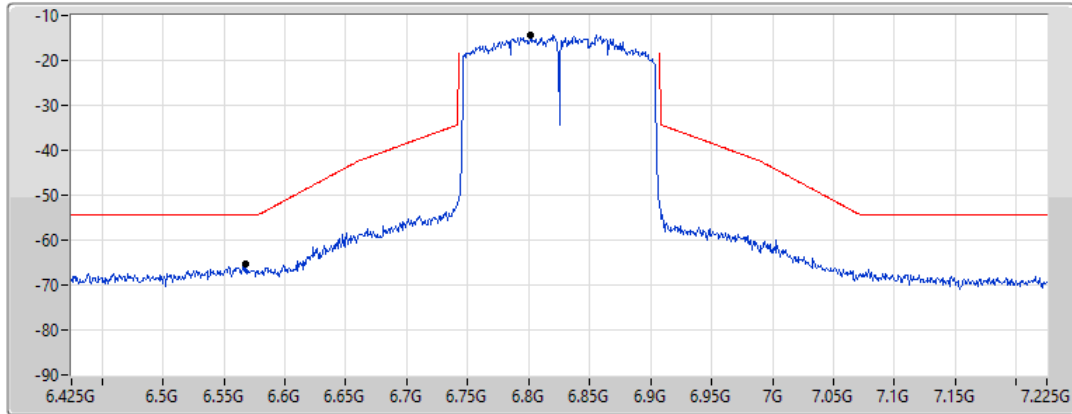

Span  
800MHz

RBW  
2MHz

VBW  
10MHz

Sweep Time  
20ms

Detector Type  
RMS

Ref(Hz)	Ref(dBm)	Freq(Hz)	Level(dBm)	Limit(dBm)	Margin(dB)	Port
6.80182G	-14.33	6.5682G	-65.29	-54.33	-10.96	1

802.11ax HEW160\_Nss1,(MCS0)\_1TX