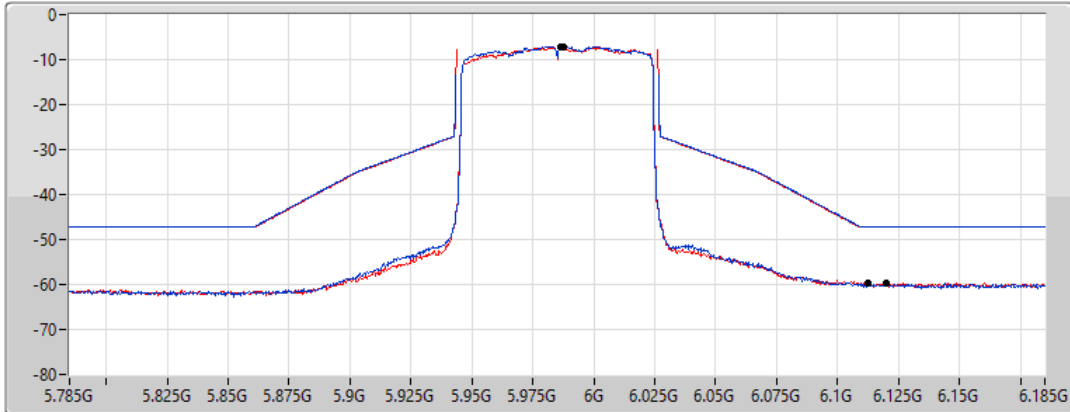

802.11ax HEW80_Nss1,(MCS0)_2TX

MASK

5985MHz_TnomVnom

01/09/2021

CF Freq
5.985GHz

Span
400MHz

RBW
1MHz

VBW
3MHz

Sweep Time
20ms

Detector Type
RMS

Port 1

Port 2

Ref(Hz)	Ref(dBm)	Freq(Hz)	Level(dBm)	Limit(dBm)	Margin(dB)	Port
5.9874G	-7.04	6.1198G	-59.82	-47.04	-12.78	1
5.9866G	-7.12	6.1126G	-59.57	-47.12	-12.45	2