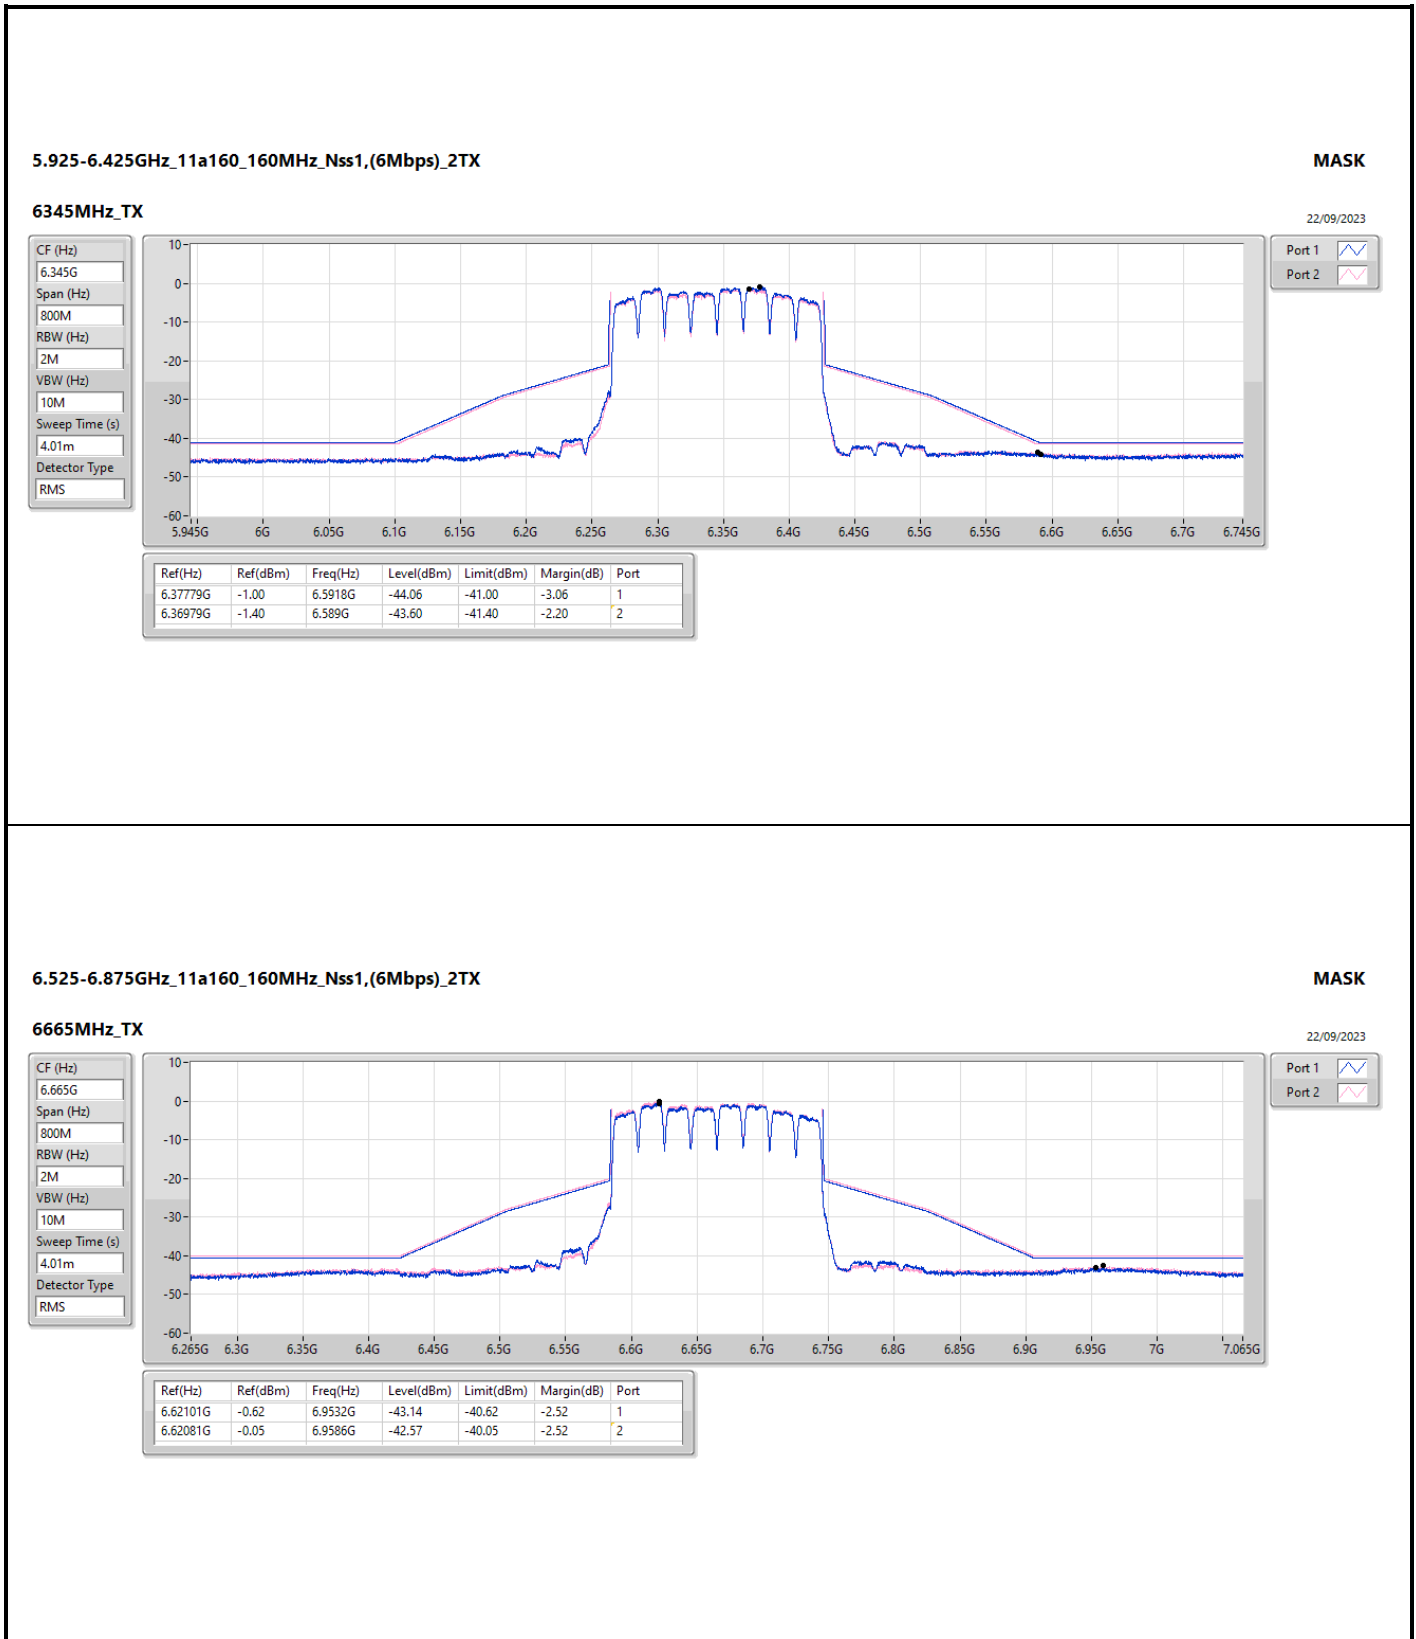

22/09/2023

Port 1 

Port 2 

Ref(Hz)	Ref(dBm)	Freq(Hz)	Level(dBm)	Limit(dBm)	Margin(dB)	Port
6.2285G	-0.19	6.3817G	-46.70	-40.19	-6.51	1
6.2399G	-0.81	6.3814G	-46.83	-40.81	-6.02	2

6.525-6.875GHz_802.11ax HEW40_Nss1,(MCS0)_2TX