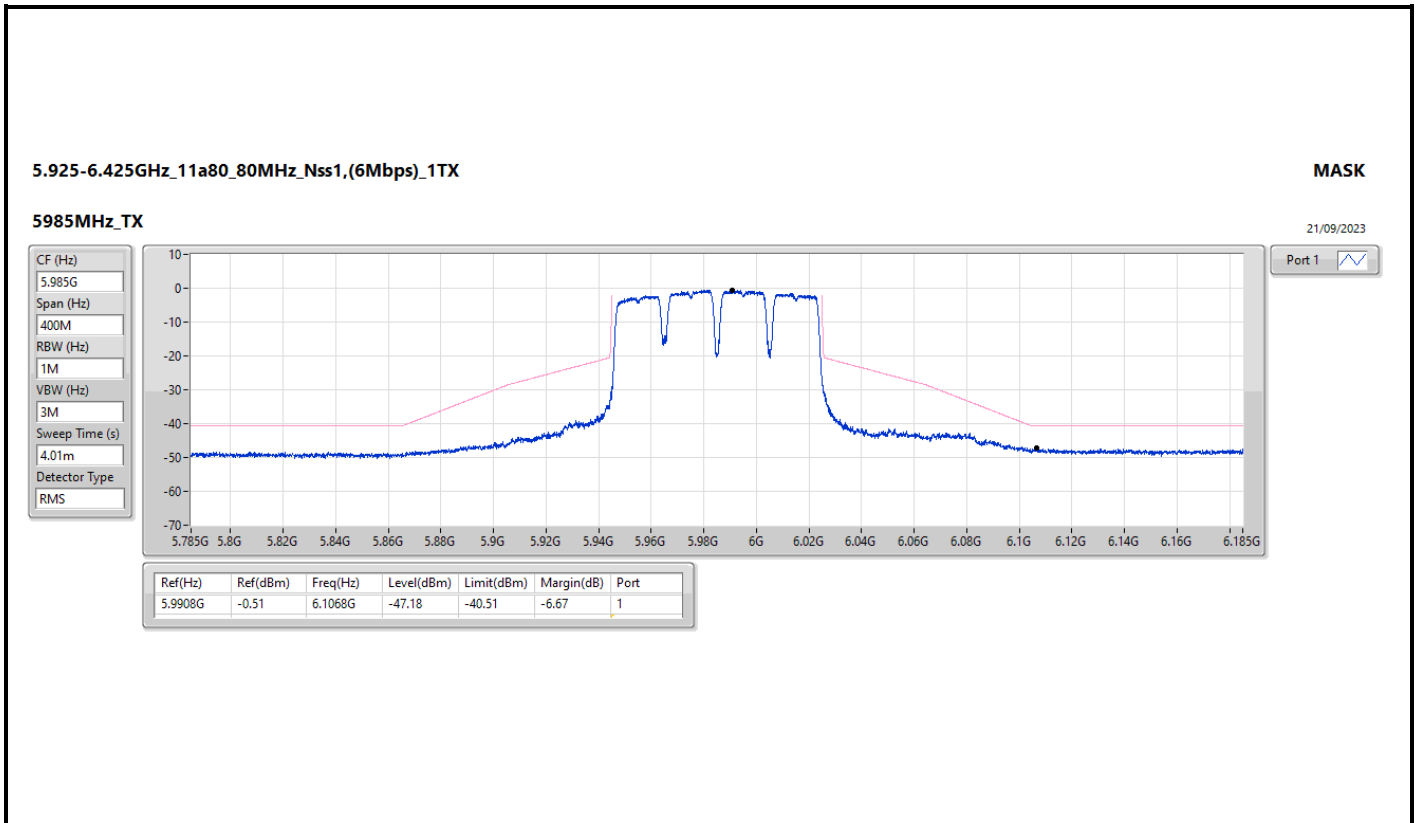

Result

Mode	Result	Ref (Hz)	Ref (dBm)	Freq (Hz)	Level (dBm)	Limit (dBm)	Margin (dB)	Port
11a20_20MHz_Nss1,(6Mbps)_1TX	-	-	-	-	-	-	-	-
5955MHz	Pass	5.962748G	-1.77	5.9656G	-32.77	-21.82	-10.95	1
6195MHz	Pass	6.187527G	-1.13	6.205575G	-33.13	-21.13	-12.00	1
6415MHz	Pass	6.407502G	-1.68	6.404425G	-33.30	-21.68	-11.62	1
6535MHz	Pass	6.528127G	-1.49	6.56665G	-53.23	-41.49	-11.74	1
6695MHz	Pass	6.701273G	-1.02	6.705525G	-31.33	-20.62	-10.71	1
6855MHz	Pass	6.848777G	-2.16	6.885225G	-53.07	-42.16	-10.91	1
11a40_40MHz_Nss1,(6Mbps)_1TX	-	-	-	-	-	-	-	-
5965MHz	Pass	5.961751G	-2.86	6.02205G	-45.53	-42.73	-2.80	1
6205MHz	Pass	6.202701G	-2.40	6.26315G	-47.33	-42.40	-4.93	1
6405MHz	Pass	6.398102G	-2.92	6.46185G	-47.86	-42.36	-5.50	1
6565MHz	Pass	6.559951G	-2.42	6.62305G	-47.45	-42.30	-5.15	1
6685MHz	Pass	6.693048G	-2.54	6.6288G	-44.97	-41.88	-3.09	1
6845MHz	Pass	6.842001G	-2.74	6.9031G	-47.49	-42.74	-4.75	1
11a80_80MHz_Nss1,(6Mbps)_1TX	-	-	-	-	-	-	-	-
5985MHz	Pass	5.9908G	-0.51	6.1068G	-47.18	-40.51	-6.67	1
6225MHz	Pass	6.2322G	-0.27	6.3713G	-46.75	-40.27	-6.48	1
6385MHz	Pass	6.3726G	-0.99	6.5612G	-46.60	-40.99	-5.61	1
6625MHz	Pass	6.6184G	-0.54	6.503G	-46.53	-40.54	-5.99	1
6705MHz	Pass	6.6916G	-0.52	6.5841G	-45.95	-40.52	-5.43	1
6785MHz	Pass	6.771G	-0.70	6.9764G	-46.01	-40.70	-5.31	1
11a160_160MHz_Nss1,(6Mbps)_1TX	-	-	-	-	-	-	-	-
6025MHz	Pass	6.0326G	-0.89	6.379G	-44.30	-40.89	-3.41	1
6185MHz	Pass	6.21119G	-0.95	6.5538G	-43.98	-40.95	-3.03	1
6345MHz	Pass	6.37239G	-1.30	6.588G	-44.27	-41.30	-2.97	1
6665MHz	Pass	6.61961G	-0.60	6.9756G	-43.39	-40.60	-2.79	1
802.11ax HEW20_Nss1,(MCS0)_1TX	-	-	-	-	-	-	-	-
5955MHz	Pass	5.963773G	-1.10	5.98535G	-51.33	-40.42	-10.91	1
6195MHz	Pass	6.186752G	-1.36	6.162425G	-53.46	-41.36	-12.10	1
6415MHz	Pass	6.422723G	-1.60	6.3759G	-53.02	-41.60	-11.42	1
6535MHz	Pass	6.541823G	-1.15	6.5461G	-32.41	-21.16	-11.25	1
6695MHz	Pass	6.685652G	-1.16	6.72875G	-53.03	-41.16	-11.87	1
6855MHz	Pass	6.845852G	-1.37	6.8438G	-32.83	-21.41	-11.42	1
802.11ax HEW40_Nss1,(MCS0)_1TX	-	-	-	-	-	-	-	-
5965MHz	Pass	5.968549G	0.23	6.02515G	-48.52	-39.63	-8.89	1
6205MHz	Pass	6.199501G	-0.37	6.26625G	-50.24	-40.37	-9.87	1
6405MHz	Pass	6.408099G	-2.60	6.34585G	-51.69	-42.60	-9.09	1
6565MHz	Pass	6.567699G	-1.83	6.50095G	-51.80	-41.83	-9.97	1
6685MHz	Pass	6.676102G	-2.18	6.7445G	-51.35	-42.18	-9.17	1
6845MHz	Pass	6.839101G	-2.02	6.90525G	-51.06	-42.02	-9.04	1
802.11ax HEW80_Nss1,(MCS0)_1TX	-	-	-	-	-	-	-	-
5985MHz	Pass	5.9792G	-0.13	6.1056G	-46.86	-40.13	-6.73	1
6225MHz	Pass	6.2202G	-0.15	6.3657G	-46.54	-40.15	-6.39	1
6385MHz	Pass	6.381G	-0.57	6.5576G	-46.30	-40.57	-5.73	1
6625MHz	Pass	6.6284G	0.30	6.7515G	-46.55	-39.70	-6.85	1
6705MHz	Pass	6.7099G	-0.04	6.5791G	-45.90	-40.04	-5.86	1
6785MHz	Pass	6.7696G	-0.20	6.9657G	-45.88	-40.20	-5.68	1
802.11ax HEW160_Nss1,(MCS0)_1TX	-	-	-	-	-	-	-	-
6025MHz	Pass	6.05979G	-0.03	6.3682G	-44.09	-40.03	-4.06	1
6185MHz	Pass	6.1994G	-0.06	6.5522G	-43.83	-40.06	-3.77	1
6345MHz	Pass	6.36919G	-0.51	6.5978G	-44.04	-40.51	-3.53	1
6665MHz	Pass	6.63921G	0.52	6.9616G	-43.29	-39.48	-3.81	1