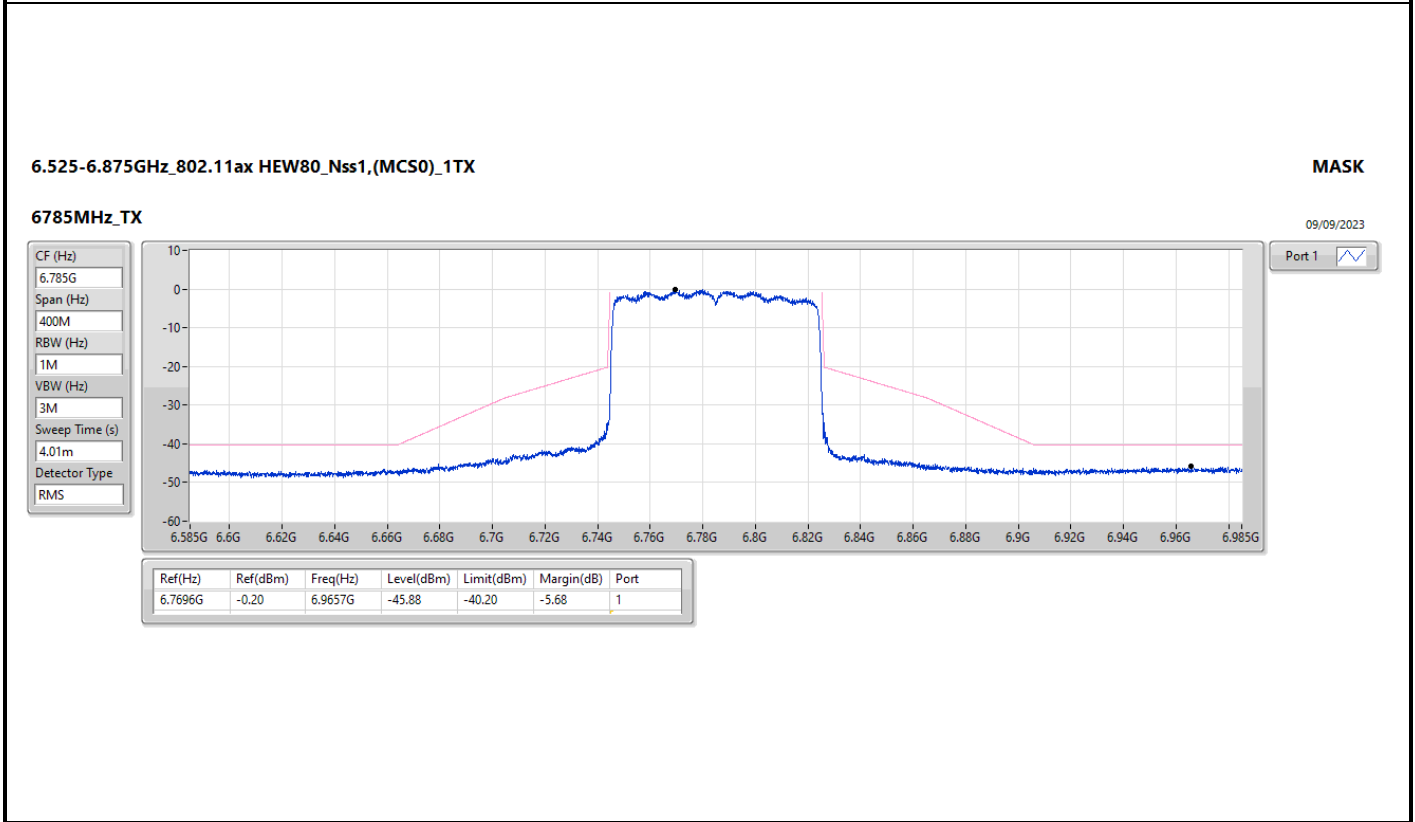

Result

Mode	Result	Ref (Hz)	Ref (dBm)	Freq (Hz)	Level (dBm)	Limit (dBm)	Margin (dB)	Port
11a20_20MHz_Nss1,(6Mbps)_1TX	-	-	-	-	-	-	-	-
5955MHz	Pass	5.962748G	-1.77	5.9656G	-32.77	-21.82	-10.95	1
6195MHz	Pass	6.187527G	-1.13	6.205575G	-33.13	-21.13	-12.00	1
6415MHz	Pass	6.407502G	-1.68	6.404425G	-33.30	-21.68	-11.62	1
6535MHz	Pass	6.528127G	-1.49	6.56665G	-53.23	-41.49	-11.74	1
6695MHz	Pass	6.701273G	-1.02	6.705525G	-31.33	-20.62	-10.71	1
6855MHz	Pass	6.848777G	-2.16	6.885225G	-53.07	-42.16	-10.91	1
11a40_40MHz_Nss1,(6Mbps)_1TX	-	-	-	-	-	-	-	-
5965MHz	Pass	5.961751G	-2.86	6.02205G	-45.53	-42.73	-2.80	1
6205MHz	Pass	6.202701G	-2.40	6.26315G	-47.33	-42.40	-4.93	1
6405MHz	Pass	6.398102G	-2.92	6.46185G	-47.86	-42.36	-5.50	1
6565MHz	Pass	6.559951G	-2.42	6.62305G	-47.45	-42.30	-5.15	1
6685MHz	Pass	6.693048G	-2.54	6.6288G	-44.97	-41.88	-3.09	1
6845MHz	Pass	6.842001G	-2.74	6.9031G	-47.49	-42.74	-4.75	1
11a80_80MHz_Nss1,(6Mbps)_1TX	-	-	-	-	-	-	-	-
5985MHz	Pass	5.9908G	-0.51	6.1068G	-47.18	-40.51	-6.67	1
6225MHz	Pass	6.2322G	-0.27	6.3713G	-46.75	-40.27	-6.48	1
6385MHz	Pass	6.3726G	-0.99	6.5612G	-46.60	-40.99	-5.61	1
6625MHz	Pass	6.6184G	-0.54	6.503G	-46.53	-40.54	-5.99	1
6705MHz	Pass	6.6916G	-0.52	6.5841G	-45.95	-40.52	-5.43	1
6785MHz	Pass	6.771G	-0.70	6.9764G	-46.01	-40.70	-5.31	1
11a160_160MHz_Nss1,(6Mbps)_1TX	-	-	-	-	-	-	-	-
6025MHz	Pass	6.0326G	-0.89	6.379G	-44.30	-40.89	-3.41	1
6185MHz	Pass	6.21119G	-0.95	6.5538G	-43.98	-40.95	-3.03	1
6345MHz	Pass	6.37239G	-1.30	6.588G	-44.27	-41.30	-2.97	1
6665MHz	Pass	6.61961G	-0.60	6.9756G	-43.39	-40.60	-2.79	1
802.11ax HEW20_Nss1,(MCS0)_1TX	-	-	-	-	-	-	-	-
5955MHz	Pass	5.963773G	-1.10	5.98535G	-51.33	-40.42	-10.91	1
6195MHz	Pass	6.186752G	-1.36	6.162425G	-53.46	-41.36	-12.10	1
6415MHz	Pass	6.422723G	-1.60	6.3759G	-53.02	-41.60	-11.42	1
6535MHz	Pass	6.541823G	-1.15	6.5461G	-32.41	-21.16	-11.25	1
6695MHz	Pass	6.685652G	-1.16	6.72875G	-53.03	-41.16	-11.87	1
6855MHz	Pass	6.845852G	-1.37	6.8438G	-32.83	-21.41	-11.42	1
802.11ax HEW40_Nss1,(MCS0)_1TX	-	-	-	-	-	-	-	-
5965MHz	Pass	5.968549G	0.23	6.02515G	-48.52	-39.63	-8.89	1
6205MHz	Pass	6.199501G	-0.37	6.26625G	-50.24	-40.37	-9.87	1
6405MHz	Pass	6.408099G	-2.60	6.34585G	-51.69	-42.60	-9.09	1
6565MHz	Pass	6.567699G	-1.83	6.50095G	-51.80	-41.83	-9.97	1
6685MHz	Pass	6.676102G	-2.18	6.7445G	-51.35	-42.18	-9.17	1
6845MHz	Pass	6.839101G	-2.02	6.90525G	-51.06	-42.02	-9.04	1
802.11ax HEW80_Nss1,(MCS0)_1TX	-	-	-	-	-	-	-	-
5985MHz	Pass	5.9792G	-0.13	6.1056G	-46.86	-40.13	-6.73	1
6225MHz	Pass	6.2202G	-0.15	6.3657G	-46.54	-40.15	-6.39	1
6385MHz	Pass	6.381G	-0.57	6.5576G	-46.30	-40.57	-5.73	1
6625MHz	Pass	6.6284G	0.30	6.7515G	-46.55	-39.70	-6.85	1
6705MHz	Pass	6.7099G	-0.04	6.5791G	-45.90	-40.04	-5.86	1
6785MHz	Pass	6.7696G	-0.20	6.9657G	-45.88	-40.20	-5.68	1
802.11ax HEW160_Nss1,(MCS0)_1TX	-	-	-	-	-	-	-	-
6025MHz	Pass	6.05979G	-0.03	6.3682G	-44.09	-40.03	-4.06	1
6185MHz	Pass	6.1994G	-0.06	6.5522G	-43.83	-40.06	-3.77	1
6345MHz	Pass	6.36919G	-0.51	6.5978G	-44.04	-40.51	-3.53	1
6665MHz	Pass	6.63921G	0.52	6.9616G	-43.29	-39.48	-3.81	1