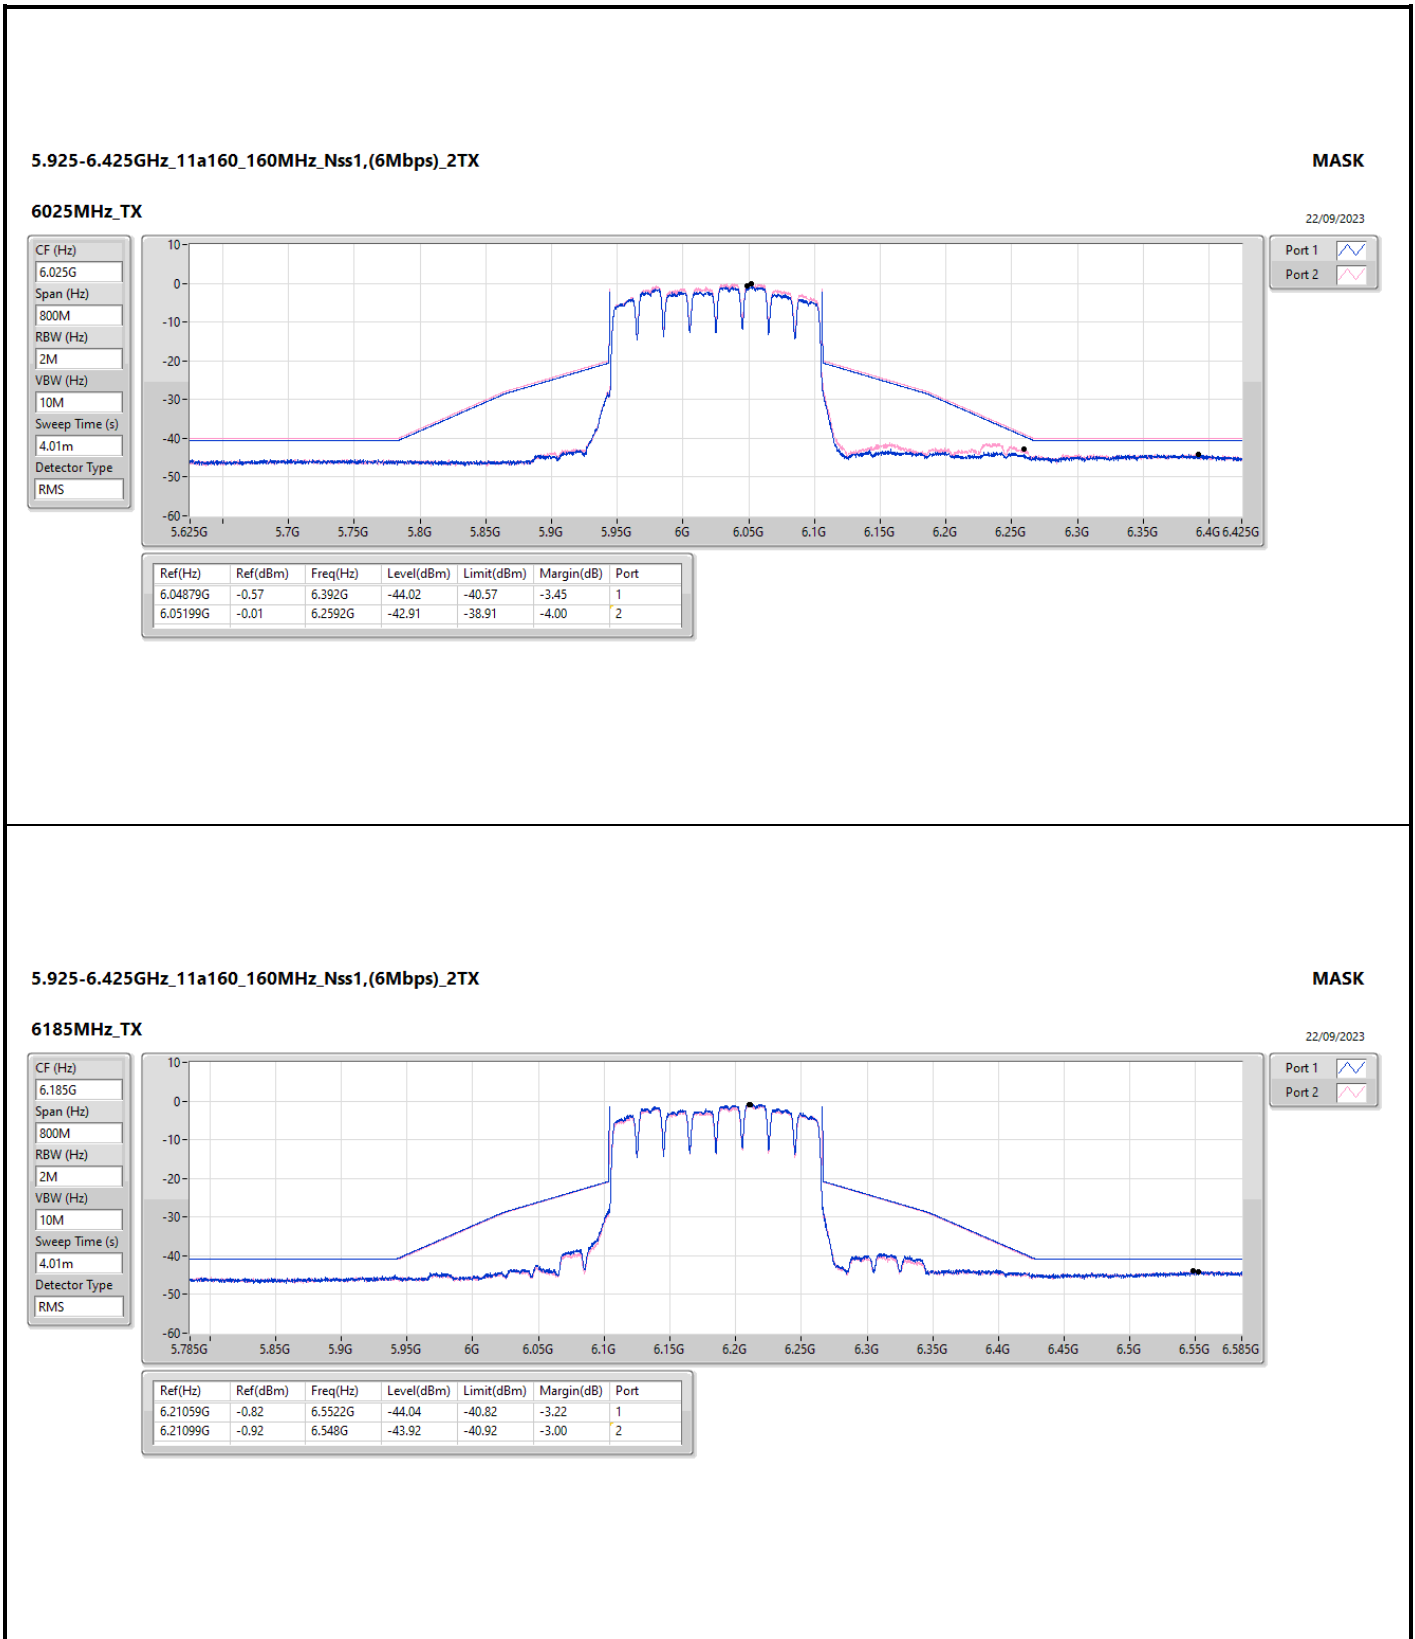

22/09/2023

Port 1 

Port 2 

Ref(Hz)	Ref(dBm)	Freq(Hz)	Level(dBm)	Limit(dBm)	Margin(dB)	Port
6.2285G	-0.19	6.3817G	-46.70	-40.19	-6.51	1
6.2399G	-0.81	6.3814G	-46.83	-40.81	-6.02	2

6.525-6.875GHz_802.11ax HEW40_Nss1,(MCS0)_2TX