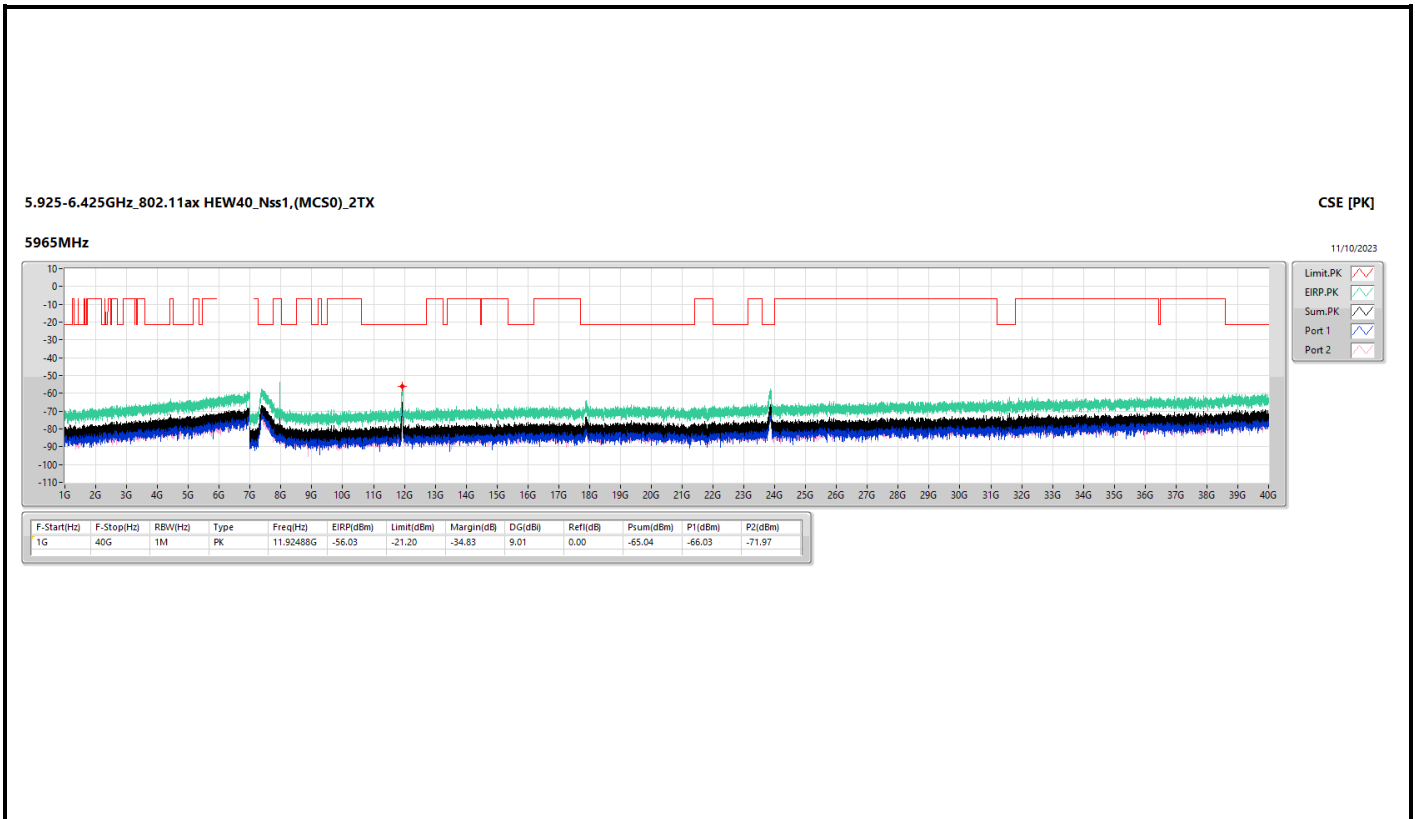

6.525-6.875GHz_802.11ax HEW20_Nss1,(MCS0)_2TX

CSE [AV]

6855MHz

11/10/2023

F-Start(Hz)	F-Stop(Hz)	RBW(Hz)	Type	Freq(Hz)	EIRP(dBm)	Limit(dBm)	Margin(dB)	DG(dB)	Ref(dB)	Psum(dBm)	P1(dBm)	P2(dBm)
1G	40G	1M	AV	7.39234G	-63.59	-41.20	-22.39	9.01	0.00	-72.60	-75.04	-76.26
1G	40G	1M	AV	13.70547G	-63.05	-27.00	-36.05	9.01	0.00	-72.06	-74.55	-75.67