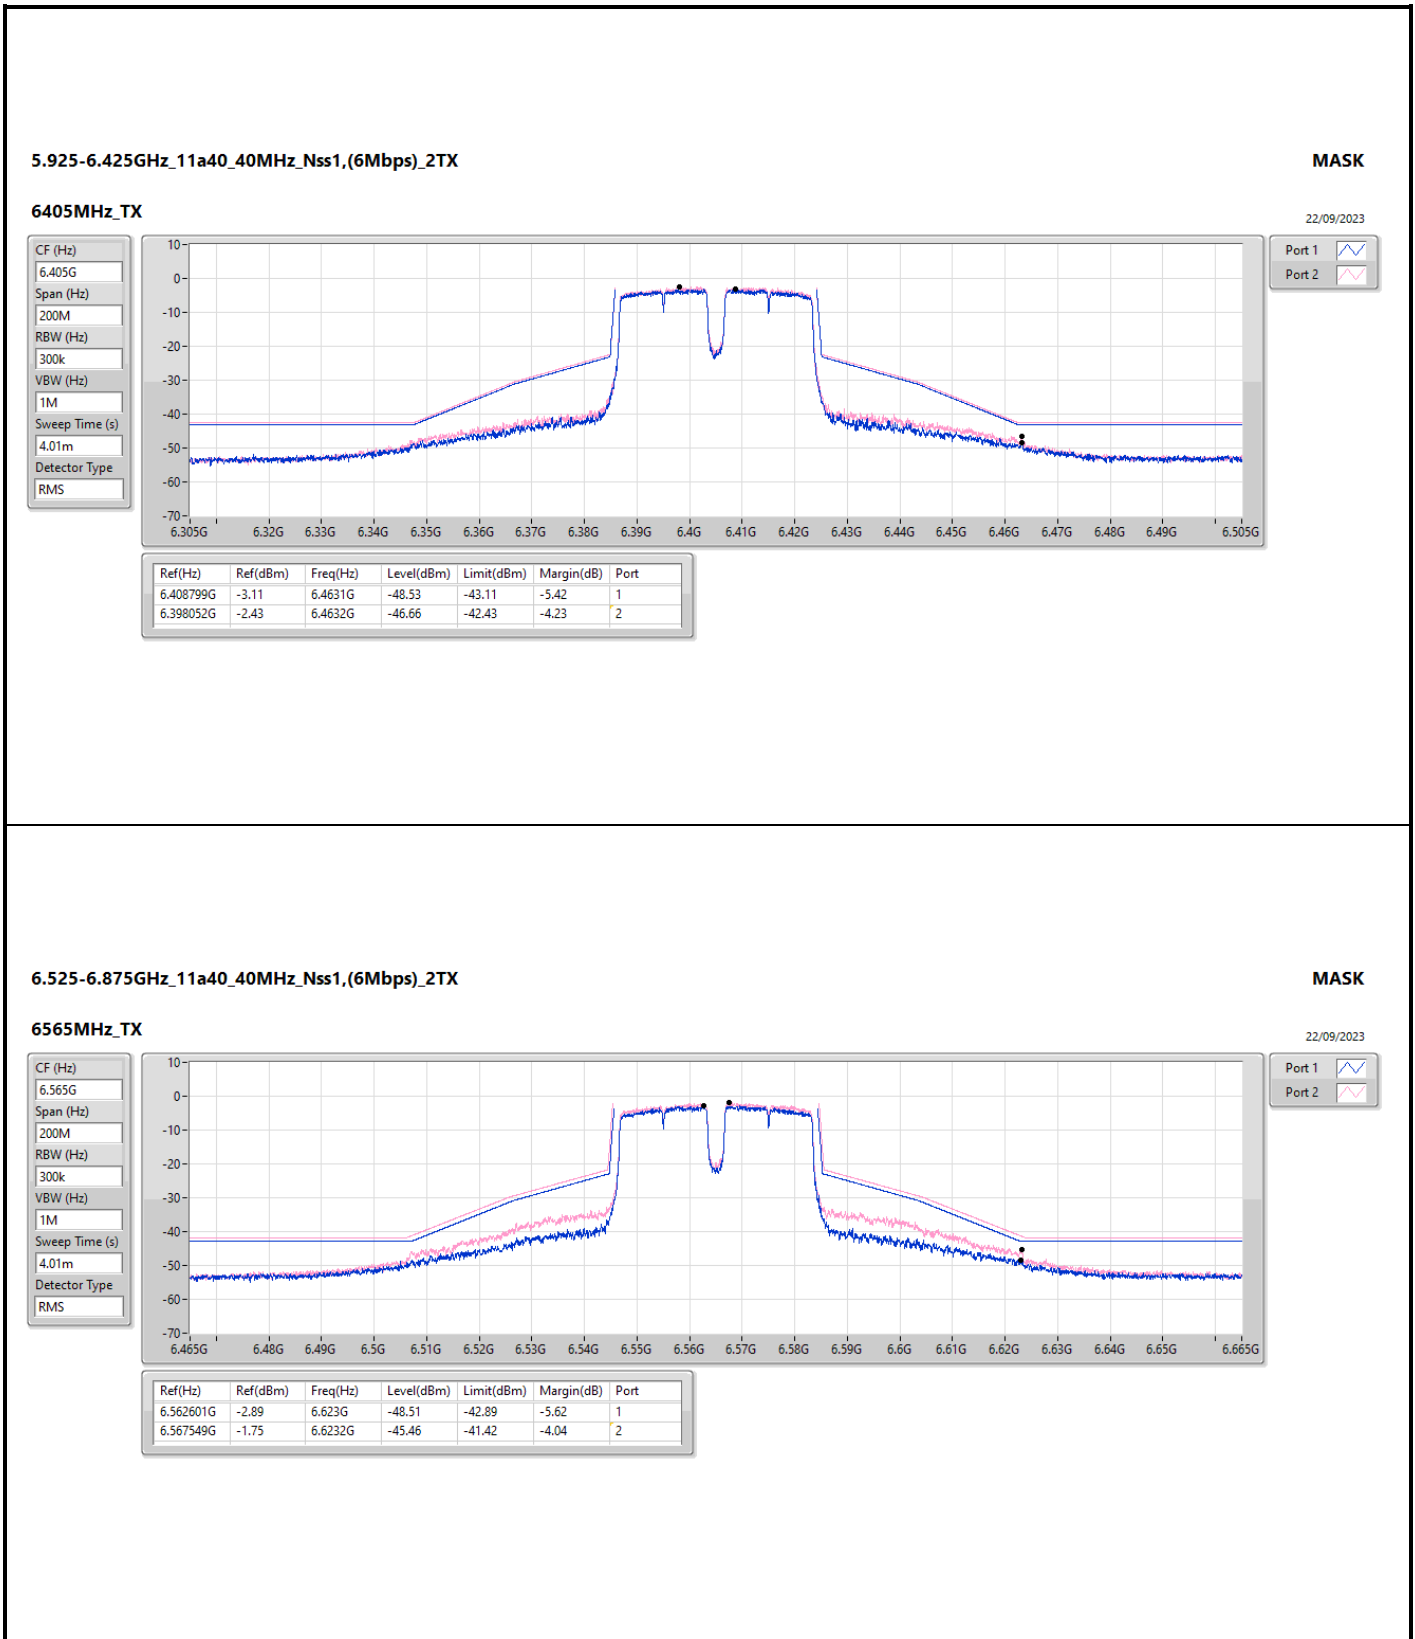

Detector Type
RMS

22/09/2023

Port 1

Port 2

Ref(Hz)	Ref(dBm)	Freq(Hz)	Level(dBm)	Limit(dBm)	Margin(dB)	Port
6.862798G	-1.85	6.865575G	-32.52	-21.91	-10.61	1
6.847452G	-1.93	6.865325G	-31.84	-21.99	-9.85	2

5.925-6.425GHz_11a80_80MHz_Nss1,(6Mbps)_2TX