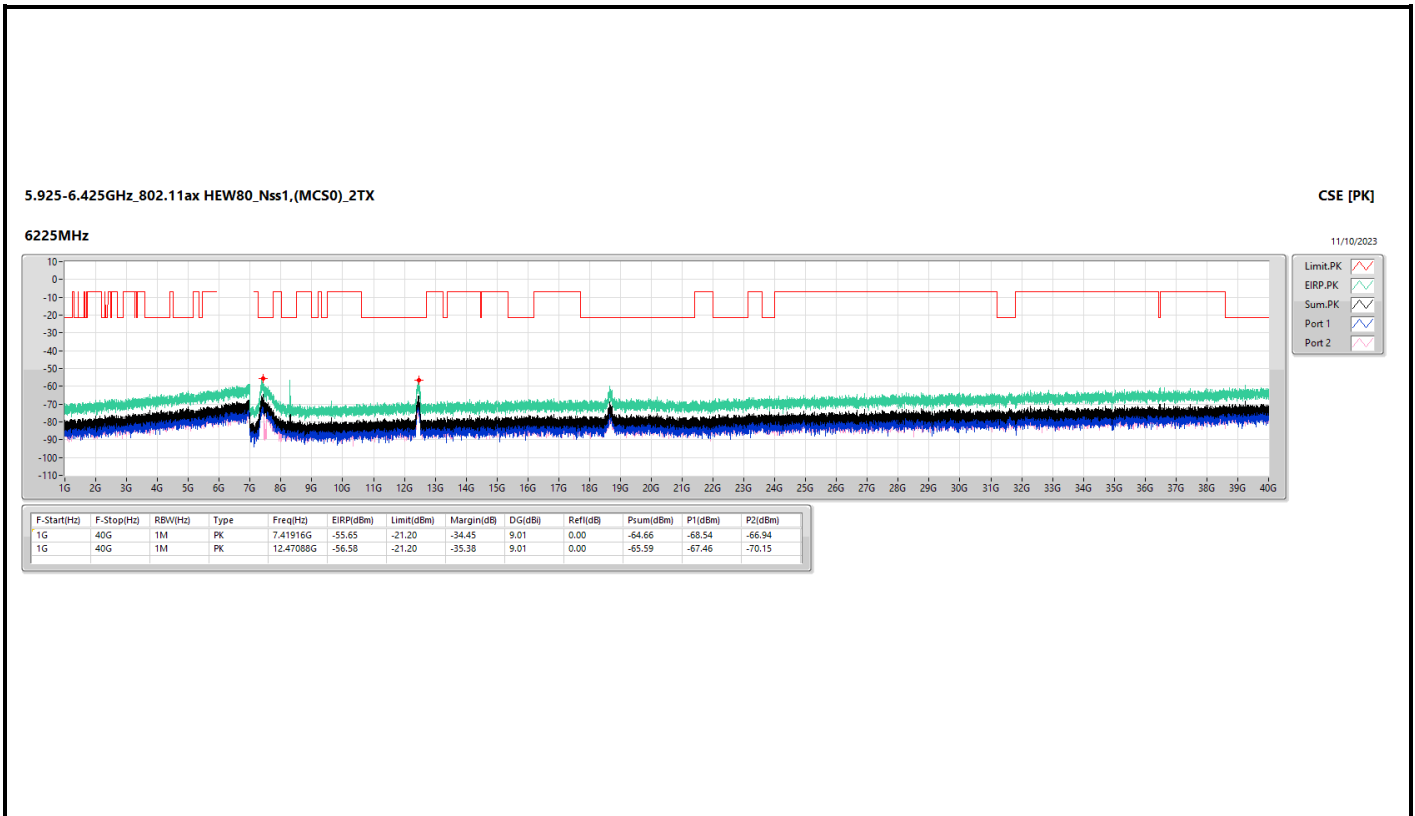

6.525-6.875GHz_802.11ax HEW40_Nss1,(MCS0)_2TX

CSE [AV]

6845MHz

11/10/2023

F-Start(Hz)	F-Stop(Hz)	RBW(Hz)	Type	Freq(Hz)	EIRP(dBm)	Limit(dBm)	Margin(dB)	DG(dB)	Ref(dB)	Psum(dBm)	P1(dBm)	P2(dBm)
1G	40G	1M	AV	7.40697G	-63.89	-41.20	-22.69	9.01	0.00	-72.90	-75.95	-75.87
1G	40G	1M	AV	13.68841G	-64.94	-27.00	-37.94	9.01	0.00	-73.95	-76.33	-77.70