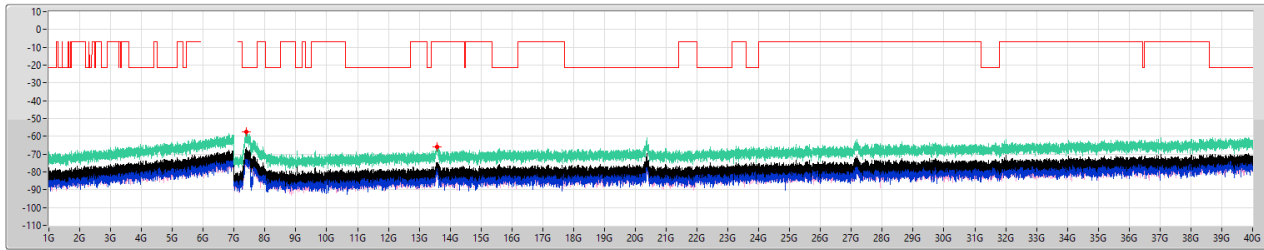

6.525-6.875GHz_802.11ax HEW80_Nss1,(MCS0)_2TX

CSE [PK]

6785MHz

11/10/2023

F-Start(Hz)	F-Stop(Hz)	RBW(Hz)	Type	Freq(Hz)	EIRP(dBm)	Limit(dBm)	Margin(dB)	DG(dB)	Ref(dB)	Psum(dBm)	P1(dBm)	P2(dBm)
1G	40G	1M	PK	7.38625G	-57.52	-21.20	-36.32	9.01	0.00	-66.53	-68.50	-70.90
1G	40G	1M	PK	13.57019G	-65.78	-7.00	-58.78	9.01	0.00	-74.79	-78.39	-77.29

6.525-6.875GHz_802.11ax HEW80_Nss1,(MCS0)_2TX

CSE [AV]

6785MHz

11/10/2023