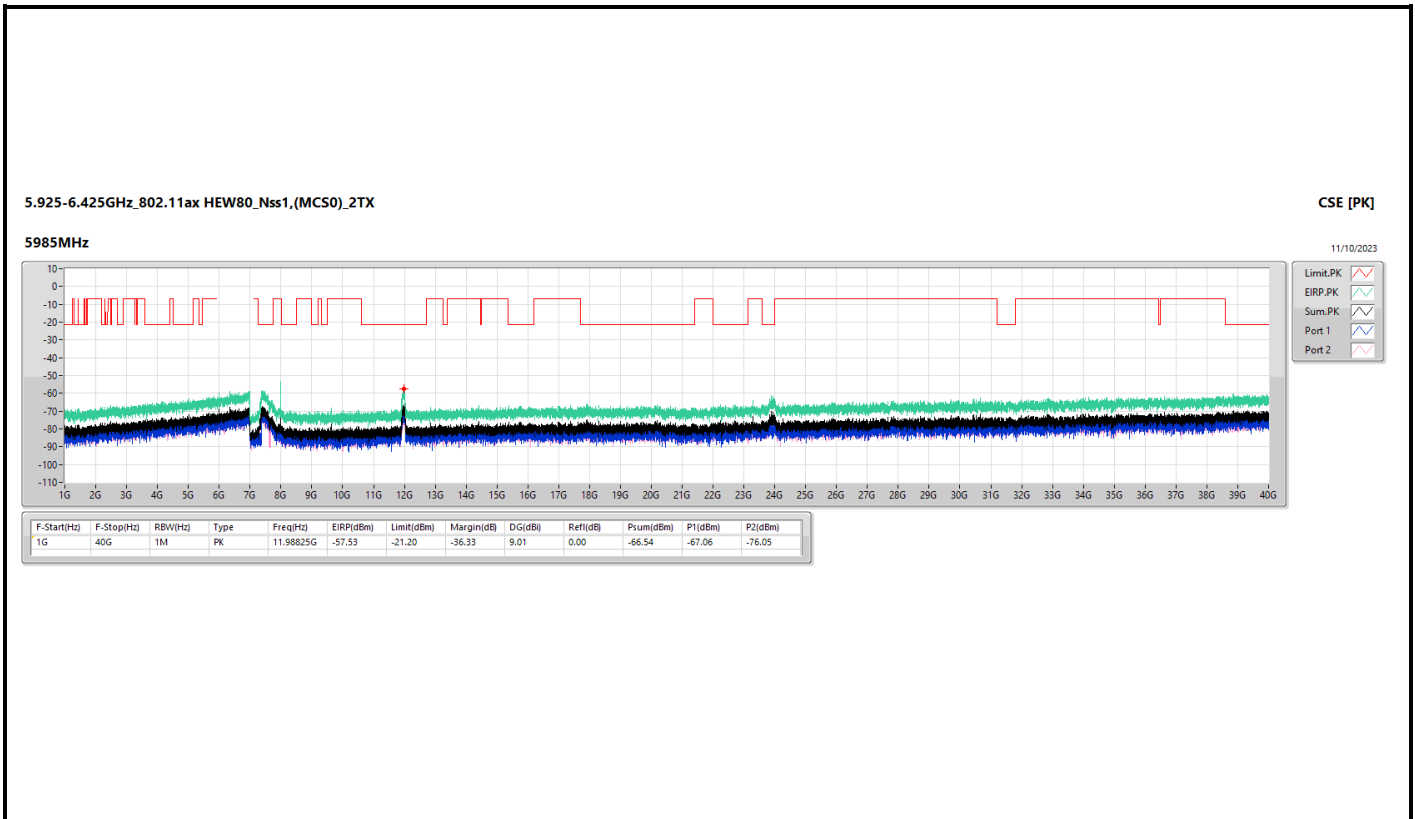

6.525-6.875GHz_802.11ax HEW40_Nss1,(MCS0)_2TX

CSE [AV]

6845MHz

11/10/2023

F-Start(Hz)	F-Stop(Hz)	RBW(Hz)	Type	Freq(Hz)	EIRP(dBm)	Limit(dBm)	Margin(dB)	DG(dB)	Ref(dB)	Psum(dBm)	P1(dBm)	P2(dBm)
1G	40G	1M	AV	7.40697G	-63.89	-41.20	-22.69	9.01	0.00	-72.90	-75.95	-75.87
1G	40G	1M	AV	13.68841G	-64.94	-27.00	-37.94	9.01	0.00	-73.95	-76.33	-77.70