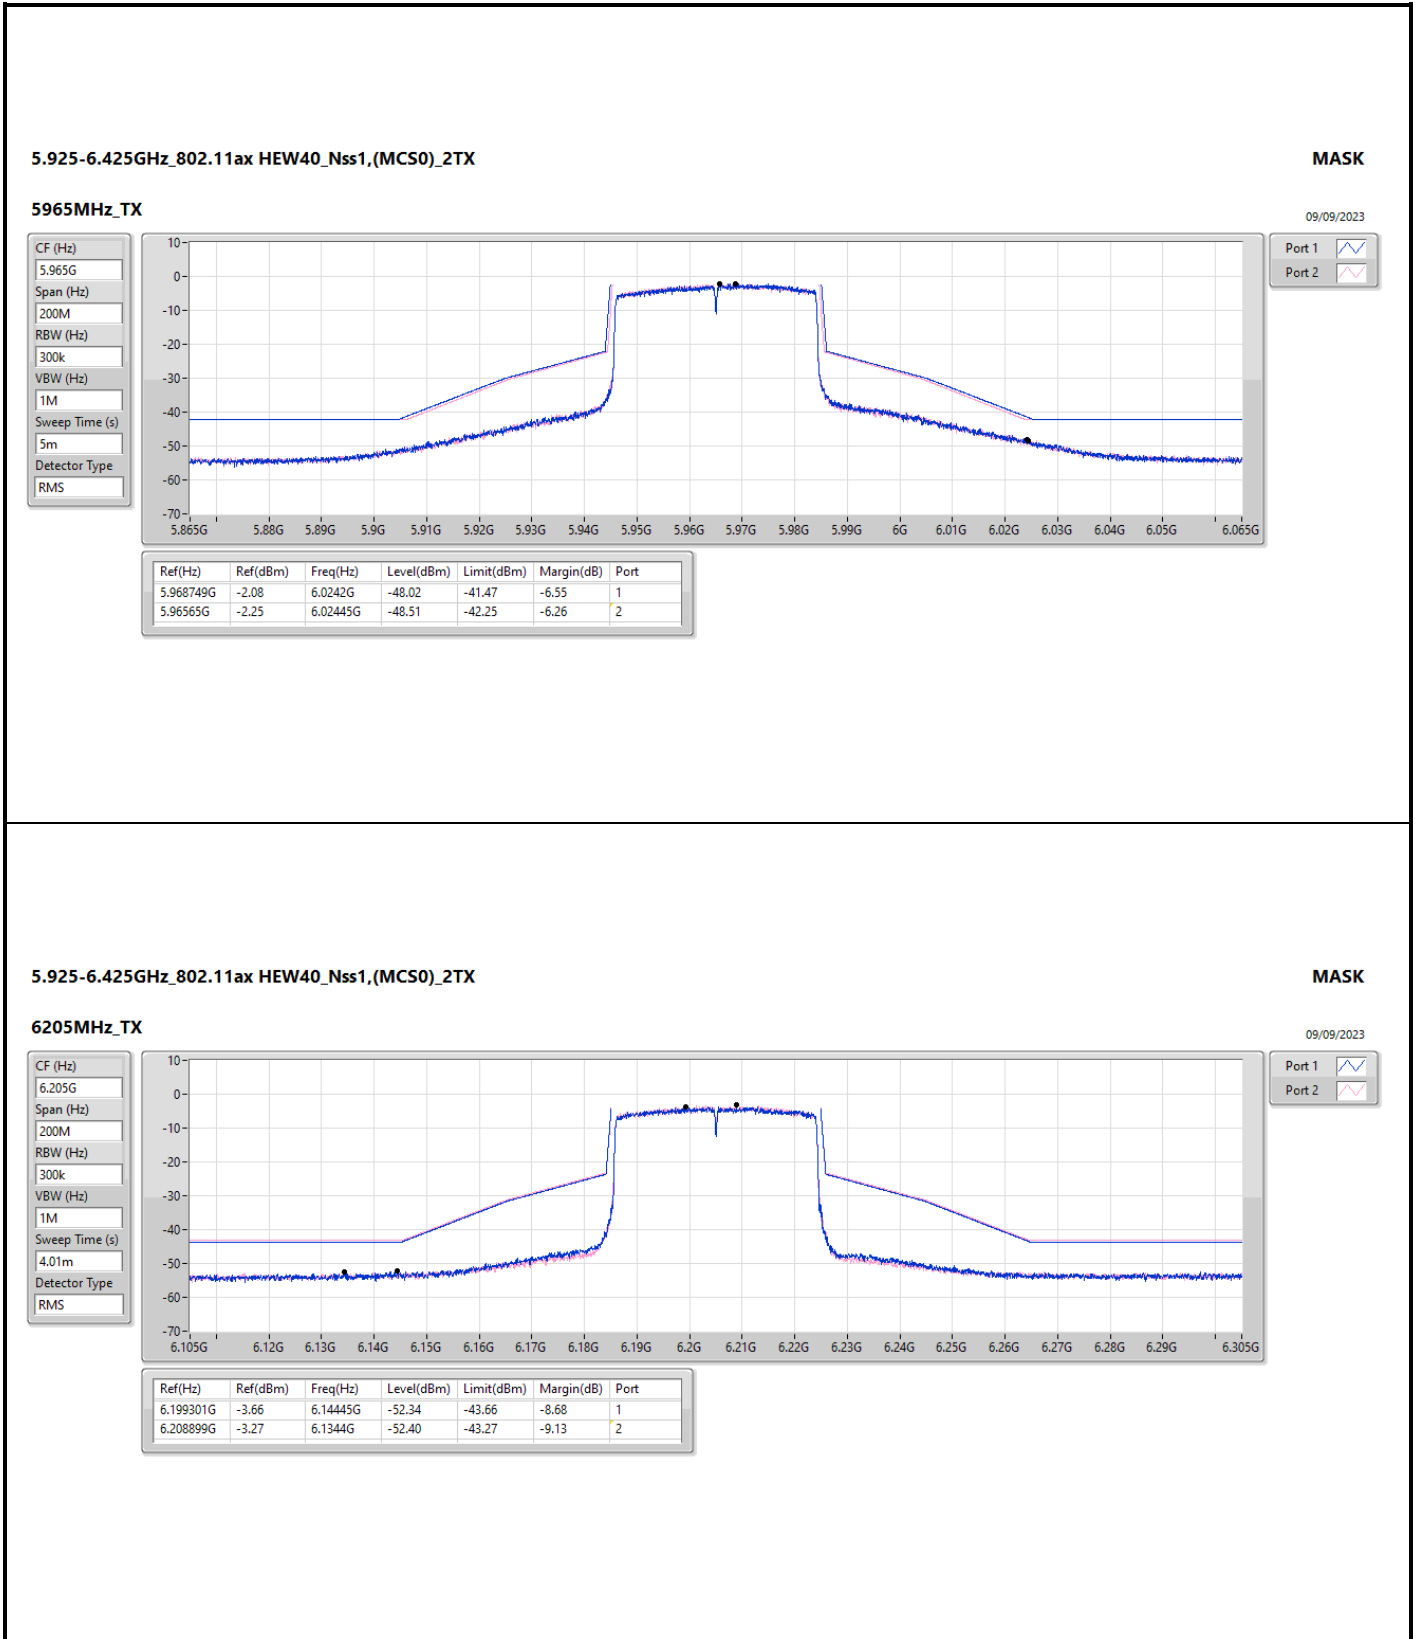

22/09/2023

Port 1 

Port 2 

Ref(Hz)	Ref(dBm)	Freq(Hz)	Level(dBm)	Limit(dBm)	Margin(dB)	Port
6.2285G	-0.19	6.3817G	-46.70	-40.19	-6.51	1
6.2399G	-0.81	6.3814G	-46.83	-40.81	-6.02	2

6.525-6.875GHz_802.11ax HEW40_Nss1,(MCS0)_2TX