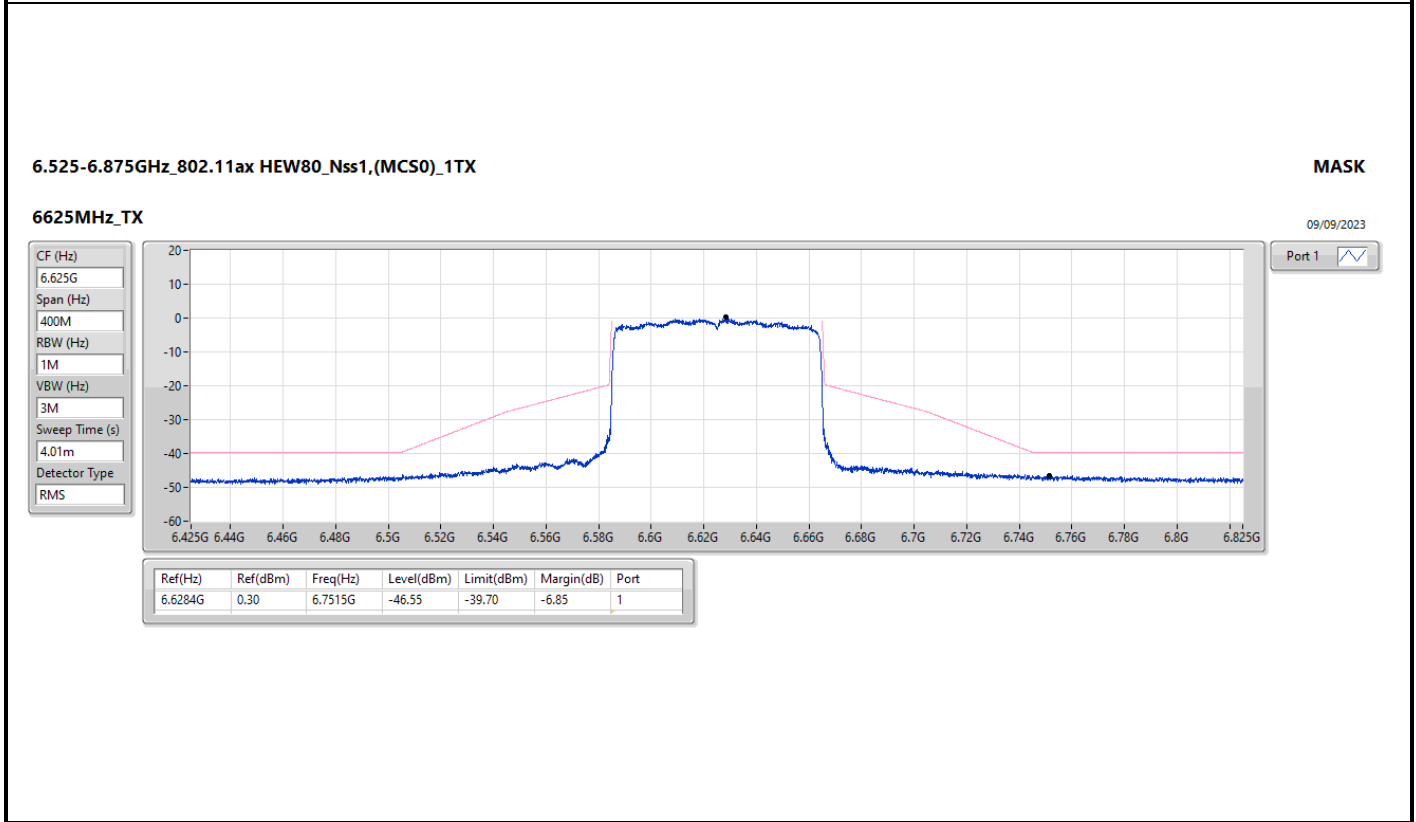

Result

Mode	Result	Ref (Hz)	Ref (dBm)	Freq (Hz)	Level (dBm)	Limit (dBm)	Margin (dB)	Port
11a20_20MHz_Nss1,(6Mbps)_1TX	-	-	-	-	-	-	-	-
5955MHz	Pass	5.962748G	-1.77	5.9656G	-32.77	-21.82	-10.95	1
6195MHz	Pass	6.187527G	-1.13	6.205575G	-33.13	-21.13	-12.00	1
6415MHz	Pass	6.407502G	-1.68	6.404425G	-33.30	-21.68	-11.62	1
6535MHz	Pass	6.528127G	-1.49	6.56665G	-53.23	-41.49	-11.74	1
6695MHz	Pass	6.701273G	-1.02	6.705525G	-31.33	-20.62	-10.71	1
6855MHz	Pass	6.848777G	-2.16	6.885225G	-53.07	-42.16	-10.91	1
11a40_40MHz_Nss1,(6Mbps)_1TX	-	-	-	-	-	-	-	-
5965MHz	Pass	5.961751G	-2.86	6.02205G	-45.53	-42.73	-2.80	1
6205MHz	Pass	6.202701G	-2.40	6.26315G	-47.33	-42.40	-4.93	1
6405MHz	Pass	6.398102G	-2.92	6.46185G	-47.86	-42.36	-5.50	1
6565MHz	Pass	6.559951G	-2.42	6.62305G	-47.45	-42.30	-5.15	1
6685MHz	Pass	6.693048G	-2.54	6.6288G	-44.97	-41.88	-3.09	1
6845MHz	Pass	6.842001G	-2.74	6.9031G	-47.49	-42.74	-4.75	1
11a80_80MHz_Nss1,(6Mbps)_1TX	-	-	-	-	-	-	-	-
5985MHz	Pass	5.9908G	-0.51	6.1068G	-47.18	-40.51	-6.67	1
6225MHz	Pass	6.2322G	-0.27	6.3713G	-46.75	-40.27	-6.48	1
6385MHz	Pass	6.3726G	-0.99	6.5612G	-46.60	-40.99	-5.61	1
6625MHz	Pass	6.6184G	-0.54	6.503G	-46.53	-40.54	-5.99	1
6705MHz	Pass	6.6916G	-0.52	6.5841G	-45.95	-40.52	-5.43	1
6785MHz	Pass	6.771G	-0.70	6.9764G	-46.01	-40.70	-5.31	1
11a160_160MHz_Nss1,(6Mbps)_1TX	-	-	-	-	-	-	-	-
6025MHz	Pass	6.0326G	-0.89	6.379G	-44.30	-40.89	-3.41	1
6185MHz	Pass	6.21119G	-0.95	6.5538G	-43.98	-40.95	-3.03	1
6345MHz	Pass	6.37239G	-1.30	6.588G	-44.27	-41.30	-2.97	1
6665MHz	Pass	6.61961G	-0.60	6.9756G	-43.39	-40.60	-2.79	1
802.11ax HEW20_Nss1,(MCS0)_1TX	-	-	-	-	-	-	-	-
5955MHz	Pass	5.963773G	-1.10	5.98535G	-51.33	-40.42	-10.91	1
6195MHz	Pass	6.186752G	-1.36	6.162425G	-53.46	-41.36	-12.10	1
6415MHz	Pass	6.422723G	-1.60	6.3759G	-53.02	-41.60	-11.42	1
6535MHz	Pass	6.541823G	-1.15	6.5461G	-32.41	-21.16	-11.25	1
6695MHz	Pass	6.685652G	-1.16	6.72875G	-53.03	-41.16	-11.87	1
6855MHz	Pass	6.845852G	-1.37	6.8438G	-32.83	-21.41	-11.42	1
802.11ax HEW40_Nss1,(MCS0)_1TX	-	-	-	-	-	-	-	-
5965MHz	Pass	5.968549G	0.23	6.02515G	-48.52	-39.63	-8.89	1
6205MHz	Pass	6.199501G	-0.37	6.26625G	-50.24	-40.37	-9.87	1
6405MHz	Pass	6.408099G	-2.60	6.34585G	-51.69	-42.60	-9.09	1
6565MHz	Pass	6.567699G	-1.83	6.50095G	-51.80	-41.83	-9.97	1
6685MHz	Pass	6.676102G	-2.18	6.7445G	-51.35	-42.18	-9.17	1
6845MHz	Pass	6.839101G	-2.02	6.90525G	-51.06	-42.02	-9.04	1
802.11ax HEW80_Nss1,(MCS0)_1TX	-	-	-	-	-	-	-	-
5985MHz	Pass	5.9792G	-0.13	6.1056G	-46.86	-40.13	-6.73	1
6225MHz	Pass	6.2202G	-0.15	6.3657G	-46.54	-40.15	-6.39	1
6385MHz	Pass	6.381G	-0.57	6.5576G	-46.30	-40.57	-5.73	1
6625MHz	Pass	6.6284G	0.30	6.7515G	-46.55	-39.70	-6.85	1
6705MHz	Pass	6.7099G	-0.04	6.5791G	-45.90	-40.04	-5.86	1
6785MHz	Pass	6.7696G	-0.20	6.9657G	-45.88	-40.20	-5.68	1
802.11ax HEW160_Nss1,(MCS0)_1TX	-	-	-	-	-	-	-	-
6025MHz	Pass	6.05979G	-0.03	6.3682G	-44.09	-40.03	-4.06	1
6185MHz	Pass	6.1994G	-0.06	6.5522G	-43.83	-40.06	-3.77	1
6345MHz	Pass	6.36919G	-0.51	6.5978G	-44.04	-40.51	-3.53	1
6665MHz	Pass	6.63921G	0.52	6.9616G	-43.29	-39.48	-3.81	1