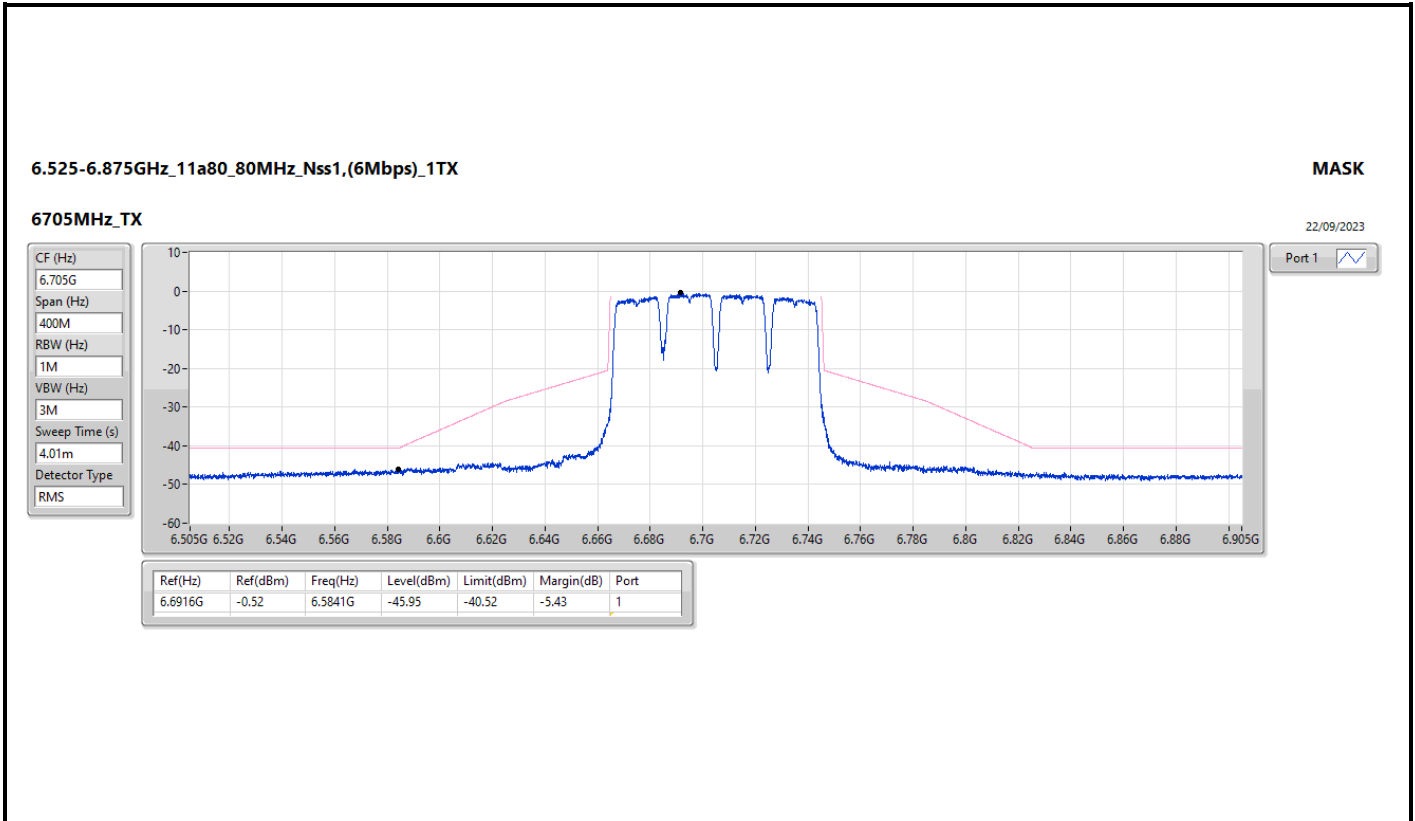

Result

Mode	Result	Ref (Hz)	Ref (dBm)	Freq (Hz)	Level (dBm)	Limit (dBm)	Margin (dB)	Port
11a20_20MHz_Nss1,(6Mbps)_1TX	-	-	-	-	-	-	-	-
5955MHz	Pass	5.962748G	-1.77	5.9656G	-32.77	-21.82	-10.95	1
6195MHz	Pass	6.187527G	-1.13	6.205575G	-33.13	-21.13	-12.00	1
6415MHz	Pass	6.407502G	-1.68	6.404425G	-33.30	-21.68	-11.62	1
6535MHz	Pass	6.528127G	-1.49	6.56665G	-53.23	-41.49	-11.74	1
6695MHz	Pass	6.701273G	-1.02	6.705525G	-31.33	-20.62	-10.71	1
6855MHz	Pass	6.848777G	-2.16	6.885225G	-53.07	-42.16	-10.91	1
11a40_40MHz_Nss1,(6Mbps)_1TX	-	-	-	-	-	-	-	-
5965MHz	Pass	5.961751G	-2.86	6.02205G	-45.53	-42.73	-2.80	1
6205MHz	Pass	6.202701G	-2.40	6.26315G	-47.33	-42.40	-4.93	1
6405MHz	Pass	6.398102G	-2.92	6.46185G	-47.86	-42.36	-5.50	1
6565MHz	Pass	6.559951G	-2.42	6.62305G	-47.45	-42.30	-5.15	1
6685MHz	Pass	6.693048G	-2.54	6.6288G	-44.97	-41.88	-3.09	1
6845MHz	Pass	6.842001G	-2.74	6.9031G	-47.49	-42.74	-4.75	1
11a80_80MHz_Nss1,(6Mbps)_1TX	-	-	-	-	-	-	-	-
5985MHz	Pass	5.9908G	-0.51	6.1068G	-47.18	-40.51	-6.67	1
6225MHz	Pass	6.2322G	-0.27	6.3713G	-46.75	-40.27	-6.48	1
6385MHz	Pass	6.3726G	-0.99	6.5612G	-46.60	-40.99	-5.61	1
6625MHz	Pass	6.6184G	-0.54	6.503G	-46.53	-40.54	-5.99	1
6705MHz	Pass	6.6916G	-0.52	6.5841G	-45.95	-40.52	-5.43	1
6785MHz	Pass	6.771G	-0.70	6.9764G	-46.01	-40.70	-5.31	1
11a160_160MHz_Nss1,(6Mbps)_1TX	-	-	-	-	-	-	-	-
6025MHz	Pass	6.0326G	-0.89	6.379G	-44.30	-40.89	-3.41	1
6185MHz	Pass	6.21119G	-0.95	6.5538G	-43.98	-40.95	-3.03	1
6345MHz	Pass	6.37239G	-1.30	6.588G	-44.27	-41.30	-2.97	1
6665MHz	Pass	6.61961G	-0.60	6.9756G	-43.39	-40.60	-2.79	1
802.11ax HEW20_Nss1,(MCS0)_1TX	-	-	-	-	-	-	-	-
5955MHz	Pass	5.963773G	-1.10	5.98535G	-51.33	-40.42	-10.91	1
6195MHz	Pass	6.186752G	-1.36	6.162425G	-53.46	-41.36	-12.10	1
6415MHz	Pass	6.422723G	-1.60	6.3759G	-53.02	-41.60	-11.42	1
6535MHz	Pass	6.541823G	-1.15	6.5461G	-32.41	-21.16	-11.25	1
6695MHz	Pass	6.685652G	-1.16	6.72875G	-53.03	-41.16	-11.87	1
6855MHz	Pass	6.845852G	-1.37	6.8438G	-32.83	-21.41	-11.42	1
802.11ax HEW40_Nss1,(MCS0)_1TX	-	-	-	-	-	-	-	-
5965MHz	Pass	5.968549G	0.23	6.02515G	-48.52	-39.63	-8.89	1
6205MHz	Pass	6.199501G	-0.37	6.26625G	-50.24	-40.37	-9.87	1
6405MHz	Pass	6.408099G	-2.60	6.34585G	-51.69	-42.60	-9.09	1
6565MHz	Pass	6.567699G	-1.83	6.50095G	-51.80	-41.83	-9.97	1
6685MHz	Pass	6.676102G	-2.18	6.7445G	-51.35	-42.18	-9.17	1
6845MHz	Pass	6.839101G	-2.02	6.90525G	-51.06	-42.02	-9.04	1
802.11ax HEW80_Nss1,(MCS0)_1TX	-	-	-	-	-	-	-	-
5985MHz	Pass	5.9792G	-0.13	6.1056G	-46.86	-40.13	-6.73	1
6225MHz	Pass	6.2202G	-0.15	6.3657G	-46.54	-40.15	-6.39	1
6385MHz	Pass	6.381G	-0.57	6.5576G	-46.30	-40.57	-5.73	1
6625MHz	Pass	6.6284G	0.30	6.7515G	-46.55	-39.70	-6.85	1
6705MHz	Pass	6.7099G	-0.04	6.5791G	-45.90	-40.04	-5.86	1
6785MHz	Pass	6.7696G	-0.20	6.9657G	-45.88	-40.20	-5.68	1
802.11ax HEW160_Nss1,(MCS0)_1TX	-	-	-	-	-	-	-	-
6025MHz	Pass	6.05979G	-0.03	6.3682G	-44.09	-40.03	-4.06	1
6185MHz	Pass	6.1994G	-0.06	6.5522G	-43.83	-40.06	-3.77	1
6345MHz	Pass	6.36919G	-0.51	6.5978G	-44.04	-40.51	-3.53	1
6665MHz	Pass	6.63921G	0.52	6.9616G	-43.29	-39.48	-3.81	1