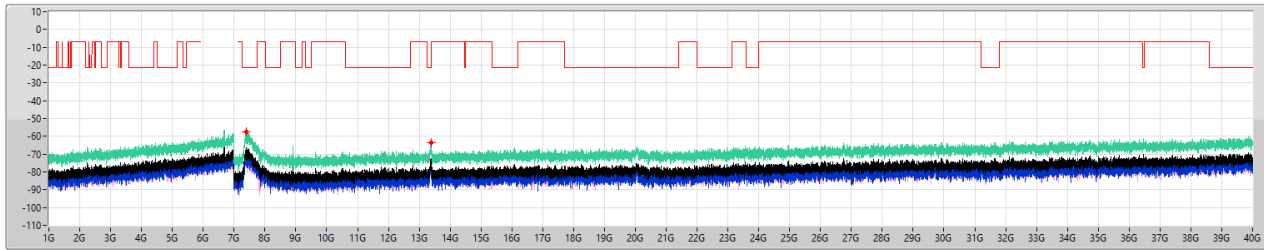

6.525-6.875GHz_802.11ax HEW40_Nss1,(MCS0)_2TX

CSE [PK]

6685MHz

11/10/2023

F-Start(Hz)	F-Stop(Hz)	RBW(Hz)	Type	Freq(Hz)	EIRP(dBm)	Limit(dBm)	Margin(dB)	DG(dB)	Ref1(dB)	Psum(dBm)	P1(dBm)	P2(dBm)
1G	40G	1M	PK	7.396G	-57.34	-21.20	-36.14	9.01	0.00	-66.35	-70.87	-68.24
1G	40G	1M	PK	13.37519G	-63.71	-21.20	-42.51	9.01	0.00	-72.72	-76.47	-75.10

6.525-6.875GHz_802.11ax HEW40_Nss1,(MCS0)_2TX

CSE [AV]

6685MHz

11/10/2023