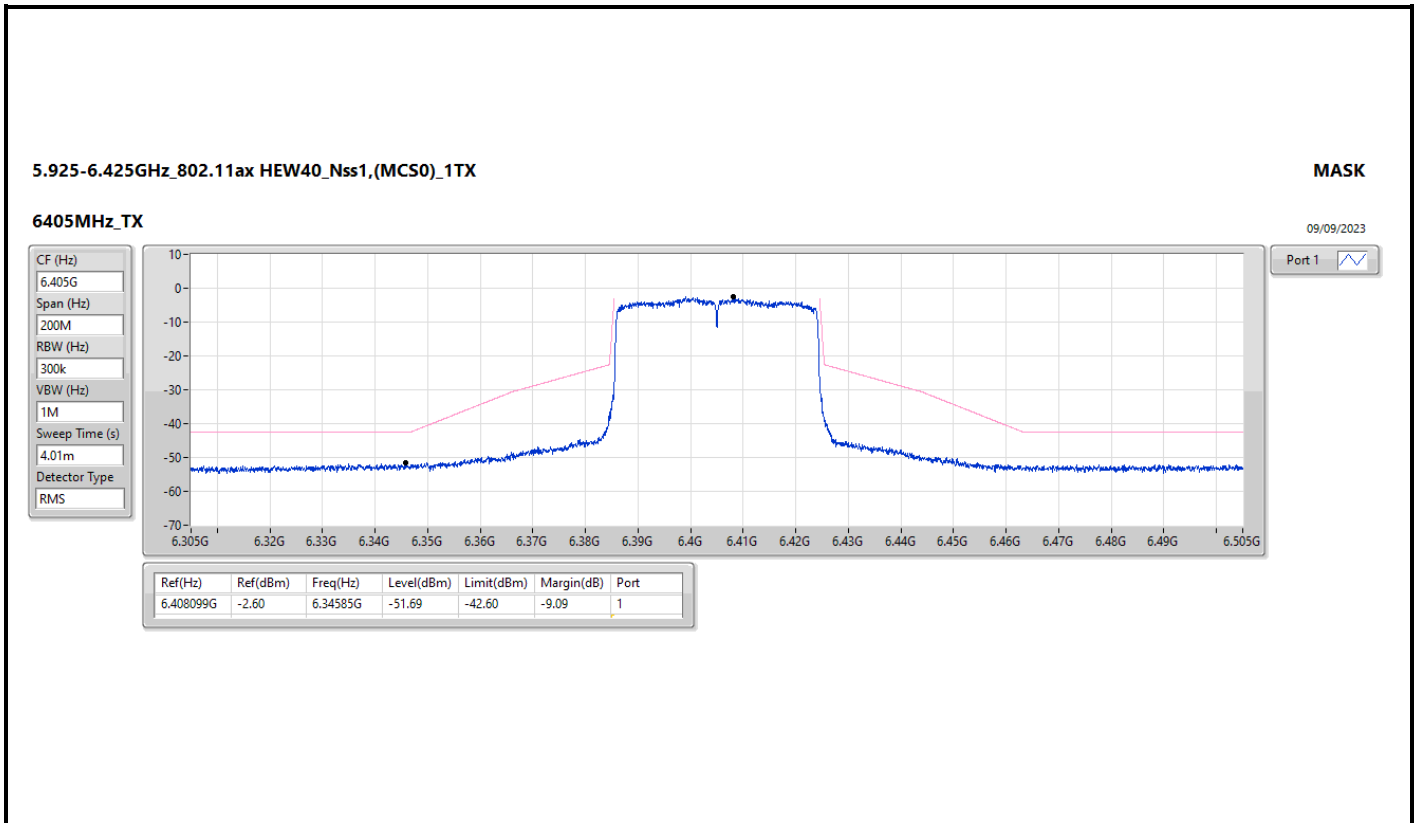

Result

Mode	Result	Ref (Hz)	Ref (dBm)	Freq (Hz)	Level (dBm)	Limit (dBm)	Margin (dB)	Port
11a20_20MHz_Nss1,(6Mbps)_1TX	-	-	-	-	-	-	-	-
5955MHz	Pass	5.962748G	-1.77	5.9656G	-32.77	-21.82	-10.95	1
6195MHz	Pass	6.187527G	-1.13	6.205575G	-33.13	-21.13	-12.00	1
6415MHz	Pass	6.407502G	-1.68	6.404425G	-33.30	-21.68	-11.62	1
6535MHz	Pass	6.528127G	-1.49	6.56665G	-53.23	-41.49	-11.74	1
6695MHz	Pass	6.701273G	-1.02	6.705525G	-31.33	-20.62	-10.71	1
6855MHz	Pass	6.848777G	-2.16	6.885225G	-53.07	-42.16	-10.91	1
11a40_40MHz_Nss1,(6Mbps)_1TX	-	-	-	-	-	-	-	-
5965MHz	Pass	5.961751G	-2.86	6.02205G	-45.53	-42.73	-2.80	1
6205MHz	Pass	6.202701G	-2.40	6.26315G	-47.33	-42.40	-4.93	1
6405MHz	Pass	6.398102G	-2.92	6.46185G	-47.86	-42.36	-5.50	1
6565MHz	Pass	6.559951G	-2.42	6.62305G	-47.45	-42.30	-5.15	1
6685MHz	Pass	6.693048G	-2.54	6.6288G	-44.97	-41.88	-3.09	1
6845MHz	Pass	6.842001G	-2.74	6.9031G	-47.49	-42.74	-4.75	1
11a80_80MHz_Nss1,(6Mbps)_1TX	-	-	-	-	-	-	-	-
5985MHz	Pass	5.9908G	-0.51	6.1068G	-47.18	-40.51	-6.67	1
6225MHz	Pass	6.2322G	-0.27	6.3713G	-46.75	-40.27	-6.48	1
6385MHz	Pass	6.3726G	-0.99	6.5612G	-46.60	-40.99	-5.61	1
6625MHz	Pass	6.6184G	-0.54	6.503G	-46.53	-40.54	-5.99	1
6705MHz	Pass	6.6916G	-0.52	6.5841G	-45.95	-40.52	-5.43	1
6785MHz	Pass	6.771G	-0.70	6.9764G	-46.01	-40.70	-5.31	1
11a160_160MHz_Nss1,(6Mbps)_1TX	-	-	-	-	-	-	-	-
6025MHz	Pass	6.0326G	-0.89	6.379G	-44.30	-40.89	-3.41	1
6185MHz	Pass	6.21119G	-0.95	6.5538G	-43.98	-40.95	-3.03	1
6345MHz	Pass	6.37239G	-1.30	6.588G	-44.27	-41.30	-2.97	1
6665MHz	Pass	6.61961G	-0.60	6.9756G	-43.39	-40.60	-2.79	1
802.11ax HEW20_Nss1,(MCS0)_1TX	-	-	-	-	-	-	-	-
5955MHz	Pass	5.963773G	-1.10	5.98535G	-51.33	-40.42	-10.91	1
6195MHz	Pass	6.186752G	-1.36	6.162425G	-53.46	-41.36	-12.10	1
6415MHz	Pass	6.422723G	-1.60	6.3759G	-53.02	-41.60	-11.42	1
6535MHz	Pass	6.541823G	-1.15	6.5461G	-32.41	-21.16	-11.25	1
6695MHz	Pass	6.685652G	-1.16	6.72875G	-53.03	-41.16	-11.87	1
6855MHz	Pass	6.845852G	-1.37	6.8438G	-32.83	-21.41	-11.42	1
802.11ax HEW40_Nss1,(MCS0)_1TX	-	-	-	-	-	-	-	-
5965MHz	Pass	5.968549G	0.23	6.02515G	-48.52	-39.63	-8.89	1
6205MHz	Pass	6.199501G	-0.37	6.26625G	-50.24	-40.37	-9.87	1
6405MHz	Pass	6.408099G	-2.60	6.34585G	-51.69	-42.60	-9.09	1
6565MHz	Pass	6.567699G	-1.83	6.50095G	-51.80	-41.83	-9.97	1
6685MHz	Pass	6.676102G	-2.18	6.7445G	-51.35	-42.18	-9.17	1
6845MHz	Pass	6.839101G	-2.02	6.90525G	-51.06	-42.02	-9.04	1
802.11ax HEW80_Nss1,(MCS0)_1TX	-	-	-	-	-	-	-	-
5985MHz	Pass	5.9792G	-0.13	6.1056G	-46.86	-40.13	-6.73	1
6225MHz	Pass	6.2202G	-0.15	6.3657G	-46.54	-40.15	-6.39	1
6385MHz	Pass	6.381G	-0.57	6.5576G	-46.30	-40.57	-5.73	1
6625MHz	Pass	6.6284G	0.30	6.7515G	-46.55	-39.70	-6.85	1
6705MHz	Pass	6.7099G	-0.04	6.5791G	-45.90	-40.04	-5.86	1
6785MHz	Pass	6.7696G	-0.20	6.9657G	-45.88	-40.20	-5.68	1
802.11ax HEW160_Nss1,(MCS0)_1TX	-	-	-	-	-	-	-	-
6025MHz	Pass	6.05979G	-0.03	6.3682G	-44.09	-40.03	-4.06	1
6185MHz	Pass	6.1994G	-0.06	6.5522G	-43.83	-40.06	-3.77	1
6345MHz	Pass	6.36919G	-0.51	6.5978G	-44.04	-40.51	-3.53	1
6665MHz	Pass	6.63921G	0.52	6.9616G	-43.29	-39.48	-3.81	1