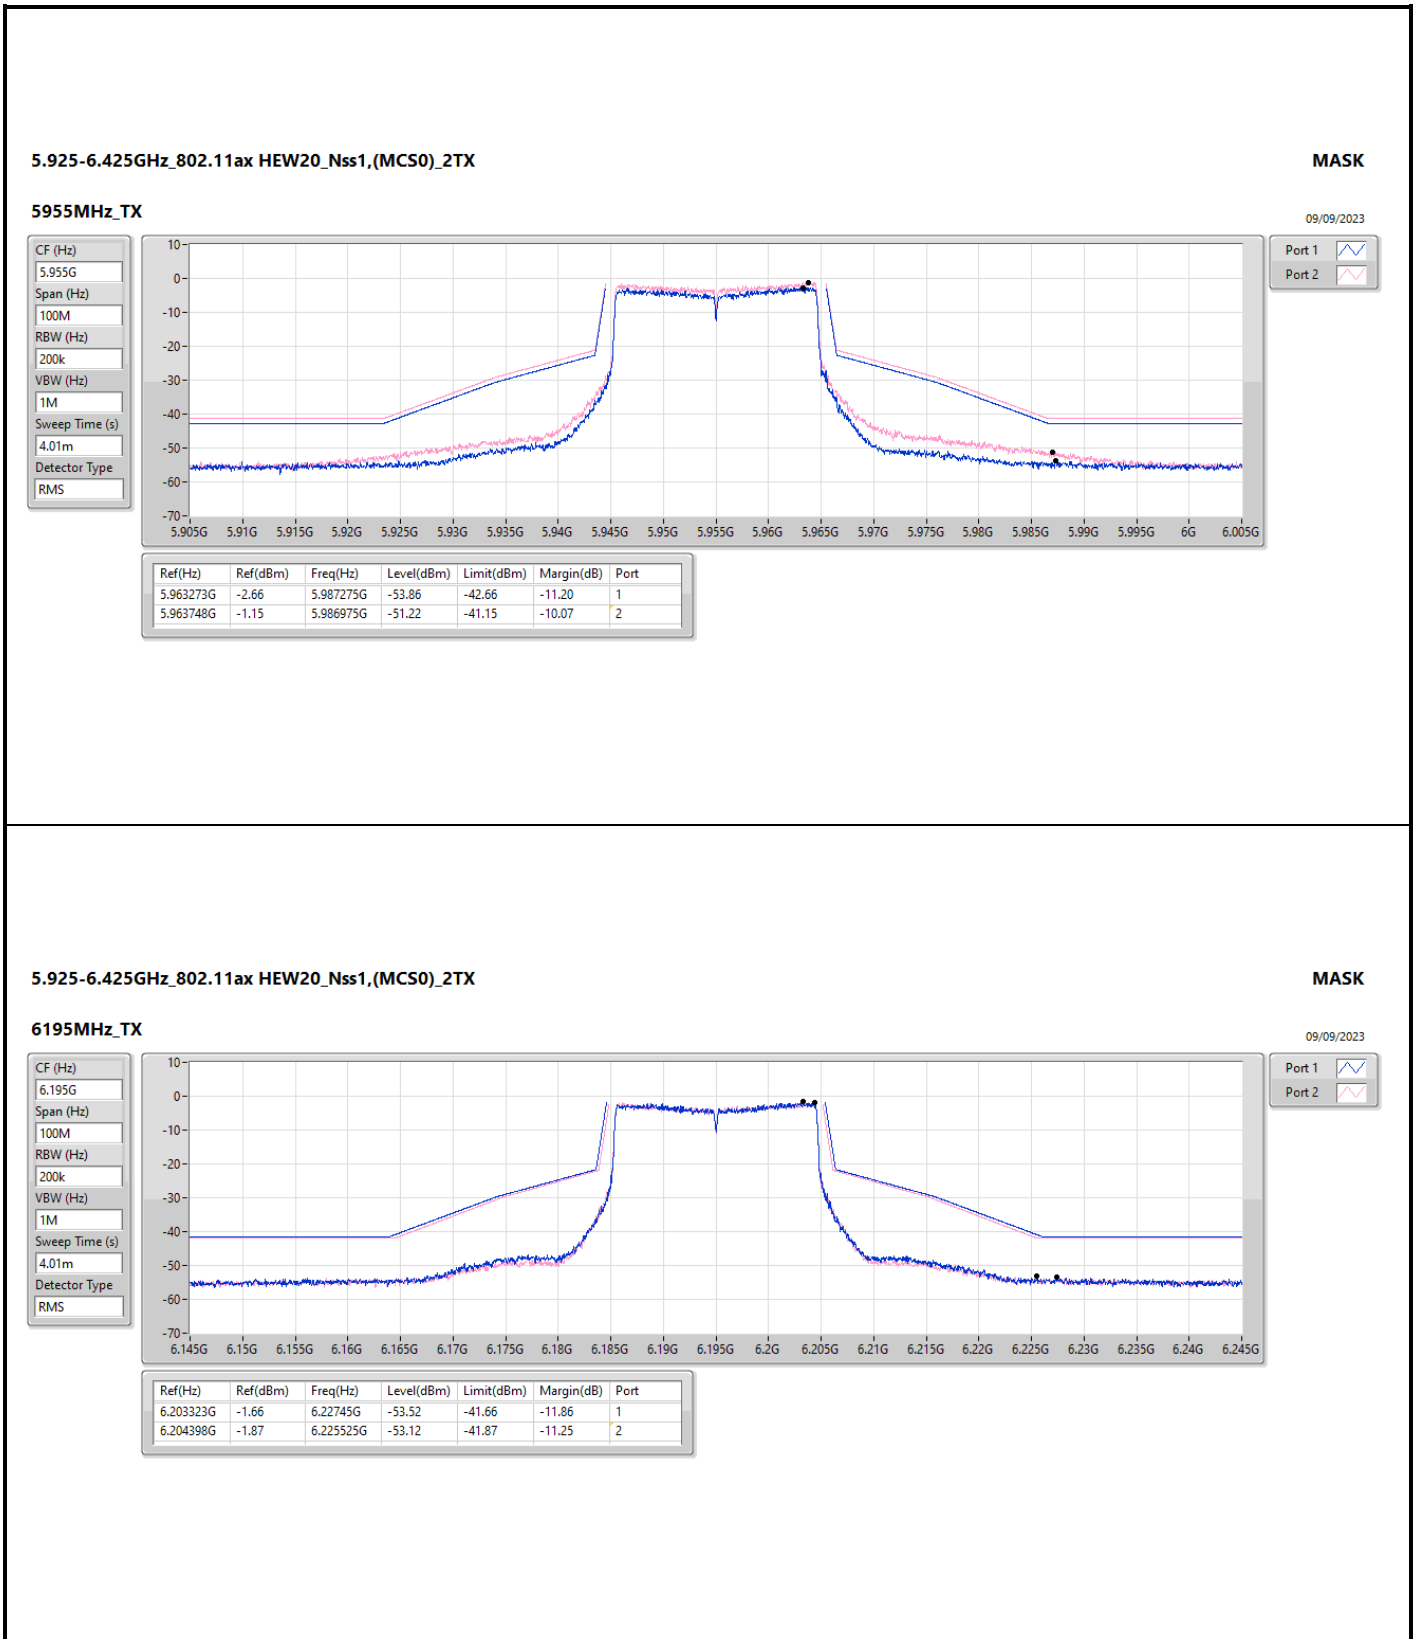

22/09/2023

Port 1 

Port 2 

Ref(Hz)	Ref(dBm)	Freq(Hz)	Level(dBm)	Limit(dBm)	Margin(dB)	Port
6.2285G	-0.19	6.3817G	-46.70	-40.19	-6.51	1
6.2399G	-0.81	6.3814G	-46.83	-40.81	-6.02	2

6.525-6.875GHz_802.11ax HEW40_Nss1,(MCS0)_2TX