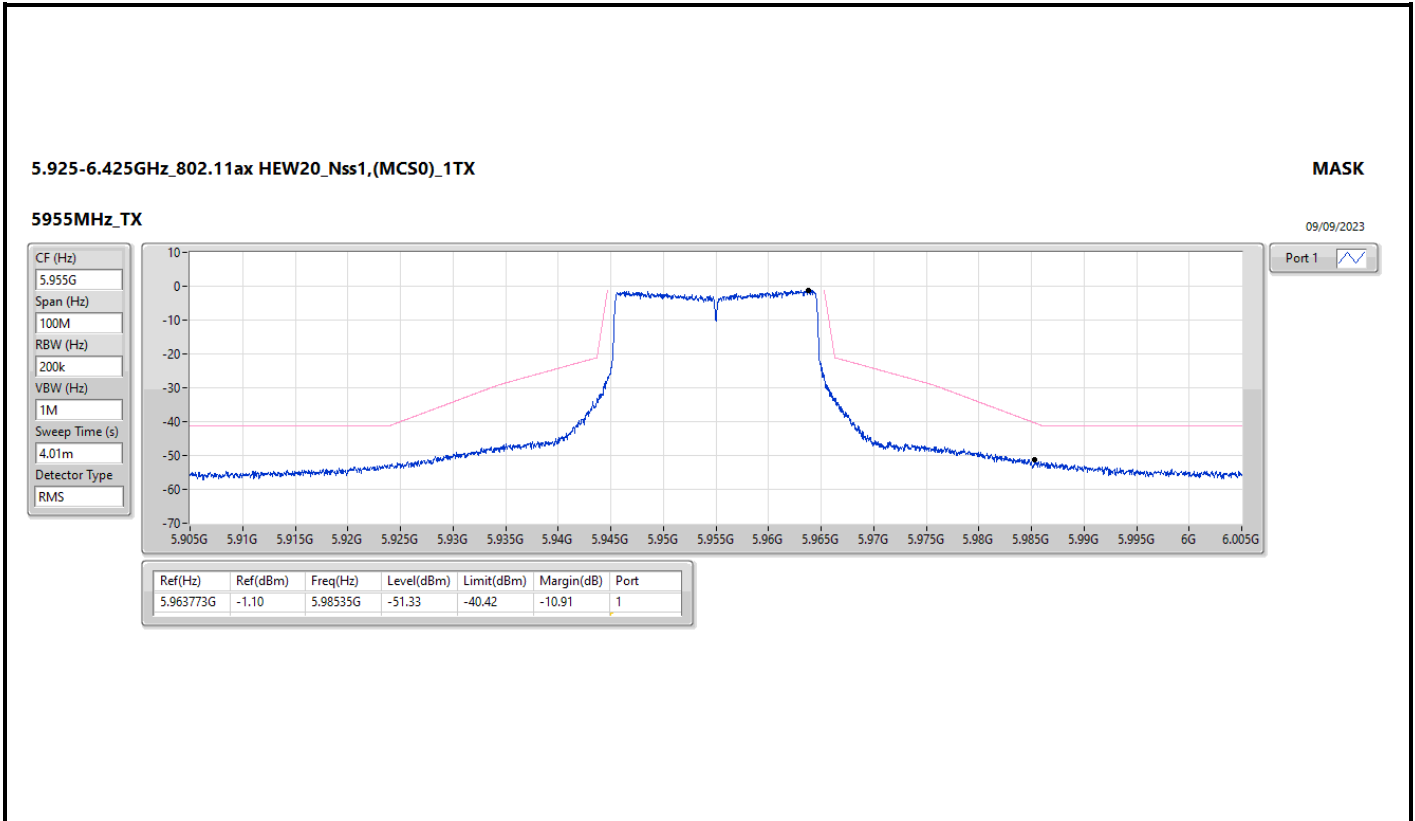

Result

Mode	Result	Ref (Hz)	Ref (dBm)	Freq (Hz)	Level (dBm)	Limit (dBm)	Margin (dB)	Port
11a20_20MHz_Nss1,(6Mbps)_1TX	-	-	-	-	-	-	-	-
5955MHz	Pass	5.962748G	-1.77	5.9656G	-32.77	-21.82	-10.95	1
6195MHz	Pass	6.187527G	-1.13	6.205575G	-33.13	-21.13	-12.00	1
6415MHz	Pass	6.407502G	-1.68	6.404425G	-33.30	-21.68	-11.62	1
6535MHz	Pass	6.528127G	-1.49	6.56665G	-53.23	-41.49	-11.74	1
6695MHz	Pass	6.701273G	-1.02	6.705525G	-31.33	-20.62	-10.71	1
6855MHz	Pass	6.848777G	-2.16	6.885225G	-53.07	-42.16	-10.91	1
11a40_40MHz_Nss1,(6Mbps)_1TX	-	-	-	-	-	-	-	-
5965MHz	Pass	5.961751G	-2.86	6.02205G	-45.53	-42.73	-2.80	1
6205MHz	Pass	6.202701G	-2.40	6.26315G	-47.33	-42.40	-4.93	1
6405MHz	Pass	6.398102G	-2.92	6.46185G	-47.86	-42.36	-5.50	1
6565MHz	Pass	6.559951G	-2.42	6.62305G	-47.45	-42.30	-5.15	1
6685MHz	Pass	6.693048G	-2.54	6.6288G	-44.97	-41.88	-3.09	1
6845MHz	Pass	6.842001G	-2.74	6.9031G	-47.49	-42.74	-4.75	1
11a80_80MHz_Nss1,(6Mbps)_1TX	-	-	-	-	-	-	-	-
5985MHz	Pass	5.9908G	-0.51	6.1068G	-47.18	-40.51	-6.67	1
6225MHz	Pass	6.2322G	-0.27	6.3713G	-46.75	-40.27	-6.48	1
6385MHz	Pass	6.3726G	-0.99	6.5612G	-46.60	-40.99	-5.61	1
6625MHz	Pass	6.6184G	-0.54	6.503G	-46.53	-40.54	-5.99	1
6705MHz	Pass	6.6916G	-0.52	6.5841G	-45.95	-40.52	-5.43	1
6785MHz	Pass	6.771G	-0.70	6.9764G	-46.01	-40.70	-5.31	1
11a160_160MHz_Nss1,(6Mbps)_1TX	-	-	-	-	-	-	-	-
6025MHz	Pass	6.0326G	-0.89	6.379G	-44.30	-40.89	-3.41	1
6185MHz	Pass	6.21119G	-0.95	6.5538G	-43.98	-40.95	-3.03	1
6345MHz	Pass	6.37239G	-1.30	6.588G	-44.27	-41.30	-2.97	1
6665MHz	Pass	6.61961G	-0.60	6.9756G	-43.39	-40.60	-2.79	1
802.11ax HEW20_Nss1,(MCS0)_1TX	-	-	-	-	-	-	-	-
5955MHz	Pass	5.963773G	-1.10	5.98535G	-51.33	-40.42	-10.91	1
6195MHz	Pass	6.186752G	-1.36	6.162425G	-53.46	-41.36	-12.10	1
6415MHz	Pass	6.422723G	-1.60	6.3759G	-53.02	-41.60	-11.42	1
6535MHz	Pass	6.541823G	-1.15	6.5461G	-32.41	-21.16	-11.25	1
6695MHz	Pass	6.685652G	-1.16	6.72875G	-53.03	-41.16	-11.87	1
6855MHz	Pass	6.845852G	-1.37	6.8438G	-32.83	-21.41	-11.42	1
802.11ax HEW40_Nss1,(MCS0)_1TX	-	-	-	-	-	-	-	-
5965MHz	Pass	5.968549G	0.23	6.02515G	-48.52	-39.63	-8.89	1
6205MHz	Pass	6.199501G	-0.37	6.26625G	-50.24	-40.37	-9.87	1
6405MHz	Pass	6.408099G	-2.60	6.34585G	-51.69	-42.60	-9.09	1
6565MHz	Pass	6.567699G	-1.83	6.50095G	-51.80	-41.83	-9.97	1
6685MHz	Pass	6.676102G	-2.18	6.7445G	-51.35	-42.18	-9.17	1
6845MHz	Pass	6.839101G	-2.02	6.90525G	-51.06	-42.02	-9.04	1
802.11ax HEW80_Nss1,(MCS0)_1TX	-	-	-	-	-	-	-	-
5985MHz	Pass	5.9792G	-0.13	6.1056G	-46.86	-40.13	-6.73	1
6225MHz	Pass	6.2202G	-0.15	6.3657G	-46.54	-40.15	-6.39	1
6385MHz	Pass	6.381G	-0.57	6.5576G	-46.30	-40.57	-5.73	1
6625MHz	Pass	6.6284G	0.30	6.7515G	-46.55	-39.70	-6.85	1
6705MHz	Pass	6.7099G	-0.04	6.5791G	-45.90	-40.04	-5.86	1
6785MHz	Pass	6.7696G	-0.20	6.9657G	-45.88	-40.20	-5.68	1
802.11ax HEW160_Nss1,(MCS0)_1TX	-	-	-	-	-	-	-	-
6025MHz	Pass	6.05979G	-0.03	6.3682G	-44.09	-40.03	-4.06	1
6185MHz	Pass	6.1994G	-0.06	6.5522G	-43.83	-40.06	-3.77	1
6345MHz	Pass	6.36919G	-0.51	6.5978G	-44.04	-40.51	-3.53	1
6665MHz	Pass	6.63921G	0.52	6.9616G	-43.29	-39.48	-3.81	1