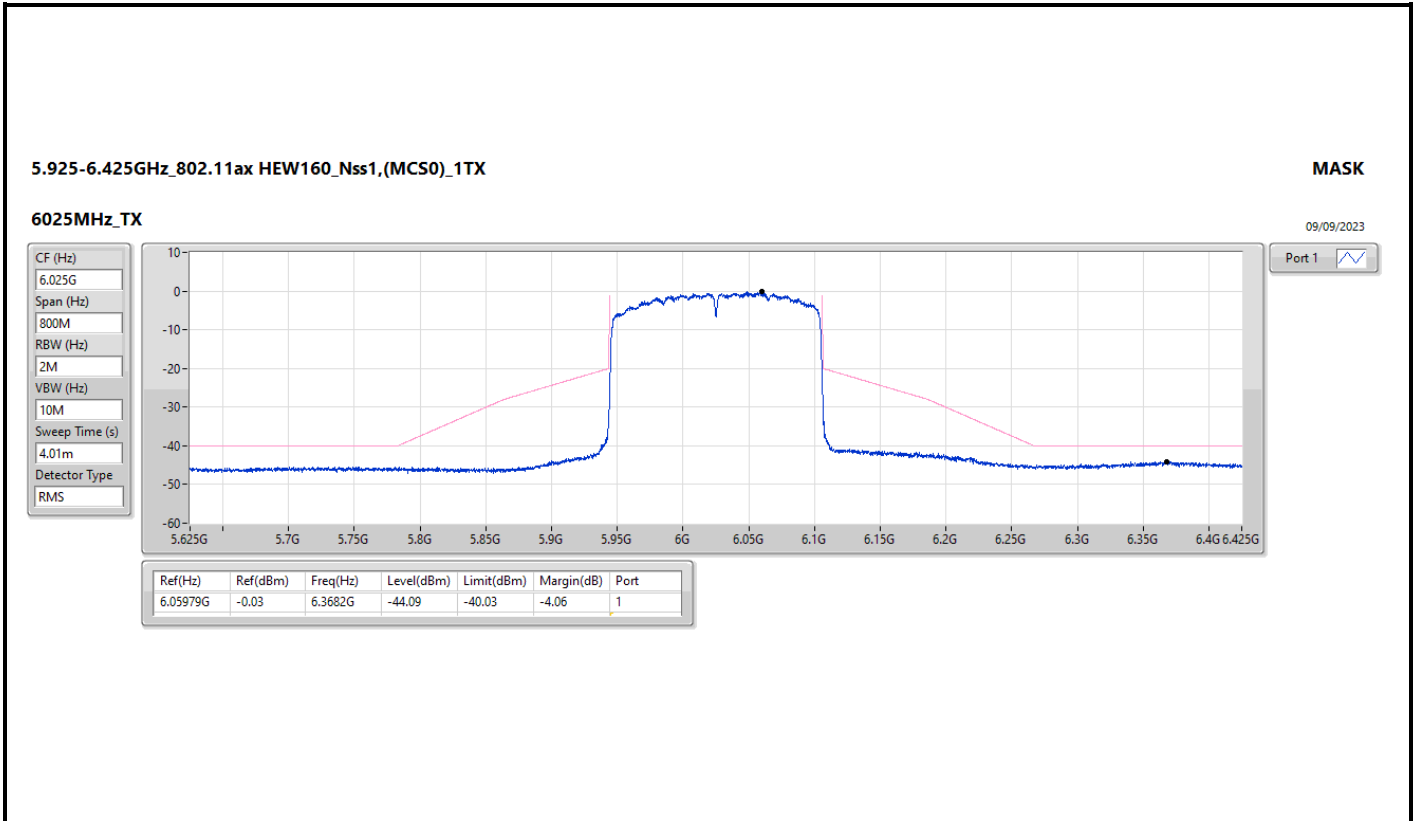

Result

Mode	Result	Ref (Hz)	Ref (dBm)	Freq (Hz)	Level (dBm)	Limit (dBm)	Margin (dB)	Port
11a20_20MHz_Nss1,(6Mbps)_1TX	-	-	-	-	-	-	-	-
5955MHz	Pass	5.962748G	-1.77	5.9656G	-32.77	-21.82	-10.95	1
6195MHz	Pass	6.187527G	-1.13	6.205575G	-33.13	-21.13	-12.00	1
6415MHz	Pass	6.407502G	-1.68	6.404425G	-33.30	-21.68	-11.62	1
6535MHz	Pass	6.528127G	-1.49	6.56665G	-53.23	-41.49	-11.74	1
6695MHz	Pass	6.701273G	-1.02	6.705525G	-31.33	-20.62	-10.71	1
6855MHz	Pass	6.848777G	-2.16	6.885225G	-53.07	-42.16	-10.91	1
11a40_40MHz_Nss1,(6Mbps)_1TX	-	-	-	-	-	-	-	-
5965MHz	Pass	5.961751G	-2.86	6.02205G	-45.53	-42.73	-2.80	1
6205MHz	Pass	6.202701G	-2.40	6.26315G	-47.33	-42.40	-4.93	1
6405MHz	Pass	6.398102G	-2.92	6.46185G	-47.86	-42.36	-5.50	1
6565MHz	Pass	6.559951G	-2.42	6.62305G	-47.45	-42.30	-5.15	1
6685MHz	Pass	6.693048G	-2.54	6.6288G	-44.97	-41.88	-3.09	1
6845MHz	Pass	6.842001G	-2.74	6.9031G	-47.49	-42.74	-4.75	1
11a80_80MHz_Nss1,(6Mbps)_1TX	-	-	-	-	-	-	-	-
5985MHz	Pass	5.9908G	-0.51	6.1068G	-47.18	-40.51	-6.67	1
6225MHz	Pass	6.2322G	-0.27	6.3713G	-46.75	-40.27	-6.48	1
6385MHz	Pass	6.3726G	-0.99	6.5612G	-46.60	-40.99	-5.61	1
6625MHz	Pass	6.6184G	-0.54	6.503G	-46.53	-40.54	-5.99	1
6705MHz	Pass	6.6916G	-0.52	6.5841G	-45.95	-40.52	-5.43	1
6785MHz	Pass	6.771G	-0.70	6.9764G	-46.01	-40.70	-5.31	1
11a160_160MHz_Nss1,(6Mbps)_1TX	-	-	-	-	-	-	-	-
6025MHz	Pass	6.0326G	-0.89	6.379G	-44.30	-40.89	-3.41	1
6185MHz	Pass	6.21119G	-0.95	6.5538G	-43.98	-40.95	-3.03	1
6345MHz	Pass	6.37239G	-1.30	6.588G	-44.27	-41.30	-2.97	1
6665MHz	Pass	6.61961G	-0.60	6.9756G	-43.39	-40.60	-2.79	1
802.11ax HEW20_Nss1,(MCS0)_1TX	-	-	-	-	-	-	-	-
5955MHz	Pass	5.963773G	-1.10	5.98535G	-51.33	-40.42	-10.91	1
6195MHz	Pass	6.186752G	-1.36	6.162425G	-53.46	-41.36	-12.10	1
6415MHz	Pass	6.422723G	-1.60	6.3759G	-53.02	-41.60	-11.42	1
6535MHz	Pass	6.541823G	-1.15	6.5461G	-32.41	-21.16	-11.25	1
6695MHz	Pass	6.685652G	-1.16	6.72875G	-53.03	-41.16	-11.87	1
6855MHz	Pass	6.845852G	-1.37	6.8438G	-32.83	-21.41	-11.42	1
802.11ax HEW40_Nss1,(MCS0)_1TX	-	-	-	-	-	-	-	-
5965MHz	Pass	5.968549G	0.23	6.02515G	-48.52	-39.63	-8.89	1
6205MHz	Pass	6.199501G	-0.37	6.26625G	-50.24	-40.37	-9.87	1
6405MHz	Pass	6.408099G	-2.60	6.34585G	-51.69	-42.60	-9.09	1
6565MHz	Pass	6.567699G	-1.83	6.50095G	-51.80	-41.83	-9.97	1
6685MHz	Pass	6.676102G	-2.18	6.7445G	-51.35	-42.18	-9.17	1
6845MHz	Pass	6.839101G	-2.02	6.90525G	-51.06	-42.02	-9.04	1
802.11ax HEW80_Nss1,(MCS0)_1TX	-	-	-	-	-	-	-	-
5985MHz	Pass	5.9792G	-0.13	6.1056G	-46.86	-40.13	-6.73	1
6225MHz	Pass	6.2202G	-0.15	6.3657G	-46.54	-40.15	-6.39	1
6385MHz	Pass	6.381G	-0.57	6.5576G	-46.30	-40.57	-5.73	1
6625MHz	Pass	6.6284G	0.30	6.7515G	-46.55	-39.70	-6.85	1
6705MHz	Pass	6.7099G	-0.04	6.5791G	-45.90	-40.04	-5.86	1
6785MHz	Pass	6.7696G	-0.20	6.9657G	-45.88	-40.20	-5.68	1
802.11ax HEW160_Nss1,(MCS0)_1TX	-	-	-	-	-	-	-	-
6025MHz	Pass	6.05979G	-0.03	6.3682G	-44.09	-40.03	-4.06	1
6185MHz	Pass	6.1994G	-0.06	6.5522G	-43.83	-40.06	-3.77	1
6345MHz	Pass	6.36919G	-0.51	6.5978G	-44.04	-40.51	-3.53	1
6665MHz	Pass	6.63921G	0.52	6.9616G	-43.29	-39.48	-3.81	1