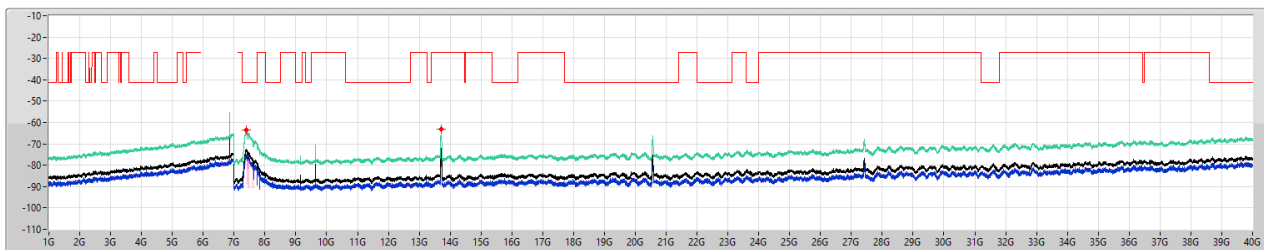

6.525-6.875GHz_802.11ax HEW20_Nss1,(MCS0)_2TX

CSE [PK]

6855MHz

11/10/2023

F-Start(Hz)	F-Stop(Hz)	RBW(Hz)	Type	Freq(Hz)	EIRP(dBm)	Limit(dBm)	Margin(dB)	DG(dB)	Ref(dB)	Psum(dBm)	P1(dBm)	P2(dBm)
1G	40G	1M	PK	7.42647G	-58.06	-21.20	-36.86	9.01	0.00	-67.07	-71.58	-68.96
1G	40G	1M	PK	13.71278G	-57.50	-7.00	-50.50	9.01	0.00	-66.51	-71.92	-67.98

6.525-6.875GHz_802.11ax HEW20_Nss1,(MCS0)_2TX

CSE [AV]

6855MHz

11/10/2023

F-Start(Hz)	F-Stop(Hz)	RBW(Hz)	Type	Freq(Hz)	EIRP(dBm)	Limit(dBm)	Margin(dB)	DG(dB)	Ref(dB)	Psum(dBm)	P1(dBm)	P2(dBm)
1G	40G	1M	AV	7.39234G	-63.59	-41.20	-22.39	9.01	0.00	-72.60	-75.04	-76.26
1G	40G	1M	AV	13.70547G	-63.05	-27.00	-36.05	9.01	0.00	-72.06	-74.55	-75.67