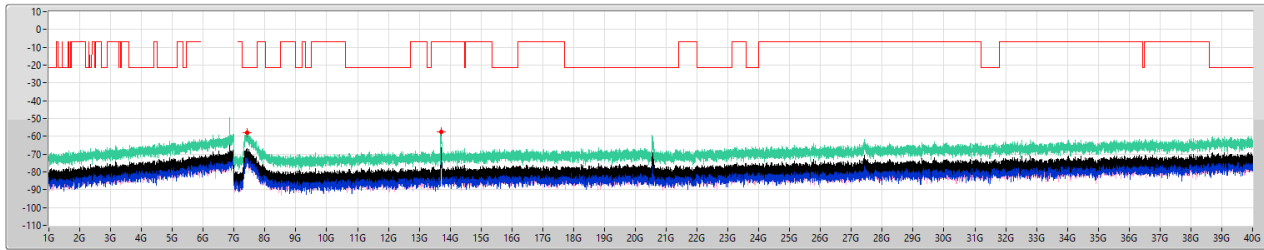

6.525-6.875GHz_802.11ax HEW20_Nss1,(MCS0)_2TX

CSE [PK]

6855MHz

11/10/2023

F-Start(Hz)	F-Stop(Hz)	RBW(Hz)	Type	Freq(Hz)	EIRP(dBm)	Limit(dBm)	Margin(dB)	DG(dB)	Ref(dB)	Psum(dBm)	P1(dBm)	P2(dBm)
1G	40G	1M	PK	7.42647G	-58.06	-21.20	-36.86	9.01	0.00	-67.07	-71.58	-68.96
1G	40G	1M	PK	13.71278G	-57.50	-7.00	-50.50	9.01	0.00	-66.51	-71.92	-67.98

6.525-6.875GHz_802.11ax HEW20_Nss1,(MCS0)_2TX

CSE [AV]

6855MHz

11/10/2023

F-Start(Hz)	F-Stop(Hz)	RBW(Hz)	Type	Freq(Hz)	EIRP(dBm)	Limit(dBm)	Margin(dB)	DG(dB)	Ref(dB)	Psum(dBm)	P1(dBm)	P2(dBm)
1G	40G	1M	AV	7.39234G	-63.59	-41.20	-22.39	9.01	0.00	-72.60	-75.04	-76.26
1G	40G	1M	AV	13.70547G	-63.05	-27.00	-36.05	9.01	0.00	-72.06	-74.55	-75.67