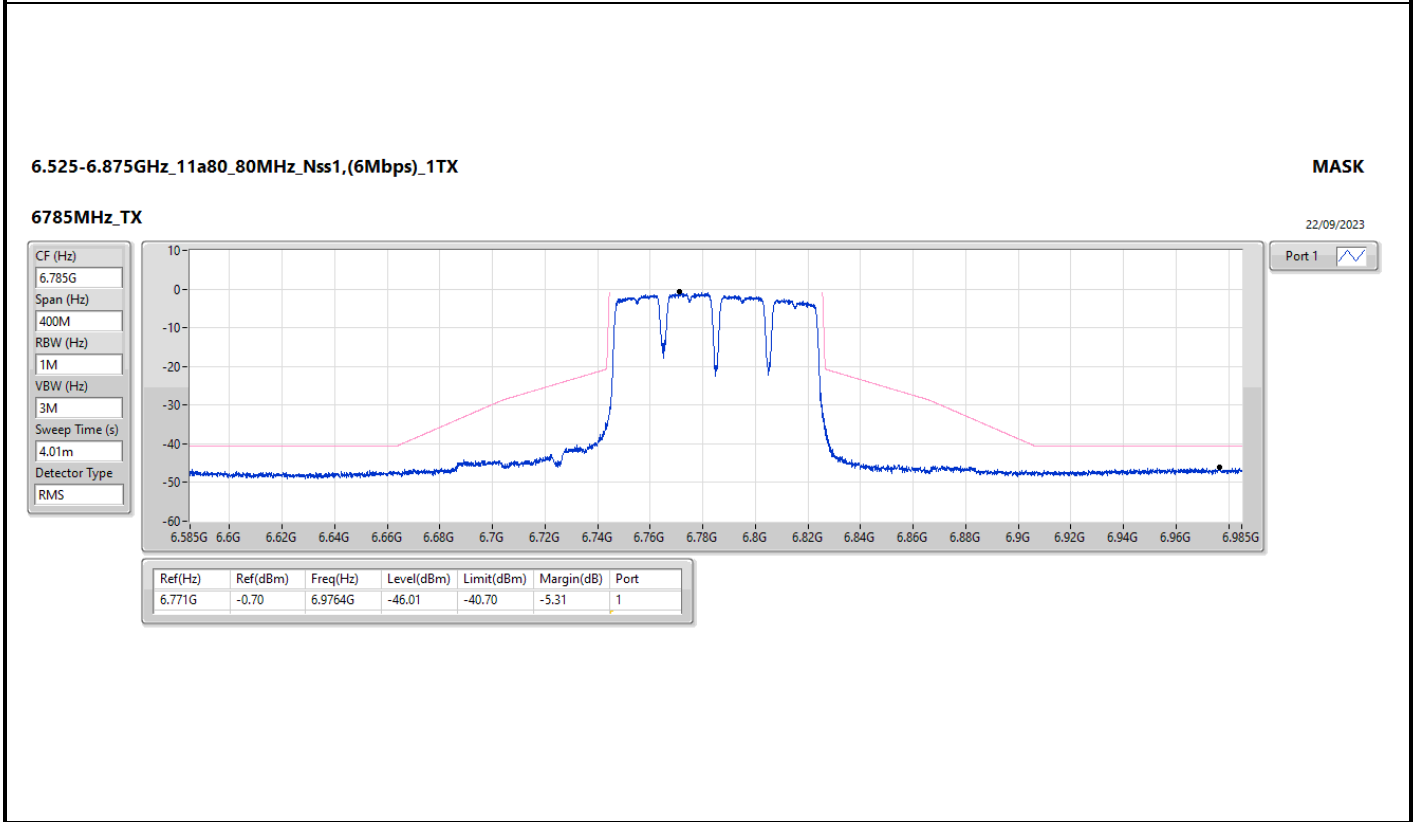

Result

Mode	Result	Ref (Hz)	Ref (dBm)	Freq (Hz)	Level (dBm)	Limit (dBm)	Margin (dB)	Port
11a20_20MHz_Nss1,(6Mbps)_1TX	-	-	-	-	-	-	-	-
5955MHz	Pass	5.962748G	-1.77	5.9656G	-32.77	-21.82	-10.95	1
6195MHz	Pass	6.187527G	-1.13	6.205575G	-33.13	-21.13	-12.00	1
6415MHz	Pass	6.407502G	-1.68	6.404425G	-33.30	-21.68	-11.62	1
6535MHz	Pass	6.528127G	-1.49	6.56665G	-53.23	-41.49	-11.74	1
6695MHz	Pass	6.701273G	-1.02	6.705525G	-31.33	-20.62	-10.71	1
6855MHz	Pass	6.848777G	-2.16	6.885225G	-53.07	-42.16	-10.91	1
11a40_40MHz_Nss1,(6Mbps)_1TX	-	-	-	-	-	-	-	-
5965MHz	Pass	5.961751G	-2.86	6.02205G	-45.53	-42.73	-2.80	1
6205MHz	Pass	6.202701G	-2.40	6.26315G	-47.33	-42.40	-4.93	1
6405MHz	Pass	6.398102G	-2.92	6.46185G	-47.86	-42.36	-5.50	1
6565MHz	Pass	6.559951G	-2.42	6.62305G	-47.45	-42.30	-5.15	1
6685MHz	Pass	6.693048G	-2.54	6.6288G	-44.97	-41.88	-3.09	1
6845MHz	Pass	6.842001G	-2.74	6.9031G	-47.49	-42.74	-4.75	1
11a80_80MHz_Nss1,(6Mbps)_1TX	-	-	-	-	-	-	-	-
5985MHz	Pass	5.9908G	-0.51	6.1068G	-47.18	-40.51	-6.67	1
6225MHz	Pass	6.2322G	-0.27	6.3713G	-46.75	-40.27	-6.48	1
6385MHz	Pass	6.3726G	-0.99	6.5612G	-46.60	-40.99	-5.61	1
6625MHz	Pass	6.6184G	-0.54	6.503G	-46.53	-40.54	-5.99	1
6705MHz	Pass	6.6916G	-0.52	6.5841G	-45.95	-40.52	-5.43	1
6785MHz	Pass	6.771G	-0.70	6.9764G	-46.01	-40.70	-5.31	1
11a160_160MHz_Nss1,(6Mbps)_1TX	-	-	-	-	-	-	-	-
6025MHz	Pass	6.0326G	-0.89	6.379G	-44.30	-40.89	-3.41	1
6185MHz	Pass	6.21119G	-0.95	6.5538G	-43.98	-40.95	-3.03	1
6345MHz	Pass	6.37239G	-1.30	6.588G	-44.27	-41.30	-2.97	1
6665MHz	Pass	6.61961G	-0.60	6.9756G	-43.39	-40.60	-2.79	1
802.11ax HEW20_Nss1,(MCS0)_1TX	-	-	-	-	-	-	-	-
5955MHz	Pass	5.963773G	-1.10	5.98535G	-51.33	-40.42	-10.91	1
6195MHz	Pass	6.186752G	-1.36	6.162425G	-53.46	-41.36	-12.10	1
6415MHz	Pass	6.422723G	-1.60	6.3759G	-53.02	-41.60	-11.42	1
6535MHz	Pass	6.541823G	-1.15	6.5461G	-32.41	-21.16	-11.25	1
6695MHz	Pass	6.685652G	-1.16	6.72875G	-53.03	-41.16	-11.87	1
6855MHz	Pass	6.845852G	-1.37	6.8438G	-32.83	-21.41	-11.42	1
802.11ax HEW40_Nss1,(MCS0)_1TX	-	-	-	-	-	-	-	-
5965MHz	Pass	5.968549G	0.23	6.02515G	-48.52	-39.63	-8.89	1
6205MHz	Pass	6.199501G	-0.37	6.26625G	-50.24	-40.37	-9.87	1
6405MHz	Pass	6.408099G	-2.60	6.34585G	-51.69	-42.60	-9.09	1
6565MHz	Pass	6.567699G	-1.83	6.50095G	-51.80	-41.83	-9.97	1
6685MHz	Pass	6.676102G	-2.18	6.7445G	-51.35	-42.18	-9.17	1
6845MHz	Pass	6.839101G	-2.02	6.90525G	-51.06	-42.02	-9.04	1
802.11ax HEW80_Nss1,(MCS0)_1TX	-	-	-	-	-	-	-	-
5985MHz	Pass	5.9792G	-0.13	6.1056G	-46.86	-40.13	-6.73	1
6225MHz	Pass	6.2202G	-0.15	6.3657G	-46.54	-40.15	-6.39	1
6385MHz	Pass	6.381G	-0.57	6.5576G	-46.30	-40.57	-5.73	1
6625MHz	Pass	6.6284G	0.30	6.7515G	-46.55	-39.70	-6.85	1
6705MHz	Pass	6.7099G	-0.04	6.5791G	-45.90	-40.04	-5.86	1
6785MHz	Pass	6.7696G	-0.20	6.9657G	-45.88	-40.20	-5.68	1
802.11ax HEW160_Nss1,(MCS0)_1TX	-	-	-	-	-	-	-	-
6025MHz	Pass	6.05979G	-0.03	6.3682G	-44.09	-40.03	-4.06	1
6185MHz	Pass	6.1994G	-0.06	6.5522G	-43.83	-40.06	-3.77	1
6345MHz	Pass	6.36919G	-0.51	6.5978G	-44.04	-40.51	-3.53	1
6665MHz	Pass	6.63921G	0.52	6.9616G	-43.29	-39.48	-3.81	1