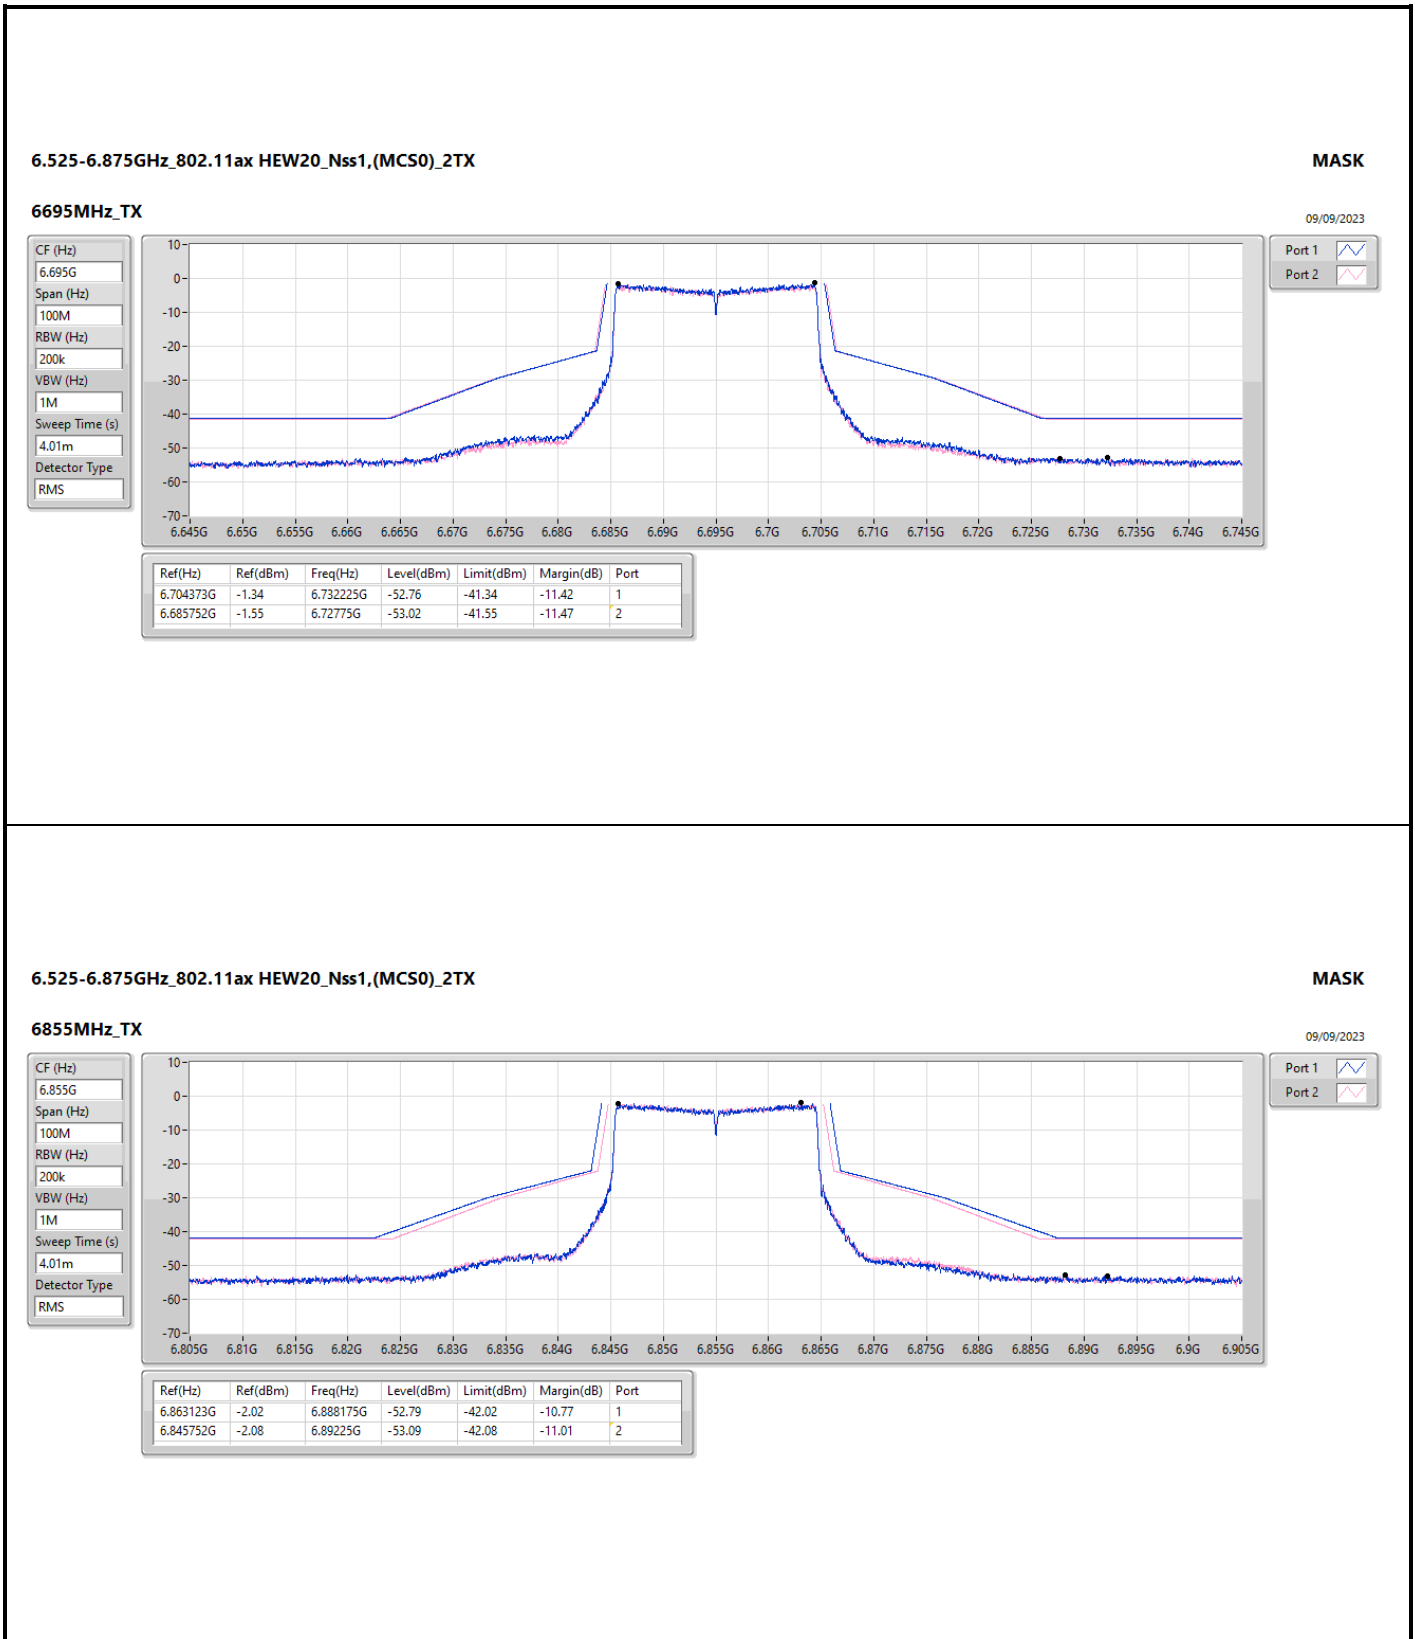

22/09/2023

Port 1 

Port 2 

Ref(Hz)	Ref(dBm)	Freq(Hz)	Level(dBm)	Limit(dBm)	Margin(dB)	Port
6.2285G	-0.19	6.3817G	-46.70	-40.19	-6.51	1
6.2399G	-0.81	6.3814G	-46.83	-40.81	-6.02	2

6.525-6.875GHz_802.11ax HEW40_Nss1,(MCS0)_2TX