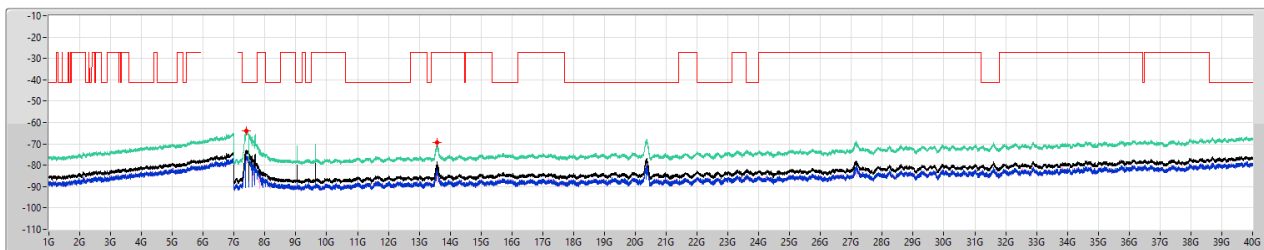

F-Start(Hz)	F-Stop(Hz)	RBW(Hz)	Type	Freq(Hz)	EIRP(dBm)	Limit(dBm)	Margin(dB)	DG(dB)	Ref(dB)	Psum(dBm)	P1(dBm)	P2(dBm)
1G	40G	1M	AV	7.40088G	-63.95	-41.20	-22.75	9.01	0.00	-72.96	-75.62	-76.35
1G	40G	1M	AV	13.57019G	-69.28	-27.00	-42.28	9.01	0.00	-78.29	-81.87	-80.79