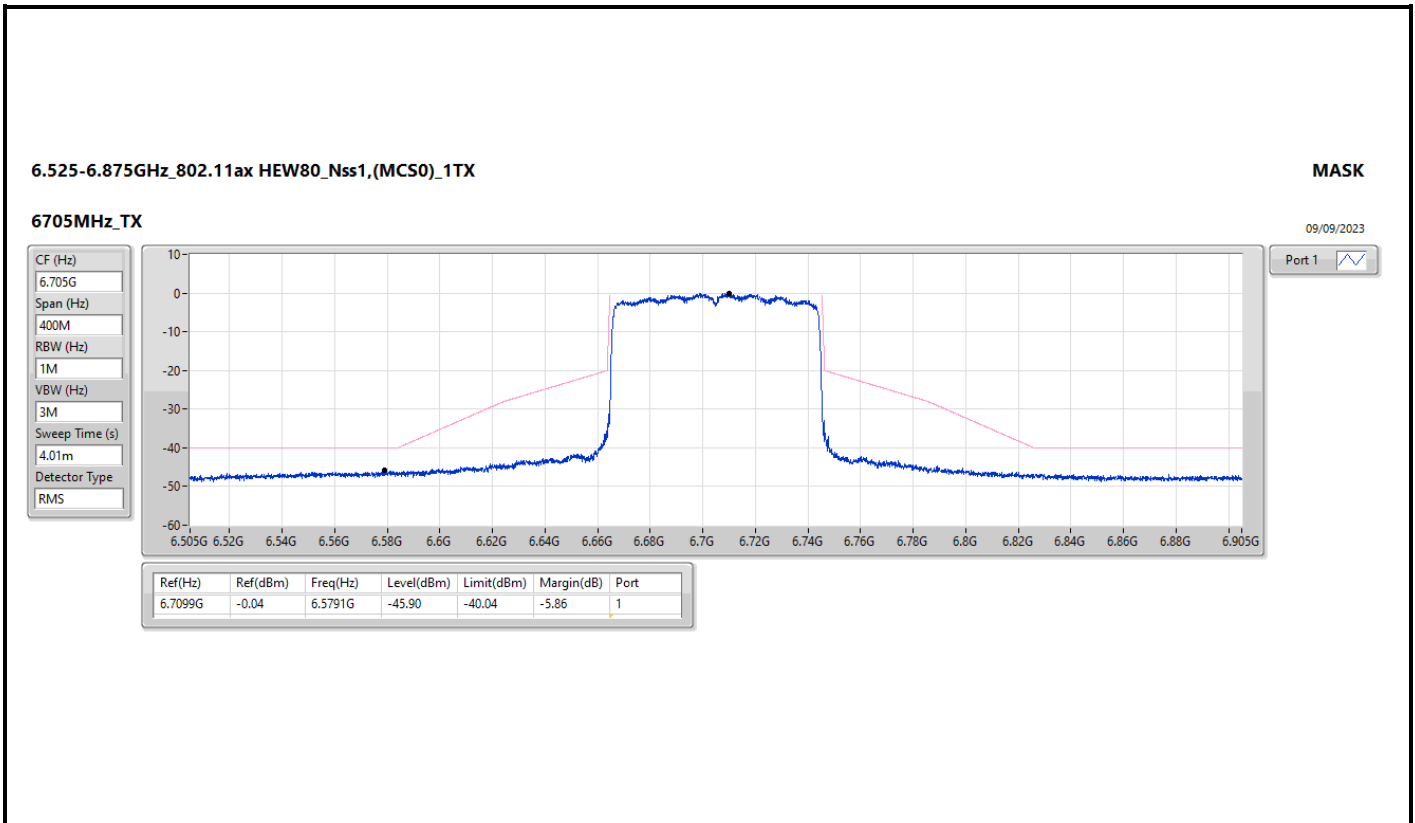

Result

Mode	Result	Ref (Hz)	Ref (dBm)	Freq (Hz)	Level (dBm)	Limit (dBm)	Margin (dB)	Port
11a20_20MHz_Nss1,(6Mbps)_1TX	-	-	-	-	-	-	-	-
5955MHz	Pass	5.962748G	-1.77	5.9656G	-32.77	-21.82	-10.95	1
6195MHz	Pass	6.187527G	-1.13	6.205575G	-33.13	-21.13	-12.00	1
6415MHz	Pass	6.407502G	-1.68	6.404425G	-33.30	-21.68	-11.62	1
6535MHz	Pass	6.528127G	-1.49	6.56665G	-53.23	-41.49	-11.74	1
6695MHz	Pass	6.701273G	-1.02	6.705525G	-31.33	-20.62	-10.71	1
6855MHz	Pass	6.848777G	-2.16	6.885225G	-53.07	-42.16	-10.91	1
11a40_40MHz_Nss1,(6Mbps)_1TX	-	-	-	-	-	-	-	-
5965MHz	Pass	5.961751G	-2.86	6.02205G	-45.53	-42.73	-2.80	1
6205MHz	Pass	6.202701G	-2.40	6.26315G	-47.33	-42.40	-4.93	1
6405MHz	Pass	6.398102G	-2.92	6.46185G	-47.86	-42.36	-5.50	1
6565MHz	Pass	6.559951G	-2.42	6.62305G	-47.45	-42.30	-5.15	1
6685MHz	Pass	6.693048G	-2.54	6.6288G	-44.97	-41.88	-3.09	1
6845MHz	Pass	6.842001G	-2.74	6.9031G	-47.49	-42.74	-4.75	1
11a80_80MHz_Nss1,(6Mbps)_1TX	-	-	-	-	-	-	-	-
5985MHz	Pass	5.9908G	-0.51	6.1068G	-47.18	-40.51	-6.67	1
6225MHz	Pass	6.2322G	-0.27	6.3713G	-46.75	-40.27	-6.48	1
6385MHz	Pass	6.3726G	-0.99	6.5612G	-46.60	-40.99	-5.61	1
6625MHz	Pass	6.6184G	-0.54	6.503G	-46.53	-40.54	-5.99	1
6705MHz	Pass	6.6916G	-0.52	6.5841G	-45.95	-40.52	-5.43	1
6785MHz	Pass	6.771G	-0.70	6.9764G	-46.01	-40.70	-5.31	1
11a160_160MHz_Nss1,(6Mbps)_1TX	-	-	-	-	-	-	-	-
6025MHz	Pass	6.0326G	-0.89	6.379G	-44.30	-40.89	-3.41	1
6185MHz	Pass	6.21119G	-0.95	6.5538G	-43.98	-40.95	-3.03	1
6345MHz	Pass	6.37239G	-1.30	6.588G	-44.27	-41.30	-2.97	1
6665MHz	Pass	6.61961G	-0.60	6.9756G	-43.39	-40.60	-2.79	1
802.11ax HEW20_Nss1,(MCS0)_1TX	-	-	-	-	-	-	-	-
5955MHz	Pass	5.963773G	-1.10	5.98535G	-51.33	-40.42	-10.91	1
6195MHz	Pass	6.186752G	-1.36	6.162425G	-53.46	-41.36	-12.10	1
6415MHz	Pass	6.422723G	-1.60	6.3759G	-53.02	-41.60	-11.42	1
6535MHz	Pass	6.541823G	-1.15	6.5461G	-32.41	-21.16	-11.25	1
6695MHz	Pass	6.685652G	-1.16	6.72875G	-53.03	-41.16	-11.87	1
6855MHz	Pass	6.845852G	-1.37	6.8438G	-32.83	-21.41	-11.42	1
802.11ax HEW40_Nss1,(MCS0)_1TX	-	-	-	-	-	-	-	-
5965MHz	Pass	5.968549G	0.23	6.02515G	-48.52	-39.63	-8.89	1
6205MHz	Pass	6.199501G	-0.37	6.26625G	-50.24	-40.37	-9.87	1
6405MHz	Pass	6.408099G	-2.60	6.34585G	-51.69	-42.60	-9.09	1
6565MHz	Pass	6.567699G	-1.83	6.50095G	-51.80	-41.83	-9.97	1
6685MHz	Pass	6.676102G	-2.18	6.7445G	-51.35	-42.18	-9.17	1
6845MHz	Pass	6.839101G	-2.02	6.90525G	-51.06	-42.02	-9.04	1
802.11ax HEW80_Nss1,(MCS0)_1TX	-	-	-	-	-	-	-	-
5985MHz	Pass	5.9792G	-0.13	6.1056G	-46.86	-40.13	-6.73	1
6225MHz	Pass	6.2202G	-0.15	6.3657G	-46.54	-40.15	-6.39	1
6385MHz	Pass	6.381G	-0.57	6.5576G	-46.30	-40.57	-5.73	1
6625MHz	Pass	6.6284G	0.30	6.7515G	-46.55	-39.70	-6.85	1
6705MHz	Pass	6.7099G	-0.04	6.5791G	-45.90	-40.04	-5.86	1
6785MHz	Pass	6.7696G	-0.20	6.9657G	-45.88	-40.20	-5.68	1
802.11ax HEW160_Nss1,(MCS0)_1TX	-	-	-	-	-	-	-	-
6025MHz	Pass	6.05979G	-0.03	6.3682G	-44.09	-40.03	-4.06	1
6185MHz	Pass	6.1994G	-0.06	6.5522G	-43.83	-40.06	-3.77	1
6345MHz	Pass	6.36919G	-0.51	6.5978G	-44.04	-40.51	-3.53	1
6665MHz	Pass	6.63921G	0.52	6.9616G	-43.29	-39.48	-3.81	1