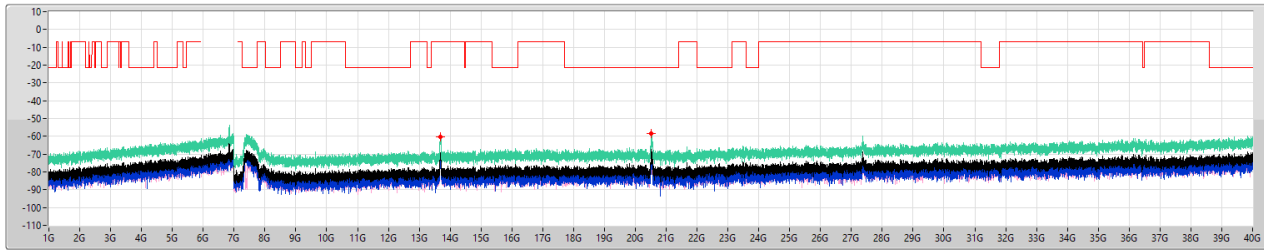

6.525-6.875GHz_802.11ax HEW40_Nss1,(MCS0)_2TX

CSE [PK]

6845MHz

11/10/2023

F-Start(Hz)	F-Stop(Hz)	RBW(Hz)	Type	Freq(Hz)	EIRP(dBm)	Limit(dBm)	Margin(dB)	DG(dB)	Ref(dB)	Psum(dBm)	P1(dBm)	P2(dBm)
1G	40G	1M	PK	13.67378G	-60.13	-7.00	-53.13	9.01	0.00	-69.14	-75.78	-70.20
1G	40G	1M	PK	20.51584G	-58.21	-21.20	-37.01	9.01	0.00	-67.22	-78.89	-67.53

6.525-6.875GHz_802.11ax HEW40_Nss1,(MCS0)_2TX

CSE [AV]

6845MHz

11/10/2023