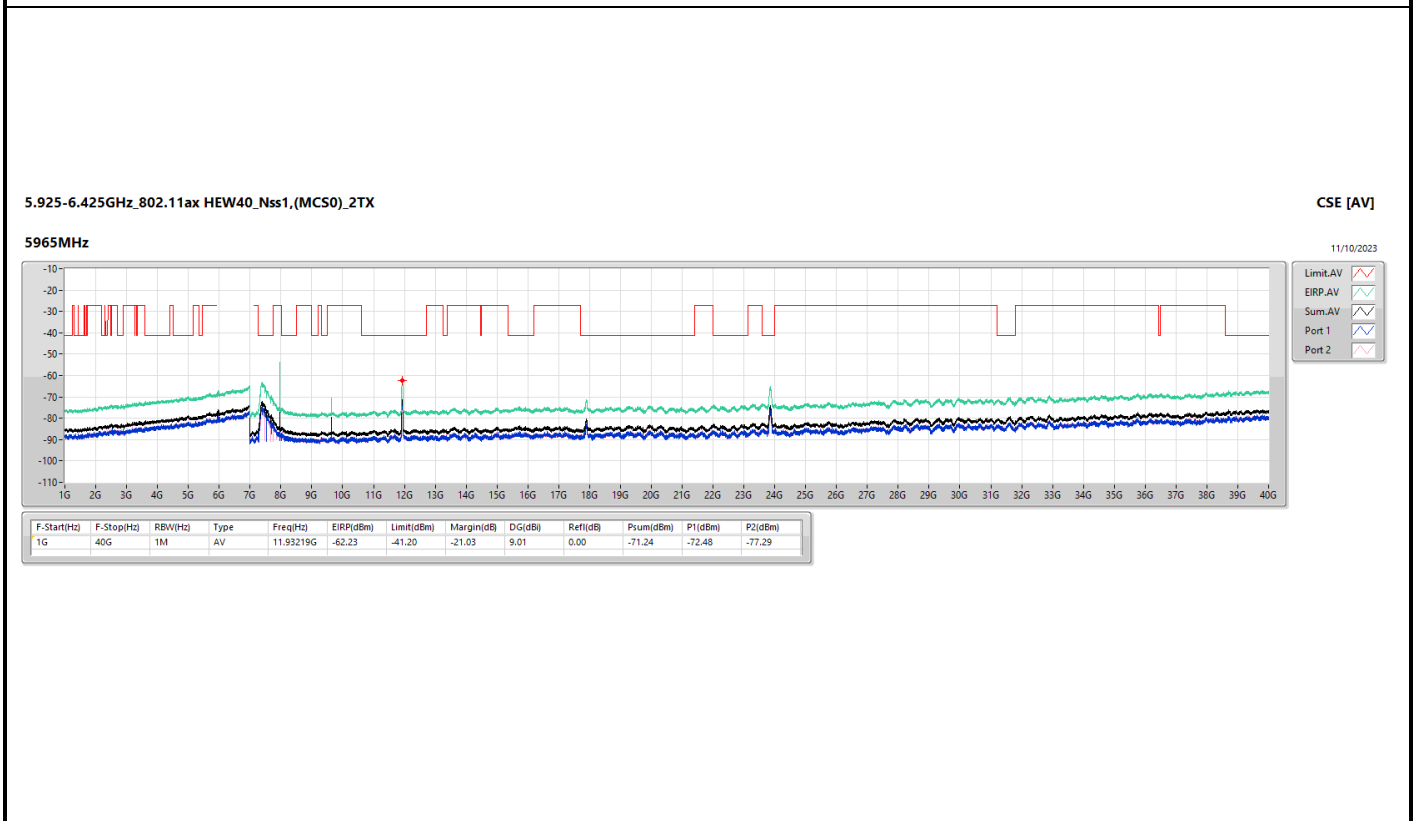

6.525-6.875GHz_802.11ax HEW20_Nss1,(MCS0)_2TX

CSE [AV]

6855MHz

11/10/2023

F-Start(Hz)	F-Stop(Hz)	RBW(Hz)	Type	Freq(Hz)	EIRP(dBm)	Limit(dBm)	Margin(dB)	DG(dB)	Ref(dB)	Psum(dBm)	P1(dBm)	P2(dBm)
1G	40G	1M	AV	7.39234G	-63.59	-41.20	-22.39	9.01	0.00	-72.60	-75.04	-76.26
1G	40G	1M	AV	13.70547G	-63.05	-27.00	-36.05	9.01	0.00	-72.06	-74.55	-75.67