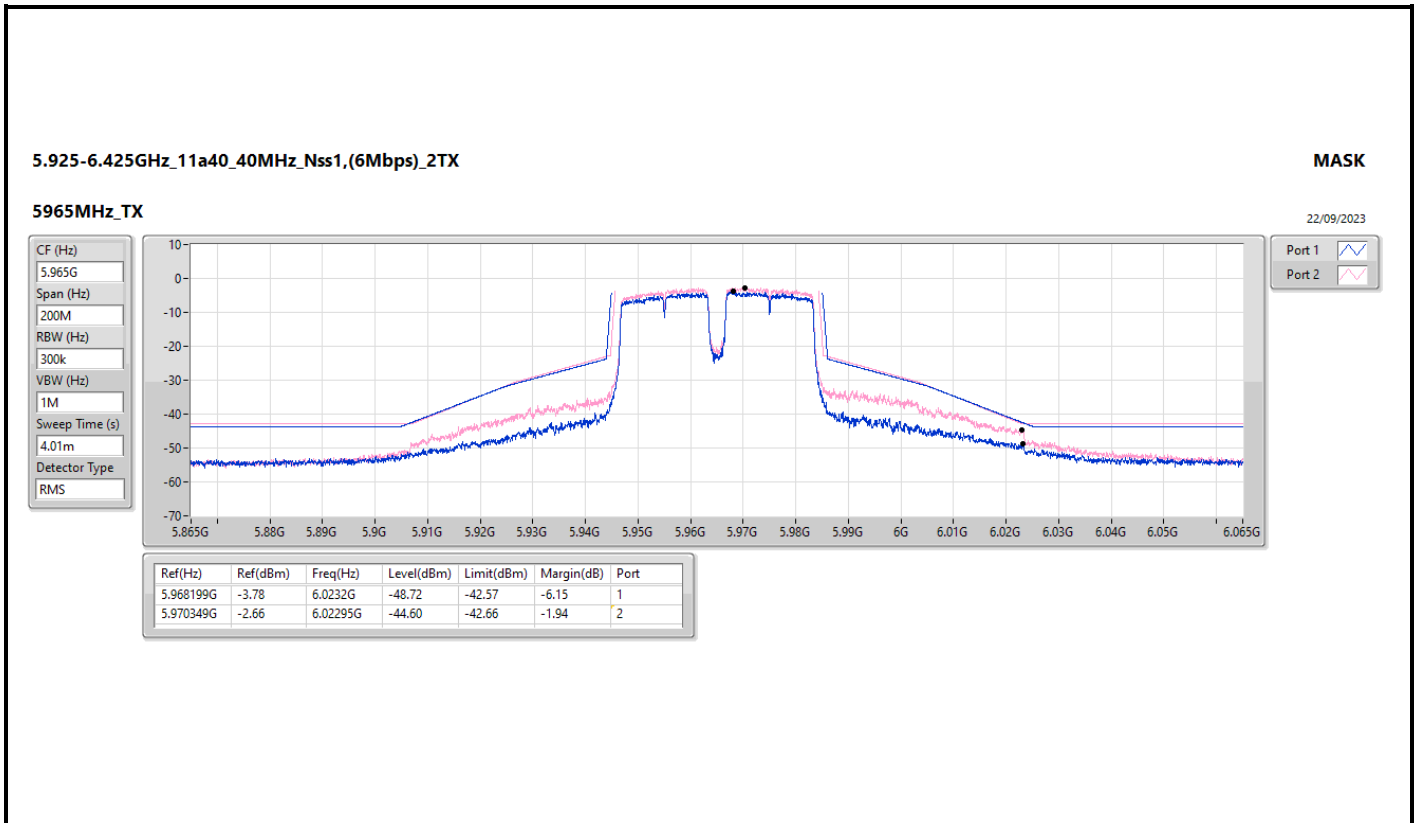

Detector Type
RMS

22/09/2023

Port 1

Port 2

Ref(Hz)	Ref(dBm)	Freq(Hz)	Level(dBm)	Limit(dBm)	Margin(dB)	Port
6.862798G	-1.85	6.865575G	-32.52	-21.91	-10.61	1
6.847452G	-1.93	6.865325G	-31.84	-21.99	-9.85	2

5.925-6.425GHz_11a80_80MHz_Nss1,(6Mbps)_2TX

MASK

6225MHz_TX

CF (Hz)
6.225G

Span (Hz)
400M

RBW (Hz)
1M

VBW (Hz)
3M

Sweep Time (s)
4.01m

Detector Type
RMS