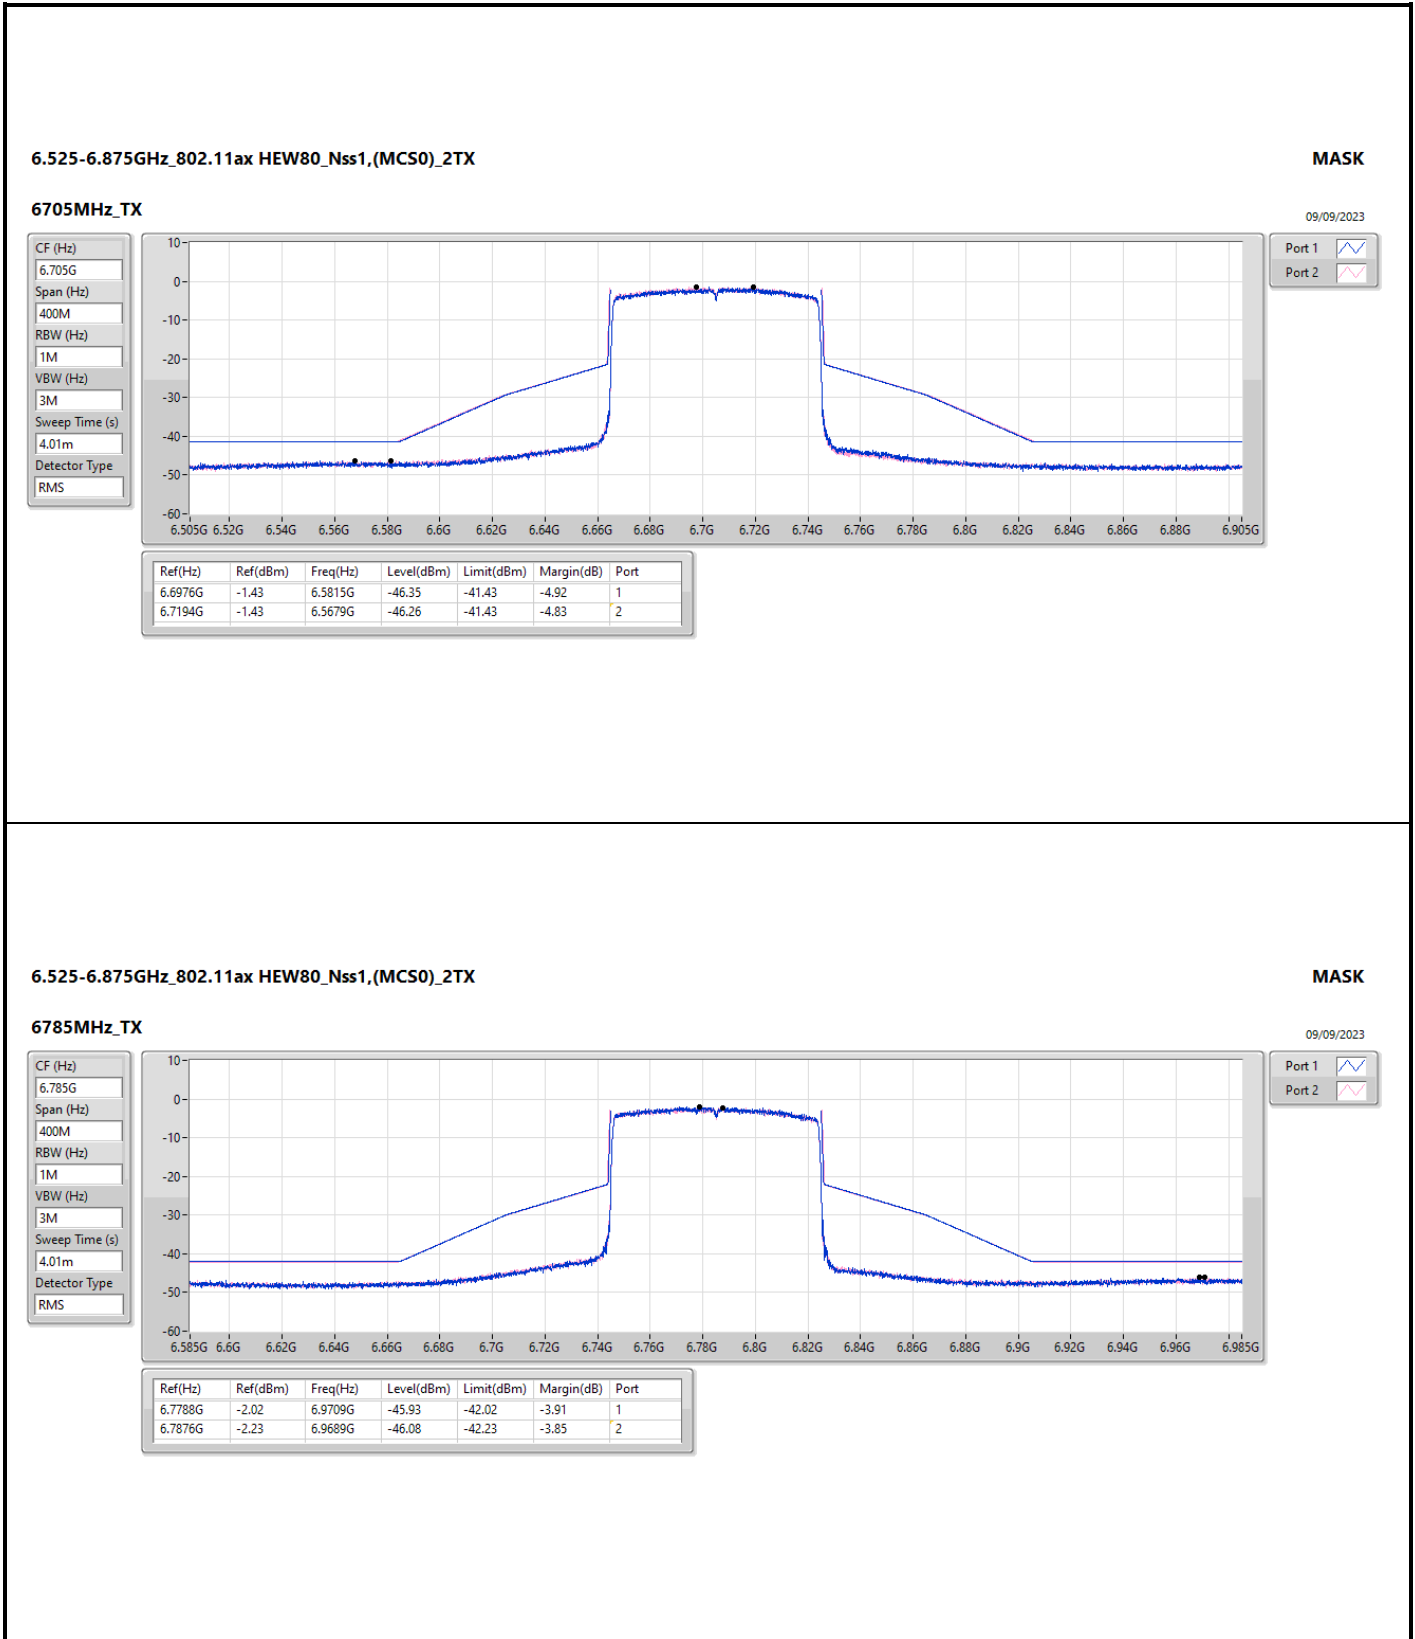

6785MHz_TX

CF (Hz)
6.785G

Span (Hz)
400M

RBW (Hz)
1M

VBW (Hz)
3M

Sweep Time (s)
4.01m

Detector Type
RMS

09/09/2023

Port 1

Port 2