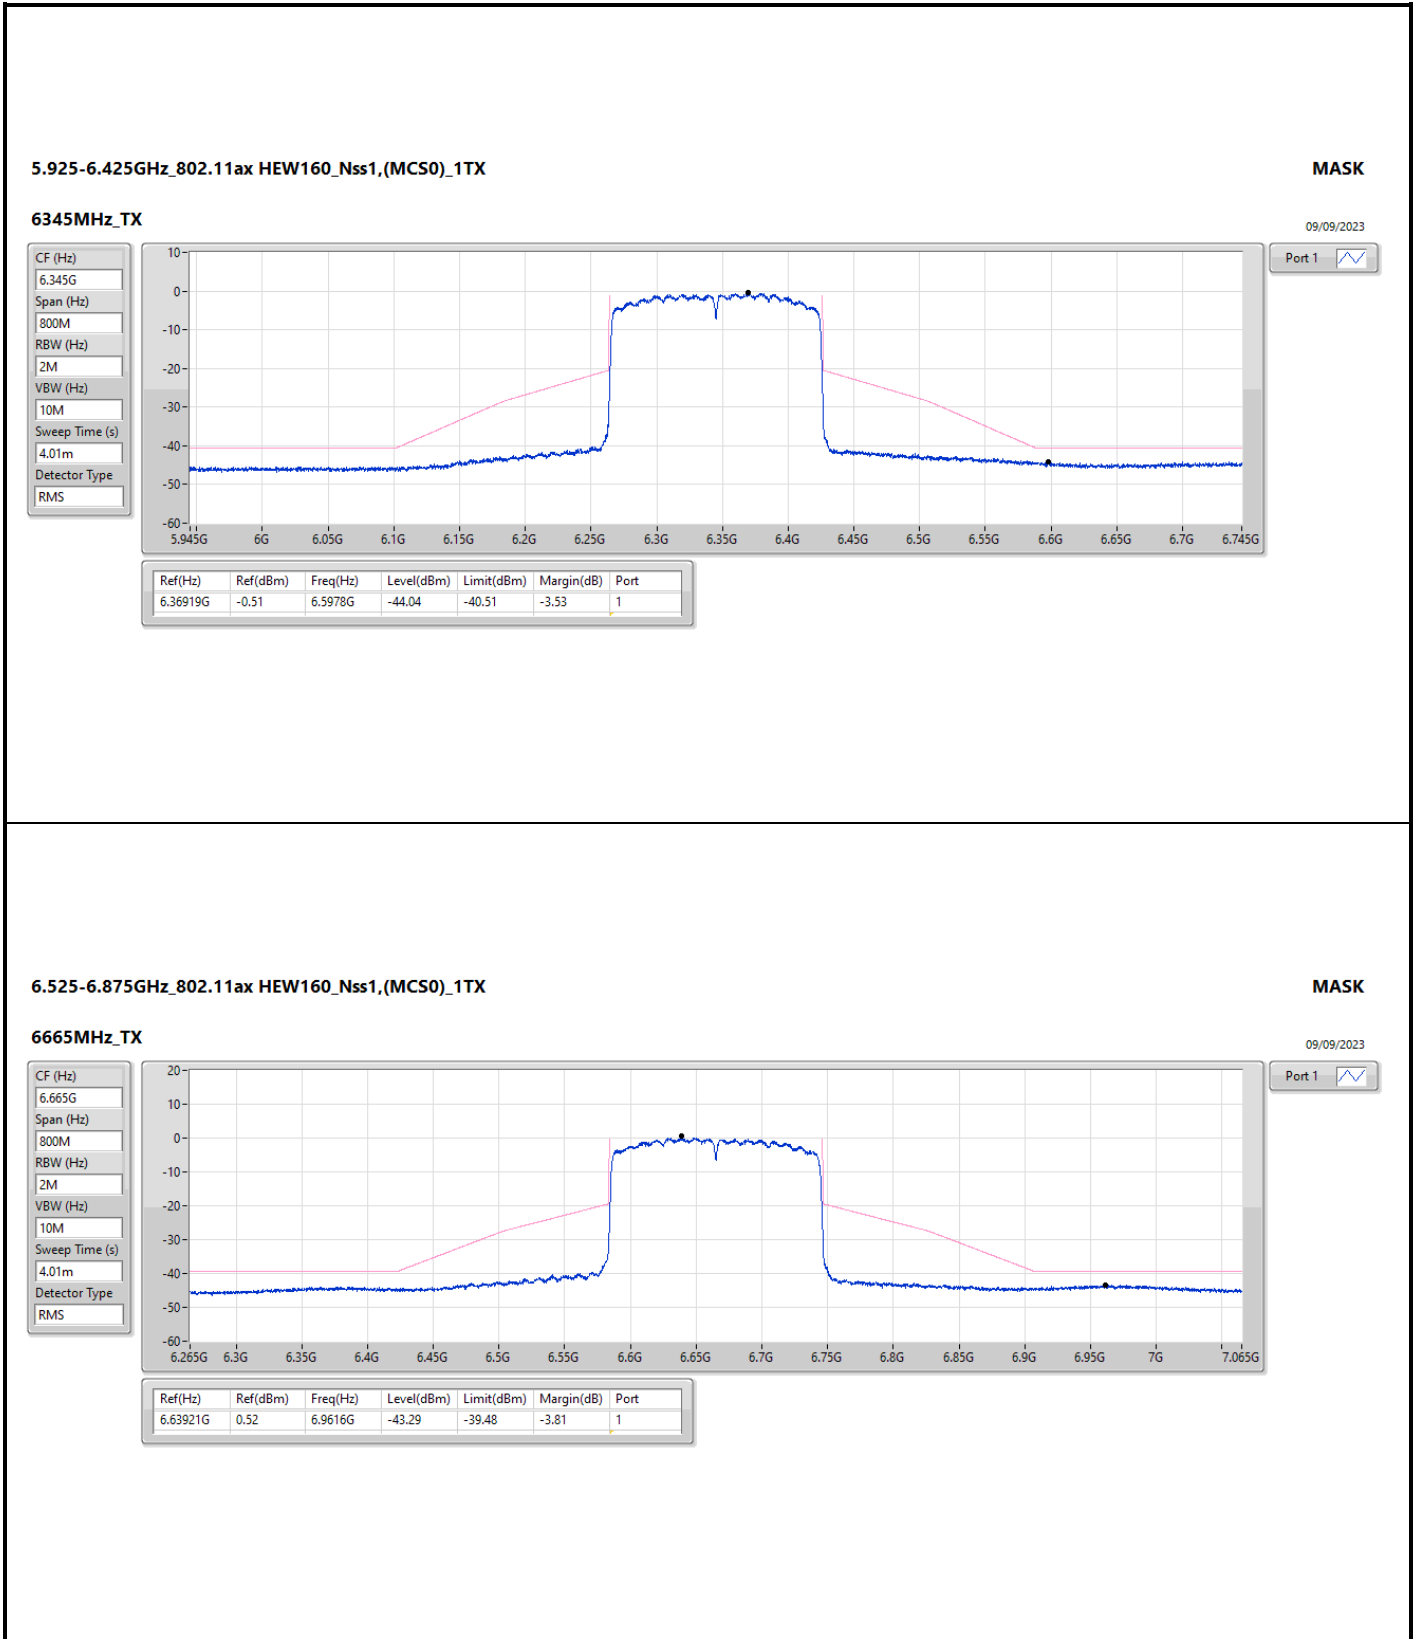

Result

Mode	Result	Ref (Hz)	Ref (dBm)	Freq (Hz)	Level (dBm)	Limit (dBm)	Margin (dB)	Port
11a20_20MHz_Nss1,(6Mbps)_1TX	-	-	-	-	-	-	-	-
5955MHz	Pass	5.962748G	-1.77	5.9656G	-32.77	-21.82	-10.95	1
6195MHz	Pass	6.187527G	-1.13	6.205575G	-33.13	-21.13	-12.00	1
6415MHz	Pass	6.407502G	-1.68	6.404425G	-33.30	-21.68	-11.62	1
6535MHz	Pass	6.528127G	-1.49	6.56665G	-53.23	-41.49	-11.74	1
6695MHz	Pass	6.701273G	-1.02	6.705525G	-31.33	-20.62	-10.71	1
6855MHz	Pass	6.848777G	-2.16	6.885225G	-53.07	-42.16	-10.91	1
11a40_40MHz_Nss1,(6Mbps)_1TX	-	-	-	-	-	-	-	-
5965MHz	Pass	5.961751G	-2.86	6.02205G	-45.53	-42.73	-2.80	1
6205MHz	Pass	6.202701G	-2.40	6.26315G	-47.33	-42.40	-4.93	1
6405MHz	Pass	6.398102G	-2.92	6.46185G	-47.86	-42.36	-5.50	1
6565MHz	Pass	6.559951G	-2.42	6.62305G	-47.45	-42.30	-5.15	1
6685MHz	Pass	6.693048G	-2.54	6.6288G	-44.97	-41.88	-3.09	1
6845MHz	Pass	6.842001G	-2.74	6.9031G	-47.49	-42.74	-4.75	1
11a80_80MHz_Nss1,(6Mbps)_1TX	-	-	-	-	-	-	-	-
5985MHz	Pass	5.9908G	-0.51	6.1068G	-47.18	-40.51	-6.67	1
6225MHz	Pass	6.2322G	-0.27	6.3713G	-46.75	-40.27	-6.48	1
6385MHz	Pass	6.3726G	-0.99	6.5612G	-46.60	-40.99	-5.61	1
6625MHz	Pass	6.6184G	-0.54	6.503G	-46.53	-40.54	-5.99	1
6705MHz	Pass	6.6916G	-0.52	6.5841G	-45.95	-40.52	-5.43	1
6785MHz	Pass	6.771G	-0.70	6.9764G	-46.01	-40.70	-5.31	1
11a160_160MHz_Nss1,(6Mbps)_1TX	-	-	-	-	-	-	-	-
6025MHz	Pass	6.0326G	-0.89	6.379G	-44.30	-40.89	-3.41	1
6185MHz	Pass	6.21119G	-0.95	6.5538G	-43.98	-40.95	-3.03	1
6345MHz	Pass	6.37239G	-1.30	6.588G	-44.27	-41.30	-2.97	1
6665MHz	Pass	6.61961G	-0.60	6.9756G	-43.39	-40.60	-2.79	1
802.11ax HEW20_Nss1,(MCS0)_1TX	-	-	-	-	-	-	-	-
5955MHz	Pass	5.963773G	-1.10	5.98535G	-51.33	-40.42	-10.91	1
6195MHz	Pass	6.186752G	-1.36	6.162425G	-53.46	-41.36	-12.10	1
6415MHz	Pass	6.422723G	-1.60	6.3759G	-53.02	-41.60	-11.42	1
6535MHz	Pass	6.541823G	-1.15	6.5461G	-32.41	-21.16	-11.25	1
6695MHz	Pass	6.685652G	-1.16	6.72875G	-53.03	-41.16	-11.87	1
6855MHz	Pass	6.845852G	-1.37	6.8438G	-32.83	-21.41	-11.42	1
802.11ax HEW40_Nss1,(MCS0)_1TX	-	-	-	-	-	-	-	-
5965MHz	Pass	5.968549G	0.23	6.02515G	-48.52	-39.63	-8.89	1
6205MHz	Pass	6.199501G	-0.37	6.26625G	-50.24	-40.37	-9.87	1
6405MHz	Pass	6.408099G	-2.60	6.34585G	-51.69	-42.60	-9.09	1
6565MHz	Pass	6.567699G	-1.83	6.50095G	-51.80	-41.83	-9.97	1
6685MHz	Pass	6.676102G	-2.18	6.7445G	-51.35	-42.18	-9.17	1
6845MHz	Pass	6.839101G	-2.02	6.90525G	-51.06	-42.02	-9.04	1
802.11ax HEW80_Nss1,(MCS0)_1TX	-	-	-	-	-	-	-	-
5985MHz	Pass	5.9792G	-0.13	6.1056G	-46.86	-40.13	-6.73	1
6225MHz	Pass	6.2202G	-0.15	6.3657G	-46.54	-40.15	-6.39	1
6385MHz	Pass	6.381G	-0.57	6.5576G	-46.30	-40.57	-5.73	1
6625MHz	Pass	6.6284G	0.30	6.7515G	-46.55	-39.70	-6.85	1
6705MHz	Pass	6.7099G	-0.04	6.5791G	-45.90	-40.04	-5.86	1
6785MHz	Pass	6.7696G	-0.20	6.9657G	-45.88	-40.20	-5.68	1
802.11ax HEW160_Nss1,(MCS0)_1TX	-	-	-	-	-	-	-	-
6025MHz	Pass	6.05979G	-0.03	6.3682G	-44.09	-40.03	-4.06	1
6185MHz	Pass	6.1994G	-0.06	6.5522G	-43.83	-40.06	-3.77	1
6345MHz	Pass	6.36919G	-0.51	6.5978G	-44.04	-40.51	-3.53	1
6665MHz	Pass	6.63921G	0.52	6.9616G	-43.29	-39.48	-3.81	1