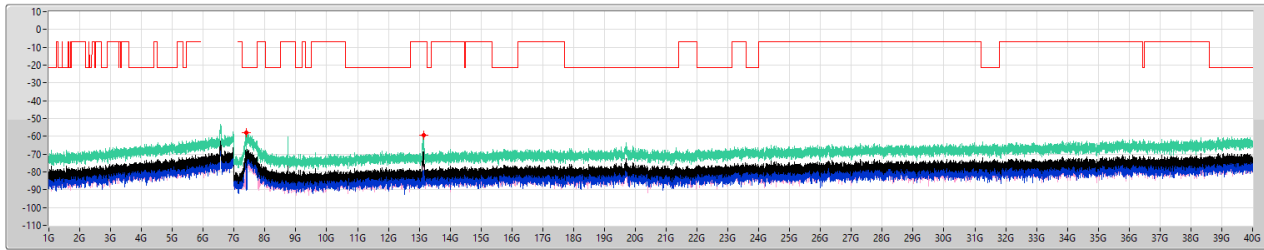

6.525-6.875GHz_802.11ax_HEW40_Nss1,(MCS0)_2TX

CSE [PK]

6565MHz

11/10/2023

F-Start(Hz)	F-Stop(Hz)	RBW(Hz)	Type	Freq(Hz)	EIRP(dBm)	Limit(dBm)	Margin(dB)	DG(dB)	Ref(dB)	Psum(dBm)	P1(dBm)	P2(dBm)
1G	40G	1M	PK	7.39356G	-57.82	-21.20	-36.62	9.01	0.00	-66.83	-68.28	-72.30
1G	40G	1M	PK	13.13509G	-59.25	-7.00	-52.25	9.01	0.00	-68.26	-83.42	-68.39

6.525-6.875GHz_802.11ax_HEW40_Nss1,(MCS0)_2TX

CSE [AV]

6565MHz

11/10/2023