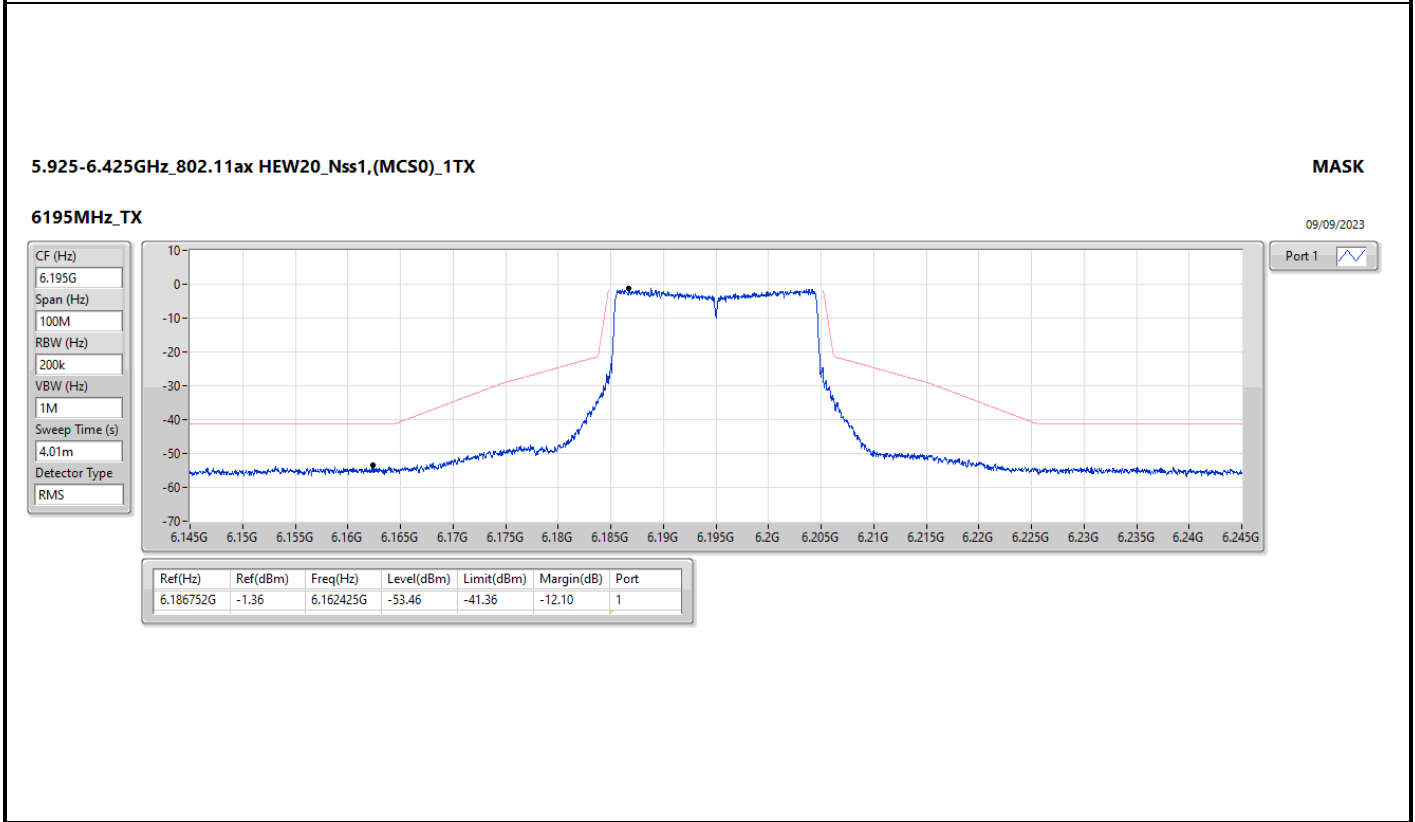

Result

Mode	Result	Ref (Hz)	Ref (dBm)	Freq (Hz)	Level (dBm)	Limit (dBm)	Margin (dB)	Port
11a20_20MHz_Nss1,(6Mbps)_1TX	-	-	-	-	-	-	-	-
5955MHz	Pass	5.962748G	-1.77	5.9656G	-32.77	-21.82	-10.95	1
6195MHz	Pass	6.187527G	-1.13	6.205575G	-33.13	-21.13	-12.00	1
6415MHz	Pass	6.407502G	-1.68	6.404425G	-33.30	-21.68	-11.62	1
6535MHz	Pass	6.528127G	-1.49	6.56665G	-53.23	-41.49	-11.74	1
6695MHz	Pass	6.701273G	-1.02	6.705525G	-31.33	-20.62	-10.71	1
6855MHz	Pass	6.848777G	-2.16	6.885225G	-53.07	-42.16	-10.91	1
11a40_40MHz_Nss1,(6Mbps)_1TX	-	-	-	-	-	-	-	-
5965MHz	Pass	5.961751G	-2.86	6.02205G	-45.53	-42.73	-2.80	1
6205MHz	Pass	6.202701G	-2.40	6.26315G	-47.33	-42.40	-4.93	1
6405MHz	Pass	6.398102G	-2.92	6.46185G	-47.86	-42.36	-5.50	1
6565MHz	Pass	6.559951G	-2.42	6.62305G	-47.45	-42.30	-5.15	1
6685MHz	Pass	6.693048G	-2.54	6.6288G	-44.97	-41.88	-3.09	1
6845MHz	Pass	6.842001G	-2.74	6.9031G	-47.49	-42.74	-4.75	1
11a80_80MHz_Nss1,(6Mbps)_1TX	-	-	-	-	-	-	-	-
5985MHz	Pass	5.9908G	-0.51	6.1068G	-47.18	-40.51	-6.67	1
6225MHz	Pass	6.2322G	-0.27	6.3713G	-46.75	-40.27	-6.48	1
6385MHz	Pass	6.3726G	-0.99	6.5612G	-46.60	-40.99	-5.61	1
6625MHz	Pass	6.6184G	-0.54	6.503G	-46.53	-40.54	-5.99	1
6705MHz	Pass	6.6916G	-0.52	6.5841G	-45.95	-40.52	-5.43	1
6785MHz	Pass	6.771G	-0.70	6.9764G	-46.01	-40.70	-5.31	1
11a160_160MHz_Nss1,(6Mbps)_1TX	-	-	-	-	-	-	-	-
6025MHz	Pass	6.0326G	-0.89	6.379G	-44.30	-40.89	-3.41	1
6185MHz	Pass	6.21119G	-0.95	6.5538G	-43.98	-40.95	-3.03	1
6345MHz	Pass	6.37239G	-1.30	6.588G	-44.27	-41.30	-2.97	1
6665MHz	Pass	6.61961G	-0.60	6.9756G	-43.39	-40.60	-2.79	1
802.11ax HEW20_Nss1,(MCS0)_1TX	-	-	-	-	-	-	-	-
5955MHz	Pass	5.963773G	-1.10	5.98535G	-51.33	-40.42	-10.91	1
6195MHz	Pass	6.186752G	-1.36	6.162425G	-53.46	-41.36	-12.10	1
6415MHz	Pass	6.422723G	-1.60	6.3759G	-53.02	-41.60	-11.42	1
6535MHz	Pass	6.541823G	-1.15	6.5461G	-32.41	-21.16	-11.25	1
6695MHz	Pass	6.685652G	-1.16	6.72875G	-53.03	-41.16	-11.87	1
6855MHz	Pass	6.845852G	-1.37	6.8438G	-32.83	-21.41	-11.42	1
802.11ax HEW40_Nss1,(MCS0)_1TX	-	-	-	-	-	-	-	-
5965MHz	Pass	5.968549G	0.23	6.02515G	-48.52	-39.63	-8.89	1
6205MHz	Pass	6.199501G	-0.37	6.26625G	-50.24	-40.37	-9.87	1
6405MHz	Pass	6.408099G	-2.60	6.34585G	-51.69	-42.60	-9.09	1
6565MHz	Pass	6.567699G	-1.83	6.50095G	-51.80	-41.83	-9.97	1
6685MHz	Pass	6.676102G	-2.18	6.7445G	-51.35	-42.18	-9.17	1
6845MHz	Pass	6.839101G	-2.02	6.90525G	-51.06	-42.02	-9.04	1
802.11ax HEW80_Nss1,(MCS0)_1TX	-	-	-	-	-	-	-	-
5985MHz	Pass	5.9792G	-0.13	6.1056G	-46.86	-40.13	-6.73	1
6225MHz	Pass	6.2202G	-0.15	6.3657G	-46.54	-40.15	-6.39	1
6385MHz	Pass	6.381G	-0.57	6.5576G	-46.30	-40.57	-5.73	1
6625MHz	Pass	6.6284G	0.30	6.7515G	-46.55	-39.70	-6.85	1
6705MHz	Pass	6.7099G	-0.04	6.5791G	-45.90	-40.04	-5.86	1
6785MHz	Pass	6.7696G	-0.20	6.9657G	-45.88	-40.20	-5.68	1
802.11ax HEW160_Nss1,(MCS0)_1TX	-	-	-	-	-	-	-	-
6025MHz	Pass	6.05979G	-0.03	6.3682G	-44.09	-40.03	-4.06	1
6185MHz	Pass	6.1994G	-0.06	6.5522G	-43.83	-40.06	-3.77	1
6345MHz	Pass	6.36919G	-0.51	6.5978G	-44.04	-40.51	-3.53	1
6665MHz	Pass	6.63921G	0.52	6.9616G	-43.29	-39.48	-3.81	1