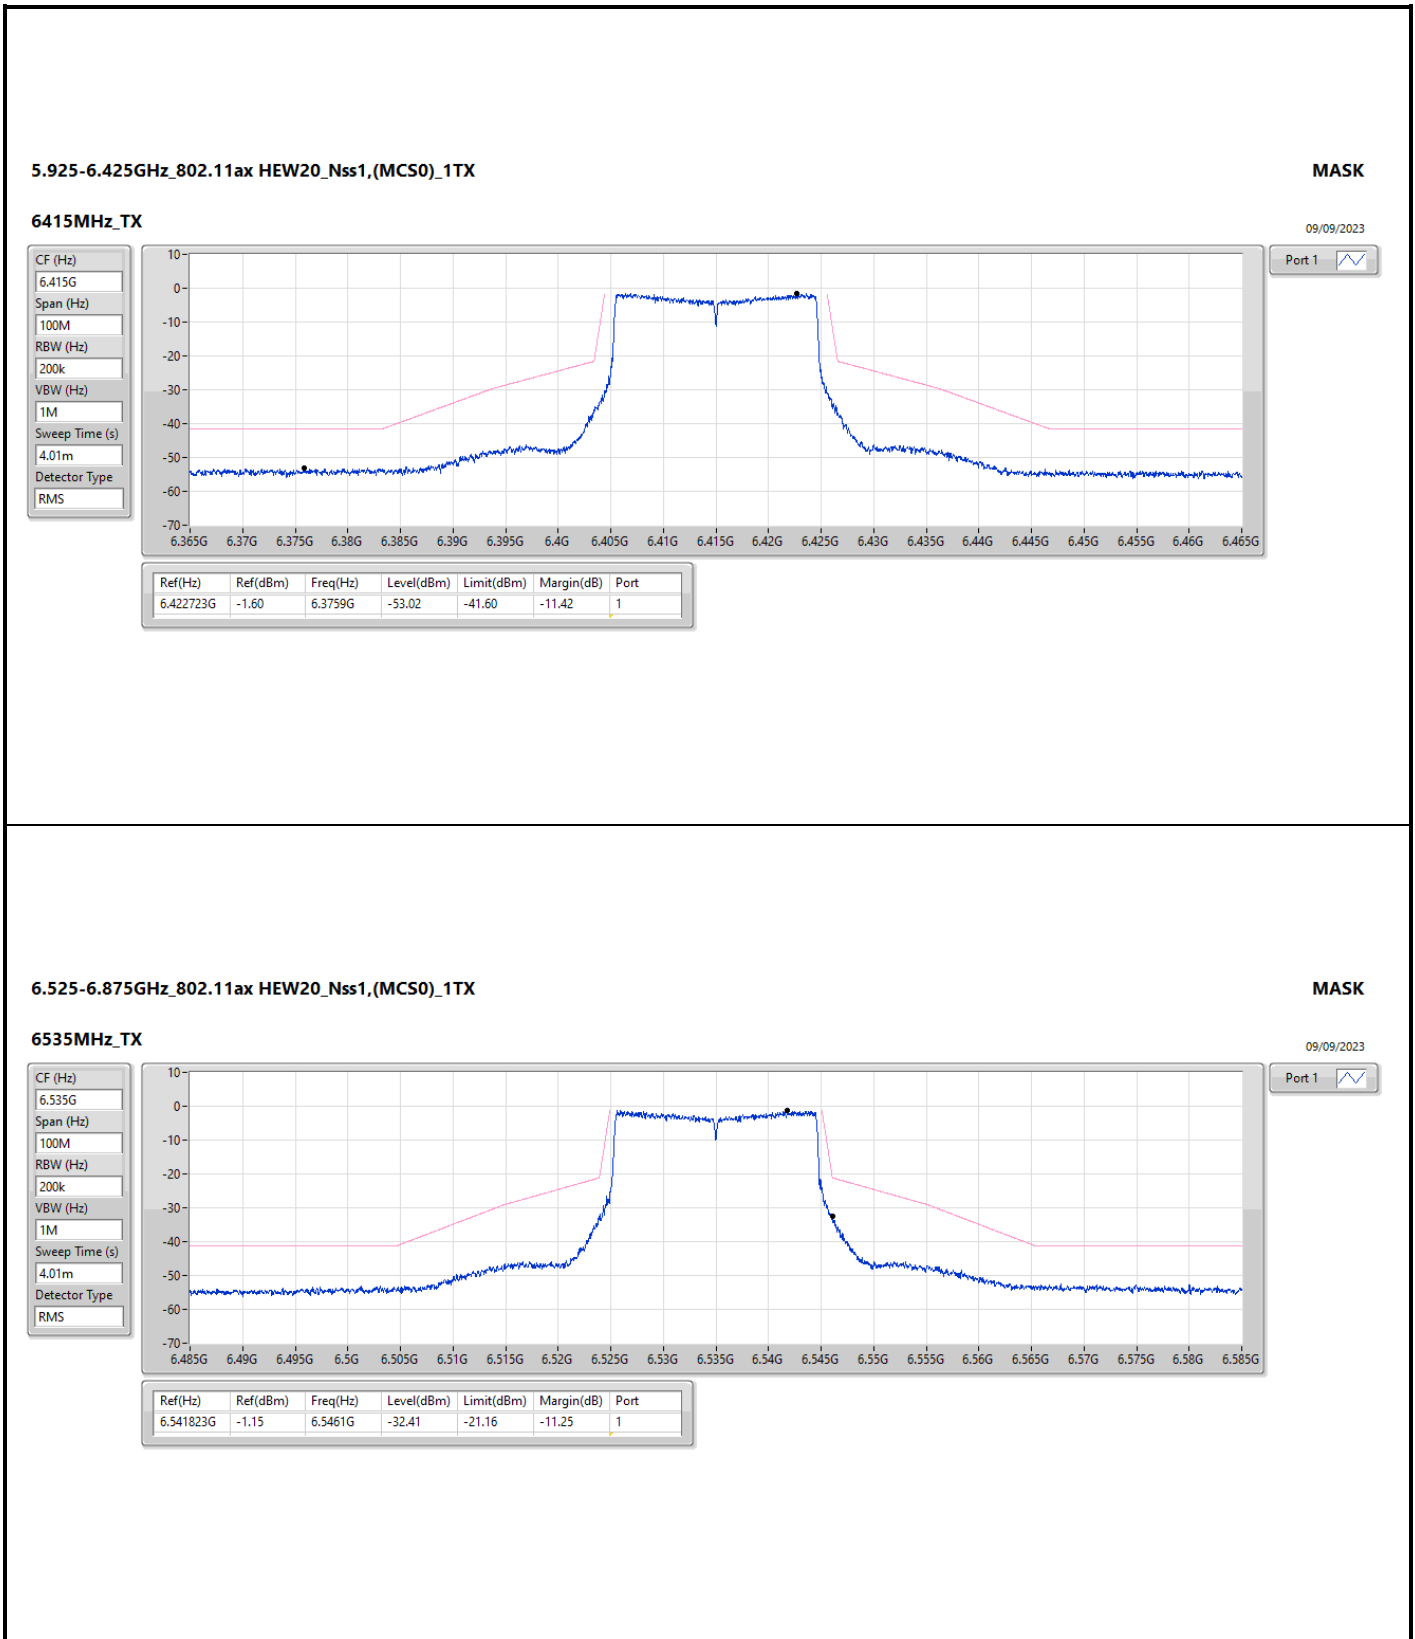

Result

Mode	Result	Ref (Hz)	Ref (dBm)	Freq (Hz)	Level (dBm)	Limit (dBm)	Margin (dB)	Port
11a20_20MHz_Nss1,(6Mbps)_1TX	-	-	-	-	-	-	-	-
5955MHz	Pass	5.962748G	-1.77	5.9656G	-32.77	-21.82	-10.95	1
6195MHz	Pass	6.187527G	-1.13	6.205575G	-33.13	-21.13	-12.00	1
6415MHz	Pass	6.407502G	-1.68	6.404425G	-33.30	-21.68	-11.62	1
6535MHz	Pass	6.528127G	-1.49	6.56665G	-53.23	-41.49	-11.74	1
6695MHz	Pass	6.701273G	-1.02	6.705525G	-31.33	-20.62	-10.71	1
6855MHz	Pass	6.848777G	-2.16	6.885225G	-53.07	-42.16	-10.91	1
11a40_40MHz_Nss1,(6Mbps)_1TX	-	-	-	-	-	-	-	-
5965MHz	Pass	5.961751G	-2.86	6.02205G	-45.53	-42.73	-2.80	1
6205MHz	Pass	6.202701G	-2.40	6.26315G	-47.33	-42.40	-4.93	1
6405MHz	Pass	6.398102G	-2.92	6.46185G	-47.86	-42.36	-5.50	1
6565MHz	Pass	6.559951G	-2.42	6.62305G	-47.45	-42.30	-5.15	1
6685MHz	Pass	6.693048G	-2.54	6.6288G	-44.97	-41.88	-3.09	1
6845MHz	Pass	6.842001G	-2.74	6.9031G	-47.49	-42.74	-4.75	1
11a80_80MHz_Nss1,(6Mbps)_1TX	-	-	-	-	-	-	-	-
5985MHz	Pass	5.9908G	-0.51	6.1068G	-47.18	-40.51	-6.67	1
6225MHz	Pass	6.2322G	-0.27	6.3713G	-46.75	-40.27	-6.48	1
6385MHz	Pass	6.3726G	-0.99	6.5612G	-46.60	-40.99	-5.61	1
6625MHz	Pass	6.6184G	-0.54	6.503G	-46.53	-40.54	-5.99	1
6705MHz	Pass	6.6916G	-0.52	6.5841G	-45.95	-40.52	-5.43	1
6785MHz	Pass	6.771G	-0.70	6.9764G	-46.01	-40.70	-5.31	1
11a160_160MHz_Nss1,(6Mbps)_1TX	-	-	-	-	-	-	-	-
6025MHz	Pass	6.0326G	-0.89	6.379G	-44.30	-40.89	-3.41	1
6185MHz	Pass	6.21119G	-0.95	6.5538G	-43.98	-40.95	-3.03	1
6345MHz	Pass	6.37239G	-1.30	6.588G	-44.27	-41.30	-2.97	1
6665MHz	Pass	6.61961G	-0.60	6.9756G	-43.39	-40.60	-2.79	1
802.11ax HEW20_Nss1,(MCS0)_1TX	-	-	-	-	-	-	-	-
5955MHz	Pass	5.963773G	-1.10	5.98535G	-51.33	-40.42	-10.91	1
6195MHz	Pass	6.186752G	-1.36	6.162425G	-53.46	-41.36	-12.10	1
6415MHz	Pass	6.422723G	-1.60	6.3759G	-53.02	-41.60	-11.42	1
6535MHz	Pass	6.541823G	-1.15	6.5461G	-32.41	-21.16	-11.25	1
6695MHz	Pass	6.685652G	-1.16	6.72875G	-53.03	-41.16	-11.87	1
6855MHz	Pass	6.845852G	-1.37	6.8438G	-32.83	-21.41	-11.42	1
802.11ax HEW40_Nss1,(MCS0)_1TX	-	-	-	-	-	-	-	-
5965MHz	Pass	5.968549G	0.23	6.02515G	-48.52	-39.63	-8.89	1
6205MHz	Pass	6.199501G	-0.37	6.26625G	-50.24	-40.37	-9.87	1
6405MHz	Pass	6.408099G	-2.60	6.34585G	-51.69	-42.60	-9.09	1
6565MHz	Pass	6.567699G	-1.83	6.50095G	-51.80	-41.83	-9.97	1
6685MHz	Pass	6.676102G	-2.18	6.7445G	-51.35	-42.18	-9.17	1
6845MHz	Pass	6.839101G	-2.02	6.90525G	-51.06	-42.02	-9.04	1
802.11ax HEW80_Nss1,(MCS0)_1TX	-	-	-	-	-	-	-	-
5985MHz	Pass	5.9792G	-0.13	6.1056G	-46.86	-40.13	-6.73	1
6225MHz	Pass	6.2202G	-0.15	6.3657G	-46.54	-40.15	-6.39	1
6385MHz	Pass	6.381G	-0.57	6.5576G	-46.30	-40.57	-5.73	1
6625MHz	Pass	6.6284G	0.30	6.7515G	-46.55	-39.70	-6.85	1
6705MHz	Pass	6.7099G	-0.04	6.5791G	-45.90	-40.04	-5.86	1
6785MHz	Pass	6.7696G	-0.20	6.9657G	-45.88	-40.20	-5.68	1
802.11ax HEW160_Nss1,(MCS0)_1TX	-	-	-	-	-	-	-	-
6025MHz	Pass	6.05979G	-0.03	6.3682G	-44.09	-40.03	-4.06	1
6185MHz	Pass	6.1994G	-0.06	6.5522G	-43.83	-40.06	-3.77	1
6345MHz	Pass	6.36919G	-0.51	6.5978G	-44.04	-40.51	-3.53	1
6665MHz	Pass	6.63921G	0.52	6.9616G	-43.29	-39.48	-3.81	1