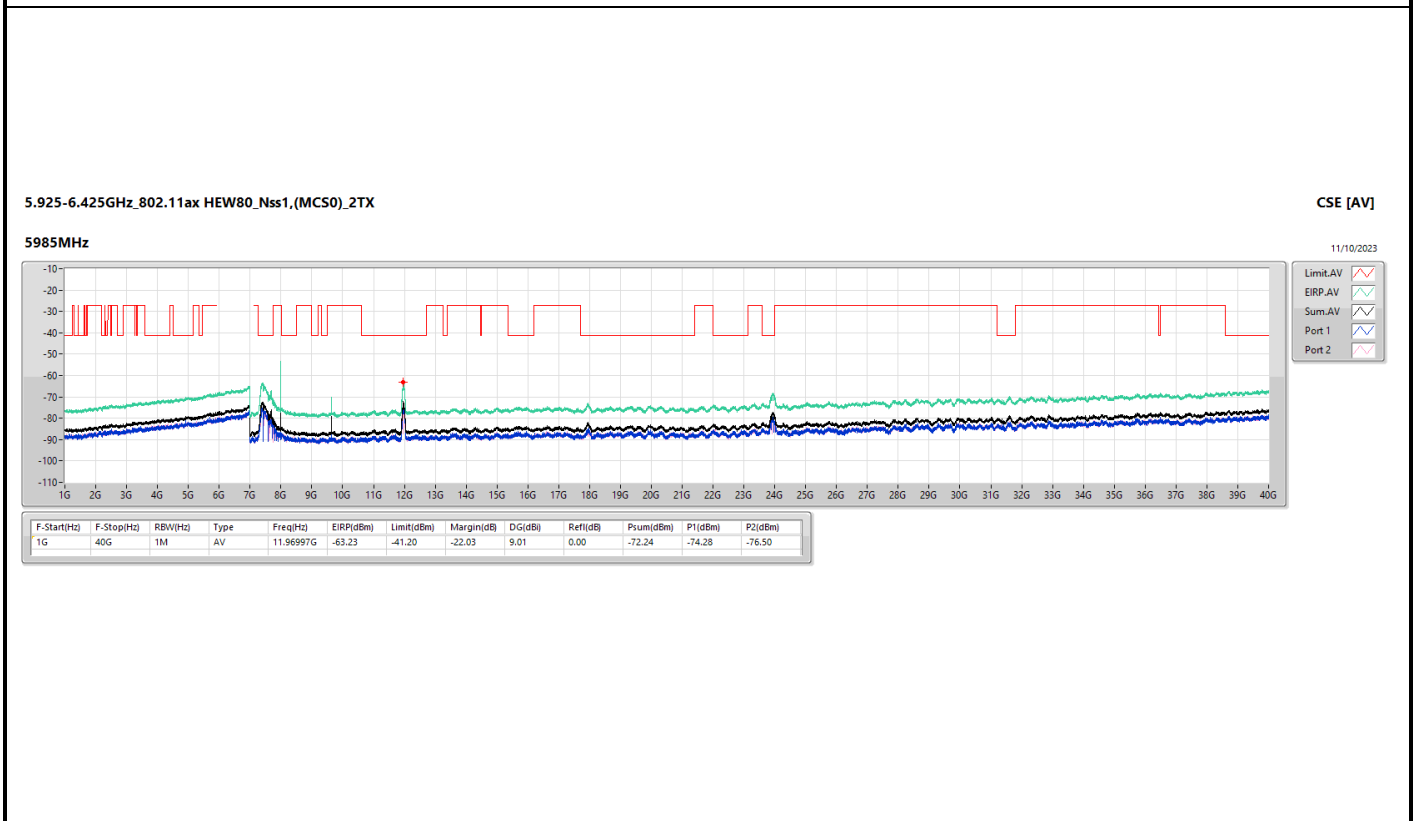

6.525-6.875GHz_802.11ax HEW40_Nss1,(MCS0)_2TX

CSE [AV]

6845MHz

11/10/2023

F-Start(Hz)	F-Stop(Hz)	RBW(Hz)	Type	Freq(Hz)	EIRP(dBm)	Limit(dBm)	Margin(dB)	DG(dB)	Ref(dB)	Psum(dBm)	P1(dBm)	P2(dBm)
1G	40G	1M	AV	7.40697G	-63.89	-41.20	-22.69	9.01	0.00	-72.90	-75.95	-75.87
1G	40G	1M	AV	13.68841G	-64.94	-27.00	-37.94	9.01	0.00	-73.95	-76.33	-77.70

6.525-6.875GHz_802.11ax HEW80_Nss1,(MCS0)_2TX

CSE [PK]

6785MHz

11/10/2023

Legend for CSE [PK]:

- Limit-PK (Red line)
- ERP-PK (Green line)
- Sum-PK (Blue line)
- Port 1 (Black line)
- Port 2 (Purple line)

F-Start(Hz)	F-Stop(Hz)	RBW(Hz)	Type	Freq(Hz)	EIRP(dBm)	Limit(dBm)	Margin(dB)	DG(dB)	Ref(dB)	Psum(dBm)	P1(dBm)	P2(dBm)
1G	40G	1M	PK	7.38625G	-57.52	-21.20	-36.32	9.01	0.00	-66.53	-68.50	-70.90
1G	40G	1M	PK	13.57019G	-65.78	-7.00	-58.78	9.01	0.00	-74.79	-78.39	-77.29