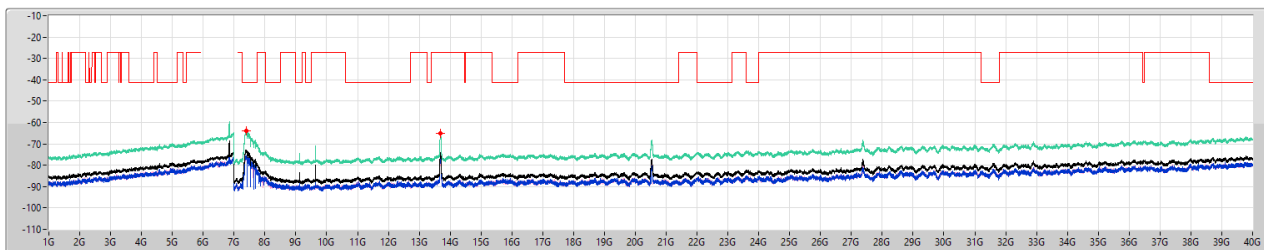

6.525-6.875GHz_802.11ax HEW40_Nss1,(MCS0)_2TX

CSE [AV]

6685MHz

11/10/2023

Legend for CSE [AV]:

- Limit:AV (Red line)
- ERP:AV (Green line)
- Sum:AV (Black line)
- Port 1 (Blue line)
- Port 2 (Blue line)

F-Start(Hz)	F-Stop(Hz)	RBW(Hz)	Type	Freq(Hz)	EIRP(dBm)	Limit(dBm)	Margin(dB)	DG(dB)	Ref1(dB)	Psum(dBm)	P1(dBm)	P2(dBm)
1G	40G	1M	AV	7.41063G	-63.96	-41.20	-22.76	9.01	0.00	-72.97	-75.93	-76.04
1G	40G	1M	AV	13.37031G	-68.99	-41.20	-27.79	9.01	0.00	-78.00	-80.91	-81.11

6.525-6.875GHz_802.11ax HEW40_Nss1,(MCS0)_2TX

CSE [PK]

6845MHz

11/10/2023

F-Start(Hz)	F-Stop(Hz)	RBW(Hz)	Type	Freq(Hz)	EIRP(dBm)	Limit(dBm)	Margin(dB)	DG(dB)	Ref(dB)	Psum(dBm)	P1(dBm)	P2(dBm)
1G	40G	1M	PK	13.67378G	-60.13	-7.00	-53.13	9.01	0.00	-69.14	-75.78	-70.20
1G	40G	1M	PK	20.51584G	-58.21	-21.20	-37.01	9.01	0.00	-67.22	-78.89	-67.53

6.525-6.875GHz_802.11ax HEW40_Nss1,(MCS0)_2TX

CSE [AV]

6845MHz

11/10/2023

F-Start(Hz)	F-Stop(Hz)	RBW(Hz)	Type	Freq(Hz)	EIRP(dBm)	Limit(dBm)	Margin(dB)	DG(dB)	Ref(dB)	Psum(dBm)	P1(dBm)	P2(dBm)
1G	40G	1M	AV	7.40697G	-63.89	-41.20	-22.69	9.01	0.00	-72.90	-75.95	-75.87
1G	40G	1M	AV	13.68841G	-64.94	-27.00	-37.94	9.01	0.00	-73.95	-76.33	-77.70

6.525-6.875GHz_802.11ax HEW80_Nss1,(MCS0)_2TX

CSE [PK]

6785MHz

11/10/2023

Legend for CSE [PK]:

- Limit-PK (Red line)
- ERP-PK (Green line)
- Sum-PK (Blue line)
- Port 1 (Black line)
- Port 2 (Purple line)

F-Start(Hz)	F-Stop(Hz)	RBW(Hz)	Type	Freq(Hz)	EIRP(dBm)	Limit(dBm)	Margin(dB)	DG(dB)	Ref(dB)	Psum(dBm)	P1(dBm)	P2(dBm)
1G	40G	1M	PK	7.38625G	-57.52	-21.20	-36.32	9.01	0.00	-66.53	-68.50	-70.90
1G	40G	1M	PK	13.57019G	-65.78	-7.00	-58.78	9.01	0.00	-74.79	-78.39	-77.29