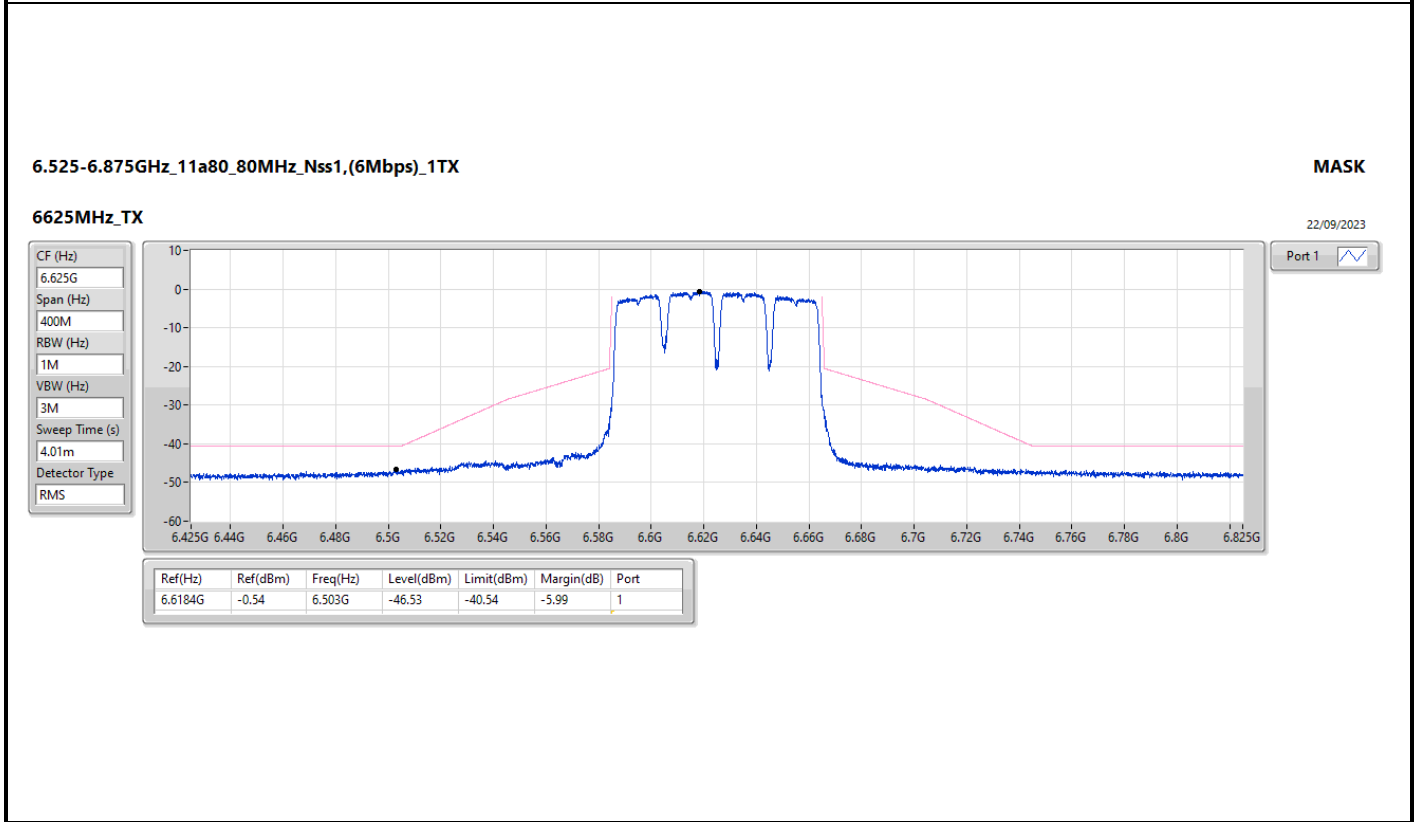

Result

Mode	Result	Ref (Hz)	Ref (dBm)	Freq (Hz)	Level (dBm)	Limit (dBm)	Margin (dB)	Port
11a20_20MHz_Nss1,(6Mbps)_1TX	-	-	-	-	-	-	-	-
5955MHz	Pass	5.962748G	-1.77	5.9656G	-32.77	-21.82	-10.95	1
6195MHz	Pass	6.187527G	-1.13	6.205575G	-33.13	-21.13	-12.00	1
6415MHz	Pass	6.407502G	-1.68	6.404425G	-33.30	-21.68	-11.62	1
6535MHz	Pass	6.528127G	-1.49	6.56665G	-53.23	-41.49	-11.74	1
6695MHz	Pass	6.701273G	-1.02	6.705525G	-31.33	-20.62	-10.71	1
6855MHz	Pass	6.848777G	-2.16	6.885225G	-53.07	-42.16	-10.91	1
11a40_40MHz_Nss1,(6Mbps)_1TX	-	-	-	-	-	-	-	-
5965MHz	Pass	5.961751G	-2.86	6.02205G	-45.53	-42.73	-2.80	1
6205MHz	Pass	6.202701G	-2.40	6.26315G	-47.33	-42.40	-4.93	1
6405MHz	Pass	6.398102G	-2.92	6.46185G	-47.86	-42.36	-5.50	1
6565MHz	Pass	6.559951G	-2.42	6.62305G	-47.45	-42.30	-5.15	1
6685MHz	Pass	6.693048G	-2.54	6.6288G	-44.97	-41.88	-3.09	1
6845MHz	Pass	6.842001G	-2.74	6.9031G	-47.49	-42.74	-4.75	1
11a80_80MHz_Nss1,(6Mbps)_1TX	-	-	-	-	-	-	-	-
5985MHz	Pass	5.9908G	-0.51	6.1068G	-47.18	-40.51	-6.67	1
6225MHz	Pass	6.2322G	-0.27	6.3713G	-46.75	-40.27	-6.48	1
6385MHz	Pass	6.3726G	-0.99	6.5612G	-46.60	-40.99	-5.61	1
6625MHz	Pass	6.6184G	-0.54	6.503G	-46.53	-40.54	-5.99	1
6705MHz	Pass	6.6916G	-0.52	6.5841G	-45.95	-40.52	-5.43	1
6785MHz	Pass	6.771G	-0.70	6.9764G	-46.01	-40.70	-5.31	1
11a160_160MHz_Nss1,(6Mbps)_1TX	-	-	-	-	-	-	-	-
6025MHz	Pass	6.0326G	-0.89	6.379G	-44.30	-40.89	-3.41	1
6185MHz	Pass	6.21119G	-0.95	6.5538G	-43.98	-40.95	-3.03	1
6345MHz	Pass	6.37239G	-1.30	6.588G	-44.27	-41.30	-2.97	1
6665MHz	Pass	6.61961G	-0.60	6.9756G	-43.39	-40.60	-2.79	1
802.11ax HEW20_Nss1,(MCS0)_1TX	-	-	-	-	-	-	-	-
5955MHz	Pass	5.963773G	-1.10	5.98535G	-51.33	-40.42	-10.91	1
6195MHz	Pass	6.186752G	-1.36	6.162425G	-53.46	-41.36	-12.10	1
6415MHz	Pass	6.422723G	-1.60	6.3759G	-53.02	-41.60	-11.42	1
6535MHz	Pass	6.541823G	-1.15	6.5461G	-32.41	-21.16	-11.25	1
6695MHz	Pass	6.685652G	-1.16	6.72875G	-53.03	-41.16	-11.87	1
6855MHz	Pass	6.845852G	-1.37	6.8438G	-32.83	-21.41	-11.42	1
802.11ax HEW40_Nss1,(MCS0)_1TX	-	-	-	-	-	-	-	-
5965MHz	Pass	5.968549G	0.23	6.02515G	-48.52	-39.63	-8.89	1
6205MHz	Pass	6.199501G	-0.37	6.26625G	-50.24	-40.37	-9.87	1
6405MHz	Pass	6.408099G	-2.60	6.34585G	-51.69	-42.60	-9.09	1
6565MHz	Pass	6.567699G	-1.83	6.50095G	-51.80	-41.83	-9.97	1
6685MHz	Pass	6.676102G	-2.18	6.7445G	-51.35	-42.18	-9.17	1
6845MHz	Pass	6.839101G	-2.02	6.90525G	-51.06	-42.02	-9.04	1
802.11ax HEW80_Nss1,(MCS0)_1TX	-	-	-	-	-	-	-	-
5985MHz	Pass	5.9792G	-0.13	6.1056G	-46.86	-40.13	-6.73	1
6225MHz	Pass	6.2202G	-0.15	6.3657G	-46.54	-40.15	-6.39	1
6385MHz	Pass	6.381G	-0.57	6.5576G	-46.30	-40.57	-5.73	1
6625MHz	Pass	6.6284G	0.30	6.7515G	-46.55	-39.70	-6.85	1
6705MHz	Pass	6.7099G	-0.04	6.5791G	-45.90	-40.04	-5.86	1
6785MHz	Pass	6.7696G	-0.20	6.9657G	-45.88	-40.20	-5.68	1
802.11ax HEW160_Nss1,(MCS0)_1TX	-	-	-	-	-	-	-	-
6025MHz	Pass	6.05979G	-0.03	6.3682G	-44.09	-40.03	-4.06	1
6185MHz	Pass	6.1994G	-0.06	6.5522G	-43.83	-40.06	-3.77	1
6345MHz	Pass	6.36919G	-0.51	6.5978G	-44.04	-40.51	-3.53	1
6665MHz	Pass	6.63921G	0.52	6.9616G	-43.29	-39.48	-3.81	1