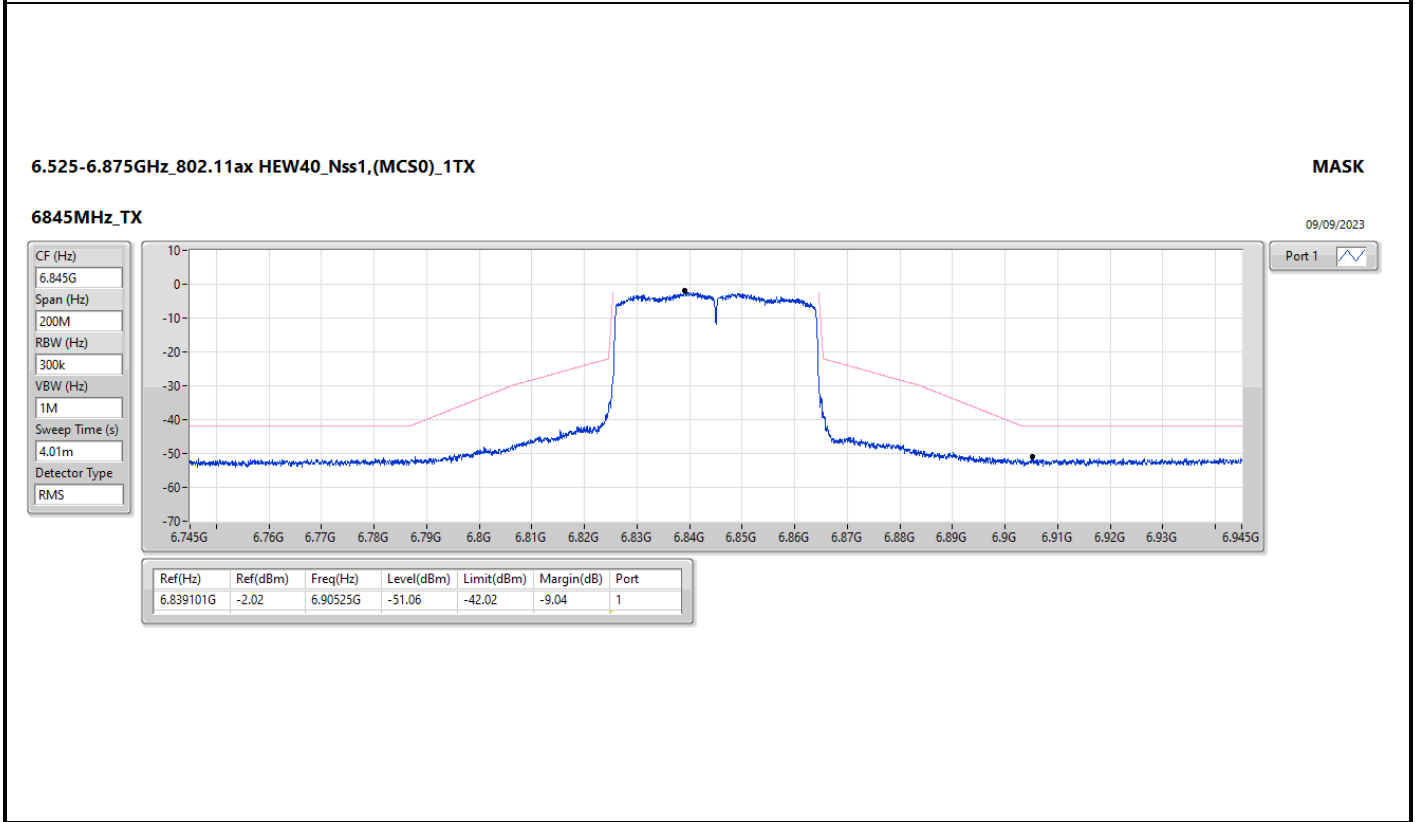

Result

Mode	Result	Ref (Hz)	Ref (dBm)	Freq (Hz)	Level (dBm)	Limit (dBm)	Margin (dB)	Port
11a20_20MHz_Nss1,(6Mbps)_1TX	-	-	-	-	-	-	-	-
5955MHz	Pass	5.962748G	-1.77	5.9656G	-32.77	-21.82	-10.95	1
6195MHz	Pass	6.187527G	-1.13	6.205575G	-33.13	-21.13	-12.00	1
6415MHz	Pass	6.407502G	-1.68	6.404425G	-33.30	-21.68	-11.62	1
6535MHz	Pass	6.528127G	-1.49	6.56665G	-53.23	-41.49	-11.74	1
6695MHz	Pass	6.701273G	-1.02	6.705525G	-31.33	-20.62	-10.71	1
6855MHz	Pass	6.848777G	-2.16	6.885225G	-53.07	-42.16	-10.91	1
11a40_40MHz_Nss1,(6Mbps)_1TX	-	-	-	-	-	-	-	-
5965MHz	Pass	5.961751G	-2.86	6.02205G	-45.53	-42.73	-2.80	1
6205MHz	Pass	6.202701G	-2.40	6.26315G	-47.33	-42.40	-4.93	1
6405MHz	Pass	6.398102G	-2.92	6.46185G	-47.86	-42.36	-5.50	1
6565MHz	Pass	6.559951G	-2.42	6.62305G	-47.45	-42.30	-5.15	1
6685MHz	Pass	6.693048G	-2.54	6.6288G	-44.97	-41.88	-3.09	1
6845MHz	Pass	6.842001G	-2.74	6.9031G	-47.49	-42.74	-4.75	1
11a80_80MHz_Nss1,(6Mbps)_1TX	-	-	-	-	-	-	-	-
5985MHz	Pass	5.9908G	-0.51	6.1068G	-47.18	-40.51	-6.67	1
6225MHz	Pass	6.2322G	-0.27	6.3713G	-46.75	-40.27	-6.48	1
6385MHz	Pass	6.3726G	-0.99	6.5612G	-46.60	-40.99	-5.61	1
6625MHz	Pass	6.6184G	-0.54	6.503G	-46.53	-40.54	-5.99	1
6705MHz	Pass	6.6916G	-0.52	6.5841G	-45.95	-40.52	-5.43	1
6785MHz	Pass	6.771G	-0.70	6.9764G	-46.01	-40.70	-5.31	1
11a160_160MHz_Nss1,(6Mbps)_1TX	-	-	-	-	-	-	-	-
6025MHz	Pass	6.0326G	-0.89	6.379G	-44.30	-40.89	-3.41	1
6185MHz	Pass	6.21119G	-0.95	6.5538G	-43.98	-40.95	-3.03	1
6345MHz	Pass	6.37239G	-1.30	6.588G	-44.27	-41.30	-2.97	1
6665MHz	Pass	6.61961G	-0.60	6.9756G	-43.39	-40.60	-2.79	1
802.11ax HEW20_Nss1,(MCS0)_1TX	-	-	-	-	-	-	-	-
5955MHz	Pass	5.963773G	-1.10	5.98535G	-51.33	-40.42	-10.91	1
6195MHz	Pass	6.186752G	-1.36	6.162425G	-53.46	-41.36	-12.10	1
6415MHz	Pass	6.422723G	-1.60	6.3759G	-53.02	-41.60	-11.42	1
6535MHz	Pass	6.541823G	-1.15	6.5461G	-32.41	-21.16	-11.25	1
6695MHz	Pass	6.685652G	-1.16	6.72875G	-53.03	-41.16	-11.87	1
6855MHz	Pass	6.845852G	-1.37	6.8438G	-32.83	-21.41	-11.42	1
802.11ax HEW40_Nss1,(MCS0)_1TX	-	-	-	-	-	-	-	-
5965MHz	Pass	5.968549G	0.23	6.02515G	-48.52	-39.63	-8.89	1
6205MHz	Pass	6.199501G	-0.37	6.26625G	-50.24	-40.37	-9.87	1
6405MHz	Pass	6.408099G	-2.60	6.34585G	-51.69	-42.60	-9.09	1
6565MHz	Pass	6.567699G	-1.83	6.50095G	-51.80	-41.83	-9.97	1
6685MHz	Pass	6.676102G	-2.18	6.7445G	-51.35	-42.18	-9.17	1
6845MHz	Pass	6.839101G	-2.02	6.90525G	-51.06	-42.02	-9.04	1
802.11ax HEW80_Nss1,(MCS0)_1TX	-	-	-	-	-	-	-	-
5985MHz	Pass	5.9792G	-0.13	6.1056G	-46.86	-40.13	-6.73	1
6225MHz	Pass	6.2202G	-0.15	6.3657G	-46.54	-40.15	-6.39	1
6385MHz	Pass	6.381G	-0.57	6.5576G	-46.30	-40.57	-5.73	1
6625MHz	Pass	6.6284G	0.30	6.7515G	-46.55	-39.70	-6.85	1
6705MHz	Pass	6.7099G	-0.04	6.5791G	-45.90	-40.04	-5.86	1
6785MHz	Pass	6.7696G	-0.20	6.9657G	-45.88	-40.20	-5.68	1
802.11ax HEW160_Nss1,(MCS0)_1TX	-	-	-	-	-	-	-	-
6025MHz	Pass	6.05979G	-0.03	6.3682G	-44.09	-40.03	-4.06	1
6185MHz	Pass	6.1994G	-0.06	6.5522G	-43.83	-40.06	-3.77	1
6345MHz	Pass	6.36919G	-0.51	6.5978G	-44.04	-40.51	-3.53	1
6665MHz	Pass	6.63921G	0.52	6.9616G	-43.29	-39.48	-3.81	1