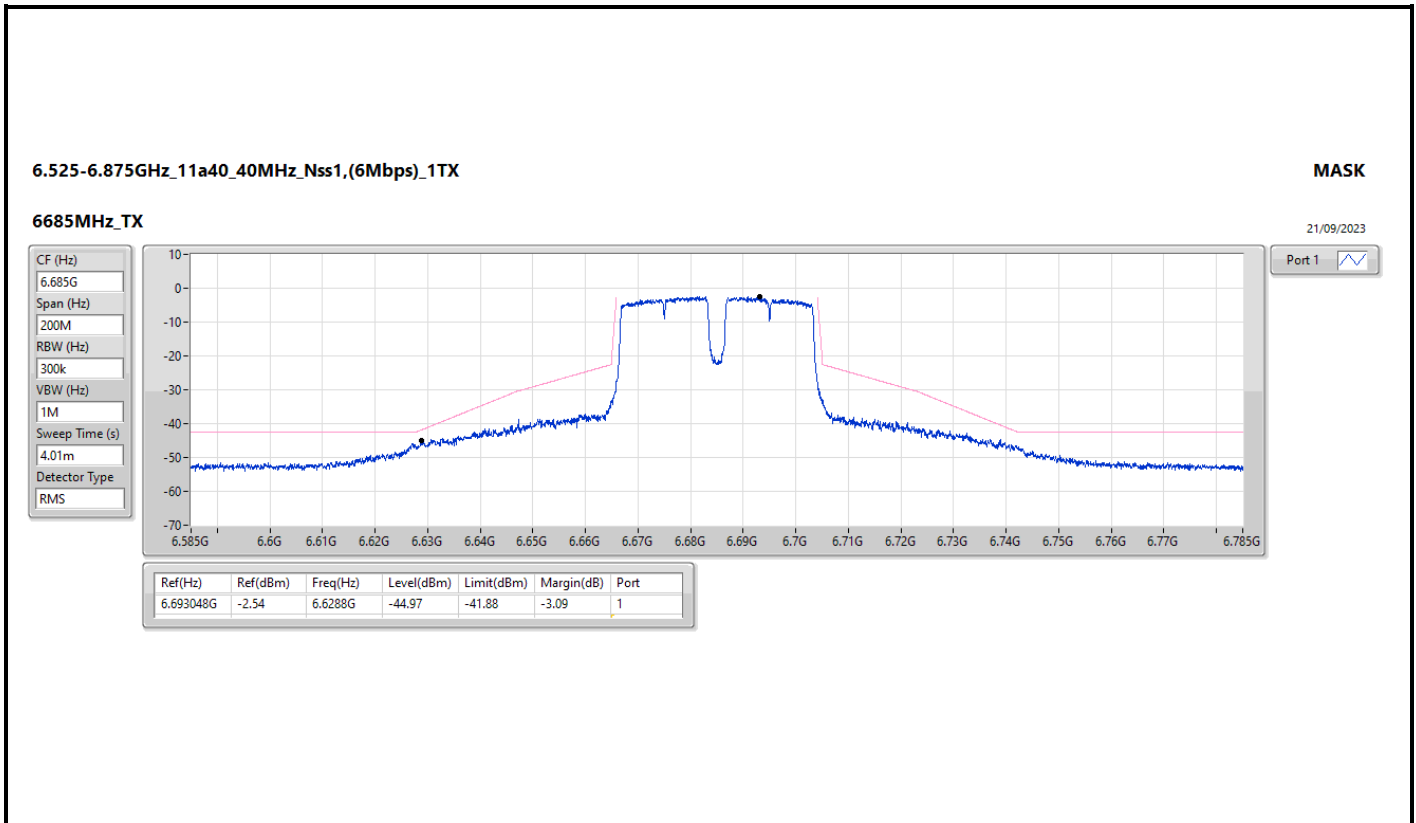

Result

Mode	Result	Ref (Hz)	Ref (dBm)	Freq (Hz)	Level (dBm)	Limit (dBm)	Margin (dB)	Port
11a20_20MHz_Nss1,(6Mbps)_1TX	-	-	-	-	-	-	-	-
5955MHz	Pass	5.962748G	-1.77	5.9656G	-32.77	-21.82	-10.95	1
6195MHz	Pass	6.187527G	-1.13	6.205575G	-33.13	-21.13	-12.00	1
6415MHz	Pass	6.407502G	-1.68	6.404425G	-33.30	-21.68	-11.62	1
6535MHz	Pass	6.528127G	-1.49	6.56665G	-53.23	-41.49	-11.74	1
6695MHz	Pass	6.701273G	-1.02	6.705525G	-31.33	-20.62	-10.71	1
6855MHz	Pass	6.848777G	-2.16	6.885225G	-53.07	-42.16	-10.91	1
11a40_40MHz_Nss1,(6Mbps)_1TX	-	-	-	-	-	-	-	-
5965MHz	Pass	5.961751G	-2.86	6.02205G	-45.53	-42.73	-2.80	1
6205MHz	Pass	6.202701G	-2.40	6.26315G	-47.33	-42.40	-4.93	1
6405MHz	Pass	6.398102G	-2.92	6.46185G	-47.86	-42.36	-5.50	1
6565MHz	Pass	6.559951G	-2.42	6.62305G	-47.45	-42.30	-5.15	1
6685MHz	Pass	6.693048G	-2.54	6.6288G	-44.97	-41.88	-3.09	1
6845MHz	Pass	6.842001G	-2.74	6.9031G	-47.49	-42.74	-4.75	1
11a80_80MHz_Nss1,(6Mbps)_1TX	-	-	-	-	-	-	-	-
5985MHz	Pass	5.9908G	-0.51	6.1068G	-47.18	-40.51	-6.67	1
6225MHz	Pass	6.2322G	-0.27	6.3713G	-46.75	-40.27	-6.48	1
6385MHz	Pass	6.3726G	-0.99	6.5612G	-46.60	-40.99	-5.61	1
6625MHz	Pass	6.6184G	-0.54	6.503G	-46.53	-40.54	-5.99	1
6705MHz	Pass	6.6916G	-0.52	6.5841G	-45.95	-40.52	-5.43	1
6785MHz	Pass	6.771G	-0.70	6.9764G	-46.01	-40.70	-5.31	1
11a160_160MHz_Nss1,(6Mbps)_1TX	-	-	-	-	-	-	-	-
6025MHz	Pass	6.0326G	-0.89	6.379G	-44.30	-40.89	-3.41	1
6185MHz	Pass	6.21119G	-0.95	6.5538G	-43.98	-40.95	-3.03	1
6345MHz	Pass	6.37239G	-1.30	6.588G	-44.27	-41.30	-2.97	1
6665MHz	Pass	6.61961G	-0.60	6.9756G	-43.39	-40.60	-2.79	1
802.11ax HEW20_Nss1,(MCS0)_1TX	-	-	-	-	-	-	-	-
5955MHz	Pass	5.963773G	-1.10	5.98535G	-51.33	-40.42	-10.91	1
6195MHz	Pass	6.186752G	-1.36	6.162425G	-53.46	-41.36	-12.10	1
6415MHz	Pass	6.422723G	-1.60	6.3759G	-53.02	-41.60	-11.42	1
6535MHz	Pass	6.541823G	-1.15	6.5461G	-32.41	-21.16	-11.25	1
6695MHz	Pass	6.685652G	-1.16	6.72875G	-53.03	-41.16	-11.87	1
6855MHz	Pass	6.845852G	-1.37	6.8438G	-32.83	-21.41	-11.42	1
802.11ax HEW40_Nss1,(MCS0)_1TX	-	-	-	-	-	-	-	-
5965MHz	Pass	5.968549G	0.23	6.02515G	-48.52	-39.63	-8.89	1
6205MHz	Pass	6.199501G	-0.37	6.26625G	-50.24	-40.37	-9.87	1
6405MHz	Pass	6.408099G	-2.60	6.34585G	-51.69	-42.60	-9.09	1
6565MHz	Pass	6.567699G	-1.83	6.50095G	-51.80	-41.83	-9.97	1
6685MHz	Pass	6.676102G	-2.18	6.7445G	-51.35	-42.18	-9.17	1
6845MHz	Pass	6.839101G	-2.02	6.90525G	-51.06	-42.02	-9.04	1
802.11ax HEW80_Nss1,(MCS0)_1TX	-	-	-	-	-	-	-	-
5985MHz	Pass	5.9792G	-0.13	6.1056G	-46.86	-40.13	-6.73	1
6225MHz	Pass	6.2202G	-0.15	6.3657G	-46.54	-40.15	-6.39	1
6385MHz	Pass	6.381G	-0.57	6.5576G	-46.30	-40.57	-5.73	1
6625MHz	Pass	6.6284G	0.30	6.7515G	-46.55	-39.70	-6.85	1
6705MHz	Pass	6.7099G	-0.04	6.5791G	-45.90	-40.04	-5.86	1
6785MHz	Pass	6.7696G	-0.20	6.9657G	-45.88	-40.20	-5.68	1
802.11ax HEW160_Nss1,(MCS0)_1TX	-	-	-	-	-	-	-	-
6025MHz	Pass	6.05979G	-0.03	6.3682G	-44.09	-40.03	-4.06	1
6185MHz	Pass	6.1994G	-0.06	6.5522G	-43.83	-40.06	-3.77	1
6345MHz	Pass	6.36919G	-0.51	6.5978G	-44.04	-40.51	-3.53	1
6665MHz	Pass	6.63921G	0.52	6.9616G	-43.29	-39.48	-3.81	1