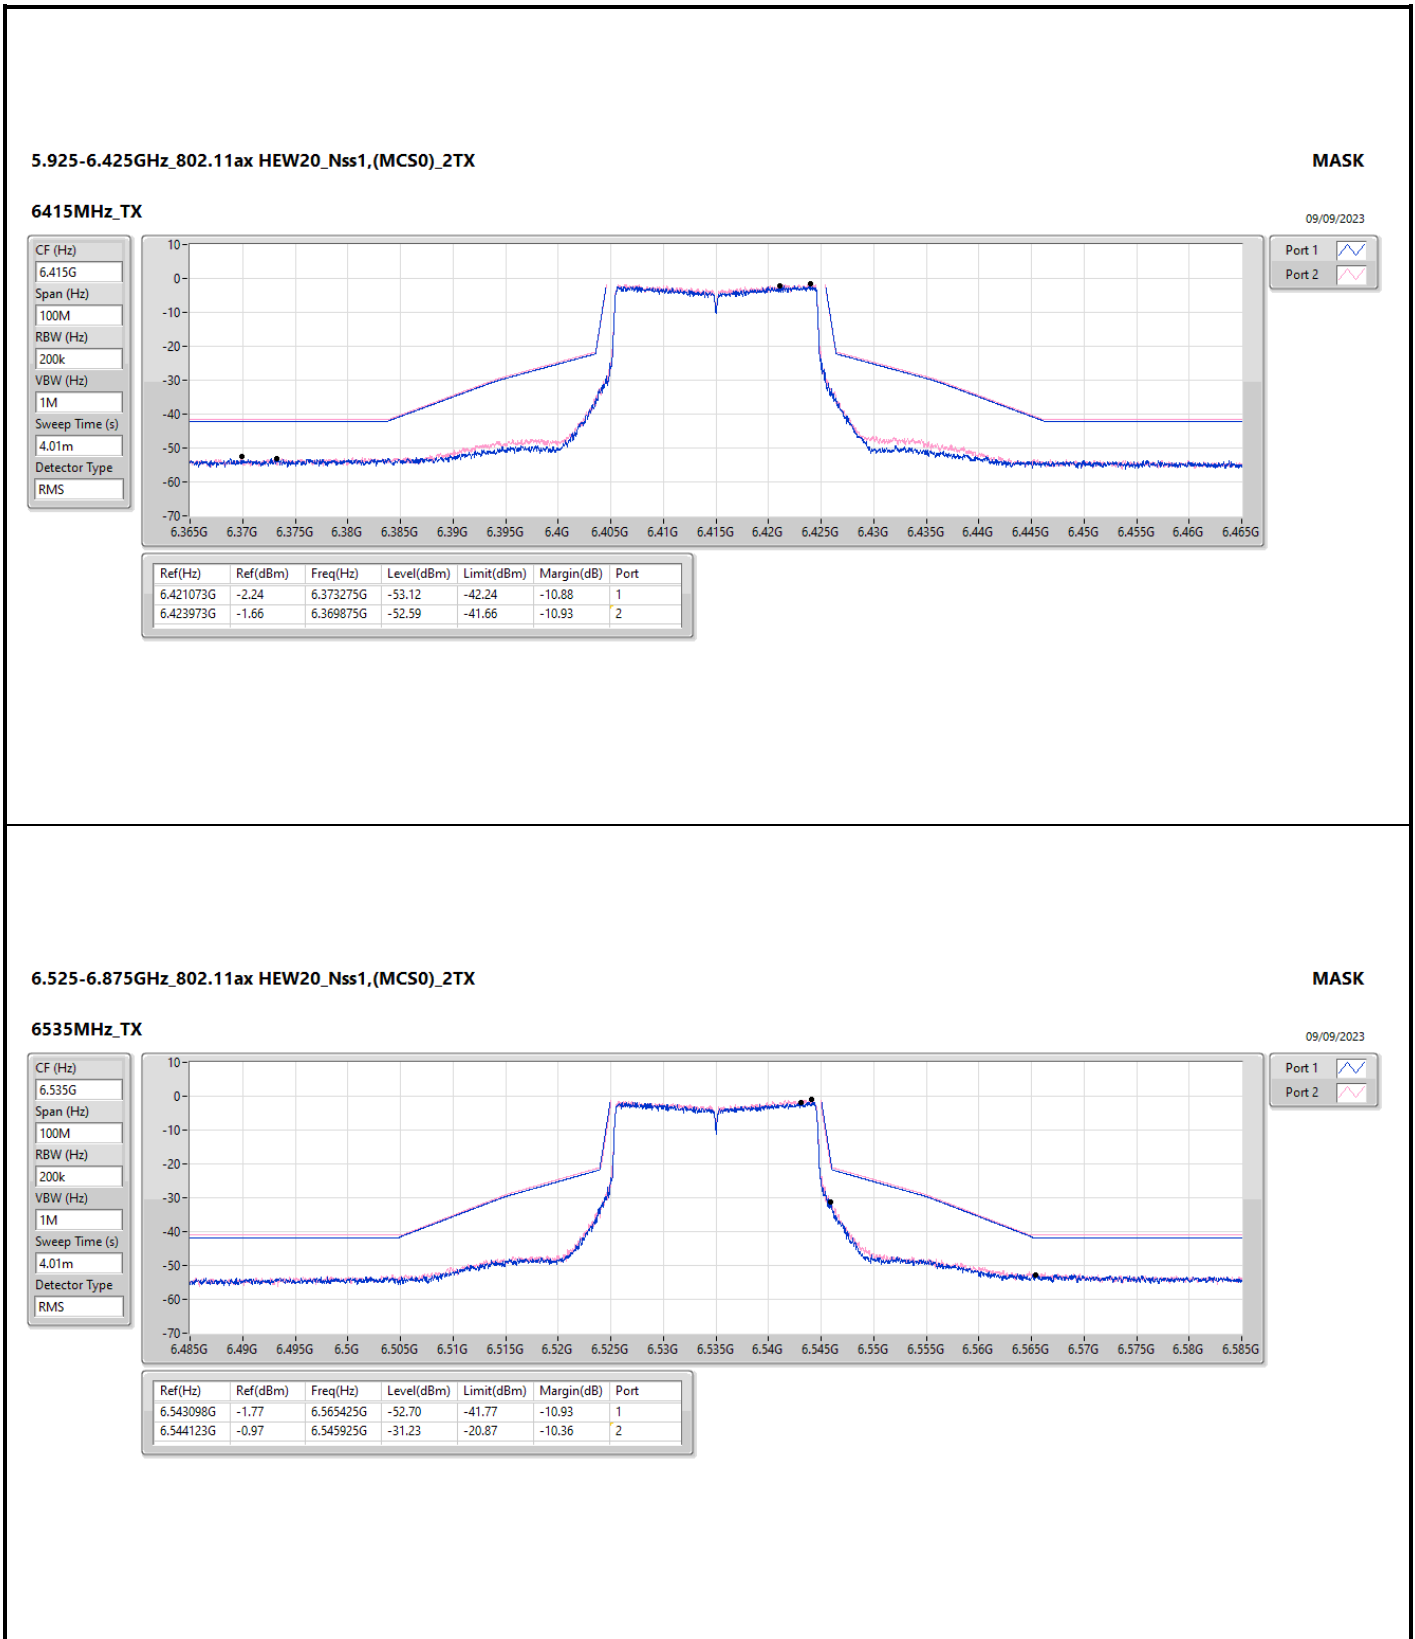

22/09/2023

Port 1 

Port 2 

Ref(Hz)	Ref(dBm)	Freq(Hz)	Level(dBm)	Limit(dBm)	Margin(dB)	Port
6.2285G	-0.19	6.3817G	-46.70	-40.19	-6.51	1
6.2399G	-0.81	6.3814G	-46.83	-40.81	-6.02	2

6.525-6.875GHz_802.11ax HEW40_Nss1,(MCS0)_2TX