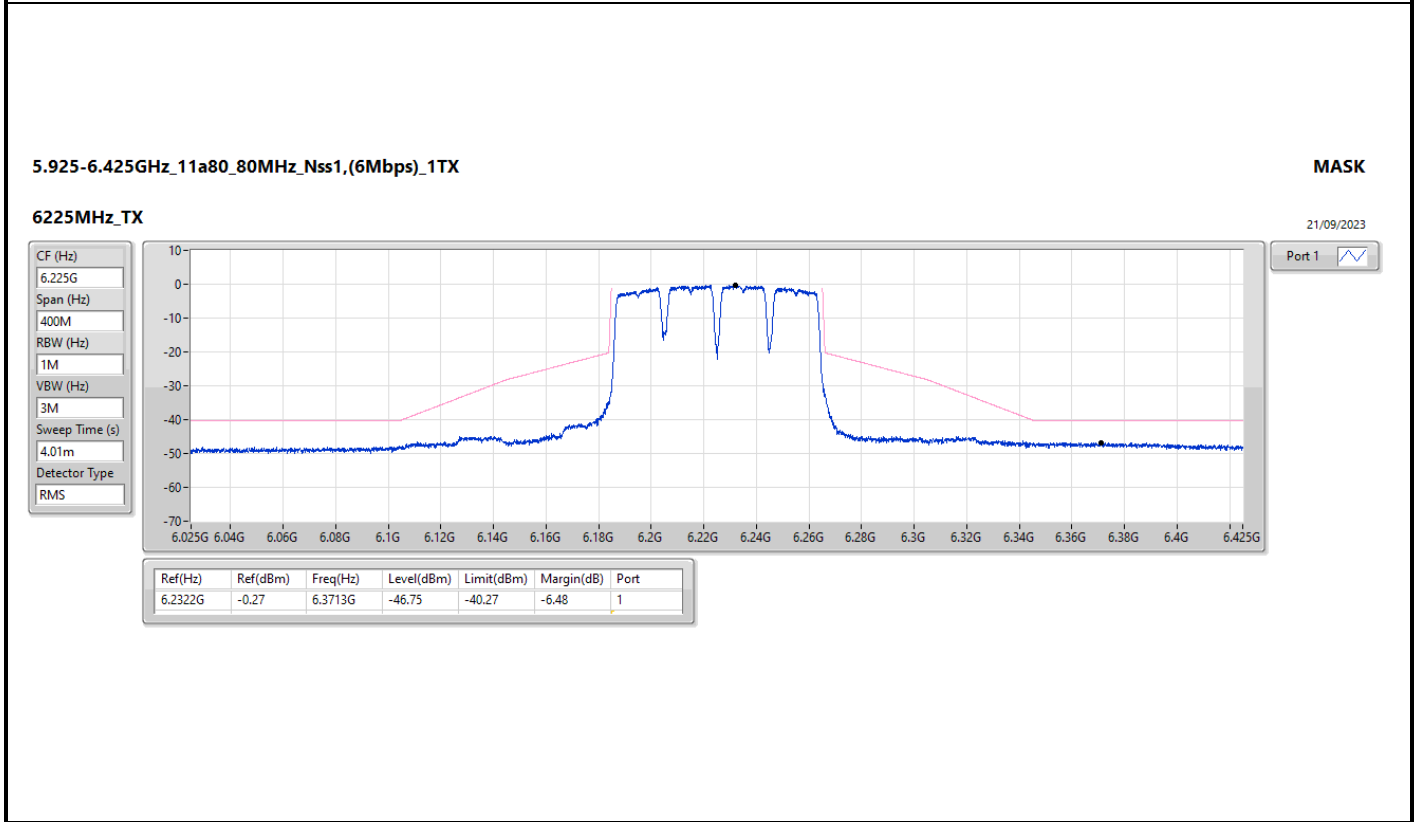

Result

Mode	Result	Ref (Hz)	Ref (dBm)	Freq (Hz)	Level (dBm)	Limit (dBm)	Margin (dB)	Port
11a20_20MHz_Nss1,(6Mbps)_1TX	-	-	-	-	-	-	-	-
5955MHz	Pass	5.962748G	-1.77	5.9656G	-32.77	-21.82	-10.95	1
6195MHz	Pass	6.187527G	-1.13	6.205575G	-33.13	-21.13	-12.00	1
6415MHz	Pass	6.407502G	-1.68	6.404425G	-33.30	-21.68	-11.62	1
6535MHz	Pass	6.528127G	-1.49	6.56665G	-53.23	-41.49	-11.74	1
6695MHz	Pass	6.701273G	-1.02	6.705525G	-31.33	-20.62	-10.71	1
6855MHz	Pass	6.848777G	-2.16	6.885225G	-53.07	-42.16	-10.91	1
11a40_40MHz_Nss1,(6Mbps)_1TX	-	-	-	-	-	-	-	-
5965MHz	Pass	5.961751G	-2.86	6.02205G	-45.53	-42.73	-2.80	1
6205MHz	Pass	6.202701G	-2.40	6.26315G	-47.33	-42.40	-4.93	1
6405MHz	Pass	6.398102G	-2.92	6.46185G	-47.86	-42.36	-5.50	1
6565MHz	Pass	6.559951G	-2.42	6.62305G	-47.45	-42.30	-5.15	1
6685MHz	Pass	6.693048G	-2.54	6.6288G	-44.97	-41.88	-3.09	1
6845MHz	Pass	6.842001G	-2.74	6.9031G	-47.49	-42.74	-4.75	1
11a80_80MHz_Nss1,(6Mbps)_1TX	-	-	-	-	-	-	-	-
5985MHz	Pass	5.9908G	-0.51	6.1068G	-47.18	-40.51	-6.67	1
6225MHz	Pass	6.2322G	-0.27	6.3713G	-46.75	-40.27	-6.48	1
6385MHz	Pass	6.3726G	-0.99	6.5612G	-46.60	-40.99	-5.61	1
6625MHz	Pass	6.6184G	-0.54	6.503G	-46.53	-40.54	-5.99	1
6705MHz	Pass	6.6916G	-0.52	6.5841G	-45.95	-40.52	-5.43	1
6785MHz	Pass	6.771G	-0.70	6.9764G	-46.01	-40.70	-5.31	1
11a160_160MHz_Nss1,(6Mbps)_1TX	-	-	-	-	-	-	-	-
6025MHz	Pass	6.0326G	-0.89	6.379G	-44.30	-40.89	-3.41	1
6185MHz	Pass	6.21119G	-0.95	6.5538G	-43.98	-40.95	-3.03	1
6345MHz	Pass	6.37239G	-1.30	6.588G	-44.27	-41.30	-2.97	1
6665MHz	Pass	6.61961G	-0.60	6.9756G	-43.39	-40.60	-2.79	1
802.11ax HEW20_Nss1,(MCS0)_1TX	-	-	-	-	-	-	-	-
5955MHz	Pass	5.963773G	-1.10	5.98535G	-51.33	-40.42	-10.91	1
6195MHz	Pass	6.186752G	-1.36	6.162425G	-53.46	-41.36	-12.10	1
6415MHz	Pass	6.422723G	-1.60	6.3759G	-53.02	-41.60	-11.42	1
6535MHz	Pass	6.541823G	-1.15	6.5461G	-32.41	-21.16	-11.25	1
6695MHz	Pass	6.685652G	-1.16	6.72875G	-53.03	-41.16	-11.87	1
6855MHz	Pass	6.845852G	-1.37	6.8438G	-32.83	-21.41	-11.42	1
802.11ax HEW40_Nss1,(MCS0)_1TX	-	-	-	-	-	-	-	-
5965MHz	Pass	5.968549G	0.23	6.02515G	-48.52	-39.63	-8.89	1
6205MHz	Pass	6.199501G	-0.37	6.26625G	-50.24	-40.37	-9.87	1
6405MHz	Pass	6.408099G	-2.60	6.34585G	-51.69	-42.60	-9.09	1
6565MHz	Pass	6.567699G	-1.83	6.50095G	-51.80	-41.83	-9.97	1
6685MHz	Pass	6.676102G	-2.18	6.7445G	-51.35	-42.18	-9.17	1
6845MHz	Pass	6.839101G	-2.02	6.90525G	-51.06	-42.02	-9.04	1
802.11ax HEW80_Nss1,(MCS0)_1TX	-	-	-	-	-	-	-	-
5985MHz	Pass	5.9792G	-0.13	6.1056G	-46.86	-40.13	-6.73	1
6225MHz	Pass	6.2202G	-0.15	6.3657G	-46.54	-40.15	-6.39	1
6385MHz	Pass	6.381G	-0.57	6.5576G	-46.30	-40.57	-5.73	1
6625MHz	Pass	6.6284G	0.30	6.7515G	-46.55	-39.70	-6.85	1
6705MHz	Pass	6.7099G	-0.04	6.5791G	-45.90	-40.04	-5.86	1
6785MHz	Pass	6.7696G	-0.20	6.9657G	-45.88	-40.20	-5.68	1
802.11ax HEW160_Nss1,(MCS0)_1TX	-	-	-	-	-	-	-	-
6025MHz	Pass	6.05979G	-0.03	6.3682G	-44.09	-40.03	-4.06	1
6185MHz	Pass	6.1994G	-0.06	6.5522G	-43.83	-40.06	-3.77	1
6345MHz	Pass	6.36919G	-0.51	6.5978G	-44.04	-40.51	-3.53	1
6665MHz	Pass	6.63921G	0.52	6.9616G	-43.29	-39.48	-3.81	1