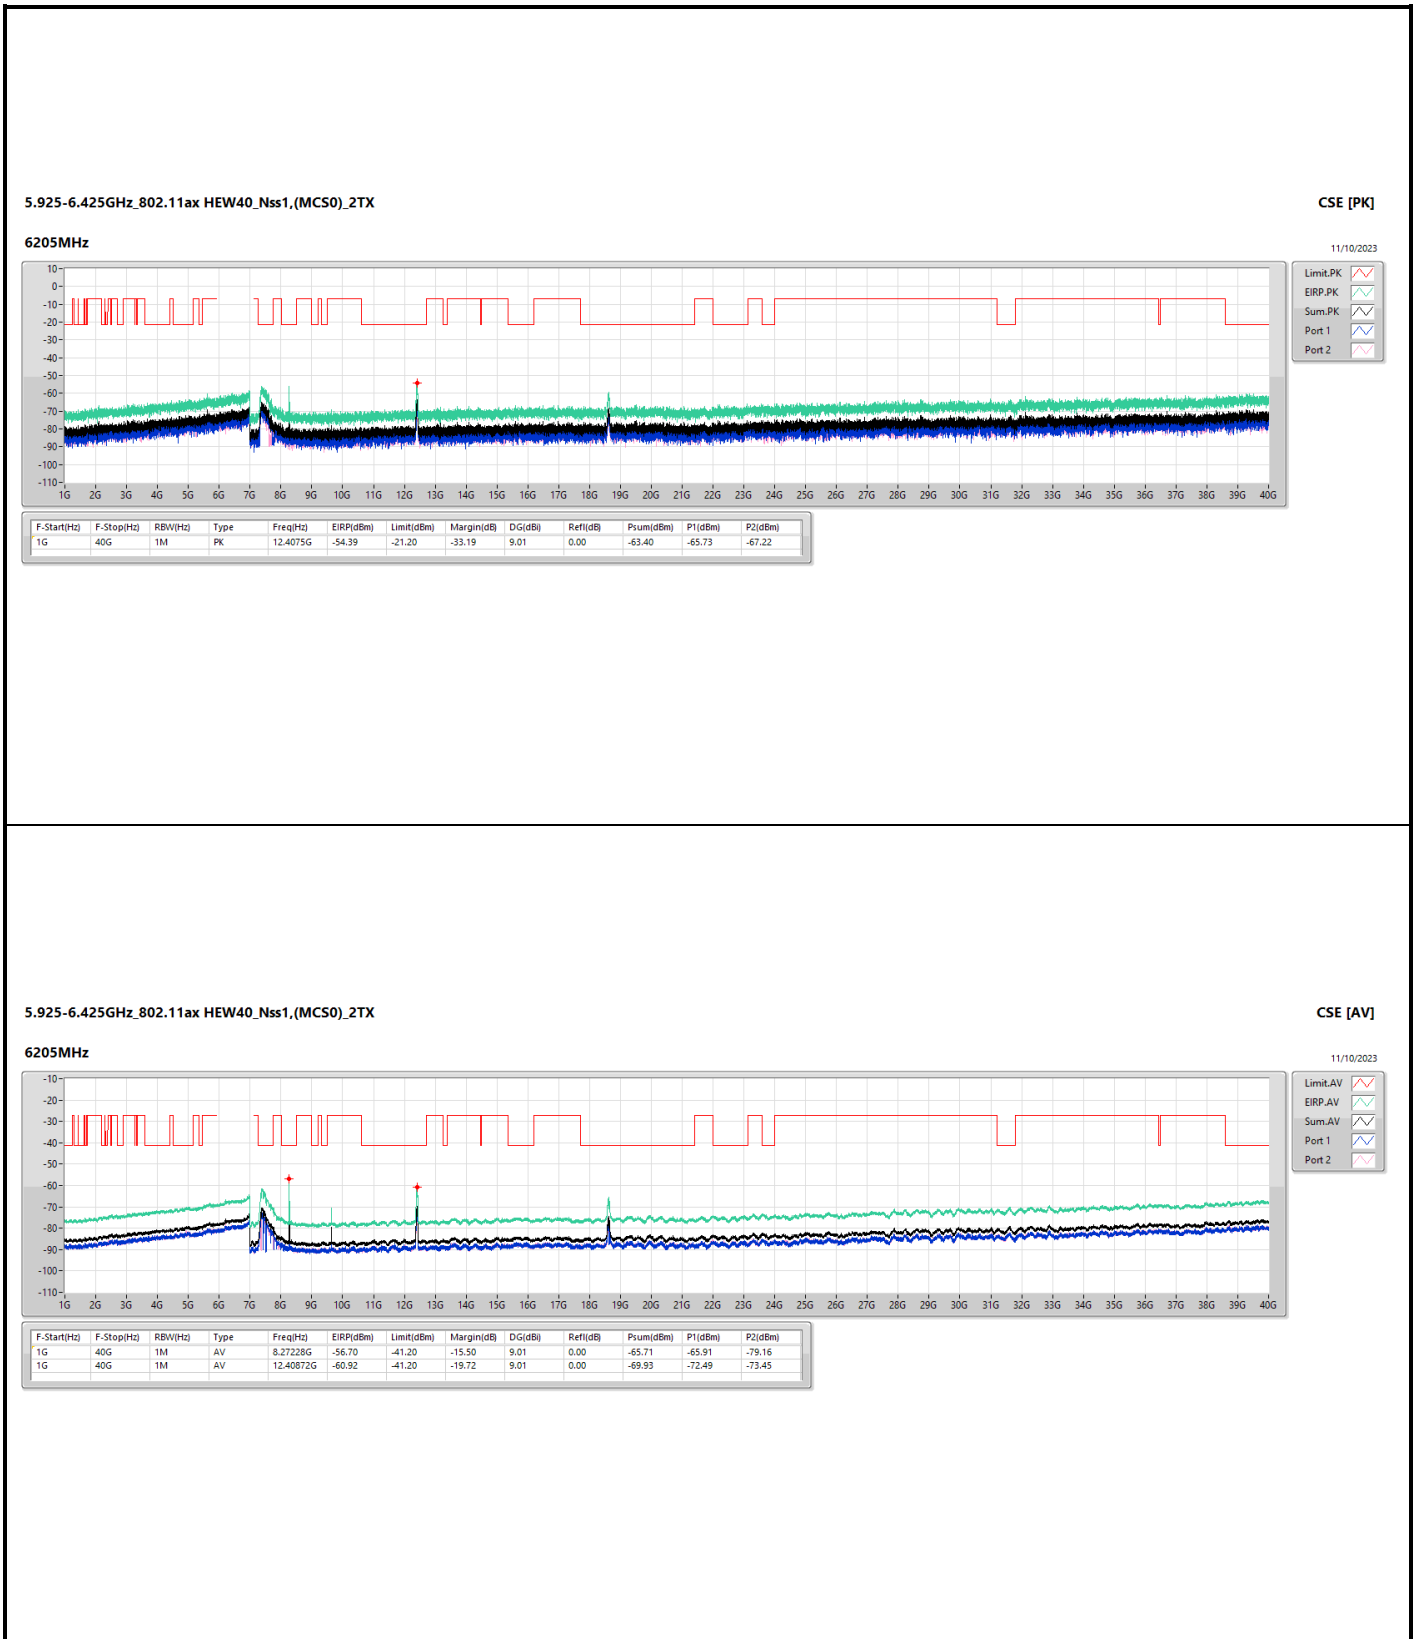

6.525-6.875GHz_802.11ax HEW20_Nss1,(MCS0)_2TX

CSE [AV]

6855MHz

11/10/2023

F-Start(Hz)	F-Stop(Hz)	RBW(Hz)	Type	Freq(Hz)	EIRP(dBm)	Limit(dBm)	Margin(dB)	DG(dB)	Ref(dB)	Psum(dBm)	P1(dBm)	P2(dBm)
1G	40G	1M	AV	7.39234G	-63.59	-41.20	-22.39	9.01	0.00	-72.60	-75.04	-76.26
1G	40G	1M	AV	13.70547G	-63.05	-27.00	-36.05	9.01	0.00	-72.06	-74.55	-75.67