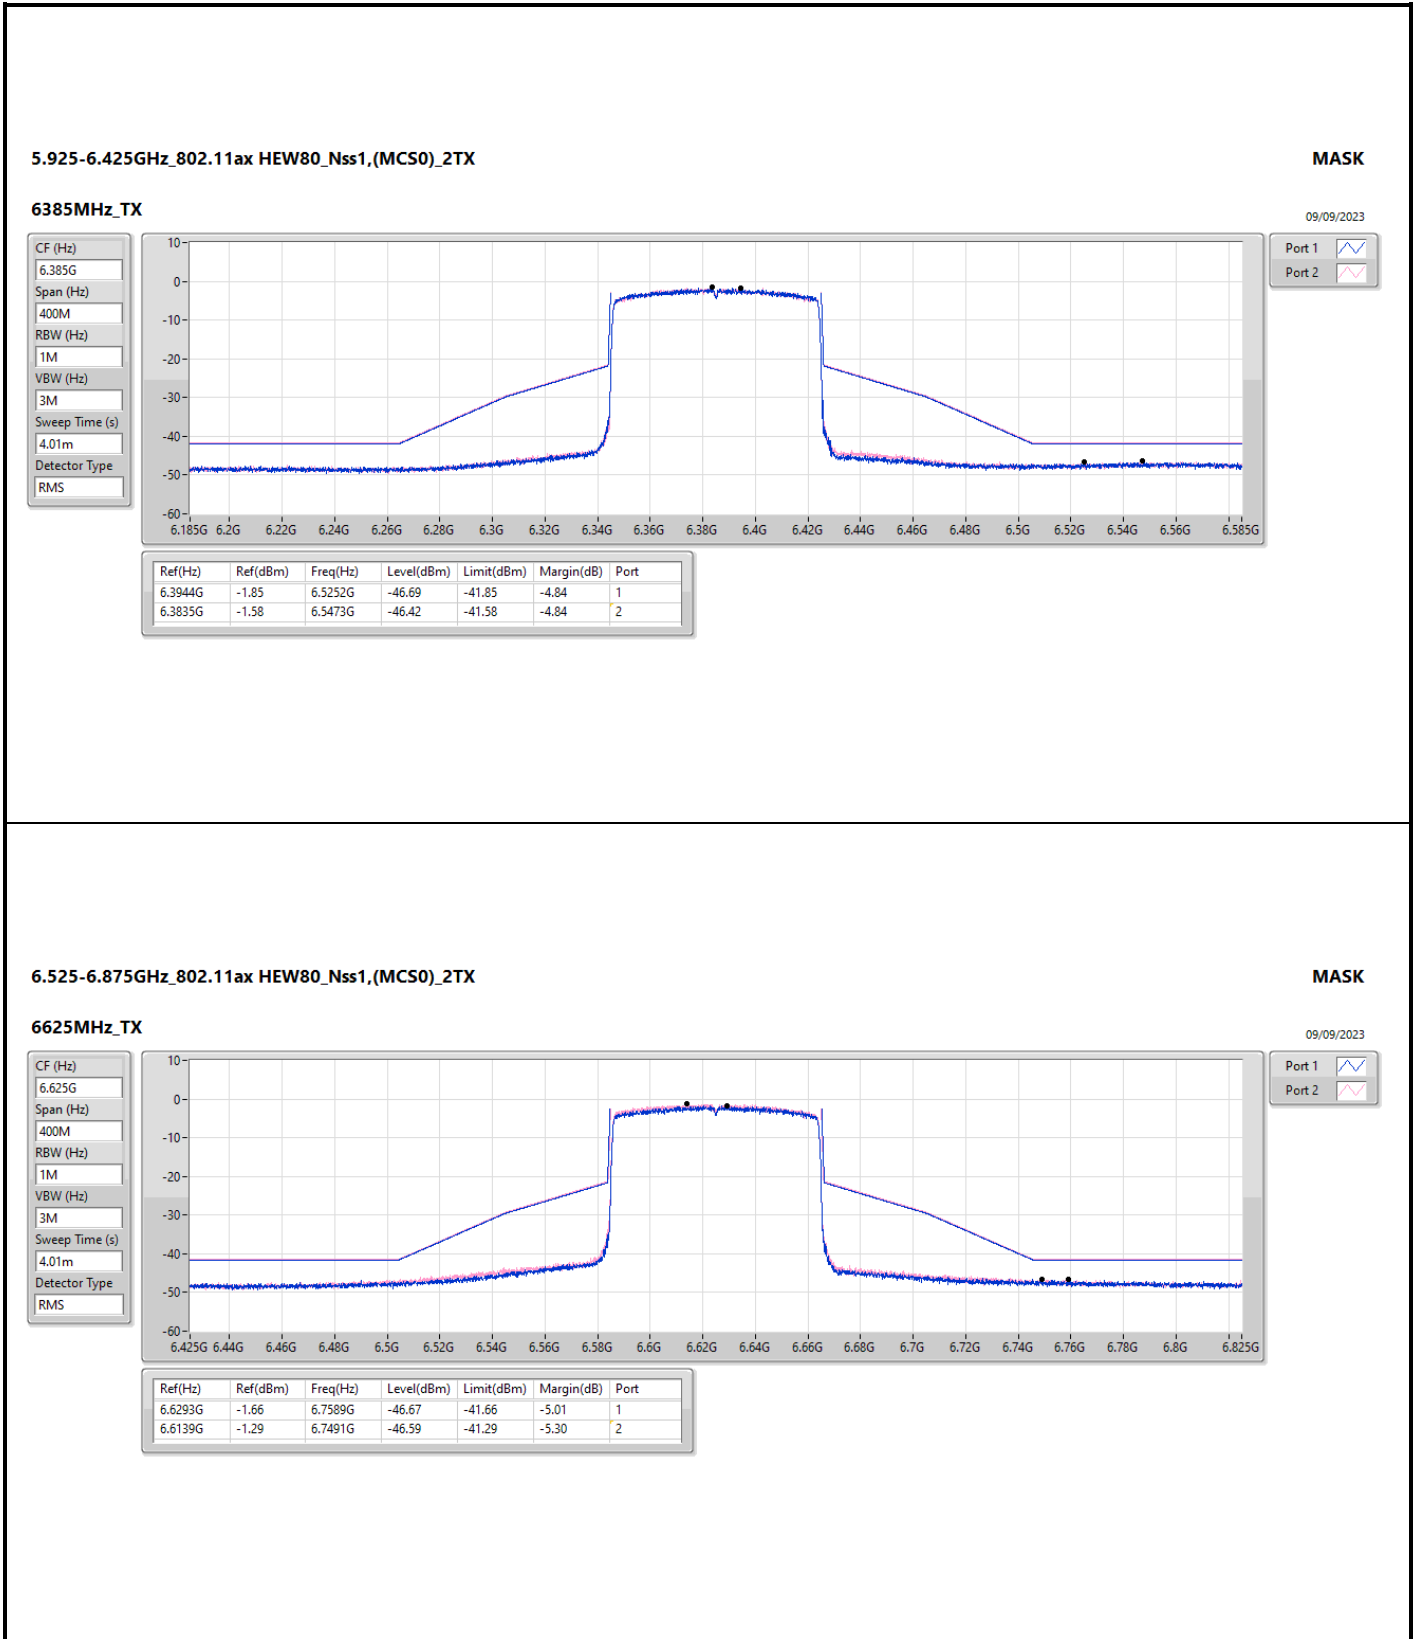

RBW (Hz)
300k

VBW (Hz)
1M

Sweep Time (s)
4.01m

Detector Type
RMS

09/09/2023

Port 1 

Port 2 

Ref(Hz)	Ref(dBm)	Freq(Hz)	Level(dBm)	Limit(dBm)	Margin(dB)	Port
6.841801G	-3.91	6.77165G	-51.57	-43.91	-7.66	1
6.837252G	-4.26	6.9389G	-51.47	-44.26	-7.21	2