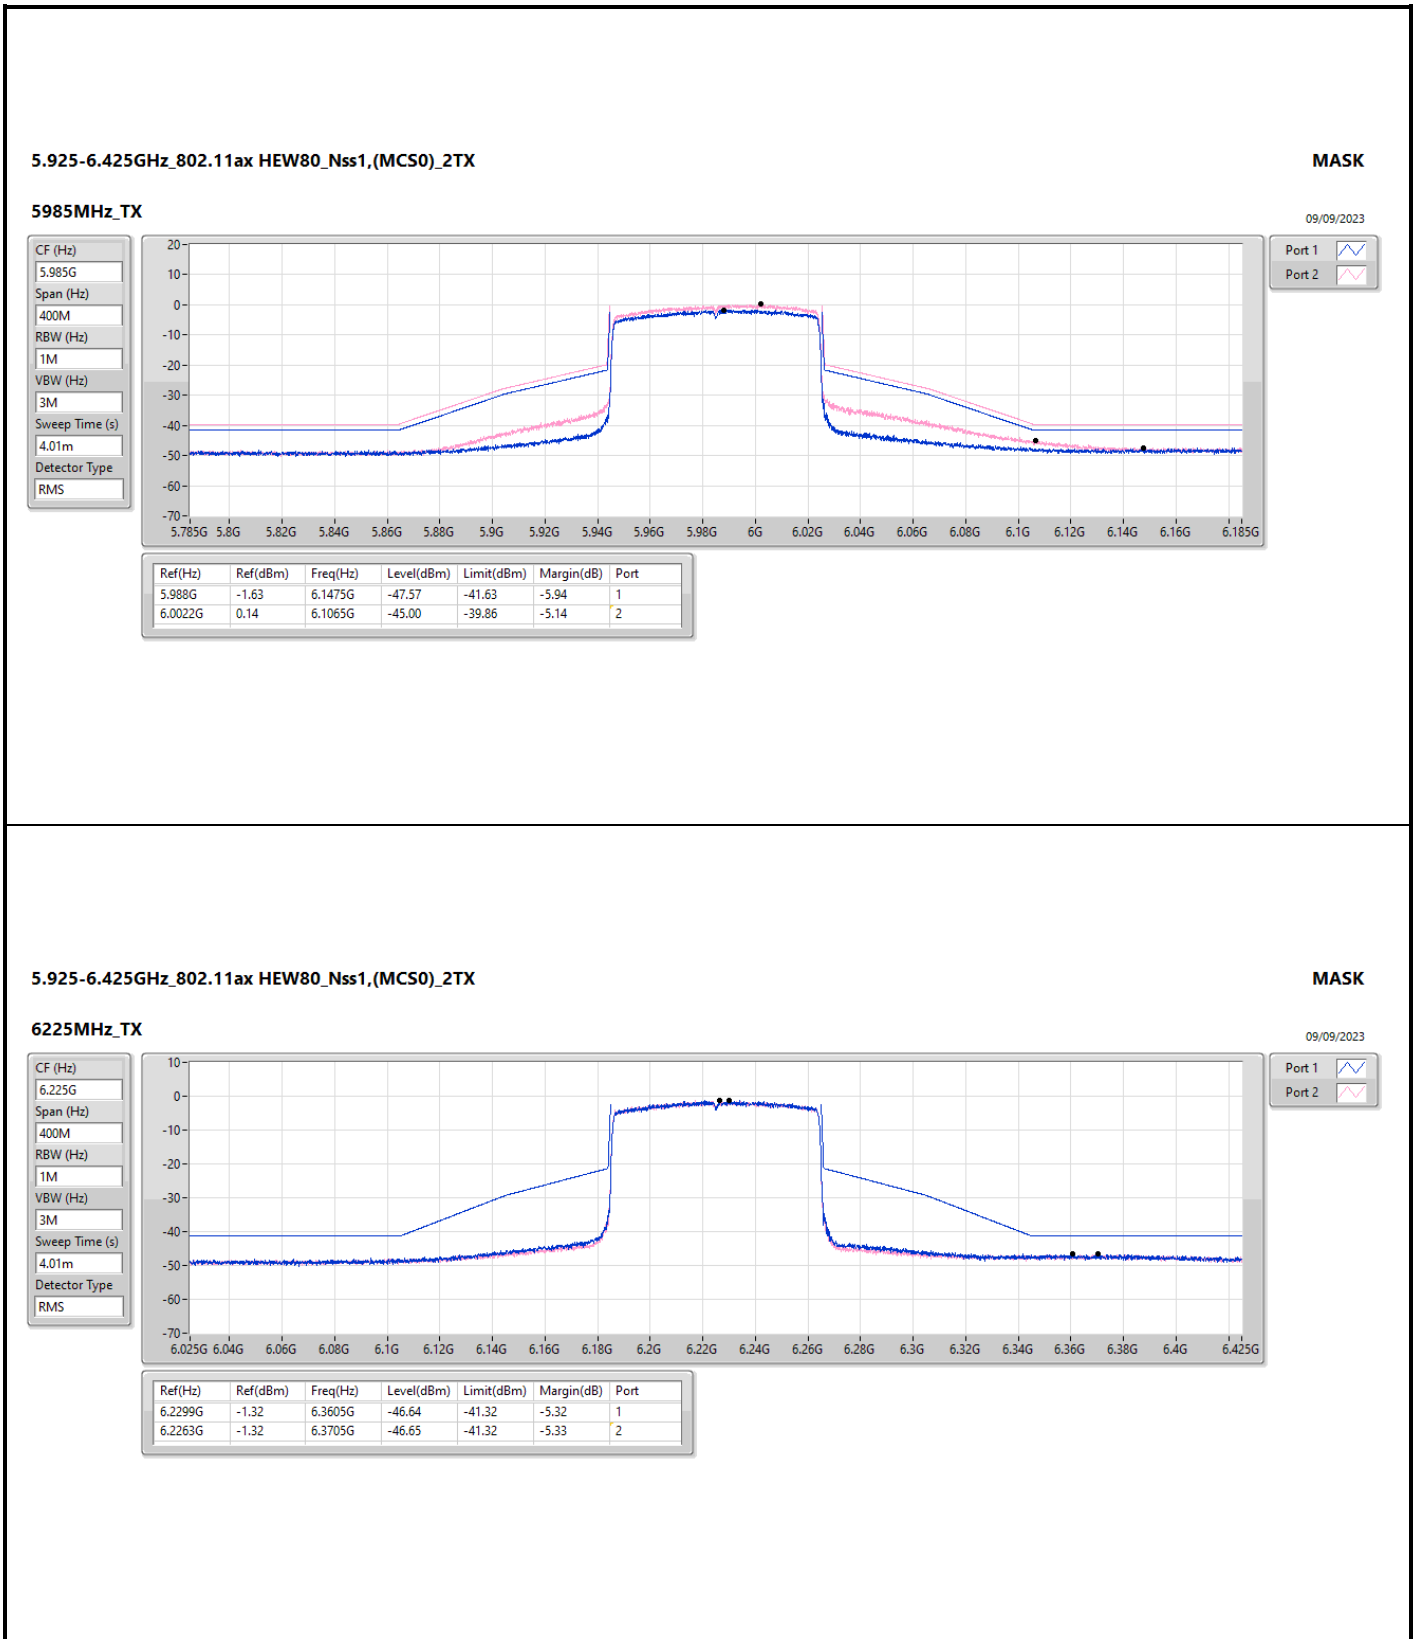

RBW (Hz)
300k

VBW (Hz)
1M

Sweep Time (s)
4.01m

Detector Type
RMS

09/09/2023

Port 1 

Port 2 

Ref(Hz)	Ref(dBm)	Freq(Hz)	Level(dBm)	Limit(dBm)	Margin(dB)	Port
6.841801G	-3.91	6.77165G	-51.57	-43.91	-7.66	1
6.837252G	-4.26	6.9389G	-51.47	-44.26	-7.21	2