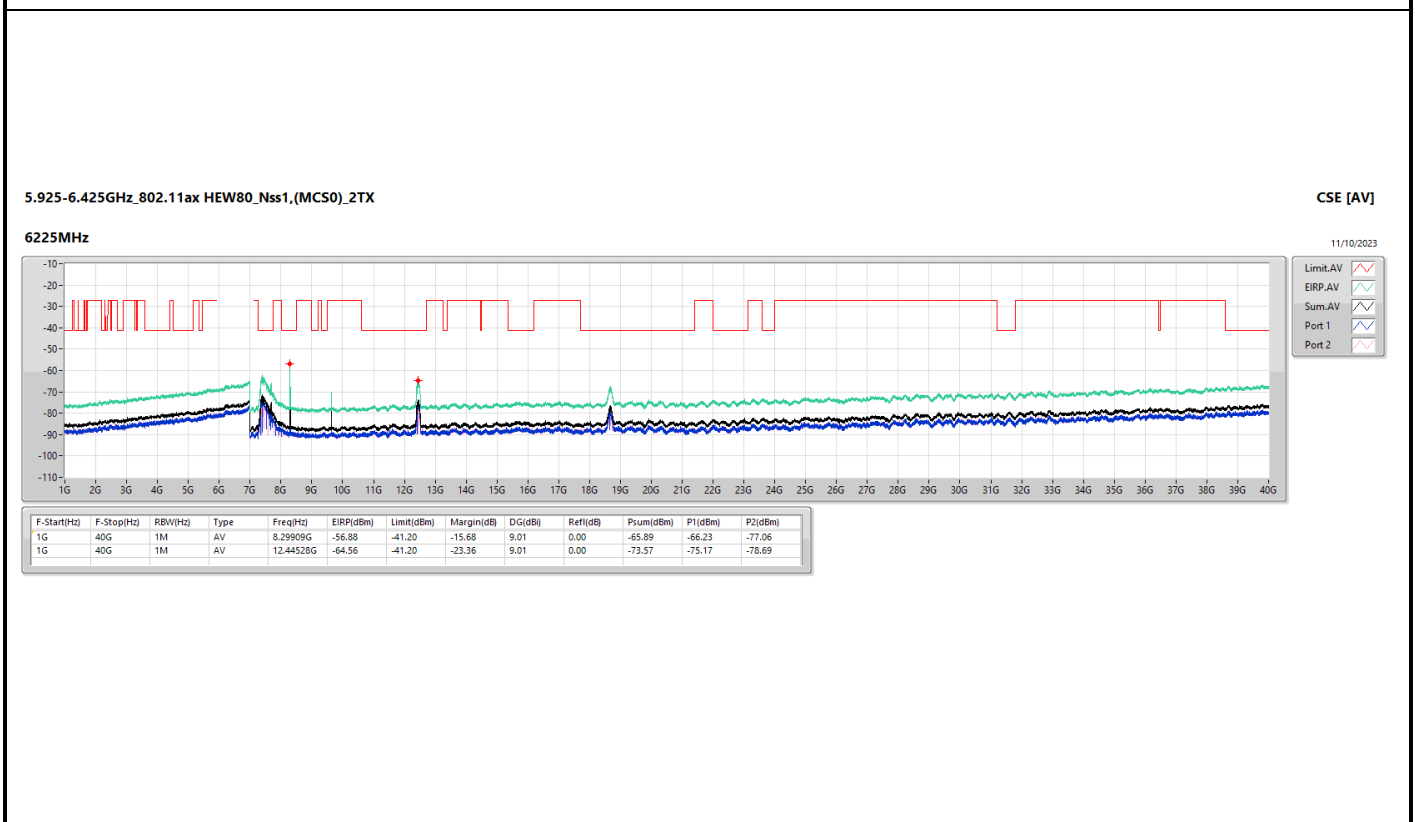

6.525-6.875GHz_802.11ax HEW40_Nss1,(MCS0)_2TX

CSE [AV]

6845MHz

11/10/2023

F-Start(Hz)	F-Stop(Hz)	RBW(Hz)	Type	Freq(Hz)	EIRP(dBm)	Limit(dBm)	Margin(dB)	DG(dB)	Ref(dB)	Psum(dBm)	P1(dBm)	P2(dBm)
1G	40G	1M	AV	7.40697G	-63.89	-41.20	-22.69	9.01	0.00	-72.90	-75.95	-75.87
1G	40G	1M	AV	13.68841G	-64.94	-27.00	-37.94	9.01	0.00	-73.95	-76.33	-77.70

6.525-6.875GHz_802.11ax HEW80_Nss1,(MCS0)_2TX

CSE [PK]

6785MHz

11/10/2023

Legend for CSE [PK]:

- Limit-PK (Red line)
- ERP-PK (Green line)
- Sum-PK (Blue line)
- Port 1 (Black line)
- Port 2 (Purple line)

F-Start(Hz)	F-Stop(Hz)	RBW(Hz)	Type	Freq(Hz)	EIRP(dBm)	Limit(dBm)	Margin(dB)	DG(dB)	Ref(dB)	Psum(dBm)	P1(dBm)	P2(dBm)
1G	40G	1M	PK	7.38625G	-57.52	-21.20	-36.32	9.01	0.00	-66.53	-68.50	-70.90
1G	40G	1M	PK	13.57019G	-65.78	-7.00	-58.78	9.01	0.00	-74.79	-78.39	-77.29