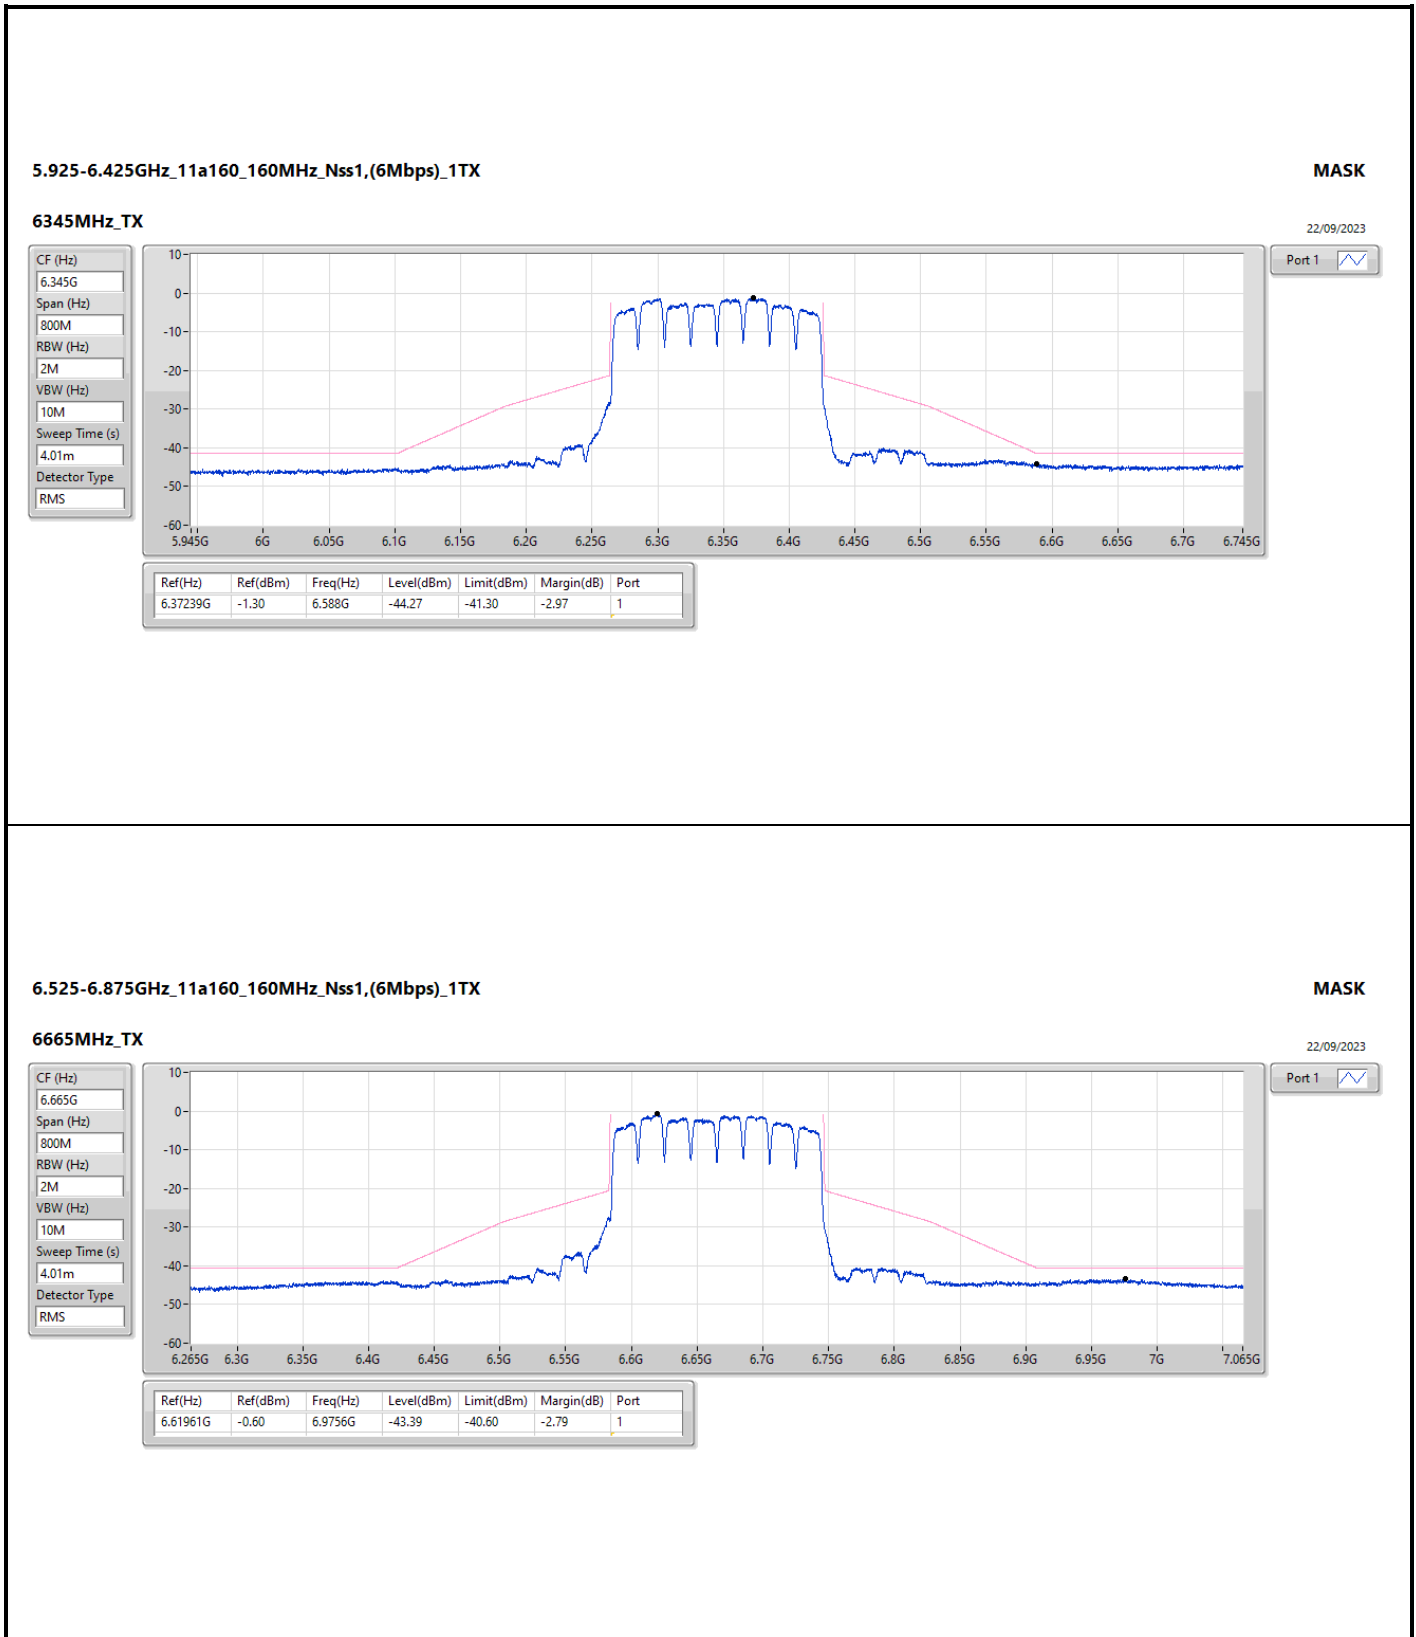

Result

Mode	Result	Ref (Hz)	Ref (dBm)	Freq (Hz)	Level (dBm)	Limit (dBm)	Margin (dB)	Port
11a20_20MHz_Nss1,(6Mbps)_1TX	-	-	-	-	-	-	-	-
5955MHz	Pass	5.962748G	-1.77	5.9656G	-32.77	-21.82	-10.95	1
6195MHz	Pass	6.187527G	-1.13	6.205575G	-33.13	-21.13	-12.00	1
6415MHz	Pass	6.407502G	-1.68	6.404425G	-33.30	-21.68	-11.62	1
6535MHz	Pass	6.528127G	-1.49	6.56665G	-53.23	-41.49	-11.74	1
6695MHz	Pass	6.701273G	-1.02	6.705525G	-31.33	-20.62	-10.71	1
6855MHz	Pass	6.848777G	-2.16	6.885225G	-53.07	-42.16	-10.91	1
11a40_40MHz_Nss1,(6Mbps)_1TX	-	-	-	-	-	-	-	-
5965MHz	Pass	5.961751G	-2.86	6.02205G	-45.53	-42.73	-2.80	1
6205MHz	Pass	6.202701G	-2.40	6.26315G	-47.33	-42.40	-4.93	1
6405MHz	Pass	6.398102G	-2.92	6.46185G	-47.86	-42.36	-5.50	1
6565MHz	Pass	6.559951G	-2.42	6.62305G	-47.45	-42.30	-5.15	1
6685MHz	Pass	6.693048G	-2.54	6.6288G	-44.97	-41.88	-3.09	1
6845MHz	Pass	6.842001G	-2.74	6.9031G	-47.49	-42.74	-4.75	1
11a80_80MHz_Nss1,(6Mbps)_1TX	-	-	-	-	-	-	-	-
5985MHz	Pass	5.9908G	-0.51	6.1068G	-47.18	-40.51	-6.67	1
6225MHz	Pass	6.2322G	-0.27	6.3713G	-46.75	-40.27	-6.48	1
6385MHz	Pass	6.3726G	-0.99	6.5612G	-46.60	-40.99	-5.61	1
6625MHz	Pass	6.6184G	-0.54	6.503G	-46.53	-40.54	-5.99	1
6705MHz	Pass	6.6916G	-0.52	6.5841G	-45.95	-40.52	-5.43	1
6785MHz	Pass	6.771G	-0.70	6.9764G	-46.01	-40.70	-5.31	1
11a160_160MHz_Nss1,(6Mbps)_1TX	-	-	-	-	-	-	-	-
6025MHz	Pass	6.0326G	-0.89	6.379G	-44.30	-40.89	-3.41	1
6185MHz	Pass	6.21119G	-0.95	6.5538G	-43.98	-40.95	-3.03	1
6345MHz	Pass	6.37239G	-1.30	6.588G	-44.27	-41.30	-2.97	1
6665MHz	Pass	6.61961G	-0.60	6.9756G	-43.39	-40.60	-2.79	1
802.11ax HEW20_Nss1,(MCS0)_1TX	-	-	-	-	-	-	-	-
5955MHz	Pass	5.963773G	-1.10	5.98535G	-51.33	-40.42	-10.91	1
6195MHz	Pass	6.186752G	-1.36	6.162425G	-53.46	-41.36	-12.10	1
6415MHz	Pass	6.422723G	-1.60	6.3759G	-53.02	-41.60	-11.42	1
6535MHz	Pass	6.541823G	-1.15	6.5461G	-32.41	-21.16	-11.25	1
6695MHz	Pass	6.685652G	-1.16	6.72875G	-53.03	-41.16	-11.87	1
6855MHz	Pass	6.845852G	-1.37	6.8438G	-32.83	-21.41	-11.42	1
802.11ax HEW40_Nss1,(MCS0)_1TX	-	-	-	-	-	-	-	-
5965MHz	Pass	5.968549G	0.23	6.02515G	-48.52	-39.63	-8.89	1
6205MHz	Pass	6.199501G	-0.37	6.26625G	-50.24	-40.37	-9.87	1
6405MHz	Pass	6.408099G	-2.60	6.34585G	-51.69	-42.60	-9.09	1
6565MHz	Pass	6.567699G	-1.83	6.50095G	-51.80	-41.83	-9.97	1
6685MHz	Pass	6.676102G	-2.18	6.7445G	-51.35	-42.18	-9.17	1
6845MHz	Pass	6.839101G	-2.02	6.90525G	-51.06	-42.02	-9.04	1
802.11ax HEW80_Nss1,(MCS0)_1TX	-	-	-	-	-	-	-	-
5985MHz	Pass	5.9792G	-0.13	6.1056G	-46.86	-40.13	-6.73	1
6225MHz	Pass	6.2202G	-0.15	6.3657G	-46.54	-40.15	-6.39	1
6385MHz	Pass	6.381G	-0.57	6.5576G	-46.30	-40.57	-5.73	1
6625MHz	Pass	6.6284G	0.30	6.7515G	-46.55	-39.70	-6.85	1
6705MHz	Pass	6.7099G	-0.04	6.5791G	-45.90	-40.04	-5.86	1
6785MHz	Pass	6.7696G	-0.20	6.9657G	-45.88	-40.20	-5.68	1
802.11ax HEW160_Nss1,(MCS0)_1TX	-	-	-	-	-	-	-	-
6025MHz	Pass	6.05979G	-0.03	6.3682G	-44.09	-40.03	-4.06	1
6185MHz	Pass	6.1994G	-0.06	6.5522G	-43.83	-40.06	-3.77	1
6345MHz	Pass	6.36919G	-0.51	6.5978G	-44.04	-40.51	-3.53	1
6665MHz	Pass	6.63921G	0.52	6.9616G	-43.29	-39.48	-3.81	1