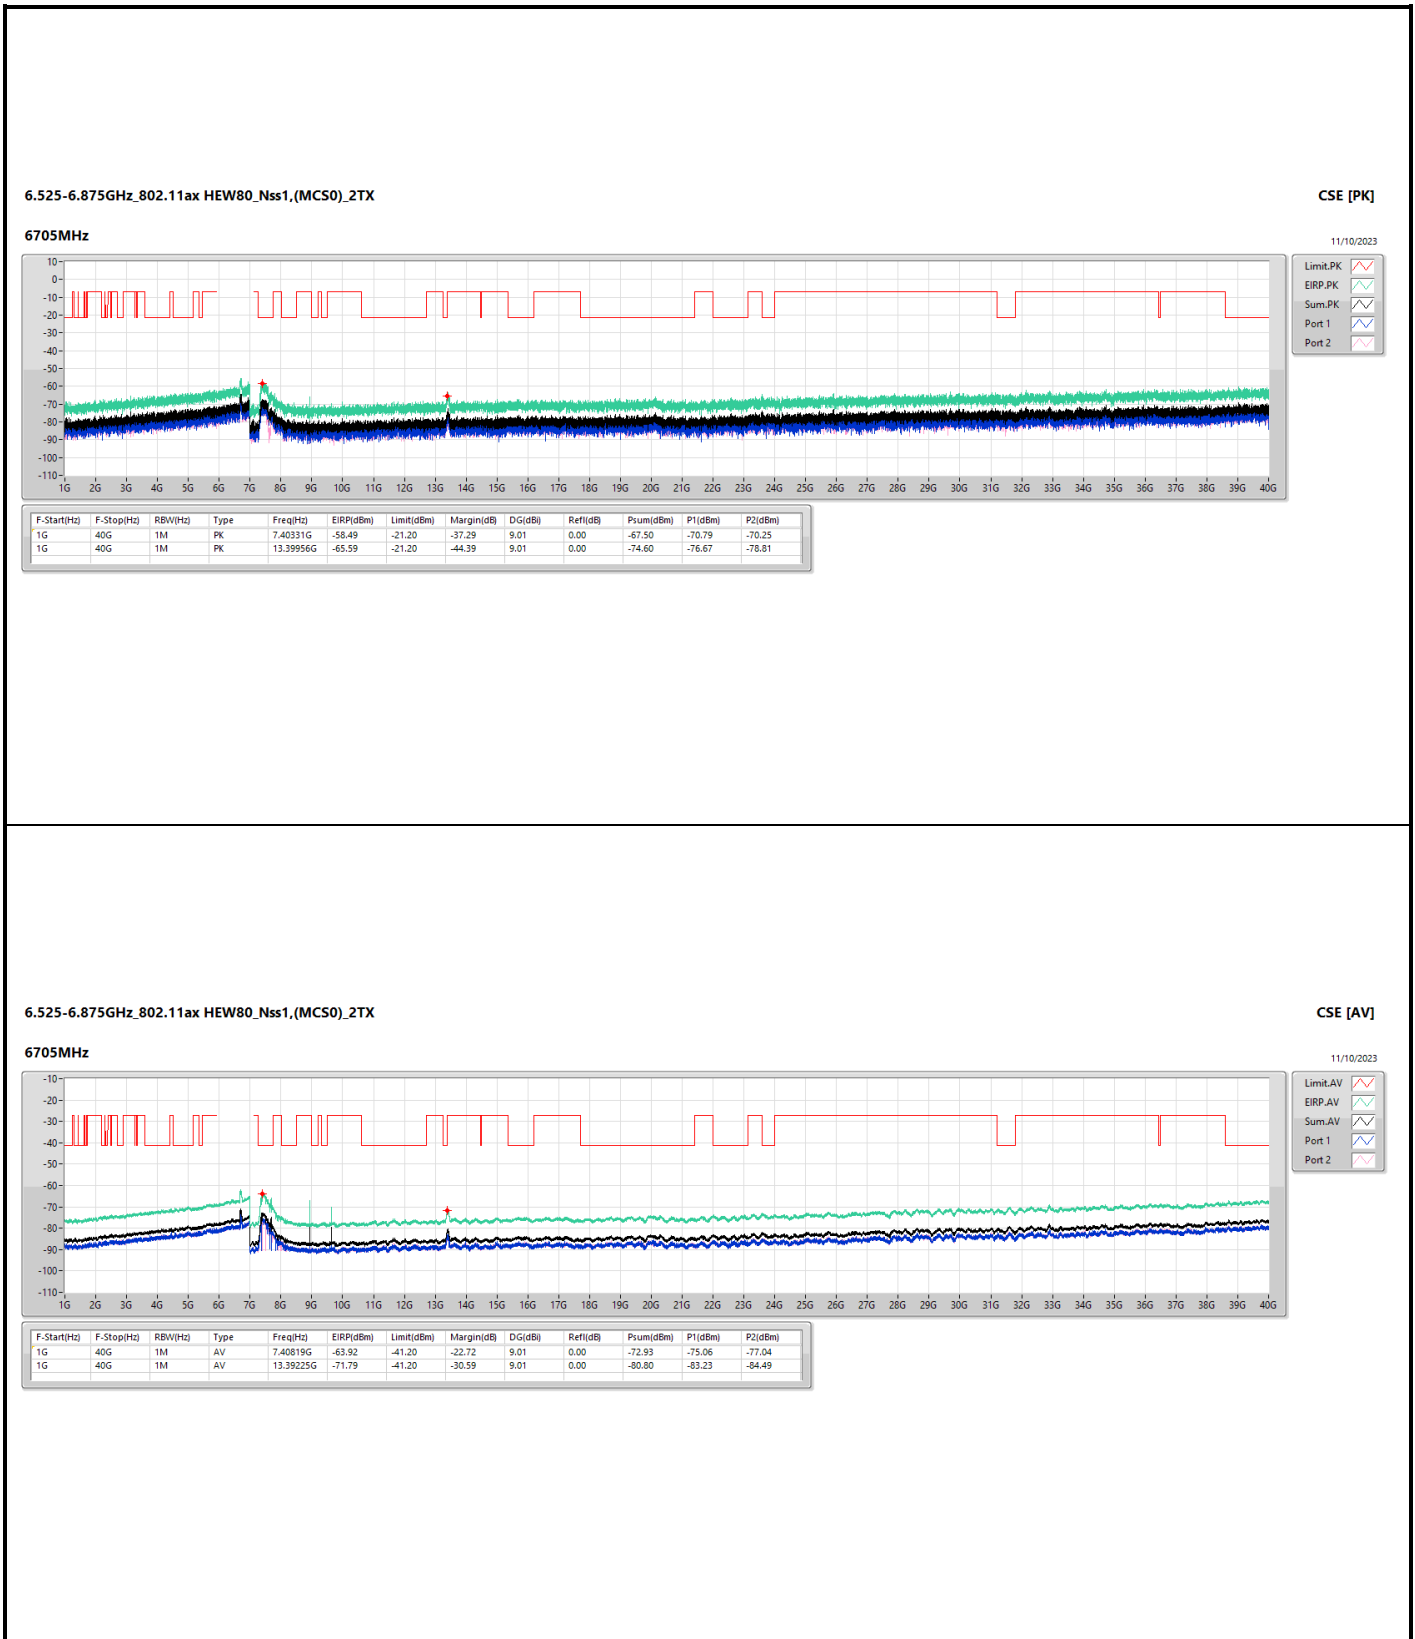

6.525-6.875GHz_802.11ax HEW40_Nss1,(MCS0)_2TX

CSE [AV]

6845MHz

11/10/2023

F-Start(Hz)	F-Stop(Hz)	RBW(Hz)	Type	Freq(Hz)	EIRP(dBm)	Limit(dBm)	Margin(dB)	DG(dB)	Ref(dB)	Psum(dBm)	P1(dBm)	P2(dBm)
1G	40G	1M	AV	7.40697G	-63.89	-41.20	-22.69	9.01	0.00	-72.90	-75.95	-75.87
1G	40G	1M	AV	13.68841G	-64.94	-27.00	-37.94	9.01	0.00	-73.95	-76.33	-77.70