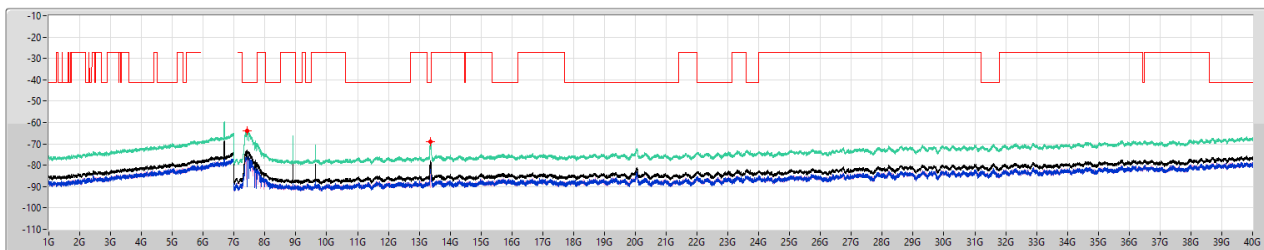

F-Start(Hz)	F-Stop(Hz)	RBW(Hz)	Type	Freq(Hz)	EIRP(dBm)	Limit(dBm)	Margin(dB)	DG(dB)	Ref1(dB)	Psum(dBm)	P1(dBm)	P2(dBm)
1G	40G	1M	AV	7.41063G	-63.96	-41.20	-22.76	9.01	0.00	-72.97	-75.93	-76.04
1G	40G	1M	AV	13.37031G	-68.99	-41.20	-27.79	9.01	0.00	-78.00	-80.91	-81.11