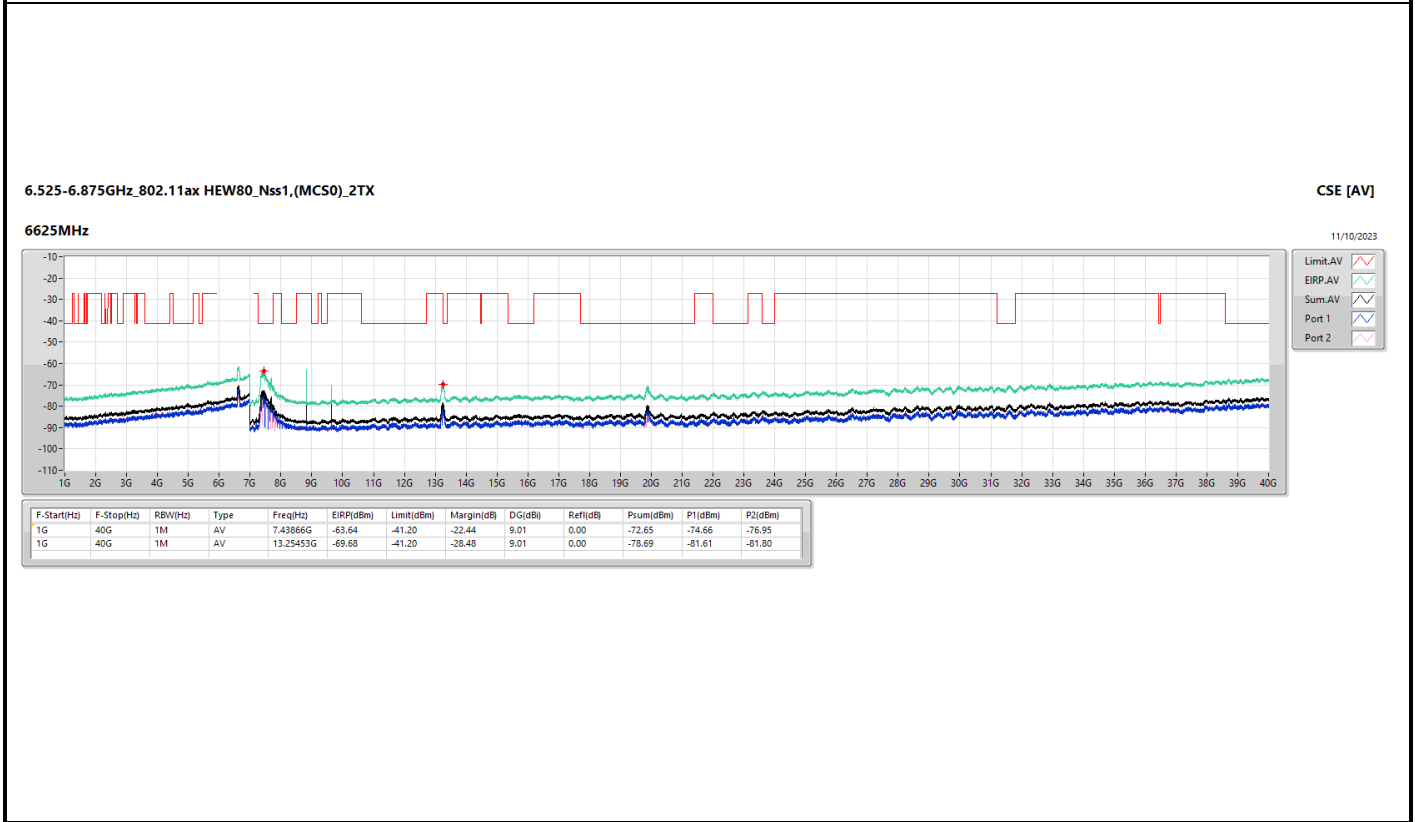

6.525-6.875GHz_802.11ax HEW40_Nss1,(MCS0)_2TX

CSE [AV]

6845MHz

11/10/2023

F-Start(Hz)	F-Stop(Hz)	RBW(Hz)	Type	Freq(Hz)	EIRP(dBm)	Limit(dBm)	Margin(dB)	DG(dB)	Ref(dB)	Psum(dBm)	P1(dBm)	P2(dBm)
1G	40G	1M	AV	7.40697G	-63.89	-41.20	-22.69	9.01	0.00	-72.90	-75.95	-75.87
1G	40G	1M	AV	13.68841G	-64.94	-27.00	-37.94	9.01	0.00	-73.95	-76.33	-77.70

6.525-6.875GHz_802.11ax HEW80_Nss1,(MCS0)_2TX

CSE [PK]

6785MHz

11/10/2023

Legend for CSE [PK]:

- Limit-PK (Red line)
- ERP-PK (Green line)
- Sum-PK (Blue line)
- Port 1 (Black line)
- Port 2 (Purple line)

F-Start(Hz)	F-Stop(Hz)	RBW(Hz)	Type	Freq(Hz)	EIRP(dBm)	Limit(dBm)	Margin(dB)	DG(dB)	Ref(dB)	Psum(dBm)	P1(dBm)	P2(dBm)
1G	40G	1M	PK	7.38625G	-57.52	-21.20	-36.32	9.01	0.00	-66.53	-68.50	-70.90
1G	40G	1M	PK	13.57019G	-65.78	-7.00	-58.78	9.01	0.00	-74.79	-78.39	-77.29