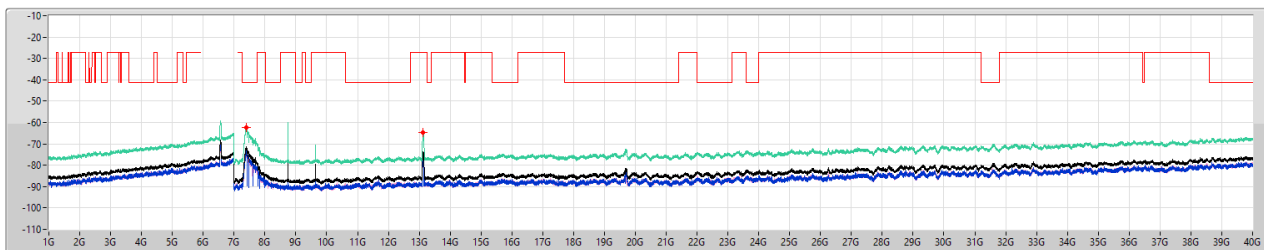

F-Start(Hz)	F-Stop(Hz)	RBW(Hz)	Type	Freq(Hz)	EIRP(dBm)	Limit(dBm)	Margin(dB)	DG(dB)	Ref(dB)	Psum(dBm)	P1(dBm)	P2(dBm)
1G	40G	1M	AV	7.38625G	-62.27	-41.20	-21.07	9.01	0.00	-71.28	-73.31	-75.56
1G	40G	1M	AV	13.129G	-64.60	-27.00	-37.60	9.01	0.00	-73.61	-76.10	-77.21