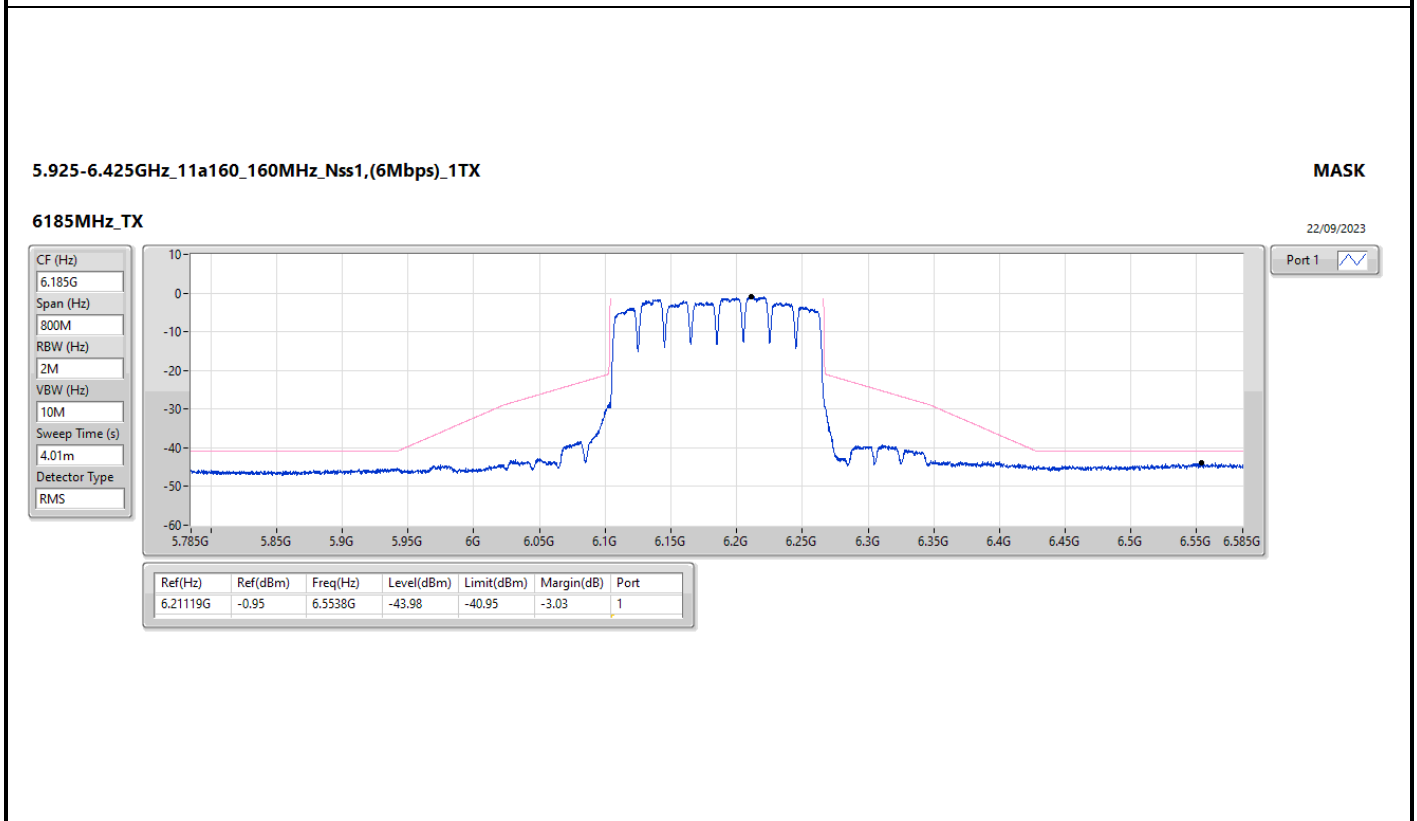

Result

Mode	Result	Ref (Hz)	Ref (dBm)	Freq (Hz)	Level (dBm)	Limit (dBm)	Margin (dB)	Port
11a20_20MHz_Nss1,(6Mbps)_1TX	-	-	-	-	-	-	-	-
5955MHz	Pass	5.962748G	-1.77	5.9656G	-32.77	-21.82	-10.95	1
6195MHz	Pass	6.187527G	-1.13	6.205575G	-33.13	-21.13	-12.00	1
6415MHz	Pass	6.407502G	-1.68	6.404425G	-33.30	-21.68	-11.62	1
6535MHz	Pass	6.528127G	-1.49	6.56665G	-53.23	-41.49	-11.74	1
6695MHz	Pass	6.701273G	-1.02	6.705525G	-31.33	-20.62	-10.71	1
6855MHz	Pass	6.848777G	-2.16	6.885225G	-53.07	-42.16	-10.91	1
11a40_40MHz_Nss1,(6Mbps)_1TX	-	-	-	-	-	-	-	-
5965MHz	Pass	5.961751G	-2.86	6.02205G	-45.53	-42.73	-2.80	1
6205MHz	Pass	6.202701G	-2.40	6.26315G	-47.33	-42.40	-4.93	1
6405MHz	Pass	6.398102G	-2.92	6.46185G	-47.86	-42.36	-5.50	1
6565MHz	Pass	6.559951G	-2.42	6.62305G	-47.45	-42.30	-5.15	1
6685MHz	Pass	6.693048G	-2.54	6.6288G	-44.97	-41.88	-3.09	1
6845MHz	Pass	6.842001G	-2.74	6.9031G	-47.49	-42.74	-4.75	1
11a80_80MHz_Nss1,(6Mbps)_1TX	-	-	-	-	-	-	-	-
5985MHz	Pass	5.9908G	-0.51	6.1068G	-47.18	-40.51	-6.67	1
6225MHz	Pass	6.2322G	-0.27	6.3713G	-46.75	-40.27	-6.48	1
6385MHz	Pass	6.3726G	-0.99	6.5612G	-46.60	-40.99	-5.61	1
6625MHz	Pass	6.6184G	-0.54	6.503G	-46.53	-40.54	-5.99	1
6705MHz	Pass	6.6916G	-0.52	6.5841G	-45.95	-40.52	-5.43	1
6785MHz	Pass	6.771G	-0.70	6.9764G	-46.01	-40.70	-5.31	1
11a160_160MHz_Nss1,(6Mbps)_1TX	-	-	-	-	-	-	-	-
6025MHz	Pass	6.0326G	-0.89	6.379G	-44.30	-40.89	-3.41	1
6185MHz	Pass	6.21119G	-0.95	6.5538G	-43.98	-40.95	-3.03	1
6345MHz	Pass	6.37239G	-1.30	6.588G	-44.27	-41.30	-2.97	1
6665MHz	Pass	6.61961G	-0.60	6.9756G	-43.39	-40.60	-2.79	1
802.11ax HEW20_Nss1,(MCS0)_1TX	-	-	-	-	-	-	-	-
5955MHz	Pass	5.963773G	-1.10	5.98535G	-51.33	-40.42	-10.91	1
6195MHz	Pass	6.186752G	-1.36	6.162425G	-53.46	-41.36	-12.10	1
6415MHz	Pass	6.422723G	-1.60	6.3759G	-53.02	-41.60	-11.42	1
6535MHz	Pass	6.541823G	-1.15	6.5461G	-32.41	-21.16	-11.25	1
6695MHz	Pass	6.685652G	-1.16	6.72875G	-53.03	-41.16	-11.87	1
6855MHz	Pass	6.845852G	-1.37	6.8438G	-32.83	-21.41	-11.42	1
802.11ax HEW40_Nss1,(MCS0)_1TX	-	-	-	-	-	-	-	-
5965MHz	Pass	5.968549G	0.23	6.02515G	-48.52	-39.63	-8.89	1
6205MHz	Pass	6.199501G	-0.37	6.26625G	-50.24	-40.37	-9.87	1
6405MHz	Pass	6.408099G	-2.60	6.34585G	-51.69	-42.60	-9.09	1
6565MHz	Pass	6.567699G	-1.83	6.50095G	-51.80	-41.83	-9.97	1
6685MHz	Pass	6.676102G	-2.18	6.7445G	-51.35	-42.18	-9.17	1
6845MHz	Pass	6.839101G	-2.02	6.90525G	-51.06	-42.02	-9.04	1
802.11ax HEW80_Nss1,(MCS0)_1TX	-	-	-	-	-	-	-	-
5985MHz	Pass	5.9792G	-0.13	6.1056G	-46.86	-40.13	-6.73	1
6225MHz	Pass	6.2202G	-0.15	6.3657G	-46.54	-40.15	-6.39	1
6385MHz	Pass	6.381G	-0.57	6.5576G	-46.30	-40.57	-5.73	1
6625MHz	Pass	6.6284G	0.30	6.7515G	-46.55	-39.70	-6.85	1
6705MHz	Pass	6.7099G	-0.04	6.5791G	-45.90	-40.04	-5.86	1
6785MHz	Pass	6.7696G	-0.20	6.9657G	-45.88	-40.20	-5.68	1
802.11ax HEW160_Nss1,(MCS0)_1TX	-	-	-	-	-	-	-	-
6025MHz	Pass	6.05979G	-0.03	6.3682G	-44.09	-40.03	-4.06	1
6185MHz	Pass	6.1994G	-0.06	6.5522G	-43.83	-40.06	-3.77	1
6345MHz	Pass	6.36919G	-0.51	6.5978G	-44.04	-40.51	-3.53	1
6665MHz	Pass	6.63921G	0.52	6.9616G	-43.29	-39.48	-3.81	1