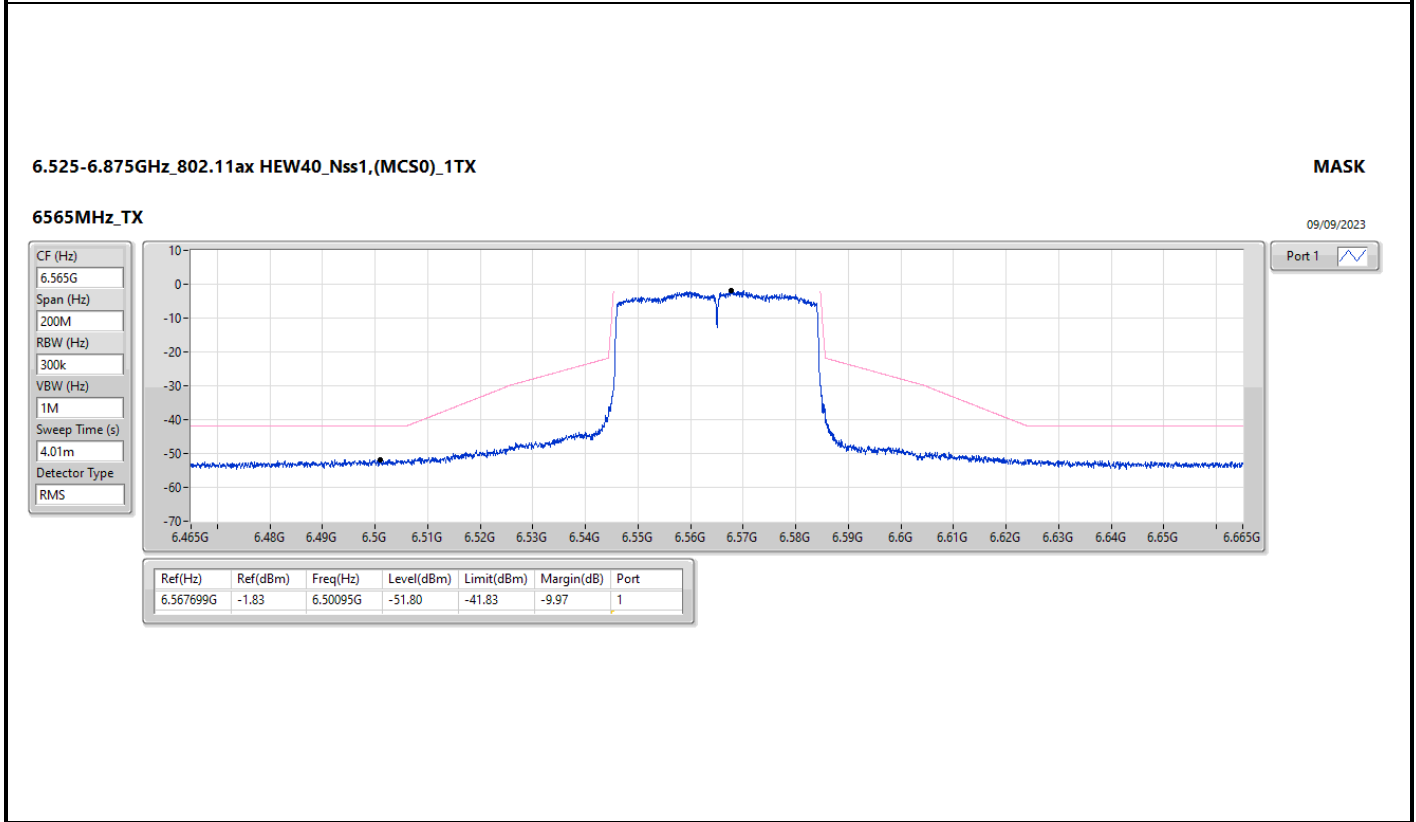

Result

Mode	Result	Ref (Hz)	Ref (dBm)	Freq (Hz)	Level (dBm)	Limit (dBm)	Margin (dB)	Port
11a20_20MHz_Nss1,(6Mbps)_1TX	-	-	-	-	-	-	-	-
5955MHz	Pass	5.962748G	-1.77	5.9656G	-32.77	-21.82	-10.95	1
6195MHz	Pass	6.187527G	-1.13	6.205575G	-33.13	-21.13	-12.00	1
6415MHz	Pass	6.407502G	-1.68	6.404425G	-33.30	-21.68	-11.62	1
6535MHz	Pass	6.528127G	-1.49	6.56665G	-53.23	-41.49	-11.74	1
6695MHz	Pass	6.701273G	-1.02	6.705525G	-31.33	-20.62	-10.71	1
6855MHz	Pass	6.848777G	-2.16	6.885225G	-53.07	-42.16	-10.91	1
11a40_40MHz_Nss1,(6Mbps)_1TX	-	-	-	-	-	-	-	-
5965MHz	Pass	5.961751G	-2.86	6.02205G	-45.53	-42.73	-2.80	1
6205MHz	Pass	6.202701G	-2.40	6.26315G	-47.33	-42.40	-4.93	1
6405MHz	Pass	6.398102G	-2.92	6.46185G	-47.86	-42.36	-5.50	1
6565MHz	Pass	6.559951G	-2.42	6.62305G	-47.45	-42.30	-5.15	1
6685MHz	Pass	6.693048G	-2.54	6.6288G	-44.97	-41.88	-3.09	1
6845MHz	Pass	6.842001G	-2.74	6.9031G	-47.49	-42.74	-4.75	1
11a80_80MHz_Nss1,(6Mbps)_1TX	-	-	-	-	-	-	-	-
5985MHz	Pass	5.9908G	-0.51	6.1068G	-47.18	-40.51	-6.67	1
6225MHz	Pass	6.2322G	-0.27	6.3713G	-46.75	-40.27	-6.48	1
6385MHz	Pass	6.3726G	-0.99	6.5612G	-46.60	-40.99	-5.61	1
6625MHz	Pass	6.6184G	-0.54	6.503G	-46.53	-40.54	-5.99	1
6705MHz	Pass	6.6916G	-0.52	6.5841G	-45.95	-40.52	-5.43	1
6785MHz	Pass	6.771G	-0.70	6.9764G	-46.01	-40.70	-5.31	1
11a160_160MHz_Nss1,(6Mbps)_1TX	-	-	-	-	-	-	-	-
6025MHz	Pass	6.0326G	-0.89	6.379G	-44.30	-40.89	-3.41	1
6185MHz	Pass	6.21119G	-0.95	6.5538G	-43.98	-40.95	-3.03	1
6345MHz	Pass	6.37239G	-1.30	6.588G	-44.27	-41.30	-2.97	1
6665MHz	Pass	6.61961G	-0.60	6.9756G	-43.39	-40.60	-2.79	1
802.11ax HEW20_Nss1,(MCS0)_1TX	-	-	-	-	-	-	-	-
5955MHz	Pass	5.963773G	-1.10	5.98535G	-51.33	-40.42	-10.91	1
6195MHz	Pass	6.186752G	-1.36	6.162425G	-53.46	-41.36	-12.10	1
6415MHz	Pass	6.422723G	-1.60	6.3759G	-53.02	-41.60	-11.42	1
6535MHz	Pass	6.541823G	-1.15	6.5461G	-32.41	-21.16	-11.25	1
6695MHz	Pass	6.685652G	-1.16	6.72875G	-53.03	-41.16	-11.87	1
6855MHz	Pass	6.845852G	-1.37	6.8438G	-32.83	-21.41	-11.42	1
802.11ax HEW40_Nss1,(MCS0)_1TX	-	-	-	-	-	-	-	-
5965MHz	Pass	5.968549G	0.23	6.02515G	-48.52	-39.63	-8.89	1
6205MHz	Pass	6.199501G	-0.37	6.26625G	-50.24	-40.37	-9.87	1
6405MHz	Pass	6.408099G	-2.60	6.34585G	-51.69	-42.60	-9.09	1
6565MHz	Pass	6.567699G	-1.83	6.50095G	-51.80	-41.83	-9.97	1
6685MHz	Pass	6.676102G	-2.18	6.7445G	-51.35	-42.18	-9.17	1
6845MHz	Pass	6.839101G	-2.02	6.90525G	-51.06	-42.02	-9.04	1
802.11ax HEW80_Nss1,(MCS0)_1TX	-	-	-	-	-	-	-	-
5985MHz	Pass	5.9792G	-0.13	6.1056G	-46.86	-40.13	-6.73	1
6225MHz	Pass	6.2202G	-0.15	6.3657G	-46.54	-40.15	-6.39	1
6385MHz	Pass	6.381G	-0.57	6.5576G	-46.30	-40.57	-5.73	1
6625MHz	Pass	6.6284G	0.30	6.7515G	-46.55	-39.70	-6.85	1
6705MHz	Pass	6.7099G	-0.04	6.5791G	-45.90	-40.04	-5.86	1
6785MHz	Pass	6.7696G	-0.20	6.9657G	-45.88	-40.20	-5.68	1
802.11ax HEW160_Nss1,(MCS0)_1TX	-	-	-	-	-	-	-	-
6025MHz	Pass	6.05979G	-0.03	6.3682G	-44.09	-40.03	-4.06	1
6185MHz	Pass	6.1994G	-0.06	6.5522G	-43.83	-40.06	-3.77	1
6345MHz	Pass	6.36919G	-0.51	6.5978G	-44.04	-40.51	-3.53	1
6665MHz	Pass	6.63921G	0.52	6.9616G	-43.29	-39.48	-3.81	1