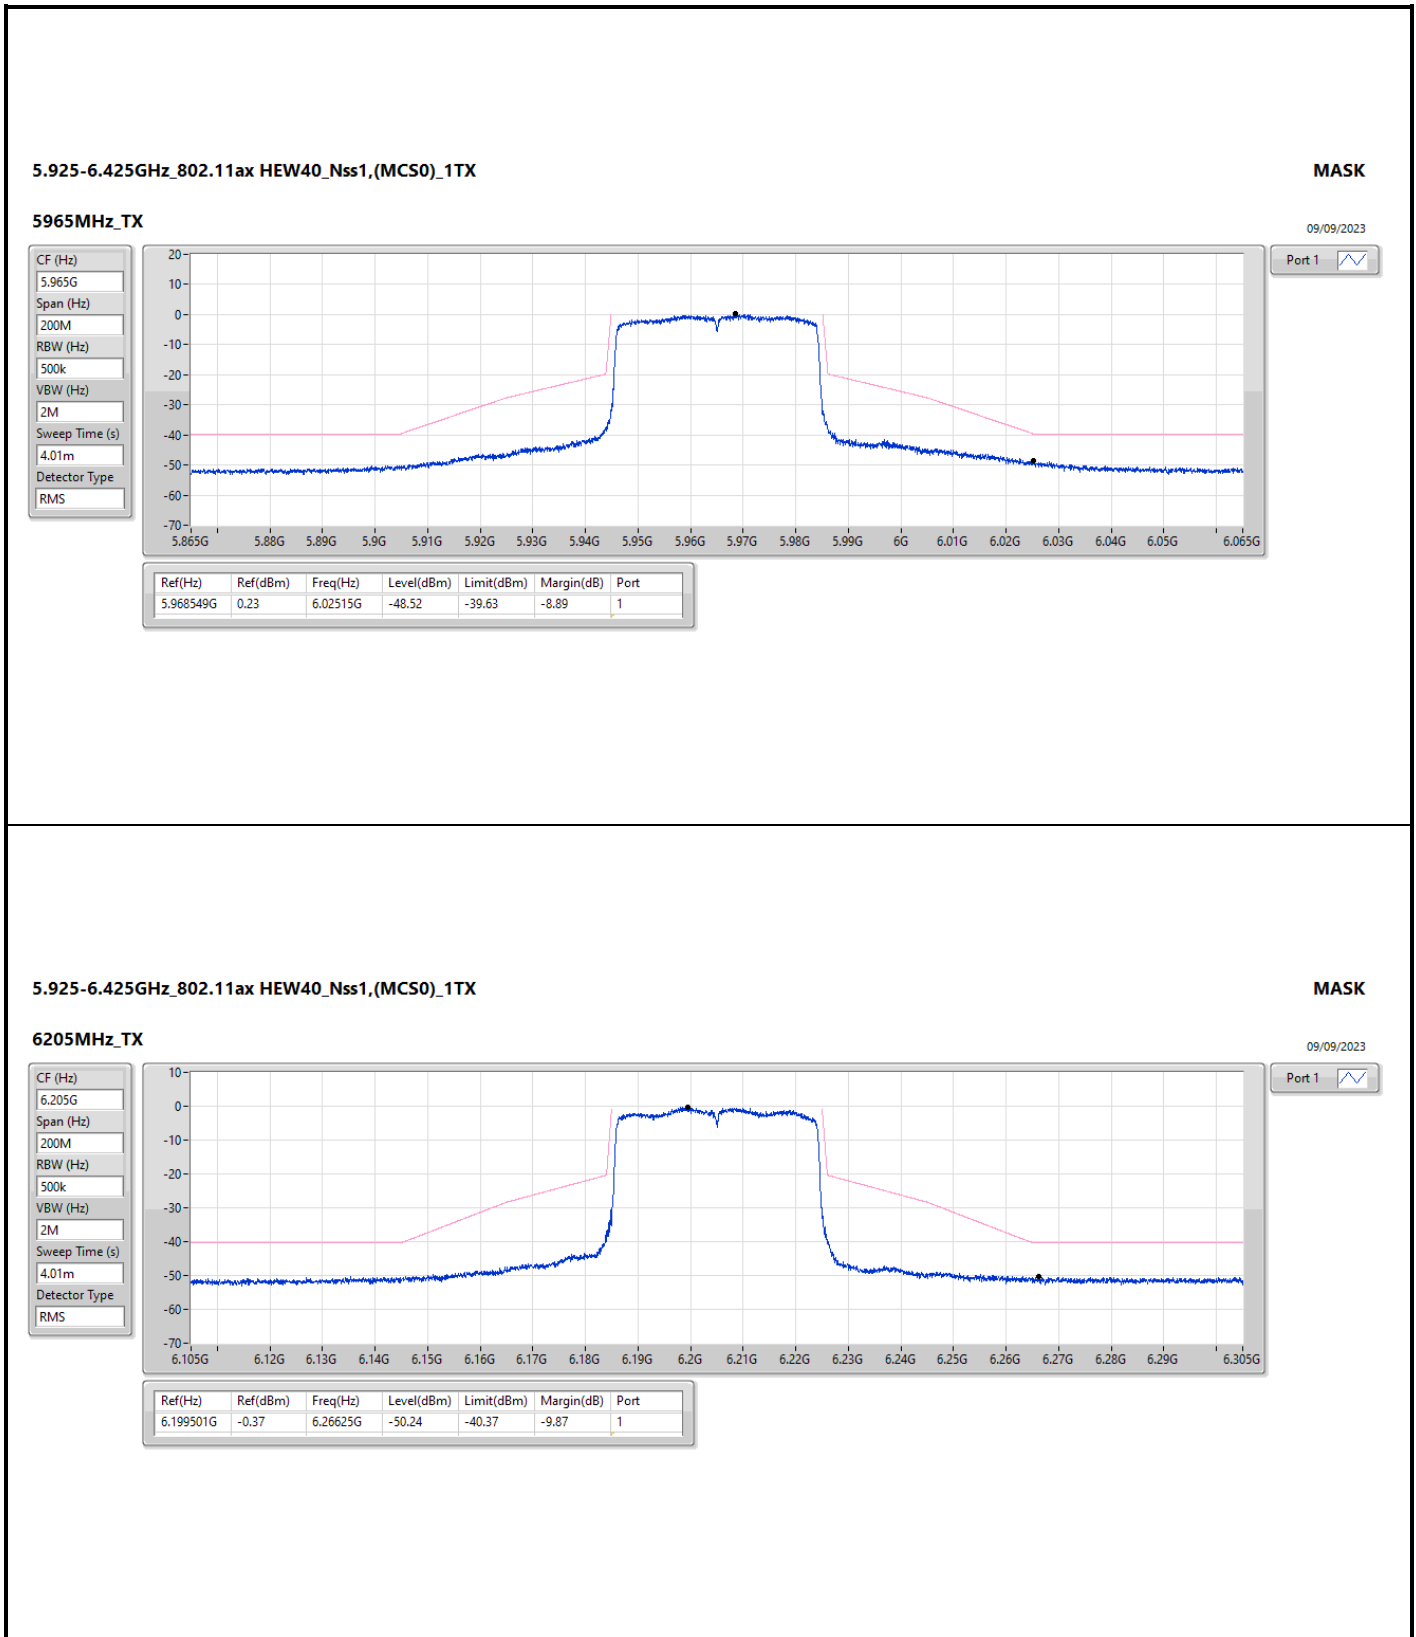

Result

Mode	Result	Ref (Hz)	Ref (dBm)	Freq (Hz)	Level (dBm)	Limit (dBm)	Margin (dB)	Port
11a20_20MHz_Nss1,(6Mbps)_1TX	-	-	-	-	-	-	-	-
5955MHz	Pass	5.962748G	-1.77	5.9656G	-32.77	-21.82	-10.95	1
6195MHz	Pass	6.187527G	-1.13	6.205575G	-33.13	-21.13	-12.00	1
6415MHz	Pass	6.407502G	-1.68	6.404425G	-33.30	-21.68	-11.62	1
6535MHz	Pass	6.528127G	-1.49	6.56665G	-53.23	-41.49	-11.74	1
6695MHz	Pass	6.701273G	-1.02	6.705525G	-31.33	-20.62	-10.71	1
6855MHz	Pass	6.848777G	-2.16	6.885225G	-53.07	-42.16	-10.91	1
11a40_40MHz_Nss1,(6Mbps)_1TX	-	-	-	-	-	-	-	-
5965MHz	Pass	5.961751G	-2.86	6.02205G	-45.53	-42.73	-2.80	1
6205MHz	Pass	6.202701G	-2.40	6.26315G	-47.33	-42.40	-4.93	1
6405MHz	Pass	6.398102G	-2.92	6.46185G	-47.86	-42.36	-5.50	1
6565MHz	Pass	6.559951G	-2.42	6.62305G	-47.45	-42.30	-5.15	1
6685MHz	Pass	6.693048G	-2.54	6.6288G	-44.97	-41.88	-3.09	1
6845MHz	Pass	6.842001G	-2.74	6.9031G	-47.49	-42.74	-4.75	1
11a80_80MHz_Nss1,(6Mbps)_1TX	-	-	-	-	-	-	-	-
5985MHz	Pass	5.9908G	-0.51	6.1068G	-47.18	-40.51	-6.67	1
6225MHz	Pass	6.2322G	-0.27	6.3713G	-46.75	-40.27	-6.48	1
6385MHz	Pass	6.3726G	-0.99	6.5612G	-46.60	-40.99	-5.61	1
6625MHz	Pass	6.6184G	-0.54	6.503G	-46.53	-40.54	-5.99	1
6705MHz	Pass	6.6916G	-0.52	6.5841G	-45.95	-40.52	-5.43	1
6785MHz	Pass	6.771G	-0.70	6.9764G	-46.01	-40.70	-5.31	1
11a160_160MHz_Nss1,(6Mbps)_1TX	-	-	-	-	-	-	-	-
6025MHz	Pass	6.0326G	-0.89	6.379G	-44.30	-40.89	-3.41	1
6185MHz	Pass	6.21119G	-0.95	6.5538G	-43.98	-40.95	-3.03	1
6345MHz	Pass	6.37239G	-1.30	6.588G	-44.27	-41.30	-2.97	1
6665MHz	Pass	6.61961G	-0.60	6.9756G	-43.39	-40.60	-2.79	1
802.11ax HEW20_Nss1,(MCS0)_1TX	-	-	-	-	-	-	-	-
5955MHz	Pass	5.963773G	-1.10	5.98535G	-51.33	-40.42	-10.91	1
6195MHz	Pass	6.186752G	-1.36	6.162425G	-53.46	-41.36	-12.10	1
6415MHz	Pass	6.422723G	-1.60	6.3759G	-53.02	-41.60	-11.42	1
6535MHz	Pass	6.541823G	-1.15	6.5461G	-32.41	-21.16	-11.25	1
6695MHz	Pass	6.685652G	-1.16	6.72875G	-53.03	-41.16	-11.87	1
6855MHz	Pass	6.845852G	-1.37	6.8438G	-32.83	-21.41	-11.42	1
802.11ax HEW40_Nss1,(MCS0)_1TX	-	-	-	-	-	-	-	-
5965MHz	Pass	5.968549G	0.23	6.02515G	-48.52	-39.63	-8.89	1
6205MHz	Pass	6.199501G	-0.37	6.26625G	-50.24	-40.37	-9.87	1
6405MHz	Pass	6.408099G	-2.60	6.34585G	-51.69	-42.60	-9.09	1
6565MHz	Pass	6.567699G	-1.83	6.50095G	-51.80	-41.83	-9.97	1
6685MHz	Pass	6.676102G	-2.18	6.7445G	-51.35	-42.18	-9.17	1
6845MHz	Pass	6.839101G	-2.02	6.90525G	-51.06	-42.02	-9.04	1
802.11ax HEW80_Nss1,(MCS0)_1TX	-	-	-	-	-	-	-	-
5985MHz	Pass	5.9792G	-0.13	6.1056G	-46.86	-40.13	-6.73	1
6225MHz	Pass	6.2202G	-0.15	6.3657G	-46.54	-40.15	-6.39	1
6385MHz	Pass	6.381G	-0.57	6.5576G	-46.30	-40.57	-5.73	1
6625MHz	Pass	6.6284G	0.30	6.7515G	-46.55	-39.70	-6.85	1
6705MHz	Pass	6.7099G	-0.04	6.5791G	-45.90	-40.04	-5.86	1
6785MHz	Pass	6.7696G	-0.20	6.9657G	-45.88	-40.20	-5.68	1
802.11ax HEW160_Nss1,(MCS0)_1TX	-	-	-	-	-	-	-	-
6025MHz	Pass	6.05979G	-0.03	6.3682G	-44.09	-40.03	-4.06	1
6185MHz	Pass	6.1994G	-0.06	6.5522G	-43.83	-40.06	-3.77	1
6345MHz	Pass	6.36919G	-0.51	6.5978G	-44.04	-40.51	-3.53	1
6665MHz	Pass	6.63921G	0.52	6.9616G	-43.29	-39.48	-3.81	1