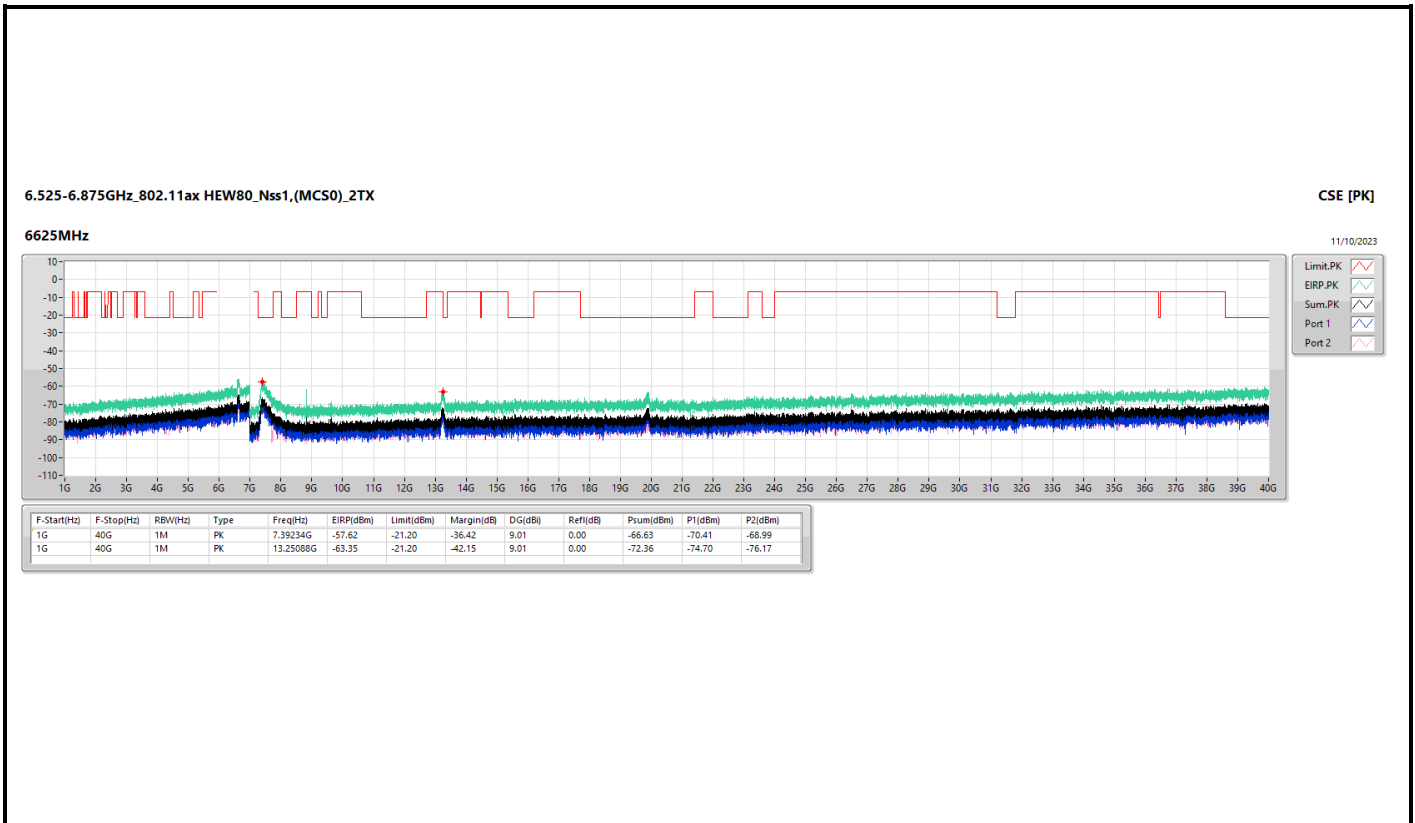

6.525-6.875GHz_802.11ax HEW40_Nss1,(MCS0)_2TX

CSE [AV]

6845MHz

11/10/2023

F-Start(Hz)	F-Stop(Hz)	RBW(Hz)	Type	Freq(Hz)	EIRP(dBm)	Limit(dBm)	Margin(dB)	DG(dB)	Ref(dB)	Psum(dBm)	P1(dBm)	P2(dBm)
1G	40G	1M	AV	7.40697G	-63.89	-41.20	-22.69	9.01	0.00	-72.90	-75.95	-75.87
1G	40G	1M	AV	13.68841G	-64.94	-27.00	-37.94	9.01	0.00	-73.95	-76.33	-77.70