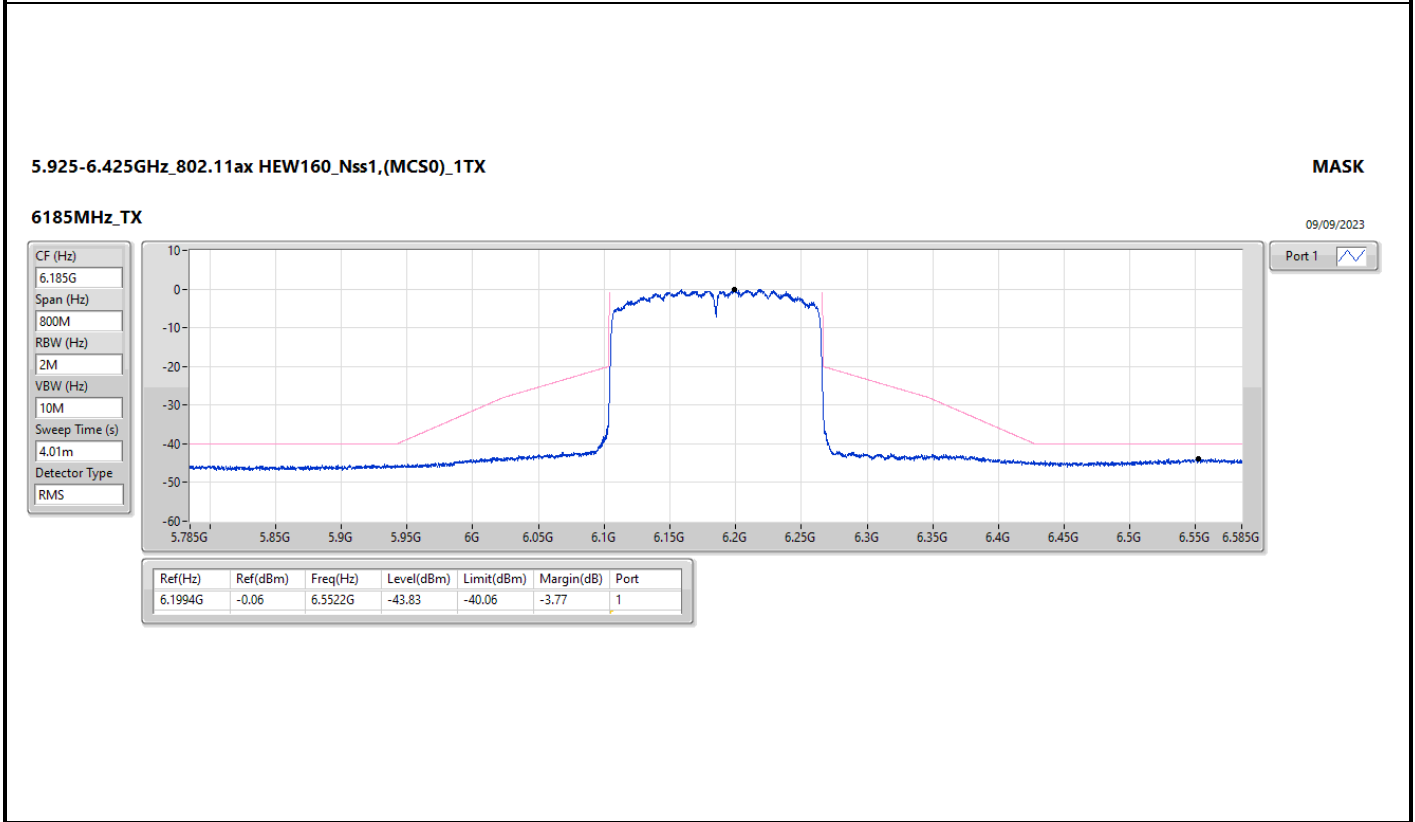

Result

Mode	Result	Ref (Hz)	Ref (dBm)	Freq (Hz)	Level (dBm)	Limit (dBm)	Margin (dB)	Port
11a20_20MHz_Nss1,(6Mbps)_1TX	-	-	-	-	-	-	-	-
5955MHz	Pass	5.962748G	-1.77	5.9656G	-32.77	-21.82	-10.95	1
6195MHz	Pass	6.187527G	-1.13	6.205575G	-33.13	-21.13	-12.00	1
6415MHz	Pass	6.407502G	-1.68	6.404425G	-33.30	-21.68	-11.62	1
6535MHz	Pass	6.528127G	-1.49	6.56665G	-53.23	-41.49	-11.74	1
6695MHz	Pass	6.701273G	-1.02	6.705525G	-31.33	-20.62	-10.71	1
6855MHz	Pass	6.848777G	-2.16	6.885225G	-53.07	-42.16	-10.91	1
11a40_40MHz_Nss1,(6Mbps)_1TX	-	-	-	-	-	-	-	-
5965MHz	Pass	5.961751G	-2.86	6.02205G	-45.53	-42.73	-2.80	1
6205MHz	Pass	6.202701G	-2.40	6.26315G	-47.33	-42.40	-4.93	1
6405MHz	Pass	6.398102G	-2.92	6.46185G	-47.86	-42.36	-5.50	1
6565MHz	Pass	6.559951G	-2.42	6.62305G	-47.45	-42.30	-5.15	1
6685MHz	Pass	6.693048G	-2.54	6.6288G	-44.97	-41.88	-3.09	1
6845MHz	Pass	6.842001G	-2.74	6.9031G	-47.49	-42.74	-4.75	1
11a80_80MHz_Nss1,(6Mbps)_1TX	-	-	-	-	-	-	-	-
5985MHz	Pass	5.9908G	-0.51	6.1068G	-47.18	-40.51	-6.67	1
6225MHz	Pass	6.2322G	-0.27	6.3713G	-46.75	-40.27	-6.48	1
6385MHz	Pass	6.3726G	-0.99	6.5612G	-46.60	-40.99	-5.61	1
6625MHz	Pass	6.6184G	-0.54	6.503G	-46.53	-40.54	-5.99	1
6705MHz	Pass	6.6916G	-0.52	6.5841G	-45.95	-40.52	-5.43	1
6785MHz	Pass	6.771G	-0.70	6.9764G	-46.01	-40.70	-5.31	1
11a160_160MHz_Nss1,(6Mbps)_1TX	-	-	-	-	-	-	-	-
6025MHz	Pass	6.0326G	-0.89	6.379G	-44.30	-40.89	-3.41	1
6185MHz	Pass	6.21119G	-0.95	6.5538G	-43.98	-40.95	-3.03	1
6345MHz	Pass	6.37239G	-1.30	6.588G	-44.27	-41.30	-2.97	1
6665MHz	Pass	6.61961G	-0.60	6.9756G	-43.39	-40.60	-2.79	1
802.11ax HEW20_Nss1,(MCS0)_1TX	-	-	-	-	-	-	-	-
5955MHz	Pass	5.963773G	-1.10	5.98535G	-51.33	-40.42	-10.91	1
6195MHz	Pass	6.186752G	-1.36	6.162425G	-53.46	-41.36	-12.10	1
6415MHz	Pass	6.422723G	-1.60	6.3759G	-53.02	-41.60	-11.42	1
6535MHz	Pass	6.541823G	-1.15	6.5461G	-32.41	-21.16	-11.25	1
6695MHz	Pass	6.685652G	-1.16	6.72875G	-53.03	-41.16	-11.87	1
6855MHz	Pass	6.845852G	-1.37	6.8438G	-32.83	-21.41	-11.42	1
802.11ax HEW40_Nss1,(MCS0)_1TX	-	-	-	-	-	-	-	-
5965MHz	Pass	5.968549G	0.23	6.02515G	-48.52	-39.63	-8.89	1
6205MHz	Pass	6.199501G	-0.37	6.26625G	-50.24	-40.37	-9.87	1
6405MHz	Pass	6.408099G	-2.60	6.34585G	-51.69	-42.60	-9.09	1
6565MHz	Pass	6.567699G	-1.83	6.50095G	-51.80	-41.83	-9.97	1
6685MHz	Pass	6.676102G	-2.18	6.7445G	-51.35	-42.18	-9.17	1
6845MHz	Pass	6.839101G	-2.02	6.90525G	-51.06	-42.02	-9.04	1
802.11ax HEW80_Nss1,(MCS0)_1TX	-	-	-	-	-	-	-	-
5985MHz	Pass	5.9792G	-0.13	6.1056G	-46.86	-40.13	-6.73	1
6225MHz	Pass	6.2202G	-0.15	6.3657G	-46.54	-40.15	-6.39	1
6385MHz	Pass	6.381G	-0.57	6.5576G	-46.30	-40.57	-5.73	1
6625MHz	Pass	6.6284G	0.30	6.7515G	-46.55	-39.70	-6.85	1
6705MHz	Pass	6.7099G	-0.04	6.5791G	-45.90	-40.04	-5.86	1
6785MHz	Pass	6.7696G	-0.20	6.9657G	-45.88	-40.20	-5.68	1
802.11ax HEW160_Nss1,(MCS0)_1TX	-	-	-	-	-	-	-	-
6025MHz	Pass	6.05979G	-0.03	6.3682G	-44.09	-40.03	-4.06	1
6185MHz	Pass	6.1994G	-0.06	6.5522G	-43.83	-40.06	-3.77	1
6345MHz	Pass	6.36919G	-0.51	6.5978G	-44.04	-40.51	-3.53	1
6665MHz	Pass	6.63921G	0.52	6.9616G	-43.29	-39.48	-3.81	1