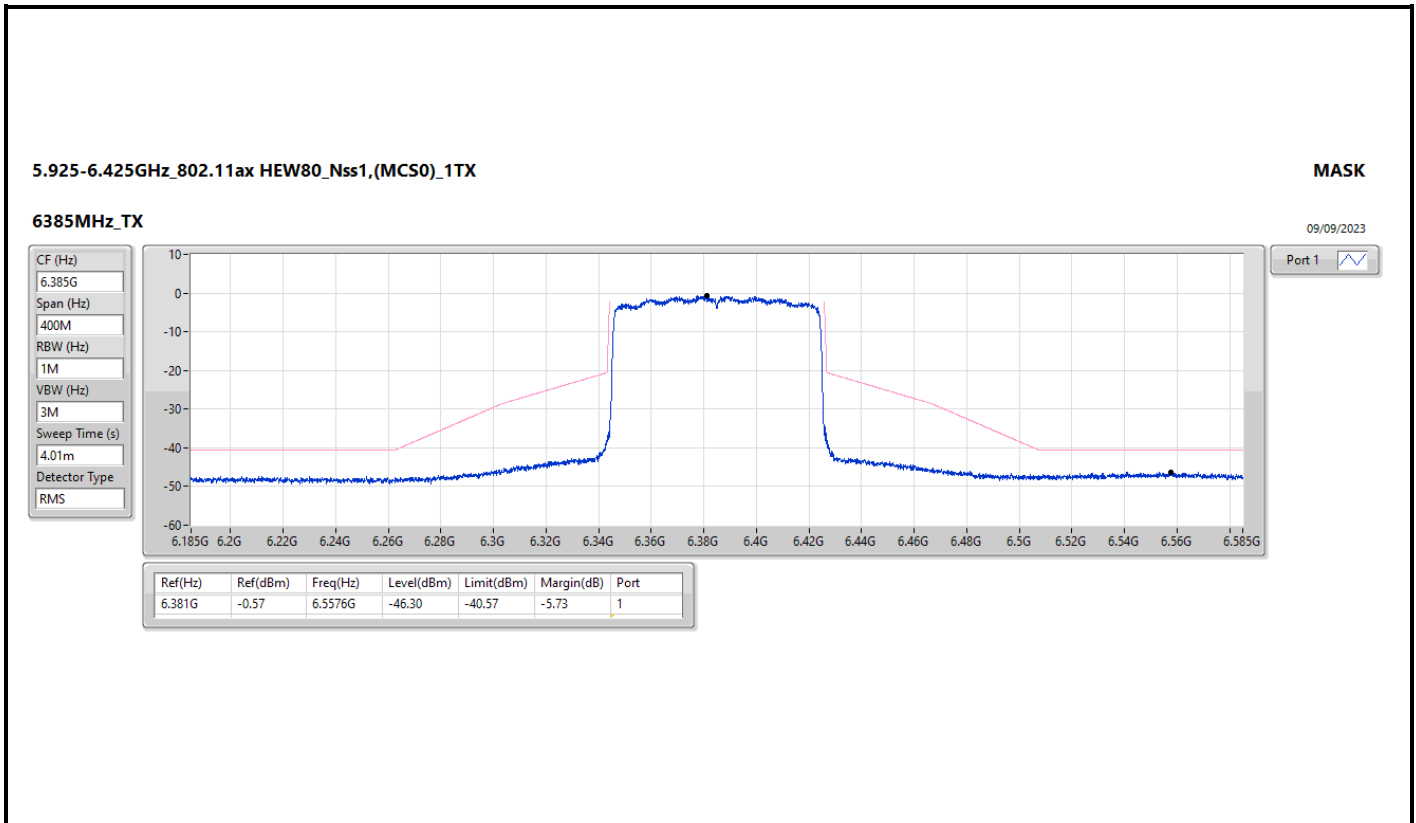

Result

Mode	Result	Ref (Hz)	Ref (dBm)	Freq (Hz)	Level (dBm)	Limit (dBm)	Margin (dB)	Port
11a20_20MHz_Nss1,(6Mbps)_1TX	-	-	-	-	-	-	-	-
5955MHz	Pass	5.962748G	-1.77	5.9656G	-32.77	-21.82	-10.95	1
6195MHz	Pass	6.187527G	-1.13	6.205575G	-33.13	-21.13	-12.00	1
6415MHz	Pass	6.407502G	-1.68	6.404425G	-33.30	-21.68	-11.62	1
6535MHz	Pass	6.528127G	-1.49	6.56665G	-53.23	-41.49	-11.74	1
6695MHz	Pass	6.701273G	-1.02	6.705525G	-31.33	-20.62	-10.71	1
6855MHz	Pass	6.848777G	-2.16	6.885225G	-53.07	-42.16	-10.91	1
11a40_40MHz_Nss1,(6Mbps)_1TX	-	-	-	-	-	-	-	-
5965MHz	Pass	5.961751G	-2.86	6.02205G	-45.53	-42.73	-2.80	1
6205MHz	Pass	6.202701G	-2.40	6.26315G	-47.33	-42.40	-4.93	1
6405MHz	Pass	6.398102G	-2.92	6.46185G	-47.86	-42.36	-5.50	1
6565MHz	Pass	6.559951G	-2.42	6.62305G	-47.45	-42.30	-5.15	1
6685MHz	Pass	6.693048G	-2.54	6.6288G	-44.97	-41.88	-3.09	1
6845MHz	Pass	6.842001G	-2.74	6.9031G	-47.49	-42.74	-4.75	1
11a80_80MHz_Nss1,(6Mbps)_1TX	-	-	-	-	-	-	-	-
5985MHz	Pass	5.9908G	-0.51	6.1068G	-47.18	-40.51	-6.67	1
6225MHz	Pass	6.2322G	-0.27	6.3713G	-46.75	-40.27	-6.48	1
6385MHz	Pass	6.3726G	-0.99	6.5612G	-46.60	-40.99	-5.61	1
6625MHz	Pass	6.6184G	-0.54	6.503G	-46.53	-40.54	-5.99	1
6705MHz	Pass	6.6916G	-0.52	6.5841G	-45.95	-40.52	-5.43	1
6785MHz	Pass	6.771G	-0.70	6.9764G	-46.01	-40.70	-5.31	1
11a160_160MHz_Nss1,(6Mbps)_1TX	-	-	-	-	-	-	-	-
6025MHz	Pass	6.0326G	-0.89	6.379G	-44.30	-40.89	-3.41	1
6185MHz	Pass	6.21119G	-0.95	6.5538G	-43.98	-40.95	-3.03	1
6345MHz	Pass	6.37239G	-1.30	6.588G	-44.27	-41.30	-2.97	1
6665MHz	Pass	6.61961G	-0.60	6.9756G	-43.39	-40.60	-2.79	1
802.11ax HEW20_Nss1,(MCS0)_1TX	-	-	-	-	-	-	-	-
5955MHz	Pass	5.963773G	-1.10	5.98535G	-51.33	-40.42	-10.91	1
6195MHz	Pass	6.186752G	-1.36	6.162425G	-53.46	-41.36	-12.10	1
6415MHz	Pass	6.422723G	-1.60	6.3759G	-53.02	-41.60	-11.42	1
6535MHz	Pass	6.541823G	-1.15	6.5461G	-32.41	-21.16	-11.25	1
6695MHz	Pass	6.685652G	-1.16	6.72875G	-53.03	-41.16	-11.87	1
6855MHz	Pass	6.845852G	-1.37	6.8438G	-32.83	-21.41	-11.42	1
802.11ax HEW40_Nss1,(MCS0)_1TX	-	-	-	-	-	-	-	-
5965MHz	Pass	5.968549G	0.23	6.02515G	-48.52	-39.63	-8.89	1
6205MHz	Pass	6.199501G	-0.37	6.26625G	-50.24	-40.37	-9.87	1
6405MHz	Pass	6.408099G	-2.60	6.34585G	-51.69	-42.60	-9.09	1
6565MHz	Pass	6.567699G	-1.83	6.50095G	-51.80	-41.83	-9.97	1
6685MHz	Pass	6.676102G	-2.18	6.7445G	-51.35	-42.18	-9.17	1
6845MHz	Pass	6.839101G	-2.02	6.90525G	-51.06	-42.02	-9.04	1
802.11ax HEW80_Nss1,(MCS0)_1TX	-	-	-	-	-	-	-	-
5985MHz	Pass	5.9792G	-0.13	6.1056G	-46.86	-40.13	-6.73	1
6225MHz	Pass	6.2202G	-0.15	6.3657G	-46.54	-40.15	-6.39	1
6385MHz	Pass	6.381G	-0.57	6.5576G	-46.30	-40.57	-5.73	1
6625MHz	Pass	6.6284G	0.30	6.7515G	-46.55	-39.70	-6.85	1
6705MHz	Pass	6.7099G	-0.04	6.5791G	-45.90	-40.04	-5.86	1
6785MHz	Pass	6.7696G	-0.20	6.9657G	-45.88	-40.20	-5.68	1
802.11ax HEW160_Nss1,(MCS0)_1TX	-	-	-	-	-	-	-	-
6025MHz	Pass	6.05979G	-0.03	6.3682G	-44.09	-40.03	-4.06	1
6185MHz	Pass	6.1994G	-0.06	6.5522G	-43.83	-40.06	-3.77	1
6345MHz	Pass	6.36919G	-0.51	6.5978G	-44.04	-40.51	-3.53	1
6665MHz	Pass	6.63921G	0.52	6.9616G	-43.29	-39.48	-3.81	1