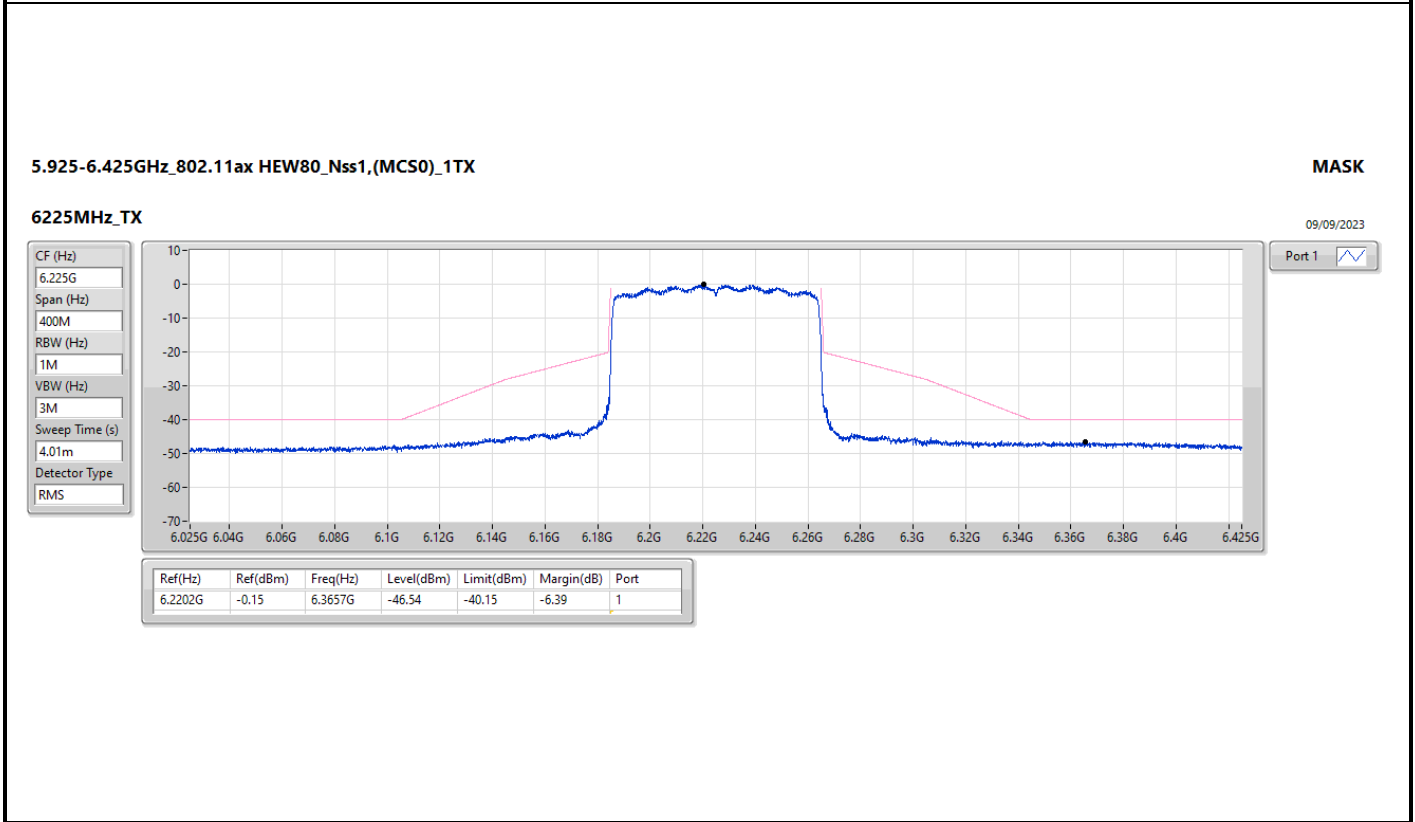

Result

Mode	Result	Ref (Hz)	Ref (dBm)	Freq (Hz)	Level (dBm)	Limit (dBm)	Margin (dB)	Port
11a20_20MHz_Nss1,(6Mbps)_1TX	-	-	-	-	-	-	-	-
5955MHz	Pass	5.962748G	-1.77	5.9656G	-32.77	-21.82	-10.95	1
6195MHz	Pass	6.187527G	-1.13	6.205575G	-33.13	-21.13	-12.00	1
6415MHz	Pass	6.407502G	-1.68	6.404425G	-33.30	-21.68	-11.62	1
6535MHz	Pass	6.528127G	-1.49	6.56665G	-53.23	-41.49	-11.74	1
6695MHz	Pass	6.701273G	-1.02	6.705525G	-31.33	-20.62	-10.71	1
6855MHz	Pass	6.848777G	-2.16	6.885225G	-53.07	-42.16	-10.91	1
11a40_40MHz_Nss1,(6Mbps)_1TX	-	-	-	-	-	-	-	-
5965MHz	Pass	5.961751G	-2.86	6.02205G	-45.53	-42.73	-2.80	1
6205MHz	Pass	6.202701G	-2.40	6.26315G	-47.33	-42.40	-4.93	1
6405MHz	Pass	6.398102G	-2.92	6.46185G	-47.86	-42.36	-5.50	1
6565MHz	Pass	6.559951G	-2.42	6.62305G	-47.45	-42.30	-5.15	1
6685MHz	Pass	6.693048G	-2.54	6.6288G	-44.97	-41.88	-3.09	1
6845MHz	Pass	6.842001G	-2.74	6.9031G	-47.49	-42.74	-4.75	1
11a80_80MHz_Nss1,(6Mbps)_1TX	-	-	-	-	-	-	-	-
5985MHz	Pass	5.9908G	-0.51	6.1068G	-47.18	-40.51	-6.67	1
6225MHz	Pass	6.2322G	-0.27	6.3713G	-46.75	-40.27	-6.48	1
6385MHz	Pass	6.3726G	-0.99	6.5612G	-46.60	-40.99	-5.61	1
6625MHz	Pass	6.6184G	-0.54	6.503G	-46.53	-40.54	-5.99	1
6705MHz	Pass	6.6916G	-0.52	6.5841G	-45.95	-40.52	-5.43	1
6785MHz	Pass	6.771G	-0.70	6.9764G	-46.01	-40.70	-5.31	1
11a160_160MHz_Nss1,(6Mbps)_1TX	-	-	-	-	-	-	-	-
6025MHz	Pass	6.0326G	-0.89	6.379G	-44.30	-40.89	-3.41	1
6185MHz	Pass	6.21119G	-0.95	6.5538G	-43.98	-40.95	-3.03	1
6345MHz	Pass	6.37239G	-1.30	6.588G	-44.27	-41.30	-2.97	1
6665MHz	Pass	6.61961G	-0.60	6.9756G	-43.39	-40.60	-2.79	1
802.11ax HEW20_Nss1,(MCS0)_1TX	-	-	-	-	-	-	-	-
5955MHz	Pass	5.963773G	-1.10	5.98535G	-51.33	-40.42	-10.91	1
6195MHz	Pass	6.186752G	-1.36	6.162425G	-53.46	-41.36	-12.10	1
6415MHz	Pass	6.422723G	-1.60	6.3759G	-53.02	-41.60	-11.42	1
6535MHz	Pass	6.541823G	-1.15	6.5461G	-32.41	-21.16	-11.25	1
6695MHz	Pass	6.685652G	-1.16	6.72875G	-53.03	-41.16	-11.87	1
6855MHz	Pass	6.845852G	-1.37	6.8438G	-32.83	-21.41	-11.42	1
802.11ax HEW40_Nss1,(MCS0)_1TX	-	-	-	-	-	-	-	-
5965MHz	Pass	5.968549G	0.23	6.02515G	-48.52	-39.63	-8.89	1
6205MHz	Pass	6.199501G	-0.37	6.26625G	-50.24	-40.37	-9.87	1
6405MHz	Pass	6.408099G	-2.60	6.34585G	-51.69	-42.60	-9.09	1
6565MHz	Pass	6.567699G	-1.83	6.50095G	-51.80	-41.83	-9.97	1
6685MHz	Pass	6.676102G	-2.18	6.7445G	-51.35	-42.18	-9.17	1
6845MHz	Pass	6.839101G	-2.02	6.90525G	-51.06	-42.02	-9.04	1
802.11ax HEW80_Nss1,(MCS0)_1TX	-	-	-	-	-	-	-	-
5985MHz	Pass	5.9792G	-0.13	6.1056G	-46.86	-40.13	-6.73	1
6225MHz	Pass	6.2202G	-0.15	6.3657G	-46.54	-40.15	-6.39	1
6385MHz	Pass	6.381G	-0.57	6.5576G	-46.30	-40.57	-5.73	1
6625MHz	Pass	6.6284G	0.30	6.7515G	-46.55	-39.70	-6.85	1
6705MHz	Pass	6.7099G	-0.04	6.5791G	-45.90	-40.04	-5.86	1
6785MHz	Pass	6.7696G	-0.20	6.9657G	-45.88	-40.20	-5.68	1
802.11ax HEW160_Nss1,(MCS0)_1TX	-	-	-	-	-	-	-	-
6025MHz	Pass	6.05979G	-0.03	6.3682G	-44.09	-40.03	-4.06	1
6185MHz	Pass	6.1994G	-0.06	6.5522G	-43.83	-40.06	-3.77	1
6345MHz	Pass	6.36919G	-0.51	6.5978G	-44.04	-40.51	-3.53	1
6665MHz	Pass	6.63921G	0.52	6.9616G	-43.29	-39.48	-3.81	1