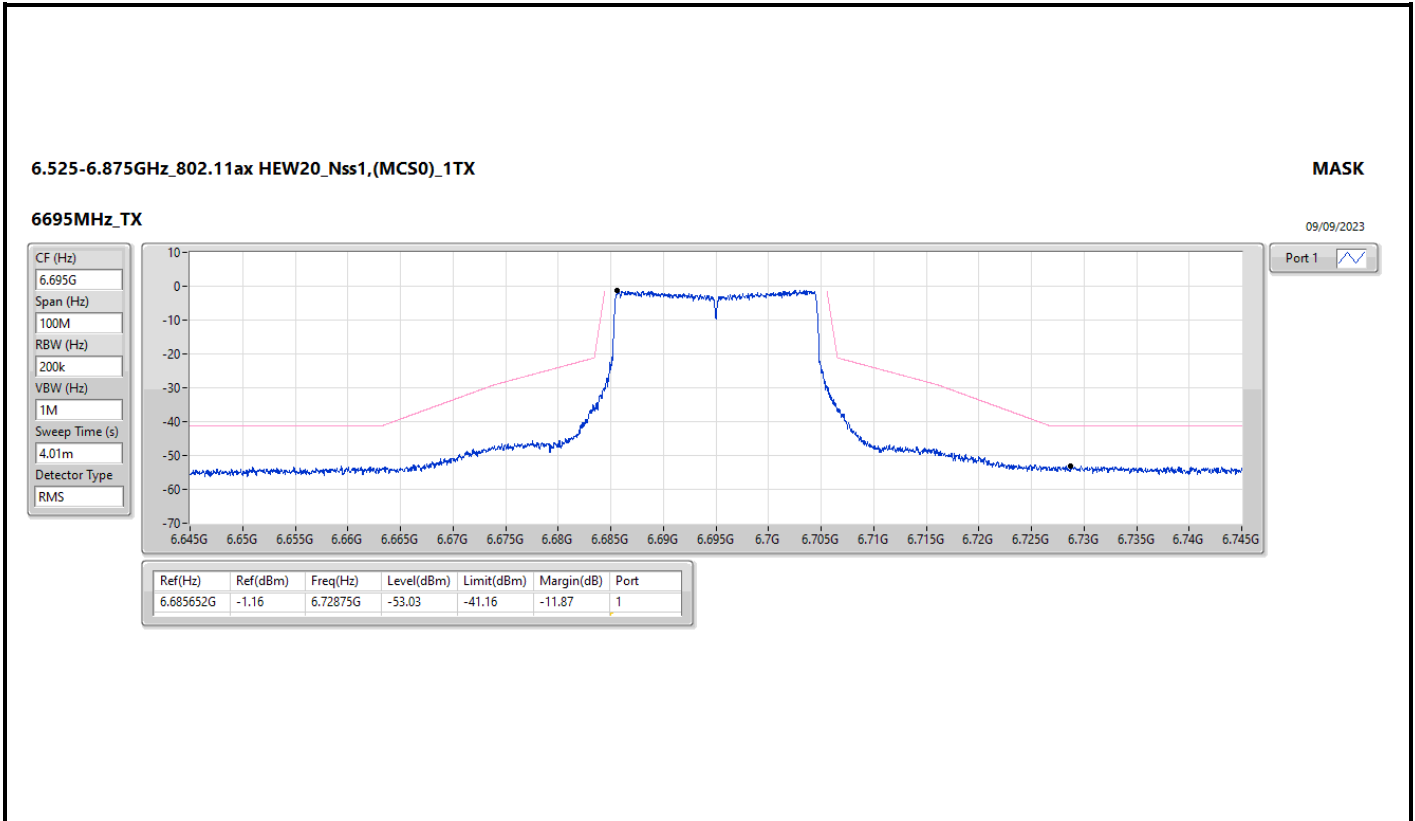

Result

Mode	Result	Ref (Hz)	Ref (dBm)	Freq (Hz)	Level (dBm)	Limit (dBm)	Margin (dB)	Port
11a20_20MHz_Nss1,(6Mbps)_1TX	-	-	-	-	-	-	-	-
5955MHz	Pass	5.962748G	-1.77	5.9656G	-32.77	-21.82	-10.95	1
6195MHz	Pass	6.187527G	-1.13	6.205575G	-33.13	-21.13	-12.00	1
6415MHz	Pass	6.407502G	-1.68	6.404425G	-33.30	-21.68	-11.62	1
6535MHz	Pass	6.528127G	-1.49	6.56665G	-53.23	-41.49	-11.74	1
6695MHz	Pass	6.701273G	-1.02	6.705525G	-31.33	-20.62	-10.71	1
6855MHz	Pass	6.848777G	-2.16	6.885225G	-53.07	-42.16	-10.91	1
11a40_40MHz_Nss1,(6Mbps)_1TX	-	-	-	-	-	-	-	-
5965MHz	Pass	5.961751G	-2.86	6.02205G	-45.53	-42.73	-2.80	1
6205MHz	Pass	6.202701G	-2.40	6.26315G	-47.33	-42.40	-4.93	1
6405MHz	Pass	6.398102G	-2.92	6.46185G	-47.86	-42.36	-5.50	1
6565MHz	Pass	6.559951G	-2.42	6.62305G	-47.45	-42.30	-5.15	1
6685MHz	Pass	6.693048G	-2.54	6.6288G	-44.97	-41.88	-3.09	1
6845MHz	Pass	6.842001G	-2.74	6.9031G	-47.49	-42.74	-4.75	1
11a80_80MHz_Nss1,(6Mbps)_1TX	-	-	-	-	-	-	-	-
5985MHz	Pass	5.9908G	-0.51	6.1068G	-47.18	-40.51	-6.67	1
6225MHz	Pass	6.2322G	-0.27	6.3713G	-46.75	-40.27	-6.48	1
6385MHz	Pass	6.3726G	-0.99	6.5612G	-46.60	-40.99	-5.61	1
6625MHz	Pass	6.6184G	-0.54	6.503G	-46.53	-40.54	-5.99	1
6705MHz	Pass	6.6916G	-0.52	6.5841G	-45.95	-40.52	-5.43	1
6785MHz	Pass	6.771G	-0.70	6.9764G	-46.01	-40.70	-5.31	1
11a160_160MHz_Nss1,(6Mbps)_1TX	-	-	-	-	-	-	-	-
6025MHz	Pass	6.0326G	-0.89	6.379G	-44.30	-40.89	-3.41	1
6185MHz	Pass	6.21119G	-0.95	6.5538G	-43.98	-40.95	-3.03	1
6345MHz	Pass	6.37239G	-1.30	6.588G	-44.27	-41.30	-2.97	1
6665MHz	Pass	6.61961G	-0.60	6.9756G	-43.39	-40.60	-2.79	1
802.11ax HEW20_Nss1,(MCS0)_1TX	-	-	-	-	-	-	-	-
5955MHz	Pass	5.963773G	-1.10	5.98535G	-51.33	-40.42	-10.91	1
6195MHz	Pass	6.186752G	-1.36	6.162425G	-53.46	-41.36	-12.10	1
6415MHz	Pass	6.422723G	-1.60	6.3759G	-53.02	-41.60	-11.42	1
6535MHz	Pass	6.541823G	-1.15	6.5461G	-32.41	-21.16	-11.25	1
6695MHz	Pass	6.685652G	-1.16	6.72875G	-53.03	-41.16	-11.87	1
6855MHz	Pass	6.845852G	-1.37	6.8438G	-32.83	-21.41	-11.42	1
802.11ax HEW40_Nss1,(MCS0)_1TX	-	-	-	-	-	-	-	-
5965MHz	Pass	5.968549G	0.23	6.02515G	-48.52	-39.63	-8.89	1
6205MHz	Pass	6.199501G	-0.37	6.26625G	-50.24	-40.37	-9.87	1
6405MHz	Pass	6.408099G	-2.60	6.34585G	-51.69	-42.60	-9.09	1
6565MHz	Pass	6.567699G	-1.83	6.50095G	-51.80	-41.83	-9.97	1
6685MHz	Pass	6.676102G	-2.18	6.7445G	-51.35	-42.18	-9.17	1
6845MHz	Pass	6.839101G	-2.02	6.90525G	-51.06	-42.02	-9.04	1
802.11ax HEW80_Nss1,(MCS0)_1TX	-	-	-	-	-	-	-	-
5985MHz	Pass	5.9792G	-0.13	6.1056G	-46.86	-40.13	-6.73	1
6225MHz	Pass	6.2202G	-0.15	6.3657G	-46.54	-40.15	-6.39	1
6385MHz	Pass	6.381G	-0.57	6.5576G	-46.30	-40.57	-5.73	1
6625MHz	Pass	6.6284G	0.30	6.7515G	-46.55	-39.70	-6.85	1
6705MHz	Pass	6.7099G	-0.04	6.5791G	-45.90	-40.04	-5.86	1
6785MHz	Pass	6.7696G	-0.20	6.9657G	-45.88	-40.20	-5.68	1
802.11ax HEW160_Nss1,(MCS0)_1TX	-	-	-	-	-	-	-	-
6025MHz	Pass	6.05979G	-0.03	6.3682G	-44.09	-40.03	-4.06	1
6185MHz	Pass	6.1994G	-0.06	6.5522G	-43.83	-40.06	-3.77	1
6345MHz	Pass	6.36919G	-0.51	6.5978G	-44.04	-40.51	-3.53	1
6665MHz	Pass	6.63921G	0.52	6.9616G	-43.29	-39.48	-3.81	1