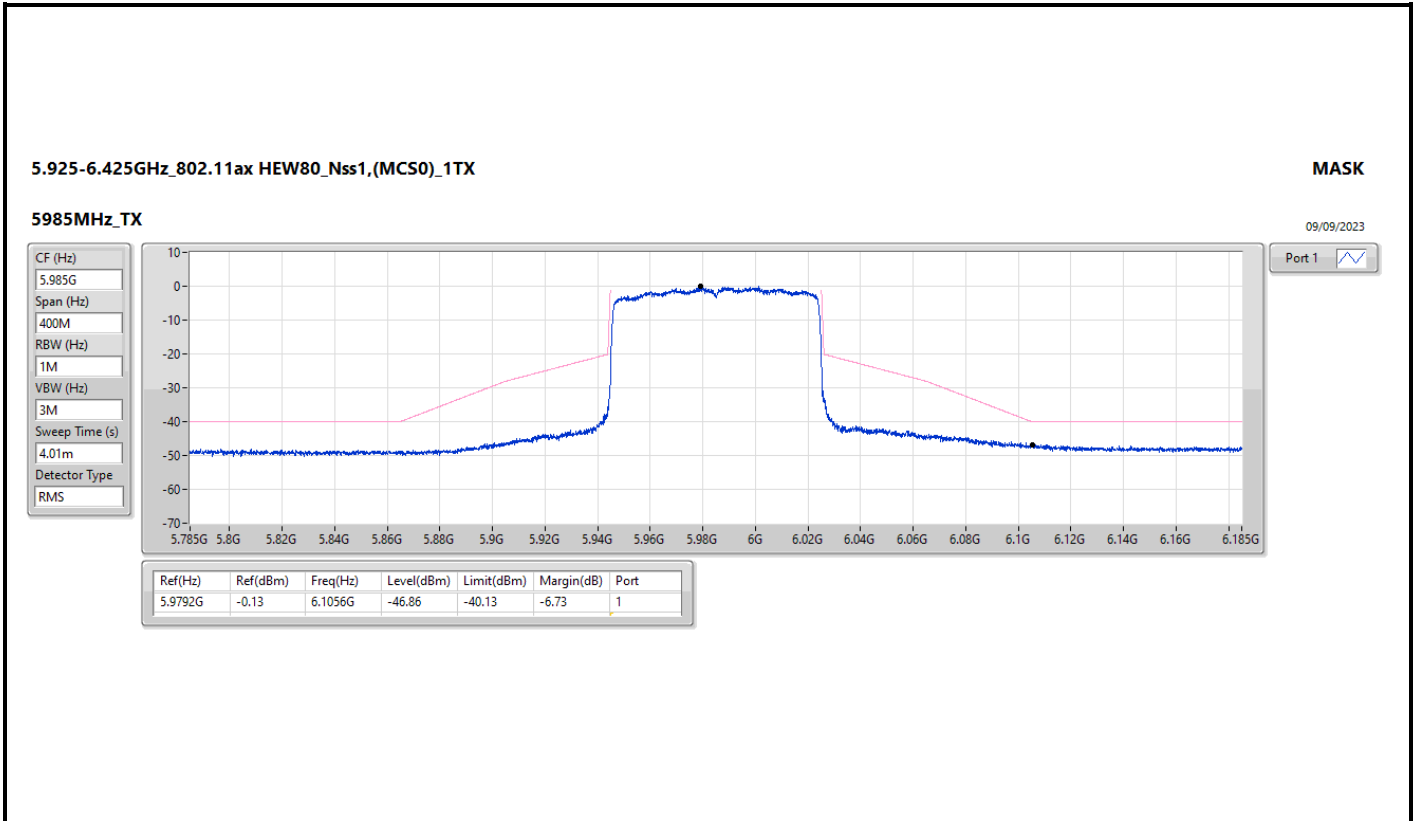

Result

Mode	Result	Ref (Hz)	Ref (dBm)	Freq (Hz)	Level (dBm)	Limit (dBm)	Margin (dB)	Port
11a20_20MHz_Nss1,(6Mbps)_1TX	-	-	-	-	-	-	-	-
5955MHz	Pass	5.962748G	-1.77	5.9656G	-32.77	-21.82	-10.95	1
6195MHz	Pass	6.187527G	-1.13	6.205575G	-33.13	-21.13	-12.00	1
6415MHz	Pass	6.407502G	-1.68	6.404425G	-33.30	-21.68	-11.62	1
6535MHz	Pass	6.528127G	-1.49	6.56665G	-53.23	-41.49	-11.74	1
6695MHz	Pass	6.701273G	-1.02	6.705525G	-31.33	-20.62	-10.71	1
6855MHz	Pass	6.848777G	-2.16	6.885225G	-53.07	-42.16	-10.91	1
11a40_40MHz_Nss1,(6Mbps)_1TX	-	-	-	-	-	-	-	-
5965MHz	Pass	5.961751G	-2.86	6.02205G	-45.53	-42.73	-2.80	1
6205MHz	Pass	6.202701G	-2.40	6.26315G	-47.33	-42.40	-4.93	1
6405MHz	Pass	6.398102G	-2.92	6.46185G	-47.86	-42.36	-5.50	1
6565MHz	Pass	6.559951G	-2.42	6.62305G	-47.45	-42.30	-5.15	1
6685MHz	Pass	6.693048G	-2.54	6.6288G	-44.97	-41.88	-3.09	1
6845MHz	Pass	6.842001G	-2.74	6.9031G	-47.49	-42.74	-4.75	1
11a80_80MHz_Nss1,(6Mbps)_1TX	-	-	-	-	-	-	-	-
5985MHz	Pass	5.9908G	-0.51	6.1068G	-47.18	-40.51	-6.67	1
6225MHz	Pass	6.2322G	-0.27	6.3713G	-46.75	-40.27	-6.48	1
6385MHz	Pass	6.3726G	-0.99	6.5612G	-46.60	-40.99	-5.61	1
6625MHz	Pass	6.6184G	-0.54	6.503G	-46.53	-40.54	-5.99	1
6705MHz	Pass	6.6916G	-0.52	6.5841G	-45.95	-40.52	-5.43	1
6785MHz	Pass	6.771G	-0.70	6.9764G	-46.01	-40.70	-5.31	1
11a160_160MHz_Nss1,(6Mbps)_1TX	-	-	-	-	-	-	-	-
6025MHz	Pass	6.0326G	-0.89	6.379G	-44.30	-40.89	-3.41	1
6185MHz	Pass	6.21119G	-0.95	6.5538G	-43.98	-40.95	-3.03	1
6345MHz	Pass	6.37239G	-1.30	6.588G	-44.27	-41.30	-2.97	1
6665MHz	Pass	6.61961G	-0.60	6.9756G	-43.39	-40.60	-2.79	1
802.11ax HEW20_Nss1,(MCS0)_1TX	-	-	-	-	-	-	-	-
5955MHz	Pass	5.963773G	-1.10	5.98535G	-51.33	-40.42	-10.91	1
6195MHz	Pass	6.186752G	-1.36	6.162425G	-53.46	-41.36	-12.10	1
6415MHz	Pass	6.422723G	-1.60	6.3759G	-53.02	-41.60	-11.42	1
6535MHz	Pass	6.541823G	-1.15	6.5461G	-32.41	-21.16	-11.25	1
6695MHz	Pass	6.685652G	-1.16	6.72875G	-53.03	-41.16	-11.87	1
6855MHz	Pass	6.845852G	-1.37	6.8438G	-32.83	-21.41	-11.42	1
802.11ax HEW40_Nss1,(MCS0)_1TX	-	-	-	-	-	-	-	-
5965MHz	Pass	5.968549G	0.23	6.02515G	-48.52	-39.63	-8.89	1
6205MHz	Pass	6.199501G	-0.37	6.26625G	-50.24	-40.37	-9.87	1
6405MHz	Pass	6.408099G	-2.60	6.34585G	-51.69	-42.60	-9.09	1
6565MHz	Pass	6.567699G	-1.83	6.50095G	-51.80	-41.83	-9.97	1
6685MHz	Pass	6.676102G	-2.18	6.7445G	-51.35	-42.18	-9.17	1
6845MHz	Pass	6.839101G	-2.02	6.90525G	-51.06	-42.02	-9.04	1
802.11ax HEW80_Nss1,(MCS0)_1TX	-	-	-	-	-	-	-	-
5985MHz	Pass	5.9792G	-0.13	6.1056G	-46.86	-40.13	-6.73	1
6225MHz	Pass	6.2202G	-0.15	6.3657G	-46.54	-40.15	-6.39	1
6385MHz	Pass	6.381G	-0.57	6.5576G	-46.30	-40.57	-5.73	1
6625MHz	Pass	6.6284G	0.30	6.7515G	-46.55	-39.70	-6.85	1
6705MHz	Pass	6.7099G	-0.04	6.5791G	-45.90	-40.04	-5.86	1
6785MHz	Pass	6.7696G	-0.20	6.9657G	-45.88	-40.20	-5.68	1
802.11ax HEW160_Nss1,(MCS0)_1TX	-	-	-	-	-	-	-	-
6025MHz	Pass	6.05979G	-0.03	6.3682G	-44.09	-40.03	-4.06	1
6185MHz	Pass	6.1994G	-0.06	6.5522G	-43.83	-40.06	-3.77	1
6345MHz	Pass	6.36919G	-0.51	6.5978G	-44.04	-40.51	-3.53	1
6665MHz	Pass	6.63921G	0.52	6.9616G	-43.29	-39.48	-3.81	1