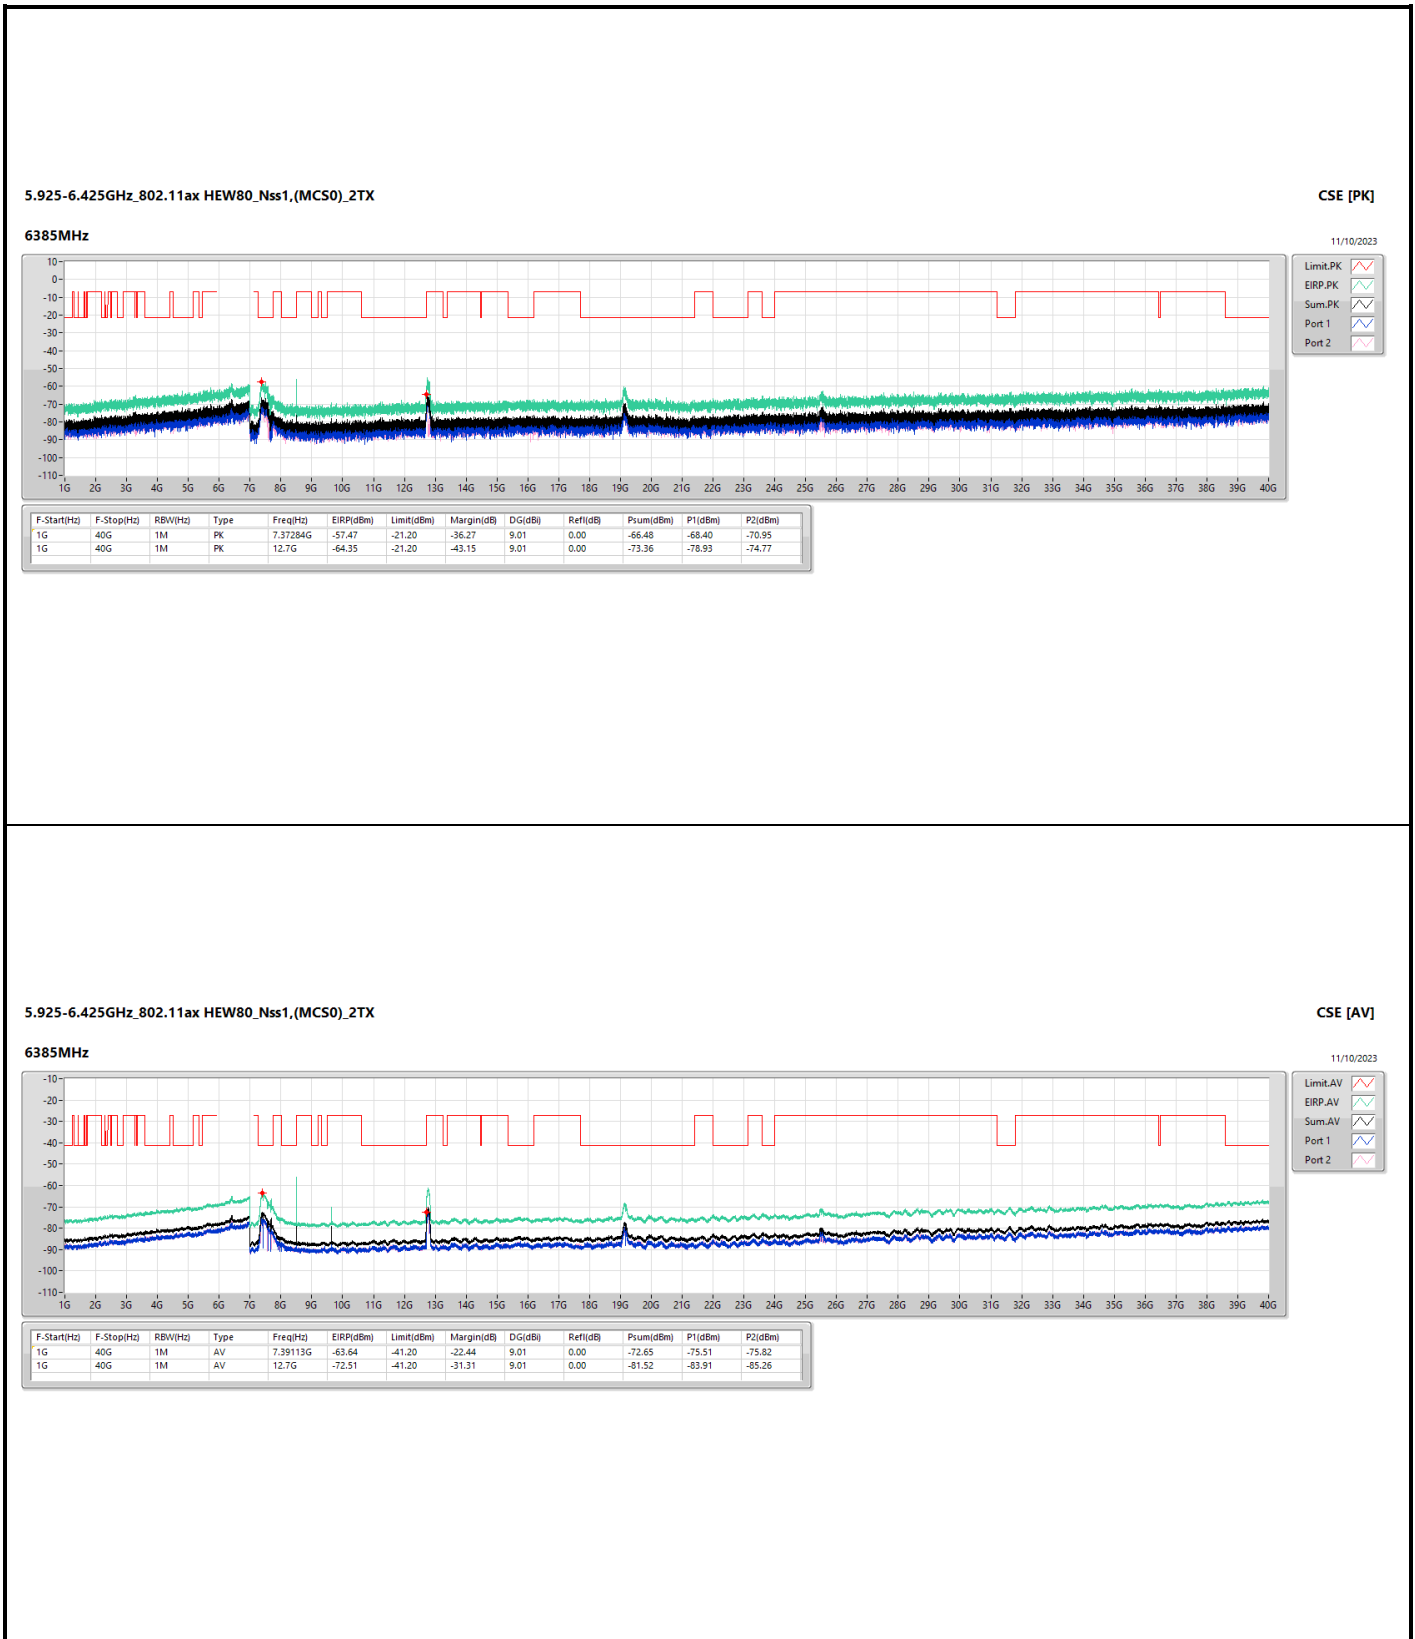

6.525-6.875GHz_802.11ax HEW40_Nss1,(MCS0)_2TX

CSE [AV]

6845MHz

11/10/2023

F-Start(Hz)	F-Stop(Hz)	RBW(Hz)	Type	Freq(Hz)	EIRP(dBm)	Limit(dBm)	Margin(dB)	DG(dB)	Ref(dB)	Psum(dBm)	P1(dBm)	P2(dBm)
1G	40G	1M	AV	7.40697G	-63.89	-41.20	-22.69	9.01	0.00	-72.90	-75.95	-75.87
1G	40G	1M	AV	13.68841G	-64.94	-27.00	-37.94	9.01	0.00	-73.95	-76.33	-77.70