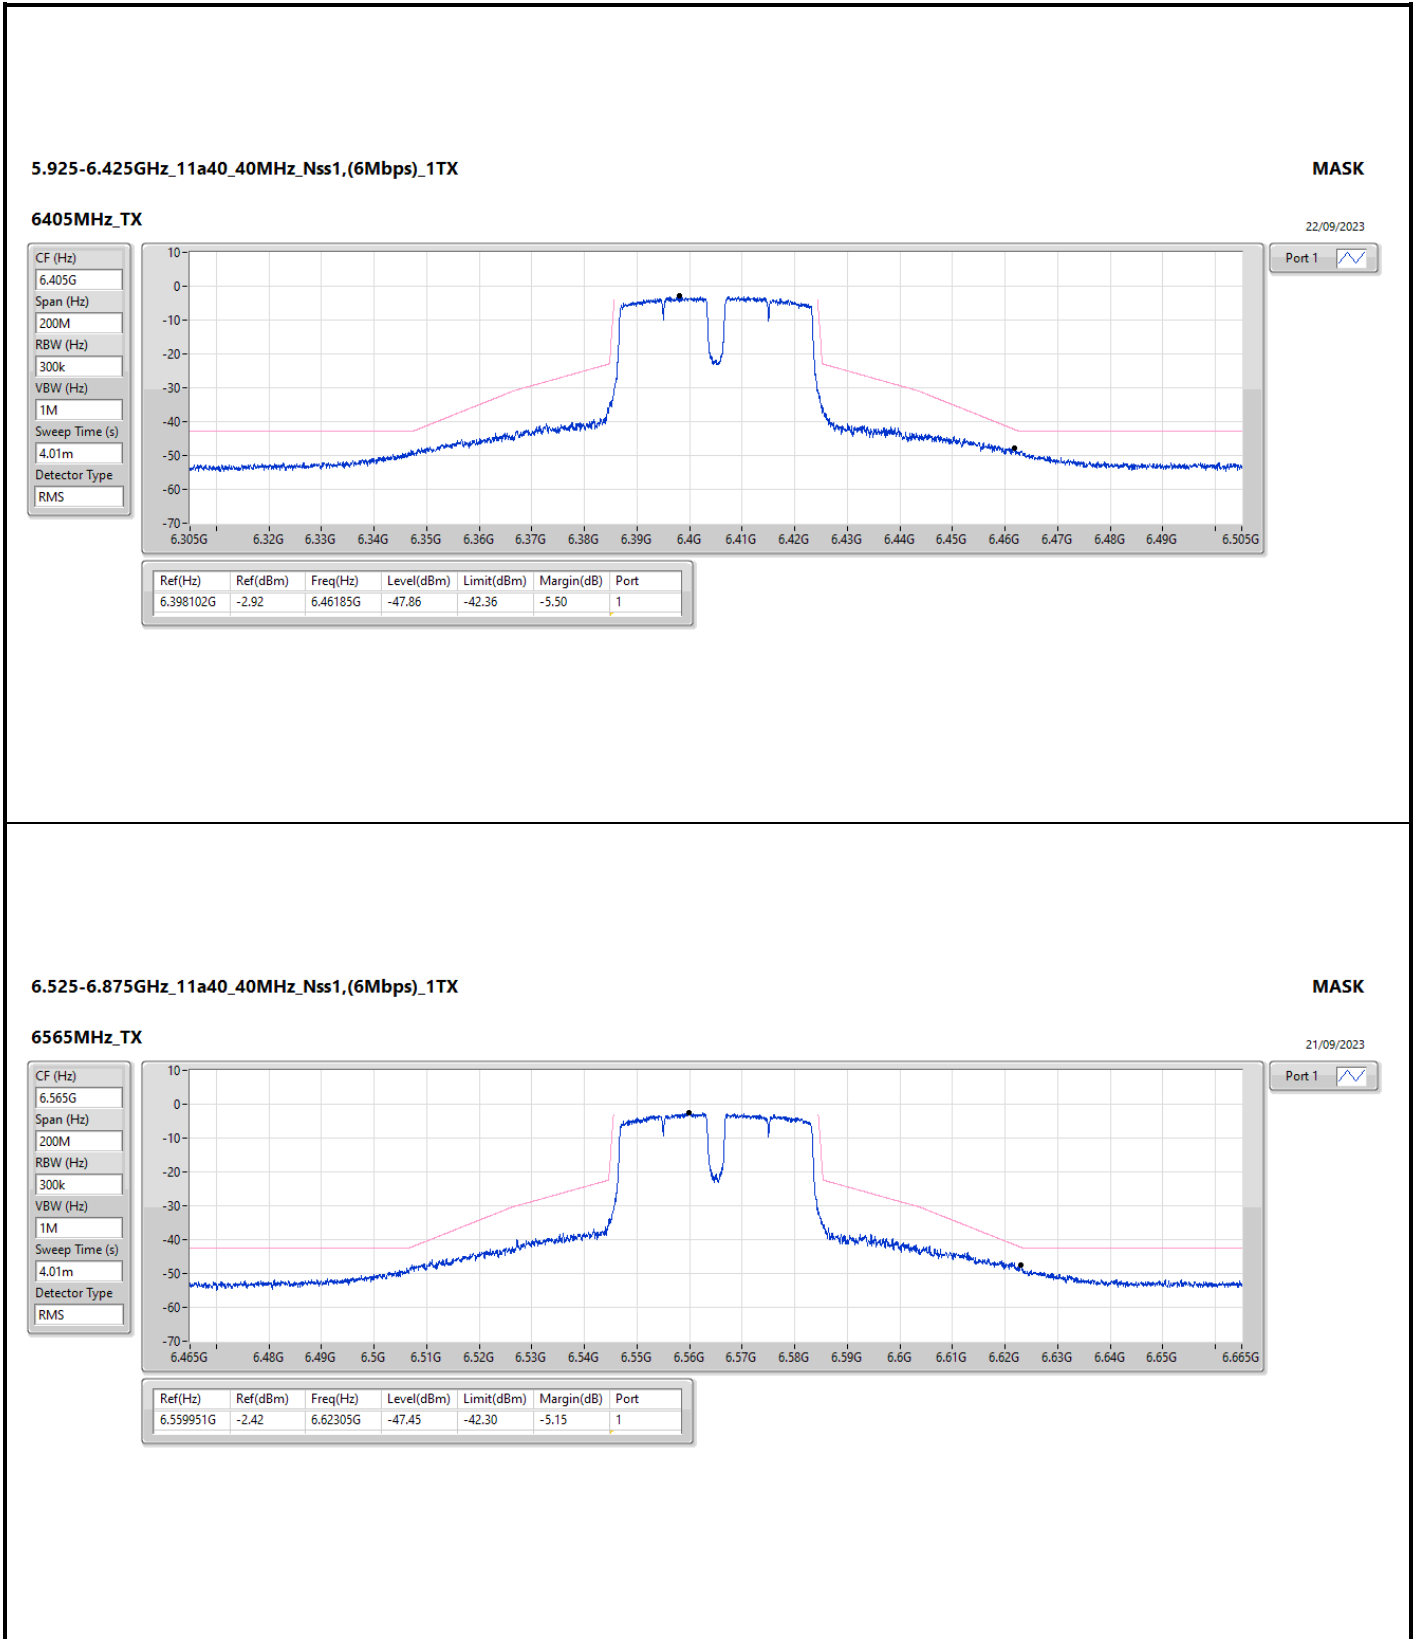

Result

Mode	Result	Ref (Hz)	Ref (dBm)	Freq (Hz)	Level (dBm)	Limit (dBm)	Margin (dB)	Port
11a20_20MHz_Nss1,(6Mbps)_1TX	-	-	-	-	-	-	-	-
5955MHz	Pass	5.962748G	-1.77	5.9656G	-32.77	-21.82	-10.95	1
6195MHz	Pass	6.187527G	-1.13	6.205575G	-33.13	-21.13	-12.00	1
6415MHz	Pass	6.407502G	-1.68	6.404425G	-33.30	-21.68	-11.62	1
6535MHz	Pass	6.528127G	-1.49	6.56665G	-53.23	-41.49	-11.74	1
6695MHz	Pass	6.701273G	-1.02	6.705525G	-31.33	-20.62	-10.71	1
6855MHz	Pass	6.848777G	-2.16	6.885225G	-53.07	-42.16	-10.91	1
11a40_40MHz_Nss1,(6Mbps)_1TX	-	-	-	-	-	-	-	-
5965MHz	Pass	5.961751G	-2.86	6.02205G	-45.53	-42.73	-2.80	1
6205MHz	Pass	6.202701G	-2.40	6.26315G	-47.33	-42.40	-4.93	1
6405MHz	Pass	6.398102G	-2.92	6.46185G	-47.86	-42.36	-5.50	1
6565MHz	Pass	6.559951G	-2.42	6.62305G	-47.45	-42.30	-5.15	1
6685MHz	Pass	6.693048G	-2.54	6.6288G	-44.97	-41.88	-3.09	1
6845MHz	Pass	6.842001G	-2.74	6.9031G	-47.49	-42.74	-4.75	1
11a80_80MHz_Nss1,(6Mbps)_1TX	-	-	-	-	-	-	-	-
5985MHz	Pass	5.9908G	-0.51	6.1068G	-47.18	-40.51	-6.67	1
6225MHz	Pass	6.2322G	-0.27	6.3713G	-46.75	-40.27	-6.48	1
6385MHz	Pass	6.3726G	-0.99	6.5612G	-46.60	-40.99	-5.61	1
6625MHz	Pass	6.6184G	-0.54	6.503G	-46.53	-40.54	-5.99	1
6705MHz	Pass	6.6916G	-0.52	6.5841G	-45.95	-40.52	-5.43	1
6785MHz	Pass	6.771G	-0.70	6.9764G	-46.01	-40.70	-5.31	1
11a160_160MHz_Nss1,(6Mbps)_1TX	-	-	-	-	-	-	-	-
6025MHz	Pass	6.0326G	-0.89	6.379G	-44.30	-40.89	-3.41	1
6185MHz	Pass	6.21119G	-0.95	6.5538G	-43.98	-40.95	-3.03	1
6345MHz	Pass	6.37239G	-1.30	6.588G	-44.27	-41.30	-2.97	1
6665MHz	Pass	6.61961G	-0.60	6.9756G	-43.39	-40.60	-2.79	1
802.11ax HEW20_Nss1,(MCS0)_1TX	-	-	-	-	-	-	-	-
5955MHz	Pass	5.963773G	-1.10	5.98535G	-51.33	-40.42	-10.91	1
6195MHz	Pass	6.186752G	-1.36	6.162425G	-53.46	-41.36	-12.10	1
6415MHz	Pass	6.422723G	-1.60	6.3759G	-53.02	-41.60	-11.42	1
6535MHz	Pass	6.541823G	-1.15	6.5461G	-32.41	-21.16	-11.25	1
6695MHz	Pass	6.685652G	-1.16	6.72875G	-53.03	-41.16	-11.87	1
6855MHz	Pass	6.845852G	-1.37	6.8438G	-32.83	-21.41	-11.42	1
802.11ax HEW40_Nss1,(MCS0)_1TX	-	-	-	-	-	-	-	-
5965MHz	Pass	5.968549G	0.23	6.02515G	-48.52	-39.63	-8.89	1
6205MHz	Pass	6.199501G	-0.37	6.26625G	-50.24	-40.37	-9.87	1
6405MHz	Pass	6.408099G	-2.60	6.34585G	-51.69	-42.60	-9.09	1
6565MHz	Pass	6.567699G	-1.83	6.50095G	-51.80	-41.83	-9.97	1
6685MHz	Pass	6.676102G	-2.18	6.7445G	-51.35	-42.18	-9.17	1
6845MHz	Pass	6.839101G	-2.02	6.90525G	-51.06	-42.02	-9.04	1
802.11ax HEW80_Nss1,(MCS0)_1TX	-	-	-	-	-	-	-	-
5985MHz	Pass	5.9792G	-0.13	6.1056G	-46.86	-40.13	-6.73	1
6225MHz	Pass	6.2202G	-0.15	6.3657G	-46.54	-40.15	-6.39	1
6385MHz	Pass	6.381G	-0.57	6.5576G	-46.30	-40.57	-5.73	1
6625MHz	Pass	6.6284G	0.30	6.7515G	-46.55	-39.70	-6.85	1
6705MHz	Pass	6.7099G	-0.04	6.5791G	-45.90	-40.04	-5.86	1
6785MHz	Pass	6.7696G	-0.20	6.9657G	-45.88	-40.20	-5.68	1
802.11ax HEW160_Nss1,(MCS0)_1TX	-	-	-	-	-	-	-	-
6025MHz	Pass	6.05979G	-0.03	6.3682G	-44.09	-40.03	-4.06	1
6185MHz	Pass	6.1994G	-0.06	6.5522G	-43.83	-40.06	-3.77	1
6345MHz	Pass	6.36919G	-0.51	6.5978G	-44.04	-40.51	-3.53	1
6665MHz	Pass	6.63921G	0.52	6.9616G	-43.29	-39.48	-3.81	1