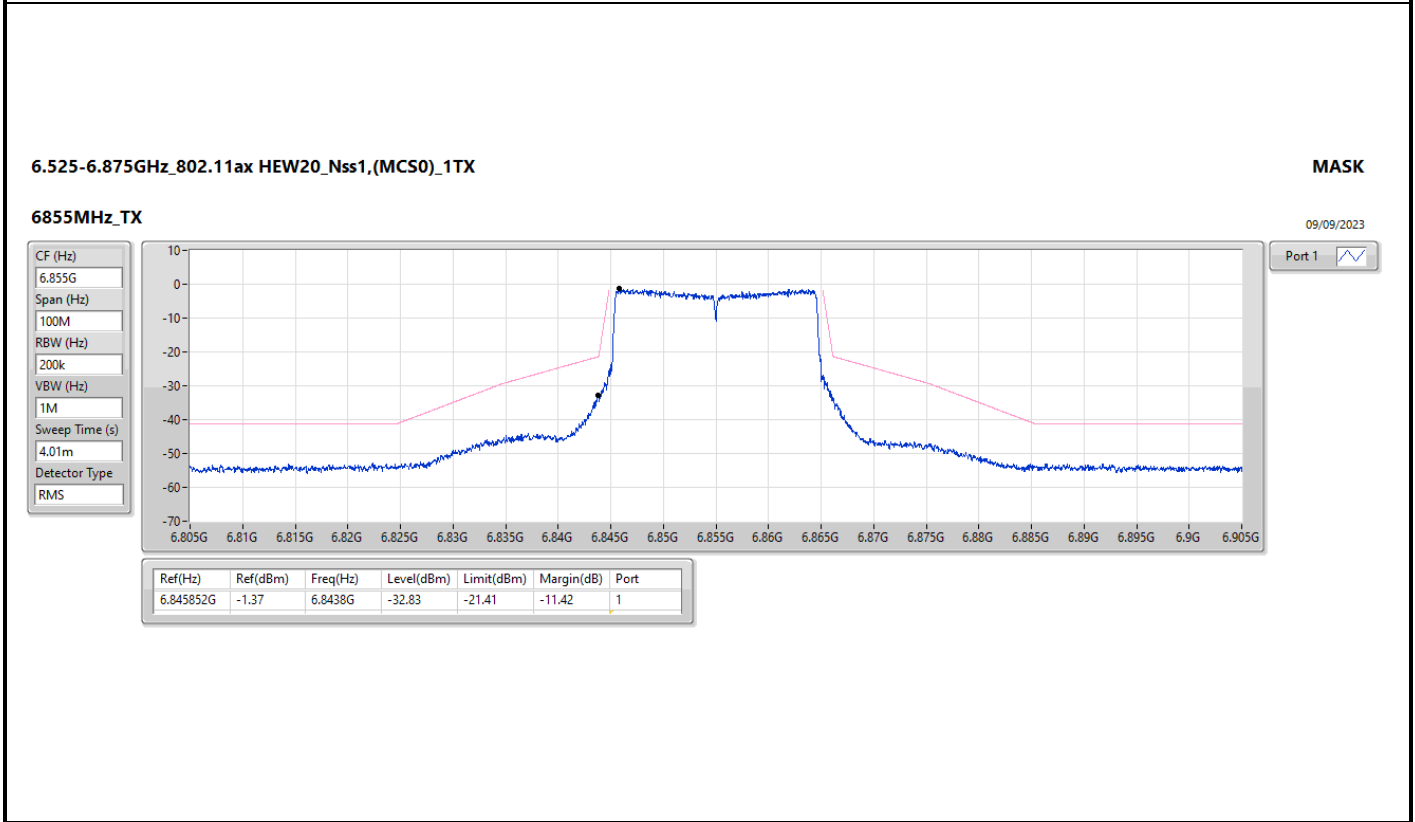

Result

Mode	Result	Ref (Hz)	Ref (dBm)	Freq (Hz)	Level (dBm)	Limit (dBm)	Margin (dB)	Port
11a20_20MHz_Nss1,(6Mbps)_1TX	-	-	-	-	-	-	-	-
5955MHz	Pass	5.962748G	-1.77	5.9656G	-32.77	-21.82	-10.95	1
6195MHz	Pass	6.187527G	-1.13	6.205575G	-33.13	-21.13	-12.00	1
6415MHz	Pass	6.407502G	-1.68	6.404425G	-33.30	-21.68	-11.62	1
6535MHz	Pass	6.528127G	-1.49	6.56665G	-53.23	-41.49	-11.74	1
6695MHz	Pass	6.701273G	-1.02	6.705525G	-31.33	-20.62	-10.71	1
6855MHz	Pass	6.848777G	-2.16	6.885225G	-53.07	-42.16	-10.91	1
11a40_40MHz_Nss1,(6Mbps)_1TX	-	-	-	-	-	-	-	-
5965MHz	Pass	5.961751G	-2.86	6.02205G	-45.53	-42.73	-2.80	1
6205MHz	Pass	6.202701G	-2.40	6.26315G	-47.33	-42.40	-4.93	1
6405MHz	Pass	6.398102G	-2.92	6.46185G	-47.86	-42.36	-5.50	1
6565MHz	Pass	6.559951G	-2.42	6.62305G	-47.45	-42.30	-5.15	1
6685MHz	Pass	6.693048G	-2.54	6.6288G	-44.97	-41.88	-3.09	1
6845MHz	Pass	6.842001G	-2.74	6.9031G	-47.49	-42.74	-4.75	1
11a80_80MHz_Nss1,(6Mbps)_1TX	-	-	-	-	-	-	-	-
5985MHz	Pass	5.9908G	-0.51	6.1068G	-47.18	-40.51	-6.67	1
6225MHz	Pass	6.2322G	-0.27	6.3713G	-46.75	-40.27	-6.48	1
6385MHz	Pass	6.3726G	-0.99	6.5612G	-46.60	-40.99	-5.61	1
6625MHz	Pass	6.6184G	-0.54	6.503G	-46.53	-40.54	-5.99	1
6705MHz	Pass	6.6916G	-0.52	6.5841G	-45.95	-40.52	-5.43	1
6785MHz	Pass	6.771G	-0.70	6.9764G	-46.01	-40.70	-5.31	1
11a160_160MHz_Nss1,(6Mbps)_1TX	-	-	-	-	-	-	-	-
6025MHz	Pass	6.0326G	-0.89	6.379G	-44.30	-40.89	-3.41	1
6185MHz	Pass	6.21119G	-0.95	6.5538G	-43.98	-40.95	-3.03	1
6345MHz	Pass	6.37239G	-1.30	6.588G	-44.27	-41.30	-2.97	1
6665MHz	Pass	6.61961G	-0.60	6.9756G	-43.39	-40.60	-2.79	1
802.11ax HEW20_Nss1,(MCS0)_1TX	-	-	-	-	-	-	-	-
5955MHz	Pass	5.963773G	-1.10	5.98535G	-51.33	-40.42	-10.91	1
6195MHz	Pass	6.186752G	-1.36	6.162425G	-53.46	-41.36	-12.10	1
6415MHz	Pass	6.422723G	-1.60	6.3759G	-53.02	-41.60	-11.42	1
6535MHz	Pass	6.541823G	-1.15	6.5461G	-32.41	-21.16	-11.25	1
6695MHz	Pass	6.685652G	-1.16	6.72875G	-53.03	-41.16	-11.87	1
6855MHz	Pass	6.845852G	-1.37	6.8438G	-32.83	-21.41	-11.42	1
802.11ax HEW40_Nss1,(MCS0)_1TX	-	-	-	-	-	-	-	-
5965MHz	Pass	5.968549G	0.23	6.02515G	-48.52	-39.63	-8.89	1
6205MHz	Pass	6.199501G	-0.37	6.26625G	-50.24	-40.37	-9.87	1
6405MHz	Pass	6.408099G	-2.60	6.34585G	-51.69	-42.60	-9.09	1
6565MHz	Pass	6.567699G	-1.83	6.50095G	-51.80	-41.83	-9.97	1
6685MHz	Pass	6.676102G	-2.18	6.7445G	-51.35	-42.18	-9.17	1
6845MHz	Pass	6.839101G	-2.02	6.90525G	-51.06	-42.02	-9.04	1
802.11ax HEW80_Nss1,(MCS0)_1TX	-	-	-	-	-	-	-	-
5985MHz	Pass	5.9792G	-0.13	6.1056G	-46.86	-40.13	-6.73	1
6225MHz	Pass	6.2202G	-0.15	6.3657G	-46.54	-40.15	-6.39	1
6385MHz	Pass	6.381G	-0.57	6.5576G	-46.30	-40.57	-5.73	1
6625MHz	Pass	6.6284G	0.30	6.7515G	-46.55	-39.70	-6.85	1
6705MHz	Pass	6.7099G	-0.04	6.5791G	-45.90	-40.04	-5.86	1
6785MHz	Pass	6.7696G	-0.20	6.9657G	-45.88	-40.20	-5.68	1
802.11ax HEW160_Nss1,(MCS0)_1TX	-	-	-	-	-	-	-	-
6025MHz	Pass	6.05979G	-0.03	6.3682G	-44.09	-40.03	-4.06	1
6185MHz	Pass	6.1994G	-0.06	6.5522G	-43.83	-40.06	-3.77	1
6345MHz	Pass	6.36919G	-0.51	6.5978G	-44.04	-40.51	-3.53	1
6665MHz	Pass	6.63921G	0.52	6.9616G	-43.29	-39.48	-3.81	1