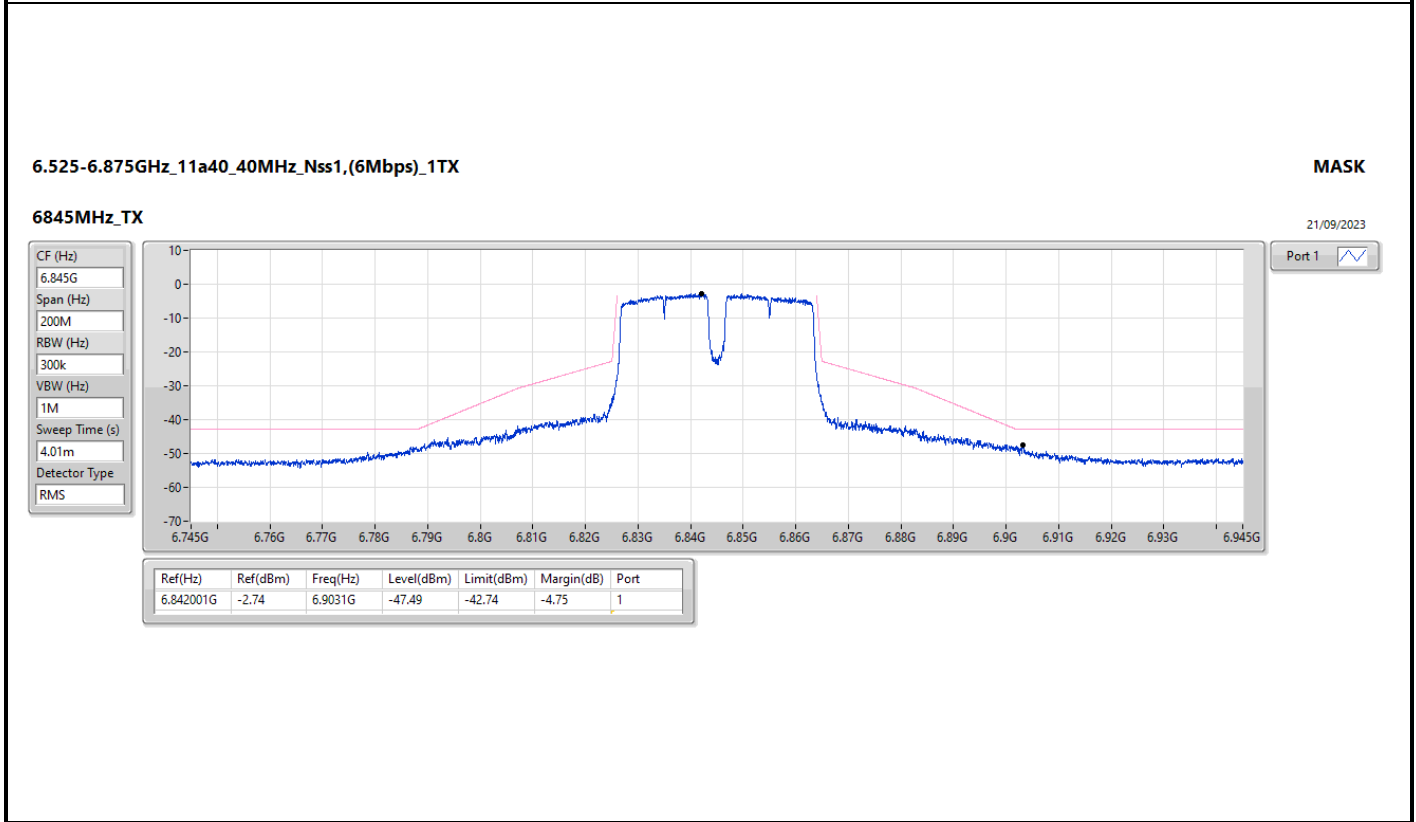

Result

Mode	Result	Ref (Hz)	Ref (dBm)	Freq (Hz)	Level (dBm)	Limit (dBm)	Margin (dB)	Port
11a20_20MHz_Nss1,(6Mbps)_1TX	-	-	-	-	-	-	-	-
5955MHz	Pass	5.962748G	-1.77	5.9656G	-32.77	-21.82	-10.95	1
6195MHz	Pass	6.187527G	-1.13	6.205575G	-33.13	-21.13	-12.00	1
6415MHz	Pass	6.407502G	-1.68	6.404425G	-33.30	-21.68	-11.62	1
6535MHz	Pass	6.528127G	-1.49	6.56665G	-53.23	-41.49	-11.74	1
6695MHz	Pass	6.701273G	-1.02	6.705525G	-31.33	-20.62	-10.71	1
6855MHz	Pass	6.848777G	-2.16	6.885225G	-53.07	-42.16	-10.91	1
11a40_40MHz_Nss1,(6Mbps)_1TX	-	-	-	-	-	-	-	-
5965MHz	Pass	5.961751G	-2.86	6.02205G	-45.53	-42.73	-2.80	1
6205MHz	Pass	6.202701G	-2.40	6.26315G	-47.33	-42.40	-4.93	1
6405MHz	Pass	6.398102G	-2.92	6.46185G	-47.86	-42.36	-5.50	1
6565MHz	Pass	6.559951G	-2.42	6.62305G	-47.45	-42.30	-5.15	1
6685MHz	Pass	6.693048G	-2.54	6.6288G	-44.97	-41.88	-3.09	1
6845MHz	Pass	6.842001G	-2.74	6.9031G	-47.49	-42.74	-4.75	1
11a80_80MHz_Nss1,(6Mbps)_1TX	-	-	-	-	-	-	-	-
5985MHz	Pass	5.9908G	-0.51	6.1068G	-47.18	-40.51	-6.67	1
6225MHz	Pass	6.2322G	-0.27	6.3713G	-46.75	-40.27	-6.48	1
6385MHz	Pass	6.3726G	-0.99	6.5612G	-46.60	-40.99	-5.61	1
6625MHz	Pass	6.6184G	-0.54	6.503G	-46.53	-40.54	-5.99	1
6705MHz	Pass	6.6916G	-0.52	6.5841G	-45.95	-40.52	-5.43	1
6785MHz	Pass	6.771G	-0.70	6.9764G	-46.01	-40.70	-5.31	1
11a160_160MHz_Nss1,(6Mbps)_1TX	-	-	-	-	-	-	-	-
6025MHz	Pass	6.0326G	-0.89	6.379G	-44.30	-40.89	-3.41	1
6185MHz	Pass	6.21119G	-0.95	6.5538G	-43.98	-40.95	-3.03	1
6345MHz	Pass	6.37239G	-1.30	6.588G	-44.27	-41.30	-2.97	1
6665MHz	Pass	6.61961G	-0.60	6.9756G	-43.39	-40.60	-2.79	1
802.11ax HEW20_Nss1,(MCS0)_1TX	-	-	-	-	-	-	-	-
5955MHz	Pass	5.963773G	-1.10	5.98535G	-51.33	-40.42	-10.91	1
6195MHz	Pass	6.186752G	-1.36	6.162425G	-53.46	-41.36	-12.10	1
6415MHz	Pass	6.422723G	-1.60	6.3759G	-53.02	-41.60	-11.42	1
6535MHz	Pass	6.541823G	-1.15	6.5461G	-32.41	-21.16	-11.25	1
6695MHz	Pass	6.685652G	-1.16	6.72875G	-53.03	-41.16	-11.87	1
6855MHz	Pass	6.845852G	-1.37	6.8438G	-32.83	-21.41	-11.42	1
802.11ax HEW40_Nss1,(MCS0)_1TX	-	-	-	-	-	-	-	-
5965MHz	Pass	5.968549G	0.23	6.02515G	-48.52	-39.63	-8.89	1
6205MHz	Pass	6.199501G	-0.37	6.26625G	-50.24	-40.37	-9.87	1
6405MHz	Pass	6.408099G	-2.60	6.34585G	-51.69	-42.60	-9.09	1
6565MHz	Pass	6.567699G	-1.83	6.50095G	-51.80	-41.83	-9.97	1
6685MHz	Pass	6.676102G	-2.18	6.7445G	-51.35	-42.18	-9.17	1
6845MHz	Pass	6.839101G	-2.02	6.90525G	-51.06	-42.02	-9.04	1
802.11ax HEW80_Nss1,(MCS0)_1TX	-	-	-	-	-	-	-	-
5985MHz	Pass	5.9792G	-0.13	6.1056G	-46.86	-40.13	-6.73	1
6225MHz	Pass	6.2202G	-0.15	6.3657G	-46.54	-40.15	-6.39	1
6385MHz	Pass	6.381G	-0.57	6.5576G	-46.30	-40.57	-5.73	1
6625MHz	Pass	6.6284G	0.30	6.7515G	-46.55	-39.70	-6.85	1
6705MHz	Pass	6.7099G	-0.04	6.5791G	-45.90	-40.04	-5.86	1
6785MHz	Pass	6.7696G	-0.20	6.9657G	-45.88	-40.20	-5.68	1
802.11ax HEW160_Nss1,(MCS0)_1TX	-	-	-	-	-	-	-	-
6025MHz	Pass	6.05979G	-0.03	6.3682G	-44.09	-40.03	-4.06	1
6185MHz	Pass	6.1994G	-0.06	6.5522G	-43.83	-40.06	-3.77	1
6345MHz	Pass	6.36919G	-0.51	6.5978G	-44.04	-40.51	-3.53	1
6665MHz	Pass	6.63921G	0.52	6.9616G	-43.29	-39.48	-3.81	1