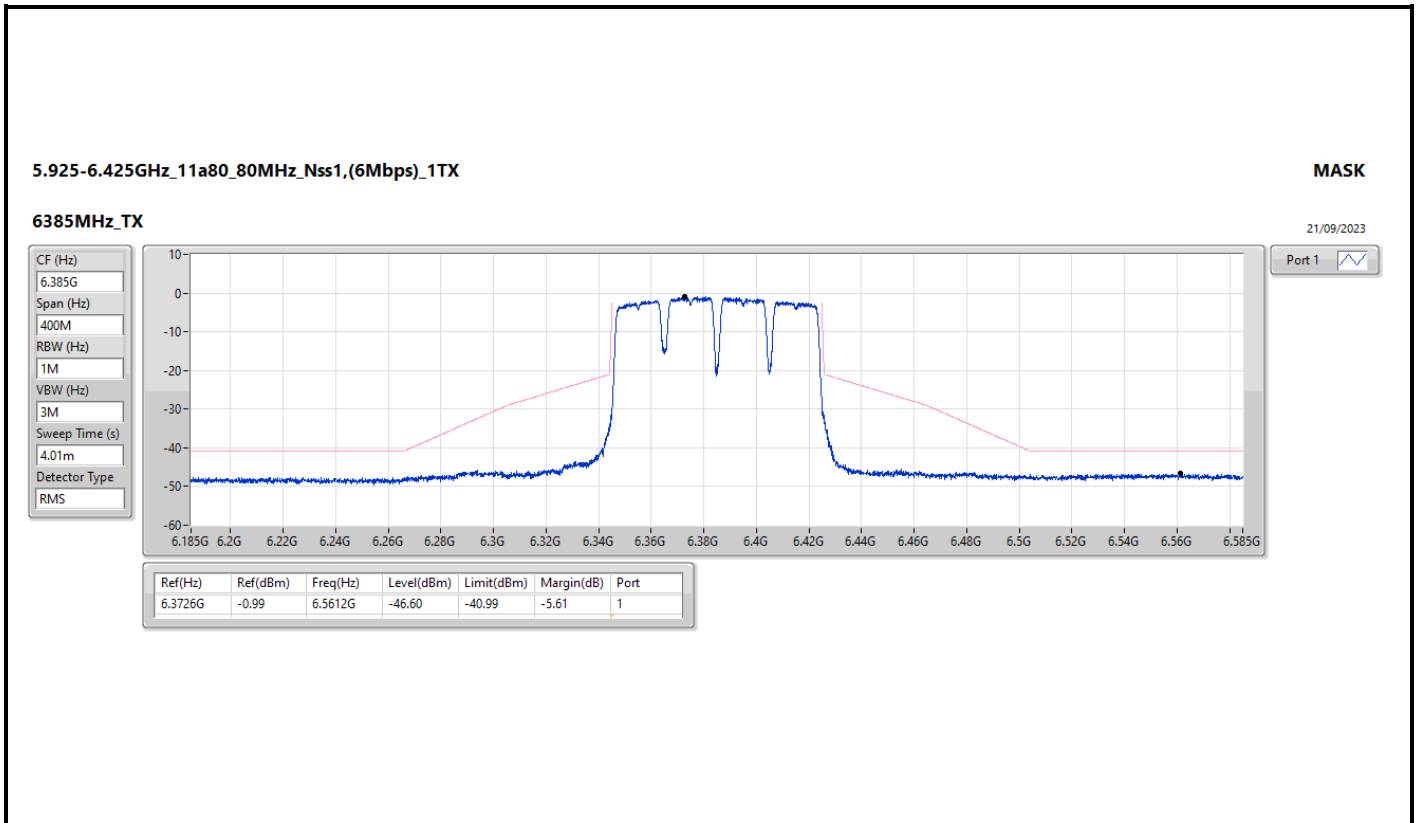

Result

Mode	Result	Ref (Hz)	Ref (dBm)	Freq (Hz)	Level (dBm)	Limit (dBm)	Margin (dB)	Port
11a20_20MHz_Nss1,(6Mbps)_1TX	-	-	-	-	-	-	-	-
5955MHz	Pass	5.962748G	-1.77	5.9656G	-32.77	-21.82	-10.95	1
6195MHz	Pass	6.187527G	-1.13	6.205575G	-33.13	-21.13	-12.00	1
6415MHz	Pass	6.407502G	-1.68	6.404425G	-33.30	-21.68	-11.62	1
6535MHz	Pass	6.528127G	-1.49	6.56665G	-53.23	-41.49	-11.74	1
6695MHz	Pass	6.701273G	-1.02	6.705525G	-31.33	-20.62	-10.71	1
6855MHz	Pass	6.848777G	-2.16	6.885225G	-53.07	-42.16	-10.91	1
11a40_40MHz_Nss1,(6Mbps)_1TX	-	-	-	-	-	-	-	-
5965MHz	Pass	5.961751G	-2.86	6.02205G	-45.53	-42.73	-2.80	1
6205MHz	Pass	6.202701G	-2.40	6.26315G	-47.33	-42.40	-4.93	1
6405MHz	Pass	6.398102G	-2.92	6.46185G	-47.86	-42.36	-5.50	1
6565MHz	Pass	6.559951G	-2.42	6.62305G	-47.45	-42.30	-5.15	1
6685MHz	Pass	6.693048G	-2.54	6.6288G	-44.97	-41.88	-3.09	1
6845MHz	Pass	6.842001G	-2.74	6.9031G	-47.49	-42.74	-4.75	1
11a80_80MHz_Nss1,(6Mbps)_1TX	-	-	-	-	-	-	-	-
5985MHz	Pass	5.9908G	-0.51	6.1068G	-47.18	-40.51	-6.67	1
6225MHz	Pass	6.2322G	-0.27	6.3713G	-46.75	-40.27	-6.48	1
6385MHz	Pass	6.3726G	-0.99	6.5612G	-46.60	-40.99	-5.61	1
6625MHz	Pass	6.6184G	-0.54	6.503G	-46.53	-40.54	-5.99	1
6705MHz	Pass	6.6916G	-0.52	6.5841G	-45.95	-40.52	-5.43	1
6785MHz	Pass	6.771G	-0.70	6.9764G	-46.01	-40.70	-5.31	1
11a160_160MHz_Nss1,(6Mbps)_1TX	-	-	-	-	-	-	-	-
6025MHz	Pass	6.0326G	-0.89	6.379G	-44.30	-40.89	-3.41	1
6185MHz	Pass	6.21119G	-0.95	6.5538G	-43.98	-40.95	-3.03	1
6345MHz	Pass	6.37239G	-1.30	6.588G	-44.27	-41.30	-2.97	1
6665MHz	Pass	6.61961G	-0.60	6.9756G	-43.39	-40.60	-2.79	1
802.11ax HEW20_Nss1,(MCS0)_1TX	-	-	-	-	-	-	-	-
5955MHz	Pass	5.963773G	-1.10	5.98535G	-51.33	-40.42	-10.91	1
6195MHz	Pass	6.186752G	-1.36	6.162425G	-53.46	-41.36	-12.10	1
6415MHz	Pass	6.422723G	-1.60	6.3759G	-53.02	-41.60	-11.42	1
6535MHz	Pass	6.541823G	-1.15	6.5461G	-32.41	-21.16	-11.25	1
6695MHz	Pass	6.685652G	-1.16	6.72875G	-53.03	-41.16	-11.87	1
6855MHz	Pass	6.845852G	-1.37	6.8438G	-32.83	-21.41	-11.42	1
802.11ax HEW40_Nss1,(MCS0)_1TX	-	-	-	-	-	-	-	-
5965MHz	Pass	5.968549G	0.23	6.02515G	-48.52	-39.63	-8.89	1
6205MHz	Pass	6.199501G	-0.37	6.26625G	-50.24	-40.37	-9.87	1
6405MHz	Pass	6.408099G	-2.60	6.34585G	-51.69	-42.60	-9.09	1
6565MHz	Pass	6.567699G	-1.83	6.50095G	-51.80	-41.83	-9.97	1
6685MHz	Pass	6.676102G	-2.18	6.7445G	-51.35	-42.18	-9.17	1
6845MHz	Pass	6.839101G	-2.02	6.90525G	-51.06	-42.02	-9.04	1
802.11ax HEW80_Nss1,(MCS0)_1TX	-	-	-	-	-	-	-	-
5985MHz	Pass	5.9792G	-0.13	6.1056G	-46.86	-40.13	-6.73	1
6225MHz	Pass	6.2202G	-0.15	6.3657G	-46.54	-40.15	-6.39	1
6385MHz	Pass	6.381G	-0.57	6.5576G	-46.30	-40.57	-5.73	1
6625MHz	Pass	6.6284G	0.30	6.7515G	-46.55	-39.70	-6.85	1
6705MHz	Pass	6.7099G	-0.04	6.5791G	-45.90	-40.04	-5.86	1
6785MHz	Pass	6.7696G	-0.20	6.9657G	-45.88	-40.20	-5.68	1
802.11ax HEW160_Nss1,(MCS0)_1TX	-	-	-	-	-	-	-	-
6025MHz	Pass	6.05979G	-0.03	6.3682G	-44.09	-40.03	-4.06	1
6185MHz	Pass	6.1994G	-0.06	6.5522G	-43.83	-40.06	-3.77	1
6345MHz	Pass	6.36919G	-0.51	6.5978G	-44.04	-40.51	-3.53	1
6665MHz	Pass	6.63921G	0.52	6.9616G	-43.29	-39.48	-3.81	1