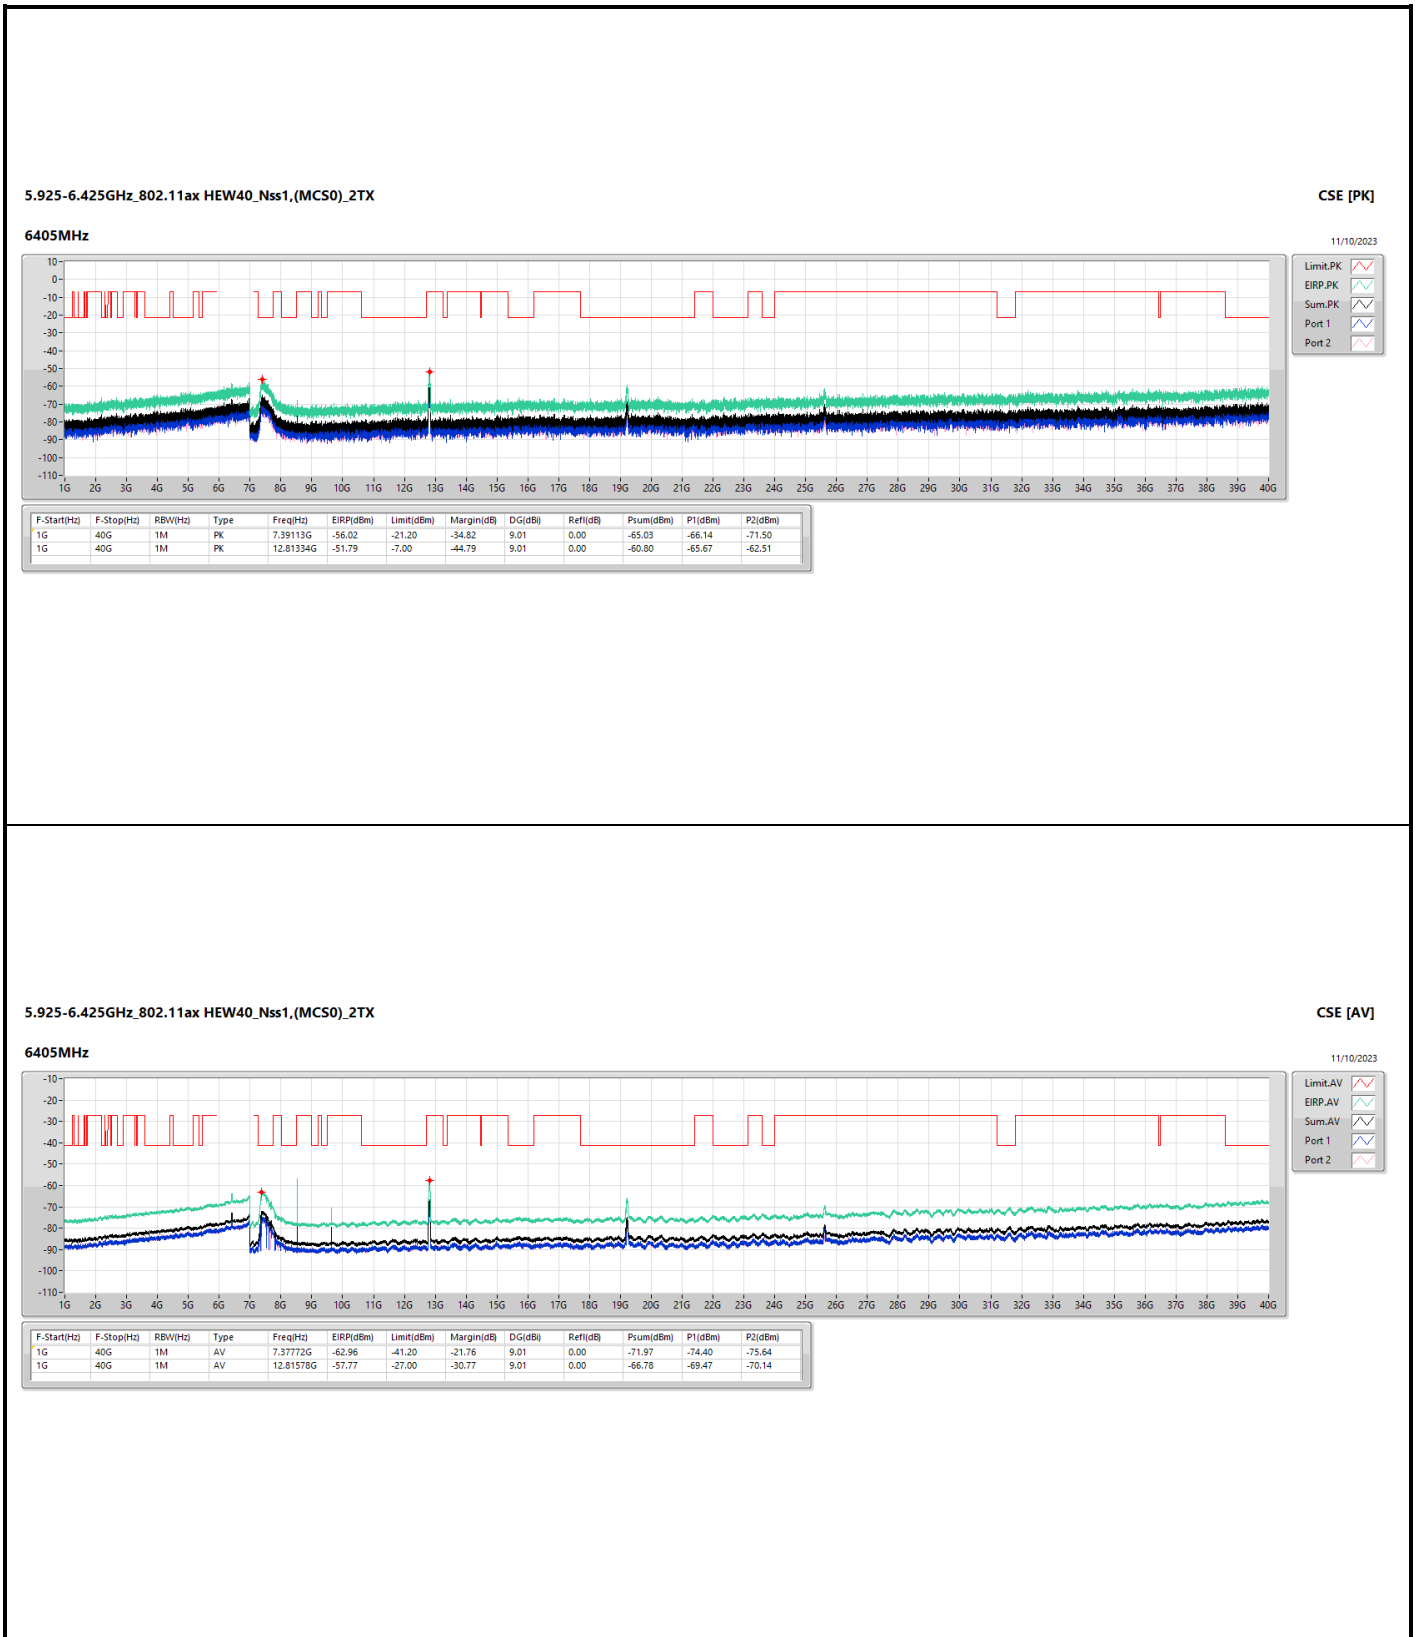

6.525-6.875GHz_802.11ax HEW20_Nss1,(MCS0)_2TX

CSE [AV]

6855MHz

11/10/2023

F-Start(Hz)	F-Stop(Hz)	RBW(Hz)	Type	Freq(Hz)	EIRP(dBm)	Limit(dBm)	Margin(dB)	DG(dB)	Ref(dB)	Psum(dBm)	P1(dBm)	P2(dBm)
1G	40G	1M	AV	7.39234G	-63.59	-41.20	-22.39	9.01	0.00	-72.60	-75.04	-76.26
1G	40G	1M	AV	13.70547G	-63.05	-27.00	-36.05	9.01	0.00	-72.06	-74.55	-75.67