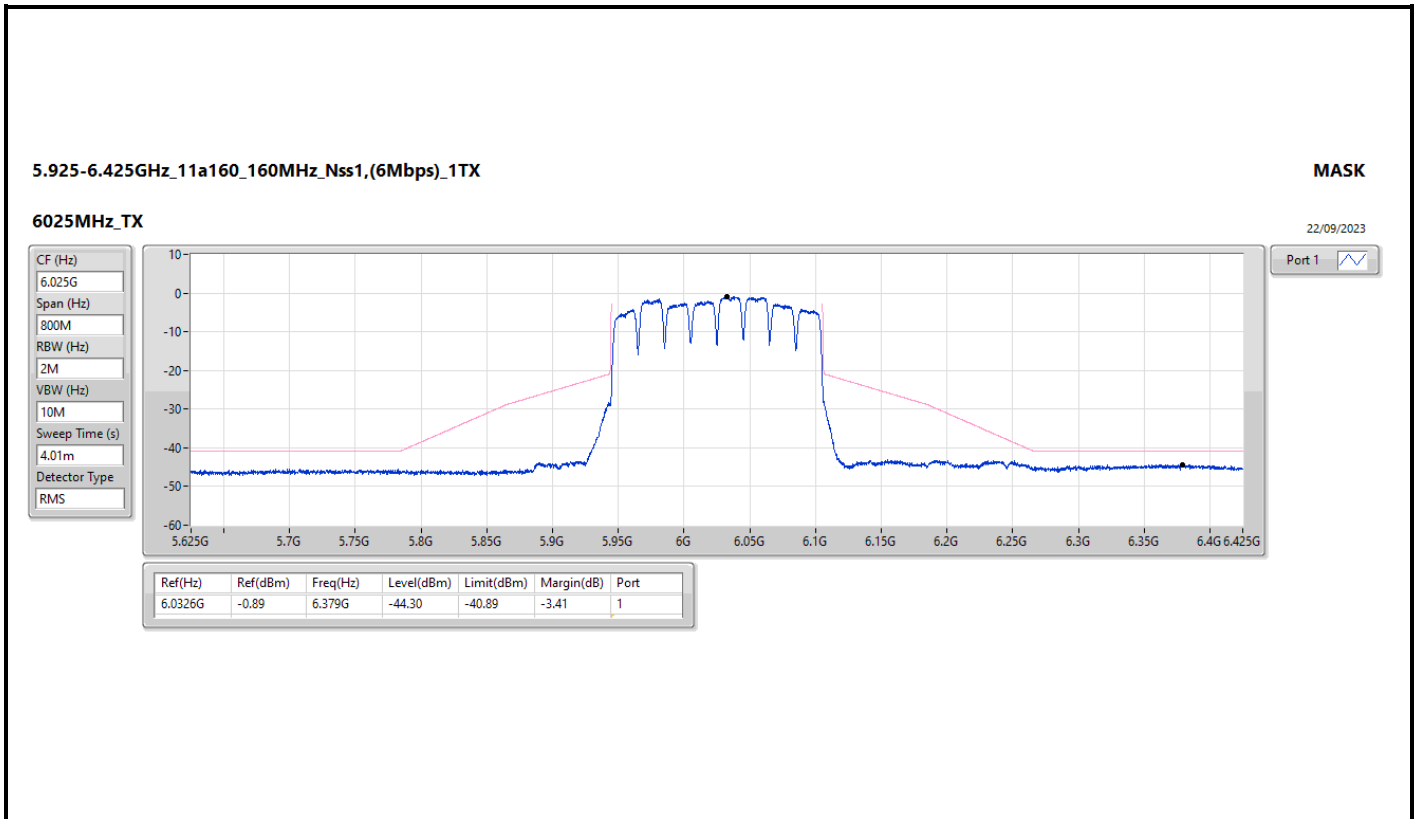

Result

Mode	Result	Ref (Hz)	Ref (dBm)	Freq (Hz)	Level (dBm)	Limit (dBm)	Margin (dB)	Port
11a20_20MHz_Nss1,(6Mbps)_1TX	-	-	-	-	-	-	-	-
5955MHz	Pass	5.962748G	-1.77	5.9656G	-32.77	-21.82	-10.95	1
6195MHz	Pass	6.187527G	-1.13	6.205575G	-33.13	-21.13	-12.00	1
6415MHz	Pass	6.407502G	-1.68	6.404425G	-33.30	-21.68	-11.62	1
6535MHz	Pass	6.528127G	-1.49	6.56665G	-53.23	-41.49	-11.74	1
6695MHz	Pass	6.701273G	-1.02	6.705525G	-31.33	-20.62	-10.71	1
6855MHz	Pass	6.848777G	-2.16	6.885225G	-53.07	-42.16	-10.91	1
11a40_40MHz_Nss1,(6Mbps)_1TX	-	-	-	-	-	-	-	-
5965MHz	Pass	5.961751G	-2.86	6.02205G	-45.53	-42.73	-2.80	1
6205MHz	Pass	6.202701G	-2.40	6.26315G	-47.33	-42.40	-4.93	1
6405MHz	Pass	6.398102G	-2.92	6.46185G	-47.86	-42.36	-5.50	1
6565MHz	Pass	6.559951G	-2.42	6.62305G	-47.45	-42.30	-5.15	1
6685MHz	Pass	6.693048G	-2.54	6.6288G	-44.97	-41.88	-3.09	1
6845MHz	Pass	6.842001G	-2.74	6.9031G	-47.49	-42.74	-4.75	1
11a80_80MHz_Nss1,(6Mbps)_1TX	-	-	-	-	-	-	-	-
5985MHz	Pass	5.9908G	-0.51	6.1068G	-47.18	-40.51	-6.67	1
6225MHz	Pass	6.2322G	-0.27	6.3713G	-46.75	-40.27	-6.48	1
6385MHz	Pass	6.3726G	-0.99	6.5612G	-46.60	-40.99	-5.61	1
6625MHz	Pass	6.6184G	-0.54	6.503G	-46.53	-40.54	-5.99	1
6705MHz	Pass	6.6916G	-0.52	6.5841G	-45.95	-40.52	-5.43	1
6785MHz	Pass	6.771G	-0.70	6.9764G	-46.01	-40.70	-5.31	1
11a160_160MHz_Nss1,(6Mbps)_1TX	-	-	-	-	-	-	-	-
6025MHz	Pass	6.0326G	-0.89	6.379G	-44.30	-40.89	-3.41	1
6185MHz	Pass	6.21119G	-0.95	6.5538G	-43.98	-40.95	-3.03	1
6345MHz	Pass	6.37239G	-1.30	6.588G	-44.27	-41.30	-2.97	1
6665MHz	Pass	6.61961G	-0.60	6.9756G	-43.39	-40.60	-2.79	1
802.11ax HEW20_Nss1,(MCS0)_1TX	-	-	-	-	-	-	-	-
5955MHz	Pass	5.963773G	-1.10	5.98535G	-51.33	-40.42	-10.91	1
6195MHz	Pass	6.186752G	-1.36	6.162425G	-53.46	-41.36	-12.10	1
6415MHz	Pass	6.422723G	-1.60	6.3759G	-53.02	-41.60	-11.42	1
6535MHz	Pass	6.541823G	-1.15	6.5461G	-32.41	-21.16	-11.25	1
6695MHz	Pass	6.685652G	-1.16	6.72875G	-53.03	-41.16	-11.87	1
6855MHz	Pass	6.845852G	-1.37	6.8438G	-32.83	-21.41	-11.42	1
802.11ax HEW40_Nss1,(MCS0)_1TX	-	-	-	-	-	-	-	-
5965MHz	Pass	5.968549G	0.23	6.02515G	-48.52	-39.63	-8.89	1
6205MHz	Pass	6.199501G	-0.37	6.26625G	-50.24	-40.37	-9.87	1
6405MHz	Pass	6.408099G	-2.60	6.34585G	-51.69	-42.60	-9.09	1
6565MHz	Pass	6.567699G	-1.83	6.50095G	-51.80	-41.83	-9.97	1
6685MHz	Pass	6.676102G	-2.18	6.7445G	-51.35	-42.18	-9.17	1
6845MHz	Pass	6.839101G	-2.02	6.90525G	-51.06	-42.02	-9.04	1
802.11ax HEW80_Nss1,(MCS0)_1TX	-	-	-	-	-	-	-	-
5985MHz	Pass	5.9792G	-0.13	6.1056G	-46.86	-40.13	-6.73	1
6225MHz	Pass	6.2202G	-0.15	6.3657G	-46.54	-40.15	-6.39	1
6385MHz	Pass	6.381G	-0.57	6.5576G	-46.30	-40.57	-5.73	1
6625MHz	Pass	6.6284G	0.30	6.7515G	-46.55	-39.70	-6.85	1
6705MHz	Pass	6.7099G	-0.04	6.5791G	-45.90	-40.04	-5.86	1
6785MHz	Pass	6.7696G	-0.20	6.9657G	-45.88	-40.20	-5.68	1
802.11ax HEW160_Nss1,(MCS0)_1TX	-	-	-	-	-	-	-	-
6025MHz	Pass	6.05979G	-0.03	6.3682G	-44.09	-40.03	-4.06	1
6185MHz	Pass	6.1994G	-0.06	6.5522G	-43.83	-40.06	-3.77	1
6345MHz	Pass	6.36919G	-0.51	6.5978G	-44.04	-40.51	-3.53	1
6665MHz	Pass	6.63921G	0.52	6.9616G	-43.29	-39.48	-3.81	1