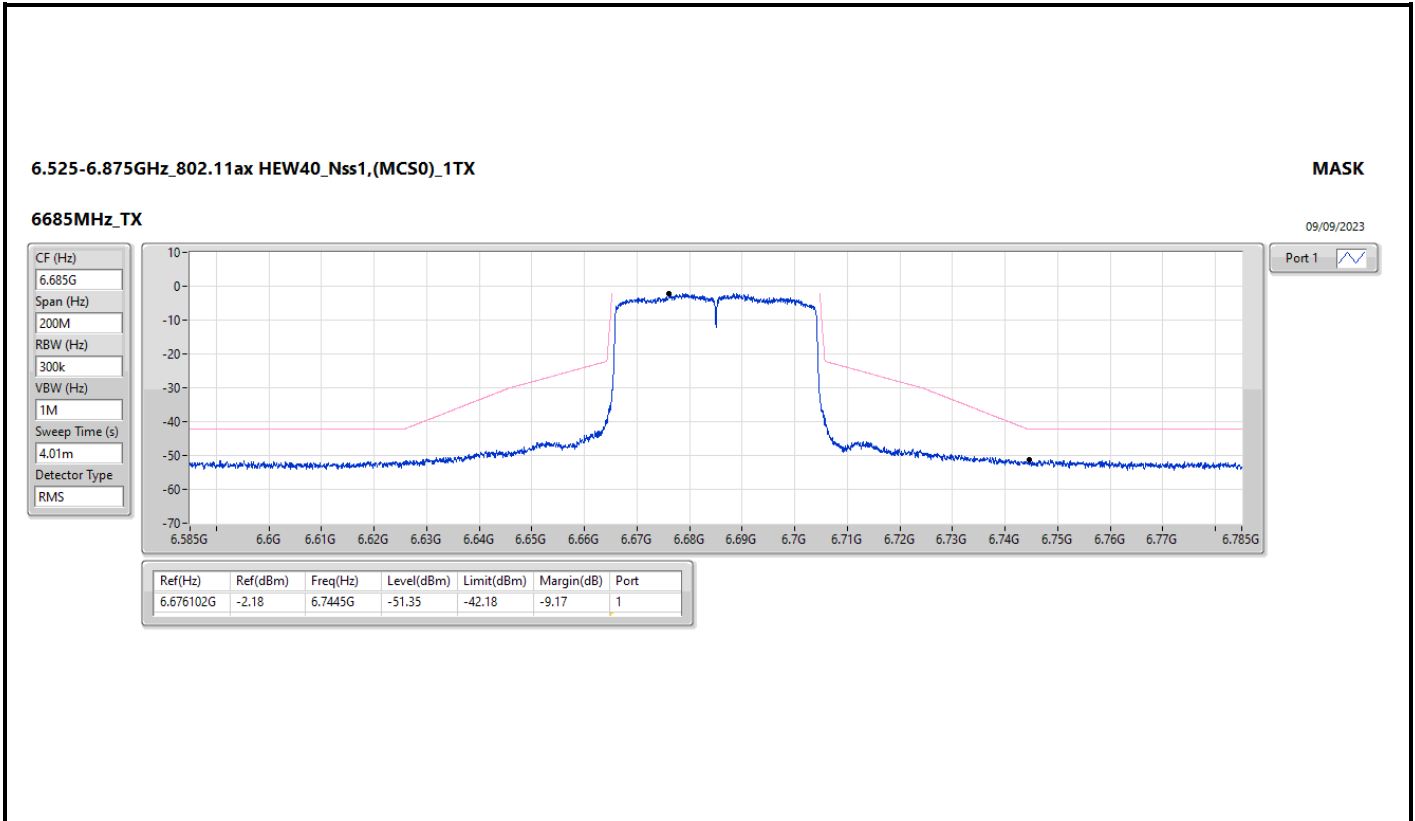

Result

Mode	Result	Ref (Hz)	Ref (dBm)	Freq (Hz)	Level (dBm)	Limit (dBm)	Margin (dB)	Port
11a20_20MHz_Nss1,(6Mbps)_1TX	-	-	-	-	-	-	-	-
5955MHz	Pass	5.962748G	-1.77	5.9656G	-32.77	-21.82	-10.95	1
6195MHz	Pass	6.187527G	-1.13	6.205575G	-33.13	-21.13	-12.00	1
6415MHz	Pass	6.407502G	-1.68	6.404425G	-33.30	-21.68	-11.62	1
6535MHz	Pass	6.528127G	-1.49	6.56665G	-53.23	-41.49	-11.74	1
6695MHz	Pass	6.701273G	-1.02	6.705525G	-31.33	-20.62	-10.71	1
6855MHz	Pass	6.848777G	-2.16	6.885225G	-53.07	-42.16	-10.91	1
11a40_40MHz_Nss1,(6Mbps)_1TX	-	-	-	-	-	-	-	-
5965MHz	Pass	5.961751G	-2.86	6.02205G	-45.53	-42.73	-2.80	1
6205MHz	Pass	6.202701G	-2.40	6.26315G	-47.33	-42.40	-4.93	1
6405MHz	Pass	6.398102G	-2.92	6.46185G	-47.86	-42.36	-5.50	1
6565MHz	Pass	6.559951G	-2.42	6.62305G	-47.45	-42.30	-5.15	1
6685MHz	Pass	6.693048G	-2.54	6.6288G	-44.97	-41.88	-3.09	1
6845MHz	Pass	6.842001G	-2.74	6.9031G	-47.49	-42.74	-4.75	1
11a80_80MHz_Nss1,(6Mbps)_1TX	-	-	-	-	-	-	-	-
5985MHz	Pass	5.9908G	-0.51	6.1068G	-47.18	-40.51	-6.67	1
6225MHz	Pass	6.2322G	-0.27	6.3713G	-46.75	-40.27	-6.48	1
6385MHz	Pass	6.3726G	-0.99	6.5612G	-46.60	-40.99	-5.61	1
6625MHz	Pass	6.6184G	-0.54	6.503G	-46.53	-40.54	-5.99	1
6705MHz	Pass	6.6916G	-0.52	6.5841G	-45.95	-40.52	-5.43	1
6785MHz	Pass	6.771G	-0.70	6.9764G	-46.01	-40.70	-5.31	1
11a160_160MHz_Nss1,(6Mbps)_1TX	-	-	-	-	-	-	-	-
6025MHz	Pass	6.0326G	-0.89	6.379G	-44.30	-40.89	-3.41	1
6185MHz	Pass	6.21119G	-0.95	6.5538G	-43.98	-40.95	-3.03	1
6345MHz	Pass	6.37239G	-1.30	6.588G	-44.27	-41.30	-2.97	1
6665MHz	Pass	6.61961G	-0.60	6.9756G	-43.39	-40.60	-2.79	1
802.11ax HEW20_Nss1,(MCS0)_1TX	-	-	-	-	-	-	-	-
5955MHz	Pass	5.963773G	-1.10	5.98535G	-51.33	-40.42	-10.91	1
6195MHz	Pass	6.186752G	-1.36	6.162425G	-53.46	-41.36	-12.10	1
6415MHz	Pass	6.422723G	-1.60	6.3759G	-53.02	-41.60	-11.42	1
6535MHz	Pass	6.541823G	-1.15	6.5461G	-32.41	-21.16	-11.25	1
6695MHz	Pass	6.685652G	-1.16	6.72875G	-53.03	-41.16	-11.87	1
6855MHz	Pass	6.845852G	-1.37	6.8438G	-32.83	-21.41	-11.42	1
802.11ax HEW40_Nss1,(MCS0)_1TX	-	-	-	-	-	-	-	-
5965MHz	Pass	5.968549G	0.23	6.02515G	-48.52	-39.63	-8.89	1
6205MHz	Pass	6.199501G	-0.37	6.26625G	-50.24	-40.37	-9.87	1
6405MHz	Pass	6.408099G	-2.60	6.34585G	-51.69	-42.60	-9.09	1
6565MHz	Pass	6.567699G	-1.83	6.50095G	-51.80	-41.83	-9.97	1
6685MHz	Pass	6.676102G	-2.18	6.7445G	-51.35	-42.18	-9.17	1
6845MHz	Pass	6.839101G	-2.02	6.90525G	-51.06	-42.02	-9.04	1
802.11ax HEW80_Nss1,(MCS0)_1TX	-	-	-	-	-	-	-	-
5985MHz	Pass	5.9792G	-0.13	6.1056G	-46.86	-40.13	-6.73	1
6225MHz	Pass	6.2202G	-0.15	6.3657G	-46.54	-40.15	-6.39	1
6385MHz	Pass	6.381G	-0.57	6.5576G	-46.30	-40.57	-5.73	1
6625MHz	Pass	6.6284G	0.30	6.7515G	-46.55	-39.70	-6.85	1
6705MHz	Pass	6.7099G	-0.04	6.5791G	-45.90	-40.04	-5.86	1
6785MHz	Pass	6.7696G	-0.20	6.9657G	-45.88	-40.20	-5.68	1
802.11ax HEW160_Nss1,(MCS0)_1TX	-	-	-	-	-	-	-	-
6025MHz	Pass	6.05979G	-0.03	6.3682G	-44.09	-40.03	-4.06	1
6185MHz	Pass	6.1994G	-0.06	6.5522G	-43.83	-40.06	-3.77	1
6345MHz	Pass	6.36919G	-0.51	6.5978G	-44.04	-40.51	-3.53	1
6665MHz	Pass	6.63921G	0.52	6.9616G	-43.29	-39.48	-3.81	1