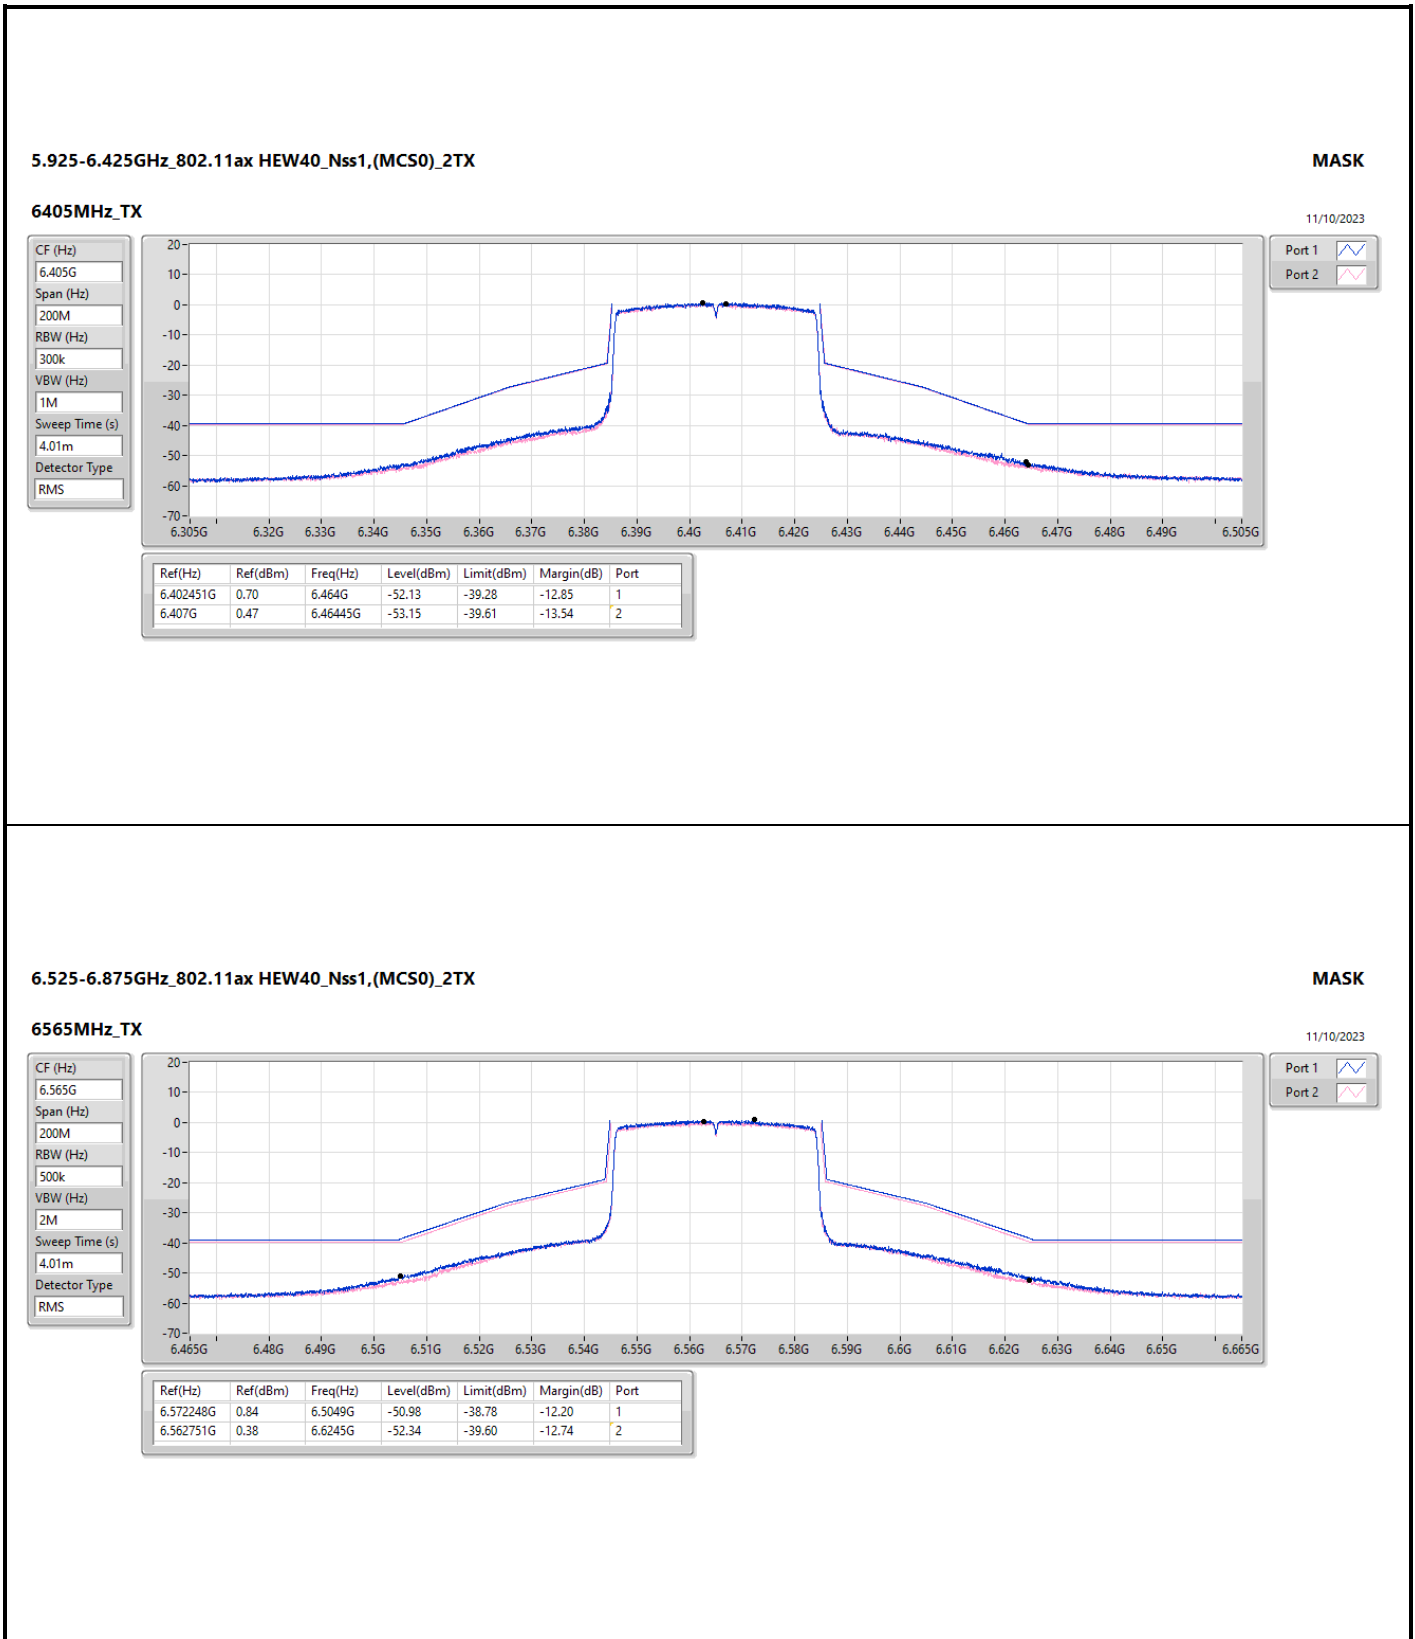

Detector Type  
RMS

12/10/2023

Port 1 

Port 2 

Ref(Hz)	Ref(dBm)	Freq(Hz)	Level(dBm)	Limit(dBm)	Margin(dB)	Port
6.7796G	1.11	6.6687G	-43.10	-37.27	-5.83	1
6.7681G	0.97	6.6688G	-43.99	-37.29	-6.70	2

5.925-6.425GHz\_802.11ax HEW80\_Nss1,(MCS0)\_2TX