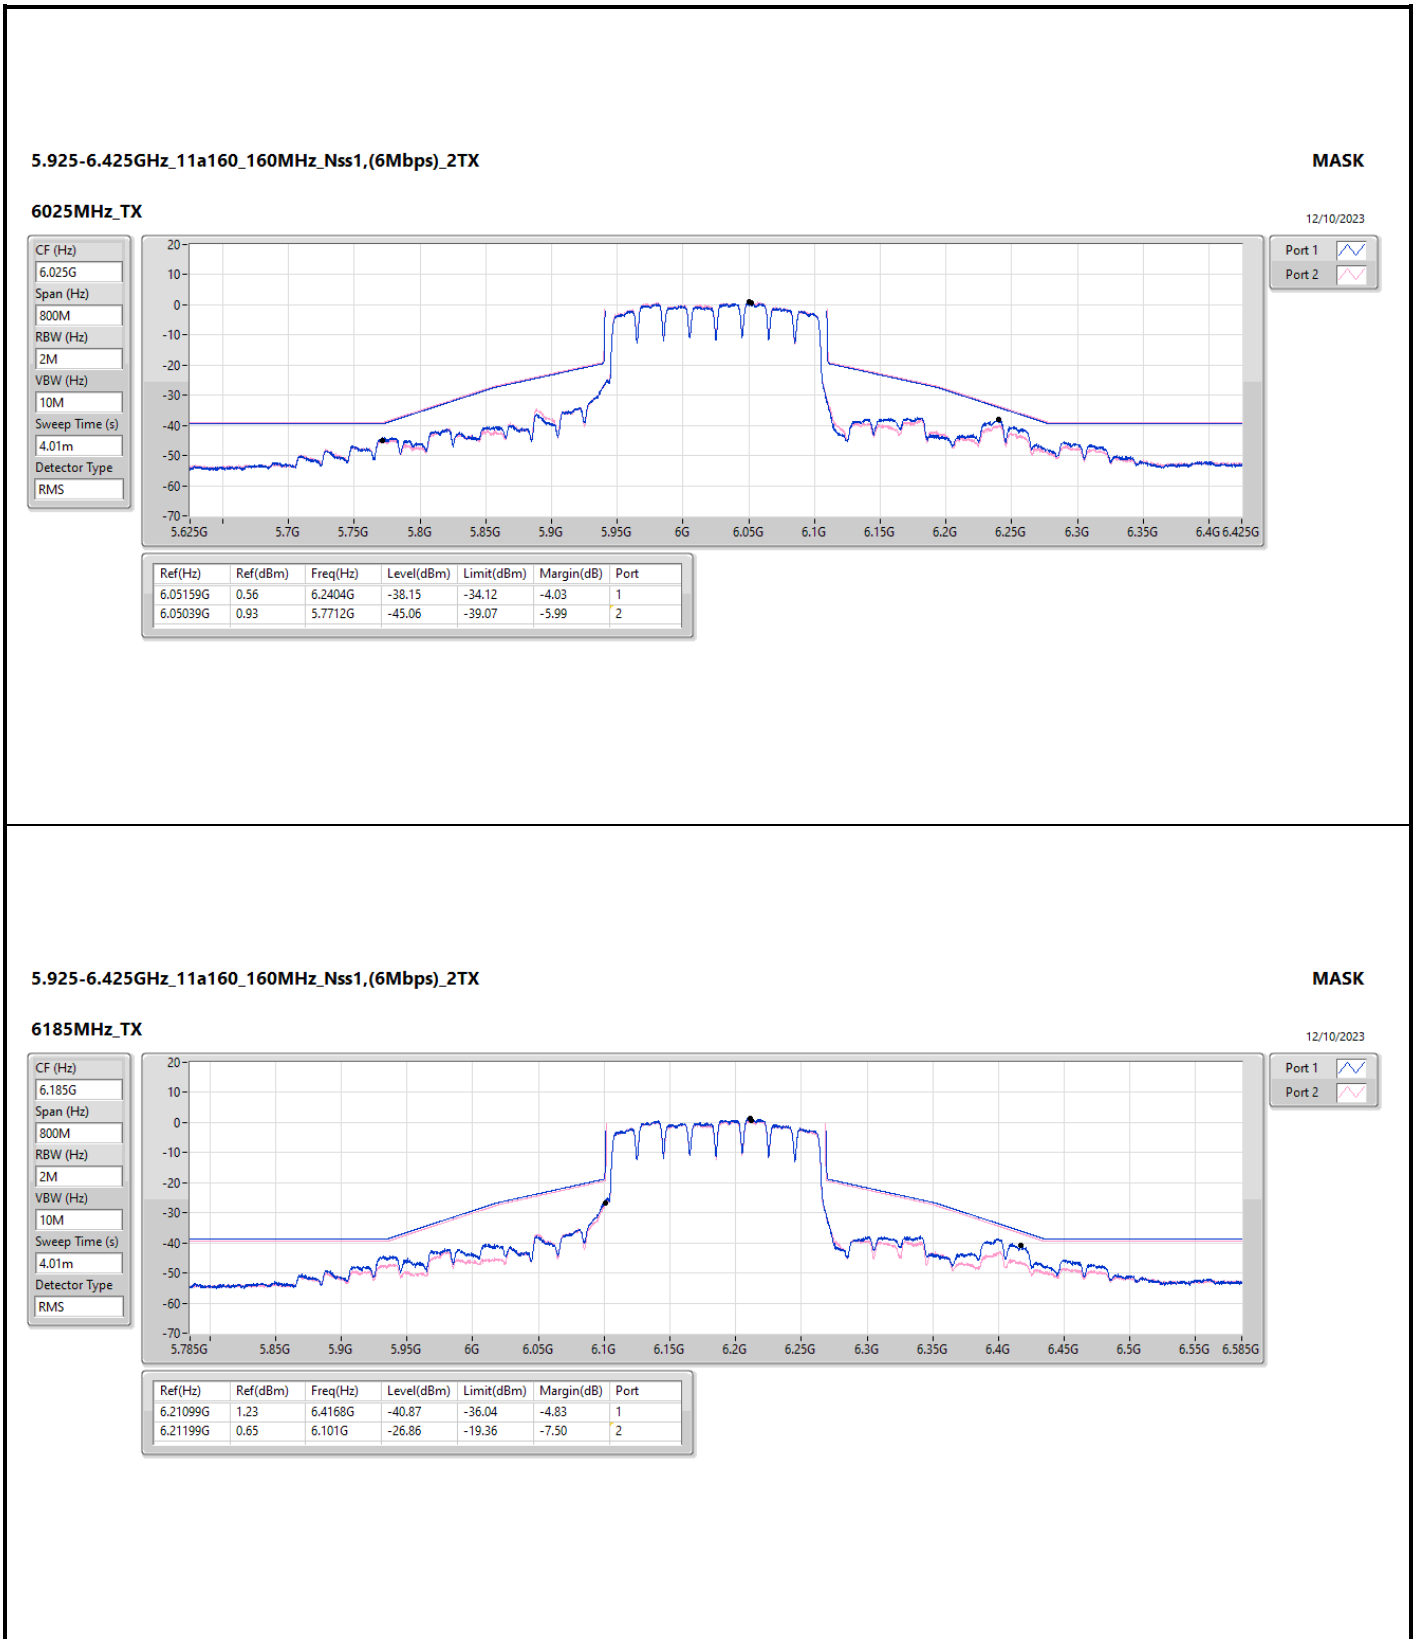

Detector Type  
RMS

12/10/2023

Port 1 

Port 2 

Ref(Hz)	Ref(dBm)	Freq(Hz)	Level(dBm)	Limit(dBm)	Margin(dB)	Port
6.7796G	1.11	6.6687G	-43.10	-37.27	-5.83	1
6.7681G	0.97	6.6688G	-43.99	-37.29	-6.70	2

5.925-6.425GHz\_802.11ax HEW80\_Nss1,(MCS0)\_2TX

MASK

6225MHz\_TX

CF (Hz)  
6.225G

Span (Hz)  
400M

RBW (Hz)  
1M

VBW (Hz)  
3M

Sweep Time (s)  
4.01m

Detector Type  
RMS