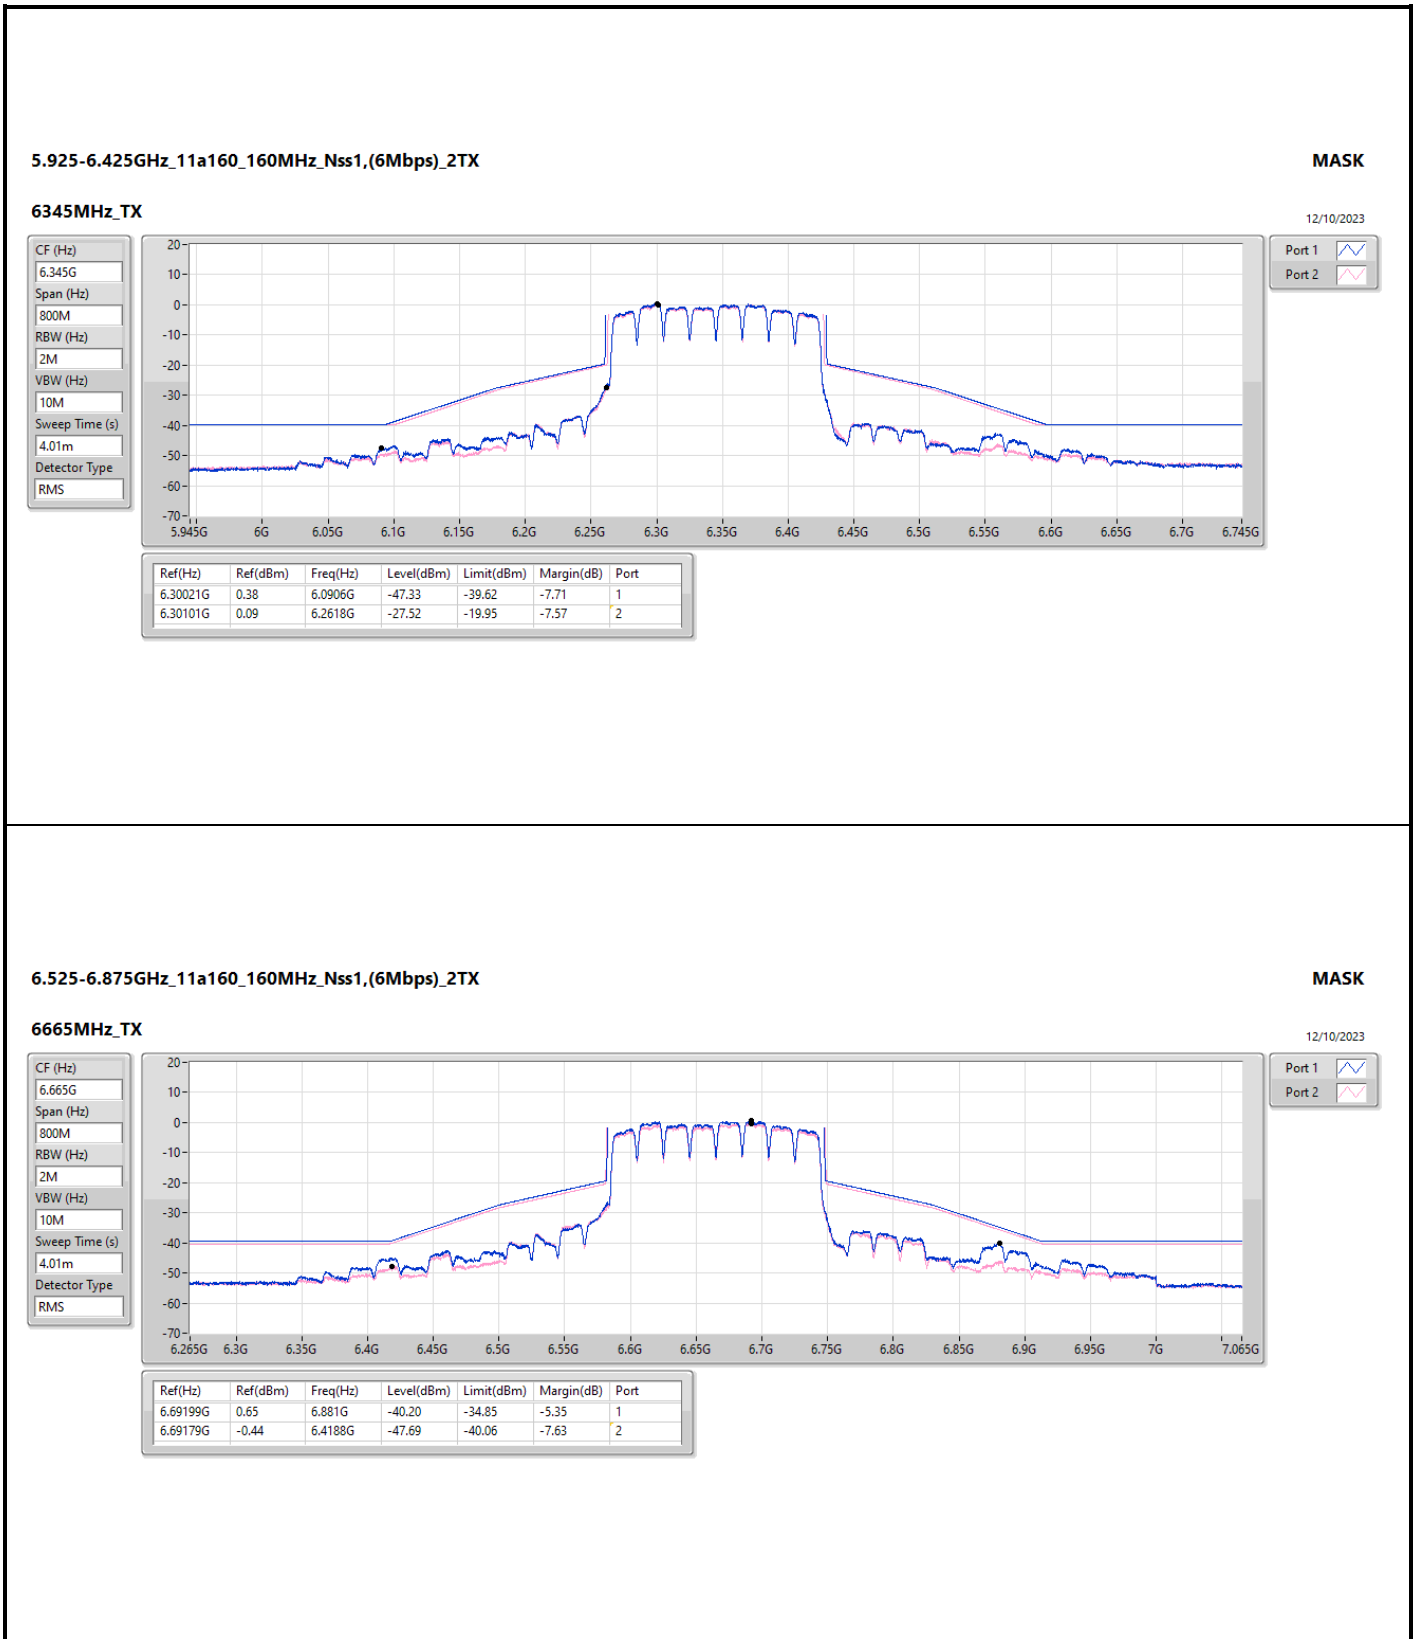

Detector Type  
RMS

12/10/2023

Port 1 

Port 2 

Ref(Hz)	Ref(dBm)	Freq(Hz)	Level(dBm)	Limit(dBm)	Margin(dB)	Port
6.7796G	1.11	6.6687G	-43.10	-37.27	-5.83	1
6.7681G	0.97	6.6688G	-43.99	-37.29	-6.70	2

5.925-6.425GHz\_802.11ax HEW80\_Nss1,(MCS0)\_2TX

MASK

6225MHz\_TX

CF (Hz)  
6.225G

Span (Hz)  
400M

RBW (Hz)  
1M

VBW (Hz)  
3M

Sweep Time (s)  
4.01m

Detector Type  
RMS