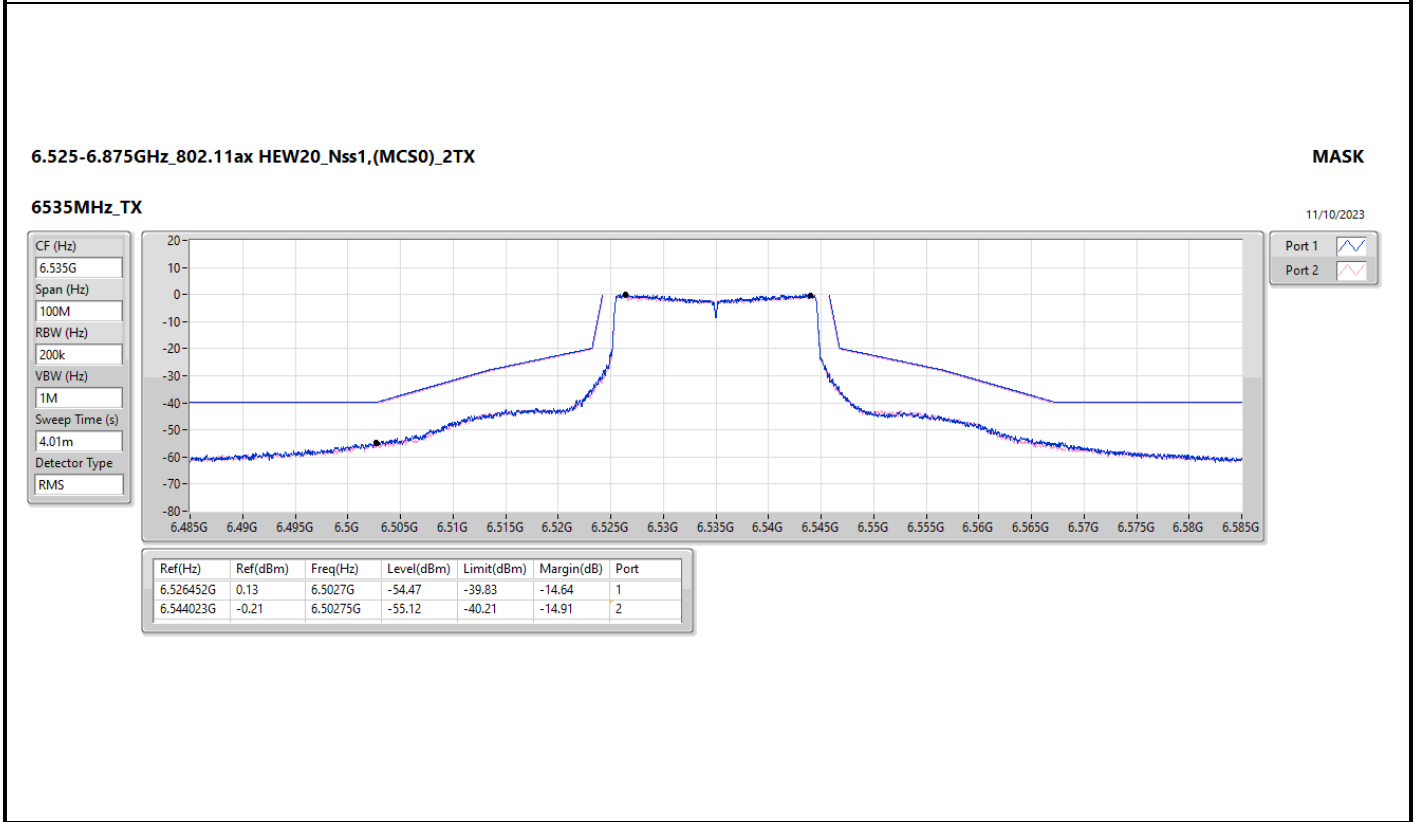

6.525-6.875GHz\_11a80\_80MHz\_Nss1,(6Mbps)\_2TX

MASK

6785MHz\_TX

CF (Hz)  
6.785G

Span (Hz)  
400M

RBW (Hz)  
1M

VBW (Hz)  
3M

Sweep Time (s)  
4.01m

Detector Type  
RMS

12/10/2023

Port 1 

Port 2 

Ref(Hz)	Ref(dBm)	Freq(Hz)	Level(dBm)	Limit(dBm)	Margin(dB)	Port
6.7796G	1.11	6.6687G	-43.10	-37.27	-5.83	1
6.7681G	0.97	6.6688G	-43.99	-37.29	-6.70	2

5.925-6.425GHz\_802.11ax HEW80\_Nss1,(MCS0)\_2TX

MASK

6225MHz\_TX

CF (Hz)  
6.225G

Span (Hz)  
400M

RBW (Hz)  
1M

VBW (Hz)  
3M

Sweep Time (s)  
4.01m

Detector Type  
RMS