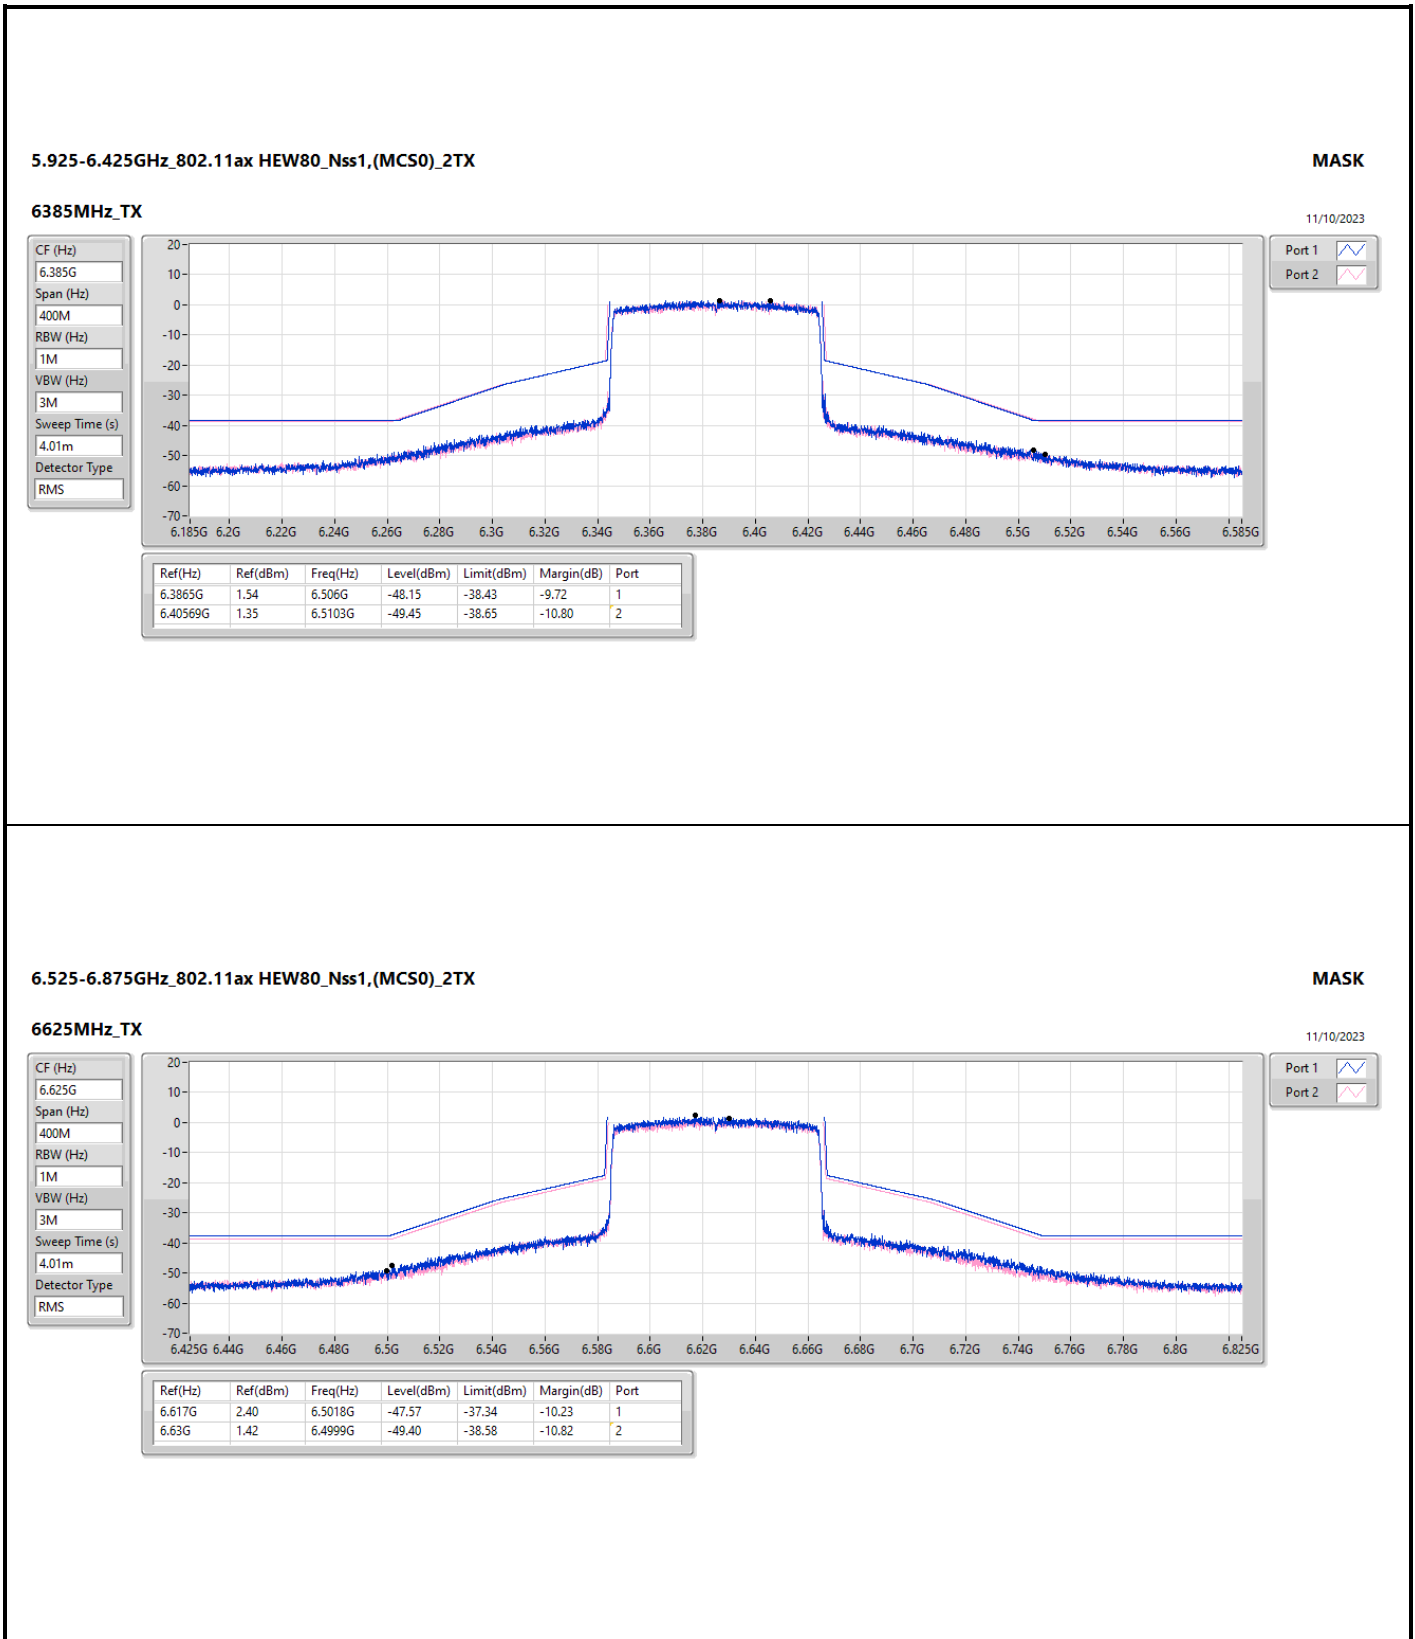

MASK

6225MHz\_TX

CF (Hz)  
6.225G

Span (Hz)  
400M

RBW (Hz)  
1M

VBW (Hz)  
3M

Sweep Time (s)  
4.01m

Detector Type  
RMS

11/10/2023

Port 1

Port 2

Ref(Hz)	Ref(dBm)	Freq(Hz)	Level(dBm)	Limit(dBm)	Margin(dB)	Port
6.2202G	2.54	6.3467G	-47.40	-37.34	-10.06	1
6.2152G	2.03	6.3467G	-48.65	-37.56	-11.09	2

6.525-6.875GHz\_802.11ax HEW80\_Nss1,(MCS0)\_2TX