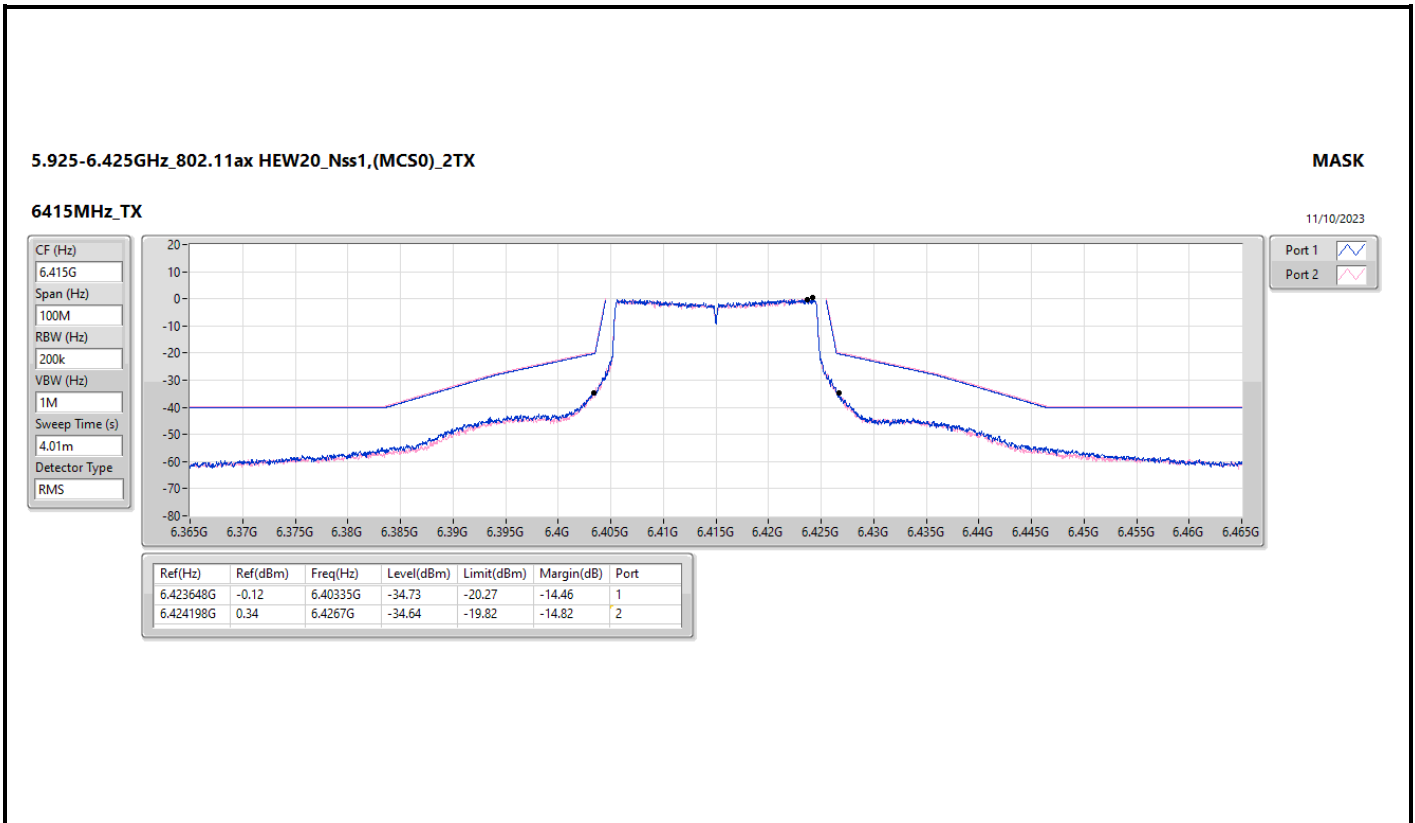

Detector Type  
RMS

12/10/2023

Port 1 

Port 2 

Ref(Hz)	Ref(dBm)	Freq(Hz)	Level(dBm)	Limit(dBm)	Margin(dB)	Port
6.7796G	1.11	6.6687G	-43.10	-37.27	-5.83	1
6.7681G	0.97	6.6688G	-43.99	-37.29	-6.70	2

5.925-6.425GHz\_802.11ax HEW80\_Nss1,(MCS0)\_2TX

MASK

6225MHz\_TX

CF (Hz)  
6.225G

Span (Hz)  
400M

RBW (Hz)  
1M

VBW (Hz)  
3M

Sweep Time (s)  
4.01m

Detector Type  
RMS