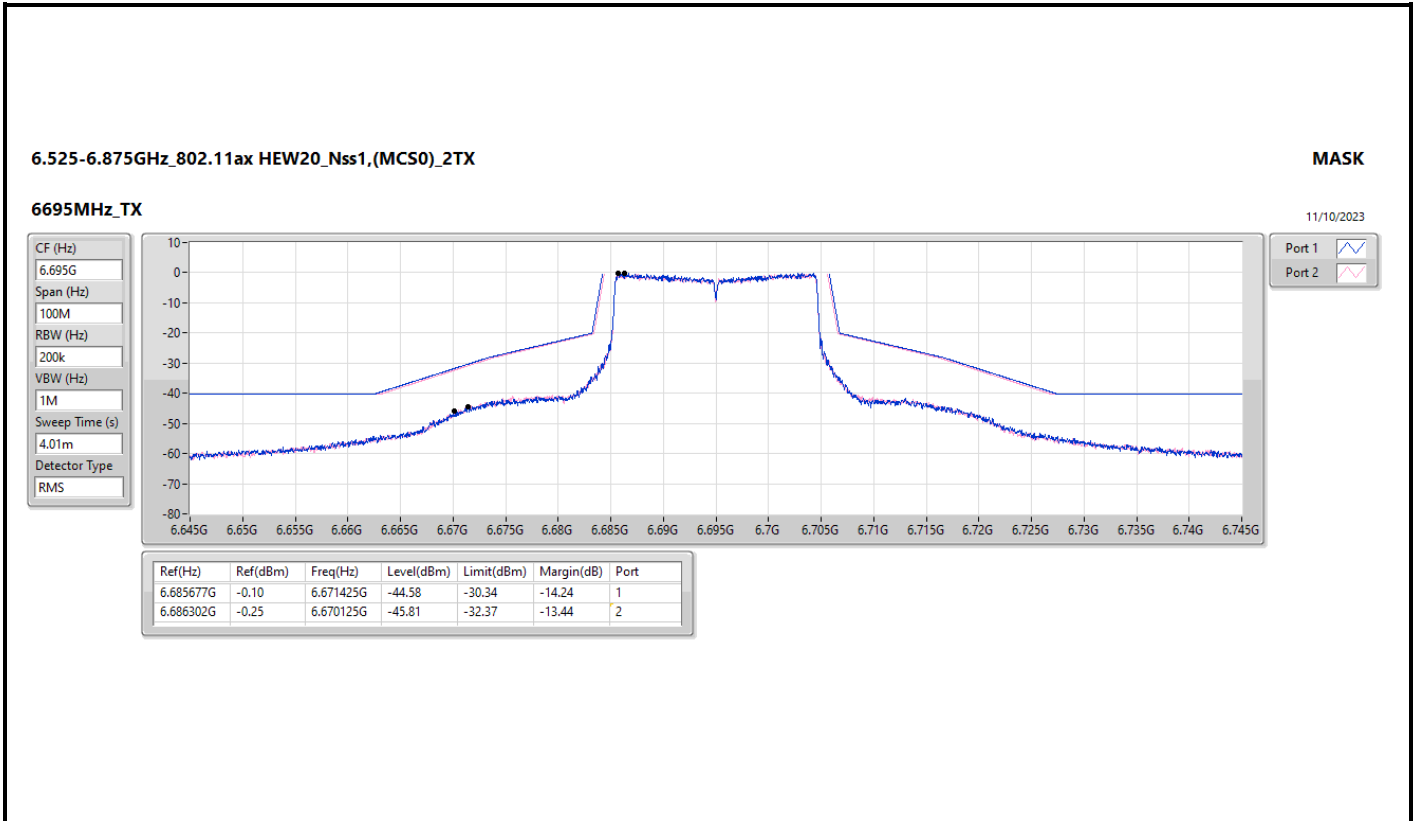

Detector Type  
RMS

12/10/2023

Port 1 

Port 2 

Ref(Hz)	Ref(dBm)	Freq(Hz)	Level(dBm)	Limit(dBm)	Margin(dB)	Port
6.7796G	1.11	6.6687G	-43.10	-37.27	-5.83	1
6.7681G	0.97	6.6688G	-43.99	-37.29	-6.70	2

5.925-6.425GHz\_802.11ax HEW80\_Nss1,(MCS0)\_2TX

MASK

6225MHz\_TX

CF (Hz)  
6.225G

Span (Hz)  
400M

RBW (Hz)  
1M

VBW (Hz)  
3M

Sweep Time (s)  
4.01m

Detector Type  
RMS