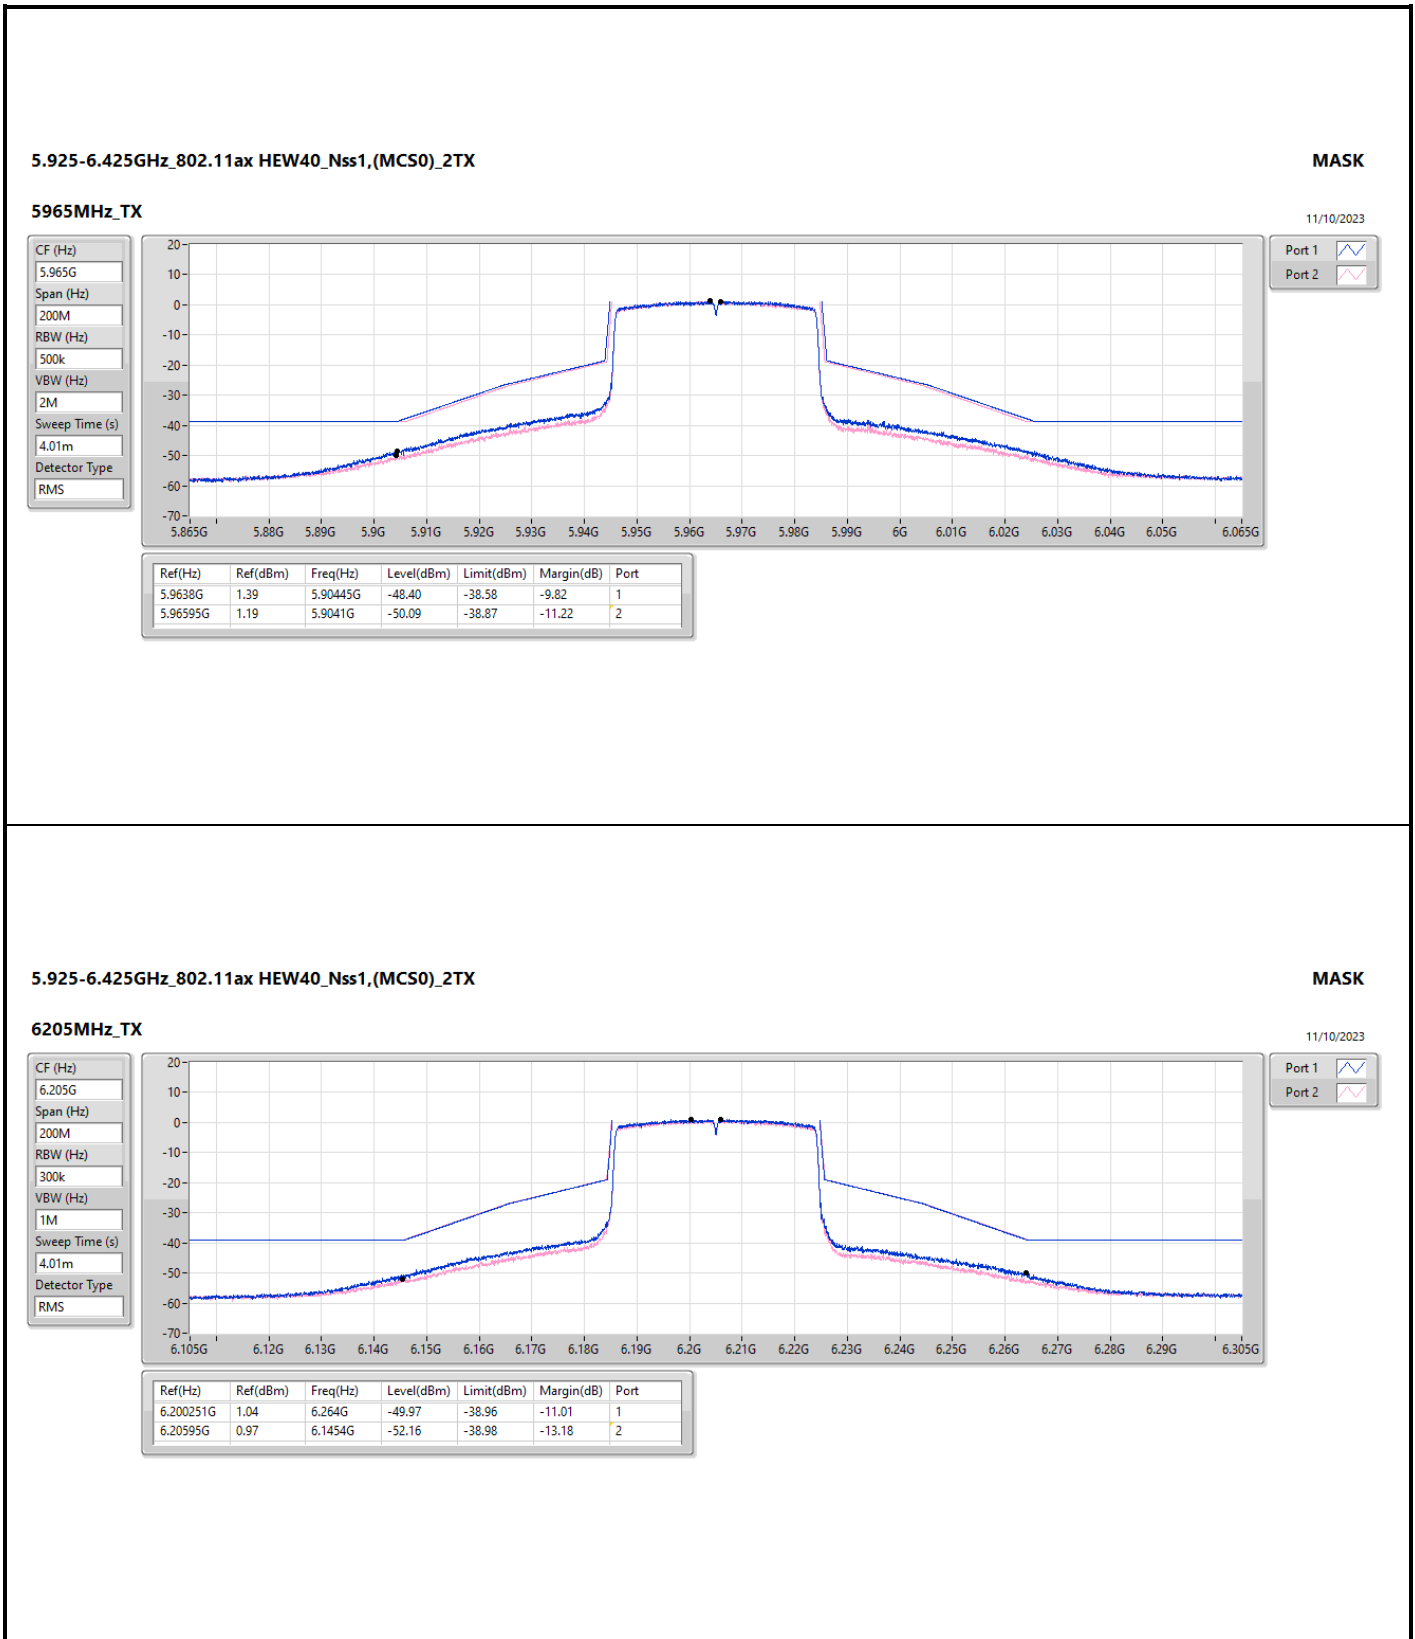

Detector Type  
RMS

12/10/2023

Port 1 

Port 2 

Ref(Hz)	Ref(dBm)	Freq(Hz)	Level(dBm)	Limit(dBm)	Margin(dB)	Port
6.7796G	1.11	6.6687G	-43.10	-37.27	-5.83	1
6.7681G	0.97	6.6688G	-43.99	-37.29	-6.70	2

5.925-6.425GHz\_802.11ax HEW80\_Nss1,(MCS0)\_2TX

MASK

6225MHz\_TX

CF (Hz)  
6.225G

Span (Hz)  
400M

RBW (Hz)  
1M

VBW (Hz)  
3M

Sweep Time (s)  
4.01m

Detector Type  
RMS