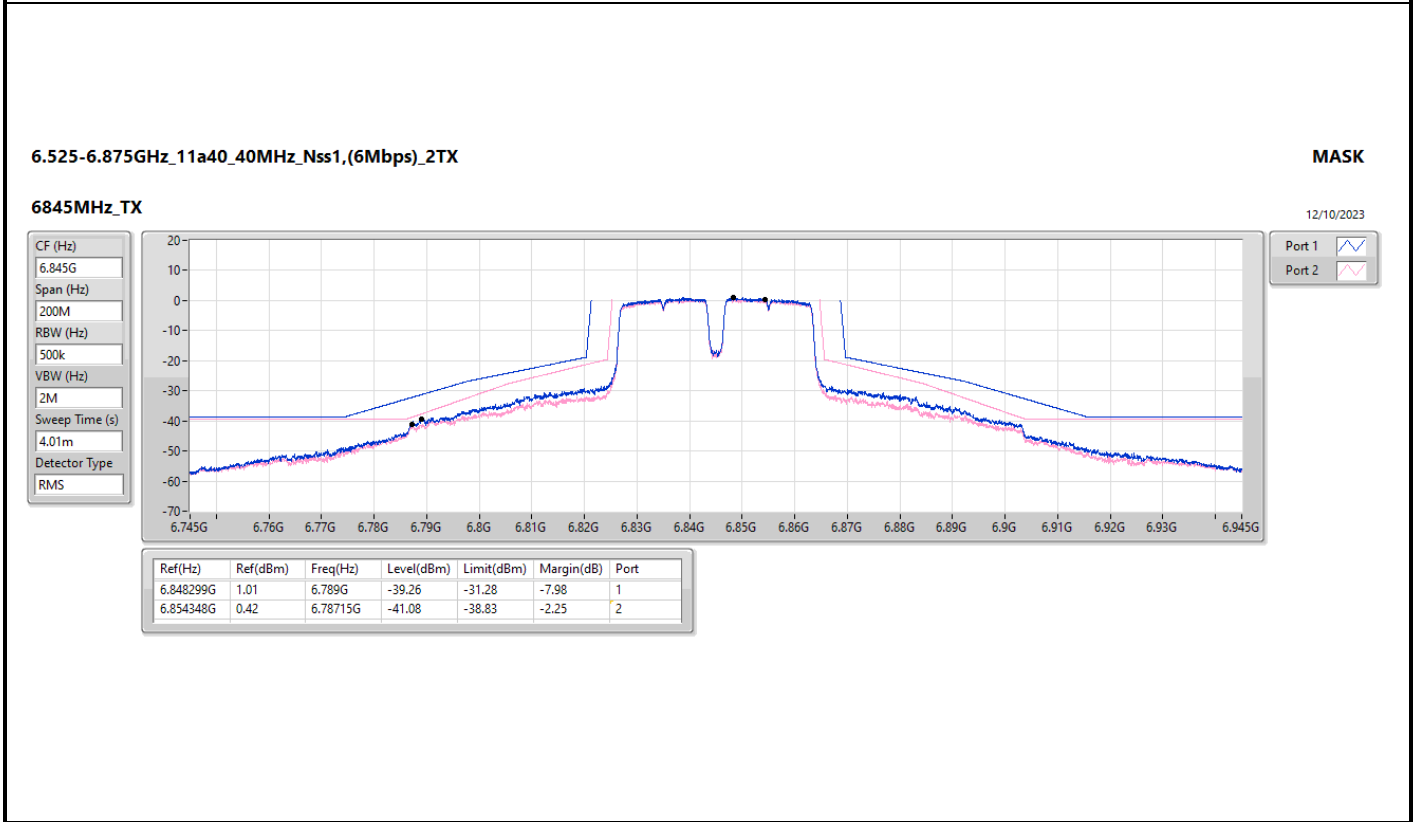

Detector Type  
RMS

12/10/2023

Port 1 

Port 2 

Ref(Hz)	Ref(dBm)	Freq(Hz)	Level(dBm)	Limit(dBm)	Margin(dB)	Port
6.568249G	0.78	6.62305G	-41.42	-38.48	-2.94	1
6.560301G	0.13	6.5071G	-43.10	-39.44	-3.66	2

5.925-6.425GHz\_11a80\_80MHz\_Nss1,(6Mbps)\_2TX

MASK

6225MHz\_TX

CF (Hz)  
6.225G

Span (Hz)  
400M

RBW (Hz)  
1M

VBW (Hz)  
3M

Sweep Time (s)  
4.01m

Detector Type  
RMS