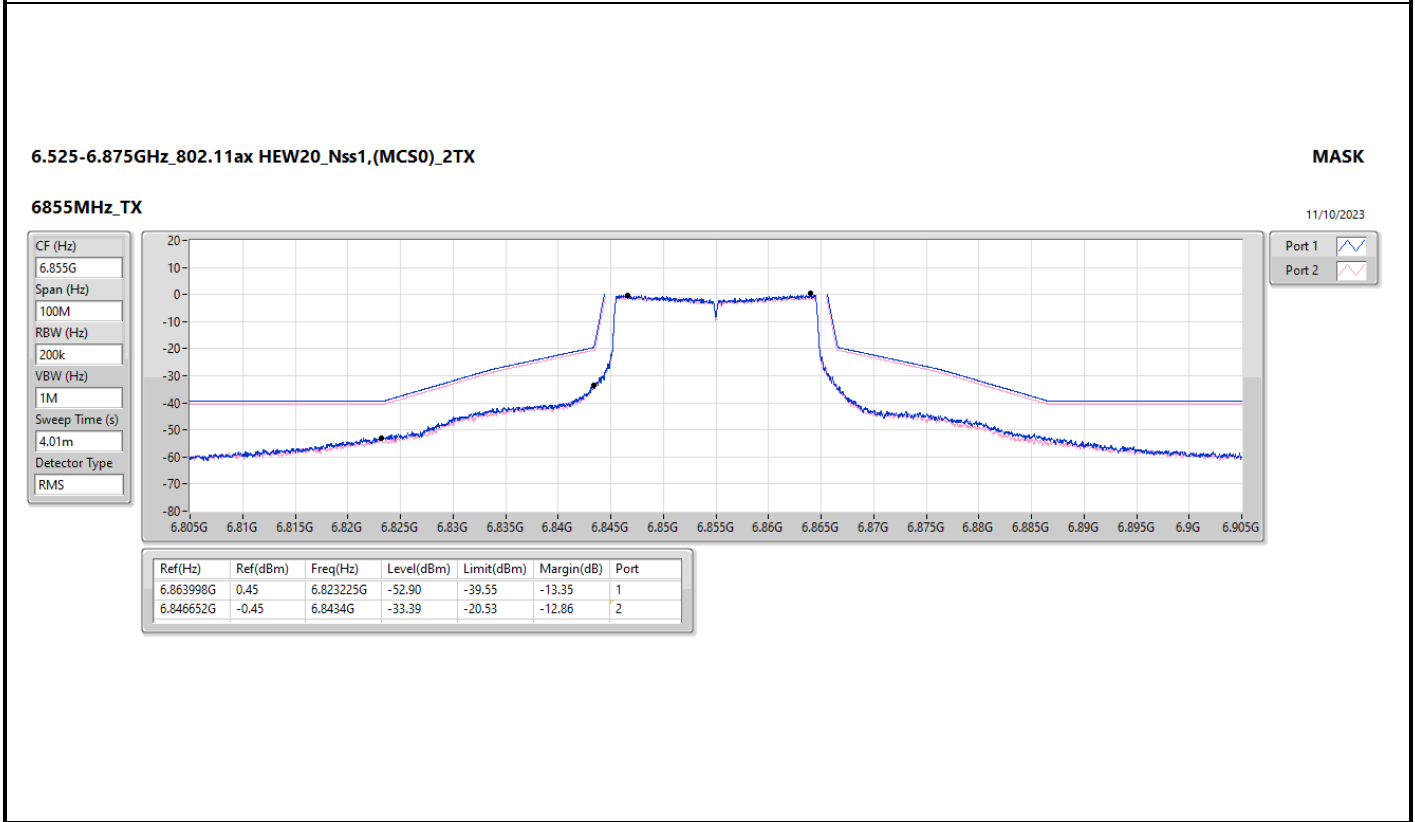

Detector Type  
RMS

12/10/2023

Port 1 

Port 2 

Ref(Hz)	Ref(dBm)	Freq(Hz)	Level(dBm)	Limit(dBm)	Margin(dB)	Port
6.7796G	1.11	6.6687G	-43.10	-37.27	-5.83	1
6.7681G	0.97	6.6688G	-43.99	-37.29	-6.70	2

5.925-6.425GHz\_802.11ax HEW80\_Nss1,(MCS0)\_2TX

MASK

6225MHz\_TX

CF (Hz)  
6.225G

Span (Hz)  
400M

RBW (Hz)  
1M

VBW (Hz)  
3M

Sweep Time (s)  
4.01m

Detector Type  
RMS