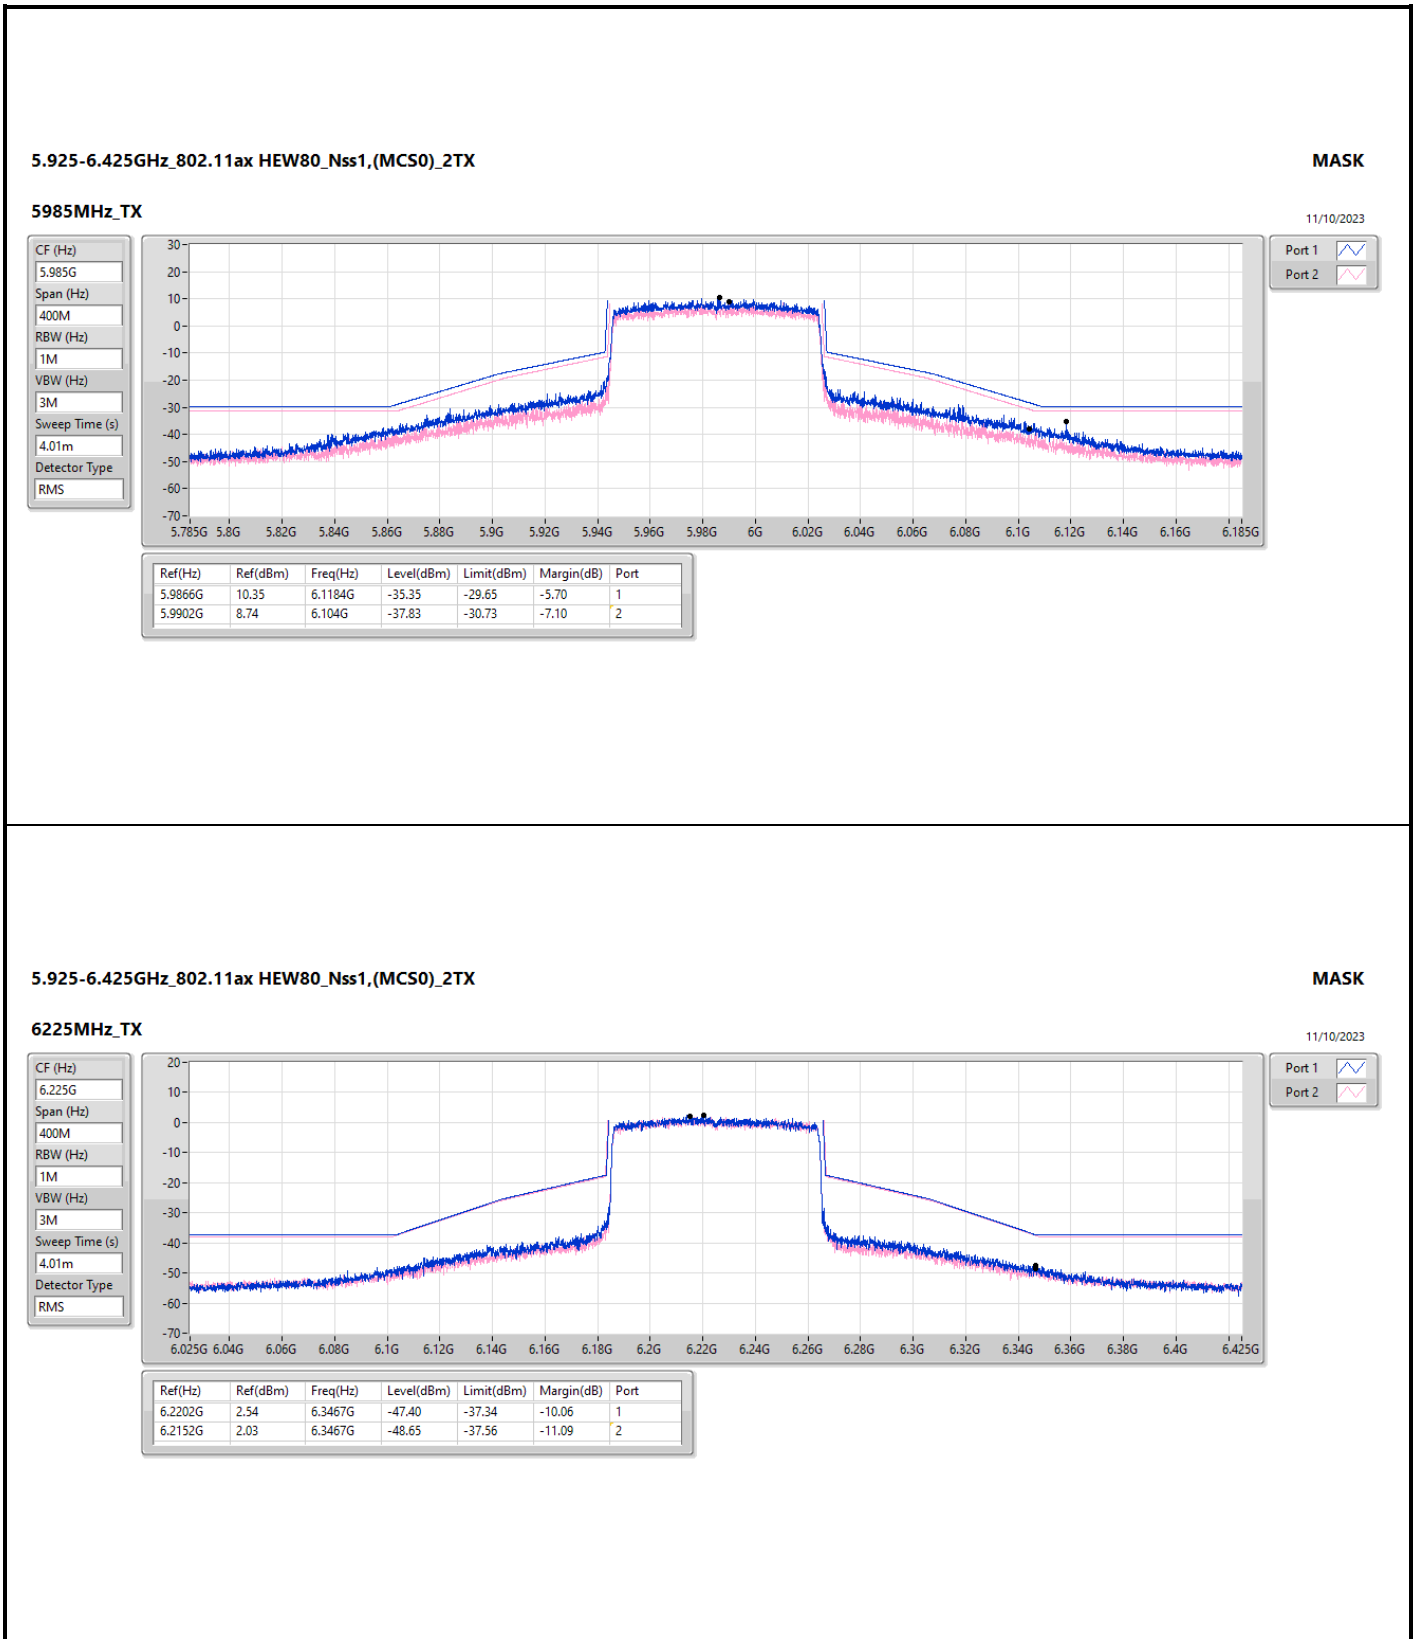

6225MHz_TX

CF (Hz)
6.225G

Span (Hz)
400M

RBW (Hz)
1M

VBW (Hz)
3M

Sweep Time (s)
4.01m

Detector Type
RMS

11/10/2023

Port 1

Port 2

Ref(Hz)	Ref(dBm)	Freq(Hz)	Level(dBm)	Limit(dBm)	Margin(dB)	Port
6.2202G	2.54	6.3467G	-47.40	-37.34	-10.06	1
6.2152G	2.03	6.3467G	-48.65	-37.56	-11.09	2