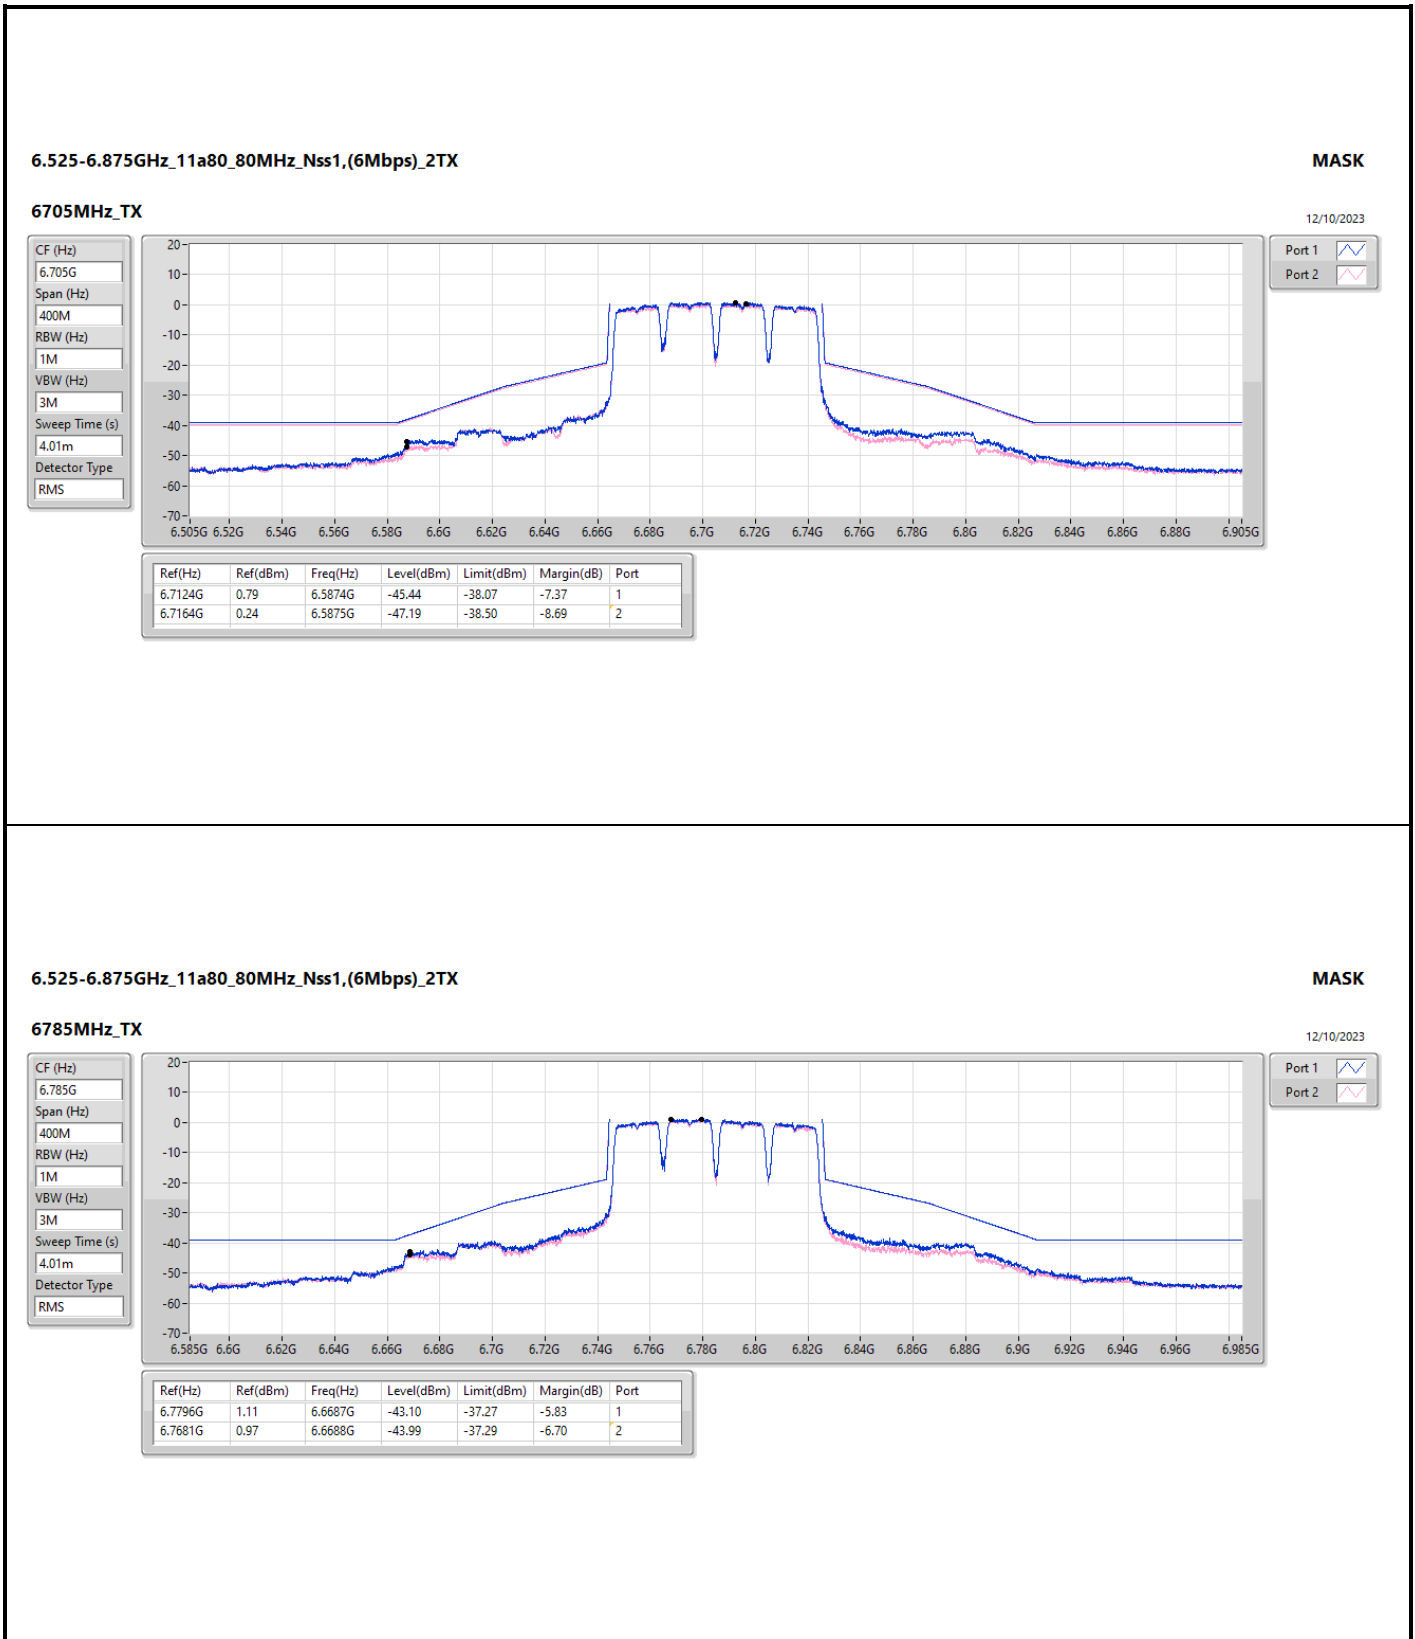

6785MHz_TX

CF (Hz)
6.785G

Span (Hz)
400M

RBW (Hz)
1M

VBW (Hz)
3M

Sweep Time (s)
4.01m

Detector Type
RMS

12/10/2023

Port 1

Port 2

Ref(Hz)	Ref(dBm)	Freq(Hz)	Level(dBm)	Limit(dBm)	Margin(dB)	Port
6.7796G	1.11	6.6687G	-43.10	-37.27	-5.83	1
6.7681G	0.97	6.6688G	-43.99	-37.29	-6.70	2