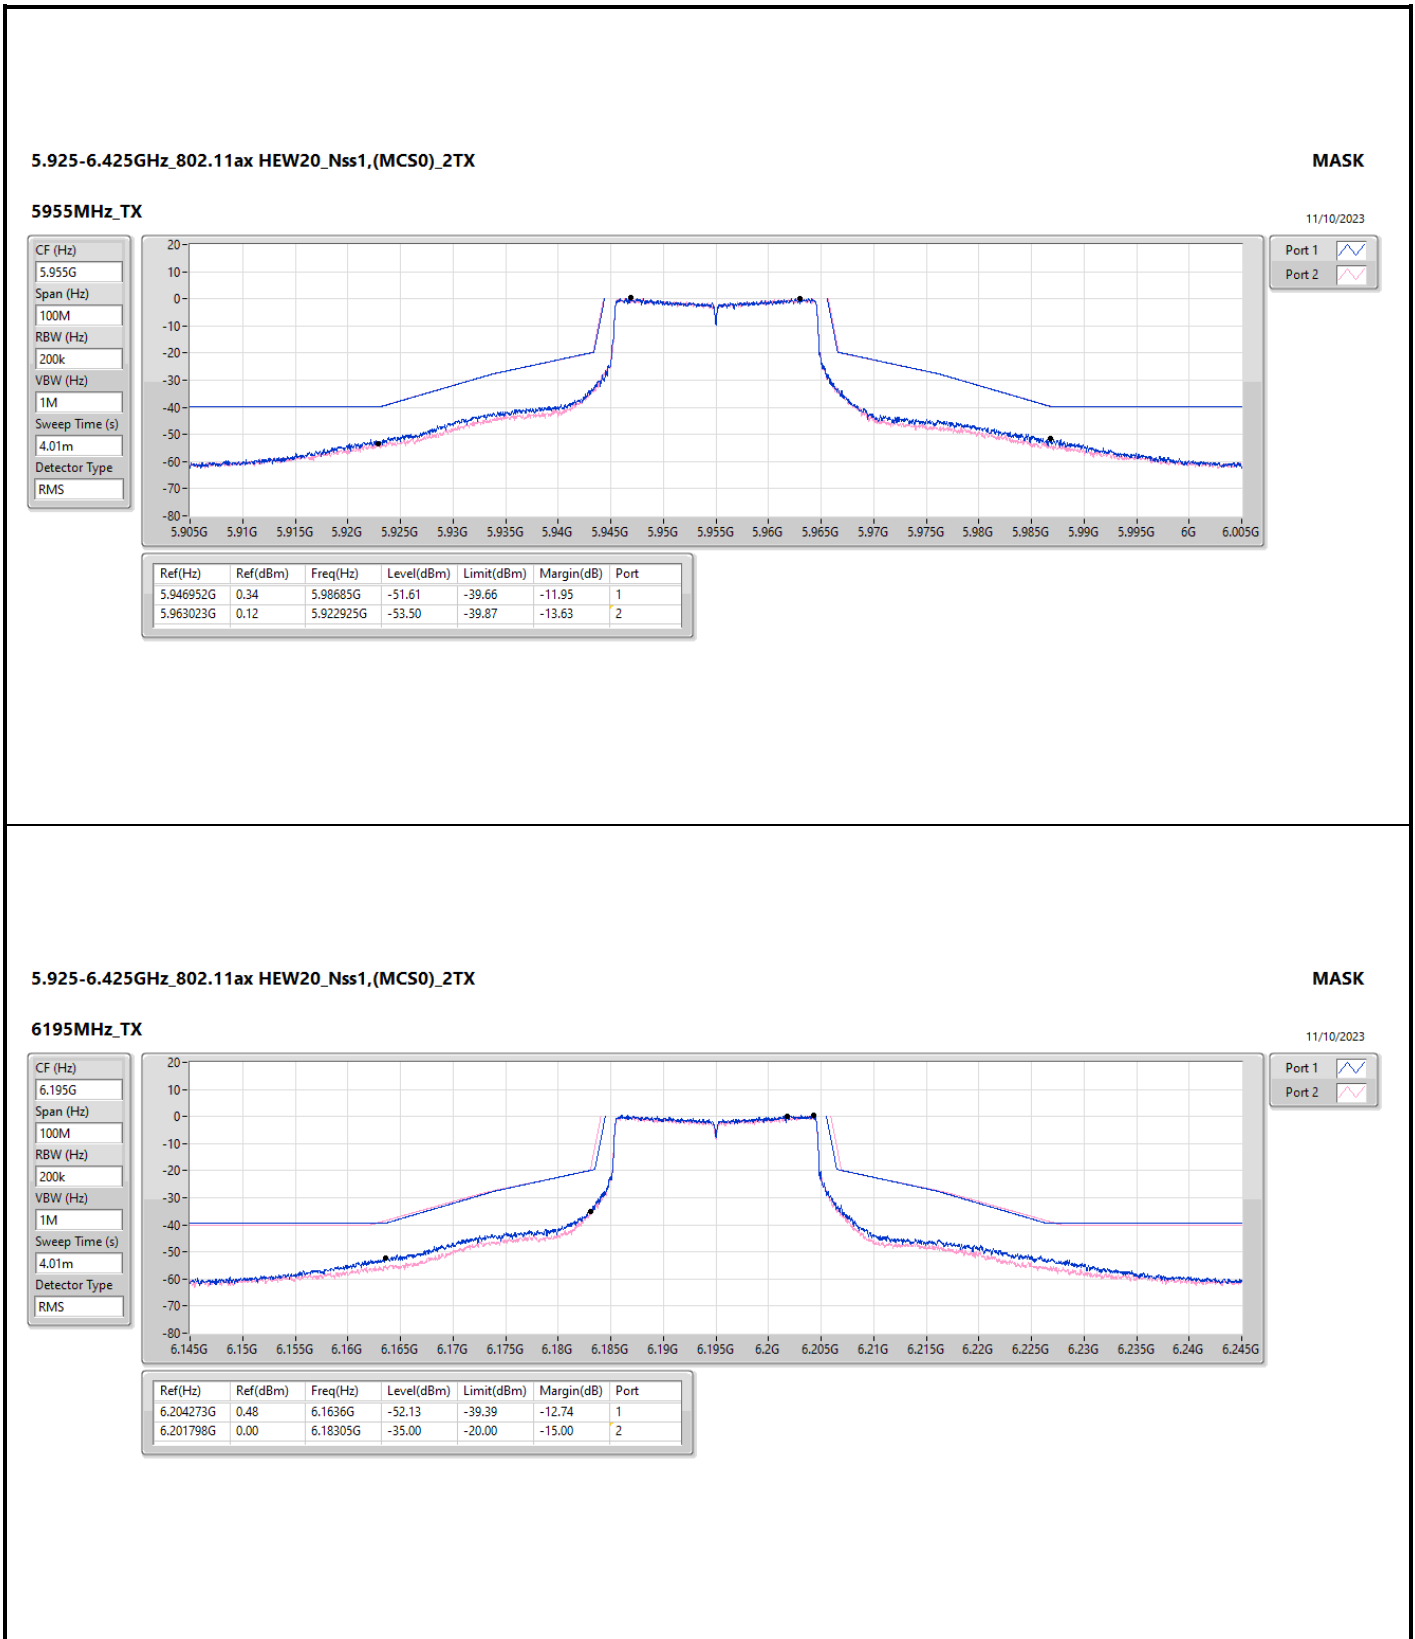

Detector Type  
RMS

12/10/2023

Port 1 

Port 2 

Ref(Hz)	Ref(dBm)	Freq(Hz)	Level(dBm)	Limit(dBm)	Margin(dB)	Port
6.7796G	1.11	6.6687G	-43.10	-37.27	-5.83	1
6.7681G	0.97	6.6688G	-43.99	-37.29	-6.70	2

5.925-6.425GHz\_802.11ax HEW80\_Nss1,(MCS0)\_2TX