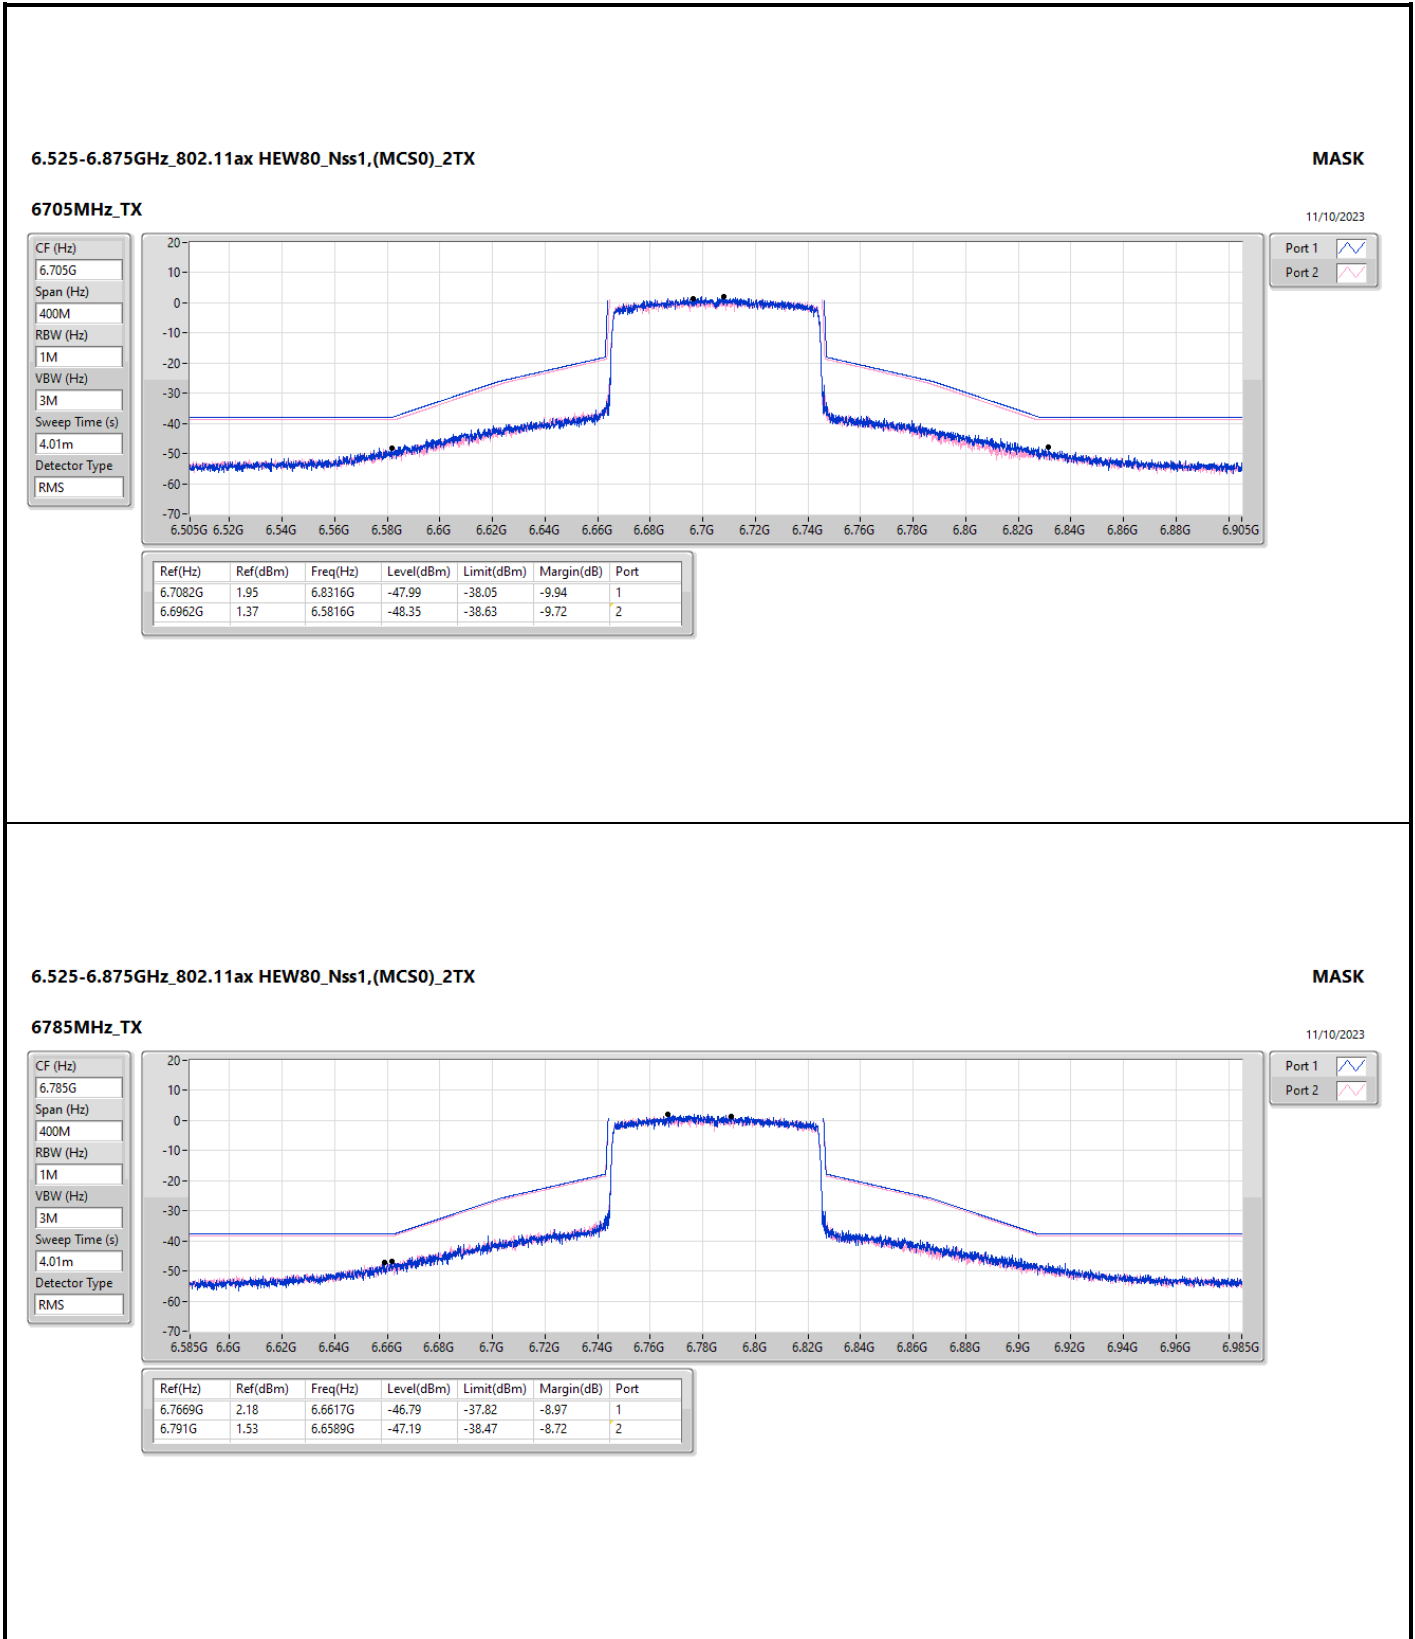

6785MHz_TX

Ref(Hz)	Ref(dBm)	Freq(Hz)	Level(dBm)	Limit(dBm)	Margin(dB)	Port
6.7669G	2.18	6.6617G	-46.79	-37.82	-8.97	1
6.791G	1.53	6.6589G	-47.19	-38.47	-8.72	2