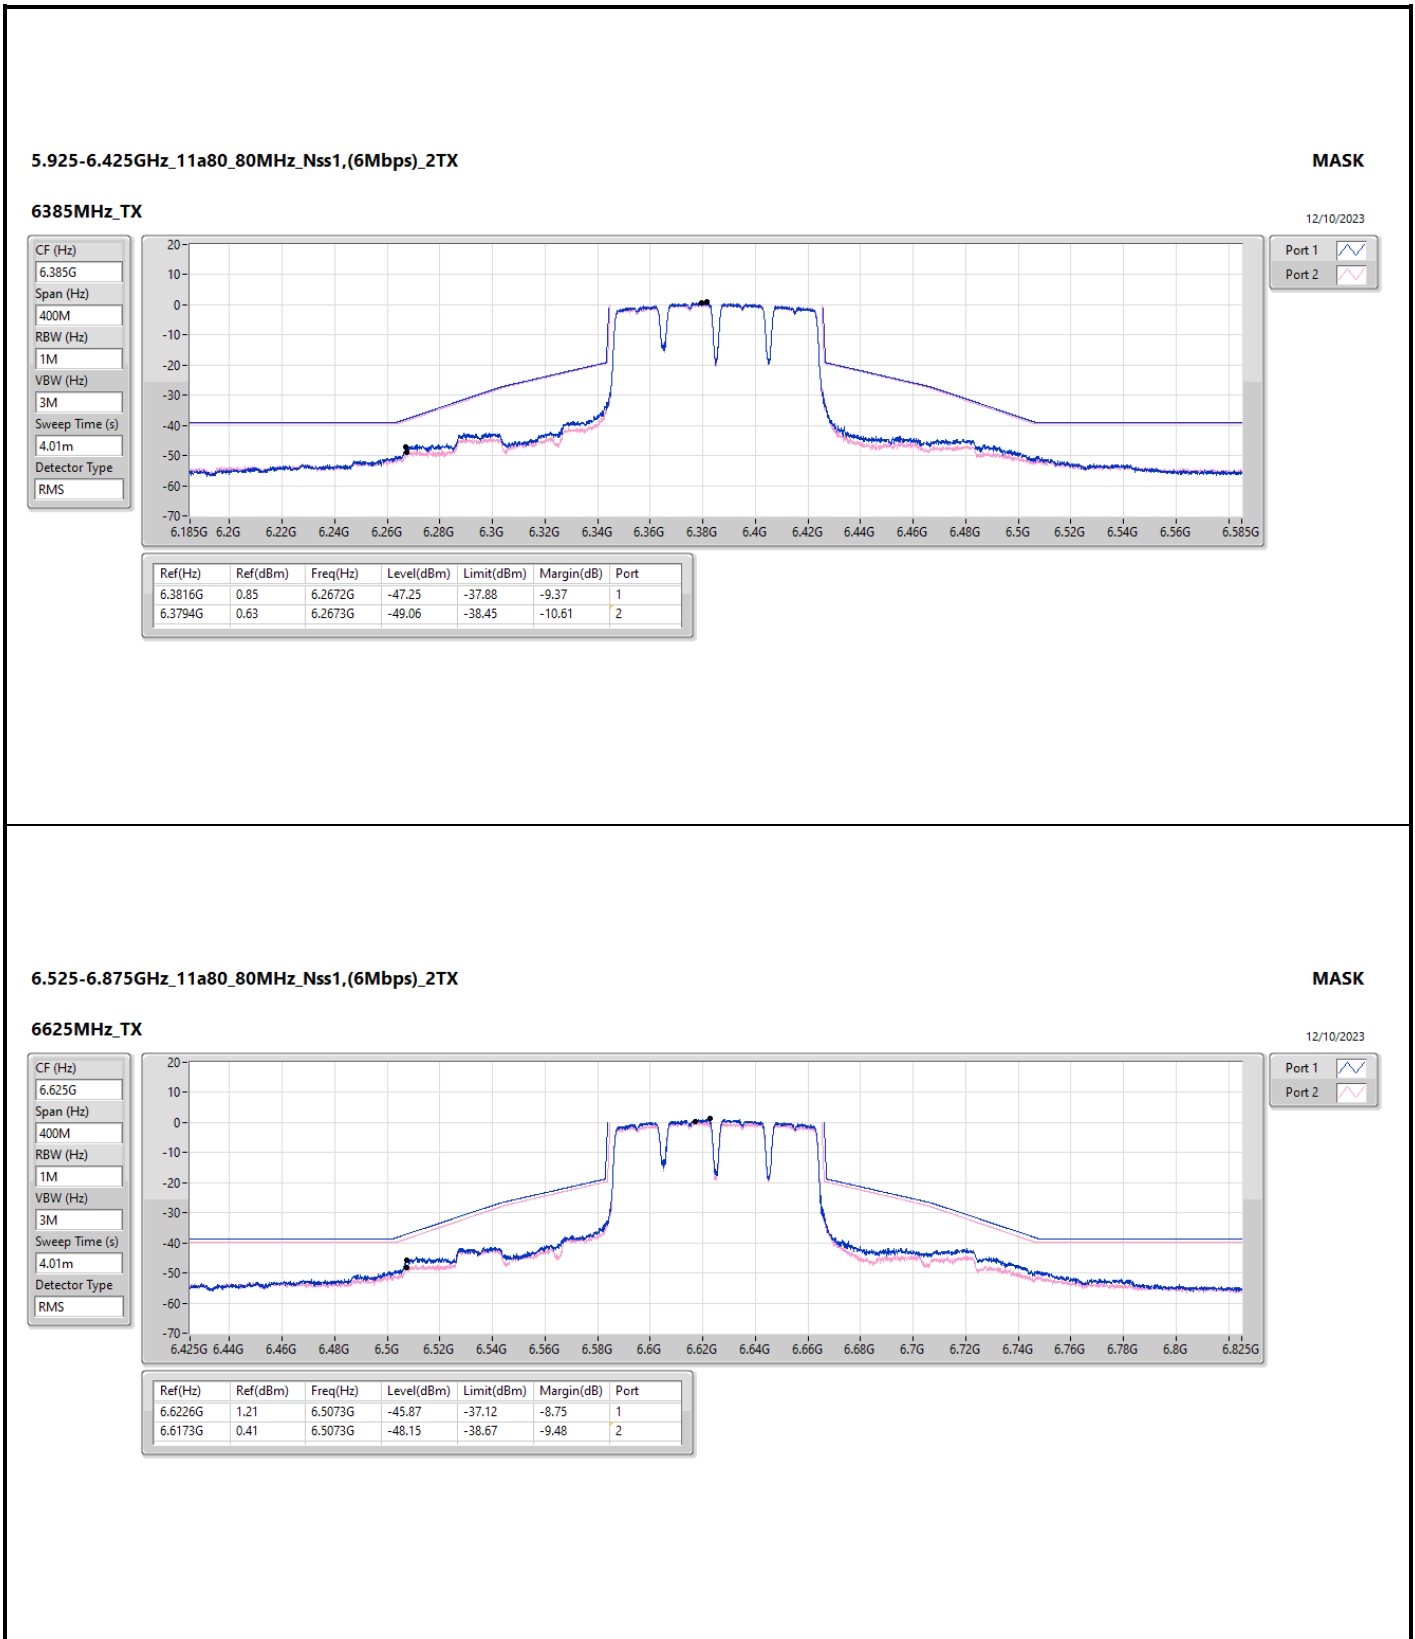

6625MHz_TX

CF (Hz)
6.625G

Span (Hz)
400M

RBW (Hz)
1M

VBW (Hz)
3M

Sweep Time (s)
4.01m

Detector Type
RMS

12/10/2023

Port 1

Port 2