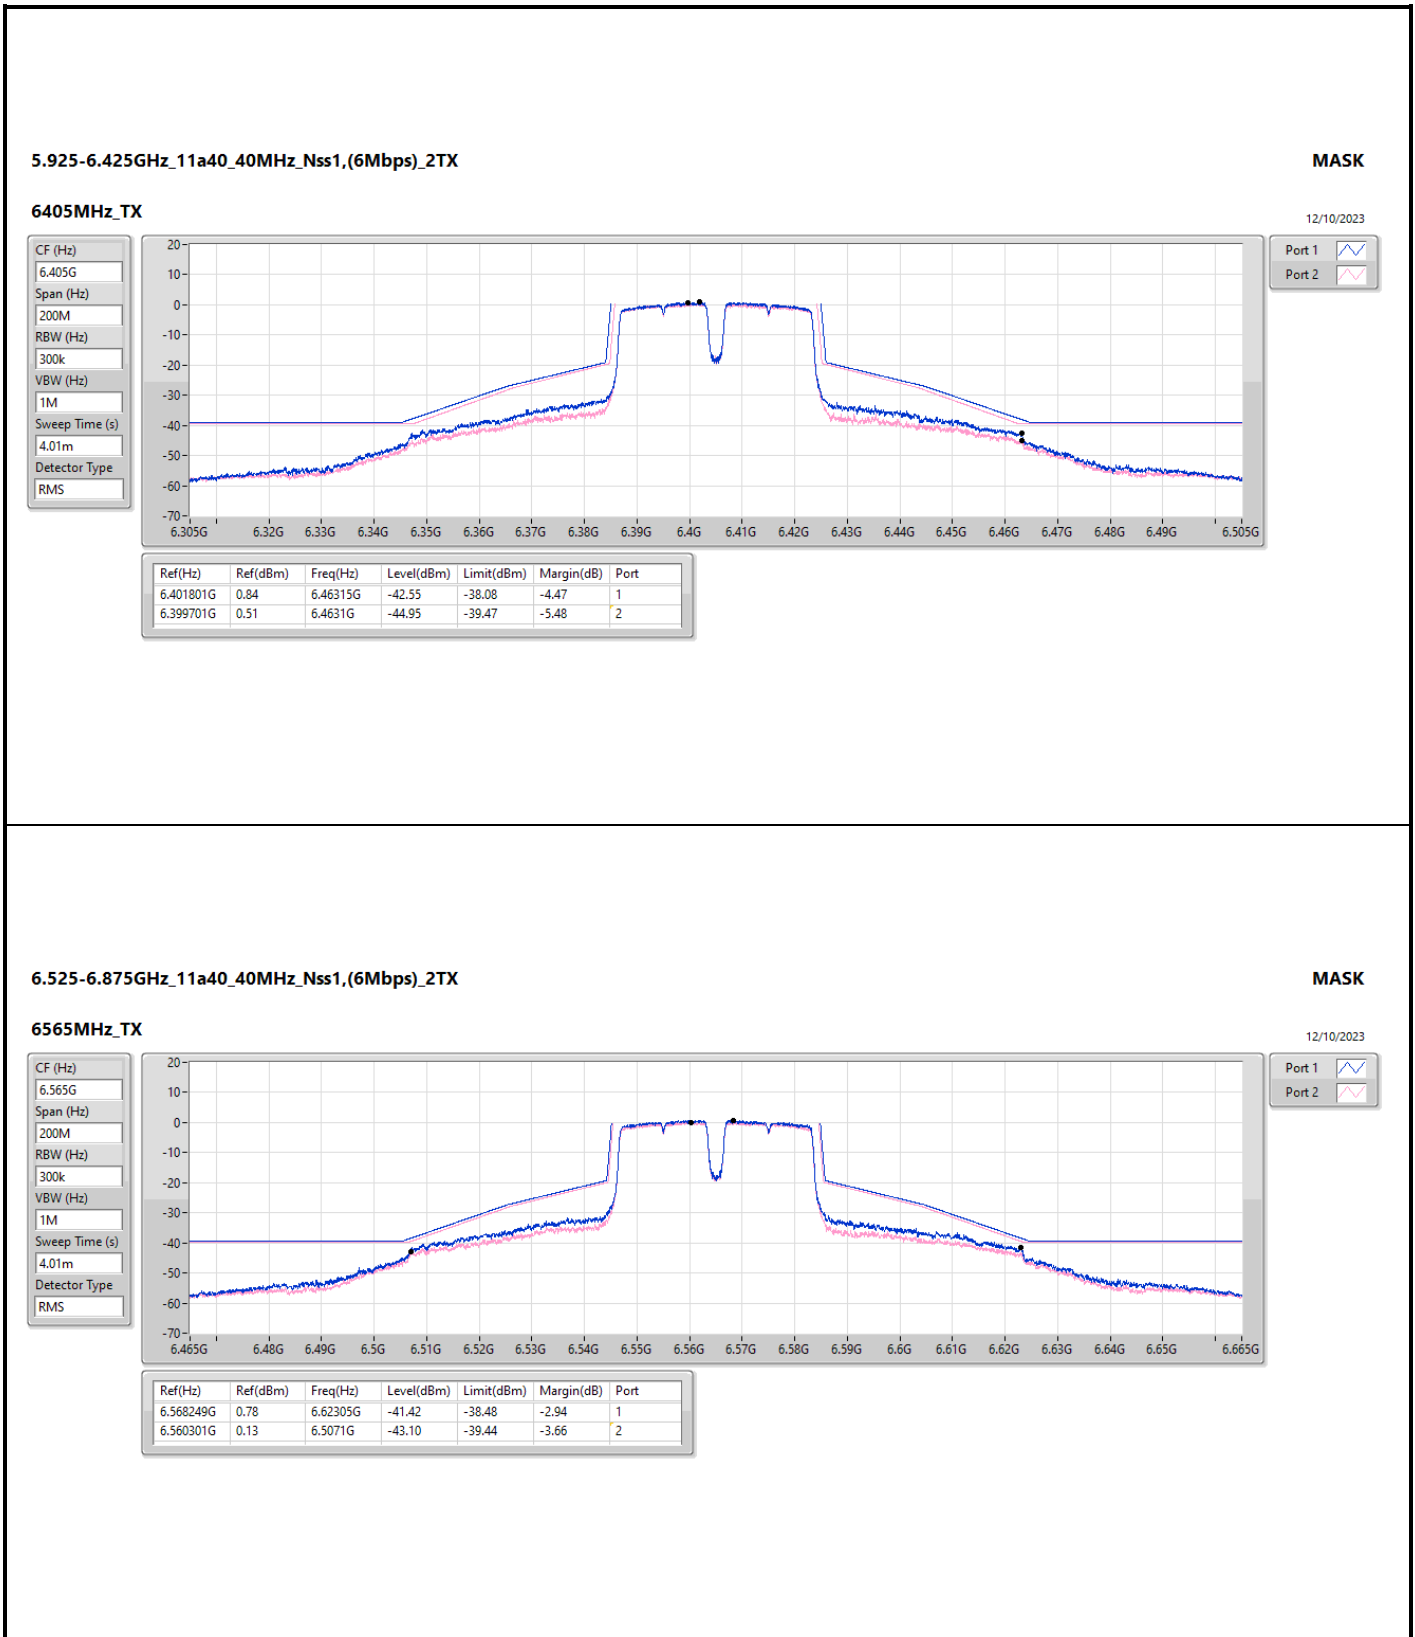

6565MHz_TX

CF (Hz)
6.565G

Span (Hz)
200M

RBW (Hz)
300k

VBW (Hz)
1M

Sweep Time (s)
4.01m

Detector Type
RMS

12/10/2023

Port 1

Port 2