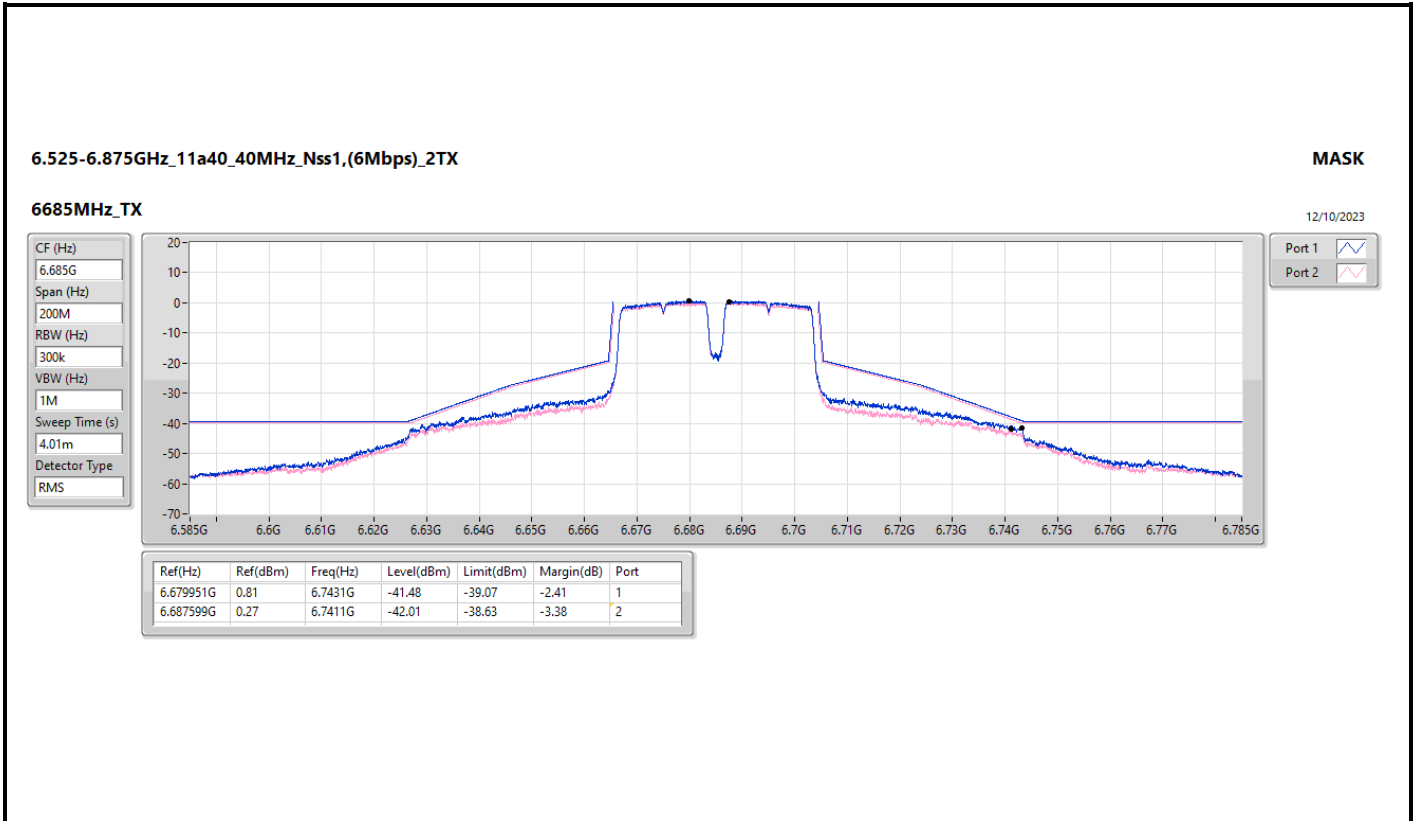

Detector Type  
RMS

12/10/2023

Port 1 

Port 2 

Ref(Hz)	Ref(dBm)	Freq(Hz)	Level(dBm)	Limit(dBm)	Margin(dB)	Port
6.568249G	0.78	6.62305G	-41.42	-38.48	-2.94	1
6.560301G	0.13	6.5071G	-43.10	-39.44	-3.66	2

5.925-6.425GHz\_11a80\_80MHz\_Nss1,(6Mbps)\_2TX

MASK

6225MHz\_TX

CF (Hz)  
6.225G

Span (Hz)  
400M

RBW (Hz)  
1M

VBW (Hz)  
3M

Sweep Time (s)  
4.01m

Detector Type  
RMS