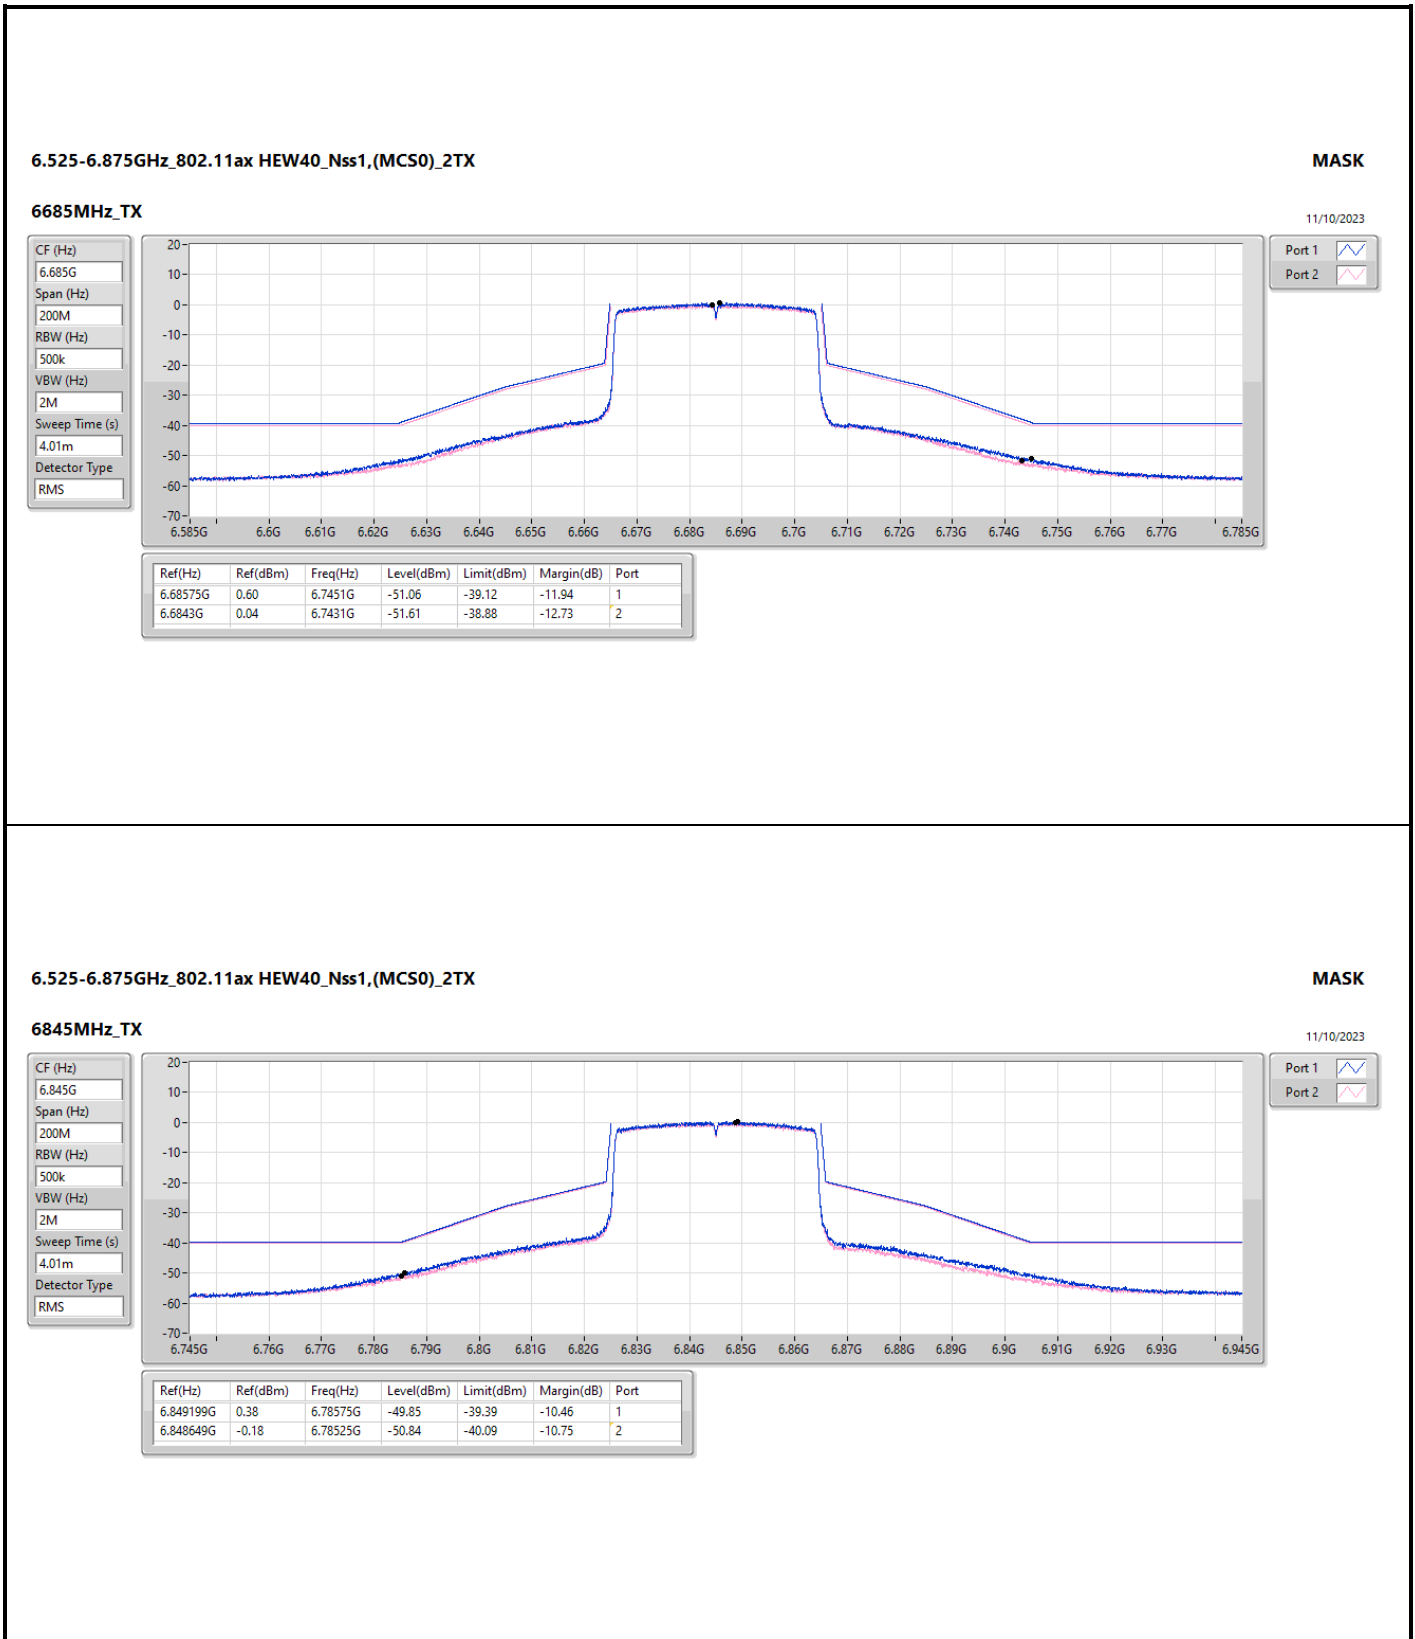

Detector Type  
RMS

12/10/2023

Port 1 

Port 2 

Ref(Hz)	Ref(dBm)	Freq(Hz)	Level(dBm)	Limit(dBm)	Margin(dB)	Port
6.7796G	1.11	6.6687G	-43.10	-37.27	-5.83	1
6.7681G	0.97	6.6688G	-43.99	-37.29	-6.70	2

5.925-6.425GHz\_802.11ax HEW80\_Nss1,(MCS0)\_2TX