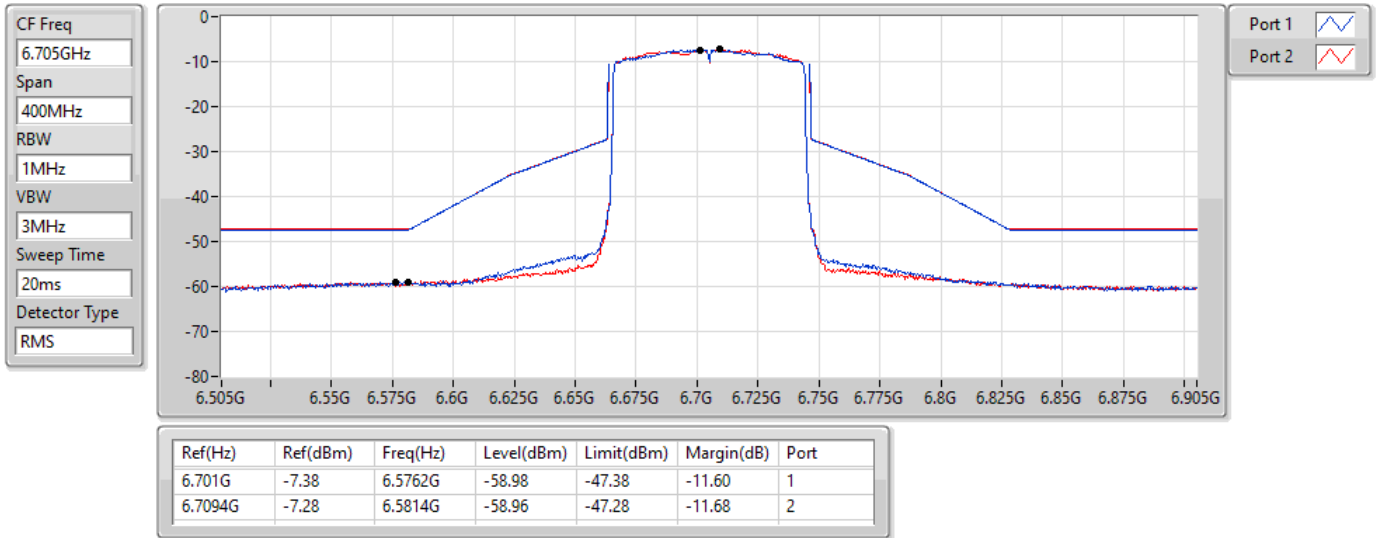

01/09/2021

802.11ax HEW80_Nss1,(MCS0)_2TX

MASK

6785MHz_TnomVnom

01/09/2021

802.11ax HEW80_Nss1,(MCS0)_2TX

MASK

6865MHz_TnomVnom