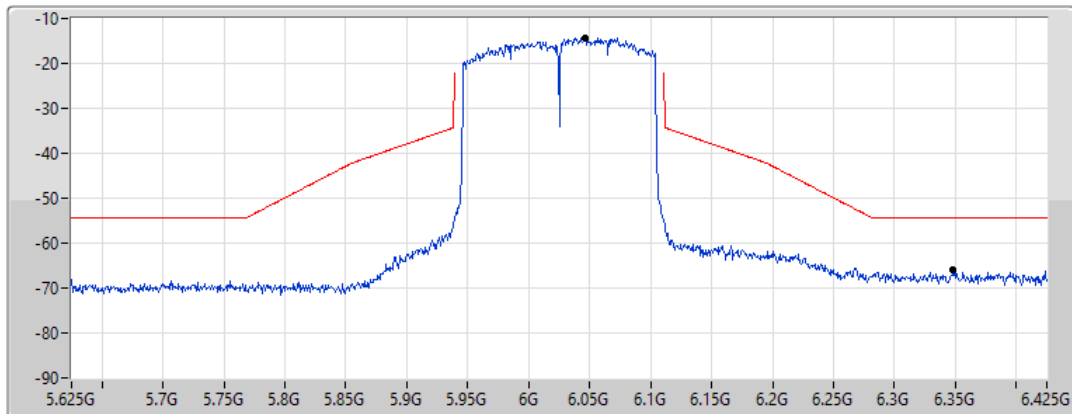

RBW
2MHz

VBW
10MHz

Sweep Time
20ms

Detector Type
RMS

Port 1 

Ref(Hz)	Ref(dBm)	Freq(Hz)	Level(dBm)	Limit(dBm)	Margin(dB)	Port
6.04658G	-14.23	6.3482G	-66.06	-54.23	-11.83	1

802.11ax HEW160_Nss1,(MCS0)_1TX

MASK