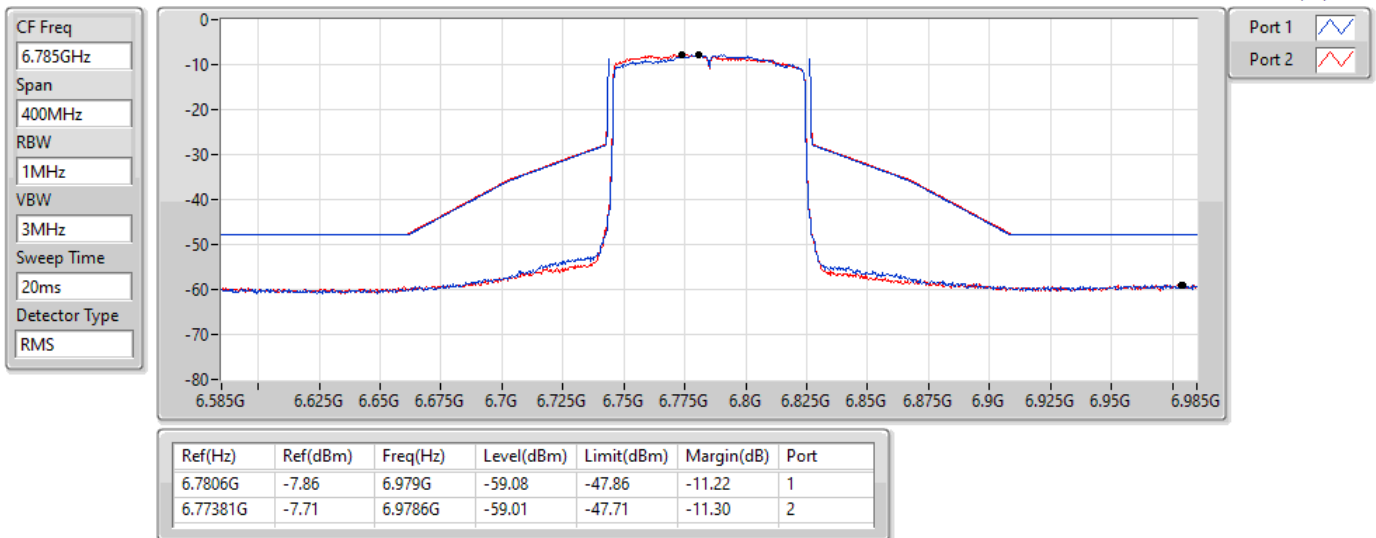

01/09/2021

802.11ax HEW80_Nss1,(MCS0)_2TX

MASK

6785MHz_TnomVnom

01/09/2021

802.11ax HEW80_Nss1,(MCS0)_2TX

MASK

6865MHz_TnomVnom