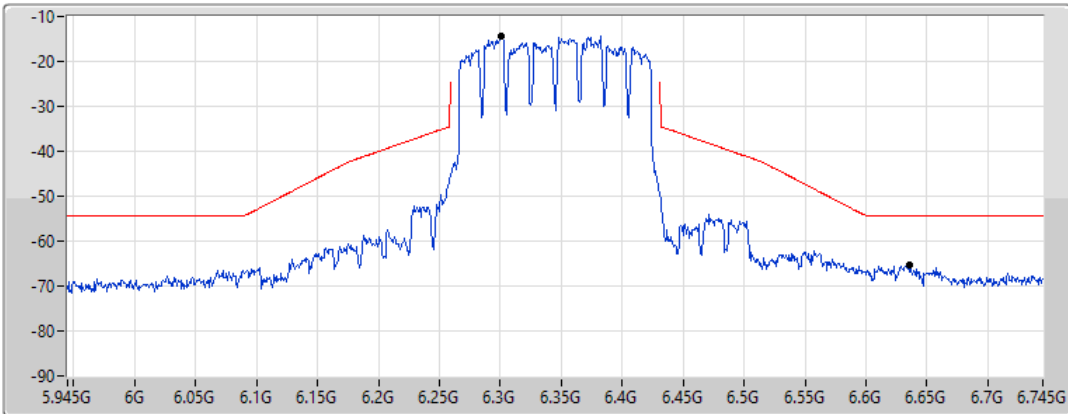

VBW
10MHz

Sweep Time
20ms

Detector Type
RMS

Port 1

Ref(Hz)	Ref(dBm)	Freq(Hz)	Level(dBm)	Limit(dBm)	Margin(dB)	Port
6.30104G	-14.44	6.6362G	-65.33	-54.44	-10.89	1

11a160_Nss1,(6Mbps)_1TX

MASK

6505MHz_TnomVnom