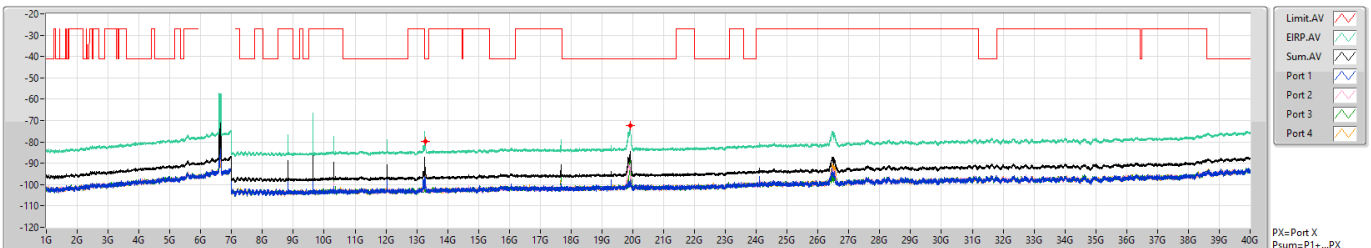

11a80_Nss1,(6Mbps)_4TX

CSE [AV]

6625MHz

31/08/2021

F-Start(Hz)	F-Stop(Hz)	RBW(Hz)	Type	Freq(Hz)	EIRP(dBm)	Limit(dBm)	Margin(dB)	DG(dBi)	Ref(dB)	Psum(dBm)	P1(dBm)	P2(dBm)	P3(dBm)	P4(dBm)
1G	40G	1M	AV	13.27159G	-79.83	-41.20	-38.63	12.02	0.00	-91.85	-97.25	-99.60	-102.83	-95.18
1G	40G	1M	AV	19.91256G	-72.42	-41.20	-31.22	12.02	0.00	-84.44	-98.90	-92.19	-85.61	-99.18