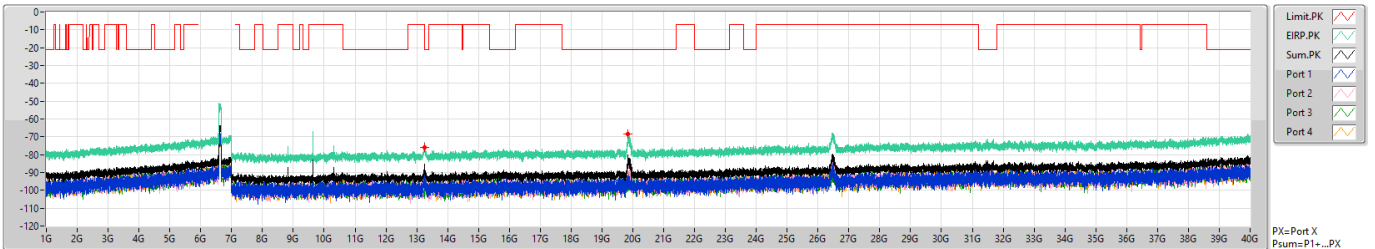

802.11ax HEW80_Nss1,(MCS0)_4TX

CSE [PK]

6625MHz

31/08/2021

F-Start(Hz)	F-Stop(Hz)	RBW(Hz)	Type	Freq(Hz)	EIRP(dBm)	Limit(dBm)	Margin(dB)	DG(dBi)	Ref(dB)	Psum(dBm)	P1(dBm)	P2(dBm)	P3(dBm)	P4(dBm)
1G	40G	1M	PK	13.25697G	-75.86	-21.20	-54.66	12.02	0.00	-87.88	-96.50	-94.61	-98.31	-90.40
1G	40G	1M	PK	19.85041G	-68.24	-21.20	-47.04	12.02	0.00	-80.26	-93.26	-80.71	-97.10	-95.80