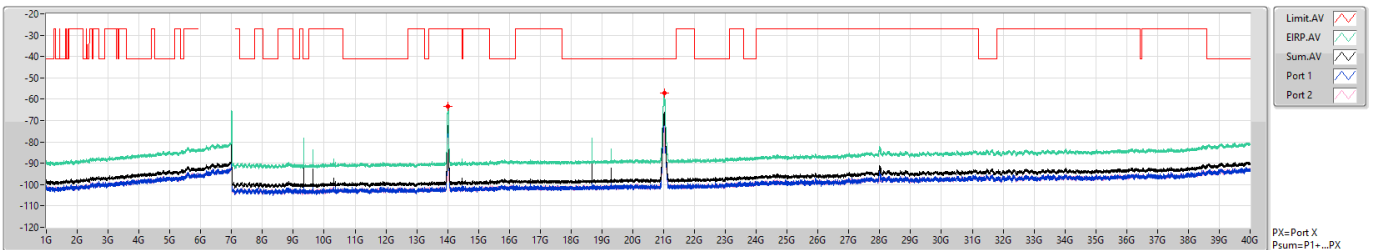

802.11ax HEW40_Nss1,(MCS0)_2TX

CSE [AV]

7005MHz

30/08/2021

F-Start(Hz)	F-Stop(Hz)	RBW(Hz)	Type	Freq(Hz)	EIRP(dBm)	Limit(dBm)	Margin(dB)	DG(dBi)	Ref(dB)	Psum(dBm)	P1(dBm)	P2(dBm)
1G	40G	1M	AV	14.01503G	-63.25	-27.00	-36.25	9.01	0.00	-72.26	-73.64	-77.91
1G	40G	1M	AV	21.01553G	-57.23	-41.20	-16.03	9.01	0.00	-66.24	-69.97	-68.64