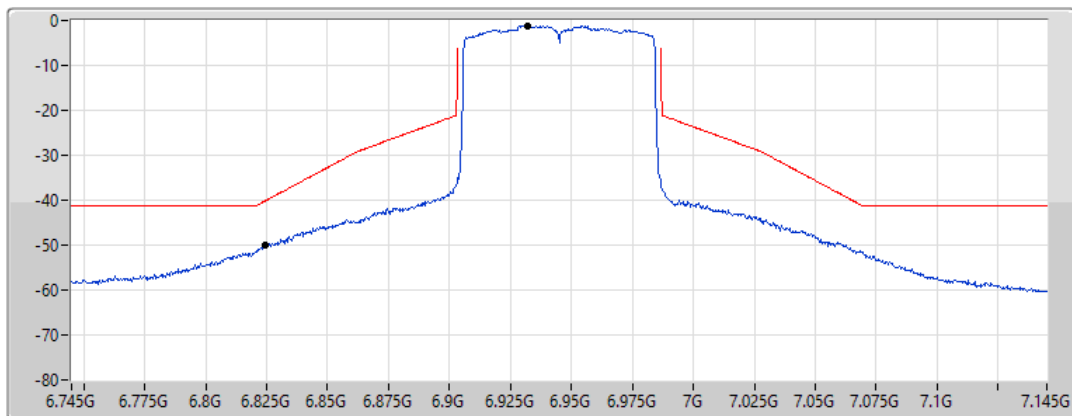

VBW
3MHz

Sweep Time
20ms

Detector Type
RMS

Port 1 

Ref(Hz)	Ref(dBm)	Freq(Hz)	Level(dBm)	Limit(dBm)	Margin(dB)	Port
6.93221G	-1.15	6.8242G	-49.89	-40.22	-9.67	1

802.11ax HEW80_Nss1,(MCS0)_1TX
7025MHz_TnomVnom