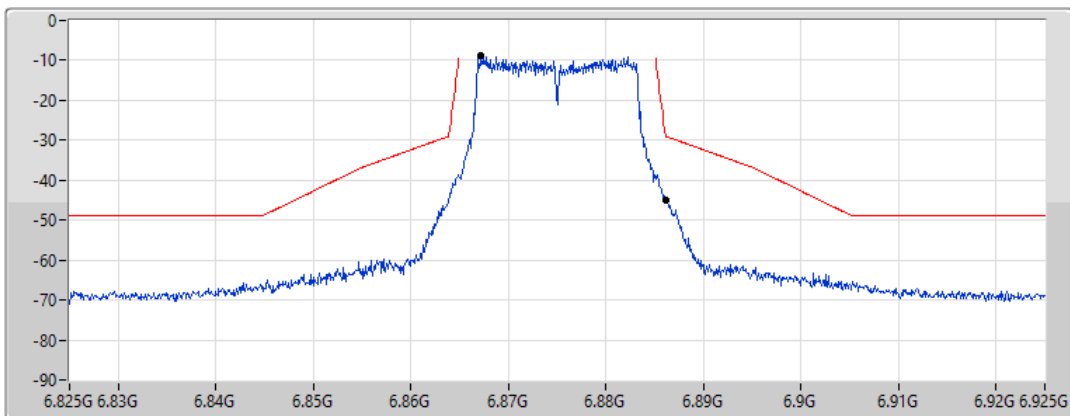

17/01/2022

CF Freq
6.875GHz

Span
100MHz

RBW
300kHz

VBW
1MHz

Sweep Time
20ms

Detector Type
RMS

Ref(Hz)	Ref(dBm)	Freq(Hz)	Level(dBm)	Limit(dBm)	Margin(dB)	Port
6.86721G	-8.95	6.8862G	-44.84	-29.06	-15.78	1