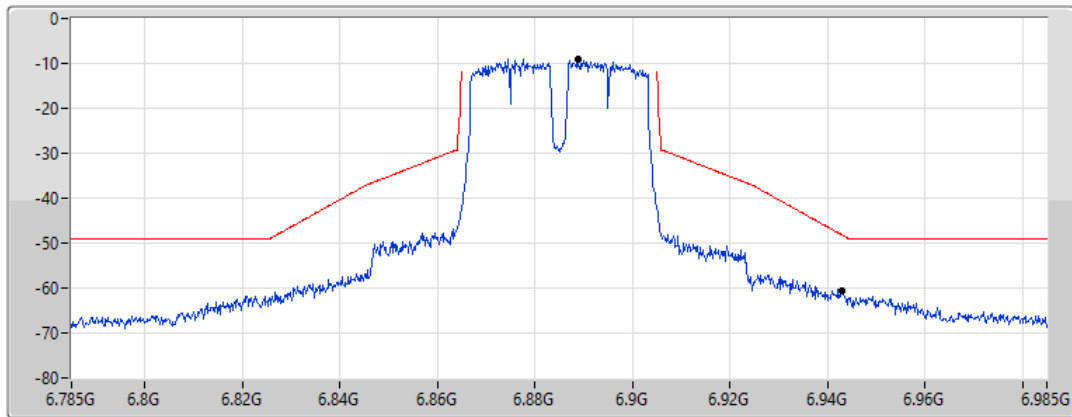

CF Freq
6.885GHz

Span
200MHz

RBW
500kHz

VBW
2MHz

Sweep Time
20ms

Detector Type
RMS

Ref(Hz)	Ref(dBm)	Freq(Hz)	Level(dBm)	Limit(dBm)	Margin(dB)	Port
6.8888G	-9.16	6.943G	-60.76	-48.21	-12.55	1

11a40_Nss1,(6Mbps)_1TX
6925MHz_TnomVnom