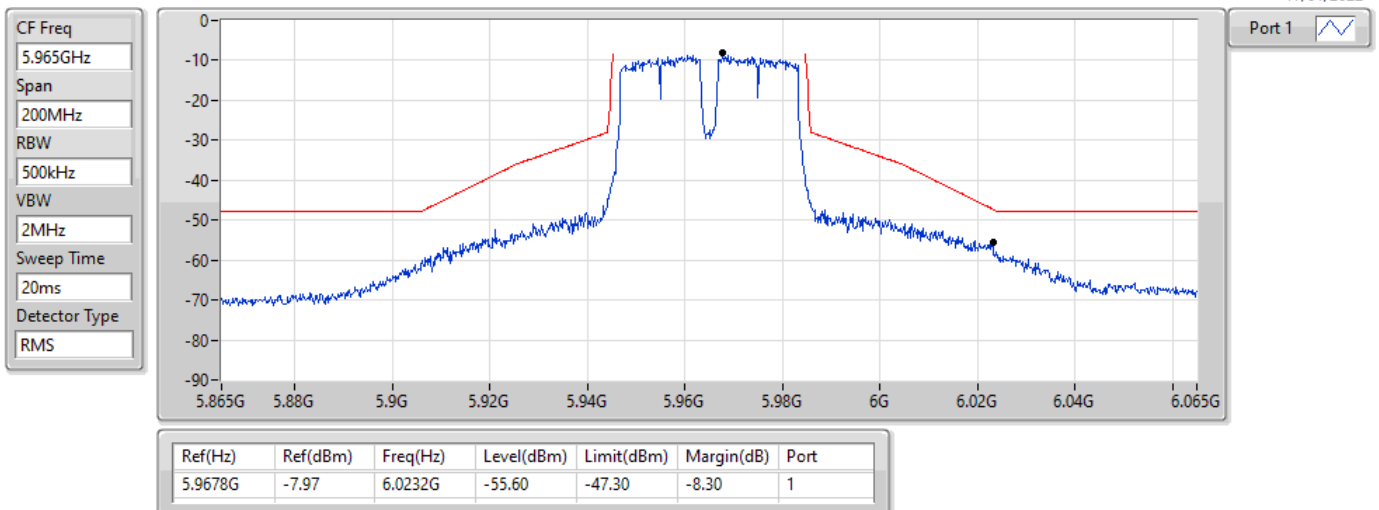

5965MHz_TnomVnom

17/01/2022