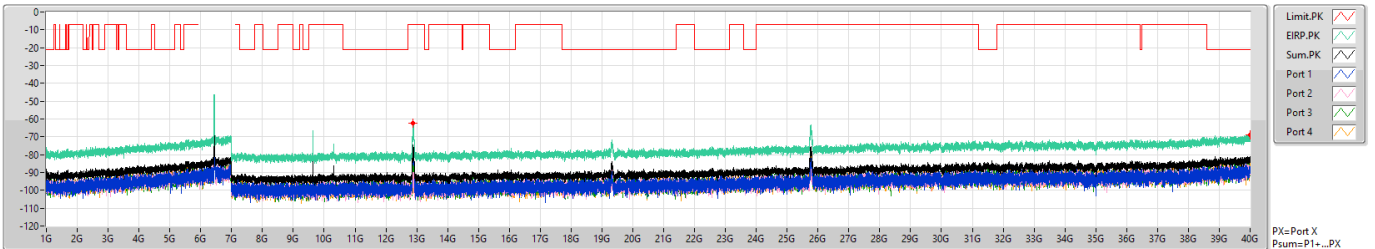

802.11ax HEW40_Nss1,(MCS0)_4TX

CSE [PK]

6445MHz

31/08/2021

F-Start(Hz)	F-Stop(Hz)	RBW(Hz)	Type	Freq(Hz)	EIRP(dBm)	Limit(dBm)	Margin(dB)	DG(dBi)	Ref(dB)	Psum(dBm)	P1(dBm)	P2(dBm)	P3(dBm)	P4(dBm)
1G	40G	1M	PK	12.88891G	-62.38	-7.00	-55.38	12.02	0.00	-74.40	-74.65	-92.79	-88.56	-98.57
1G	40G	1M	PK	39.99513G	-69.09	-21.20	-47.89	12.02	0.00	-81.11	-87.76	-89.76	-87.45	-84.92