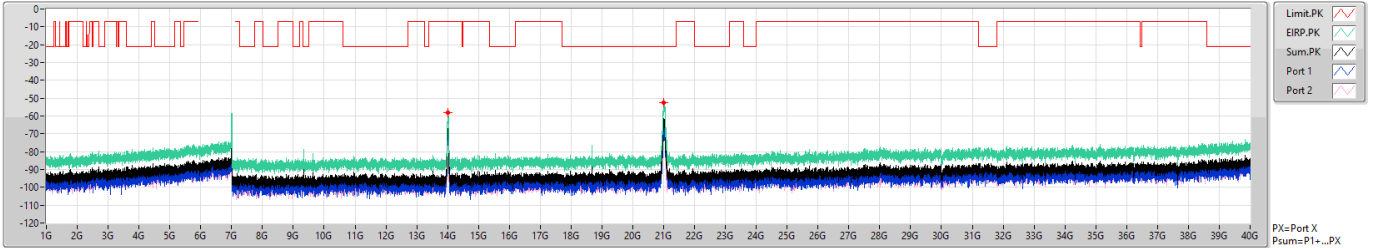

802.11ax HEW40_Nss1,(MCS0)_2TX

CSE [PK]

7005MHz

30/08/2021

F-Start(Hz)	F-Stop(Hz)	RBW(Hz)	Type	Freq(Hz)	EIRP(dBm)	Limit(dBm)	Margin(dB)	DG(dBi)	Ref(dB)	Psum(dBm)	P1(dBm)	P2(dBm)
1G	40G	1M	PK	14.00894G	-57.94	-7.00	-50.94	9.01	0.00	-66.95	-68.34	-72.57
1G	40G	1M	PK	21.01188G	-52.27	-21.20	-31.07	9.01	0.00	-61.28	-62.69	-66.85