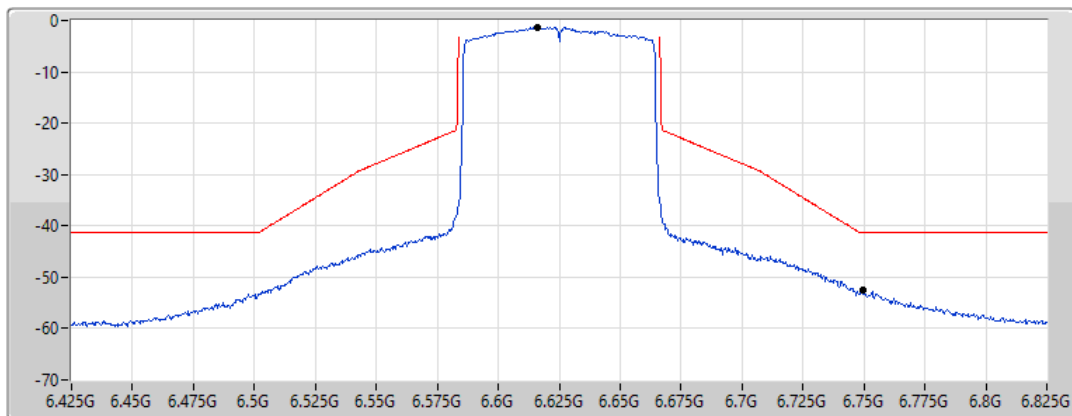

Port 1

Ref(Hz)	Ref(dBm)	Freq(Hz)	Level(dBm)	Limit(dBm)	Margin(dB)	Port
6.61581G	-1.33	6.7498G	-52.63	-41.33	-11.30	1