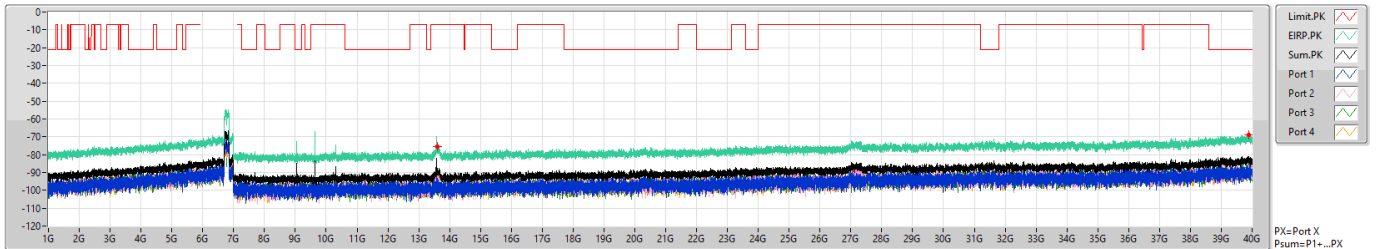

802.11ax HEW160_Nss1,(MCS0)_4TX

CSE [PK]

6825MHz

31/08/2021

F-Start(Hz)	F-Stop(Hz)	RBW(Hz)	Type	Freq(Hz)	EIRP(dBm)	Limit(dBm)	Margin(dB)	DG(dBi)	Ref(dB)	Psum(dBm)	P1(dBm)	P2(dBm)	P3(dBm)	P4(dBm)
1G	40G	1M	PK	13.60189G	-75.43	-7.00	-68.43	12.02	0.00	-87.45	-97.40	-95.53	-99.46	-89.12
1G	40G	1M	PK	39.89153G	-68.86	-21.20	-47.66	12.02	0.00	-80.88	-91.28	-86.32	-85.17	-86.87