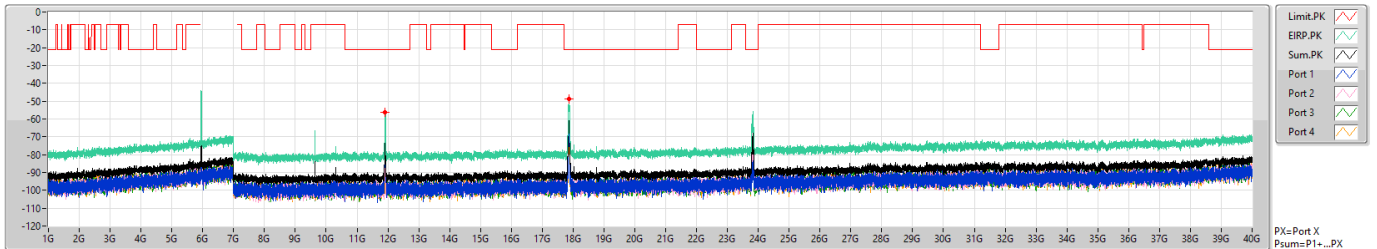

802.11ax HEW20_Nss1,(MCS0)_4TX

CSE [PK]

5955MHz

31/08/2021

F-Start(Hz)	F-Stop(Hz)	RBW(Hz)	Type	Freq(Hz)	EIRP(dBm)	Limit(dBm)	Margin(dB)	DG(dBi)	Ref(dB)	Psum(dBm)	P1(dBm)	P2(dBm)	P3(dBm)	P4(dBm)
1G	40G	1M	PK	11.91025G	-56.14	-21.20	-34.94	12.02	0.00	-68.16	-69.36	-79.46	-76.07	-91.40
1G	40G	1M	PK	17.86628G	-48.82	-21.20	-27.62	12.02	0.00	-60.84	-70.99	-62.01	-70.78	-75.06