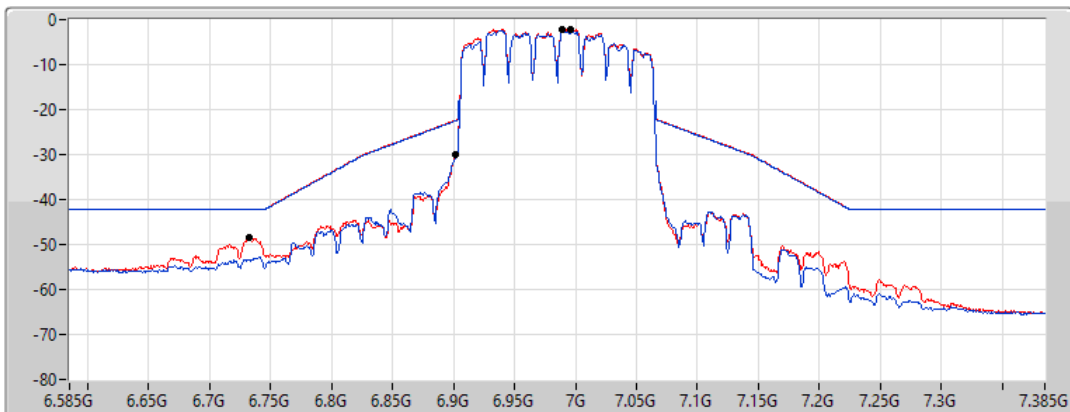

CF Freq
6.985GHz

Span
800MHz

RBW
2MHz

VBW
10MHz

Sweep Time
20ms

Detector Type
RMS

Port 1

Port 2