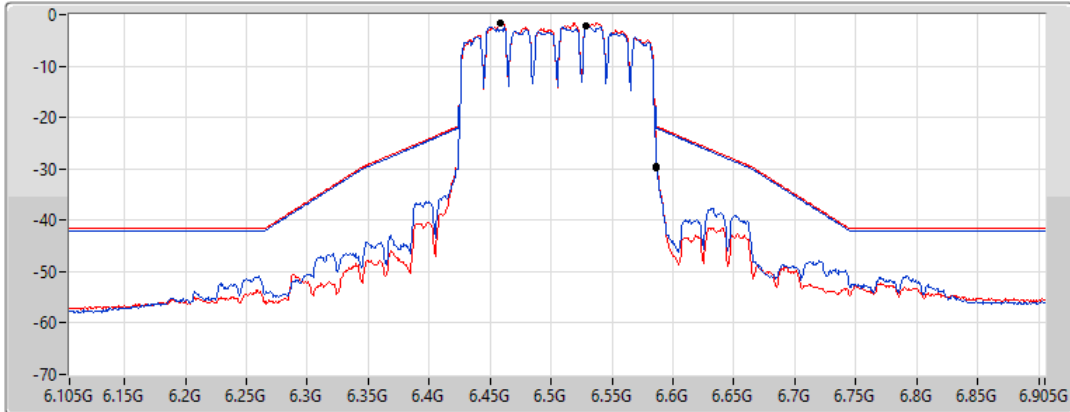

CF Freq
6.505GHz

Span
800MHz

RBW
2MHz

VBW
10MHz

Sweep Time
20ms

Detector Type
RMS

Port 1 

Port 2 