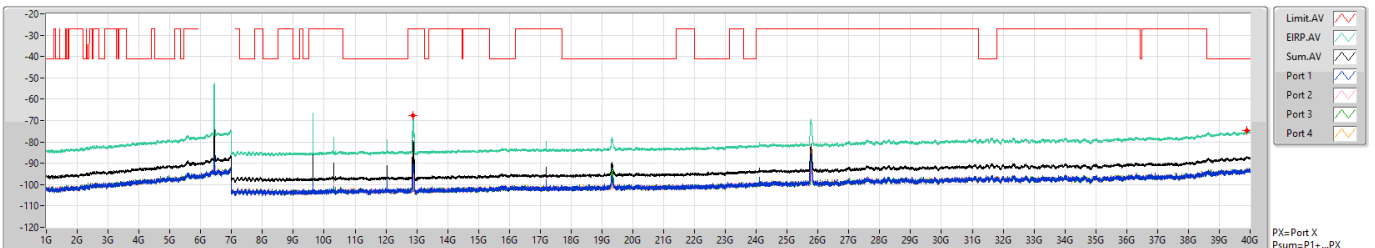

802.11ax HEW40_Nss1,(MCS0)_4TX

CSE [AV]

6445MHz

31/08/2021

F-Start(Hz)	F-Stop(Hz)	RBW(Hz)	Type	Freq(Hz)	EIRP(dBm)	Limit(dBm)	Margin(dB)	DG(dBi)	Ref(dB)	Psum(dBm)	P1(dBm)	P2(dBm)	P3(dBm)	P4(dBm)
1G	40G	1M	AV	12.88769G	-67.53	-27.00	-40.53	12.02	0.00	-79.55	-80.12	-97.45	-89.46	-102.23
1G	40G	1M	AV	39.9025G	-74.87	-41.20	-33.67	12.02	0.00	-86.89	-93.30	-92.59	-92.40	-93.45