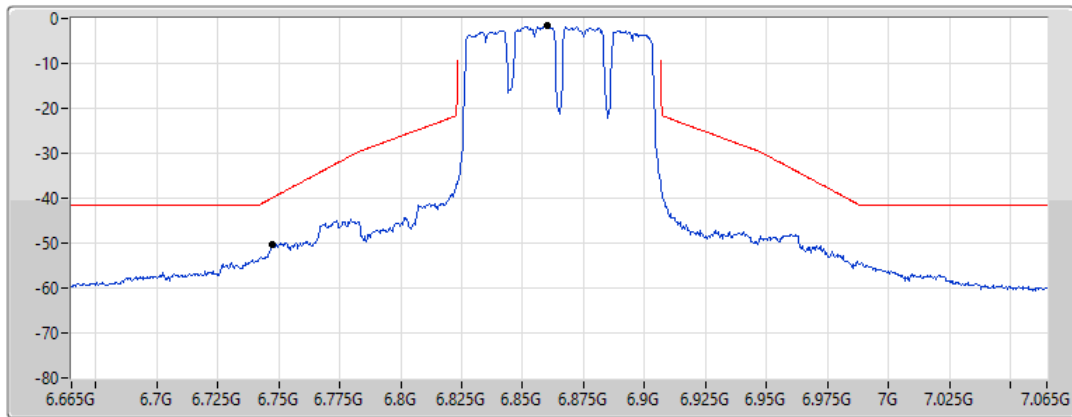

11a80_Nss1,(6Mbps)_1TX

MASK

6865MHz_TnomVnom

01/09/2021

CF Freq
6.865GHz

Span
400MHz

RBW
1MHz

VBW
3MHz

Sweep Time
20ms

Detector Type
RMS

Ref(Hz)	Ref(dBm)	Freq(Hz)	Level(dBm)	Limit(dBm)	Margin(dB)	Port
6.8602G	-1.67	6.7474G	-50.37	-39.91	-10.46	1

11a80_Nss1,(6Mbps)_1TX

MASK