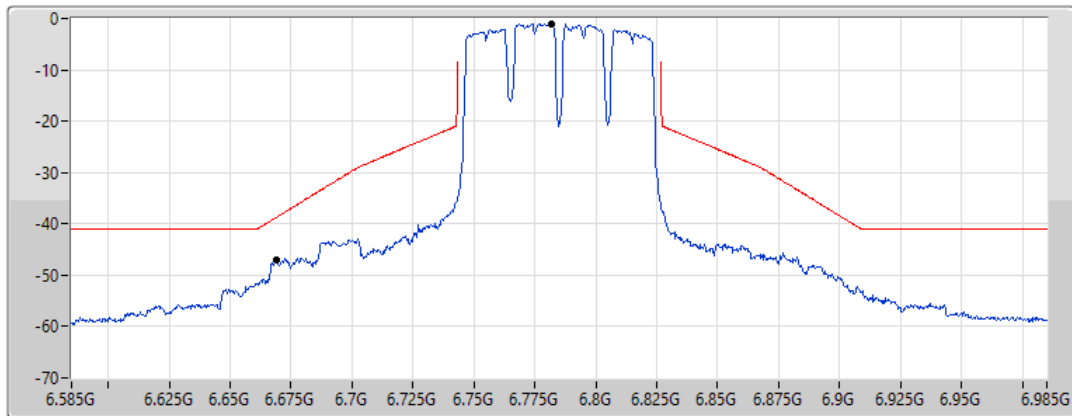

Port 1

Ref(Hz)	Ref(dBm)	Freq(Hz)	Level(dBm)	Limit(dBm)	Margin(dB)	Port
6.7818G	-0.96	6.669G	-46.97	-38.73	-8.24	1