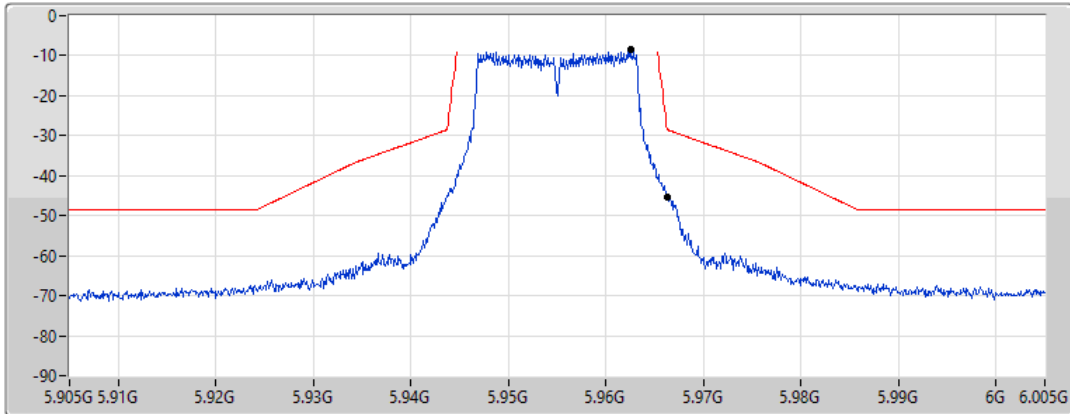

11a20_Nss1,(6Mbps)_1TX

MASK

5955MHz_TnomVnom

17/01/2022

CF Freq
5.955GHz

Span
100MHz

RBW
300kHz

VBW
1MHz

Sweep Time
20ms

Detector Type
RMS

Ref(Hz)	Ref(dBm)	Freq(Hz)	Level(dBm)	Limit(dBm)	Margin(dB)	Port
5.96249G	-8.54	5.9663G	-45.33	-28.56	-16.77	1