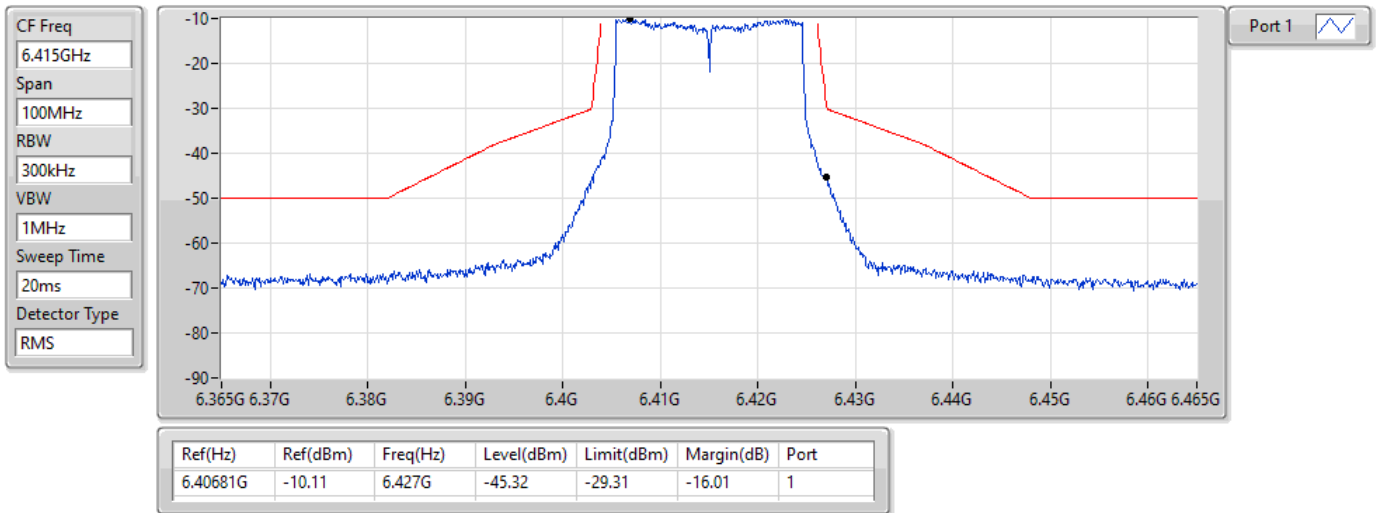

Sweep Time
20ms

Detector Type
RMS

Ref(Hz)	Ref(dBm)	Freq(Hz)	Level(dBm)	Limit(dBm)	Margin(dB)	Port
6.18349G	-10.04	6.163G	-46.56	-30.09	-16.47	1

802.11ax HEW20_Nss1,(MCS0)_1TX
6415MHz_TnomVnom

MASK

17/01/2022