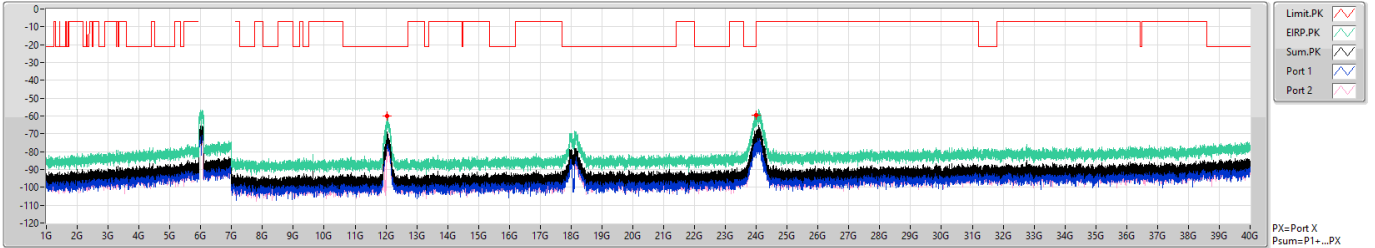

802.11ax HEW160_Nss1,(MCS0)_2TX

CSE [PK]

6025MHz

30/08/2021

F-Start(Hz)	F-Stop(Hz)	RBW(Hz)	Type	Freq(Hz)	EIRP(dBm)	Limit(dBm)	Margin(dB)	DG(dBi)	Ref(dB)	Psum(dBm)	P1(dBm)	P2(dBm)
1G	40G	1M	PK	12.04919G	-59.97	-21.20	-38.77	9.01	0.00	-66.98	-73.51	-70.86
1G	40G	1M	PK	23.98684G	-59.31	-21.20	-38.11	9.01	0.00	-68.32	-77.28	-68.91