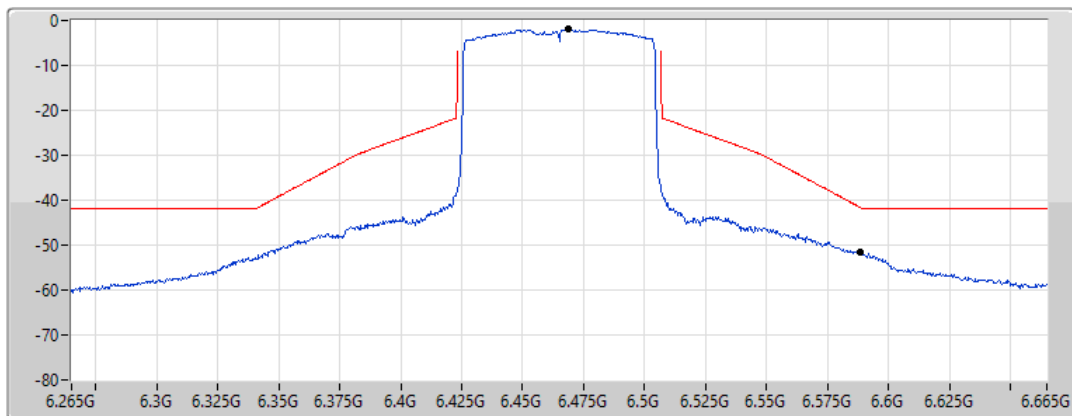

Port 1

Ref(Hz)	Ref(dBm)	Freq(Hz)	Level(dBm)	Limit(dBm)	Margin(dB)	Port
6.4686G	-1.76	6.5886G	-51.65	-41.64	-10.01	1