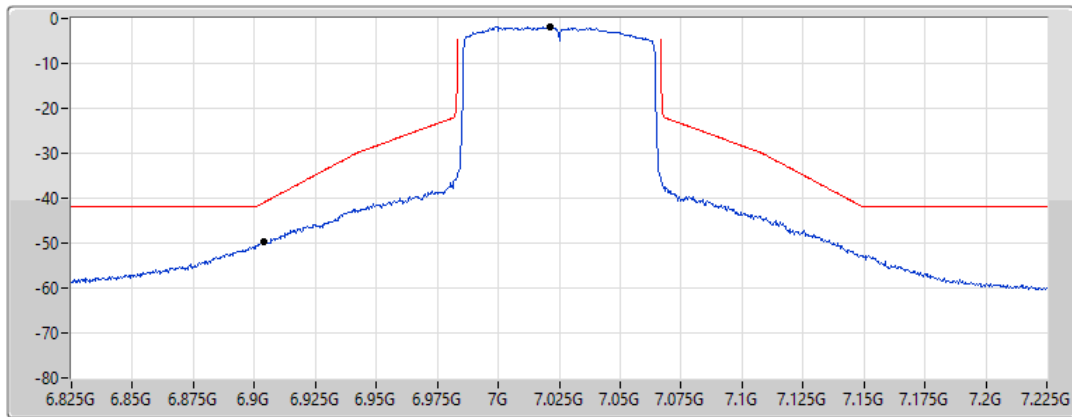

MASK

01/09/2021

CF Freq
7.025GHz

Span
400MHz

RBW
1MHz

VBW
3MHz

Sweep Time
20ms

Detector Type
RMS