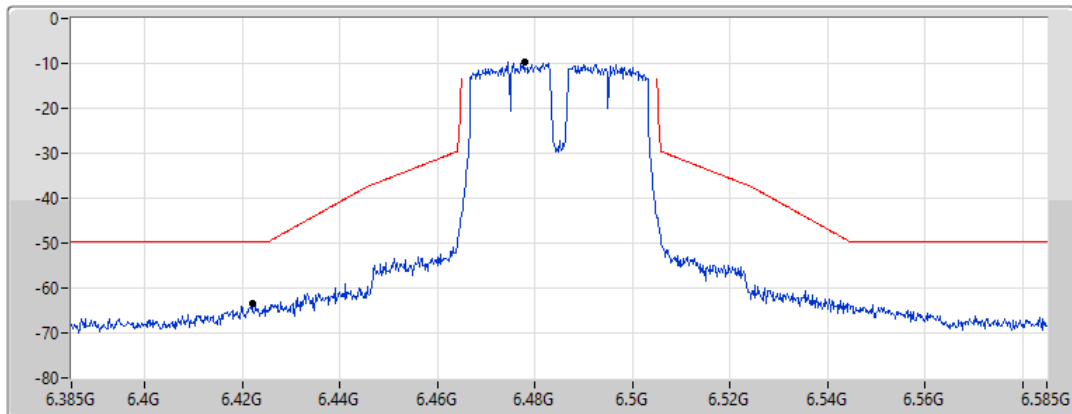

CF Freq
6.485GHz

Span
200MHz

RBW
500kHz

VBW
2MHz

Sweep Time
20ms

Detector Type
RMS

Ref(Hz)	Ref(dBm)	Freq(Hz)	Level(dBm)	Limit(dBm)	Margin(dB)	Port
6.47781G	-9.54	6.422G	-63.49	-49.54	-13.95	1

11a40_Nss1,(6Mbps)_1TX
6525MHz_TnomVnom