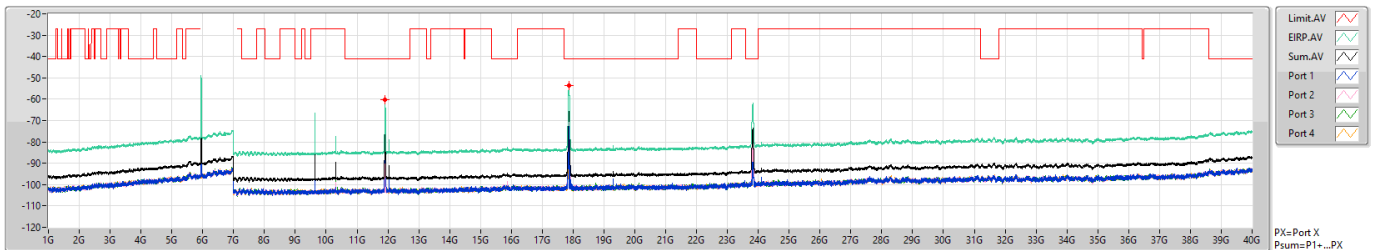

802.11ax HEW20_Nss1,(MCS0)_4TX

CSE [AV]

5955MHz

31/08/2021

F-Start(Hz)	F-Stop(Hz)	RBW(Hz)	Type	Freq(Hz)	EIRP(dBm)	Limit(dBm)	Margin(dB)	DG(dBi)	Ref(dB)	Psum(dBm)	P1(dBm)	P2(dBm)	P3(dBm)	P4(dBm)
1G	40G	1M	AV	11.91025G	-60.33	-41.20	-19.13	12.02	0.00	-72.35	-74.16	-79.59	-81.92	-86.17
1G	40G	1M	AV	17.86506G	-53.68	-41.20	-12.48	12.02	0.00	-65.70	-74.44	-67.70	-73.61	-76.99