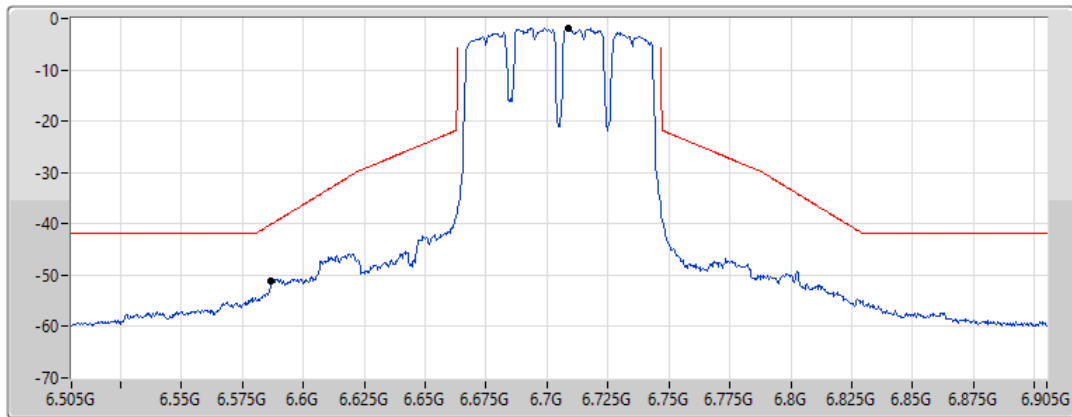

11a80_Nss1,(6Mbps)_1TX
6705MHz_TnomVnom

MASK

01/09/2021

CF Freq
6.705GHz

Span
400MHz

RBW
1MHz

VBW
3MHz

Sweep Time
20ms

Detector Type
RMS

Port 1

Ref(Hz)	Ref(dBm)	Freq(Hz)	Level(dBm)	Limit(dBm)	Margin(dB)	Port
6.7086G	-1.82	6.587G	-51.16	-40.02	-11.14	1

11a80_Nss1,(6Mbps)_1TX
6785MHz_TnomVnom

MASK

01/09/2021

CF Freq
6.785GHz

Span
400MHz

RBW
1MHz

VBW
3MHz

Sweep Time
20ms

Detector Type
RMS