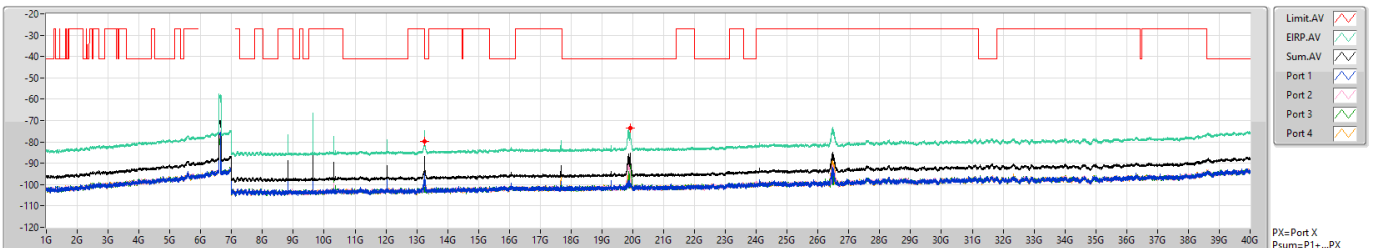

802.11ax HEW80_Nss1,(MCS0)_4TX

CSE [AV]

6625MHz

31/08/2021

F-Start(Hz)	F-Stop(Hz)	RBW(Hz)	Type	Freq(Hz)	EIRP(dBm)	Limit(dBm)	Margin(dB)	DG(dBi)	Ref(dB)	Psum(dBm)	P1(dBm)	P2(dBm)	P3(dBm)	P4(dBm)
1G	40G	1M	AV	13.25088G	-79.68	-41.20	-38.48	12.02	0.00	-91.70	-94.38	-100.64	-100.80	-98.49
1G	40G	1M	AV	19.90891G	-73.38	-41.20	-32.18	12.02	0.00	-85.40	-99.74	-94.57	-86.37	-99.23