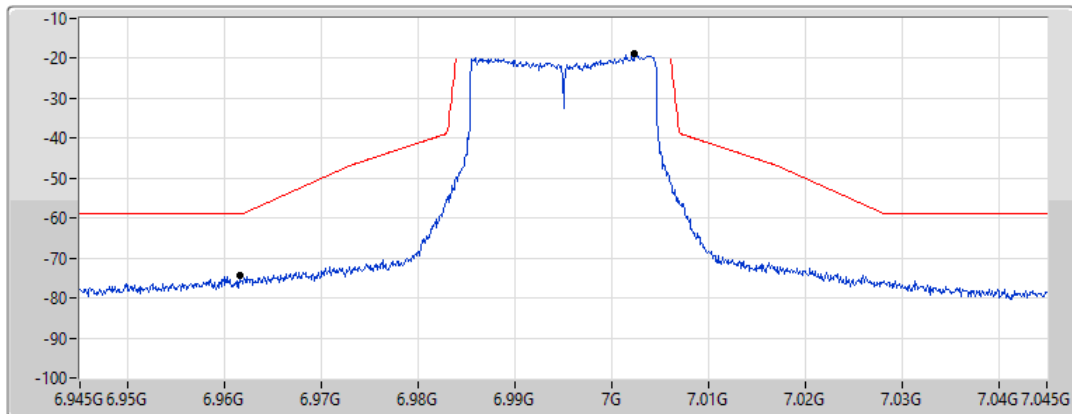

Ref(Hz)	Ref(dBm)	Freq(Hz)	Level(dBm)	Limit(dBm)	Margin(dB)	Port
7.00239G	-18.80	6.9615G	-74.32	-58.80	-15.52	1