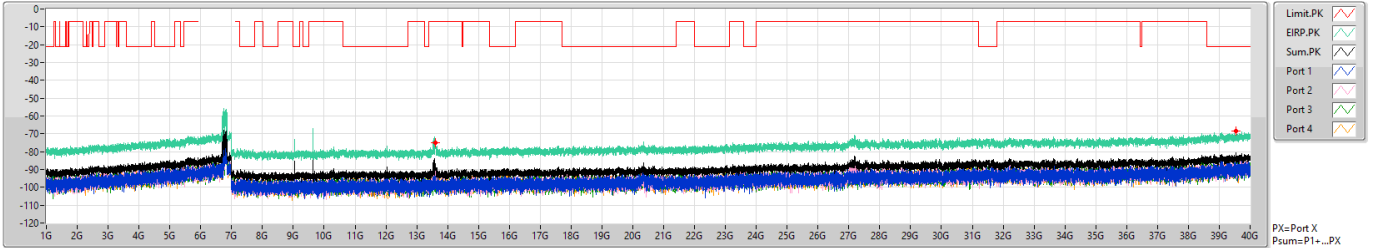

11a160_Nss1,(6Mbps)_4TX

CSE [PK]

6825MHz

31/08/2021

F-Start(Hz)	F-Stop(Hz)	RBW(Hz)	Type	Freq(Hz)	EIRP(dBm)	Limit(dBm)	Margin(dB)	DG(dBi)	Ref(dB)	Psum(dBm)	P1(dBm)	P2(dBm)	P3(dBm)	P4(dBm)
1G	40G	1M	PK	13.60797G	-74.81	-7.00	-67.81	12.02	0.00	-86.83	-97.65	-89.87	-100.98	-91.00
1G	40G	1M	PK	39.53078G	-68.66	-21.20	-47.46	12.02	0.00	-80.68	-88.76	-84.25	-86.19	-89.72