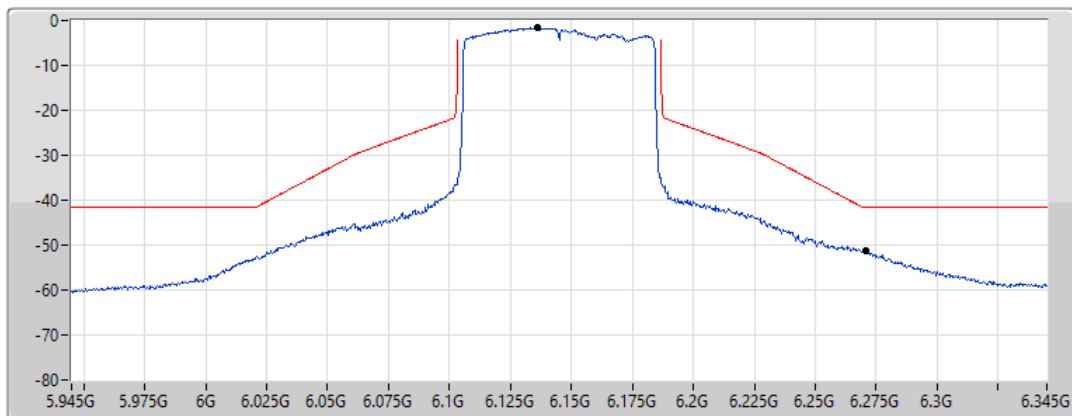

802.11ax HEW80_Nss1,(MCS0)_1TX

MASK

6145MHz_TnomVnom

01/09/2021

CF Freq
6.145GHz

Span
400MHz

RBW
1MHz

VBW
3MHz

Sweep Time
20ms

Detector Type
RMS

Ref(Hz)	Ref(dBm)	Freq(Hz)	Level(dBm)	Limit(dBm)	Margin(dB)	Port
6.13581G	-1.57	6.271G	-51.12	-41.57	-9.55	1