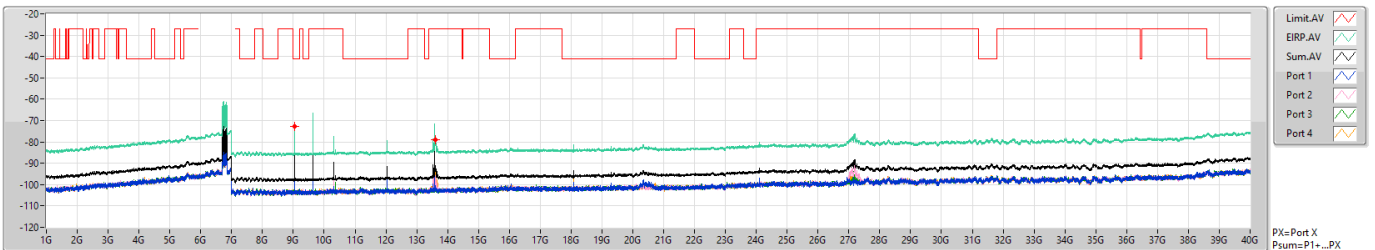

11a160_Nss1,(6Mbps)_4TX

CSE [AV]

6825MHz

31/08/2021

F-Start(Hz)	F-Stop(Hz)	RBW(Hz)	Type	Freq(Hz)	EIRP(dBm)	Limit(dBm)	Margin(dB)	DG(dBi)	Ref(dB)	Psum(dBm)	P1(dBm)	P2(dBm)	P3(dBm)	P4(dBm)
1G	40G	1M	AV	9.04619G	-72.80	-41.20	-31.60	12.02	0.00	-84.82	-89.62	-87.97	-97.57	-93.65
1G	40G	1M	AV	13.60797G	-79.17	-27.00	-52.17	12.02	0.00	-91.19	-100.47	-97.07	-103.38	-93.69