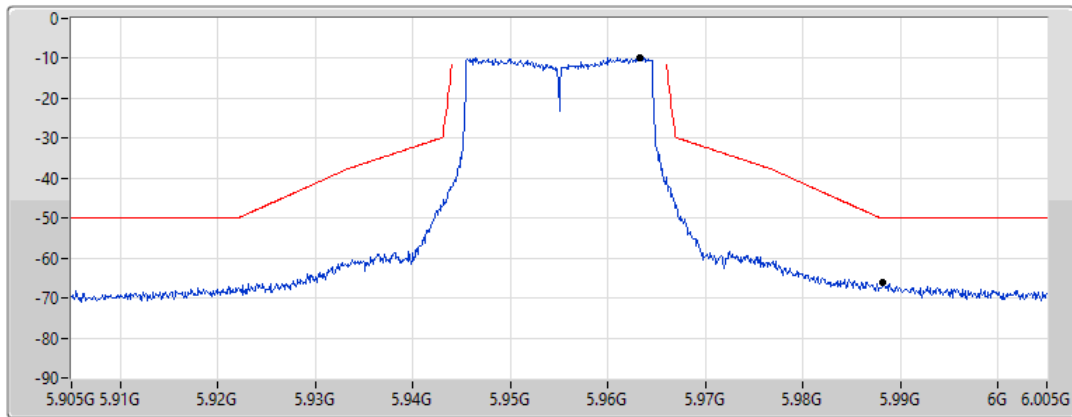

17/01/2022

CF Freq
5.955GHz

Span
100MHz

RBW
300kHz

VBW
1MHz

Sweep Time
20ms

Detector Type
RMS

Ref(Hz)	Ref(dBm)	Freq(Hz)	Level(dBm)	Limit(dBm)	Margin(dB)	Port
5.96329G	-9.76	5.9882G	-66.04	-49.76	-16.28	1