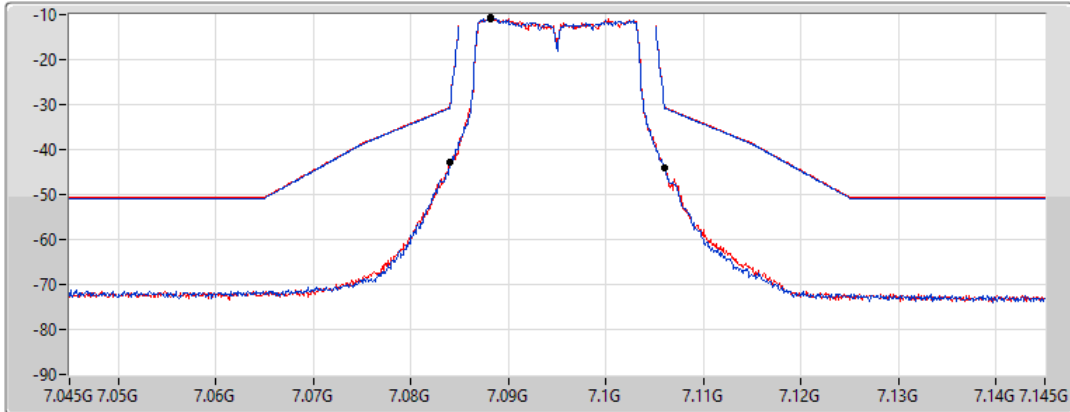

17/01/2022

CF Freq
7.095GHz

Span
100MHz

RBW
300kHz

VBW
1MHz

Sweep Time
20ms

Detector Type
RMS

Port 1 