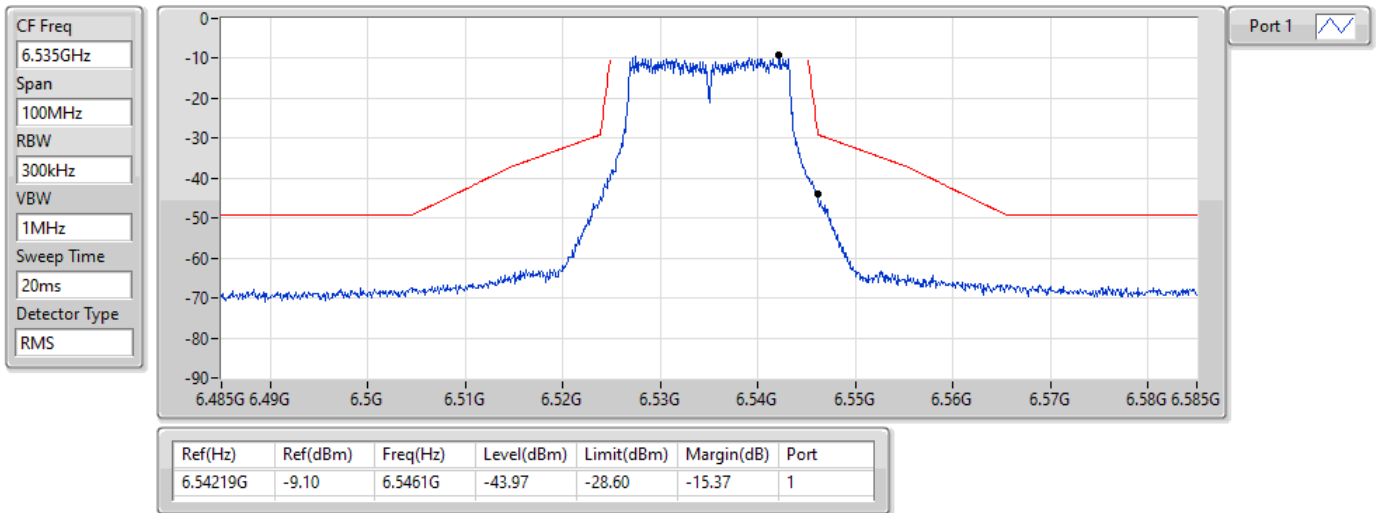

Detector Type
RMS

Ref(Hz)	Ref(dBm)	Freq(Hz)	Level(dBm)	Limit(dBm)	Margin(dB)	Port
6.52129G	-9.60	6.526G	-43.24	-28.00	-15.24	1

11a20_Nss1,(6Mbps)_1TX

MASK

6535MHz_TnomVnom

17/01/2022

11a20_Nss1,(6Mbps)_1TX

MASK