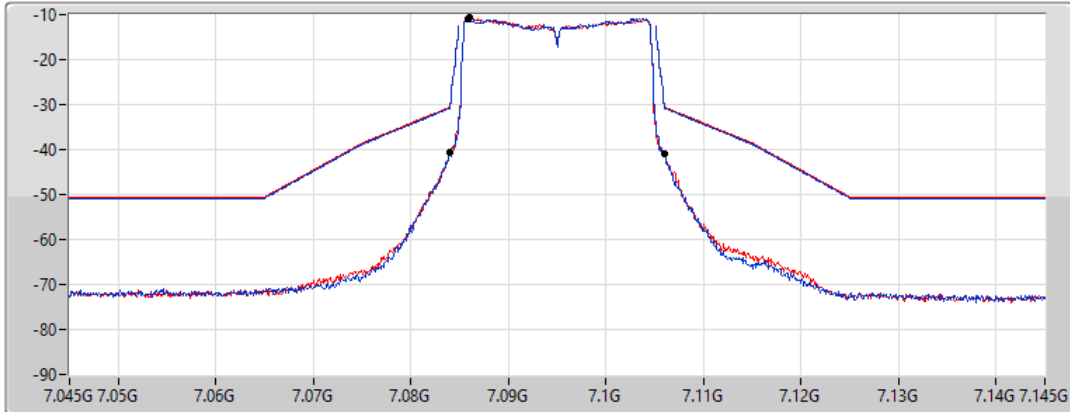

17/01/2022

CF Freq
7.095GHz

Span
100MHz

RBW
300kHz

VBW
1MHz

Sweep Time
20ms

Detector Type
RMS

Port 1 