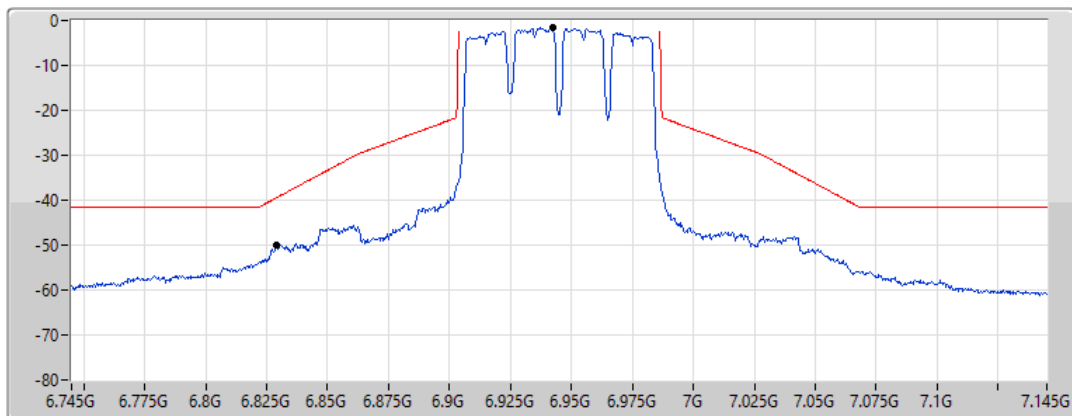

6945MHz_TnomVnom

01/09/2021

CF Freq
6.945GHz

Span
400MHz

RBW
1MHz

VBW
3MHz

Sweep Time
20ms

Detector Type
RMS

Ref(Hz)	Ref(dBm)	Freq(Hz)	Level(dBm)	Limit(dBm)	Margin(dB)	Port
6.9422G	-1.65	6.829G	-50.09	-39.47	-10.62	1