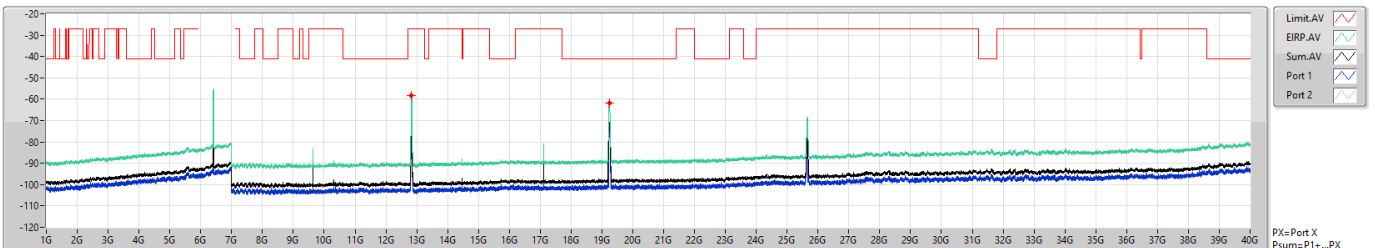

PX=Port X
Psum=P1+...PX

802.11ax HEW20_Nss1,(MCS0)_2TX

CSE [PK]

6415MHz

30/08/2021

F-Start(Hz)	F-Stop(Hz)	RBW(Hz)	Type	Freq(Hz)	EIRP(dBm)	Limit(dBm)	Margin(dB)	DG(dBi)	Ref(dB)	Psum(dBm)	P1(dBm)	P2(dBm)
1G	40G	1M	PK	12.83041G	-53.00	-7.00	-46.00	9.01	0.00	-62.01	-63.85	-66.62
1G	40G	1M	PK	19.23006G	-55.09	-21.20	-33.89	9.01	0.00	-64.10	-68.10	-66.30

PX=Port X
Psum=P1+...PX

802.11ax HEW20_Nss1,(MCS0)_2TX

CSE [AV]

6415MHz

30/08/2021

F-Start(Hz)	F-Stop(Hz)	RBW(Hz)	Type	Freq(Hz)	EIRP(dBm)	Limit(dBm)	Margin(dB)	DG(dBi)	Ref(dB)	Psum(dBm)	P1(dBm)	P2(dBm)
1G	40G	1M	AV	12.82919G	-58.21	-27.00	-31.21	9.01	0.00	-67.22	-68.98	-71.99
1G	40G	1M	AV	19.2325G	-61.74	-41.20	-20.54	9.01	0.00	-70.75	-72.97	-74.73