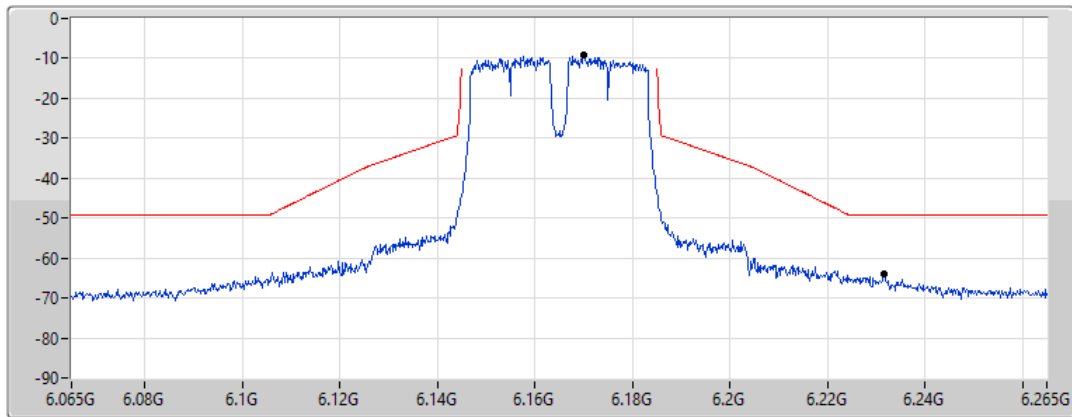

CF Freq
6.165GHz

Span
200MHz

RBW
500kHz

VBW
2MHz

Sweep Time
20ms

Detector Type
RMS

Ref(Hz)	Ref(dBm)	Freq(Hz)	Level(dBm)	Limit(dBm)	Margin(dB)	Port
6.17G	-9.24	6.2316G	-64.09	-49.24	-14.85	1

11a40_Nss1,(6Mbps)_1TX
6405MHz_TnomVnom