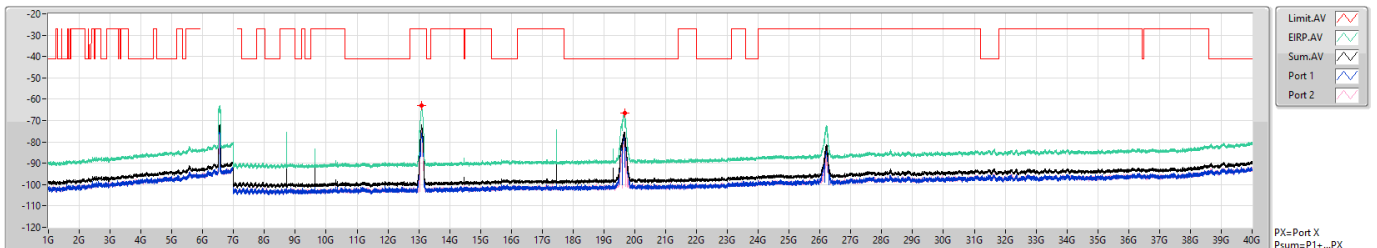

802.11ax HEW80_Nss1,(MCS0)_2TX

CSE [AV]

6545MHz

30/08/2021

F-Start(Hz)	F-Stop(Hz)	RBW(Hz)	Type	Freq(Hz)	EIRP(dBm)	Limit(dBm)	Margin(dB)	DG(dBi)	Ref(dB)	Psum(dBm)	P1(dBm)	P2(dBm)
1G	40G	1M	AV	13.09122G	-63.02	-27.00	-36.02	9.01	0.00	-72.03	-75.71	-74.46
1G	40G	1M	AV	19.68831G	-66.37	-41.20	-25.17	9.01	0.00	-75.38	-76.52	-81.75