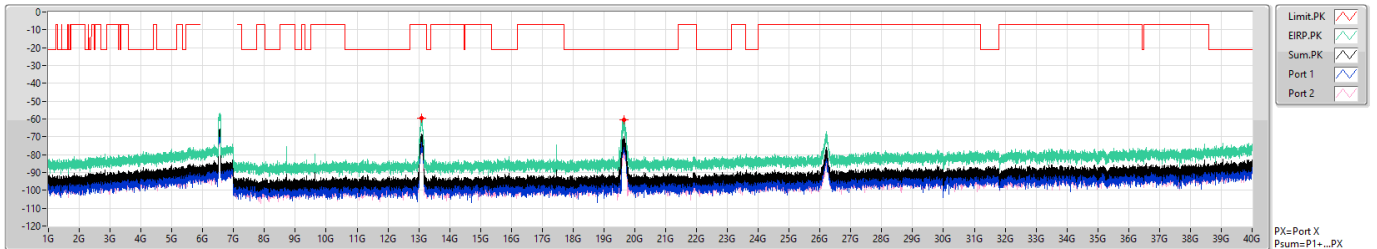

802.11ax HEW80_Nss1,(MCS0)_2TX

CSE [PK]

6545MHz

30/08/2021

F-Start(Hz)	F-Stop(Hz)	RBW(Hz)	Type	Freq(Hz)	EIRP(dBm)	Limit(dBm)	Margin(dB)	DG(dBi)	Ref(dB)	Psum(dBm)	P1(dBm)	P2(dBm)
1G	40G	1M	PK	13.09G	-59.53	-7.00	-52.53	9.01	0.00	-66.54	-71.84	-71.27
1G	40G	1M	PK	19.64566G	-60.65	-21.20	-39.45	9.01	0.00	-69.66	-71.33	-74.63