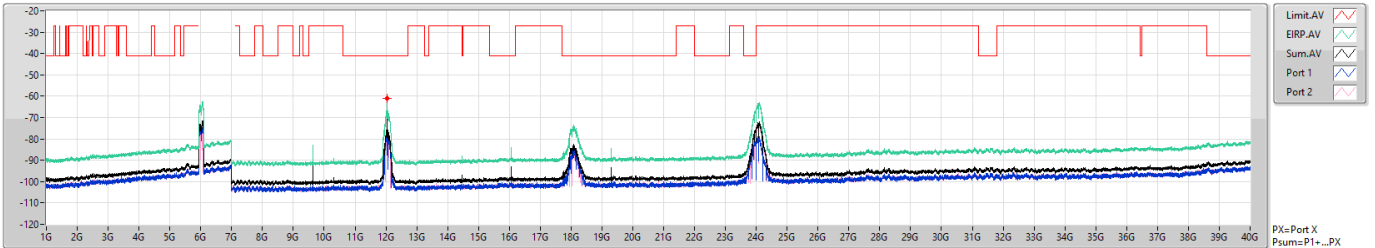

802.11ax HEW160_Nss1,(MCS0)_2TX

CSE [AV]

6025MHz

30/08/2021

F-Start(Hz)	F-Stop(Hz)	RBW(Hz)	Type	Freq(Hz)	EIRP(dBm)	Limit(dBm)	Margin(dB)	DG(dBi)	Ref(dB)	Psum(dBm)	P1(dBm)	P2(dBm)
1G	40G	1M	AV	12.04919G	-61.10	-41.20	-19.90	9.01	0.00	-70.11	-78.92	-70.72