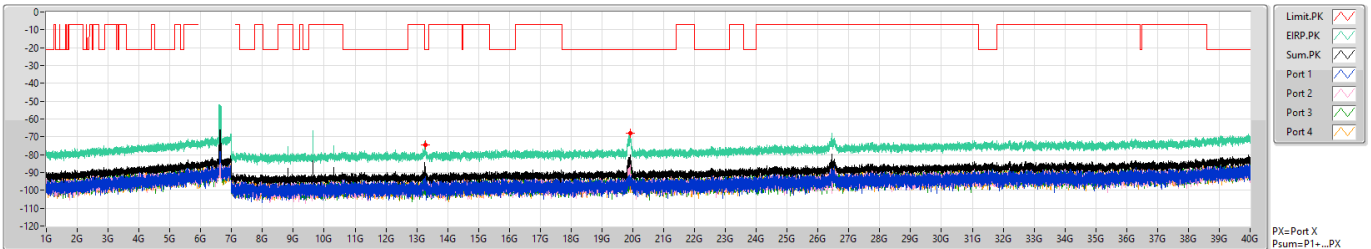

DG = Directional Gain ; PX=Port X; Psum=P1+P2+...PX

11a80_Nss1,(6Mbps)_4TX

CSE [PK]

6625MHz

31/08/2021

F-Start(Hz)	F-Stop(Hz)	RBW(Hz)	Type	Freq(Hz)	EIRP(dBm)	Limit(dBm)	Margin(dB)	DG(dBi)	Ref(dB)	Psum(dBm)	P1(dBm)	P2(dBm)	P3(dBm)	P4(dBm)
1G	40G	1M	PK	13.27159G	-74.73	-21.20	-53.53	12.02	0.00	-86.75	-92.78	-92.69	-98.75	-90.39
1G	40G	1M	PK	19.90891G	-67.93	-21.20	-46.73	12.02	0.00	-79.95	-93.84	-86.61	-81.29	-100.18