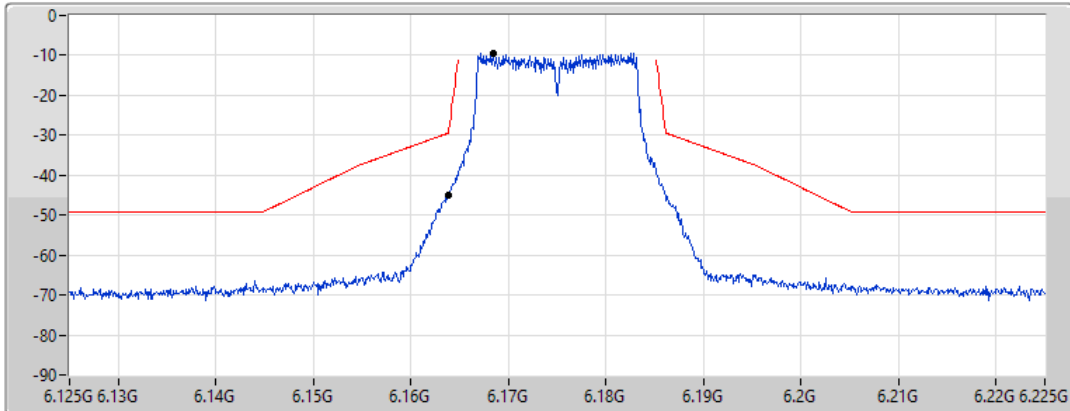

Span
100MHz

RBW
300kHz

VBW
1MHz

Sweep Time
20ms

Detector Type
RMS

Ref(Hz)	Ref(dBm)	Freq(Hz)	Level(dBm)	Limit(dBm)	Margin(dB)	Port
6.16841G	-9.39	6.1639G	-44.97	-29.19	-15.78	1

11a20_Nss1,(6Mbps)_1TX

MASK