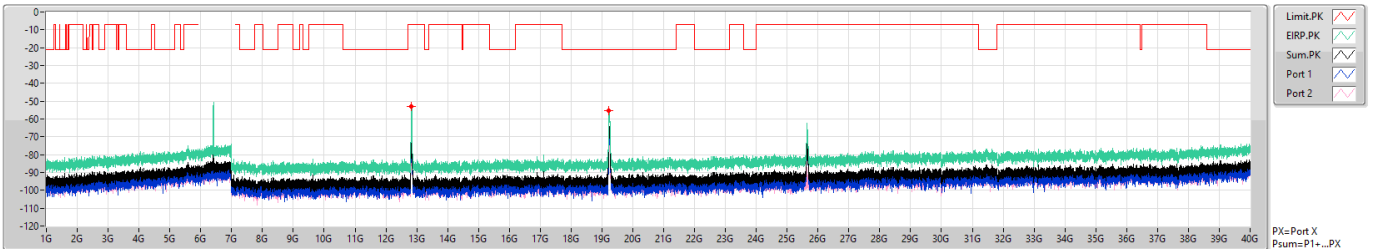

802.11ax HEW20_Nss1,(MCS0)_2TX

CSE [PK]

6415MHz

30/08/2021

F-Start(Hz)	F-Stop(Hz)	RBW(Hz)	Type	Freq(Hz)	EIRP(dBm)	Limit(dBm)	Margin(dB)	DG(dBi)	Ref(dB)	Psum(dBm)	P1(dBm)	P2(dBm)
1G	40G	1M	PK	12.83041G	-53.00	-7.00	-46.00	9.01	0.00	-62.01	-63.85	-66.62
1G	40G	1M	PK	19.23006G	-55.09	-21.20	-33.89	9.01	0.00	-64.10	-68.10	-66.30

PX=Port X
Psum=P1+...PX