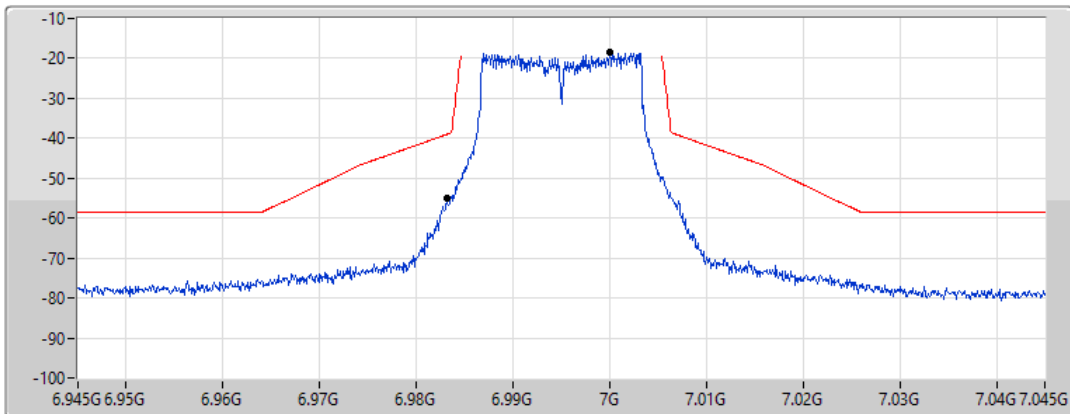

RBW
300kHz

VBW
1MHz

Sweep Time
20ms

Detector Type
RMS

Ref(Hz)	Ref(dBm)	Freq(Hz)	Level(dBm)	Limit(dBm)	Margin(dB)	Port
7G	-18.61	6.9831G	-54.88	-39.08	-15.80	1

11a20_Nss1,(6Mbps)_1TX

MASK

7095MHz_TnomVnom