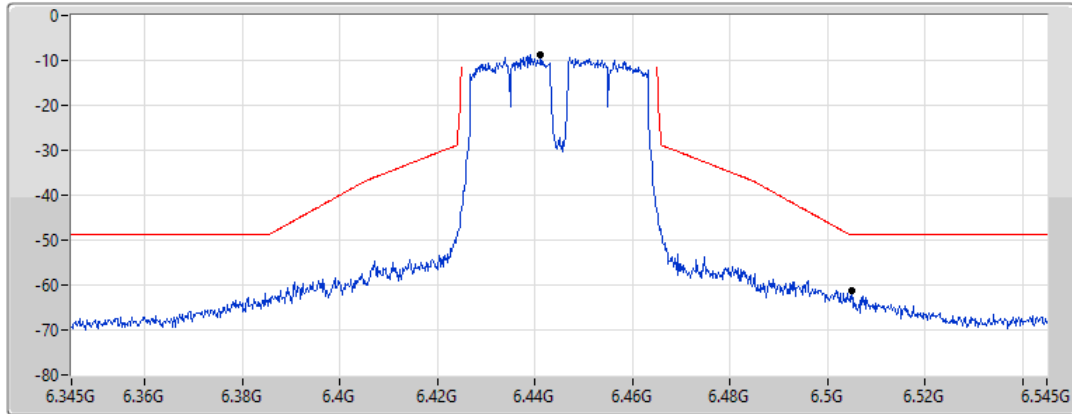

VBW
2MHz

Sweep Time
20ms

Detector Type
RMS

Ref(Hz)	Ref(dBm)	Freq(Hz)	Level(dBm)	Limit(dBm)	Margin(dB)	Port
6.4412G	-8.82	6.505G	-61.33	-48.82	-12.51	1

11a40_Nss1,(6Mbps)_1TX

MASK

6485MHz_TnomVnom

17/01/2022