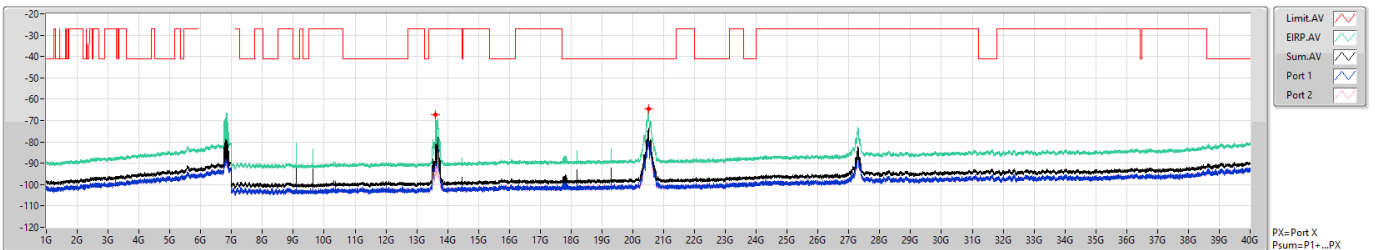

11a160_Nss1,(6Mbps)_2TX

CSE [AV]

6825MHz

30/08/2021

F-Start(Hz)	F-Stop(Hz)	RBW(Hz)	Type	Freq(Hz)	EIRP(dBm)	Limit(dBm)	Margin(dB)	DG(dBi)	Ref(dB)	Psum(dBm)	P1(dBm)	P2(dBm)
1G	40G	1M	AV	13.61041G	-67.32	-27.00	-40.32	9.01	0.00	-76.33	-77.67	-82.09
1G	40G	1M	AV	20.50244G	-64.60	-41.20	-23.40	9.01	0.00	-73.61	-76.53	-76.72

PX=Port X
Psum=P1+...PX