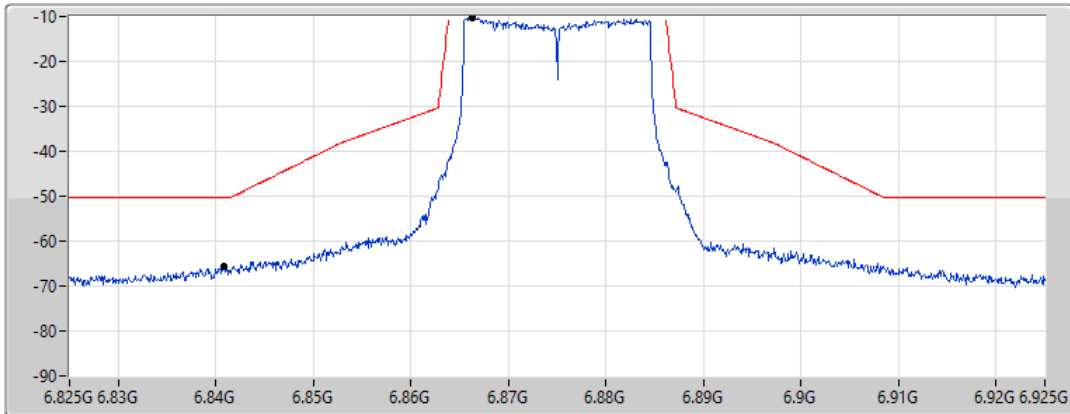

Port 1

Ref(Hz)	Ref(dBm)	Freq(Hz)	Level(dBm)	Limit(dBm)	Margin(dB)	Port
6.86631G	-10.29	6.8408G	-65.65	-50.29	-15.36	1