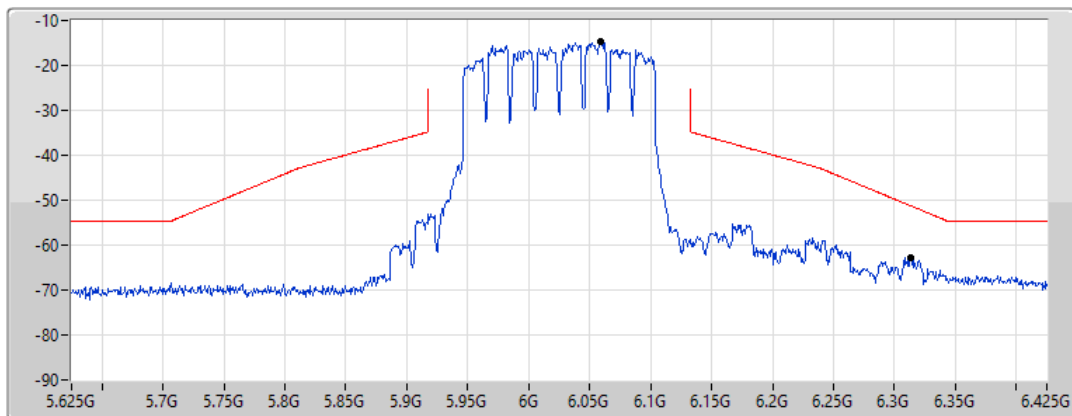

VBW
10MHz

Sweep Time
20ms

Detector Type
RMS

Port 1 

Ref(Hz)	Ref(dBm)	Freq(Hz)	Level(dBm)	Limit(dBm)	Margin(dB)	Port
6.05937G	-14.82	6.3138G	-62.81	-51.31	-11.50	1

11a160_Nss1,(6Mbps)_1TX

MASK

6185MHz_TnomVnom