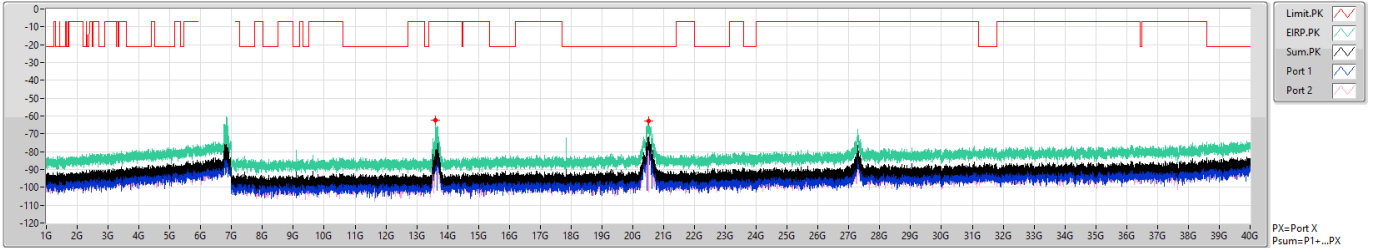

DG = Directional Gain ; PX=Port X; Psum=P1+P2+...PX

11a160_Nss1,(6Mbps)_2TX

CSE [PK]

6825MHz

30/08/2021

F-Start(Hz)	F-Stop(Hz)	RBW(Hz)	Type	Freq(Hz)	EIRP(dBm)	Limit(dBm)	Margin(dB)	DG(dBi)	Ref(dB)	Psum(dBm)	P1(dBm)	P2(dBm)
1G	40G	1M	PK	13.61163G	-62.12	-7.00	-55.12	9.01	0.00	-71.13	-71.65	-80.57
1G	40G	1M	PK	20.50853G	-62.68	-21.20	-41.48	9.01	0.00	-71.69	-71.70	-97.69