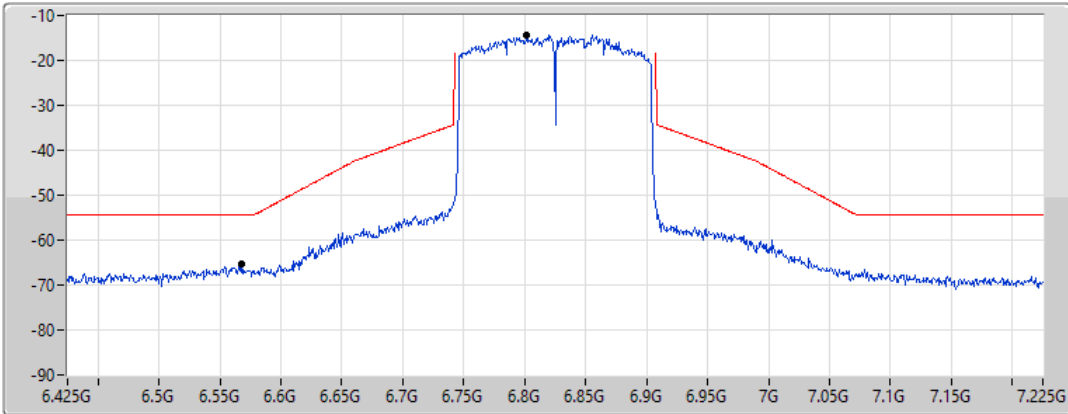

17/01/2022

CF Freq
6.825GHz

Span
800MHz

RBW
2MHz

VBW
10MHz

Sweep Time
20ms

Detector Type
RMS

Ref(Hz)	Ref(dBm)	Freq(Hz)	Level(dBm)	Limit(dBm)	Margin(dB)	Port
6.80182G	-14.33	6.5682G	-65.29	-54.33	-10.96	1