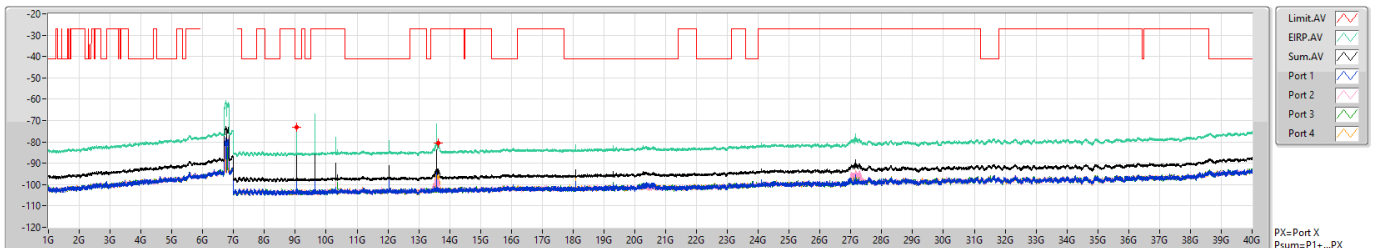

802.11ax HEW160_Nss1,(MCS0)_4TX

CSE [PK]

6825MHz

31/08/2021

F-Start(Hz)	F-Stop(Hz)	RBW(Hz)	Type	Freq(Hz)	EIRP(dBm)	Limit(dBm)	Margin(dB)	DG(dBi)	Ref(dB)	Psum(dBm)	P1(dBm)	P2(dBm)	P3(dBm)	P4(dBm)
1G	40G	1M	PK	13.60189G	-75.43	-7.00	-68.43	12.02	0.00	-87.45	-97.40	-95.53	-99.46	-89.12
1G	40G	1M	PK	39.89153G	-68.86	-21.20	-47.66	12.02	0.00	-80.88	-91.28	-86.32	-85.17	-86.87

802.11ax HEW160_Nss1,(MCS0)_4TX

CSE [AV]

6825MHz

31/08/2021

F-Start(Hz)	F-Stop(Hz)	RBW(Hz)	Type	Freq(Hz)	EIRP(dBm)	Limit(dBm)	Margin(dB)	DG(dBi)	Ref(dB)	Psum(dBm)	P1(dBm)	P2(dBm)	P3(dBm)	P4(dBm)
1G	40G	1M	AV	9.04619G	-72.93	-41.20	-31.73	12.02	0.00	-84.95	-89.54	-88.21	-98.13	-93.73
1G	40G	1M	AV	13.62138G	-80.57	-27.00	-53.57	12.02	0.00	-92.59	-102.66	-98.24	-102.34	-95.41