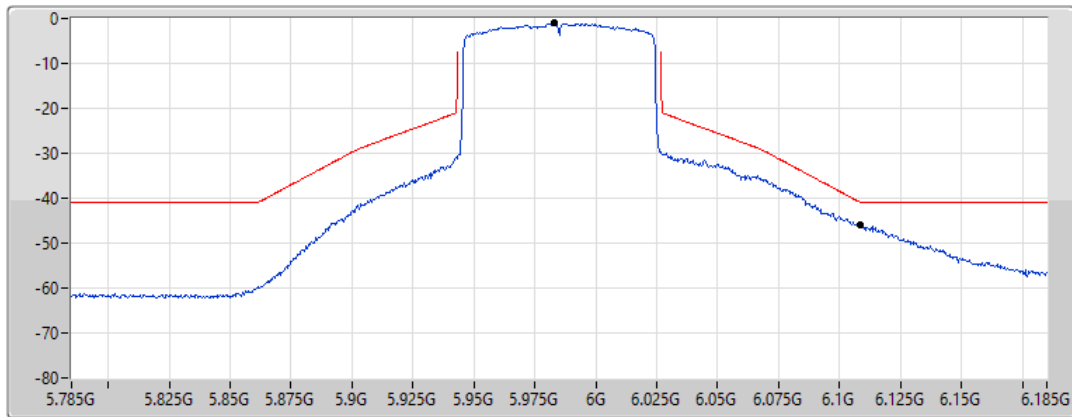

802.11ax HEW80_Nss1,(MCS0)_1TX

MASK

5985MHz_TnomVnom

01/09/2021

CF Freq
5.985GHz

Span
400MHz

RBW
1MHz

VBW
3MHz

Sweep Time
20ms

Detector Type
RMS

Ref(Hz)	Ref(dBm)	Freq(Hz)	Level(dBm)	Limit(dBm)	Margin(dB)	Port
5.983G	-1.05	6.1086G	-45.93	-40.98	-4.95	1