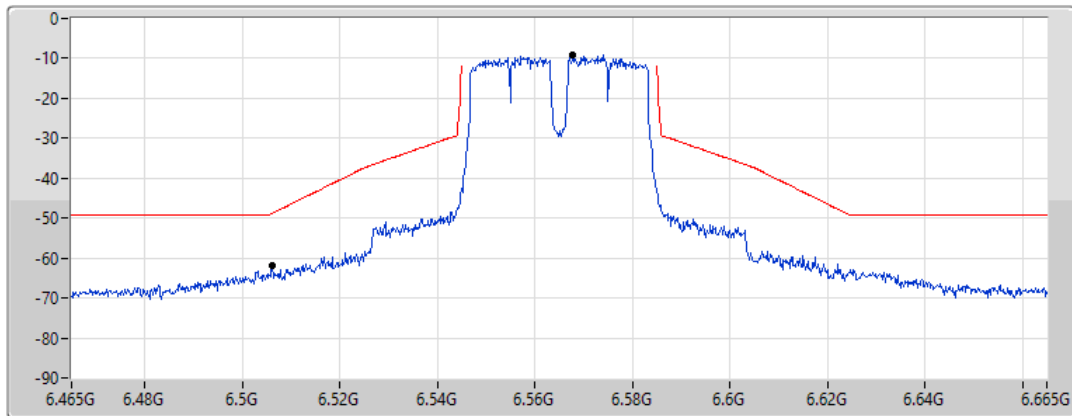

VBW
2MHz

Sweep Time
20ms

Detector Type
RMS

Port 1

Ref(Hz)	Ref(dBm)	Freq(Hz)	Level(dBm)	Limit(dBm)	Margin(dB)	Port
6.5678G	-9.23	6.5062G	-61.77	-48.76	-13.01	1

11a40_Nss1,(6Mbps)_1TX

MASK

6685MHz_TnomVnom