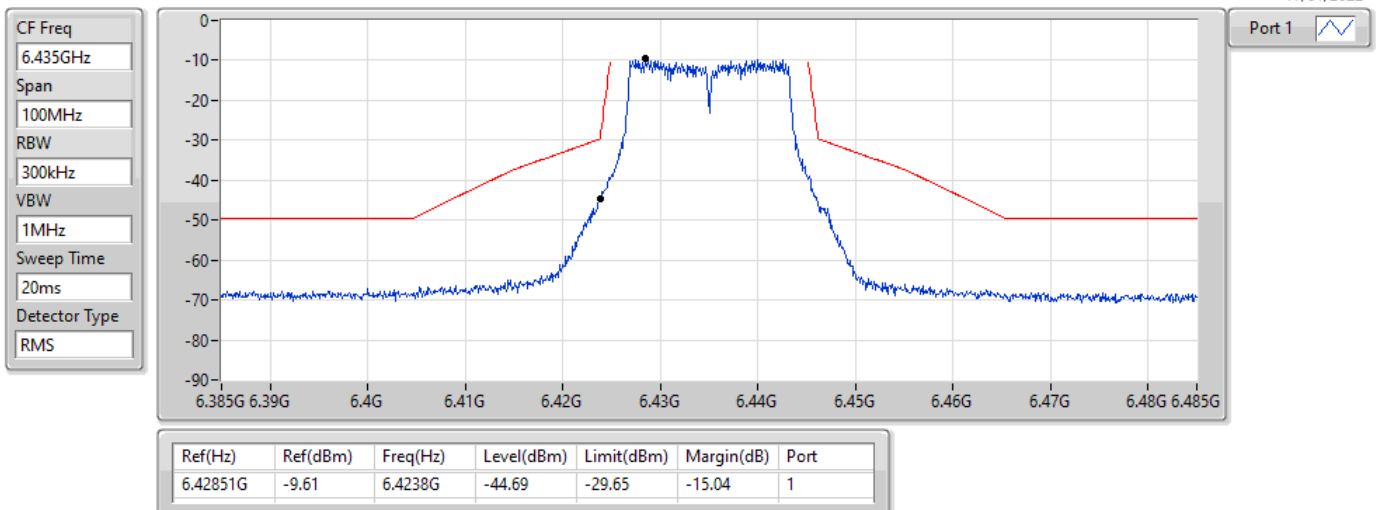

6435MHz_TnomVnom

17/01/2022