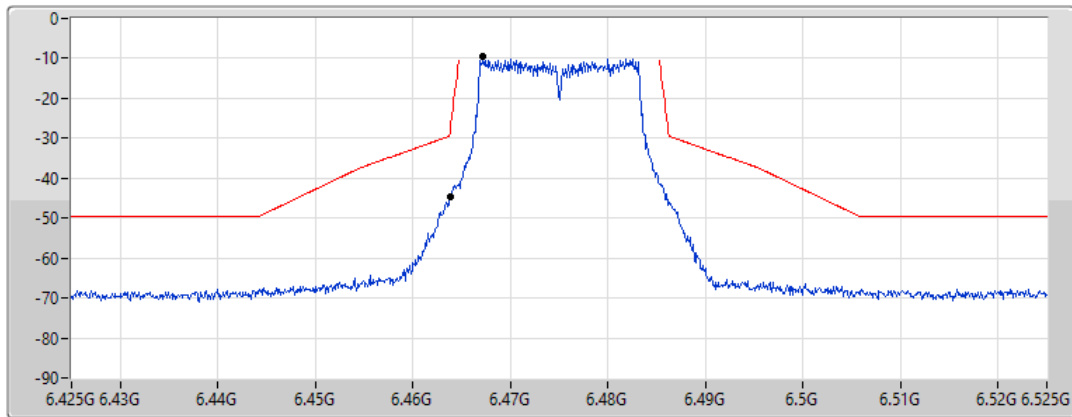

17/01/2022

CF Freq
6.475GHz

Span
100MHz

RBW
300kHz

VBW
1MHz

Sweep Time
20ms

Detector Type
RMS

Ref(Hz)	Ref(dBm)	Freq(Hz)	Level(dBm)	Limit(dBm)	Margin(dB)	Port
6.46721G	-9.48	6.4638G	-44.65	-28.58	-16.07	1