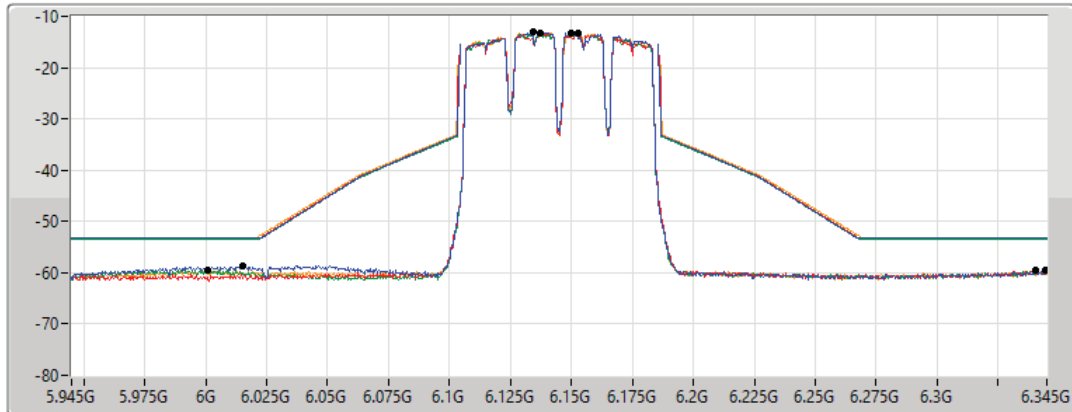

6145MHz_TnomVnom

01/09/2021

CF Freq
6.145GHz

Span
400MHz

RBW
1MHz

VBW
3MHz

Sweep Time
20ms

Detector Type
RMS

Port 1

Port 2

Port 3

Port 4

Ref(Hz)	Ref(dBm)	Freq(Hz)	Level(dBm)	Limit(dBm)	Margin(dB)	Port
6.1498G	-13.19	6.015G	-58.71	-53.19	-5.52	1
6.13741G	-13.26	6.3442G	-59.61	-53.26	-6.35	2
6.15259G	-13.41	6.001G	-59.45	-53.41	-6.04	3
6.13421G	-13.09	6.3402G	-59.53	-53.09	-6.44	4