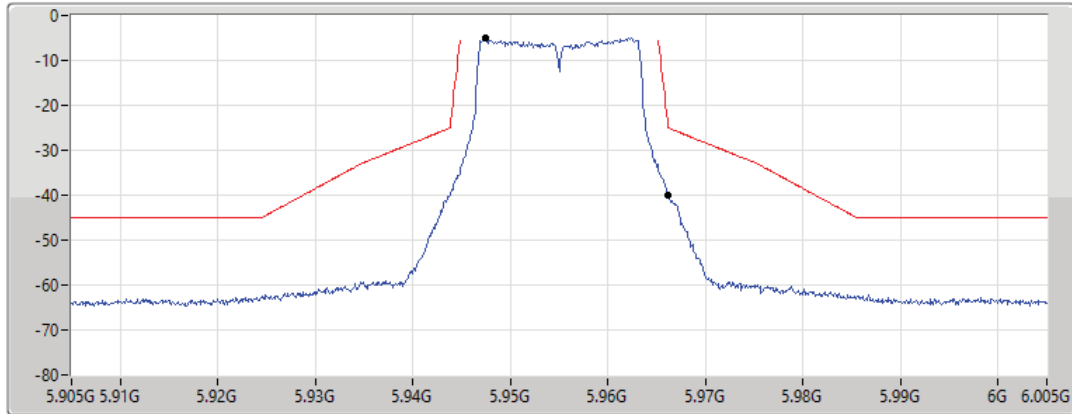

11a20_Nss1,(6Mbps)_1TX

MASK

5955MHz_TnomVnom

17/01/2022

CF Freq
5.955GHz

Span
100MHz

RBW
300kHz

VBW
1MHz

Sweep Time
20ms

Detector Type
RMS

Port 1

Ref(Hz)	Ref(dBm)	Freq(Hz)	Level(dBm)	Limit(dBm)	Margin(dB)	Port
5.94751G	-5.02	5.9662G	-39.85	-25.05	-14.80	1