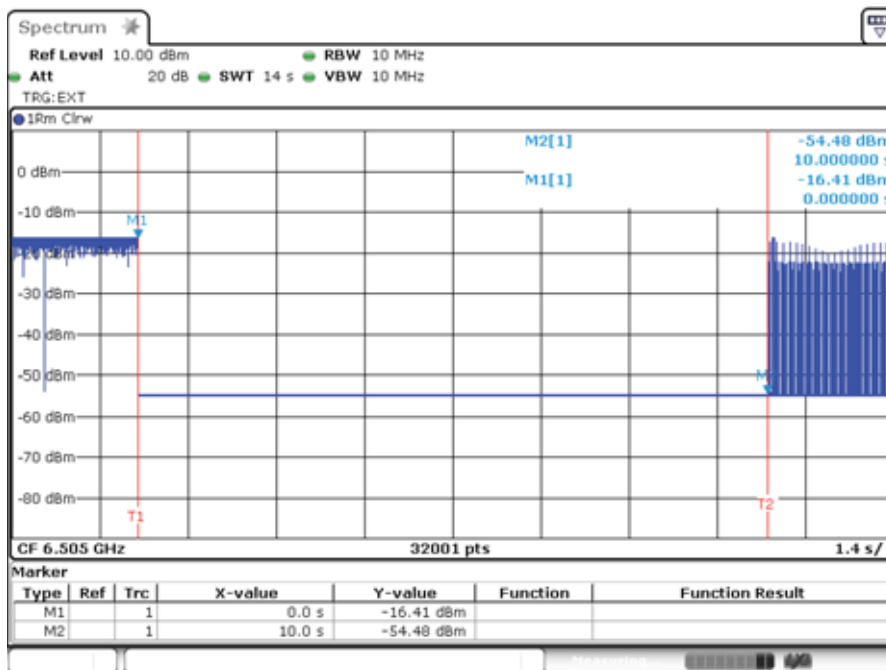

Test CH 111 ; Incumbent signal 6430 MHz

Date: 28.AUG.2021 17:20:53

Note : M1 : Inject AWGN signal ; M2 : Remove AWGN signal.