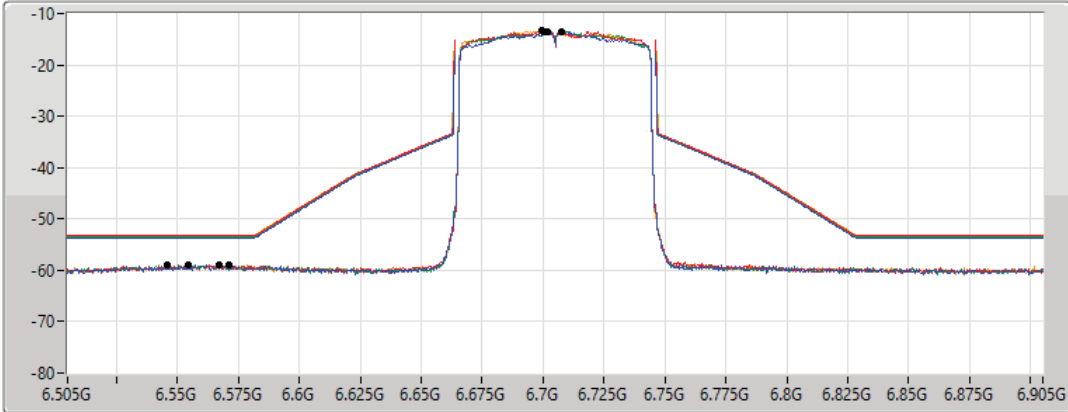

802.11ax HEW80_Nss1,(MCS0)_4TX

MASK

6705MHz_TnomVnom

01/09/2021

CF Freq
6.705GHz

Span
400MHz

RBW
1MHz

VBW
3MHz

Sweep Time
20ms

Detector Type
RMS

Port 1

Port 2

Port 3

Port 4

Ref(Hz)	Ref(dBm)	Freq(Hz)	Level(dBm)	Limit(dBm)	Margin(dB)	Port
6.7078G	-13.64	6.571G	-59.04	-53.64	-5.40	1
6.69981G	-13.30	6.567G	-59.01	-53.30	-5.71	2
6.7018G	-13.44	6.5458G	-58.87	-53.44	-5.43	3
6.7002G	-13.42	6.5546G	-58.96	-53.42	-5.54	4