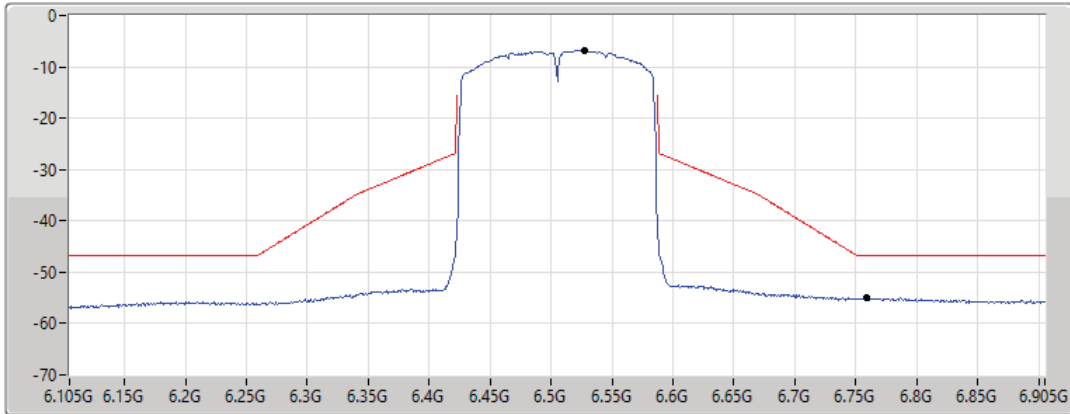

802.11ax HEW160_Nss1,(MCS0)_1TX

MASK

6505MHz_TnomVnom

17/01/2022

CF Freq
6.505GHz
Span
800MHz
RBW
2MHz
VBW
10MHz
Sweep Time
20ms
Detector Type
RMS

Ref(Hz)	Ref(dBm)	Freq(Hz)	Level(dBm)	Limit(dBm)	Margin(dB)	Port
6.52738G	-6.77	6.7586G	-55.02	-46.77	-8.25	1

802.11ax HEW160_Nss1,(MCS0)_1TX

MASK