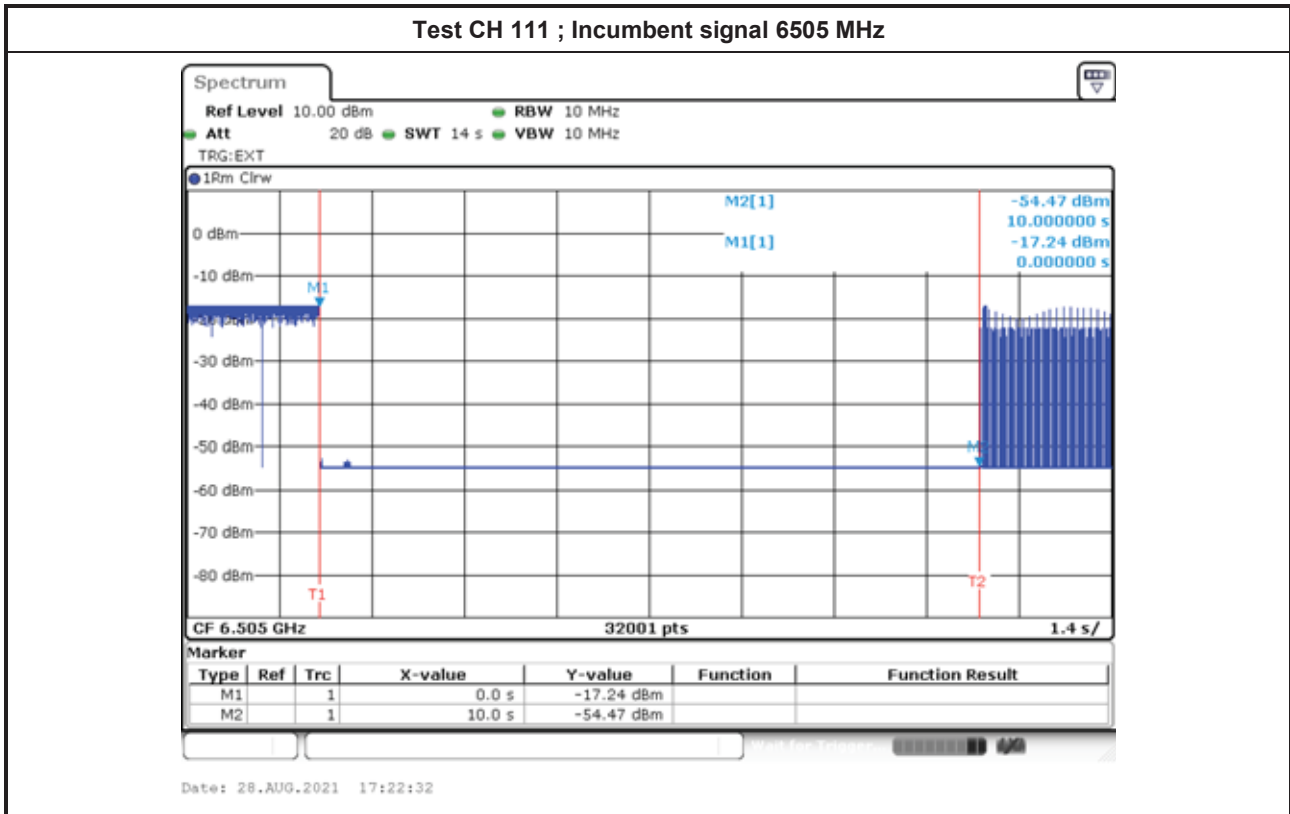

Note : M1 : Inject AWGN signal ; M2 : Remove AWGN signal.