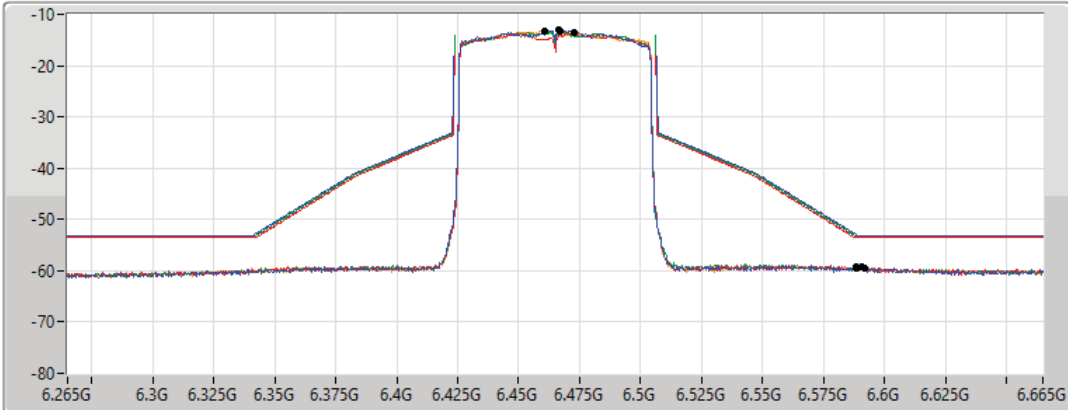

802.11ax HEW80_Nss1,(MCS0)_4TX

MASK

6465MHz_TnomVnom

01/09/2021

CF Freq
6.465GHz

Span
400MHz

RBW
1MHz

VBW
3MHz

Sweep Time
20ms

Detector Type
RMS

Port 1

Port 2

Port 3

Port 4

Ref(Hz)	Ref(dBm)	Freq(Hz)	Level(dBm)	Limit(dBm)	Margin(dB)	Port
6.4666G	-13.11	6.5918G	-59.53	-53.11	-6.42	1
6.47259G	-13.58	6.5882G	-59.45	-53.58	-5.87	2
6.467G	-13.33	6.591G	-59.33	-53.33	-6.00	3
6.4606G	-13.22	6.5886G	-59.26	-53.22	-6.04	4