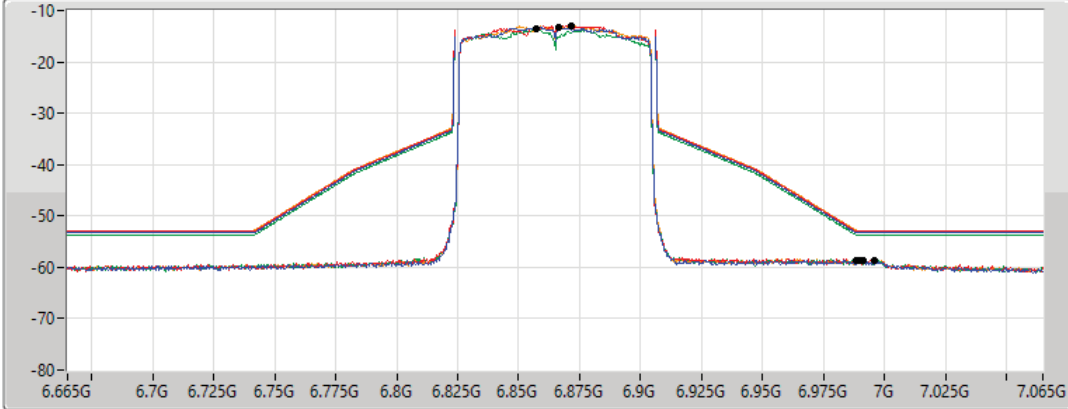

802.11ax HEW80_Nss1,(MCS0)_4TX

MASK

6865MHz_TnomVnom

01/09/2021

CF Freq
6.865GHz

Span
400MHz

RBW
1MHz

VBW
3MHz

Sweep Time
20ms

Detector Type
RMS

Port 1

Port 2

Port 3

Port 4

Ref(Hz)	Ref(dBm)	Freq(Hz)	Level(dBm)	Limit(dBm)	Margin(dB)	Port
6.8666G	-13.28	6.9898G	-58.76	-53.28	-5.48	1
6.87139G	-13.01	6.9958G	-58.73	-53.01	-5.72	2
6.85701G	-13.69	6.9886G	-58.55	-53.69	-4.86	3
6.87139G	-12.92	6.9914G	-58.60	-52.92	-5.68	4