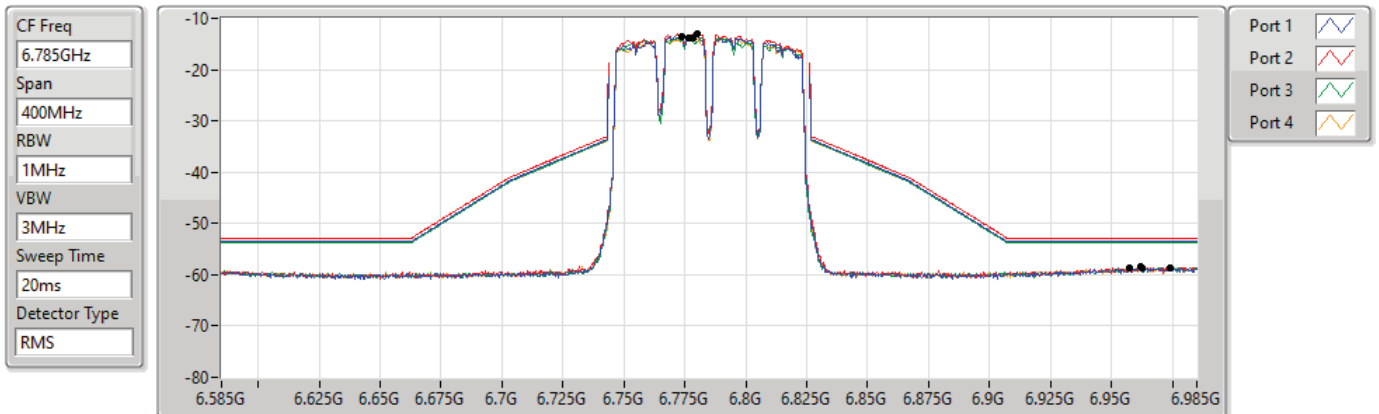

11a80_Nss1,(6Mbps)_4TX

MASK

6785MHz_TnomVnom

01/09/2021

Ref(Hz)	Ref(dBm)	Freq(Hz)	Level(dBm)	Limit(dBm)	Margin(dB)	Port
6.77381G	-13.60	6.9626G	-58.68	-53.60	-5.08	1
6.7802G	-13.02	6.9618G	-58.42	-53.02	-5.40	2
6.77661G	-13.80	6.9574G	-58.57	-53.80	-4.77	3
6.77821G	-13.86	6.9742G	-58.54	-53.86	-4.68	4