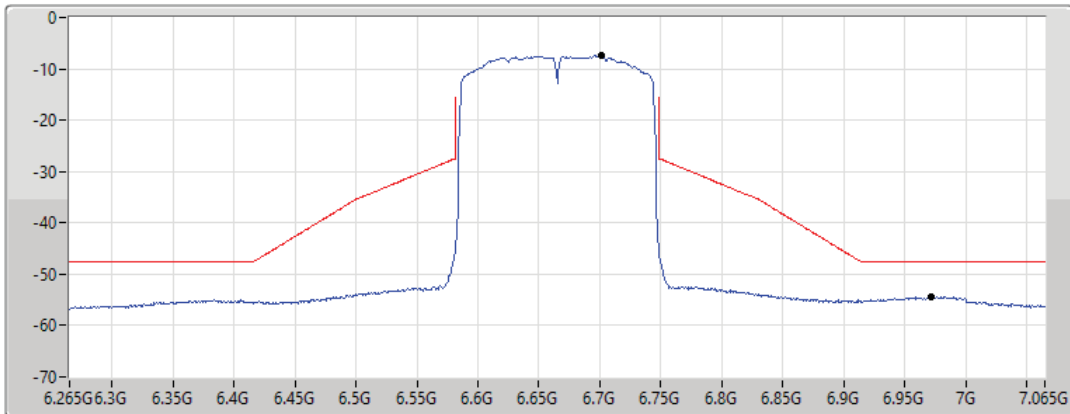

6665MHz_TnomVnom

17/01/2022

CF Freq
6.665GHz
Span
800MHz
RBW
2MHz
VBW
10MHz
Sweep Time
20ms
Detector Type
RMS

Ref(Hz)	Ref(dBm)	Freq(Hz)	Level(dBm)	Limit(dBm)	Margin(dB)	Port
6.70176G	-7.49	6.9714G	-54.46	-47.49	-6.97	1