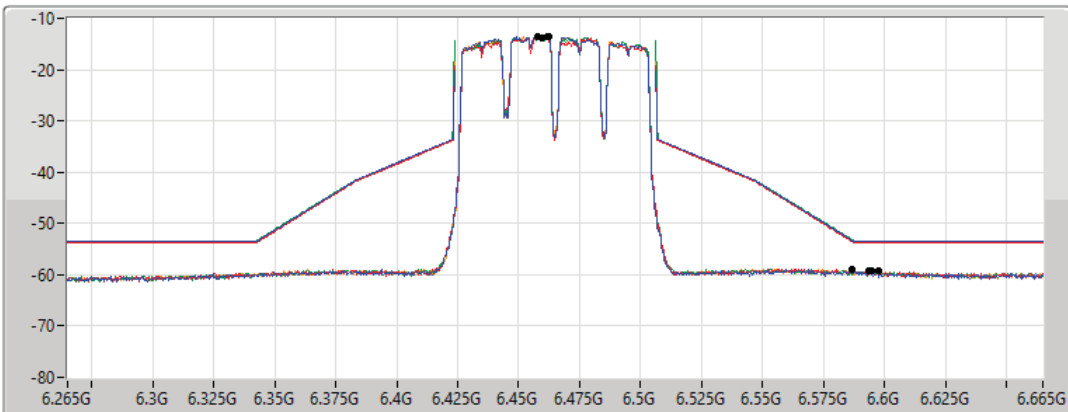

6465MHz_TnomVnom

01/09/2021

CF Freq
6.465GHz

Span
400MHz

RBW
1MHz

VBW
3MHz

Sweep Time
20ms

Detector Type
RMS

Port 1

Port 2

Port 3

Port 4

Ref(Hz)	Ref(dBm)	Freq(Hz)	Level(dBm)	Limit(dBm)	Margin(dB)	Port
6.4618G	-13.54	6.5938G	-59.18	-53.54	-5.64	1
6.45941G	-13.80	6.587G	-59.08	-53.58	-5.50	2
6.4622G	-13.63	6.5974G	-59.26	-53.63	-5.63	3
6.45781G	-13.67	6.595G	-59.35	-53.67	-5.68	4