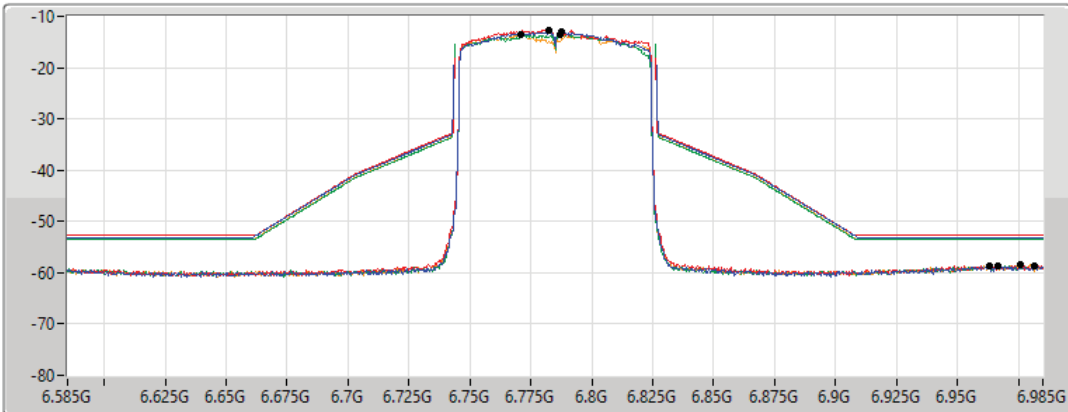

802.11ax HEW80_Nss1,(MCS0)_4TX

MASK

6785MHz_TnomVnom

01/09/2021

CF Freq
6.785GHz

Span
400MHz

RBW
1MHz

VBW
3MHz

Sweep Time
20ms

Detector Type
RMS

Port 1

Port 2

Port 3

Port 4

Ref(Hz)	Ref(dBm)	Freq(Hz)	Level(dBm)	Limit(dBm)	Margin(dB)	Port
6.7878G	-13.07	6.9814G	-58.70	-53.07	-5.63	1
6.7822G	-12.70	6.9634G	-58.56	-52.70	-5.86	2
6.787G	-13.55	6.9666G	-58.68	-53.55	-5.13	3
6.77101G	-13.53	6.9758G	-58.51	-53.53	-4.98	4