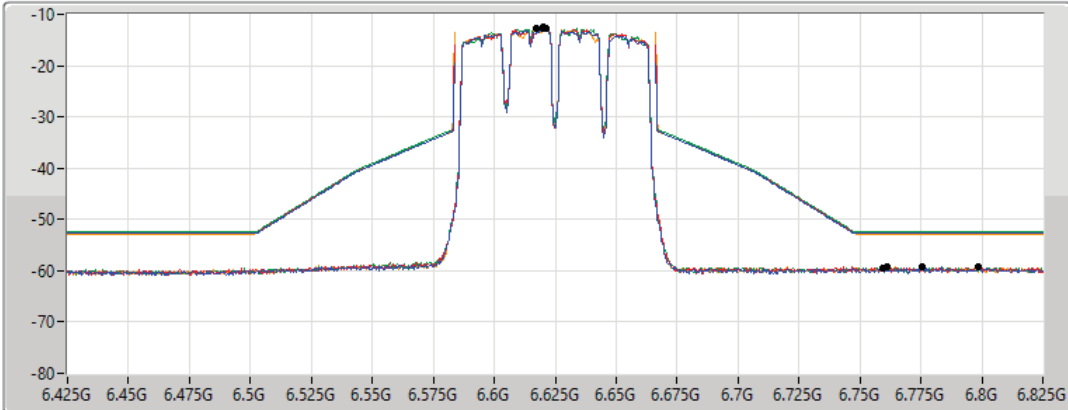

Sweep Time
20ms

Detector Type
RMS

Port 1

Port 2

Port 3

Port 4

Ref(Hz)	Ref(dBm)	Freq(Hz)	Level(dBm)	Limit(dBm)	Margin(dB)	Port
6.6214G	-12.75	6.7754G	-59.30	-52.75	-6.55	1
6.6202G	-12.79	6.7986G	-59.26	-52.79	-6.47	2
6.6202G	-12.41	6.7594G	-59.36	-52.41	-6.95	3
6.61741G	-12.83	6.7614G	-59.24	-52.83	-6.41	4