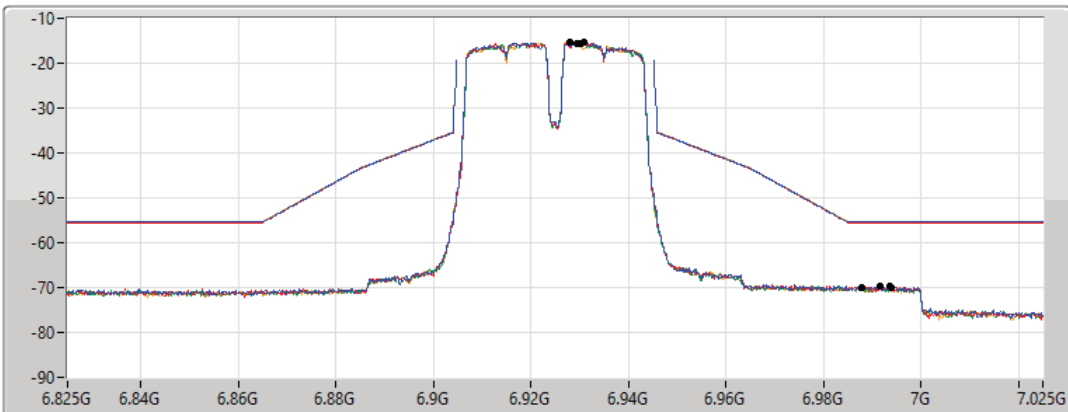

6925MHz_TnomVnom

17/01/2022

CF Freq
6.925GHz

Span
200MHz

RBW
500kHz

VBW
2MHz

Sweep Time
20ms

Detector Type
RMS

Port 1

Port 2

Port 3

Port 4

Ref(Hz)	Ref(dBm)	Freq(Hz)	Level(dBm)	Limit(dBm)	Margin(dB)	Port
6.93079G	-15.45	6.994G	-69.86	-55.45	-14.41	1
6.93039G	-15.51	6.9936G	-69.80	-55.51	-14.29	2
6.9294G	-15.48	6.9916G	-69.84	-55.48	-14.36	3
6.928G	-15.36	6.9878G	-69.87	-55.36	-14.51	4