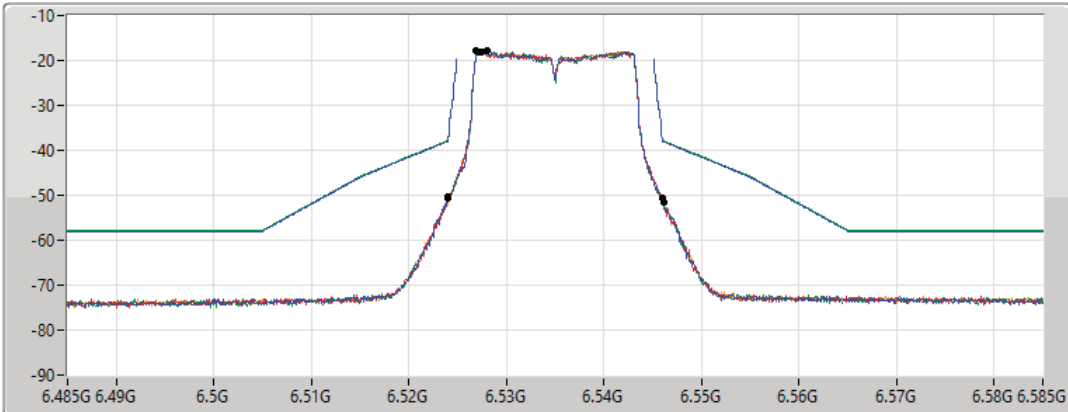

Sweep Time
20ms

Detector Type
RMS

Port 1

Port 2

Port 3

Port 4

Ref(Hz)	Ref(dBm)	Freq(Hz)	Level(dBm)	Limit(dBm)	Margin(dB)	Port
6.52721G	-17.98	6.524G	-50.72	-37.98	-12.74	1
6.52741G	-17.98	6.5461G	-51.58	-38.07	-13.51	2
6.52801G	-17.80	6.524G	-50.32	-37.80	-12.52	3
6.52691G	-17.93	6.546G	-50.70	-37.93	-12.77	4