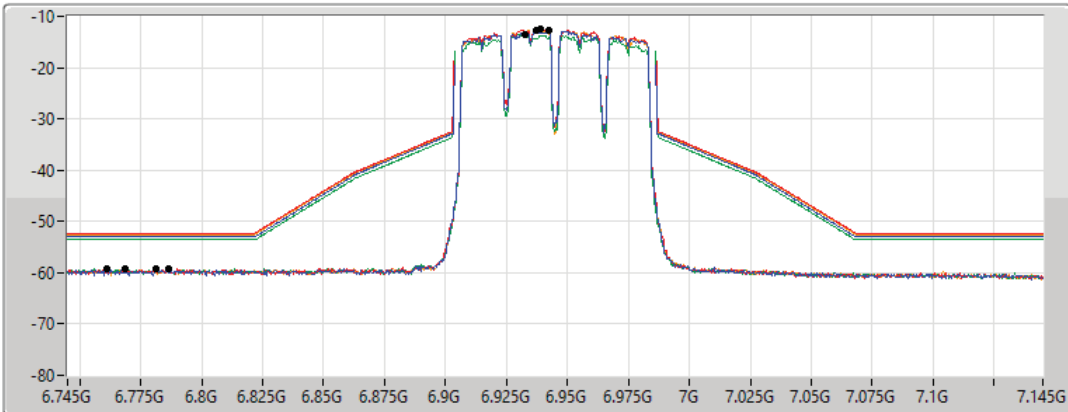

6945MHz_TnomVnom

01/09/2021

CF Freq
6.945GHz

Span
400MHz

RBW
1MHz

VBW
3MHz

Sweep Time
20ms

Detector Type
RMS

Port 1

Port 2

Port 3

Port 4

Ref(Hz)	Ref(dBm)	Freq(Hz)	Level(dBm)	Limit(dBm)	Margin(dB)	Port
6.9422G	-12.82	6.7814G	-59.30	-52.82	-6.48	1
6.93901G	-12.46	6.7614G	-59.26	-52.46	-6.80	2
6.93261G	-13.58	6.7686G	-59.17	-53.58	-5.59	3
6.93701G	-12.62	6.7866G	-59.22	-52.62	-6.60	4