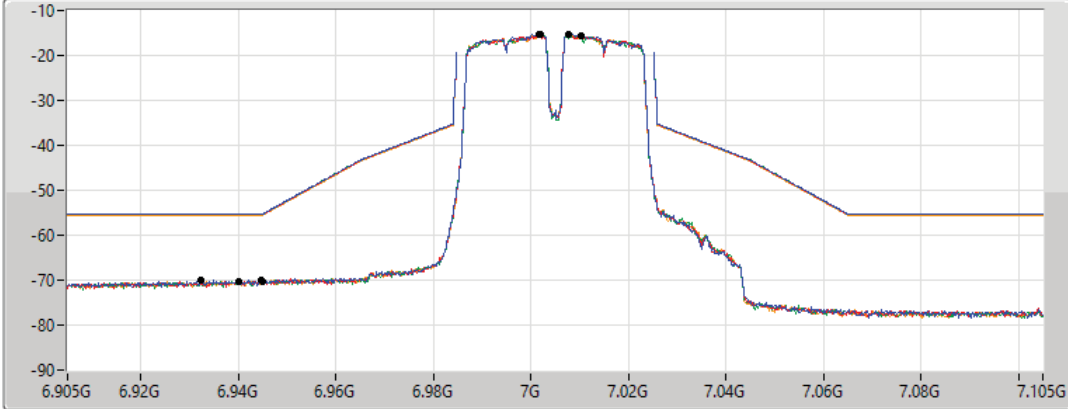

11a40_Nss1,(6Mbps)_4TX

MASK

7005MHz_TnomVnom

17/01/2022

CF Freq
7.005GHz

Span
200MHz

RBW
500kHz

VBW
2MHz

Sweep Time
20ms

Detector Type
RMS

Port 1

Port 2

Port 3

Port 4

Ref(Hz)	Ref(dBm)	Freq(Hz)	Level(dBm)	Limit(dBm)	Margin(dB)	Port
7.0078G	-15.29	6.9322G	-69.92	-55.29	-14.63	1
7.0018G	-15.38	6.945G	-70.25	-55.38	-14.87	2
7.002G	-15.28	6.9448G	-69.93	-55.28	-14.65	3
7.01019G	-15.53	6.9402G	-70.21	-55.53	-14.68	4