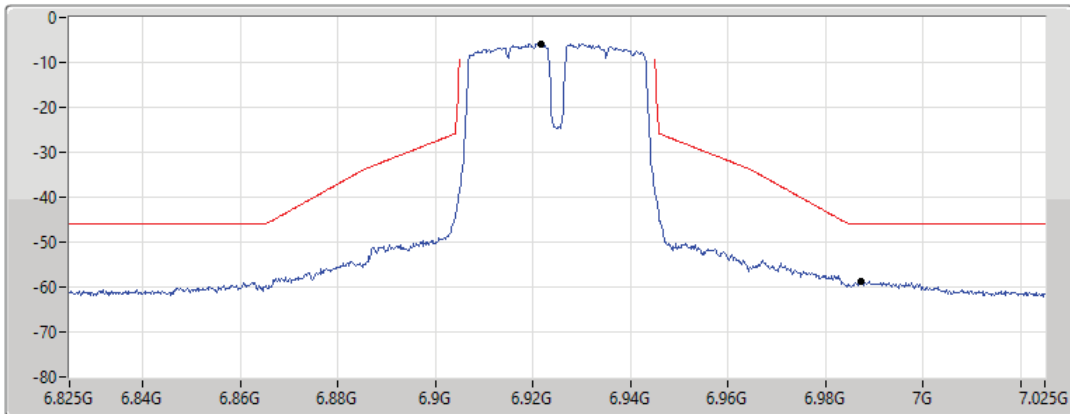

6925MHz_TnomVnom

17/01/2022

CF Freq
6.925GHz
Span
200MHz
RBW
500kHz
VBW
2MHz
Sweep Time
20ms
Detector Type
RMS

Ref(Hz)	Ref(dBm)	Freq(Hz)	Level(dBm)	Limit(dBm)	Margin(dB)	Port
6.9216G	-5.83	6.9874G	-58.70	-45.83	-12.87	1