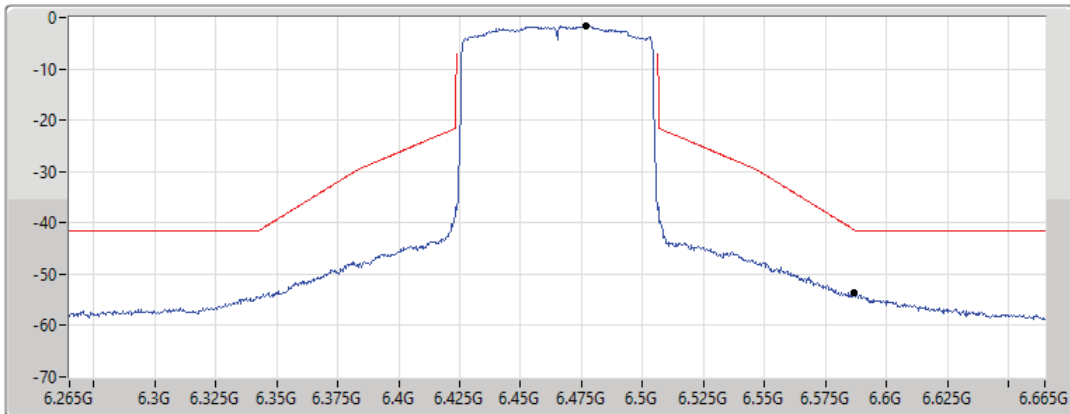

Ref(Hz)	Ref(dBm)	Freq(Hz)	Level(dBm)	Limit(dBm)	Margin(dB)	Port
6.47659G	-1.63	6.5866G	-53.70	-41.29	-12.41	1