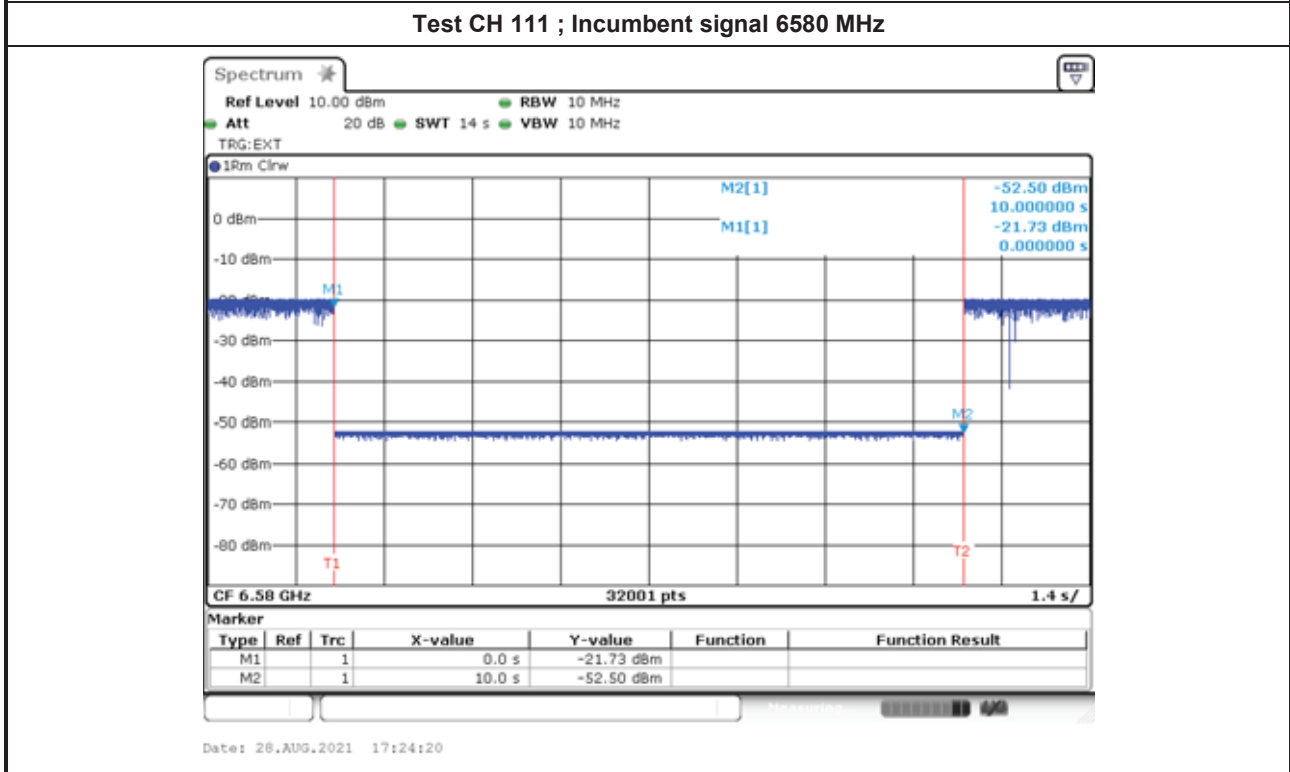

Test CH 111 ; Incumbent signal 6430 MHz

Date: 28.AUG.2021 17:20:53

Note : M1 : Inject AWGN signal ; M2 : Remove AWGN signal.

Note : M1 : Inject AWGN signal ; M2 : Remove AWGN signal.

Note : M1 : Inject AWGN signal ; M2 : Remove AWGN signal.