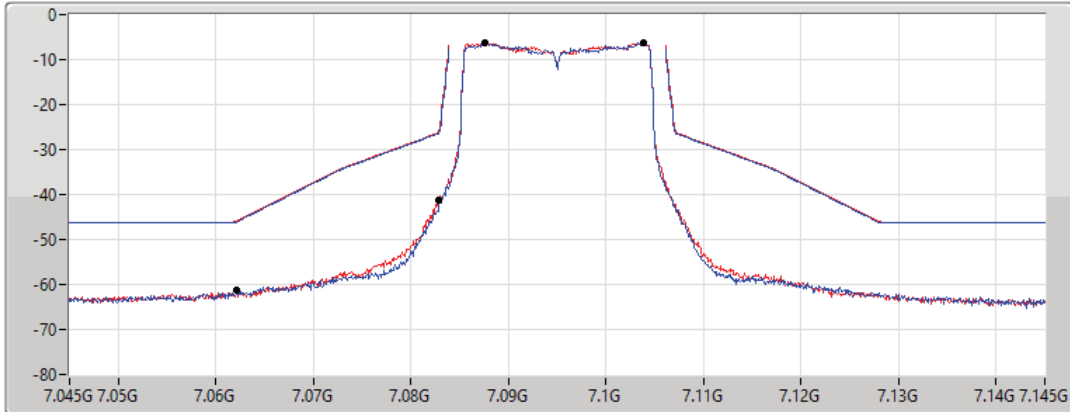

17/01/2022

CF Freq
7.095GHz

Span
100MHz

RBW
300kHz

VBW
1MHz

Sweep Time
20ms

Detector Type
RMS

Port 1