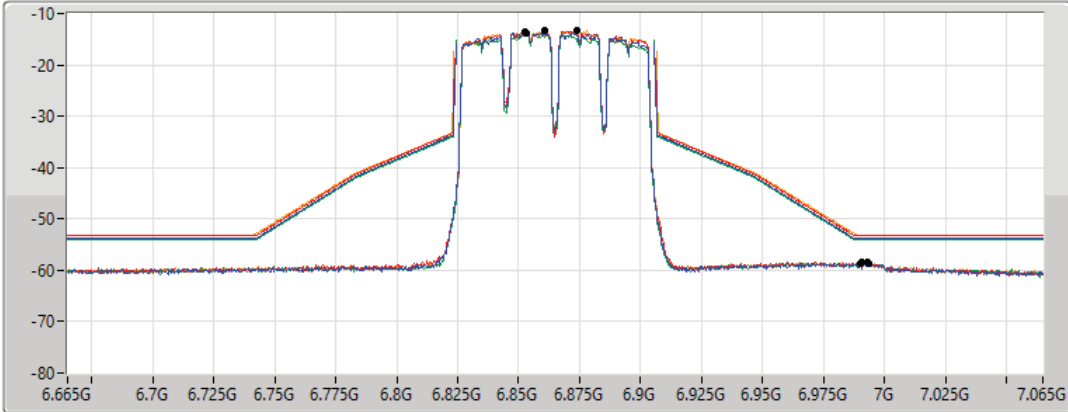

Sweep Time
20ms

Detector Type
RMS

Port 1

Port 2

Port 3

Port 4

Ref(Hz)	Ref(dBm)	Freq(Hz)	Level(dBm)	Limit(dBm)	Margin(dB)	Port
6.85261G	-13.62	6.993G	-58.52	-53.62	-4.90	1
6.8606G	-13.27	6.9938G	-58.76	-53.27	-5.49	2
6.85301G	-13.92	6.9906G	-58.44	-53.92	-4.52	3
6.87379G	-13.29	6.9902G	-58.57	-53.29	-5.28	4