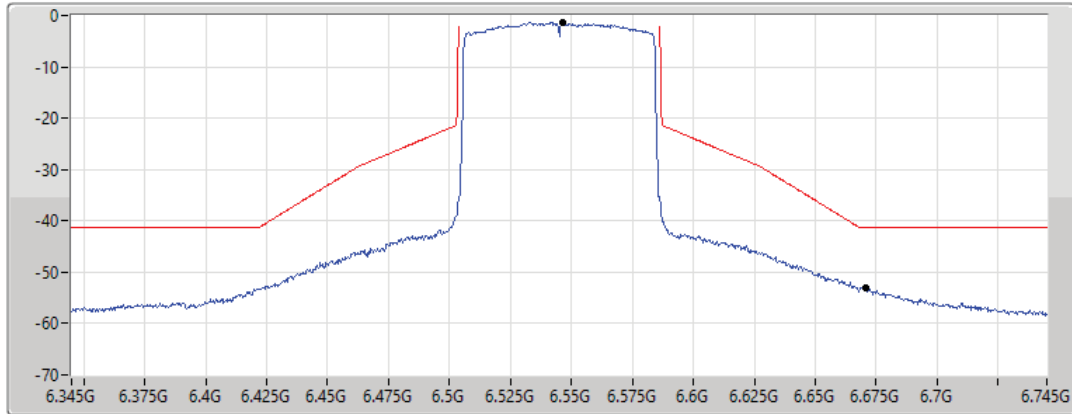

802.11ax HEW80_Nss1,(MCS0)_1TX
6545MHz_TnomVnom

MASK

31/08/2021

CF Freq
6.545GHz

Span
400MHz

RBW
1MHz

VBW
3MHz

Sweep Time
20ms

Detector Type
RMS

Ref(Hz)	Ref(dBm)	Freq(Hz)	Level(dBm)	Limit(dBm)	Margin(dB)	Port
6.5462G	-1.39	6.671G	-52.93	-41.39	-11.54	1

802.11ax HEW80_Nss1,(MCS0)_1TX
6625MHz_TnomVnom

MASK

31/08/2021

CF Freq
6.625GHz

Span
400MHz

RBW
1MHz

VBW
3MHz

Sweep Time
20ms

Detector Type
RMS