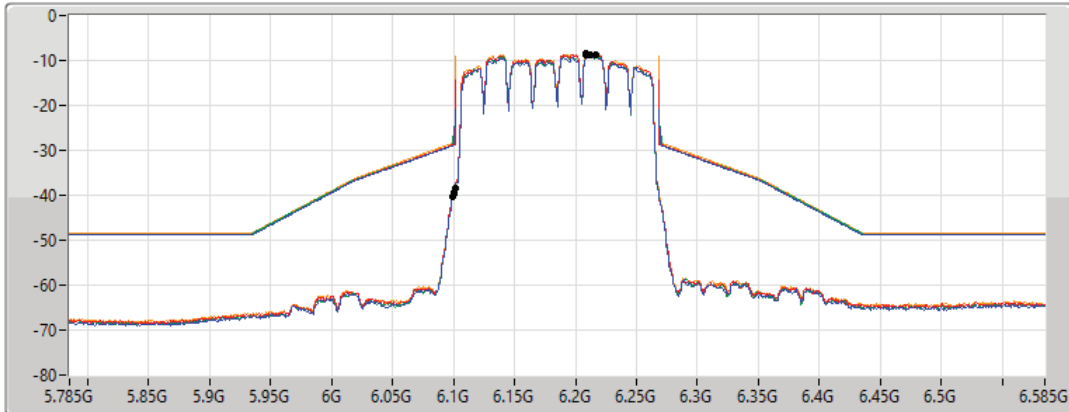

11a160_Nss1,(6Mbps)_4TX

MASK

6185MHz_TnomVnom

17/01/2022

CF Freq
6.185GHz

Span
800MHz

RBW
2MHz

VBW
10MHz

Sweep Time
20ms

Detector Type
RMS

Port 1

Port 2

Port 3

Port 4

Ref(Hz)	Ref(dBm)	Freq(Hz)	Level(dBm)	Limit(dBm)	Margin(dB)	Port
6.20898G	-8.82	6.1002G	-39.63	-28.86	-10.77	1
6.21697G	-8.63	6.101G	-38.38	-28.64	-9.74	2
6.21217G	-8.75	6.0994G	-40.26	-28.81	-11.45	3
6.20898G	-8.29	6.1002G	-39.27	-28.35	-10.92	4

11a160_Nss1,(6Mbps)_4TX

MASK