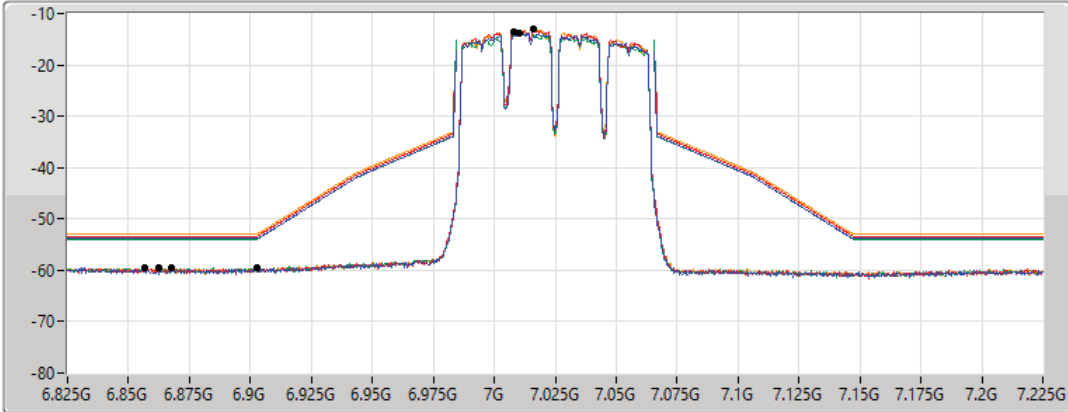

Sweep Time
20ms

Detector Type
RMS

Port 1

Port 2

Port 3

Port 4

Ref(Hz)	Ref(dBm)	Freq(Hz)	Level(dBm)	Limit(dBm)	Margin(dB)	Port
7.01061G	-13.83	6.8622G	-59.58	-53.83	-5.75	1
7.00782G	-13.44	6.8674G	-59.60	-53.44	-6.16	2
7.01021G	-13.90	6.8566G	-59.49	-53.90	-5.59	3
7.01621G	-13.02	6.9026G	-59.62	-53.02	-6.60	4