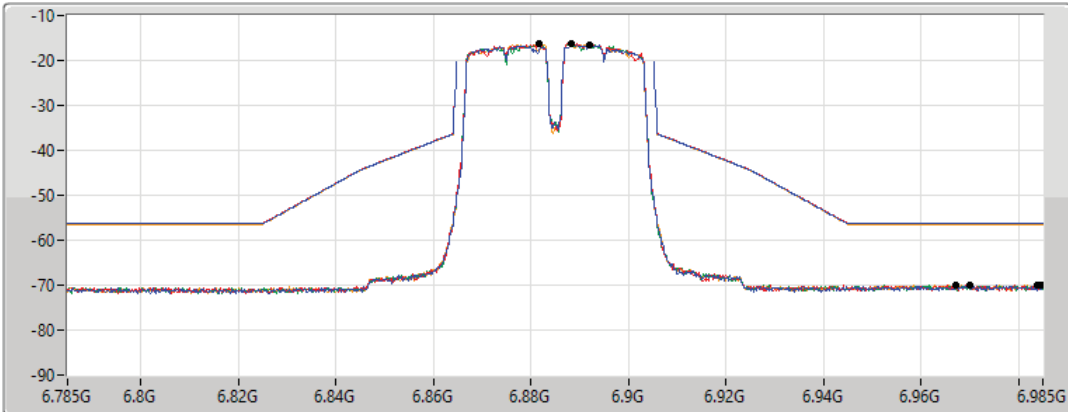

11a40_Nss1,(6Mbps)_4TX

MASK

6885MHz_TnomVnom

17/01/2022

CF Freq
6.885GHz

Span
200MHz

RBW
500kHz

VBW
2MHz

Sweep Time
20ms

Detector Type
RMS

Port 1

Port 2

Port 3

Port 4

Ref(Hz)	Ref(dBm)	Freq(Hz)	Level(dBm)	Limit(dBm)	Margin(dB)	Port
6.8884G	-16.39	6.9672G	-70.04	-56.39	-13.65	1
6.8884G	-16.30	6.97G	-70.07	-56.30	-13.77	2
6.8816G	-16.34	6.9848G	-70.02	-56.34	-13.68	3
6.89199G	-16.43	6.9838G	-69.94	-56.43	-13.51	4

11a40_Nss1,(6Mbps)_4TX

MASK