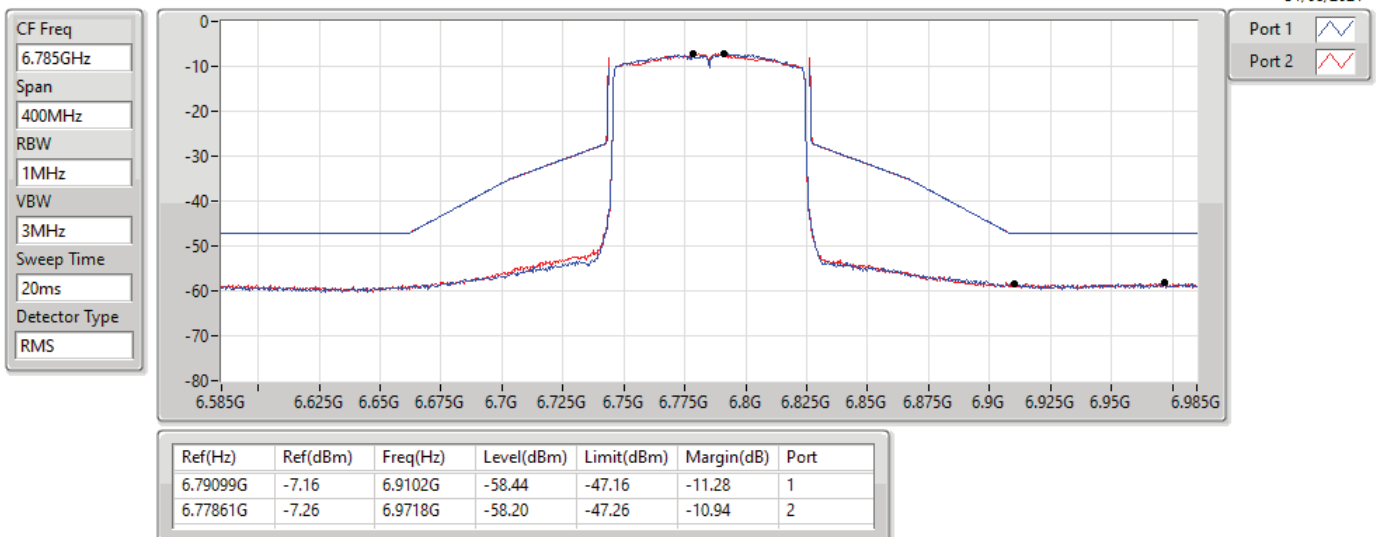

31/08/2021

802.11ax HEW80_Nss1,(MCS0)_2TX

MASK

6785MHz_TnomVnom

31/08/2021

802.11ax HEW80_Nss1,(MCS0)_2TX

MASK

6865MHz_TnomVnom