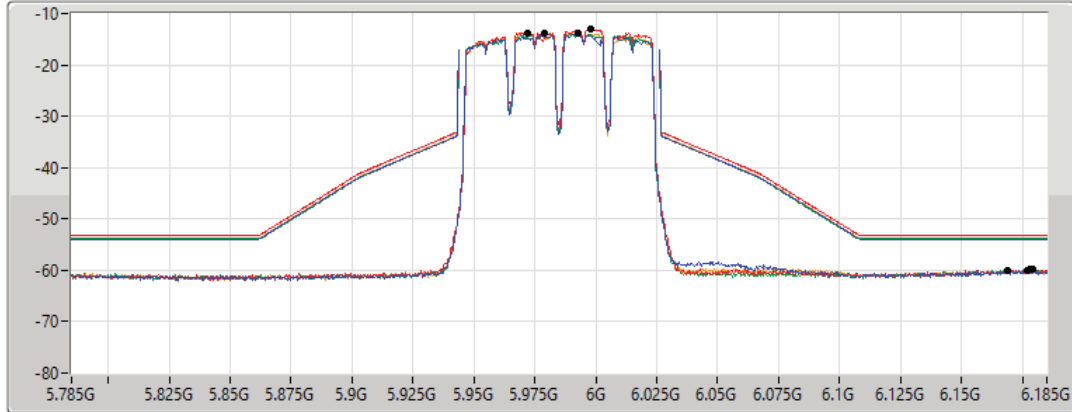

11a80_Nss1,(6Mbps)_4TX

MASK

5985MHz_TnomVnom

01/09/2021

CF Freq
5.985GHz

Span
400MHz

RBW
1MHz

VBW
3MHz

Sweep Time
20ms

Detector Type
RMS

Port 1

Port 2

Port 3

Port 4

Ref(Hz)	Ref(dBm)	Freq(Hz)	Level(dBm)	Limit(dBm)	Margin(dB)	Port
5.99299G	-13.91	6.177G	-59.97	-53.91	-6.06	1
5.99819G	-13.10	6.1782G	-59.80	-53.10	-6.70	2
5.97901G	-13.88	6.1794G	-59.90	-53.88	-6.02	3
5.97181G	-13.80	6.169G	-60.02	-53.80	-6.22	4

11a80_Nss1,(6Mbps)_4TX

MASK