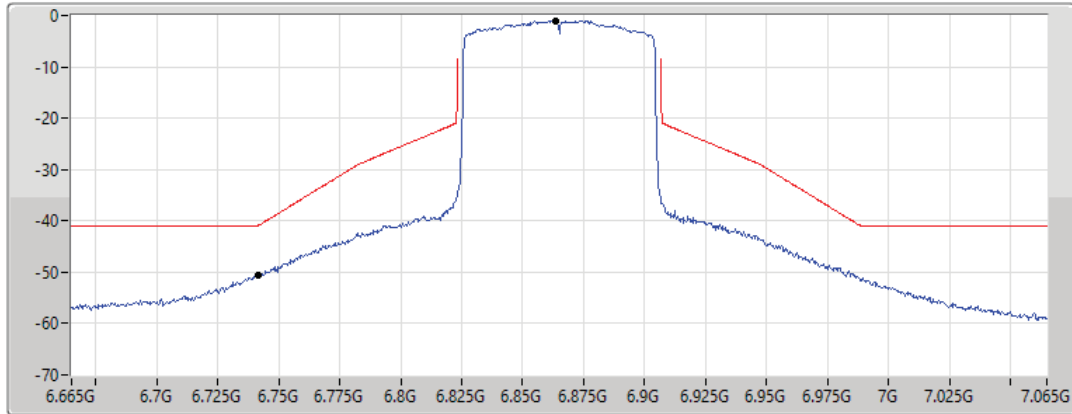

802.11ax HEW80_Nss1,(MCS0)_1TX
6865MHz_TnomVnom

MASK

31/08/2021

CF Freq
6.865GHz

Span
400MHz

RBW
1MHz

VBW
3MHz

Sweep Time
20ms

Detector Type
RMS

Ref(Hz)	Ref(dBm)	Freq(Hz)	Level(dBm)	Limit(dBm)	Margin(dB)	Port
6.8638G	-1.00	6.7418G	-50.50	-40.87	-9.63	1

802.11ax HEW80_Nss1,(MCS0)_1TX
6945MHz_TnomVnom

MASK

31/08/2021

CF Freq
6.945GHz

Span
400MHz

RBW
1MHz

VBW
3MHz

Sweep Time
20ms

Detector Type
RMS