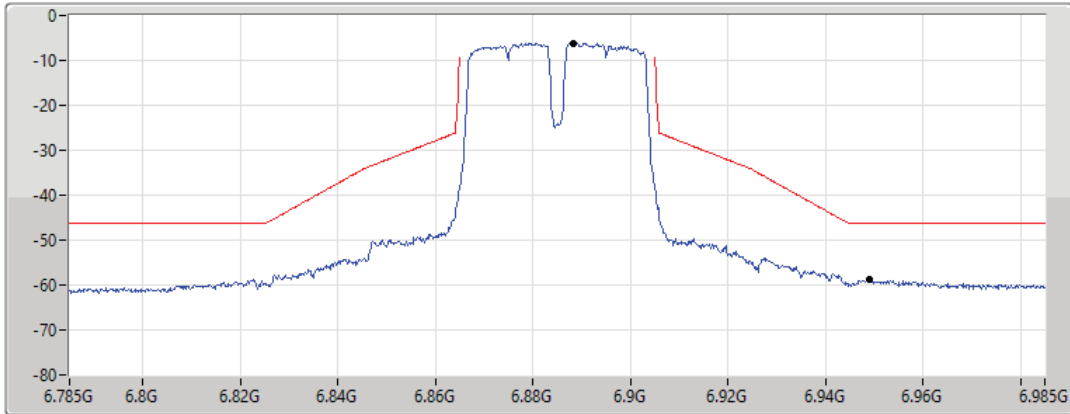

11a40_Nss1,(6Mbps)_1TX

MASK

6885MHz_TnomVnom

17/01/2022

CF Freq
6.885GHz
Span
200MHz
RBW
500kHz
VBW
2MHz
Sweep Time
20ms
Detector Type
RMS

Ref(Hz)	Ref(dBm)	Freq(Hz)	Level(dBm)	Limit(dBm)	Margin(dB)	Port
6.8882G	-6.12	6.949G	-58.80	-46.12	-12.68	1

11a40_Nss1,(6Mbps)_1TX

MASK