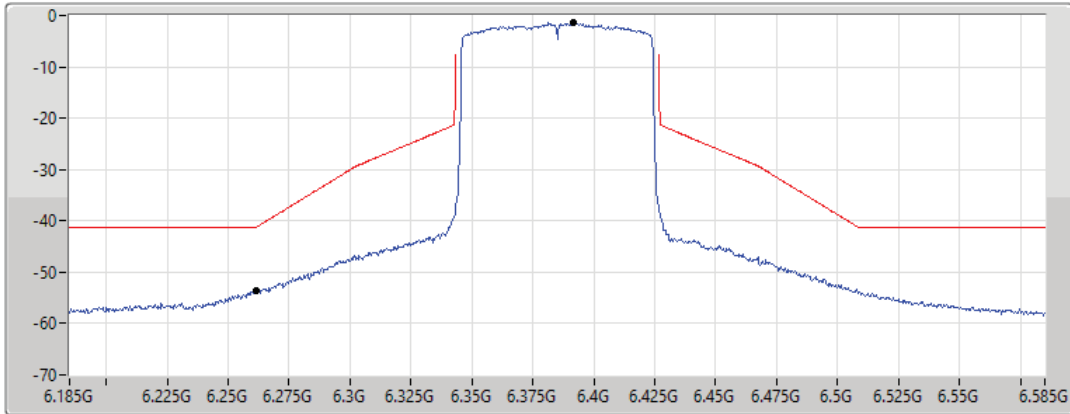

802.11ax HEW80_Nss1,(MCS0)_1TX
6385MHz_TnomVnom

MASK

31/08/2021

CF Freq
6.385GHz

Span
400MHz

RBW
1MHz

VBW
3MHz

Sweep Time
20ms

Detector Type
RMS

Ref(Hz)	Ref(dBm)	Freq(Hz)	Level(dBm)	Limit(dBm)	Margin(dB)	Port
6.39179G	-1.36	6.2614G	-53.60	-41.29	-12.31	1

802.11ax HEW80_Nss1,(MCS0)_1TX
6465MHz_TnomVnom

MASK

31/08/2021

CF Freq
6.465GHz

Span
400MHz

RBW
1MHz

VBW
3MHz

Sweep Time
20ms

Detector Type
RMS