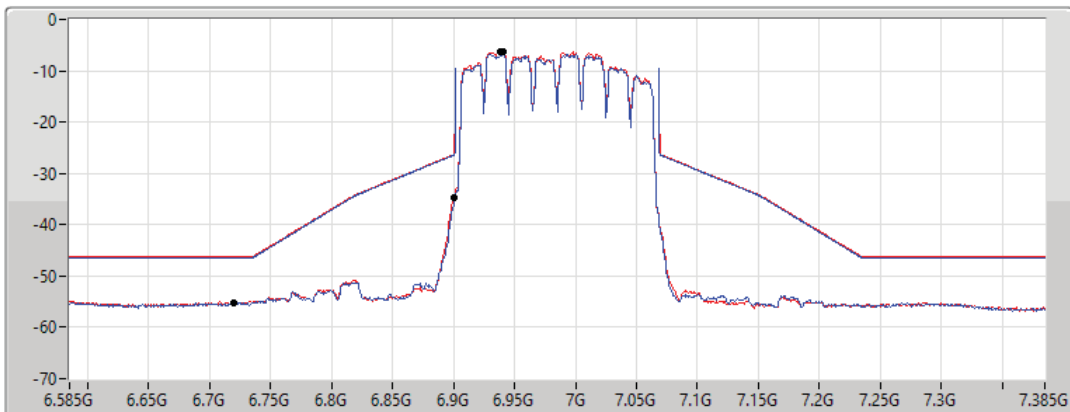

CF Freq
6.985GHz

Span
800MHz

RBW
2MHz

VBW
10MHz

Sweep Time
20ms

Detector Type
RMS

Port 1

Port 2