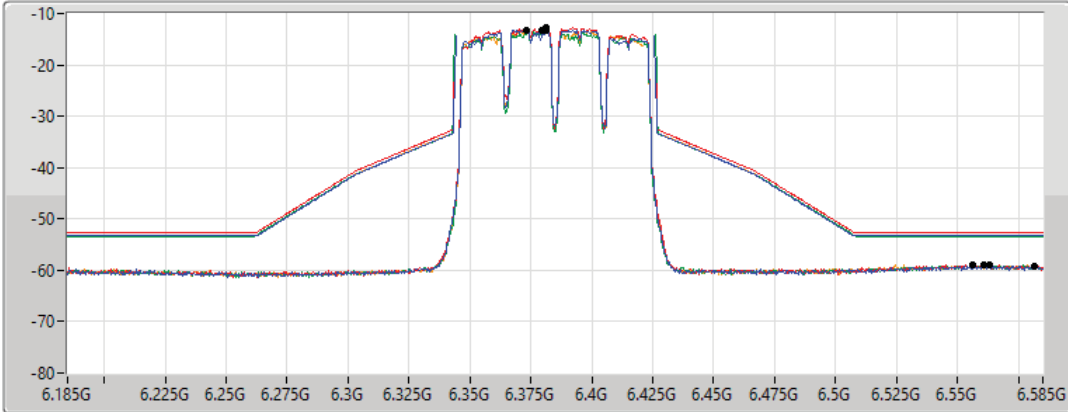

Sweep Time
20ms

Detector Type
RMS

Port 1

Port 2

Port 3

Port 4

Ref(Hz)	Ref(dBm)	Freq(Hz)	Level(dBm)	Limit(dBm)	Margin(dB)	Port
6.37301G	-13.26	6.5814G	-59.11	-53.26	-5.85	1
6.3814G	-12.63	6.5562G	-59.04	-52.63	-6.41	2
6.3814G	-13.39	6.5606G	-58.94	-53.39	-5.55	3
6.37981G	-13.25	6.5634G	-58.98	-53.25	-5.73	4