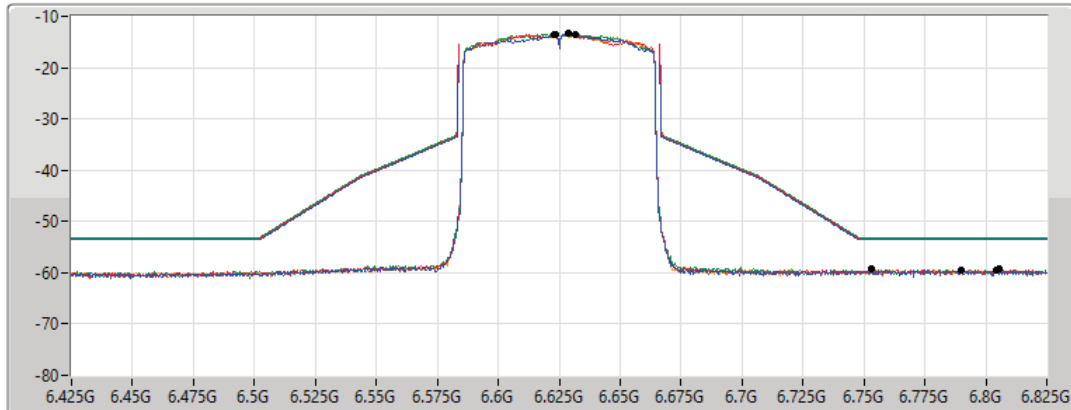

802.11ax HEW80_Nss1,(MCS0)_4TX

MASK

6625MHz_TnomVnom

01/09/2021

CF Freq
6.625GHz

Span
400MHz

RBW
1MHz

VBW
3MHz

Sweep Time
20ms

Detector Type
RMS

Port 1

Port 2

Port 3

Port 4

Ref(Hz)	Ref(dBm)	Freq(Hz)	Level(dBm)	Limit(dBm)	Margin(dB)	Port
6.6234G	-13.55	6.8042G	-59.36	-53.55	-5.81	1
6.63139G	-13.48	6.8054G	-59.35	-53.48	-5.87	2
6.6286G	-13.18	6.753G	-59.29	-53.18	-6.11	3
6.623G	-13.57	6.7898G	-59.39	-53.57	-5.82	4