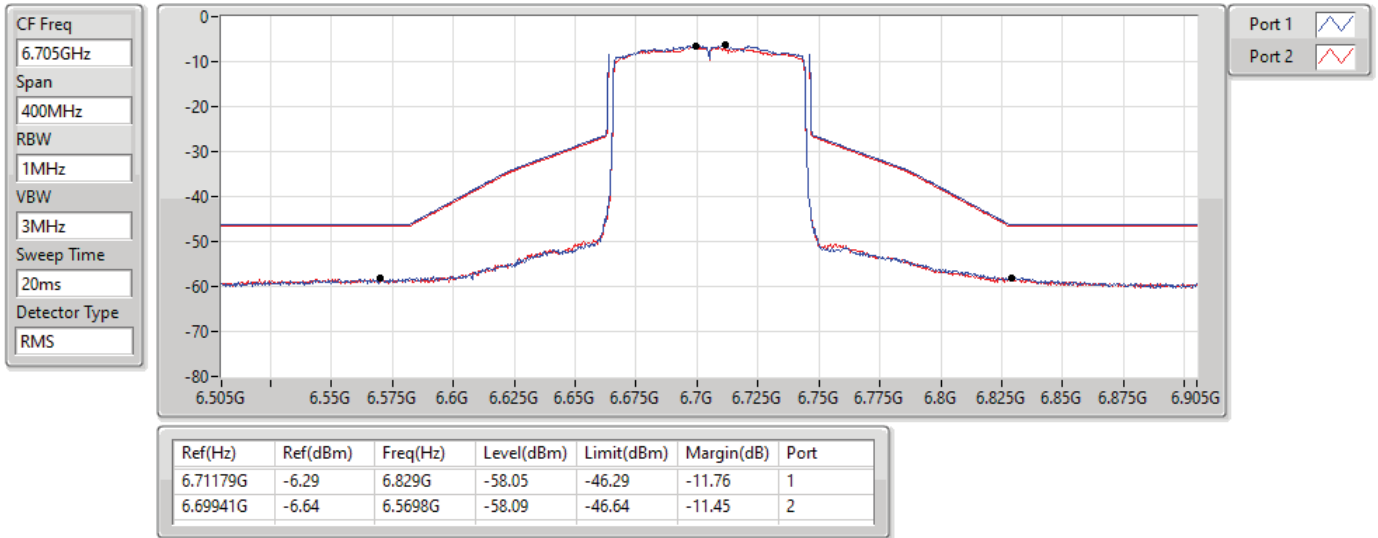

31/08/2021

802.11ax HEW80_Nss1,(MCS0)_2TX

MASK

6785MHz_TnomVnom

31/08/2021

802.11ax HEW80_Nss1,(MCS0)_2TX

MASK

6865MHz_TnomVnom