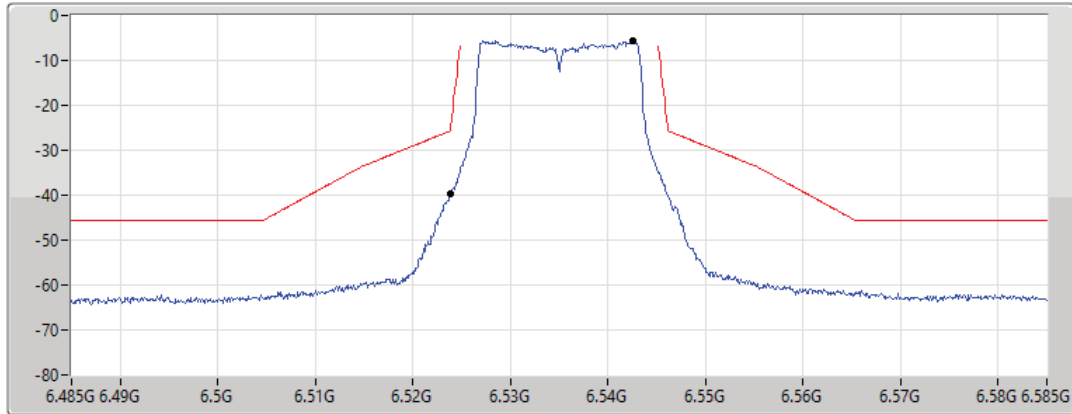

CF Freq
6.535GHz

Span
100MHz

RBW
300kHz

VBW
1MHz

Sweep Time
20ms

Detector Type
RMS

Port 1 

Ref(Hz)	Ref(dBm)	Freq(Hz)	Level(dBm)	Limit(dBm)	Margin(dB)	Port
6.54249G	-5.66	6.5238G	-39.55	-25.71	-13.84	1