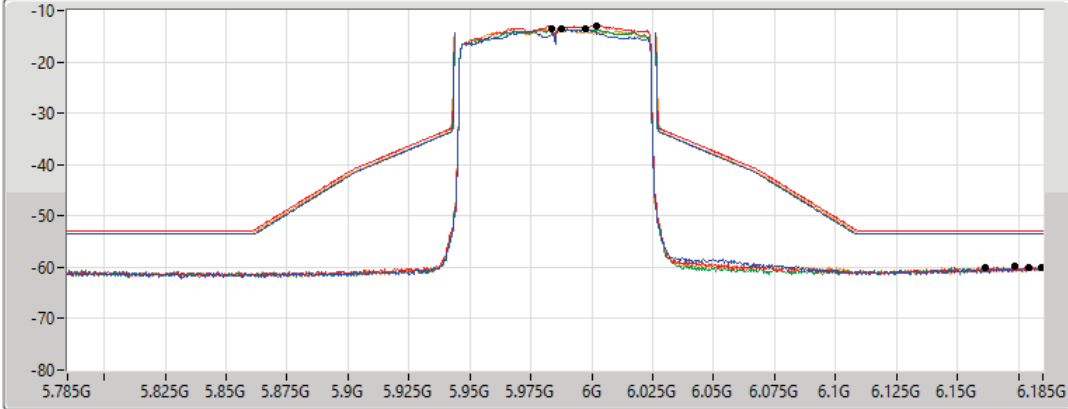

802.11ax HEW80_Nss1,(MCS0)_4TX

MASK

5985MHz_TnomVnom

01/09/2021

CF Freq
5.985GHz

Span
400MHz

RBW
1MHz

VBW
3MHz

Sweep Time
20ms

Detector Type
RMS

Port 1

Port 2

Port 3

Port 4

Ref(Hz)	Ref(dBm)	Freq(Hz)	Level(dBm)	Limit(dBm)	Margin(dB)	Port
5.9878G	-13.57	6.1842G	-60.06	-53.57	-6.49	1
6.00178G	-12.89	6.179G	-59.97	-52.89	-7.08	2
5.99739G	-13.51	6.1734G	-59.84	-53.51	-6.33	3
5.9838G	-13.54	6.1614G	-60.02	-53.54	-6.48	4