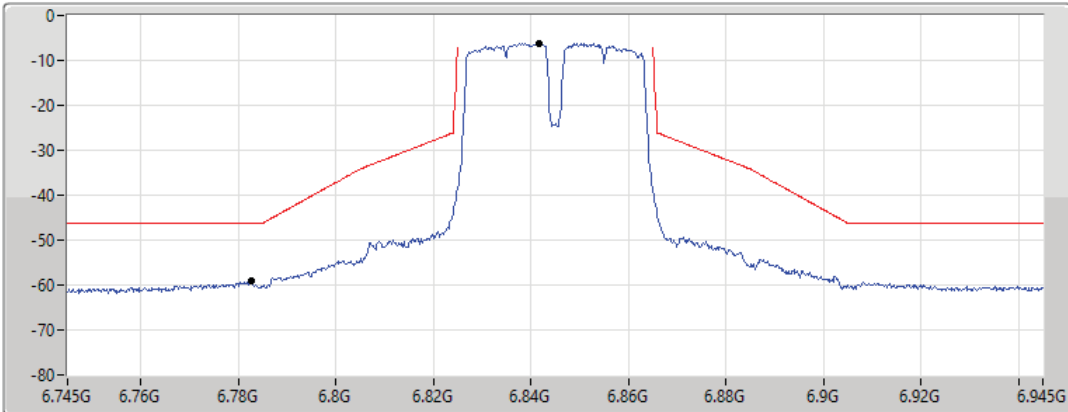

6845MHz_TnomVnom

17/01/2022

CF Freq
6.845GHz

Span
200MHz

RBW
500kHz

VBW
2MHz

Sweep Time
20ms

Detector Type
RMS

Ref(Hz)	Ref(dBm)	Freq(Hz)	Level(dBm)	Limit(dBm)	Margin(dB)	Port
6.8416G	-6.13	6.7828G	-59.15	-46.13	-13.02	1