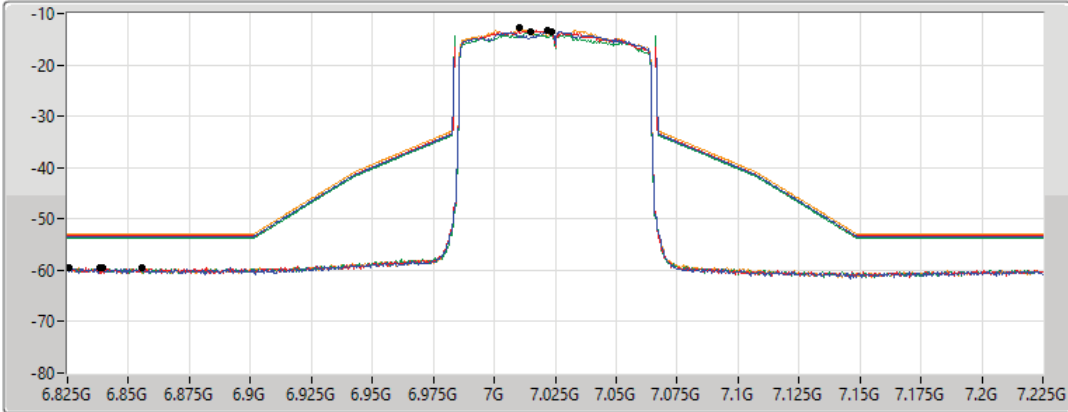

802.11ax HEW80_Nss1,(MCS0)_4TX

MASK

7025MHz_TnomVnom

01/09/2021

CF Freq
7.025GHz

Span
400MHz

RBW
1MHz

VBW
3MHz

Sweep Time
20ms

Detector Type
RMS

Port 1

Port 2

Port 3

Port 4

Ref(Hz)	Ref(dBm)	Freq(Hz)	Level(dBm)	Limit(dBm)	Margin(dB)	Port
7.0238G	-13.50	6.8394G	-59.46	-53.50	-5.96	1
7.0218G	-13.30	6.8554G	-59.48	-53.30	-6.18	2
7.01501G	-13.69	6.8258G	-59.62	-53.69	-5.93	3
7.01061G	-12.84	6.8382G	-59.57	-52.84	-6.73	4

802.11ax HEW160_Nss1,(MCS0)_4TX

MASK