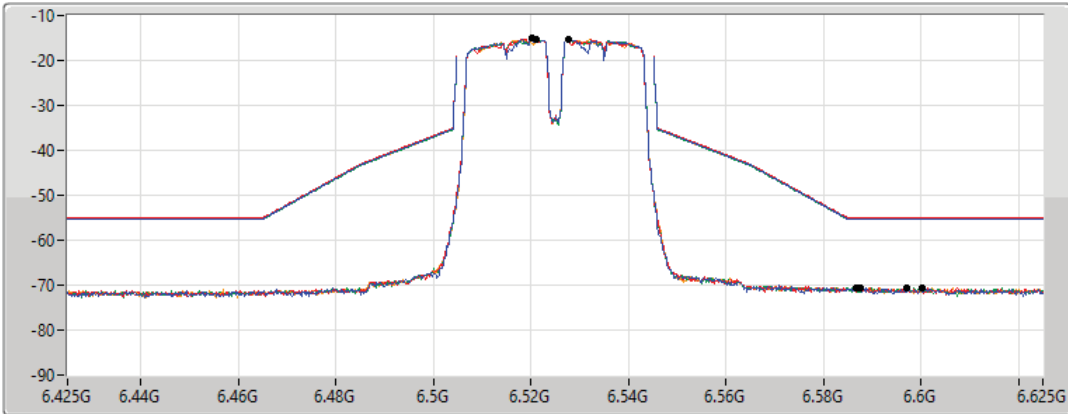

Sweep Time
20ms

Detector Type
RMS

Port 1

Port 2

Port 3

Port 4

Ref(Hz)	Ref(dBm)	Freq(Hz)	Level(dBm)	Limit(dBm)	Margin(dB)	Port
6.5212G	-15.28	6.597G	-70.70	-55.28	-15.42	1
6.5202G	-15.06	6.6002G	-70.54	-55.06	-15.48	2
6.521G	-15.39	6.5868G	-70.65	-55.39	-15.26	3
6.5278G	-15.40	6.5876G	-70.56	-55.40	-15.16	4