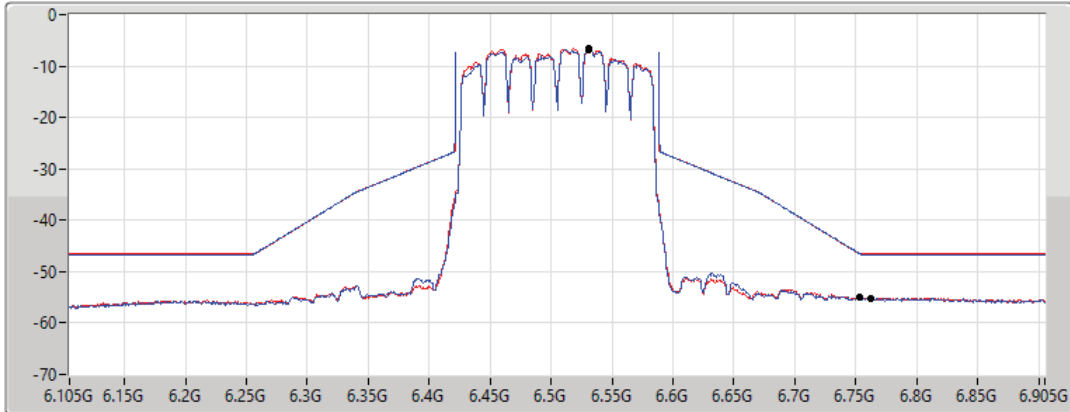

CF Freq
6.505GHz

Span
800MHz

RBW
2MHz

VBW
10MHz

Sweep Time
20ms

Detector Type
RMS

Port 1

Port 2