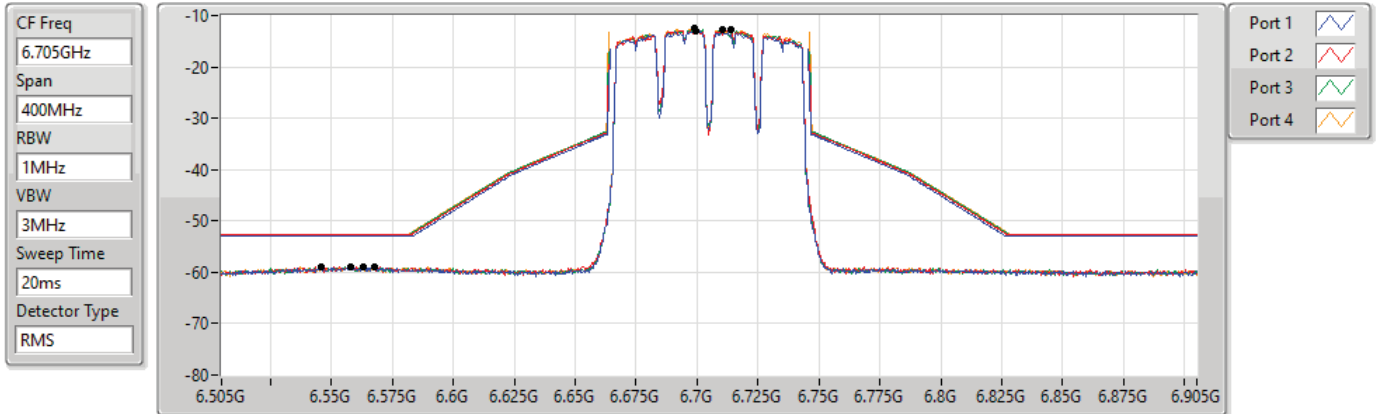

11a80_Nss1,(6Mbps)_4TX

MASK

6705MHz_TnomVnom

01/09/2021

Ref(Hz)	Ref(dBm)	Freq(Hz)	Level(dBm)	Limit(dBm)	Margin(dB)	Port
6.69941G	-13.05	6.5678G	-59.00	-53.05	-5.95	1
6.71419G	-12.75	6.5578G	-58.98	-52.75	-6.23	2
6.69901G	-12.59	6.563G	-58.99	-52.59	-6.40	3
6.71019G	-12.60	6.5458G	-58.93	-52.60	-6.33	4