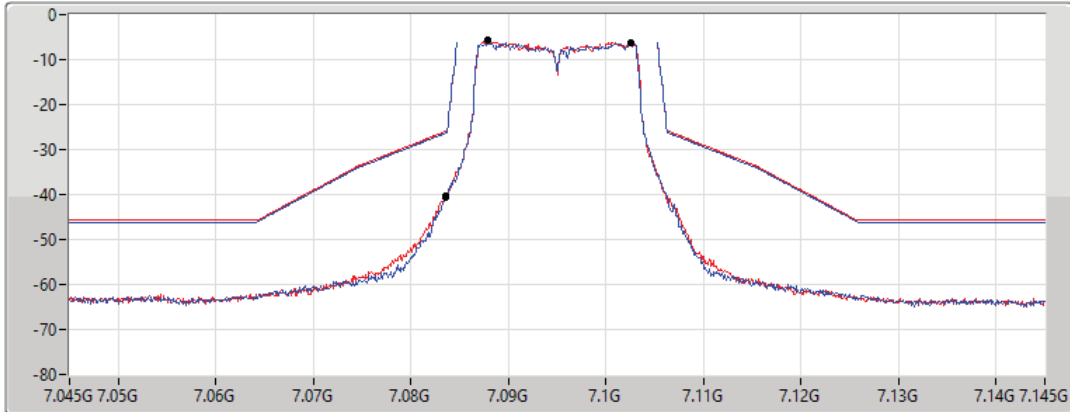

17/01/2022

CF Freq
7.095GHz

Span
100MHz

RBW
300kHz

VBW
1MHz

Sweep Time
20ms

Detector Type
RMS

Port 1