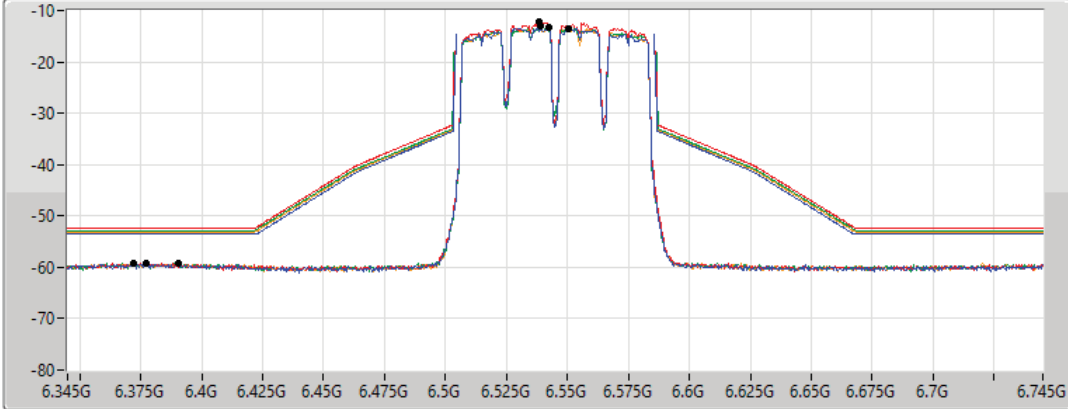

Sweep Time
20ms

Detector Type
RMS

Port 1

Port 2

Port 3

Port 4

Ref(Hz)	Ref(dBm)	Freq(Hz)	Level(dBm)	Limit(dBm)	Margin(dB)	Port
6.55019G	-13.46	6.3774G	-59.27	-53.46	-5.81	1
6.53861G	-12.27	6.377G	-59.24	-52.27	-6.97	2
6.53901G	-13.06	6.3902G	-59.21	-53.06	-6.15	3
6.5426G	-13.28	6.3718G	-59.10	-53.28	-5.82	4