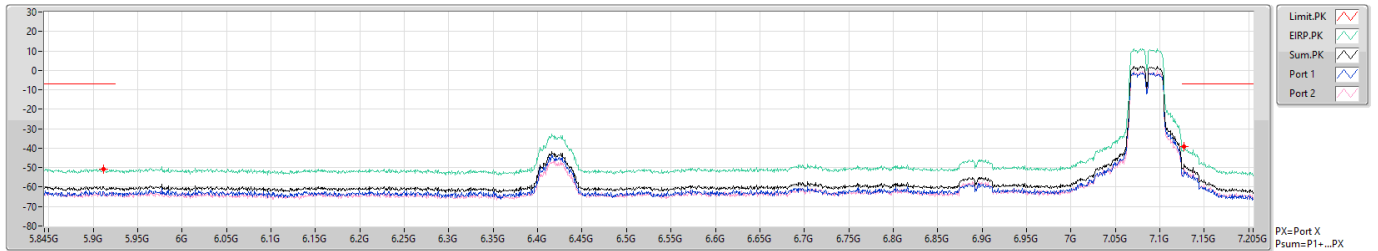

11a40_Nss1,(6Mbps)_2TX

CSE Bandedge [PK]

7085MHz

31/08/2021

F-Start(Hz)	F-Stop(Hz)	RBW(Hz)	Type	Freq(Hz)	EIRP(dBm)	Limit(dBm)	Margin(dB)	DG(dBi)	Ref(dB)	Psum(dBm)	P1(dBm)	P2(dBm)
5.845G	7.205G	1M	PK	5.91164G	-50.61	-7.00	-43.61	9.01	0.00	-59.62	-62.42	-62.86
5.845G	7.205G	1M	PK	7.12748G	-39.12	-7.00	-32.12	9.01	0.00	-48.13	-51.84	-50.53