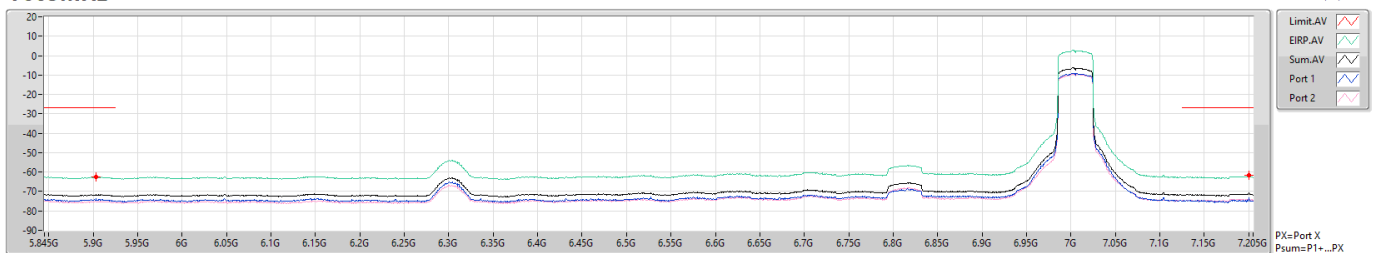

802.11ax HEW40_Nss1,(MCS0)_2TX
7005MHz

CSE Bandedge [AV]

31/08/2021

F-Start(Hz)	F-Stop(Hz)	RBW(Hz)	Type	Freq(Hz)	EIRP(dBm)	Limit(dBm)	Margin(dB)	DG(dBi)	Ref(dB)	Psum(dBm)	P1(dBm)	P2(dBm)
5.845G	7.205G	1M	AV	5.90348G	-62.40	-27.00	-35.40	9.01	0.00	-71.41	-73.56	-75.49
5.845G	7.205G	1M	AV	7.20024G	-61.62	-27.00	-34.62	9.01	0.00	-70.63	-73.33	-73.98