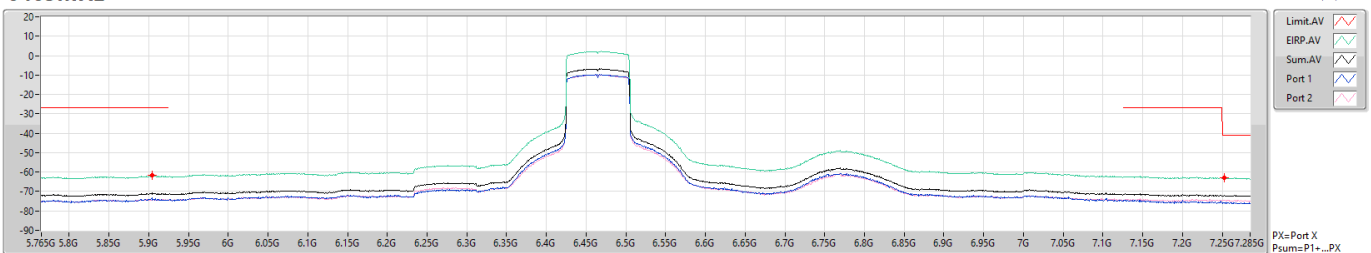

802.11ax HEW80_Nss1,(MCS0)_2TX
6465MHz

CSE Bandedge [AV]

31/08/2021

F-Start(Hz)	F-Stop(Hz)	RBW(Hz)	Type	Freq(Hz)	EIRP(dBm)	Limit(dBm)	Margin(dB)	DG(dBi)	Ref(dB)	Psum(dBm)	P1(dBm)	P2(dBm)
5.765G	7.285G	1M	AV	5.90408G	-61.82	-27.00	-34.82	9.01	0.00	-70.83	-73.40	-74.32
5.765G	7.285G	1M	AV	7.25232G	-63.09	-41.20	-21.89	9.01	0.00	-72.10	-75.77	-74.54