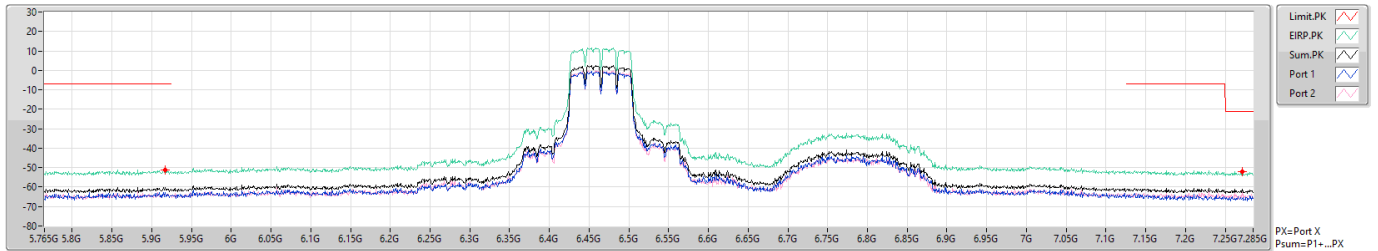

11a80_Nss1,(6Mbps)_2TX

CSE Bandedge [PK]

6465MHz

31/08/2021

F-Start(Hz)	F-Stop(Hz)	RBW(Hz)	Type	Freq(Hz)	EIRP(dBm)	Limit(dBm)	Margin(dB)	DG(dBi)	Ref(dB)	Psum(dBm)	P1(dBm)	P2(dBm)
5.765G	7.285G	1M	PK	5.917G	-51.06	-7.00	-44.06	9.01	0.00	-60.07	-62.80	-63.38
5.765G	7.285G	1M	PK	7.27132G	-52.14	-21.20	-30.94	9.01	0.00	-61.15	-65.82	-62.97