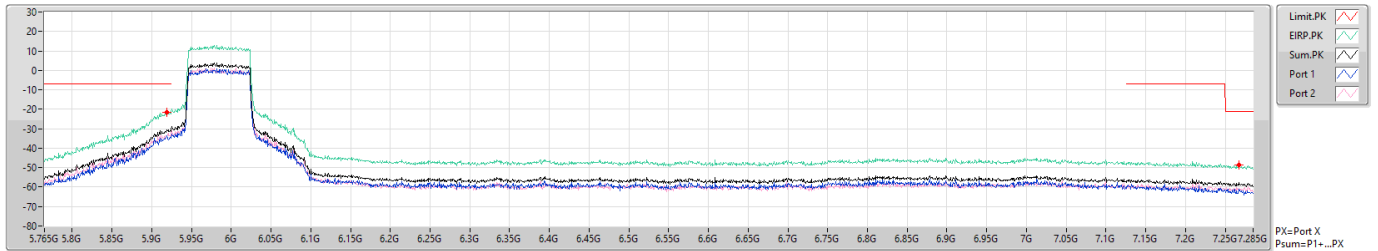

802.11ax HEW80_Nss1,(MCS0)_2TX
5985MHz

CSE Bandedge [PK]

31/08/2021

F-Start(Hz)	F-Stop(Hz)	RBW(Hz)	Type	Freq(Hz)	EIRP(dBm)	Limit(dBm)	Margin(dB)	DG(dBi)	Ref(dB)	Psum(dBm)	P1(dBm)	P2(dBm)
5.765G	7.285G	1M	PK	5.91928G	-21.49	-7.00	-14.49	9.01	0.00	-30.50	-33.50	-33.52
5.765G	7.285G	1M	PK	7.26676G	-48.70	-21.20	-27.50	9.01	0.00	-57.71	-60.92	-60.53