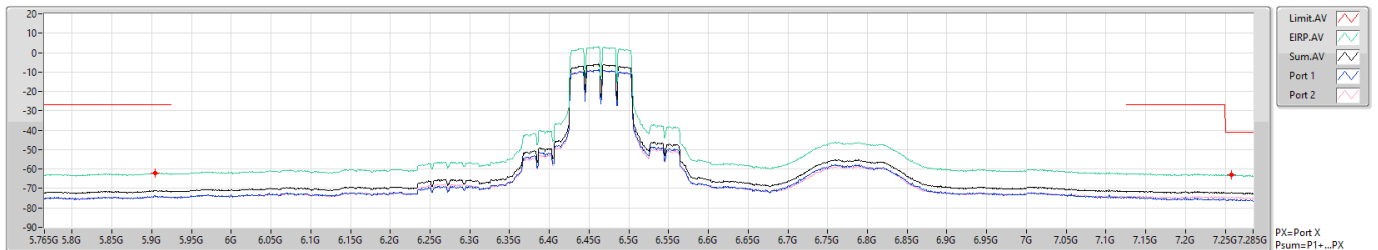

11a80_Nss1,(6Mbps)_2TX

CSE Bandedge [AV]

6465MHz

31/08/2021

F-Start(Hz)	F-Stop(Hz)	RBW(Hz)	Type	Freq(Hz)	EIRP(dBm)	Limit(dBm)	Margin(dB)	DG(dBi)	Ref(dB)	Psum(dBm)	P1(dBm)	P2(dBm)
5.765G	7.285G	1M	AV	5.90408G	-61.90	-27.00	-34.90	9.01	0.00	-70.91	-73.51	-74.38
5.765G	7.285G	1M	AV	7.25764G	-63.12	-41.20	-21.92	9.01	0.00	-72.13	-75.80	-74.57