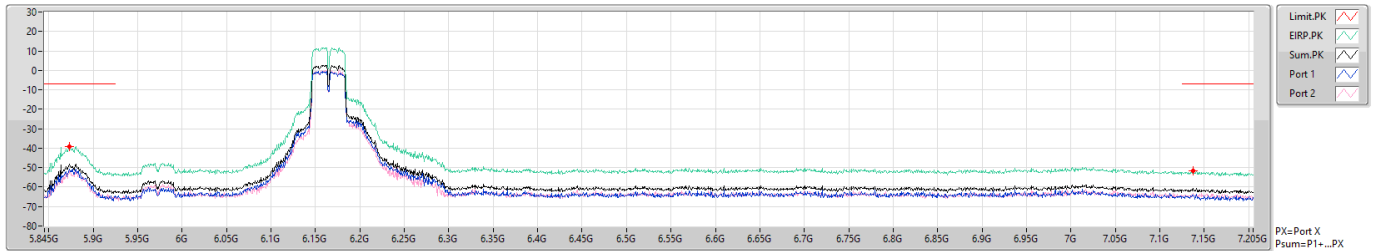

11a40_Nss1,(6Mbps)_2TX

CSE Bandedge [PK]

6165MHz

31/08/2021

F-Start(Hz)	F-Stop(Hz)	RBW(Hz)	Type	Freq(Hz)	EIRP(dBm)	Limit(dBm)	Margin(dB)	DG(dBi)	Ref(dB)	Psum(dBm)	P1(dBm)	P2(dBm)
5.845G	7.205G	1M	PK	5.87336G	-39.18	-7.00	-32.18	9.01	0.00	-48.19	-50.69	-51.78
5.845G	7.205G	1M	PK	7.13768G	-51.56	-7.00	-44.56	9.01	0.00	-60.57	-63.99	-63.21