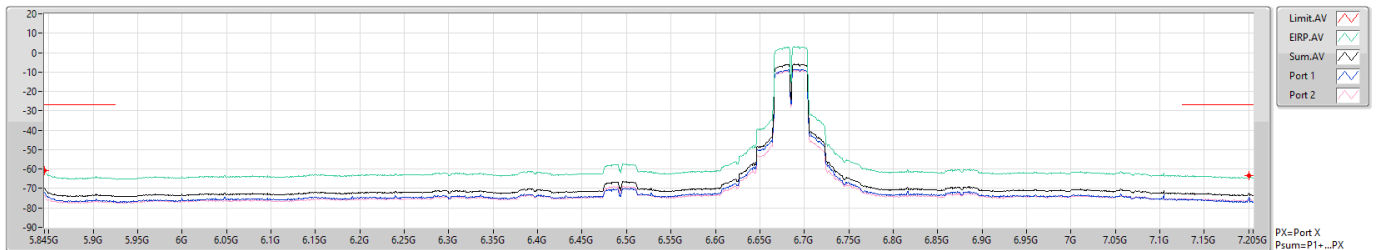

11a40_Nss1,(6Mbps)_2TX

CSE Bandedge [AV]

6685MHz

31/08/2021

F-Start(Hz)	F-Stop(Hz)	RBW(Hz)	Type	Freq(Hz)	EIRP(dBm)	Limit(dBm)	Margin(dB)	DG(dBi)	Ref(dB)	Psum(dBm)	P1(dBm)	P2(dBm)
5.845G	7.205G	1M	AV	5.845G	-60.70	-27.00	-33.70	9.01	0.00	-69.71	-71.81	-73.87
5.845G	7.205G	1M	AV	7.20024G	-63.16	-27.00	-36.16	9.01	0.00	-72.17	-74.54	-75.94