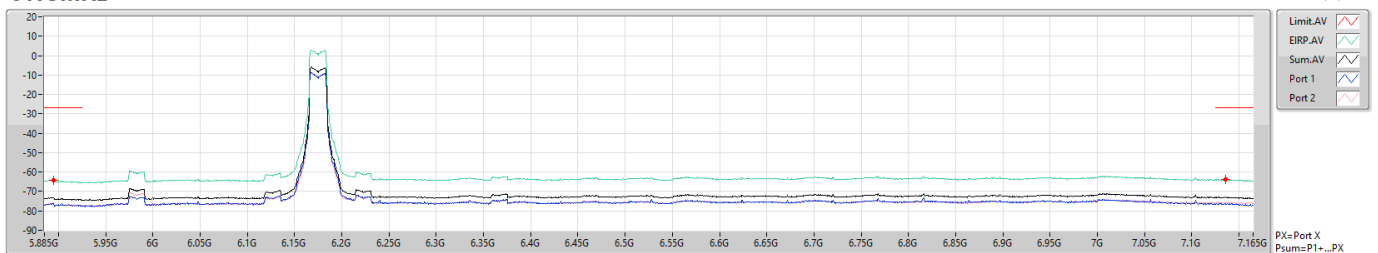

11a20_Nss1,(6Mbps)_2TX

CSE Bandedge [AV]

6175MHz

31/08/2021

F-Start(Hz)	F-Stop(Hz)	RBW(Hz)	Type	Freq(Hz)	EIRP(dBm)	Limit(dBm)	Margin(dB)	DG(dBi)	Ref(dB)	Psum(dBm)	P1(dBm)	P2(dBm)
5.885G	7.165G	1M	AV	5.8946G	-64.05	-27.00	-37.05	9.01	0.00	-73.06	-76.15	-76.00
5.885G	7.165G	1M	AV	7.1362G	-63.91	-27.00	-36.91	9.01	0.00	-72.92	-76.58	-75.36