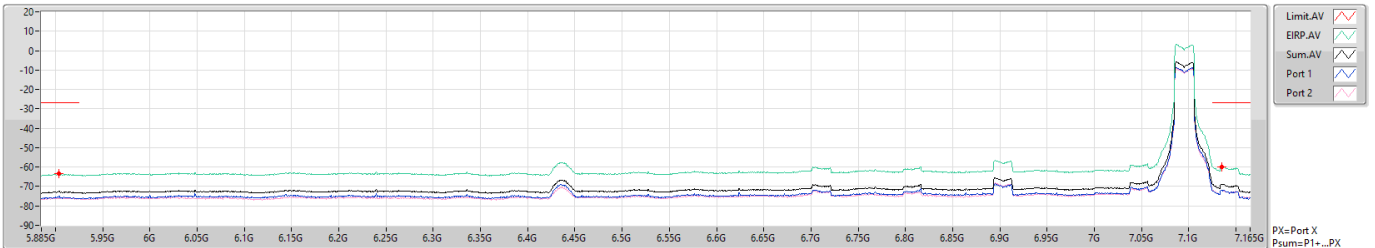

802.11ax HEW20_Nss1,(MCS0)_2TX

CSE Bandedge [AV]

7095MHz

31/08/2021

F-Start(Hz)	F-Stop(Hz)	RBW(Hz)	Type	Freq(Hz)	EIRP(dBm)	Limit(dBm)	Margin(dB)	DG(dBi)	Ref(dB)	Psum(dBm)	P1(dBm)	P2(dBm)
5.885G	7.165G	1M	AV	5.90356G	-63.51	-27.00	-36.51	9.01	0.00	-72.52	-74.88	-76.29
5.885G	7.165G	1M	AV	7.13492G	-59.88	-27.00	-32.88	9.01	0.00	-68.89	-71.78	-72.02