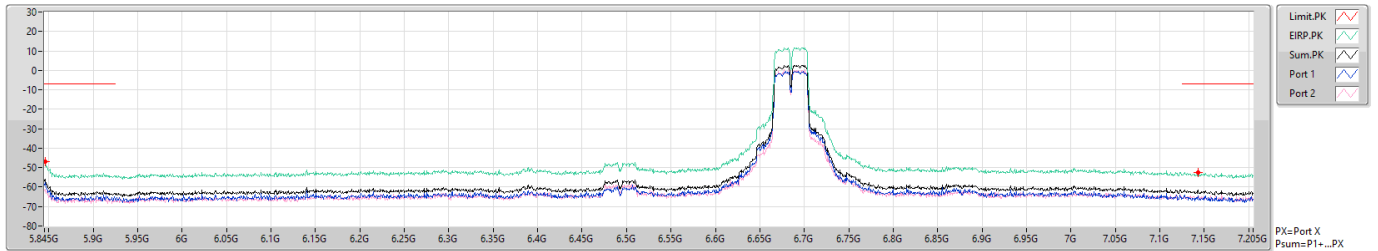

11a40_Nss1,(6Mbps)_2TX

CSE Bandedge [PK]

6685MHz

31/08/2021

F-Start(Hz)	F-Stop(Hz)	RBW(Hz)	Type	Freq(Hz)	EIRP(dBm)	Limit(dBm)	Margin(dB)	DG(dBi)	Ref(dB)	Psum(dBm)	P1(dBm)	P2(dBm)
5.845G	7.205G	1M	PK	5.84636G	-47.00	-7.00	-40.00	9.01	0.00	-56.01	-57.48	-61.43
5.845G	7.205G	1M	PK	7.14312G	-52.64	-7.00	-45.64	9.01	0.00	-61.65	-64.71	-64.61