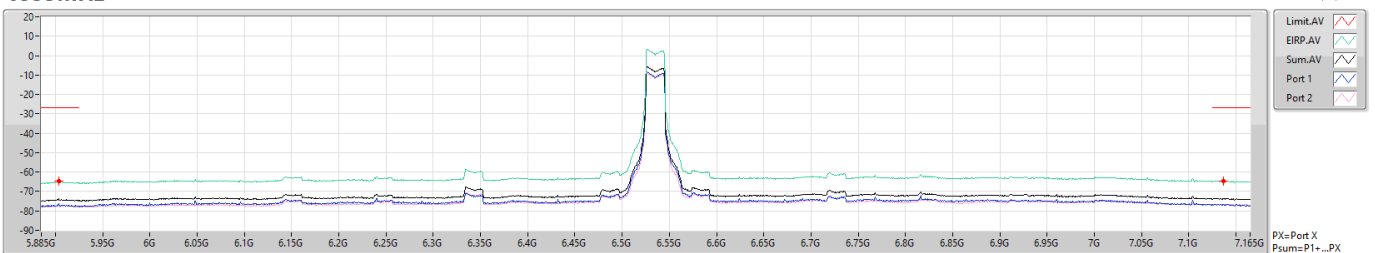

802.11ax HEW20_Nss1,(MCS0)_2TX
6535MHz

CSE Bandedge [AV]

31/08/2021

F-Start(Hz)	F-Stop(Hz)	RBW(Hz)	Type	Freq(Hz)	EIRP(dBm)	Limit(dBm)	Margin(dB)	DG(dBi)	Ref(dB)	Psum(dBm)	P1(dBm)	P2(dBm)
5.885G	7.165G	1M	AV	5.90356G	-64.70	-27.00	-37.70	9.01	0.00	-73.71	-76.06	-77.51
5.885G	7.165G	1M	AV	7.13684G	-64.56	-27.00	-37.56	9.01	0.00	-73.57	-76.50	-76.67