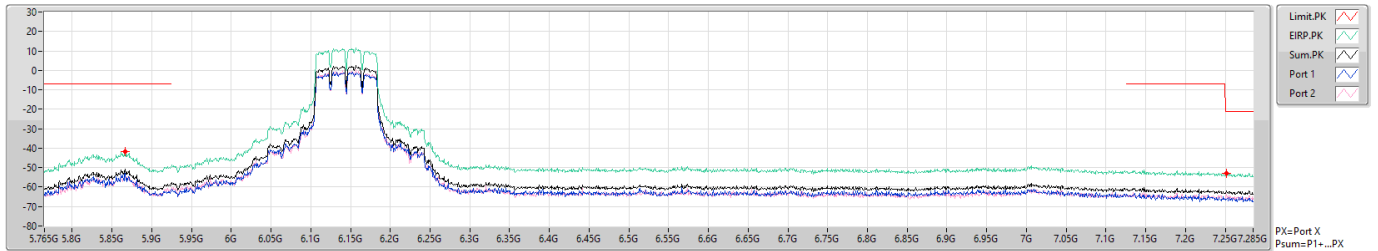

11a80_Nss1,(6Mbps)_2TX

CSE Bandedge [PK]

6145MHz

31/08/2021

F-Start(Hz)	F-Stop(Hz)	RBW(Hz)	Type	Freq(Hz)	EIRP(dBm)	Limit(dBm)	Margin(dB)	DG(dBi)	Ref(dB)	Psum(dBm)	P1(dBm)	P2(dBm)
5.765G	7.285G	1M	PK	5.86684G	-41.84	-7.00	-34.84	9.01	0.00	-50.85	-53.08	-54.80
5.765G	7.285G	1M	PK	7.25156G	-52.80	-21.20	-31.60	9.01	0.00	-61.81	-66.34	-63.69