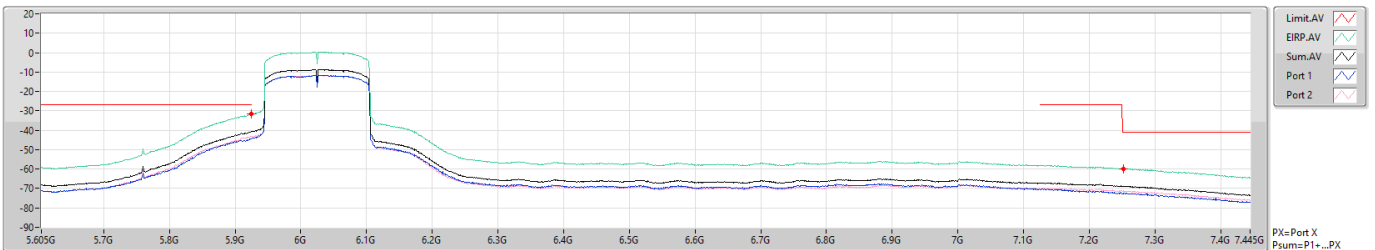

802.11ax HEW160_Nss1,(MCS0)_2TX

CSE Bandedge [AV]

6025MHz

31/08/2021

F-Start(Hz)	F-Stop(Hz)	RBW(Hz)	Type	Freq(Hz)	EIRP(dBm)	Limit(dBm)	Margin(dB)	DG(dBi)	Ref(dB)	Psum(dBm)	P1(dBm)	P2(dBm)
5.605G	7.445G	1M	AV	5.92424G	-31.72	-27.00	-4.72	9.01	0.00	-40.73	-44.30	-43.24
5.605G	7.445G	1M	AV	7.2518G	-59.78	-41.20	-18.58	9.01	0.00	-68.79	-72.37	-71.30