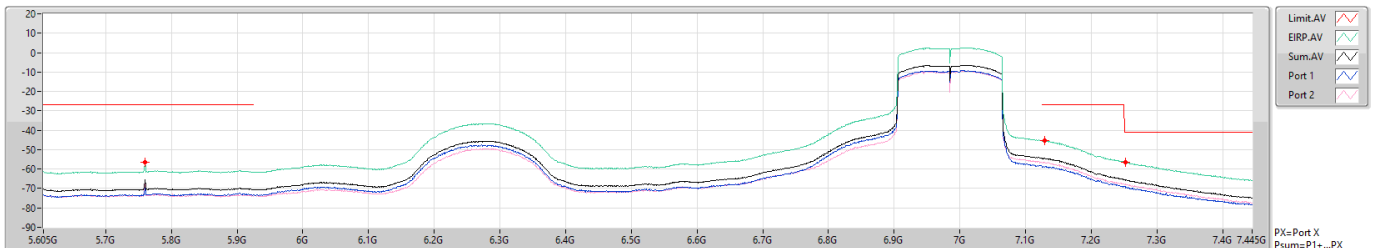

802.11ax HEW160_Nss1,(MCS0)_2TX

CSE Bandedge [AV]

6985MHz

F-Start(Hz)	F-Stop(Hz)	RBW(Hz)	Type	Freq(Hz)	EIRP(dBm)	Limit(dBm)	Margin(dB)	DG(dB)	Ref(dB)	Psum(dBm)	P1(dBm)	P2(dBm)
5.605G	7.445G	1M	AV	5.75956G	-56.64	-27.00	-29.64	9.01	0.00	-65.65	-69.73	-67.81
5.605G	7.445G	1M	AV	7.12944G	-45.46	-27.00	-18.46	9.01	0.00	-54.47	-58.88	-56.42
5.605G	7.445G	1M	AV	7.2518G	-56.34	-41.20	-15.14	9.01	0.00	-65.35	-68.98	-67.82