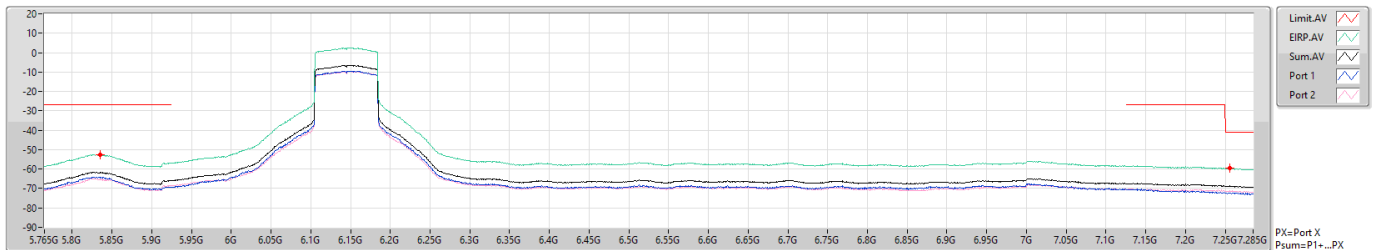

802.11ax HEW80_Nss1,(MCS0)_2TX

CSE Bandedge [AV]

6145MHz

31/08/2021

F-Start(Hz)	F-Stop(Hz)	RBW(Hz)	Type	Freq(Hz)	EIRP(dBm)	Limit(dBm)	Margin(dB)	DG(dBi)	Ref(dB)	Psum(dBm)	P1(dBm)	P2(dBm)
5.765G	7.285G	1M	AV	5.83568G	-52.58	-27.00	-25.58	9.01	0.00	-61.59	-64.01	-65.29
5.765G	7.285G	1M	AV	7.25536G	-59.67	-41.20	-18.47	9.01	0.00	-68.68	-72.30	-71.15