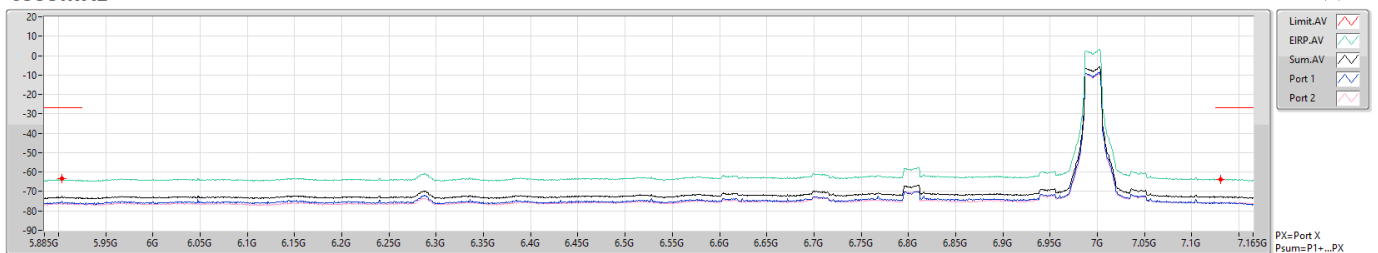

11a20_Nss1,(6Mbps)_2TX

CSE Bandedge [AV]

6995MHz

31/08/2021

F-Start(Hz)	F-Stop(Hz)	RBW(Hz)	Type	Freq(Hz)	EIRP(dBm)	Limit(dBm)	Margin(dB)	DG(dBi)	Ref(dB)	Psum(dBm)	P1(dBm)	P2(dBm)
5.885G	7.165G	1M	AV	5.90336G	-63.57	-27.00	-36.57	9.01	0.00	-72.58	-74.88	-76.44
5.885G	7.165G	1M	AV	7.13044G	-63.58	-27.00	-36.58	9.01	0.00	-72.59	-75.83	-75.39