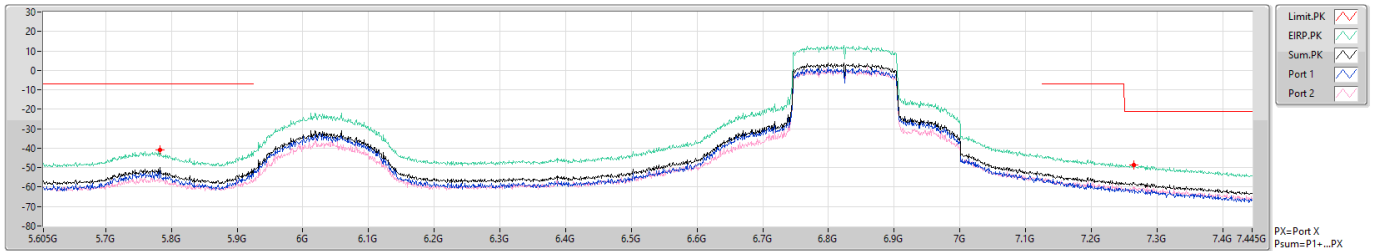

802.11ax HEW160_Nss1,(MCS0)_2TX

CSE Bandedge [PK]

6825MHz

31/08/2021

F-Start(Hz)	F-Stop(Hz)	RBW(Hz)	Type	Freq(Hz)	EIRP(dBm)	Limit(dBm)	Margin(dB)	DG(dB)	Ref(dB)	Psum(dBm)	P1(dBm)	P2(dBm)
5.605G	7.445G	1M	PK	5.78256G	-41.07	-7.00	-34.07	9.01	0.00	-50.08	-51.34	-56.07
5.605G	7.445G	1M	PK	7.26486G	-48.61	-21.20	-27.41	9.01	0.00	-57.62	-61.47	-59.93