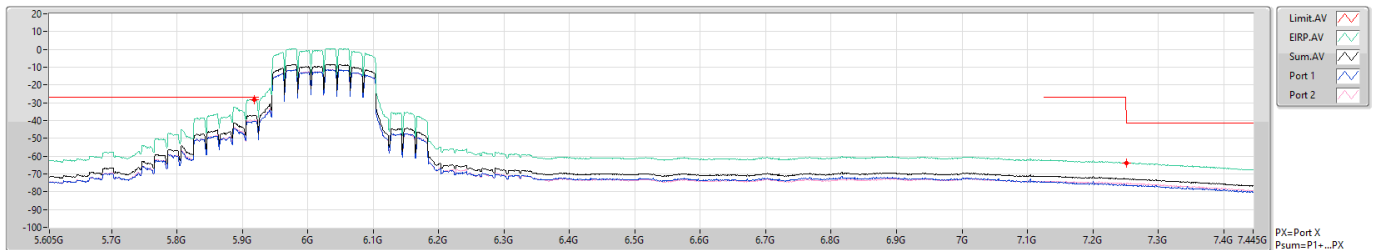

11a160_Nss1,(6Mbps)_2TX

CSE Bandedge [AV]

6025MHz

31/08/2021

F-Start(Hz)	F-Stop(Hz)	RBW(Hz)	Type	Freq(Hz)	EIRP(dBm)	Limit(dBm)	Margin(dB)	DG(dBi)	Ref(dB)	Psum(dBm)	P1(dBm)	P2(dBm)
5.605G	7.445G	1M	AV	5.91872G	-28.05	-27.00	-1.05	9.01	0.00	-37.06	-40.42	-39.74
5.605G	7.445G	1M	AV	7.25088G	-63.70	-41.20	-22.50	9.01	0.00	-72.71	-76.30	-75.21