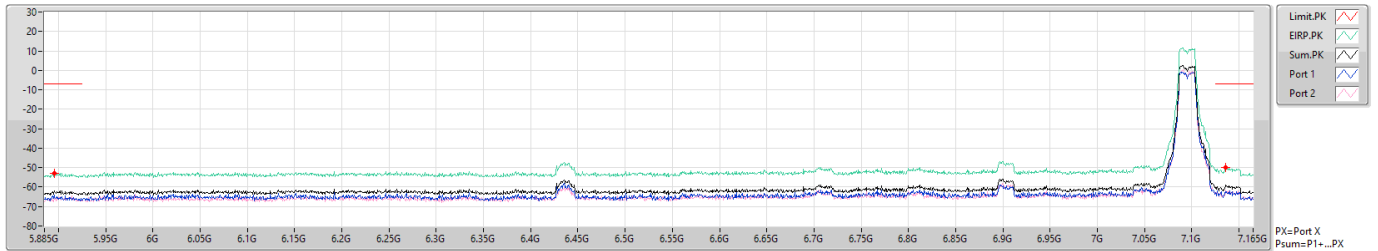

11a20_Nss1,(6Mbps)_2TX

CSE Bandedge [PK]

7095MHz

31/08/2021

F-Start(Hz)	F-Stop(Hz)	RBW(Hz)	Type	Freq(Hz)	EIRP(dBm)	Limit(dBm)	Margin(dB)	DG(dBi)	Ref(dB)	Psum(dBm)	P1(dBm)	P2(dBm)
5.885G	7.165G	1M	PK	5.89524G	-52.79	-7.00	-45.79	9.01	0.00	-61.80	-63.99	-65.81
5.885G	7.165G	1M	PK	7.1362G	-49.96	-7.00	-42.96	9.01	0.00	-58.97	-62.62	-61.42