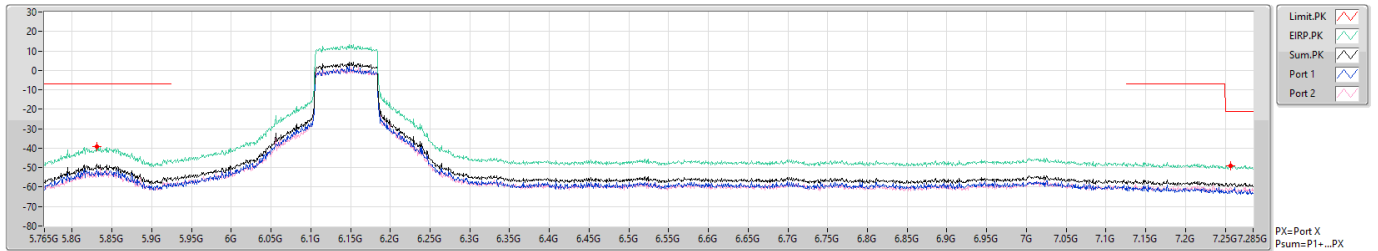

802.11ax HEW80_Nss1,(MCS0)_2TX

CSE Bandedge [PK]

6145MHz

31/08/2021

F-Start(Hz)	F-Stop(Hz)	RBW(Hz)	Type	Freq(Hz)	EIRP(dBm)	Limit(dBm)	Margin(dB)	DG(dBi)	Ref(dB)	Psum(dBm)	P1(dBm)	P2(dBm)
5.765G	7.285G	1M	PK	5.83112G	-39.23	-7.00	-32.23	9.01	0.00	-48.24	-51.27	-51.23
5.765G	7.285G	1M	PK	7.25688G	-48.88	-21.20	-27.68	9.01	0.00	-57.89	-61.87	-60.10