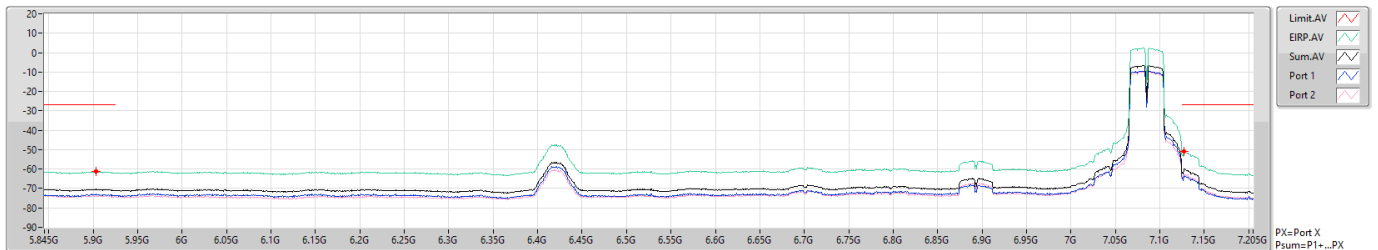

11a40_Nss1,(6Mbps)_2TX

CSE Bandedge [AV]

7085MHz

31/08/2021

F-Start(Hz)	F-Stop(Hz)	RBW(Hz)	Type	Freq(Hz)	EIRP(dBm)	Limit(dBm)	Margin(dB)	DG(dBi)	Ref(dB)	Psum(dBm)	P1(dBm)	P2(dBm)
5.845G	7.205G	1M	AV	5.90348G	-61.39	-27.00	-34.39	9.01	0.00	-70.40	-72.87	-74.02
5.845G	7.205G	1M	AV	7.12748G	-50.70	-27.00	-23.70	9.01	0.00	-59.71	-63.16	-62.32