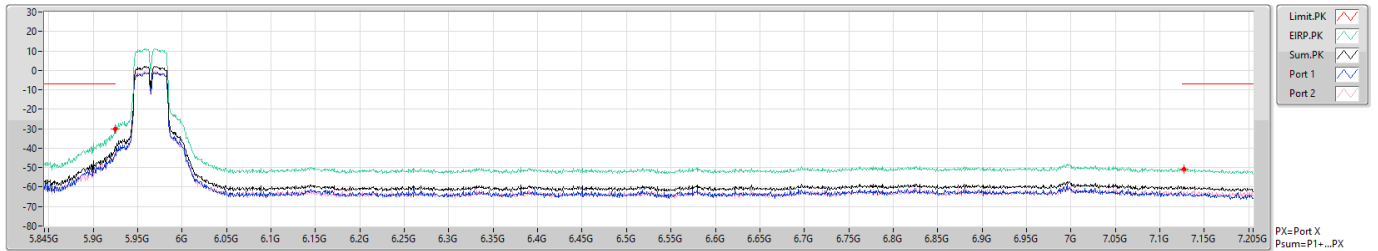

11a40_Nss1,(6Mbps)_2TX

CSE Bandedge [PK]

5965MHz

31/08/2021

F-Start(Hz)	F-Stop(Hz)	RBW(Hz)	Type	Freq(Hz)	EIRP(dBm)	Limit(dBm)	Margin(dB)	DG(dBi)	Ref(dB)	Psum(dBm)	P1(dBm)	P2(dBm)
5.845G	7.205G	1M	PK	5.92456G	-30.15	-7.00	-23.15	9.01	0.00	-39.16	-43.07	-41.43
5.845G	7.205G	1M	PK	7.12688G	-50.89	-7.00	-43.89	9.01	0.00	-59.90	-63.59	-62.32