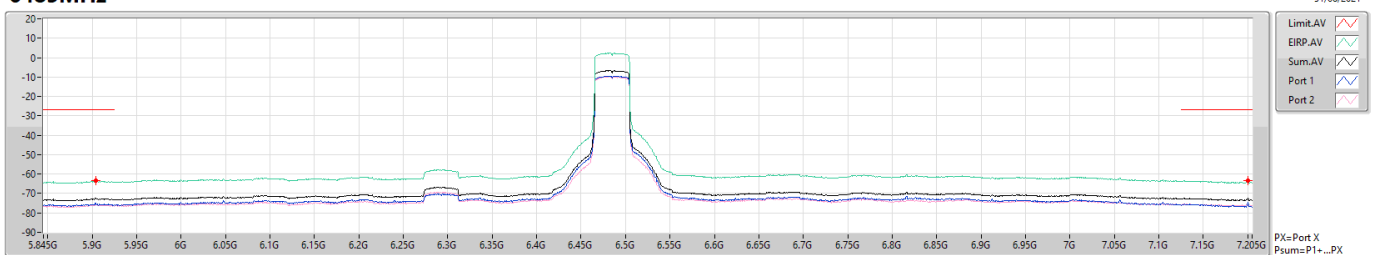

802.11ax HEW40_Nss1,(MCS0)_2TX
6485MHz

CSE Bandedge [AV]

31/08/2021

F-Start(Hz)	F-Stop(Hz)	RBW(Hz)	Type	Freq(Hz)	EIRP(dBm)	Limit(dBm)	Margin(dB)	DG(dB)	Ref(dB)	Psum(dBm)	P1(dBm)	P2(dBm)
5.845G	7.205G	1M	AV	5.90416G	-63.38	-27.00	-36.38	9.01	0.00	-72.39	-74.89	-75.99
5.845G	7.205G	1M	AV	7.20024G	-63.41	-27.00	-36.41	9.01	0.00	-72.42	-74.74	-76.26