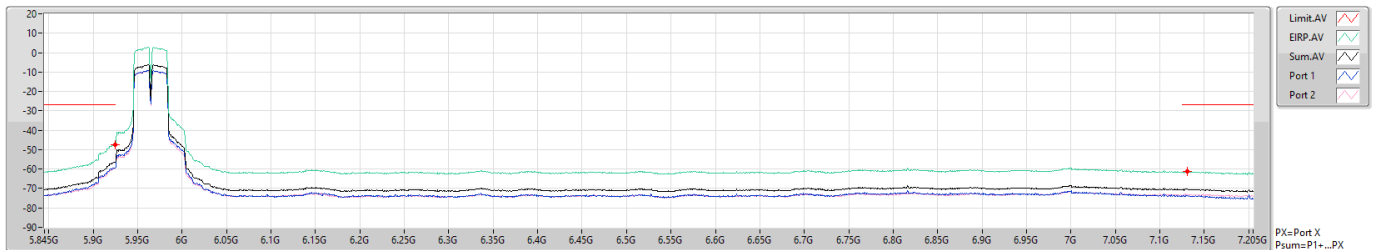

11a40_Nss1,(6Mbps)_2TX

CSE Bandedge [AV]

5965MHz

31/08/2021

F-Start(Hz)	F-Stop(Hz)	RBW(Hz)	Type	Freq(Hz)	EIRP(dBm)	Limit(dBm)	Margin(dB)	DG(dBi)	Ref(dB)	Psum(dBm)	P1(dBm)	P2(dBm)
5.845G	7.205G	1M	AV	5.92456G	-47.45	-27.00	-20.45	9.01	0.00	-56.46	-59.30	-59.65
5.845G	7.205G	1M	AV	7.13088G	-61.32	-27.00	-34.32	9.01	0.00	-70.33	-73.76	-72.96