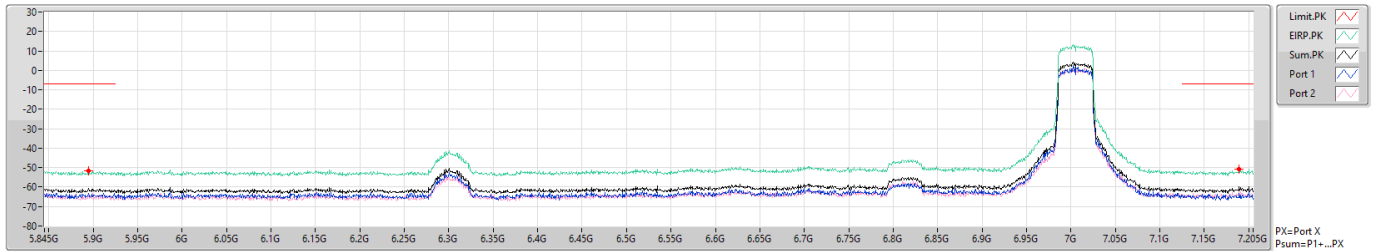

802.11ax HEW40_Nss1,(MCS0)_2TX
7005MHz

CSE Bandedge [PK]

31/08/2021

F-Start(Hz)	F-Stop(Hz)	RBW(Hz)	Type	Freq(Hz)	EIRP(dBm)	Limit(dBm)	Margin(dB)	DG(dBi)	Ref(dB)	Psum(dBm)	P1(dBm)	P2(dBm)
5.845G	7.205G	1M	PK	5.89464G	-51.54	-7.00	-44.54	9.01	0.00	-60.55	-63.12	-64.05
5.845G	7.205G	1M	PK	7.18936G	-50.69	-7.00	-43.69	9.01	0.00	-59.70	-63.16	-62.30