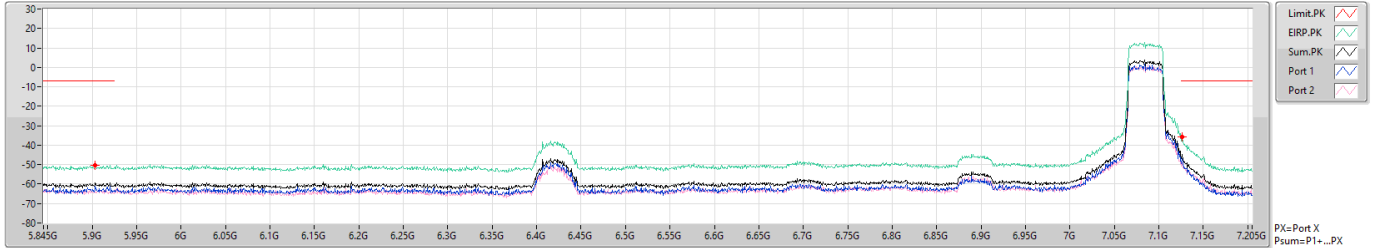

802.11ax HEW40_Nss1,(MCS0)_2TX

CSE Bandedge [PK]

7085MHz

31/08/2021

F-Start(Hz)	F-Stop(Hz)	RBW(Hz)	Type	Freq(Hz)	EIRP(dBm)	Limit(dBm)	Margin(dB)	DG(dBi)	Ref(dB)	Psum(dBm)	P1(dBm)	P2(dBm)
5.845G	7.205G	1M	PK	5.90348G	-50.37	-7.00	-43.37	9.01	0.00	-59.38	-60.93	-64.59
5.845G	7.205G	1M	PK	7.12612G	-35.68	-7.00	-28.68	9.01	0.00	-44.69	-46.73	-48.96