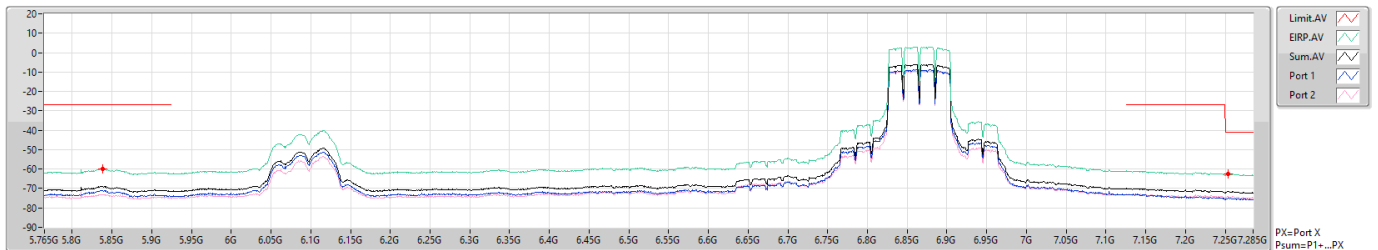

11a80_Nss1,(6Mbps)_2TX

CSE Bandedge [AV]

6865MHz

31/08/2021

F-Start(Hz)	F-Stop(Hz)	RBW(Hz)	Type	Freq(Hz)	EIRP(dBm)	Limit(dBm)	Margin(dB)	DG(dB)	Ref(dB)	Psum(dBm)	P1(dBm)	P2(dBm)
5.765G	7.285G	1M	AV	5.83796G	-59.85	-27.00	-32.85	9.01	0.00	-68.86	-70.95	-73.04
5.765G	7.285G	1M	AV	7.25384G	-62.57	-41.20	-21.37	9.01	0.00	-71.58	-74.99	-74.22