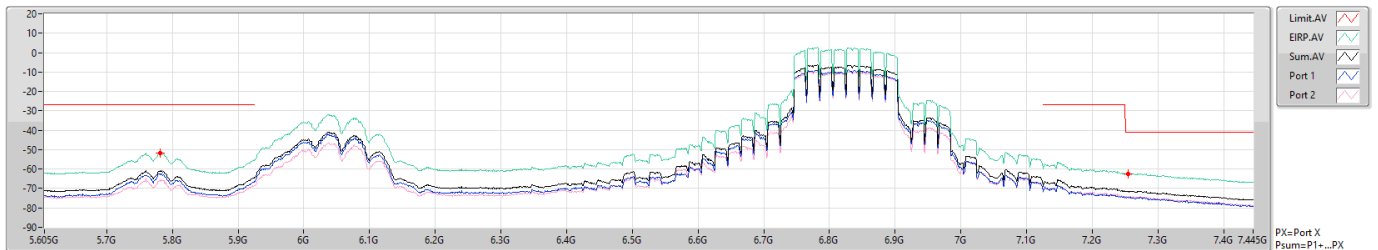

11a160_Nss1,(6Mbps)_2TX

CSE Bandedge [AV]

6825MHz

31/08/2021

F-Start(Hz)	F-Stop(Hz)	RBW(Hz)	Type	Freq(Hz)	EIRP(dBm)	Limit(dBm)	Margin(dB)	DG(dB)	Ref(dB)	Psum(dBm)	P1(dBm)	P2(dBm)
5.605G	7.445G	1M	AV	5.78072G	-51.88	-27.00	-24.88	9.01	0.00	-60.89	-62.75	-65.47
5.605G	7.445G	1M	AV	7.25456G	-62.32	-41.20	-21.12	9.01	0.00	-71.33	-74.53	-74.15