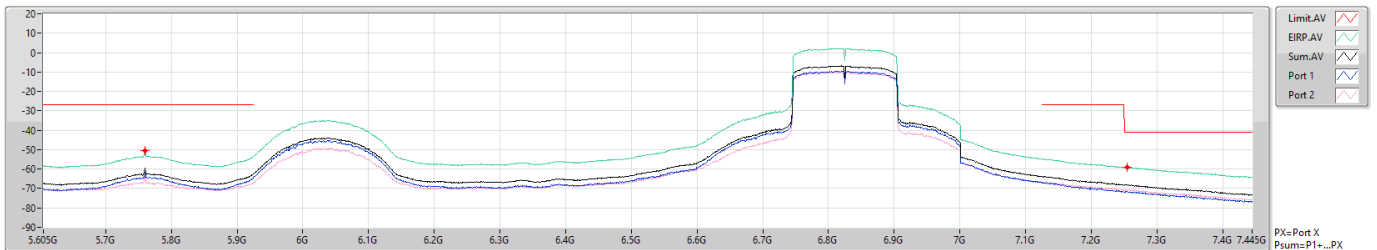

802.11ax HEW160_Nss1,(MCS0)_2TX

CSE Bandedge [AV]

6825MHz

31/08/2021

F-Start(Hz)	F-Stop(Hz)	RBW(Hz)	Type	Freq(Hz)	EIRP(dBm)	Limit(dBm)	Margin(dB)	DG(dB)	Ref(dB)	Psum(dBm)	P1(dBm)	P2(dBm)
5.605G	7.445G	1M	AV	5.75956G	-50.51	-27.00	-23.51	9.01	0.00	-59.52	-62.15	-62.94
5.605G	7.445G	1M	AV	7.25456G	-59.10	-41.20	-17.90	9.01	0.00	-68.11	-71.69	-70.61