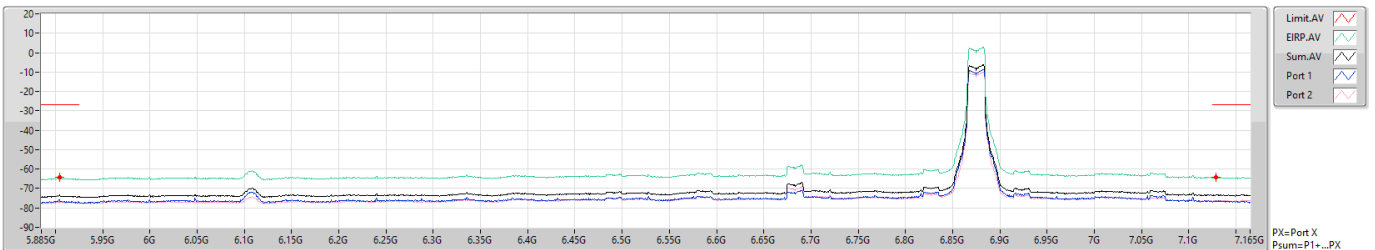

11a20_Nss1,(6Mbps)_2TX

CSE Bandedge [AV]

6875MHz

31/08/2021

F-Start(Hz)	F-Stop(Hz)	RBW(Hz)	Type	Freq(Hz)	EIRP(dBm)	Limit(dBm)	Margin(dB)	DG(dBi)	Ref(dB)	Psum(dBm)	P1(dBm)	P2(dBm)
5.885G	7.165G	1M	AV	5.9042G	-64.42	-27.00	-37.42	9.01	0.00	-73.43	-75.70	-77.34
5.885G	7.165G	1M	AV	7.12916G	-64.14	-27.00	-37.14	9.01	0.00	-73.15	-76.28	-76.05