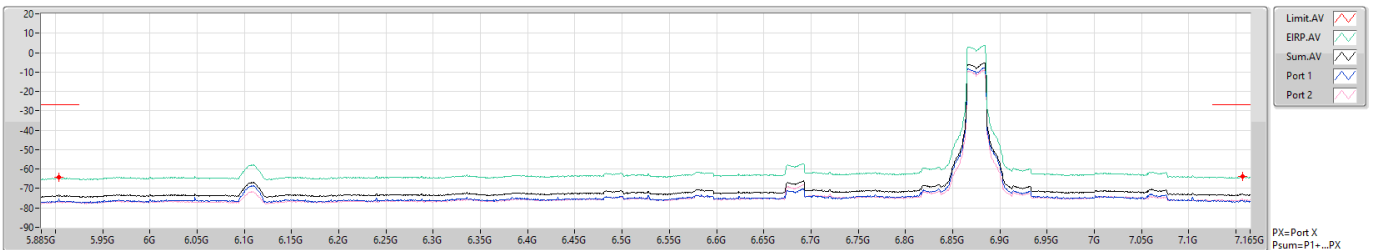

802.11ax HEW20_Nss1,(MCS0)_2TX
6875MHz

CSE Bandedge [AV]

31/08/2021

F-Start(Hz)	F-Stop(Hz)	RBW(Hz)	Type	Freq(Hz)	EIRP(dBm)	Limit(dBm)	Margin(dB)	DG(dBi)	Ref(dB)	Psum(dBm)	P1(dBm)	P2(dBm)
5.885G	7.165G	1M	AV	5.90356G	-64.20	-27.00	-37.20	9.01	0.00	-73.21	-75.49	-77.09
5.885G	7.165G	1M	AV	7.15668G	-63.78	-27.00	-36.78	9.01	0.00	-72.79	-76.35	-75.31