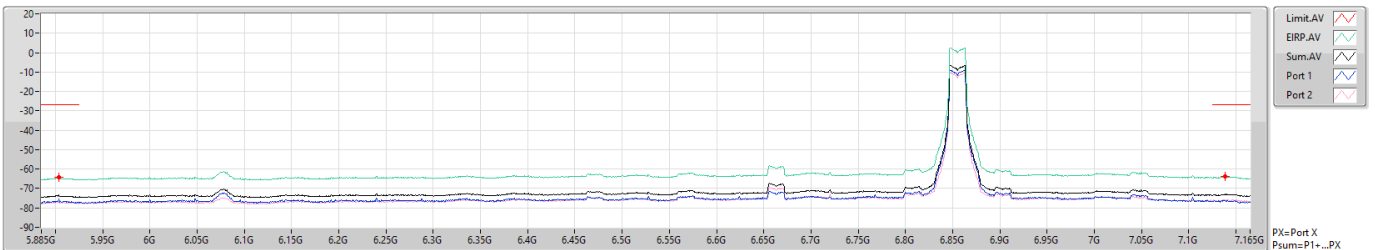

11a20_Nss1,(6Mbps)_2TX

CSE Bandedge [AV]

6855MHz

31/08/2021

F-Start(Hz)	F-Stop(Hz)	RBW(Hz)	Type	Freq(Hz)	EIRP(dBm)	Limit(dBm)	Margin(dB)	DG(dBi)	Ref(dB)	Psum(dBm)	P1(dBm)	P2(dBm)
5.885G	7.165G	1M	AV	5.903356G	-64.27	-27.00	-37.27	9.01	0.00	-73.28	-75.56	-77.17
5.885G	7.165G	1M	AV	7.13812G	-63.98	-27.00	-36.98	9.01	0.00	-72.99	-76.27	-75.74