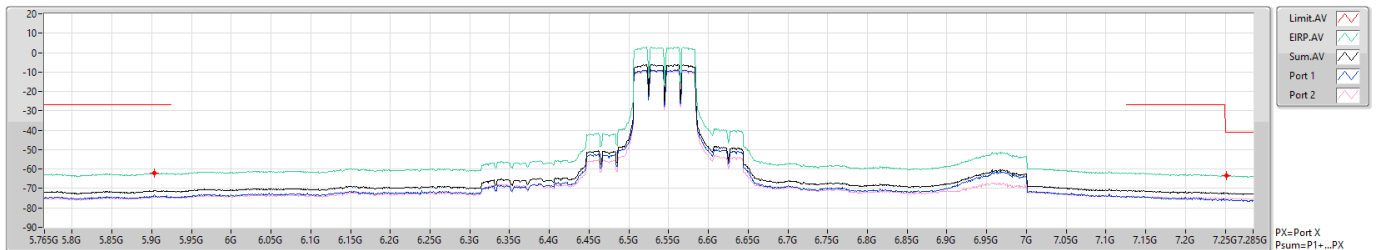

11a80_Nss1,(6Mbps)_2TX

CSE Bandedge [AV]

6545MHz

31/08/2021

F-Start(Hz)	F-Stop(Hz)	RBW(Hz)	Type	Freq(Hz)	EIRP(dBm)	Limit(dBm)	Margin(dB)	DG(dBi)	Ref(dB)	Psum(dBm)	P1(dBm)	P2(dBm)
5.765G	7.285G	1M	AV	5.90332G	-61.90	-27.00	-34.90	9.01	0.00	-70.91	-73.45	-74.44
5.765G	7.285G	1M	AV	7.25156G	-63.46	-41.20	-22.26	9.01	0.00	-72.47	-75.70	-75.27