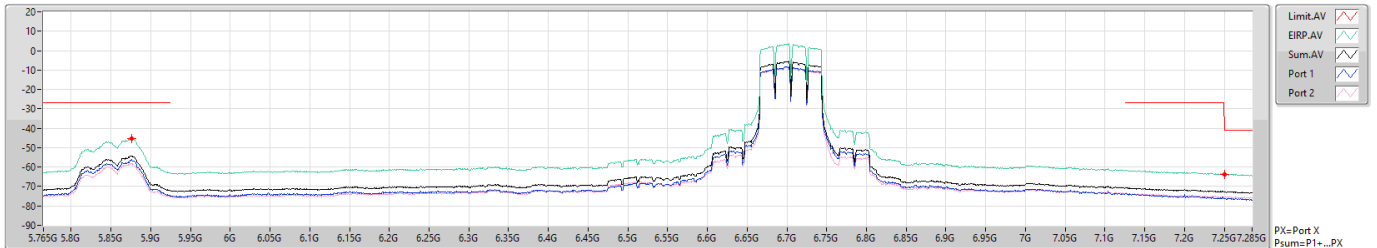

11a80_Nss1,(6Mbps)_2TX

CSE Bandedge [AV]

6705MHz

31/08/2021

F-Start(Hz)	F-Stop(Hz)	RBW(Hz)	Type	Freq(Hz)	EIRP(dBm)	Limit(dBm)	Margin(dB)	DG(dBi)	Ref(dB)	Psum(dBm)	P1(dBm)	P2(dBm)
5.765G	7.285G	1M	AV	5.87596G	-45.13	-27.00	-18.13	9.01	0.00	-54.14	-56.25	-58.30
5.765G	7.285G	1M	AV	7.25004G	-63.74	-41.20	-22.54	9.01	0.00	-72.75	-76.31	-75.28