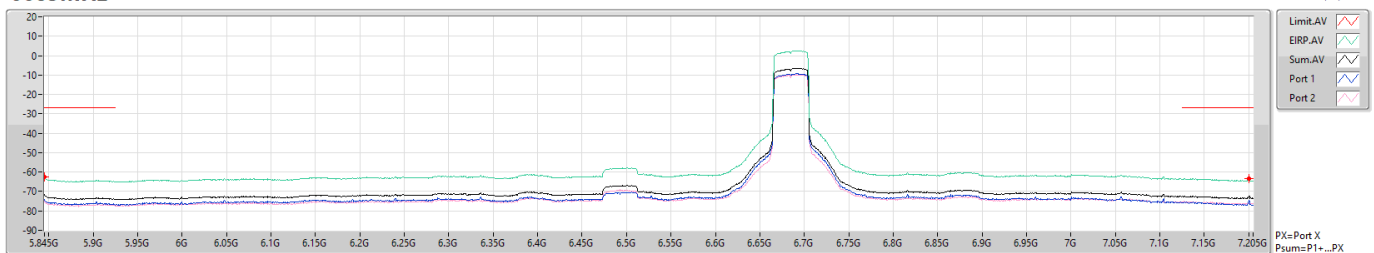

802.11ax HEW40_Nss1,(MCS0)_2TX
6685MHz

CSE Bandedge [AV]

31/08/2021

F-Start(Hz)	F-Stop(Hz)	RBW(Hz)	Type	Freq(Hz)	EIRP(dBm)	Limit(dBm)	Margin(dB)	DG(dBi)	Ref(dB)	Psum(dBm)	P1(dBm)	P2(dBm)
5.845G	7.205G	1M	AV	5.845G	-62.61	-27.00	-35.61	9.01	0.00	-71.62	-74.16	-75.15
5.845G	7.205G	1M	AV	7.20024G	-63.19	-27.00	-36.19	9.01	0.00	-72.20	-74.48	-76.10