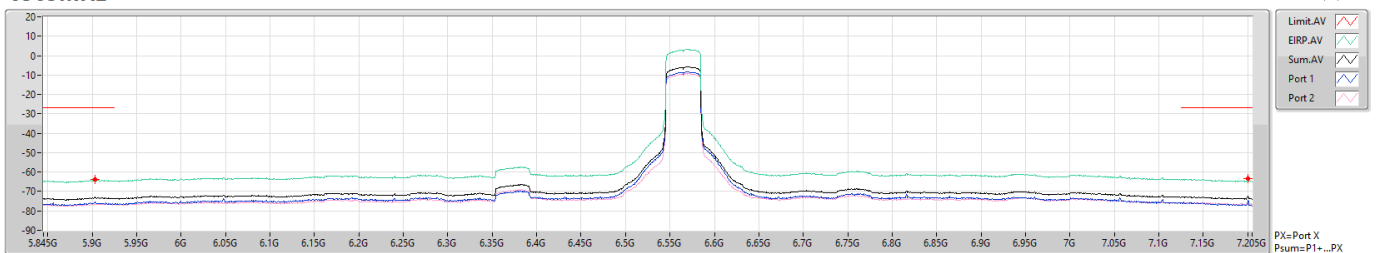

802.11ax HEW40_Nss1,(MCS0)_2TX

CSE Bandedge [AV]

6565MHz

31/08/2021

F-Start(Hz)	F-Stop(Hz)	RBW(Hz)	Type	Freq(Hz)	EIRP(dBm)	Limit(dBm)	Margin(dB)	DG(dBi)	Ref(dB)	Psum(dBm)	P1(dBm)	P2(dBm)
5.845G	7.205G	1M	AV	5.90348G	-63.86	-27.00	-36.86	9.01	0.00	-72.87	-75.21	-76.68
5.845G	7.205G	1M	AV	7.20024G	-63.19	-27.00	-36.19	9.01	0.00	-72.20	-74.48	-76.10