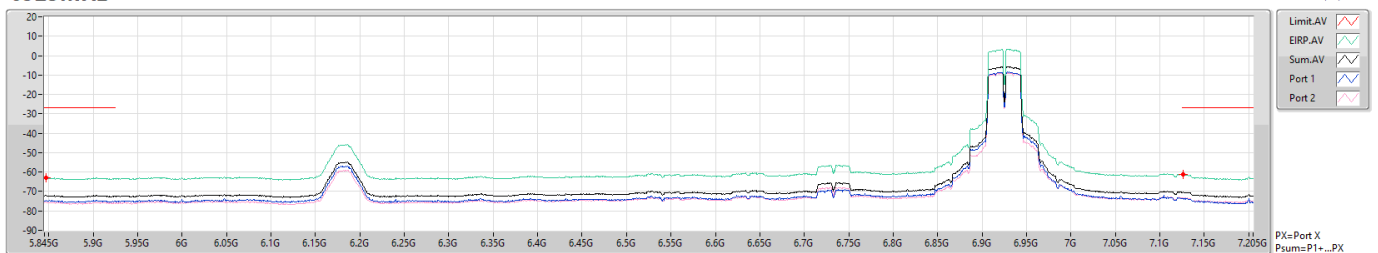

11a40_Nss1,(6Mbps)_2TX

CSE Bandedge [AV]

6925MHz

31/08/2021

F-Start(Hz)	F-Stop(Hz)	RBW(Hz)	Type	Freq(Hz)	EIRP(dBm)	Limit(dBm)	Margin(dB)	DG(dBi)	Ref(dB)	Psum(dBm)	P1(dBm)	P2(dBm)
5.845G	7.205G	1M	AV	5.84704G	-63.05	-27.00	-36.05	9.01	0.00	-72.06	-74.63	-75.55
5.845G	7.205G	1M	AV	7.12612G	-61.35	-27.00	-34.35	9.01	0.00	-70.36	-73.60	-73.15