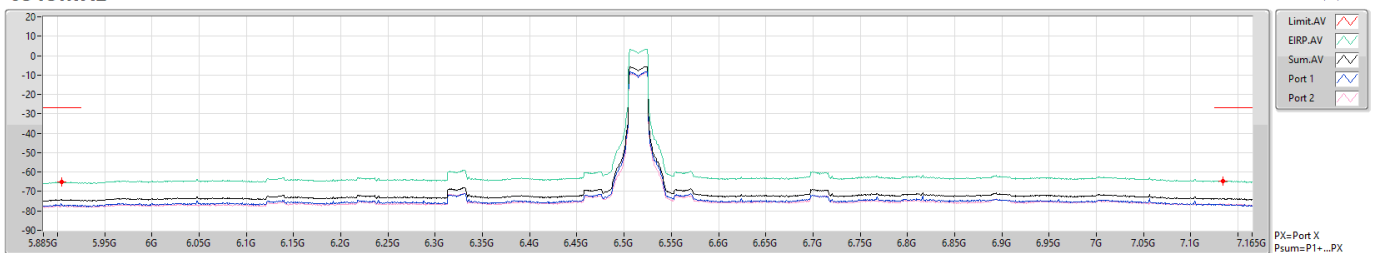

802.11ax HEW20_Nss1,(MCS0)_2TX
6515MHz

CSE Bandedge [AV]

31/08/2021

F-Start(Hz)	F-Stop(Hz)	RBW(Hz)	Type	Freq(Hz)	EIRP(dBm)	Limit(dBm)	Margin(dB)	DG(dBi)	Ref(dB)	Psum(dBm)	P1(dBm)	P2(dBm)
5.885G	7.165G	1M	AV	5.9042G	-65.02	-27.00	-38.02	9.01	0.00	-74.03	-76.60	-77.52
5.885G	7.165G	1M	AV	7.13428G	-64.54	-27.00	-37.54	9.01	0.00	-73.55	-76.90	-76.24