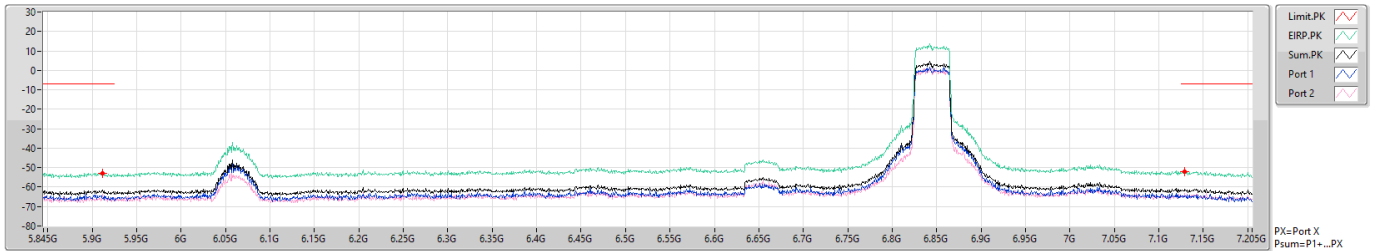

802.11ax HEW40_Nss1,(MCS0)_2TX
6845MHz

CSE Bandedge [PK]

31/08/2021

F-Start(Hz)	F-Stop(Hz)	RBW(Hz)	Type	Freq(Hz)	EIRP(dBm)	Limit(dBm)	Margin(dB)	DG(dBi)	Ref(dB)	Psum(dBm)	P1(dBm)	P2(dBm)
5.845G	7.205G	1M	PK	5.91164G	-52.72	-7.00	-45.72	9.01	0.00	-61.73	-65.97	-63.78
5.845G	7.205G	1M	PK	7.12952G	-51.87	-7.00	-44.87	9.01	0.00	-60.88	-64.46	-63.39