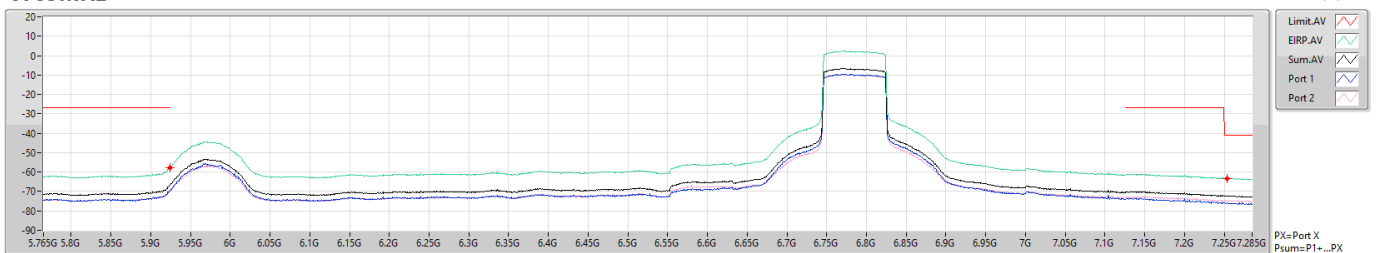

802.11ax HEW80_Nss1,(MCS0)_2TX
6785MHz

CSE Bandedge [AV]

31/08/2021

F-Start(Hz)	F-Stop(Hz)	RBW(Hz)	Type	Freq(Hz)	EIRP(dBm)	Limit(dBm)	Margin(dB)	DG(dB)	Ref(dB)	Psum(dBm)	P1(dBm)	P2(dBm)
5.765G	7.285G	1M	AV	5.9246G	-57.58	-27.00	-30.58	9.01	0.00	-66.59	-69.43	-69.78
5.765G	7.285G	1M	AV	7.25384G	-63.25	-41.20	-22.05	9.01	0.00	-72.26	-75.98	-74.66