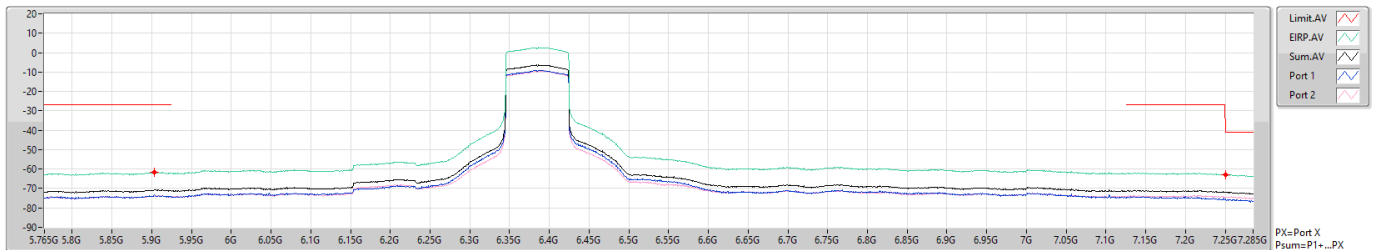

802.11ax HEW80_Nss1,(MCS0)_2TX

CSE Bandedge [AV]

6385MHz

31/08/2021

F-Start(Hz)	F-Stop(Hz)	RBW(Hz)	Type	Freq(Hz)	EIRP(dBm)	Limit(dBm)	Margin(dB)	DG(dBi)	Ref(dB)	Psum(dBm)	P1(dBm)	P2(dBm)
5.765G	7.285G	1M	AV	5.90332G	-61.62	-27.00	-34.62	9.01	0.00	-70.63	-73.29	-74.02
5.765G	7.285G	1M	AV	7.2508G	-62.94	-41.20	-21.74	9.01	0.00	-71.95	-75.42	-74.55