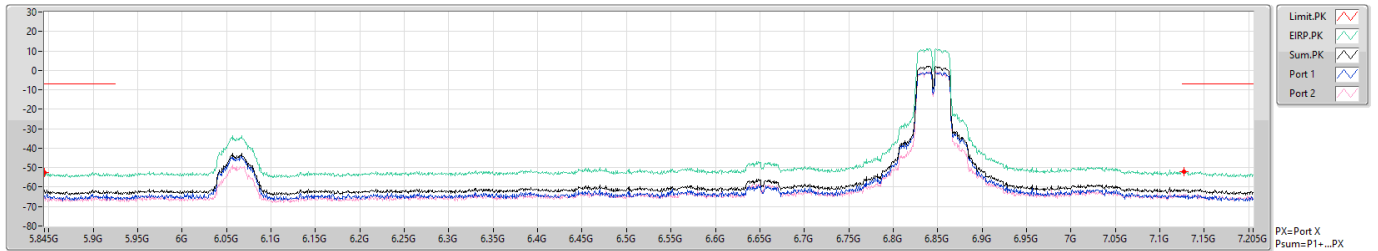

11a40_Nss1,(6Mbps)_2TX

CSE Bandedge [PK]

6845MHz

31/08/2021

F-Start(Hz)	F-Stop(Hz)	RBW(Hz)	Type	Freq(Hz)	EIRP(dBm)	Limit(dBm)	Margin(dB)	DG(dB)	Ref(dB)	Psum(dBm)	P1(dBm)	P2(dBm)
5.845G	7.205G	1M	PK	5.845G	-52.51	-7.00	-45.51	9.01	0.00	-61.52	-64.50	-64.56
5.845G	7.205G	1M	PK	7.1268G	-51.99	-7.00	-44.99	9.01	0.00	-61.00	-64.28	-63.76