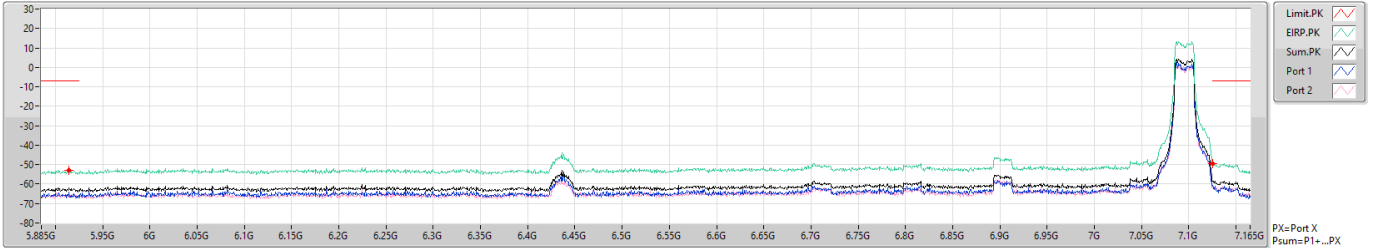

802.11ax HEW20_Nss1,(MCS0)_2TX

CSE Bandedge [PK]

7095MHz

31/08/2021

F-Start(Hz)	F-Stop(Hz)	RBW(Hz)	Type	Freq(Hz)	EIRP(dBm)	Limit(dBm)	Margin(dB)	DG(dBi)	Ref(dB)	Psum(dBm)	P1(dBm)	P2(dBm)
5.885G	7.165G	1M	PK	5.9138G	-52.96	-7.00	-45.96	9.01	0.00	-61.97	-64.46	-65.57
5.885G	7.165G	1M	PK	7.12532G	-49.34	-7.00	-42.34	9.01	0.00	-58.35	-60.79	-62.01