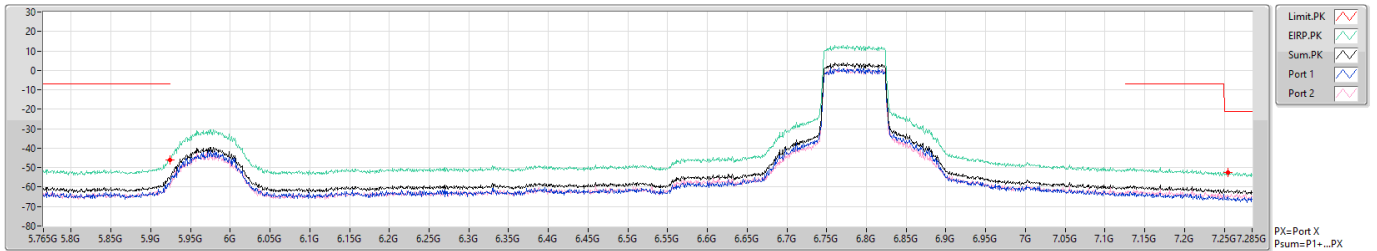

802.11ax HEW80_Nss1,(MCS0)_2TX
6785MHz

CSE Bandedge [PK]

31/08/2021

F-Start(Hz)	F-Stop(Hz)	RBW(Hz)	Type	Freq(Hz)	EIRP(dBm)	Limit(dBm)	Margin(dB)	DG(dB)	Ref(dB)	Psum(dBm)	P1(dBm)	P2(dBm)
5.765G	7.285G	1M	PK	5.9246G	-46.09	-7.00	-39.09	9.01	0.00	-55.10	-58.12	-58.11
5.765G	7.285G	1M	PK	7.2546G	-52.51	-21.20	-31.31	9.01	0.00	-61.52	-65.11	-64.02