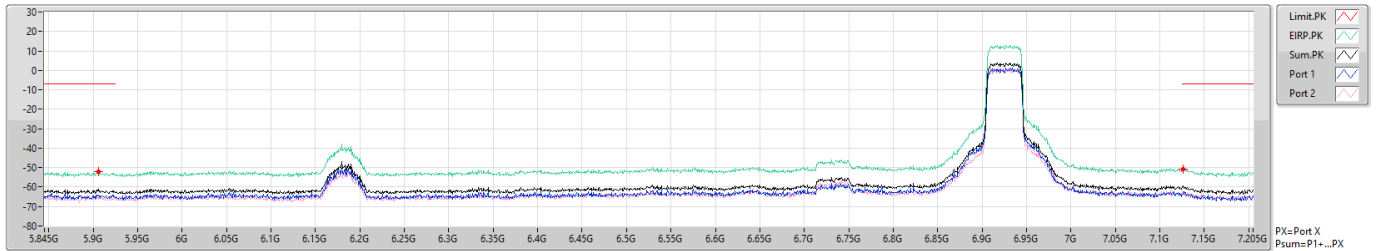

802.11ax HEW40_Nss1,(MCS0)_2TX

CSE Bandedge [PK]

6925MHz

31/08/2021

F-Start(Hz)	F-Stop(Hz)	RBW(Hz)	Type	Freq(Hz)	EIRP(dBm)	Limit(dBm)	Margin(dB)	DG(dBi)	Ref(dB)	Psum(dBm)	P1(dBm)	P2(dBm)
5.845G	7.205G	1M	PK	5.90552G	-52.20	-7.00	-45.20	9.01	0.00	-61.21	-64.01	-64.45
5.845G	7.205G	1M	PK	7.12612G	-50.58	-7.00	-43.58	9.01	0.00	-59.59	-63.22	-62.05