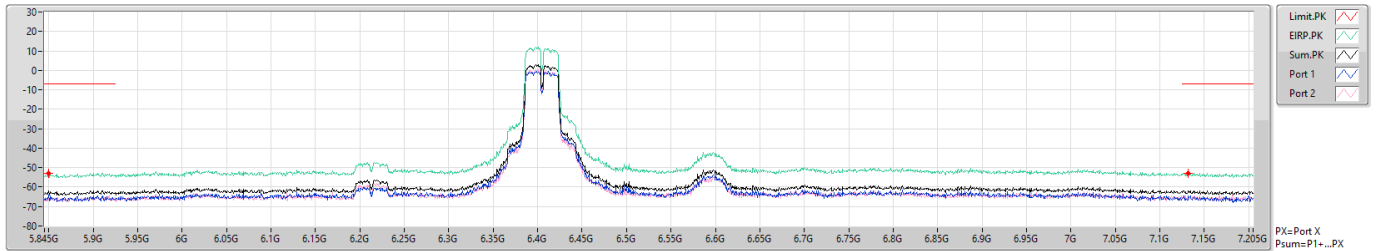

11a40_Nss1,(6Mbps)_2TX

CSE Bandedge [PK]

6405MHz

31/08/2021

F-Start(Hz)	F-Stop(Hz)	RBW(Hz)	Type	Freq(Hz)	EIRP(dBm)	Limit(dBm)	Margin(dB)	DG(dBi)	Ref(dB)	Psum(dBm)	P1(dBm)	P2(dBm)
5.845G	7.205G	1M	PK	5.84976G	-52.84	-7.00	-45.84	9.01	0.00	-61.85	-64.23	-65.60
5.845G	7.205G	1M	PK	7.13224G	-52.91	-7.00	-45.91	9.01	0.00	-61.92	-64.46	-65.45