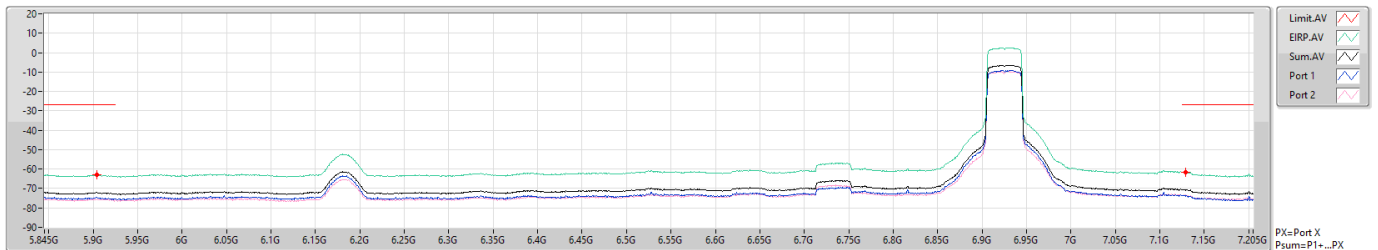

802.11ax HEW40_Nss1,(MCS0)_2TX

CSE Bandedge [AV]

6925MHz

31/08/2021

F-Start(Hz)	F-Stop(Hz)	RBW(Hz)	Type	Freq(Hz)	EIRP(dBm)	Limit(dBm)	Margin(dB)	DG(dBi)	Ref(dB)	Psum(dBm)	P1(dBm)	P2(dBm)
5.845G	7.205G	1M	AV	5.90416G	-63.05	-27.00	-36.05	9.01	0.00	-72.06	-74.63	-75.56
5.845G	7.205G	1M	AV	7.12884G	-61.51	-27.00	-34.51	9.01	0.00	-70.52	-73.68	-73.39