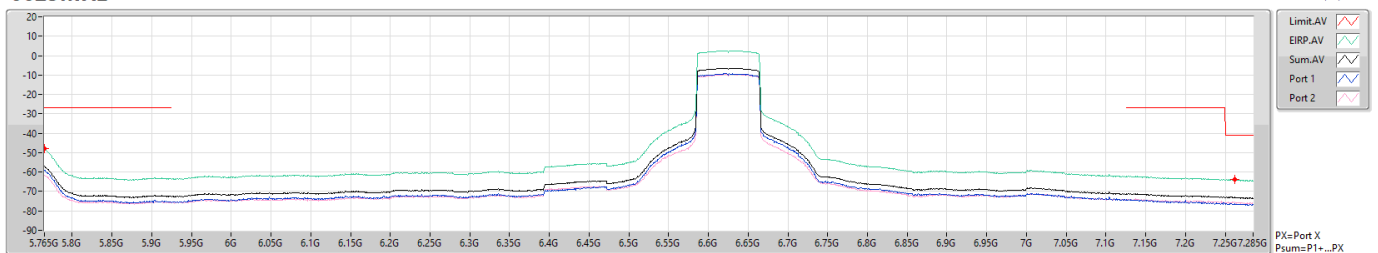

802.11ax HEW80_Nss1,(MCS0)_2TX
6625MHz

CSE Bandedge [AV]

31/08/2021

F-Start(Hz)	F-Stop(Hz)	RBW(Hz)	Type	Freq(Hz)	EIRP(dBm)	Limit(dBm)	Margin(dB)	DG(dB)	Ref(dB)	Psum(dBm)	P1(dBm)	P2(dBm)
5.765G	7.285G	1M	AV	5.765G	-47.95	-27.00	-20.95	9.01	0.00	-56.96	-58.85	-61.49
5.765G	7.285G	1M	AV	7.26144G	-63.93	-41.20	-22.73	9.01	0.00	-72.94	-76.39	-75.56