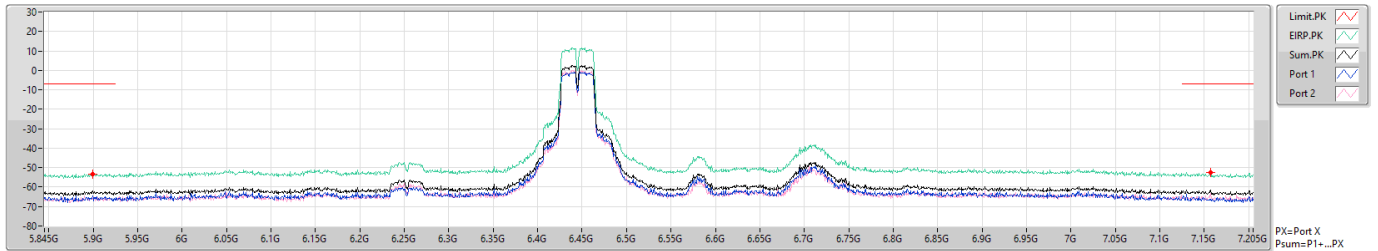

11a40_Nss1,(6Mbps)_2TX

CSE Bandedge [PK]

6445MHz

31/08/2021

F-Start(Hz)	F-Stop(Hz)	RBW(Hz)	Type	Freq(Hz)	EIRP(dBm)	Limit(dBm)	Margin(dB)	DG(dBi)	Ref(dB)	Psum(dBm)	P1(dBm)	P2(dBm)
5.845G	7.205G	1M	PK	5.8994G	-53.15	-7.00	-46.15	9.01	0.00	-62.16	-64.66	-65.74
5.845G	7.205G	1M	PK	7.1574G	-52.52	-7.00	-45.52	9.01	0.00	-61.53	-66.16	-63.37