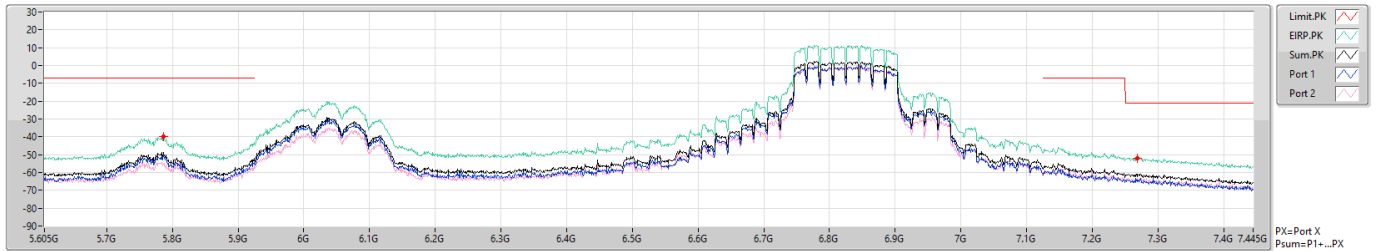

11a160_Nss1,(6Mbps)_2TX

CSE Bandedge [PK]

6825MHz

31/08/2021

F-Start(Hz)	F-Stop(Hz)	RBW(Hz)	Type	Freq(Hz)	EIRP(dBm)	Limit(dBm)	Margin(dB)	DG(dB)	Ref(dB)	Psum(dBm)	P1(dBm)	P2(dBm)
5.605G	7.445G	1M	PK	5.78624G	-39.81	-7.00	-32.81	9.01	0.00	-48.82	-49.95	-55.24
5.605G	7.445G	1M	PK	7.26928G	-51.81	-21.20	-30.61	9.01	0.00	-60.82	-64.31	-63.40