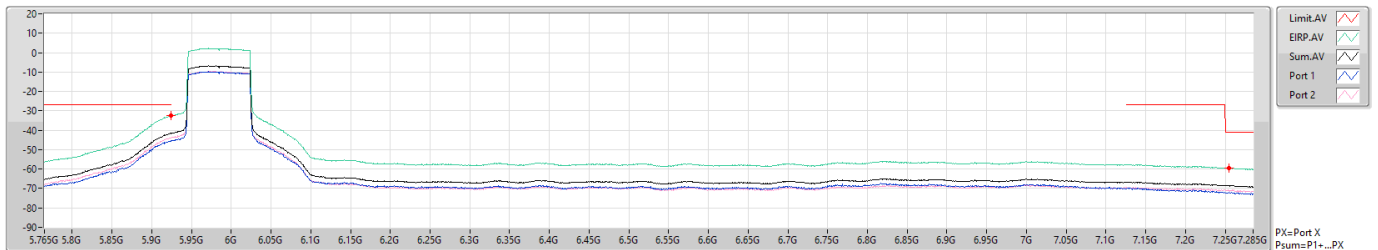

802.11ax HEW80_Nss1,(MCS0)_2TX
5985MHz

CSE Bandedge [AV]

31/08/2021

F-Start(Hz)	F-Stop(Hz)	RBW(Hz)	Type	Freq(Hz)	EIRP(dBm)	Limit(dBm)	Margin(dB)	DG(dBi)	Ref(dB)	Psum(dBm)	P1(dBm)	P2(dBm)
5.765G	7.285G	1M	AV	5.9246G	-32.57	-27.00	-5.57	9.01	0.00	-41.58	-45.54	-43.81
5.765G	7.285G	1M	AV	7.2546G	-59.40	-41.20	-18.20	9.01	0.00	-68.41	-71.97	-70.94