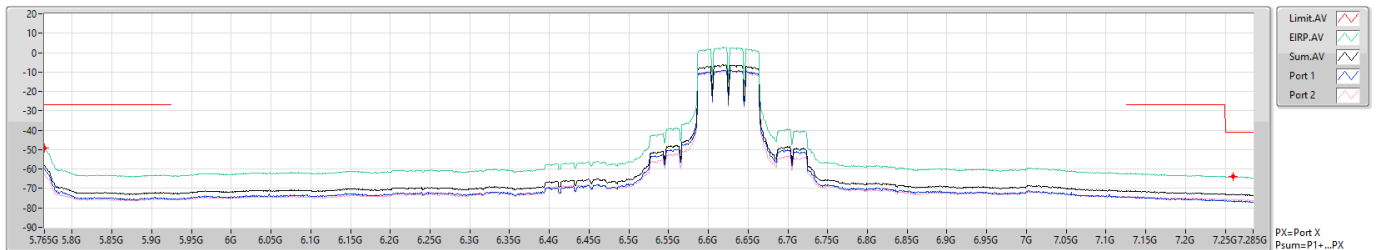

11a80_Nss1,(6Mbps)_2TX

CSE Bandedge [AV]

6625MHz

31/08/2021

F-Start(Hz)	F-Stop(Hz)	RBW(Hz)	Type	Freq(Hz)	EIRP(dBm)	Limit(dBm)	Margin(dB)	DG(dB)	Ref(dB)	Psum(dBm)	P1(dBm)	P2(dBm)
5.765G	7.285G	1M	AV	5.765G	-49.01	-27.00	-22.01	9.01	0.00	-58.02	-59.81	-62.74
5.765G	7.285G	1M	AV	7.25992G	-63.86	-41.20	-22.66	9.01	0.00	-72.87	-76.56	-75.29