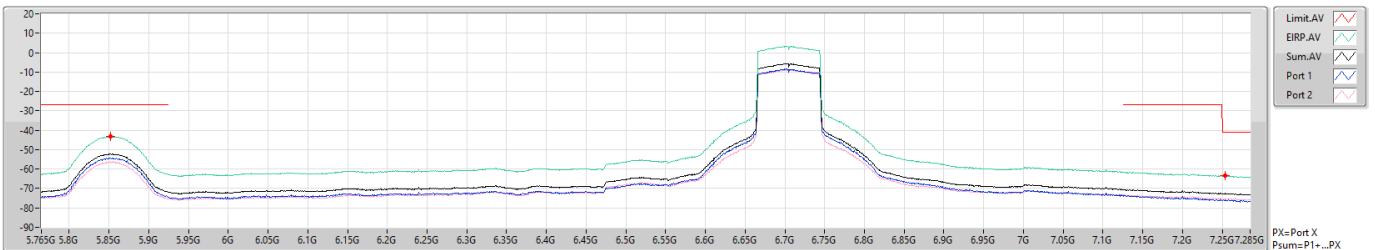

802.11ax HEW80_Nss1,(MCS0)_2TX

CSE Bandedge [AV]

6705MHz

31/08/2021

F-Start(Hz)	F-Stop(Hz)	RBW(Hz)	Type	Freq(Hz)	EIRP(dBm)	Limit(dBm)	Margin(dB)	DG(dBi)	Ref(dB)	Psum(dBm)	P1(dBm)	P2(dBm)
5.765G	7.285G	1M	AV	5.8524G	-43.12	-27.00	-16.12	9.01	0.00	-52.13	-54.48	-55.92
5.765G	7.285G	1M	AV	7.25384G	-63.55	-41.20	-22.35	9.01	0.00	-72.56	-75.98	-75.19