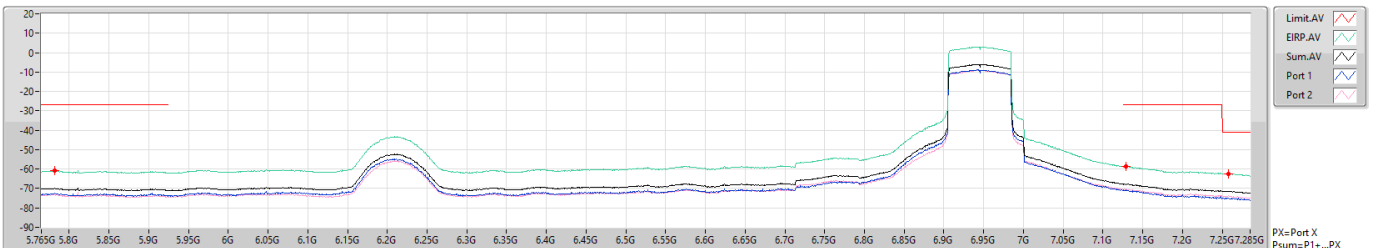

802.11ax HEW80_Nss1,(MCS0)_2TX

CSE Bandedge [AV]

6945MHz

31/08/2021

F-Start(Hz)	F-Stop(Hz)	RBW(Hz)	Type	Freq(Hz)	EIRP(dBm)	Limit(dBm)	Margin(dB)	DG(dB)	Ref(dB)	Psum(dBm)	P1(dBm)	P2(dBm)
5.765G	7.285G	1M	AV	5.78172G	-60.77	-27.00	-33.77	9.01	0.00	-69.78	-72.36	-73.27
5.765G	7.285G	1M	AV	7.12844G	-58.56	-27.00	-31.56	9.01	0.00	-67.57	-70.79	-70.38
5.765G	7.285G	1M	AV	7.25764G	-62.34	-41.20	-21.14	9.01	0.00	-71.35	-75.03	-73.78