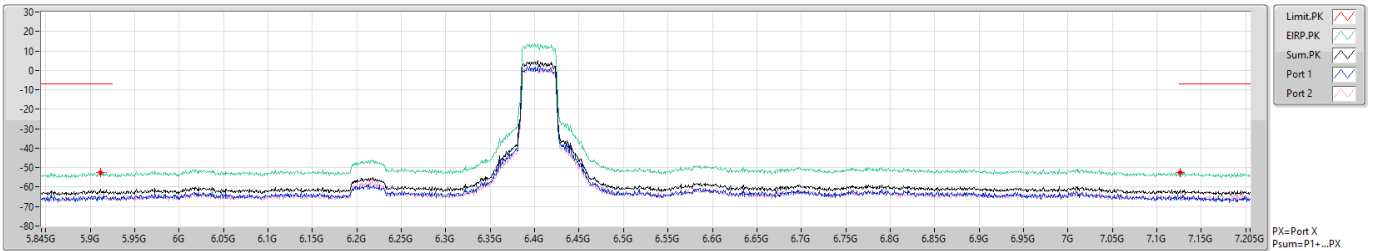

802.11ax HEW40_Nss1,(MCS0)_2TX

CSE Bandedge [PK]

6405MHz

31/08/2021

F-Start(Hz)	F-Stop(Hz)	RBW(Hz)	Type	Freq(Hz)	EIRP(dBm)	Limit(dBm)	Margin(dB)	DG(dBi)	Ref(dB)	Psum(dBm)	P1(dBm)	P2(dBm)
5.845G	7.205G	1M	PK	5.91164G	-52.29	-7.00	-45.29	9.01	0.00	-61.30	-65.37	-63.46
5.845G	7.205G	1M	PK	7.12612G	-52.46	-7.00	-45.46	9.01	0.00	-61.47	-64.77	-64.20