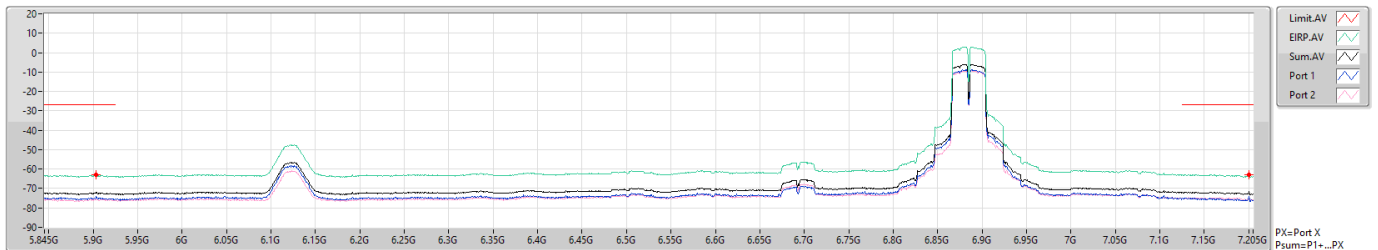

11a40_Nss1,(6Mbps)_2TX

CSE Bandedge [AV]

6885MHz

31/08/2021

F-Start(Hz)	F-Stop(Hz)	RBW(Hz)	Type	Freq(Hz)	EIRP(dBm)	Limit(dBm)	Margin(dB)	DG(dBi)	Ref(dB)	Psum(dBm)	P1(dBm)	P2(dBm)
5.845G	7.205G	1M	AV	5.90348G	-62.92	-27.00	-35.92	9.01	0.00	-71.93	-74.20	-75.84
5.845G	7.205G	1M	AV	7.20024G	-62.72	-27.00	-35.72	9.01	0.00	-71.73	-74.10	-75.50