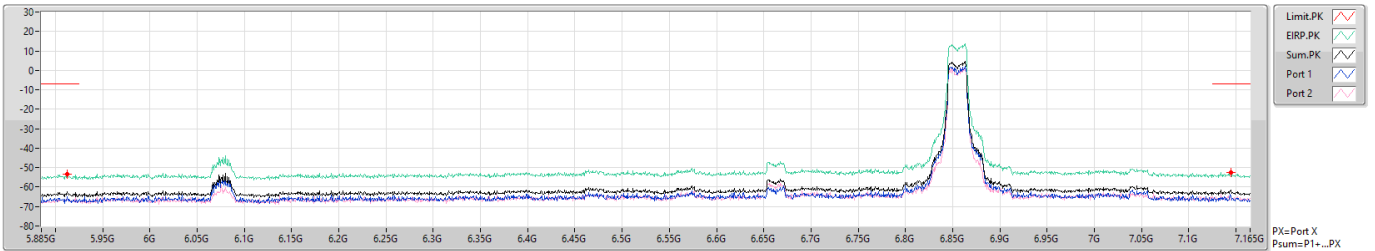

802.11ax HEW20_Nss1,(MCS0)_2TX

CSE Bandedge [PK]

6855MHz

31/08/2021

F-Start(Hz)	F-Stop(Hz)	RBW(Hz)	Type	Freq(Hz)	EIRP(dBm)	Limit(dBm)	Margin(dB)	DG(dBi)	Ref(dB)	Psum(dBm)	P1(dBm)	P2(dBm)
5.885G	7.165G	1M	PK	5.91252G	-53.50	-7.00	-46.50	9.01	0.00	-62.51	-65.05	-66.04
5.885G	7.165G	1M	PK	7.14452G	-52.45	-7.00	-45.45	9.01	0.00	-61.46	-64.36	-64.58