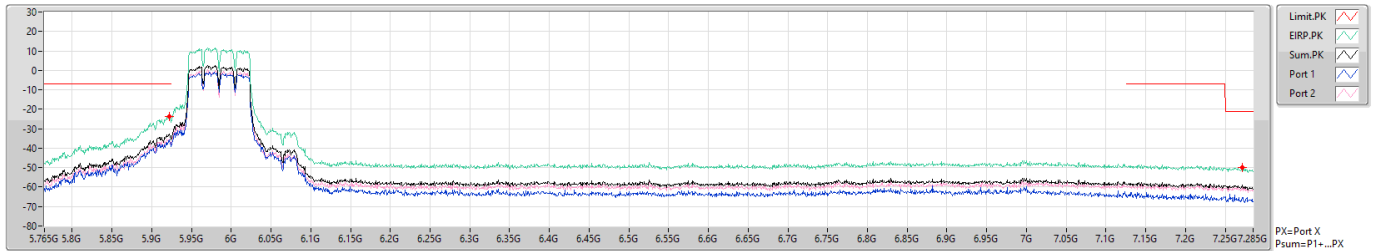

11a80_Nss1,(6Mbps)_2TX

CSE Bandedge [PK]

5985MHz

31/08/2021

F-Start(Hz)	F-Stop(Hz)	RBW(Hz)	Type	Freq(Hz)	EIRP(dBm)	Limit(dBm)	Margin(dB)	DG(dBi)	Ref(dB)	Psum(dBm)	P1(dBm)	P2(dBm)
5.765G	7.285G	1M	PK	5.92232G	-23.51	-7.00	-16.51	9.01	0.00	-32.52	-35.67	-35.40
5.765G	7.285G	1M	PK	7.27132G	-50.12	-21.20	-28.92	9.01	0.00	-59.13	-65.41	-60.29