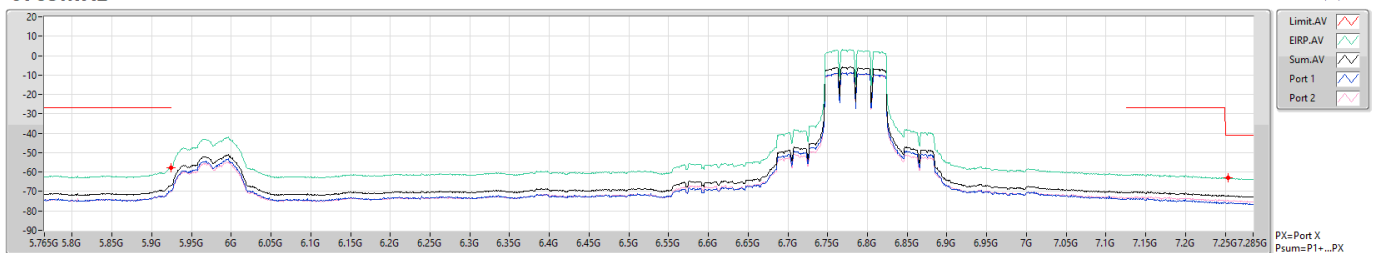

11a80_Nss1,(6Mbps)_2TX

CSE Bandedge [AV]

6785MHz

31/08/2021

F-Start(Hz)	F-Stop(Hz)	RBW(Hz)	Type	Freq(Hz)	EIRP(dBm)	Limit(dBm)	Margin(dB)	DG(dBi)	Ref(dB)	Psum(dBm)	P1(dBm)	P2(dBm)
5.765G	7.285G	1M	AV	5.92384G	-57.79	-27.00	-30.79	9.01	0.00	-66.80	-69.50	-70.15
5.765G	7.285G	1M	AV	7.25384G	-63.06	-41.20	-21.86	9.01	0.00	-72.07	-75.98	-74.34