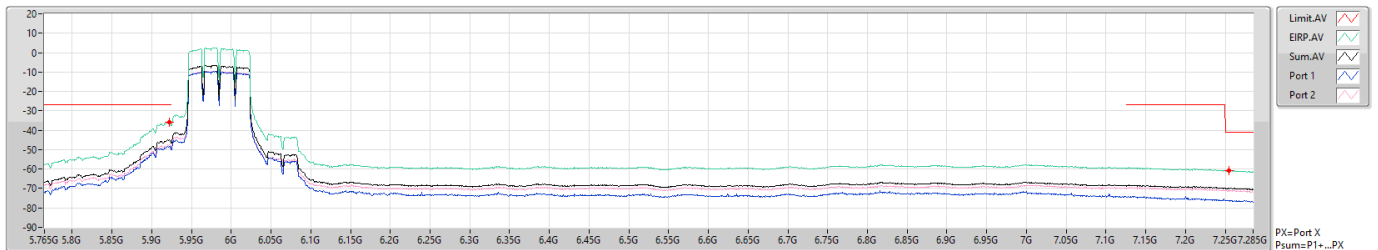

11a80_Nss1,(6Mbps)_2TX

CSE Bandedge [AV]

5985MHz

31/08/2021

F-Start(Hz)	F-Stop(Hz)	RBW(Hz)	Type	Freq(Hz)	EIRP(dBm)	Limit(dBm)	Margin(dB)	DG(dBi)	Ref(dB)	Psum(dBm)	P1(dBm)	P2(dBm)
5.765G	7.285G	1M	AV	5.92232G	-35.81	-27.00	-8.81	9.01	0.00	-44.82	-48.29	-47.42
5.765G	7.285G	1M	AV	7.2546G	-60.93	-41.20	-19.73	9.01	0.00	-69.94	-76.20	-71.11