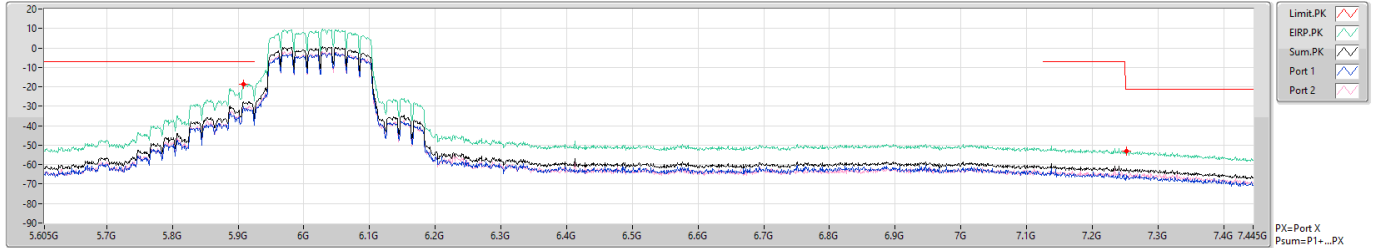

11a160_Nss1,(6Mbps)_2TX

CSE Bandedge [PK]

6025MHz

31/08/2021

F-Start(Hz)	F-Stop(Hz)	RBW(Hz)	Type	Freq(Hz)	EIRP(dBm)	Limit(dBm)	Margin(dB)	DG(dBi)	Ref(dB)	Psum(dBm)	P1(dBm)	P2(dBm)
5.605G	7.445G	1M	PK	5.9086G	-18.57	-7.00	-11.57	9.01	0.00	-27.58	-30.48	-30.70
5.605G	7.445G	1M	PK	7.2518G	-53.21	-21.20	-32.01	9.01	0.00	-62.22	-65.70	-64.81