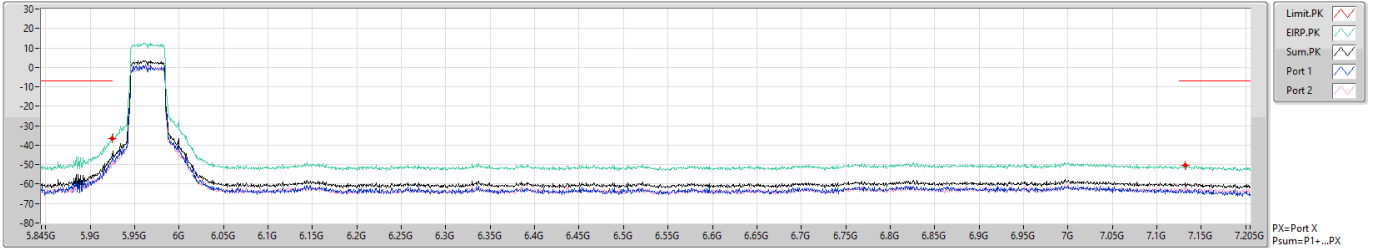

802.11ax HEW40_Nss1,(MCS0)_2TX

CSE Bandedge [PK]

5965MHz

31/08/2021

F-Start(Hz)	F-Stop(Hz)	RBW(Hz)	Type	Freq(Hz)	EIRP(dBm)	Limit(dBm)	Margin(dB)	DG(dBi)	Ref(dB)	Psum(dBm)	P1(dBm)	P2(dBm)
5.845G	7.205G	1M	PK	5.92456G	-36.73	-7.00	-29.73	9.01	0.00	-45.74	-48.41	-49.13
5.845G	7.205G	1M	PK	7.13224G	-50.48	-7.00	-43.48	9.01	0.00	-59.49	-64.32	-61.22