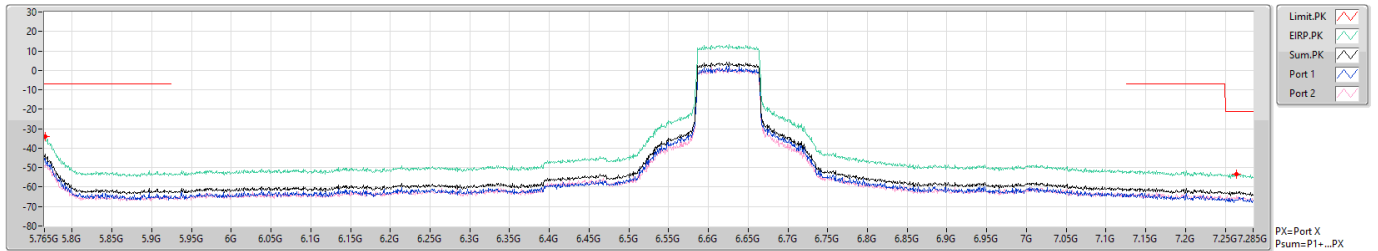

802.11ax HEW80_Nss1,(MCS0)_2TX
6625MHz

CSE Bandedge [PK]

31/08/2021

F-Start(Hz)	F-Stop(Hz)	RBW(Hz)	Type	Freq(Hz)	EIRP(dBm)	Limit(dBm)	Margin(dB)	DG(dB)	Ref(dB)	Psum(dBm)	P1(dBm)	P2(dBm)
5.765G	7.285G	1M	PK	5.76576G	-34.23	-7.00	-27.23	9.01	0.00	-43.24	-44.49	-49.27
5.765G	7.285G	1M	PK	7.26448G	-53.33	-21.20	-32.13	9.01	0.00	-62.34	-66.50	-64.44