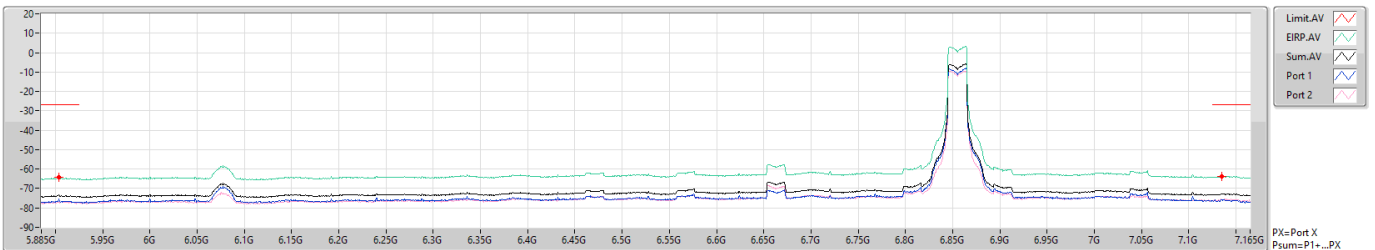

802.11ax HEW20_Nss1,(MCS0)_2TX

CSE Bandedge [AV]

6855MHz

31/08/2021

F-Start(Hz)	F-Stop(Hz)	RBW(Hz)	Type	Freq(Hz)	EIRP(dBm)	Limit(dBm)	Margin(dB)	DG(dBi)	Ref(dB)	Psum(dBm)	P1(dBm)	P2(dBm)
5.885G	7.165G	1M	AV	5.90356G	-64.20	-27.00	-37.20	9.01	0.00	-73.21	-75.56	-77.00
5.885G	7.165G	1M	AV	7.13492G	-63.65	-27.00	-36.65	9.01	0.00	-72.66	-75.71	-75.64