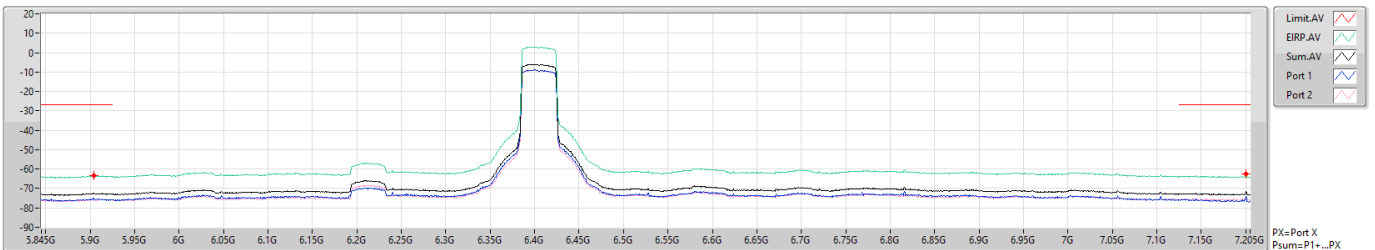

802.11ax HEW40_Nss1,(MCS0)_2TX

CSE Bandedge [AV]

6405MHz

31/08/2021

F-Start(Hz)	F-Stop(Hz)	RBW(Hz)	Type	Freq(Hz)	EIRP(dBm)	Limit(dBm)	Margin(dB)	DG(dBi)	Ref(dB)	Psum(dBm)	P1(dBm)	P2(dBm)
5.845G	7.205G	1M	AV	5.90416G	-63.26	-27.00	-36.26	9.01	0.00	-72.27	-74.89	-75.70
5.845G	7.205G	1M	AV	7.20024G	-62.62	-27.00	-35.62	9.01	0.00	-71.63	-73.92	-75.50