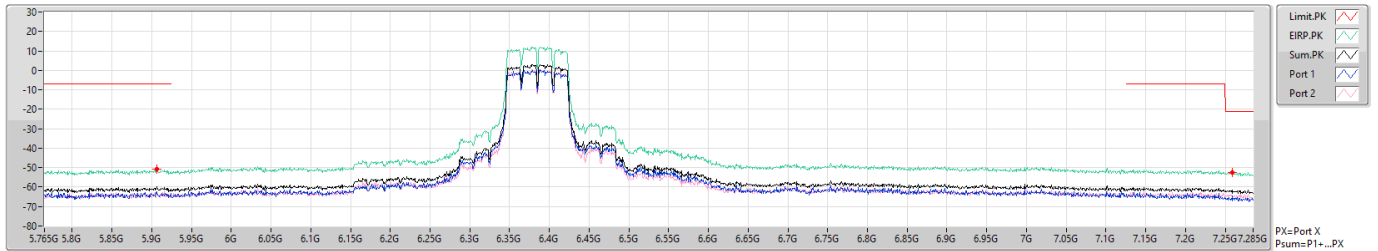

11a80_Nss1,(6Mbps)_2TX

CSE Bandedge [PK]

6385MHz

31/08/2021

F-Start(Hz)	F-Stop(Hz)	RBW(Hz)	Type	Freq(Hz)	EIRP(dBm)	Limit(dBm)	Margin(dB)	DG(dBi)	Ref(dB)	Psum(dBm)	P1(dBm)	P2(dBm)
5.765G	7.285G	1M	PK	5.90636G	-50.75	-7.00	-43.75	9.01	0.00	-59.76	-62.46	-63.11
5.765G	7.285G	1M	PK	7.25916G	-52.49	-21.20	-31.29	9.01	0.00	-61.50	-64.36	-64.66