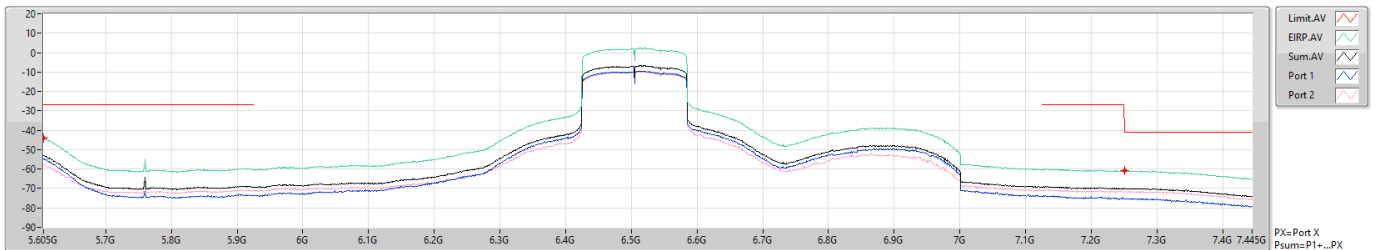

802.11ax HEW160_Nss1,(MCS0)_2TX

CSE Bandedge [AV]

6505MHz

31/08/2021

F-Start(Hz)	F-Stop(Hz)	RBW(Hz)	Type	Freq(Hz)	EIRP(dBm)	Limit(dBm)	Margin(dB)	DG(dB)	Ref(dB)	Psum(dBm)	P1(dBm)	P2(dBm)
5.605G	7.445G	1M	AV	5.605G	-43.92	-27.00	-16.92	9.01	0.00	-52.93	-54.71	-57.65
5.605G	7.445G	1M	AV	7.25088G	-60.93	-41.20	-19.73	9.01	0.00	-69.94	-75.28	-71.44