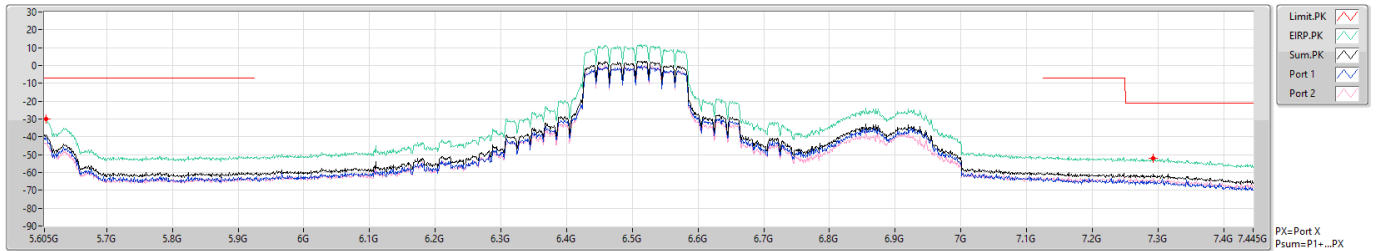

11a160_Nss1,(6Mbps)_2TX

CSE Bandedge [PK]

6505MHz

31/08/2021

F-Start(Hz)	F-Stop(Hz)	RBW(Hz)	Type	Freq(Hz)	EIRP(dBm)	Limit(dBm)	Margin(dB)	DG(dBi)	Ref(dB)	Psum(dBm)	P1(dBm)	P2(dBm)
5.605G	7.445G	1M	PK	5.60776G	-29.79	-7.00	-22.79	9.01	0.00	-38.80	-40.51	-43.69
5.605G	7.445G	1M	PK	7.2932G	-51.92	-21.20	-30.72	9.01	0.00	-60.93	-64.98	-63.10