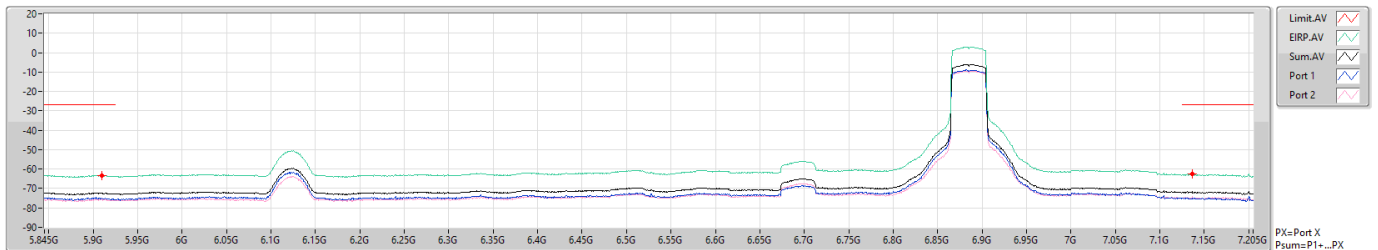

802.11ax HEW40_Nss1,(MCS0)_2TX

CSE Bandedge [AV]

6885MHz

31/08/2021

F-Start(Hz)	F-Stop(Hz)	RBW(Hz)	Type	Freq(Hz)	EIRP(dBm)	Limit(dBm)	Margin(dB)	DG(dBi)	Ref(dB)	Psum(dBm)	P1(dBm)	P2(dBm)
5.845G	7.205G	1M	AV	5.9096G	-63.19	-27.00	-36.19	9.01	0.00	-72.20	-75.04	-75.38
5.845G	7.205G	1M	AV	7.137G	-62.55	-27.00	-35.55	9.01	0.00	-71.56	-74.95	-74.23