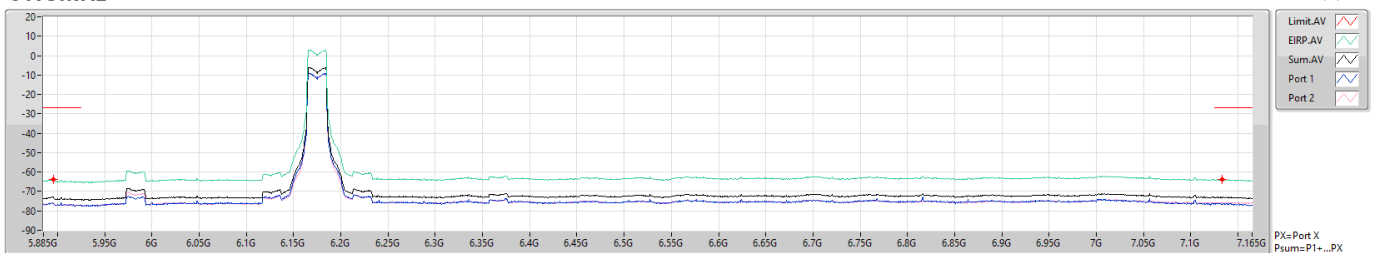

802.11ax HEW20_Nss1,(MCS0)_2TX
6175MHz

CSE Bandedge [AV]

31/08/2021

F-Start(Hz)	F-Stop(Hz)	RBW(Hz)	Type	Freq(Hz)	EIRP(dBm)	Limit(dBm)	Margin(dB)	DG(dBi)	Ref(dB)	Psum(dBm)	P1(dBm)	P2(dBm)
5.885G	7.165G	1M	AV	5.89588G	-63.86	-27.00	-36.86	9.01	0.00	-72.87	-76.14	-75.63
5.885G	7.165G	1M	AV	7.13364G	-63.79	-27.00	-36.79	9.01	0.00	-72.80	-76.16	-75.48