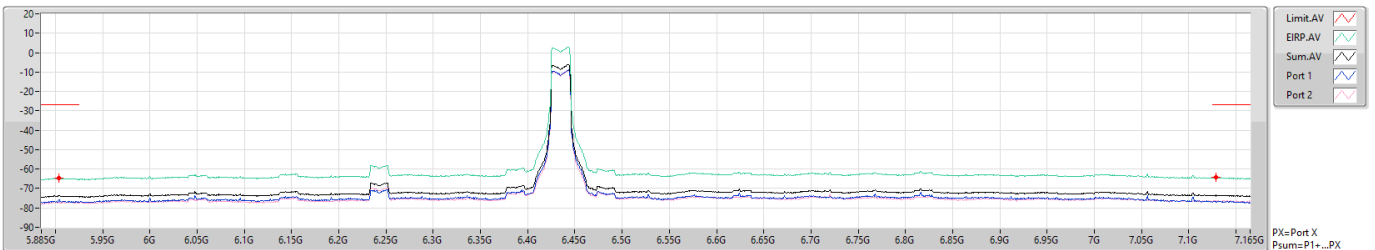

802.11ax HEW20_Nss1,(MCS0)_2TX

CSE Bandedge [AV]

6435MHz

31/08/2021

F-Start(Hz)	F-Stop(Hz)	RBW(Hz)	Type	Freq(Hz)	EIRP(dBm)	Limit(dBm)	Margin(dB)	DG(dBi)	Ref(dB)	Psum(dBm)	P1(dBm)	P2(dBm)
5.885G	7.165G	1M	AV	5.90356G	-64.55	-27.00	-37.55	9.01	0.00	-73.56	-75.91	-77.34
5.885G	7.165G	1M	AV	7.12852G	-64.42	-27.00	-37.42	9.01	0.00	-73.43	-76.60	-76.28