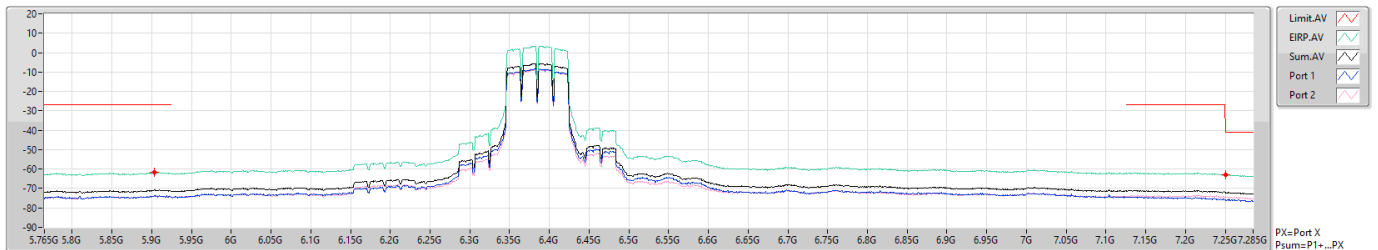

11a80_Nss1,(6Mbps)_2TX

CSE Bandedge [AV]

6385MHz

31/08/2021

F-Start(Hz)	F-Stop(Hz)	RBW(Hz)	Type	Freq(Hz)	EIRP(dBm)	Limit(dBm)	Margin(dB)	DG(dBi)	Ref(dB)	Psum(dBm)	P1(dBm)	P2(dBm)
5.765G	7.285G	1M	AV	5.90332G	-61.74	-27.00	-34.74	9.01	0.00	-70.75	-73.51	-74.02
5.765G	7.285G	1M	AV	7.2508G	-62.84	-41.20	-21.64	9.01	0.00	-71.85	-75.85	-74.06