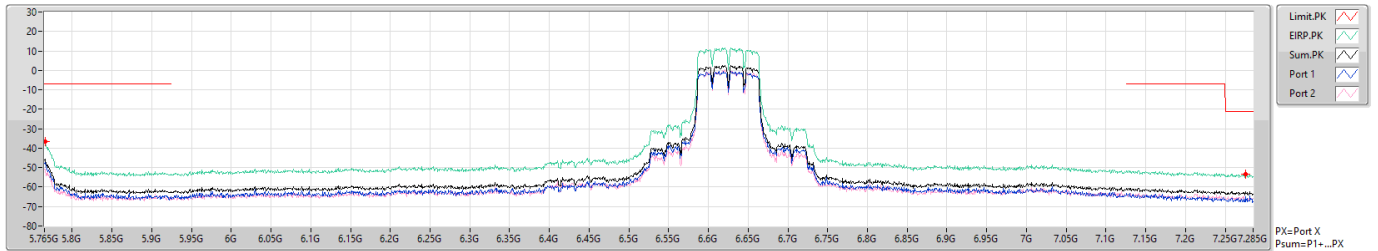

11a80_Nss1,(6Mbps)_2TX

CSE Bandedge [PK]

6625MHz

31/08/2021

F-Start(Hz)	F-Stop(Hz)	RBW(Hz)	Type	Freq(Hz)	EIRP(dBm)	Limit(dBm)	Margin(dB)	DG(dB)	Ref(dB)	Psum(dBm)	P1(dBm)	P2(dBm)
5.765G	7.285G	1M	PK	5.76576G	-36.71	-7.00	-29.71	9.01	0.00	-45.72	-47.37	-50.72
5.765G	7.285G	1M	PK	7.27512G	-53.27	-21.20	-32.07	9.01	0.00	-62.28	-64.78	-65.87