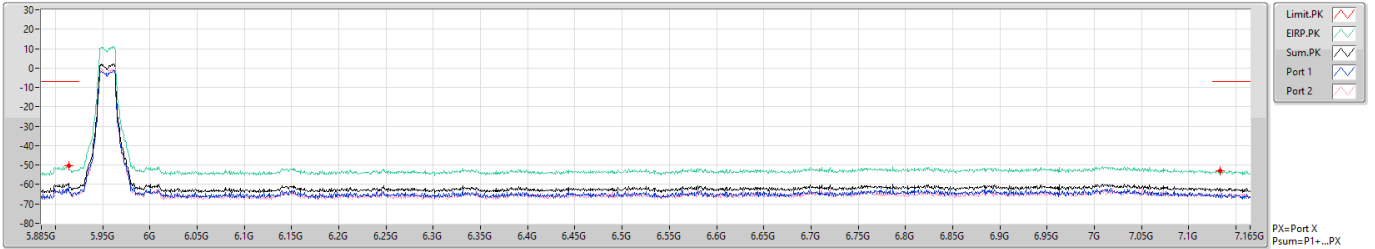

11a20_Nss1,(6Mbps)_2TX

CSE Bandedge [PK]

5955MHz

31/08/2021

F_Start(Hz)	F_Stop(Hz)	RBW(Hz)	Type	Freq(Hz)	EIRP(dBm)	Limit(dBm)	Margin(dB)	DG(dB)	RefI(dB)	Psum(dBm)	P1(dBm)	P2(dBm)
5.885G	7.165G	1M	PK	5.9138G	-50.37	-7.00	-43.37	9.01	0.00	-59.38	-61.68	-63.23
5.885G	7.165G	1M	PK	7.133G	-52.74	-7.00	-45.74	9.01	0.00	-61.75	-65.53	-64.11