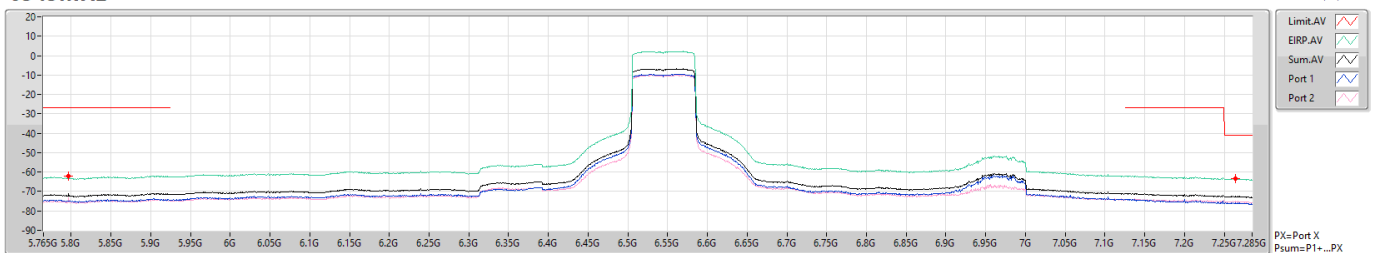

802.11ax HEW80_Nss1,(MCS0)_2TX

CSE Bandedge [AV]

6545MHz

F-Start(Hz)	F-Stop(Hz)	RBW(Hz)	Type	Freq(Hz)	EIRP(dBm)	Limit(dBm)	Margin(dB)	DG(dBi)	Ref(dB)	Psum(dBm)	P1(dBm)	P2(dBm)
5.765G	7.285G	1M	AV	5.79692G	-61.96	-27.00	-34.96	9.01	0.00	-70.97	-75.11	-73.09
5.765G	7.285G	1M	AV	7.26372G	-63.48	-41.20	-22.28	9.01	0.00	-72.49	-75.91	-75.13