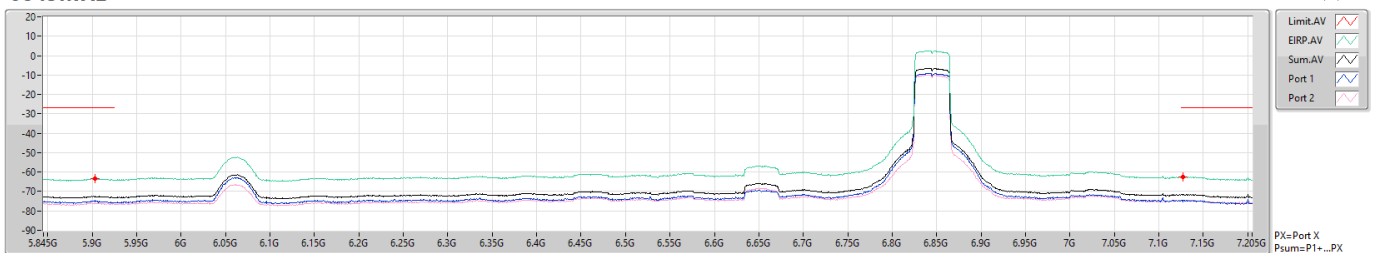

802.11ax HEW40_Nss1,(MCS0)_2TX
6845MHz

CSE Bandedge [AV]

31/08/2021

F-Start(Hz)	F-Stop(Hz)	RBW(Hz)	Type	Freq(Hz)	EIRP(dBm)	Limit(dBm)	Margin(dB)	DG(dBi)	Ref(dB)	Psum(dBm)	P1(dBm)	P2(dBm)
5.845G	7.205G	1M	AV	5.90348G	-63.19	-27.00	-36.19	9.01	0.00	-72.20	-74.50	-76.06
5.845G	7.205G	1M	AV	7.12748G	-62.33	-27.00	-35.33	9.01	0.00	-71.34	-74.35	-74.35