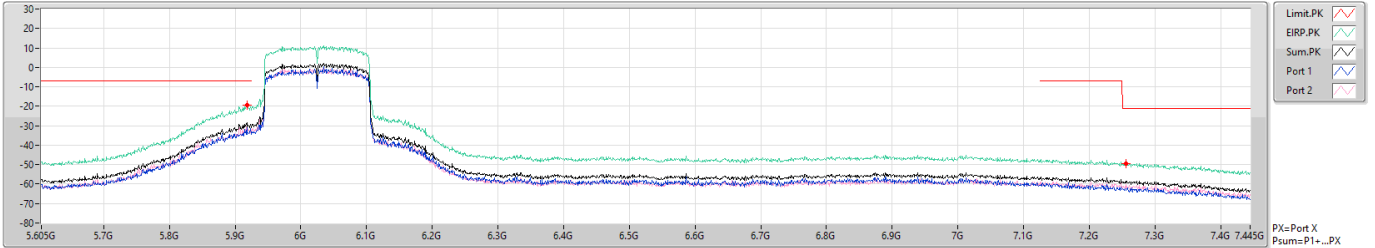

802.11ax HEW160_Nss1,(MCS0)_2TX

CSE Bandedge [PK]

6025MHz

31/08/2021

F-Start(Hz)	F-Stop(Hz)	RBW(Hz)	Type	Freq(Hz)	EIRP(dBm)	Limit(dBm)	Margin(dB)	DG(dBi)	Ref(dB)	Psum(dBm)	P1(dBm)	P2(dBm)
5.605G	7.445G	1M	PK	5.9178G	-19.42	-7.00	-12.42	9.01	0.00	-28.43	-30.05	-33.51
5.605G	7.445G	1M	PK	7.25548G	-49.36	-21.20	-28.16	9.01	0.00	-58.37	-62.94	-60.24