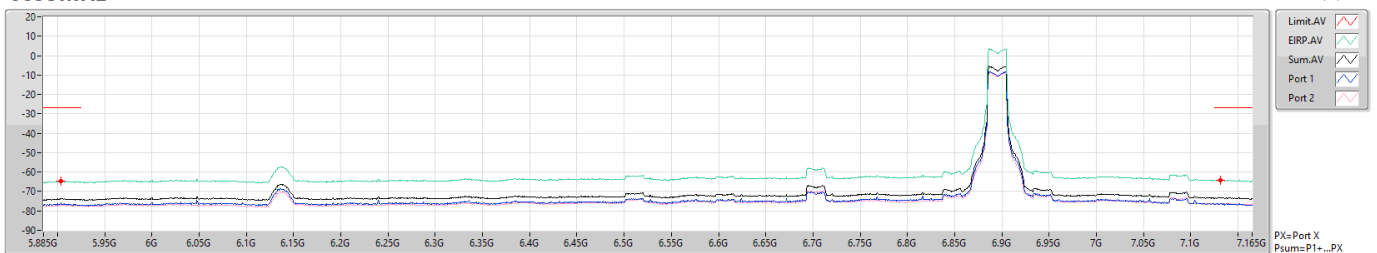

802.11ax HEW20_Nss1,(MCS0)_2TX
6895MHz

CSE Bandedge [AV]

31/08/2021

F-Start(Hz)	F-Stop(Hz)	RBW(Hz)	Type	Freq(Hz)	EIRP(dBm)	Limit(dBm)	Margin(dB)	DG(dBi)	Ref(dB)	Psum(dBm)	P1(dBm)	P2(dBm)
5.885G	7.165G	1M	AV	5.90356G	-64.46	-27.00	-37.46	9.01	0.00	-73.47	-75.77	-77.34
5.885G	7.165G	1M	AV	7.13172G	-64.09	-27.00	-37.09	9.01	0.00	-73.10	-76.07	-76.15