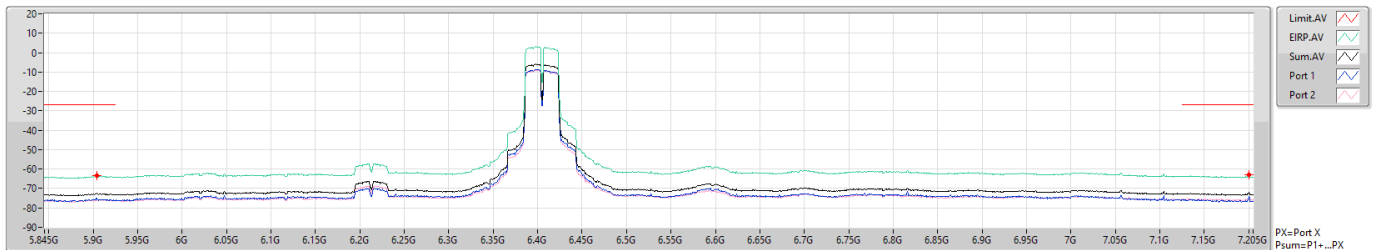

11a40_Nss1,(6Mbps)_2TX

CSE Bandedge [AV]

6405MHz

31/08/2021

F-Start(Hz)	F-Stop(Hz)	RBW(Hz)	Type	Freq(Hz)	EIRP(dBm)	Limit(dBm)	Margin(dB)	DG(dBi)	Ref(dB)	Psum(dBm)	P1(dBm)	P2(dBm)
5.845G	7.205G	1M	AV	5.90416G	-63.56	-27.00	-36.56	9.01	0.00	-72.57	-75.15	-76.06
5.845G	7.205G	1M	AV	7.20024G	-62.78	-27.00	-35.78	9.01	0.00	-71.79	-74.04	-75.72