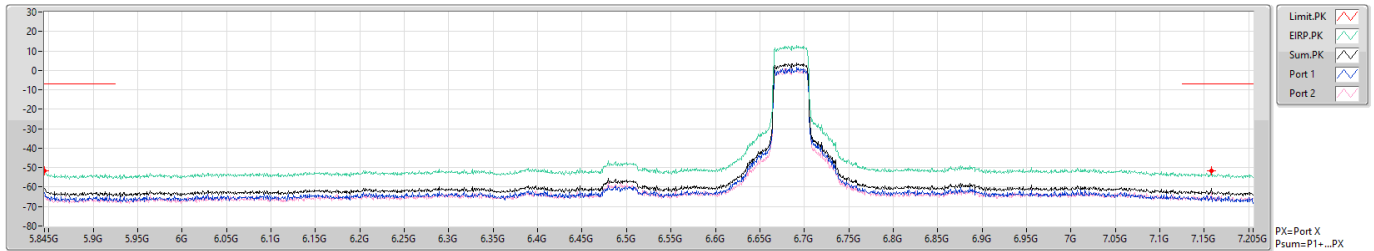

802.11ax HEW40_Nss1,(MCS0)_2TX
6685MHz

CSE Bandedge [PK]

31/08/2021

F-Start(Hz)	F-Stop(Hz)	RBW(Hz)	Type	Freq(Hz)	EIRP(dBm)	Limit(dBm)	Margin(dB)	DG(dBi)	Ref(dB)	Psum(dBm)	P1(dBm)	P2(dBm)
5.845G	7.205G	1M	PK	5.845G	-51.60	-7.00	-44.60	9.01	0.00	-60.61	-62.81	-64.62
5.845G	7.205G	1M	PK	7.15808G	-51.84	-7.00	-44.84	9.01	0.00	-60.85	-65.11	-62.89