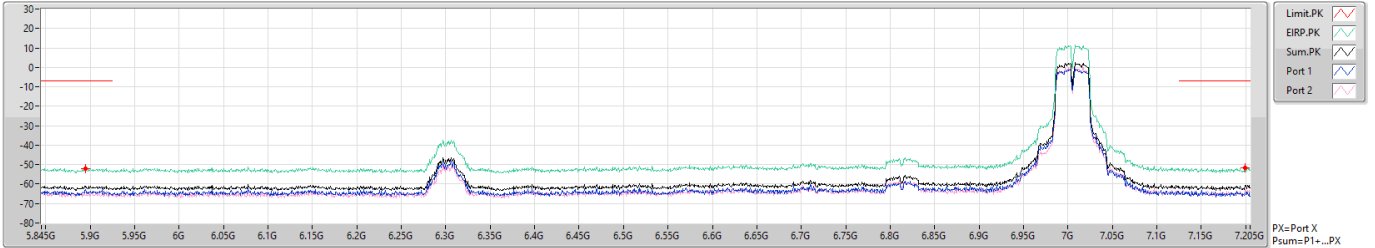

11a40_Nss1,(6Mbps)_2TX

CSE Bandedge [PK]

7005MHz

31/08/2021

F-Start(Hz)	F-Stop(Hz)	RBW(Hz)	Type	Freq(Hz)	EIRP(dBm)	Limit(dBm)	Margin(dB)	DG(dBi)	Ref(dB)	Psum(dBm)	P1(dBm)	P2(dBm)
5.845G	7.205G	1M	PK	5.89464G	-51.88	-7.00	-44.88	9.01	0.00	-60.89	-62.60	-65.76
5.845G	7.205G	1M	PK	7.19956G	-51.55	-7.00	-44.55	9.01	0.00	-60.56	-65.30	-62.34