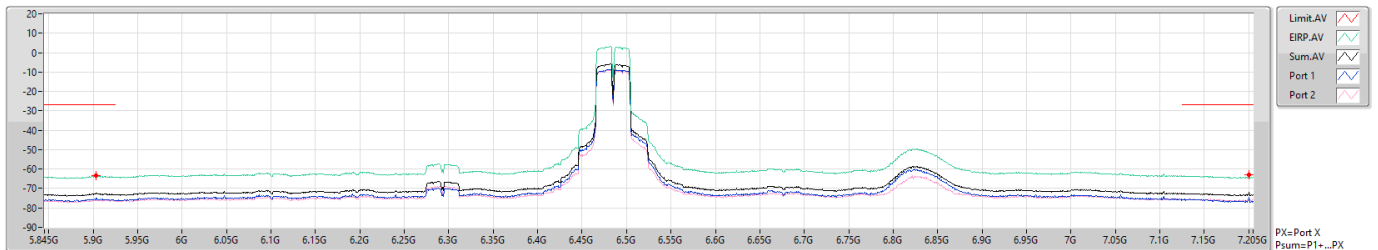

11a40_Nss1,(6Mbps)_2TX

CSE Bandedge [AV]

6485MHz

31/08/2021

F-Start(Hz)	F-Stop(Hz)	RBW(Hz)	Type	Freq(Hz)	EIRP(dBm)	Limit(dBm)	Margin(dB)	DG(dBi)	Ref(dB)	Psum(dBm)	P1(dBm)	P2(dBm)
5.845G	7.205G	1M	AV	5.90348G	-63.47	-27.00	-36.47	9.01	0.00	-72.48	-74.82	-76.29
5.845G	7.205G	1M	AV	7.20024G	-63.07	-27.00	-36.07	9.01	0.00	-72.08	-74.48	-75.79