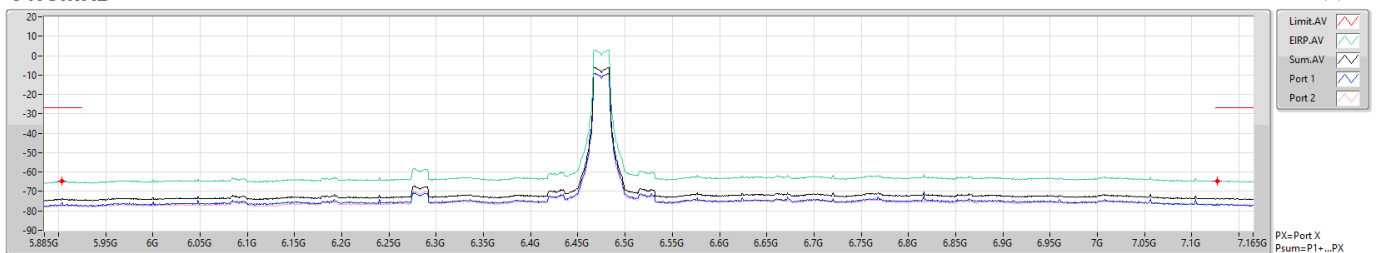

11a20_Nss1,(6Mbps)_2TX

CSE Bandedge [AV]

6475MHz

31/08/2021

F-Start(Hz)	F-Stop(Hz)	RBW(Hz)	Type	Freq(Hz)	EIRP(dBm)	Limit(dBm)	Margin(dB)	DG(dBi)	Ref(dB)	Psum(dBm)	P1(dBm)	P2(dBm)
5.885G	7.165G	1M	AV	5.90356G	-64.54	-27.00	-37.54	9.01	0.00	-73.55	-75.84	-77.43
5.885G	7.165G	1M	AV	7.12724G	-64.53	-27.00	-37.53	9.01	0.00	-73.54	-76.43	-76.68