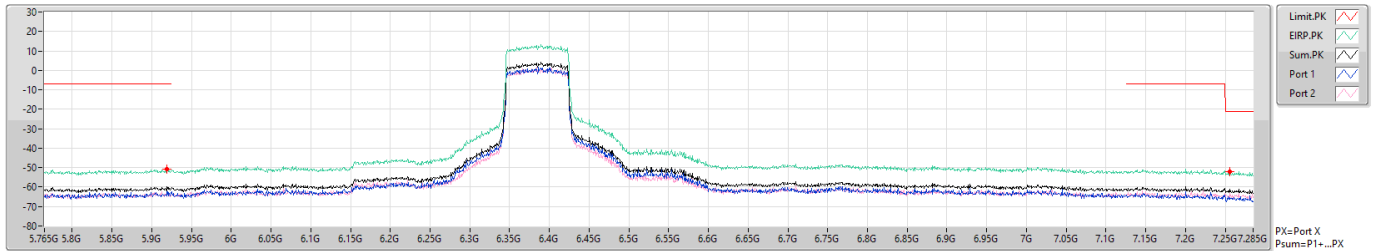

802.11ax HEW80_Nss1,(MCS0)_2TX

CSE Bandedge [PK]

6385MHz

31/08/2021

F-Start(Hz)	F-Stop(Hz)	RBW(Hz)	Type	Freq(Hz)	EIRP(dBm)	Limit(dBm)	Margin(dB)	DG(dBi)	Ref(dB)	Psum(dBm)	P1(dBm)	P2(dBm)
5.765G	7.285G	1M	PK	5.91928G	-50.69	-7.00	-43.69	9.01	0.00	-59.70	-61.68	-64.06
5.765G	7.285G	1M	PK	7.25536G	-52.17	-21.20	-30.97	9.01	0.00	-61.18	-65.30	-63.30