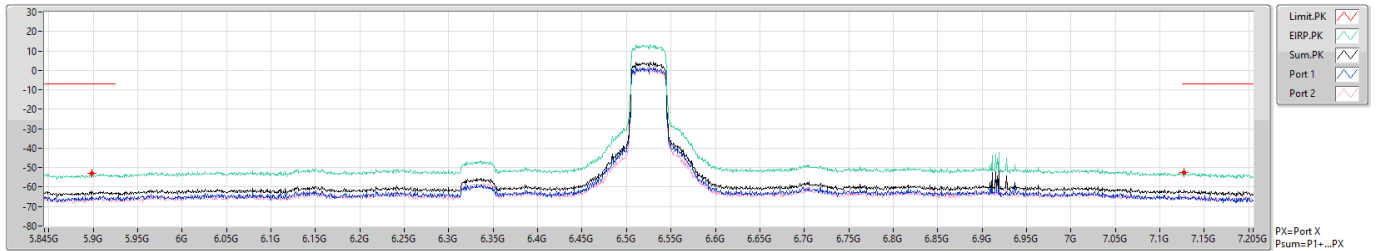

802.11ax HEW40_Nss1,(MCS0)_2TX
6525MHz

CSE Bandedge [PK]

31/08/2021

F-Start(Hz)	F-Stop(Hz)	RBW(Hz)	Type	Freq(Hz)	EIRP(dBm)	Limit(dBm)	Margin(dB)	DG(dBi)	Ref(dB)	Psum(dBm)	P1(dBm)	P2(dBm)
5.845G	7.205G	1M	PK	5.89804G	-53.09	-7.00	-46.09	9.01	0.00	-62.10	-64.61	-65.68
5.845G	7.205G	1M	PK	7.12748G	-52.54	-7.00	-45.54	9.01	0.00	-61.55	-65.39	-63.86