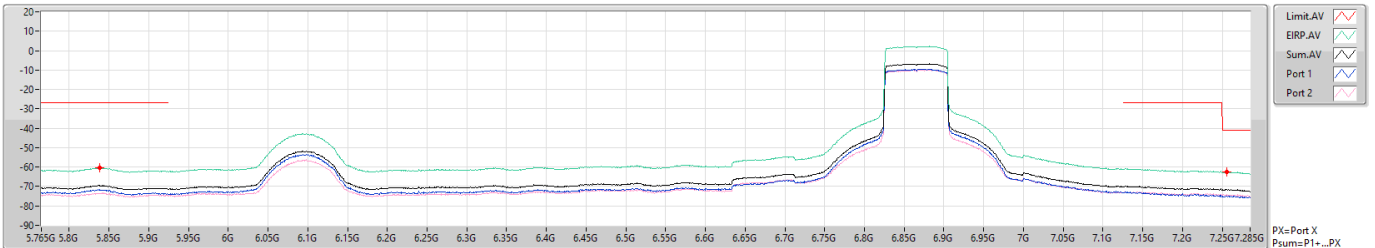

802.11ax HEW80_Nss1,(MCS0)_2TX

CSE Bandedge [AV]

6865MHz

31/08/2021

F-Start(Hz)	F-Stop(Hz)	RBW(Hz)	Type	Freq(Hz)	EIRP(dBm)	Limit(dBm)	Margin(dB)	DG(dB)	Ref(dB)	Psum(dBm)	P1(dBm)	P2(dBm)
5.765G	7.285G	1M	AV	5.83872G	-60.42	-27.00	-33.42	9.01	0.00	-69.43	-71.58	-73.51
5.765G	7.285G	1M	AV	7.25536G	-62.62	-41.20	-21.42	9.01	0.00	-71.63	-75.04	-74.27