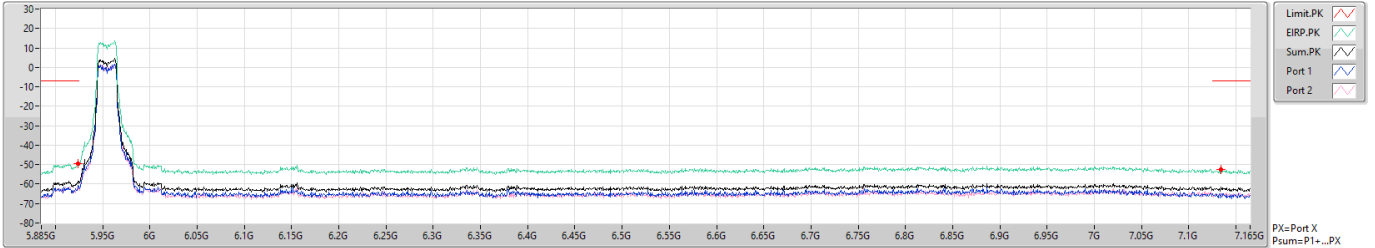

802.11ax HEW20_Nss1,(MCS0)_2TX

CSE Bandedge [PK]

5955MHz

31/08/2021

F-Start(Hz)	F-Stop(Hz)	RBW(Hz)	Type	Freq(Hz)	EIRP(dBm)	Limit(dBm)	Margin(dB)	DG(dBi)	Ref(dB)	Psum(dBm)	P1(dBm)	P2(dBm)
5.885G	7.165G	1M	PK	5.92404G	-49.46	-7.00	-42.46	9.01	0.00	-58.47	-60.85	-62.22
5.885G	7.165G	1M	PK	7.13428G	-52.63	-7.00	-45.63	9.01	0.00	-61.64	-64.90	-64.42