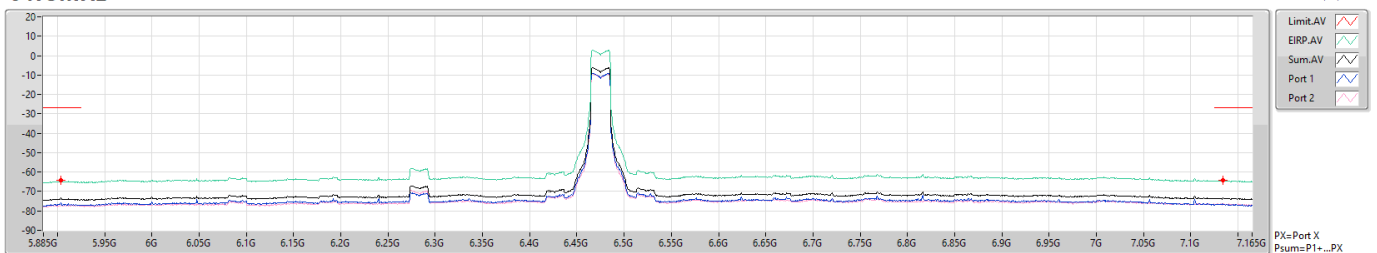

802.11ax HEW20_Nss1,(MCS0)_2TX
6475MHz

CSE Bandedge [AV]

31/08/2021

F-Start(Hz)	F-Stop(Hz)	RBW(Hz)	Type	Freq(Hz)	EIRP(dBm)	Limit(dBm)	Margin(dB)	DG(dBi)	Ref(dB)	Psum(dBm)	P1(dBm)	P2(dBm)
5.885G	7.165G	1M	AV	5.903356G	-64.42	-27.00	-37.42	9.01	0.00	-73.43	-75.63	-77.43
5.885G	7.165G	1M	AV	7.13428G	-64.42	-27.00	-37.42	9.01	0.00	-73.43	-76.48	-76.40