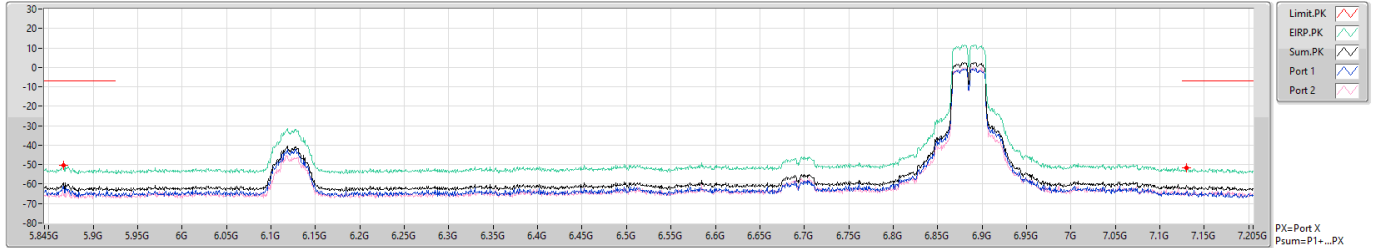

11a40_Nss1,(6Mbps)_2TX

CSE Bandedge [PK]

6885MHz

31/08/2021

F-Start(Hz)	F-Stop(Hz)	RBW(Hz)	Type	Freq(Hz)	EIRP(dBm)	Limit(dBm)	Margin(dB)	DG(dBi)	Ref(dB)	Psum(dBm)	P1(dBm)	P2(dBm)
5.845G	7.205G	1M	PK	5.86676G	-50.45	-7.00	-43.45	9.01	0.00	-59.46	-60.56	-65.98
5.845G	7.205G	1M	PK	7.1302G	-51.49	-7.00	-44.49	9.01	0.00	-60.50	-64.43	-62.76