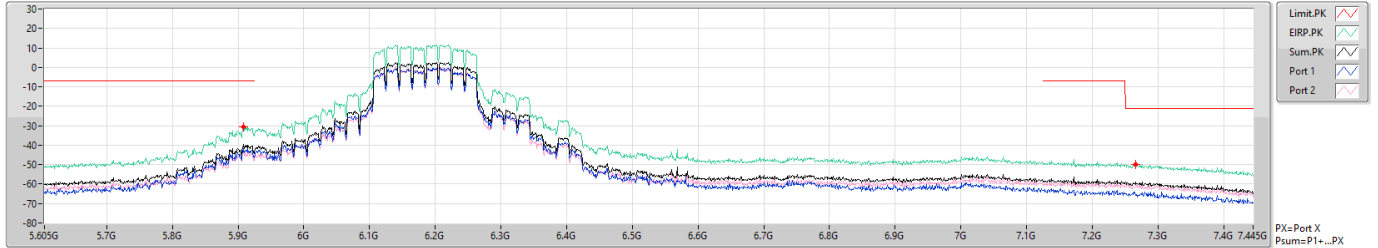

11a160_Nss1,(6Mbps)_2TX

CSE Bandedge [PK]

6185MHz

31/08/2021

F-Start(Hz)	F-Stop(Hz)	RBW(Hz)	Type	Freq(Hz)	EIRP(dBm)	Limit(dBm)	Margin(dB)	DG(dBi)	Ref(dB)	Psum(dBm)	P1(dBm)	P2(dBm)
5.605G	7.445G	1M	PK	5.9086G	-30.62	-7.00	-23.62	9.01	0.00	-39.63	-41.82	-43.64
5.605G	7.445G	1M	PK	7.26632G	-49.78	-21.20	-28.58	9.01	0.00	-58.79	-65.58	-59.81