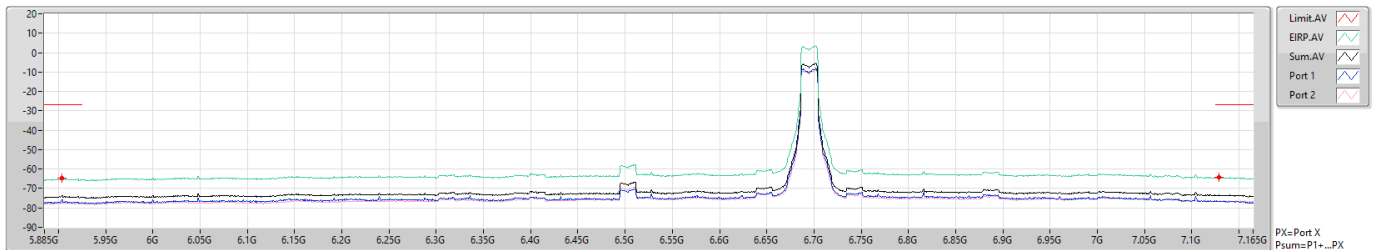

11a20_Nss1,(6Mbps)_2TX

CSE Bandedge [AV]

6695MHz

31/08/2021

F-Start(Hz)	F-Stop(Hz)	RBW(Hz)	Type	Freq(Hz)	EIRP(dBm)	Limit(dBm)	Margin(dB)	DG(dBi)	Ref(dB)	Psum(dBm)	P1(dBm)	P2(dBm)
5.885G	7.165G	1M	AV	5.90356G	-64.60	-27.00	-37.60	9.01	0.00	-73.61	-75.77	-77.69
5.885G	7.165G	1M	AV	7.12916G	-64.38	-27.00	-37.38	9.01	0.00	-73.39	-76.53	-76.28