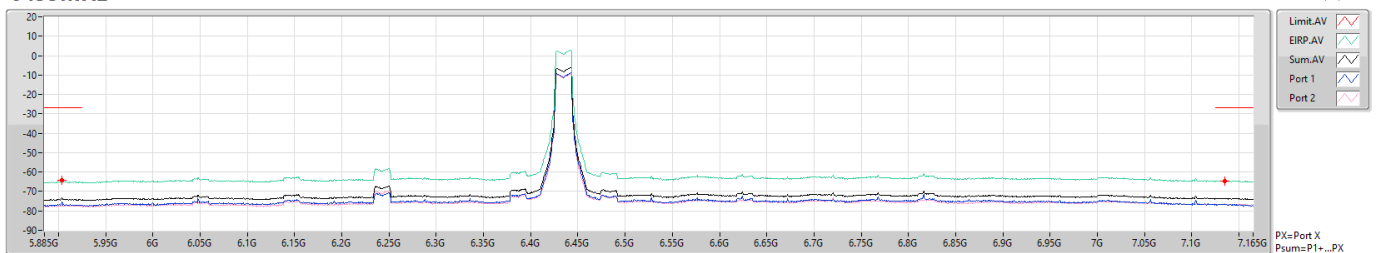

11a20_Nss1,(6Mbps)_2TX
6435MHz

CSE Bandedge [AV]

31/08/2021

F-Start(Hz)	F-Stop(Hz)	RBW(Hz)	Type	Freq(Hz)	EIRP(dBm)	Limit(dBm)	Margin(dB)	DG(dBi)	Ref(dB)	Psum(dBm)	P1(dBm)	P2(dBm)
5.885G	7.165G	1M	AV	5.90356G	-64.30	-27.00	-37.30	9.01	0.00	-73.31	-75.56	-77.25
5.885G	7.165G	1M	AV	7.13492G	-64.51	-27.00	-37.51	9.01	0.00	-73.52	-76.74	-76.33