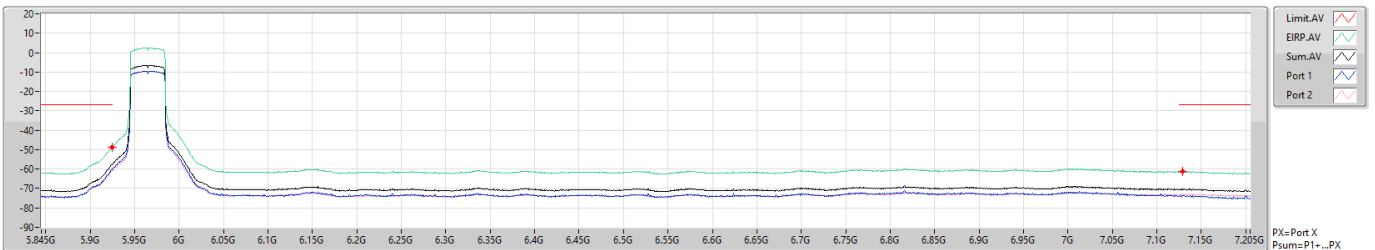

802.11ax HEW40_Nss1,(MCS0)_2TX

CSE Bandedge [AV]

5965MHz

31/08/2021

F-Start(Hz)	F-Stop(Hz)	RBW(Hz)	Type	Freq(Hz)	EIRP(dBm)	Limit(dBm)	Margin(dB)	DG(dBi)	Ref(dB)	Psum(dBm)	P1(dBm)	P2(dBm)
5.845G	7.205G	1M	AV	5.92456G	-48.59	-27.00	-21.59	9.01	0.00	-57.60	-60.35	-60.88
5.845G	7.205G	1M	AV	7.12952G	-61.18	-27.00	-34.18	9.01	0.00	-70.19	-73.46	-72.95