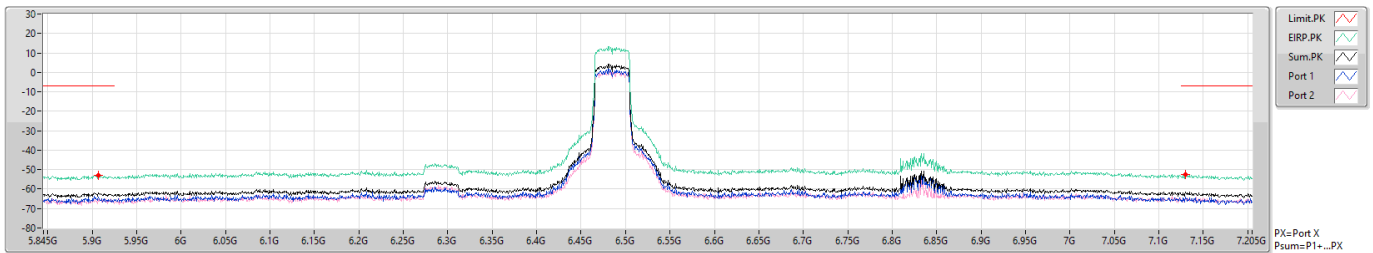

802.11ax HEW40_Nss1,(MCS0)_2TX
6485MHz

CSE Bandedge [PK]

31/08/2021

F-Start(Hz)	F-Stop(Hz)	RBW(Hz)	Type	Freq(Hz)	EIRP(dBm)	Limit(dBm)	Margin(dB)	DG(dB)	Ref(dB)	Psum(dBm)	P1(dBm)	P2(dBm)
5.845G	7.205G	1M	PK	5.90688G	-52.75	-7.00	-45.75	9.01	0.00	-61.76	-64.18	-65.46
5.845G	7.205G	1M	PK	7.1302G	-52.47	-7.00	-45.47	9.01	0.00	-61.48	-64.21	-64.80