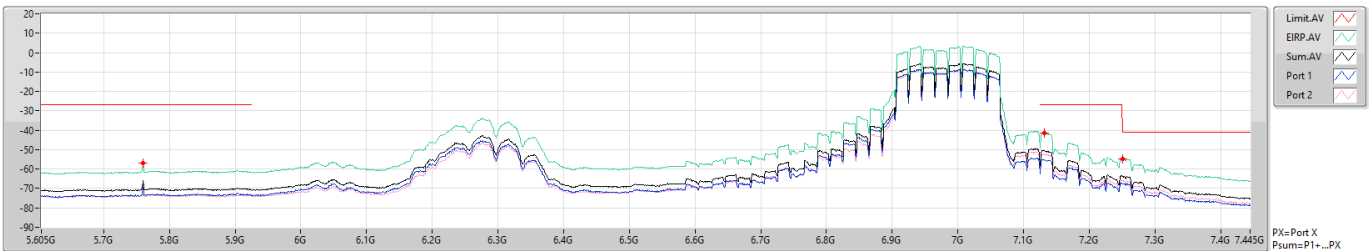

11a160_Nss1,(6Mbps)_2TX

CSE Bandedge [AV]

6985MHz

31/08/2021

F-Start(Hz)	F-Stop(Hz)	RBW(Hz)	Type	Freq(Hz)	EIRP(dBm)	Limit(dBm)	Margin(dB)	DG(dB)	Ref(dB)	Psum(dBm)	P1(dBm)	P2(dBm)
5.605G	7.445G	1M	AV	5.75956G	-56.98	-27.00	-29.98	9.01	0.00	-65.99	-69.95	-68.22
5.605G	7.445G	1M	AV	7.13128G	-41.46	-27.00	-14.46	9.01	0.00	-50.47	-55.24	-52.23
5.605G	7.445G	1M	AV	7.25088G	-54.57	-41.20	-13.37	9.01	0.00	-63.58	-67.46	-65.87