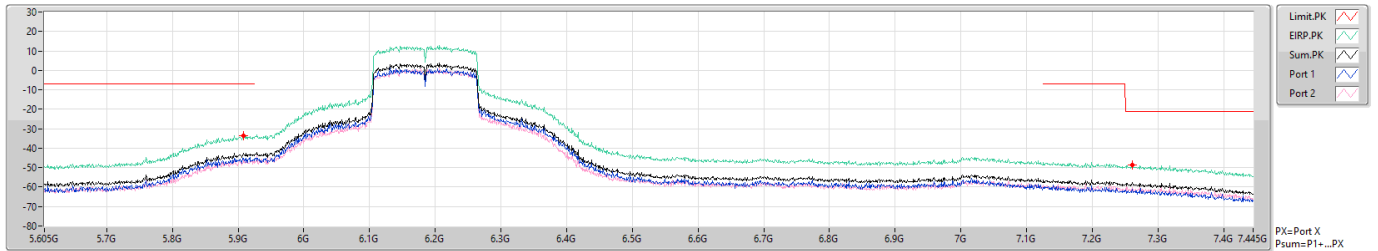

802.11ax HEW160_Nss1,(MCS0)_2TX

CSE Bandedge [PK]

6185MHz

31/08/2021

F-Start(Hz)	F-Stop(Hz)	RBW(Hz)	Type	Freq(Hz)	EIRP(dBm)	Limit(dBm)	Margin(dB)	DG(dBi)	Ref(dB)	Psum(dBm)	P1(dBm)	P2(dBm)
5.605G	7.445G	1M	PK	5.9086G	-33.41	-7.00	-26.41	9.01	0.00	-42.42	-45.38	-45.48
5.605G	7.445G	1M	PK	7.261G	-48.71	-21.20	-27.51	9.01	0.00	-57.72	-61.24	-60.28