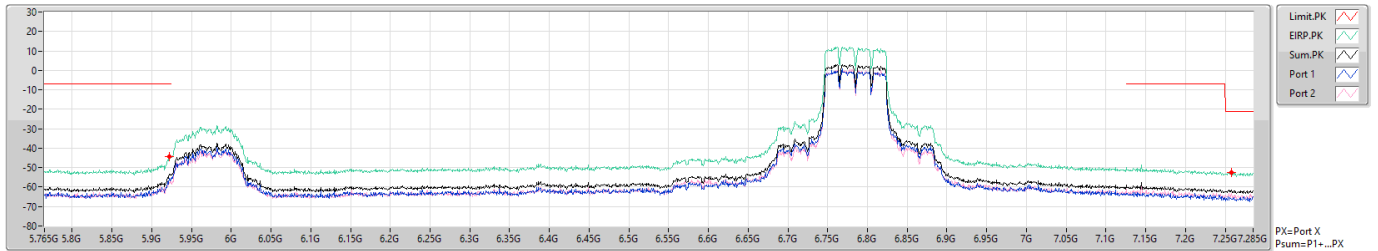

11a80_Nss1,(6Mbps)_2TX

CSE Bandedge [PK]

6785MHz

31/08/2021

F-Start(Hz)	F-Stop(Hz)	RBW(Hz)	Type	Freq(Hz)	EIRP(dBm)	Limit(dBm)	Margin(dB)	DG(dBi)	Ref(dB)	Psum(dBm)	P1(dBm)	P2(dBm)
5.765G	7.285G	1M	PK	5.92232G	-44.48	-7.00	-37.48	9.01	0.00	-53.49	-55.35	-58.06
5.765G	7.285G	1M	PK	7.25764G	-52.44	-21.20	-31.24	9.01	0.00	-61.45	-66.13	-63.25