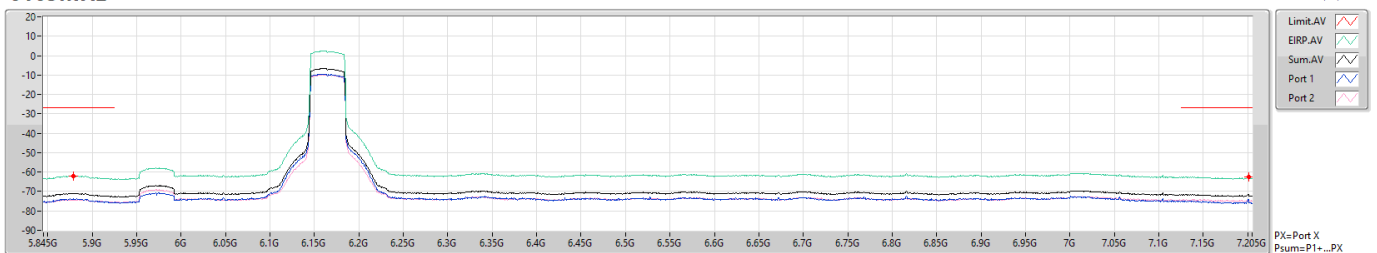

802.11ax HEW40_Nss1,(MCS0)_2TX
6165MHz

CSE Bandedge [AV]

31/08/2021

F-Start(Hz)	F-Stop(Hz)	RBW(Hz)	Type	Freq(Hz)	EIRP(dBm)	Limit(dBm)	Margin(dB)	DG(dBi)	Ref(dB)	Psum(dBm)	P1(dBm)	P2(dBm)
5.845G	7.205G	1M	AV	5.87832G	-62.00	-27.00	-35.00	9.01	0.00	-71.01	-73.68	-74.38
5.845G	7.205G	1M	AV	7.20092G	-62.42	-27.00	-35.42	9.01	0.00	-71.43	-74.16	-74.74