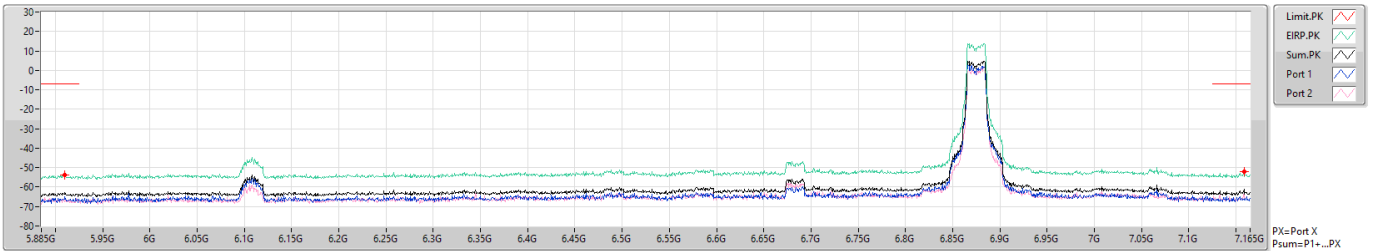

802.11ax HEW20_Nss1,(MCS0)_2TX
6875MHz

CSE Bandedge [PK]

31/08/2021

F-Start(Hz)	F-Stop(Hz)	RBW(Hz)	Type	Freq(Hz)	EIRP(dBm)	Limit(dBm)	Margin(dB)	DG(dBi)	Ref(dB)	Psum(dBm)	P1(dBm)	P2(dBm)
5.885G	7.165G	1M	PK	5.90996G	-53.88	-7.00	-46.88	9.01	0.00	-62.89	-64.96	-67.09
5.885G	7.165G	1M	PK	7.1586G	-52.28	-7.00	-45.28	9.01	0.00	-61.29	-66.48	-62.86