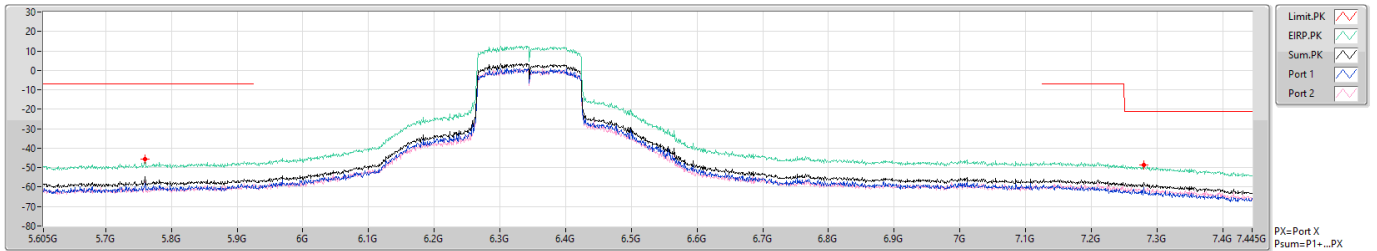

802.11ax HEW160_Nss1,(MCS0)_2TX

CSE Bandedge [PK]

6345MHz

31/08/2021

F-Start(Hz)	F-Stop(Hz)	RBW(Hz)	Type	Freq(Hz)	EIRP(dBm)	Limit(dBm)	Margin(dB)	DG(dBi)	Ref(dB)	Psum(dBm)	P1(dBm)	P2(dBm)
5.605G	7.445G	1M	PK	5.75956G	-45.75	-7.00	-38.75	9.01	0.00	-54.76	-58.26	-57.33
5.605G	7.445G	1M	PK	7.28032G	-48.69	-21.20	-27.49	9.01	0.00	-57.70	-60.44	-60.99