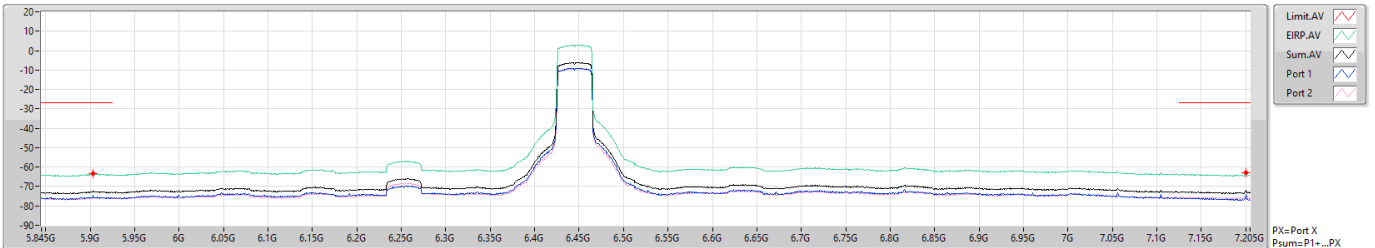

802.11ax HEW40_Nss1,(MCS0)_2TX

CSE Bandedge [AV]

6445MHz

31/08/2021

F-Start(Hz)	F-Stop(Hz)	RBW(Hz)	Type	Freq(Hz)	EIRP(dBm)	Limit(dBm)	Margin(dB)	DG(dBi)	Ref(dB)	Psum(dBm)	P1(dBm)	P2(dBm)
5.845G	7.205G	1M	AV	5.90348G	-63.16	-27.00	-36.16	9.01	0.00	-72.17	-74.50	-75.99
5.845G	7.205G	1M	AV	7.20024G	-63.02	-27.00	-36.02	9.01	0.00	-72.03	-74.29	-75.94