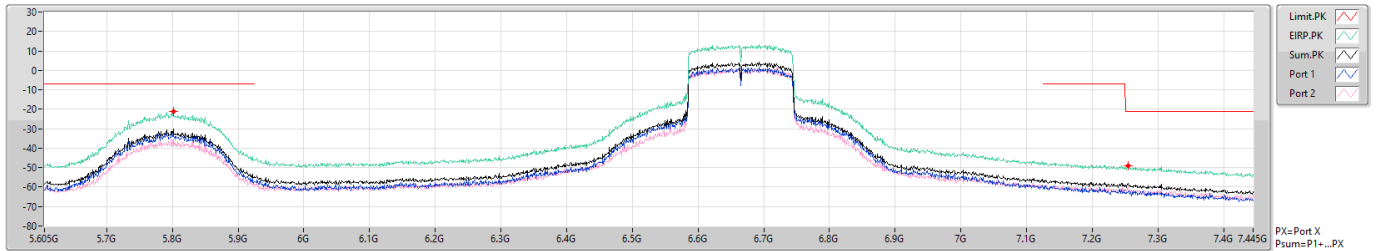

802.11ax HEW160_Nss1,(MCS0)_2TX

CSE Bandedge [PK]

6665MHz

31/08/2021

F-Start(Hz)	F-Stop(Hz)	RBW(Hz)	Type	Freq(Hz)	EIRP(dBm)	Limit(dBm)	Margin(dB)	DG(dBi)	Ref(dB)	Psum(dBm)	P1(dBm)	P2(dBm)
5.605G	7.445G	1M	PK	5.80096G	-21.25	-7.00	-14.25	9.01	0.00	-30.26	-31.88	-35.33
5.605G	7.445G	1M	PK	7.25456G	-49.14	-21.20	-27.94	9.01	0.00	-58.15	-62.41	-60.19