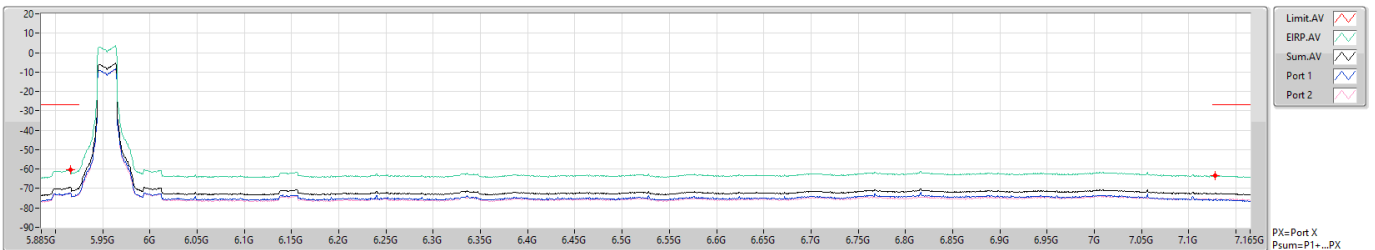

802.11ax HEW20_Nss1,(MCS0)_2TX

CSE Bandedge [AV]

5955MHz

31/08/2021

F-Start(Hz)	F-Stop(Hz)	RBW(Hz)	Type	Freq(Hz)	EIRP(dBm)	Limit(dBm)	Margin(dB)	DG(dBi)	Ref(dB)	Psum(dBm)	P1(dBm)	P2(dBm)
5.885G	7.165G	1M	AV	5.91572G	-60.34	-27.00	-33.34	9.01	0.00	-69.35	-72.22	-72.51
5.885G	7.165G	1M	AV	7.12788G	-63.49	-27.00	-36.49	9.01	0.00	-72.50	-75.66	-75.37