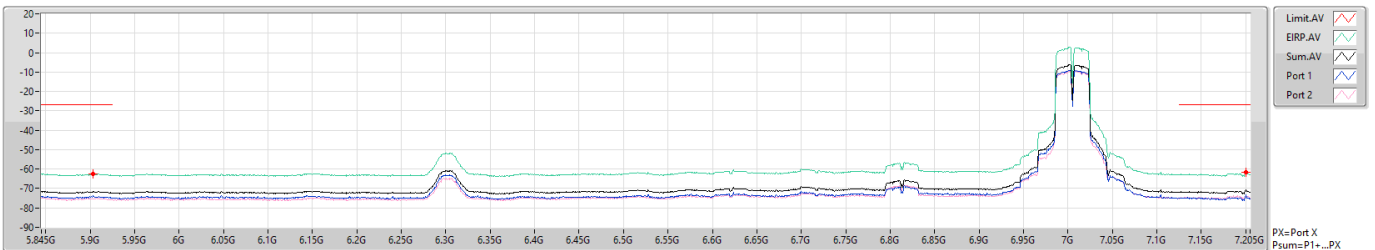

11a40_Nss1,(6Mbps)_2TX

CSE Bandedge [AV]

7005MHz

31/08/2021

F-Start(Hz)	F-Stop(Hz)	RBW(Hz)	Type	Freq(Hz)	EIRP(dBm)	Limit(dBm)	Margin(dB)	DG(dBi)	Ref(dB)	Psum(dBm)	P1(dBm)	P2(dBm)
5.845G	7.205G	1M	AV	5.90348G	-62.44	-27.00	-35.44	9.01	0.00	-71.45	-73.67	-75.42
5.845G	7.205G	1M	AV	7.20024G	-61.52	-27.00	-34.52	9.01	0.00	-70.53	-73.05	-74.10