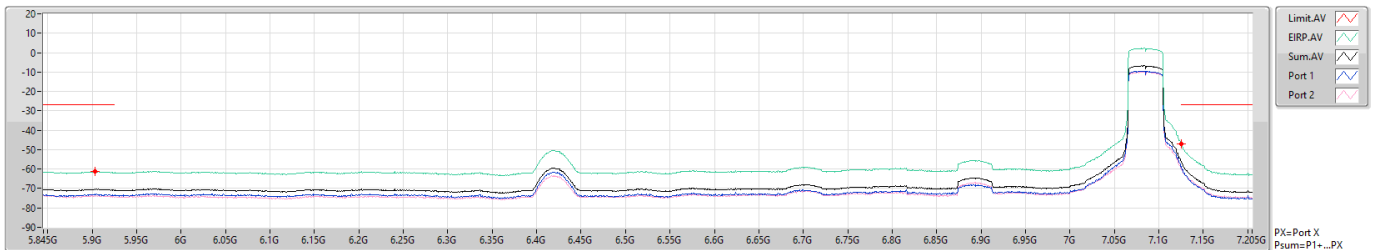

802.11ax HEW40_Nss1,(MCS0)_2TX

CSE Bandedge [AV]

7085MHz

31/08/2021

F-Start(Hz)	F-Stop(Hz)	RBW(Hz)	Type	Freq(Hz)	EIRP(dBm)	Limit(dBm)	Margin(dB)	DG(dBi)	Ref(dB)	Psum(dBm)	P1(dBm)	P2(dBm)
5.845G	7.205G	1M	AV	5.90348G	-61.15	-27.00	-34.15	9.01	0.00	-70.16	-72.77	-73.62
5.845G	7.205G	1M	AV	7.12544G	-47.06	-27.00	-20.06	9.01	0.00	-56.07	-58.44	-59.82