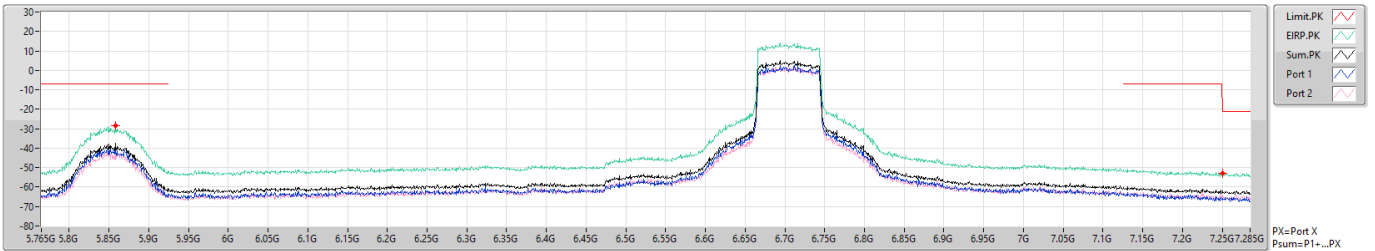

802.11ax HEW80_Nss1,(MCS0)_2TX

CSE Bandedge [PK]

6705MHz

31/08/2021

F-Start(Hz)	F-Stop(Hz)	RBW(Hz)	Type	Freq(Hz)	EIRP(dBm)	Limit(dBm)	Margin(dB)	DG(dBi)	Ref(dB)	Psum(dBm)	P1(dBm)	P2(dBm)
5.765G	7.285G	1M	PK	5.85772G	-28.28	-7.00	-21.28	9.01	0.00	-37.29	-39.32	-41.58
5.765G	7.285G	1M	PK	7.25004G	-52.86	-21.20	-31.66	9.01	0.00	-61.87	-65.73	-64.17