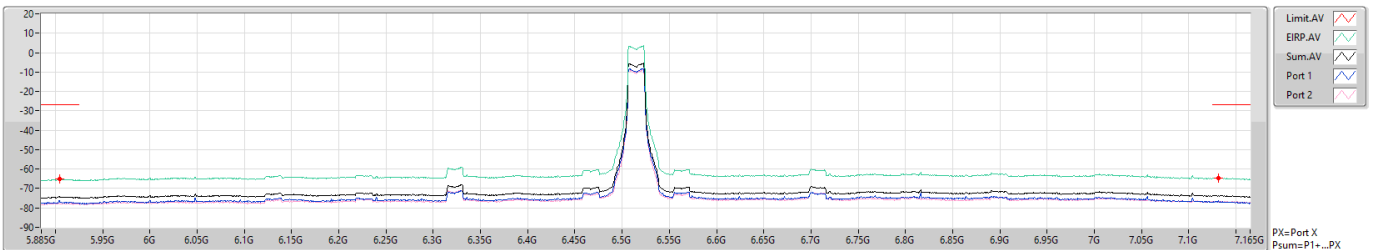

11a20_Nss1,(6Mbps)_2TX

CSE Bandedge [AV]

6515MHz

31/08/2021

F-Start(Hz)	F-Stop(Hz)	RBW(Hz)	Type	Freq(Hz)	EIRP(dBm)	Limit(dBm)	Margin(dB)	DG(dBi)	Ref(dB)	Psum(dBm)	P1(dBm)	P2(dBm)
5.885G	7.165G	1M	AV	5.9042G	-64.90	-27.00	-37.90	9.01	0.00	-73.91	-76.21	-77.78
5.885G	7.165G	1M	AV	7.13108G	-64.60	-27.00	-37.60	9.01	0.00	-73.61	-76.30	-76.96