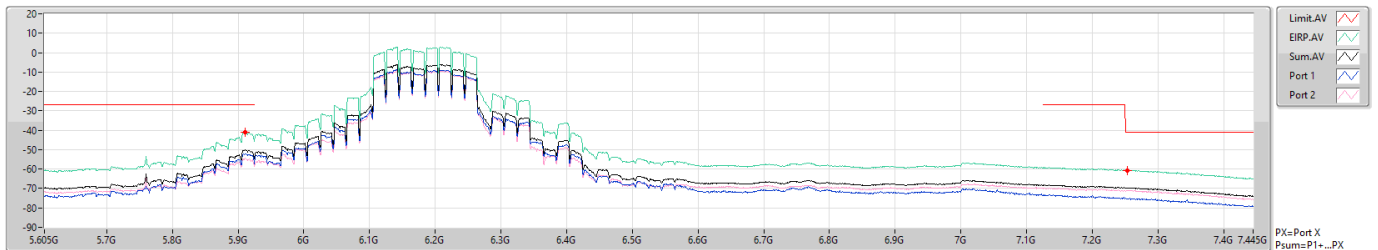

11a160_Nss1,(6Mbps)_2TX

CSE Bandedge [AV]

6185MHz

31/08/2021

F-Start(Hz)	F-Stop(Hz)	RBW(Hz)	Type	Freq(Hz)	EIRP(dBm)	Limit(dBm)	Margin(dB)	DG(dBi)	Ref(dB)	Psum(dBm)	P1(dBm)	P2(dBm)
5.605G	7.445G	1M	AV	5.91044G	-41.23	-27.00	-14.23	9.01	0.00	-50.24	-52.27	-54.53
5.605G	7.445G	1M	AV	7.25364G	-60.66	-41.20	-19.46	9.01	0.00	-69.67	-75.47	-70.99