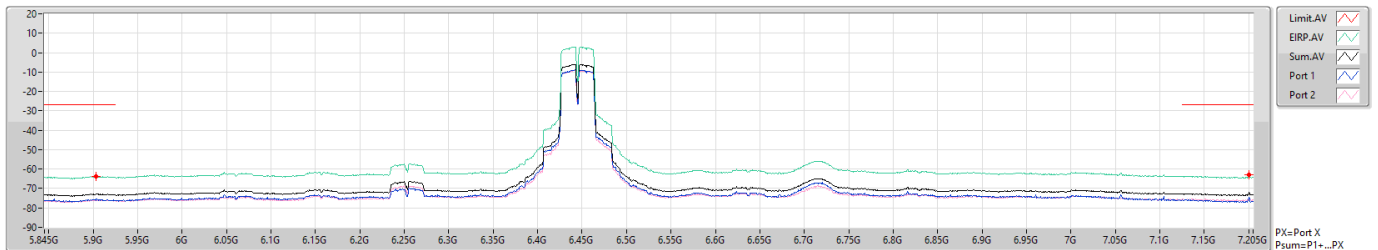

11a40_Nss1,(6Mbps)_2TX

CSE Bandedge [AV]

6445MHz

31/08/2021

F-Start(Hz)	F-Stop(Hz)	RBW(Hz)	Type	Freq(Hz)	EIRP(dBm)	Limit(dBm)	Margin(dB)	DG(dBi)	Ref(dB)	Psum(dBm)	P1(dBm)	P2(dBm)
5.845G	7.205G	1M	AV	5.90348G	-63.67	-27.00	-36.67	9.01	0.00	-72.68	-75.35	-76.06
5.845G	7.205G	1M	AV	7.20024G	-63.12	-27.00	-36.12	9.01	0.00	-72.13	-74.41	-76.02