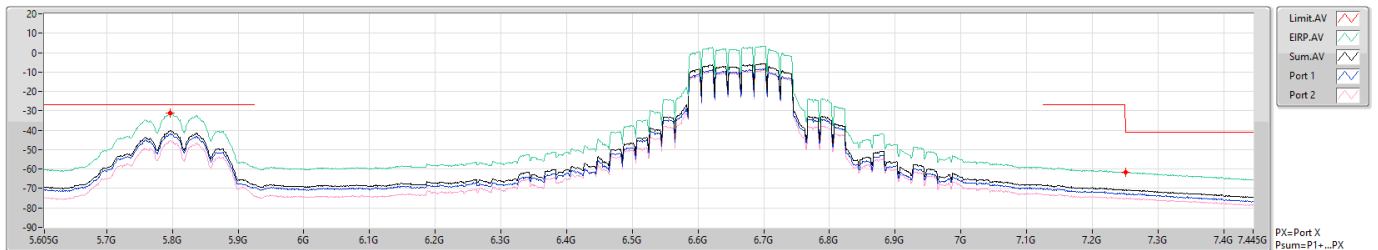

11a160_Nss1,(6Mbps)_2TX

CSE Bandedge [AV]

6665MHz

31/08/2021

F-Start(Hz)	F-Stop(Hz)	RBW(Hz)	Type	Freq(Hz)	EIRP(dBm)	Limit(dBm)	Margin(dB)	DG(dBi)	Ref(dB)	Psum(dBm)	P1(dBm)	P2(dBm)
5.605G	7.445G	1M	AV	5.79636G	-31.13	-27.00	-4.13	9.01	0.00	-40.14	-41.70	-45.34
5.605G	7.445G	1M	AV	7.25088G	-61.68	-41.20	-20.48	9.01	0.00	-70.69	-72.78	-74.87