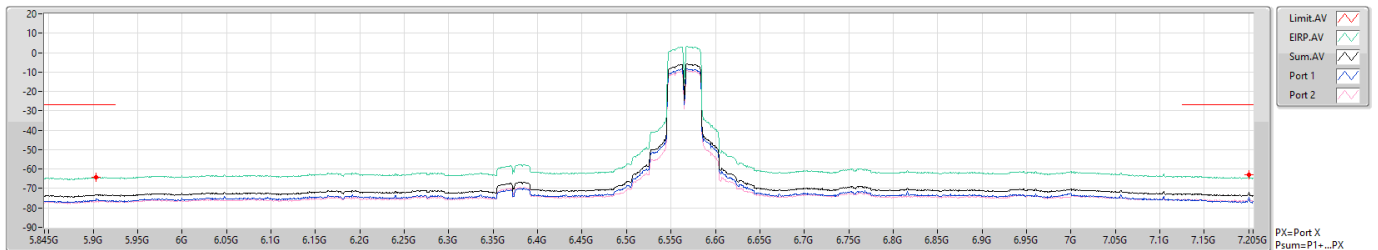

11a40_Nss1,(6Mbps)_2TX

CSE Bandedge [AV]

6565MHz

31/08/2021

F-Start(Hz)	F-Stop(Hz)	RBW(Hz)	Type	Freq(Hz)	EIRP(dBm)	Limit(dBm)	Margin(dB)	DG(dBi)	Ref(dB)	Psum(dBm)	P1(dBm)	P2(dBm)
5.845G	7.205G	1M	AV	5.90348G	-64.09	-27.00	-37.09	9.01	0.00	-73.10	-75.42	-76.92
5.845G	7.205G	1M	AV	7.20024G	-63.08	-27.00	-36.08	9.01	0.00	-72.09	-74.35	-76.02