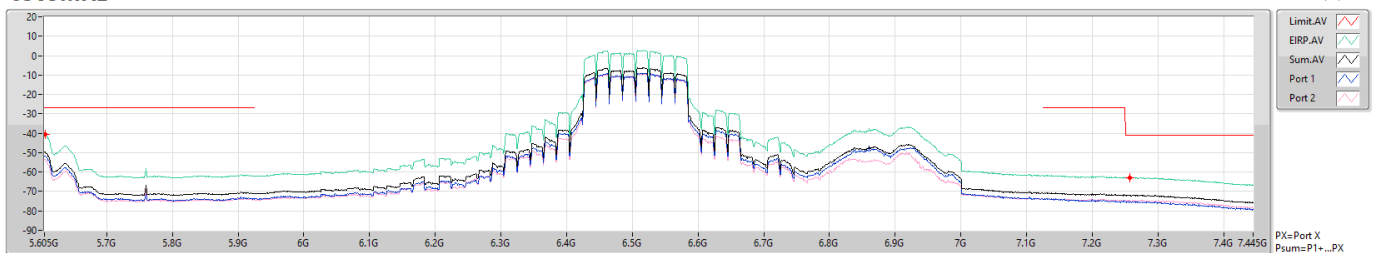

11a160_Nss1,(6Mbps)_2TX

CSE Bandedge [AV]

6505MHz

31/08/2021

F-Start(Hz)	F-Stop(Hz)	RBW(Hz)	Type	Freq(Hz)	EIRP(dBm)	Limit(dBm)	Margin(dB)	DG(dBi)	Ref(dB)	Psum(dBm)	P1(dBm)	P2(dBm)
5.605G	7.445G	1M	AV	5.60684G	-40.52	-27.00	-13.52	9.01	0.00	-49.53	-51.63	-53.69
5.605G	7.445G	1M	AV	7.25732G	-62.84	-41.20	-21.64	9.01	0.00	-71.85	-75.31	-74.45