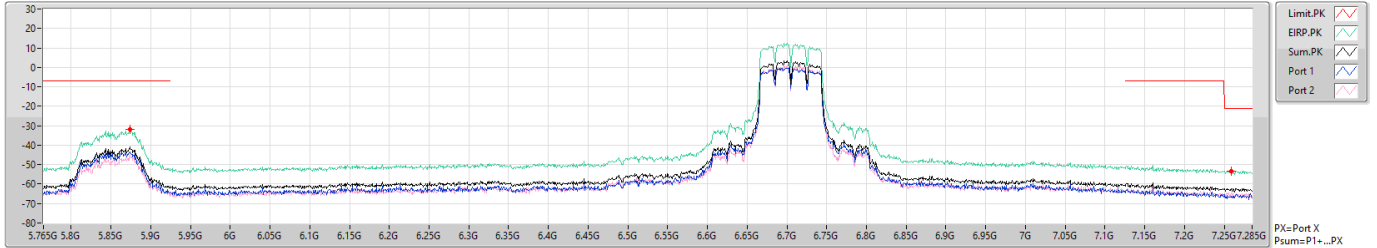

11a80_Nss1,(6Mbps)_2TX

CSE Bandedge [PK]

6705MHz

31/08/2021

F-Start(Hz)	F-Stop(Hz)	RBW(Hz)	Type	Freq(Hz)	EIRP(dBm)	Limit(dBm)	Margin(dB)	DG(dBi)	Ref(dB)	Psum(dBm)	P1(dBm)	P2(dBm)
5.765G	7.285G	1M	PK	5.87368G	-31.78	-7.00	-24.78	9.01	0.00	-40.79	-43.32	-44.34
5.765G	7.285G	1M	PK	7.2584G	-53.16	-21.20	-31.96	9.01	0.00	-62.17	-66.05	-64.46