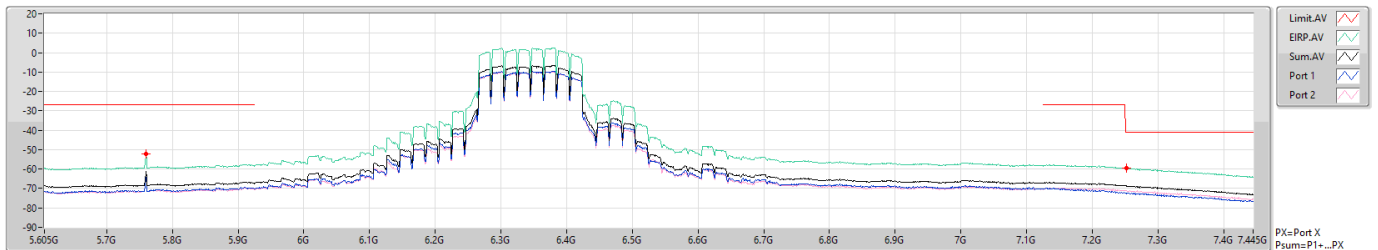

11a160_Nss1,(6Mbps)_2TX

CSE Bandedge [AV]

6345MHz

31/08/2021

F-Start(Hz)	F-Stop(Hz)	RBW(Hz)	Type	Freq(Hz)	EIRP(dBm)	Limit(dBm)	Margin(dB)	DG(dBi)	Ref(dB)	Psum(dBm)	P1(dBm)	P2(dBm)
5.605G	7.445G	1M	AV	5.75956G	-52.29	-27.00	-25.29	9.01	0.00	-61.30	-64.40	-64.23
5.605G	7.445G	1M	AV	7.2518G	-59.58	-41.20	-18.38	9.01	0.00	-68.59	-72.17	-71.09