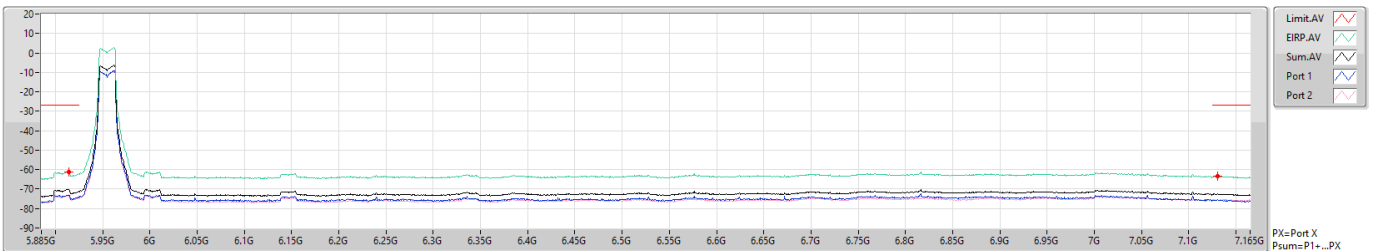

11a20_Nss1,(6Mbps)_2TX

CSE Bandedge [AV]

5955MHz

31/08/2021

F_Start(Hz)	F_Stop(Hz)	RBW(Hz)	Type	Freq(Hz)	EIRP(dBm)	Limit(dBm)	Margin(dB)	DG(dB)	RefI(dB)	Psum(dBm)	P1(dBm)	P2(dBm)
5.885G	7.165G	1M	AV	5.9138G	-61.04	-27.00	-34.04	9.01	0.00	-70.05	-73.11	-73.01
5.885G	7.165G	1M	AV	7.13044G	-63.44	-27.00	-36.44	9.01	0.00	-72.45	-75.46	-75.46