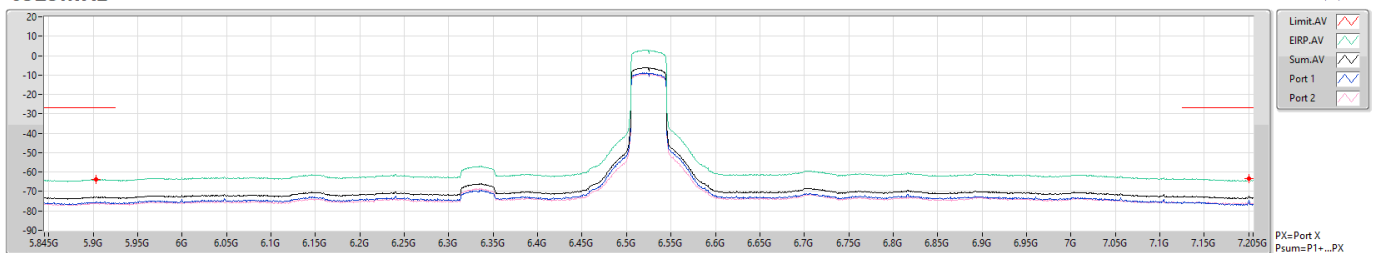

802.11ax HEW40_Nss1,(MCS0)_2TX
6525MHz

CSE Bandedge [AV]

31/08/2021

F-Start(Hz)	F-Stop(Hz)	RBW(Hz)	Type	Freq(Hz)	EIRP(dBm)	Limit(dBm)	Margin(dB)	DG(dBi)	Ref(dB)	Psum(dBm)	P1(dBm)	P2(dBm)
5.845G	7.205G	1M	AV	5.90348G	-63.74	-27.00	-36.74	9.01	0.00	-72.75	-75.35	-76.21
5.845G	7.205G	1M	AV	7.20024G	-63.35	-27.00	-36.35	9.01	0.00	-72.36	-74.54	-76.41