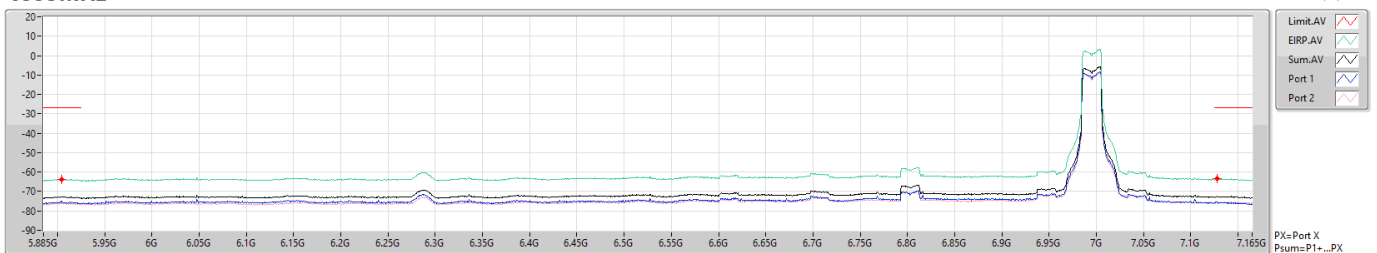

802.11ax HEW20_Nss1,(MCS0)_2TX
6995MHz

CSE Bandedge [AV]

31/08/2021

F-Start(Hz)	F-Stop(Hz)	RBW(Hz)	Type	Freq(Hz)	EIRP(dBm)	Limit(dBm)	Margin(dB)	DG(dBi)	Ref(dB)	Psum(dBm)	P1(dBm)	P2(dBm)
5.885G	7.165G	1M	AV	5.9042G	-63.60	-27.00	-36.60	9.01	0.00	-72.61	-75.15	-76.14
5.885G	7.165G	1M	AV	7.12788G	-63.49	-27.00	-36.49	9.01	0.00	-72.50	-75.44	-75.58