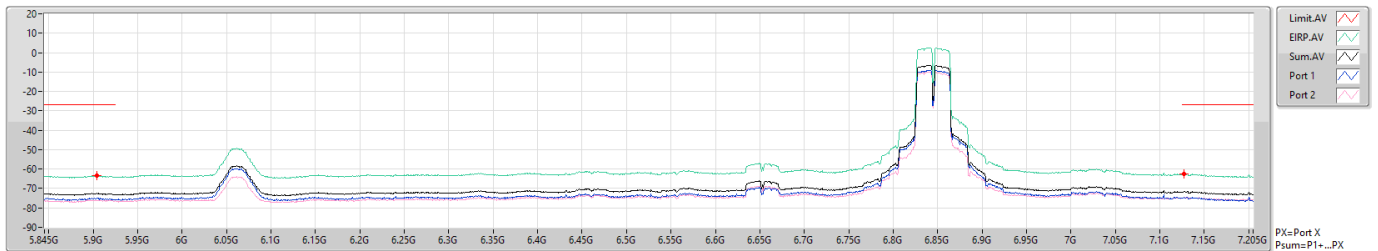

11a40_Nss1,(6Mbps)_2TX

CSE Bandedge [AV]

6845MHz

31/08/2021

F-Start(Hz)	F-Stop(Hz)	RBW(Hz)	Type	Freq(Hz)	EIRP(dBm)	Limit(dBm)	Margin(dB)	DG(dB)	Ref(dB)	Psum(dBm)	P1(dBm)	P2(dBm)
5.845G	7.205G	1M	AV	5.90416G	-63.44	-27.00	-36.44	9.01	0.00	-72.45	-74.76	-76.29
5.845G	7.205G	1M	AV	7.1268G	-62.62	-27.00	-35.62	9.01	0.00	-71.63	-74.74	-74.54
5.845G	7.205G	1M	AV	7.12748G	-62.62	-27.00	-35.62	9.01	0.00	-71.63	-74.74	-74.54