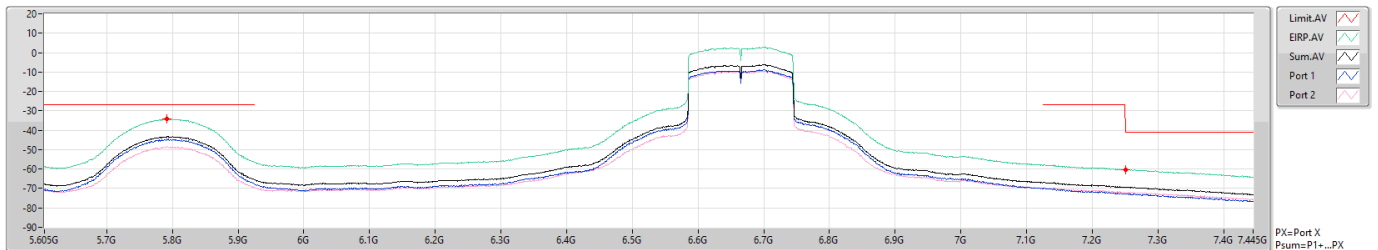

802.11ax HEW160_Nss1,(MCS0)_2TX

CSE Bandedge [AV]

6665MHz

31/08/2021

F-Start(Hz)	F-Stop(Hz)	RBW(Hz)	Type	Freq(Hz)	EIRP(dBm)	Limit(dBm)	Margin(dB)	DG(dBi)	Ref(dB)	Psum(dBm)	P1(dBm)	P2(dBm)
5.605G	7.445G	1M	AV	5.79176G	-34.22	-27.00	-7.22	9.01	0.00	-43.23	-44.65	-48.77
5.605G	7.445G	1M	AV	7.25088G	-60.25	-41.20	-19.05	9.01	0.00	-69.26	-72.63	-71.94