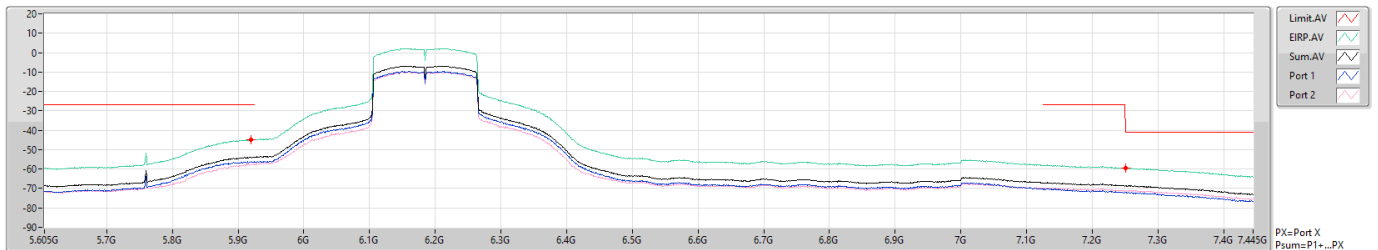

802.11ax HEW160_Nss1,(MCS0)_2TX

CSE Bandedge [AV]

6185MHz

31/08/2021

F-Start(Hz)	F-Stop(Hz)	RBW(Hz)	Type	Freq(Hz)	EIRP(dBm)	Limit(dBm)	Margin(dB)	DG(dBi)	Ref(dB)	Psum(dBm)	P1(dBm)	P2(dBm)
5.605G	7.445G	1M	AV	5.91964G	-44.73	-27.00	-17.73	9.01	0.00	-53.74	-56.15	-57.44
5.605G	7.445G	1M	AV	7.25088G	-59.46	-41.20	-18.26	9.01	0.00	-68.47	-71.85	-71.14