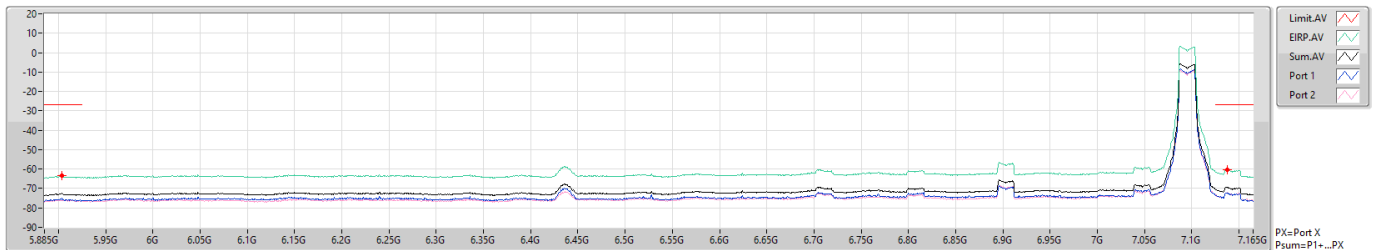

11a20_Nss1,(6Mbps)_2TX

CSE Bandedge [AV]

7095MHz

31/08/2021

F-Start(Hz)	F-Stop(Hz)	RBW(Hz)	Type	Freq(Hz)	EIRP(dBm)	Limit(dBm)	Margin(dB)	DG(dBi)	Ref(dB)	Psum(dBm)	P1(dBm)	P2(dBm)
5.885G	7.165G	1M	AV	5.90356G	-63.47	-27.00	-36.47	9.01	0.00	-72.48	-74.82	-76.29
5.885G	7.165G	1M	AV	7.13748G	-60.19	-27.00	-33.19	9.01	0.00	-69.20	-72.29	-72.14