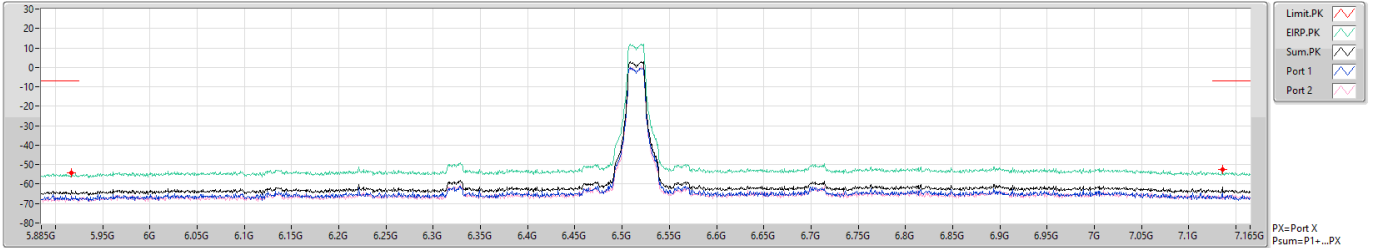

11a20_Nss1,(6Mbps)_2TX

CSE Bandedge [PK]

6515MHz

31/08/2021

F-Start(Hz)	F-Stop(Hz)	RBW(Hz)	Type	Freq(Hz)	EIRP(dBm)	Limit(dBm)	Margin(dB)	DG(dBi)	Ref(dB)	Psum(dBm)	P1(dBm)	P2(dBm)
5.885G	7.165G	1M	PK	5.917G	-54.06	-7.00	-47.06	9.01	0.00	-63.07	-66.38	-65.80
5.885G	7.165G	1M	PK	7.13556G	-52.46	-7.00	-45.46	9.01	0.00	-61.47	-63.66	-65.48