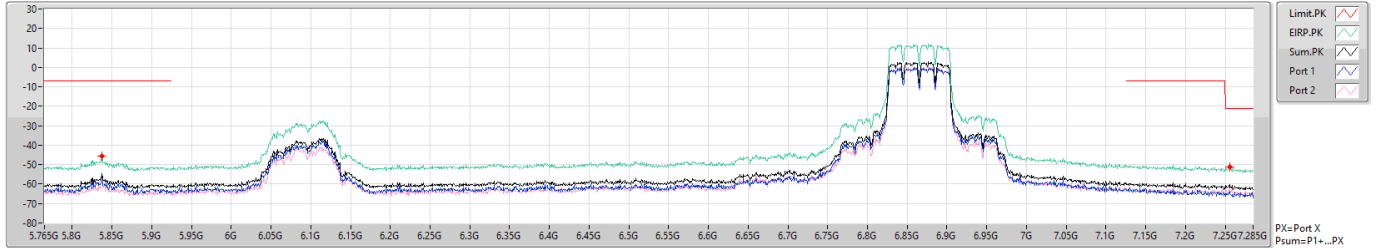

11a80_Nss1,(6Mbps)_2TX

CSE Bandedge [PK]

6865MHz

31/08/2021

F-Start(Hz)	F-Stop(Hz)	RBW(Hz)	Type	Freq(Hz)	EIRP(dBm)	Limit(dBm)	Margin(dB)	DG(dB)	Ref(dB)	Psum(dBm)	P1(dBm)	P2(dBm)
5.765G	7.285G	1M	PK	5.8372G	-45.47	-7.00	-38.47	9.01	0.00	-54.48	-55.29	-62.20
5.765G	7.285G	1M	PK	7.25536G	-51.15	-21.20	-29.95	9.01	0.00	-60.16	-63.93	-62.53