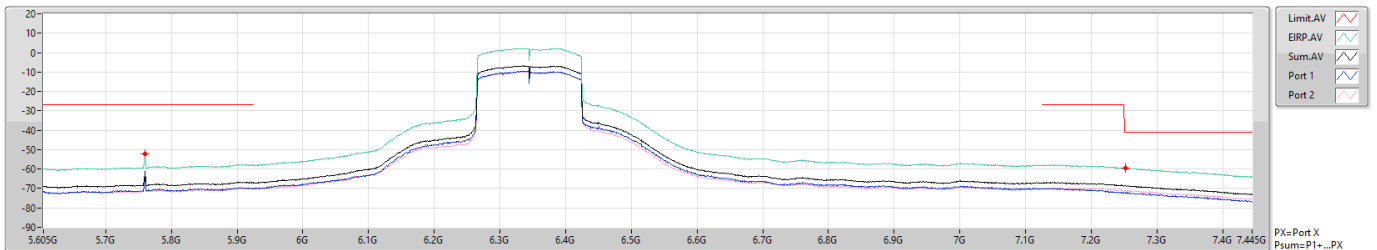

802.11ax HEW160_Nss1,(MCS0)_2TX

CSE Bandedge [AV]

6345MHz

31/08/2021

F-Start(Hz)	F-Stop(Hz)	RBW(Hz)	Type	Freq(Hz)	EIRP(dBm)	Limit(dBm)	Margin(dB)	DG(dBi)	Ref(dB)	Psum(dBm)	P1(dBm)	P2(dBm)
5.605G	7.445G	1M	AV	5.75956G	-52.37	-27.00	-25.37	9.01	0.00	-61.38	-64.42	-64.36
5.605G	7.445G	1M	AV	7.2518G	-59.50	-41.20	-18.30	9.01	0.00	-68.51	-71.94	-71.13