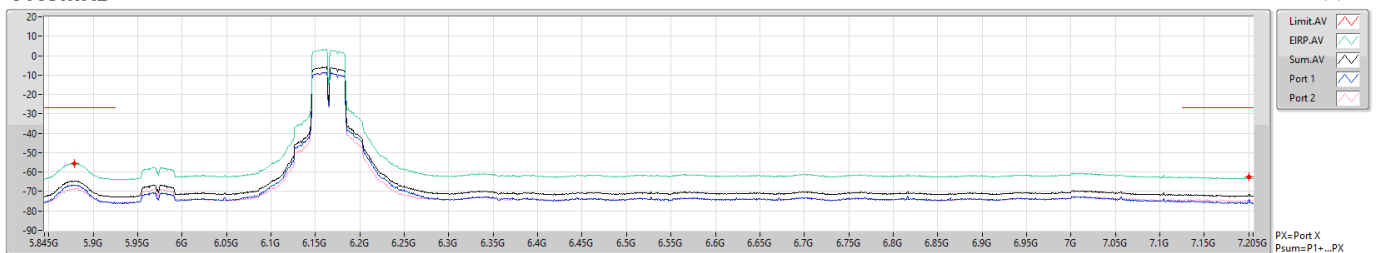

11a40_Nss1,(6Mbps)_2TX

CSE Bandedge [AV]

6165MHz

31/08/2021

F-Start(Hz)	F-Stop(Hz)	RBW(Hz)	Type	Freq(Hz)	EIRP(dBm)	Limit(dBm)	Margin(dB)	DG(dBi)	Ref(dB)	Psum(dBm)	P1(dBm)	P2(dBm)
5.845G	7.205G	1M	AV	5.87832G	-55.50	-27.00	-28.50	9.01	0.00	-64.51	-66.60	-68.70
5.845G	7.205G	1M	AV	7.20024G	-62.38	-27.00	-35.38	9.01	0.00	-71.39	-73.98	-74.87