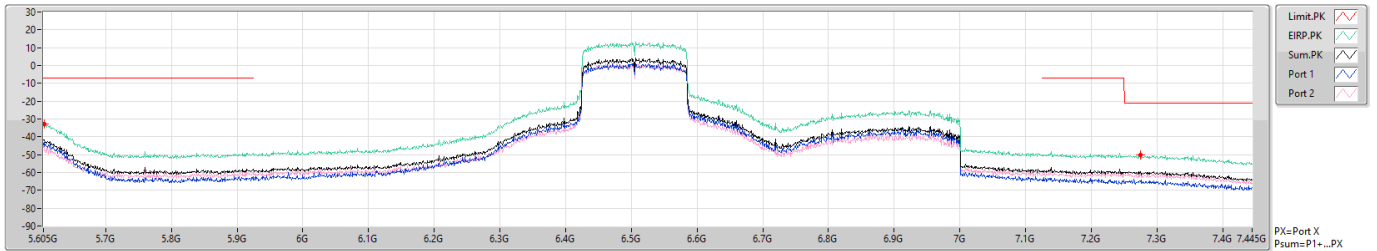

802.11ax HEW160_Nss1,(MCS0)_2TX

CSE Bandedge [PK]

6505MHz

31/08/2021

F-Start(Hz)	F-Stop(Hz)	RBW(Hz)	Type	Freq(Hz)	EIRP(dBm)	Limit(dBm)	Margin(dB)	DG(dB)	Ref(dB)	Psum(dBm)	P1(dBm)	P2(dBm)
5.605G	7.445G	1M	PK	5.60884G	-32.66	-7.00	-25.66	9.01	0.00	-41.67	-43.06	-47.31
5.605G	7.445G	1M	PK	7.2748G	-50.33	-21.20	-29.13	9.01	0.00	-59.34	-65.04	-60.70