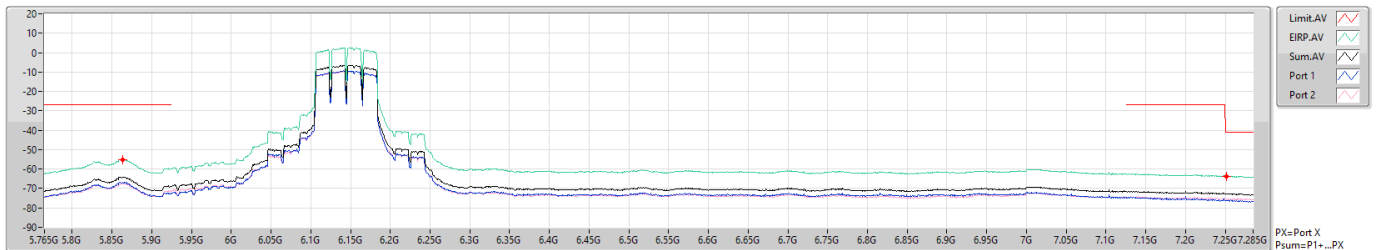

11a80_Nss1,(6Mbps)_2TX

CSE Bandedge [AV]

6145MHz

31/08/2021

F-Start(Hz)	F-Stop(Hz)	RBW(Hz)	Type	Freq(Hz)	EIRP(dBm)	Limit(dBm)	Margin(dB)	DG(dBi)	Ref(dB)	Psum(dBm)	P1(dBm)	P2(dBm)
5.765G	7.285G	1M	AV	5.86304G	-55.07	-27.00	-28.07	9.01	0.00	-64.08	-66.71	-67.50
5.765G	7.285G	1M	AV	7.25156G	-63.70	-41.20	-22.50	9.01	0.00	-72.71	-76.14	-75.34