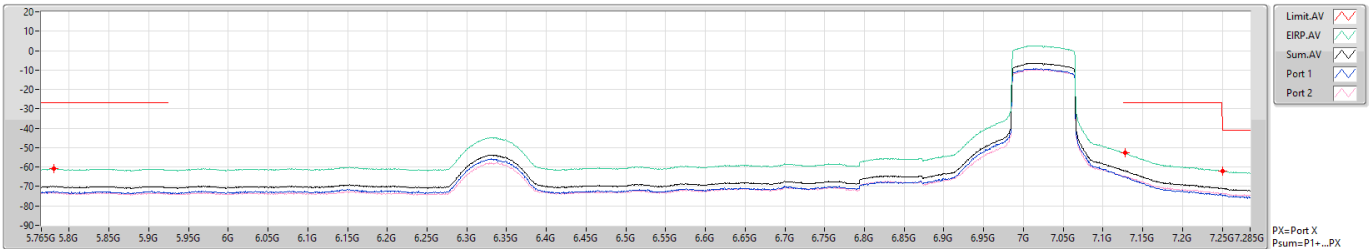

802.11ax HEW80_Nss1,(MCS0)_2TX

CSE Bandedge [AV]

7025MHz

F-Start(Hz)	F-Stop(Hz)	RBW(Hz)	Type	Freq(Hz)	EIRP(dBm)	Limit(dBm)	Margin(dB)	DG(dB)	Ref(dB)	Psum(dBm)	P1(dBm)	P2(dBm)
5.765G	7.285G	1M	AV	5.7802G	-60.89	-27.00	-33.89	9.01	0.00	-69.90	-72.55	-73.31
5.765G	7.285G	1M	AV	7.12798G	-52.79	-27.00	-25.79	9.01	0.00	-61.80	-64.96	-64.66
5.765G	7.285G	1M	AV	7.2508G	-61.94	-41.20	-20.74	9.01	0.00	-70.95	-74.49	-73.48