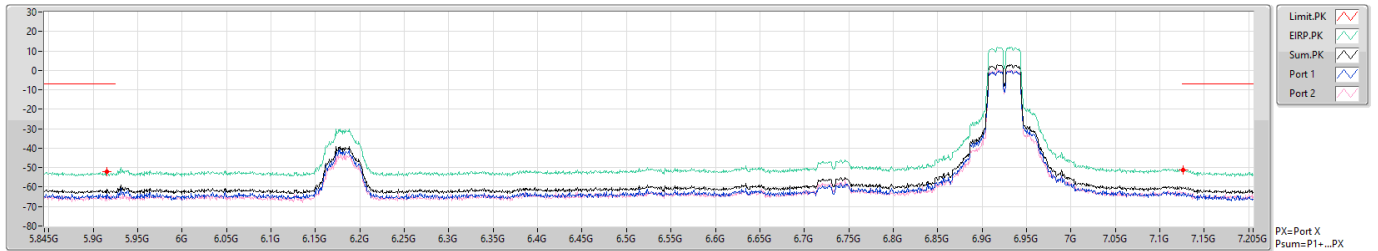

11a40_Nss1,(6Mbps)_2TX

CSE Bandedge [PK]

6925MHz

31/08/2021

F-Start(Hz)	F-Stop(Hz)	RBW(Hz)	Type	Freq(Hz)	EIRP(dBm)	Limit(dBm)	Margin(dB)	DG(dBi)	Ref(dB)	Psum(dBm)	P1(dBm)	P2(dBm)
5.845G	7.205G	1M	PK	5.91504G	-52.11	-7.00	-45.11	9.01	0.00	-61.12	-62.90	-65.84
5.845G	7.205G	1M	PK	7.12612G	-51.01	-7.00	-44.01	9.01	0.00	-60.02	-62.83	-63.24