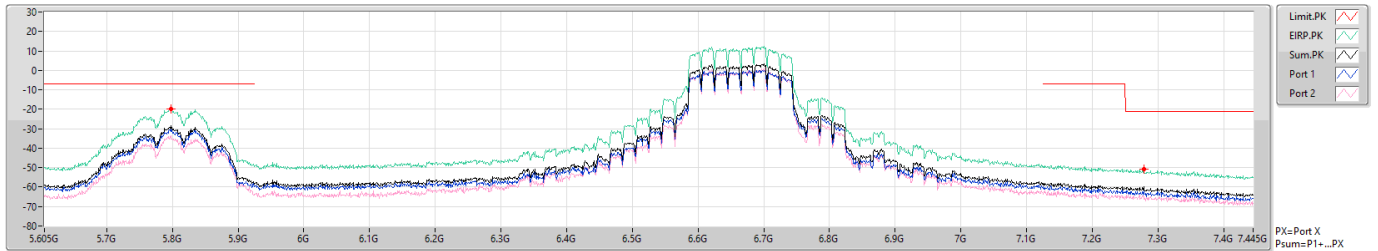

11a160_Nss1,(6Mbps)_2TX

CSE Bandedge [PK]

6665MHz

31/08/2021

F-Start(Hz)	F-Stop(Hz)	RBW(Hz)	Type	Freq(Hz)	EIRP(dBm)	Limit(dBm)	Margin(dB)	DG(dBi)	Ref(dB)	Psum(dBm)	P1(dBm)	P2(dBm)
5.605G	7.445G	1M	PK	5.79728G	-19.63	-7.00	-12.63	9.01	0.00	-28.64	-30.32	-33.58
5.605G	7.445G	1M	PK	7.27848G	-50.95	-21.20	-29.75	9.01	0.00	-59.96	-61.65	-64.89