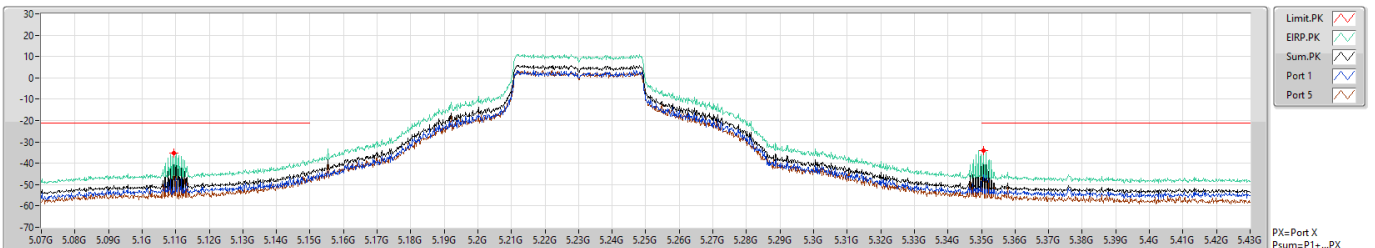

802.11ax HEW40_Nss1,(MCS0)_2TX(Port1&Port5)

CSE Bandedge [PK]

5230MHz

17/09/2021

F-Start(Hz)	F-Stop(Hz)	RBW(Hz)	Type	Freq(Hz)	EIRP(dBm)	Limit(dBm)	Margin(dB)	DG(dBi)	Ref(dB)	Psum(dBm)	P1(dBm)	P2(dBm)	P3(dBm)	P4(dBm)	P5(dBm)
5.07G	5.43G	1M	PK	5.10942G	-35.15	-21.20	-13.95	5.00	0.00	-40.15	-53.95	-	-	-	-40.33
5.07G	5.43G	1M	PK	5.35062G	-33.93	-21.20	-12.73	5.00	0.00	-38.93	-42.87	-	-	-	-41.18