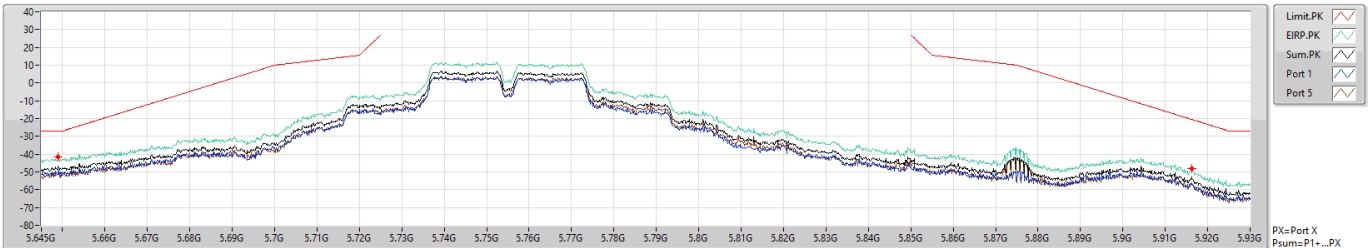

11a40_Nss1,(6Mbps)_2TX(Port1&Port5)

CSE Bandedge [PK]

5755MHz

17/09/2021

F-Start(Hz)	F-Stop(Hz)	RBW(Hz)	Type	Freq(Hz)	EIRP(dBm)	Limit(dBm)	Margin(dB)	DG(dB)	Ref(dB)	Psum(dBm)	P1(dBm)	P2(dBm)	P3(dBm)	P4(dBm)	P5(dBm)
5.645G	5.93G	1M	PK	5.64899G	-41.72	-27.00	-14.72	5.00	0.00	-46.72	-48.74	-	-	-	-51.01
5.645G	5.93G	1M	PK	5.91618G	-48.02	-20.47	-27.55	5.00	0.00	-53.02	-55.91	-	-	-	-56.16