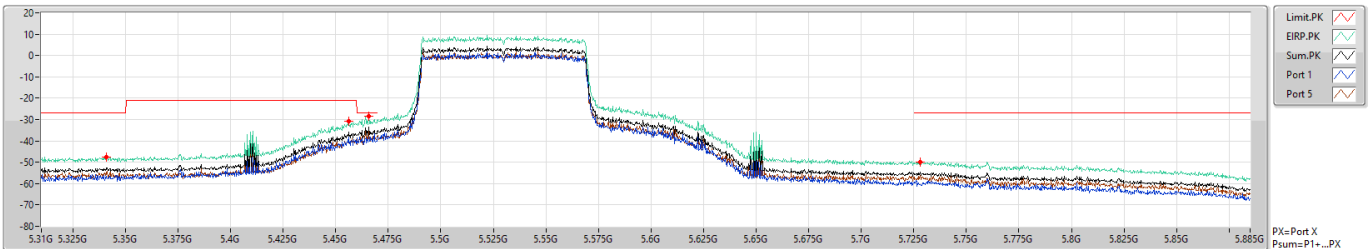

802.11ax HEW80_Nss1,(MCS0)_2TX(Port1&Port5)

CSE Bandedge [PK]

5530MHz

17/09/2021

F-Start(Hz)	F-Stop(Hz)	RBW(Hz)	Type	Freq(Hz)	EIRP(dBm)	Limit(dBm)	Margin(dB)	DG(dBi)	Ref(dB)	Psum(dBm)	P1(dBm)	P2(dBm)	P3(dBm)	P4(dBm)	P5(dBm)
5.31G	5.885G	1M	PK	5.34076G	-47.56	-27.00	-20.56	5.00	0.00	-52.56	-56.51	-	-	-	-54.80
5.31G	5.885G	1M	PK	5.45605G	-30.96	-21.20	-9.76	5.00	0.00	-35.96	-38.22	-	-	-	-39.89
5.31G	5.885G	1M	PK	5.46583G	-28.49	-27.00	-1.49	5.00	0.00	-33.49	-38.10	-	-	-	-35.34
5.31G	5.885G	1M	PK	5.72803G	-49.76	-27.00	-22.76	5.00	0.00	-54.76	-60.63	-	-	-	-56.06