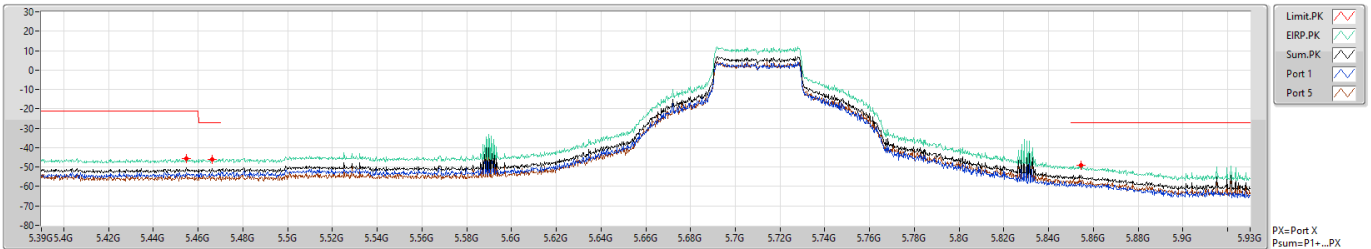

802.11ax HEW40_Nss1,(MCS0)_2TX(Port1&Port5)

CSE Bandedge [PK]

5710MHz Straddle 5.47-5.725GHz

F-Start(Hz)	F-Stop(Hz)	RBW(Hz)	Type	Freq(Hz)	EIRP(dBm)	Limit(dBm)	Margin(dB)	DG(dB)	Ref(dB)	Psum(dBm)	P1(dBm)	P2(dBm)	P3(dBm)	P4(dBm)	P5(dBm)
5.39G	5.93G	1M	PK	5.4548G	-45.54	-21.20	-24.34	5.00	0.00	-50.54	-52.99	-	-	-	-54.19
5.39G	5.93G	1M	PK	5.46614G	-45.90	-27.00	-18.90	5.00	0.00	-50.90	-52.94	-	-	-	-55.15
5.39G	5.93G	1M	PK	5.8544G	-49.16	-27.00	-22.16	5.00	0.00	-54.16	-57.48	-	-	-	-56.88