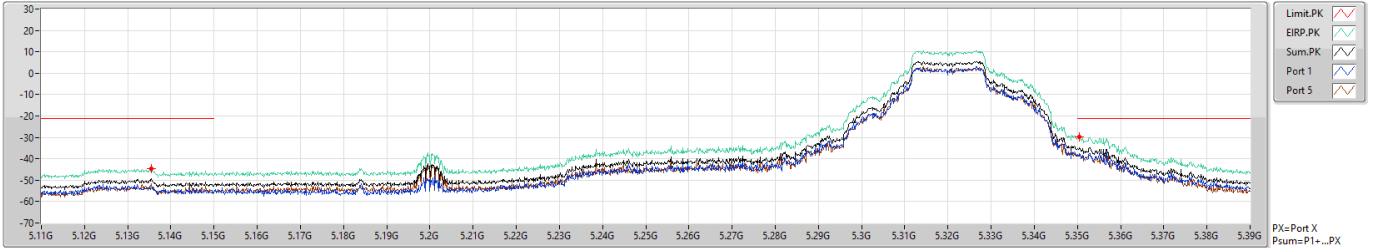

11a20_Nss1,(6Mbps)_2TX(Port1&Port5)

CSE Bandedge [PK]

5320MHz

17/09/2021

F-Start(Hz)	F-Stop(Hz)	RBW(Hz)	Type	Freq(Hz)	EIRP(dBm)	Limit(dBm)	Margin(dB)	DG(dBi)	Ref(dB)	Psum(dBm)	P1(dBm)	P2(dBm)	P3(dBm)	P4(dBm)	P5(dBm)
5.11G	5.39G	1M	PK	5.13548G	-44.48	-21.20	-23.28	5.00	0.00	-49.48	-53.45	-	-	-	-51.70
5.11G	5.39G	1M	PK	5.35052G	-29.96	-21.20	-8.76	5.00	0.00	-34.96	-37.68	-	-	-	-38.28