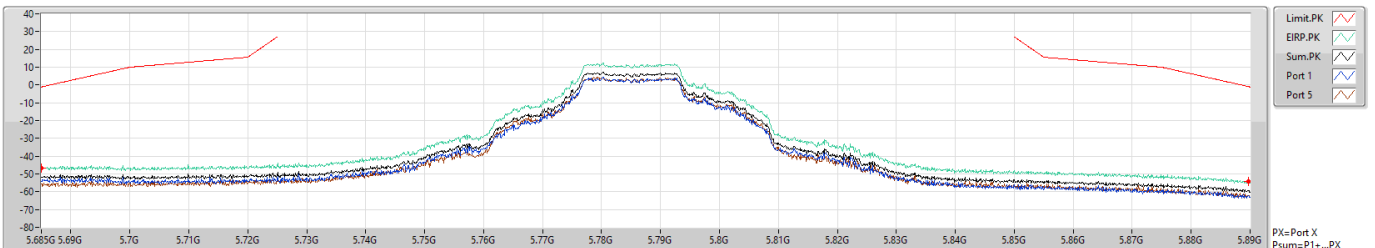

11a20_Nss1,(6Mbps)_2TX(Port1&Port5)

CSE Bandedge [PK]

5785MHz

16/09/2021

F-Start(Hz)	F-Stop(Hz)	RBW(Hz)	Type	Freq(Hz)	EIRP(dBm)	Limit(dBm)	Margin(dB)	DG(dB)	Ref(dB)	Psum(dBm)	P1(dBm)	P2(dBm)	P3(dBm)	P4(dBm)	P5(dBm)
5.685G	5.89G	1M	PK	5.685G	-46.70	-1.10	-45.60	5.00	0.00	-51.70	-54.08	-	-	-	-55.45
5.685G	5.89G	1M	PK	5.88969G	-54.25	-0.87	-53.38	5.00	0.00	-59.25	-62.25	-	-	-	-62.27