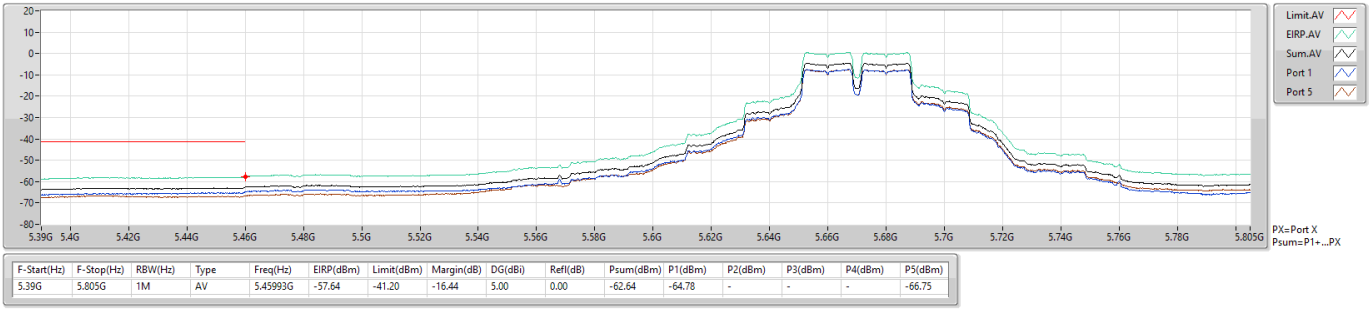

11a40_Nss1,(6Mbps)_2TX(Port1&Port5)

CSE Bandedge [PK]

5670MHZ

F-Start(Hz)	F-Stop(Hz)	RBW(Hz)	Type	Freq(Hz)	EIRP(dBm)	Limit(dBm)	Margin(dB)	DG(dB)	Ref(dB)	Psum(dBm)	P1(dBm)	P2(dBm)	P3(dBm)	P4(dBm)	P5(dBm)
5.39G	5.805G	1M	PK	5.45101G	-46.03	-21.20	-24.83	5.00	0.00	-51.03	-52.79	-	-	-	-55.81
5.39G	5.805G	1M	PK	5.46429G	-45.47	-27.00	-18.47	5.00	0.00	-50.47	-52.97	-	-	-	-54.07
5.39G	5.805G	1M	PK	5.72698G	-31.39	-27.00	-4.39	5.00	0.00	-36.39	-39.67	-	-	-	-39.14

11a40_Nss1,(6Mbps)_2TX(Port1&Port5)

CSE Bandedge [AV]

5670MHz

11a40_Nss1,(6Mbps)_2TX(Port1&Port5)

CSE Bandedge [PK]

5710MHz Straddle 5.47-5.725GHz

11a40_Nss1,(6Mbps)_2TX(Port1&Port5)

CSE Bandedge [AV]