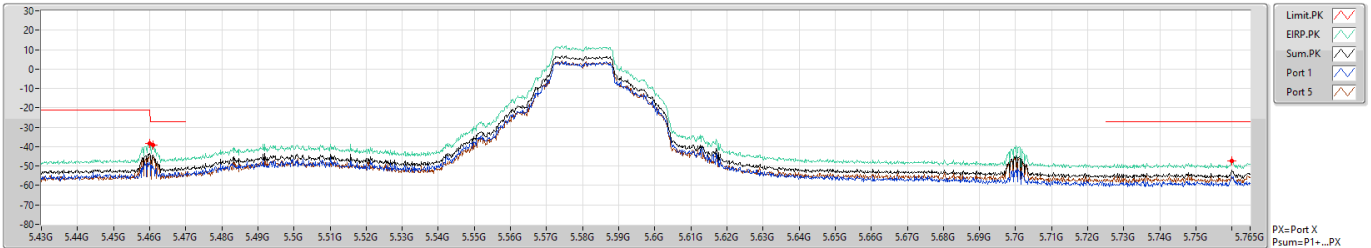

11a20_Nss1,(6Mbps)_2TX(Port1&Port5)

CSE Bandedge [PK]

5580MHz

F-Start(Hz)	F-Stop(Hz)	RBW(Hz)	Type	Freq(Hz)	EIRP(dBm)	Limit(dBm)	Margin(dB)	DG(dB)	Ref(dB)	Psum(dBm)	P1(dBm)	P2(dBm)	P3(dBm)	P4(dBm)	P5(dBm)
5.43G	5.765G	1M	PK	5.45998G	-38.29	-21.20	-17.09	5.00	0.00	-43.29	-48.01	-	-	-	-45.08
5.43G	5.765G	1M	PK	5.46099G	-39.36	-27.00	-12.36	5.00	0.00	-44.36	-50.45	-	-	-	-45.59
5.43G	5.765G	1M	PK	5.75998G	-47.14	-27.00	-20.14	5.00	0.00	-52.14	-54.89	-	-	-	-55.42