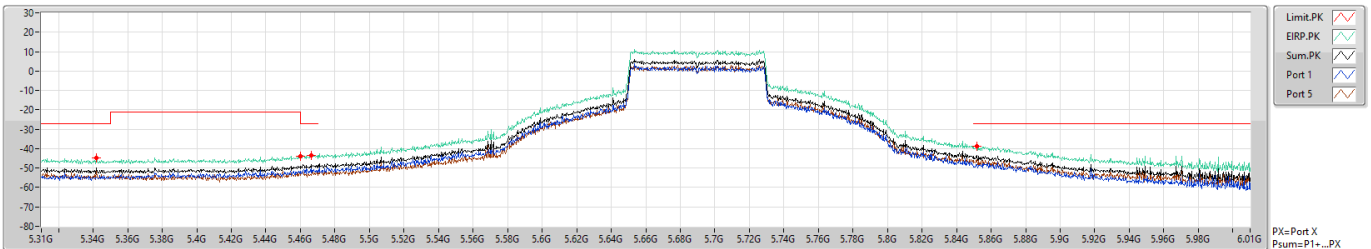

802.11ax HEW80_Nss1,(MCS0)_2TX(Port1&Port5)

CSE Bandedge [PK]

5690MHz Straddle 5.47-5.725GHz

F-Start(Hz)	F-Stop(Hz)	RBW(Hz)	Type	Freq(Hz)	EIRP(dBm)	Limit(dBm)	Margin(dB)	DG(dBi)	Ref(dB)	Psum(dBm)	P1(dBm)	P2(dBm)	P3(dBm)	P4(dBm)	P5(dBm)
5.31G	6.01G	1M	PK	5.34185G	-44.93	-27.00	-17.93	5.00	0.00	-49.93	-54.77	-	-	-	-51.66
5.31G	6.01G	1M	PK	5.4598G	-44.01	-21.20	-22.81	5.00	0.00	-49.01	-51.63	-	-	-	-52.46
5.31G	6.01G	1M	PK	5.46645G	-43.28	-27.00	-16.28	5.00	0.00	-48.28	-49.75	-	-	-	-53.69
5.31G	6.01G	1M	PK	5.8518G	-38.60	-27.00	-11.60	5.00	0.00	-43.60	-48.11	-	-	-	-45.50