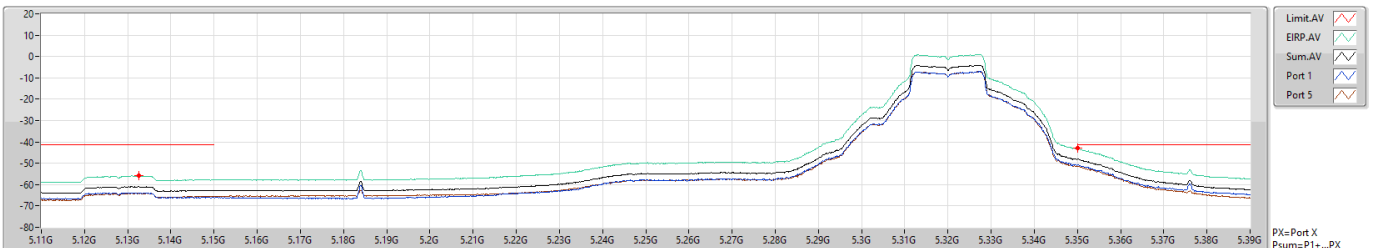

11a20_Nss1,(6Mbps)_2TX(Port1&Port5)

CSE Bandedge [AV]

5320MHz

17/09/2021

F-Start(Hz)	F-Stop(Hz)	RBW(Hz)	Type	Freq(Hz)	EIRP(dBm)	Limit(dBm)	Margin(dB)	DG(dBi)	Ref(dB)	Psum(dBm)	P1(dBm)	P2(dBm)	P3(dBm)	P4(dBm)	P5(dBm)
5.11G	5.39G	1M	AV	5.13254G	-55.91	-41.20	-14.71	5.00	0.00	-60.91	-63.87	-	-	-	-63.97
5.11G	5.39G	1M	AV	5.3501G	-43.03	-41.20	-1.83	5.00	0.00	-48.03	-50.78	-	-	-	-51.32