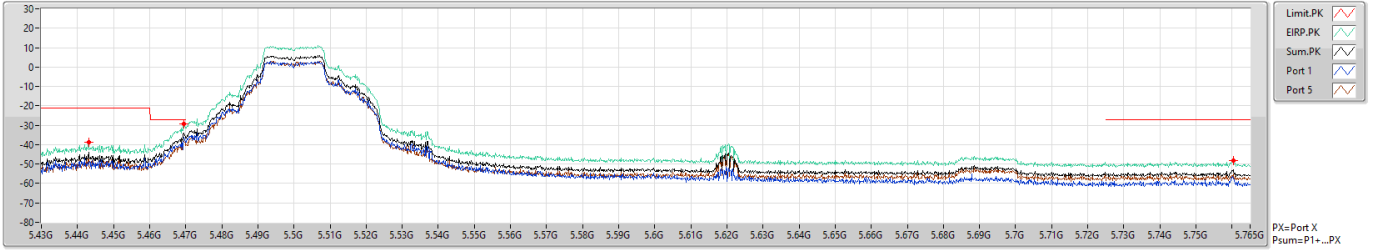

11a20_Nss1,(6Mbps)_2TX(Port1&Port5)

CSE Bandedge [PK]

5500MHz

F-Start(Hz)	F-Stop(Hz)	RBW(Hz)	Type	Freq(Hz)	EIRP(dBm)	Limit(dBm)	Margin(dB)	DG(dB)	Ref(dB)	Psum(dBm)	P1(dBm)	P2(dBm)	P3(dBm)	P4(dBm)	P5(dBm)
5.43G	5.765G	1M	PK	5.44307G	-38.78	-21.20	-17.58	5.00	0.00	-43.78	-50.00	-	-	-	-44.96
5.43G	5.765G	1M	PK	5.46953G	-29.16	-27.00	-2.16	5.00	0.00	-34.16	-36.22	-	-	-	-38.38
5.43G	5.765G	1M	PK	5.76031G	-47.99	-27.00	-20.99	5.00	0.00	-52.99	-57.25	-	-	-	-55.03