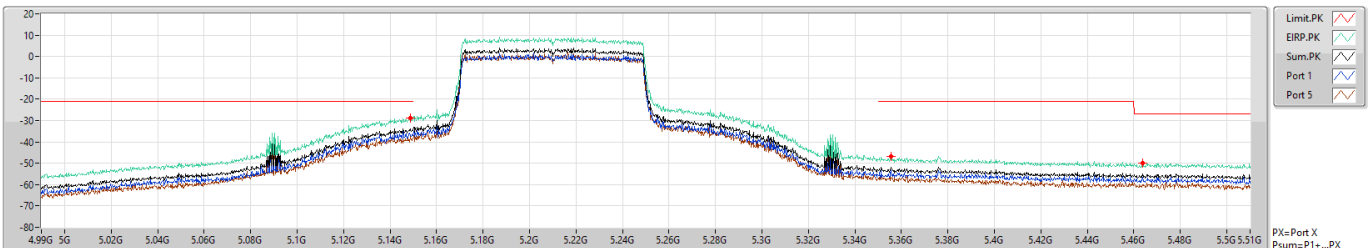

802.11ax HEW80_Nss1,(MCS0)_2TX(Port1&Port5)

CSE Bandedge [PK]

5210MHz

17/09/2021

F-Start(Hz)	F-Stop(Hz)	RBW(Hz)	Type	Freq(Hz)	EIRP(dBm)	Limit(dBm)	Margin(dB)	DG(dB)	Ref(dB)	Psum(dBm)	P1(dBm)	P2(dBm)	P3(dBm)	P4(dBm)	P5(dBm)
4.99G	5.51G	1M	PK	5.1486G	-28.90	-21.20	-7.70	5.00	0.00	-33.90	-36.54	-	-	-	-37.31
4.99G	5.51G	1M	PK	5.35596G	-46.72	-21.20	-25.52	5.00	0.00	-51.72	-53.34	-	-	-	-56.78
4.99G	5.51G	1M	PK	5.46372G	-49.94	-27.00	-22.94	5.00	0.00	-54.94	-56.50	-	-	-	-60.13