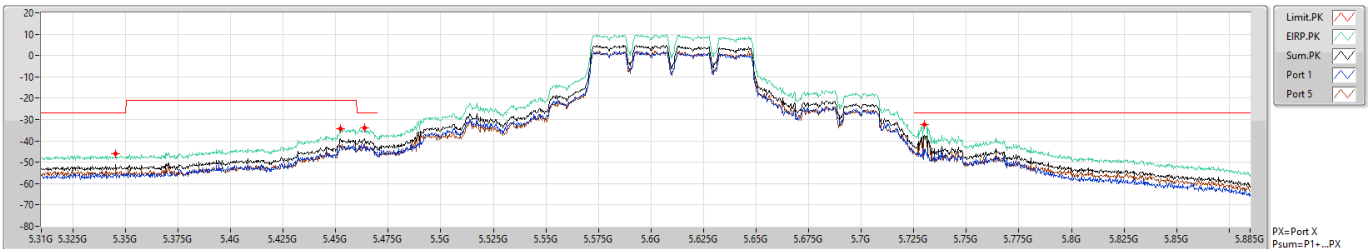

11a80_Nss1,(6Mbps)_2TX(Port1&Port5)

CSE Bandedge [PK]

5610MHz

F-Start(Hz)	F-Stop(Hz)	RBW(Hz)	Type	Freq(Hz)	EIRP(dBm)	Limit(dBm)	Margin(dB)	DG(dB)	Ref(dB)	Psum(dBm)	P1(dBm)	P2(dBm)	P3(dBm)	P4(dBm)	P5(dBm)
5.31G	5.885G	1M	PK	5.34536G	-46.21	-27.00	-19.21	5.00	0.00	-51.21	-55.58	-	-	-	-53.19
5.31G	5.885G	1M	PK	5.45231G	-34.15	-21.20	-12.95	5.00	0.00	-39.15	-42.34	-	-	-	-41.98
5.31G	5.885G	1M	PK	5.46381G	-33.91	-27.00	-6.91	5.00	0.00	-38.91	-42.46	-	-	-	-41.44
5.31G	5.885G	1M	PK	5.73004G	-32.45	-27.00	-5.45	5.00	0.00	-37.45	-44.53	-	-	-	-38.40