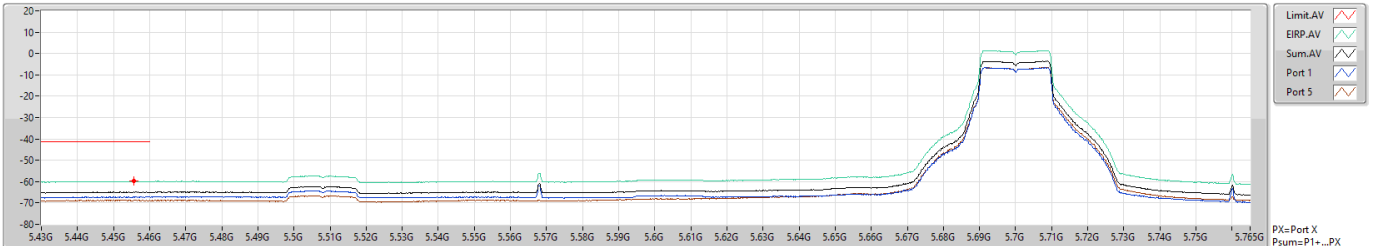

802.11ax HEW20_Nss1,(MCS0)_2TX(Port1&Port5)
5700MHz

CSE Bandedge [AV]

F-Start(Hz)	F-Stop(Hz)	RBW(Hz)	Type	Freq(Hz)	EIRP(dBm)	Limit(dBm)	Margin(dB)	DG(dB)	Ref(dB)	Psum(dBm)	P1(dBm)	P2(dBm)	P3(dBm)	P4(dBm)	P5(dBm)
5.43G	5.765G	1M	AV	5.45563G	-59.86	-41.20	-18.66	5.00	0.00	-64.86	-67.17	-	-	-	-68.71