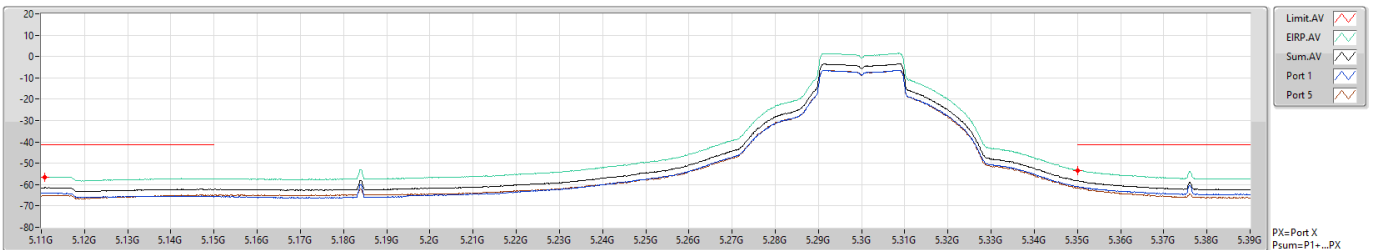

802.11ax HEW20_Nss1,(MCS0)_2TX(Port1&Port5)

CSE Bandedge [AV]

5300MHz

17/09/2021

F-Start(Hz)	F-Stop(Hz)	RBW(Hz)	Type	Freq(Hz)	EIRP(dBm)	Limit(dBm)	Margin(dB)	DG(dBi)	Ref(dB)	Psum(dBm)	P1(dBm)	P2(dBm)	P3(dBm)	P4(dBm)	P5(dBm)
5.11G	5.39G	1M	AV	5.11084G	-56.43	-41.20	-15.23	5.00	0.00	-61.43	-63.86	-	-	-	-65.11
5.11G	5.39G	1M	AV	5.3501G	-53.28	-41.20	-12.08	5.00	0.00	-58.28	-60.94	-	-	-	-61.67