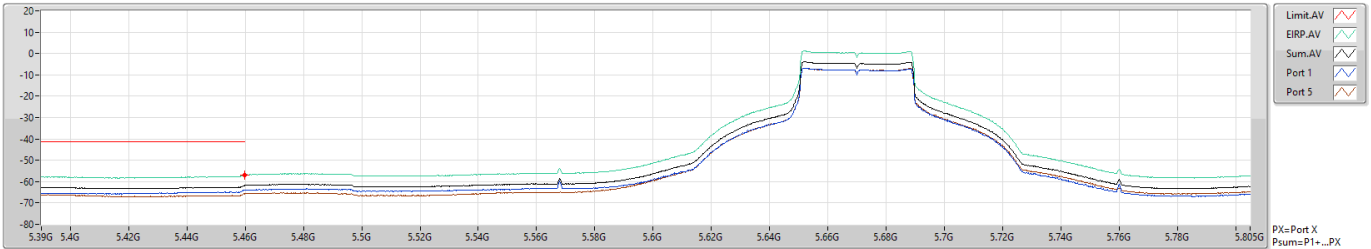

802.11ax HEW40_Nss1,(MCS0)_2TX(Port1&Port5)

CSE Bandedge [AV]

5670MHz

F-Start(Hz)	F-Stop(Hz)	RBW(Hz)	Type	Freq(Hz)	EIRP(dBm)	Limit(dBm)	Margin(dB)	DG(dB)	Ref(dB)	Psum(dBm)	P1(dBm)	P2(dBm)	P3(dBm)	P4(dBm)	P5(dBm)
5.39G	5.805G	1M	AV	5.45972G	-56.79	-41.20	-15.59	5.00	0.00	-61.79	-64.10	-	-	-	-65.63