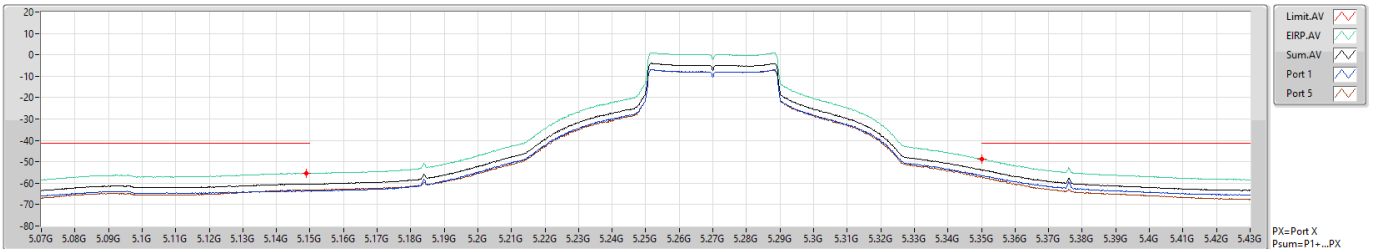

802.11ax HEW40_Nss1,(MCS0)_2TX(Port1&Port5)

CSE Bandedge [AV]

5270MHz

17/09/2021

F-Start(Hz)	F-Stop(Hz)	RBW(Hz)	Type	Freq(Hz)	EIRP(dBm)	Limit(dBm)	Margin(dB)	DG(dBi)	Ref(dB)	Psum(dBm)	P1(dBm)	P2(dBm)	P3(dBm)	P4(dBm)	P5(dBm)
5.07G	5.43G	1M	AV	5.14902G	-55.38	-41.20	-14.18	5.00	0.00	-60.38	-63.68	-	-	-	-63.11
5.07G	5.43G	1M	AV	5.35008G	-48.66	-41.20	-7.46	5.00	0.00	-53.66	-56.45	-	-	-	-56.91