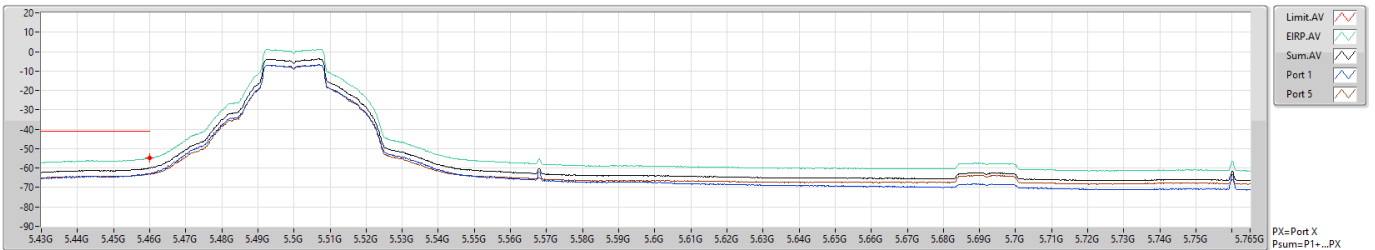

11a20_Nss1,(6Mbps)_2TX(Port1&Port5)

CSE Bandedge [AV]

5500MHz

F-Start(Hz)	F-Stop(Hz)	RBW(Hz)	Type	Freq(Hz)	EIRP(dBm)	Limit(dBm)	Margin(dB)	DG(dB)	Ref(dB)	Psum(dBm)	P1(dBm)	P2(dBm)	P3(dBm)	P4(dBm)	P5(dBm)
5.43G	5.765G	1M	AV	5.45990G	-54.93	-41.20	-13.73	5.00	0.00	-59.93	-62.86	-	-	-	-63.03