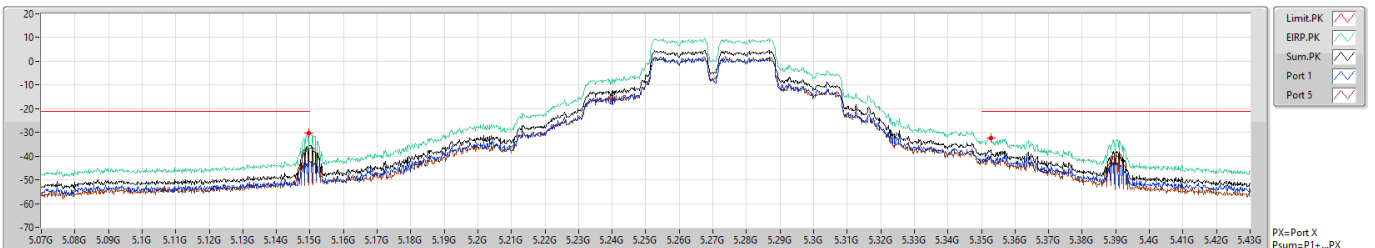

11a40_Nss1,(6Mbps)_2TX(Port1&Port5)

CSE Bandedge [PK]

5270MHz

17/09/2021

F-Start(Hz)	F-Stop(Hz)	RBW(Hz)	Type	Freq(Hz)	EIRP(dBm)	Limit(dBm)	Margin(dB)	DG(dBi)	Ref(dB)	Psum(dBm)	P1(dBm)	P2(dBm)	P3(dBm)	P4(dBm)	P5(dBm)
5.07G	5.43G	1M	PK	5.14974G	-30.36	-21.20	-9.16	5.00	0.00	-35.36	-42.17	-	-	-	-36.38
5.07G	5.43G	1M	PK	5.35278G	-32.44	-21.20	-11.24	5.00	0.00	-37.44	-39.58	-	-	-	-41.53