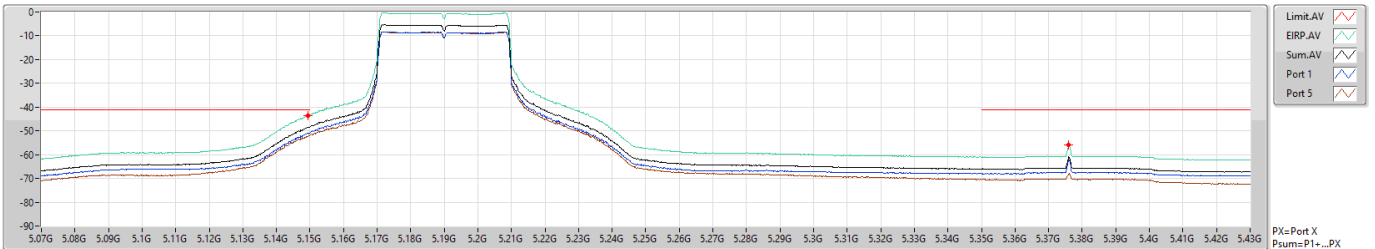

802.11ax HEW40_Nss1,(MCS0)_2TX(Port1&Port5)

CSE Bandedge [AV]

5190MHz

17/09/2021

F-Start(Hz)	F-Stop(Hz)	RBW(Hz)	Type	Freq(Hz)	EIRP(dBm)	Limit(dBm)	Margin(dB)	DG(dBi)	Ref(dB)	Psum(dBm)	P1(dBm)	P2(dBm)	P3(dBm)	P4(dBm)	P5(dBm)
5.07G	5.43G	1M	AV	5.14938G	-43.48	-41.20	-2.28	5.00	0.00	-48.48	-50.86	-	-	-	-52.23
5.07G	5.43G	1M	AV	5.376G	-55.84	-41.20	-14.64	5.00	0.00	-60.84	-61.74	-	-	-	-68.12