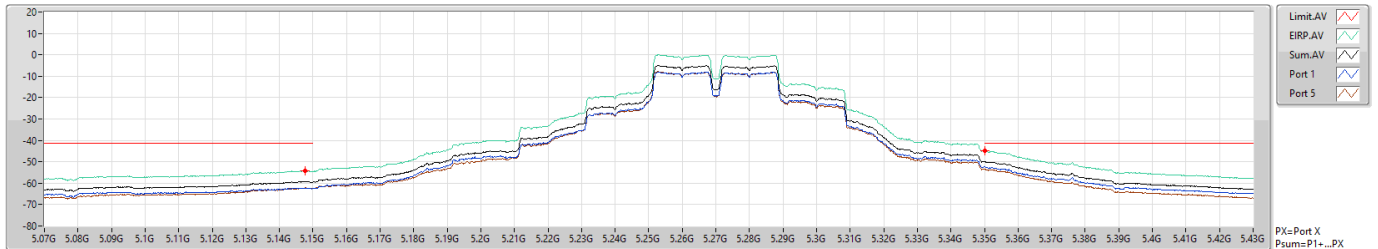

11a40_Nss1,(6Mbps)_2TX(Port1&Port5)

CSE Bandedge [AV]

5270MHz

17/09/2021

F-Start(Hz)	F-Stop(Hz)	RBW(Hz)	Type	Freq(Hz)	EIRP(dBm)	Limit(dBm)	Margin(dB)	DG(dBi)	Ref(dB)	Psum(dBm)	P1(dBm)	P2(dBm)	P3(dBm)	P4(dBm)	P5(dBm)
5.07G	5.43G	1M	AV	5.14776G	-54.23	-41.20	-13.03	5.00	0.00	-59.23	-62.27	-	-	-	-62.22
5.07G	5.43G	1M	AV	5.35008G	-44.86	-41.20	-3.66	5.00	0.00	-49.86	-52.24	-	-	-	-53.60