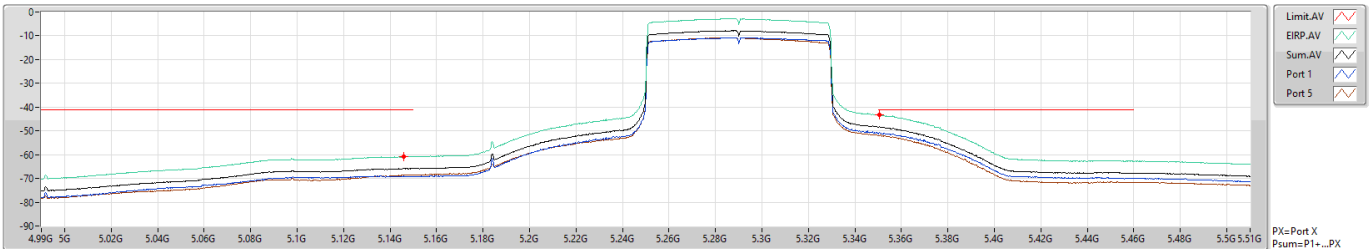

802.11ax HEW80_Nss1,(MCS0)_2TX(Port1&Port5)

CSE Bandedge [AV]

5290MHz

17/09/2021

F-Start(Hz)	F-Stop(Hz)	RBW(Hz)	Type	Freq(Hz)	EIRP(dBm)	Limit(dBm)	Margin(dB)	DG(dBi)	Ref(dB)	Psum(dBm)	P1(dBm)	P2(dBm)	P3(dBm)	P4(dBm)	P5(dBm)
4.99G	5.51G	1M	AV	5.14574G	-60.79	-41.20	-19.59	5.00	0.00	-65.79	-69.05	-	-	-	-68.57
4.99G	5.51G	1M	AV	5.35062G	-43.24	-41.20	-2.04	5.00	0.00	-48.24	-50.69	-	-	-	-51.89