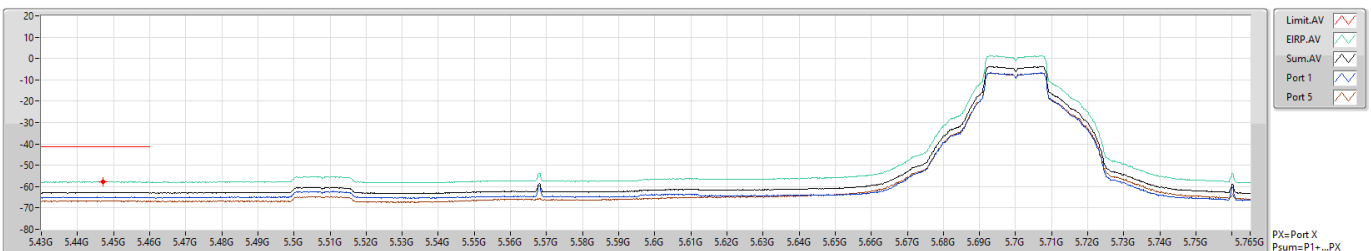

11a20_Nss1,(6Mbps)_2TX(Port1&Port5)
5700MHz

CSE Bandedge [AV]

17/09/2021

F-Start(Hz)	F-Stop(Hz)	RBW(Hz)	Type	Freq(Hz)	EIRP(dBm)	Limit(dBm)	Margin(dB)	DG(dB)	Ref(dB)	Psum(dBm)	P1(dBm)	P2(dBm)	P3(dBm)	P4(dBm)	P5(dBm)
5.43G	5.765G	1M	AV	5.44709G	-57.74	-41.20	-16.54	5.00	0.00	-62.74	-64.95	-	-	-	-66.73