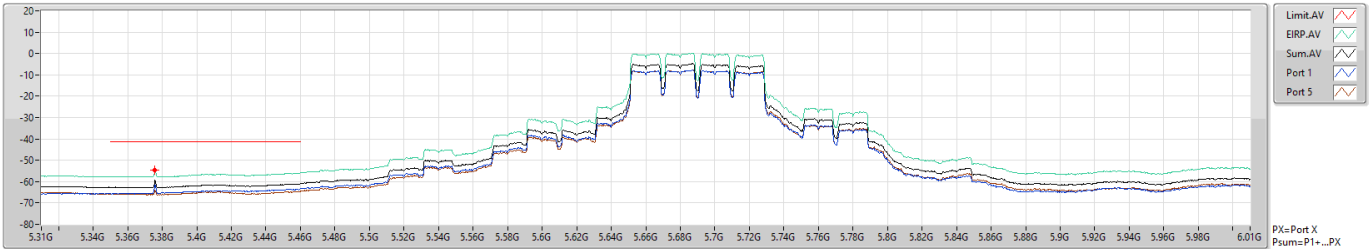

11a80_Nss1,(6Mbps)_2TX(Port1&Port5)
5690MHz Straddle 5.47-5.725GHz

CSE Bandedge [AV]

17/09/2021

F-Start(Hz)	F-Stop(Hz)	RBW(Hz)	Type	Freq(Hz)	EIRP(dBm)	Limit(dBm)	Margin(dB)	DG(dB)	Ref(dB)	Psum(dBm)	P1(dBm)	P2(dBm)	P3(dBm)	P4(dBm)	P5(dBm)
5.31G	6.01G	1M	AV	5.3798G	-54.45	-41.20	-13.25	5.00	0.00	-59.45	-61.25	-	-	-	-64.14