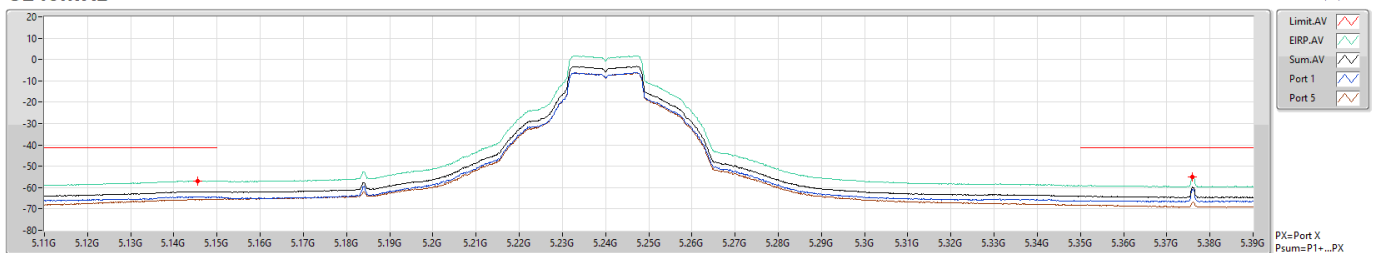

11a20_Nss1,(6Mbps)_2TX(Port1&Port5)
5240MHz

CSE Bandedge [AV]

16/09/2021

F-Start(Hz)	F-Stop(Hz)	RBW(Hz)	Type	Freq(Hz)	EIRP(dBm)	Limit(dBm)	Margin(dB)	DG(dBi)	Ref(dB)	Psum(dBm)	P1(dBm)	P2(dBm)	P3(dBm)	P4(dBm)	P5(dBm)
5.11G	5.39G	1M	AV	5.14542G	-56.88	-41.20	-15.68	5.00	0.00	-61.88	-64.34	-	-	-	-65.52
5.11G	5.39G	1M	AV	5.376G	-54.86	-41.20	-13.66	5.00	0.00	-59.86	-60.78	-	-	-	-67.06