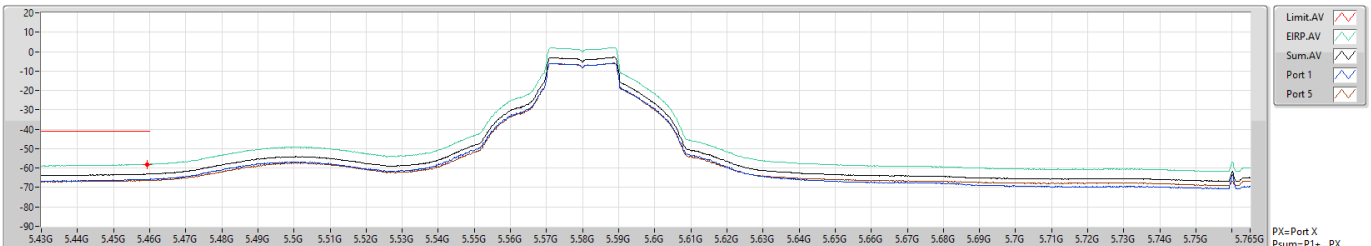

802.11ax HEW20_Nss1,(MCS0)_2TX(Port1&Port5)

CSE Bandedge [AV]

5580MHz

F-Start(Hz)	F-Stop(Hz)	RBW(Hz)	Type	Freq(Hz)	EIRP(dBm)	Limit(dBm)	Margin(dB)	DG(dB)	Ref(dB)	Psum(dBm)	P1(dBm)	P2(dBm)	P3(dBm)	P4(dBm)	P5(dBm)
5.43G	5.765G	1M	AV	5.45931G	-58.03	-41.20	-16.83	5.00	0.00	-63.03	-65.79	-	-	-	-66.31