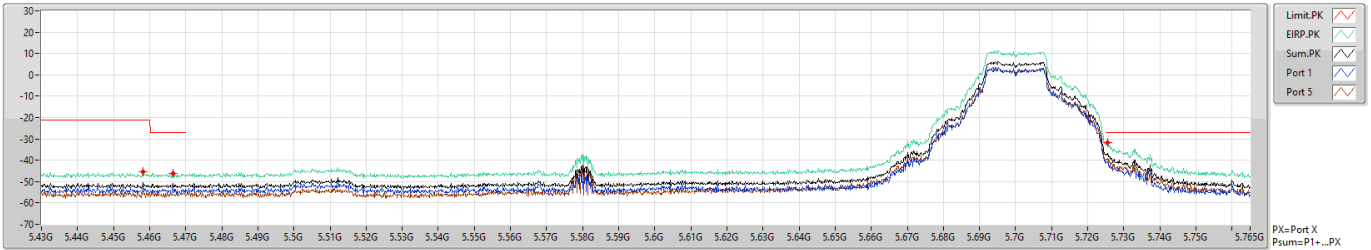

11a20_Nss1,(6Mbps)_2TX(Port1&Port5)
5700MHz

CSE Bandedge [PK]

17/09/2021

F-Start(Hz)	F-Stop(Hz)	RBW(Hz)	Type	Freq(Hz)	EIRP(dBm)	Limit(dBm)	Margin(dB)	DG(dB)	Ref(dB)	Psum(dBm)	P1(dBm)	P2(dBm)	P3(dBm)	P4(dBm)	P5(dBm)
5.43G	5.765G	1M	PK	5.45814G	-45.37	-21.20	-24.17	5.00	0.00	-50.37	-52.37	-	-	-	-54.70
5.43G	5.765G	1M	PK	5.46652G	-46.02	-27.00	-19.02	5.00	0.00	-51.02	-52.48	-	-	-	-56.48
5.43G	5.765G	1M	PK	5.72347G	-31.89	-27.00	-4.89	5.00	0.00	-36.89	-40.71	-	-	-	-39.21