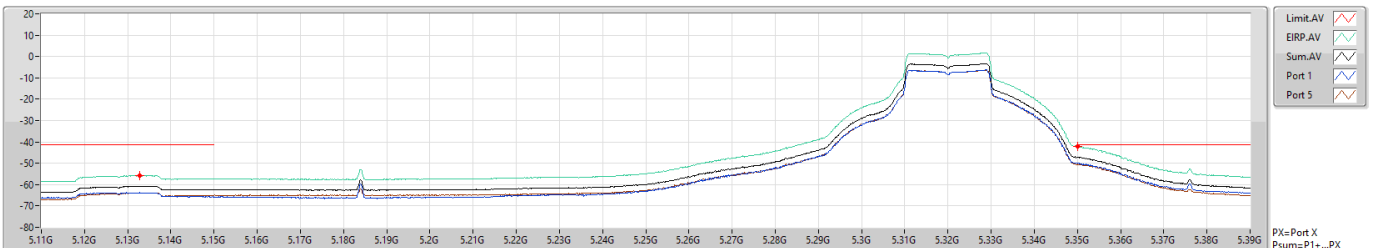

802.11ax HEW20_Nss1,(MCS0)_2TX(Port1&Port5)

CSE Bandedge [AV]

5320MHz

17/09/2021

F-Start(Hz)	F-Stop(Hz)	RBW(Hz)	Type	Freq(Hz)	EIRP(dBm)	Limit(dBm)	Margin(dB)	DG(dBi)	Ref(dB)	Psum(dBm)	P1(dBm)	P2(dBm)	P3(dBm)	P4(dBm)	P5(dBm)
5.11G	5.39G	1M	AV	5.13268G	-55.80	-41.20	-14.60	5.00	0.00	-60.80	-63.78	-	-	-	-63.85
5.11G	5.39G	1M	AV	5.3501G	-42.29	-41.20	-1.09	5.00	0.00	-47.29	-49.98	-	-	-	-50.64