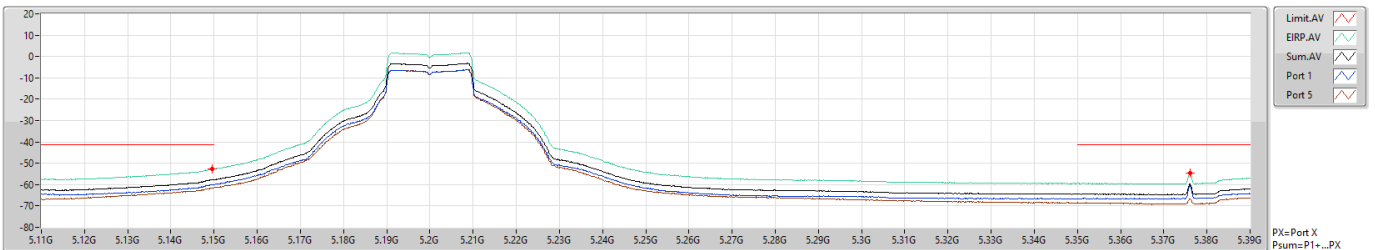

802.11ax HEW20_Nss1,(MCS0)_2TX(Port1&Port5)

CSE Bandedge [AV]

5200MHz

17/09/2021

F-Start(Hz)	F-Stop(Hz)	RBW(Hz)	Type	Freq(Hz)	EIRP(dBm)	Limit(dBm)	Margin(dB)	DG(dBi)	Ref(dB)	Psum(dBm)	P1(dBm)	P2(dBm)	P3(dBm)	P4(dBm)	P5(dBm)
5.11G	5.39G	1M	AV	5.14962G	-52.64	-41.20	-11.44	5.00	0.00	-57.64	-59.92	-	-	-	-61.54
5.11G	5.39G	1M	AV	5.37614G	-54.58	-41.20	-13.38	5.00	0.00	-59.58	-60.55	-	-	-	-66.56