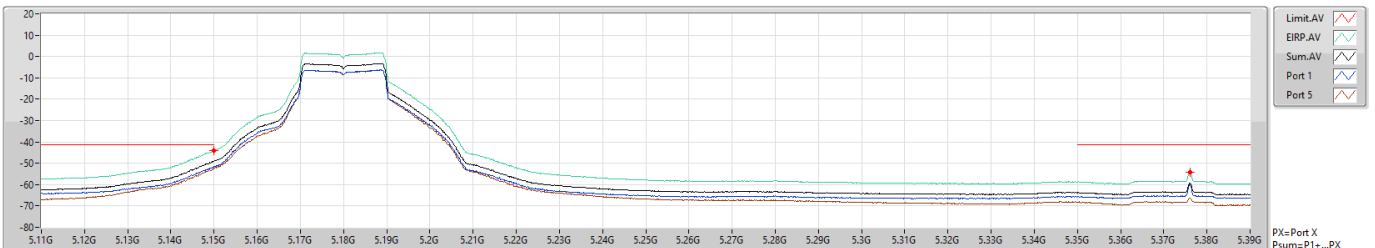

802.11ax HEW20_Nss1,(MCS0)_2TX(Port1&Port5)

CSE Bandedge [AV]

5180MHz

17/09/2021

F-Start(Hz)	F-Stop(Hz)	RBW(Hz)	Type	Freq(Hz)	EIRP(dBm)	Limit(dBm)	Margin(dB)	DG(dBi)	Ref(dB)	Psum(dBm)	P1(dBm)	P2(dBm)	P3(dBm)	P4(dBm)	P5(dBm)
5.11G	5.39G	1M	AV	5.1499G	-44.08	-41.20	-2.88	5.00	0.00	-49.08	-51.71	-	-	-	-52.51
5.11G	5.39G	1M	AV	5.37614G	-54.26	-41.20	-13.06	5.00	0.00	-59.26	-60.21	-	-	-	-66.35