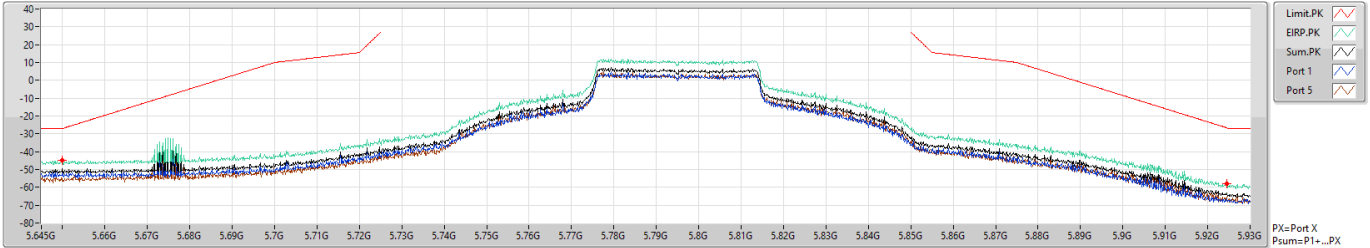

802.11ax HEW40_Nss1,(MCS0)_2TX(Port1&Port5)

CSE Bandedge [PK]

5795MHz

17/09/2021

F-Start(Hz)	F-Stop(Hz)	RBW(Hz)	Type	Freq(Hz)	EIRP(dBm)	Limit(dBm)	Margin(dB)	DG(dB)	Ref(dB)	Psum(dBm)	P1(dBm)	P2(dBm)	P3(dBm)	P4(dBm)	P5(dBm)
5.645G	5.93G	1M	PK	5.64999G	-44.66	-27.00	-17.66	5.00	0.00	-49.66	-51.04	-	-	-	-55.30
5.645G	5.93G	1M	PK	5.92499G	-58.06	-26.69	-31.37	5.00	0.00	-63.06	-66.54	-	-	-	-65.64