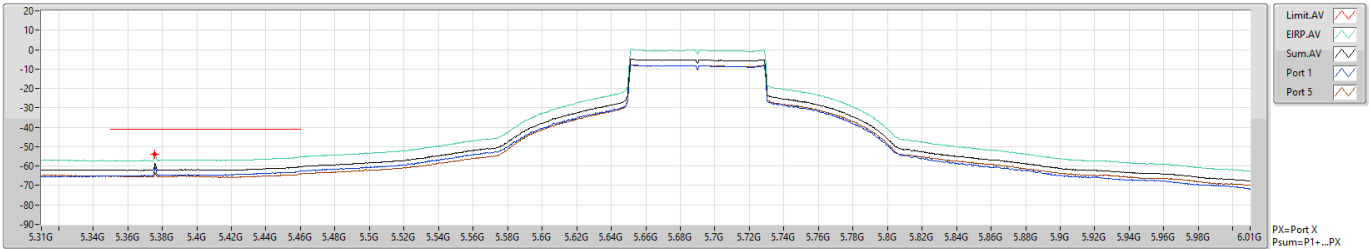

802.11ax HEW80_Nss1,(MCS0)_2TX(Port1&Port5)

CSE Bandedge [AV]

5690MHz Straddle 5.47-5.725GHz

17/09/2021

F-Start(Hz)	F-Stop(Hz)	RBW(Hz)	Type	Freq(Hz)	EIRP(dBm)	Limit(dBm)	Margin(dB)	DG(dB)	Ref(dB)	Psum(dBm)	P1(dBm)	P2(dBm)	P3(dBm)	P4(dBm)	P5(dBm)
5.31G	6.01G	1M	AV	5.3759G	-53.79	-41.20	-12.59	5.00	0.00	-58.79	-60.57	-	-	-	-63.53