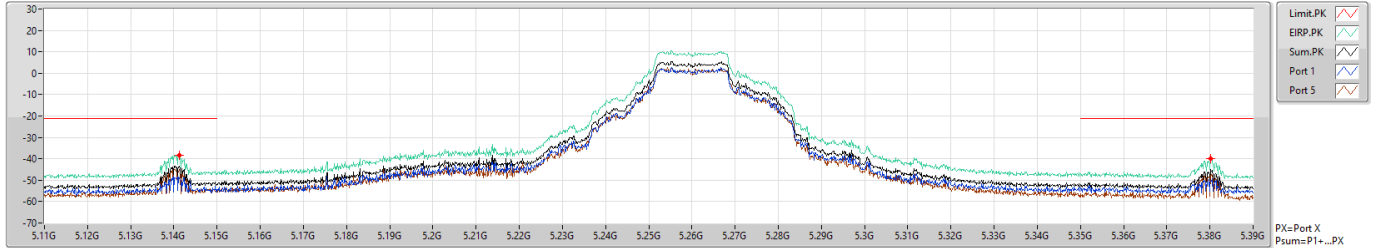

11a20_Nss1,(6Mbps)_2TX(Port1&Port5)

CSE Bandedge [PK]

5260MHz

17/09/2021

F-Start(Hz)	F-Stop(Hz)	RBW(Hz)	Type	Freq(Hz)	EIRP(dBm)	Limit(dBm)	Margin(dB)	DG(dBi)	Ref(dB)	Psum(dBm)	P1(dBm)	P2(dBm)	P3(dBm)	P4(dBm)	P5(dBm)
5.11G	5.39G	1M	PK	5.14122G	-38.42	-21.20	-17.22	5.00	0.00	-43.42	-48.89	-	-	-	-44.87
5.11G	5.39G	1M	PK	5.3802G	-40.09	-21.20	-18.89	5.00	0.00	-45.09	-50.47	-	-	-	-46.58