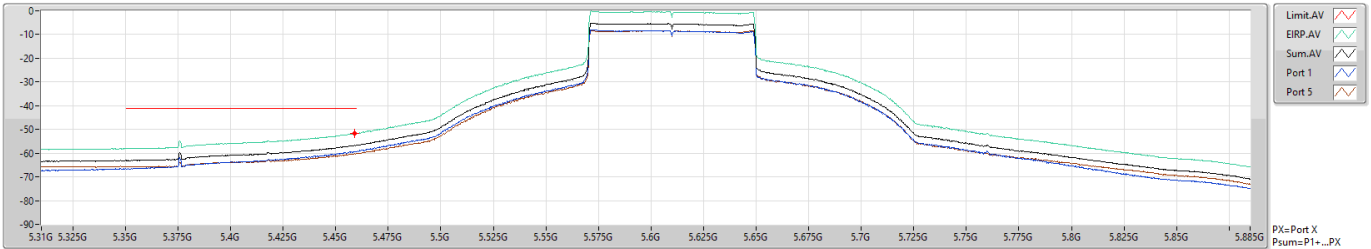

802.11ax HEW80_Nss1,(MCS0)_2TX(Port1&Port5)

CSE Bandedge [AV]

5610MHz

F-Start(Hz)	F-Stop(Hz)	RBW(Hz)	Type	Freq(Hz)	EIRP(dBm)	Limit(dBm)	Margin(dB)	DG(dBi)	Ref(dB)	Psum(dBm)	P1(dBm)	P2(dBm)	P3(dBm)	P4(dBm)	P5(dBm)
5.31G	5.885G	1M	AV	5.45893G	-51.69	-41.20	-10.49	5.00	0.00	-56.69	-59.30	-	-	-	-60.15