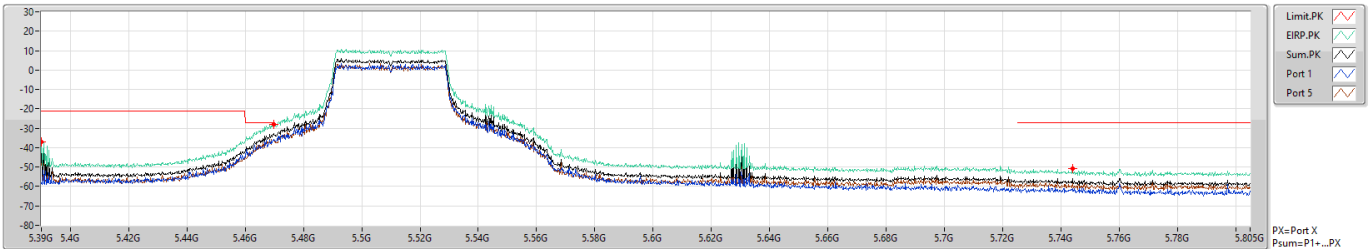

802.11ax HEW40_Nss1,(MCS0)_2TX(Port1&Port5)

CSE Bandedge [PK]

5510MHz

17/09/2021

F-Start(Hz)	F-Stop(Hz)	RBW(Hz)	Type	Freq(Hz)	EIRP(dBm)	Limit(dBm)	Margin(dB)	DG(dB)	Ref(dB)	Psum(dBm)	P1(dBm)	P2(dBm)	P3(dBm)	P4(dBm)	P5(dBm)
5.39G	5.805G	1M	PK	5.39G	-37.02	-21.20	-15.82	5.00	0.00	-42.02	-58.67	-	-	-	-42.11
5.39G	5.805G	1M	PK	5.4698G	-27.83	-27.00	-0.83	5.00	0.00	-32.83	-35.70	-	-	-	-35.99
5.39G	5.805G	1M	PK	5.744G	-50.98	-27.00	-23.98	5.00	0.00	-55.98	-61.30	-	-	-	-57.49