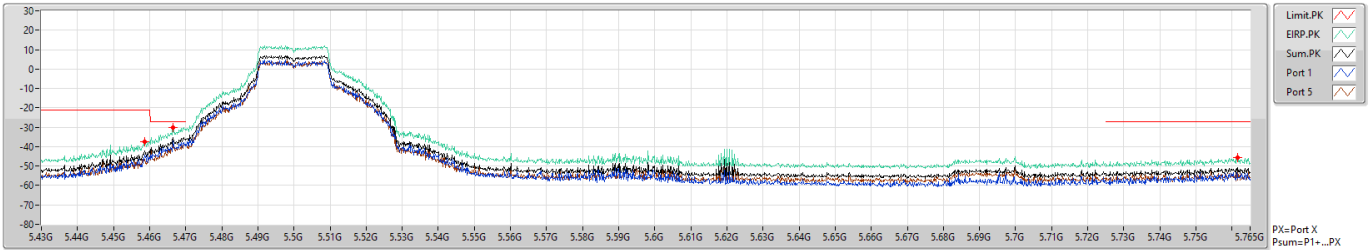

802.11ax HEW20_Nss1,(MCS0)_2TX(Port1&Port5)

CSE Bandedge [PK]

5500MHz

F-Start(Hz)	F-Stop(Hz)	RBW(Hz)	Type	Freq(Hz)	EIRP(dBm)	Limit(dBm)	Margin(dB)	DG(dB)	Ref(dB)	Psum(dBm)	P1(dBm)	P2(dBm)	P3(dBm)	P4(dBm)	P5(dBm)
5.43G	5.765G	1M	PK	5.45864G	-37.25	-21.20	-16.05	5.00	0.00	-42.25	-44.35	-	-	-	-46.42
5.43G	5.765G	1M	PK	5.46652G	-30.32	-27.00	-3.32	5.00	0.00	-35.32	-36.83	-	-	-	-40.65
5.43G	5.765G	1M	PK	5.76165G	-45.63	-27.00	-18.63	5.00	0.00	-50.63	-56.27	-	-	-	-52.02