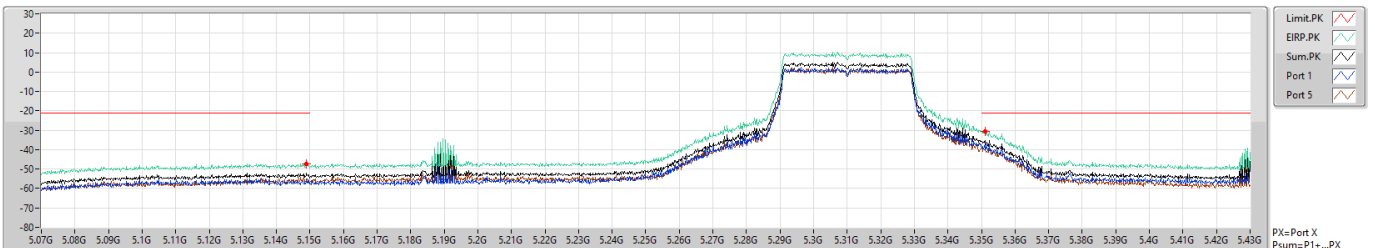

802.11ax HEW40_Nss1,(MCS0)_2TX(Port1&Port5)

CSE Bandedge [PK]

5310MHz

17/09/2021

F-Start(Hz)	F-Stop(Hz)	RBW(Hz)	Type	Freq(Hz)	EIRP(dBm)	Limit(dBm)	Margin(dB)	DG(dBi)	Ref(dB)	Psum(dBm)	P1(dBm)	P2(dBm)	P3(dBm)	P4(dBm)	P5(dBm)
5.07G	5.43G	1M	PK	5.14902G	-47.21	-21.20	-26.01	5.00	0.00	-52.21	-55.17	-	-	-	-55.28
5.07G	5.43G	1M	PK	5.35098G	-30.44	-21.20	-9.24	5.00	0.00	-35.44	-37.06	-	-	-	-40.52