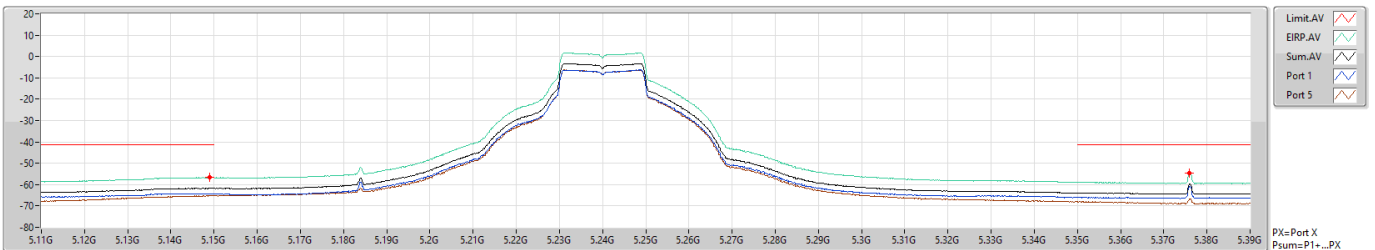

802.11ax HEW20_Nss1,(MCS0)_2TX(Port1&Port5)

CSE Bandedge [AV]

5240MHz

17/09/2021

F-Start(Hz)	F-Stop(Hz)	RBW(Hz)	Type	Freq(Hz)	EIRP(dBm)	Limit(dBm)	Margin(dB)	DG(dBi)	Ref(dB)	Psum(dBm)	P1(dBm)	P2(dBm)	P3(dBm)	P4(dBm)	P5(dBm)
5.11G	5.39G	1M	AV	5.14892G	-56.67	-41.20	-15.47	5.00	0.00	-61.67	-64.24	-	-	-	-65.18
5.11G	5.39G	1M	AV	5.376G	-54.79	-41.20	-13.59	5.00	0.00	-59.79	-60.81	-	-	-	-66.58