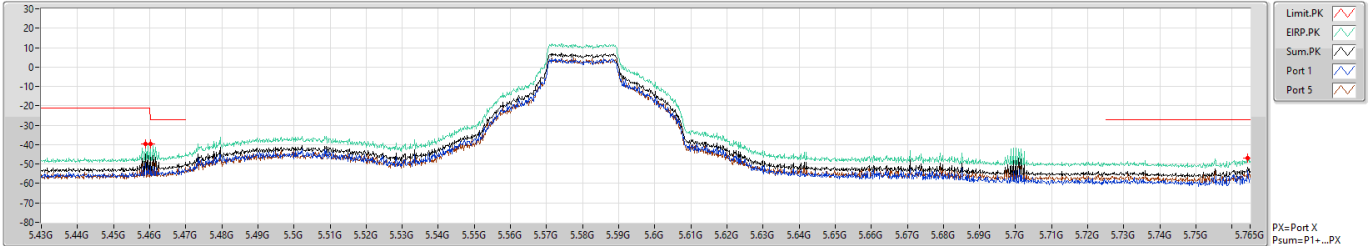

802.11ax HEW20_Nss1,(MCS0)_2TX(Port1&Port5)

CSE Bandedge [PK]

5580MHz

F-Start(Hz)	F-Stop(Hz)	RBW(Hz)	Type	Freq(Hz)	EIRP(dBm)	Limit(dBm)	Margin(dB)	DG(dB)	Ref(dB)	Psum(dBm)	P1(dBm)	P2(dBm)	P3(dBm)	P4(dBm)	P5(dBm)
5.43G	5.765G	1M	PK	5.45881G	-39.74	-21.20	-18.54	5.00	0.00	-44.74	-49.55	-	-	-	-46.48
5.43G	5.765G	1M	PK	5.46015G	-39.77	-27.00	-12.77	5.00	0.00	-44.77	-55.30	-	-	-	-45.17
5.43G	5.765G	1M	PK	5.76433G	-46.79	-27.00	-19.79	5.00	0.00	-51.79	-53.29	-	-	-	-57.14