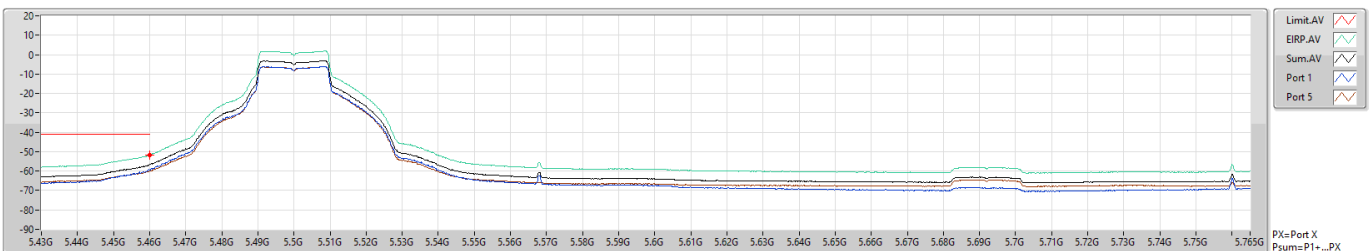

802.11ax HEW20_Nss1,(MCS0)_2TX(Port1&Port5)

CSE Bandedge [AV]

5500MHz

F-Start(Hz)	F-Stop(Hz)	RBW(Hz)	Type	Freq(Hz)	EIRP(dBm)	Limit(dBm)	Margin(dB)	DG(dB)	Ref(dB)	Psum(dBm)	P1(dBm)	P2(dBm)	P3(dBm)	P4(dBm)	P5(dBm)
5.43G	5.765G	1M	AV	5.45990G	-51.64	-41.20	-10.44	5.00	0.00	-56.64	-59.46	-	-	-	-59.84