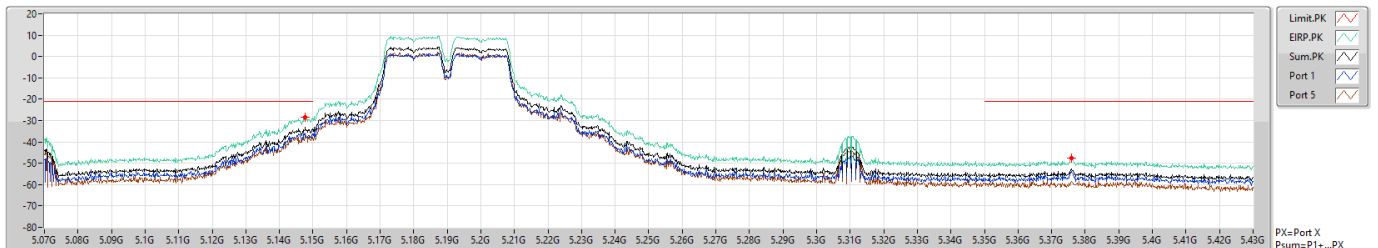

11a40_Nss1,(6Mbps)_2TX(Port1&Port5)

CSE Bandedge [PK]

5190MHz

17/09/2021

F-Start(Hz)	F-Stop(Hz)	RBW(Hz)	Type	Freq(Hz)	EIRP(dBm)	Limit(dBm)	Margin(dB)	DG(dBi)	Ref(dB)	Psum(dBm)	P1(dBm)	P2(dBm)	P3(dBm)	P4(dBm)	P5(dBm)
5.07G	5.43G	1M	PK	5.14776G	-28.25	-21.20	-7.05	5.00	0.00	-33.25	-35.67	-	-	-	-36.95
5.07G	5.43G	1M	PK	5.376G	-47.53	-21.20	-26.33	5.00	0.00	-52.53	-53.74	-	-	-	-58.67