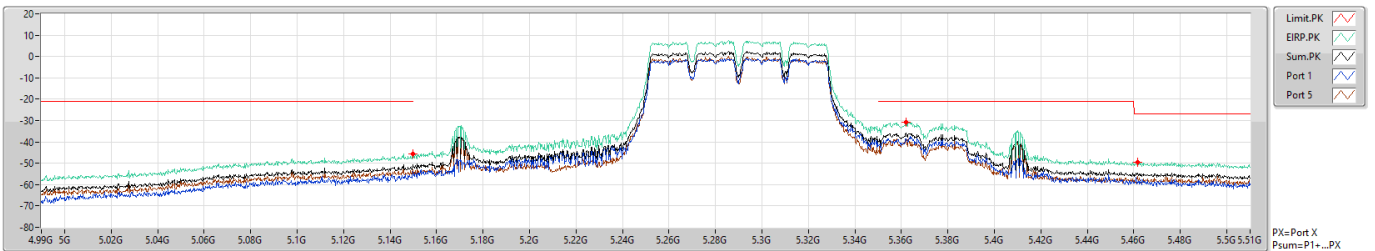

11a80_Nss1,(6Mbps)_2TX(Port1&Port5)

CSE Bandedge [PK]

5290MHz

17/09/2021

F-Start(Hz)	F-Stop(Hz)	RBW(Hz)	Type	Freq(Hz)	EIRP(dBm)	Limit(dBm)	Margin(dB)	DG(dB)	Ref(dB)	Psum(dBm)	P1(dBm)	P2(dBm)	P3(dBm)	P4(dBm)	P5(dBm)
4.99G	5.51G	1M	PK	5.1499G	-45.59	-21.20	-24.39	5.00	0.00	-50.59	-54.00	-	-	-	-53.23
4.99G	5.51G	1M	PK	5.36206G	-30.77	-21.20	-9.57	5.00	0.00	-35.77	-38.73	-	-	-	-38.84
4.99G	5.51G	1M	PK	5.46164G	-49.54	-27.00	-22.54	5.00	0.00	-54.54	-59.22	-	-	-	-56.35