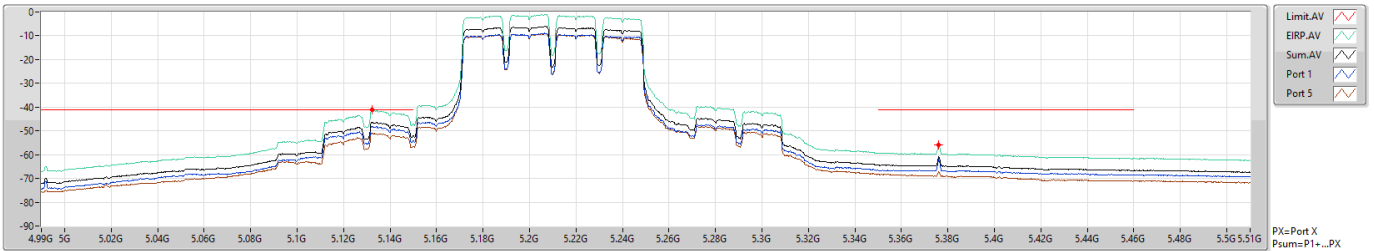

11a80_Nss1,(6Mbps)_2TX(Port1&Port5)

CSE Bandedge [AV]

5210MHz

17/09/2021

F-Start(Hz)	F-Stop(Hz)	RBW(Hz)	Type	Freq(Hz)	EIRP(dBm)	Limit(dBm)	Margin(dB)	DG(dB)	Ref(dB)	Psum(dBm)	P1(dBm)	P2(dBm)	P3(dBm)	P4(dBm)	P5(dBm)
4.99G	5.51G	1M	AV	5.13222G	-41.28	-41.20	-0.08	5.00	0.00	-46.28	-48.14	-	-	-	-50.85
4.99G	5.51G	1M	AV	5.3761G	-55.90	-41.20	-14.70	5.00	0.00	-60.90	-62.05	-	-	-	-67.22