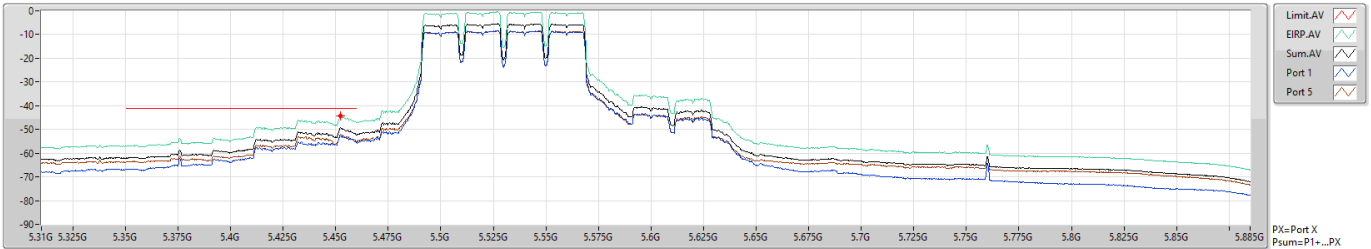

11a80_Nss1,(6Mbps)_2TX(Port1&Port5)

CSE Bandedge [AV]

5530MHz

F-Start(Hz)	F-Stop(Hz)	RBW(Hz)	Type	Freq(Hz)	EIRP(dBm)	Limit(dBm)	Margin(dB)	DG(dB)	Ref(dB)	Psum(dBm)	P1(dBm)	P2(dBm)	P3(dBm)	P4(dBm)	P5(dBm)
5.31G	5.885G	1M	AV	5.45231G	-44.21	-41.20	-3.01	5.00	0.00	-49.21	-52.61	-	-	-	-51.87