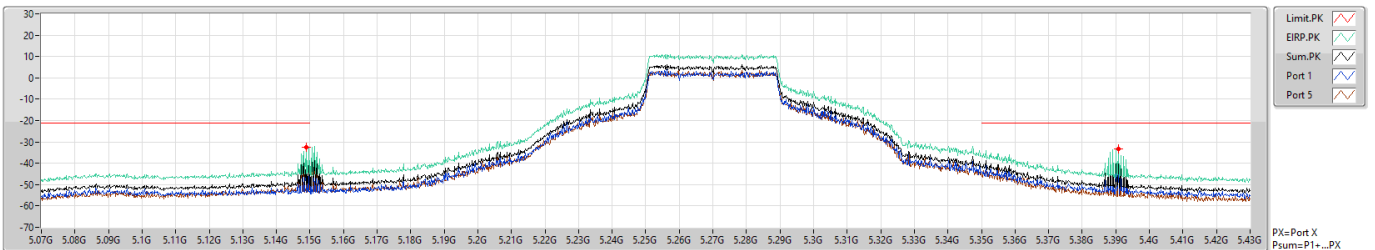

802.11ax HEW40_Nss1,(MCS0)_2TX(Port1&Port5)

CSE Bandedge [PK]

5270MHz

17/09/2021

F-Start(Hz)	F-Stop(Hz)	RBW(Hz)	Type	Freq(Hz)	EIRP(dBm)	Limit(dBm)	Margin(dB)	DG(dBi)	Ref(dB)	Psum(dBm)	P1(dBm)	P2(dBm)	P3(dBm)	P4(dBm)	P5(dBm)
5.07G	5.43G	1M	PK	5.14902G	-32.62	-21.20	-11.42	5.00	0.00	-37.62	-53.75	-	-	-	-37.73
5.07G	5.43G	1M	PK	5.39076G	-33.23	-21.20	-12.03	5.00	0.00	-38.23	-43.29	-	-	-	-39.85