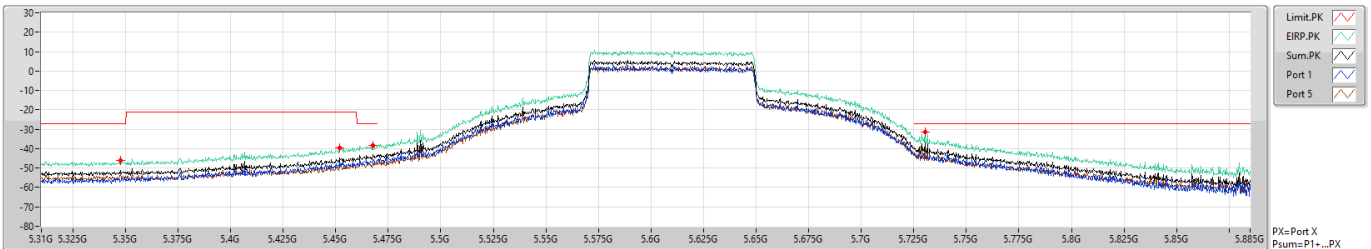

802.11ax HEW80_Nss1,(MCS0)_2TX(Port1&Port5)

CSE Bandedge [PK]

5610MHz

F-Start(Hz)	F-Stop(Hz)	RBW(Hz)	Type	Freq(Hz)	EIRP(dBm)	Limit(dBm)	Margin(dB)	DG(dBi)	Ref(dB)	Psum(dBm)	P1(dBm)	P2(dBm)	P3(dBm)	P4(dBm)	P5(dBm)
5.31G	5.885G	1M	PK	5.34766G	-46.26	-27.00	-19.26	5.00	0.00	-51.26	-56.98	-	-	-	-52.61
5.31G	5.885G	1M	PK	5.45174G	-39.59	-21.20	-18.39	5.00	0.00	-44.59	-46.70	-	-	-	-48.73
5.31G	5.885G	1M	PK	5.46784G	-38.22	-27.00	-11.22	5.00	0.00	-43.22	-46.01	-	-	-	-46.47
5.31G	5.885G	1M	PK	5.73033G	-31.64	-27.00	-4.64	5.00	0.00	-36.64	-43.30	-	-	-	-37.70