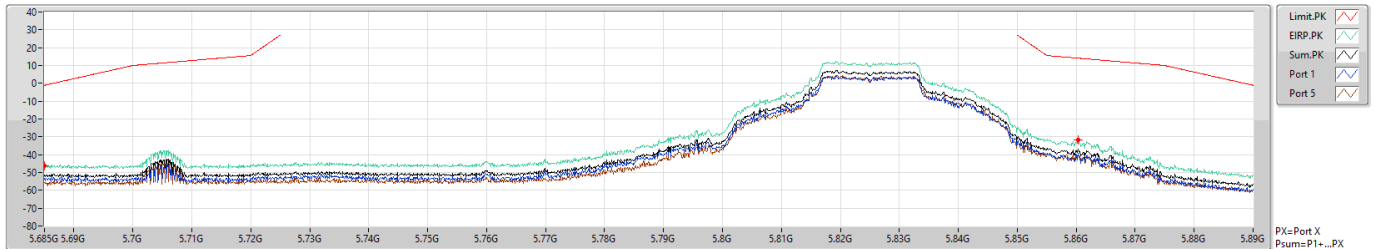

11a20_Nss1,(6Mbps)_2TX(Port1&Port5)

CSE Bandedge [PK]

5825MHz

16/09/2021

F-Start(Hz)	F-Stop(Hz)	RBW(Hz)	Type	Freq(Hz)	EIRP(dBm)	Limit(dBm)	Margin(dB)	DG(dBi)	Ref(dB)	Psum(dBm)	P1(dBm)	P2(dBm)	P3(dBm)	P4(dBm)	P5(dBm)
5.685G	5.89G	1M	PK	5.685G	-46.26	-1.10	-45.16	5.00	0.00	-51.26	-53.15	-	-	-	-55.77
5.685G	5.89G	1M	PK	5.86038G	-31.69	14.09	-45.78	5.00	0.00	-36.69	-39.47	-	-	-	-39.95