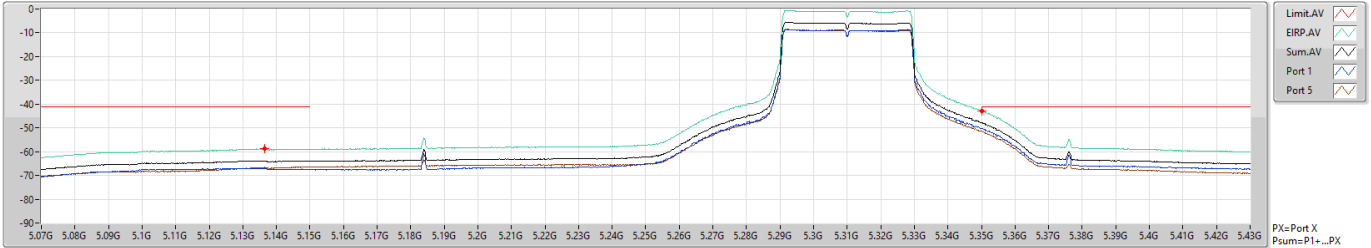

802.11ax HEW40_Nss1,(MCS0)_2TX(Port1&Port5)

CSE Bandedge [AV]

5310MHz

17/09/2021

F-Start(Hz)	F-Stop(Hz)	RBW(Hz)	Type	Freq(Hz)	EIRP(dBm)	Limit(dBm)	Margin(dB)	DG(dB)	Ref(dB)	Psum(dBm)	P1(dBm)	P2(dBm)	P3(dBm)	P4(dBm)	P5(dBm)
5.07G	5.43G	1M	AV	5.13642G	-58.84	-41.20	-17.64	5.00	0.00	-63.84	-67.09	-	-	-	-66.62
5.07G	5.43G	1M	AV	5.35008G	-42.74	-41.20	-1.54	5.00	0.00	-47.74	-50.17	-	-	-	-51.43