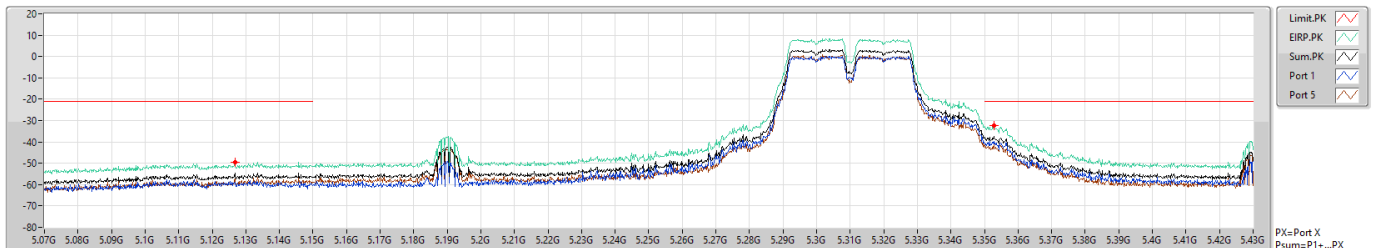

11a40_Nss1,(6Mbps)_2TX(Port1&Port5)

CSE Bandedge [PK]

5310MHz

17/09/2021

F-Start(Hz)	F-Stop(Hz)	RBW(Hz)	Type	Freq(Hz)	EIRP(dBm)	Limit(dBm)	Margin(dB)	DG(dBi)	Ref(dB)	Psum(dBm)	P1(dBm)	P2(dBm)	P3(dBm)	P4(dBm)	P5(dBm)
5.07G	5.43G	1M	PK	5.1267G	-49.57	-21.20	-28.37	5.00	0.00	-54.57	-58.79	-	-	-	-56.64
5.07G	5.43G	1M	PK	5.35278G	-32.30	-21.20	-11.10	5.00	0.00	-37.30	-39.67	-	-	-	-41.05