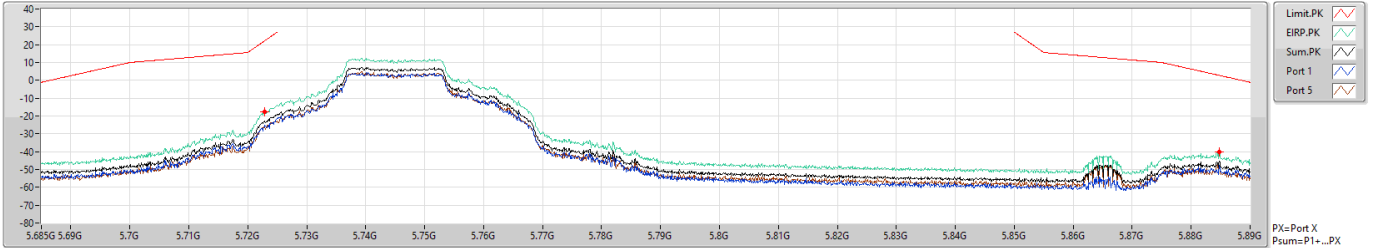

11a20_Nss1,(6Mbps)_2TX(Port1&Port5)

CSE Bandedge [PK]

5745MHz

16/09/2021

F-Start(Hz)	F-Stop(Hz)	RBW(Hz)	Type	Freq(Hz)	EIRP(dBm)	Limit(dBm)	Margin(dB)	DG(dB)	Ref(dB)	Psum(dBm)	P1(dBm)	P2(dBm)	P3(dBm)	P4(dBm)	P5(dBm)
5.685G	5.89G	1M	PK	5.72293G	-17.59	22.27	-39.86	5.00	0.00	-22.59	-25.05	-	-	-	-26.22
5.685G	5.89G	1M	PK	5.88477G	-40.09	2.77	-42.86	5.00	0.00	-45.09	-47.64	-	-	-	-48.62