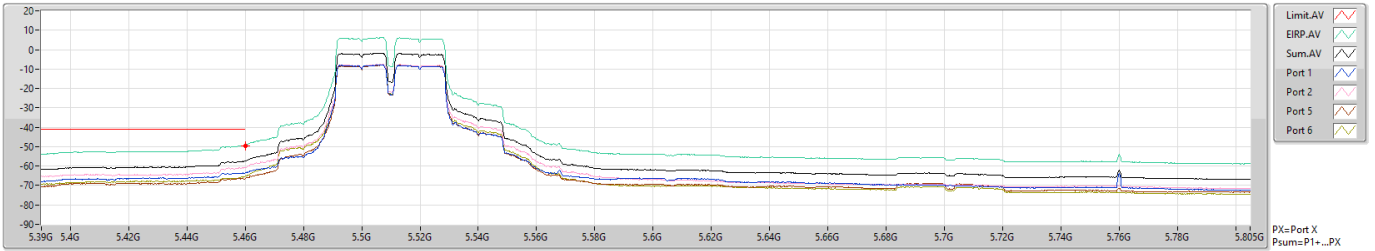

11a40_Nss1,(6Mbps)_4TX(Port1&Port2&Port5&Port6)

CSE Bandedge [AV]

5510MHz

16/09/2021

F-Start(Hz)	F-Stop(Hz)	RBW(Hz)	Type	Freq(Hz)	EIRP(dBm)	Limit(dBm)	Margin(dB)	DG(dB)	Ref(dB)	Psum(dBm)	P1(dBm)	P2(dBm)	P3(dBm)	P4(dBm)	P5(dBm)	P6(dBm)
5.39G	5.805G	1M	AV	5.45993G	-49.51	-41.20	-8.31	8.01	0.00	-57.52	-63.64	-60.77	-	-	-66.69	-65.47