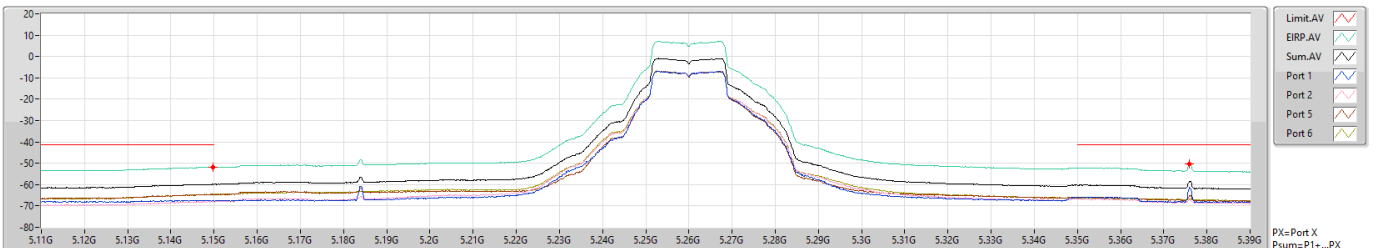

11a20_Nss1,(6Mbps)_4TX(Port1&Port2&Port5&Port6)

CSE Bandedge [AV]

5260MHz

16/09/2021

F-Start(Hz)	F-Stop(Hz)	RBW(Hz)	Type	Freq(Hz)	EIRP(dBm)	Limit(dBm)	Margin(dB)	DG(dBi)	Ref(dB)	Psum(dBm)	P1(dBm)	P2(dBm)	P3(dBm)	P4(dBm)	P5(dBm)	P6(dBm)
5.11G	5.39G	1M	AV	5.14976G	-51.84	-41.20	-10.64	8.01	0.00	-59.85	-67.66	-67.94	-	-	-64.66	-64.41
5.11G	5.39G	1M	AV	5.378G	-50.34	-41.20	-9.14	8.01	0.00	-58.35	-61.24	-67.12	-	-	-65.10	-66.85