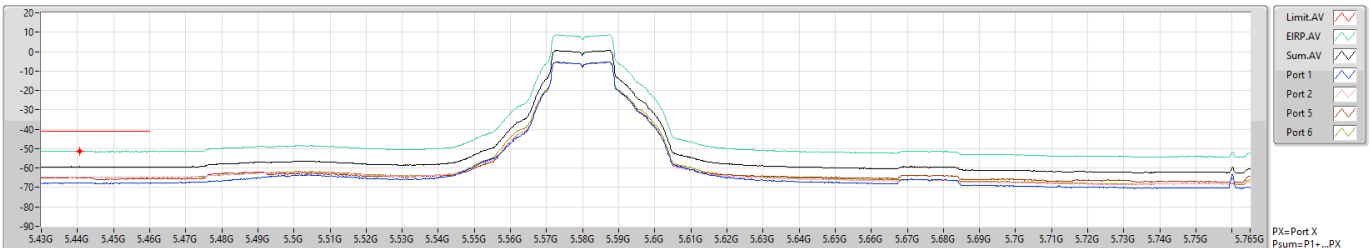

11a20_Nss1,(6Mbps)_4TX(Port1&Port2&Port5&Port6)

CSE Bandedge [AV]

5580MHz

16/09/2021

F-Start(Hz)	F-Stop(Hz)	RBW(Hz)	Type	Freq(Hz)	EIRP(dBm)	Limit(dBm)	Margin(dB)	DG(dB)	Ref(dB)	Psum(dBm)	P1(dBm)	P2(dBm)	P3(dBm)	P4(dBm)	P5(dBm)	P6(dBm)
5.43G	5.765G	1M	AV	5.44072G	-51.23	-41.20	-10.03	8.01	0.00	-59.24	-67.62	-64.52	-	-	-64.70	-64.86