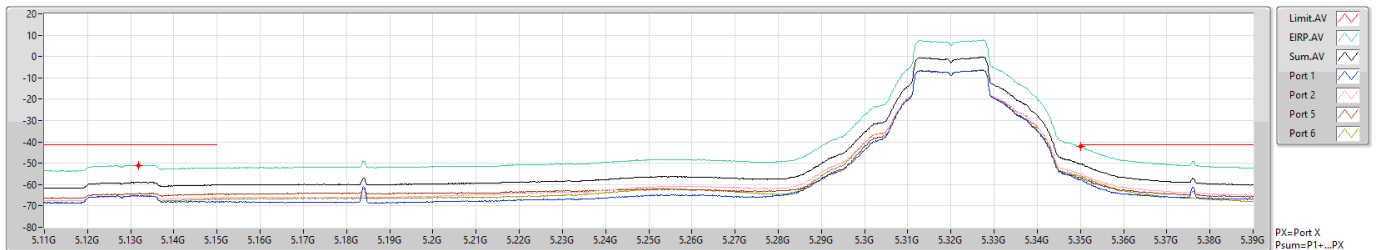

11a20_Nss1,(6Mbps)_4TX(Port1&Port2&Port5&Port6)

CSE Bandedge [AV]

5320MHz

16/09/2021

F-Start(Hz)	F-Stop(Hz)	RBW(Hz)	Type	Freq(Hz)	EIRP(dBm)	Limit(dBm)	Margin(dB)	DG(dBi)	Ref(dB)	Psum(dBm)	P1(dBm)	P2(dBm)	P3(dBm)	P4(dBm)	P5(dBm)	P6(dBm)
5.11G	5.39G	1M	AV	5.13184G	-50.97	-41.20	-9.77	8.01	0.00	-58.98	-65.35	-65.32	-	-	-64.15	-65.32
5.11G	5.39G	1M	AV	5.3501G	-42.20	-41.20	-1.00	8.01	0.00	-50.21	-57.79	-54.91	-	-	-56.77	-55.97