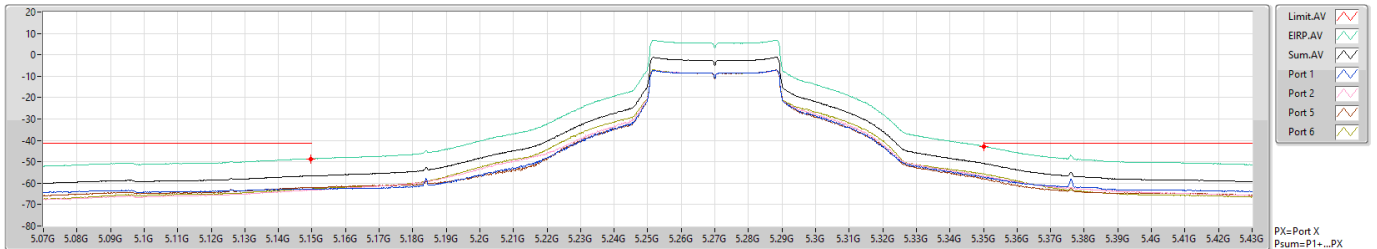

802.11ax HEW40_Nss1,(MCS0)_4TX(Port1&Port2&Port5&Port6)

CSE Bandedge [AV]

5270MHz

16/09/2021

F-Start(Hz)	F-Stop(Hz)	RBW(Hz)	Type	Freq(Hz)	EIRP(dBm)	Limit(dBm)	Margin(dB)	DG(dBi)	Ref(dB)	Psum(dBm)	P1(dBm)	P2(dBm)	P3(dBm)	P4(dBm)	P5(dBm)	P6(dBm)
5.07G	5.43G	1M	AV	5.14974G	-48.56	-41.20	-7.36	8.01	0.00	-56.57	-62.67	-63.21	-	-	-61.92	-62.67
5.07G	5.43G	1M	AV	5.35008G	-42.81	-41.20	-1.61	8.01	0.00	-50.82	-57.18	-56.77	-	-	-58.20	-55.62