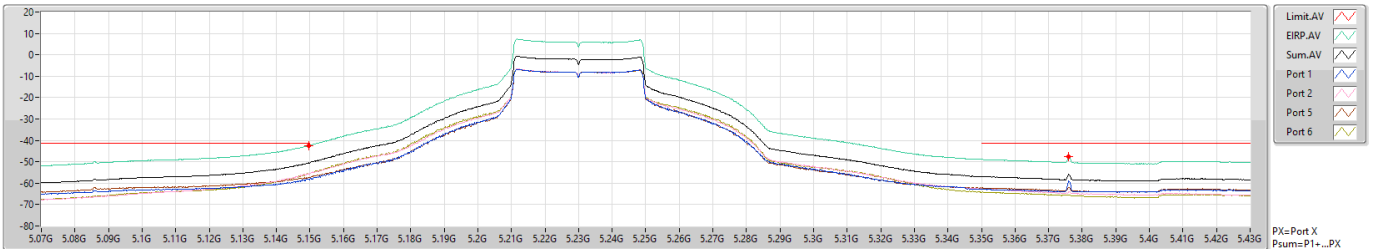

802.11ax HEW40_Nss1,(MCS0)_4TX(Port1&Port2&Port5&Port6)

CSE Bandedge [AV]

5230MHz

16/09/2021

F-Start(Hz)	F-Stop(Hz)	RBW(Hz)	Type	Freq(Hz)	EIRP(dBm)	Limit(dBm)	Margin(dB)	DG(dBi)	Ref(dB)	Psum(dBm)	P1(dBm)	P2(dBm)	P3(dBm)	P4(dBm)	P5(dBm)	P6(dBm)
5.07G	5.43G	1M	AV	5.14974G	-42.32	-41.20	-1.12	8.01	0.00	-50.33	-57.99	-55.51	-	-	-57.18	-55.30
5.07G	5.43G	1M	AV	5.376G	-47.73	-41.20	-6.53	8.01	0.00	-55.74	-58.73	-64.05	-	-	-61.84	-65.55