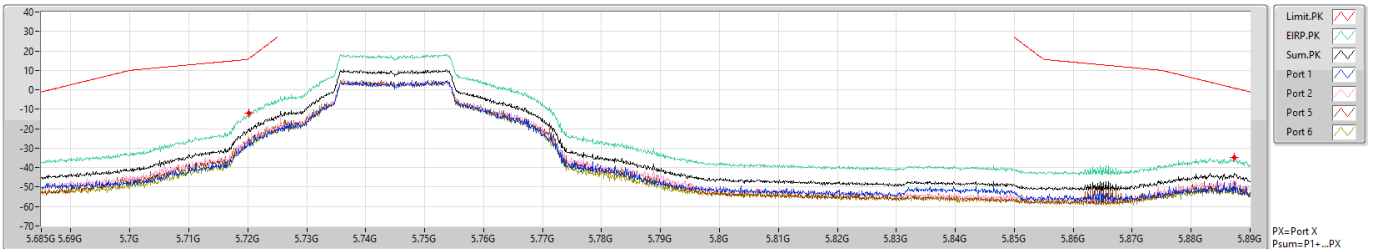

802.11ax HEW20_Nss1,(MCS0)_4TX(Port1&Port2&Port5&Port6)

CSE Bandedge [PK]

5745MHz

16/09/2021

F-Start(Hz)	F-Stop(Hz)	RBW(Hz)	Type	Freq(Hz)	EIRP(dBm)	Limit(dBm)	Margin(dB)	DG(dB)	Ref(dB)	Psum(dBm)	P1(dBm)	P2(dBm)	P3(dBm)	P4(dBm)	P5(dBm)	P6(dBm)
5.685G	5.89G	1M	PK	5.72016G	-12.12	15.96	-28.08	8.01	0.00	-20.13	-27.92	-26.52	-	-	-26.27	-24.56
5.685G	5.89G	1M	PK	5.88734G	-34.98	0.87	-35.85	8.01	0.00	-42.99	-51.63	-50.34	-	-	-47.22	-48.21