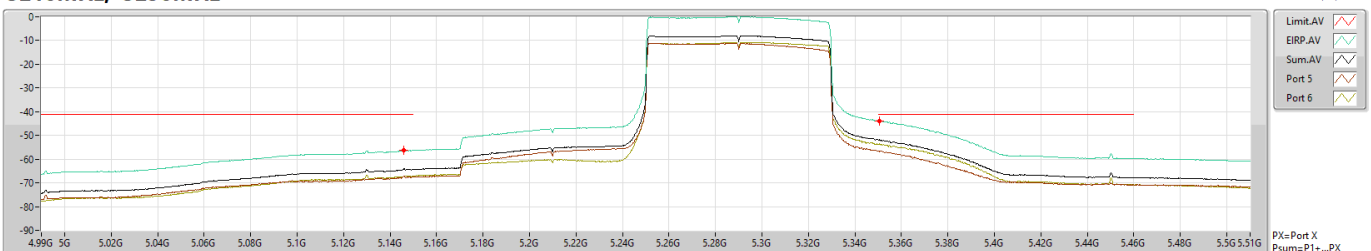

802.11ax HEW80+80_Nss2,(MCS0)_2TX(Port5&Port6)
5210MHz,#5290MHz

CSE Bandedge [AV]

16/09/2021

F-Start(Hz)	F-Stop(Hz)	RBW(Hz)	Type	Freq(Hz)	EIRP(dBm)	Limit(dBm)	Margin(dB)	DG(dB)	Ref(dB)	Psum(dBm)	P1(dBm)	P2(dBm)	P3(dBm)	P4(dBm)	P5(dBm)	P6(dBm)
4.99G	5.51G	1M	AV	5.146G	-56.09	-41.20	-14.89	8.01	0.00	-64.10	-	-	-	-	-67.04	-67.19
4.99G	5.51G	1M	AV	5.35036G	-43.84	-41.20	-2.64	8.01	0.00	-51.85	-	-	-	-	-56.65	-53.60