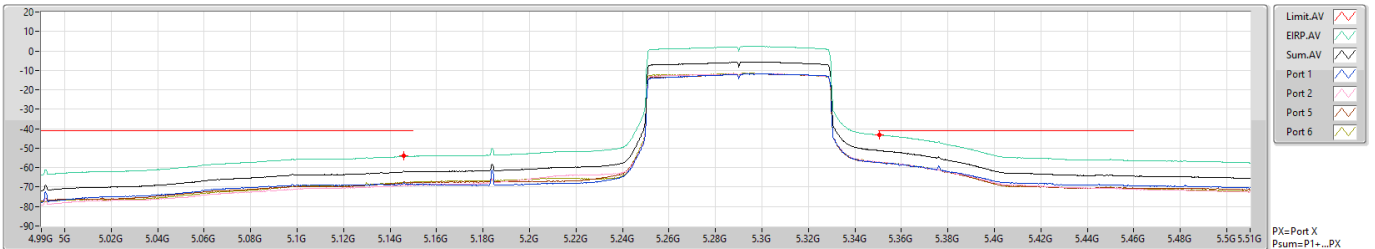

802.11ax HEW80_Nss1,(MCS0)_4TX(Port1&Port2&Port5&Port6)

CSE Bandedge [AV]

5290MHz

16/09/2021

F-Start(Hz)	F-Stop(Hz)	RBW(Hz)	Type	Freq(Hz)	EIRP(dBm)	Limit(dBm)	Margin(dB)	DG(dBi)	Ref(dB)	Psum(dBm)	P1(dBm)	P2(dBm)	P3(dBm)	P4(dBm)	P5(dBm)	P6(dBm)
4.99G	5.51G	1M	AV	5.14574G	-53.84	-41.20	-12.64	8.01	0.00	-61.85	-67.98	-69.11	-	-	-67.09	-67.54
4.99G	5.51G	1M	AV	5.35036G	-43.11	-41.20	-1.91	8.01	0.00	-51.12	-57.24	-57.07	-	-	-57.43	-56.85