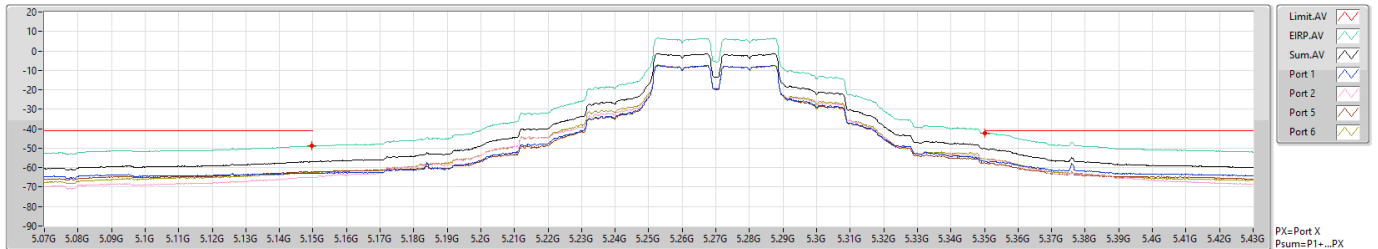

11a40_Nss1,(6Mbps)_4TX(Port1&Port2&Port5&Port6)

CSE Bandedge [AV]

5270MHz

16/09/2021

F-Start(Hz)	F-Stop(Hz)	RBW(Hz)	Type	Freq(Hz)	EIRP(dBm)	Limit(dBm)	Margin(dB)	DG(dBi)	Ref(dB)	Psum(dBm)	P1(dBm)	P2(dBm)	P3(dBm)	P4(dBm)	P5(dBm)	P6(dBm)
5.07G	5.43G	1M	AV	5.14956G	-48.96	-41.20	-7.76	8.01	0.00	-56.97	-62.79	-65.12	-	-	-62.04	-62.61
5.07G	5.43G	1M	AV	5.35008G	-42.14	-41.20	-0.94	8.01	0.00	-50.15	-56.67	-55.45	-	-	-57.81	-55.23