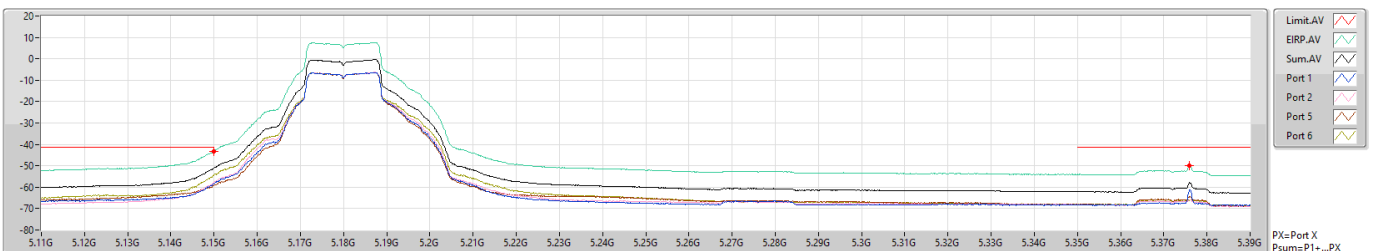

11a20_Nss1,(6Mbps)_4TX(Port1&Port2&Port5&Port6)
5180MHZ

CSE Bandedge [AV]

16/09/2021

F_Start(Hz)	F_Stop(Hz)	RBW(Hz)	Type	Freq(Hz)	EIRP(dBm)	Limit(dBm)	Margin(dB)	DG(dB)	RefI(dB)	Psum(dBm)	P1(dBm)	P2(dBm)	P3(dBm)	P4(dBm)	P5(dBm)	P6(dBm)
5.11G	5.39G	1M	AV	5.1499G	-43.12	-41.20	-1.92	8.01	0.00	-51.13	-58.58	-57.96	-	-	-59.21	-54.52
5.11G	5.39G	1M	AV	5.376G	-49.89	-41.20	-8.69	8.01	0.00	-57.90	-61.28	-65.84	-	-	-64.30	-66.08