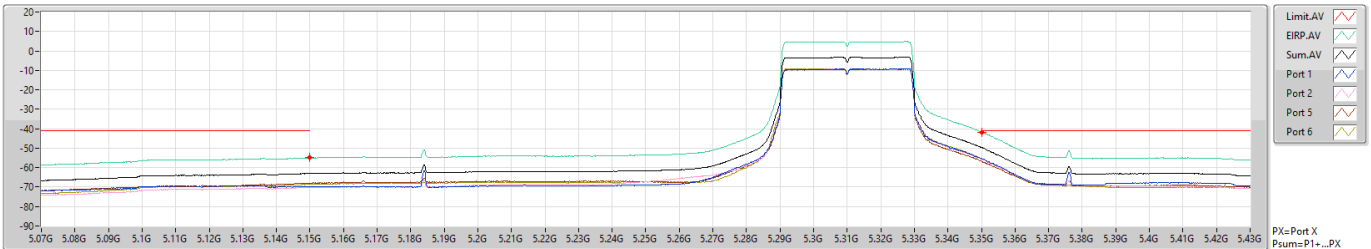

802.11ax HEW40_Nss1,(MCS0)_4TX(Port1&Port2&Port5&Port6)

CSE Bandedge [AV]

5310MHz

16/09/2021

F-Start(Hz)	F-Stop(Hz)	RBW(Hz)	Type	Freq(Hz)	EIRP(dBm)	Limit(dBm)	Margin(dB)	DG(dB)	Ref(dB)	Psum(dBm)	P1(dBm)	P2(dBm)	P3(dBm)	P4(dBm)	P5(dBm)	P6(dBm)
5.07G	5.43G	1M	AV	5.14992G	-54.95	-41.20	-13.75	8.01	0.00	-62.96	-69.74	-70.25	-	-	-67.97	-68.35
5.07G	5.43G	1M	AV	5.35008G	-41.75	-41.20	-0.55	8.01	0.00	-49.76	-55.39	-55.64	-	-	-56.83	-55.41