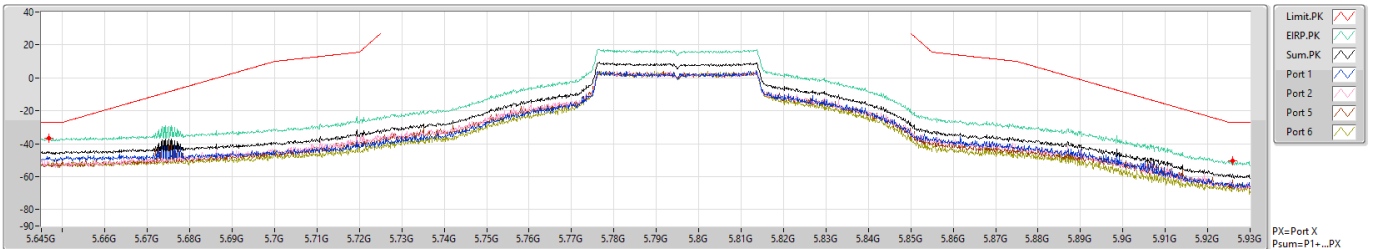

802.11ax HEW40_Nss1,(MCS0)_4TX(Port1&Port2&Port5&Port6)

CSE Bandedge [PK]

5795MHz

16/09/2021

F-Start(Hz)	F-Stop(Hz)	RBW(Hz)	Type	Freq(Hz)	EIRP(dBm)	Limit(dBm)	Margin(dB)	DG(dB)	Ref(dB)	Psum(dBm)	P1(dBm)	P2(dBm)	P3(dBm)	P4(dBm)	P5(dBm)	P6(dBm)
5.645G	5.93G	1M	PK	5.64671G	-36.82	-27.00	-9.82	8.01	0.00	-44.83	-48.61	-50.77	-	-	-53.31	-52.15
5.645G	5.93G	1M	PK	5.92987G	-50.38	-27.00	-23.38	8.01	0.00	-58.39	-66.07	-63.98	-	-	-62.23	-66.91