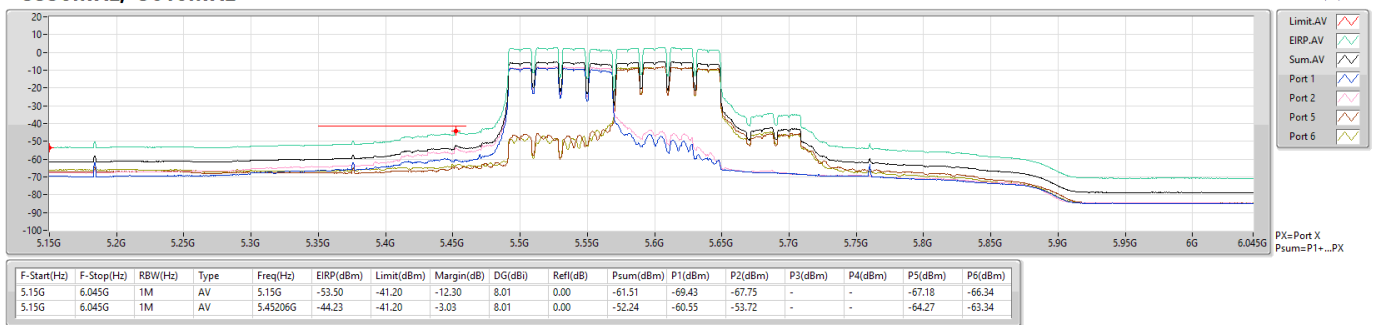

11a80+80_Nss1,(6Mbps)_4TX(Port1&Port2&Port5&Port6)
#5530MHz,#5610MHz

CSE Bandedge [PK]

16/09/2021

11a80+80_Nss1,(6Mbps)_4TX(Port1&Port2&Port5&Port6)
#5530MHz,#5610MHz

CSE Bandedge [AV]

16/09/2021

11a80+80_Nss1,(6Mbps)_4TX(Port1&Port2&Port5&Port6)
#5610MHz,#5690MHz Straddle 5.47-5.725GHz