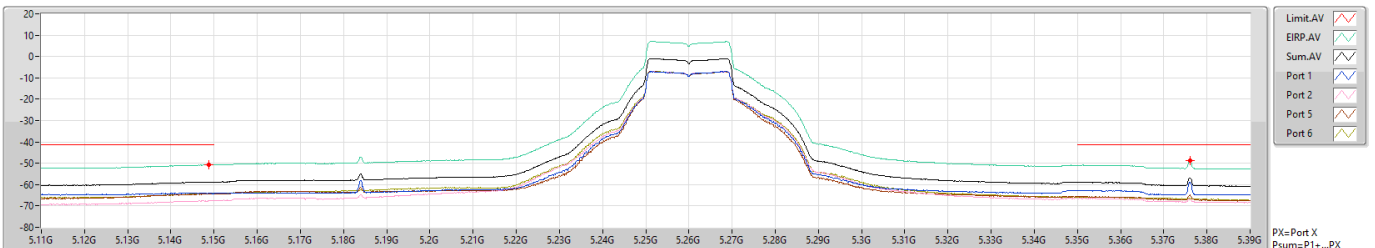

802.11ax HEW20_Nss1,(MCS0)_4TX(Port1&Port2&Port5&Port6)

CSE Bandedge [AV]

5260MHz

16/09/2021

F-Start(Hz)	F-Stop(Hz)	RBW(Hz)	Type	Freq(Hz)	EIRP(dBm)	Limit(dBm)	Margin(dB)	DG(dBi)	Ref(dB)	Psum(dBm)	P1(dBm)	P2(dBm)	P3(dBm)	P4(dBm)	P5(dBm)	P6(dBm)
5.11G	5.39G	1M	AV	5.14878G	-50.75	-41.20	-9.55	8.01	0.00	-58.76	-64.12	-67.50	-	-	-64.28	-64.06
5.11G	5.39G	1M	AV	5.37614G	-48.78	-41.20	-7.58	8.01	0.00	-56.79	-58.74	-66.96	-	-	-64.91	-66.30