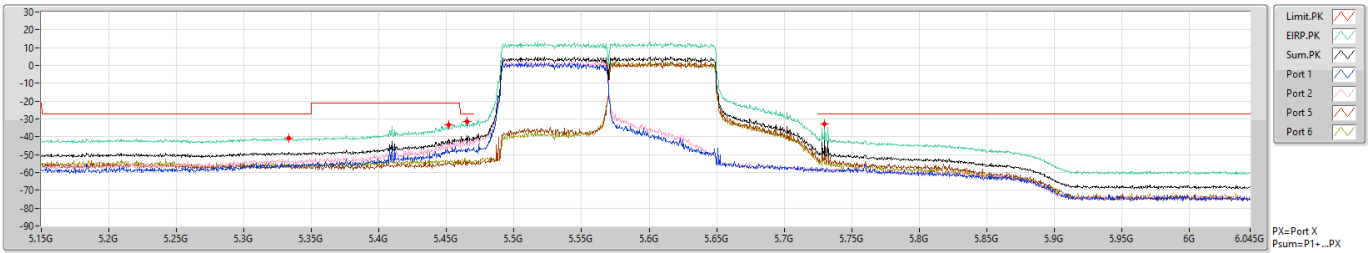

802.11ax HEW80+80_Nss2,(MCS0)_4TX(Port1&Port2&Port5&Port6)

CSE Bandedge [PK]

#5530MHz,#5610MHz

16/09/2021

F-Start(Hz)	F-Stop(Hz)	RBW(Hz)	Type	Freq(Hz)	EIRP(dBm)	Limit(dBm)	Margin(dB)	DG(dBi)	Ref(dB)	Psum(dBm)	P1(dBm)	P2(dBm)	P3(dBm)	P4(dBm)	P5(dBm)	P6(dBm)
5.15G	6.045G	1M	PK	5.33303G	-40.73	-27.00	-13.73	8.01	0.00	-48.74	-55.87	-52.52	-	-	-55.38	-56.42
5.15G	6.045G	1M	PK	5.45162G	-33.27	-21.20	-12.07	8.01	0.00	-41.28	-48.16	-42.86	-	-	-54.86	-53.79
5.15G	6.045G	1M	PK	5.46549G	-31.30	-27.00	-4.30	8.01	0.00	-39.31	-46.69	-40.59	-	-	-54.08	-53.49
5.15G	6.045G	1M	PK	5.72996G	-32.88	-27.00	-5.88	8.01	0.00	-40.89	-58.90	-59.02	-	-	-41.20	-55.18