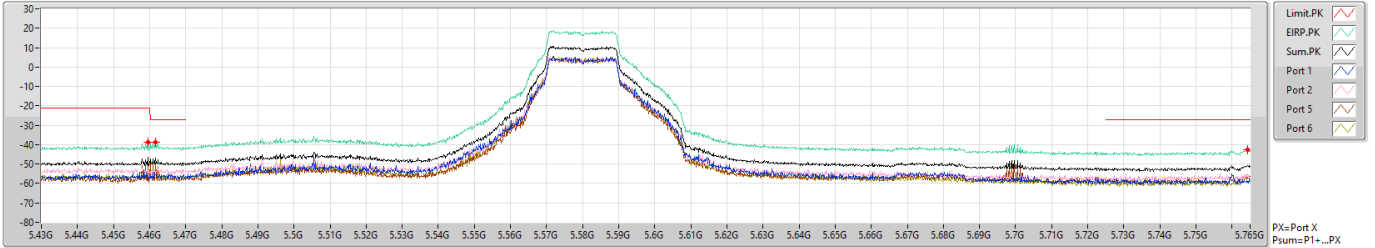

802.11ax HEW20_Nss1,(MCS0)_4TX(Port1&Port2&Port5&Port6)

CSE Bandedge [PK]

5580MHz

16/09/2021

F-Start(Hz)	F-Stop(Hz)	RBW(Hz)	Type	Freq(Hz)	EIRP(dBm)	Limit(dBm)	Margin(dB)	DG(dB)	Ref(dB)	Psum(dBm)	P1(dBm)	P2(dBm)	P3(dBm)	P4(dBm)	P5(dBm)	P6(dBm)
5.43G	5.765G	1M	PK	5.45948G	-38.58	-21.20	-17.38	8.01	0.00	-46.59	-56.35	-53.52	-	-	-48.73	-57.57
5.43G	5.765G	1M	PK	5.46166G	-38.81	-27.00	-11.81	8.01	0.00	-46.82	-55.48	-53.78	-	-	-49.26	-57.18
5.43G	5.765G	1M	PK	5.76433G	-42.82	-27.00	-15.82	8.01	0.00	-50.83	-59.13	-54.93	-	-	-57.29	-57.10