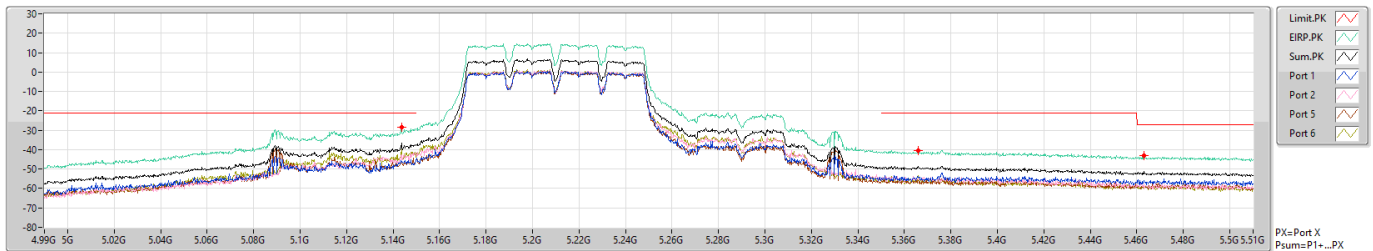

11a80_Nss1,(6Mbps)_4TX(Port1&Port2&Port5&Port6)

CSE Bandedge [PK]

5210MHz

16/09/2021

F-Start(Hz)	F-Stop(Hz)	RBW(Hz)	Type	Freq(Hz)	EIRP(dBm)	Limit(dBm)	Margin(dB)	DG(dB)	Ref(dB)	Psum(dBm)	P1(dBm)	P2(dBm)	P3(dBm)	P4(dBm)	P5(dBm)	P6(dBm)
4.99G	5.51G	1M	PK	5.14366G	-28.63	-21.20	-7.43	8.01	0.00	-36.64	-46.55	-42.42	-	-	-46.95	-39.32
4.99G	5.51G	1M	PK	5.36596G	-40.44	-21.20	-19.24	8.01	0.00	-48.45	-54.13	-55.40	-	-	-55.69	-53.15
4.99G	5.51G	1M	PK	5.46294G	-43.23	-27.00	-16.23	8.01	0.00	-51.24	-56.10	-57.87	-	-	-57.80	-57.51