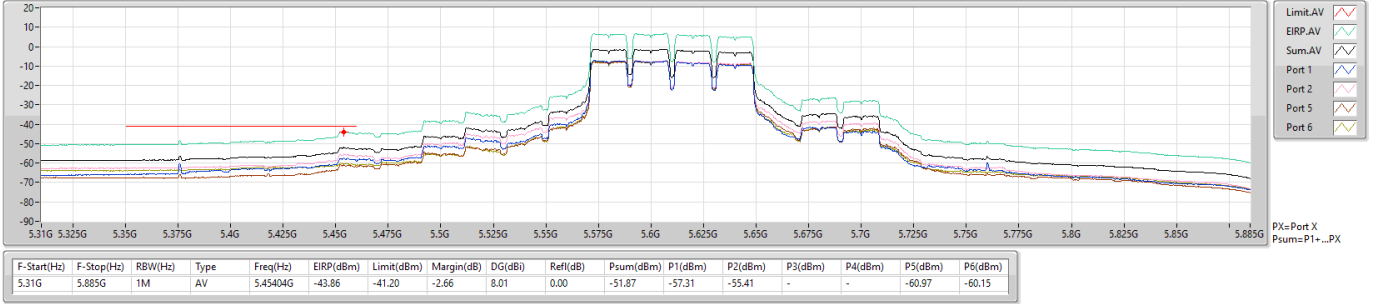

11a80_Nss1,(6Mbps)_4TX(Port1&Port2&Port5&Port6)

CSE Bandedge [AV]

5610MHz