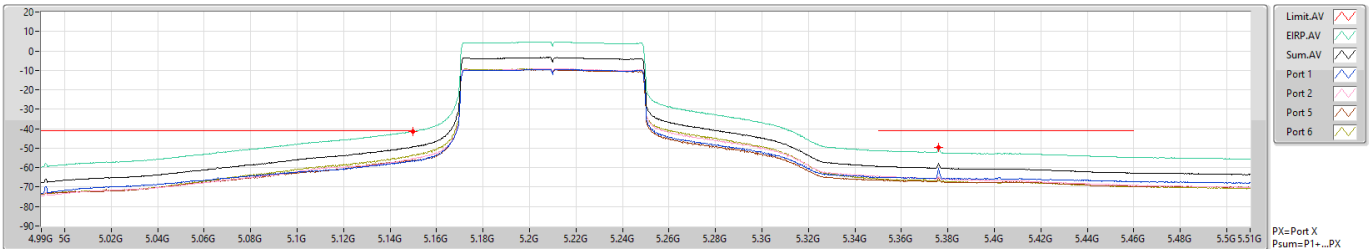

802.11ax HEW80_Nss1,(MCS0)_4TX(Port1&Port2&Port5&Port6)

CSE Bandedge [AV]

5210MHz

16/09/2021

F-Start(Hz)	F-Stop(Hz)	RBW(Hz)	Type	Freq(Hz)	EIRP(dBm)	Limit(dBm)	Margin(dB)	DG(dB)	Ref(dB)	Psum(dBm)	P1(dBm)	P2(dBm)	P3(dBm)	P4(dBm)	P5(dBm)	P6(dBm)
4.99G	5.51G	1M	AV	5.1499G	-41.26	-41.20	-0.06	8.01	0.00	-49.27	-56.68	-55.36	-	-	-56.23	-53.58
4.99G	5.51G	1M	AV	5.3761G	-49.64	-41.20	-8.44	8.01	0.00	-57.65	-60.46	-64.95	-	-	-65.53	-66.59