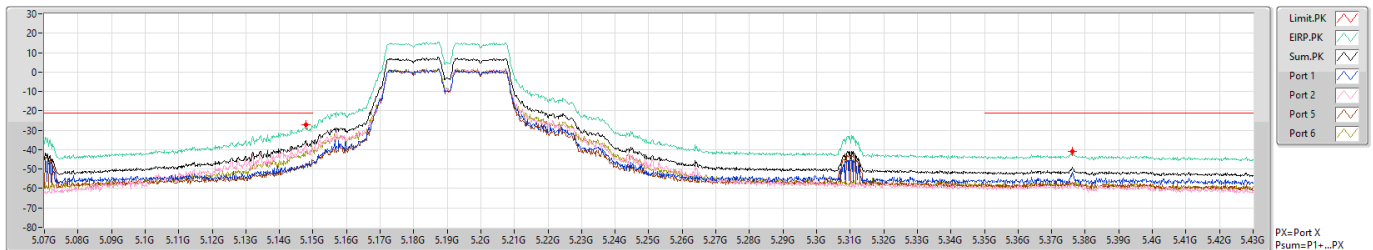

11a40_Nss1,(6Mbps)_4TX(Port1&Port2&Port5&Port6)

CSE Bandedge [PK]

5190MHz

16/09/2021

F-Start(Hz)	F-Stop(Hz)	RBW(Hz)	Type	Freq(Hz)	EIRP(dBm)	Limit(dBm)	Margin(dB)	DG(dB)	Ref(dB)	Psum(dBm)	P1(dBm)	P2(dBm)	P3(dBm)	P4(dBm)	P5(dBm)	P6(dBm)
5.07G	5.43G	1M	PK	5.14794G	-27.11	-21.20	-5.91	8.01	0.00	-35.12	-47.55	-37.15	-	-	-47.12	-41.08
5.07G	5.43G	1M	PK	5.37618G	-40.85	-21.20	-19.65	8.01	0.00	-48.86	-51.56	-57.27	-	-	-56.82	-56.86