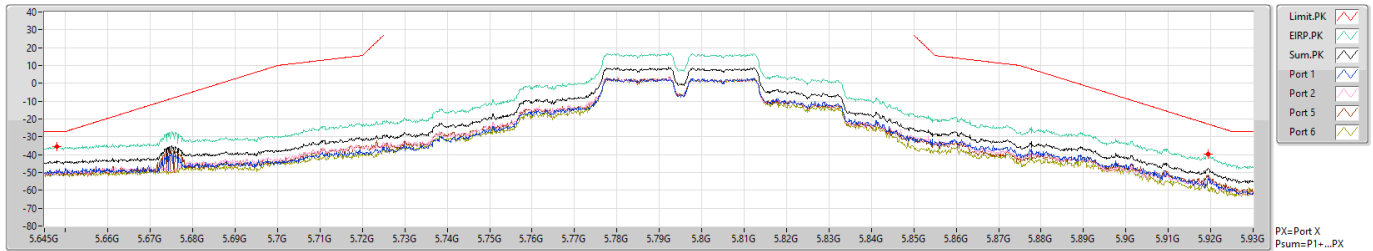

11a40_Nss1,(6Mbps)_4TX(Port1&Port2&Port5&Port6)

CSE Bandedge [PK]

5795MHz

16/09/2021

F-Start(Hz)	F-Stop(Hz)	RBW(Hz)	Type	Freq(Hz)	EIRP(dBm)	Limit(dBm)	Margin(dB)	DG(dB)	Ref(dB)	Psum(dBm)	P1(dBm)	P2(dBm)	P3(dBm)	P4(dBm)	P5(dBm)	P6(dBm)
5.645G	5.93G	1M	PK	5.64799G	-35.43	-27.00	-8.43	8.01	0.00	-43.44	-48.54	-48.69	-	-	-49.62	-51.61
5.645G	5.93G	1M	PK	5.91946G	-39.52	-22.90	-16.62	8.01	0.00	-47.53	-52.48	-53.23	-	-	-52.07	-59.81