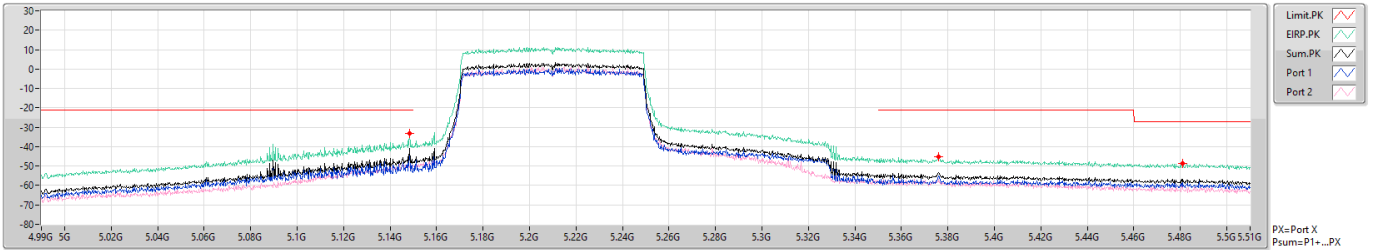

802.11ax HEW80+80_Nss2,(MCS0)_2TX(Port1&Port2)

CSE Bandedge [PK]

#5210MHz,5290MHz

16/09/2021

F-Start(Hz)	F-Stop(Hz)	RBW(Hz)	Type	Freq(Hz)	EIRP(dBm)	Limit(dBm)	Margin(dB)	DG(dB)	Ref(dB)	Psum(dBm)	P1(dBm)	P2(dBm)
4.99G	5.51G	1M	PK	5.14834G	-33.07	-21.20	-11.87	8.01	0.00	-41.08	-41.58	-50.76
4.99G	5.51G	1M	PK	5.3761G	-45.19	-21.20	-23.99	8.01	0.00	-53.20	-55.59	-56.94
4.99G	5.51G	1M	PK	5.48088G	-48.78	-27.00	-21.78	8.01	0.00	-56.79	-58.29	-62.15