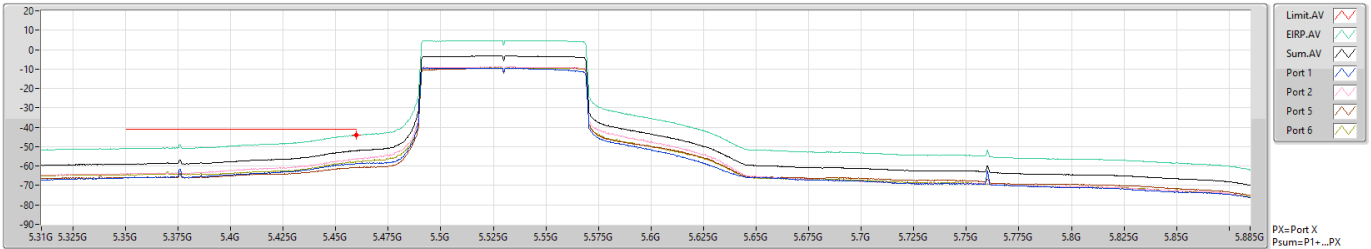

802.11ax HEW80_Nss1,(MCS0)_4TX(Port1&Port2&Port5&Port6)

CSE Bandedge [AV]

5530MHz

F-Start(Hz)	F-Stop(Hz)	RBW(Hz)	Type	Freq(Hz)	EIRP(dBm)	Limit(dBm)	Margin(dB)	DG(dB)	Ref(dB)	Psum(dBm)	P1(dBm)	P2(dBm)	P3(dBm)	P4(dBm)	P5(dBm)	P6(dBm)
5.31G	5.885G	1M	AV	5.45979G	-44.06	-41.20	-2.86	8.01	0.00	-52.07	-58.58	-56.25	-	-	-60.86	-57.86