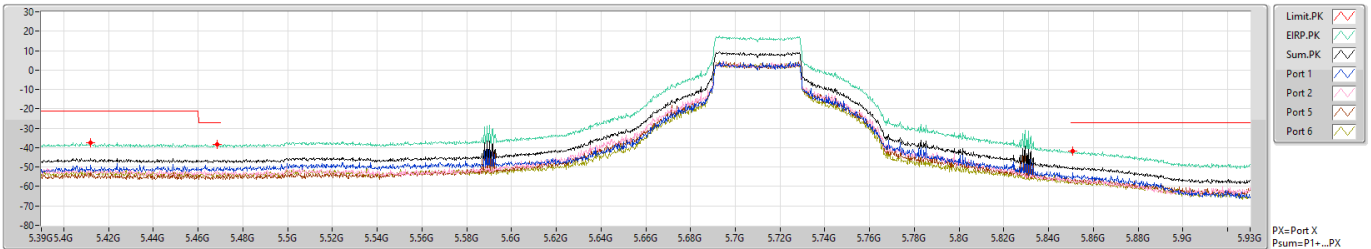

802.11ax HEW40_Nss1,(MCS0)_4TX(Port1&Port2&Port5&Port6)

CSE Bandedge [PK]

5710MHz Straddle 5.47-5.725GHz

F-Start(Hz)	F-Stop(Hz)	RBW(Hz)	Type	Freq(Hz)	EIRP(dBm)	Limit(dBm)	Margin(dB)	DG(dB)	Ref(dB)	Psum(dBm)	P1(dBm)	P2(dBm)	P3(dBm)	P4(dBm)	P5(dBm)	P6(dBm)
5.39G	5.93G	1M	PK	5.41214G	-37.40	-21.20	-16.20	8.01	0.00	-45.41	-48.96	-51.10	-	-	-54.85	-53.01
5.39G	5.93G	1M	PK	5.46857G	-38.41	-27.00	-11.41	8.01	0.00	-46.42	-50.25	-52.08	-	-	-54.76	-54.16
5.39G	5.93G	1M	PK	5.85099G	-41.74	-27.00	-14.74	8.01	0.00	-49.75	-53.06	-57.67	-	-	-56.37	-57.90