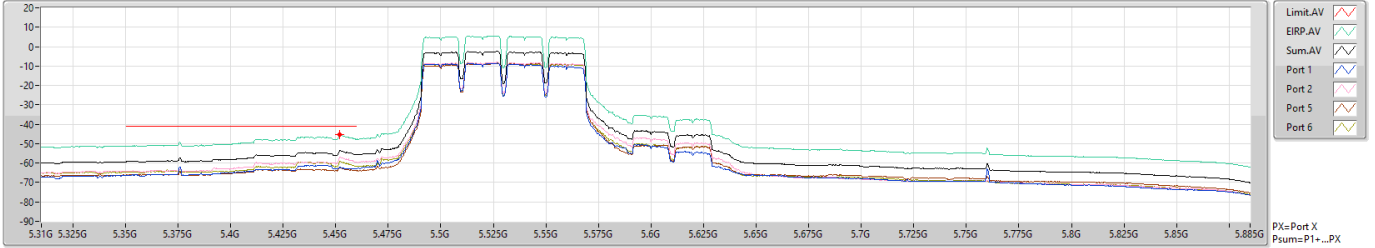

11a80_Nss1,(6Mbps)_4TX(Port1&Port2&Port5&Port6)

CSE Bandedge [AV]

5530MHz

F-Start(Hz)	F-Stop(Hz)	RBW(Hz)	Type	Freq(Hz)	EIRP(dBm)	Limit(dBm)	Margin(dB)	DG(dB)	Ref(dB)	Psum(dBm)	P1(dBm)	P2(dBm)	P3(dBm)	P4(dBm)	P5(dBm)	P6(dBm)
5.31G	5.885G	1M	AV	5.45203G	-45.52	-41.20	-4.32	8.01	0.00	-53.53	-62.16	-56.86	-	-	-62.32	-59.26