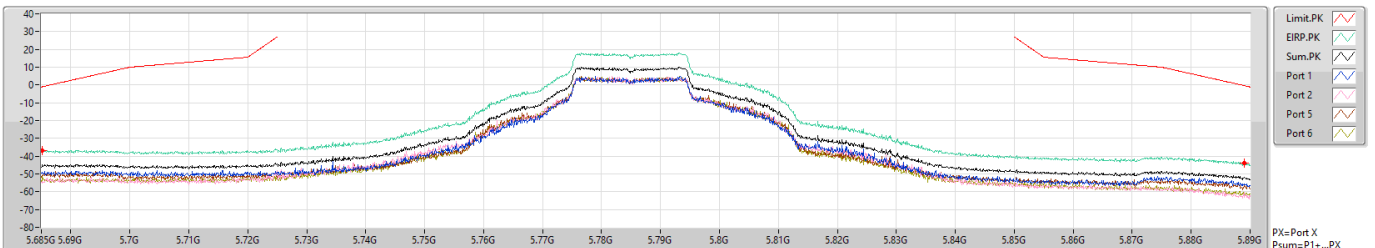

802.11ax HEW20_Nss1,(MCS0)_4TX(Port1&Port2&Port5&Port6)

CSE Bandedge [PK]

5785MHz

16/09/2021

F-Start(Hz)	F-Stop(Hz)	RBW(Hz)	Type	Freq(Hz)	EIRP(dBm)	Limit(dBm)	Margin(dB)	DG(dB)	Ref(dB)	Psum(dBm)	P1(dBm)	P2(dBm)	P3(dBm)	P4(dBm)	P5(dBm)	P6(dBm)
5.685G	5.89G	1M	PK	5.68521G	-37.04	-0.95	-36.09	8.01	0.00	-45.05	-49.03	-54.00	-	-	-51.08	-51.54
5.685G	5.89G	1M	PK	5.88898G	-43.96	-0.34	-43.62	8.01	0.00	-51.97	-55.76	-60.53	-	-	-56.80	-61.43