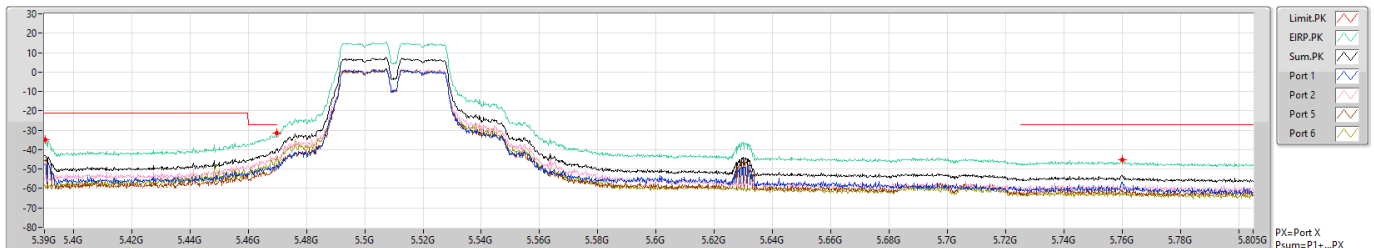

11a40_Nss1,(6Mbps)_4TX(Port1&Port2&Port5&Port6)

CSE Bandedge [PK]

5510MHz

16/09/2021

F-Start(Hz)	F-Stop(Hz)	RBW(Hz)	Type	Freq(Hz)	EIRP(dBm)	Limit(dBm)	Margin(dB)	DG(dB)	Ref(dB)	Psum(dBm)	P1(dBm)	P2(dBm)	P3(dBm)	P4(dBm)	P5(dBm)	P6(dBm)
5.39G	5.805G	1M	PK	5.39021G	-34.86	-21.20	-13.66	8.01	0.00	-42.87	-47.63	-54.83	-	-	-45.23	-59.57
5.39G	5.805G	1M	PK	5.46968G	-31.52	-27.00	-4.52	8.01	0.00	-39.53	-49.69	-42.97	-	-	-49.42	-44.12
5.39G	5.805G	1M	PK	5.75997G	-45.38	-27.00	-18.38	8.01	0.00	-53.39	-56.74	-59.45	-	-	-60.80	-63.08