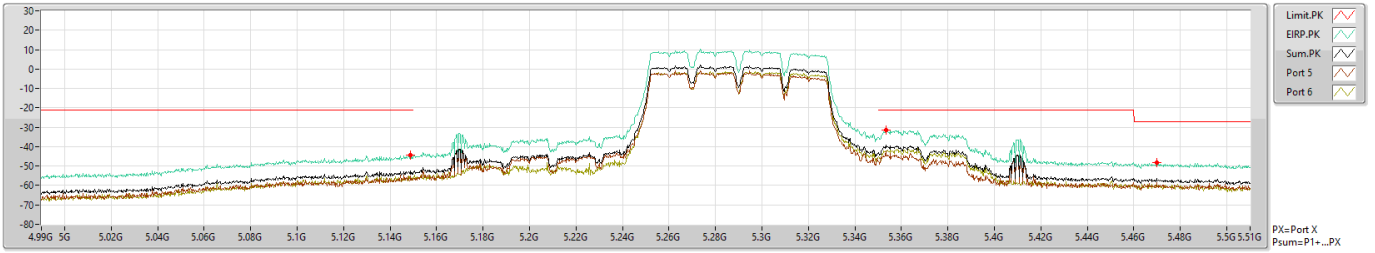

11a80+80_Nss1,(6Mbps)_2TX(Port5&Port6)
5210MHz,#5290MHz

CSE Bandedge [PK]

16/09/2021

F-Start(Hz)	F-Stop(Hz)	RBW(Hz)	Type	Freq(Hz)	EIRP(dBm)	Limit(dBm)	Margin(dB)	DG(dB)	Ref(dB)	Psum(dBm)	P1(dBm)	P2(dBm)	P3(dBm)	P4(dBm)	P5(dBm)	P6(dBm)
4.99G	5.51G	1M	PK	5.14896G	-44.46	-21.20	-23.26	8.01	0.00	-52.47	-	-	-	-	-55.25	-55.72
4.99G	5.51G	1M	PK	5.35322G	-31.31	-21.20	-10.11	8.01	0.00	-39.32	-	-	-	-	-42.19	-42.47
4.99G	5.51G	1M	PK	5.4697G	-48.24	-27.00	-21.24	8.01	0.00	-56.25	-	-	-	-	-58.31	-60.47