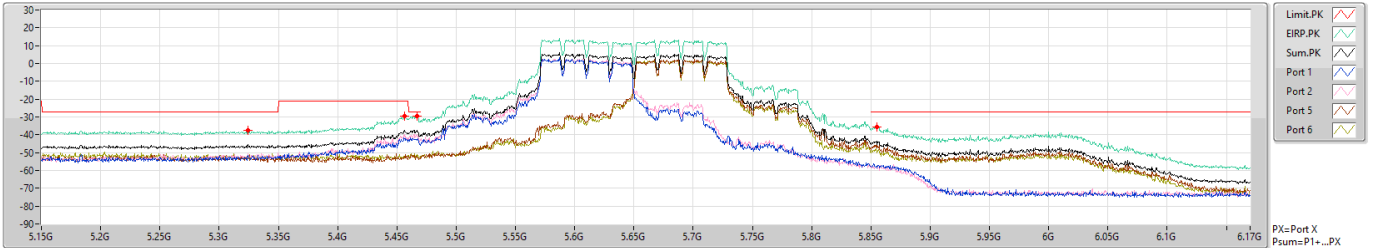

11a80+80_Nss1,(6Mbps)_4TX(Port1&Port2&Port5&Port6)
#5610MHz,#5690MHz Straddle 5.47-5.725GHz

CSE Bandedge [PK]

16/09/2021

F-Start(Hz)	F-Stop(Hz)	RBW(Hz)	Type	Freq(Hz)	EIRP(dBm)	Limit(dBm)	Margin(dB)	DG(dBi)	Ref(dB)	Psum(dBm)	P1(dBm)	P2(dBm)	P3(dBm)	P4(dBm)	P5(dBm)	P6(dBm)
5.15G	6.17G	1M	PK	5.32442G	-37.66	-27.00	-10.66	8.01	0.00	-45.67	-51.62	-50.47	-	-	-53.45	-51.73
5.15G	6.17G	1M	PK	5.45651G	-29.53	-21.20	-8.33	8.01	0.00	-37.54	-42.32	-39.73	-	-	-52.21	-52.97
5.15G	6.17G	1M	PK	5.46671G	-29.64	-27.00	-2.64	8.01	0.00	-37.65	-42.97	-39.68	-	-	-52.28	-51.01
5.15G	6.17G	1M	PK	5.85482G	-35.48	-27.00	-8.48	8.01	0.00	-43.49	-57.83	-57.97	-	-	-45.07	-49.81