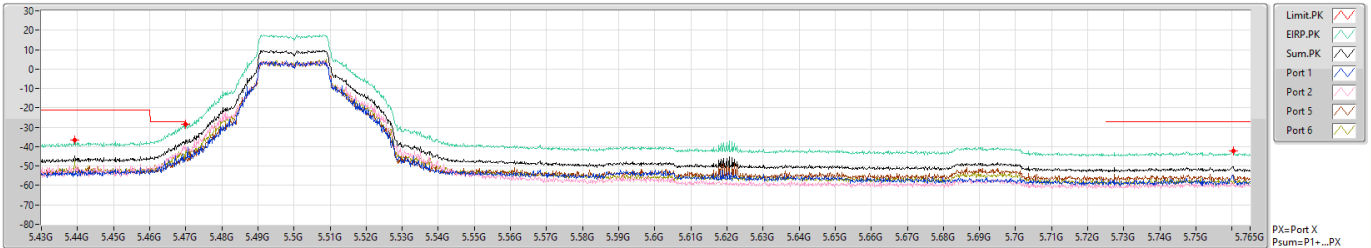

802.11ax HEW20_Nss1,(MCS0)_4TX(Port1&Port2&Port5&Port6)

CSE Bandedge [PK]

5500MHz

16/09/2021

F-Start(Hz)	F-Stop(Hz)	RBW(Hz)	Type	Freq(Hz)	EIRP(dBm)	Limit(dBm)	Margin(dB)	DG(dB)	Ref(dB)	Psum(dBm)	P1(dBm)	P2(dBm)	P3(dBm)	P4(dBm)	P5(dBm)	P6(dBm)
5.43G	5.765G	1M	PK	5.43921G	-36.72	-21.20	-15.52	8.01	0.00	-44.73	-54.49	-51.66	-	-	-53.74	-47.21
5.43G	5.765G	1M	PK	5.46987G	-28.52	-27.00	-1.52	8.01	0.00	-36.53	-46.01	-39.80	-	-	-46.47	-41.54
5.43G	5.765G	1M	PK	5.76031G	-42.36	-27.00	-15.36	8.01	0.00	-50.37	-55.54	-59.65	-	-	-54.51	-57.52