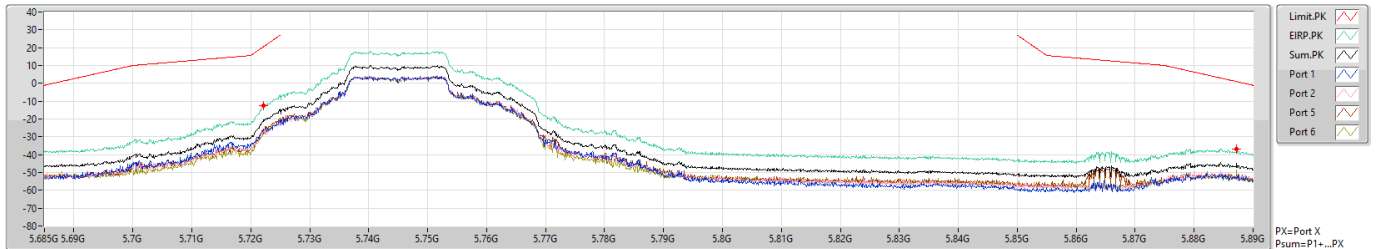

11a20_Nss1,(6Mbps)_4TX(Port1&Port2&Port5&Port6)

CSE Bandedge [PK]

5745MHz

16/09/2021

F-Start(Hz)	F-Stop(Hz)	RBW(Hz)	Type	Freq(Hz)	EIRP(dBm)	Limit(dBm)	Margin(dB)	DG(dB)	Ref(dB)	Psum(dBm)	P1(dBm)	P2(dBm)	P3(dBm)	P4(dBm)	P5(dBm)	P6(dBm)
5.685G	5.89G	1M	PK	5.72221G	-12.37	20.63	-33.00	8.01	0.00	-20.38	-26.13	-27.02	-	-	-25.58	-27.06
5.685G	5.89G	1M	PK	5.88723G	-36.97	0.95	-37.92	8.01	0.00	-44.98	-53.40	-52.13	-	-	-51.30	-48.65