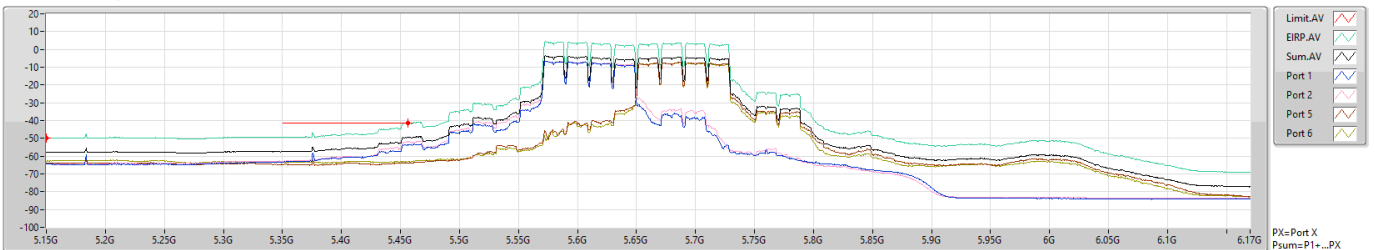

11a80+80_Nss1,(6Mbps)_4TX(Port1&Port2&Port5&Port6)
#5610MHz,#5690MHz Straddle 5.47-5.725GHz

CSE Bandedge [AV]

16/09/2021

F-Start(Hz)	F-Stop(Hz)	RBW(Hz)	Type	Freq(Hz)	EIRP(dBm)	Limit(dBm)	Margin(dB)	DG(dBi)	Ref(dB)	Psum(dBm)	P1(dBm)	P2(dBm)	P3(dBm)	P4(dBm)	P5(dBm)	P6(dBm)
5.15G	6.17G	1M	AV	5.15G	-49.88	-41.20	-8.68	8.01	0.00	-57.89	-64.36	-64.58	-	-	-64.11	-62.82
5.15G	6.17G	1M	AV	5.456G	-41.22	-41.20	-0.02	8.01	0.00	-49.23	-53.47	-51.84	-	-	-64.02	-63.07