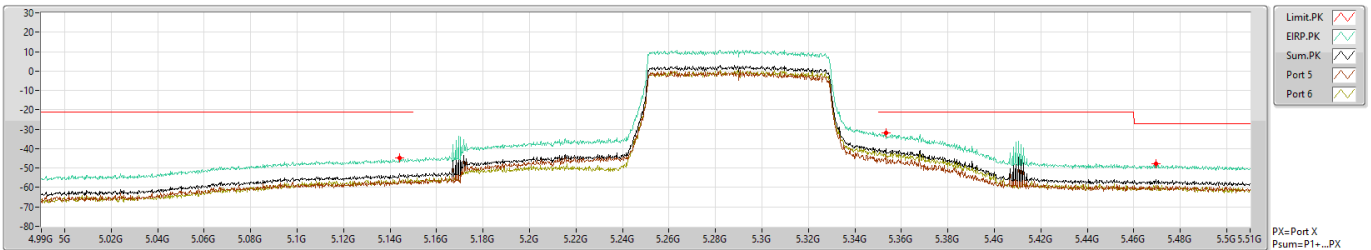

802.11ax HEW80+80_Nss2,(MCS0)_2TX(Port5&Port6)
5210MHz,#5290MHz

CSE Bandedge [PK]

16/09/2021

F-Start(Hz)	F-Stop(Hz)	RBW(Hz)	Type	Freq(Hz)	EIRP(dBm)	Limit(dBm)	Margin(dB)	DG(dB)	Ref(dB)	Psum(dBm)	P1(dBm)	P2(dBm)	P3(dBm)	P4(dBm)	P5(dBm)	P6(dBm)
4.99G	5.51G	1M	PK	5.14418G	-44.79	-21.20	-23.59	8.01	0.00	-52.80	-	-	-	-	-55.42	-56.25
4.99G	5.51G	1M	PK	5.35322G	-31.92	-21.20	-10.72	8.01	0.00	-39.93	-	-	-	-	-43.83	-42.21
4.99G	5.51G	1M	PK	5.46944G	-47.98	-27.00	-20.98	8.01	0.00	-55.99	-	-	-	-	-58.84	-59.16