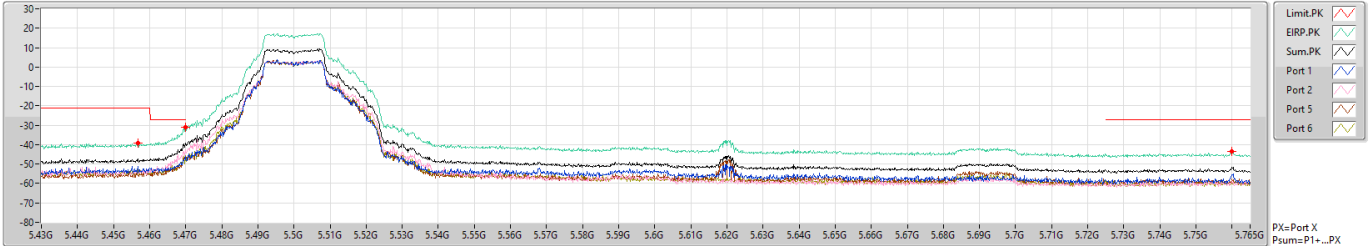

11a20_Nss1,(6Mbps)_4TX(Port1&Port2&Port5&Port6)

CSE Bandedge [PK]

5500MHz

F-Start(Hz)	F-Stop(Hz)	RBW(Hz)	Type	Freq(Hz)	EIRP(dBm)	Limit(dBm)	Margin(dB)	DG(dB)	Ref(dB)	Psum(dBm)	P1(dBm)	P2(dBm)	P3(dBm)	P4(dBm)	P5(dBm)	P6(dBm)
5.43G	5.765G	1M	PK	5.4569G	-39.35	-21.20	-18.15	8.01	0.00	-47.36	-51.30	-54.98	-	-	-55.90	-52.82
5.43G	5.765G	1M	PK	5.46987G	-31.23	-27.00	-4.23	8.01	0.00	-39.24	-45.96	-42.59	-	-	-47.61	-46.70
5.43G	5.765G	1M	PK	5.75998G	-43.61	-27.00	-16.61	8.01	0.00	-51.62	-55.72	-58.41	-	-	-57.61	-59.86