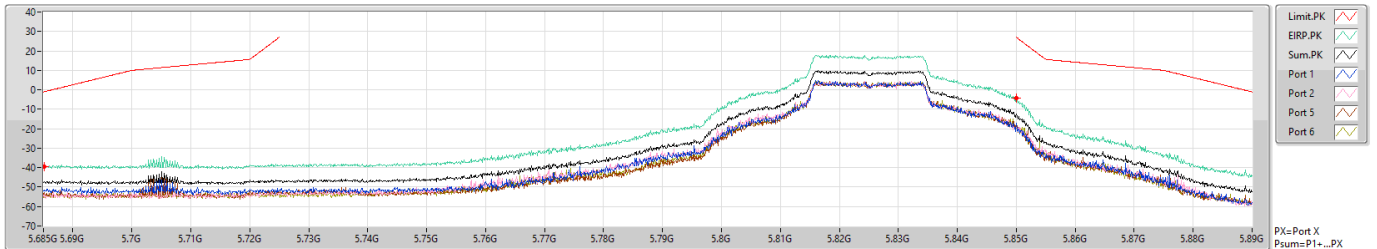

802.11ax HEW20_Nss1,(MCS0)_4TX(Port1&Port2&Port5&Port6)

CSE Bandedge [PK]

5825MHz

16/09/2021

F-Start(Hz)	F-Stop(Hz)	RBW(Hz)	Type	Freq(Hz)	EIRP(dBm)	Limit(dBm)	Margin(dB)	DG(dBi)	Ref(dB)	Psum(dBm)	P1(dBm)	P2(dBm)	P3(dBm)	P4(dBm)	P5(dBm)	P6(dBm)
5.685G	5.89G	1M	PK	5.68521G	-39.30	-0.95	-38.35	8.01	0.00	-47.31	-51.55	-54.17	-	-	-53.94	-54.30
5.685G	5.89G	1M	PK	5.85003G	-4.40	26.94	-31.34	8.01	0.00	-12.41	-17.30	-18.47	-	-	-19.51	-18.74