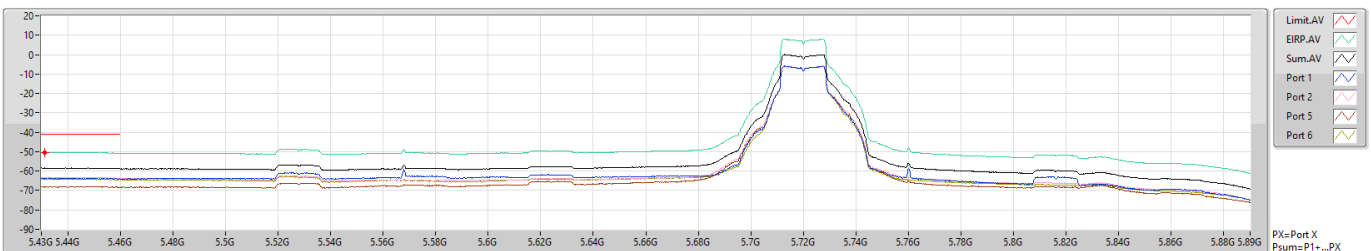

11a20_Nss1,(6Mbps)_4TX(Port1&Port2&Port5&Port6)
5720MHz Straddle 5.47-5.725GHz

CSE Bandedge [AV]

16/09/2021

F-Start(Hz)	F-Stop(Hz)	RBW(Hz)	Type	Freq(Hz)	EIRP(dBm)	Limit(dBm)	Margin(dB)	DG(dB)	Ref(dB)	Psum(dBm)	P1(dBm)	P2(dBm)	P3(dBm)	P4(dBm)	P5(dBm)	P6(dBm)
5.43G	5.89G	1M	AV	5.43115G	-50.39	-41.20	-9.19	8.01	0.00	-58.40	-63.75	-63.25	-	-	-67.97	-64.08