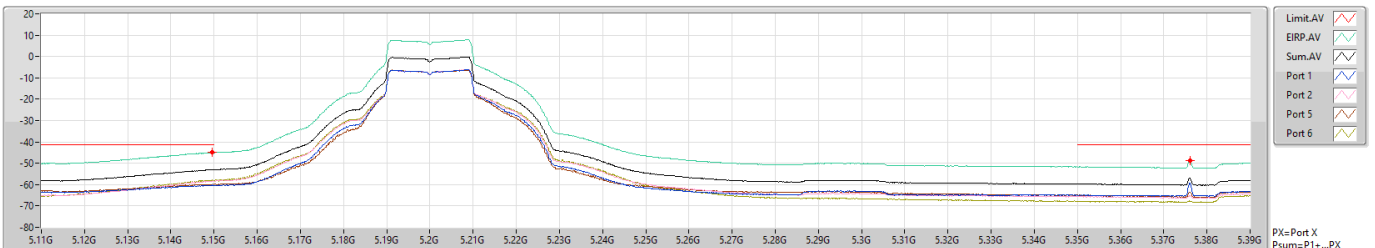

802.11ax HEW20_Nss1,(MCS0)_4TX(Port1&Port2&Port5&Port6)

CSE Bandedge [AV]

5200MHz

16/09/2021

F-Start(Hz)	F-Stop(Hz)	RBW(Hz)	Type	Freq(Hz)	EIRP(dBm)	Limit(dBm)	Margin(dB)	DG(dBi)	Ref(dB)	Psum(dBm)	P1(dBm)	P2(dBm)	P3(dBm)	P4(dBm)	P5(dBm)	P6(dBm)
5.11G	5.39G	1M	AV	5.14948G	-44.98	-41.20	-3.78	8.01	0.00	-52.99	-60.15	-58.36	-	-	-60.09	-57.91
5.11G	5.39G	1M	AV	5.37614G	-48.84	-41.20	-7.64	8.01	0.00	-56.85	-59.35	-65.35	-	-	-63.50	-67.76