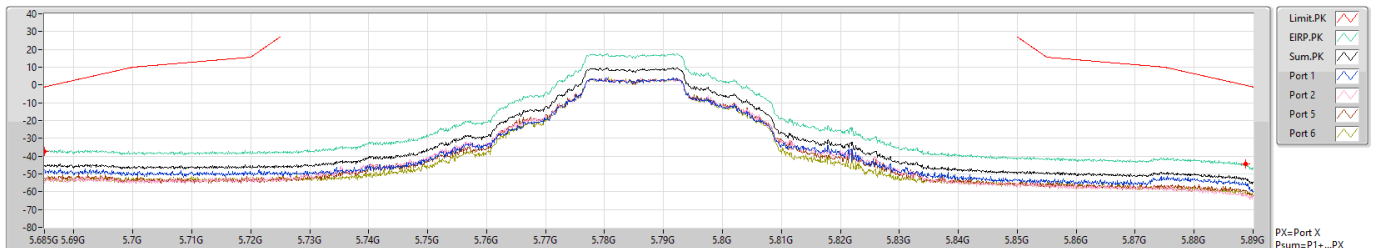

11a20_Nss1,(6Mbps)_4TX(Port1&Port2&Port5&Port6)

CSE Bandedge [PK]

5785MHz

16/09/2021

F-Start(Hz)	F-Stop(Hz)	RBW(Hz)	Type	Freq(Hz)	EIRP(dBm)	Limit(dBm)	Margin(dB)	DG(dB)	Ref(dB)	Psum(dBm)	P1(dBm)	P2(dBm)	P3(dBm)	P4(dBm)	P5(dBm)	P6(dBm)
5.685G	5.89G	1M	PK	5.685G	-37.25	-1.10	-36.15	8.01	0.00	-45.26	-47.82	-55.05	-	-	-52.19	-53.90
5.685G	5.89G	1M	PK	5.88877G	-44.34	-0.19	-44.15	8.01	0.00	-52.35	-54.80	-62.15	-	-	-59.41	-61.19