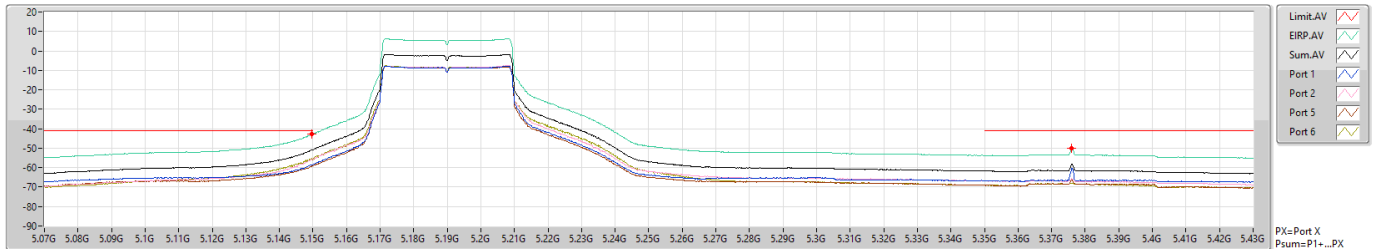

802.11ax HEW40_Nss1,(MCS0)_4TX(Port1&Port2&Port5&Port6)

CSE Bandedge [AV]

5190MHz

16/09/2021

F-Start(Hz)	F-Stop(Hz)	RBW(Hz)	Type	Freq(Hz)	EIRP(dBm)	Limit(dBm)	Margin(dB)	DG(dBi)	Ref(dB)	Psum(dBm)	P1(dBm)	P2(dBm)	P3(dBm)	P4(dBm)	P5(dBm)	P6(dBm)
5.07G	5.43G	1M	AV	5.14974G	-42.87	-41.20	-1.67	8.01	0.00	-50.88	-58.61	-55.87	-	-	-59.35	-55.17
5.07G	5.43G	1M	AV	5.376G	-50.00	-41.20	-8.80	8.01	0.00	-58.01	-60.40	-65.69	-	-	-66.18	-68.03