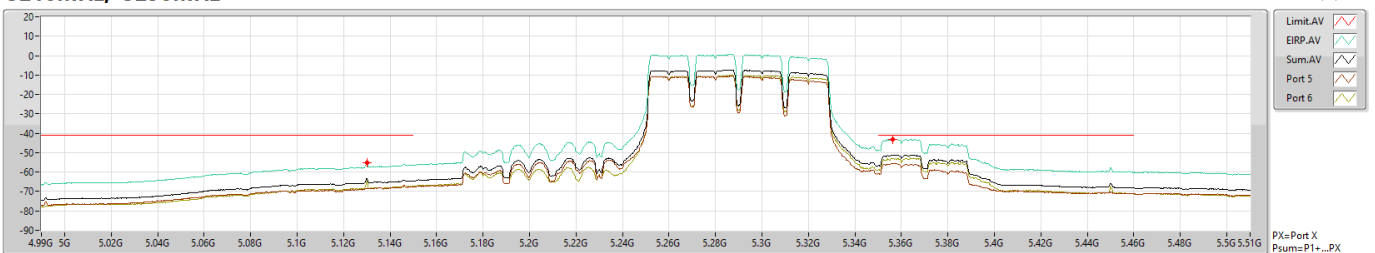

11a80+80_Nss1,(6Mbps)_2TX(Port5&Port6)
5210MHz,#5290MHz

CSE Bandedge [AV]

16/09/2021

F-Start(Hz)	F-Stop(Hz)	RBW(Hz)	Type	Freq(Hz)	EIRP(dBm)	Limit(dBm)	Margin(dB)	DG(dB)	Ref(dB)	Psum(dBm)	P1(dBm)	P2(dBm)	P3(dBm)	P4(dBm)	P5(dBm)	P6(dBm)
4.99G	5.51G	1M	AV	5.13014G	-55.31	-41.20	-14.11	8.01	0.00	-63.32	-	-	-	-	-68.57	-64.86
4.99G	5.51G	1M	AV	5.35608G	-43.11	-41.20	-1.91	8.01	0.00	-51.12	-	-	-	-	-55.55	-53.06