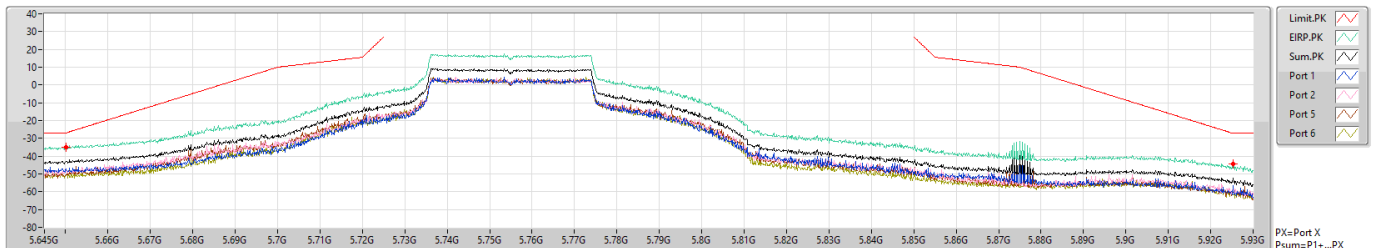

802.11ax HEW40_Nss1,(MCS0)_4TX(Port1&Port2&Port5&Port6)
5755MHz

CSE Bandedge [PK]

16/09/2021

F-Start(Hz)	F-Stop(Hz)	RBW(Hz)	Type	Freq(Hz)	EIRP(dBm)	Limit(dBm)	Margin(dB)	DG(dB)	Ref(dB)	Psum(dBm)	P1(dBm)	P2(dBm)	P3(dBm)	P4(dBm)	P5(dBm)	P6(dBm)
5.645G	5.93G	1M	PK	5.65013G	-34.78	-26.90	-7.88	8.01	0.00	-42.79	-47.08	-47.79	-	-	-50.56	-51.17
5.645G	5.93G	1M	PK	5.9253G	-44.45	-27.00	-17.45	8.01	0.00	-52.46	-56.38	-57.69	-	-	-60.12	-61.54