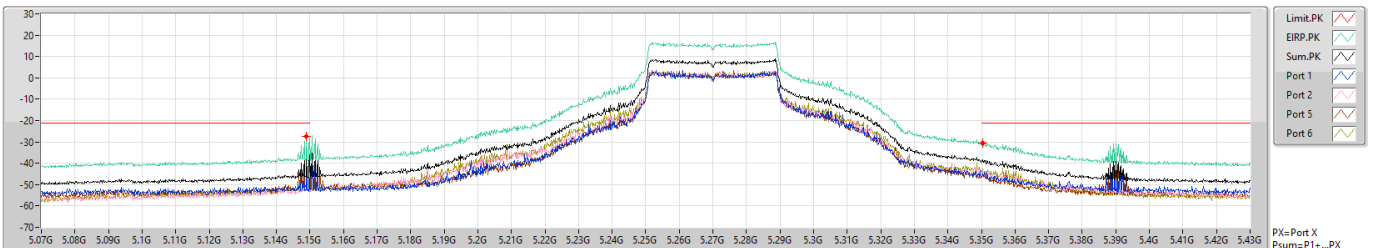

802.11ax HEW40_Nss1,(MCS0)_4TX(Port1&Port2&Port5&Port6)

CSE Bandedge [PK]

5270MHz

16/09/2021

F-Start(Hz)	F-Stop(Hz)	RBW(Hz)	Type	Freq(Hz)	EIRP(dBm)	Limit(dBm)	Margin(dB)	DG(dBi)	Ref(dB)	Psum(dBm)	P1(dBm)	P2(dBm)	P3(dBm)	P4(dBm)	P5(dBm)	P6(dBm)
5.07G	5.43G	1M	PK	5.14902G	-27.50	-21.20	-6.30	8.01	0.00	-35.51	-42.35	-52.26	-	-	-36.78	-51.55
5.07G	5.43G	1M	PK	5.35026G	-30.41	-21.20	-9.21	8.01	0.00	-38.42	-45.81	-43.92	-	-	-46.52	-42.62