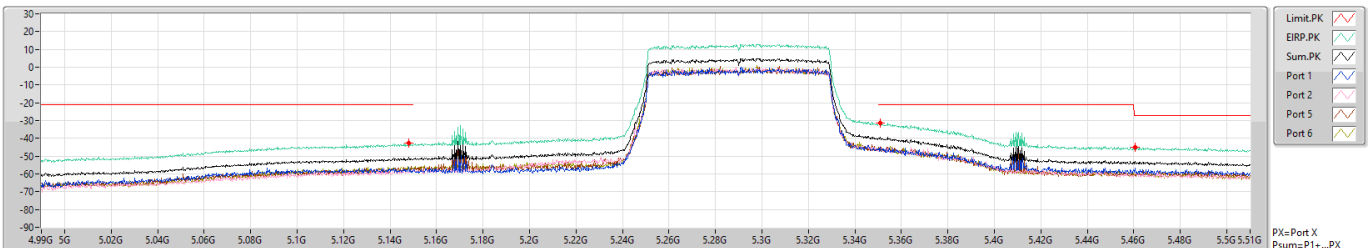

802.11ax HEW80_Nss1,(MCS0)_4TX(Port1&Port2&Port5&Port6)

CSE Bandedge [PK]

5290MHz

16/09/2021

F-Start(Hz)	F-Stop(Hz)	RBW(Hz)	Type	Freq(Hz)	EIRP(dBm)	Limit(dBm)	Margin(dB)	DG(dB)	Ref(dB)	Psum(dBm)	P1(dBm)	P2(dBm)	P3(dBm)	P4(dBm)	P5(dBm)	P6(dBm)
4.99G	5.51G	1M	PK	5.14098G	-42.81	-21.20	-21.61	8.01	0.00	-50.82	-56.07	-59.04	-	-	-56.65	-56.19
4.99G	5.51G	1M	PK	5.35098G	-31.37	-21.20	-10.17	8.01	0.00	-39.38	-45.19	-44.41	-	-	-46.32	-45.95
4.99G	5.51G	1M	PK	5.4609G	-45.08	-27.00	-18.08	8.01	0.00	-53.09	-56.88	-59.77	-	-	-60.24	-60.69