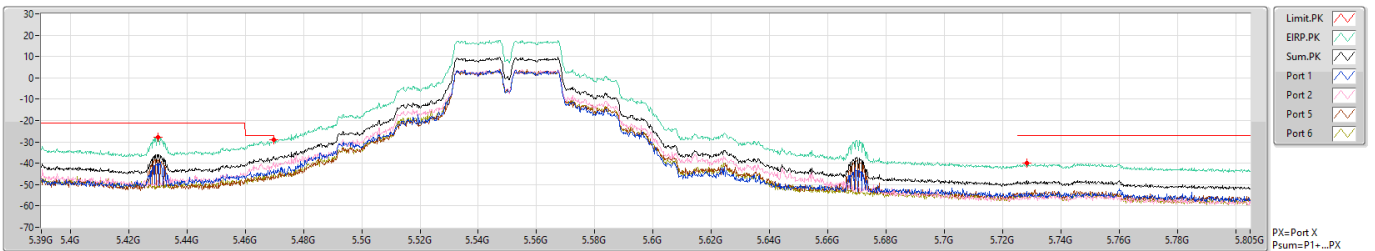

11a40_Nss1,(6Mbps)_4TX(Port1&Port2&Port5&Port6)

CSE Bandedge [PK]

5550MHz

16/09/2021

F-Start(Hz)	F-Stop(Hz)	RBW(Hz)	Type	Freq(Hz)	EIRP(dBm)	Limit(dBm)	Margin(dB)	DG(dB)	Ref(dB)	Psum(dBm)	P1(dBm)	P2(dBm)	P3(dBm)	P4(dBm)	P5(dBm)	P6(dBm)
5.39G	5.805G	1M	PK	5.43005G	-27.82	-21.20	-6.62	8.01	0.00	-35.83	-40.00	-48.18	-	-	-38.57	-51.41
5.39G	5.805G	1M	PK	5.46968G	-28.88	-27.00	-1.88	8.01	0.00	-36.89	-43.22	-39.72	-	-	-47.42	-44.92
5.39G	5.805G	1M	PK	5.72823G	-40.09	-27.00	-13.09	8.01	0.00	-48.10	-53.05	-54.55	-	-	-53.88	-55.32