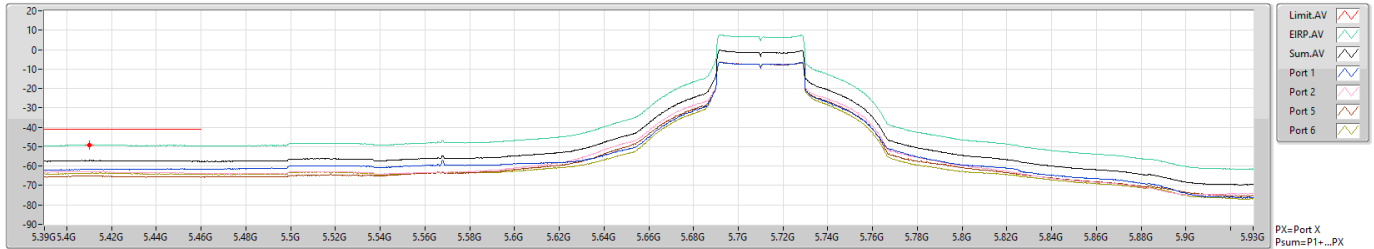

802.11ax HEW40_Nss1,(MCS0)_4TX(Port1&Port2&Port5&Port6)
5710MHz Straddle 5.47-5.725GHz

CSE Bandedge [AV]

16/09/2021

F-Start(Hz)	F-Stop(Hz)	RBW(Hz)	Type	Freq(Hz)	EIRP(dBm)	Limit(dBm)	Margin(dB)	DG(dB)	Ref(dB)	Psum(dBm)	P1(dBm)	P2(dBm)	P3(dBm)	P4(dBm)	P5(dBm)	P6(dBm)
5.39G	5.93G	1M	AV	5.41025G	-49.06	-41.20	-7.86	8.01	0.00	-57.07	-61.60	-62.83	-	-	-65.01	-63.62