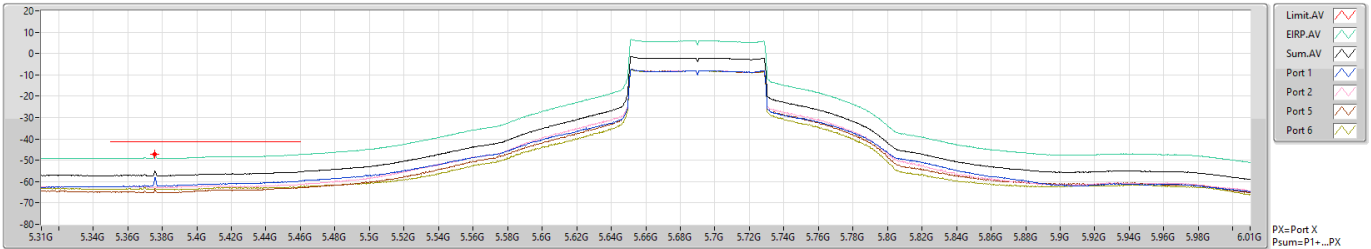

802.11ax HEW80_Nss1,(MCS0)_4TX(Port1&Port2&Port5&Port6)
5690MHz Straddle 5.47-5.725GHz

CSE Bandedge [AV]

16/09/2021

F-Start(Hz)	F-Stop(Hz)	RBW(Hz)	Type	Freq(Hz)	EIRP(dBm)	Limit(dBm)	Margin(dB)	DG(dB)	Ref(dB)	Psum(dBm)	P1(dBm)	P2(dBm)	P3(dBm)	P4(dBm)	P5(dBm)	P6(dBm)
5.31G	6.01G	1M	AV	5.3759G	-47.02	-41.20	-5.82	8.01	0.00	-55.03	-57.95	-62.24	-	-	-63.27	-63.27