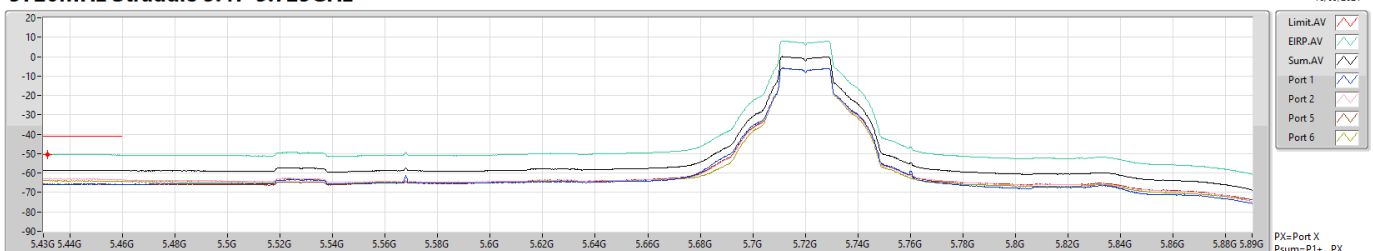

802.11ax HEW20_Nss1,(MCS0)_4TX(Port1&Port2&Port5&Port6)
5720MHz Straddle 5.47-5.725GHz

CSE Bandedge [AV]

16/09/2021

F-Start(Hz)	F-Stop(Hz)	RBW(Hz)	Type	Freq(Hz)	EIRP(dBm)	Limit(dBm)	Margin(dB)	DG(dB)	Ref(dB)	Psum(dBm)	P1(dBm)	P2(dBm)	P3(dBm)	P4(dBm)	P5(dBm)	P6(dBm)
5.43G	5.89G	1M	AV	5.43161G	-50.41	-41.20	-9.21	8.01	0.00	-58.42	-65.82	-63.02	-	-	-65.67	-63.90