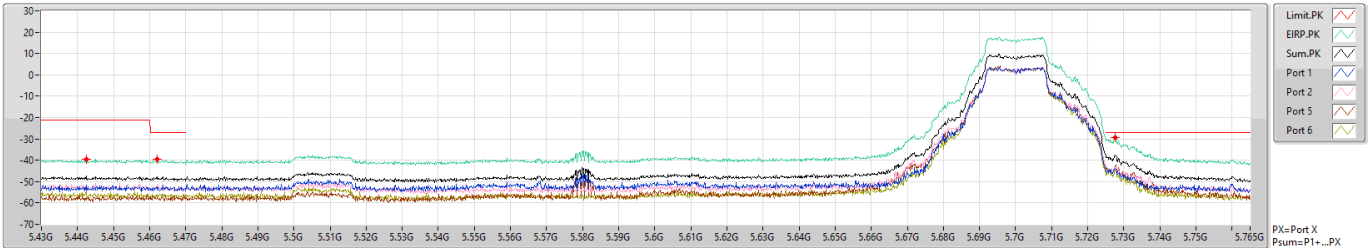

11a20_Nss1,(6Mbps)_4TX(Port1&Port2&Port5&Port6)

CSE Bandedge [PK]

5700MHz

16/09/2021

F-Start(Hz)	F-Stop(Hz)	RBW(Hz)	Type	Freq(Hz)	EIRP(dBm)	Limit(dBm)	Margin(dB)	DG(dB)	Ref(dB)	Psum(dBm)	P1(dBm)	P2(dBm)	P3(dBm)	P4(dBm)	P5(dBm)	P6(dBm)
5.43G	5.765G	1M	PK	5.4424G	-39.44	-21.20	-18.24	8.01	0.00	-47.45	-51.72	-51.95	-	-	-58.83	-54.47
5.43G	5.765G	1M	PK	5.46199G	-39.72	-27.00	-12.72	8.01	0.00	-47.73	-52.61	-51.33	-	-	-58.04	-56.09
5.43G	5.765G	1M	PK	5.72765G	-29.52	-27.00	-2.52	8.01	0.00	-37.53	-43.87	-43.33	-	-	-42.52	-44.77