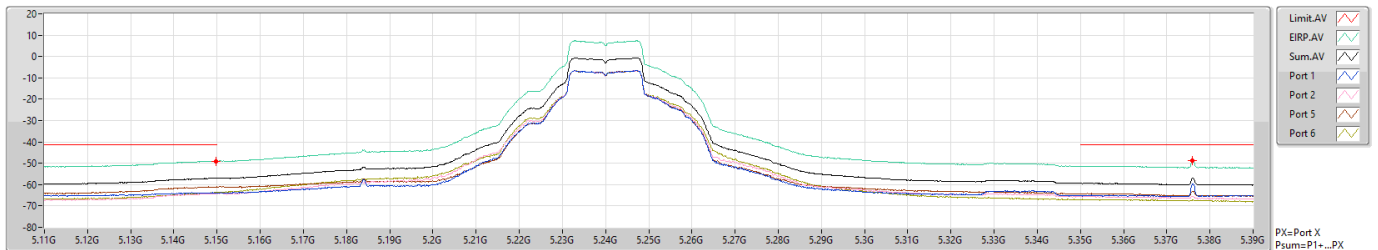

11a20_Nss1,(6Mbps)_4TX(Port1&Port2&Port5&Port6)

CSE Bandedge [AV]

5240MHz

16/09/2021

F-Start(Hz)	F-Stop(Hz)	RBW(Hz)	Type	Freq(Hz)	EIRP(dBm)	Limit(dBm)	Margin(dB)	DG(dBi)	Ref(dB)	Psum(dBm)	P1(dBm)	P2(dBm)	P3(dBm)	P4(dBm)	P5(dBm)	P6(dBm)
5.11G	5.39G	1M	AV	5.14976G	-49.00	-41.20	-7.80	8.01	0.00	-57.01	-63.86	-64.23	-	-	-61.13	-63.65
5.11G	5.39G	1M	AV	5.376G	-48.89	-41.20	-7.69	8.01	0.00	-56.90	-59.67	-65.62	-	-	-63.05	-67.12