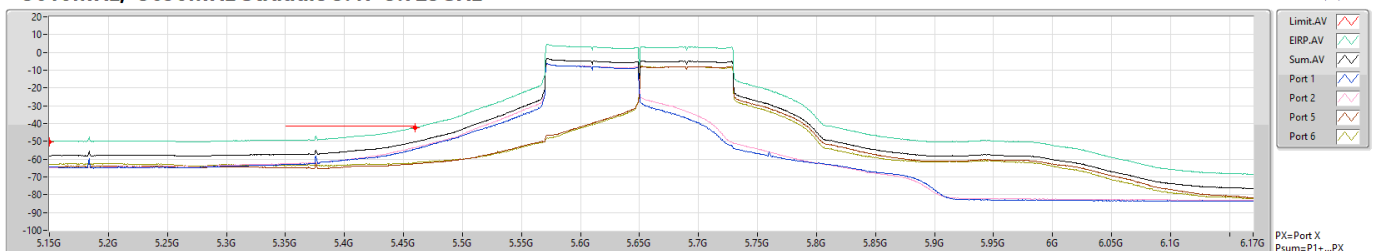

802.11ax HEW80+80_Nss2,(MCS0)_4TX(Port1&Port2&Port5&Port6)
#5610MHz,#5690MHz Straddle 5.47-5.725GHz

CSE Bandedge [AV]

16/09/2021

F-Start(Hz)	F-Stop(Hz)	RBW(Hz)	Type	Freq(Hz)	EIRP(dBm)	Limit(dBm)	Margin(dB)	DG(dBi)	Ref(dB)	Psum(dBm)	P1(dBm)	P2(dBm)	P3(dBm)	P4(dBm)	P5(dBm)	P6(dBm)
5.15G	6.17G	1M	AV	5.15G	-50.10	-41.20	-8.90	8.01	0.00	-58.11	-64.53	-64.88	-	-	-64.37	-62.98
5.15G	6.17G	1M	AV	5.45957G	-42.38	-41.20	-1.18	8.01	0.00	-50.39	-54.46	-53.60	-	-	-62.71	-61.80