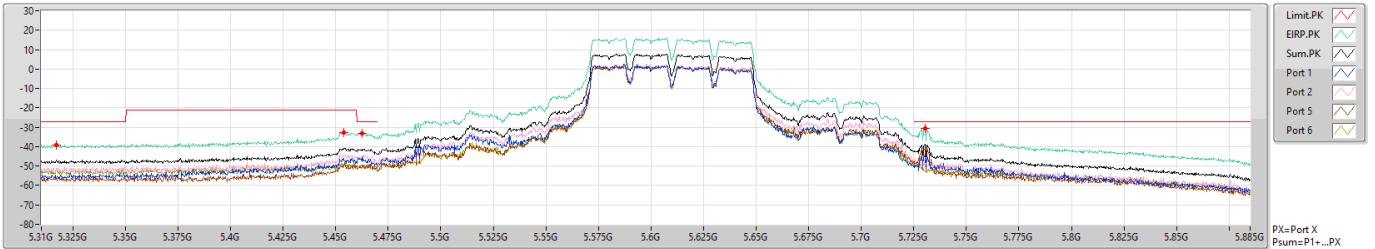

11a80_Nss1,(6Mbps)_4TX(Port1&Port2&Port5&Port6)

CSE Bandedge [PK]

5610MHz

F-Start(Hz)	F-Stop(Hz)	RBW(Hz)	Type	Freq(Hz)	EIRP(dBm)	Limit(dBm)	Margin(dB)	DG(dB)	Ref(dB)	Psum(dBm)	P1(dBm)	P2(dBm)	P3(dBm)	P4(dBm)	P5(dBm)	P6(dBm)
5.31G	5.885G	1M	PK	5.31719G	-39.04	-27.00	-12.04	8.01	0.00	-47.05	-55.85	-51.23	-	-	-56.24	-51.43
5.31G	5.885G	1M	PK	5.45375G	-32.90	-21.20	-11.70	8.01	0.00	-40.91	-46.23	-44.46	-	-	-49.34	-50.04
5.31G	5.885G	1M	PK	5.46266G	-33.13	-27.00	-6.13	8.01	0.00	-41.14	-45.06	-46.04	-	-	-49.42	-50.23
5.31G	5.885G	1M	PK	5.79033G	-30.58	-27.00	-3.58	8.01	0.00	-38.59	-44.23	-49.81	-	-	-40.70	-53.04