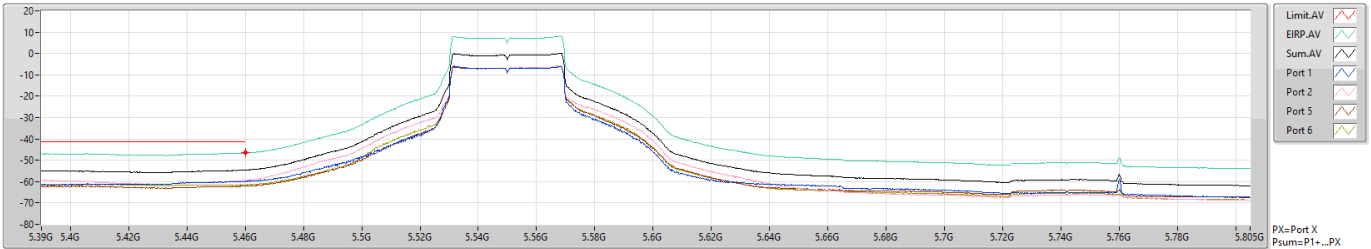

802.11ax HEW40_Nss1,(MCS0)_4TX(Port1&Port2&Port5&Port6)

CSE Bandedge [AV]

5550MHz

F-Start(Hz)	F-Stop(Hz)	RBW(Hz)	Type	Freq(Hz)	EIRP(dBm)	Limit(dBm)	Margin(dB)	DG(dB)	Ref(dB)	Psum(dBm)	P1(dBm)	P2(dBm)	P3(dBm)	P4(dBm)	P5(dBm)	P6(dBm)
5.39G	5.805G	1M	AV	5.45993G	-46.56	-41.20	-5.36	8.01	0.00	-54.57	-60.10	-59.38	-	-	-61.93	-61.45