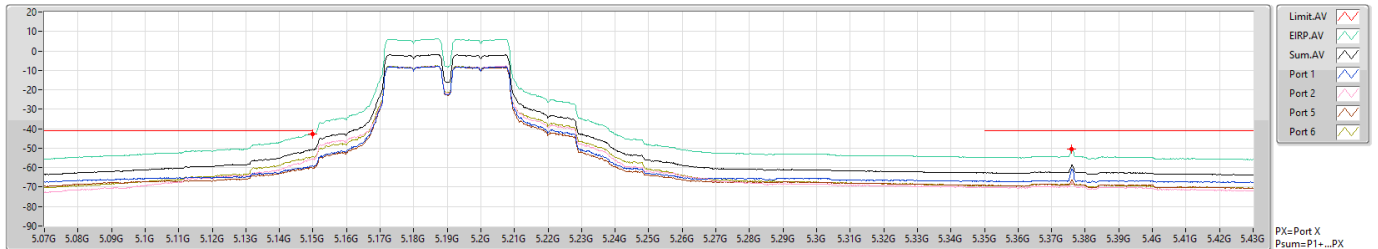

11a40_Nss1,(6Mbps)_4TX(Port1&Port2&Port5&Port6)

CSE Bandedge [AV]

5190MHz

16/09/2021

F-Start(Hz)	F-Stop(Hz)	RBW(Hz)	Type	Freq(Hz)	EIRP(dBm)	Limit(dBm)	Margin(dB)	DG(dBi)	Ref(dB)	Psum(dBm)	P1(dBm)	P2(dBm)	P3(dBm)	P4(dBm)	P5(dBm)	P6(dBm)
5.07G	5.43G	1M	AV	5.14992G	-42.61	-41.20	-1.41	8.01	0.00	-50.62	-58.85	-55.78	-	-	-60.28	-54.21
5.07G	5.43G	1M	AV	5.376G	-50.47	-41.20	-9.27	8.01	0.00	-58.48	-60.60	-67.70	-	-	-66.43	-68.25