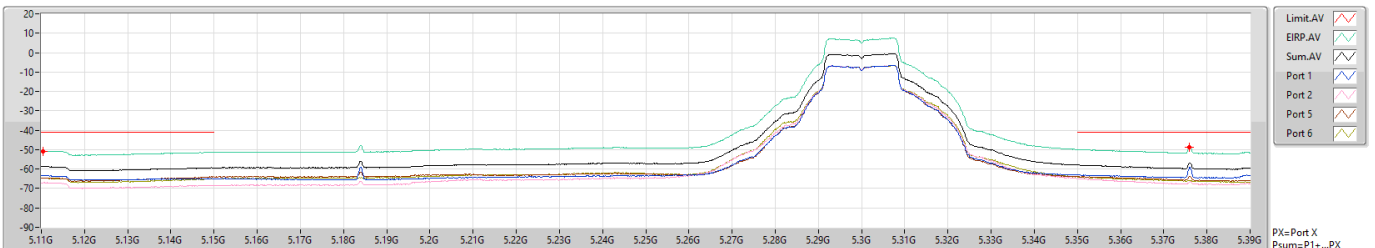

11a20_Nss1,(6Mbps)_4TX(Port1&Port2&Port5&Port6)

CSE Bandedge [AV]

5300MHz

16/09/2021

F-Start(Hz)	F-Stop(Hz)	RBW(Hz)	Type	Freq(Hz)	EIRP(dBm)	Limit(dBm)	Margin(dB)	DG(dBi)	Ref(dB)	Psum(dBm)	P1(dBm)	P2(dBm)	P3(dBm)	P4(dBm)	P5(dBm)	P6(dBm)
5.11G	5.39G	1M	AV	5.11042G	-50.74	-41.20	-9.54	8.01	0.00	-58.75	-63.37	-67.19	-	-	-64.56	-64.77
5.11G	5.39G	1M	AV	5.376G	-48.70	-41.20	-7.50	8.01	0.00	-56.71	-59.09	-66.64	-	-	-63.80	-65.76