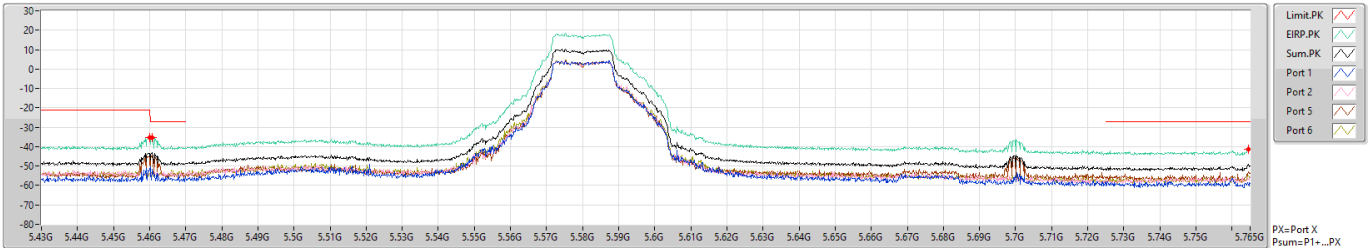

11a20_Nss1,(6Mbps)_4TX(Port1&Port2&Port5&Port6)

CSE Bandedge [PK]

5580MHz

16/09/2021

F-Start(Hz)	F-Stop(Hz)	RBW(Hz)	Type	Freq(Hz)	EIRP(dBm)	Limit(dBm)	Margin(dB)	DG(dB)	Ref(dB)	Psum(dBm)	P1(dBm)	P2(dBm)	P3(dBm)	P4(dBm)	P5(dBm)	P6(dBm)
5.43G	5.765G	1M	PK	5.45998G	-35.37	-21.20	-14.17	8.01	0.00	-43.38	-52.12	-54.62	-	-	-44.91	-53.98
5.43G	5.765G	1M	PK	5.46082G	-35.17	-27.00	-8.17	8.01	0.00	-43.18	-51.77	-53.49	-	-	-44.80	-54.17
5.43G	5.765G	1M	PK	5.7649G	-41.23	-27.00	-14.23	8.01	0.00	-49.24	-59.31	-56.60	-	-	-52.73	-54.93