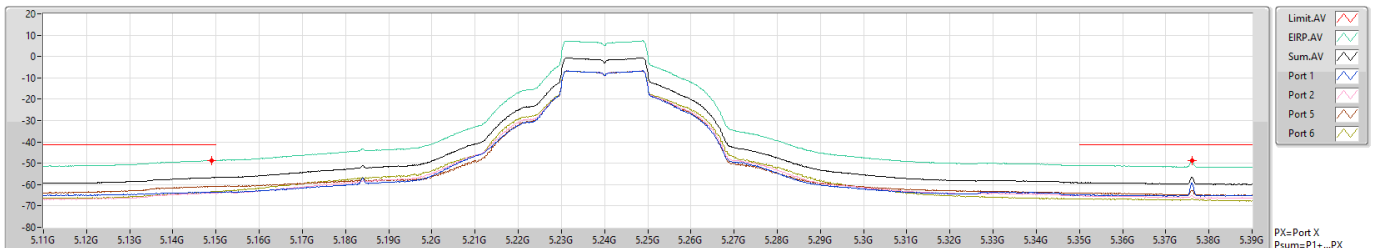

802.11ax HEW20_Nss1,(MCS0)_4TX(Port1&Port2&Port5&Port6)

CSE Bandedge [AV]

5240MHz

16/09/2021

F-Start(Hz)	F-Stop(Hz)	RBW(Hz)	Type	Freq(Hz)	EIRP(dBm)	Limit(dBm)	Margin(dB)	DG(dBi)	Ref(dB)	Psum(dBm)	P1(dBm)	P2(dBm)	P3(dBm)	P4(dBm)	P5(dBm)	P6(dBm)
5.11G	5.39G	1M	AV	5.14906G	-48.64	-41.20	-7.44	8.01	0.00	-56.65	-63.50	-63.90	-	-	-60.73	-63.33
5.11G	5.39G	1M	AV	5.37614G	-48.59	-41.20	-7.39	8.01	0.00	-56.60	-59.46	-65.19	-	-	-62.66	-66.74