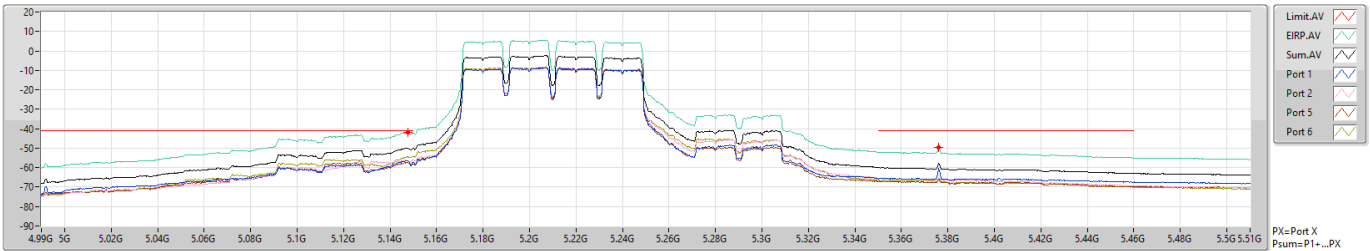

11a80_Nss1,(6Mbps)_4TX(Port1&Port2&Port5&Port6)

CSE Bandedge [AV]

5210MHz

F-Start(Hz)	F-Stop(Hz)	RBW(Hz)	Type	Freq(Hz)	EIRP(dBm)	Limit(dBm)	Margin(dB)	DG(dB)	Ref(dB)	Psum(dBm)	P1(dBm)	P2(dBm)	P3(dBm)	P4(dBm)	P5(dBm)	P6(dBm)
4.99G	5.51G	1M	AV	5.14756G	-41.98	-41.20	-0.78	8.01	0.00	-49.99	-56.30	-56.49	-	-	-57.28	-54.48
4.99G	5.51G	1M	AV	5.3761G	-49.79	-41.20	-8.59	8.01	0.00	-57.80	-60.49	-65.30	-	-	-65.72	-66.90