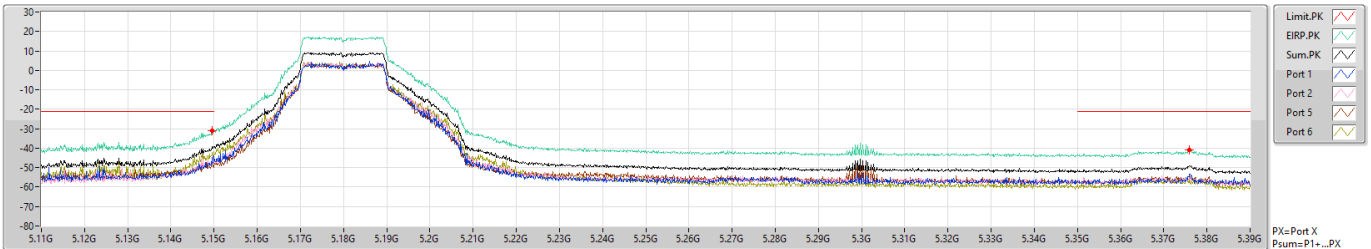

802.11ax HEW20_Nss1,(MCS0)_4TX(Port1&Port2&Port5&Port6)

CSE Bandedge [PK]

5180MHz

16/09/2021

F-Start(Hz)	F-Stop(Hz)	RBW(Hz)	Type	Freq(Hz)	EIRP(dBm)	Limit(dBm)	Margin(dB)	DG(dBi)	Ref(dB)	Psum(dBm)	P1(dBm)	P2(dBm)	P3(dBm)	P4(dBm)	P5(dBm)	P6(dBm)
5.11G	5.39G	1M	PK	5.14962G	-31.20	-21.20	-10.00	8.01	0.00	-39.21	-47.13	-45.78	-	-	-47.90	-42.36
5.11G	5.39G	1M	PK	5.376G	-41.02	-21.20	-19.82	8.01	0.00	-49.03	-53.41	-55.71	-	-	-55.31	-56.35