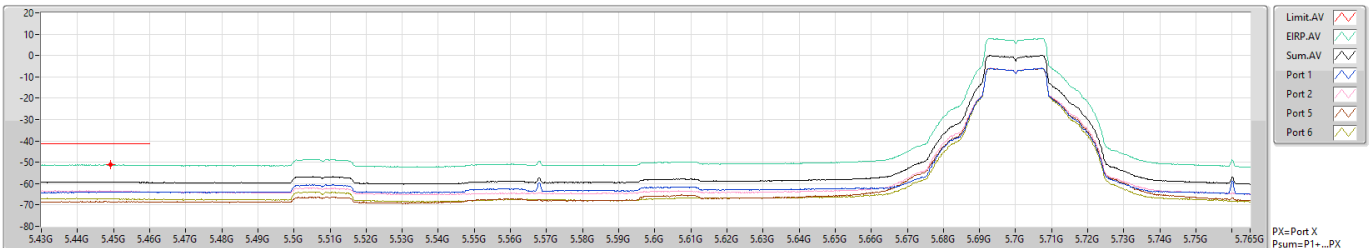

11a20_Nss1,(6Mbps)_4TX(Port1&Port2&Port5&Port6)

CSE Bandedge [AV]

5700MHz

16/09/2021

F-Start(Hz)	F-Stop(Hz)	RBW(Hz)	Type	Freq(Hz)	EIRP(dBm)	Limit(dBm)	Margin(dB)	DG(dB)	Ref(dB)	Psum(dBm)	P1(dBm)	P2(dBm)	P3(dBm)	P4(dBm)	P5(dBm)	P6(dBm)
5.43G	5.765G	1M	AV	5.4491G	-51.20	-41.20	-10.00	8.01	0.00	-59.21	-63.90	-63.35	-	-	-66.60	-67.17