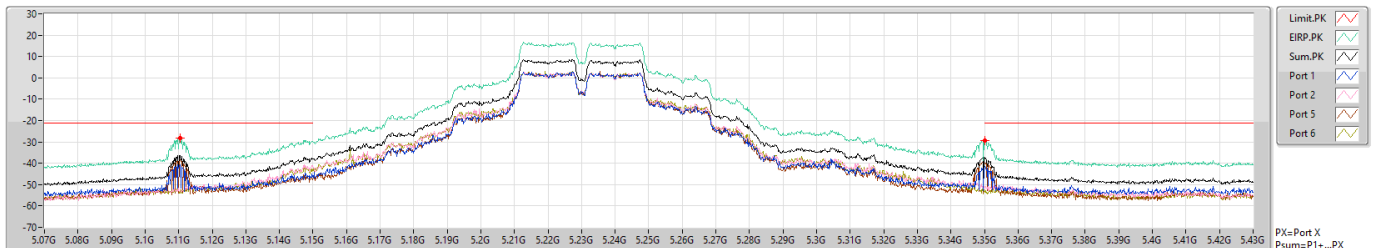

11a40_Nss1,(6Mbps)_4TX(Port1&Port2&Port5&Port6)

CSE Bandedge [PK]

5230MHz

16/09/2021

F-Start(Hz)	F-Stop(Hz)	RBW(Hz)	Type	Freq(Hz)	EIRP(dBm)	Limit(dBm)	Margin(dB)	DG(dBi)	Ref(dB)	Psum(dBm)	P1(dBm)	P2(dBm)	P3(dBm)	P4(dBm)	P5(dBm)	P6(dBm)
5.07G	5.43G	1M	PK	5.11032G	-28.23	-21.20	-7.03	8.01	0.00	-36.24	-40.77	-52.92	-	-	-38.41	-53.13
5.07G	5.43G	1M	PK	5.35008G	-29.44	-21.20	-8.24	8.01	0.00	-37.45	-41.48	-52.03	-	-	-40.09	-53.60