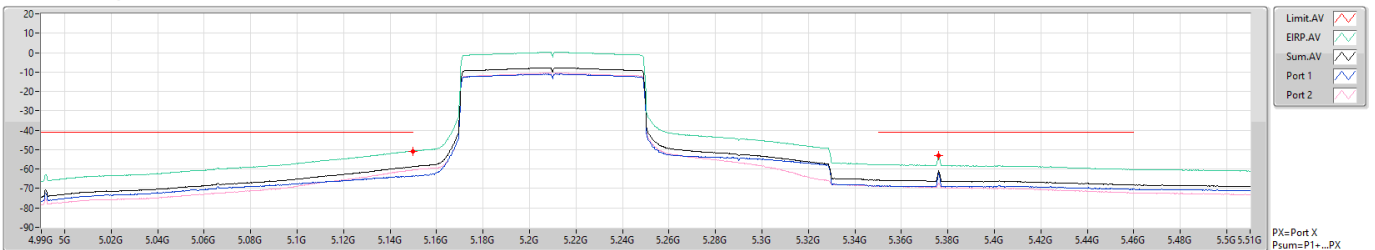

802.11ax HEW80+80_Nss2,(MCS0)_2TX(Port1&Port2)

CSE Bandedge [AV]

#5210MHz,5290MHz

16/09/2021

F-Start(Hz)	F-Stop(Hz)	RBW(Hz)	Type	Freq(Hz)	EIRP(dBm)	Limit(dBm)	Margin(dB)	DG(dB)	Ref(dB)	Psum(dBm)	P1(dBm)	P2(dBm)
4.99G	5.51G	1M	AV	5.1499G	-50.70	-41.20	-9.50	8.01	0.00	-58.71	-63.58	-60.42
4.99G	5.51G	1M	AV	5.3761G	-52.93	-41.20	-11.73	8.01	0.00	-60.94	-62.13	-67.15