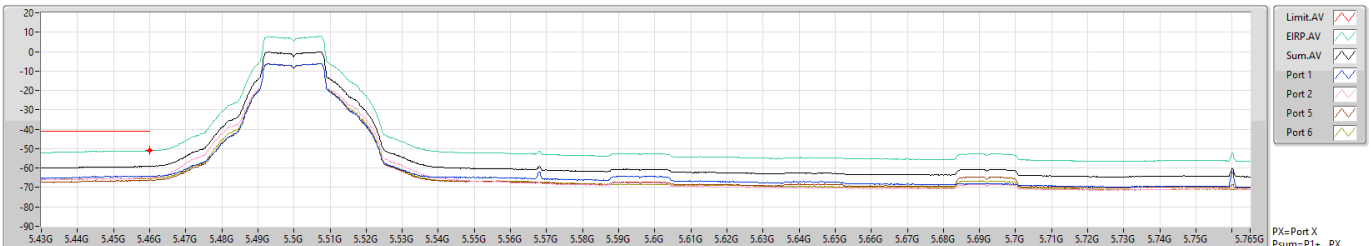

11a20_Nss1,(6Mbps)_4TX(Port1&Port2&Port5&Port6)

CSE Bandedge [AV]

5500MHz

F-Start(Hz)	F-Stop(Hz)	RBW(Hz)	Type	Freq(Hz)	EIRP(dBm)	Limit(dBm)	Margin(dB)	DG(dB)	Ref(dB)	Psum(dBm)	P1(dBm)	P2(dBm)	P3(dBm)	P4(dBm)	P5(dBm)	P6(dBm)
5.43G	5.765G	1M	AV	5.45998G	-51.05	-41.20	-9.85	8.01	0.00	-59.06	-64.15	-64.81	-	-	-66.32	-65.34