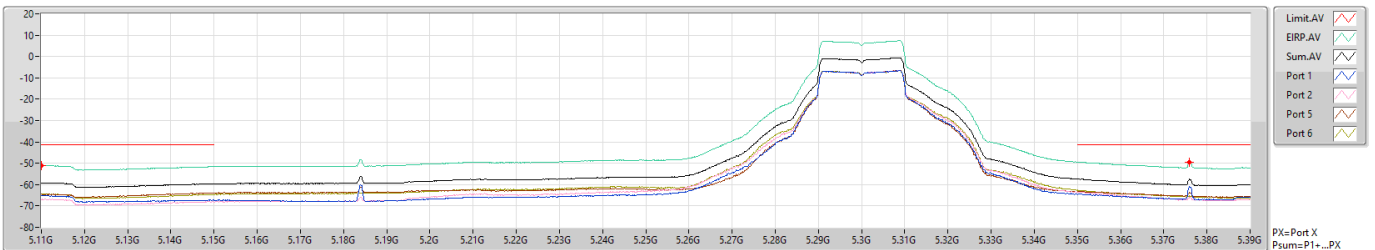

802.11ax HEW20_Nss1,(MCS0)_4TX(Port1&Port2&Port5&Port6)

CSE Bandedge [AV]

5300MHz

16/09/2021

F-Start(Hz)	F-Stop(Hz)	RBW(Hz)	Type	Freq(Hz)	EIRP(dBm)	Limit(dBm)	Margin(dB)	DG(dBi)	Ref(dB)	Psum(dBm)	P1(dBm)	P2(dBm)	P3(dBm)	P4(dBm)	P5(dBm)	P6(dBm)
5.11G	5.39G	1M	AV	5.11G	-51.16	-41.20	-9.96	8.01	0.00	-59.17	-65.27	-67.01	-	-	-64.50	-64.43
5.11G	5.39G	1M	AV	5.376G	-49.39	-41.20	-8.19	8.01	0.00	-57.40	-60.78	-66.03	-	-	-63.61	-65.26