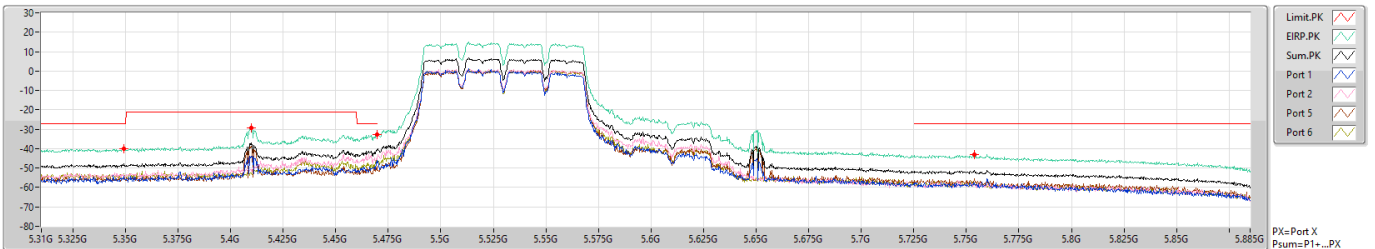

11a80_Nss1,(6Mbps)_4TX(Port1&Port2&Port5&Port6)

CSE Bandedge [PK]

5530MHz

16/09/2021

F-Start(Hz)	F-Stop(Hz)	RBW(Hz)	Type	Freq(Hz)	EIRP(dBm)	Limit(dBm)	Margin(dB)	DG(dBi)	Ref(dB)	Psum(dBm)	P1(dBm)	P2(dBm)	P3(dBm)	P4(dBm)	P5(dBm)	P6(dBm)
5.31G	5.885G	1M	PK	5.34939G	-39.84	-27.00	-12.84	8.01	0.00	-47.85	-55.35	-53.28	-	-	-54.22	-53.00
5.31G	5.885G	1M	PK	5.40976G	-29.22	-21.20	-8.02	8.01	0.00	-37.23	-43.98	-50.67	-	-	-38.68	-52.99
5.31G	5.885G	1M	PK	5.46956G	-32.62	-27.00	-5.62	8.01	0.00	-40.63	-46.14	-46.18	-	-	-49.02	-45.92
5.31G	5.885G	1M	PK	5.7539G	-43.17	-27.00	-16.17	8.01	0.00	-51.18	-57.50	-58.29	-	-	-55.42	-58.27