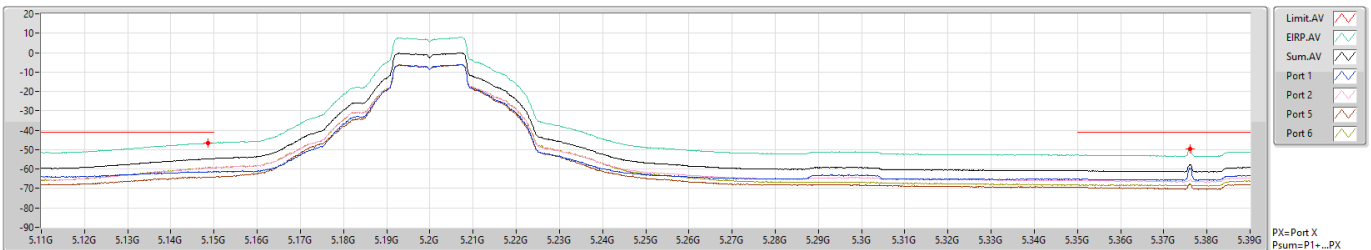

11a20_Nss1,(6Mbps)_4TX(Port1&Port2&Port5&Port6)

CSE Bandedge [AV]

5200MHz

16/09/2021

F-Start(Hz)	F-Stop(Hz)	RBW(Hz)	Type	Freq(Hz)	EIRP(dBm)	Limit(dBm)	Margin(dB)	DG(dBi)	Ref(dB)	Psum(dBm)	P1(dBm)	P2(dBm)	P3(dBm)	P4(dBm)	P5(dBm)	P6(dBm)
5.11G	5.39G	1M	AV	5.14864G	-46.59	-41.20	-5.39	8.01	0.00	-54.60	-61.42	-59.39	-	-	-64.27	-59.13
5.11G	5.39G	1M	AV	5.37614G	-49.62	-41.20	-8.42	8.01	0.00	-57.63	-59.53	-65.55	-	-	-67.49	-68.15