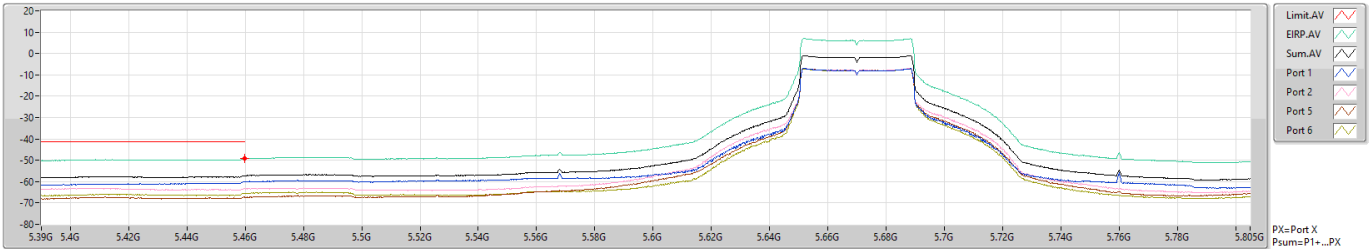

802.11ax HEW40_Nss1,(MCS0)_4TX(Port1&Port2&Port5&Port6)

CSE Bandedge [AV]

5670MHz

F-Start(Hz)	F-Stop(Hz)	RBW(Hz)	Type	Freq(Hz)	EIRP(dBm)	Limit(dBm)	Margin(dB)	DG(dB)	Ref(dB)	Psum(dBm)	P1(dBm)	P2(dBm)	P3(dBm)	P4(dBm)	P5(dBm)	P6(dBm)
5.39G	5.805G	1M	AV	5.45972G	-49.16	-41.20	-7.96	8.01	0.00	-57.17	-60.12	-63.20	-	-	-67.29	-65.53