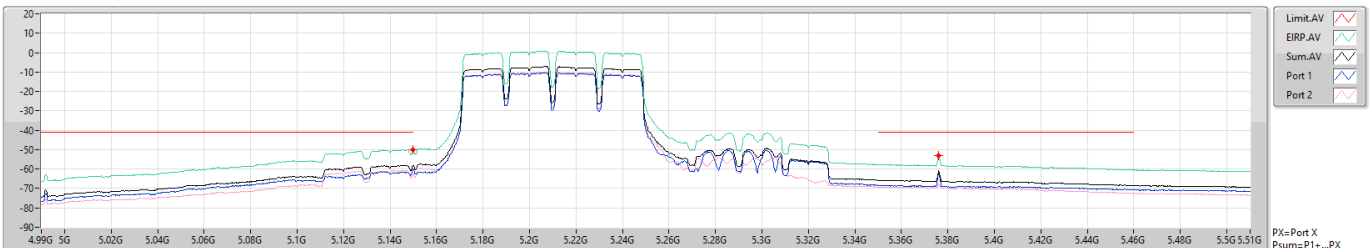

11a80+80_Nss1,(6Mbps)_2TX(Port1&Port2)

CSE Bandedge [AV]

#5210MHz,5290MHz

16/09/2021

F-Start(Hz)	F-Stop(Hz)	RBW(Hz)	Type	Freq(Hz)	EIRP(dBm)	Limit(dBm)	Margin(dB)	DG(dB)	Ref(dB)	Psum(dBm)	P1(dBm)	P2(dBm)
4.99G	5.51G	1M	AV	5.1499G	-50.04	-41.20	-8.84	8.01	0.00	-58.05	-59.90	-62.64
4.99G	5.51G	1M	AV	5.3761G	-52.96	-41.20	-11.76	8.01	0.00	-60.97	-62.06	-67.49