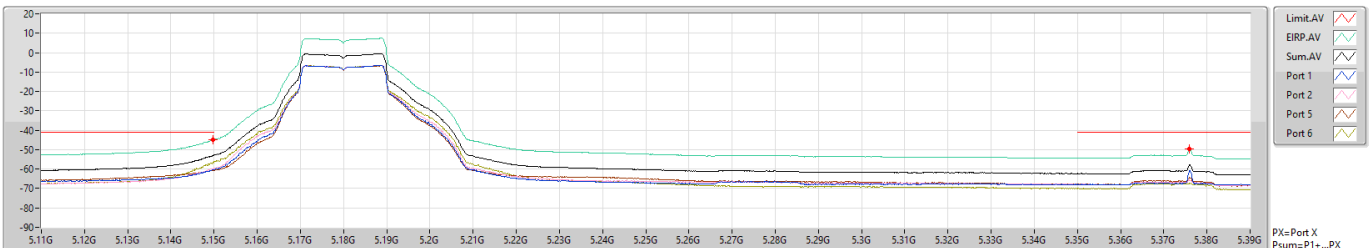

802.11ax HEW20_Nss1,(MCS0)_4TX(Port1&Port2&Port5&Port6)

CSE Bandedge [AV]

5180MHz

16/09/2021

F-Start(Hz)	F-Stop(Hz)	RBW(Hz)	Type	Freq(Hz)	EIRP(dBm)	Limit(dBm)	Margin(dB)	DG(dBi)	Ref(dB)	Psum(dBm)	P1(dBm)	P2(dBm)	P3(dBm)	P4(dBm)	P5(dBm)	P6(dBm)
5.11G	5.39G	1M	AV	5.14976G	-45.05	-41.20	-3.85	8.01	0.00	-53.06	-60.35	-60.01	-	-	-60.63	-56.65
5.11G	5.39G	1M	AV	5.376G	-49.80	-41.20	-8.60	8.01	0.00	-57.81	-60.76	-65.69	-	-	-64.40	-67.38