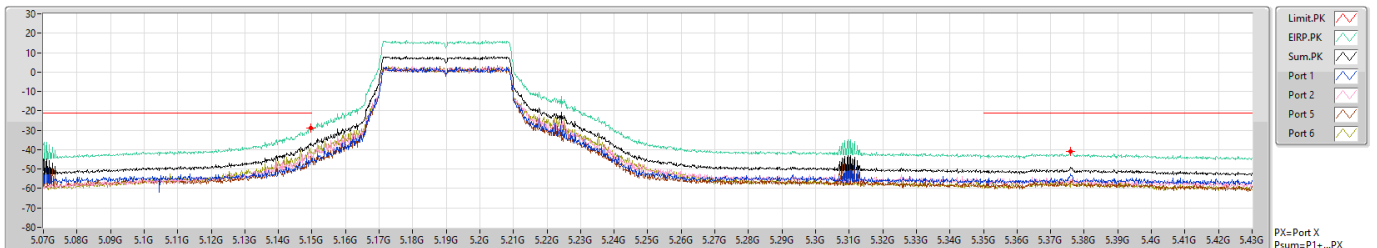

802.11ax HEW40_Nss1,(MCS0)_4TX(Port1&Port2&Port5&Port6)

CSE Bandedge [PK]

5190MHz

16/09/2021

F-Start(Hz)	F-Stop(Hz)	RBW(Hz)	Type	Freq(Hz)	EIRP(dBm)	Limit(dBm)	Margin(dB)	DG(dBi)	Ref(dB)	Psum(dBm)	P1(dBm)	P2(dBm)	P3(dBm)	P4(dBm)	P5(dBm)	P6(dBm)
5.07G	5.43G	1M	PK	5.14974G	-28.76	-21.20	-7.56	8.01	0.00	-36.77	-45.66	-42.38	-	-	-42.83	-41.34
5.07G	5.43G	1M	PK	5.376G	-41.06	-21.20	-19.86	8.01	0.00	-49.07	-52.39	-55.39	-	-	-57.13	-57.47