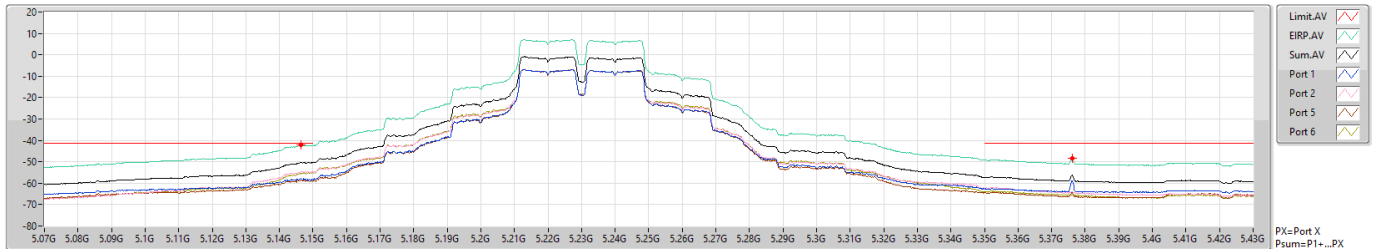

11a40_Nss1,(6Mbps)_4TX(Port1&Port2&Port5&Port6)

CSE Bandedge [AV]

5230MHz

16/09/2021

F-Start(Hz)	F-Stop(Hz)	RBW(Hz)	Type	Freq(Hz)	EIRP(dBm)	Limit(dBm)	Margin(dB)	DG(dBi)	Ref(dB)	Psum(dBm)	P1(dBm)	P2(dBm)	P3(dBm)	P4(dBm)	P5(dBm)	P6(dBm)
5.07G	5.43G	1M	AV	5.14632G	-42.26	-41.20	-1.06	8.01	0.00	-50.27	-57.87	-54.53	-	-	-58.71	-55.39
5.07G	5.43G	1M	AV	5.37618G	-48.33	-41.20	-7.13	8.01	0.00	-56.34	-58.95	-64.01	-	-	-64.34	-65.48