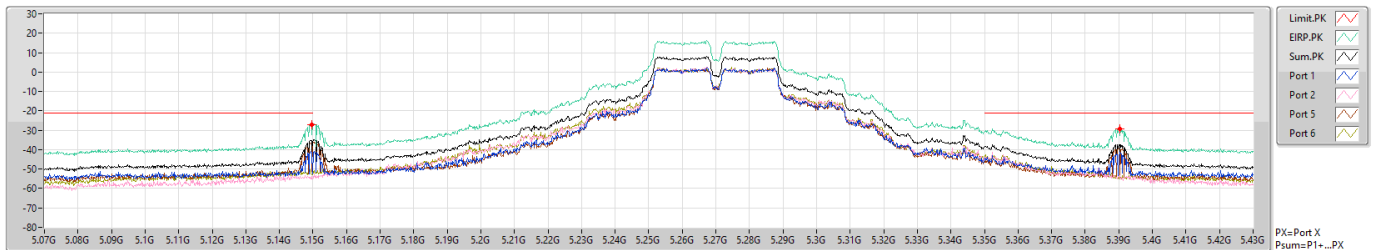

11a40_Nss1,(6Mbps)_4TX(Port1&Port2&Port5&Port6)

CSE Bandedge [PK]

5270MHz

16/09/2021

F-Start(Hz)	F-Stop(Hz)	RBW(Hz)	Type	Freq(Hz)	EIRP(dBm)	Limit(dBm)	Margin(dB)	DG(dBi)	Ref(dB)	Psum(dBm)	P1(dBm)	P2(dBm)	P3(dBm)	P4(dBm)	P5(dBm)	P6(dBm)
5.07G	5.43G	1M	PK	5.14956G	-27.21	-21.20	-6.01	8.01	0.00	-35.22	-41.48	-53.71	-	-	-36.57	-52.91
5.07G	5.43G	1M	PK	5.39022G	-29.27	-21.20	-8.07	8.01	0.00	-37.28	-41.90	-53.32	-	-	-39.46	-53.50