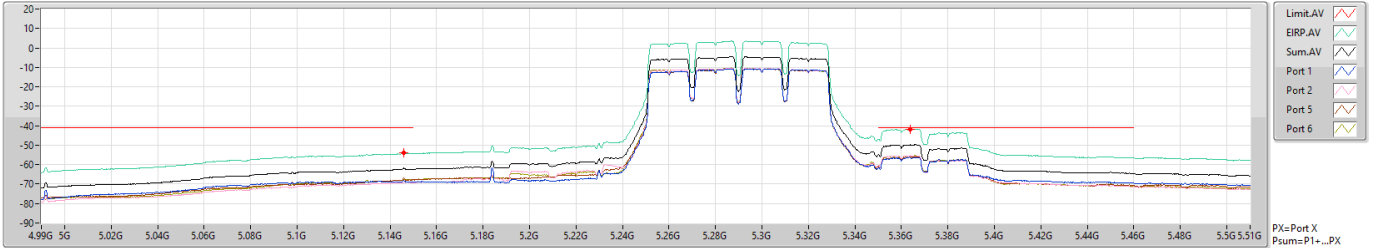

11a80_Nss1,(6Mbps)_4TX(Port1&Port2&Port5&Port6)

CSE Bandedge [AV]

5290MHz

16/09/2021

F-Start(Hz)	F-Stop(Hz)	RBW(Hz)	Type	Freq(Hz)	EIRP(dBm)	Limit(dBm)	Margin(dB)	DG(dBi)	Ref(dB)	Psum(dBm)	P1(dBm)	P2(dBm)	P3(dBm)	P4(dBm)	P5(dBm)	P6(dBm)
4.99G	5.51G	1M	AV	5.146G	-53.79	-41.20	-12.59	8.01	0.00	-61.80	-67.98	-69.24	-	-	-66.74	-67.67
4.99G	5.51G	1M	AV	5.36388G	-41.74	-41.20	-0.54	8.01	0.00	-49.75	-56.32	-55.37	-	-	-55.94	-55.51