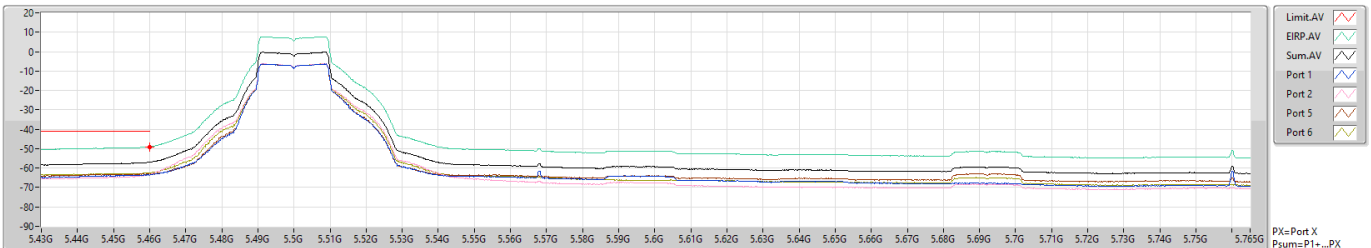

802.11ax HEW20_Nss1,(MCS0)_4TX(Port1&Port2&Port5&Port6)

CSE Bandedge [AV]

5500MHz

16/09/2021

F-Start(Hz)	F-Stop(Hz)	RBW(Hz)	Type	Freq(Hz)	EIRP(dBm)	Limit(dBm)	Margin(dB)	DG(dB)	Ref(dB)	Psum(dBm)	P1(dBm)	P2(dBm)	P3(dBm)	P4(dBm)	P5(dBm)	P6(dBm)
5.43G	5.765G	1M	AV	5.45990G	-48.99	-41.20	-7.79	8.01	0.00	-57.00	-63.62	-63.07	-	-	-62.98	-62.49