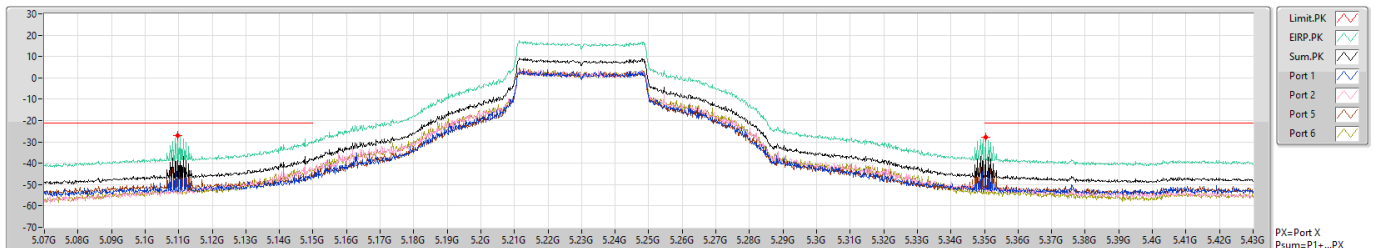

802.11ax HEW40_Nss1,(MCS0)_4TX(Port1&Port2&Port5&Port6)

CSE Bandedge [PK]

5230MHz

16/09/2021

F-Start(Hz)	F-Stop(Hz)	RBW(Hz)	Type	Freq(Hz)	EIRP(dBm)	Limit(dBm)	Margin(dB)	DG(dBi)	Ref(dB)	Psum(dBm)	P1(dBm)	P2(dBm)	P3(dBm)	P4(dBm)	P5(dBm)	P6(dBm)
5.07G	5.43G	1M	PK	5.10978G	-27.01	-21.20	-5.81	8.01	0.00	-35.02	-53.00	-53.95	-	-	-35.20	-54.25
5.07G	5.43G	1M	PK	5.35026G	-27.83	-21.20	-6.63	8.01	0.00	-35.84	-42.14	-53.33	-	-	-37.21	-53.21