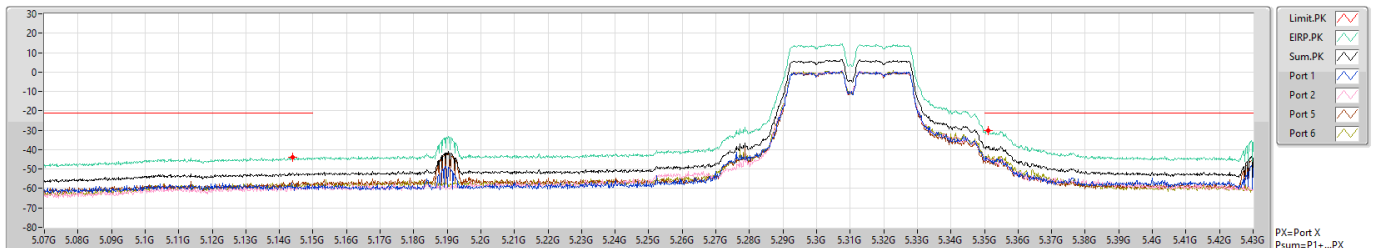

11a40_Nss1,(6Mbps)_4TX(Port1&Port2&Port5&Port6)

CSE Bandedge [PK]

5310MHz

16/09/2021

F-Start(Hz)	F-Stop(Hz)	RBW(Hz)	Type	Freq(Hz)	EIRP(dBm)	Limit(dBm)	Margin(dB)	DG(dBi)	Ref(dB)	Psum(dBm)	P1(dBm)	P2(dBm)	P3(dBm)	P4(dBm)	P5(dBm)	P6(dBm)
5.07G	5.43G	1M	PK	5.14398G	-43.88	-21.20	-22.68	8.01	0.00	-51.89	-59.61	-58.87	-	-	-55.78	-58.42
5.07G	5.43G	1M	PK	5.35116G	-30.34	-21.20	-9.14	8.01	0.00	-38.35	-45.10	-44.00	-	-	-46.50	-42.74