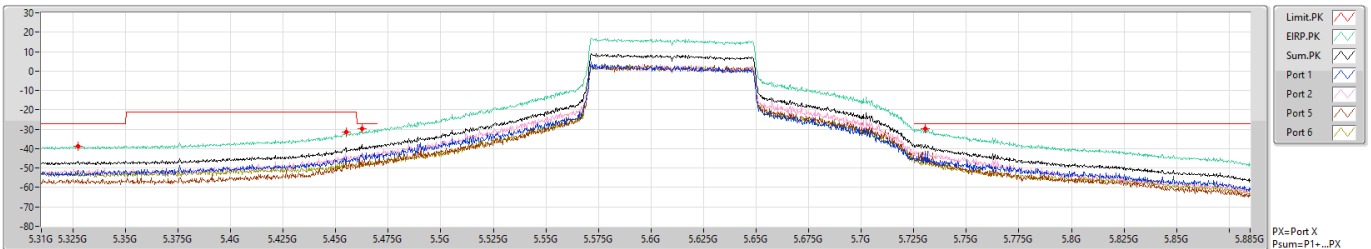

802.11ax HEW80_Nss1,(MCS0)_4TX(Port1&Port2&Port5&Port6)

CSE Bandedge [PK]

5610MHz

F-Start(Hz)	F-Stop(Hz)	RBW(Hz)	Type	Freq(Hz)	EIRP(dBm)	Limit(dBm)	Margin(dB)	DG(dB)	Ref(dB)	Psum(dBm)	P1(dBm)	P2(dBm)	P3(dBm)	P4(dBm)	P5(dBm)	P6(dBm)
5.31G	5.885G	1M	PK	5.32725G	-38.66	-27.00	-11.66	8.01	0.00	-46.67	-51.07	-51.08	-	-	-57.24	-53.97
5.31G	5.885G	1M	PK	5.4549G	-31.59	-21.20	-10.39	8.01	0.00	-39.60	-44.43	-44.33	-	-	-46.26	-48.88
5.31G	5.885G	1M	PK	5.46238G	-29.86	-27.00	-2.86	8.01	0.00	-37.87	-42.41	-42.35	-	-	-46.16	-46.31
5.31G	5.885G	1M	PK	5.79033G	-29.89	-27.00	-2.89	8.01	0.00	-37.90	-42.19	-42.62	-	-	-46.25	-46.28