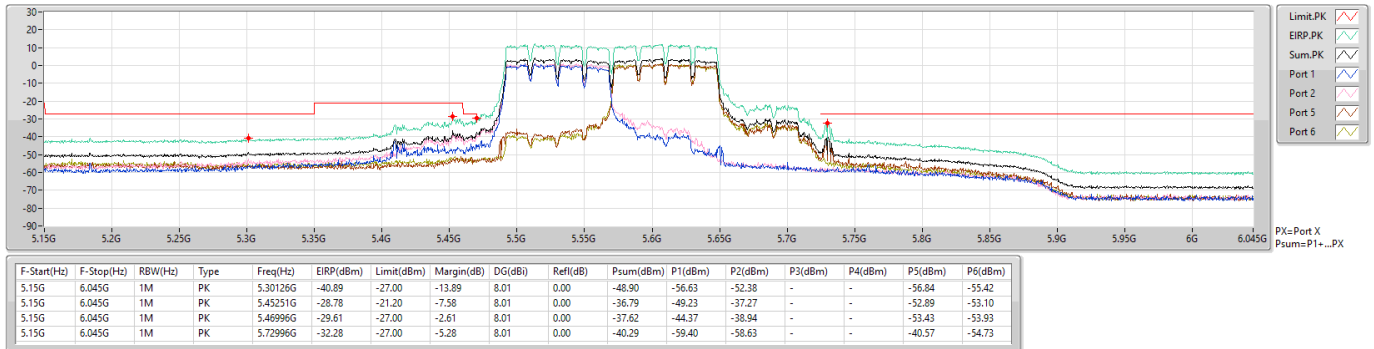

11a80+80_Nss1,(6Mbps)_4TX(Port1&Port2&Port5&Port6)
#5530MHz,#5610MHz

CSE Bandedge [PK]

16/09/2021