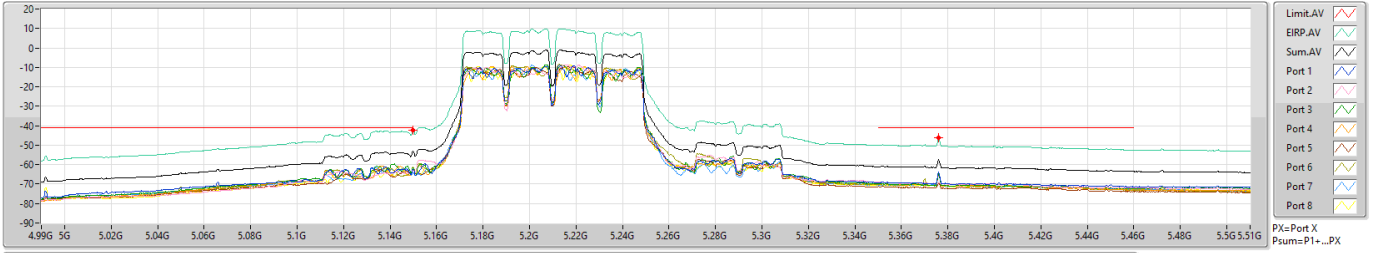

11a80_Nss1,(6Mbps)_8TX

CSE Bandedge [AV]

5210MHz

14/09/2021

F-Start(Hz)	F-Stop(Hz)	RBW(Hz)	Type	Freq(Hz)	EIRP(dBm)	Limit(dBm)	Margin(dB)	DG(dB)	Ref(dB)	Psum(dBm)	P1(dBm)	P2(dBm)	P3(dBm)	P4(dBm)	P5(dBm)	P6(dBm)	P7(dBm)	P8(dBm)
4.99G	5.51G	1M	AV	5.1499G	-42.22	-41.20	-1.02	11.02	0.00	-53.24	-62.33	-62.93	-61.63	-62.41	-62.56	-61.41	-64.30	-61.32
4.99G	5.51G	1M	AV	5.3761G	-46.34	-41.20	-5.14	11.02	0.00	-57.36	-63.74	-69.08	-64.69	-65.04	-69.29	-69.95	-69.91	-65.02