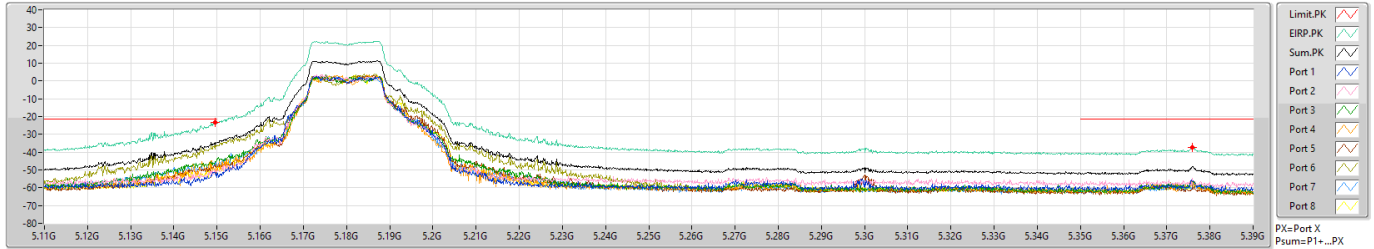

11a20_Nss1,(6Mbps)_8TX
5180MHz

CSE Bandedge [PK]

14/09/2021

F_Start(Hz)	F_Stop(Hz)	RBW(Hz)	Type	Freq(Hz)	EIRP(dBm)	Limit(dBm)	Margin(dB)	DC(dB)	Ref1(dB)	Psum(dBm)	P1(dBm)	P2(dBm)	P3(dBm)	P4(dBm)	P5(dBm)	P6(dBm)	P7(dBm)	P8(dBm)
5.11G	5.39G	1M	PK	5.14962G	-23.36	-21.20	-2.16	11.02	0.00	-34.38	-51.50	-51.71	-45.67	-52.33	-47.32	-35.73	-47.14	-49.05
5.11G	5.39G	1M	PK	5.37386G	-37.12	-21.20	-15.92	11.02	0.00	-48.14	-56.61	-54.86	-56.51	-57.13	-60.55	-57.27	-59.19	-57.37