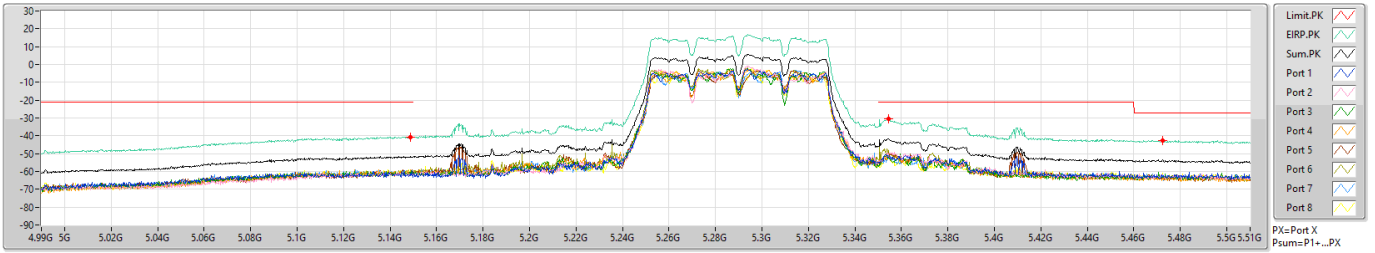

11a80_Nss1,(6Mbps)_8TX

CSE Bandedge [PK]

5290MHz

14/09/2021

F-Start(Hz)	F-Stop(Hz)	RBW(Hz)	Type	Freq(Hz)	EIRP(dBm)	Limit(dBm)	Margin(dB)	DG(dB)	Ref(dB)	Psum(dBm)	P1(dBm)	P2(dBm)	P3(dBm)	P4(dBm)	P5(dBm)	P6(dBm)	P7(dBm)	P8(dBm)
4.99G	5.51G	1M	PK	5.14886G	-40.55	-21.20	-19.35	11.02	0.00	-51.57	-62.39	-61.30	-61.32	-59.12	-61.51	-60.87	-59.76	-59.56
4.99G	5.51G	1M	PK	5.35452G	-30.57	-21.20	-9.37	11.02	0.00	-41.59	-52.39	-50.60	-52.34	-51.39	-49.65	-48.45	-50.74	-50.04
4.99G	5.51G	1M	PK	5.4723G	-42.45	-27.00	-15.45	11.02	0.00	-53.47	-62.88	-61.83	-63.50	-63.64	-63.28	-62.60	-61.95	-61.00