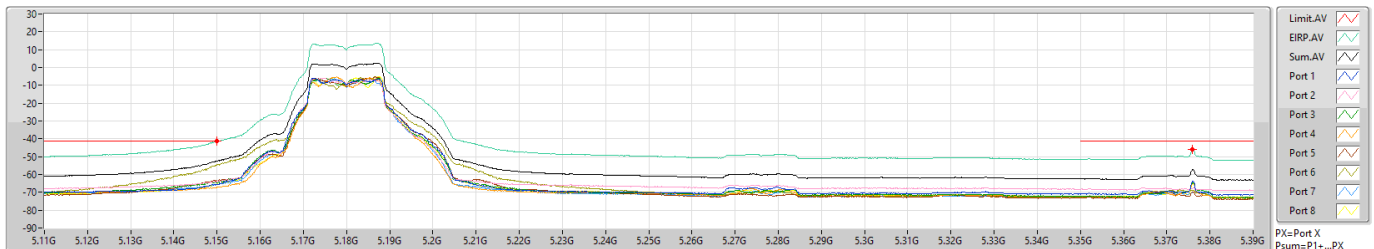

11a20_Nss1,(6Mbps)_8TX
5180MHz

CSE Bandedge [AV]

14/09/2021

F_Start(Hz)	F_Stop(Hz)	RBW(Hz)	Type	Freq(Hz)	EIRP(dBm)	Limit(dBm)	Margin(dB)	DC(dB)	Ref1(dB)	Psum(dBm)	P1(dBm)	P2(dBm)	P3(dBm)	P4(dBm)	P5(dBm)	P6(dBm)	P7(dBm)	P8(dBm)
5.11G	5.39G	1M	AV	5.1499G	-41.42	-41.20	-0.22	11.02	0.00	-52.44	-65.79	-64.13	-64.60	-67.23	-63.41	-54.57	-65.46	-65.40
5.11G	5.39G	1M	AV	5.376G	-46.13	-41.20	-4.93	11.02	0.00	-57.15	-63.63	-67.76	-64.65	-64.80	-69.76	-68.94	-70.07	-64.93