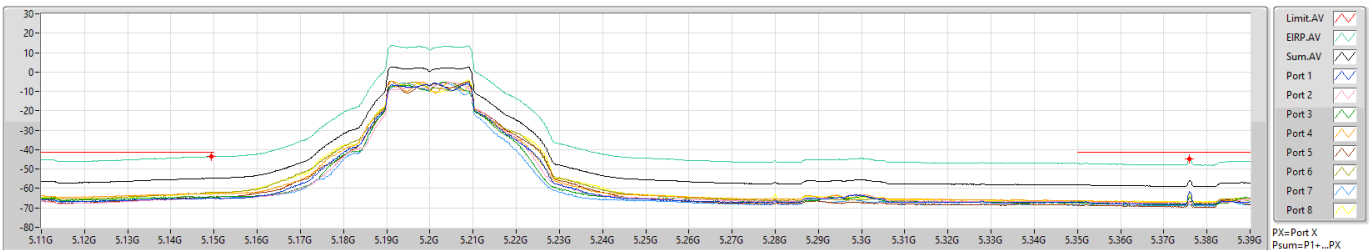

802.11ax HEW20_Nss1,(MCS0)_8TX

CSE Bandedge [AV]

5200MHz

F-Start(Hz)	F-Stop(Hz)	RBW(Hz)	Type	Freq(Hz)	EIRP(dBm)	Limit(dBm)	Margin(dB)	DG(dBi)	Ref(dB)	Psum(dBm)	P1(dBm)	P2(dBm)	P3(dBm)	P4(dBm)	P5(dBm)	P6(dBm)	P7(dBm)	P8(dBm)
5.11G	5.39G	1M	AV	5.14934G	-43.55	-41.20	-2.35	11.02	0.00	-54.57	-65.05	-65.04	-64.23	-62.62	-64.21	-61.92	-64.96	-62.20
5.11G	5.39G	1M	AV	5.376G	-44.78	-41.20	-3.58	11.02	0.00	-55.80	-61.62	-66.82	-64.47	-64.78	-66.66	-66.88	-68.37	-63.23