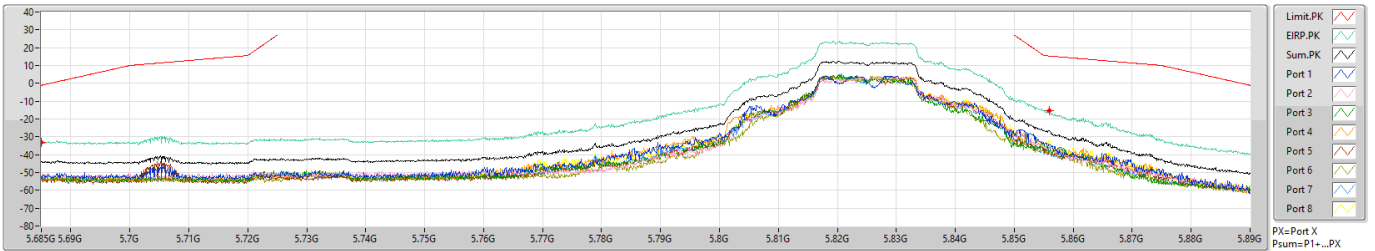

11a20_Nss1,(6Mbps)_8TX

CSE Bandedge [PK]

5825MHz

14/09/2021

F-Start(Hz)	F-Stop(Hz)	RBW(Hz)	Type	Freq(Hz)	EIRP(dBm)	Limit(dBm)	Margin(dB)	DG(dBi)	Ref(dB)	Psum(dBm)	P1(dBm)	P2(dBm)	P3(dBm)	P4(dBm)	P5(dBm)	P6(dBm)	P7(dBm)	P8(dBm)
5.685G	5.89G	1M	PK	5.685G	-33.10	-1.10	-32.00	11.02	0.00	-44.12	-52.51	-51.73	-53.04	-53.63	-53.21	-54.24	-54.29	-53.18
5.685G	5.89G	1M	PK	5.85997G	-15.45	15.33	-30.78	11.02	0.00	-26.47	-34.45	-36.19	-36.37	-35.69	-37.90	-38.81	-35.93	-32.19