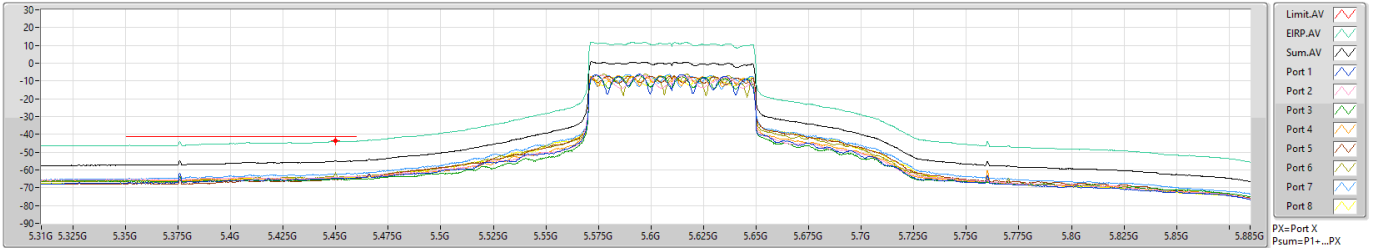

802.11ax HEW80_Nss1,(MCS0)_8TX
5610MHz

CSE Bandedge [AV]

14/09/2021

F-Start(Hz)	F-Stop(Hz)	RBW(Hz)	Type	Freq(Hz)	EIRP(dBm)	Limit(dBm)	Margin(dB)	DG(dB)	Ref(dB)	Psum(dBm)	P1(dBm)	P2(dBm)	P3(dBm)	P4(dBm)	P5(dBm)	P6(dBm)	P7(dBm)	P8(dBm)
5.31G	5.885G	1M	AV	5.44973G	-43.74	-41.20	-2.54	11.02	0.00	-54.76	-64.47	-64.14	-65.31	-64.77	-65.25	-61.67	-62.06	-64.29