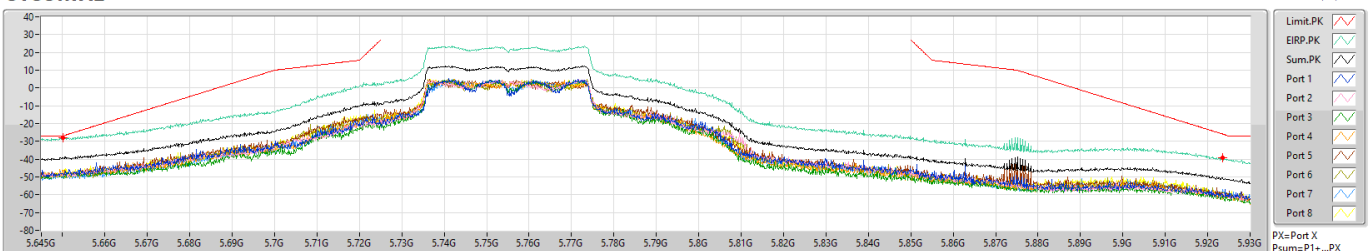

802.11ax HEW40_Nss1,(MCS0)_8TX
5755MHz

CSE Bandedge [PK]

14/09/2021

F-Start(Hz)	F-Stop(Hz)	RBW(Hz)	Type	Freq(Hz)	EIRP(dBm)	Limit(dBm)	Margin(dB)	DG(dB)	Ref(dB)	Psum(dBm)	P1(dBm)	P2(dBm)	P3(dBm)	P4(dBm)	P5(dBm)	P6(dBm)	P7(dBm)	P8(dBm)
5.645G	5.93G	1M	PK	5.65013G	-28.05	-26.90	-1.15	11.02	0.00	-39.07	-48.21	-48.69	-47.96	-46.21	-48.23	-48.52	-50.35	-47.72
5.645G	5.93G	1M	PK	5.92359G	-39.33	-25.95	-13.38	11.02	0.00	-50.35	-59.98	-60.47	-61.18	-62.05	-58.74	-59.43	-56.82	-58.60