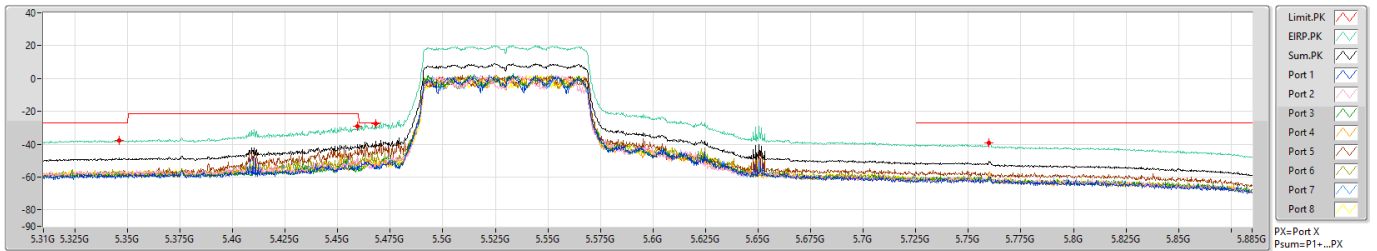

802.11ax HEW80_Nss1,(MCS0)_8TX

CSE Bandedge [PK]

5530MHz

14/09/2021

F-Start(Hz)	F-Stop(Hz)	RBW(Hz)	Type	Freq(Hz)	EIRP(dBm)	Limit(dBm)	Margin(dB)	DG(dB)	Ref(dB)	Psum(dBm)	P1(dBm)	P2(dBm)	P3(dBm)	P4(dBm)	P5(dBm)	P6(dBm)	P7(dBm)	P8(dBm)
5.31G	5.885G	1M	PK	5.34623G	-37.49	-27.00	-10.49	11.02	0.00	-48.51	-59.21	-57.35	-58.17	-57.98	-56.88	-56.60	-58.82	-56.23
5.31G	5.885G	1M	PK	5.49595G	-29.01	-21.20	-7.81	11.02	0.00	-40.03	-53.60	-47.20	-55.17	-53.62	-43.15	-50.08	-51.62	-54.57
5.31G	5.885G	1M	PK	5.46813G	-27.30	-27.00	-0.30	11.02	0.00	-38.32	-55.21	-53.22	-54.63	-52.99	-39.53	-50.83	-53.58	-51.52
5.31G	5.885G	1M	PK	5.75994G	-39.23	-27.00	-12.23	11.02	0.00	-50.25	-59.74	-60.81	-61.18	-56.91	-57.07	-60.97	-60.82	-59.33