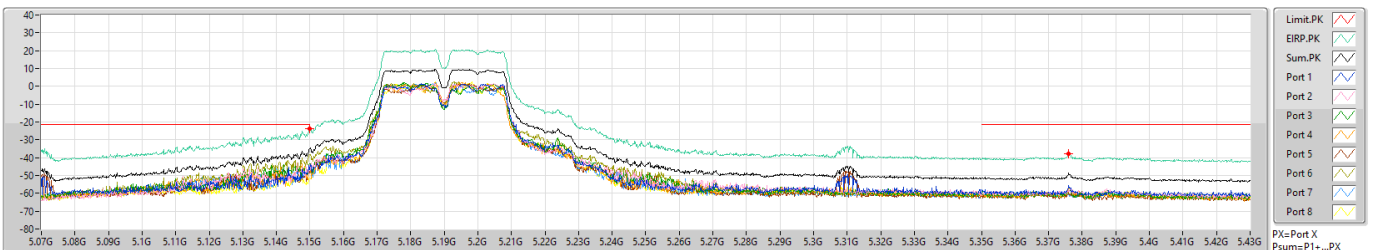

11a40_Nss1,(6Mbps)_8TX

CSE Bandedge [PK]

5190MHz

14/09/2021

F-Start(Hz)	F-Stop(Hz)	RBW(Hz)	Type	Freq(Hz)	EIRP(dBm)	Limit(dBm)	Margin(dB)	DG(dBi)	Ref(dB)	Psum(dBm)	P1(dBm)	P2(dBm)	P3(dBm)	P4(dBm)	P5(dBm)	P6(dBm)	P7(dBm)	P8(dBm)
5.07G	5.43G	1M	PK	5.14992G	-23.98	-21.20	-2.78	11.02	0.00	-35.00	-46.78	-44.28	-43.51	-45.80	-48.39	-38.19	-48.67	-51.26
5.07G	5.43G	1M	PK	5.376G	-37.69	-21.20	-16.49	11.02	0.00	-48.71	-55.65	-58.97	-58.10	-56.16	-60.06	-59.17	-60.02	-56.37