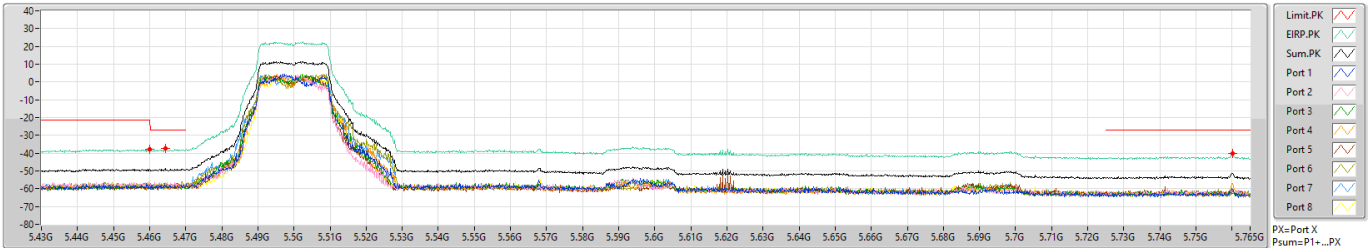

802.11ax HEW20_Nss1,(MCS0)_8TX

CSE Bandedge [PK]

5500MHz

15/09/2021

F-Start(Hz)	F-Stop(Hz)	RBW(Hz)	Type	Freq(Hz)	EIRP(dBm)	Limit(dBm)	Margin(dB)	DG(dB)	Ref(dB)	Psum(dBm)	P1(dBm)	P2(dBm)	P3(dBm)	P4(dBm)	P5(dBm)	P6(dBm)	P7(dBm)	P8(dBm)
5.43G	5.765G	1M	PK	5.45998G	-37.93	-21.20	-16.73	11.02	0.00	-48.95	-58.11	-56.02	-59.16	-57.59	-59.16	-58.07	-58.51	-58.12
5.43G	5.765G	1M	PK	5.46451G	-37.52	-27.00	-10.52	11.02	0.00	-48.54	-58.67	-56.47	-56.81	-57.50	-59.18	-56.77	-58.65	-57.33
5.43G	5.765G	1M	PK	5.76014G	-40.28	-27.00	-13.28	11.02	0.00	-51.30	-60.53	-60.66	-62.76	-57.25	-61.06	-61.48	-61.01	-60.16