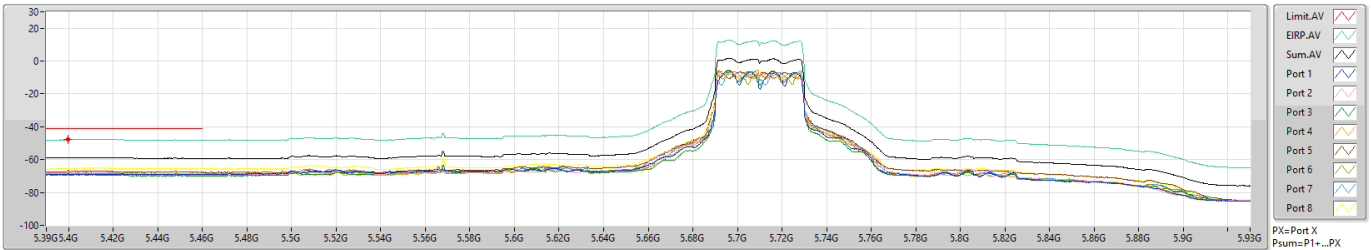

802.11ax HEW40_Nss1,(MCS0)_8TX
5710MHz Straddle 5.47-5.725GHz

CSE Bandedge [AV]

15/09/2021

F-Start(Hz)	F-Stop(Hz)	RBW(Hz)	Type	Freq(Hz)	EIRP(dBm)	Limit(dBm)	Margin(dB)	DG(dB)	Ref(dB)	Psum(dBm)	P1(dBm)	P2(dBm)	P3(dBm)	P4(dBm)	P5(dBm)	P6(dBm)	P7(dBm)	P8(dBm)
5.39G	5.93G	1M	AV	5.39972G	-47.64	-41.20	-6.44	11.02	0.00	-58.66	-66.65	-67.60	-69.18	-68.85	-66.44	-68.22	-66.53	-65.50