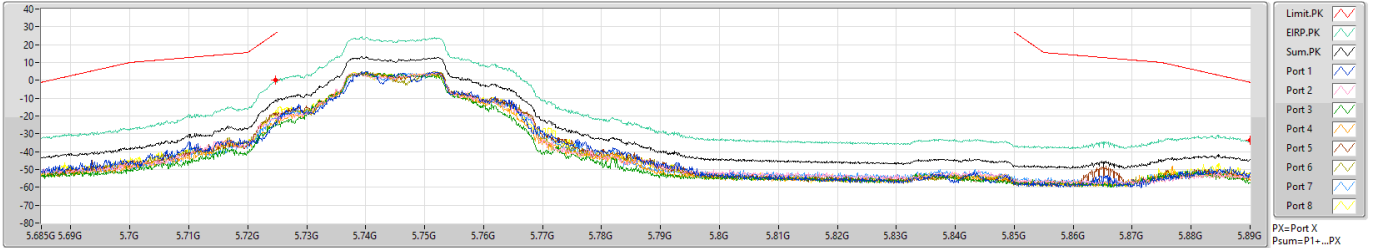

11a20_Nss1,(6Mbps)_8TX

CSE Bandedge [PK]

5745MHz

14/09/2021

F-Start(Hz)	F-Stop(Hz)	RBW(Hz)	Type	Freq(Hz)	EIRP(dBm)	Limit(dBm)	Margin(dB)	DG(dB)	Ref(dB)	Psum(dBm)	P1(dBm)	P2(dBm)	P3(dBm)	P4(dBm)	P5(dBm)	P6(dBm)	P7(dBm)	P8(dBm)
5.685G	5.89G	1M	PK	5.72477G	-0.06	26.48	-26.54	11.02	0.00	-11.08	-24.29	-19.92	-25.76	-22.27	-18.68	-18.18	-21.31	-17.13
5.685G	5.89G	1M	PK	5.89G	-33.55	-1.10	-32.45	11.02	0.00	-44.57	-52.00	-53.78	-57.43	-55.90	-54.03	-53.65	-51.96	-52.67