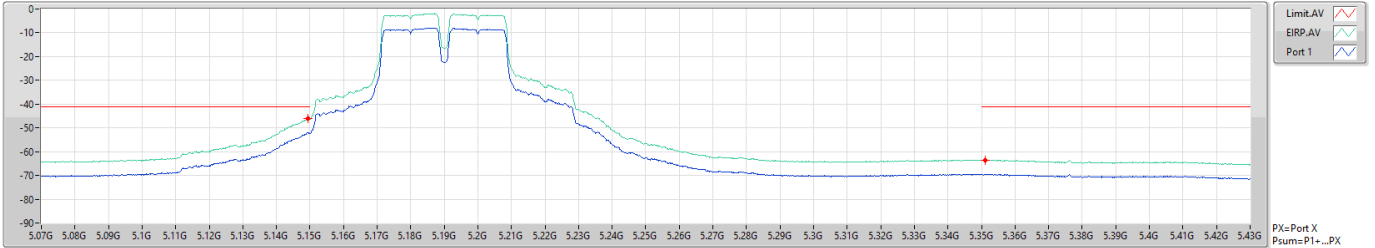

11a40_Nss1,(6Mbps)_1TX

CSE Bandedge [AV]

5190MHz

30/08/2021

F-Start(Hz)	F-Stop(Hz)	RBW(Hz)	Type	Freq(Hz)	EIRP(dBm)	Limit(dBm)	Margin(dB)	DG(dBi)	Ref(dB)	Psum(dBm)	P1(dBm)
5.07G	5.43G	1M	AV	5.14938G	-45.98	-41.20	-4.78	6.00	0.00	-51.98	-51.98
5.07G	5.43G	1M	AV	5.35098G	-63.59	-41.20	-22.39	6.00	0.00	-69.59	-69.59