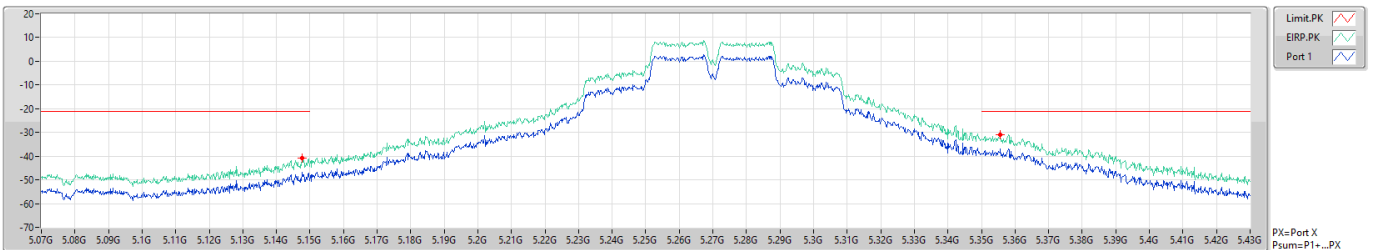

11a40_Nss1,(6Mbps)_1TX

CSE Bandedge [PK]

5270MHz

30/08/2021

F-Start(Hz)	F-Stop(Hz)	RBW(Hz)	Type	Freq(Hz)	EIRP(dBm)	Limit(dBm)	Margin(dB)	DG(dBi)	Ref(dB)	Psum(dBm)	P1(dBm)
5.07G	5.43G	1M	PK	5.14776G	-40.72	-21.20	-19.52	6.00	0.00	-46.72	-46.72
5.07G	5.43G	1M	PK	5.35566G	-30.81	-21.20	-9.61	6.00	0.00	-36.81	-36.81