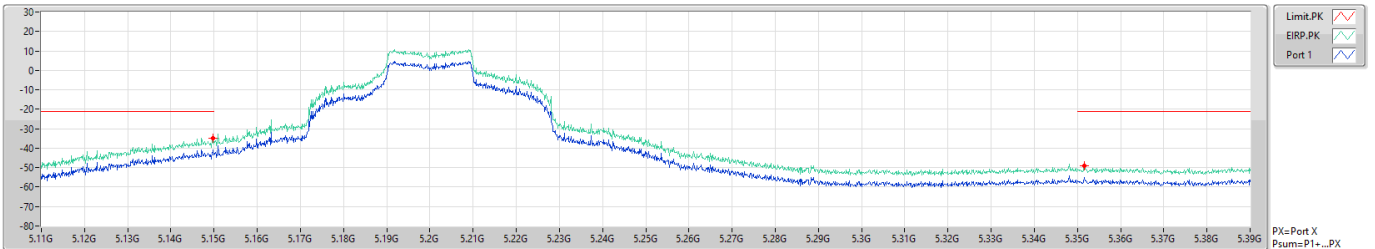

802.11ax HEW20_Nss1,(MCS0)_1TX

CSE Bandedge [PK]

5200MHz

30/08/2021

F-Start(Hz)	F-Stop(Hz)	RBW(Hz)	Type	Freq(Hz)	EIRP(dBm)	Limit(dBm)	Margin(dB)	DG(dBi)	Ref(dB)	Psum(dBm)	P1(dBm)
5.11G	5.39G	1M	PK	5.14976G	-34.85	-21.20	-13.65	6.00	0.00	-40.85	-40.85
5.11G	5.39G	1M	PK	5.35164G	-48.99	-21.20	-27.79	6.00	0.00	-54.99	-54.99