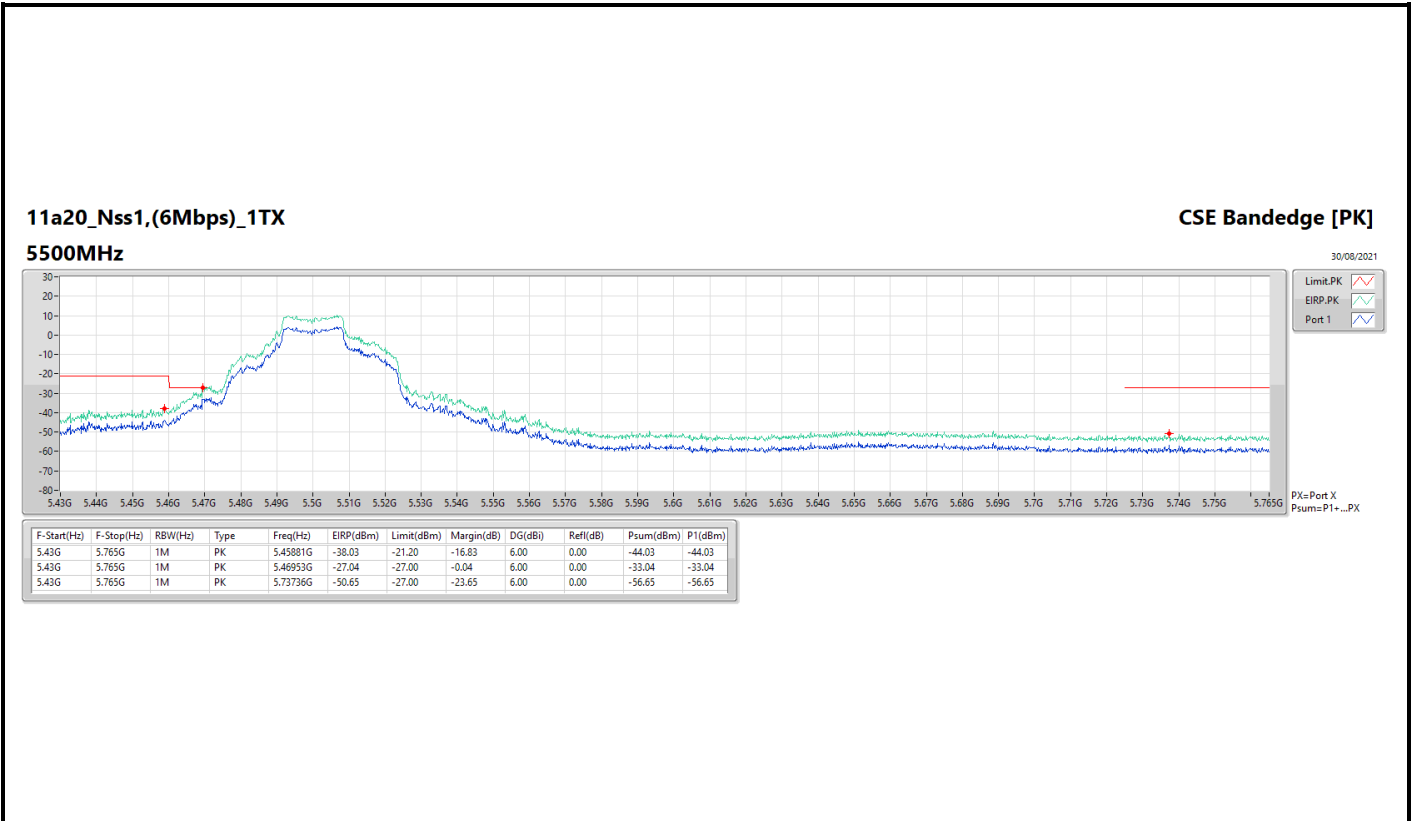

11a20_Nss1,(6Mbps)_1TX

CSE Bandedge [AV]

5320MHz

30/08/2021

F-Start(Hz)	F-Stop(Hz)	RBW(Hz)	Type	Freq(Hz)	EIRP(dBm)	Limit(dBm)	Margin(dB)	DG(dBi)	Ref(dB)	Psum(dBm)	P1(dBm)
5.11G	5.39G	1M	AV	5.13548G	-56.23	-41.20	-15.03	6.00	0.00	-62.23	-62.23
5.11G	5.39G	1M	AV	5.3501G	-44.15	-41.20	-2.95	6.00	0.00	-50.15	-50.15