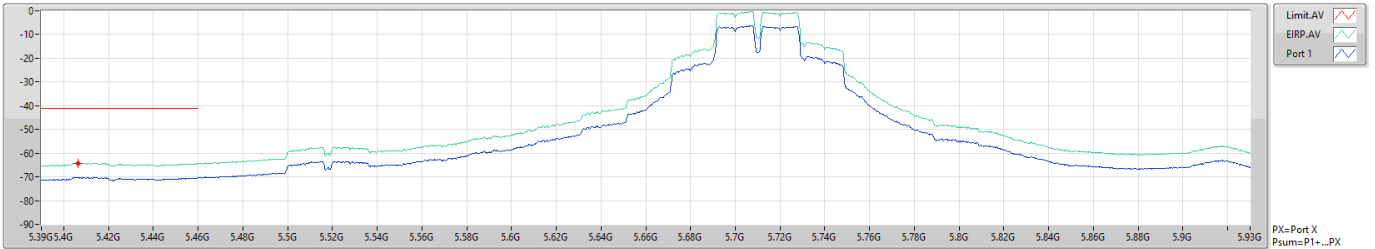

11a40_Nss1,(6Mbps)_1TX

CSE Bandedge [PK]

5710MHz Straddle 5.47-5.725GHz

30/08/2021

F-Start(Hz)	F-Stop(Hz)	RBW(Hz)	Type	Freq(Hz)	EIRP(dBm)	Limit(dBm)	Margin(dB)	DG(dB)	Ref(dB)	Psum(dBm)	P1(dBm)
5.39G	5.93G	1M	PK	5.45993G	-51.91	-21.20	-30.71	6.00	0.00	-57.91	-57.91
5.39G	5.93G	1M	PK	5.46128G	-51.09	-27.00	-24.09	6.00	0.00	-57.09	-57.09
5.39G	5.93G	1M	PK	5.91996G	-44.30	-27.00	-17.30	6.00	0.00	-50.30	-50.30

11a40_Nss1,(6Mbps)_1TX

CSE Bandedge [AV]

5710MHz Straddle 5.47-5.725GHz

30/08/2021

F-Start(Hz)	F-Stop(Hz)	RBW(Hz)	Type	Freq(Hz)	EIRP(dBm)	Limit(dBm)	Margin(dB)	DG(dB)	Ref(dB)	Psum(dBm)	P1(dBm)
5.39G	5.93G	1M	AV	5.4062G	-64.24	-41.20	-23.04	6.00	0.00	-70.24	-70.24