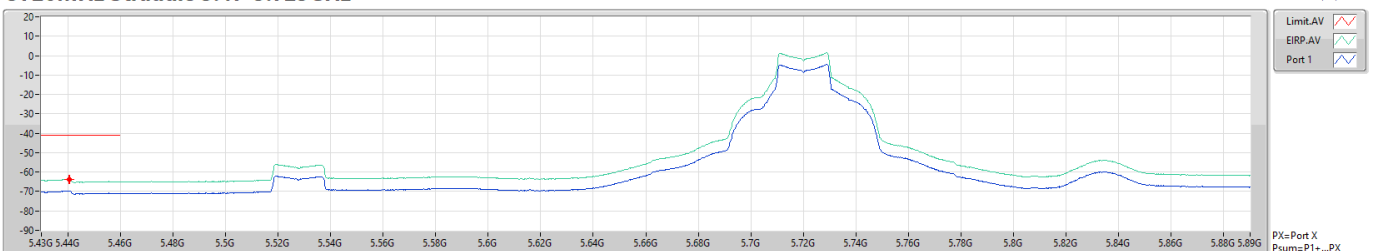

802.11ax HEW20_Nss1,(MCS0)_1TX
5720MHz Straddle 5.47-5.725GHz

CSE Bandedge [AV]

30/08/2021

F-Start(Hz)	F-Stop(Hz)	RBW(Hz)	Type	Freq(Hz)	EIRP(dBm)	Limit(dBm)	Margin(dB)	DG(dB)	Ref(dB)	Psum(dBm)	P1(dBm)
5.43G	5.89G	1M	AV	5.44058G	-63.69	-41.20	-22.49	6.00	0.00	-69.69	-69.69
5.43G	5.89G	1M	AV	5.44081G	-63.69	-41.20	-22.49	6.00	0.00	-69.69	-69.69