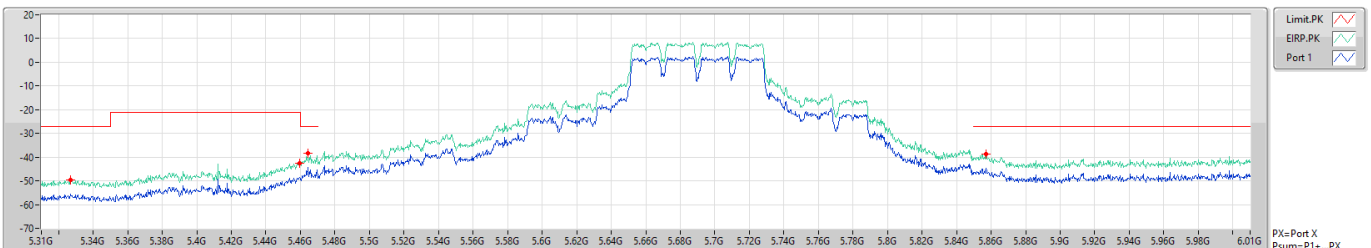

11a80_Nss1,(6Mbps)_1TX

CSE Bandedge [PK]

5690MHz Straddle 5.47-5.725GHz

F-Start(Hz)	F-Stop(Hz)	RBW(Hz)	Type	Freq(Hz)	EIRP(dBm)	Limit(dBm)	Margin(dB)	DG(dB)	Ref(dB)	Psum(dBm)	P1(dBm)
5.31G	6.01G	1M	PK	5.3288G	-49.65	-27.00	-22.65	6.00	0.00	-55.65	-55.65
5.31G	6.01G	1M	PK	5.45945G	-42.72	-21.20	-21.52	6.00	0.00	-48.72	-48.72
5.31G	6.01G	1M	PK	5.46435G	-38.33	-27.00	-11.33	6.00	0.00	-44.33	-44.33
5.31G	6.01G	1M	PK	5.85705G	-38.57	-27.00	-11.57	6.00	0.00	-44.57	-44.57