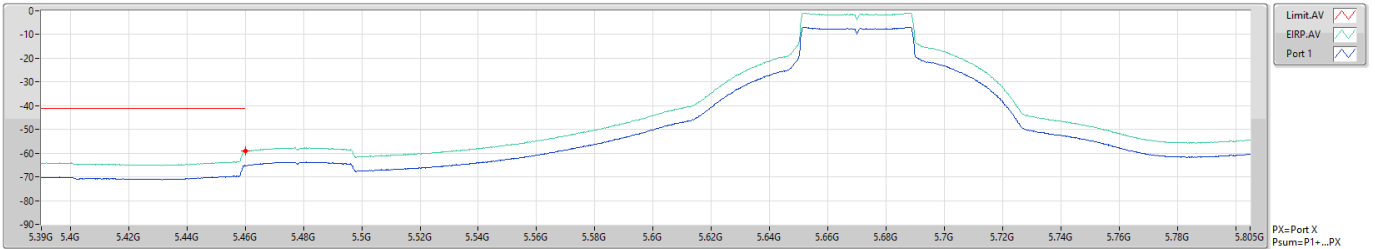

802.11ax HEW40_Nss1,(MCS0)_1TX

CSE Bandedge [AV]

5670MHz

30/08/2021

F-Start(Hz)	F-Stop(Hz)	RBW(Hz)	Type	Freq(Hz)	EIRP(dBm)	Limit(dBm)	Margin(dB)	DG(dB)	Ref(dB)	Psum(dBm)	P1(dBm)
5.39G	5.805G	1M	AV	5.45993G	-59.14	-41.20	-17.94	6.00	0.00	-65.14	-65.14