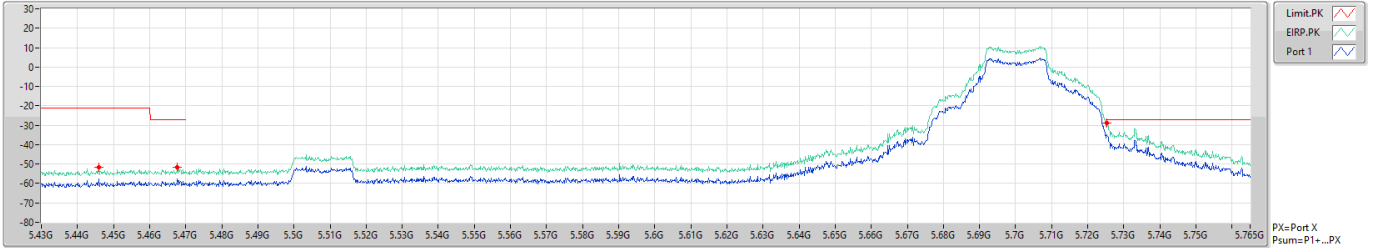

11a20_Nss1,(6Mbps)_1TX

CSE Bandedge [PK]

5700MHz

F-Start(Hz)	F-Stop(Hz)	RBW(Hz)	Type	Freq(Hz)	EIRP(dBm)	Limit(dBm)	Margin(dB)	DG(dB)	Ref(dB)	Psum(dBm)	P1(dBm)
5.43G	5.765G	1M	PK	5.44591G	-51.67	-21.20	-30.47	6.00	0.00	-57.67	-57.67
5.43G	5.765G	1M	PK	5.46769G	-51.85	-27.00	-24.85	6.00	0.00	-57.85	-57.85
5.43G	5.765G	1M	PK	5.7233G	-28.95	-27.00	-1.95	6.00	0.00	-34.95	-34.95