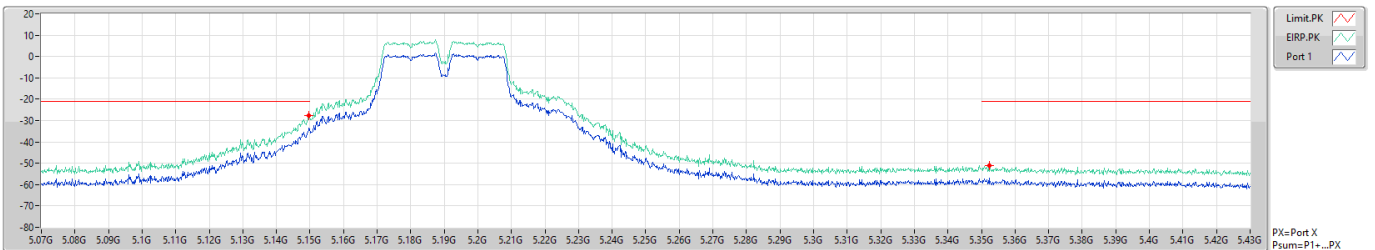

11a40_Nss1,(6Mbps)_1TX

CSE Bandedge [PK]

5190MHz

30/08/2021

F-Start(Hz)	F-Stop(Hz)	RBW(Hz)	Type	Freq(Hz)	EIRP(dBm)	Limit(dBm)	Margin(dB)	DG(dBi)	Ref(dB)	Psum(dBm)	P1(dBm)
5.07G	5.43G	1M	PK	5.14974G	-27.56	-21.20	-6.36	6.00	0.00	-33.56	-33.56
5.07G	5.43G	1M	PK	5.35224G	-51.12	-21.20	-29.92	6.00	0.00	-57.12	-57.12