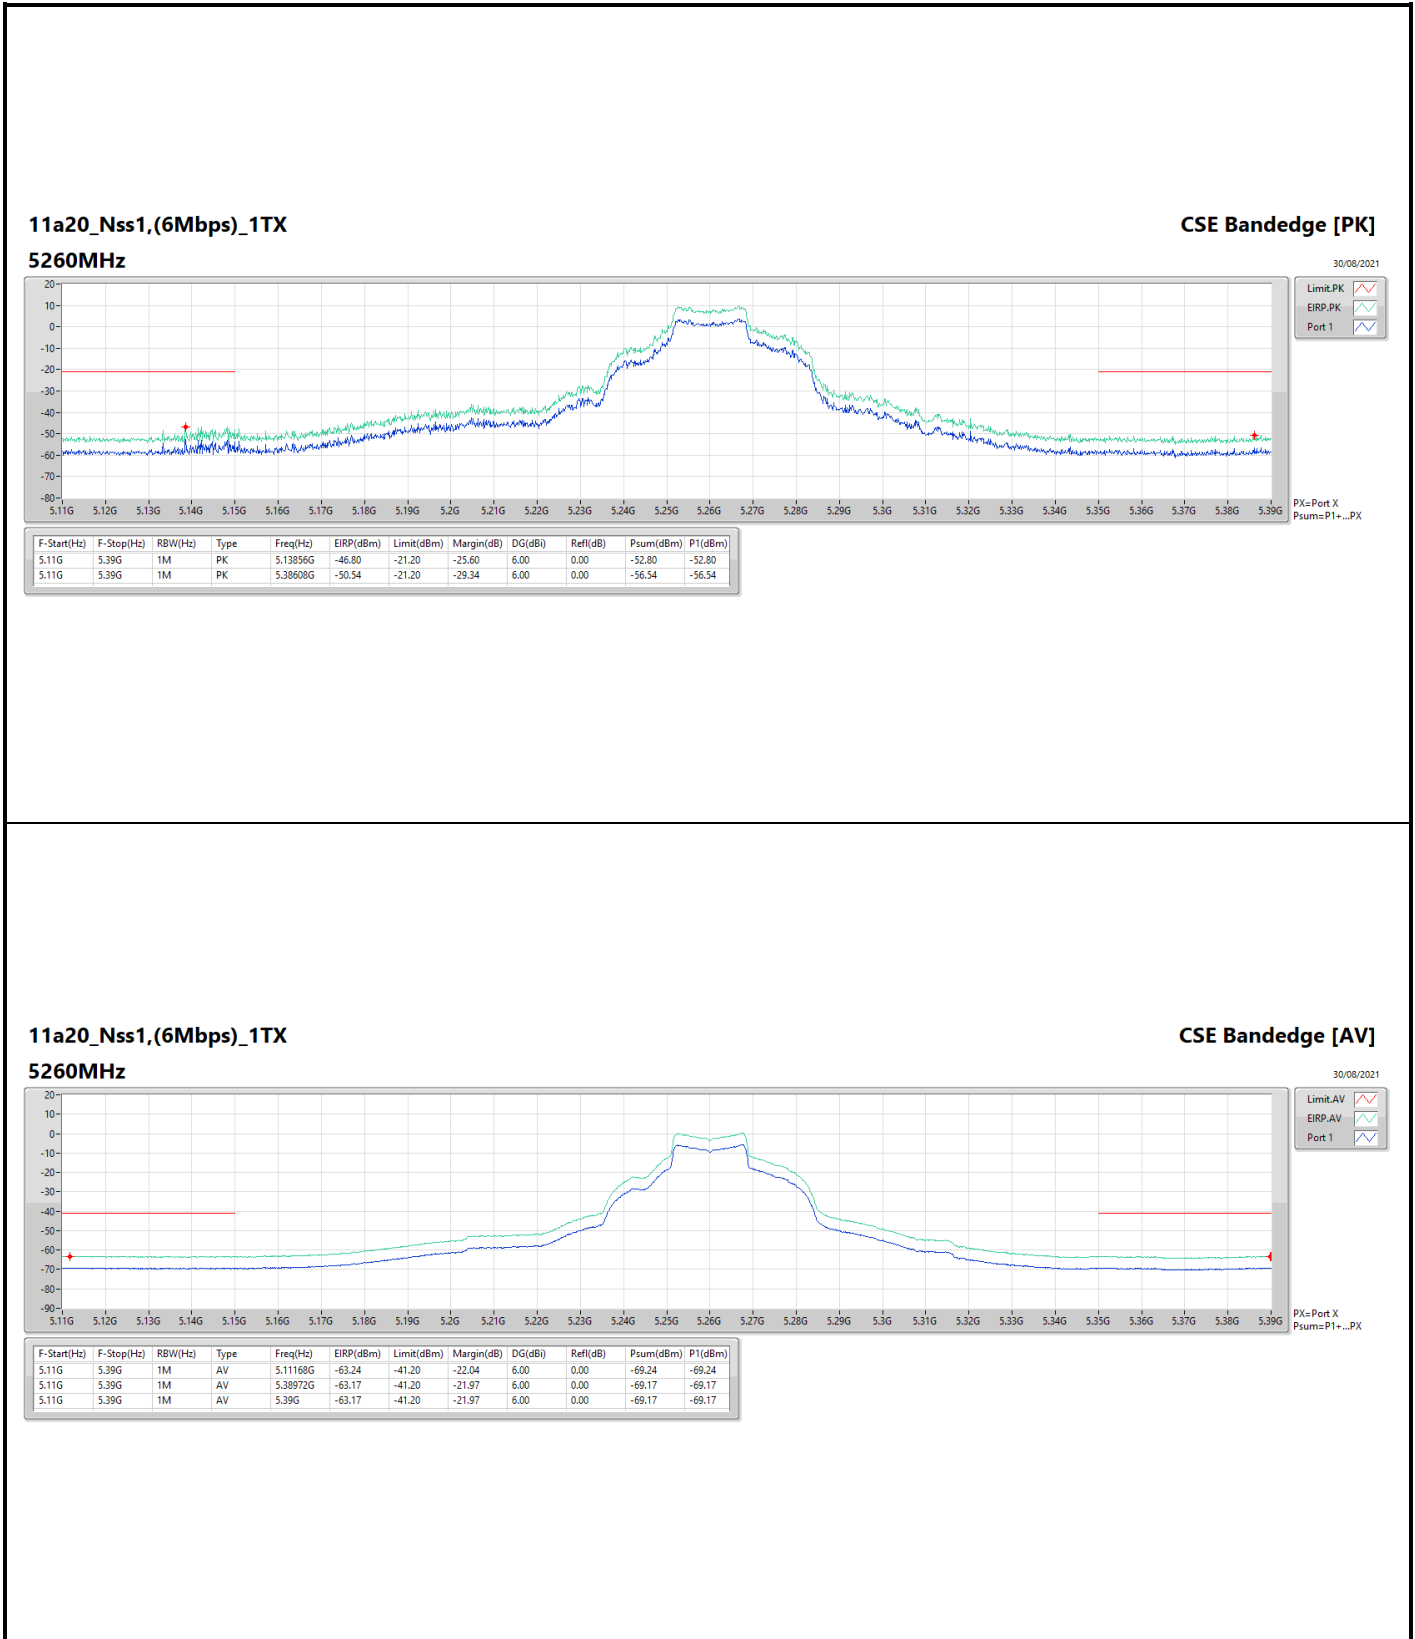

11a20_Nss1,(6Mbps)_1TX

CSE Bandedge [AV]

5200MHz

30/08/2021

F-Start(Hz)	F-Stop(Hz)	RBW(Hz)	Type	Freq(Hz)	EIRP(dBm)	Limit(dBm)	Margin(dB)	DG(dBi)	Ref(dB)	Psum(dBm)	P1(dBm)
5.11G	5.39G	1M	AV	5.14892G	-52.24	-41.20	-11.04	6.00	0.00	-58.24	-58.24
5.11G	5.39G	1M	AV	5.35178G	-61.89	-41.20	-20.69	6.00	0.00	-67.89	-67.89