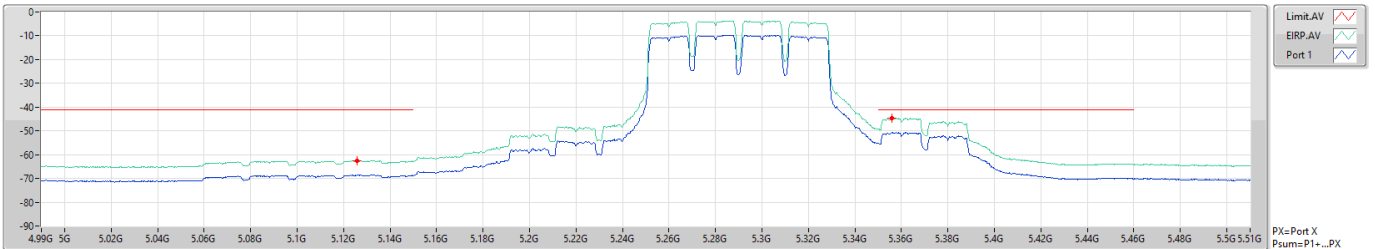

11a80_Nss1,(6Mbps)_1TX

CSE Bandedge [AV]

5290MHz

30/08/2021

F-Start(Hz)	F-Stop(Hz)	RBW(Hz)	Type	Freq(Hz)	EIRP(dBm)	Limit(dBm)	Margin(dB)	DG(dBi)	Ref(dB)	Psum(dBm)	P1(dBm)
4.99G	5.51G	1M	AV	5.12572G	-62.55	-41.20	-21.35	6.00	0.00	-68.55	-68.55
4.99G	5.51G	1M	AV	5.35582G	-44.64	-41.20	-3.44	6.00	0.00	-50.64	-50.64