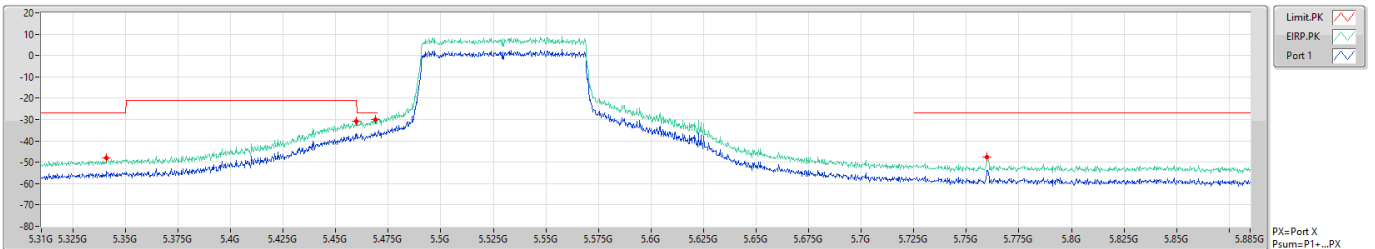

802.11ax HEW80_Nss1,(MCS0)_1TX

CSE Bandedge [PK]

5530MHz

30/08/2021

F-Start(Hz)	F-Stop(Hz)	RBW(Hz)	Type	Freq(Hz)	EIRP(dBm)	Limit(dBm)	Margin(dB)	DG(dBi)	Ref(dB)	Psum(dBm)	P1(dBm)
5.31G	5.885G	1M	PK	5.34105G	-48.15	-27.00	-21.15	6.00	0.00	-54.15	-54.15
5.31G	5.885G	1M	PK	5.45979G	-30.74	-21.20	-9.54	6.00	0.00	-36.74	-36.74
5.31G	5.885G	1M	PK	5.46899G	-30.17	-27.00	-3.17	6.00	0.00	-36.17	-36.17
5.31G	5.885G	1M	PK	5.7994G	-47.64	-27.00	-20.64	6.00	0.00	-53.64	-53.64