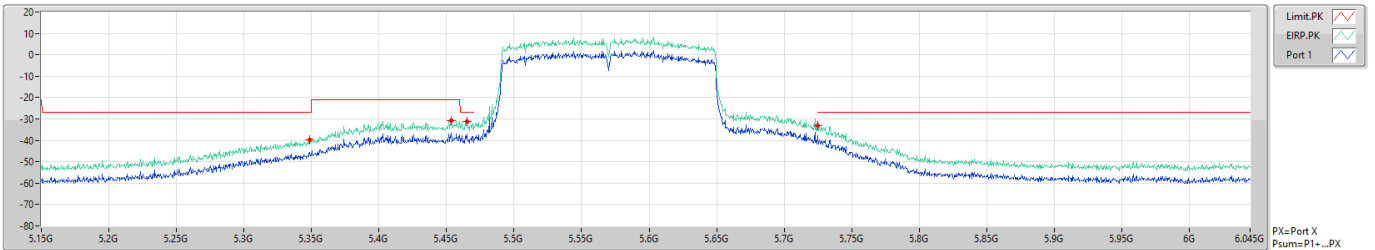

802.11ax HEW160_Nss1,(MCS0)_1TX

CSE Bandedge [PK]

5570MHz

30/08/2021

F-Start(Hz)	F-Stop(Hz)	RBW(Hz)	Type	Freq(Hz)	EIRP(dBm)	Limit(dBm)	Margin(dB)	DG(dB)	Ref(dB)	Psum(dBm)	P1(dBm)
5.15G	6.045G	1M	PK	5.34869G	-39.61	-27.00	-12.61	6.00	0.00	-45.61	-45.61
5.15G	6.045G	1M	PK	5.45341G	-30.68	-21.20	-9.48	6.00	0.00	-36.68	-36.68
5.15G	6.045G	1M	PK	5.46504G	-31.06	-27.00	-4.06	6.00	0.00	-37.06	-37.06
5.15G	6.045G	1M	PK	5.72504G	-33.17	-27.00	-6.17	6.00	0.00	-39.17	-39.17