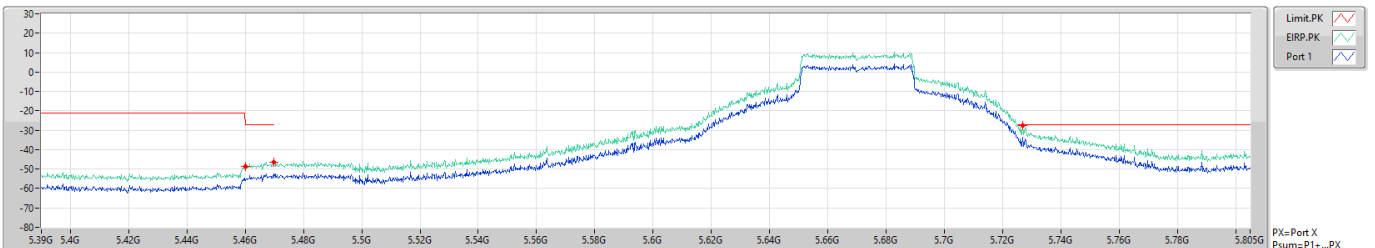

802.11ax HEW40_Nss1,(MCS0)_1TX

CSE Bandedge [PK]

5670MHz

30/08/2021

F-Start(Hz)	F-Stop(Hz)	RBW(Hz)	Type	Freq(Hz)	EIRP(dBm)	Limit(dBm)	Margin(dB)	DG(dB)	Ref(dB)	Psum(dBm)	P1(dBm)
5.39G	5.805G	1M	PK	5.45993G	-48.61	-21.20	-27.41	6.00	0.00	-54.61	-54.61
5.39G	5.805G	1M	PK	5.46898G	-46.56	-27.00	-19.56	6.00	0.00	-52.56	-52.56
5.39G	5.805G	1M	PK	5.72698G	-27.71	-27.00	-0.71	6.00	0.00	-33.71	-33.71