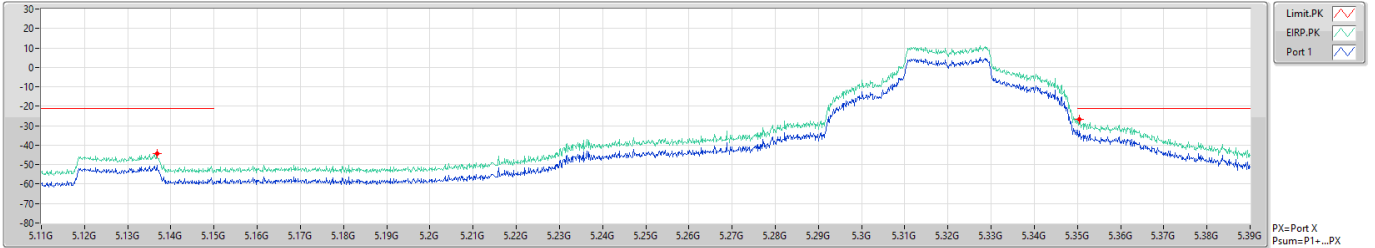

802.11ax HEW20_Nss1,(MCS0)_1TX

CSE Bandedge [PK]

5320MHz

30/08/2021

F-Start(Hz)	F-Stop(Hz)	RBW(Hz)	Type	Freq(Hz)	EIRP(dBm)	Limit(dBm)	Margin(dB)	DG(dBi)	Ref(dB)	Psum(dBm)	P1(dBm)
5.11G	5.39G	1M	PK	5.13674G	-44.26	-21.20	-23.06	6.00	0.00	-50.26	-50.26
5.11G	5.39G	1M	PK	5.35038G	-26.61	-21.20	-5.41	6.00	0.00	-32.61	-32.61