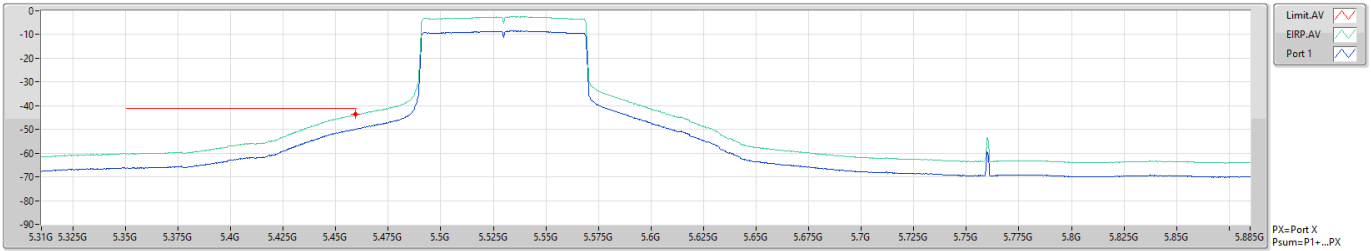

802.11ax HEW80_Nss1,(MCS0)_1TX

CSE Bandedge [AV]

5530MHz

F-Start(Hz)	F-Stop(Hz)	RBW(Hz)	Type	Freq(Hz)	EIRP(dBm)	Limit(dBm)	Margin(dB)	DG(dB)	Ref(dB)	Psum(dBm)	P1(dBm)
5.31G	5.885G	1M	AV	5.4595G	-43.75	-41.20	-2.55	6.00	0.00	-49.75	-49.75