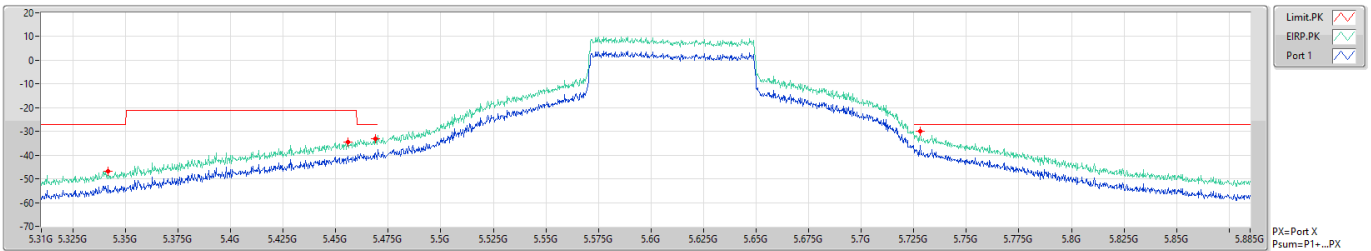

802.11ax HEW80_Nss1,(MCS0)_1TX

CSE Bandedge [PK]

5610MHz

F-Start(Hz)	F-Stop(Hz)	RBW(Hz)	Type	Freq(Hz)	EIRP(dBm)	Limit(dBm)	Margin(dB)	DG(dB)	Ref(dB)	Psum(dBm)	P1(dBm)
5.31G	5.885G	1M	PK	5.34163G	-46.72	-27.00	-19.72	6.00	0.00	-52.72	-52.72
5.31G	5.885G	1M	PK	5.45576G	-34.45	-21.20	-13.25	6.00	0.00	-40.45	-40.45
5.31G	5.885G	1M	PK	5.46899G	-33.03	-27.00	-6.03	6.00	0.00	-39.03	-39.03
5.31G	5.885G	1M	PK	5.72803G	-30.04	-27.00	-3.04	6.00	0.00	-36.04	-36.04