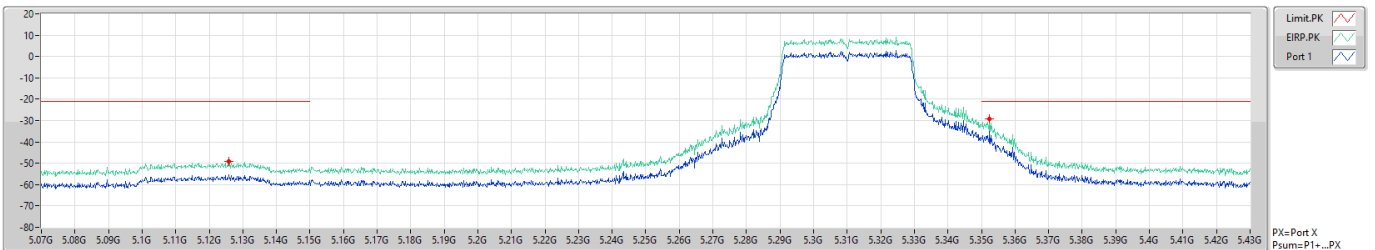

802.11ax HEW40_Nss1,(MCS0)_1TX

CSE Bandedge [PK]

5310MHz

30/08/2021

F-Start(Hz)	F-Stop(Hz)	RBW(Hz)	Type	Freq(Hz)	EIRP(dBm)	Limit(dBm)	Margin(dB)	DG(dBi)	Ref(dB)	Psum(dBm)	P1(dBm)
5.07G	5.43G	1M	PK	5.1258G	-49.27	-21.20	-28.07	6.00	0.00	-55.27	-55.27
5.07G	5.43G	1M	PK	5.35242G	-29.14	-21.20	-7.94	6.00	0.00	-35.14	-35.14