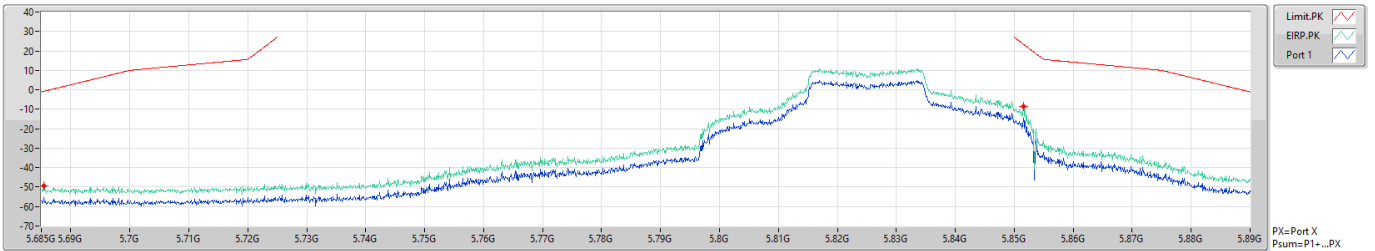

802.11ax HEW20_Nss1,(MCS0)_1TX

CSE Bandedge [PK]

5825MHz

30/08/2021

F-Start(Hz)	F-Stop(Hz)	RBW(Hz)	Type	Freq(Hz)	EIRP(dBm)	Limit(dBm)	Margin(dB)	DG(dBi)	Ref(dB)	Psum(dBm)	P1(dBm)
5.685G	5.89G	1M	PK	5.68541G	-49.54	-0.80	-48.74	6.00	0.00	-55.54	-55.54
5.685G	5.89G	1M	PK	5.85156G	-8.52	23.44	-31.96	6.00	0.00	-14.52	-14.52