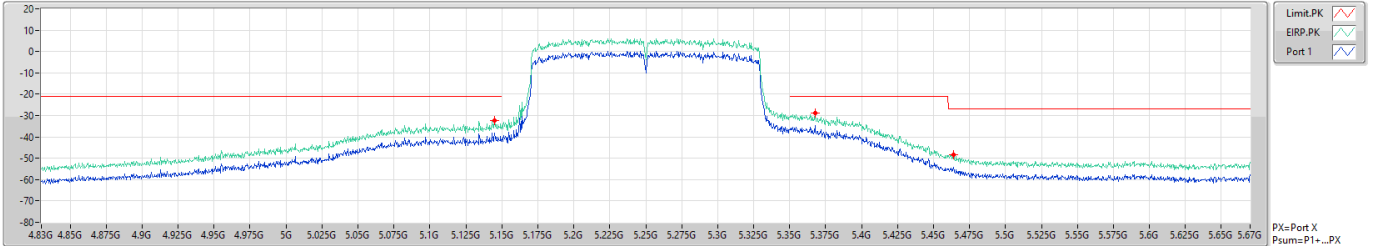

802.11ax HEW160_Nss1,(MCS0)_1TX
5250MHz Straddle 5.15-5.25GHz

CSE Bandedge [PK]

30/08/2021

F-Start(Hz)	F-Stop(Hz)	RBW(Hz)	Type	Freq(Hz)	EIRP(dBm)	Limit(dBm)	Margin(dB)	DG(dB)	Ref(dB)	Psum(dBm)	P1(dBm)
4.83G	5.67G	1M	PK	5.145G	-32.21	-21.20	-11.01	6.00	0.00	-38.21	-38.21
4.83G	5.67G	1M	PK	5.3676G	-28.67	-21.20	-7.47	6.00	0.00	-34.67	-34.67
4.83G	5.67G	1M	PK	5.46378G	-48.35	-27.00	-21.35	6.00	0.00	-54.35	-54.35