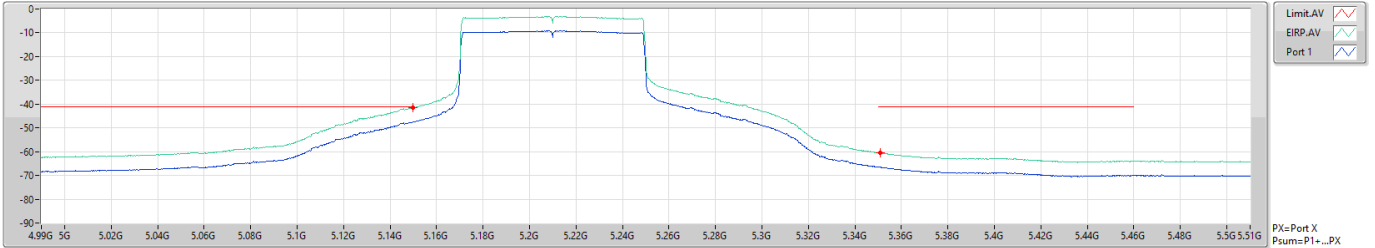

802.11ax HEW80_Nss1,(MCS0)_1TX

CSE Bandedge [AV]

5210MHz

30/08/2021

F-Start(Hz)	F-Stop(Hz)	RBW(Hz)	Type	Freq(Hz)	EIRP(dBm)	Limit(dBm)	Margin(dB)	DG(dBi)	Ref(dB)	Psum(dBm)	P1(dBm)
4.99G	5.51G	1M	AV	5.1499G	-41.58	-41.20	-0.38	6.00	0.00	-47.58	-47.58
4.99G	5.51G	1M	AV	5.35088G	-60.48	-41.20	-19.28	6.00	0.00	-66.48	-66.48