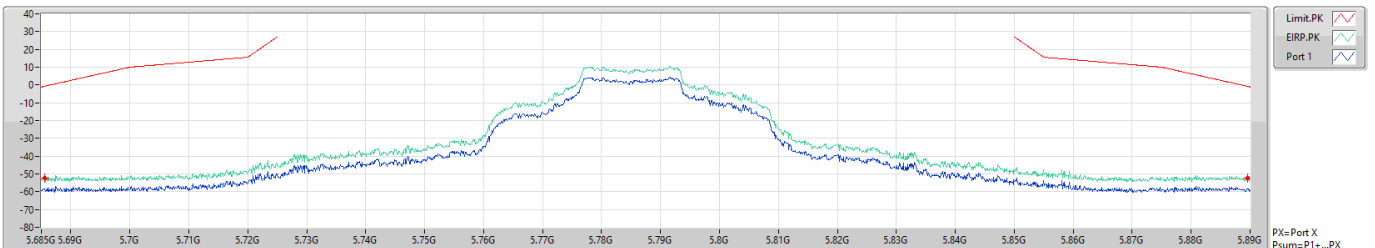

11a20_Nss1,(6Mbps)_1TX

CSE Bandedge [PK]

5785MHz

30/08/2021

F-Start(Hz)	F-Stop(Hz)	RBW(Hz)	Type	Freq(Hz)	EIRP(dBm)	Limit(dBm)	Margin(dB)	DG(dB)	Ref(dB)	Psum(dBm)	P1(dBm)
5.685G	5.89G	1M	PK	5.68551G	-52.32	-0.72	-51.60	6.00	0.00	-58.32	-58.32
5.685G	5.89G	1M	PK	5.88959G	-52.32	-0.80	-51.52	6.00	0.00	-58.32	-58.32