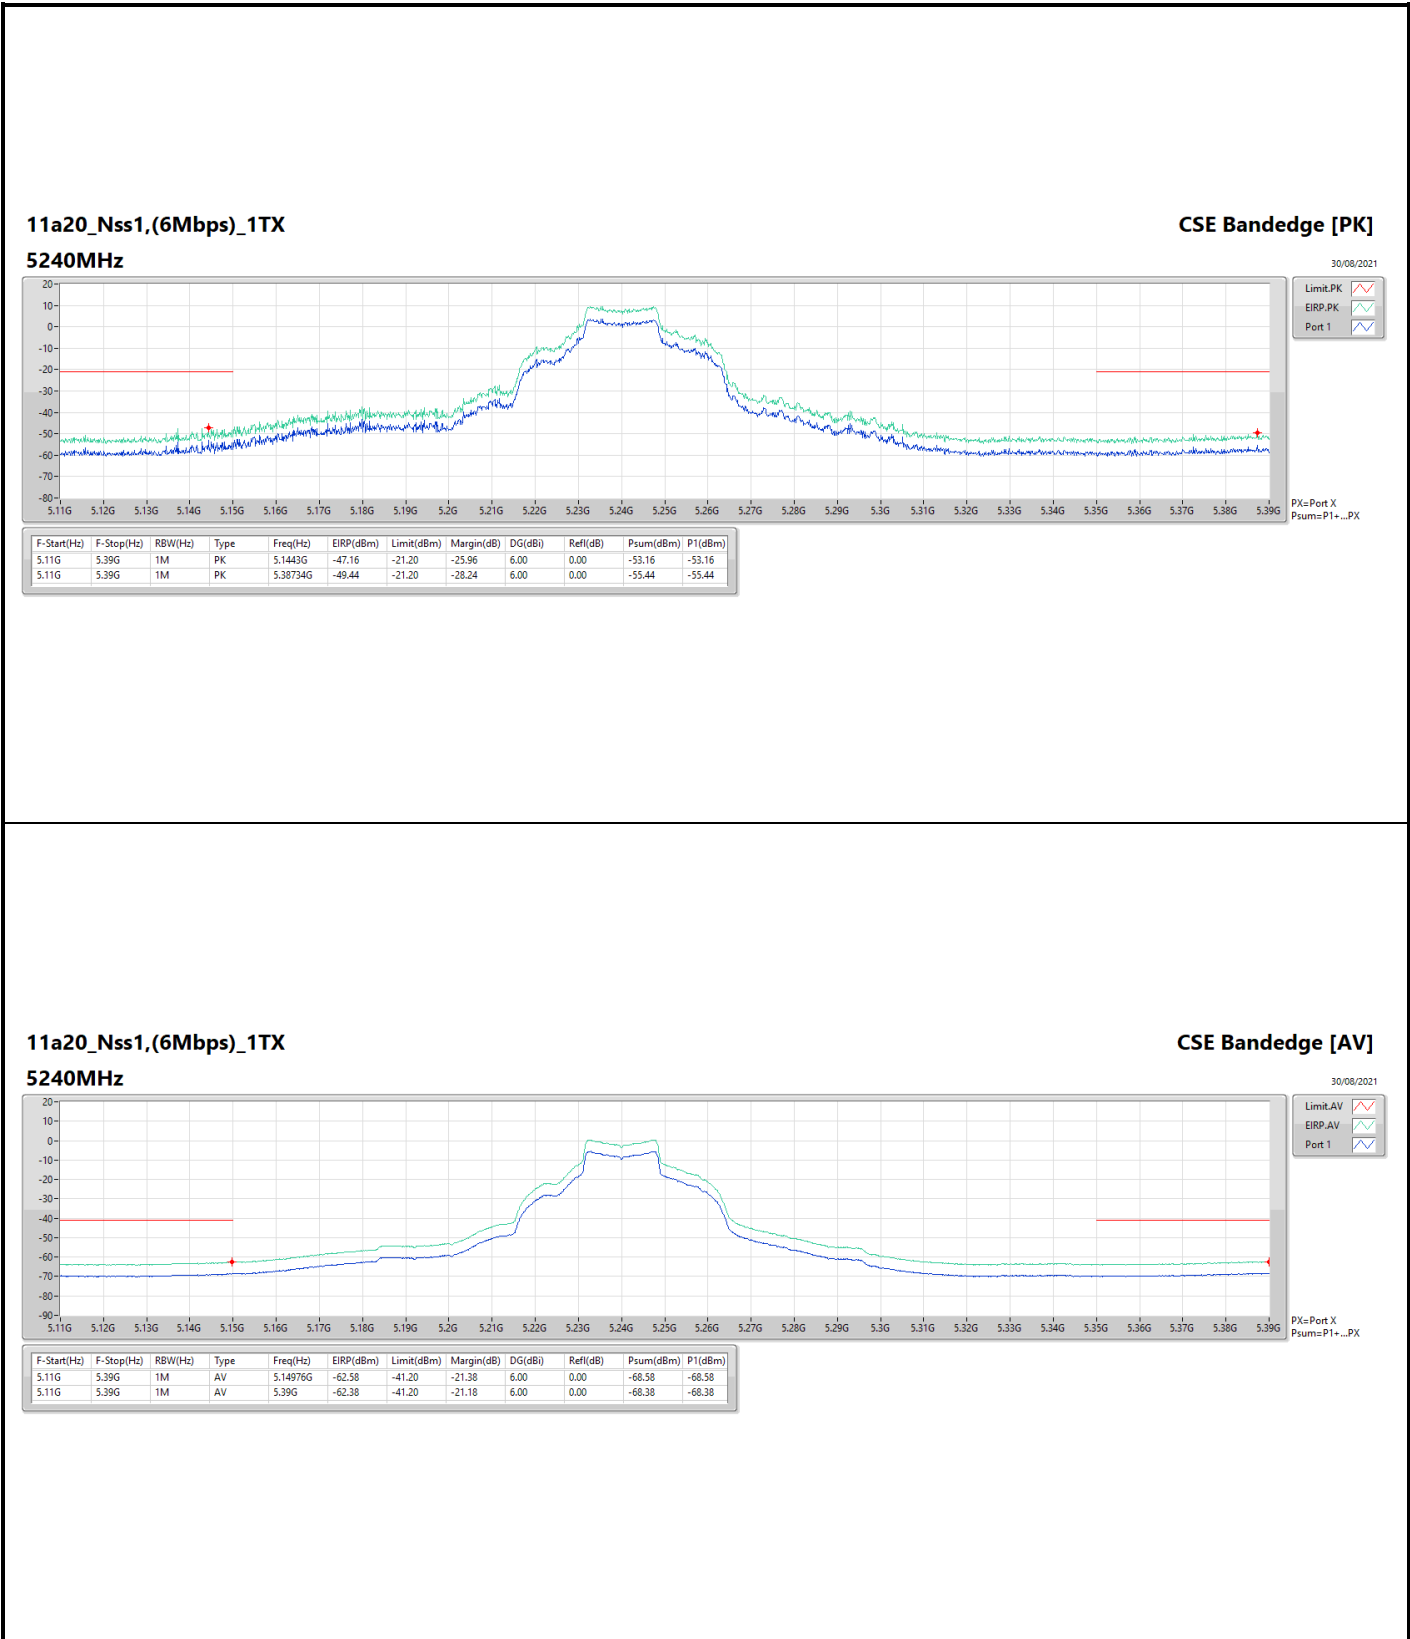

11a20_Nss1,(6Mbps)_1TX

CSE Bandedge [AV]

5200MHz

30/08/2021

F-Start(Hz)	F-Stop(Hz)	RBW(Hz)	Type	Freq(Hz)	EIRP(dBm)	Limit(dBm)	Margin(dB)	DG(dBi)	Ref(dB)	Psum(dBm)	P1(dBm)
5.11G	5.39G	1M	AV	5.14892G	-52.24	-41.20	-11.04	6.00	0.00	-58.24	-58.24
5.11G	5.39G	1M	AV	5.35178G	-61.89	-41.20	-20.69	6.00	0.00	-67.89	-67.89