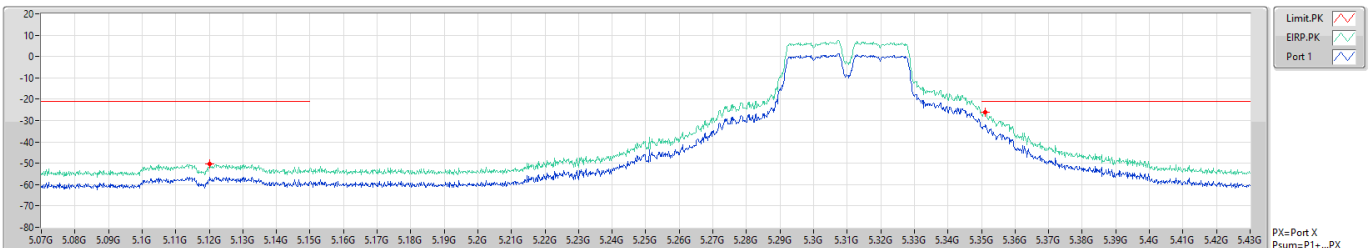

11a40_Nss1,(6Mbps)_1TX

CSE Bandedge [PK]

5310MHz

F-Start(Hz)	F-Stop(Hz)	RBW(Hz)	Type	Freq(Hz)	EIRP(dBm)	Limit(dBm)	Margin(dB)	DG(dB)	Ref(dB)	Psum(dBm)	P1(dBm)
5.07G	5.43G	1M	PK	5.12022G	-50.37	-21.20	-29.17	6.00	0.00	-56.37	-56.37
5.07G	5.43G	1M	PK	5.35116G	-26.11	-21.20	-4.91	6.00	0.00	-32.11	-32.11