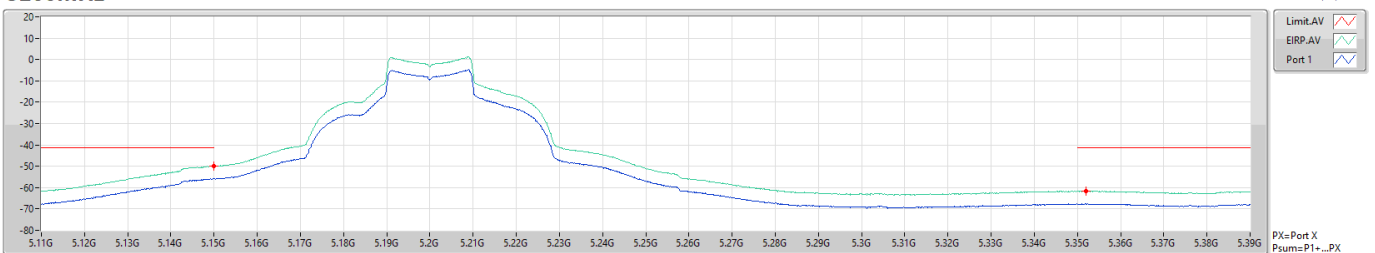

802.11ax HEW20_Nss1,(MCS0)_1TX

CSE Bandedge [AV]

5200MHz

30/08/2021

F-Start(Hz)	F-Stop(Hz)	RBW(Hz)	Type	Freq(Hz)	EIRP(dBm)	Limit(dBm)	Margin(dB)	DG(dBi)	Ref(dB)	Psum(dBm)	P1(dBm)
5.11G	5.39G	1M	AV	5.1499G	-49.89	-41.20	-8.69	6.00	0.00	-55.89	-55.89
5.11G	5.39G	1M	AV	5.35192G	-61.62	-41.20	-20.42	6.00	0.00	-67.62	-67.62