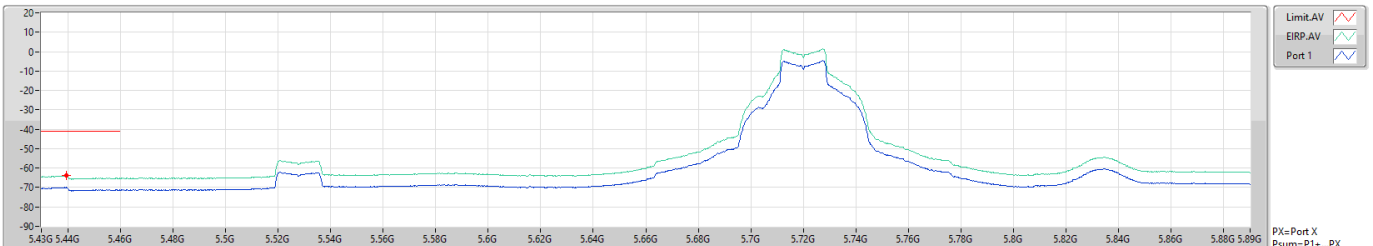

11a20_Nss1,(6Mbps)_1TX

CSE Bandedge [AV]

5720MHz Straddle 5.47-5.725GHz

F-Start(Hz)	F-Stop(Hz)	RBW(Hz)	Type	Freq(Hz)	EIRP(dBm)	Limit(dBm)	Margin(dB)	DG(dB)	Ref(dB)	Psum(dBm)	P1(dBm)
5.43G	5.89G	1M	AV	5.43966G	-63.92	-41.20	-22.72	6.00	0.00	-69.92	-69.92