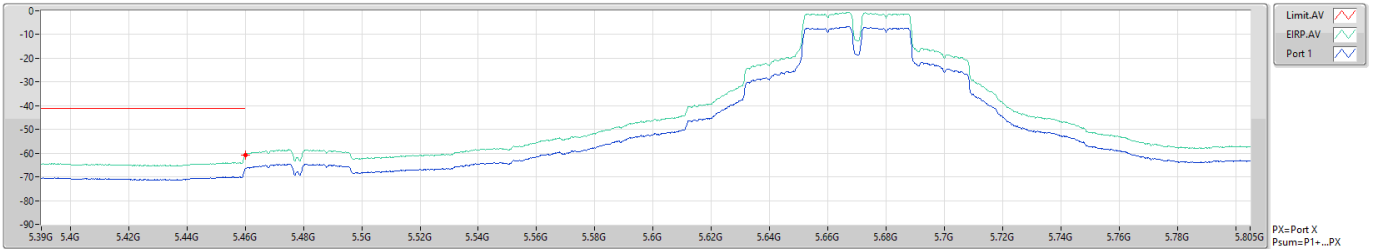

11a40_Nss1,(6Mbps)_1TX

CSE Bandedge [AV]

5670MHz

30/08/2021

F-Start(Hz)	F-Stop(Hz)	RBW(Hz)	Type	Freq(Hz)	EIRP(dBm)	Limit(dBm)	Margin(dB)	DG(dB)	Ref(dB)	Psum(dBm)	P1(dBm)
5.39G	5.805G	1M	AV	5.45993G	-60.88	-41.20	-19.68	6.00	0.00	-66.88	-66.88