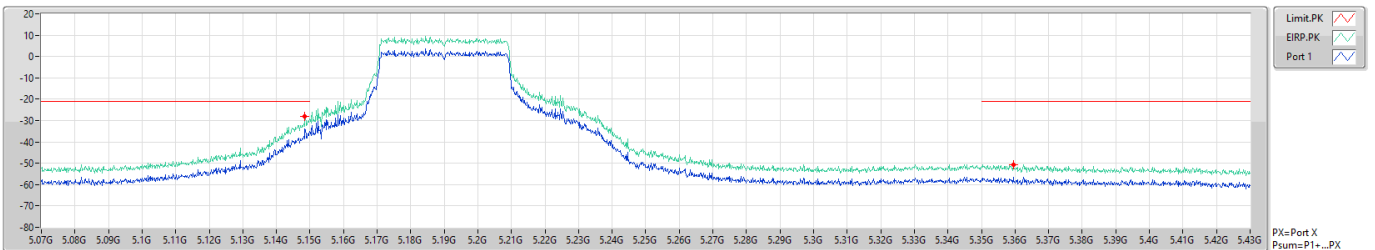

802.11ax HEW40_Nss1,(MCS0)_1TX

CSE Bandedge [PK]

5190MHz

30/08/2021

F-Start(Hz)	F-Stop(Hz)	RBW(Hz)	Type	Freq(Hz)	EIRP(dBm)	Limit(dBm)	Margin(dB)	DG(dBi)	Ref(dB)	Psum(dBm)	P1(dBm)
5.07G	5.43G	1M	PK	5.14848G	-28.08	-21.20	-6.88	6.00	0.00	-34.08	-34.08
5.07G	5.43G	1M	PK	5.35944G	-50.58	-21.20	-29.38	6.00	0.00	-56.58	-56.58