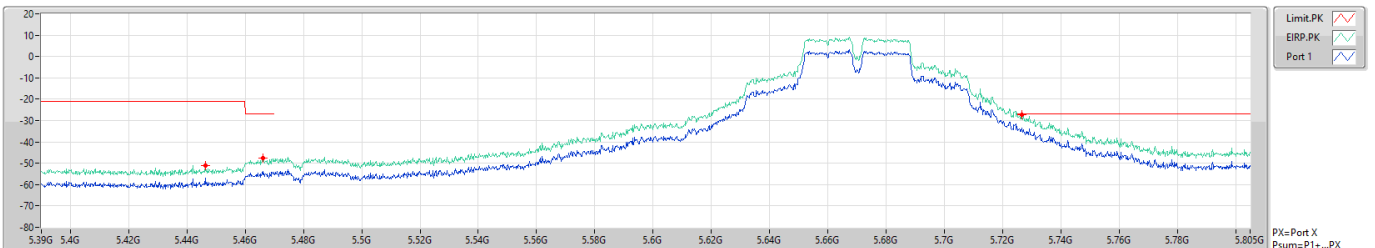

11a40_Nss1,(6Mbps)_1TX

CSE Bandedge [PK]

5670MHz

30/08/2021

F-Start(Hz)	F-Stop(Hz)	RBW(Hz)	Type	Freq(Hz)	EIRP(dBm)	Limit(dBm)	Margin(dB)	DG(dB)	Ref(dB)	Psum(dBm)	P1(dBm)
5.39G	5.805G	1M	PK	5.44623G	-50.94	-21.20	-29.74	6.00	0.00	-56.94	-56.94
5.39G	5.805G	1M	PK	5.46595G	-47.73	-27.00	-20.73	6.00	0.00	-53.73	-53.73
5.39G	5.805G	1M	PK	5.72677G	-27.38	-27.00	-0.38	6.00	0.00	-33.38	-33.38