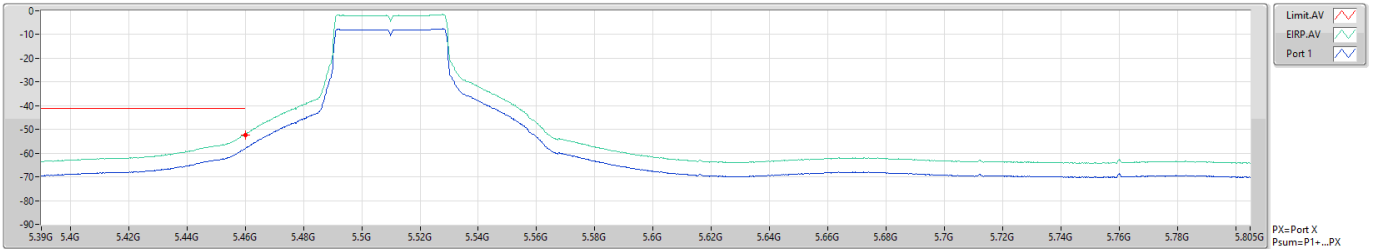

802.11ax HEW40_Nss1,(MCS0)_1TX

CSE Bandedge [AV]

5510MHz

30/08/2021

F-Start(Hz)	F-Stop(Hz)	RBW(Hz)	Type	Freq(Hz)	EIRP(dBm)	Limit(dBm)	Margin(dB)	DG(dB)	Ref(dB)	Psum(dBm)	P1(dBm)
5.39G	5.805G	1M	AV	5.45993G	-52.25	-41.20	-11.05	6.00	0.00	-58.25	-58.25