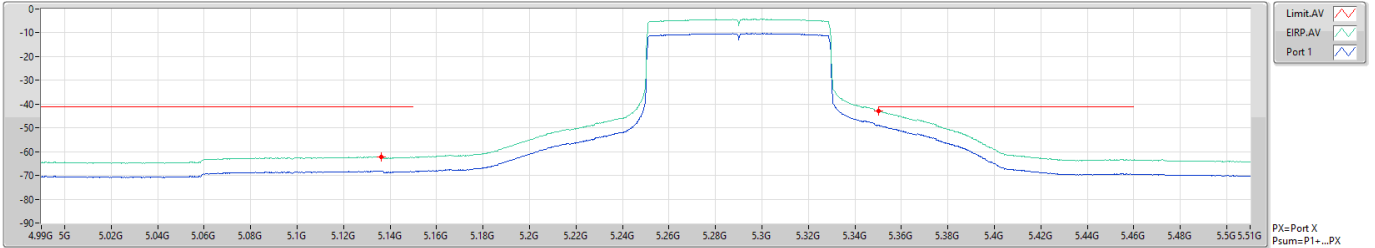

802.11ax HEW80_Nss1,(MCS0)_1TX

CSE Bandedge [AV]

5290MHz

30/08/2021

F-Start(Hz)	F-Stop(Hz)	RBW(Hz)	Type	Freq(Hz)	EIRP(dBm)	Limit(dBm)	Margin(dB)	DG(dBi)	Ref(dB)	Psum(dBm)	P1(dBm)
4.99G	5.51G	1M	AV	5.13638G	-62.15	-41.20	-20.95	6.00	0.00	-68.15	-68.15
4.99G	5.51G	1M	AV	5.3501G	-42.94	-41.20	-1.74	6.00	0.00	-48.94	-48.94