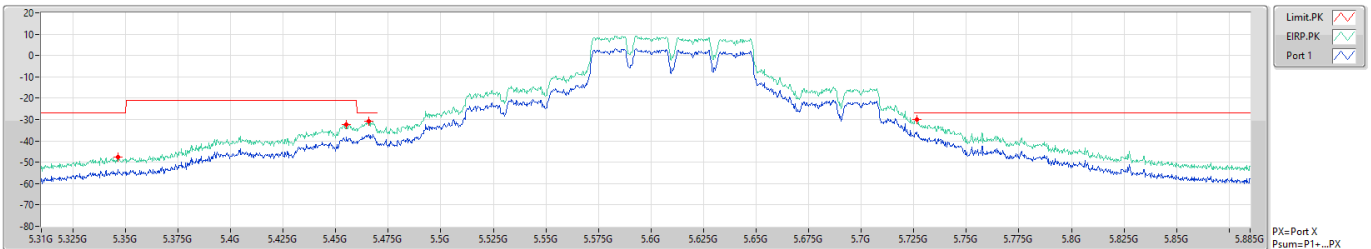

11a80_Nss1,(6Mbps)_1TX

CSE Bandedge [PK]

5610MHz

F-Start(Hz)	F-Stop(Hz)	RBW(Hz)	Type	Freq(Hz)	EIRP(dBm)	Limit(dBm)	Margin(dB)	DG(dB)	Ref(dB)	Psum(dBm)	P1(dBm)
5.31G	5.885G	1M	PK	5.34651G	-47.48	-27.00	-20.48	6.00	0.00	-53.48	-53.48
5.31G	5.885G	1M	PK	5.45519G	-32.15	-21.20	-10.95	6.00	0.00	-38.15	-38.15
5.31G	5.885G	1M	PK	5.46583G	-30.85	-27.00	-3.85	6.00	0.00	-36.85	-36.85
5.31G	5.885G	1M	PK	5.7263G	-30.02	-27.00	-3.02	6.00	0.00	-36.02	-36.02