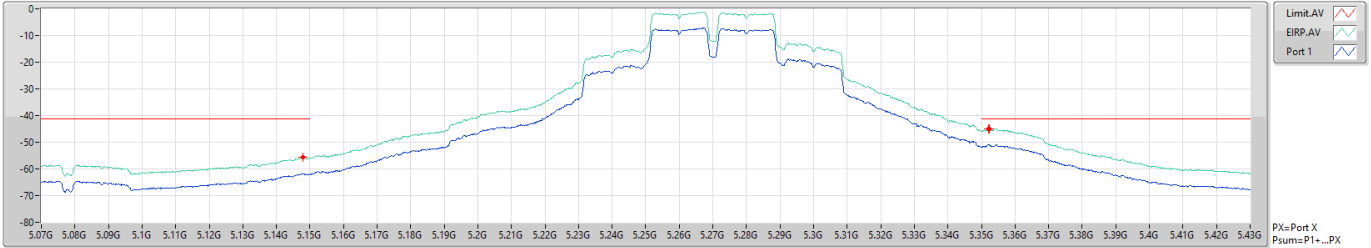

11a40_Nss1,(6Mbps)_1TX

CSE Bandedge [AV]

5270MHz

F-Start(Hz)	F-Stop(Hz)	RBW(Hz)	Type	Freq(Hz)	EIRP(dBm)	Limit(dBm)	Margin(dB)	DG(dB)	Ref(dB)	Psum(dBm)	P1(dBm)
5.07G	5.43G	1M	AV	5.14794G	-55.73	-41.20	-14.53	6.00	0.00	-61.73	-61.73
5.07G	5.43G	1M	AV	5.35206G	-45.04	-41.20	-3.84	6.00	0.00	-51.04	-51.04
5.07G	5.43G	1M	AV	5.35224G	-45.04	-41.20	-3.84	6.00	0.00	-51.04	-51.04