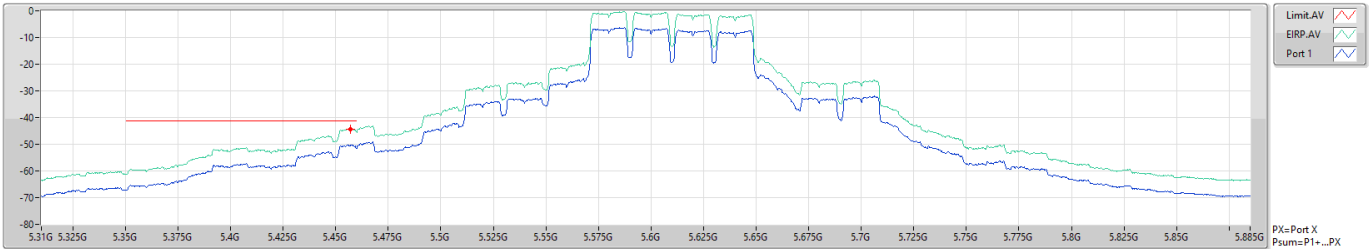

11a80_Nss1,(6Mbps)_1TX

CSE Bandedge [AV]

5610MHz

F-Start(Hz)	F-Stop(Hz)	RBW(Hz)	Type	Freq(Hz)	EIRP(dBm)	Limit(dBm)	Margin(dB)	DG(dB)	Ref(dB)	Psum(dBm)	P1(dBm)
5.31G	5.885G	1M	AV	5.4572G	-44.26	-41.20	-3.06	6.00	0.00	-50.26	-50.26