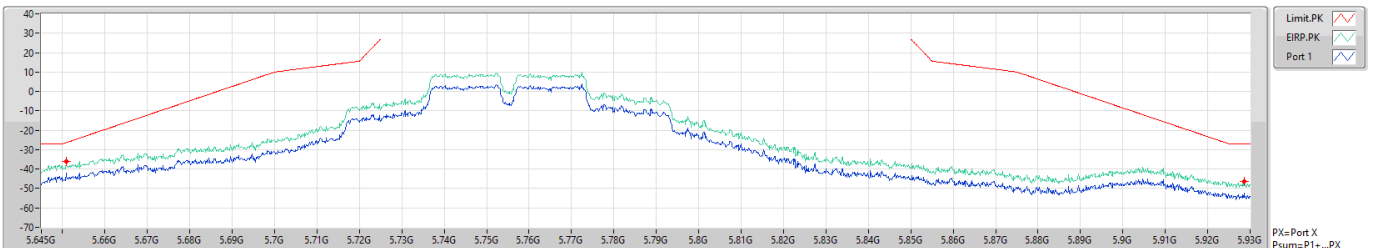

11a40_Nss1,(6Mbps)_1TX

CSE Bandedge [PK]

5755MHz

30/08/2021

F-Start(Hz)	F-Stop(Hz)	RBW(Hz)	Type	Freq(Hz)	EIRP(dBm)	Limit(dBm)	Margin(dB)	DG(dB)	Ref(dB)	Psum(dBm)	P1(dBm)
5.645G	5.93G	1M	PK	5.65084G	-36.25	-26.38	-9.87	6.00	0.00	-42.25	-42.25
5.645G	5.93G	1M	PK	5.92859G	-46.23	-27.00	-19.23	6.00	0.00	-52.23	-52.23