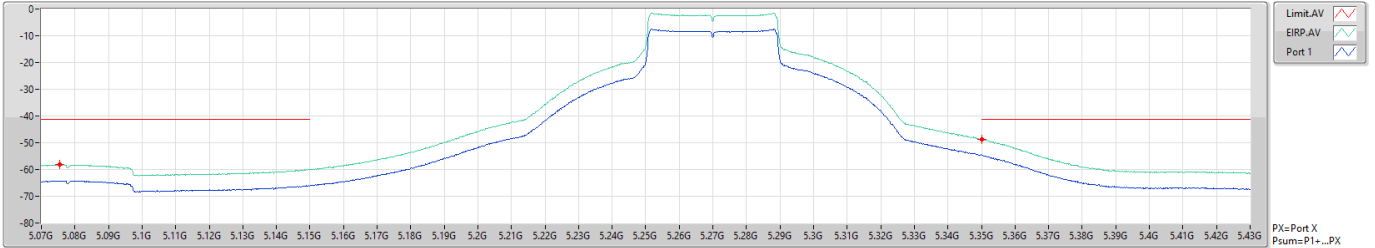

802.11ax HEW40_Nss1,(MCS0)_1TX

CSE Bandedge [AV]

5270MHz

30/08/2021

F-Start(Hz)	F-Stop(Hz)	RBW(Hz)	Type	Freq(Hz)	EIRP(dBm)	Limit(dBm)	Margin(dB)	DG(dBi)	Ref(dB)	Psum(dBm)	P1(dBm)
5.07G	5.43G	1M	AV	5.07558G	-58.24	-41.20	-17.04	6.00	0.00	-64.24	-64.24
5.07G	5.43G	1M	AV	5.35008G	-48.68	-41.20	-7.48	6.00	0.00	-54.68	-54.68