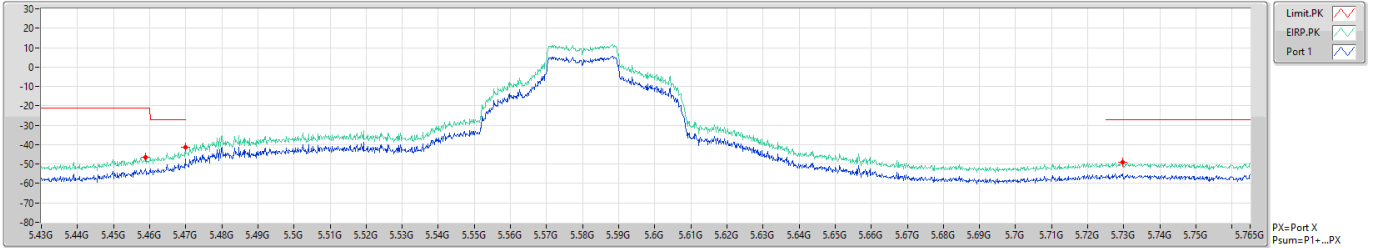

802.11ax HEW20_Nss1,(MCS0)_1TX

CSE Bandedge [PK]

5580MHz

F-Start(Hz)	F-Stop(Hz)	RBW(Hz)	Type	Freq(Hz)	EIRP(dBm)	Limit(dBm)	Margin(dB)	DG(dB)	Ref(dB)	Psum(dBm)	P1(dBm)
5.43G	5.765G	1M	PK	5.45881G	-46.50	-21.20	-25.30	6.00	0.00	-52.50	-52.50
5.43G	5.765G	1M	PK	5.46987G	-41.31	-27.00	-14.31	6.00	0.00	-47.31	-47.31
5.43G	5.765G	1M	PK	5.72966G	-49.00	-27.00	-22.00	6.00	0.00	-55.00	-55.00