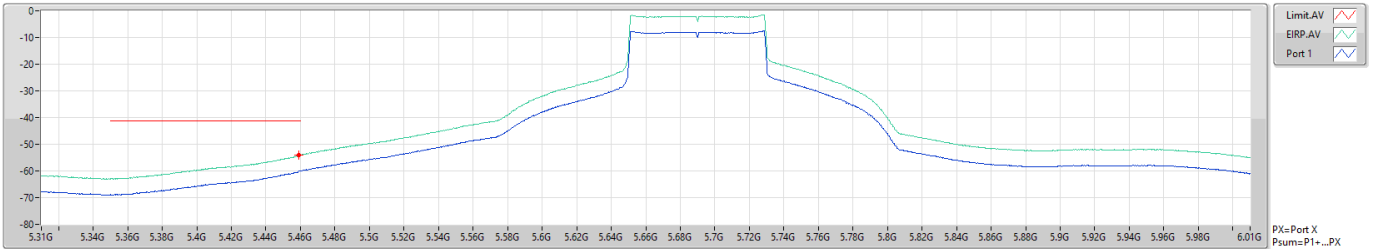

802.11ax HEW80_Nss1,(MCS0)_1TX
5690MHz Straddle 5.47-5.725GHz

CSE Bandedge [AV]

30/08/2021

F-Start(Hz)	F-Stop(Hz)	RBW(Hz)	Type	Freq(Hz)	EIRP(dBm)	Limit(dBm)	Margin(dB)	DG(dB)	Ref(dB)	Psum(dBm)	P1(dBm)
5.31G	6.01G	1M	AV	5.4591G	-54.07	-41.20	-12.87	6.00	0.00	-60.07	-60.07