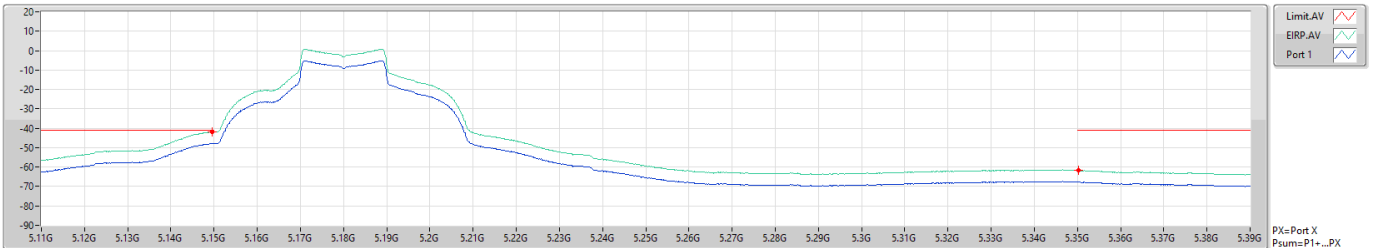

802.11ax HEW20_Nss1,(MCS0)_1TX

CSE Bandedge [AV]

5180MHz

30/08/2021

F-Start(Hz)	F-Stop(Hz)	RBW(Hz)	Type	Freq(Hz)	EIRP(dBm)	Limit(dBm)	Margin(dB)	DG(dBi)	Ref(dB)	Psum(dBm)	P1(dBm)
5.11G	5.39G	1M	AV	5.14948G	-41.91	-41.20	-0.71	6.00	0.00	-47.91	-47.91
5.11G	5.39G	1M	AV	5.35024G	-61.66	-41.20	-20.46	6.00	0.00	-67.66	-67.66