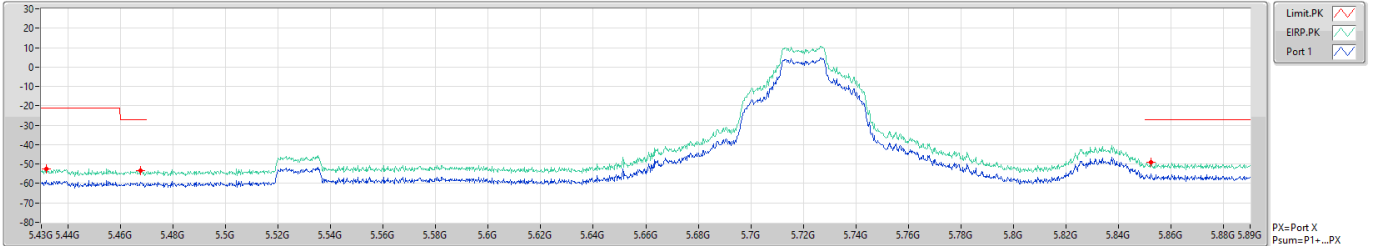

11a20_Nss1,(6Mbps)_1TX

CSE Bandedge [PK]

5720MHz Straddle 5.47-5.725GHz

F-Start(Hz)	F-Stop(Hz)	RBW(Hz)	Type	Freq(Hz)	EIRP(dBm)	Limit(dBm)	Margin(dB)	DG(dB)	Ref(dB)	Psum(dBm)	P1(dBm)
5.43G	5.89G	1M	PK	5.43184G	-52.34	-21.20	-31.14	6.00	0.00	-58.34	-58.34
5.43G	5.89G	1M	PK	5.46772G	-53.50	-27.00	-26.50	6.00	0.00	-59.50	-59.50
5.43G	5.89G	1M	PK	5.85228G	-49.14	-27.00	-22.14	6.00	0.00	-55.14	-55.14