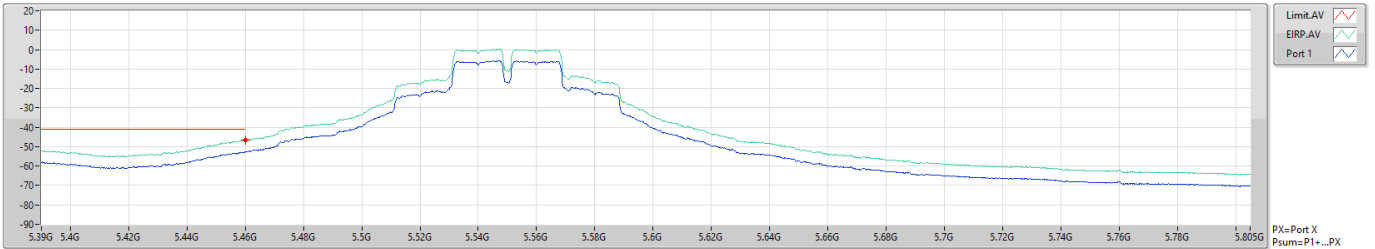

11a40_Nss1,(6Mbps)_1TX

CSE Bandedge [AV]

5550MHz

30/08/2021

F-Start(Hz)	F-Stop(Hz)	RBW(Hz)	Type	Freq(Hz)	EIRP(dBm)	Limit(dBm)	Margin(dB)	DG(dB)	Ref(dB)	Psum(dBm)	P1(dBm)
5.39G	5.805G	1M	AV	5.45993G	-46.59	-41.20	-5.39	6.00	0.00	-52.59	-52.59