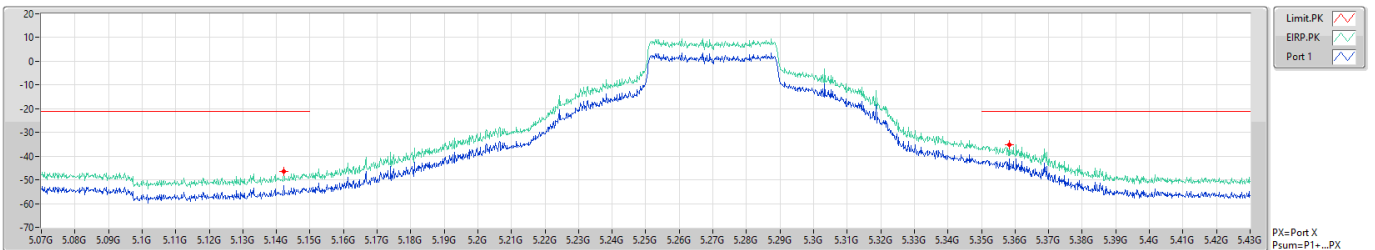

802.11ax HEW40_Nss1,(MCS0)_1TX

CSE Bandedge [PK]

5270MHz

30/08/2021

F-Start(Hz)	F-Stop(Hz)	RBW(Hz)	Type	Freq(Hz)	EIRP(dBm)	Limit(dBm)	Margin(dB)	DG(dBi)	Ref(dB)	Psum(dBm)	P1(dBm)
5.07G	5.43G	1M	PK	5.14218G	-46.50	-21.20	-25.30	6.00	0.00	-52.50	-52.50
5.07G	5.43G	1M	PK	5.35818G	-35.04	-21.20	-13.84	6.00	0.00	-41.04	-41.04