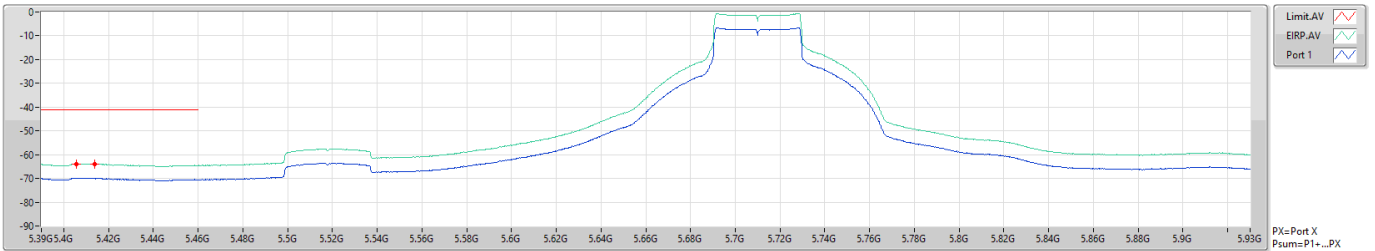

802.11ax HEW40_Nss1,(MCS0)_1TX
5710MHz Straddle 5.47-5.725GHz

CSE Bandedge [AV]

30/08/2021

F-Start(Hz)	F-Stop(Hz)	RBW(Hz)	Type	Freq(Hz)	EIRP(dBm)	Limit(dBm)	Margin(dB)	DG(dBi)	Ref(dB)	Psum(dBm)	P1(dBm)
5.39G	5.93G	1M	AV	5.40566G	-63.86	-41.20	-22.66	6.00	0.00	-69.86	-69.86
5.39G	5.93G	1M	AV	5.41376G	-63.86	-41.20	-22.66	6.00	0.00	-69.86	-69.86