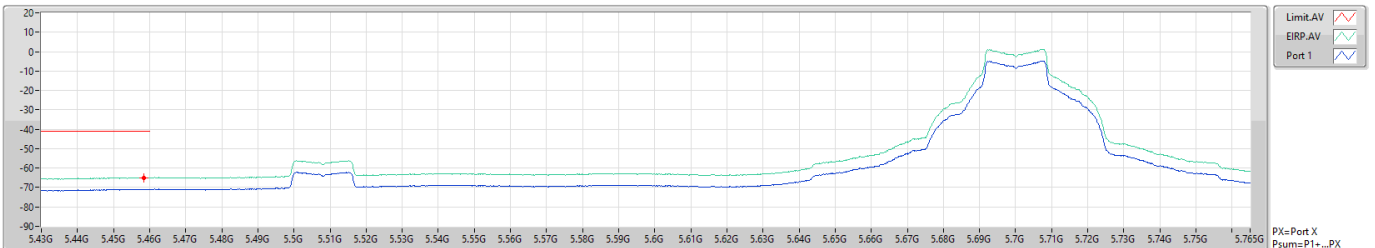

11a20_Nss1,(6Mbps)_1TX

CSE Bandedge [AV]

5700MHz

F-Start(Hz)	F-Stop(Hz)	RBW(Hz)	Type	Freq(Hz)	EIRP(dBm)	Limit(dBm)	Margin(dB)	DG(dB)	Ref(dB)	Psum(dBm)	P1(dBm)
5.43G	5.765G	1M	AV	5.45831G	-64.90	-41.20	-23.70	6.00	0.00	-70.90	-70.90