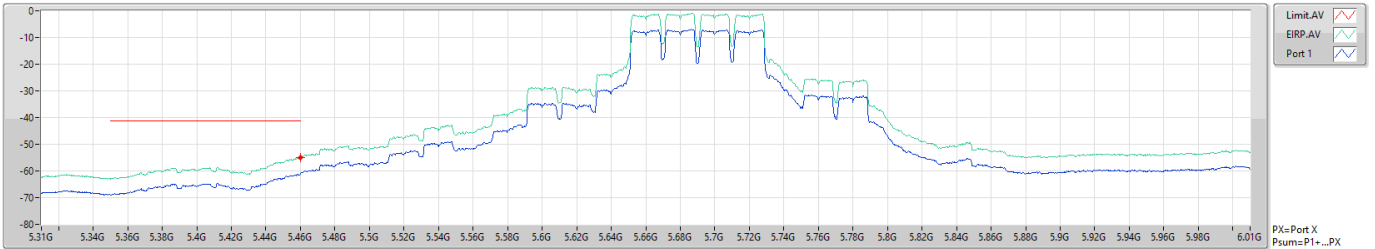

11a80_Nss1,(6Mbps)_1TX

CSE Bandedge [AV]

5690MHz Straddle 5.47-5.725GHz

30/08/2021

F-Start(Hz)	F-Stop(Hz)	RBW(Hz)	Type	Freq(Hz)	EIRP(dBm)	Limit(dBm)	Margin(dB)	DG(dB)	Ref(dB)	Psum(dBm)	P1(dBm)
5.31G	6.01G	1M	AV	5.4598G	-55.12	-41.20	-13.92	6.00	0.00	-61.12	-61.12