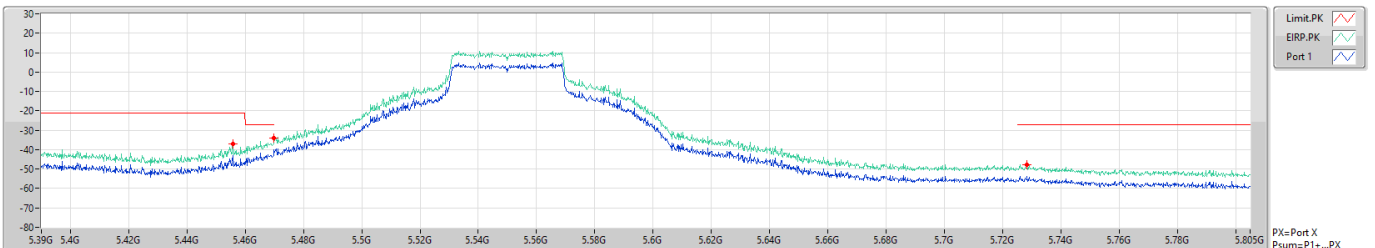

802.11ax HEW40_Nss1,(MCS0)_1TX

CSE Bandedge [PK]

5550MHz

30/08/2021

F-Start(Hz)	F-Stop(Hz)	RBW(Hz)	Type	Freq(Hz)	EIRP(dBm)	Limit(dBm)	Margin(dB)	DG(dB)	Ref(dB)	Psum(dBm)	P1(dBm)
5.39G	5.805G	1M	PK	5.45578G	-37.09	-21.20	-15.89	6.00	0.00	-43.09	-43.09
5.39G	5.805G	1M	PK	5.46899G	-34.17	-27.00	-7.17	6.00	0.00	-40.17	-40.17
5.39G	5.805G	1M	PK	5.72843G	-47.84	-27.00	-20.84	6.00	0.00	-53.84	-53.84