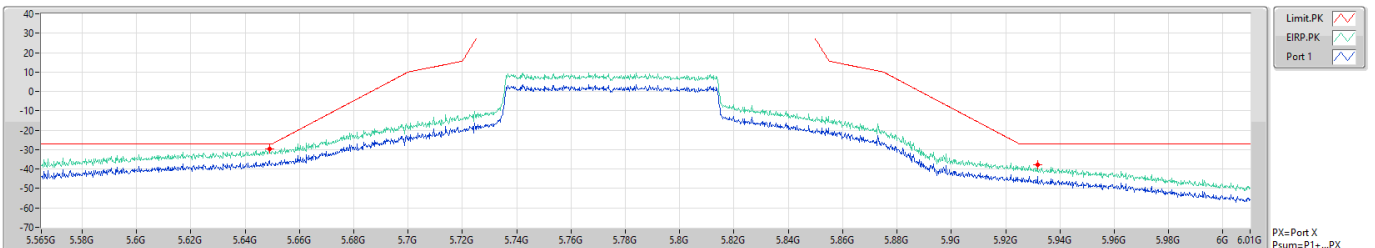

802.11ax HEW80_Nss1,(MCS0)_1TX
5775MHz

CSE Bandedge [PK]

30/08/2021

F-Start(Hz)	F-Stop(Hz)	RBW(Hz)	Type	Freq(Hz)	EIRP(dBm)	Limit(dBm)	Margin(dB)	DG(dB)	Ref(dB)	Psum(dBm)	P1(dBm)
5.565G	6.01G	1M	PK	5.64888G	-29.67	-27.00	-2.67	6.00	0.00	-35.67	-35.67
5.565G	6.01G	1M	PK	5.93168G	-37.88	-27.00	-10.88	6.00	0.00	-43.88	-43.88