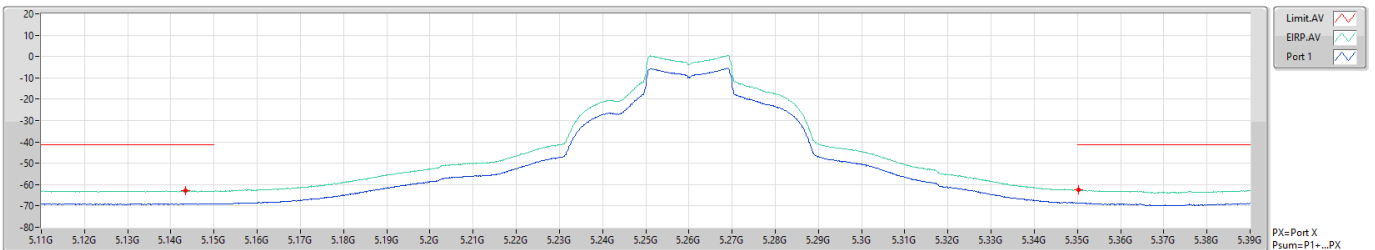

802.11ax HEW20_Nss1,(MCS0)_1TX

CSE Bandedge [AV]

5260MHz

30/08/2021

F-Start(Hz)	F-Stop(Hz)	RBW(Hz)	Type	Freq(Hz)	EIRP(dBm)	Limit(dBm)	Margin(dB)	DG(dBi)	Ref(dB)	Psum(dBm)	P1(dBm)
5.11G	5.39G	1M	AV	5.14332G	-62.91	-41.20	-21.71	6.00	0.00	-68.91	-68.91
5.11G	5.39G	1M	AV	5.35024G	-62.52	-41.20	-21.32	6.00	0.00	-68.52	-68.52