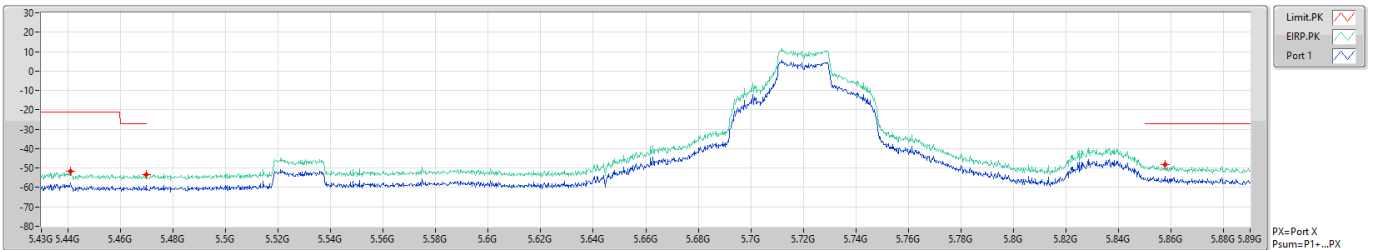

802.11ax HEW20_Nss1,(MCS0)_1TX
5720MHz Straddle 5.47-5.725GHz

CSE Bandedge [PK]

30/08/2021

F-Start(Hz)	F-Stop(Hz)	RBW(Hz)	Type	Freq(Hz)	EIRP(dBm)	Limit(dBm)	Margin(dB)	DG(dB)	Ref(dB)	Psum(dBm)	P1(dBm)
5.43G	5.89G	1M	PK	5.44104G	-51.73	-21.20	-30.53	6.00	0.00	-57.73	-57.73
5.43G	5.89G	1M	PK	5.46979G	-53.16	-27.00	-26.16	6.00	0.00	-59.16	-59.16
5.43G	5.89G	1M	PK	5.85757G	-48.13	-27.00	-21.13	6.00	0.00	-54.13	-54.13