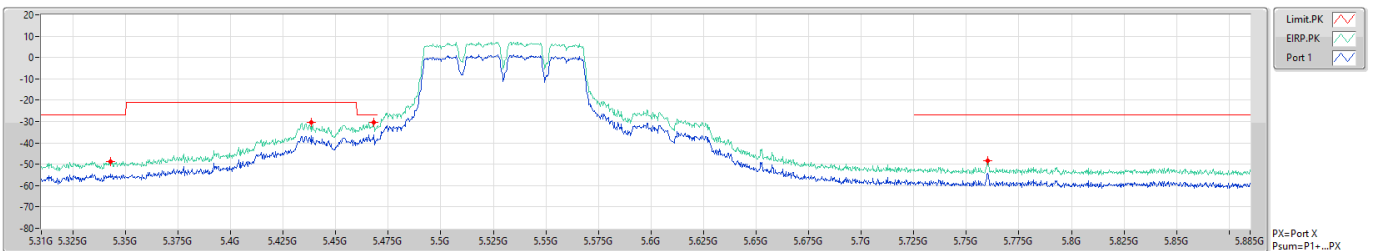

11a80_Nss1,(6Mbps)_1TX

CSE Bandedge [PK]

5530MHz

30/08/2021

F-Start(Hz)	F-Stop(Hz)	RBW(Hz)	Type	Freq(Hz)	EIRP(dBm)	Limit(dBm)	Margin(dB)	DG(dBi)	Ref(dB)	Psum(dBm)	P1(dBm)
5.31G	5.885G	1M	PK	5.34306G	-48.59	-27.00	-21.59	6.00	0.00	-54.59	-54.59
5.31G	5.885G	1M	PK	5.43851G	-30.57	-21.20	-9.37	6.00	0.00	-36.57	-36.57
5.31G	5.885G	1M	PK	5.46813G	-30.29	-27.00	-3.29	6.00	0.00	-36.29	-36.29
5.31G	5.885G	1M	PK	5.76023G	-48.18	-27.00	-21.18	6.00	0.00	-54.18	-54.18