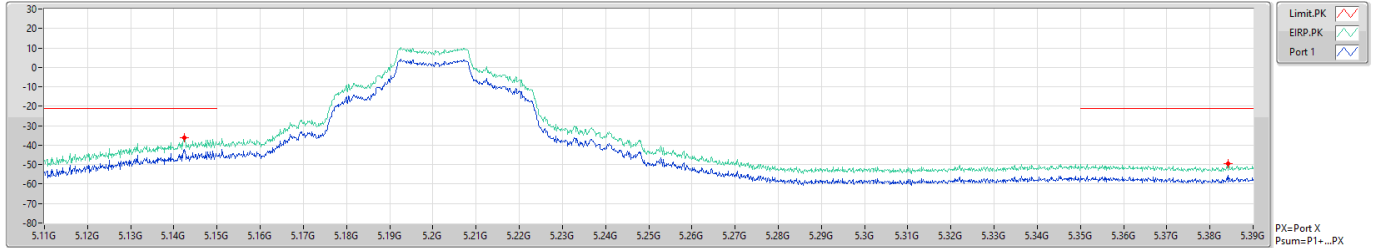

DG = Directional Gain ; PX=Port X; Psum=P1+P2+...PX

11a20_Nss1,(6Mbps)_1TX

CSE Bandedge [PK]

5200MHz

30/08/2021

F-Start(Hz)	F-Stop(Hz)	RBW(Hz)	Type	Freq(Hz)	EIRP(dBm)	Limit(dBm)	Margin(dB)	DG(dBi)	Ref(dB)	Psum(dBm)	P1(dBm)
5.11G	5.39G	1M	PK	5.14234G	-36.25	-21.20	-15.05	6.00	0.00	-42.25	-42.25
5.11G	5.39G	1M	PK	5.38426G	-49.32	-21.20	-28.12	6.00	0.00	-55.32	-55.32