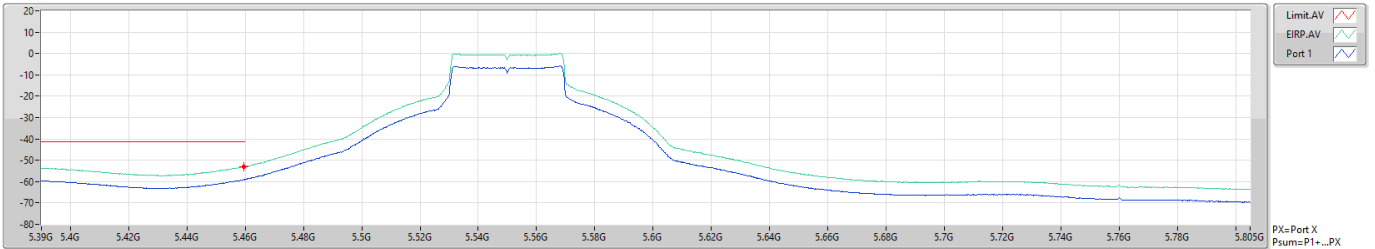

802.11ax HEW40_Nss1,(MCS0)_1TX

CSE Bandedge [AV]

5550MHz

30/08/2021

F-Start(Hz)	F-Stop(Hz)	RBW(Hz)	Type	Freq(Hz)	EIRP(dBm)	Limit(dBm)	Margin(dB)	DG(dB)	Ref(dB)	Psum(dBm)	P1(dBm)
5.39G	5.805G	1M	AV	5.45951G	-52.96	-41.20	-11.76	6.00	0.00	-58.96	-58.96