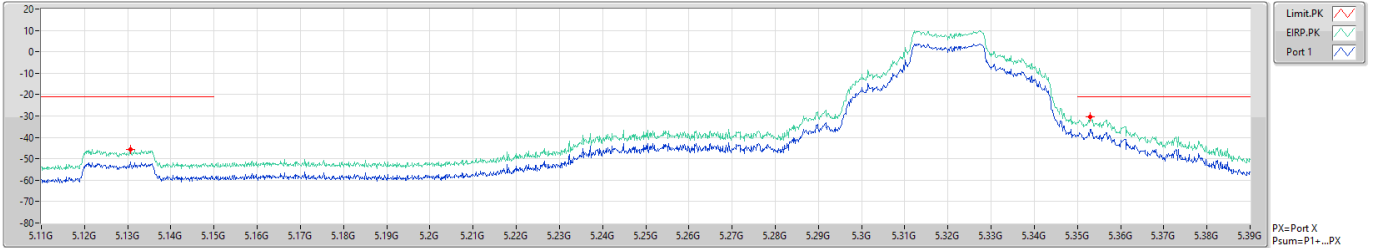

11a20_Nss1,(6Mbps)_1TX

CSE Bandedge [PK]

5320MHz

30/08/2021

F-Start(Hz)	F-Stop(Hz)	RBW(Hz)	Type	Freq(Hz)	EIRP(dBm)	Limit(dBm)	Margin(dB)	DG(dBi)	Ref(dB)	Psum(dBm)	P1(dBm)
5.11G	5.39G	1M	PK	5.13058G	-45.59	-21.20	-24.39	6.00	0.00	-51.59	-51.59
5.11G	5.39G	1M	PK	5.35304G	-30.20	-21.20	-9.00	6.00	0.00	-36.20	-36.20