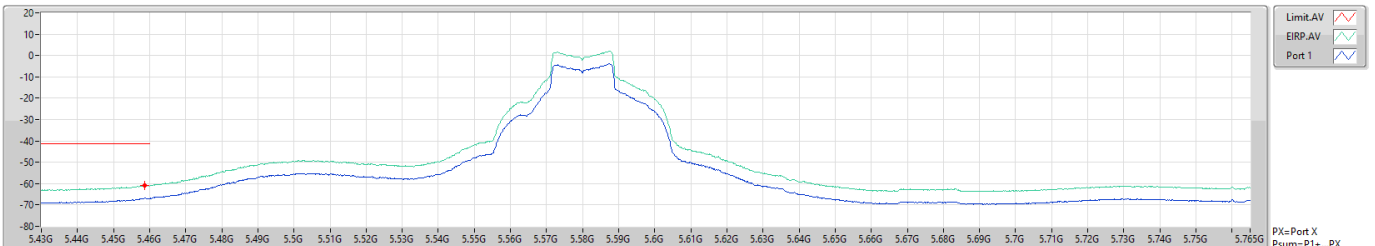

11a20_Nss1,(6Mbps)_1TX

CSE Bandedge [AV]

5580MHz

30/08/2021

F-Start(Hz)	F-Stop(Hz)	RBW(Hz)	Type	Freq(Hz)	EIRP(dBm)	Limit(dBm)	Margin(dB)	DG(dB)	Ref(dB)	Psum(dBm)	P1(dBm)
5.43G	5.765G	1M	AV	5.45894G	-60.88	-41.20	-19.68	6.00	0.00	-66.88	-66.88