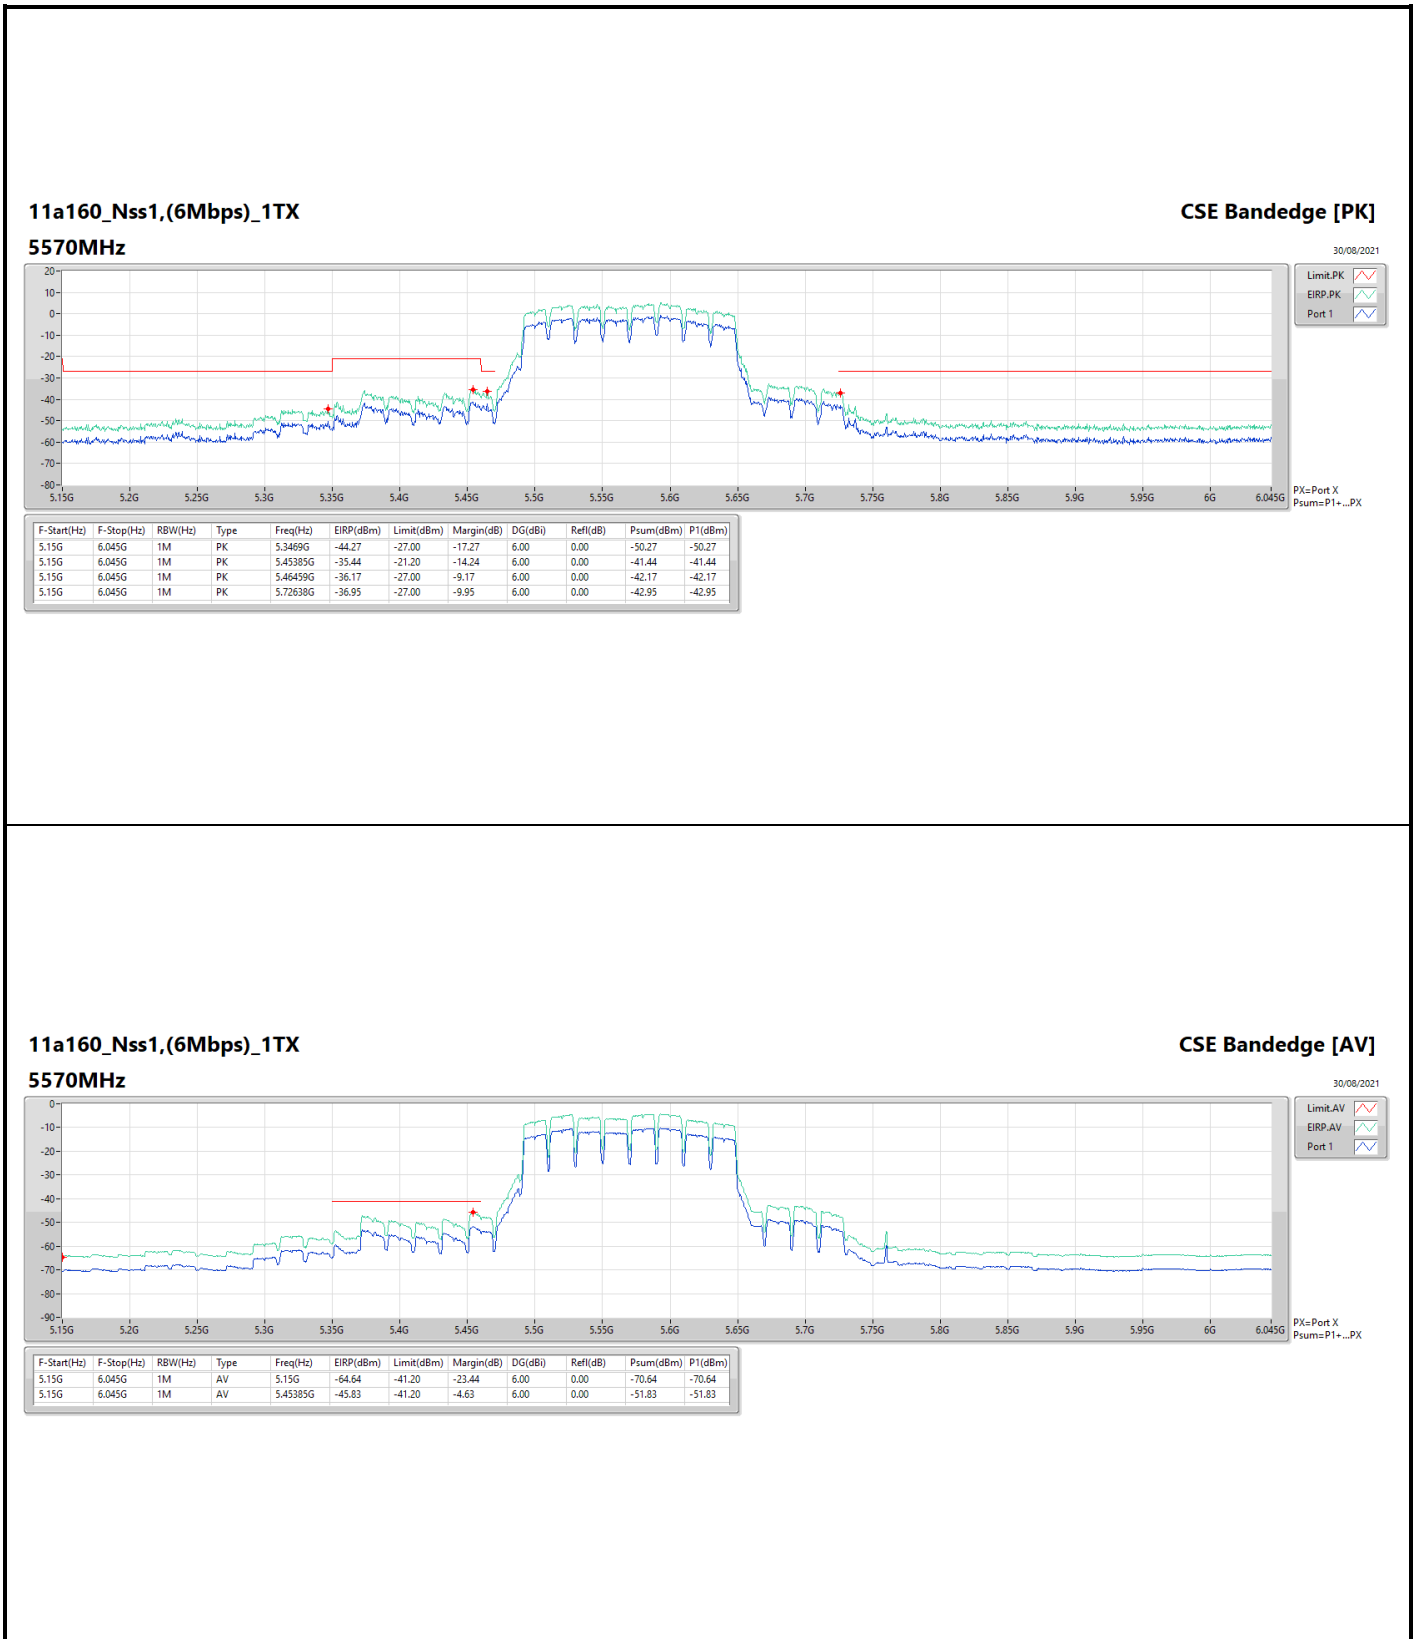

11a160_Nss1,(6Mbps)_1TX

5250MHz Straddle 5.15-5.25GHz

CSE Bandedge [AV]

30/08/2021

F-Start(Hz)	F-Stop(Hz)	RBW(Hz)	Type	Freq(Hz)	EIRP(dBm)	Limit(dBm)	Margin(dB)	DG(dB)	Ref(dB)	Psum(dBm)	P1(dBm)
4.83G	5.67G	1M	AV	5.1387G	-48.06	-41.20	-6.86	6.00	0.00	-54.06	-54.06
4.83G	5.67G	1M	AV	5.35584G	-43.76	-41.20	-2.56	6.00	0.00	-49.76	-49.76