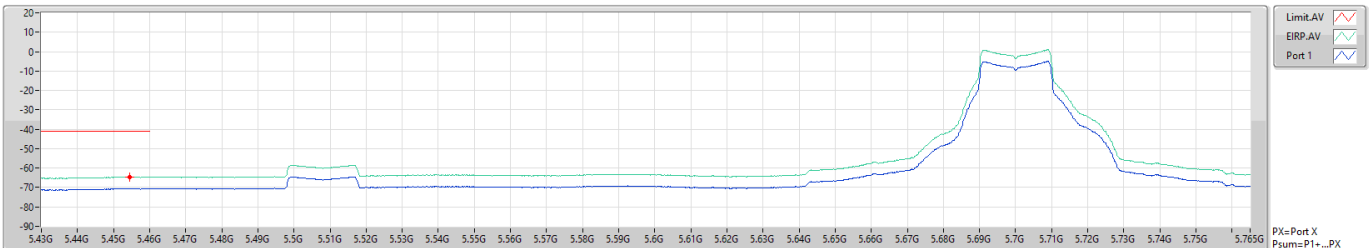

802.11ax HEW20_Nss1,(MCS0)_1TX

CSE Bandedge [AV]

5700MHz

F-Start(Hz)	F-Stop(Hz)	RBW(Hz)	Type	Freq(Hz)	EIRP(dBm)	Limit(dBm)	Margin(dB)	DG(dB)	Ref(dB)	Psum(dBm)	P1(dBm)
5.43G	5.765G	1M	AV	5.45446G	-64.53	-41.20	-23.33	6.00	0.00	-70.53	-70.53