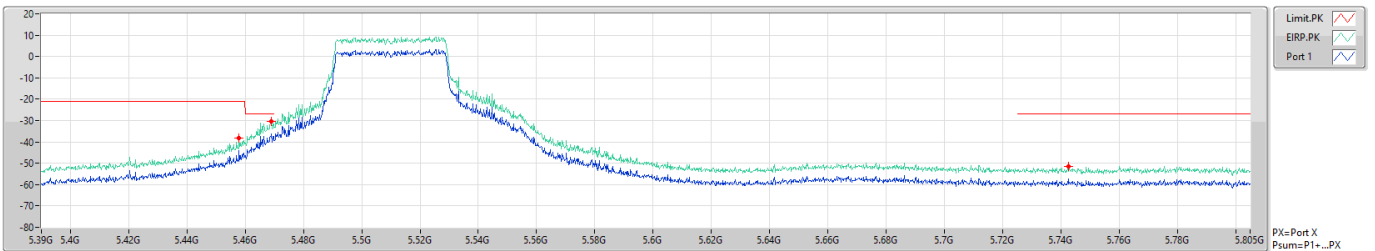

802.11ax HEW40_Nss1,(MCS0)_1TX

CSE Bandedge [PK]

5510MHz

30/08/2021

F-Start(Hz)	F-Stop(Hz)	RBW(Hz)	Type	Freq(Hz)	EIRP(dBm)	Limit(dBm)	Margin(dB)	DG(dBi)	Ref(dB)	Psum(dBm)	P1(dBm)
5.39G	5.805G	1M	PK	5.45795G	-38.04	-21.20	-16.84	6.00	0.00	-44.04	-44.04
5.39G	5.805G	1M	PK	5.46906G	-30.34	-27.00	-3.34	6.00	0.00	-36.34	-36.34
5.39G	5.805G	1M	PK	5.74254G	-51.48	-27.00	-24.48	6.00	0.00	-57.48	-57.48