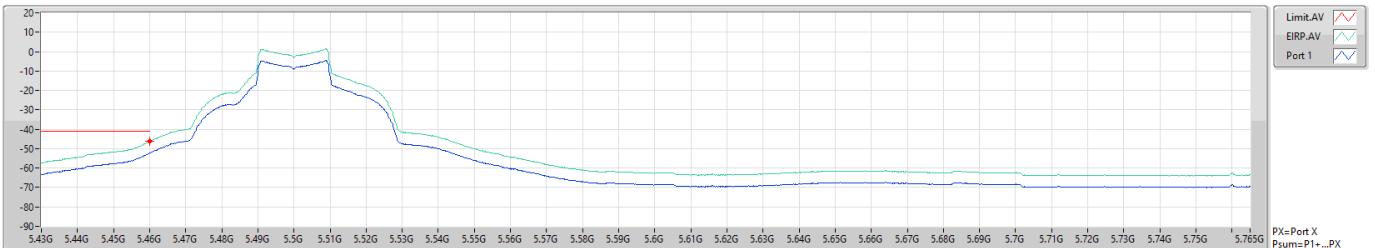

802.11ax HEW20_Nss1,(MCS0)_1TX

CSE Bandedge [AV]

5500MHz

F-Start(Hz)	F-Stop(Hz)	RBW(Hz)	Type	Freq(Hz)	EIRP(dBm)	Limit(dBm)	Margin(dB)	DG(dB)	Ref(dB)	Psum(dBm)	P1(dBm)
5.43G	5.765G	1M	AV	5.45990G	-46.24	-41.20	-5.04	6.00	0.00	-52.24	-52.24