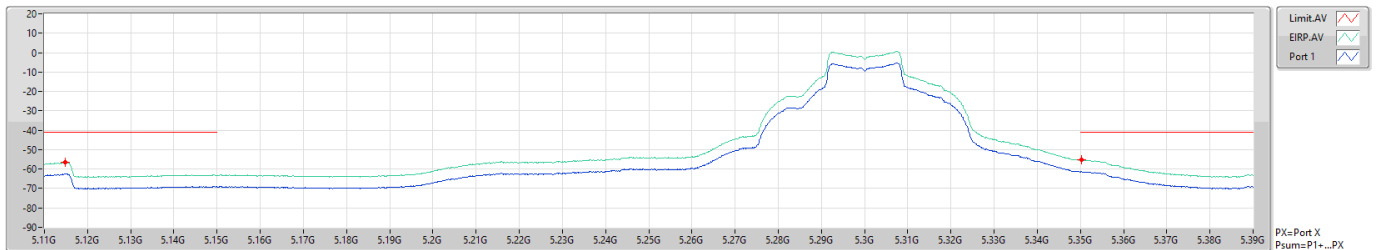

11a20_Nss1,(6Mbps)_1TX

CSE Bandedge [AV]

5300MHz

30/08/2021

F-Start(Hz)	F-Stop(Hz)	RBW(Hz)	Type	Freq(Hz)	EIRP(dBm)	Limit(dBm)	Margin(dB)	DG(dBi)	Ref(dB)	Psum(dBm)	P1(dBm)
5.11G	5.39G	1M	AV	5.1149G	-56.59	-41.20	-15.39	6.00	0.00	-62.59	-62.59
5.11G	5.39G	1M	AV	5.35024G	-55.39	-41.20	-14.19	6.00	0.00	-61.39	-61.39