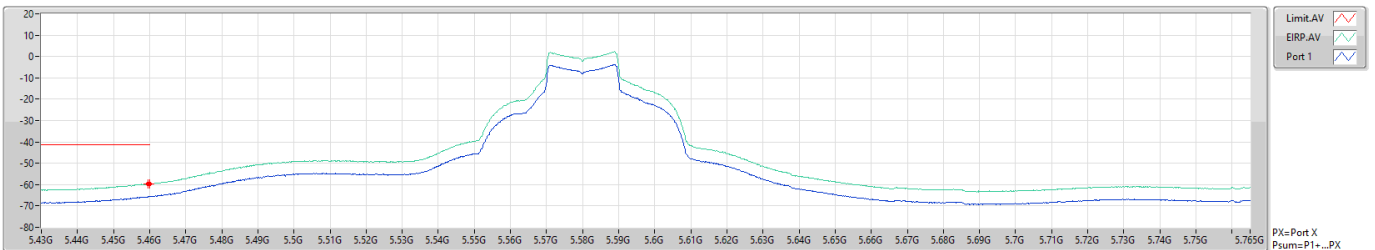

802.11ax HEW20_Nss1,(MCS0)_1TX

CSE Bandedge [AV]

5580MHz

F-Start(Hz)	F-Stop(Hz)	RBW(Hz)	Type	Freq(Hz)	EIRP(dBm)	Limit(dBm)	Margin(dB)	DG(dB)	Ref(dB)	Psum(dBm)	P1(dBm)
5.43G	5.765G	1M	AV	5.45965G	-59.61	-41.20	-18.41	6.00	0.00	-65.61	-65.61
5.43G	5.765G	1M	AV	5.45998G	-59.61	-41.20	-18.41	6.00	0.00	-65.61	-65.61