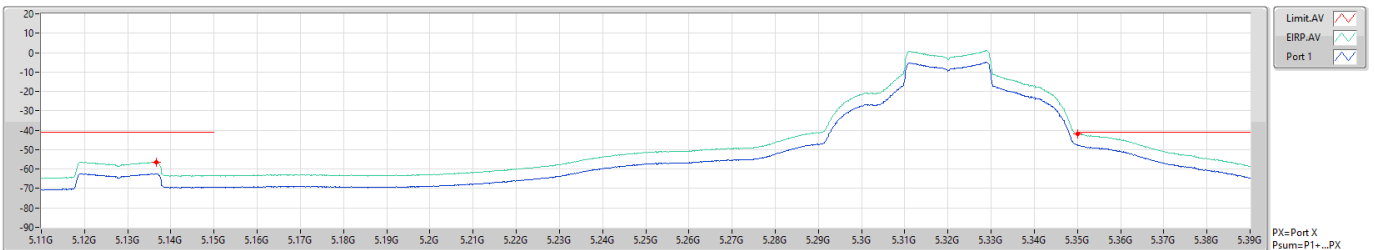

802.11ax HEW20_Nss1,(MCS0)_1TX

CSE Bandedge [AV]

5320MHz

30/08/2021

F-Start(Hz)	F-Stop(Hz)	RBW(Hz)	Type	Freq(Hz)	EIRP(dBm)	Limit(dBm)	Margin(dB)	DG(dBi)	Ref(dB)	Psum(dBm)	P1(dBm)
5.11G	5.39G	1M	AV	5.1366G	-56.45	-41.20	-15.25	6.00	0.00	-62.45	-62.45
5.11G	5.39G	1M	AV	5.3501G	-41.70	-41.20	-0.50	6.00	0.00	-47.70	-47.70