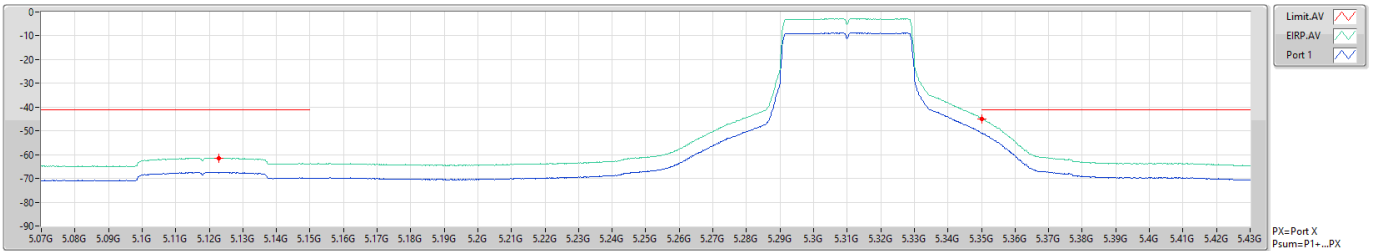

802.11ax HEW40_Nss1,(MCS0)_1TX

CSE Bandedge [AV]

5310MHz

30/08/2021

F-Start(Hz)	F-Stop(Hz)	RBW(Hz)	Type	Freq(Hz)	EIRP(dBm)	Limit(dBm)	Margin(dB)	DG(dBi)	Ref(dB)	Psum(dBm)	P1(dBm)
5.07G	5.43G	1M	AV	5.12292G	-61.35	-41.20	-20.15	6.00	0.00	-67.35	-67.35
5.07G	5.43G	1M	AV	5.35008G	-44.83	-41.20	-3.63	6.00	0.00	-50.83	-50.83