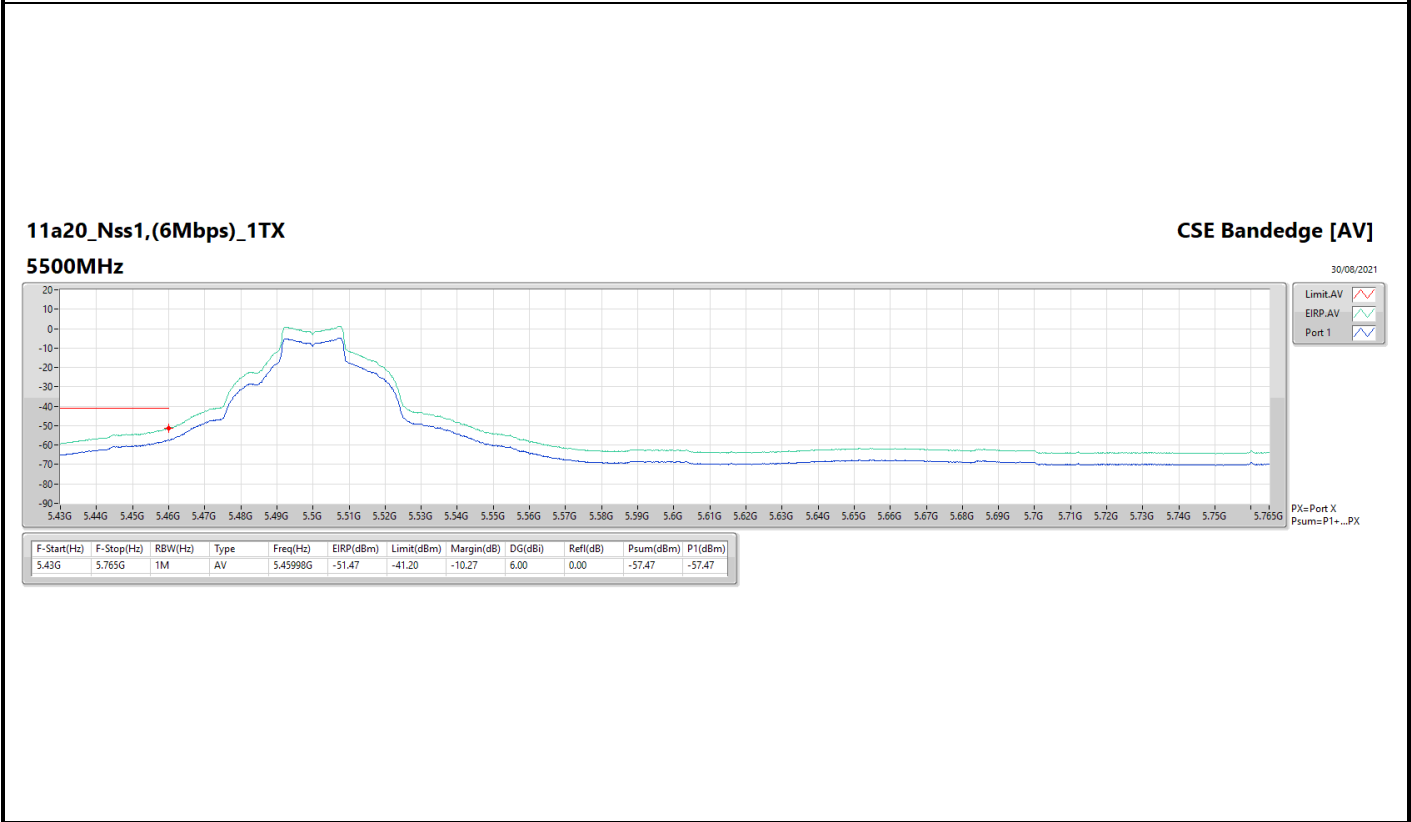

11a20_Nss1,(6Mbps)_1TX

CSE Bandedge [AV]

5320MHz

30/08/2021

F-Start(Hz)	F-Stop(Hz)	RBW(Hz)	Type	Freq(Hz)	EIRP(dBm)	Limit(dBm)	Margin(dB)	DG(dBi)	Ref(dB)	Psum(dBm)	P1(dBm)
5.11G	5.39G	1M	AV	5.13548G	-56.23	-41.20	-15.03	6.00	0.00	-62.23	-62.23
5.11G	5.39G	1M	AV	5.3501G	-44.15	-41.20	-2.95	6.00	0.00	-50.15	-50.15