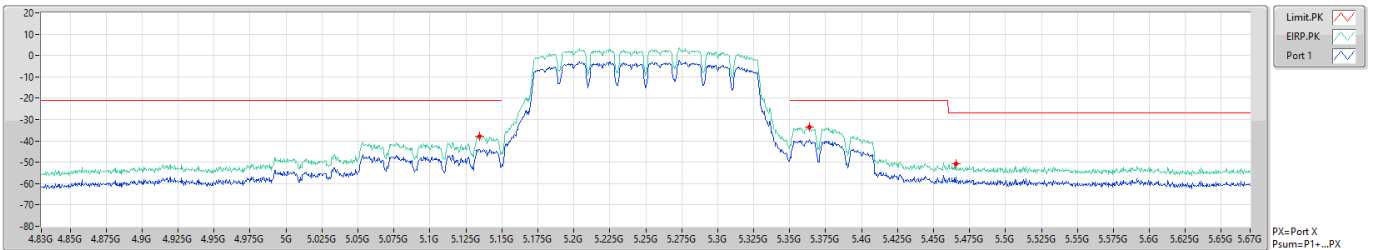

11a160_Nss1,(6Mbps)_1TX

5250MHz Straddle 5.15-5.25GHz

CSE Bandedge [PK]

30/08/2021

F-Start(Hz)	F-Stop(Hz)	RBW(Hz)	Type	Freq(Hz)	EIRP(dBm)	Limit(dBm)	Margin(dB)	DG(dB)	Ref(dB)	Psum(dBm)	P1(dBm)
4.83G	5.67G	1M	PK	5.1345G	-37.96	-21.20	-16.76	6.00	0.00	-43.96	-43.96
4.83G	5.67G	1M	PK	5.36382G	-33.56	-21.20	-12.36	6.00	0.00	-39.56	-39.56
4.83G	5.67G	1M	PK	5.46546G	-50.76	-27.00	-23.76	6.00	0.00	-56.76	-56.76