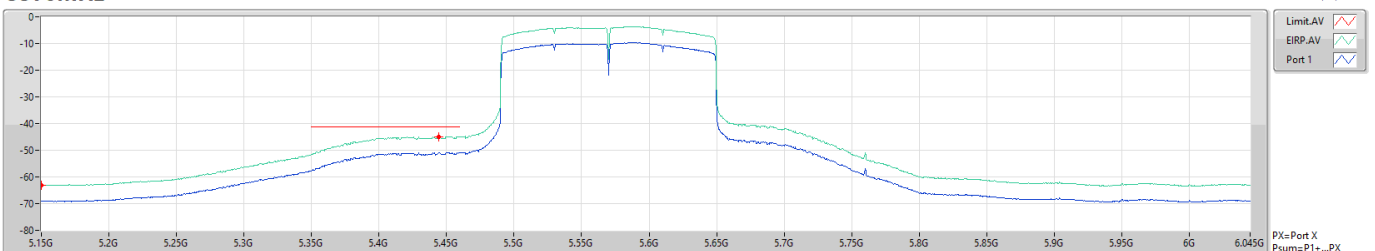

802.11ax HEW160_Nss1,(MCS0)_1TX

CSE Bandedge [AV]

5570MHz

30/08/2021

F-Start(Hz)	F-Stop(Hz)	RBW(Hz)	Type	Freq(Hz)	EIRP(dBm)	Limit(dBm)	Margin(dB)	DG(dB)	Ref(dB)	Psum(dBm)	P1(dBm)
5.15G	6.045G	1M	AV	5.15G	-63.21	-41.20	-22.01	6.00	0.00	-69.21	-69.21
5.15G	6.045G	1M	AV	5.44446G	-44.95	-41.20	-3.75	6.00	0.00	-50.95	-50.95