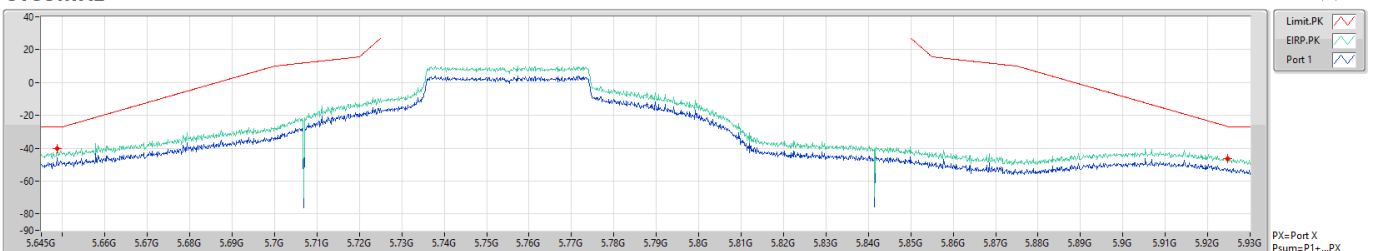

802.11ax HEW40_Nss1,(MCS0)_1TX
5755MHz

CSE Bandedge [PK]

30/08/2021

F-Start(Hz)	F-Stop(Hz)	RBW(Hz)	Type	Freq(Hz)	EIRP(dBm)	Limit(dBm)	Margin(dB)	DG(dBi)	Ref(dB)	Psum(dBm)	P1(dBm)
5.645G	5.93G	1M	PK	5.64871G	-40.04	-27.00	-13.04	6.00	0.00	-46.04	-46.04
5.645G	5.93G	1M	PK	5.92473G	-46.26	-26.80	-19.46	6.00	0.00	-52.26	-52.26