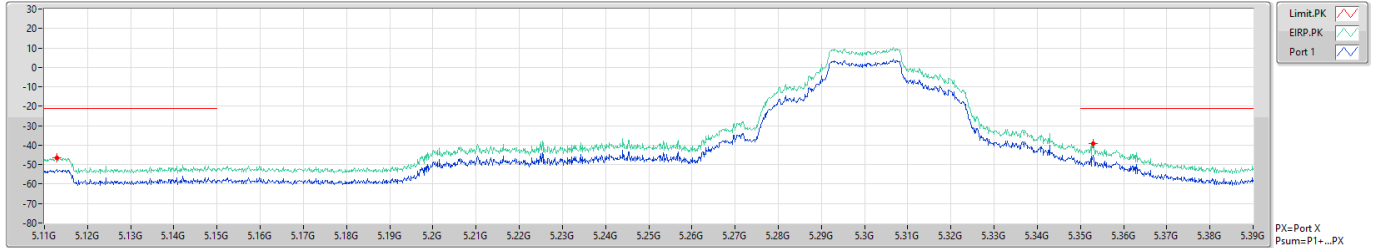

11a20_Nss1,(6Mbps)_1TX

CSE Bandedge [PK]

5300MHz

30/08/2021

F-Start(Hz)	F-Stop(Hz)	RBW(Hz)	Type	Freq(Hz)	EIRP(dBm)	Limit(dBm)	Margin(dB)	DG(dBi)	Ref(dB)	Psum(dBm)	P1(dBm)
5.11G	5.39G	1M	PK	5.11294G	-46.62	-21.20	-25.42	6.00	0.00	-52.62	-52.62
5.11G	5.39G	1M	PK	5.3529G	-39.19	-21.20	-17.99	6.00	0.00	-45.19	-45.19