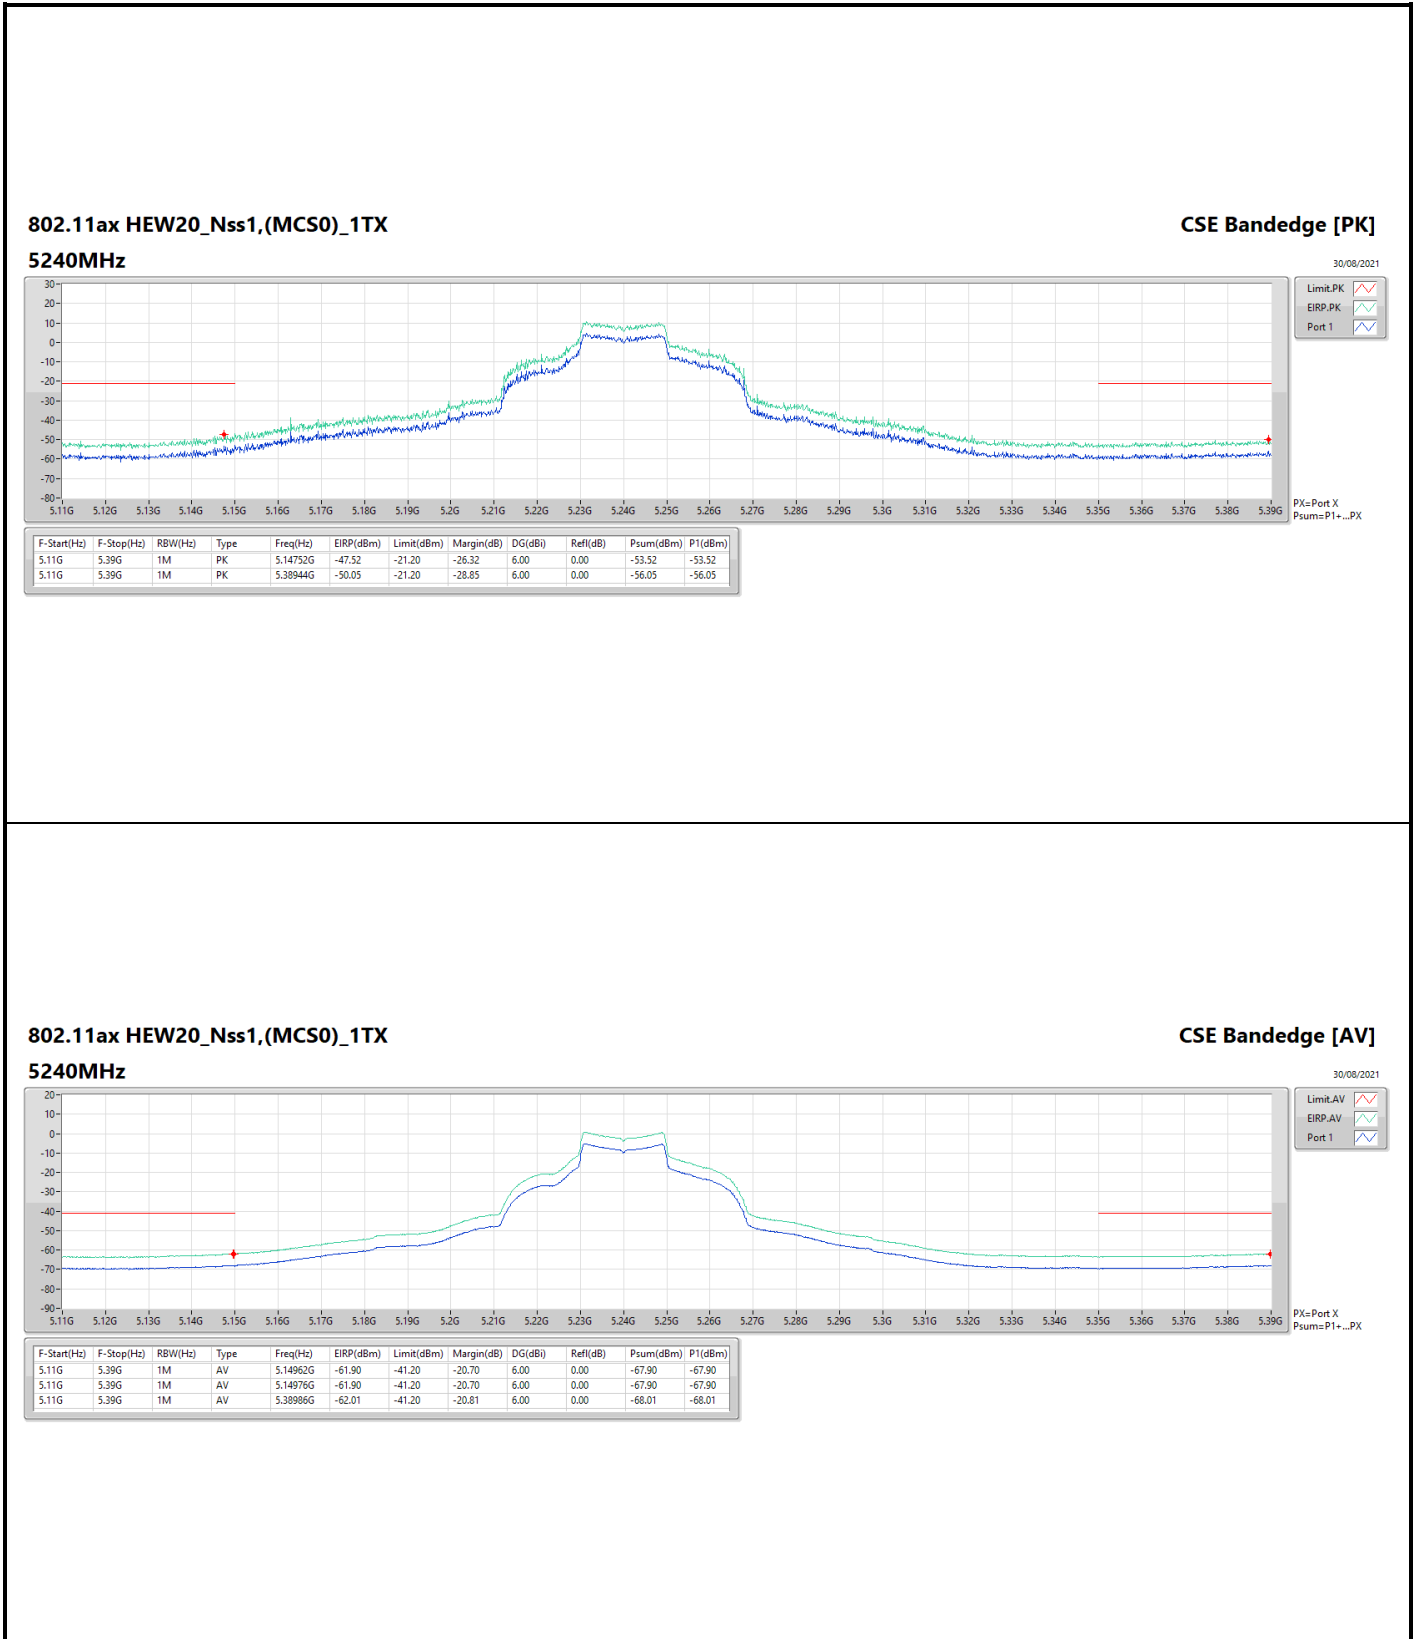

802.11ax HEW20_Nss1,(MCS0)_1TX

CSE Bandedge [AV]

5200MHz

30/08/2021

F-Start(Hz)	F-Stop(Hz)	RBW(Hz)	Type	Freq(Hz)	EIRP(dBm)	Limit(dBm)	Margin(dB)	DG(dBi)	Ref(dB)	Psum(dBm)	P1(dBm)
5.11G	5.39G	1M	AV	5.1499G	-49.89	-41.20	-8.69	6.00	0.00	-55.89	-55.89
5.11G	5.39G	1M	AV	5.35192G	-61.62	-41.20	-20.42	6.00	0.00	-67.62	-67.62