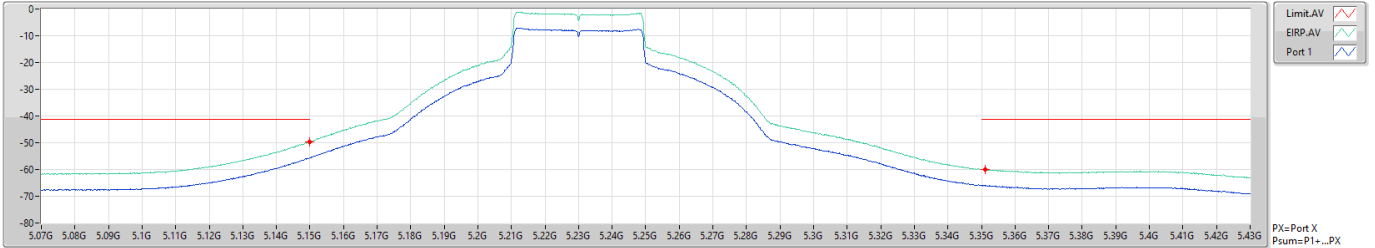

802.11ax HEW40_Nss1,(MCS0)_1TX

CSE Bandedge [AV]

5230MHz

30/08/2021

F-Start(Hz)	F-Stop(Hz)	RBW(Hz)	Type	Freq(Hz)	EIRP(dBm)	Limit(dBm)	Margin(dB)	DG(dBi)	Ref(dB)	Psum(dBm)	P1(dBm)
5.07G	5.43G	1M	AV	5.14992G	-49.66	-41.20	-8.46	6.00	0.00	-55.66	-55.66
5.07G	5.43G	1M	AV	5.35098G	-59.98	-41.20	-18.78	6.00	0.00	-65.98	-65.98