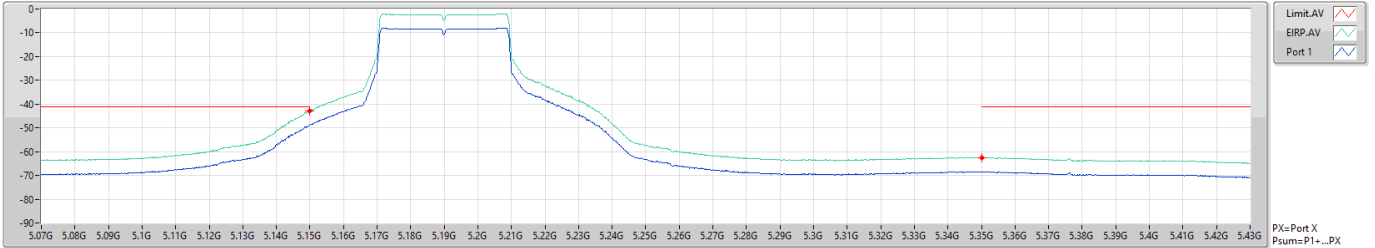

802.11ax HEW40_Nss1,(MCS0)_1TX

CSE Bandedge [AV]

5190MHz

30/08/2021

F-Start(Hz)	F-Stop(Hz)	RBW(Hz)	Type	Freq(Hz)	EIRP(dBm)	Limit(dBm)	Margin(dB)	DG(dBi)	Ref(dB)	Psum(dBm)	P1(dBm)
5.07G	5.43G	1M	AV	5.14992G	-42.75	-41.20	-1.55	6.00	0.00	-48.75	-48.75
5.07G	5.43G	1M	AV	5.35008G	-62.43	-41.20	-21.23	6.00	0.00	-68.43	-68.43