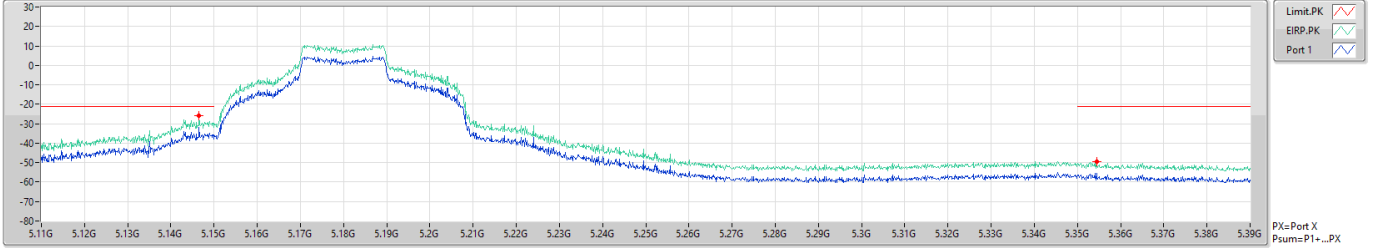

802.11ax HEW20_Nss1,(MCS0)_1TX

CSE Bandedge [PK]

5180MHz

30/08/2021

F-Start(Hz)	F-Stop(Hz)	RBW(Hz)	Type	Freq(Hz)	EIRP(dBm)	Limit(dBm)	Margin(dB)	DG(dBi)	Ref(dB)	Psum(dBm)	P1(dBm)
5.11G	5.39G	1M	PK	5.14654G	-25.91	-21.20	-4.71	6.00	0.00	-31.91	-31.91
5.11G	5.39G	1M	PK	5.35444G	-49.59	-21.20	-28.39	6.00	0.00	-55.59	-55.59