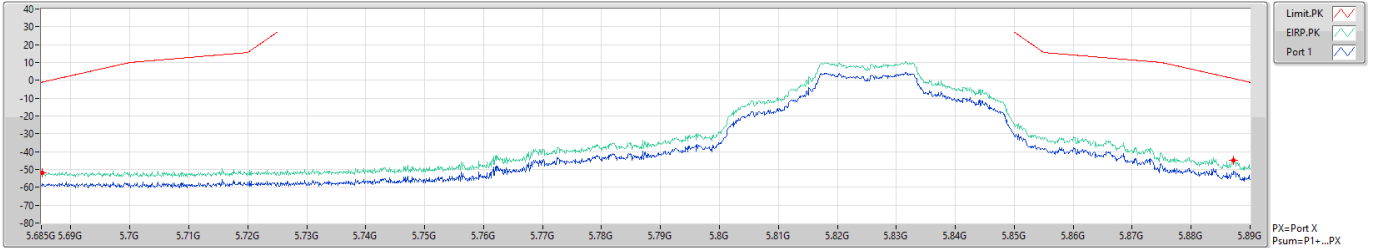

11a20_Nss1,(6Mbps)_1TX

CSE Bandedge [PK]

5825MHz

30/08/2021

F-Start(Hz)	F-Stop(Hz)	RBW(Hz)	Type	Freq(Hz)	EIRP(dBm)	Limit(dBm)	Margin(dB)	DG(dBi)	Ref(dB)	Psum(dBm)	P1(dBm)
5.685G	5.89G	1M	PK	5.68521G	-51.93	-0.95	-50.98	6.00	0.00	-57.93	-57.93
5.685G	5.89G	1M	PK	5.88723G	-44.79	0.95	-45.74	6.00	0.00	-50.79	-50.79