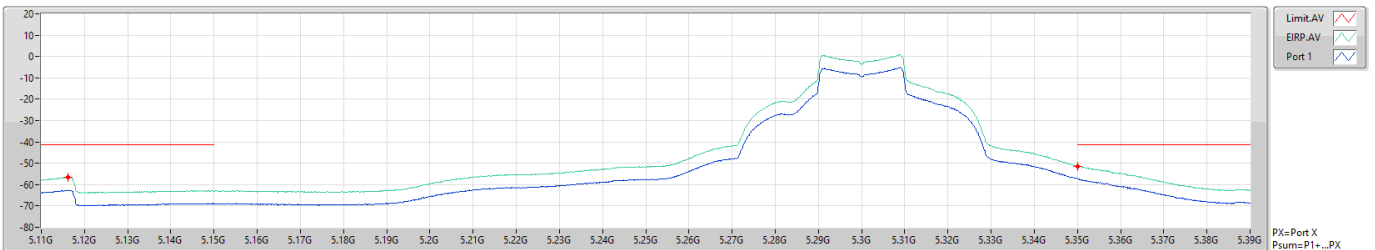

802.11ax HEW20_Nss1,(MCS0)_1TX

CSE Bandedge [AV]

5300MHz

30/08/2021

F-Start(Hz)	F-Stop(Hz)	RBW(Hz)	Type	Freq(Hz)	EIRP(dBm)	Limit(dBm)	Margin(dB)	DG(dBi)	Ref(dB)	Psum(dBm)	P1(dBm)
5.11G	5.39G	1M	AV	5.11616G	-56.68	-41.20	-15.48	6.00	0.00	-62.68	-62.68
5.11G	5.39G	1M	AV	5.3501G	-51.33	-41.20	-10.13	6.00	0.00	-57.33	-57.33