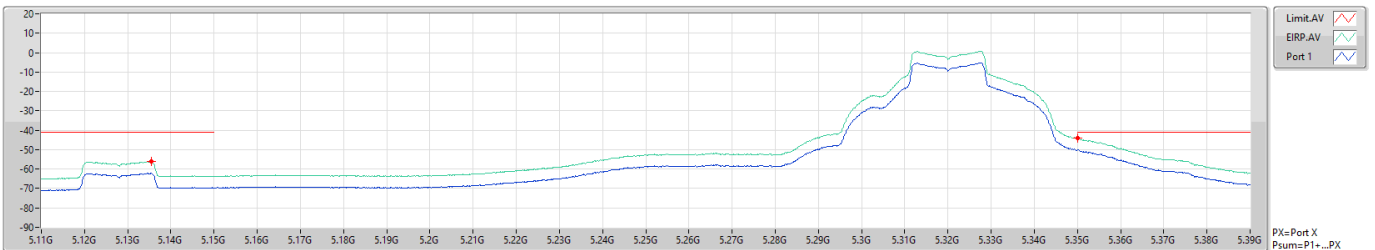

11a20_Nss1,(6Mbps)_1TX

CSE Bandedge [AV]

5320MHz

30/08/2021

F-Start(Hz)	F-Stop(Hz)	RBW(Hz)	Type	Freq(Hz)	EIRP(dBm)	Limit(dBm)	Margin(dB)	DG(dBi)	Ref(dB)	Psum(dBm)	P1(dBm)
5.11G	5.39G	1M	AV	5.13548G	-56.23	-41.20	-15.03	6.00	0.00	-62.23	-62.23
5.11G	5.39G	1M	AV	5.3501G	-44.15	-41.20	-2.95	6.00	0.00	-50.15	-50.15