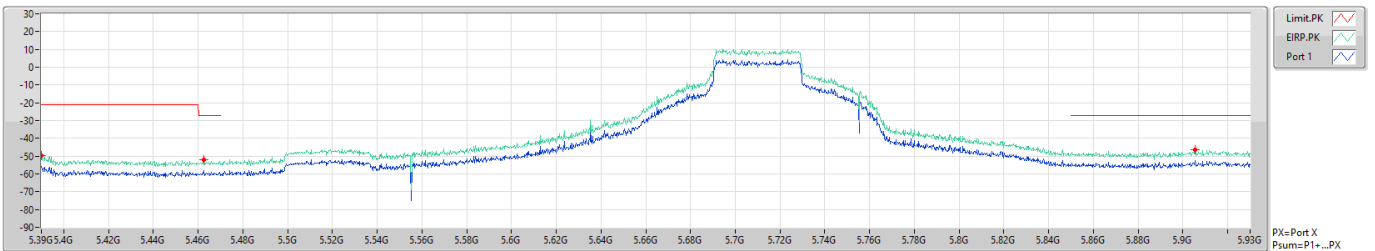

802.11ax HEW40_Nss1,(MCS0)_1TX

CSE Bandedge [PK]

5710MHz Straddle 5.47-5.725GHz

30/08/2021

F-Start(Hz)	F-Stop(Hz)	RBW(Hz)	Type	Freq(Hz)	EIRP(dBm)	Limit(dBm)	Margin(dB)	DG(dB)	Ref(dB)	Psum(dBm)	P1(dBm)
5.39G	5.93G	1M	PK	5.39G	-49.73	-21.20	-28.53	6.00	0.00	-55.73	-55.73
5.39G	5.93G	1M	PK	5.46293G	-52.01	-27.00	-25.01	6.00	0.00	-58.01	-58.01
5.39G	5.93G	1M	PK	5.90543G	-46.59	-27.00	-19.59	6.00	0.00	-52.59	-52.59