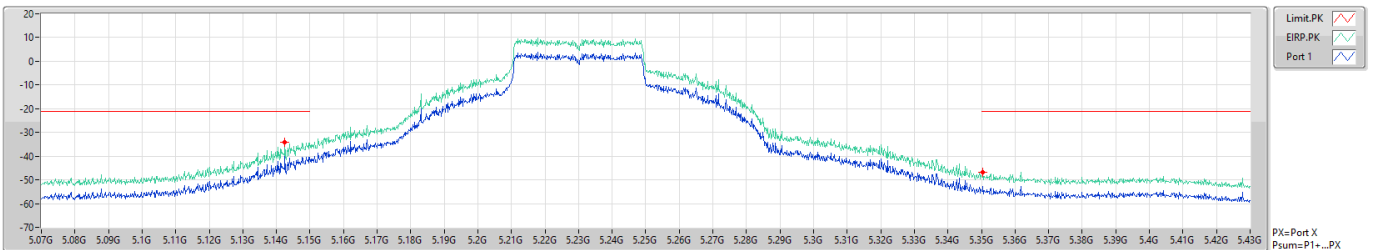

802.11ax HEW40_Nss1,(MCS0)_1TX

CSE Bandedge [PK]

5230MHz

30/08/2021

F-Start(Hz)	F-Stop(Hz)	RBW(Hz)	Type	Freq(Hz)	EIRP(dBm)	Limit(dBm)	Margin(dB)	DG(dBi)	Ref(dB)	Psum(dBm)	P1(dBm)
5.07G	5.43G	1M	PK	5.14254G	-34.01	-21.20	-12.81	6.00	0.00	-40.01	-40.01
5.07G	5.43G	1M	PK	5.35044G	-46.66	-21.20	-25.46	6.00	0.00	-52.66	-52.66