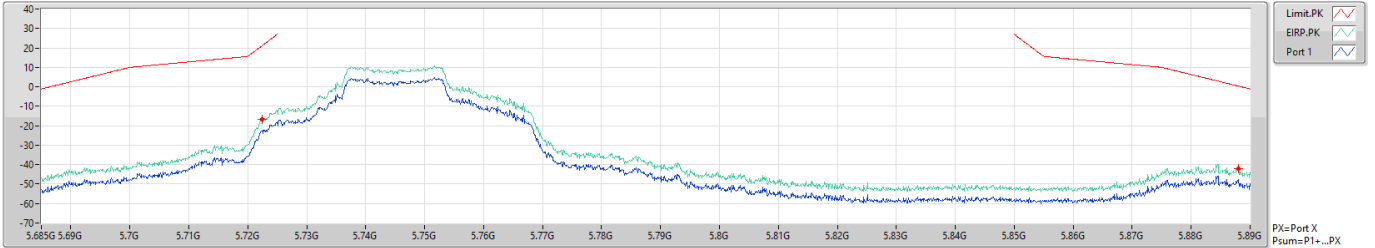

11a20_Nss1,(6Mbps)_1TX

CSE Bandedge [PK]

5745MHz

30/08/2021

F-Start(Hz)	F-Stop(Hz)	RBW(Hz)	Type	Freq(Hz)	EIRP(dBm)	Limit(dBm)	Margin(dB)	DG(dB)	Ref(dB)	Psum(dBm)	P1(dBm)
5.685G	5.89G	1M	PK	5.72241G	-16.67	21.10	-37.77	6.00	0.00	-22.67	-22.67
5.685G	5.89G	1M	PK	5.88805G	-41.86	0.34	-42.20	6.00	0.00	-47.86	-47.86