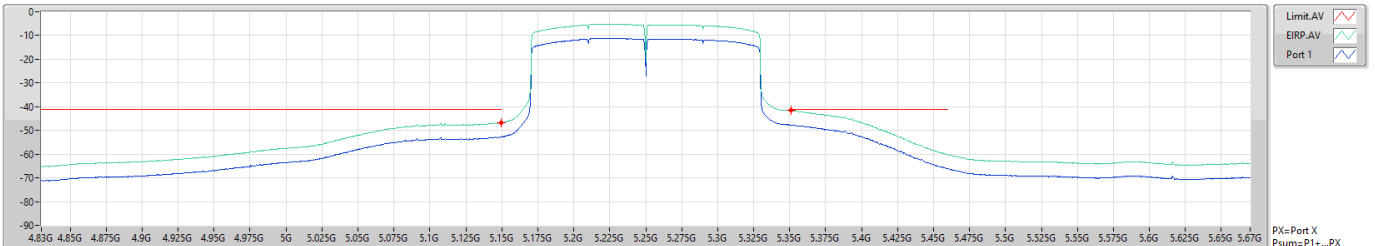

802.11ax HEW160_Nss1,(MCS0)_1TX
5250MHz Straddle 5.15-5.25GHz

CSE Bandedge [AV]

30/08/2021

F-Start(Hz)	F-Stop(Hz)	RBW(Hz)	Type	Freq(Hz)	EIRP(dBm)	Limit(dBm)	Margin(dB)	DG(dB)	Ref(dB)	Psum(dBm)	P1(dBm)
4.83G	5.67G	1M	AV	5.14962G	-46.65	-41.20	-5.45	6.00	0.00	-52.65	-52.65
4.83G	5.67G	1M	AV	5.35122G	-41.66	-41.20	-0.46	6.00	0.00	-47.66	-47.66