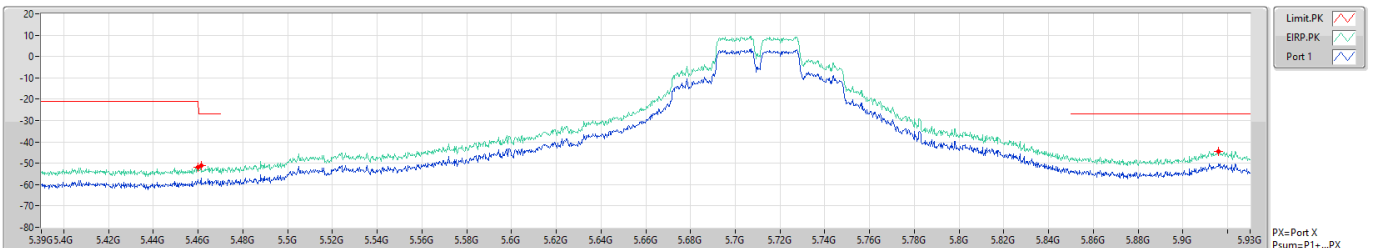

11a40_Nss1,(6Mbps)_1TX

CSE Bandedge [PK]

5710MHz Straddle 5.47-5.725GHz

30/08/2021

F-Start(Hz)	F-Stop(Hz)	RBW(Hz)	Type	Freq(Hz)	EIRP(dBm)	Limit(dBm)	Margin(dB)	DG(dB)	Ref(dB)	Psum(dBm)	P1(dBm)
5.39G	5.93G	1M	PK	5.45993G	-51.91	-21.20	-30.71	6.00	0.00	-57.91	-57.91
5.39G	5.93G	1M	PK	5.46128G	-51.09	-27.00	-24.09	6.00	0.00	-57.09	-57.09
5.39G	5.93G	1M	PK	5.91996G	-44.30	-27.00	-17.30	6.00	0.00	-50.30	-50.30