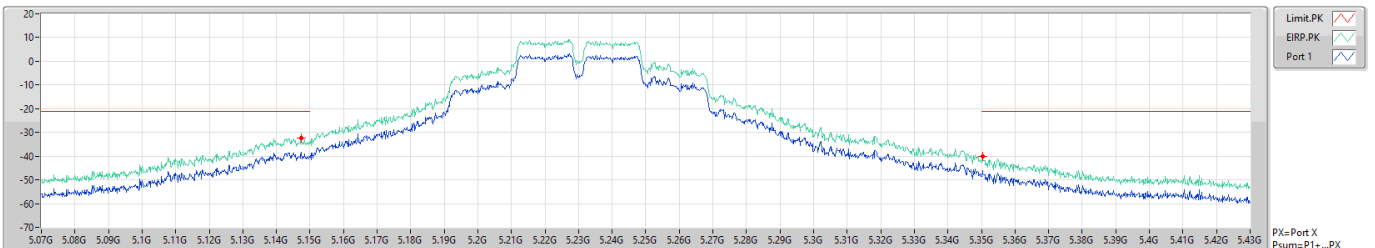

11a40_Nss1,(6Mbps)_1TX

CSE Bandedge [PK]

5230MHz

30/08/2021

F-Start(Hz)	F-Stop(Hz)	RBW(Hz)	Type	Freq(Hz)	EIRP(dBm)	Limit(dBm)	Margin(dB)	DG(dBi)	Ref(dB)	Psum(dBm)	P1(dBm)
5.07G	5.43G	1M	PK	5.1474G	-32.33	-21.20	-11.13	6.00	0.00	-38.33	-38.33
5.07G	5.43G	1M	PK	5.35026G	-39.96	-21.20	-18.76	6.00	0.00	-45.96	-45.96