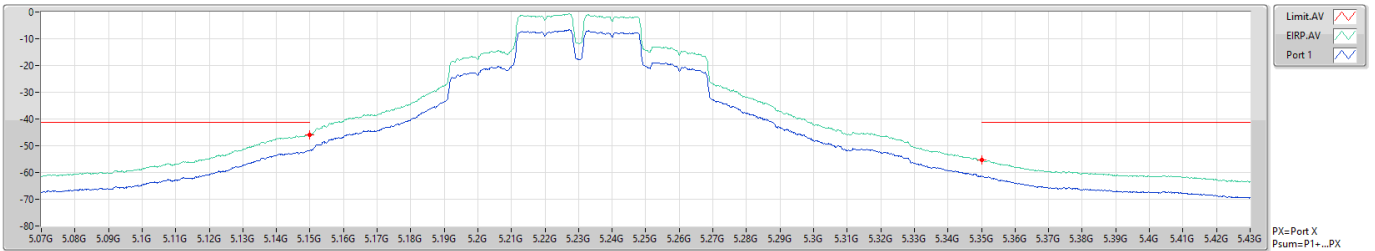

11a40_Nss1,(6Mbps)_1TX

CSE Bandedge [AV]

5230MHz

30/08/2021

F-Start(Hz)	F-Stop(Hz)	RBW(Hz)	Type	Freq(Hz)	EIRP(dBm)	Limit(dBm)	Margin(dB)	DG(dBi)	Ref(dB)	Psum(dBm)	P1(dBm)
5.07G	5.43G	1M	AV	5.14992G	-45.80	-41.20	-4.60	6.00	0.00	-51.80	-51.80
5.07G	5.43G	1M	AV	5.35008G	-55.32	-41.20	-14.12	6.00	0.00	-61.32	-61.32