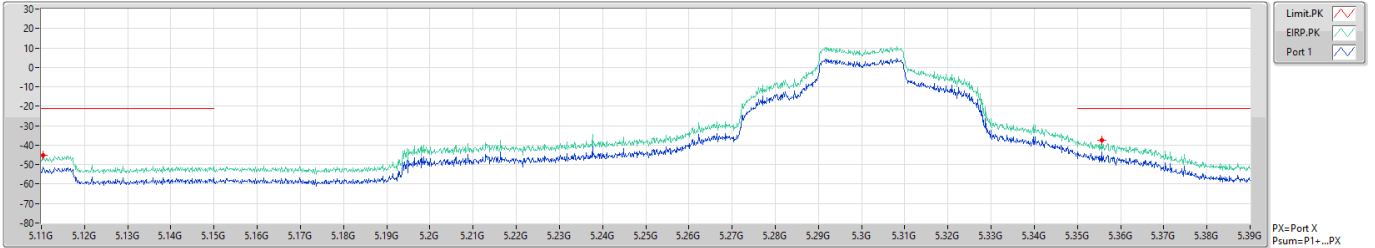

802.11ax HEW20_Nss1,(MCS0)_1TX

CSE Bandedge [PK]

5300MHz

30/08/2021

F-Start(Hz)	F-Stop(Hz)	RBW(Hz)	Type	Freq(Hz)	EIRP(dBm)	Limit(dBm)	Margin(dB)	DG(dBi)	Ref(dB)	Psum(dBm)	P1(dBm)
5.11G	5.39G	1M	PK	5.11042G	-45.03	-21.20	-23.83	6.00	0.00	-51.03	-51.03
5.11G	5.39G	1M	PK	5.35566G	-37.58	-21.20	-16.38	6.00	0.00	-43.58	-43.58