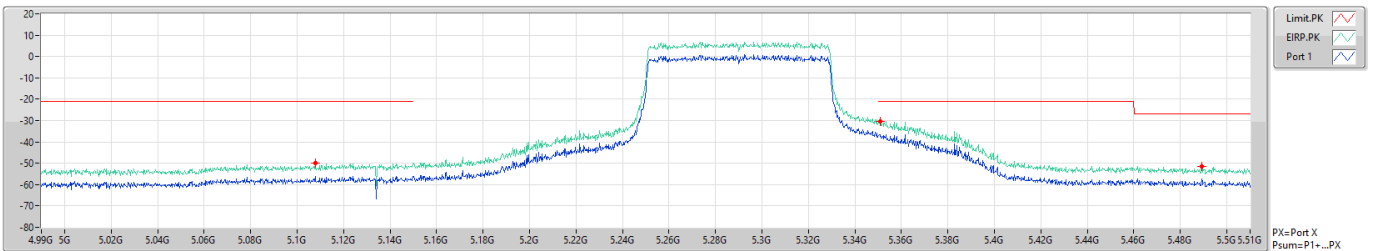

802.11ax HEW80_Nss1,(MCS0)_1TX

CSE Bandedge [PK]

5290MHz

30/08/2021

F-Start(Hz)	F-Stop(Hz)	RBW(Hz)	Type	Freq(Hz)	EIRP(dBm)	Limit(dBm)	Margin(dB)	DG(dBi)	Ref(dB)	Psum(dBm)	P1(dBm)
4.99G	5.51G	1M	PK	5.10778G	-50.06	-21.20	-28.86	6.00	0.00	-56.06	-56.06
4.99G	5.51G	1M	PK	5.35088G	-30.45	-21.20	-9.25	6.00	0.00	-36.45	-36.45
4.99G	5.51G	1M	PK	5.4892G	-51.31	-27.00	-24.31	6.00	0.00	-57.31	-57.31