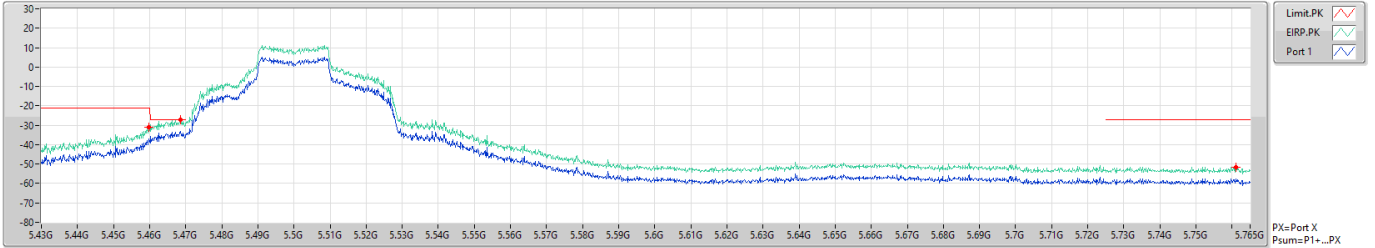

802.11ax HEW20_Nss1,(MCS0)_1TX

CSE Bandedge [PK]

5500MHz

F-Start(Hz)	F-Stop(Hz)	RBW(Hz)	Type	Freq(Hz)	EIRP(dBm)	Limit(dBm)	Margin(dB)	DG(dB)	Ref(dB)	Psum(dBm)	P1(dBm)
5.43G	5.765G	1M	PK	5.45982G	-30.95	-21.20	-9.75	6.00	0.00	-36.95	-36.95
5.43G	5.765G	1M	PK	5.46853G	-27.10	-27.00	-0.10	6.00	0.00	-33.10	-33.10
5.43G	5.765G	1M	PK	5.76098G	-51.49	-27.00	-24.49	6.00	0.00	-57.49	-57.49