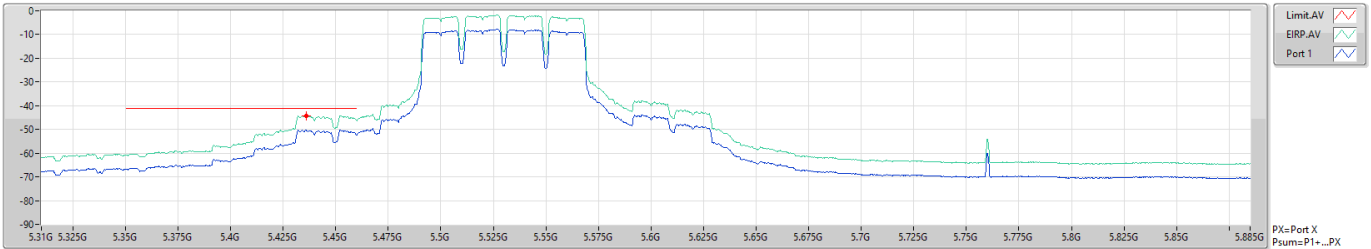

11a80_Nss1,(6Mbps)_1TX

CSE Bandedge [AV]

5530MHz

F-Start(Hz)	F-Stop(Hz)	RBW(Hz)	Type	Freq(Hz)	EIRP(dBm)	Limit(dBm)	Margin(dB)	DG(dB)	Ref(dB)	Psum(dBm)	P1(dBm)
5.31G	5.885G	1M	AV	5.43593G	-44.27	-41.20	-3.07	6.00	0.00	-50.27	-50.27