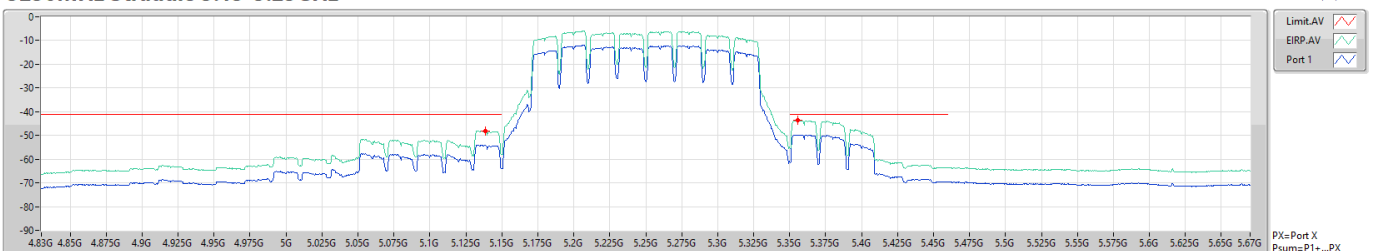

11a160_Nss1,(6Mbps)_1TX

5250MHz Straddle 5.15-5.25GHz

CSE Bandedge [AV]

30/08/2021

F-Start(Hz)	F-Stop(Hz)	RBW(Hz)	Type	Freq(Hz)	EIRP(dBm)	Limit(dBm)	Margin(dB)	DG(dB)	Ref(dB)	Psum(dBm)	P1(dBm)
4.83G	5.67G	1M	AV	5.1387G	-48.06	-41.20	-6.86	6.00	0.00	-54.06	-54.06
4.83G	5.67G	1M	AV	5.35584G	-43.76	-41.20	-2.56	6.00	0.00	-49.76	-49.76