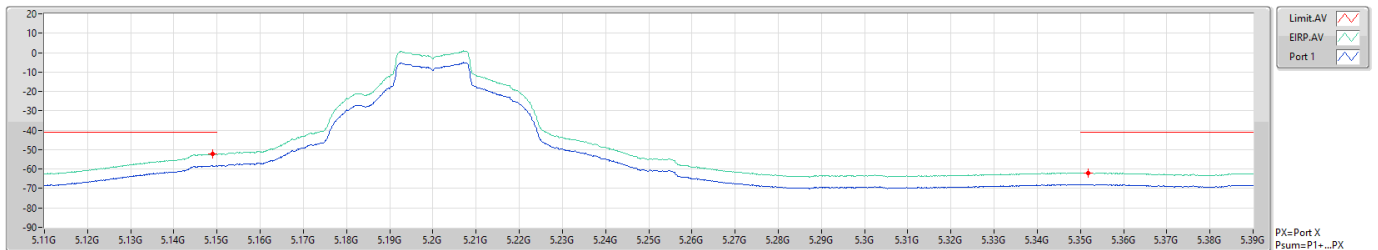

11a20_Nss1,(6Mbps)_1TX

CSE Bandedge [AV]

5200MHz

30/08/2021

F-Start(Hz)	F-Stop(Hz)	RBW(Hz)	Type	Freq(Hz)	EIRP(dBm)	Limit(dBm)	Margin(dB)	DG(dBi)	Ref(dB)	Psum(dBm)	P1(dBm)
5.11G	5.39G	1M	AV	5.14892G	-52.24	-41.20	-11.04	6.00	0.00	-58.24	-58.24
5.11G	5.39G	1M	AV	5.35178G	-61.89	-41.20	-20.69	6.00	0.00	-67.89	-67.89