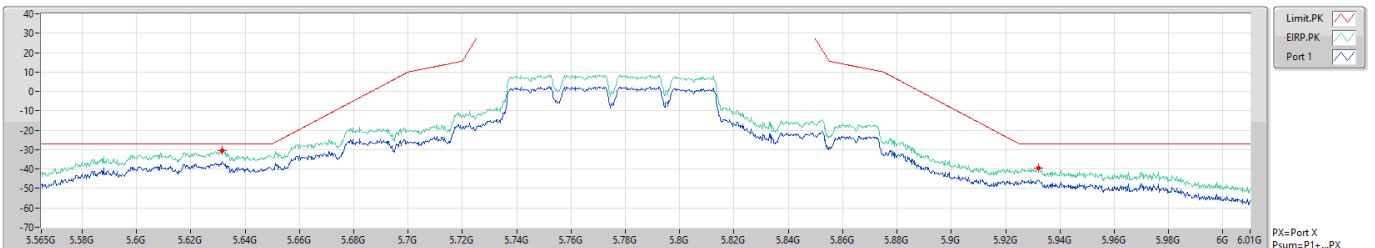

11a80_Nss1,(6Mbps)_1TX

CSE Bandedge [PK]

5775MHz

30/08/2021

F-Start(Hz)	F-Stop(Hz)	RBW(Hz)	Type	Freq(Hz)	EIRP(dBm)	Limit(dBm)	Margin(dB)	DG(dB)	Ref(dB)	Psum(dBm)	P1(dBm)
5.565G	6.01G	1M	PK	5.63153G	-30.26	-27.00	-3.26	6.00	0.00	-36.26	-36.26
5.565G	6.01G	1M	PK	5.93213G	-39.48	-27.00	-12.48	6.00	0.00	-45.48	-45.48