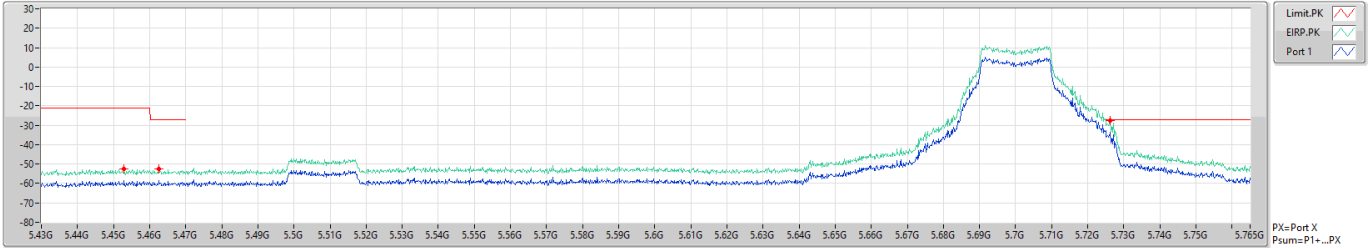

802.11ax HEW20_Nss1,(MCS0)_1TX

CSE Bandedge [PK]

5700MHz

F-Start(Hz)	F-Stop(Hz)	RBW(Hz)	Type	Freq(Hz)	EIRP(dBm)	Limit(dBm)	Margin(dB)	DG(dB)	Ref(dB)	Psum(dBm)	P1(dBm)
5.43G	5.765G	1M	PK	5.45295G	-52.64	-21.20	-31.44	6.00	0.00	-58.64	-58.64
5.43G	5.765G	1M	PK	5.46266G	-52.50	-27.00	-25.50	6.00	0.00	-58.50	-58.50
5.43G	5.765G	1M	PK	5.72631G	-27.78	-27.00	-0.78	6.00	0.00	-33.78	-33.78