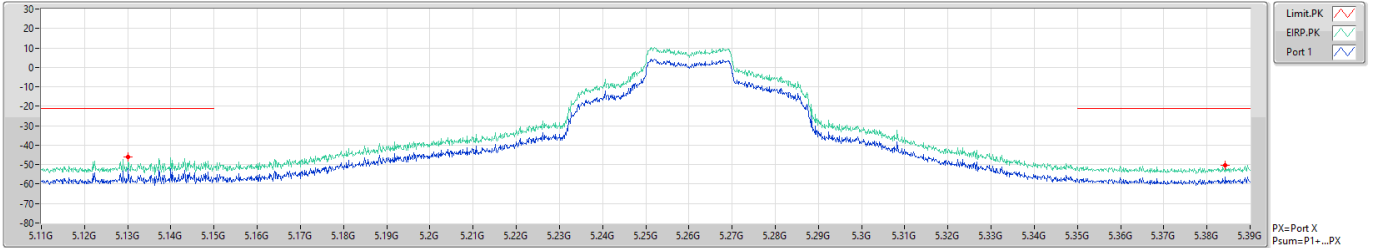

802.11ax HEW20_Nss1,(MCS0)_1TX

CSE Bandedge [PK]

5260MHz

30/08/2021

F-Start(Hz)	F-Stop(Hz)	RBW(Hz)	Type	Freq(Hz)	EIRP(dBm)	Limit(dBm)	Margin(dB)	DG(dBi)	Ref(dB)	Psum(dBm)	P1(dBm)
5.11G	5.39G	1M	PK	5.13016G	-46.18	-21.20	-24.98	6.00	0.00	-52.18	-52.18
5.11G	5.39G	1M	PK	5.38426G	-50.39	-21.20	-29.19	6.00	0.00	-56.39	-56.39