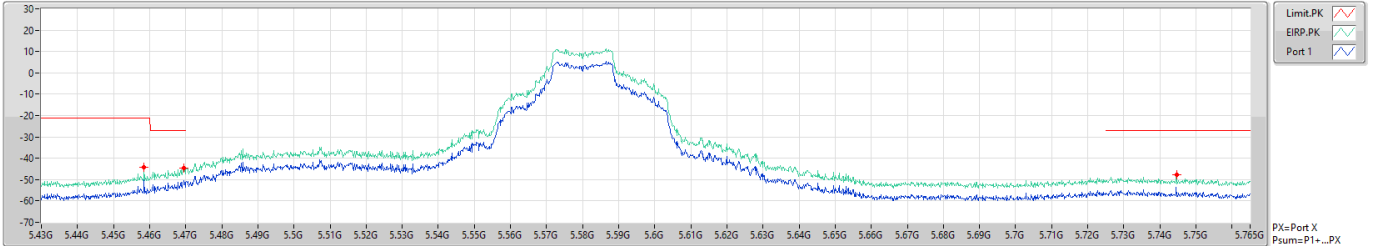

11a20_Nss1,(6Mbps)_1TX

CSE Bandedge [PK]

5580MHz

30/08/2021

F-Start(Hz)	F-Stop(Hz)	RBW(Hz)	Type	Freq(Hz)	EIRP(dBm)	Limit(dBm)	Margin(dB)	DG(dB)	Ref(dB)	Psum(dBm)	P1(dBm)
5.43G	5.765G	1M	PK	5.45848G	-44.23	-21.20	-23.03	6.00	0.00	-50.23	-50.23
5.43G	5.765G	1M	PK	5.46953G	-44.45	-27.00	-17.45	6.00	0.00	-50.45	-50.45
5.43G	5.765G	1M	PK	5.74457G	-47.67	-27.00	-20.67	6.00	0.00	-53.67	-53.67