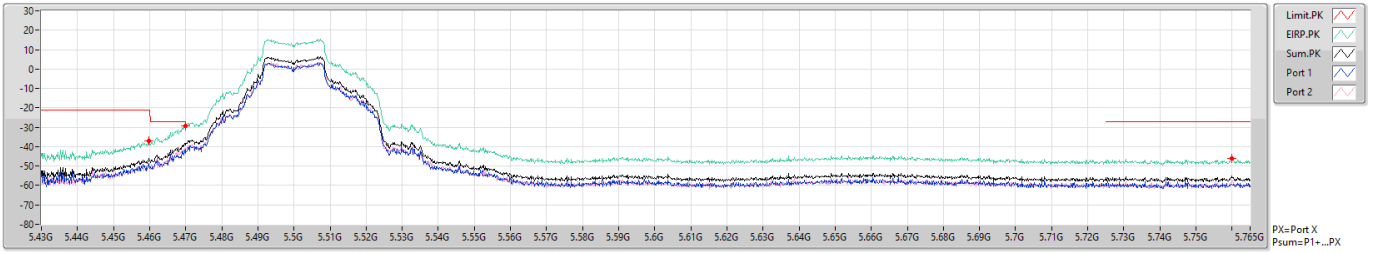

11a20_Nss1,(6Mbps)_2TX
5500MHz

CSE Bandedge [PK]

26/08/2021

F-Start(Hz)	F-Stop(Hz)	RBW(Hz)	Type	Freq(Hz)	EIRP(dBm)	Limit(dBm)	Margin(dB)	DG(dB)	Ref(dB)	Psum(dBm)	P1(dBm)	P2(dBm)
5.43G	5.765G	1M	PK	5.45982G	-37.10	-21.20	-15.90	9.01	0.00	-46.11	-48.73	-49.54
5.43G	5.765G	1M	PK	5.46987G	-29.25	-27.00	-2.25	9.01	0.00	-38.26	-41.19	-41.35
5.43G	5.765G	1M	PK	5.75998G	-45.91	-27.00	-18.91	9.01	0.00	-54.92	-59.31	-56.88