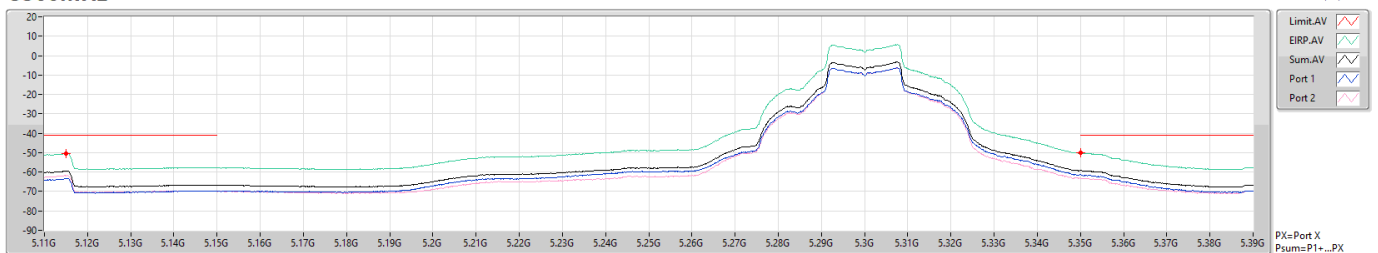

11a20_Nss1,(6Mbps)_2TX

CSE Bandedge [AV]

5300MHz

26/08/2021

F-Start(Hz)	F-Stop(Hz)	RBW(Hz)	Type	Freq(Hz)	EIRP(dBm)	Limit(dBm)	Margin(dB)	DG(dBi)	Ref(dB)	Psum(dBm)	P1(dBm)	P2(dBm)
5.11G	5.39G	1M	AV	5.11504G	-50.48	-41.20	-9.28	9.01	0.00	-59.49	-63.39	-61.76
5.11G	5.39G	1M	AV	5.3501G	-50.18	-41.20	-8.98	9.01	0.00	-59.19	-61.41	-63.17