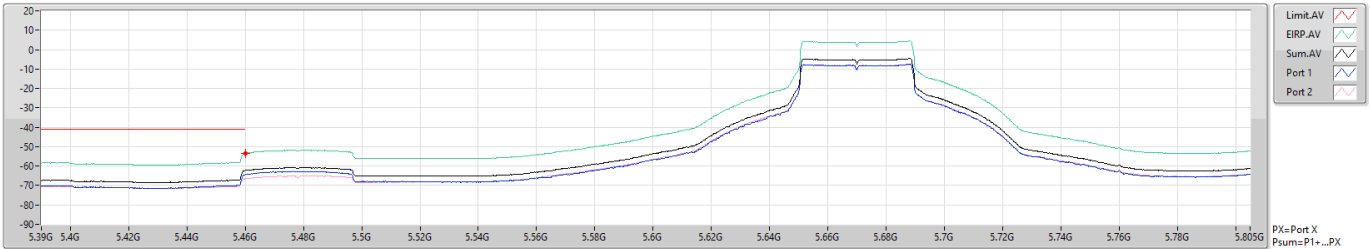

802.11ax HEW40_Nss1,(MCS0)_2TX

CSE Bandedge [AV]

5670MHz

27/08/2021

F-Start(Hz)	F-Stop(Hz)	RBW(Hz)	Type	Freq(Hz)	EIRP(dBm)	Limit(dBm)	Margin(dB)	DG(dB)	Ref(dB)	Psum(dBm)	P1(dBm)	P2(dBm)
5.39G	5.805G	1M	AV	5.45993G	-53.33	-41.20	-12.13	9.01	0.00	-62.34	-64.46	-66.47