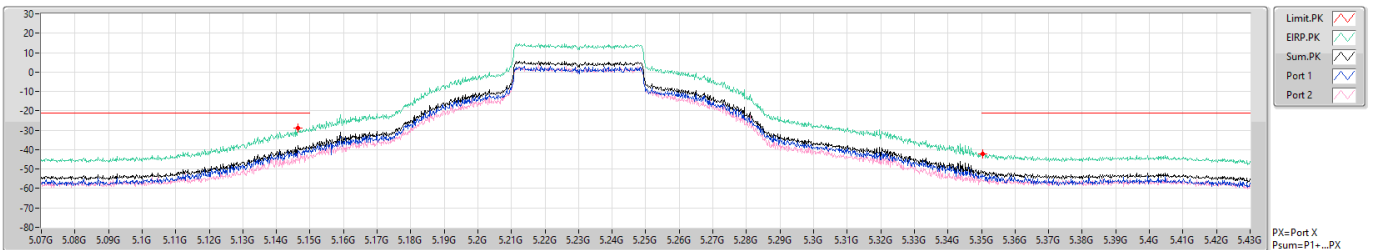

802.11ax HEW40_Nss1,(MCS0)_2TX

CSE Bandedge [PK]

5230MHz

27/08/2021

F-Start(Hz)	F-Stop(Hz)	RBW(Hz)	Type	Freq(Hz)	EIRP(dBm)	Limit(dBm)	Margin(dB)	DG(dBi)	Ref(dB)	Psum(dBm)	P1(dBm)	P2(dBm)
5.07G	5.43G	1M	PK	5.14632G	-28.86	-21.20	-7.66	9.01	0.00	-37.87	-40.29	-41.57
5.07G	5.43G	1M	PK	5.35026G	-42.01	-21.20	-20.81	9.01	0.00	-51.02	-52.74	-55.88