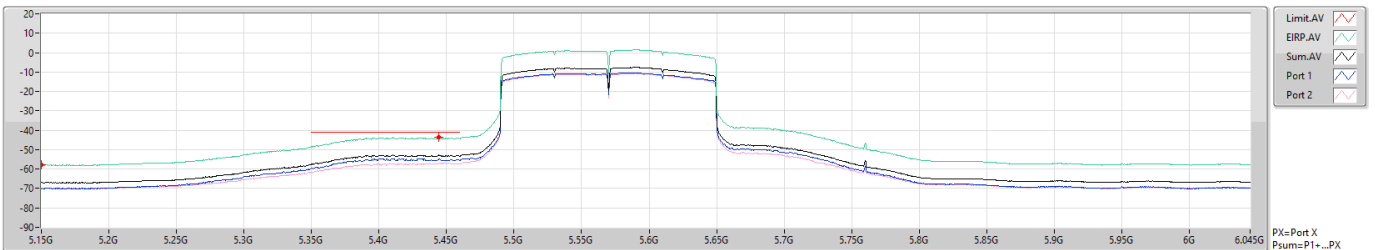

802.11ax HEW160_Nss1,(MCS0)_2TX

CSE Bandedge [AV]

5570MHz

27/08/2021

F-Start(Hz)	F-Stop(Hz)	RBW(Hz)	Type	Freq(Hz)	EIRP(dBm)	Limit(dBm)	Margin(dB)	DG(dBi)	Ref(dB)	Psum(dBm)	P1(dBm)	P2(dBm)
5.15G	6.045G	1M	AV	5.15G	-57.98	-41.20	-16.78	9.01	0.00	-66.99	-70.02	-69.98
5.15G	6.045G	1M	AV	5.44446G	-43.75	-41.20	-2.55	9.01	0.00	-52.76	-54.79	-57.03