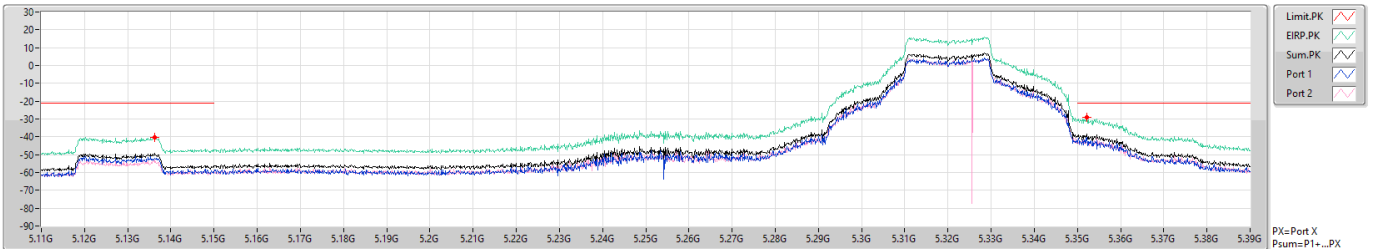

802.11ax HEW20_Nss1,(MCS0)_2TX

CSE Bandedge [PK]

5320MHz

27/08/2021

F-Start(Hz)	F-Stop(Hz)	RBW(Hz)	Type	Freq(Hz)	EIRP(dBm)	Limit(dBm)	Margin(dB)	DG(dBi)	Ref(dB)	Psum(dBm)	P1(dBm)	P2(dBm)
5.11G	5.39G	1M	PK	5.13632G	-40.41	-21.20	-19.21	9.01	0.00	-49.42	-51.82	-53.14
5.11G	5.39G	1M	PK	5.3522G	-29.26	-21.20	-8.06	9.01	0.00	-38.27	-39.98	-43.14