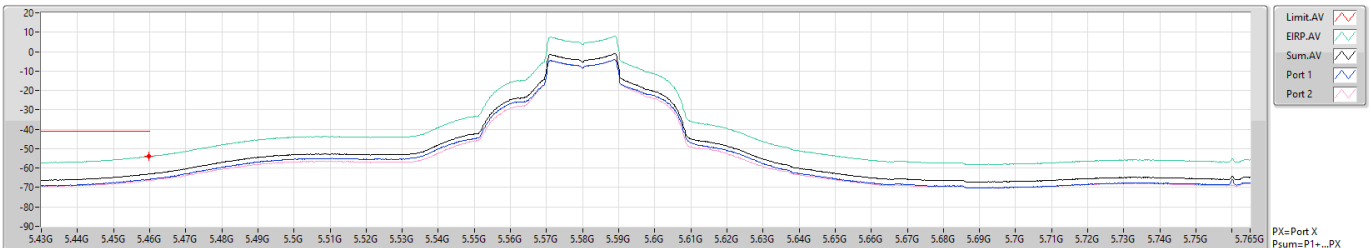

802.11ax HEW20_Nss1,(MCS0)_2TX

CSE Bandedge [AV]

5580MHz

27/08/2021

F-Start(Hz)	F-Stop(Hz)	RBW(Hz)	Type	Freq(Hz)	EIRP(dBm)	Limit(dBm)	Margin(dB)	DG(dB)	Ref(dB)	Psum(dBm)	P1(dBm)	P2(dBm)
5.43G	5.765G	1M	AV	5.45982G	-54.09	-41.20	-12.89	9.01	0.00	-63.10	-65.91	-66.31