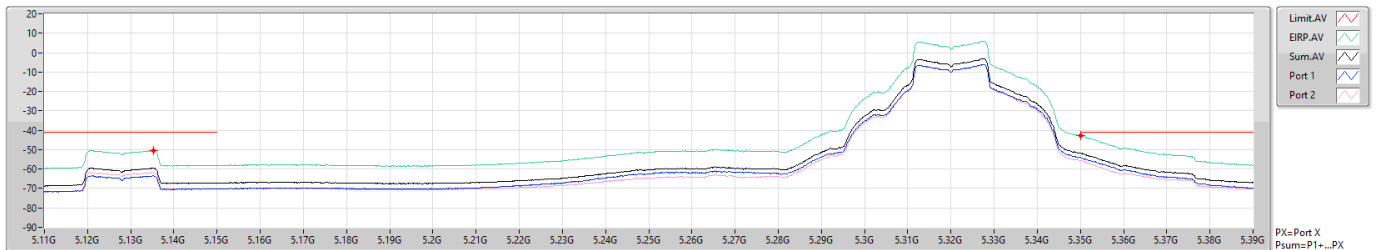

11a20_Nss1,(6Mbps)_2TX

CSE Bandedge [AV]

5320MHz

26/08/2021

F-Start(Hz)	F-Stop(Hz)	RBW(Hz)	Type	Freq(Hz)	EIRP(dBm)	Limit(dBm)	Margin(dB)	DG(dBi)	Ref(dB)	Psum(dBm)	P1(dBm)	P2(dBm)
5.11G	5.39G	1M	AV	5.1352G	-50.47	-41.20	-9.27	9.01	0.00	-59.48	-63.56	-61.63
5.11G	5.39G	1M	AV	5.3501G	-42.71	-41.20	-1.51	9.01	0.00	-51.72	-53.93	-55.71