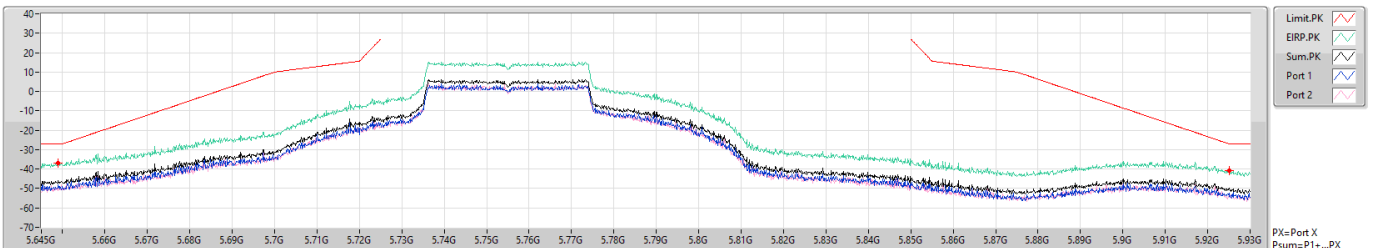

802.11ax HEW40_Nss1,(MCS0)_2TX
5755MHz

CSE Bandedge [PK]

27/08/2021

F-Start(Hz)	F-Stop(Hz)	RBW(Hz)	Type	Freq(Hz)	EIRP(dBm)	Limit(dBm)	Margin(dB)	DG(dB)	Ref(dB)	Psum(dBm)	P1(dBm)	P2(dBm)
5.645G	5.93G	1M	PK	5.64899G	-36.74	-27.00	-9.74	9.01	0.00	-45.75	-48.05	-49.60
5.645G	5.93G	1M	PK	5.92501G	-40.84	-27.00	-13.84	9.01	0.00	-49.85	-52.18	-53.67