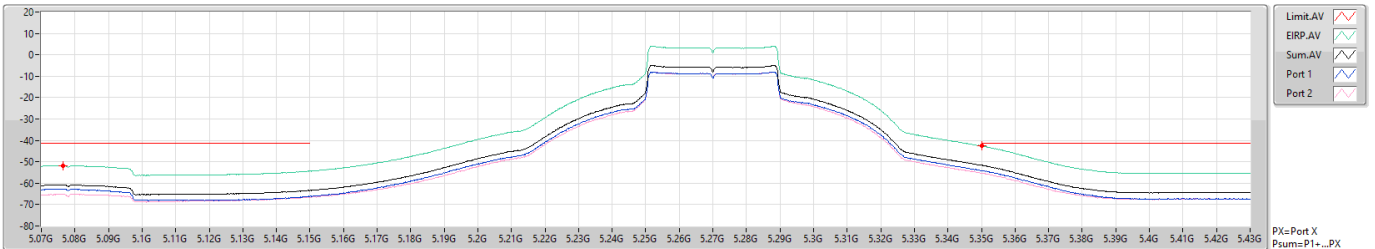

802.11ax HEW40_Nss1,(MCS0)_2TX

CSE Bandedge [AV]

5270MHz

27/08/2021

F-Start(Hz)	F-Stop(Hz)	RBW(Hz)	Type	Freq(Hz)	EIRP(dBm)	Limit(dBm)	Margin(dB)	DG(dBi)	Ref(dB)	Psum(dBm)	P1(dBm)	P2(dBm)
5.07G	5.43G	1M	AV	5.07648G	-51.73	-41.20	-10.53	9.01	0.00	-60.74	-62.63	-65.26
5.07G	5.43G	1M	AV	5.35008G	-42.65	-41.20	-1.45	9.01	0.00	-51.66	-54.06	-55.37