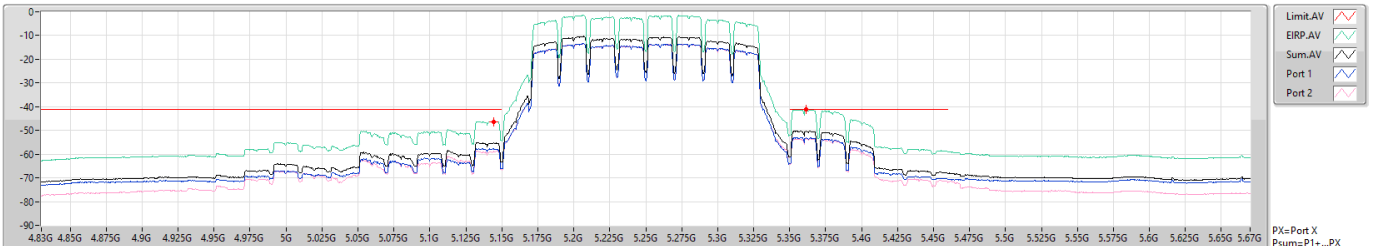

11a160_Nss1,(6Mbps)_2TX

CSE Bandedge [AV]

5250MHz Straddle 5.15-5.25GHz

26/08/2021

F-Start(Hz)	F-Stop(Hz)	RBW(Hz)	Type	Freq(Hz)	EIRP(dBm)	Limit(dBm)	Margin(dB)	DG(dB)	Ref(dB)	Psum(dBm)	P1(dBm)	P2(dBm)
4.83G	5.67G	1M	AV	5.14416G	-46.27	-41.20	-5.07	9.01	0.00	-55.28	-57.85	-58.79
4.83G	5.67G	1M	AV	5.3613G	-41.30	-41.20	-0.10	9.01	0.00	-50.31	-53.13	-53.51