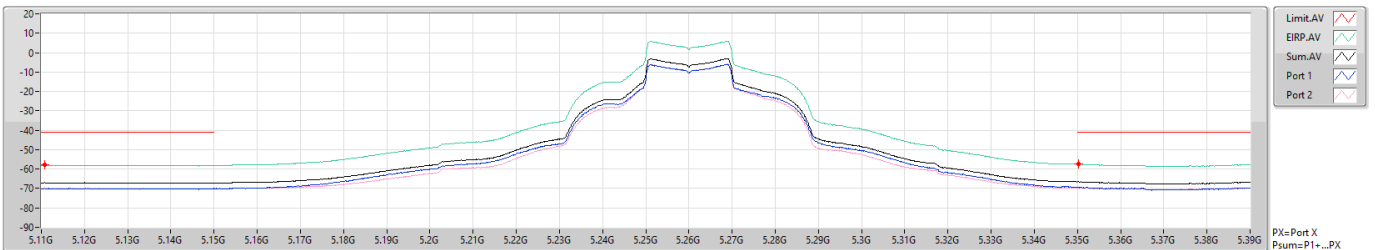

802.11ax HEW20_Nss1,(MCS0)_2TX

CSE Bandedge [AV]

5260MHz

27/08/2021

F-Start(Hz)	F-Stop(Hz)	RBW(Hz)	Type	Freq(Hz)	EIRP(dBm)	Limit(dBm)	Margin(dB)	DG(dBi)	Ref(dB)	Psum(dBm)	P1(dBm)	P2(dBm)
5.11G	5.39G	1M	AV	5.1107G	-57.93	-41.20	-16.73	9.01	0.00	-66.94	-69.94	-69.97
5.11G	5.39G	1M	AV	5.35024G	-57.48	-41.20	-16.28	9.01	0.00	-66.49	-69.35	-69.66