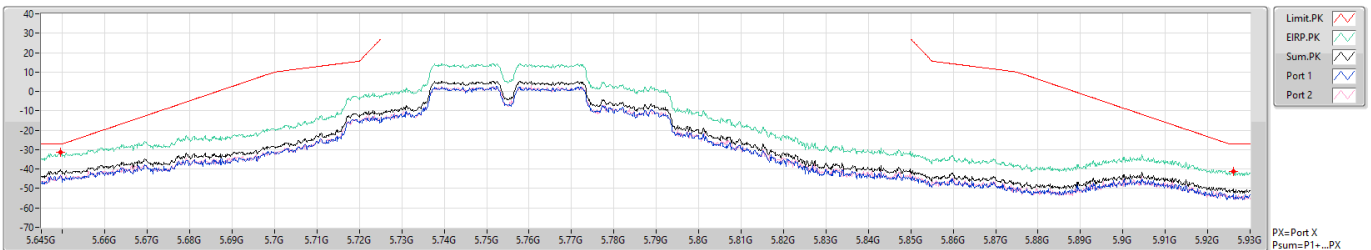

11a40_Nss1,(6Mbps)_2TX

CSE Bandedge [PK]

5755MHz

26/08/2021

F-Start(Hz)	F-Stop(Hz)	RBW(Hz)	Type	Freq(Hz)	EIRP(dBm)	Limit(dBm)	Margin(dB)	DG(dB)	Ref(dB)	Psum(dBm)	P1(dBm)	P2(dBm)
5.645G	5.93G	1M	PK	5.64956G	-31.14	-27.00	-4.14	9.01	0.00	-40.15	-43.50	-42.85
5.645G	5.93G	1M	PK	5.92601G	-41.03	-27.00	-14.03	9.01	0.00	-50.04	-52.74	-53.39