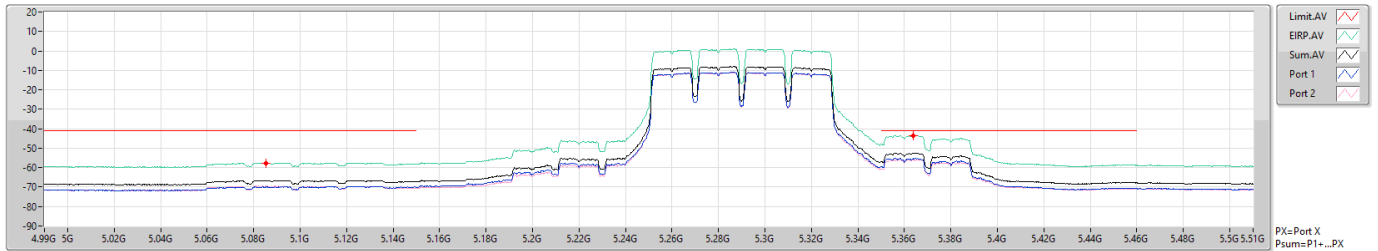

11a80_Nss1,(6Mbps)_2TX

CSE Bandedge [AV]

5290MHz

26/08/2021

F-Start(Hz)	F-Stop(Hz)	RBW(Hz)	Type	Freq(Hz)	EIRP(dBm)	Limit(dBm)	Margin(dB)	DG(dBi)	Ref(dB)	Psum(dBm)	P1(dBm)	P2(dBm)
4.99G	5.51G	1M	AV	5.08516G	-57.69	-41.20	-16.49	9.01	0.00	-66.70	-69.98	-69.46
4.99G	5.51G	1M	AV	5.36362G	-43.52	-41.20	-2.32	9.01	0.00	-52.53	-55.16	-55.95