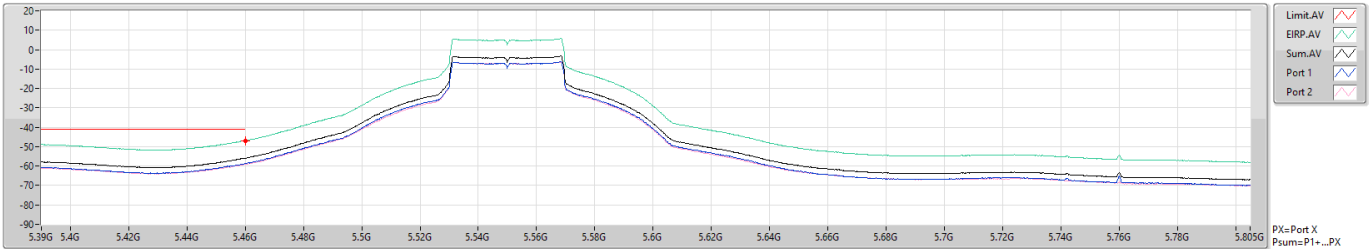

802.11ax HEW40_Nss1,(MCS0)_2TX

CSE Bandedge [AV]

5550MHz

F-Start(Hz)	F-Stop(Hz)	RBW(Hz)	Type	Freq(Hz)	EIRP(dBm)	Limit(dBm)	Margin(dB)	DG(dB)	Ref(dB)	Psum(dBm)	P1(dBm)	P2(dBm)
5.39G	5.805G	1M	AV	5.45993G	-46.94	-41.20	-5.74	9.01	0.00	-55.95	-58.72	-59.21