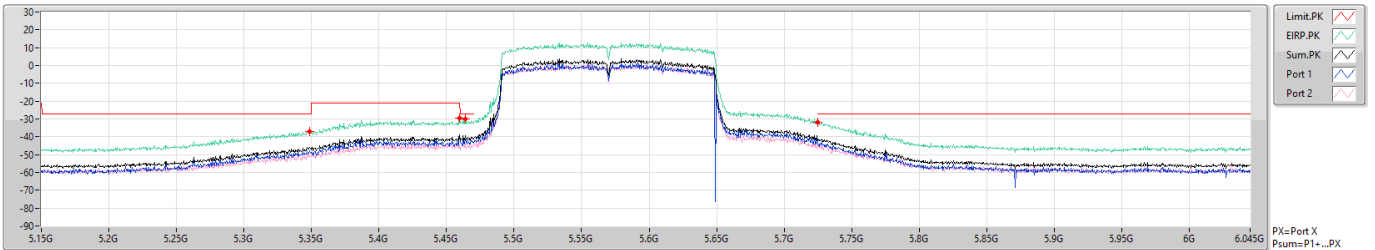

802.11ax HEW160_Nss1,(MCS0)_2TX

CSE Bandedge [PK]

5570MHz

27/08/2021

F-Start(Hz)	F-Stop(Hz)	RBW(Hz)	Type	Freq(Hz)	EIRP(dBm)	Limit(dBm)	Margin(dB)	DG(dBi)	Ref(dB)	Psum(dBm)	P1(dBm)	P2(dBm)
5.15G	6.045G	1M	PK	5.34869G	-37.09	-27.00	-10.09	9.01	0.00	-46.10	-47.58	-51.50
5.15G	6.045G	1M	PK	5.45967G	-29.76	-21.20	-8.56	9.01	0.00	-38.77	-39.72	-45.83
5.15G	6.045G	1M	PK	5.4637G	-30.19	-27.00	-3.19	9.01	0.00	-39.20	-41.22	-43.49
5.15G	6.045G	1M	PK	5.72504G	-32.04	-27.00	-5.04	9.01	0.00	-41.05	-44.20	-43.92