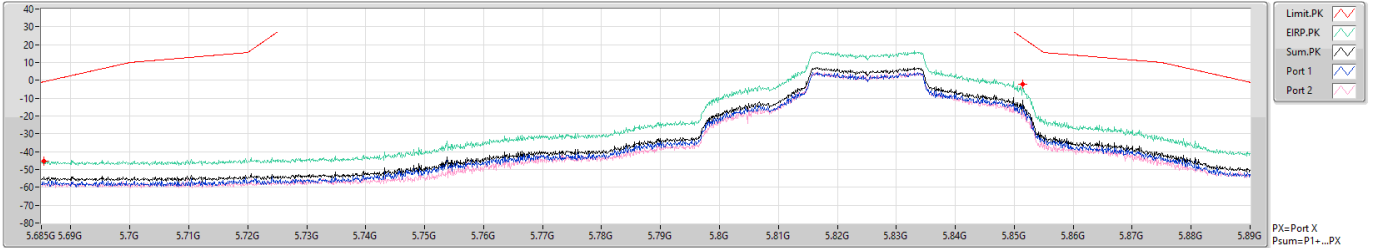

802.11ax HEW20_Nss1,(MCS0)_2TX

CSE Bandedge [PK]

5825MHz

27/08/2021

F-Start(Hz)	F-Stop(Hz)	RBW(Hz)	Type	Freq(Hz)	EIRP(dBm)	Limit(dBm)	Margin(dB)	DG(dBi)	Ref(dB)	Psum(dBm)	P1(dBm)	P2(dBm)
5.685G	5.89G	1M	PK	5.68541G	-45.29	-0.80	-44.49	9.01	0.00	-54.30	-57.06	-57.57
5.685G	5.89G	1M	PK	5.85146G	-2.30	23.67	-25.97	9.01	0.00	-11.31	-12.81	-16.66