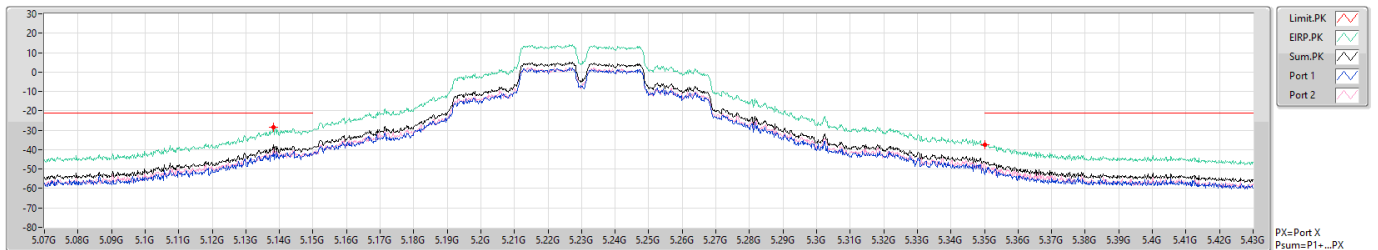

11a40_Nss1,(6Mbps)_2TX

CSE Bandedge [PK]

5230MHz

26/08/2021

F-Start(Hz)	F-Stop(Hz)	RBW(Hz)	Type	Freq(Hz)	EIRP(dBm)	Limit(dBm)	Margin(dB)	DG(dBi)	Ref(dB)	Psum(dBm)	P1(dBm)	P2(dBm)
5.07G	5.43G	1M	PK	5.13822G	-28.28	-21.20	-7.08	9.01	0.00	-37.29	-41.62	-39.29
5.07G	5.43G	1M	PK	5.35008G	-37.29	-21.20	-16.09	9.01	0.00	-46.30	-52.75	-47.41