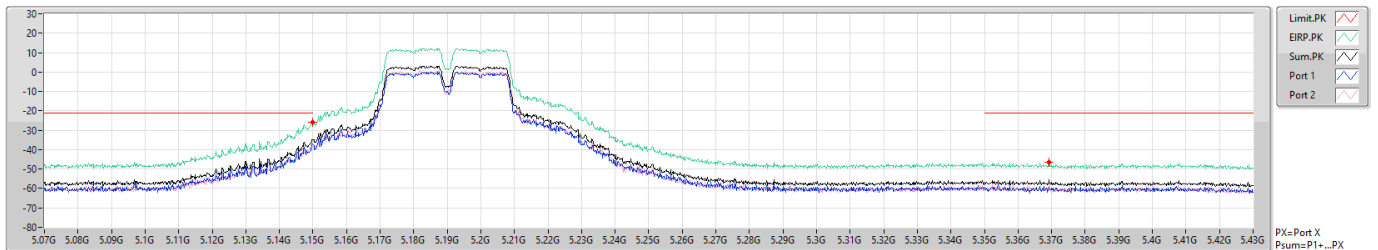

11a40_Nss1,(6Mbps)_2TX

CSE Bandedge [PK]

5190MHz

26/08/2021

F-Start(Hz)	F-Stop(Hz)	RBW(Hz)	Type	Freq(Hz)	EIRP(dBm)	Limit(dBm)	Margin(dB)	DG(dBi)	Ref(dB)	Psum(dBm)	P1(dBm)	P2(dBm)
5.07G	5.43G	1M	PK	5.14992G	-25.70	-21.20	-4.50	9.01	0.00	-34.71	-36.97	-38.63
5.07G	5.43G	1M	PK	5.36916G	-46.67	-21.20	-25.47	9.01	0.00	-55.68	-59.46	-58.03