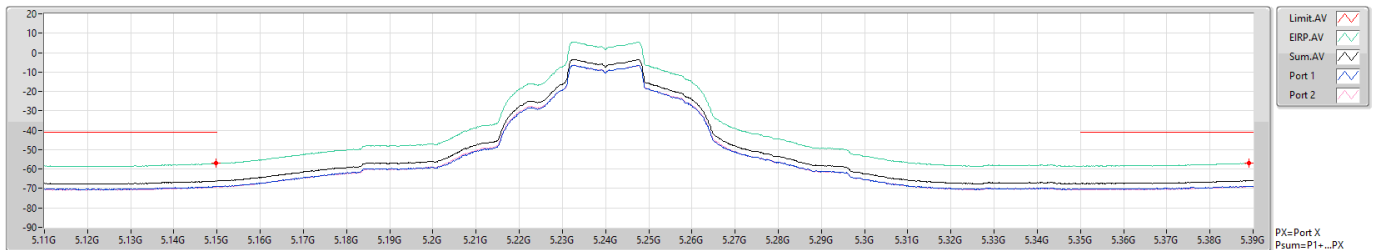

11a20_Nss1,(6Mbps)_2TX

CSE Bandedge [AV]

5240MHz

26/08/2021

F-Start(Hz)	F-Stop(Hz)	RBW(Hz)	Type	Freq(Hz)	EIRP(dBm)	Limit(dBm)	Margin(dB)	DG(dBi)	Ref(dB)	Psum(dBm)	P1(dBm)	P2(dBm)
5.11G	5.39G	1M	AV	5.14976G	-57.12	-41.20	-15.92	9.01	0.00	-66.13	-68.95	-69.33
5.11G	5.39G	1M	AV	5.38902G	-56.91	-41.20	-15.71	9.01	0.00	-65.92	-68.92	-68.95