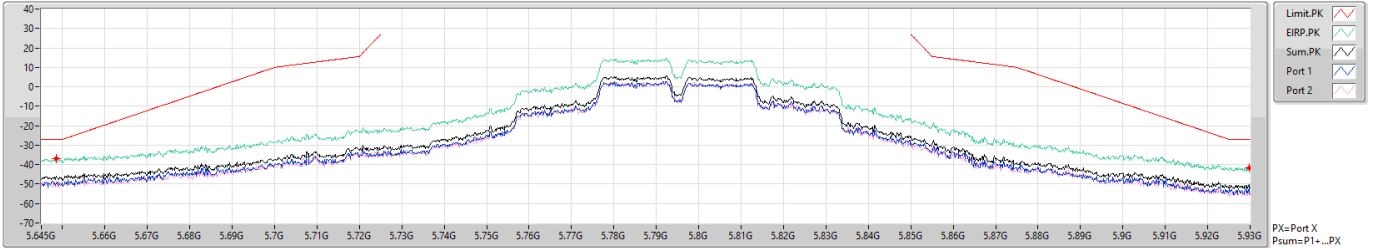

11a40_Nss1,(6Mbps)_2TX

CSE Bandedge [PK]

5795MHz

26/08/2021

F-Start(Hz)	F-Stop(Hz)	RBW(Hz)	Type	Freq(Hz)	EIRP(dBm)	Limit(dBm)	Margin(dB)	DG(dB)	Ref(dB)	Psum(dBm)	P1(dBm)	P2(dBm)
5.645G	5.93G	1M	PK	5.64856G	-36.98	-27.00	-9.98	9.01	0.00	-45.99	-49.52	-48.54
5.645G	5.93G	1M	PK	5.92972G	-41.43	-27.00	-14.43	9.01	0.00	-50.44	-51.95	-55.75