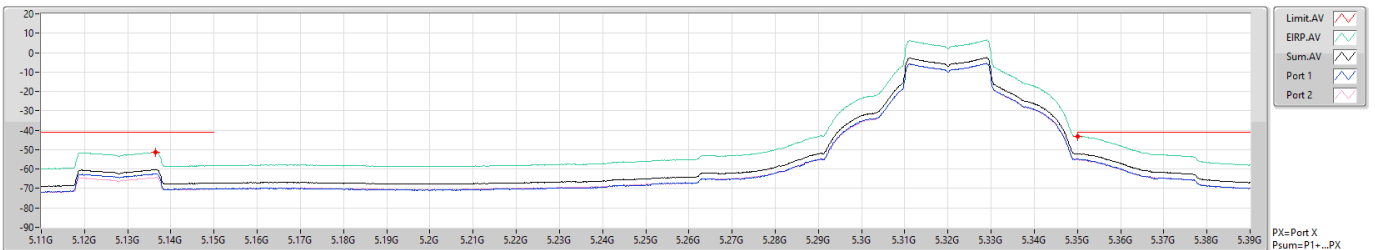

802.11ax HEW20_Nss1,(MCS0)_2TX

CSE Bandedge [AV]

5320MHz

27/08/2021

F-Start(Hz)	F-Stop(Hz)	RBW(Hz)	Type	Freq(Hz)	EIRP(dBm)	Limit(dBm)	Margin(dB)	DG(dBi)	Ref(dB)	Psum(dBm)	P1(dBm)	P2(dBm)
5.11G	5.39G	1M	AV	5.13646G	-51.35	-41.20	-10.15	9.01	0.00	-60.36	-62.58	-64.34
5.11G	5.39G	1M	AV	5.3501G	-43.01	-41.20	-1.81	9.01	0.00	-52.02	-54.88	-55.18