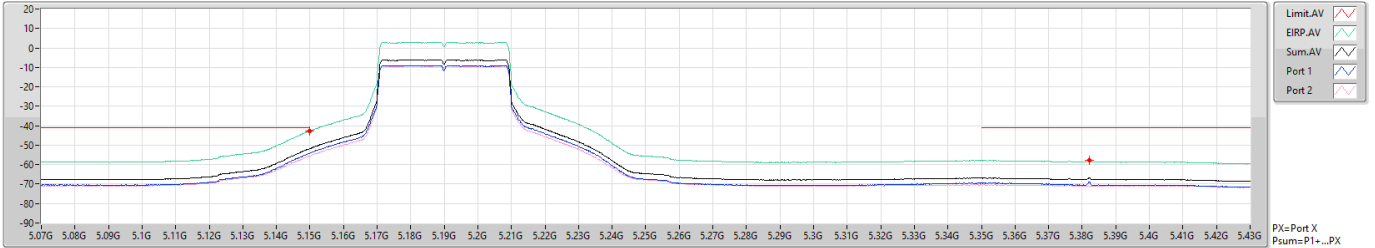

802.11ax HEW40_Nss1,(MCS0)_2TX

CSE Bandedge [AV]

5190MHz

27/08/2021

F-Start(Hz)	F-Stop(Hz)	RBW(Hz)	Type	Freq(Hz)	EIRP(dBm)	Limit(dBm)	Margin(dB)	DG(dBi)	Ref(dB)	Psum(dBm)	P1(dBm)	P2(dBm)
5.07G	5.43G	1M	AV	5.14992G	-42.77	-41.20	-1.57	9.01	0.00	-51.78	-54.17	-55.52
5.07G	5.43G	1M	AV	5.38212G	-57.84	-41.20	-16.64	9.01	0.00	-66.85	-68.93	-71.04