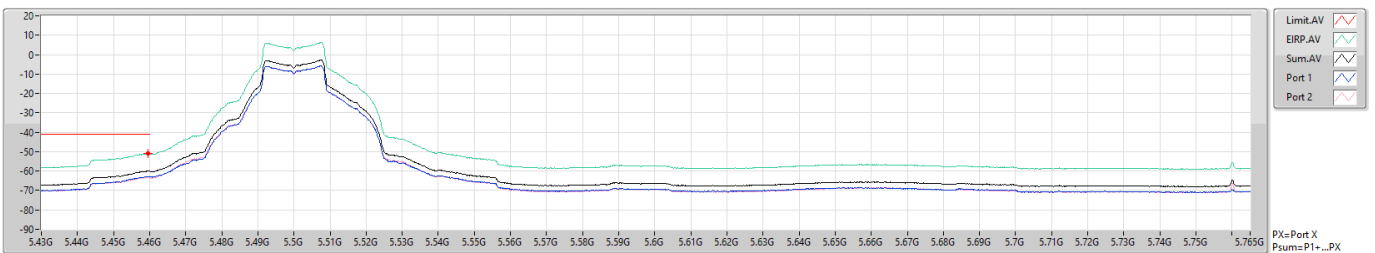

11a20_Nss1,(6Mbps)_2TX
5500MHz

CSE Bandedge [AV]

26/08/2021

F-Start(Hz)	F-Stop(Hz)	RBW(Hz)	Type	Freq(Hz)	EIRP(dBm)	Limit(dBm)	Margin(dB)	DG(dB)	Ref(dB)	Psum(dBm)	P1(dBm)	P2(dBm)
5.43G	5.765G	1M	AV	5.45965G	-50.85	-41.20	-9.65	9.01	0.00	-59.86	-62.88	-62.86