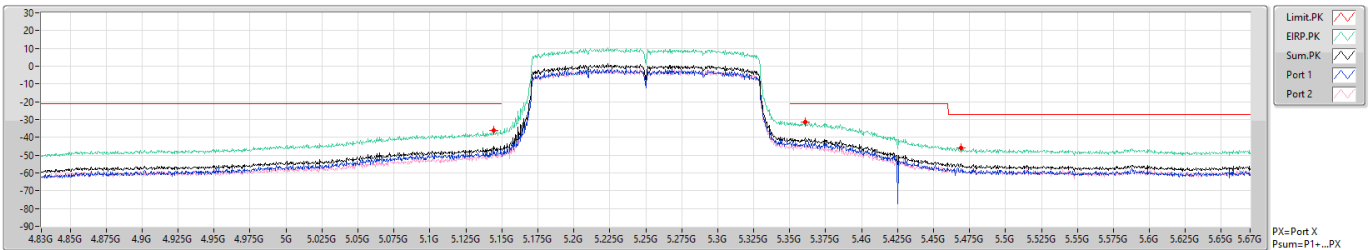

802.11ax HEW160_Nss1,(MCS0)_2TX
5250MHz Straddle 5.15-5.25GHz

CSE Bandedge [PK]

27/08/2021

F-Start(Hz)	F-Stop(Hz)	RBW(Hz)	Type	Freq(Hz)	EIRP(dBm)	Limit(dBm)	Margin(dB)	DG(dB)	Ref(dB)	Psum(dBm)	P1(dBm)	P2(dBm)
4.83G	5.67G	1M	PK	5.14416G	-35.90	-21.20	-14.70	9.01	0.00	-44.91	-47.10	-48.93
4.83G	5.67G	1M	PK	5.36088G	-31.50	-21.20	-10.30	9.01	0.00	-40.51	-42.07	-45.70
4.83G	5.67G	1M	PK	5.46924G	-45.92	-27.00	-18.92	9.01	0.00	-54.93	-57.88	-58.00