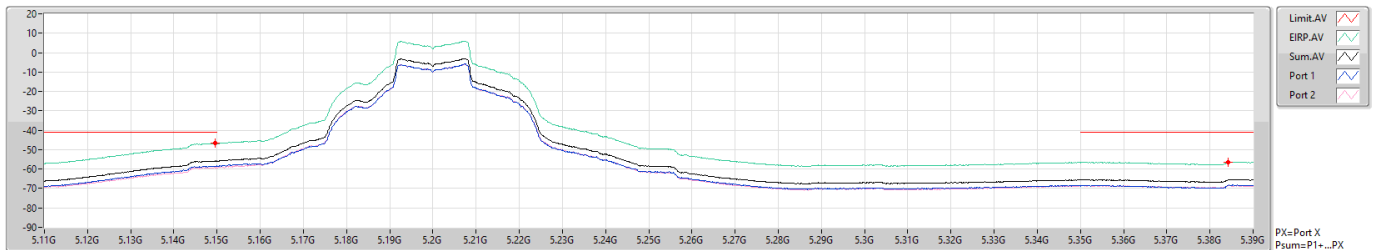

11a20_Nss1,(6Mbps)_2TX

CSE Bandedge [AV]

5200MHz

26/08/2021

F-Start(Hz)	F-Stop(Hz)	RBW(Hz)	Type	Freq(Hz)	EIRP(dBm)	Limit(dBm)	Margin(dB)	DG(dBi)	Ref(dB)	Psum(dBm)	P1(dBm)	P2(dBm)
5.11G	5.39G	1M	AV	5.14948G	-46.80	-41.20	-5.60	9.01	0.00	-55.81	-58.59	-59.06
5.11G	5.39G	1M	AV	5.38426G	-56.39	-41.20	-15.19	9.01	0.00	-65.40	-68.37	-68.45