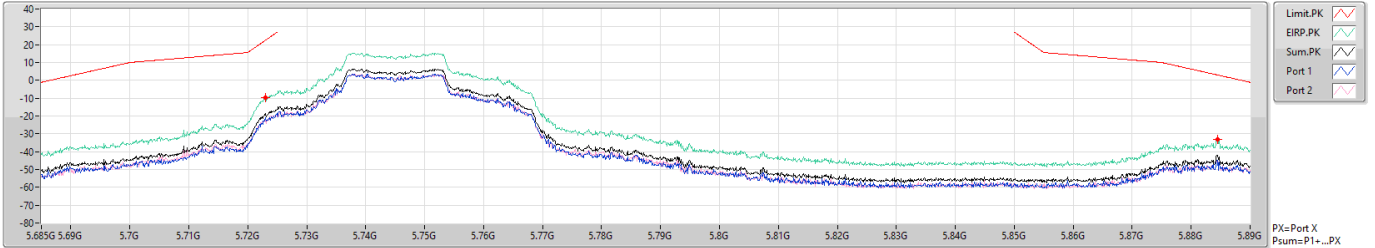

11a20_Nss1,(6Mbps)_2TX

CSE Bandedge [PK]

5745MHz

26/08/2021

F-Start(Hz)	F-Stop(Hz)	RBW(Hz)	Type	Freq(Hz)	EIRP(dBm)	Limit(dBm)	Margin(dB)	DG(dBi)	Ref(dB)	Psum(dBm)	P1(dBm)	P2(dBm)
5.685G	5.89G	1M	PK	5.72303G	-9.54	22.50	-32.04	9.01	0.00	-18.55	-20.76	-22.55
5.685G	5.89G	1M	PK	5.88447G	-33.19	3.00	-36.19	9.01	0.00	-42.20	-44.93	-45.52