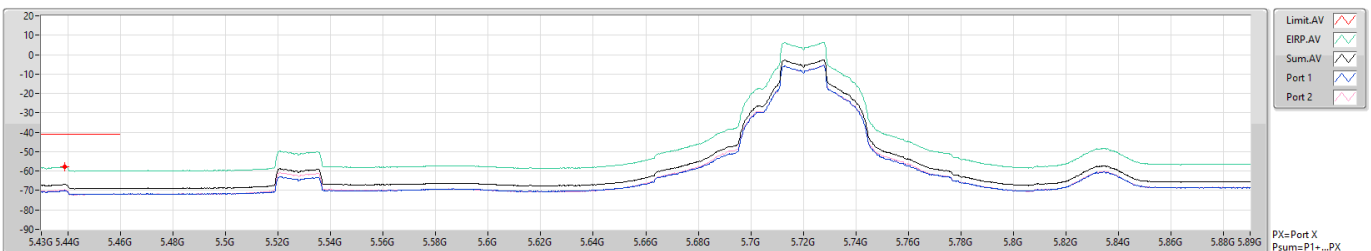

11a20_Nss1,(6Mbps)_2TX

5720MHz Straddle 5.47-5.725GHz

CSE Bandedge [AV]

26/08/2021

F-Start(Hz)	F-Stop(Hz)	RBW(Hz)	Type	Freq(Hz)	EIRP(dBm)	Limit(dBm)	Margin(dB)	DG(dB)	Ref(dB)	Psum(dBm)	P1(dBm)	P2(dBm)
5.43G	5.89G	1M	AV	5.43897G	-57.76	-41.20	-16.56	9.01	0.00	-66.77	-69.96	-69.61