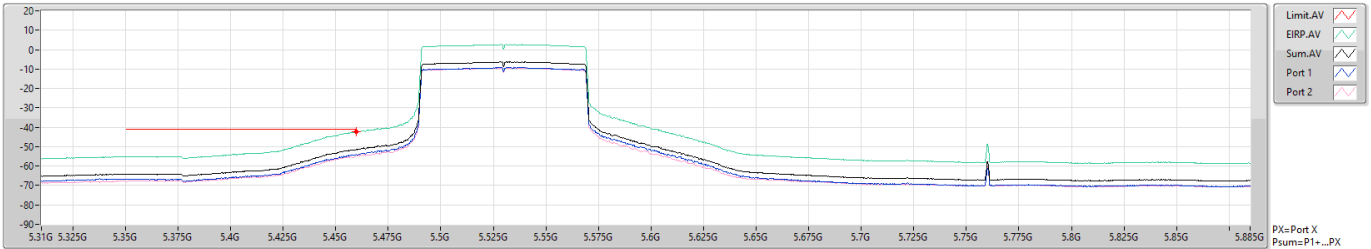

802.11ax HEW80_Nss1,(MCS0)_2TX

CSE Bandedge [AV]

5530MHz

F-Start(Hz)	F-Stop(Hz)	RBW(Hz)	Type	Freq(Hz)	EIRP(dBm)	Limit(dBm)	Margin(dB)	DG(dB)	Ref(dB)	Psum(dBm)	P1(dBm)	P2(dBm)
5.31G	5.885G	1M	AV	5.45979G	-42.38	-41.20	-1.18	9.01	0.00	-51.39	-54.05	-54.78