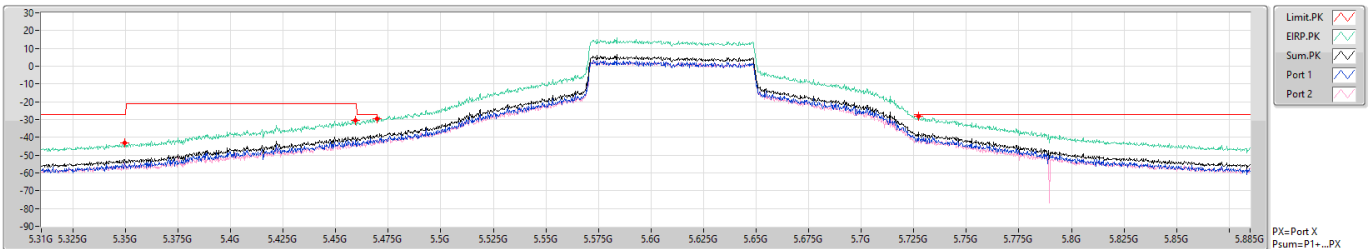

802.11ax HEW80_Nss1,(MCS0)_2TX

CSE Bandedge [PK]

5610MHz

F-Start(Hz)	F-Stop(Hz)	RBW(Hz)	Type	Freq(Hz)	EIRP(dBm)	Limit(dBm)	Margin(dB)	DG(dB)	Ref(dB)	Psum(dBm)	P1(dBm)	P2(dBm)
5.31G	5.885G	1M	PK	5.34968G	-43.32	-27.00	-16.32	9.01	0.00	-52.33	-54.19	-56.90
5.31G	5.885G	1M	PK	5.45959G	-30.60	-21.20	-9.40	9.01	0.00	-39.61	-41.79	-43.65
5.31G	5.885G	1M	PK	5.46956G	-29.57	-27.00	-2.57	9.01	0.00	-38.58	-41.78	-41.40
5.31G	5.885G	1M	PK	5.72716G	-27.95	-27.00	-0.95	9.01	0.00	-36.96	-39.36	-40.67