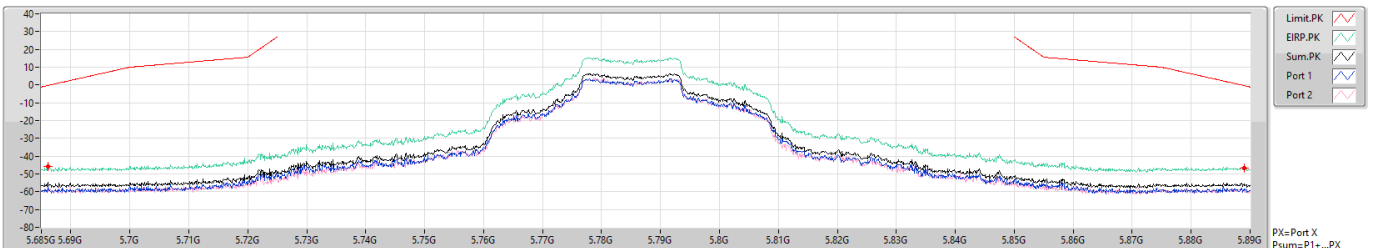

11a20_Nss1,(6Mbps)_2TX

CSE Bandedge [PK]

5785MHz

26/08/2021

F-Start(Hz)	F-Stop(Hz)	RBW(Hz)	Type	Freq(Hz)	EIRP(dBm)	Limit(dBm)	Margin(dB)	DG(dBi)	Ref(dB)	Psum(dBm)	P1(dBm)	P2(dBm)
5.685G	5.89G	1M	PK	5.68613G	-45.83	-0.27	-45.56	9.01	0.00	-54.84	-56.97	-58.96
5.685G	5.89G	1M	PK	5.88908G	-46.56	-0.42	-46.14	9.01	0.00	-55.57	-58.50	-58.67