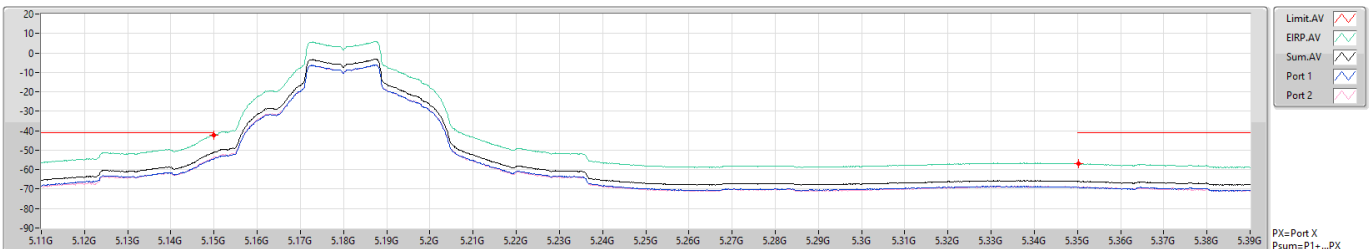

11a20_Nss1,(6Mbps)_2TX

CSE Bandedge [AV]

5180MHz

26/08/2021

F_Start(Hz)	F_Stop(Hz)	RBW(Hz)	Type	Freq(Hz)	EIRP(dBm)	Limit(dBm)	Margin(dB)	DG(dB)	Ref(dB)	Psum(dBm)	P1(dBm)	P2(dBm)
5.11G	5.39G	1M	AV	5.1499G	-42.16	-41.20	-0.96	9.01	0.00	-51.17	-54.62	-53.79
5.11G	5.39G	1M	AV	5.35024G	-57.03	-41.20	-15.83	9.01	0.00	-66.04	-69.08	-69.02