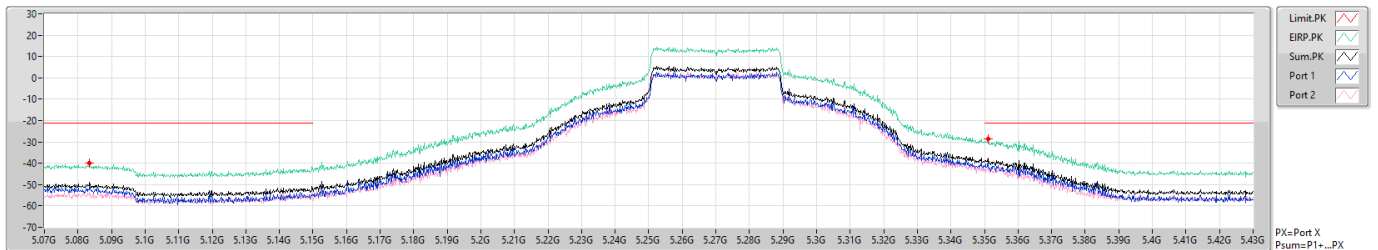

802.11ax HEW40_Nss1,(MCS0)_2TX

CSE Bandedge [PK]

5270MHz

27/08/2021

F-Start(Hz)	F-Stop(Hz)	RBW(Hz)	Type	Freq(Hz)	EIRP(dBm)	Limit(dBm)	Margin(dB)	DG(dBi)	Ref(dB)	Psum(dBm)	P1(dBm)	P2(dBm)
5.07G	5.43G	1M	PK	5.0835G	-39.73	-21.20	-18.53	9.01	0.00	-48.74	-50.42	-53.69
5.07G	5.43G	1M	PK	5.35098G	-28.68	-21.20	-7.48	9.01	0.00	-37.69	-39.12	-43.21