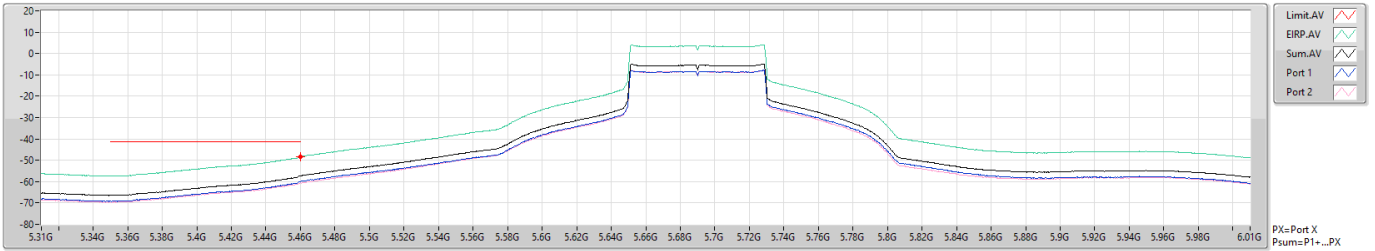

802.11ax HEW80_Nss1,(MCS0)_2TX
5690MHz Straddle 5.47-5.725GHz

CSE Bandedge [AV]

27/08/2021

F-Start(Hz)	F-Stop(Hz)	RBW(Hz)	Type	Freq(Hz)	EIRP(dBm)	Limit(dBm)	Margin(dB)	DG(dB)	Ref(dB)	Psum(dBm)	P1(dBm)	P2(dBm)
5.31G	6.01G	1M	AV	5.4598G	-48.34	-41.20	-7.14	9.01	0.00	-57.35	-60.08	-60.65