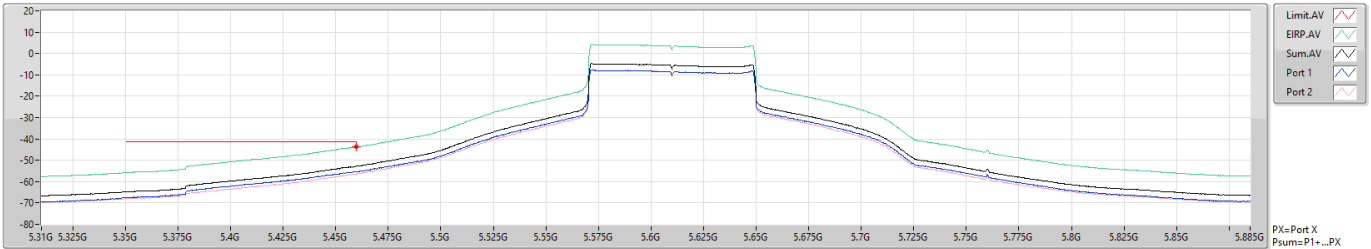

802.11ax HEW80_Nss1,(MCS0)_2TX

CSE Bandedge [AV]

5610MHz

F-Start(Hz)	F-Stop(Hz)	RBW(Hz)	Type	Freq(Hz)	EIRP(dBm)	Limit(dBm)	Margin(dB)	DG(dB)	Ref(dB)	Psum(dBm)	P1(dBm)	P2(dBm)
5.31G	5.885G	1M	AV	5.45979G	-43.83	-41.20	-2.63	9.01	0.00	-52.84	-55.32	-56.45