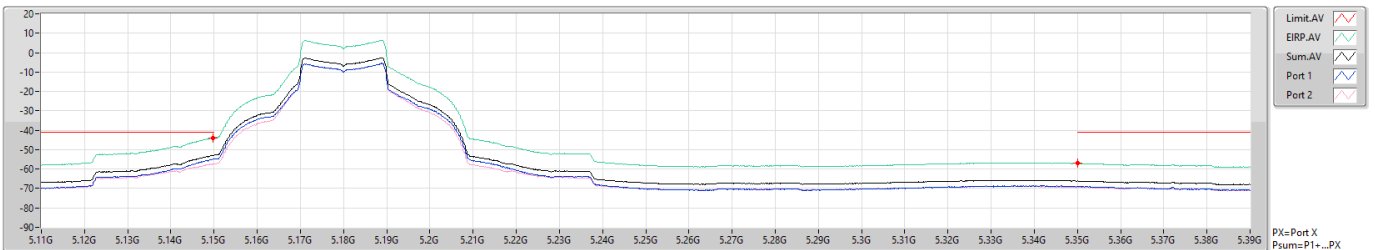

802.11ax HEW20_Nss1,(MCS0)_2TX

CSE Bandedge [AV]

5180MHz

27/08/2021

F-Start(Hz)	F-Stop(Hz)	RBW(Hz)	Type	Freq(Hz)	EIRP(dBm)	Limit(dBm)	Margin(dB)	DG(dBi)	Ref(dB)	Psum(dBm)	P1(dBm)	P2(dBm)
5.11G	5.39G	1M	AV	5.14976G	-43.94	-41.20	-2.74	9.01	0.00	-52.95	-54.91	-57.36
5.11G	5.39G	1M	AV	5.3501G	-57.10	-41.20	-15.90	9.01	0.00	-66.11	-68.90	-69.36