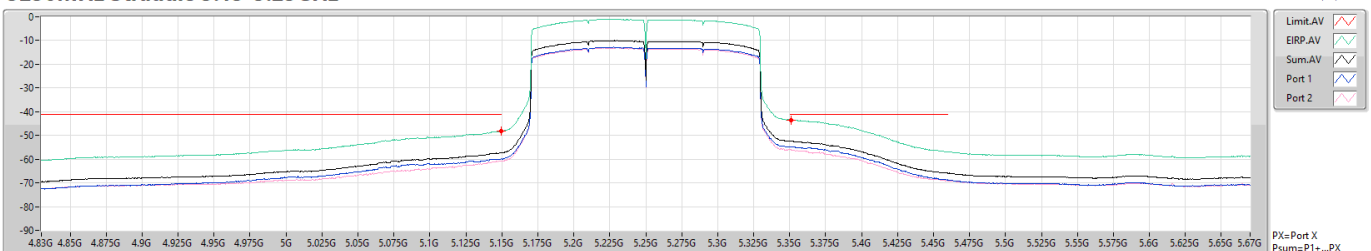

802.11ax HEW160_Nss1,(MCS0)_2TX
5250MHz Straddle 5.15-5.25GHz

CSE Bandedge [AV]

27/08/2021

F-Start(Hz)	F-Stop(Hz)	RBW(Hz)	Type	Freq(Hz)	EIRP(dBm)	Limit(dBm)	Margin(dB)	DG(dB)	Ref(dB)	Psum(dBm)	P1(dBm)	P2(dBm)
4.83G	5.67G	1M	AV	5.14962G	-48.30	-41.20	-7.10	9.01	0.00	-57.31	-59.91	-60.77
4.83G	5.67G	1M	AV	5.3508G	-43.43	-41.20	-2.23	9.01	0.00	-52.44	-54.84	-56.16