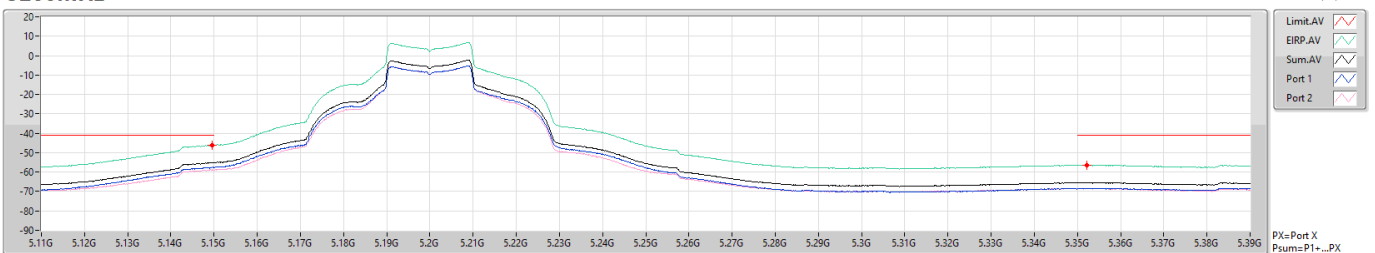

802.11ax HEW20_Nss1,(MCS0)_2TX

CSE Bandedge [AV]

5200MHz

27/08/2021

F-Start(Hz)	F-Stop(Hz)	RBW(Hz)	Type	Freq(Hz)	EIRP(dBm)	Limit(dBm)	Margin(dB)	DG(dBi)	Ref(dB)	Psum(dBm)	P1(dBm)	P2(dBm)
5.11G	5.39G	1M	AV	5.14948G	-46.06	-41.20	-4.86	9.01	0.00	-55.07	-57.48	-58.77
5.11G	5.39G	1M	AV	5.3522G	-56.44	-41.20	-15.24	9.01	0.00	-65.45	-68.54	-68.38