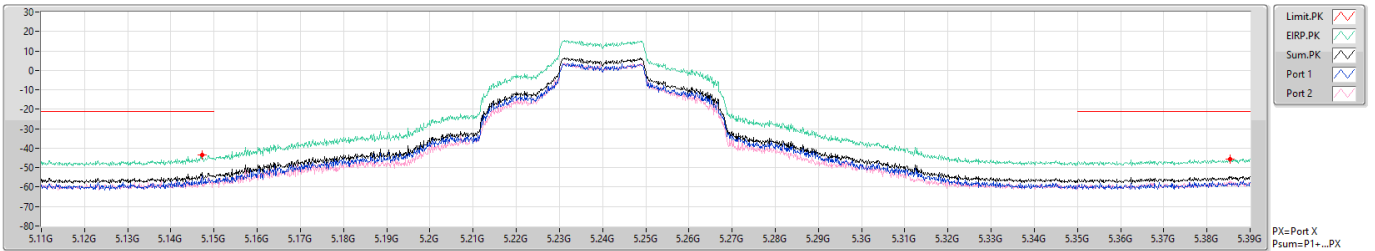

802.11ax HEW20_Nss1,(MCS0)_2TX

CSE Bandedge [PK]

5240MHz

27/08/2021

F-Start(Hz)	F-Stop(Hz)	RBW(Hz)	Type	Freq(Hz)	EIRP(dBm)	Limit(dBm)	Margin(dB)	DG(dBi)	Ref(dB)	Psum(dBm)	P1(dBm)	P2(dBm)
5.11G	5.39G	1M	PK	5.14724G	-43.28	-21.20	-22.08	9.01	0.00	-52.29	-53.25	-59.34
5.11G	5.39G	1M	PK	5.38538G	-45.49	-21.20	-24.29	9.01	0.00	-54.50	-58.49	-56.71