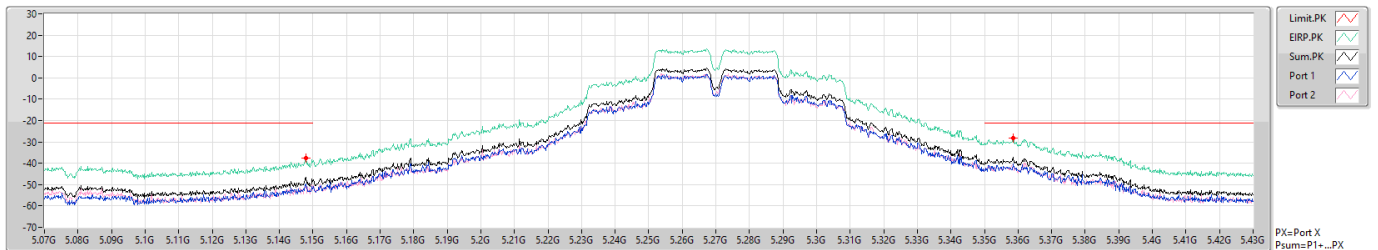

11a40_Nss1,(6Mbps)_2TX

CSE Bandedge [PK]

5270MHz

26/08/2021

F-Start(Hz)	F-Stop(Hz)	RBW(Hz)	Type	Freq(Hz)	EIRP(dBm)	Limit(dBm)	Margin(dB)	DG(dBi)	Ref(dB)	Psum(dBm)	P1(dBm)	P2(dBm)
5.07G	5.43G	1M	PK	5.14794G	-37.56	-21.20	-16.36	9.01	0.00	-46.57	-49.51	-49.66
5.07G	5.43G	1M	PK	5.35854G	-28.23	-21.20	-7.03	9.01	0.00	-37.24	-40.12	-40.39