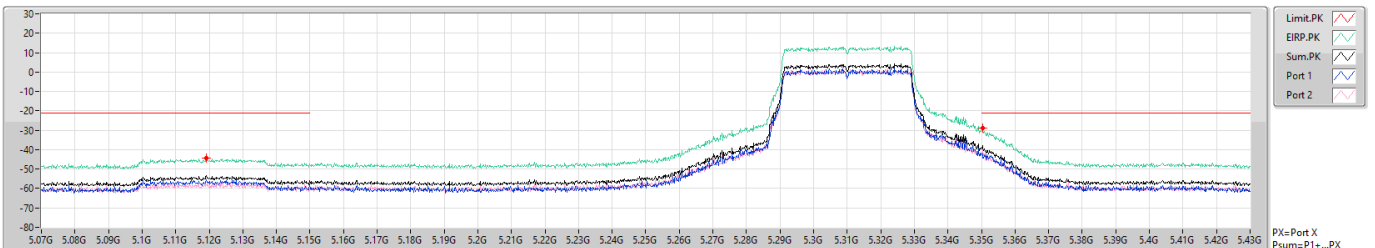

802.11ax HEW40_Nss1,(MCS0)_2TX

CSE Bandedge [PK]

5310MHz

27/08/2021

F-Start(Hz)	F-Stop(Hz)	RBW(Hz)	Type	Freq(Hz)	EIRP(dBm)	Limit(dBm)	Margin(dB)	DG(dBi)	Ref(dB)	Psum(dBm)	P1(dBm)	P2(dBm)
5.07G	5.43G	1M	PK	5.11914G	-44.55	-21.20	-23.35	9.01	0.00	-53.56	-55.34	-58.29
5.07G	5.43G	1M	PK	5.35026G	-28.98	-21.20	-7.78	9.01	0.00	-37.99	-42.38	-39.95