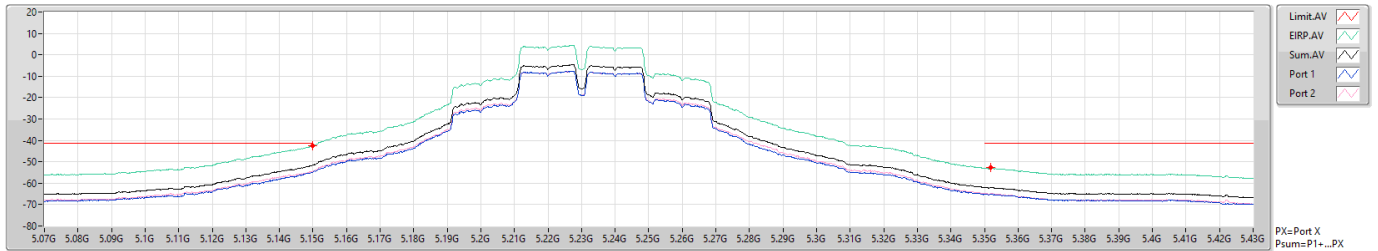

11a40_Nss1,(6Mbps)_2TX

CSE Bandedge [AV]

5230MHz

26/08/2021

F-Start(Hz)	F-Stop(Hz)	RBW(Hz)	Type	Freq(Hz)	EIRP(dBm)	Limit(dBm)	Margin(dB)	DG(dBi)	Ref(dB)	Psum(dBm)	P1(dBm)	P2(dBm)
5.07G	5.43G	1M	AV	5.14992G	-42.66	-41.20	-1.46	9.01	0.00	-51.67	-54.86	-54.51
5.07G	5.43G	1M	AV	5.35188G	-52.83	-41.20	-11.63	9.01	0.00	-61.84	-65.14	-64.58