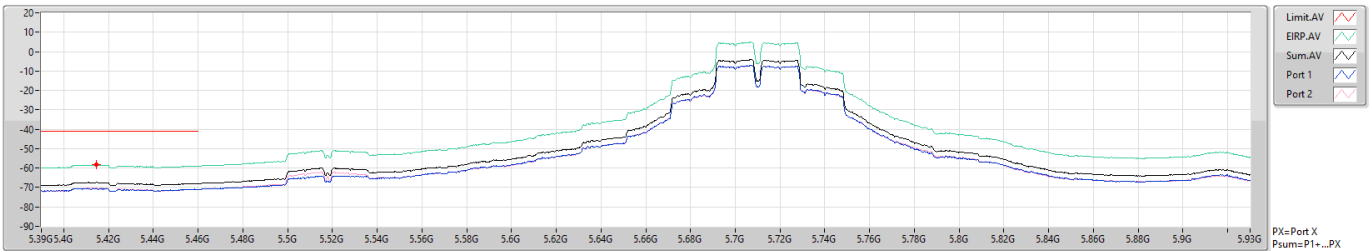

11a40_Nss1,(6Mbps)_2TX

CSE Bandedge [AV]

5710MHz Straddle 5.47-5.725GHz

26/08/2021

F-Start(Hz)	F-Stop(Hz)	RBW(Hz)	Type	Freq(Hz)	EIRP(dBm)	Limit(dBm)	Margin(dB)	DG(dB)	Ref(dB)	Psum(dBm)	P1(dBm)	P2(dBm)
5.39G	5.93G	1M	AV	5.41457G	-58.37	-41.20	-17.17	9.01	0.00	-67.38	-70.59	-70.20