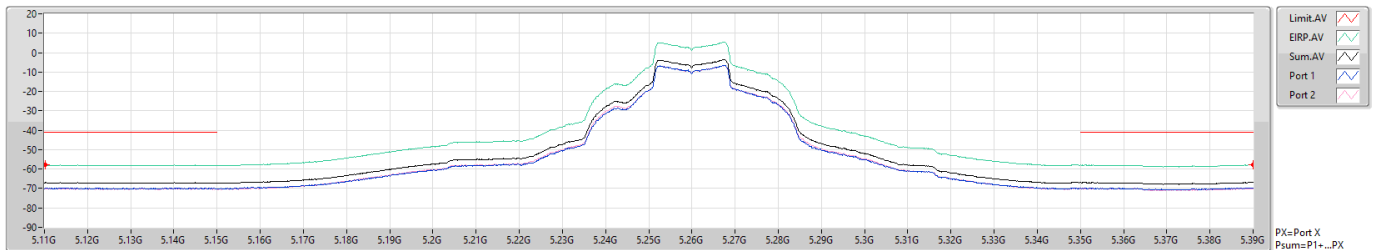

11a20_Nss1,(6Mbps)_2TX

CSE Bandedge [AV]

5260MHz

26/08/2021

F-Start(Hz)	F-Stop(Hz)	RBW(Hz)	Type	Freq(Hz)	EIRP(dBm)	Limit(dBm)	Margin(dB)	DG(dBi)	Ref(dB)	Psum(dBm)	P1(dBm)	P2(dBm)
5.11G	5.39G	1M	AV	5.11028G	-57.94	-41.20	-16.74	9.01	0.00	-66.95	-69.80	-70.12
5.11G	5.39G	1M	AV	5.39G	-57.87	-41.20	-16.67	9.01	0.00	-66.88	-69.70	-70.08