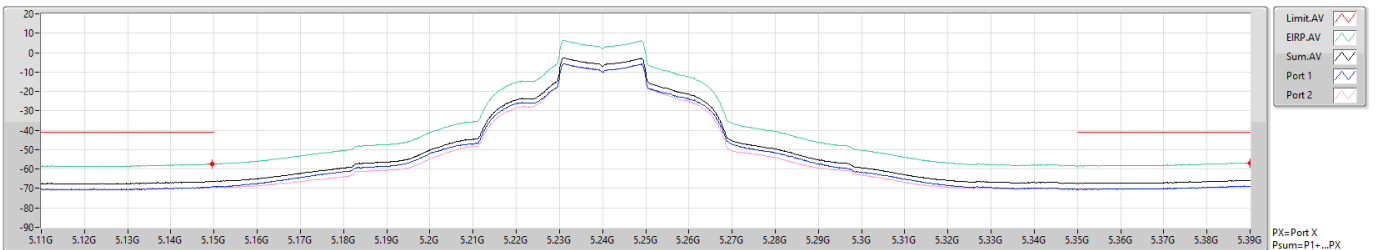

802.11ax HEW20_Nss1,(MCS0)_2TX

CSE Bandedge [AV]

5240MHz

27/08/2021

F-Start(Hz)	F-Stop(Hz)	RBW(Hz)	Type	Freq(Hz)	EIRP(dBm)	Limit(dBm)	Margin(dB)	DG(dBi)	Ref(dB)	Psum(dBm)	P1(dBm)	P2(dBm)
5.11G	5.39G	1M	AV	5.14962G	-57.28	-41.20	-16.08	9.01	0.00	-66.29	-69.11	-69.49
5.11G	5.39G	1M	AV	5.39G	-56.79	-41.20	-15.59	9.01	0.00	-65.80	-68.75	-68.88