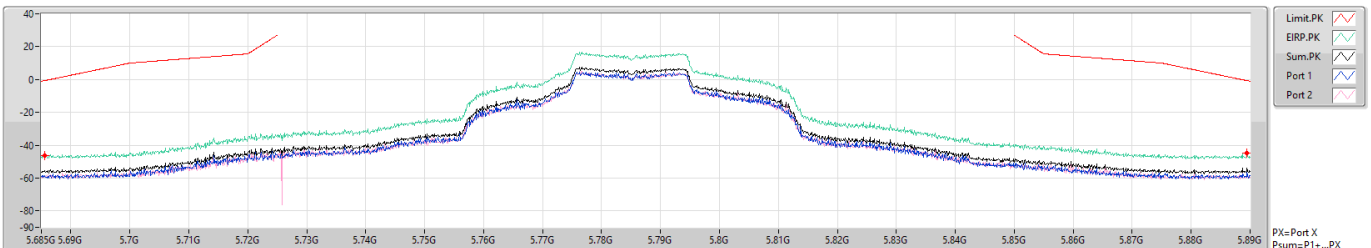

802.11ax HEW20_Nss1,(MCS0)_2TX

CSE Bandedge [PK]

5785MHz

27/08/2021

F-Start(Hz)	F-Stop(Hz)	RBW(Hz)	Type	Freq(Hz)	EIRP(dBm)	Limit(dBm)	Margin(dB)	DG(dBi)	Ref(dB)	Psum(dBm)	P1(dBm)	P2(dBm)
5.685G	5.89G	1M	PK	5.6851G	-46.49	-0.72	-45.77	9.01	0.00	-55.50	-58.49	-58.53
5.685G	5.89G	1M	PK	5.88949G	-45.00	-0.72	-44.28	9.01	0.00	-54.01	-55.89	-58.54