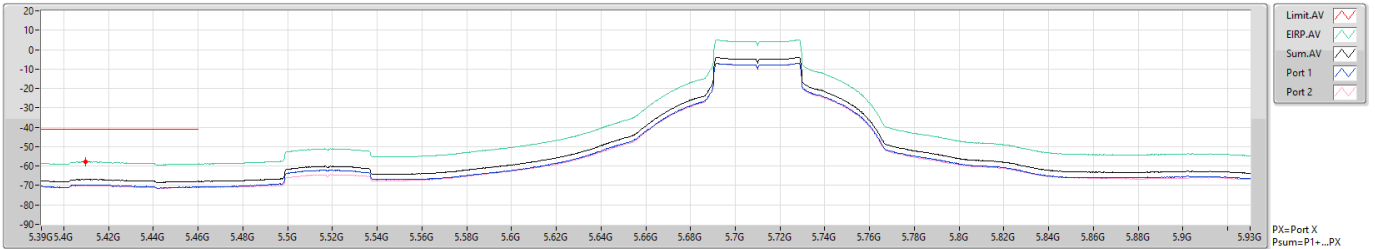

802.11ax HEW40_Nss1,(MCS0)_2TX
5710MHz Straddle 5.47-5.725GHz

CSE Bandedge [AV]

27/08/2021

F-Start(Hz)	F-Stop(Hz)	RBW(Hz)	Type	Freq(Hz)	EIRP(dBm)	Limit(dBm)	Margin(dB)	DG(dB)	Ref(dB)	Psum(dBm)	P1(dBm)	P2(dBm)
5.39G	5.93G	1M	AV	5.40971G	-57.83	-41.20	-16.63	9.01	0.00	-66.84	-69.70	-70.01