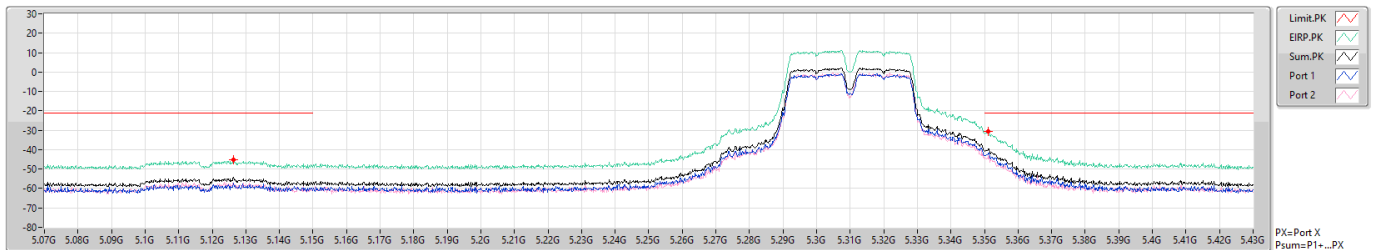

11a40_Nss1,(6Mbps)_2TX

CSE Bandedge [PK]

5310MHz

26/08/2021

F-Start(Hz)	F-Stop(Hz)	RBW(Hz)	Type	Freq(Hz)	EIRP(dBm)	Limit(dBm)	Margin(dB)	DG(dBi)	Ref(dB)	Psum(dBm)	P1(dBm)	P2(dBm)
5.07G	5.43G	1M	PK	5.12634G	-45.12	-21.20	-23.92	9.01	0.00	-54.13	-57.08	-57.20
5.07G	5.43G	1M	PK	5.35116G	-30.51	-21.20	-9.31	9.01	0.00	-39.52	-41.91	-43.25