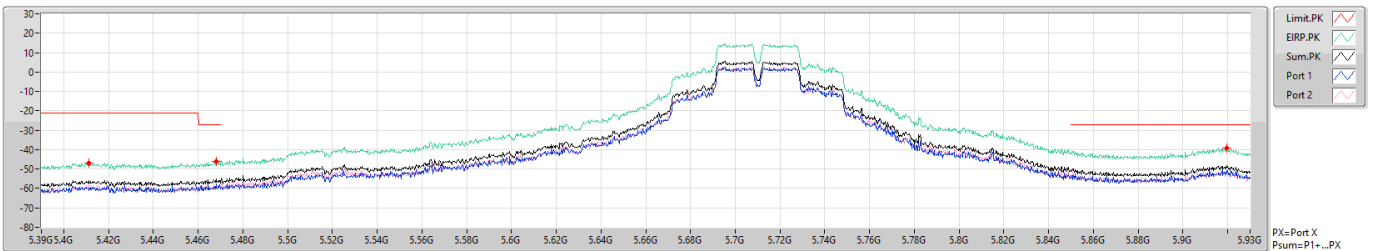

11a40_Nss1,(6Mbps)_2TX

CSE Bandedge [PK]

5710MHz Straddle 5.47-5.725GHz

26/08/2021

F-Start(Hz)	F-Stop(Hz)	RBW(Hz)	Type	Freq(Hz)	EIRP(dBm)	Limit(dBm)	Margin(dB)	DG(dB)	Ref(dB)	Psum(dBm)	P1(dBm)	P2(dBm)
5.39G	5.93G	1M	PK	5.4106G	-46.82	-21.20	-25.62	9.01	0.00	-55.83	-60.25	-57.78
5.39G	5.93G	1M	PK	5.46803G	-46.22	-27.00	-19.22	9.01	0.00	-55.23	-57.48	-59.16
5.39G	5.93G	1M	PK	5.91947G	-39.29	-27.00	-12.29	9.01	0.00	-48.30	-50.81	-51.88