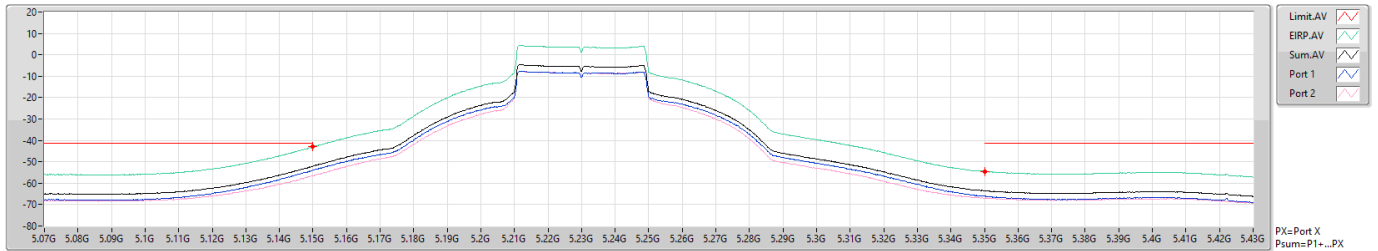

802.11ax HEW40_Nss1,(MCS0)_2TX

CSE Bandedge [AV]

5230MHz

27/08/2021

F-Start(Hz)	F-Stop(Hz)	RBW(Hz)	Type	Freq(Hz)	EIRP(dBm)	Limit(dBm)	Margin(dB)	DG(dBi)	Ref(dB)	Psum(dBm)	P1(dBm)	P2(dBm)
5.07G	5.43G	1M	AV	5.14992G	-43.07	-41.20	-1.87	9.01	0.00	-52.08	-54.02	-56.51
5.07G	5.43G	1M	AV	5.35008G	-54.48	-41.20	-13.28	9.01	0.00	-63.49	-66.05	-67.00