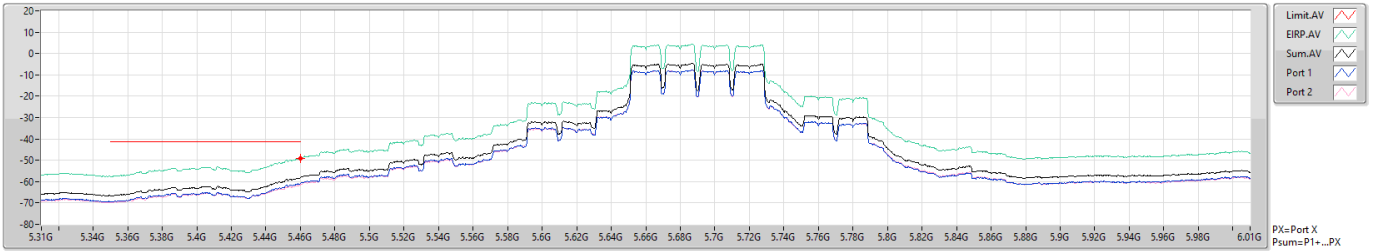

11a80_Nss1,(6Mbps)_2TX

CSE Bandedge [AV]

5690MHz Straddle 5.47-5.725GHz

26/08/2021

F-Start(Hz)	F-Stop(Hz)	RBW(Hz)	Type	Freq(Hz)	EIRP(dBm)	Limit(dBm)	Margin(dB)	DG(dB)	Ref(dB)	Psum(dBm)	P1(dBm)	P2(dBm)
5.31G	6.01G	1M	AV	5.4598G	-49.11	-41.20	-7.91	9.01	0.00	-58.12	-60.81	-61.47

11a80_Nss1,(6Mbps)_2TX

CSE Bandedge [PK]