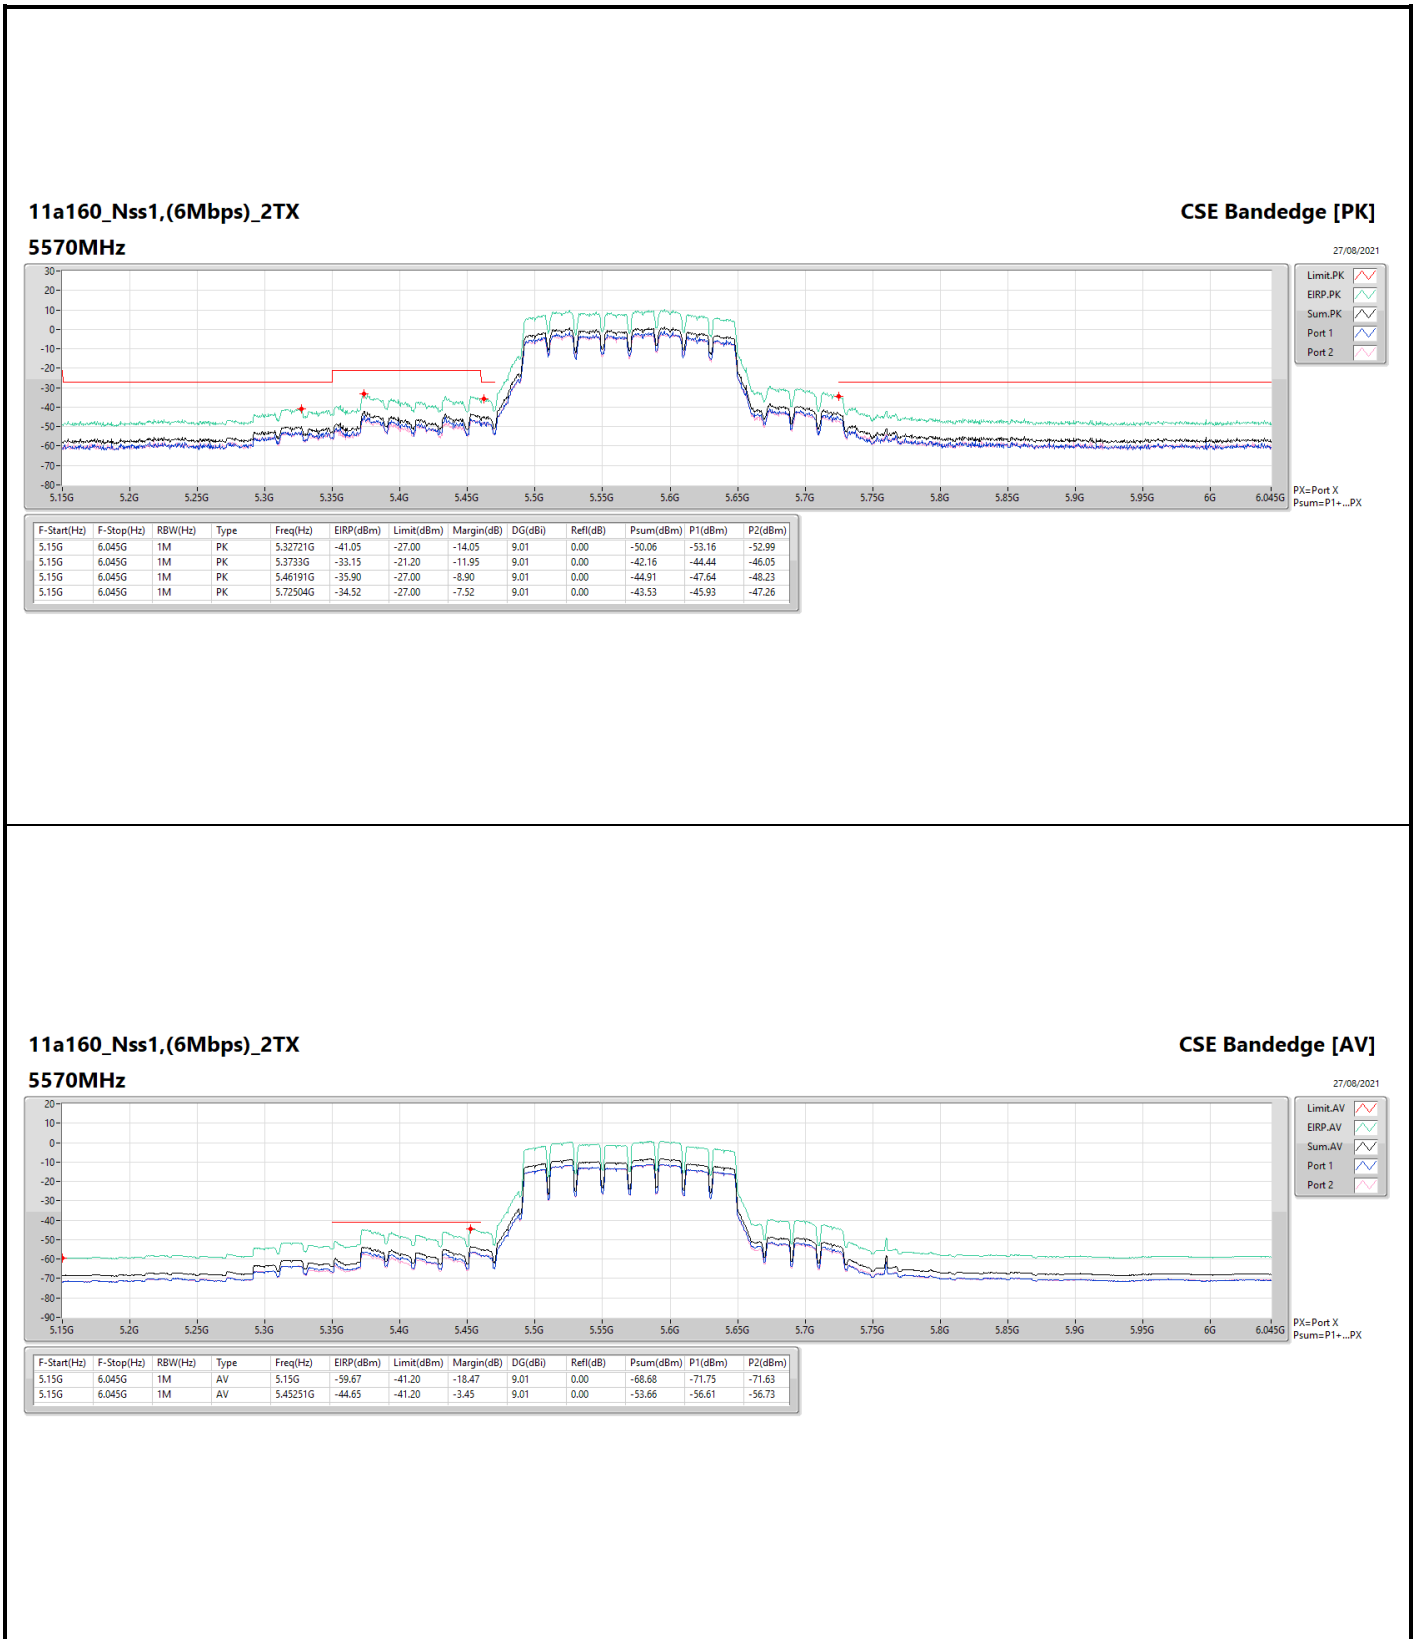

11a160_Nss1,(6Mbps)_2TX

CSE Bandedge [AV]

5250MHz Straddle 5.15-5.25GHz

26/08/2021

F-Start(Hz)	F-Stop(Hz)	RBW(Hz)	Type	Freq(Hz)	EIRP(dBm)	Limit(dBm)	Margin(dB)	DG(dB)	Ref(dB)	Psum(dBm)	P1(dBm)	P2(dBm)
4.83G	5.67G	1M	AV	5.14416G	-46.27	-41.20	-5.07	9.01	0.00	-55.28	-57.85	-58.79
4.83G	5.67G	1M	AV	5.3613G	-41.30	-41.20	-0.10	9.01	0.00	-50.31	-53.13	-53.51