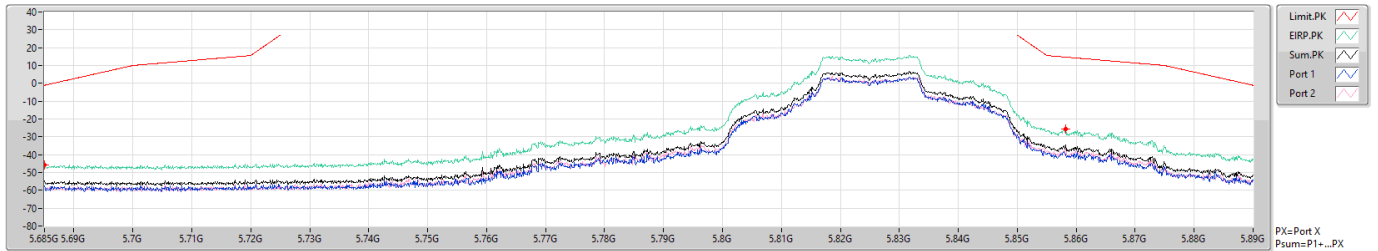

11a20_Nss1,(6Mbps)_2TX

CSE Bandedge [PK]

5825MHz

26/08/2021

F-Start(Hz)	F-Stop(Hz)	RBW(Hz)	Type	Freq(Hz)	EIRP(dBm)	Limit(dBm)	Margin(dB)	DG(dBi)	Ref(dB)	Psum(dBm)	P1(dBm)	P2(dBm)
5.685G	5.89G	1M	PK	5.685G	-45.74	-1.10	-44.64	9.01	0.00	-54.75	-57.60	-57.93
5.685G	5.89G	1M	PK	5.85823G	-25.45	14.70	-40.15	9.01	0.00	-34.46	-39.60	-36.05