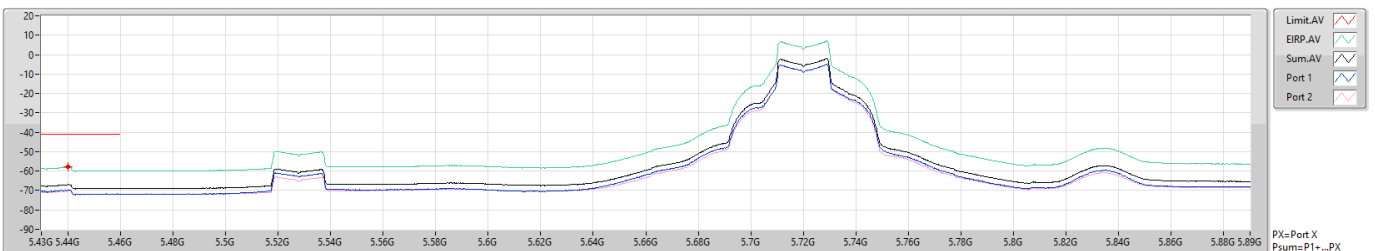

802.11ax HEW20_Nss1,(MCS0)_2TX
5720MHz Straddle 5.47-5.725GHz

CSE Bandedge [AV]

27/08/2021

F-Start(Hz)	F-Stop(Hz)	RBW(Hz)	Type	Freq(Hz)	EIRP(dBm)	Limit(dBm)	Margin(dB)	DG(dB)	Ref(dB)	Psum(dBm)	P1(dBm)	P2(dBm)
5.43G	5.89G	1M	AV	5.44012G	-57.96	-41.20	-16.76	9.01	0.00	-66.97	-69.65	-70.34