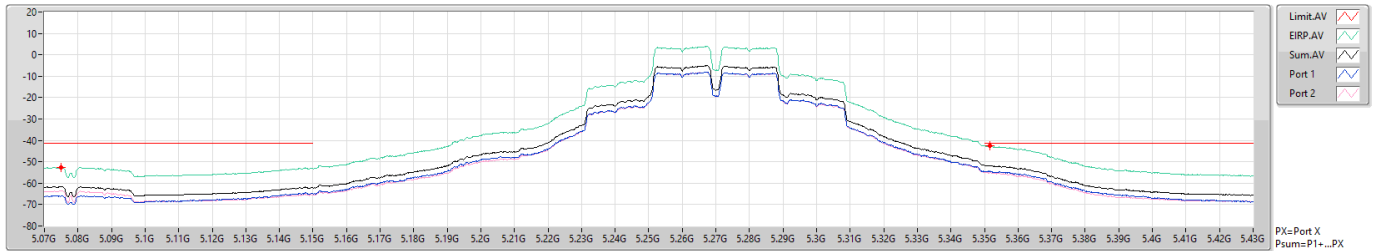

11a40_Nss1,(6Mbps)_2TX

CSE Bandedge [AV]

5270MHz

26/08/2021

F-Start(Hz)	F-Stop(Hz)	RBW(Hz)	Type	Freq(Hz)	EIRP(dBm)	Limit(dBm)	Margin(dB)	DG(dBi)	Ref(dB)	Psum(dBm)	P1(dBm)	P2(dBm)
5.07G	5.43G	1M	AV	5.07504G	-52.53	-41.20	-11.33	9.01	0.00	-61.54	-65.84	-63.55
5.07G	5.43G	1M	AV	5.3517G	-42.68	-41.20	-1.48	9.01	0.00	-51.69	-54.36	-55.06