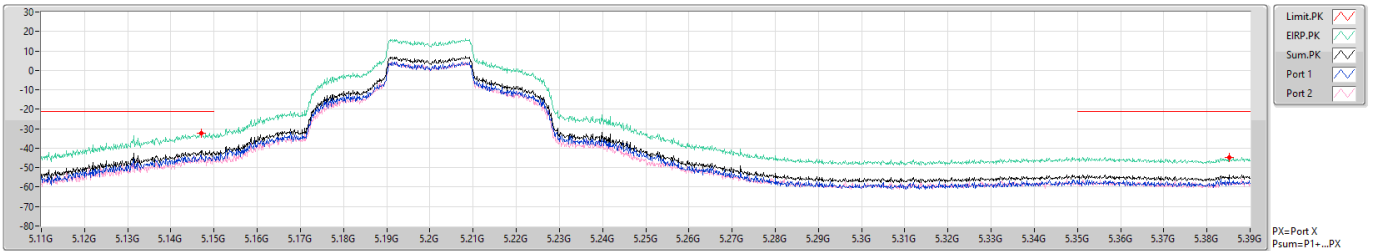

802.11ax HEW20_Nss1,(MCS0)_2TX

CSE Bandedge [PK]

5200MHz

27/08/2021

F-Start(Hz)	F-Stop(Hz)	RBW(Hz)	Type	Freq(Hz)	EIRP(dBm)	Limit(dBm)	Margin(dB)	DG(dBi)	Ref(dB)	Psum(dBm)	P1(dBm)	P2(dBm)
5.11G	5.39G	1M	PK	5.14696G	-32.21	-21.20	-11.01	9.01	0.00	-41.22	-42.53	-47.05
5.11G	5.39G	1M	PK	5.3851G	-44.73	-21.20	-23.53	9.01	0.00	-53.74	-55.91	-57.80