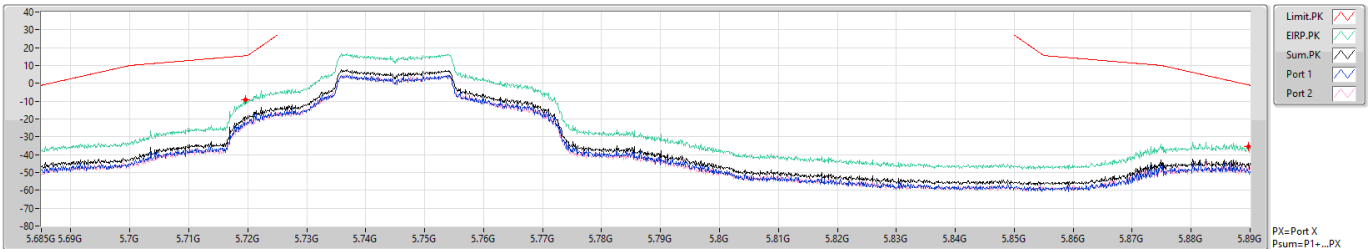

802.11ax HEW20_Nss1,(MCS0)_2TX

CSE Bandedge [PK]

5745MHz

27/08/2021

F-Start(Hz)	F-Stop(Hz)	RBW(Hz)	Type	Freq(Hz)	EIRP(dBm)	Limit(dBm)	Margin(dB)	DG(dBi)	Ref(dB)	Psum(dBm)	P1(dBm)	P2(dBm)
5.685G	5.89G	1M	PK	5.71965G	-9.41	15.50	-24.91	9.01	0.00	-18.42	-23.03	-20.26
5.685G	5.89G	1M	PK	5.88969G	-35.61	-0.87	-34.74	9.01	0.00	-44.62	-49.69	-46.24