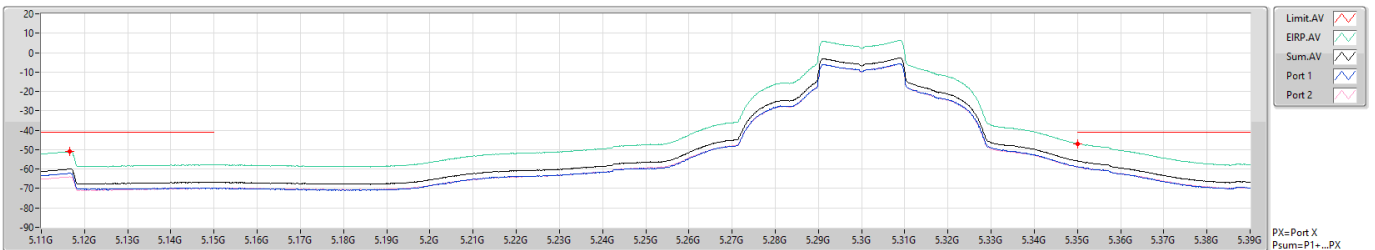

802.11ax HEW20_Nss1,(MCS0)_2TX

CSE Bandedge [AV]

5300MHz

27/08/2021

F-Start(Hz)	F-Stop(Hz)	RBW(Hz)	Type	Freq(Hz)	EIRP(dBm)	Limit(dBm)	Margin(dB)	DG(dBi)	Ref(dB)	Psum(dBm)	P1(dBm)	P2(dBm)
5.11G	5.39G	1M	AV	5.11658G	-50.98	-41.20	-9.78	9.01	0.00	-59.99	-62.22	-63.96
5.11G	5.39G	1M	AV	5.3501G	-46.84	-41.20	-5.64	9.01	0.00	-55.85	-58.71	-59.01