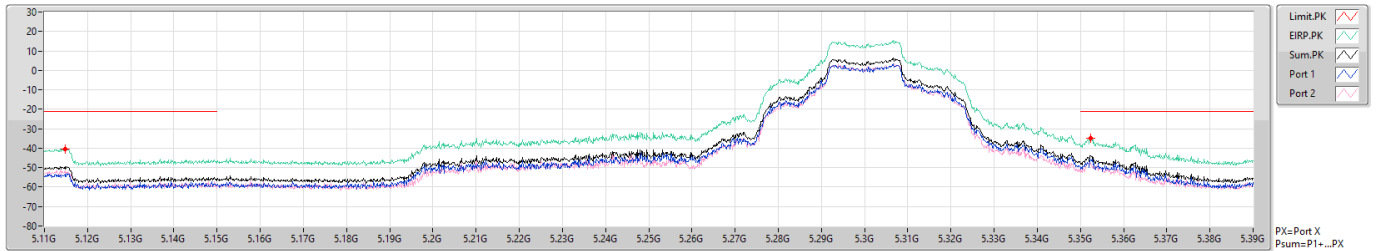

11a20_Nss1,(6Mbps)_2TX

CSE Bandedge [PK]

5300MHz

26/08/2021

F-Start(Hz)	F-Stop(Hz)	RBW(Hz)	Type	Freq(Hz)	EIRP(dBm)	Limit(dBm)	Margin(dB)	DG(dBi)	Ref(dB)	Psum(dBm)	P1(dBm)	P2(dBm)
5.11G	5.39G	1M	PK	5.11476G	-40.28	-21.20	-19.08	9.01	0.00	-49.29	-53.35	-51.45
5.11G	5.39G	1M	PK	5.35234G	-34.96	-21.20	-13.76	9.01	0.00	-43.97	-46.25	-47.87