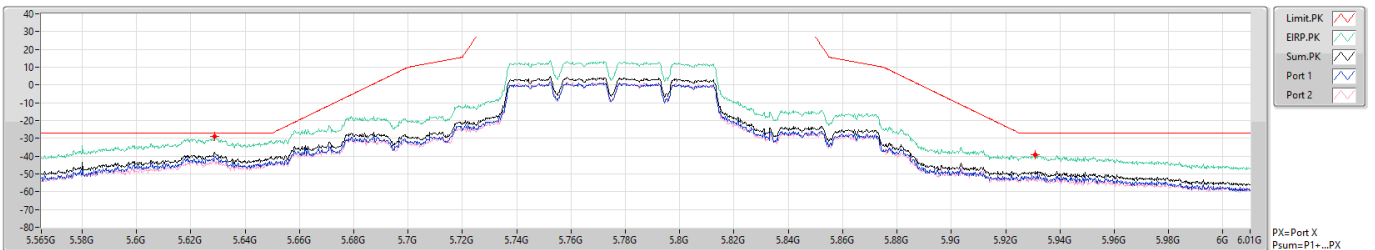

5775MHz

26/08/2021

F-Start(Hz)	F-Stop(Hz)	RBW(Hz)	Type	Freq(Hz)	EIRP(dBm)	Limit(dBm)	Margin(dB)	DG(dB)	Ref(dB)	Psum(dBm)	P1(dBm)	P2(dBm)
5.565G	6.01G	1M	PK	5.62886G	-28.94	-27.00	-1.94	9.01	0.00	-37.95	-40.45	-41.54
5.565G	6.01G	1M	PK	5.93101G	-39.45	-27.00	-12.45	9.01	0.00	-48.46	-52.75	-50.49