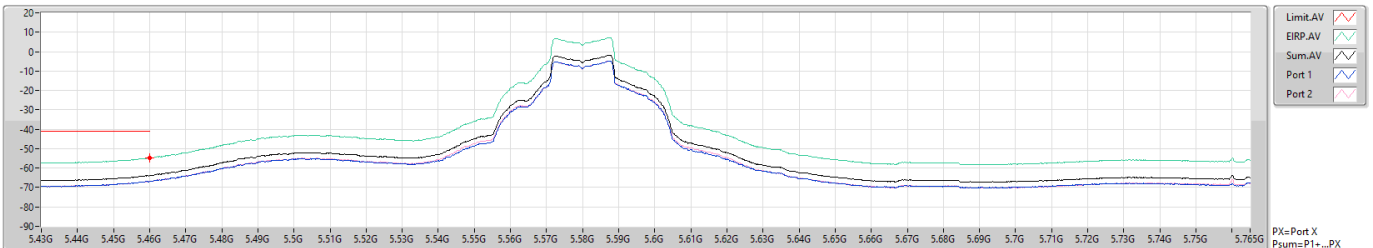

11a20_Nss1,(6Mbps)_2TX

CSE Bandedge [AV]

5580MHz

26/08/2021

F-Start(Hz)	F-Stop(Hz)	RBW(Hz)	Type	Freq(Hz)	EIRP(dBm)	Limit(dBm)	Margin(dB)	DG(dB)	Ref(dB)	Psum(dBm)	P1(dBm)	P2(dBm)
5.43G	5.765G	1M	AV	5.45990G	-54.84	-41.20	-13.64	9.01	0.00	-63.85	-66.78	-66.94