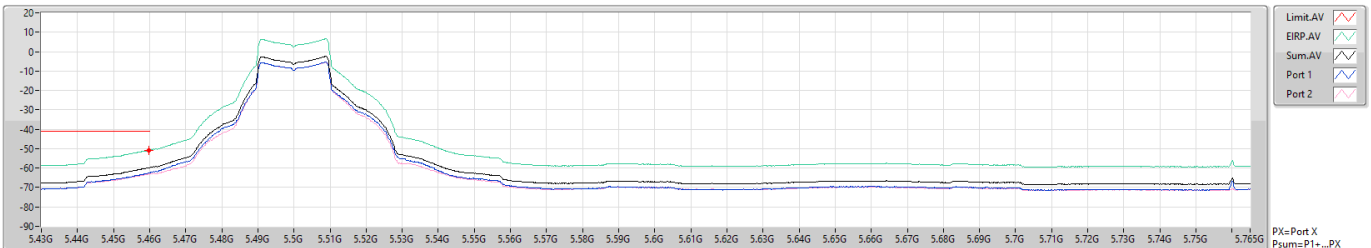

802.11ax HEW20_Nss1,(MCS0)_2TX

CSE Bandedge [AV]

5500MHz

F-Start(Hz)	F-Stop(Hz)	RBW(Hz)	Type	Freq(Hz)	EIRP(dBm)	Limit(dBm)	Margin(dB)	DG(dB)	Ref(dB)	Psum(dBm)	P1(dBm)	P2(dBm)
5.43G	5.765G	1M	AV	5.4592G	-50.83	-41.20	-9.63	9.01	0.00	-59.84	-62.60	-63.11