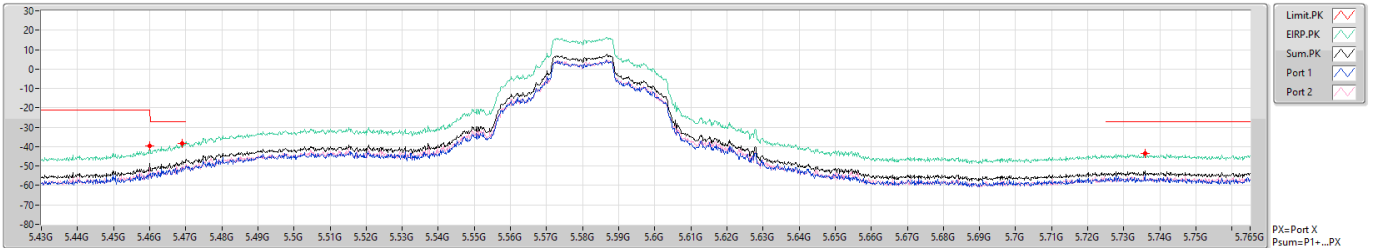

11a20_Nss1,(6Mbps)_2TX

CSE Bandedge [PK]

5580MHz

26/08/2021

F-Start(Hz)	F-Stop(Hz)	RBW(Hz)	Type	Freq(Hz)	EIRP(dBm)	Limit(dBm)	Margin(dB)	DG(dB)	Ref(dB)	Psum(dBm)	P1(dBm)	P2(dBm)
5.43G	5.765G	1M	PK	5.45990G	-39.46	-21.20	-18.26	9.01	0.00	-48.47	-54.23	-49.81
5.43G	5.765G	1M	PK	5.46903G	-38.35	-27.00	-11.35	9.01	0.00	-47.36	-50.75	-50.02
5.43G	5.765G	1M	PK	5.73386G	-43.31	-27.00	-16.31	9.01	0.00	-52.32	-54.78	-55.97