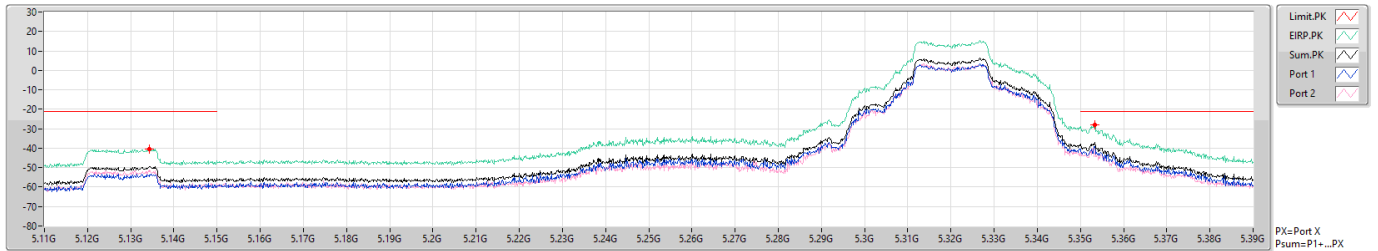

11a20_Nss1,(6Mbps)_2TX

CSE Bandedge [PK]

5320MHz

26/08/2021

F-Start(Hz)	F-Stop(Hz)	RBW(Hz)	Type	Freq(Hz)	EIRP(dBm)	Limit(dBm)	Margin(dB)	DG(dBi)	Ref(dB)	Psum(dBm)	P1(dBm)	P2(dBm)
5.11G	5.39G	1M	PK	5.13422G	-40.44	-21.20	-19.24	9.01	0.00	-49.45	-54.44	-51.11
5.11G	5.39G	1M	PK	5.35332G	-28.00	-21.20	-6.80	9.01	0.00	-37.01	-39.31	-40.87