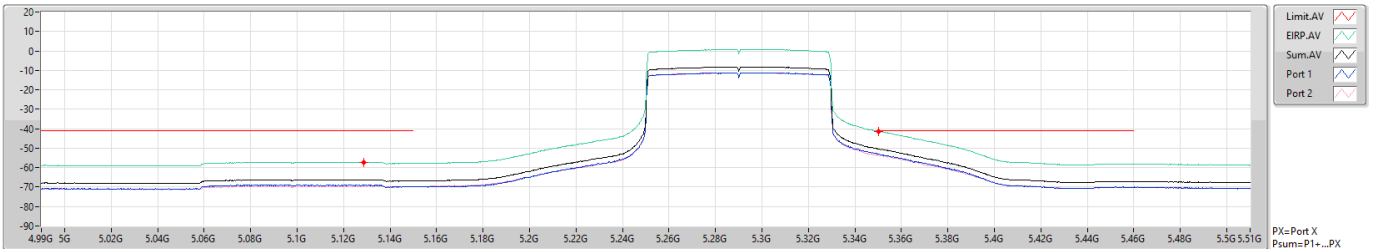

802.11ax HEW80_Nss1,(MCS0)_2TX

CSE Bandedge [AV]

5290MHz

27/08/2021

F-Start(Hz)	F-Stop(Hz)	RBW(Hz)	Type	Freq(Hz)	EIRP(dBm)	Limit(dBm)	Margin(dB)	DG(dBi)	Ref(dB)	Psum(dBm)	P1(dBm)	P2(dBm)
4.99G	5.51G	1M	AV	5.12884G	-57.22	-41.20	-16.02	9.01	0.00	-66.23	-69.03	-69.47
4.99G	5.51G	1M	AV	5.3501G	-41.35	-41.20	-0.15	9.01	0.00	-50.36	-53.09	-53.68