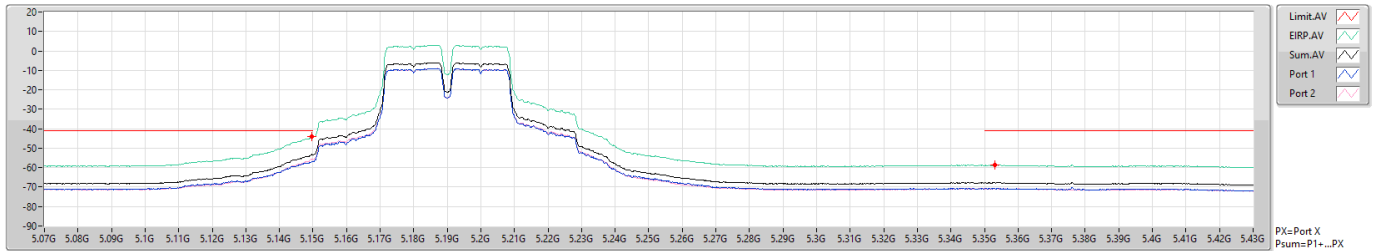

11a40_Nss1,(6Mbps)_2TX

CSE Bandedge [AV]

5190MHz

26/08/2021

F-Start(Hz)	F-Stop(Hz)	RBW(Hz)	Type	Freq(Hz)	EIRP(dBm)	Limit(dBm)	Margin(dB)	DG(dBi)	Ref(dB)	Psum(dBm)	P1(dBm)	P2(dBm)
5.07G	5.43G	1M	AV	5.14956G	-44.23	-41.20	-3.03	9.01	0.00	-53.24	-56.98	-55.63
5.07G	5.43G	1M	AV	5.35314G	-58.74	-41.20	-17.54	9.01	0.00	-67.75	-70.82	-70.71