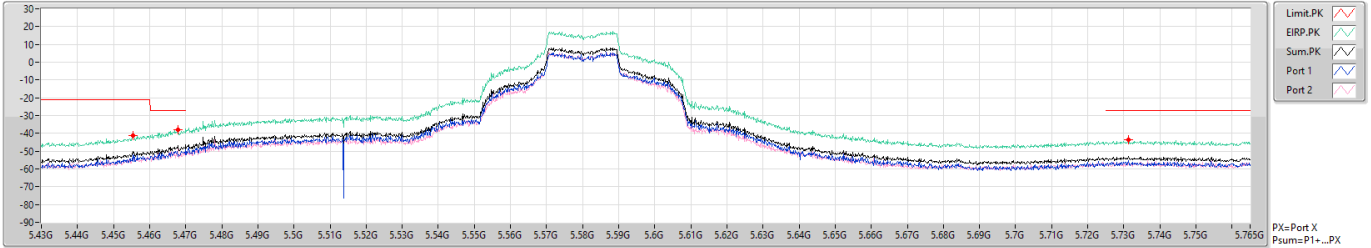

802.11ax HEW20_Nss1,(MCS0)_2TX

CSE Bandedge [PK]

5580MHz

27/08/2021

F-Start(Hz)	F-Stop(Hz)	RBW(Hz)	Type	Freq(Hz)	EIRP(dBm)	Limit(dBm)	Margin(dB)	DG(dB)	Ref(dB)	Psum(dBm)	P1(dBm)	P2(dBm)
5.43G	5.765G	1M	PK	5.45520G	-41.12	-21.20	-19.92	9.01	0.00	-50.13	-52.16	-54.42
5.43G	5.765G	1M	PK	5.46786G	-37.80	-27.00	-10.80	9.01	0.00	-46.81	-53.03	-47.99
5.43G	5.765G	1M	PK	5.73133G	-43.78	-27.00	-16.78	9.01	0.00	-52.79	-55.10	-56.63