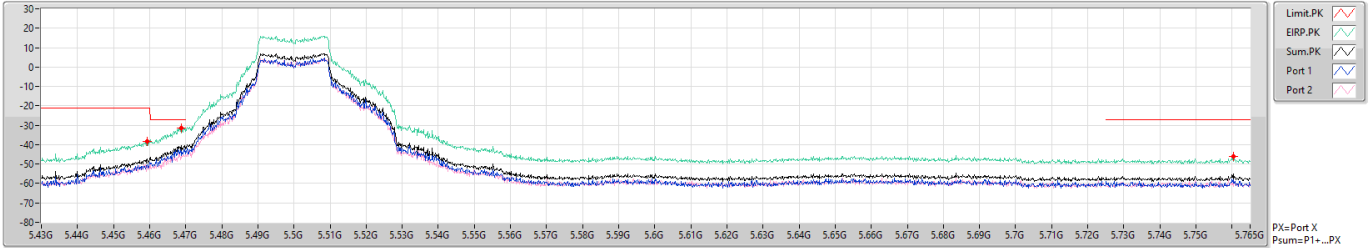

802.11ax HEW20_Nss1,(MCS0)_2TX

CSE Bandedge [PK]

5500MHz

F-Start(Hz)	F-Stop(Hz)	RBW(Hz)	Type	Freq(Hz)	EIRP(dBm)	Limit(dBm)	Margin(dB)	DG(dB)	Ref(dB)	Psum(dBm)	P1(dBm)	P2(dBm)
5.43G	5.765G	1M	PK	5.45931G	-38.33	-21.20	-17.13	9.01	0.00	-47.34	-50.37	-50.34
5.43G	5.765G	1M	PK	5.46886G	-31.39	-27.00	-4.39	9.01	0.00	-40.40	-42.24	-45.03
5.43G	5.765G	1M	PK	5.76031G	-45.94	-27.00	-18.94	9.01	0.00	-54.95	-57.47	-58.51