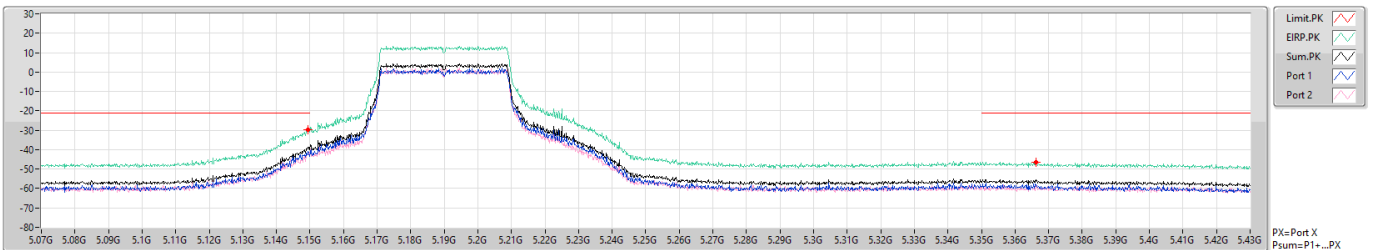

802.11ax HEW40_Nss1,(MCS0)_2TX

CSE Bandedge [PK]

5190MHz

27/08/2021

F-Start(Hz)	F-Stop(Hz)	RBW(Hz)	Type	Freq(Hz)	EIRP(dBm)	Limit(dBm)	Margin(dB)	DG(dBi)	Ref(dB)	Psum(dBm)	P1(dBm)	P2(dBm)
5.07G	5.43G	1M	PK	5.14938G	-29.72	-21.20	-8.52	9.01	0.00	-38.73	-40.93	-42.74
5.07G	5.43G	1M	PK	5.36628G	-46.29	-21.20	-25.09	9.01	0.00	-55.30	-58.05	-58.59