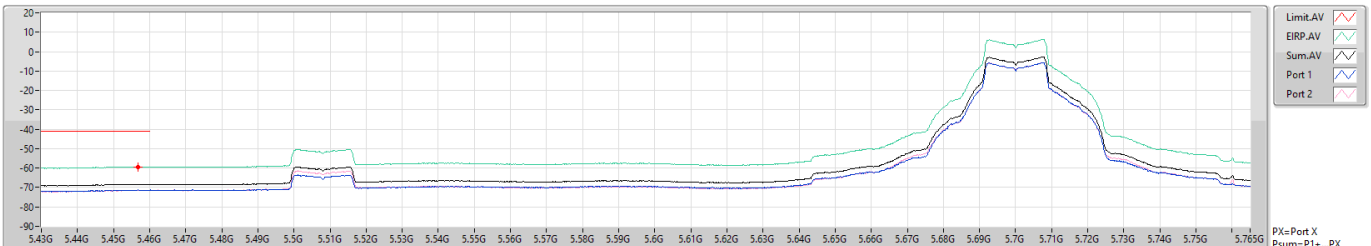

11a20_Nss1,(6Mbps)_2TX

CSE Bandedge [AV]

5700MHz

F-Start(Hz)	F-Stop(Hz)	RBW(Hz)	Type	Freq(Hz)	EIRP(dBm)	Limit(dBm)	Margin(dB)	DG(dB)	Ref(dB)	Psum(dBm)	P1(dBm)	P2(dBm)
5.43G	5.765G	1M	AV	5.4568G	-59.37	-41.20	-18.17	9.01	0.00	-66.38	-71.25	-71.53