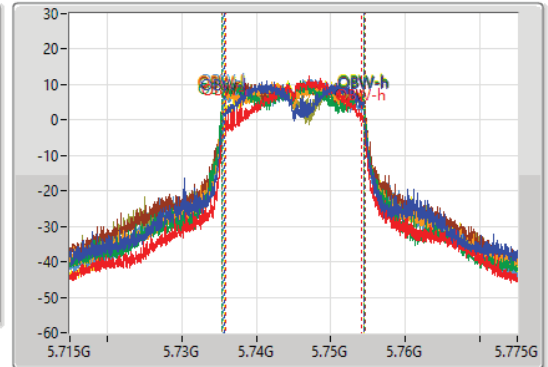

- Port 1
- Port 2
- Port 3
- Port 4
- Port 5
- Port 6
- Port 7
- Port 8

6dB(Hz)	Fl-6dB(Hz)	Fh-6dB(Hz)	OBW(Hz)	Fl-OBW(Hz)	Fh-OBW(Hz)	Limit(Hz)	Port
16.32M	5.73744G	5.75376G	18.711M	5.735675G	5.754385G	500k	1
10.8M	5.74098G	5.75178G	18.171M	5.735975G	5.754145G	500k	2
18.78M	5.73552G	5.7543G	19.07M	5.735405G	5.754475G	500k	3
18.84M	5.73555G	5.75439G	19.04M	5.735465G	5.754505G	500k	4
18.78M	5.73552G	5.7543G	19.16M	5.735375G	5.754535G	500k	5
18.51M	5.73555G	5.75406G	19.04M	5.735435G	5.754475G	500k	6
15.33M	5.73588G	5.75121G	18.861M	5.735525G	5.754385G	500k	7
16.47M	5.7375G	5.75397G	18.771M	5.735645G	5.754415G	500k	8