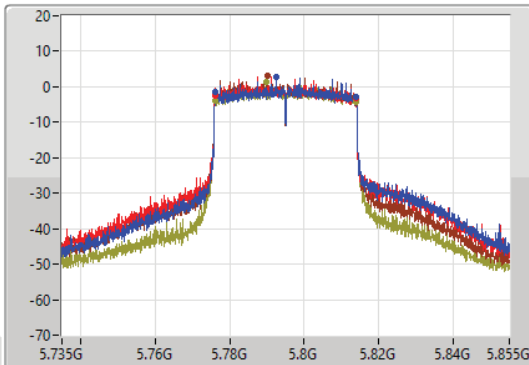

802.11ax HEW40_Nss1,(MCS0)_4TX(Port1&Port2&Port5&Port6)

EBW

5795MHz

16/09/2021

CF
5.795GHz
Span
120MHz
RBW
100kHz
VBW
300kHz
Sweep Time
100ms
Detector Type
Peak

CF
5.795GHz
Span
120MHz
RBW
1MHz
VBW
3MHz
Sweep Time
100ms
Detector Type
Peak