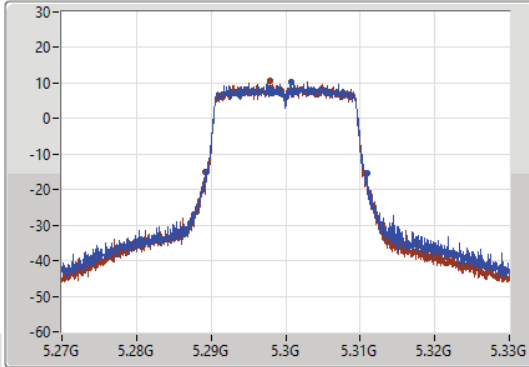

802.11ax HEW20_Nss1,(MCS0)_2TX(Port1&Port5)

EBW

5300MHz

17/09/2021

CF
5.3GHz
Span
60MHz
RBW
300kHz
VBW
1MHz
Sweep Time
100ms
Detector Type
Peak

CF
5.3GHz
Span
60MHz
RBW
300kHz
VBW
1MHz
Sweep Time
100ms
Detector Type
Peak