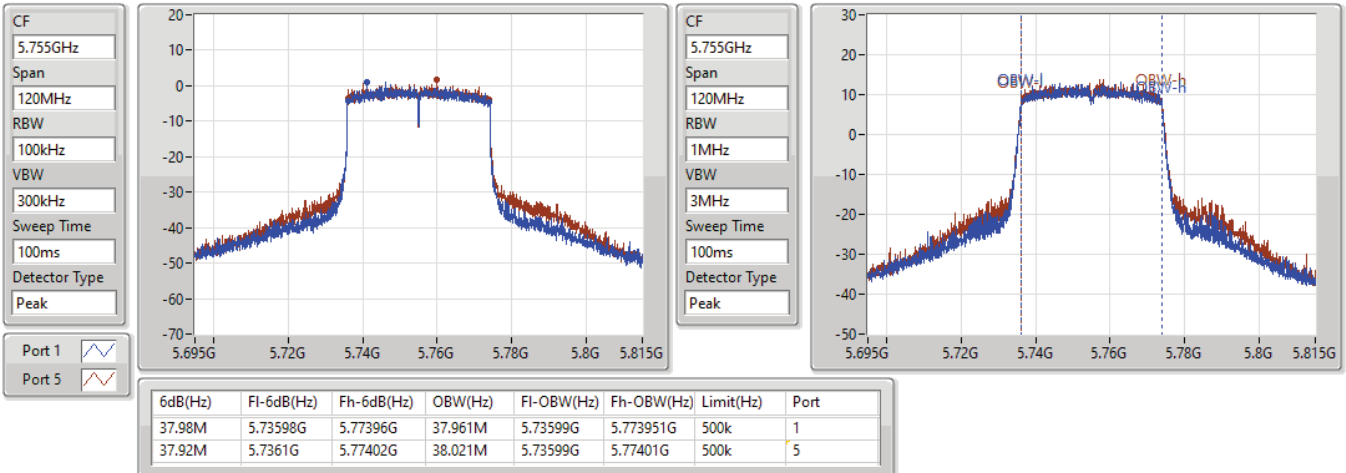

EBW

5710MHz Straddle 5.725-5.85GHz

17/09/2021

802.11ax HEW40\_Nss1,(MCS0)\_2TX(Port1&Port5)

EBW

5755MHz

17/09/2021

802.11ax HEW40\_Nss1,(MCS0)\_2TX(Port1&Port5)