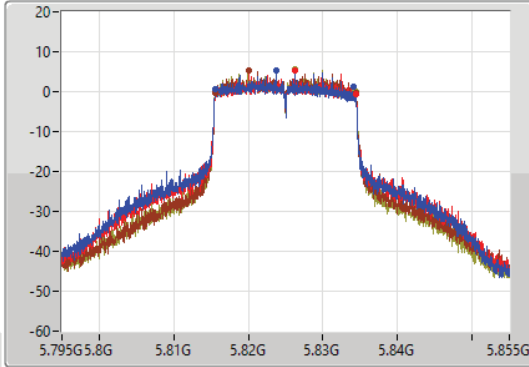

802.11ax HEW20_Nss1,(MCS0)_4TX(Port1&Port2&Port5&Port6)

EBW

5825MHz

16/09/2021

CF
5.825GHz
Span
60MHz
RBW
100kHz
VBW
300kHz
Sweep Time
100ms
Detector Type
Peak

CF
5.825GHz
Span
60MHz
RBW
300kHz
VBW
1MHz
Sweep Time
100ms
Detector Type
Peak