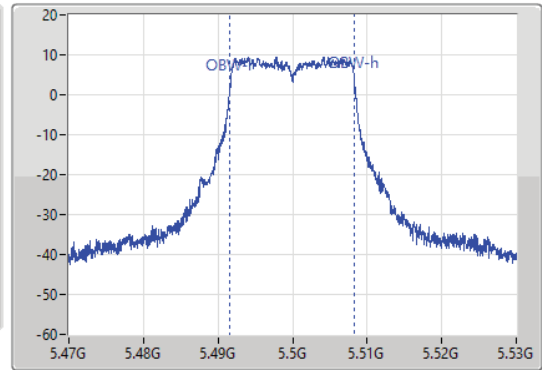

CF: 5.5GHz  
 Span: 60MHz  
 RBW: 300kHz  
 VBW: 1MHz  
 Sweep Time: 100ms  
 Detector Type: Peak

26dB(Hz)	Fl-26dB(Hz)	Fh-26dB(Hz)	OBW(Hz)	Fl-OBW(Hz)	Fh-OBW(Hz)	Limit(Hz)	Port
20.85M	5.4895G	5.51035G	16.672M	5.491634G	5.508306G	Inf	1