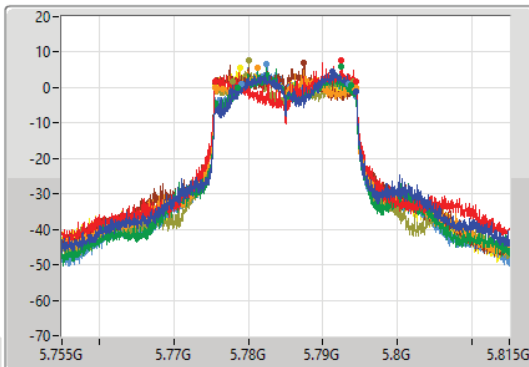

802.11ax HEW20_Nss1,(MCS0)_8TX

EBW

5785MHz

15/09/2021

CF
5.785GHz
Span
60MHz
RBW
100kHz
VBW
300kHz
Sweep Time
100ms
Detector Type
Peak

CF
5.785GHz
Span
60MHz
RBW
300kHz
VBW
1MHz
Sweep Time
100ms
Detector Type
Peak