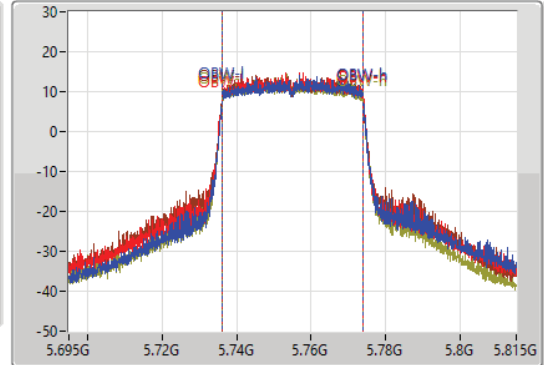

802.11ax HEW40\_Nss1,(MCS0)\_4TX(Port1&Port2&Port5&Port6)

EBW

5755MHz

16/09/2021

CF  
5.755GHz  
Span  
120MHz  
RBW  
100kHz  
VBW  
300kHz  
Sweep Time  
100ms  
Detector Type  
Peak

CF  
5.755GHz  
Span  
120MHz  
RBW  
1MHz  
VBW  
3MHz  
Sweep Time  
100ms  
Detector Type  
Peak