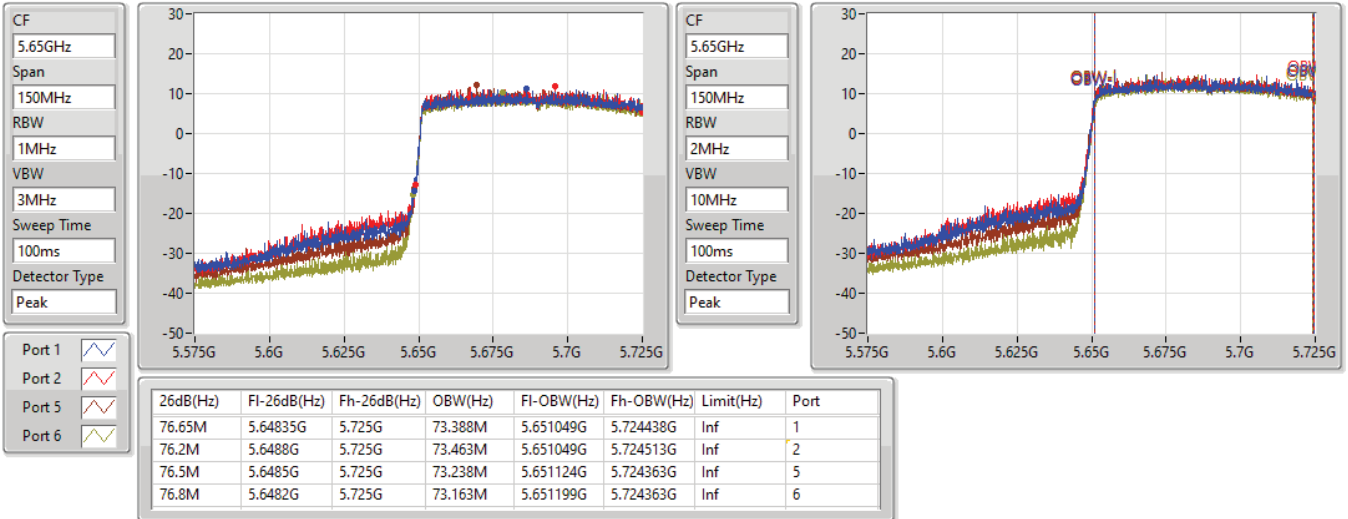

802.11ax HEW80_Nss1,(MCS0)_4TX(Port1&Port2&Port5&Port6)

EBW

5690MHz Straddle 5.47-5.725GHz

16/09/2021