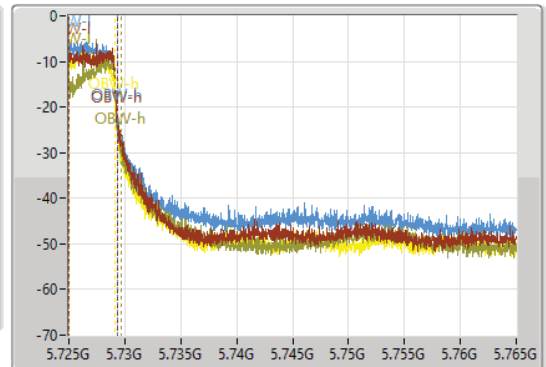

- Port 5
- Port 6
- Port 7
- Port 8

6dB(Hz)	Fl-6dB(Hz)	Fh-6dB(Hz)	OBW(Hz)	Fl-OBW(Hz)	Fh-OBW(Hz)	Limit(Hz)	Port
4M	5.725G	5.729G	4.298M	5.72503G	5.729328G	500k	5
3.58M	5.72548G	5.72906G	4.598M	5.72503G	5.729628G	500k	6
4.06M	5.725G	5.72906G	4.298M	5.72501G	5.729308G	500k	7
3.72M	5.725G	5.72872G	4.138M	5.72503G	5.729168G	500k	8