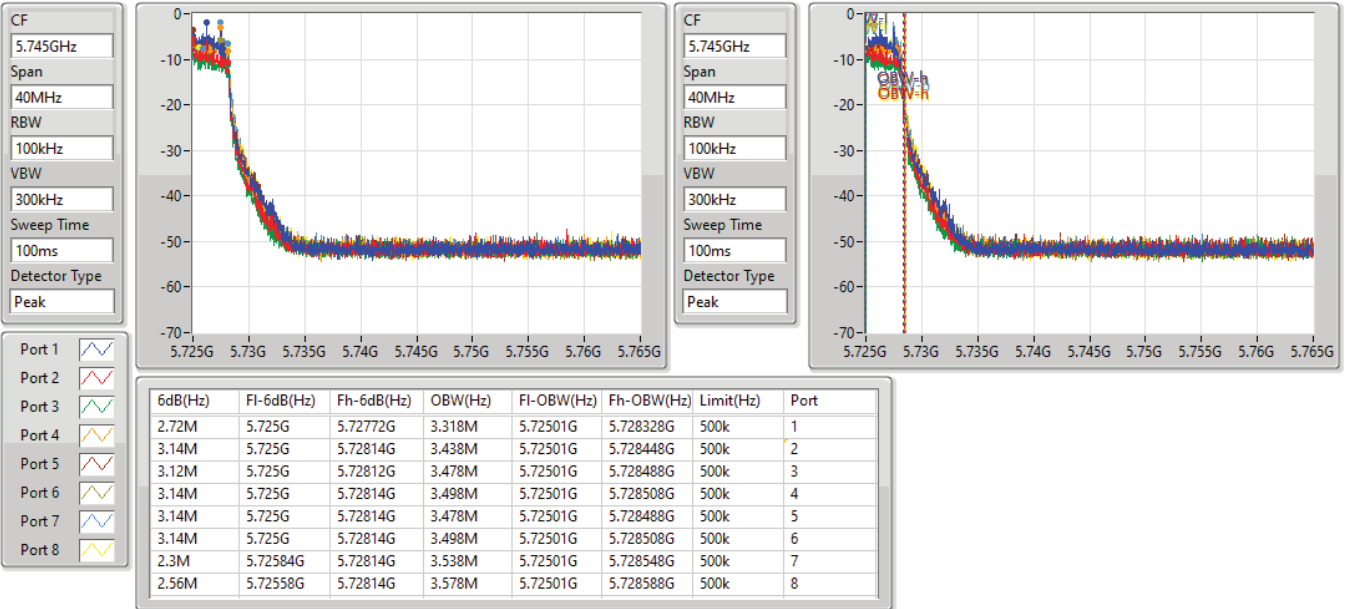

11a20_Nss1,(6Mbps)_8TX

EBW

5720MHz Straddle 5.725-5.85GHz

15/09/2021