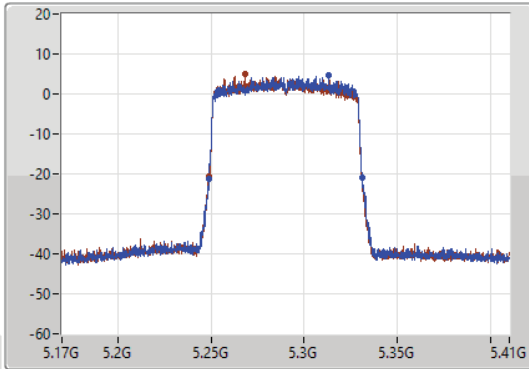

802.11ax HEW80_Nss1,(MCS0)_2TX(Port1&Port5)

EBW

5290MHz

17/09/2021

CF
5.29GHz
Span
240MHz
RBW
1MHz
VBW
3MHz
Sweep Time
100ms
Detector Type
Peak

CF
5.29GHz
Span
240MHz
RBW
2MHz
VBW
10MHz
Sweep Time
100ms
Detector Type
Peak