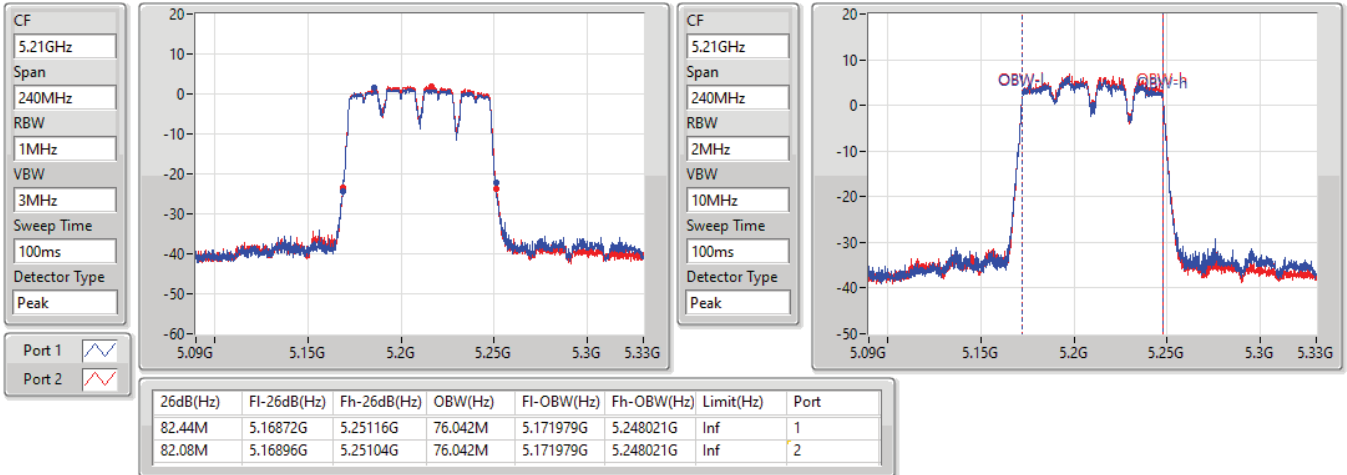

11a80+80\_Nss1,(6Mbps)\_2TX(Port1&Port2)

EBW

#5210MHz,5290MHz

16/09/2021

11a80+80\_Nss1,(6Mbps)\_2TX(Port5&Port6)

EBW

5210MHz,#5290MHz

16/09/2021