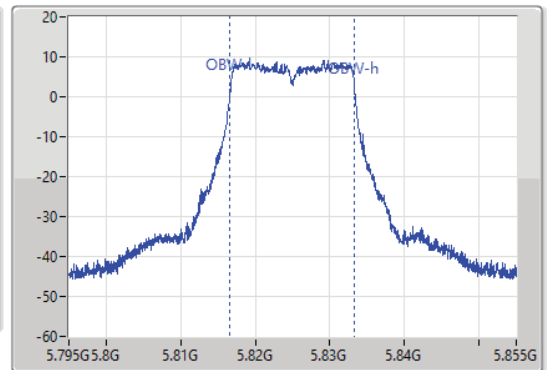

6dB(Hz)	Fl-6dB(Hz)	Fh-6dB(Hz)	OBW(Hz)	Fl-OBW(Hz)	Fh-OBW(Hz)	Limit(Hz)	Port
16.35M	5.81684G	5.83319G	16.672M	5.816634G	5.833306G	500k	1