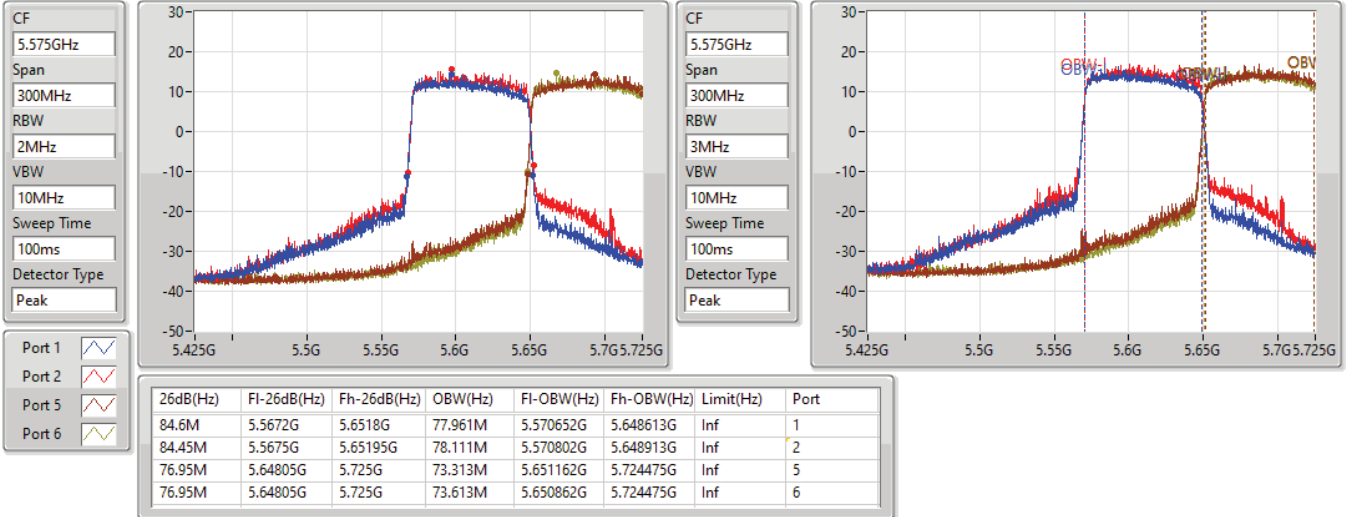

802.11ax HEW80+80_Nss2,(MCS0)_4TX(Port1&Port2&Port5&Port6)

EBW

#5610MHz,#5690MHz Straddle 5.47-5.725GHz

16/09/2021