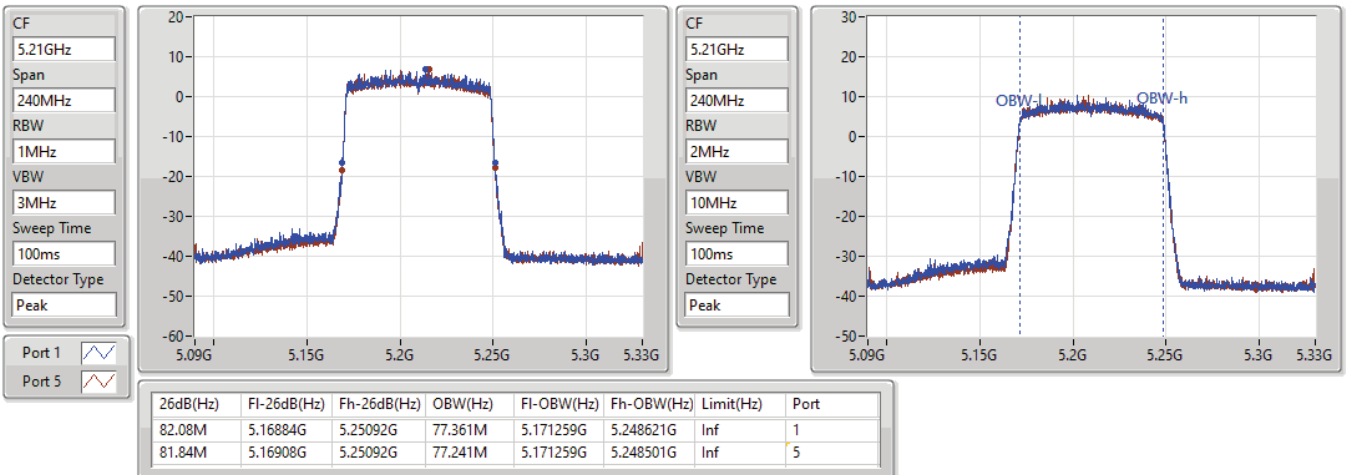

EBW

5795MHz

17/09/2021

802.11ax HEW80\_Nss1,(MCS0)\_2TX(Port1&Port5)

EBW

5210MHz

17/09/2021

802.11ax HEW80\_Nss1,(MCS0)\_2TX(Port1&Port5)

EBW

5290MHz

17/09/2021

CF  
5.29GHz  
Span  
240MHz  
RBW  
1MHz  
VBW  
3MHz  
Sweep Time  
100ms  
Detector Type  
Peak

CF  
5.29GHz  
Span  
240MHz  
RBW  
2MHz  
VBW  
10MHz  
Sweep Time  
100ms  
Detector Type  
Peak