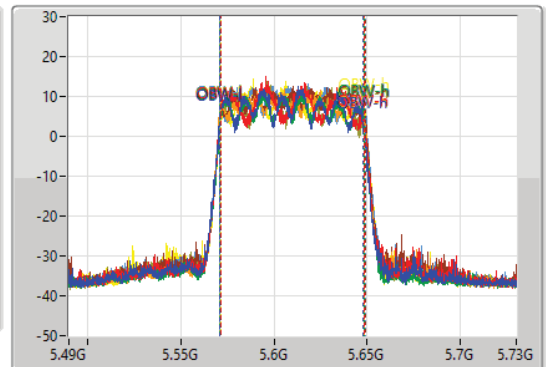

- Port 1
- Port 2
- Port 3
- Port 4
- Port 5
- Port 6
- Port 7
- Port 8

26dB(Hz)	Fl-26dB(Hz)	Fh-26dB(Hz)	OBW(Hz)	Fl-OBW(Hz)	Fh-OBW(Hz)	Limit(Hz)	Port
81.36M	5.56884G	5.6502G	76.642M	5.571139G	5.647781G	Inf	1
81.72M	5.56908G	5.6508G	76.882M	5.571259G	5.648141G	Inf	2
81.72M	5.56896G	5.65068G	77.241M	5.571019G	5.648261G	Inf	3
81.96M	5.56872G	5.65068G	77.361M	5.5709G	5.648261G	Inf	4
82.08M	5.56896G	5.65104G	77.601M	5.571259G	5.648861G	Inf	5
81.6M	5.56908G	5.65068G	77.721M	5.571019G	5.648741G	Inf	6
82.2M	5.56908G	5.65128G	77.961M	5.571139G	5.6491G	Inf	7
82.2M	5.5692G	5.6514G	77.481M	5.571499G	5.648981G	Inf	8