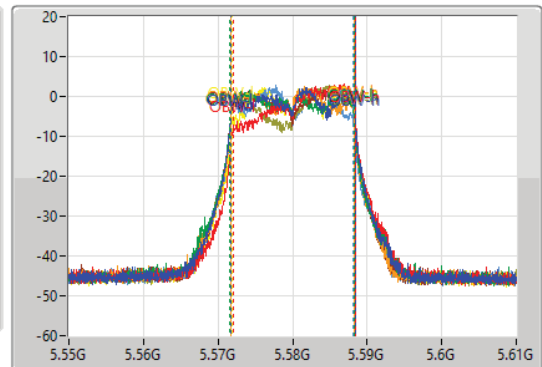

- Port 1
- Port 2
- Port 3
- Port 4
- Port 5
- Port 6
- Port 7
- Port 8

26dB(Hz)	Fl-26dB(Hz)	Fh-26dB(Hz)	OBW(Hz)	Fl-OBW(Hz)	Fh-OBW(Hz)	Limit(Hz)	Port
19.68M	5.57019G	5.58987G	16.672M	5.571694G	5.588366G	Inf	1
18.81M	5.57109G	5.5899G	16.282M	5.572144G	5.588426G	Inf	2
19.62M	5.56995G	5.58957G	16.612M	5.571634G	5.588246G	Inf	3
19.02M	5.5704G	5.58942G	16.462M	5.571754G	5.588216G	Inf	4
19.59M	5.57007G	5.58966G	16.582M	5.571664G	5.588246G	Inf	5
19.2M	5.57043G	5.58963G	16.582M	5.571694G	5.588276G	Inf	6
18.78M	5.57043G	5.58921G	16.372M	5.571724G	5.588096G	Inf	7
19.47M	5.57031G	5.58978G	16.372M	5.571904G	5.588276G	Inf	8