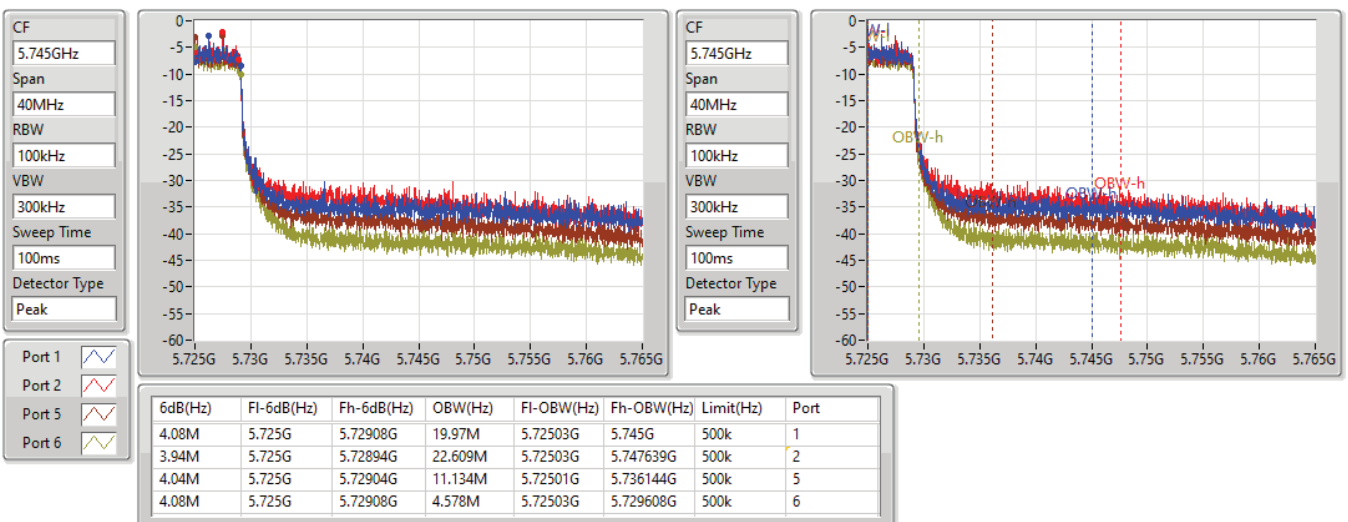

802.11ax HEW80\_Nss1,(MCS0)\_4TX(Port1&Port2&Port5&Port6)

EBW

5690MHz Straddle 5.47-5.725GHz

16/09/2021

802.11ax HEW80\_Nss1,(MCS0)\_4TX(Port1&Port2&Port5&Port6)

EBW

5690MHz Straddle 5.725-5.85GHz

16/09/2021