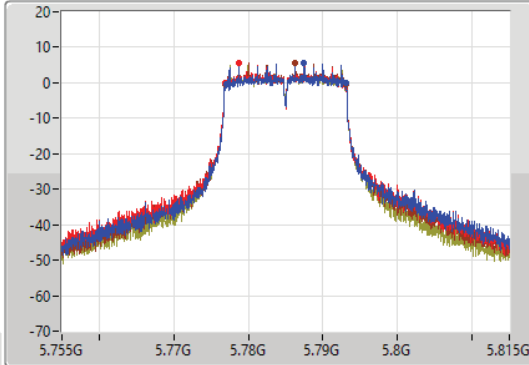

11a20_Nss1,(6Mbps)_4TX(Port1&Port2&Port5&Port6)

EBW

5785MHz

16/09/2021

CF
5.785GHz
Span
60MHz
RBW
100kHz
VBW
300kHz
Sweep Time
100ms
Detector Type
Peak

CF
5.785GHz
Span
60MHz
RBW
300kHz
VBW
1MHz
Sweep Time
100ms
Detector Type
Peak