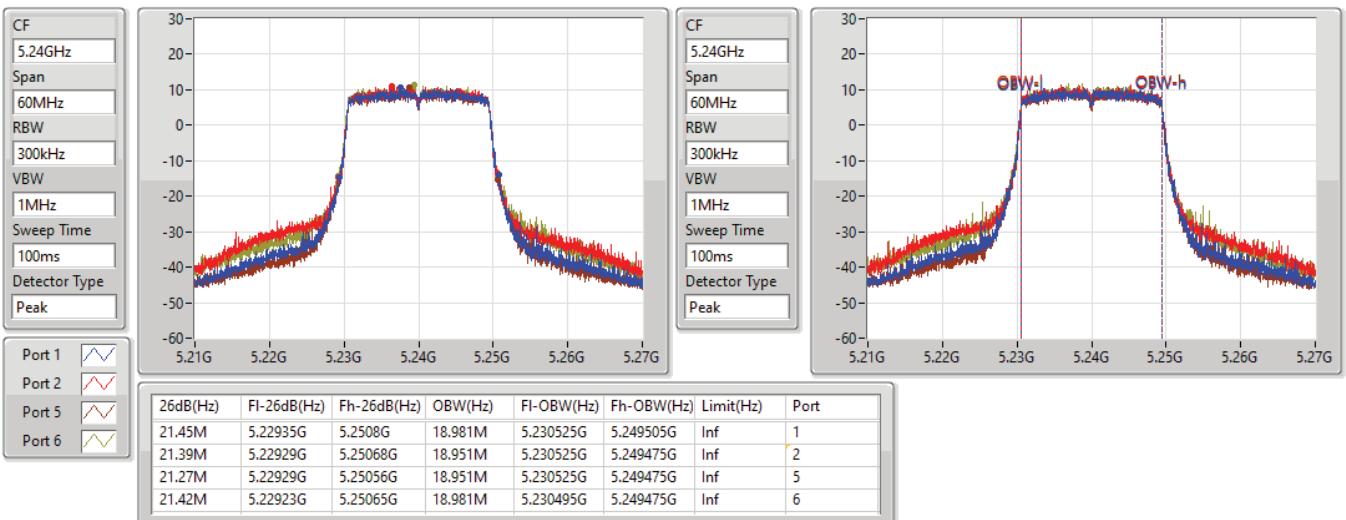

802.11ax HEW20\_Nss1,(MCS0)\_4TX(Port1&Port2&Port5&Port6)

EBW

5200MHz

16/09/2021

802.11ax HEW20\_Nss1,(MCS0)\_4TX(Port1&Port2&Port5&Port6)

EBW

5240MHz

16/09/2021