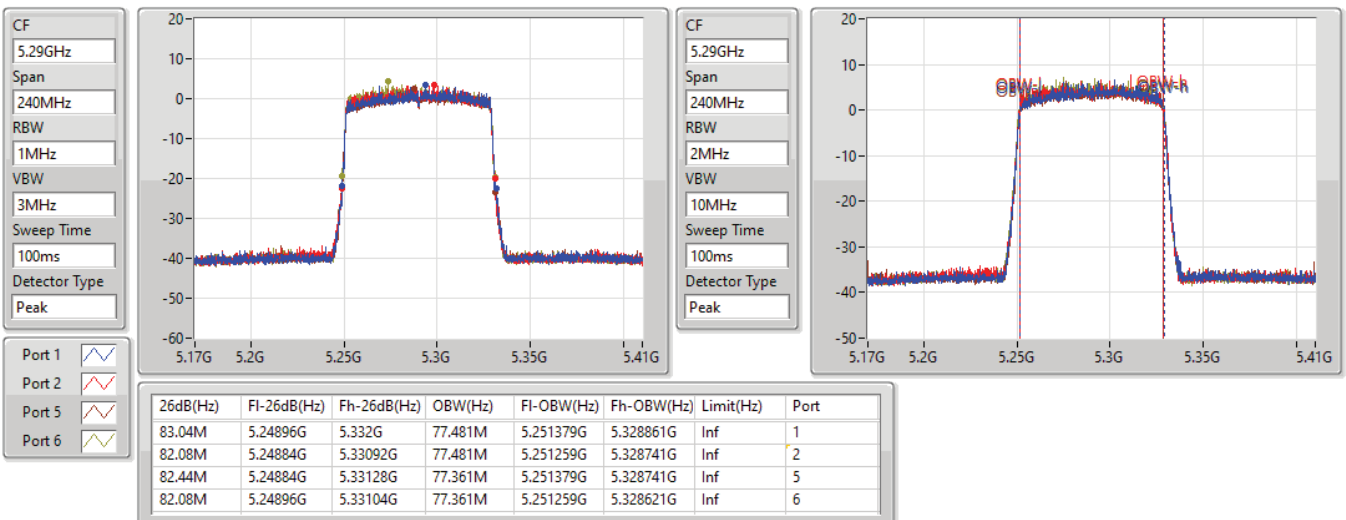

802.11ax HEW80\_Nss1,(MCS0)\_4TX(Port1&Port2&Port5&Port6)

EBW

5210MHz

16/09/2021

802.11ax HEW80\_Nss1,(MCS0)\_4TX(Port1&Port2&Port5&Port6)

EBW

5290MHz

16/09/2021