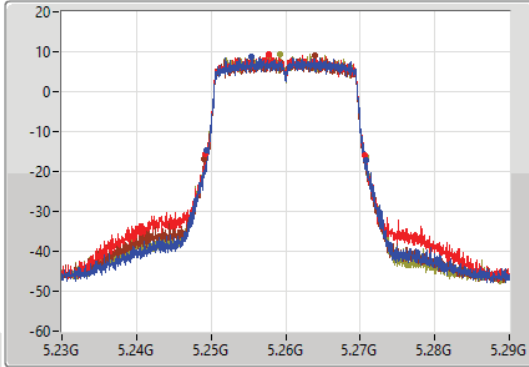

802.11ax HEW20_Nss1,(MCS0)_4TX(Port1&Port2&Port5&Port6)

EBW

5260MHz

16/09/2021

CF
5.26GHz
Span
60MHz
RBW
300kHz
VBW
1MHz
Sweep Time
100ms
Detector Type
Peak

CF
5.26GHz
Span
60MHz
RBW
300kHz
VBW
1MHz
Sweep Time
100ms
Detector Type
Peak