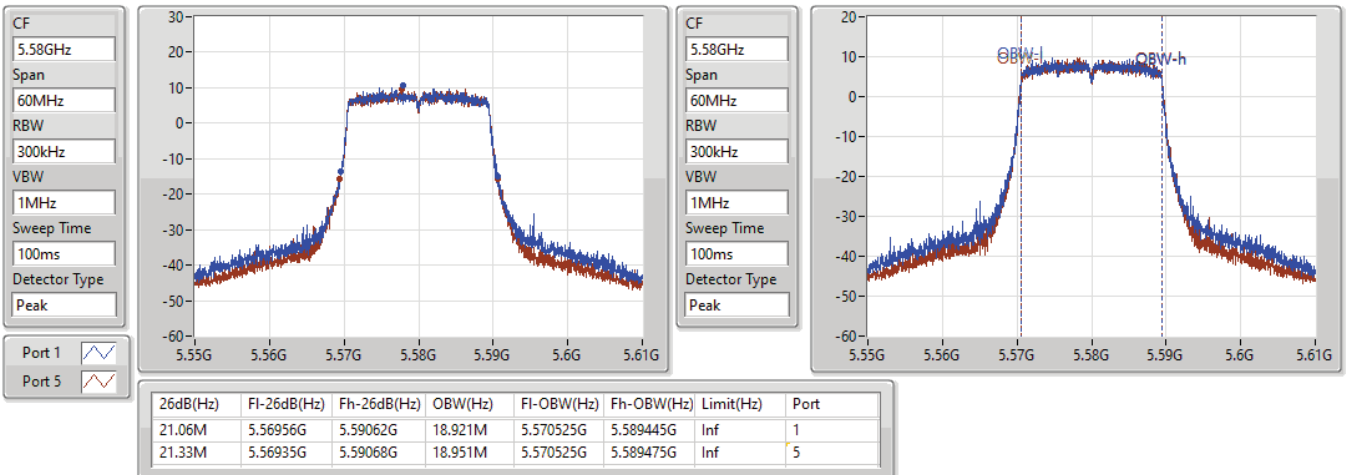

EBW

5500MHz

17/09/2021

802.11ax HEW20\_Nss1,(MCS0)\_2TX(Port1&Port5)

EBW

5580MHz

17/09/2021

802.11ax HEW20\_Nss1,(MCS0)\_2TX(Port1&Port5)

EBW

5700MHz

17/09/2021

802.11ax HEW20\_Nss1,(MCS0)\_2TX(Port1&Port5)

EBW

5720MHz Straddle 5.47-5.725GHz

17/09/2021

802.11ax HEW20\_Nss1,(MCS0)\_2TX(Port1&Port5)