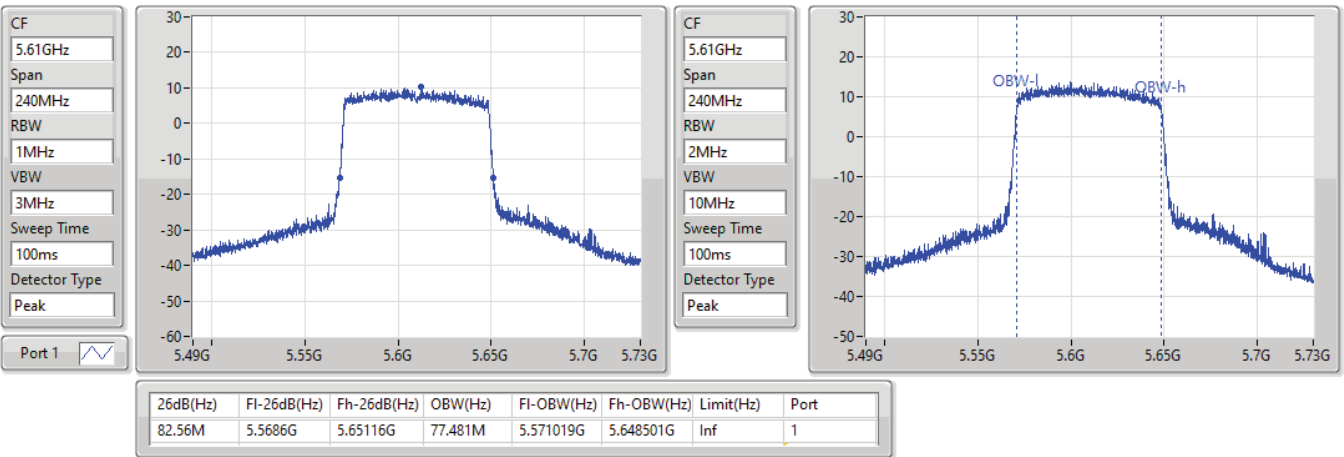

802.11ax HEW80\_Nss1,(MCS0)\_1TX

EBW

5610MHz

23/08/2021

802.11ax HEW80\_Nss1,(MCS0)\_1TX

EBW

5690MHz Straddle 5.47-5.725GHz

23/08/2021

802.11ax HEW80\_Nss1,(MCS0)\_1TX

EBW

5690MHz Straddle 5.725-5.85GHz

23/08/2021

802.11ax HEW80\_Nss1,(MCS0)\_1TX

EBW

5775MHz

23/08/2021