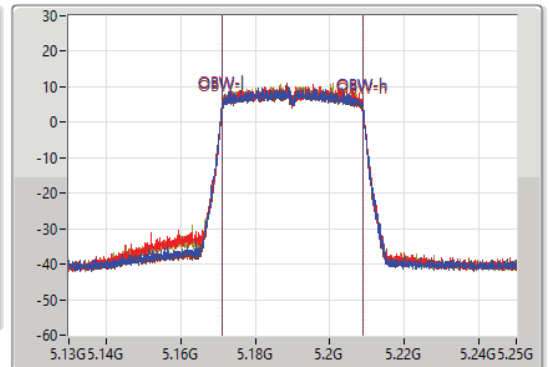

802.11ax HEW40\_Nss1,(MCS0)\_4TX(Port1&Port2&Port5&Port6)

EBW

5190MHz

16/09/2021

CF  
5.19GHz  
Span  
120MHz  
RBW  
500kHz  
VBW  
2MHz  
Sweep Time  
100ms  
Detector Type  
Peak

CF  
5.19GHz  
Span  
120MHz  
RBW  
1MHz  
VBW  
3MHz  
Sweep Time  
100ms  
Detector Type  
Peak