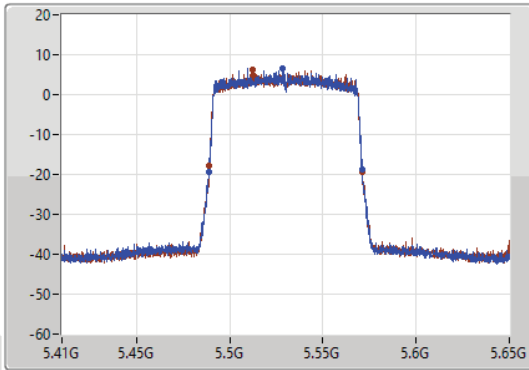

CF
5.53GHz
Span
240MHz
RBW
2MHz
VBW
10MHz
Sweep Time
100ms
Detector Type
Peak