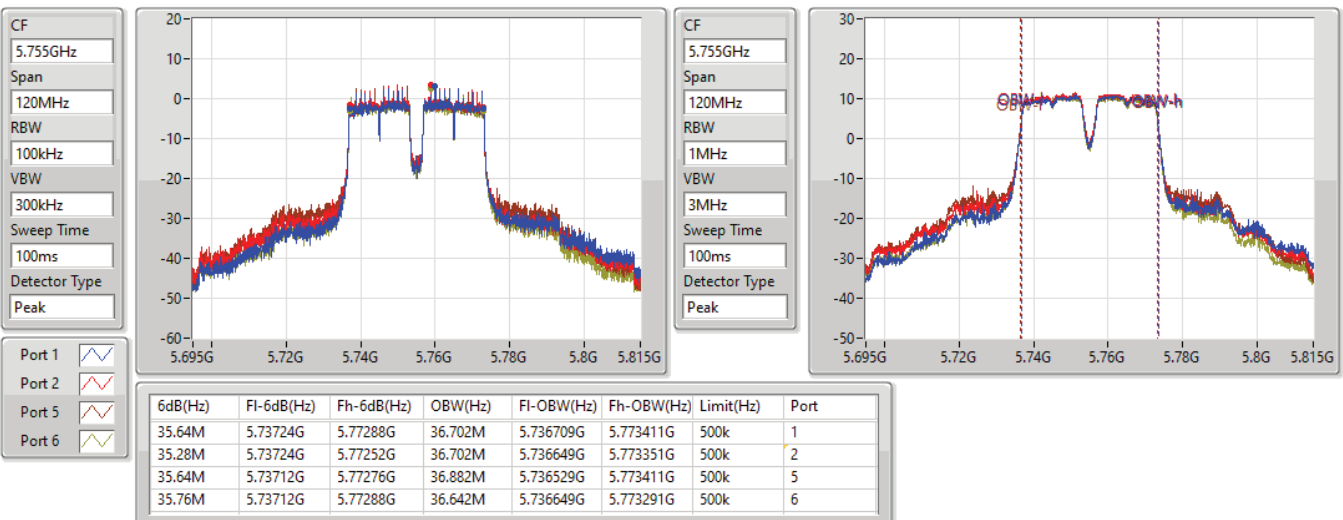

11a40\_Nss1,(6Mbps)\_4TX(Port1&Port2&Port5&Port6)

EBW

5710MHz Straddle 5.725-5.85GHz

16/09/2021

11a40\_Nss1,(6Mbps)\_4TX(Port1&Port2&Port5&Port6)

EBW

5755MHz

16/09/2021