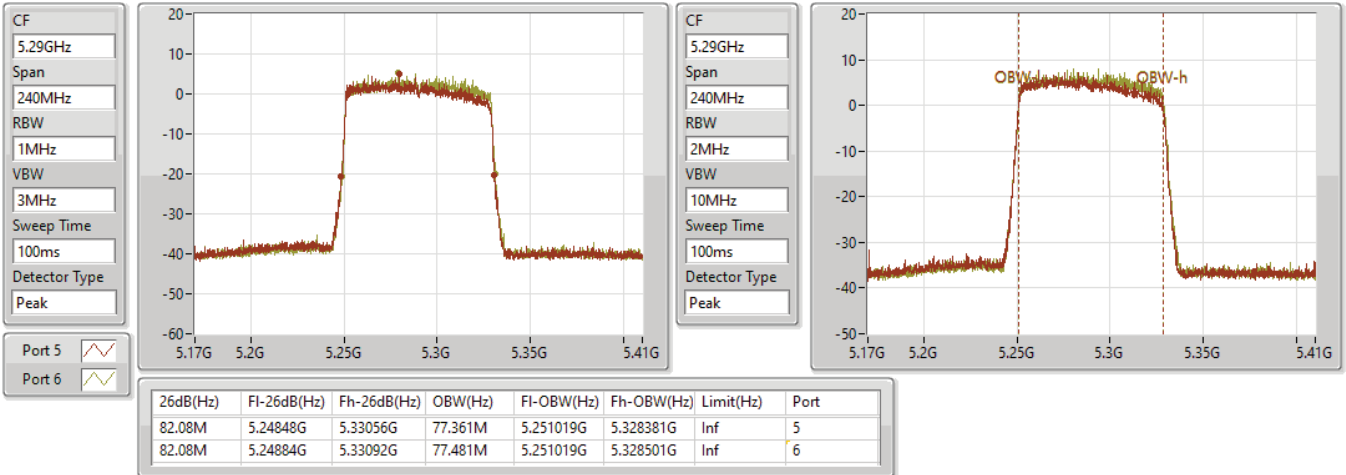

802.11ax HEW80+80\_Nss2,(MCS0)\_2TX(Port5&Port6)

EBW

5210MHz,#5290MHz

16/09/2021

802.11ax HEW80+80\_Nss2,(MCS0)\_4TX(Port1&Port2&Port5&Port6)

EBW

#5530MHz,#5610MHz

16/09/2021