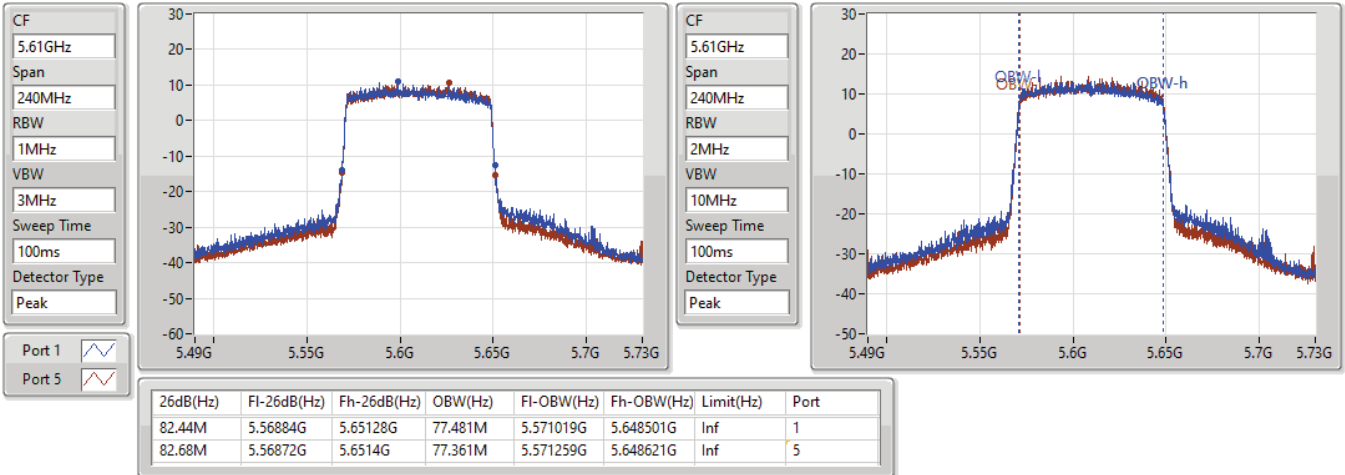

802.11ax HEW80_Nss1,(MCS0)_2TX(Port1&Port5)

EBW

5610MHz

17/09/2021