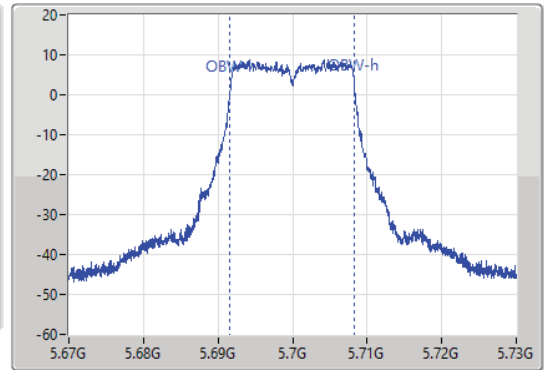

26dB(Hz)	Fl-26dB(Hz)	Fh-26dB(Hz)	OBW(Hz)	Fl-OBW(Hz)	Fh-OBW(Hz)	Limit(Hz)	Port
20.19M	5.68971G	5.7099G	16.672M	5.691634G	5.708306G	Inf	1

11a20_Nss1,(6Mbps)_1TX

EBW

5720MHz Straddle 5.47-5.725GHz

30/08/2021

CF
5.71GHz
Span
30MHz
RBW
200kHz
VBW
1MHz
Sweep Time
100ms
Detector Type
Peak
Port 1