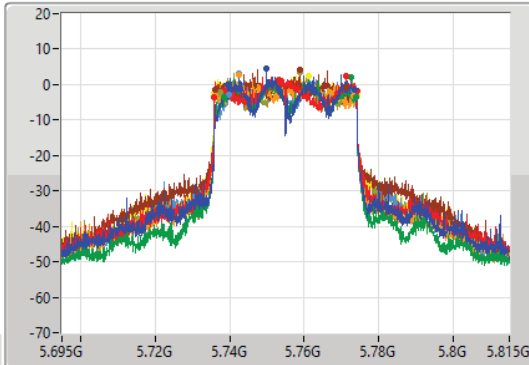

802.11ax HEW40_Nss1,(MCS0)_8TX

EBW

5755MHz

15/09/2021

CF
5.755GHz
Span
120MHz
RBW
100kHz
VBW
300kHz
Sweep Time
100ms
Detector Type
Peak

CF
5.755GHz
Span
120MHz
RBW
1MHz
VBW
3MHz
Sweep Time
100ms
Detector Type
Peak