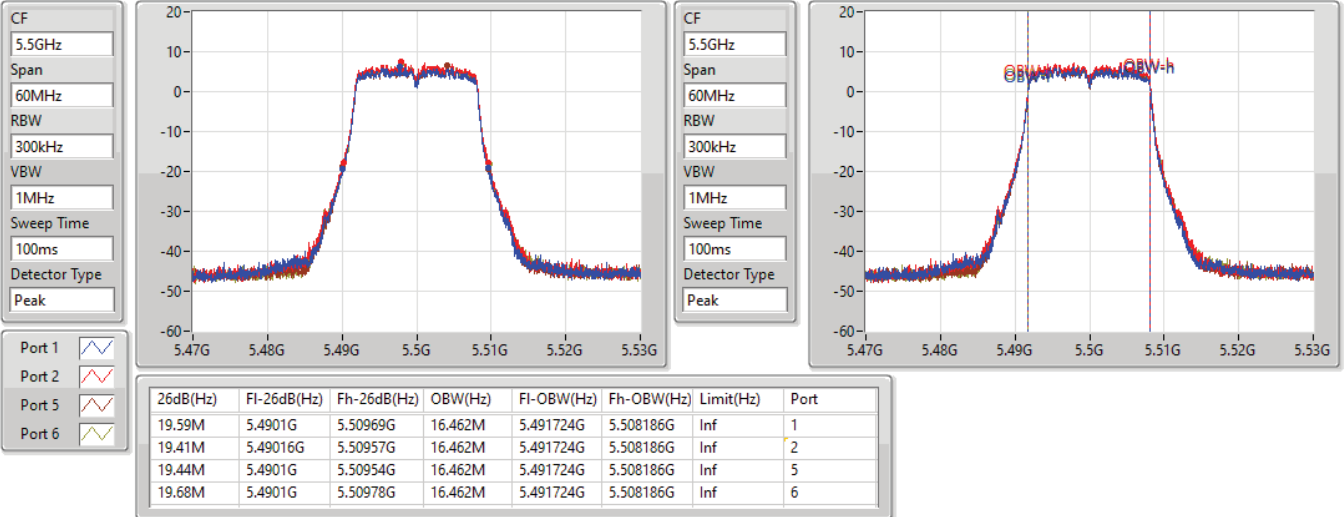

11a20_Nss1,(6Mbps)_4TX(Port1&Port2&Port5&Port6)

EBW

5500MHz

16/09/2021