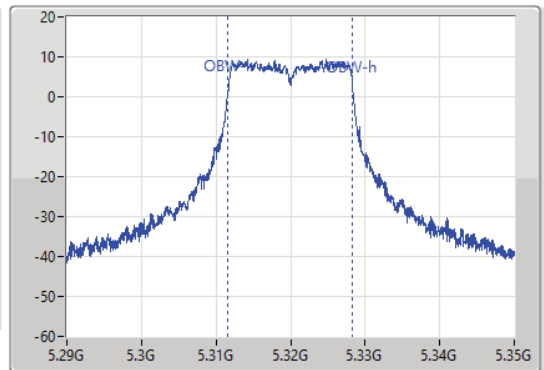

26dB(Hz)	Fl-26dB(Hz)	Fh-26dB(Hz)	OBW(Hz)	Fl-OBW(Hz)	Fh-OBW(Hz)	Limit(Hz)	Port
20.91M	5.30956G	5.33047G	16.732M	5.311604G	5.328336G	Inf	1