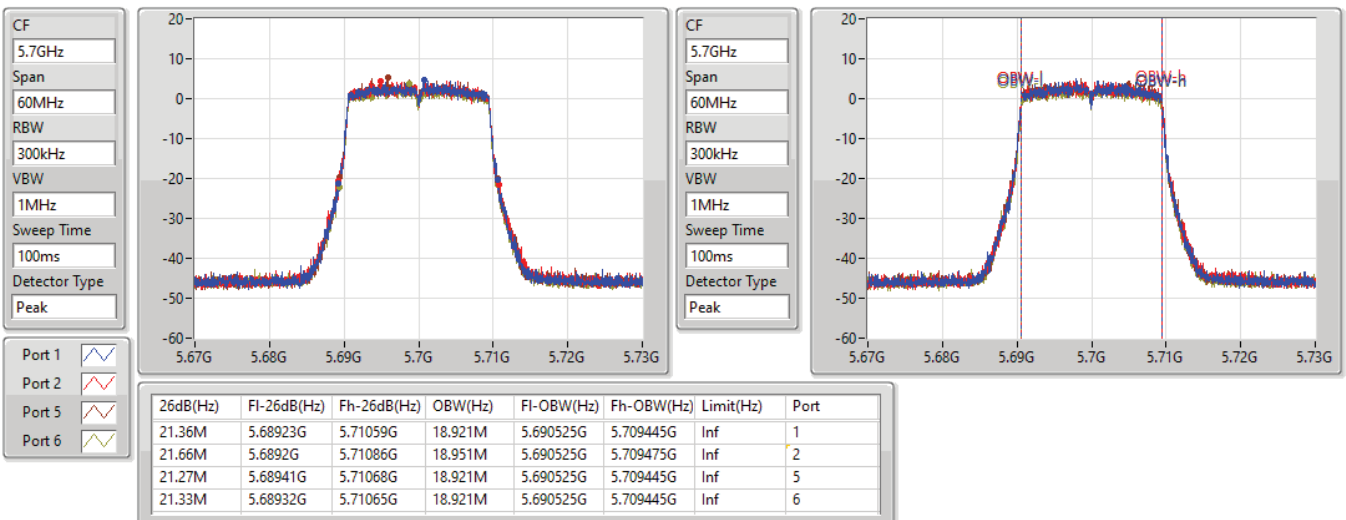

802.11ax HEW20\_Nss1,(MCS0)\_4TX(Port1&Port2&Port5&Port6)

EBW

5580MHz

16/09/2021

802.11ax HEW20\_Nss1,(MCS0)\_4TX(Port1&Port2&Port5&Port6)

EBW

5700MHz

16/09/2021