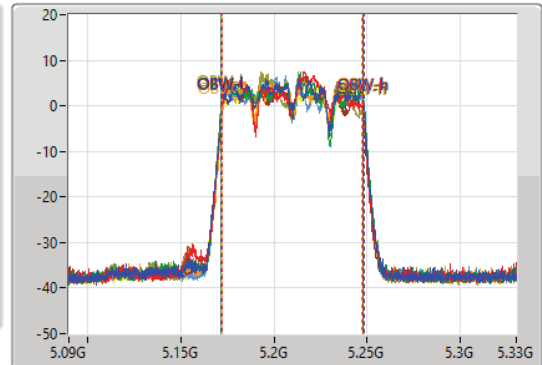

- Port 1
- Port 2
- Port 3
- Port 4
- Port 5
- Port 6
- Port 7
- Port 8

26dB(Hz)	Fl-26dB(Hz)	Fh-26dB(Hz)	OBW(Hz)	Fl-OBW(Hz)	Fh-OBW(Hz)	Limit(Hz)	Port
82.56M	5.1686G	5.25116G	76.642M	5.171619G	5.248261G	Inf	1
80.64M	5.16968G	5.25032G	75.682M	5.172099G	5.247781G	Inf	2
81.96M	5.16932G	5.25128G	76.642M	5.171859G	5.248501G	Inf	3
81.6M	5.16932G	5.25092G	75.922M	5.172459G	5.248381G	Inf	4
81.48M	5.16872G	5.2502G	76.042M	5.171619G	5.247661G	Inf	5
81M	5.16908G	5.25008G	75.922M	5.171499G	5.247421G	Inf	6
81.72M	5.16908G	5.2508G	76.642M	5.171619G	5.248261G	Inf	7
81.24M	5.1692G	5.25044G	76.162M	5.171619G	5.247781G	Inf	8