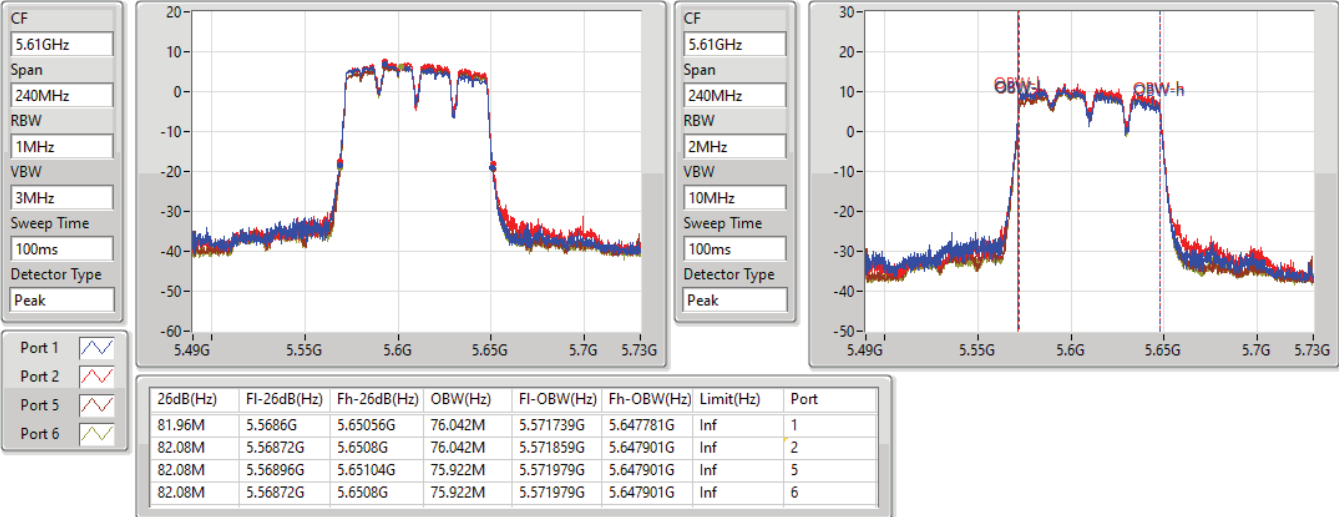

11a80_Nss1,(6Mbps)_4TX(Port1&Port2&Port5&Port6)

EBW

5610MHz

16/09/2021