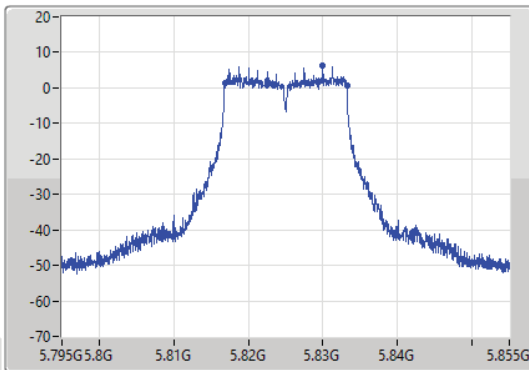

CF
5.825GHz
Span
60MHz
RBW
300kHz
VBW
1MHz
Sweep Time
100ms
Detector Type
Peak