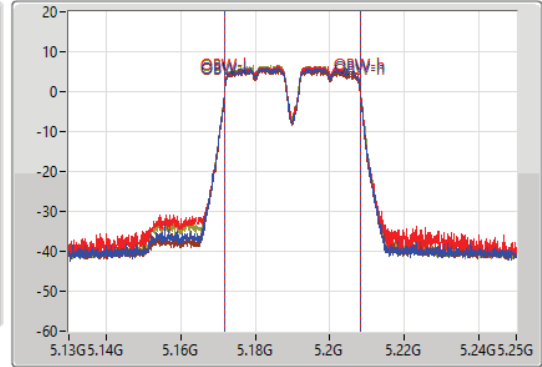

11a40\_Nss1,(6Mbps)\_4TX(Port1&Port2&Port5&Port6)

EBW

5190MHz

16/09/2021

CF  
5.19GHz  
Span  
120MHz  
RBW  
500kHz  
VBW  
2MHz  
Sweep Time  
100ms  
Detector Type  
Peak

CF  
5.19GHz  
Span  
120MHz  
RBW  
1MHz  
VBW  
3MHz  
Sweep Time  
100ms  
Detector Type  
Peak