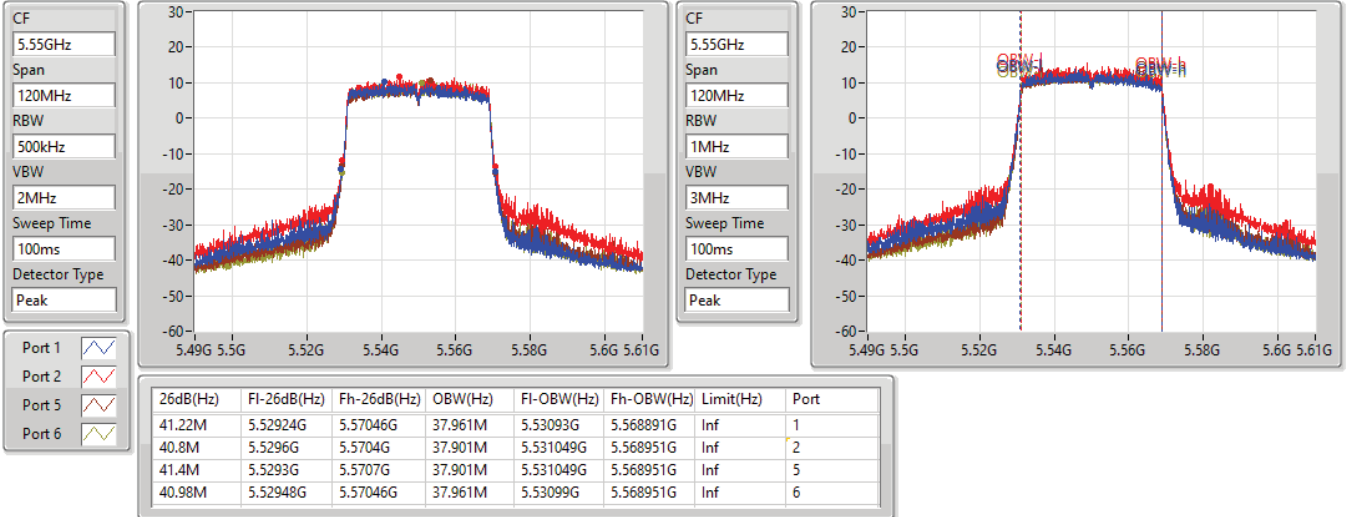

802.11ax HEW40_Nss1,(MCS0)_4TX(Port1&Port2&Port5&Port6)

EBW

5550MHz

16/09/2021