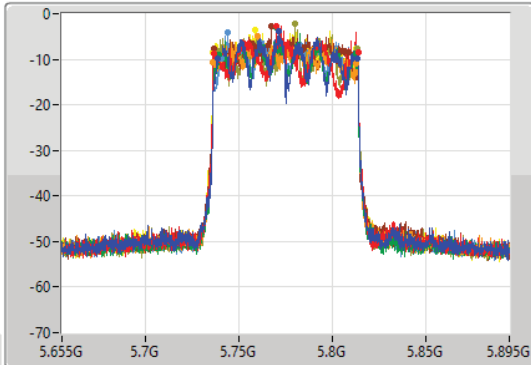

802.11ax HEW80_Nss1,(MCS0)_8TX

EBW

5775MHz

15/09/2021

CF
5.775GHz
Span
240MHz
RBW
100kHz
VBW
300kHz
Sweep Time
100ms
Detector Type
Peak

CF
5.775GHz
Span
240MHz
RBW
2MHz
VBW
10MHz
Sweep Time
100ms
Detector Type
Peak