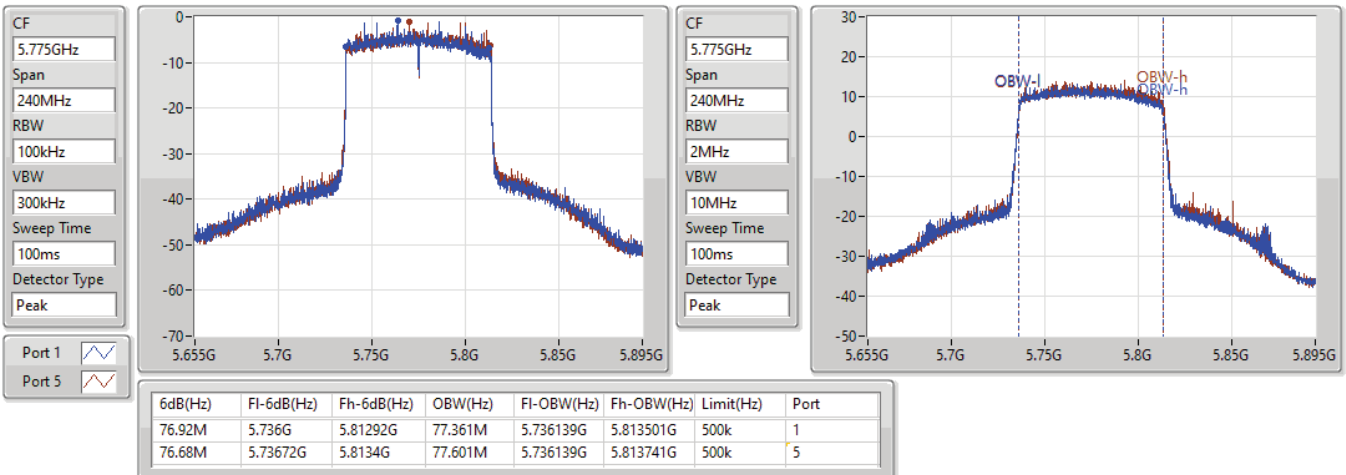

EBW

5690MHz Straddle 5.725-5.85GHz

17/09/2021

802.11ax HEW80\_Nss1,(MCS0)\_2TX(Port1&Port5)

EBW

5775MHz

17/09/2021

Summary