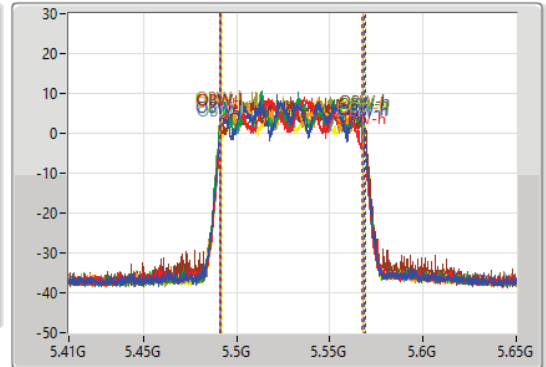

- Port 1
- Port 2
- Port 3
- Port 4
- Port 5
- Port 6
- Port 7
- Port 8

26dB(Hz)	Fl-26dB(Hz)	Fh-26dB(Hz)	OBW(Hz)	Fl-OBW(Hz)	Fh-OBW(Hz)	Limit(Hz)	Port
81.84M	5.48896G	5.5708G	77.241M	5.491139G	5.568381G	Inf	1
80.76M	5.48956G	5.57032G	75.442M	5.491739G	5.567181G	Inf	2
81.48M	5.48908G	5.57056G	77.241M	5.4909G	5.568141G	Inf	3
81.48M	5.48908G	5.57056G	77.001M	5.491019G	5.568021G	Inf	4
82.32M	5.48872G	5.57104G	77.361M	5.491499G	5.568861G	Inf	5
82.32M	5.4886G	5.57092G	77.841M	5.49078G	5.568621G	Inf	6
81M	5.48944G	5.57044G	76.282M	5.491499G	5.567781G	Inf	7
81.48M	5.48968G	5.57116G	76.642M	5.492219G	5.568861G	Inf	8