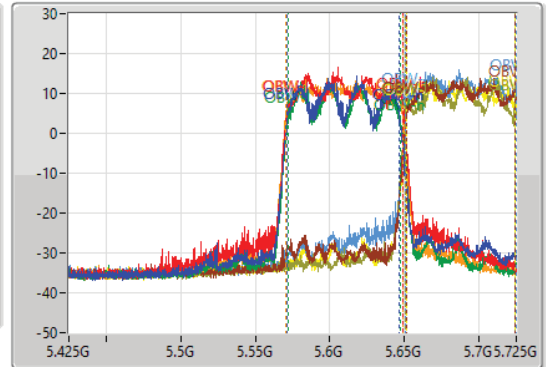

- Port 1
- Port 2
- Port 3
- Port 4
- Port 5
- Port 6
- Port 7
- Port 8

26dB(Hz)	Fl-26dB(Hz)	Fh-26dB(Hz)	OBW(Hz)	Fl-OBW(Hz)	Fh-OBW(Hz)	Limit(Hz)	Port
82.05M	5.5687G	5.65075G	75.262M	5.571552G	5.646814G	Inf	1
83.4M	5.56855G	5.65195G	77.511M	5.571552G	5.649063G	Inf	2
82.5M	5.5687G	5.6512G	75.862M	5.571702G	5.647564G	Inf	3
83.7M	5.56795G	5.65165G	77.811M	5.570802G	5.648613G	Inf	4
76.8M	5.6482G	5.725G	73.163M	5.651312G	5.724475G	Inf	5
77.25M	5.64775G	5.725G	73.613M	5.650412G	5.724025G	Inf	6
76.65M	5.64835G	5.725G	73.613M	5.651012G	5.724625G	Inf	7
76.5M	5.6485G	5.725G	72.864M	5.651462G	5.724325G	Inf	8