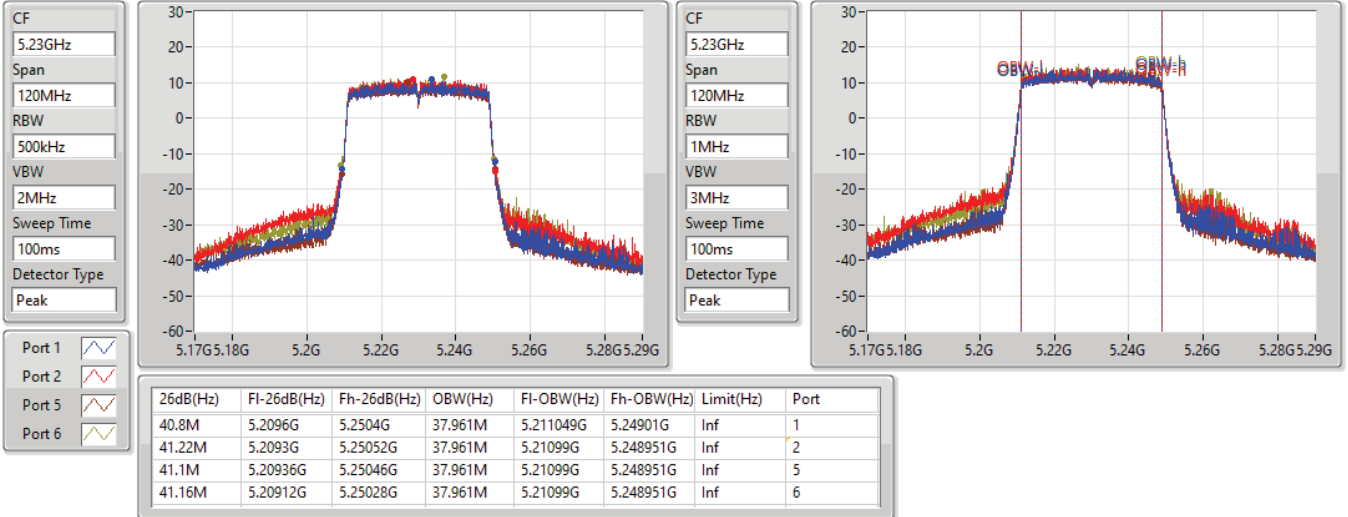

802.11ax HEW40\_Nss1,(MCS0)\_4TX(Port1&Port2&Port5&Port6)

EBW

5230MHz

16/09/2021

802.11ax HEW40\_Nss1,(MCS0)\_4TX(Port1&Port2&Port5&Port6)

EBW

5270MHz

16/09/2021