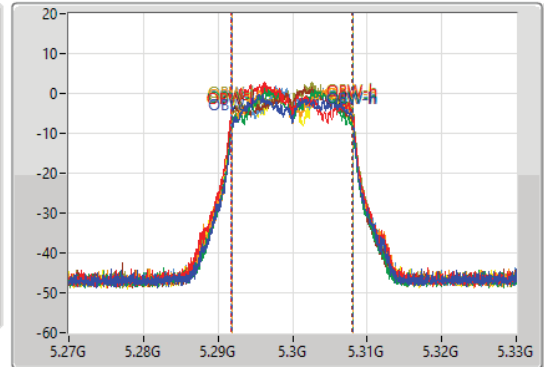

- Port 1
- Port 2
- Port 3
- Port 4
- Port 5
- Port 6
- Port 7
- Port 8

26dB(Hz)	Fl-26dB(Hz)	Fh-26dB(Hz)	OBW(Hz)	Fl-OBW(Hz)	Fh-OBW(Hz)	Limit(Hz)	Port
19.23M	5.29034G	5.30957G	16.252M	5.291874G	5.308126G	Inf	1
18.99M	5.29025G	5.30924G	16.492M	5.291664G	5.308156G	Inf	2
18.42M	5.29061G	5.30903G	16.192M	5.291844G	5.308036G	Inf	3
18.57M	5.29067G	5.30924G	16.222M	5.291874G	5.308096G	Inf	4
18.72M	5.29046G	5.30918G	16.222M	5.291784G	5.308006G	Inf	5
18.63M	5.29073G	5.30936G	16.312M	5.291874G	5.308186G	Inf	6
18.75M	5.29055G	5.3093G	16.282M	5.291784G	5.308066G	Inf	7
19.14M	5.29025G	5.30939G	16.402M	5.291694G	5.308096G	Inf	8