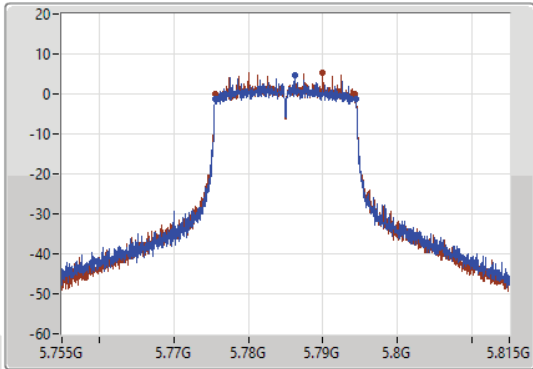

802.11ax HEW20_Nss1,(MCS0)_2TX(Port1&Port5)

EBW

5785MHz

17/09/2021

CF
5.785GHz
Span
60MHz
RBW
100kHz
VBW
300kHz
Sweep Time
100ms
Detector Type
Peak

CF
5.785GHz
Span
60MHz
RBW
300kHz
VBW
1MHz
Sweep Time
100ms
Detector Type
Peak