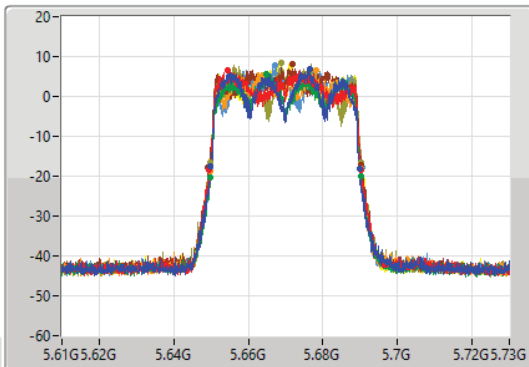

802.11ax HEW40_Nss1,(MCS0)_8TX

EBW

5670MHz

15/09/2021

CF
5.67GHz
Span
120MHz
RBW
500kHz
VBW
2MHz
Sweep Time
100ms
Detector Type
Peak

CF
5.67GHz
Span
120MHz
RBW
1MHz
VBW
3MHz
Sweep Time
100ms
Detector Type
Peak