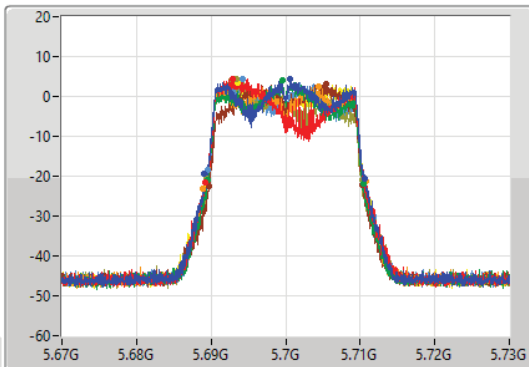

802.11ax HEW20_Nss1,(MCS0)_8TX

EBW

5700MHz

15/09/2021

CF
5.7GHz
Span
60MHz
RBW
300kHz
VBW
1MHz
Sweep Time
100ms
Detector Type
Peak

CF
5.7GHz
Span
60MHz
RBW
300kHz
VBW
1MHz
Sweep Time
100ms
Detector Type
Peak