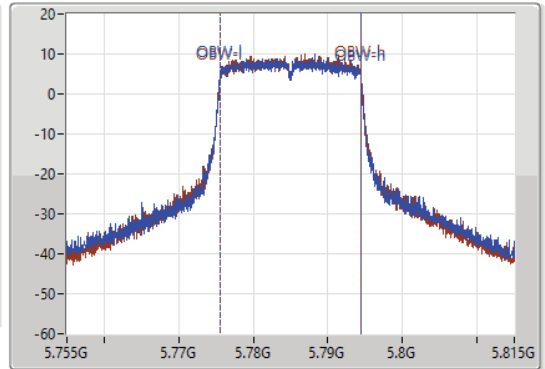

EBW

5785MHz

17/09/2021

CF  
5.785GHz  
Span  
60MHz  
RBW  
100kHz  
VBW  
300kHz  
Sweep Time  
100ms  
Detector Type  
Peak

CF  
5.785GHz  
Span  
60MHz  
RBW  
300kHz  
VBW  
1MHz  
Sweep Time  
100ms  
Detector Type  
Peak