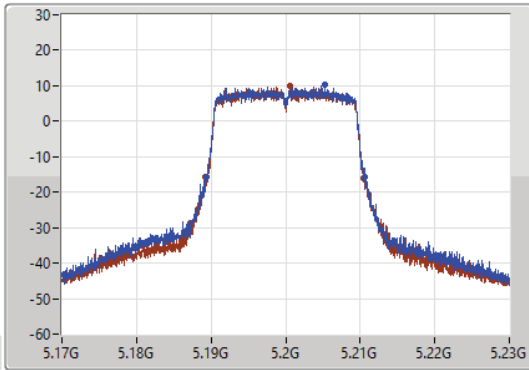

EBW

5200MHz

17/09/2021

CF  
5.2GHz  
Span  
60MHz  
RBW  
300kHz  
VBW  
1MHz  
Sweep Time  
100ms  
Detector Type  
Peak

CF  
5.2GHz  
Span  
60MHz  
RBW  
300kHz  
VBW  
1MHz  
Sweep Time  
100ms  
Detector Type  
Peak