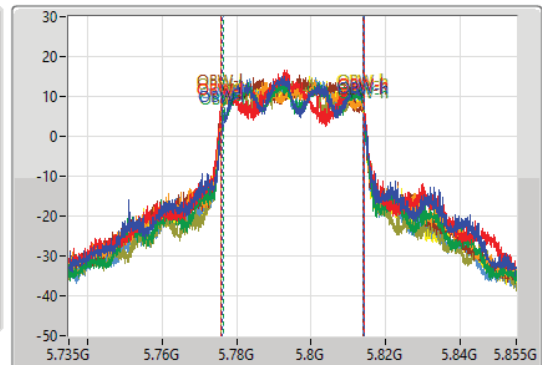

- Port 1
- Port 2
- Port 3
- Port 4
- Port 5
- Port 6
- Port 7
- Port 8

6dB(Hz)	Fl-6dB(Hz)	Fh-6dB(Hz)	OBW(Hz)	Fl-OBW(Hz)	Fh-OBW(Hz)	Limit(Hz)	Port
35.28M	5.77868G	5.81396G	38.081M	5.776229G	5.81431G	500k	1
37.86M	5.77598G	5.81384G	38.741M	5.77563G	5.81437G	500k	2
36.36M	5.77748G	5.81384G	37.841M	5.776289G	5.81413G	500k	3
37.62M	5.77616G	5.81378G	38.321M	5.77581G	5.81413G	500k	4
36.48M	5.77598G	5.81246G	38.021M	5.77581G	5.813831G	500k	5
36.54M	5.77718G	5.81372G	38.261M	5.77593G	5.81419G	500k	6
34.2M	5.77868G	5.81288G	37.661M	5.776289G	5.813951G	500k	7
37.8M	5.77598G	5.81378G	37.961M	5.77587G	5.813831G	500k	8