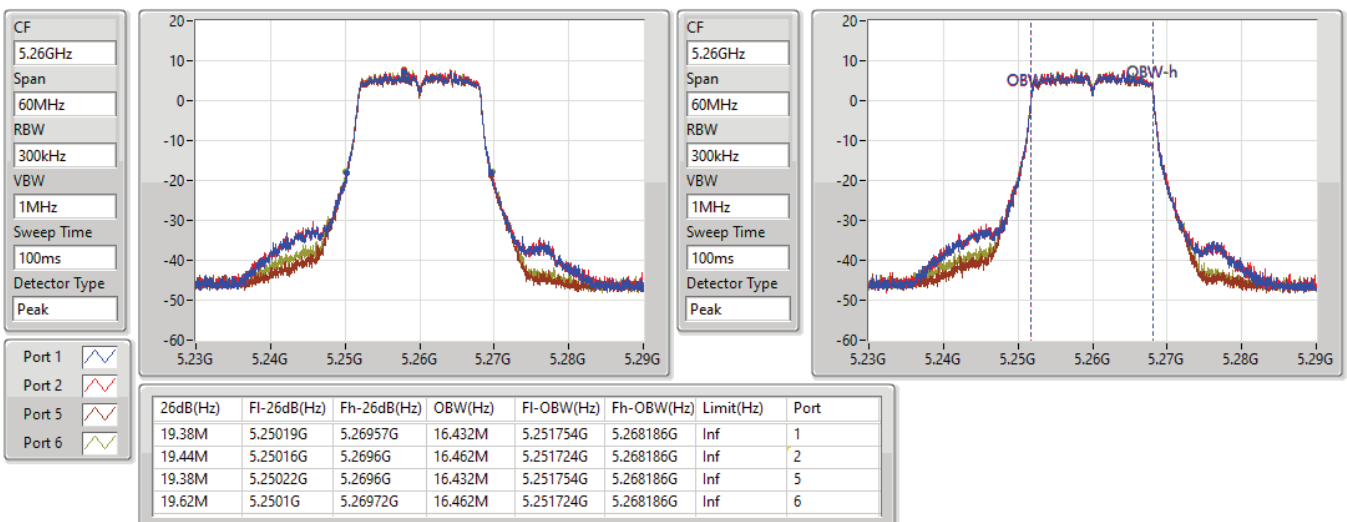

11a20_Nss1,(6Mbps)_4TX(Port1&Port2&Port5&Port6)

EBW

5260MHz

16/09/2021