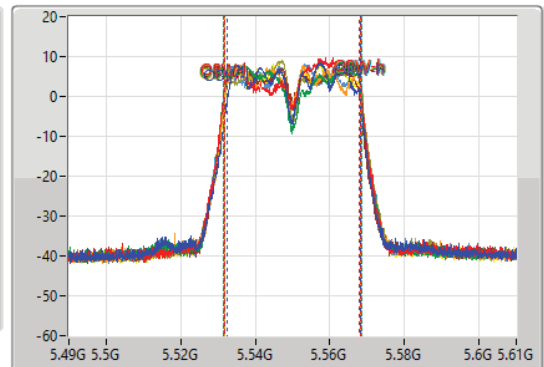

- Port 1
- Port 2
- Port 3
- Port 4
- Port 5
- Port 6
- Port 7
- Port 8

26dB(Hz)	Fl-26dB(Hz)	Fh-26dB(Hz)	OBW(Hz)	Fl-OBW(Hz)	Fh-OBW(Hz)	Limit(Hz)	Port
39.24M	5.53056G	5.5698G	35.622M	5.532489G	5.568111G	Inf	1
39.9M	5.52996G	5.56986G	36.702M	5.531649G	5.568351G	Inf	2
40.44M	5.52966G	5.5701G	36.882M	5.531529G	5.568411G	Inf	3
39.78M	5.53008G	5.56986G	36.462M	5.531889G	5.568351G	Inf	4
39.84M	5.52978G	5.56962G	36.102M	5.531769G	5.567871G	Inf	5
40.14M	5.53014G	5.57028G	36.762M	5.531829G	5.568591G	Inf	6
41.04M	5.52936G	5.5704G	36.882M	5.531529G	5.568411G	Inf	7
39.54M	5.5302G	5.56974G	36.282M	5.531949G	5.568231G	Inf	8