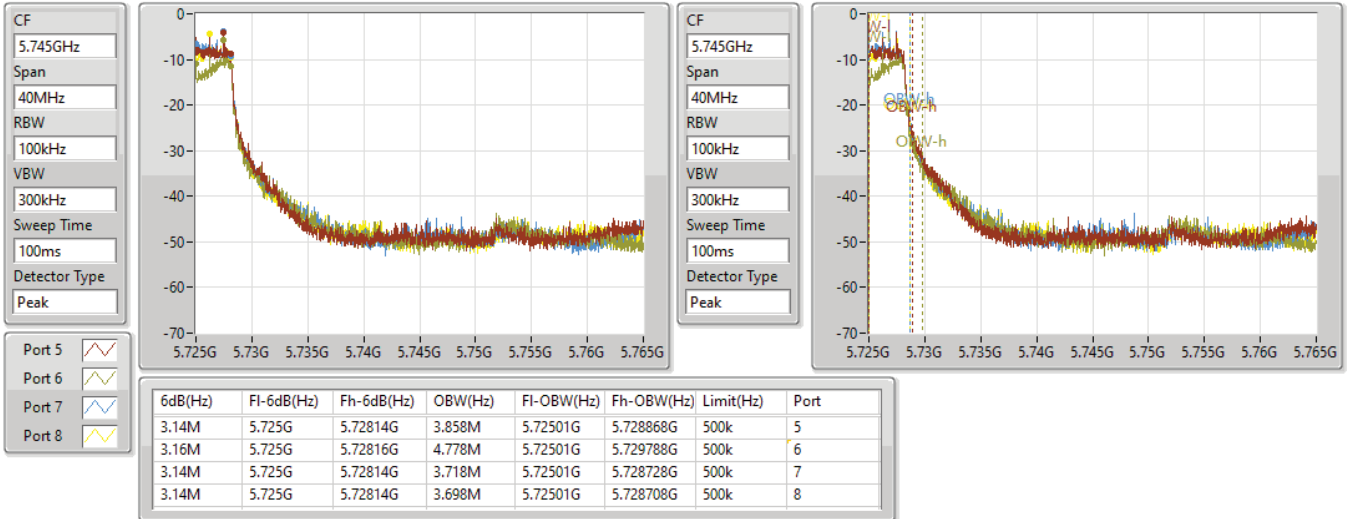

11a80+80_Nss1,(6Mbps)_4TX(Port5&Port6&Port7&Port8)

EBW

5610MHz,#5690MHz Straddle 5.725-5.85GHz

15/09/2021