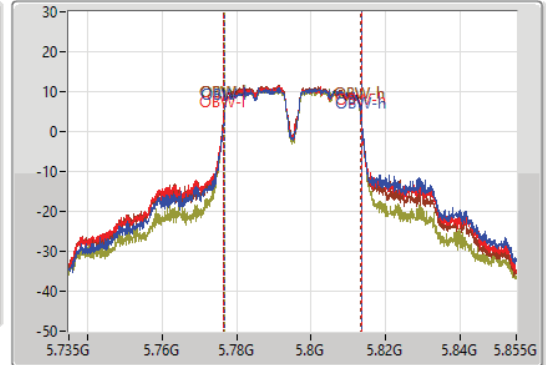

11a40\_Nss1,(6Mbps)\_4TX(Port1&Port2&Port5&Port6)

EBW

5795MHz

16/09/2021

CF  
5.795GHz  
Span  
120MHz  
RBW  
100kHz  
VBW  
300kHz  
Sweep Time  
100ms  
Detector Type  
Peak

CF  
5.795GHz  
Span  
120MHz  
RBW  
1MHz  
VBW  
3MHz  
Sweep Time  
100ms  
Detector Type  
Peak