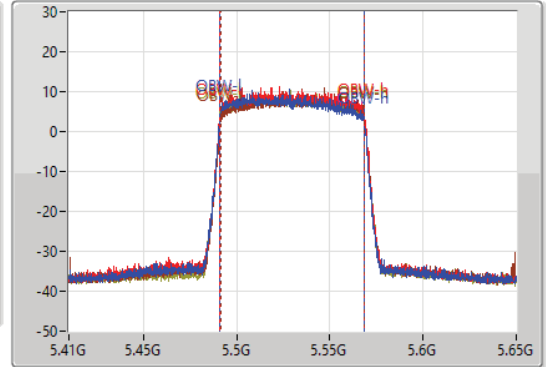

802.11ax HEW80\_Nss1,(MCS0)\_4TX(Port1&Port2&Port5&Port6)

EBW

5530MHz

16/09/2021

CF  
5.53GHz  
Span  
240MHz  
RBW  
1MHz  
VBW  
3MHz  
Sweep Time  
100ms  
Detector Type  
Peak

CF  
5.53GHz  
Span  
240MHz  
RBW  
2MHz  
VBW  
10MHz  
Sweep Time  
100ms  
Detector Type  
Peak