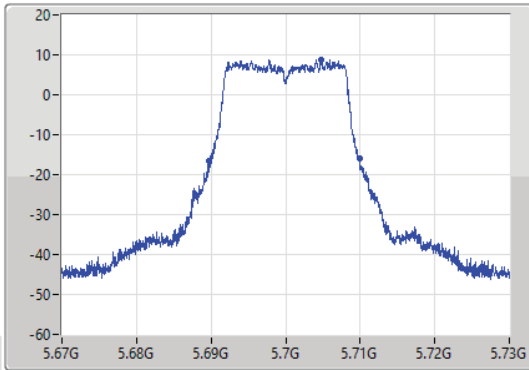

CF  
5.7GHz  
Span  
60MHz  
RBW  
300kHz  
VBW  
1MHz  
Sweep Time  
100ms  
Detector Type  
Peak

26dB(Hz)	Fl-26dB(Hz)	Fh-26dB(Hz)	OBW(Hz)	Fl-OBW(Hz)	Fh-OBW(Hz)	Limit(Hz)	Port
20.19M	5.68971G	5.7099G	16.672M	5.691634G	5.708306G	Inf	1