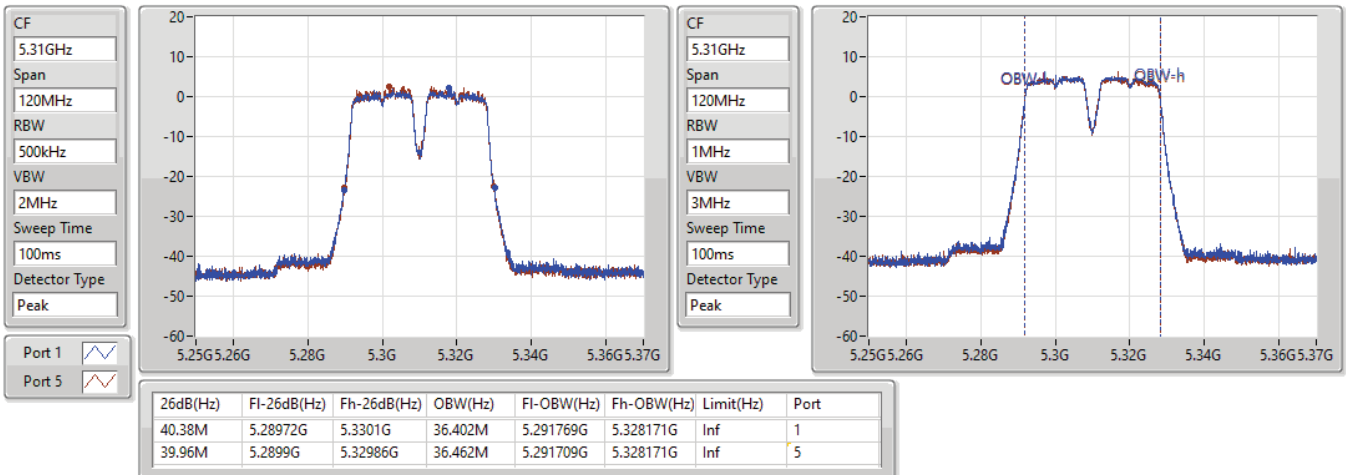

EBW

5270MHz

17/09/2021

11a40\_Nss1,(6Mbps)\_2TX(Port1&Port5)

EBW

5310MHz

17/09/2021

11a40\_Nss1,(6Mbps)\_2TX(Port1&Port5)