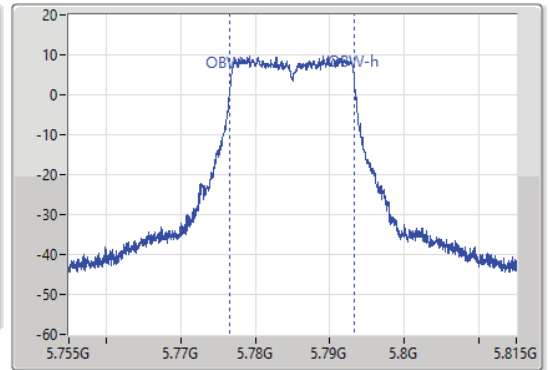

CF  
5.785GHz  
Span  
60MHz  
RBW  
100kHz  
VBW  
300kHz  
Sweep Time  
100ms  
Detector Type  
Peak

CF  
5.785GHz  
Span  
60MHz  
RBW  
300kHz  
VBW  
1MHz  
Sweep Time  
100ms  
Detector Type  
Peak