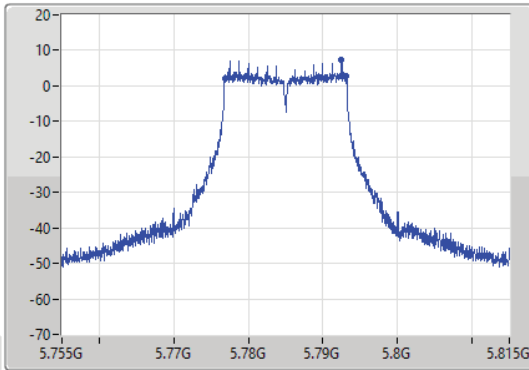

CF  
5.785GHz  
Span  
60MHz  
RBW  
100kHz  
VBW  
300kHz  
Sweep Time  
100ms  
Detector Type  
Peak

CF  
5.785GHz  
Span  
60MHz  
RBW  
300kHz  
VBW  
1MHz  
Sweep Time  
100ms  
Detector Type  
Peak