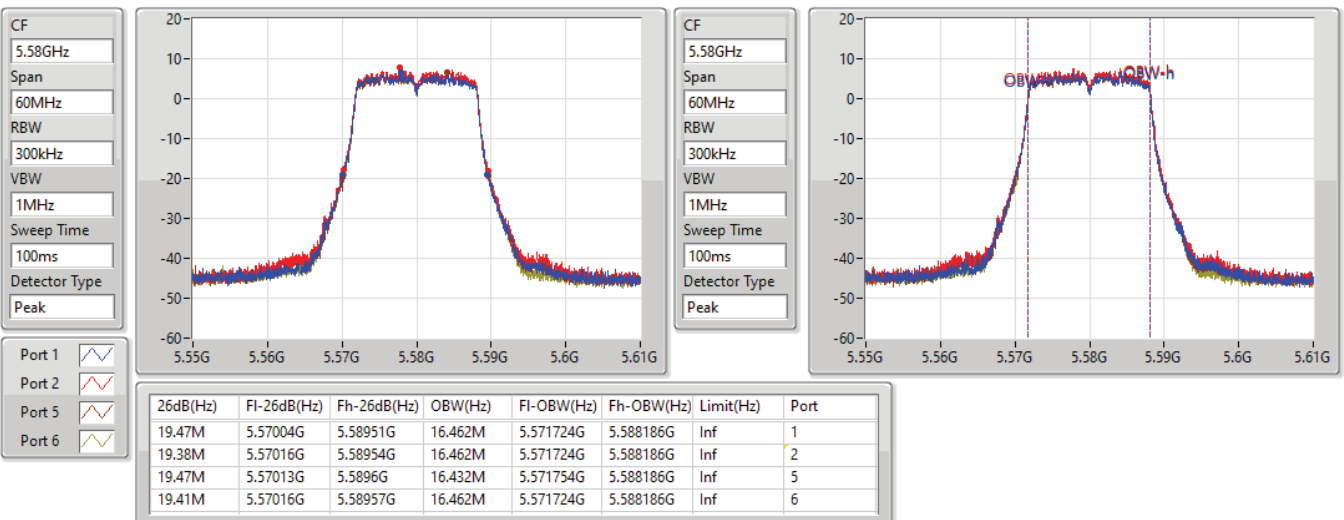

11a20\_Nss1,(6Mbps)\_4TX(Port1&Port2&Port5&Port6)

EBW

5700MHz

16/09/2021

CF  
5.7GHz  
Span  
60MHz  
RBW  
300kHz  
VBW  
1MHz  
Sweep Time  
100ms  
Detector Type  
Peak

CF  
5.7GHz  
Span  
60MHz  
RBW  
300kHz  
VBW  
1MHz  
Sweep Time  
100ms  
Detector Type  
Peak