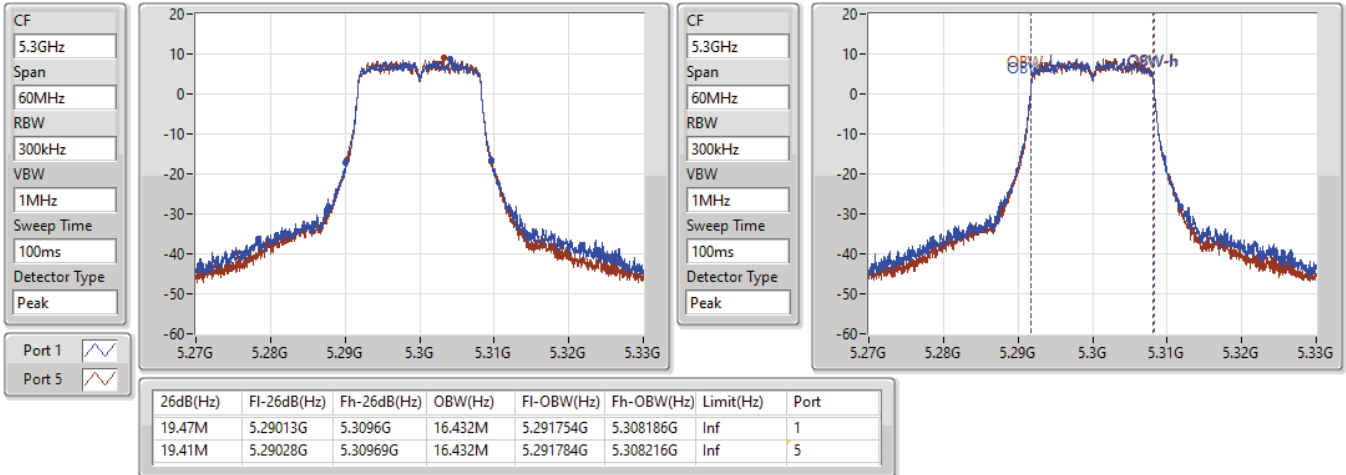

11a20_Nss1,(6Mbps)_2TX(Port1&Port5)

EBW

5300MHz

17/09/2021