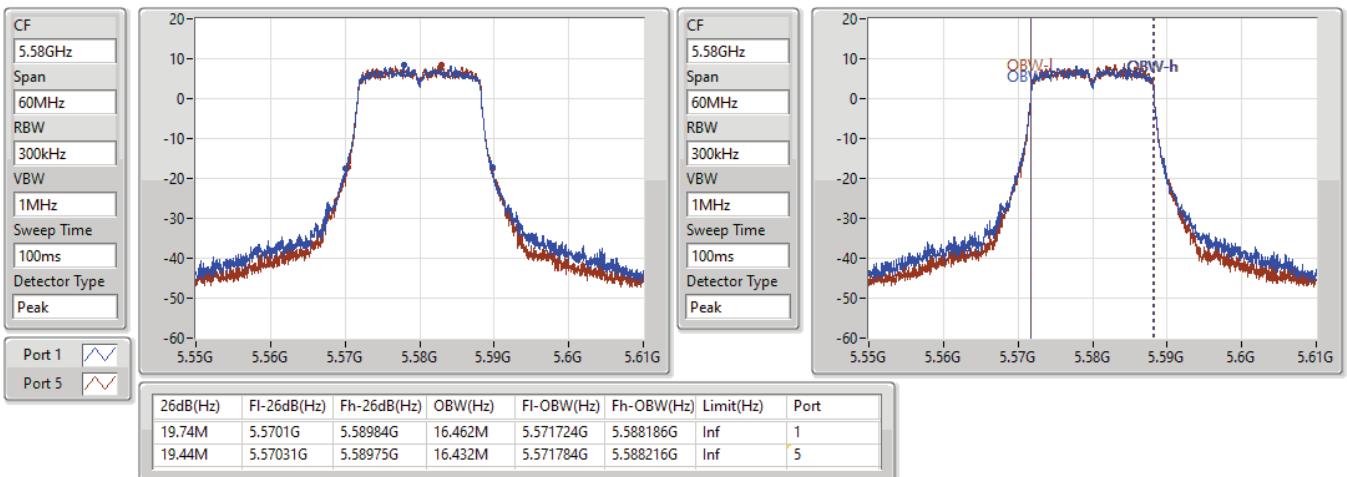

EBW

5500MHz

17/09/2021

11a20\_Nss1,(6Mbps)\_2TX(Port1&Port5)

EBW

5580MHz

17/09/2021

11a20\_Nss1,(6Mbps)\_2TX(Port1&Port5)

EBW

5700MHz

17/09/2021

11a20\_Nss1,(6Mbps)\_2TX(Port1&Port5)

EBW

5720MHz Straddle 5.47-5.725GHz

17/09/2021

11a20\_Nss1,(6Mbps)\_2TX(Port1&Port5)