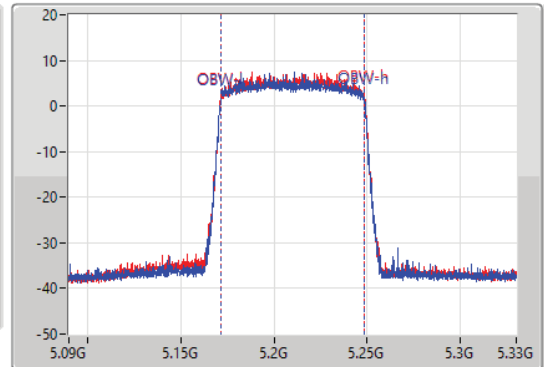

802.11ax HEW80+80\_Nss2,(MCS0)\_2TX(Port1&Port2)

EBW

#5210MHz,5290MHz

16/09/2021

CF  
5.21GHz  
Span  
240MHz  
RBW  
1MHz  
VBW  
3MHz  
Sweep Time  
100ms  
Detector Type  
Peak

CF  
5.21GHz  
Span  
240MHz  
RBW  
2MHz  
VBW  
10MHz  
Sweep Time  
100ms  
Detector Type  
Peak