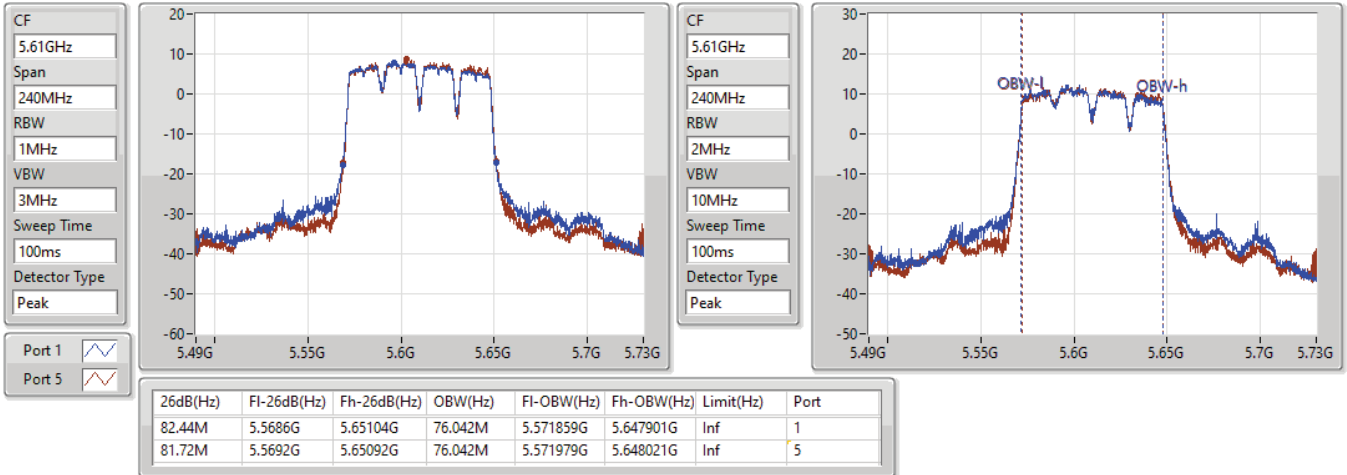

EBW

5795MHz

17/09/2021

11a80\_Nss1,(6Mbps)\_2TX(Port1&Port5)

EBW

5210MHz

17/09/2021

11a80\_Nss1,(6Mbps)\_2TX(Port1&Port5)

EBW

5290MHz

17/09/2021

11a80\_Nss1,(6Mbps)\_2TX(Port1&Port5)

EBW

5530MHz

17/09/2021

11a80\_Nss1,(6Mbps)\_2TX(Port1&Port5)

EBW

5610MHz

17/09/2021

11a80\_Nss1,(6Mbps)\_2TX(Port1&Port5)

EBW

5690MHz Straddle 5.47-5.725GHz

17/09/2021

11a80\_Nss1,(6Mbps)\_2TX(Port1&Port5)