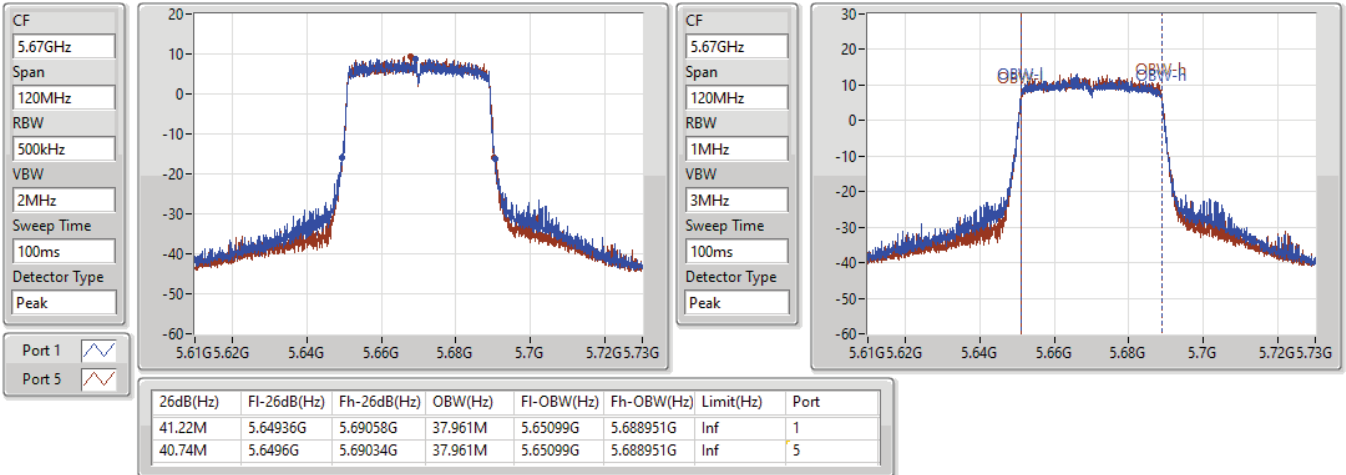

EBW

5510MHz

17/09/2021

802.11ax HEW40\_Nss1,(MCS0)\_2TX(Port1&Port5)

EBW

5550MHz

17/09/2021

802.11ax HEW40\_Nss1,(MCS0)\_2TX(Port1&Port5)

EBW

5670MHz

17/09/2021

802.11ax HEW40\_Nss1,(MCS0)\_2TX(Port1&Port5)

EBW

5710MHz Straddle 5.47-5.725GHz

17/09/2021

802.11ax HEW40\_Nss1,(MCS0)\_2TX(Port1&Port5)