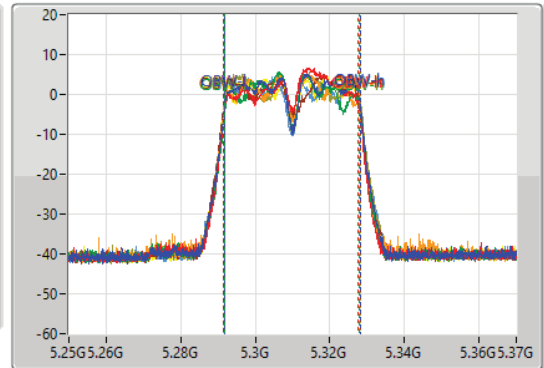

- Port 1
- Port 2
- Port 3
- Port 4
- Port 5
- Port 6
- Port 7
- Port 8

26dB(Hz)	FI-26dB(Hz)	Fh-26dB(Hz)	OBW(Hz)	FI-OBW(Hz)	Fh-OBW(Hz)	Limit(Hz)	Port
40.14M	5.2899G	5.33004G	36.282M	5.291829G	5.328111G	Inf	1
38.64M	5.29044G	5.32908G	35.742M	5.291949G	5.327691G	Inf	2
39M	5.29038G	5.32938G	35.982M	5.291949G	5.327931G	Inf	3
39.6M	5.28996G	5.32956G	36.342M	5.291649G	5.327991G	Inf	4
39.96M	5.28972G	5.32968G	36.582M	5.291529G	5.328111G	Inf	5
40.38M	5.28972G	5.3301G	36.762M	5.291589G	5.328351G	Inf	6
40.5M	5.28936G	5.32986G	36.702M	5.291469G	5.328171G	Inf	7
39.9M	5.28978G	5.32968G	36.342M	5.291469G	5.327811G	Inf	8