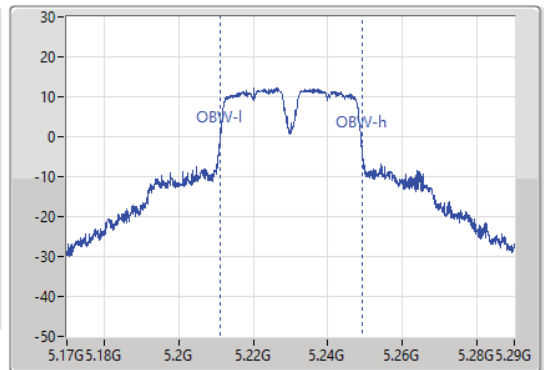

CF  
5.23GHz  
Span  
120MHz  
RBW  
1MHz  
VBW  
3MHz  
Sweep Time  
100ms  
Detector Type  
Peak

26dB(Hz)	Fl-26dB(Hz)	Fh-26dB(Hz)	OBW(Hz)	Fl-OBW(Hz)	Fh-OBW(Hz)	Limit(Hz)	Port
75.78M	5.1919G	5.26768G	38.201M	5.211049G	5.24925G	Inf	1