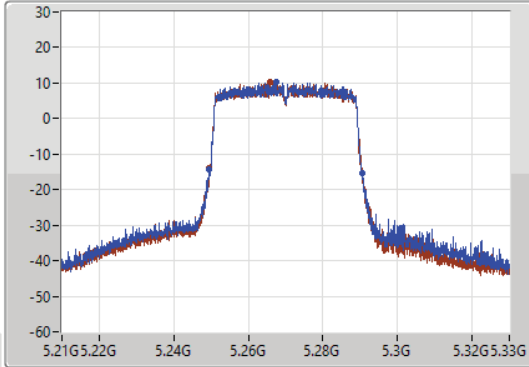

802.11ax HEW40_Nss1,(MCS0)_2TX(Port1&Port5)

EBW

5270MHz

17/09/2021

CF
5.27GHz
Span
120MHz
RBW
500kHz
VBW
2MHz
Sweep Time
100ms
Detector Type
Peak

CF
5.27GHz
Span
120MHz
RBW
1MHz
VBW
3MHz
Sweep Time
100ms
Detector Type
Peak