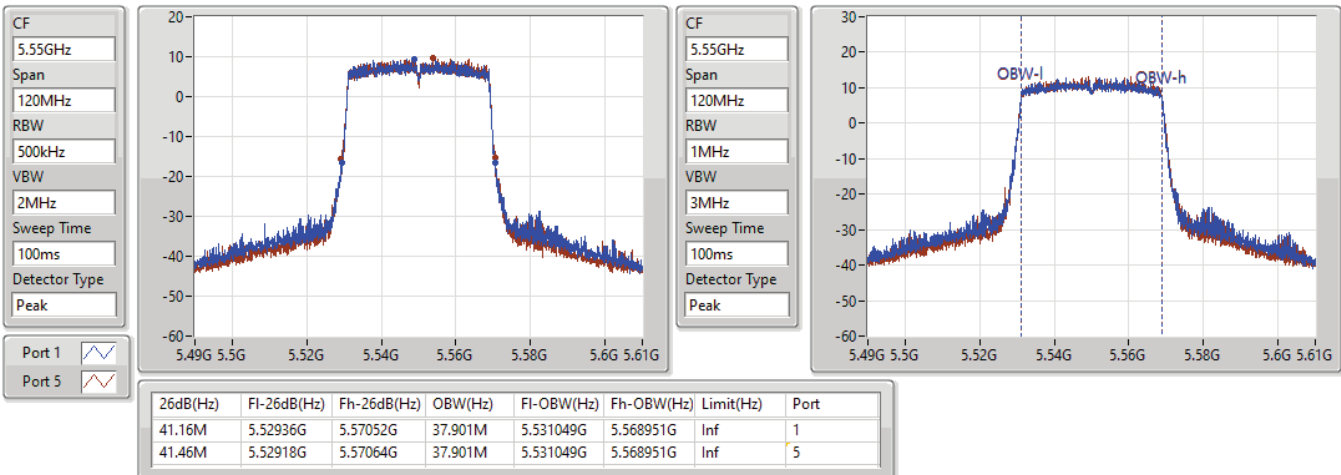

EBW

5510MHz

17/09/2021

802.11ax HEW40\_Nss1,(MCS0)\_2TX(Port1&Port5)

EBW

5550MHz

17/09/2021

802.11ax HEW40\_Nss1,(MCS0)\_2TX(Port1&Port5)

EBW

5670MHz

17/09/2021

802.11ax HEW40\_Nss1,(MCS0)\_2TX(Port1&Port5)

EBW

5710MHz Straddle 5.47-5.725GHz

17/09/2021

802.11ax HEW40\_Nss1,(MCS0)\_2TX(Port1&Port5)