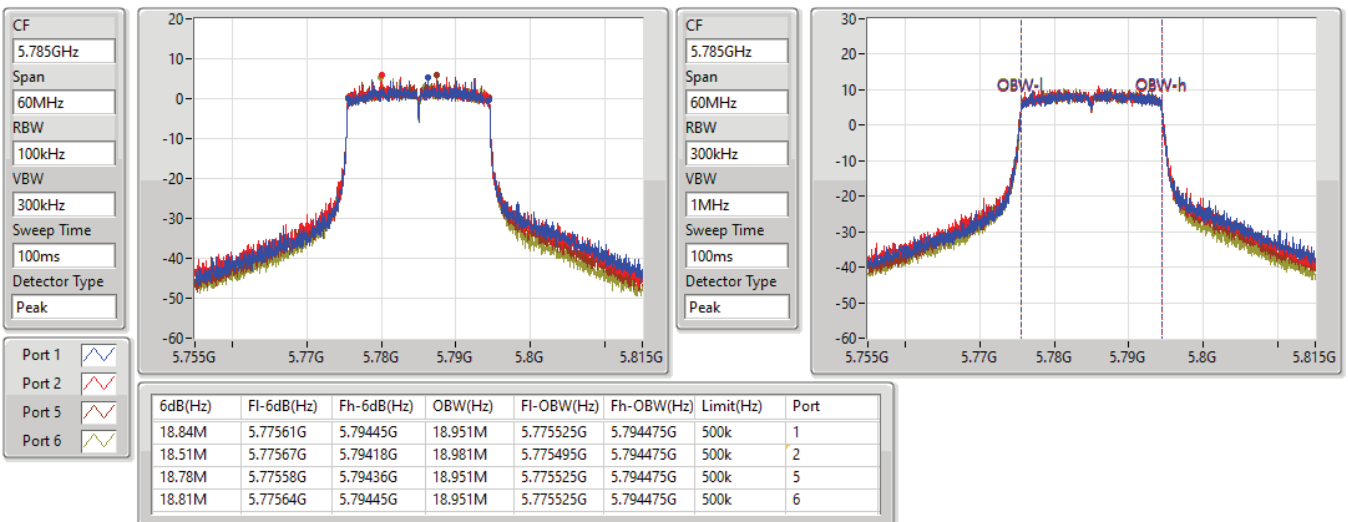

802.11ax HEW20\_Nss1,(MCS0)\_4TX(Port1&Port2&Port5&Port6)

EBW

5745MHz

16/09/2021

802.11ax HEW20\_Nss1,(MCS0)\_4TX(Port1&Port2&Port5&Port6)

EBW

5785MHz

16/09/2021