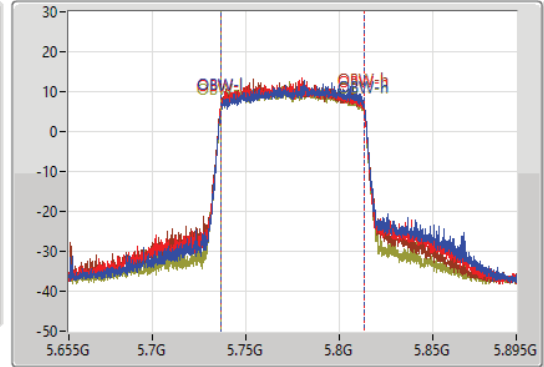

802.11ax HEW80\_Nss1,(MCS0)\_4TX(Port1&Port2&Port5&Port6)

EBW

5775MHz

16/09/2021

CF  
5.775GHz  
Span  
240MHz  
RBW  
100kHz  
VBW  
300kHz  
Sweep Time  
100ms  
Detector Type  
Peak

CF  
5.775GHz  
Span  
240MHz  
RBW  
2MHz  
VBW  
10MHz  
Sweep Time  
100ms  
Detector Type  
Peak