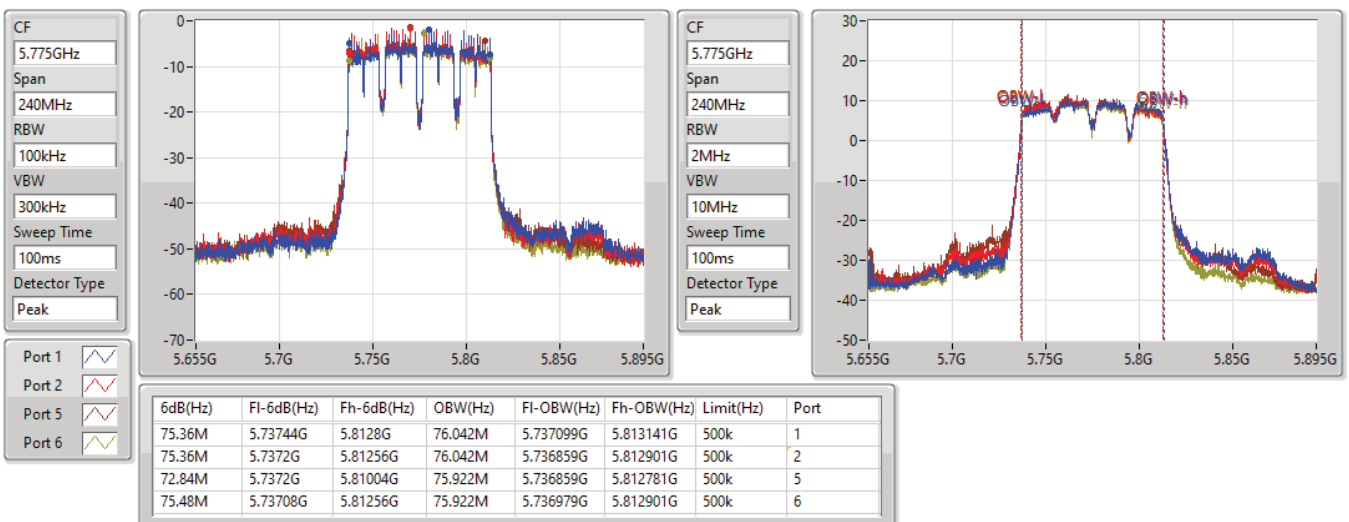

11a80+80\_Nss1,(6Mbps)\_2TX(Port1&Port2)

EBW

#5210MHz,5290MHz

16/09/2021

11a80+80\_Nss1,(6Mbps)\_2TX(Port5&Port6)

EBW

5210MHz,#5290MHz

16/09/2021