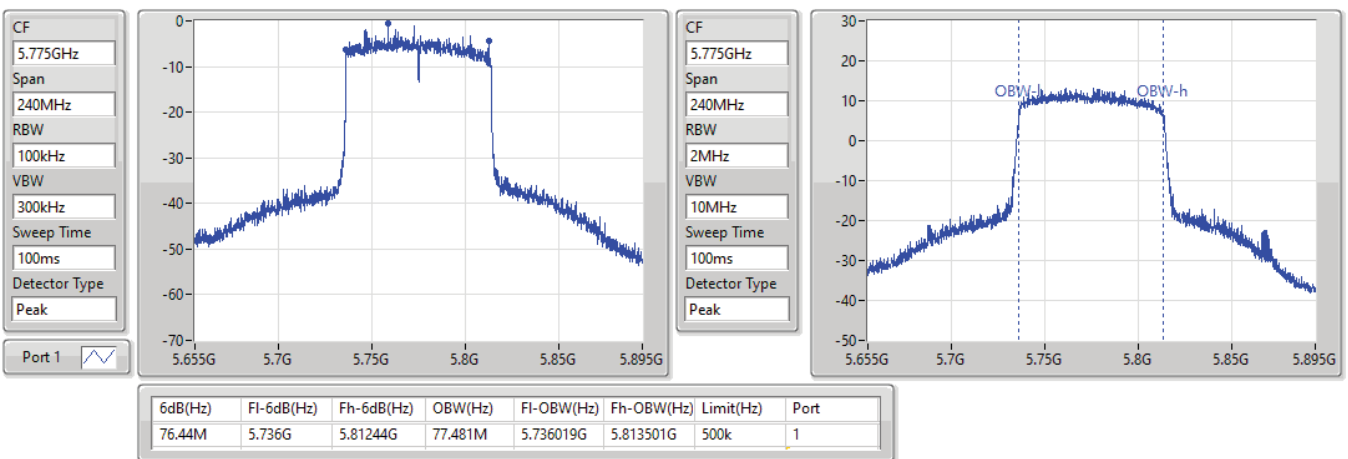

802.11ax HEW80\_Nss1,(MCS0)\_1TX

EBW

5690MHz Straddle 5.725-5.85GHz

23/08/2021

802.11ax HEW80\_Nss1,(MCS0)\_1TX

EBW

5775MHz

23/08/2021