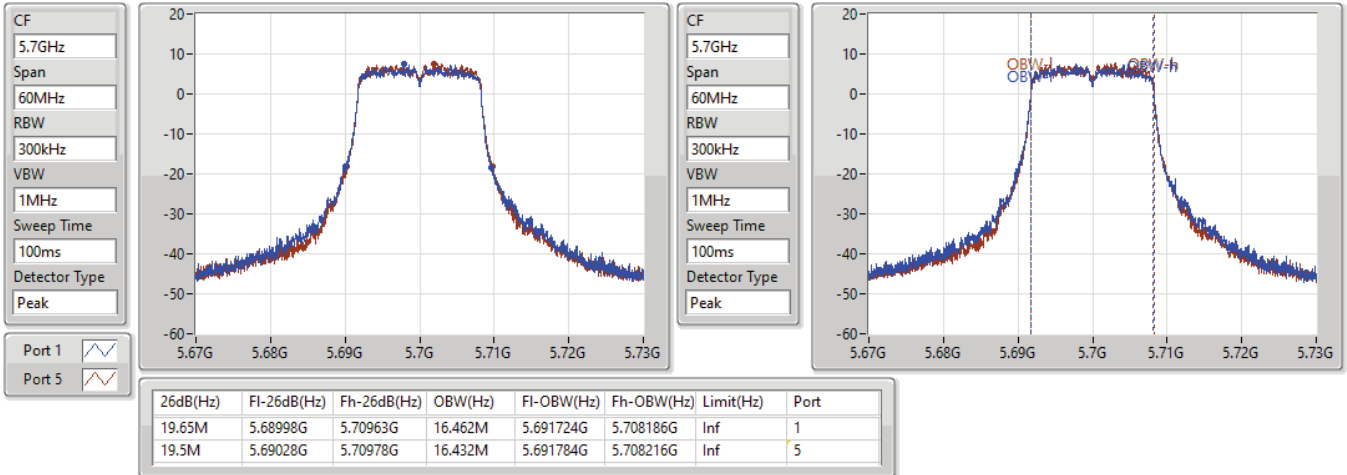

EBW

5500MHz

17/09/2021

11a20\_Nss1,(6Mbps)\_2TX(Port1&Port5)

EBW

5580MHz

17/09/2021

11a20\_Nss1,(6Mbps)\_2TX(Port1&Port5)

EBW

5700MHz

17/09/2021

11a20\_Nss1,(6Mbps)\_2TX(Port1&Port5)

EBW

5720MHz Straddle 5.47-5.725GHz

17/09/2021

11a20\_Nss1,(6Mbps)\_2TX(Port1&Port5)