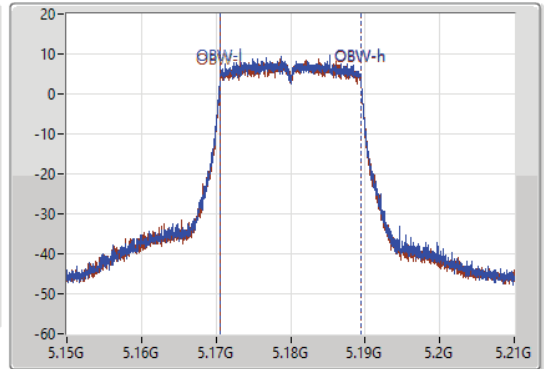

EBW

5690MHz Straddle 5.725-5.85GHz

17/09/2021

11a80\_Nss1,(6Mbps)\_2TX(Port1&Port5)

EBW

5775MHz

17/09/2021

802.11ax HEW20\_Nss1,(MCS0)\_2TX(Port1&Port5)

EBW

5180MHz

17/09/2021

CF  
5.18GHz  
Span  
60MHz  
RBW  
300kHz  
VBW  
1MHz  
Sweep Time  
100ms  
Detector Type  
Peak

CF  
5.18GHz  
Span  
60MHz  
RBW  
300kHz  
VBW  
1MHz  
Sweep Time  
100ms  
Detector Type  
Peak