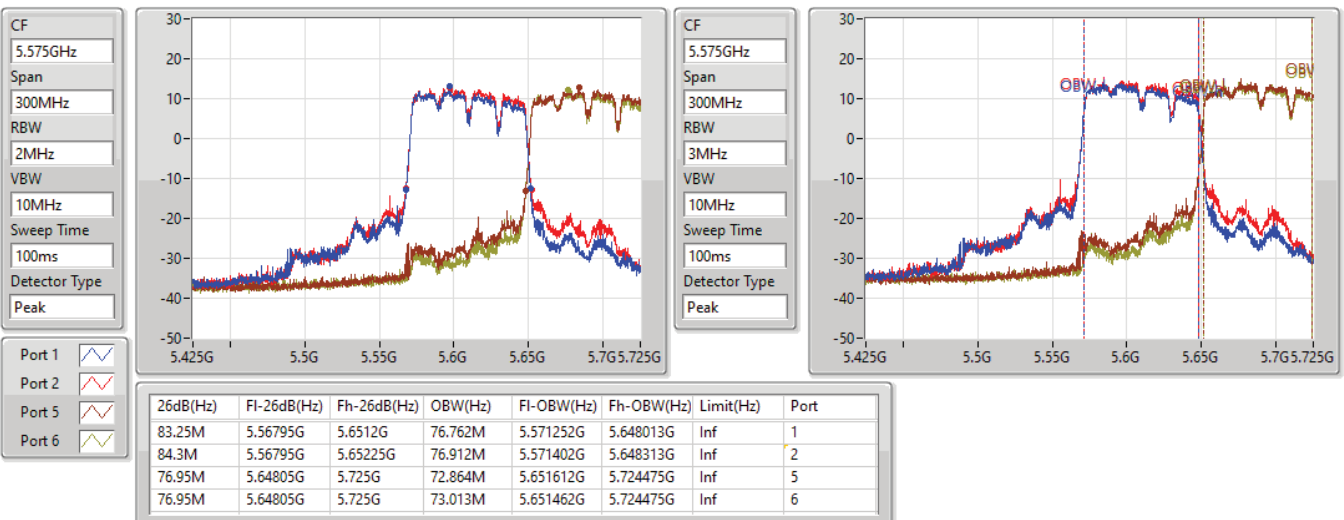

11a80+80\_Nss1,(6Mbps)\_4TX(Port1&Port2&Port5&Port6)

EBW

#5530MHz,#5610MHz

16/09/2021

11a80+80\_Nss1,(6Mbps)\_4TX(Port1&Port2&Port5&Port6)

EBW

#5610MHz,#5690MHz Straddle 5.47-5.725GHz

16/09/2021