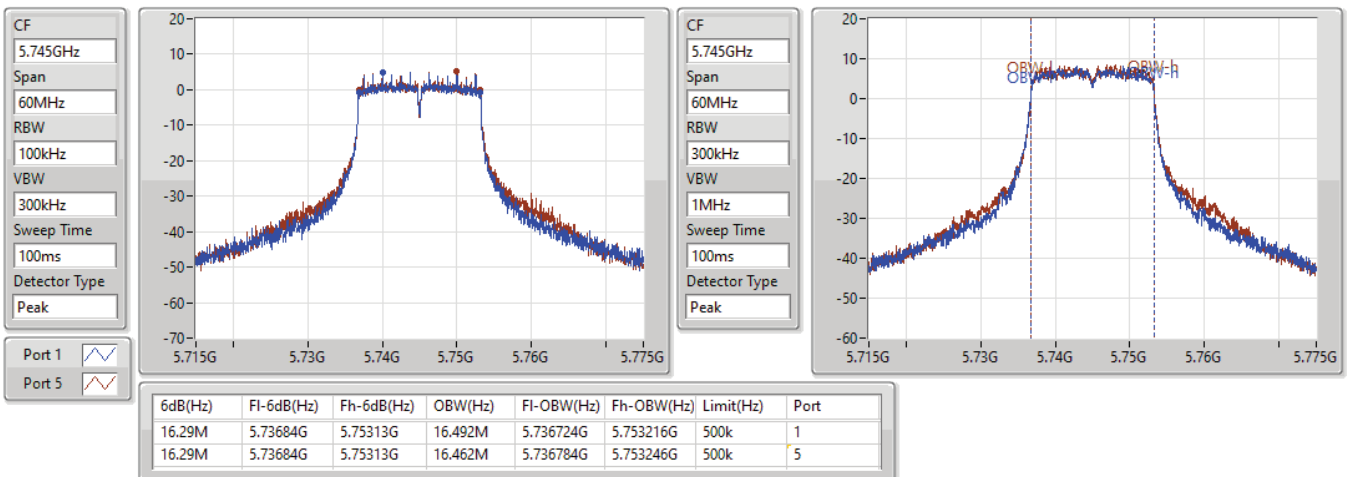

EBW

5700MHz

17/09/2021

11a20\_Nss1,(6Mbps)\_2TX(Port1&Port5)

EBW

5720MHz Straddle 5.47-5.725GHz

17/09/2021

11a20\_Nss1,(6Mbps)\_2TX(Port1&Port5)

EBW

5720MHz Straddle 5.725-5.85GHz

17/09/2021

11a20\_Nss1,(6Mbps)\_2TX(Port1&Port5)

EBW

5745MHz

17/09/2021

11a20\_Nss1,(6Mbps)\_2TX(Port1&Port5)

EBW

5785MHz

17/09/2021

CF  
5.785GHz  
Span  
60MHz  
RBW  
100kHz  
VBW  
300kHz  
Sweep Time  
100ms  
Detector Type  
Peak

CF  
5.785GHz  
Span  
60MHz  
RBW  
300kHz  
VBW  
1MHz  
Sweep Time  
100ms  
Detector Type  
Peak