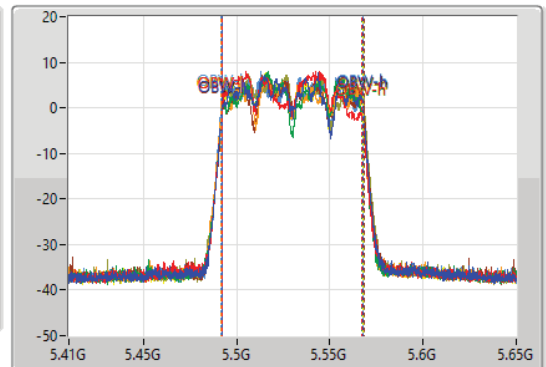

- Port 1
- Port 2
- Port 3
- Port 4
- Port 5
- Port 6
- Port 7
- Port 8

26dB(Hz)	Fl-26dB(Hz)	Fh-26dB(Hz)	OBW(Hz)	Fl-OBW(Hz)	Fh-OBW(Hz)	Limit(Hz)	Port
81.36M	5.48932G	5.57068G	75.802M	5.492099G	5.567901G	Inf	1
80.28M	5.48956G	5.56984G	74.843M	5.492219G	5.567061G	Inf	2
80.4M	5.48944G	5.56984G	75.082M	5.492099G	5.567181G	Inf	3
81.36M	5.48884G	5.5702G	75.682M	5.491619G	5.567301G	Inf	4
81.84M	5.4892G	5.57104G	76.162M	5.492099G	5.568261G	Inf	5
81.96M	5.48932G	5.57128G	76.642M	5.491859G	5.568501G	Inf	6
81.6M	5.48908G	5.57068G	76.402M	5.491619G	5.568021G	Inf	7
81.48M	5.48908G	5.57056G	76.162M	5.491619G	5.567781G	Inf	8