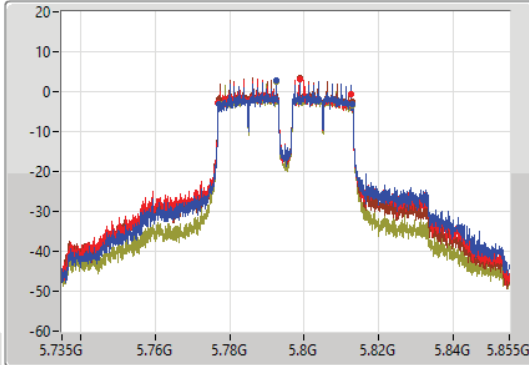

11a40_Nss1,(6Mbps)_4TX(Port1&Port2&Port5&Port6)

EBW

5795MHz

16/09/2021

CF
5.795GHz
Span
120MHz
RBW
100kHz
VBW
300kHz
Sweep Time
100ms
Detector Type
Peak

CF
5.795GHz
Span
120MHz
RBW
1MHz
VBW
3MHz
Sweep Time
100ms
Detector Type
Peak