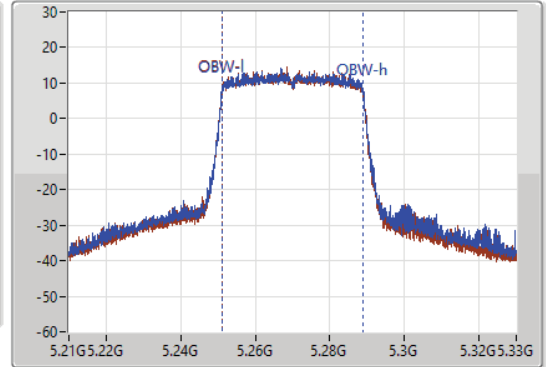

EBW

5270MHz

17/09/2021

CF  
5.27GHz  
Span  
120MHz  
RBW  
500kHz  
VBW  
2MHz  
Sweep Time  
100ms  
Detector Type  
Peak

CF  
5.27GHz  
Span  
120MHz  
RBW  
1MHz  
VBW  
3MHz  
Sweep Time  
100ms  
Detector Type  
Peak