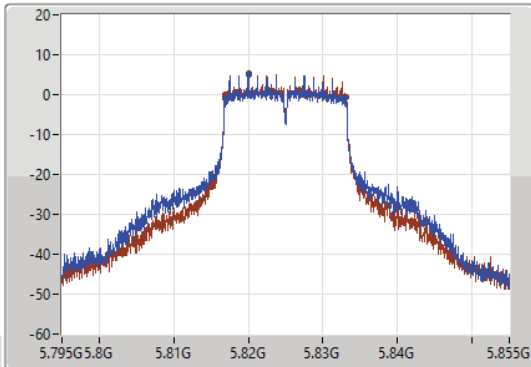

EBW

5785MHz

17/09/2021

CF  
5.785GHz  
Span  
60MHz  
RBW  
100kHz  
VBW  
300kHz  
Sweep Time  
100ms  
Detector Type  
Peak

CF  
5.785GHz  
Span  
60MHz  
RBW  
300kHz  
VBW  
1MHz  
Sweep Time  
100ms  
Detector Type  
Peak

EBW

5825MHz

17/09/2021

CF  
5.825GHz  
Span  
60MHz  
RBW  
100kHz  
VBW  
300kHz  
Sweep Time  
100ms  
Detector Type  
Peak

CF  
5.825GHz  
Span  
60MHz  
RBW  
300kHz  
VBW  
1MHz  
Sweep Time  
100ms  
Detector Type  
Peak