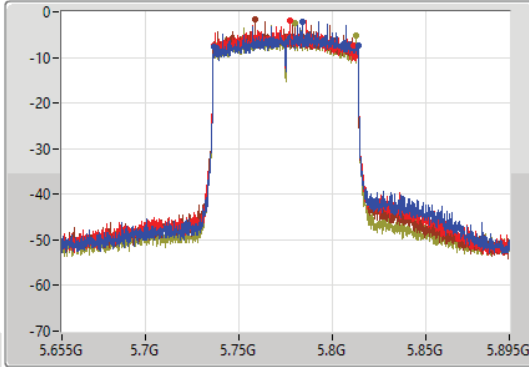

802.11ax HEW80_Nss1,(MCS0)_4TX(Port1&Port2&Port5&Port6)

EBW

5775MHz

16/09/2021

CF
5.775GHz
Span
240MHz
RBW
100kHz
VBW
300kHz
Sweep Time
100ms
Detector Type
Peak

CF
5.775GHz
Span
240MHz
RBW
2MHz
VBW
10MHz
Sweep Time
100ms
Detector Type
Peak