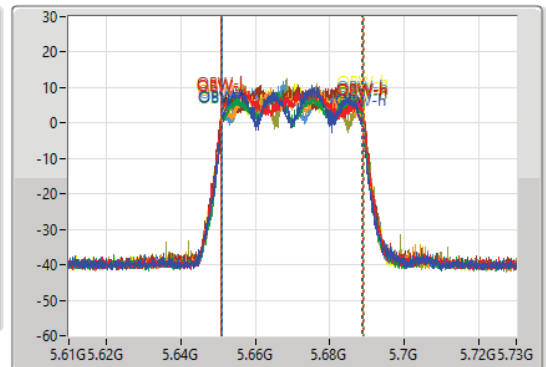

- Port 1
- Port 2
- Port 3
- Port 4
- Port 5
- Port 6
- Port 7
- Port 8

26dB(Hz)	Fl-26dB(Hz)	Fh-26dB(Hz)	OBW(Hz)	Fl-OBW(Hz)	Fh-OBW(Hz)	Limit(Hz)	Port
39.96M	5.6499G	5.68986G	37.301M	5.651169G	5.688471G	Inf	1
40.74M	5.64954G	5.69028G	38.081M	5.65093G	5.68901G	Inf	2
40.5M	5.64978G	5.69028G	37.541M	5.651229G	5.688771G	Inf	3
40.62M	5.64966G	5.69028G	37.841M	5.65099G	5.688831G	Inf	4
41.04M	5.64924G	5.69028G	38.141M	5.65087G	5.68901G	Inf	5
40.62M	5.64966G	5.69028G	38.381M	5.65081G	5.68919G	Inf	6
40.62M	5.6499G	5.69052G	37.901M	5.651109G	5.68901G	Inf	7
41.22M	5.64936G	5.69058G	38.321M	5.65081G	5.68913G	Inf	8