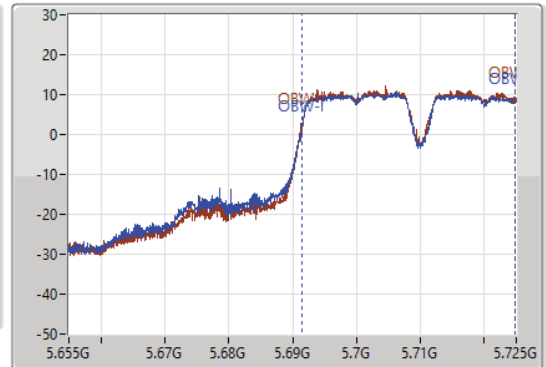

EBW

5710MHz Straddle 5.47-5.725GHz

17/09/2021

CF  
5.69GHz  
Span  
70MHz  
RBW  
500kHz  
VBW  
2MHz  
Sweep Time  
100ms  
Detector Type  
Peak

CF  
5.69GHz  
Span  
70MHz  
RBW  
1MHz  
VBW  
3MHz  
Sweep Time  
100ms  
Detector Type  
Peak