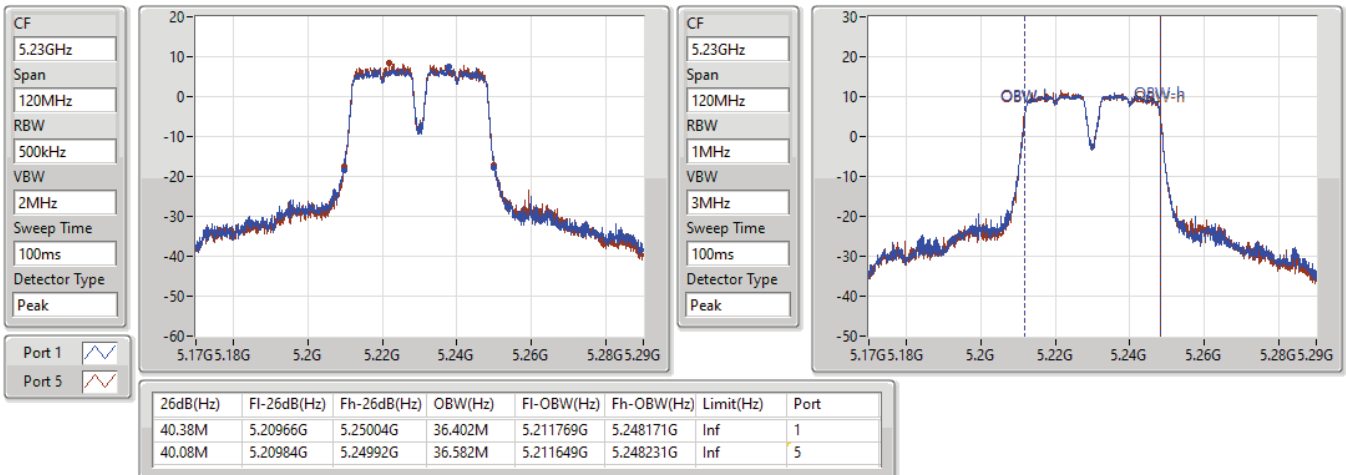

EBW

5190MHz

17/09/2021

11a40\_Nss1,(6Mbps)\_2TX(Port1&Port5)

EBW

5230MHz

17/09/2021

11a40\_Nss1,(6Mbps)\_2TX(Port1&Port5)