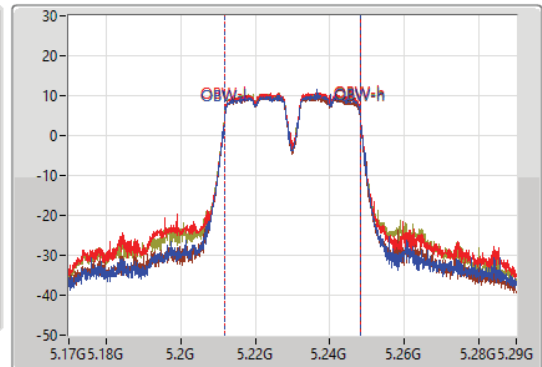

11a40\_Nss1,(6Mbps)\_4TX(Port1&Port2&Port5&Port6)

EBW

5230MHz

16/09/2021

CF  
5.23GHz  
Span  
120MHz  
RBW  
500kHz  
VBW  
2MHz  
Sweep Time  
100ms  
Detector Type  
Peak

CF  
5.23GHz  
Span  
120MHz  
RBW  
1MHz  
VBW  
3MHz  
Sweep Time  
100ms  
Detector Type  
Peak