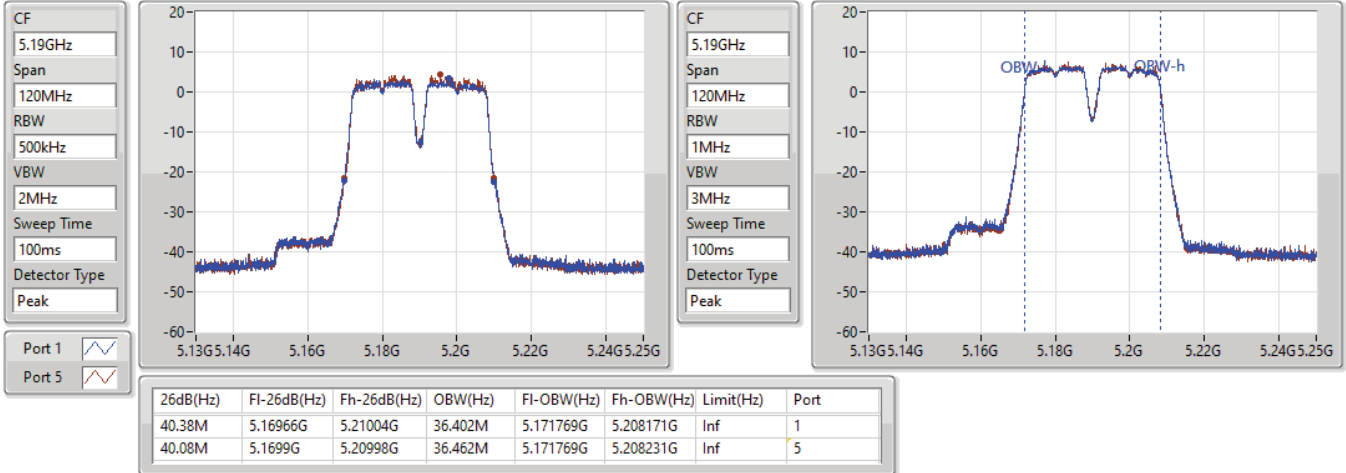

11a40_Nss1,(6Mbps)_2TX(Port1&Port5)

EBW

5190MHz

17/09/2021