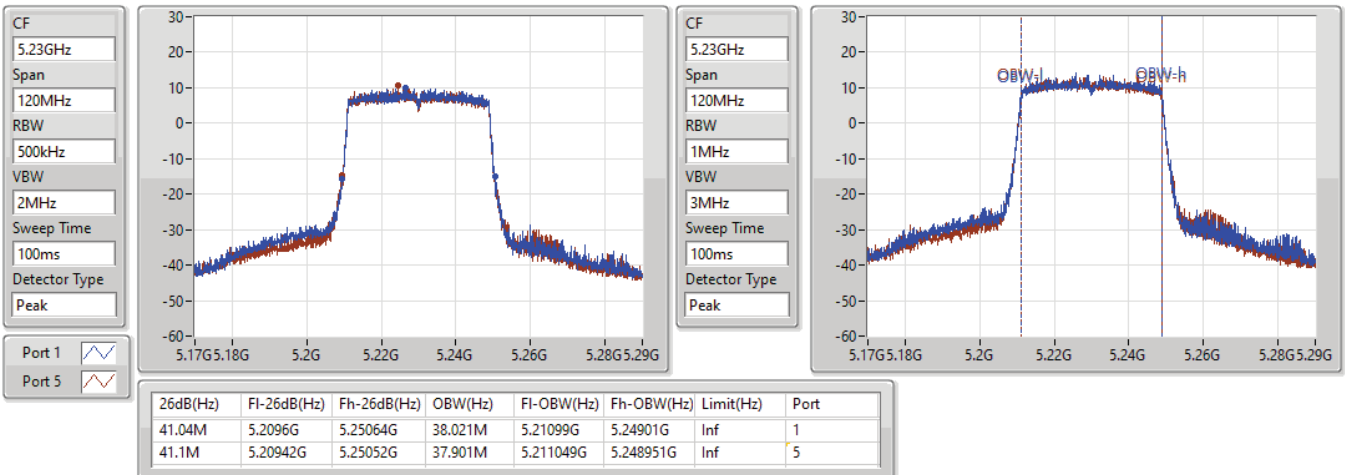

EBW

5190MHz

17/09/2021

802.11ax HEW40\_Nss1,(MCS0)\_2TX(Port1&Port5)

EBW

5230MHz

17/09/2021

802.11ax HEW40\_Nss1,(MCS0)\_2TX(Port1&Port5)