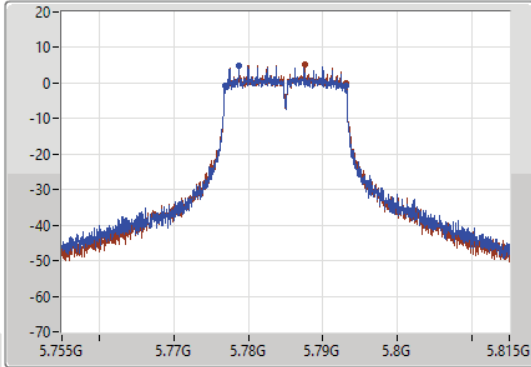

EBW

5720MHz Straddle 5.725-5.85GHz

17/09/2021

11a20\_Nss1,(6Mbps)\_2TX(Port1&Port5)

EBW

5745MHz

17/09/2021

11a20\_Nss1,(6Mbps)\_2TX(Port1&Port5)

EBW

5785MHz

17/09/2021

CF  
5.785GHz  
Span  
60MHz  
RBW  
100kHz  
VBW  
300kHz  
Sweep Time  
100ms  
Detector Type  
Peak

CF  
5.785GHz  
Span  
60MHz  
RBW  
300kHz  
VBW  
1MHz  
Sweep Time  
100ms  
Detector Type  
Peak