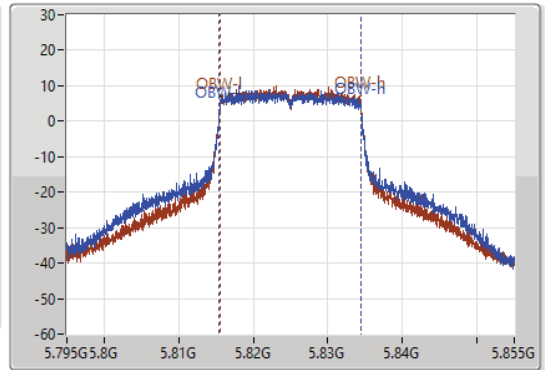

EBW

5825MHz

17/09/2021

CF  
5.825GHz  
Span  
60MHz  
RBW  
100kHz  
VBW  
300kHz  
Sweep Time  
100ms  
Detector Type  
Peak

CF  
5.825GHz  
Span  
60MHz  
RBW  
300kHz  
VBW  
1MHz  
Sweep Time  
100ms  
Detector Type  
Peak