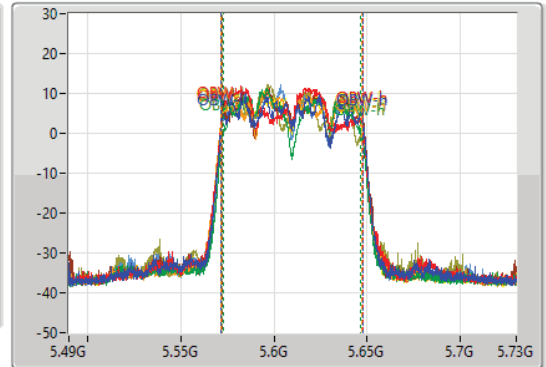

- Port 1
- Port 2
- Port 3
- Port 4
- Port 5
- Port 6
- Port 7
- Port 8

26dB(Hz)	Fl-26dB(Hz)	Fh-26dB(Hz)	OBW(Hz)	Fl-OBW(Hz)	Fh-OBW(Hz)	Limit(Hz)	Port
81.24M	5.5692G	5.65044G	76.282M	5.571739G	5.648021G	Inf	1
81M	5.56908G	5.65008G	75.682M	5.571859G	5.647541G	Inf	2
79.68M	5.57004G	5.64972G	73.403M	5.573058G	5.646462G	Inf	3
81.36M	5.56872G	5.65008G	75.682M	5.571499G	5.647181G	Inf	4
81.6M	5.56932G	5.65092G	76.042M	5.571979G	5.648021G	Inf	5
80.4M	5.56968G	5.65008G	75.202M	5.571979G	5.647181G	Inf	6
80.64M	5.56968G	5.65032G	75.322M	5.572219G	5.647541G	Inf	7
80.88M	5.56944G	5.65032G	75.442M	5.571979G	5.647421G	Inf	8