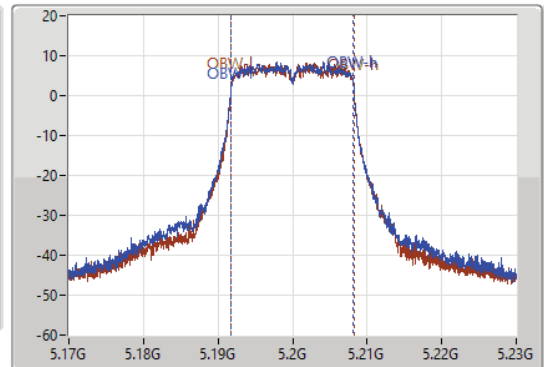

11a20\_Nss1,(6Mbps)\_2TX(Port1&Port5)

EBW

5200MHz

17/09/2021

CF  
5.2GHz  
Span  
60MHz  
RBW  
300kHz  
VBW  
1MHz  
Sweep Time  
100ms  
Detector Type  
Peak

CF  
5.2GHz  
Span  
60MHz  
RBW  
300kHz  
VBW  
1MHz  
Sweep Time  
100ms  
Detector Type  
Peak