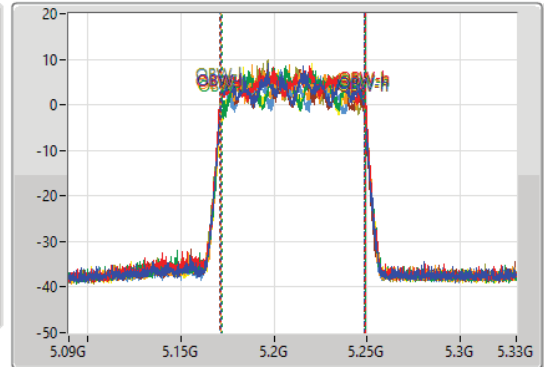

- Port 1
- Port 2
- Port 3
- Port 4
- Port 5
- Port 6
- Port 7
- Port 8

26dB(Hz)	Fl-26dB(Hz)	Fh-26dB(Hz)	OBW(Hz)	Fl-OBW(Hz)	Fh-OBW(Hz)	Limit(Hz)	Port
82.08M	5.16908G	5.25116G	77.001M	5.171379G	5.248381G	Inf	1
81.96M	5.1692G	5.25116G	77.721M	5.171259G	5.248981G	Inf	2
81.48M	5.16944G	5.25092G	76.882M	5.171979G	5.248861G	Inf	3
81.6M	5.16932G	5.25092G	77.001M	5.171859G	5.248861G	Inf	4
81.96M	5.16872G	5.25068G	77.001M	5.171139G	5.248141G	Inf	5
81.96M	5.16872G	5.25068G	77.601M	5.171019G	5.248621G	Inf	6
81.84M	5.16896G	5.2508G	77.241M	5.171019G	5.248261G	Inf	7
81.48M	5.16944G	5.25092G	76.642M	5.171979G	5.248621G	Inf	8