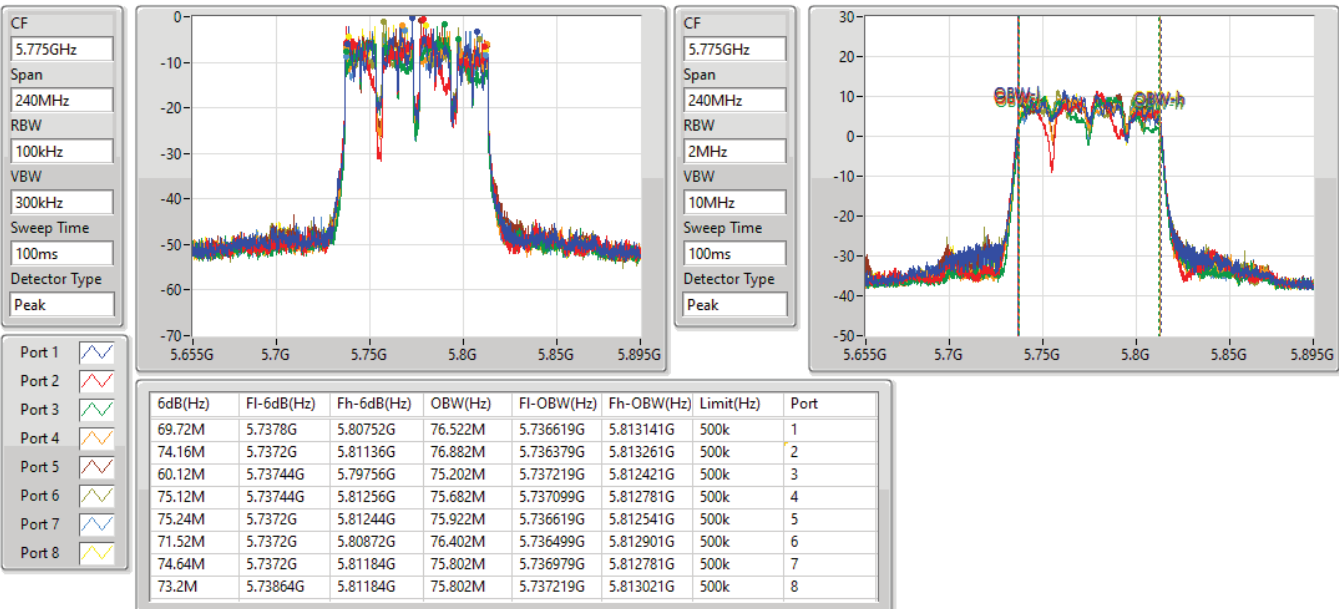

5775MHz

14/09/2021