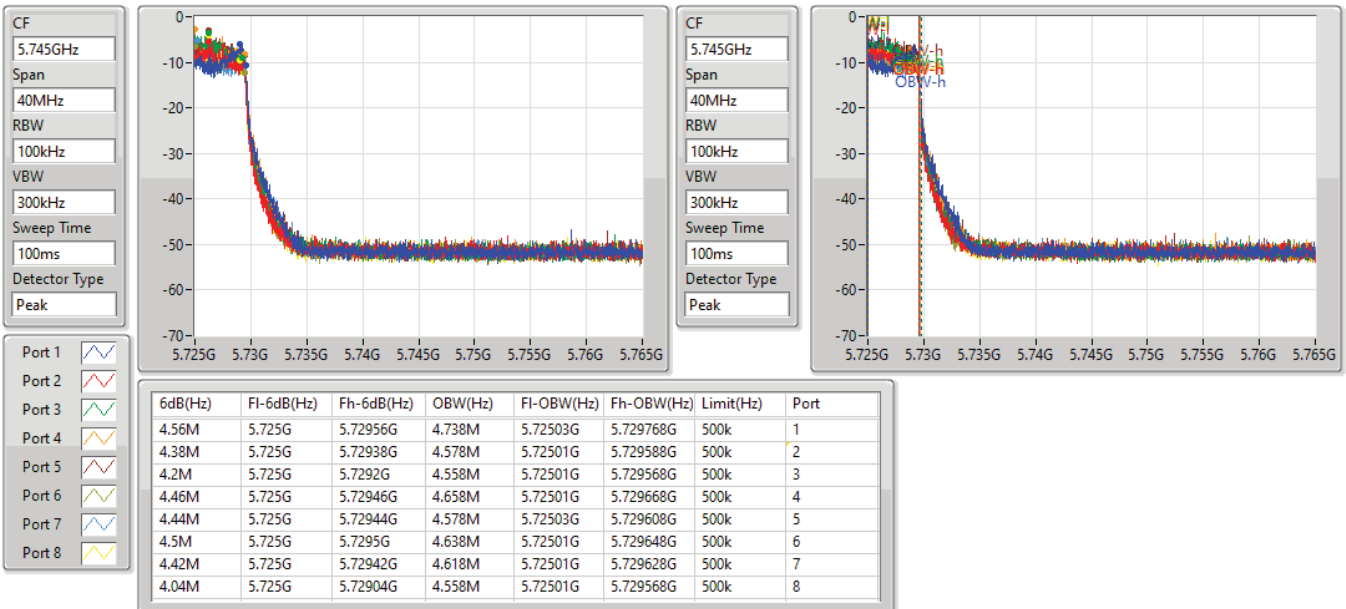

5720MHz Straddle 5.725-5.85GHz

15/09/2021