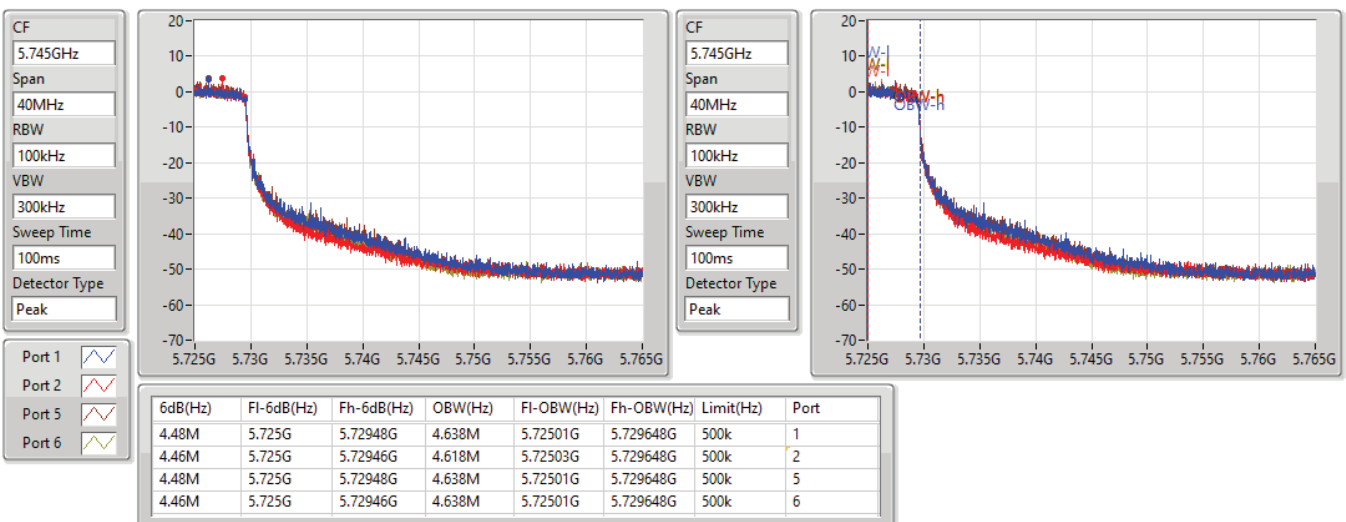

802.11ax HEW20\_Nss1,(MCS0)\_4TX(Port1&Port2&Port5&Port6)

EBW

5720MHz Straddle 5.47-5.725GHz

16/09/2021

802.11ax HEW20\_Nss1,(MCS0)\_4TX(Port1&Port2&Port5&Port6)

EBW

5720MHz Straddle 5.725-5.85GHz

16/09/2021