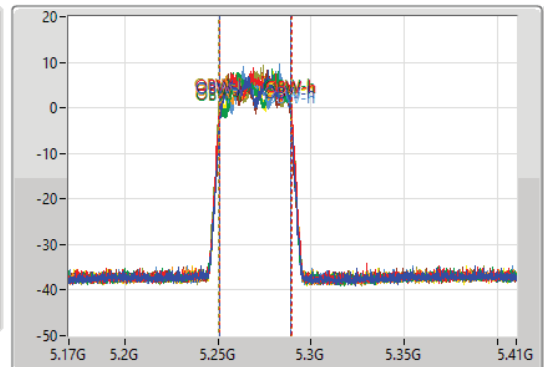

- Port 1
- Port 2
- Port 3
- Port 4
- Port 5
- Port 6
- Port 7
- Port 8

26dB(Hz)	Fl-26dB(Hz)	Fh-26dB(Hz)	OBW(Hz)	Fl-OBW(Hz)	Fh-OBW(Hz)	Limit(Hz)	Port
41.16M	5.24944G	5.2906G	38.021M	5.251139G	5.28916G	Inf	1
41.88M	5.2492G	5.29108G	38.861M	5.25066G	5.28952G	Inf	2
41.16M	5.24956G	5.29072G	38.381M	5.2509G	5.28928G	Inf	3
42M	5.24908G	5.29108G	38.501M	5.2509G	5.2894G	Inf	4
41.16M	5.24944G	5.2906G	37.901M	5.251019G	5.288921G	Inf	5
42M	5.24884G	5.29084G	39.1M	5.25042G	5.28952G	Inf	6
41.28M	5.24932G	5.2906G	38.381M	5.25066G	5.28904G	Inf	7
41.4M	5.24932G	5.29072G	38.501M	5.25078G	5.28928G	Inf	8