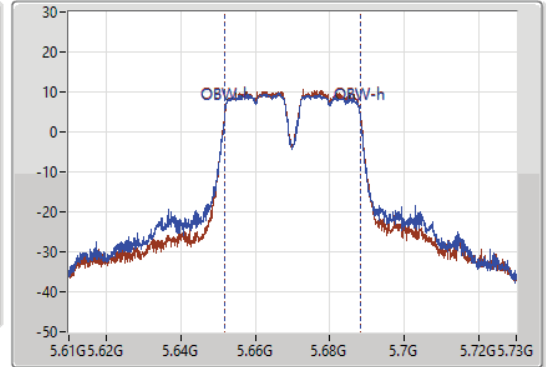

EBW

5670MHz

17/09/2021

CF  
5.67GHz  
Span  
120MHz  
RBW  
500kHz  
VBW  
2MHz  
Sweep Time  
100ms  
Detector Type  
Peak

CF  
5.67GHz  
Span  
120MHz  
RBW  
1MHz  
VBW  
3MHz  
Sweep Time  
100ms  
Detector Type  
Peak