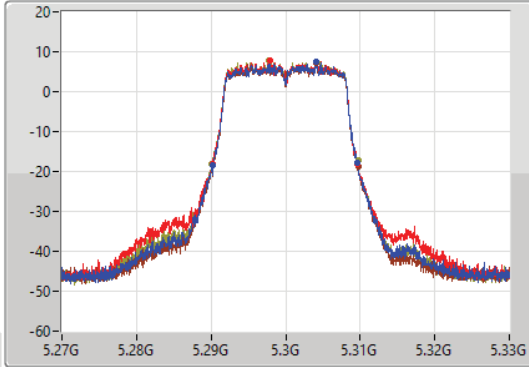

11a20_Nss1,(6Mbps)_4TX(Port1&Port2&Port5&Port6)

EBW

5300MHz

16/09/2021

CF
5.3GHz
Span
60MHz
RBW
300kHz
VBW
1MHz
Sweep Time
100ms
Detector Type
Peak

CF
5.3GHz
Span
60MHz
RBW
300kHz
VBW
1MHz
Sweep Time
100ms
Detector Type
Peak