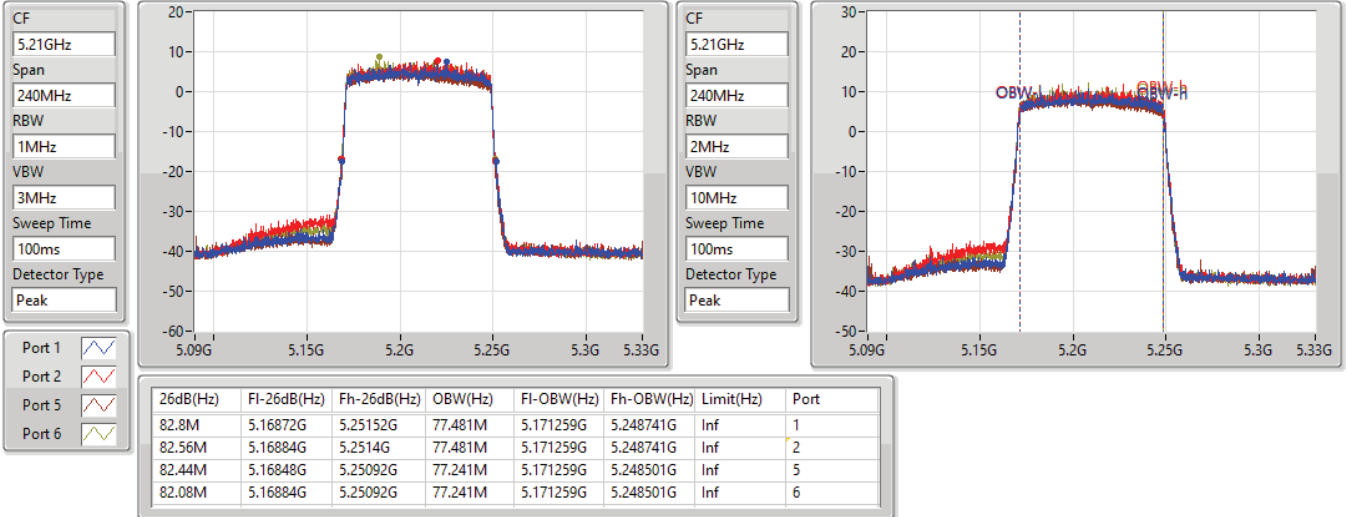

802.11ax HEW80_Nss1,(MCS0)_4TX(Port1&Port2&Port5&Port6)

EBW

5210MHz

16/09/2021