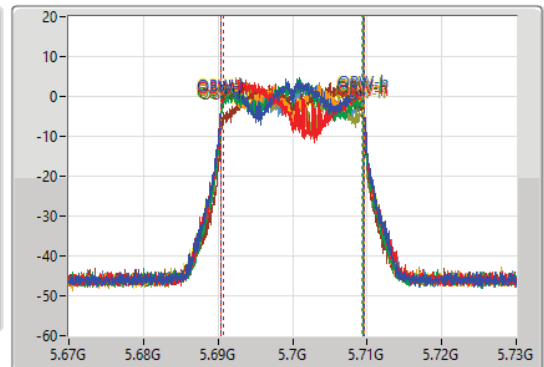

- Port 1
- Port 2
- Port 3
- Port 4
- Port 5
- Port 6
- Port 7
- Port 8

26dB(Hz)	Fl-26dB(Hz)	Fh-26dB(Hz)	OBW(Hz)	Fl-OBW(Hz)	Fh-OBW(Hz)	Limit(Hz)	Port
21.63M	5.68905G	5.71068G	19.19M	5.690375G	5.709565G	Inf	1
21.42M	5.6892G	5.71062G	19.22M	5.690345G	5.709565G	Inf	2
20.97M	5.68953G	5.7105G	19.01M	5.690465G	5.709475G	Inf	3
21.93M	5.6889G	5.71083G	19.13M	5.690405G	5.709535G	Inf	4
20.61M	5.68974G	5.71035G	18.681M	5.690705G	5.709385G	Inf	5
20.73M	5.68947G	5.7102G	18.921M	5.690435G	5.709355G	Inf	6
20.94M	5.68953G	5.71047G	18.951M	5.690465G	5.709415G	Inf	7
21.42M	5.68935G	5.71077G	19.04M	5.690465G	5.709505G	Inf	8