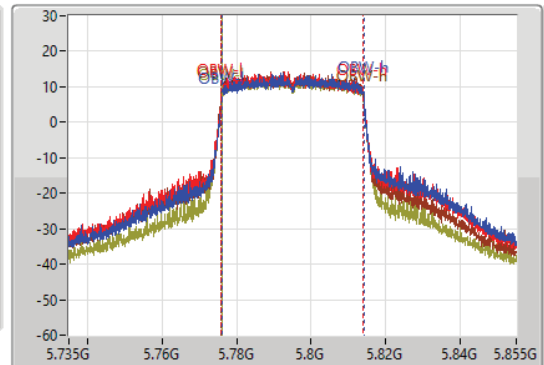

802.11ax HEW40\_Nss1,(MCS0)\_4TX(Port1&Port2&Port5&Port6)

EBW

5795MHz

16/09/2021

CF  
5.795GHz  
Span  
120MHz  
RBW  
100kHz  
VBW  
300kHz  
Sweep Time  
100ms  
Detector Type  
Peak

CF  
5.795GHz  
Span  
120MHz  
RBW  
1MHz  
VBW  
3MHz  
Sweep Time  
100ms  
Detector Type  
Peak