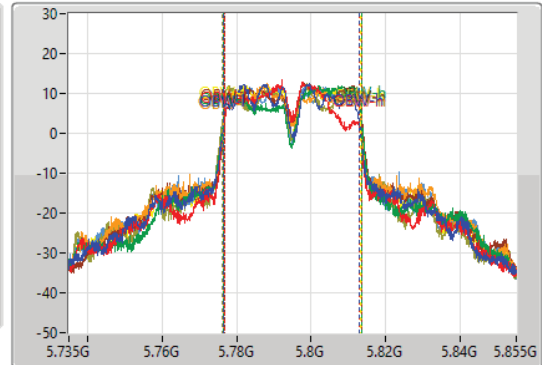

- Port 1
- Port 2
- Port 3
- Port 4
- Port 5
- Port 6
- Port 7
- Port 8

6dB(Hz)	Fl-6dB(Hz)	Fh-6dB(Hz)	OBW(Hz)	Fl-OBW(Hz)	Fh-OBW(Hz)	Limit(Hz)	Port
33.78M	5.77748G	5.81126G	36.462M	5.776469G	5.812931G	500k	1
24.36M	5.77874G	5.8031G	35.922M	5.776829G	5.812751G	500k	2
35.58M	5.77724G	5.81282G	37.061M	5.776409G	5.813471G	500k	3
34.68M	5.77784G	5.81252G	37.241M	5.776289G	5.813531G	500k	4
33.84M	5.77868G	5.81252G	36.702M	5.776829G	5.813531G	500k	5
34.5M	5.77682G	5.81132G	37.361M	5.776049G	5.813411G	500k	6
35.7M	5.77682G	5.81252G	37.181M	5.776289G	5.813471G	500k	7
35.22M	5.77724G	5.81246G	36.822M	5.776469G	5.813291G	500k	8