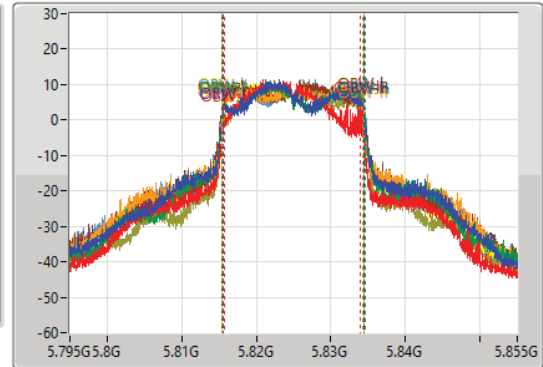

- Port 1
- Port 2
- Port 3
- Port 4
- Port 5
- Port 6
- Port 7
- Port 8

6dB(Hz)	Fl-6dB(Hz)	Fh-6dB(Hz)	OBW(Hz)	Fl-OBW(Hz)	Fh-OBW(Hz)	Limit(Hz)	Port
17.67M	5.81639G	5.83406G	18.981M	5.815495G	5.834475G	500k	1
8.01M	5.81897G	5.82698G	18.201M	5.815795G	5.833996G	500k	2
15.15M	5.81882G	5.83397G	19.01M	5.815525G	5.834535G	500k	3
17.4M	5.81609G	5.83349G	19.04M	5.815435G	5.834475G	500k	4
16.77M	5.81573G	5.8325G	19.07M	5.815405G	5.834475G	500k	5
15.81M	5.8175G	5.83331G	18.531M	5.815795G	5.834325G	500k	6
18.81M	5.81546G	5.83427G	19.13M	5.815375G	5.834505G	500k	7
17.37M	5.81555G	5.83292G	18.951M	5.815465G	5.834415G	500k	8