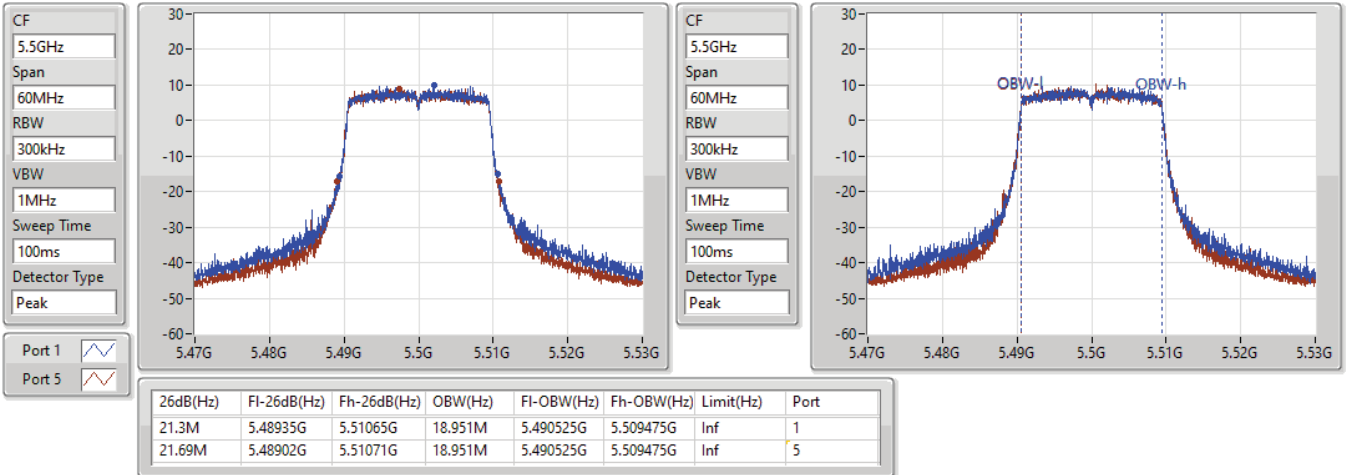

EBW

5500MHz

17/09/2021

802.11ax HEW20\_Nss1,(MCS0)\_2TX(Port1&Port5)

EBW

5580MHz

17/09/2021

802.11ax HEW20\_Nss1,(MCS0)\_2TX(Port1&Port5)