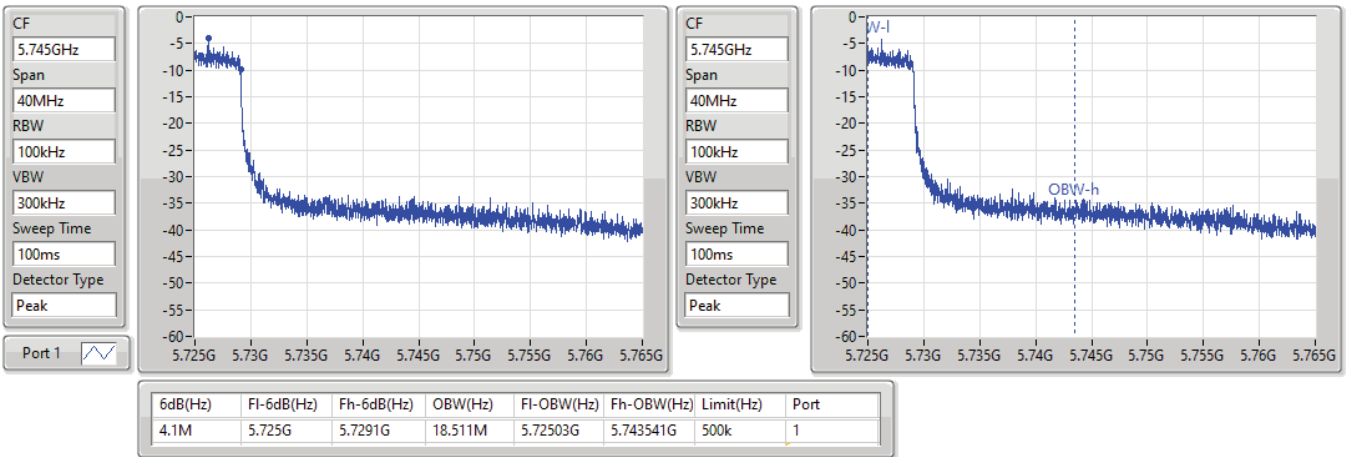

802.11ax HEW80\_Nss1,(MCS0)\_1TX

EBW

5610MHz

23/08/2021

802.11ax HEW80\_Nss1,(MCS0)\_1TX

EBW

5690MHz Straddle 5.47-5.725GHz

23/08/2021

802.11ax HEW80\_Nss1,(MCS0)\_1TX

EBW

5690MHz Straddle 5.725-5.85GHz

23/08/2021

802.11ax HEW80\_Nss1,(MCS0)\_1TX

EBW

5775MHz

23/08/2021