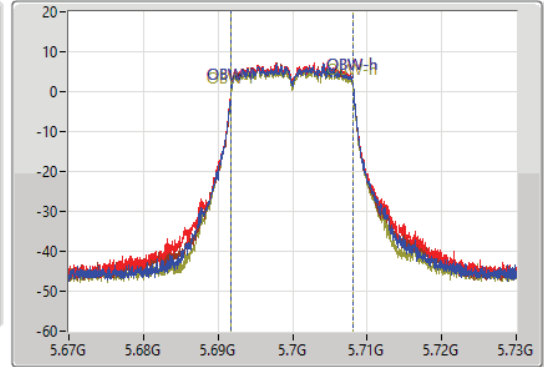

11a20\_Nss1,(6Mbps)\_4TX(Port1&Port2&Port5&Port6)

EBW

5700MHz

16/09/2021

CF  
5.7GHz  
Span  
60MHz  
RBW  
300kHz  
VBW  
1MHz  
Sweep Time  
100ms  
Detector Type  
Peak

CF  
5.7GHz  
Span  
60MHz  
RBW  
300kHz  
VBW  
1MHz  
Sweep Time  
100ms  
Detector Type  
Peak