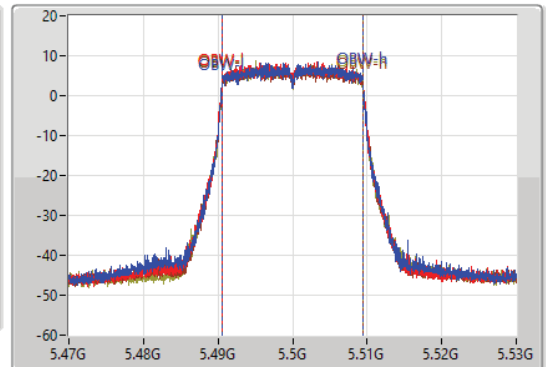

802.11ax HEW20\_Nss1,(MCS0)\_4TX(Port1&Port2&Port5&Port6)

EBW

5500MHz

16/09/2021

CF  
5.5GHz  
Span  
60MHz  
RBW  
300kHz  
VBW  
1MHz  
Sweep Time  
100ms  
Detector Type  
Peak

CF  
5.5GHz  
Span  
60MHz  
RBW  
300kHz  
VBW  
1MHz  
Sweep Time  
100ms  
Detector Type  
Peak