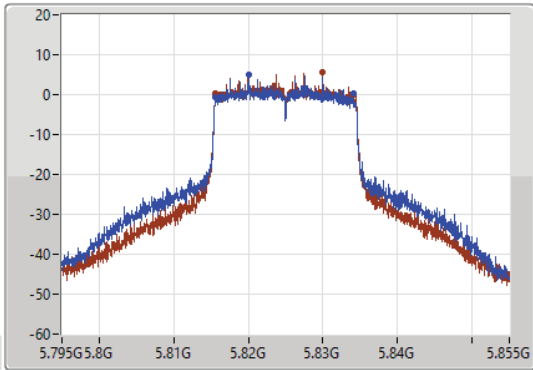

CF
5.825GHz
Span
60MHz
RBW
300kHz
VBW
1MHz
Sweep Time
100ms
Detector Type
Peak