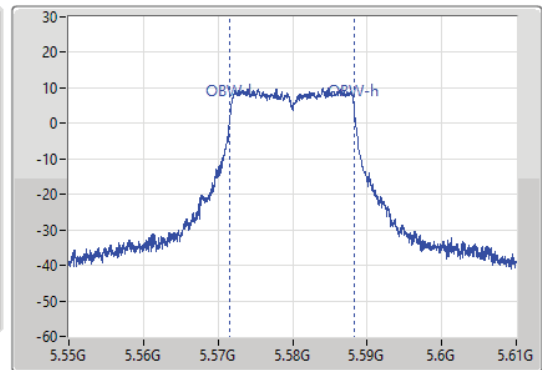

26dB(Hz)	Fl-26dB(Hz)	Fh-26dB(Hz)	OBW(Hz)	Fl-OBW(Hz)	Fh-OBW(Hz)	Limit(Hz)	Port
20.7M	5.56962G	5.59032G	16.672M	5.571634G	5.588306G	Inf	1