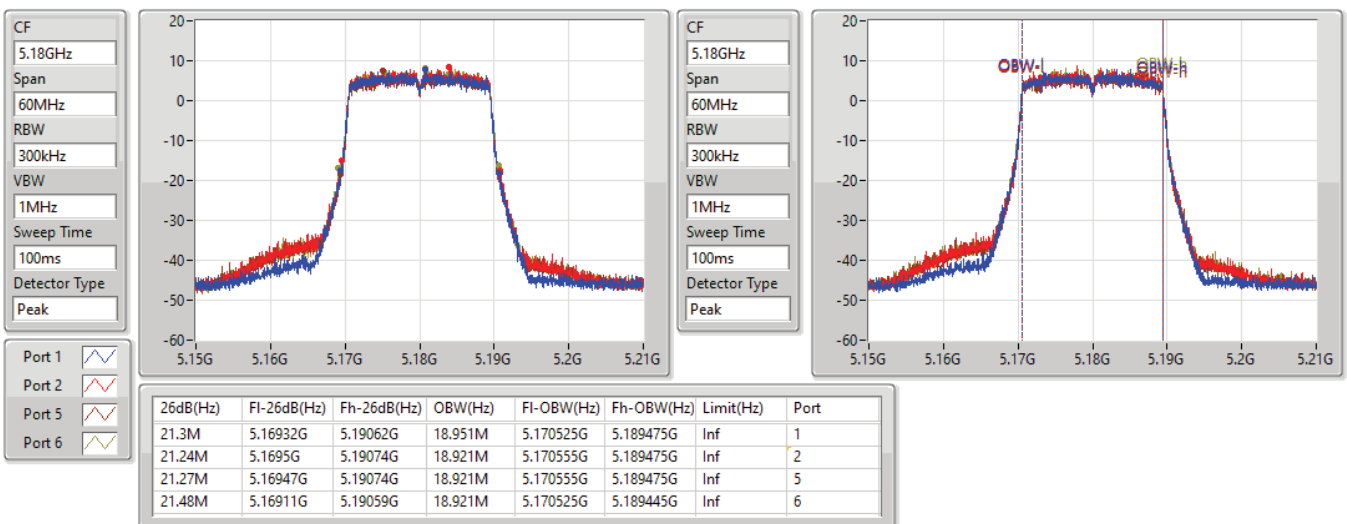

11a80+80\_Nss1,(6Mbps)\_2TX(Port5&Port6)

EBW

5610MHz,#5690MHz Straddle 5.725-5.85GHz

16/09/2021

802.11ax HEW20\_Nss1,(MCS0)\_4TX(Port1&Port2&Port5&Port6)

EBW

5180MHz

16/09/2021