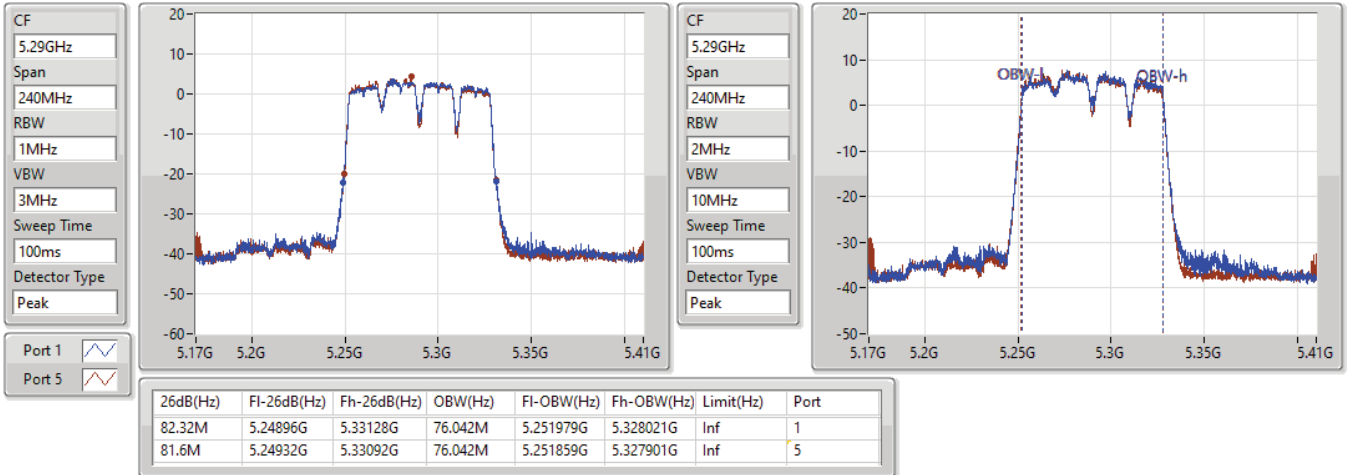

EBW

5710MHz Straddle 5.725-5.85GHz

17/09/2021

11a40\_Nss1,(6Mbps)\_2TX(Port1&Port5)

EBW

5755MHz

17/09/2021

11a40\_Nss1,(6Mbps)\_2TX(Port1&Port5)

EBW

5795MHz

17/09/2021

11a80\_Nss1,(6Mbps)\_2TX(Port1&Port5)

EBW

5210MHz

17/09/2021

11a80\_Nss1,(6Mbps)\_2TX(Port1&Port5)

EBW

5290MHz

17/09/2021

11a80\_Nss1,(6Mbps)\_2TX(Port1&Port5)

EBW

5530MHz

17/09/2021

11a80\_Nss1,(6Mbps)\_2TX(Port1&Port5)