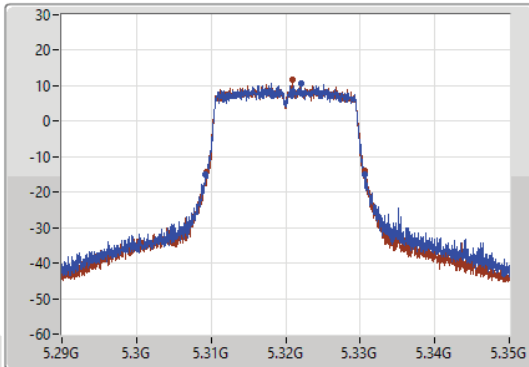

CF
5.32GHz
Span
60MHz
RBW
300kHz
VBW
1MHz
Sweep Time
100ms
Detector Type
Peak