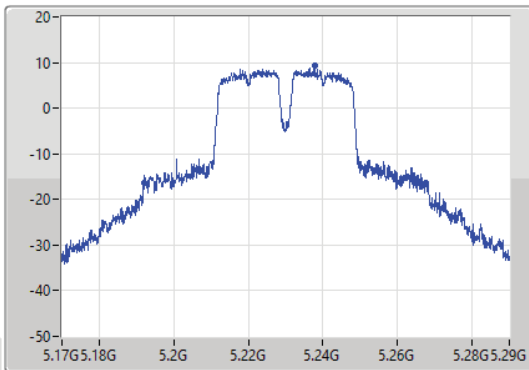

CF  
5.23GHz  
Span  
120MHz  
RBW  
1MHz  
VBW  
3MHz  
Sweep Time  
100ms  
Detector Type  
Peak

26dB(Hz)	Fl-26dB(Hz)	Fh-26dB(Hz)	OBW(Hz)	Fl-OBW(Hz)	Fh-OBW(Hz)	Limit(Hz)	Port
75.78M	5.1919G	5.26768G	38.201M	5.211049G	5.24925G	Inf	1