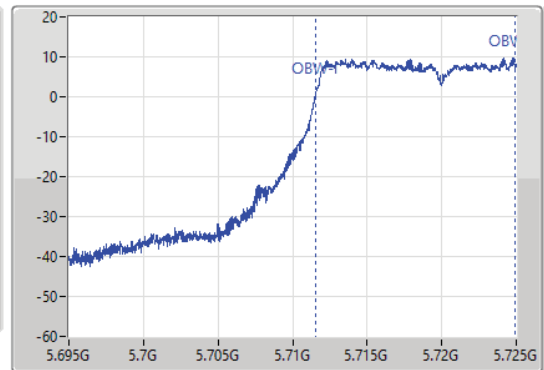

26dB(Hz)	Fl-26dB(Hz)	Fh-26dB(Hz)	OBW(Hz)	Fl-OBW(Hz)	Fh-OBW(Hz)	Limit(Hz)	Port
15.285M	5.709715G	5.725G	13.373M	5.711559G	5.724933G	Inf	1

11a20\_Nss1,(6Mbps)\_1TX

EBW

5720MHz Straddle 5.725-5.85GHz

30/08/2021