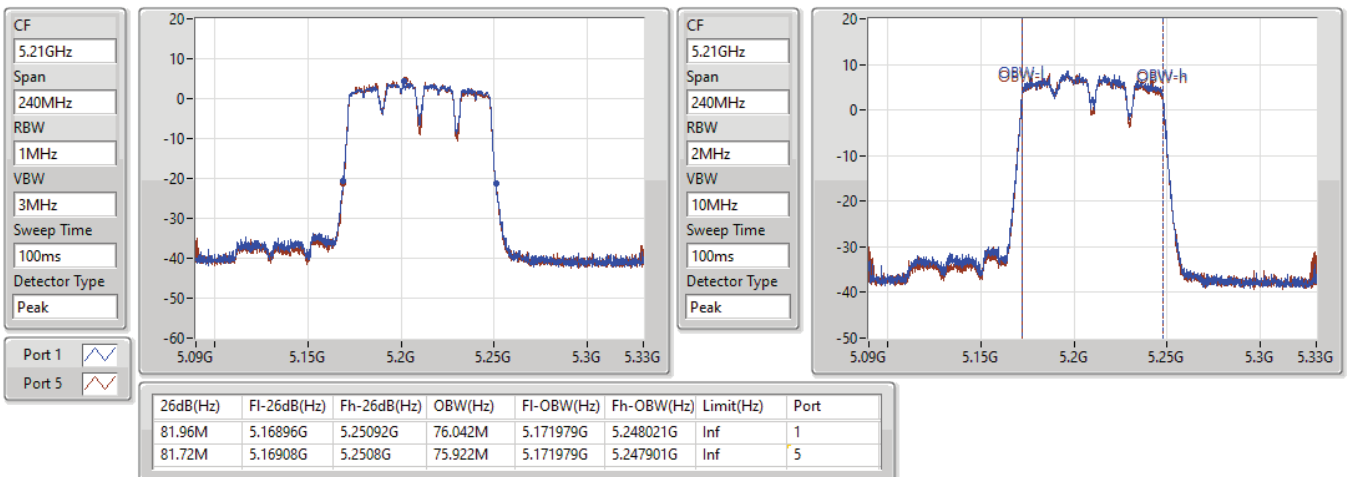

EBW

5710MHz Straddle 5.725-5.85GHz

17/09/2021

11a40\_Nss1,(6Mbps)\_2TX(Port1&Port5)

EBW

5755MHz

17/09/2021

11a40\_Nss1,(6Mbps)\_2TX(Port1&Port5)

EBW

5795MHz

17/09/2021

11a80\_Nss1,(6Mbps)\_2TX(Port1&Port5)

EBW

5210MHz

17/09/2021

11a80\_Nss1,(6Mbps)\_2TX(Port1&Port5)

EBW

5290MHz

17/09/2021

11a80\_Nss1,(6Mbps)\_2TX(Port1&Port5)

EBW

5530MHz

17/09/2021

11a80\_Nss1,(6Mbps)\_2TX(Port1&Port5)