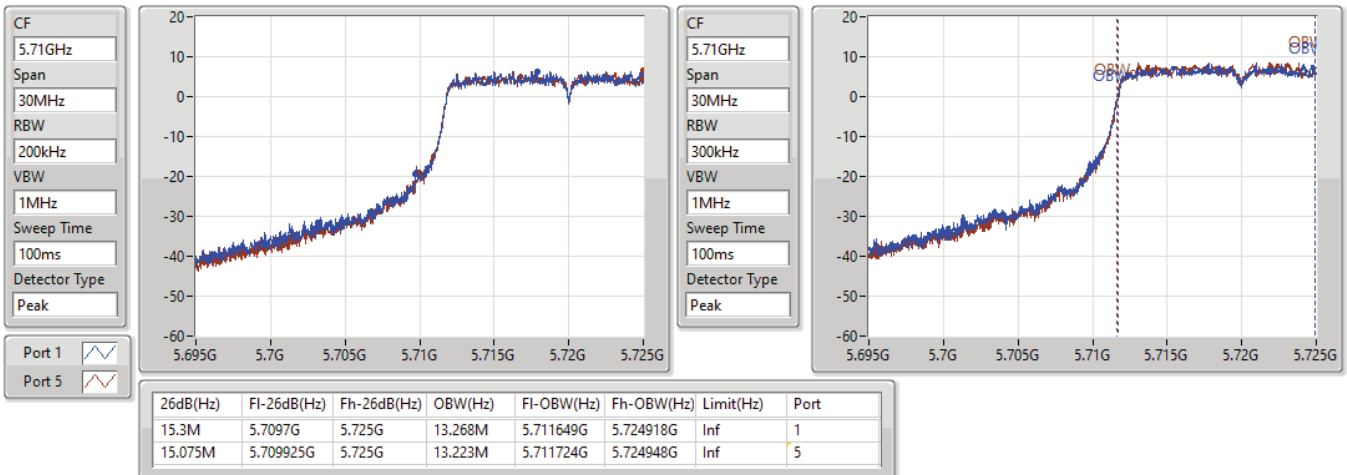

EBW

5700MHz

17/09/2021

11a20\_Nss1,(6Mbps)\_2TX(Port1&Port5)

EBW

5720MHz Straddle 5.47-5.725GHz

17/09/2021

11a20\_Nss1,(6Mbps)\_2TX(Port1&Port5)

EBW

5720MHz Straddle 5.725-5.85GHz

17/09/2021

11a20\_Nss1,(6Mbps)\_2TX(Port1&Port5)

EBW

5745MHz

17/09/2021

11a20\_Nss1,(6Mbps)\_2TX(Port1&Port5)