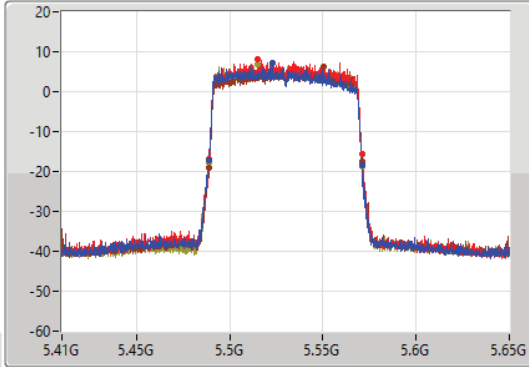

802.11ax HEW80_Nss1,(MCS0)_4TX(Port1&Port2&Port5&Port6)

EBW

5530MHz

16/09/2021

CF
5.53GHz
Span
240MHz
RBW
1MHz
VBW
3MHz
Sweep Time
100ms
Detector Type
Peak

CF
5.53GHz
Span
240MHz
RBW
2MHz
VBW
10MHz
Sweep Time
100ms
Detector Type
Peak