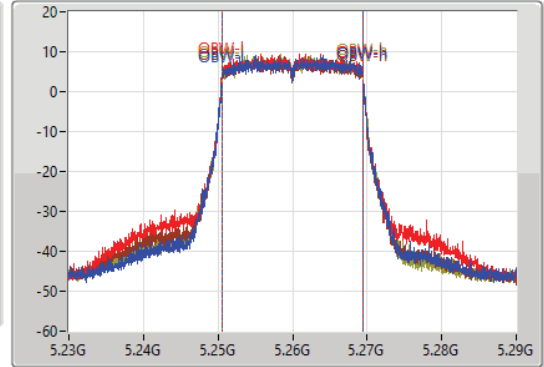

802.11ax HEW20\_Nss1,(MCS0)\_4TX(Port1&Port2&Port5&Port6)

EBW

5260MHz

16/09/2021

CF  
5.26GHz  
Span  
60MHz  
RBW  
300kHz  
VBW  
1MHz  
Sweep Time  
100ms  
Detector Type  
Peak

CF  
5.26GHz  
Span  
60MHz  
RBW  
300kHz  
VBW  
1MHz  
Sweep Time  
100ms  
Detector Type  
Peak