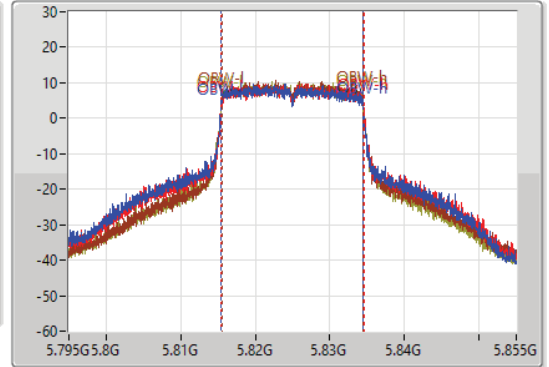

802.11ax HEW20\_Nss1,(MCS0)\_4TX(Port1&Port2&Port5&Port6)

EBW

5825MHz

16/09/2021

CF  
5.825GHz  
Span  
60MHz  
RBW  
100kHz  
VBW  
300kHz  
Sweep Time  
100ms  
Detector Type  
Peak

CF  
5.825GHz  
Span  
60MHz  
RBW  
300kHz  
VBW  
1MHz  
Sweep Time  
100ms  
Detector Type  
Peak