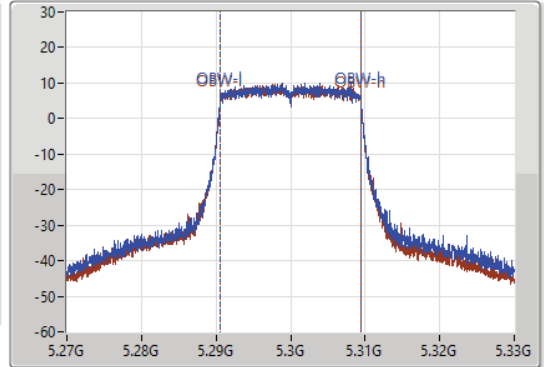

EBW

5300MHz

17/09/2021

CF  
5.3GHz  
Span  
60MHz  
RBW  
300kHz  
VBW  
1MHz  
Sweep Time  
100ms  
Detector Type  
Peak

CF  
5.3GHz  
Span  
60MHz  
RBW  
300kHz  
VBW  
1MHz  
Sweep Time  
100ms  
Detector Type  
Peak