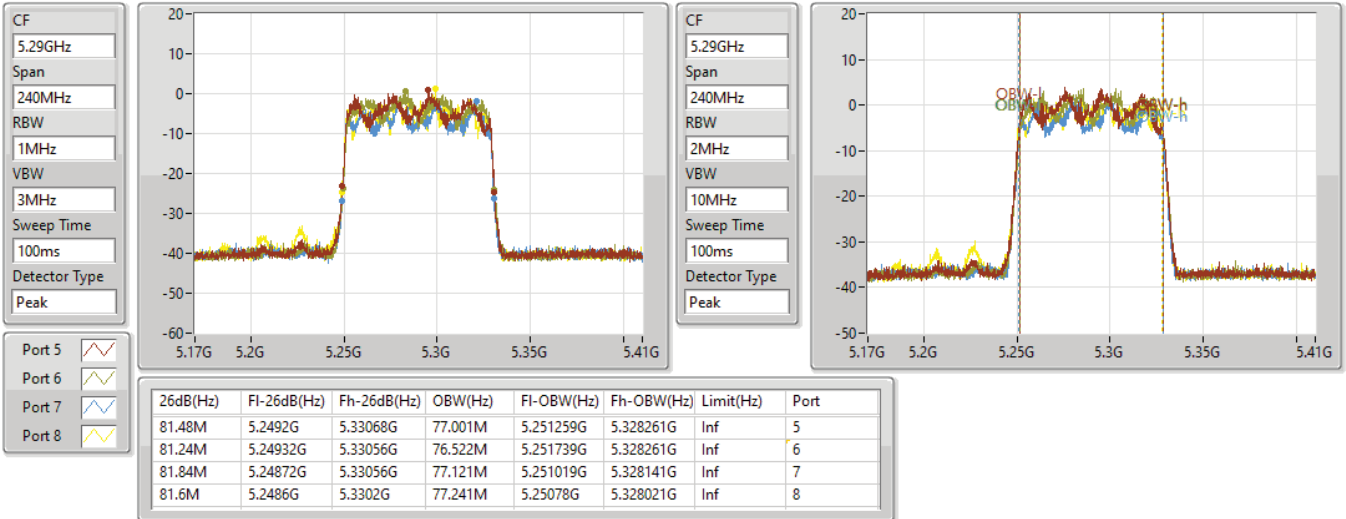

802.11ax HEW80+80_Nss2,(MCS0)_4TX(Port5&Port6&Port7&Port8)

EBW

5210MHz,#5290MHz

15/09/2021