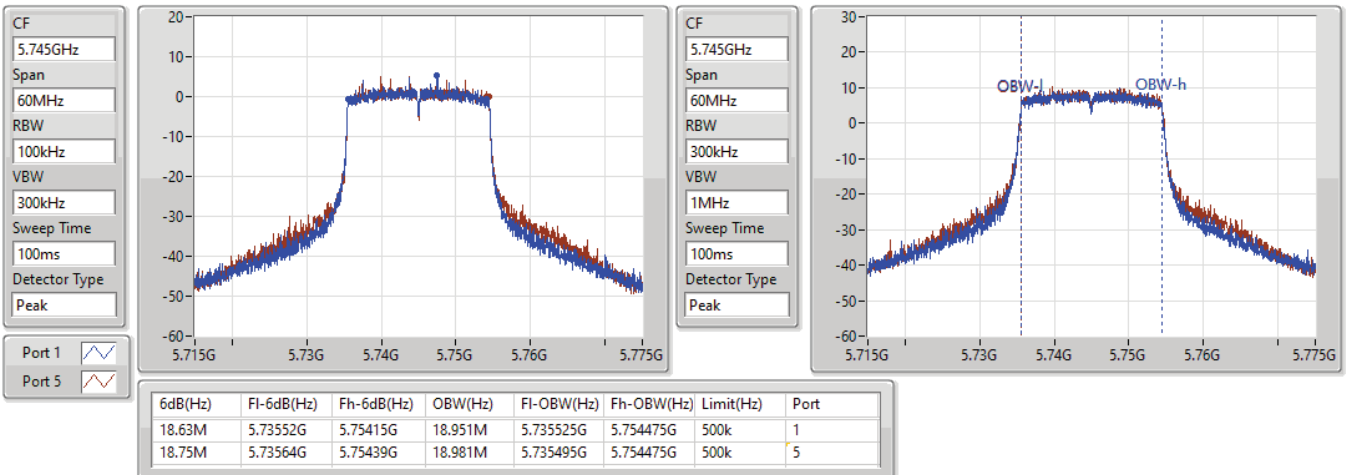

EBW

5700MHz

17/09/2021

802.11ax HEW20\_Nss1,(MCS0)\_2TX(Port1&Port5)

EBW

5720MHz Straddle 5.47-5.725GHz

17/09/2021

802.11ax HEW20\_Nss1,(MCS0)\_2TX(Port1&Port5)

EBW

5720MHz Straddle 5.725-5.85GHz

17/09/2021

802.11ax HEW20\_Nss1,(MCS0)\_2TX(Port1&Port5)

EBW

5745MHz

17/09/2021

802.11ax HEW20\_Nss1,(MCS0)\_2TX(Port1&Port5)

EBW

5785MHz

17/09/2021

CF  
5.785GHz  
Span  
60MHz  
RBW  
100kHz  
VBW  
300kHz  
Sweep Time  
100ms  
Detector Type  
Peak

CF  
5.785GHz  
Span  
60MHz  
RBW  
300kHz  
VBW  
1MHz  
Sweep Time  
100ms  
Detector Type  
Peak