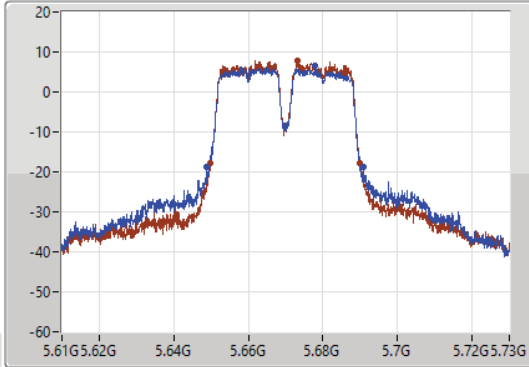

11a40_Nss1,(6Mbps)_2TX(Port1&Port5)

EBW

5670MHz

17/09/2021

CF
5.67GHz
Span
120MHz
RBW
500kHz
VBW
2MHz
Sweep Time
100ms
Detector Type
Peak

CF
5.67GHz
Span
120MHz
RBW
1MHz
VBW
3MHz
Sweep Time
100ms
Detector Type
Peak