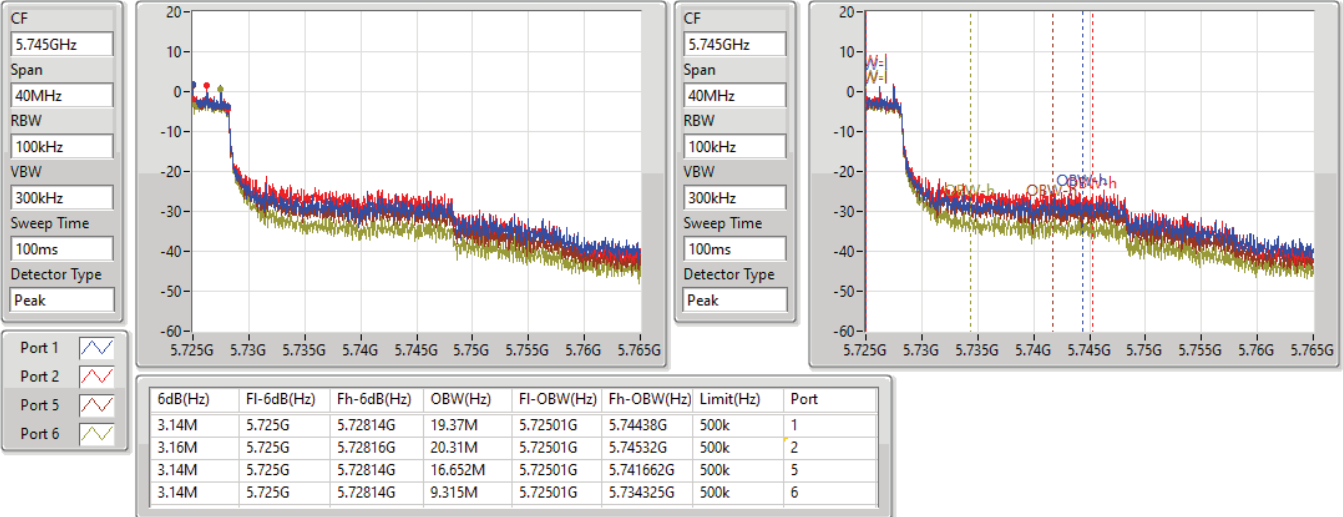

11a40_Nss1,(6Mbps)_4TX(Port1&Port2&Port5&Port6)

EBW

5710MHz Straddle 5.725-5.85GHz

16/09/2021