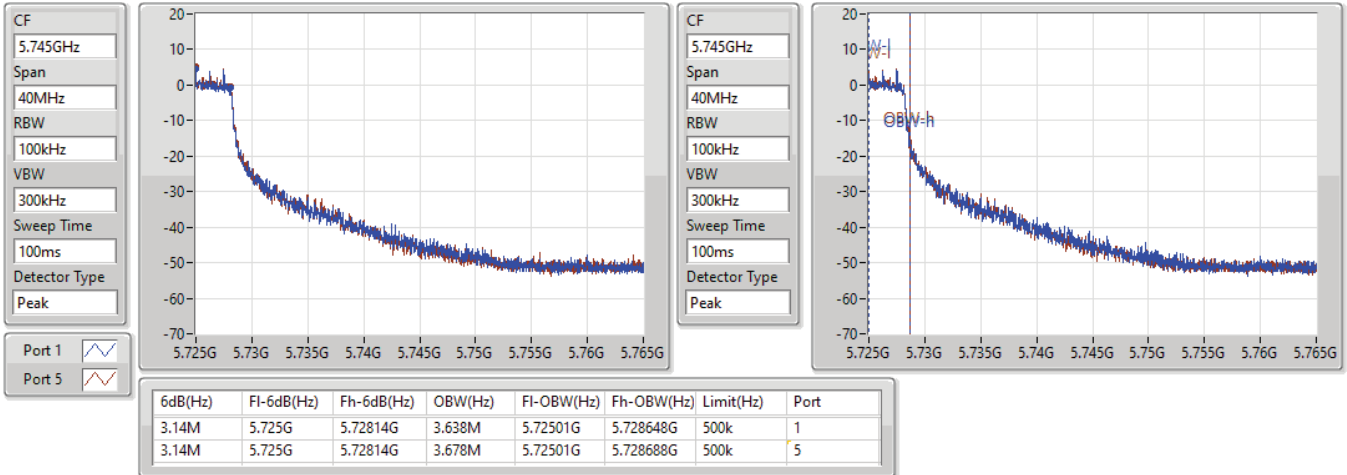

EBW

5700MHz

17/09/2021

11a20\_Nss1,(6Mbps)\_2TX(Port1&Port5)

EBW

5720MHz Straddle 5.47-5.725GHz

17/09/2021

11a20\_Nss1,(6Mbps)\_2TX(Port1&Port5)

EBW

5720MHz Straddle 5.725-5.85GHz

17/09/2021

11a20\_Nss1,(6Mbps)\_2TX(Port1&Port5)

EBW

5745MHz

17/09/2021

11a20\_Nss1,(6Mbps)\_2TX(Port1&Port5)