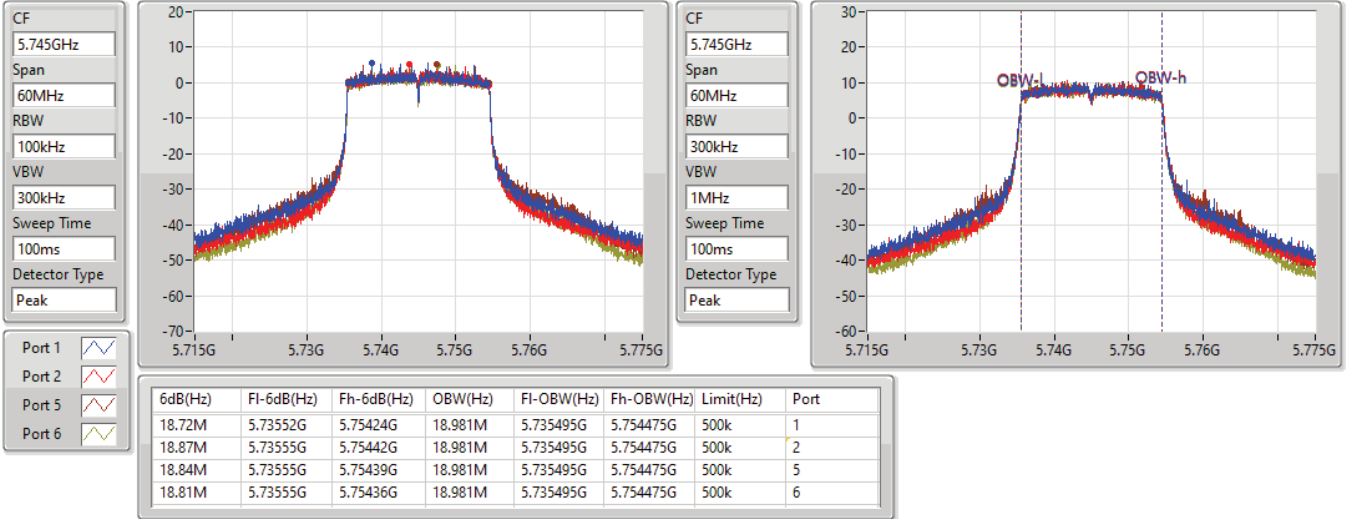

802.11ax HEW20_Nss1,(MCS0)_4TX(Port1&Port2&Port5&Port6)

EBW

5745MHz

16/09/2021