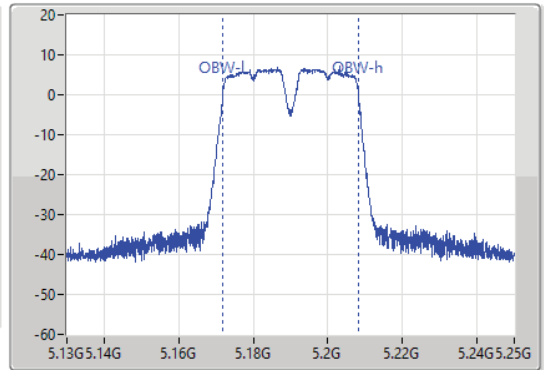

26dB(Hz)	Fl-26dB(Hz)	Fh-26dB(Hz)	OBW(Hz)	Fl-OBW(Hz)	Fh-OBW(Hz)	Limit(Hz)	Port
39.54M	5.17008G	5.20962G	36.222M	5.171889G	5.208111G	Inf	1

11a40_Nss1,(6Mbps)_1TX

EBW

5230MHz

30/08/2021

CF
5.23GHz
Span
120MHz
RBW
500kHz
VBW
2MHz
Sweep Time
100ms
Detector Type
Peak
Port 1