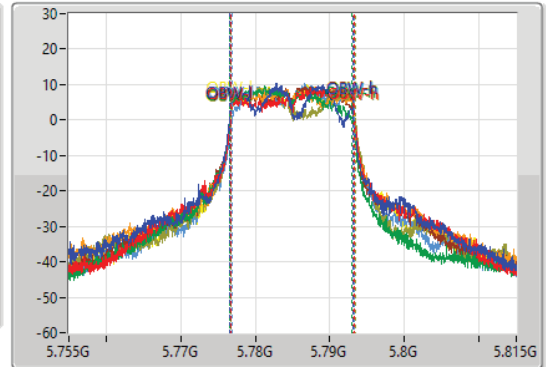

- Port 1
- Port 2
- Port 3
- Port 4
- Port 5
- Port 6
- Port 7
- Port 8

6dB(Hz)	Fl-6dB(Hz)	Fh-6dB(Hz)	OBW(Hz)	Fl-OBW(Hz)	Fh-OBW(Hz)	Limit(Hz)	Port
13.23M	5.77684G	5.79007G	16.582M	5.776574G	5.793156G	500k	1
15.87M	5.77726G	5.79313G	16.582M	5.776724G	5.793306G	500k	2
13.14M	5.77684G	5.78998G	16.342M	5.776634G	5.792976G	500k	3
16.29M	5.77684G	5.79313G	16.672M	5.776604G	5.793276G	500k	4
15.69M	5.77684G	5.79253G	16.402M	5.776664G	5.793066G	500k	5
15.93M	5.77723G	5.79316G	16.672M	5.776724G	5.793396G	500k	6
14.22M	5.77867G	5.79289G	16.342M	5.776904G	5.793246G	500k	7
16.26M	5.77687G	5.79313G	16.492M	5.776754G	5.793246G	500k	8