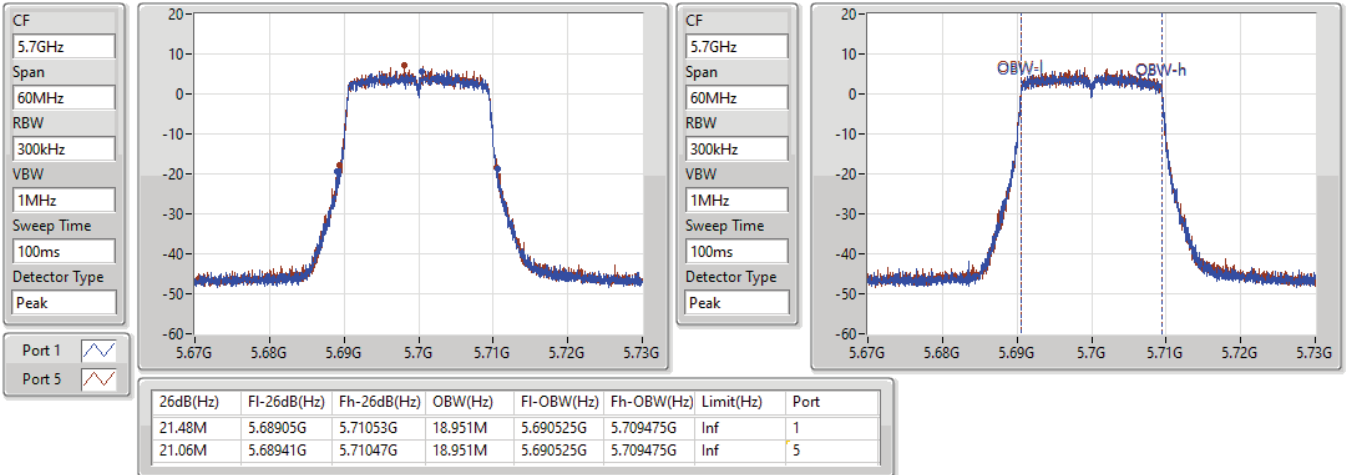

EBW

5500MHz

17/09/2021

802.11ax HEW20\_Nss1,(MCS0)\_2TX(Port1&Port5)

EBW

5580MHz

17/09/2021

802.11ax HEW20\_Nss1,(MCS0)\_2TX(Port1&Port5)

EBW

5700MHz

17/09/2021

802.11ax HEW20\_Nss1,(MCS0)\_2TX(Port1&Port5)

EBW

5720MHz Straddle 5.47-5.725GHz

17/09/2021

802.11ax HEW20\_Nss1,(MCS0)\_2TX(Port1&Port5)