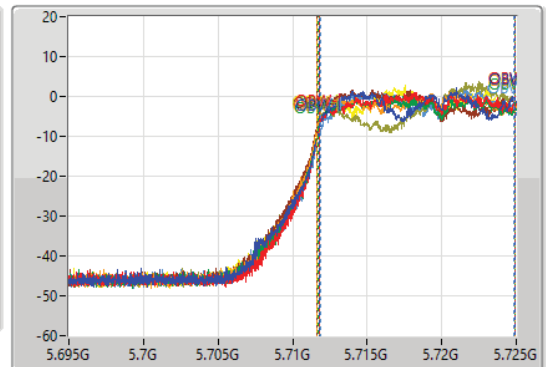

- Port 1
- Port 2
- Port 3
- Port 4
- Port 5
- Port 6
- Port 7
- Port 8

26dB(Hz)	Fl-26dB(Hz)	Fh-26dB(Hz)	OBW(Hz)	Fl-OBW(Hz)	Fh-OBW(Hz)	Limit(Hz)	Port
14.49M	5.71051G	5.725G	13.133M	5.711799G	5.724933G	Inf	1
14.34M	5.71066G	5.725G	13.118M	5.711814G	5.724933G	Inf	2
14.64M	5.71036G	5.725G	13.193M	5.711724G	5.724918G	Inf	3
14.595M	5.710405G	5.725G	13.268M	5.711649G	5.724918G	Inf	4
14.715M	5.710285G	5.725G	13.298M	5.711619G	5.724918G	Inf	5
14.175M	5.710825G	5.725G	13.163M	5.711769G	5.724933G	Inf	6
14.13M	5.71087G	5.725G	12.954M	5.711919G	5.724873G	Inf	7
14.385M	5.710615G	5.725G	13.253M	5.711664G	5.724918G	Inf	8