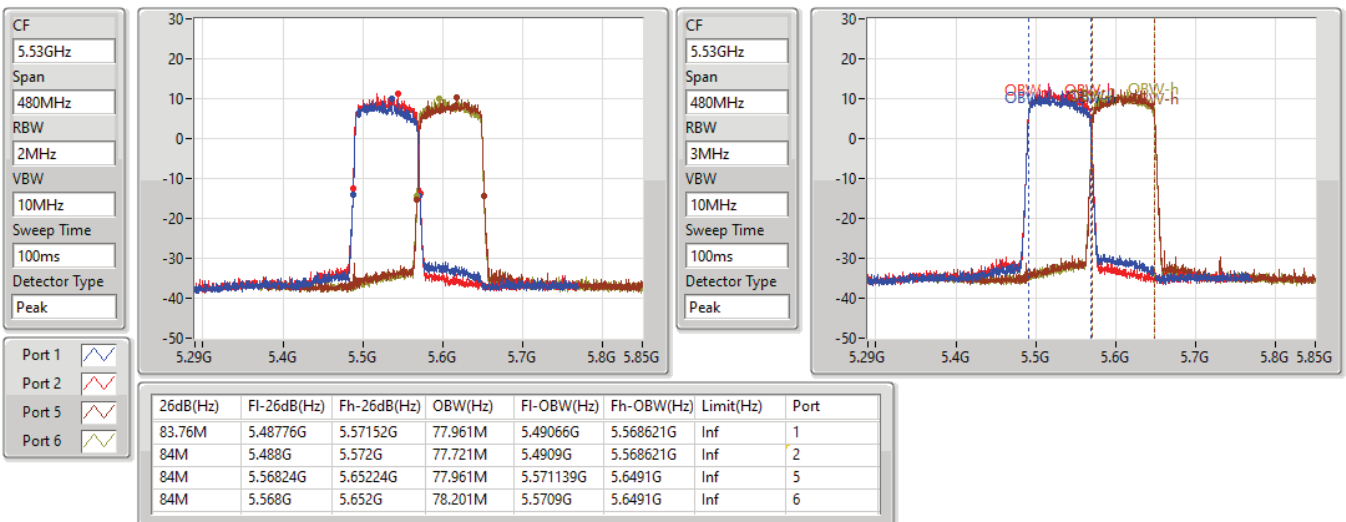

802.11ax HEW80+80\_Nss2,(MCS0)\_2TX(Port5&Port6)

EBW

5210MHz,#5290MHz

16/09/2021

802.11ax HEW80+80\_Nss2,(MCS0)\_4TX(Port1&Port2&Port5&Port6)

EBW

#5530MHz,#5610MHz

16/09/2021