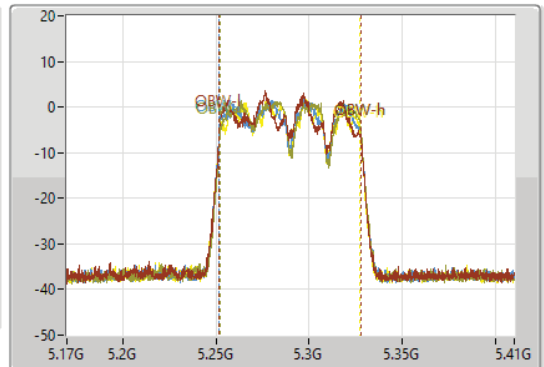

11a80+80\_Nss1,(6Mbps)\_4TX(Port5&Port6&Port7&Port8)

EBW

5210MHz,#5290MHz

15/09/2021

CF  
5.29GHz  
Span  
240MHz  
RBW  
1MHz  
VBW  
3MHz  
Sweep Time  
100ms  
Detector Type  
Peak

CF  
5.29GHz  
Span  
240MHz  
RBW  
2MHz  
VBW  
10MHz  
Sweep Time  
100ms  
Detector Type  
Peak