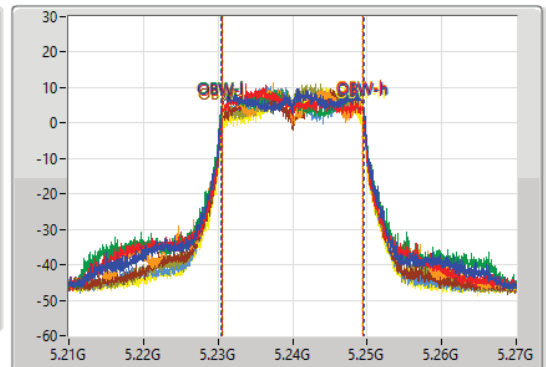

- Port 1
- Port 2
- Port 3
- Port 4
- Port 5
- Port 6
- Port 7
- Port 8

26dB(Hz)	Fl-26dB(Hz)	Fh-26dB(Hz)	OBW(Hz)	Fl-OBW(Hz)	Fh-OBW(Hz)	Limit(Hz)	Port
21.66M	5.22923G	5.25089G	19.16M	5.230435G	5.249595G	Inf	1
20.97M	5.2295G	5.25047G	18.891M	5.230525G	5.249415G	Inf	2
21.81M	5.22908G	5.25089G	19.22M	5.230375G	5.249595G	Inf	3
21.45M	5.22929G	5.25074G	19.1M	5.230405G	5.249505G	Inf	4
20.88M	5.22971G	5.25059G	18.861M	5.230585G	5.249445G	Inf	5
20.64M	5.2298G	5.25044G	18.831M	5.230585G	5.249415G	Inf	6
20.91M	5.22956G	5.25047G	18.891M	5.230555G	5.249445G	Inf	7
20.16M	5.22998G	5.25014G	18.561M	5.230705G	5.249265G	Inf	8