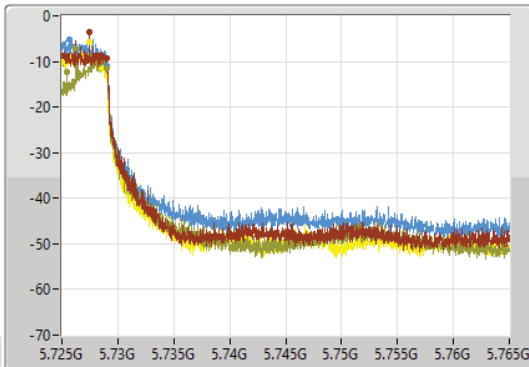

802.11ax HEW80+80_Nss2,(MCS0)_4TX(Port5&Port6&Port7&Port8)

EBW

5610MHz,#5690MHz Straddle 5.725-5.85GHz

15/09/2021

CF
5.745GHz
Span
40MHz
RBW
100kHz
VBW
300kHz
Sweep Time
100ms
Detector Type
Peak

CF
5.745GHz
Span
40MHz
RBW
100kHz
VBW
300kHz
Sweep Time
100ms
Detector Type
Peak