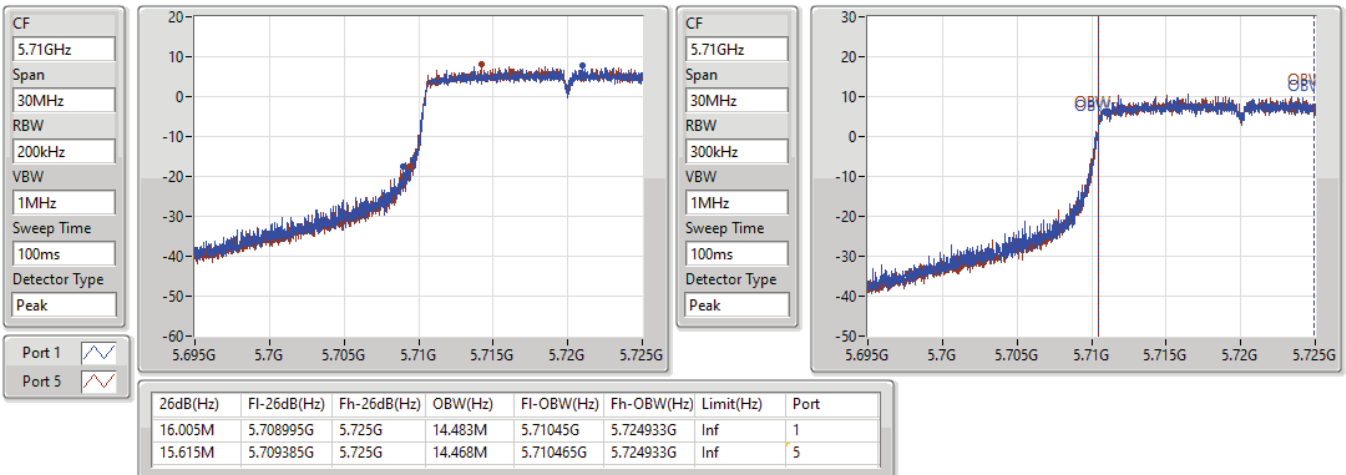

EBW

5500MHz

17/09/2021

802.11ax HEW20\_Nss1,(MCS0)\_2TX(Port1&Port5)

EBW

5580MHz

17/09/2021

802.11ax HEW20\_Nss1,(MCS0)\_2TX(Port1&Port5)

EBW

5700MHz

17/09/2021

802.11ax HEW20\_Nss1,(MCS0)\_2TX(Port1&Port5)

EBW

5720MHz Straddle 5.47-5.725GHz

17/09/2021

802.11ax HEW20\_Nss1,(MCS0)\_2TX(Port1&Port5)

EBW

5720MHz Straddle 5.725-5.85GHz

17/09/2021

802.11ax HEW20\_Nss1,(MCS0)\_2TX(Port1&Port5)

EBW

5745MHz

17/09/2021

802.11ax HEW20\_Nss1,(MCS0)\_2TX(Port1&Port5)