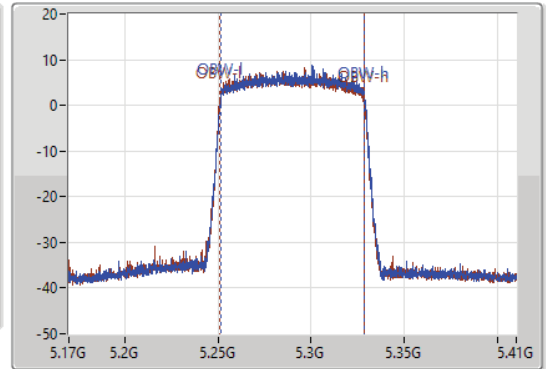

EBW

5290MHz

17/09/2021

CF  
5.29GHz  
Span  
240MHz  
RBW  
1MHz  
VBW  
3MHz  
Sweep Time  
100ms  
Detector Type  
Peak

CF  
5.29GHz  
Span  
240MHz  
RBW  
2MHz  
VBW  
10MHz  
Sweep Time  
100ms  
Detector Type  
Peak