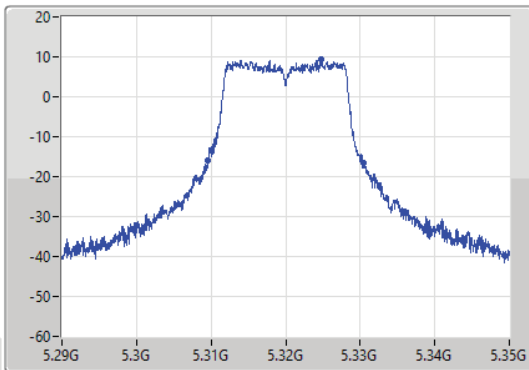

CF
5.32GHz
Span
60MHz
RBW
300kHz
VBW
1MHz
Sweep Time
100ms
Detector Type
Peak