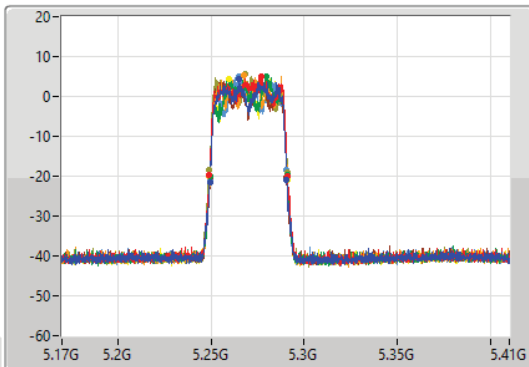

802.11ax HEW80_Nss1,(MCS0)_8TX

EBW

5290MHz

15/09/2021

CF
5.29GHz
Span
240MHz
RBW
1MHz
VBW
3MHz
Sweep Time
100ms
Detector Type
Peak

CF
5.29GHz
Span
240MHz
RBW
2MHz
VBW
10MHz
Sweep Time
100ms
Detector Type
Peak