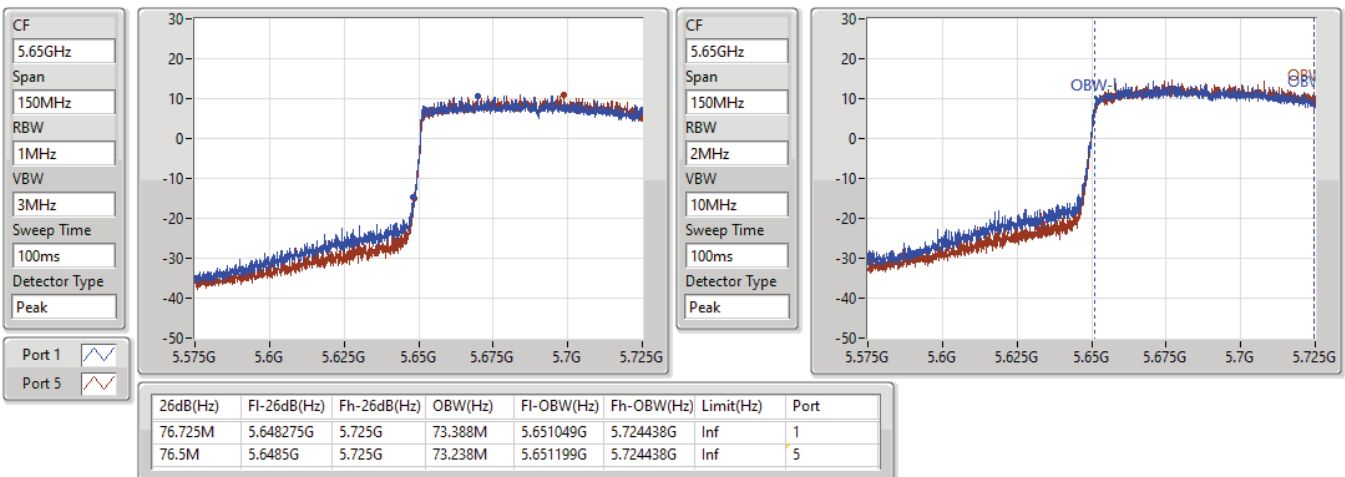

EBW

5610MHz

17/09/2021

802.11ax HEW80\_Nss1,(MCS0)\_2TX(Port1&Port5)

EBW

5690MHz Straddle 5.47-5.725GHz

17/09/2021

802.11ax HEW80\_Nss1,(MCS0)\_2TX(Port1&Port5)