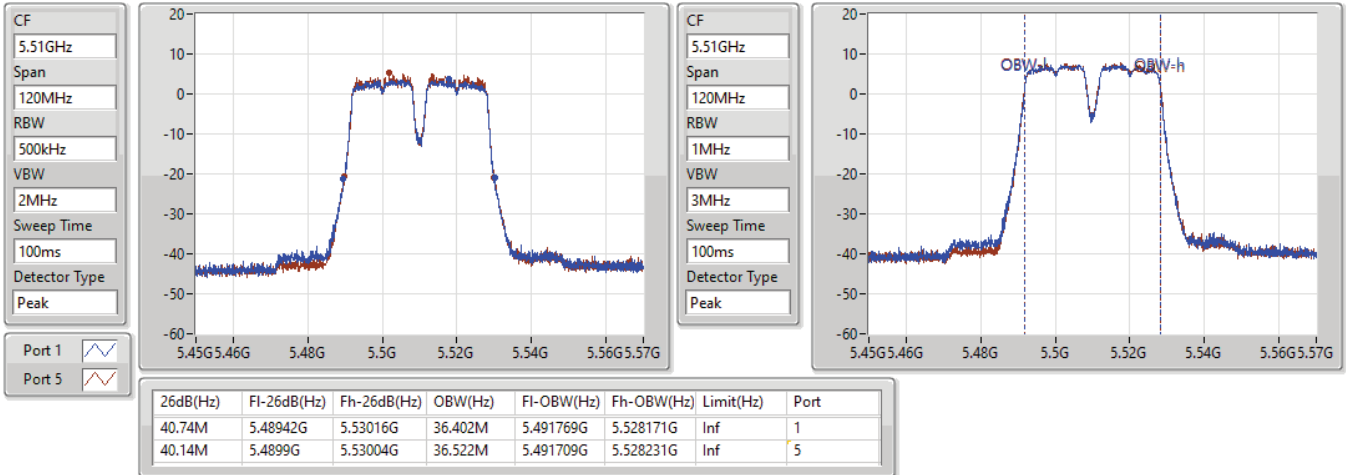

11a40_Nss1,(6Mbps)_2TX(Port1&Port5)

EBW

5510MHz

17/09/2021