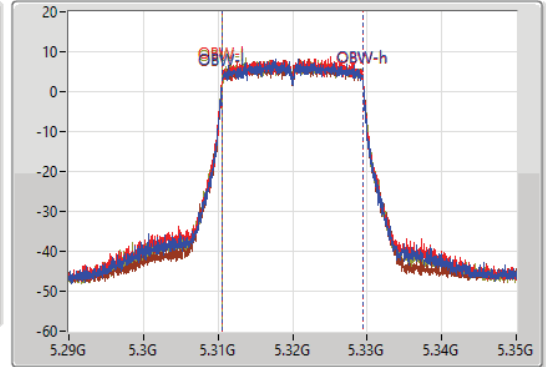

802.11ax HEW20\_Nss1,(MCS0)\_4TX(Port1&Port2&Port5&Port6)

EBW

5320MHz

16/09/2021

CF  
5.32GHz  
Span  
60MHz  
RBW  
300kHz  
VBW  
1MHz  
Sweep Time  
100ms  
Detector Type  
Peak

CF  
5.32GHz  
Span  
60MHz  
RBW  
300kHz  
VBW  
1MHz  
Sweep Time  
100ms  
Detector Type  
Peak