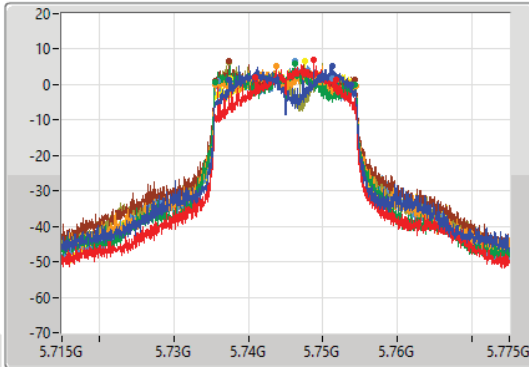

802.11ax HEW20_Nss1,(MCS0)_8TX

EBW

5745MHz

15/09/2021

CF
5.745GHz
Span
60MHz
RBW
100kHz
VBW
300kHz
Sweep Time
100ms
Detector Type
Peak

CF
5.745GHz
Span
60MHz
RBW
300kHz
VBW
1MHz
Sweep Time
100ms
Detector Type
Peak