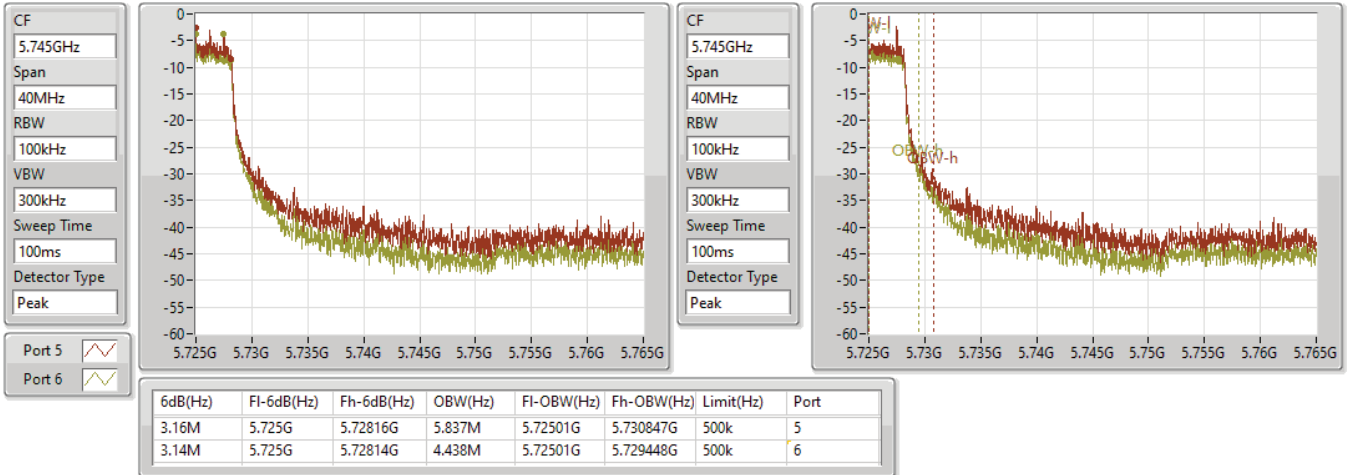

11a80+80_Nss1,(6Mbps)_2TX(Port5&Port6)

EBW

5610MHz,#5690MHz Straddle 5.725-5.85GHz

16/09/2021