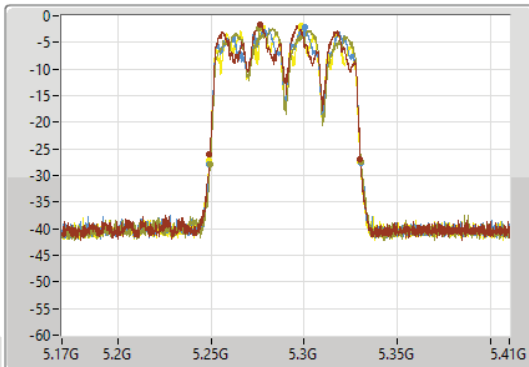

11a80+80_Nss1,(6Mbps)_4TX(Port5&Port6&Port7&Port8)

EBW

5210MHz,#5290MHz

15/09/2021

CF
5.29GHz
Span
240MHz
RBW
1MHz
VBW
3MHz
Sweep Time
100ms
Detector Type
Peak

CF
5.29GHz
Span
240MHz
RBW
2MHz
VBW
10MHz
Sweep Time
100ms
Detector Type
Peak