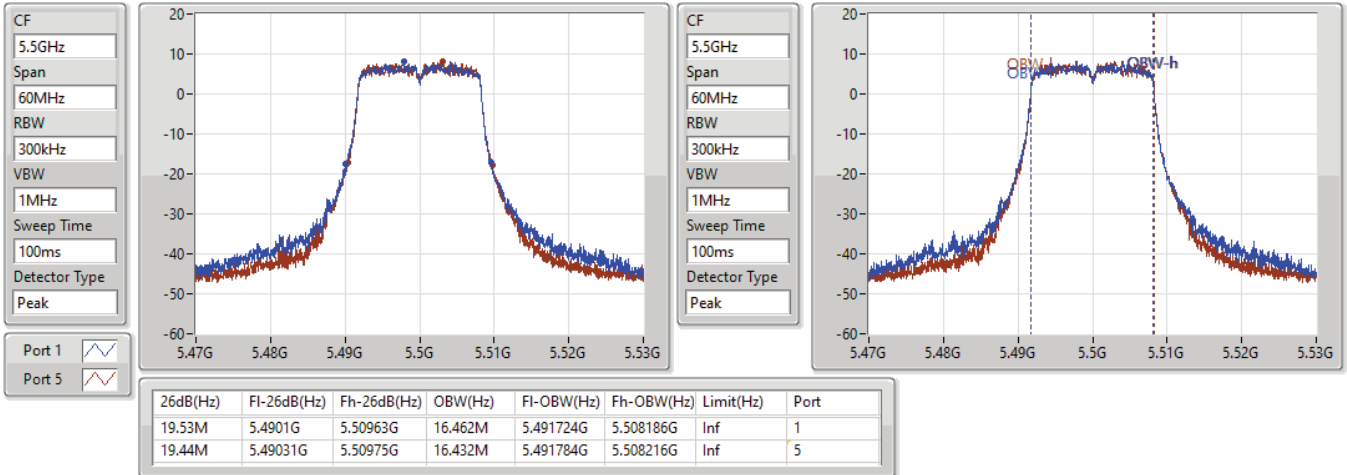

11a20_Nss1,(6Mbps)_2TX(Port1&Port5)

EBW

5500MHz

17/09/2021