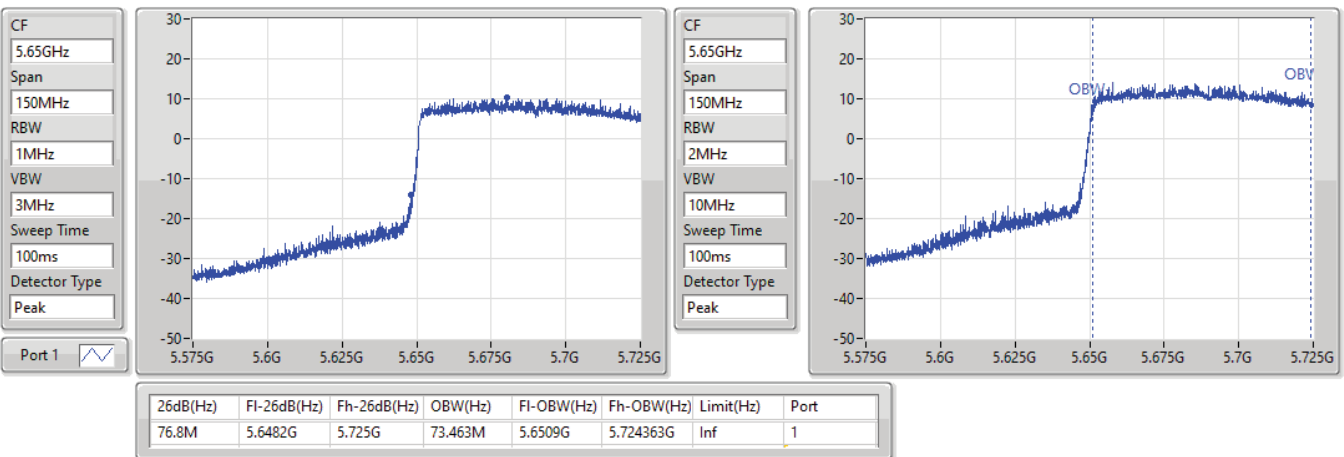

802.11ax HEW80\_Nss1,(MCS0)\_1TX

EBW

5610MHz

23/08/2021

802.11ax HEW80\_Nss1,(MCS0)\_1TX

EBW

5690MHz Straddle 5.47-5.725GHz

23/08/2021

802.11ax HEW80\_Nss1,(MCS0)\_1TX

EBW

5690MHz Straddle 5.725-5.85GHz

23/08/2021

802.11ax HEW80\_Nss1,(MCS0)\_1TX

EBW

5775MHz

23/08/2021