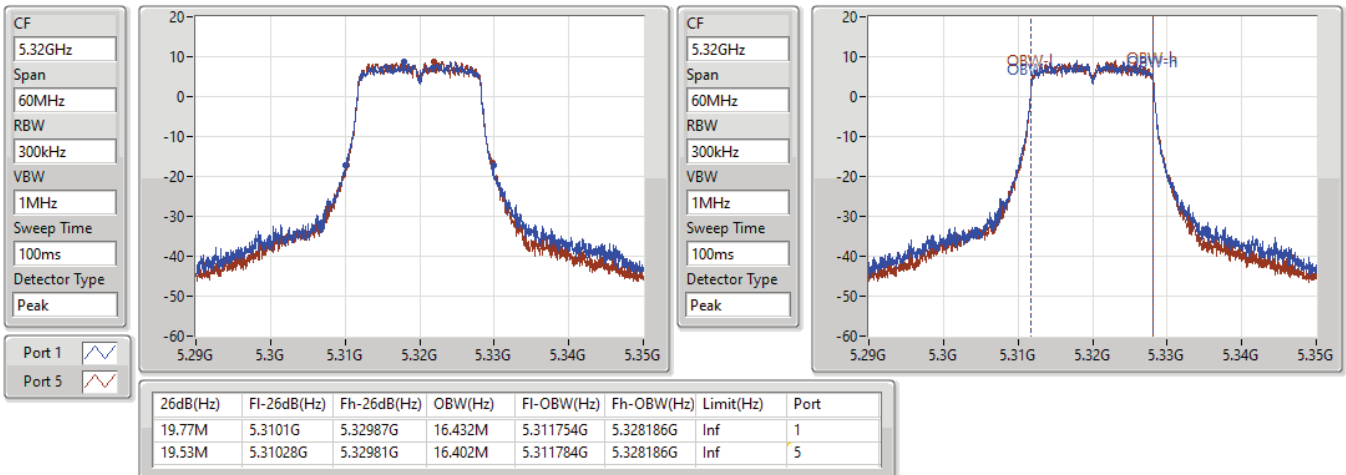

EBW

5300MHz

17/09/2021

11a20\_Nss1,(6Mbps)\_2TX(Port1&Port5)

EBW

5320MHz

17/09/2021

11a20\_Nss1,(6Mbps)\_2TX(Port1&Port5)