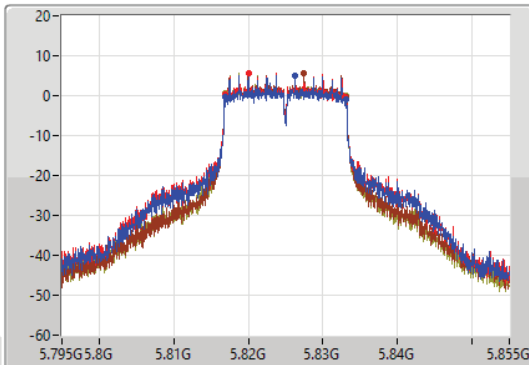

11a20_Nss1,(6Mbps)_4TX(Port1&Port2&Port5&Port6)

EBW

5825MHz

16/09/2021

CF
5.825GHz
Span
60MHz
RBW
100kHz
VBW
300kHz
Sweep Time
100ms
Detector Type
Peak

CF
5.825GHz
Span
60MHz
RBW
300kHz
VBW
1MHz
Sweep Time
100ms
Detector Type
Peak