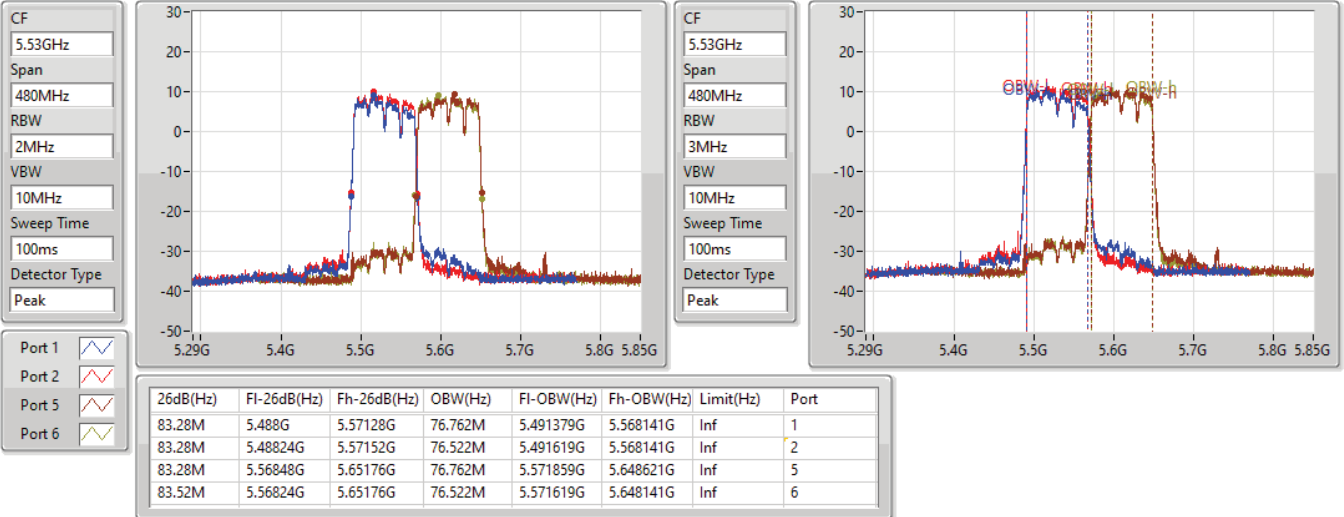

11a80+80_Nss1,(6Mbps)_4TX(Port1&Port2&Port5&Port6)

EBW

#5530MHz,#5610MHz

16/09/2021