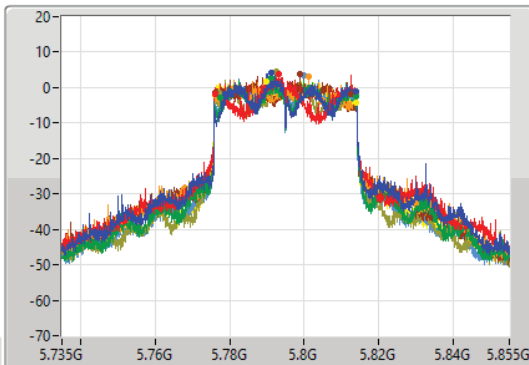

802.11ax HEW40_Nss1,(MCS0)_8TX

EBW

5795MHz

15/09/2021

CF
5.795GHz
Span
120MHz
RBW
100kHz
VBW
300kHz
Sweep Time
100ms
Detector Type
Peak

CF
5.795GHz
Span
120MHz
RBW
1MHz
VBW
3MHz
Sweep Time
100ms
Detector Type
Peak