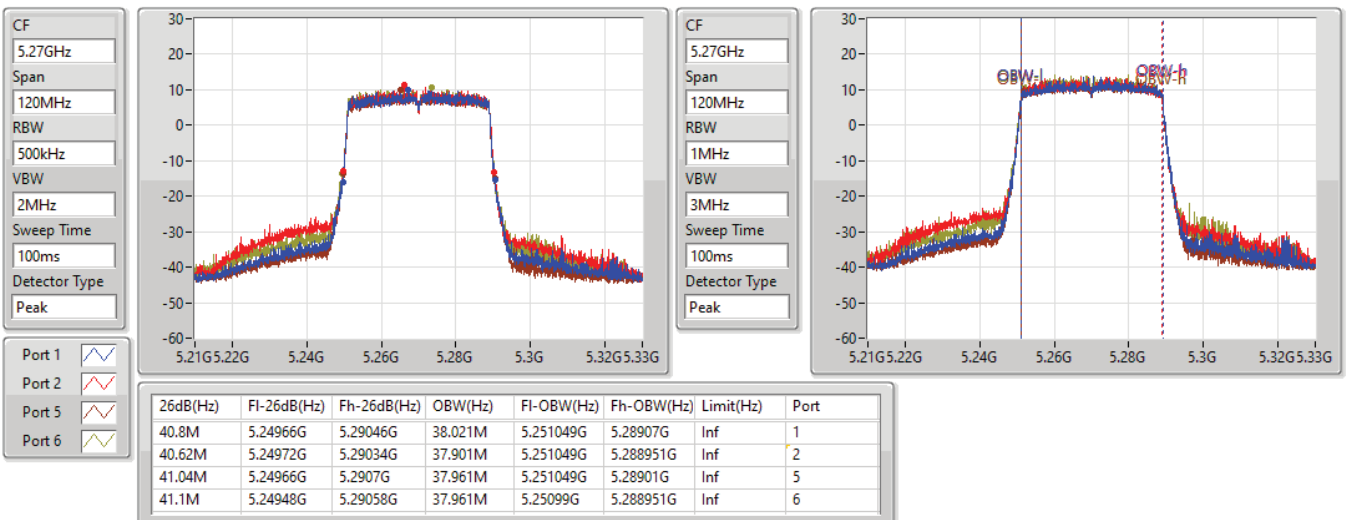

802.11ax HEW40\_Nss1,(MCS0)\_4TX(Port1&Port2&Port5&Port6)

EBW

5230MHz

16/09/2021

802.11ax HEW40\_Nss1,(MCS0)\_4TX(Port1&Port2&Port5&Port6)

EBW

5270MHz

16/09/2021