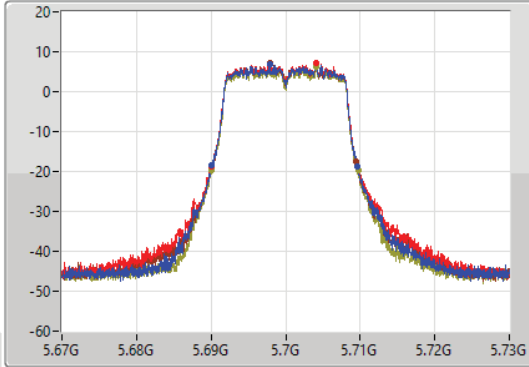

11a20_Nss1,(6Mbps)_4TX(Port1&Port2&Port5&Port6)

EBW

5700MHz

16/09/2021

CF
5.7GHz
Span
60MHz
RBW
300kHz
VBW
1MHz
Sweep Time
100ms
Detector Type
Peak

CF
5.7GHz
Span
60MHz
RBW
300kHz
VBW
1MHz
Sweep Time
100ms
Detector Type
Peak