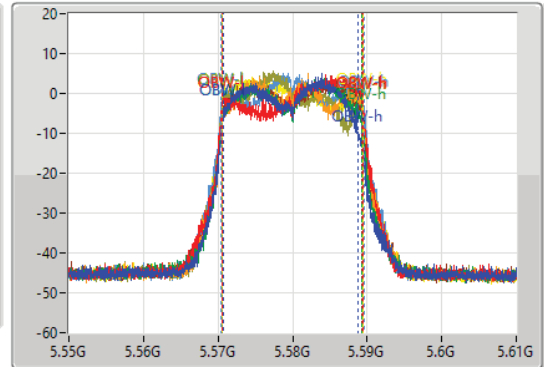

- Port 1
- Port 2
- Port 3
- Port 4
- Port 5
- Port 6
- Port 7
- Port 8

26dB(Hz)	Fl-26dB(Hz)	Fh-26dB(Hz)	OBW(Hz)	Fl-OBW(Hz)	Fh-OBW(Hz)	Limit(Hz)	Port
20.16M	5.56977G	5.58993G	18.051M	5.570735G	5.588786G	Inf	1
20.7M	5.56965G	5.59035G	18.981M	5.570525G	5.589505G	Inf	2
20.34M	5.56977G	5.59011G	18.531M	5.570675G	5.589205G	Inf	3
20.88M	5.56959G	5.59047G	18.831M	5.570615G	5.589445G	Inf	4
20.76M	5.5695G	5.59026G	18.741M	5.570615G	5.589355G	Inf	5
20.43M	5.56974G	5.59017G	18.891M	5.570525G	5.589415G	Inf	6
21.51M	5.56932G	5.59083G	19.07M	5.570465G	5.589535G	Inf	7
21.03M	5.56941G	5.59044G	18.951M	5.570495G	5.589445G	Inf	8