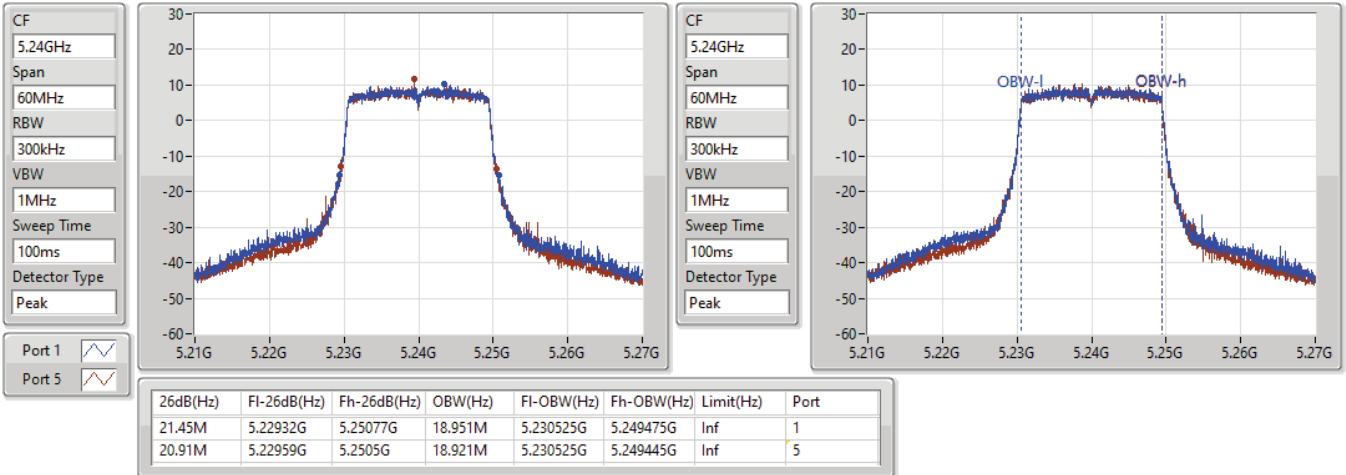

802.11ax HEW20_Nss1,(MCS0)_2TX(Port1&Port5)

EBW

5240MHz

17/09/2021