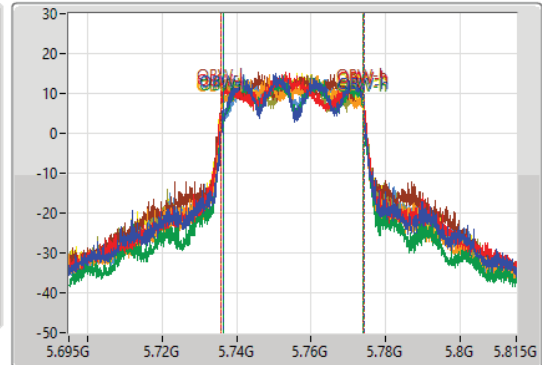

- Port 1
- Port 2
- Port 3
- Port 4
- Port 5
- Port 6
- Port 7
- Port 8

6dB(Hz)	Fl-6dB(Hz)	Fh-6dB(Hz)	OBW(Hz)	Fl-OBW(Hz)	Fh-OBW(Hz)	Limit(Hz)	Port
34.02M	5.73952G	5.77354G	37.601M	5.736469G	5.77407G	500k	1
38.16M	5.73592G	5.77408G	38.441M	5.73581G	5.77425G	500k	2
35.46M	5.73838G	5.77384G	37.661M	5.736349G	5.77401G	500k	3
37.02M	5.73622G	5.77324G	38.021M	5.73593G	5.773951G	500k	4
35.16M	5.7361G	5.77126G	38.201M	5.73581G	5.77401G	500k	5
36.42M	5.7376G	5.77402G	38.381M	5.73593G	5.77431G	500k	6
33.36M	5.73994G	5.7733G	37.661M	5.736409G	5.77407G	500k	7
38.16M	5.73592G	5.77408G	38.201M	5.73575G	5.773951G	500k	8