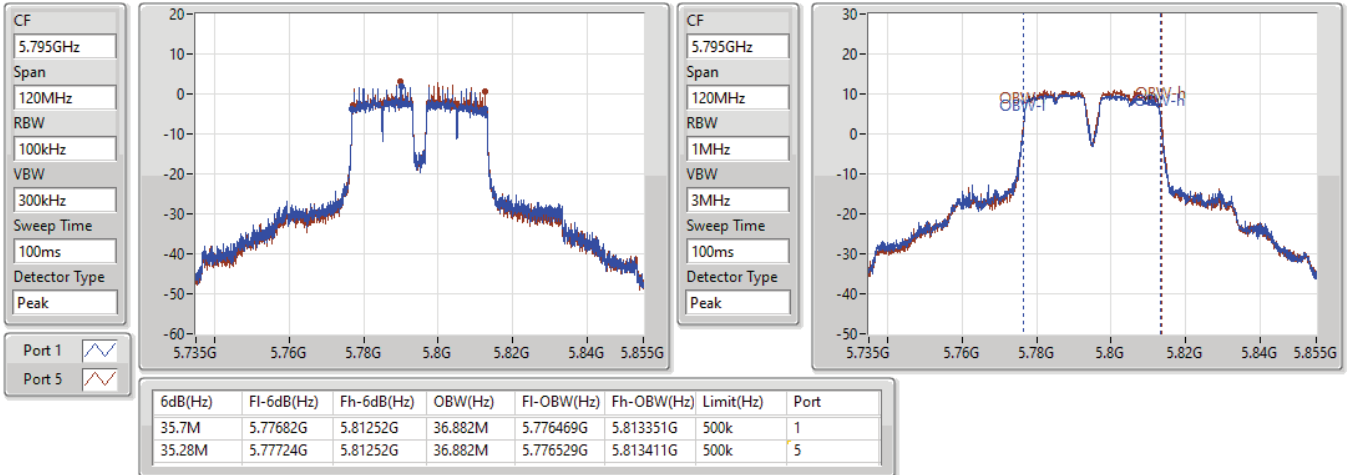

EBW

5710MHz Straddle 5.725-5.85GHz

17/09/2021

11a40\_Nss1,(6Mbps)\_2TX(Port1&Port5)

EBW

5755MHz

17/09/2021

11a40\_Nss1,(6Mbps)\_2TX(Port1&Port5)

EBW

5795MHz

17/09/2021

11a80\_Nss1,(6Mbps)\_2TX(Port1&Port5)

EBW

5210MHz

17/09/2021

11a80\_Nss1,(6Mbps)\_2TX(Port1&Port5)