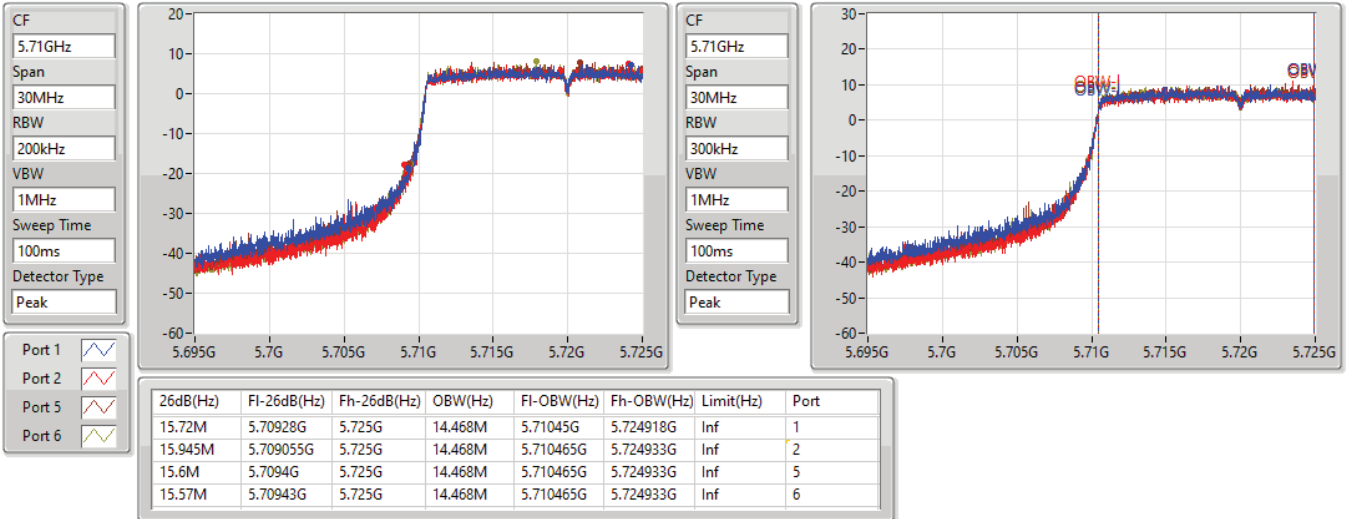

802.11ax HEW20_Nss1,(MCS0)_4TX(Port1&Port2&Port5&Port6)

EBW

5720MHz Straddle 5.47-5.725GHz

16/09/2021