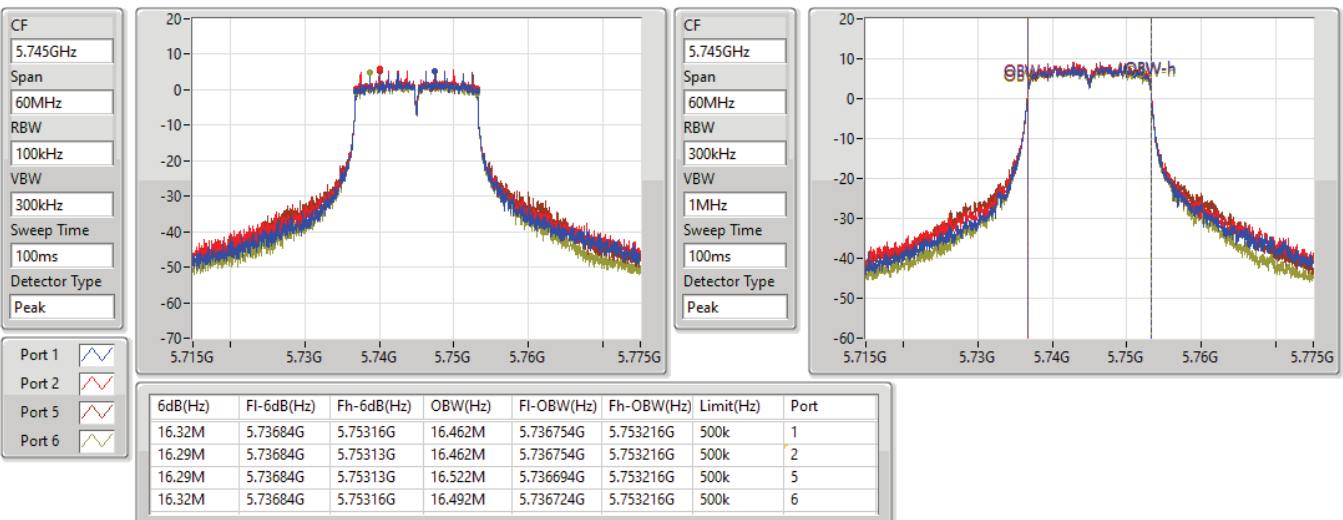

11a20\_Nss1,(6Mbps)\_4TX(Port1&Port2&Port5&Port6)

EBW

5720MHz Straddle 5.725-5.85GHz

16/09/2021

11a20\_Nss1,(6Mbps)\_4TX(Port1&Port2&Port5&Port6)

EBW

5745MHz

16/09/2021