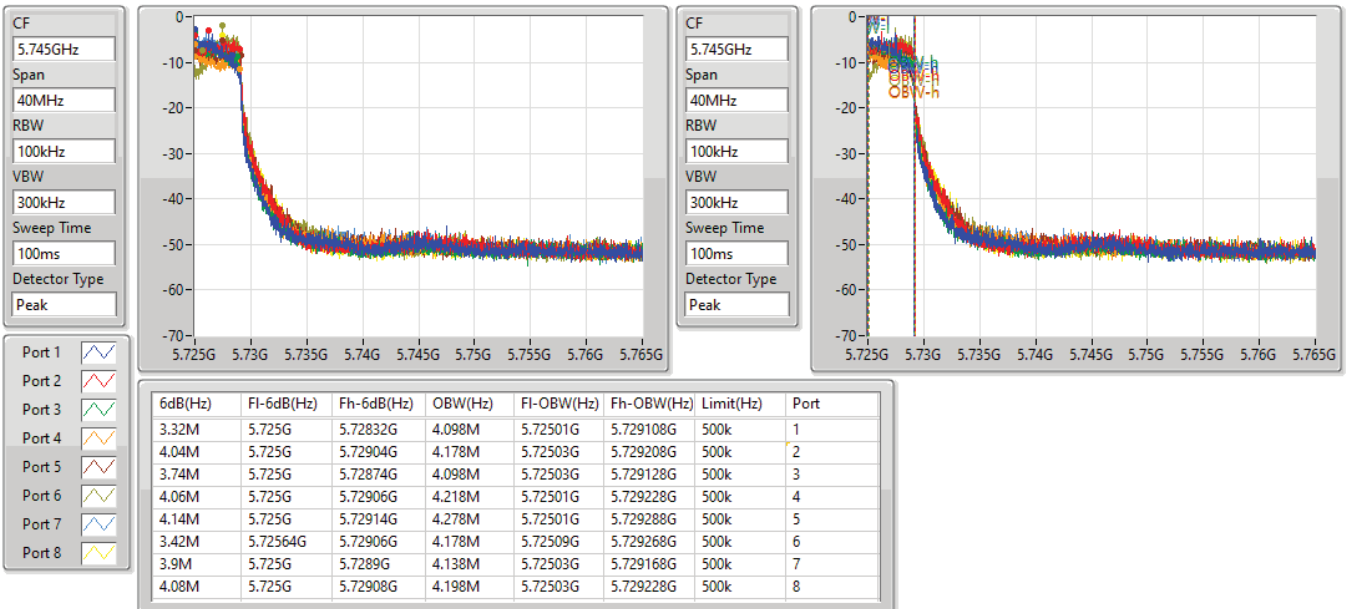

5710MHz Straddle 5.725-5.85GHz

15/09/2021