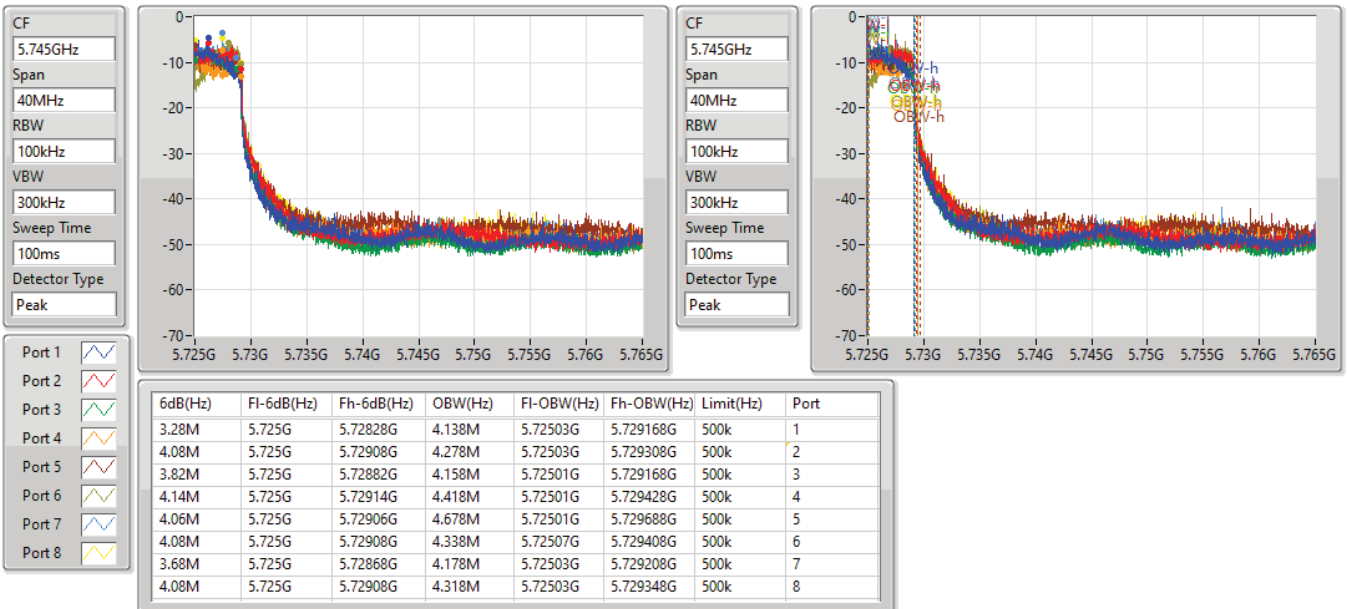

5690MHz Straddle 5.725-5.85GHz

15/09/2021