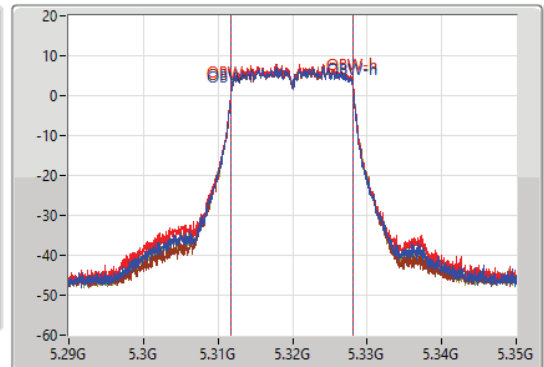

11a20\_Nss1,(6Mbps)\_4TX(Port1&Port2&Port5&Port6)

EBW

5320MHz

16/09/2021

CF  
5.32GHz  
Span  
60MHz  
RBW  
300kHz  
VBW  
1MHz  
Sweep Time  
100ms  
Detector Type  
Peak

CF  
5.32GHz  
Span  
60MHz  
RBW  
300kHz  
VBW  
1MHz  
Sweep Time  
100ms  
Detector Type  
Peak