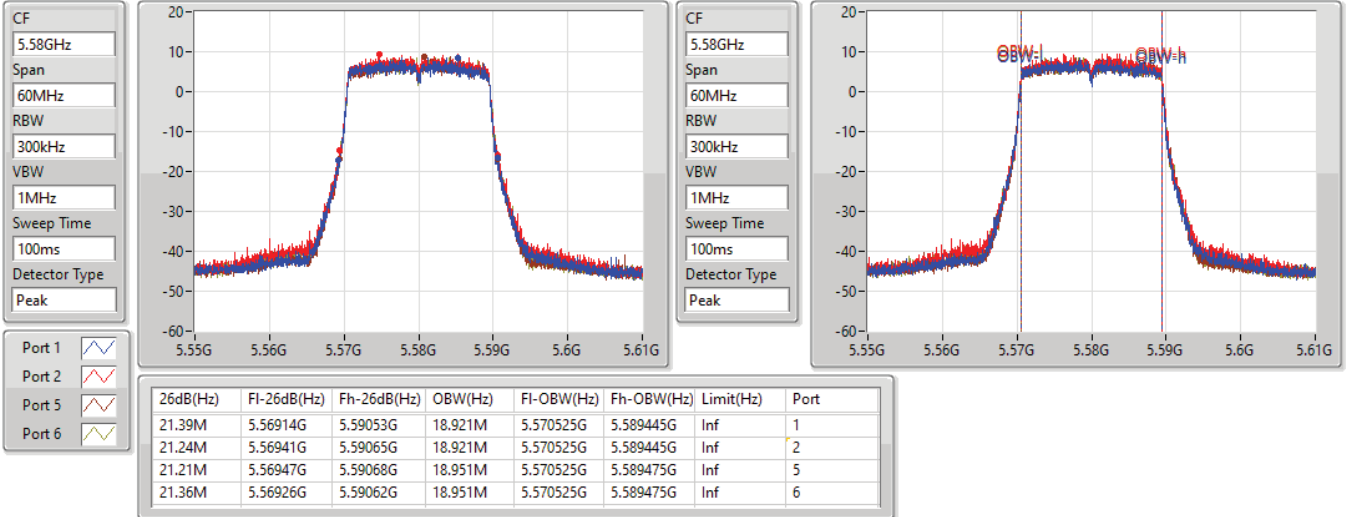

802.11ax HEW20\_Nss1,(MCS0)\_4TX(Port1&Port2&Port5&Port6)

EBW

5580MHz

16/09/2021

802.11ax HEW20\_Nss1,(MCS0)\_4TX(Port1&Port2&Port5&Port6)

EBW

5700MHz

16/09/2021