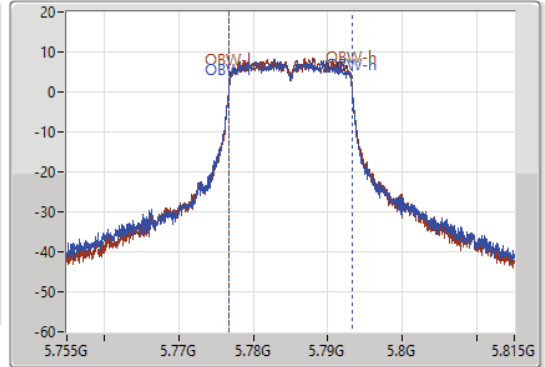

EBW

5785MHz

17/09/2021

CF  
5.785GHz  
Span  
60MHz  
RBW  
100kHz  
VBW  
300kHz  
Sweep Time  
100ms  
Detector Type  
Peak

CF  
5.785GHz  
Span  
60MHz  
RBW  
300kHz  
VBW  
1MHz  
Sweep Time  
100ms  
Detector Type  
Peak