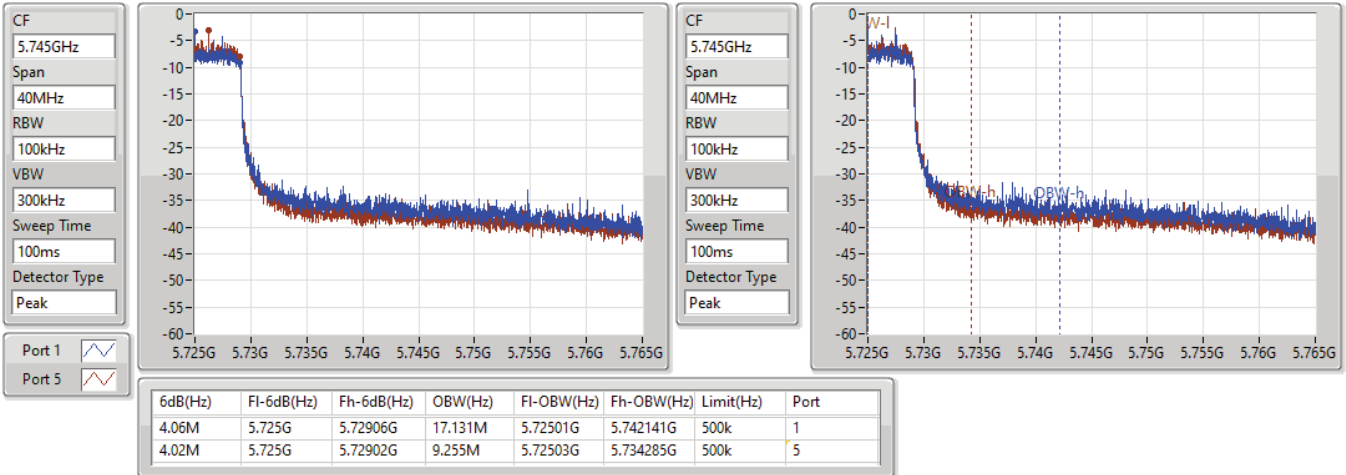

802.11ax HEW80_Nss1,(MCS0)_2TX(Port1&Port5)

EBW

5690MHz Straddle 5.725-5.85GHz

17/09/2021