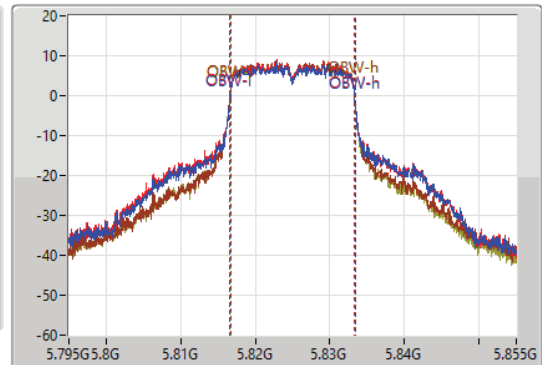

11a20\_Nss1,(6Mbps)\_4TX(Port1&Port2&Port5&Port6)

EBW

5825MHz

16/09/2021

CF  
5.825GHz  
Span  
60MHz  
RBW  
100kHz  
VBW  
300kHz  
Sweep Time  
100ms  
Detector Type  
Peak

CF  
5.825GHz  
Span  
60MHz  
RBW  
300kHz  
VBW  
1MHz  
Sweep Time  
100ms  
Detector Type  
Peak