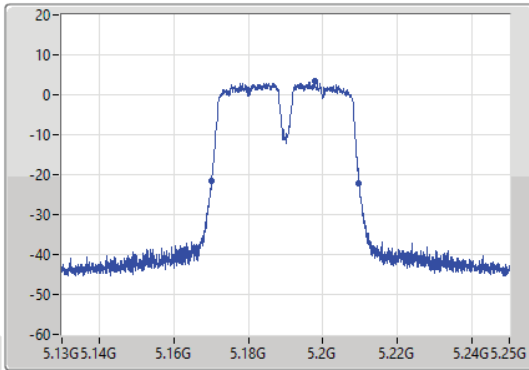

11a40_Nss1,(6Mbps)_1TX

EBW

5190MHz

30/08/2021

CF
5.19GHz
Span
120MHz
RBW
500kHz
VBW
2MHz
Sweep Time
100ms
Detector Type
Peak
Port 1

CF
5.19GHz
Span
120MHz
RBW
1MHz
VBW
3MHz
Sweep Time
100ms
Detector Type
Peak