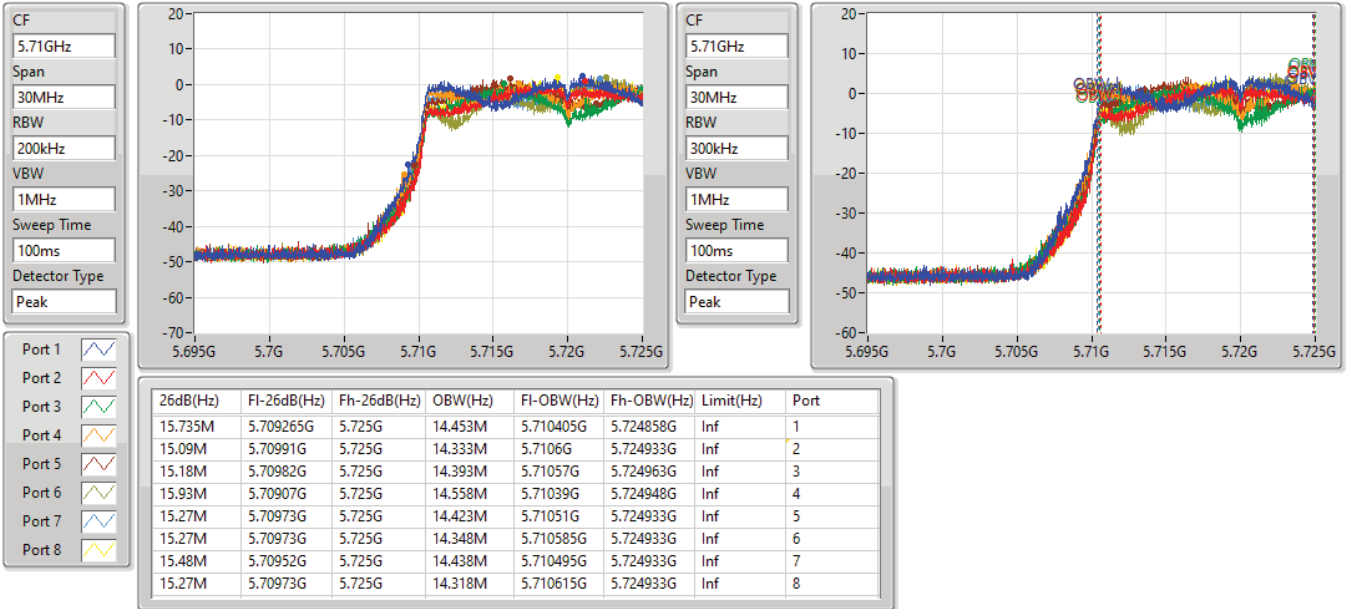

802.11ax HEW20_Nss1,(MCS0)_8TX

EBW

5720MHz Straddle 5.47-5.725GHz

15/09/2021