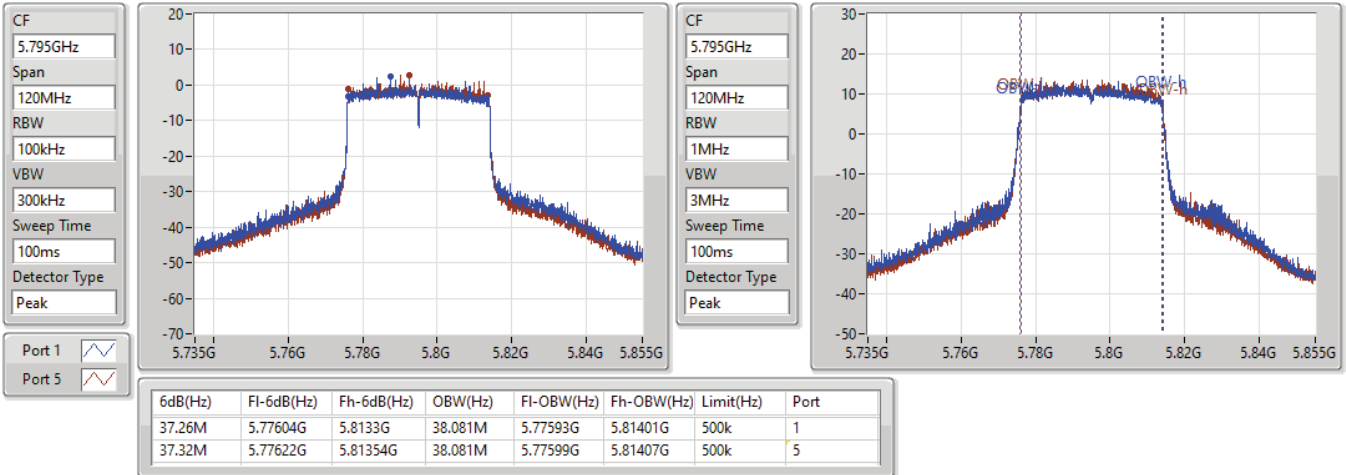

802.11ax HEW40_Nss1,(MCS0)_2TX(Port1&Port5)

EBW

5795MHz

17/09/2021