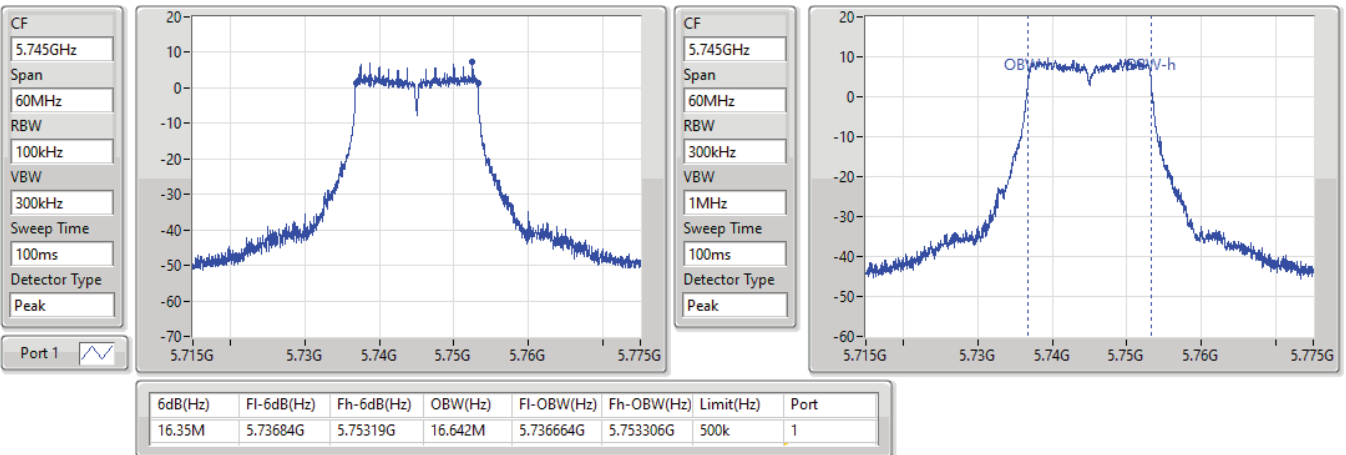

5745MHz

30/08/2021