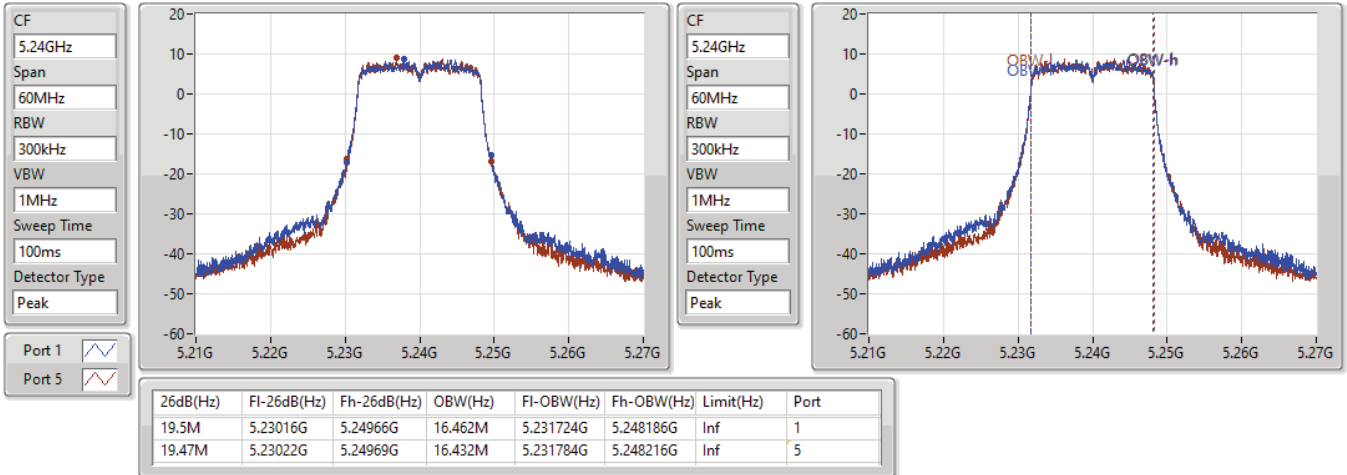

11a20_Nss1,(6Mbps)_2TX(Port1&Port5)

EBW

5240MHz

17/09/2021