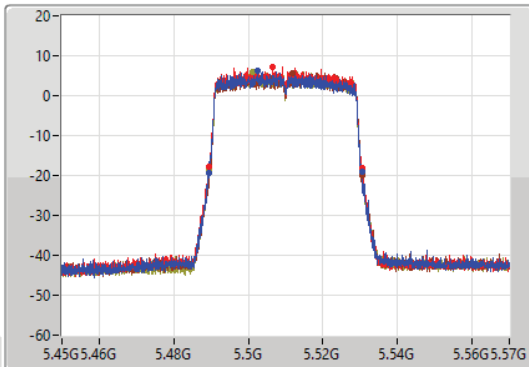

802.11ax HEW40_Nss1,(MCS0)_4TX(Port1&Port2&Port5&Port6)

EBW

5510MHz

16/09/2021

CF
5.51GHz
Span
120MHz
RBW
500kHz
VBW
2MHz
Sweep Time
100ms
Detector Type
Peak

CF
5.51GHz
Span
120MHz
RBW
1MHz
VBW
3MHz
Sweep Time
100ms
Detector Type
Peak