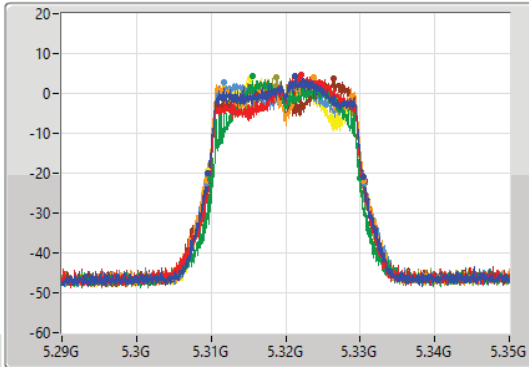

802.11ax HEW20_Nss1,(MCS0)_8TX

EBW

5320MHz

15/09/2021

CF
5.32GHz
Span
60MHz
RBW
300kHz
VBW
1MHz
Sweep Time
100ms
Detector Type
Peak

CF
5.32GHz
Span
60MHz
RBW
300kHz
VBW
1MHz
Sweep Time
100ms
Detector Type
Peak