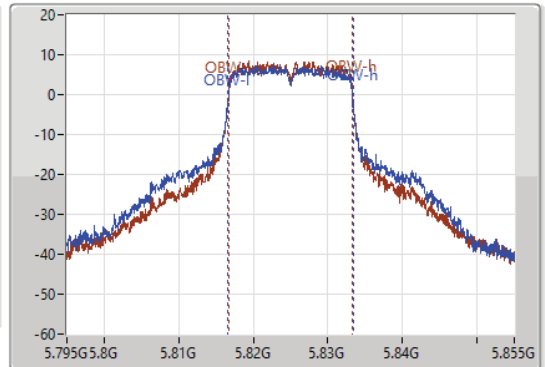

EBW

5825MHz

17/09/2021

CF  
5.825GHz  
Span  
60MHz  
RBW  
100kHz  
VBW  
300kHz  
Sweep Time  
100ms  
Detector Type  
Peak

CF  
5.825GHz  
Span  
60MHz  
RBW  
300kHz  
VBW  
1MHz  
Sweep Time  
100ms  
Detector Type  
Peak