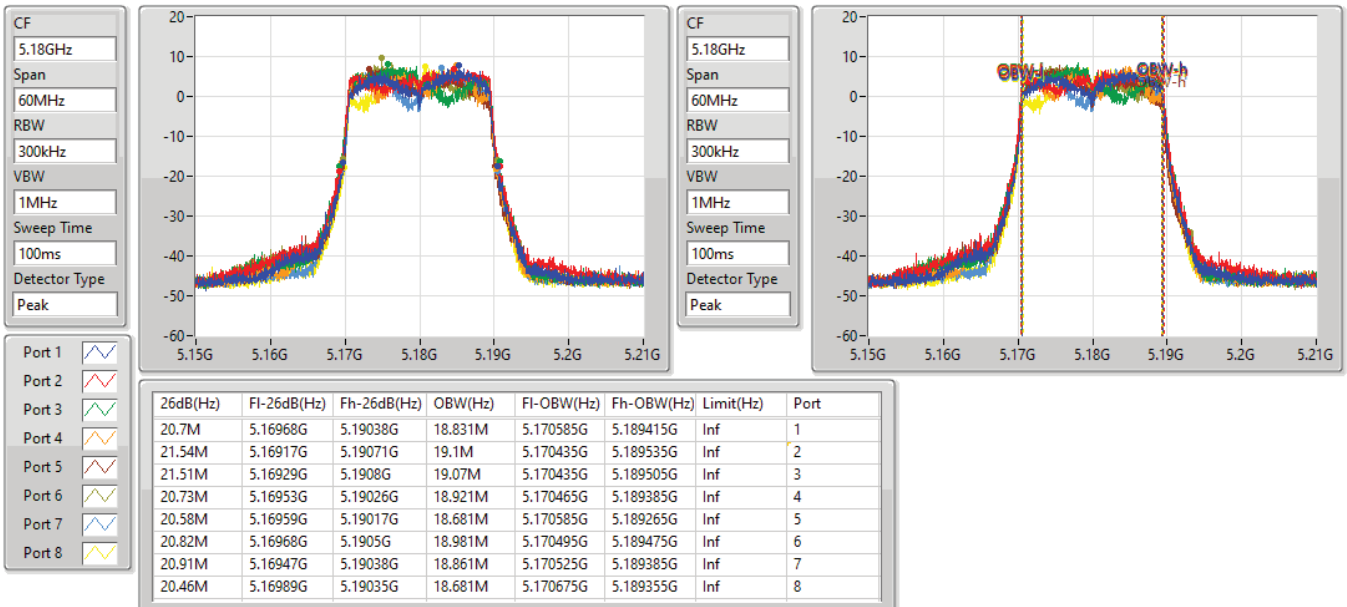

11a80+80\_Nss1,(6Mbps)\_4TX(Port5&Port6&Port7&Port8)

EBW

5610MHz,#5690MHz Straddle 5.725-5.85GHz

15/09/2021

802.11ax HEW20\_Nss1,(MCS0)\_8TX

EBW

5180MHz

14/09/2021