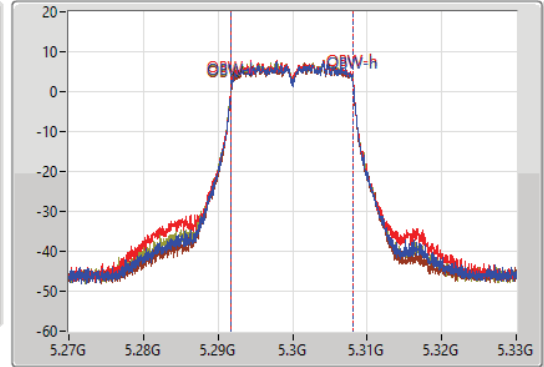

16/09/2021

CF  
5.3GHz  
Span  
60MHz  
RBW  
300kHz  
VBW  
1MHz  
Sweep Time  
100ms  
Detector Type  
Peak

CF  
5.3GHz  
Span  
60MHz  
RBW  
300kHz  
VBW  
1MHz  
Sweep Time  
100ms  
Detector Type  
Peak