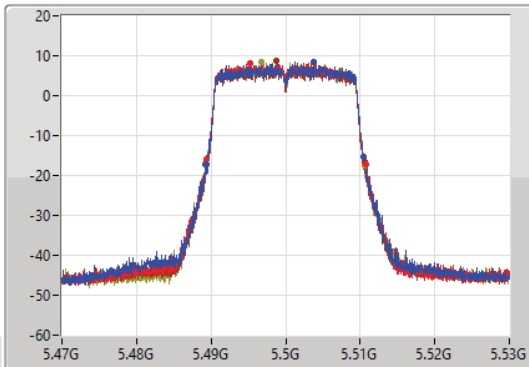

802.11ax HEW20_Nss1,(MCS0)_4TX(Port1&Port2&Port5&Port6)

EBW

5500MHz

16/09/2021

CF
5.5GHz
Span
60MHz
RBW
300kHz
VBW
1MHz
Sweep Time
100ms
Detector Type
Peak

CF
5.5GHz
Span
60MHz
RBW
300kHz
VBW
1MHz
Sweep Time
100ms
Detector Type
Peak