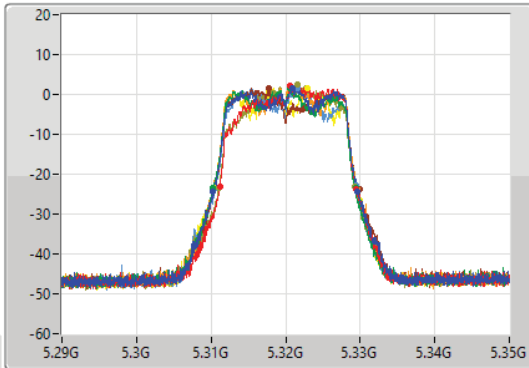

11a20_Nss1,(6Mbps)_8TX

EBW

5320MHz

15/09/2021

CF
5.32GHz
Span
60MHz
RBW
300kHz
VBW
1MHz
Sweep Time
100ms
Detector Type
Peak

CF
5.32GHz
Span
60MHz
RBW
300kHz
VBW
1MHz
Sweep Time
100ms
Detector Type
Peak