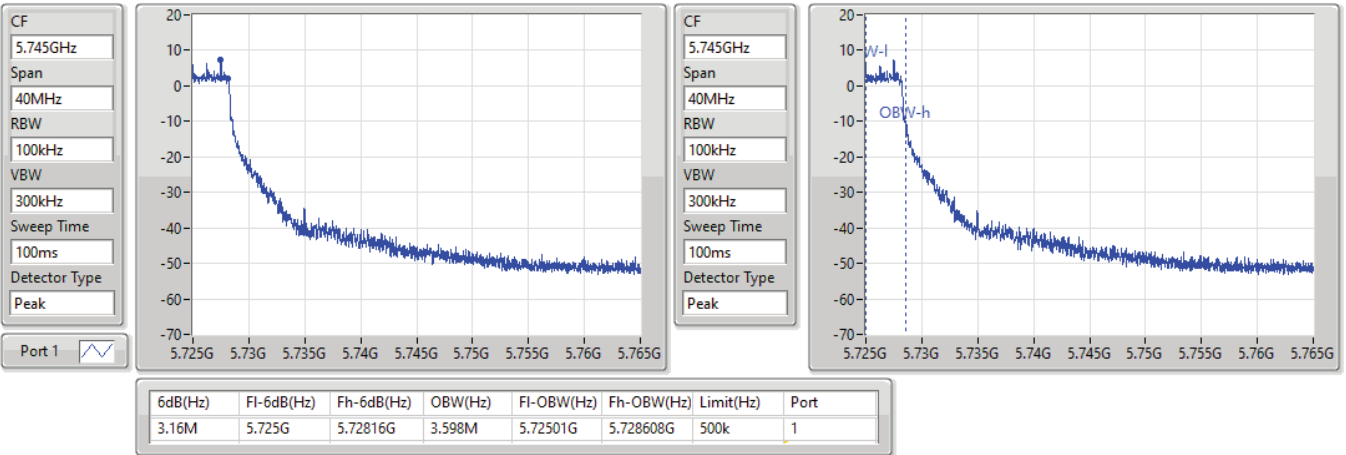

11a20_Nss1,(6Mbps)_1TX

EBW

5720MHz Straddle 5.725-5.85GHz

30/08/2021