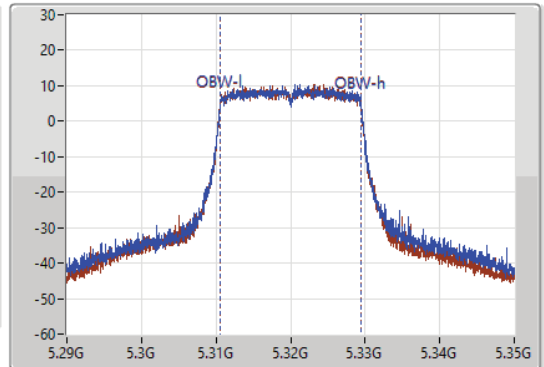

EBW

5320MHz

17/09/2021

CF  
5.32GHz  
Span  
60MHz  
RBW  
300kHz  
VBW  
1MHz  
Sweep Time  
100ms  
Detector Type  
Peak

CF  
5.32GHz  
Span  
60MHz  
RBW  
300kHz  
VBW  
1MHz  
Sweep Time  
100ms  
Detector Type  
Peak