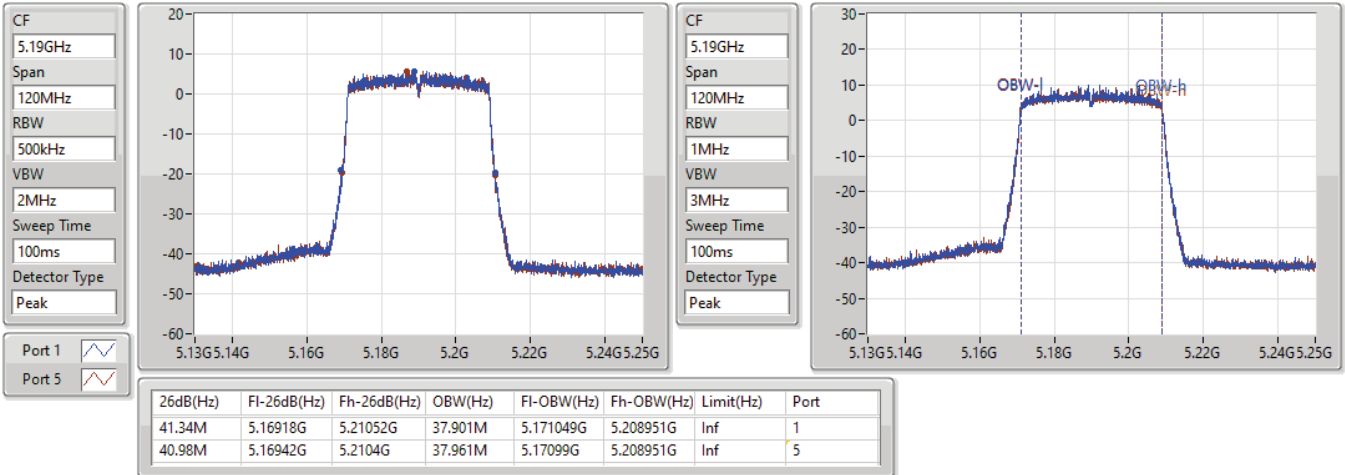

802.11ax HEW40_Nss1,(MCS0)_2TX(Port1&Port5)

EBW

5190MHz

17/09/2021