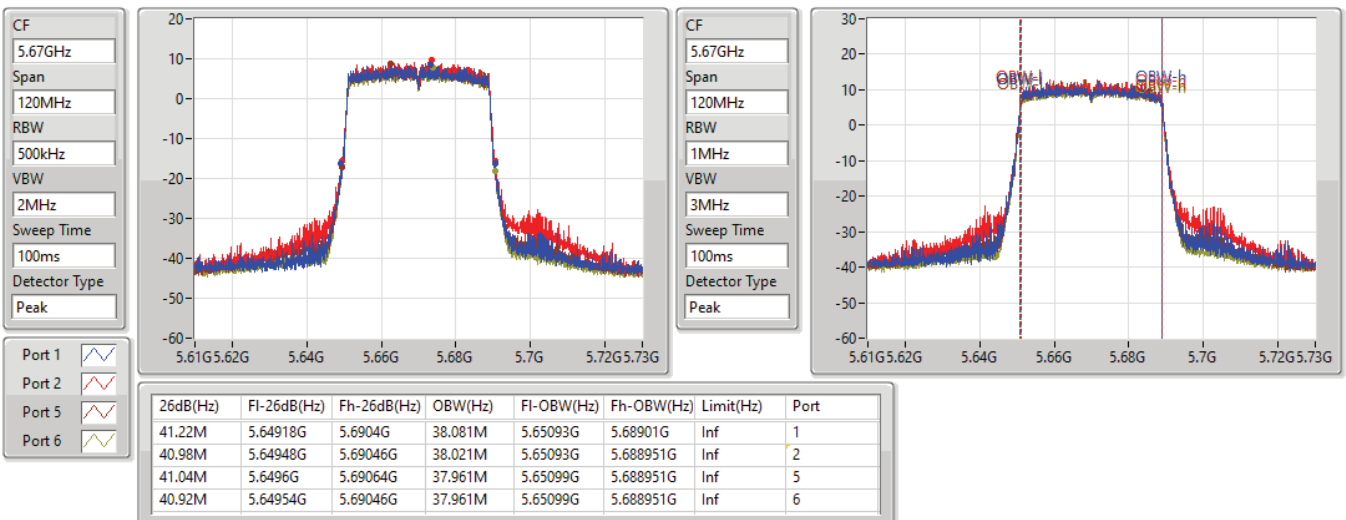

802.11ax HEW40\_Nss1,(MCS0)\_4TX(Port1&Port2&Port5&Port6)

EBW

5550MHz

16/09/2021

802.11ax HEW40\_Nss1,(MCS0)\_4TX(Port1&Port2&Port5&Port6)

EBW

5670MHz

16/09/2021