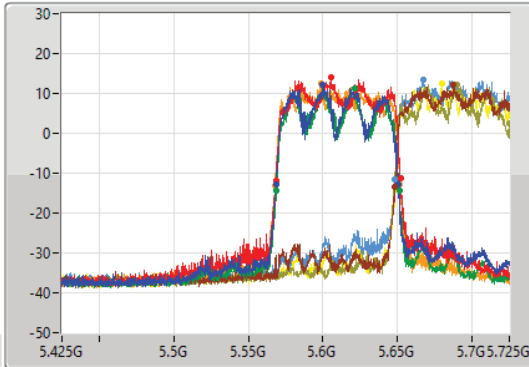

802.11ax HEW80+80_Nss2,(MCS0)_8TX

EBW

#5610MHz,#5690MHz Straddle 5.47-5.725GHz

15/09/2021

CF
5.575GHz
Span
300MHz
RBW
2MHz
VBW
10MHz
Sweep Time
100ms
Detector Type
Peak

CF
5.575GHz
Span
300MHz
RBW
3MHz
VBW
10MHz
Sweep Time
100ms
Detector Type
Peak