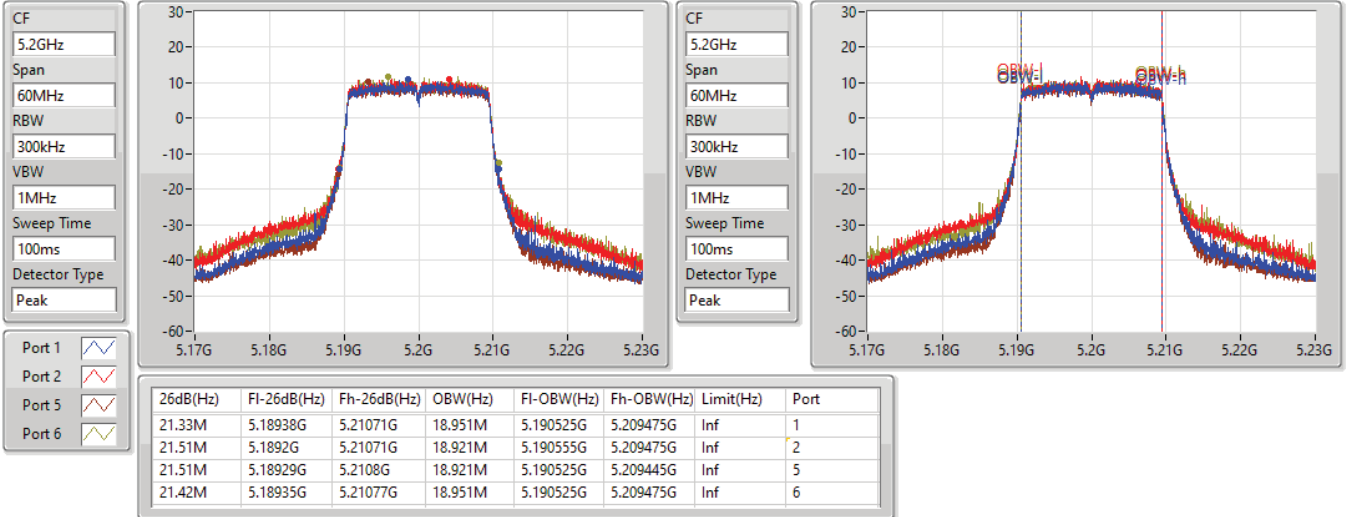

802.11ax HEW20_Nss1,(MCS0)_4TX(Port1&Port2&Port5&Port6)

EBW

5200MHz

16/09/2021