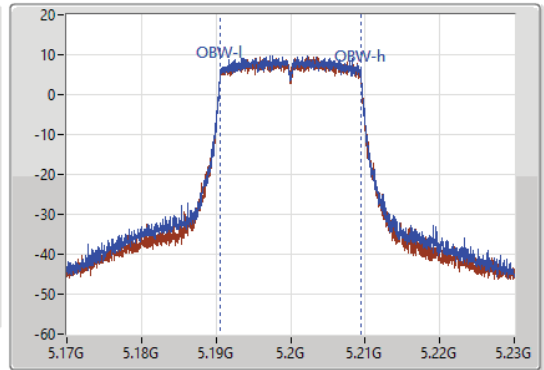

EBW

5200MHz

17/09/2021

CF  
5.2GHz  
Span  
60MHz  
RBW  
300kHz  
VBW  
1MHz  
Sweep Time  
100ms  
Detector Type  
Peak

CF  
5.2GHz  
Span  
60MHz  
RBW  
300kHz  
VBW  
1MHz  
Sweep Time  
100ms  
Detector Type  
Peak