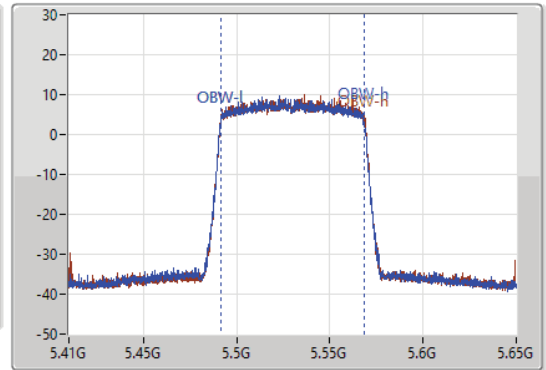

EBW

5530MHz

17/09/2021

CF  
5.53GHz  
Span  
240MHz  
RBW  
1MHz  
VBW  
3MHz  
Sweep Time  
100ms  
Detector Type  
Peak

CF  
5.53GHz  
Span  
240MHz  
RBW  
2MHz  
VBW  
10MHz  
Sweep Time  
100ms  
Detector Type  
Peak