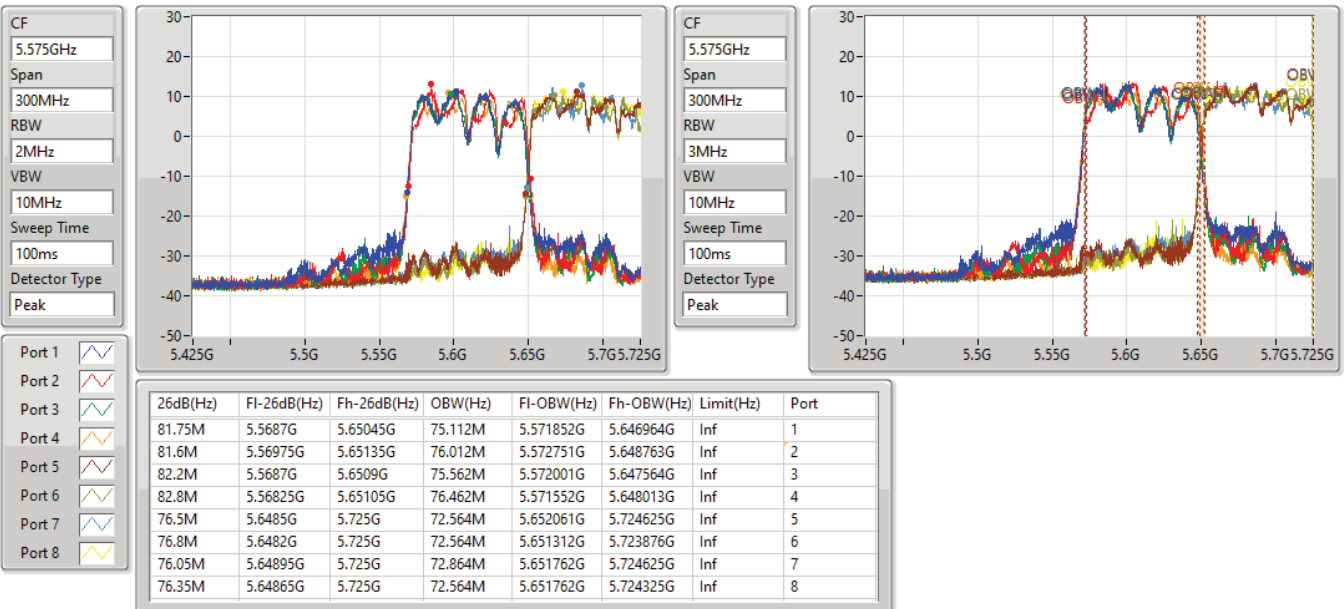

11a80+80\_Nss1,(6Mbps)\_8TX

EBW

#5530MHz,#5610MHz

15/09/2021

11a80+80\_Nss1,(6Mbps)\_8TX

EBW

#5610MHz,#5690MHz Straddle 5.47-5.725GHz

15/09/2021