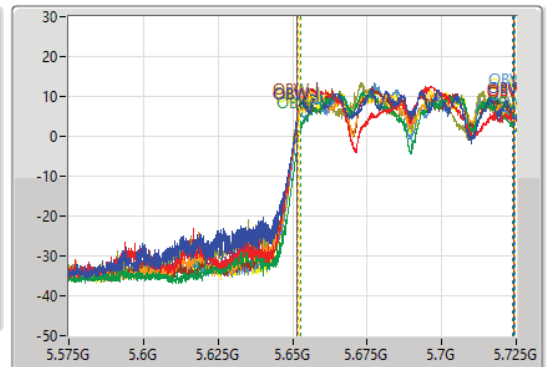

- Port 1
- Port 2
- Port 3
- Port 4
- Port 5
- Port 6
- Port 7
- Port 8

26dB(Hz)	Fl-26dB(Hz)	Fh-26dB(Hz)	OBW(Hz)	Fl-OBW(Hz)	Fh-OBW(Hz)	Limit(Hz)	Port
76.875M	5.648125G	5.725G	72.789M	5.651424G	5.724213G	Inf	1
75.975M	5.649025G	5.725G	72.864M	5.651499G	5.724363G	Inf	2
75M	5.65G	5.725G	70.915M	5.652849G	5.723763G	Inf	3
76.125M	5.648875G	5.725G	72.639M	5.651724G	5.724363G	Inf	4
76.35M	5.64865G	5.725G	72.489M	5.651649G	5.724138G	Inf	5
75.675M	5.649325G	5.725G	72.864M	5.651424G	5.724288G	Inf	6
75.375M	5.649625G	5.725G	72.714M	5.651949G	5.724663G	Inf	7
75.525M	5.649475G	5.725G	72.414M	5.652099G	5.724513G	Inf	8