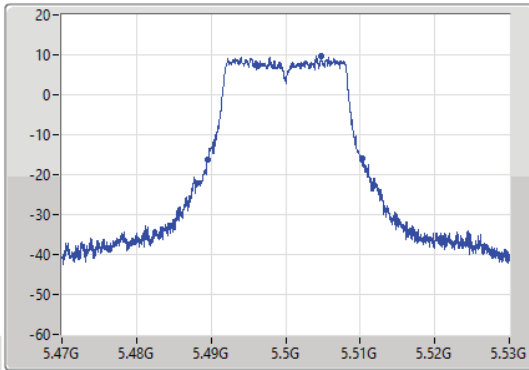

CF: 5.5GHz  
 Span: 60MHz  
 RBW: 300kHz  
 VBW: 1MHz  
 Sweep Time: 100ms  
 Detector Type: Peak

26dB(Hz)	Fl-26dB(Hz)	Fh-26dB(Hz)	OBW(Hz)	Fl-OBW(Hz)	Fh-OBW(Hz)	Limit(Hz)	Port
20.85M	5.4895G	5.51035G	16.672M	5.491634G	5.508306G	Inf	1