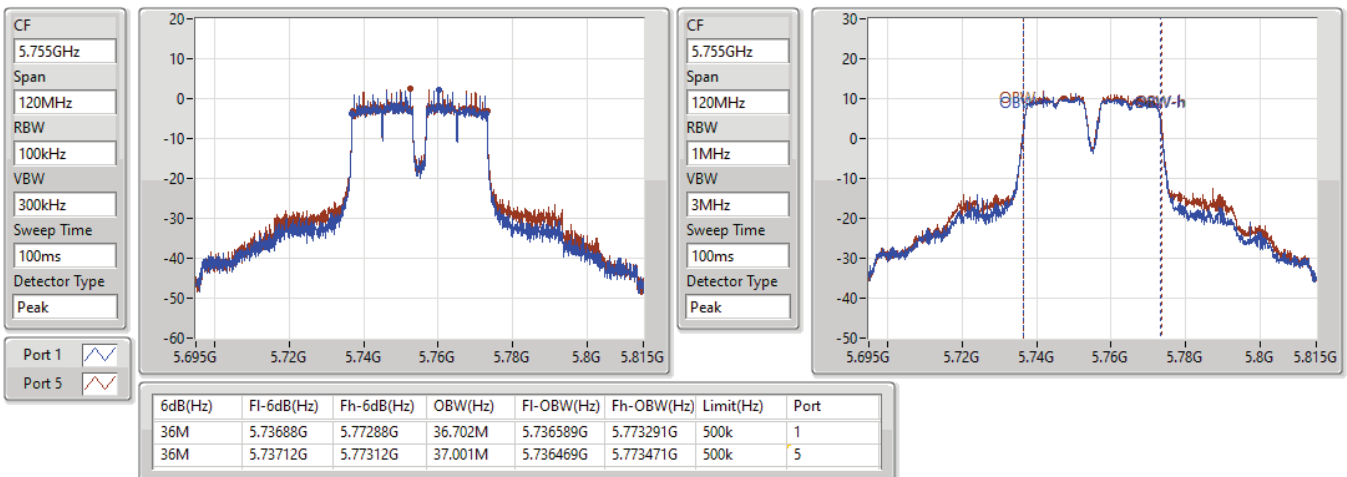

EBW

5710MHz Straddle 5.725-5.85GHz

17/09/2021

11a40\_Nss1,(6Mbps)\_2TX(Port1&Port5)

EBW

5755MHz

17/09/2021

11a40\_Nss1,(6Mbps)\_2TX(Port1&Port5)

EBW

5795MHz

17/09/2021

11a80\_Nss1,(6Mbps)\_2TX(Port1&Port5)

EBW

5210MHz

17/09/2021

11a80\_Nss1,(6Mbps)\_2TX(Port1&Port5)