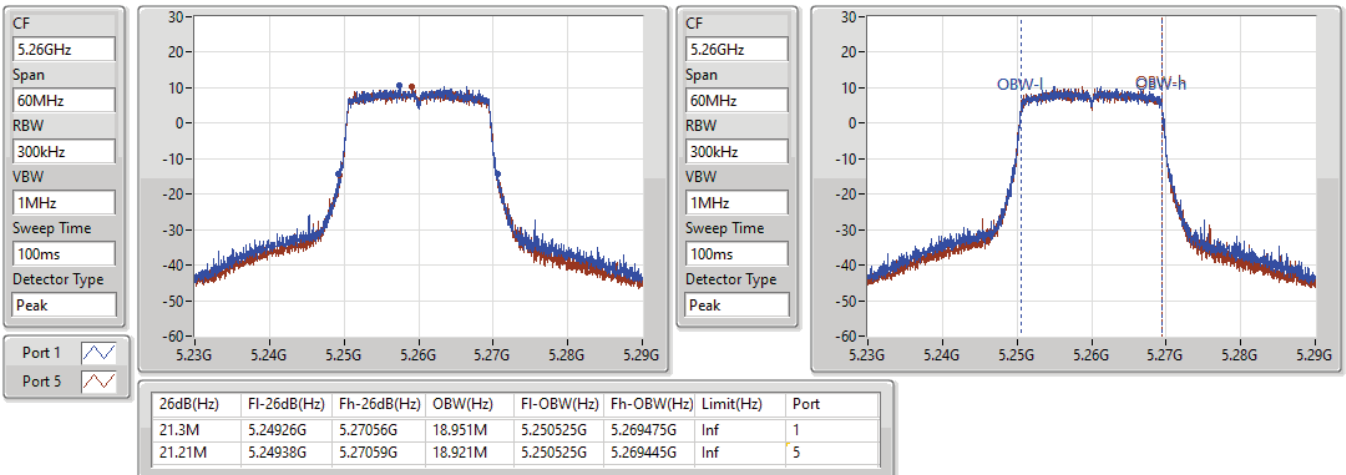

EBW

5240MHz

17/09/2021

802.11ax HEW20\_Nss1,(MCS0)\_2TX(Port1&Port5)

EBW

5260MHz

17/09/2021

802.11ax HEW20\_Nss1,(MCS0)\_2TX(Port1&Port5)

EBW

5300MHz

17/09/2021

CF  
5.3GHz  
Span  
60MHz  
RBW  
300kHz  
VBW  
1MHz  
Sweep Time  
100ms  
Detector Type  
Peak

CF  
5.3GHz  
Span  
60MHz  
RBW  
300kHz  
VBW  
1MHz  
Sweep Time  
100ms  
Detector Type  
Peak