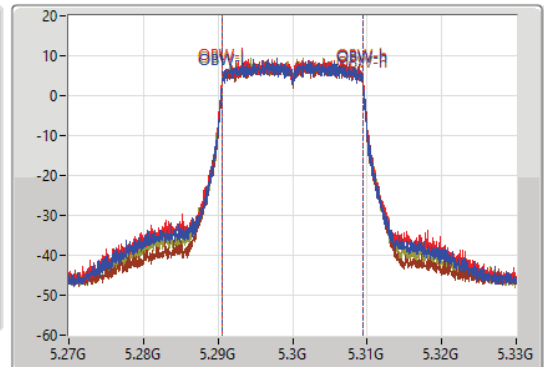

802.11ax HEW20\_Nss1,(MCS0)\_4TX(Port1&Port2&Port5&Port6)

EBW

5300MHz

16/09/2021

CF  
5.3GHz  
Span  
60MHz  
RBW  
300kHz  
VBW  
1MHz  
Sweep Time  
100ms  
Detector Type  
Peak

CF  
5.3GHz  
Span  
60MHz  
RBW  
300kHz  
VBW  
1MHz  
Sweep Time  
100ms  
Detector Type  
Peak