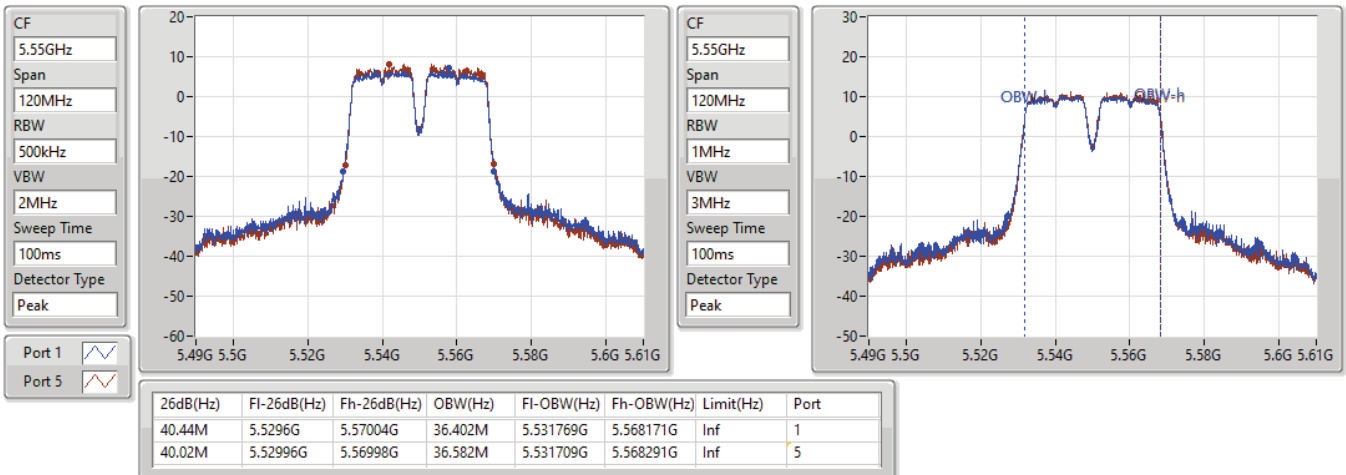

EBW

5510MHz

17/09/2021

11a40\_Nss1,(6Mbps)\_2TX(Port1&Port5)

EBW

5550MHz

17/09/2021

11a40\_Nss1,(6Mbps)\_2TX(Port1&Port5)

EBW

5670MHz

17/09/2021

CF  
5.67GHz  
Span  
120MHz  
RBW  
500kHz  
VBW  
2MHz  
Sweep Time  
100ms  
Detector Type  
Peak

CF  
5.67GHz  
Span  
120MHz  
RBW  
1MHz  
VBW  
3MHz  
Sweep Time  
100ms  
Detector Type  
Peak