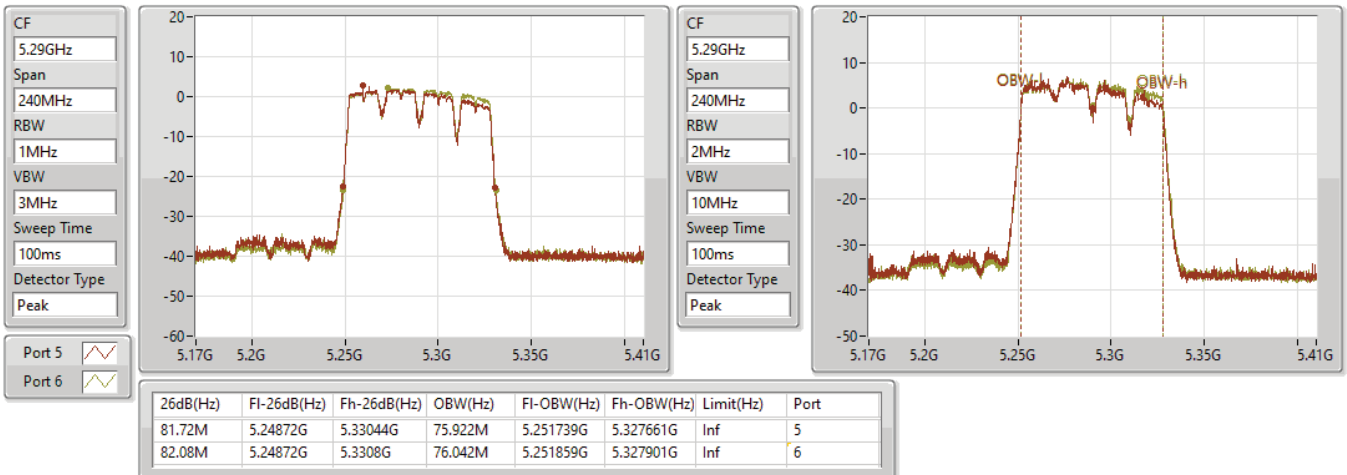

11a80+80\_Nss1,(6Mbps)\_2TX(Port1&Port2)

EBW

#5210MHz,5290MHz

16/09/2021

11a80+80\_Nss1,(6Mbps)\_2TX(Port5&Port6)

EBW

5210MHz,#5290MHz

16/09/2021