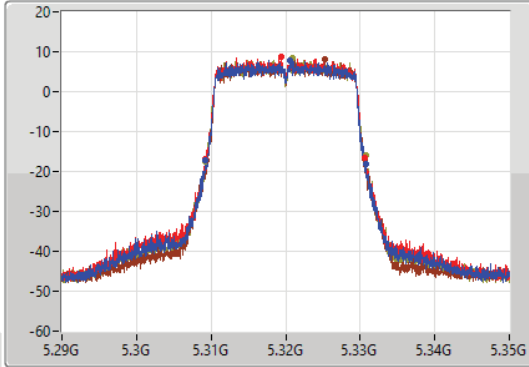

802.11ax HEW20_Nss1,(MCS0)_4TX(Port1&Port2&Port5&Port6)

EBW

5320MHz

16/09/2021

CF
5.32GHz
Span
60MHz
RBW
300kHz
VBW
1MHz
Sweep Time
100ms
Detector Type
Peak

CF
5.32GHz
Span
60MHz
RBW
300kHz
VBW
1MHz
Sweep Time
100ms
Detector Type
Peak