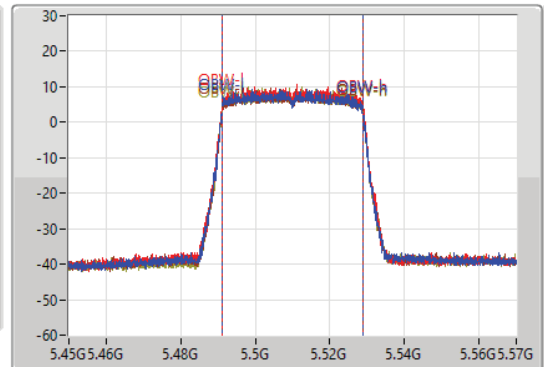

802.11ax HEW40\_Nss1,(MCS0)\_4TX(Port1&Port2&Port5&Port6)

EBW

5510MHz

16/09/2021

CF  
5.51GHz  
Span  
120MHz  
RBW  
500kHz  
VBW  
2MHz  
Sweep Time  
100ms  
Detector Type  
Peak

CF  
5.51GHz  
Span  
120MHz  
RBW  
1MHz  
VBW  
3MHz  
Sweep Time  
100ms  
Detector Type  
Peak