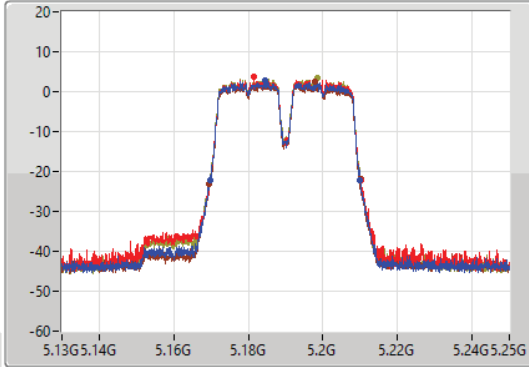

11a40_Nss1,(6Mbps)_4TX(Port1&Port2&Port5&Port6)

EBW

5190MHz

16/09/2021

CF
5.19GHz
Span
120MHz
RBW
500kHz
VBW
2MHz
Sweep Time
100ms
Detector Type
Peak

CF
5.19GHz
Span
120MHz
RBW
1MHz
VBW
3MHz
Sweep Time
100ms
Detector Type
Peak