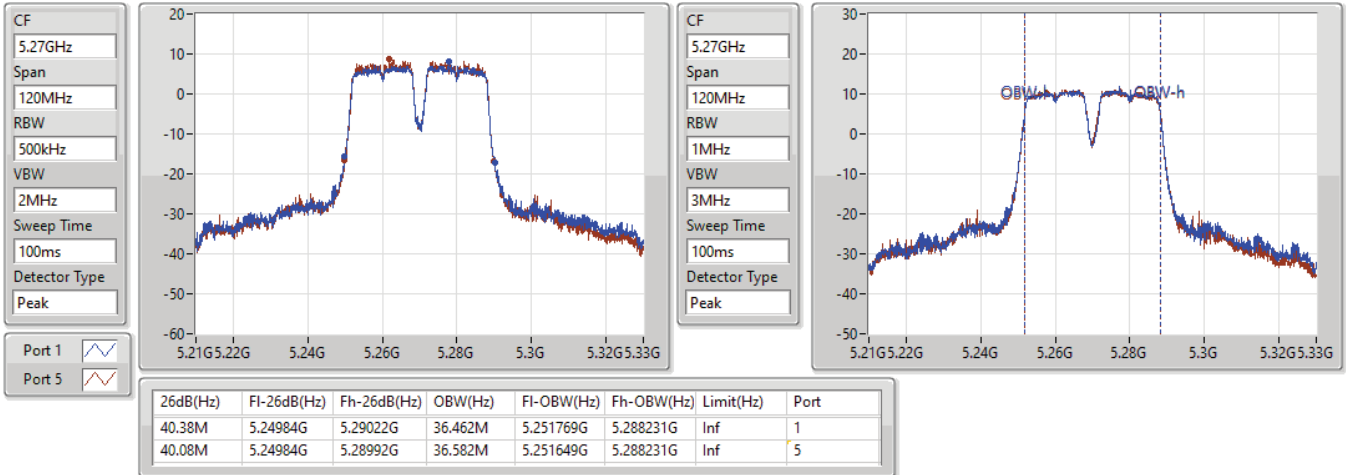

11a40_Nss1,(6Mbps)_2TX(Port1&Port5)

EBW

5270MHz

17/09/2021