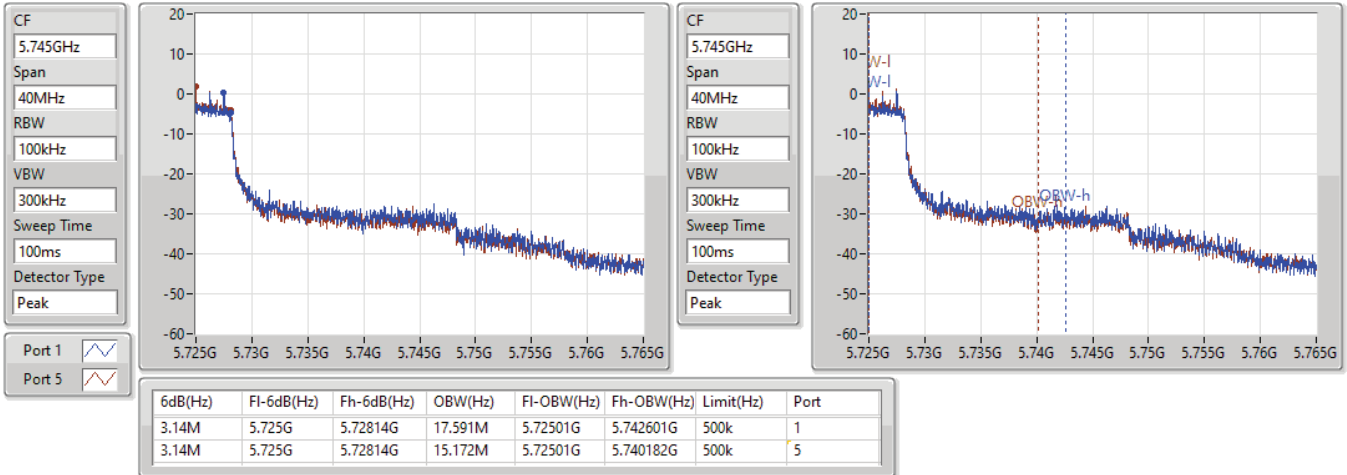

EBW

5710MHz Straddle 5.47-5.725GHz

17/09/2021

CF  
5.69GHz  
Span  
70MHz  
RBW  
500kHz  
VBW  
2MHz  
Sweep Time  
100ms  
Detector Type  
Peak

CF  
5.69GHz  
Span  
70MHz  
RBW  
1MHz  
VBW  
3MHz  
Sweep Time  
100ms  
Detector Type  
Peak

EBW

5710MHz Straddle 5.725-5.85GHz

17/09/2021

11a40\_Nss1,(6Mbps)\_2TX(Port1&Port5)

EBW

5755MHz

17/09/2021

11a40\_Nss1,(6Mbps)\_2TX(Port1&Port5)