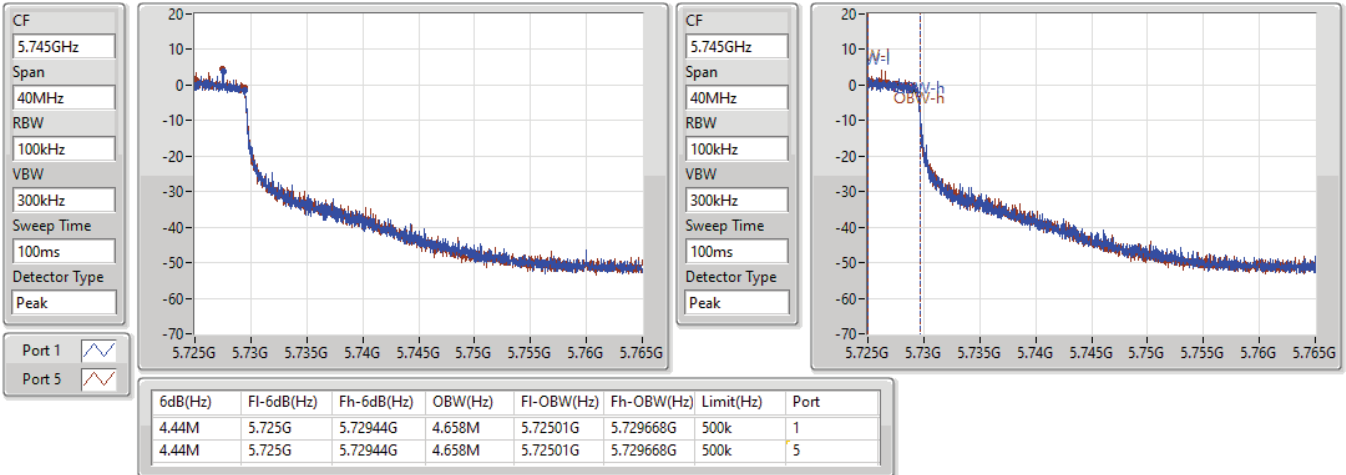

EBW

5700MHz

17/09/2021

802.11ax HEW20\_Nss1,(MCS0)\_2TX(Port1&Port5)

EBW

5720MHz Straddle 5.47-5.725GHz

17/09/2021

802.11ax HEW20\_Nss1,(MCS0)\_2TX(Port1&Port5)

EBW

5720MHz Straddle 5.725-5.85GHz

17/09/2021

802.11ax HEW20\_Nss1,(MCS0)\_2TX(Port1&Port5)

EBW

5745MHz

17/09/2021

802.11ax HEW20\_Nss1,(MCS0)\_2TX(Port1&Port5)