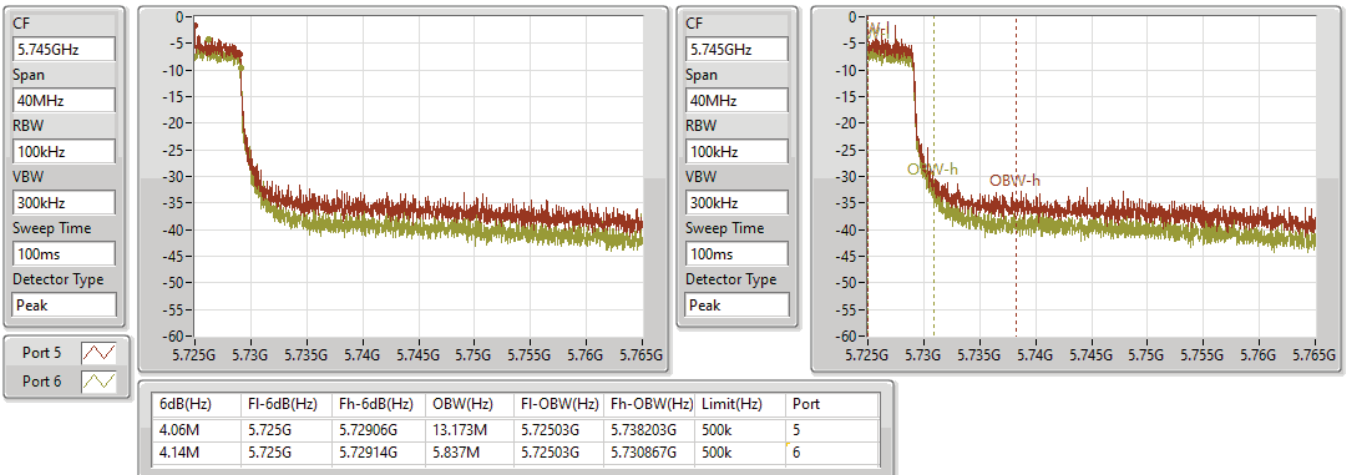

5610MHz,#5690MHz Straddle 5.725-5.85GHz

16/09/2021