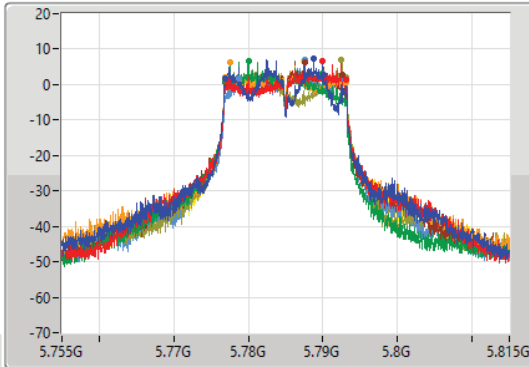

11a20_Nss1,(6Mbps)_8TX

EBW

5785MHz

14/09/2021

CF
5.785GHz
Span
60MHz
RBW
100kHz
VBW
300kHz
Sweep Time
100ms
Detector Type
Peak

CF
5.785GHz
Span
60MHz
RBW
300kHz
VBW
1MHz
Sweep Time
100ms
Detector Type
Peak