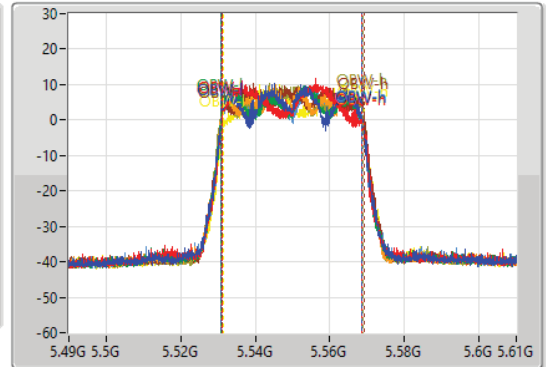

- Port 1
- Port 2
- Port 3
- Port 4
- Port 5
- Port 6
- Port 7
- Port 8

26dB(Hz)	Fl-26dB(Hz)	Fh-26dB(Hz)	OBW(Hz)	Fl-OBW(Hz)	Fh-OBW(Hz)	Limit(Hz)	Port
40.32M	5.52978G	5.5701G	37.781M	5.53093G	5.568711G	Inf	1
40.32M	5.52996G	5.57028G	37.301M	5.531169G	5.568471G	Inf	2
40.32M	5.52966G	5.56998G	37.721M	5.53087G	5.568591G	Inf	3
40.38M	5.52966G	5.57004G	37.901M	5.53081G	5.568711G	Inf	4
40.8M	5.5296G	5.5704G	38.141M	5.53099G	5.56913G	Inf	5
40.8M	5.52954G	5.57034G	38.201M	5.53081G	5.56901G	Inf	6
40.32M	5.5296G	5.56992G	37.181M	5.531229G	5.568411G	Inf	7
40.32M	5.53014G	5.57046G	37.661M	5.531409G	5.56907G	Inf	8