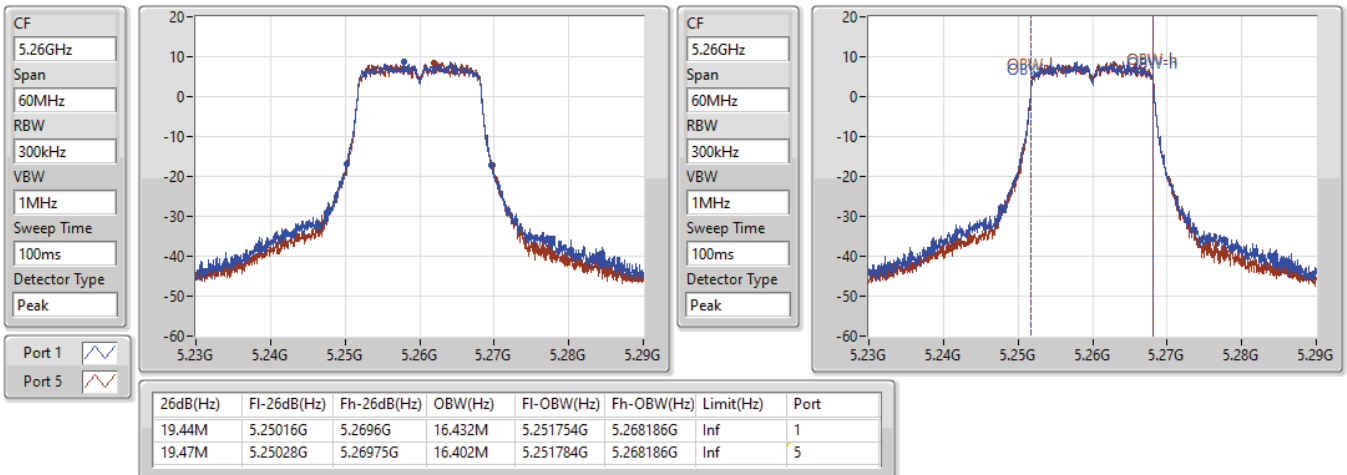

EBW

5240MHz

17/09/2021

11a20\_Nss1,(6Mbps)\_2TX(Port1&Port5)

EBW

5260MHz

17/09/2021

11a20\_Nss1,(6Mbps)\_2TX(Port1&Port5)