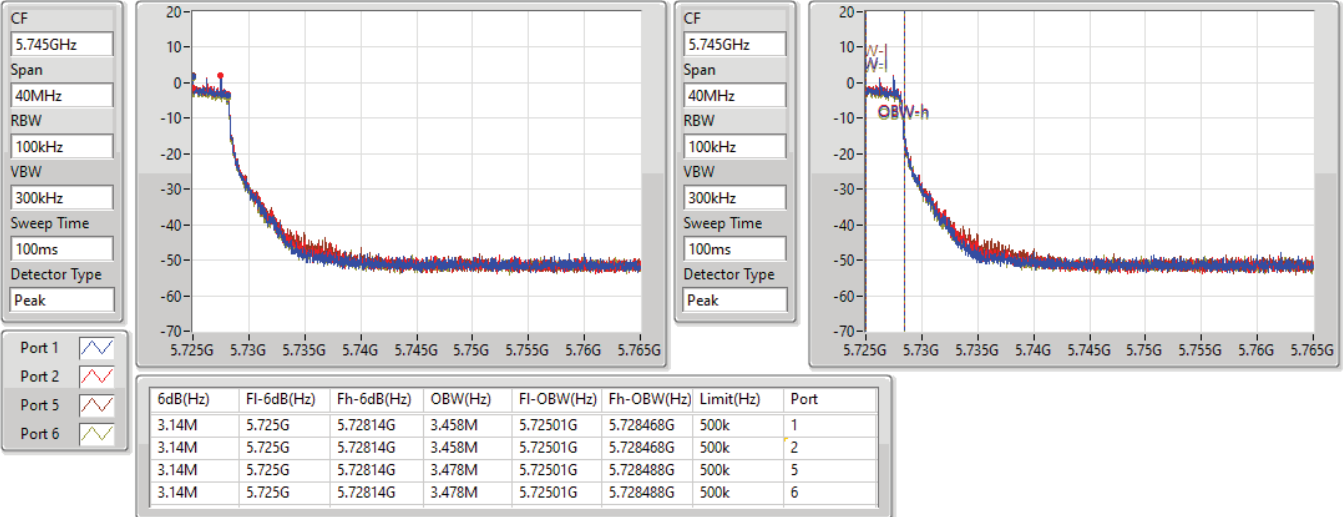

11a20_Nss1,(6Mbps)_4TX(Port1&Port2&Port5&Port6)

EBW

5720MHz Straddle 5.725-5.85GHz

16/09/2021