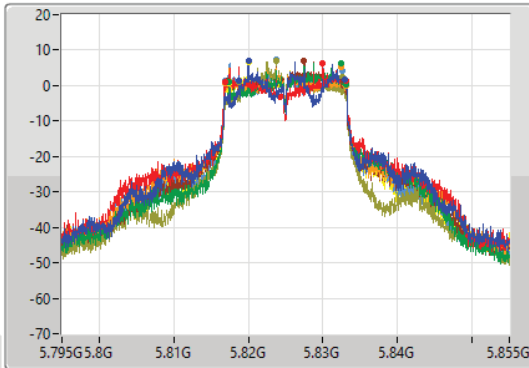

11a20_Nss1,(6Mbps)_8TX

EBW

5825MHz

14/09/2021

CF
5.825GHz
Span
60MHz
RBW
100kHz
VBW
300kHz
Sweep Time
100ms
Detector Type
Peak

CF
5.825GHz
Span
60MHz
RBW
300kHz
VBW
1MHz
Sweep Time
100ms
Detector Type
Peak