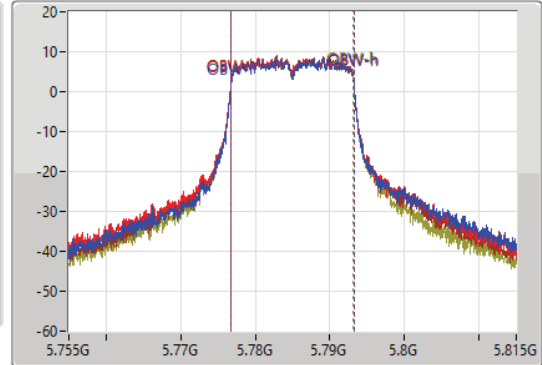

11a20\_Nss1,(6Mbps)\_4TX(Port1&Port2&Port5&Port6)

EBW

5785MHz

16/09/2021

CF  
5.785GHz  
Span  
60MHz  
RBW  
100kHz  
VBW  
300kHz  
Sweep Time  
100ms  
Detector Type  
Peak

CF  
5.785GHz  
Span  
60MHz  
RBW  
300kHz  
VBW  
1MHz  
Sweep Time  
100ms  
Detector Type  
Peak