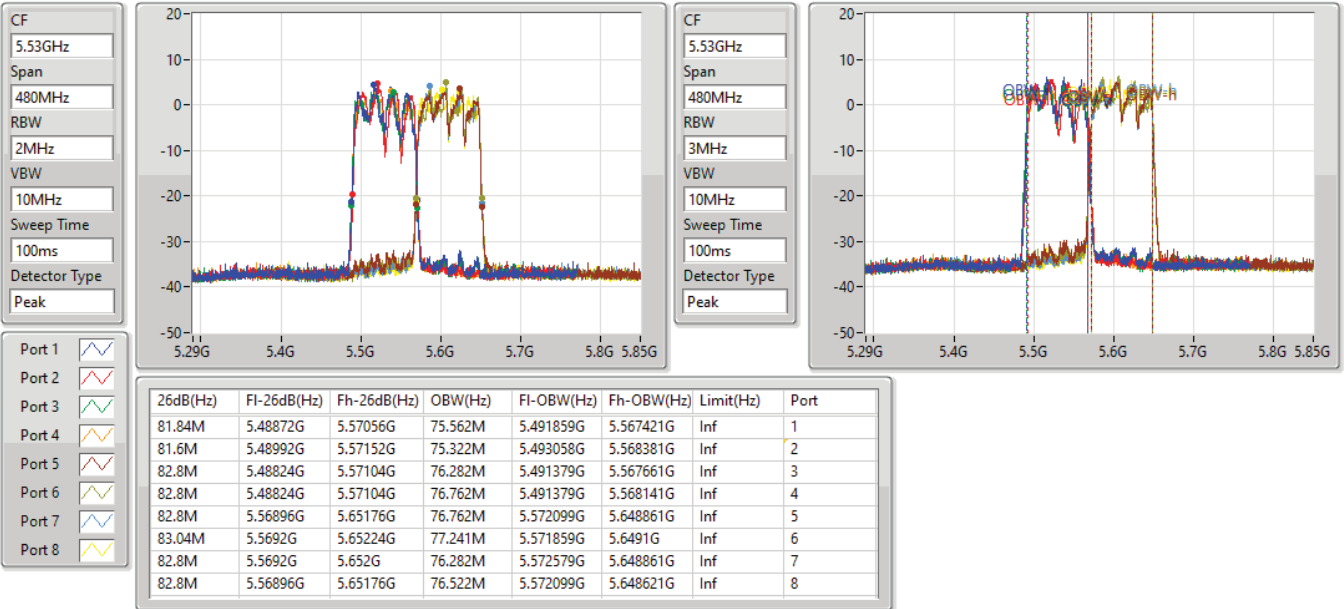

11a80+80_Nss1,(6Mbps)_8TX

EBW

#5530MHz,#5610MHz

15/09/2021