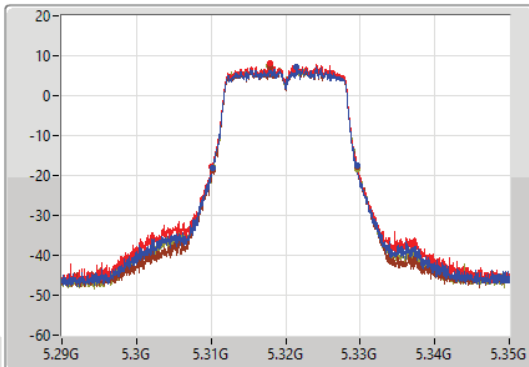

11a20_Nss1,(6Mbps)_4TX(Port1&Port2&Port5&Port6)

EBW

5320MHz

16/09/2021

CF
5.32GHz
Span
60MHz
RBW
300kHz
VBW
1MHz
Sweep Time
100ms
Detector Type
Peak

CF
5.32GHz
Span
60MHz
RBW
300kHz
VBW
1MHz
Sweep Time
100ms
Detector Type
Peak