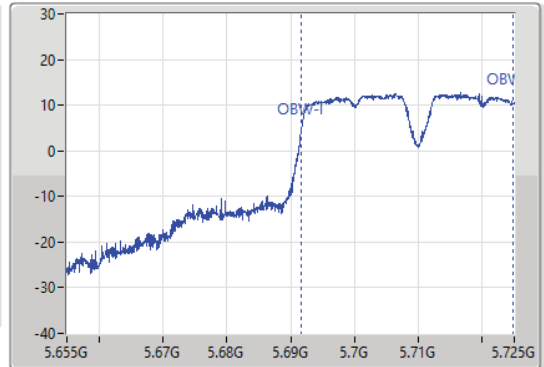

11a40_Nss1,(6Mbps)_1TX

EBW

5670MHz

30/08/2021

CF
5.67GHz
Span
120MHz
RBW
500kHz
VBW
2MHz
Sweep Time
100ms
Detector Type
Peak

CF
5.67GHz
Span
120MHz
RBW
1MHz
VBW
3MHz
Sweep Time
100ms
Detector Type
Peak

26dB(Hz)	Fl-26dB(Hz)	Fh-26dB(Hz)	OBW(Hz)	Fl-OBW(Hz)	Fh-OBW(Hz)	Limit(Hz)	Port
39.84M	5.64996G	5.6898G	36.402M	5.651829G	5.688231G	Inf	1

11a40_Nss1,(6Mbps)_1TX

EBW

5710MHz Straddle 5.47-5.725GHz

30/08/2021

CF
5.69GHz
Span
70MHz
RBW
500kHz
VBW
2MHz
Sweep Time
100ms
Detector Type
Peak

CF
5.69GHz
Span
70MHz
RBW
1MHz
VBW
3MHz
Sweep Time
100ms
Detector Type
Peak