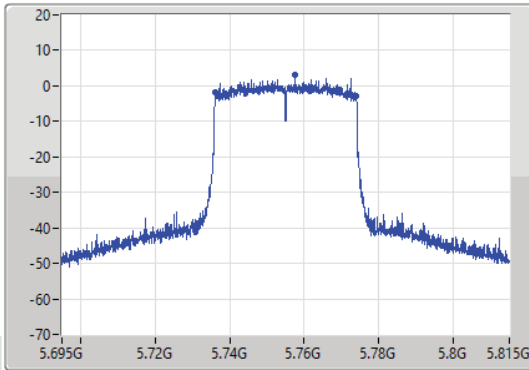

26dB(Hz)	Fl-26dB(Hz)	Fh-26dB(Hz)	OBW(Hz)	Fl-OBW(Hz)	Fh-OBW(Hz)	Limit(Hz)	Port
40.5M	5.64978G	5.69028G	37.841M	5.651109G	5.688951G	Inf	1

802.11ax HEW40_Nss1,(MCS0)_1TX

EBW

5755MHz

30/08/2021

CF
5.755GHz
Span
120MHz
RBW
100kHz
VBW
300kHz
Sweep Time
100ms
Detector Type
Peak
Port 1