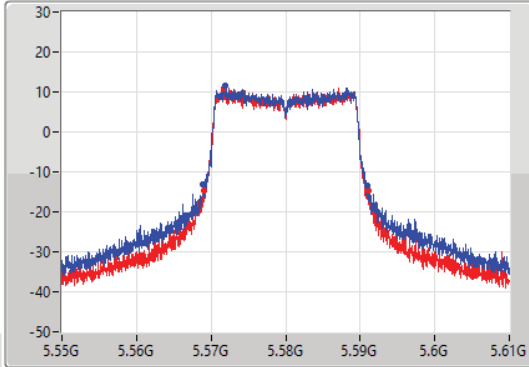

802.11ax HEW20_Nss1,(MCS0)_2TX

EBW

5580MHz

27/08/2021

CF
5.58GHz
Span
60MHz
RBW
300kHz
VBW
1MHz
Sweep Time
100ms
Detector Type
Peak

CF
5.58GHz
Span
60MHz
RBW
300kHz
VBW
1MHz
Sweep Time
100ms
Detector Type
Peak