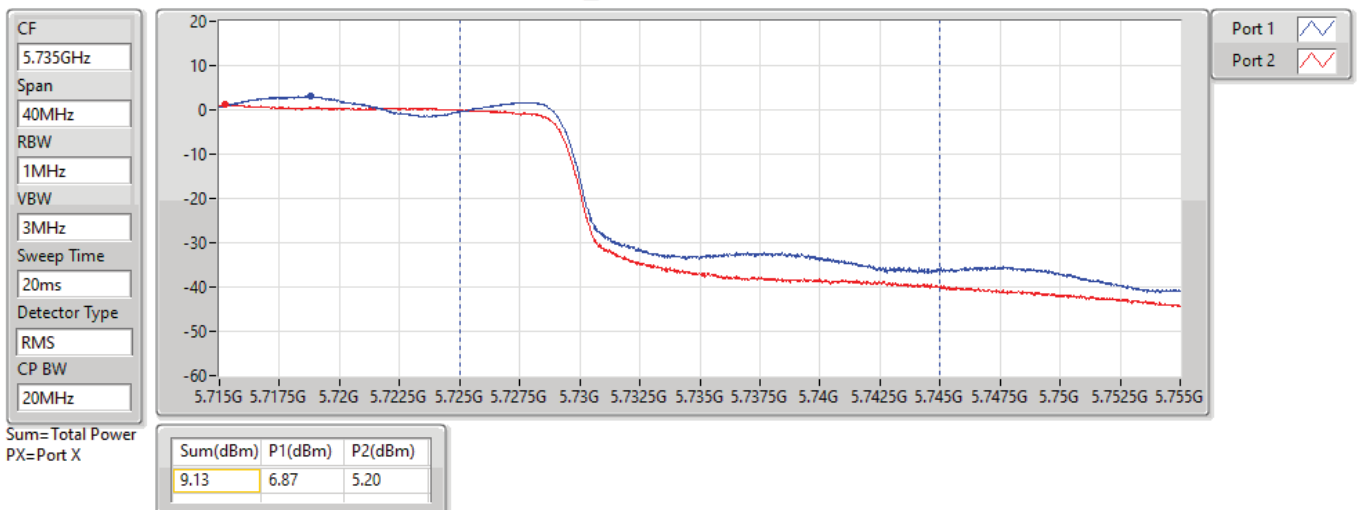

802.11ax HEW40_Nss1,(MCS0)_2TX

AV Power

5710MHz Straddle 5.725-5.85GHz_TnomVnom

25/08/2021