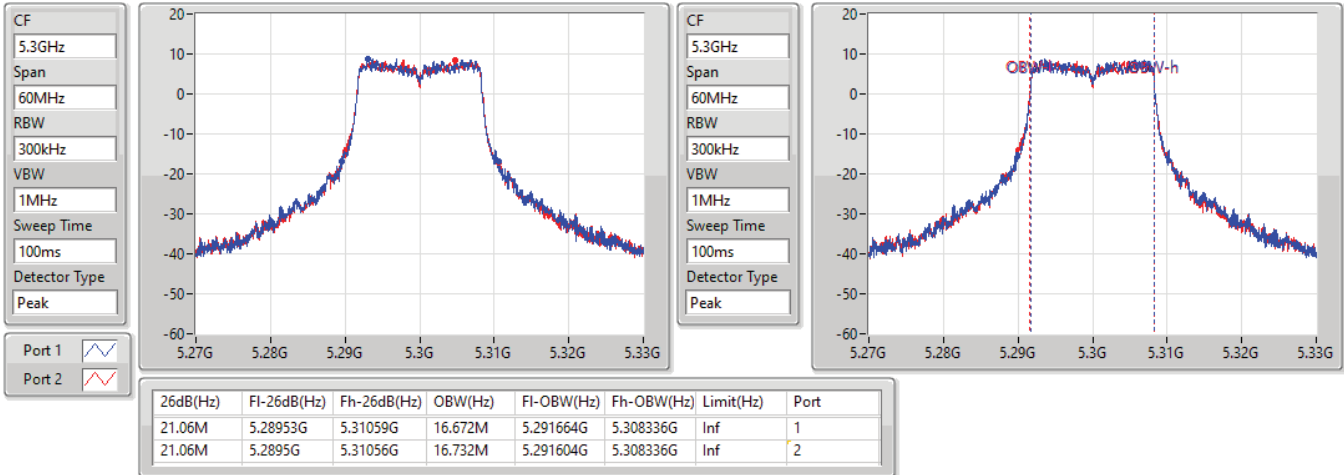

11a20_Nss1,(6Mbps)_2TX

EBW

5300MHz

27/08/2021