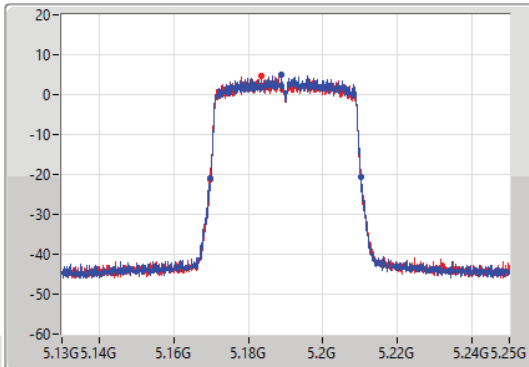

CF
5.19GHz
Span
120MHz
RBW
1MHz
VBW
3MHz
Sweep Time
100ms
Detector Type
Peak