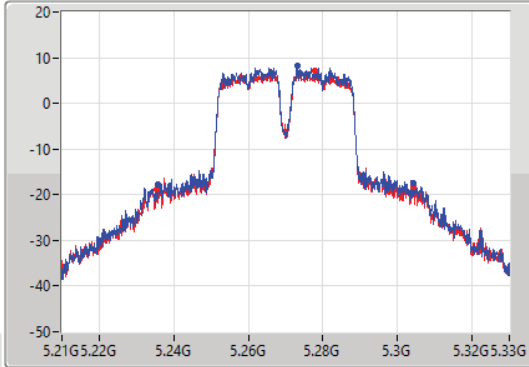

11a40_Nss1,(6Mbps)_2TX

EBW

5270MHz

27/08/2021

CF
5.27GHz
Span
120MHz
RBW
500kHz
VBW
2MHz
Sweep Time
100ms
Detector Type
Peak

CF
5.27GHz
Span
120MHz
RBW
1MHz
VBW
3MHz
Sweep Time
100ms
Detector Type
Peak