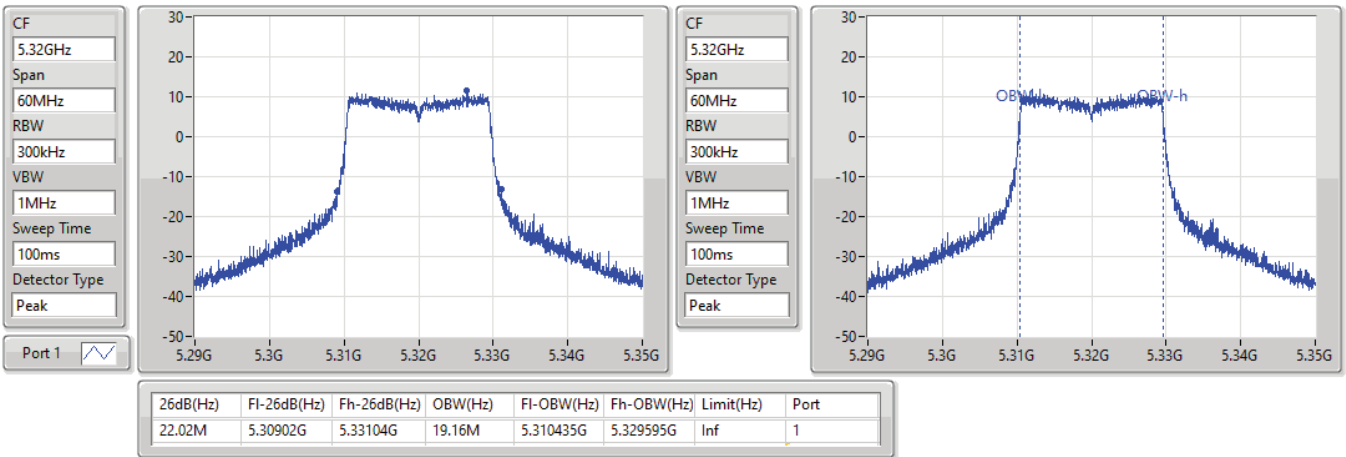

EBW

5300MHz

30/08/2021

802.11ax HEW20_Nss1,(MCS0)_1TX

EBW

5320MHz

30/08/2021

802.11ax HEW20_Nss1,(MCS0)_1TX

EBW

5500MHz

30/08/2021

802.11ax HEW20_Nss1,(MCS0)_1TX

EBW

5580MHz

30/08/2021

802.11ax HEW20_Nss1,(MCS0)_1TX