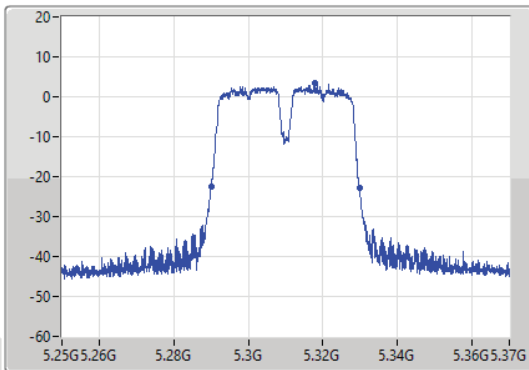

11a40_Nss1,(6Mbps)_1TX

EBW

5270MHz

30/08/2021

CF: 5.27GHz
 Span: 120MHz
 RBW: 500kHz
 VBW: 2MHz
 Sweep Time: 100ms
 Detector Type: Peak
 Port 1

CF: 5.27GHz
 Span: 120MHz
 RBW: 1MHz
 VBW: 3MHz
 Sweep Time: 100ms
 Detector Type: Peak

26dB(Hz)	Fl-26dB(Hz)	Fh-26dB(Hz)	OBW(Hz)	Fl-OBW(Hz)	Fh-OBW(Hz)	Limit(Hz)	Port
75.84M	5.23196G	5.3078G	37.601M	5.251229G	5.288831G	Inf	1

11a40_Nss1,(6Mbps)_1TX

EBW

5310MHz

30/08/2021

CF: 5.31GHz
 Span: 120MHz
 RBW: 500kHz
 VBW: 2MHz
 Sweep Time: 100ms
 Detector Type: Peak
 Port 1