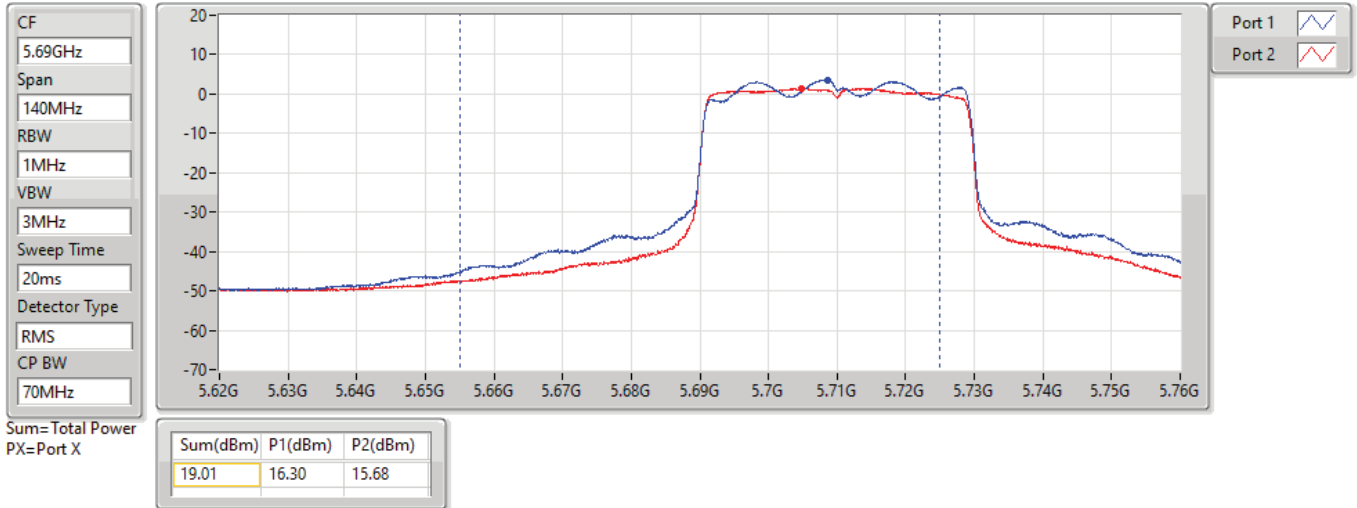

AV Power

5720MHz Straddle 5.725-5.85GHz_TnomVnom

25/08/2021

802.11ax HEW40_Nss1,(MCS0)_2TX

AV Power

5710MHz Straddle 5.47-5.725GHz_TnomVnom

25/08/2021

802.11ax HEW40_Nss1,(MCS0)_2TX