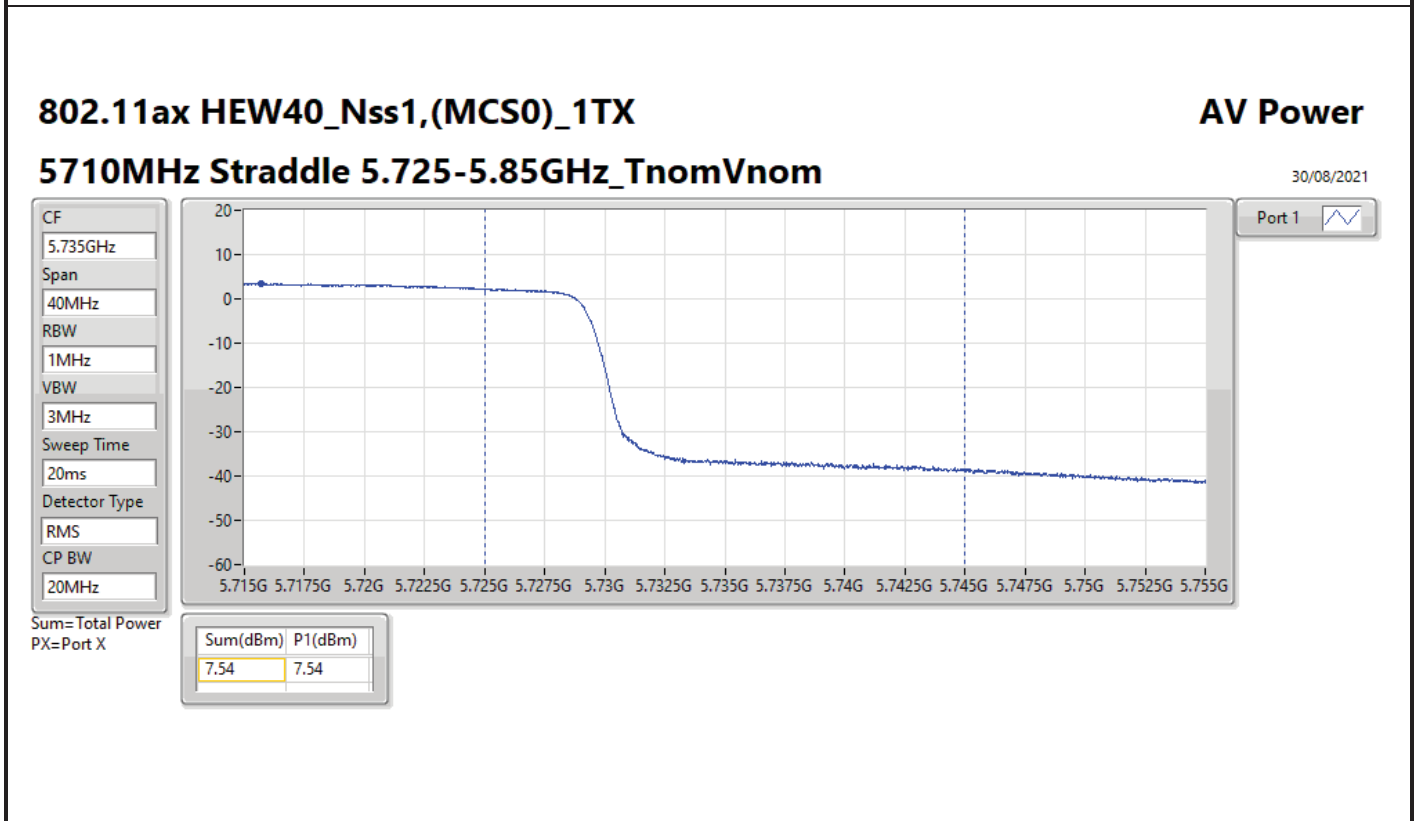

DG = Directional Gain; Port X = Port X output power

802.11ax HEW80_Nss1,(MCS0)_1TX

AV Power

5690MHz Straddle 5.47-5.725GHz_TnomVnom

30/08/2021

802.11ax HEW80_Nss1,(MCS0)_1TX

AV Power

5690MHz Straddle 5.725-5.85GHz_TnomVnom