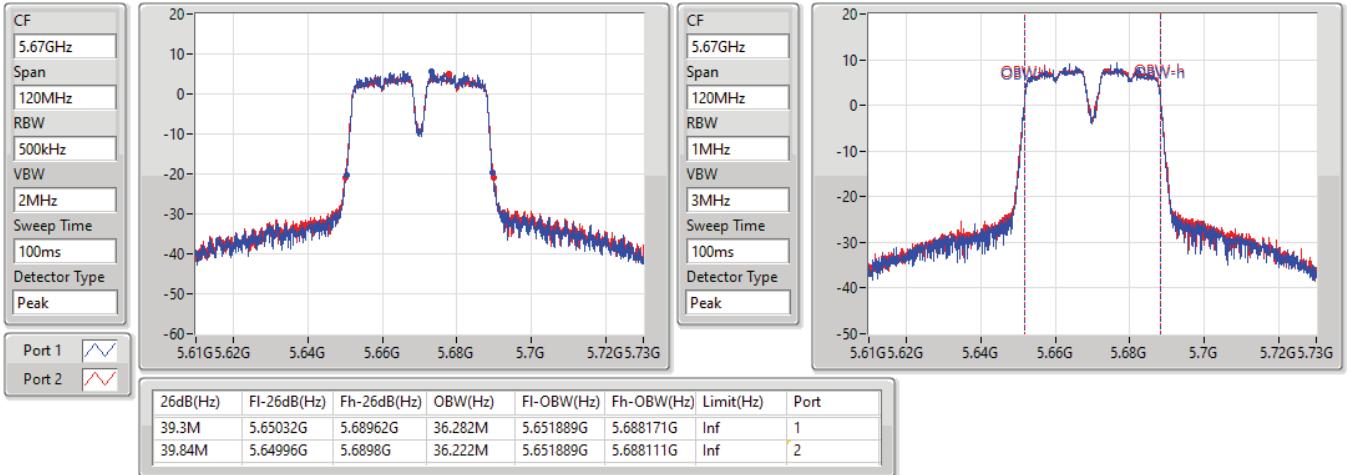

11a40_Nss1,(6Mbps)_2TX

EBW

5670MHz

27/08/2021