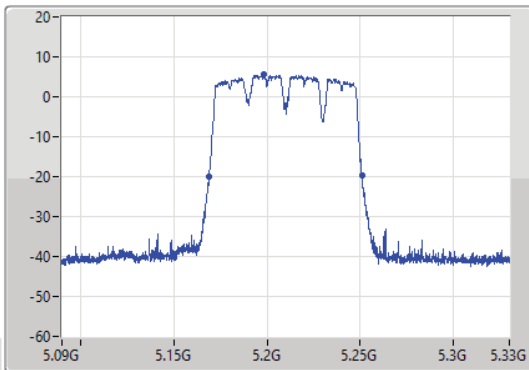

CF
5.795GHz
Span
120MHz
RBW
1MHz
VBW
3MHz
Sweep Time
100ms
Detector Type
Peak

6dB(Hz)	Fl-6dB(Hz)	Fh-6dB(Hz)	OBW(Hz)	Fl-OBW(Hz)	Fh-OBW(Hz)	Limit(Hz)	Port
34.44M	5.77808G	5.81252G	36.582M	5.776709G	5.813291G	500k	1

11a80_Nss1,(6Mbps)_1TX

EBW

5210MHz

30/08/2021

CF
5.21GHz
Span
240MHz
RBW
1MHz
VBW
3MHz
Sweep Time
100ms
Detector Type
Peak
Port 1

CF
5.21GHz
Span
240MHz
RBW
2MHz
VBW
10MHz
Sweep Time
100ms
Detector Type
Peak