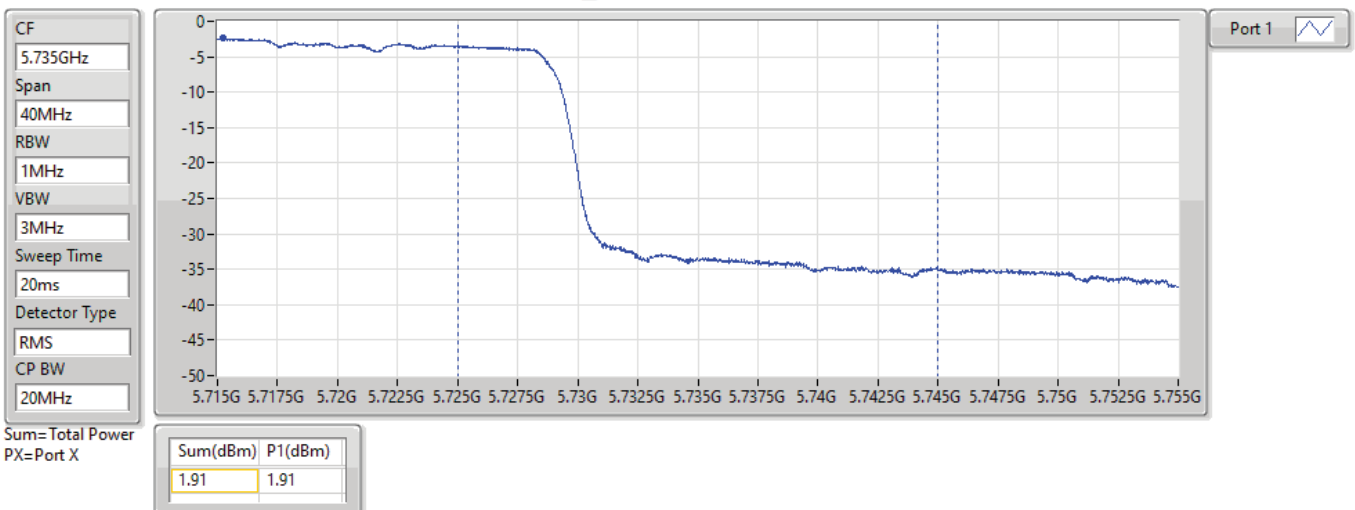

23/08/2021

**Average Power
Non-Beamforming_Serving Radio Dual_2T1S**

Appendix C.5

Summary

Mode	Total Power (dBm)	Total Power (W)	EIRP (dBm)	EIRP (W)
5.15-5.25GHz	-	-	-	-
11a20_Nss1,(6Mbps)_2TX(Port1&Port5)	19.82	0.09594	24.82	0.30339
11a40_Nss1,(6Mbps)_2TX(Port1&Port5)	19.35	0.08610	24.35	0.27227
11a80_Nss1,(6Mbps)_2TX(Port1&Port5)	15.36	0.03436	20.36	0.10864
802.11ax HEW20_Nss1,(MCS0)_2TX(Port1&Port5)	19.95	0.09886	24.95	0.31261
802.11ax HEW40_Nss1,(MCS0)_2TX(Port1&Port5)	19.91	0.09795	24.91	0.30974
802.11ax HEW80_Nss1,(MCS0)_2TX(Port1&Port5)	15.86	0.03855	20.86	0.12190
5.25-5.35GHz	-	-	-	-
11a20_Nss1,(6Mbps)_2TX(Port1&Port5)	20.13	0.10304	25.13	0.32584
11a40_Nss1,(6Mbps)_2TX(Port1&Port5)	19.62	0.09162	24.62	0.28973
11a80_Nss1,(6Mbps)_2TX(Port1&Port5)	14.69	0.02944	19.69	0.09311
802.11ax HEW20_Nss1,(MCS0)_2TX(Port1&Port5)	20.22	0.10520	25.22	0.33266
802.11ax HEW40_Nss1,(MCS0)_2TX(Port1&Port5)	20.01	0.10023	25.01	0.31696
802.11ax HEW80_Nss1,(MCS0)_2TX(Port1&Port5)	14.20	0.02630	19.20	0.08318
5.47-5.725GHz	-	-	-	-
11a20_Nss1,(6Mbps)_2TX(Port1&Port5)	19.36	0.08630	24.36	0.27290
11a40_Nss1,(6Mbps)_2TX(Port1&Port5)	18.92	0.07798	23.92	0.24660
11a80_Nss1,(6Mbps)_2TX(Port1&Port5)	19.39	0.08690	24.39	0.27479
802.11ax HEW20_Nss1,(MCS0)_2TX(Port1&Port5)	19.46	0.08831	24.46	0.27925
802.11ax HEW40_Nss1,(MCS0)_2TX(Port1&Port5)	19.44	0.08790	24.44	0.27797
802.11ax HEW80_Nss1,(MCS0)_2TX(Port1&Port5)	19.83	0.09616	24.83	0.30409
5.725-5.85GHz	-	-	-	-
11a20_Nss1,(6Mbps)_2TX(Port1&Port5)	19.51	0.08933	24.51	0.28249
11a40_Nss1,(6Mbps)_2TX(Port1&Port5)	19.29	0.08492	24.29	0.26853
11a80_Nss1,(6Mbps)_2TX(Port1&Port5)	19.27	0.08453	24.27	0.26730
802.11ax HEW20_Nss1,(MCS0)_2TX(Port1&Port5)	19.72	0.09376	24.72	0.29648
802.11ax HEW40_Nss1,(MCS0)_2TX(Port1&Port5)	19.84	0.09638	24.84	0.30479
802.11ax HEW80_Nss1,(MCS0)_2TX(Port1&Port5)	19.64	0.09204	24.64	0.29107