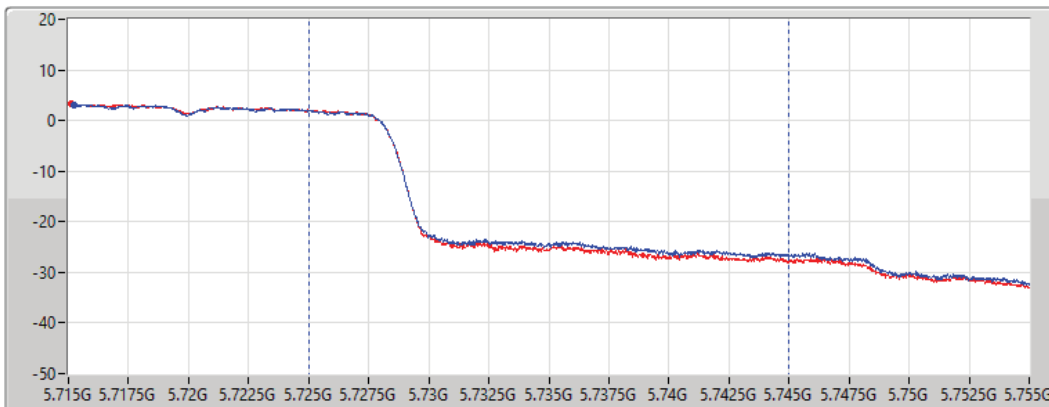

Port 1
Port 2

Sum= Total Power
PX=Port X

Sum(dBm)	P1(dBm)	P2(dBm)
19.94	16.88	16.98

11a40_Nss1,(6Mbps)_2TX

AV Power

5710MHz Straddle 5.725-5.85GHz_TnomVnom

27/08/2021

CF
5.735GHz
Span
40MHz
RBW
1MHz
VBW
3MHz
Sweep Time
20ms
Detector Type
RMS
CP BW
20MHz