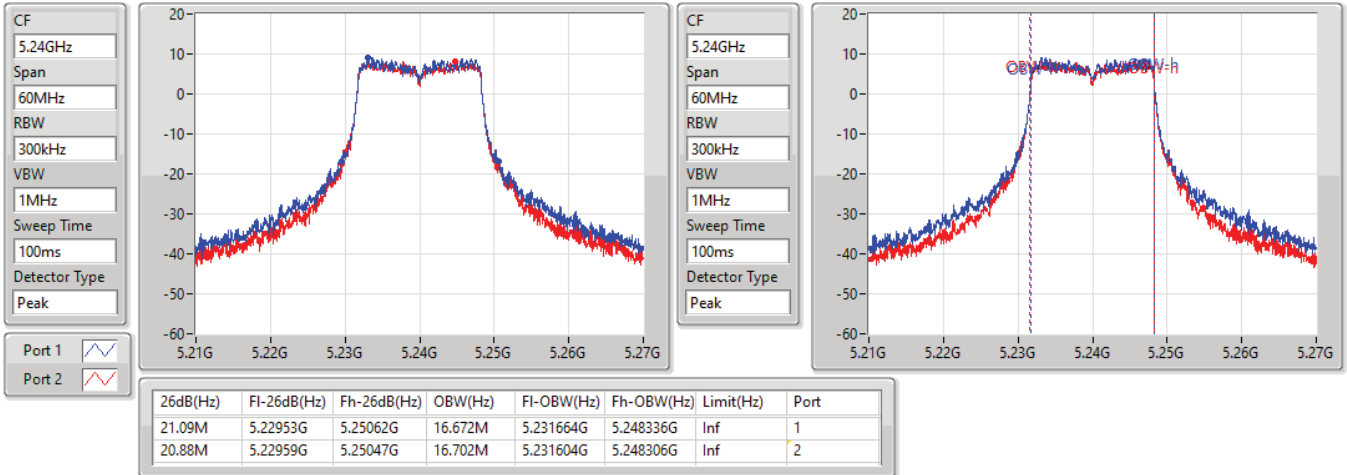

11a20_Nss1,(6Mbps)_2TX

EBW

5240MHz

27/08/2021