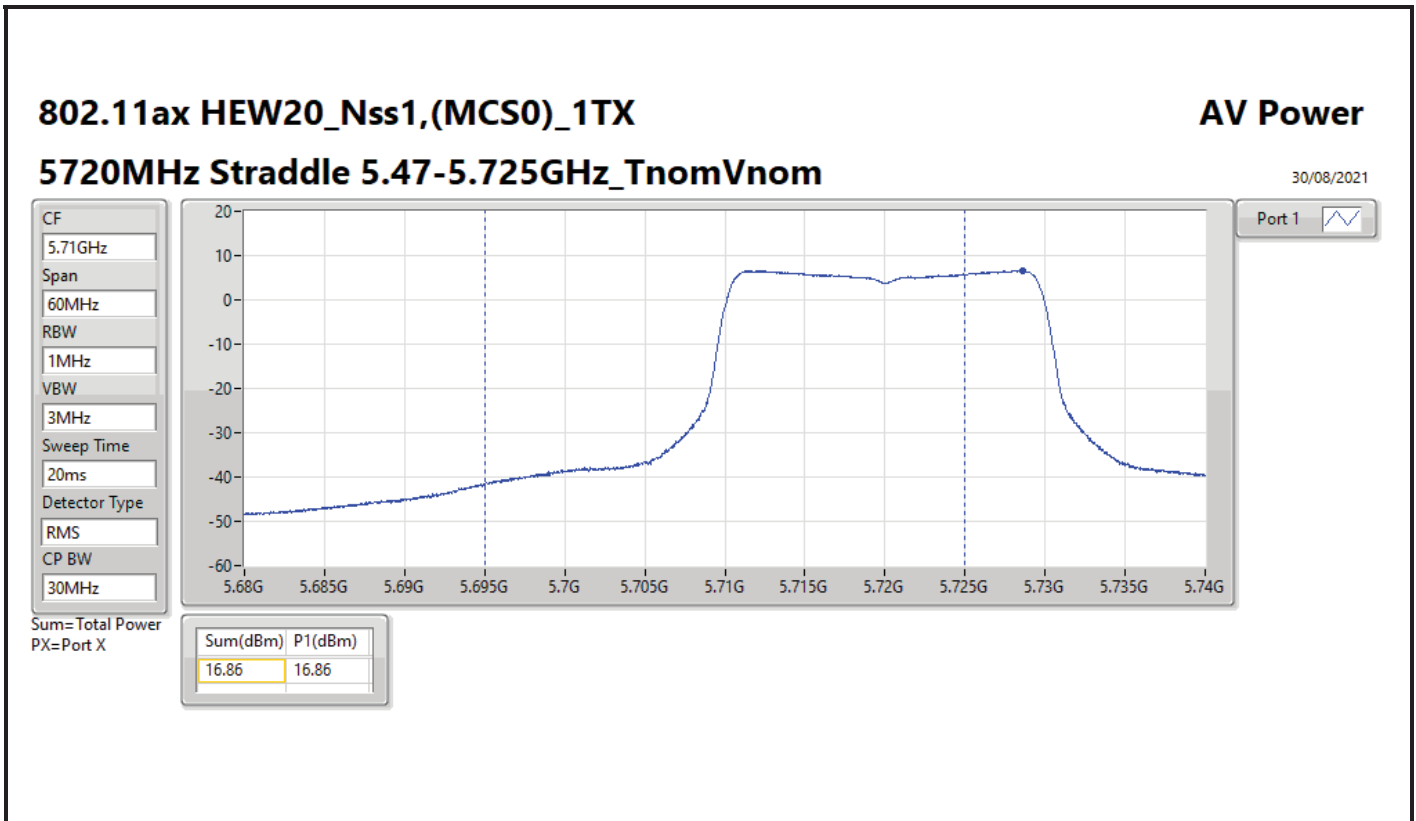

DG = Directional Gain; Port X = Port X output power

802.11ax HEW80_Nss1,(MCS0)_1TX

AV Power

5690MHz Straddle 5.47-5.725GHz_TnomVnom

30/08/2021

802.11ax HEW80_Nss1,(MCS0)_1TX

AV Power

5690MHz Straddle 5.725-5.85GHz_TnomVnom