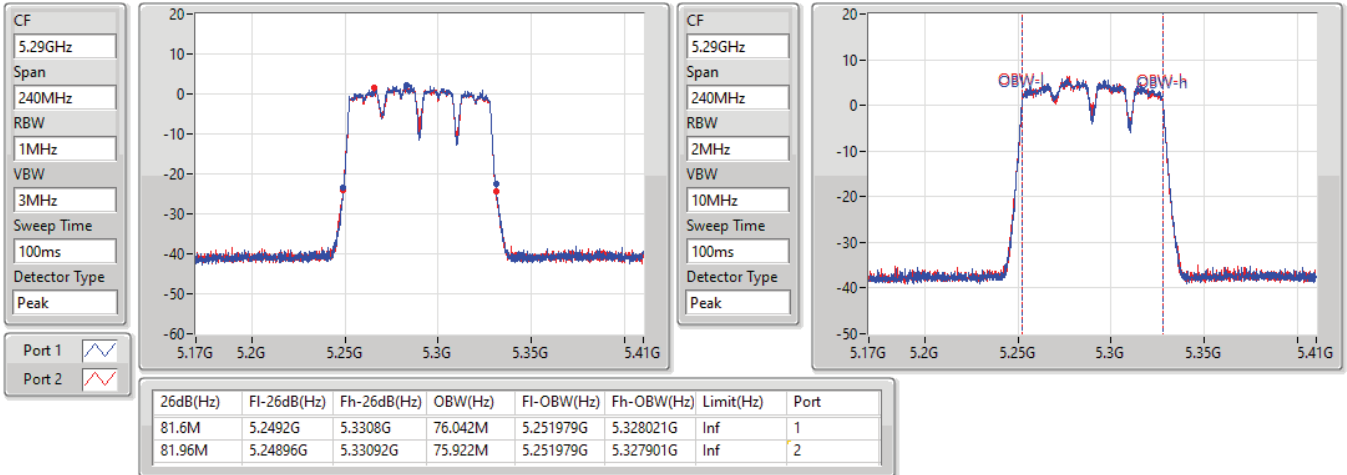

11a80_Nss1,(6Mbps)_2TX

EBW

5290MHz

27/08/2021