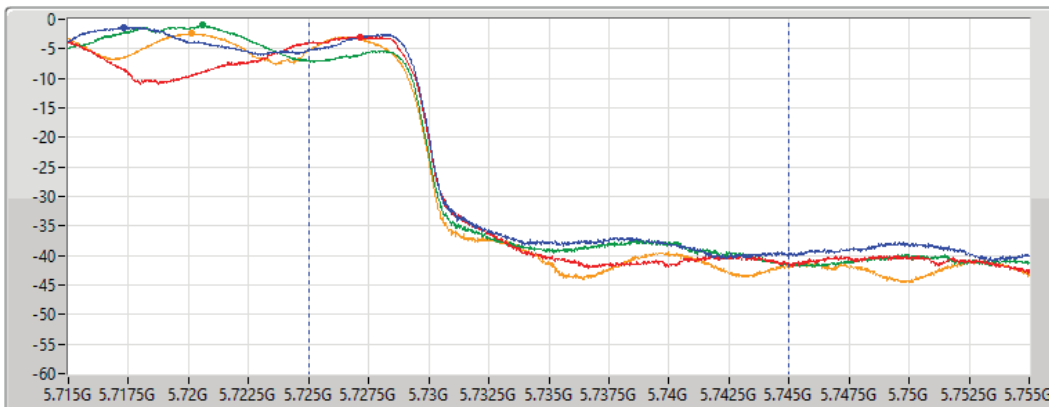

Port 1

Port 2

Port 3

Port 4

Sum= Total Power
PX=Port X

Sum(dBm)	P1(dBm)	P2(dBm)	P3(dBm)	P4(dBm)
7.74	2.45	2.42	-0.18	1.69