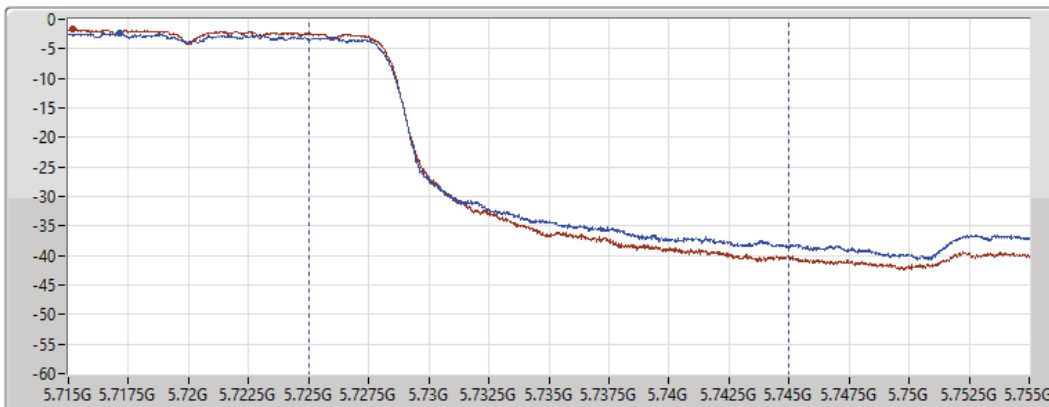

Port 1
Port 5

Sum= Total Power
PX=Port X

Sum(dBm)	P1(dBm)	P2(dBm)	P3(dBm)	P4(dBm)	P5(dBm)
4.76	1.41	-	-	-	2.06