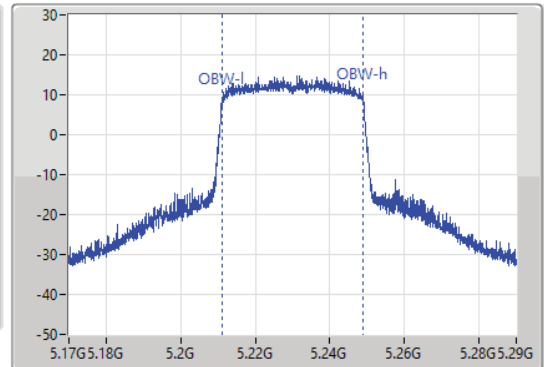

26dB(Hz)	Fl-26dB(Hz)	Fh-26dB(Hz)	OBW(Hz)	Fl-OBW(Hz)	Fh-OBW(Hz)	Limit(Hz)	Port
41.28M	5.2093G	5.25058G	37.961M	5.211049G	5.24901G	Inf	1

802.11ax HEW40_Nss1,(MCS0)_1TX

EBW

5270MHz

30/08/2021

CF: 5.27GHz
Span: 120MHz
RBW: 500kHz
VBW: 2MHz
Sweep Time: 100ms
Detector Type: Peak
Port 1