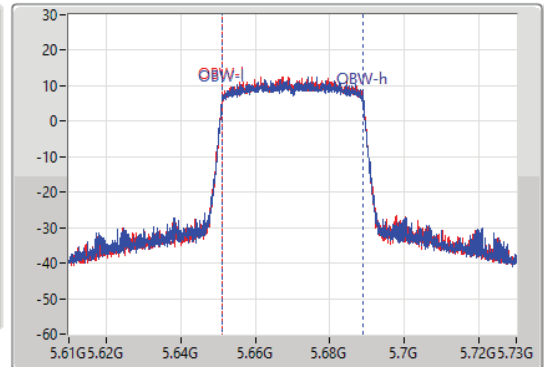

802.11ax HEW40_Nss1,(MCS0)_2TX

EBW

5670MHz

27/08/2021

CF
5.67GHz
Span
120MHz
RBW
500kHz
VBW
2MHz
Sweep Time
100ms
Detector Type
Peak

CF
5.67GHz
Span
120MHz
RBW
1MHz
VBW
3MHz
Sweep Time
100ms
Detector Type
Peak