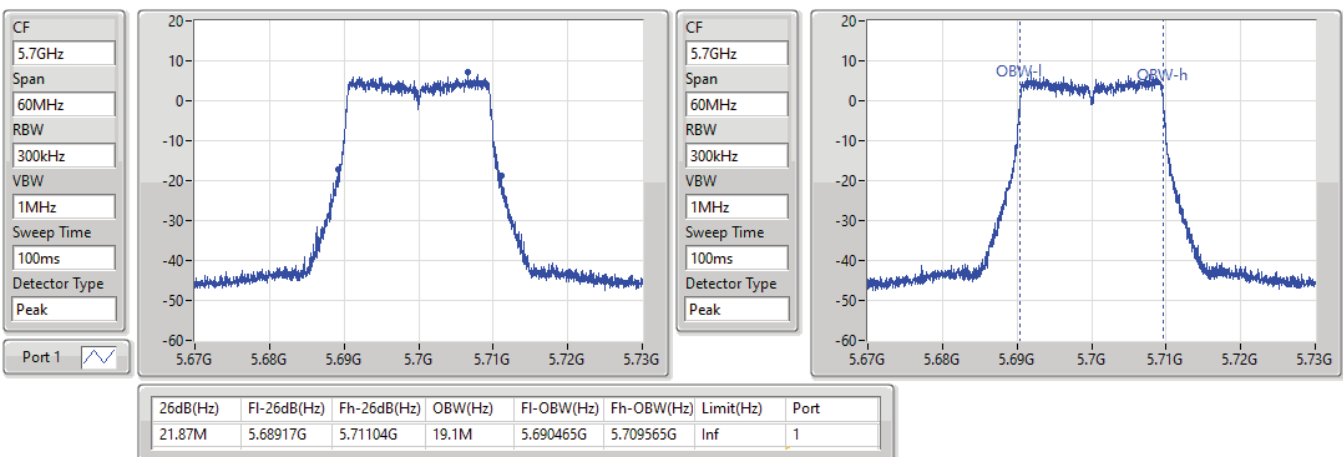

EBW

5500MHz

30/08/2021

802.11ax HEW20_Nss1,(MCS0)_1TX

EBW

5580MHz

30/08/2021

802.11ax HEW20_Nss1,(MCS0)_1TX

EBW

5700MHz

30/08/2021

802.11ax HEW20_Nss1,(MCS0)_1TX

EBW

5720MHz Straddle 5.47-5.725GHz

30/08/2021

802.11ax HEW20_Nss1,(MCS0)_1TX