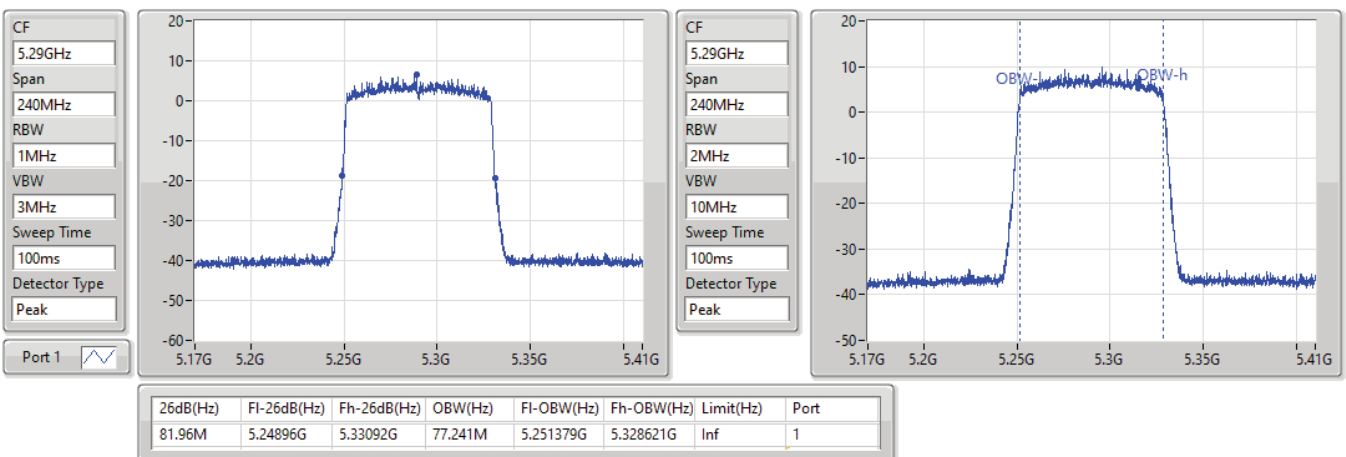

EBW

5290MHz

30/08/2021

802.11ax HEW80_Nss1,(MCS0)_1TX

EBW

5530MHz

30/08/2021

802.11ax HEW80_Nss1,(MCS0)_1TX