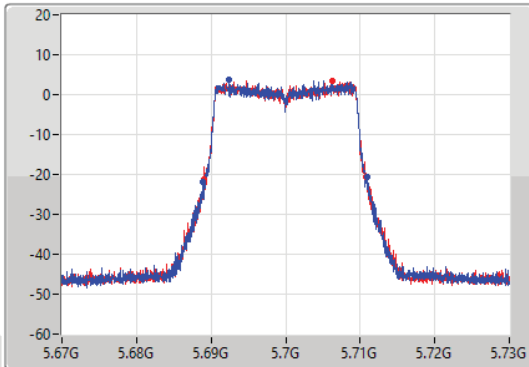

CF
5.7GHz
Span
60MHz
RBW
300kHz
VBW
1MHz
Sweep Time
100ms
Detector Type
Peak