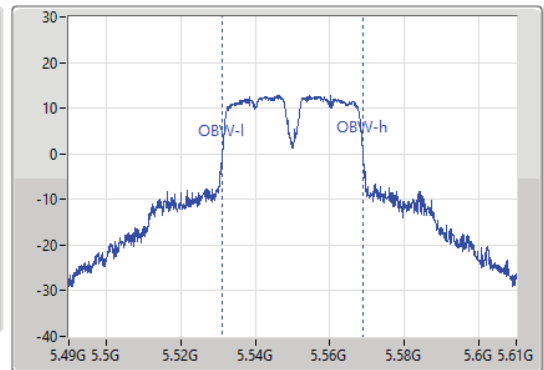

26dB(Hz)	Fl-26dB(Hz)	Fh-26dB(Hz)	OBW(Hz)	Fl-OBW(Hz)	Fh-OBW(Hz)	Limit(Hz)	Port
75.24M	5.5122G	5.58744G	37.601M	5.531229G	5.568831G	Inf	1