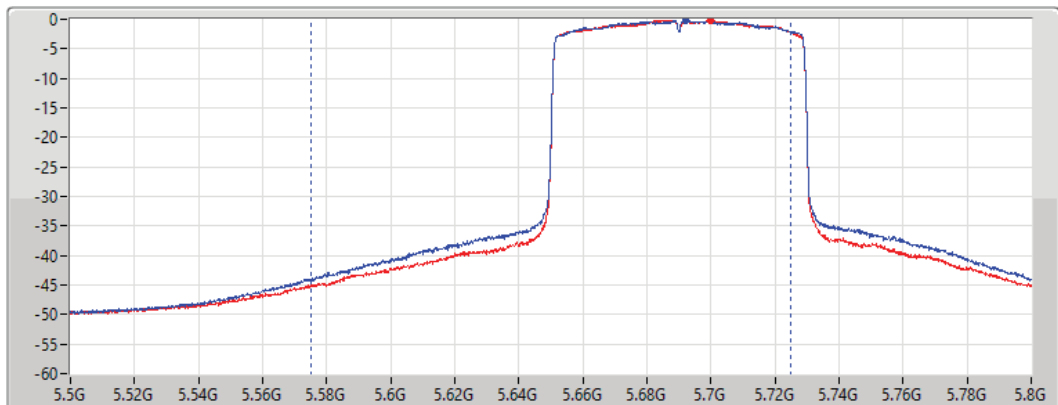

Port 1
Port 2

Sum= Total Power
PX=Port X

Sum(dBm)	P1(dBm)	P2(dBm)
9.77	6.69	6.82

802.11ax HEW80_Nss1,(MCS0)_2TX

AV Power

5690MHz Straddle 5.47-5.725GHz_TnomVnom

27/08/2021

CF
5.65GHz
Span
300MHz
RBW
1MHz
VBW
3MHz
Sweep Time
20ms
Detector Type
RMS
CP BW
150MHz