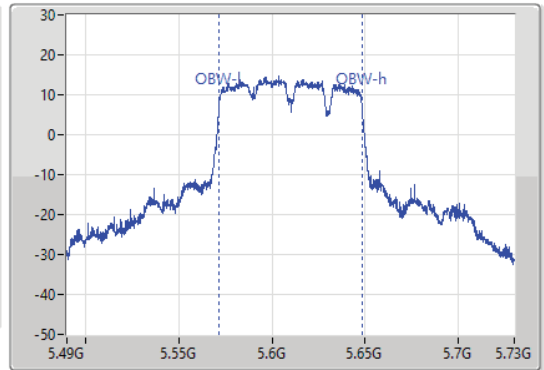

26dB(Hz)	Fl-26dB(Hz)	Fh-26dB(Hz)	OBW(Hz)	Fl-OBW(Hz)	Fh-OBW(Hz)	Limit(Hz)	Port
99.48M	5.556G	5.65548G	76.402M	5.571739G	5.648141G	Inf	1

11a80_Nss1,(6Mbps)_1TX

EBW

5690MHz Straddle 5.47-5.725GHz

30/08/2021

CF: 5.65GHz
Span: 150MHz
RBW: 1MHz
VBW: 3MHz
Sweep Time: 100ms
Detector Type: Peak
Port 1