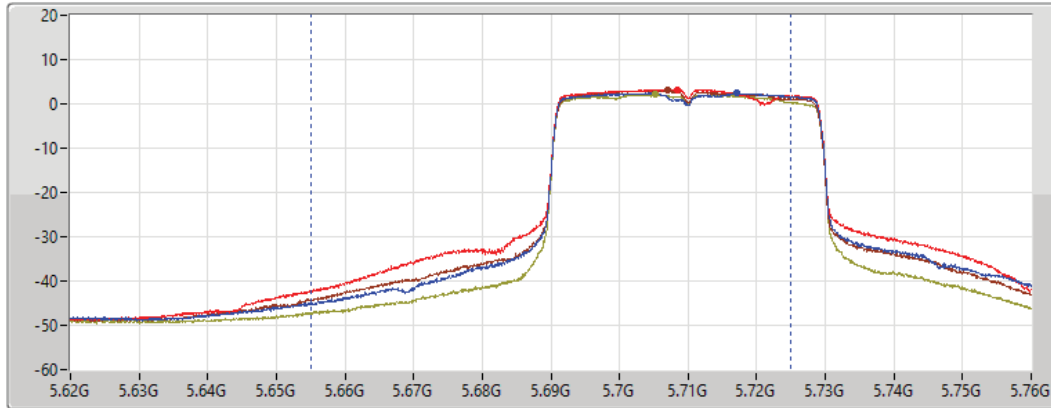

16/09/2021

CF
5.69GHz

Span
140MHz

RBW
1MHz

VBW
3MHz

Sweep Time
20ms

Detector Type
RMS

CP BW
70MHz