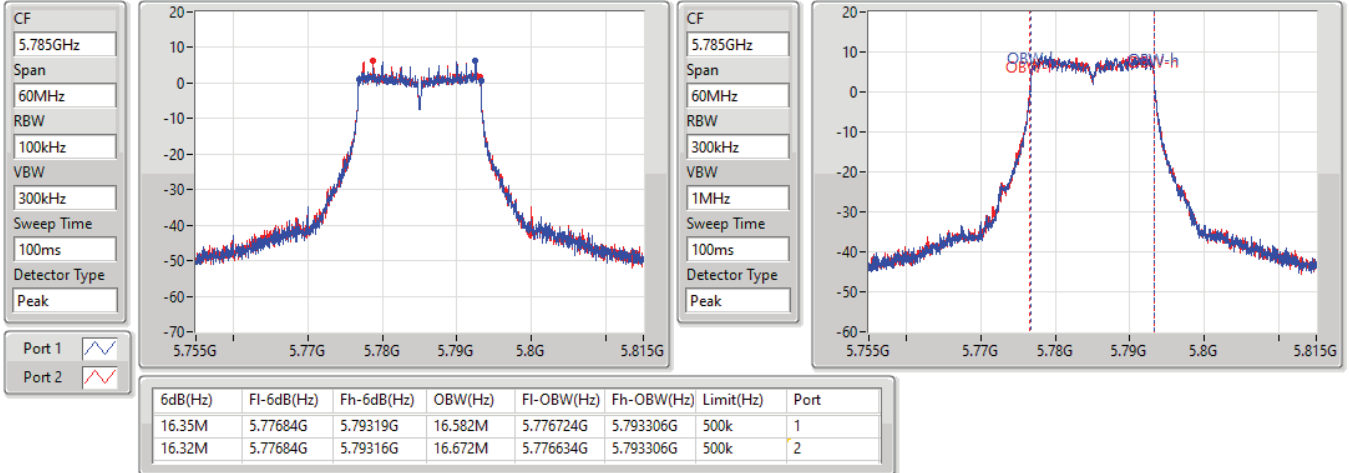

11a20_Nss1,(6Mbps)_2TX

EBW

5785MHz

27/08/2021