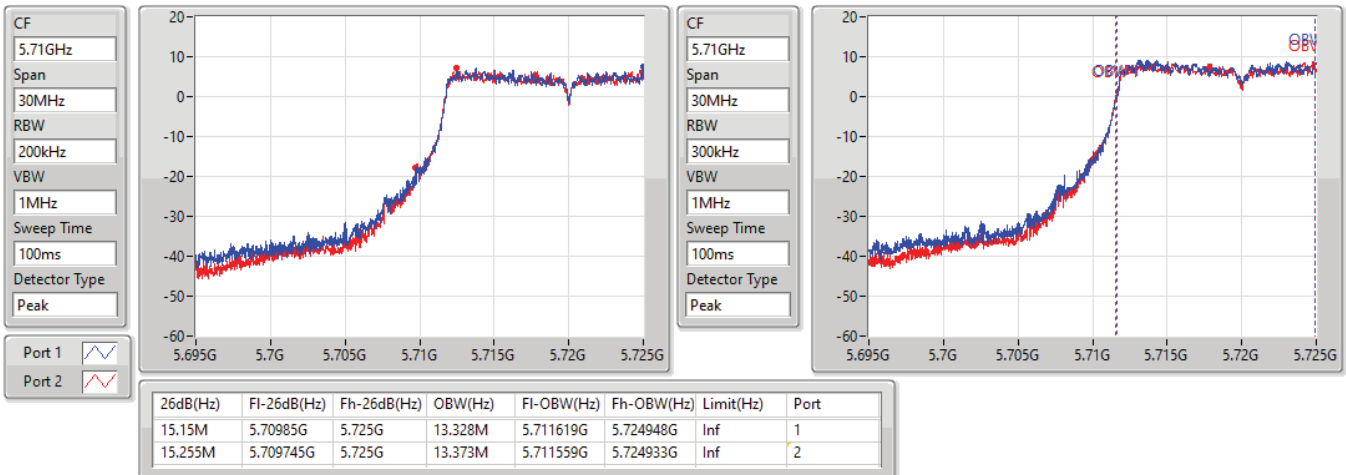

11a20_Nss1,(6Mbps)_2TX

EBW

5700MHz

27/08/2021

11a20_Nss1,(6Mbps)_2TX

EBW

5720MHz Straddle 5.47-5.725GHz

27/08/2021