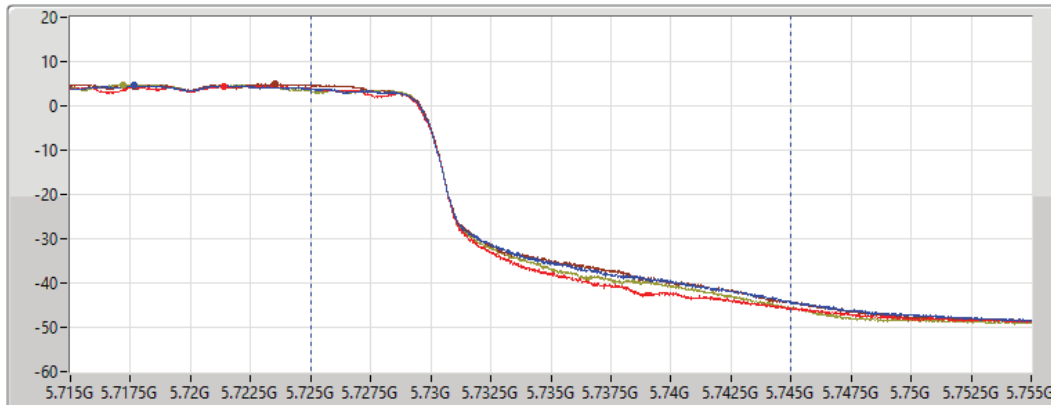

Port 1
Port 2
Port 5
Port 6

Sum= Total Power
PX=Port X

Sum(dBm)	P1(dBm)	P2(dBm)	P3(dBm)	P4(dBm)	P5(dBm)	P6(dBm)
15.64	9.48	9.30	-	-	10.10	9.56

802.11ax HEW40_Nss1,

AV Power

5710MHz Straddle 5.47-5.725GHz_TnomVnom