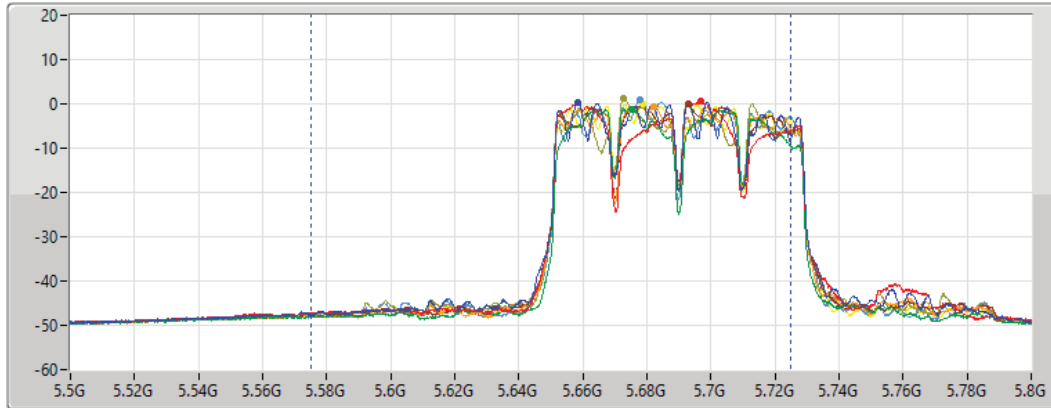

11a80_Nss1,(6Mbps)_8TX

AV Power

5690MHz Straddle 5.47-5.725GHz_TnomVnom

15/09/2021

CF
5.65GHz
Span
300MHz
RBW
1MHz
VBW
3MHz
Sweep Time
20ms
Detector Type
RMS
CP BW
150MHz

Port 1
Port 2
Port 3
Port 4
Port 5
Port 6
Port 7
Port 8

Sum= Total Power
PX=Port X

Sum(dBm)	P1(dBm)	P2(dBm)	P3(dBm)	P4(dBm)	P5(dBm)	P6(dBm)	P7(dBm)	P8(dBm)
23.76	14.90	14.47	13.95	14.68	15.16	14.56	14.87	15.09

11a80_Nss1,(6Mbps)_8TX

AV Power

5690MHz Straddle 5.725-5.85GHz_TnomVnom

15/09/2021

CF
5.735GHz
Span
40MHz
RBW
1MHz
VBW
3MHz
Sweep Time
20ms
Detector Type
RMS
CP BW
20MHz