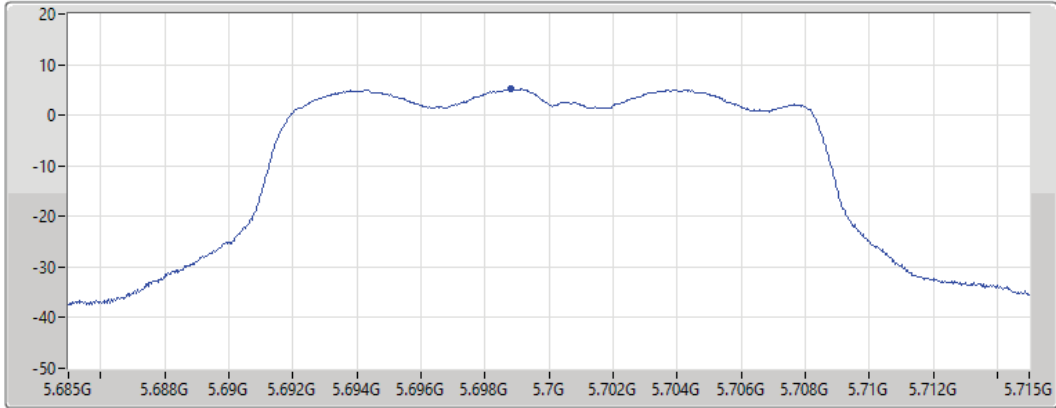

5700MHz

25/08/2021

CF
5.7GHz

Span
30MHz

RBW
1MHz

VBW
3MHz

Sweep Time
20ms

Detector Type
RMS