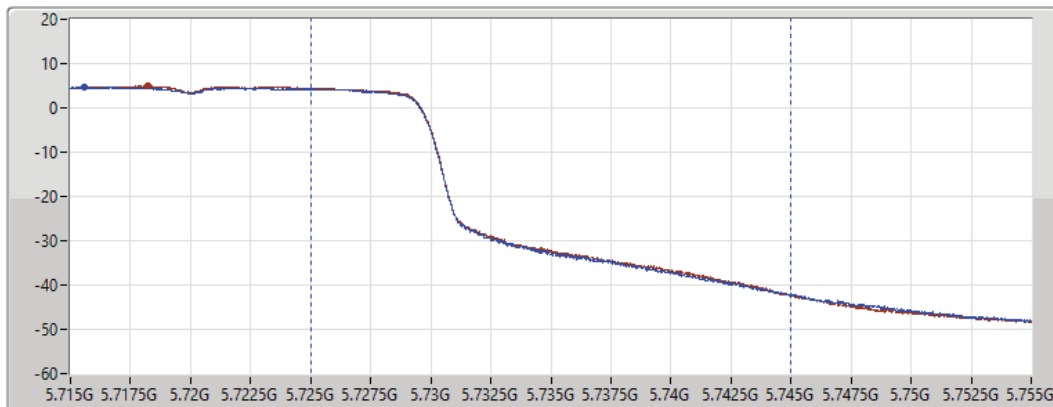

Port 1

Port 5

Sum= Total Power
PX=Port X

Sum(dBm)	P1(dBm)	P2(dBm)	P3(dBm)	P4(dBm)	P5(dBm)
13.08	9.95	-	-	-	10.18