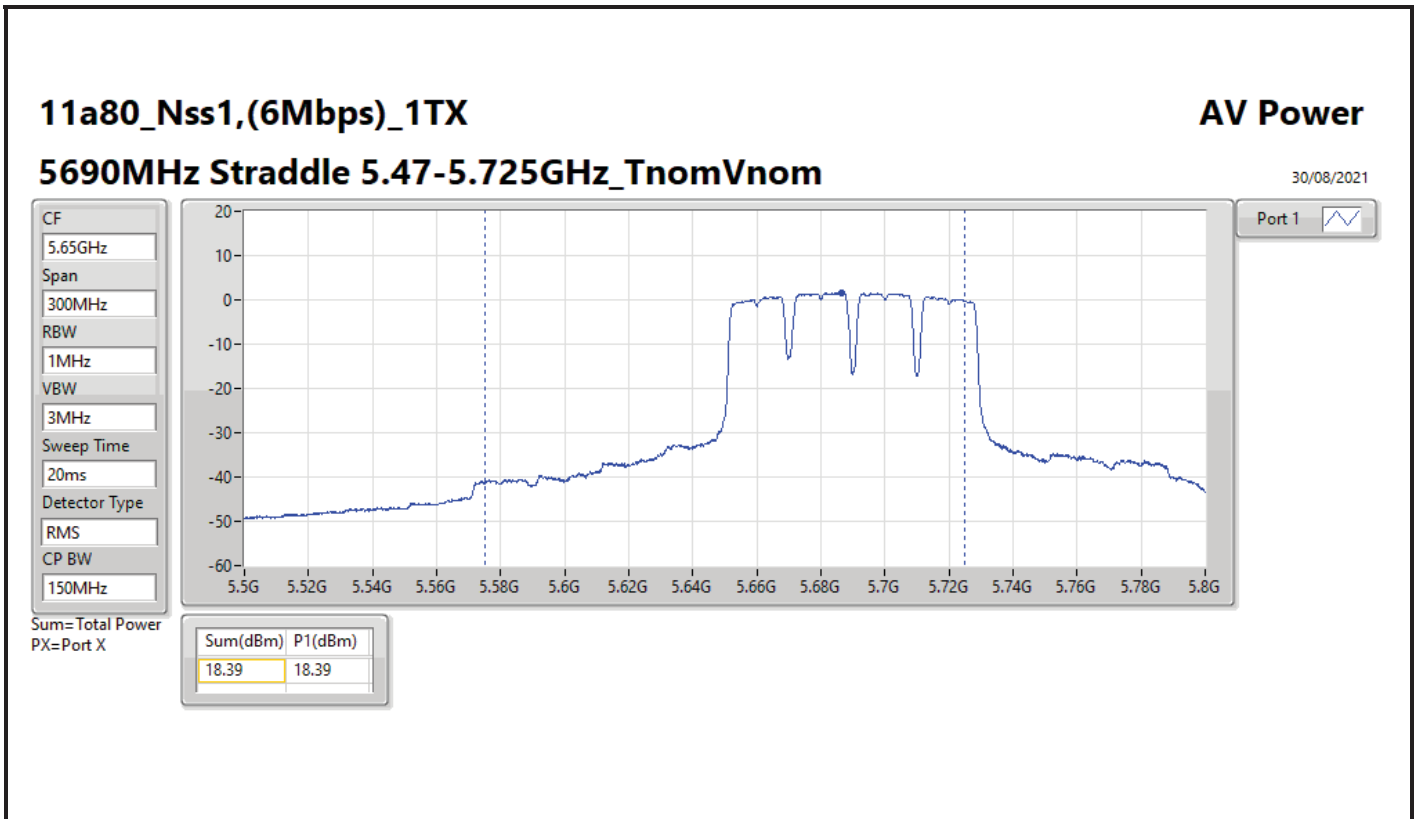

DG = Directional Gain; Port X = Port X output power

802.11ax HEW80_Nss1,(MCS0)_1TX

AV Power

5690MHz Straddle 5.47-5.725GHz_TnomVnom

30/08/2021

802.11ax HEW80_Nss1,(MCS0)_1TX

AV Power

5690MHz Straddle 5.725-5.85GHz_TnomVnom