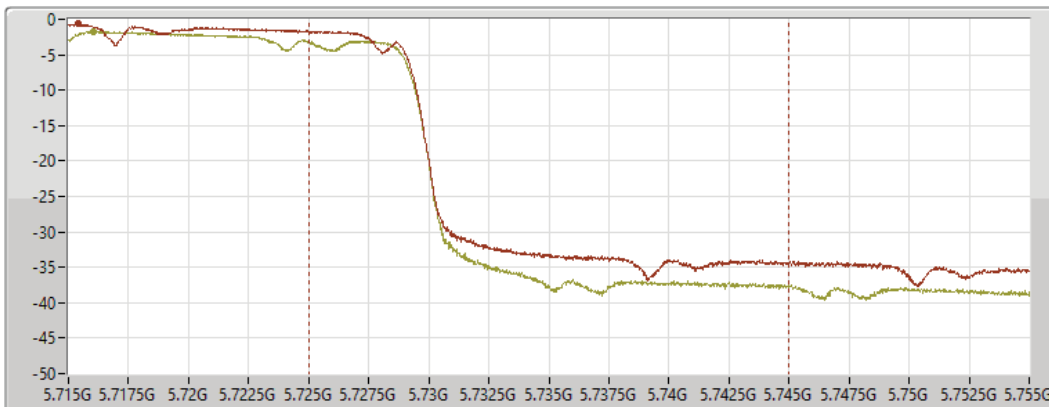

Port 5
Port 6

Sum= Total Power
PX=Port X

Sum(dBm)	P1(dBm)	P2(dBm)	P3(dBm)	P4(dBm)	P5(dBm)	P6(dBm)
5.91	-	-	-	-	3.41	2.33