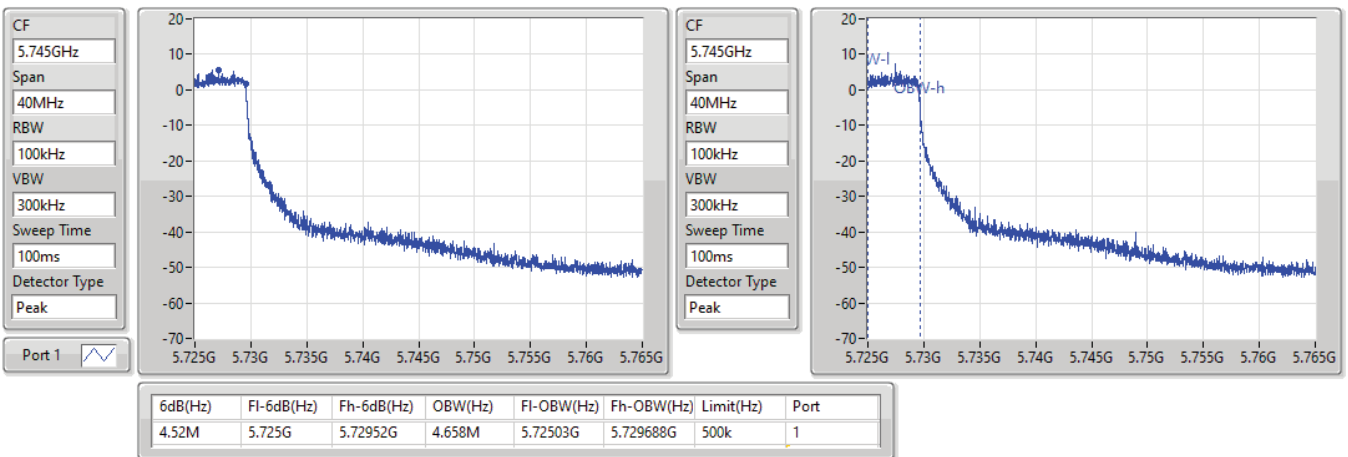

EBW

5700MHz

30/08/2021

802.11ax HEW20_Nss1,(MCS0)_1TX

EBW

5720MHz Straddle 5.47-5.725GHz

30/08/2021

802.11ax HEW20_Nss1,(MCS0)_1TX

EBW

5720MHz Straddle 5.725-5.85GHz

30/08/2021

802.11ax HEW20_Nss1,(MCS0)_1TX

EBW

5745MHz

30/08/2021

802.11ax HEW20_Nss1,(MCS0)_1TX