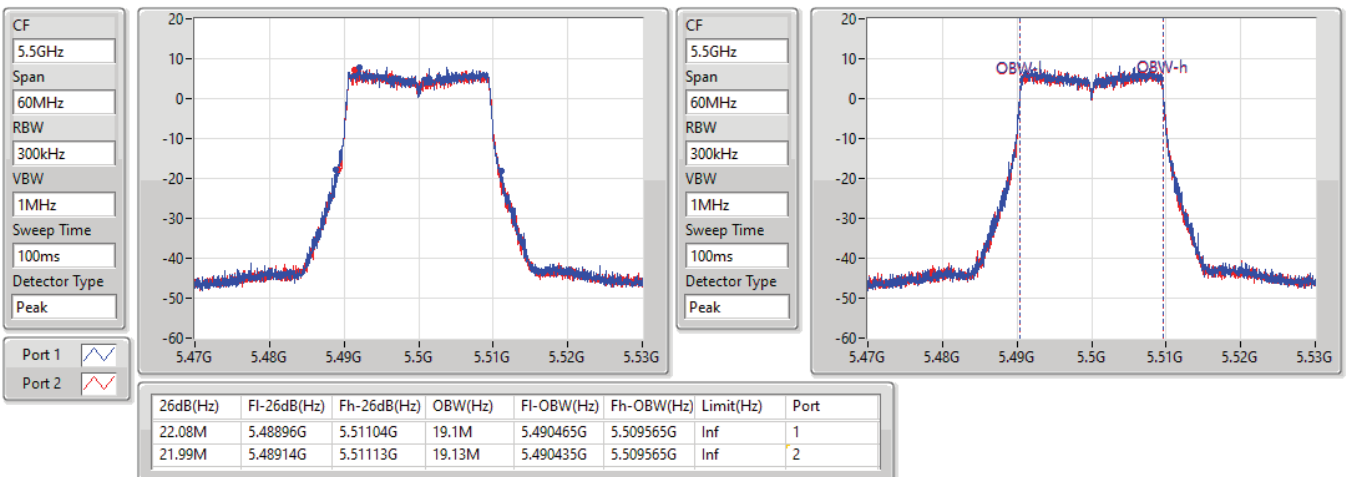

EBW

5320MHz

27/08/2021

802.11ax HEW20_Nss1,(MCS0)_2TX

EBW

5500MHz

27/08/2021

802.11ax HEW20_Nss1,(MCS0)_2TX