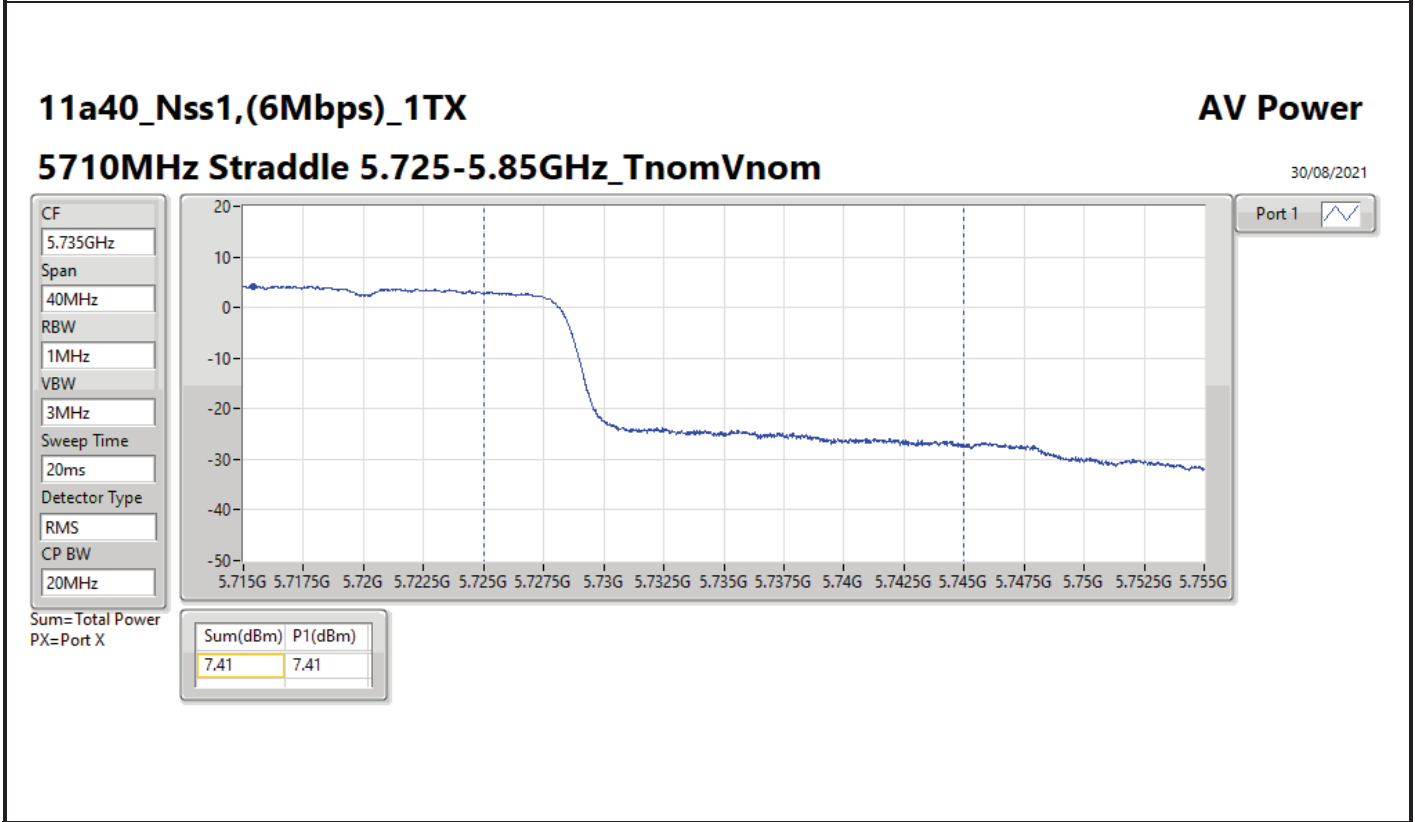

DG = Directional Gain; Port X = Port X output power

802.11ax HEW80_Nss1,(MCS0)_1TX

AV Power

5690MHz Straddle 5.47-5.725GHz_TnomVnom

30/08/2021

802.11ax HEW80_Nss1,(MCS0)_1TX

AV Power

5690MHz Straddle 5.725-5.85GHz_TnomVnom