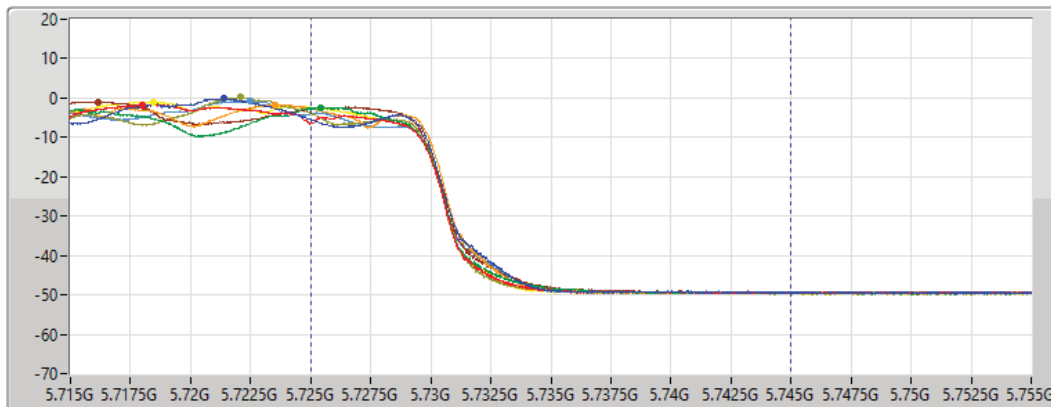

Port 1
Port 2
Port 3
Port 4
Port 5
Port 6
Port 7
Port 8

Sum= Total Power
PX=Port X

Sum(dBm)	P1(dBm)	P2(dBm)	P3(dBm)	P4(dBm)	P5(dBm)	P6(dBm)	P7(dBm)	P8(dBm)
10.60	0.57	0.79	2.39	1.80	3.28	0.52	0.39	1.87