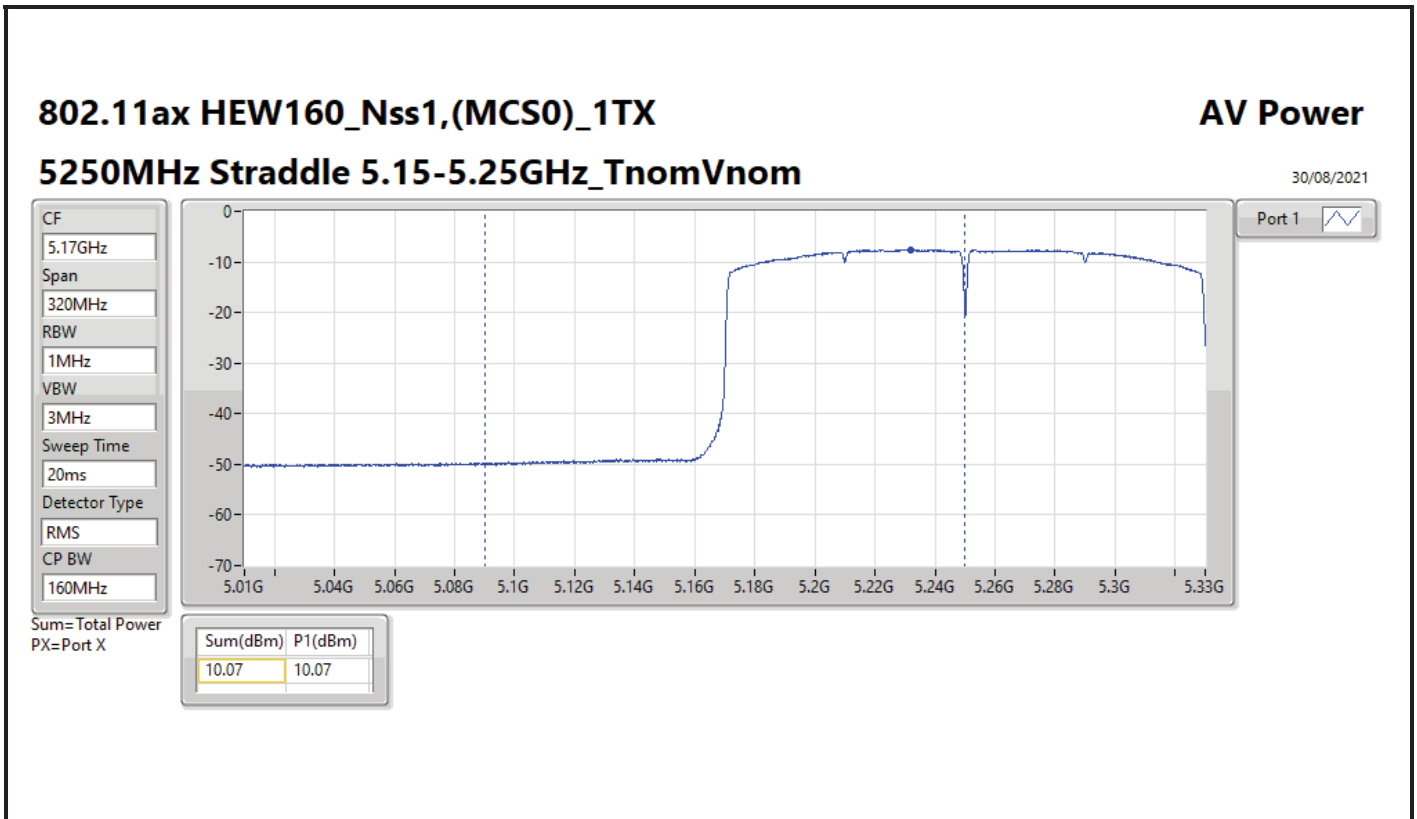

**Average Power_
Non-Beamforming_Scanning Radio_2T1S**

Appendix C.9

Summary

Mode	Total Power (dBm)	Total Power (W)	EIRP (dBm)	EIRP (W)
5.15-5.25GHz	-	-	-	-
11a20_Nss1,(6Mbps)_2TX	20.67	0.11668	26.67	0.46452
11a40_Nss1,(6Mbps)_2TX	19.58	0.09078	25.58	0.36141
11a80_Nss1,(6Mbps)_2TX	15.06	0.03206	21.06	0.12764
11a160_Nss1,(6Mbps)_2TX	8.94	0.00783	14.94	0.03119
802.11ax HEW20_Nss1,(MCS0)_2TX	21.00	0.12589	27.00	0.50119
802.11ax HEW40_Nss1,(MCS0)_2TX	21.06	0.12764	27.06	0.50816
802.11ax HEW80_Nss1,(MCS0)_2TX	14.38	0.02742	20.38	0.10914
802.11ax HEW160_Nss1,(MCS0)_2TX	10.17	0.01040	16.17	0.04140
5.25-5.35GHz	-	-	-	-
11a20_Nss1,(6Mbps)_2TX	20.35	0.10839	26.35	0.43152
11a40_Nss1,(6Mbps)_2TX	19.31	0.08531	25.31	0.33963
11a80_Nss1,(6Mbps)_2TX	13.49	0.02234	19.49	0.08892
11a160_Nss1,(6Mbps)_2TX	9.02	0.00798	15.02	0.03177
802.11ax HEW20_Nss1,(MCS0)_2TX	20.84	0.12134	26.84	0.48306
802.11ax HEW40_Nss1,(MCS0)_2TX	20.80	0.12023	26.80	0.47863
802.11ax HEW80_Nss1,(MCS0)_2TX	13.89	0.02449	19.89	0.09750
802.11ax HEW160_Nss1,(MCS0)_2TX	10.12	0.01028	16.12	0.04093
5.47-5.725GHz	-	-	-	-
11a20_Nss1,(6Mbps)_2TX	20.79	0.11995	26.79	0.47753
11a40_Nss1,(6Mbps)_2TX	19.94	0.09863	25.94	0.39264
11a80_Nss1,(6Mbps)_2TX	20.05	0.10116	26.05	0.40272
11a160_Nss1,(6Mbps)_2TX	14.20	0.02630	20.20	0.10471
802.11ax HEW20_Nss1,(MCS0)_2TX	21.29	0.13459	27.29	0.53580
802.11ax HEW40_Nss1,(MCS0)_2TX	21.22	0.13243	27.22	0.52723
802.11ax HEW80_Nss1,(MCS0)_2TX	20.35	0.10839	26.35	0.43152
802.11ax HEW160_Nss1,(MCS0)_2TX	16.17	0.04140	22.17	0.16482
5.725-5.85GHz	-	-	-	-
11a20_Nss1,(6Mbps)_2TX	20.55	0.11350	26.55	0.45186
11a40_Nss1,(6Mbps)_2TX	20.53	0.11298	26.53	0.44978
11a80_Nss1,(6Mbps)_2TX	18.44	0.06982	24.44	0.27797
802.11ax HEW20_Nss1,(MCS0)_2TX	20.95	0.12445	26.95	0.49545
802.11ax HEW40_Nss1,(MCS0)_2TX	20.86	0.12190	26.86	0.48529
802.11ax HEW80_Nss1,(MCS0)_2TX	18.84	0.07656	24.84	0.30479