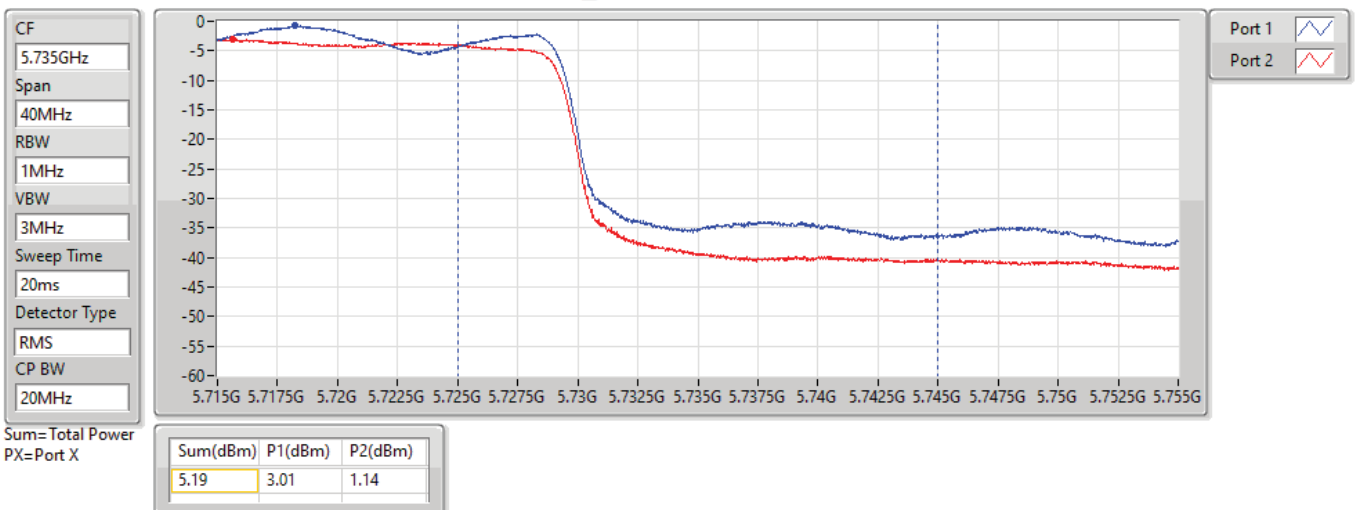

802.11ax HEW80_Nss1,(MCS0)_2TX

AV Power

5690MHz Straddle 5.725-5.85GHz_TnomVnom

25/08/2021