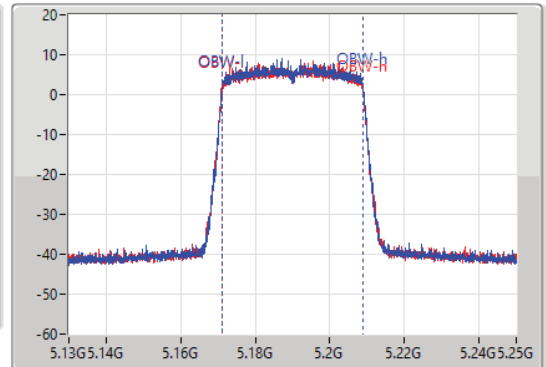

802.11ax HEW40_Nss1,(MCS0)_2TX

EBW

5190MHz

27/08/2021

CF
5.19GHz
Span
120MHz
RBW
500kHz
VBW
2MHz
Sweep Time
100ms
Detector Type
Peak

CF
5.19GHz
Span
120MHz
RBW
1MHz
VBW
3MHz
Sweep Time
100ms
Detector Type
Peak