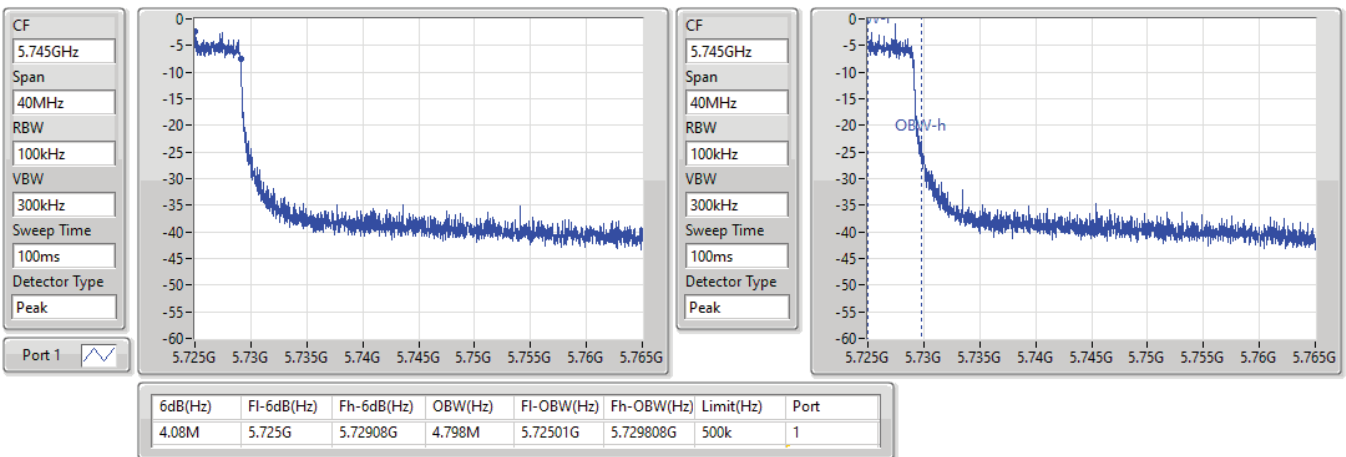

5690MHz Straddle 5.725-5.85GHz

30/08/2021