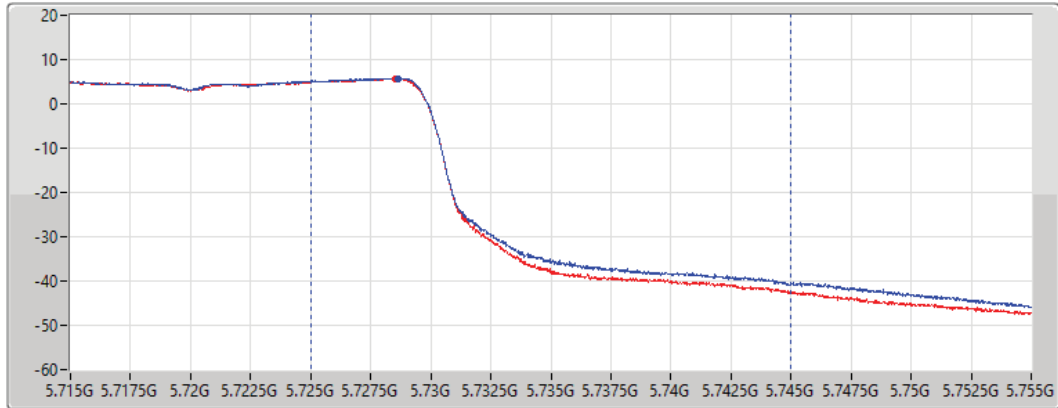

Port 1
Port 2

Sum= Total Power
PX=Port X

Sum(dBm)	P1(dBm)	P2(dBm)
19.10	16.17	16.00

802.11ax HEW20_Nss1,(MCS0)_2TX

AV Power

5720MHz Straddle 5.725-5.85GHz_TnomVnom

27/08/2021

CF
5.735GHz
Span
40MHz
RBW
1MHz
VBW
3MHz
Sweep Time
20ms
Detector Type
RMS
CP BW
20MHz