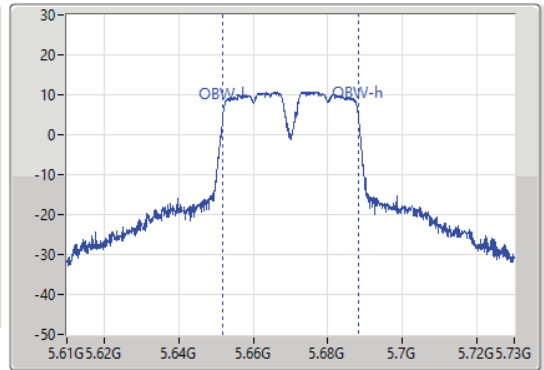

11a40_Nss1,(6Mbps)_1TX

EBW

5670MHz

30/08/2021

CF
5.67GHz
Span
120MHz
RBW
500kHz
VBW
2MHz
Sweep Time
100ms
Detector Type
Peak

CF
5.67GHz
Span
120MHz
RBW
1MHz
VBW
3MHz
Sweep Time
100ms
Detector Type
Peak

26dB(Hz)	Fl-26dB(Hz)	Fh-26dB(Hz)	OBW(Hz)	Fl-OBW(Hz)	Fh-OBW(Hz)	Limit(Hz)	Port
39.84M	5.64996G	5.6898G	36.402M	5.651829G	5.688231G	Inf	1

11a40_Nss1,(6Mbps)_1TX

EBW

5710MHz Straddle 5.47-5.725GHz

30/08/2021

CF
5.69GHz
Span
70MHz
RBW
500kHz
VBW
2MHz
Sweep Time
100ms
Detector Type
Peak

CF
5.69GHz
Span
70MHz
RBW
1MHz
VBW
3MHz
Sweep Time
100ms
Detector Type
Peak