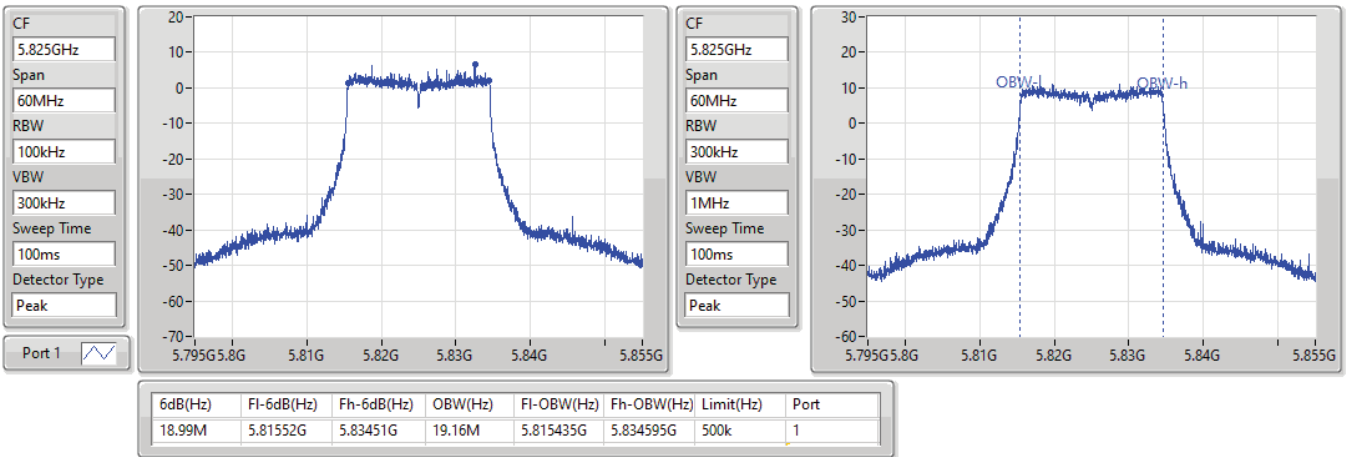

EBW

5785MHz

30/08/2021

802.11ax HEW20_Nss1,(MCS0)_1TX

EBW

5825MHz

30/08/2021

802.11ax HEW40_Nss1,(MCS0)_1TX

EBW

5190MHz

30/08/2021

802.11ax HEW40_Nss1,(MCS0)_1TX

EBW

5230MHz

30/08/2021

CF: 5.23GHz
 Span: 120MHz
 RBW: 500kHz
 VBW: 2MHz
 Sweep Time: 100ms
 Detector Type: Peak
 Port 1