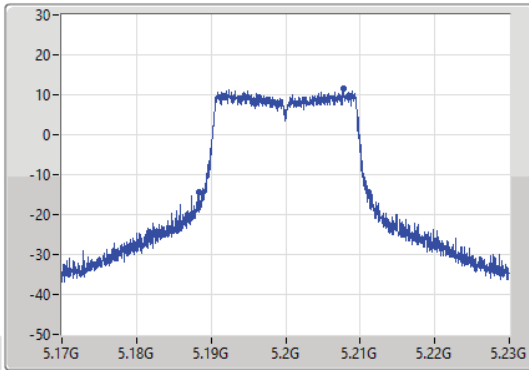

26dB(Hz)	Fl-26dB(Hz)	Fh-26dB(Hz)	OBW(Hz)	Fl-OBW(Hz)	Fh-OBW(Hz)	Limit(Hz)	Port
22.41M	5.16881G	5.19122G	19.19M	5.170405G	5.189595G	Inf	1

802.11ax HEW20_Nss1,(MCS0)_1TX

EBW

5200MHz

30/08/2021

CF
5.2GHz
Span
60MHz
RBW
300kHz
VBW
1MHz
Sweep Time
100ms
Detector Type
Peak
Port 1