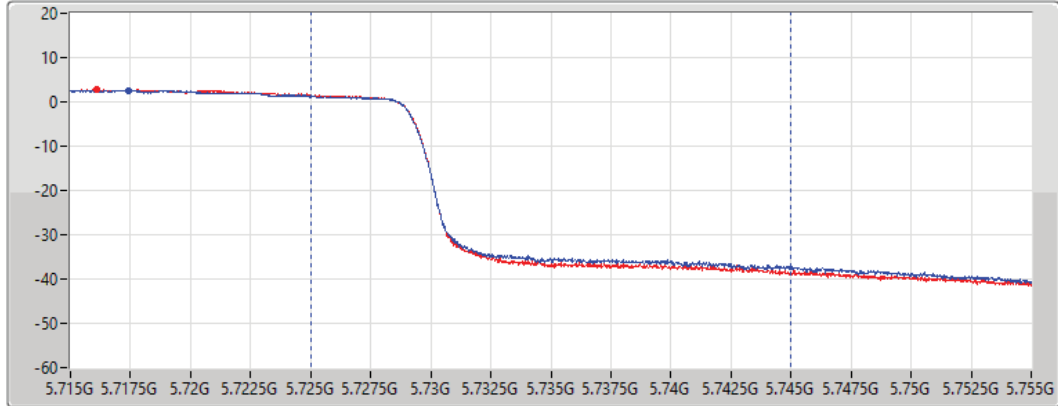

Port 1
Port 2

Sum= Total Power
PX=Port X

Sum(dBm)	P1(dBm)	P2(dBm)
20.10	17.05	17.13

802.11ax HEW40_Nss1,(MCS0)_2TX

AV Power

5710MHz Straddle 5.725-5.85GHz_TnomVnom

27/08/2021

CF
5.735GHz
Span
40MHz
RBW
1MHz
VBW
3MHz
Sweep Time
20ms
Detector Type
RMS
CP BW
20MHz