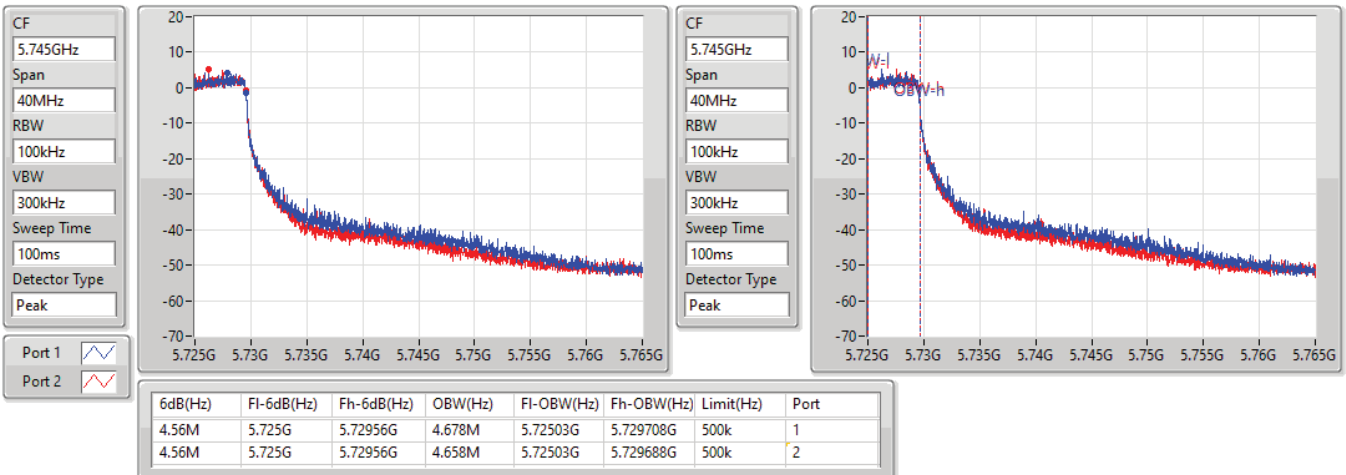

EBW

5720MHz Straddle 5.47-5.725GHz

27/08/2021

802.11ax HEW20_Nss1,(MCS0)_2TX

EBW

5720MHz Straddle 5.725-5.85GHz

27/08/2021

802.11ax HEW20_Nss1,(MCS0)_2TX