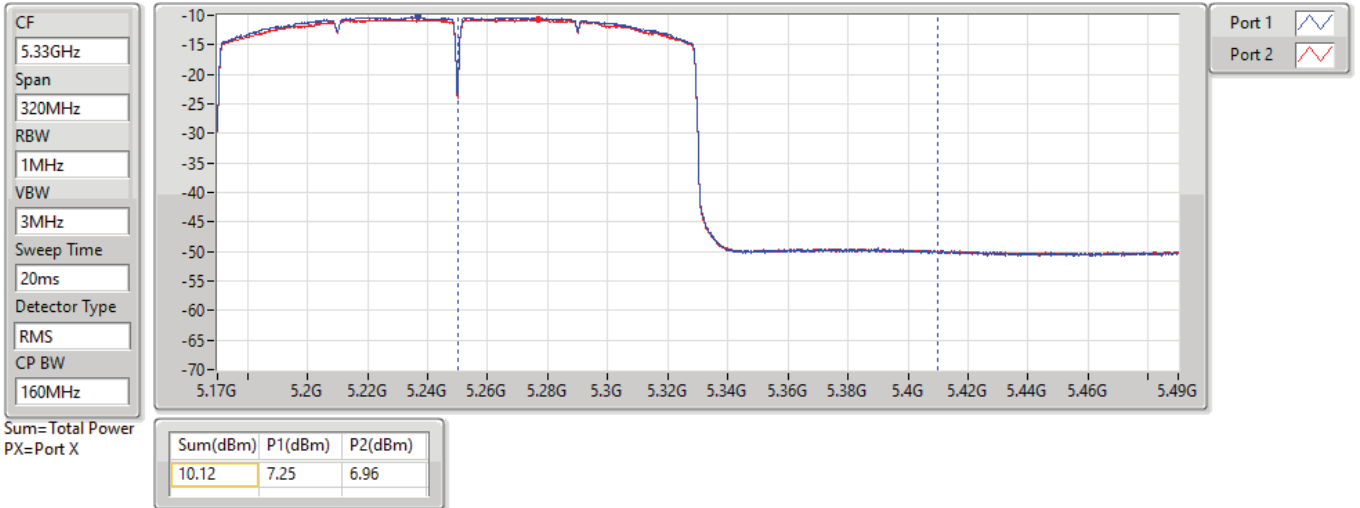

802.11ax HEW160_Nss1,(MCS0)_2TX

AV Power

5250MHz Straddle 5.25-5.35GHz_TnomVnom

27/08/2021

**Average Power
Beamforming Serving Radio Secondary_2T1S**

Appendix C.10

Summary

Mode	Total Power (dBm)	Total Power (W)	EIRP (dBm)	EIRP (W)
5.15-5.25GHz	-	-	-	-
802.11ax HEW20-BF_Nss1,(MCS0)_2TX	19.94	0.09863	27.95	0.62373
802.11ax HEW40-BF_Nss1,(MCS0)_2TX	20.05	0.10116	28.06	0.63973
802.11ax HEW80-BF_Nss1,(MCS0)_2TX	15.87	0.03864	23.88	0.24434
5.25-5.35GHz	-	-	-	-
802.11ax HEW20-BF_Nss1,(MCS0)_2TX	20.20	0.10471	28.21	0.66222
802.11ax HEW40-BF_Nss1,(MCS0)_2TX	20.15	0.10351	28.16	0.65464
802.11ax HEW80-BF_Nss1,(MCS0)_2TX	13.01	0.02000	21.02	0.12647
5.47-5.725GHz	-	-	-	-
802.11ax HEW20-BF_Nss1,(MCS0)_2TX	19.34	0.08590	27.35	0.54325
802.11ax HEW40-BF_Nss1,(MCS0)_2TX	19.49	0.08892	27.50	0.56234
802.11ax HEW80-BF_Nss1,(MCS0)_2TX	19.43	0.08770	27.44	0.55463
5.725-5.85GHz	-	-	-	-
802.11ax HEW20-BF_Nss1,(MCS0)_2TX	19.60	0.09120	27.61	0.57677
802.11ax HEW40-BF_Nss1,(MCS0)_2TX	19.77	0.09484	27.78	0.59979
802.11ax HEW80-BF_Nss1,(MCS0)_2TX	18.69	0.07396	26.70	0.46774