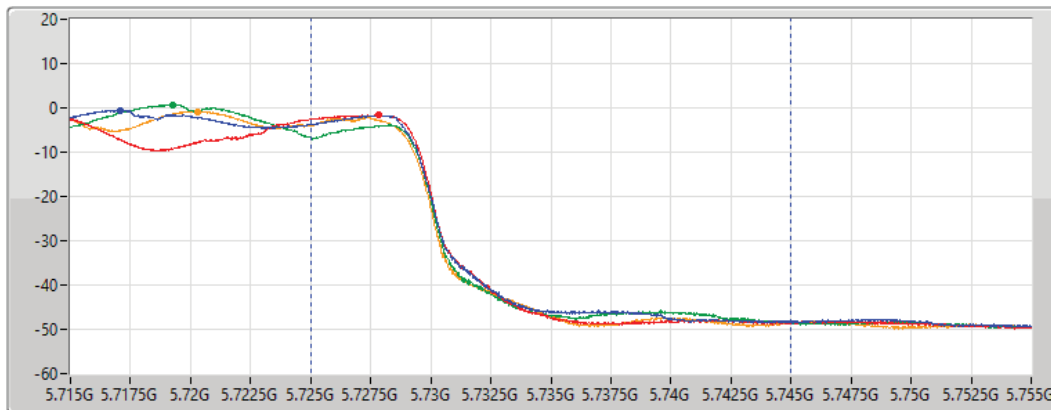

Port 1

Port 2

Port 3

Port 4

Sum= Total Power
PX=Port X

Sum(dBm)	P1(dBm)	P2(dBm)	P3(dBm)	P4(dBm)
8.93	3.37	3.90	1.13	2.77