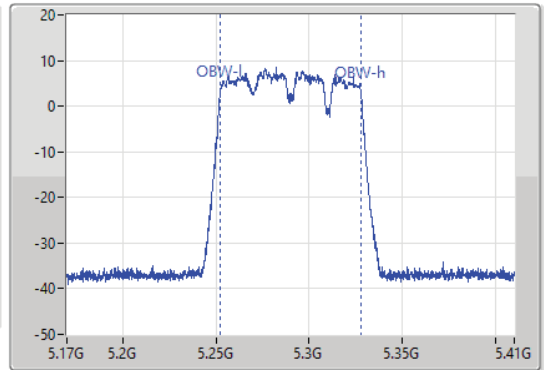

26dB(Hz)	Fl-26dB(Hz)	Fh-26dB(Hz)	OBW(Hz)	Fl-OBW(Hz)	Fh-OBW(Hz)	Limit(Hz)	Port
81.84M	5.24896G	5.3308G	75.922M	5.251979G	5.327901G	Inf	1

11a80_Nss1,(6Mbps)_1TX

EBW

5530MHz

30/08/2021

CF
5.53GHz
Span
240MHz
RBW
1MHz
VBW
3MHz
Sweep Time
100ms
Detector Type
Peak
Port 1