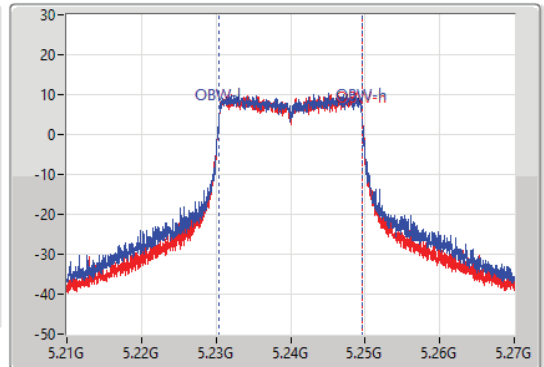

802.11ax HEW20_Nss1,(MCS0)_2TX

EBW

5240MHz

27/08/2021

CF
5.24GHz
Span
60MHz
RBW
300kHz
VBW
1MHz
Sweep Time
100ms
Detector Type
Peak

CF
5.24GHz
Span
60MHz
RBW
300kHz
VBW
1MHz
Sweep Time
100ms
Detector Type
Peak