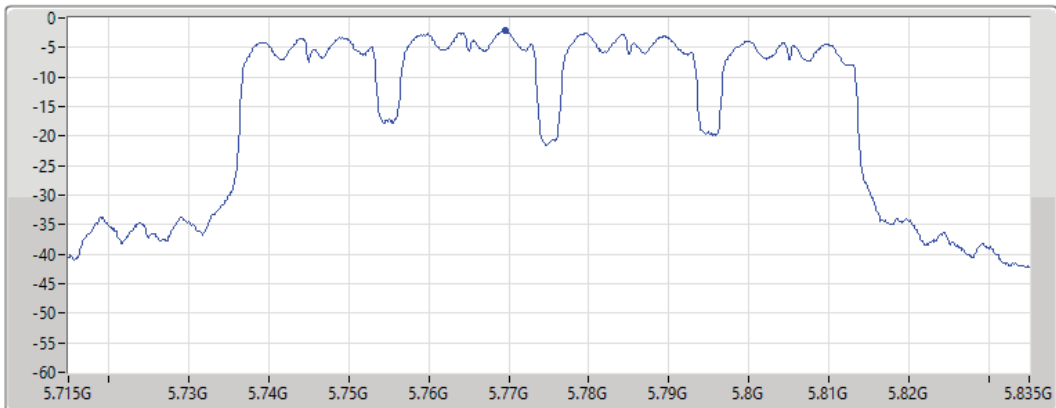

5775MHz

25/08/2021

CF
5.775GHz
Span
120MHz
RBW
500kHz
VBW
3MHz
Sweep Time
20ms
Detector Type
RMS

Port 1

Sum	PD	Port 1
(dBm/RBW)	(dBm/RBW)	(dBm/RBW)
-2.17	-2.17	-2.17