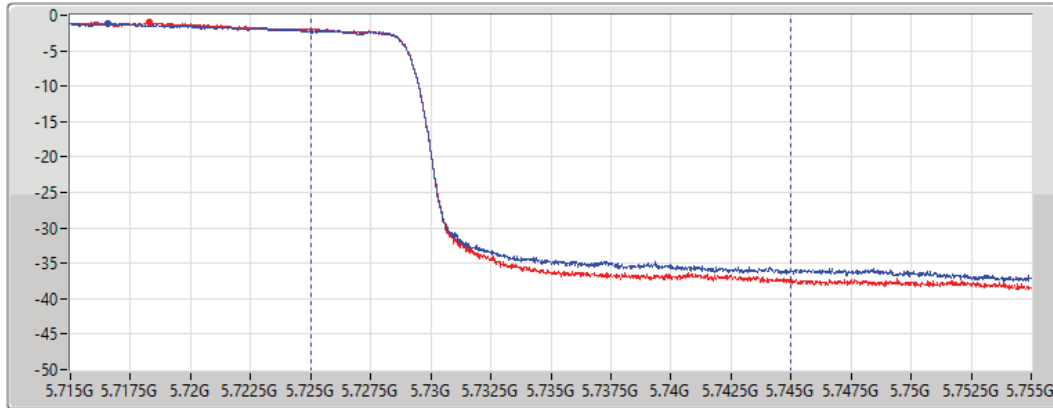

Port 1
Port 2

Sum= Total Power
PX=Port X

Sum(dBm)	P1(dBm)	P2(dBm)
20.35	17.35	17.33

802.11ax HEW80_Nss1,(MCS0)_2TX

AV Power

5690MHz Straddle 5.725-5.85GHz_TnomVnom

27/08/2021

CF
5.735GHz
Span
40MHz
RBW
1MHz
VBW
3MHz
Sweep Time
20ms
Detector Type
RMS
CP BW
20MHz