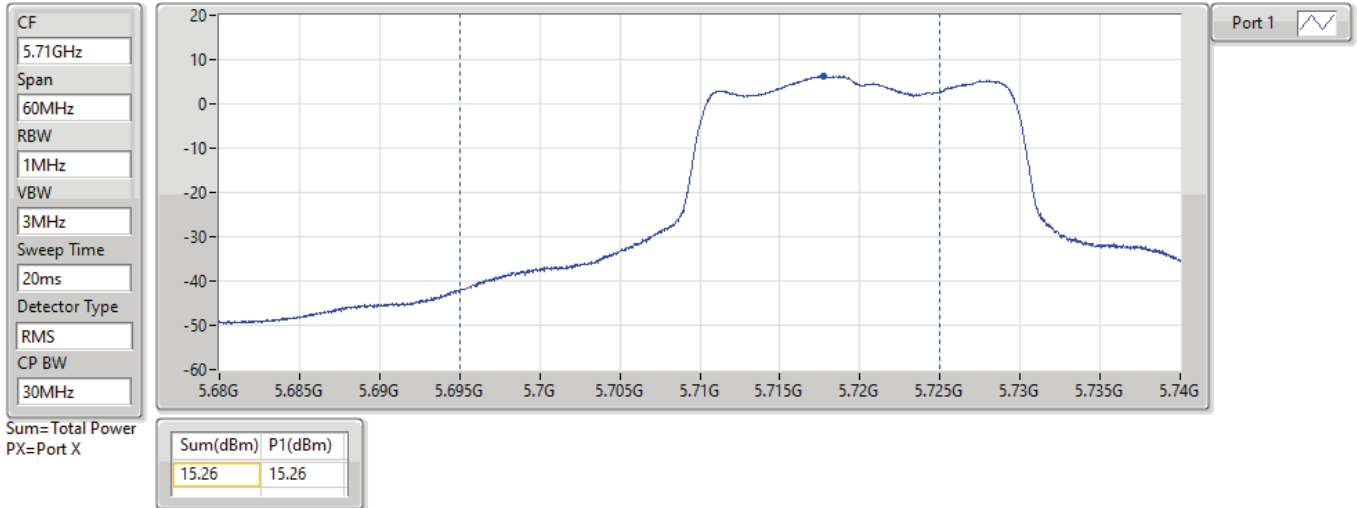

DG = Directional Gain; Port X = Port X output power

802.11ax HEW20_Nss1,(MCS0)_1TX

AV Power

5720MHz Straddle 5.47-5.725GHz_TnomVnom

25/08/2021

802.11ax HEW20_Nss1,(MCS0)_1TX

AV Power

5720MHz Straddle 5.725-5.85GHz_TnomVnom