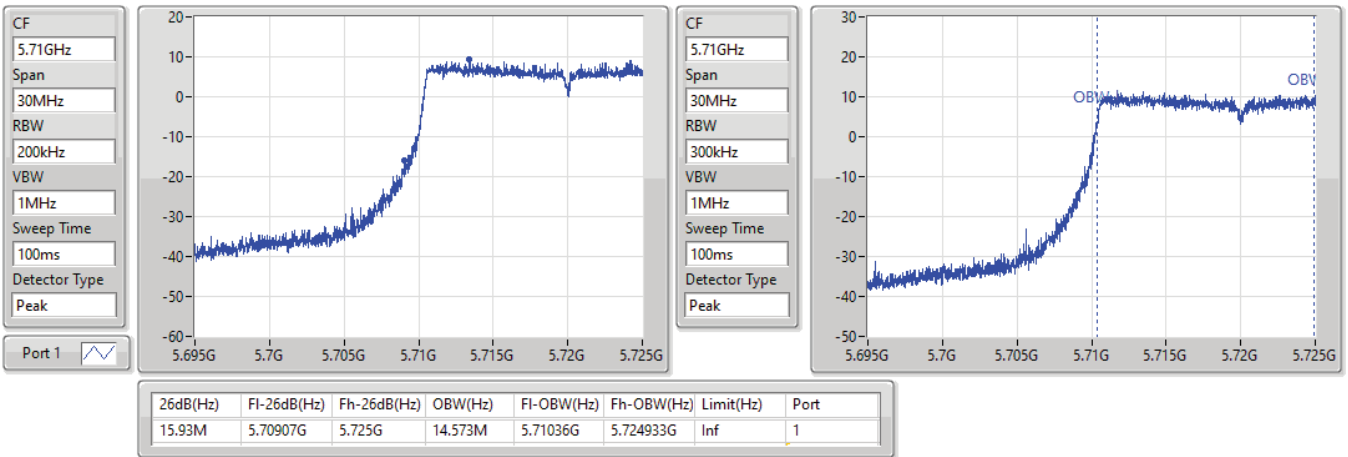

EBW

5500MHz

30/08/2021

802.11ax HEW20_Nss1,(MCS0)_1TX

EBW

5580MHz

30/08/2021

802.11ax HEW20_Nss1,(MCS0)_1TX

EBW

5700MHz

30/08/2021

802.11ax HEW20_Nss1,(MCS0)_1TX

EBW

5720MHz Straddle 5.47-5.725GHz

30/08/2021

802.11ax HEW20_Nss1,(MCS0)_1TX

EBW

5720MHz Straddle 5.725-5.85GHz

30/08/2021

802.11ax HEW20_Nss1,(MCS0)_1TX

EBW

5745MHz

30/08/2021

802.11ax HEW20_Nss1,(MCS0)_1TX