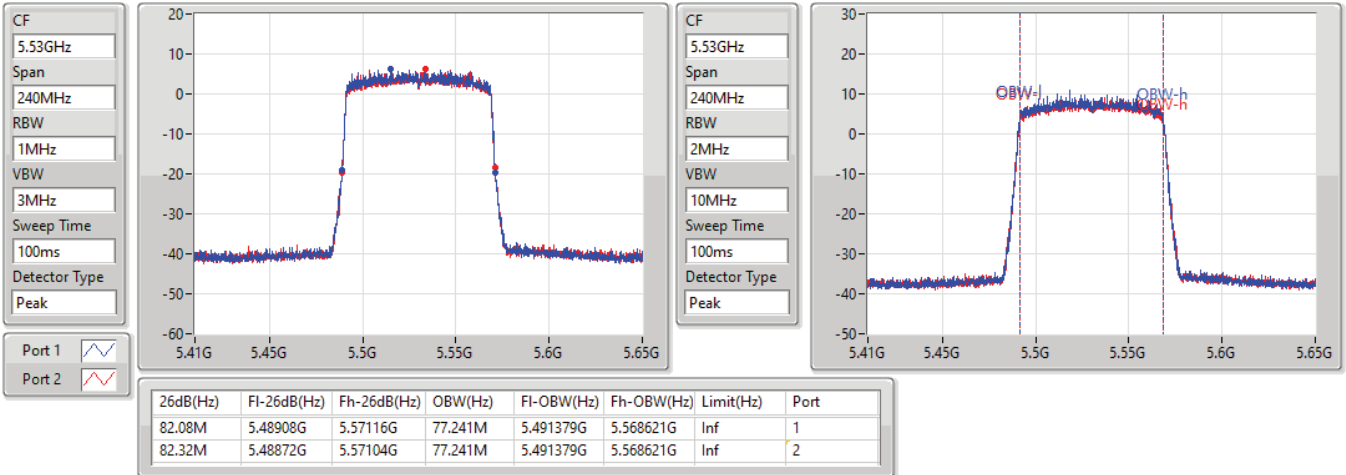

802.11ax HEW80_Nss1,(MCS0)_2TX

EBW

5530MHz

27/08/2021