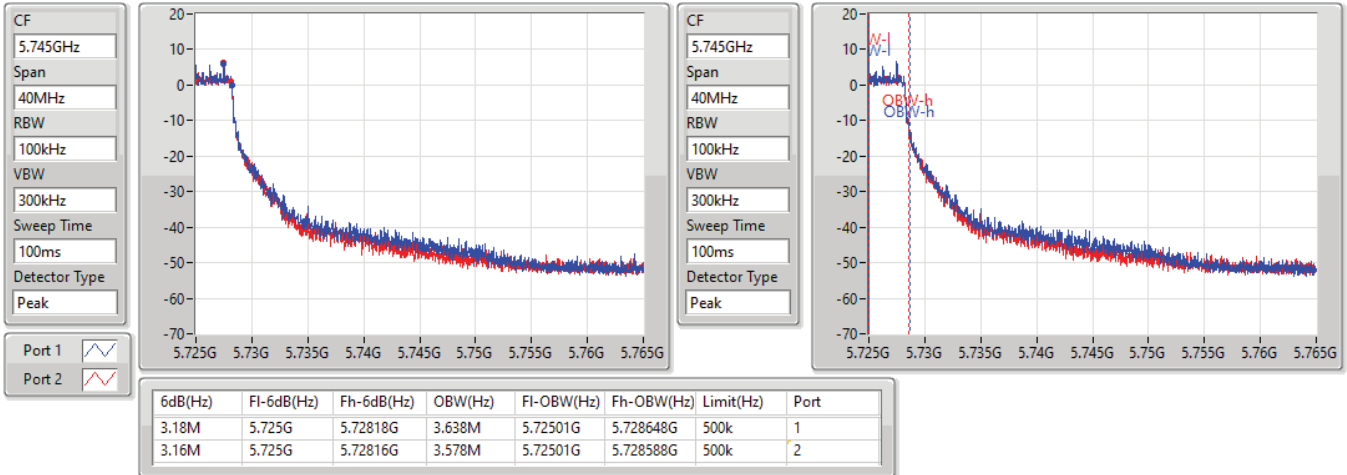

11a20_Nss1,(6Mbps)_2TX

EBW

5720MHz Straddle 5.725-5.85GHz

27/08/2021