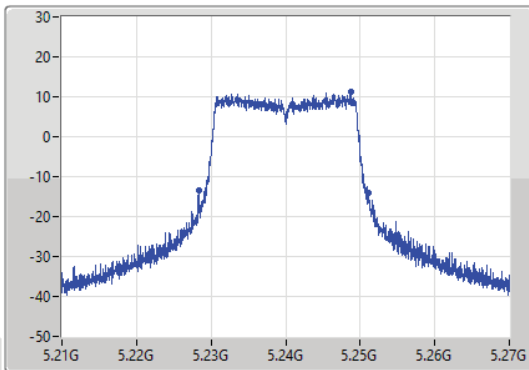

CF
5.24GHz
Span
60MHz
RBW
300kHz
VBW
1MHz
Sweep Time
100ms
Detector Type
Peak