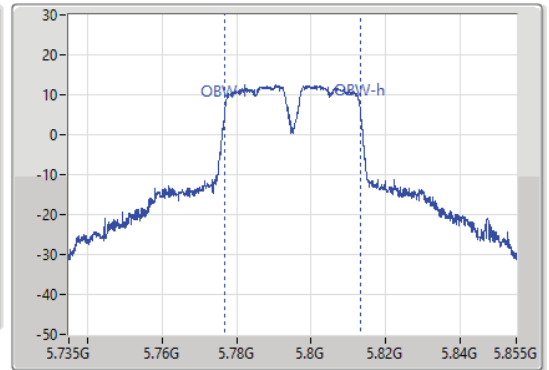

6dB(Hz)	Fl-6dB(Hz)	Fh-6dB(Hz)	OBW(Hz)	Fl-OBW(Hz)	Fh-OBW(Hz)	Limit(Hz)	Port
34.44M	5.77808G	5.81252G	36.582M	5.776709G	5.813291G	500k	1

11a80_Nss1,(6Mbps)_1TX

EBW

5210MHz

30/08/2021

CF
5.21GHz
Span
240MHz
RBW
1MHz
VBW
3MHz
Sweep Time
100ms
Detector Type
Peak
Port 1