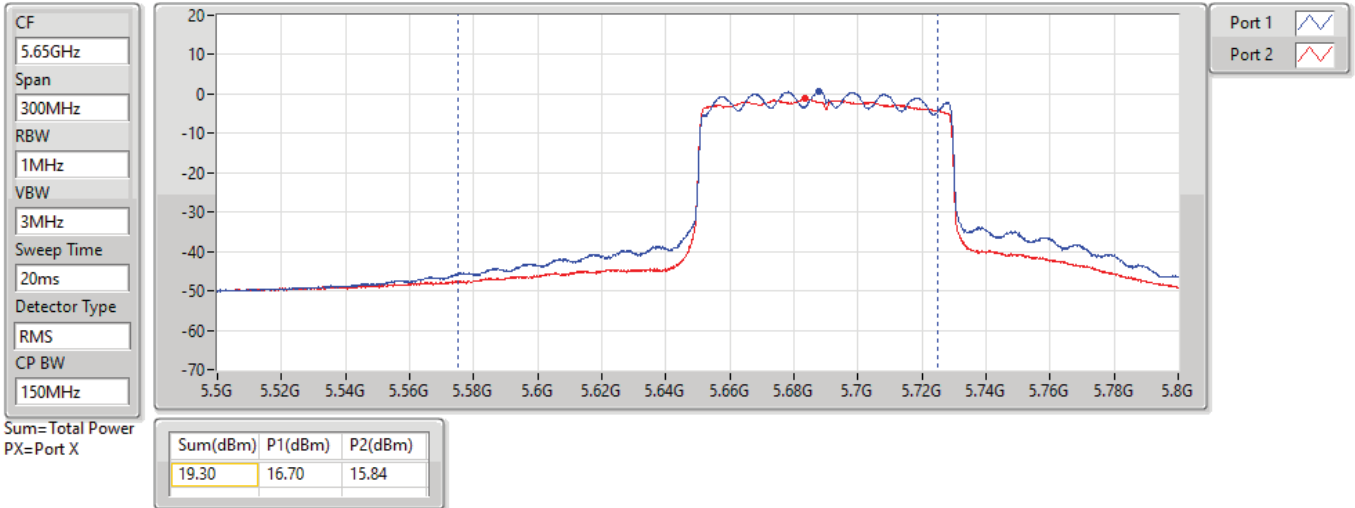

AV Power

5710MHz Straddle 5.725-5.85GHz_TnomVnom

25/08/2021

802.11ax HEW80_Nss1,(MCS0)_2TX

AV Power

5690MHz Straddle 5.47-5.725GHz_TnomVnom

25/08/2021

802.11ax HEW80_Nss1,(MCS0)_2TX