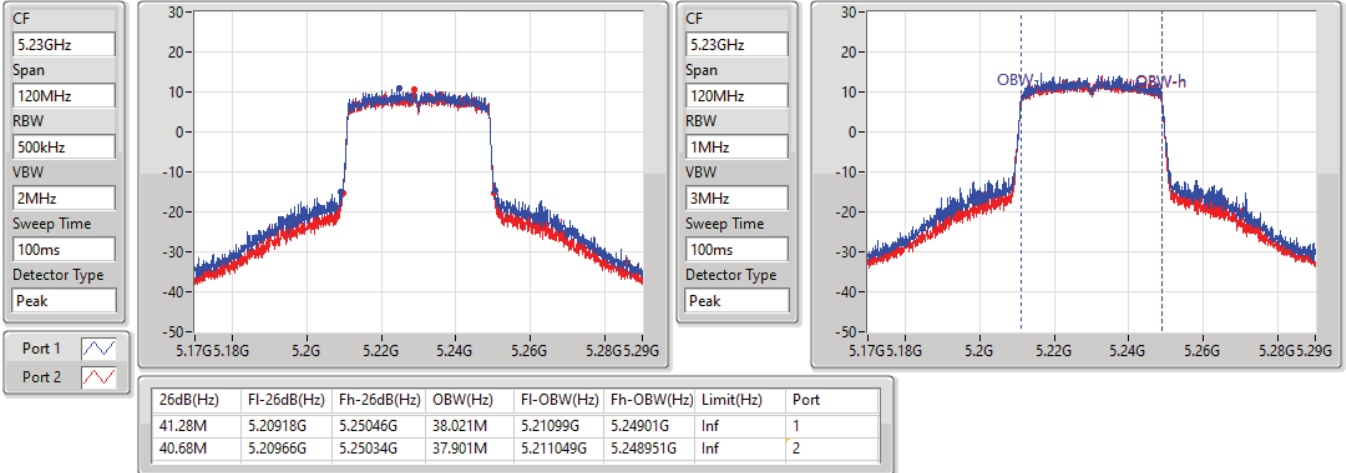

802.11ax HEW40_Nss1,(MCS0)_2TX

EBW

5230MHz

27/08/2021