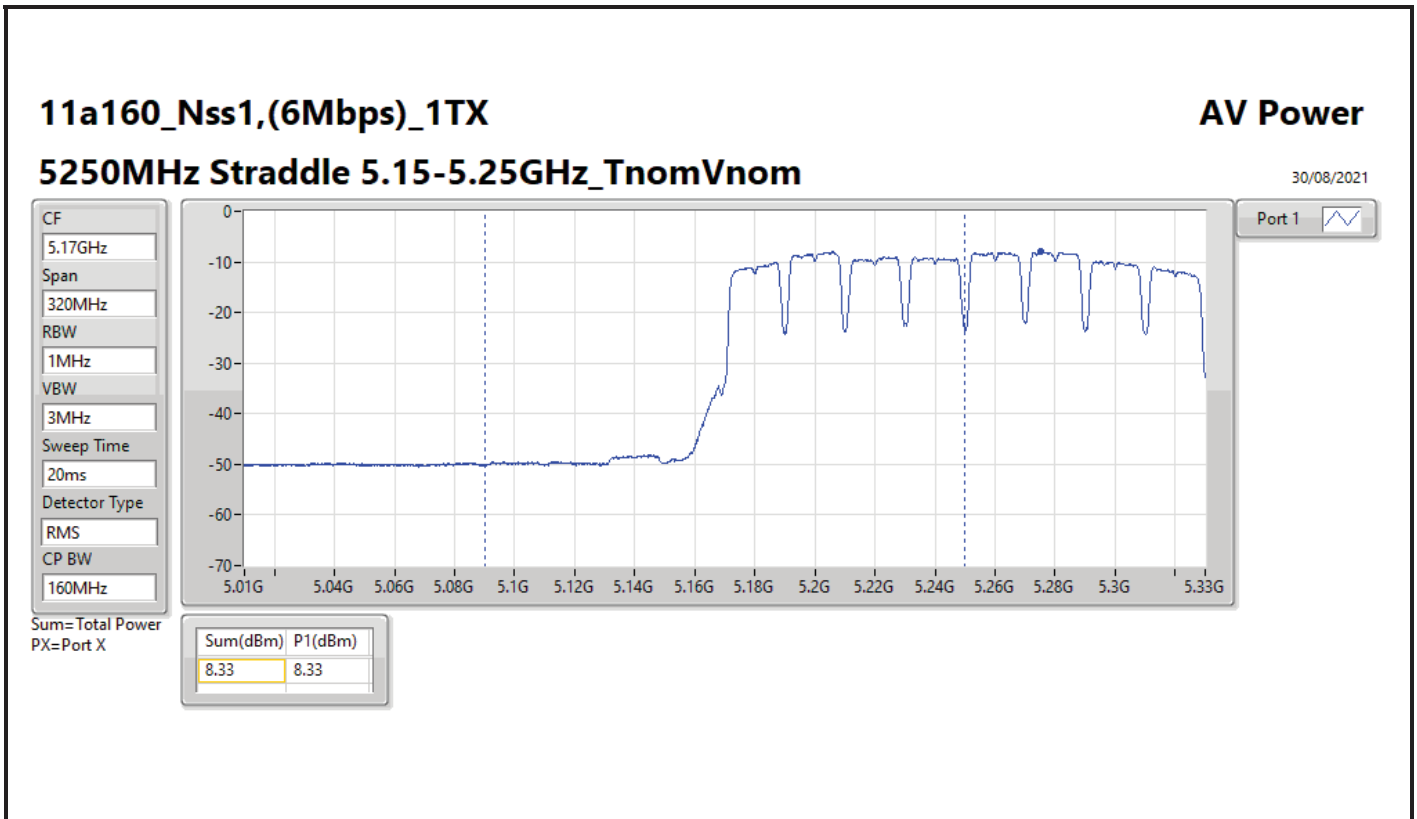

DG = Directional Gain; Port X = Port X output power

802.11ax HEW80_Nss1,(MCS0)_1TX

AV Power

5690MHz Straddle 5.47-5.725GHz_TnomVnom

30/08/2021

802.11ax HEW80_Nss1,(MCS0)_1TX

AV Power

5690MHz Straddle 5.725-5.85GHz_TnomVnom