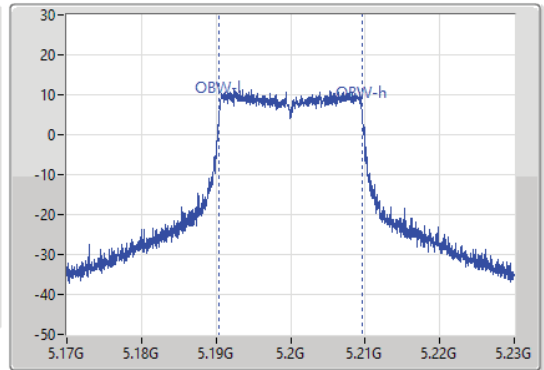

26dB(Hz)	Fl-26dB(Hz)	Fh-26dB(Hz)	OBW(Hz)	Fl-OBW(Hz)	Fh-OBW(Hz)	Limit(Hz)	Port
22.77M	5.18839G	5.21116G	19.16M	5.190435G	5.209595G	Inf	1

802.11ax HEW20_Nss1,(MCS0)_1TX

EBW

5240MHz

30/08/2021

CF
5.24GHz
Span
60MHz
RBW
300kHz
VBW
1MHz
Sweep Time
100ms
Detector Type
Peak
Port 1