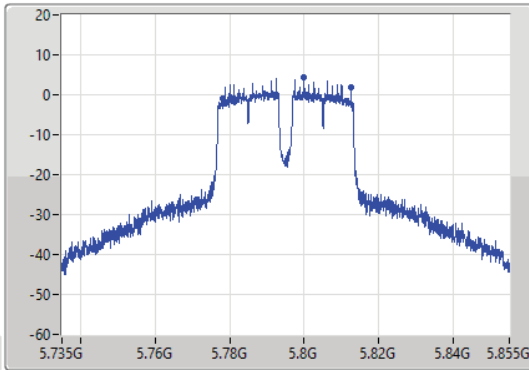

11a40_Nss1,(6Mbps)_1TX

EBW

5755MHz

30/08/2021

CF
5.755GHz
Span
120MHz
RBW
100kHz
VBW
300kHz
Sweep Time
100ms
Detector Type
Peak
Port 1

CF
5.755GHz
Span
120MHz
RBW
1MHz
VBW
3MHz
Sweep Time
100ms
Detector Type
Peak

6dB(Hz)	Fl-6dB(Hz)	Fh-6dB(Hz)	OBW(Hz)	Fl-OBW(Hz)	Fh-OBW(Hz)	Limit(Hz)	Port
35.52M	5.73724G	5.77276G	36.582M	5.736709G	5.773291G	500k	1

11a40_Nss1,(6Mbps)_1TX

EBW

5795MHz

30/08/2021

CF
5.795GHz
Span
120MHz
RBW
100kHz
VBW
300kHz
Sweep Time
100ms
Detector Type
Peak
Port 1