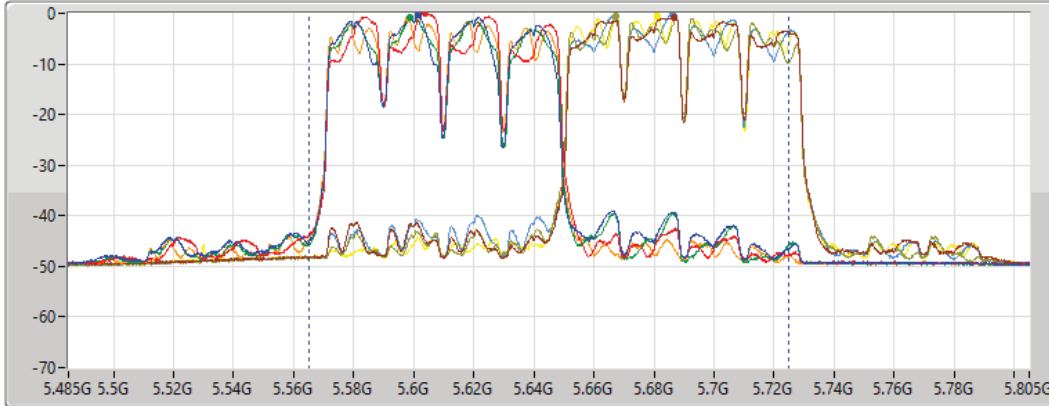

11a80+80_Nss1,(6Mbps)_8TX

AV Power

#5610MHz,#5690MHz Straddle 5.47-5.725GHz_TnomVnom

15/09/2021

CF
5.645GHz
Span
320MHz
RBW
1MHz
VBW
3MHz
Sweep Time
20ms
Detector Type
RMS
CP BW
160MHz

Port 1
Port 2
Port 3
Port 4
Port 5
Port 6
Port 7
Port 8

Sum= Total Power
PX=Port X

Sum(dBm)	P1(dBm)	P2(dBm)	P3(dBm)	P4(dBm)	P5(dBm)	P6(dBm)	P7(dBm)	P8(dBm)
23.08	14.16	14.20	13.64	13.65	14.33	13.81	14.01	14.49

11a80+80_Nss1,(6Mbps)_4TX(Port5&Port6&Port7&Port8)

AV Power

5610MHz,#5690MHz Straddle 5.725-5.85GHz_TnomVnom

15/09/2021

CF
5.735GHz
Span
40MHz
RBW
1MHz
VBW
3MHz
Sweep Time
20ms
Detector Type
RMS
CP BW
20MHz