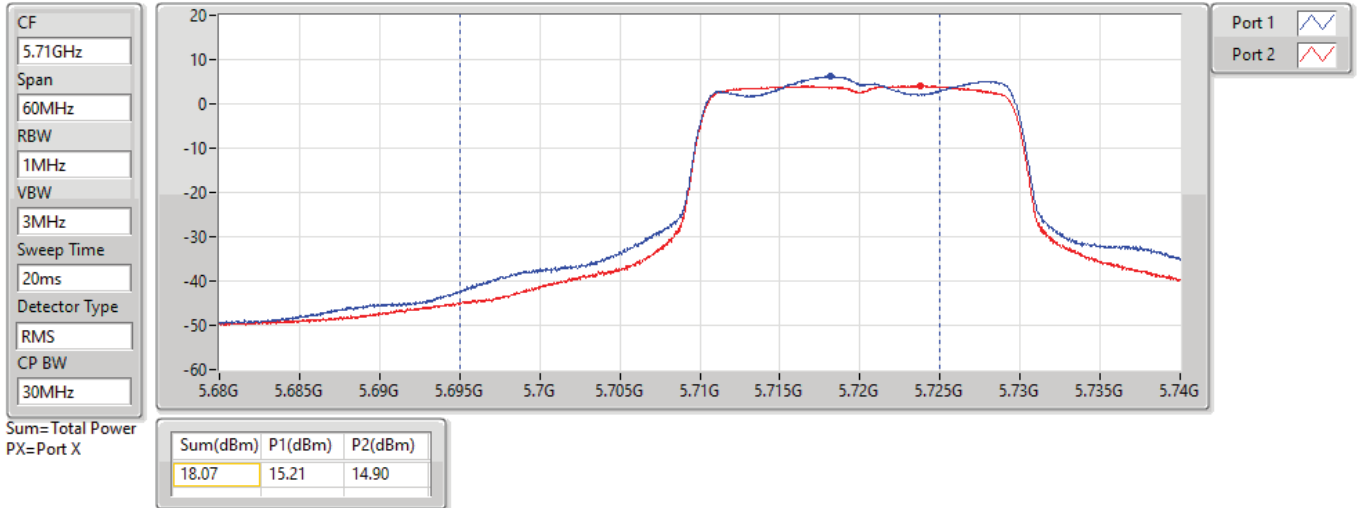

Port 1
Port 2

Sum= Total Power
PX=Port X

Sum(dBm)	P1(dBm)	P2(dBm)
3.79	0.94	0.62

802.11ax HEW20_Nss1,(MCS0)_2TX

AV Power

5720MHz Straddle 5.47-5.725GHz_TnomVnom

25/08/2021

802.11ax HEW20_Nss1,(MCS0)_2TX