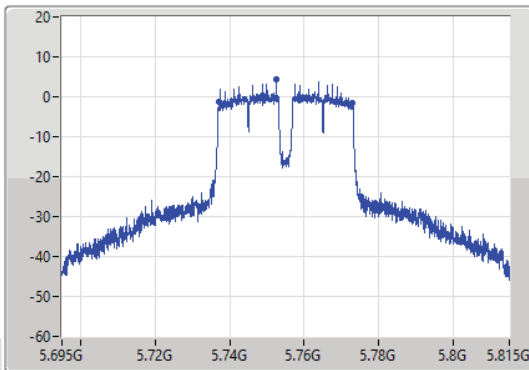

CF
5.745GHz
Span
40MHz
RBW
100kHz
VBW
300kHz
Sweep Time
100ms
Detector Type
Peak

6dB(Hz)	Fl-6dB(Hz)	Fh-6dB(Hz)	OBW(Hz)	Fl-OBW(Hz)	Fh-OBW(Hz)	Limit(Hz)	Port
3.14M	5.725G	5.72814G	19.39M	5.72501G	5.7444G	500k	1

11a40_Nss1,(6Mbps)_1TX

EBW

5755MHz

30/08/2021

CF
5.755GHz
Span
120MHz
RBW
100kHz
VBW
300kHz
Sweep Time
100ms
Detector Type
Peak
Port 1

CF
5.755GHz
Span
120MHz
RBW
1MHz
VBW
3MHz
Sweep Time
100ms
Detector Type
Peak