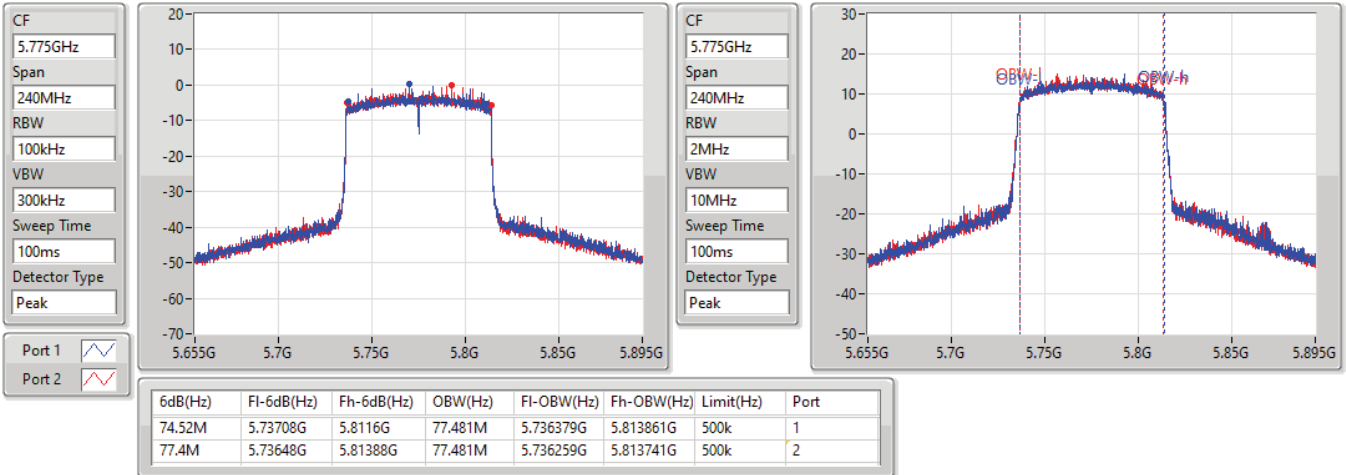

802.11ax HEW80_Nss1,(MCS0)_2TX

EBW

5775MHz

27/08/2021