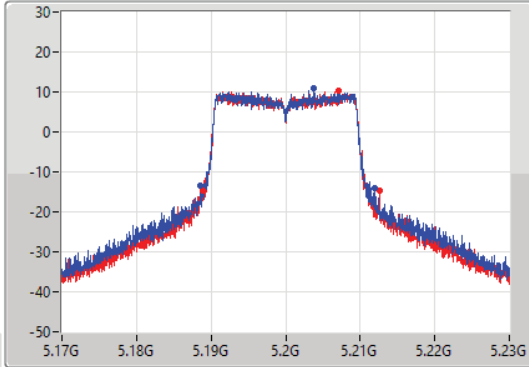

802.11ax HEW20_Nss1,(MCS0)_2TX

EBW

5200MHz

27/08/2021

CF
5.2GHz
Span
60MHz
RBW
300kHz
VBW
1MHz
Sweep Time
100ms
Detector Type
Peak

CF
5.2GHz
Span
60MHz
RBW
300kHz
VBW
1MHz
Sweep Time
100ms
Detector Type
Peak