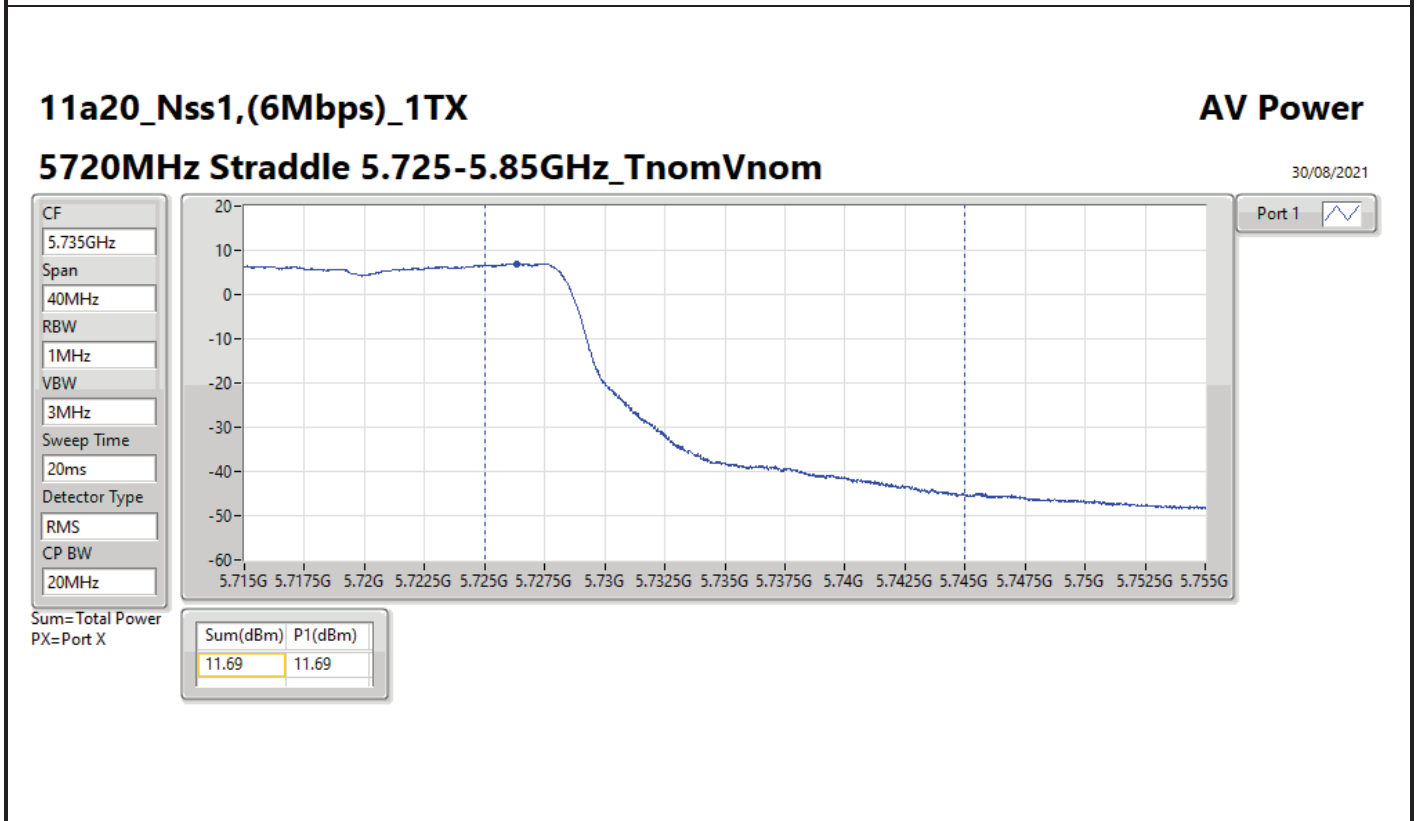

DG = Directional Gain; Port X = Port X output power

802.11ax HEW80_Nss1,(MCS0)_1TX

AV Power

5690MHz Straddle 5.47-5.725GHz_TnomVnom

30/08/2021

802.11ax HEW80_Nss1,(MCS0)_1TX

AV Power

5690MHz Straddle 5.725-5.85GHz_TnomVnom