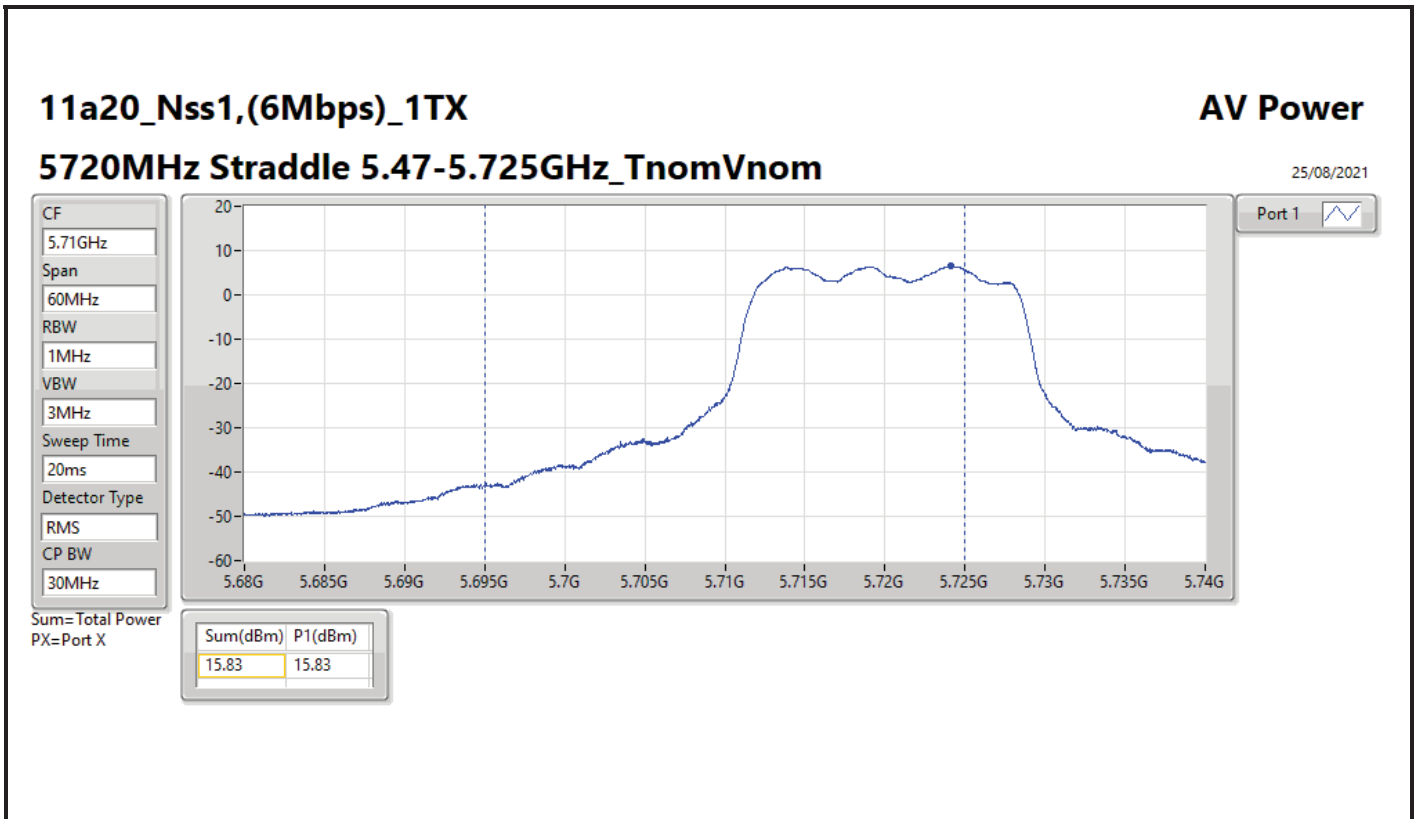

DG = Directional Gain; Port X = Port X output power

802.11ax HEW20_Nss1,(MCS0)_1TX

AV Power

5720MHz Straddle 5.47-5.725GHz_TnomVnom

25/08/2021

802.11ax HEW20_Nss1,(MCS0)_1TX

AV Power

5720MHz Straddle 5.725-5.85GHz_TnomVnom