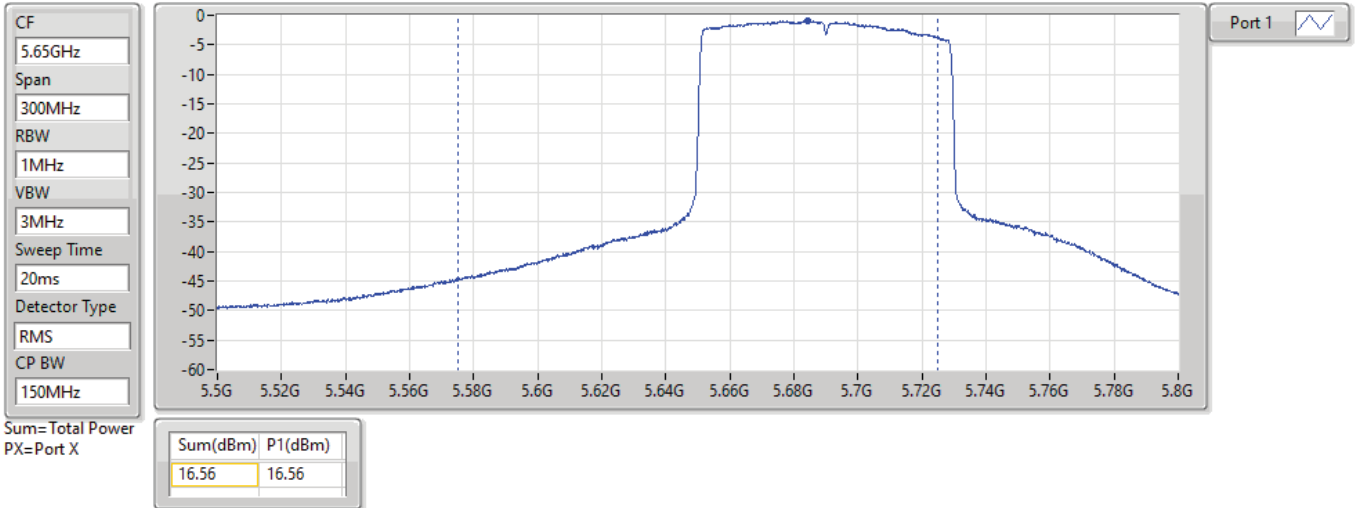

802.11ax HEW80_Nss1,(MCS0)_1TX

AV Power

5690MHz Straddle 5.47-5.725GHz_TnomVnom

23/08/2021