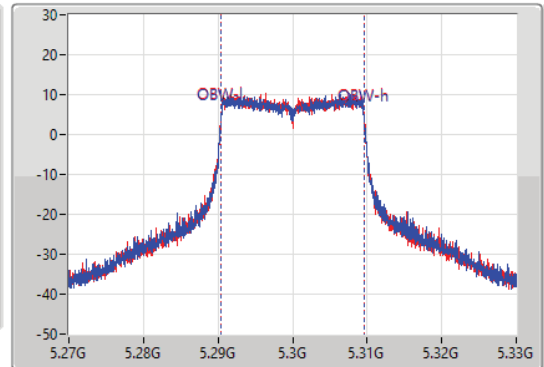

802.11ax HEW20_Nss1,(MCS0)_2TX

EBW

5300MHz

27/08/2021

CF
5.3GHz
Span
60MHz
RBW
300kHz
VBW
1MHz
Sweep Time
100ms
Detector Type
Peak

CF
5.3GHz
Span
60MHz
RBW
300kHz
VBW
1MHz
Sweep Time
100ms
Detector Type
Peak