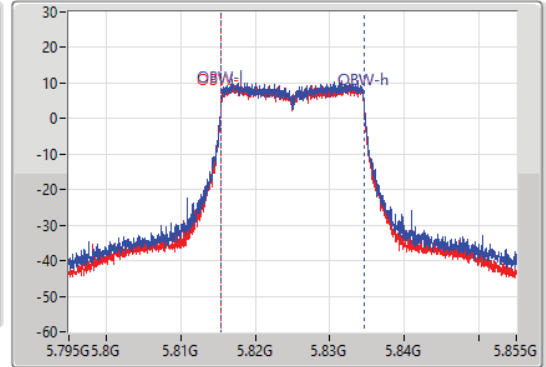

EBW

5825MHz

27/08/2021

CF
5.825GHz
Span
60MHz
RBW
100kHz
VBW
300kHz
Sweep Time
100ms
Detector Type
Peak

CF
5.825GHz
Span
60MHz
RBW
300kHz
VBW
1MHz
Sweep Time
100ms
Detector Type
Peak

6dB(Hz)	Fl-6dB(Hz)	Fh-6dB(Hz)	OBW(Hz)	Fl-OBW(Hz)	Fh-OBW(Hz)	Limit(Hz)	Port
18.99M	5.81552G	5.83451G	19.1M	5.815465G	5.834565G	500k	1
19.02M	5.81549G	5.83451G	19.13M	5.815435G	5.834565G	500k	2