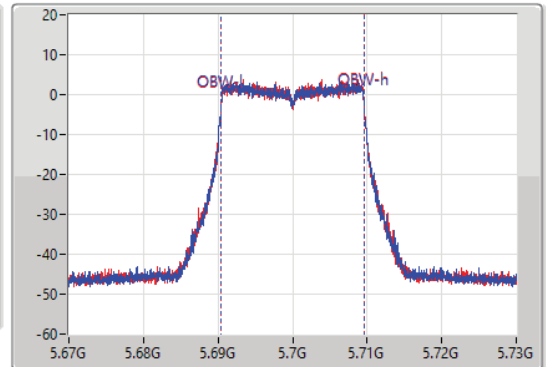

802.11ax HEW20_Nss1,(MCS0)_2TX

EBW

5700MHz

27/08/2021

CF
5.7GHz
Span
60MHz
RBW
300kHz
VBW
1MHz
Sweep Time
100ms
Detector Type
Peak

CF
5.7GHz
Span
60MHz
RBW
300kHz
VBW
1MHz
Sweep Time
100ms
Detector Type
Peak