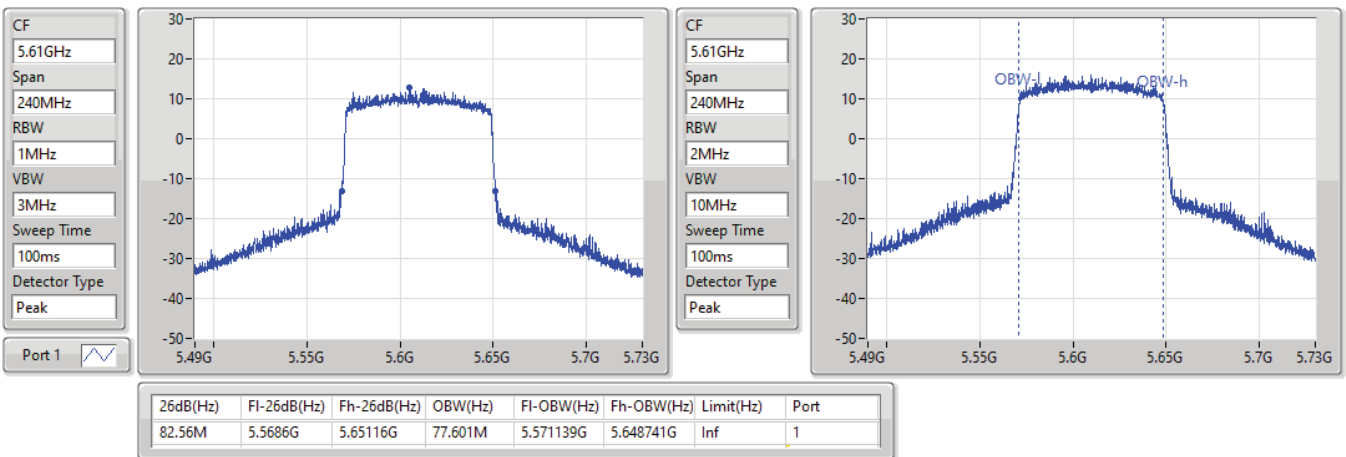

EBW

5290MHz

30/08/2021

802.11ax HEW80_Nss1,(MCS0)_1TX

EBW

5530MHz

30/08/2021

802.11ax HEW80_Nss1,(MCS0)_1TX

EBW

5610MHz

30/08/2021

802.11ax HEW80_Nss1,(MCS0)_1TX

EBW

5690MHz Straddle 5.47-5.725GHz

30/08/2021

802.11ax HEW80_Nss1,(MCS0)_1TX