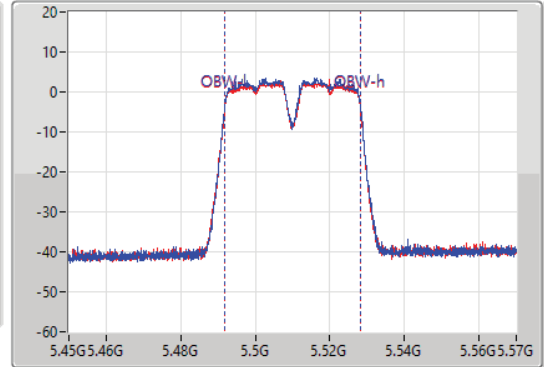

11a40_Nss1,(6Mbps)_2TX

EBW

5510MHz

27/08/2021

CF
5.51GHz
Span
120MHz
RBW
500kHz
VBW
2MHz
Sweep Time
100ms
Detector Type
Peak

CF
5.51GHz
Span
120MHz
RBW
1MHz
VBW
3MHz
Sweep Time
100ms
Detector Type
Peak

26dB(Hz)	Fl-26dB(Hz)	Fh-26dB(Hz)	OBW(Hz)	Fl-OBW(Hz)	Fh-OBW(Hz)	Limit(Hz)	Port
39.24M	5.49038G	5.52962G	36.222M	5.491889G	5.528111G	Inf	1
39.54M	5.49008G	5.52962G	36.222M	5.491889G	5.528111G	Inf	2