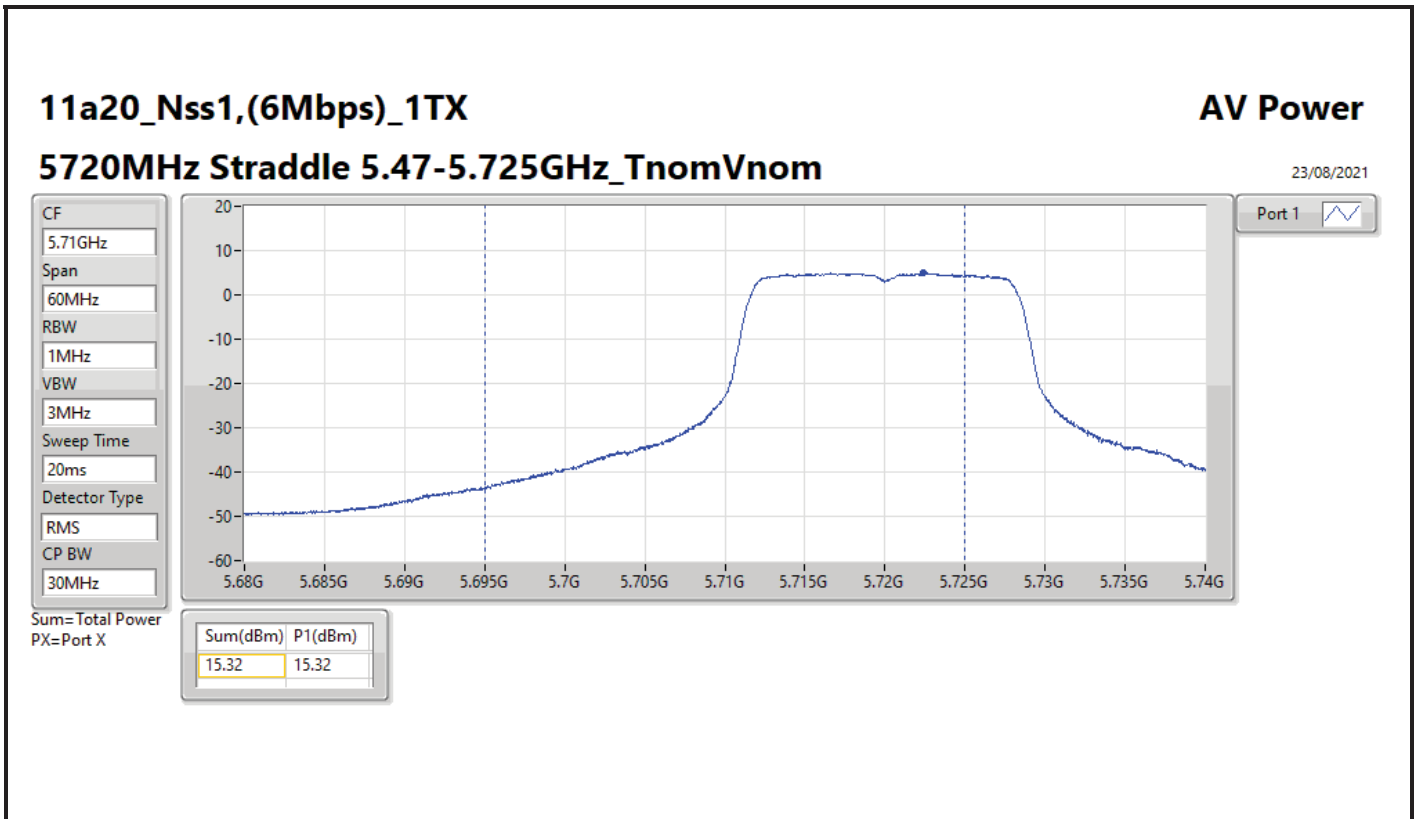

DG = Directional Gain; Port X = Port X output power

11a40_Nss1,(6Mbps)_1TX

AV Power

5710MHz Straddle 5.47-5.725GHz_TnomVnom

23/08/2021

11a40_Nss1,(6Mbps)_1TX

AV Power

5710MHz Straddle 5.725-5.85GHz_TnomVnom