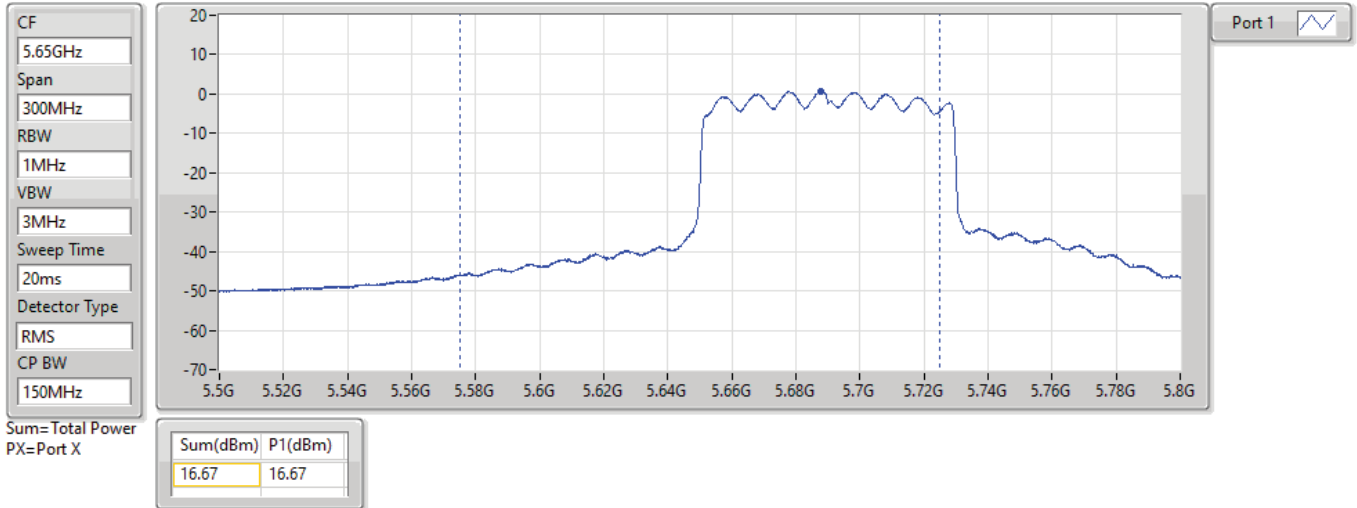

802.11ax HEW80_Nss1,(MCS0)_1TX

AV Power

5690MHz Straddle 5.47-5.725GHz_TnomVnom

25/08/2021