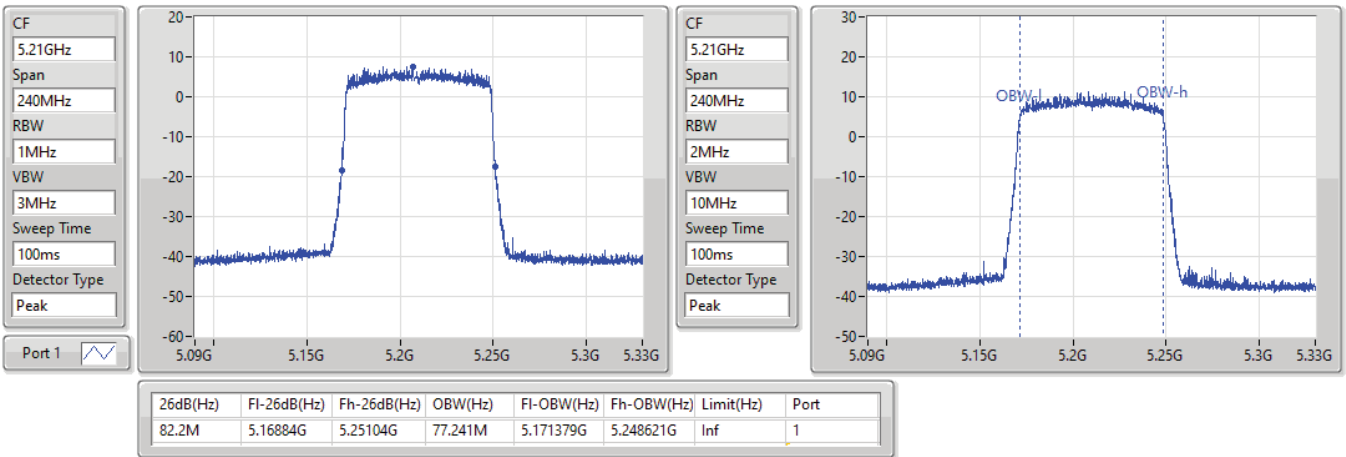

802.11ax HEW80_Nss1,(MCS0)_1TX

EBW

5210MHz

30/08/2021