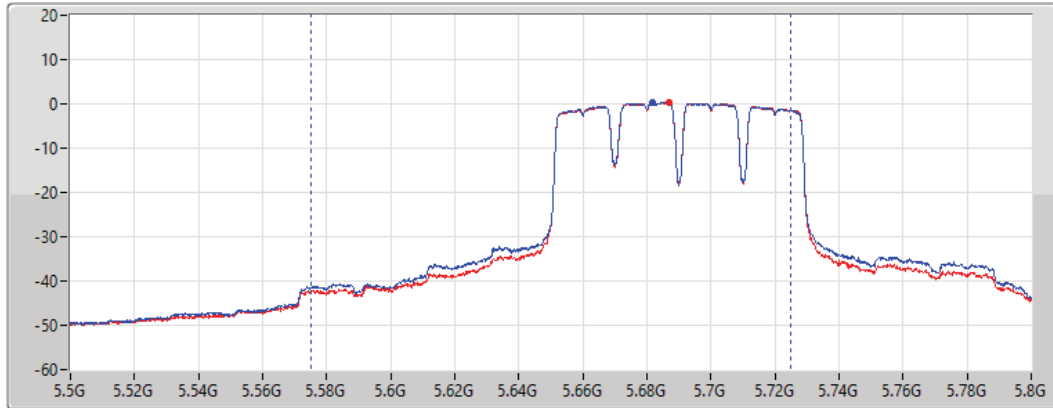

Span
300MHz

RBW
1MHz

VBW
3MHz

Sweep Time
20ms

Detector Type
RMS

CP BW
150MHz

Port 1

Port 2