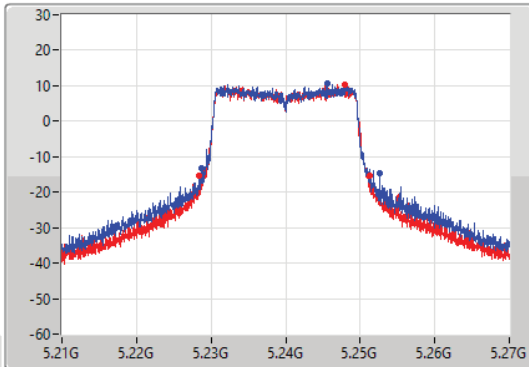

CF
5.24GHz
Span
60MHz
RBW
300kHz
VBW
1MHz
Sweep Time
100ms
Detector Type
Peak