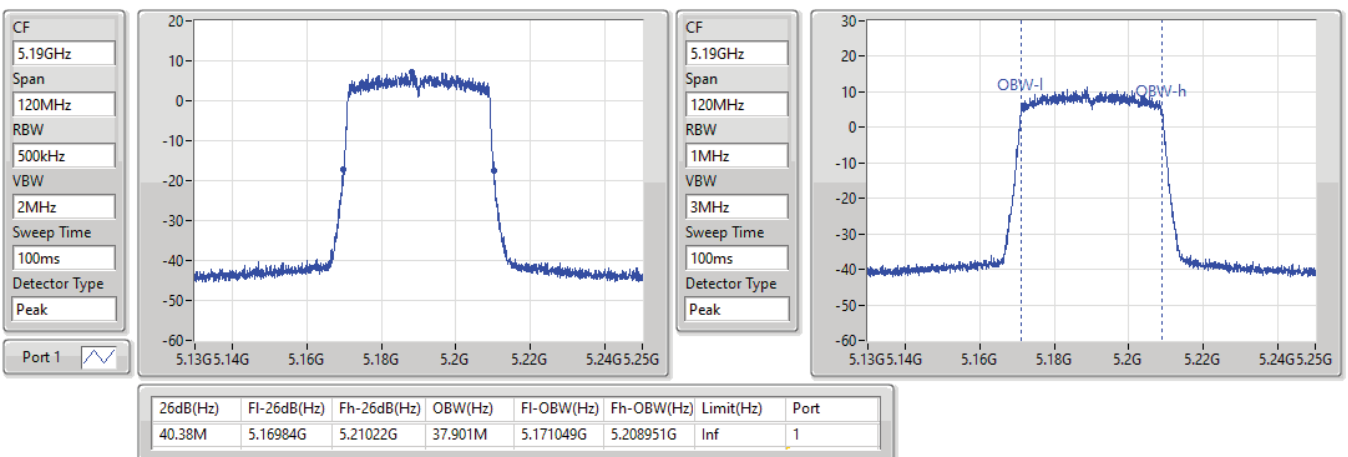

EBW

5785MHz

30/08/2021

802.11ax HEW20_Nss1,(MCS0)_1TX

EBW

5825MHz

30/08/2021

802.11ax HEW40_Nss1,(MCS0)_1TX

EBW

5190MHz

30/08/2021

802.11ax HEW40_Nss1,(MCS0)_1TX

EBW

5230MHz

30/08/2021

CF: 5.23GHz
 Span: 120MHz
 RBW: 500kHz
 VBW: 2MHz
 Sweep Time: 100ms
 Detector Type: Peak
 Port 1