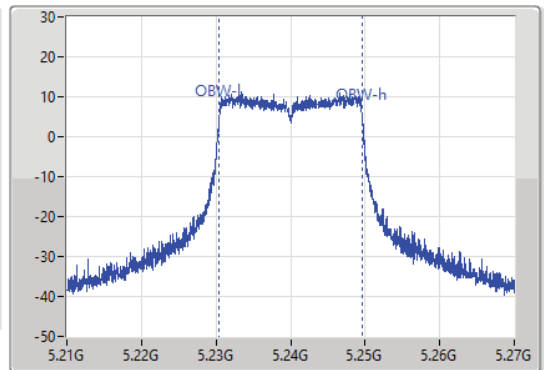

802.11ax HEW20_Nss1,(MCS0)_1TX

EBW

5240MHz

30/08/2021

CF
5.24GHz
Span
60MHz
RBW
300kHz
VBW
1MHz
Sweep Time
100ms
Detector Type
Peak
Port 1

CF
5.24GHz
Span
60MHz
RBW
300kHz
VBW
1MHz
Sweep Time
100ms
Detector Type
Peak