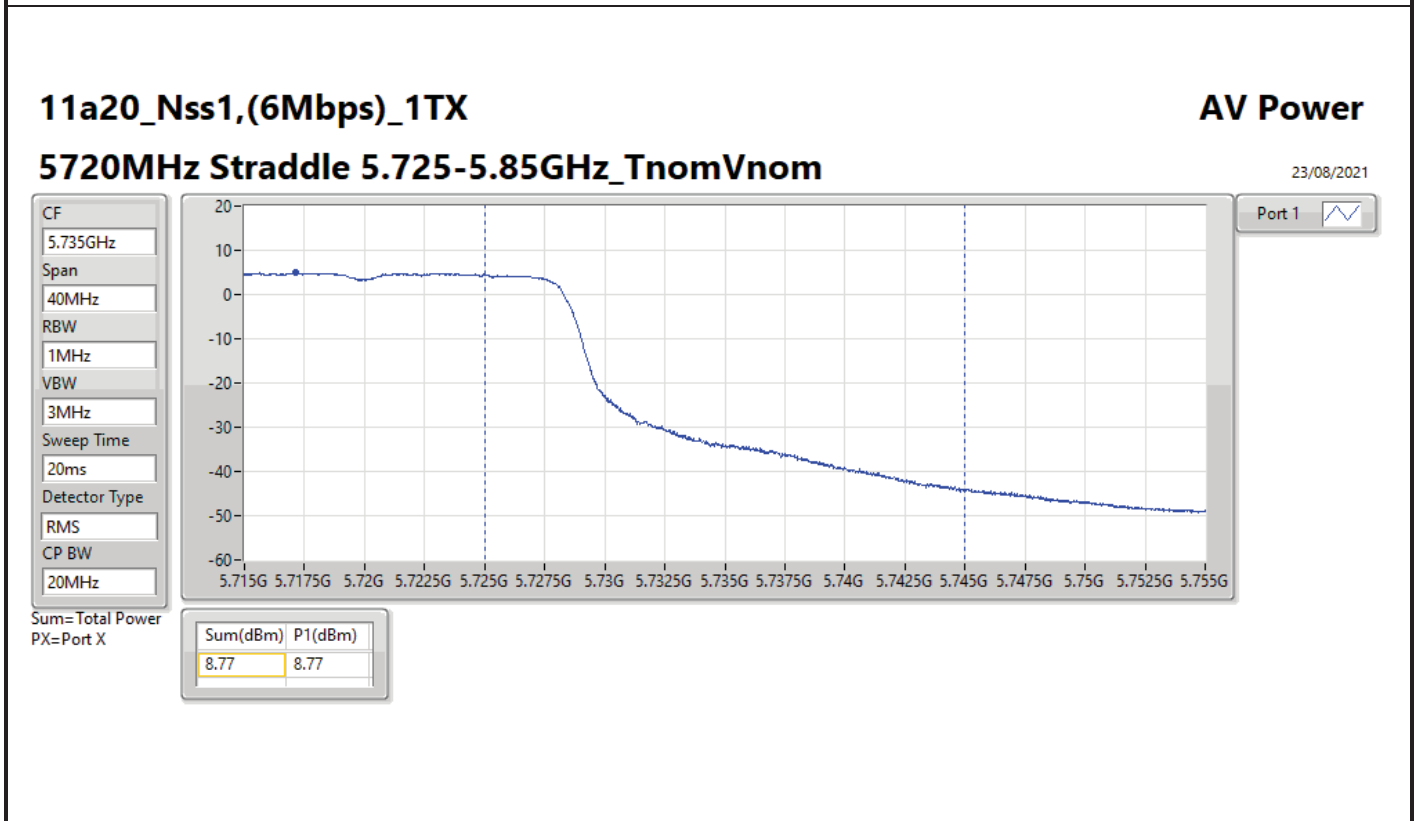

DG = Directional Gain; Port X = Port X output power

11a40_Nss1,(6Mbps)_1TX

AV Power

5710MHz Straddle 5.47-5.725GHz_TnomVnom

23/08/2021

11a40_Nss1,(6Mbps)_1TX

AV Power

5710MHz Straddle 5.725-5.85GHz_TnomVnom