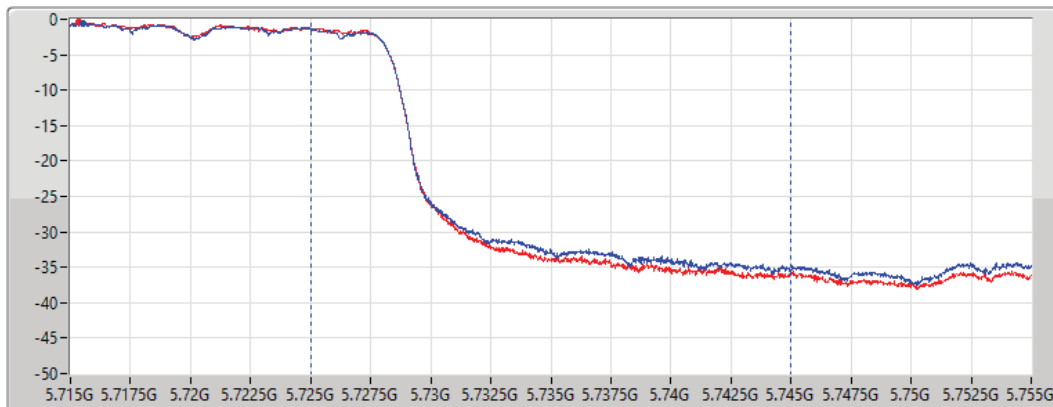

Port 1

Port 2

Sum= Total Power
PX=Port X

Sum(dBm)	P1(dBm)	P2(dBm)
6.09	2.99	3.17