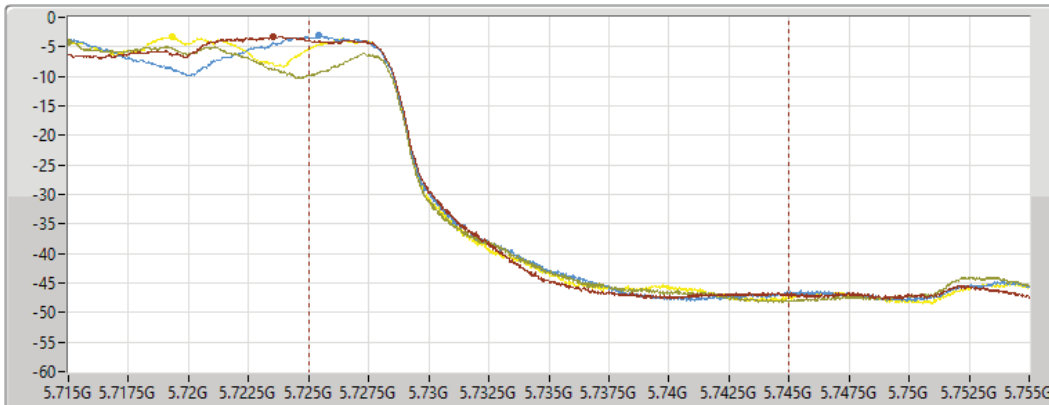

Port 5
Port 6
Port 7
Port 8

Sum= Total Power
PX=Port X

Sum(dBm)	P1(dBm)	P2(dBm)	P3(dBm)	P4(dBm)	P5(dBm)	P6(dBm)	P7(dBm)	P8(dBm)
6.21	-	-	-	-	0.73	-2.39	1.01	0.62