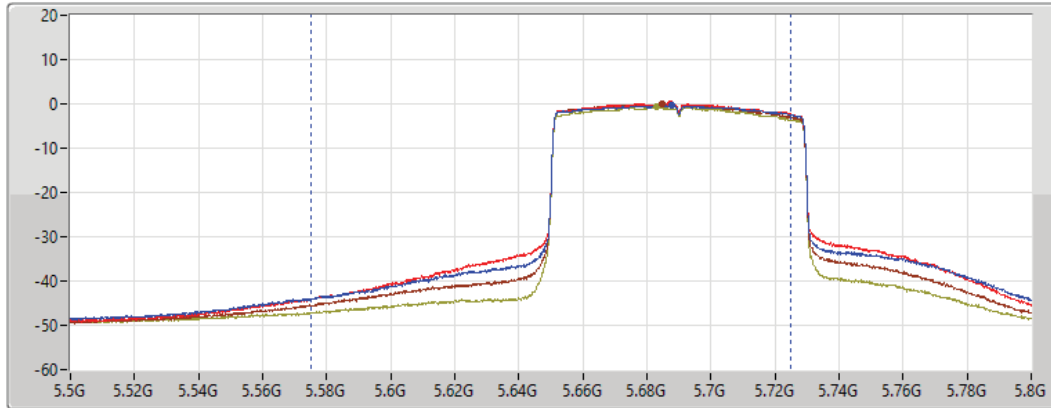

802.11ax HEW80_Nss1,

AV Power

5690MHz Straddle 5.47-5.725GHz_TnomVnom

16/09/2021

CF
5.65GHz

Span
300MHz

RBW
1MHz

VBW
3MHz

Sweep Time
20ms

Detector Type
RMS

CP BW
150MHz

Port 1

Port 2

Port 5

Port 6

Sum= Total Power
PX=Port X

Sum(dBm)	P1(dBm)	P2(dBm)	P3(dBm)	P4(dBm)	P5(dBm)	P6(dBm)
23.27	17.27	17.58	-	-	17.38	16.73

802.11ax HEW80_Nss1,

AV Power

5690MHz Straddle 5.725-5.85GHz_TnomVnom

16/09/2021

CF
5.735GHz

Span
40MHz

RBW
1MHz

VBW
3MHz

Sweep Time
20ms

Detector Type
RMS

CP BW
20MHz