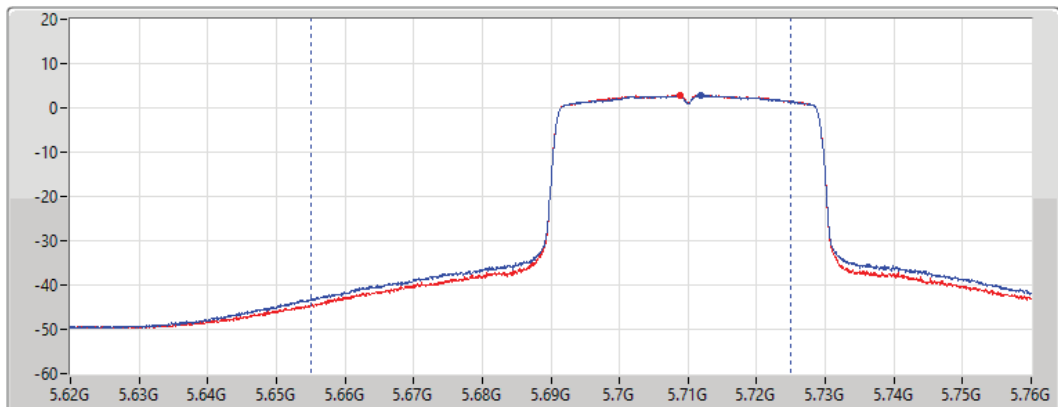

Port 1
Port 2

Sum= Total Power
PX=Port X

Sum(dBm)	P1(dBm)	P2(dBm)
14.80	11.84	11.73

802.11ax HEW40_Nss1,(MCS0)_2TX

AV Power

5710MHz Straddle 5.47-5.725GHz_TnomVnom

27/08/2021

CF
5.69GHz
Span
140MHz
RBW
1MHz
VBW
3MHz
Sweep Time
20ms
Detector Type
RMS
CP BW
70MHz