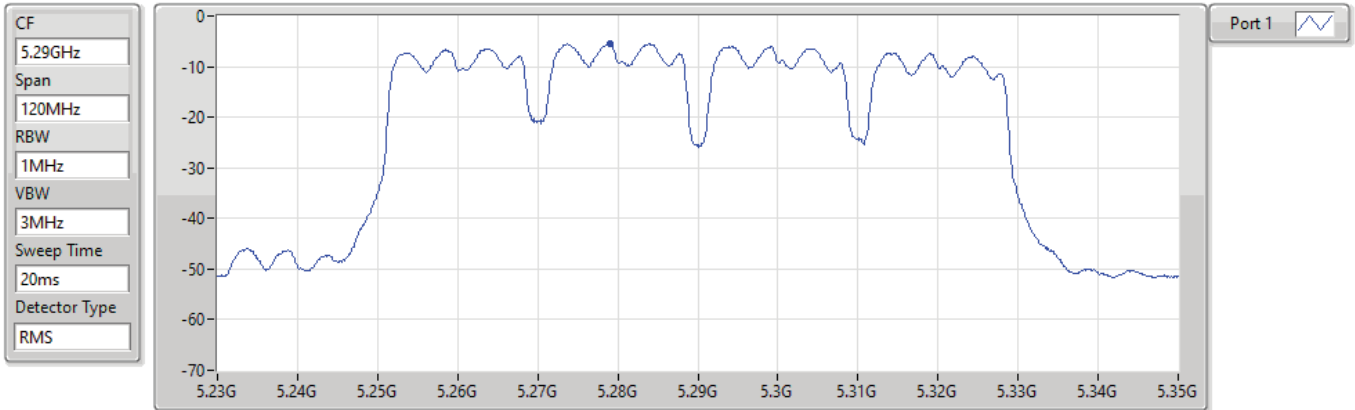

11a80_Nss1,(6Mbps)_1TX

PSD

5290MHz

25/08/2021

Sum	PD	Port 1
(dBm/RBW)	(dBm/RBW)	(dBm/RBW)
-5.51	-5.51	-5.51