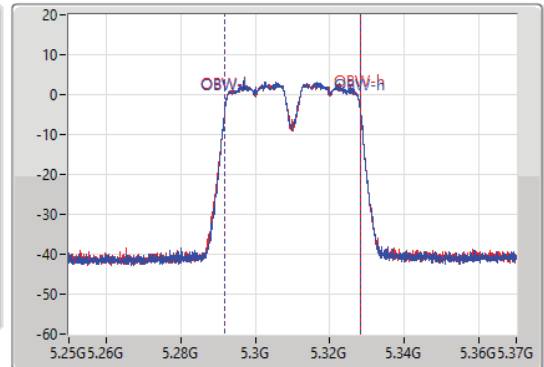

11a40_Nss1,(6Mbps)_2TX

EBW

5310MHz

27/08/2021

CF
5.31GHz
Span
120MHz
RBW
500kHz
VBW
2MHz
Sweep Time
100ms
Detector Type
Peak

CF
5.31GHz
Span
120MHz
RBW
1MHz
VBW
3MHz
Sweep Time
100ms
Detector Type
Peak

26dB(Hz)	Fl-26dB(Hz)	Fh-26dB(Hz)	OBW(Hz)	Fl-OBW(Hz)	Fh-OBW(Hz)	Limit(Hz)	Port
39.3M	5.29032G	5.32962G	36.222M	5.291889G	5.328111G	Inf	1
39.66M	5.29008G	5.32974G	36.162M	5.291889G	5.328051G	Inf	2