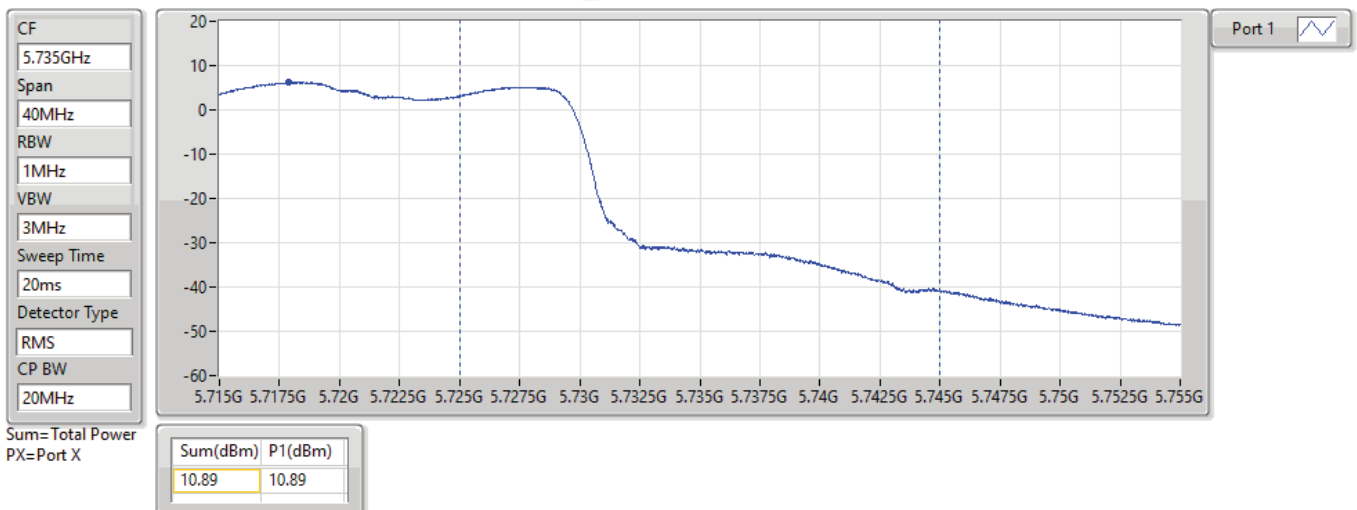

802.11ax HEW20_Nss1,(MCS0)_1TX

AV Power

5720MHz Straddle 5.725-5.85GHz_TnomVnom

25/08/2021