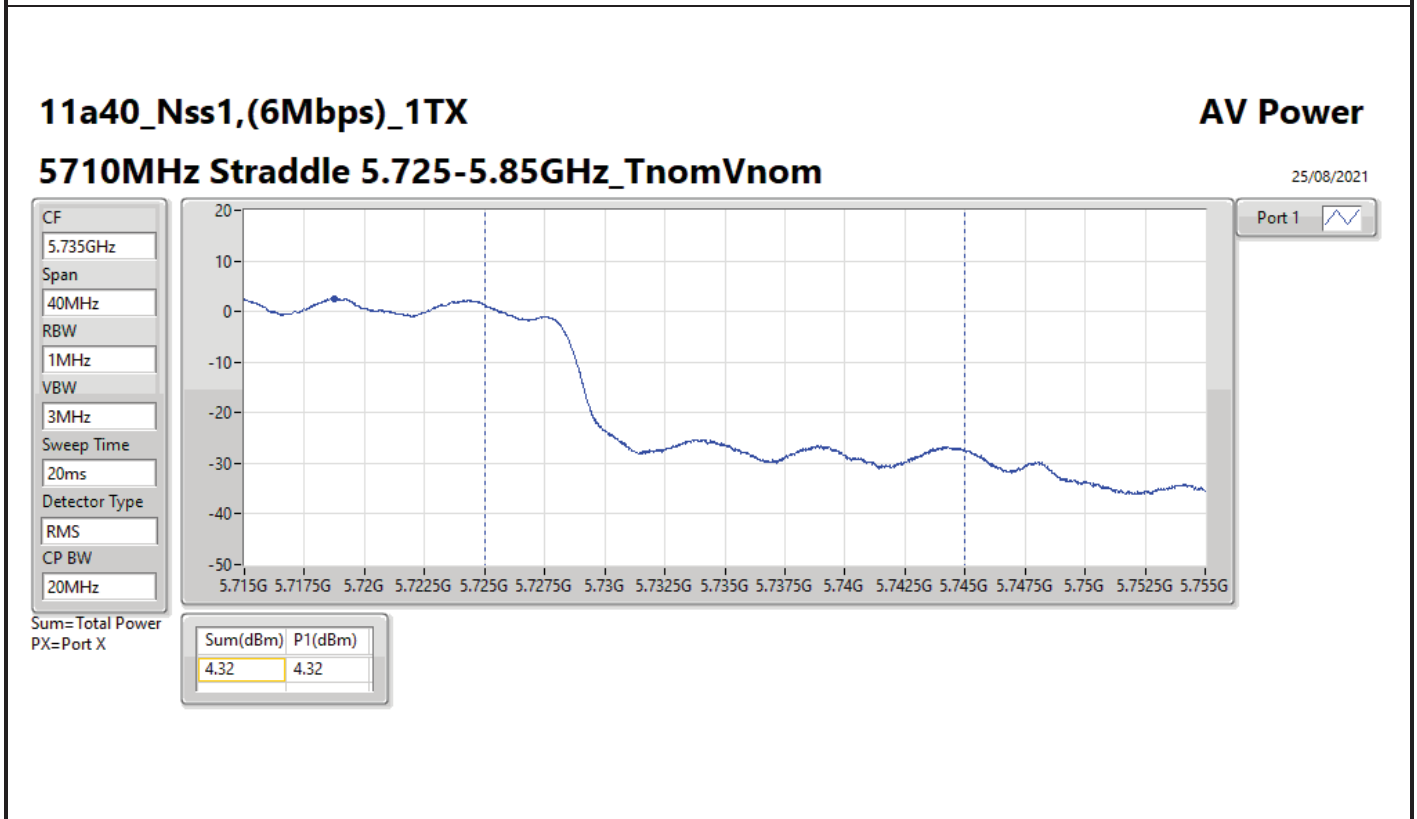

DG = Directional Gain; Port X = Port X output power

802.11ax HEW20_Nss1,(MCS0)_1TX

AV Power

5720MHz Straddle 5.47-5.725GHz_TnomVnom

25/08/2021

802.11ax HEW20_Nss1,(MCS0)_1TX

AV Power

5720MHz Straddle 5.725-5.85GHz_TnomVnom