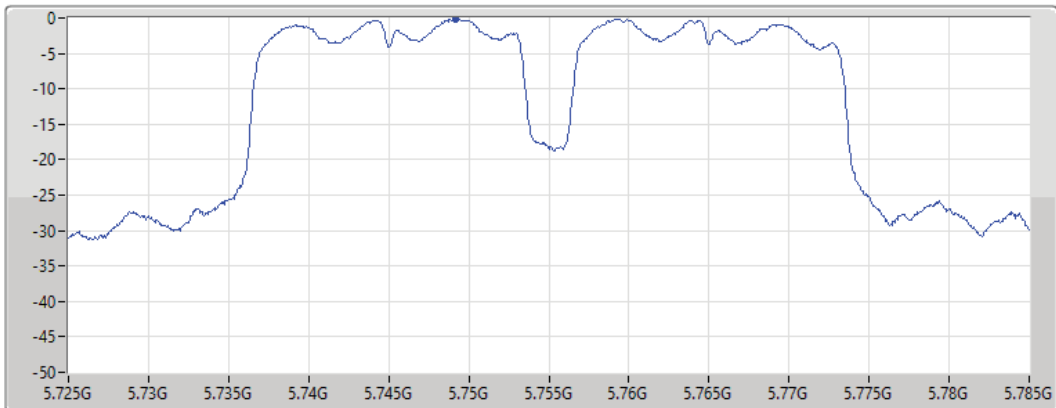

5755MHz

25/08/2021

CF
5.755GHz

Span
60MHz

RBW
500kHz

VBW
3MHz

Sweep Time
20ms

Detector Type
RMS

Port 1

Sum	PD	Port 1
(dBm/RBW)	(dBm/RBW)	(dBm/RBW)
-0.12	-0.12	-0.12