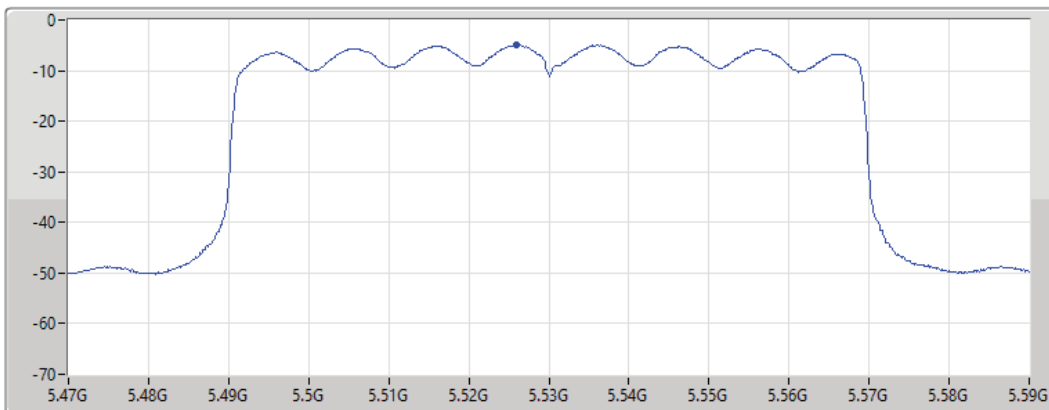

Port 1

Sum	PD	Port 1
(dBm/RBW)	(dBm/RBW)	(dBm/RBW)
-5.80	-5.80	-5.80

802.11ax HEW80_Nss1,(MCS0)_1TX

PSD

5530MHz

25/08/2021

CF
5.53GHz
Span
120MHz
RBW
1MHz
VBW
3MHz
Sweep Time
20ms
Detector Type
RMS

Port 1