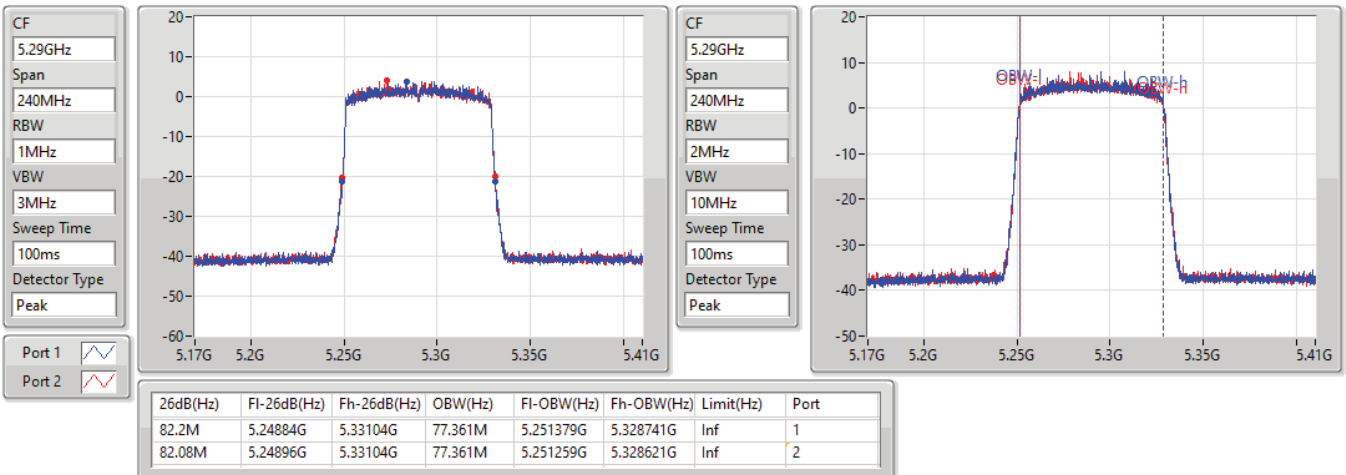

EBW

5210MHz

27/08/2021

802.11ax HEW80_Nss1,(MCS0)_2TX

EBW

5290MHz

27/08/2021

802.11ax HEW80_Nss1,(MCS0)_2TX