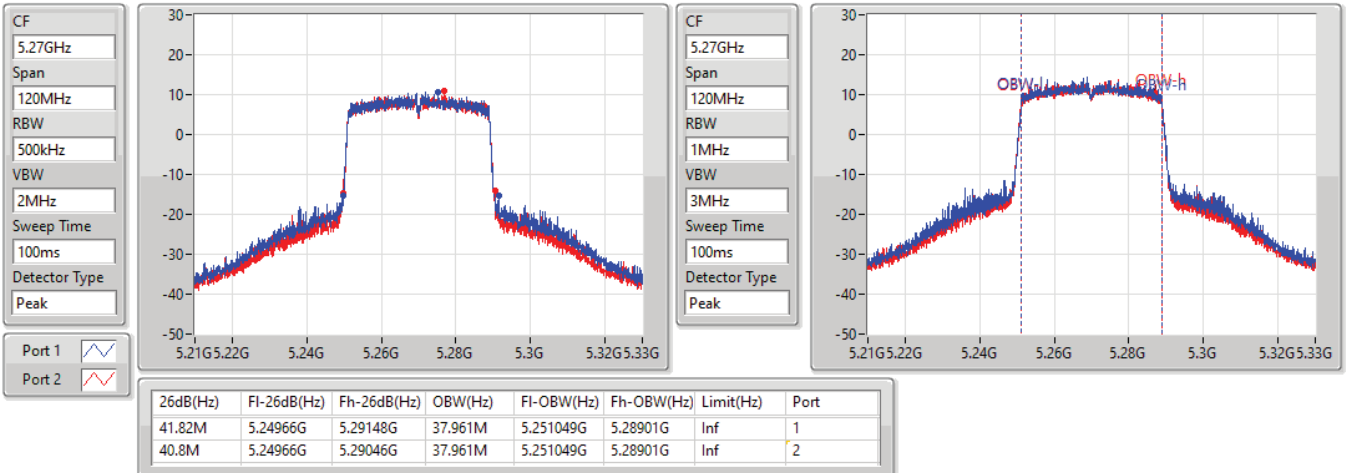

EBW

5230MHz

27/08/2021

802.11ax HEW40_Nss1,(MCS0)_2TX

EBW

5270MHz

27/08/2021

802.11ax HEW40_Nss1,(MCS0)_2TX