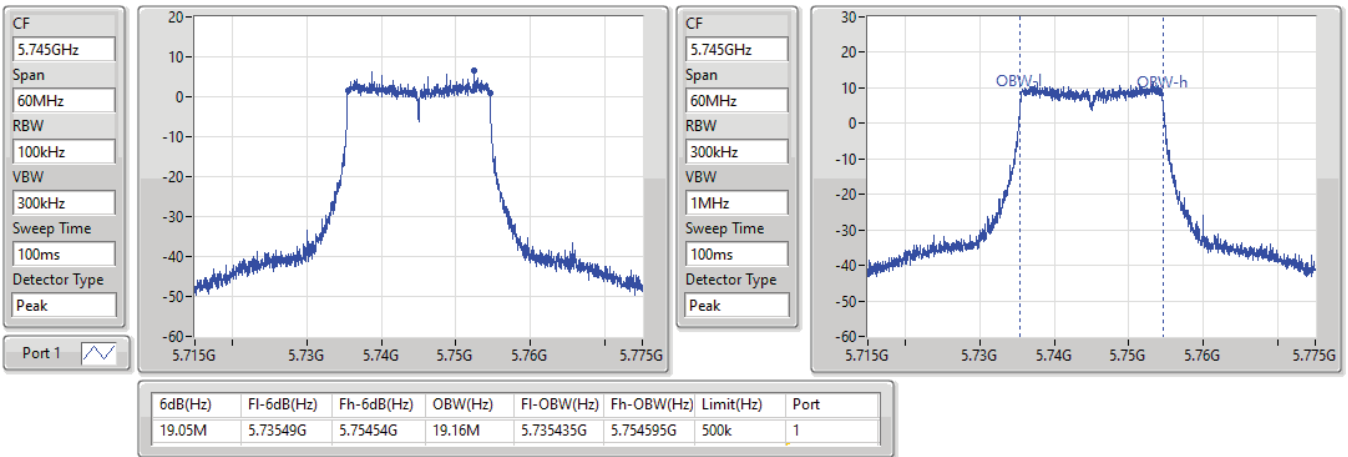

EBW

5700MHz

30/08/2021

802.11ax HEW20_Nss1,(MCS0)_1TX

EBW

5720MHz Straddle 5.47-5.725GHz

30/08/2021

802.11ax HEW20_Nss1,(MCS0)_1TX

EBW

5720MHz Straddle 5.725-5.85GHz

30/08/2021

802.11ax HEW20_Nss1,(MCS0)_1TX

EBW

5745MHz

30/08/2021

802.11ax HEW20_Nss1,(MCS0)_1TX