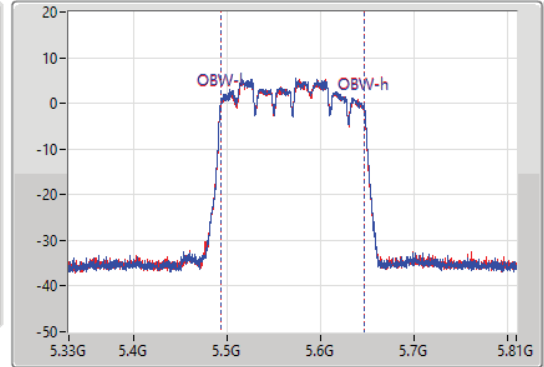

11a160_Nss1,(6Mbps)_2TX

EBW

5570MHz

27/08/2021

CF
5.57GHz
Span
480MHz
RBW
2MHz
VBW
10MHz
Sweep Time
100ms
Detector Type
Peak

CF
5.57GHz
Span
480MHz
RBW
3MHz
VBW
10MHz
Sweep Time
100ms
Detector Type
Peak

26dB(Hz)	Fl-26dB(Hz)	Fh-26dB(Hz)	OBW(Hz)	Fl-OBW(Hz)	Fh-OBW(Hz)	Limit(Hz)	Port
166.08M	5.48672G	5.6528G	154.723M	5.492519G	5.647241G	Inf	1
165.84M	5.48672G	5.65256G	154.723M	5.492519G	5.647241G	Inf	2