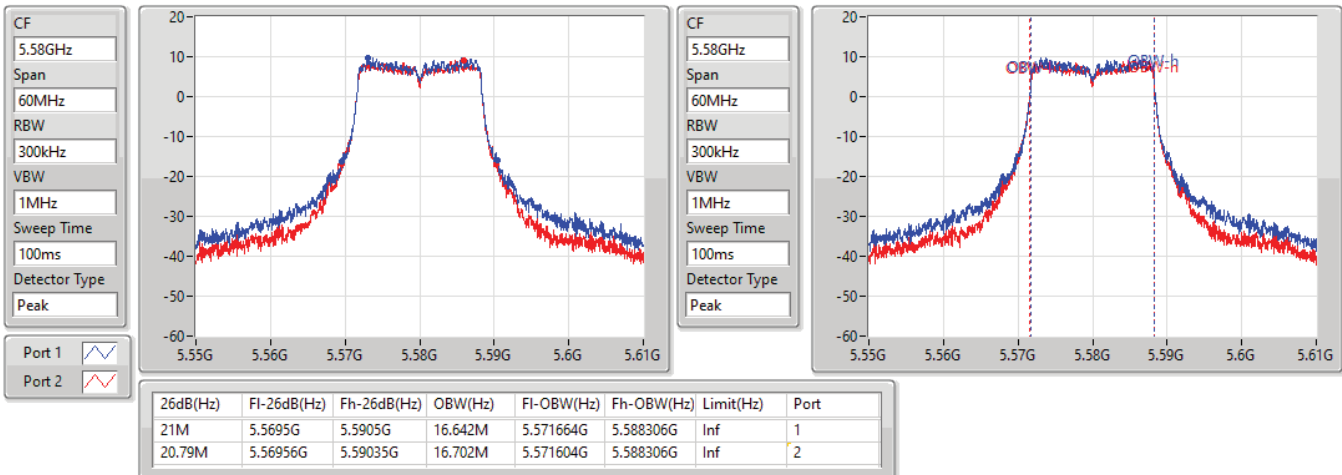

11a20_Nss1,(6Mbps)_2TX

EBW

5500MHz

27/08/2021

11a20_Nss1,(6Mbps)_2TX

EBW

5580MHz

27/08/2021