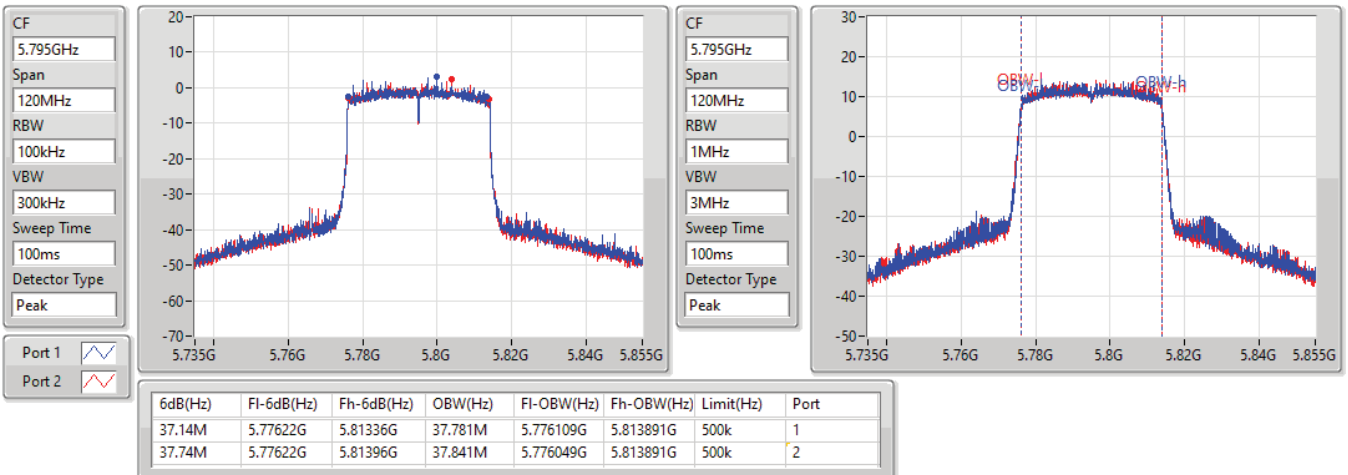

EBW

5755MHz

27/08/2021

802.11ax HEW40_Nss1,(MCS0)_2TX

EBW

5795MHz

27/08/2021

802.11ax HEW80_Nss1,(MCS0)_2TX