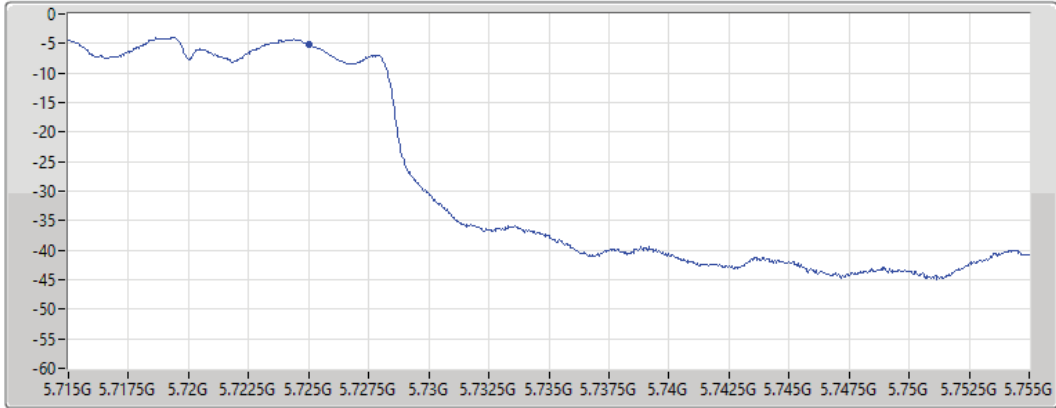

11a80_Nss1,(6Mbps)_1TX

PSD

5690MHz Straddle 5.725-5.85GHz

25/08/2021

CF
5.735GHz
Span
40MHz
RBW
500kHz
VBW
3MHz
Sweep Time
20ms
Detector Type
RMS

Port 1

Sum	PD	Port 1
(dBm/RBW)	(dBm/RBW)	(dBm/RBW)
-5.13	-5.13	-5.13

11a80_Nss1,(6Mbps)_1TX

PSD