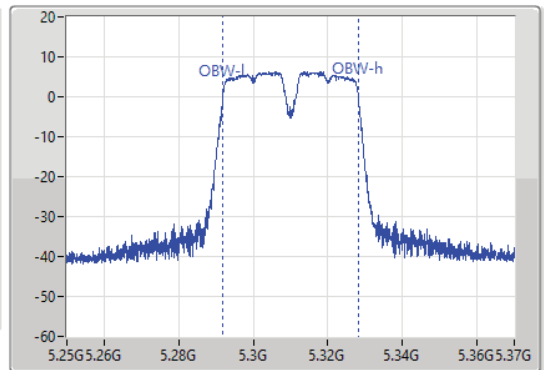

26dB(Hz)	Fl-26dB(Hz)	Fh-26dB(Hz)	OBW(Hz)	Fl-OBW(Hz)	Fh-OBW(Hz)	Limit(Hz)	Port
39.84M	5.28996G	5.3298G	36.162M	5.291889G	5.328051G	Inf	1