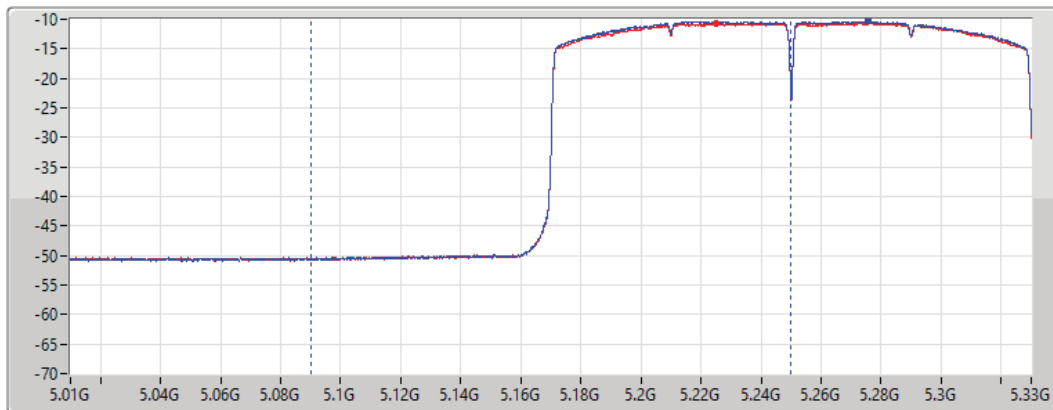

Port 1
Port 2

Sum= Total Power
PX=Port X

Sum(dBm)	P1(dBm)	P2(dBm)
6.48	3.43	3.50

802.11ax HEW160_Nss1,(MCS0)_2TX

AV Power

5250MHz Straddle 5.15-5.25GHz_TnomVnom

27/08/2021

CF
5.17GHz
Span
320MHz
RBW
1MHz
VBW
3MHz
Sweep Time
20ms
Detector Type
RMS
CP BW
160MHz