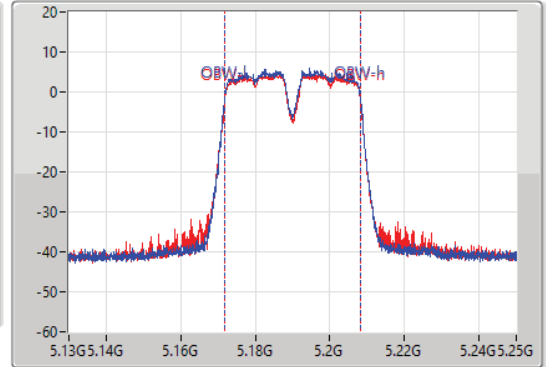

11a40_Nss1,(6Mbps)_2TX

EBW

5190MHz

27/08/2021

CF
5.19GHz
Span
120MHz
RBW
500kHz
VBW
2MHz
Sweep Time
100ms
Detector Type
Peak

CF
5.19GHz
Span
120MHz
RBW
1MHz
VBW
3MHz
Sweep Time
100ms
Detector Type
Peak

26dB(Hz)	Fl-26dB(Hz)	Fh-26dB(Hz)	OBW(Hz)	Fl-OBW(Hz)	Fh-OBW(Hz)	Limit(Hz)	Port
39.36M	5.17038G	5.20974G	36.222M	5.171889G	5.208111G	Inf	1
39.54M	5.17008G	5.20962G	36.222M	5.171889G	5.208111G	Inf	2