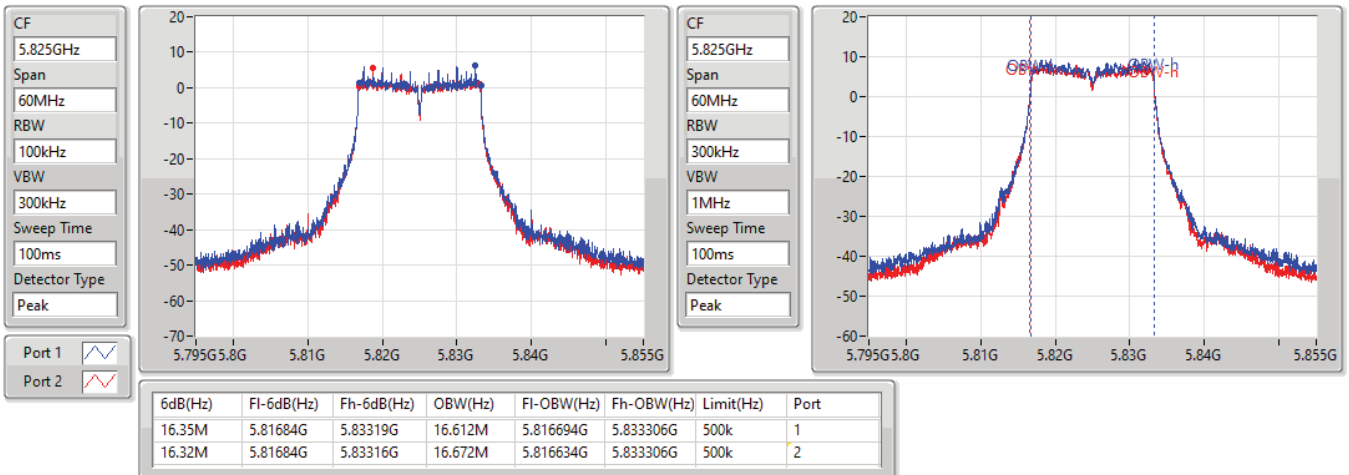

11a20_Nss1,(6Mbps)_2TX

EBW

5785MHz

27/08/2021

11a20_Nss1,(6Mbps)_2TX

EBW

5825MHz

27/08/2021