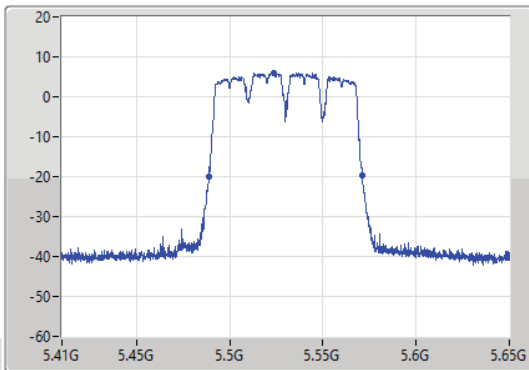

CF
5.29GHz
Span
240MHz
RBW
2MHz
VBW
10MHz
Sweep Time
100ms
Detector Type
Peak

26dB(Hz)	Fl-26dB(Hz)	Fh-26dB(Hz)	OBW(Hz)	Fl-OBW(Hz)	Fh-OBW(Hz)	Limit(Hz)	Port
81.84M	5.24896G	5.3308G	75.922M	5.251979G	5.327901G	Inf	1

11a80_Nss1,(6Mbps)_1TX

EBW

5530MHz

30/08/2021

CF
5.53GHz
Span
240MHz
RBW
1MHz
VBW
3MHz
Sweep Time
100ms
Detector Type
Peak
Port 1

CF
5.53GHz
Span
240MHz
RBW
2MHz
VBW
10MHz
Sweep Time
100ms
Detector Type
Peak