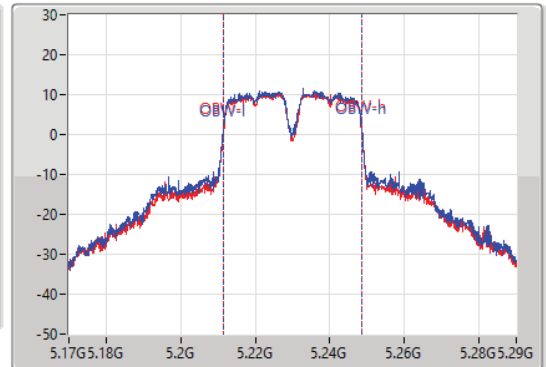

11a40_Nss1,(6Mbps)_2TX

EBW

5230MHz

27/08/2021

CF
5.23GHz
Span
120MHz
RBW
500kHz
VBW
2MHz
Sweep Time
100ms
Detector Type
Peak

CF
5.23GHz
Span
120MHz
RBW
1MHz
VBW
3MHz
Sweep Time
100ms
Detector Type
Peak

26dB(Hz)	Fl-26dB(Hz)	Fh-26dB(Hz)	OBW(Hz)	Fl-OBW(Hz)	Fh-OBW(Hz)	Limit(Hz)	Port
74.22M	5.1922G	5.26642G	37.361M	5.211349G	5.248711G	Inf	1
74.16M	5.19226G	5.26642G	37.001M	5.211529G	5.248531G	Inf	2