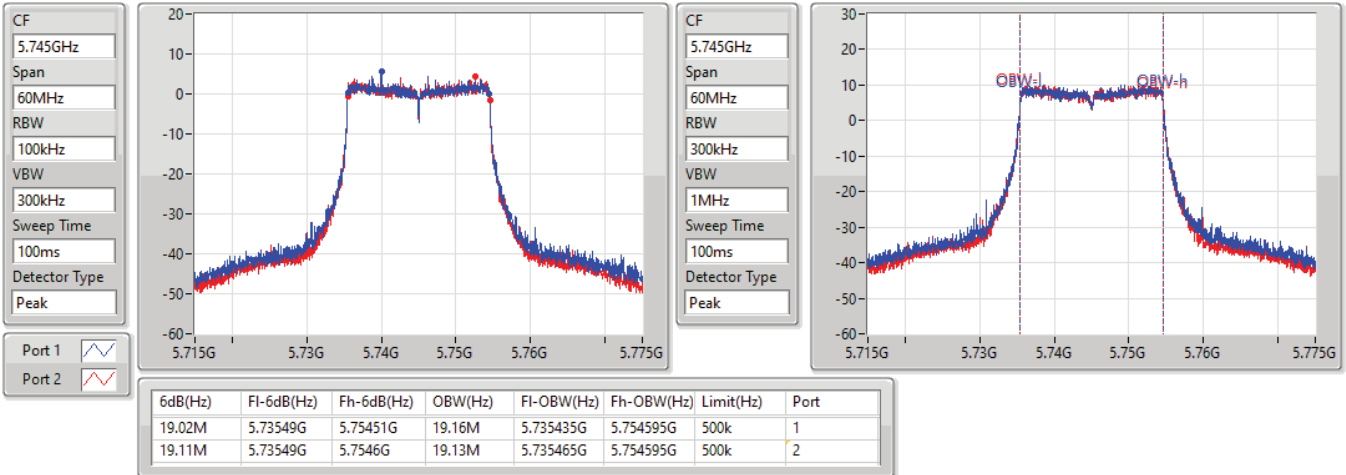

802.11ax HEW20_Nss1,(MCS0)_2TX

EBW

5745MHz

27/08/2021