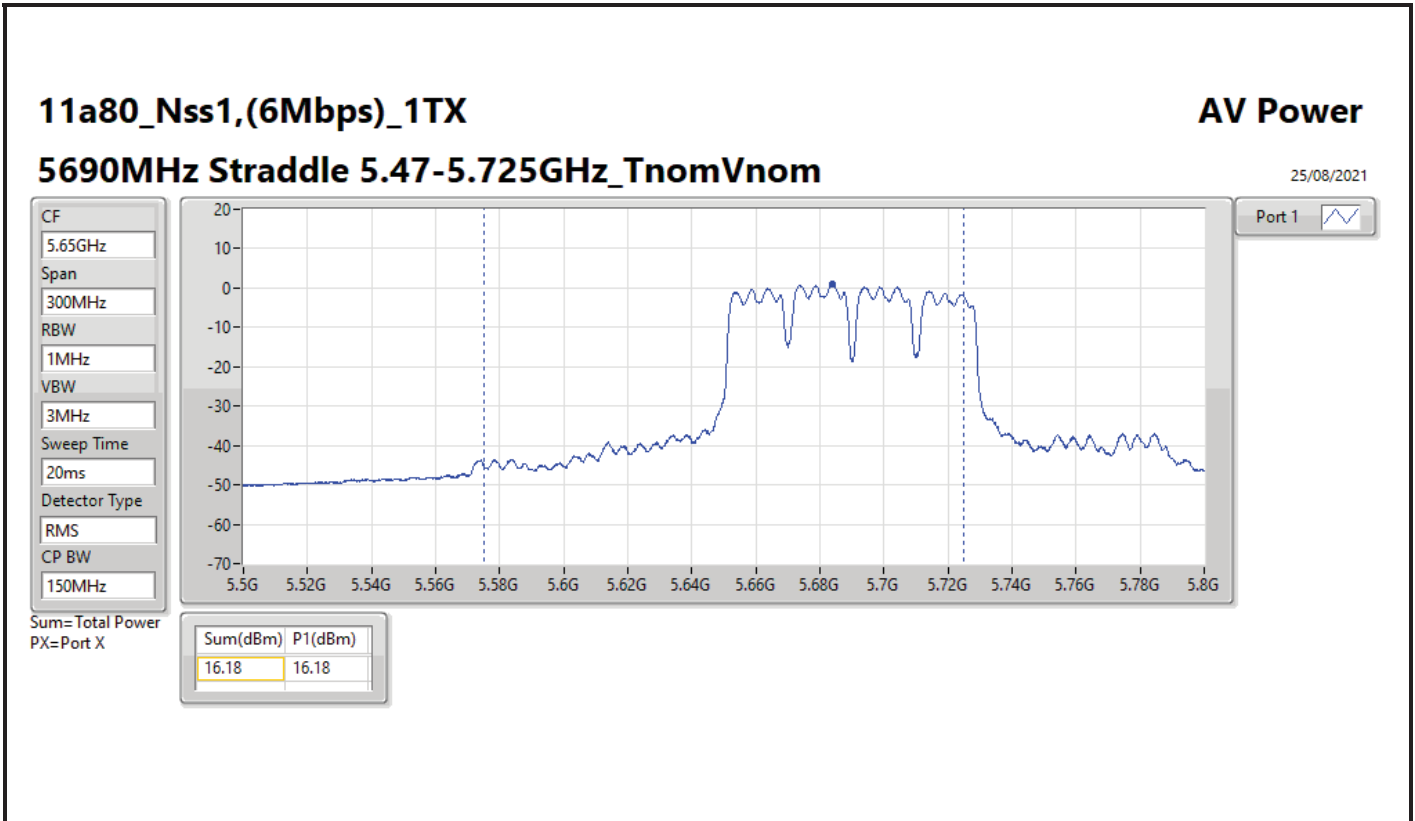

DG = Directional Gain; Port X = Port X output power

802.11ax HEW20_Nss1,(MCS0)_1TX

AV Power

5720MHz Straddle 5.47-5.725GHz_TnomVnom

25/08/2021

802.11ax HEW20_Nss1,(MCS0)_1TX

AV Power

5720MHz Straddle 5.725-5.85GHz_TnomVnom