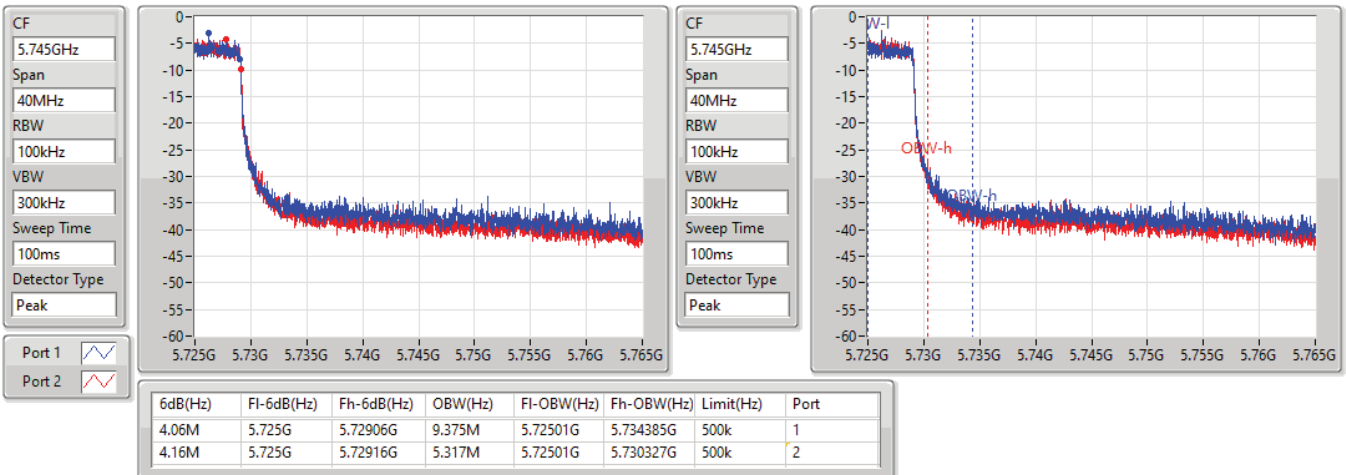

EBW

5690MHz Straddle 5.47-5.725GHz

27/08/2021

802.11ax HEW80_Nss1,(MCS0)_2TX

EBW

5690MHz Straddle 5.725-5.85GHz

27/08/2021

802.11ax HEW80_Nss1,(MCS0)_2TX