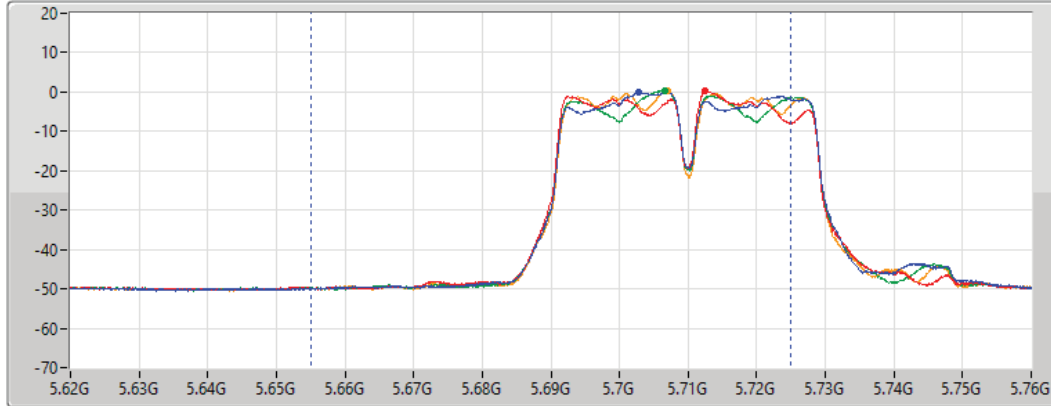

Span
140MHz

RBW
1MHz

VBW
3MHz

Sweep Time
20ms

Detector Type
RMS

CP BW
70MHz

Port 1

Port 2