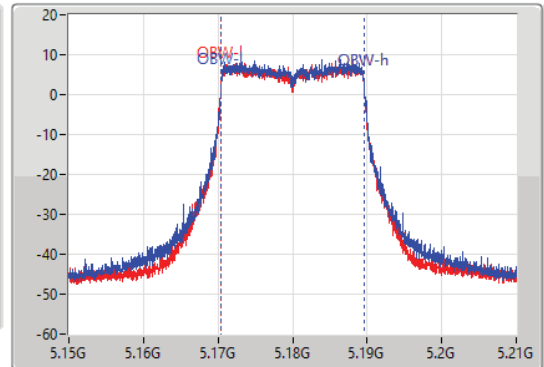

802.11ax HEW20_Nss1,(MCS0)_2TX

EBW

5180MHz

27/08/2021

CF
5.18GHz
Span
60MHz
RBW
300kHz
VBW
1MHz
Sweep Time
100ms
Detector Type
Peak

CF
5.18GHz
Span
60MHz
RBW
300kHz
VBW
1MHz
Sweep Time
100ms
Detector Type
Peak