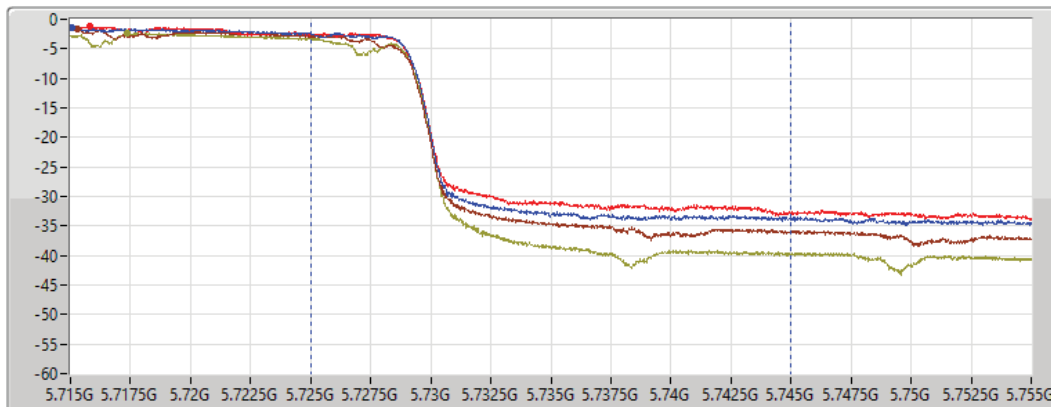

Port 1

Port 2

Port 5

Port 6

Sum= Total Power
PX=Port X

Sum(dBm)	P1(dBm)	P2(dBm)	P3(dBm)	P4(dBm)	P5(dBm)	P6(dBm)
8.54	3.01	3.12	-	-	2.25	1.51