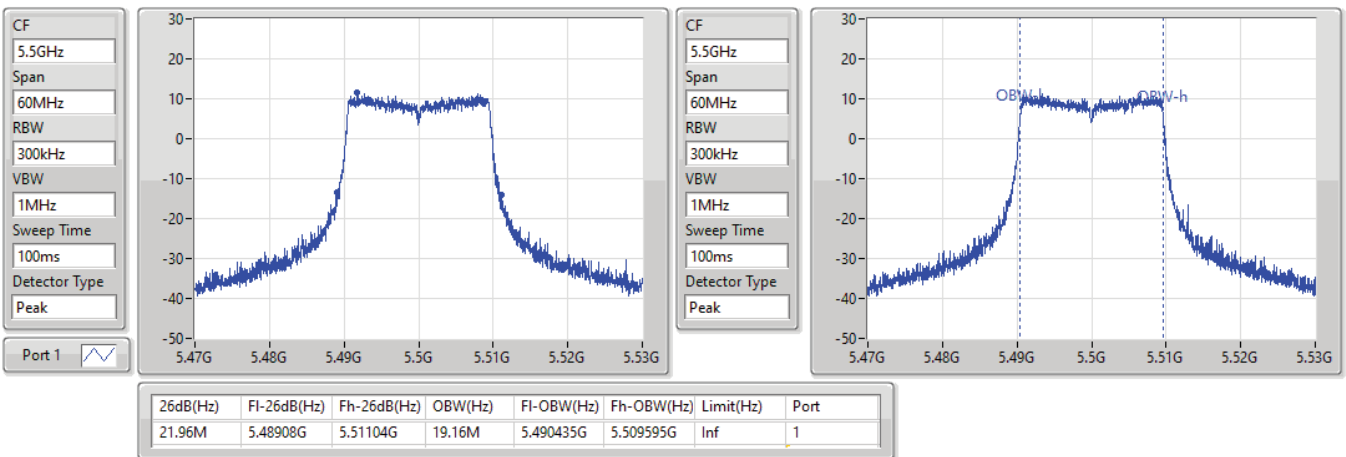

EBW

5300MHz

30/08/2021

802.11ax HEW20_Nss1,(MCS0)_1TX

EBW

5320MHz

30/08/2021

802.11ax HEW20_Nss1,(MCS0)_1TX

EBW

5500MHz

30/08/2021

802.11ax HEW20_Nss1,(MCS0)_1TX

EBW

5580MHz

30/08/2021

802.11ax HEW20_Nss1,(MCS0)_1TX