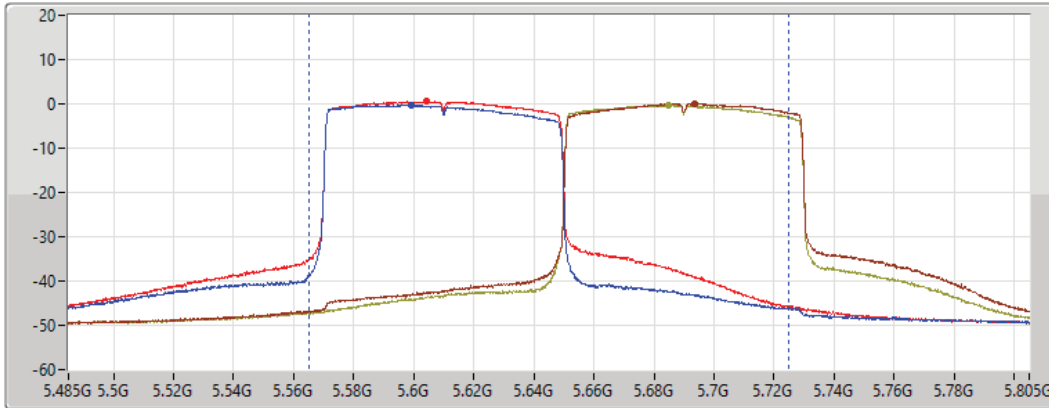

Port 1
Port 2
Port 5
Port 6

Sum= Total Power
PX=Port X

Sum(dBm)	P1(dBm)	P2(dBm)	P3(dBm)	P4(dBm)	P5(dBm)	P6(dBm)
23.63	17.33	18.29	-	-	17.53	17.21

802.11ax HEW80+80_Nss2,(MCS0)_2TX(Port5&Port6)

AV Power

5610MHz,#5690MHz Straddle 5.725-5.85GHz_TnomVnom