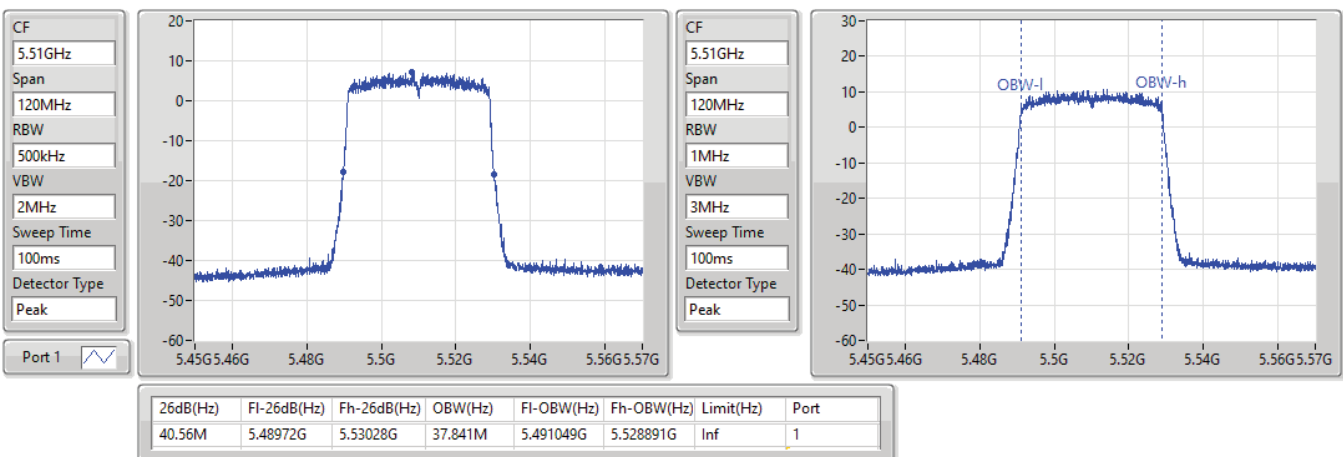

EBW

5510MHz

30/08/2021

802.11ax HEW40_Nss1,(MCS0)_1TX

EBW

5550MHz

30/08/2021

CF: 5.55GHz
 Span: 120MHz
 RBW: 500kHz
 VBW: 2MHz
 Sweep Time: 100ms
 Detector Type: Peak
 Port 1