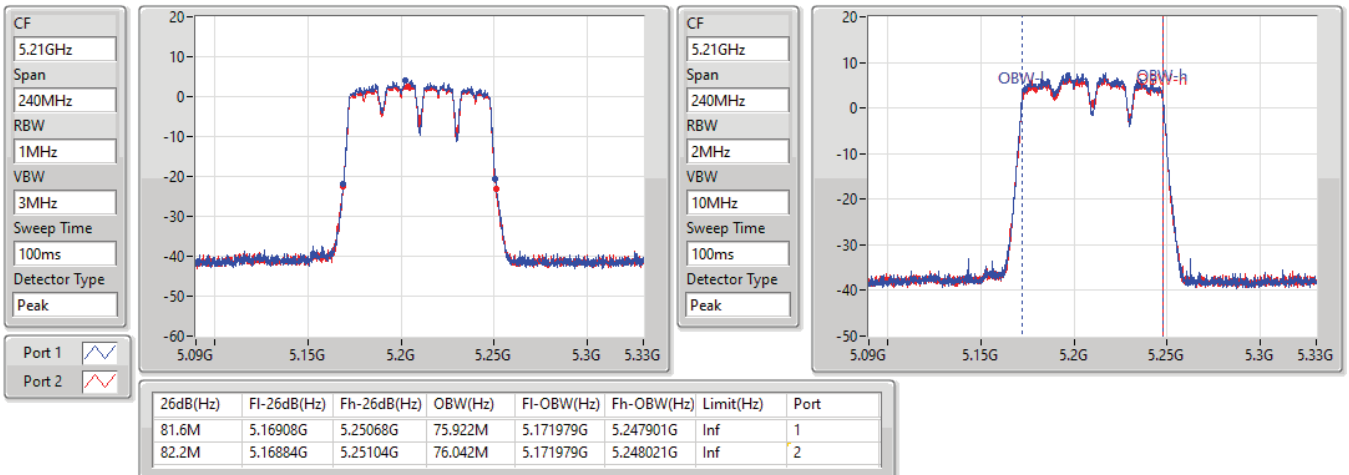

11a40_Nss1,(6Mbps)_2TX

EBW

5795MHz

27/08/2021

11a80_Nss1,(6Mbps)_2TX

EBW

5210MHz

27/08/2021