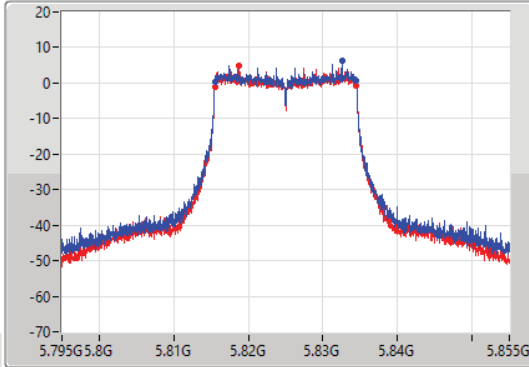

802.11ax HEW20_Nss1,(MCS0)_2TX

EBW

5825MHz

27/08/2021

CF
5.825GHz
Span
60MHz
RBW
100kHz
VBW
300kHz
Sweep Time
100ms
Detector Type
Peak

CF
5.825GHz
Span
60MHz
RBW
300kHz
VBW
1MHz
Sweep Time
100ms
Detector Type
Peak