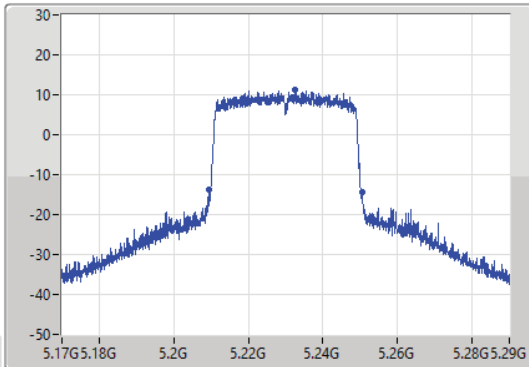

EBW

5190MHz

30/08/2021

802.11ax HEW40_Nss1,(MCS0)_1TX

EBW

5230MHz

30/08/2021

CF: 5.23GHz
 Span: 120MHz
 RBW: 500kHz
 VBW: 2MHz
 Sweep Time: 100ms
 Detector Type: Peak
 Port 1