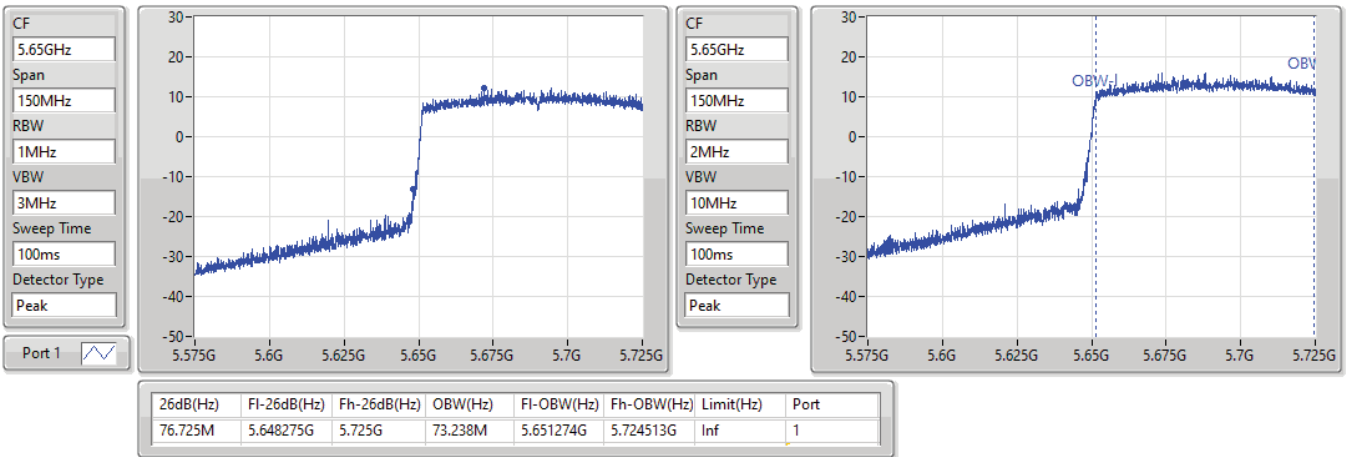

EBW

5610MHz

30/08/2021

802.11ax HEW80_Nss1,(MCS0)_1TX

EBW

5690MHz Straddle 5.47-5.725GHz

30/08/2021

802.11ax HEW80_Nss1,(MCS0)_1TX