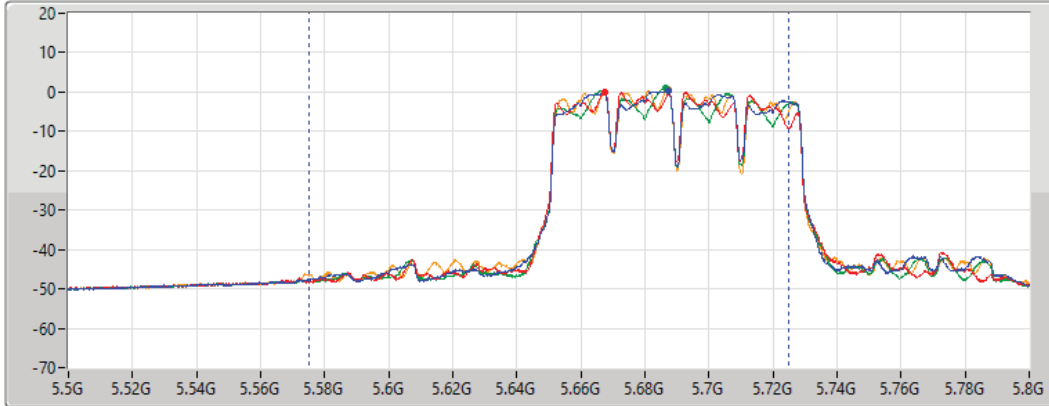

24/08/2021

CF
5.65GHz

Span
300MHz

RBW
1MHz

VBW
3MHz

Sweep Time
20ms

Detector Type
RMS

CP BW
150MHz