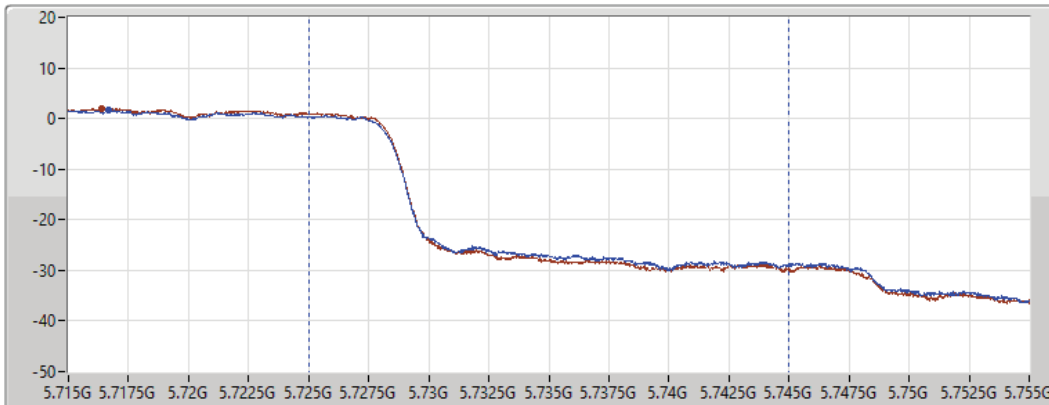

Port 1

Port 5

Sum= Total Power
PX=Port X

Sum(dBm)	P1(dBm)	P2(dBm)	P3(dBm)	P4(dBm)	P5(dBm)
8.23	5.00	-	-	-	5.43