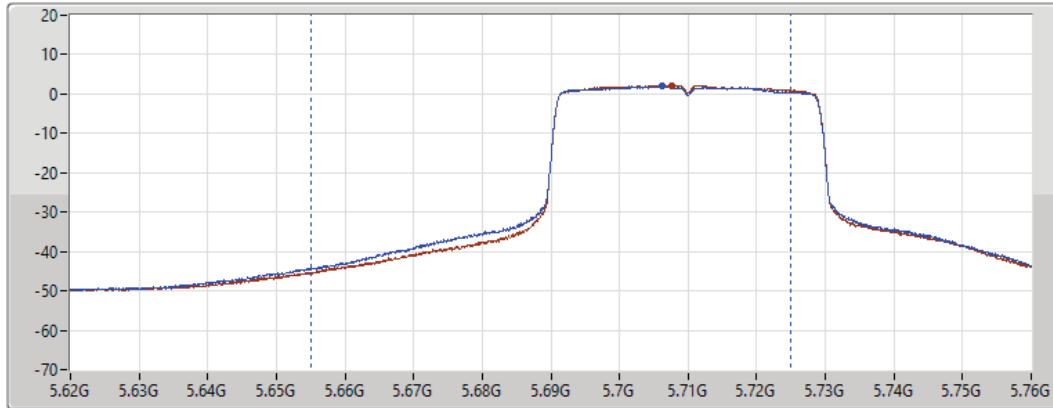

802.11ax HEW40_Nss1,(MCS0)_2TX(Port1&Port5)

AV Power

5710MHz Straddle 5.47-5.725GHz_TnomVnom

17/09/2021

CF
5.69GHz

Span
140MHz

RBW
1MHz

VBW
3MHz

Sweep Time
20ms

Detector Type
RMS

CP BW
70MHz

Port 1

Port 5

Sum= Total Power
PX=Port X

Sum(dBm)	P1(dBm)	P2(dBm)	P3(dBm)	P4(dBm)	P5(dBm)
19.42	16.28	-	-	-	16.53

802.11ax HEW40_Nss1,(MCS0)_2TX(Port1&Port5)

AV Power

5710MHz Straddle 5.725-5.85GHz_TnomVnom

17/09/2021

CF
5.735GHz

Span
40MHz

RBW
1MHz

VBW
3MHz

Sweep Time
20ms

Detector Type
RMS

CP BW
20MHz