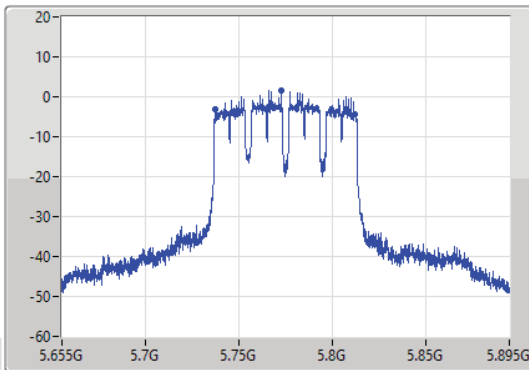

CF
5.745GHz
Span
40MHz
RBW
100kHz
VBW
300kHz
Sweep Time
100ms
Detector Type
Peak
Port 1

CF
5.745GHz
Span
40MHz
RBW
100kHz
VBW
300kHz
Sweep Time
100ms
Detector Type
Peak

6dB(Hz)	Fl-6dB(Hz)	Fh-6dB(Hz)	OBW(Hz)	Fl-OBW(Hz)	Fh-OBW(Hz)	Limit(Hz)	Port
3.16M	5.725G	5.72816G	12.254M	5.72501G	5.737264G	500k	1

11a80_Nss1,(6Mbps)_1TX

EBW

5775MHz

30/08/2021

CF
5.775GHz
Span
240MHz
RBW
100kHz
VBW
300kHz
Sweep Time
100ms
Detector Type
Peak
Port 1

CF
5.775GHz
Span
240MHz
RBW
2MHz
VBW
10MHz
Sweep Time
100ms
Detector Type
Peak