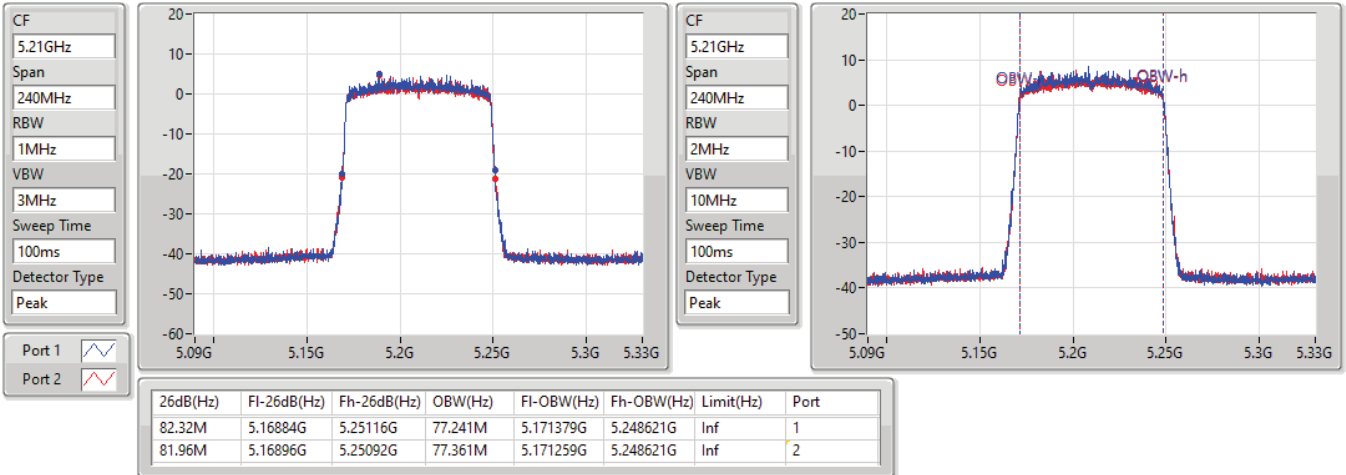

802.11ax HEW80_Nss1,(MCS0)_2TX

EBW

5210MHz

27/08/2021