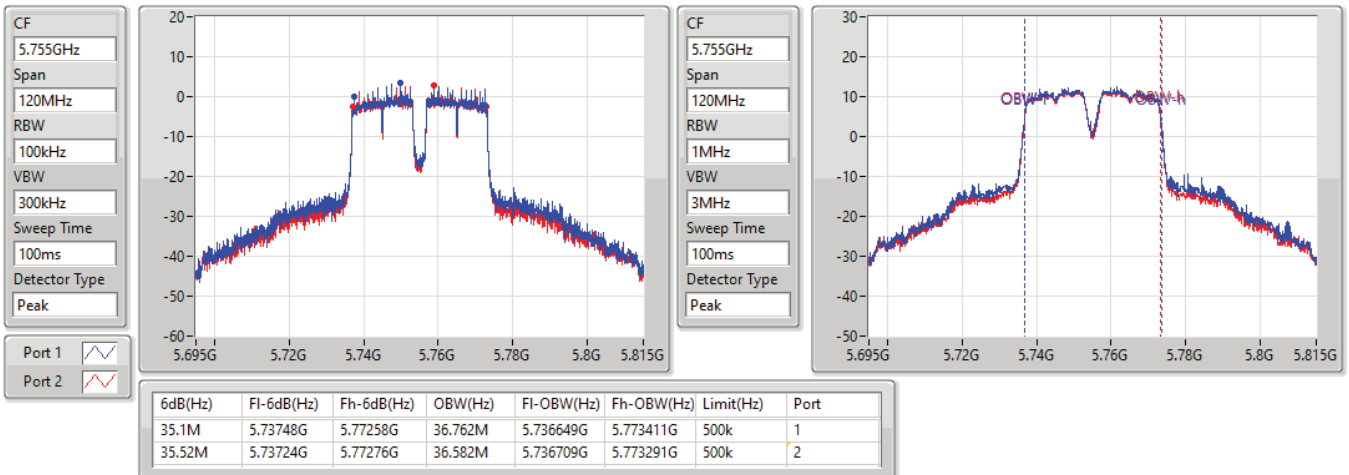

11a40_Nss1,(6Mbps)_2TX

EBW

5710MHz Straddle 5.725-5.85GHz

27/08/2021

11a40_Nss1,(6Mbps)_2TX

EBW

5755MHz

27/08/2021