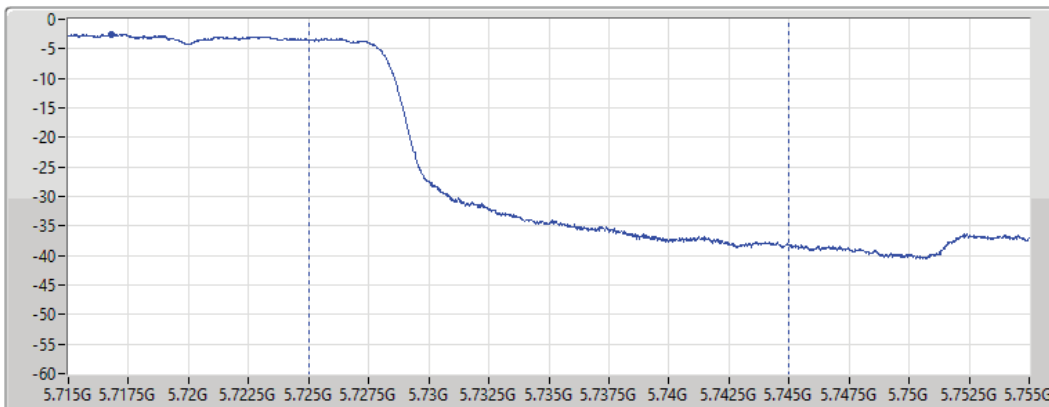

Port 1

Sum= Total Power
PX=Port X

Sum(dBm)	P1(dBm)
1.24	1.24