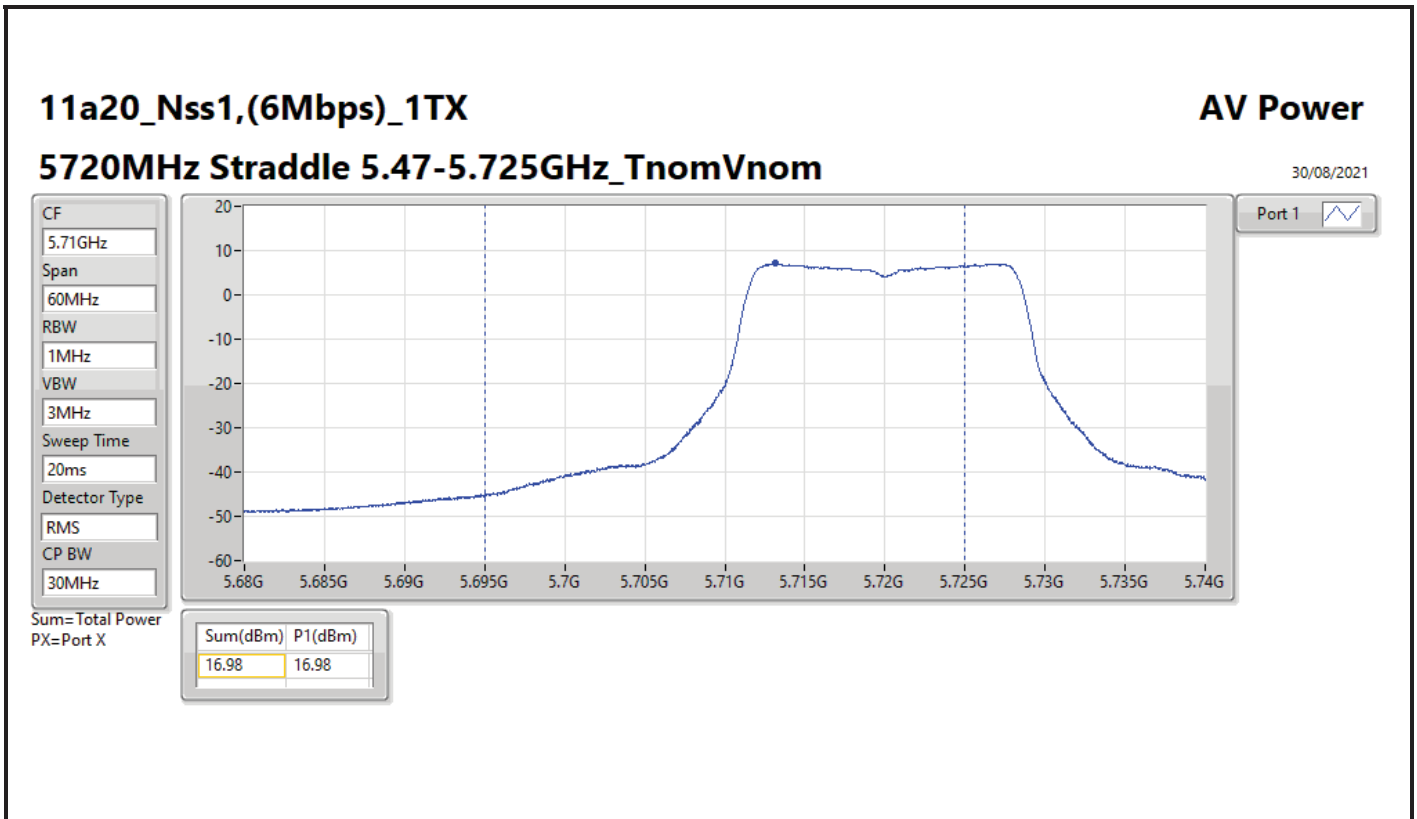

DG = Directional Gain; Port X = Port X output power

802.11ax HEW80_Nss1,(MCS0)_1TX

AV Power

5690MHz Straddle 5.47-5.725GHz_TnomVnom

30/08/2021

802.11ax HEW80_Nss1,(MCS0)_1TX

AV Power

5690MHz Straddle 5.725-5.85GHz_TnomVnom