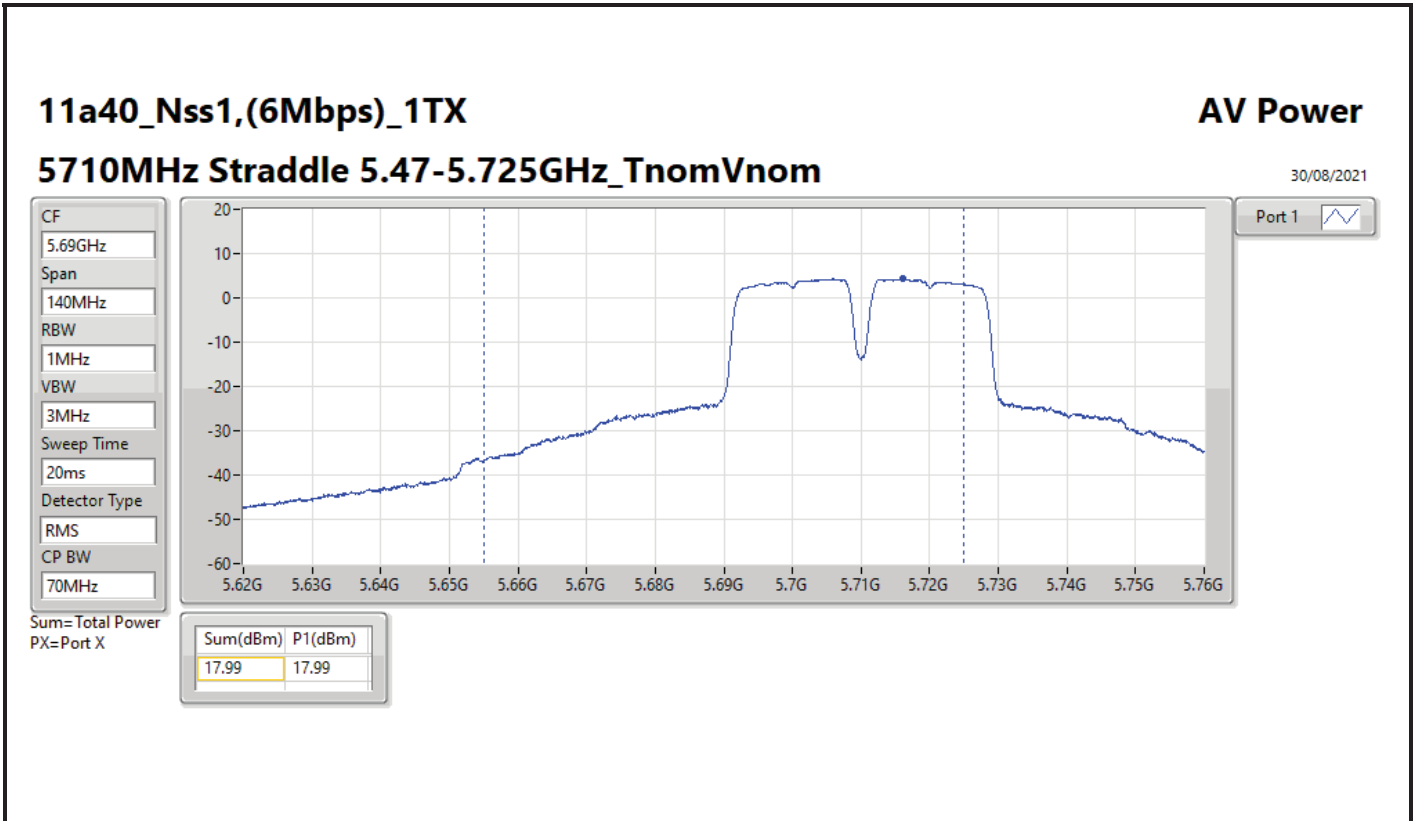

DG = Directional Gain; Port X = Port X output power

802.11ax HEW80_Nss1,(MCS0)_1TX

AV Power

5690MHz Straddle 5.47-5.725GHz_TnomVnom

30/08/2021

802.11ax HEW80_Nss1,(MCS0)_1TX

AV Power

5690MHz Straddle 5.725-5.85GHz_TnomVnom