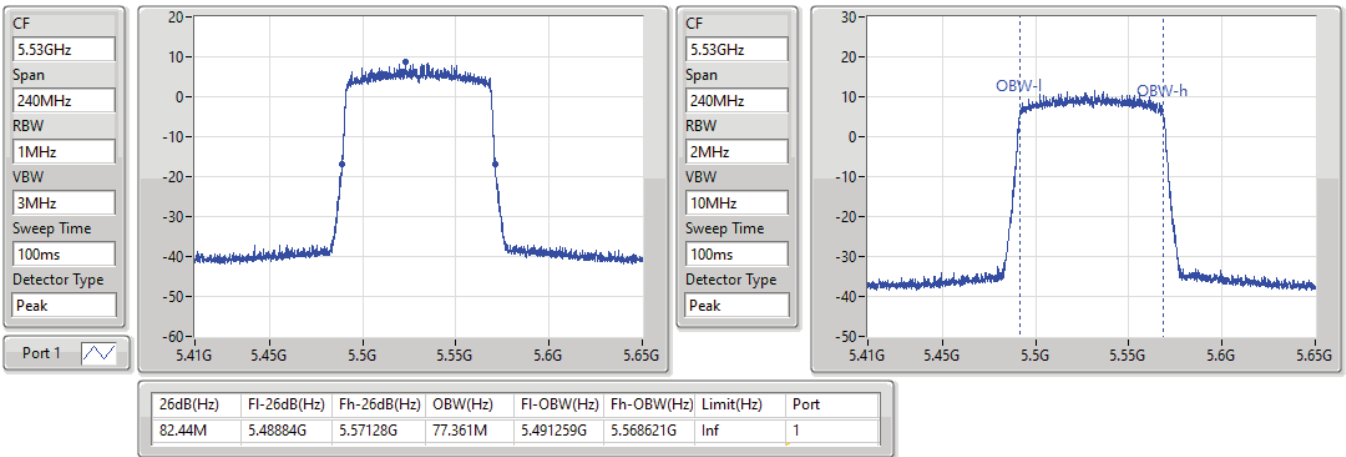

EBW

5290MHz

30/08/2021

802.11ax HEW80_Nss1,(MCS0)_1TX

EBW

5530MHz

30/08/2021

802.11ax HEW80_Nss1,(MCS0)_1TX

EBW

5610MHz

30/08/2021

802.11ax HEW80_Nss1,(MCS0)_1TX

EBW

5690MHz Straddle 5.47-5.725GHz

30/08/2021

802.11ax HEW80_Nss1,(MCS0)_1TX