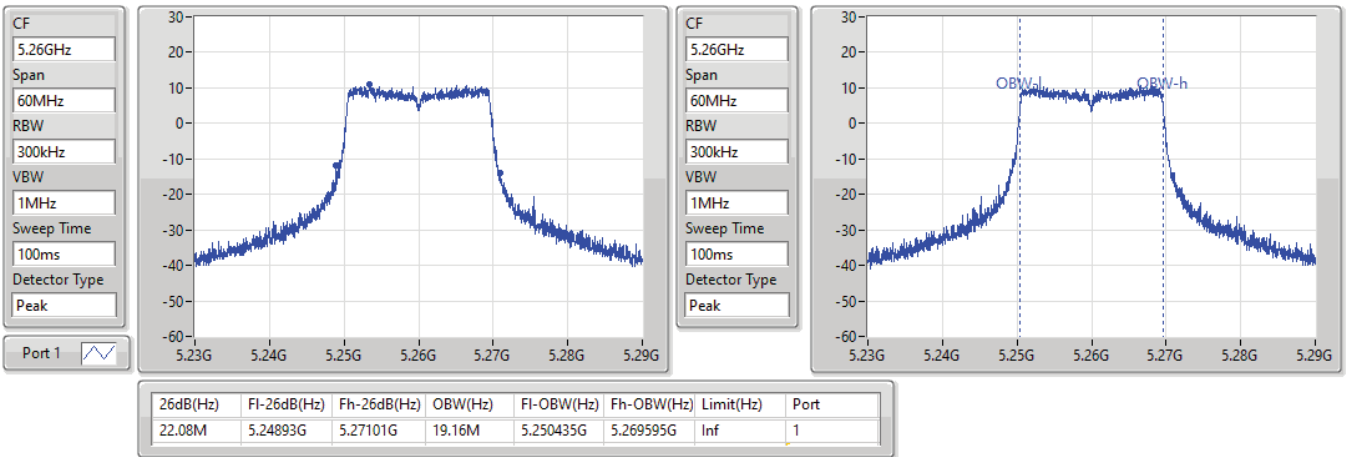

802.11ax HEW20_Nss1,(MCS0)_1TX

EBW

5260MHz

30/08/2021