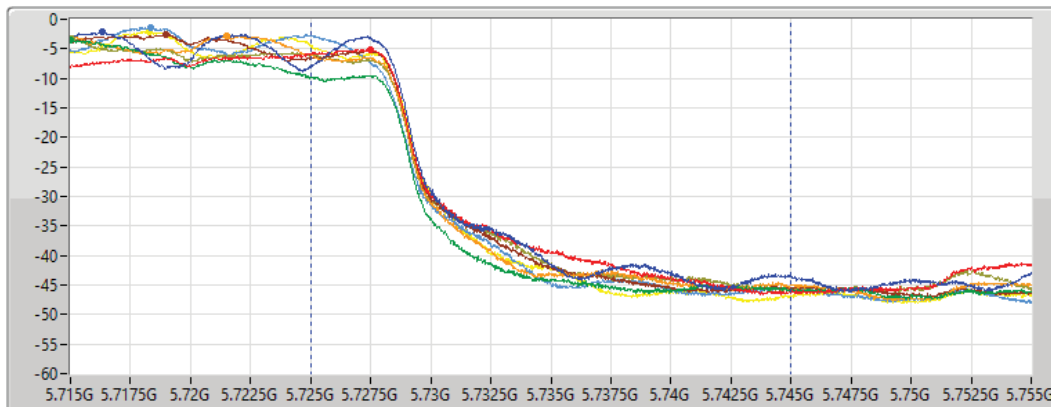

Port 1
Port 2
Port 3
Port 4
Port 5
Port 6
Port 7
Port 8

Sum= Total Power
PX=Port X

Sum(dBm)	P1(dBm)	P2(dBm)	P3(dBm)	P4(dBm)	P5(dBm)	P6(dBm)	P7(dBm)	P8(dBm)
8.03	0.69	-0.46	-4.91	-1.74	-0.84	-1.87	-0.06	-0.82