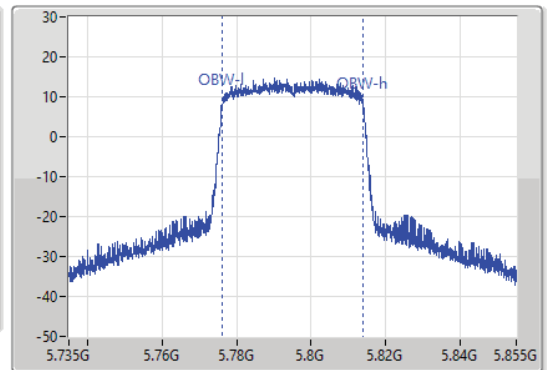

802.11ax HEW40_Nss1,(MCS0)_1TX

EBW

5795MHz

30/08/2021

CF
5.795GHz
Span
120MHz
RBW
100kHz
VBW
300kHz
Sweep Time
100ms
Detector Type
Peak
Port 1

CF
5.795GHz
Span
120MHz
RBW
1MHz
VBW
3MHz
Sweep Time
100ms
Detector Type
Peak