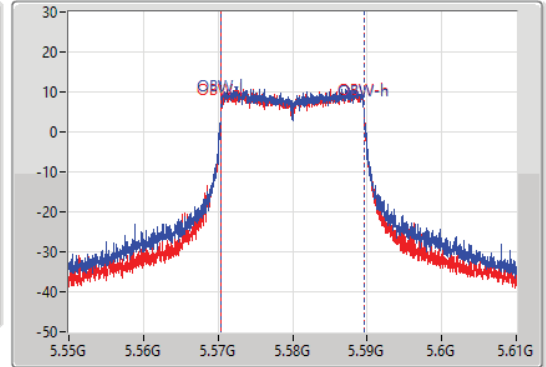

EBW

5580MHz

27/08/2021

CF
5.58GHz
Span
60MHz
RBW
300kHz
VBW
1MHz
Sweep Time
100ms
Detector Type
Peak

CF
5.58GHz
Span
60MHz
RBW
300kHz
VBW
1MHz
Sweep Time
100ms
Detector Type
Peak

26dB(Hz)	Fl-26dB(Hz)	Fh-26dB(Hz)	OBW(Hz)	Fl-OBW(Hz)	Fh-OBW(Hz)	Limit(Hz)	Port
22.02M	5.56893G	5.59095G	19.16M	5.570435G	5.589595G	Inf	1
22.11M	5.56902G	5.59113G	19.16M	5.570435G	5.589595G	Inf	2