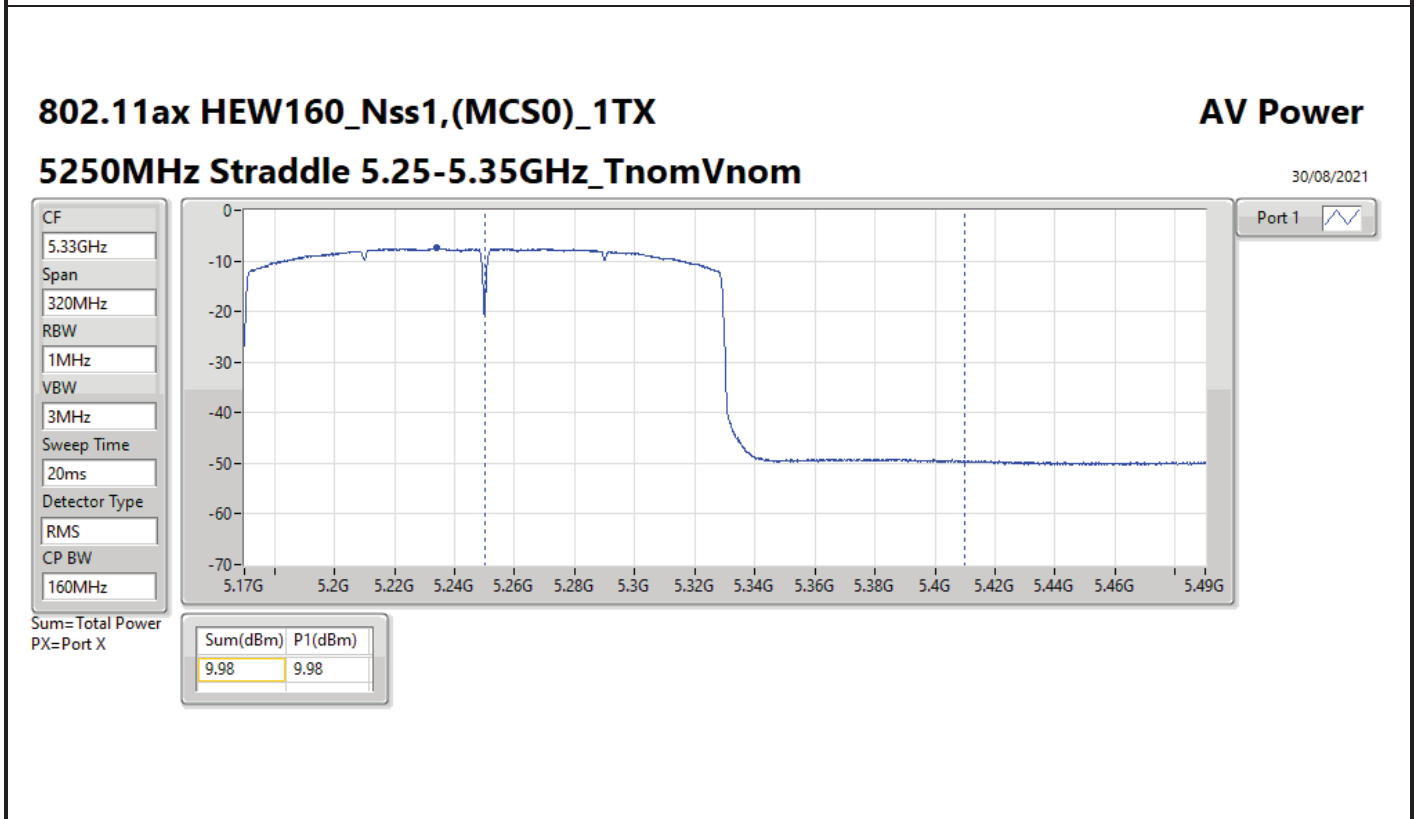

**Average Power_
Non-Beamforming_Scanning Radio_2T1S**

Appendix C.9

Summary

Mode	Total Power (dBm)	Total Power (W)	EIRP (dBm)	EIRP (W)
5.15-5.25GHz	-	-	-	-
11a20_Nss1,(6Mbps)_2TX	20.67	0.11668	26.67	0.46452
11a40_Nss1,(6Mbps)_2TX	19.58	0.09078	25.58	0.36141
11a80_Nss1,(6Mbps)_2TX	15.06	0.03206	21.06	0.12764
11a160_Nss1,(6Mbps)_2TX	8.94	0.00783	14.94	0.03119
802.11ax HEW20_Nss1,(MCS0)_2TX	21.00	0.12589	27.00	0.50119
802.11ax HEW40_Nss1,(MCS0)_2TX	21.06	0.12764	27.06	0.50816
802.11ax HEW80_Nss1,(MCS0)_2TX	14.38	0.02742	20.38	0.10914
802.11ax HEW160_Nss1,(MCS0)_2TX	10.17	0.01040	16.17	0.04140
5.25-5.35GHz	-	-	-	-
11a20_Nss1,(6Mbps)_2TX	20.35	0.10839	26.35	0.43152
11a40_Nss1,(6Mbps)_2TX	19.31	0.08531	25.31	0.33963
11a80_Nss1,(6Mbps)_2TX	13.49	0.02234	19.49	0.08892
11a160_Nss1,(6Mbps)_2TX	9.02	0.00798	15.02	0.03177
802.11ax HEW20_Nss1,(MCS0)_2TX	20.84	0.12134	26.84	0.48306
802.11ax HEW40_Nss1,(MCS0)_2TX	20.80	0.12023	26.80	0.47863
802.11ax HEW80_Nss1,(MCS0)_2TX	13.89	0.02449	19.89	0.09750
802.11ax HEW160_Nss1,(MCS0)_2TX	10.12	0.01028	16.12	0.04093
5.47-5.725GHz	-	-	-	-
11a20_Nss1,(6Mbps)_2TX	20.79	0.11995	26.79	0.47753
11a40_Nss1,(6Mbps)_2TX	19.94	0.09863	25.94	0.39264
11a80_Nss1,(6Mbps)_2TX	20.05	0.10116	26.05	0.40272
11a160_Nss1,(6Mbps)_2TX	14.20	0.02630	20.20	0.10471
802.11ax HEW20_Nss1,(MCS0)_2TX	21.29	0.13459	27.29	0.53580
802.11ax HEW40_Nss1,(MCS0)_2TX	21.22	0.13243	27.22	0.52723
802.11ax HEW80_Nss1,(MCS0)_2TX	20.35	0.10839	26.35	0.43152
802.11ax HEW160_Nss1,(MCS0)_2TX	16.17	0.04140	22.17	0.16482
5.725-5.85GHz	-	-	-	-
11a20_Nss1,(6Mbps)_2TX	20.55	0.11350	26.55	0.45186
11a40_Nss1,(6Mbps)_2TX	20.53	0.11298	26.53	0.44978
11a80_Nss1,(6Mbps)_2TX	18.44	0.06982	24.44	0.27797
802.11ax HEW20_Nss1,(MCS0)_2TX	20.95	0.12445	26.95	0.49545
802.11ax HEW40_Nss1,(MCS0)_2TX	20.86	0.12190	26.86	0.48529
802.11ax HEW80_Nss1,(MCS0)_2TX	18.84	0.07656	24.84	0.30479