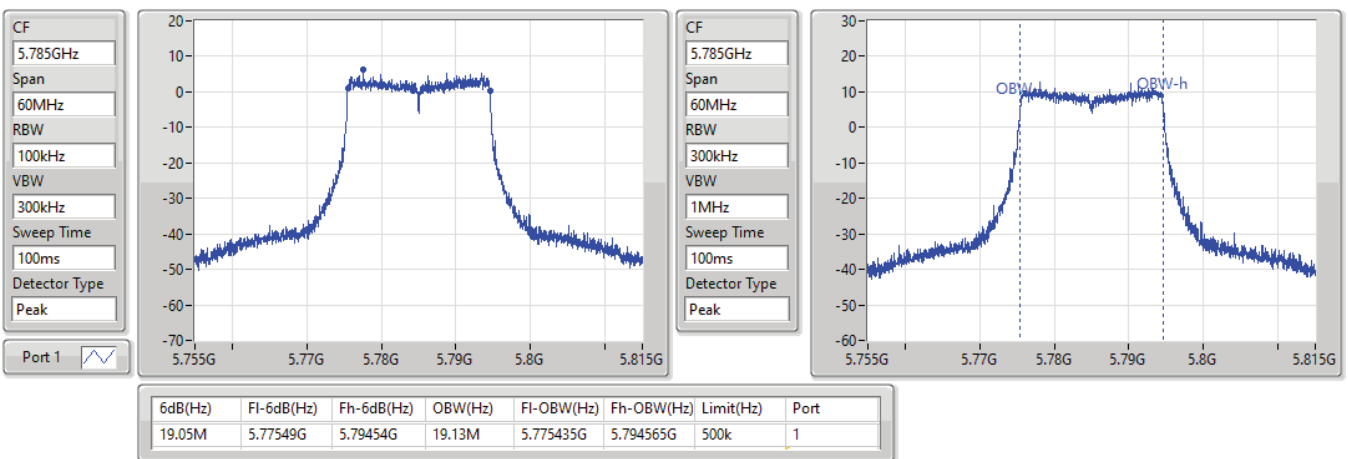

802.11ax HEW20_Nss1,(MCS0)_1TX

EBW

5785MHz

30/08/2021