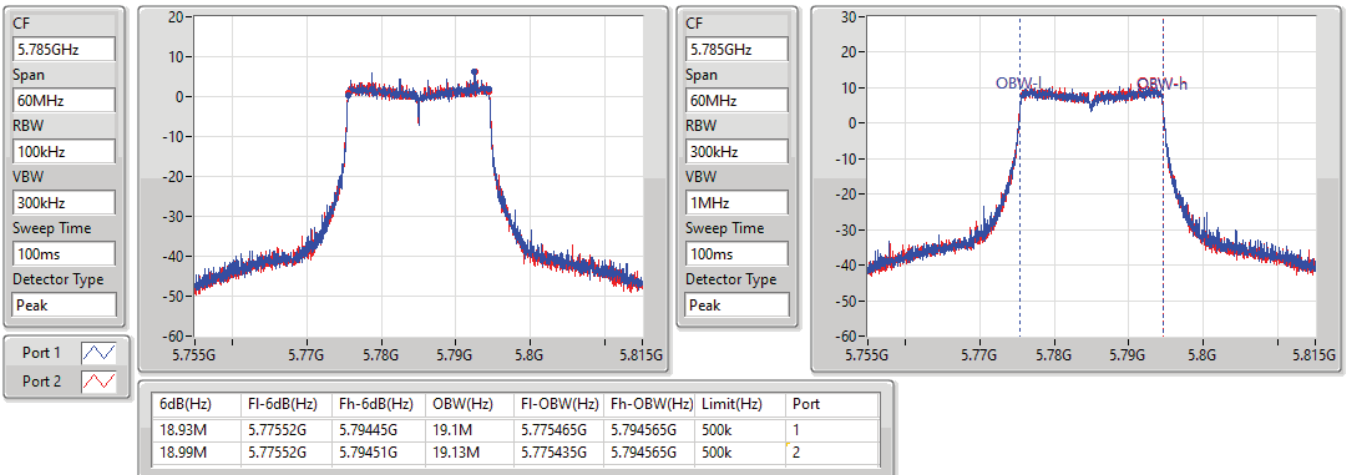

EBW

5745MHz

27/08/2021

802.11ax HEW20_Nss1,(MCS0)_2TX

EBW

5785MHz

27/08/2021

802.11ax HEW20_Nss1,(MCS0)_2TX