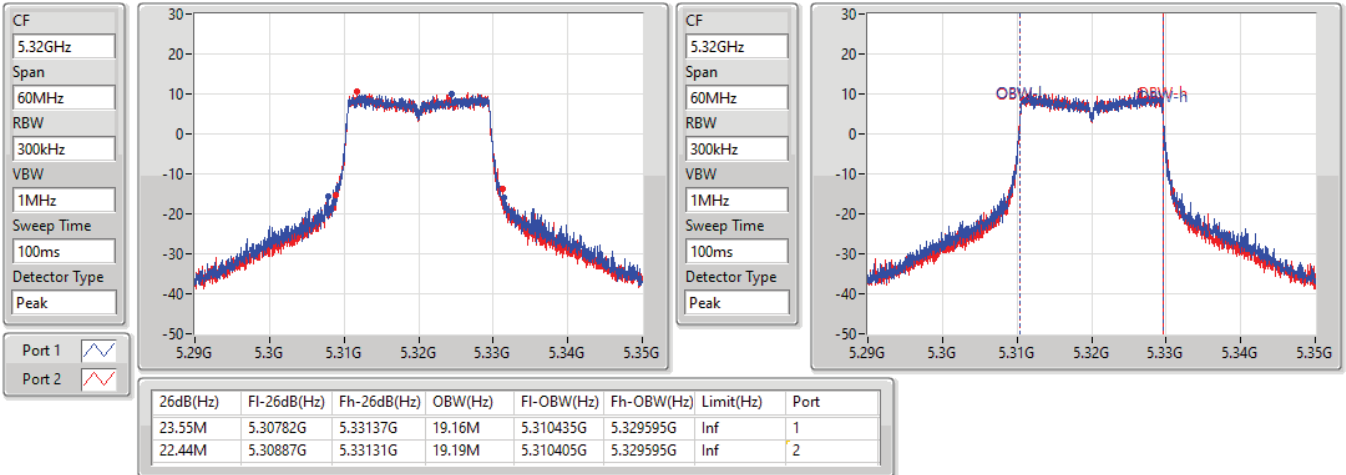

802.11ax HEW20_Nss1,(MCS0)_2TX

EBW

5320MHz

27/08/2021