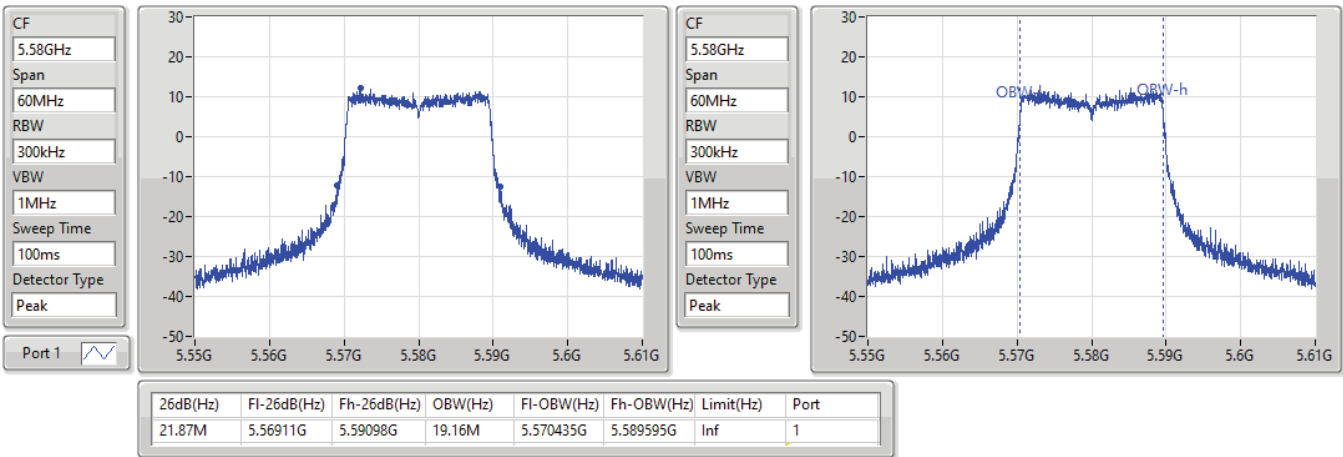

EBW

5500MHz

30/08/2021

802.11ax HEW20_Nss1,(MCS0)_1TX

EBW

5580MHz

30/08/2021

802.11ax HEW20_Nss1,(MCS0)_1TX

EBW

5700MHz

30/08/2021

802.11ax HEW20_Nss1,(MCS0)_1TX

EBW

5720MHz Straddle 5.47-5.725GHz

30/08/2021

802.11ax HEW20_Nss1,(MCS0)_1TX