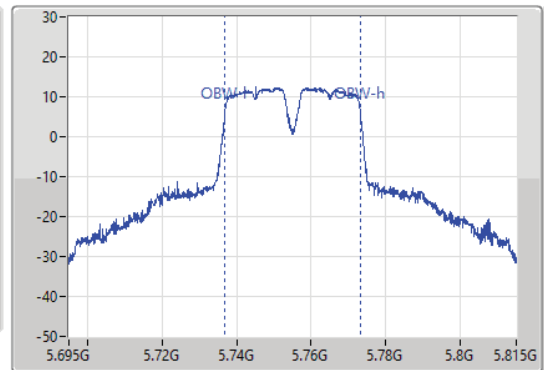

11a40_Nss1,(6Mbps)_1TX

EBW

5755MHz

30/08/2021

CF
5.755GHz
Span
120MHz
RBW
100kHz
VBW
300kHz
Sweep Time
100ms
Detector Type
Peak
Port 1

CF
5.755GHz
Span
120MHz
RBW
1MHz
VBW
3MHz
Sweep Time
100ms
Detector Type
Peak