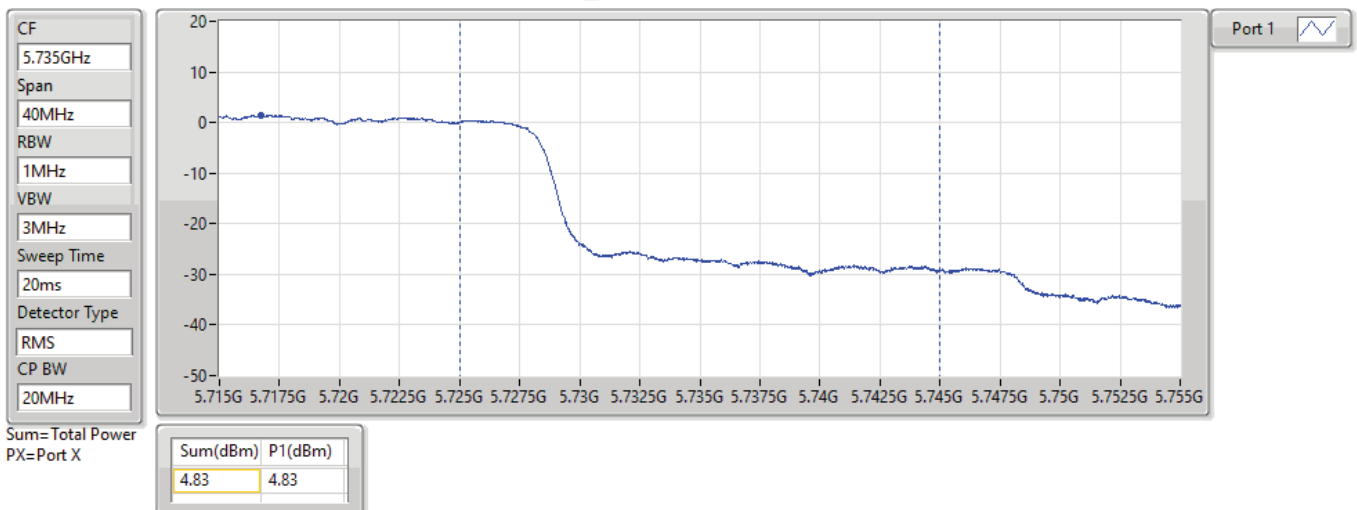

11a40_Nss1,(6Mbps)_1TX

AV Power

5710MHz Straddle 5.725-5.85GHz_TnomVnom

23/08/2021