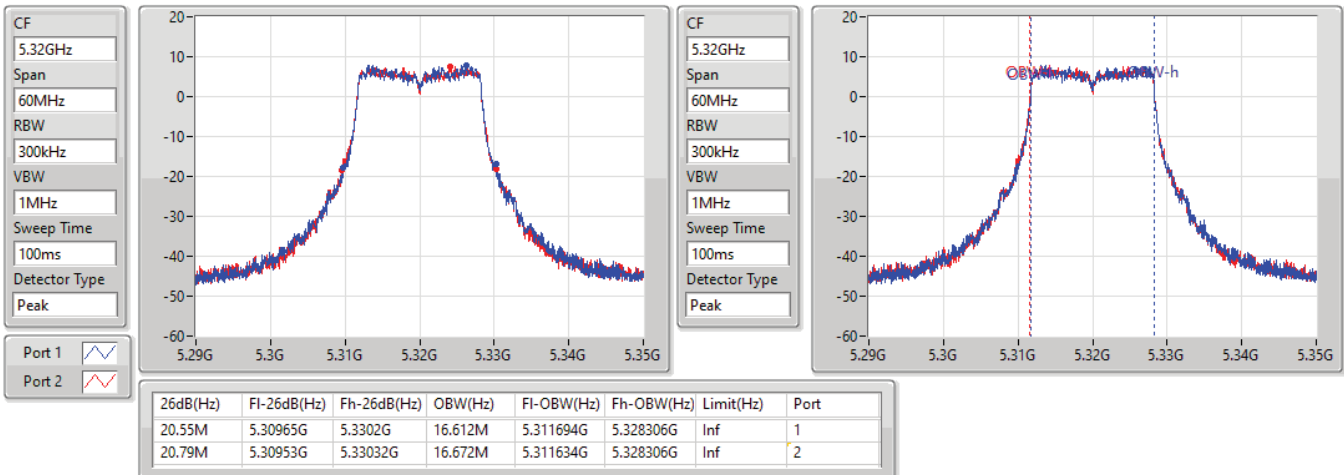

11a20_Nss1,(6Mbps)_2TX

EBW

5300MHz

27/08/2021

11a20_Nss1,(6Mbps)_2TX

EBW

5320MHz

27/08/2021