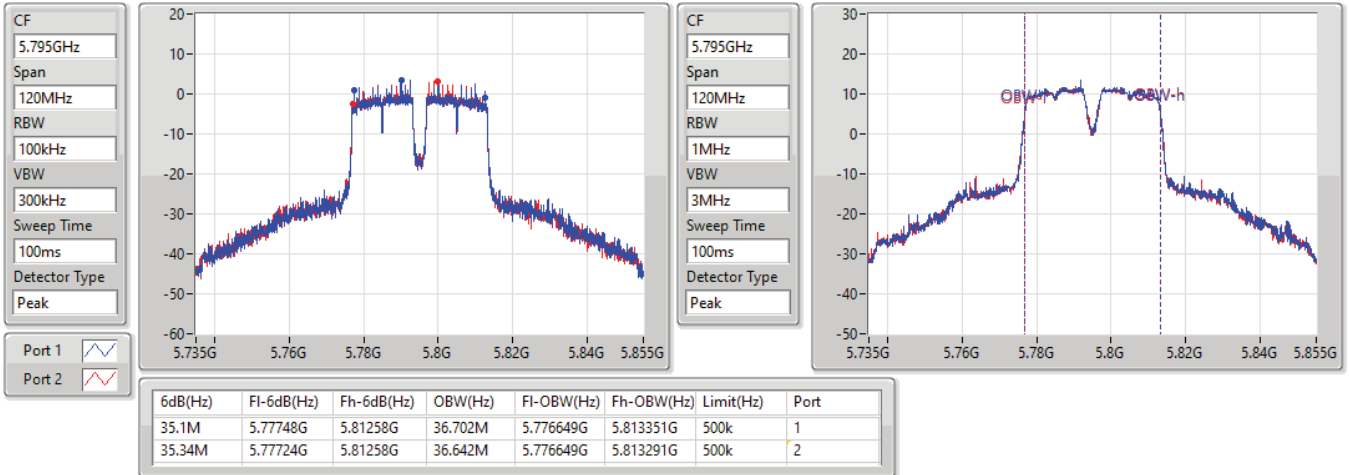

11a40_Nss1,(6Mbps)_2TX

EBW

5795MHz

27/08/2021