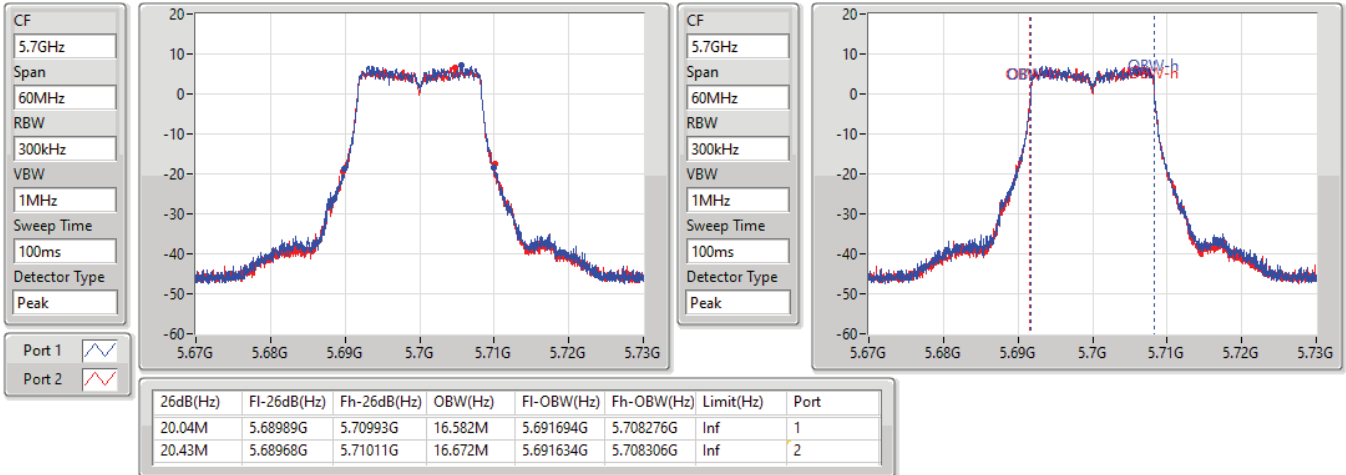

11a20_Nss1,(6Mbps)_2TX

EBW

5700MHz

27/08/2021