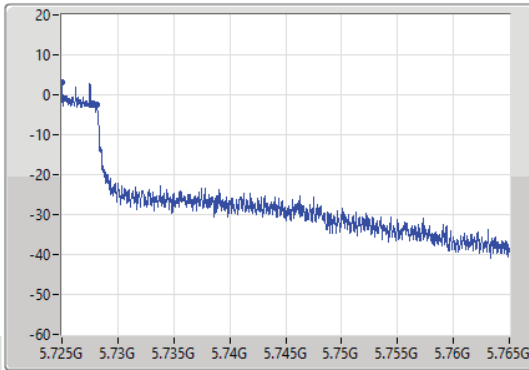

11a40_Nss1,(6Mbps)_1TX

EBW

5710MHz Straddle 5.47-5.725GHz

30/08/2021

CF
5.69GHz
Span
70MHz
RBW
500kHz
VBW
2MHz
Sweep Time
100ms
Detector Type
Peak

CF
5.69GHz
Span
70MHz
RBW
1MHz
VBW
3MHz
Sweep Time
100ms
Detector Type
Peak

26dB(Hz)	Fl-26dB(Hz)	Fh-26dB(Hz)	OBW(Hz)	Fl-OBW(Hz)	Fh-OBW(Hz)	Limit(Hz)	Port
49.28M	5.67572G	5.725G	33.233M	5.691574G	5.724808G	Inf	1

11a40_Nss1,(6Mbps)_1TX

EBW

5710MHz Straddle 5.725-5.85GHz

30/08/2021

CF
5.745GHz
Span
40MHz
RBW
100kHz
VBW
300kHz
Sweep Time
100ms
Detector Type
Peak
Port 1