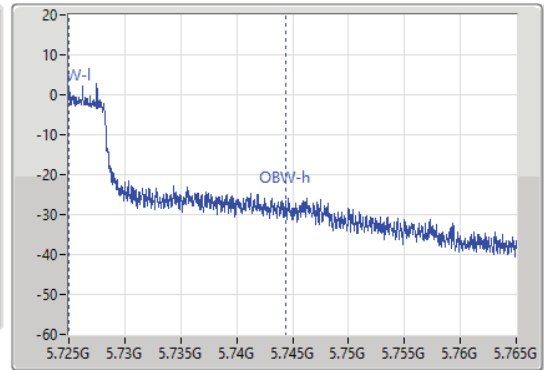

6dB(Hz)	Fl-6dB(Hz)	Fh-6dB(Hz)	OBW(Hz)	Fl-OBW(Hz)	Fh-OBW(Hz)	Limit(Hz)	Port
3.14M	5.725G	5.72814G	19.39M	5.72501G	5.7444G	500k	1

11a40_Nss1,(6Mbps)_1TX

EBW

5755MHz

30/08/2021

CF
5.755GHz
Span
120MHz
RBW
100kHz
VBW
300kHz
Sweep Time
100ms
Detector Type
Peak
Port 1