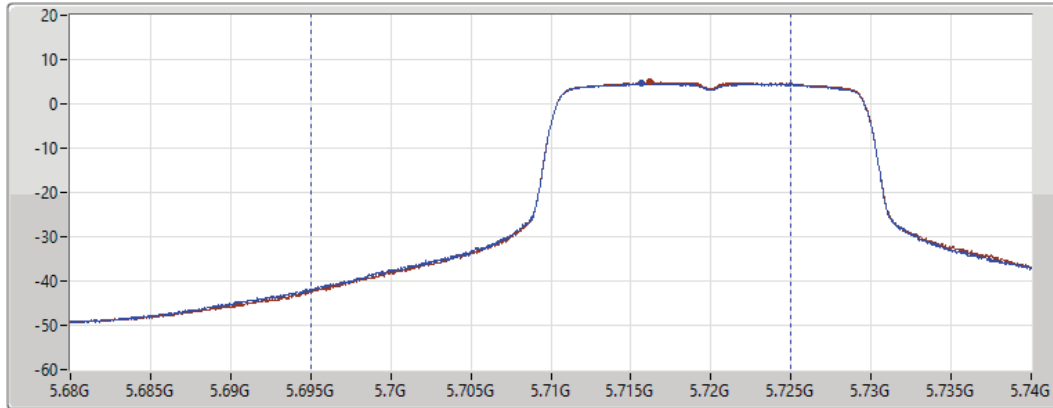

802.11ax HEW20_Nss1,(MCS0)_2TX(Port1&Port5)

AV Power

5720MHz Straddle 5.47-5.725GHz_TnomVnom

17/09/2021

CF
5.71GHz

Span
60MHz

RBW
1MHz

VBW
3MHz

Sweep Time
20ms

Detector Type
RMS

CP BW
30MHz

Port 1

Port 5

Sum= Total Power
PX=Port X

Sum(dBm)	P1(dBm)	P2(dBm)	P3(dBm)	P4(dBm)	P5(dBm)
18.59	15.47	-	-	-	15.69

802.11ax HEW20_Nss1,(MCS0)_2TX(Port1&Port5)

AV Power

5720MHz Straddle 5.725-5.85GHz_TnomVnom

17/09/2021

CF
5.735GHz

Span
40MHz

RBW
1MHz

VBW
3MHz

Sweep Time
20ms

Detector Type
RMS

CP BW
20MHz