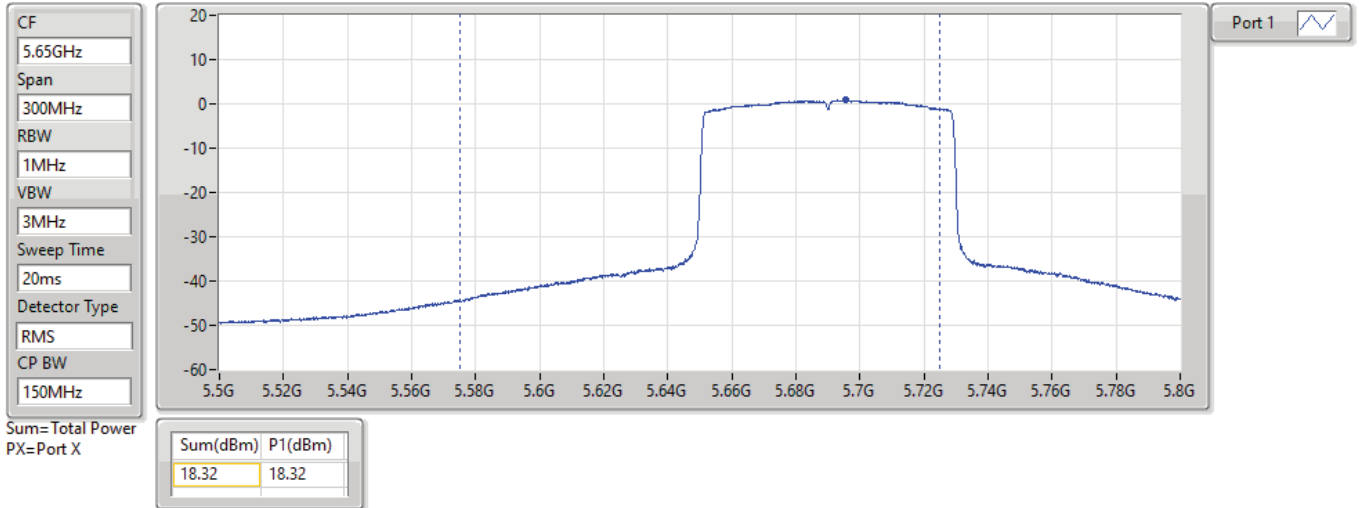

DG = Directional Gain; Port X = Port X output power

802.11ax HEW80_Nss1,(MCS0)_1TX

AV Power

5690MHz Straddle 5.47-5.725GHz_TnomVnom

30/08/2021

802.11ax HEW80_Nss1,(MCS0)_1TX

AV Power

5690MHz Straddle 5.725-5.85GHz_TnomVnom