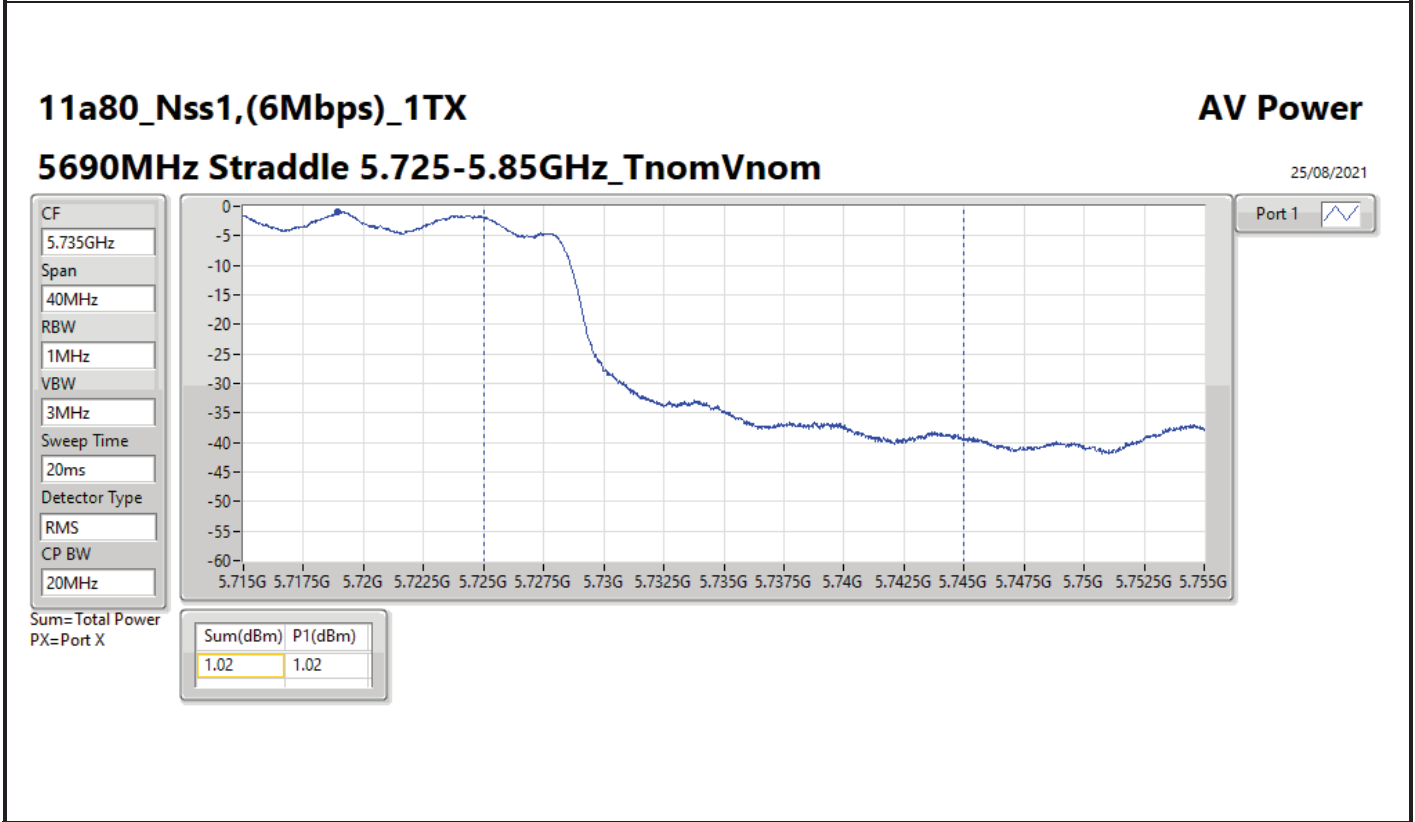

DG = Directional Gain; Port X = Port X output power

802.11ax HEW20_Nss1,(MCS0)_1TX

AV Power

5720MHz Straddle 5.47-5.725GHz_TnomVnom

25/08/2021

802.11ax HEW20_Nss1,(MCS0)_1TX

AV Power

5720MHz Straddle 5.725-5.85GHz_TnomVnom