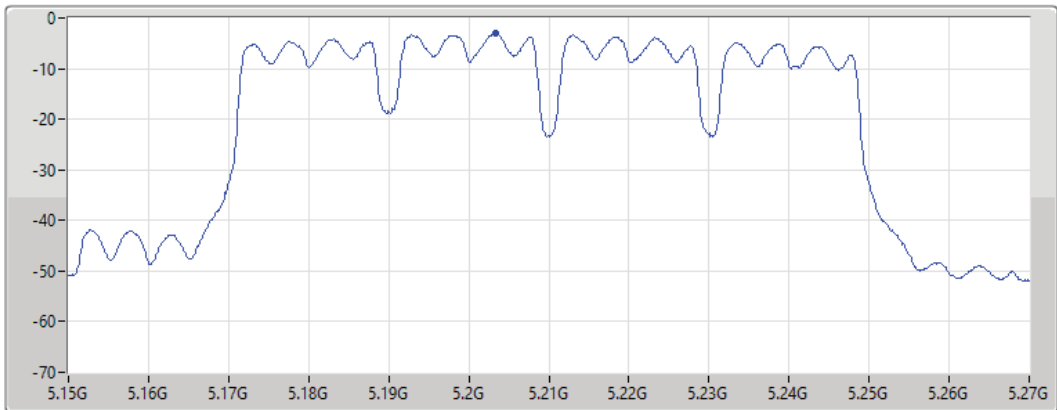

11a80_Nss1,(6Mbps)_1TX

PSD

5210MHz

25/08/2021

CF
5.21GHz
Span
120MHz
RBW
1MHz
VBW
3MHz
Sweep Time
20ms
Detector Type
RMS

Port 1

Sum	PD	Port 1
(dBm/RBW)	(dBm/RBW)	(dBm/RBW)
-3.13	-3.13	-3.13