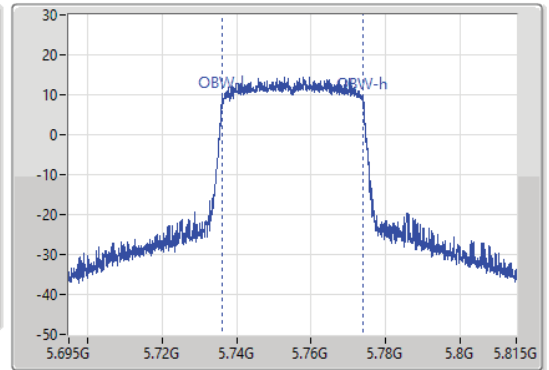

6dB(Hz)	Fl-6dB(Hz)	Fh-6dB(Hz)	OBW(Hz)	Fl-OBW(Hz)	Fh-OBW(Hz)	Limit(Hz)	Port
37.74M	5.73616G	5.7739G	37.841M	5.736109G	5.773951G	500k	1

802.11ax HEW40_Nss1,(MCS0)_1TX

EBW

5795MHz

30/08/2021

CF
5.795GHz
Span
120MHz
RBW
100kHz
VBW
300kHz
Sweep Time
100ms
Detector Type
Peak
Port 1