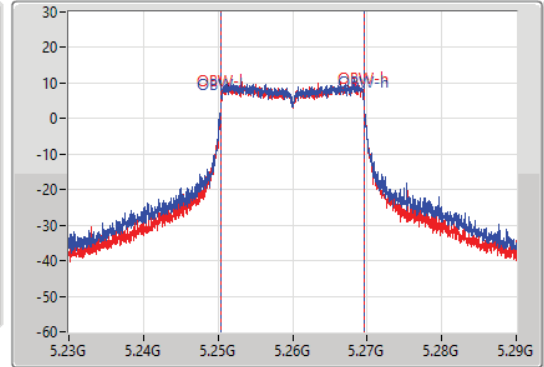

EBW

5260MHz

27/08/2021

CF
5.26GHz
Span
60MHz
RBW
300kHz
VBW
1MHz
Sweep Time
100ms
Detector Type
Peak

CF
5.26GHz
Span
60MHz
RBW
300kHz
VBW
1MHz
Sweep Time
100ms
Detector Type
Peak

26dB(Hz)	Fl-26dB(Hz)	Fh-26dB(Hz)	OBW(Hz)	Fl-OBW(Hz)	Fh-OBW(Hz)	Limit(Hz)	Port
22.8M	5.24848G	5.27128G	19.19M	5.250405G	5.269595G	Inf	1
22.17M	5.24896G	5.27113G	19.13M	5.250435G	5.269565G	Inf	2