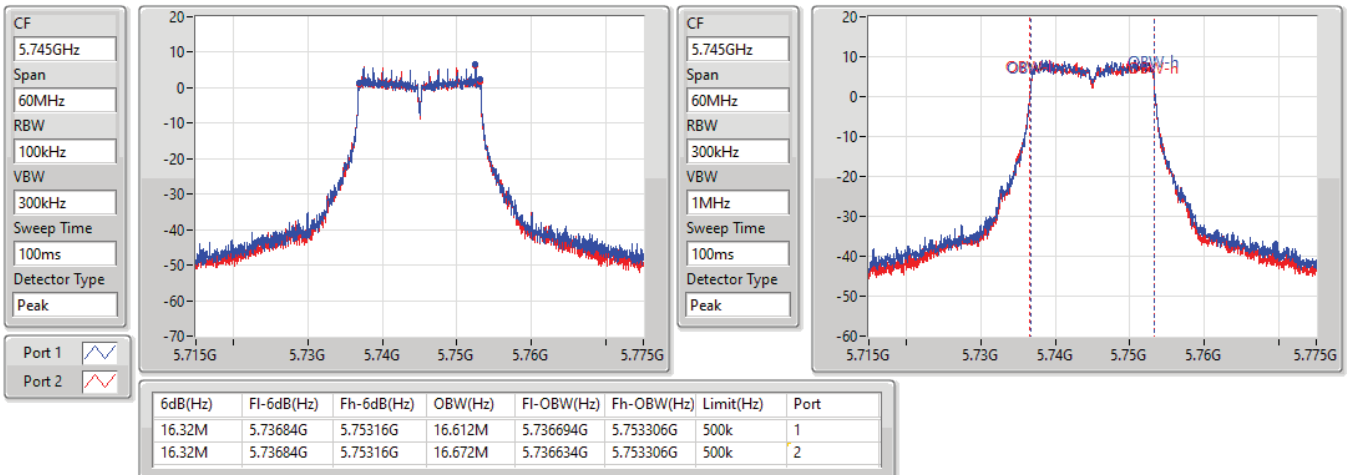

11a20_Nss1,(6Mbps)_2TX

EBW

5720MHz Straddle 5.725-5.85GHz

27/08/2021

11a20_Nss1,(6Mbps)_2TX

EBW

5745MHz

27/08/2021