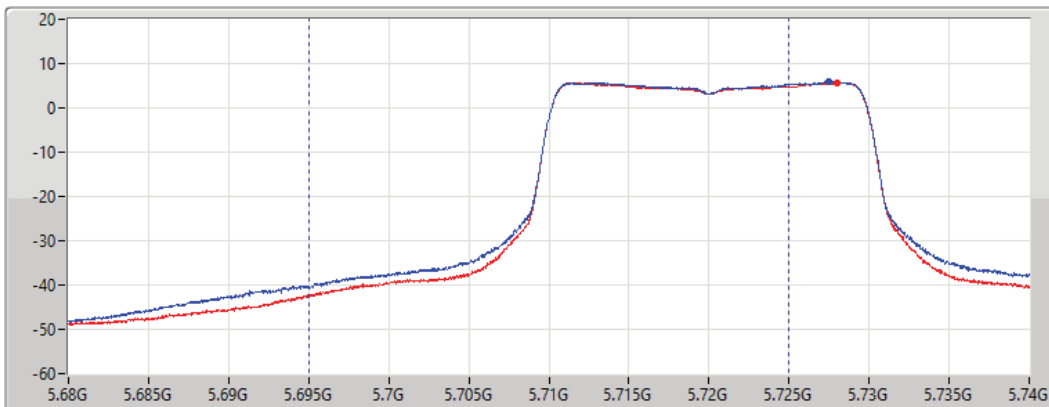

Port 1
Port 2

Sum= Total Power
PX=Port X

Sum(dBm)	P1(dBm)	P2(dBm)
9.02	6.11	5.91

802.11ax HEW20_Nss1,(MCS0)_2TX

AV Power

5720MHz Straddle 5.47-5.725GHz_TnomVnom

27/08/2021

CF
5.71GHz
Span
60MHz
RBW
1MHz
VBW
3MHz
Sweep Time
20ms
Detector Type
RMS
CP BW
30MHz