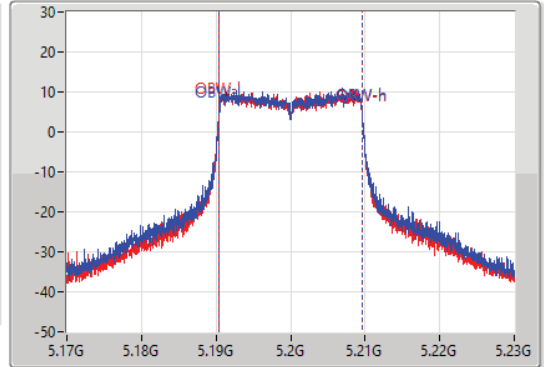

EBW

5200MHz

27/08/2021

CF
5.2GHz
Span
60MHz
RBW
300kHz
VBW
1MHz
Sweep Time
100ms
Detector Type
Peak

CF
5.2GHz
Span
60MHz
RBW
300kHz
VBW
1MHz
Sweep Time
100ms
Detector Type
Peak

26dB(Hz)	Fl-26dB(Hz)	Fh-26dB(Hz)	OBW(Hz)	Fl-OBW(Hz)	Fh-OBW(Hz)	Limit(Hz)	Port
23.49M	5.18854G	5.21203G	19.16M	5.190435G	5.209595G	Inf	1
23.7M	5.18893G	5.21263G	19.19M	5.190405G	5.209595G	Inf	2