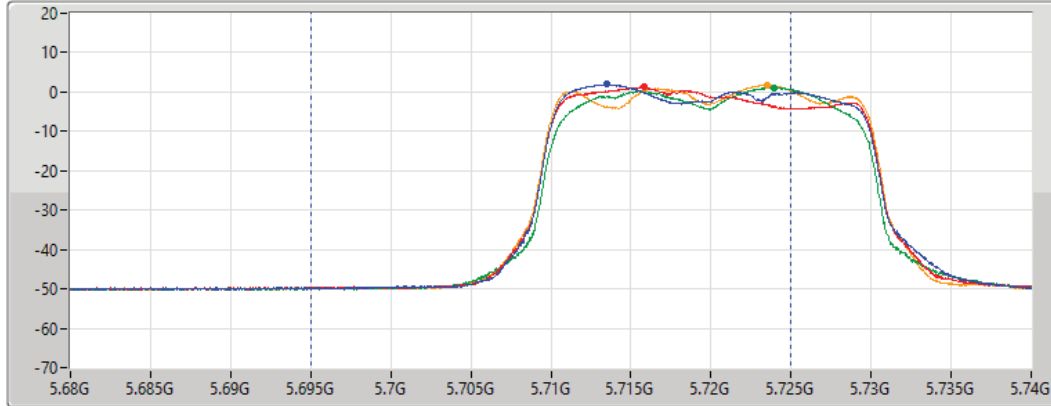

802.11ax HEW20_Nss1,(MCS0)_4TX

AV Power

5720MHz Straddle 5.47-5.725GHz_TnomVnom

24/08/2021

CF
5.71GHz
Span
60MHz
RBW
1MHz
VBW
3MHz
Sweep Time
20ms
Detector Type
RMS
CP BW
30MHz

Port 1

Port 2

Port 3

Port 4

Sum= Total Power
PX=Port X

Sum(dBm)	P1(dBm)	P2(dBm)	P3(dBm)	P4(dBm)
16.73	11.01	10.65	10.17	10.94

802.11ax HEW20_Nss1,(MCS0)_4TX

AV Power

5720MHz Straddle 5.725-5.85GHz_TnomVnom

24/08/2021

CF
5.735GHz
Span
40MHz
RBW
1MHz
VBW
3MHz
Sweep Time
20ms
Detector Type
RMS
CP BW
20MHz