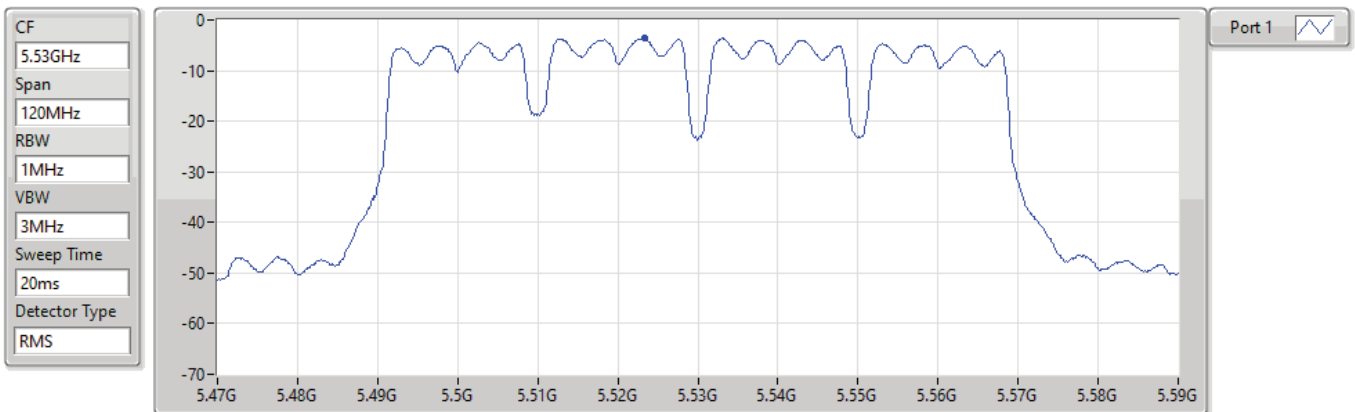

11a80_Nss1,(6Mbps)_1TX

PSD

5530MHz

25/08/2021

Sum	PD	Port 1
(dBm/RBW)	(dBm/RBW)	(dBm/RBW)
-3.65	-3.65	-3.65