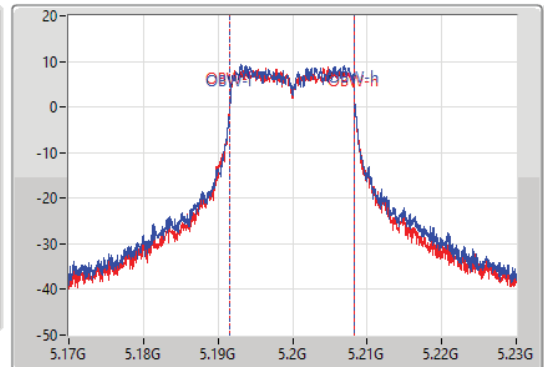

11a20_Nss1,(6Mbps)_2TX

EBW

5200MHz

27/08/2021

CF
5.2GHz
Span
60MHz
RBW
300kHz
VBW
1MHz
Sweep Time
100ms
Detector Type
Peak

CF
5.2GHz
Span
60MHz
RBW
300kHz
VBW
1MHz
Sweep Time
100ms
Detector Type
Peak

26dB(Hz)	Fl-26dB(Hz)	Fh-26dB(Hz)	OBW(Hz)	Fl-OBW(Hz)	Fh-OBW(Hz)	Limit(Hz)	Port
22.5M	5.18827G	5.21077G	16.702M	5.191634G	5.208336G	Inf	1
21.27M	5.18947G	5.21074G	16.732M	5.191604G	5.208336G	Inf	2