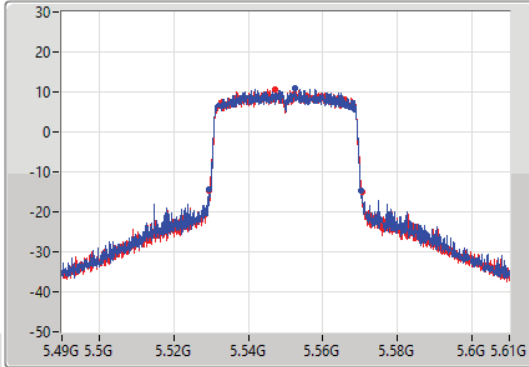

802.11ax HEW40_Nss1,(MCS0)_2TX

EBW

5550MHz

27/08/2021

CF
5.55GHz
Span
120MHz
RBW
500kHz
VBW
2MHz
Sweep Time
100ms
Detector Type
Peak

CF
5.55GHz
Span
120MHz
RBW
1MHz
VBW
3MHz
Sweep Time
100ms
Detector Type
Peak