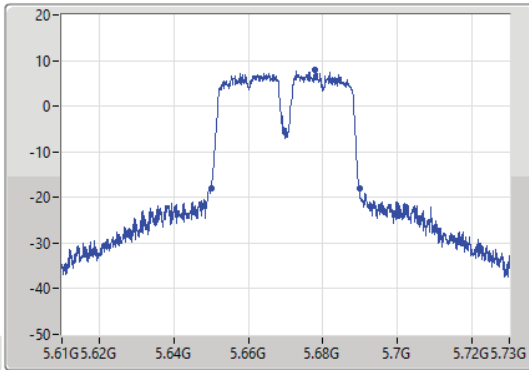

CF: 5.55GHz
 Span: 120MHz
 RBW: 1MHz
 VBW: 3MHz
 Sweep Time: 100ms
 Detector Type: Peak

26dB(Hz)	Fl-26dB(Hz)	Fh-26dB(Hz)	OBW(Hz)	Fl-OBW(Hz)	Fh-OBW(Hz)	Limit(Hz)	Port
75.24M	5.5122G	5.58744G	37.601M	5.531229G	5.568831G	Inf	1

11a40_Nss1,(6Mbps)_1TX

EBW

5670MHz

30/08/2021

CF
5.67GHz
Span
120MHz
RBW
500kHz
VBW
2MHz
Sweep Time
100ms
Detector Type
Peak

CF
5.67GHz
Span
120MHz
RBW
1MHz
VBW
3MHz
Sweep Time
100ms
Detector Type
Peak

26dB(Hz)	Fl-26dB(Hz)	Fh-26dB(Hz)	OBW(Hz)	Fl-OBW(Hz)	Fh-OBW(Hz)	Limit(Hz)	Port
39.84M	5.64996G	5.6898G	36.402M	5.651829G	5.688231G	Inf	1