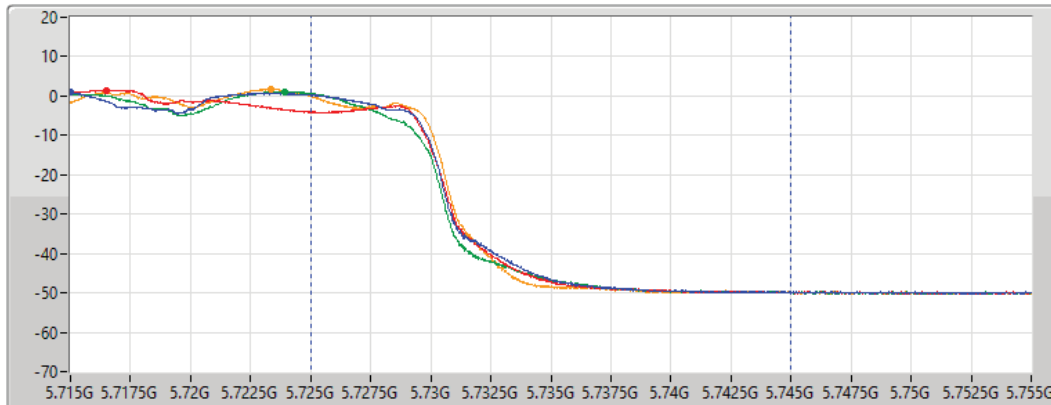

Sum= Total Power
PX=Port X

Sum(dBm)	P1(dBm)	P2(dBm)	P3(dBm)	P4(dBm)
16.73	11.01	10.65	10.17	10.94

802.11ax HEW20_Nss1,(MCS0)_4TX

AV Power

5720MHz Straddle 5.725-5.85GHz_TnomVnom

24/08/2021

CF
5.735GHz
Span
40MHz
RBW
1MHz
VBW
3MHz
Sweep Time
20ms
Detector Type
RMS
CP BW
20MHz