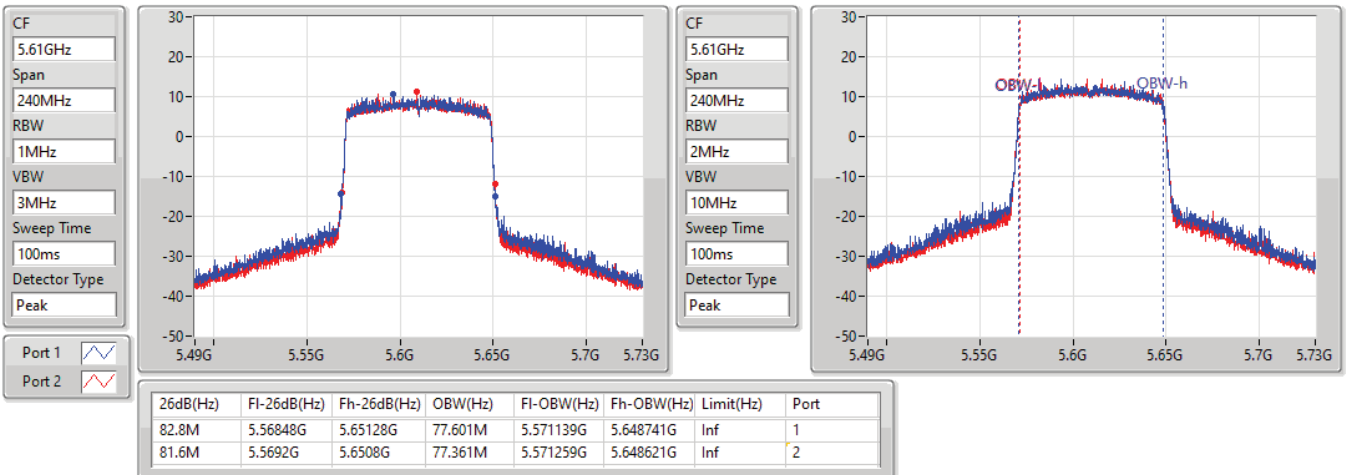

EBW

5530MHz

27/08/2021

802.11ax HEW80_Nss1,(MCS0)_2TX

EBW

5610MHz

27/08/2021

802.11ax HEW80_Nss1,(MCS0)_2TX