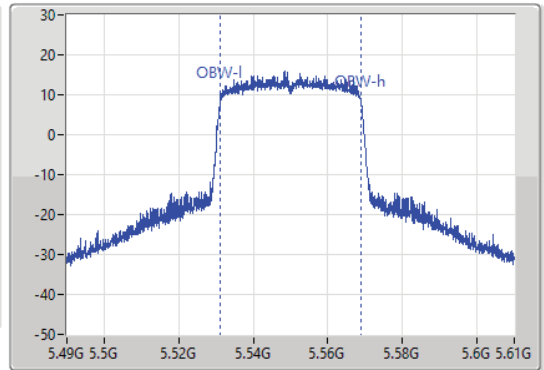

26dB(Hz)	Fl-26dB(Hz)	Fh-26dB(Hz)	OBW(Hz)	Fl-OBW(Hz)	Fh-OBW(Hz)	Limit(Hz)	Port
40.68M	5.5299G	5.57058G	37.901M	5.531049G	5.568951G	Inf	1

802.11ax HEW40_Nss1,(MCS0)_1TX

EBW

5670MHz

30/08/2021

CF: 5.67GHz
Span: 120MHz
RBW: 500kHz
VBW: 2MHz
Sweep Time: 100ms
Detector Type: Peak
Port 1