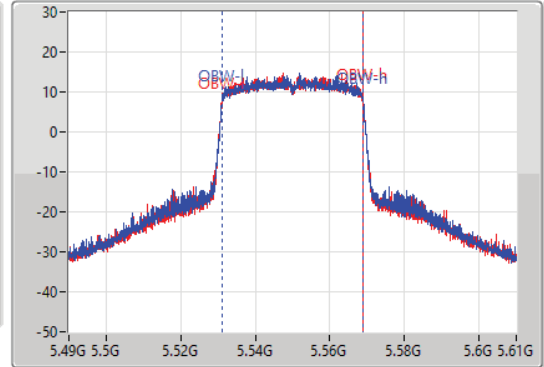

EBW

5550MHz

27/08/2021

CF
5.55GHz
Span
120MHz
RBW
500kHz
VBW
2MHz
Sweep Time
100ms
Detector Type
Peak

CF
5.55GHz
Span
120MHz
RBW
1MHz
VBW
3MHz
Sweep Time
100ms
Detector Type
Peak

26dB(Hz)	Fl-26dB(Hz)	Fh-26dB(Hz)	OBW(Hz)	Fl-OBW(Hz)	Fh-OBW(Hz)	Limit(Hz)	Port
40.62M	5.5296G	5.57022G	37.901M	5.531049G	5.568951G	Inf	1
41.04M	5.52954G	5.57058G	37.901M	5.531049G	5.568951G	Inf	2