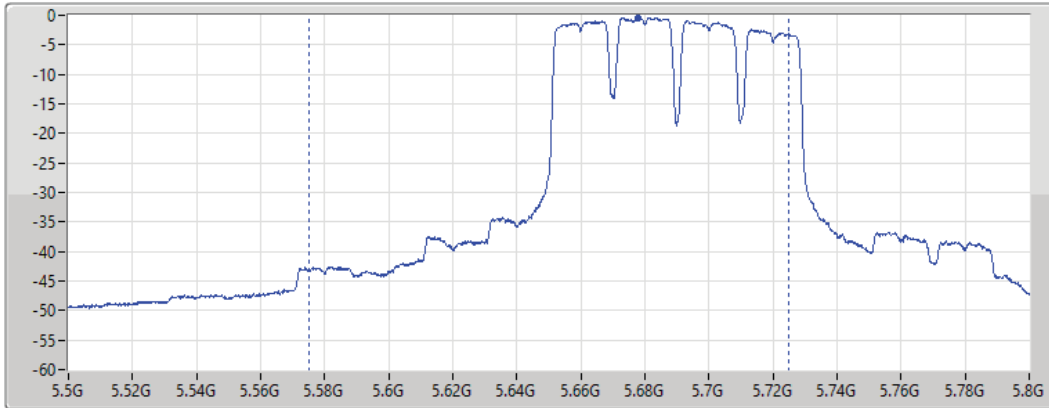

11a80_Nss1,(6Mbps)_1TX

AV Power

5690MHz Straddle 5.47-5.725GHz_TnomVnom

23/08/2021

CF
5.65GHz
Span
300MHz
RBW
1MHz
VBW
3MHz
Sweep Time
20ms
Detector Type
RMS
CP BW
150MHz

Port 1

Sum= Total Power
PX=Port X

Sum(dBm)	P1(dBm)
16.16	16.16

11a80_Nss1,(6Mbps)_1TX

AV Power

5690MHz Straddle 5.725-5.85GHz_TnomVnom

23/08/2021

CF
5.735GHz
Span
40MHz
RBW
1MHz
VBW
3MHz
Sweep Time
20ms
Detector Type
RMS
CP BW
20MHz