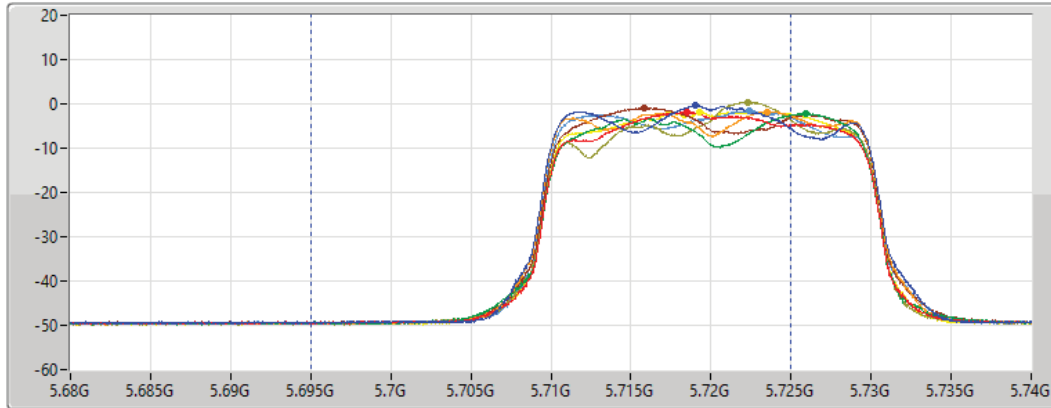

802.11ax HEW20_Nss1,(MCS0)_8TX

AV Power

5720MHz Straddle 5.47-5.725GHz_TnomVnom

15/09/2021

CF
5.71GHz
Span
60MHz
RBW
1MHz
VBW
3MHz
Sweep Time
20ms
Detector Type
RMS
CP BW
30MHz

Port 1
Port 2
Port 3
Port 4
Port 5
Port 6
Port 7
Port 8

Sum= Total Power
PX=Port X

Sum(dBm)	P1(dBm)	P2(dBm)	P3(dBm)	P4(dBm)	P5(dBm)	P6(dBm)	P7(dBm)	P8(dBm)
16.80	8.82	7.34	5.99	7.75	7.92	7.60	8.12	8.07

802.11ax HEW20_Nss1,(MCS0)_8TX

AV Power

5720MHz Straddle 5.725-5.85GHz_TnomVnom

15/09/2021

CF
5.735GHz
Span
40MHz
RBW
1MHz
VBW
3MHz
Sweep Time
20ms
Detector Type
RMS
CP BW
20MHz