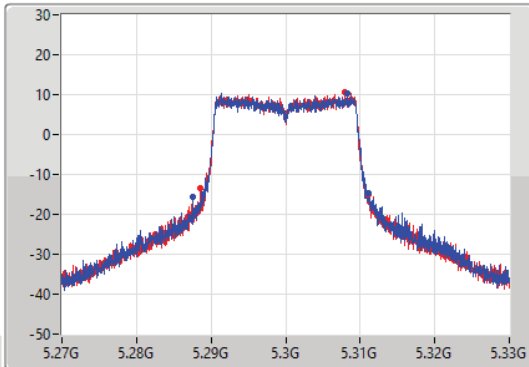

CF
5.3GHz
Span
60MHz
RBW
300kHz
VBW
1MHz
Sweep Time
100ms
Detector Type
Peak