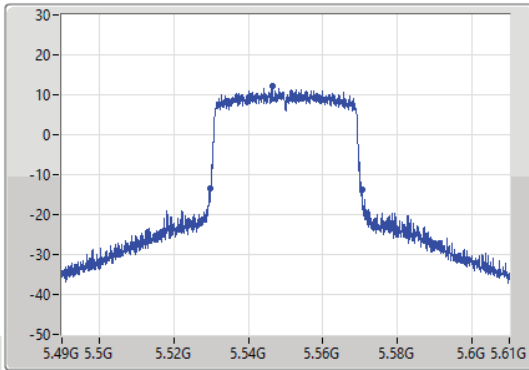

EBW

5510MHz

30/08/2021

802.11ax HEW40_Nss1,(MCS0)_1TX

EBW

5550MHz

30/08/2021

CF: 5.55GHz
 Span: 120MHz
 RBW: 500kHz
 VBW: 2MHz
 Sweep Time: 100ms
 Detector Type: Peak
 Port 1