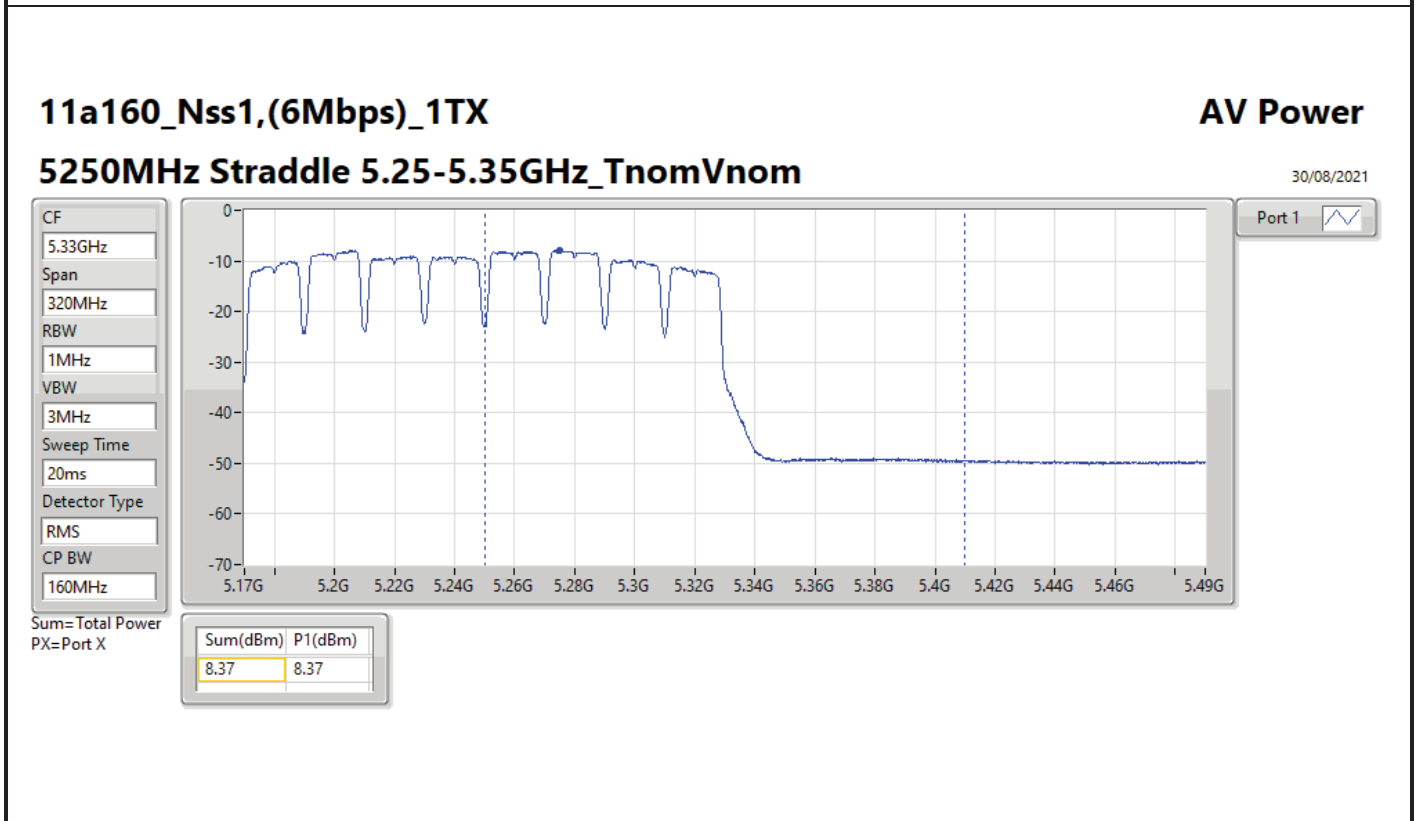

DG = Directional Gain; Port X = Port X output power

802.11ax HEW80_Nss1,(MCS0)_1TX

AV Power

5690MHz Straddle 5.47-5.725GHz_TnomVnom

30/08/2021

802.11ax HEW80_Nss1,(MCS0)_1TX

AV Power

5690MHz Straddle 5.725-5.85GHz_TnomVnom