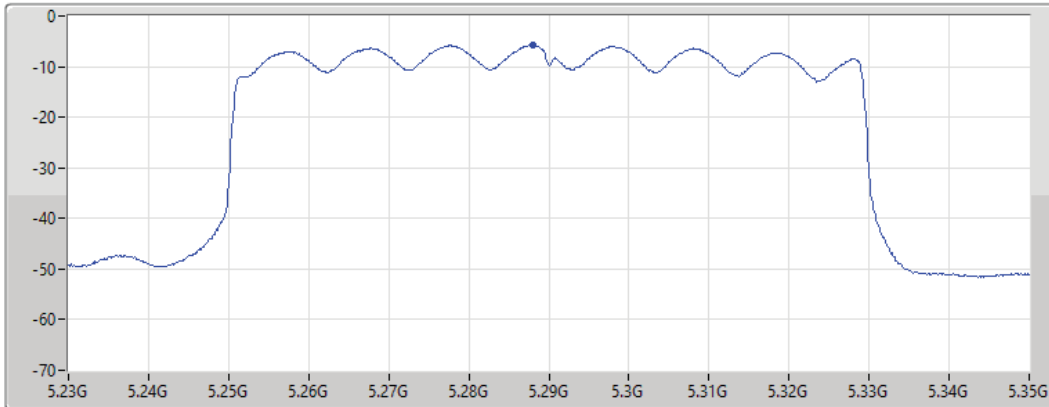

CF
5.21GHz
Span
120MHz
RBW
1MHz
VBW
3MHz
Sweep Time
20ms
Detector Type
RMS

Port 1

Sum	PD	Port 1
(dBm/RBW)	(dBm/RBW)	(dBm/RBW)
-3.49	-3.49	-3.49

802.11ax HEW80_Nss1,(MCS0)_1TX

PSD

5290MHz

25/08/2021

CF
5.29GHz
Span
120MHz
RBW
1MHz
VBW
3MHz
Sweep Time
20ms
Detector Type
RMS