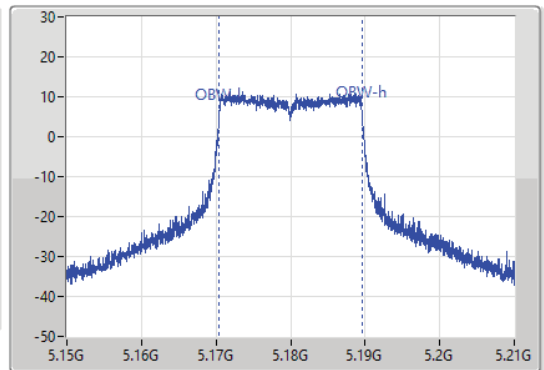

802.11ax HEW20_Nss1,(MCS0)_1TX

EBW

5180MHz

30/08/2021

CF
5.18GHz
Span
60MHz
RBW
300kHz
VBW
1MHz
Sweep Time
100ms
Detector Type
Peak
Port 1

CF
5.18GHz
Span
60MHz
RBW
300kHz
VBW
1MHz
Sweep Time
100ms
Detector Type
Peak