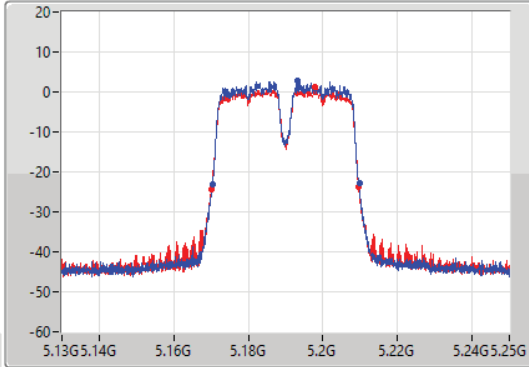

11a40_Nss1,(6Mbps)_2TX

EBW

5190MHz

27/08/2021

CF
5.19GHz
Span
120MHz
RBW
500kHz
VBW
2MHz
Sweep Time
100ms
Detector Type
Peak

CF
5.19GHz
Span
120MHz
RBW
1MHz
VBW
3MHz
Sweep Time
100ms
Detector Type
Peak