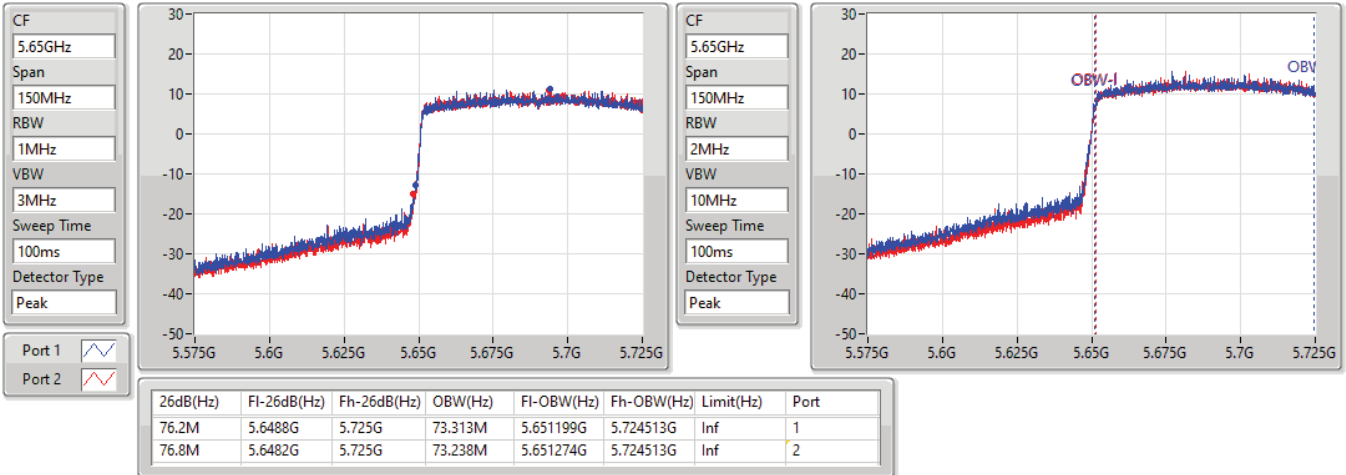

802.11ax HEW80_Nss1,(MCS0)_2TX

EBW

5690MHz Straddle 5.47-5.725GHz

27/08/2021