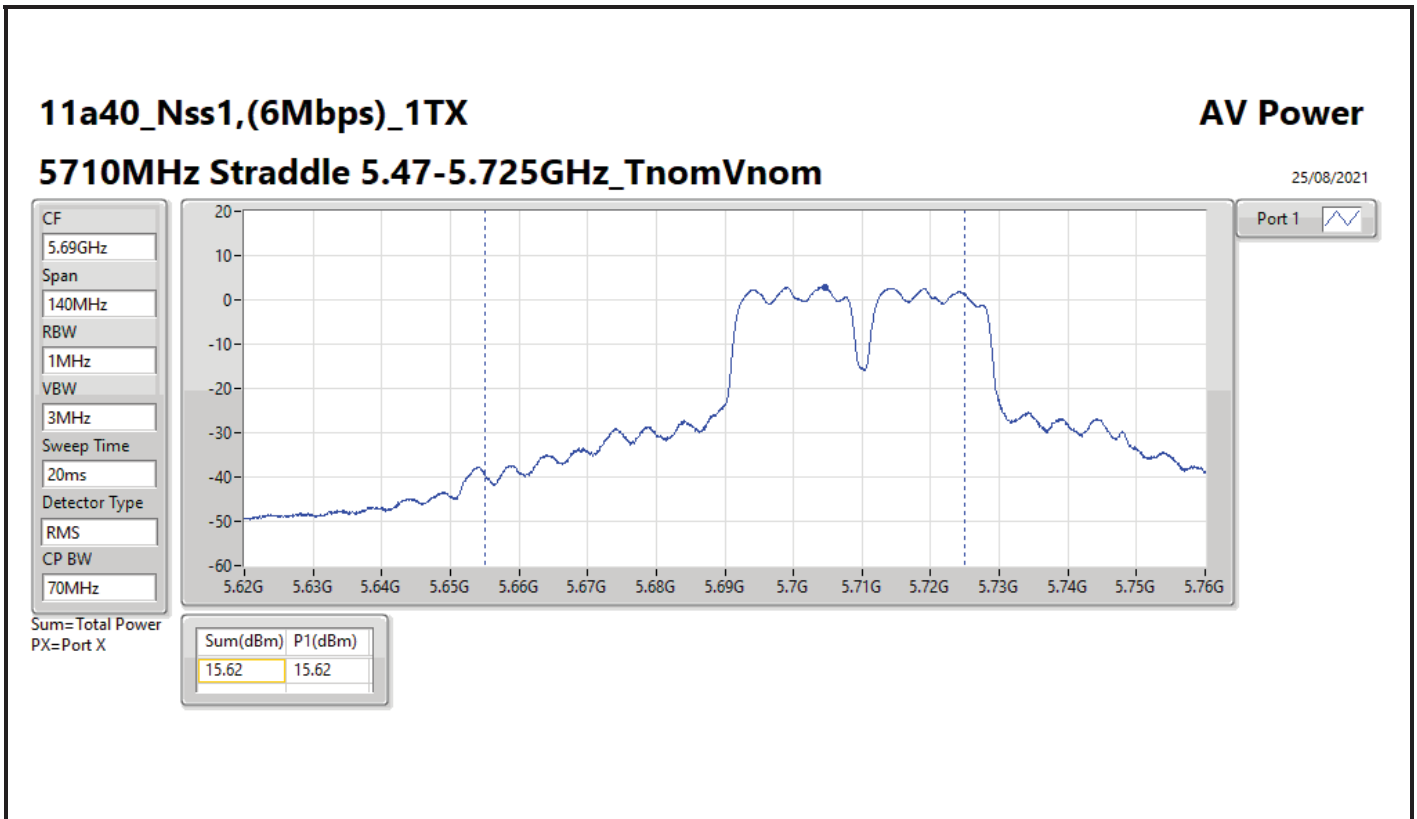

DG = Directional Gain; Port X = Port X output power

802.11ax HEW20_Nss1,(MCS0)_1TX

AV Power

5720MHz Straddle 5.47-5.725GHz_TnomVnom

25/08/2021

802.11ax HEW20_Nss1,(MCS0)_1TX

AV Power

5720MHz Straddle 5.725-5.85GHz_TnomVnom