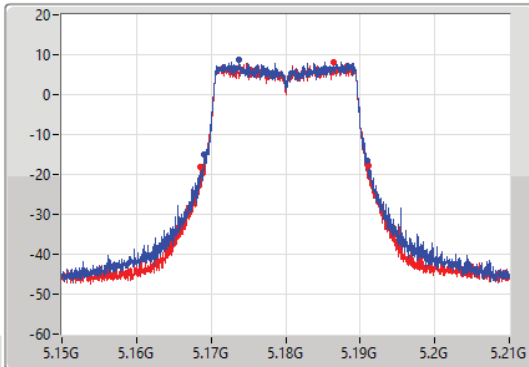

CF
5.18GHz
Span
60MHz
RBW
300kHz
VBW
1MHz
Sweep Time
100ms
Detector Type
Peak