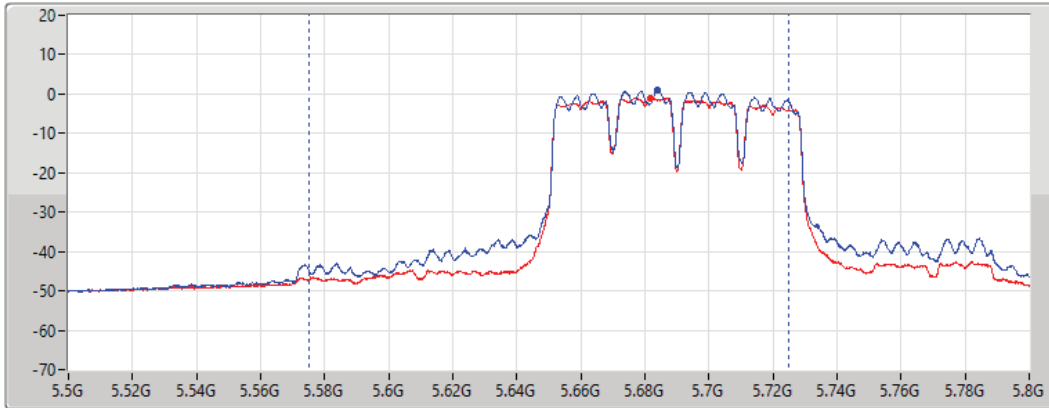

Port 1
Port 2

Sum= Total Power
PX=Port X

Sum(dBm)	P1(dBm)	P2(dBm)
7.56	4.52	4.58

11a80_Nss1,(6Mbps)_2TX

AV Power

5690MHz Straddle 5.47-5.725GHz_TnomVnom

25/08/2021

CF
5.65GHz
Span
300MHz
RBW
1MHz
VBW
3MHz
Sweep Time
20ms
Detector Type
RMS
CP BW
150MHz