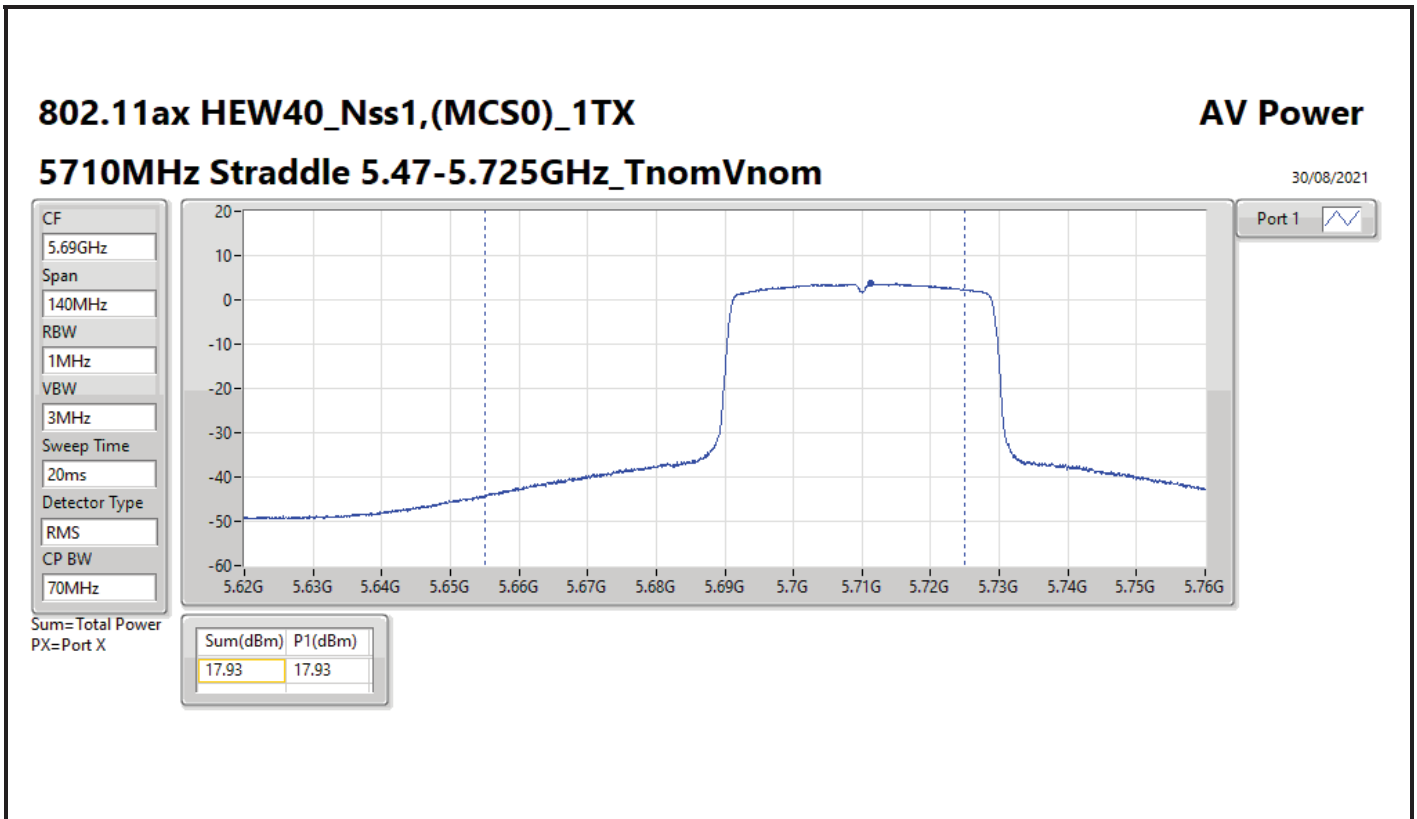

DG = Directional Gain; Port X = Port X output power

802.11ax HEW80_Nss1,(MCS0)_1TX

AV Power

5690MHz Straddle 5.47-5.725GHz_TnomVnom

30/08/2021

802.11ax HEW80_Nss1,(MCS0)_1TX

AV Power

5690MHz Straddle 5.725-5.85GHz_TnomVnom