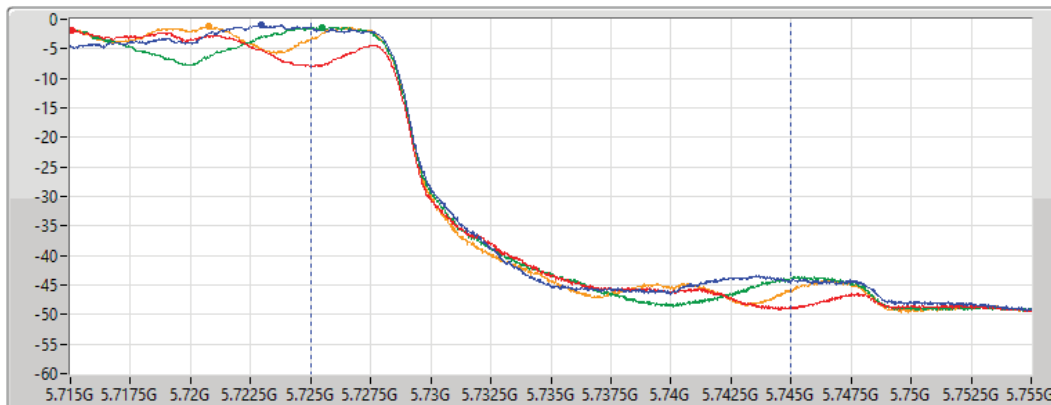

CF
5.735GHz

Span
40MHz

RBW
1MHz

VBW
3MHz

Sweep Time
20ms

Detector Type
RMS

CP BW
20MHz

Port 1