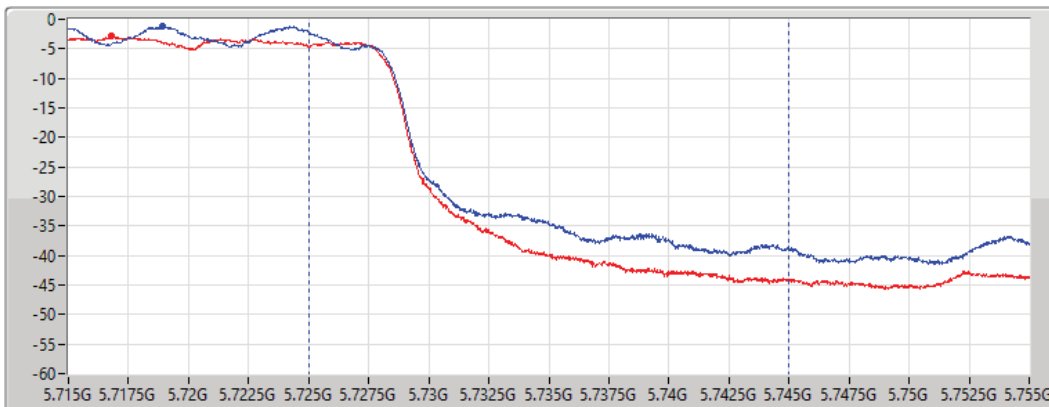

Port 1
Port 2

Sum= Total Power
PX=Port X

Sum(dBm)	P1(dBm)	P2(dBm)
3.79	0.94	0.62

802.11ax HEW20_Nss1,(MCS0)_2TX

AV Power

5720MHz Straddle 5.47-5.725GHz_TnomVnom

25/08/2021

802.11ax HEW20_Nss1,(MCS0)_2TX