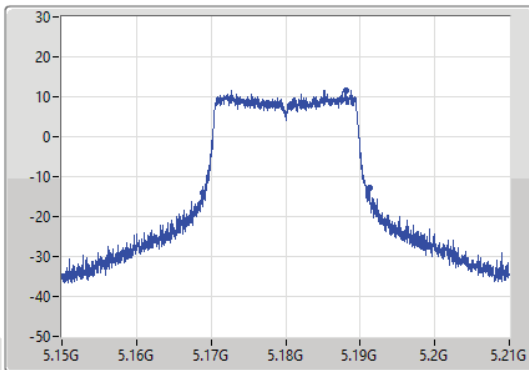

CF
5.18GHz
Span
60MHz
RBW
300kHz
VBW
1MHz
Sweep Time
100ms
Detector Type
Peak