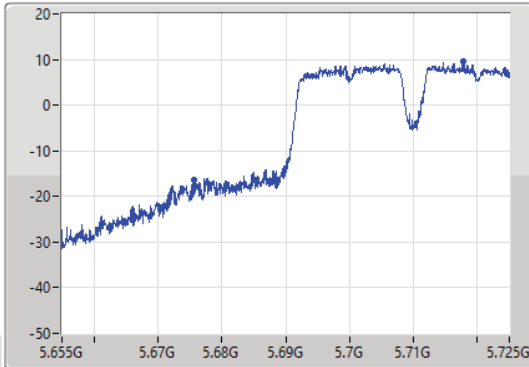

11a40_Nss1,(6Mbps)_1TX

EBW

5670MHz

30/08/2021

CF
5.67GHz
Span
120MHz
RBW
500kHz
VBW
2MHz
Sweep Time
100ms
Detector Type
Peak

CF
5.67GHz
Span
120MHz
RBW
1MHz
VBW
3MHz
Sweep Time
100ms
Detector Type
Peak

26dB(Hz)	Fl-26dB(Hz)	Fh-26dB(Hz)	OBW(Hz)	Fl-OBW(Hz)	Fh-OBW(Hz)	Limit(Hz)	Port
39.84M	5.64996G	5.6898G	36.402M	5.651829G	5.688231G	Inf	1

11a40_Nss1,(6Mbps)_1TX

EBW

5710MHz Straddle 5.47-5.725GHz

30/08/2021

CF
5.69GHz
Span
70MHz
RBW
500kHz
VBW
2MHz
Sweep Time
100ms
Detector Type
Peak

CF
5.69GHz
Span
70MHz
RBW
1MHz
VBW
3MHz
Sweep Time
100ms
Detector Type
Peak