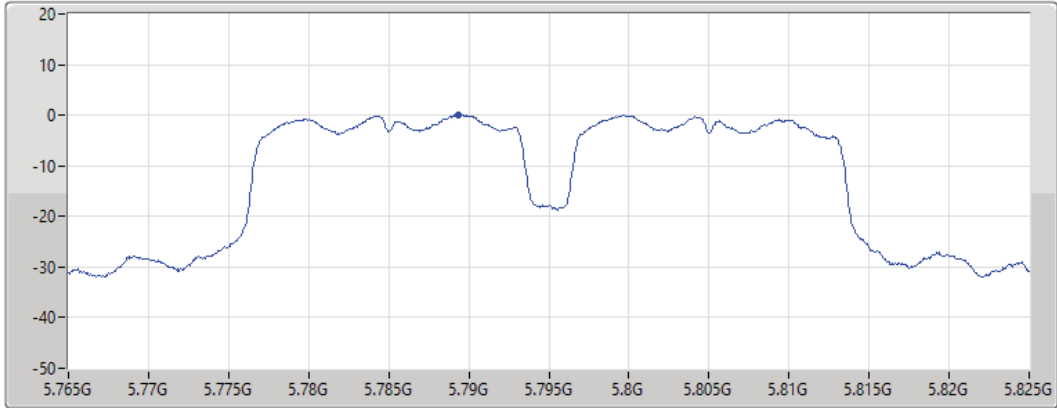

11a40_Nss1,(6Mbps)_1TX

PSD

5795MHz

25/08/2021

CF
5.795GHz
Span
60MHz
RBW
500kHz
VBW
3MHz
Sweep Time
20ms
Detector Type
RMS

Port 1

Sum	PD	Port 1
(dBm/RBW)	(dBm/RBW)	(dBm/RBW)
0.12	0.12	0.12