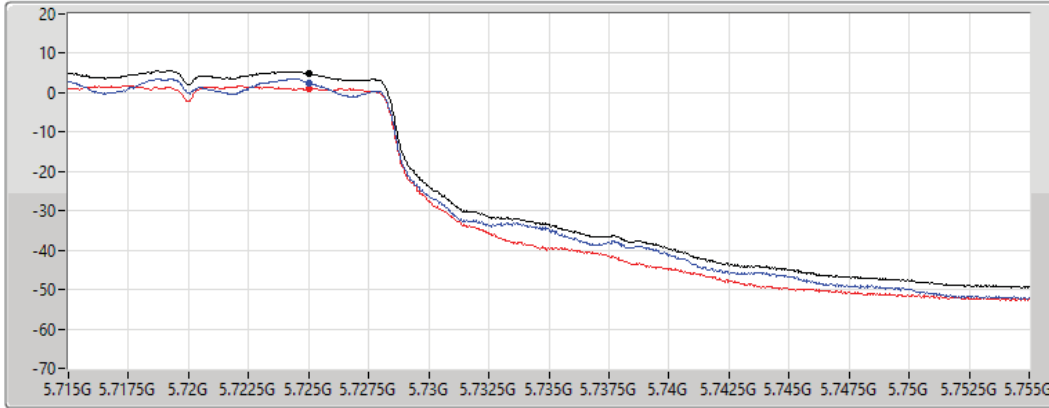

5720MHz Straddle 5.725-5.85GHz

25/08/2021

CF
5.735GHz

Span
40MHz

RBW
500kHz

VBW
3MHz

Sweep Time
20ms

Detector Type
RMS