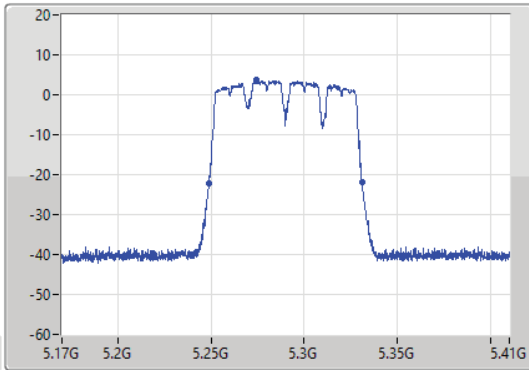

11a80_Nss1,(6Mbps)_1TX

EBW

5210MHz

30/08/2021

CF
5.21GHz
Span
240MHz
RBW
1MHz
VBW
3MHz
Sweep Time
100ms
Detector Type
Peak
Port 1

CF
5.21GHz
Span
240MHz
RBW
2MHz
VBW
10MHz
Sweep Time
100ms
Detector Type
Peak

26dB(Hz)	Fl-26dB(Hz)	Fh-26dB(Hz)	OBW(Hz)	Fl-OBW(Hz)	Fh-OBW(Hz)	Limit(Hz)	Port
81.96M	5.16896G	5.25092G	75.922M	5.171979G	5.247901G	Inf	1

11a80_Nss1,(6Mbps)_1TX

EBW

5290MHz

30/08/2021

CF
5.29GHz
Span
240MHz
RBW
1MHz
VBW
3MHz
Sweep Time
100ms
Detector Type
Peak
Port 1