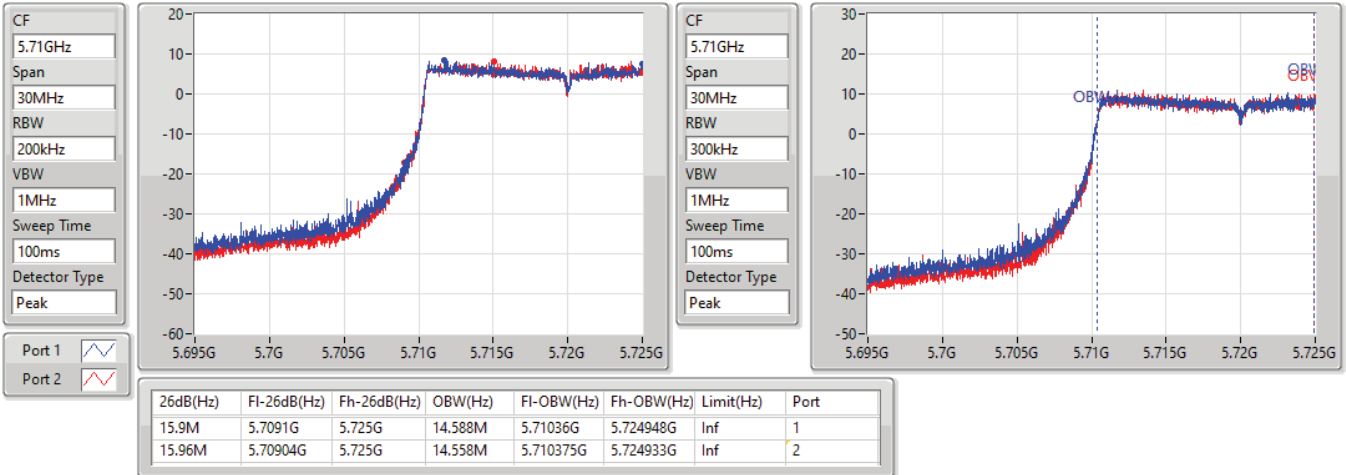

802.11ax HEW20_Nss1,(MCS0)_2TX

EBW

5720MHz Straddle 5.47-5.725GHz

27/08/2021