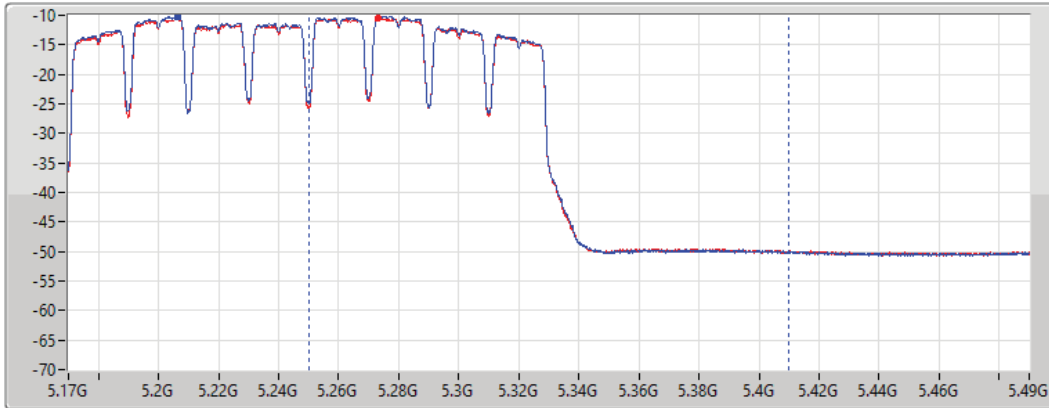

Port 1
Port 2

Sum= Total Power
PX=Port X

Sum(dBm)	P1(dBm)	P2(dBm)
9.02	6.11	5.91

802.11ax HEW20_Nss1,(MCS0)_2TX

AV Power

5720MHz Straddle 5.47-5.725GHz_TnomVnom

27/08/2021

CF
5.71GHz
Span
60MHz
RBW
1MHz
VBW
3MHz
Sweep Time
20ms
Detector Type
RMS
CP BW
30MHz