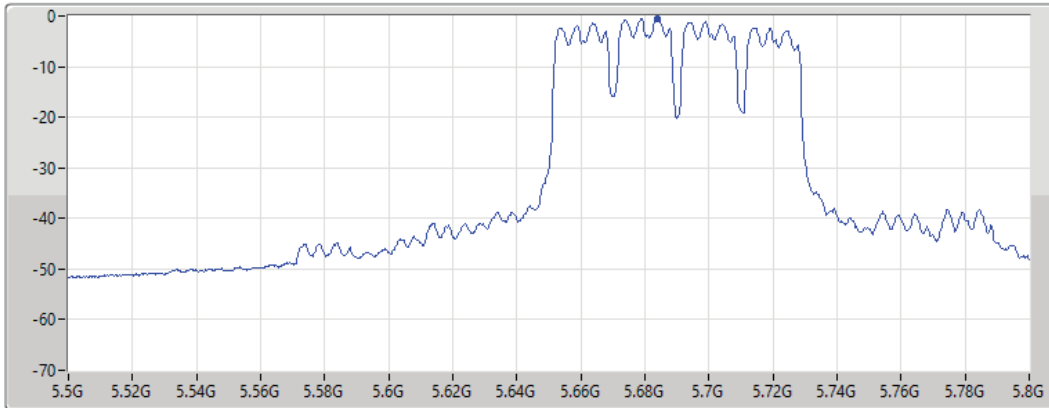

5690MHz Straddle 5.47-5.725GHz

25/08/2021

CF
5.65GHz
Span
300MHz
RBW
1MHz
VBW
3MHz
Sweep Time
20ms
Detector Type
RMS

Port 1

Sum	PD	Port 1
(dBm/RBW)	(dBm/RBW)	(dBm/RBW)
-0.50	-0.50	-0.50