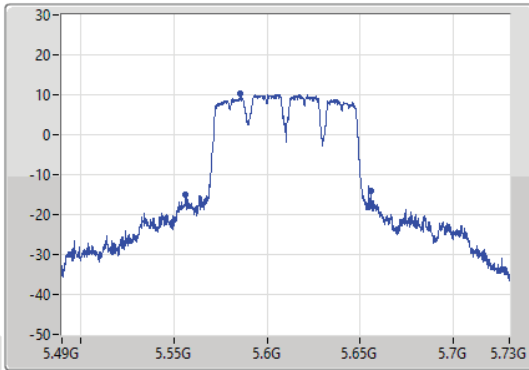

26dB(Hz)	Fl-26dB(Hz)	Fh-26dB(Hz)	OBW(Hz)	Fl-OBW(Hz)	Fh-OBW(Hz)	Limit(Hz)	Port
82.2M	5.48872G	5.57092G	75.802M	5.492099G	5.567901G	Inf	1

11a80_Nss1,(6Mbps)_1TX

EBW

5610MHz

30/08/2021

CF: 5.61GHz
 Span: 240MHz
 RBW: 1MHz
 VBW: 3MHz
 Sweep Time: 100ms
 Detector Type: Peak
 Port 1