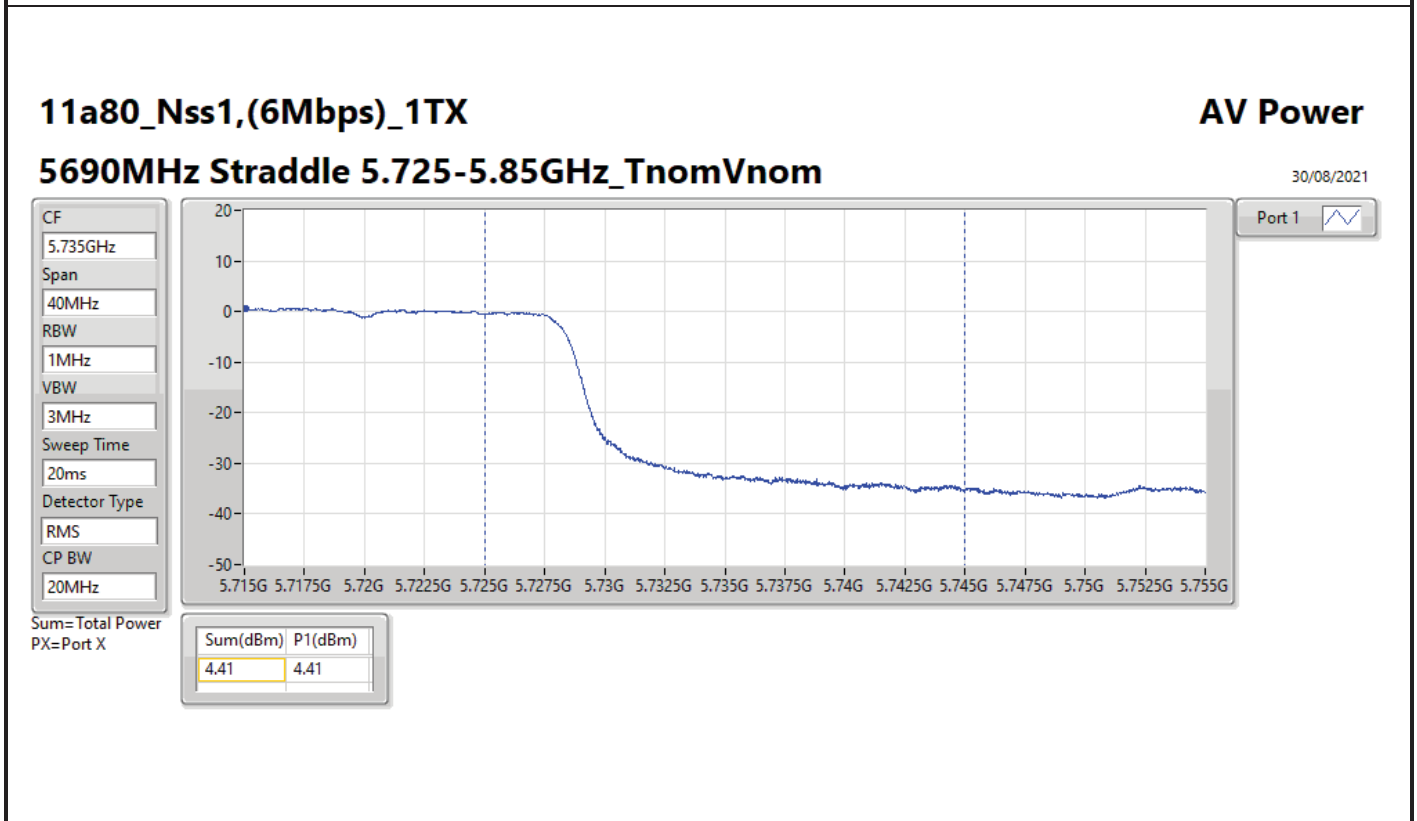

DG = Directional Gain; Port X = Port X output power

802.11ax HEW80_Nss1,(MCS0)_1TX

AV Power

5690MHz Straddle 5.47-5.725GHz_TnomVnom

30/08/2021

802.11ax HEW80_Nss1,(MCS0)_1TX

AV Power

5690MHz Straddle 5.725-5.85GHz_TnomVnom