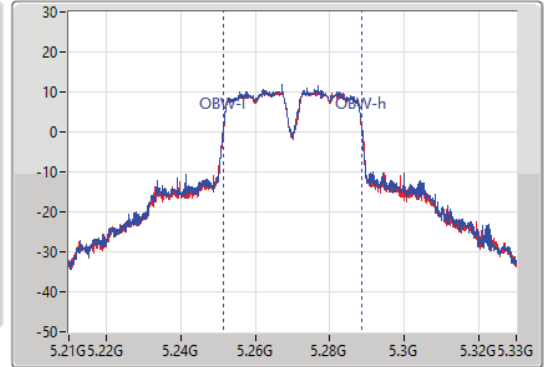

11a40_Nss1,(6Mbps)_2TX

EBW

5270MHz

27/08/2021

CF
5.27GHz
Span
120MHz
RBW
500kHz
VBW
2MHz
Sweep Time
100ms
Detector Type
Peak

CF
5.27GHz
Span
120MHz
RBW
1MHz
VBW
3MHz
Sweep Time
100ms
Detector Type
Peak

26dB(Hz)	Fl-26dB(Hz)	Fh-26dB(Hz)	OBW(Hz)	Fl-OBW(Hz)	Fh-OBW(Hz)	Limit(Hz)	Port
68.4M	5.23574G	5.30414G	37.121M	5.251469G	5.288591G	Inf	1
68.7M	5.23544G	5.30414G	36.882M	5.251589G	5.288471G	Inf	2