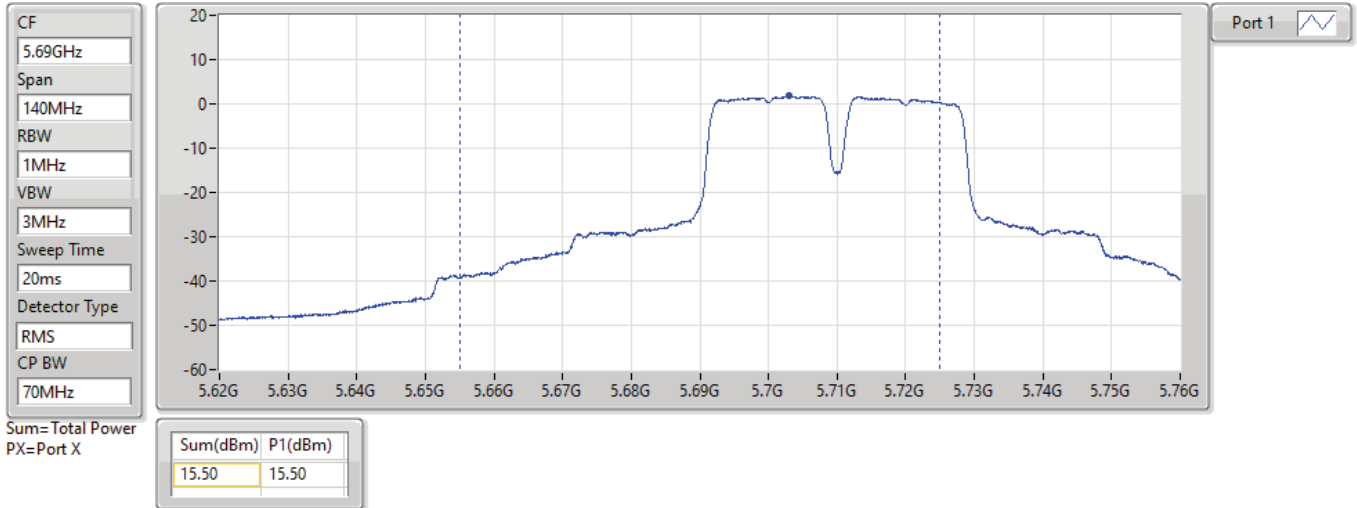

DG = Directional Gain; Port X = Port X output power

11a40_Nss1,(6Mbps)_1TX

AV Power

5710MHz Straddle 5.47-5.725GHz_TnomVnom

23/08/2021

11a40_Nss1,(6Mbps)_1TX

AV Power

5710MHz Straddle 5.725-5.85GHz_TnomVnom