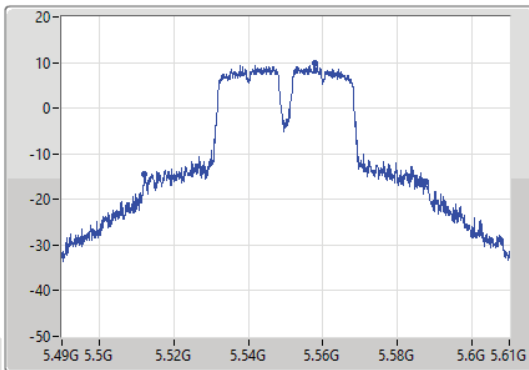

11a40_Nss1,(6Mbps)_1TX

EBW

5510MHz

30/08/2021

CF: 5.51GHz
 Span: 120MHz
 RBW: 500kHz
 VBW: 2MHz
 Sweep Time: 100ms
 Detector Type: Peak

CF: 5.51GHz
 Span: 120MHz
 RBW: 1MHz
 VBW: 3MHz
 Sweep Time: 100ms
 Detector Type: Peak

26dB(Hz)	Fl-26dB(Hz)	Fh-26dB(Hz)	OBW(Hz)	Fl-OBW(Hz)	Fh-OBW(Hz)	Limit(Hz)	Port
39.66M	5.49002G	5.52968G	36.102M	5.491949G	5.528051G	Inf	1

11a40_Nss1,(6Mbps)_1TX

EBW

5550MHz

30/08/2021

CF: 5.55GHz
 Span: 120MHz
 RBW: 500kHz
 VBW: 2MHz
 Sweep Time: 100ms
 Detector Type: Peak