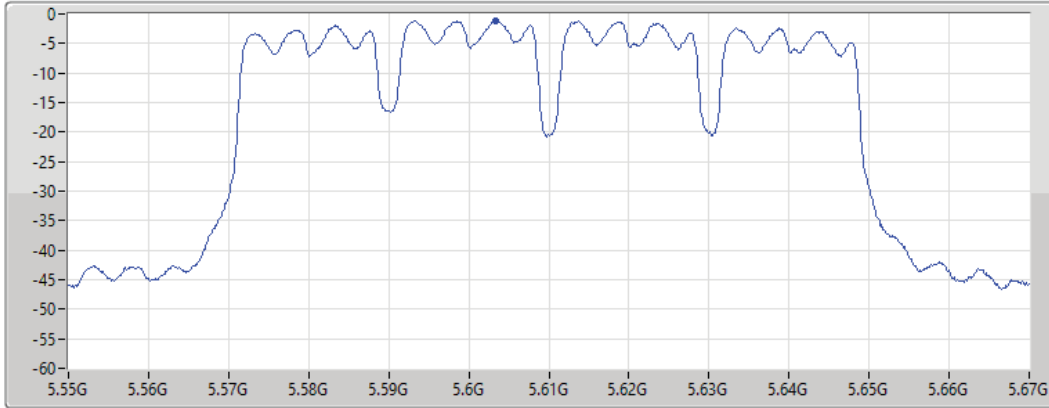

11a80_Nss1,(6Mbps)_1TX

PSD

5610MHz

25/08/2021

CF
5.61GHz
Span
120MHz
RBW
1MHz
VBW
3MHz
Sweep Time
20ms
Detector Type
RMS

Port 1

Sum	PD	Port 1
(dBm/RBW)	(dBm/RBW)	(dBm/RBW)
-1.16	-1.16	-1.16

11a80_Nss1,(6Mbps)_1TX

PSD