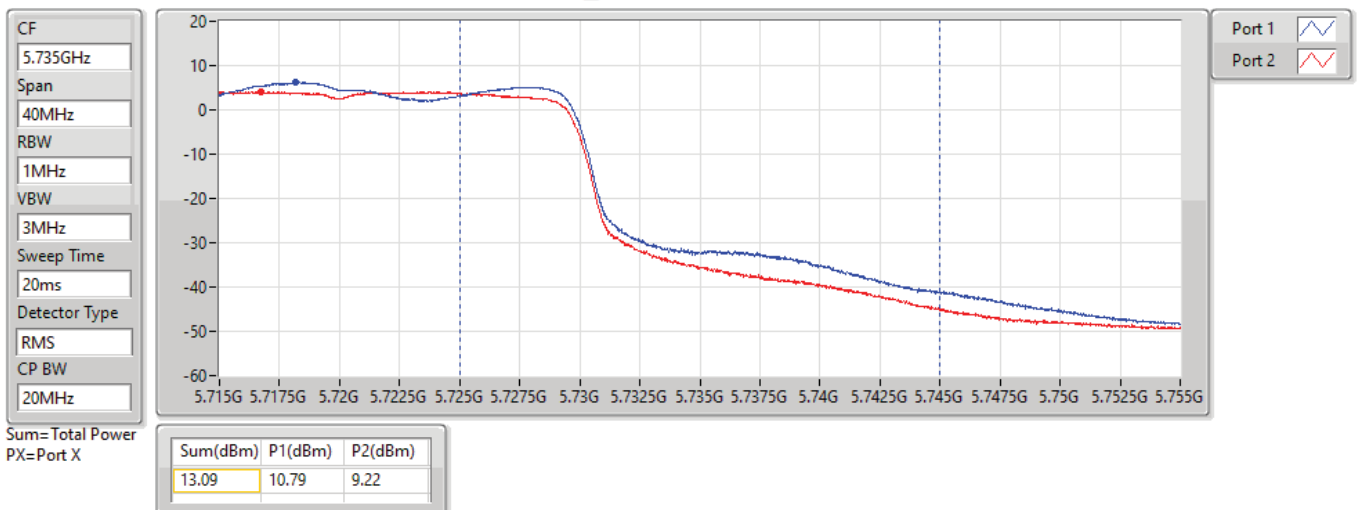

802.11ax HEW20_Nss1,(MCS0)_2TX

AV Power

5720MHz Straddle 5.725-5.85GHz_TnomVnom

25/08/2021