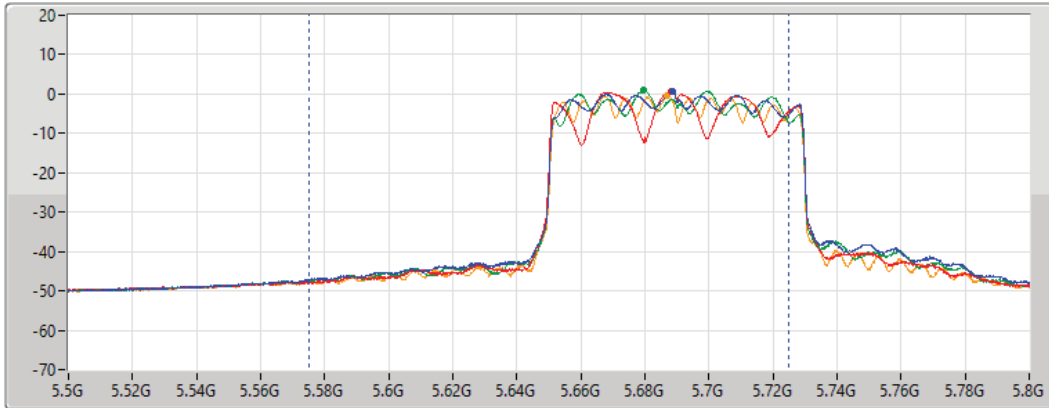

802.11ax HEW80_Nss1,(MCS0)_4TX

AV Power

5690MHz Straddle 5.47-5.725GHz_TnomVnom

24/08/2021

CF
5.65GHz

Span
300MHz

RBW
1MHz

VBW
3MHz

Sweep Time
20ms

Detector Type
RMS

CP BW
150MHz

Port 1

Port 2

Port 3

Port 4

Sum= Total Power
PX=Port X

Sum(dBm)	P1(dBm)	P2(dBm)	P3(dBm)	P4(dBm)
21.73	16.18	15.40	15.94	15.26

802.11ax HEW80_Nss1,(MCS0)_4TX

AV Power

5690MHz Straddle 5.725-5.85GHz_TnomVnom

24/08/2021

CF
5.735GHz

Span
40MHz

RBW
1MHz

VBW
3MHz

Sweep Time
20ms

Detector Type
RMS

CP BW
20MHz