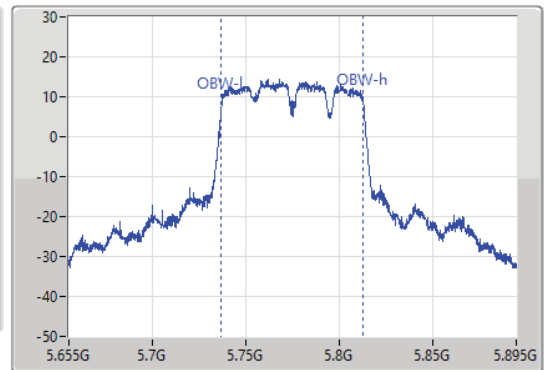

11a80_Nss1,(6Mbps)_1TX

EBW

5775MHz

30/08/2021

CF
5.775GHz
Span
240MHz
RBW
100kHz
VBW
300kHz
Sweep Time
100ms
Detector Type
Peak
Port 1

CF
5.775GHz
Span
240MHz
RBW
2MHz
VBW
10MHz
Sweep Time
100ms
Detector Type
Peak