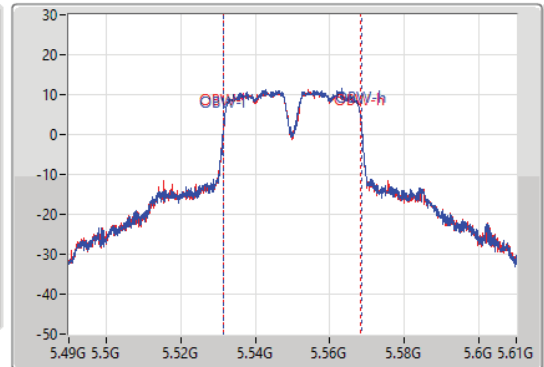

11a40_Nss1,(6Mbps)_2TX

EBW

5550MHz

27/08/2021

CF
5.55GHz
Span
120MHz
RBW
500kHz
VBW
2MHz
Sweep Time
100ms
Detector Type
Peak

CF
5.55GHz
Span
120MHz
RBW
1MHz
VBW
3MHz
Sweep Time
100ms
Detector Type
Peak

26dB(Hz)	Fl-26dB(Hz)	Fh-26dB(Hz)	OBW(Hz)	Fl-OBW(Hz)	Fh-OBW(Hz)	Limit(Hz)	Port
52.68M	5.5248G	5.57748G	36.822M	5.531589G	5.568411G	Inf	1
68.34M	5.51568G	5.58402G	36.762M	5.531589G	5.568351G	Inf	2