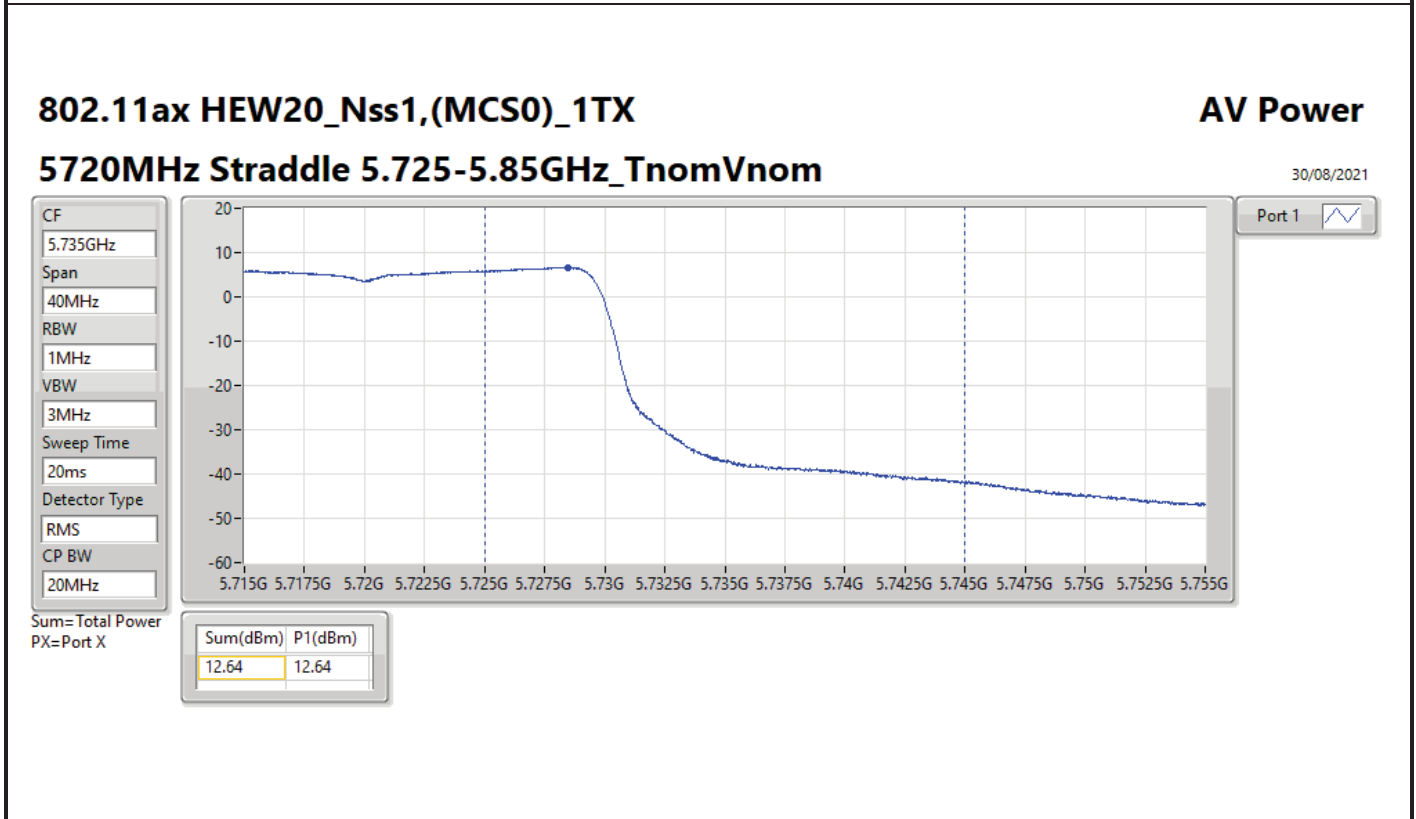

DG = Directional Gain; Port X = Port X output power

802.11ax HEW80_Nss1,(MCS0)_1TX

AV Power

5690MHz Straddle 5.47-5.725GHz_TnomVnom

30/08/2021

802.11ax HEW80_Nss1,(MCS0)_1TX

AV Power

5690MHz Straddle 5.725-5.85GHz_TnomVnom