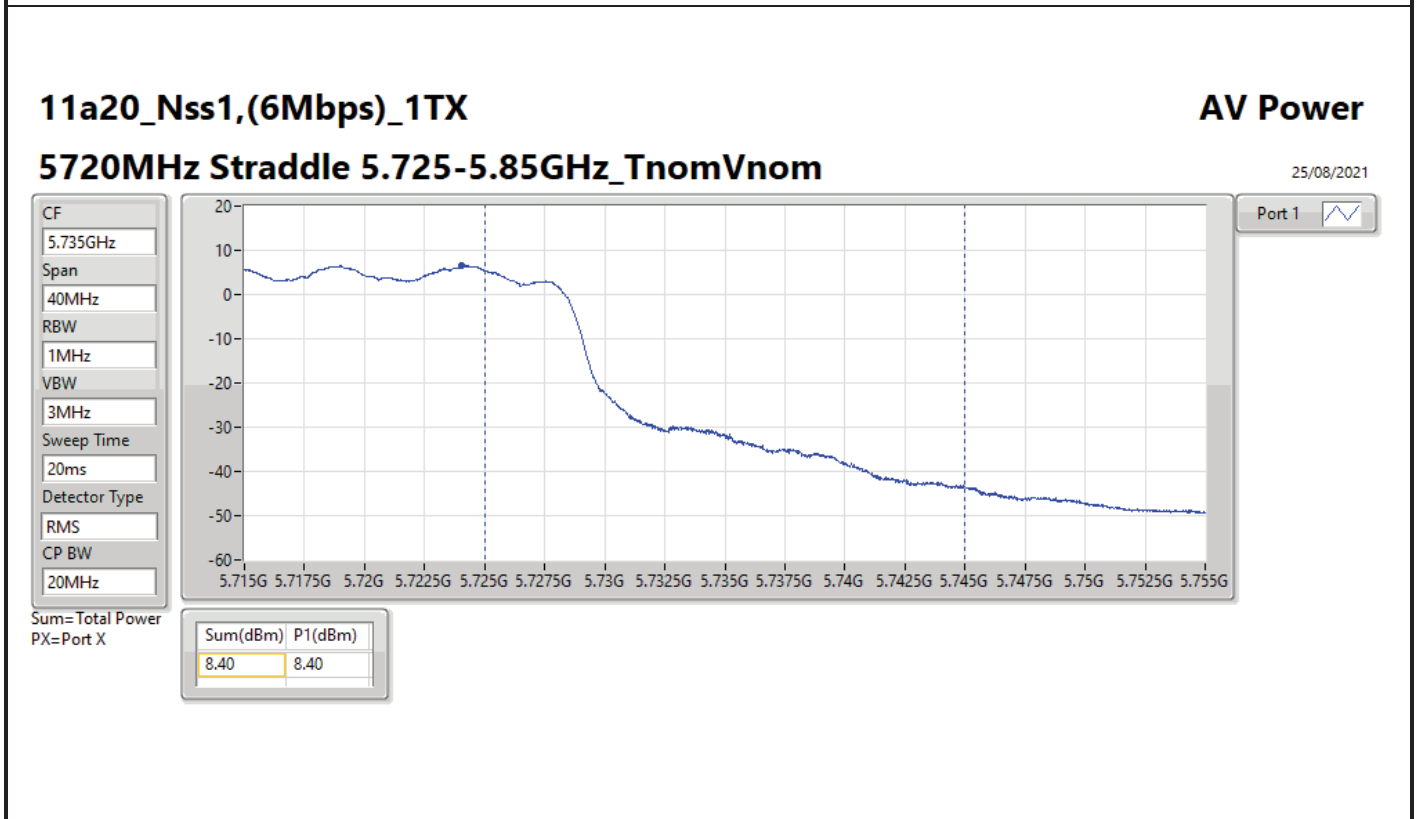

DG = Directional Gain; Port X = Port X output power

802.11ax HEW20_Nss1,(MCS0)_1TX

AV Power

5720MHz Straddle 5.47-5.725GHz_TnomVnom

25/08/2021

802.11ax HEW20_Nss1,(MCS0)_1TX

AV Power

5720MHz Straddle 5.725-5.85GHz_TnomVnom