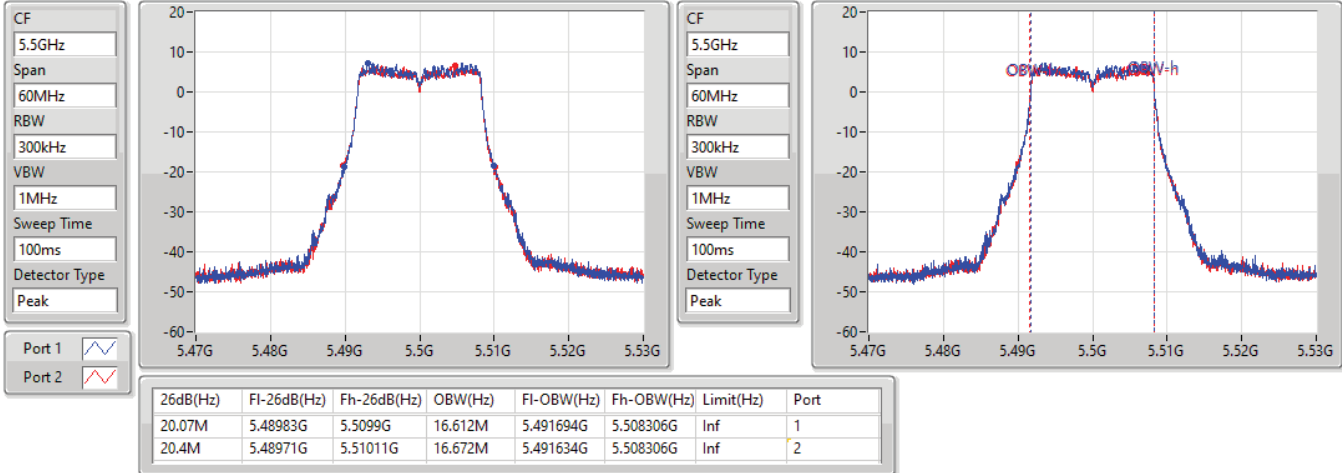

11a20_Nss1,(6Mbps)_2TX

EBW

5500MHz

27/08/2021