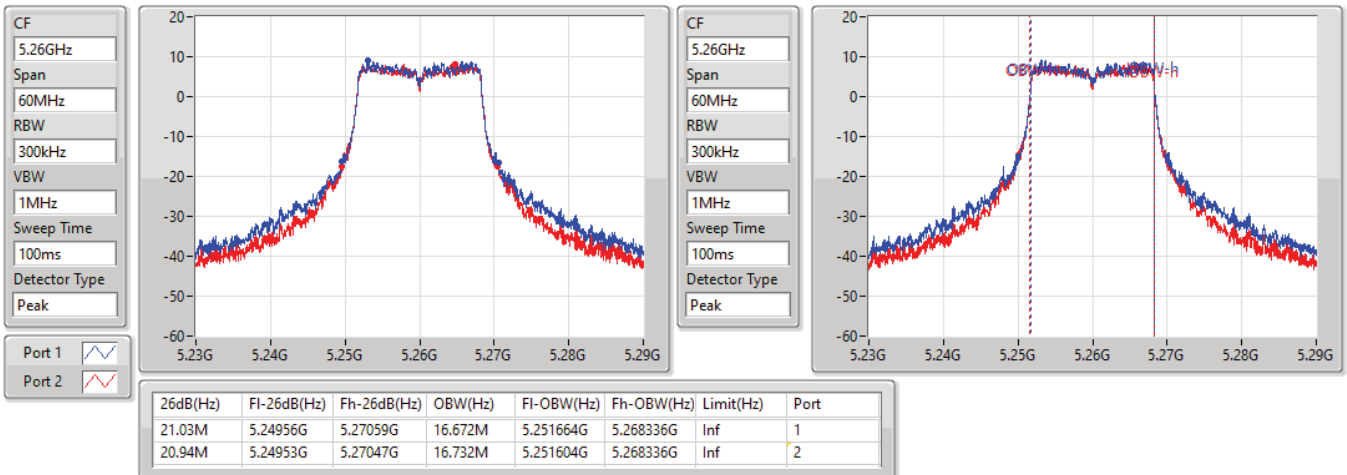

11a20_Nss1,(6Mbps)_2TX

EBW

5240MHz

27/08/2021

11a20_Nss1,(6Mbps)_2TX

EBW

5260MHz

27/08/2021