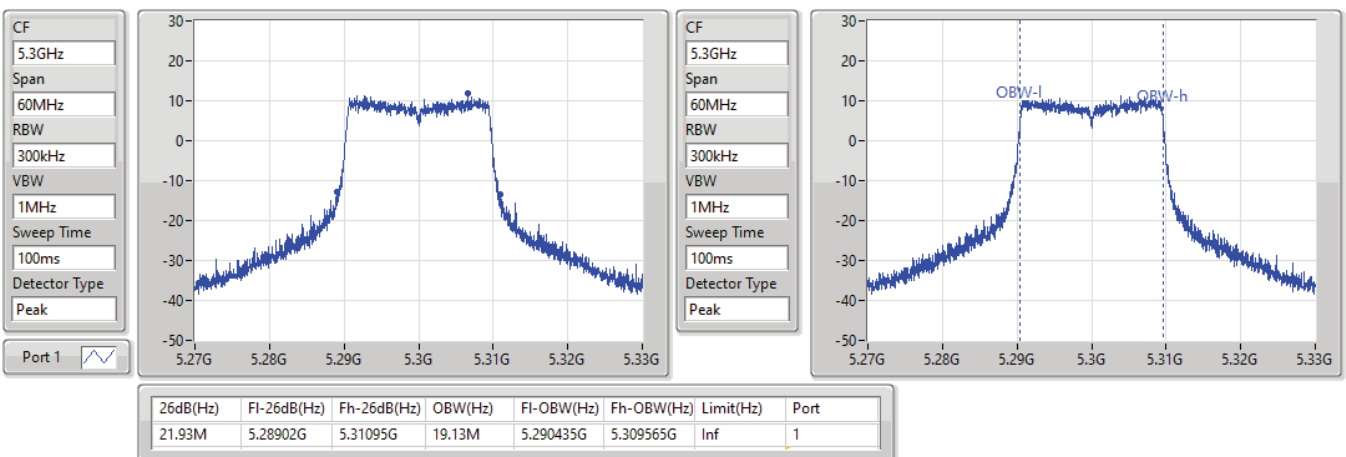

26dB(Hz)	Fl-26dB(Hz)	Fh-26dB(Hz)	OBW(Hz)	Fl-OBW(Hz)	Fh-OBW(Hz)	Limit(Hz)	Port
22.71M	5.22833G	5.25104G	19.16M	5.230435G	5.249595G	Inf	1

802.11ax HEW20_Nss1,(MCS0)_1TX

EBW

5260MHz

30/08/2021

802.11ax HEW20_Nss1,(MCS0)_1TX

EBW

5300MHz

30/08/2021

802.11ax HEW20_Nss1,(MCS0)_1TX

EBW

5320MHz

30/08/2021

802.11ax HEW20_Nss1,(MCS0)_1TX