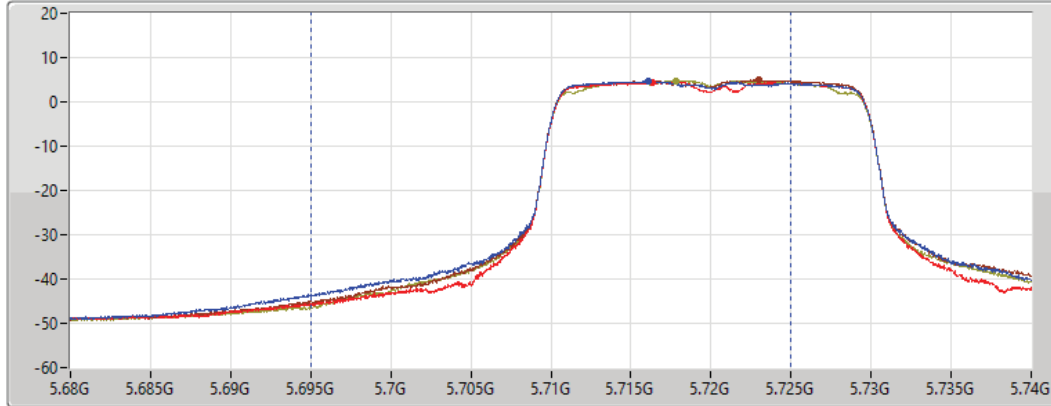

802.11ax HEW20_Nss1,

AV Power

5720MHz Straddle 5.47-5.725GHz_TnomVnom

16/09/2021

CF
5.71GHz
Span
60MHz
RBW
1MHz
VBW
3MHz
Sweep Time
20ms
Detector Type
RMS
CP BW
30MHz

Port 1
Port 2
Port 5
Port 6

Sum= Total Power
PX=Port X

Sum(dBm)	P1(dBm)	P2(dBm)	P3(dBm)	P4(dBm)	P5(dBm)	P6(dBm)
21.36	15.32	15.08	-	-	15.52	15.43

802.11ax HEW20_Nss1,

AV Power

5720MHz Straddle 5.725-5.85GHz_TnomVnom

16/09/2021

CF
5.735GHz
Span
40MHz
RBW
1MHz
VBW
3MHz
Sweep Time
20ms
Detector Type
RMS
CP BW
20MHz