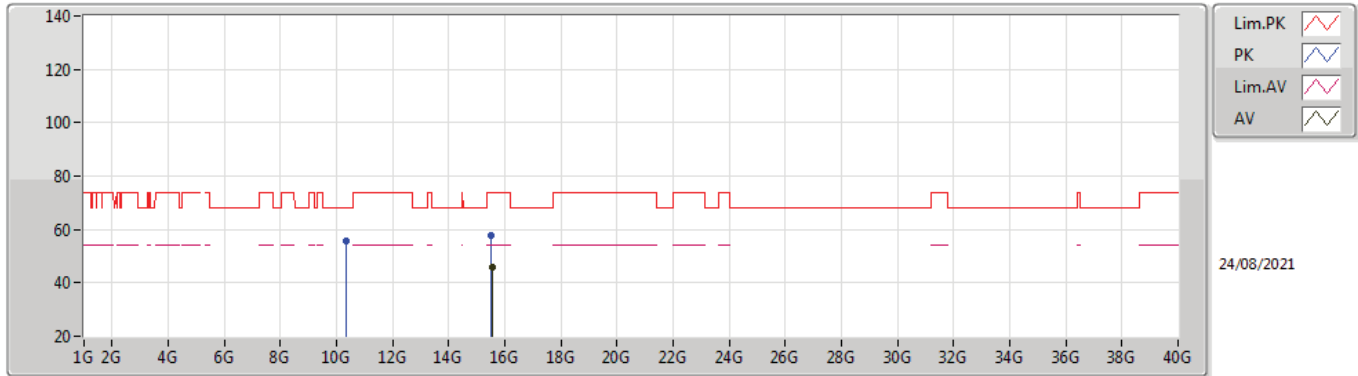

802.11a_Nss1,(6Mbps)_4TX

5180MHz_TX

Type	Freq (Hz)	Level (dBuV/m)	Limit (dBuV/m)	Margin (dB)	Factor (dB)	Dist (m)	Condition	Azimuth (°)	Height (m)	Comment	Raw (dBuV)	AF (dB)	CL (dB)	PA (dB)
AV	15.54G	45.94	54.00	-8.06	18.66	3	Horizontal	280	1.98	-	27.28	38.06	11.63	31.03
PK	10.36G	55.94	68.20	-12.26	18.60	3	Horizontal	184	1.50	-	37.34	39.44	9.51	30.35
PK	15.53148G	57.91	74.00	-16.09	18.71	3	Horizontal	280	1.98	-	39.20	38.11	11.63	31.03