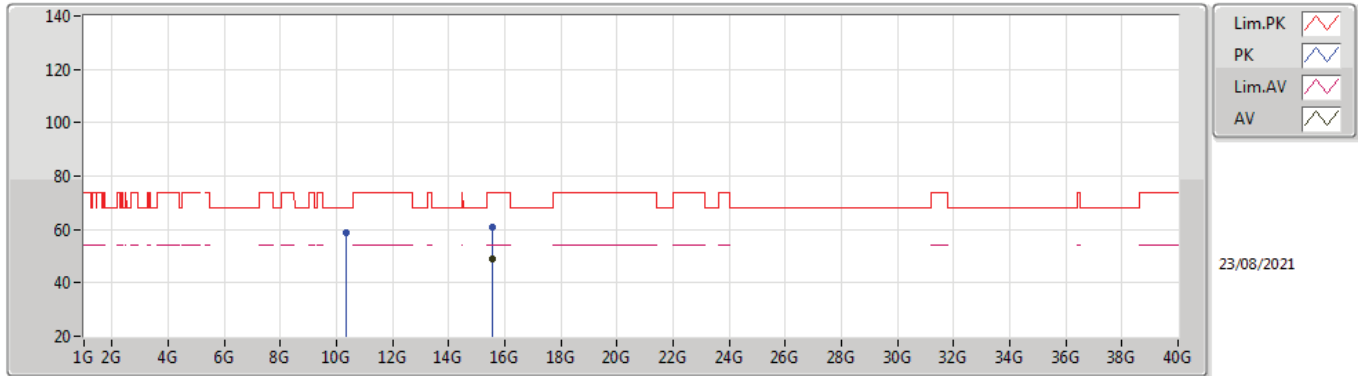

802.11a_Nss1,(6Mbps)_8TX

5180MHz_TX

Type	Freq (Hz)	Level (dBuV/m)	Limit (dBuV/m)	Margin (dB)	Factor (dB)	Dist (m)	Condition	Azimuth (°)	Height (m)	Comment	Raw (dBuV)	AF (dB)	CL (dB)	PA (dB)
AV	15.53742G	48.71	54.00	-5.29	18.68	3	Horizontal	151	1.43	-	30.03	38.08	11.63	31.03
PK	10.35994G	58.87	68.20	-9.33	18.60	3	Horizontal	154	1.58	-	40.27	39.44	9.51	30.35
PK	15.53664G	60.68	74.00	-13.32	18.68	3	Horizontal	151	1.43	-	42.00	38.08	11.63	31.03