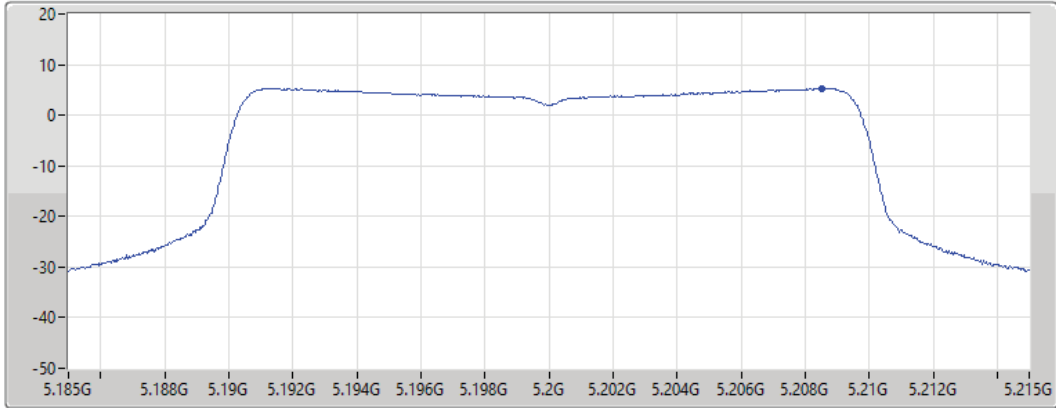

5200MHz

30/08/2021

CF
5.2GHz

Span
30MHz

RBW
1MHz

VBW
3MHz

Sweep Time
20ms

Detector Type
RMS