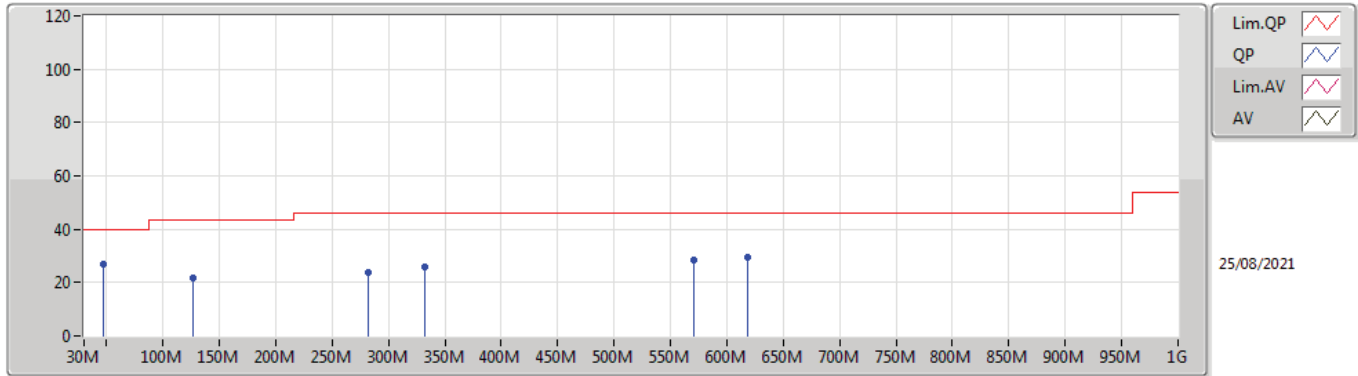

802.11ax HEW80_Nss1,(MCS0)_8TX

5775MHz_PoE

Type	Freq (Hz)	Level (dBuV/m)	Limit (dBuV/m)	Margin (dB)	Factor (dB)	Dist (m)	Condition	Azimuth (°)	Height (m)	Comment	Raw (dBuV)	AF (dB)	CL (dB)	PA (dB)
PK	47.46M	27.06	40.00	-12.94	-12.45	3	Horizontal	0	1.00	-	39.51	14.05	1.11	27.61
PK	127M	21.92	43.50	-21.58	-8.13	3	Horizontal	0	1.00	-	30.05	17.29	1.92	27.34
PK	282.2M	23.56	46.00	-22.44	-5.85	3	Horizontal	0	1.00	-	29.41	18.09	2.83	26.77
PK	332.64M	26.11	46.00	-19.89	-4.86	3	Horizontal	0	1.00	-	30.97	18.91	3.14	26.91
PK	571.26M	28.23	46.00	-17.77	0.13	3	Horizontal	0	1.00	-	28.10	24.02	4.21	28.10
PK	617.82M	29.26	46.00	-16.74	0.55	3	Horizontal	0	1.00	-	28.71	24.22	4.41	28.08