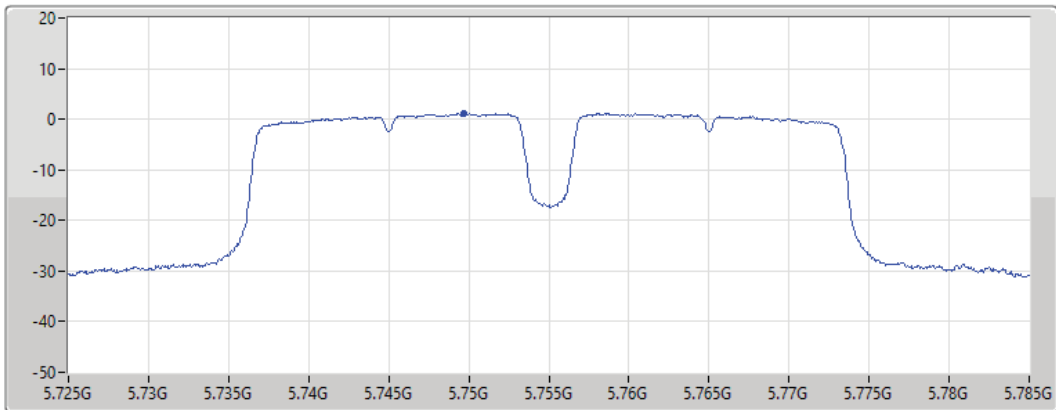

5755MHz

30/08/2021

CF
5.755GHz

Span
60MHz

RBW
500kHz

VBW
3MHz

Sweep Time
20ms

Detector Type
RMS