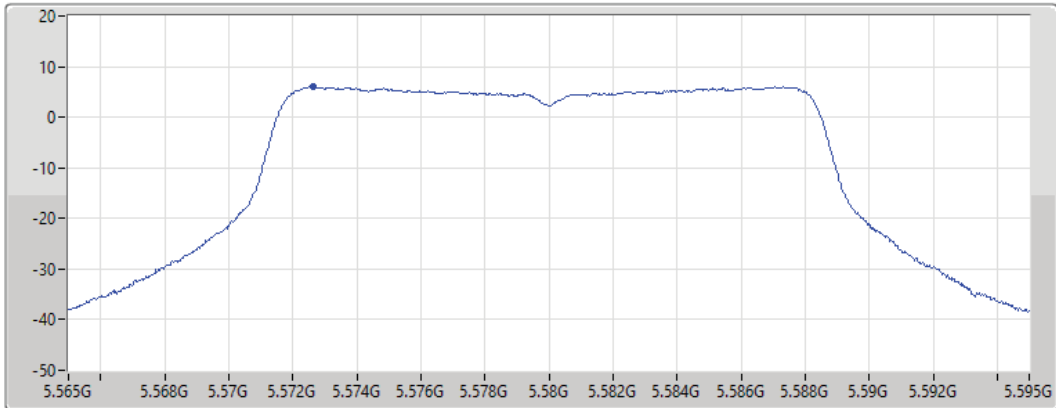

5580MHz

30/08/2021

CF
5.58GHz

Span
30MHz

RBW
1MHz

VBW
3MHz

Sweep Time
20ms

Detector Type
RMS