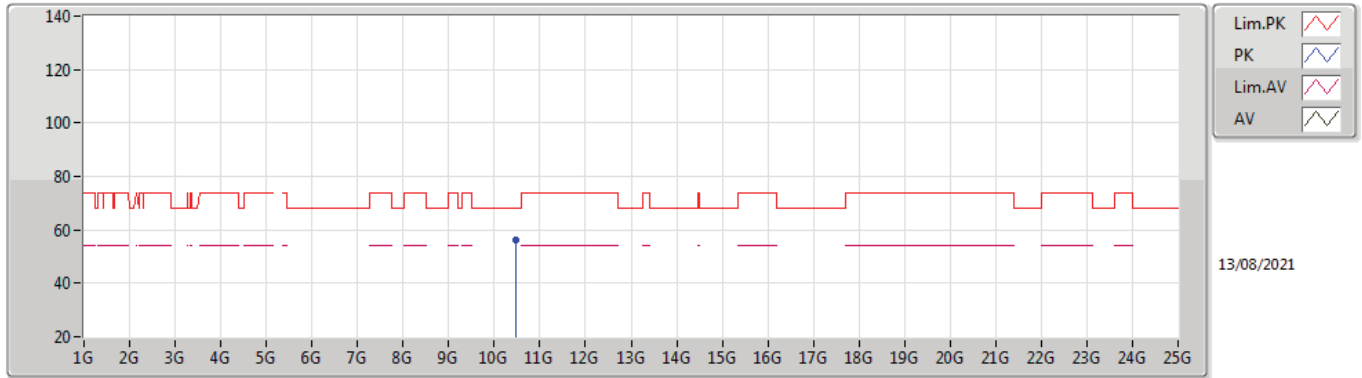

802.11ax HEW20_Nss1,(MCS0)_2TX

5240MHz_TX

Type	Freq (Hz)	Level (dBuV/m)	Limit (dBuV/m)	Margin (dB)	Factor (dB)	Dist (m)	Condition	Azimuth (°)	Height (m)	Comment	Raw (dBuV)	AF (dB)	CL (dB)	PA (dB)
PK	10.47346G	56.30	68.20	-11.90	18.84	3	Horizontal	332	1.50	-	37.46	39.67	9.55	30.38