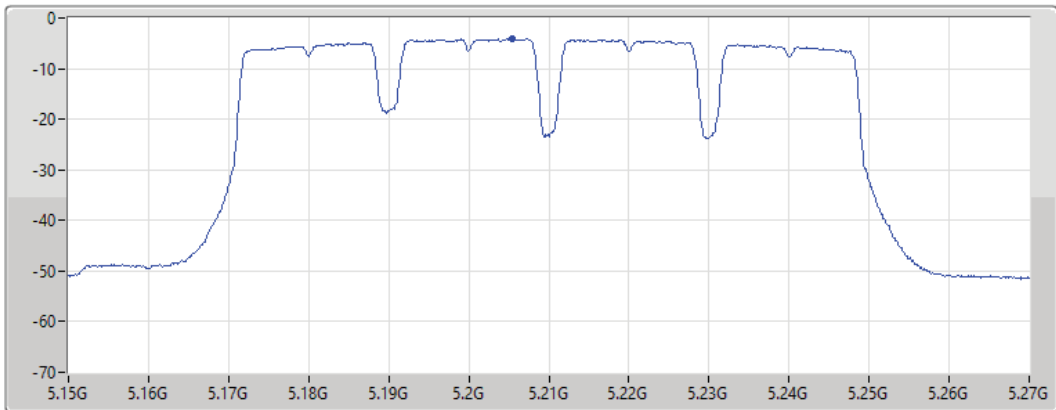

5210MHz

30/08/2021

CF
5.21GHz

Span
120MHz

RBW
1MHz

VBW
3MHz

Sweep Time
20ms

Detector Type
RMS