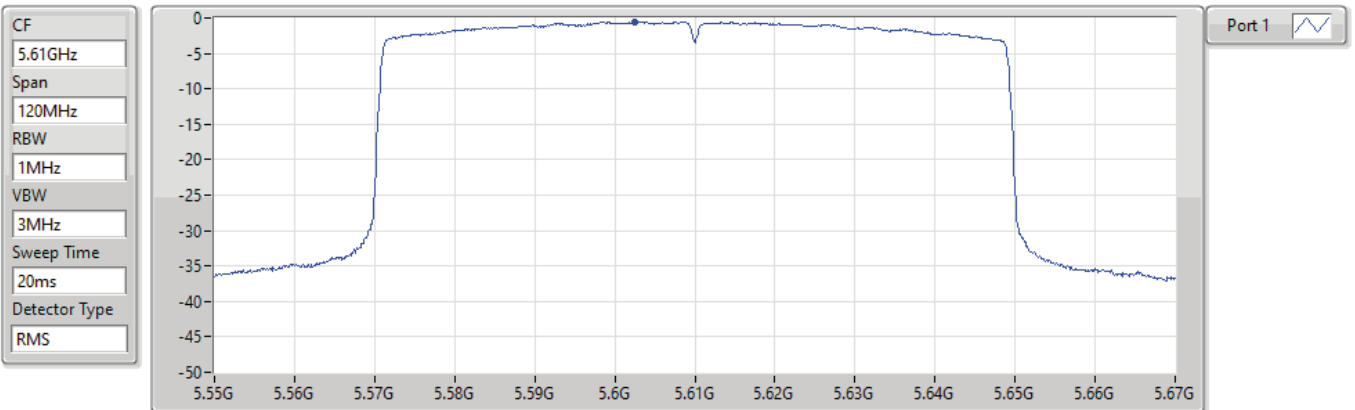

802.11ax HEW80_Nss1,(MCS0)_1TX

PSD

5610MHz

30/08/2021

Sum	PD	Port 1
(dBm/RBW)	(dBm/RBW)	(dBm/RBW)
-0.51	-0.51	-0.51