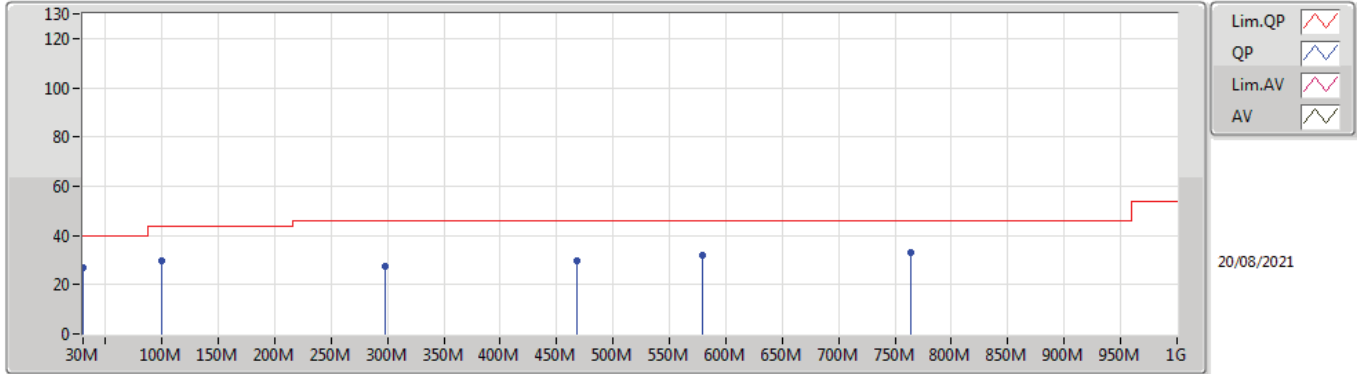

802.11ax HEW80_Nss1,(MCS0)_4TX

5775MHz_PoE

Type	Freq (Hz)	Level (dBuV/m)	Limit (dBuV/m)	Margin (dB)	Factor (dB)	Dist (m)	Condition	Azimuth (°)	Height (m)	Comment	Raw (dBuV)	AF (dB)	CL (dB)	PA (dB)
PK	30M	26.70	40.00	-13.30	-3.42	3	Horizontal	360	1.00	-	30.12	23.32	0.90	27.64
PK	99.84M	29.43	43.50	-14.07	-9.60	3	Horizontal	360	1.00	-	39.03	16.09	1.70	27.39
PK	297.72M	27.52	46.00	-18.48	-5.52	3	Horizontal	360	1.00	-	33.04	18.36	2.91	26.79
PK	468.44M	29.43	46.00	-16.57	-1.41	3	Horizontal	360	1.00	-	30.84	22.56	3.75	27.72
PK	579.02M	31.95	46.00	-14.05	0.24	3	Horizontal	360	1.00	-	31.71	24.06	4.26	28.08
PK	763.32M	33.11	46.00	-12.89	1.93	3	Horizontal	360	1.00	-	31.18	25.00	4.89	27.96