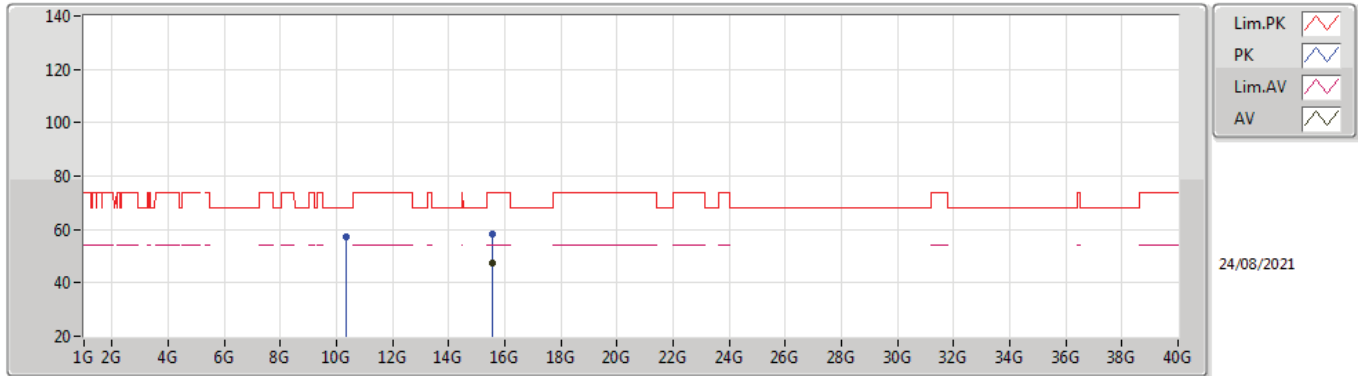

802.11a_Nss1,(6Mbps)_4TX

5180MHz_TX

Type	Freq (Hz)	Level (dBuV/m)	Limit (dBuV/m)	Margin (dB)	Factor (dB)	Dist (m)	Condition	Azimuth (°)	Height (m)	Comment	Raw (dBuV)	AF (dB)	CL (dB)	PA (dB)
AV	15.53988G	47.36	54.00	-6.64	18.66	3	Vertical	169	2.38	-	28.70	38.06	11.63	31.03
PK	10.35994G	57.13	68.20	-11.07	18.60	3	Vertical	151	3.00	-	38.53	39.44	9.51	30.35
PK	15.54006G	58.12	74.00	-15.88	18.66	3	Vertical	169	2.38	-	39.46	38.06	11.63	31.03