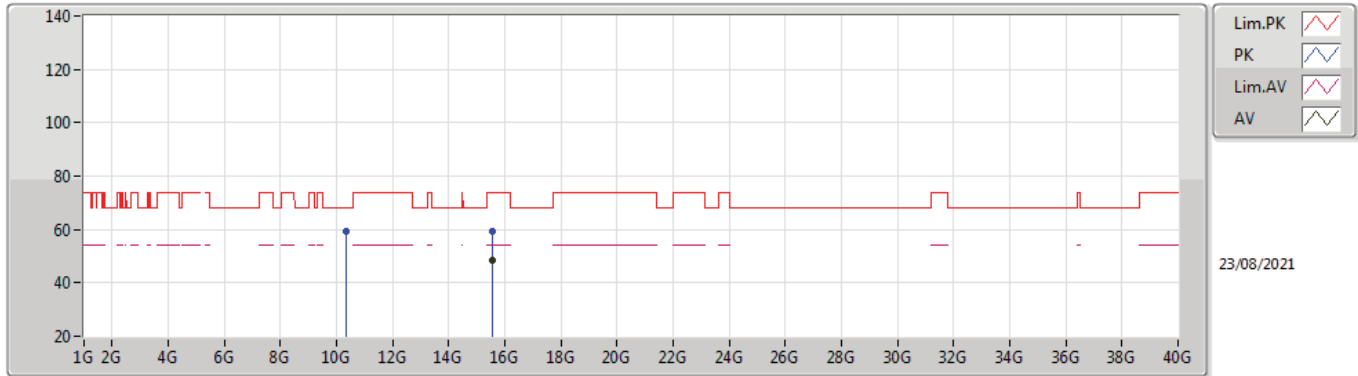

802.11a_Nss1,(6Mbps)_8TX

5180MHz_TX

Type	Freq (Hz)	Level (dBuV/m)	Limit (dBuV/m)	Margin (dB)	Factor (dB)	Dist (m)	Condition	Azimuth (°)	Height (m)	Comment	Raw (dBuV)	AF (dB)	CL (dB)	PA (dB)
AV	15.53994G	48.21	54.00	-5.79	18.66	3	Vertical	179	2.24	-	29.55	38.06	11.63	31.03
PK	10.35994G	59.56	68.20	-8.64	18.60	3	Vertical	170	1.54	-	40.96	39.44	9.51	30.35
PK	15.54882G	59.23	74.00	-14.77	18.62	3	Vertical	179	2.24	-	40.61	38.01	11.64	31.03