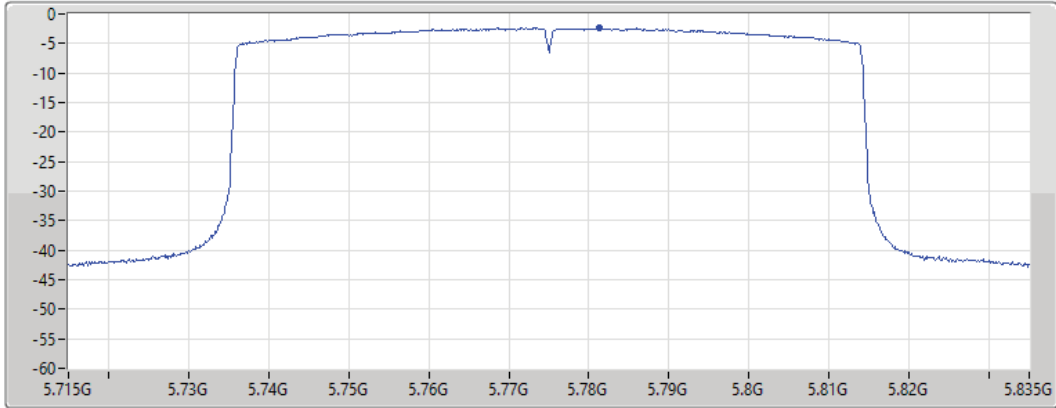

Port 1

Sum	PD	Port 1
(dBm/RBW)	(dBm/RBW)	(dBm/RBW)
-4.33	-4.33	-4.33

802.11ax HEW80_Nss1,(MCS0)_1TX

PSD

5775MHz

30/08/2021

CF
5.775GHz
Span
120MHz
RBW
500kHz
VBW
3MHz
Sweep Time
20ms
Detector Type
RMS

Port 1