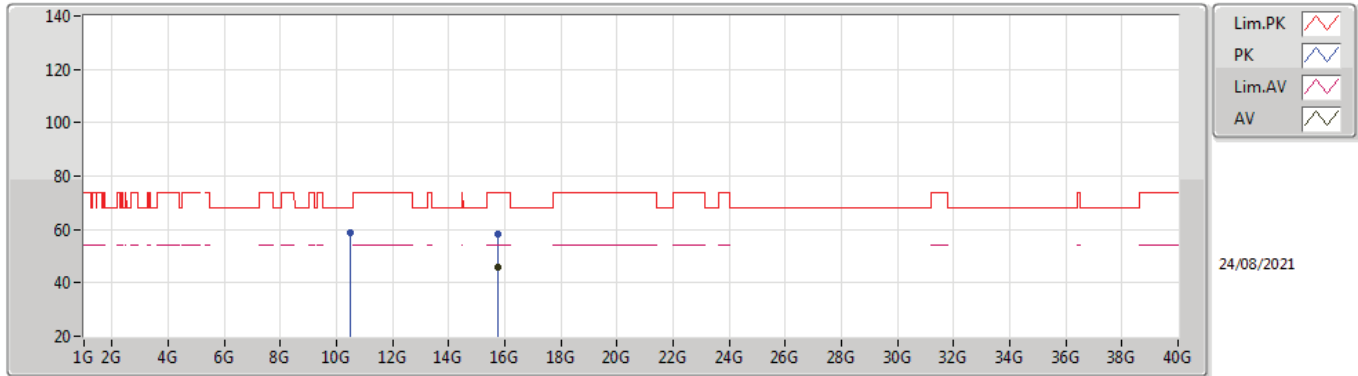

802.11ax HEW20_Nss1,(MCS0)_8TX

5240MHz_TX

Type	Freq (Hz)	Level (dBuV/m)	Limit (dBuV/m)	Margin (dB)	Factor (dB)	Dist (m)	Condition	Azimuth (°)	Height (m)	Comment	Raw (dBuV)	AF (dB)	CL (dB)	PA (dB)
AV	15.73164G	45.66	54.00	-8.34	18.04	3	Vertical	149	1.50	-	27.62	37.37	11.72	31.05
PK	10.47976G	58.60	68.20	-9.60	18.85	3	Vertical	146	1.50	-	39.75	39.68	9.55	30.38
PK	15.73344G	58.08	74.00	-15.92	18.04	3	Vertical	149	1.50	-	40.04	37.37	11.72	31.05