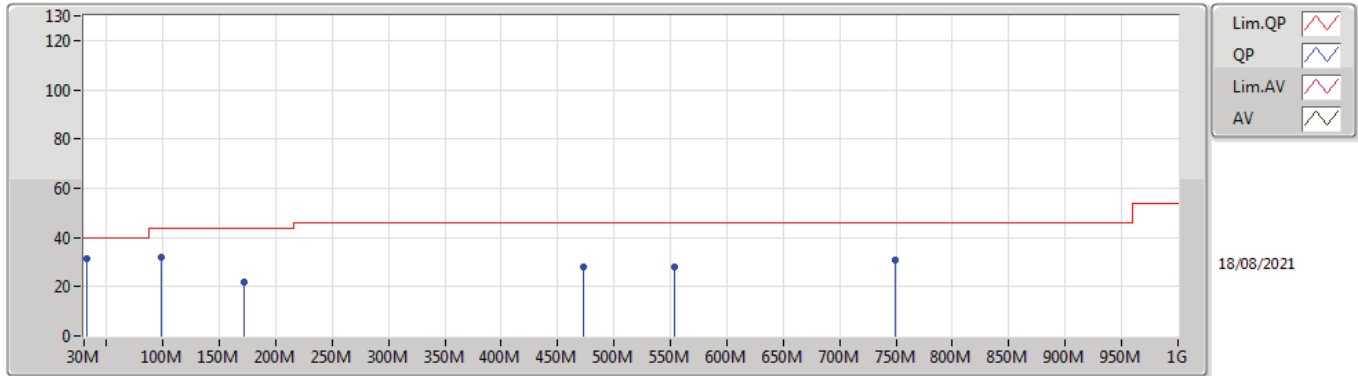

802.11ax HEW80_Nss1,(MCS0)_2TX

5775MHz_PoE

Type	Freq (Hz)	Level (dBuV/m)	Limit (dBuV/m)	Margin (dB)	Factor (dB)	Dist (m)	Condition	Azimuth (°)	Height (m)	Comment	Raw (dBuV)	AF (dB)	CL (dB)	PA (dB)
PK	31.94M	31.31	40.00	-8.69	-4.67	3	Vertical	360	1.00	-	35.98	22.03	0.93	27.63
PK	97.9M	31.82	43.50	-11.68	-10.04	3	Vertical	360	1.00	-	41.86	15.70	1.68	27.42
PK	171.62M	22.03	43.50	-21.47	-10.14	3	Vertical	360	1.00	-	32.17	14.83	2.20	27.17
PK	472.32M	27.75	46.00	-18.25	-1.30	3	Vertical	360	1.00	-	29.05	22.65	3.76	27.71
PK	553.8M	28.12	46.00	-17.88	0.08	3	Vertical	360	1.00	-	28.04	24.11	4.10	28.13
PK	749.74M	30.69	46.00	-15.31	1.69	3	Vertical	360	1.00	-	29.00	24.87	4.80	27.98