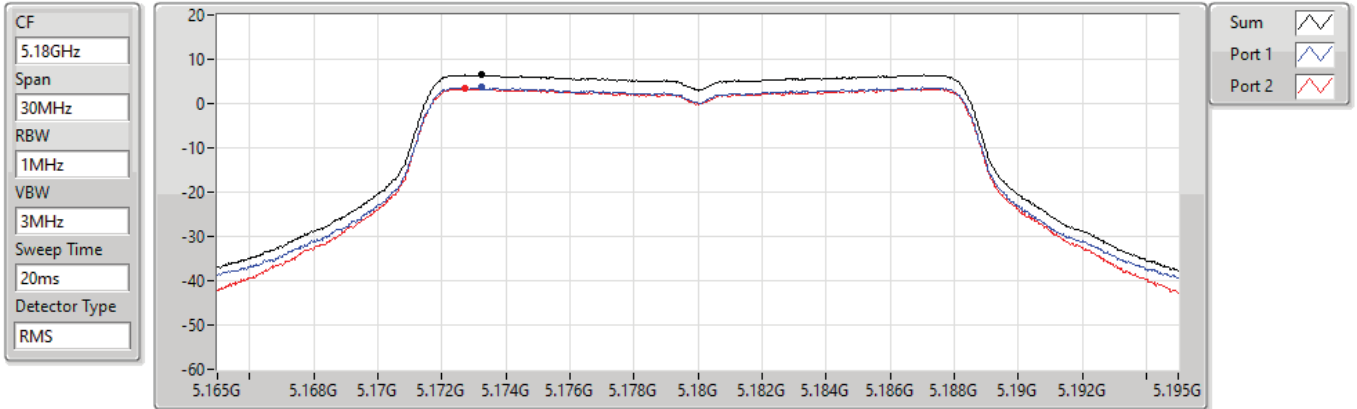

11a20_Nss1,(6Mbps)_2TX

PSD

5180MHz

27/08/2021