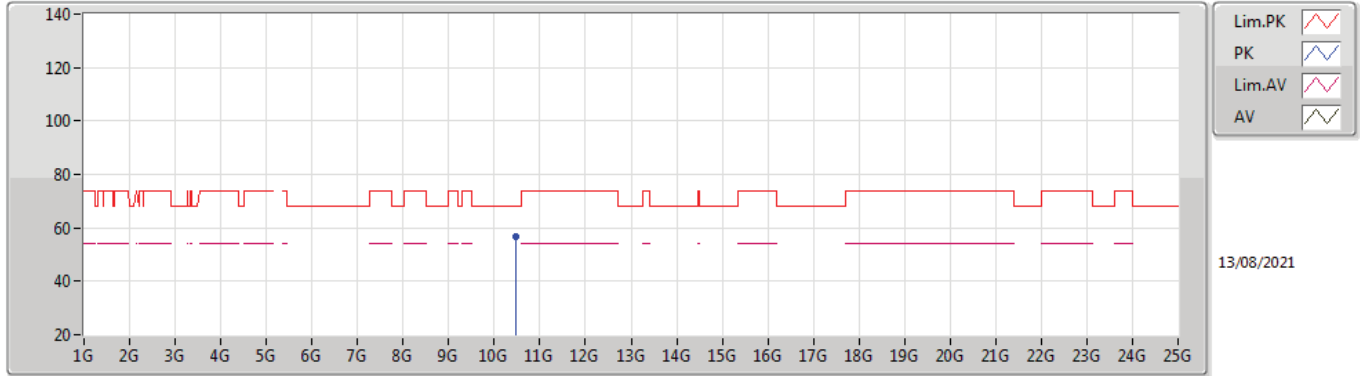

802.11a_Nss1,(6Mbps)_2TX

5240MHz_TX

Type	Freq (Hz)	Level (dBuV/m)	Limit (dBuV/m)	Margin (dB)	Factor (dB)	Dist (m)	Condition	Azimuth (°)	Height (m)	Comment	Raw (dBuV)	AF (dB)	CL (dB)	PA (dB)
PK	10.4731G	56.79	68.20	-11.41	18.84	3	Vertical	298	1.89	-	37.95	39.67	9.55	30.38