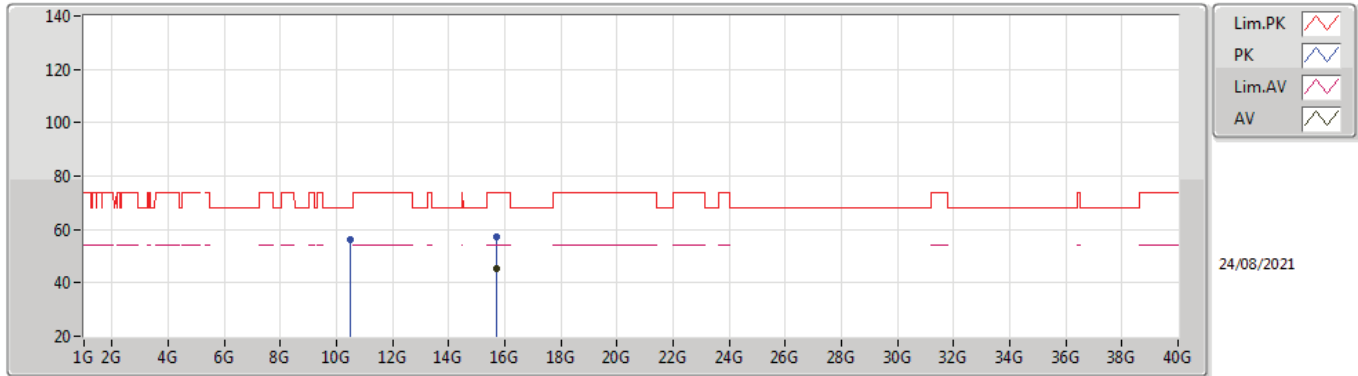

802.11ax HEW20_Nss1,(MCS0)_4TX

5240MHz_TX

Type	Freq (Hz)	Level (dBuV/m)	Limit (dBuV/m)	Margin (dB)	Factor (dB)	Dist (m)	Condition	Azimuth (°)	Height (m)	Comment	Raw (dBuV)	AF (dB)	CL (dB)	PA (dB)
AV	15.72294G	45.24	54.00	-8.76	18.04	3	Vertical	148	1.41	-	27.20	37.38	11.71	31.05
PK	10.49446G	56.10	68.20	-12.10	18.86	3	Vertical	166	1.50	-	37.24	39.69	9.56	30.39
PK	15.71976G	57.36	74.00	-16.64	18.04	3	Vertical	148	1.41	-	39.32	37.38	11.71	31.05