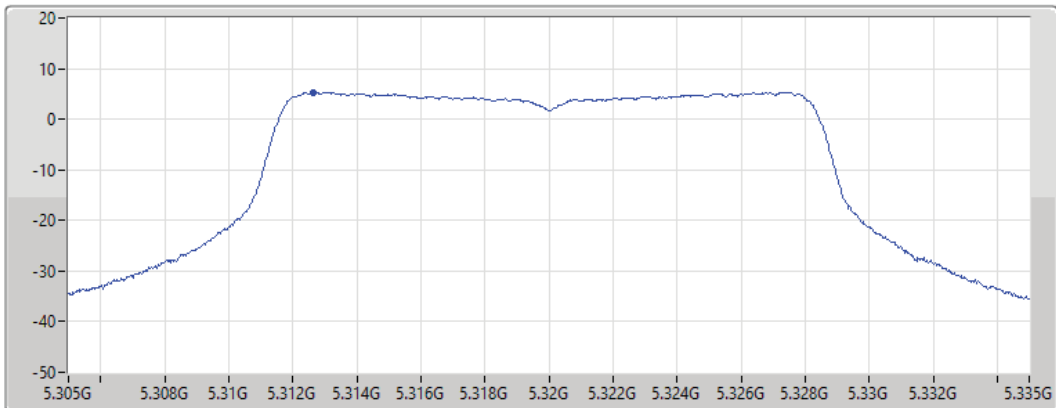

5320MHz

30/08/2021

CF
5.32GHz

Span
30MHz

RBW
1MHz

VBW
3MHz

Sweep Time
20ms

Detector Type
RMS