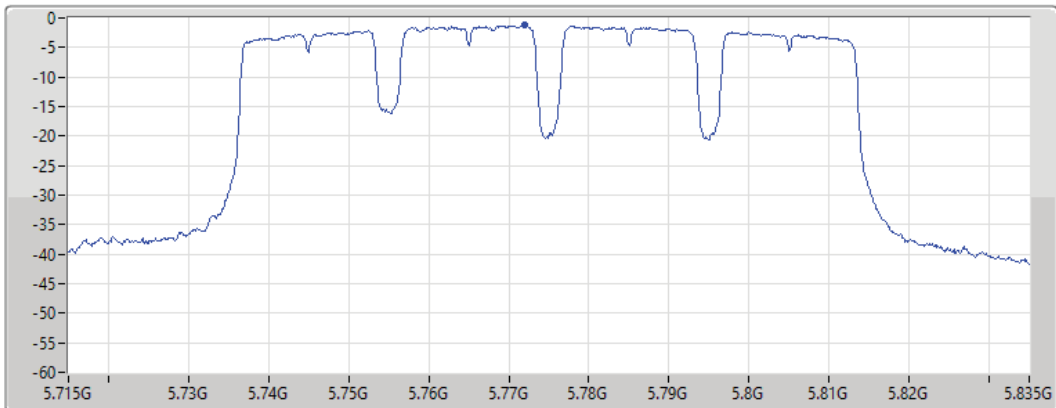

CF
5.775GHz

Span
120MHz

RBW
500kHz

VBW
3MHz

Sweep Time
20ms

Detector Type
RMS

Port 1

Sum	PD	Port 1
(dBm/RBW)	(dBm/RBW)	(dBm/RBW)
-1.24	-1.24	-1.24