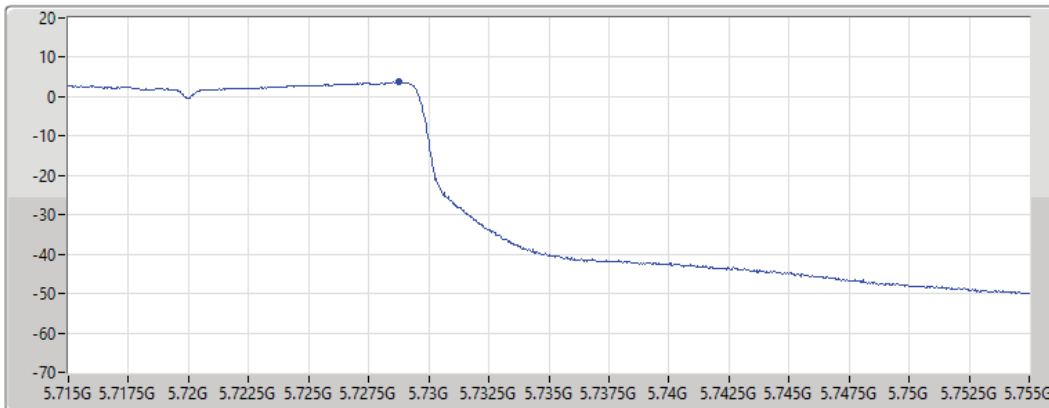

5720MHz Straddle 5.725-5.85GHz

30/08/2021

CF
5.735GHz

Span
40MHz

RBW
500kHz

VBW
3MHz

Sweep Time
20ms

Detector Type
RMS