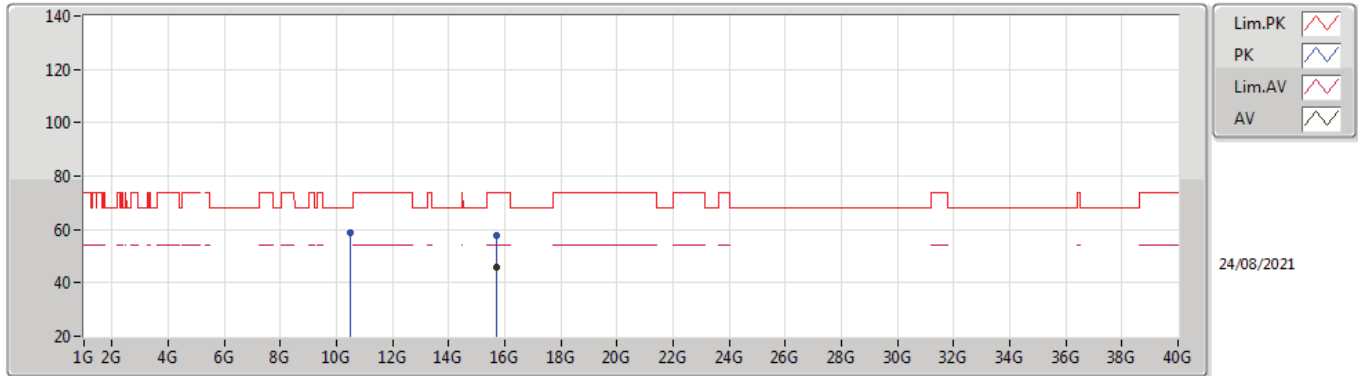

802.11ax HEW20_Nss1,(MCS0)_8TX

5240MHz_TX

Type	Freq (Hz)	Level (dBuV/m)	Limit (dBuV/m)	Margin (dB)	Factor (dB)	Dist (m)	Condition	Azimuth (°)	Height (m)	Comment	Raw (dBuV)	AF (dB)	CL (dB)	PA (dB)
AV	15.72402G	45.89	54.00	-8.11	18.04	3	Horizontal	130	2.54	-	27.85	37.38	11.71	31.05
PK	10.48G	59.03	68.20	-9.17	18.85	3	Horizontal	281	1.50	-	40.18	39.68	9.55	30.38
PK	15.7227G	57.76	74.00	-16.24	18.04	3	Horizontal	130	2.54	-	39.72	37.38	11.71	31.05