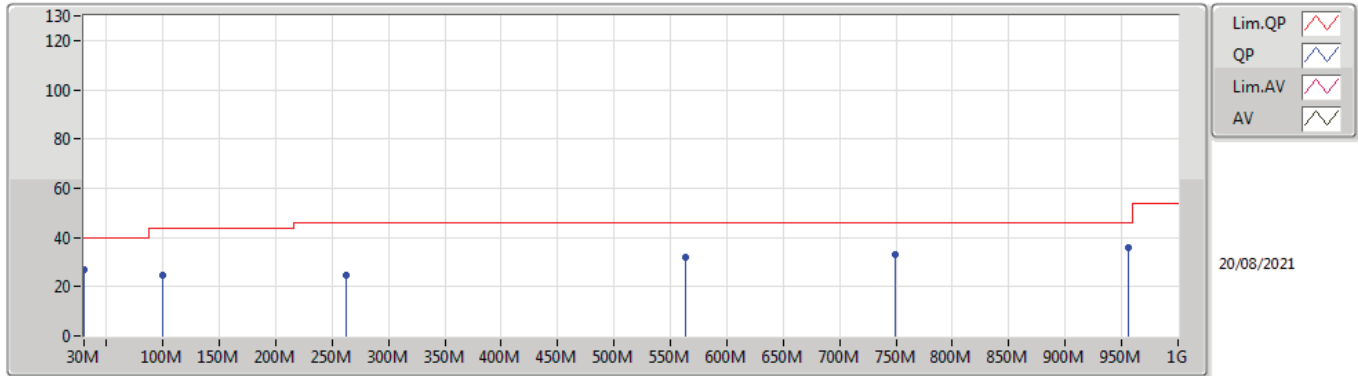

802.11ax HEW80_Nss1,(MCS0)_4TX

5775MHz_PoE

Type	Freq (Hz)	Level (dBuV/m)	Limit (dBuV/m)	Margin (dB)	Factor (dB)	Dist (m)	Condition	Azimuth (°)	Height (m)	Comment	Raw (dBuV)	AF (dB)	CL (dB)	PA (dB)
PK	30M	27.15	40.00	-12.85	-3.42	3	Vertical	360	1.00	-	30.57	23.32	0.90	27.64
PK	99.84M	24.71	43.50	-18.79	-9.60	3	Vertical	360	1.00	-	34.31	16.09	1.70	27.39
PK	262.8M	24.84	46.00	-21.16	-5.34	3	Vertical	360	1.00	-	30.18	18.67	2.73	26.74
PK	563.5M	32.12	46.00	-13.88	0.13	3	Vertical	360	1.00	-	31.99	24.08	4.16	28.11
PK	749.74M	32.98	46.00	-13.02	1.69	3	Vertical	360	1.00	-	31.29	24.87	4.80	27.98
PK	955.38M	35.87	46.00	-10.13	4.34	3	Vertical	360	1.00	-	31.53	26.07	5.71	27.44