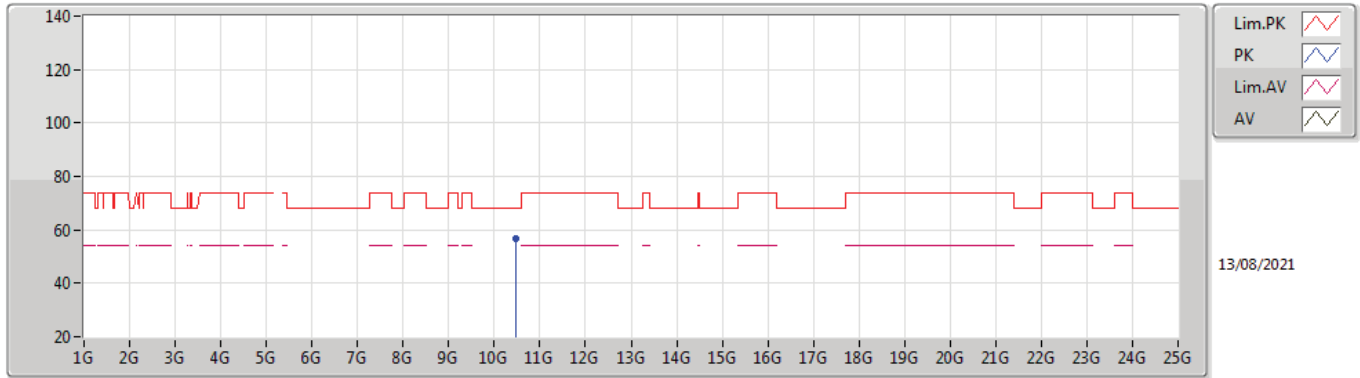

802.11ax HEW20_Nss1,(MCS0)_2TX

5240MHz_TX

Type	Freq (Hz)	Level (dBuV/m)	Limit (dBuV/m)	Margin (dB)	Factor (dB)	Dist (m)	Condition	Azimuth (°)	Height (m)	Comment	Raw (dBuV)	AF (dB)	CL (dB)	PA (dB)
PK	10.46932G	56.84	68.20	-11.36	18.84	3	Vertical	133	1.50	-	38.00	39.67	9.55	30.38