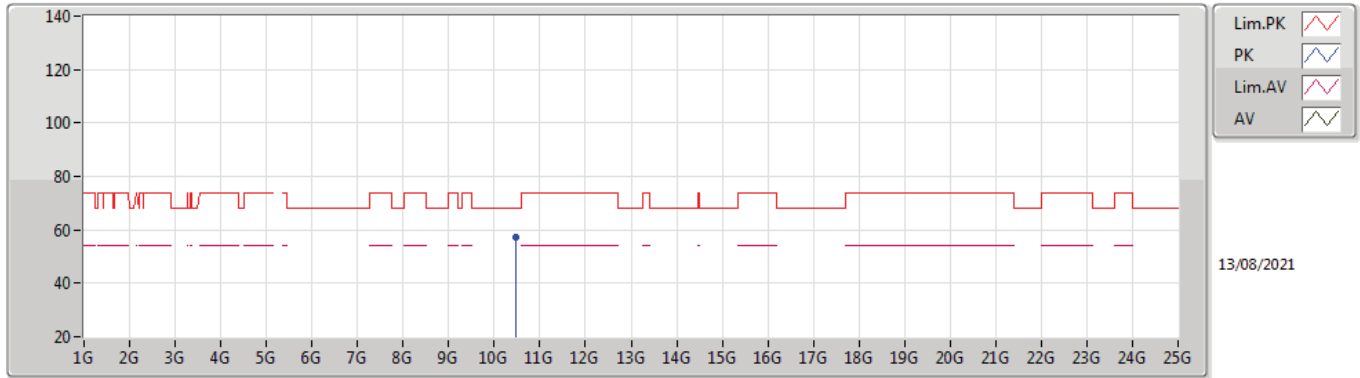

802.11a_Nss1,(6Mbps)_2TX

5240MHz_TX

Type	Freq (Hz)	Level (dBuV/m)	Limit (dBuV/m)	Margin (dB)	Factor (dB)	Dist (m)	Condition	Azimuth (°)	Height (m)	Comment	Raw (dBuV)	AF (dB)	CL (dB)	PA (dB)
PK	10.48666G	57.45	68.20	-10.75	18.85	3	Horizontal	193	1.50	-	38.60	39.69	9.55	30.39