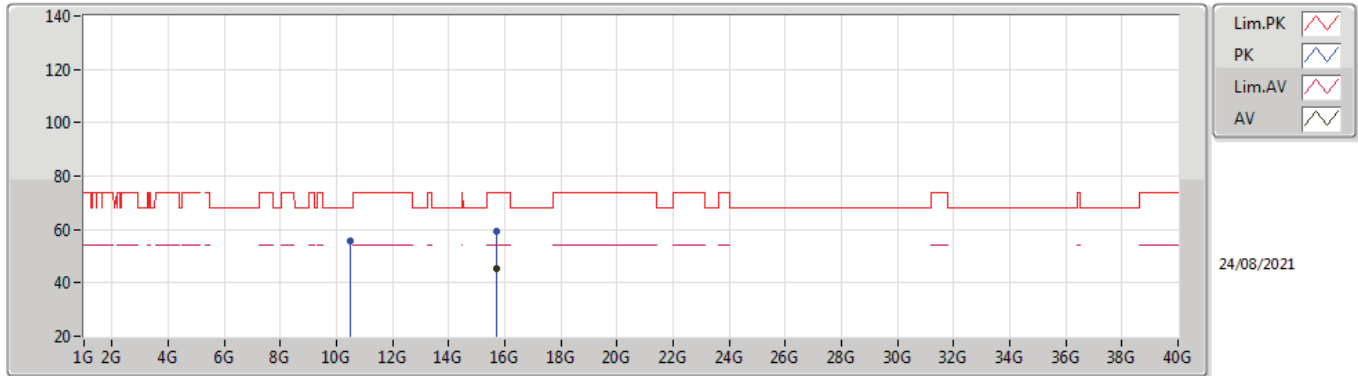

802.11ax HEW20_Nss1,(MCS0)_4TX

5240MHz_TX

Type	Freq (Hz)	Level (dBuV/m)	Limit (dBuV/m)	Margin (dB)	Factor (dB)	Dist (m)	Condition	Azimuth (°)	Height (m)	Comment	Raw (dBuV)	AF (dB)	CL (dB)	PA (dB)
AV	15.7194G	45.49	54.00	-8.51	18.04	3	Horizontal	175	1.79	-	27.45	37.38	11.71	31.05
PK	10.48024G	55.93	68.20	-12.27	18.85	3	Horizontal	219	1.48	-	37.08	39.68	9.55	30.38
PK	15.71832G	59.16	74.00	-14.84	18.04	3	Horizontal	175	1.79	-	41.12	37.38	11.71	31.05