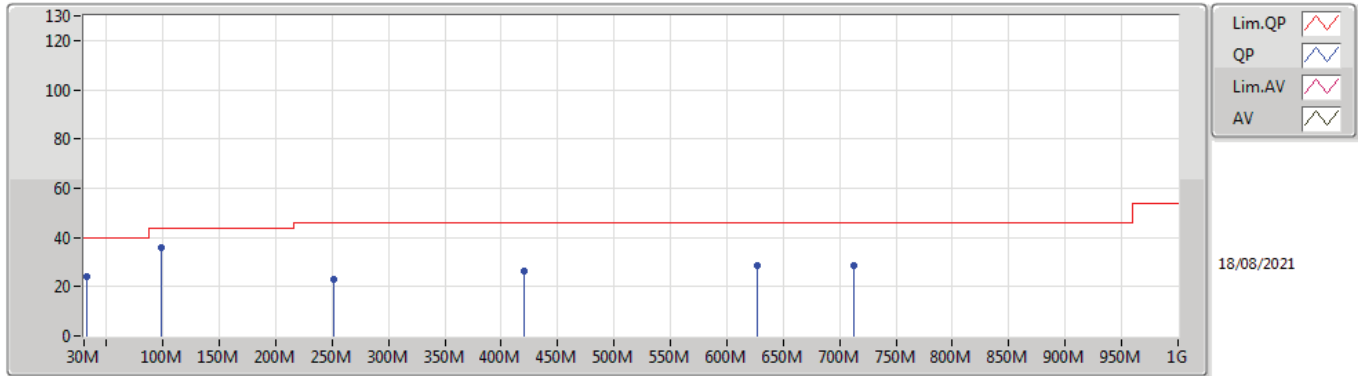

802.11ax HEW80_Nss1,(MCS0)_2TX

5775MHz_PoE

Type	Freq (Hz)	Level (dBuV/m)	Limit (dBuV/m)	Margin (dB)	Factor (dB)	Dist (m)	Condition	Azimuth (°)	Height (m)	Comment	Raw (dBuV)	AF (dB)	CL (dB)	PA (dB)
PK	31.94M	24.36	40.00	-15.64	-4.67	3	Horizontal	0	1.00	-	29.03	22.03	0.93	27.63
PK	97.9M	36.13	43.50	-7.37	-10.04	3	Horizontal	0	1.00	-	46.17	15.70	1.68	27.42
PK	251.16M	22.77	46.00	-23.23	-6.38	3	Horizontal	0	1.00	-	29.15	17.66	2.68	26.72
PK	419.94M	26.55	46.00	-19.45	-1.98	3	Horizontal	0	1.00	-	28.53	21.93	3.54	27.45
PK	627.52M	28.75	46.00	-17.25	0.68	3	Horizontal	0	1.00	-	28.07	24.36	4.42	28.10
PK	712.88M	28.73	46.00	-17.27	0.88	3	Horizontal	0	1.00	-	27.85	24.24	4.67	28.03