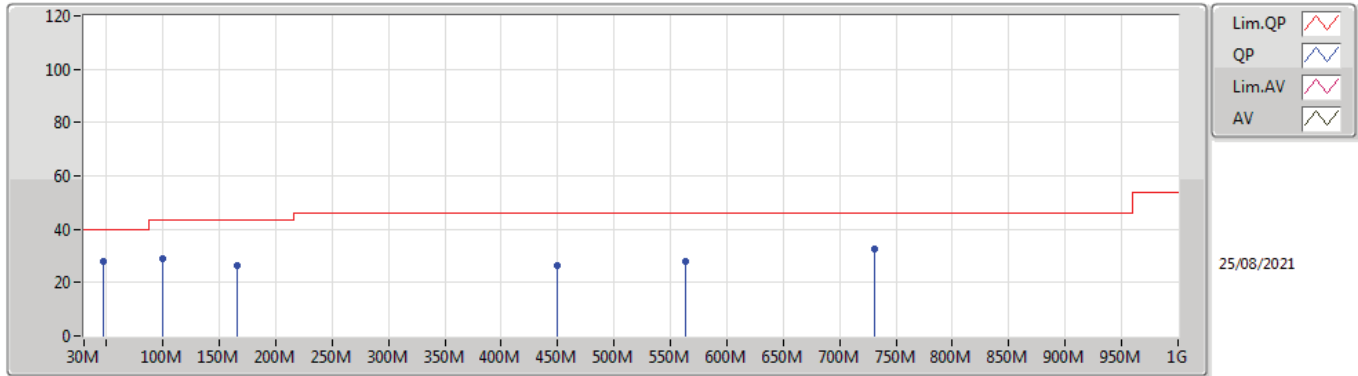

802.11ax HEW80_Nss1,(MCS0)_8TX

5775MHz_PoE

Type	Freq (Hz)	Level (dBuV/m)	Limit (dBuV/m)	Margin (dB)	Factor (dB)	Dist (m)	Condition	Azimuth (°)	Height (m)	Comment	Raw (dBuV)	AF (dB)	CL (dB)	PA (dB)
PK	47.46M	27.69	40.00	-12.31	-12.45	3	Vertical	360	1.00	-	40.14	14.05	1.11	27.61
PK	99.84M	28.90	43.50	-14.60	-9.60	3	Vertical	360	1.00	-	38.50	16.09	1.70	27.39
PK	165.8M	26.29	43.50	-17.21	-10.10	3	Vertical	360	1.00	-	36.39	14.92	2.16	27.18
PK	449.04M	26.16	46.00	-19.84	-2.02	3	Vertical	360	1.00	-	28.18	22.03	3.68	27.73
PK	563.5M	28.13	46.00	-17.87	0.13	3	Vertical	360	1.00	-	28.00	24.08	4.16	28.11
PK	730.34M	32.48	46.00	-13.52	1.38	3	Vertical	360	1.00	-	31.10	24.66	4.73	28.01