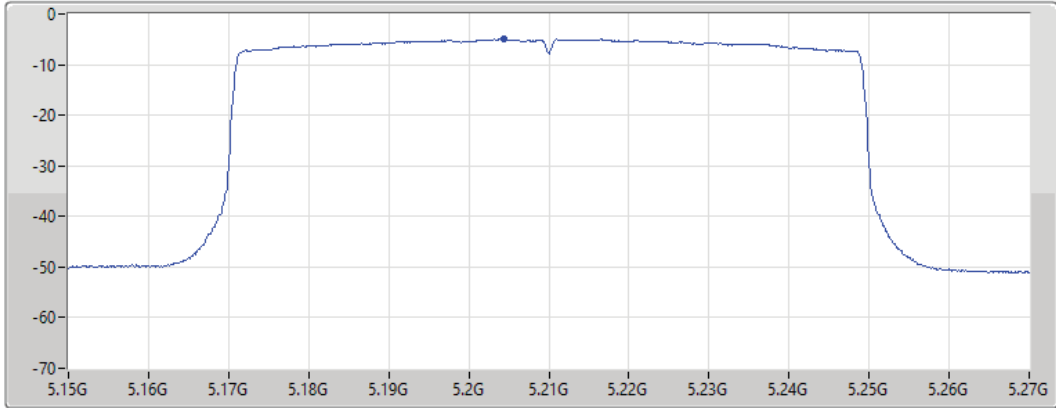

Port 1

Sum	PD	Port 1
(dBm/RBW)	(dBm/RBW)	(dBm/RBW)
-0.78	-0.78	-0.78

802.11ax HEW80_Nss1,(MCS0)_1TX

PSD

5210MHz

30/08/2021

CF
5.21GHz
Span
120MHz
RBW
1MHz
VBW
3MHz
Sweep Time
20ms
Detector Type
RMS

Port 1 