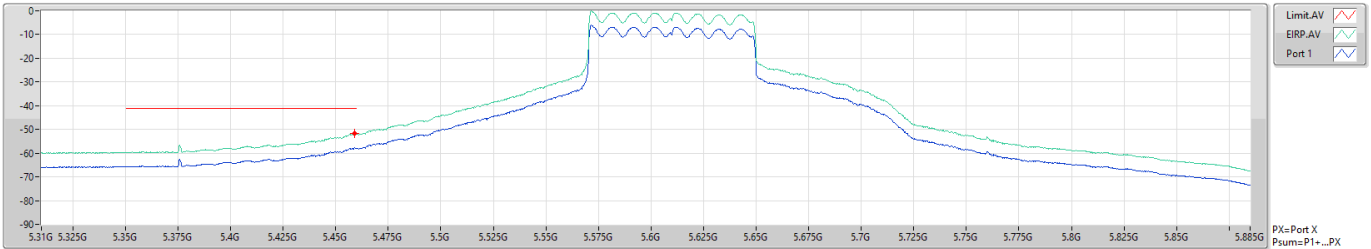

802.11ax HEW80_Nss1,(MCS0)_1TX

CSE Bandedge [AV]

5610MHz

25/08/2021

F-Start(Hz)	F-Stop(Hz)	RBW(Hz)	Type	Freq(Hz)	EIRP(dBm)	Limit(dBm)	Margin(dB)	DG(dB)	Ref(dB)	Psum(dBm)	P1(dBm)
5.31G	5.885G	1M	AV	5.45893G	-51.82	-41.20	-10.62	6.00	0.00	-57.82	-57.82