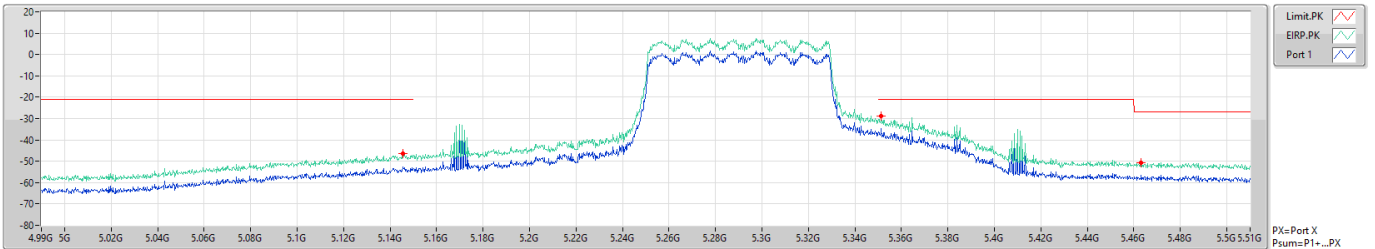

802.11ax HEW80_Nss1,(MCS0)_1TX

CSE Bandedge [PK]

5290MHz

25/08/2021

F-Start(Hz)	F-Stop(Hz)	RBW(Hz)	Type	Freq(Hz)	EIRP(dBm)	Limit(dBm)	Margin(dB)	DG(dB)	Ref(dB)	Psum(dBm)	P1(dBm)
4.99G	5.51G	1M	PK	5.14548G	-46.57	-21.20	-25.37	6.00	0.00	-52.57	-52.57
4.99G	5.51G	1M	PK	5.3514G	-28.80	-21.20	-7.60	6.00	0.00	-34.80	-34.80
4.99G	5.51G	1M	PK	5.4632G	-50.51	-27.00	-23.51	6.00	0.00	-56.51	-56.51