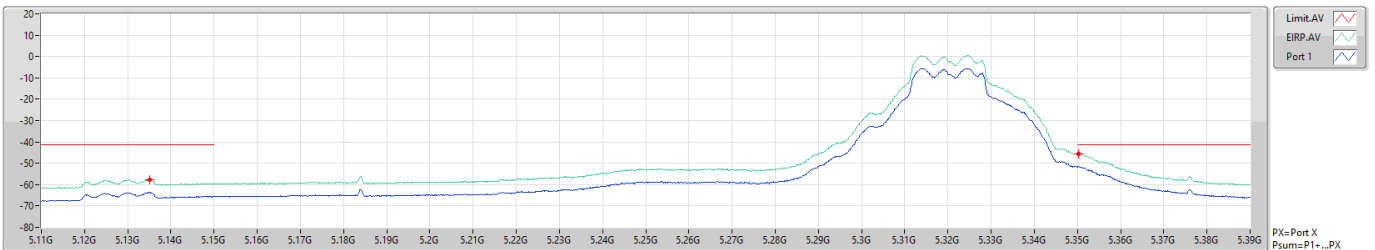

11a20_Nss1,(6Mbps)_1TX

CSE Bandedge [AV]

5320MHz

25/08/2021

F-Start(Hz)	F-Stop(Hz)	RBW(Hz)	Type	Freq(Hz)	EIRP(dBm)	Limit(dBm)	Margin(dB)	DG(dBi)	Ref(dB)	Psum(dBm)	P1(dBm)
5.11G	5.39G	1M	AV	5.13506G	-57.72	-41.20	-16.52	6.00	0.00	-63.72	-63.72
5.11G	5.39G	1M	AV	5.35024G	-45.56	-41.20	-4.36	6.00	0.00	-51.56	-51.56