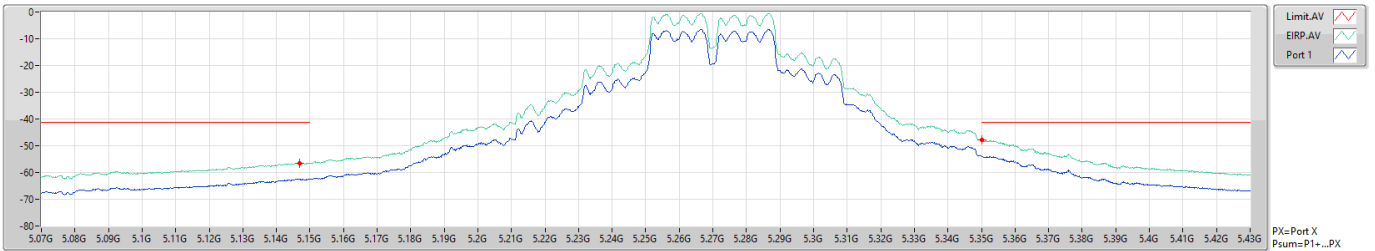

11a40_Nss1,(6Mbps)_1TX

CSE Bandedge [AV]

5270MHz

25/08/2021

F-Start(Hz)	F-Stop(Hz)	RBW(Hz)	Type	Freq(Hz)	EIRP(dBm)	Limit(dBm)	Margin(dB)	DG(dBi)	Ref(dB)	Psum(dBm)	P1(dBm)
5.07G	5.43G	1M	AV	5.146886G	-56.41	-41.20	-15.21	6.00	0.00	-62.41	-62.41
5.07G	5.43G	1M	AV	5.35008G	-47.95	-41.20	-6.75	6.00	0.00	-53.95	-53.95