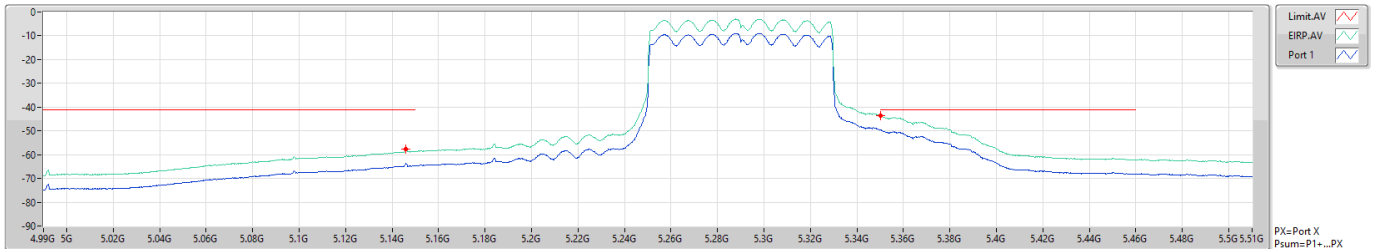

802.11ax HEW80_Nss1,(MCS0)_1TX

CSE Bandedge [AV]

5290MHz

25/08/2021

F-Start(Hz)	F-Stop(Hz)	RBW(Hz)	Type	Freq(Hz)	EIRP(dBm)	Limit(dBm)	Margin(dB)	DG(dBi)	Ref(dB)	Psum(dBm)	P1(dBm)
4.99G	5.51G	1M	AV	5.146G	-57.76	-41.20	-16.56	6.00	0.00	-63.76	-63.76
4.99G	5.51G	1M	AV	5.3501G	-43.70	-41.20	-2.50	6.00	0.00	-49.70	-49.70