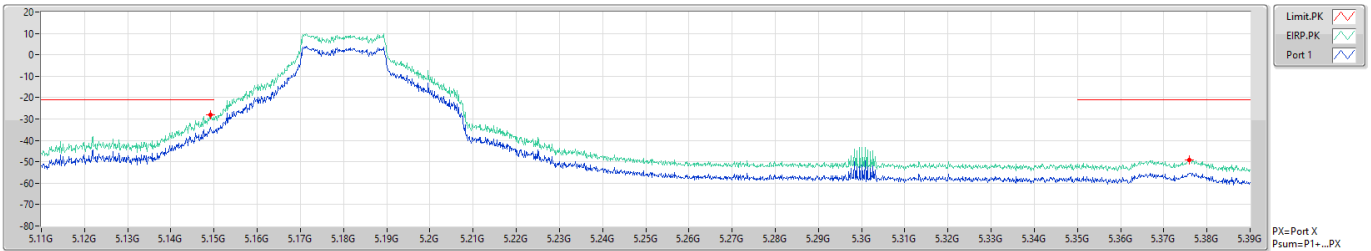

802.11ax HEW20_Nss1,(MCS0)_1TX
5180MHz

CSE Bandedge [PK]

25/08/2021

F-Start(Hz)	F-Stop(Hz)	RBW(Hz)	Type	Freq(Hz)	EIRP(dBm)	Limit(dBm)	Margin(dB)	DG(dBi)	Ref(dB)	Psum(dBm)	P1(dBm)
5.11G	5.39G	1M	PK	5.1492G	-27.97	-21.20	-6.77	6.00	0.00	-33.97	-33.97
5.11G	5.39G	1M	PK	5.37586G	-49.22	-21.20	-28.02	6.00	0.00	-55.22	-55.22