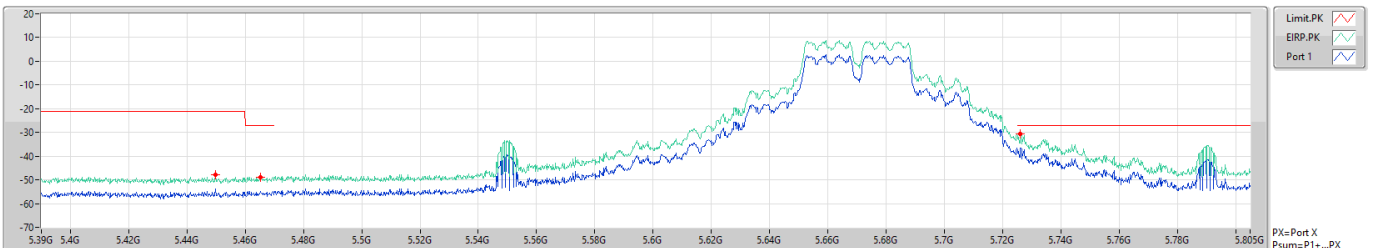

11a40_Nss1,(6Mbps)_1TX

CSE Bandedge [PK]

5670MHz

25/08/2021

F-Start(Hz)	F-Stop(Hz)	RBW(Hz)	Type	Freq(Hz)	EIRP(dBm)	Limit(dBm)	Margin(dB)	DG(dB)	Ref(dB)	Psum(dBm)	P1(dBm)
5.39G	5.805G	1M	PK	5.44976G	-47.70	-21.20	-26.50	6.00	0.00	-53.70	-53.70
5.39G	5.805G	1M	PK	5.46532G	-48.75	-27.00	-21.75	6.00	0.00	-54.75	-54.75
5.39G	5.805G	1M	PK	5.72615G	-30.53	-27.00	-3.53	6.00	0.00	-36.53	-36.53