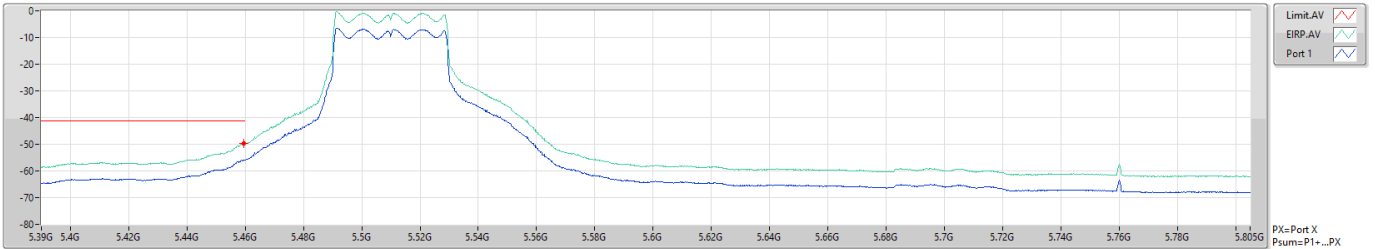

802.11ax HEW40_Nss1,(MCS0)_1TX

CSE Bandedge [AV]

5510MHz

25/08/2021

F-Start(Hz)	F-Stop(Hz)	RBW(Hz)	Type	Freq(Hz)	EIRP(dBm)	Limit(dBm)	Margin(dB)	DG(dB)	Ref(dB)	Psum(dBm)	P1(dBm)
5.39G	5.805G	1M	AV	5.45951G	-49.84	-41.20	-8.64	6.00	0.00	-55.84	-55.84