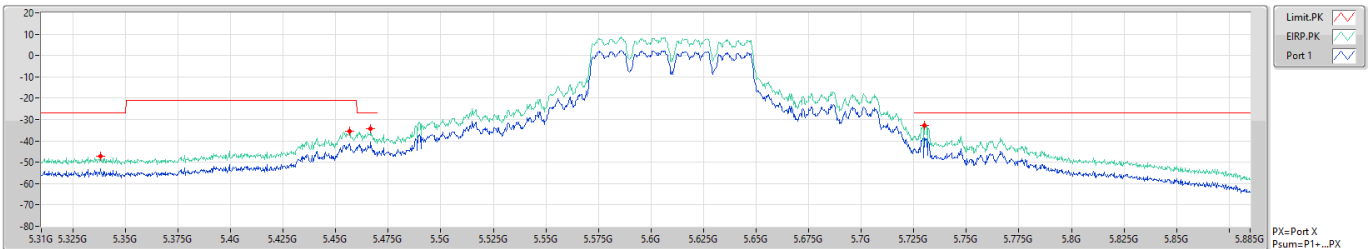

11a80_Nss1,(6Mbps)_1TX

CSE Bandedge [PK]

5610MHz

25/08/2021

F-Start(Hz)	F-Stop(Hz)	RBW(Hz)	Type	Freq(Hz)	EIRP(dBm)	Limit(dBm)	Margin(dB)	DG(dB)	Ref(dB)	Psum(dBm)	P1(dBm)
5.31G	5.885G	1M	PK	5.33818G	-47.20	-27.00	-20.20	6.00	0.00	-53.20	-53.20
5.31G	5.885G	1M	PK	5.45663G	-35.49	-21.20	-14.29	6.00	0.00	-41.49	-41.49
5.31G	5.885G	1M	PK	5.46669G	-34.49	-27.00	-7.49	6.00	0.00	-40.49	-40.49
5.31G	5.885G	1M	PK	5.73004G	-32.56	-27.00	-5.56	6.00	0.00	-38.56	-38.56