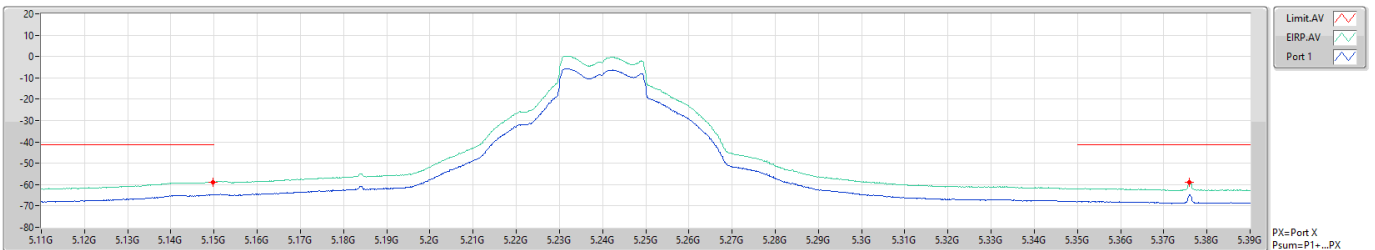

802.11ax HEW20_Nss1,(MCS0)_1TX

CSE Bandedge [AV]

5240MHz

25/08/2021

F-Start(Hz)	F-Stop(Hz)	RBW(Hz)	Type	Freq(Hz)	EIRP(dBm)	Limit(dBm)	Margin(dB)	DG(dBi)	Ref(dB)	Psum(dBm)	P1(dBm)
5.11G	5.39G	1M	AV	5.14976G	-58.73	-41.20	-17.53	6.00	0.00	-64.73	-64.73
5.11G	5.39G	1M	AV	5.376G	-58.72	-41.20	-17.52	6.00	0.00	-64.72	-64.72