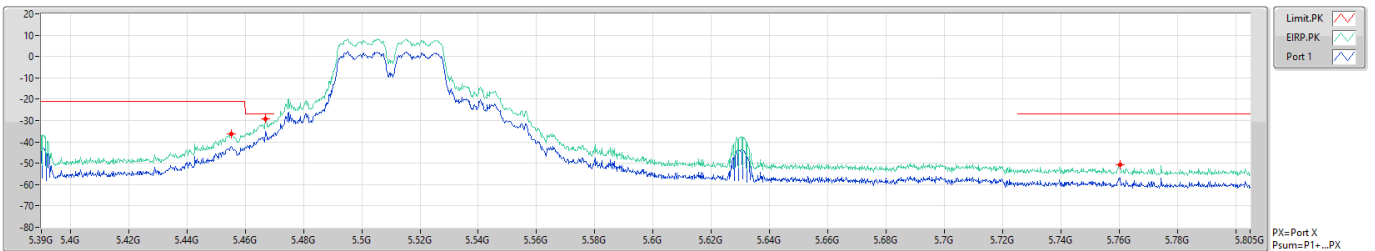

11a40_Nss1,(6Mbps)_1TX

CSE Bandedge [PK]

5510MHz

25/08/2021

F-Start(Hz)	F-Stop(Hz)	RBW(Hz)	Type	Freq(Hz)	EIRP(dBm)	Limit(dBm)	Margin(dB)	DG(dB)	Ref(dB)	Psum(dBm)	P1(dBm)
5.39G	5.805G	1M	PK	5.45516G	-36.26	-21.20	-15.06	6.00	0.00	-42.26	-42.26
5.39G	5.805G	1M	PK	5.46698G	-29.21	-27.00	-2.21	6.00	0.00	-35.21	-35.21
5.39G	5.805G	1M	PK	5.76039G	-50.87	-27.00	-23.87	6.00	0.00	-56.87	-56.87