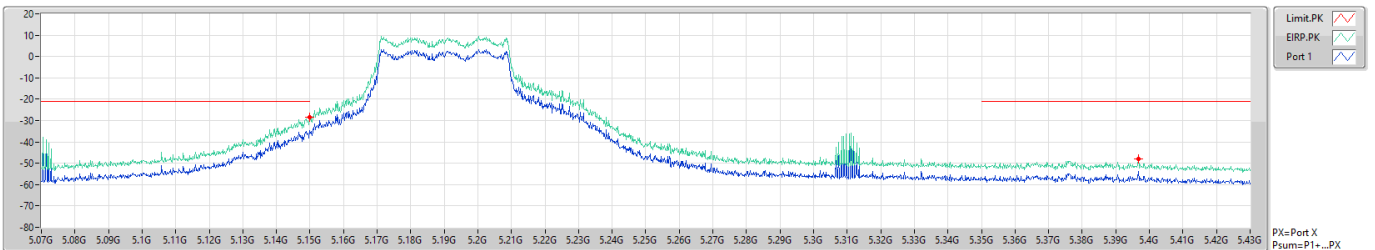

802.11ax HEW40_Nss1,(MCS0)_1TX

CSE Bandedge [PK]

5190MHz

25/08/2021

F-Start(Hz)	F-Stop(Hz)	RBW(Hz)	Type	Freq(Hz)	EIRP(dBm)	Limit(dBm)	Margin(dB)	DG(dBi)	Ref(dB)	Psum(dBm)	P1(dBm)
5.07G	5.43G	1M	PK	5.14992G	-28.63	-21.20	-7.43	6.00	0.00	-34.63	-34.63
5.07G	5.43G	1M	PK	5.3967G	-48.02	-21.20	-26.82	6.00	0.00	-54.02	-54.02