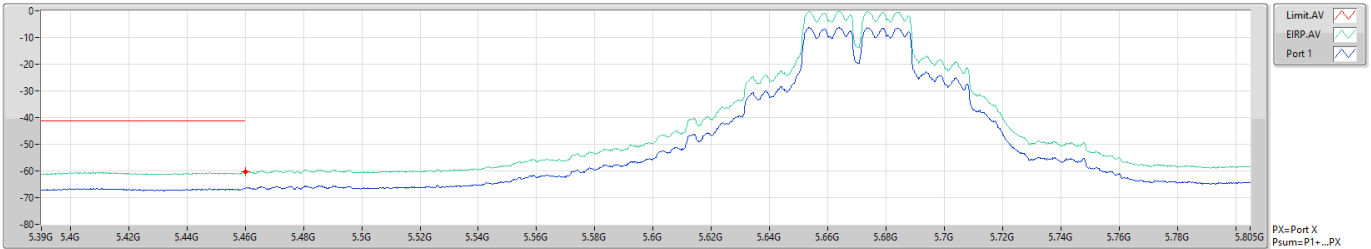

11a40_Nss1,(6Mbps)_1TX

CSE Bandedge [AV]

5670MHz

25/08/2021

F-Start(Hz)	F-Stop(Hz)	RBW(Hz)	Type	Freq(Hz)	EIRP(dBm)	Limit(dBm)	Margin(dB)	DG(dB)	Ref(dB)	Psum(dBm)	P1(dBm)
5.39G	5.805G	1M	AV	5.45993G	-60.41	-41.20	-19.21	6.00	0.00	-66.41	-66.41