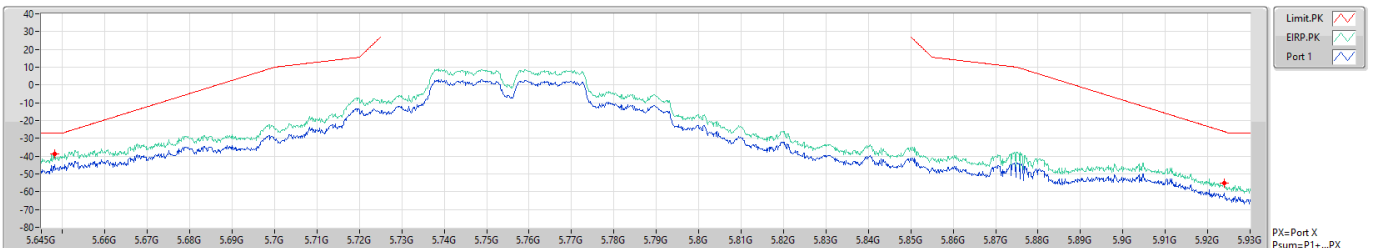

11a40_Nss1,(6Mbps)_1TX

CSE Bandedge [PK]

5755MHz

25/08/2021

F-Start(Hz)	F-Stop(Hz)	RBW(Hz)	Type	Freq(Hz)	EIRP(dBm)	Limit(dBm)	Margin(dB)	DG(dB)	Ref(dB)	Psum(dBm)	P1(dBm)
5.645G	5.93G	1M	PK	5.64814G	-38.88	-27.00	-11.88	6.00	0.00	-44.88	-44.88
5.645G	5.93G	1M	PK	5.92387G	-54.96	-26.17	-28.79	6.00	0.00	-60.96	-60.96