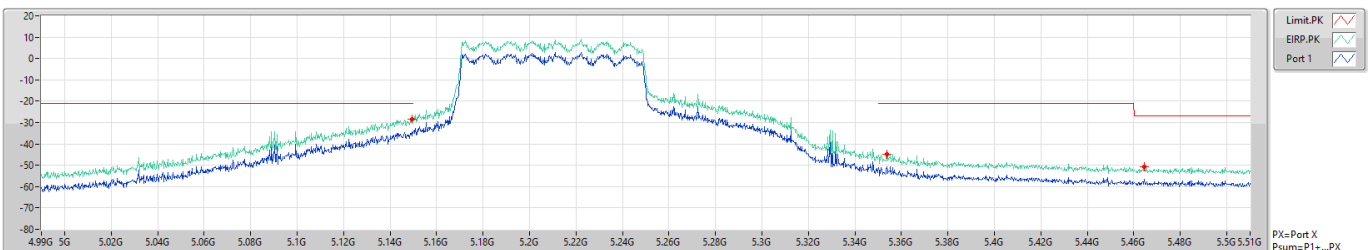

802.11ax HEW80_Nss1,(MCS0)_1TX
5210MHz

CSE Bandedge [PK]

25/08/2021

F-Start(Hz)	F-Stop(Hz)	RBW(Hz)	Type	Freq(Hz)	EIRP(dBm)	Limit(dBm)	Margin(dB)	DG(dB)	Ref(dB)	Psum(dBm)	P1(dBm)
4.99G	5.51G	1M	PK	5.14964G	-28.26	-21.20	-7.06	6.00	0.00	-34.26	-34.26
4.99G	5.51G	1M	PK	5.35374G	-44.66	-21.20	-23.46	6.00	0.00	-50.66	-50.66
4.99G	5.51G	1M	PK	5.4649G	-50.75	-27.00	-23.75	6.00	0.00	-56.75	-56.75