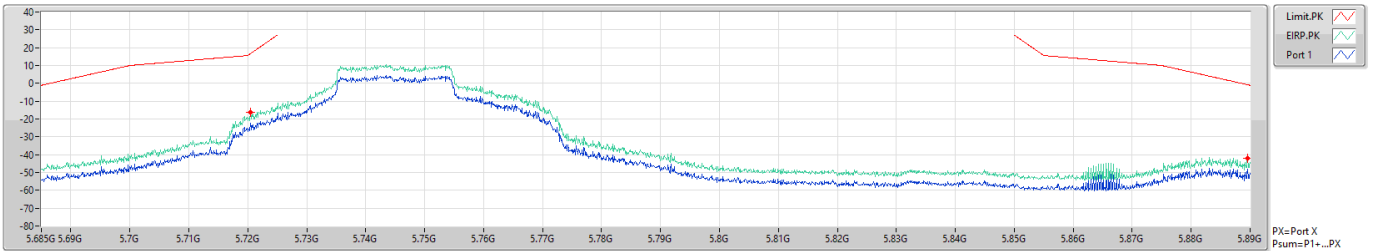

802.11ax HEW20_Nss1,(MCS0)_1TX

CSE Bandedge [PK]

5745MHz

25/08/2021

F-Start(Hz)	F-Stop(Hz)	RBW(Hz)	Type	Freq(Hz)	EIRP(dBm)	Limit(dBm)	Margin(dB)	DG(dB)	Ref(dB)	Psum(dBm)	P1(dBm)
5.685G	5.89G	1M	PK	5.72047G	-16.11	16.66	-32.77	6.00	0.00	-22.11	-22.11
5.685G	5.89G	1M	PK	5.88999G	-42.02	-0.80	-41.22	6.00	0.00	-48.02	-48.02

802.11ax HEW20_Nss1,(MCS0)_1TX

CSE Bandedge [PK]

5785MHz

25/08/2021