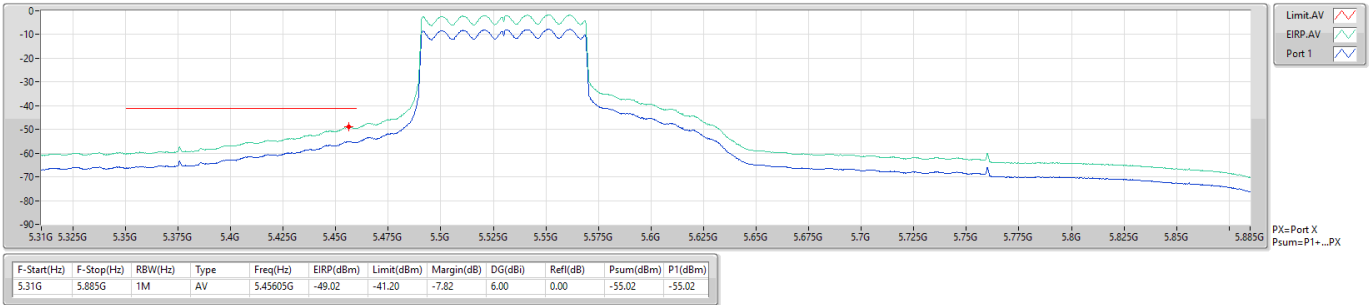

802.11ax HEW80_Nss1,(MCS0)_1TX

CSE Bandedge [AV]

5530MHz

802.11ax HEW80_Nss1,(MCS0)_1TX

CSE Bandedge [PK]

5610MHz

802.11ax HEW80_Nss1,(MCS0)_1TX

CSE Bandedge [AV]