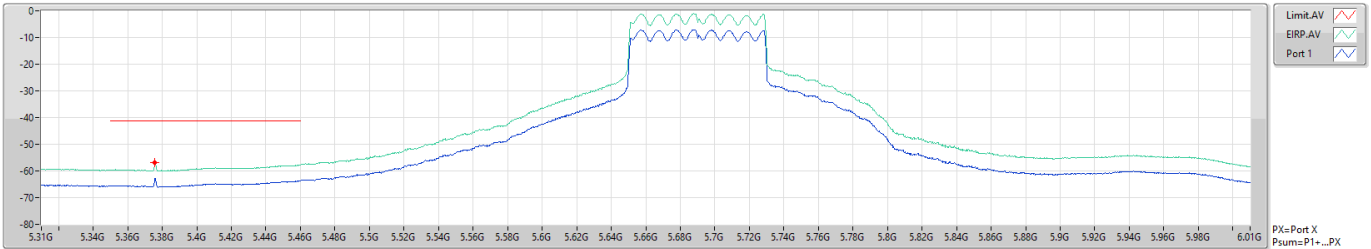

802.11ax HEW80_Nss1,(MCS0)_1TX
5690MHz Straddle 5.47-5.725GHz

CSE Bandedge [AV]

25/08/2021

F-Start(Hz)	F-Stop(Hz)	RBW(Hz)	Type	Freq(Hz)	EIRP(dBm)	Limit(dBm)	Margin(dB)	DG(dB)	Ref(dB)	Psum(dBm)	P1(dBm)
5.31G	6.01G	1M	AV	5.3798G	-56.78	-41.20	-15.58	6.00	0.00	-62.78	-62.78