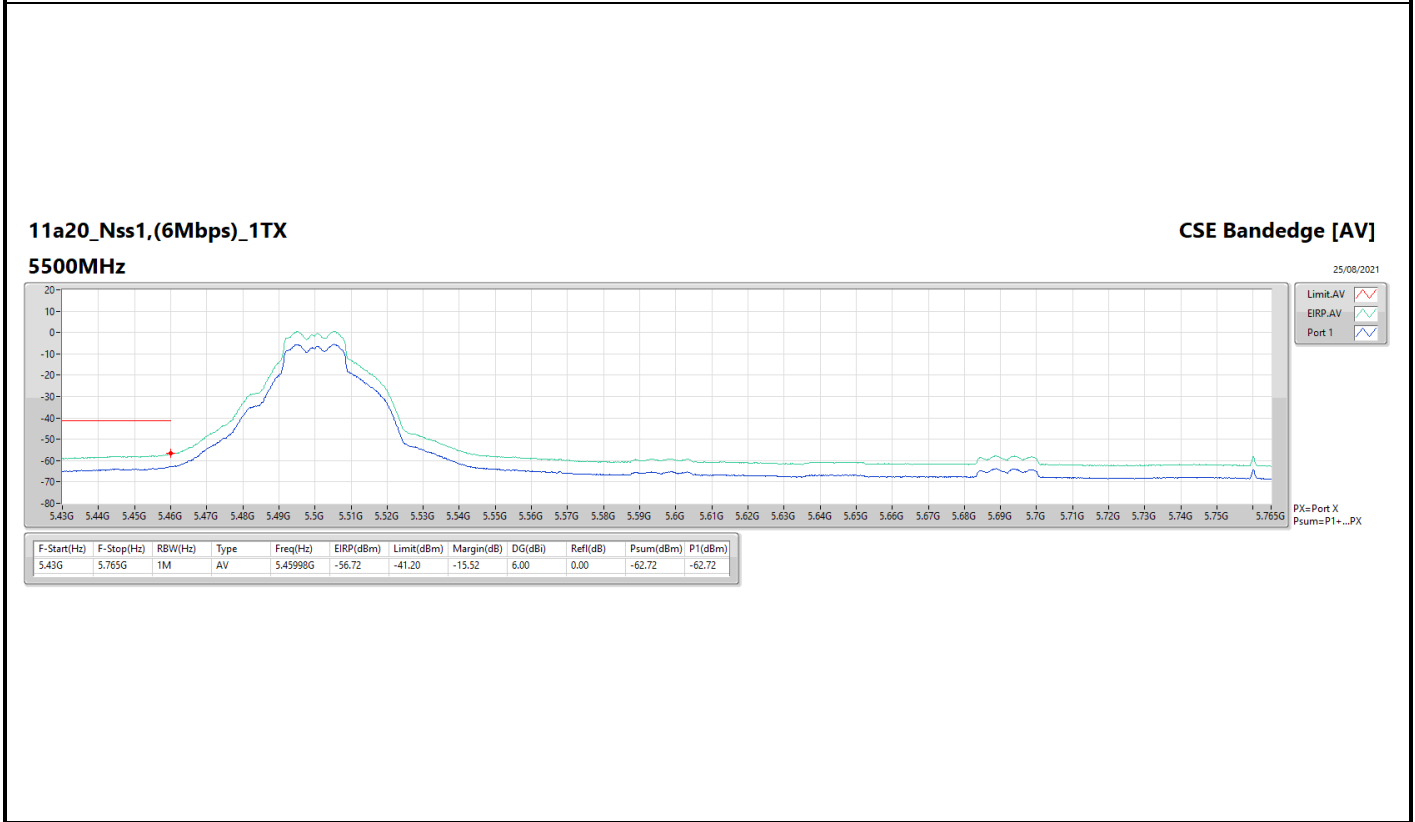

11a20_Nss1,(6Mbps)_1TX

CSE Bandedge [AV]

5320MHz

25/08/2021

F-Start(Hz)	F-Stop(Hz)	RBW(Hz)	Type	Freq(Hz)	EIRP(dBm)	Limit(dBm)	Margin(dB)	DG(dBi)	Ref(dB)	Psum(dBm)	P1(dBm)
5.11G	5.39G	1M	AV	5.13506G	-57.72	-41.20	-16.52	6.00	0.00	-63.72	-63.72
5.11G	5.39G	1M	AV	5.35024G	-45.56	-41.20	-4.36	6.00	0.00	-51.56	-51.56