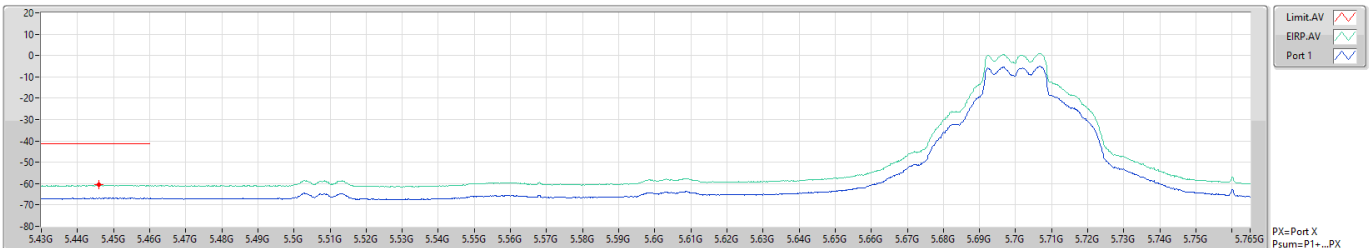

11a20_Nss1,(6Mbps)_1TX

CSE Bandedge [AV]

5700MHz

F-Start(Hz)	F-Stop(Hz)	RBW(Hz)	Type	Freq(Hz)	EIRP(dBm)	Limit(dBm)	Margin(dB)	DG(dB)	Ref(dB)	Psum(dBm)	P1(dBm)
5.43G	5.765G	1M	AV	5.44591G	-60.65	-41.20	-19.45	6.00	0.00	-66.65	-66.65