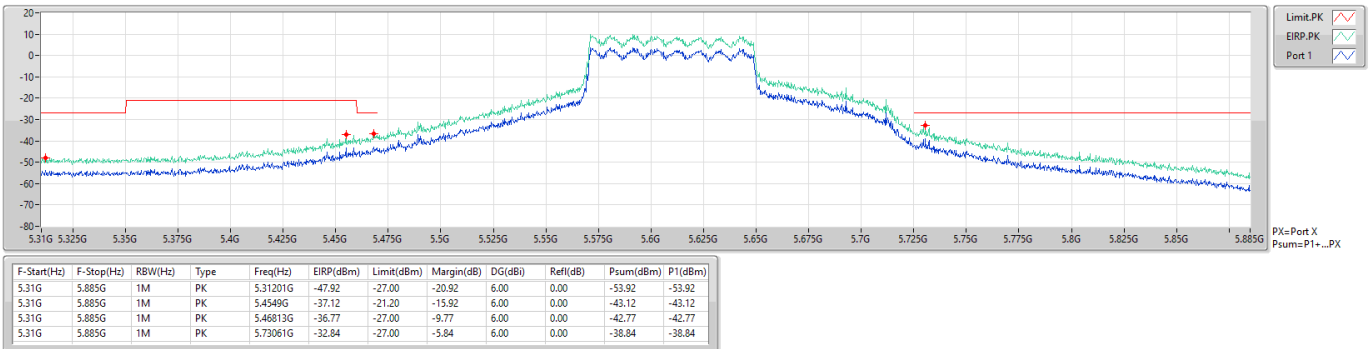

802.11ax HEW80_Nss1,(MCS0)_1TX

CSE Bandedge [AV]

5530MHz

802.11ax HEW80_Nss1,(MCS0)_1TX

CSE Bandedge [PK]

5610MHz

802.11ax HEW80_Nss1,(MCS0)_1TX

CSE Bandedge [AV]