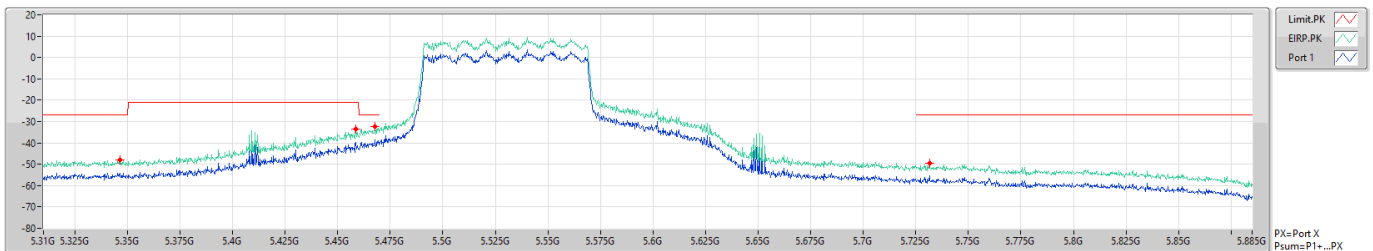

802.11ax HEW80_Nss1,(MCS0)_1TX

CSE Bandedge [PK]

5530MHz

25/08/2021

F-Start(Hz)	F-Stop(Hz)	RBW(Hz)	Type	Freq(Hz)	EIRP(dBm)	Limit(dBm)	Margin(dB)	DG(dBi)	Ref(dB)	Psum(dBm)	P1(dBm)
5.31G	5.885G	1M	PK	5.34651G	-48.10	-27.00	-21.10	6.00	0.00	-54.10	-54.10
5.31G	5.885G	1M	PK	5.45864G	-33.69	-21.20	-12.49	6.00	0.00	-39.69	-39.69
5.31G	5.885G	1M	PK	5.46784G	-32.48	-27.00	-5.48	6.00	0.00	-38.48	-38.48
5.31G	5.885G	1M	PK	5.73148G	-49.35	-27.00	-22.35	6.00	0.00	-55.35	-55.35