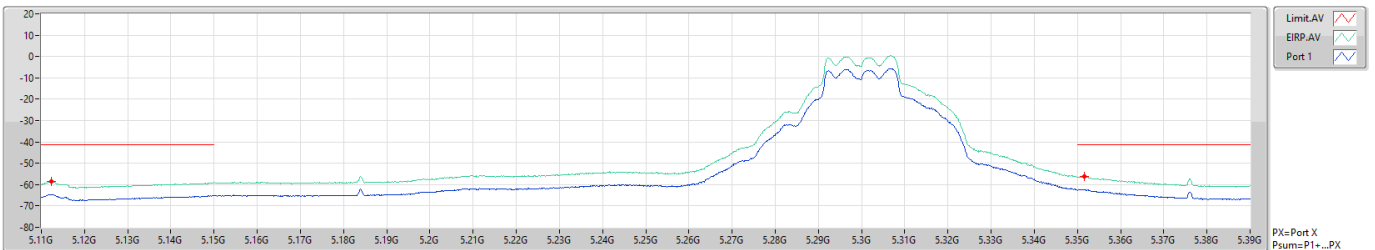

11a20_Nss1,(6Mbps)_1TX

CSE Bandedge [AV]

5300MHz

25/08/2021

F-Start(Hz)	F-Stop(Hz)	RBW(Hz)	Type	Freq(Hz)	EIRP(dBm)	Limit(dBm)	Margin(dB)	DG(dBi)	Ref(dB)	Psum(dBm)	P1(dBm)
5.11G	5.39G	1M	AV	5.11224G	-58.59	-41.20	-17.39	6.00	0.00	-64.59	-64.59
5.11G	5.39G	1M	AV	5.35164G	-56.29	-41.20	-15.09	6.00	0.00	-62.29	-62.29