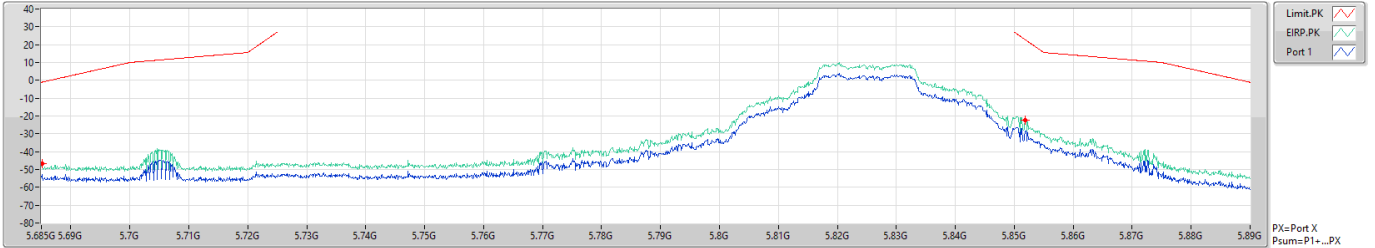

11a20_Nss1,(6Mbps)_1TX

CSE Bandedge [PK]

5825MHz

25/08/2021

F-Start(Hz)	F-Stop(Hz)	RBW(Hz)	Type	Freq(Hz)	EIRP(dBm)	Limit(dBm)	Margin(dB)	DG(dBi)	Ref(dB)	Psum(dBm)	P1(dBm)
5.685G	5.89G	1M	PK	5.6851G	-46.93	-1.02	-45.91	6.00	0.00	-52.93	-52.93
5.685G	5.89G	1M	PK	5.85187G	-22.31	22.74	-45.05	6.00	0.00	-28.31	-28.31