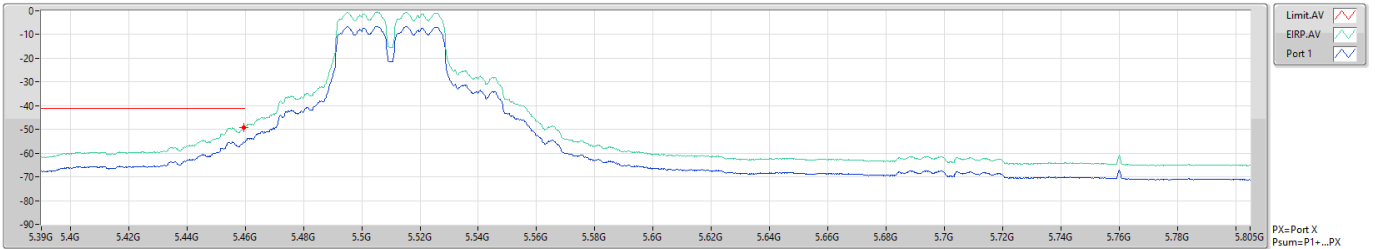

11a40_Nss1,(6Mbps)_1TX

CSE Bandedge [AV]

5510MHz

25/08/2021

F-Start(Hz)	F-Stop(Hz)	RBW(Hz)	Type	Freq(Hz)	EIRP(dBm)	Limit(dBm)	Margin(dB)	DG(dB)	Ref(dB)	Psum(dBm)	P1(dBm)
5.39G	5.805G	1M	AV	5.45951G	-49.36	-41.20	-8.16	6.00	0.00	-55.36	-55.36