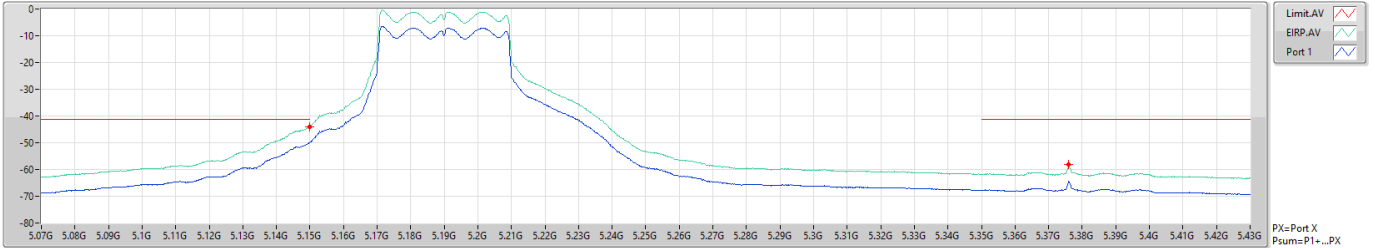

802.11ax HEW40_Nss1,(MCS0)_1TX

CSE Bandedge [AV]

5190MHz

25/08/2021

F-Start(Hz)	F-Stop(Hz)	RBW(Hz)	Type	Freq(Hz)	EIRP(dBm)	Limit(dBm)	Margin(dB)	DG(dBi)	Ref(dB)	Psum(dBm)	P1(dBm)
5.07G	5.43G	1M	AV	5.14992G	-43.96	-41.20	-2.76	6.00	0.00	-49.96	-49.96
5.07G	5.43G	1M	AV	5.376G	-58.26	-41.20	-17.06	6.00	0.00	-64.26	-64.26