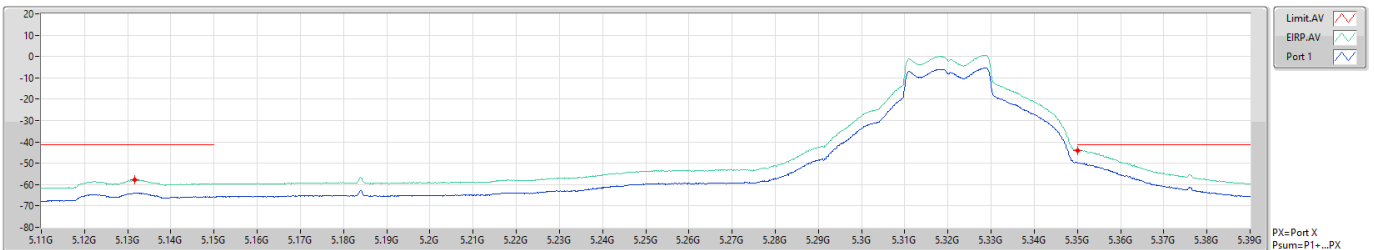

802.11ax HEW20_Nss1,(MCS0)_1TX

CSE Bandedge [AV]

5320MHz

25/08/2021

F-Start(Hz)	F-Stop(Hz)	RBW(Hz)	Type	Freq(Hz)	EIRP(dBm)	Limit(dBm)	Margin(dB)	DG(dBi)	Ref(dB)	Psum(dBm)	P1(dBm)
5.11G	5.39G	1M	AV	5.1317G	-57.82	-41.20	-16.62	6.00	0.00	-63.82	-63.82
5.11G	5.39G	1M	AV	5.3501G	-43.97	-41.20	-2.77	6.00	0.00	-49.97	-49.97