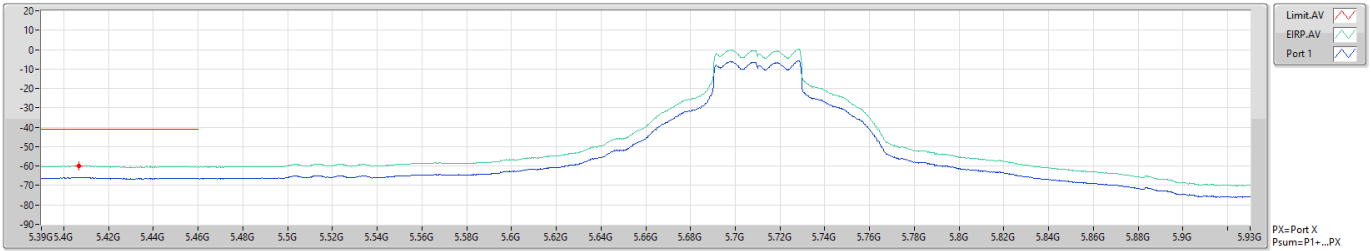

802.11ax HEW40_Nss1,(MCS0)_1TX
5710MHz Straddle 5.47-5.725GHz

CSE Bandedge [AV]

25/08/2021

F-Start(Hz)	F-Stop(Hz)	RBW(Hz)	Type	Freq(Hz)	EIRP(dBm)	Limit(dBm)	Margin(dB)	DG(dB)	Ref(dB)	Psum(dBm)	P1(dBm)
5.39G	5.93G	1M	AV	5.40674G	-59.91	-41.20	-18.71	6.00	0.00	-65.91	-65.91