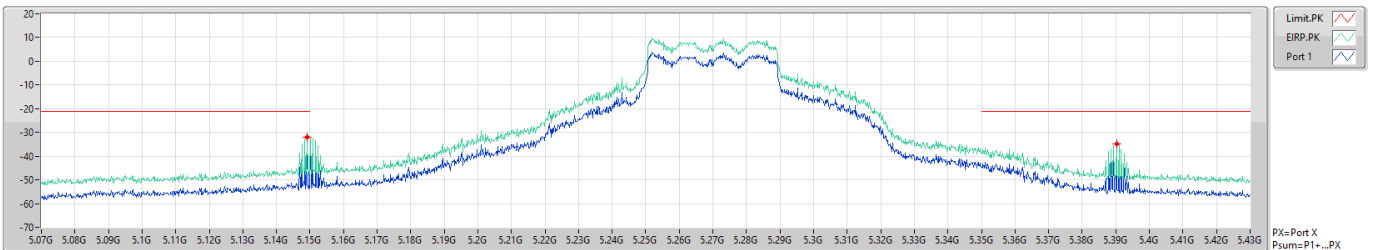

802.11ax HEW40_Nss1,(MCS0)_1TX

CSE Bandedge [PK]

5270MHz

25/08/2021

F-Start(Hz)	F-Stop(Hz)	RBW(Hz)	Type	Freq(Hz)	EIRP(dBm)	Limit(dBm)	Margin(dB)	DG(dB)	Ref(dB)	Psum(dBm)	P1(dBm)
5.07G	5.43G	1M	PK	5.1492G	-32.20	-21.20	-11.00	6.00	0.00	-38.20	-38.20
5.07G	5.43G	1M	PK	5.39022G	-34.86	-21.20	-13.66	6.00	0.00	-40.86	-40.86