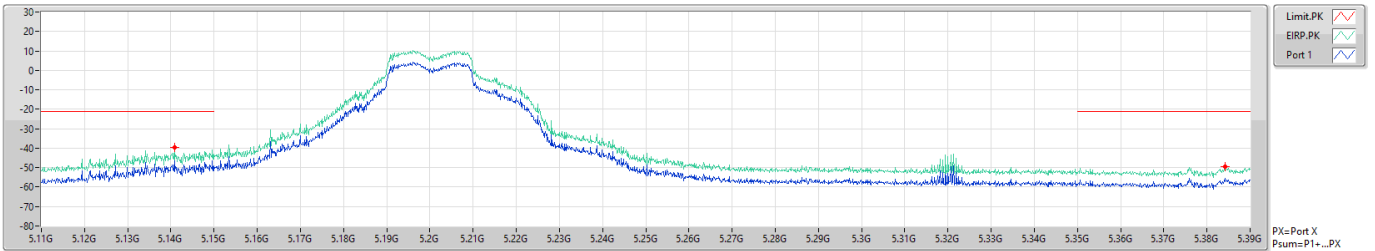

802.11ax HEW20_Nss1,(MCS0)_1TX

CSE Bandedge [PK]

5200MHz

25/08/2021

F-Start(Hz)	F-Stop(Hz)	RBW(Hz)	Type	Freq(Hz)	EIRP(dBm)	Limit(dBm)	Margin(dB)	DG(dBi)	Ref(dB)	Psum(dBm)	P1(dBm)
5.11G	5.39G	1M	PK	5.1408G	-39.46	-21.20	-18.26	6.00	0.00	-45.46	-45.46
5.11G	5.39G	1M	PK	5.38412G	-49.67	-21.20	-28.47	6.00	0.00	-55.67	-55.67