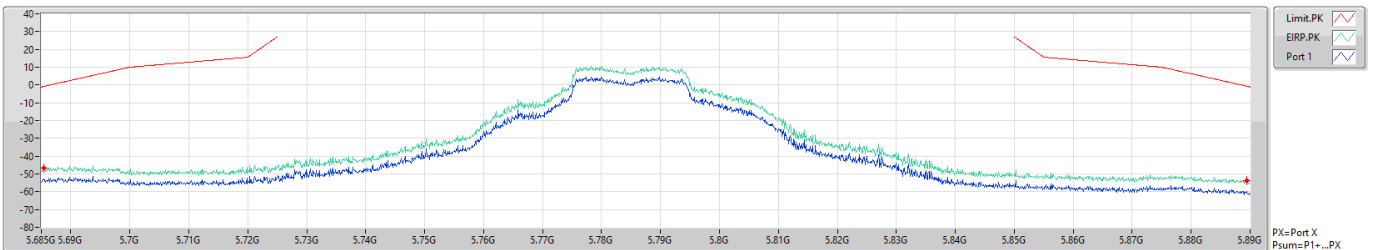

F-Start(Hz)	F-Stop(Hz)	RBW(Hz)	Type	Freq(Hz)	EIRP(dBm)	Limit(dBm)	Margin(dB)	DG(dB)	Ref(dB)	Psum(dBm)	P1(dBm)
5.685G	5.89G	1M	PK	5.68541G	-46.91	-0.80	-46.11	6.00	0.00	-52.91	-52.91
5.685G	5.89G	1M	PK	5.88939G	-53.66	-0.64	-53.02	6.00	0.00	-59.66	-59.66