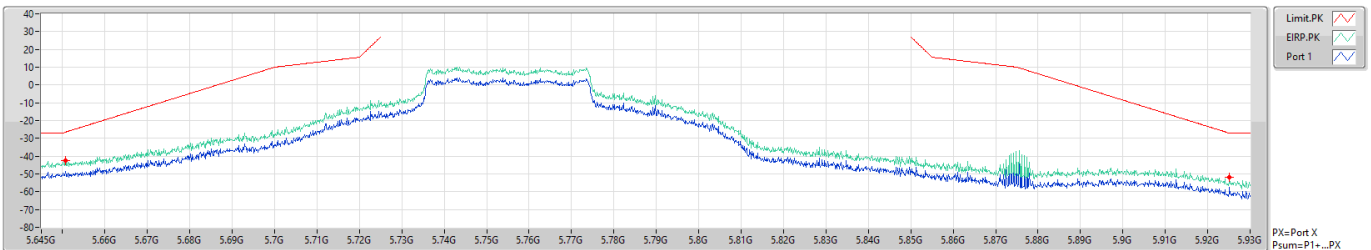

802.11ax HEW40_Nss1,(MCS0)_1TX
5755MHz

CSE Bandedge [PK]

25/08/2021

F-Start(Hz)	F-Stop(Hz)	RBW(Hz)	Type	Freq(Hz)	EIRP(dBm)	Limit(dBm)	Margin(dB)	DG(dB)	Ref(dB)	Psum(dBm)	P1(dBm)
5.645G	5.93G	1M	PK	5.6507G	-42.61	-26.48	-16.13	6.00	0.00	-48.61	-48.61
5.645G	5.93G	1M	PK	5.92516G	-51.70	-27.00	-24.70	6.00	0.00	-57.70	-57.70