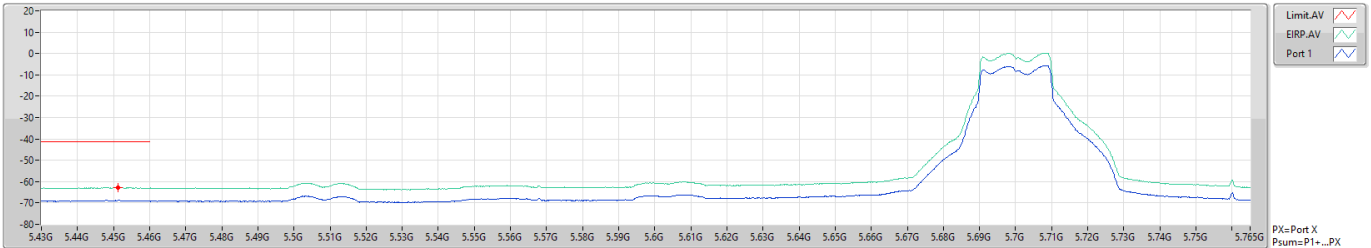

802.11ax HEW20_Nss1,(MCS0)_1TX
5700MHz

CSE Bandedge [AV]

25/08/2021

F-Start(Hz)	F-Stop(Hz)	RBW(Hz)	Type	Freq(Hz)	EIRP(dBm)	Limit(dBm)	Margin(dB)	DG(dB)	Ref(dB)	Psum(dBm)	P1(dBm)
5.43G	5.765G	1M	AV	5.45127G	-62.73	-41.20	-21.53	6.00	0.00	-66.73	-66.73