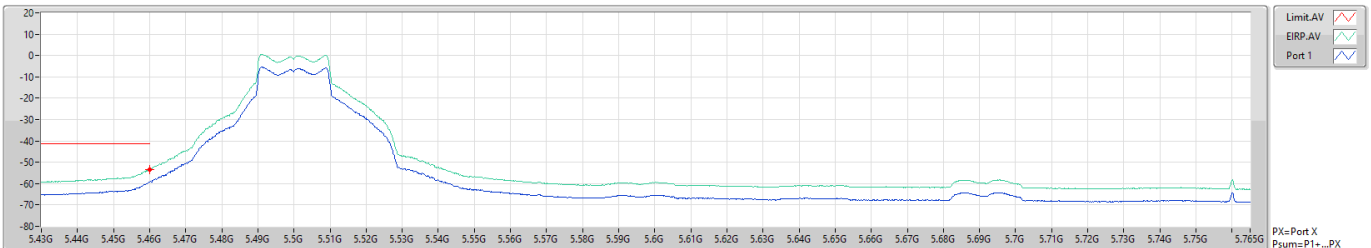

802.11ax HEW20_Nss1,(MCS0)_1TX

CSE Bandedge [AV]

5500MHz

F-Start(Hz)	F-Stop(Hz)	RBW(Hz)	Type	Freq(Hz)	EIRP(dBm)	Limit(dBm)	Margin(dB)	DG(dB)	Ref(dB)	Psum(dBm)	P1(dBm)
5.43G	5.765G	1M	AV	5.45999G	-53.34	-41.20	-12.14	6.00	0.00	-59.34	-59.34