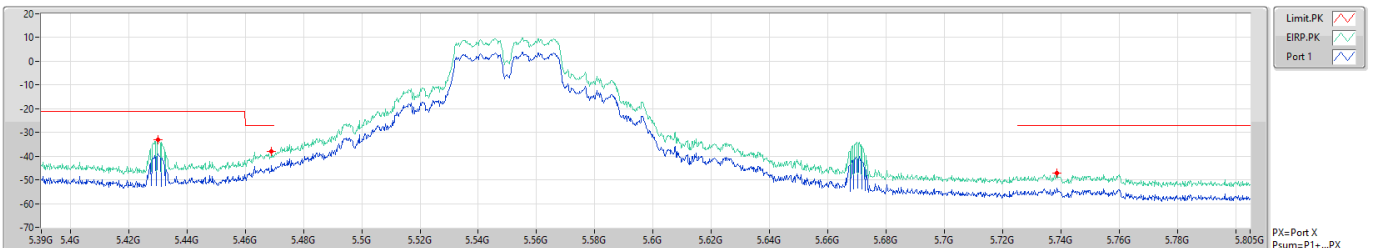

11a40_Nss1,(6Mbps)_1TX

CSE Bandedge [PK]

5550MHz

25/08/2021

F-Start(Hz)	F-Stop(Hz)	RBW(Hz)	Type	Freq(Hz)	EIRP(dBm)	Limit(dBm)	Margin(dB)	DG(dB)	Ref(dB)	Psum(dBm)	P1(dBm)
5.39G	5.805G	1M	PK	5.43005G	-33.18	-21.20	-11.98	6.00	0.00	-39.18	-39.18
5.39G	5.805G	1M	PK	5.46906G	-38.04	-27.00	-11.04	6.00	0.00	-44.04	-44.04
5.39G	5.805G	1M	PK	5.7388G	-47.32	-27.00	-20.32	6.00	0.00	-53.32	-53.32