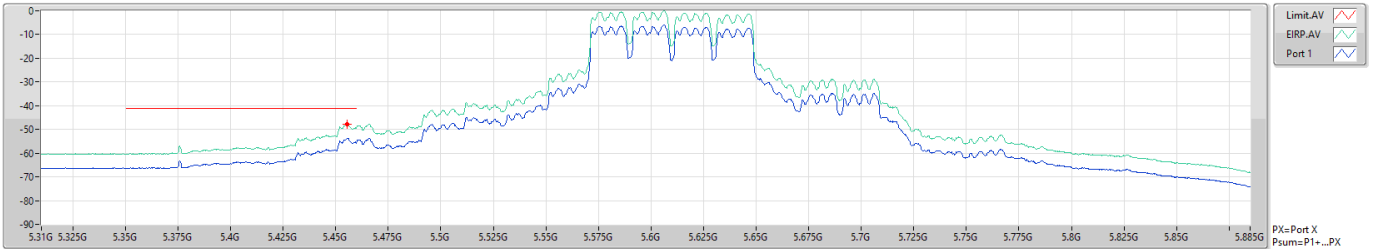

11a80_Nss1,(6Mbps)_1TX

CSE Bandedge [AV]

5610MHz

25/08/2021

F-Start(Hz)	F-Stop(Hz)	RBW(Hz)	Type	Freq(Hz)	EIRP(dBm)	Limit(dBm)	Margin(dB)	DG(dB)	Ref(dB)	Psum(dBm)	P1(dBm)
5.31G	5.885G	1M	AV	5.45548G	-47.74	-41.20	-6.54	6.00	0.00	-53.74	-53.74