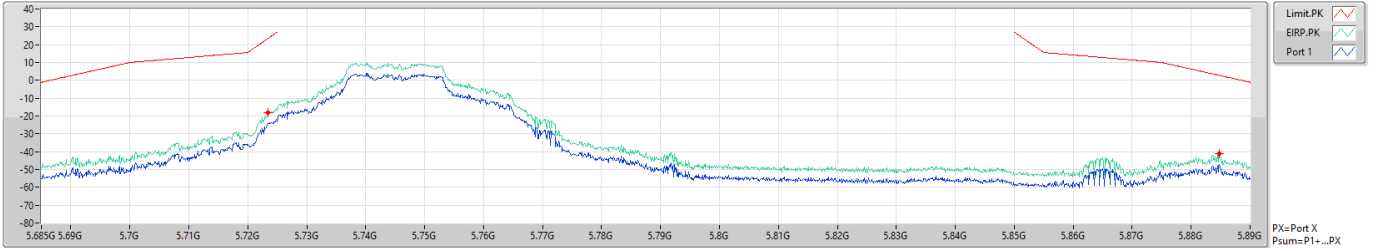

11a20_Nss1,(6Mbps)_1TX

CSE Bandedge [PK]

5745MHz

25/08/2021

F-Start(Hz)	F-Stop(Hz)	RBW(Hz)	Type	Freq(Hz)	EIRP(dBm)	Limit(dBm)	Margin(dB)	DG(dBi)	Ref(dB)	Psum(dBm)	P1(dBm)
5.685G	5.89G	1M	PK	5.72344G	-18.16	23.44	-41.60	6.00	0.00	-24.16	-24.16
5.685G	5.89G	1M	PK	5.88477G	-41.02	2.77	-43.79	6.00	0.00	-47.02	-47.02