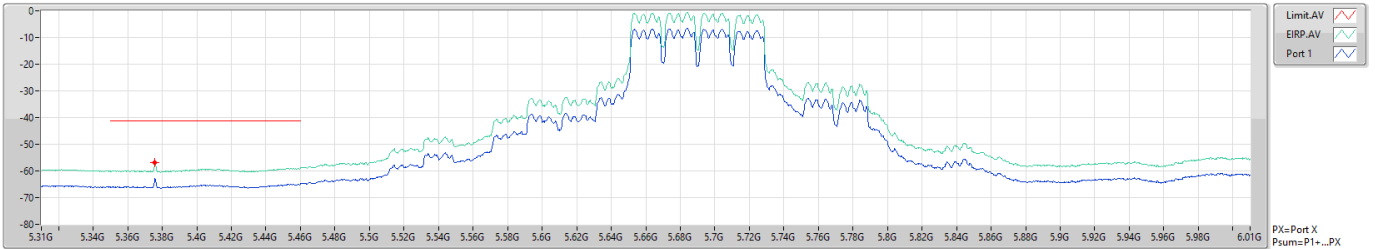

11a80_Nss1,(6Mbps)_1TX

CSE Bandedge [AV]

5690MHz Straddle 5.47-5.725GHz

25/08/2021

F-Start(Hz)	F-Stop(Hz)	RBW(Hz)	Type	Freq(Hz)	EIRP(dBm)	Limit(dBm)	Margin(dB)	DG(dB)	Ref(dB)	Psum(dBm)	P1(dBm)
5.31G	6.01G	1M	AV	5.3798G	-56.84	-41.20	-15.64	6.00	0.00	-62.84	-62.84