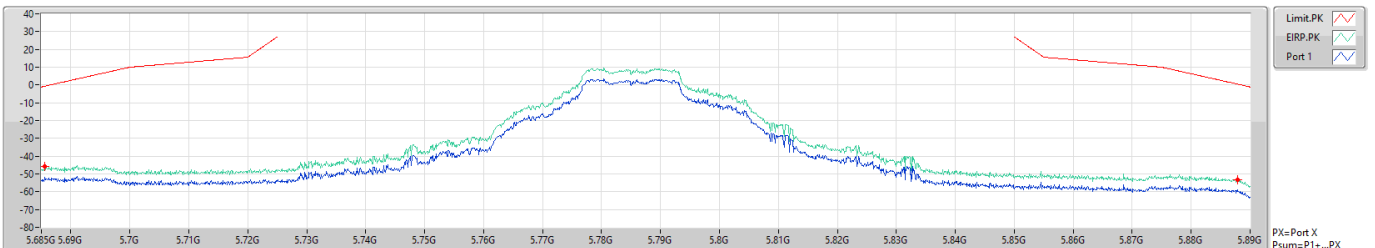

11a20_Nss1,(6Mbps)_1TX

CSE Bandedge [PK]

5785MHz

25/08/2021

F-Start(Hz)	F-Stop(Hz)	RBW(Hz)	Type	Freq(Hz)	EIRP(dBm)	Limit(dBm)	Margin(dB)	DG(dBi)	Ref(dB)	Psum(dBm)	P1(dBm)
5.685G	5.89G	1M	PK	5.68562G	-45.85	-0.64	-45.21	6.00	0.00	-51.85	-51.85
5.685G	5.89G	1M	PK	5.88785G	-53.14	0.49	-53.63	6.00	0.00	-59.14	-59.14