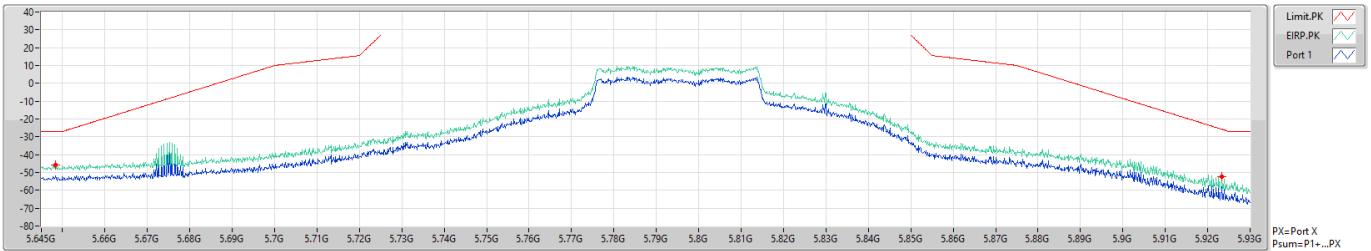

802.11ax HEW40_Nss1,(MCS0)_1TX
5795MHz

CSE Bandedge [PK]

25/08/2021

F-Start(Hz)	F-Stop(Hz)	RBW(Hz)	Type	Freq(Hz)	EIRP(dBm)	Limit(dBm)	Margin(dB)	DG(dB)	Ref(dB)	Psum(dBm)	P1(dBm)
5.645G	5.93G	1M	PK	5.64842G	-45.71	-27.00	-18.71	6.00	0.00	-51.71	-51.71
5.645G	5.93G	1M	PK	5.9233G	-52.11	-25.74	-26.37	6.00	0.00	-58.11	-58.11