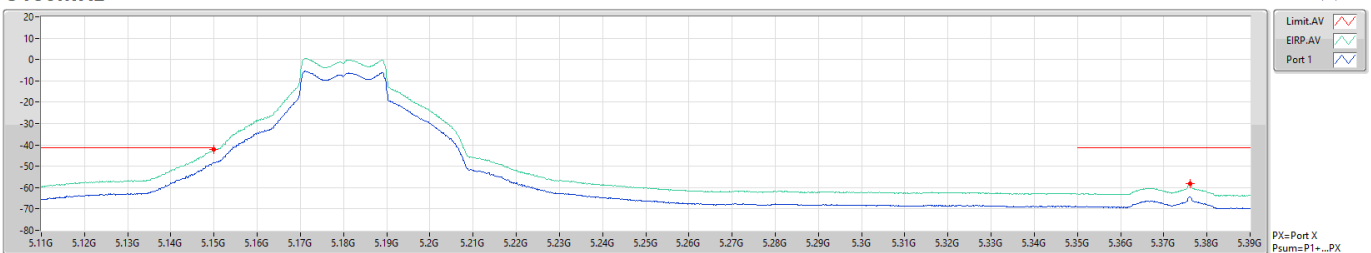

802.11ax HEW20_Nss1,(MCS0)_1TX
5180MHz

CSE Bandedge [AV]

25/08/2021

F-Start(Hz)	F-Stop(Hz)	RBW(Hz)	Type	Freq(Hz)	EIRP(dBm)	Limit(dBm)	Margin(dB)	DG(dBi)	Ref(dB)	Psum(dBm)	P1(dBm)
5.11G	5.39G	1M	AV	5.1499G	-42.22	-41.20	-1.02	6.00	0.00	-48.22	-48.22
5.11G	5.39G	1M	AV	5.37614G	-58.19	-41.20	-16.99	6.00	0.00	-64.19	-64.19