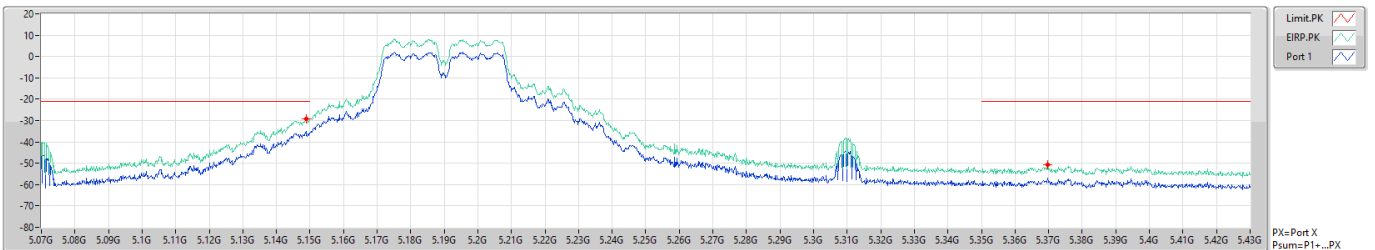

11a40_Nss1,(6Mbps)_1TX

CSE Bandedge [PK]

5190MHz

25/08/2021

F-Start(Hz)	F-Stop(Hz)	RBW(Hz)	Type	Freq(Hz)	EIRP(dBm)	Limit(dBm)	Margin(dB)	DG(dBi)	Ref(dB)	Psum(dBm)	P1(dBm)
5.07G	5.43G	1M	PK	5.14884G	-29.11	-21.20	-7.91	6.00	0.00	-35.11	-35.11
5.07G	5.43G	1M	PK	5.3697G	-50.76	-21.20	-29.56	6.00	0.00	-56.76	-56.76