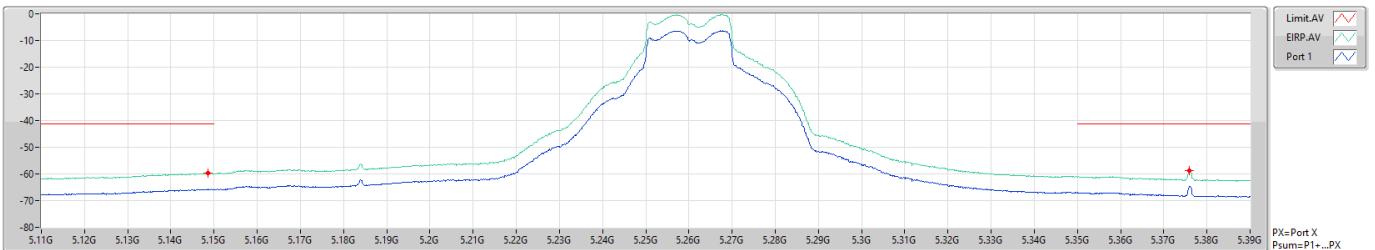

802.11ax HEW20_Nss1,(MCS0)_1TX

CSE Bandedge [AV]

5260MHz

25/08/2021

F-Start(Hz)	F-Stop(Hz)	RBW(Hz)	Type	Freq(Hz)	EIRP(dBm)	Limit(dBm)	Margin(dB)	DG(dBi)	Ref(dB)	Psum(dBm)	P1(dBm)
5.11G	5.39G	1M	AV	5.1485G	-59.77	-41.20	-18.57	6.00	0.00	-65.77	-65.77
5.11G	5.39G	1M	AV	5.376G	-58.62	-41.20	-17.42	6.00	0.00	-64.62	-64.62