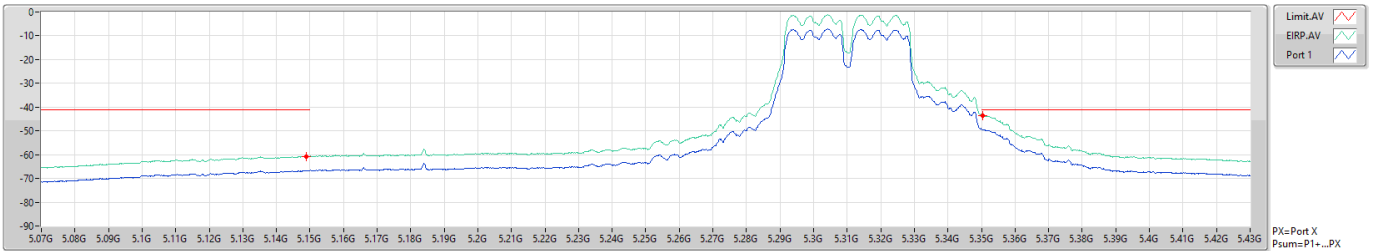

11a40_Nss1,(6Mbps)_1TX

CSE Bandedge [AV]

5310MHz

25/08/2021

F-Start(Hz)	F-Stop(Hz)	RBW(Hz)	Type	Freq(Hz)	EIRP(dBm)	Limit(dBm)	Margin(dB)	DG(dB)	Ref(dB)	Psum(dBm)	P1(dBm)
5.07G	5.43G	1M	AV	5.14884G	-60.74	-41.20	-19.54	6.00	0.00	-66.74	-66.74
5.07G	5.43G	1M	AV	5.35044G	-43.54	-41.20	-2.34	6.00	0.00	-49.54	-49.54