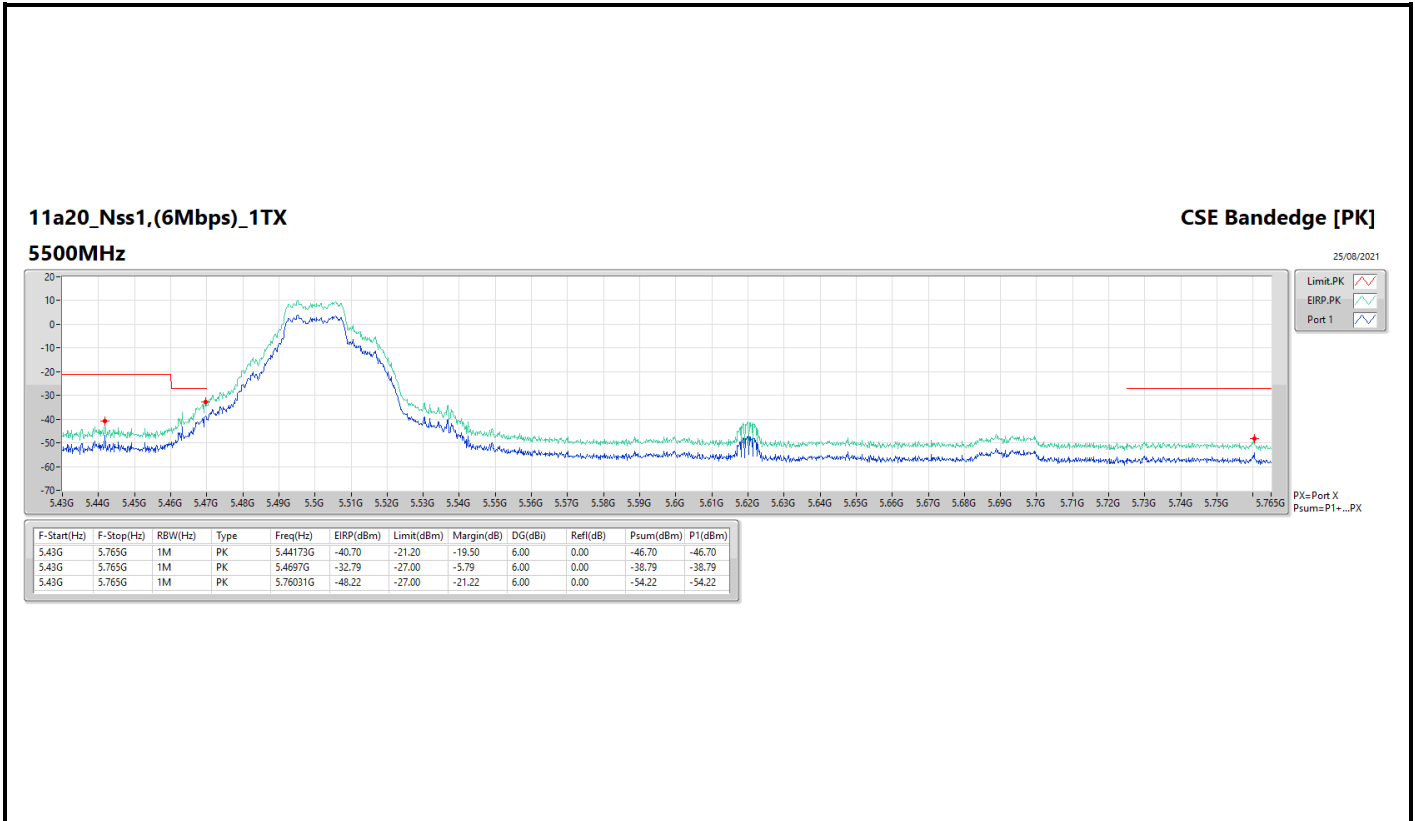

11a20_Nss1,(6Mbps)_1TX

CSE Bandedge [AV]

5320MHz

25/08/2021

F-Start(Hz)	F-Stop(Hz)	RBW(Hz)	Type	Freq(Hz)	EIRP(dBm)	Limit(dBm)	Margin(dB)	DG(dBi)	Ref(dB)	Psum(dBm)	P1(dBm)
5.11G	5.39G	1M	AV	5.13506G	-57.72	-41.20	-16.52	6.00	0.00	-63.72	-63.72
5.11G	5.39G	1M	AV	5.35024G	-45.56	-41.20	-4.36	6.00	0.00	-51.56	-51.56