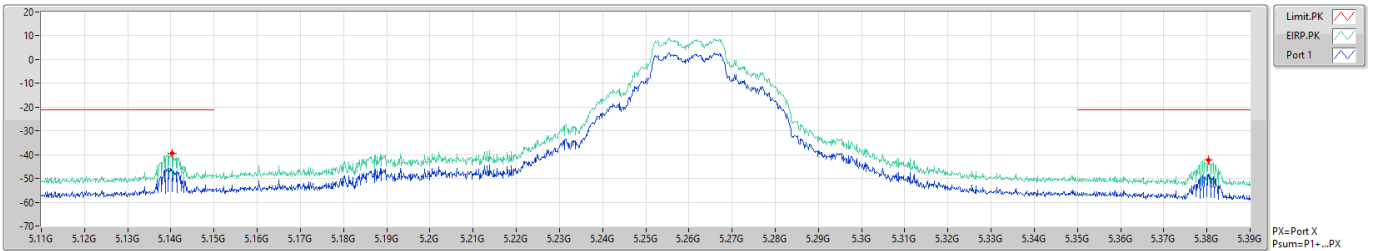

11a20_Nss1,(6Mbps)_1TX

CSE Bandedge [PK]

5260MHz

25/08/2021

F-Start(Hz)	F-Stop(Hz)	RBW(Hz)	Type	Freq(Hz)	EIRP(dBm)	Limit(dBm)	Margin(dB)	DG(dBi)	Ref(dB)	Psum(dBm)	P1(dBm)
5.11G	5.39G	1M	PK	5.14024G	-39.49	-21.20	-18.29	6.00	0.00	-45.49	-45.49
5.11G	5.39G	1M	PK	5.38034G	-42.34	-21.20	-21.14	6.00	0.00	-48.34	-48.34