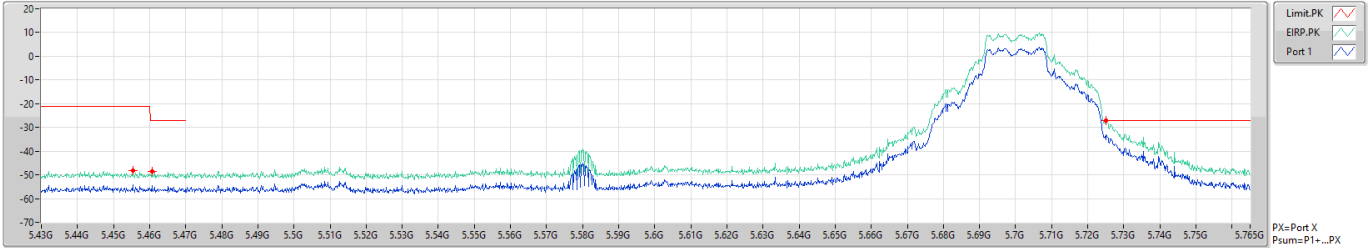

11a20_Nss1,(6Mbps)_1TX

CSE Bandedge [PK]

5700MHz

F-Start(Hz)	F-Stop(Hz)	RBW(Hz)	Type	Freq(Hz)	EIRP(dBm)	Limit(dBm)	Margin(dB)	DG(dB)	Ref(dB)	Psum(dBm)	P1(dBm)
5.43G	5.765G	1M	PK	5.45529G	-48.23	-21.20	-27.03	6.00	0.00	-54.23	-54.23
5.43G	5.765G	1M	PK	5.46065G	-48.62	-27.00	-21.62	6.00	0.00	-54.62	-54.62
5.43G	5.765G	1M	PK	5.72514G	-27.14	-27.00	-0.14	6.00	0.00	-33.14	-33.14