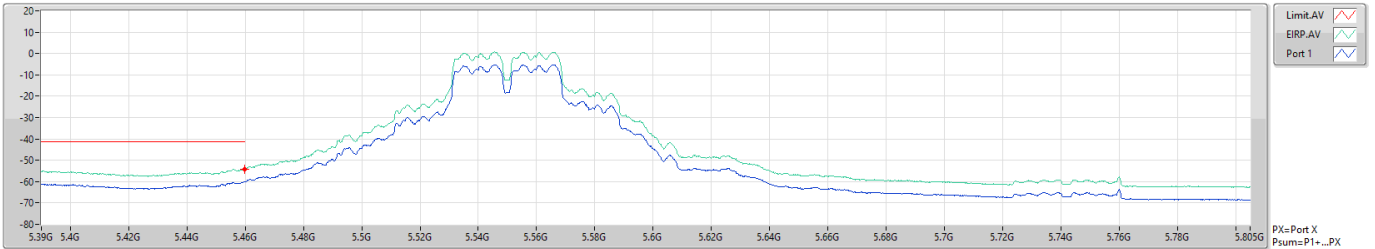

11a40_Nss1,(6Mbps)_1TX

CSE Bandedge [AV]

5550MHz

25/08/2021

F-Start(Hz)	F-Stop(Hz)	RBW(Hz)	Type	Freq(Hz)	EIRP(dBm)	Limit(dBm)	Margin(dB)	DG(dB)	Ref(dB)	Psum(dBm)	P1(dBm)
5.39G	5.805G	1M	AV	5.45972G	-54.10	-41.20	-12.90	6.00	0.00	-60.10	-60.10