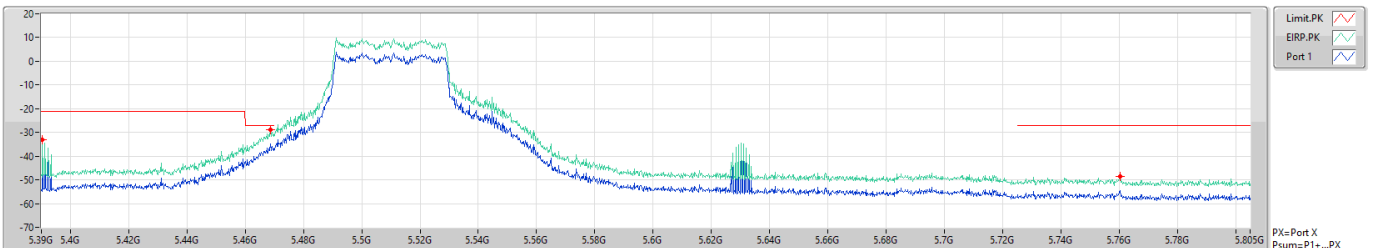

802.11ax HEW40_Nss1,(MCS0)_1TX

CSE Bandedge [PK]

5510MHz

25/08/2021

F-Start(Hz)	F-Stop(Hz)	RBW(Hz)	Type	Freq(Hz)	EIRP(dBm)	Limit(dBm)	Margin(dB)	DG(dBi)	Ref(dB)	Psum(dBm)	P1(dBm)
5.39G	5.805G	1M	PK	5.39042G	-33.17	-21.20	-11.97	6.00	0.00	-39.17	-39.17
5.39G	5.805G	1M	PK	5.46864G	-28.91	-27.00	-1.91	6.00	0.00	-34.91	-34.91
5.39G	5.805G	1M	PK	5.76039G	-48.64	-27.00	-21.64	6.00	0.00	-54.64	-54.64