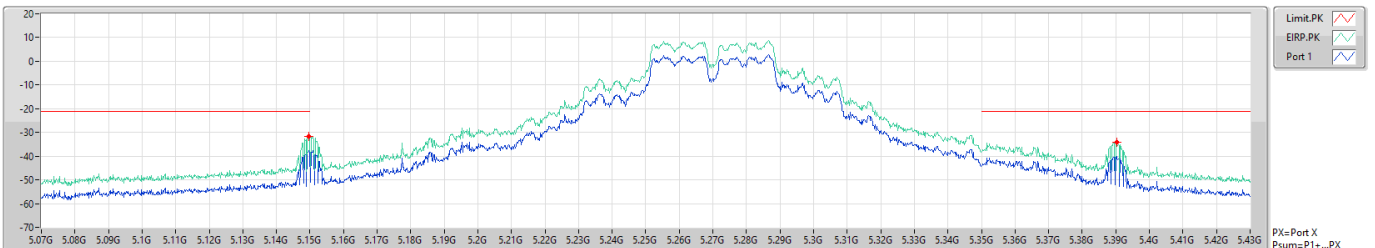

11a40_Nss1,(6Mbps)_1TX

CSE Bandedge [PK]

5270MHz

25/08/2021

F-Start(Hz)	F-Stop(Hz)	RBW(Hz)	Type	Freq(Hz)	EIRP(dBm)	Limit(dBm)	Margin(dB)	DG(dBi)	Ref(dB)	Psum(dBm)	P1(dBm)
5.07G	5.43G	1M	PK	5.14974G	-31.72	-21.20	-10.52	6.00	0.00	-37.72	-37.72
5.07G	5.43G	1M	PK	5.39022G	-34.25	-21.20	-13.05	6.00	0.00	-40.25	-40.25