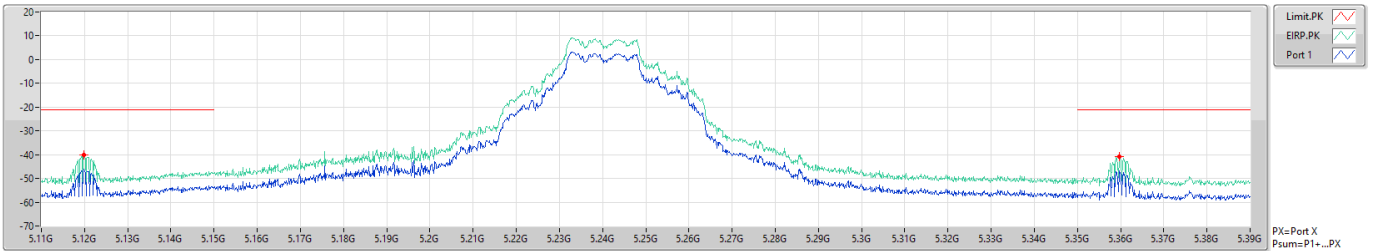

DG = Directional Gain ; PX=Port X; Psum=P1+P2+...PX

11a20_Nss1,(6Mbps)_1TX

CSE Bandedge [PK]

5240MHz

25/08/2021

F-Start(Hz)	F-Stop(Hz)	RBW(Hz)	Type	Freq(Hz)	EIRP(dBm)	Limit(dBm)	Margin(dB)	DG(dBi)	Ref(dB)	Psum(dBm)	P1(dBm)
5.11G	5.39G	1M	PK	5.1198G	-40.09	-21.20	-18.89	6.00	0.00	-46.09	-46.09
5.11G	5.39G	1M	PK	5.35976G	-40.89	-21.20	-19.69	6.00	0.00	-46.89	-46.89