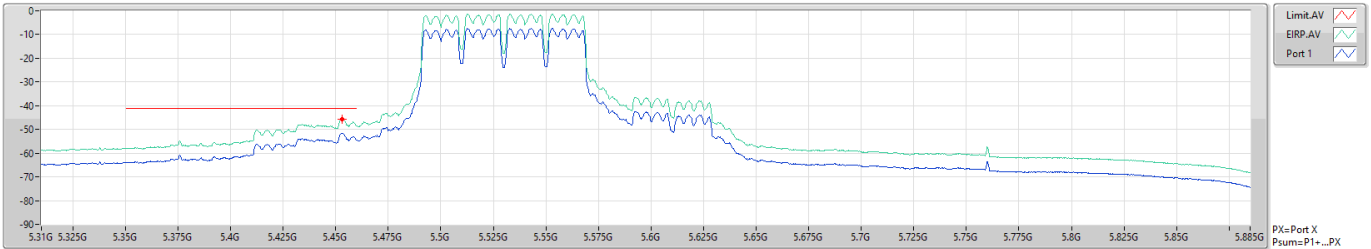

11a80_Nss1,(6Mbps)_1TX

CSE Bandedge [AV]

5530MHz

25/08/2021

F-Start(Hz)	F-Stop(Hz)	RBW(Hz)	Type	Freq(Hz)	EIRP(dBm)	Limit(dBm)	Margin(dB)	DG(dB)	Ref(dB)	Psum(dBm)	P1(dBm)
5.31G	5.885G	1M	AV	5.45289G	-45.73	-41.20	-4.53	6.00	0.00	-51.73	-51.73