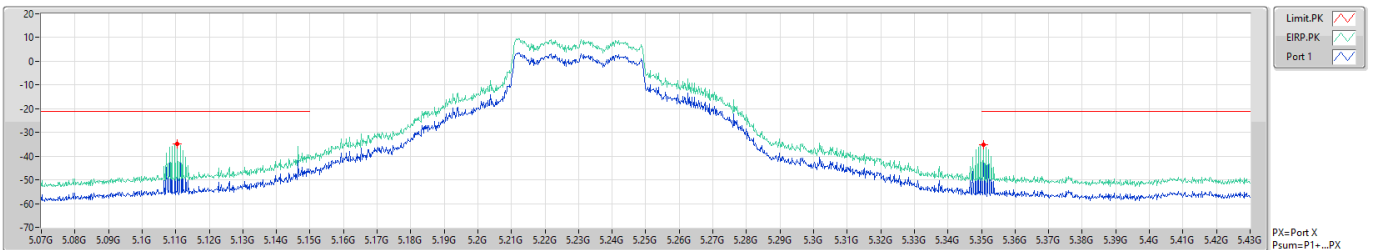

802.11ax HEW40_Nss1,(MCS0)_1TX

CSE Bandedge [PK]

5230MHz

25/08/2021

F-Start(Hz)	F-Stop(Hz)	RBW(Hz)	Type	Freq(Hz)	EIRP(dBm)	Limit(dBm)	Margin(dB)	DG(dBi)	Ref(dB)	Psum(dBm)	P1(dBm)
5.07G	5.43G	1M	PK	5.1109G	-34.72	-21.20	-13.52	6.00	0.00	-40.72	-40.72
5.07G	5.43G	1M	PK	5.35062G	-35.27	-21.20	-14.07	6.00	0.00	-41.27	-41.27