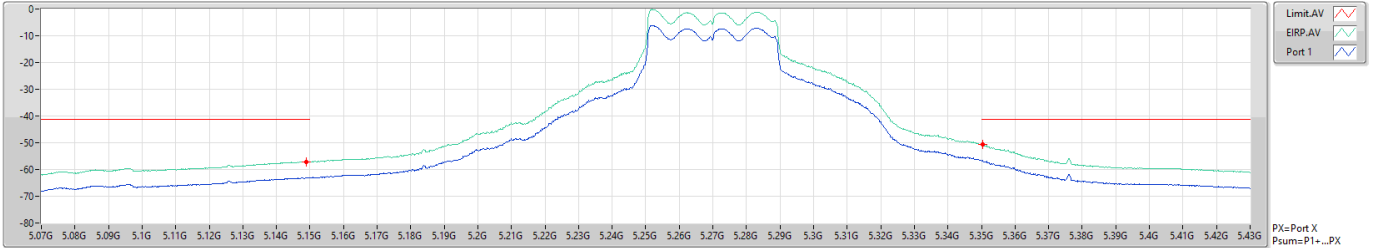

802.11ax HEW40_Nss1,(MCS0)_1TX

CSE Bandedge [AV]

5270MHz

25/08/2021

F-Start(Hz)	F-Stop(Hz)	RBW(Hz)	Type	Freq(Hz)	EIRP(dBm)	Limit(dBm)	Margin(dB)	DG(dBi)	Ref(dB)	Psum(dBm)	P1(dBm)
5.07G	5.43G	1M	AV	5.14884G	-57.07	-41.20	-15.87	6.00	0.00	-63.07	-63.07
5.07G	5.43G	1M	AV	5.35044G	-50.49	-41.20	-9.29	6.00	0.00	-56.49	-56.49