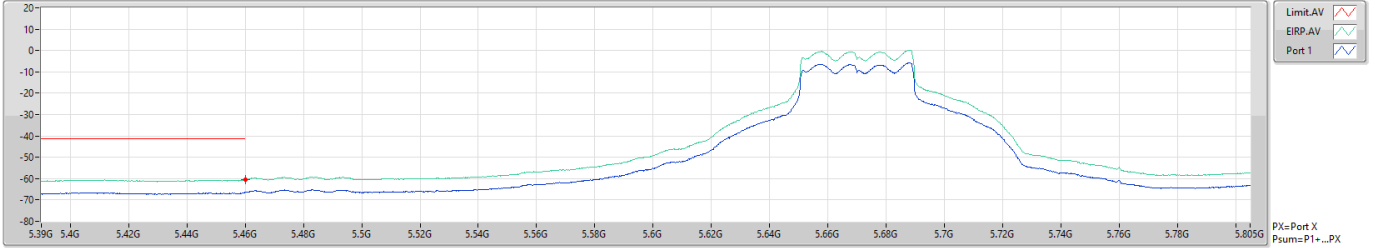

802.11ax HEW40_Nss1,(MCS0)_1TX

CSE Bandedge [AV]

5670MHz

25/08/2021

F-Start(Hz)	F-Stop(Hz)	RBW(Hz)	Type	Freq(Hz)	EIRP(dBm)	Limit(dBm)	Margin(dB)	DG(dB)	Ref(dB)	Psum(dBm)	P1(dBm)
5.39G	5.805G	1M	AV	5.45993G	-60.50	-41.20	-19.30	6.00	0.00	-66.50	-66.50