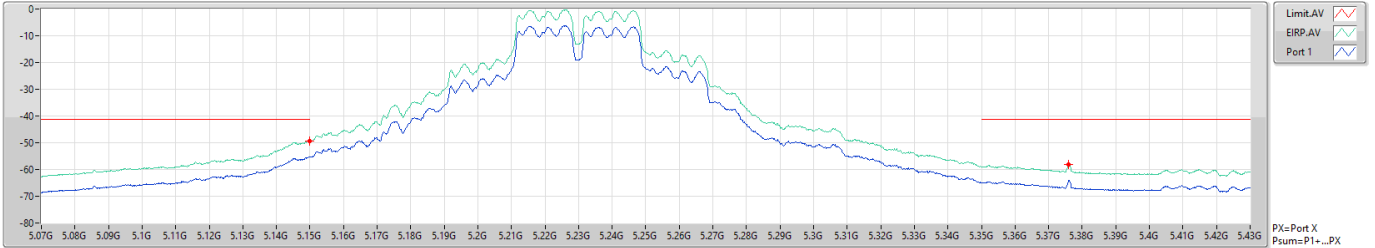

11a40_Nss1,(6Mbps)_1TX

CSE Bandedge [AV]

5230MHz

25/08/2021

F-Start(Hz)	F-Stop(Hz)	RBW(Hz)	Type	Freq(Hz)	EIRP(dBm)	Limit(dBm)	Margin(dB)	DG(dBi)	Ref(dB)	Psum(dBm)	P1(dBm)
5.07G	5.43G	1M	AV	5.14992G	-49.36	-41.20	-8.16	6.00	0.00	-55.36	-55.36
5.07G	5.43G	1M	AV	5.376G	-58.00	-41.20	-16.80	6.00	0.00	-64.00	-64.00