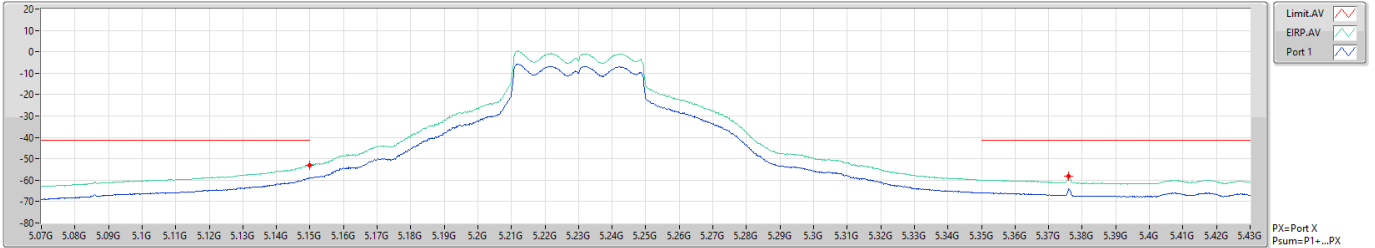

802.11ax HEW40_Nss1,(MCS0)_1TX

CSE Bandedge [AV]

5230MHz

25/08/2021

F-Start(Hz)	F-Stop(Hz)	RBW(Hz)	Type	Freq(Hz)	EIRP(dBm)	Limit(dBm)	Margin(dB)	DG(dB)	Ref(dB)	Psum(dBm)	P1(dBm)
5.07G	5.43G	1M	AV	5.14992G	-52.93	-41.20	-11.73	6.00	0.00	-58.93	-58.93
5.07G	5.43G	1M	AV	5.376G	-58.09	-41.20	-16.89	6.00	0.00	-64.09	-64.09