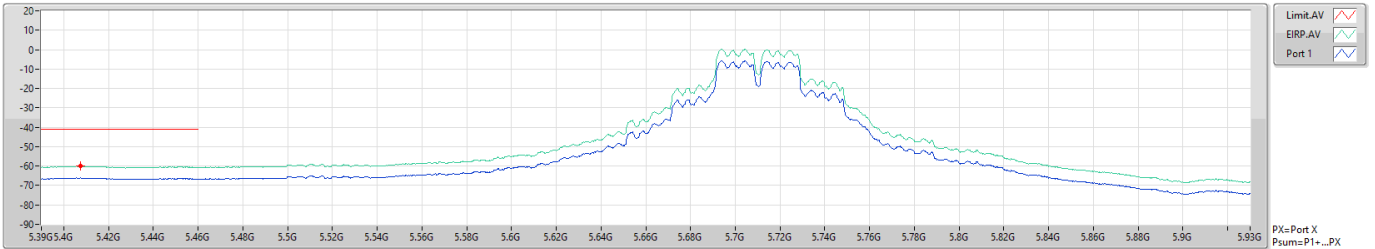

11a40_Nss1,(6Mbps)_1TX

CSE Bandedge [AV]

5710MHz Straddle 5.47-5.725GHz

25/08/2021

F-Start(Hz)	F-Stop(Hz)	RBW(Hz)	Type	Freq(Hz)	EIRP(dBm)	Limit(dBm)	Margin(dB)	DG(dB)	Ref(dB)	Psum(dBm)	P1(dBm)
5.39G	5.93G	1M	AV	5.40755G	-60.09	-41.20	-18.89	6.00	0.00	-66.09	-66.09