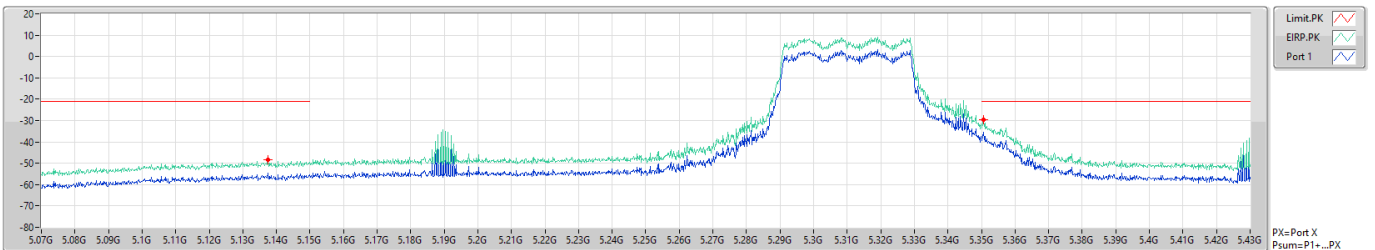

802.11ax HEW40_Nss1,(MCS0)_1TX

CSE Bandedge [PK]

5310MHz

25/08/2021

F-Start(Hz)	F-Stop(Hz)	RBW(Hz)	Type	Freq(Hz)	EIRP(dBm)	Limit(dBm)	Margin(dB)	DG(dBi)	Ref(dB)	Psum(dBm)	P1(dBm)
5.07G	5.43G	1M	PK	5.1379G	-48.44	-21.20	-27.24	6.00	0.00	-54.44	-54.44
5.07G	5.43G	1M	PK	5.35062G	-29.46	-21.20	-8.26	6.00	0.00	-35.46	-35.46