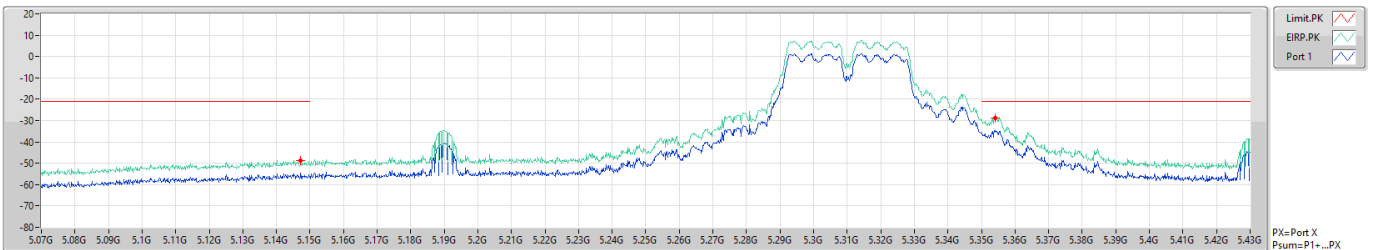

11a40_Nss1,(6Mbps)_1TX

CSE Bandedge [PK]

5310MHz

25/08/2021

F-Start(Hz)	F-Stop(Hz)	RBW(Hz)	Type	Freq(Hz)	EIRP(dBm)	Limit(dBm)	Margin(dB)	DG(dBi)	Ref(dB)	Psum(dBm)	P1(dBm)
5.07G	5.43G	1M	PK	5.14722G	-48.80	-21.20	-27.60	6.00	0.00	-54.80	-54.80
5.07G	5.43G	1M	PK	5.35404G	-28.77	-21.20	-7.57	6.00	0.00	-34.77	-34.77