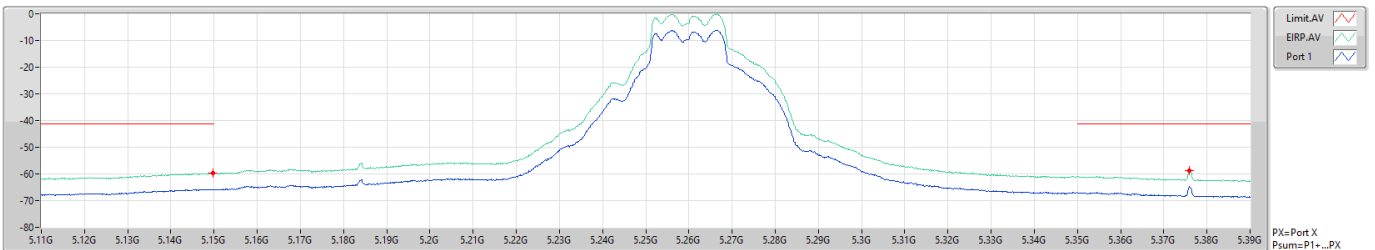

11a20_Nss1,(6Mbps)_1TX

CSE Bandedge [AV]

5260MHz

25/08/2021

F-Start(Hz)	F-Stop(Hz)	RBW(Hz)	Type	Freq(Hz)	EIRP(dBm)	Limit(dBm)	Margin(dB)	DG(dBi)	Ref(dB)	Psum(dBm)	P1(dBm)
5.11G	5.39G	1M	AV	5.14976G	-59.81	-41.20	-18.61	6.00	0.00	-65.81	-65.81
5.11G	5.39G	1M	AV	5.376G	-58.80	-41.20	-17.60	6.00	0.00	-64.80	-64.80