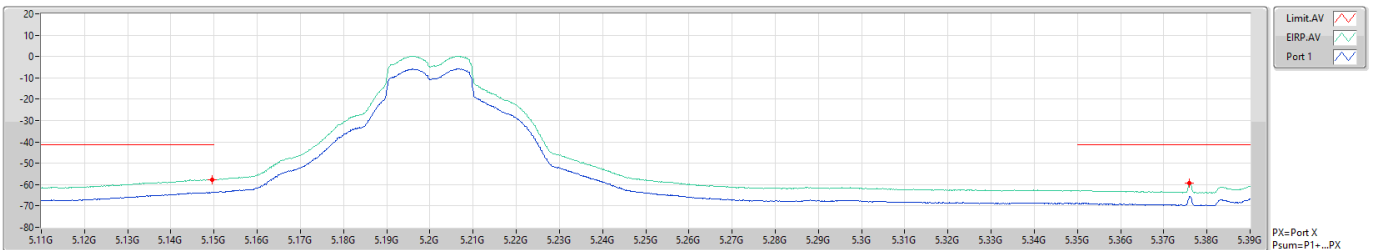

802.11ax HEW20_Nss1,(MCS0)_1TX

CSE Bandedge [AV]

5200MHz

25/08/2021

F-Start(Hz)	F-Stop(Hz)	RBW(Hz)	Type	Freq(Hz)	EIRP(dBm)	Limit(dBm)	Margin(dB)	DG(dBi)	Ref(dB)	Psum(dBm)	P1(dBm)
5.11G	5.39G	1M	AV	5.14948G	-57.57	-41.20	-16.37	6.00	0.00	-63.57	-63.57
5.11G	5.39G	1M	AV	5.376G	-59.49	-41.20	-18.29	6.00	0.00	-65.49	-65.49