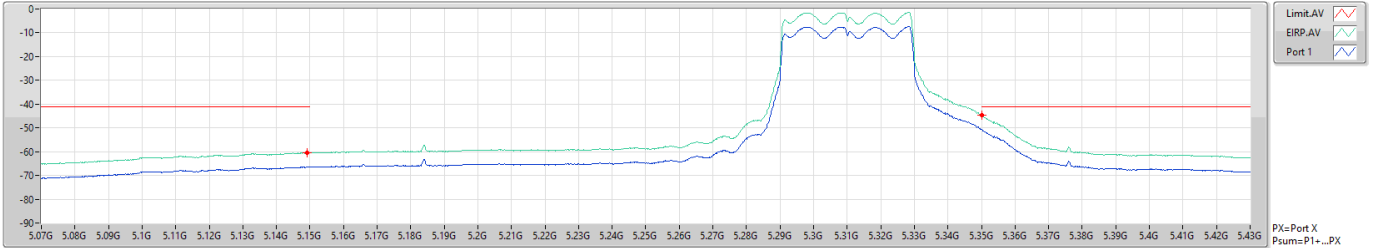

802.11ax HEW40_Nss1,(MCS0)_1TX

CSE Bandedge [AV]

5310MHz

25/08/2021

F-Start(Hz)	F-Stop(Hz)	RBW(Hz)	Type	Freq(Hz)	EIRP(dBm)	Limit(dBm)	Margin(dB)	DG(dBi)	Ref(dB)	Psum(dBm)	P1(dBm)
5.07G	5.43G	1M	AV	5.1492G	-60.42	-41.20	-19.22	6.00	0.00	-66.42	-66.42
5.07G	5.43G	1M	AV	5.35008G	-44.77	-41.20	-3.57	6.00	0.00	-50.77	-50.77