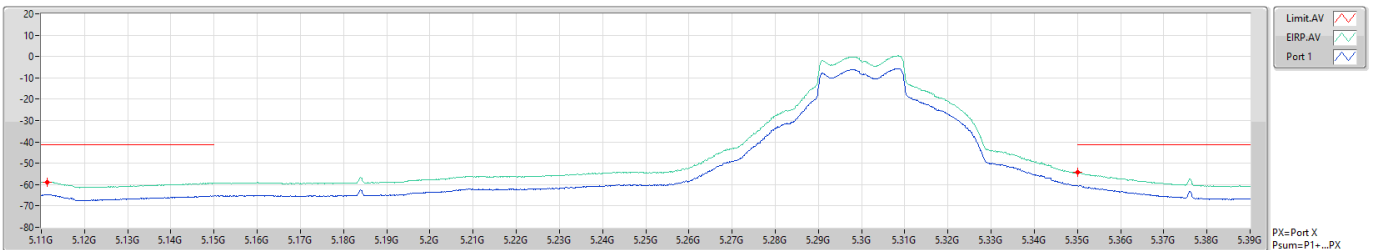

F-Start(Hz)	F-Stop(Hz)	RBW(Hz)	Type	Freq(Hz)	EIRP(dBm)	Limit(dBm)	Margin(dB)	DG(dBi)	Ref(dB)	Psum(dBm)	P1(dBm)
5.11G	5.39G	1M	AV	5.11126G	-58.72	-41.20	-17.52	6.00	0.00	-64.72	-64.72
5.11G	5.39G	1M	AV	5.3501G	-54.34	-41.20	-13.14	6.00	0.00	-60.34	-60.34