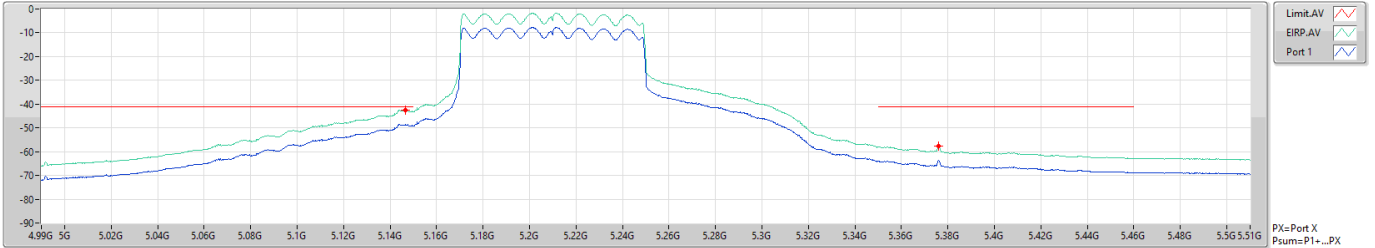

802.11ax HEW80_Nss1,(MCS0)_1TX

CSE Bandedge [AV]

5210MHz

25/08/2021

F-Start(Hz)	F-Stop(Hz)	RBW(Hz)	Type	Freq(Hz)	EIRP(dBm)	Limit(dBm)	Margin(dB)	DG(dB)	Ref(dB)	Psum(dBm)	P1(dBm)
4.99G	5.51G	1M	AV	5.14652G	-42.39	-41.20	-1.19	6.00	0.00	-48.39	-48.39
4.99G	5.51G	1M	AV	5.3761G	-57.51	-41.20	-16.31	6.00	0.00	-63.51	-63.51