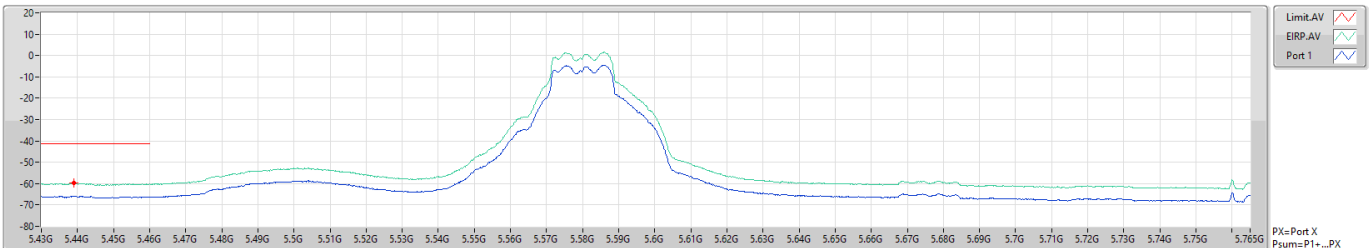

11a20_Nss1,(6Mbps)_1TX

CSE Bandedge [AV]

5580MHz

25/08/2021

F-Start(Hz)	F-Stop(Hz)	RBW(Hz)	Type	Freq(Hz)	EIRP(dBm)	Limit(dBm)	Margin(dB)	DG(dB)	Ref(dB)	Psum(dBm)	P1(dBm)
5.43G	5.765G	1M	AV	5.43905G	-59.88	-41.20	-18.68	6.00	0.00	-65.88	-65.88