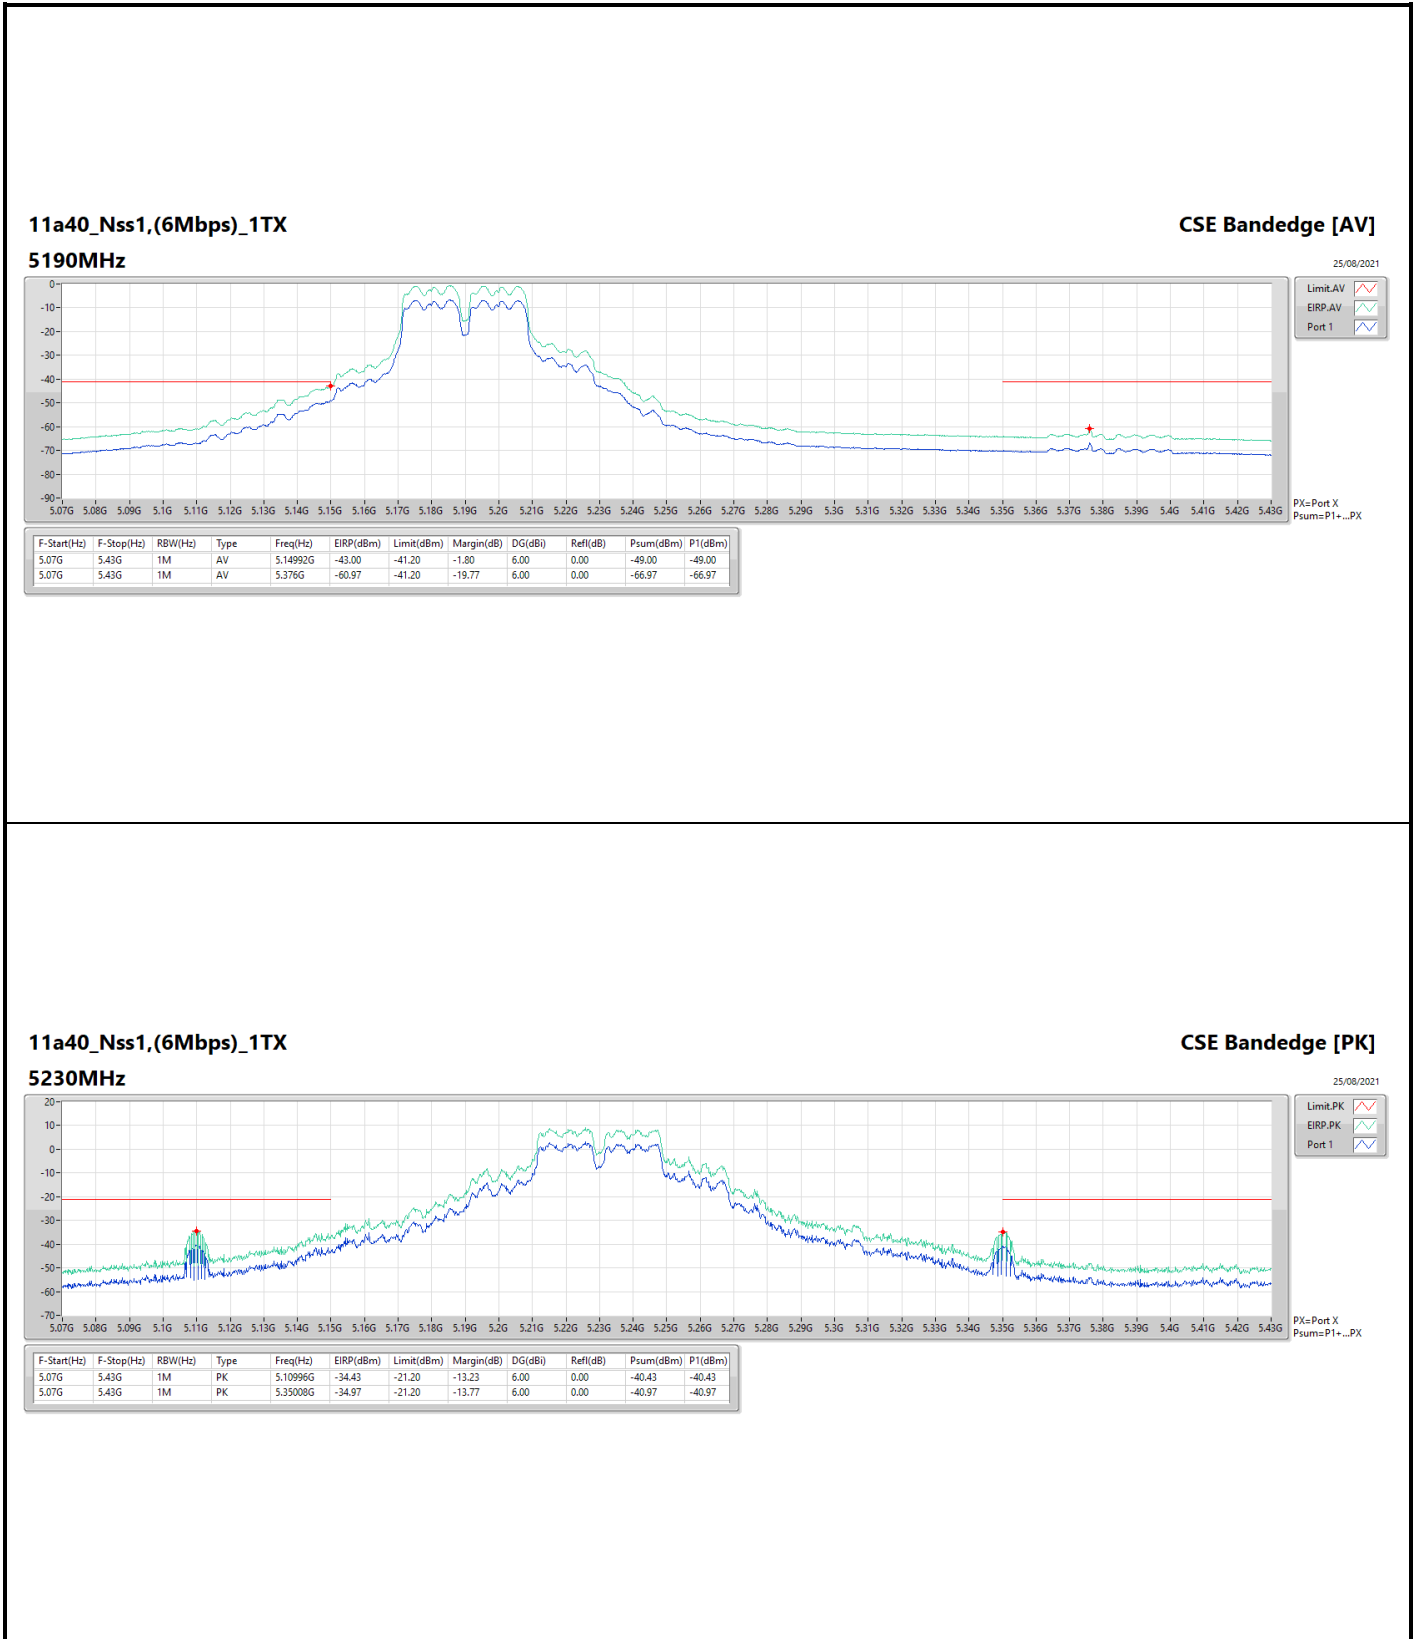

11a40_Nss1,(6Mbps)_1TX

CSE Bandedge [PK]

5190MHz

25/08/2021

F-Start(Hz)	F-Stop(Hz)	RBW(Hz)	Type	Freq(Hz)	EIRP(dBm)	Limit(dBm)	Margin(dB)	DG(dBi)	Ref(dB)	Psum(dBm)	P1(dBm)
5.07G	5.43G	1M	PK	5.14884G	-29.11	-21.20	-7.91	6.00	0.00	-35.11	-35.11
5.07G	5.43G	1M	PK	5.3697G	-50.76	-21.20	-29.56	6.00	0.00	-56.76	-56.76