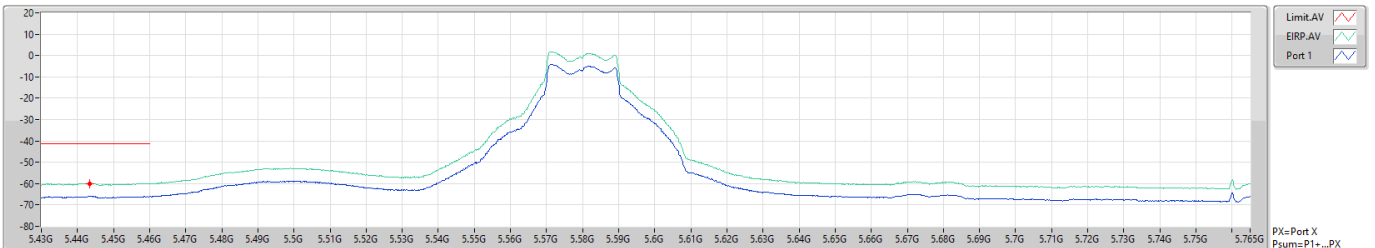

802.11ax HEW20_Nss1,(MCS0)_1TX

CSE Bandedge [AV]

5580MHz

25/08/2021

F-Start(Hz)	F-Stop(Hz)	RBW(Hz)	Type	Freq(Hz)	EIRP(dBm)	Limit(dBm)	Margin(dB)	DG(dB)	Ref(dB)	Psum(dBm)	P1(dBm)
5.43G	5.765G	1M	AV	5.4434G	-60.04	-41.20	-18.84	6.00	0.00	-66.04	-66.04