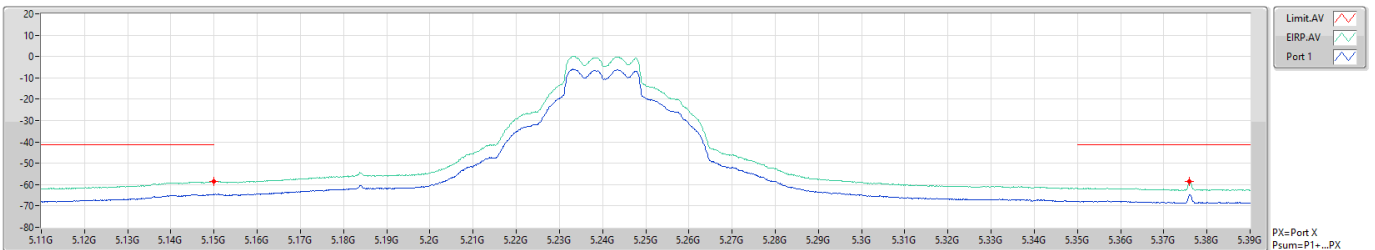

11a20_Nss1,(6Mbps)_1TX

CSE Bandedge [AV]

5240MHz

25/08/2021

F-Start(Hz)	F-Stop(Hz)	RBW(Hz)	Type	Freq(Hz)	EIRP(dBm)	Limit(dBm)	Margin(dB)	DG(dBi)	Ref(dB)	Psum(dBm)	P1(dBm)
5.11G	5.39G	1M	AV	5.1499G	-58.56	-41.20	-17.36	6.00	0.00	-64.56	-64.56
5.11G	5.39G	1M	AV	5.376G	-58.64	-41.20	-17.44	6.00	0.00	-64.64	-64.64