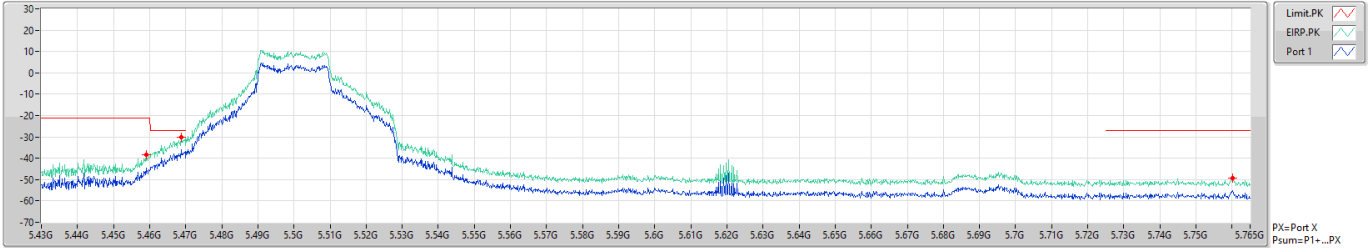

802.11ax HEW20_Nss1,(MCS0)_1TX

CSE Bandedge [PK]

5500MHz

F-Start(Hz)	F-Stop(Hz)	RBW(Hz)	Type	Freq(Hz)	EIRP(dBm)	Limit(dBm)	Margin(dB)	DG(dB)	Ref(dB)	Psum(dBm)	P1(dBm)
5.43G	5.765G	1M	PK	5.45999G	-38.48	-21.20	-17.28	6.00	0.00	-44.48	-44.48
5.43G	5.765G	1M	PK	5.46869G	-30.21	-27.00	-3.21	6.00	0.00	-36.21	-36.21
5.43G	5.765G	1M	PK	5.76014G	-49.14	-27.00	-22.14	6.00	0.00	-55.14	-55.14