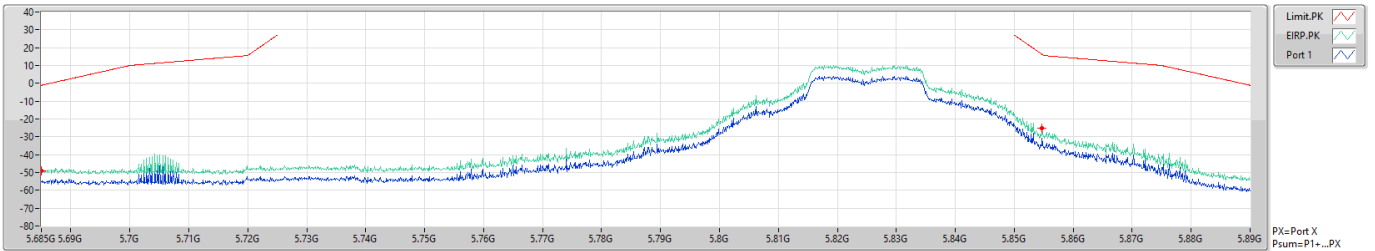

802.11ax HEW20_Nss1,(MCS0)_1TX

CSE Bandedge [PK]

5825MHz

25/08/2021

F-Start(Hz)	F-Stop(Hz)	RBW(Hz)	Type	Freq(Hz)	EIRP(dBm)	Limit(dBm)	Margin(dB)	DG(dBi)	Ref(dB)	Psum(dBm)	P1(dBm)
5.685G	5.89G	1M	PK	5.685G	-48.95	-1.10	-47.85	6.00	0.00	-54.95	-54.95
5.685G	5.89G	1M	PK	5.85474G	-24.96	16.19	-41.15	6.00	0.00	-30.96	-30.96