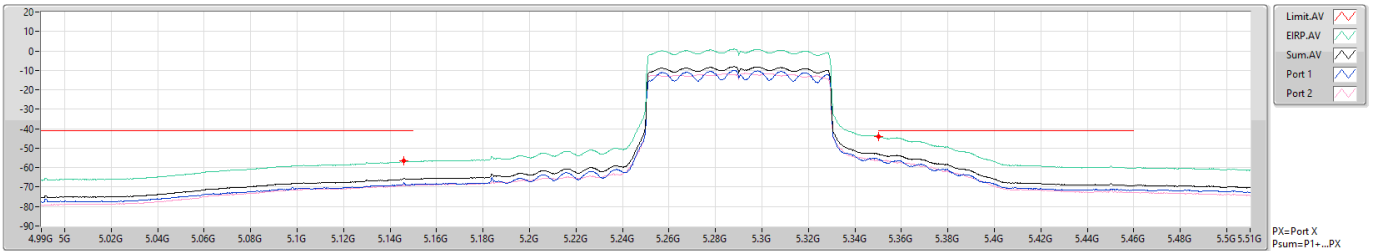

802.11ax HEW80_Nss1,(MCS0)_2TX

CSE Bandedge [AV]

5290MHz

25/08/2021

F-Start(Hz)	F-Stop(Hz)	RBW(Hz)	Type	Freq(Hz)	EIRP(dBm)	Limit(dBm)	Margin(dB)	DG(dBi)	Ref(dB)	Psum(dBm)	P1(dBm)	P2(dBm)
4.99G	5.51G	1M	AV	5.146G	-56.38	-41.20	-15.18	9.01	0.00	-65.39	-67.81	-69.08
4.99G	5.51G	1M	AV	5.3501G	-43.98	-41.20	-2.78	9.01	0.00	-52.99	-55.96	-56.04