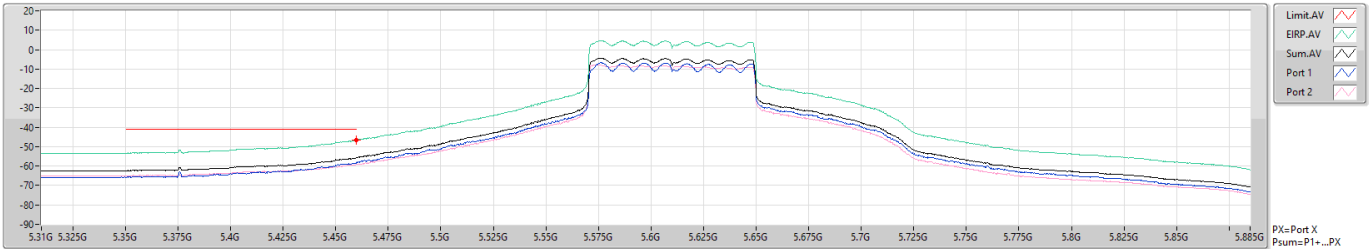

802.11ax HEW80_Nss1,(MCS0)_2TX

CSE Bandedge [AV]

5610MHz

25/08/2021

F-Start(Hz)	F-Stop(Hz)	RBW(Hz)	Type	Freq(Hz)	EIRP(dBm)	Limit(dBm)	Margin(dB)	DG(dB)	Ref(dB)	Psum(dBm)	P1(dBm)	P2(dBm)
5.31G	5.885G	1M	AV	5.45979G	-46.77	-41.20	-5.57	9.01	0.00	-55.78	-58.44	-59.18