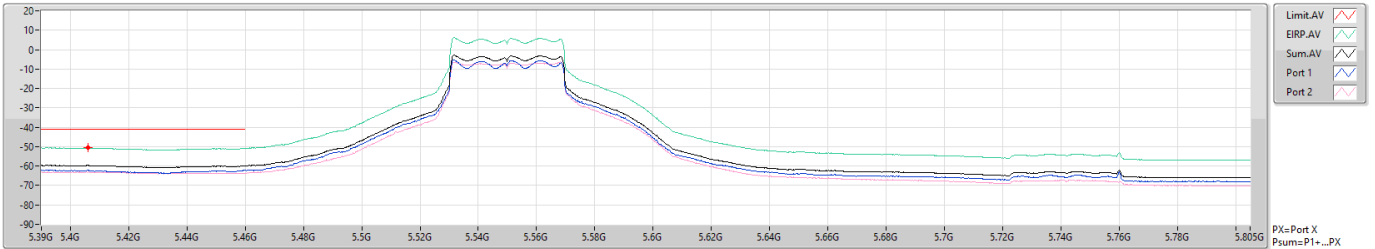

802.11ax HEW40_Nss1,(MCS0)_2TX

CSE Bandedge [AV]

5550MHz

25/08/2021

F-Start(Hz)	F-Stop(Hz)	RBW(Hz)	Type	Freq(Hz)	EIRP(dBm)	Limit(dBm)	Margin(dB)	DG(dB)	Ref(dB)	Psum(dBm)	P1(dBm)	P2(dBm)
5.39G	5.805G	1M	AV	5.40599G	-50.51	-41.20	-9.31	9.01	0.00	-59.52	-62.08	-63.03