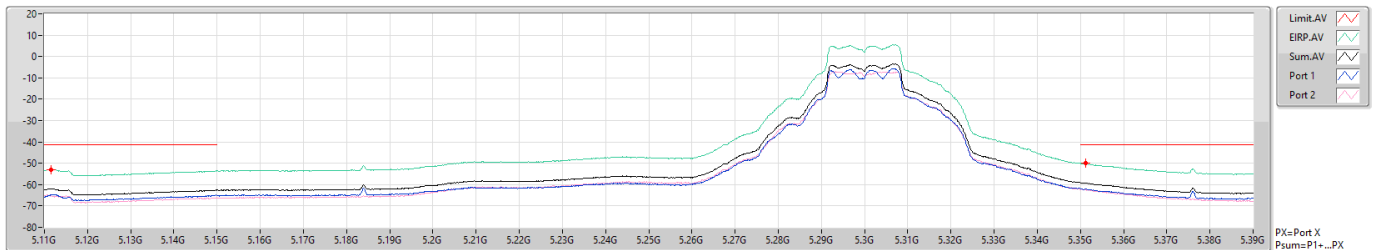

11a20_Nss1,(6Mbps)_2TX

CSE Bandedge [AV]

5300MHz

25/08/2021

F-Start(Hz)	F-Stop(Hz)	RBW(Hz)	Type	Freq(Hz)	EIRP(dBm)	Limit(dBm)	Margin(dB)	DG(dBi)	Ref(dB)	Psum(dBm)	P1(dBm)	P2(dBm)
5.11G	5.39G	1M	AV	5.11154G	-52.97	-41.20	-11.77	9.01	0.00	-61.98	-64.83	-65.15
5.11G	5.39G	1M	AV	5.35122G	-50.10	-41.20	-8.90	9.01	0.00	-59.11	-62.01	-62.23