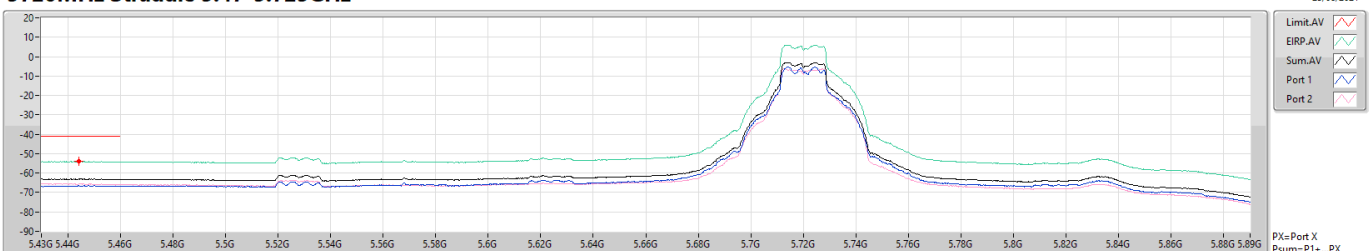

11a20_Nss1,(6Mbps)_2TX

5720MHz Straddle 5.47-5.725GHz

CSE Bandedge [PK]

25/08/2021

F-Start(Hz)	F-Stop(Hz)	RBW(Hz)	Type	Freq(Hz)	EIRP(dBm)	Limit(dBm)	Margin(dB)	DG(dB)	Ref(dB)	Psum(dBm)	P1(dBm)	P2(dBm)
5.43G	5.89G	1M	PK	5.43414G	-42.18	-21.20	-20.98	9.01	0.00	-51.19	-55.52	-53.19
5.43G	5.89G	1M	PK	5.46726G	-41.92	-27.00	-14.92	9.01	0.00	-50.93	-54.54	-53.42
5.43G	5.89G	1M	PK	5.85044G	-46.66	-27.00	-19.66	9.01	0.00	-55.67	-58.14	-59.30

11a20_Nss1,(6Mbps)_2TX

5720MHz Straddle 5.47-5.725GHz

CSE Bandedge [AV]

25/08/2021

F-Start(Hz)	F-Stop(Hz)	RBW(Hz)	Type	Freq(Hz)	EIRP(dBm)	Limit(dBm)	Margin(dB)	DG(dB)	Ref(dB)	Psum(dBm)	P1(dBm)	P2(dBm)
5.43G	5.89G	1M	AV	5.44426G	-53.99	-41.20	-12.79	9.01	0.00	-63.00	-66.57	-65.52