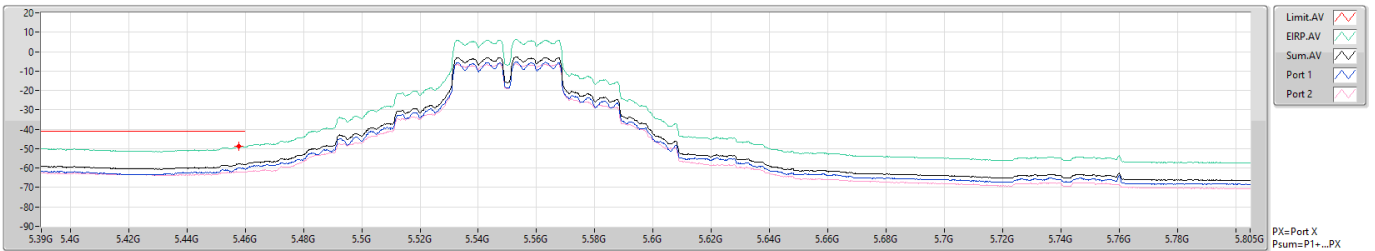

11a40_Nss1,(6Mbps)_2TX

CSE Bandedge [AV]

5550MHz

25/08/2021

F-Start(Hz)	F-Stop(Hz)	RBW(Hz)	Type	Freq(Hz)	EIRP(dBm)	Limit(dBm)	Margin(dB)	DG(dB)	Ref(dB)	Psum(dBm)	P1(dBm)	P2(dBm)
5.39G	5.805G	1M	AV	5.45795G	-48.81	-41.20	-7.61	9.01	0.00	-57.82	-59.96	-61.92