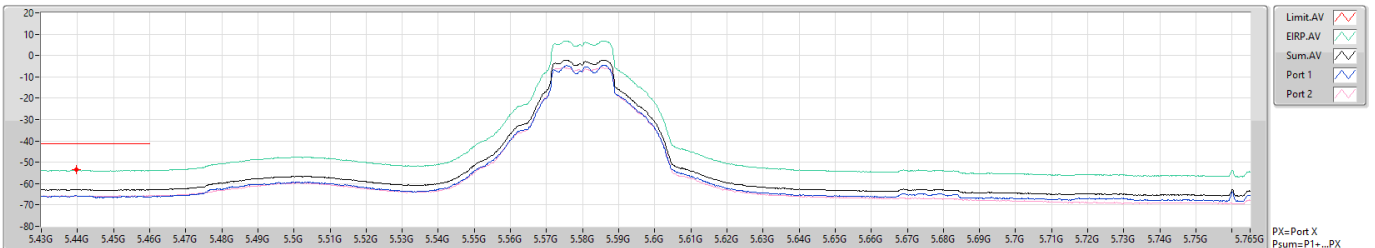

11a20_Nss1,(6Mbps)_2TX

CSE Bandedge [AV]

5580MHz

25/08/2021

F-Start(Hz)	F-Stop(Hz)	RBW(Hz)	Type	Freq(Hz)	EIRP(dBm)	Limit(dBm)	Margin(dB)	DG(dB)	Ref(dB)	Psum(dBm)	P1(dBm)	P2(dBm)
5.43G	5.765G	1M	AV	5.43972G	-53.62	-41.20	-12.42	9.01	0.00	-62.63	-65.60	-65.69