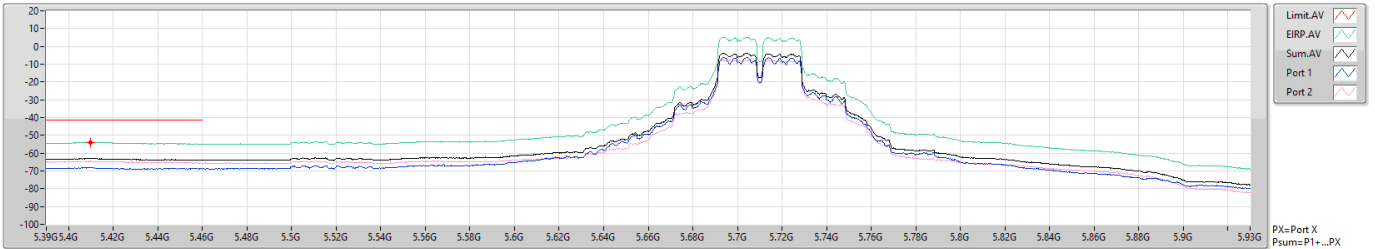

11a40_Nss1,(6Mbps)_2TX

CSE Bandedge [AV]

5710MHz Straddle 5.47-5.725GHz

25/08/2021

F-Start(Hz)	F-Stop(Hz)	RBW(Hz)	Type	Freq(Hz)	EIRP(dBm)	Limit(dBm)	Margin(dB)	DG(dB)	Ref(dB)	Psum(dBm)	P1(dBm)	P2(dBm)
5.39G	5.93G	1M	AV	5.40990G	-53.98	-41.20	-12.78	9.01	0.00	-62.99	-66.32	-64.50

11a40_Nss1,(6Mbps)_2TX

CSE Bandedge [PK]