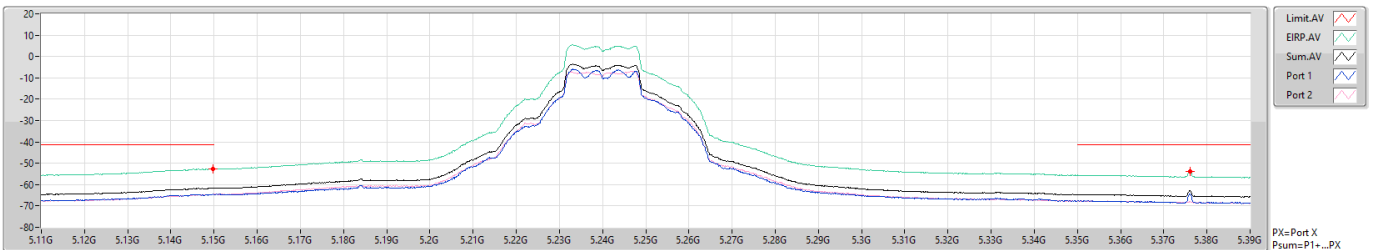

11a20_Nss1,(6Mbps)_2TX

CSE Bandedge [AV]

5240MHz

24/08/2021

F-Start(Hz)	F-Stop(Hz)	RBW(Hz)	Type	Freq(Hz)	EIRP(dBm)	Limit(dBm)	Margin(dB)	DG(dBi)	Ref(dB)	Psum(dBm)	P1(dBm)	P2(dBm)
5.11G	5.39G	1M	AV	5.14976G	-52.52	-41.20	-11.32	9.01	0.00	-61.53	-64.53	-64.55
5.11G	5.39G	1M	AV	5.37614G	-53.76	-41.20	-12.56	9.01	0.00	-62.77	-64.38	-67.87