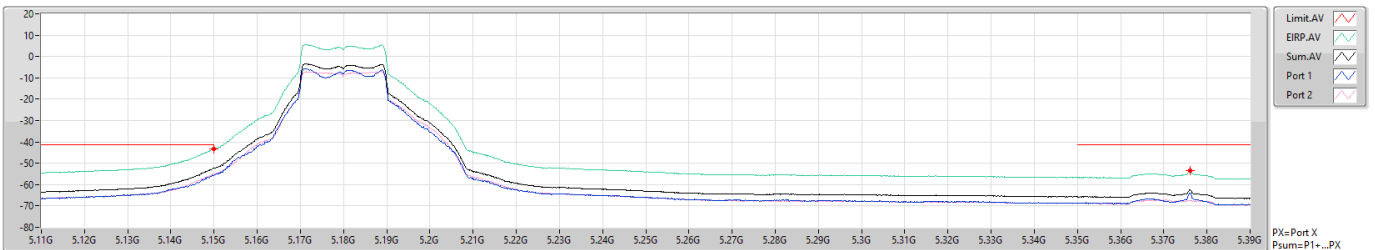

802.11ax HEW20_Nss1,(MCS0)_2TX

CSE Bandedge [AV]

5180MHz

25/08/2021

F-Start(Hz)	F-Stop(Hz)	RBW(Hz)	Type	Freq(Hz)	EIRP(dBm)	Limit(dBm)	Margin(dB)	DG(dBi)	Ref(dB)	Psum(dBm)	P1(dBm)	P2(dBm)
5.11G	5.39G	1M	AV	5.1499G	-43.37	-41.20	-2.17	9.01	0.00	-52.38	-55.62	-55.18
5.11G	5.39G	1M	AV	5.37614G	-53.44	-41.20	-12.24	9.01	0.00	-62.45	-64.08	-67.50