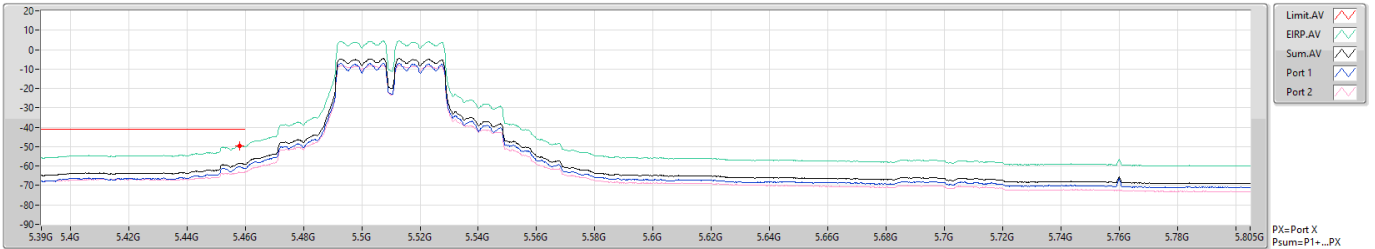

11a40_Nss1,(6Mbps)_2TX

CSE Bandedge [AV]

5510MHz

25/08/2021

F-Start(Hz)	F-Stop(Hz)	RBW(Hz)	Type	Freq(Hz)	EIRP(dBm)	Limit(dBm)	Margin(dB)	DG(dB)	Ref(dB)	Psum(dBm)	P1(dBm)	P2(dBm)
5.39G	5.805G	1M	AV	5.45806G	-49.45	-41.20	-8.25	9.01	0.00	-58.46	-60.16	-63.35