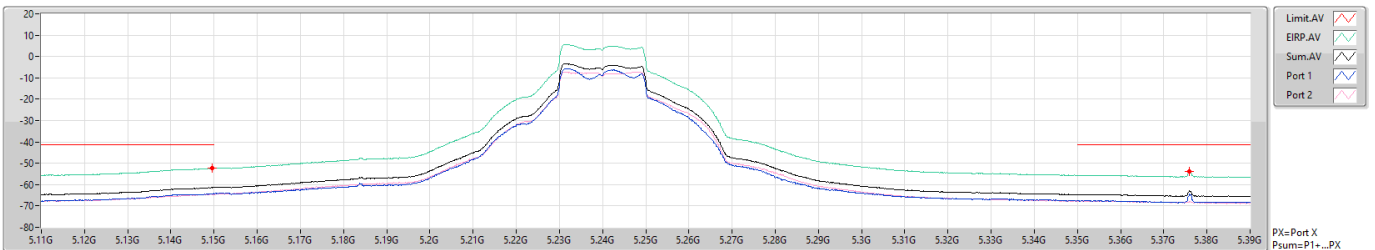

802.11ax HEW20_Nss1,(MCS0)_2TX

CSE Bandedge [AV]

5240MHz

25/08/2021

F-Start(Hz)	F-Stop(Hz)	RBW(Hz)	Type	Freq(Hz)	EIRP(dBm)	Limit(dBm)	Margin(dB)	DG(dBi)	Ref(dB)	Psum(dBm)	P1(dBm)	P2(dBm)
5.11G	5.39G	1M	AV	5.14962G	-52.36	-41.20	-11.16	9.01	0.00	-61.37	-64.19	-64.58
5.11G	5.39G	1M	AV	5.376G	-53.74	-41.20	-12.54	9.01	0.00	-62.75	-64.26	-68.06