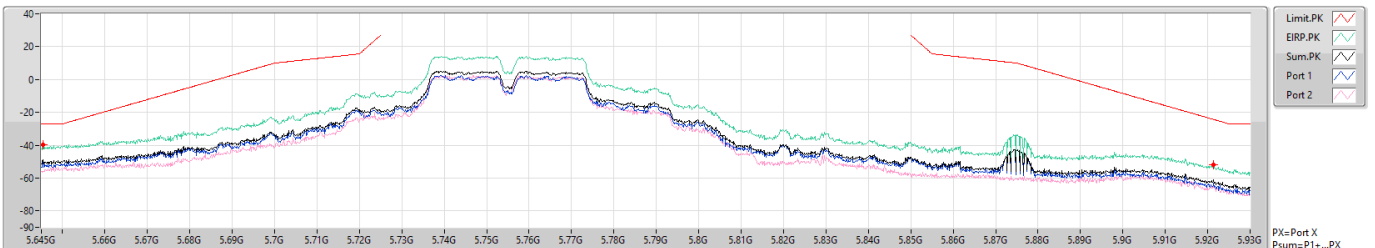

5755MHz

25/08/2021

F-Start(Hz)	F-Stop(Hz)	RBW(Hz)	Type	Freq(Hz)	EIRP(dBm)	Limit(dBm)	Margin(dB)	DG(dB)	Ref(dB)	Psum(dBm)	P1(dBm)	P2(dBm)
5.645G	5.93G	1M	PK	5.64543G	-39.94	-27.00	-12.94	9.01	0.00	-48.95	-49.92	-55.92
5.645G	5.93G	1M	PK	5.92145G	-51.79	-24.37	-27.42	9.01	0.00	-60.80	-62.85	-65.05