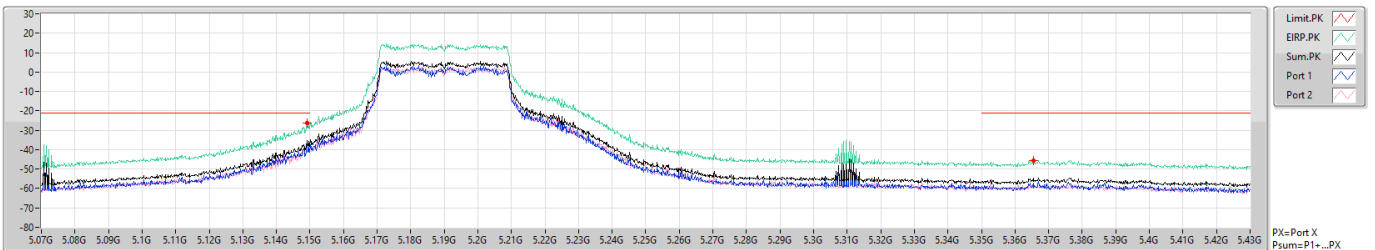

802.11ax HEW40_Nss1,(MCS0)_2TX

CSE Bandedge [PK]

5190MHz

25/08/2021

F-Start(Hz)	F-Stop(Hz)	RBW(Hz)	Type	Freq(Hz)	EIRP(dBm)	Limit(dBm)	Margin(dB)	DG(dBi)	Ref(dB)	Psum(dBm)	P1(dBm)	P2(dBm)
5.07G	5.43G	1M	PK	5.1492G	-26.12	-21.20	-4.92	9.01	0.00	-35.13	-36.64	-40.44
5.07G	5.43G	1M	PK	5.36538G	-45.42	-21.20	-24.22	9.01	0.00	-54.43	-57.16	-57.75