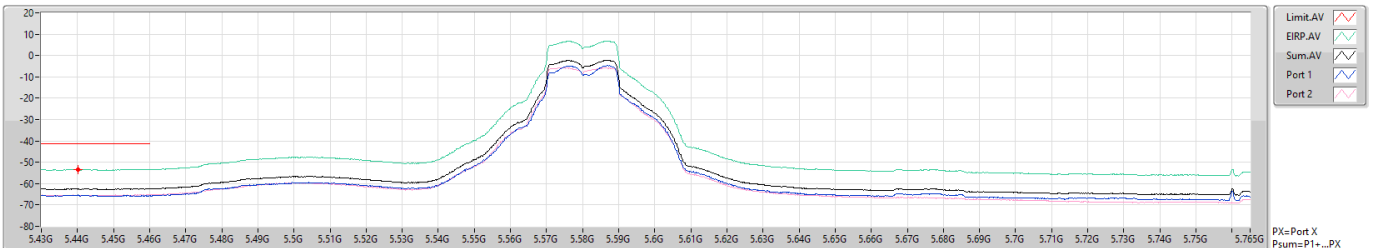

802.11ax HEW20_Nss1,(MCS0)_2TX

CSE Bandedge [AV]

5580MHz

25/08/2021

F-Start(Hz)	F-Stop(Hz)	RBW(Hz)	Type	Freq(Hz)	EIRP(dBm)	Limit(dBm)	Margin(dB)	DG(dB)	Ref(dB)	Psum(dBm)	P1(dBm)	P2(dBm)
5.43G	5.765G	1M	AV	5.44005G	-53.38	-41.20	-12.18	9.01	0.00	-62.39	-65.31	-65.50