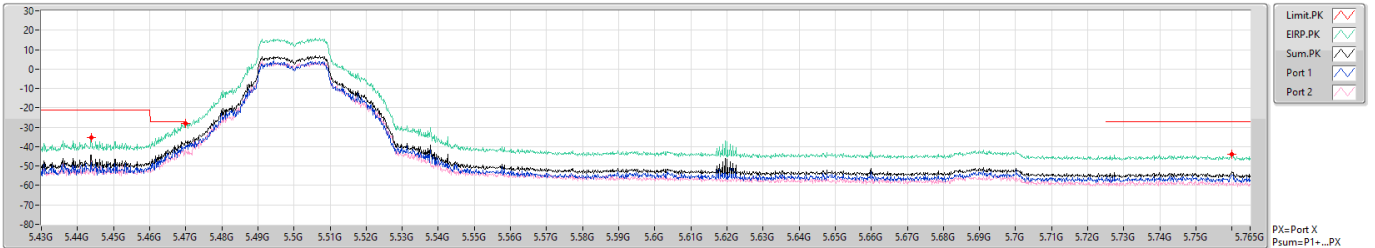

802.11ax HEW20_Nss1,(MCS0)_2TX

CSE Bandedge [PK]

5500MHz

25/08/2021

F-Start(Hz)	F-Stop(Hz)	RBW(Hz)	Type	Freq(Hz)	EIRP(dBm)	Limit(dBm)	Margin(dB)	DG(dB)	Ref(dB)	Psum(dBm)	P1(dBm)	P2(dBm)
5.43G	5.765G	1M	PK	5.4439G	-35.39	-21.20	-14.19	9.01	0.00	-44.40	-50.85	-45.52
5.43G	5.765G	1M	PK	5.46987G	-27.85	-27.00	-0.85	9.01	0.00	-36.86	-39.45	-40.34
5.43G	5.765G	1M	PK	5.75998G	-43.99	-27.00	-16.99	9.01	0.00	-53.00	-54.45	-58.46