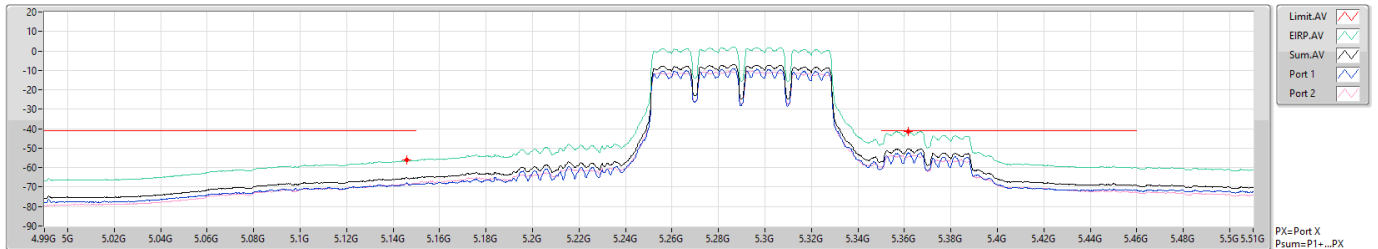

11a80_Nss1,(6Mbps)_2TX

CSE Bandedge [AV]

5290MHz

25/08/2021

F-Start(Hz)	F-Stop(Hz)	RBW(Hz)	Type	Freq(Hz)	EIRP(dBm)	Limit(dBm)	Margin(dB)	DG(dBi)	Ref(dB)	Psum(dBm)	P1(dBm)	P2(dBm)
4.99G	5.51G	1M	AV	5.146G	-55.94	-41.20	-14.74	9.01	0.00	-64.95	-67.65	-68.30
4.99G	5.51G	1M	AV	5.36154G	-41.25	-41.20	-0.05	9.01	0.00	-50.26	-52.36	-54.43