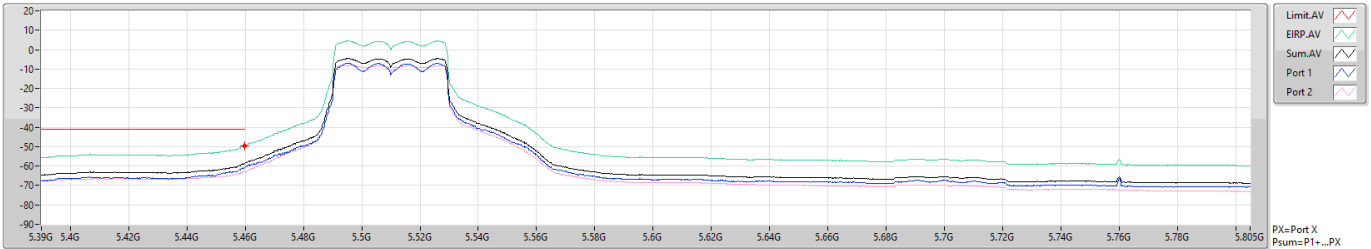

802.11ax HEW40_Nss1,(MCS0)_2TX

CSE Bandedge [AV]

5510MHz

F-Start(Hz)	F-Stop(Hz)	RBW(Hz)	Type	Freq(Hz)	EIRP(dBm)	Limit(dBm)	Margin(dB)	DG(dB)	Ref(dB)	Psum(dBm)	P1(dBm)	P2(dBm)
5.39G	5.805G	1M	AV	5.45972G	-49.58	-41.20	-8.38	9.01	0.00	-58.59	-60.62	-62.86