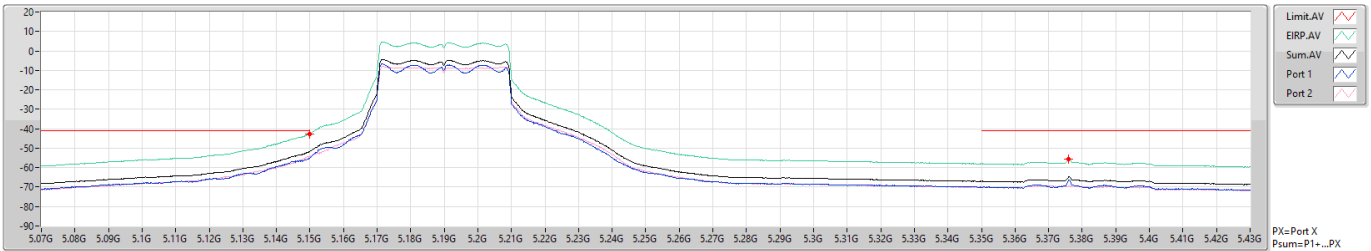

802.11ax HEW40_Nss1,(MCS0)_2TX

CSE Bandedge [AV]

5190MHz

25/08/2021

F-Start(Hz)	F-Stop(Hz)	RBW(Hz)	Type	Freq(Hz)	EIRP(dBm)	Limit(dBm)	Margin(dB)	DG(dBi)	Ref(dB)	Psum(dBm)	P1(dBm)	P2(dBm)
5.07G	5.43G	1M	AV	5.14992G	-42.72	-41.20	-1.52	9.01	0.00	-51.73	-55.38	-54.18
5.07G	5.43G	1M	AV	5.376G	-55.70	-41.20	-14.50	9.01	0.00	-64.71	-66.45	-69.51