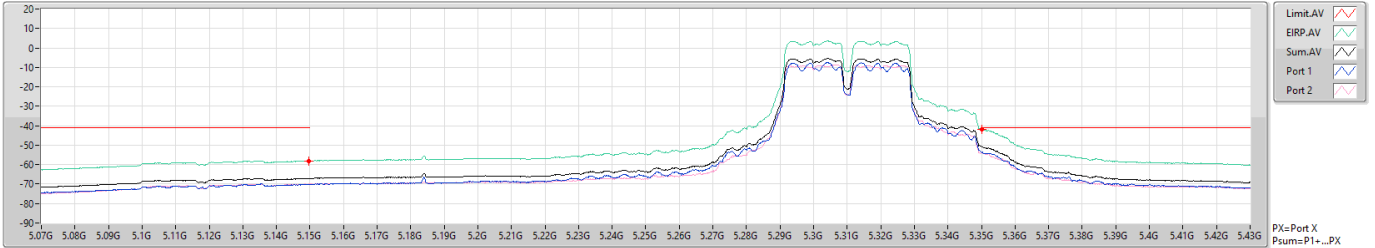

11a40_Nss1,(6Mbps)_2TX

CSE Bandedge [AV]

5310MHz

25/08/2021

F-Start(Hz)	F-Stop(Hz)	RBW(Hz)	Type	Freq(Hz)	EIRP(dBm)	Limit(dBm)	Margin(dB)	DG(dBi)	Ref(dB)	Psum(dBm)	P1(dBm)	P2(dBm)
5.07G	5.43G	1M	AV	5.14974G	-58.00	-41.20	-16.80	9.01	0.00	-67.01	-70.18	-69.87
5.07G	5.43G	1M	AV	5.35008G	-41.88	-41.20	-0.68	9.01	0.00	-50.89	-53.70	-54.11