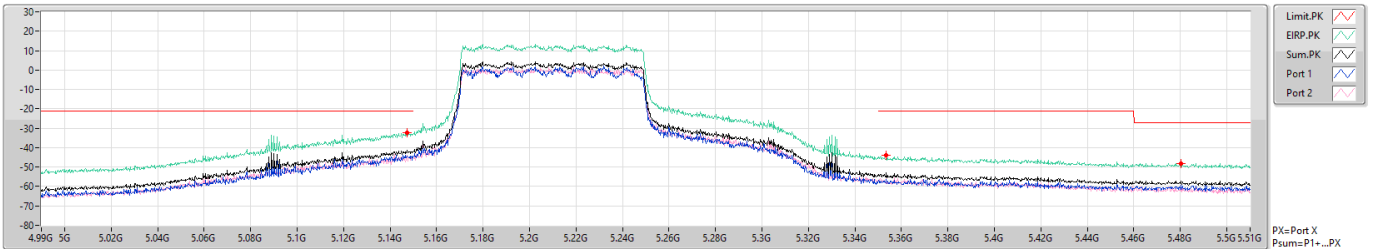

802.11ax HEW80_Nss1,(MCS0)_2TX

CSE Bandedge [PK]

5210MHz

25/08/2021

F-Start(Hz)	F-Stop(Hz)	RBW(Hz)	Type	Freq(Hz)	EIRP(dBm)	Limit(dBm)	Margin(dB)	DG(dB)	Ref(dB)	Psum(dBm)	P1(dBm)	P2(dBm)
4.99G	5.51G	1M	PK	5.1473G	-32.11	-21.20	-10.91	9.01	0.00	-41.12	-44.41	-43.87
4.99G	5.51G	1M	PK	5.35348G	-44.09	-21.20	-22.89	9.01	0.00	-53.10	-56.37	-55.87
4.99G	5.51G	1M	PK	5.48036G	-48.05	-27.00	-21.05	9.01	0.00	-57.06	-59.78	-60.39