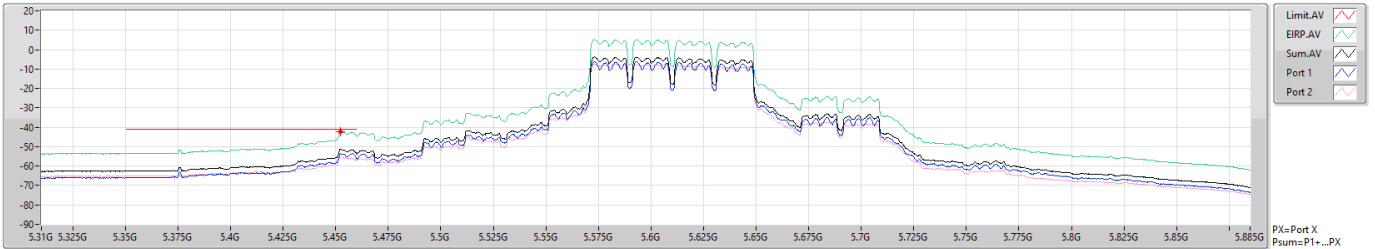

11a80_Nss1,(6Mbps)_2TX

CSE Bandedge [AV]

5610MHz

25/08/2021

F-Start(Hz)	F-Stop(Hz)	RBW(Hz)	Type	Freq(Hz)	EIRP(dBm)	Limit(dBm)	Margin(dB)	DG(dB)	Ref(dB)	Psum(dBm)	P1(dBm)	P2(dBm)
5.31G	5.885G	1M	AV	5.45231G	-42.33	-41.20	-1.13	9.01	0.00	-51.34	-53.69	-55.14