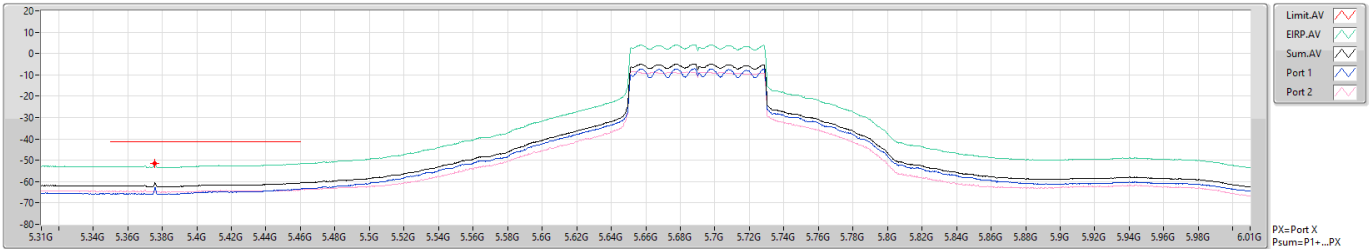

802.11ax HEW80_Nss1,(MCS0)_2TX
5690MHz Straddle 5.47-5.725GHz

CSE Bandedge [AV]

25/08/2021

F-Start(Hz)	F-Stop(Hz)	RBW(Hz)	Type	Freq(Hz)	EIRP(dBm)	Limit(dBm)	Margin(dB)	DG(dB)	Ref(dB)	Psum(dBm)	P1(dBm)	P2(dBm)
5.31G	6.01G	1M	AV	5.3798G	-51.58	-41.20	-10.38	9.01	0.00	-60.59	-62.80	-64.59