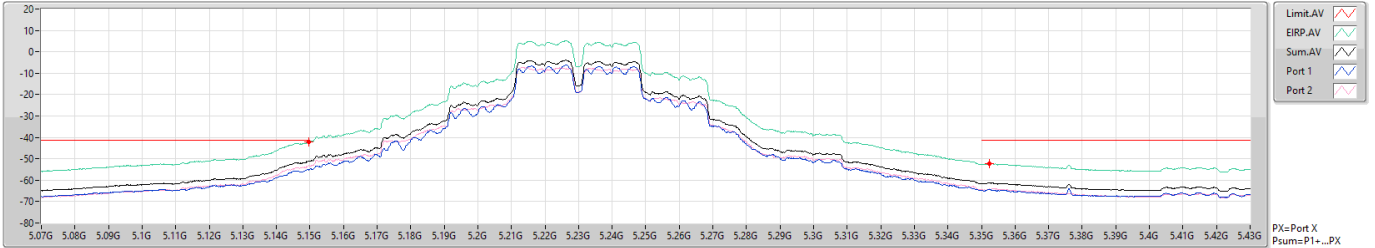

11a40_Nss1,(6Mbps)_2TX

CSE Bandedge [AV]

5230MHz

24/08/2021

F-Start(Hz)	F-Stop(Hz)	RBW(Hz)	Type	Freq(Hz)	EIRP(dBm)	Limit(dBm)	Margin(dB)	DG(dBi)	Ref(dB)	Psum(dBm)	P1(dBm)	P2(dBm)
5.07G	5.43G	1M	AV	5.14956G	-41.99	-41.20	-0.79	9.01	0.00	-51.00	-54.94	-53.24
5.07G	5.43G	1M	AV	5.35242G	-52.17	-41.20	-10.97	9.01	0.00	-61.18	-64.33	-64.05