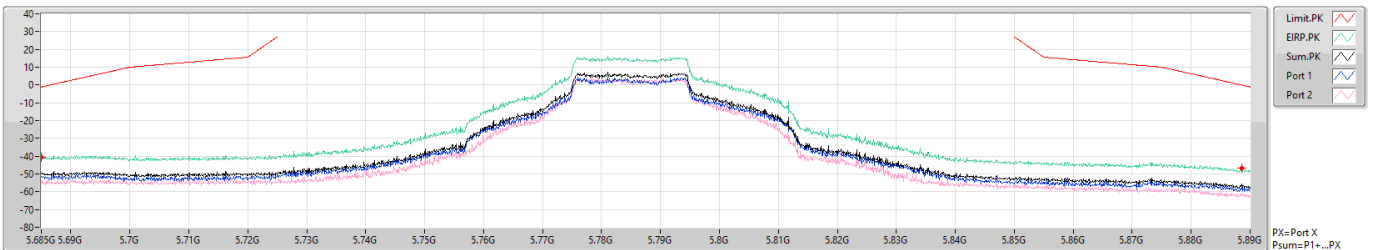

F-Start(Hz)	F-Stop(Hz)	RBW(Hz)	Type	Freq(Hz)	EIRP(dBm)	Limit(dBm)	Margin(dB)	DG(dBi)	Ref(dB)	Psum(dBm)	P1(dBm)	P2(dBm)
5.685G	5.89G	1M	PK	5.685G	-40.70	-1.10	-39.60	9.01	0.00	-49.71	-51.28	-54.88
5.685G	5.89G	1M	PK	5.88857G	-46.73	-0.04	-46.69	9.01	0.00	-55.74	-57.28	-61.00