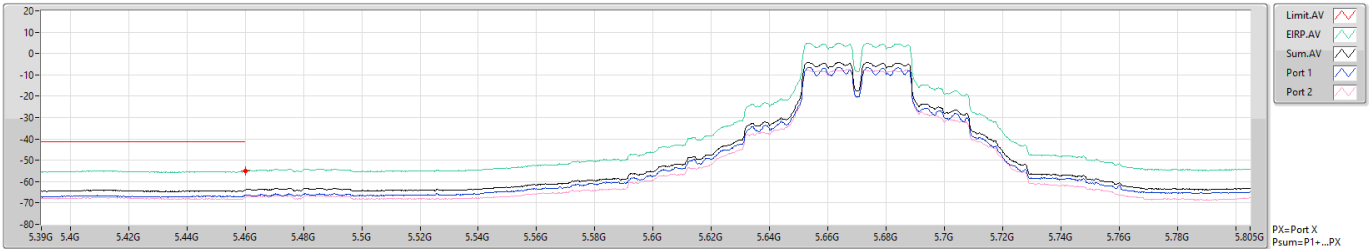

11a40_Nss1,(6Mbps)_2TX

CSE Bandedge [AV]

5670MHz

25/08/2021

F-Start(Hz)	F-Stop(Hz)	RBW(Hz)	Type	Freq(Hz)	EIRP(dBm)	Limit(dBm)	Margin(dB)	DG(dB)	Ref(dB)	Psum(dBm)	P1(dBm)	P2(dBm)
5.39G	5.805G	1M	AV	5.45993G	-54.82	-41.20	-13.62	9.01	0.00	-63.83	-66.34	-67.41