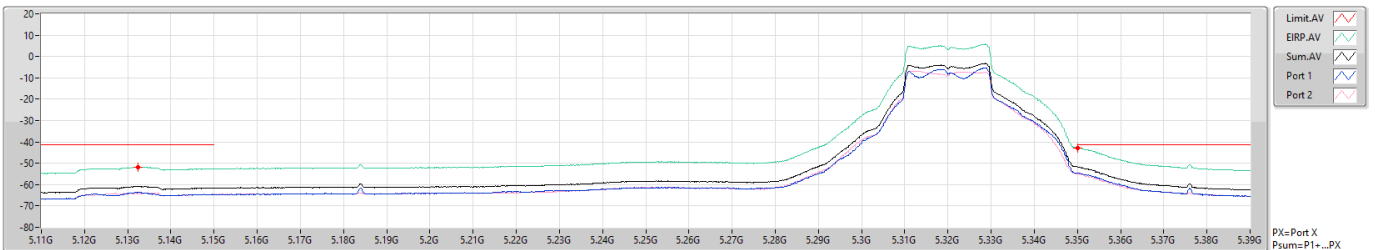

802.11ax HEW20_Nss1,(MCS0)_2TX

CSE Bandedge [AV]

5320MHz

25/08/2021

F-Start(Hz)	F-Stop(Hz)	RBW(Hz)	Type	Freq(Hz)	EIRP(dBm)	Limit(dBm)	Margin(dB)	DG(dBi)	Ref(dB)	Psum(dBm)	P1(dBm)	P2(dBm)
5.11G	5.39G	1M	AV	5.1324G	-51.85	-41.20	-10.65	9.01	0.00	-60.86	-63.68	-64.06
5.11G	5.39G	1M	AV	5.3501G	-42.71	-41.20	-1.51	9.01	0.00	-51.72	-54.73	-54.74