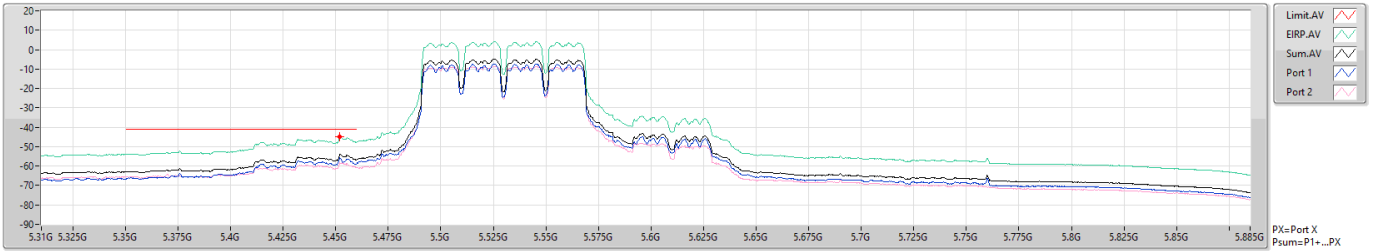

11a80_Nss1,(6Mbps)_2TX

CSE Bandedge [AV]

5530MHz

25/08/2021

F-Start(Hz)	F-Stop(Hz)	RBW(Hz)	Type	Freq(Hz)	EIRP(dBm)	Limit(dBm)	Margin(dB)	DG(dB)	Ref(dB)	Psum(dBm)	P1(dBm)	P2(dBm)
5.31G	5.885G	1M	AV	5.45203G	-44.67	-41.20	-3.67	9.01	0.00	-53.88	-55.81	-58.33