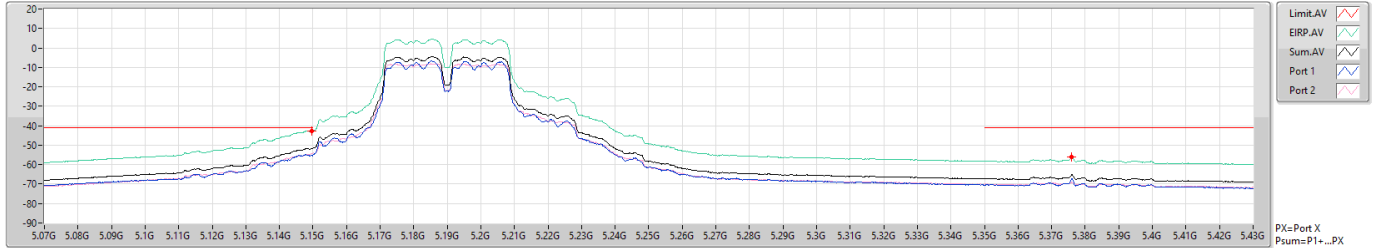

11a40_Nss1,(6Mbps)_2TX

CSE Bandedge [AV]

5190MHz

24/08/2021

F-Start(Hz)	F-Stop(Hz)	RBW(Hz)	Type	Freq(Hz)	EIRP(dBm)	Limit(dBm)	Margin(dB)	DG(dBi)	Ref(dB)	Psum(dBm)	P1(dBm)	P2(dBm)
5.07G	5.43G	1M	AV	5.14956G	-42.70	-41.20	-1.50	9.01	0.00	-51.71	-55.25	-54.24
5.07G	5.43G	1M	AV	5.376G	-56.16	-41.20	-14.96	9.01	0.00	-65.17	-67.42	-69.11