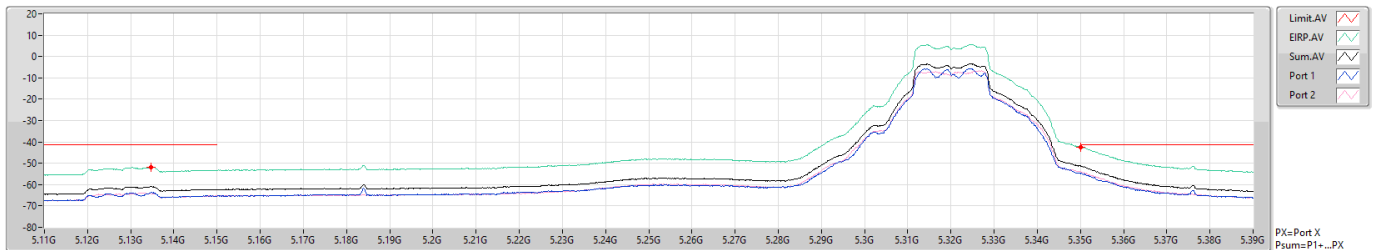

11a20_Nss1,(6Mbps)_2TX

CSE Bandedge [AV]

5320MHz

25/08/2021

F-Start(Hz)	F-Stop(Hz)	RBW(Hz)	Type	Freq(Hz)	EIRP(dBm)	Limit(dBm)	Margin(dB)	DG(dBi)	Ref(dB)	Psum(dBm)	P1(dBm)	P2(dBm)
5.11G	5.39G	1M	AV	5.13464G	-51.92	-41.20	-10.72	9.01	0.00	-60.93	-63.64	-64.26
5.11G	5.39G	1M	AV	5.3501G	-42.37	-41.20	-1.17	9.01	0.00	-51.38	-54.85	-53.97