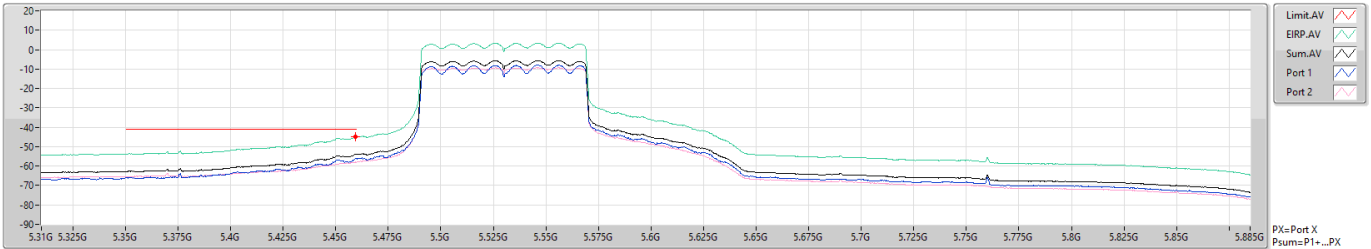

802.11ax HEW80_Nss1,(MCS0)_2TX

CSE Bandedge [AV]

5530MHz

25/08/2021

F-Start(Hz)	F-Stop(Hz)	RBW(Hz)	Type	Freq(Hz)	EIRP(dBm)	Limit(dBm)	Margin(dB)	DG(dB)	Ref(dB)	Psum(dBm)	P1(dBm)	P2(dBm)
5.31G	5.885G	1M	AV	5.4595G	-44.00	-41.20	-3.60	9.01	0.00	-53.81	-55.94	-57.92