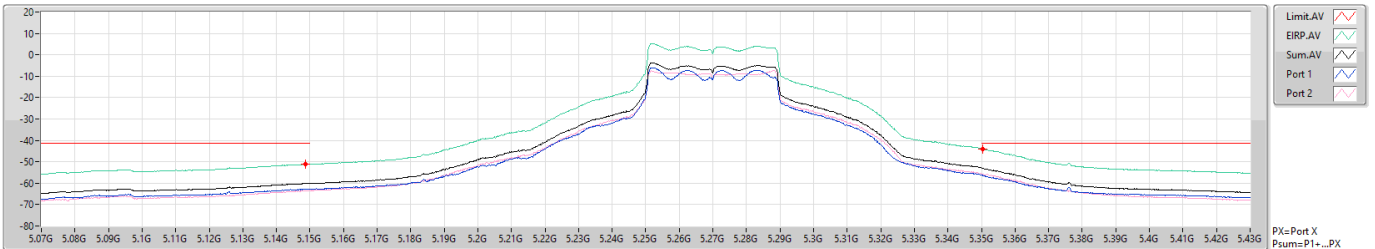

802.11ax HEW40_Nss1,(MCS0)_2TX

CSE Bandedge [AV]

5270MHz

25/08/2021

F-Start(Hz)	F-Stop(Hz)	RBW(Hz)	Type	Freq(Hz)	EIRP(dBm)	Limit(dBm)	Margin(dB)	DG(dBi)	Ref(dB)	Psum(dBm)	P1(dBm)	P2(dBm)
5.07G	5.43G	1M	AV	5.14866G	-51.09	-41.20	-9.89	9.01	0.00	-60.10	-62.71	-63.56
5.07G	5.43G	1M	AV	5.35026G	-43.94	-41.20	-2.74	9.01	0.00	-52.95	-56.11	-55.81