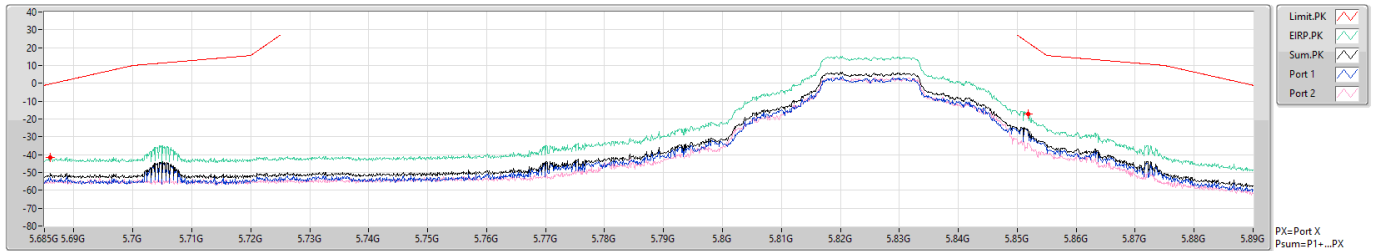

11a20_Nss1,(6Mbps)_2TX

CSE Bandedge [PK]

5825MHz

24/08/2021

F-Start(Hz)	F-Stop(Hz)	RBW(Hz)	Type	Freq(Hz)	EIRP(dBm)	Limit(dBm)	Margin(dB)	DG(dBi)	Ref(dB)	Psum(dBm)	P1(dBm)	P2(dBm)
5.685G	5.89G	1M	PK	5.68603G	-41.66	-0.34	-41.32	9.01	0.00	-50.67	-52.66	-55.01
5.685G	5.89G	1M	PK	5.85187G	-17.00	22.74	-39.74	9.01	0.00	-26.01	-26.87	-33.44