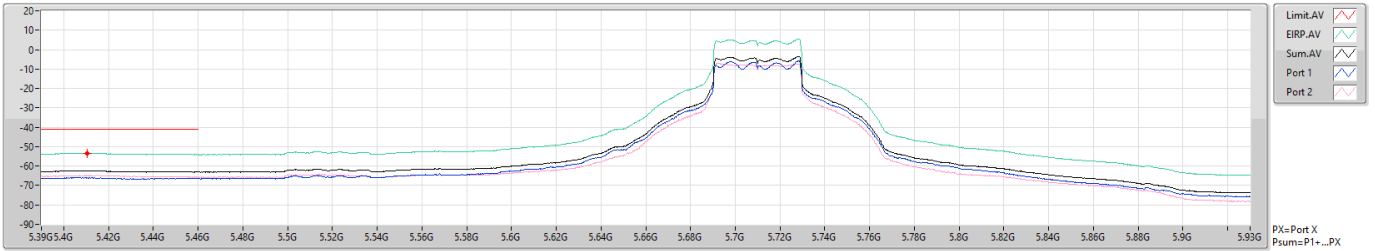

802.11ax HEW40_Nss1,(MCS0)_2TX
5710MHz Straddle 5.47-5.725GHz

CSE Bandedge [AV]

25/08/2021

F-Start(Hz)	F-Stop(Hz)	RBW(Hz)	Type	Freq(Hz)	EIRP(dBm)	Limit(dBm)	Margin(dB)	DG(dB)	Ref(dB)	Psum(dBm)	P1(dBm)	P2(dBm)
5.39G	5.93G	1M	AV	5.41052G	-53.38	-41.20	-12.18	9.01	0.00	-62.39	-66.03	-64.65