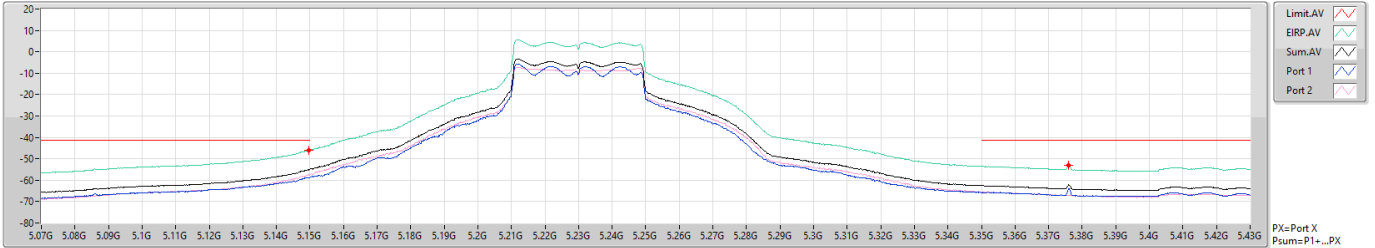

802.11ax HEW40_Nss1,(MCS0)_2TX

CSE Bandedge [AV]

5230MHz

25/08/2021

F-Start(Hz)	F-Stop(Hz)	RBW(Hz)	Type	Freq(Hz)	EIRP(dBm)	Limit(dBm)	Margin(dB)	DG(dBi)	Ref(dB)	Psum(dBm)	P1(dBm)	P2(dBm)
5.07G	5.43G	1M	AV	5.14956G	-46.09	-41.20	-4.89	9.01	0.00	-55.10	-59.08	-57.31
5.07G	5.43G	1M	AV	5.376G	-53.21	-41.20	-12.01	9.01	0.00	-62.22	-64.00	-66.94