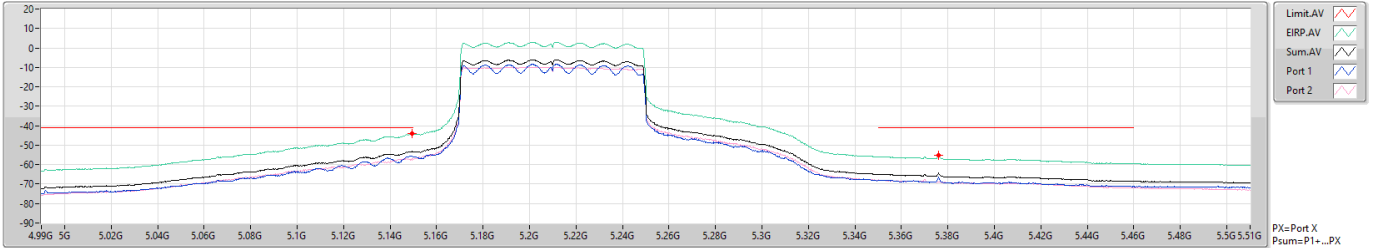

802.11ax HEW80_Nss1,(MCS0)_2TX

CSE Bandedge [AV]

5210MHz

25/08/2021

F-Start(Hz)	F-Stop(Hz)	RBW(Hz)	Type	Freq(Hz)	EIRP(dBm)	Limit(dBm)	Margin(dB)	DG(dB)	Ref(dB)	Psum(dBm)	P1(dBm)	P2(dBm)
4.99G	5.51G	1M	AV	5.14938G	-44.17	-41.20	-2.97	9.01	0.00	-53.18	-55.53	-56.97
4.99G	5.51G	1M	AV	5.3761G	-55.39	-41.20	-14.19	9.01	0.00	-64.40	-66.33	-68.85