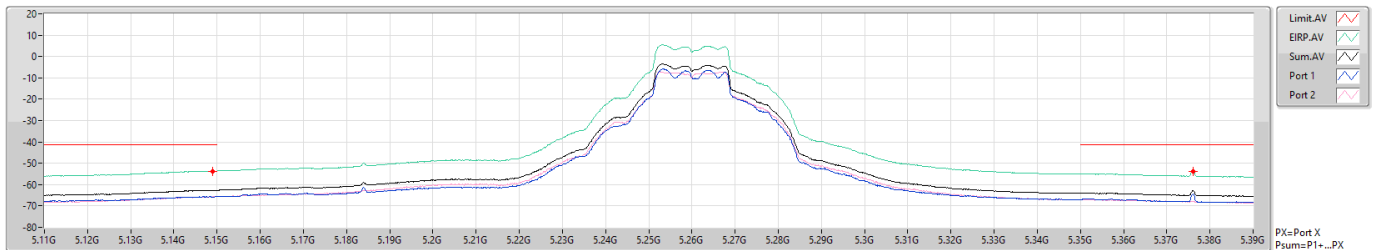

11a20_Nss1,(6Mbps)_2TX

CSE Bandedge [AV]

5260MHz

25/08/2021

F-Start(Hz)	F-Stop(Hz)	RBW(Hz)	Type	Freq(Hz)	EIRP(dBm)	Limit(dBm)	Margin(dB)	DG(dBi)	Ref(dB)	Psum(dBm)	P1(dBm)	P2(dBm)
5.11G	5.39G	1M	AV	5.14906G	-53.65	-41.20	-12.45	9.01	0.00	-62.66	-65.75	-65.60
5.11G	5.39G	1M	AV	5.37614G	-53.84	-41.20	-12.64	9.01	0.00	-62.85	-64.53	-67.80