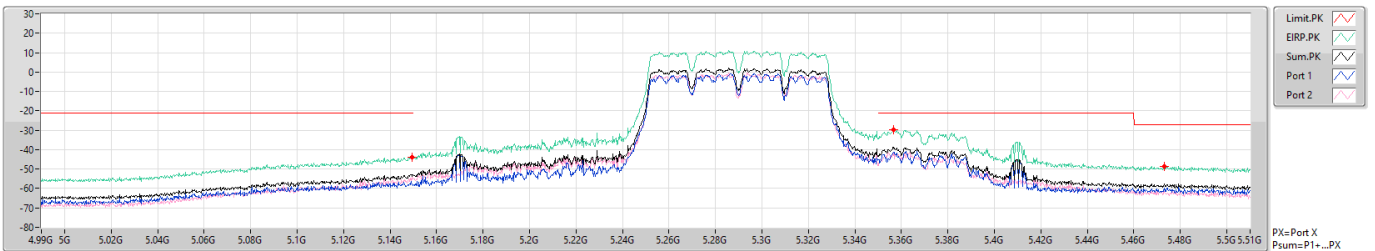

11a80_Nss1,(6Mbps)_2TX

CSE Bandedge [PK]

5290MHz

25/08/2021

F-Start(Hz)	F-Stop(Hz)	RBW(Hz)	Type	Freq(Hz)	EIRP(dBm)	Limit(dBm)	Margin(dB)	DG(dBi)	Ref(dB)	Psum(dBm)	P1(dBm)	P2(dBm)
4.99G	5.51G	1M	PK	5.14938G	-43.76	-21.20	-22.56	9.01	0.00	-52.77	-58.03	-54.31
4.99G	5.51G	1M	PK	5.3566G	-29.53	-21.20	-8.33	9.01	0.00	-38.54	-41.27	-41.86
4.99G	5.51G	1M	PK	5.47308G	-48.50	-27.00	-21.50	9.01	0.00	-57.51	-59.68	-61.57