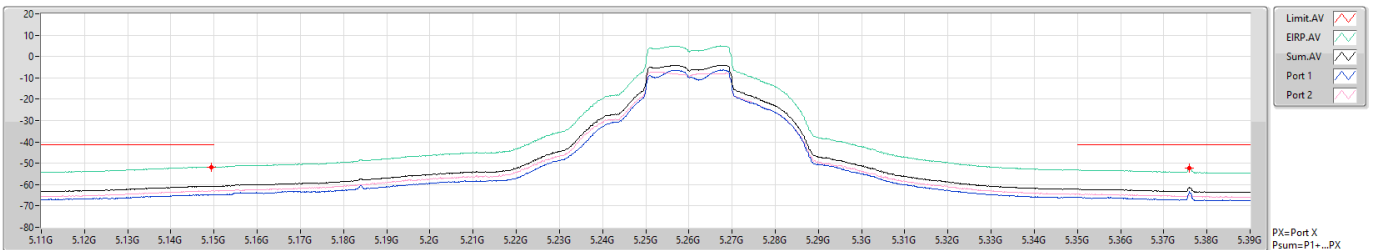

802.11ax HEW20_Nss1,(MCS0)_2TX

CSE Bandedge [AV]

5260MHz

25/08/2021

F-Start(Hz)	F-Stop(Hz)	RBW(Hz)	Type	Freq(Hz)	EIRP(dBm)	Limit(dBm)	Margin(dB)	DG(dBi)	Ref(dB)	Psum(dBm)	P1(dBm)	P2(dBm)
5.11G	5.39G	1M	AV	5.14934G	-51.71	-41.20	-10.51	9.01	0.00	-60.72	-64.71	-62.93
5.11G	5.39G	1M	AV	5.376G	-52.15	-41.20	-10.95	9.01	0.00	-61.16	-63.35	-65.17