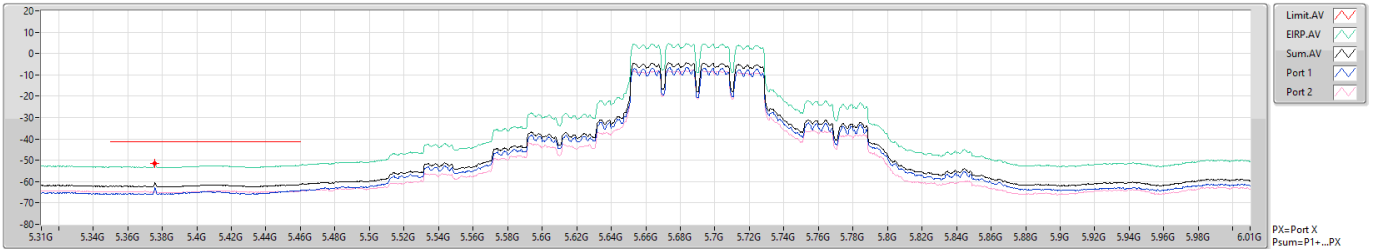

11a80_Nss1,(6Mbps)_2TX

CSE Bandedge [AV]

5690MHz Straddle 5.47-5.725GHz

25/08/2021

F-Start(Hz)	F-Stop(Hz)	RBW(Hz)	Type	Freq(Hz)	EIRP(dBm)	Limit(dBm)	Margin(dB)	DG(dB)	Ref(dB)	Psum(dBm)	P1(dBm)	P2(dBm)
5.31G	6.01G	1M	AV	5.3759G	-51.61	-41.20	-10.41	9.01	0.00	-60.62	-62.77	-64.70

11a80_Nss1,(6Mbps)_2TX

CSE Bandedge [PK]