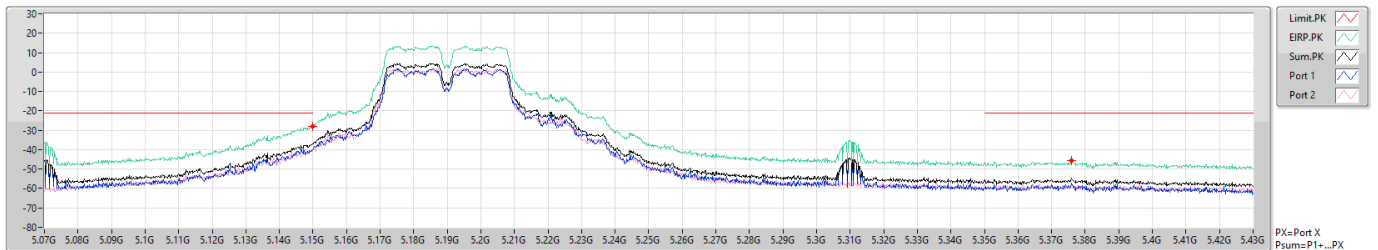

11a40_Nss1,(6Mbps)_2TX

CSE Bandedge [PK]

5190MHz

24/08/2021

F-Start(Hz)	F-Stop(Hz)	RBW(Hz)	Type	Freq(Hz)	EIRP(dBm)	Limit(dBm)	Margin(dB)	DG(dBi)	Ref(dB)	Psum(dBm)	P1(dBm)	P2(dBm)
5.07G	5.43G	1M	PK	5.14992G	-27.92	-21.20	-6.72	9.01	0.00	-36.93	-39.91	-39.97
5.07G	5.43G	1M	PK	5.376G	-45.72	-21.20	-24.52	9.01	0.00	-54.73	-57.38	-58.14