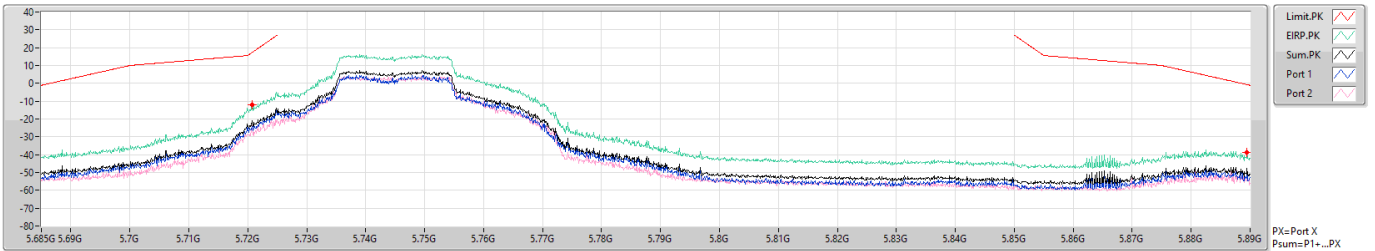

802.11ax HEW20_Nss1,(MCS0)_2TX

CSE Bandedge [PK]

5745MHz

25/08/2021

F-Start(Hz)	F-Stop(Hz)	RBW(Hz)	Type	Freq(Hz)	EIRP(dBm)	Limit(dBm)	Margin(dB)	DG(dBi)	Ref(dB)	Psum(dBm)	P1(dBm)	P2(dBm)
5.685G	5.89G	1M	PK	5.72077G	-11.93	17.36	-29.29	9.01	0.00	-20.94	-24.05	-23.85
5.685G	5.89G	1M	PK	5.88949G	-38.64	-0.72	-37.92	9.01	0.00	-47.65	-48.82	-53.92

802.11ax HEW20_Nss1,(MCS0)_2TX

CSE Bandedge [PK]

5785MHz

25/08/2021