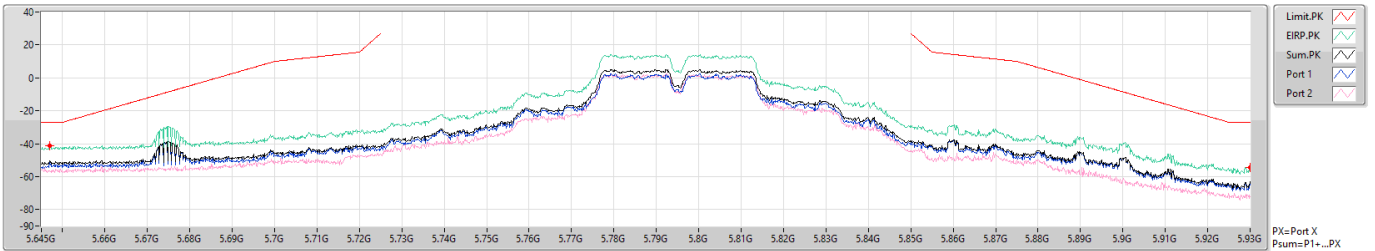

11a40_Nss1,(6Mbps)_2TX

CSE Bandedge [PK]

5795MHz

25/08/2021

F-Start(Hz)	F-Stop(Hz)	RBW(Hz)	Type	Freq(Hz)	EIRP(dBm)	Limit(dBm)	Margin(dB)	DG(dB)	Ref(dB)	Psum(dBm)	P1(dBm)	P2(dBm)
5.645G	5.93G	1M	PK	5.647G	-41.16	-27.00	-14.16	9.01	0.00	-50.17	-51.33	-56.46
5.645G	5.93G	1M	PK	5.93G	-54.26	-27.00	-27.26	9.01	0.00	-63.27	-63.83	-72.43