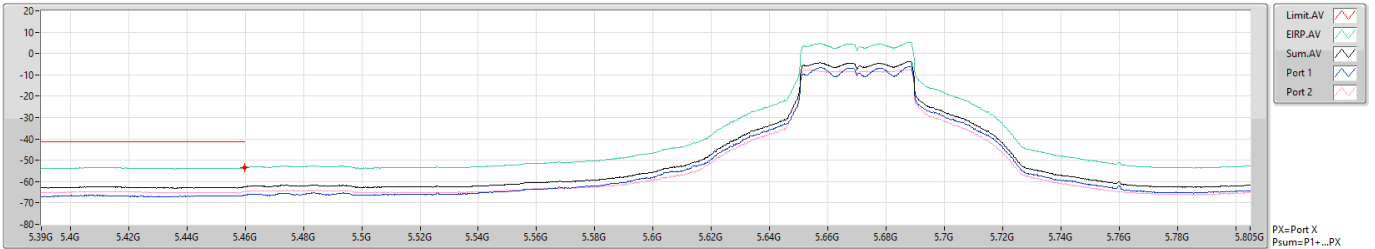

802.11ax HEW40_Nss1,(MCS0)_2TX

CSE Bandedge [AV]

5670MHz

25/08/2021

F-Start(Hz)	F-Stop(Hz)	RBW(Hz)	Type	Freq(Hz)	EIRP(dBm)	Limit(dBm)	Margin(dB)	DG(dB)	Ref(dB)	Psum(dBm)	P1(dBm)	P2(dBm)
5.39G	5.805G	1M	AV	5.45972G	-53.39	-41.20	-12.19	9.01	0.00	-62.40	-66.39	-64.61