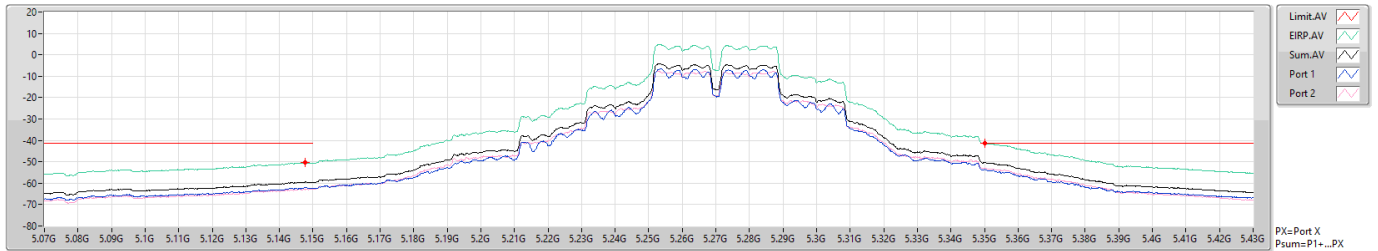

11a40_Nss1,(6Mbps)_2TX

CSE Bandedge [AV]

5270MHz

25/08/2021

F-Start(Hz)	F-Stop(Hz)	RBW(Hz)	Type	Freq(Hz)	EIRP(dBm)	Limit(dBm)	Margin(dB)	DG(dBi)	Ref(dB)	Psum(dBm)	P1(dBm)	P2(dBm)
5.07G	5.43G	1M	AV	5.14758G	-50.31	-41.20	-9.11	9.01	0.00	-59.32	-61.96	-62.73
5.07G	5.43G	1M	AV	5.35008G	-41.26	-41.20	-0.06	9.01	0.00	-50.27	-53.56	-53.02