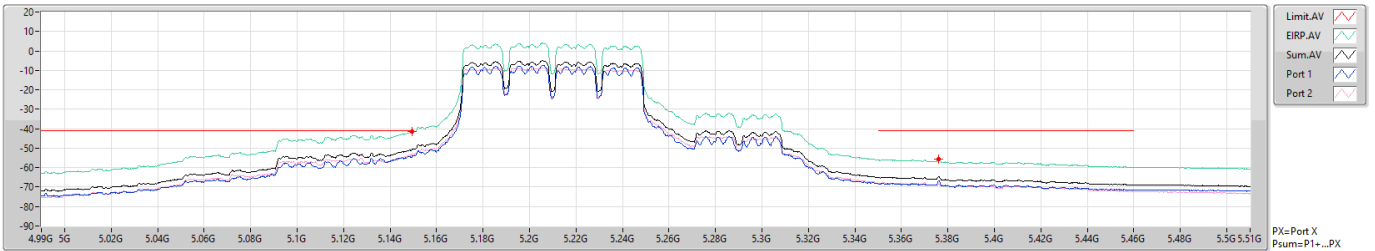

11a80_Nss1,(6Mbps)_2TX

CSE Bandedge [AV]

5210MHz

25/08/2021

F-Start(Hz)	F-Stop(Hz)	RBW(Hz)	Type	Freq(Hz)	EIRP(dBm)	Limit(dBm)	Margin(dB)	DG(dBi)	Ref(dB)	Psum(dBm)	P1(dBm)	P2(dBm)
4.99G	5.51G	1M	AV	5.14964G	-41.55	-41.20	-0.35	9.01	0.00	-50.56	-54.11	-53.09
4.99G	5.51G	1M	AV	5.3761G	-55.51	-41.20	-14.31	9.01	0.00	-64.52	-66.99	-68.72