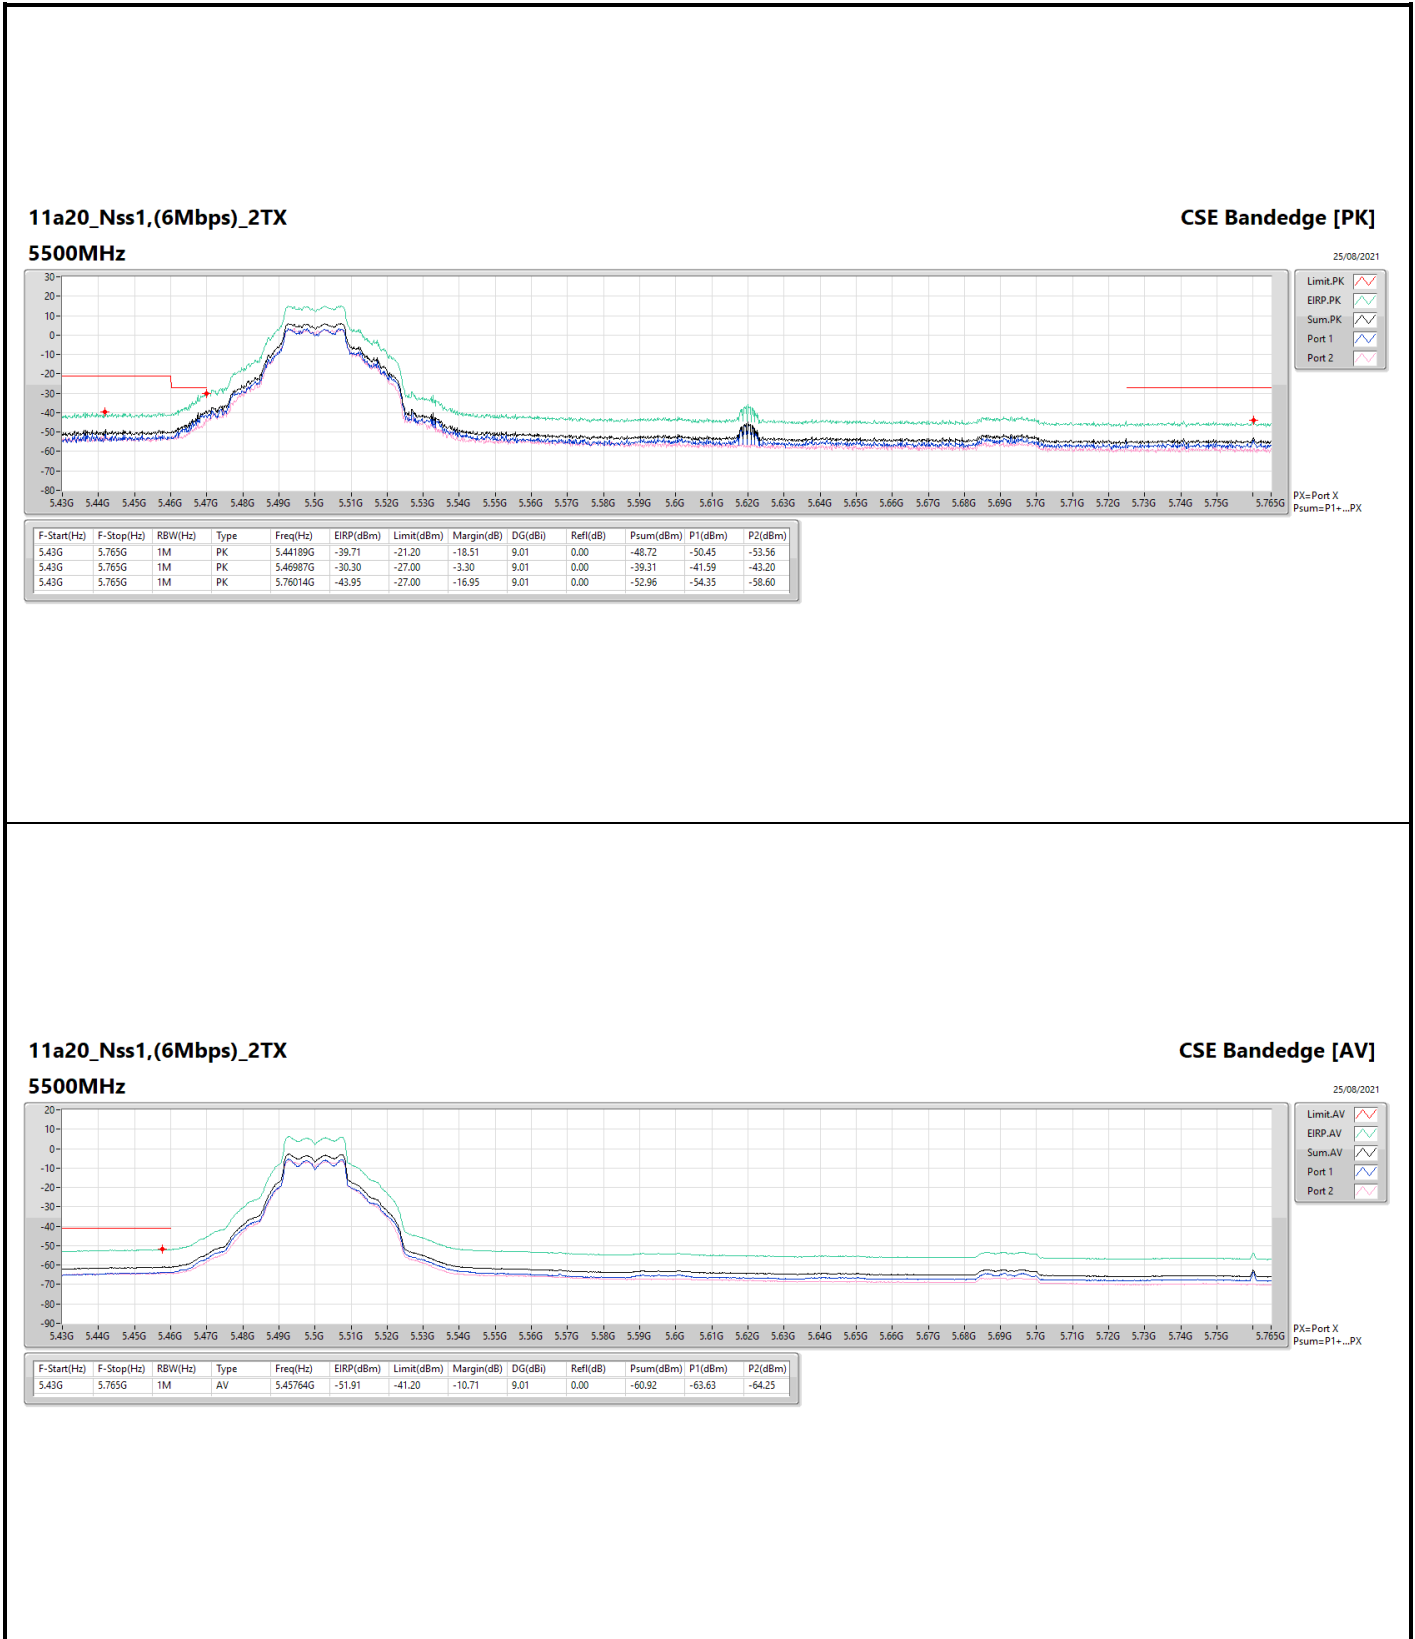

11a20_Nss1,(6Mbps)_2TX

CSE Bandedge [AV]

5320MHz

25/08/2021

F-Start(Hz)	F-Stop(Hz)	RBW(Hz)	Type	Freq(Hz)	EIRP(dBm)	Limit(dBm)	Margin(dB)	DG(dBi)	Ref(dB)	Psum(dBm)	P1(dBm)	P2(dBm)
5.11G	5.39G	1M	AV	5.13464G	-51.92	-41.20	-10.72	9.01	0.00	-60.93	-63.64	-64.26
5.11G	5.39G	1M	AV	5.3501G	-42.37	-41.20	-1.17	9.01	0.00	-51.38	-54.85	-53.97