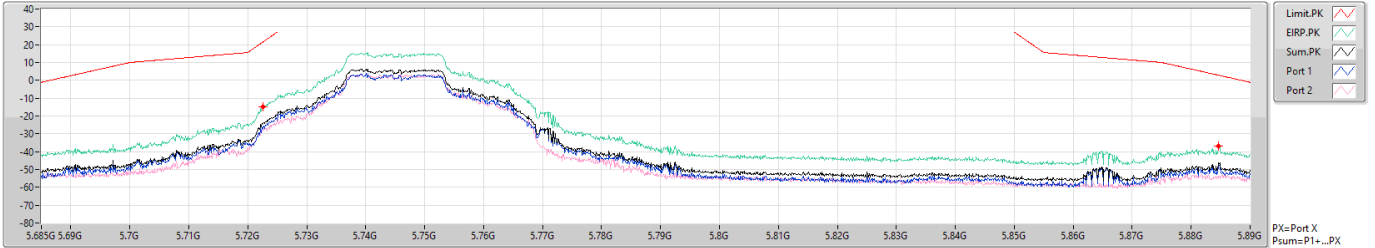

11a20_Nss1,(6Mbps)_2TX

CSE Bandedge [PK]

5745MHz

24/08/2021

F-Start(Hz)	F-Stop(Hz)	RBW(Hz)	Type	Freq(Hz)	EIRP(dBm)	Limit(dBm)	Margin(dB)	DG(dB)	Ref(dB)	Psum(dBm)	P1(dBm)	P2(dBm)
5.685G	5.89G	1M	PK	5.7252G	-15.04	21.33	-36.37	9.01	0.00	-24.05	-26.26	-28.04
5.685G	5.89G	1M	PK	5.88467G	-37.05	2.84	-39.89	9.01	0.00	-46.06	-46.68	-54.82