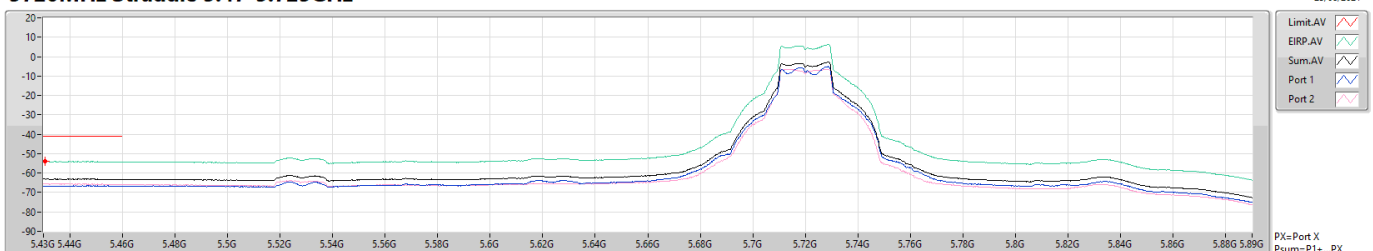

802.11ax HEW20_Nss1,(MCS0)_2TX
5720MHz Straddle 5.47-5.725GHz

CSE Bandedge [AV]

25/08/2021

F-Start(Hz)	F-Stop(Hz)	RBW(Hz)	Type	Freq(Hz)	EIRP(dBm)	Limit(dBm)	Margin(dB)	DG(dB)	Ref(dB)	Psum(dBm)	P1(dBm)	P2(dBm)
5.43G	5.89G	1M	AV	5.43099G	-54.02	-41.20	-12.82	9.01	0.00	-63.03	-66.77	-65.41