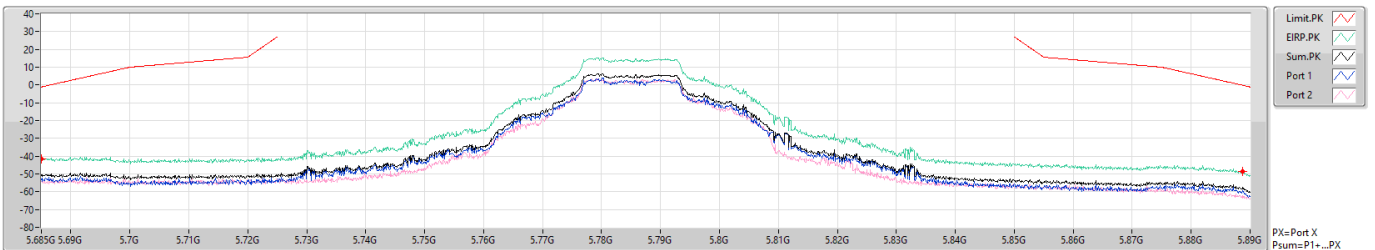

11a20_Nss1,(6Mbps)_2TX

CSE Bandedge [PK]

5785MHz

24/08/2021

F-Start(Hz)	F-Stop(Hz)	RBW(Hz)	Type	Freq(Hz)	EIRP(dBm)	Limit(dBm)	Margin(dB)	DG(dB)	Ref(dB)	Psum(dBm)	P1(dBm)	P2(dBm)
5.685G	5.89G	1M	PK	5.685G	-41.36	-1.10	-40.26	9.01	0.00	-50.37	-52.79	-54.06
5.685G	5.89G	1M	PK	5.88877G	-48.36	-0.19	-48.17	9.01	0.00	-57.37	-59.15	-62.09