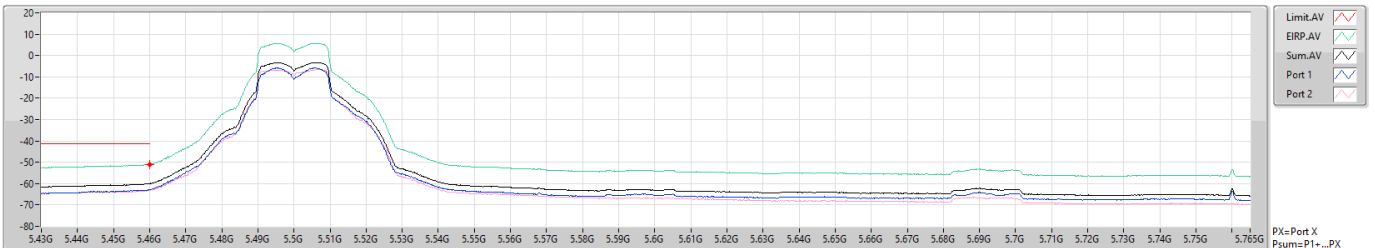

802.11ax HEW20_Nss1,(MCS0)_2TX

CSE Bandedge [AV]

5500MHz

25/08/2021

F-Start(Hz)	F-Stop(Hz)	RBW(Hz)	Type	Freq(Hz)	EIRP(dBm)	Limit(dBm)	Margin(dB)	DG(dB)	Ref(dB)	Psum(dBm)	P1(dBm)	P2(dBm)
5.43G	5.765G	1M	AV	5.45998G	-50.97	-41.20	-9.77	9.01	0.00	-59.98	-62.77	-63.22