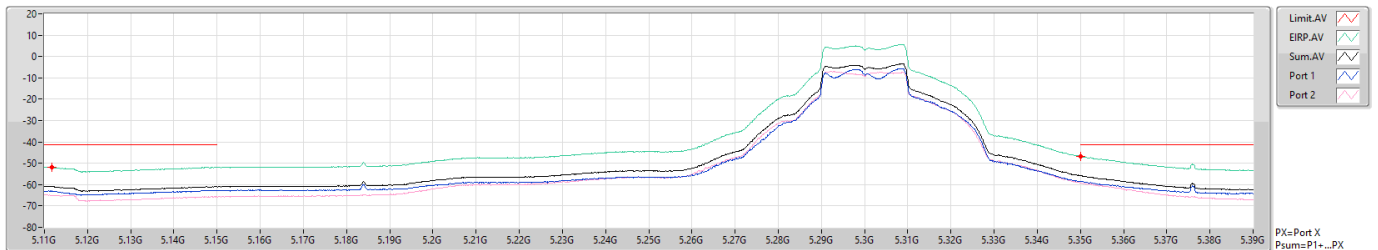

802.11ax HEW20_Nss1,(MCS0)_2TX

CSE Bandedge [AV]

5300MHz

25/08/2021

F-Start(Hz)	F-Stop(Hz)	RBW(Hz)	Type	Freq(Hz)	EIRP(dBm)	Limit(dBm)	Margin(dB)	DG(dBi)	Ref(dB)	Psum(dBm)	P1(dBm)	P2(dBm)
5.11G	5.39G	1M	AV	5.11182G	-51.80	-41.20	-10.60	9.01	0.00	-60.81	-62.85	-65.07
5.11G	5.39G	1M	AV	5.3501G	-46.89	-41.20	-5.69	9.01	0.00	-55.90	-58.56	-59.30