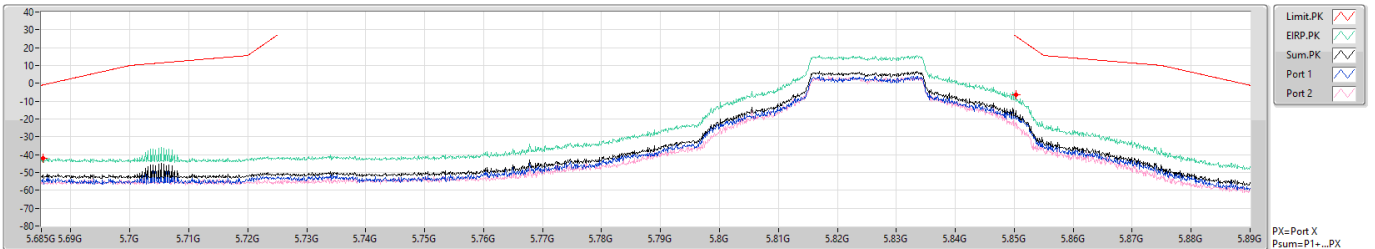

802.11ax HEW20_Nss1,(MCS0)_2TX

CSE Bandedge [PK]

5825MHz

25/08/2021

F-Start(Hz)	F-Stop(Hz)	RBW(Hz)	Type	Freq(Hz)	EIRP(dBm)	Limit(dBm)	Margin(dB)	DG(dBi)	Ref(dB)	Psum(dBm)	P1(dBm)	P2(dBm)
5.685G	5.89G	1M	PK	5.68531G	-42.25	-0.87	-41.38	9.01	0.00	-51.26	-53.86	-54.73
5.685G	5.89G	1M	PK	5.85023G	-6.26	26.48	-32.74	9.01	0.00	-15.27	-16.40	-21.69