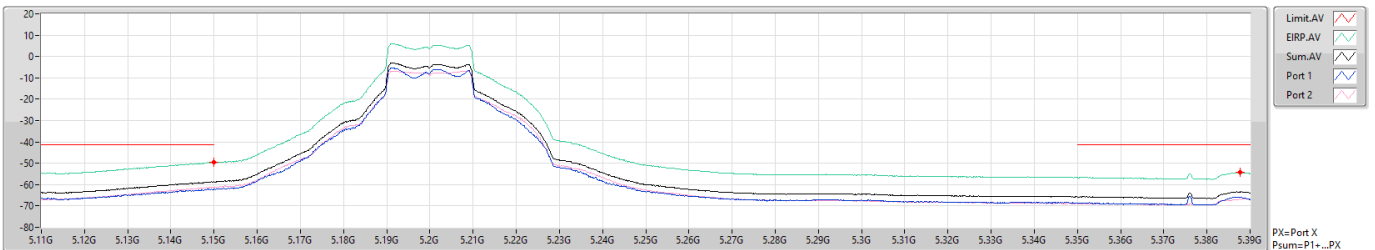

802.11ax HEW20_Nss1,(MCS0)_2TX

CSE Bandedge [AV]

5200MHz

25/08/2021

F-Start(Hz)	F-Stop(Hz)	RBW(Hz)	Type	Freq(Hz)	EIRP(dBm)	Limit(dBm)	Margin(dB)	DG(dBi)	Ref(dB)	Psum(dBm)	P1(dBm)	P2(dBm)
5.11G	5.39G	1M	AV	5.1499G	-49.63	-41.20	-8.43	9.01	0.00	-58.64	-62.25	-61.13
5.11G	5.39G	1M	AV	5.38762G	-54.38	-41.20	-13.18	9.01	0.00	-63.39	-65.98	-66.86