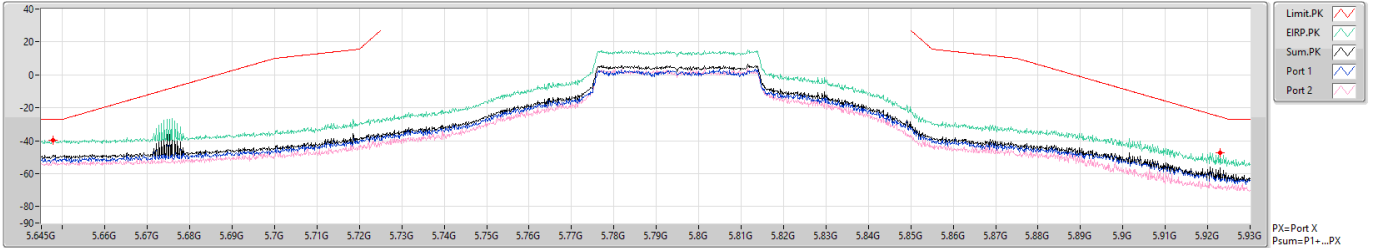

802.11ax HEW40_Nss1,(MCS0)_2TX

CSE Bandedge [PK]

5795MHz

25/08/2021

F-Start(Hz)	F-Stop(Hz)	RBW(Hz)	Type	Freq(Hz)	EIRP(dBm)	Limit(dBm)	Margin(dB)	DG(dB)	Ref(dB)	Psum(dBm)	P1(dBm)	P2(dBm)
5.645G	5.93G	1M	PK	5.64771G	-39.63	-27.00	-12.63	9.01	0.00	-48.64	-51.26	-52.08
5.645G	5.93G	1M	PK	5.92302G	-47.48	-25.53	-21.95	9.01	0.00	-56.49	-56.85	-67.44