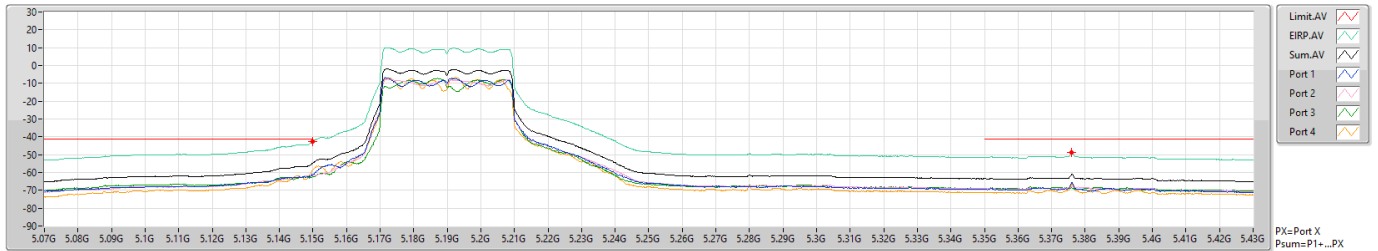

802.11ax HEW40_Nss1,(MCS0)_4TX

CSE Bandedge [AV]

5190MHz

24/08/2021

F-Start(Hz)	F-Stop(Hz)	RBW(Hz)	Type	Freq(Hz)	EIRP(dBm)	Limit(dBm)	Margin(dB)	DG(dBi)	Ref(dB)	Psum(dBm)	P1(dBm)	P2(dBm)	P3(dBm)	P4(dBm)
5.07G	5.43G	1M	AV	5.14992G	-42.78	-41.20	-1.58	12.02	0.00	-54.80	-61.18	-61.68	-62.51	-58.82
5.07G	5.43G	1M	AV	5.376G	-48.94	-41.20	-7.74	12.02	0.00	-60.96	-65.54	-67.81	-68.61	-66.58