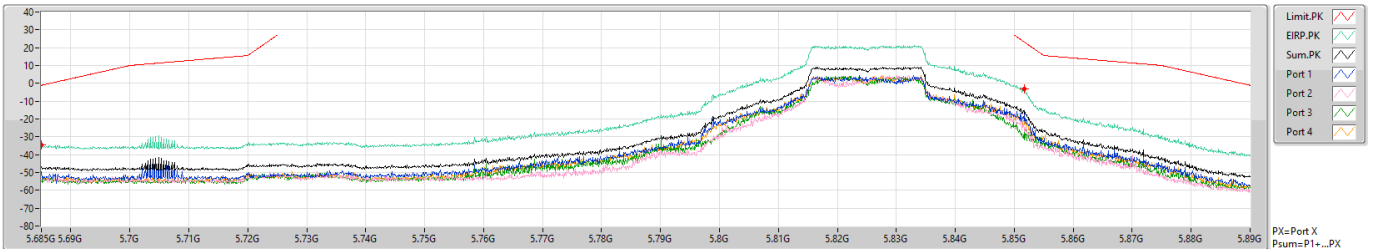

802.11ax HEW20_Nss1,(MCS0)_4TX

CSE Bandedge [PK]

5825MHz

24/08/2021

F-Start(Hz)	F-Stop(Hz)	RBW(Hz)	Type	Freq(Hz)	EIRP(dBm)	Limit(dBm)	Margin(dB)	DG(dBi)	Ref(dB)	Psum(dBm)	P1(dBm)	P2(dBm)	P3(dBm)	P4(dBm)
5.685G	5.89G	1M	PK	5.685G	-34.69	-1.10	-33.59	12.02	0.00	-46.71	-49.38	-55.38	-55.23	-54.07
5.685G	5.89G	1M	PK	5.85177G	-3.11	22.97	-26.08	12.02	0.00	-15.13	-16.32	-26.89	-31.52	-23.36