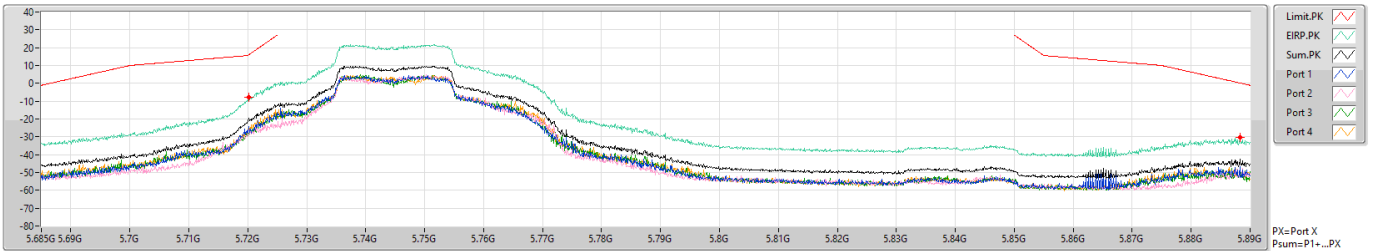

802.11ax HEW20_Nss1,(MCS0)_4TX

CSE Bandedge [PK]

5745MHz

24/08/2021

F-Start(Hz)	F-Stop(Hz)	RBW(Hz)	Type	Freq(Hz)	EIRP(dBm)	Limit(dBm)	Margin(dB)	DG(dB)	Ref(dB)	Psum(dBm)	P1(dBm)	P2(dBm)	P3(dBm)	P4(dBm)
5.685G	5.89G	1M	PK	5.72016G	-7.71	15.96	-23.67	12.02	0.00	-19.73	-24.07	-25.10	-28.25	-26.72
5.685G	5.89G	1M	PK	5.88826G	-30.48	0.19	-30.67	12.02	0.00	-42.50	-46.62	-47.28	-50.35	-51.88