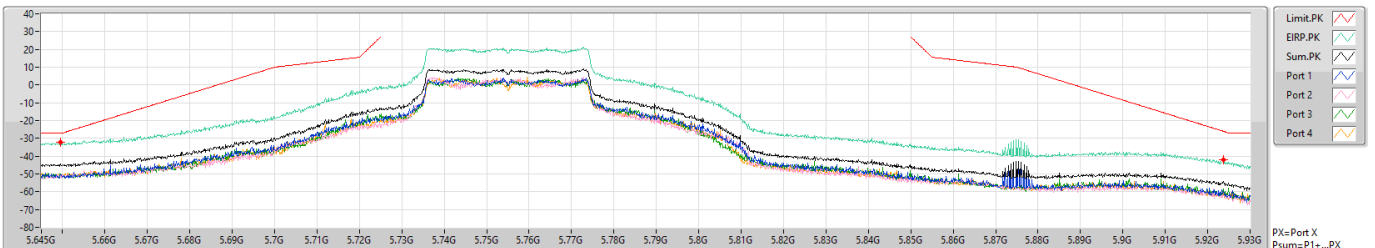

802.11ax HEW40_Nss1,(MCS0)_4TX
5755MHz

CSE Bandedge [PK]

24/08/2021

F-Start(Hz)	F-Stop(Hz)	RBW(Hz)	Type	Freq(Hz)	EIRP(dBm)	Limit(dBm)	Margin(dB)	DG(dB)	Ref(dB)	Psum(dBm)	P1(dBm)	P2(dBm)	P3(dBm)	P4(dBm)
5.645G	5.93G	1M	PK	5.64956G	-32.31	-27.00	-5.31	12.02	0.00	-44.33	-50.58	-51.00	-50.04	-49.86
5.645G	5.93G	1M	PK	5.92373G	-42.05	-26.06	-15.99	12.02	0.00	-54.07	-59.95	-62.12	-58.26	-60.99