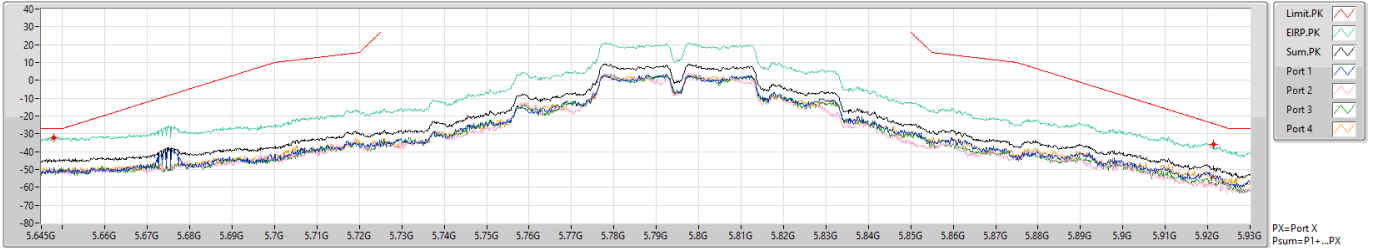

11a40_Nss1,(6Mbps)_4TX

CSE Bandedge [PK]

5795MHz

24/08/2021

F-Start(Hz)	F-Stop(Hz)	RBW(Hz)	Type	Freq(Hz)	EIRP(dBm)	Limit(dBm)	Margin(dB)	DG(dB)	Ref(dB)	Psum(dBm)	P1(dBm)	P2(dBm)	P3(dBm)	P4(dBm)
5.645G	5.93G	1M	PK	5.64799G	-32.26	-27.00	-5.26	12.02	0.00	-44.28	-49.22	-51.22	-50.50	-50.51
5.645G	5.93G	1M	PK	5.92145G	-36.12	-24.37	-11.75	12.02	0.00	-48.14	-54.02	-57.81	-58.46	-50.81