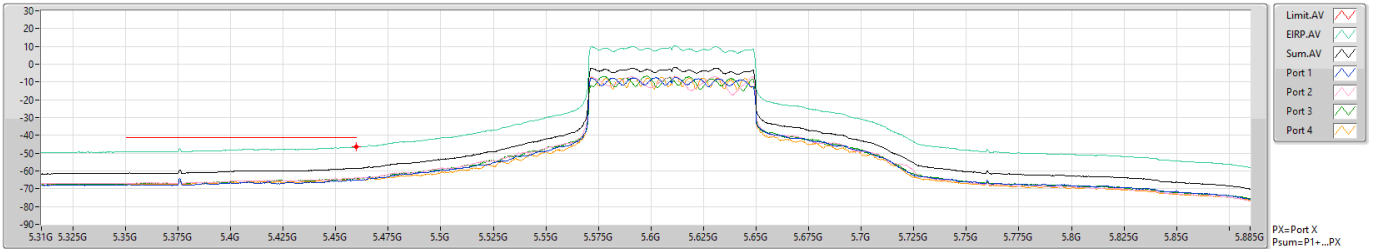

802.11ax HEW80_Nss1,(MCS0)_4TX

CSE Bandedge [AV]

5610MHz

24/08/2021

F-Start(Hz)	F-Stop(Hz)	RBW(Hz)	Type	Freq(Hz)	EIRP(dBm)	Limit(dBm)	Margin(dB)	DG(dBi)	Ref(dB)	Psum(dBm)	P1(dBm)	P2(dBm)	P3(dBm)	P4(dBm)
5.31G	5.885G	1M	AV	5.45979G	-46.55	-41.20	-5.35	12.02	0.00	-58.57	-65.10	-64.01	-64.32	-65.02