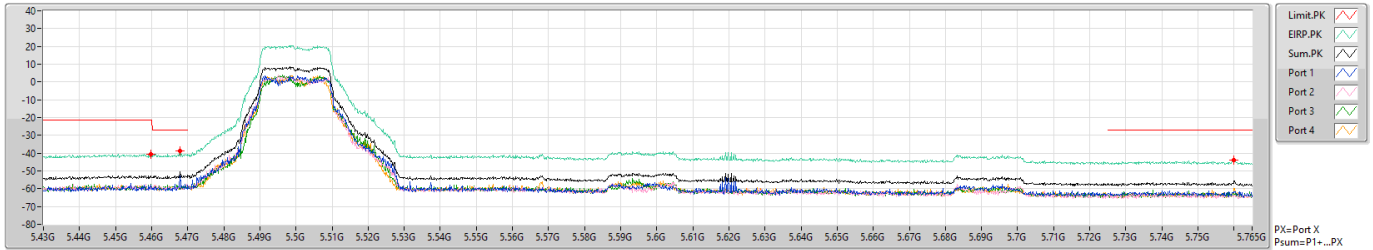

802.11ax HEW20_Nss1,(MCS0)_4TX

CSE Bandedge [PK]

5500MHz

24/08/2021

F-Start(Hz)	F-Stop(Hz)	RBW(Hz)	Type	Freq(Hz)	EIRP(dBm)	Limit(dBm)	Margin(dB)	DG(dB)	Ref(dB)	Psum(dBm)	P1(dBm)	P2(dBm)	P3(dBm)	P4(dBm)
5.43G	5.765G	1M	PK	5.45982G	-40.61	-21.20	-19.41	12.02	0.00	-52.63	-58.00	-59.65	-57.57	-59.81
5.43G	5.765G	1M	PK	5.46786G	-38.67	-27.00	-11.67	12.02	0.00	-50.69	-52.80	-59.38	-59.32	-60.17
5.43G	5.765G	1M	PK	5.75998G	-43.68	-27.00	-16.68	12.02	0.00	-55.70	-61.71	-63.62	-62.73	-59.79