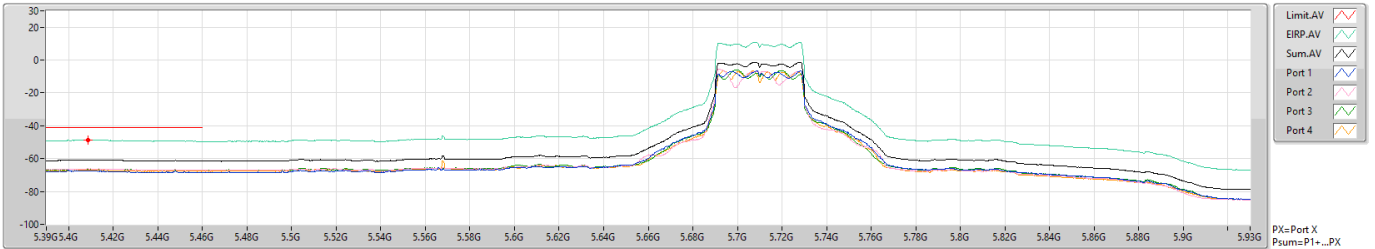

802.11ax HEW40_Nss1,(MCS0)_4TX
5710MHz Straddle 5.47-5.725GHz

CSE Bandedge [AV]

24/08/2021

F-Start(Hz)	F-Stop(Hz)	RBW(Hz)	Type	Freq(Hz)	EIRP(dBm)	Limit(dBm)	Margin(dB)	DG(dB)	Ref(dB)	Psum(dBm)	P1(dBm)	P2(dBm)	P3(dBm)	P4(dBm)
5.39G	5.93G	1M	AV	5.40863G	-48.73	-41.20	-7.53	12.02	0.00	-60.75	-67.58	-66.21	-66.39	-67.04