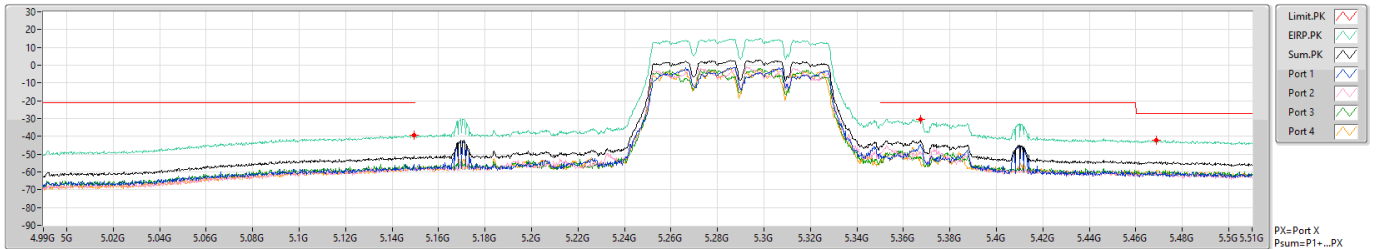

11a80_Nss1,(6Mbps)_4TX

CSE Bandedge [PK]

5290MHz

24/08/2021

F-Start(Hz)	F-Stop(Hz)	RBW(Hz)	Type	Freq(Hz)	EIRP(dBm)	Limit(dBm)	Margin(dB)	DG(dB)	Ref(dB)	Psum(dBm)	P1(dBm)	P2(dBm)	P3(dBm)	P4(dBm)
4.99G	5.51G	1M	PK	5.14938G	-39.20	-21.20	-18.00	12.02	0.00	-51.22	-55.98	-58.45	-56.75	-58.28
4.99G	5.51G	1M	PK	5.36752G	-30.25	-21.20	-9.05	12.02	0.00	-42.27	-44.47	-48.85	-51.42	-54.73
4.99G	5.51G	1M	PK	5.46892G	-42.27	-27.00	-15.27	12.02	0.00	-54.29	-61.25	-61.92	-59.79	-58.92