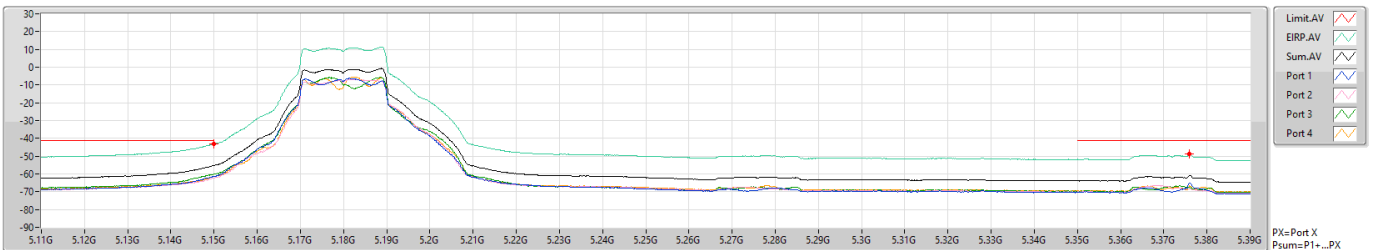

802.11ax HEW20_Nss1,(MCS0)_4TX

CSE Bandedge [AV]

5180MHz

24/08/2021

F-Start(Hz)	F-Stop(Hz)	RBW(Hz)	Type	Freq(Hz)	EIRP(dBm)	Limit(dBm)	Margin(dB)	DG(dBi)	Ref(dB)	Psum(dBm)	P1(dBm)	P2(dBm)	P3(dBm)	P4(dBm)
5.11G	5.39G	1M	AV	5.1499G	-43.27	-41.20	-2.07	12.02	0.00	-55.29	-61.51	-62.20	-60.23	-61.53
5.11G	5.39G	1M	AV	5.376G	-48.71	-41.20	-7.51	12.02	0.00	-60.73	-65.24	-68.21	-67.48	-66.65