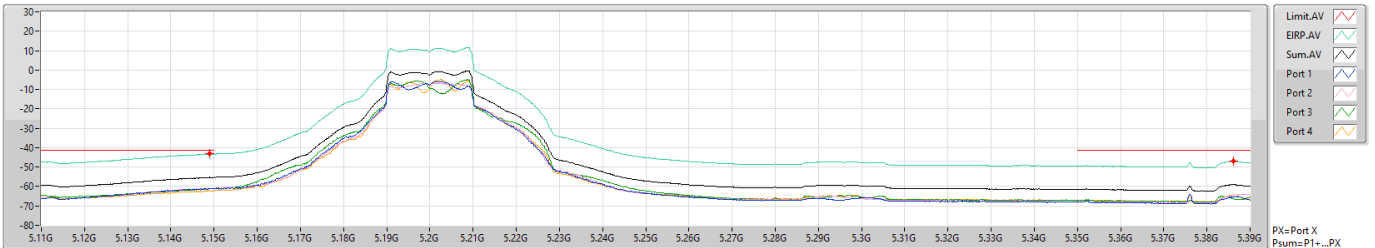

802.11ax HEW20_Nss1,(MCS0)_4TX

CSE Bandedge [AV]

5200MHz

24/08/2021

F-Start(Hz)	F-Stop(Hz)	RBW(Hz)	Type	Freq(Hz)	EIRP(dBm)	Limit(dBm)	Margin(dB)	DG(dBi)	Ref(dB)	Psum(dBm)	P1(dBm)	P2(dBm)	P3(dBm)	P4(dBm)
5.11G	5.39G	1M	AV	5.14906G	-43.24	-41.20	-2.04	12.02	0.00	-55.26	-60.91	-60.96	-61.12	-62.27
5.11G	5.39G	1M	AV	5.38608G	-47.05	-41.20	-5.85	12.02	0.00	-59.07	-65.45	-64.56	-66.40	-64.25