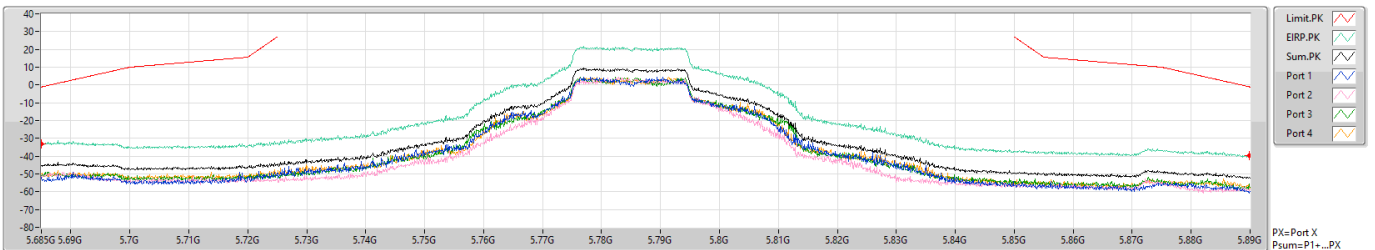

802.11ax HEW20_Nss1,(MCS0)_4TX

CSE Bandedge [PK]

5785MHz

24/08/2021

F-Start(Hz)	F-Stop(Hz)	RBW(Hz)	Type	Freq(Hz)	EIRP(dBm)	Limit(dBm)	Margin(dB)	DG(dB)	Ref(dB)	Psum(dBm)	P1(dBm)	P2(dBm)	P3(dBm)	P4(dBm)
5.685G	5.89G	1M	PK	5.685G	-33.07	-1.10	-31.97	12.02	0.00	-45.09	-51.97	-51.36	-51.22	-50.12
5.685G	5.89G	1M	PK	5.8898G	-39.83	-0.95	-38.88	12.02	0.00	-51.85	-60.83	-59.20	-55.72	-57.39