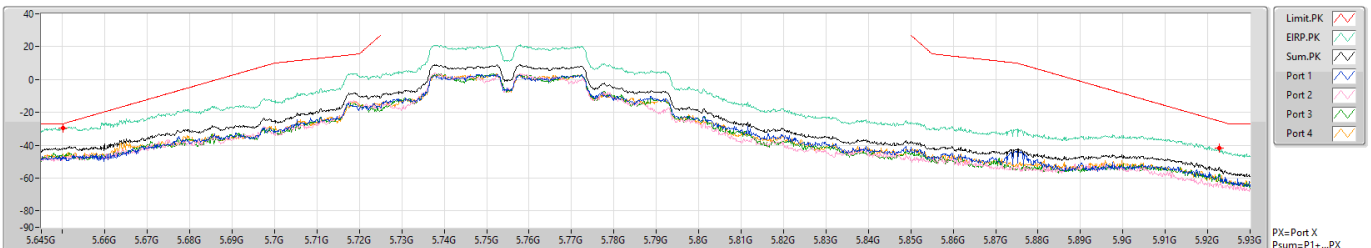

11a40_Nss1,(6Mbps)_4TX

CSE Bandedge [PK]

5755MHz

24/08/2021

F-Start(Hz)	F-Stop(Hz)	RBW(Hz)	Type	Freq(Hz)	EIRP(dBm)	Limit(dBm)	Margin(dB)	DG(dB)	Ref(dB)	Psum(dBm)	P1(dBm)	P2(dBm)	P3(dBm)	P4(dBm)
5.645G	5.93G	1M	PK	5.65013G	-29.57	-26.90	-2.67	12.02	0.00	-41.59	-76.40	-46.89	-47.21	-45.24
5.645G	5.93G	1M	PK	5.92273G	-41.56	-25.32	-16.24	12.02	0.00	-53.58	-58.45	-64.14	-57.27	-61.57