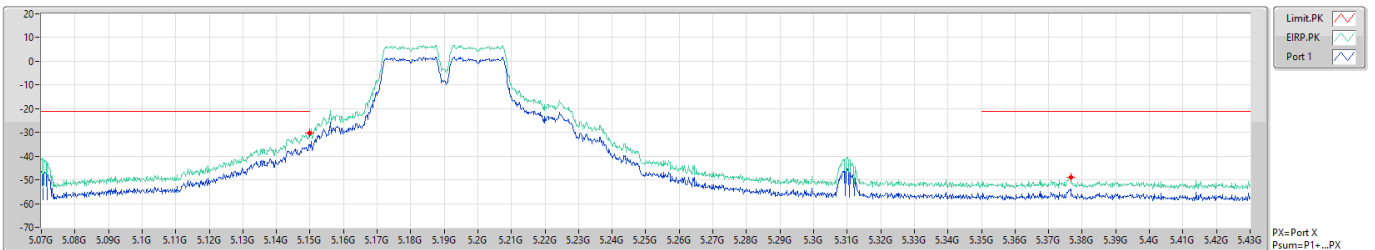

11a40_Nss1,(6Mbps)_1TX

CSE Bandedge [PK]

5190MHz

23/08/2021

F-Start(Hz)	F-Stop(Hz)	RBW(Hz)	Type	Freq(Hz)	EIRP(dBm)	Limit(dBm)	Margin(dB)	DG(dBi)	Ref(dB)	Psum(dBm)	P1(dBm)
5.07G	5.43G	1M	PK	5.14992G	-30.24	-21.20	-9.04	5.00	0.00	-35.24	-35.24
5.07G	5.43G	1M	PK	5.37654G	-48.81	-21.20	-27.61	5.00	0.00	-53.81	-53.81