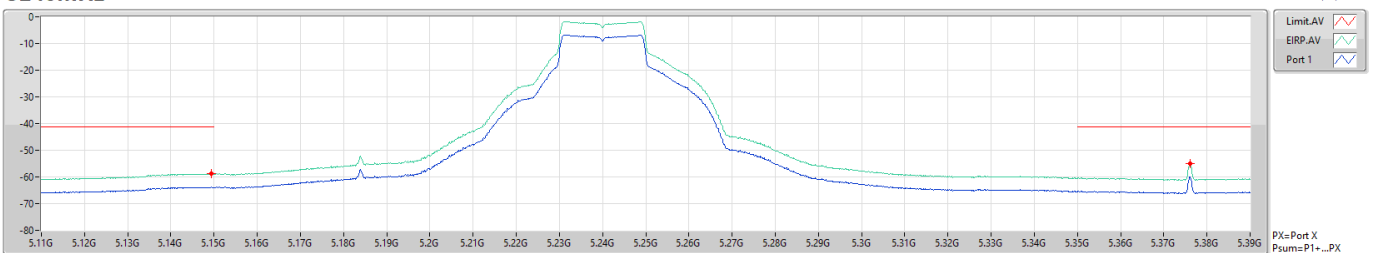

802.11ax HEW20_Nss1,(MCS0)_1TX

CSE Bandedge [AV]

5240MHz

23/08/2021

F-Start(Hz)	F-Stop(Hz)	RBW(Hz)	Type	Freq(Hz)	EIRP(dBm)	Limit(dBm)	Margin(dB)	DG(dBi)	Ref(dB)	Psum(dBm)	P1(dBm)
5.11G	5.39G	1M	AV	5.14934G	-58.88	-41.20	-17.68	5.00	0.00	-63.88	-63.88
5.11G	5.39G	1M	AV	5.37614G	-55.11	-41.20	-13.91	5.00	0.00	-60.11	-60.11