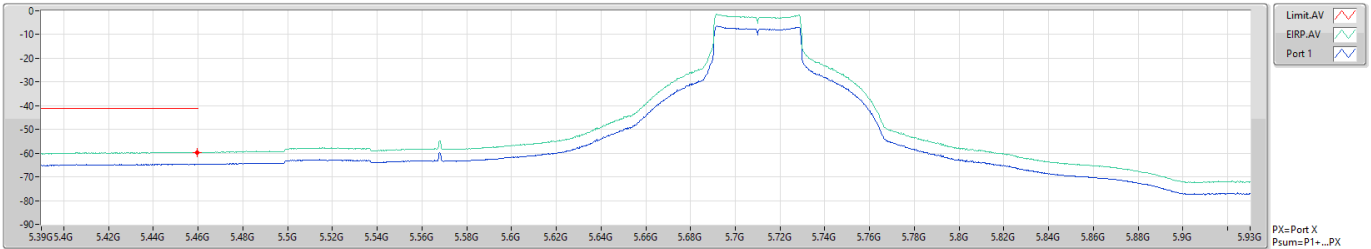

802.11ax HEW40_Nss1,(MCS0)_1TX
5710MHz Straddle 5.47-5.725GHz

CSE Bandedge [AV]

23/08/2021

F-Start(Hz)	F-Stop(Hz)	RBW(Hz)	Type	Freq(Hz)	EIRP(dBm)	Limit(dBm)	Margin(dB)	DG(dB)	Ref(dB)	Psum(dBm)	P1(dBm)
5.39G	5.93G	1M	AV	5.45966G	-59.61	-41.20	-18.41	5.00	0.00	-64.61	-64.61