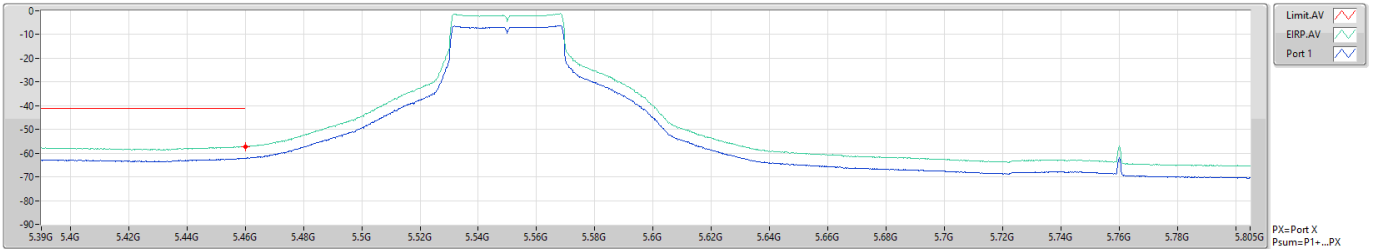

802.11ax HEW40_Nss1,(MCS0)_1TX

CSE Bandedge [AV]

5550MHz

23/08/2021

F-Start(Hz)	F-Stop(Hz)	RBW(Hz)	Type	Freq(Hz)	EIRP(dBm)	Limit(dBm)	Margin(dB)	DG(dB)	Ref(dB)	Psum(dBm)	P1(dBm)
5.39G	5.805G	1M	AV	5.45993G	-57.21	-41.20	-16.01	5.00	0.00	-62.21	-62.21