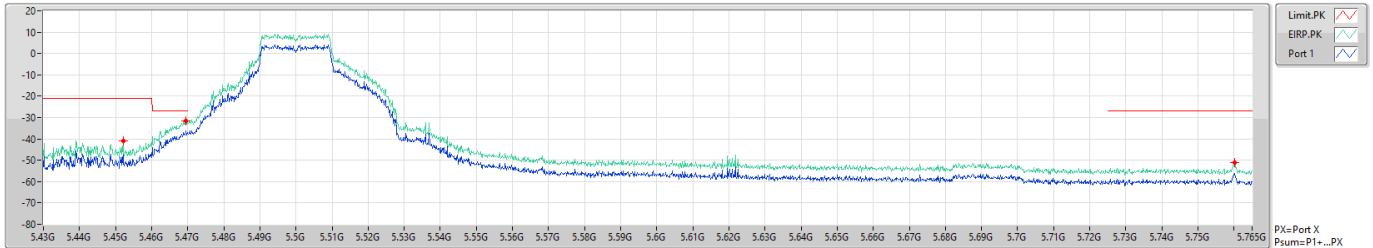

802.11ax HEW20_Nss1,(MCS0)_1TX

CSE Bandedge [PK]

5500MHz

F-Start(Hz)	F-Stop(Hz)	RBW(Hz)	Type	Freq(Hz)	EIRP(dBm)	Limit(dBm)	Margin(dB)	DG(dB)	Ref(dB)	Psum(dBm)	P1(dBm)
5.43G	5.765G	1M	PK	5.45211G	-40.76	-21.20	-19.56	5.00	0.00	-45.76	-45.76
5.43G	5.765G	1M	PK	5.46953G	-31.43	-27.00	-4.43	5.00	0.00	-36.43	-36.43
5.43G	5.765G	1M	PK	5.76014G	-51.10	-27.00	-24.10	5.00	0.00	-56.10	-56.10