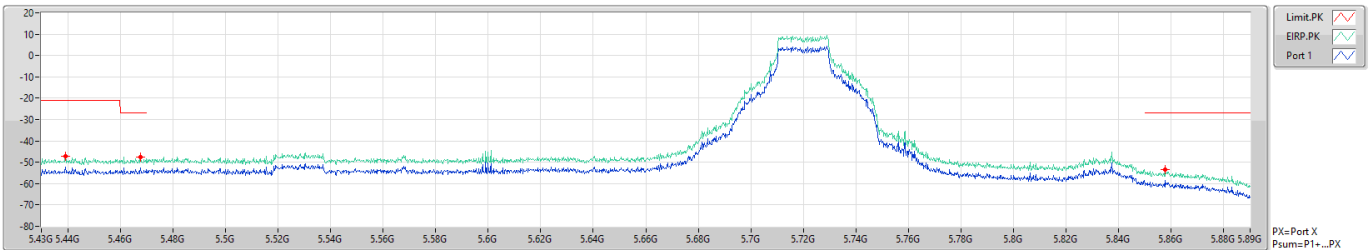

802.11ax HEW20_Nss1,(MCS0)_1TX
5720MHz Straddle 5.47-5.725GHz

CSE Bandedge [PK]

23/08/2021

F-Start(Hz)	F-Stop(Hz)	RBW(Hz)	Type	Freq(Hz)	EIRP(dBm)	Limit(dBm)	Margin(dB)	DG(dB)	Ref(dB)	Psum(dBm)	P1(dBm)
5.43G	5.89G	1M	PK	5.4392G	-47.34	-21.20	-26.14	5.00	0.00	-52.34	-52.34
5.43G	5.89G	1M	PK	5.46772G	-47.67	-27.00	-20.67	5.00	0.00	-52.67	-52.67
5.43G	5.89G	1M	PK	5.85757G	-53.33	-27.00	-26.33	5.00	0.00	-58.33	-58.33