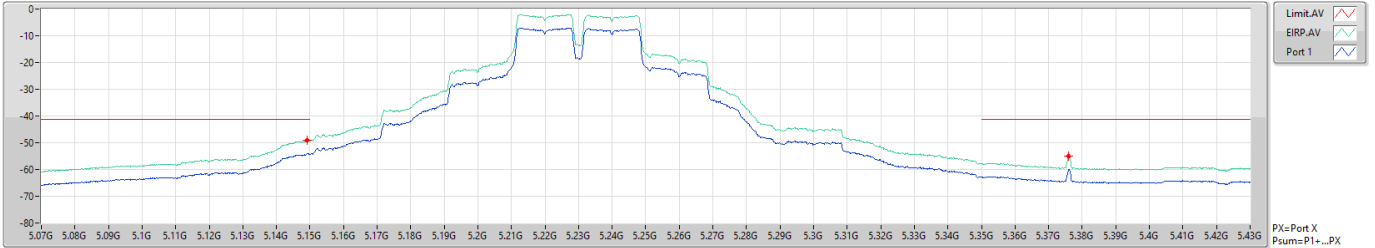

11a40_Nss1,(6Mbps)_1TX

CSE Bandedge [AV]

5230MHz

23/08/2021

F-Start(Hz)	F-Stop(Hz)	RBW(Hz)	Type	Freq(Hz)	EIRP(dBm)	Limit(dBm)	Margin(dB)	DG(dBi)	Ref(dB)	Psum(dBm)	P1(dBm)
5.07G	5.43G	1M	AV	5.1492G	-49.15	-41.20	-7.95	5.00	0.00	-54.15	-54.15
5.07G	5.43G	1M	AV	5.376G	-54.90	-41.20	-13.70	5.00	0.00	-59.90	-59.90