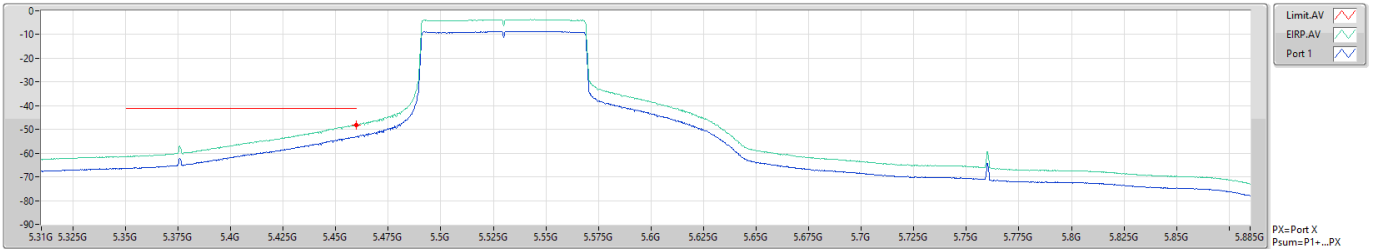

802.11ax HEW80_Nss1,(MCS0)_1TX

CSE Bandedge [AV]

5530MHz

23/08/2021

F-Start(Hz)	F-Stop(Hz)	RBW(Hz)	Type	Freq(Hz)	EIRP(dBm)	Limit(dBm)	Margin(dB)	DG(dB)	Ref(dB)	Psum(dBm)	P1(dBm)
5.31G	5.885G	1M	AV	5.45979G	-48.12	-41.20	-6.92	5.00	0.00	-53.12	-53.12