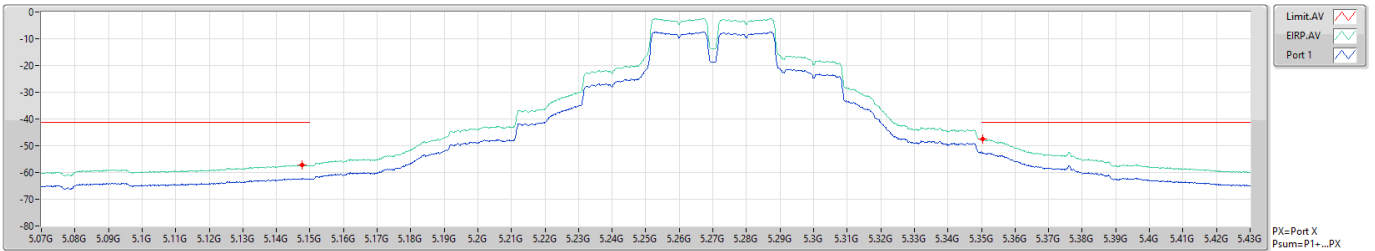

11a40_Nss1,(6Mbps)_1TX

CSE Bandedge [AV]

5270MHz

23/08/2021

F-Start(Hz)	F-Stop(Hz)	RBW(Hz)	Type	Freq(Hz)	EIRP(dBm)	Limit(dBm)	Margin(dB)	DG(dBi)	Ref(dB)	Psum(dBm)	P1(dBm)
5.07G	5.43G	1M	AV	5.14776G	-57.15	-41.20	-15.95	5.00	0.00	-62.15	-62.15
5.07G	5.43G	1M	AV	5.35044G	-47.62	-41.20	-6.42	5.00	0.00	-52.62	-52.62