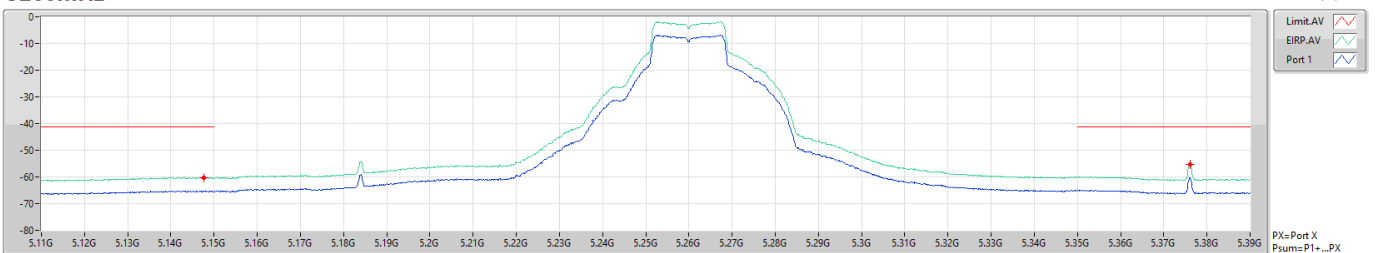

11a20_Nss1,(6Mbps)_1TX

CSE Bandedge [AV]

5260MHz

23/08/2021

F-Start(Hz)	F-Stop(Hz)	RBW(Hz)	Type	Freq(Hz)	EIRP(dBm)	Limit(dBm)	Margin(dB)	DG(dBi)	Ref(dB)	Psum(dBm)	P1(dBm)
5.11G	5.39G	1M	AV	5.14766G	-60.23	-41.20	-19.03	5.00	0.00	-65.23	-65.23
5.11G	5.39G	1M	AV	5.37614G	-55.29	-41.20	-14.09	5.00	0.00	-60.29	-60.29