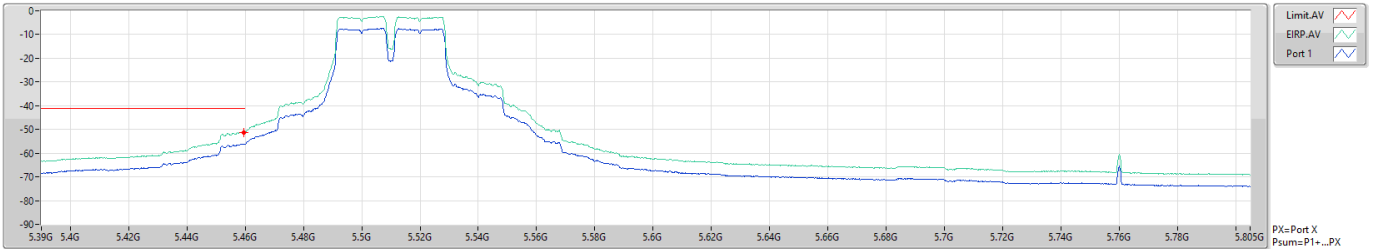

11a40_Nss1,(6Mbps)_1TX

CSE Bandedge [AV]

5510MHz

23/08/2021

F-Start(Hz)	F-Stop(Hz)	RBW(Hz)	Type	Freq(Hz)	EIRP(dBm)	Limit(dBm)	Margin(dB)	DG(dB)	Ref(dB)	Psum(dBm)	P1(dBm)
5.39G	5.805G	1M	AV	5.45951G	-51.21	-41.20	-10.01	5.00	0.00	-56.21	-56.21