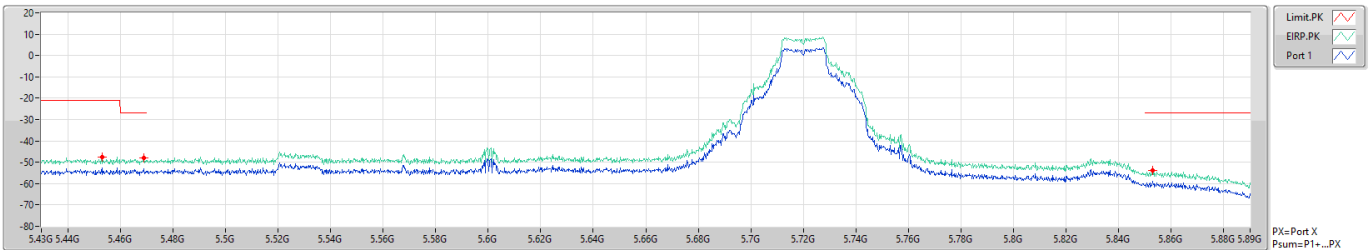

11a20_Nss1,(6Mbps)_1TX

5720MHz Straddle 5.47-5.725GHz

CSE Bandedge [PK]

23/08/2021

F-Start(Hz)	F-Stop(Hz)	RBW(Hz)	Type	Freq(Hz)	EIRP(dBm)	Limit(dBm)	Margin(dB)	DG(dB)	Ref(dB)	Psum(dBm)	P1(dBm)
5.43G	5.89G	1M	PK	5.45323G	-47.63	-21.20	-26.43	5.00	0.00	-52.63	-52.63
5.43G	5.89G	1M	PK	5.46887G	-48.09	-27.00	-21.09	5.00	0.00	-53.09	-53.09
5.43G	5.89G	1M	PK	5.85297G	-53.84	-27.00	-26.84	5.00	0.00	-58.84	-58.84