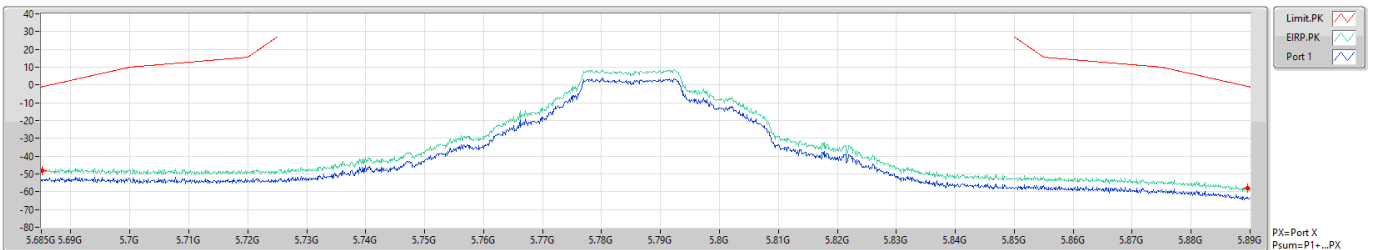

11a20_Nss1,(6Mbps)_1TX

CSE Bandedge [PK]

5785MHz

23/08/2021

F-Start(Hz)	F-Stop(Hz)	RBW(Hz)	Type	Freq(Hz)	EIRP(dBm)	Limit(dBm)	Margin(dB)	DG(dBi)	Ref(dB)	Psum(dBm)	P1(dBm)
5.685G	5.89G	1M	PK	5.68521G	-48.17	-0.95	-47.22	5.00	0.00	-53.17	-53.17
5.685G	5.89G	1M	PK	5.88959G	-58.03	-0.80	-57.23	5.00	0.00	-63.03	-63.03