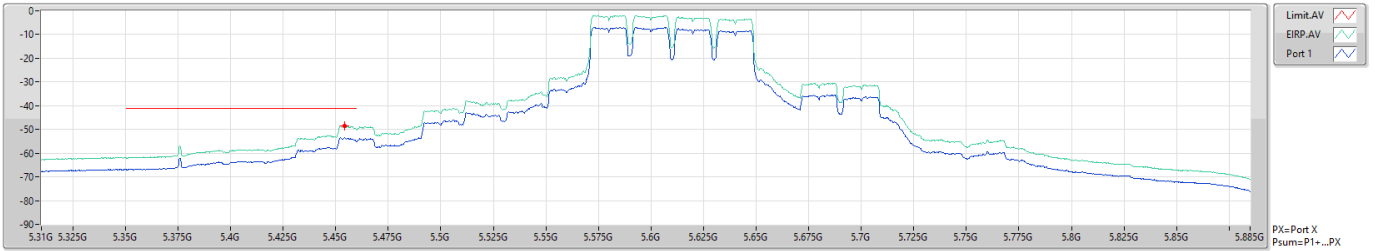

11a80_Nss1,(6Mbps)_1TX

CSE Bandedge [AV]

5610MHz

23/08/2021

F-Start(Hz)	F-Stop(Hz)	RBW(Hz)	Type	Freq(Hz)	EIRP(dBm)	Limit(dBm)	Margin(dB)	DG(dB)	Ref(dB)	Psum(dBm)	P1(dBm)
5.31G	5.885G	1M	AV	5.45433G	-48.53	-41.20	-7.33	5.00	0.00	-53.53	-53.53