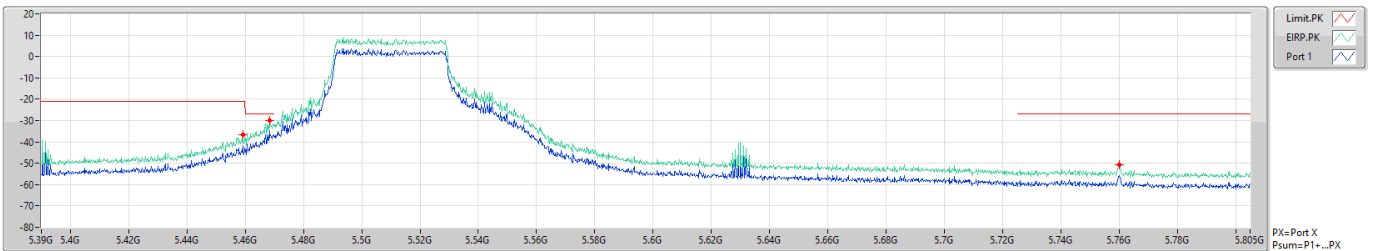

802.11ax HEW40_Nss1,(MCS0)_1TX

CSE Bandedge [PK]

5510MHz

23/08/2021

F-Start(Hz)	F-Stop(Hz)	RBW(Hz)	Type	Freq(Hz)	EIRP(dBm)	Limit(dBm)	Margin(dB)	DG(dB)	Ref(dB)	Psum(dBm)	P1(dBm)
5.39G	5.805G	1M	PK	5.4591G	-36.75	-21.20	-15.55	5.00	0.00	-41.75	-41.75
5.39G	5.805G	1M	PK	5.46823G	-29.82	-27.00	-2.82	5.00	0.00	-34.82	-34.82
5.39G	5.805G	1M	PK	5.75997G	-50.59	-27.00	-23.59	5.00	0.00	-55.59	-55.59