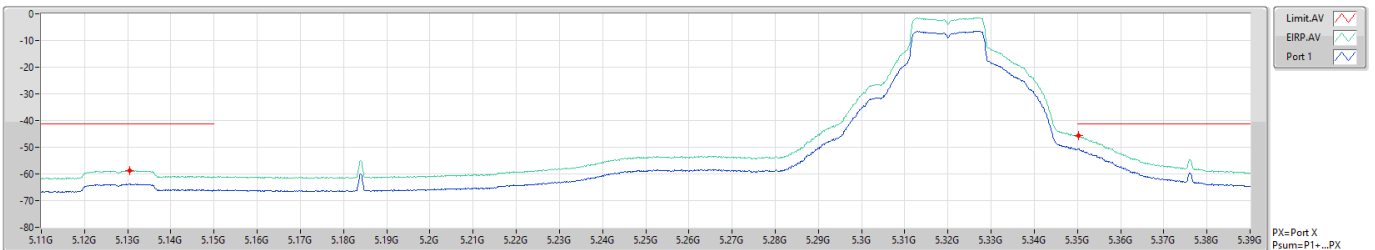

11a20_Nss1,(6Mbps)_1TX

CSE Bandedge [AV]

5320MHz

23/08/2021

F-Start(Hz)	F-Stop(Hz)	RBW(Hz)	Type	Freq(Hz)	EIRP(dBm)	Limit(dBm)	Margin(dB)	DG(dBi)	Ref(dB)	Psum(dBm)	P1(dBm)
5.11G	5.39G	1M	AV	5.13044G	-58.83	-41.20	-17.63	5.00	0.00	-63.83	-63.83
5.11G	5.39G	1M	AV	5.35024G	-45.64	-41.20	-4.44	5.00	0.00	-50.64	-50.64