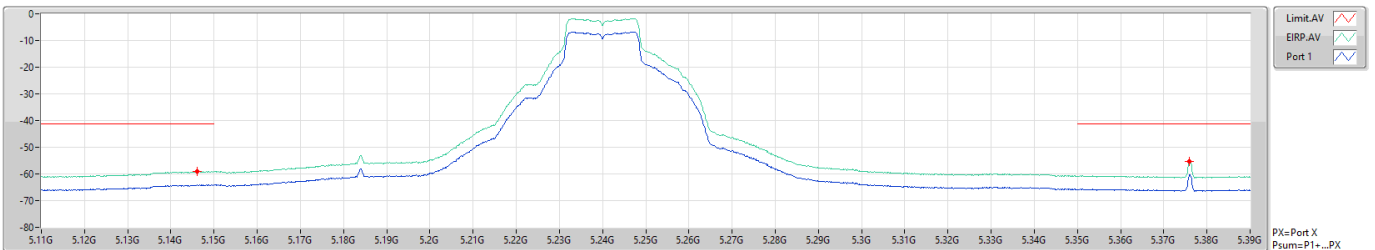

11a20_Nss1,(6Mbps)_1TX

CSE Bandedge [AV]

5240MHz

23/08/2021

F-Start(Hz)	F-Stop(Hz)	RBW(Hz)	Type	Freq(Hz)	EIRP(dBm)	Limit(dBm)	Margin(dB)	DG(dBi)	Ref(dB)	Psum(dBm)	P1(dBm)
5.11G	5.39G	1M	AV	5.14612G	-59.12	-41.20	-17.92	5.00	0.00	-64.12	-64.12
5.11G	5.39G	1M	AV	5.376G	-55.23	-41.20	-14.03	5.00	0.00	-60.23	-60.23