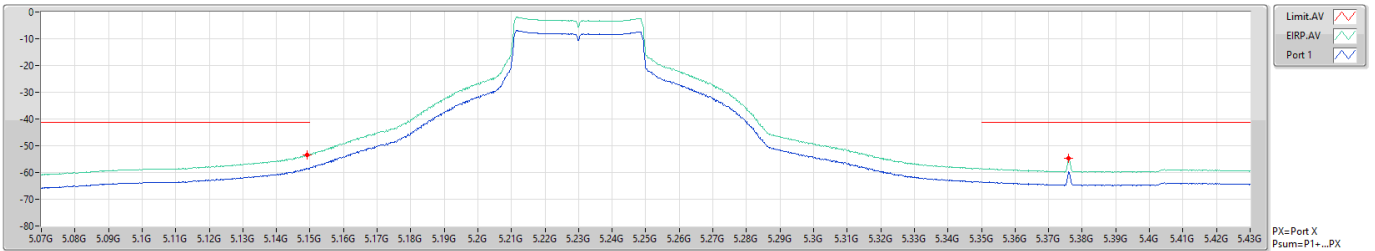

802.11ax HEW40_Nss1,(MCS0)_1TX

CSE Bandedge [AV]

5230MHz

23/08/2021

F-Start(Hz)	F-Stop(Hz)	RBW(Hz)	Type	Freq(Hz)	EIRP(dBm)	Limit(dBm)	Margin(dB)	DG(dBi)	Ref(dB)	Psum(dBm)	P1(dBm)
5.07G	5.43G	1M	AV	5.1492G	-53.52	-41.20	-12.32	5.00	0.00	-58.52	-58.52
5.07G	5.43G	1M	AV	5.376G	-54.76	-41.20	-13.56	5.00	0.00	-59.76	-59.76