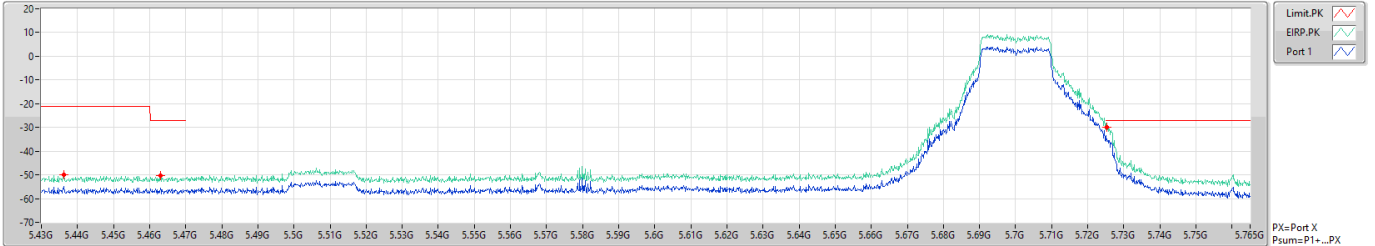

802.11ax HEW20_Nss1,(MCS0)_1TX

CSE Bandedge [PK]

5700MHz

F-Start(Hz)	F-Stop(Hz)	RBW(Hz)	Type	Freq(Hz)	EIRP(dBm)	Limit(dBm)	Margin(dB)	DG(dB)	Ref(dB)	Psum(dBm)	P1(dBm)
5.43G	5.765G	1M	PK	5.4362G	-49.98	-21.20	-28.78	5.00	0.00	-54.98	-54.98
5.43G	5.765G	1M	PK	5.463G	-50.43	-27.00	-23.43	5.00	0.00	-55.43	-55.43
5.43G	5.765G	1M	PK	5.7233G	-29.91	-27.00	-2.91	5.00	0.00	-34.91	-34.91