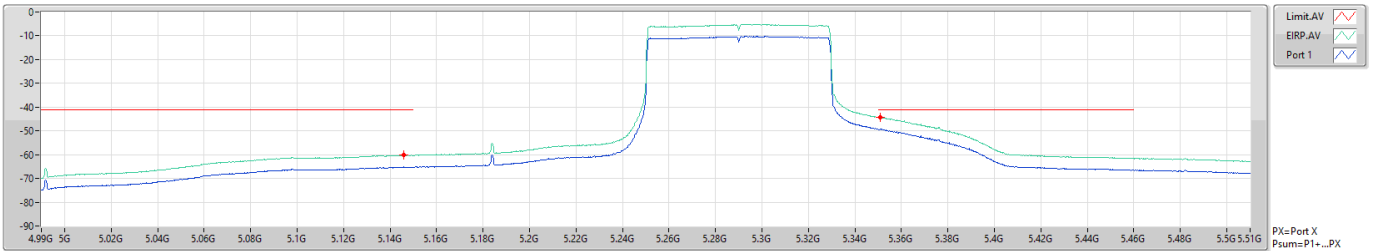

802.11ax HEW80_Nss1,(MCS0)_1TX

CSE Bandedge [AV]

5290MHz

23/08/2021

F-Start(Hz)	F-Stop(Hz)	RBW(Hz)	Type	Freq(Hz)	EIRP(dBm)	Limit(dBm)	Margin(dB)	DG(dBi)	Ref(dB)	Psum(dBm)	P1(dBm)
4.99G	5.51G	1M	AV	5.146G	-60.19	-41.20	-18.99	5.00	0.00	-65.19	-65.19
4.99G	5.51G	1M	AV	5.35088G	-44.29	-41.20	-3.09	5.00	0.00	-49.29	-49.29