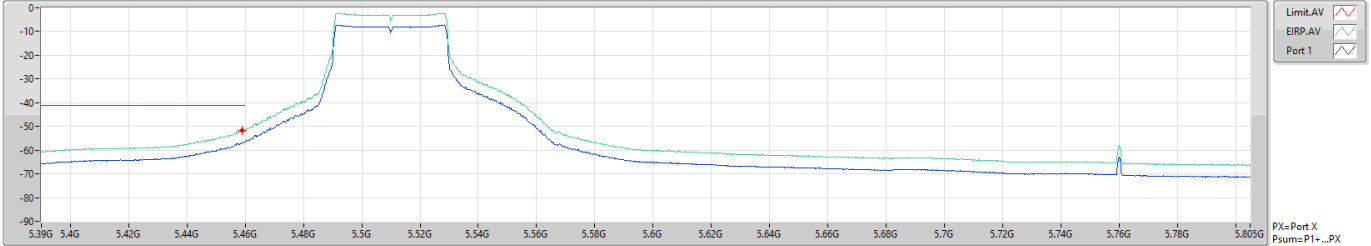

802.11ax HEW40_Nss1,(MCS0)_1TX

CSE Bandedge [AV]

5510MHz

F-Start(Hz)	F-Stop(Hz)	RBW(Hz)	Type	Freq(Hz)	EIRP(dBm)	Limit(dBm)	Margin(dB)	DG(dB)	Ref(dB)	Psum(dBm)	P1(dBm)
5.39G	5.805G	1M	AV	5.45889G	-51.52	-41.20	-10.32	5.00	0.00	-56.52	-56.52