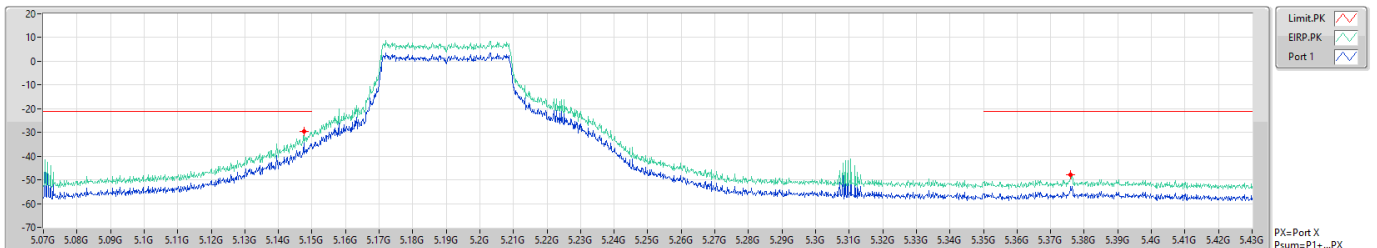

802.11ax HEW40_Nss1,(MCS0)_1TX

CSE Bandedge [PK]

5190MHz

23/08/2021

F-Start(Hz)	F-Stop(Hz)	RBW(Hz)	Type	Freq(Hz)	EIRP(dBm)	Limit(dBm)	Margin(dB)	DG(dBi)	Ref(dB)	Psum(dBm)	P1(dBm)
5.07G	5.43G	1M	PK	5.14758G	-29.58	-21.20	-8.38	5.00	0.00	-34.58	-34.58
5.07G	5.43G	1M	PK	5.376G	-47.81	-21.20	-26.61	5.00	0.00	-52.81	-52.81