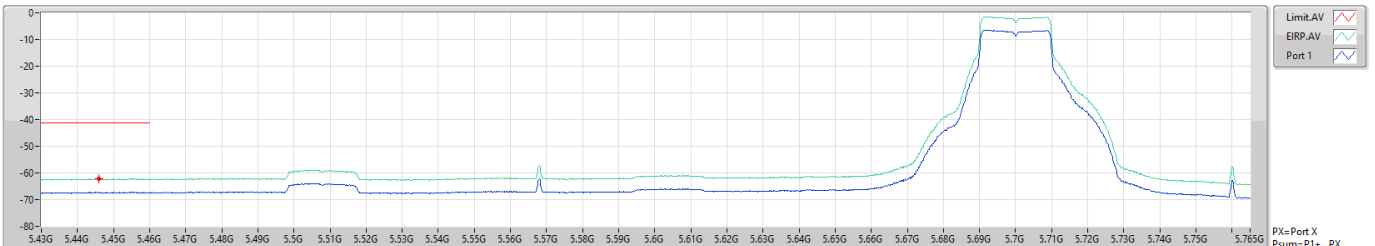

802.11ax HEW20_Nss1,(MCS0)_1TX

CSE Bandedge [AV]

5700MHz

F-Start(Hz)	F-Stop(Hz)	RBW(Hz)	Type	Freq(Hz)	EIRP(dBm)	Limit(dBm)	Margin(dB)	DG(dB)	Ref(dB)	Psum(dBm)	P1(dBm)
5.43G	5.765G	1M	AV	5.44591G	-62.24	-41.20	-21.04	5.00	0.00	-67.24	-67.24