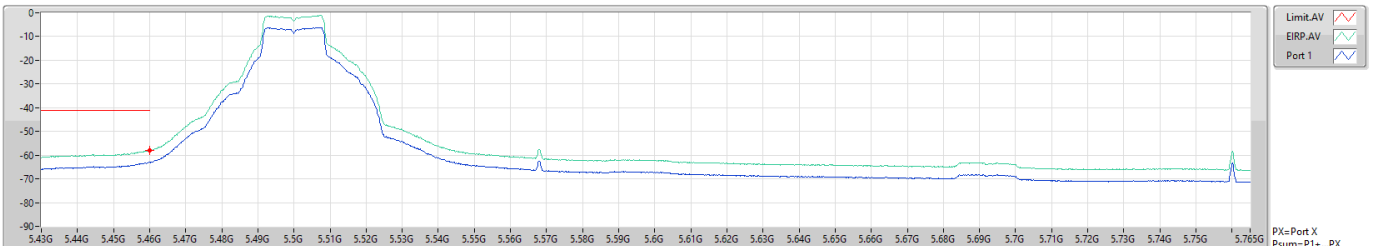

11a20_Nss1,(6Mbps)_1TX

CSE Bandedge [AV]

5500MHz

F-Start(Hz)	F-Stop(Hz)	RBW(Hz)	Type	Freq(Hz)	EIRP(dBm)	Limit(dBm)	Margin(dB)	DG(dB)	Ref(dB)	Psum(dBm)	P1(dBm)
5.43G	5.765G	1M	AV	5.45998G	-58.07	-41.20	-16.87	5.00	0.00	-63.07	-63.07