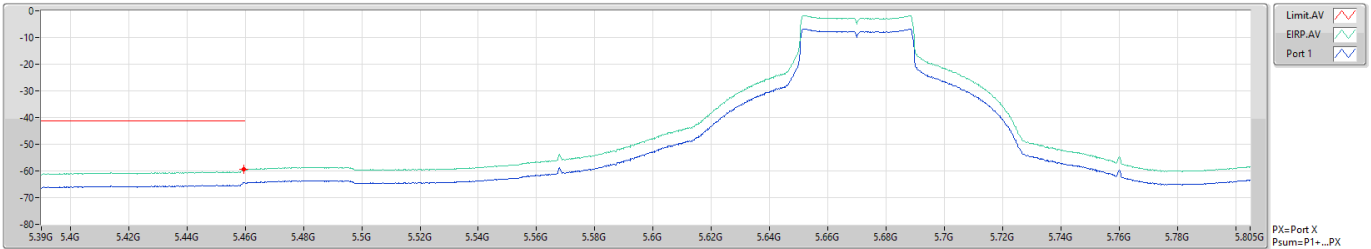

802.11ax HEW40_Nss1,(MCS0)_1TX

CSE Bandedge [AV]

5670MHz

23/08/2021

F-Start(Hz)	F-Stop(Hz)	RBW(Hz)	Type	Freq(Hz)	EIRP(dBm)	Limit(dBm)	Margin(dB)	DG(dB)	Ref(dB)	Psum(dBm)	P1(dBm)
5.39G	5.805G	1M	AV	5.45951G	-59.42	-41.20	-18.22	5.00	0.00	-64.42	-64.42