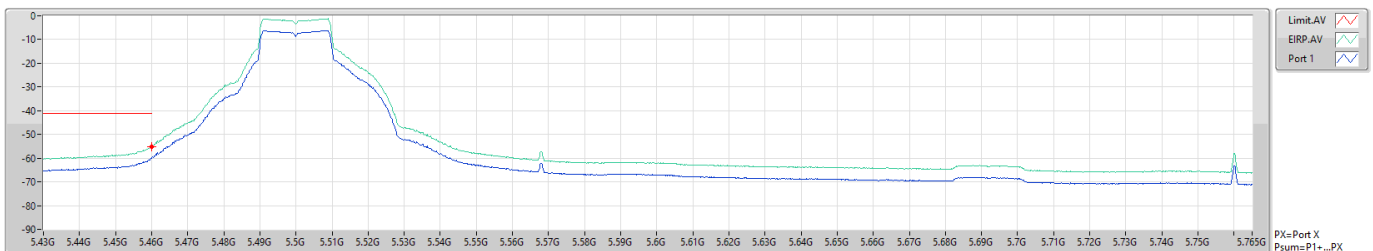

802.11ax HEW20_Nss1,(MCS0)_1TX

CSE Bandedge [AV]

5500MHz

F-Start(Hz)	F-Stop(Hz)	RBW(Hz)	Type	Freq(Hz)	EIRP(dBm)	Limit(dBm)	Margin(dB)	DG(dB)	Ref(dB)	Psum(dBm)	P1(dBm)
5.43G	5.765G	1M	AV	5.45990G	-55.10	-41.20	-13.90	5.00	0.00	-60.10	-60.10