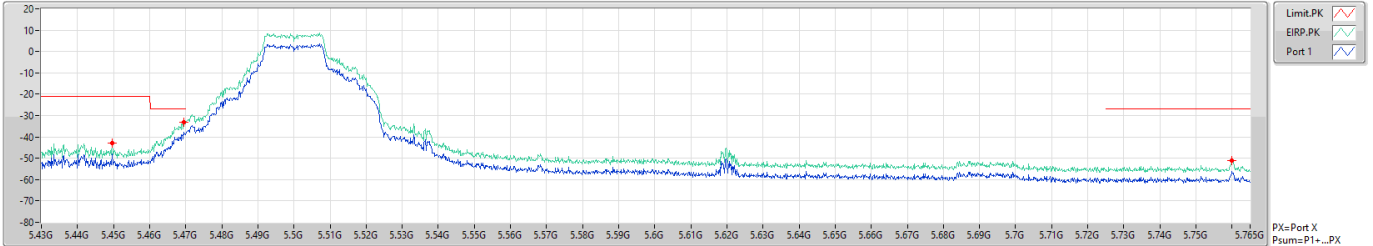

11a20_Nss1,(6Mbps)_1TX

CSE Bandedge [PK]

5500MHz

F-Start(Hz)	F-Stop(Hz)	RBW(Hz)	Type	Freq(Hz)	EIRP(dBm)	Limit(dBm)	Margin(dB)	DG(dB)	Ref(dB)	Psum(dBm)	P1(dBm)
5.43G	5.765G	1M	PK	5.4496G	-43.02	-21.20	-21.82	5.00	0.00	-48.02	-48.02
5.43G	5.765G	1M	PK	5.4653G	-32.98	-27.00	-5.98	5.00	0.00	-37.98	-37.98
5.43G	5.765G	1M	PK	5.75998G	-51.25	-27.00	-24.25	5.00	0.00	-56.25	-56.25