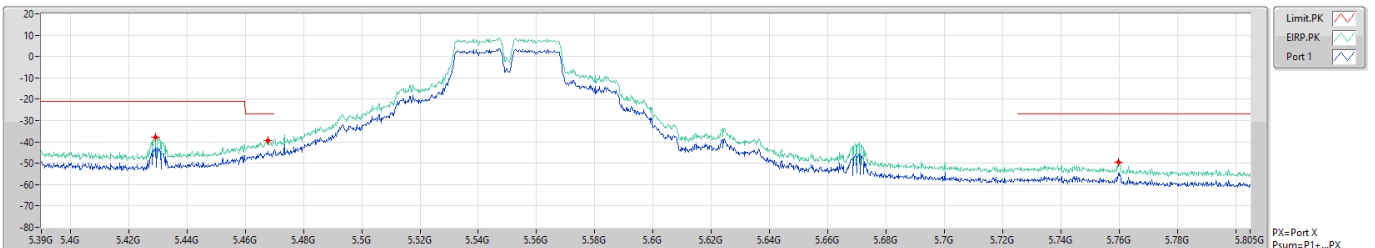

11a40_Nss1,(6Mbps)_1TX

CSE Bandedge [PK]

5550MHz

23/08/2021

F-Start(Hz)	F-Stop(Hz)	RBW(Hz)	Type	Freq(Hz)	EIRP(dBm)	Limit(dBm)	Margin(dB)	DG(dB)	Ref(dB)	Psum(dBm)	P1(dBm)
5.39G	5.805G	1M	PK	5.42922G	-37.86	-21.20	-16.66	5.00	0.00	-42.86	-42.86
5.39G	5.805G	1M	PK	5.46781G	-39.53	-27.00	-12.53	5.00	0.00	-44.53	-44.53
5.39G	5.805G	1M	PK	5.75977G	-49.48	-27.00	-22.48	5.00	0.00	-54.48	-54.48