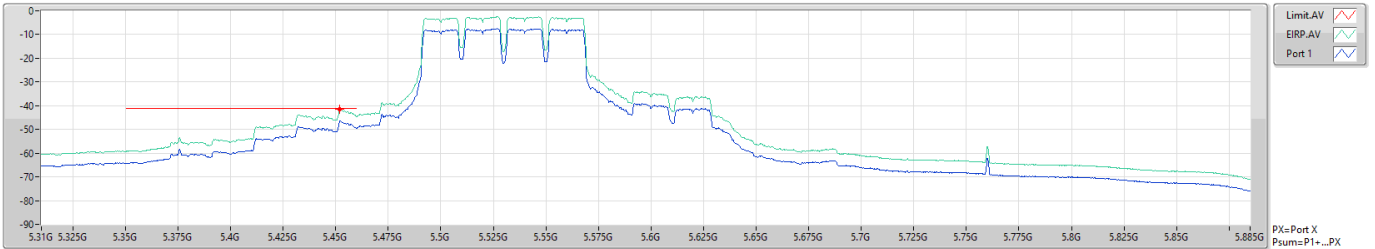

11a80_Nss1,(6Mbps)_1TX

CSE Bandedge [AV]

5530MHz

23/08/2021

F-Start(Hz)	F-Stop(Hz)	RBW(Hz)	Type	Freq(Hz)	EIRP(dBm)	Limit(dBm)	Margin(dB)	DG(dB)	Ref(dB)	Psum(dBm)	P1(dBm)
5.31G	5.885G	1M	AV	5.45203G	-41.55	-41.20	-0.35	5.00	0.00	-46.55	-46.55