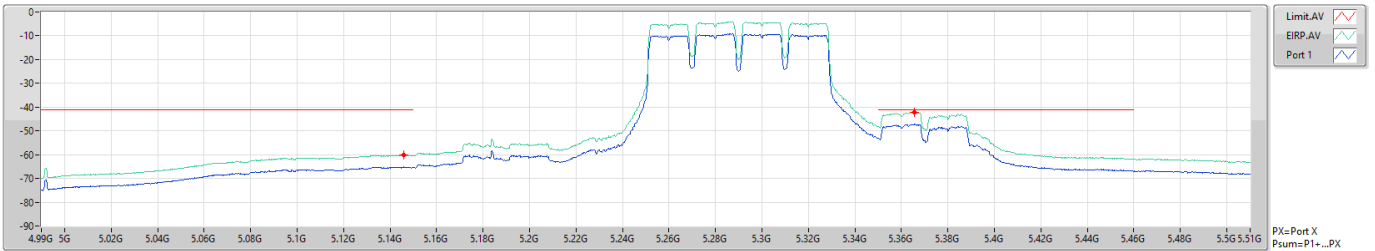

11a80_Nss1,(6Mbps)_1TX

CSE Bandedge [AV]

5290MHz

23/08/2021

F-Start(Hz)	F-Stop(Hz)	RBW(Hz)	Type	Freq(Hz)	EIRP(dBm)	Limit(dBm)	Margin(dB)	DG(dBi)	Ref(dB)	Psum(dBm)	P1(dBm)
4.99G	5.51G	1M	AV	5.146G	-60.09	-41.20	-18.89	5.00	0.00	-65.09	-65.09
4.99G	5.51G	1M	AV	5.36544G	-42.19	-41.20	-0.99	5.00	0.00	-47.19	-47.19