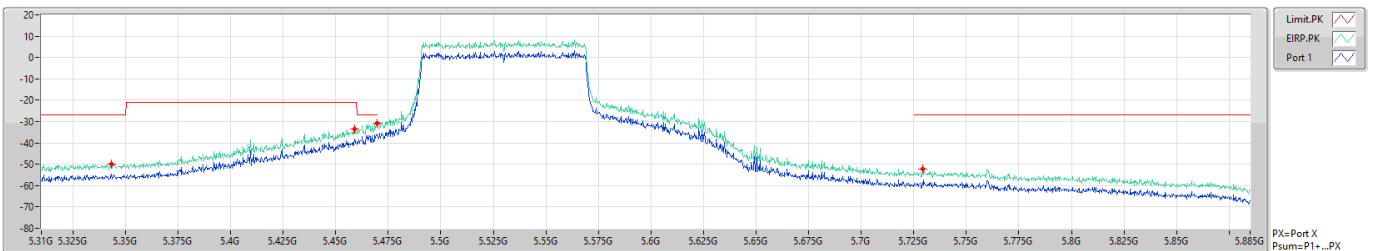

802.11ax HEW80_Nss1,(MCS0)_1TX

CSE Bandedge [PK]

5530MHz

23/08/2021

F-Start(Hz)	F-Stop(Hz)	RBW(Hz)	Type	Freq(Hz)	EIRP(dBm)	Limit(dBm)	Margin(dB)	DG(dBi)	Ref(dB)	Psum(dBm)	P1(dBm)
5.31G	5.885G	1M	PK	5.34335G	-49.77	-27.00	-22.77	5.00	0.00	-54.77	-54.77
5.31G	5.885G	1M	PK	5.45893G	-33.34	-21.20	-12.14	5.00	0.00	-38.34	-38.34
5.31G	5.885G	1M	PK	5.46956G	-30.67	-27.00	-3.67	5.00	0.00	-35.67	-35.67
5.31G	5.885G	1M	PK	5.72946G	-52.15	-27.00	-25.15	5.00	0.00	-57.15	-57.15