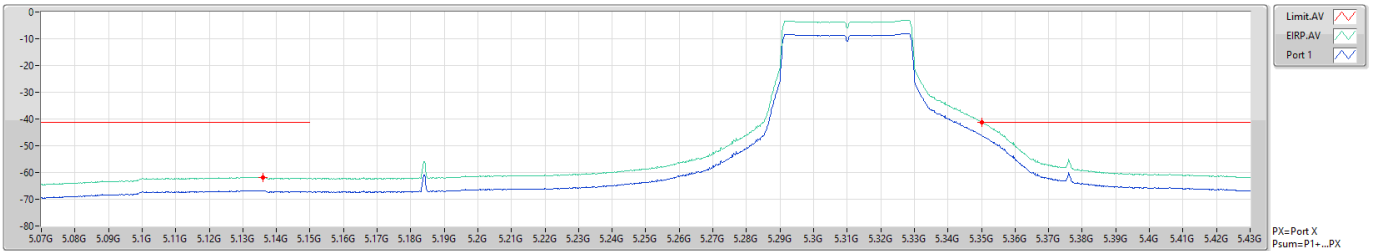

802.11ax HEW40_Nss1,(MCS0)_1TX

CSE Bandedge [AV]

5310MHz

23/08/2021

F-Start(Hz)	F-Stop(Hz)	RBW(Hz)	Type	Freq(Hz)	EIRP(dBm)	Limit(dBm)	Margin(dB)	DG(dB)	Ref(dB)	Psum(dBm)	P1(dBm)
5.07G	5.43G	1M	AV	5.13588G	-61.72	-41.20	-20.52	5.00	0.00	-66.72	-66.72
5.07G	5.43G	1M	AV	5.35008G	-41.24	-41.20	-0.04	5.00	0.00	-46.24	-46.24