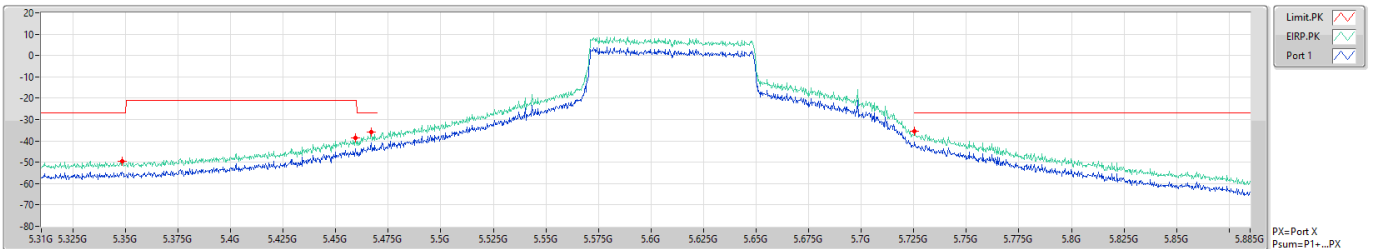

802.11ax HEW80_Nss1,(MCS0)_1TX

CSE Bandedge [PK]

5610MHz

23/08/2021

F-Start(Hz)	F-Stop(Hz)	RBW(Hz)	Type	Freq(Hz)	EIRP(dBm)	Limit(dBm)	Margin(dB)	DG(dB)	Ref(dB)	Psum(dBm)	P1(dBm)
5.31G	5.885G	1M	PK	5.34853G	-49.63	-27.00	-22.63	5.00	0.00	-54.63	-54.63
5.31G	5.885G	1M	PK	5.45921G	-38.59	-21.20	-17.39	5.00	0.00	-43.59	-43.59
5.31G	5.885G	1M	PK	5.46698G	-35.80	-27.00	-8.80	5.00	0.00	-40.80	-40.80
5.31G	5.885G	1M	PK	5.72544G	-35.65	-27.00	-8.65	5.00	0.00	-40.65	-40.65