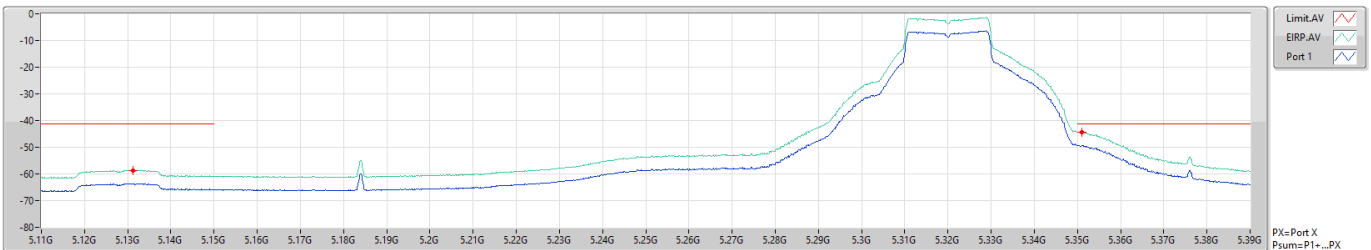

F-Start(Hz)	F-Stop(Hz)	RBW(Hz)	Type	Freq(Hz)	EIRP(dBm)	Limit(dBm)	Margin(dB)	DG(dBi)	Ref(dB)	Psum(dBm)	P1(dBm)
5.11G	5.39G	1M	AV	5.13114G	-58.74	-41.20	-17.54	5.00	0.00	-63.74	-63.74
5.11G	5.39G	1M	AV	5.35094G	-44.27	-41.20	-3.07	5.00	0.00	-49.27	-49.27