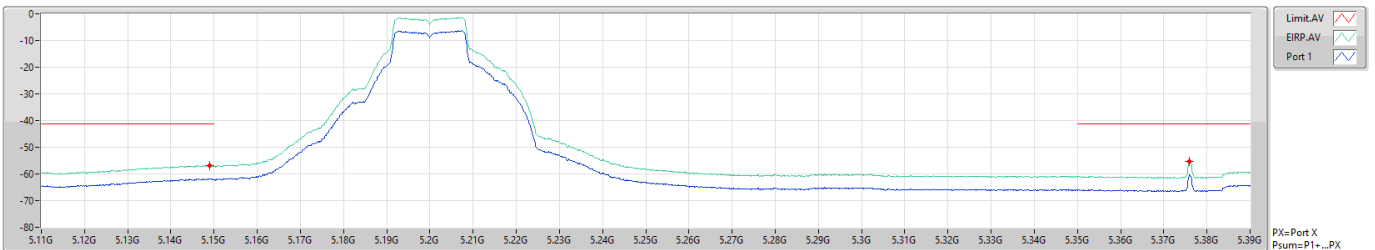

11a20_Nss1,(6Mbps)_1TX

CSE Bandedge [AV]

5200MHz

23/08/2021

F-Start(Hz)	F-Stop(Hz)	RBW(Hz)	Type	Freq(Hz)	EIRP(dBm)	Limit(dBm)	Margin(dB)	DG(dBi)	Ref(dB)	Psum(dBm)	P1(dBm)
5.11G	5.39G	1M	AV	5.14906G	-56.85	-41.20	-15.65	5.00	0.00	-61.85	-61.85
5.11G	5.39G	1M	AV	5.376G	-55.40	-41.20	-14.20	5.00	0.00	-60.40	-60.40