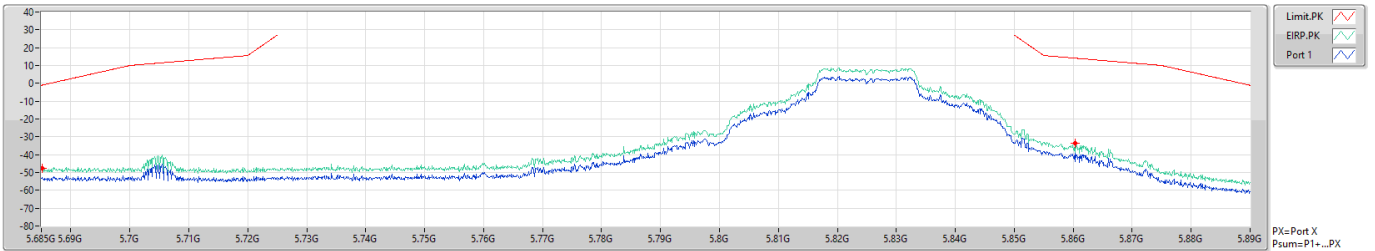

11a20_Nss1,(6Mbps)_1TX

CSE Bandedge [PK]

5825MHz

23/08/2021

F-Start(Hz)	F-Stop(Hz)	RBW(Hz)	Type	Freq(Hz)	EIRP(dBm)	Limit(dBm)	Margin(dB)	DG(dBi)	Ref(dB)	Psum(dBm)	P1(dBm)
5.685G	5.89G	1M	PK	5.6851G	-47.72	-1.02	-46.70	5.00	0.00	-52.72	-52.72
5.685G	5.89G	1M	PK	5.86028G	-33.44	14.12	-47.56	5.00	0.00	-38.44	-38.44