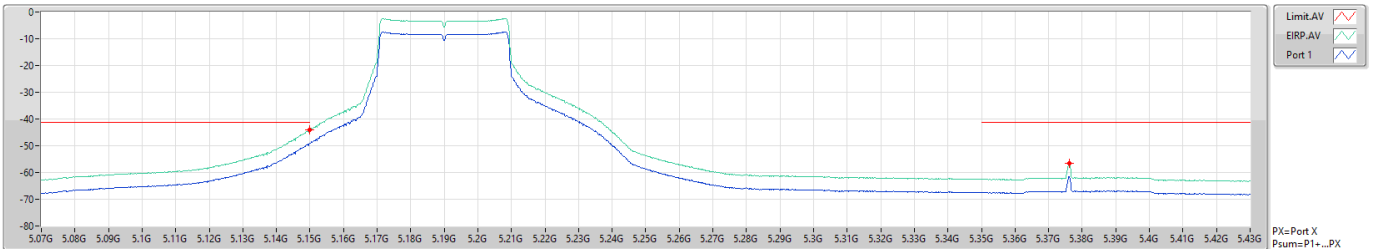

802.11ax HEW40_Nss1,(MCS0)_1TX

CSE Bandedge [AV]

5190MHz

23/08/2021

F-Start(Hz)	F-Stop(Hz)	RBW(Hz)	Type	Freq(Hz)	EIRP(dBm)	Limit(dBm)	Margin(dB)	DG(dB)	Ref(dB)	Psum(dBm)	P1(dBm)
5.07G	5.43G	1M	AV	5.14992G	-44.18	-41.20	-2.98	5.00	0.00	-49.18	-49.18
5.07G	5.43G	1M	AV	5.37618G	-56.51	-41.20	-15.31	5.00	0.00	-61.51	-61.51