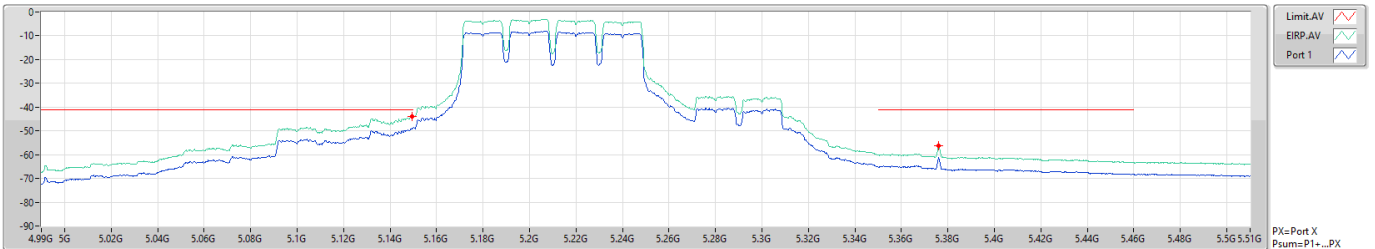

11a80_Nss1,(6Mbps)_1TX

5210MHz

CSE Bandedge [PK]

23/08/2021

11a80_Nss1,(6Mbps)_1TX

CSE Bandedge [AV]

5210MHz

23/08/2021