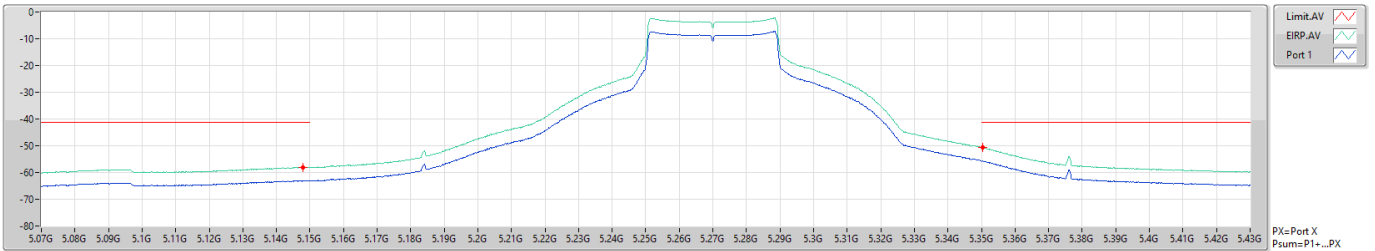

802.11ax HEW40_Nss1,(MCS0)_1TX

CSE Bandedge [AV]

5270MHz

23/08/2021

F-Start(Hz)	F-Stop(Hz)	RBW(Hz)	Type	Freq(Hz)	EIRP(dBm)	Limit(dBm)	Margin(dB)	DG(dBi)	Ref(dB)	Psum(dBm)	P1(dBm)
5.07G	5.43G	1M	AV	5.14794G	-58.08	-41.20	-16.88	5.00	0.00	-63.08	-63.08
5.07G	5.43G	1M	AV	5.35044G	-50.76	-41.20	-9.56	5.00	0.00	-55.76	-55.76