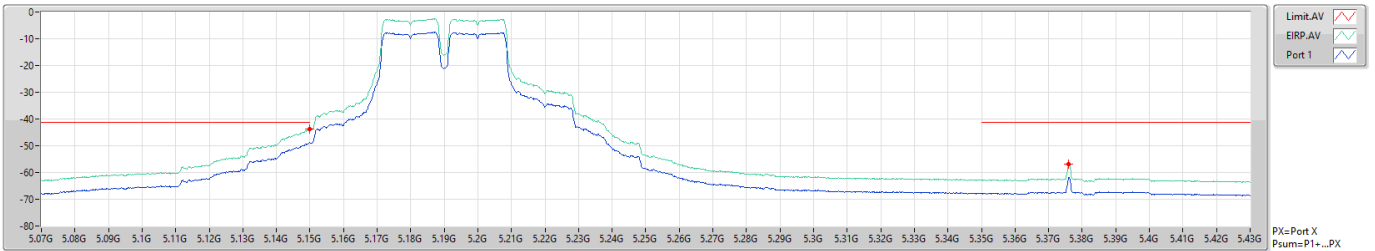

11a40_Nss1,(6Mbps)_1TX

CSE Bandedge [AV]

5190MHz

23/08/2021

F-Start(Hz)	F-Stop(Hz)	RBW(Hz)	Type	Freq(Hz)	EIRP(dBm)	Limit(dBm)	Margin(dB)	DG(dBi)	Ref(dB)	Psum(dBm)	P1(dBm)
5.07G	5.43G	1M	AV	5.14992G	-43.76	-41.20	-2.56	5.00	0.00	-48.76	-48.76
5.07G	5.43G	1M	AV	5.376G	-56.86	-41.20	-15.66	5.00	0.00	-61.86	-61.86