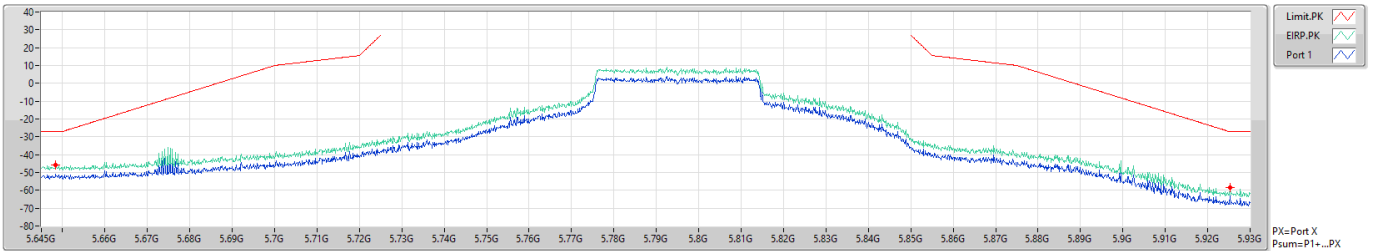

802.11ax HEW40_Nss1,(MCS0)_1TX

CSE Bandedge [PK]

5795MHz

23/08/2021

F-Start(Hz)	F-Stop(Hz)	RBW(Hz)	Type	Freq(Hz)	EIRP(dBm)	Limit(dBm)	Margin(dB)	DG(dB)	Ref(dB)	Psum(dBm)	P1(dBm)
5.645G	5.93G	1M	PK	5.64842G	-45.75	-27.00	-18.75	5.00	0.00	-50.75	-50.75
5.645G	5.93G	1M	PK	5.9253G	-58.25	-27.00	-31.25	5.00	0.00	-63.25	-63.25