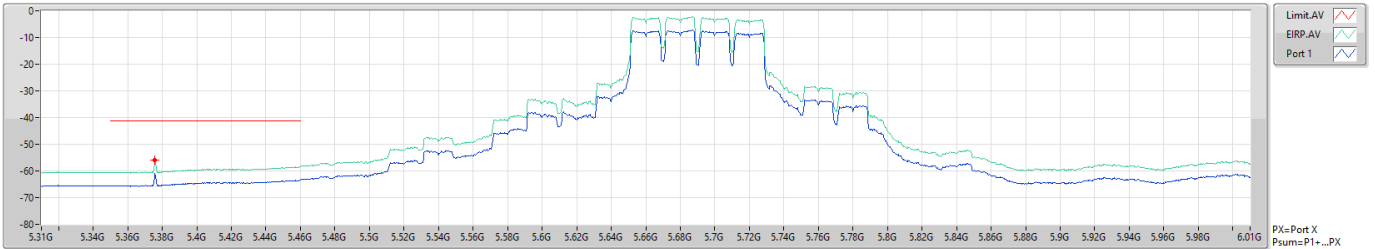

11a80_Nss1,(6Mbps)_1TX

CSE Bandedge [AV]

5690MHz Straddle 5.47-5.725GHz

23/08/2021

F-Start(Hz)	F-Stop(Hz)	RBW(Hz)	Type	Freq(Hz)	EIRP(dBm)	Limit(dBm)	Margin(dB)	DG(dB)	Ref(dB)	Psum(dBm)	P1(dBm)
5.31G	6.01G	1M	AV	5.3759G	-56.06	-41.20	-14.86	5.00	0.00	-61.06	-61.06