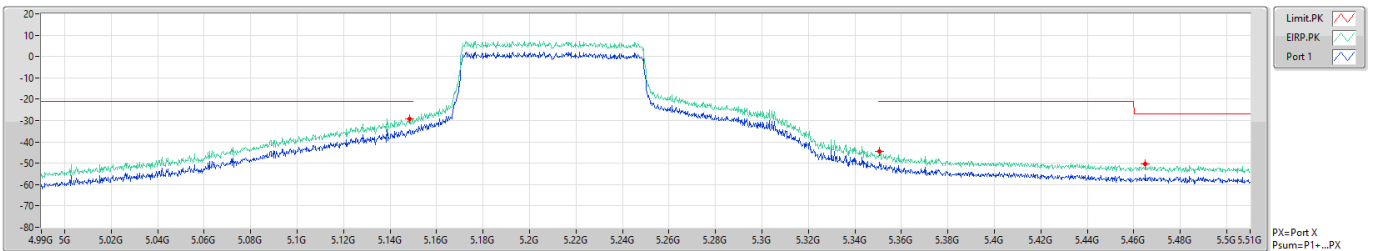

802.11ax HEW80_Nss1,(MCS0)_1TX

CSE Bandedge [PK]

5210MHz

23/08/2021

F-Start(Hz)	F-Stop(Hz)	RBW(Hz)	Type	Freq(Hz)	EIRP(dBm)	Limit(dBm)	Margin(dB)	DG(dB)	Ref(dB)	Psum(dBm)	P1(dBm)
4.99G	5.51G	1M	PK	5.14834G	-29.30	-21.20	-8.10	5.00	0.00	-34.30	-34.30
4.99G	5.51G	1M	PK	5.35062G	-44.39	-21.20	-23.19	5.00	0.00	-49.39	-49.39
4.99G	5.51G	1M	PK	5.46502G	-50.30	-27.00	-23.30	5.00	0.00	-55.30	-55.30