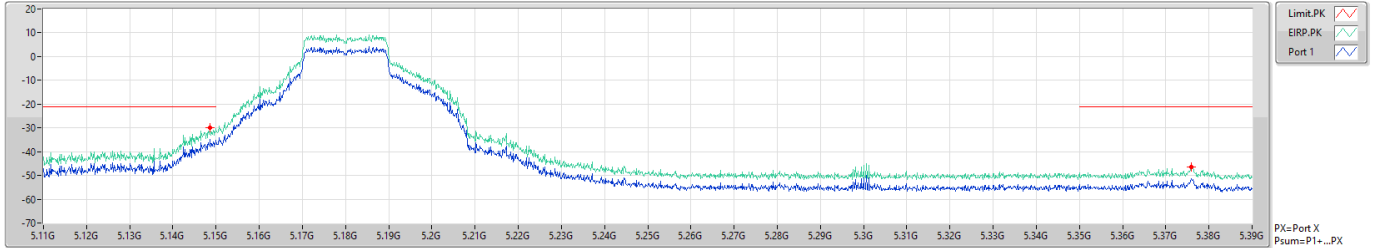

802.11ax HEW20_Nss1,(MCS0)_1TX

CSE Bandedge [PK]

5180MHz

23/08/2021

F-Start(Hz)	F-Stop(Hz)	RBW(Hz)	Type	Freq(Hz)	EIRP(dBm)	Limit(dBm)	Margin(dB)	DG(dBi)	Ref(dB)	Psum(dBm)	P1(dBm)
5.11G	5.39G	1M	PK	5.14864G	-29.91	-21.20	-8.71	5.00	0.00	-34.91	-34.91
5.11G	5.39G	1M	PK	5.37586G	-46.48	-21.20	-25.28	5.00	0.00	-51.48	-51.48