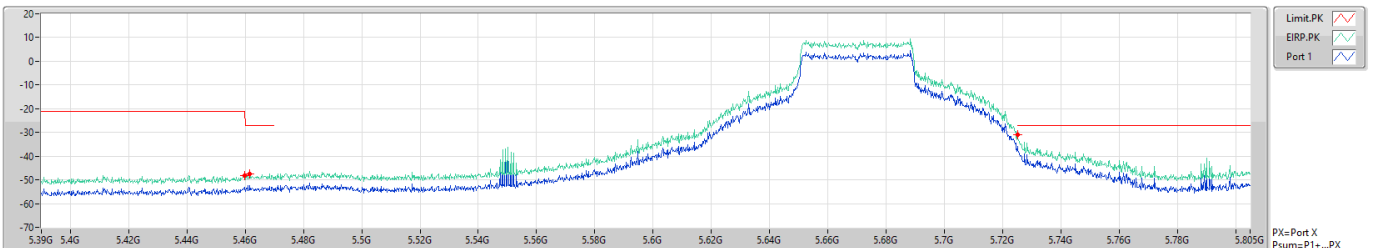

802.11ax HEW40_Nss1,(MCS0)_1TX

CSE Bandedge [PK]

5670MHz

23/08/2021

F-Start(Hz)	F-Stop(Hz)	RBW(Hz)	Type	Freq(Hz)	EIRP(dBm)	Limit(dBm)	Margin(dB)	DG(dB)	Ref(dB)	Psum(dBm)	P1(dBm)
5.39G	5.805G	1M	PK	5.45972G	-48.08	-21.20	-26.88	5.00	0.00	-53.08	-53.08
5.39G	5.805G	1M	PK	5.46159G	-47.44	-27.00	-20.44	5.00	0.00	-52.44	-52.44
5.39G	5.805G	1M	PK	5.72511G	-30.90	-27.00	-3.90	5.00	0.00	-35.90	-35.90