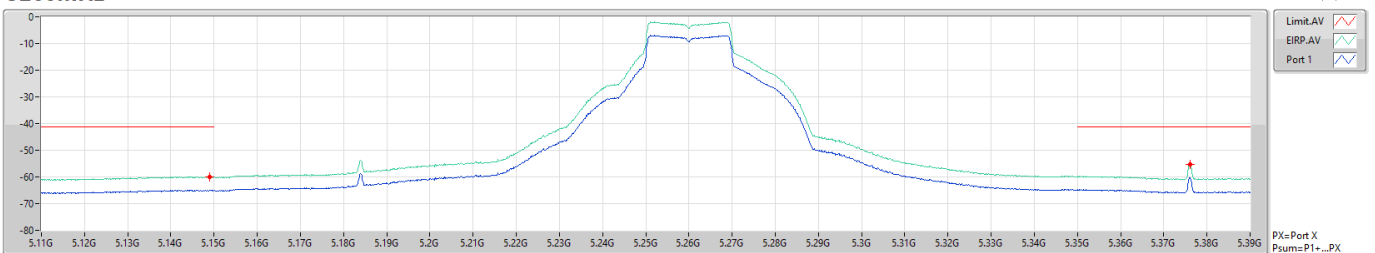

F-Start(Hz)	F-Stop(Hz)	RBW(Hz)	Type	Freq(Hz)	EIRP(dBm)	Limit(dBm)	Margin(dB)	DG(dBi)	Ref(dB)	Psum(dBm)	P1(dBm)
5.11G	5.39G	1M	AV	5.14892G	-60.00	-41.20	-18.80	5.00	0.00	-65.00	-65.00
5.11G	5.39G	1M	AV	5.37614G	-55.22	-41.20	-14.02	5.00	0.00	-60.22	-60.22