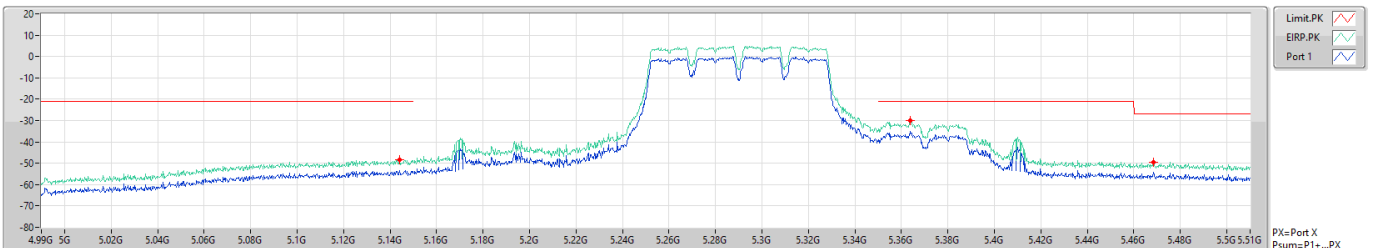

11a80_Nss1,(6Mbps)_1TX

CSE Bandedge [PK]

5290MHz

23/08/2021

F-Start(Hz)	F-Stop(Hz)	RBW(Hz)	Type	Freq(Hz)	EIRP(dBm)	Limit(dBm)	Margin(dB)	DG(dB)	Ref(dB)	Psum(dBm)	P1(dBm)
4.99G	5.51G	1M	PK	5.14418G	-48.35	-21.20	-27.15	5.00	0.00	-53.35	-53.35
4.99G	5.51G	1M	PK	5.36388G	-30.16	-21.20	-8.96	5.00	0.00	-35.16	-35.16
4.99G	5.51G	1M	PK	5.4684G	-49.41	-27.00	-22.41	5.00	0.00	-54.41	-54.41