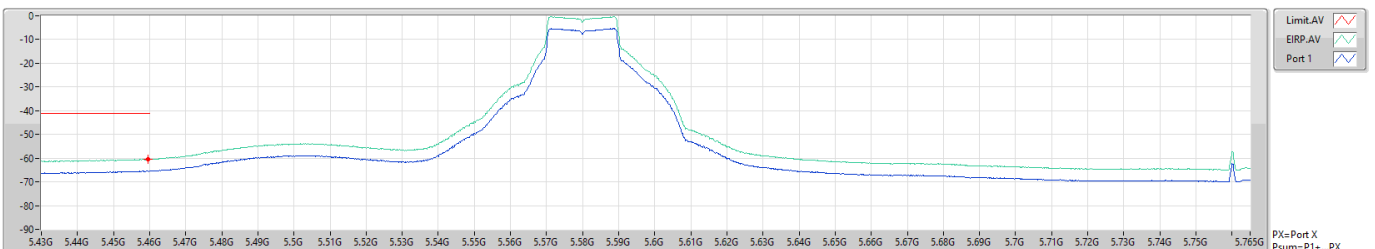

802.11ax HEW20_Nss1,(MCS0)_1TX

CSE Bandedge [AV]

5580MHz

23/08/2021

F-Start(Hz)	F-Stop(Hz)	RBW(Hz)	Type	Freq(Hz)	EIRP(dBm)	Limit(dBm)	Margin(dB)	DG(dB)	Ref(dB)	Psum(dBm)	P1(dBm)
5.43G	5.765G	1M	AV	5.45965G	-60.41	-41.20	-19.21	5.00	0.00	-65.41	-65.41