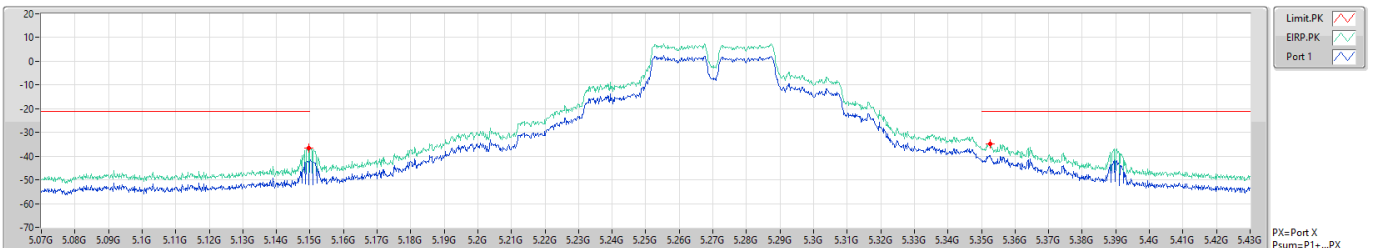

11a40_Nss1,(6Mbps)_1TX

CSE Bandedge [PK]

5270MHz

23/08/2021

F-Start(Hz)	F-Stop(Hz)	RBW(Hz)	Type	Freq(Hz)	EIRP(dBm)	Limit(dBm)	Margin(dB)	DG(dBi)	Ref(dB)	Psum(dBm)	P1(dBm)
5.07G	5.43G	1M	PK	5.14956G	-36.47	-21.20	-15.27	5.00	0.00	-41.47	-41.47
5.07G	5.43G	1M	PK	5.3526G	-34.74	-21.20	-13.54	5.00	0.00	-39.74	-39.74