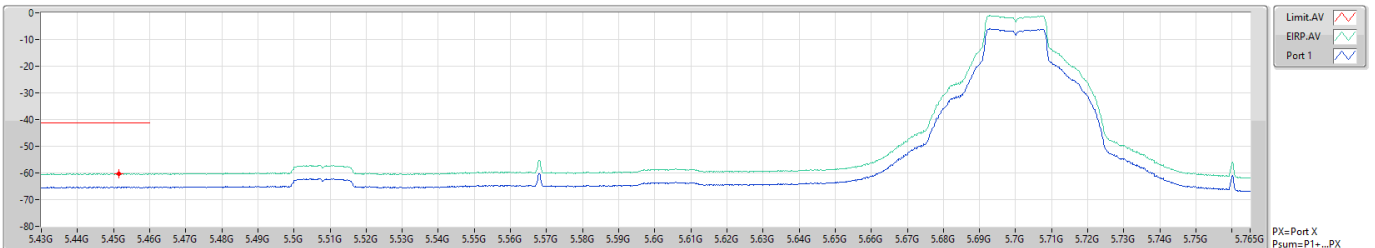

11a20_Nss1,(6Mbps)_1TX

CSE Bandedge [AV]

5700MHz

F-Start(Hz)	F-Stop(Hz)	RBW(Hz)	Type	Freq(Hz)	EIRP(dBm)	Limit(dBm)	Margin(dB)	DG(dB)	Ref(dB)	Psum(dBm)	P1(dBm)
5.43G	5.765G	1M	AV	5.45144G	-60.19	-41.20	-18.99	5.00	0.00	-65.19	-65.19