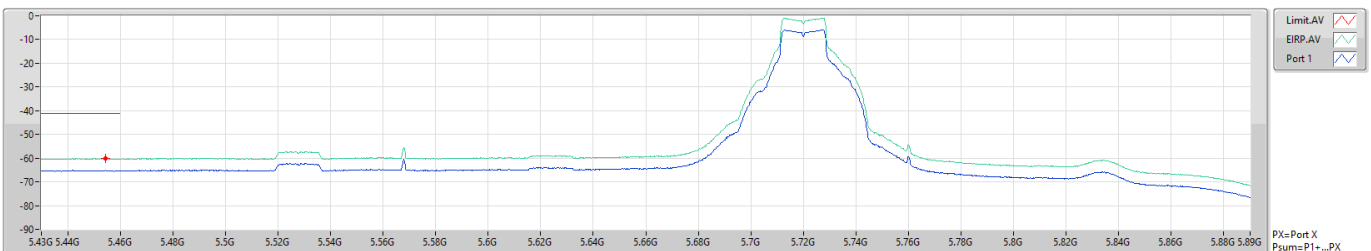

11a20_Nss1,(6Mbps)_1TX

5720MHz Straddle 5.47-5.725GHz

CSE Bandedge [AV]

23/08/2021

F-Start(Hz)	F-Stop(Hz)	RBW(Hz)	Type	Freq(Hz)	EIRP(dBm)	Limit(dBm)	Margin(dB)	DG(dB)	Ref(dB)	Psum(dBm)	P1(dBm)
5.43G	5.89G	1M	AV	5.45430G	-60.14	-41.20	-18.94	5.00	0.00	-65.14	-65.14