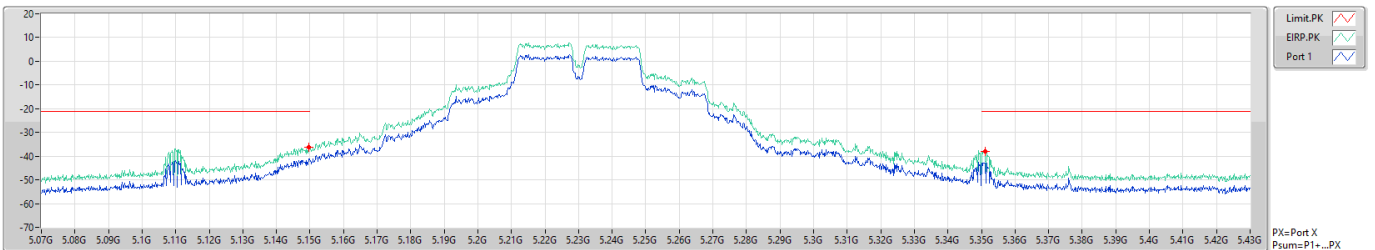

11a40_Nss1,(6Mbps)_1TX

CSE Bandedge [PK]

5230MHz

23/08/2021

F-Start(Hz)	F-Stop(Hz)	RBW(Hz)	Type	Freq(Hz)	EIRP(dBm)	Limit(dBm)	Margin(dB)	DG(dBi)	Ref(dB)	Psum(dBm)	P1(dBm)
5.07G	5.43G	1M	PK	5.14956G	-36.24	-21.20	-15.04	5.00	0.00	-41.24	-41.24
5.07G	5.43G	1M	PK	5.35098G	-37.85	-21.20	-16.65	5.00	0.00	-42.85	-42.85