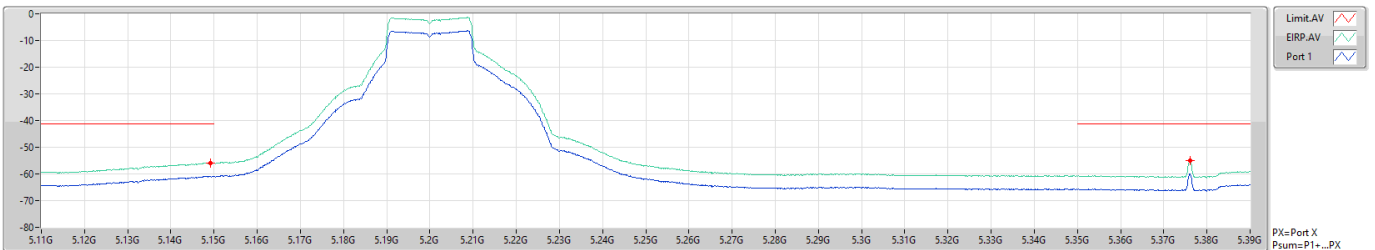

802.11ax HEW20_Nss1,(MCS0)_1TX

CSE Bandedge [AV]

5200MHz

23/08/2021

F-Start(Hz)	F-Stop(Hz)	RBW(Hz)	Type	Freq(Hz)	EIRP(dBm)	Limit(dBm)	Margin(dB)	DG(dBi)	Ref(dB)	Psum(dBm)	P1(dBm)
5.11G	5.39G	1M	AV	5.1492G	-55.81	-41.20	-14.61	5.00	0.00	-60.81	-60.81
5.11G	5.39G	1M	AV	5.37614G	-54.87	-41.20	-13.67	5.00	0.00	-59.87	-59.87