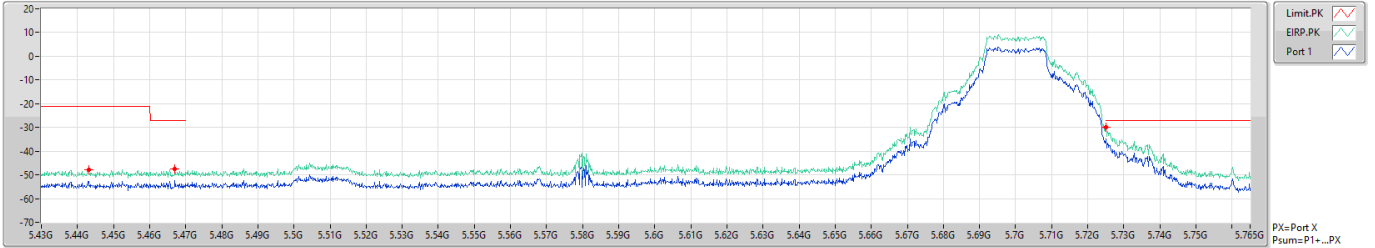

11a20_Nss1,(6Mbps)_1TX

CSE Bandedge [PK]

5700MHz

F-Start(Hz)	F-Stop(Hz)	RBW(Hz)	Type	Freq(Hz)	EIRP(dBm)	Limit(dBm)	Margin(dB)	DG(dB)	Ref(dB)	Psum(dBm)	P1(dBm)
5.43G	5.765G	1M	PK	5.44307G	-47.79	-21.20	-26.59	5.00	0.00	-52.79	-52.79
5.43G	5.765G	1M	PK	5.46702G	-47.51	-27.00	-20.51	5.00	0.00	-52.51	-52.51
5.43G	5.765G	1M	PK	5.72514G	-29.82	-27.00	-2.82	5.00	0.00	-34.82	-34.82