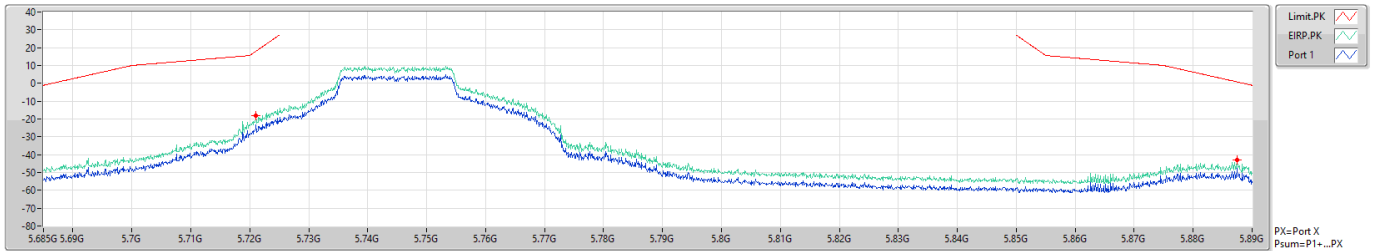

802.11ax HEW20_Nss1,(MCS0)_1TX
5745MHz

CSE Bandedge [PK]

23/08/2021

F-Start(Hz)	F-Stop(Hz)	RBW(Hz)	Type	Freq(Hz)	EIRP(dBm)	Limit(dBm)	Margin(dB)	DG(dBi)	Ref(dB)	Psum(dBm)	P1(dBm)
5.685G	5.89G	1M	PK	5.72108G	-18.31	18.06	-36.37	5.00	0.00	-23.31	-23.31
5.685G	5.89G	1M	PK	5.88744G	-42.79	0.80	-43.59	5.00	0.00	-47.79	-47.79

802.11ax HEW20_Nss1,(MCS0)_1TX
5785MHz

CSE Bandedge [PK]

23/08/2021