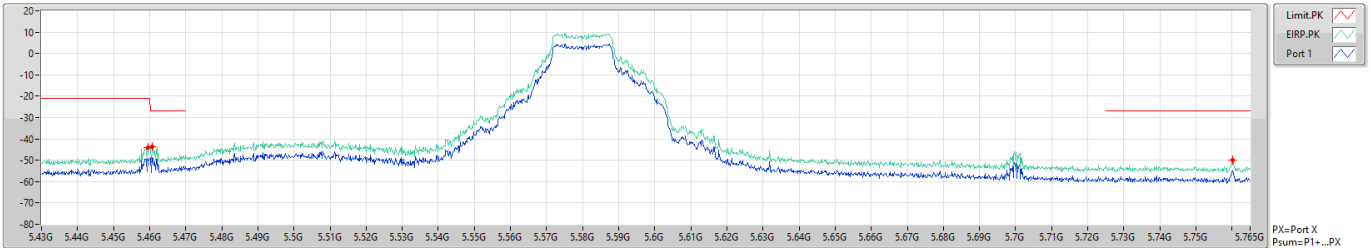

11a20_Nss1,(6Mbps)_1TX

CSE Bandedge [PK]

5580MHz

23/08/2021

F-Start(Hz)	F-Stop(Hz)	RBW(Hz)	Type	Freq(Hz)	EIRP(dBm)	Limit(dBm)	Margin(dB)	DG(dB)	Ref(dB)	Psum(dBm)	P1(dBm)
5.43G	5.765G	1M	PK	5.45965G	-44.11	-21.20	-22.91	5.00	0.00	-49.11	-49.11
5.43G	5.765G	1M	PK	5.46065G	-43.59	-27.00	-16.59	5.00	0.00	-48.59	-48.59
5.43G	5.765G	1M	PK	5.76014G	-49.95	-27.00	-22.95	5.00	0.00	-54.95	-54.95