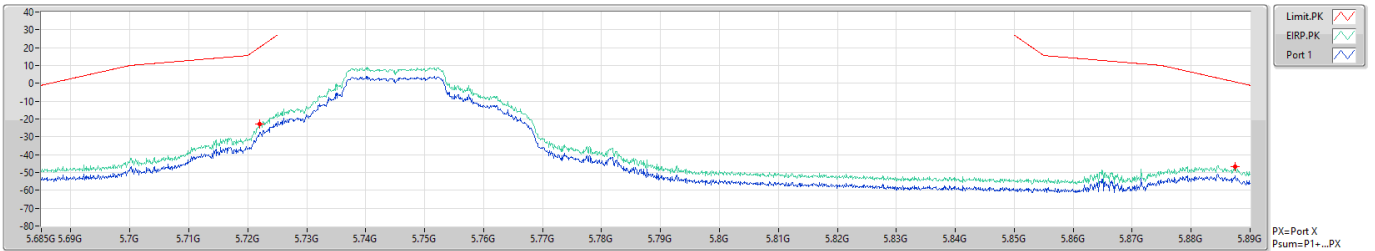

11a20_Nss1,(6Mbps)_1TX

CSE Bandedge [PK]

5745MHz

23/08/2021

F-Start(Hz)	F-Stop(Hz)	RBW(Hz)	Type	Freq(Hz)	EIRP(dBm)	Limit(dBm)	Margin(dB)	DG(dBi)	Ref(dB)	Psum(dBm)	P1(dBm)
5.685G	5.89G	1M	PK	5.722G	-22.70	20.17	-42.87	5.00	0.00	-27.70	-27.70
5.685G	5.89G	1M	PK	5.88744G	-46.93	0.80	-47.73	5.00	0.00	-51.93	-51.93