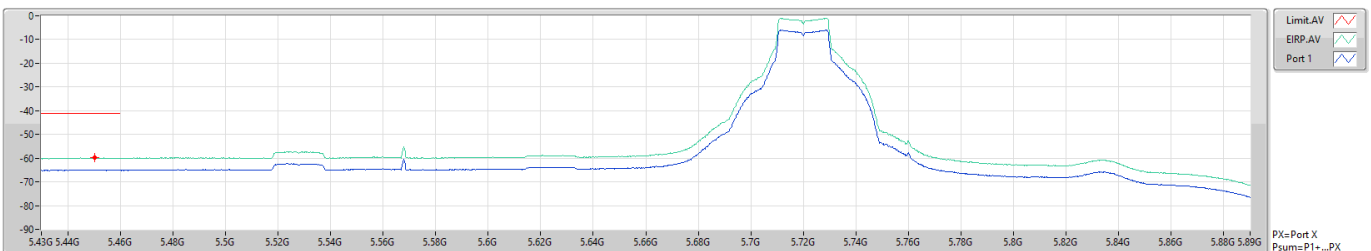

802.11ax HEW20_Nss1,(MCS0)_1TX
5720MHz Straddle 5.47-5.725GHz

CSE Bandedge [AV]

23/08/2021

F-Start(Hz)	F-Stop(Hz)	RBW(Hz)	Type	Freq(Hz)	EIRP(dBm)	Limit(dBm)	Margin(dB)	DG(dB)	Ref(dB)	Psum(dBm)	P1(dBm)
5.43G	5.89G	1M	AV	5.45024G	-59.89	-41.20	-18.69	5.00	0.00	-64.89	-64.89