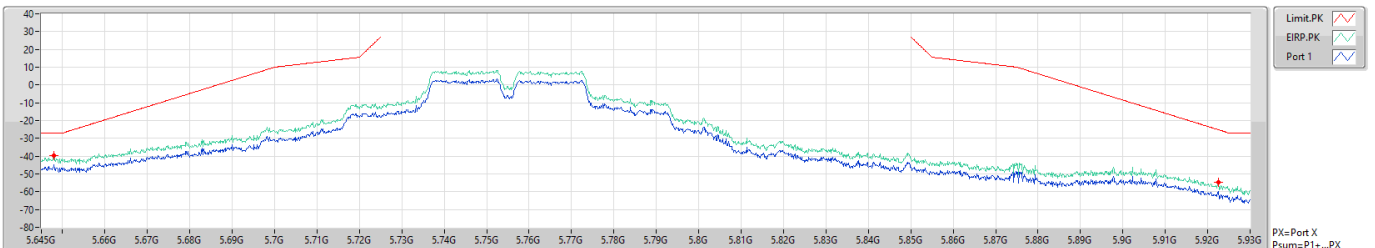

11a40_Nss1,(6Mbps)_1TX

CSE Bandedge [PK]

5755MHz

23/08/2021

F-Start(Hz)	F-Stop(Hz)	RBW(Hz)	Type	Freq(Hz)	EIRP(dBm)	Limit(dBm)	Margin(dB)	DG(dB)	Ref(dB)	Psum(dBm)	P1(dBm)
5.645G	5.93G	1M	PK	5.64799G	-39.90	-27.00	-12.90	5.00	0.00	-44.90	-44.90
5.645G	5.93G	1M	PK	5.92259G	-54.87	-25.22	-29.65	5.00	0.00	-59.87	-59.87