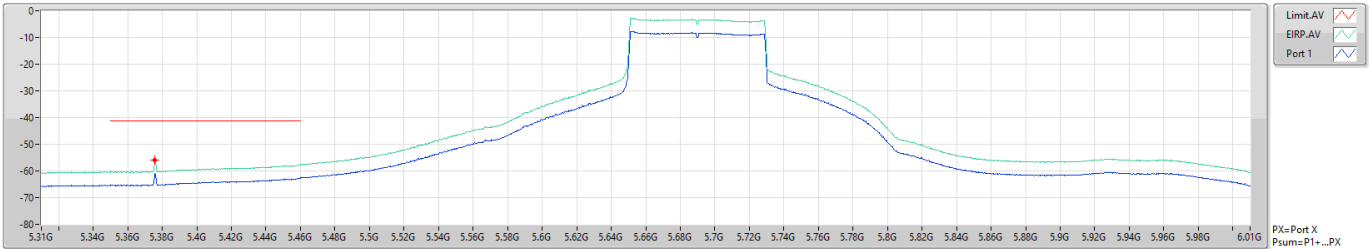

802.11ax HEW80_Nss1,(MCS0)_1TX
5690MHz Straddle 5.47-5.725GHz

CSE Bandedge [AV]

23/08/2021

F-Start(Hz)	F-Stop(Hz)	RBW(Hz)	Type	Freq(Hz)	EIRP(dBm)	Limit(dBm)	Margin(dB)	DG(dB)	Ref(dB)	Psum(dBm)	P1(dBm)
5.31G	6.01G	1M	AV	5.3759G	-55.00	-41.20	-14.60	5.00	0.00	-60.80	-60.80