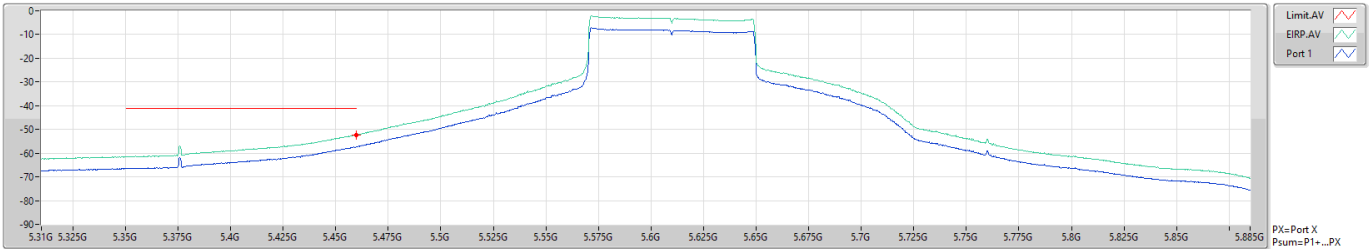

802.11ax HEW80_Nss1,(MCS0)_1TX

CSE Bandedge [AV]

5610MHz

F-Start(Hz)	F-Stop(Hz)	RBW(Hz)	Type	Freq(Hz)	EIRP(dBm)	Limit(dBm)	Margin(dB)	DG(dB)	Ref(dB)	Psum(dBm)	P1(dBm)
5.31G	5.885G	1M	AV	5.45979G	-52.43	-41.20	-11.23	5.00	0.00	-57.43	-57.43