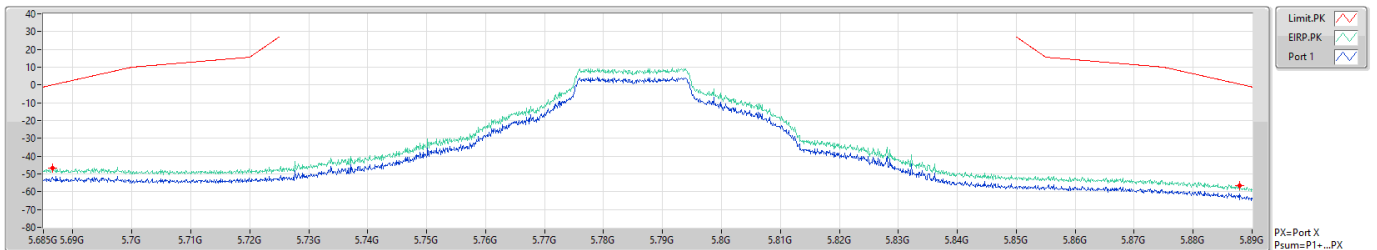

F-Start(Hz)	F-Stop(Hz)	RBW(Hz)	Type	Freq(Hz)	EIRP(dBm)	Limit(dBm)	Margin(dB)	DG(dBi)	Ref(dB)	Psum(dBm)	P1(dBm)
5.685G	5.89G	1M	PK	5.6854G	-46.75	0.04	-46.79	5.00	0.00	-51.75	-51.75
5.685G	5.89G	1M	PK	5.88795G	-56.39	0.42	-56.81	5.00	0.00	-61.39	-61.39