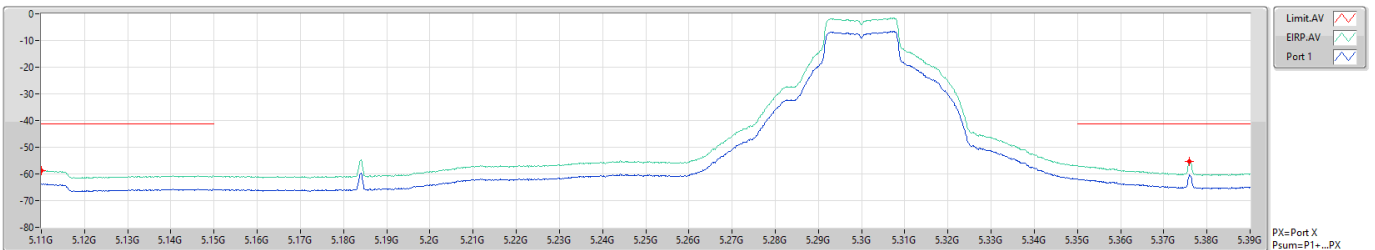

11a20_Nss1,(6Mbps)_1TX

CSE Bandedge [AV]

5300MHz

23/08/2021

F-Start(Hz)	F-Stop(Hz)	RBW(Hz)	Type	Freq(Hz)	EIRP(dBm)	Limit(dBm)	Margin(dB)	DG(dBi)	Ref(dB)	Psum(dBm)	P1(dBm)
5.11G	5.39G	1M	AV	5.11G	-58.78	-41.20	-17.58	5.00	0.00	-63.78	-63.78
5.11G	5.39G	1M	AV	5.376G	-55.45	-41.20	-14.25	5.00	0.00	-60.45	-60.45