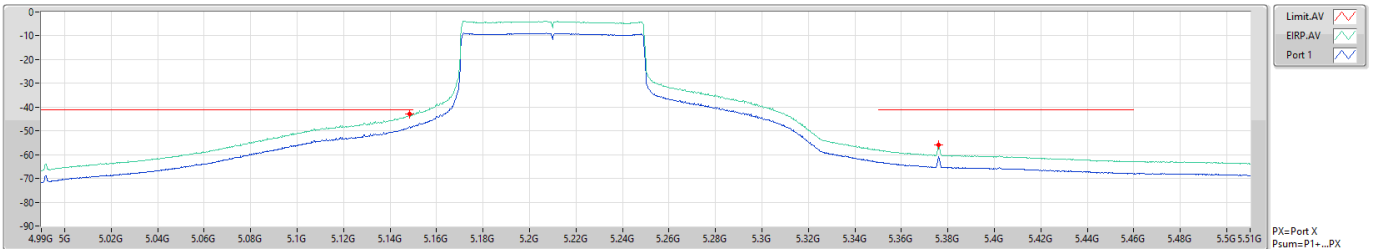

802.11ax HEW80_Nss1,(MCS0)_1TX

CSE Bandedge [AV]

5210MHz

23/08/2021

F-Start(Hz)	F-Stop(Hz)	RBW(Hz)	Type	Freq(Hz)	EIRP(dBm)	Limit(dBm)	Margin(dB)	DG(dB)	Ref(dB)	Psum(dBm)	P1(dBm)
4.99G	5.51G	1M	AV	5.14834G	-43.01	-41.20	-1.81	5.00	0.00	-48.01	-48.01
4.99G	5.51G	1M	AV	5.3761G	-55.94	-41.20	-14.74	5.00	0.00	-60.94	-60.94