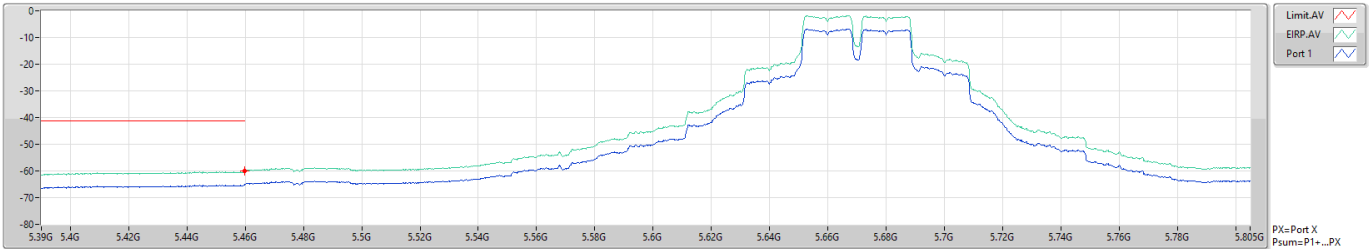

11a40_Nss1,(6Mbps)_1TX

CSE Bandedge [AV]

5670MHz

23/08/2021

F-Start(Hz)	F-Stop(Hz)	RBW(Hz)	Type	Freq(Hz)	EIRP(dBm)	Limit(dBm)	Margin(dB)	DG(dB)	Ref(dB)	Psum(dBm)	P1(dBm)
5.39G	5.805G	1M	AV	5.45972G	-60.06	-41.20	-18.86	5.00	0.00	-65.06	-65.06