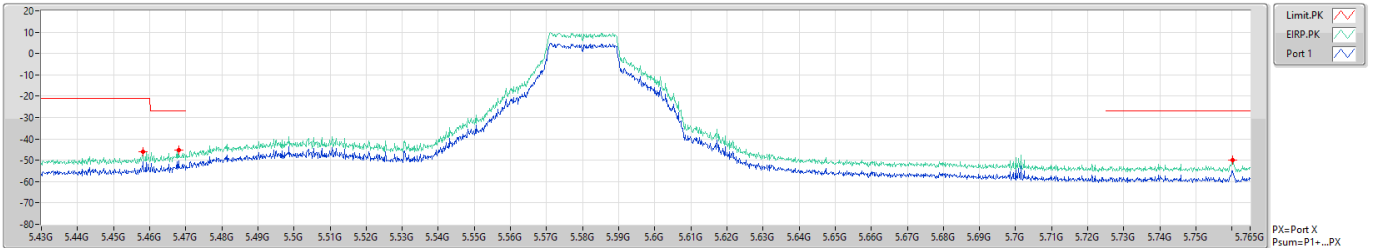

802.11ax HEW20_Nss1,(MCS0)_1TX

CSE Bandedge [PK]

5580MHz

23/08/2021

F-Start(Hz)	F-Stop(Hz)	RBW(Hz)	Type	Freq(Hz)	EIRP(dBm)	Limit(dBm)	Margin(dB)	DG(dB)	Ref(dB)	Psum(dBm)	P1(dBm)
5.43G	5.765G	1M	PK	5.45814G	-45.88	-21.20	-24.68	5.00	0.00	-50.88	-50.88
5.43G	5.765G	1M	PK	5.46802G	-45.20	-27.00	-18.20	5.00	0.00	-50.20	-50.20
5.43G	5.765G	1M	PK	5.76014G	-49.95	-27.00	-22.95	5.00	0.00	-54.95	-54.95