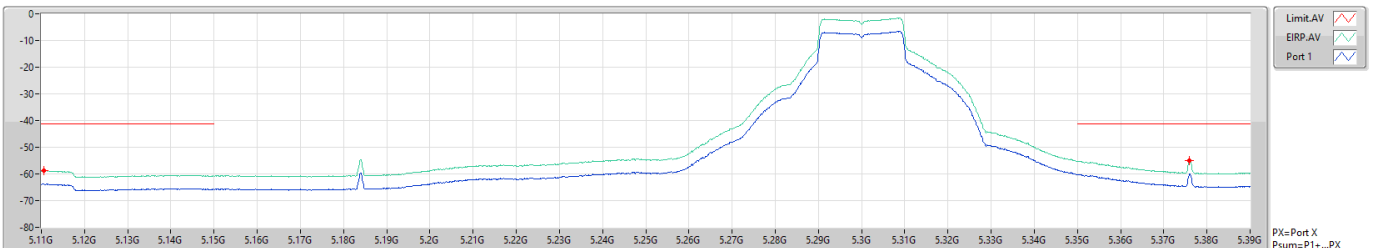

802.11ax HEW20_Nss1,(MCS0)_1TX

CSE Bandedge [AV]

5300MHz

23/08/2021

F-Start(Hz)	F-Stop(Hz)	RBW(Hz)	Type	Freq(Hz)	EIRP(dBm)	Limit(dBm)	Margin(dB)	DG(dBi)	Ref(dB)	Psum(dBm)	P1(dBm)
5.11G	5.39G	1M	AV	5.11056G	-58.78	-41.20	-17.58	5.00	0.00	-63.78	-63.78
5.11G	5.39G	1M	AV	5.376G	-54.89	-41.20	-13.69	5.00	0.00	-59.89	-59.89