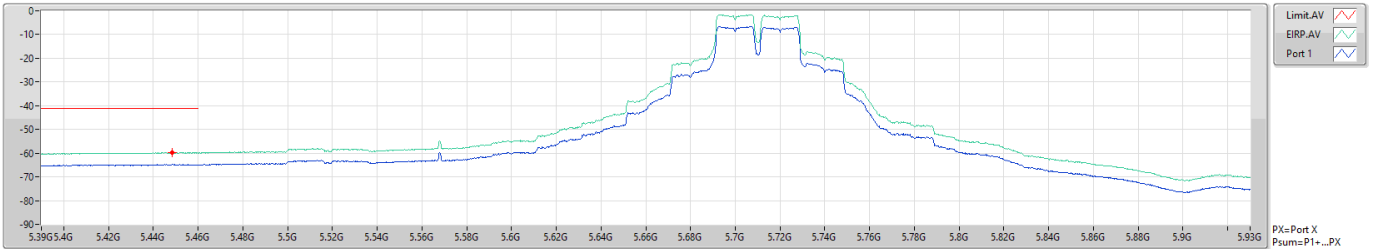

11a40_Nss1,(6Mbps)_1TX

CSE Bandedge [AV]

5710MHz Straddle 5.47-5.725GHz

23/08/2021

F-Start(Hz)	F-Stop(Hz)	RBW(Hz)	Type	Freq(Hz)	EIRP(dBm)	Limit(dBm)	Margin(dB)	DG(dB)	Ref(dB)	Psum(dBm)	P1(dBm)
5.39G	5.93G	1M	AV	5.44832G	-59.78	-41.20	-18.58	5.00	0.00	-64.78	-64.78