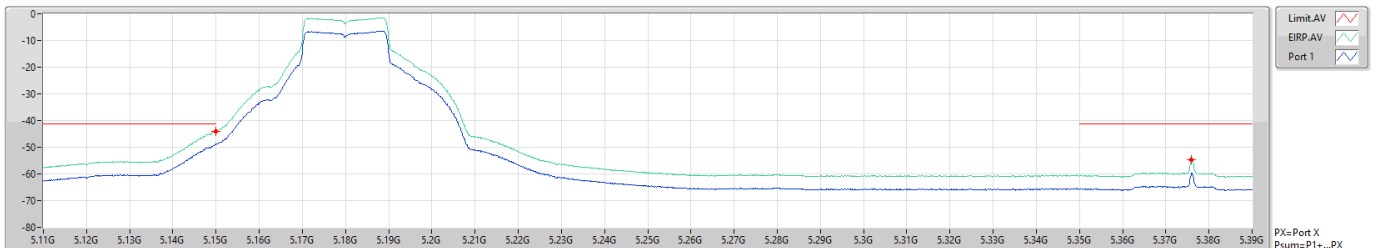

802.11ax HEW20_Nss1,(MCS0)_1TX

CSE Bandedge [AV]

5180MHz

23/08/2021

F-Start(Hz)	F-Stop(Hz)	RBW(Hz)	Type	Freq(Hz)	EIRP(dBm)	Limit(dBm)	Margin(dB)	DG(dBi)	Ref(dB)	Psum(dBm)	P1(dBm)
5.11G	5.39G	1M	AV	5.1499G	-43.92	-41.20	-2.72	5.00	0.00	-48.92	-48.92
5.11G	5.39G	1M	AV	5.376G	-54.64	-41.20	-13.44	5.00	0.00	-59.64	-59.64