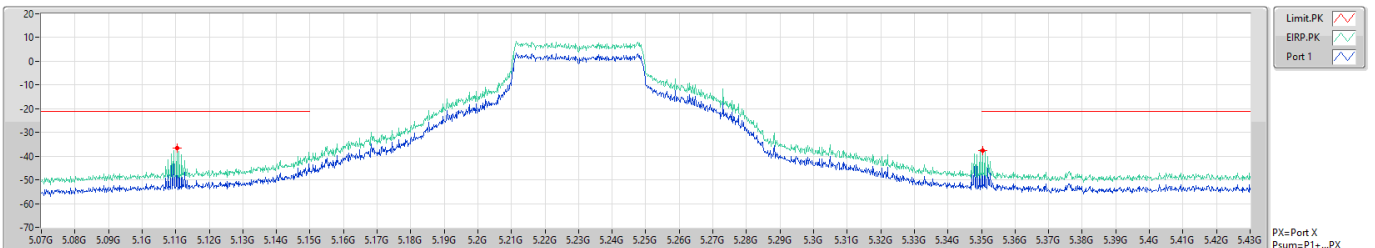

802.11ax HEW40_Nss1,(MCS0)_1TX

CSE Bandedge [PK]

5230MHz

23/08/2021

F-Start(Hz)	F-Stop(Hz)	RBW(Hz)	Type	Freq(Hz)	EIRP(dBm)	Limit(dBm)	Margin(dB)	DG(dB)	Ref(dB)	Psum(dBm)	P1(dBm)
5.07G	5.43G	1M	PK	5.11032G	-36.59	-21.20	-15.39	5.00	0.00	-41.59	-41.59
5.07G	5.43G	1M	PK	5.35026G	-37.76	-21.20	-16.56	5.00	0.00	-42.76	-42.76