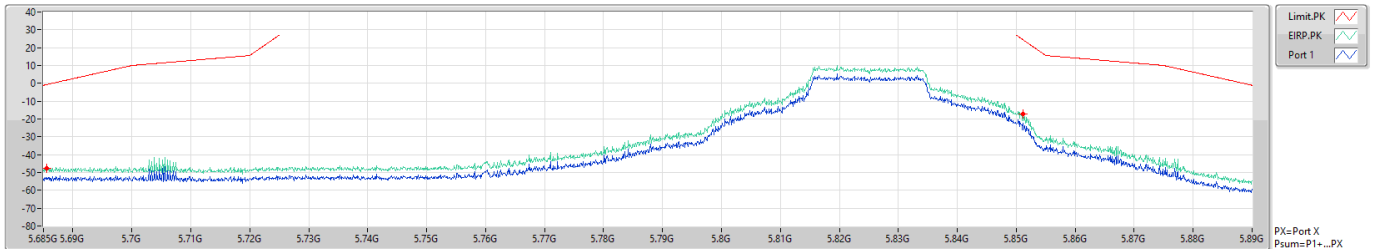

802.11ax HEW20_Nss1,(MCS0)_1TX

CSE Bandedge [PK]

5825MHz

23/08/2021

F-Start(Hz)	F-Stop(Hz)	RBW(Hz)	Type	Freq(Hz)	EIRP(dBm)	Limit(dBm)	Margin(dB)	DG(dBi)	Ref(dB)	Psum(dBm)	P1(dBm)
5.685G	5.89G	1M	PK	5.68551G	-47.63	-0.72	-46.91	5.00	0.00	-52.63	-52.63
5.685G	5.89G	1M	PK	5.85115G	-17.31	24.37	-41.68	5.00	0.00	-22.31	-22.31