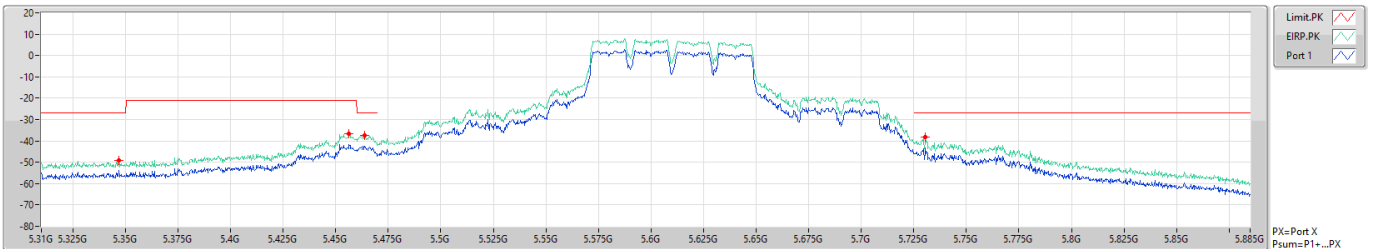

11a80_Nss1,(6Mbps)_1TX

CSE Bandedge [PK]

5610MHz

23/08/2021

F-Start(Hz)	F-Stop(Hz)	RBW(Hz)	Type	Freq(Hz)	EIRP(dBm)	Limit(dBm)	Margin(dB)	DG(dB)	Ref(dB)	Psum(dBm)	P1(dBm)
5.31G	5.885G	1M	PK	5.3468G	-48.99	-27.00	-21.99	5.00	0.00	-53.99	-53.99
5.31G	5.885G	1M	PK	5.45634G	-36.53	-21.20	-15.33	5.00	0.00	-41.53	-41.53
5.31G	5.885G	1M	PK	5.46381G	-37.46	-27.00	-10.46	5.00	0.00	-42.46	-42.46
5.31G	5.885G	1M	PK	5.73061G	-38.38	-27.00	-11.38	5.00	0.00	-43.38	-43.38