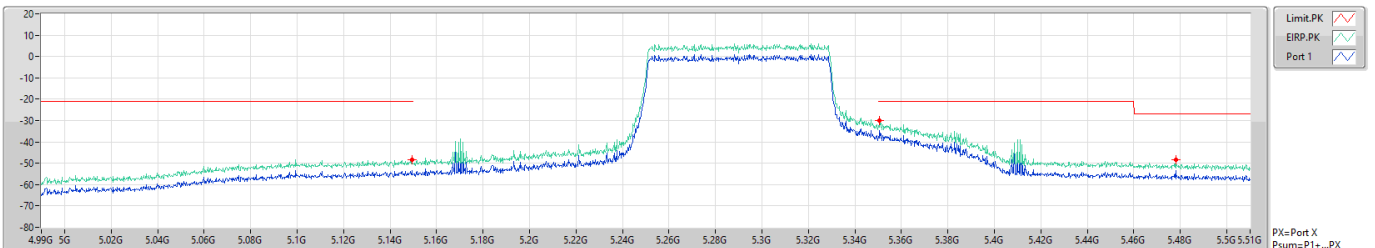

802.11ax HEW80_Nss1,(MCS0)_1TX

CSE Bandedge [PK]

5290MHz

23/08/2021

F-Start(Hz)	F-Stop(Hz)	RBW(Hz)	Type	Freq(Hz)	EIRP(dBm)	Limit(dBm)	Margin(dB)	DG(dB)	Ref(dB)	Psum(dBm)	P1(dBm)
4.99G	5.51G	1M	PK	5.14938G	-48.25	-21.20	-27.05	5.00	0.00	-53.25	-53.25
4.99G	5.51G	1M	PK	5.3592G	-29.87	-21.20	-8.67	5.00	0.00	-34.87	-34.87
4.99G	5.51G	1M	PK	5.47802G	-48.49	-27.00	-21.49	5.00	0.00	-53.49	-53.49