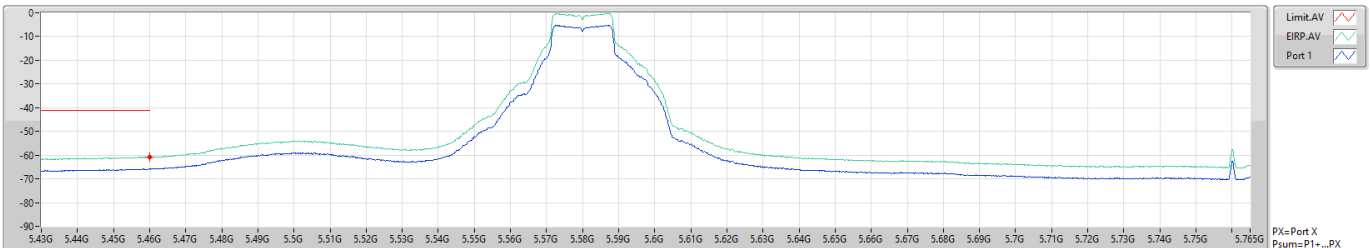

11a20_Nss1,(6Mbps)_1TX

CSE Bandedge [AV]

5580MHz

23/08/2021

F-Start(Hz)	F-Stop(Hz)	RBW(Hz)	Type	Freq(Hz)	EIRP(dBm)	Limit(dBm)	Margin(dB)	DG(dB)	Ref(dB)	Psum(dBm)	P1(dBm)
5.43G	5.765G	1M	AV	5.45990G	-60.74	-41.20	-19.54	5.00	0.00	-65.74	-65.74