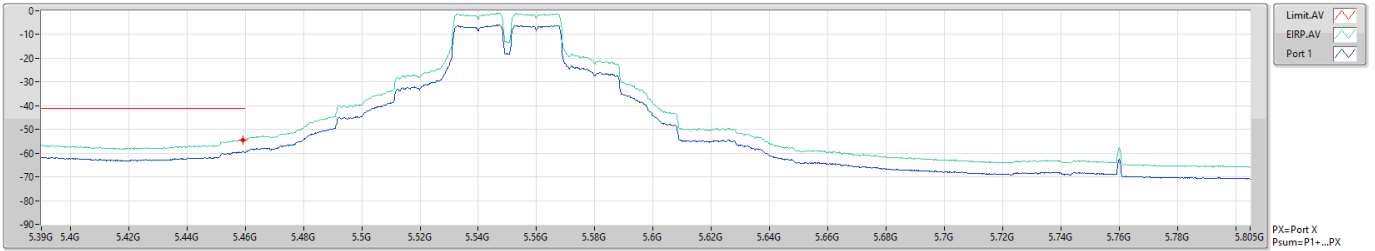

11a40_Nss1,(6Mbps)_1TX

CSE Bandedge [AV]

5550MHz

23/08/2021

F-Start(Hz)	F-Stop(Hz)	RBW(Hz)	Type	Freq(Hz)	EIRP(dBm)	Limit(dBm)	Margin(dB)	DG(dB)	Ref(dB)	Psum(dBm)	P1(dBm)
5.39G	5.805G	1M	AV	5.45931G	-54.46	-41.20	-13.26	5.00	0.00	-59.46	-59.46