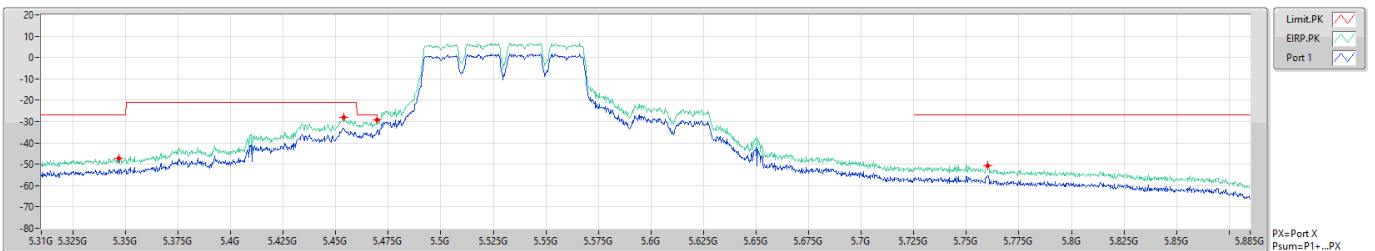

11a80_Nss1,(6Mbps)_1TX

CSE Bandedge [PK]

5530MHz

23/08/2021

F-Start(Hz)	F-Stop(Hz)	RBW(Hz)	Type	Freq(Hz)	EIRP(dBm)	Limit(dBm)	Margin(dB)	DG(dBi)	Ref(dB)	Psum(dBm)	P1(dBm)
5.31G	5.885G	1M	PK	5.3468G	-47.29	-27.00	-20.29	5.00	0.00	-52.29	-52.29
5.31G	5.885G	1M	PK	5.45375G	-28.02	-21.20	-6.82	5.00	0.00	-33.02	-33.02
5.31G	5.885G	1M	PK	5.46985G	-29.14	-27.00	-2.14	5.00	0.00	-34.14	-34.14
5.31G	5.885G	1M	PK	5.76023G	-50.52	-27.00	-23.52	5.00	0.00	-55.52	-55.52