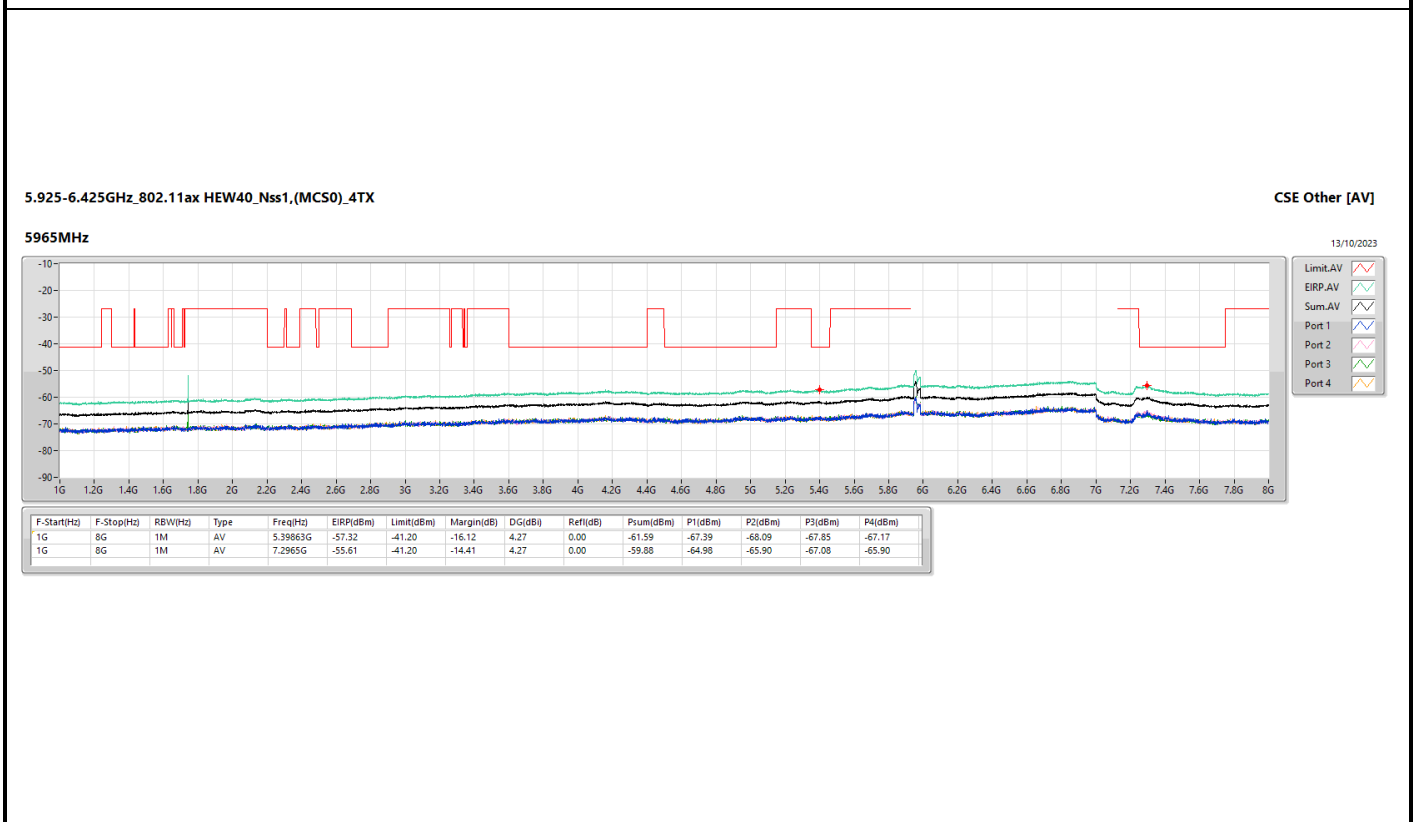

6.525-6.875GHz\_802.11ax HEW20\_Nss1,(MCS0)\_4TX

CSE Other [AV]

6855MHz

13/10/2023

- Limit.AV
- EIRP.AV
- Sum.AV
- Port 1
- Port 2
- Port 3
- Port 4

F-Start(Hz)	F-Stop(Hz)	RBW(Hz)	Type	Freq(Hz)	EIRP(dBm)	Limit(dBm)	Margin(dB)	DG(dB)	RefI(dB)	Psum(dBm)	P1(dBm)	P2(dBm)	P3(dBm)	P4(dBm)
1G	8G	1M	AV	5.40738G	-55.91	-41.20	-14.71	5.81	0.00	-61.72	-67.20	-67.42	-67.88	-68.61
1G	8G	1M	AV	7.2965G	-54.95	-41.20	-13.75	5.81	0.00	-60.76	-66.03	-66.41	-67.66	-67.22