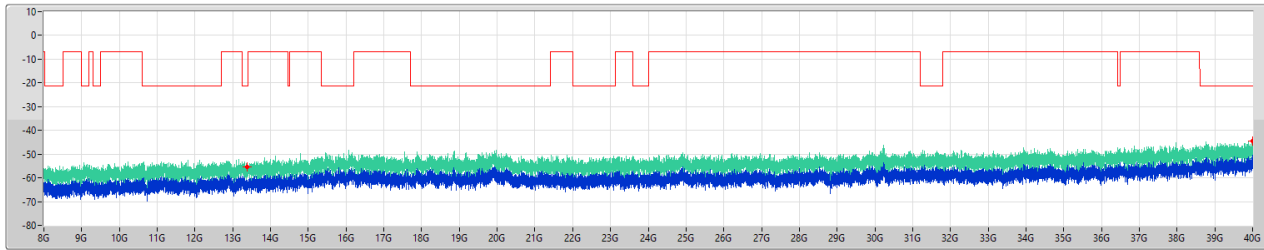

6.525-6.875GHz_802.11ax HEW20_Nss1,(MCS0)_1TX

CSE [PK]

6695MHz

13/10/2023

Limit:PK ☒

ERP:PK ☒

Port 1 ☒

F-Start(Hz)	F-Stop(Hz)	RBW(Hz)	Type	Freq(Hz)	EIRP(dBm)	Limit(dBm)	Margin(dB)	DG(dB)	Ref1(dB)	Psum(dBm)	P1(dBm)
8G	40G	1M	PK	13.392G	-55.22	-21.20	-34.02	5.81	0.00	-61.03	-61.03
8G	40G	1M	PK	39.996G	-44.55	-21.20	-23.35	5.81	0.00	-50.36	-50.36

6.525-6.875GHz_802.11ax HEW20_Nss1,(MCS0)_1TX

CSE [AV]

6695MHz

13/10/2023