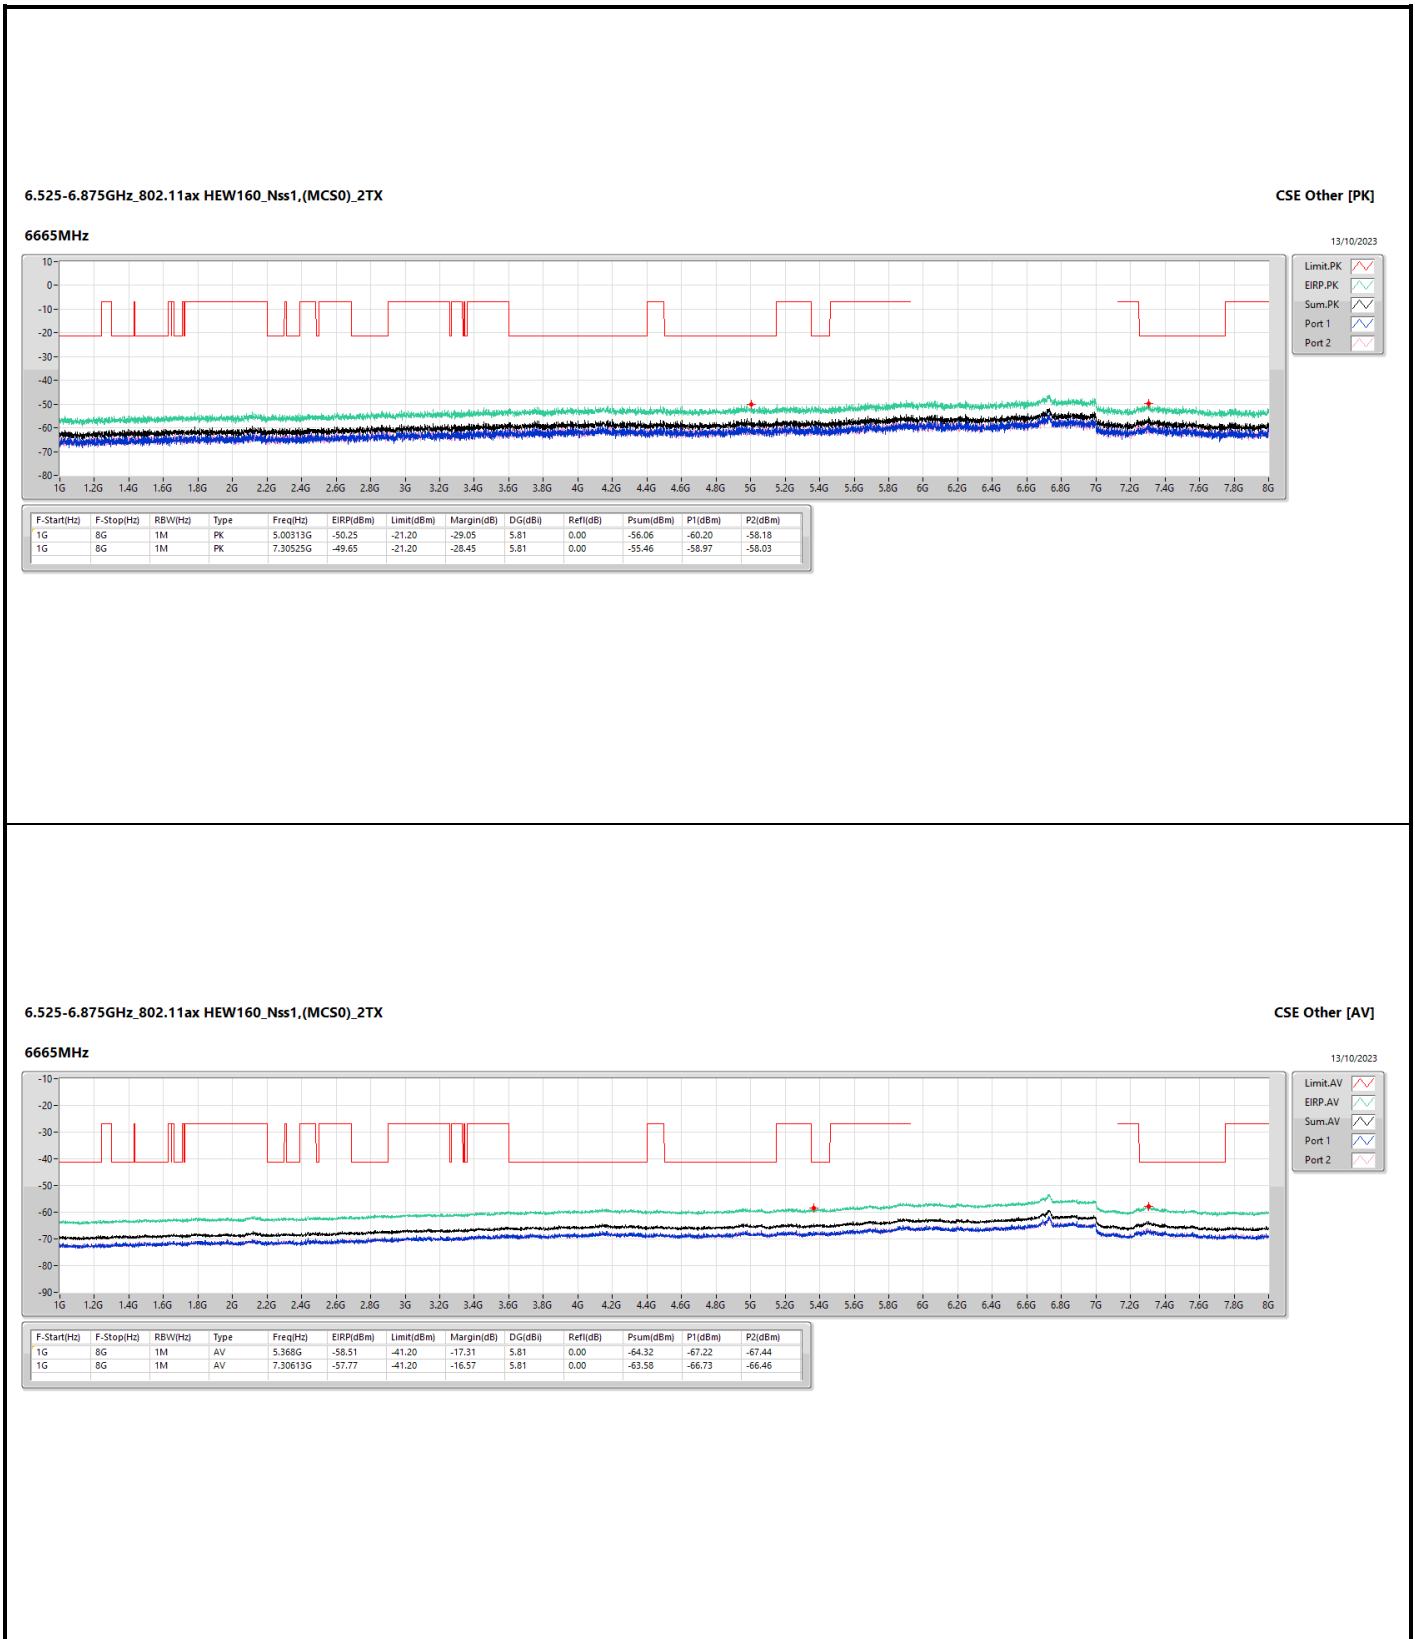

6.525-6.875GHz\_802.11ax HEW80\_Nss1,(MCS0)\_2TX

CSE Other [AV]

6785MHz

13/10/2023

- Limit.AV
- EIRP.AV
- Sum.AV
- Port 1
- Port 2

F-Start(Hz)	F-Stop(Hz)	RBW(Hz)	Type	Freq(Hz)	EIRP(dBm)	Limit(dBm)	Margin(dB)	DG(dB)	Ref(dB)	Psum(dBm)	P1(dBm)	P2(dBm)
1G	8G	1M	AV	5.04513G	-58.65	-41.20	-17.45	5.81	0.00	-64.46	-68.31	-66.76
1G	8G	1M	AV	7.30175G	-57.72	-41.20	-16.52	5.81	0.00	-63.53	-66.74	-66.35