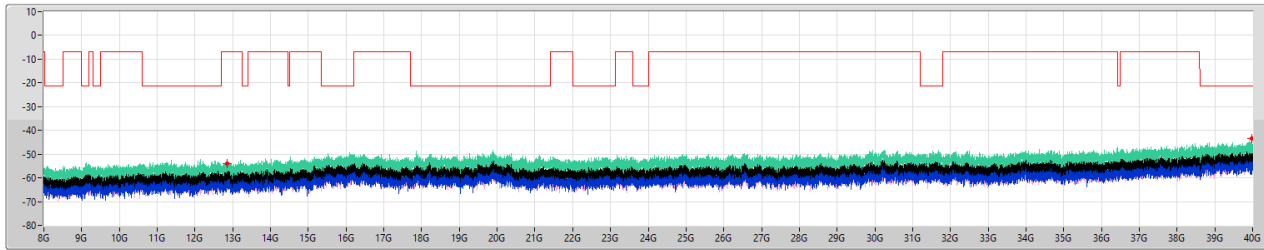

DG = Directional Gain ; PX=Port X; Psum=P1+P2+...PX

5.925-6.425GHz\_802.11ax\_HEW20\_Nss1,(MCS0)\_2TX

CSE [PK]

6415MHz

13/10/2023

Legend for CSE [PK]:

- Limit.PK
- EIRP.PK
- Sum.PK
- Port 1
- Port 2

F-Start(Hz)	F-Stop(Hz)	RBW(Hz)	Type	Freq(Hz)	EIRP(dBm)	Limit(dBm)	Margin(dB)	DG(dB)	Ref1(dB)	Psum(dBm)	P1(dBm)	P2(dBm)
8G	40G	1M	PK	12.848G	-53.93	-7.00	-46.93	3.54	0.00	-57.47	-61.87	-59.43
8G	40G	1M	PK	39.974G	-43.31	-21.20	-22.11	3.54	0.00	-46.85	-53.28	-47.97