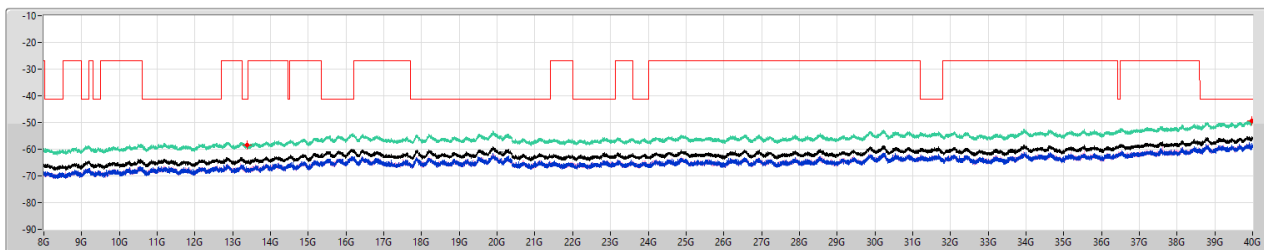

F-Start(Hz)	F-Stop(Hz)	RBW(Hz)	Type	Freq(Hz)	EIRP(dBm)	Limit(dBm)	Margin(dB)	DG(dB)	Ref1(dB)	Psum(dBm)	P1(dBm)	P2(dBm)
8G	40G	1M	AV	13.389G	-58.52	-41.20	-17.32	5.81	0.00	-64.33	-67.26	-67.43
8G	40G	1M	AV	39.979G	-49.41	-41.20	-8.21	5.81	0.00	-55.22	-57.83	-58.68