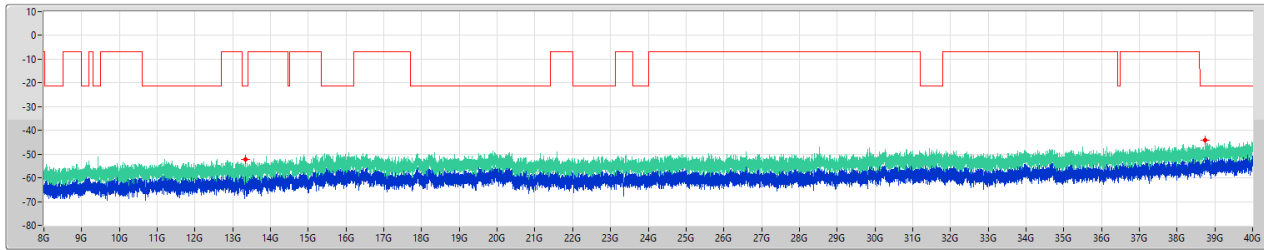

6.525-6.875GHz_802.11ax HEW160_Nss1,(MCS0)_1TX

CSE [PK]

6665MHz

13/10/2023

Limit:PK ☒

ERP:PK ☒

Port 1 ☒

F-Start(Hz)	F-Stop(Hz)	RBW(Hz)	Type	Freq(Hz)	EIRP(dBm)	Limit(dBm)	Margin(dB)	DG(dB)	Ref1(dB)	Psum(dBm)	P1(dBm)
8G	40G	1M	PK	13.345G	-52.24	-21.20	-31.04	5.81	0.00	-58.05	-58.05
8G	40G	1M	PK	38.736G	-44.13	-21.20	-22.93	5.81	0.00	-49.94	-49.94

6.525-6.875GHz_802.11ax HEW160_Nss1,(MCS0)_1TX

CSE [AV]

6665MHz

13/10/2023