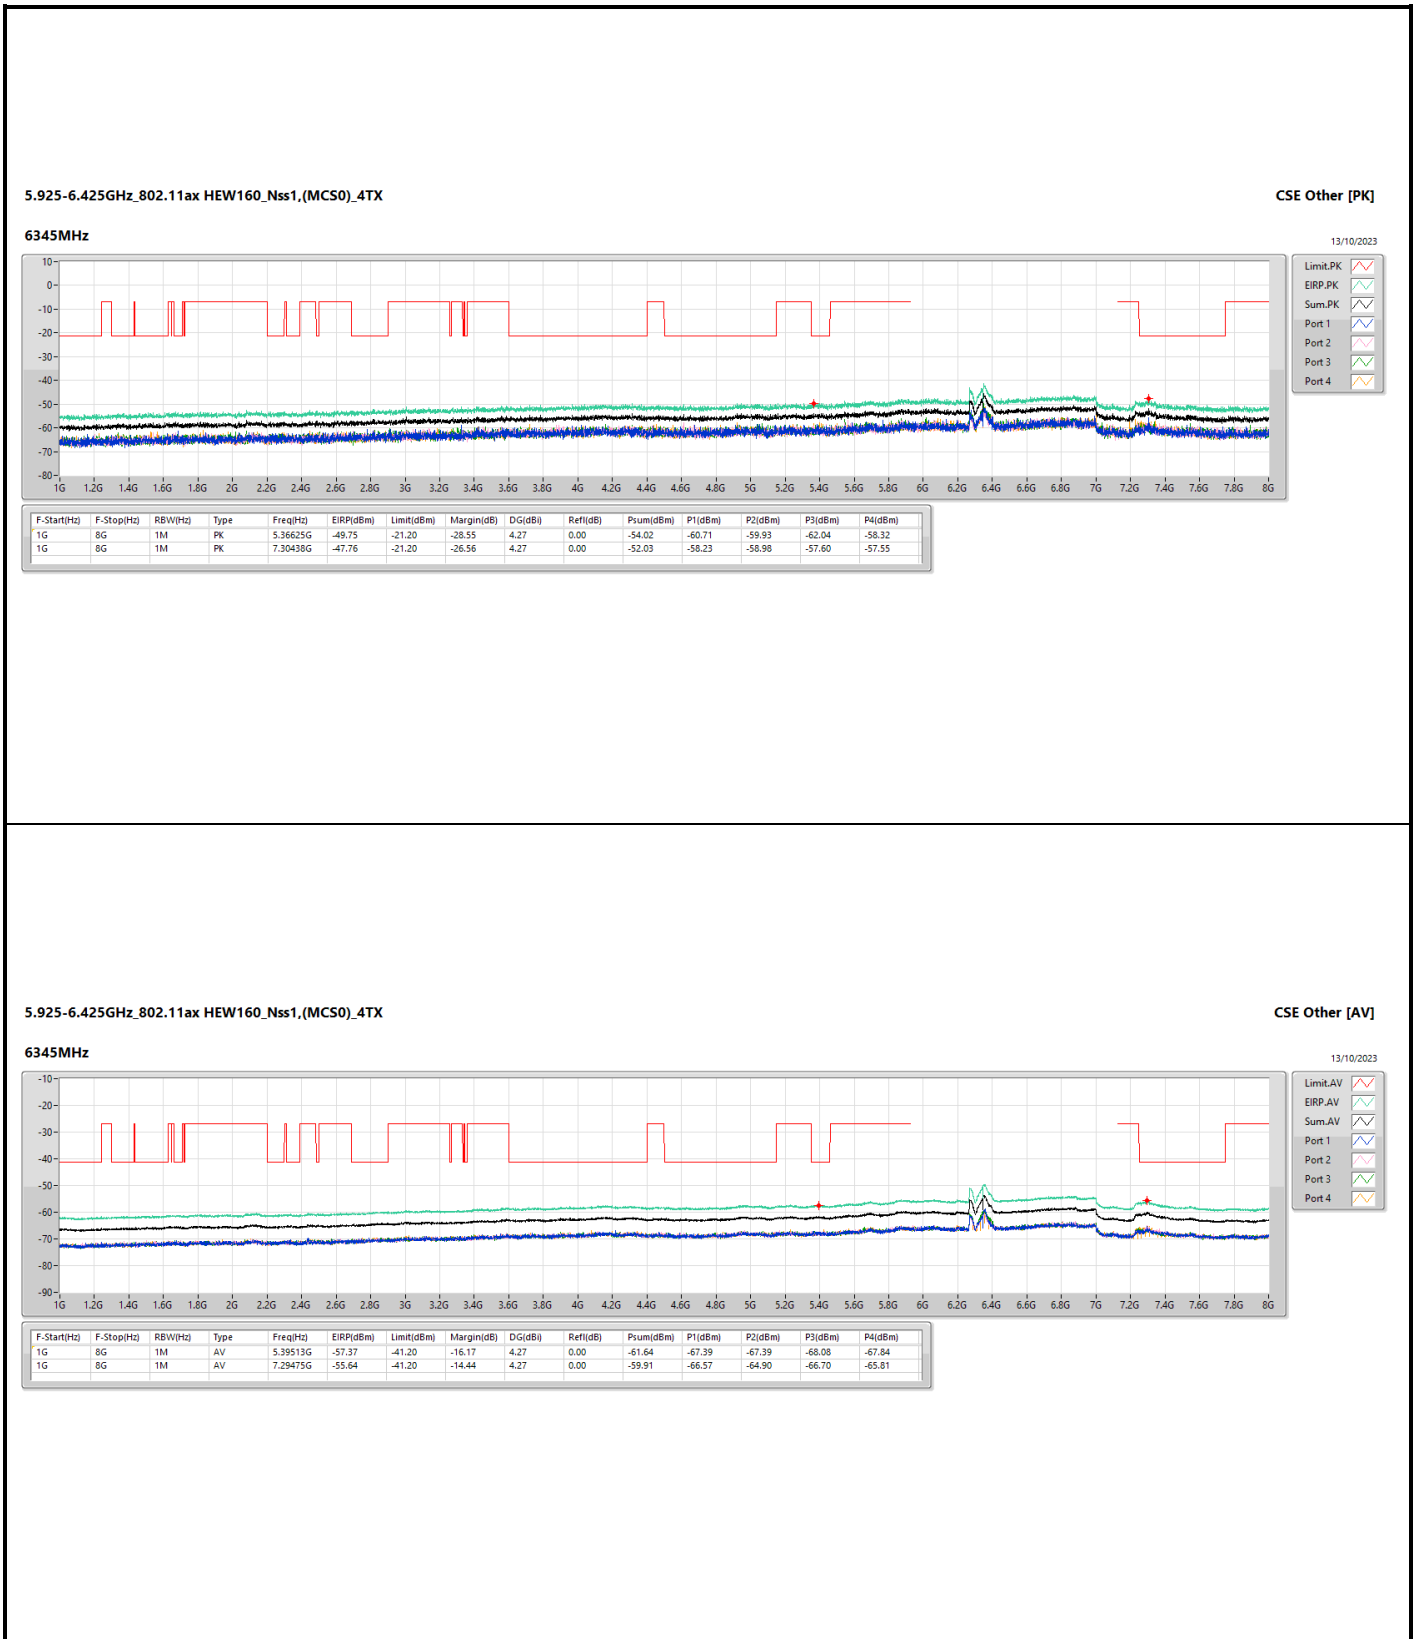

6.525-6.875GHz\_802.11ax HEW80\_Nss1,(MCS0)\_4TX

CSE Other [AV]

6785MHz

13/10/2023

F-Start(Hz)	F-Stop(Hz)	RBW(Hz)	Type	Freq(Hz)	EIRP(dBm)	Limit(dBm)	Margin(dB)	DG(dB)	RefI(dB)	Psum(dBm)	P1(dBm)	P2(dBm)	P3(dBm)	P4(dBm)
1G	8G	1M	AV	5.403G	-55.85	-41.20	-14.65	5.81	0.00	-61.66	-67.86	-68.10	-67.63	-67.18
1G	8G	1M	AV	7.29563G	-55.02	-41.20	-13.82	5.81	0.00	-60.83	-66.69	-66.29	-67.24	-67.24