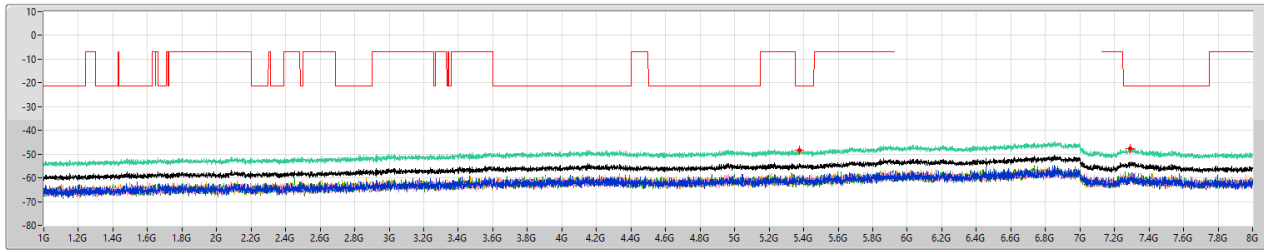

6.525-6.875GHz_802.11ax HEW40_Nss1,(MCS0)_4TX

CSE Other [PK]

6565MHz

13/10/2023

F-Start(Hz)	F-Stop(Hz)	RBW(Hz)	Type	Freq(Hz)	EIRP(dBm)	Limit(dBm)	Margin(dB)	DG(dB)	RefI(dB)	Psum(dBm)	P1(dBm)	P2(dBm)	P3(dBm)	P4(dBm)
1G	8G	1M	PK	5.37413G	-48.31	-21.20	-27.11	5.81	0.00	-54.12	-59.90	-60.89	-61.10	-59.01
1G	8G	1M	PK	7.293G	-47.51	-21.20	-26.31	5.81	0.00	-53.32	-59.50	-59.33	-58.31	-60.48

6.525-6.875GHz_802.11ax HEW40_Nss1,(MCS0)_4TX

CSE Other [AV]

6565MHz

13/10/2023