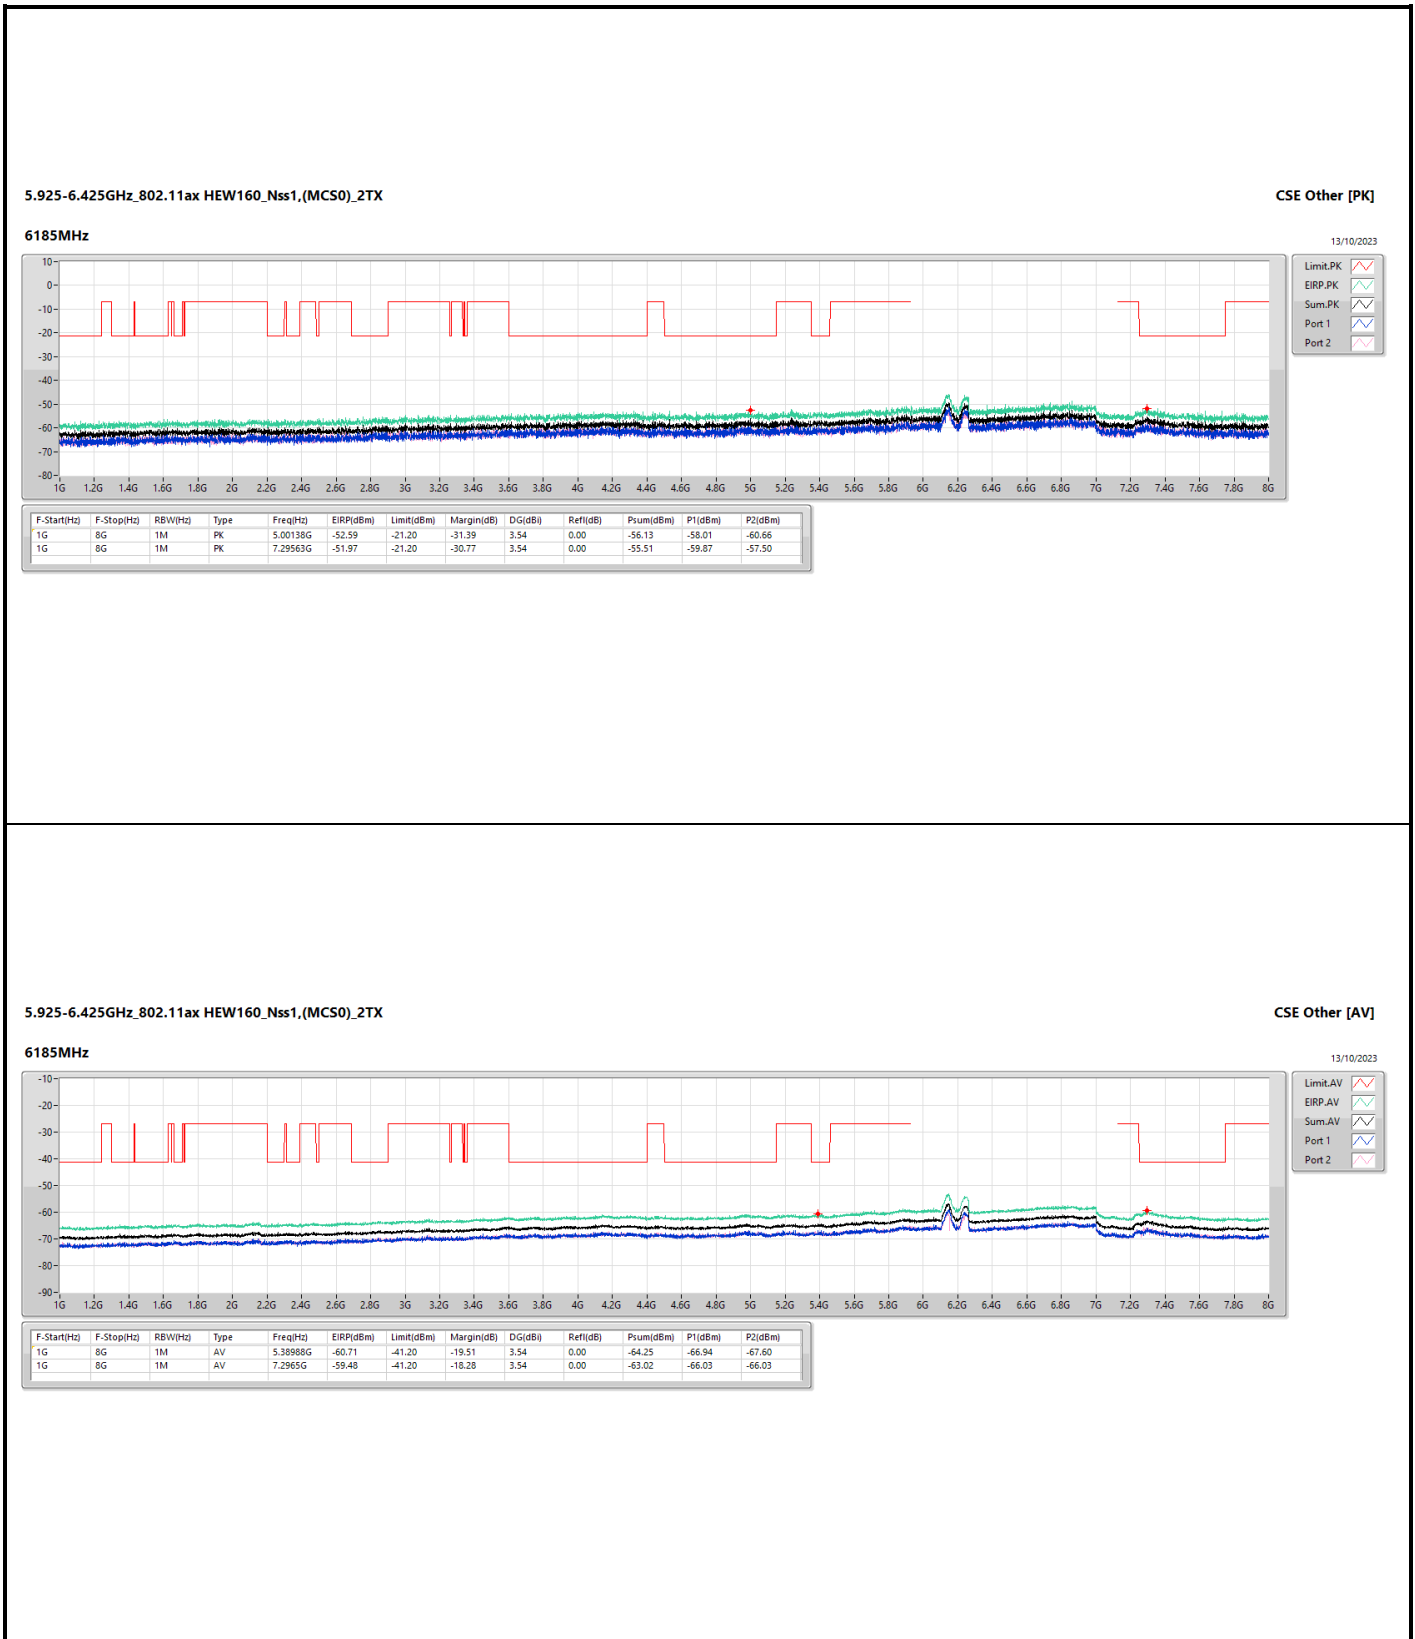

6.525-6.875GHz\_802.11ax HEW80\_Nss1,(MCS0)\_2TX

CSE Other [AV]

6785MHz

13/10/2023

- Limit.AV
- EIRP.AV
- Sum.AV
- Port 1
- Port 2

F-Start(Hz)	F-Stop(Hz)	RBW(Hz)	Type	Freq(Hz)	EIRP(dBm)	Limit(dBm)	Margin(dB)	DG(dB)	Ref(dB)	Psum(dBm)	P1(dBm)	P2(dBm)
1G	8G	1M	AV	5.04513G	-58.65	-41.20	-17.45	5.81	0.00	-64.46	-68.31	-66.76
1G	8G	1M	AV	7.30175G	-57.72	-41.20	-16.52	5.81	0.00	-63.53	-66.74	-66.35