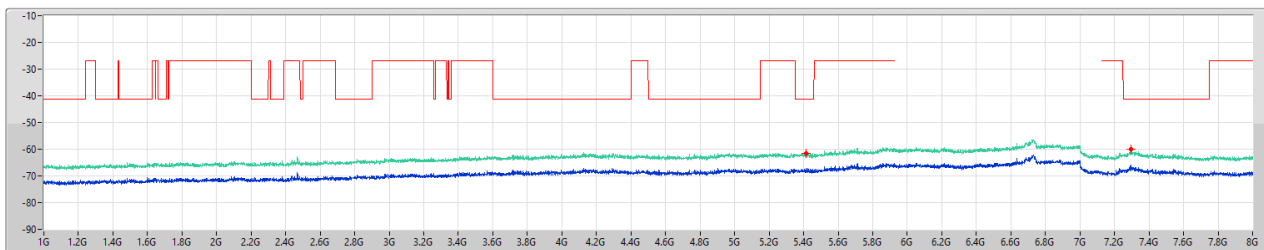

F-Start(Hz)	F-Stop(Hz)	RBW(Hz)	Type	Freq(Hz)	EIRP(dBm)	Limit(dBm)	Margin(dB)	DG(dB)	Ref(dB)	Psum(dBm)	P1(dBm)
1G	8G	1M	AV	5.41438G	-61.44	-41.20	-20.24	5.81	0.00	-67.25	-67.25
1G	8G	1M	AV	7.2965G	-60.09	-41.20	-18.89	5.81	0.00	-65.90	-65.90