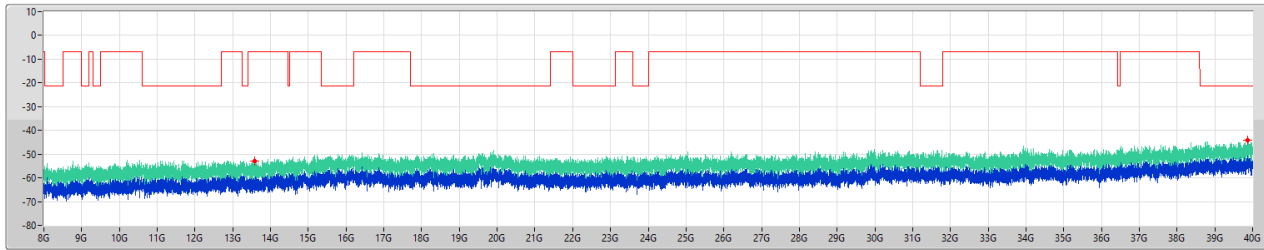

6.525-6.875GHz_802.11ax HEW80_Nss1,(MCS0)_1TX

CSE [PK]

6785MHz

13/10/2023

F-Start(Hz)	F-Stop(Hz)	RBW(Hz)	Type	Freq(Hz)	EIRP(dBm)	Limit(dBm)	Margin(dB)	DG(dB)	Ref1(dB)	Psum(dBm)	P1(dBm)
8G	40G	1M	PK	13.576G	-52.92	-7.00	-45.92	5.81	0.00	-58.73	-58.73
8G	40G	1M	PK	39.874G	-44.12	-21.20	-22.92	5.81	0.00	-49.93	-49.93

6.525-6.875GHz_802.11ax HEW80_Nss1,(MCS0)_1TX

CSE [AV]

6785MHz

13/10/2023