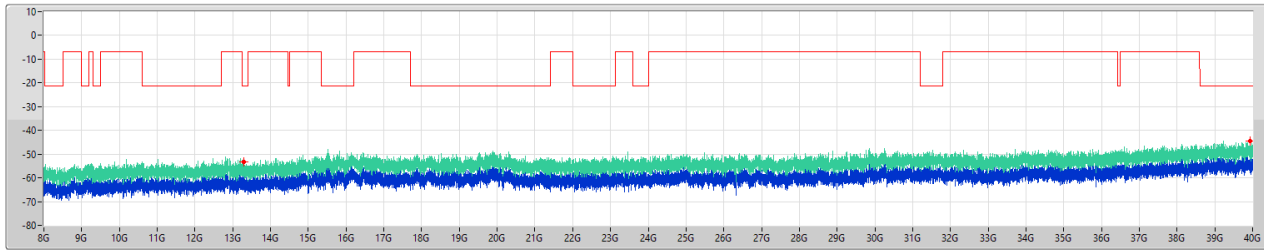

6.525-6.875GHz_802.11ax HEW80_Nss1,(MCS0)_1TX

CSE [PK]

6625MHz

13/10/2023

F-Start(Hz)	F-Stop(Hz)	RBW(Hz)	Type	Freq(Hz)	EIRP(dBm)	Limit(dBm)	Margin(dB)	DG(dB)	Ref1(dB)	Psum(dBm)	P1(dBm)
8G	40G	1M	PK	13.3G	-53.25	-21.20	-32.05	5.81	0.00	-59.06	-59.06
8G	40G	1M	PK	39.933G	-44.59	-21.20	-23.39	5.81	0.00	-50.40	-50.40

6.525-6.875GHz_802.11ax HEW80_Nss1,(MCS0)_1TX

CSE [AV]

6625MHz

13/10/2023