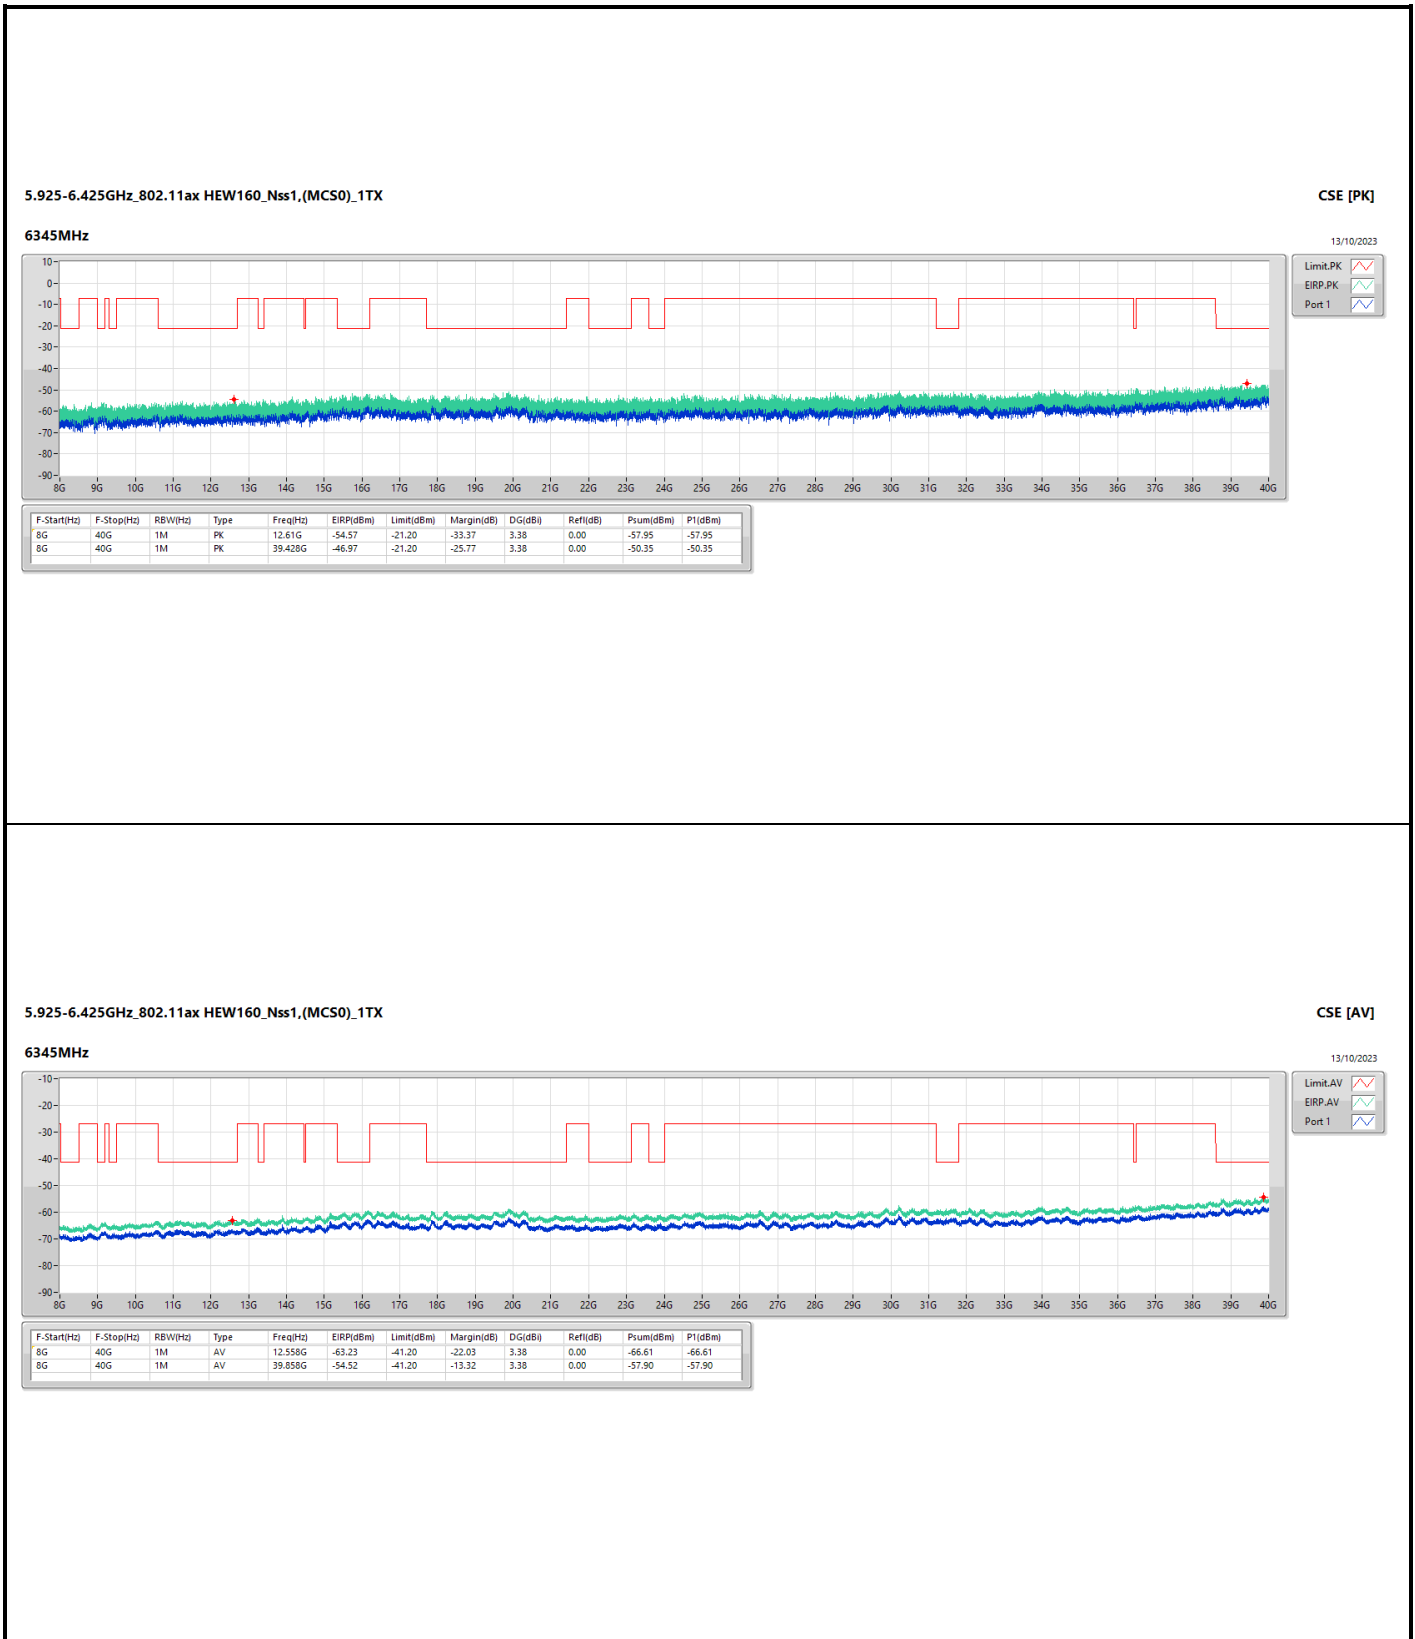

6.525-6.875GHz\_802.11ax HEW80\_Nss1,(MCS0)\_1TX

CSE [AV]

6785MHz

13/10/2023

Legend for CSE [AV]:

- Limit:AV (Red line)
- ERP:AV (Green line)
- Port 1 (Blue line)

F-Start(Hz)	F-Stop(Hz)	RBW(Hz)	Type	Freq(Hz)	EIRP(dBm)	Limit(dBm)	Margin(dB)	DG(dB)	Ref1(dB)	Psum(dBm)	P1(dBm)
8G	40G	1M	AV	13.599G	-60.24	-27.00	-33.24	5.81	0.00	-66.05	-66.05
8G	40G	1M	AV	38.808G	-51.79	-41.20	-10.59	5.81	0.00	-57.60	-57.60