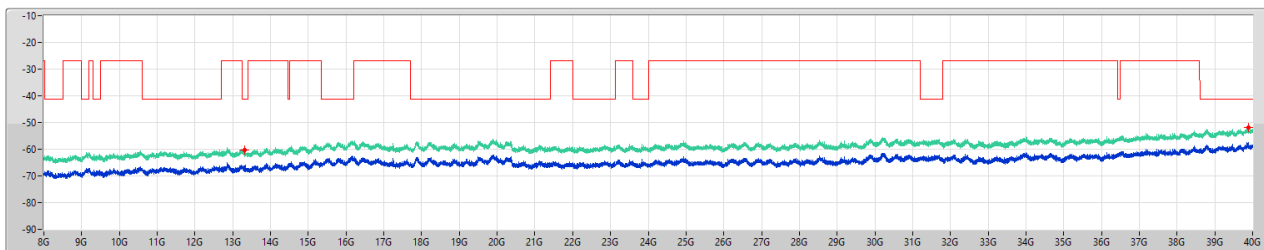

F-Start(Hz)	F-Stop(Hz)	RBW(Hz)	Type	Freq(Hz)	EIRP(dBm)	Limit(dBm)	Margin(dB)	DG(dB)	Ref1(dB)	Psum(dBm)	P1(dBm)
8G	40G	1M	AV	13.307G	-60.30	-41.20	-19.10	5.81	0.00	-66.11	-66.11
8G	40G	1M	AV	39.882G	-51.75	-41.20	-10.55	5.81	0.00	-57.56	-57.56