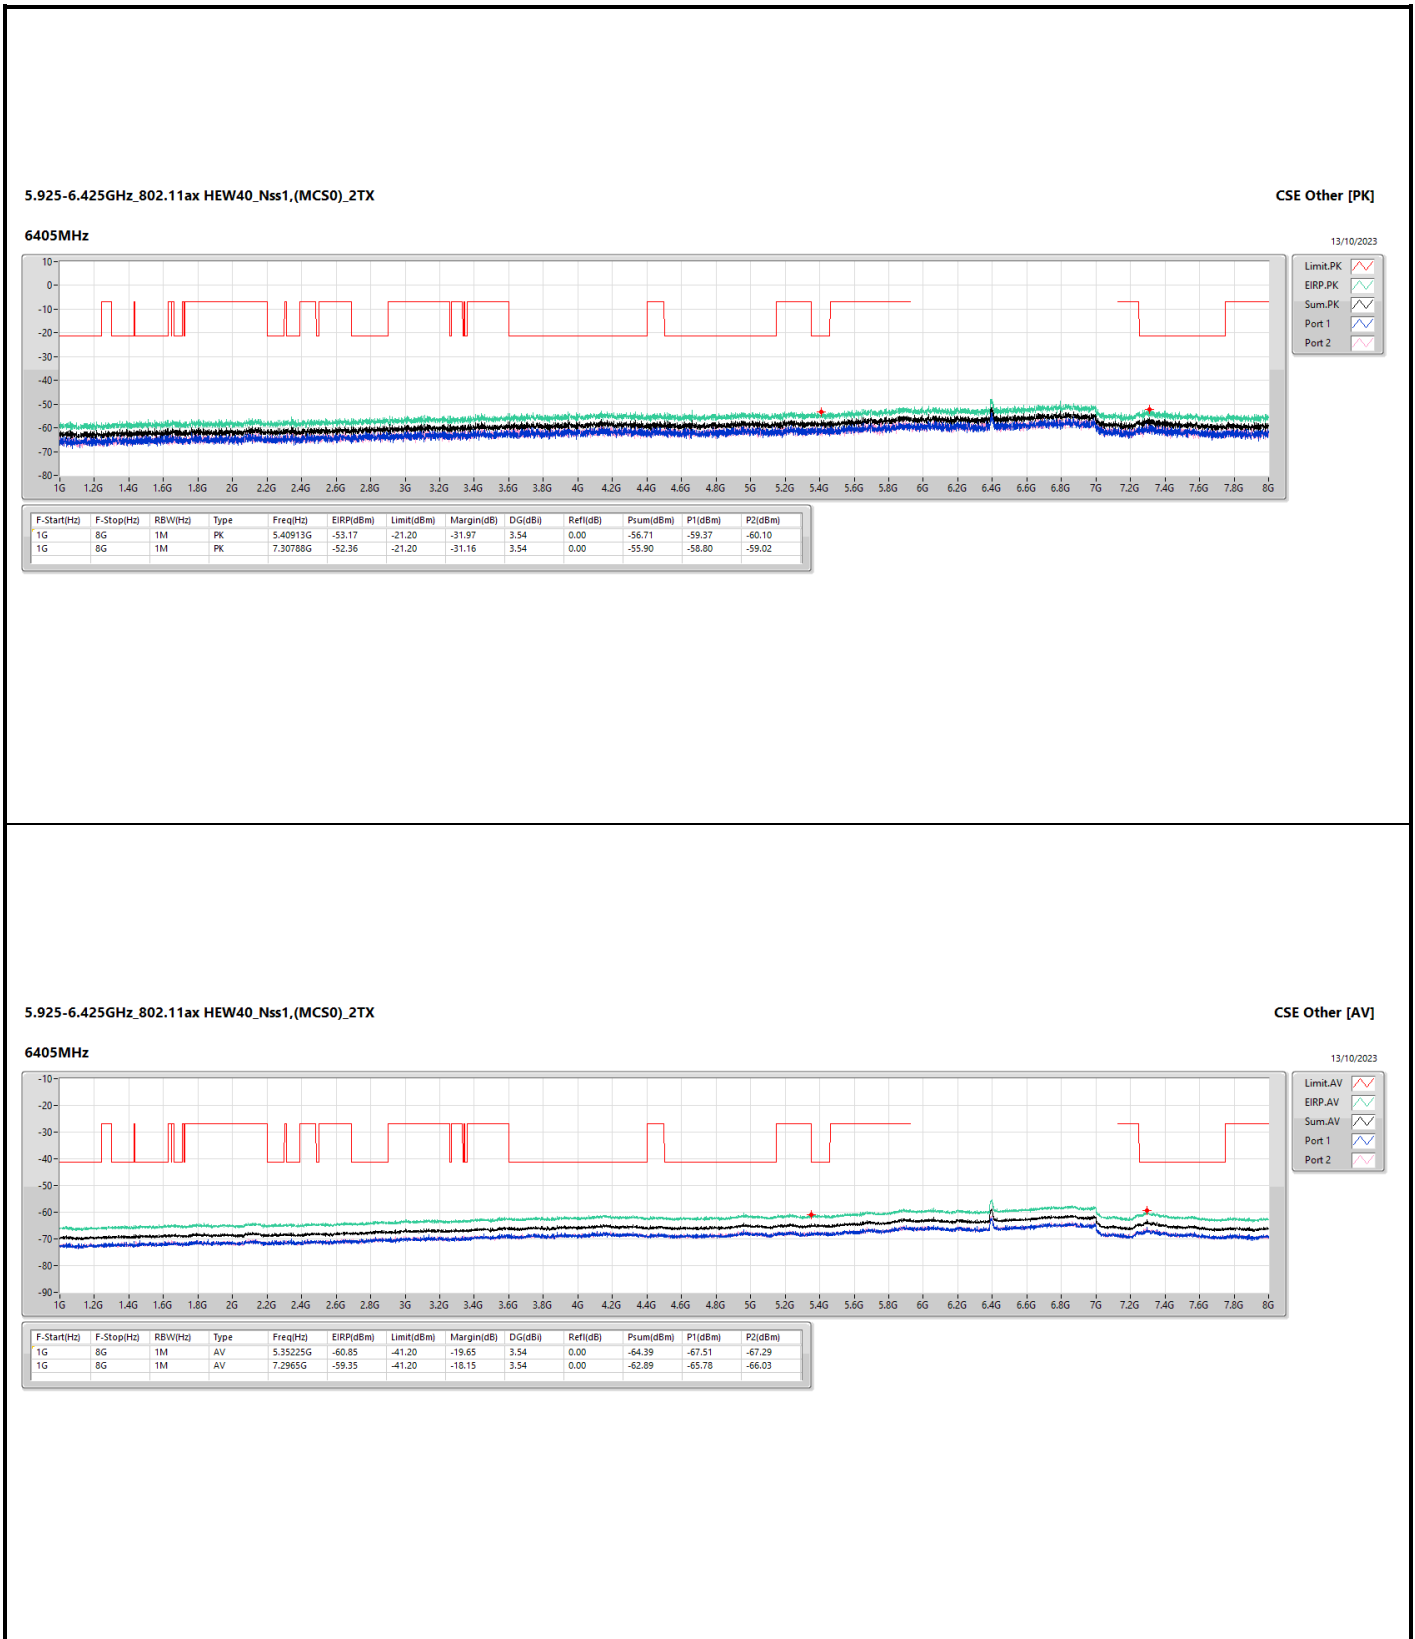

6.525-6.875GHz\_802.11ax HEW20\_Nss1,(MCS0)\_2TX

CSE Other [AV]

6855MHz

13/10/2023

- Limit-AV
- ERP-AV
- Sum-AV
- Port 1
- Port 2

F-Start(Hz)	F-Stop(Hz)	RBW(Hz)	Type	Freq(Hz)	EIRP(dBm)	Limit(dBm)	Margin(dB)	DG(dB)	Ref1(dB)	Psum(dBm)	P1(dBm)	P2(dBm)
1G	8G	1M	AV	5.38375G	-58.65	-41.20	-17.45	5.81	0.00	-64.46	-68.07	-66.94
1G	8G	1M	AV	7.2965G	-57.16	-41.20	-15.96	5.81	0.00	-62.97	-65.20	-66.94