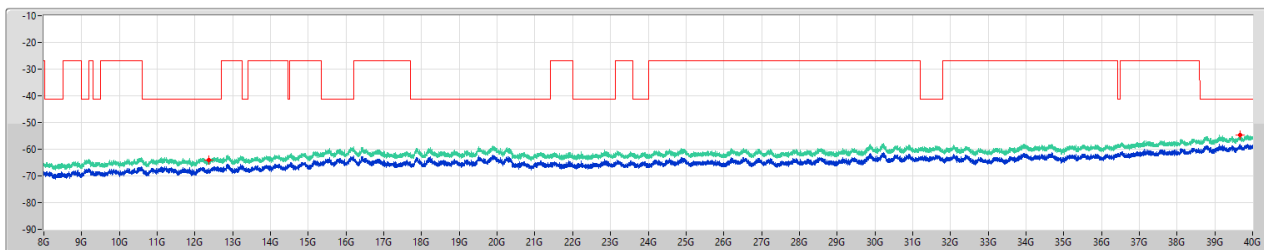

☒ Limit.AV
☒ EIRP.AV
☒ Port 1

F-Start(Hz)	F-Stop(Hz)	RBW(Hz)	Type	Freq(Hz)	EIRP(dBm)	Limit(dBm)	Margin(dB)	DG(dB)	Ref1(dB)	Psum(dBm)	P1(dBm)
8G	40G	1M	AV	12.372G	-64.11	-41.20	-22.91	3.38	0.00	-67.49	-67.49
8G	40G	1M	AV	39.662G	-54.70	-41.20	-13.50	3.38	0.00	-58.08	-58.08