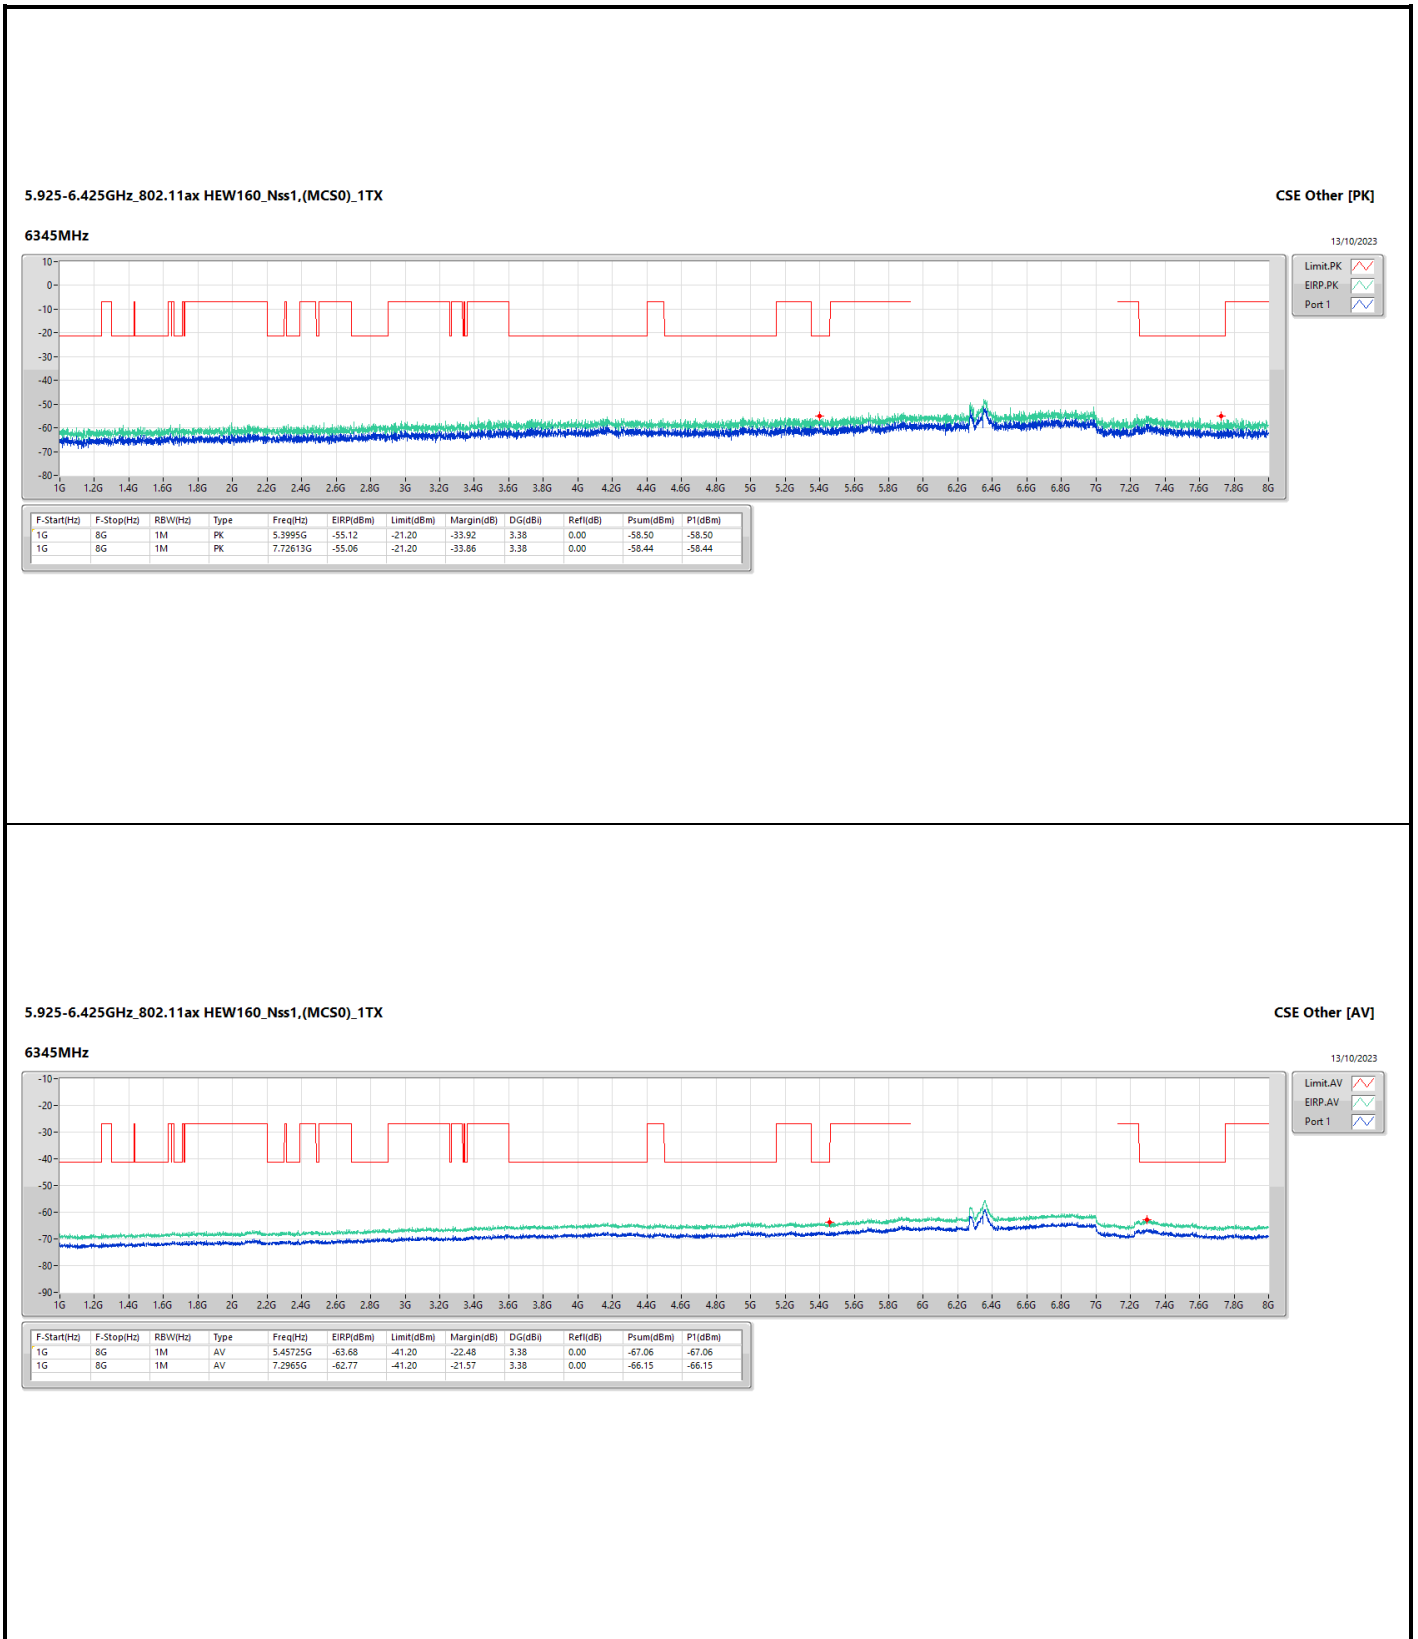

5.925-6.425GHz\_802.11ax HEW160\_Nss1,(MCS0)\_1TX

CSE Other [AV]

6185MHz

13/10/2023

Legend for CSE Other [AV]:

- Limit-AV (Red line)
- ERP-AV (Green line)
- Port 1 (Blue line)

F-Start(Hz)	F-Stop(Hz)	RBW(Hz)	Type	Freq(Hz)	EIRP(dBm)	Limit(dBm)	Margin(dB)	DG(dB)	Ref1(dB)	Psum(dBm)	P1(dBm)
1G	8G	1M	AV	5.03113G	-63.85	-41.20	-22.65	3.38	0.00	-67.23	-67.23
1G	8G	1M	AV	7.2965G	-62.52	-41.20	-21.32	3.38	0.00	-65.90	-65.90