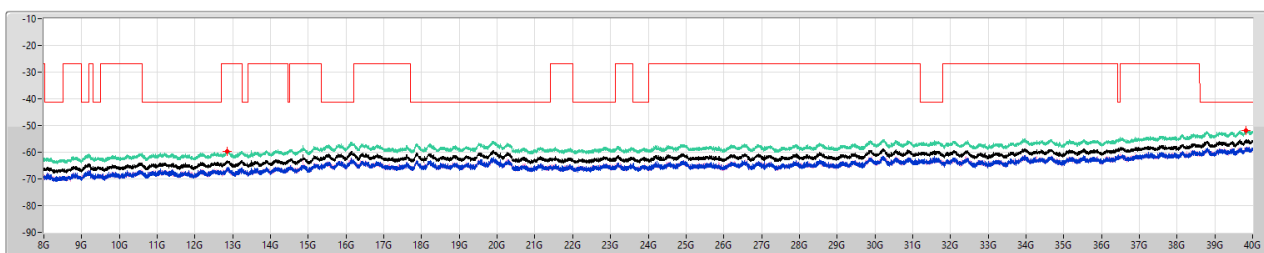

Legend for CSE [AV]:

- Limit.AV ☒
- EIRP.AV ☒
- Sum.AV ☒
- Port 1 ☒
- Port 2 ☒

F-Start(Hz)	F-Stop(Hz)	RBW(Hz)	Type	Freq(Hz)	EIRP(dBm)	Limit(dBm)	Margin(dB)	DG(dB)	Ref1(dB)	Psum(dBm)	P1(dBm)	P2(dBm)
8G	40G	1M	AV	12.844G	-59.82	-27.00	-32.82	3.54	0.00	-63.36	-66.77	-66.01
8G	40G	1M	AV	39.825G	-51.75	-41.20	-10.55	3.54	0.00	-55.29	-58.30	-58.30