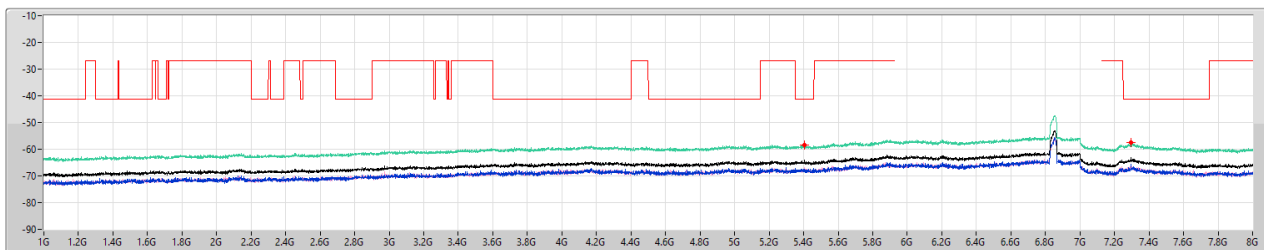

- ☒ Limit-AV
- ☒ ERP-AV
- ☒ Sum-AV
- ☒ Port 1
- ☒ Port 2

F-Start(Hz)	F-Stop(Hz)	RBW(Hz)	Type	Freq(Hz)	EIRP(dBm)	Limit(dBm)	Margin(dB)	DG(dB)	RefI(dB)	Psum(dBm)	P1(dBm)	P2(dBm)
1G	8G	1M	AV	5.40563G	-58.37	-41.20	-17.17	5.81	0.00	-64.18	-67.41	-66.98
1G	8G	1M	AV	7.2965G	-57.38	-41.20	-16.18	5.81	0.00	-63.19	-65.66	-66.81