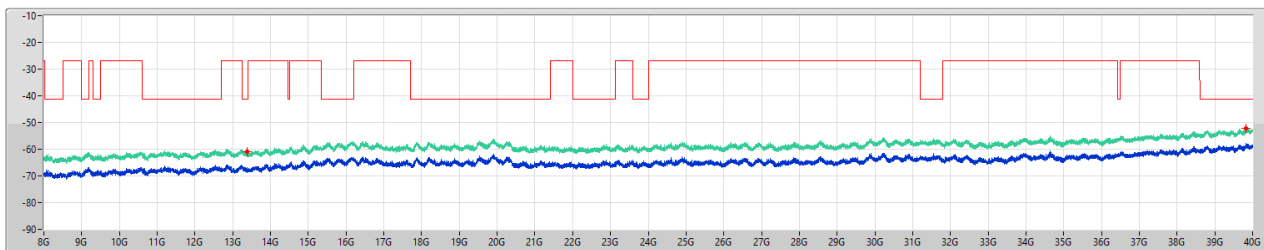

F-Start(Hz)	F-Stop(Hz)	RBW(Hz)	Type	Freq(Hz)	EIRP(dBm)	Limit(dBm)	Margin(dB)	DG(dB)	Ref1(dB)	Psum(dBm)	P1(dBm)
8G	40G	1M	AV	13.376G	-60.96	-41.20	-19.76	5.81	0.00	-66.77	-66.77
8G	40G	1M	AV	39.831G	-52.07	-41.20	-10.87	5.81	0.00	-57.88	-57.88