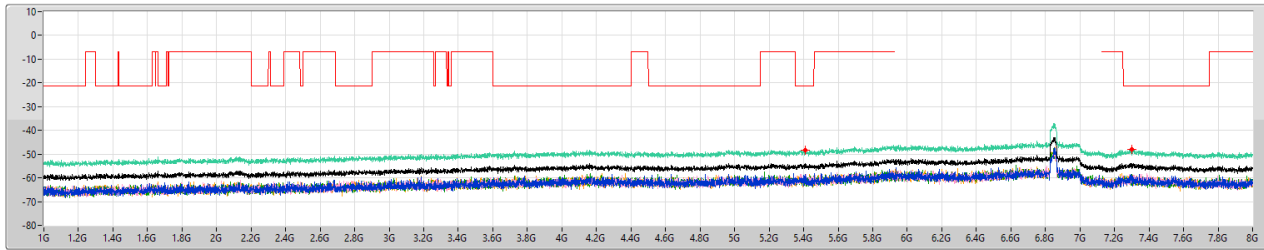

6.525-6.875GHz_802.11ax HEW40_Nss1,(MCS0)_4TX

CSE Other [PK]

6845MHz

13/10/2023

F-Start(Hz)	F-Stop(Hz)	RBW(Hz)	Type	Freq(Hz)	EIRP(dBm)	Limit(dBm)	Margin(dB)	DG(dB)	Ref1(dB)	Psum(dBm)	P1(dBm)	P2(dBm)	P3(dBm)	P4(dBm)
1G	8G	1M	PK	5.41175G	-48.21	-21.20	-27.01	5.81	0.00	-54.02	-59.66	-60.03	-60.92	-59.66
1G	8G	1M	PK	7.30263G	-48.07	-21.20	-26.87	5.81	0.00	-53.88	-61.46	-59.44	-58.50	-60.82

6.525-6.875GHz_802.11ax HEW40_Nss1,(MCS0)_4TX

CSE Other [AV]

6845MHz

13/10/2023