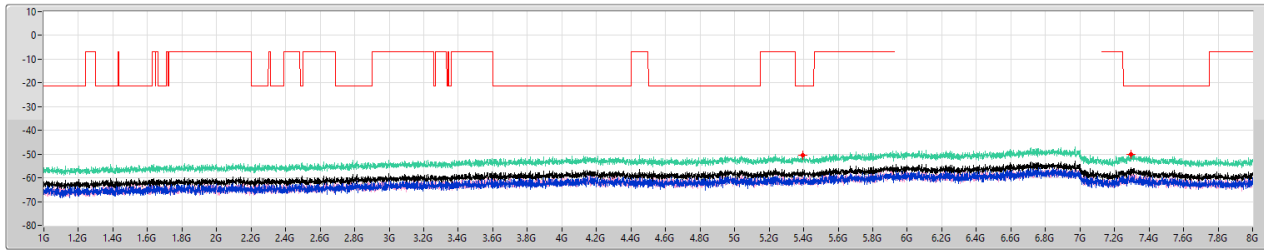

6.525-6.875GHz_802.11ax HEW20_Nss1,(MCS0)_2TX

CSE Other [PK]

6535MHz

13/10/2023

- Limit-PK ☒
- ERP-PK ☒
- Sum-PK ☒
- Port 1 ☒
- Port 2 ☒

F-Start(Hz)	F-Stop(Hz)	RBW(Hz)	Type	Freq(Hz)	EIRP(dBm)	Limit(dBm)	Margin(dB)	DG(dB)	Ref1(dB)	Psum(dBm)	P1(dBm)	P2(dBm)
1G	8G	1M	PK	5.396G	-50.48	-21.20	-29.28	5.81	0.00	-56.29	-60.66	-58.26
1G	8G	1M	PK	7.2965G	-50.00	-21.20	-28.80	5.81	0.00	-55.81	-57.58	-60.55

6.525-6.875GHz_802.11ax HEW20_Nss1,(MCS0)_2TX

CSE Other [AV]

6535MHz

13/10/2023