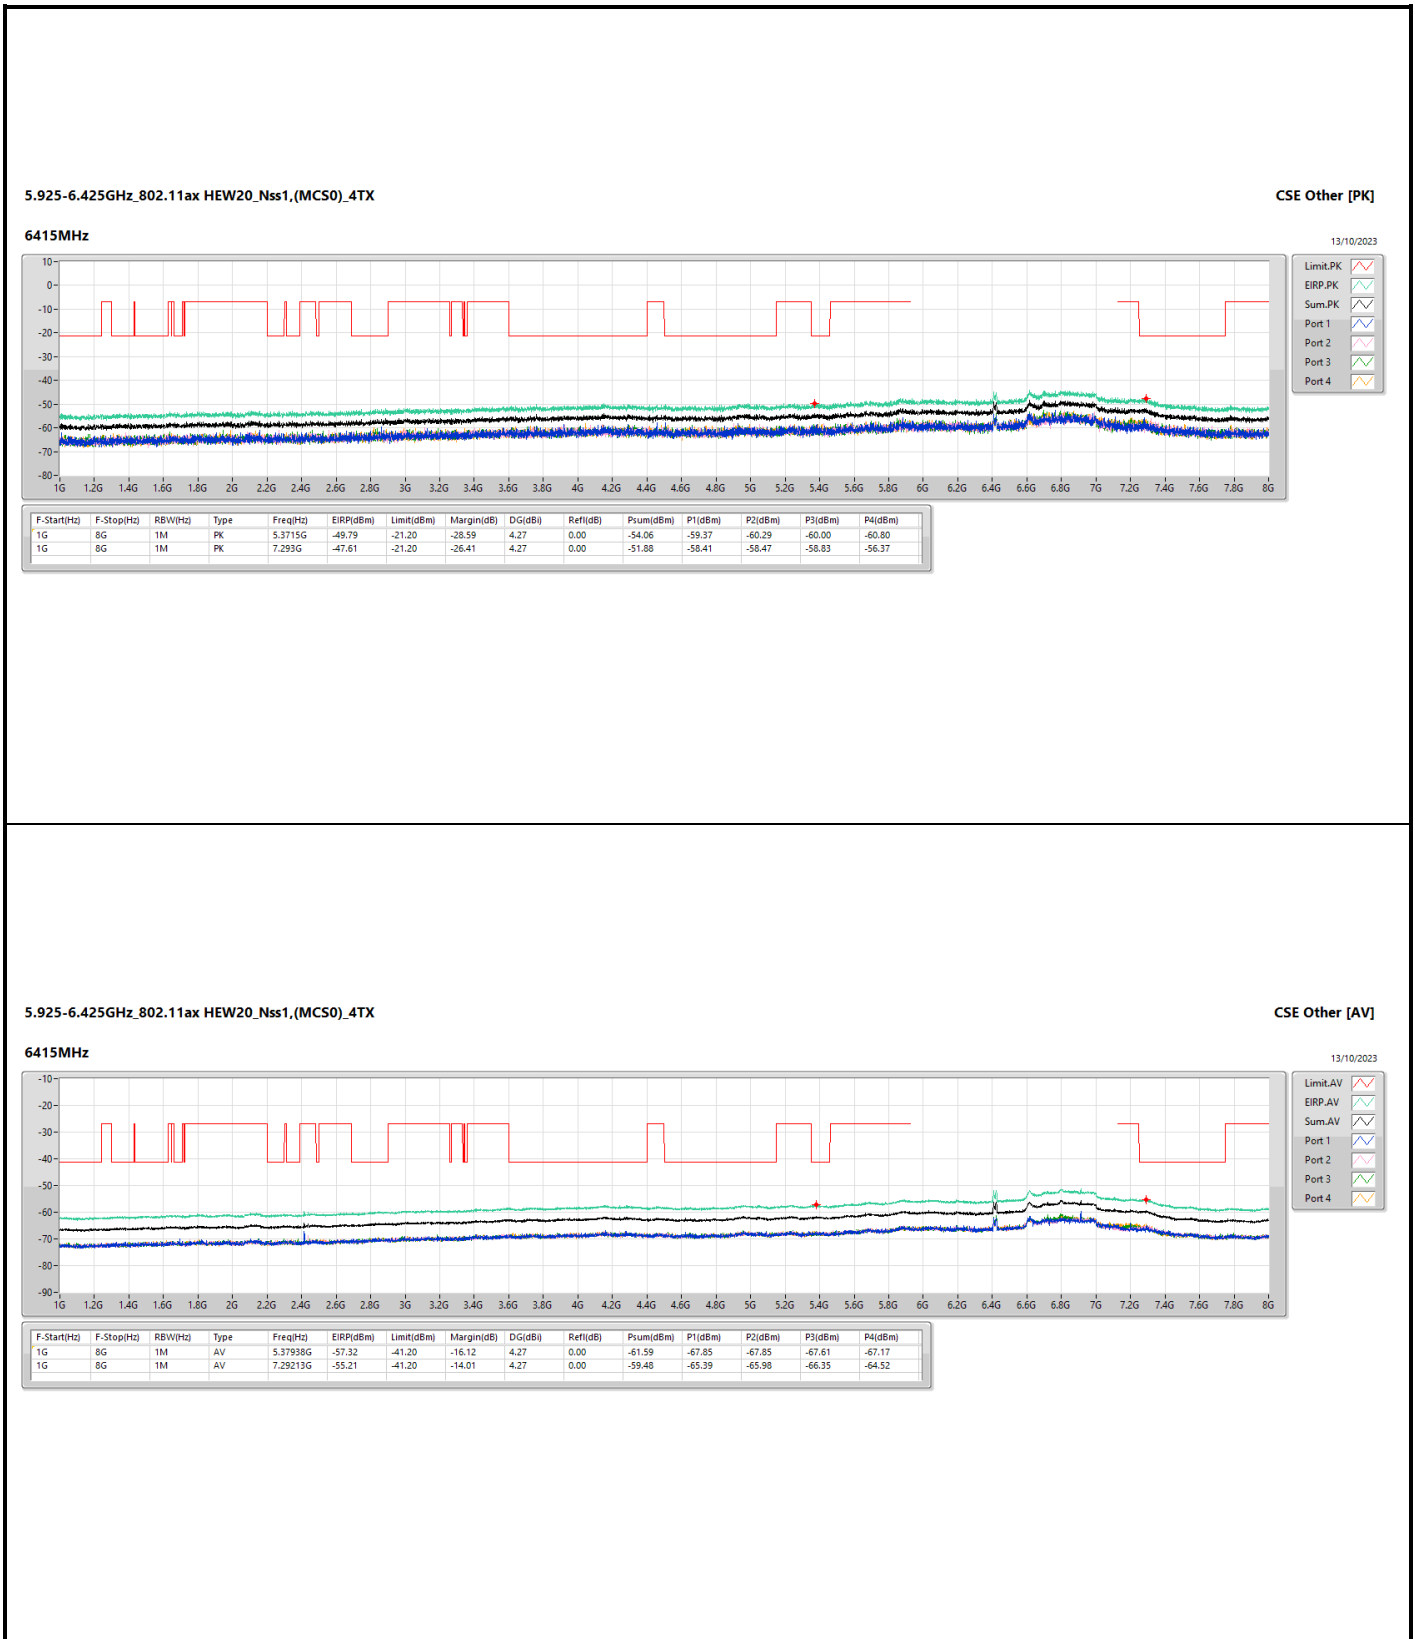

5.925-6.425GHz\_802.11ax HEW20\_Nss1,(MCS0)\_4TX

CSE Other [AV]

6195MHz

13/10/2023

- Limit.AV
- ERP.AV
- Sum.AV
- Port 1
- Port 2
- Port 3
- Port 4

F-Start(Hz)	F-Stop(Hz)	RBW(Hz)	Type	Freq(Hz)	EIRP(dBm)	Limit(dBm)	Margin(dB)	DG(dB)	RefI(dB)	Psum(dBm)	P1(dBm)	P2(dBm)	P3(dBm)	P4(dBm)
1G	8G	1M	AV	5.38375G	-57.48	-41.20	-16.28	4.27	0.00	-61.75	-68.07	-67.83	-67.60	-67.60
1G	8G	1M	AV	7.29388G	-55.58	-41.20	-14.38	4.27	0.00	-59.85	-66.71	-65.59	-65.59	-65.71