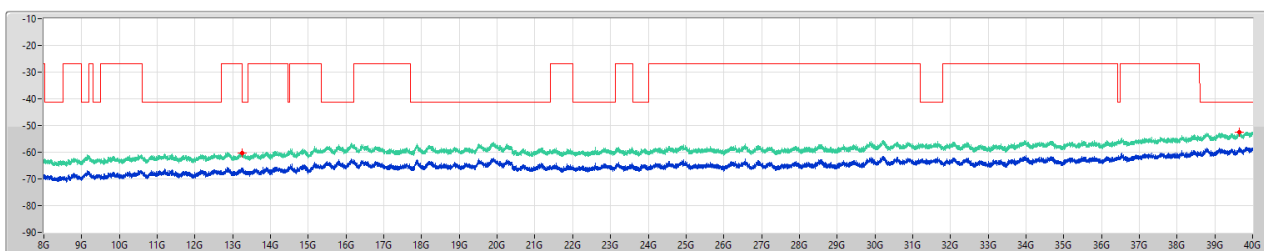

Limit:AV ☒

ERP:AV ☒

Port 1 ☒

F-Start(Hz)	F-Stop(Hz)	RBW(Hz)	Type	Freq(Hz)	EIRP(dBm)	Limit(dBm)	Margin(dB)	DG(dB)	Ref1(dB)	Psum(dBm)	P1(dBm)
8G	40G	1M	AV	13.254G	-60.16	-41.20	-18.96	5.81	0.00	-65.97	-65.97
8G	40G	1M	AV	39.65G	-52.40	-41.20	-11.20	5.81	0.00	-58.21	-58.21