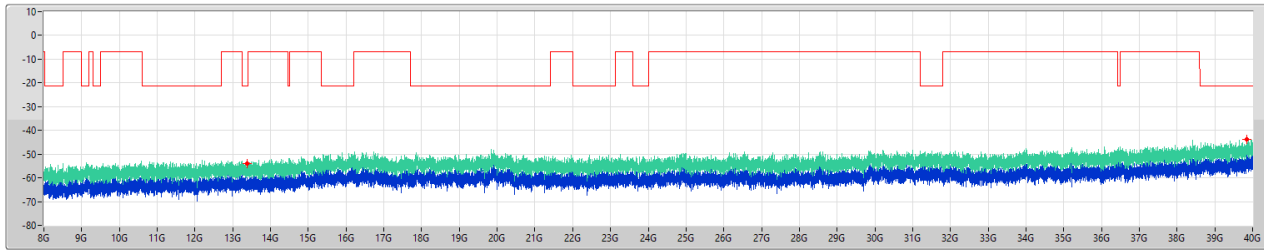

6.525-6.875GHz_802.11ax HEW80_Nss1,(MCS0)_1TX

CSE [PK]

6705MHz

13/10/2023

Limit:PK ☒

ERP:PK ☒

Port 1 ☒

F-Start(Hz)	F-Stop(Hz)	RBW(Hz)	Type	Freq(Hz)	EIRP(dBm)	Limit(dBm)	Margin(dB)	DG(dB)	Ref1(dB)	Psum(dBm)	P1(dBm)
8G	40G	1M	PK	13.378G	-54.15	-21.20	-32.95	5.81	0.00	-59.96	-59.96
8G	40G	1M	PK	39.84G	-43.87	-21.20	-22.67	5.81	0.00	-49.68	-49.68

6.525-6.875GHz_802.11ax HEW80_Nss1,(MCS0)_1TX

CSE [AV]

6705MHz

13/10/2023