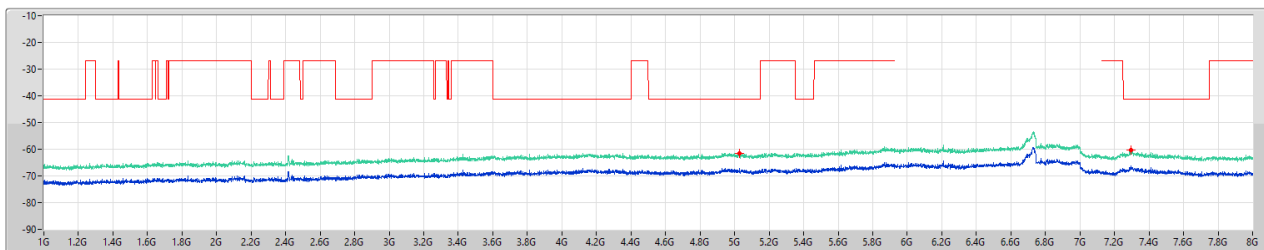

F-Start(Hz)	F-Stop(Hz)	RBW(Hz)	Type	Freq(Hz)	EIRP(dBm)	Limit(dBm)	Margin(dB)	DG(dB)	RefI(dB)	Psum(dBm)	P1(dBm)
1G	8G	1M	AV	5.02675G	-61.43	-41.20	-20.23	5.81	0.00	-67.24	-67.24
1G	8G	1M	AV	7.29563G	-60.36	-41.20	-19.16	5.81	0.00	-66.17	-66.17