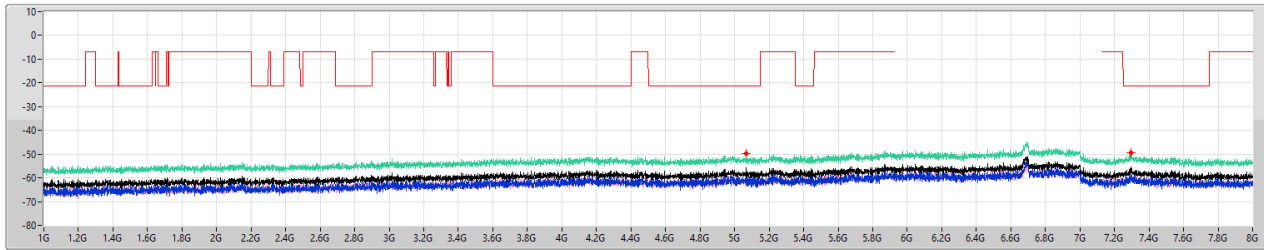

6.525-6.875GHz_802.11ax HEW40_Nss1,(MCS0)_2TX

CSE Other [PK]

6685MHz

13/10/2023

- ☒ Limit-PK
- ☒ ERP-PK
- ☒ Sum-PK
- ☒ Port 1
- ☒ Port 2

F-Start(Hz)	F-Stop(Hz)	RBW(Hz)	Type	Freq(Hz)	EIRP(dBm)	Limit(dBm)	Margin(dB)	DG(dB)	RefI(dB)	Psum(dBm)	P1(dBm)	P2(dBm)
1G	8G	1M	PK	5.067G	-49.84	-21.20	-28.64	5.81	0.00	-55.65	-57.26	-60.75
1G	8G	1M	PK	7.2965G	-49.52	-21.20	-28.32	5.81	0.00	-55.33	-58.88	-57.86

6.525-6.875GHz_802.11ax HEW40_Nss1,(MCS0)_2TX

CSE Other [AV]

6685MHz

13/10/2023