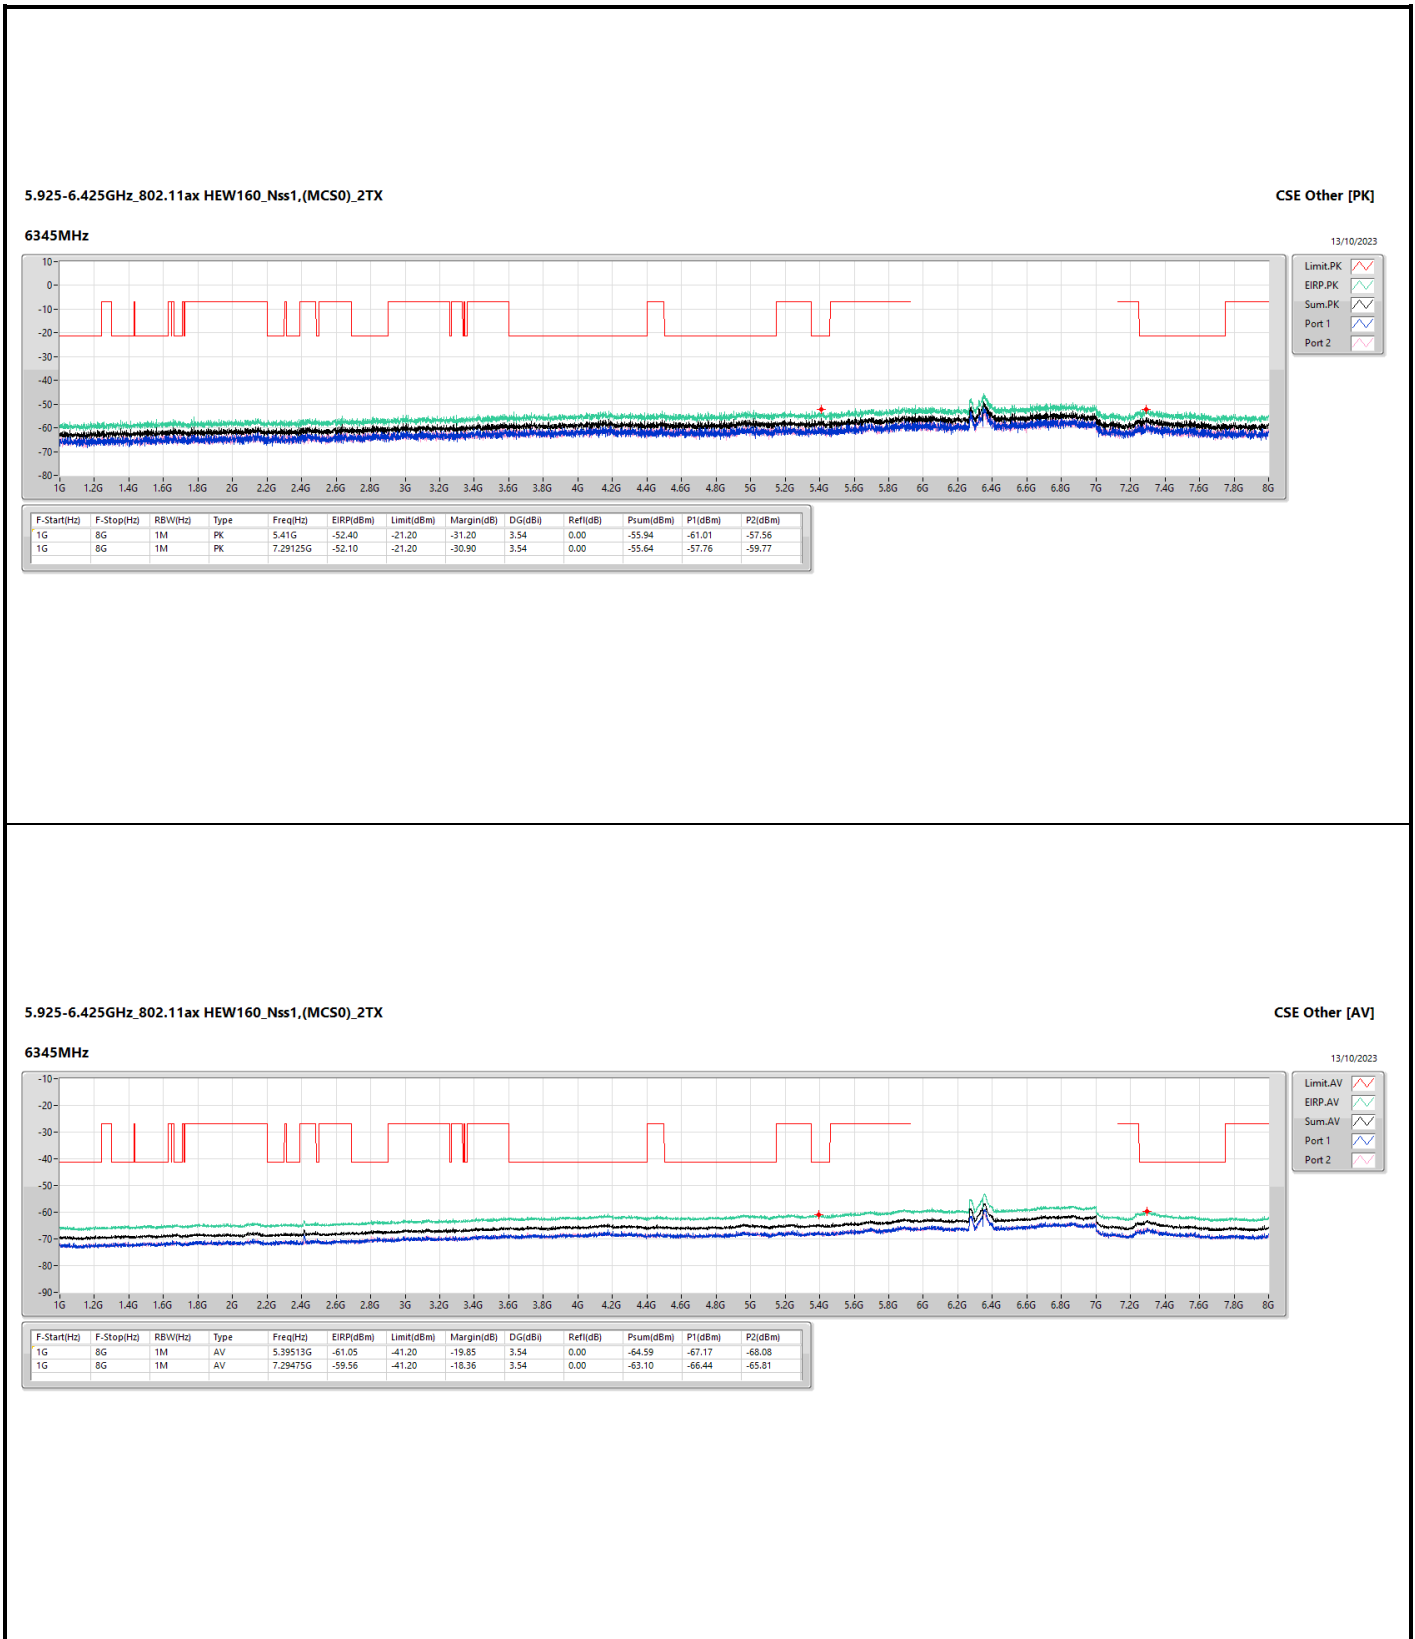

6.525-6.875GHz\_802.11ax HEW80\_Nss1,(MCS0)\_2TX

CSE Other [AV]

6785MHz

13/10/2023

- Limit.AV
- EIRP.AV
- Sum.AV
- Port 1
- Port 2

F-Start(Hz)	F-Stop(Hz)	RBW(Hz)	Type	Freq(Hz)	EIRP(dBm)	Limit(dBm)	Margin(dB)	DG(dB)	Ref(dB)	Psum(dBm)	P1(dBm)	P2(dBm)
1G	8G	1M	AV	5.04513G	-58.65	-41.20	-17.45	5.81	0.00	-64.46	-68.31	-66.76
1G	8G	1M	AV	7.30175G	-57.72	-41.20	-16.52	5.81	0.00	-63.53	-66.74	-66.35