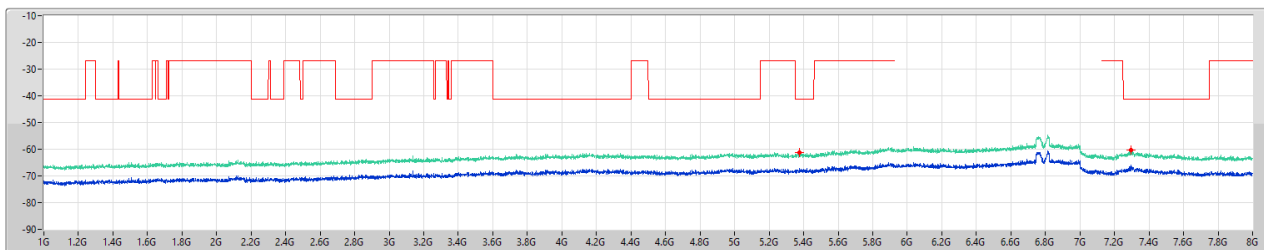

F-Start(Hz)	F-Stop(Hz)	RBW(Hz)	Type	Freq(Hz)	EIRP(dBm)	Limit(dBm)	Margin(dB)	DG(dB)	RefI(dB)	Psum(dBm)	P1(dBm)
1G	8G	1M	AV	5.37763G	-61.37	-41.20	-20.17	5.81	0.00	-67.18	-67.18
1G	8G	1M	AV	7.2965G	-60.22	-41.20	-19.02	5.81	0.00	-66.03	-66.03