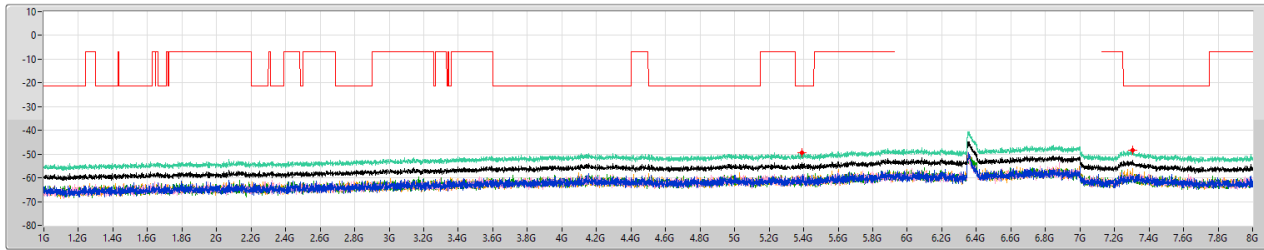

5.925-6.425GHz_802.11ax HEW80_Nss1,(MCS0)_4TX

CSE Other [PK]

6385MHz

13/10/2023

F-Start(Hz)	F-Stop(Hz)	RBW(Hz)	Type	Freq(Hz)	EIRP(dBm)	Limit(dBm)	Margin(dB)	DG(dB)	RefI(dB)	Psum(dBm)	P1(dBm)	P2(dBm)	P3(dBm)	P4(dBm)
1G	8G	1M	PK	5.98075G	-49.52	-21.20	-28.32	4.27	0.00	-53.79	-59.32	-60.15	-59.77	-60.05
1G	8G	1M	PK	7.30613G	-48.25	-21.20	-27.05	4.27	0.00	-52.52	-59.90	-59.14	-60.48	-56.08

5.925-6.425GHz_802.11ax HEW80_Nss1,(MCS0)_4TX

CSE Other [AV]

6385MHz

13/10/2023