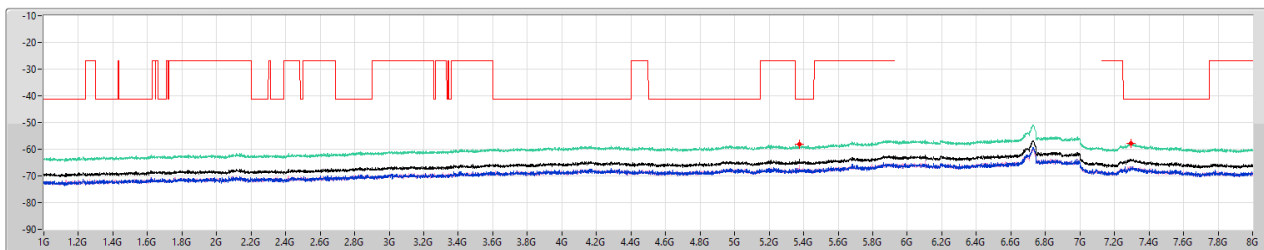

F-Start(Hz)	F-Stop(Hz)	RBW(Hz)	Type	Freq(Hz)	EIRP(dBm)	Limit(dBm)	Margin(dB)	DG(dB)	Ref(dB)	Psum(dBm)	P1(dBm)	P2(dBm)
1G	8G	1M	AV	5.37325G	-58.00	-41.20	-16.80	5.81	0.00	-63.81	-67.87	-65.98
1G	8G	1M	AV	7.29565G	-57.91	-41.20	-16.71	5.81	0.00	-63.72	-66.41	-67.08