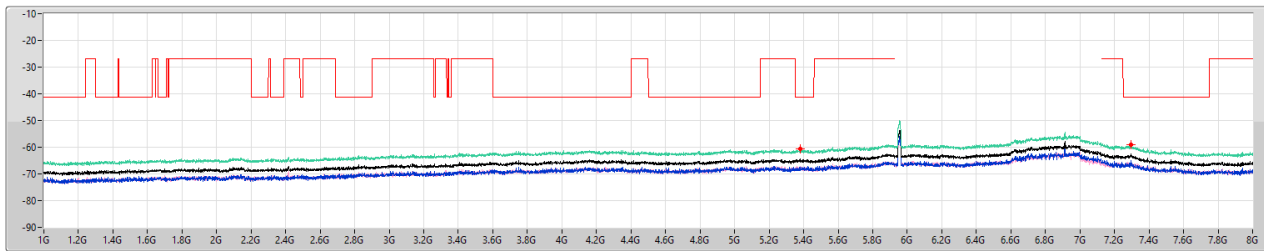

F-Start(Hz)	F-Stop(Hz)	RBW(Hz)	Type	Freq(Hz)	EIRP(dBm)	Limit(dBm)	Margin(dB)	DG(dB)	Ref(dB)	Psum(dBm)	P1(dBm)	P2(dBm)
1G	8G	1M	AV	5.382G	-60.72	-41.20	-19.52	3.54	0.00	-64.26	-67.38	-67.16
1G	8G	1M	AV	7.2965G	-59.04	-41.20	-17.84	3.54	0.00	-62.58	-65.09	-66.15