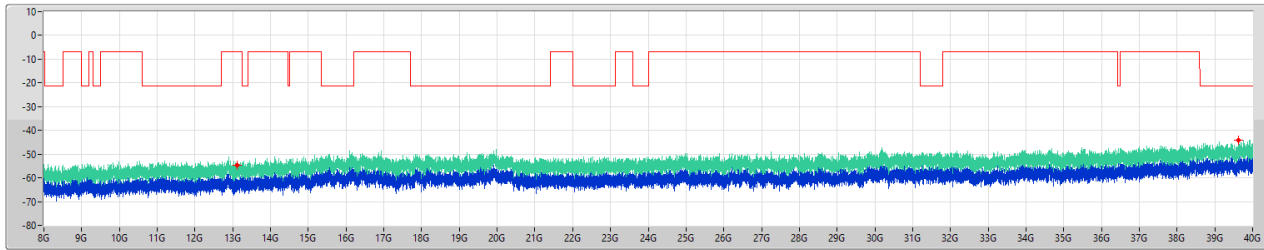

6.525-6.875GHz_802.11ax HEW40_Nss1,(MCS0)_1TX

CSE [PK]

6565MHz

13/10/2023

☒ Limit.PK
☒ EIRP.PK
☒ Port 1

F-Start(Hz)	F-Stop(Hz)	RBW(Hz)	Type	Freq(Hz)	EIRP(dBm)	Limit(dBm)	Margin(dB)	DG(dB)	Ref1(dB)	Psum(dBm)	P1(dBm)
8G	40G	1M	PK	13.123G	-54.73	-7.00	-47.73	5.81	0.00	-60.54	-60.54
8G	40G	1M	PK	39.624G	-44.08	-21.20	-22.88	5.81	0.00	-49.89	-49.89

6.525-6.875GHz_802.11ax HEW40_Nss1,(MCS0)_1TX

CSE [AV]

6565MHz

13/10/2023