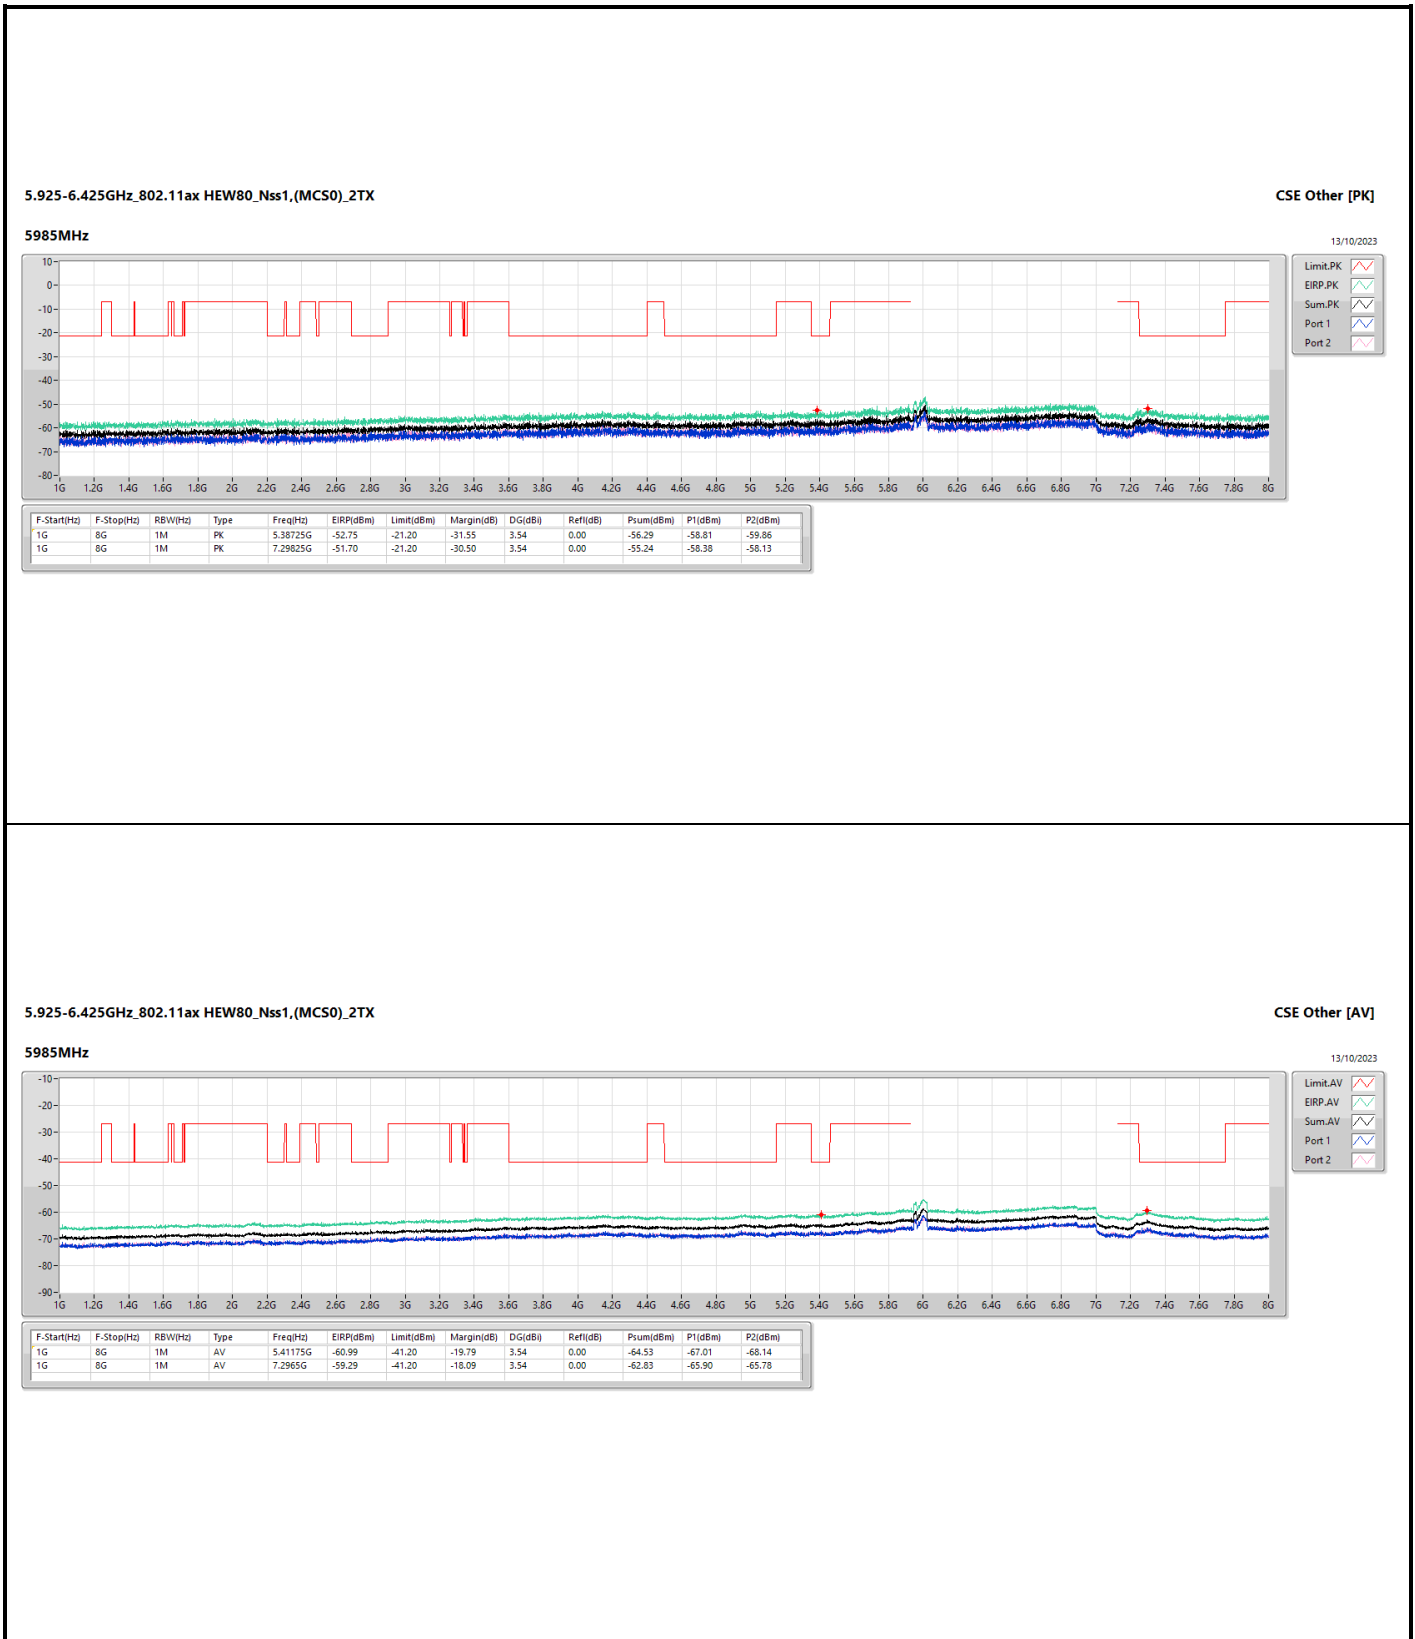

6.525-6.875GHz\_802.11ax HEW40\_Nss1,(MCS0)\_2TX

CSE Other [AV]

6845MHz

13/10/2023

- Limit-AV
- ERP-AV
- Sum-AV
- Port 1
- Port 2

F-Start(Hz)	F-Stop(Hz)	RBW(Hz)	Type	Freq(Hz)	EIRP(dBm)	Limit(dBm)	Margin(dB)	DG(dB)	RefI(dB)	Psum(dBm)	P1(dBm)	P2(dBm)
1G	8G	1M	AV	5.40563G	-58.37	-41.20	-17.17	5.81	0.00	-64.18	-67.41	-66.98
1G	8G	1M	AV	7.2965G	-57.38	-41.20	-16.18	5.81	0.00	-63.19	-65.66	-66.81