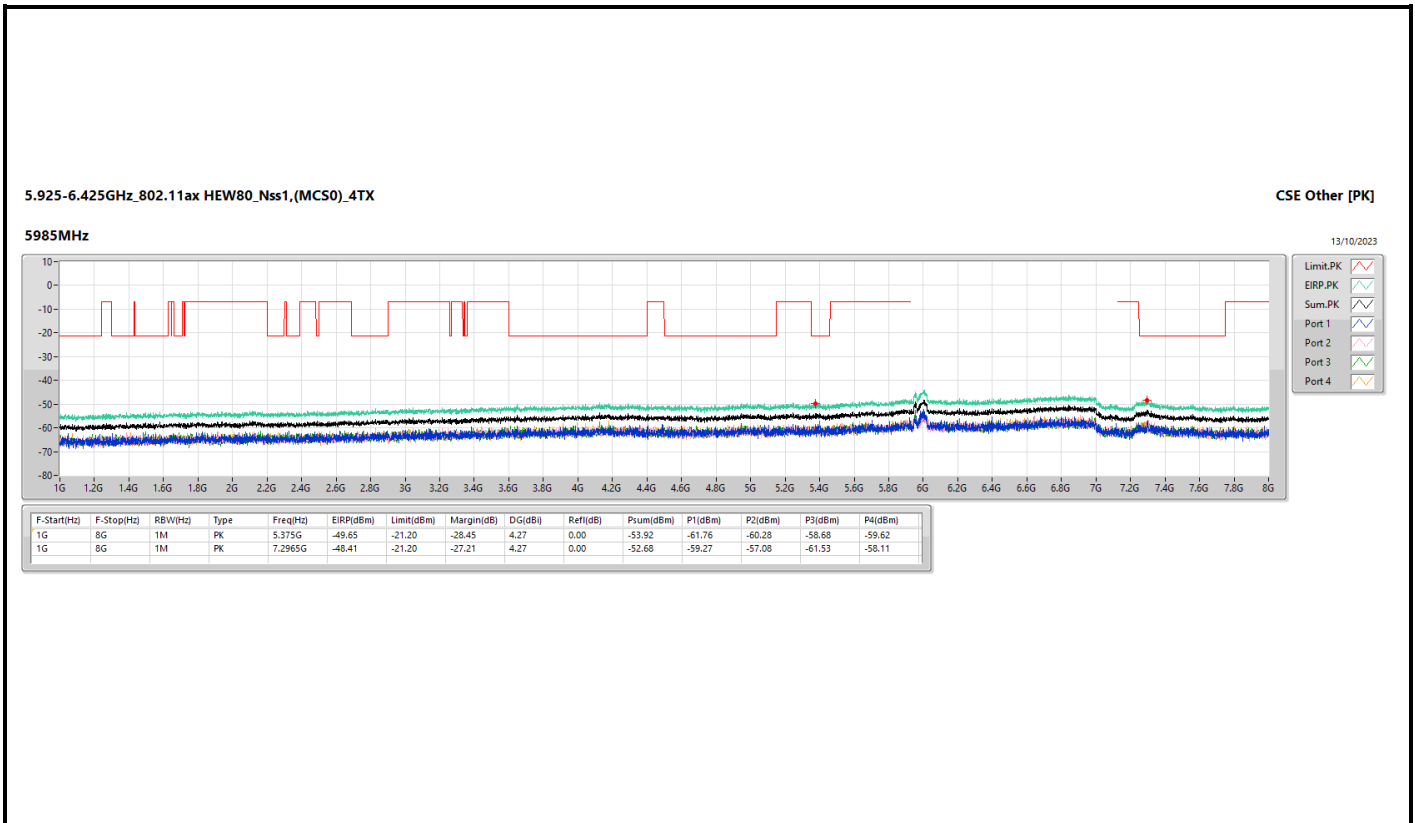

6.525-6.875GHz\_802.11ax HEW40\_Nss1,(MCS0)\_4TX

CSE Other [AV]

6845MHz

13/10/2023

F-Start(Hz)	F-Stop(Hz)	RBW(Hz)	Type	Freq(Hz)	EIRP(dBm)	Limit(dBm)	Margin(dB)	DG(dB)	Ref1(dB)	Psum(dBm)	P1(dBm)	P2(dBm)	P3(dBm)	P4(dBm)
1G	8G	1M	AV	5.39163G	-55.87	-41.20	-14.67	5.81	0.00	-61.68	-67.84	-67.38	-67.16	-68.57
1G	8G	1M	AV	7.2965G	-54.81	-41.20	-13.61	5.81	0.00	-60.62	-65.09	-66.67	-67.66	-67.66