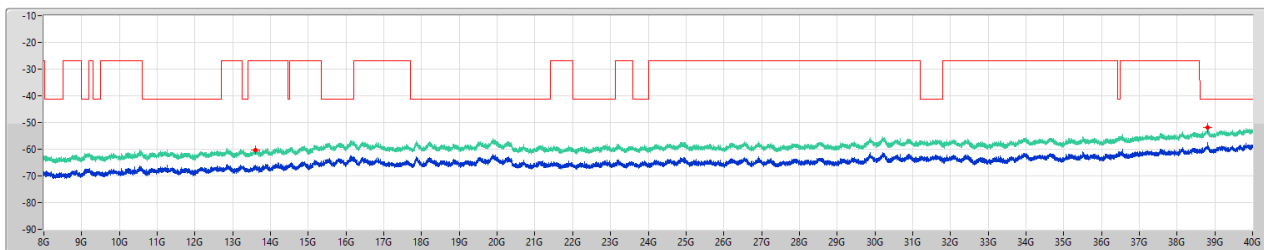

F-Start(Hz)	F-Stop(Hz)	RBW(Hz)	Type	Freq(Hz)	EIRP(dBm)	Limit(dBm)	Margin(dB)	DG(dB)	Ref1(dB)	Psum(dBm)	P1(dBm)
8G	40G	1M	AV	13.599G	-60.24	-27.00	-33.24	5.81	0.00	-66.05	-66.05
8G	40G	1M	AV	38.808G	-51.79	-41.20	-10.59	5.81	0.00	-57.60	-57.60