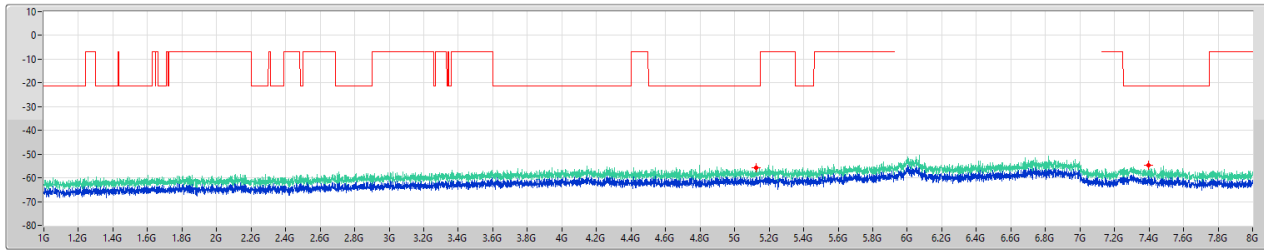

5.925-6.425GHz_802.11ax HEW160_Nss1,(MCS0)_1TX

CSE Other [PK]

6025MHz

13/10/2023

F-Start(Hz)	F-Stop(Hz)	RBW(Hz)	Type	Freq(Hz)	EIRP(dBm)	Limit(dBm)	Margin(dB)	DG(dB)	RefI(dB)	Psum(dBm)	P1(dBm)
1G	8G	1M	PK	5.1265G	-55.70	-21.20	-34.50	3.38	0.00	-59.08	-59.08
1G	8G	1M	PK	7.39713G	-54.54	-21.20	-33.34	3.38	0.00	-57.92	-57.92

5.925-6.425GHz_802.11ax HEW160_Nss1,(MCS0)_1TX

CSE Other [AV]

6025MHz

13/10/2023