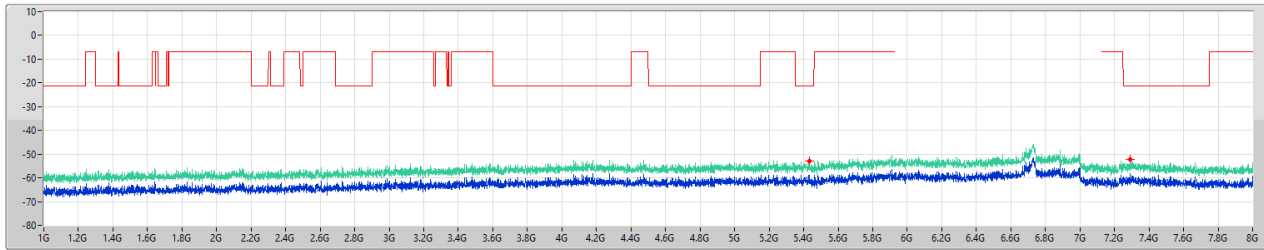

6.525-6.875GHz_802.11ax HEW80_Nss1,(MCS0)_1TX

CSE Other [PK]

6705MHz

13/10/2023

F-Start(Hz)	F-Stop(Hz)	RBW(Hz)	Type	Freq(Hz)	EIRP(dBm)	Limit(dBm)	Margin(dB)	DG(dB)	RefI(dB)	Psum(dBm)	P1(dBm)
1G	8G	1M	PK	5.43275G	-53.08	-21.20	-31.88	5.81	0.00	-58.89	-58.89
1G	8G	1M	PK	7.29213G	-52.22	-21.20	-31.02	5.81	0.00	-58.03	-58.03

6.525-6.875GHz_802.11ax HEW80_Nss1,(MCS0)_1TX

CSE Other [AV]

6705MHz

13/10/2023