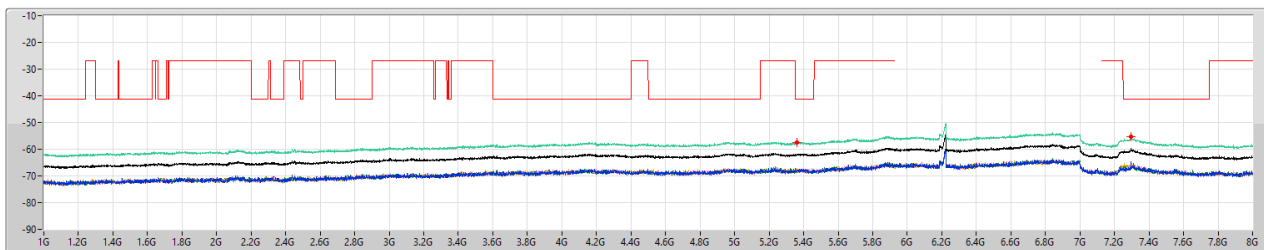

F-Start(Hz)	F-Stop(Hz)	RBW(Hz)	Type	Freq(Hz)	EIRP(dBm)	Limit(dBm)	Margin(dB)	DG(dB)	RefI(dB)	Psum(dBm)	P1(dBm)	P2(dBm)	P3(dBm)	P4(dBm)
1G	8G	1M	AV	5.36188G	-57.50	-41.20	-16.30	4.27	0.00	-61.77	-67.92	-68.40	-67.69	-67.24
1G	8G	1M	AV	7.2965G	-55.31	-41.20	-14.11	4.27	0.00	-59.58	-64.76	-66.67	-65.90	-65.31