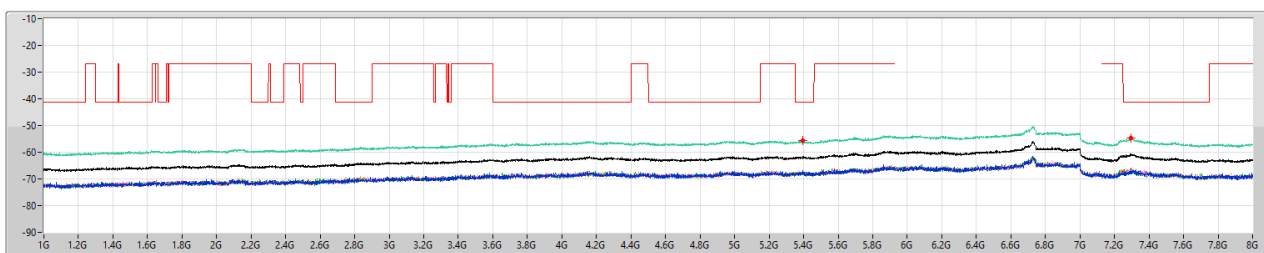

F-Start(Hz)	F-Stop(Hz)	RBW(Hz)	Type	Freq(Hz)	EIRP(dBm)	Limit(dBm)	Margin(dB)	DG(dB)	RefI(dB)	Psum(dBm)	P1(dBm)	P2(dBm)	P3(dBm)	P4(dBm)
1G	8G	1M	AV	5.39513G	-55.65	-41.20	-14.45	5.81	0.00	-61.46	-66.95	-68.08	-67.84	-67.17
1G	8G	1M	AV	7.2965G	-54.80	-41.20	-13.60	5.81	0.00	-60.61	-66.28	-66.81	-67.08	-66.41