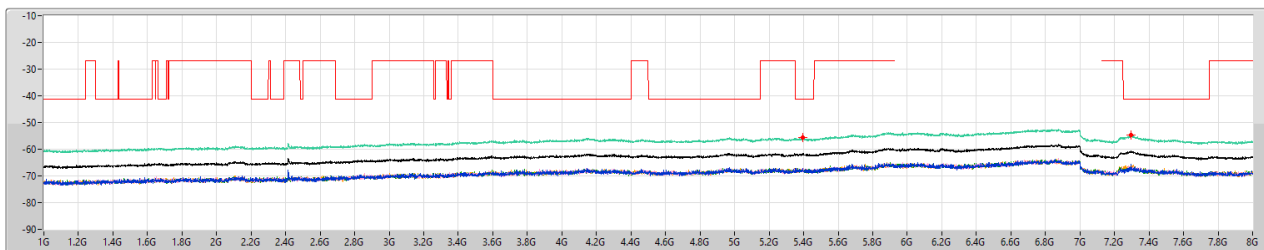

F-Start(Hz)	F-Stop(Hz)	RBW(Hz)	Type	Freq(Hz)	EIRP(dBm)	Limit(dBm)	Margin(dB)	DG(dB)	RefI(dB)	Psum(dBm)	P1(dBm)	P2(dBm)	P3(dBm)	P4(dBm)
1G	8G	1M	AV	5.39688G	-55.72	-41.20	-14.52	5.81	0.00	-61.53	-67.17	-67.85	-67.61	-67.61
1G	8G	1M	AV	7.2965G	-54.72	-41.20	-13.52	5.81	0.00	-60.53	-65.66	-66.41	-67.37	-66.94