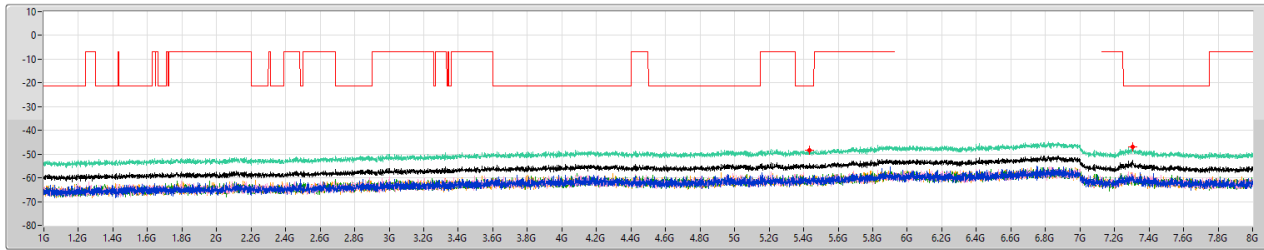

6.525-6.875GHz_802.11ax HEW20_Nss1,(MCS0)_4TX

CSE Other [PK]

6535MHz

13/10/2023

F-Start(Hz)	F-Stop(Hz)	RBW(Hz)	Type	Freq(Hz)	EIRP(dBm)	Limit(dBm)	Margin(dB)	DG(dB)	Ref1(dB)	Psum(dBm)	P1(dBm)	P2(dBm)	P3(dBm)	P4(dBm)
1G	8G	1M	PK	5.4345G	-48.21	-21.20	-27.01	5.81	0.00	-54.02	-59.41	-61.54	-60.22	-59.32
1G	8G	1M	PK	7.307G	-46.90	-21.20	-25.70	5.81	0.00	-52.71	-59.48	-57.68	-59.78	-58.33

6.525-6.875GHz_802.11ax HEW20_Nss1,(MCS0)_4TX

CSE Other [AV]

6535MHz

13/10/2023