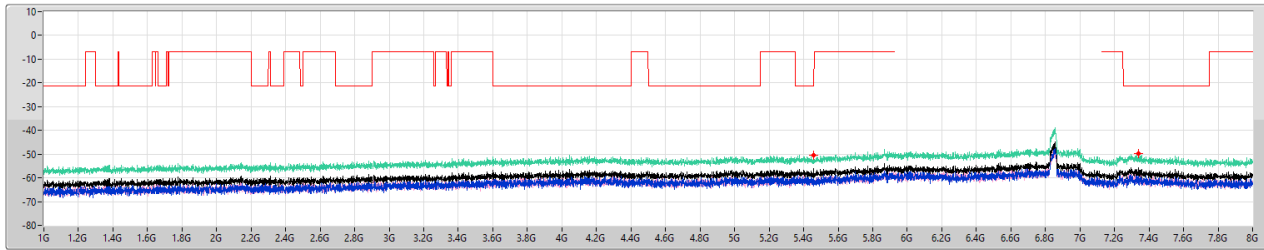

6.525-6.875GHz_802.11ax HEW40_Nss1,(MCS0)_2TX

CSE Other [PK]

6845MHz

13/10/2023

- ☒ Limit-PK
- ☒ ERP-PK
- ☒ Sum-PK
- ☒ Port 1
- ☒ Port 2

F-Start(Hz)	F-Stop(Hz)	RBW(Hz)	Type	Freq(Hz)	EIRP(dBm)	Limit(dBm)	Margin(dB)	DG(dB)	RefI(dB)	Psum(dBm)	P1(dBm)	P2(dBm)
1G	8G	1M	PK	5.45725G	-50.36	-21.20	-29.16	5.81	0.00	-56.17	-57.91	-60.98
1G	8G	1M	PK	7.33763G	-49.88	-21.20	-28.68	5.81	0.00	-55.69	-60.99	-57.21

6.525-6.875GHz_802.11ax HEW40_Nss1,(MCS0)_2TX

CSE Other [AV]

6845MHz

13/10/2023