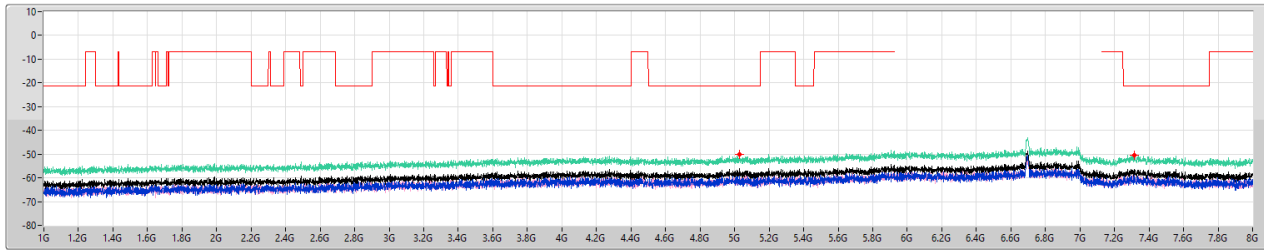

6.525-6.875GHz_802.11ax HEW20_Nss1,(MCS0)_2TX

CSE Other [PK]

6695MHz

13/10/2023

Legend for CSE Other [PK]:

- Limit-PK
- ERP-PK
- Sum-PK
- Port 1
- Port 2

F-Start(Hz)	F-Stop(Hz)	RBW(Hz)	Type	Freq(Hz)	EIRP(dBm)	Limit(dBm)	Margin(dB)	DG(dB)	RefI(dB)	Psum(dBm)	P1(dBm)	P2(dBm)
1G	8G	1M	PK	5.02763G	-50.15	-21.20	-28.95	5.81	0.00	-55.96	-57.87	-60.44
1G	8G	1M	PK	7.31663G	-50.47	-21.20	-29.27	5.81	0.00	-56.28	-58.19	-60.78

6.525-6.875GHz_802.11ax HEW20_Nss1,(MCS0)_2TX

CSE Other [AV]

6695MHz

13/10/2023