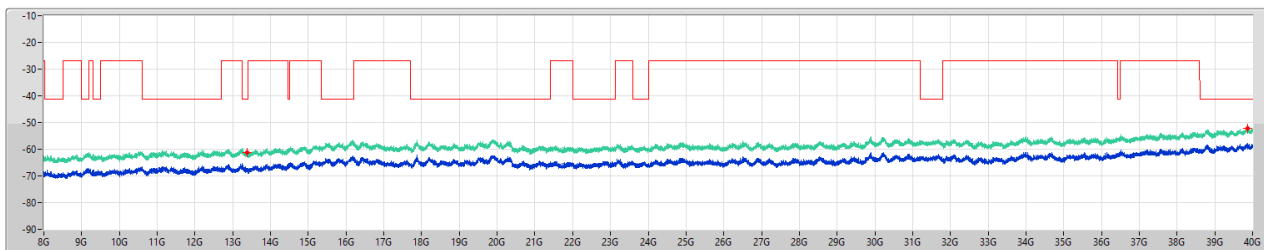

Limit:AV ☒

ERP:AV ☒

Port 1 ☒

F-Start(Hz)	F-Stop(Hz)	RBW(Hz)	Type	Freq(Hz)	EIRP(dBm)	Limit(dBm)	Margin(dB)	DG(dB)	Ref1(dB)	Psum(dBm)	P1(dBm)
8G	40G	1M	AV	13.372G	-61.28	-41.20	-20.08	5.81	0.00	-67.09	-67.09
8G	40G	1M	AV	39.857G	-52.08	-41.20	-10.88	5.81	0.00	-57.89	-57.89