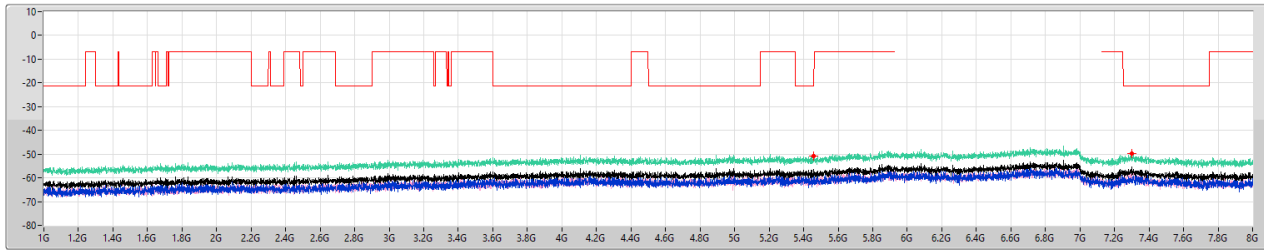

6.525-6.875GHz_802.11ax HEW80_Nss1,(MCS0)_2TX

CSE Other [PK]

6625MHz

13/10/2023

- ☒ Limit-PK
- ☒ ERP-PK
- ☒ Sum-PK
- ☒ Port 1
- ☒ Port 2

F-Start(Hz)	F-Stop(Hz)	RBW(Hz)	Type	Freq(Hz)	EIRP(dBm)	Limit(dBm)	Margin(dB)	DG(dB)	Ref1(dB)	Psum(dBm)	P1(dBm)	P2(dBm)
1G	8G	1M	PK	5.45813G	-50.79	-21.20	-29.59	5.81	0.00	-56.60	-58.35	-61.39
1G	8G	1M	PK	7.29825G	-49.64	-21.20	-28.44	5.81	0.00	-55.45	-61.35	-66.74

6.525-6.875GHz_802.11ax HEW80_Nss1,(MCS0)_2TX

CSE Other [AV]

6625MHz

13/10/2023