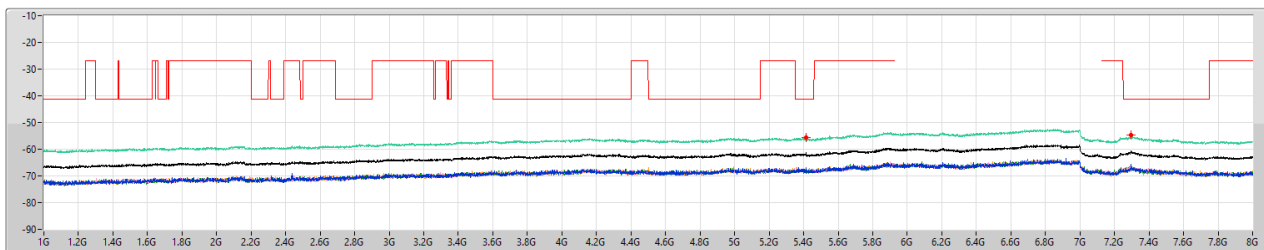

F-Start(Hz)	F-Stop(Hz)	RBW(Hz)	Type	Freq(Hz)	EIRP(dBm)	Limit(dBm)	Margin(dB)	DG(dB)	Ref1(dB)	Psum(dBm)	P1(dBm)	P2(dBm)	P3(dBm)	P4(dBm)
1G	8G	1M	AV	5.41438G	-55.52	-41.20	-14.32	5.81	0.00	-61.33	-67.25	-67.47	-67.03	-67.69
1G	8G	1M	AV	7.29563G	-54.79	-41.20	-13.59	5.81	0.00	-60.60	-65.56	-67.10	-66.42	-67.68