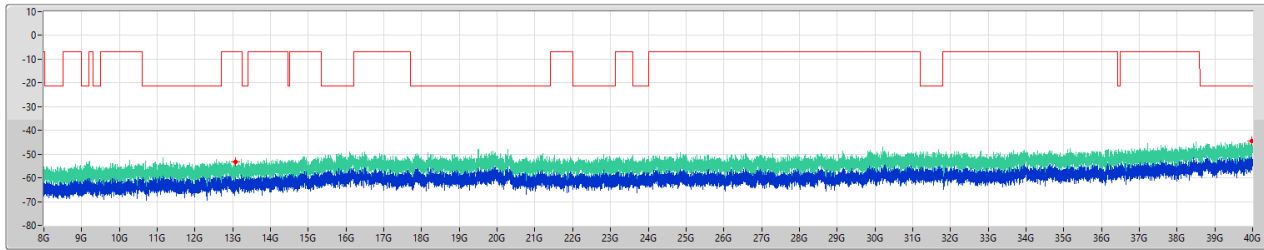

6.525-6.875GHz_802.11ax HEW20_Nss1,(MCS0)_1TX

CSE [PK]

6535MHz

13/10/2023

☒ Limit.PK
☒ EIRP.PK
☒ Port 1

F-Start(Hz)	F-Stop(Hz)	RBW(Hz)	Type	Freq(Hz)	EIRP(dBm)	Limit(dBm)	Margin(dB)	DG(dB)	Ref1(dB)	Psum(dBm)	P1(dBm)
8G	40G	1M	PK	13.079G	-53.20	-7.00	-46.20	5.81	0.00	-59.01	-59.01
8G	40G	1M	PK	39.976G	-44.49	-21.20	-23.29	5.81	0.00	-50.30	-50.30

6.525-6.875GHz_802.11ax HEW20_Nss1,(MCS0)_1TX

CSE [AV]

6535MHz

13/10/2023