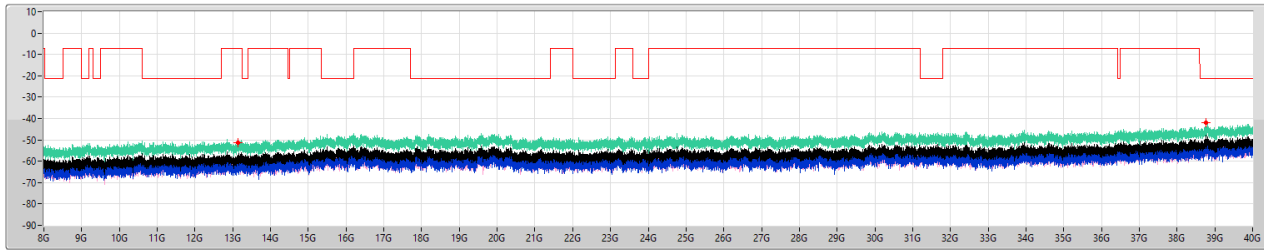

6.525-6.875GHz_802.11ax_HEW40_Nss1,(MCS0)_2TX

CSE [PK]

6565MHz

13/10/2023

Legend for CSE [PK]:

- Limit.PK ☒
- EIRP.PK ☒
- Sum.PK ☒
- Port 1 ☒
- Port 2 ☒

F-Start(Hz)	F-Stop(Hz)	RBW(Hz)	Type	Freq(Hz)	EIRP(dBm)	Limit(dBm)	Margin(dB)	DG(dB)	Ref1(dB)	Psum(dBm)	P1(dBm)	P2(dBm)
8G	40G	1M	PK	13.137G	-51.23	-7.00	-44.23	5.81	0.00	-57.04	-61.78	-58.82
8G	40G	1M	PK	38.772G	-42.11	-21.20	-20.91	5.81	0.00	-47.92	-50.01	-52.11

6.525-6.875GHz_802.11ax_HEW40_Nss1,(MCS0)_2TX

CSE [AV]

6565MHz

13/10/2023