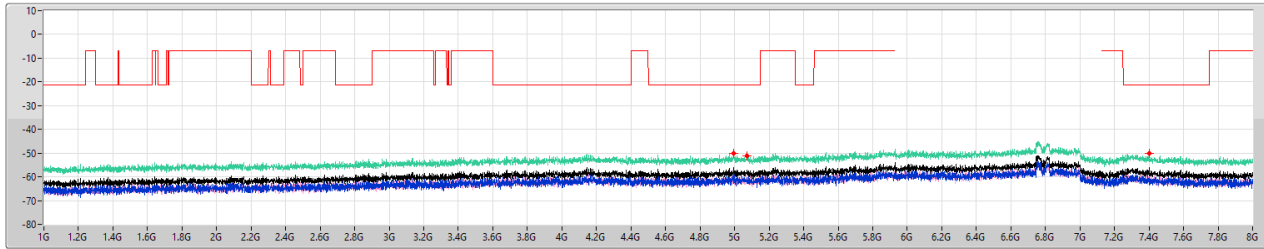

6.525-6.875GHz_802.11ax HEW80_Nss1,(MCS0)_2TX

CSE Other [PK]

6785MHz

13/10/2023

- Limit.PK
- EIRP.PK
- Sum.PK
- Port 1
- Port 2

F-Start(Hz)	F-Stop(Hz)	RBW(Hz)	Type	Freq(Hz)	EIRP(dBm)	Limit(dBm)	Margin(dB)	DG(dB)	Ref(dB)	Psum(dBm)	P1(dBm)	P2(dBm)
1G	8G	1M	PK	4.9995G	-50.22	-21.20	-29.02	5.81	0.00	-56.03	-58.31	-59.91
1G	8G	1M	PK	5.07225G	-51.17	-21.20	-29.97	5.81	0.00	-56.98	-61.99	-58.63
1G	8G	1M	PK	7.40325G	-50.24	-21.20	-29.04	5.81	0.00	-56.05	-60.24	-58.13

6.525-6.875GHz_802.11ax HEW80_Nss1,(MCS0)_2TX

CSE Other [AV]

6785MHz

13/10/2023