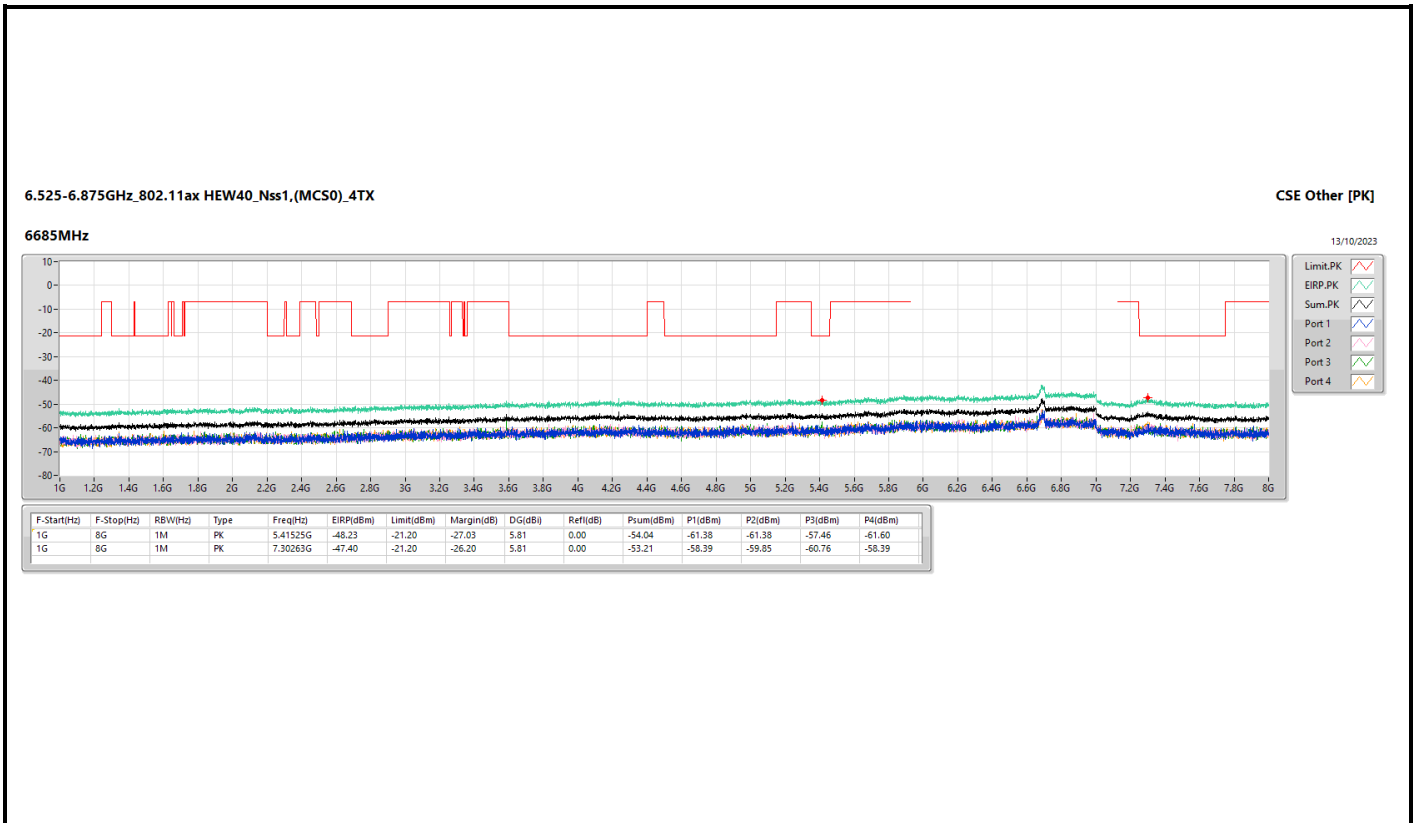

6.525-6.875GHz\_802.11ax HEW40\_Nss1,(MCS0)\_4TX

CSE Other [AV]

6565MHz

13/10/2023

F-Start(Hz)	F-Stop(Hz)	RBW(Hz)	Type	Freq(Hz)	EIRP(dBm)	Limit(dBm)	Margin(dB)	DG(dB)	RefI(dB)	Psum(dBm)	P1(dBm)	P2(dBm)	P3(dBm)	P4(dBm)
1G	8G	1M	AV	5.39688G	-55.72	-41.20	-14.52	5.81	0.00	-61.53	-67.17	-67.85	-67.61	-67.61
1G	8G	1M	AV	7.2965G	-54.72	-41.20	-13.52	5.81	0.00	-60.53	-65.66	-66.41	-67.37	-66.94