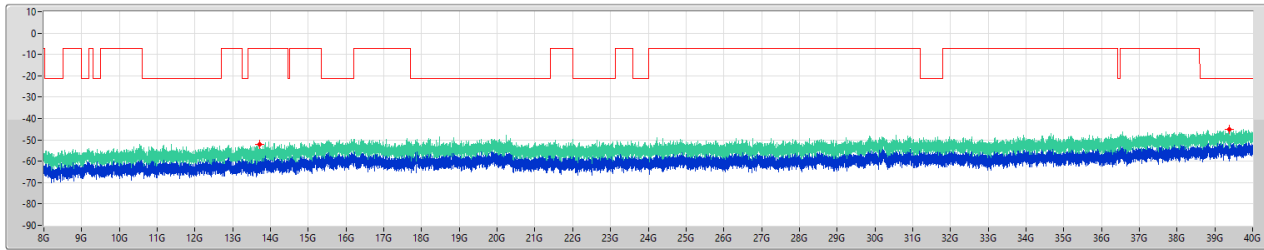

6.525-6.875GHz_802.11ax HEW20_Nss1,(MCS0)_1TX

CSE [PK]

6855MHz

13/10/2023

☒ Limit.PK
☒ EIRP.PK
☒ Port 1

F-Start(Hz)	F-Stop(Hz)	RBW(Hz)	Type	Freq(Hz)	EIRP(dBm)	Limit(dBm)	Margin(dB)	DG(dB)	Ref1(dB)	Psum(dBm)	P1(dBm)
8G	40G	1M	PK	13.704G	-52.25	-7.00	-45.25	5.81	0.00	-58.06	-58.06
8G	40G	1M	PK	39.383G	-44.94	-21.20	-23.74	5.81	0.00	-50.75	-50.75

6.525-6.875GHz_802.11ax HEW20_Nss1,(MCS0)_1TX

CSE [AV]

6855MHz

13/10/2023