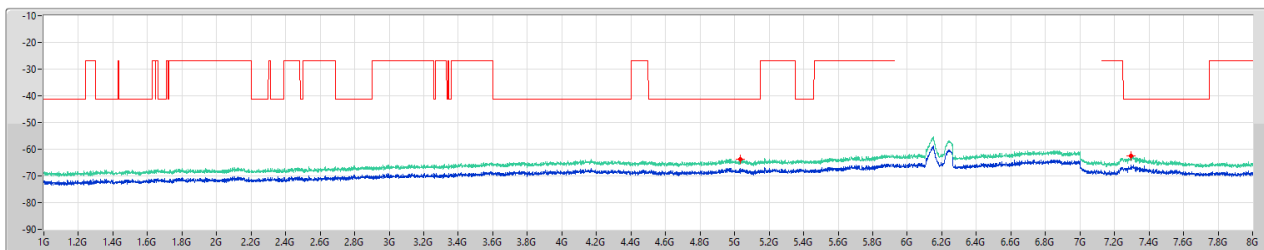

F-Start(Hz)	F-Stop(Hz)	RBW(Hz)	Type	Freq(Hz)	EIRP(dBm)	Limit(dBm)	Margin(dB)	DG(dB)	Ref1(dB)	Psum(dBm)	P1(dBm)
1G	8G	1M	AV	5.03113G	-63.85	-41.20	-22.65	3.38	0.00	-67.23	-67.23
1G	8G	1M	AV	7.2965G	-62.52	-41.20	-21.32	3.38	0.00	-65.90	-65.90