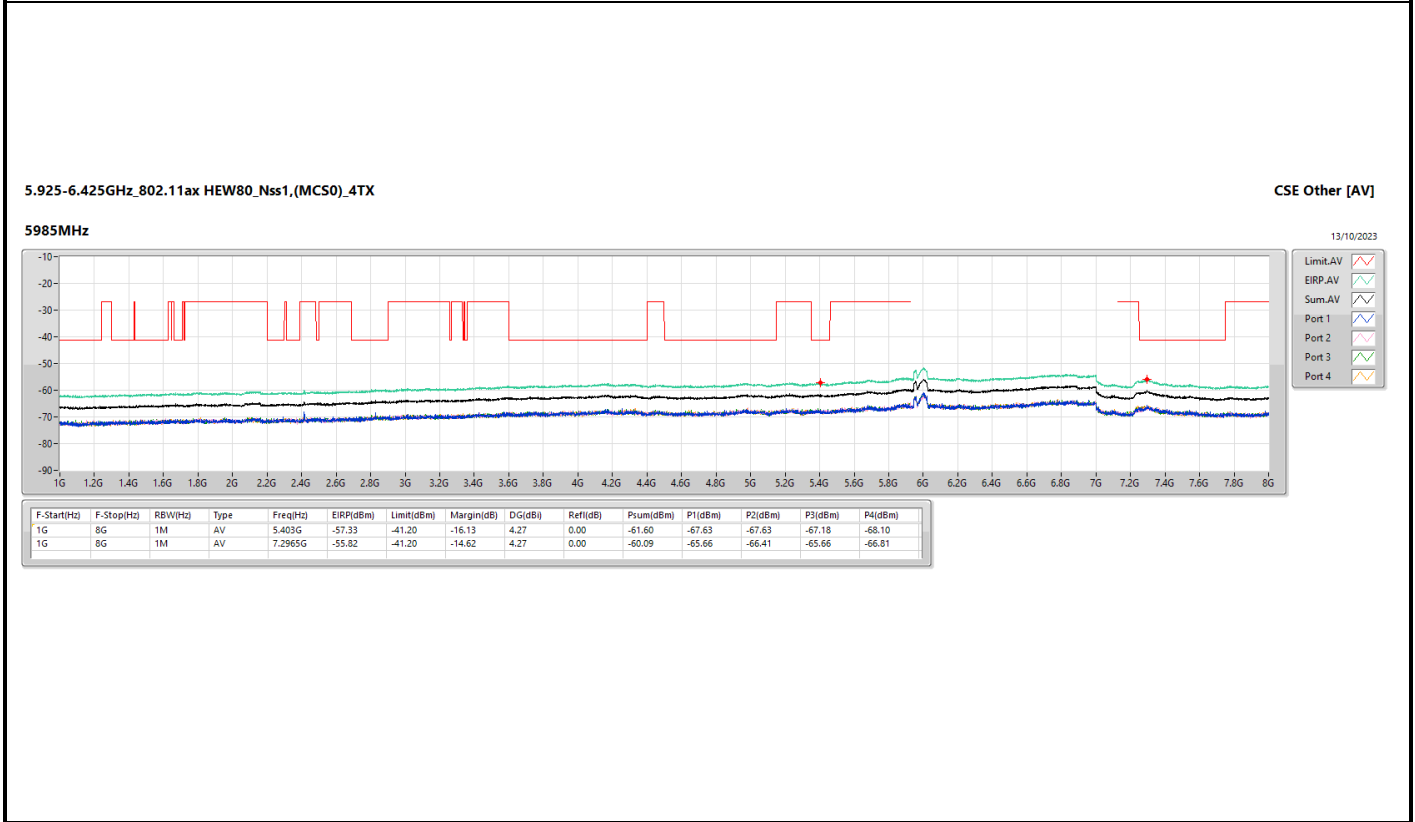

6.525-6.875GHz\_802.11ax HEW40\_Nss1,(MCS0)\_4TX

CSE Other [AV]

6845MHz

13/10/2023

F-Start(Hz)	F-Stop(Hz)	RBW(Hz)	Type	Freq(Hz)	EIRP(dBm)	Limit(dBm)	Margin(dB)	DG(dB)	Ref1(dB)	Psum(dBm)	P1(dBm)	P2(dBm)	P3(dBm)	P4(dBm)
1G	8G	1M	AV	5.39163G	-55.87	-41.20	-14.67	5.81	0.00	-61.68	-67.84	-67.38	-67.16	-68.57
1G	8G	1M	AV	7.2965G	-54.81	-41.20	-13.61	5.81	0.00	-60.62	-65.09	-66.67	-67.66	-67.66