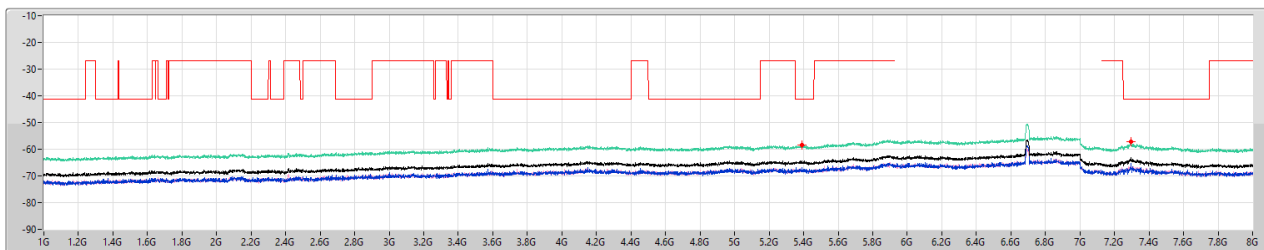

Legend for CSE Other [AV]:

- Limit-AV
- ERP-AV
- Sum-AV
- Port 1
- Port 2

F-Start(Hz)	F-Stop(Hz)	RBW(Hz)	Type	Freq(Hz)	EIRP(dBm)	Limit(dBm)	Margin(dB)	DG(dB)	RefI(dB)	Psum(dBm)	P1(dBm)	P2(dBm)
1G	8G	1M	AV	5.39075G	-58.54	-41.20	-17.34	5.81	0.00	-64.35	-66.94	-67.83
1G	8G	1M	AV	7.2965G	-57.23	-41.20	-16.03	5.81	0.00	-63.04	-65.31	-66.94