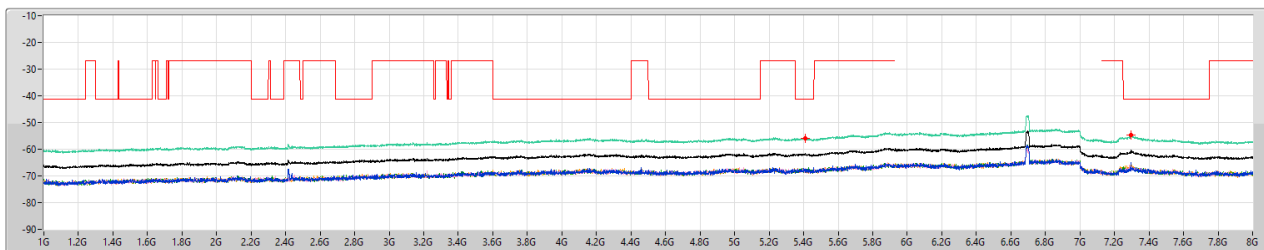

F-Start(Hz)	F-Stop(Hz)	RBW(Hz)	Type	Freq(Hz)	EIRP(dBm)	Limit(dBm)	Margin(dB)	DG(dB)	RefI(dB)	Psum(dBm)	P1(dBm)	P2(dBm)	P3(dBm)	P4(dBm)
1G	8G	1M	AV	5.41175G	-55.89	-41.20	-14.69	5.81	0.00	-61.70	-67.44	-67.44	-67.67	-68.38
1G	8G	1M	AV	7.2965G	-54.56	-41.20	-13.36	5.81	0.00	-60.37	-64.98	-67.22	-67.22	-66.54