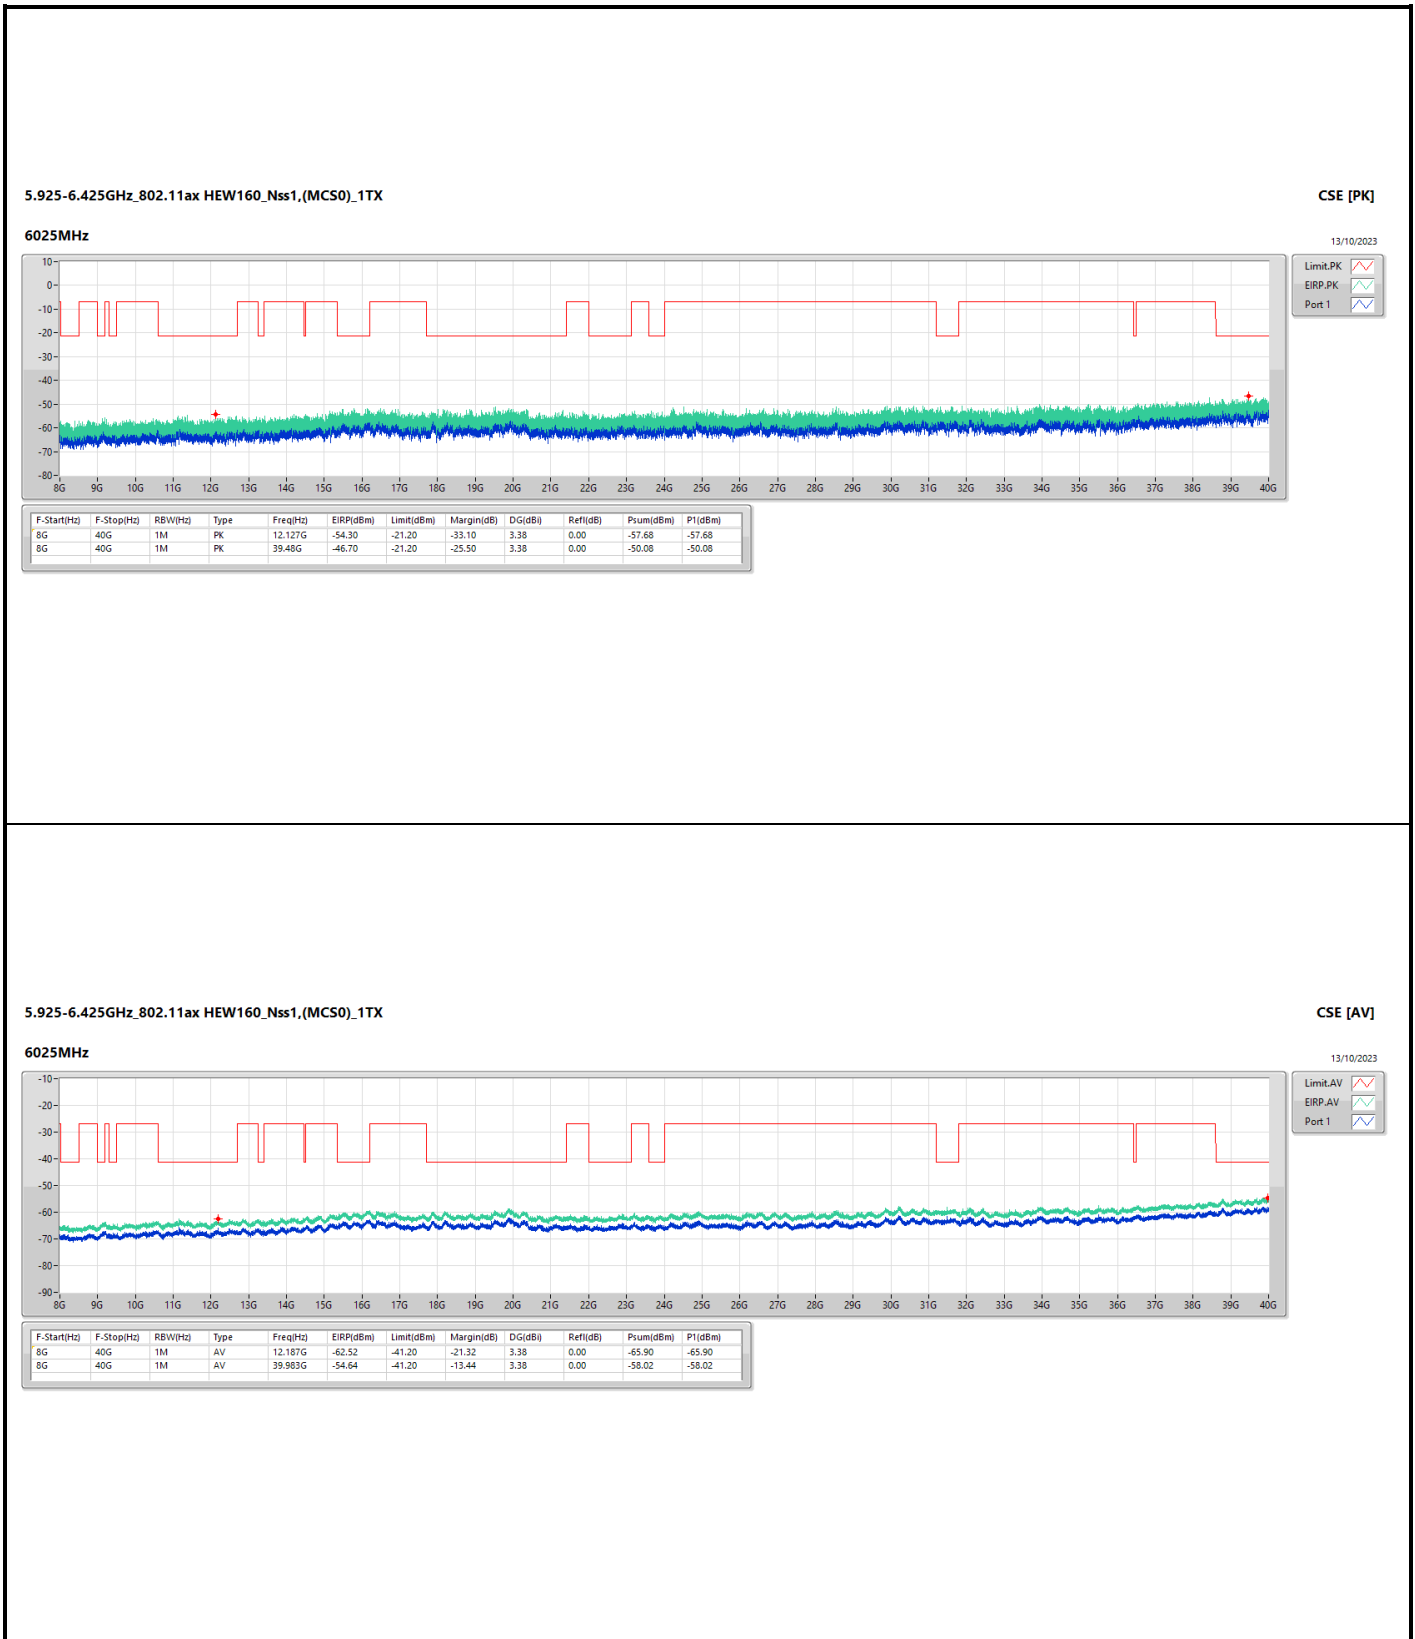

6.525-6.875GHz\_802.11ax HEW80\_Nss1,(MCS0)\_1TX

CSE [AV]

6785MHz

13/10/2023

Legend for CSE [AV]:

- Limit:AV (Red line)
- ERP:AV (Green line)
- Port 1 (Blue line)

F-Start(Hz)	F-Stop(Hz)	RBW(Hz)	Type	Freq(Hz)	EIRP(dBm)	Limit(dBm)	Margin(dB)	DG(dB)	Ref1(dB)	Psum(dBm)	P1(dBm)
8G	40G	1M	AV	13.599G	-60.24	-27.00	-33.24	5.81	0.00	-66.05	-66.05
8G	40G	1M	AV	38.808G	-51.79	-41.20	-10.59	5.81	0.00	-57.60	-57.60