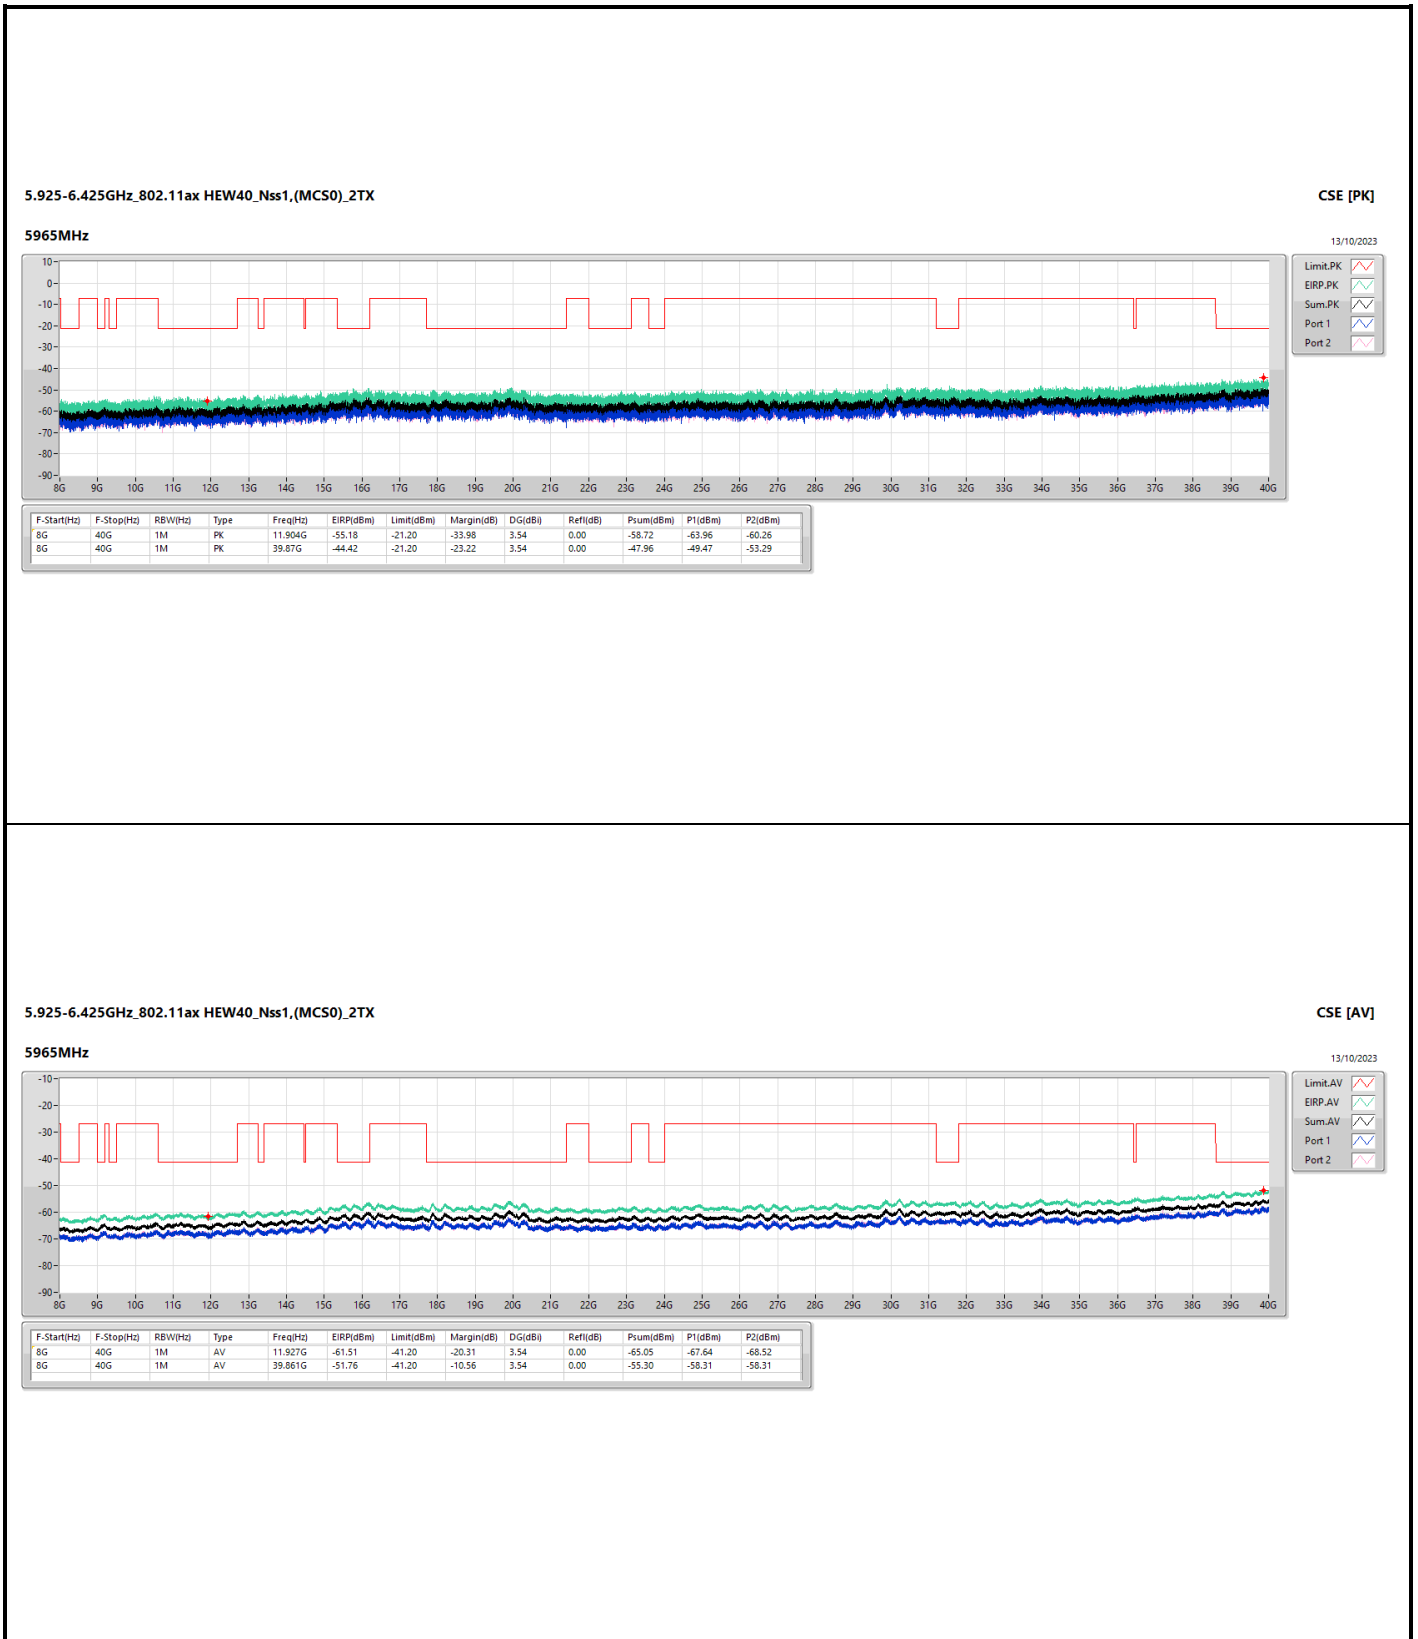

6.525-6.875GHz\_802.11ax HEW20\_Nss1,(MCS0)\_2TX

CSE [AV]

6855MHz

13/10/2023

- Limit.AV
- ERP.AV
- Sum.AV
- Port 1
- Port 2

F-Start(Hz)	F-Stop(Hz)	RBW(Hz)	Type	Freq(Hz)	EIRP(dBm)	Limit(dBm)	Margin(dB)	DG(dB)	Ref1(dB)	Psum(dBm)	P1(dBm)	P2(dBm)
8G	40G	1M	AV	13.721G	-58.33	-27.00	-31.33	5.81	0.00	-64.14	-67.07	-67.24
8G	40G	1M	AV	39.842G	-49.43	-41.20	-8.23	5.81	0.00	-55.24	-57.77	-58.80