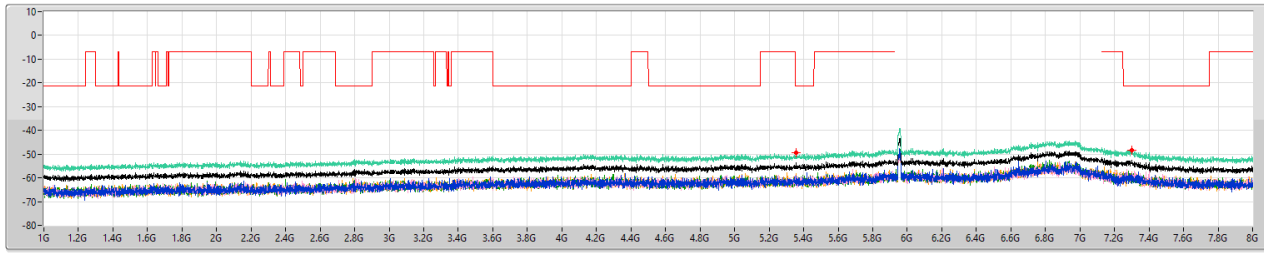

5.925-6.425GHz_802.11ax HEW20_Nss1,(MCS0)_4TX

CSE Other [PK]

5955MHz

13/10/2023

F-Start(Hz)	F-Stop(Hz)	RBW(Hz)	Type	Freq(Hz)	EIRP(dBm)	Limit(dBm)	Margin(dB)	DG(dB)	RefI(dB)	Psum(dBm)	P1(dBm)	P2(dBm)	P3(dBm)	P4(dBm)
1G	8G	1M	PK	5.35838G	-49.47	-21.20	-28.27	4.27	0.00	-53.74	-59.34	-60.75	-61.17	-58.35
1G	8G	1M	PK	7.30263G	-48.48	-21.20	-27.28	4.27	0.00	-52.75	-59.21	-57.84	-58.55	-59.73

5.925-6.425GHz_802.11ax HEW20_Nss1,(MCS0)_4TX

CSE Other [AV]

5955MHz

13/10/2023