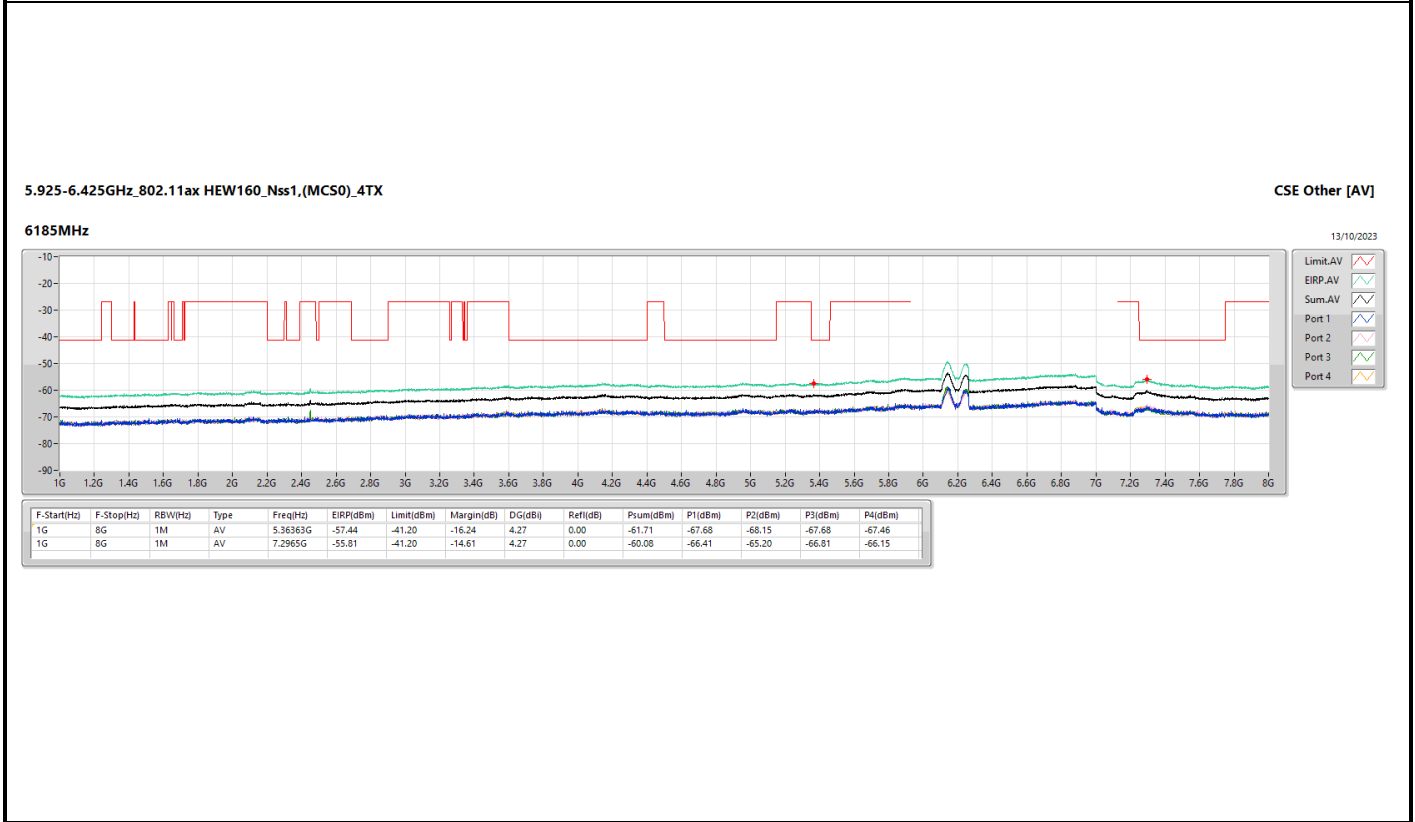

6.525-6.875GHz\_802.11ax HEW80\_Nss1,(MCS0)\_4TX

CSE Other [AV]

6785MHz

13/10/2023

F-Start(Hz)	F-Stop(Hz)	RBW(Hz)	Type	Freq(Hz)	EIRP(dBm)	Limit(dBm)	Margin(dB)	DG(dB)	RefI(dB)	Psum(dBm)	P1(dBm)	P2(dBm)	P3(dBm)	P4(dBm)
1G	8G	1M	AV	5.403G	-55.85	-41.20	-14.65	5.81	0.00	-61.66	-67.86	-68.10	-67.63	-67.18
1G	8G	1M	AV	7.29563G	-55.02	-41.20	-13.82	5.81	0.00	-60.83	-66.69	-66.29	-67.24	-67.24