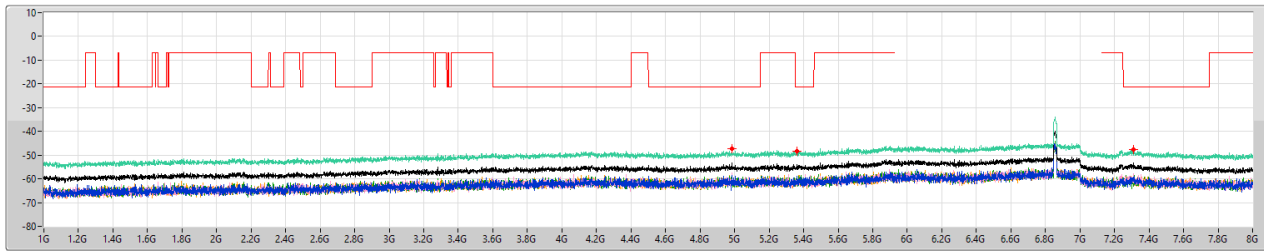

6.525-6.875GHz_802.11ax HEW20_Nss1,(MCS0)_4TX

CSE Other [PK]

6855MHz

13/10/2023

- Limit.PK
- EIRP.PK
- Sum.PK
- Port 1
- Port 2
- Port 3
- Port 4

F-Start(Hz)	F-Stop(Hz)	RBW(Hz)	Type	Freq(Hz)	EIRP(dBm)	Limit(dBm)	Margin(dB)	DG(dB)	RefI(dB)	Psum(dBm)	P1(dBm)	P2(dBm)	P3(dBm)	P4(dBm)
1G	8G	1M	PK	4.98388G	-47.41	-21.20	-26.21	5.81	0.00	-53.22	-58.62	-57.42	-60.30	-61.90
1G	8G	1M	PK	5.36013G	-46.30	-21.20	-27.10	5.81	0.00	-54.11	-61.49	-60.64	-59.42	-59.33
1G	8G	1M	PK	7.31138G	-47.58	-21.20	-26.38	5.81	0.00	-53.39	-59.76	-57.81	-60.20	-60.39

6.525-6.875GHz_802.11ax HEW20_Nss1,(MCS0)_4TX

CSE Other [AV]

6855MHz

13/10/2023