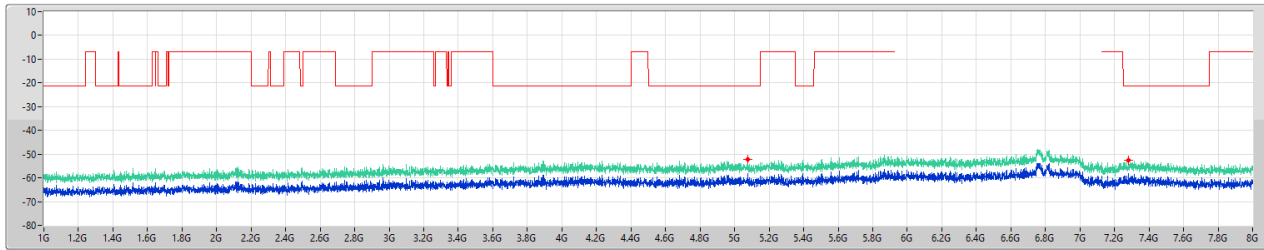

6.525-6.875GHz_802.11ax HEW80_Nss1,(MCS0)_1TX

CSE Other [PK]

6785MHz

13/10/2023

F-Start(Hz)	F-Stop(Hz)	RBW(Hz)	Type	Freq(Hz)	EIRP(dBm)	Limit(dBm)	Margin(dB)	DG(dB)	RefI(dB)	Psum(dBm)	P1(dBm)
1G	8G	1M	PK	5.07488G	-52.40	-21.20	-31.20	5.81	0.00	-58.21	-58.21
1G	8G	1M	PK	7.28163G	-52.49	-21.20	-31.29	5.81	0.00	-58.30	-58.30

6.525-6.875GHz_802.11ax HEW80_Nss1,(MCS0)_1TX

CSE Other [AV]

6785MHz

13/10/2023