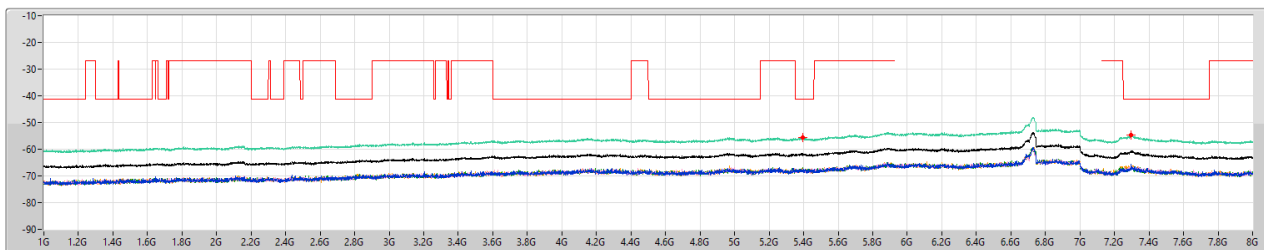

F-Start(Hz)	F-Stop(Hz)	RBW(Hz)	Type	Freq(Hz)	EIRP(dBm)	Limit(dBm)	Margin(dB)	DG(dB)	RefI(dB)	Psum(dBm)	P1(dBm)	P2(dBm)	P3(dBm)	P4(dBm)
1G	8G	1M	AV	5.39425G	-55.71	-41.20	-14.51	5.81	0.00	-61.52	-68.32	-67.38	-66.95	-67.61
1G	8G	1M	AV	7.2965G	-54.74	-41.20	-13.54	5.81	0.00	-60.55	-65.78	-66.54	-67.81	-66.41