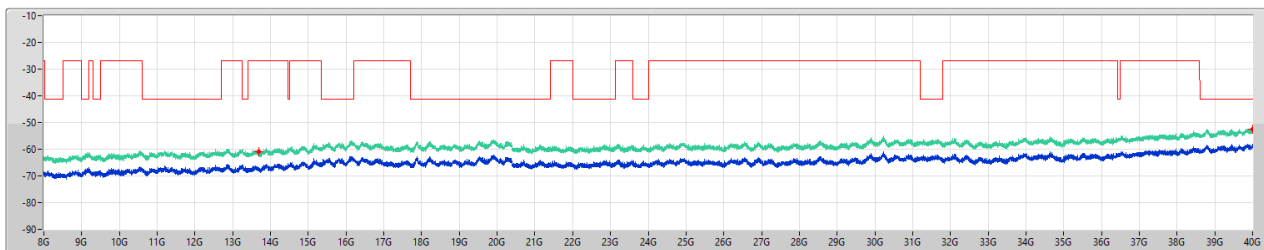

☒ Limit.AV
☒ EIRP.AV
☒ Port 1

F-Start(Hz)	F-Stop(Hz)	RBW(Hz)	Type	Freq(Hz)	EIRP(dBm)	Limit(dBm)	Margin(dB)	DG(dB)	Ref1(dB)	Psum(dBm)	P1(dBm)
8G	40G	1M	AV	13.695G	-61.05	-27.00	-34.05	5.81	0.00	-66.86	-66.86
8G	40G	1M	AV	39.999G	-52.39	-41.20	-11.19	5.81	0.00	-58.20	-58.20