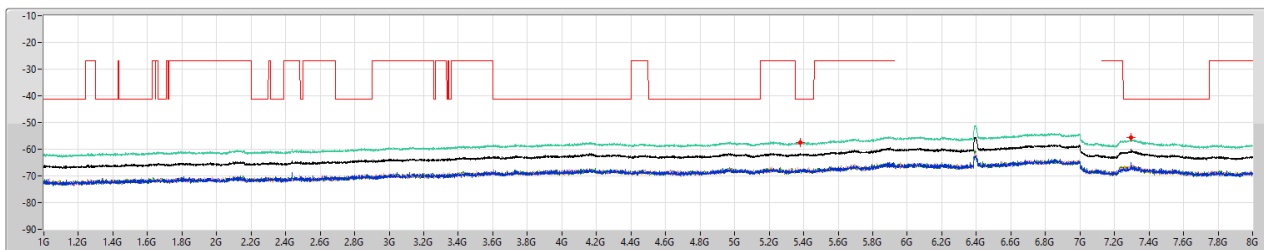

F-Start(Hz)	F-Stop(Hz)	RBW(Hz)	Type	Freq(Hz)	EIRP(dBm)	Limit(dBm)	Margin(dB)	DG(dB)	Ref1(dB)	Psum(dBm)	P1(dBm)	P2(dBm)	P3(dBm)	P4(dBm)
1G	8G	1M	AV	5.3785G	-57.43	-41.20	-16.23	4.27	0.00	-61.70	-67.39	-68.58	-67.39	-67.62
1G	8G	1M	AV	7.2965G	-55.66	-41.20	-14.46	4.27	0.00	-59.93	-64.98	-65.54	-67.51	-66.15