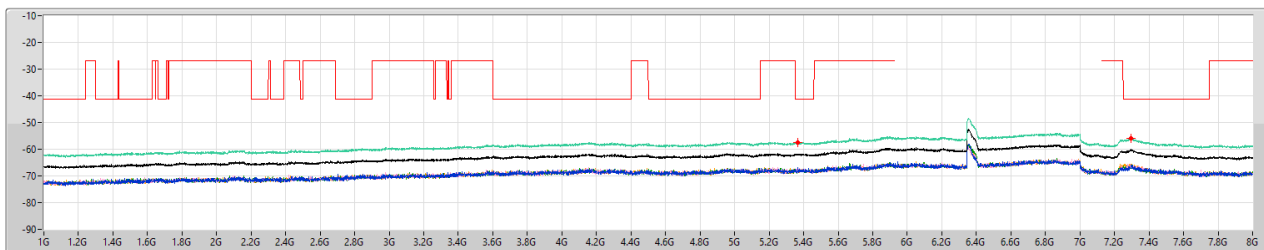

F-Start(Hz)	F-Stop(Hz)	RBW(Hz)	Type	Freq(Hz)	EIRP(dBm)	Limit(dBm)	Margin(dB)	DG(dB)	RefI(dB)	Psum(dBm)	P1(dBm)	P2(dBm)	P3(dBm)	P4(dBm)
1G	8G	1M	AV	5.36713G	-57.49	-41.20	-16.29	4.27	0.00	-61.76	-68.14	-67.67	-67.90	-67.44
1G	8G	1M	AV	7.29738G	-55.84	-41.20	-14.64	4.27	0.00	-60.11	-66.01	-66.14	-66.79	-65.65