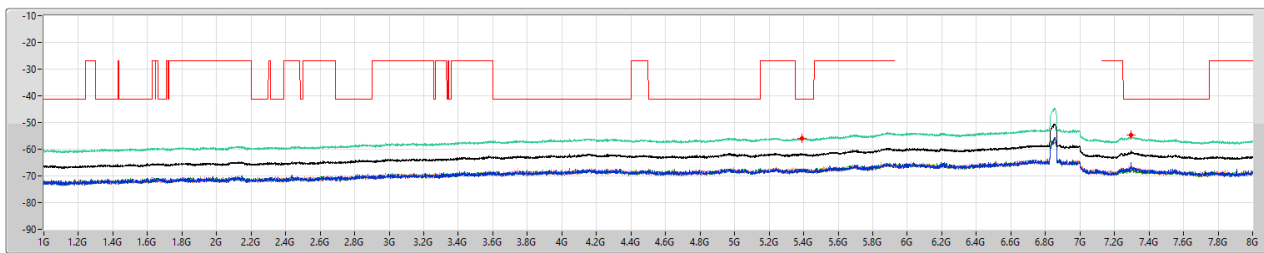

F-Start(Hz)	F-Stop(Hz)	RBW(Hz)	Type	Freq(Hz)	EIRP(dBm)	Limit(dBm)	Margin(dB)	DG(dB)	Ref1(dB)	Psum(dBm)	P1(dBm)	P2(dBm)	P3(dBm)	P4(dBm)
1G	8G	1M	AV	5.39163G	-55.87	-41.20	-14.67	5.81	0.00	-61.68	-67.84	-67.38	-67.16	-68.57
1G	8G	1M	AV	7.2965G	-54.81	-41.20	-13.61	5.81	0.00	-60.62	-65.09	-66.67	-67.66	-67.66