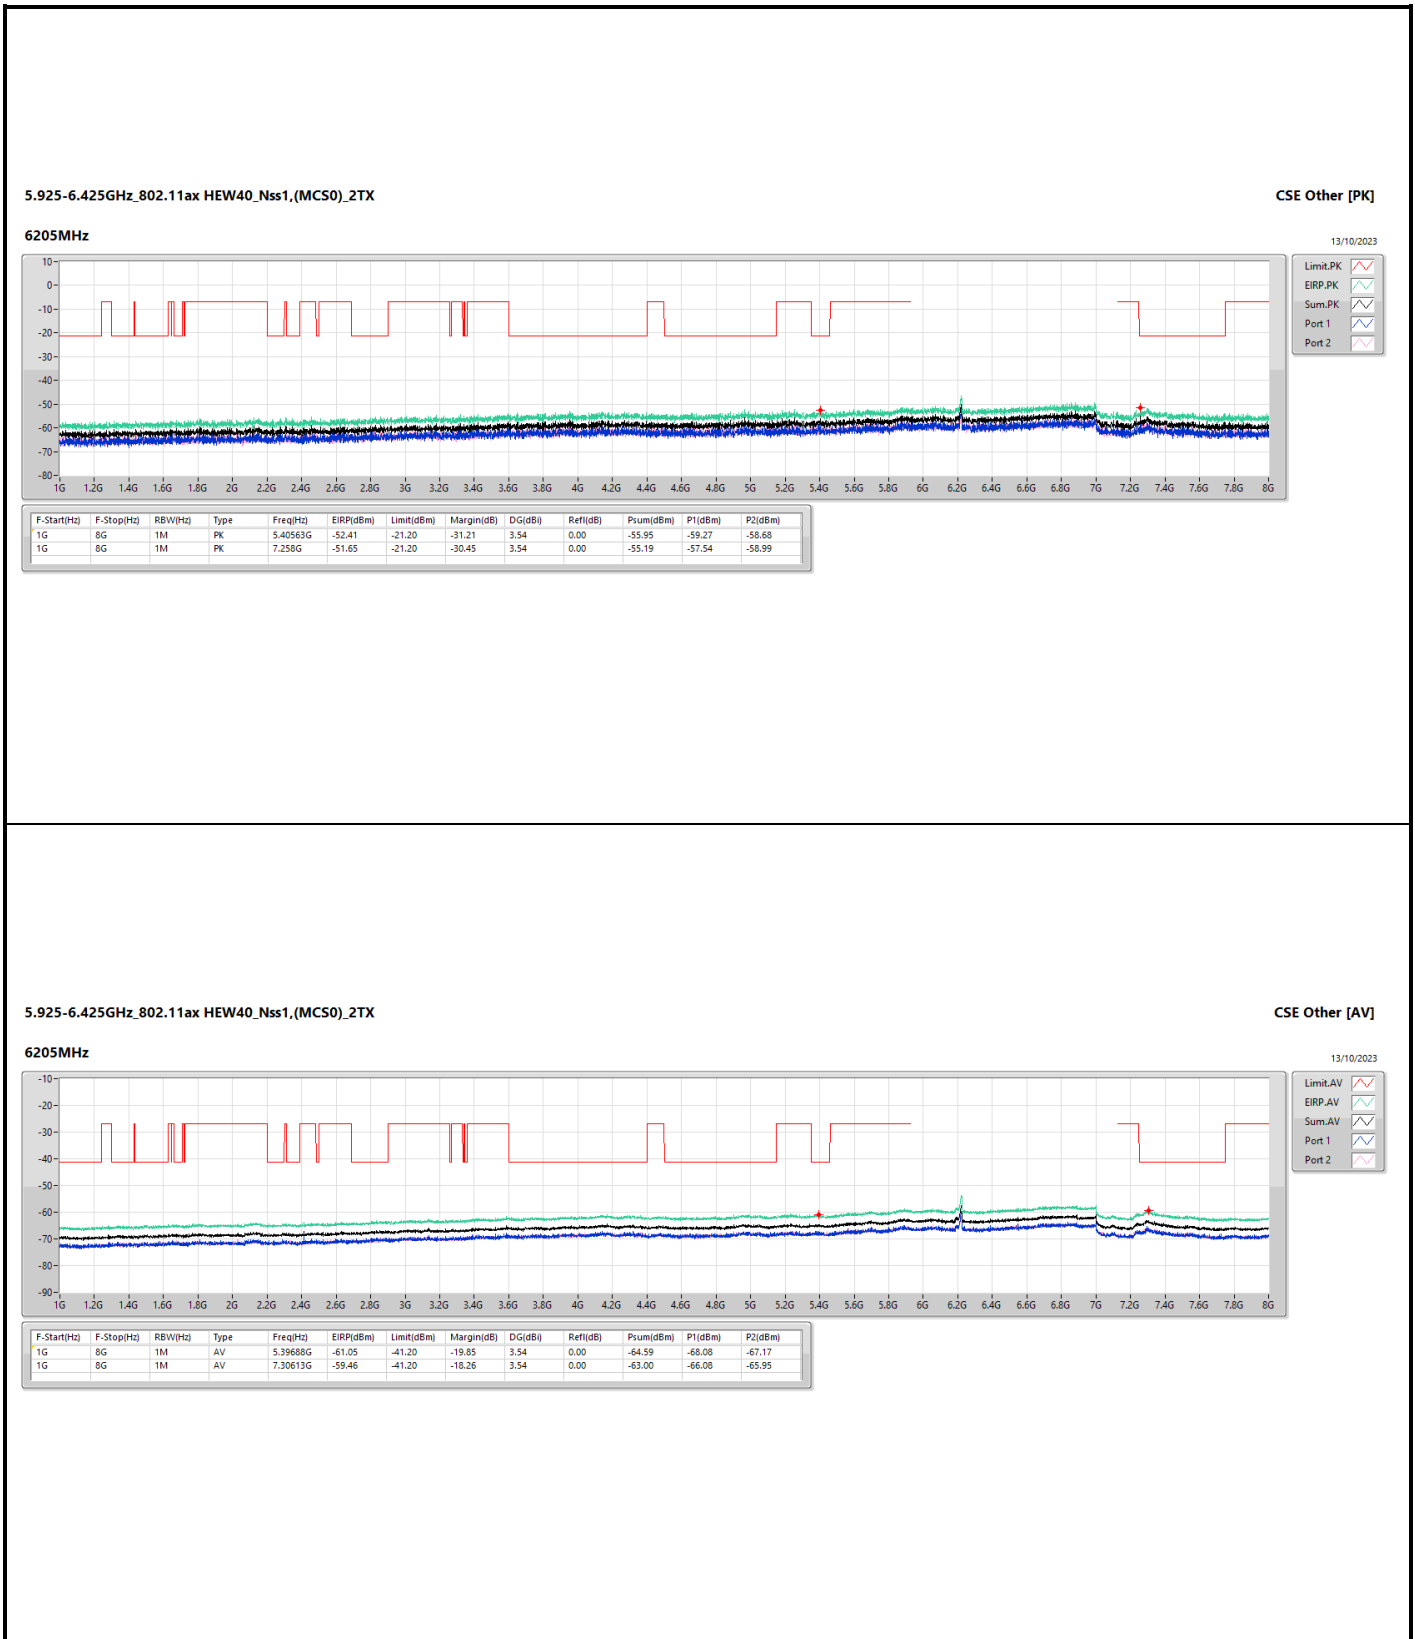

6.525-6.875GHz\_802.11ax HEW20\_Nss1,(MCS0)\_2TX

CSE Other [AV]

6855MHz

13/10/2023

- Limit-AV
- ERP-AV
- Sum-AV
- Port 1
- Port 2

F-Start(Hz)	F-Stop(Hz)	RBW(Hz)	Type	Freq(Hz)	EIRP(dBm)	Limit(dBm)	Margin(dB)	DG(dB)	Ref1(dB)	Psum(dBm)	P1(dBm)	P2(dBm)
1G	8G	1M	AV	5.38375G	-58.65	-41.20	-17.45	5.81	0.00	-64.46	-68.07	-66.94
1G	8G	1M	AV	7.2965G	-57.16	-41.20	-15.96	5.81	0.00	-62.97	-65.20	-66.94