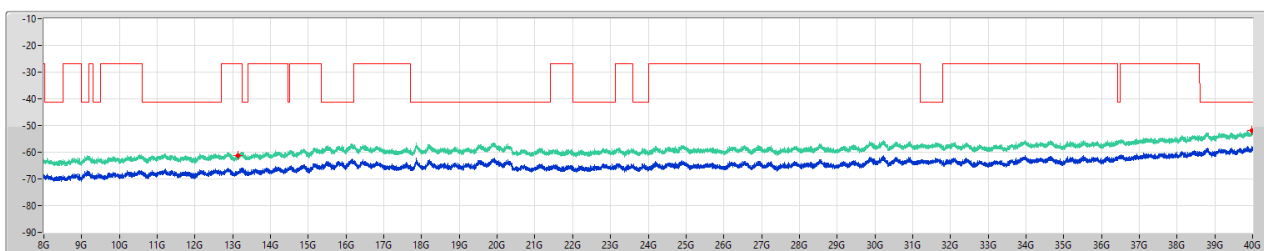

☒ Limit.AV
☒ EIRP.AV
☒ Port 1

F-Start(Hz)	F-Stop(Hz)	RBW(Hz)	Type	Freq(Hz)	EIRP(dBm)	Limit(dBm)	Margin(dB)	DG(dB)	Ref1(dB)	Psum(dBm)	P1(dBm)
8G	40G	1M	AV	13.138G	-61.24	-27.00	-34.24	5.81	0.00	-67.05	-67.05
8G	40G	1M	AV	39.882G	-51.99	-41.20	-10.79	5.81	0.00	-57.80	-57.80