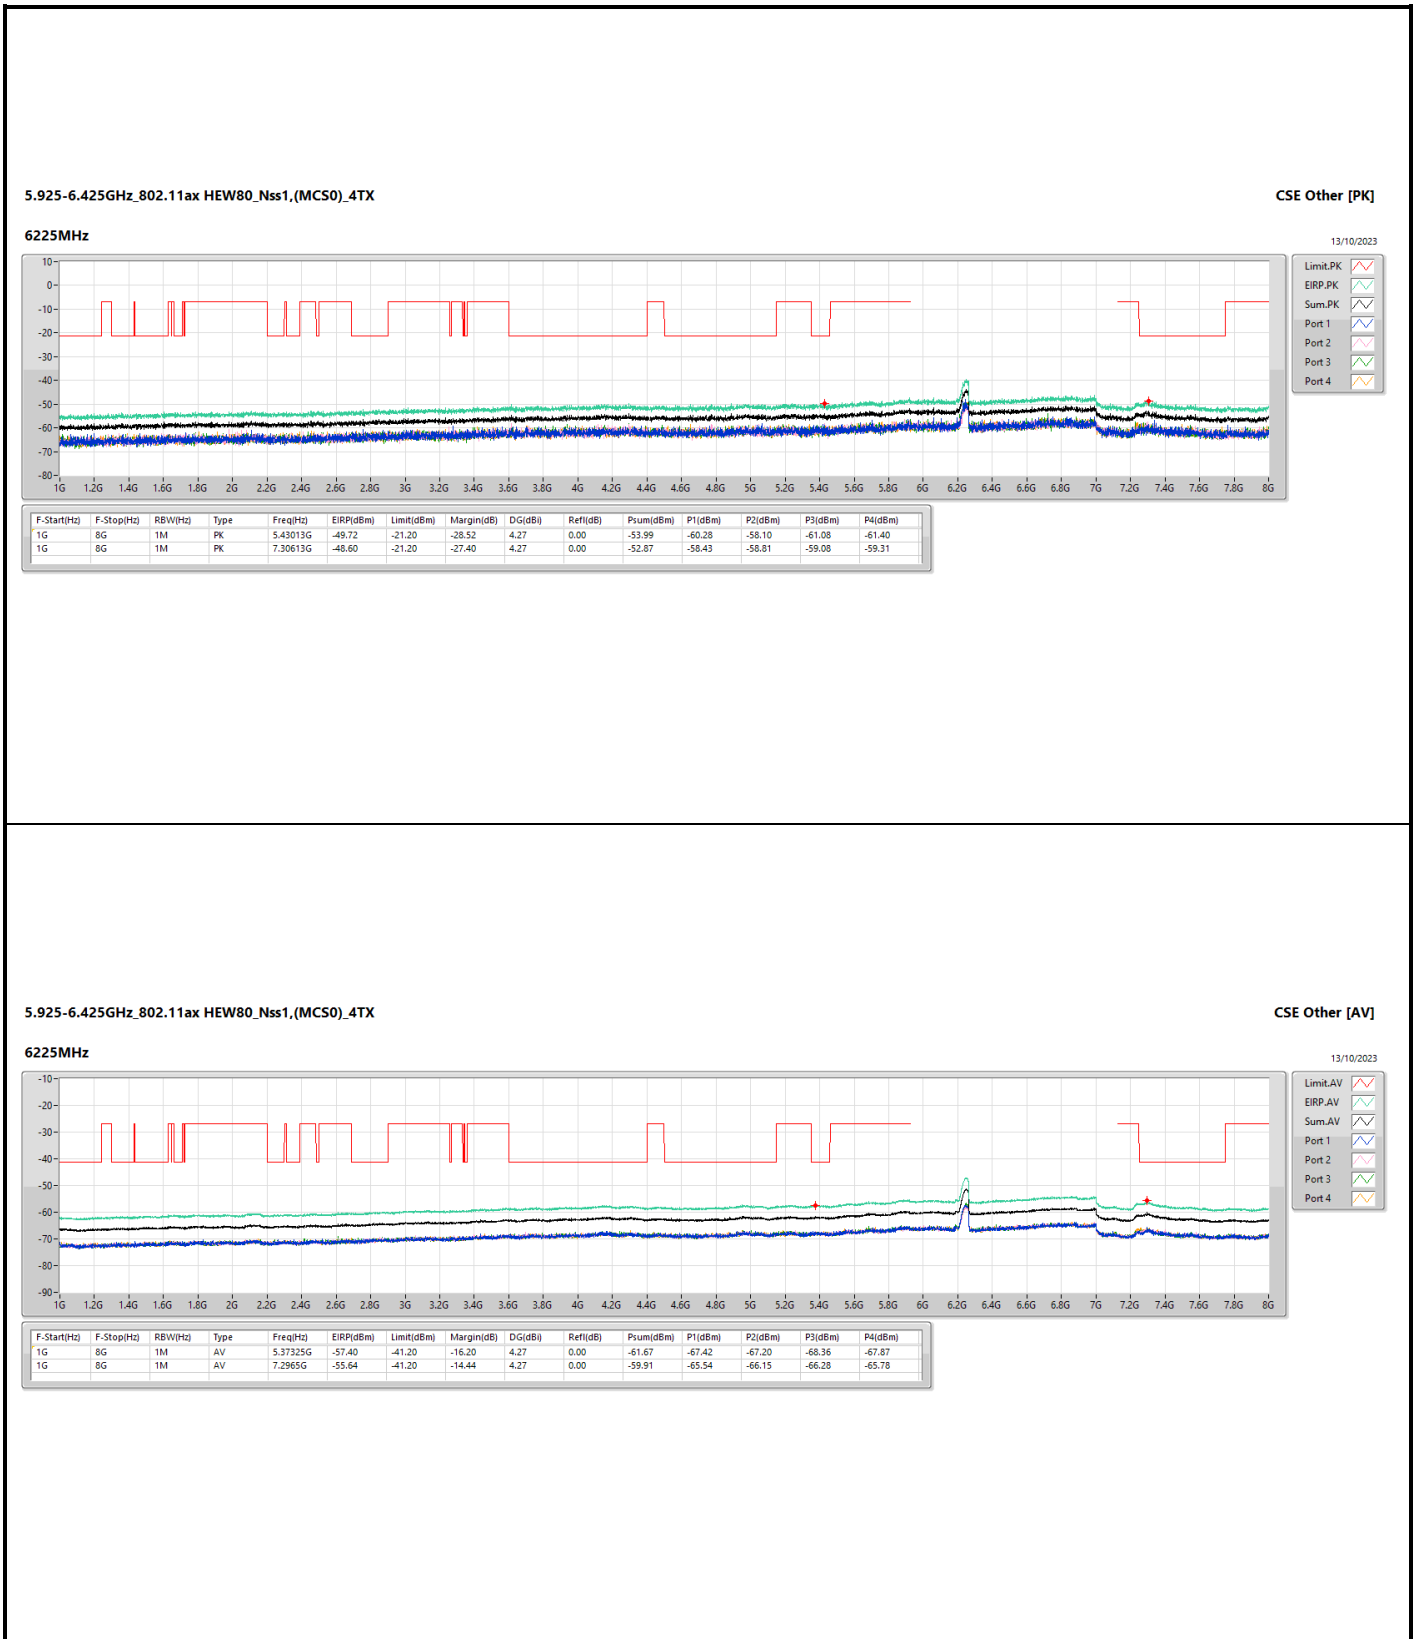

6.525-6.875GHz\_802.11ax HEW40\_Nss1,(MCS0)\_4TX

CSE Other [AV]

6845MHz

13/10/2023

F-Start(Hz)	F-Stop(Hz)	RBW(Hz)	Type	Freq(Hz)	EIRP(dBm)	Limit(dBm)	Margin(dB)	DG(dB)	Ref1(dB)	Psum(dBm)	P1(dBm)	P2(dBm)	P3(dBm)	P4(dBm)
1G	8G	1M	AV	5.39163G	-55.87	-41.20	-14.67	5.81	0.00	-61.68	-67.84	-67.38	-67.16	-68.57
1G	8G	1M	AV	7.2965G	-54.81	-41.20	-13.61	5.81	0.00	-60.62	-65.09	-66.67	-67.66	-67.66