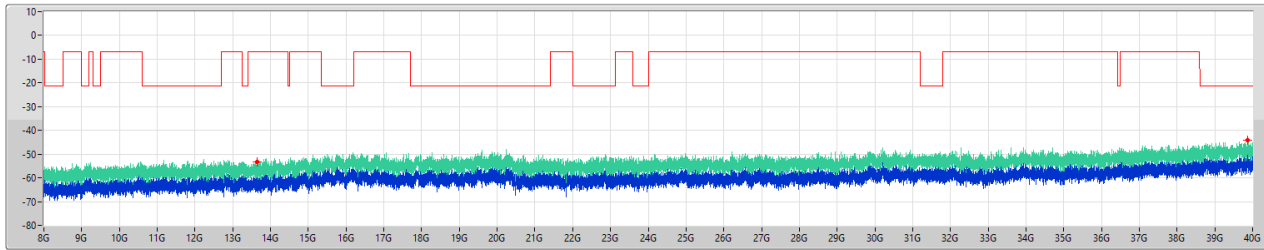

6.525-6.875GHz_802.11ax HEW40_Nss1,(MCS0)_1TX

CSE [PK]

6845MHz

13/10/2023

☒ Limit.PK
☒ ERP.PK
☒ Port 1

F-Start(Hz)	F-Stop(Hz)	RBW(Hz)	Type	Freq(Hz)	EIRP(dBm)	Limit(dBm)	Margin(dB)	DG(dB)	Ref(dB)	Psum(dBm)	P1(dBm)
8G	40G	1M	PK	13.655G	-53.36	-7.00	-46.36	5.81	0.00	-59.17	-59.17
8G	40G	1M	PK	39.866G	-44.18	-21.20	-22.98	5.81	0.00	-49.99	-49.99

6.525-6.875GHz_802.11ax HEW40_Nss1,(MCS0)_1TX

CSE [AV]

6845MHz

13/10/2023