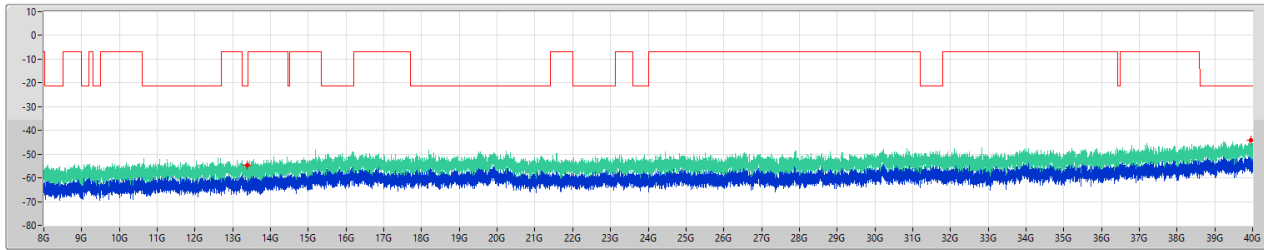

6.525-6.875GHz_802.11ax HEW40_Nss1,(MCS0)_1TX

CSE [PK]

6685MHz

13/10/2023

F-Start(Hz)	F-Stop(Hz)	RBW(Hz)	Type	Freq(Hz)	EIRP(dBm)	Limit(dBm)	Margin(dB)	DG(dB)	Ref1(dB)	Psum(dBm)	P1(dBm)
8G	40G	1M	PK	13.371G	-54.59	-21.20	-33.39	5.81	0.00	-60.40	-60.40
8G	40G	1M	PK	39.945G	-44.29	-21.20	-23.09	5.81	0.00	-50.10	-50.10

6.525-6.875GHz_802.11ax HEW40_Nss1,(MCS0)_1TX

CSE [AV]

6685MHz

13/10/2023