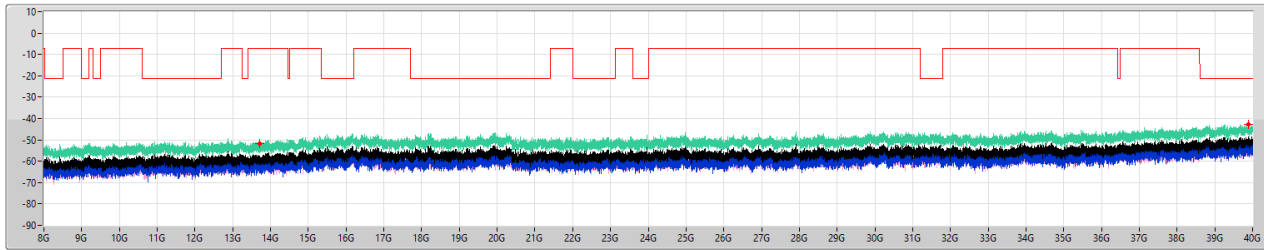

6.525-6.875GHz_802.11ax HEW20_Nss1,(MCS0)_2TX

CSE [PK]

6855MHz

13/10/2023

- ☒ Limit.PK
- ☒ ERP.PK
- ☒ Sum.PK
- ☒ Port 1
- ☒ Port 2

F-Start(Hz)	F-Stop(Hz)	RBW(Hz)	Type	Freq(Hz)	EIRP(dBm)	Limit(dBm)	Margin(dB)	DG(dB)	Ref1(dB)	Psum(dBm)	P1(dBm)	P2(dBm)
8G	40G	1M	PK	13.715G	-51.75	-7.00	-44.75	5.81	0.00	-57.56	-61.95	-59.52
8G	40G	1M	PK	39.881G	-42.78	-21.20	-21.58	5.81	0.00	-48.59	-54.86	-49.76

6.525-6.875GHz_802.11ax HEW20_Nss1,(MCS0)_2TX

CSE [AV]

6855MHz

13/10/2023