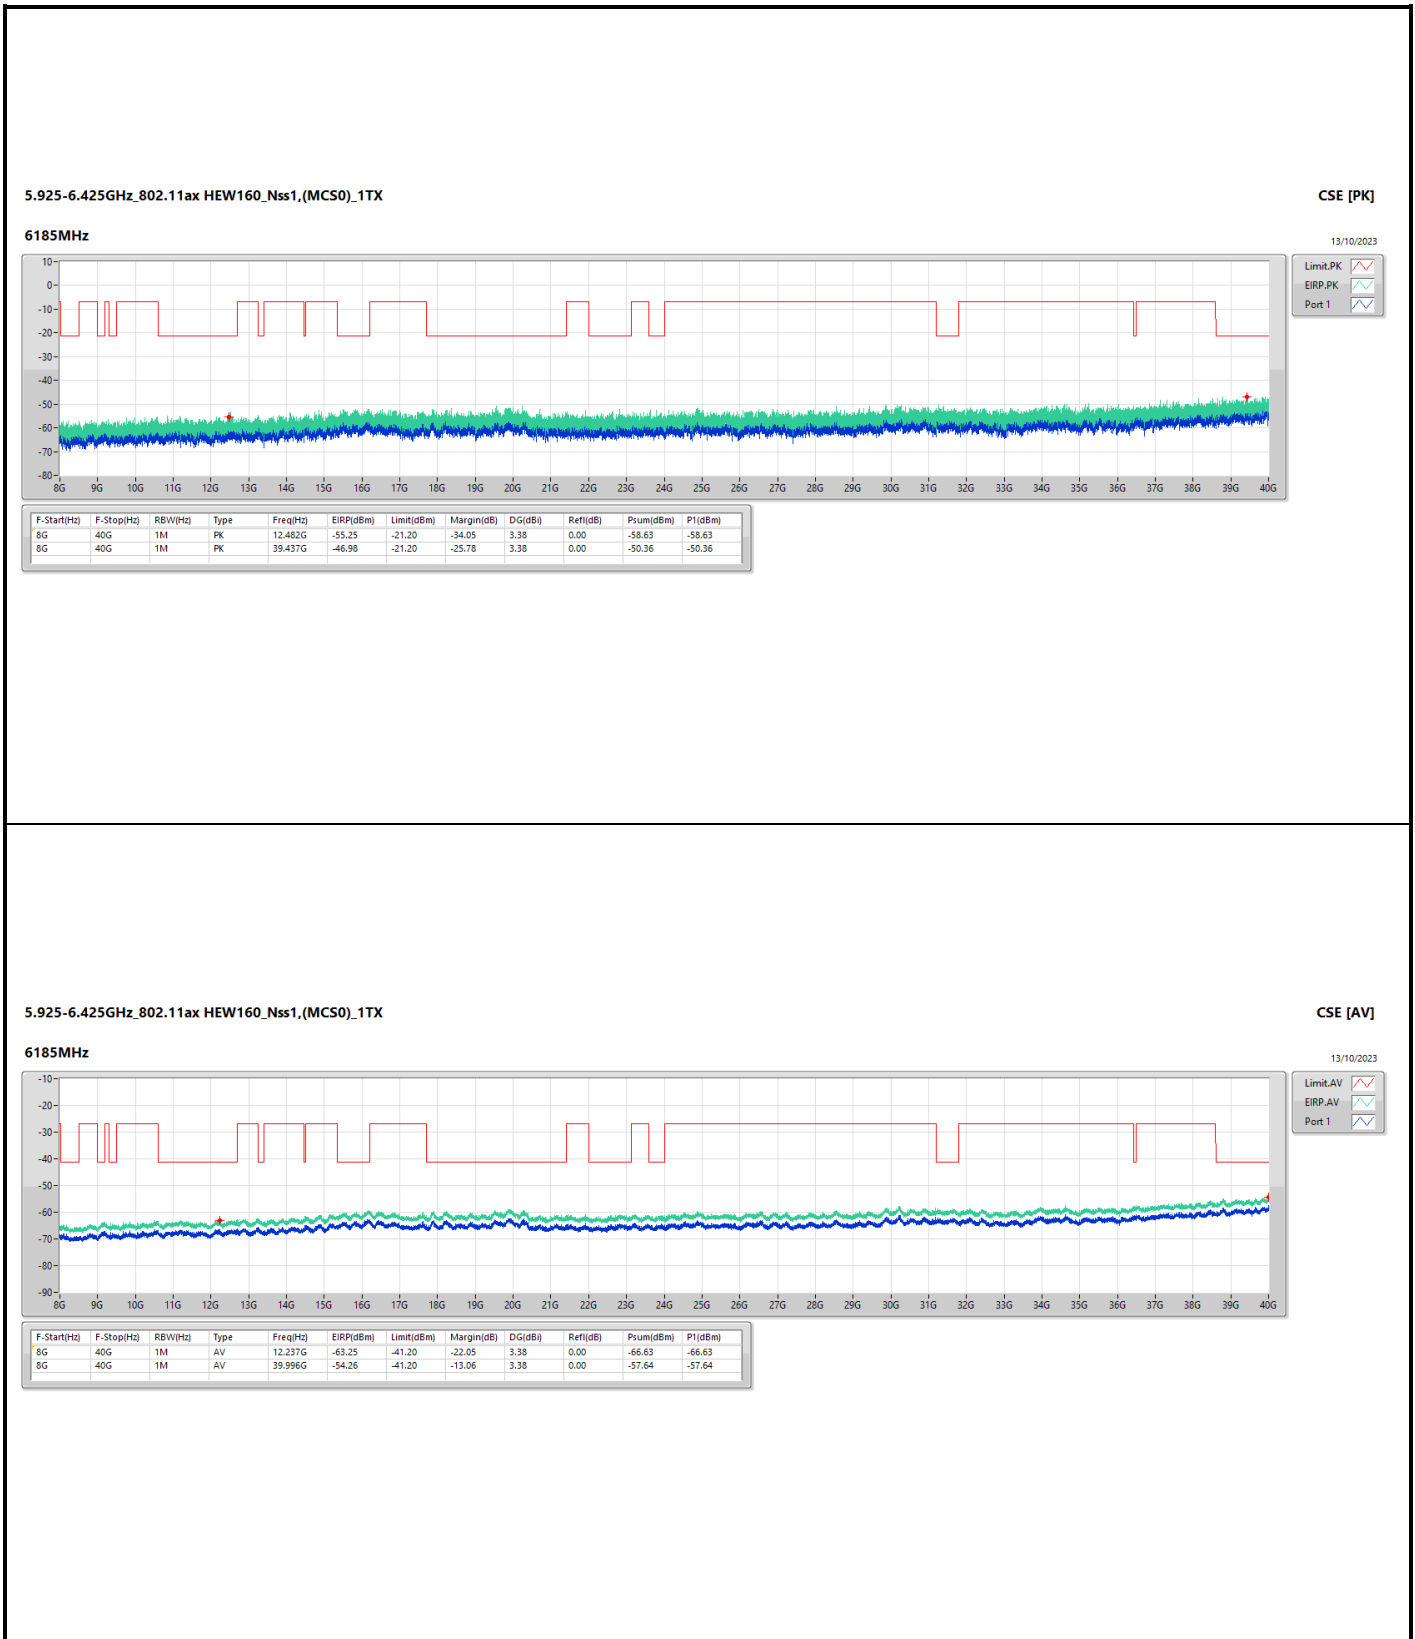

6.525-6.875GHz\_802.11ax HEW80\_Nss1,(MCS0)\_1TX

CSE [AV]

6785MHz

13/10/2023

Legend for CSE [AV]:

- Limit:AV (Red line)
- ERP:AV (Green line)
- Port 1 (Blue line)

F-Start(Hz)	F-Stop(Hz)	RBW(Hz)	Type	Freq(Hz)	EIRP(dBm)	Limit(dBm)	Margin(dB)	DG(dB)	Ref1(dB)	Psum(dBm)	P1(dBm)
8G	40G	1M	AV	13.599G	-60.24	-27.00	-33.24	5.81	0.00	-66.05	-66.05
8G	40G	1M	AV	38.808G	-51.79	-41.20	-10.59	5.81	0.00	-57.60	-57.60