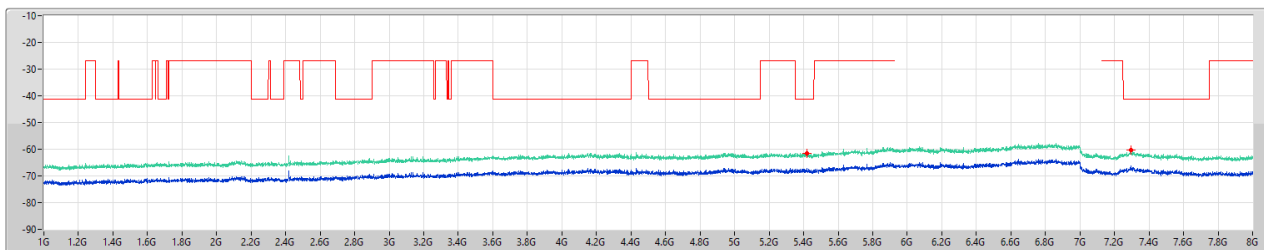

F-Start(Hz)	F-Stop(Hz)	RBW(Hz)	Type	Freq(Hz)	EIRP(dBm)	Limit(dBm)	Margin(dB)	DG(dB)	RefI(dB)	Psum(dBm)	P1(dBm)
1G	8G	1M	AV	5.41875G	-61.47	-41.20	-20.27	5.81	0.00	-67.28	-67.28
1G	8G	1M	AV	7.29563G	-60.36	-41.20	-19.16	5.81	0.00	-66.17	-66.17