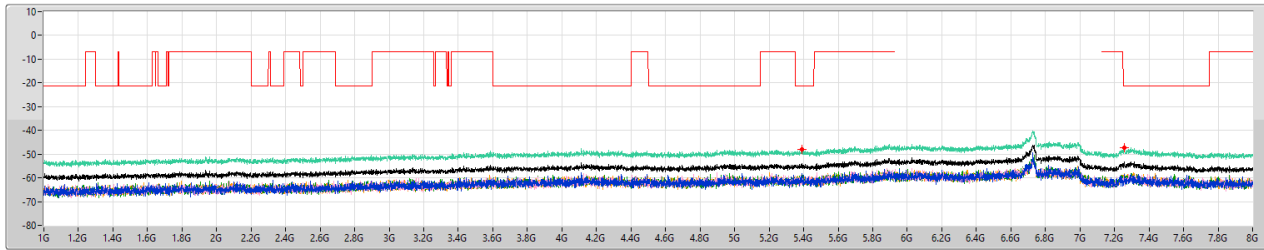

6.525-6.875GHz_802.11ax HEW80_Nss1,(MCS0)_4TX

CSE Other [PK]

6705MHz

13/10/2023

F-Start(Hz)	F-Stop(Hz)	RBW(Hz)	Type	Freq(Hz)	EIRP(dBm)	Limit(dBm)	Margin(dB)	DG(dB)	RefI(dB)	Psum(dBm)	P1(dBm)	P2(dBm)	P3(dBm)	P4(dBm)
1G	8G	1M	PK	5.39075G	-48.18	-21.20	-26.98	5.81	0.00	-53.99	-58.17	-61.51	-60.65	-60.45
1G	8G	1M	PK	7.25625G	-47.43	-21.20	-26.23	5.81	0.00	-53.24	-58.62	-61.35	-58.77	-58.82

6.525-6.875GHz_802.11ax HEW80_Nss1,(MCS0)_4TX

CSE Other [AV]

6705MHz

13/10/2023