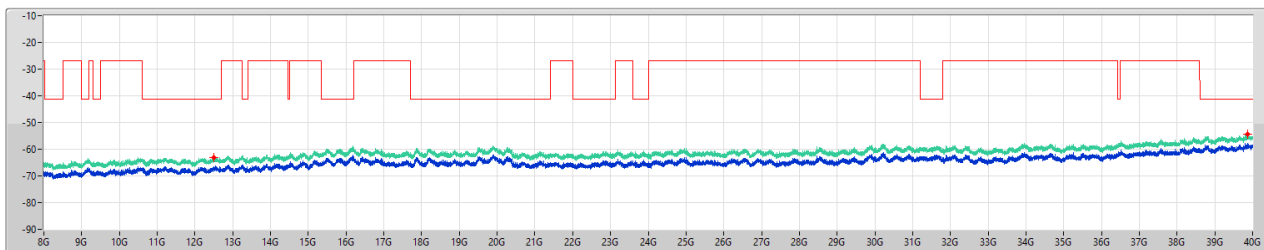

☒ Limit.AV
☒ EIRP.AV
☒ Port 1

F-Start(Hz)	F-Stop(Hz)	RBW(Hz)	Type	Freq(Hz)	EIRP(dBm)	Limit(dBm)	Margin(dB)	DG(dB)	Ref(dB)	Psum(dBm)	P1(dBm)
8G	40G	1M	AV	12.501G	-63.22	-41.20	-22.02	3.38	0.00	-66.60	-66.60
8G	40G	1M	AV	39.66G	-54.42	-41.20	-13.22	3.38	0.00	-57.80	-57.80