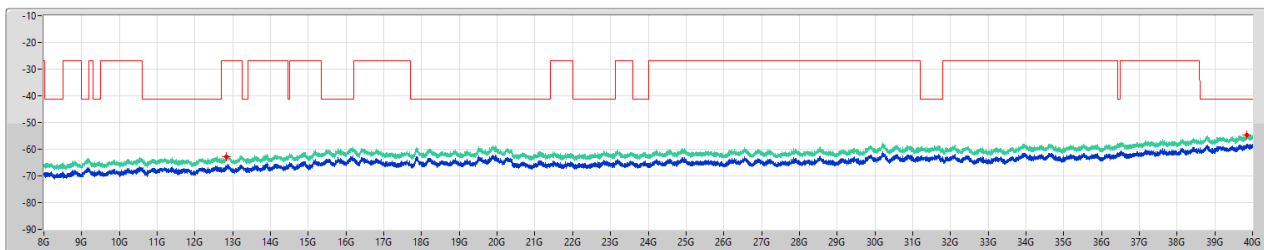

F-Start(Hz)	F-Stop(Hz)	RBW(Hz)	Type	Freq(Hz)	EIRP(dBm)	Limit(dBm)	Margin(dB)	DG(dB)	Ref1(dB)	Psum(dBm)	P1(dBm)
8G	40G	1M	AV	12.839G	-62.72	-27.00	-35.72	3.38	0.00	-66.10	-66.10
8G	40G	1M	AV	39.84G	-54.66	-41.20	-13.46	3.38	0.00	-58.04	-58.04