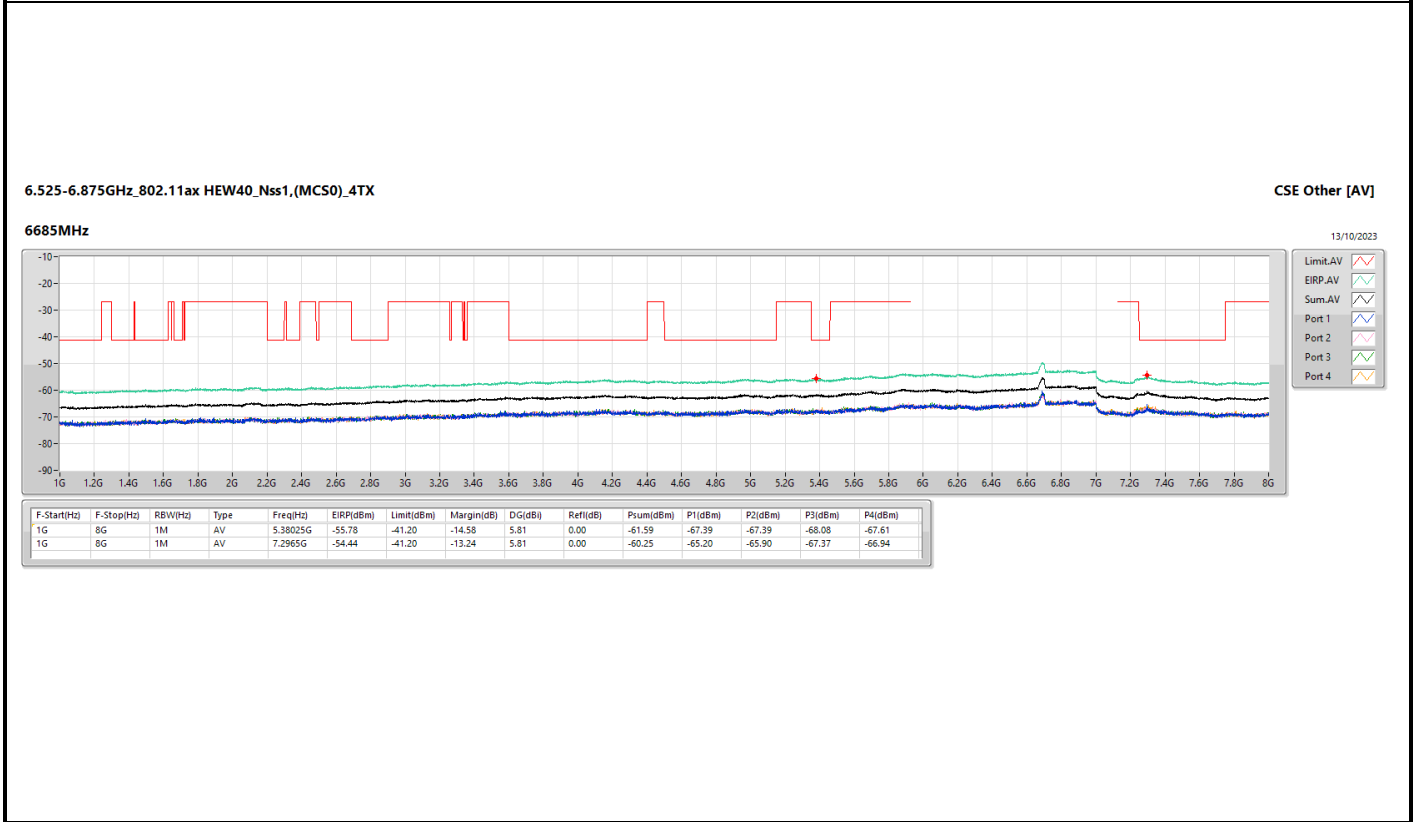

6.525-6.875GHz\_802.11ax HEW40\_Nss1,(MCS0)\_4TX

CSE Other [AV]

6565MHz

13/10/2023

F-Start(Hz)	F-Stop(Hz)	RBW(Hz)	Type	Freq(Hz)	EIRP(dBm)	Limit(dBm)	Margin(dB)	DG(dB)	RefI(dB)	Psum(dBm)	P1(dBm)	P2(dBm)	P3(dBm)	P4(dBm)
1G	8G	1M	AV	5.39688G	-55.72	-41.20	-14.52	5.81	0.00	-61.53	-67.17	-67.85	-67.61	-67.61
1G	8G	1M	AV	7.2965G	-54.72	-41.20	-13.52	5.81	0.00	-60.53	-65.66	-66.41	-67.37	-66.94