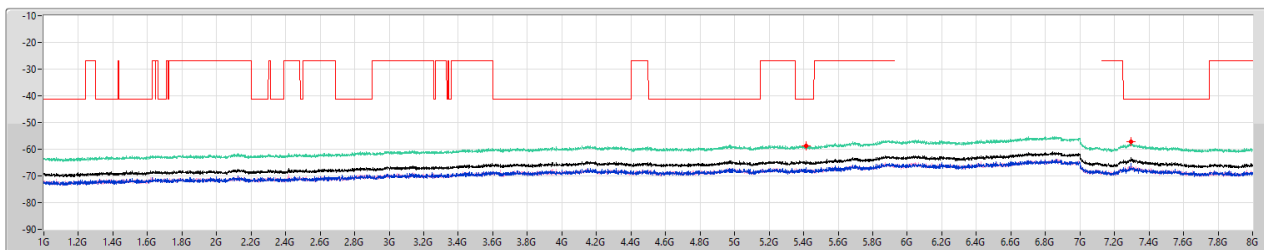

- Limit-AV ☒
- ERP-AV ☒
- Sum-AV ☒
- Port 1 ☒
- Port 2 ☒

F-Start(Hz)	F-Stop(Hz)	RBW(Hz)	Type	Freq(Hz)	EIRP(dBm)	Limit(dBm)	Margin(dB)	DG(dB)	Ref1(dB)	Psum(dBm)	P1(dBm)	P2(dBm)
1G	8G	1M	AV	5.41525G	-58.63	-41.20	-17.43	5.81	0.00	-64.44	-66.83	-68.17
1G	8G	1M	AV	7.2965G	-57.18	-41.20	-15.98	5.81	0.00	-62.99	-65.31	-66.81