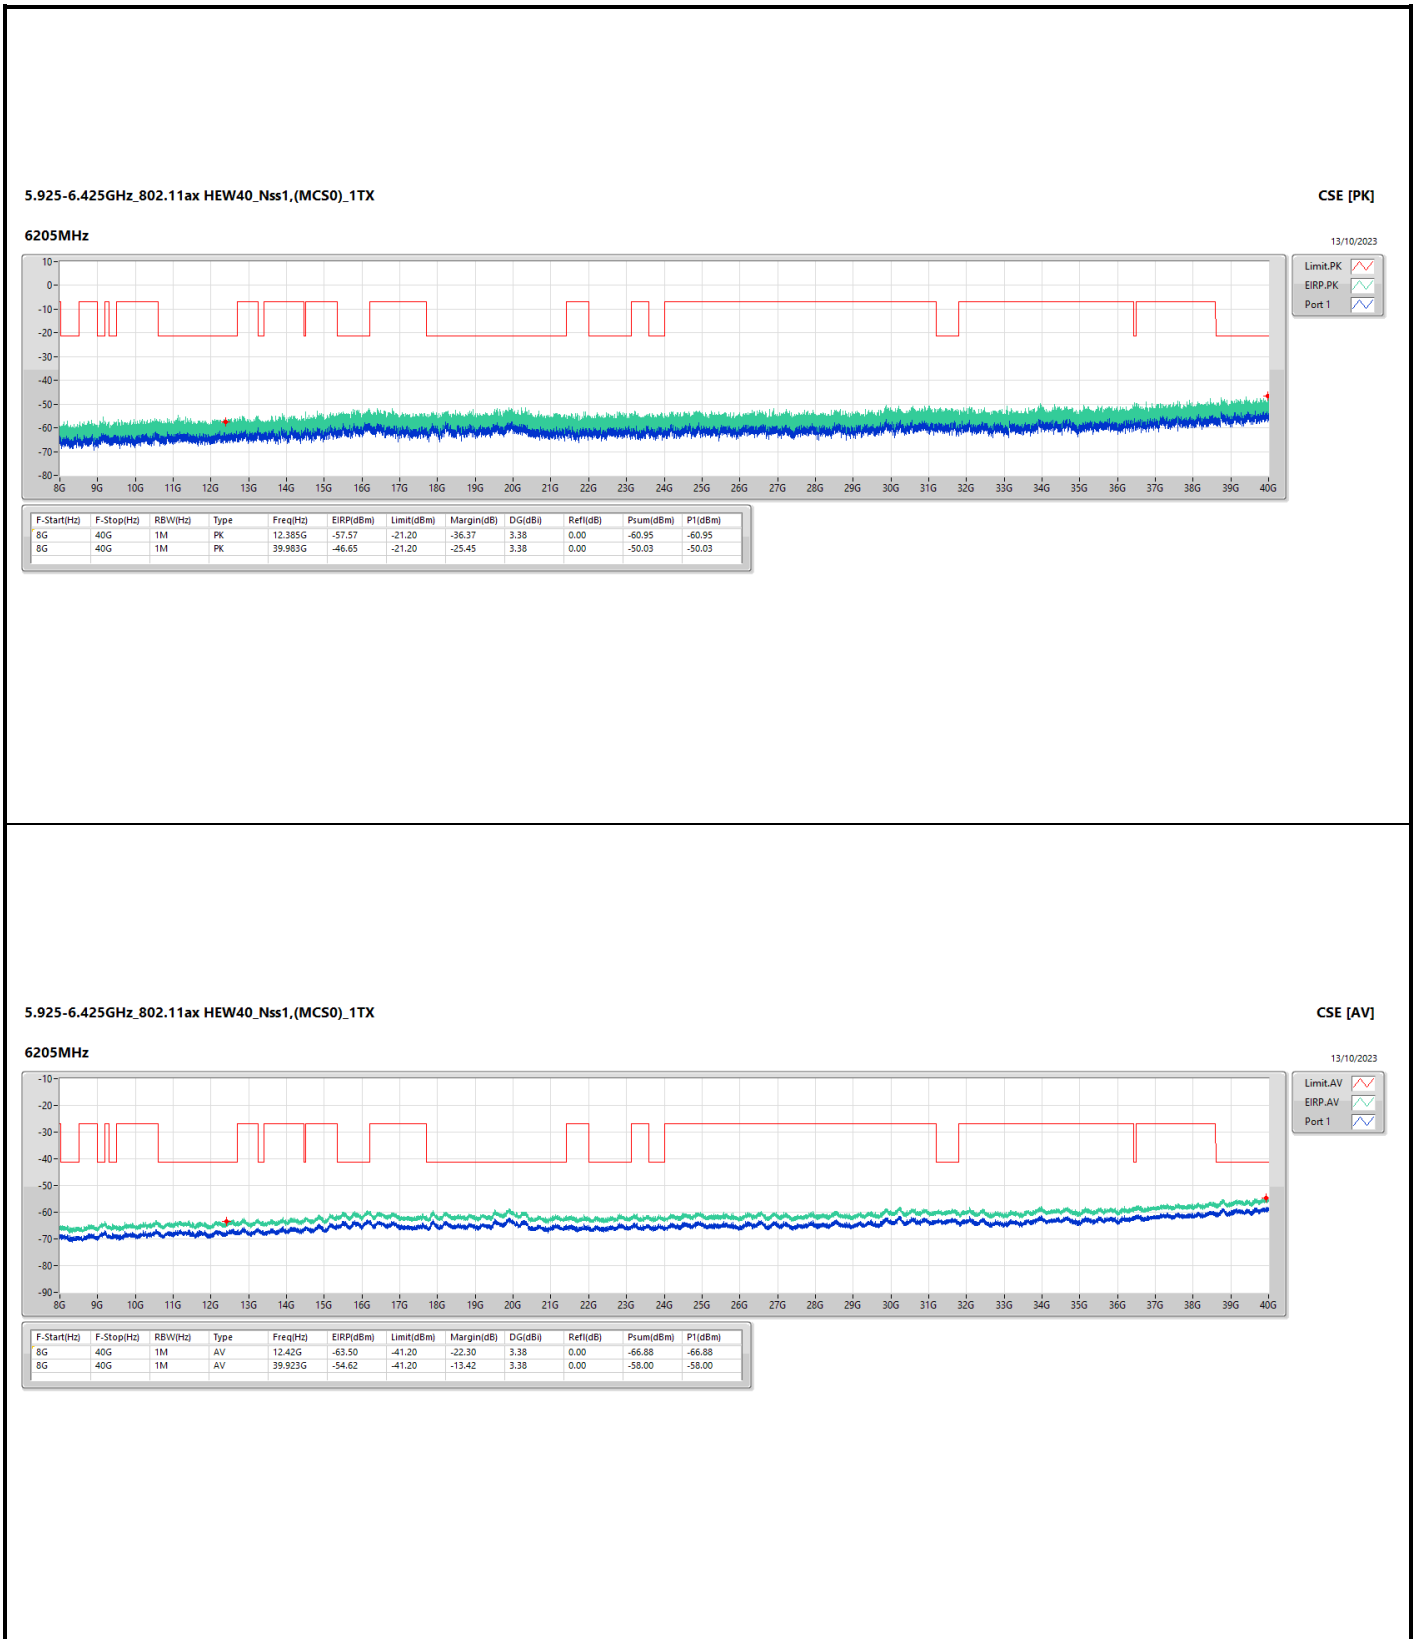

5.925-6.425GHz\_802.11ax HEW40\_Nss1,(MCS0)\_1TX

CSE [AV]

5965MHz

13/10/2023

Legend for CSE [AV]:  
 Limit:AV (Red line)  
 EIRP:AV (Green line)  
 Port 1 (Blue line)

F-Start(Hz)	F-Stop(Hz)	RBW(Hz)	Type	Freq(Hz)	EIRP(dBm)	Limit(dBm)	Margin(dB)	DG(dB)	Ref(dB)	Psum(dBm)	P1(dBm)
8G	40G	1M	AV	11.934G	-64.63	-41.20	-23.43	3.38	0.00	-68.01	-68.01
8G	40G	1M	AV	39.842G	-54.52	-41.20	-13.32	3.38	0.00	-57.90	-57.90