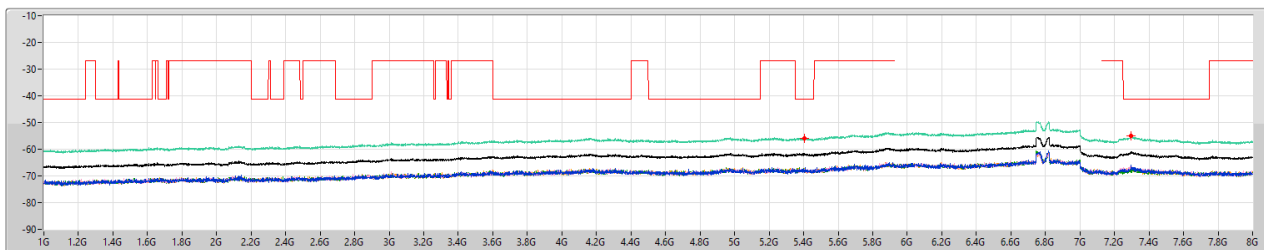

F-Start(Hz)	F-Stop(Hz)	RBW(Hz)	Type	Freq(Hz)	EIRP(dBm)	Limit(dBm)	Margin(dB)	DG(dB)	RefI(dB)	Psum(dBm)	P1(dBm)	P2(dBm)	P3(dBm)	P4(dBm)
1G	8G	1M	AV	5.403G	-55.85	-41.20	-14.65	5.81	0.00	-61.66	-67.86	-68.10	-67.63	-67.18
1G	8G	1M	AV	7.29563G	-55.02	-41.20	-13.82	5.81	0.00	-60.83	-66.69	-66.29	-67.24	-67.24