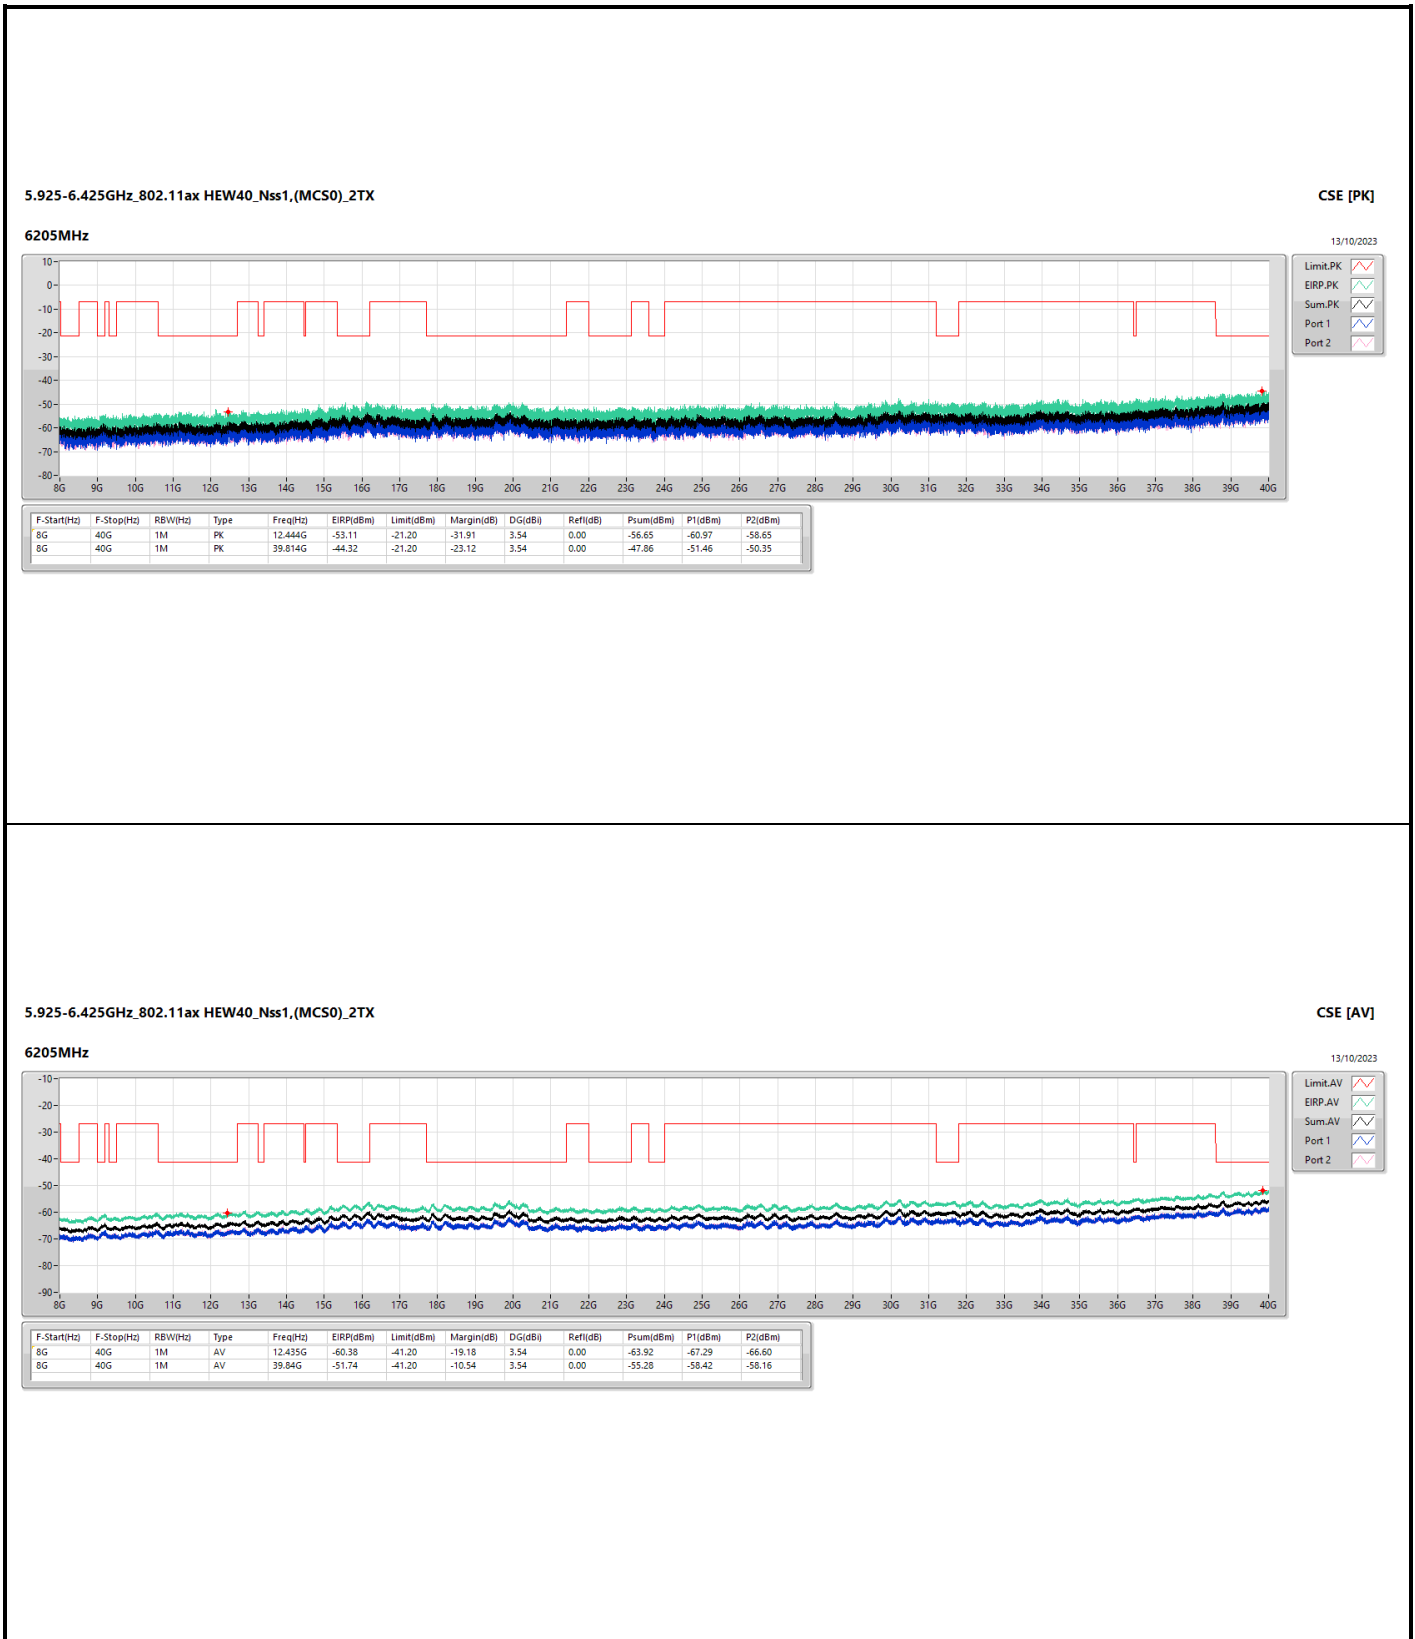

6.525-6.875GHz\_802.11ax HEW20\_Nss1,(MCS0)\_2TX

CSE [AV]

6855MHz

13/10/2023

- Limit.AV
- ERP.AV
- Sum.AV
- Port 1
- Port 2

F-Start(Hz)	F-Stop(Hz)	RBW(Hz)	Type	Freq(Hz)	EIRP(dBm)	Limit(dBm)	Margin(dB)	DG(dB)	Ref1(dB)	Psum(dBm)	P1(dBm)	P2(dBm)
8G	40G	1M	AV	13.721G	-58.33	-27.00	-31.33	5.81	0.00	-64.14	-67.07	-67.24
8G	40G	1M	AV	39.842G	-49.43	-41.20	-8.23	5.81	0.00	-55.24	-57.77	-58.80