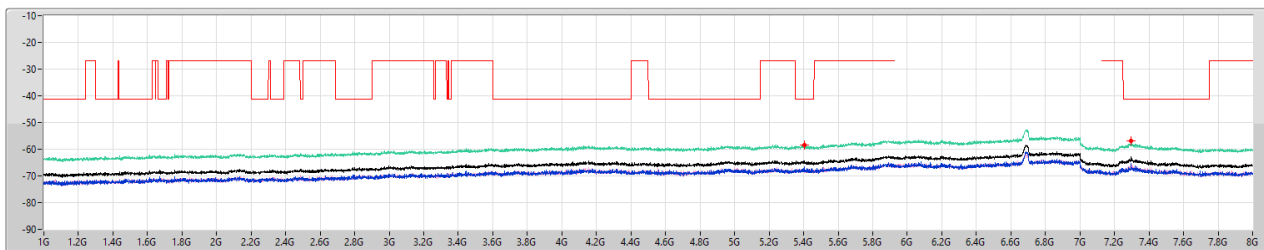

- ☒ Limit-AV
- ☒ ERP-AV
- ☒ Sum-AV
- ☒ Port 1
- ☒ Port 2

F-Start(Hz)	F-Stop(Hz)	RBW(Hz)	Type	Freq(Hz)	EIRP(dBm)	Limit(dBm)	Margin(dB)	DG(dB)	RefI(dB)	Psum(dBm)	P1(dBm)	P2(dBm)
1G	8G	1M	AV	5.40475G	-58.44	-41.20	-17.24	5.81	0.00	-64.25	-66.56	-68.10
1G	8G	1M	AV	7.2965G	-56.94	-41.20	-15.74	5.81	0.00	-62.75	-65.20	-66.41