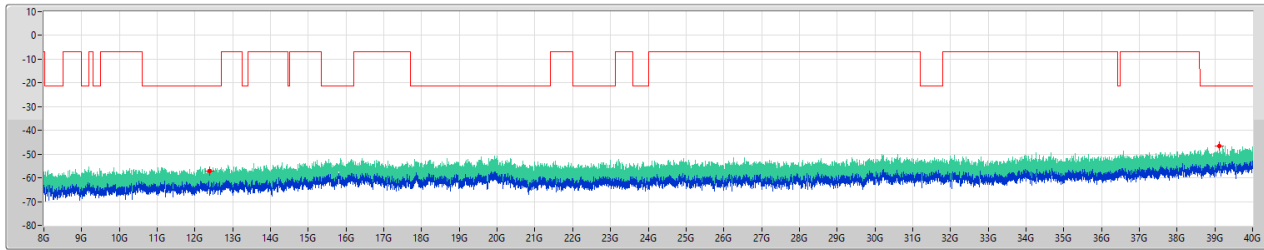

5.925-6.425GHz_802.11ax HEW20_Nss1,(MCS0)_1TX

CSE [PK]

6195MHz

13/10/2023

☒ Limit.PK
☒ EIRP.PK
☒ Port 1

F-Start(Hz)	F-Stop(Hz)	RBW(Hz)	Type	Freq(Hz)	EIRP(dBm)	Limit(dBm)	Margin(dB)	DG(dB)	Ref1(dB)	Psum(dBm)	P1(dBm)
8G	40G	1M	PK	12.391G	-57.14	-21.20	-35.94	3.38	0.00	-60.52	-60.52
8G	40G	1M	PK	39.124G	-46.45	-21.20	-25.25	3.38	0.00	-49.83	-49.83

5.925-6.425GHz_802.11ax HEW20_Nss1,(MCS0)_1TX

CSE [AV]

6195MHz

13/10/2023