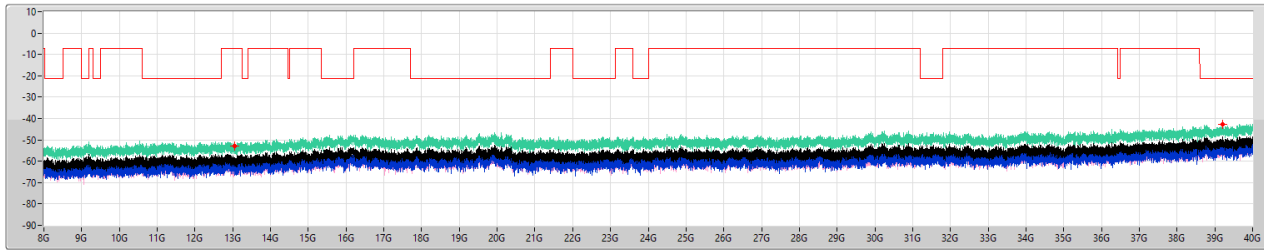

6.525-6.875GHz_802.11ax HEW20_Nss1,(MCS0)_2TX

CSE [PK]

6535MHz

13/10/2023

F-Start(Hz)	F-Stop(Hz)	RBW(Hz)	Type	Freq(Hz)	EIRP(dBm)	Limit(dBm)	Margin(dB)	DG(dB)	Ref1(dB)	Psum(dBm)	P1(dBm)	P2(dBm)
8G	40G	1M	PK	13.057G	-52.74	-7.00	-45.74	5.81	0.00	-58.55	-61.32	-61.81
8G	40G	1M	PK	39.202G	-42.80	-21.20	-21.60	5.81	0.00	-48.61	-52.61	-50.82

6.525-6.875GHz_802.11ax HEW20_Nss1,(MCS0)_2TX

CSE [AV]

6535MHz

13/10/2023