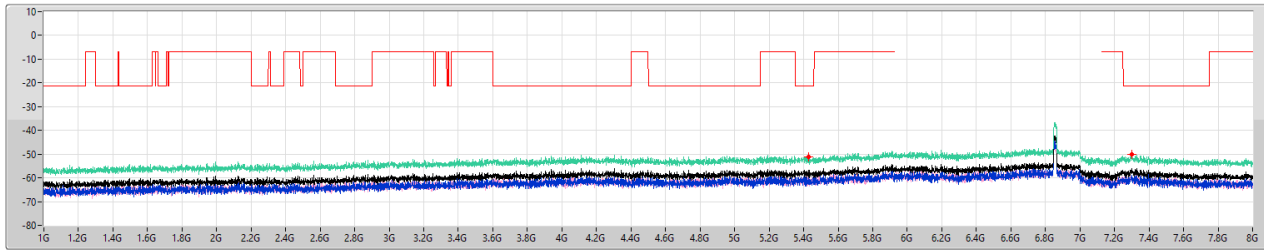

6.525-6.875GHz_802.11ax HEW20_Nss1,(MCS0)_2TX

CSE Other [PK]

6855MHz

13/10/2023

- ☒ Limit-PK
- ☒ ERP-PK
- ☒ Sum-PK
- ☒ Port 1
- ☒ Port 2

F-Start(Hz)	F-Stop(Hz)	RBW(Hz)	Type	Freq(Hz)	EIRP(dBm)	Limit(dBm)	Margin(dB)	DG(dB)	Ref1(dB)	Psum(dBm)	P1(dBm)	P2(dBm)
1G	8G	1M	PK	5.43013G	-51.02	-21.20	-29.82	5.81	0.00	-56.83	-60.97	-58.95
1G	8G	1M	PK	7.30088G	-50.27	-21.20	-29.07	5.81	0.00	-56.08	-59.44	-58.77

6.525-6.875GHz_802.11ax HEW20_Nss1,(MCS0)_2TX

CSE Other [AV]

6855MHz

13/10/2023