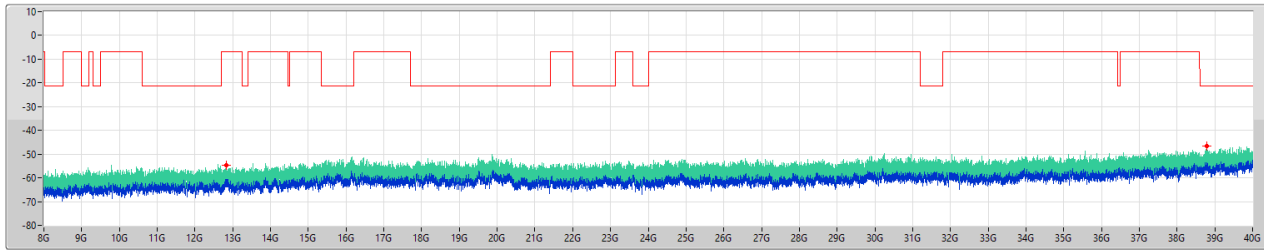

5.925-6.425GHz_802.11ax HEW40_Nss1,(MCS0)_1TX

CSE [PK]

6405MHz

13/10/2023

Limit:PK ☒

ERP:PK ☒

Port 1 ☒

F-Start(Hz)	F-Stop(Hz)	RBW(Hz)	Type	Freq(Hz)	EIRP(dBm)	Limit(dBm)	Margin(dB)	DG(dB)	Ref1(dB)	Psum(dBm)	P1(dBm)
8G	40G	1M	PK	12.838G	-54.74	-7.00	-47.74	3.38	0.00	-58.12	-58.12
8G	40G	1M	PK	38.777G	-46.53	-21.20	-25.33	3.38	0.00	-49.91	-49.91

5.925-6.425GHz_802.11ax HEW40_Nss1,(MCS0)_1TX

CSE [AV]

6405MHz

13/10/2023