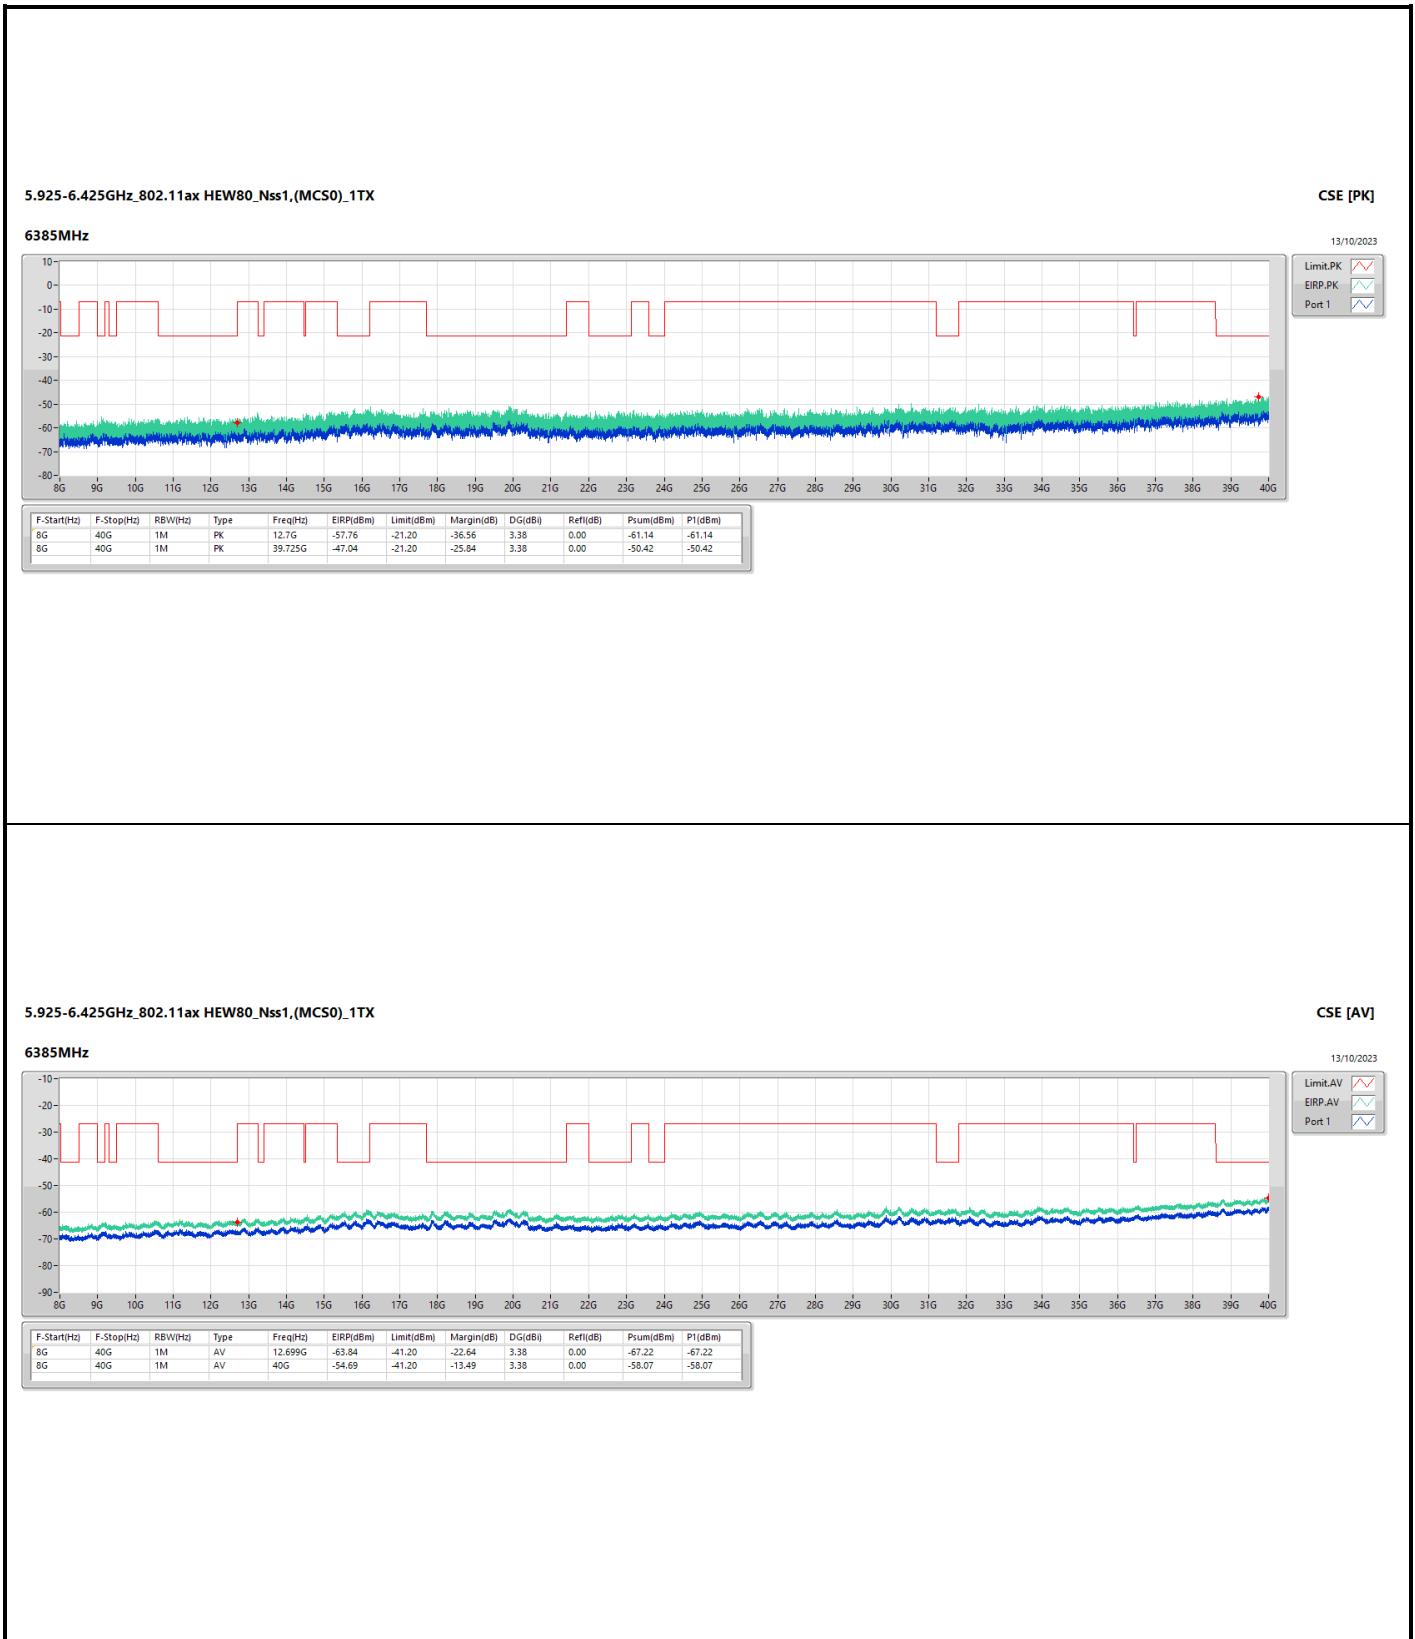

5.925-6.425GHz\_802.11ax HEW80\_Nss1,(MCS0)\_1TX

CSE [AV]

6225MHz

13/10/2023

Limit.AV  
 EIRP.AV  
 Port 1

F-Start(Hz)	F-Stop(Hz)	RBW(Hz)	Type	Freq(Hz)	EIRP(dBm)	Limit(dBm)	Margin(dB)	DG(dB)	Ref(dB)	Psum(dBm)	P1(dBm)
8G	40G	1M	AV	12.501G	-63.22	-41.20	-22.02	3.38	0.00	-66.60	-66.60
8G	40G	1M	AV	39.66G	-54.42	-41.20	-13.22	3.38	0.00	-57.80	-57.80