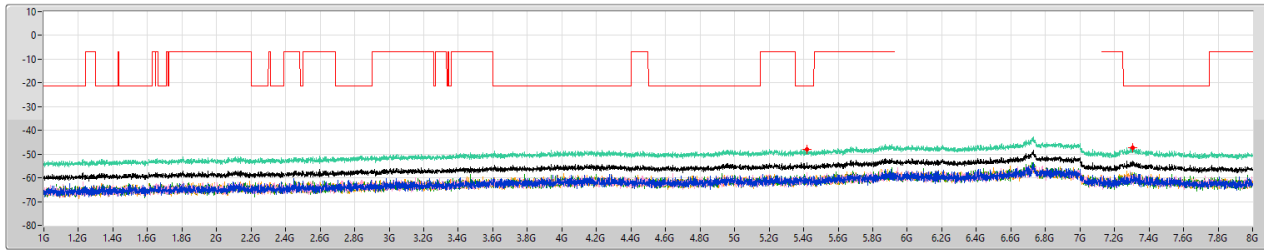

6.525-6.875GHz_802.11ax HEW160_Nss1,(MCS0)_4TX

CSE Other [PK]

6665MHz

13/10/2023

F-Start(Hz)	F-Stop(Hz)	RBW(Hz)	Type	Freq(Hz)	EIRP(dBm)	Limit(dBm)	Margin(dB)	DG(dB)	RefI(dB)	Psum(dBm)	P1(dBm)	P2(dBm)	P3(dBm)	P4(dBm)
1G	8G	1M	PK	5.41788G	-47.84	-21.20	-26.64	5.81	0.00	-53.65	-60.77	-57.70	-61.74	-59.53
1G	8G	1M	PK	7.3035G	-47.19	-21.20	-25.99	5.81	0.00	-53.00	-61.24	-59.04	-58.65	-57.84

6.525-6.875GHz_802.11ax HEW160_Nss1,(MCS0)_4TX

CSE Other [AV]

6665MHz

13/10/2023