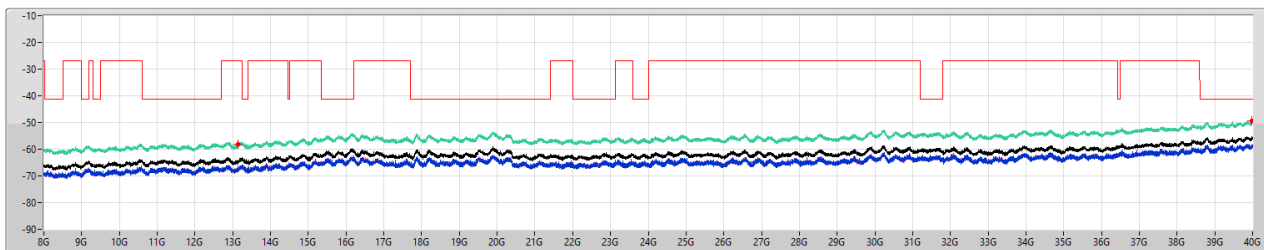

Legend for CSE [AV]:

- Limit.AV ☒
- EIRP.AV ☒
- Sum.AV ☒
- Port 1 ☒
- Port 2 ☒

F-Start(Hz)	F-Stop(Hz)	RBW(Hz)	Type	Freq(Hz)	EIRP(dBm)	Limit(dBm)	Margin(dB)	DG(dB)	Ref1(dB)	Psum(dBm)	P1(dBm)	P2(dBm)
8G	40G	1M	AV	13.143G	-58.20	-27.00	-31.20	5.81	0.00	-64.01	-66.19	-68.05
8G	40G	1M	AV	39.985G	-49.47	-41.20	-8.27	5.81	0.00	-55.28	-58.61	-58.00