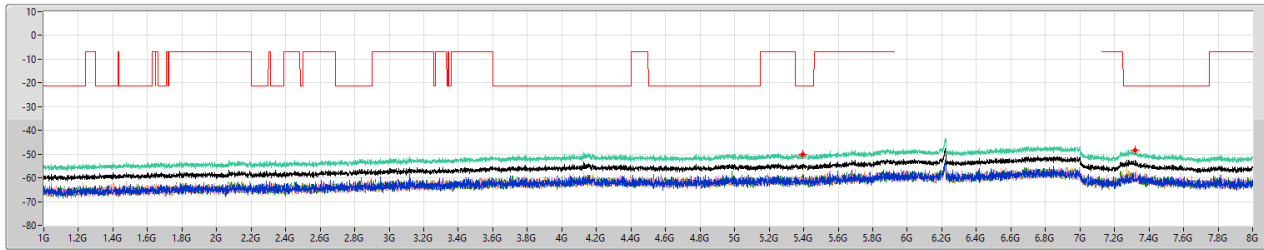

5.925-6.425GHz_802.11ax HEW40_Nss1,(MCS0)_4TX

CSE Other [PK]

6205MHz

13/10/2023

F-Start(Hz)	F-Stop(Hz)	RBW(Hz)	Type	Freq(Hz)	EIRP(dBm)	Limit(dBm)	Margin(dB)	DG(dB)	RefI(dB)	Psum(dBm)	P1(dBm)	P2(dBm)	P3(dBm)	P4(dBm)
1G	8G	1M	PK	5.39513G	-50.01	-21.20	-28.81	4.27	0.00	-54.28	-60.86	-60.55	-58.66	-61.74
1G	8G	1M	PK	7.31925G	-48.21	-21.20	-27.01	4.27	0.00	-52.48	-57.79	-58.08	-55.55	-59.86

5.925-6.425GHz_802.11ax HEW40_Nss1,(MCS0)_4TX

CSE Other [AV]

6205MHz

13/10/2023