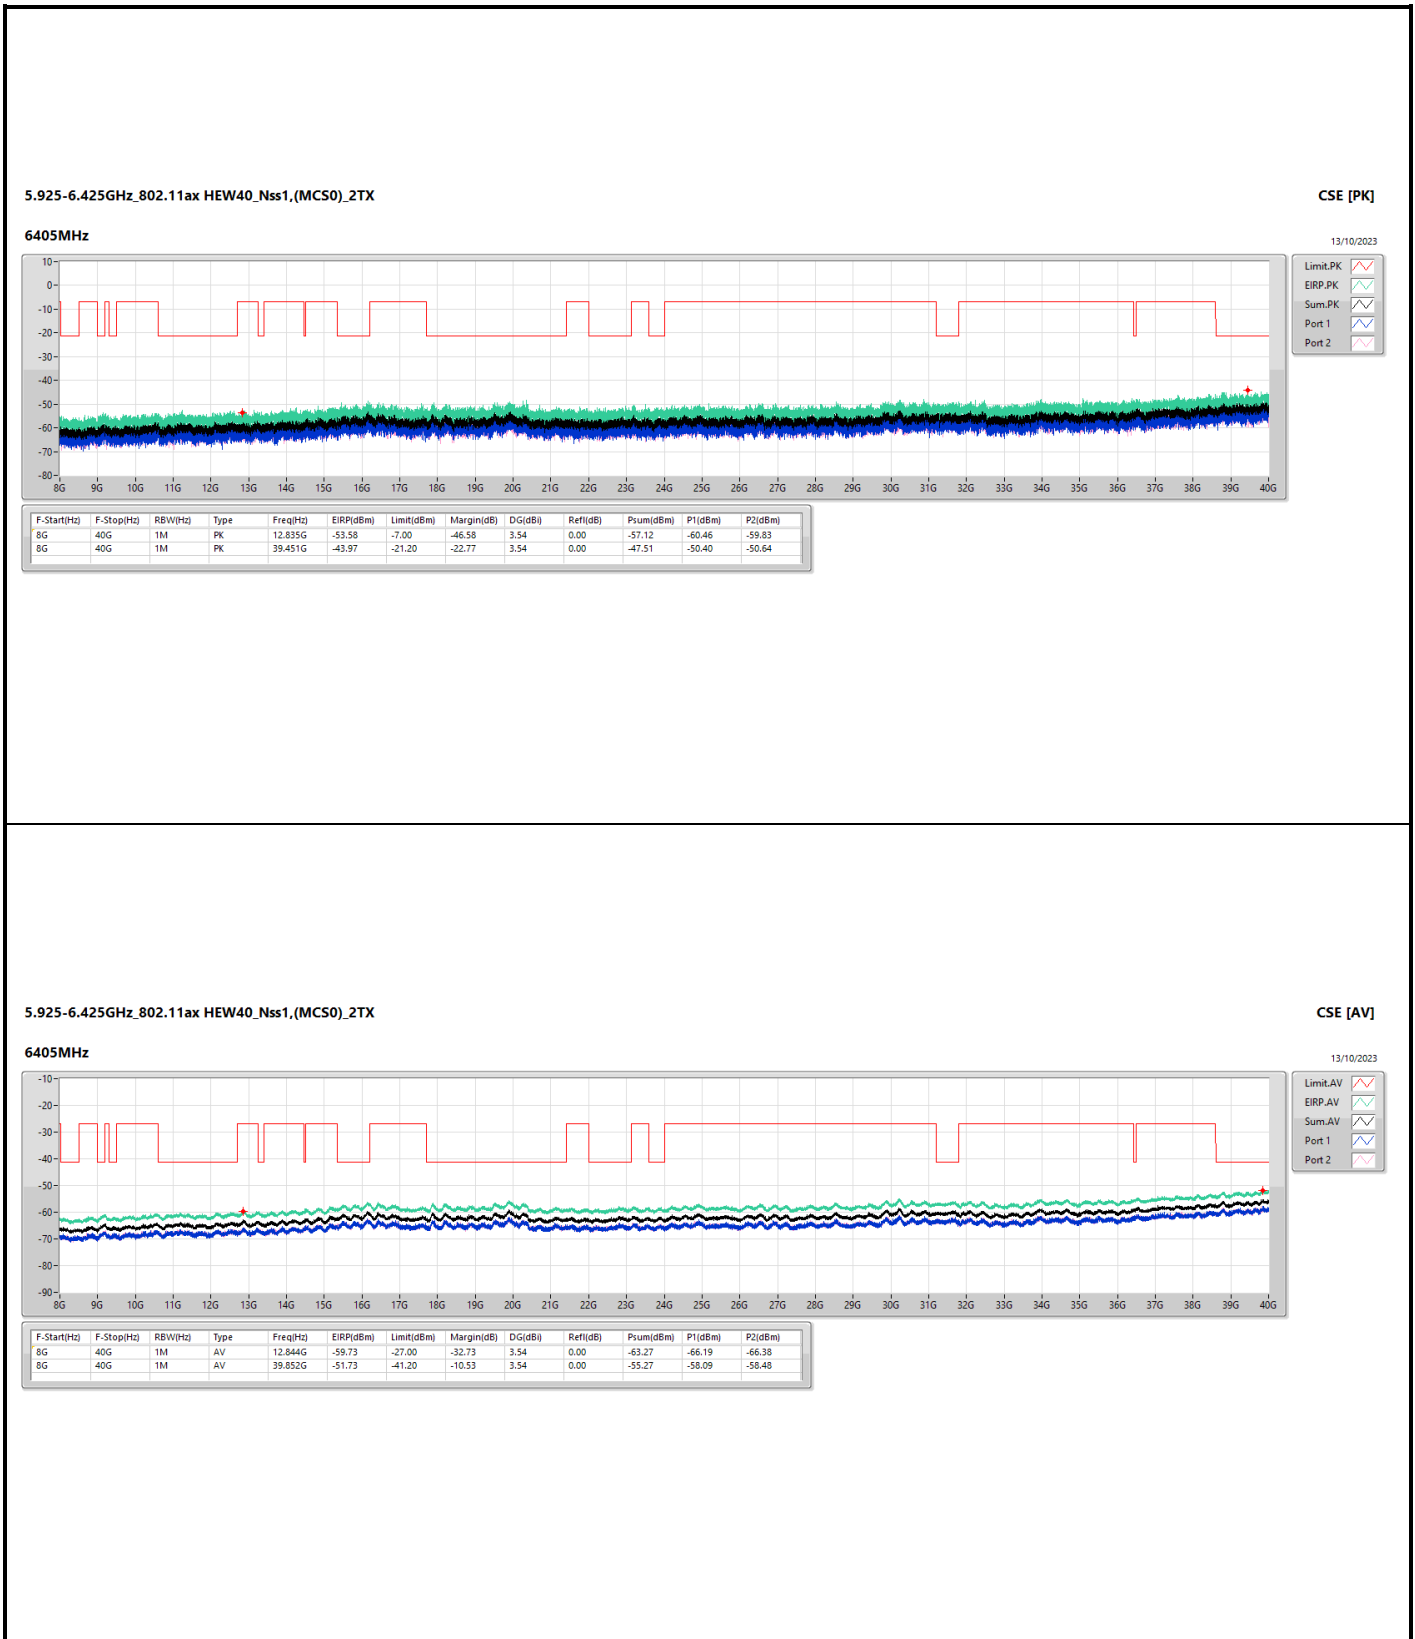

6.525-6.875GHz\_802.11ax HEW20\_Nss1,(MCS0)\_2TX

CSE [AV]

6855MHz

13/10/2023

- Limit.AV
- ERP.AV
- Sum.AV
- Port 1
- Port 2

F-Start(Hz)	F-Stop(Hz)	RBW(Hz)	Type	Freq(Hz)	EIRP(dBm)	Limit(dBm)	Margin(dB)	DG(dB)	Ref1(dB)	Psum(dBm)	P1(dBm)	P2(dBm)
8G	40G	1M	AV	13.721G	-58.33	-27.00	-31.33	5.81	0.00	-64.14	-67.07	-67.24
8G	40G	1M	AV	39.842G	-49.43	-41.20	-8.23	5.81	0.00	-55.24	-57.77	-58.80