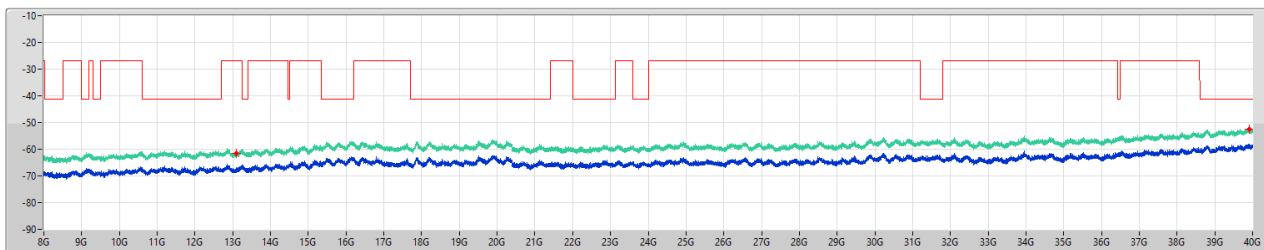

☒ Limit.AV
☒ EIRP.AV
☒ Port 1

F-Start(Hz)	F-Stop(Hz)	RBW(Hz)	Type	Freq(Hz)	EIRP(dBm)	Limit(dBm)	Margin(dB)	DG(dB)	Ref1(dB)	Psum(dBm)	P1(dBm)
8G	40G	1M	AV	13.085G	-61.64	-27.00	-34.64	5.81	0.00	-67.45	-67.45
8G	40G	1M	AV	39.918G	-52.39	-41.20	-11.19	5.81	0.00	-58.20	-58.20