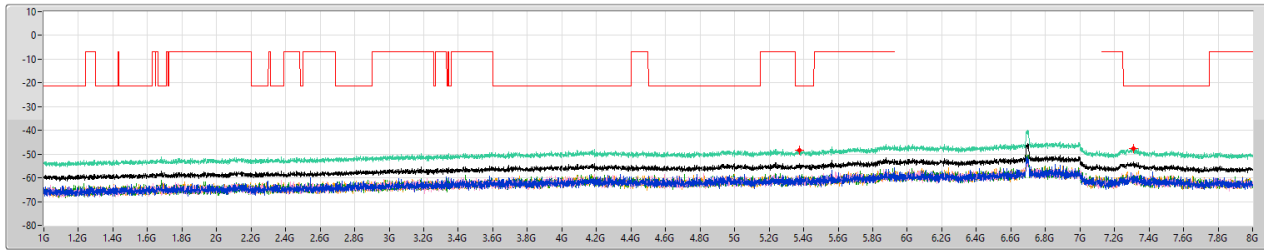

6.525-6.875GHz_802.11ax HEW20_Nss1,(MCS0)_4TX

CSE Other [PK]

6695MHz

13/10/2023

F-Start(Hz)	F-Stop(Hz)	RBW(Hz)	Type	Freq(Hz)	EIRP(dBm)	Limit(dBm)	Margin(dB)	DG(dB)	RefI(dB)	Psum(dBm)	P1(dBm)	P2(dBm)	P3(dBm)	P4(dBm)
1G	8G	1M	PK	5.37325G	-48.33	-21.20	-27.13	5.81	0.00	-54.14	-58.93	-58.93	-61.43	-62.37
1G	8G	1M	PK	7.30963G	-47.63	-21.20	-26.43	5.81	0.00	-53.44	-58.79	-60.40	-59.41	-59.41

6.525-6.875GHz_802.11ax HEW20_Nss1,(MCS0)_4TX

CSE Other [AV]

6695MHz

13/10/2023