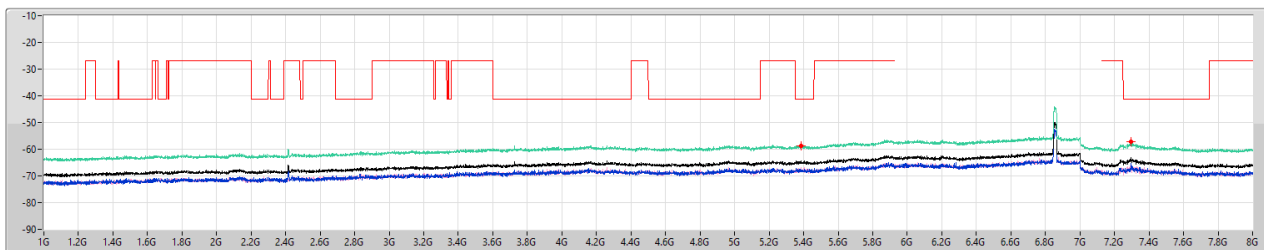

- ☒ Limit-AV
- ☒ ERP-AV
- ☒ Sum-AV
- ☒ Port 1
- ☒ Port 2

F-Start(Hz)	F-Stop(Hz)	RBW(Hz)	Type	Freq(Hz)	EIRP(dBm)	Limit(dBm)	Margin(dB)	DG(dB)	Ref1(dB)	Psum(dBm)	P1(dBm)	P2(dBm)
1G	8G	1M	AV	5.38375G	-58.65	-41.20	-17.45	5.81	0.00	-64.46	-68.07	-66.94
1G	8G	1M	AV	7.2965G	-57.16	-41.20	-15.96	5.81	0.00	-62.97	-65.20	-66.94