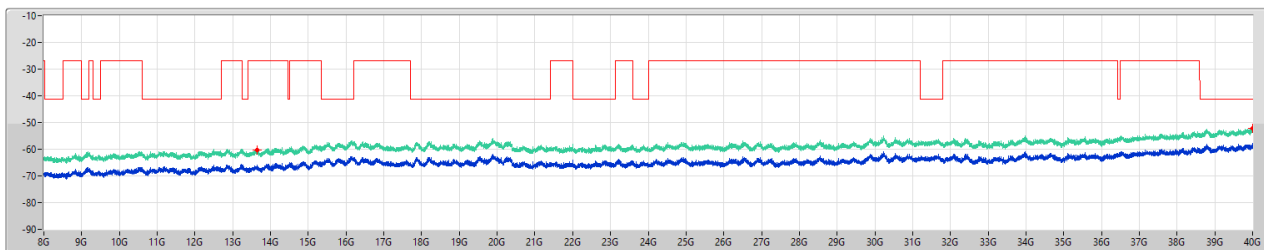

☒ Limit.AV
☒ ERP.AV
☒ Port 1

F-Start(Hz)	F-Stop(Hz)	RBW(Hz)	Type	Freq(Hz)	EIRP(dBm)	Limit(dBm)	Margin(dB)	DG(dB)	Ref(dB)	Psum(dBm)	P1(dBm)
8G	40G	1M	AV	13.654G	-60.21	-27.00	-33.21	5.81	0.00	-66.02	-66.02
8G	40G	1M	AV	39.996G	-52.06	-41.20	-10.86	5.81	0.00	-57.87	-57.87