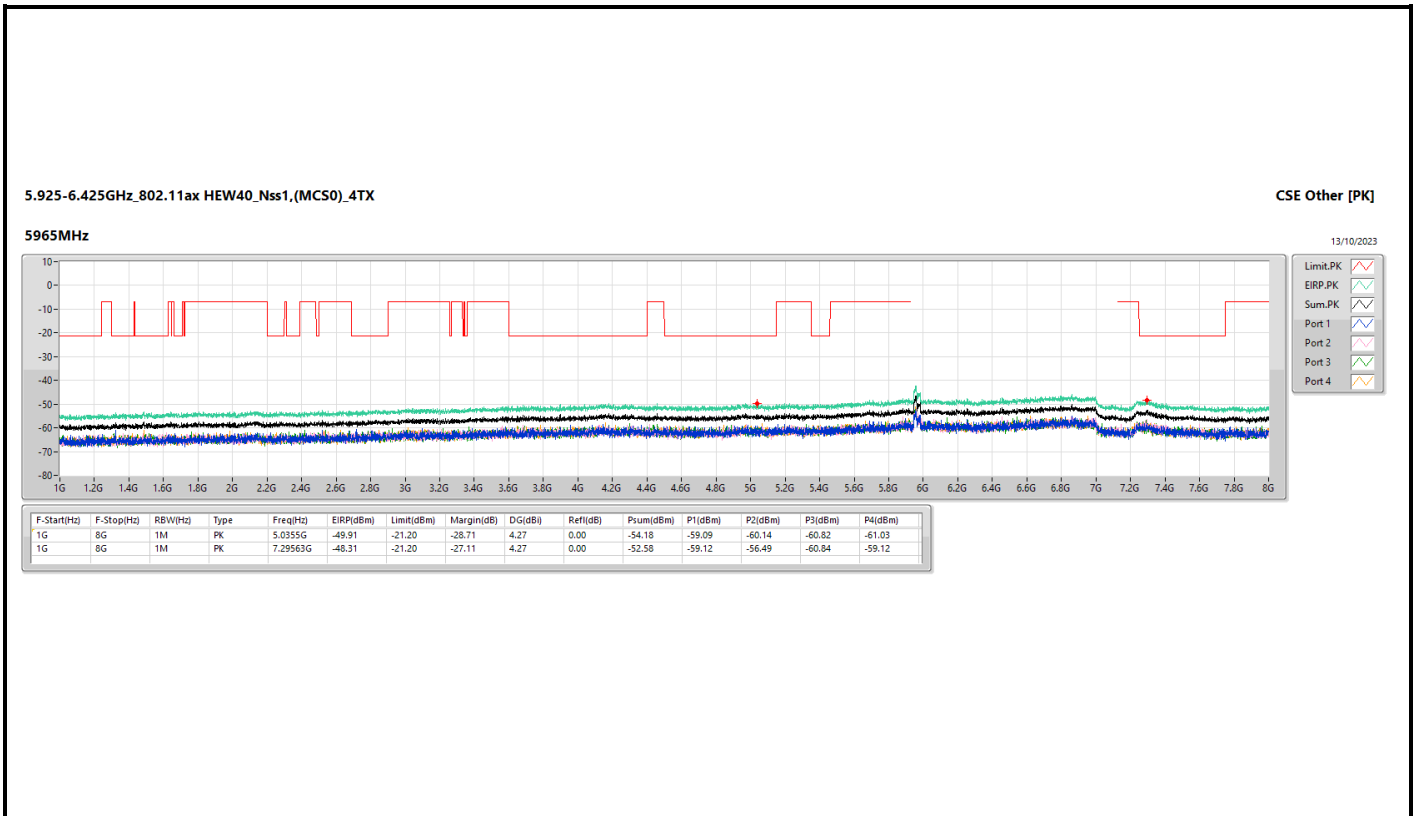

6.525-6.875GHz\_802.11ax HEW20\_Nss1,(MCS0)\_4TX

CSE Other [AV]

6855MHz

13/10/2023

- Limit.AV
- EIRP.AV
- Sum.AV
- Port 1
- Port 2
- Port 3
- Port 4

F-Start(Hz)	F-Stop(Hz)	RBW(Hz)	Type	Freq(Hz)	EIRP(dBm)	Limit(dBm)	Margin(dB)	DG(dB)	RefI(dB)	Psum(dBm)	P1(dBm)	P2(dBm)	P3(dBm)	P4(dBm)
1G	8G	1M	AV	5.40738G	-55.91	-41.20	-14.71	5.81	0.00	-61.72	-67.20	-67.42	-67.88	-68.61
1G	8G	1M	AV	7.2965G	-54.95	-41.20	-13.75	5.81	0.00	-60.76	-66.03	-66.41	-67.66	-67.22