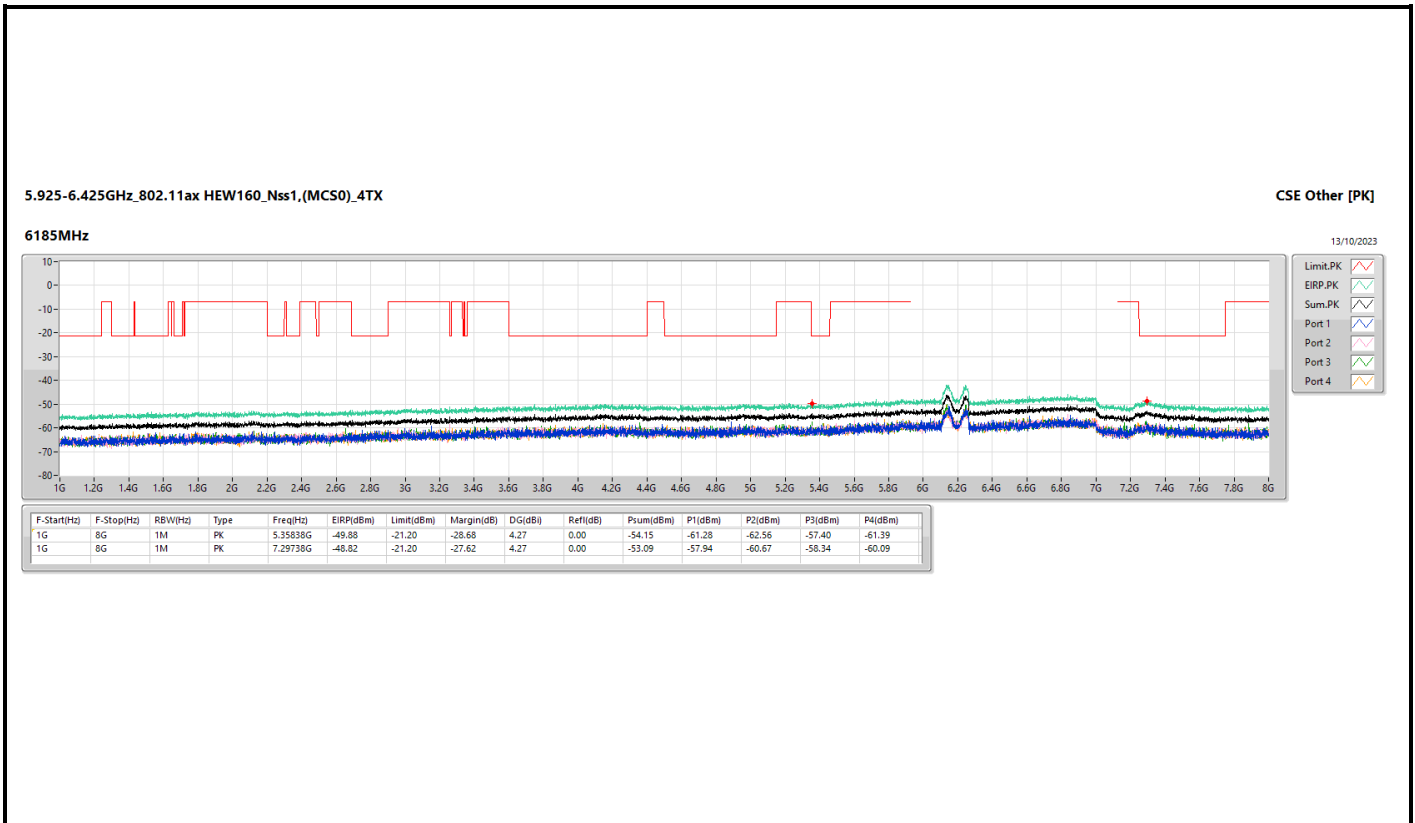

6.525-6.875GHz\_802.11ax HEW80\_Nss1,(MCS0)\_4TX

CSE Other [AV]

6785MHz

13/10/2023

F-Start(Hz)	F-Stop(Hz)	RBW(Hz)	Type	Freq(Hz)	EIRP(dBm)	Limit(dBm)	Margin(dB)	DG(dB)	RefI(dB)	Psum(dBm)	P1(dBm)	P2(dBm)	P3(dBm)	P4(dBm)
1G	8G	1M	AV	5.403G	-55.85	-41.20	-14.65	5.81	0.00	-61.66	-67.86	-68.10	-67.63	-67.18
1G	8G	1M	AV	7.29563G	-55.02	-41.20	-13.82	5.81	0.00	-60.83	-66.69	-66.29	-67.24	-67.24