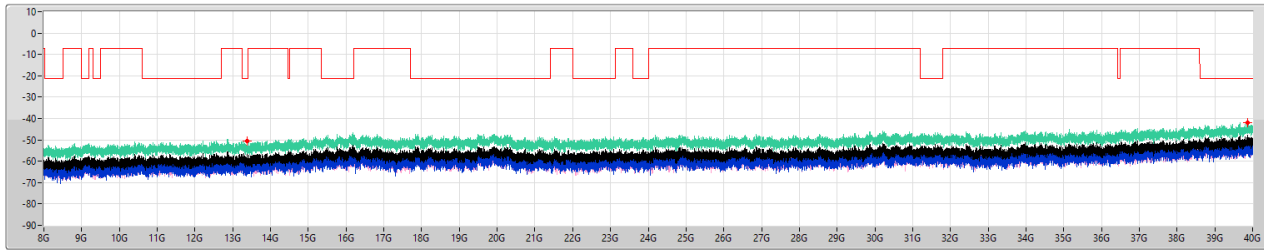

6.525-6.875GHz_802.11ax_HEW40_Nss1,(MCS0)_2TX

CSE [PK]

6685MHz

13/10/2023

F-Start(Hz)	F-Stop(Hz)	RBW(Hz)	Type	Freq(Hz)	EIRP(dBm)	Limit(dBm)	Margin(dB)	DG(dB)	Ref1(dB)	Psum(dBm)	P1(dBm)	P2(dBm)
8G	40G	1M	PK	13.376G	-50.63	-21.20	-29.43	5.81	0.00	-56.44	-57.58	-62.82
8G	40G	1M	PK	39.863G	-41.92	-21.20	-20.72	5.81	0.00	-47.73	-52.41	-49.53

6.525-6.875GHz_802.11ax_HEW40_Nss1,(MCS0)_2TX

CSE [AV]

6685MHz

13/10/2023