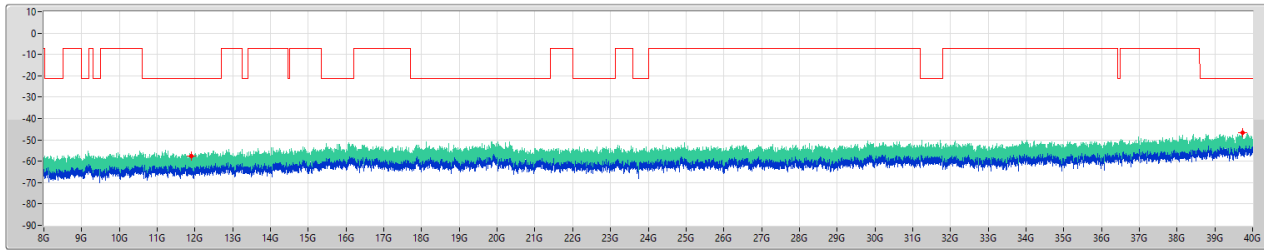

5.925-6.425GHz_802.11ax HEW40_Nss1,(MCS0)_1TX

CSE [PK]

5965MHz

13/10/2023

F-Start(Hz)	F-Stop(Hz)	RBW(Hz)	Type	Freq(Hz)	EIRP(dBm)	Limit(dBm)	Margin(dB)	DG(dB)	Ref(dB)	Psum(dBm)	P1(dBm)
8G	40G	1M	PK	11.905G	-57.48	-21.20	-36.28	3.38	0.00	-60.86	-60.86
8G	40G	1M	PK	39.743G	-46.65	-21.20	-25.45	3.38	0.00	-50.03	-50.03

5.925-6.425GHz_802.11ax HEW40_Nss1,(MCS0)_1TX

CSE [AV]

5965MHz

13/10/2023