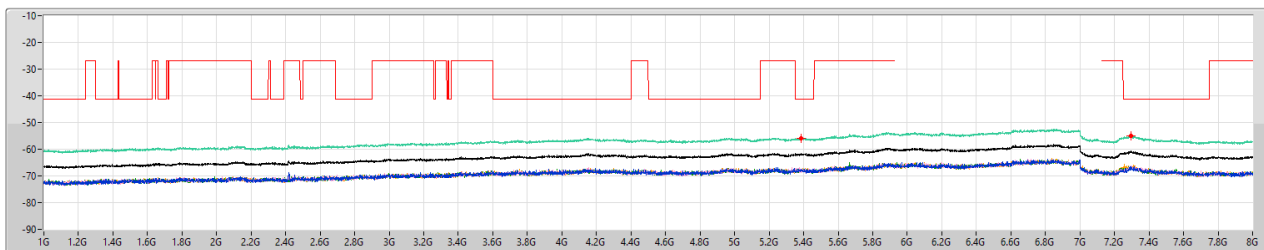

F-Start(Hz)	F-Stop(Hz)	RBW(Hz)	Type	Freq(Hz)	EIRP(dBm)	Limit(dBm)	Margin(dB)	DG(dB)	RefI(dB)	Psum(dBm)	P1(dBm)	P2(dBm)	P3(dBm)	P4(dBm)
1G	8G	1M	AV	5.3855G	-55.81	-41.20	-14.61	5.81	0.00	-61.62	-67.59	-68.06	-67.37	-67.59
1G	8G	1M	AV	7.29563G	-54.92	-41.20	-13.72	5.81	0.00	-60.73	-66.55	-66.55	-66.96	-66.96