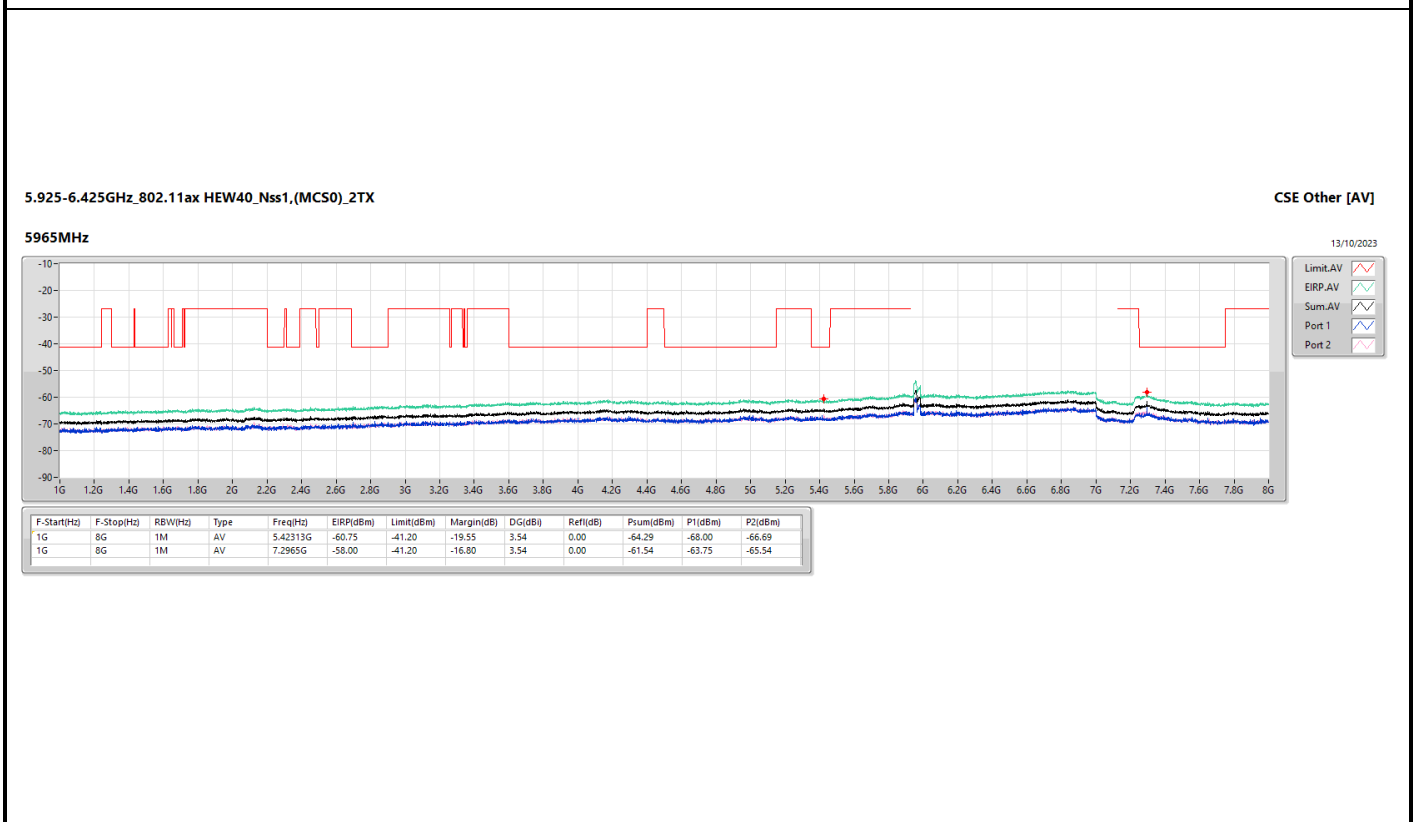

6.525-6.875GHz\_802.11ax HEW20\_Nss1,(MCS0)\_2TX

CSE Other [AV]

6855MHz

13/10/2023

- Limit-AV
- ERP-AV
- Sum-AV
- Port 1
- Port 2

F-Start(Hz)	F-Stop(Hz)	RBW(Hz)	Type	Freq(Hz)	EIRP(dBm)	Limit(dBm)	Margin(dB)	DG(dB)	Ref1(dB)	Psum(dBm)	P1(dBm)	P2(dBm)
1G	8G	1M	AV	5.38375G	-58.65	-41.20	-17.45	5.81	0.00	-64.46	-68.07	-66.94
1G	8G	1M	AV	7.2965G	-57.16	-41.20	-15.96	5.81	0.00	-62.97	-65.20	-66.94