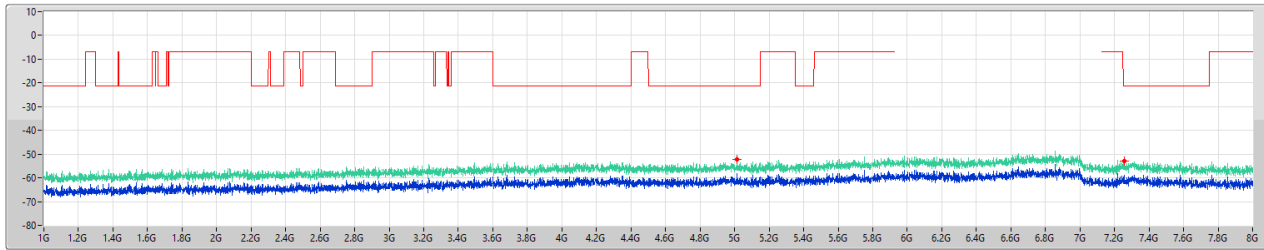

6.525-6.875GHz_802.11ax HEW80_Nss1,(MCS0)_1TX

CSE Other [PK]

6625MHz

13/10/2023

F-Start(Hz)	F-Stop(Hz)	RBW(Hz)	Type	Freq(Hz)	EIRP(dBm)	Limit(dBm)	Margin(dB)	DG(dB)	RefI(dB)	Psum(dBm)	P1(dBm)
1G	8G	1M	PK	5.01275G	-52.31	-21.20	-31.11	5.81	0.00	-58.12	-58.12
1G	8G	1M	PK	7.258G	-53.08	-21.20	-31.88	5.81	0.00	-58.89	-58.89

6.525-6.875GHz_802.11ax HEW80_Nss1,(MCS0)_1TX

CSE Other [AV]

6625MHz

13/10/2023