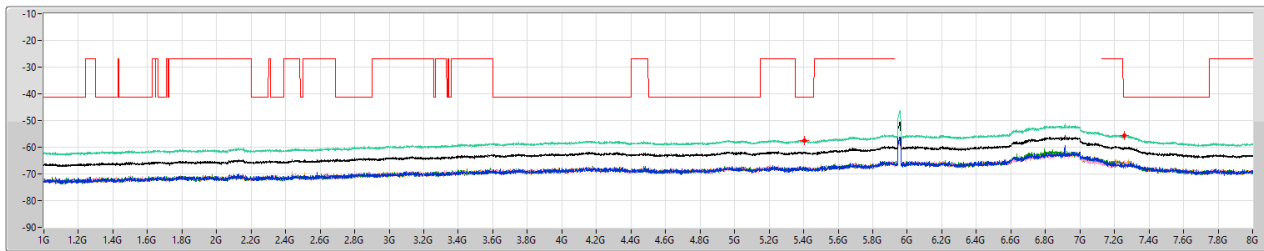

F-Start(Hz)	F-Stop(Hz)	RBW(Hz)	Type	Freq(Hz)	EIRP(dBm)	Limit(dBm)	Margin(dB)	DG(dB)	RefI(dB)	Psum(dBm)	P1(dBm)	P2(dBm)	P3(dBm)	P4(dBm)
1G	8G	1M	AV	5.40475G	-57.46	-41.20	-16.26	4.27	0.00	-61.73	-68.10	-67.87	-67.64	-67.41
1G	8G	1M	AV	7.25625G	-55.77	-41.20	-14.57	4.27	0.00	-60.04	-67.33	-65.11	-65.98	-66.09