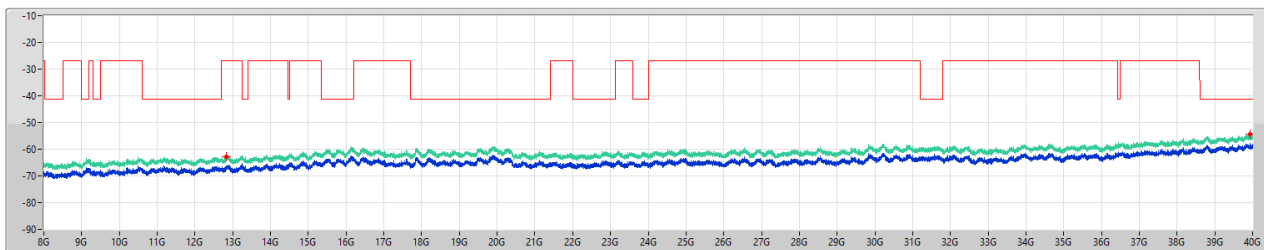

Limit:AV ☒

ERP:AV ☒

Port 1 ☒

F-Start(Hz)	F-Stop(Hz)	RBW(Hz)	Type	Freq(Hz)	EIRP(dBm)	Limit(dBm)	Margin(dB)	DG(dB)	Ref1(dB)	Psum(dBm)	P1(dBm)
8G	40G	1M	AV	12.826G	-62.94	-27.00	-35.94	3.38	0.00	-66.32	-66.32
8G	40G	1M	AV	39.925G	-54.29	-41.20	-13.09	3.38	0.00	-57.67	-57.67