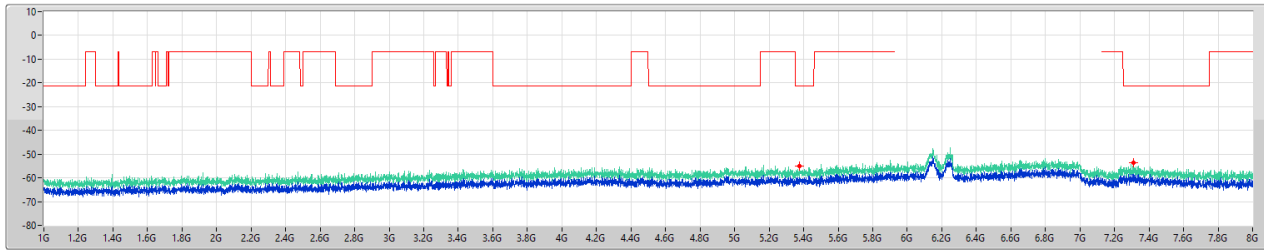

5.925-6.425GHz_802.11ax HEW160_Nss1,(MCS0)_1TX

CSE Other [PK]

6185MHz

13/10/2023

F-Start(Hz)	F-Stop(Hz)	RBW(Hz)	Type	Freq(Hz)	EIRP(dBm)	Limit(dBm)	Margin(dB)	DG(dB)	Ref1(dB)	Psum(dBm)	P1(dBm)
1G	8G	1M	PK	5.375G	-55.14	-21.20	-33.94	3.38	0.00	-58.52	-58.52
1G	8G	1M	PK	7.31138G	-53.65	-21.20	-32.45	3.38	0.00	-57.03	-57.03

5.925-6.425GHz_802.11ax HEW160_Nss1,(MCS0)_1TX

CSE Other [AV]

6185MHz

13/10/2023