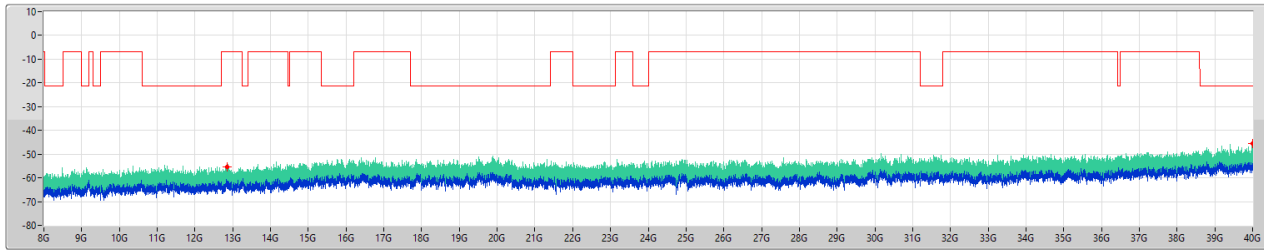

5.925-6.425GHz_802.11ax HEW20_Nss1,(MCS0)_1TX

CSE [PK]

6415MHz

13/10/2023

F-Start(Hz)	F-Stop(Hz)	RBW(Hz)	Type	Freq(Hz)	EIRP(dBm)	Limit(dBm)	Margin(dB)	DG(dB)	Ref1(dB)	Psum(dBm)	P1(dBm)
8G	40G	1M	PK	12.846G	-55.51	-7.00	-48.51	3.38	0.00	-58.89	-58.89
8G	40G	1M	PK	39.991G	-45.62	-21.20	-24.42	3.38	0.00	-49.00	-49.00

5.925-6.425GHz_802.11ax HEW20_Nss1,(MCS0)_1TX

CSE [AV]

6415MHz

13/10/2023