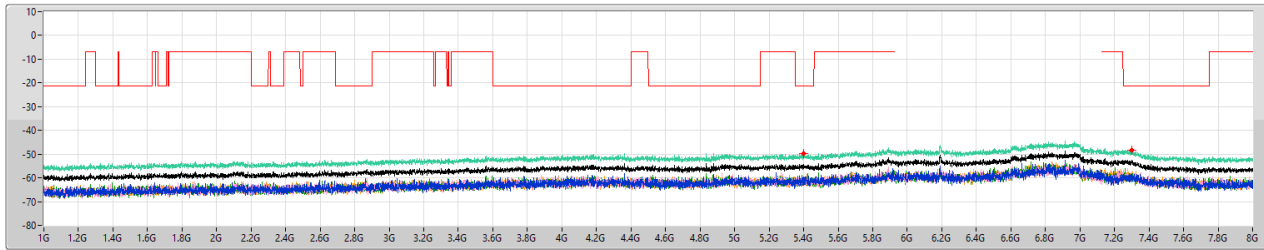

5.925-6.425GHz_802.11ax HEW20_Nss1,(MCS0)_4TX

CSE Other [PK]

6195MHz

13/10/2023

- Limit.PK
- ERP.PK
- Sum.PK
- Port 1
- Port 2
- Port 3
- Port 4

F-Start(Hz)	F-Stop(Hz)	RBW(Hz)	Type	Freq(Hz)	EIRP(dBm)	Limit(dBm)	Margin(dB)	DG(dB)	RefI(dB)	Psum(dBm)	P1(dBm)	P2(dBm)	P3(dBm)	P4(dBm)
1G	8G	1M	PK	5.40213G	-49.94	-21.20	-28.74	4.27	0.00	-54.21	-59.70	-60.98	-59.80	-60.57
1G	8G	1M	PK	7.30263G	-48.22	-21.20	-27.02	4.27	0.00	-52.49	-60.10	-59.09	-58.04	-57.33

5.925-6.425GHz_802.11ax HEW20_Nss1,(MCS0)_4TX

CSE Other [AV]

6195MHz

13/10/2023