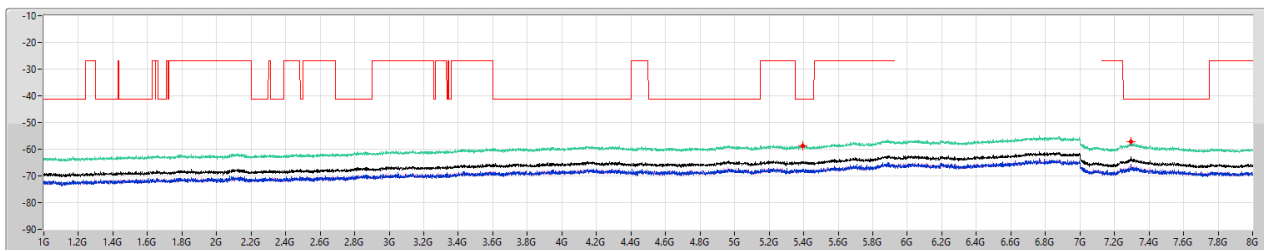

- ☒ Limit-AV
- ☒ ERP-AV
- ☒ Sum-AV
- ☒ Port 1
- ☒ Port 2

F-Start(Hz)	F-Stop(Hz)	RBW(Hz)	Type	Freq(Hz)	EIRP(dBm)	Limit(dBm)	Margin(dB)	DG(dB)	Ref1(dB)	Psum(dBm)	P1(dBm)	P2(dBm)
1G	8G	1M	AV	5.39338G	-58.79	-41.20	-17.59	5.81	0.00	-64.60	-67.61	-67.61
1G	8G	1M	AV	7.2965G	-57.08	-41.20	-15.88	5.81	0.00	-62.89	-65.78	-66.03