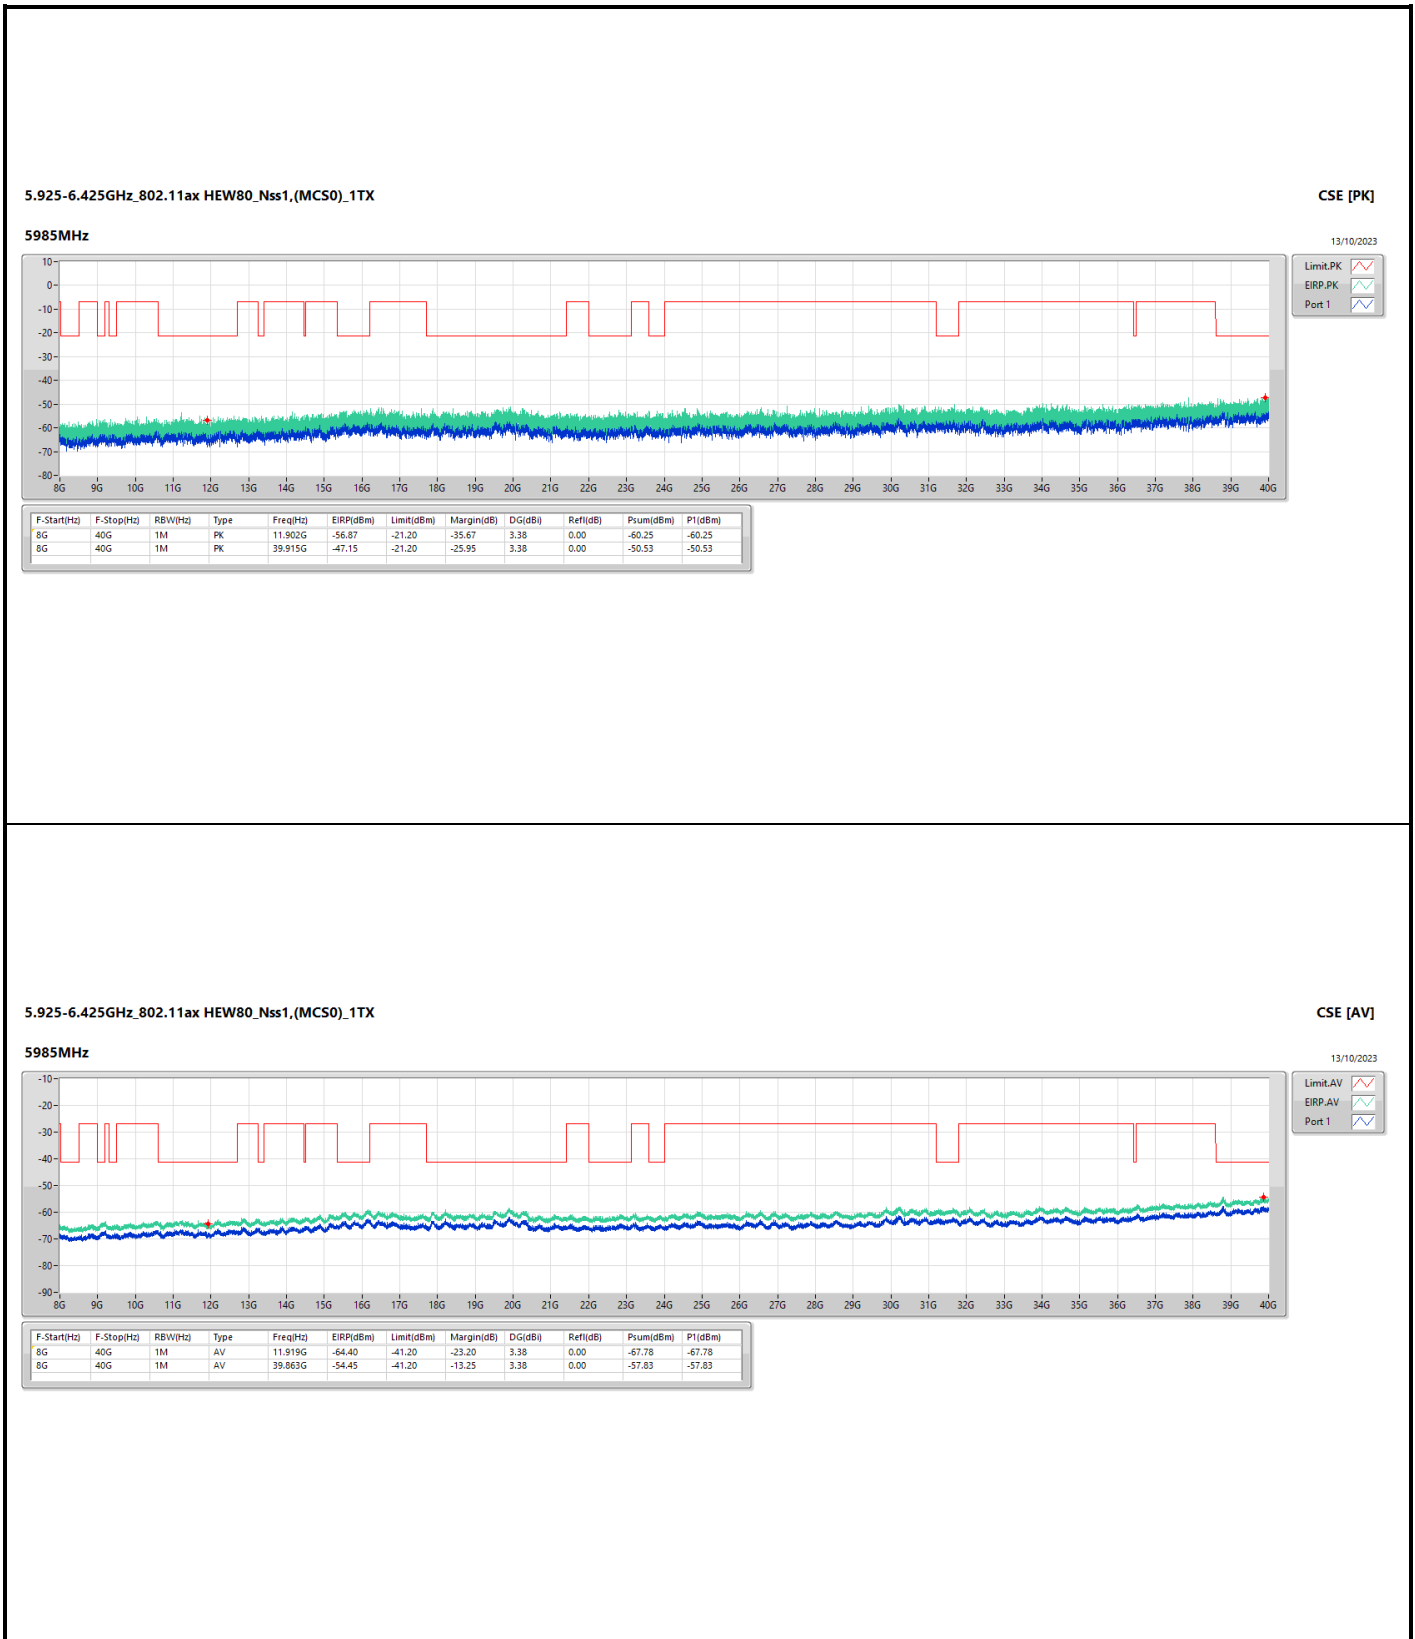

6.525-6.875GHz\_802.11ax HEW40\_Nss1,(MCS0)\_1TX

CSE [AV]

6845MHz

13/10/2023

Limit.AV  
 ERP.AV  
 Port 1

F-Start(Hz)	F-Stop(Hz)	RBW(Hz)	Type	Freq(Hz)	EIRP(dBm)	Limit(dBm)	Margin(dB)	DG(dB)	Ref(dB)	Psum(dBm)	P1(dBm)
8G	40G	1M	AV	13.654G	-60.21	-27.00	-33.21	5.81	0.00	-66.02	-66.02
8G	40G	1M	AV	39.996G	-52.06	-41.20	-10.86	5.81	0.00	-57.87	-57.87