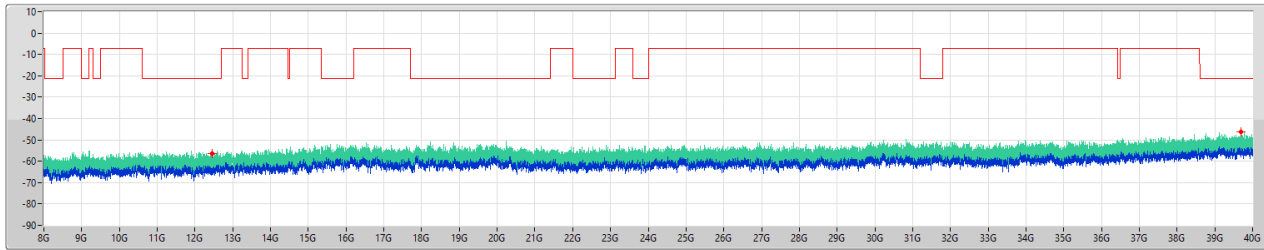

5.925-6.425GHz_802.11ax HEW80_Nss1,(MCS0)_1TX

CSE [PK]

6225MHz

13/10/2023

☒ Limit.PK
☒ EIRP.PK
☒ Port 1

F-Start(Hz)	F-Stop(Hz)	RBW(Hz)	Type	Freq(Hz)	EIRP(dBm)	Limit(dBm)	Margin(dB)	DG(dB)	Ref(dB)	Psum(dBm)	P1(dBm)
8G	40G	1M	PK	12.449G	-56.58	-21.20	-35.38	3.38	0.00	-59.96	-59.96
8G	40G	1M	PK	39.681G	-46.15	-21.20	-24.95	3.38	0.00	-49.53	-49.53

5.925-6.425GHz_802.11ax HEW80_Nss1,(MCS0)_1TX

CSE [AV]

6225MHz

13/10/2023