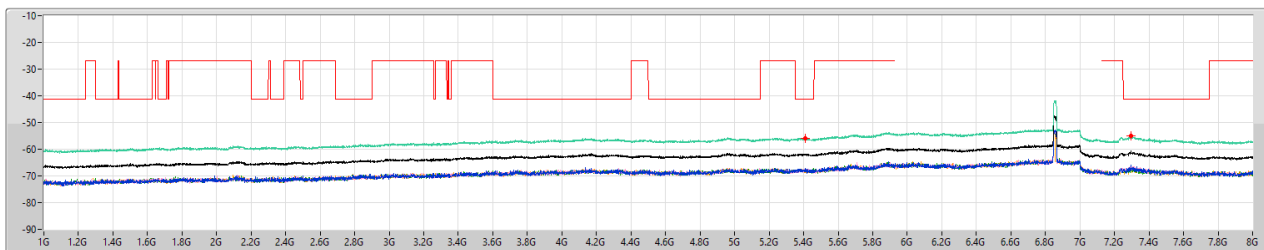

- Limit.AV
- EIRP.AV
- Sum.AV
- Port 1
- Port 2
- Port 3
- Port 4

F-Start(Hz)	F-Stop(Hz)	RBW(Hz)	Type	Freq(Hz)	EIRP(dBm)	Limit(dBm)	Margin(dB)	DG(dB)	RefI(dB)	Psum(dBm)	P1(dBm)	P2(dBm)	P3(dBm)	P4(dBm)
1G	8G	1M	AV	5.40738G	-55.91	-41.20	-14.71	5.81	0.00	-61.72	-67.20	-67.42	-67.88	-68.61
1G	8G	1M	AV	7.2965G	-54.95	-41.20	-13.75	5.81	0.00	-60.76	-66.03	-66.41	-67.66	-67.22