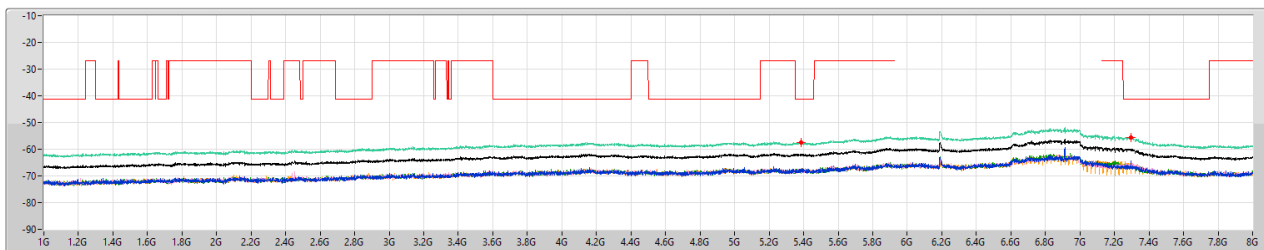

- Limit.AV
- ERP.AV
- Sum.AV
- Port 1
- Port 2
- Port 3
- Port 4

F-Start(Hz)	F-Stop(Hz)	RBW(Hz)	Type	Freq(Hz)	EIRP(dBm)	Limit(dBm)	Margin(dB)	DG(dB)	RefI(dB)	Psum(dBm)	P1(dBm)	P2(dBm)	P3(dBm)	P4(dBm)
1G	8G	1M	AV	5.38375G	-57.48	-41.20	-16.28	4.27	0.00	-61.75	-68.07	-67.83	-67.60	-67.60
1G	8G	1M	AV	7.29388G	-55.58	-41.20	-14.38	4.27	0.00	-59.85	-66.71	-65.59	-65.59	-65.71