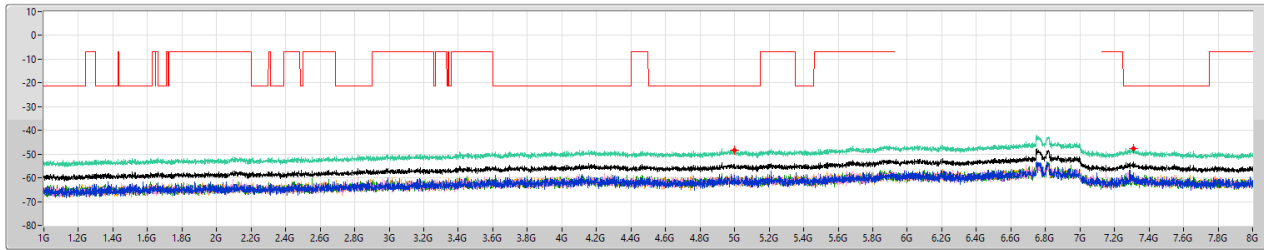

6.525-6.875GHz_802.11ax HEW80_Nss1,(MCS0)_4TX

CSE Other [PK]

6785MHz

13/10/2023

F-Start(Hz)	F-Stop(Hz)	RBW(Hz)	Type	Freq(Hz)	EIRP(dBm)	Limit(dBm)	Margin(dB)	DG(dB)	RefI(dB)	Psum(dBm)	P1(dBm)	P2(dBm)	P3(dBm)	P4(dBm)
1G	8G	1M	PK	5.0005G	-48.38	-21.20	-27.18	5.81	0.00	-54.19	-60.35	-59.79	-61.71	-59.35
1G	8G	1M	PK	7.31138G	-47.56	-21.20	-26.36	5.81	0.00	-53.37	-57.96	-60.86	-59.70	-59.53

6.525-6.875GHz_802.11ax HEW80_Nss1,(MCS0)_4TX

CSE Other [AV]

6785MHz

13/10/2023