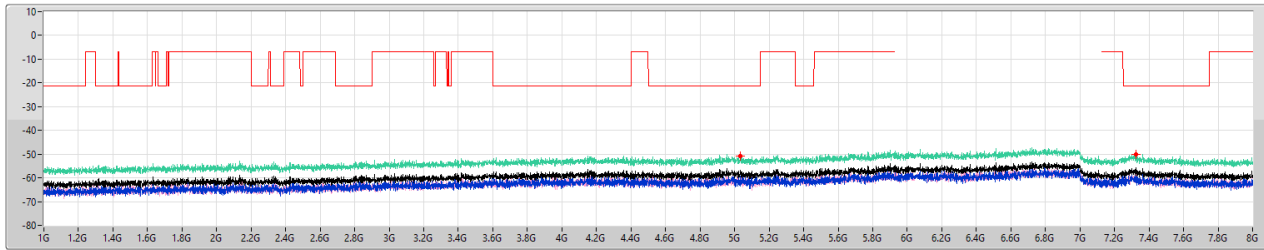

6.525-6.875GHz_802.11ax HEW40_Nss1,(MCS0)_2TX

CSE Other [PK]

6565MHz

13/10/2023

- ☒ Limit-PK
- ☒ ERP-PK
- ☒ Sum-PK
- ☒ Port 1
- ☒ Port 2

F-Start(Hz)	F-Stop(Hz)	RBW(Hz)	Type	Freq(Hz)	EIRP(dBm)	Limit(dBm)	Margin(dB)	DG(dB)	Ref1(dB)	Psum(dBm)	P1(dBm)	P2(dBm)
1G	8G	1M	PK	5.03463G	-50.87	-21.20	-29.67	5.81	0.00	-56.68	-59.69	-59.69
1G	8G	1M	PK	7.32275G	-49.99	-21.20	-28.79	5.81	0.00	-55.80	-59.55	-58.17

6.525-6.875GHz_802.11ax HEW40_Nss1,(MCS0)_2TX

CSE Other [AV]

6565MHz

13/10/2023