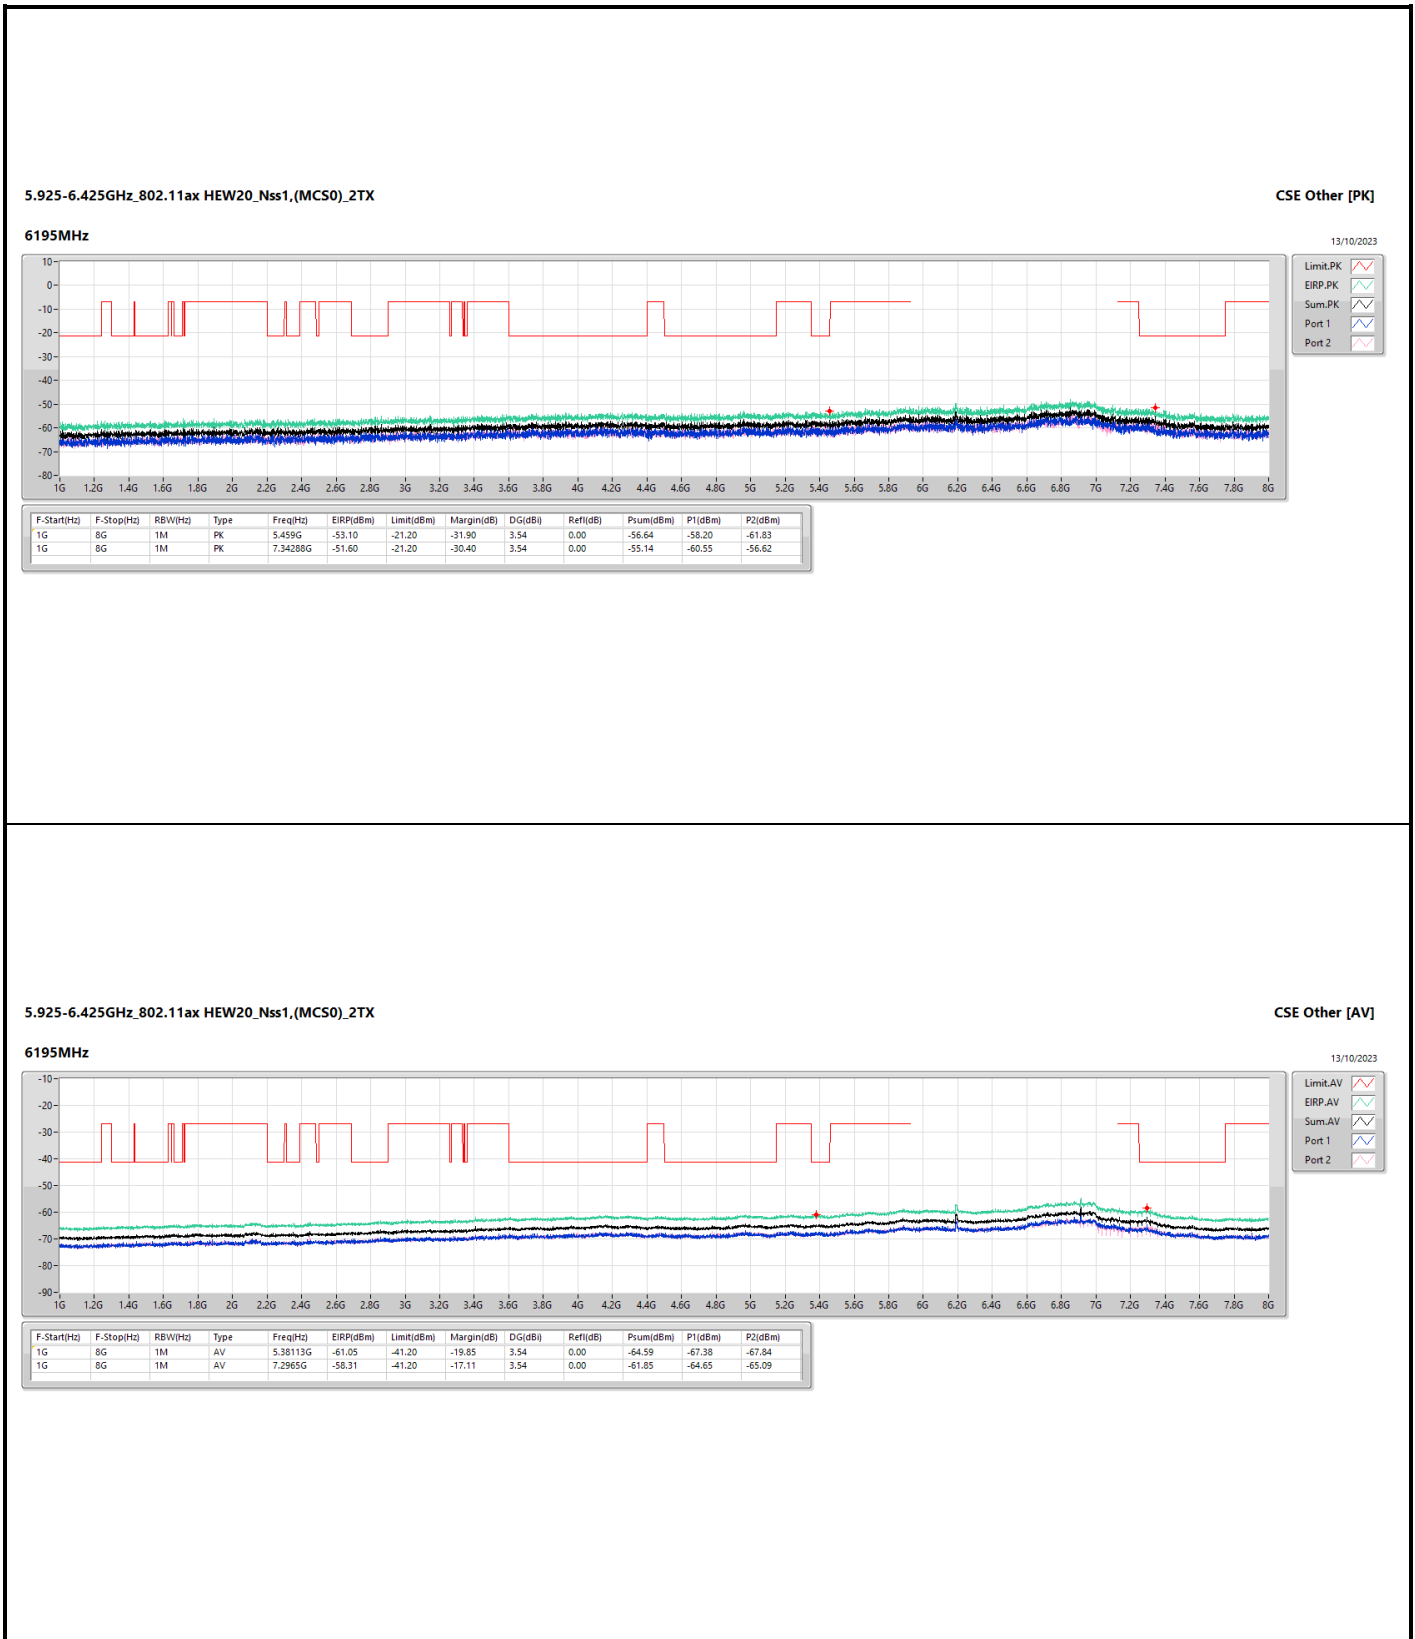

5.925-6.425GHz\_802.11ax HEW20\_Nss1,(MCS0)\_2TX

CSE Other [AV]

5955MHz

13/10/2023

F-Start(Hz)	F-Stop(Hz)	RBW(Hz)	Type	Freq(Hz)	EIRP(dBm)	Limit(dBm)	Margin(dB)	DG(dB)	Ref(dB)	Psum(dBm)	P1(dBm)	P2(dBm)
1G	8G	1M	AV	5.382G	-60.72	-41.20	-19.52	3.54	0.00	-64.26	-67.38	-67.16
1G	8G	1M	AV	7.2965G	-59.04	-41.20	-17.84	3.54	0.00	-62.58	-65.09	-66.15