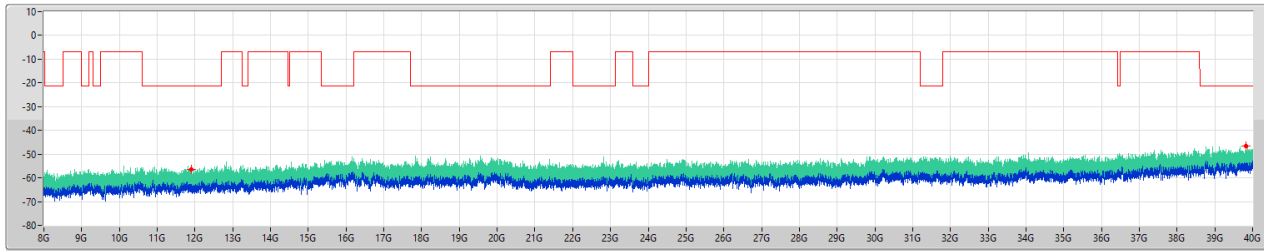

5.925-6.425GHz_802.11ax HEW20_Nss1,(MCS0)_1TX

CSE [PK]

5955MHz

13/10/2023

F-Start(Hz)	F-Stop(Hz)	RBW(Hz)	Type	Freq(Hz)	EIRP(dBm)	Limit(dBm)	Margin(dB)	DG(dB)	Ref(dB)	Psum(dBm)	P1(dBm)
8G	40G	1M	PK	11.906G	-56.40	-21.20	-35.20	3.38	0.00	-59.78	-59.78
8G	40G	1M	PK	39.826G	-46.62	-21.20	-25.42	3.38	0.00	-50.00	-50.00

5.925-6.425GHz_802.11ax HEW20_Nss1,(MCS0)_1TX

CSE [AV]

5955MHz

13/10/2023