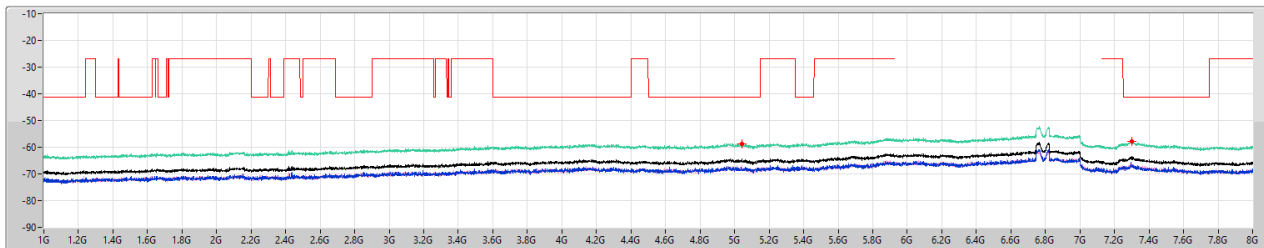

- Limit.AV
- EIRP.AV
- Sum.AV
- Port 1
- Port 2

F-Start(Hz)	F-Stop(Hz)	RBW(Hz)	Type	Freq(Hz)	EIRP(dBm)	Limit(dBm)	Margin(dB)	DG(dB)	Ref(dB)	Psum(dBm)	P1(dBm)	P2(dBm)
1G	8G	1M	AV	5.04513G	-58.65	-41.20	-17.45	5.81	0.00	-64.46	-68.31	-66.76
1G	8G	1M	AV	7.30175G	-57.72	-41.20	-16.52	5.81	0.00	-63.53	-66.74	-66.35