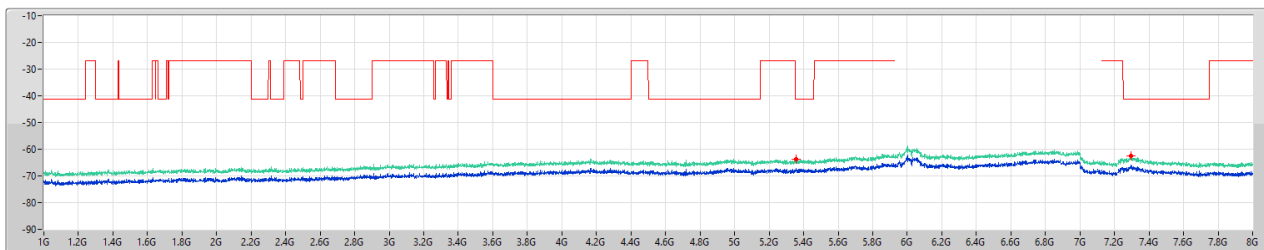

F-Start(Hz)	F-Stop(Hz)	RBW(Hz)	Type	Freq(Hz)	EIRP(dBm)	Limit(dBm)	Margin(dB)	DG(dB)	RefI(dB)	Psum(dBm)	P1(dBm)
1G	8G	1M	AV	5.35575G	-63.89	-41.20	-22.69	3.38	0.00	-67.27	-67.27
1G	8G	1M	AV	7.2965G	-62.65	-41.20	-21.45	3.38	0.00	-66.03	-66.03