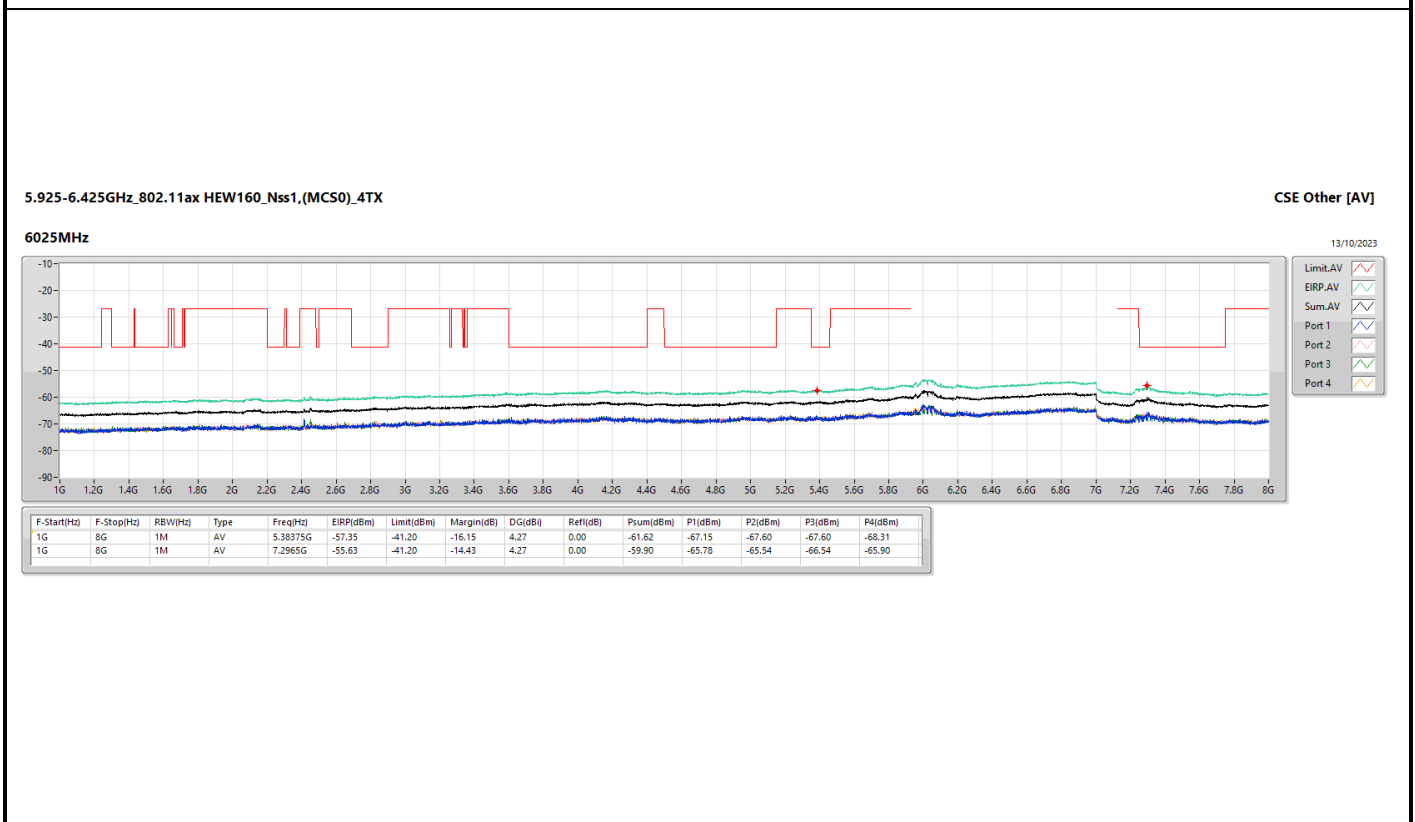

6.525-6.875GHz\_802.11ax HEW80\_Nss1,(MCS0)\_4TX

CSE Other [AV]

6785MHz

13/10/2023

F-Start(Hz)	F-Stop(Hz)	RBW(Hz)	Type	Freq(Hz)	EIRP(dBm)	Limit(dBm)	Margin(dB)	DG(dB)	RefI(dB)	Psum(dBm)	P1(dBm)	P2(dBm)	P3(dBm)	P4(dBm)
1G	8G	1M	AV	5.403G	-55.85	-41.20	-14.65	5.81	0.00	-61.66	-67.86	-68.10	-67.63	-67.18
1G	8G	1M	AV	7.29563G	-55.02	-41.20	-13.82	5.81	0.00	-60.83	-66.69	-66.29	-67.24	-67.24