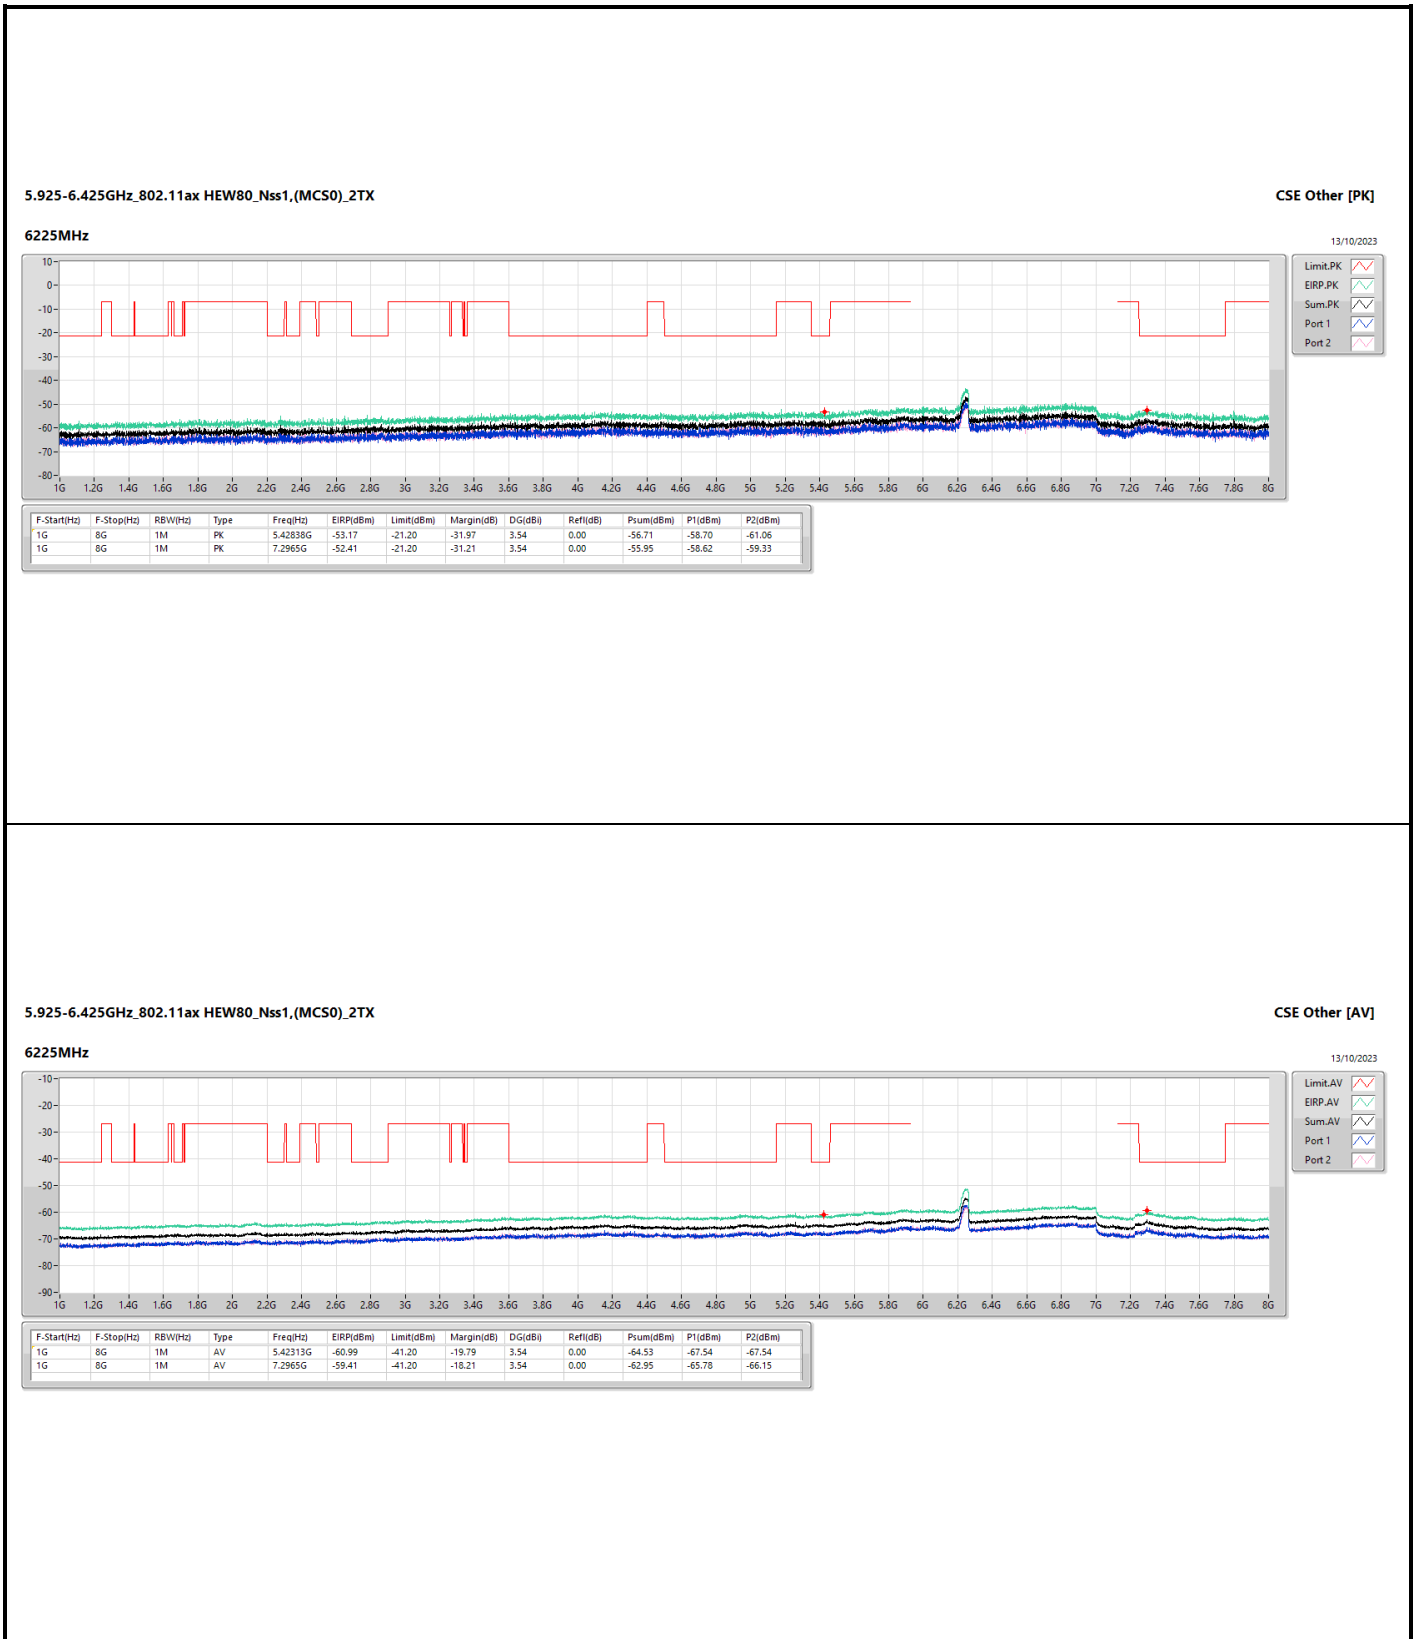

6.525-6.875GHz\_802.11ax HEW40\_Nss1,(MCS0)\_2TX

CSE Other [AV]

6845MHz

13/10/2023

- Limit-AV
- ERP-AV
- Sum-AV
- Port 1
- Port 2

F-Start(Hz)	F-Stop(Hz)	RBW(Hz)	Type	Freq(Hz)	EIRP(dBm)	Limit(dBm)	Margin(dB)	DG(dB)	RefI(dB)	Psum(dBm)	P1(dBm)	P2(dBm)
1G	8G	1M	AV	5.40563G	-58.37	-41.20	-17.17	5.81	0.00	-64.18	-67.41	-66.98
1G	8G	1M	AV	7.2965G	-57.38	-41.20	-16.18	5.81	0.00	-63.19	-65.66	-66.81