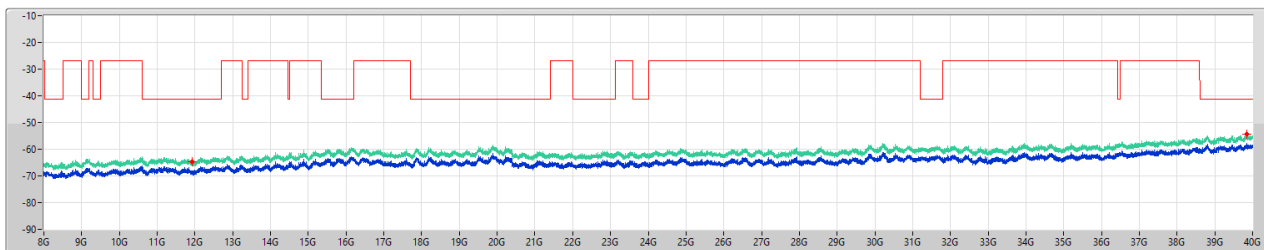

F-Start(Hz)	F-Stop(Hz)	RBW(Hz)	Type	Freq(Hz)	EIRP(dBm)	Limit(dBm)	Margin(dB)	DG(dB)	Ref(dB)	Psum(dBm)	P1(dBm)
8G	40G	1M	AV	11.934G	-64.63	-41.20	-23.43	3.38	0.00	-68.01	-68.01
8G	40G	1M	AV	39.842G	-54.52	-41.20	-13.32	3.38	0.00	-57.90	-57.90