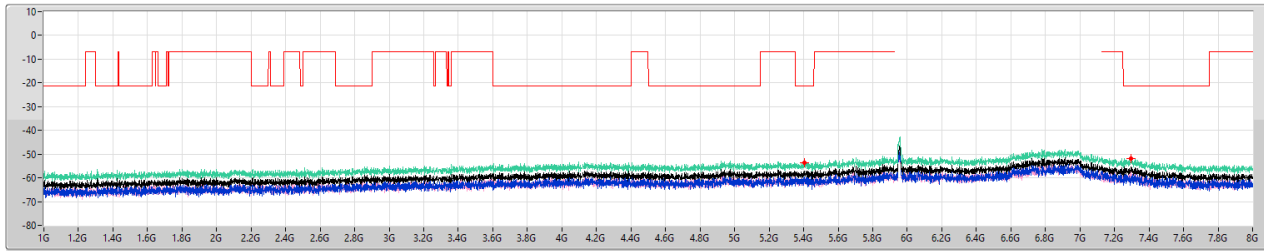

5.925-6.425GHz_802.11ax HEW20_Nss1,(MCS0)_2TX

CSE Other [PK]

5955MHz

13/10/2023

F-Start(Hz)	F-Stop(Hz)	RBW(Hz)	Type	Freq(Hz)	EIRP(dBm)	Limit(dBm)	Margin(dB)	DG(dB)	Ref(dB)	Psum(dBm)	P1(dBm)	P2(dBm)
1G	8G	1M	PK	5.40388G	-53.58	-21.20	-32.38	3.54	0.00	-57.12	-60.18	-60.08
1G	8G	1M	PK	7.29475G	-51.88	-21.20	-30.68	3.54	0.00	-55.42	-59.59	-57.51

5.925-6.425GHz_802.11ax HEW20_Nss1,(MCS0)_2TX

CSE Other [AV]

5955MHz

13/10/2023