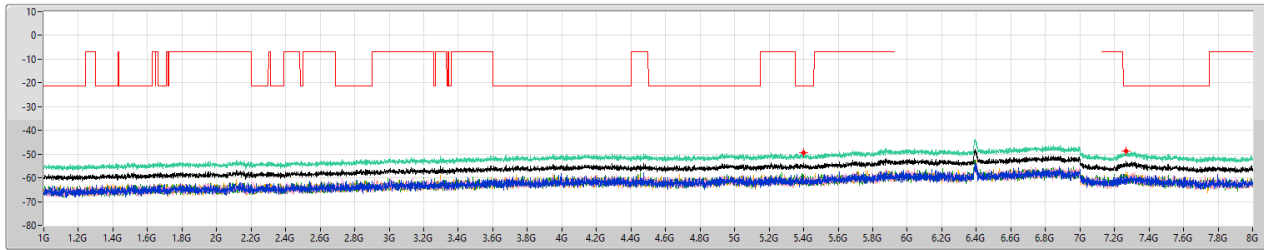

5.925-6.425GHz_802.11ax HEW40_Nss1,(MCS0)_4TX

CSE Other [PK]

6405MHz

13/10/2023

F-Start(Hz)	F-Stop(Hz)	RBW(Hz)	Type	Freq(Hz)	EIRP(dBm)	Limit(dBm)	Margin(dB)	DG(dB)	Ref1(dB)	Psum(dBm)	P1(dBm)	P2(dBm)	P3(dBm)	P4(dBm)
1G	8G	1M	PK	5.40213G	-49.38	-21.20	-28.18	4.27	0.00	-53.65	-59.52	-61.09	-59.00	-59.35
1G	8G	1M	PK	7.2665G	-48.75	-21.20	-27.55	4.27	0.00	-53.02	-59.68	-60.20	-59.03	-57.67

5.925-6.425GHz_802.11ax HEW40_Nss1,(MCS0)_4TX

CSE Other [AV]

6405MHz

13/10/2023