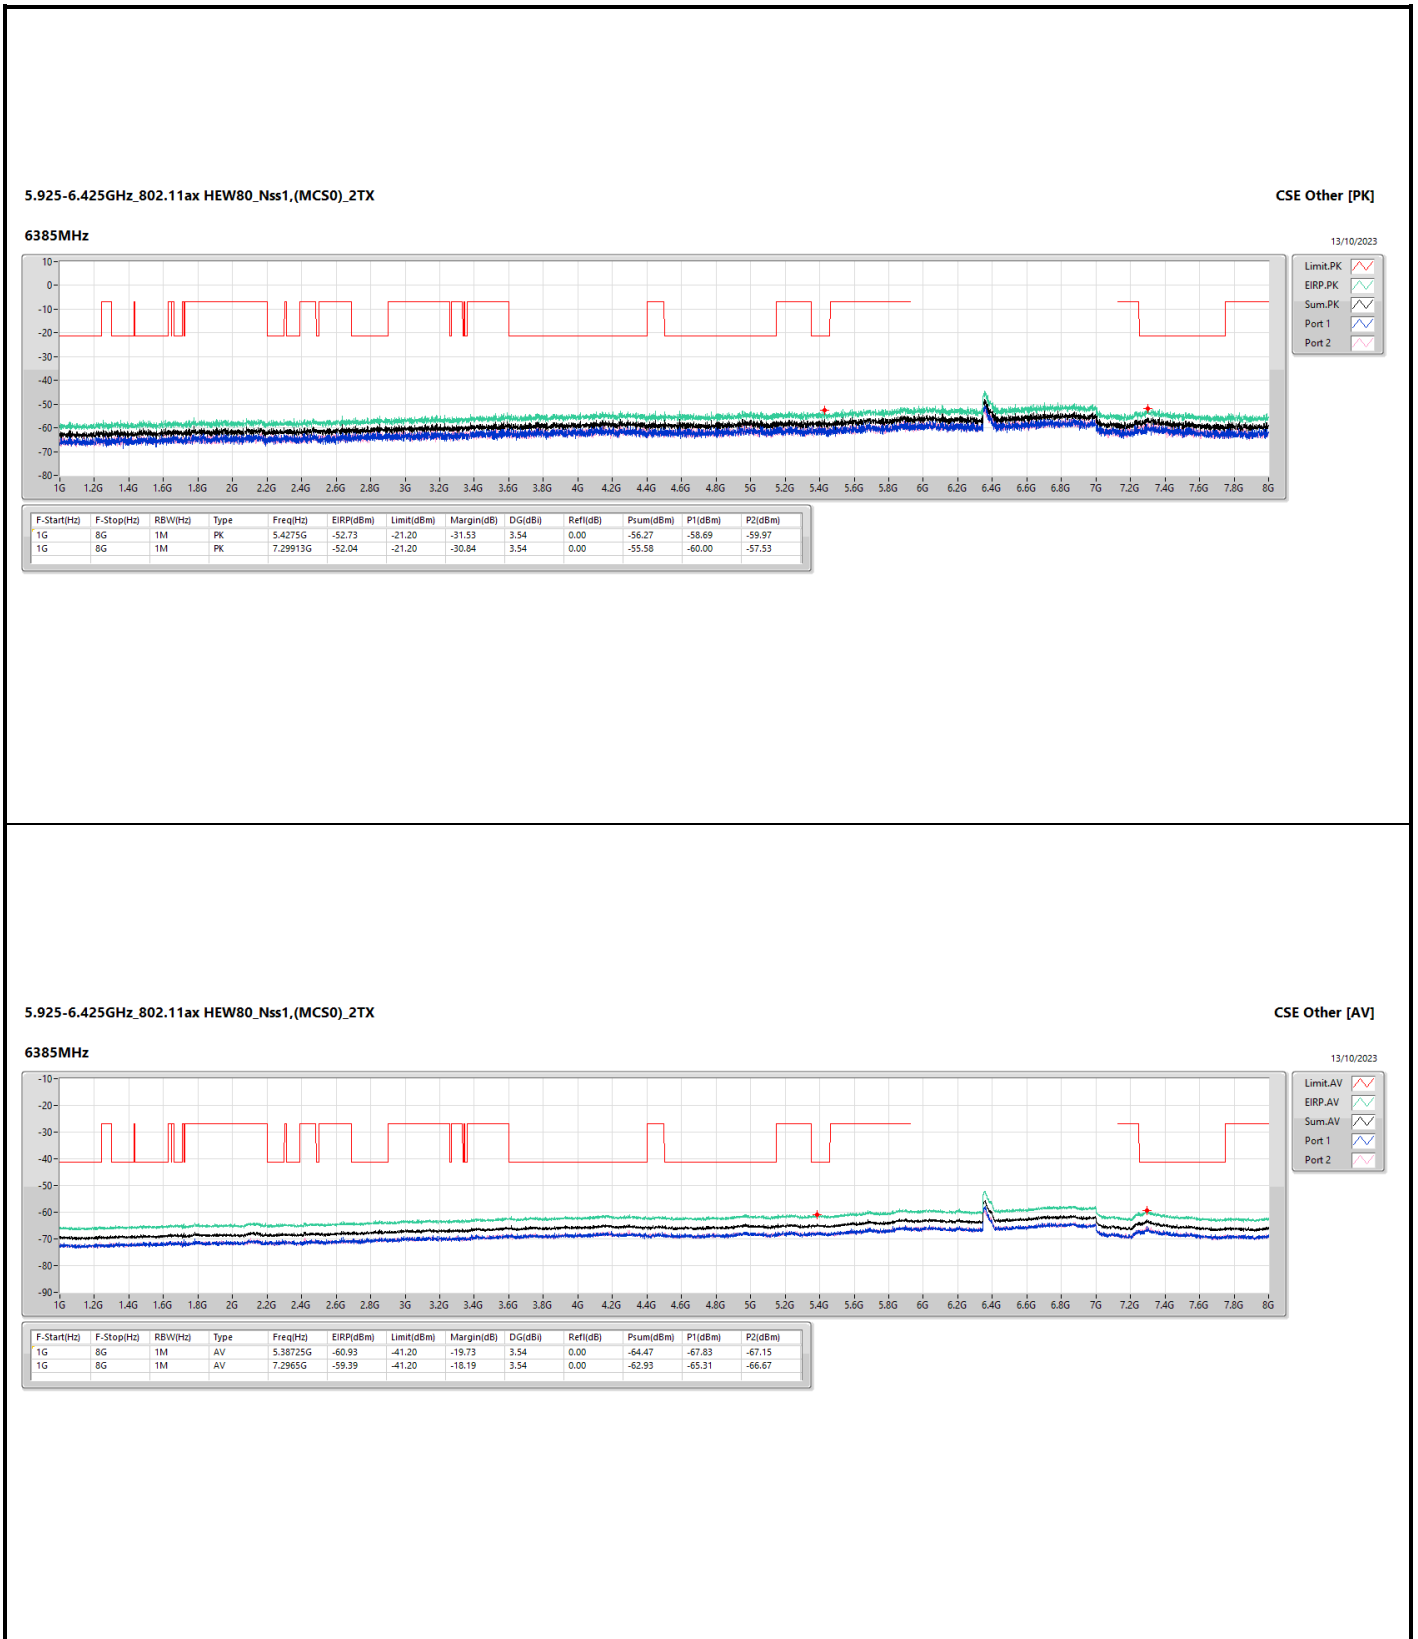

6.525-6.875GHz\_802.11ax HEW40\_Nss1,(MCS0)\_2TX

CSE Other [AV]

6845MHz

13/10/2023

- Limit-AV
- ERP-AV
- Sum-AV
- Port 1
- Port 2

F-Start(Hz)	F-Stop(Hz)	RBW(Hz)	Type	Freq(Hz)	EIRP(dBm)	Limit(dBm)	Margin(dB)	DG(dB)	RefI(dB)	Psum(dBm)	P1(dBm)	P2(dBm)
1G	8G	1M	AV	5.40563G	-58.37	-41.20	-17.17	5.81	0.00	-64.18	-67.41	-66.98
1G	8G	1M	AV	7.2965G	-57.38	-41.20	-16.18	5.81	0.00	-63.19	-65.66	-66.81