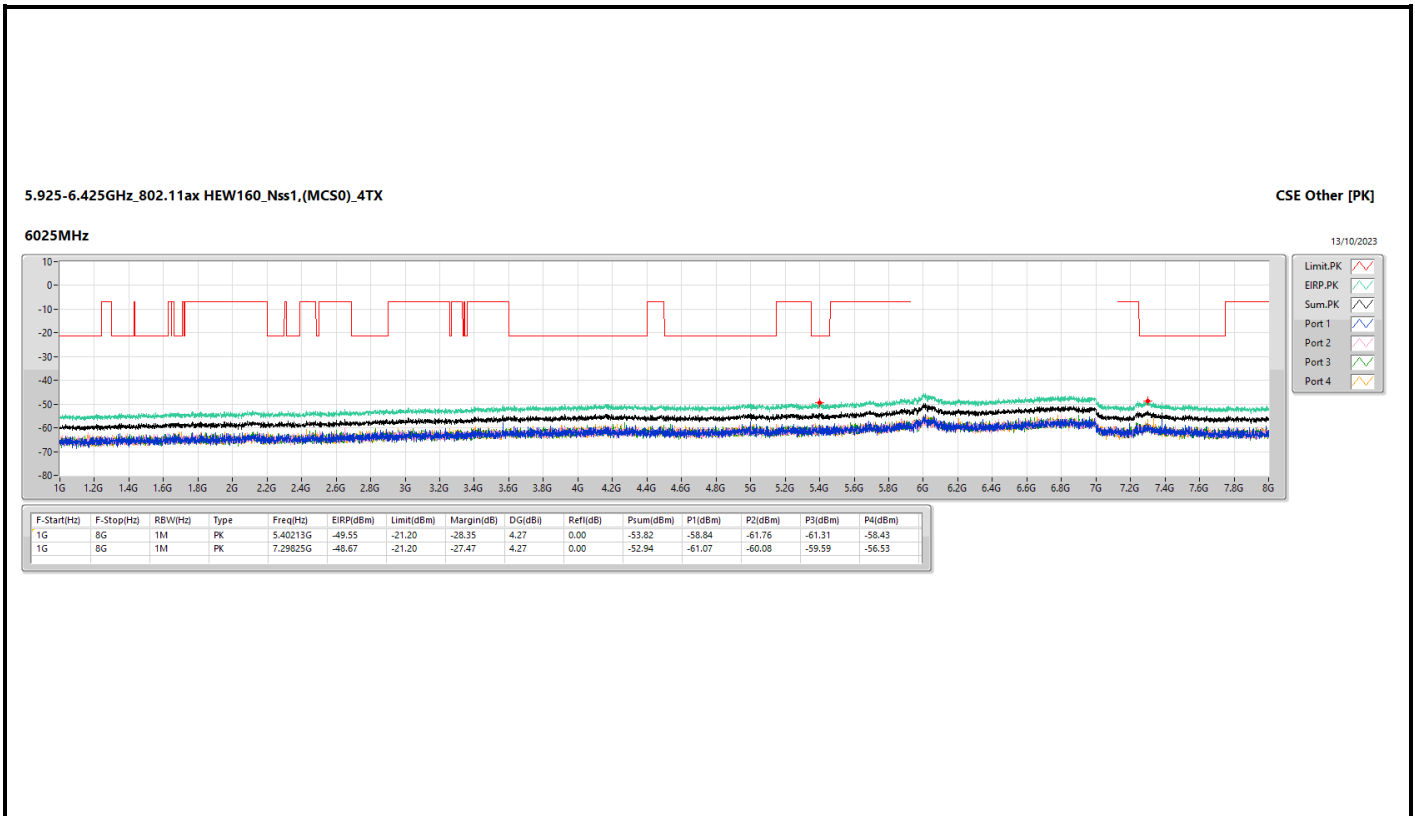

6.525-6.875GHz\_802.11ax HEW80\_Nss1,(MCS0)\_4TX

CSE Other [AV]

6785MHz

13/10/2023

F-Start(Hz)	F-Stop(Hz)	RBW(Hz)	Type	Freq(Hz)	EIRP(dBm)	Limit(dBm)	Margin(dB)	DG(dB)	RefI(dB)	Psum(dBm)	P1(dBm)	P2(dBm)	P3(dBm)	P4(dBm)
1G	8G	1M	AV	5.403G	-55.85	-41.20	-14.65	5.81	0.00	-61.66	-67.86	-68.10	-67.63	-67.18
1G	8G	1M	AV	7.29563G	-55.02	-41.20	-13.82	5.81	0.00	-60.83	-66.69	-66.29	-67.24	-67.24