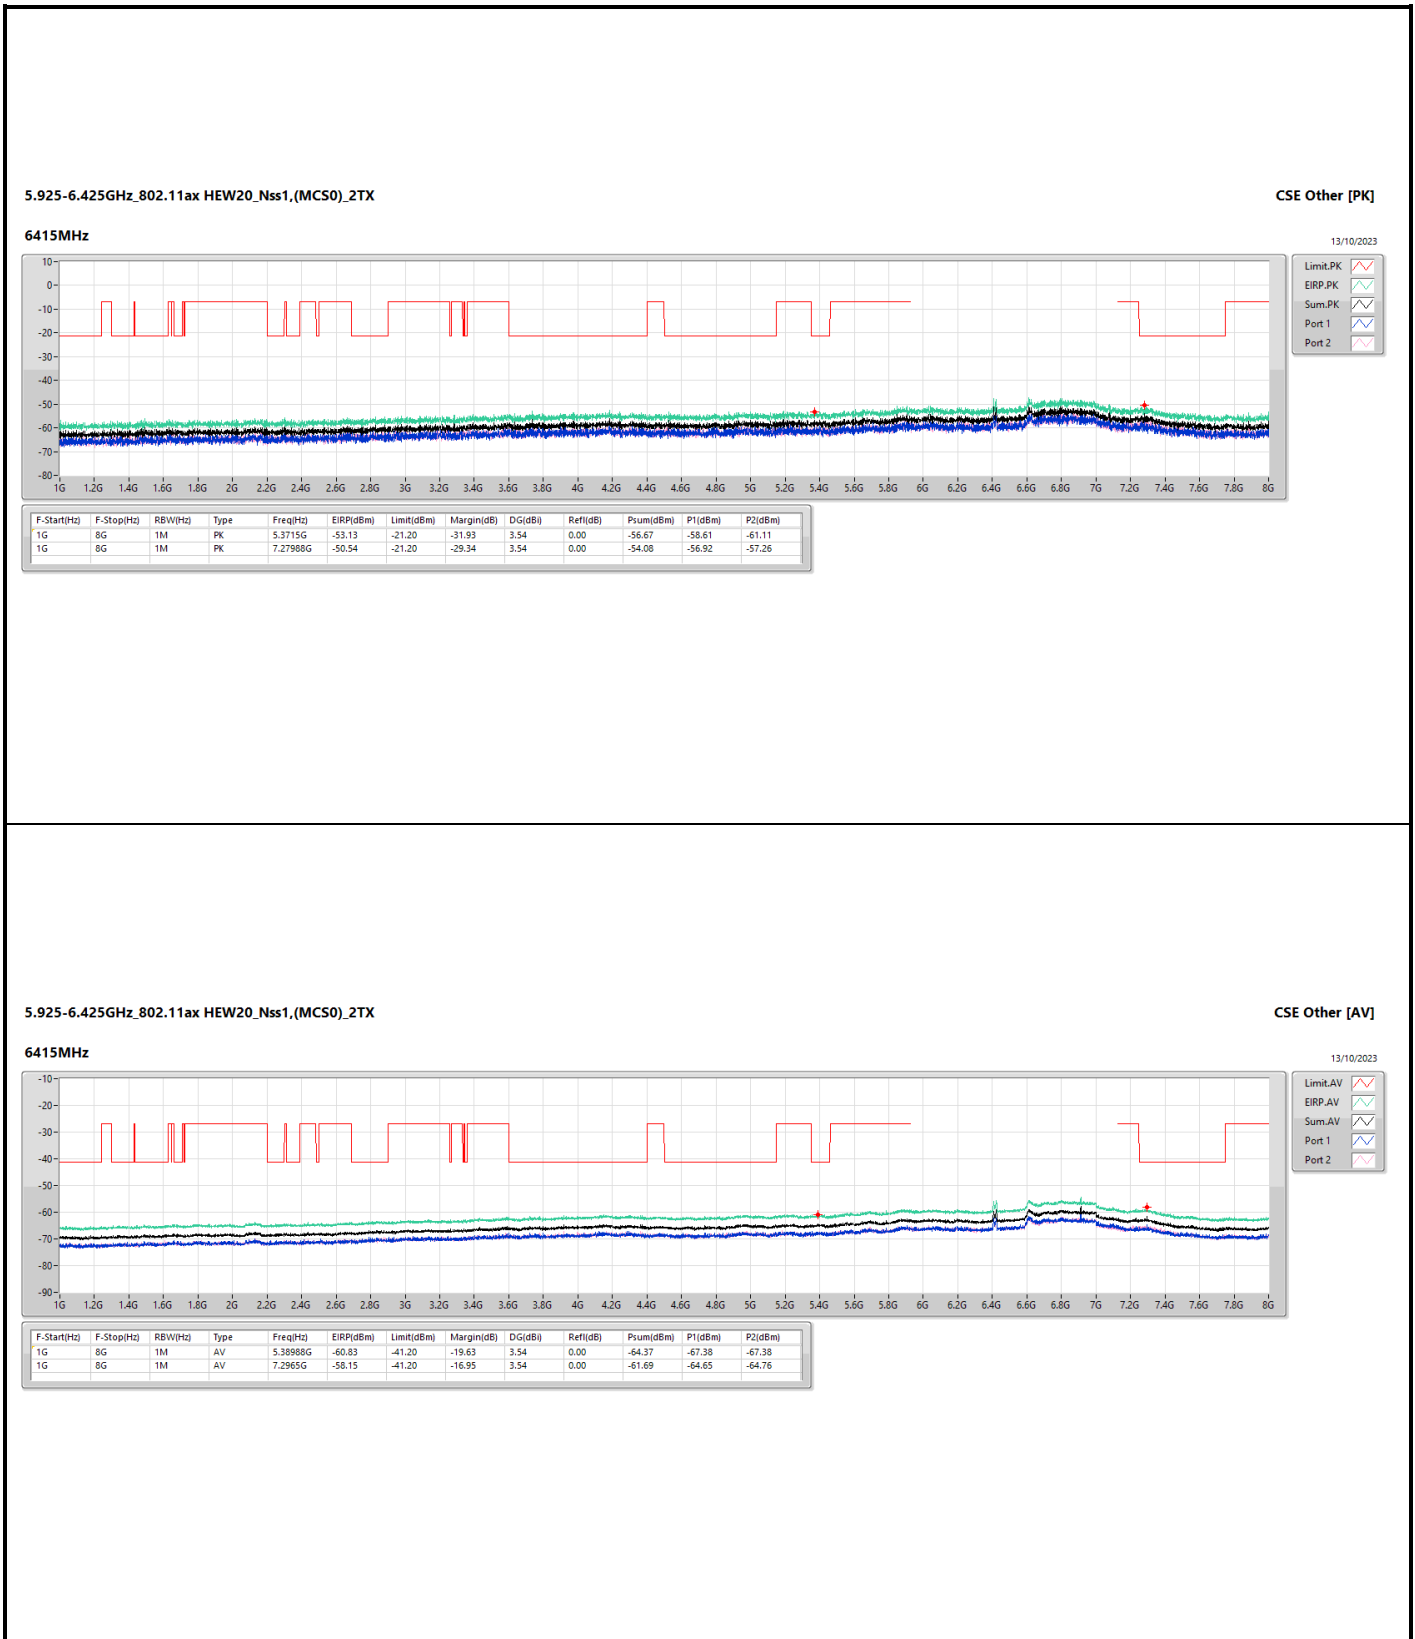

5.925-6.425GHz\_802.11ax HEW20\_Nss1,(MCS0)\_2TX

CSE Other [AV]

5955MHz

13/10/2023

F-Start(Hz)	F-Stop(Hz)	RBW(Hz)	Type	Freq(Hz)	EIRP(dBm)	Limit(dBm)	Margin(dB)	DG(dB)	Ref(dB)	Psum(dBm)	P1(dBm)	P2(dBm)
1G	8G	1M	AV	5.382G	-60.72	-41.20	-19.52	3.54	0.00	-64.26	-67.38	-67.16
1G	8G	1M	AV	7.2965G	-59.04	-41.20	-17.84	3.54	0.00	-62.58	-65.09	-66.15