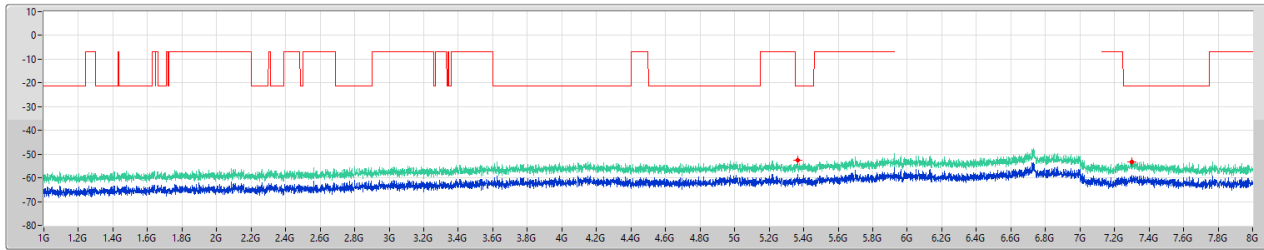

6.525-6.875GHz_802.11ax HEW160_Nss1,(MCS0)_1TX

CSE Other [PK]

6665MHz

13/10/2023

F-Start(Hz)	F-Stop(Hz)	RBW(Hz)	Type	Freq(Hz)	EIRP(dBm)	Limit(dBm)	Margin(dB)	DG(dB)	Ref(dB)	Psum(dBm)	P1(dBm)
1G	8G	1M	PK	5.368G	-52.58	-21.20	-31.38	5.81	0.00	-58.39	-58.39
1G	8G	1M	PK	7.29825G	-53.21	-21.20	-32.01	5.81	0.00	-59.02	-59.02

6.525-6.875GHz_802.11ax HEW160_Nss1,(MCS0)_1TX

CSE Other [AV]

6665MHz

13/10/2023