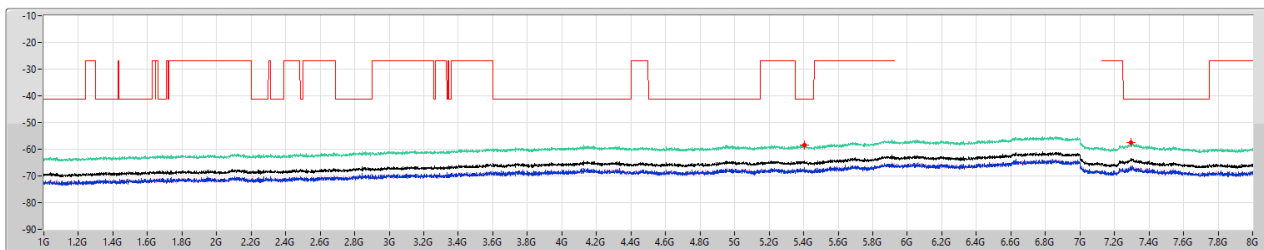

- ☒ Limit-AV
- ☒ ERP-AV
- ☒ Sum-AV
- ☒ Port 1
- ☒ Port 2

F-Start(Hz)	F-Stop(Hz)	RBW(Hz)	Type	Freq(Hz)	EIRP(dBm)	Limit(dBm)	Margin(dB)	DG(dB)	Ref1(dB)	Psum(dBm)	P1(dBm)	P2(dBm)
1G	8G	1M	AV	5.40563G	-58.57	-41.20	-17.37	5.81	0.00	-64.38	-66.77	-68.11
1G	8G	1M	AV	7.2965G	-57.65	-41.20	-16.45	5.81	0.00	-63.46	-66.28	-66.67