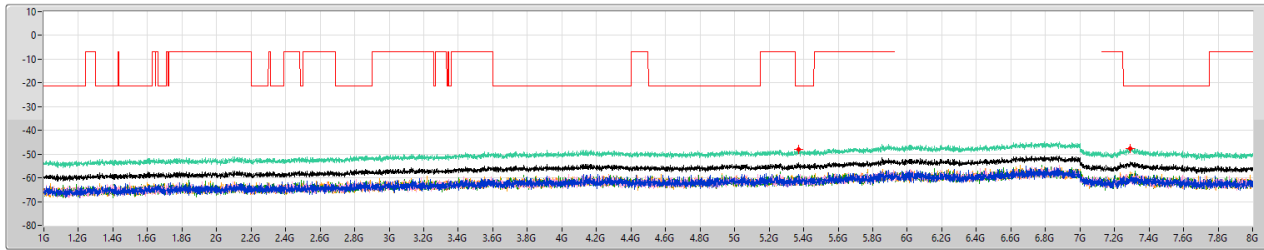

6.525-6.875GHz_802.11ax HEW80_Nss1,(MCS0)_4TX

CSE Other [PK]

6625MHz

13/10/2023

F-Start(Hz)	F-Stop(Hz)	RBW(Hz)	Type	Freq(Hz)	EIRP(dBm)	Limit(dBm)	Margin(dB)	DG(dB)	RefI(dB)	Psum(dBm)	P1(dBm)	P2(dBm)	P3(dBm)	P4(dBm)
1G	8G	1M	PK	5.3715G	-47.98	-21.20	-26.78	5.81	0.00	-53.79	-58.53	-61.11	-60.10	-59.91
1G	8G	1M	PK	7.29038G	-47.62	-21.20	-26.42	5.81	0.00	-53.43	-60.66	-59.84	-60.86	-57.40

6.525-6.875GHz_802.11ax HEW80_Nss1,(MCS0)_4TX

CSE Other [AV]

6625MHz

13/10/2023