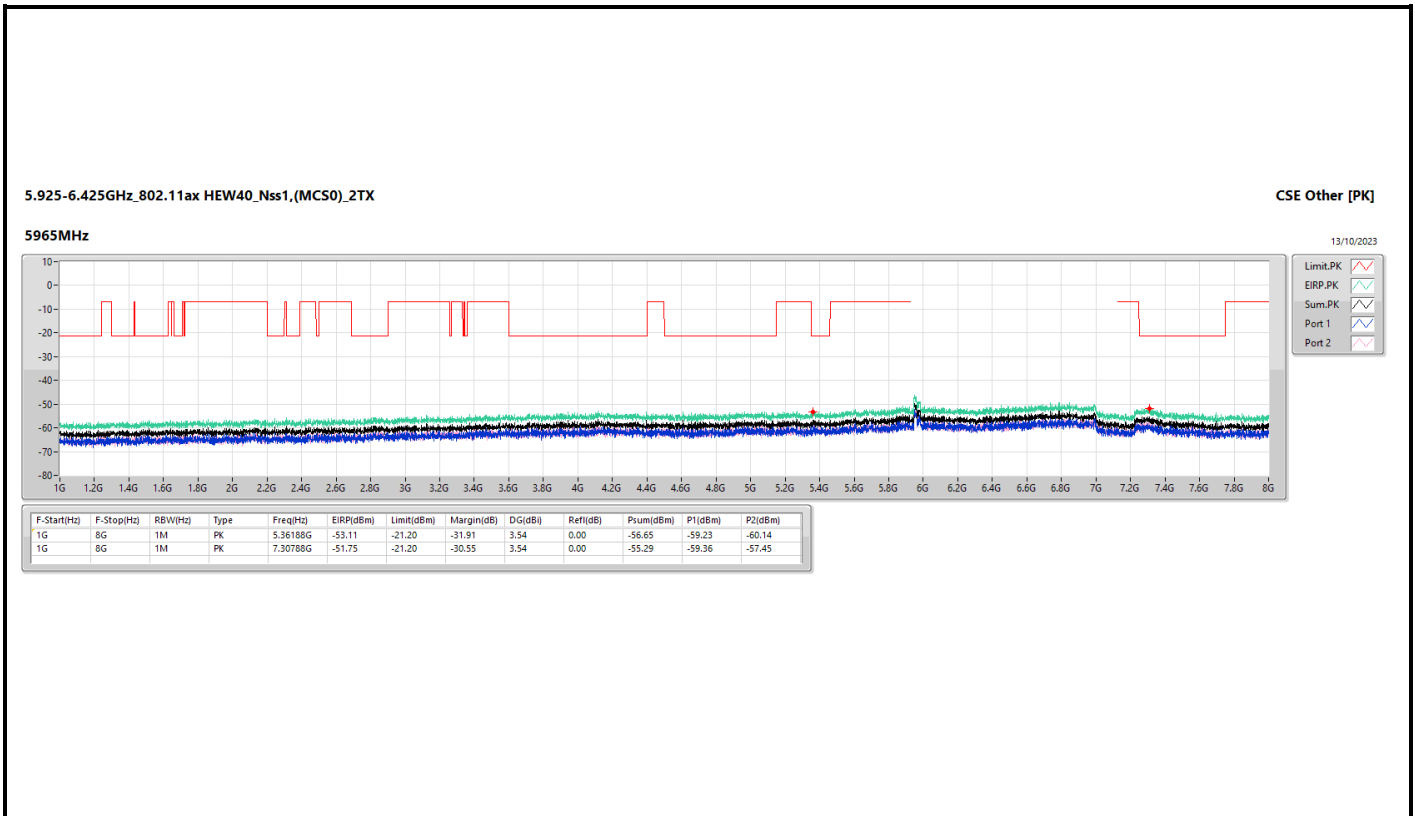

6.525-6.875GHz\_802.11ax HEW20\_Nss1,(MCS0)\_2TX

CSE Other [AV]

6855MHz

13/10/2023

- Limit-AV
- ERP-AV
- Sum-AV
- Port 1
- Port 2

F-Start(Hz)	F-Stop(Hz)	RBW(Hz)	Type	Freq(Hz)	EIRP(dBm)	Limit(dBm)	Margin(dB)	DG(dB)	Ref1(dB)	Psum(dBm)	P1(dBm)	P2(dBm)
1G	8G	1M	AV	5.38375G	-58.65	-41.20	-17.45	5.81	0.00	-64.46	-68.07	-66.94
1G	8G	1M	AV	7.2965G	-57.16	-41.20	-15.96	5.81	0.00	-62.97	-65.20	-66.94