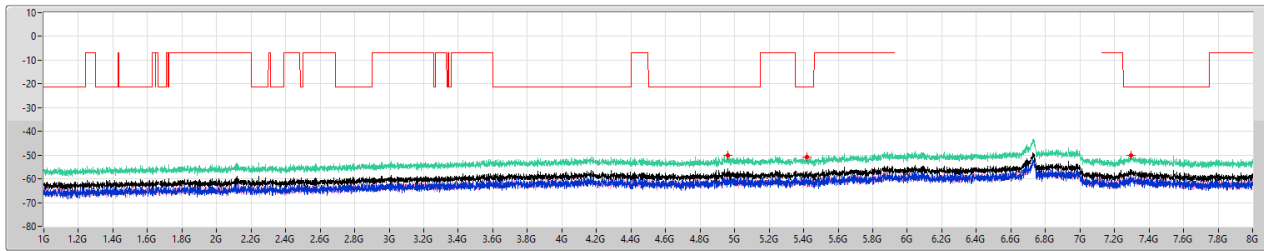

6.525-6.875GHz_802.11ax HEW80_Nss1,(MCS0)_2TX

CSE Other [PK]

6705MHz

13/10/2023

F-Start(Hz)	F-Stop(Hz)	RBW(Hz)	Type	Freq(Hz)	EIRP(dBm)	Limit(dBm)	Margin(dB)	DG(dB)	Ref(dB)	Psum(dBm)	P1(dBm)	P2(dBm)
1G	8G	1M	PK	4.96288G	-50.01	-21.20	-28.81	5.81	0.00	-55.82	-58.44	-59.27
1G	8G	1M	PK	5.42138G	-50.96	-21.20	-29.76	5.81	0.00	-56.77	-59.74	-59.83
1G	8G	1M	PK	7.29565G	-50.16	-21.20	-28.96	5.81	0.00	-55.97	-60.64	-57.78

6.525-6.875GHz_802.11ax HEW80_Nss1,(MCS0)_2TX

CSE Other [AV]

6705MHz

13/10/2023