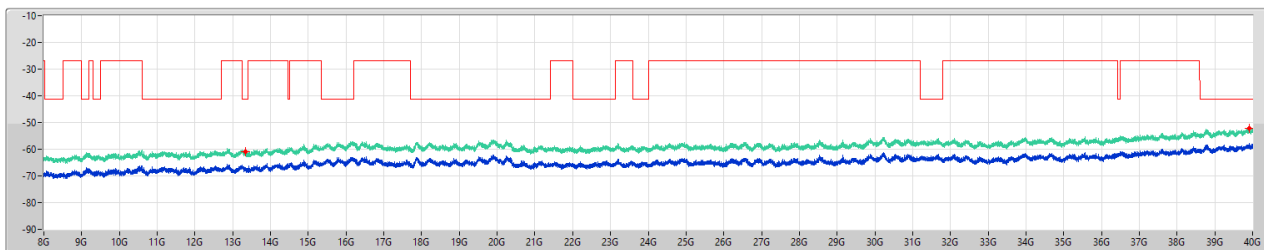

Limit:AV ☒

ERP:AV ☒

Port 1 ☒

F-Start(Hz)	F-Stop(Hz)	RBW(Hz)	Type	Freq(Hz)	EIRP(dBm)	Limit(dBm)	Margin(dB)	DG(dB)	Ref1(dB)	Psum(dBm)	P1(dBm)
8G	40G	1M	AV	13.342G	-61.05	-41.20	-19.85	5.81	0.00	-66.86	-66.86
8G	40G	1M	AV	39.917G	-52.15	-41.20	-10.95	5.81	0.00	-57.96	-57.96