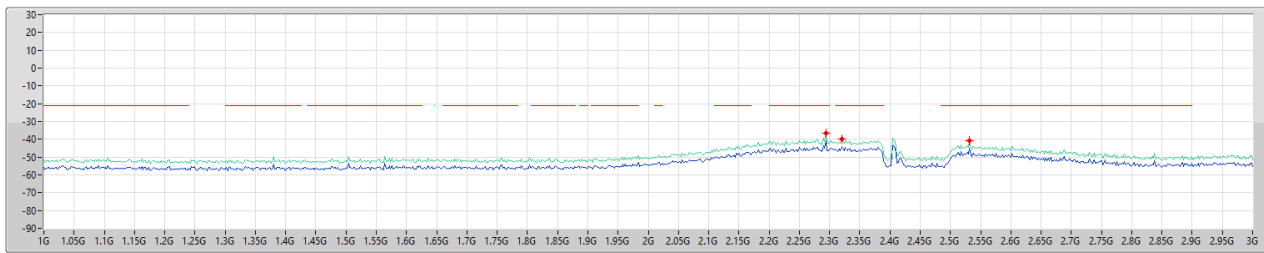

2.4-2.4835GHz_802.11g_Nss1,(6Mbps)_1TX

CSE Other [PK]

2412MHz

13/06/2023

F-Start(Hz)	F-Stop(Hz)	RBW(Hz)	Type	Freq(Hz)	EIRP(dBm)	Limit(dBm)	Margin(dB)	DG(dB)	Ref1(dB)	Psum(dBm)	P1(dBm)
1G	3G	1M	PK	2.294G	-36.62	-21.20	-15.42	3.95	0.00	-40.57	-40.57
1G	3G	1M	PK	2.32G	-39.91	-21.20	-18.71	3.95	0.00	-43.86	-43.86
1G	3G	1M	PK	2.532G	-40.83	-21.20	-19.73	3.95	0.00	-44.88	-44.88

2.4-2.4835GHz_802.11g_Nss1,(6Mbps)_1TX

CSE Other [AV]

2412MHz

13/06/2023