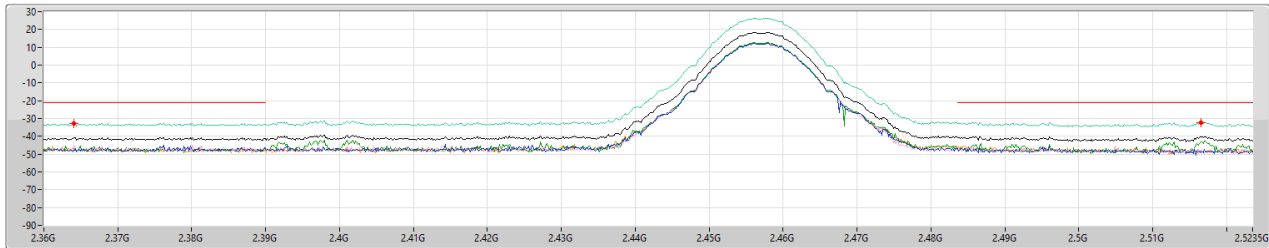

2.4-2.4835GHz_802.11b_Nss1,(1Mbps)_4TX

CSE Bandedge [PK]

2457MHz

13/06/2023

F-Start(Hz)	F-Stop(Hz)	RBW(Hz)	Type	Freq(Hz)	EIRP(dBm)	Limit(dBm)	Margin(dB)	DG(dB)	Ref1(dB)	Psum(dBm)	P1(dBm)	P2(dBm)	P3(dBm)	P4(dBm)
2.36G	2.5235G	1M	PK	2.36409G	-32.58	-21.20	-11.38	8.04	0.00	-40.62	-48.16	-44.89	-47.59	-46.67
2.36G	2.5235G	1M	PK	2.51647G	-32.20	-21.20	-11.00	8.04	0.00	-40.24	-49.18	-48.18	-43.01	-47.61

2.4-2.4835GHz_802.11b_Nss1,(1Mbps)_4TX

CSE Bandedge [AV]

2457MHz

13/06/2023