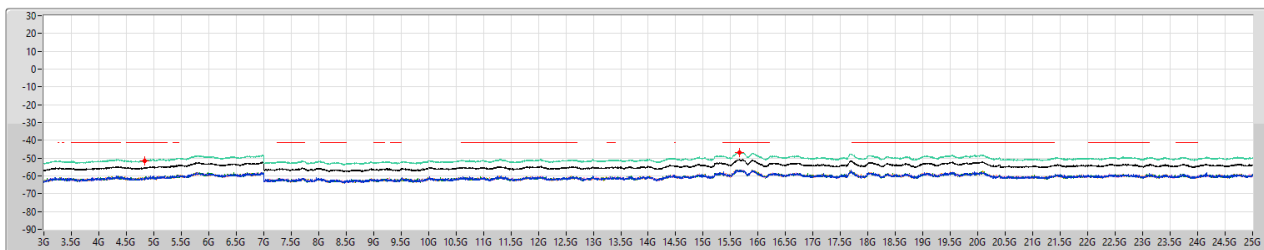

- Limit.AV
- ERP.AV
- Sum.AV
- Port 1
- Port 2
- Port 3
- Port 4

F-Start(Hz)	F-Stop(Hz)	RBW(Hz)	Type	Freq(Hz)	EIRP(dBm)	Limit(dBm)	Margin(dB)	DG(dB)	RefI(dB)	Psum(dBm)	P1(dBm)	P2(dBm)	P3(dBm)	P4(dBm)
3G	25G	1M	AV	4.83975G	-51.39	-41.20	-10.19	3.95	0.00	-55.34	-61.12	-61.36	-61.87	-61.12
3G	25G	1M	AV	15.6555G	-46.85	-41.20	-5.65	3.95	0.00	-50.80	-56.51	-57.29	-56.51	-57.02