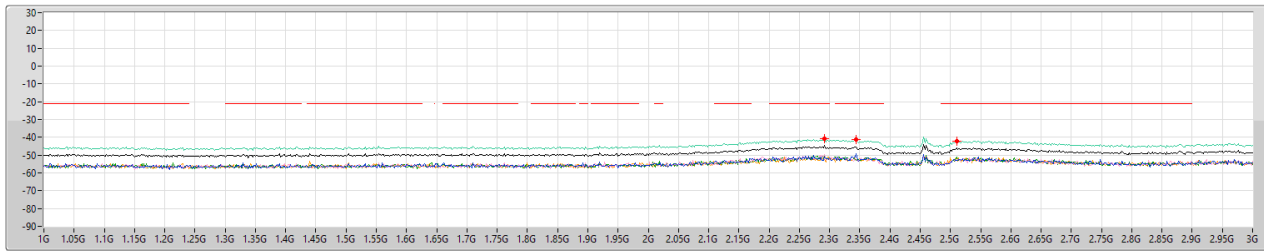

2.4-2.4835GHz_802.11g_Nss1,(6Mbps)_4TX

CSE Other [PK]

2462MHz

13/06/2023

F-Start(Hz)	F-Stop(Hz)	RBW(Hz)	Type	Freq(Hz)	EIRP(dBm)	Limit(dBm)	Margin(dB)	DG(dB)	Ref1(dB)	Psum(dBm)	P1(dBm)	P2(dBm)	P3(dBm)	P4(dBm)
1G	3G	1M	PK	2.292G	-40.81	-21.20	-19.61	3.95	0.00	-44.76	-51.31	-49.70	-50.15	-52.50
1G	3G	1M	PK	2.344G	-41.46	-21.20	-20.26	3.95	0.00	-45.41	-49.06	-52.31	-52.94	-52.65
1G	3G	1M	PK	2.51G	-41.98	-21.20	-20.78	3.95	0.00	-45.93	-52.78	-52.40	-51.24	-51.57

2.4-2.4835GHz_802.11g_Nss1,(6Mbps)_4TX

CSE Other [AV]

2462MHz

13/06/2023