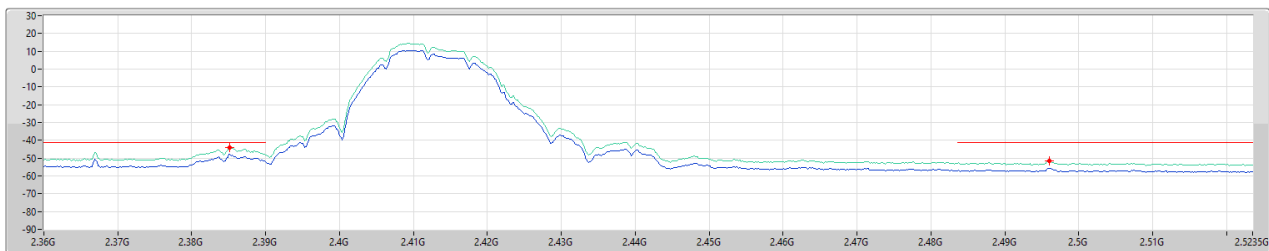

F-Start(Hz)	F-Stop(Hz)	RBW(Hz)	Type	Freq(Hz)	EIRP(dBm)	Limit(dBm)	Margin(dB)	DG(dB)	Ref(dB)	Psum(dBm)	P1(dBm)
2.36G	2.5235G	1M	AV	2.38518G	-44.00	-41.20	-2.80	3.95	0.00	-47.95	-47.95
2.36G	2.5235G	1M	AV	2.48603G	-51.72	-41.20	-10.52	3.95	0.00	-55.67	-55.67