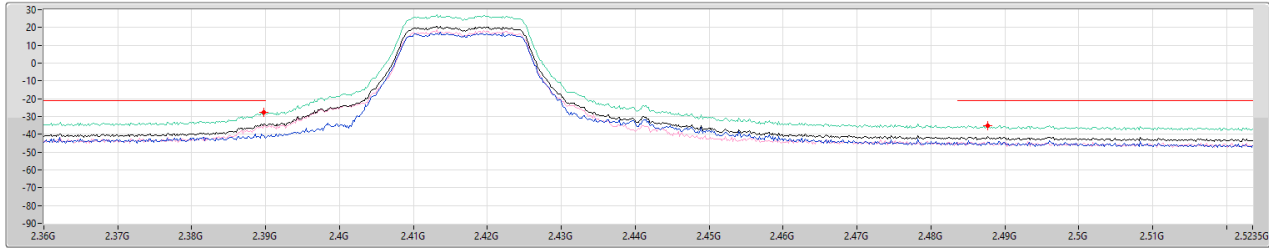

2.4-2.4835GHz_802.11g_Nss1,(6Mbps)_2TX

CSE Bandedge [PK]

2417MHz

13/06/2023

2.4-2.4835GHz_802.11g_Nss1,(6Mbps)_2TX

CSE Bandedge [AV]

2417MHz

13/06/2023