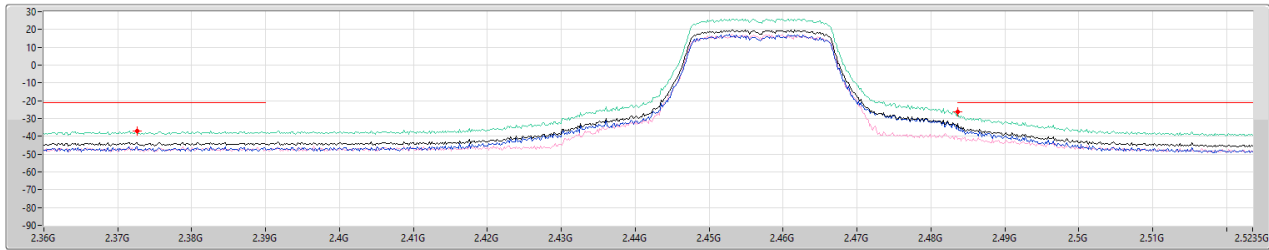

2.4-2.4835GHz_802.11ax HEW20_Nss1,(MCS0)_2TX

CSE Bandedge [PK]

2457MHz

13/06/2023

- Limit.PK ☒
- EIRP.PK ☒
- Sum.PK ☒
- Port 1 ☒
- Port 2 ☒

F-Start(Hz)	F-Stop(Hz)	RBW(Hz)	Type	Freq(Hz)	EIRP(dBm)	Limit(dBm)	Margin(dB)	DG(dB)	Ref1(dB)	Psum(dBm)	P1(dBm)	P2(dBm)
2.36G	2.5235G	1M	PK	2.37259G	-37.15	-21.20	-15.95	6.28	0.00	-43.43	-45.91	-47.05
2.36G	2.5235G	1M	PK	2.48361G	-26.47	-21.20	-5.27	6.28	0.00	-32.75	-33.35	-41.66

2.4-2.4835GHz_802.11ax HEW20_Nss1,(MCS0)_2TX

CSE Bandedge [AV]

2457MHz

13/06/2023