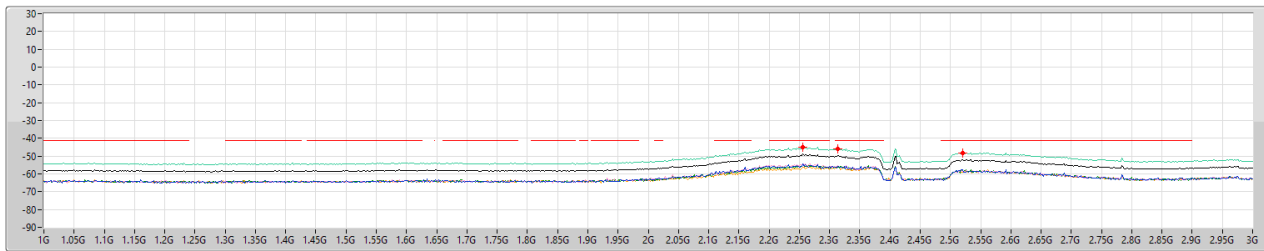

F-Start(Hz)	F-Stop(Hz)	RBW(Hz)	Type	Freq(Hz)	EIRP(dBm)	Limit(dBm)	Margin(dB)	DG(dB)	Ref(dB)	Psum(dBm)	P1(dBm)	P2(dBm)	P3(dBm)	P4(dBm)
1G	3G	1M	AV	2.256G	-44.90	-41.20	-3.70	3.95	0.00	-48.85	-54.37	-54.29	-54.80	-56.33
1G	3G	1M	AV	2.314G	-45.32	-41.20	-4.12	3.95	0.00	-49.87	-55.66	-55.46	-56.26	-56.26
1G	3G	1M	AV	2.52G	-48.15	-41.20	-6.95	3.95	0.00	-52.10	-57.45	-58.13	-58.13	-58.87