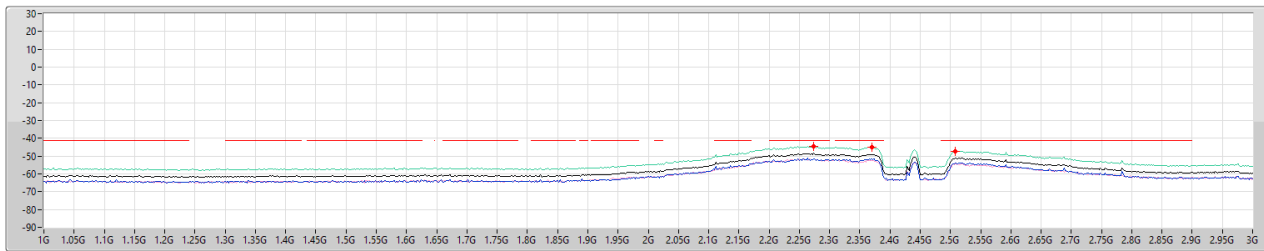

F-Start(Hz)	F-Stop(Hz)	RBW(Hz)	Type	Freq(Hz)	EIRP(dBm)	Limit(dBm)	Margin(dB)	DG(dB)	Ref1(dB)	Psum(dBm)	P1(dBm)	P2(dBm)
1G	3G	1M	AV	2.274G	-44.53	-41.20	-3.33	3.95	0.00	-48.48	-51.58	-51.40
1G	3G	1M	AV	2.37G	-45.10	-41.20	-3.90	3.95	0.00	-49.05	-51.76	-52.37
1G	3G	1M	AV	2.508G	-47.18	-41.20	-5.98	3.95	0.00	-51.13	-53.80	-54.51