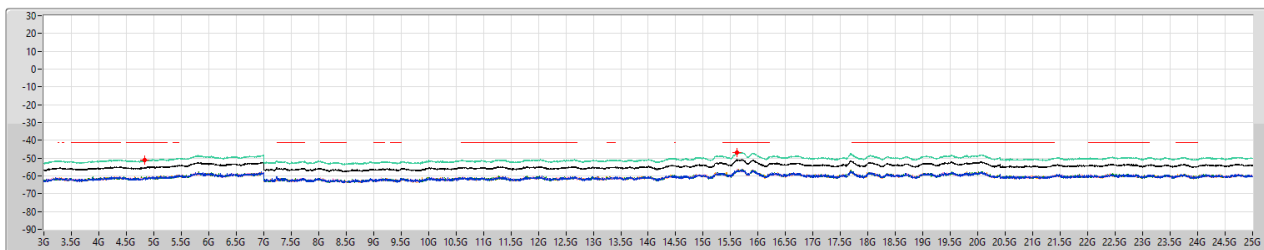

F-Start(Hz)	F-Stop(Hz)	RBW(Hz)	Type	Freq(Hz)	EIRP(dBm)	Limit(dBm)	Margin(dB)	DG(dB)	RefI(dB)	Psum(dBm)	P1(dBm)	P2(dBm)	P3(dBm)	P4(dBm)
3G	25G	1M	AV	4.83425G	-51.29	-41.20	-10.09	3.95	0.00	-55.24	-61.39	-61.14	-61.14	-61.39
3G	25G	1M	AV	15.61975G	-46.78	-41.20	-5.58	3.95	0.00	-50.73	-57.07	-56.45	-56.69	-56.82