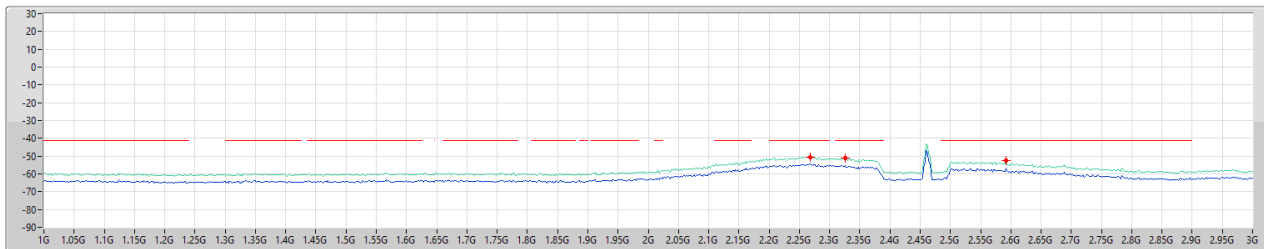

F-Start(Hz)	F-Stop(Hz)	RBW(Hz)	Type	Freq(Hz)	EIRP(dBm)	Limit(dBm)	Margin(dB)	DG(dB)	Ref1(dB)	Psum(dBm)	P1(dBm)
1G	3G	1M	AV	2.266G	-50.57	-41.20	-9.37	3.95	0.00	-54.52	-54.52
1G	3G	1M	AV	2.266G	-51.29	-41.20	-10.09	3.95	0.00	-55.34	-55.34
1G	3G	1M	AV	2.592G	-52.56	-41.20	-11.36	3.95	0.00	-56.51	-56.51