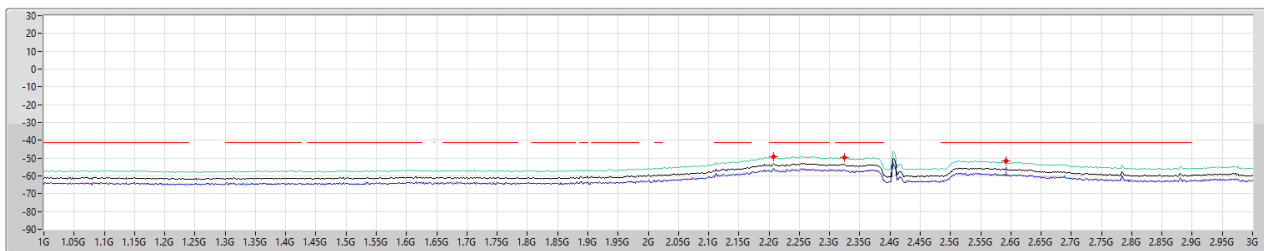

F-Start(Hz)	F-Stop(Hz)	RBW(Hz)	Type	Freq(Hz)	EIRP(dBm)	Limit(dBm)	Margin(dB)	DG(dB)	Ref1(dB)	Psum(dBm)	P1(dBm)	P2(dBm)
1G	3G	1M	AV	2.208G	-49.05	-41.20	-7.85	3.95	0.00	-53.00	-55.85	-56.18
1G	3G	1M	AV	2.324G	-49.65	-41.20	-8.45	3.95	0.00	-53.60	-56.77	-56.45
1G	3G	1M	AV	2.592G	-51.49	-41.20	-10.29	3.95	0.00	-55.44	-57.68	-59.38