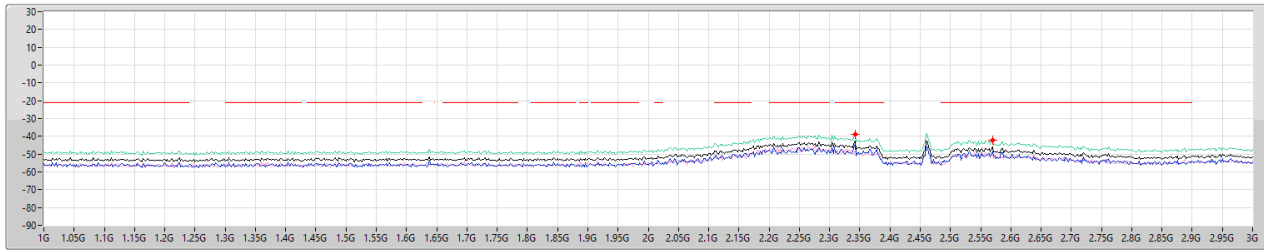

2.4-2.4835GHz_802.11b_Nss1,(1Mbps)_2TX

CSE Other [PK]

2462MHz

13/06/2023

F-Start(Hz)	F-Stop(Hz)	RBW(Hz)	Type	Freq(Hz)	EIRP(dBm)	Limit(dBm)	Margin(dB)	DG(dB)	Ref1(dB)	Psum(dBm)	P1(dBm)	P2(dBm)
1G	3G	1M	PK	2.342G	-38.84	-21.20	-17.64	3.95	0.00	-42.79	-44.25	-48.24
1G	3G	1M	PK	2.57G	-42.21	-21.20	-21.01	3.95	0.00	-46.16	-48.27	-50.32

2.4-2.4835GHz_802.11b_Nss1,(1Mbps)_2TX

CSE Other [AV]

2462MHz

13/06/2023