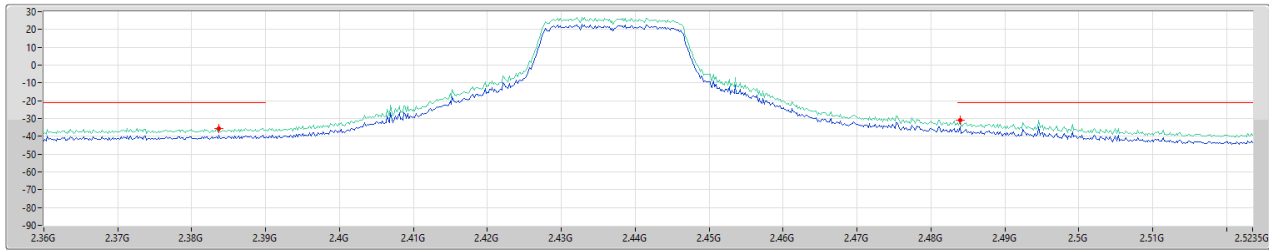

2.4-2.4835GHz_802.11ax HEW20_Nss1,(MCS0)_1TX

CSE Bandedge [PK]

2437MHz

13/06/2023

F-Start(Hz)	F-Stop(Hz)	RBW(Hz)	Type	Freq(Hz)	EIRP(dBm)	Limit(dBm)	Margin(dB)	DG(dB)	Ref(dB)	Psum(dBm)	P1(dBm)
2.36G	2.5235G	1M	PK	2.38371G	-35.49	-21.20	-14.29	3.95	0.00	-39.44	-39.44
2.36G	2.5235G	1M	PK	2.48393G	-30.72	-21.20	-9.52	3.95	0.00	-34.67	-34.67

2.4-2.4835GHz_802.11ax HEW20_Nss1,(MCS0)_1TX

CSE Bandedge [AV]

2437MHz

13/06/2023