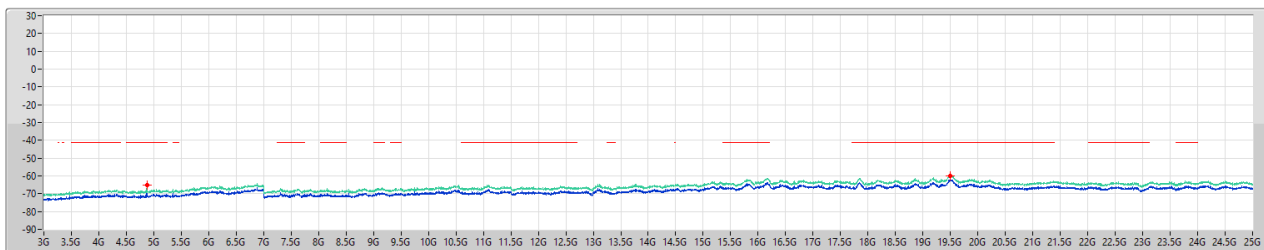

Limit:AV
EIRP:AV
Port 1

F-Start(Hz)	F-Stop(Hz)	RBW(Hz)	Type	Freq(Hz)	EIRP(dBm)	Limit(dBm)	Margin(dB)	DG(dB)	Ref1(dB)	Psum(dBm)	P1(dBm)
3G	25G	1M	AV	4.87275G	-65.26	-41.20	-24.06	2.52	0.00	-67.78	-67.78
3G	25G	1M	AV	19.49175G	-59.79	-41.20	-18.59	2.52	0.00	-62.31	-62.31