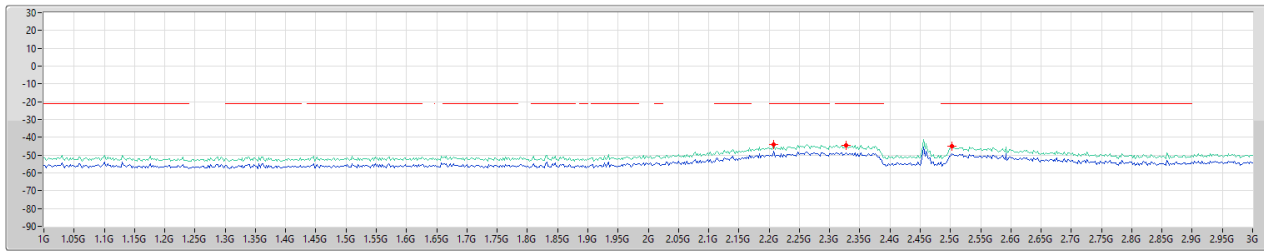

2.4-2.4835GHz_802.11ax HEW20_Nss1,(MCS0)_1TX

CSE Other [PK]

2462MHz

13/06/2023

F-Start(Hz)	F-Stop(Hz)	RBW(Hz)	Type	Freq(Hz)	EIRP(dBm)	Limit(dBm)	Margin(dB)	DG(dB)	Ref(dB)	Psum(dBm)	P1(dBm)
1G	3G	1M	PK	2.208G	-43.98	-21.20	-22.78	3.95	0.00	-47.93	-47.93
1G	3G	1M	PK	2.328G	-44.58	-21.20	-23.38	3.95	0.00	-48.53	-48.53
1G	3G	1M	PK	2.502G	-45.17	-21.20	-23.97	3.95	0.00	-49.12	-49.12

2.4-2.4835GHz_802.11ax HEW20_Nss1,(MCS0)_1TX

CSE Other [AV]

2462MHz

13/06/2023