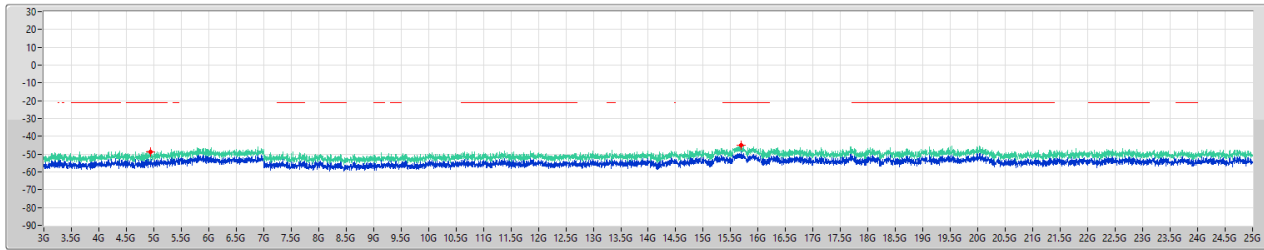

2.4-2.4835GHz_802.11b_Nss1,(1Mbps)_1TX

CSE [PK]

2462MHz

13/06/2023

F-Start(Hz)	F-Stop(Hz)	RBW(Hz)	Type	Freq(Hz)	EIRP(dBm)	Limit(dBm)	Margin(dB)	DG(dB)	Ref1(dB)	Psum(dBm)	P1(dBm)
3G	25G	1M	PK	4.93875G	-48.97	-21.20	-27.77	3.95	0.00	-52.92	-52.92
3G	25G	1M	PK	15.6885G	-44.77	-21.20	-23.57	3.95	0.00	-48.72	-48.72

2.4-2.4835GHz_802.11b_Nss1,(1Mbps)_1TX

CSE [AV]

2462MHz

13/06/2023