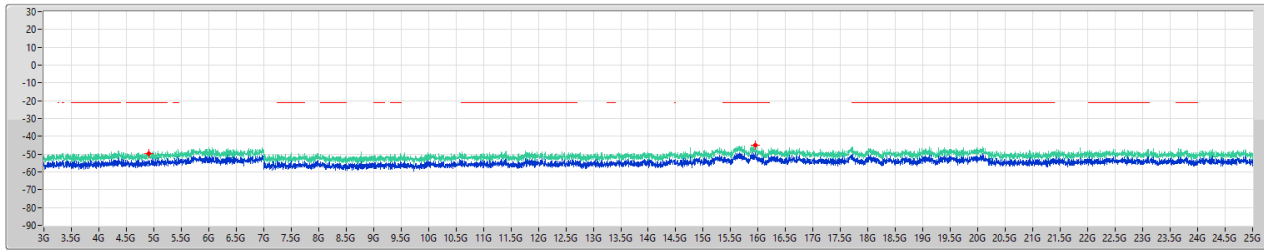

2.4-2.4835GHz_802.11g_Nss1,(6Mbps)_1TX

CSE [PK]

2462MHz

13/06/2023

Limit PK
ERP-PK
Port 1

F-Start(Hz)	F-Stop(Hz)	RBW(Hz)	Type	Freq(Hz)	EIRP(dBm)	Limit(dBm)	Margin(dB)	DG(dB)	RefI(dB)	Psum(dBm)	P1(dBm)
3G	25G	1M	PK	4.90575G	-49.66	-21.20	-28.46	3.95	0.00	-53.61	-53.61
3G	25G	1M	PK	15.9525G	-44.88	-21.20	-23.68	3.95	0.00	-48.83	-48.83

2.4-2.4835GHz_802.11g_Nss1,(6Mbps)_1TX

CSE [AV]

2462MHz

13/06/2023