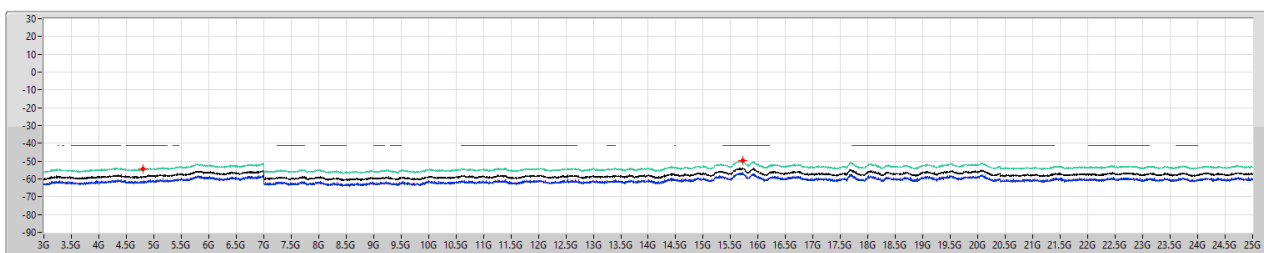

F-Start(Hz)	F-Stop(Hz)	RBW(Hz)	Type	Freq(Hz)	EIRP(dBm)	Limit(dBm)	Margin(dB)	DG(dB)	Ref1(dB)	Psum(dBm)	P1(dBm)	P2(dBm)
3G	25G	1M	AV	4.8095G	-54.60	-41.20	-13.40	3.95	0.00	-58.55	-61.44	-61.68
3G	25G	1M	AV	15.7215G	-49.85	-41.20	-8.65	3.95	0.00	-53.80	-56.37	-57.29