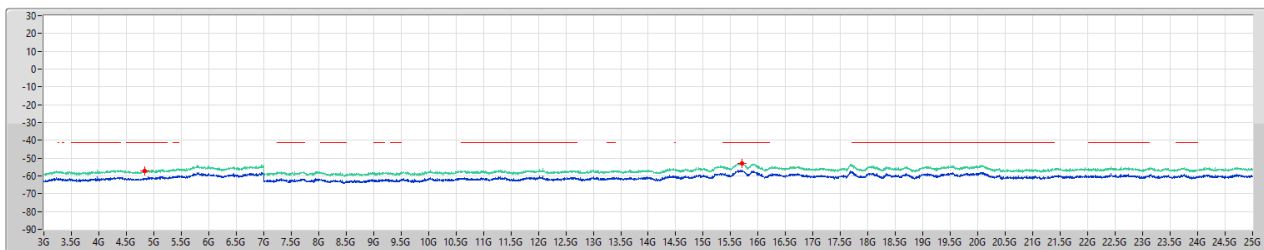

Limit:AV
EIRP:AV
Port 1

F-Start(Hz)	F-Stop(Hz)	RBW(Hz)	Type	Freq(Hz)	EIRP(dBm)	Limit(dBm)	Margin(dB)	DG(dB)	Ref1(dB)	Psum(dBm)	P1(dBm)
3G	25G	1M	AV	4.82875G	-57.39	-41.20	-16.19	3.95	0.00	-61.34	-61.34
3G	25G	1M	AV	15.71325G	-52.80	-41.20	-11.60	3.95	0.00	-56.75	-56.75