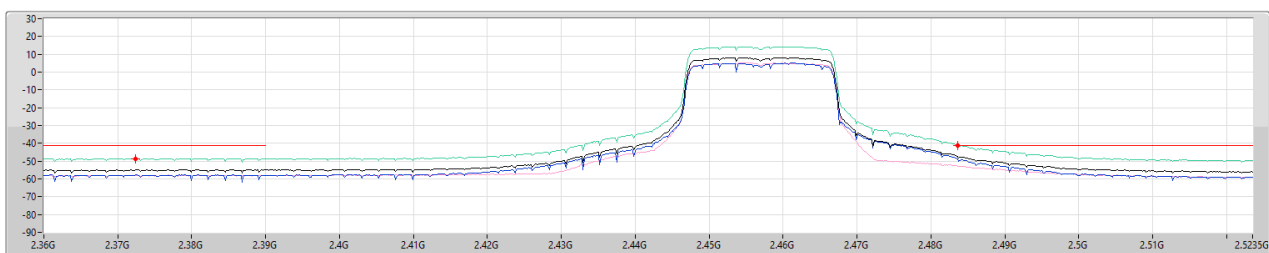

- Limit.AV ☒
- EIRP.AV ☒
- Sum.AV ☒
- Port 1 ☒
- Port 2 ☒

F-Start(Hz)	F-Stop(Hz)	RBW(Hz)	Type	Freq(Hz)	EIRP(dBm)	Limit(dBm)	Margin(dB)	DG(dB)	Ref1(dB)	Psum(dBm)	P1(dBm)	P2(dBm)
2.36G	2.5235G	1M	AV	2.37243G	-48.56	-41.20	-7.36	6.28	0.00	-54.84	-57.79	-57.91
2.36G	2.5235G	1M	AV	2.48361G	-41.21	-41.20	-0.01	6.28	0.00	-47.49	-48.94	-52.96