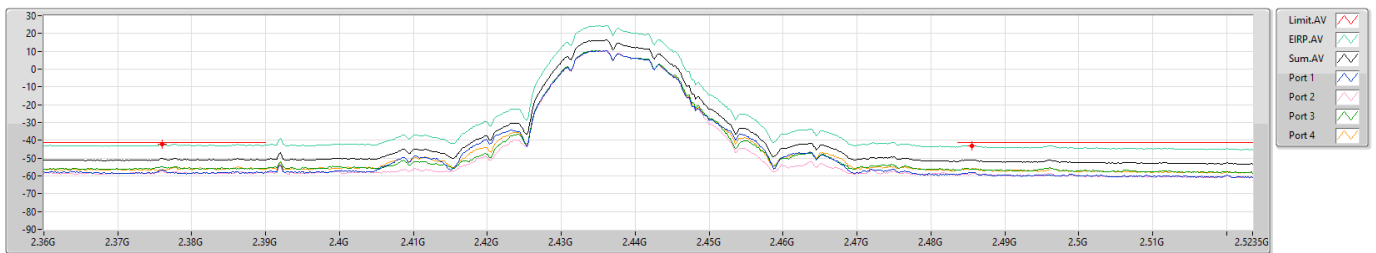

F-Start(Hz)	F-Stop(Hz)	RBW(Hz)	Type	Freq(Hz)	EIRP(dBm)	Limit(dBm)	Margin(dB)	DG(dB)	RefI(dB)	Psum(dBm)	P1(dBm)	P2(dBm)	P3(dBm)	P4(dBm)
2.36G	2.5235G	1M	AV	2.37602G	-42.12	-41.20	-0.92	8.04	0.00	-50.16	-56.72	-57.12	-54.92	-56.31
2.36G	2.5235G	1M	AV	2.48557G	-42.90	-41.20	-1.70	8.04	0.00	-50.94	-58.16	-58.43	-56.10	-55.80