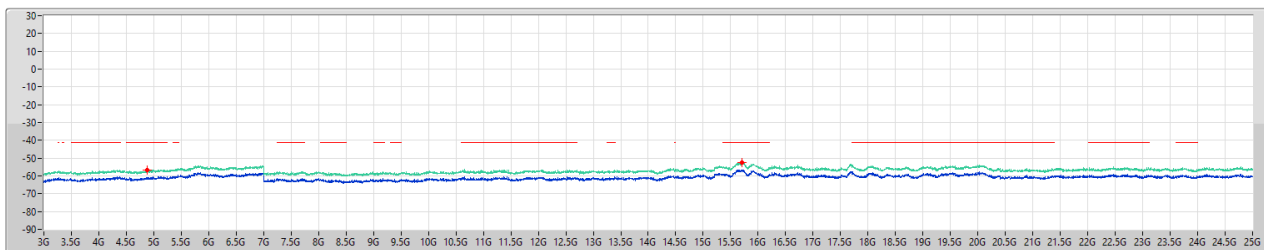

F-Start(Hz)	F-Stop(Hz)	RBW(Hz)	Type	Freq(Hz)	EIRP(dBm)	Limit(dBm)	Margin(dB)	DG(dB)	RefI(dB)	Psum(dBm)	P1(dBm)
3G	25G	1M	AV	4.88375G	-56.92	-41.20	-15.72	3.95	0.00	-60.87	-60.87
3G	25G	1M	AV	15.705G	-52.67	-41.20	-11.47	3.95	0.00	-56.62	-56.62