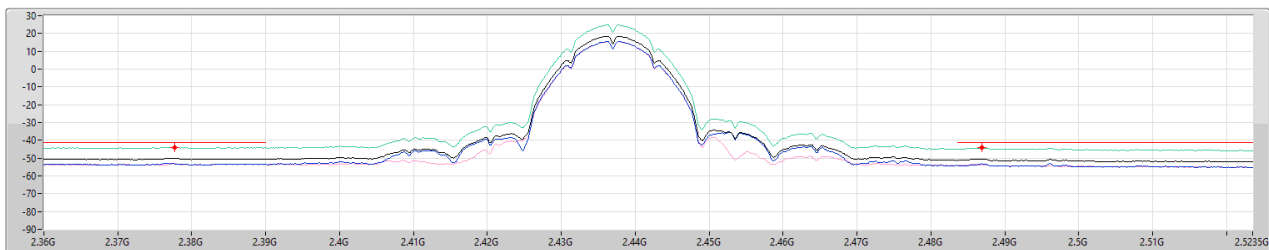

F-Start(Hz)	F-Stop(Hz)	RBW(Hz)	Type	Freq(Hz)	EIRP(dBm)	Limit(dBm)	Margin(dB)	DG(dB)	Ref1(dB)	Psum(dBm)	P1(dBm)	P2(dBm)
2.36G	2.5235G	1M	AV	2.37766G	-43.86	-41.20	-2.66	6.28	0.00	-50.14	-53.28	-53.02
2.36G	2.5235G	1M	AV	2.46688G	-44.23	-41.20	-3.03	6.28	0.00	-50.51	-53.17	-53.90