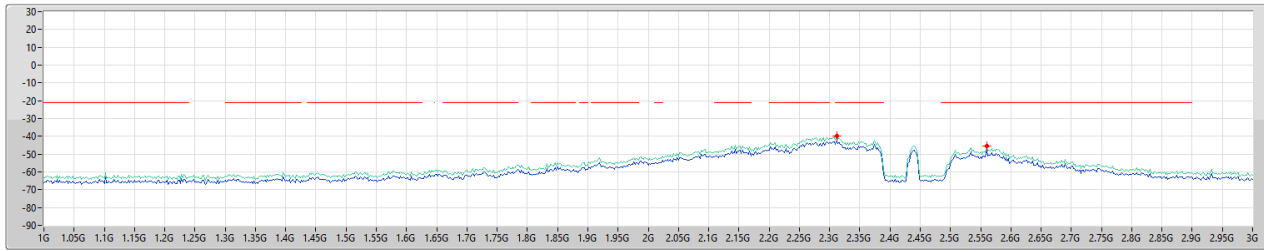

2.4-2.4835GHz_802.11g_Nss1,(6Mbps)_1TX

CSE Other [PK]

2437MHz

21/03/2023

F-Start(Hz)	F-Stop(Hz)	RBW(Hz)	Type	Freq(Hz)	EIRP(dBm)	Limit(dBm)	Margin(dB)	DG(dB)	Ref1(dB)	Psum(dBm)	P1(dBm)
1G	3G	1M	PK	2.312G	-40.06	-21.20	-18.86	2.52	0.00	-42.58	-42.58
1G	3G	1M	PK	2.56G	-45.32	-21.20	-24.12	2.52	0.00	-47.84	-47.84

2.4-2.4835GHz_802.11g_Nss1,(6Mbps)_1TX

CSE Other [AV]

2437MHz

21/03/2023