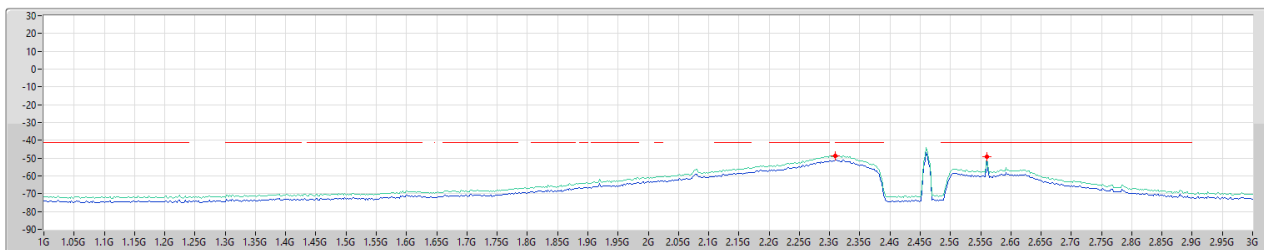

F-Start(Hz)	F-Stop(Hz)	RBW(Hz)	Type	Freq(Hz)	EIRP(dBm)	Limit(dBm)	Margin(dB)	DG(dB)	RefI(dB)	Psum(dBm)	P1(dBm)
1G	3G	1M	AV	2.31G	-48.63	-41.20	-7.43	2.52	0.00	-51.15	-51.15
1G	3G	1M	AV	2.56G	-49.43	-41.20	-8.23	2.52	0.00	-51.95	-51.95