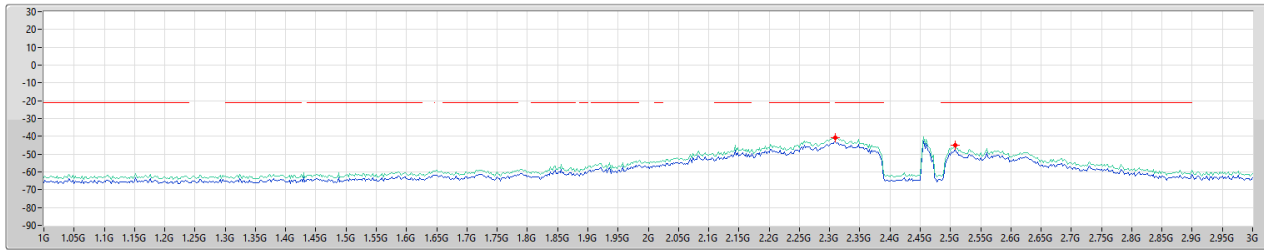

2.4-2.4835GHz_802.11ax HEW20_Nss1,(MCS0)_1TX

CSE Other [PK]

2462MHz

21/03/2023

F-Start(Hz)	F-Stop(Hz)	RBW(Hz)	Type	Freq(Hz)	EIRP(dBm)	Limit(dBm)	Margin(dB)	DG(dB)	RefI(dB)	Psum(dBm)	P1(dBm)
1G	3G	1M	PK	2.31G	-40.71	-21.20	-19.51	2.52	0.00	-43.23	-43.23
1G	3G	1M	PK	2.508G	-44.82	-21.20	-23.62	2.52	0.00	-47.34	-47.34

2.4-2.4835GHz_802.11ax HEW20_Nss1,(MCS0)_1TX

CSE Other [AV]

2462MHz

21/03/2023