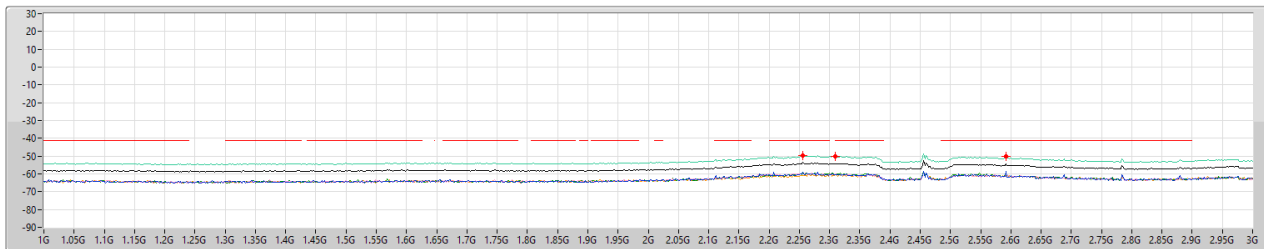

F-Start(Hz)	F-Stop(Hz)	RBW(Hz)	Type	Freq(Hz)	EIRP(dBm)	Limit(dBm)	Margin(dB)	DG(dB)	Ref(dB)	Psum(dBm)	P1(dBm)	P2(dBm)	P3(dBm)	P4(dBm)
1G	3G	1M	AV	2.256G	-49.58	-41.20	-8.38	3.95	0.00	-53.53	-59.29	-59.29	-58.86	-61.09
1G	3G	1M	AV	2.31G	-50.32	-41.20	-9.12	3.95	0.00	-54.27	-60.34	-60.01	-60.17	-60.68
1G	3G	1M	AV	2.592G	-50.37	-41.20	-9.17	3.95	0.00	-54.32	-58.57	-61.28	-61.28	-60.86