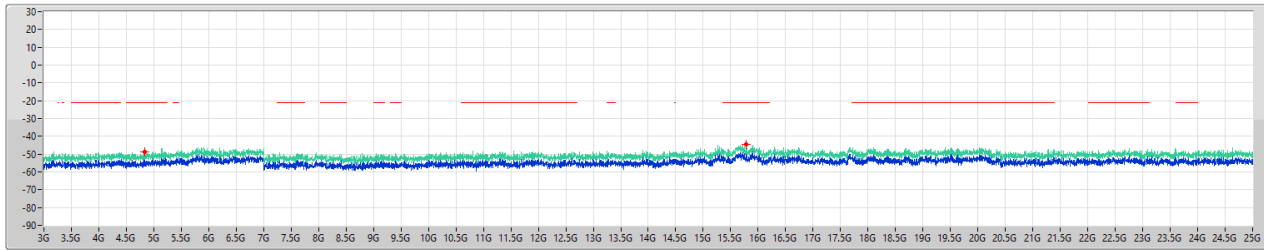

2.4-2.4835GHz_802.11g_Nss1,(6Mbps)_1TX

CSE [PK]

2412MHz

13/06/2023

Limit.PK
EIRP.PK
Port 1

F-Start(Hz)	F-Stop(Hz)	RBW(Hz)	Type	Freq(Hz)	EIRP(dBm)	Limit(dBm)	Margin(dB)	DG(dB)	Ref1(dB)	Psum(dBm)	P1(dBm)
3G	25G	1M	PK	4.8315G	-48.98	-21.20	-27.78	3.95	0.00	-52.93	-52.93
3G	25G	1M	PK	15.7875G	-44.30	-21.20	-23.10	3.95	0.00	-48.25	-48.25

2.4-2.4835GHz_802.11g_Nss1,(6Mbps)_1TX

CSE [AV]

2412MHz

13/06/2023