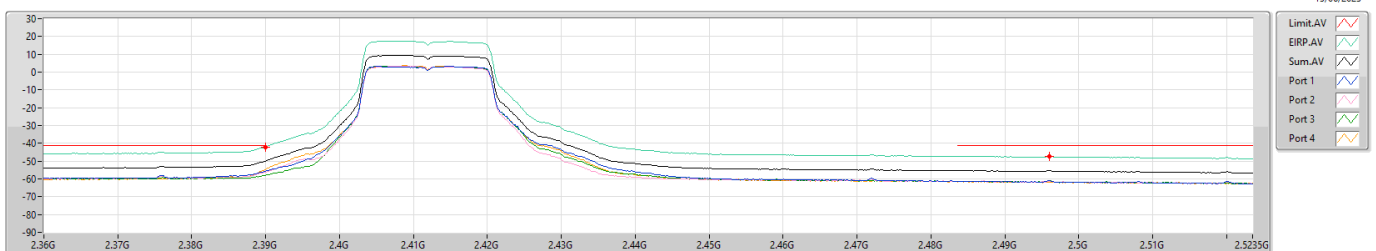

F-Start(Hz)	F-Stop(Hz)	RBW(Hz)	Type	Freq(Hz)	EIRP(dBm)	Limit(dBm)	Margin(dB)	DG(dB)	Ref1(dB)	Psum(dBm)	P1(dBm)	P2(dBm)	P3(dBm)	P4(dBm)
2.36G	2.5235G	1M	AV	2.38992G	-42.03	-41.20	-0.83	8.04	0.00	-50.07	-55.84	-56.23	-58.01	-54.84
2.36G	2.5235G	1M	AV	2.48603G	-47.25	-41.20	-6.05	8.04	0.00	-55.29	-61.03	-61.27	-61.03	-62.00