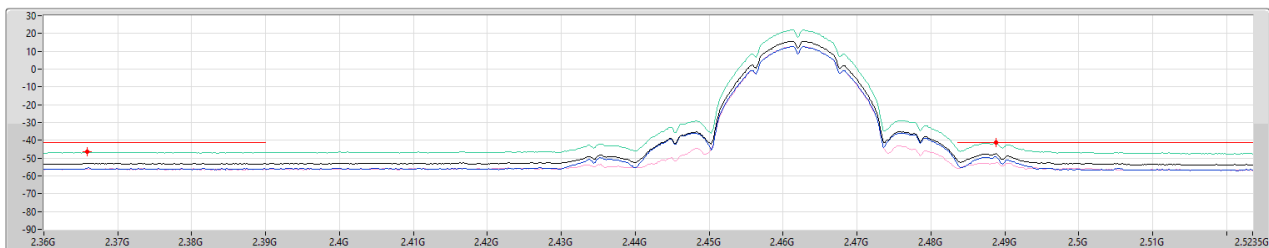

- ☒ Limit.AV
- ☒ EIRP.AV
- ☒ Sum.AV
- ☒ Port 1
- ☒ Port 2

F-Start(Hz)	F-Stop(Hz)	RBW(Hz)	Type	Freq(Hz)	EIRP(dBm)	Limit(dBm)	Margin(dB)	DG(dB)	Ref1(dB)	Psum(dBm)	P1(dBm)	P2(dBm)
2.36G	2.5235G	1M	AV	2.36589G	-46.55	-41.20	-5.35	6.28	0.00	-52.83	-55.66	-56.03
2.36G	2.5235G	1M	AV	2.48864G	-41.26	-41.20	-0.06	6.28	0.00	-47.54	-49.27	-52.36