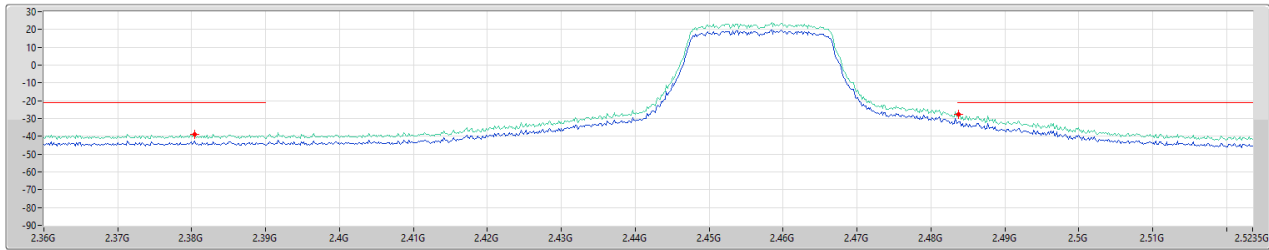

2.4-2.4835GHz_802.11ax HEW20_Nss1,(MCS0)_1TX

CSE Bandedge [PK]

2457MHz

13/06/2023

Limit:PK ☒

EIRP:PK ☒

Port 1 ☒

F-Start(Hz)	F-Stop(Hz)	RBW(Hz)	Type	Freq(Hz)	EIRP(dBm)	Limit(dBm)	Margin(dB)	DG(dB)	Ref1(dB)	Psum(dBm)	P1(dBm)
2.36G	2.5235G	1M	PK	2.38044G	-38.72	-21.20	-17.52	3.95	0.00	-42.67	-42.67
2.36G	2.5235G	1M	PK	2.48377G	-27.85	-21.20	-6.65	3.95	0.00	-31.80	-31.80

2.4-2.4835GHz_802.11ax HEW20_Nss1,(MCS0)_1TX

CSE Bandedge [AV]

2457MHz

13/06/2023