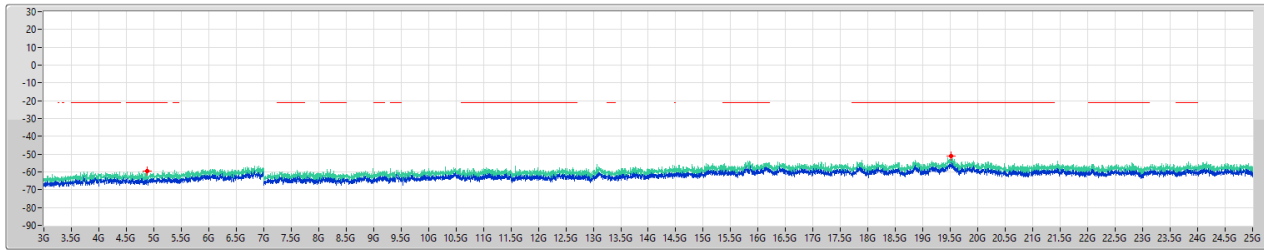

2.4-2.4835GHz_802.11b_Nss1,(1Mbps)_1TX

CSE [PK]

2437MHz

04/05/2023

Limit:PK
EIRP:PK
Port 1

F-Start(Hz)	F-Stop(Hz)	RBW(Hz)	Type	Freq(Hz)	EIRP(dBm)	Limit(dBm)	Margin(dB)	DG(dB)	Ref1(dB)	Psum(dBm)	P1(dBm)
3G	25G	1M	PK	4.87275G	-59.63	-21.20	-38.43	2.52	0.00	-62.15	-62.15
3G	25G	1M	PK	19.5165G	-51.10	-21.20	-29.90	2.52	0.00	-53.62	-53.62

2.4-2.4835GHz_802.11b_Nss1,(1Mbps)_1TX

CSE [AV]

2437MHz

04/05/2023