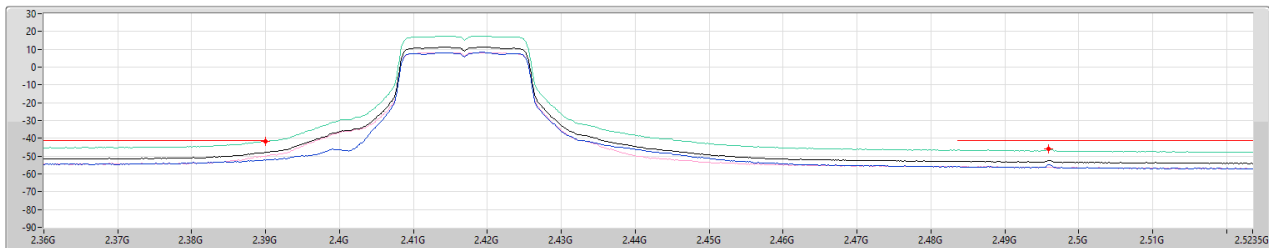

2.4-2.4835GHz_802.11g_Nss1,(6Mbps)_2TX

CSE Bandedge [PK]

2417MHz

13/06/2023

2.4-2.4835GHz_802.11g_Nss1,(6Mbps)_2TX

CSE Bandedge [AV]

2417MHz

13/06/2023