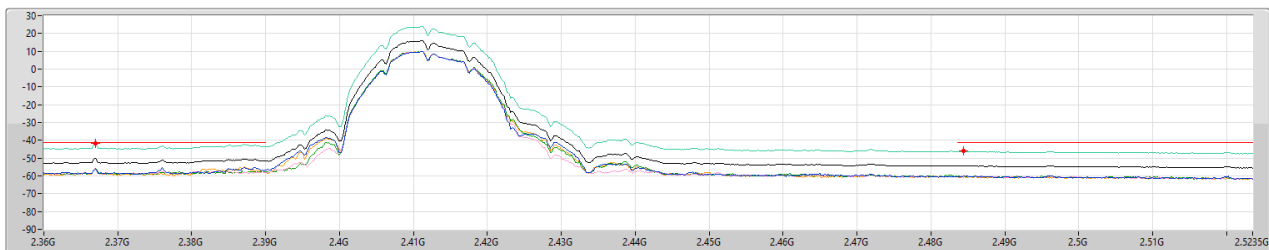

F-Start(Hz)	F-Stop(Hz)	RBW(Hz)	Type	Freq(Hz)	EIRP(dBm)	Limit(dBm)	Margin(dB)	DG(dB)	Ref1(dB)	Psum(dBm)	P1(dBm)	P2(dBm)	P3(dBm)	P4(dBm)
2.36G	2.5235G	1M	AV	2.36703G	-41.89	-41.20	-0.69	8.04	0.00	-49.93	-56.23	-56.10	-55.75	-55.75
2.36G	2.5235G	1M	AV	2.48442G	-46.14	-41.20	-4.94	8.04	0.00	-54.18	-60.18	-60.07	-59.86	-60.75