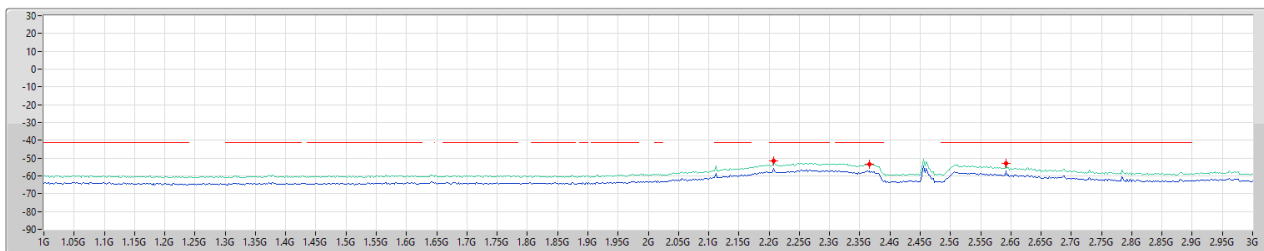

F-Start(Hz)	F-Stop(Hz)	RBW(Hz)	Type	Freq(Hz)	EIRP(dBm)	Limit(dBm)	Margin(dB)	DG(dB)	Ref(dB)	Psum(dBm)	P1(dBm)
1G	3G	1M	AV	2.208G	-51.89	-41.20	-10.49	3.95	0.00	-55.64	-55.64
1G	3G	1M	AV	2.366G	-53.37	-41.20	-12.17	3.95	0.00	-57.32	-57.32
1G	3G	1M	AV	2.592G	-53.19	-41.20	-11.99	3.95	0.00	-57.14	-57.14