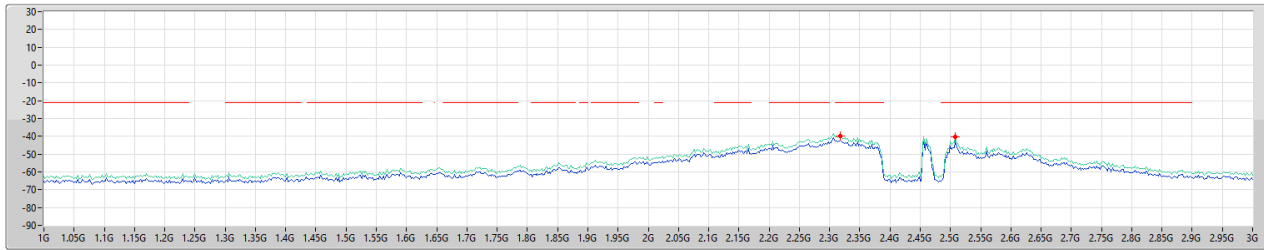

2.4-2.4835GHz_802.11g_Nss1,(6Mbps)_1TX

CSE Other [PK]

2462MHz

21/03/2023

F-Start(Hz)	F-Stop(Hz)	RBW(Hz)	Type	Freq(Hz)	EIRP(dBm)	Limit(dBm)	Margin(dB)	DG(dB)	Ref1(dB)	Psum(dBm)	P1(dBm)
1G	3G	1M	PK	2.318G	-39.89	-21.20	-18.69	2.52	0.00	-42.41	-42.41
1G	3G	1M	PK	2.508G	-40.40	-21.20	-19.20	2.52	0.00	-42.92	-42.92

2.4-2.4835GHz_802.11g_Nss1,(6Mbps)_1TX

CSE Other [AV]

2462MHz

21/03/2023