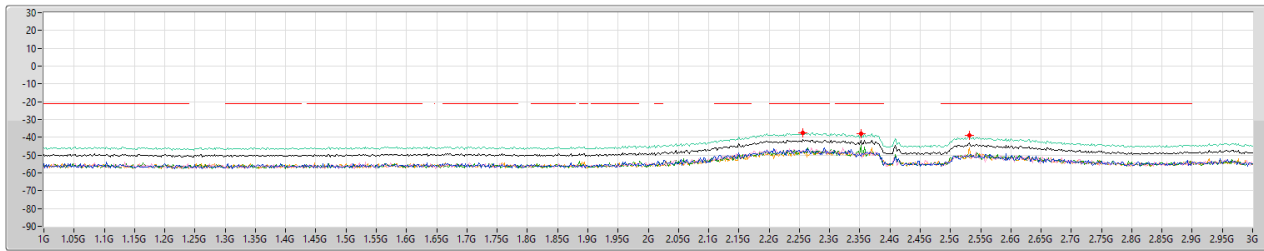

2.4-2.4835GHz_802.11b_Nss1,(1Mbps)_4TX

CSE Other [PK]

2412MHz

13/06/2023

F-Start(Hz)	F-Stop(Hz)	RBW(Hz)	Type	Freq(Hz)	EIRP(dBm)	Limit(dBm)	Margin(dB)	DG(dB)	Ref(dB)	Psum(dBm)	P1(dBm)	P2(dBm)	P3(dBm)	P4(dBm)
1G	3G	1M	PK	2.256G	-37.51	-21.20	-16.31	3.95	0.00	-41.46	-47.59	-47.48	-47.40	-47.44
1G	3G	1M	PK	2.352G	-37.86	-21.20	-16.66	3.95	0.00	-41.51	-50.43	-49.41	-44.55	-49.86
1G	3G	1M	PK	2.52G	-39.03	-21.20	-17.83	3.95	0.00	-42.98	-50.13	-51.54	-51.02	-45.90

2.4-2.4835GHz_802.11b_Nss1,(1Mbps)_4TX

CSE Other [AV]

2412MHz

13/06/2023