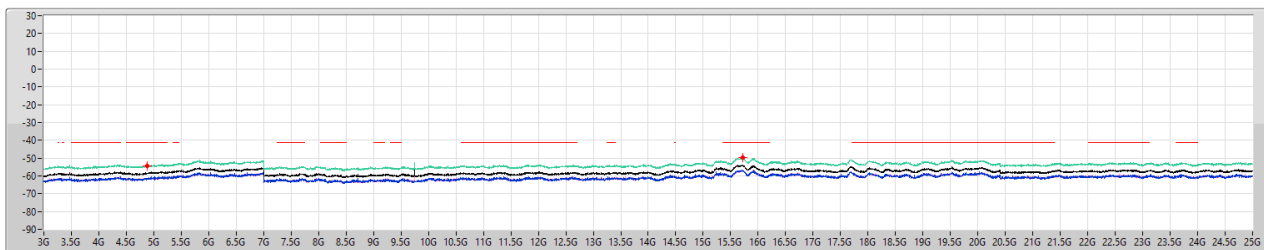

- Limit.AV ☒
- EIRP.AV ☒
- Sum.AV ☒
- Port 1 ☒
- Port 2 ☒

F-Start(Hz)	F-Stop(Hz)	RBW(Hz)	Type	Freq(Hz)	EIRP(dBm)	Limit(dBm)	Margin(dB)	DG(dB)	Ref1(dB)	Psum(dBm)	P1(dBm)	P2(dBm)
3G	25G	1M	AV	4.8865G	-54.51	-41.20	-13.31	3.95	0.00	-58.46	-61.60	-61.35
3G	25G	1M	AV	15.72425G	-49.92	-41.20	-8.72	3.95	0.00	-53.87	-56.50	-57.29