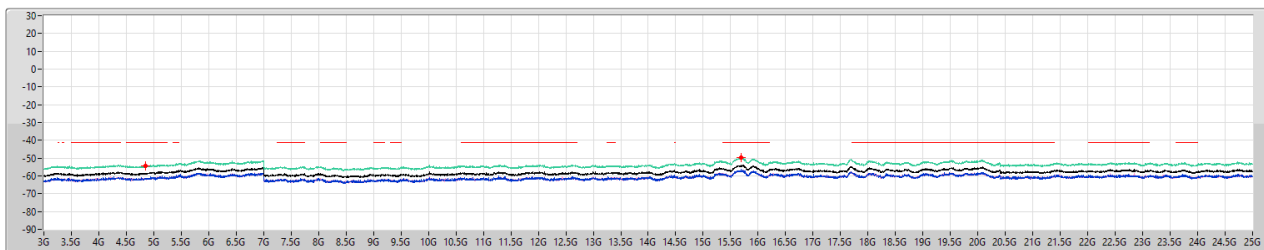

- Limit.AV ☒
- ERP.AV ☒
- Sum.AV ☒
- Port 1 ☒
- Port 2 ☒

F-Start(Hz)	F-Stop(Hz)	RBW(Hz)	Type	Freq(Hz)	EIRP(dBm)	Limit(dBm)	Margin(dB)	DG(dB)	RefI(dB)	Psum(dBm)	P1(dBm)	P2(dBm)
3G	25G	1M	AV	4.8425G	-54.43	-41.20	-13.23	3.95	0.00	-58.38	-61.51	-61.27
3G	25G	1M	AV	15.69675G	-49.73	-41.20	-8.53	3.95	0.00	-53.68	-56.38	-57.02