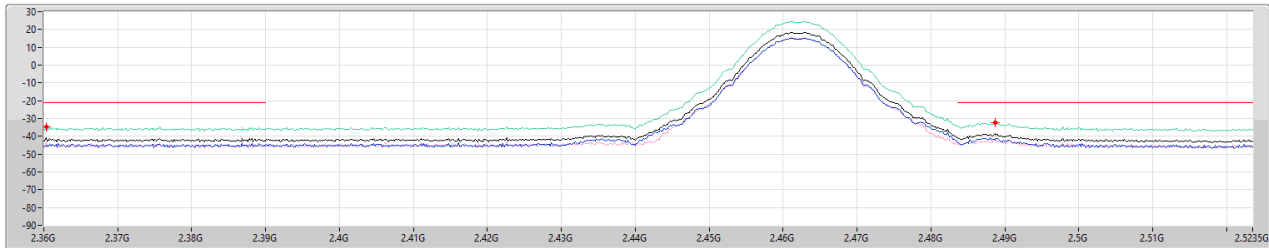

2.4-2.4835GHz_802.11b_Nss1,(1Mbps)_2TX

CSE Bandedge [PK]

2462MHz

13/06/2023

- ☒ Limit.PK
- ☒ EIRP.PK
- ☒ Sum.PK
- ☒ Port 1
- ☒ Port 2

F-Start(Hz)	F-Stop(Hz)	RBW(Hz)	Type	Freq(Hz)	EIRP(dBm)	Limit(dBm)	Margin(dB)	DG(dB)	Ref1(dB)	Psum(dBm)	P1(dBm)	P2(dBm)
2.36G	2.5235G	1M	PK	2.36033G	-34.67	-21.20	-13.47	6.28	0.00	-40.95	-44.92	-43.17
2.36G	2.5235G	1M	PK	2.48867G	-32.38	-21.20	-11.18	6.28	0.00	-38.66	-42.00	-41.37

2.4-2.4835GHz_802.11b_Nss1,(1Mbps)_2TX

CSE Bandedge [AV]

2462MHz

13/06/2023