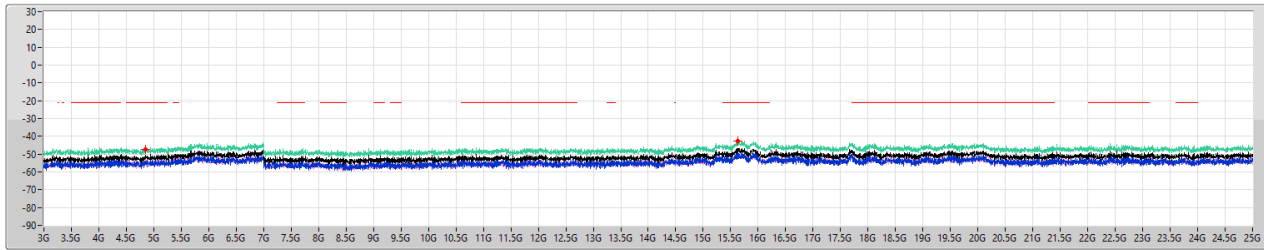

2.4-2.4835GHz_802.11b_Nss1,(1Mbps)_2TX

CSE [PK]

2412MHz

13/06/2023

F-Start(Hz)	F-Stop(Hz)	RBW(Hz)	Type	Freq(Hz)	EIRP(dBm)	Limit(dBm)	Margin(dB)	DG(dB)	Ref1(dB)	Psum(dBm)	P1(dBm)	P2(dBm)
3G	25G	1M	PK	4.8425G	-47.46	-21.20	-26.26	3.95	0.00	-51.41	-54.48	-54.37
3G	25G	1M	PK	15.63075G	-42.77	-21.20	-21.57	3.95	0.00	-46.72	-51.29	-48.58

2.4-2.4835GHz_802.11b_Nss1,(1Mbps)_2TX

CSE [AV]

2412MHz

13/06/2023