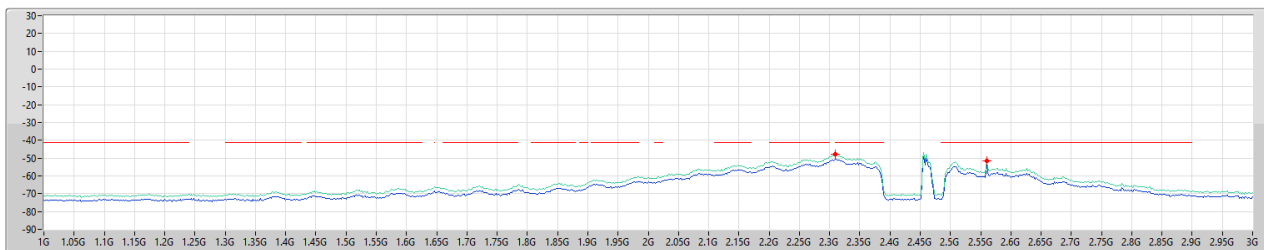

F-Start(Hz)	F-Stop(Hz)	RBW(Hz)	Type	Freq(Hz)	EIRP(dBm)	Limit(dBm)	Margin(dB)	DG(dB)	Ref1(dB)	Psum(dBm)	P1(dBm)
1G	3G	1M	AV	2.31G	-48.03	-41.20	-6.83	2.52	0.00	-50.55	-50.55
1G	3G	1M	AV	2.56G	-51.60	-41.20	-10.40	2.52	0.00	-54.12	-54.12