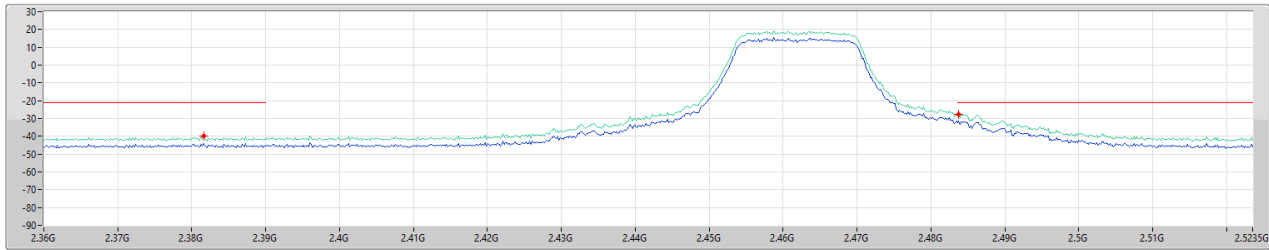

2.4-2.4835GHz_802.11g_Nss1,(6Mbps)_1TX

CSE Bandedge [PK]

2462MHz

13/06/2023

F-Start(Hz)	F-Stop(Hz)	RBW(Hz)	Type	Freq(Hz)	EIRP(dBm)	Limit(dBm)	Margin(dB)	DG(dB)	Ref1(dB)	Psum(dBm)	P1(dBm)
2.36G	2.5235G	1M	PK	2.38158G	-40.04	-21.20	-18.84	3.95	0.00	-43.99	-43.99
2.36G	2.5235G	1M	PK	2.48377G	-27.55	-21.20	-6.35	3.95	0.00	-31.50	-31.50

2.4-2.4835GHz_802.11g_Nss1,(6Mbps)_1TX

CSE Bandedge [AV]

2462MHz

13/06/2023