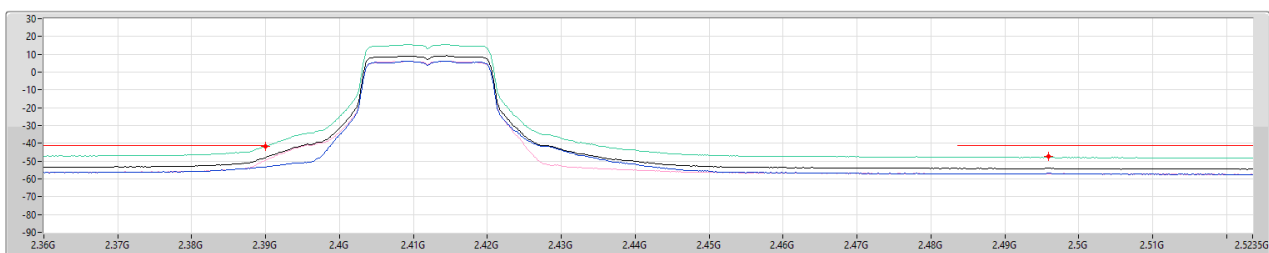

F-Start(Hz)	F-Stop(Hz)	RBW(Hz)	Type	Freq(Hz)	EIRP(dBm)	Limit(dBm)	Margin(dB)	DG(dB)	Ref(dB)	Psum(dBm)	P1(dBm)	P2(dBm)
2.36G	2.5235G	1M	AV	2.38992G	-41.87	-41.20	-0.67	6.28	0.00	-48.15	-53.36	-49.70
2.36G	2.5235G	1M	AV	2.49587G	-47.45	-41.20	-6.25	6.28	0.00	-53.73	-56.53	-56.96