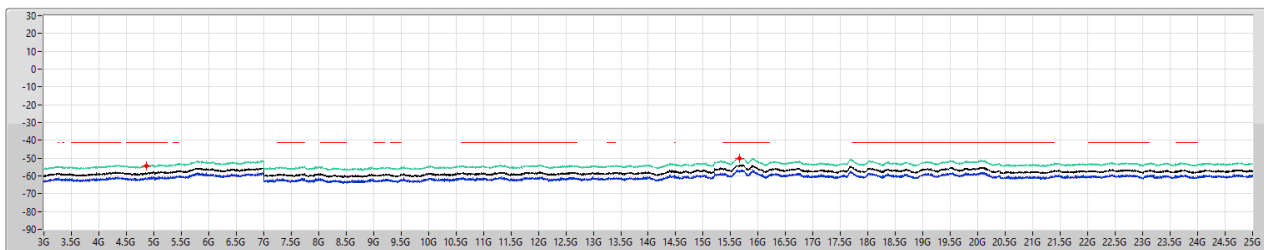

- Limit.AV ☒
- EIRP.AV ☒
- Sum.AV ☒
- Port 1 ☒
- Port 2 ☒

F-Start(Hz)	F-Stop(Hz)	RBW(Hz)	Type	Freq(Hz)	EIRP(dBm)	Limit(dBm)	Margin(dB)	DG(dB)	RefI(dB)	Psum(dBm)	P1(dBm)	P2(dBm)
3G	25G	1M	AV	4.86725G	-54.45	-41.20	-13.25	3.95	0.00	-58.40	-61.67	-61.17
3G	25G	1M	AV	15.66375G	-50.03	-41.20	-8.83	3.95	0.00	-53.98	-57.54	-56.50