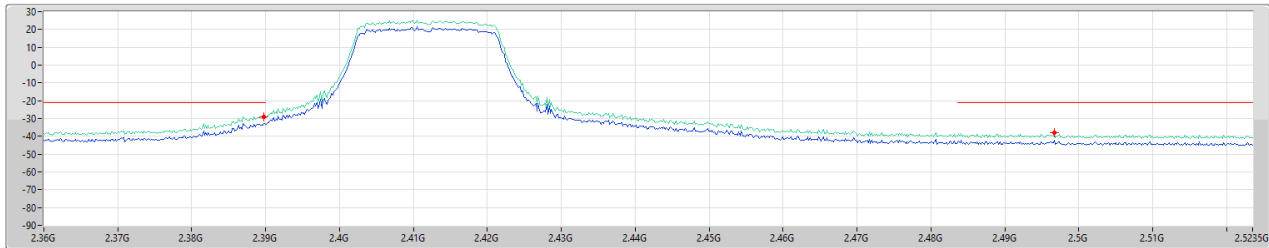

2.4-2.4835GHz_802.11ax HEW20_Nss1,(MCS0)_1TX

CSE Bandedge [PK]

2412MHz

13/06/2023

F-Start(Hz)	F-Stop(Hz)	RBW(Hz)	Type	Freq(Hz)	EIRP(dBm)	Limit(dBm)	Margin(dB)	DG(dB)	Ref1(dB)	Psum(dBm)	P1(dBm)
2.36G	2.5235G	1M	PK	2.38976G	-28.84	-21.20	-7.64	3.95	0.00	-32.79	-32.79
2.36G	2.5235G	1M	PK	2.49669G	-38.04	-21.20	-16.84	3.95	0.00	-41.99	-41.99

2.4-2.4835GHz_802.11ax HEW20_Nss1,(MCS0)_1TX

CSE Bandedge [AV]

2412MHz

13/06/2023