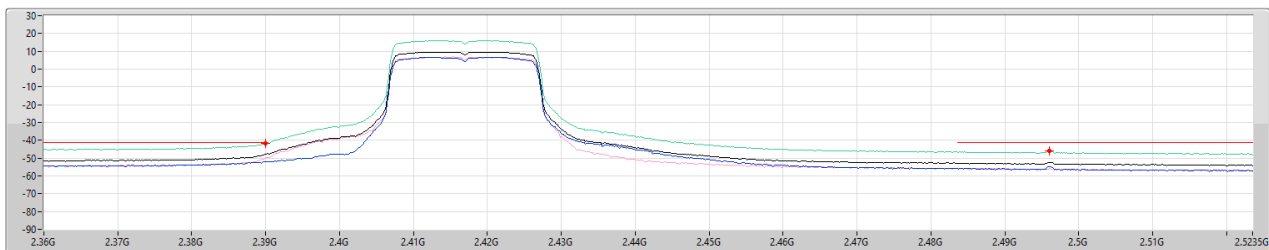

- Limit.AV ☒
- ERP.AV ☒
- Sum.AV ☒
- Port 1 ☒
- Port 2 ☒

F-Start(Hz)	F-Stop(Hz)	RBW(Hz)	Type	Freq(Hz)	EIRP(dBm)	Limit(dBm)	Margin(dB)	DG(dB)	Ref1(dB)	Psum(dBm)	P1(dBm)	P2(dBm)
2.36G	2.5235G	1M	AV	2.38992G	-41.68	-41.20	-0.48	6.28	0.00	-47.96	-51.99	-50.14
2.36G	2.5235G	1M	AV	2.49603G	-46.01	-41.20	-4.81	6.28	0.00	-52.29	-54.73	-55.96