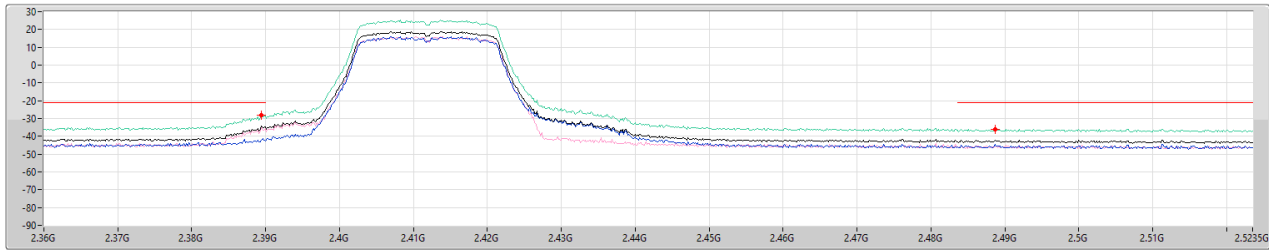

2.4-2.4835GHz_802.11ax HEW20_Nss1,(MCS0)_2TX

CSE Bandedge [PK]

2412MHz

13/06/2023

- ☒ Limit.PK
- ☒ EIRP.PK
- ☒ Sum.PK
- ☒ Port 1
- ☒ Port 2

F-Start(Hz)	F-Stop(Hz)	RBW(Hz)	Type	Freq(Hz)	EIRP(dBm)	Limit(dBm)	Margin(dB)	DG(dB)	Ref1(dB)	Psum(dBm)	P1(dBm)	P2(dBm)
2.36G	2.5235G	1M	PK	2.38943G	-27.94	-21.20	-6.74	6.28	0.00	-34.22	-42.04	-35.01
2.36G	2.5235G	1M	PK	2.48867G	-35.91	-21.20	-14.71	6.28	0.00	-42.19	-44.70	-45.76

2.4-2.4835GHz_802.11ax HEW20_Nss1,(MCS0)_2TX

CSE Bandedge [AV]

2412MHz

13/06/2023