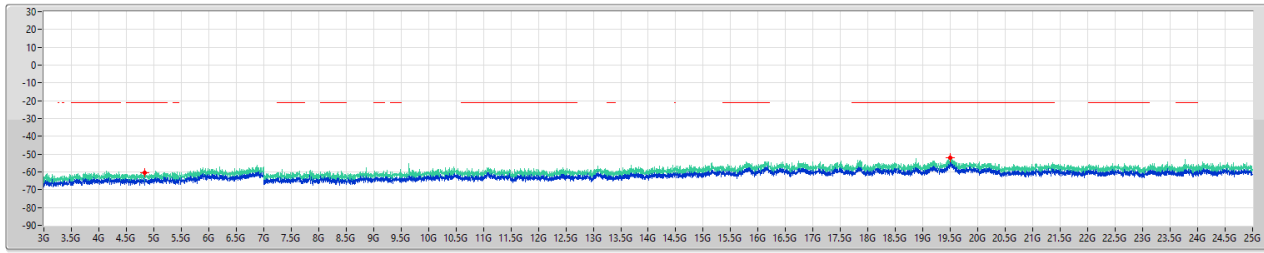

2.4-2.4835GHz_802.11b_Nss1,(1Mbps)_1TX

CSE [PK]

2412MHz

04/05/2023

F-Start(Hz)	F-Stop(Hz)	RBW(Hz)	Type	Freq(Hz)	EIRP(dBm)	Limit(dBm)	Margin(dB)	DG(dB)	Ref(dB)	Psum(dBm)	P1(dBm)
3G	25G	1M	PK	4.82875G	-60.64	-21.20	-39.44	2.52	0.00	-63.16	-63.16
3G	25G	1M	PK	19.49725G	-51.84	-21.20	-30.64	2.52	0.00	-54.36	-54.36

2.4-2.4835GHz_802.11b_Nss1,(1Mbps)_1TX

CSE [AV]

2412MHz

04/05/2023