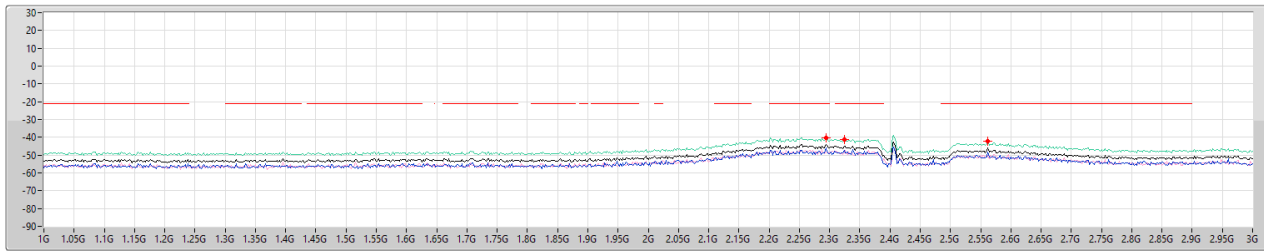

2.4-2.4835GHz_802.11g_Nss1,(6Mbps)_2TX

CSE Other [PK]

2412MHz

13/06/2023

F-Start(Hz)	F-Stop(Hz)	RBW(Hz)	Type	Freq(Hz)	EIRP(dBm)	Limit(dBm)	Margin(dB)	DG(dB)	Ref1(dB)	Psum(dBm)	P1(dBm)	P2(dBm)
1G	3G	1M	PK	2.294G	-40.09	-21.20	-18.89	3.95	0.00	-44.04	-45.95	-48.52
1G	3G	1M	PK	2.324G	-41.05	-21.20	-19.85	3.95	0.00	-45.00	-47.27	-48.90
1G	3G	1M	PK	2.562G	-42.15	-21.20	-20.95	3.95	0.00	-46.10	-48.26	-50.17

2.4-2.4835GHz_802.11g_Nss1,(6Mbps)_2TX

CSE Other [AV]

2412MHz

13/06/2023