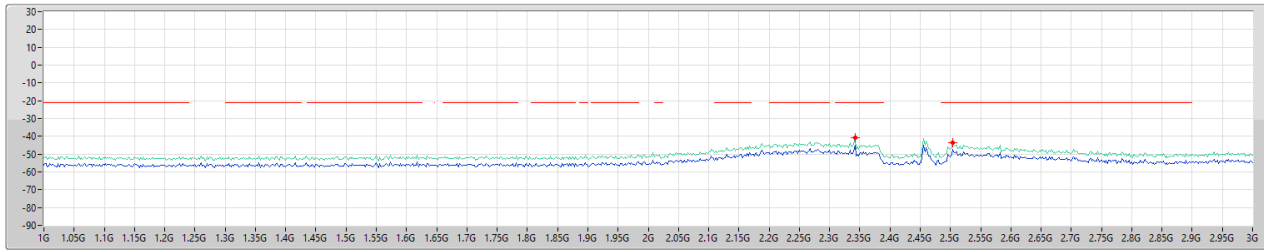

2.4-2.4835GHz_802.11g_Nss1,(6Mbps)_1TX

CSE Other [PK]

2462MHz

13/06/2023

F-Start(Hz)	F-Stop(Hz)	RBW(Hz)	Type	Freq(Hz)	EIRP(dBm)	Limit(dBm)	Margin(dB)	DG(dB)	Ref1(dB)	Psum(dBm)	P1(dBm)
1G	3G	1M	PK	2.342G	-40.93	-21.20	-19.73	3.95	0.00	-44.88	-44.88
1G	3G	1M	PK	2.504G	-43.54	-21.20	-22.34	3.95	0.00	-47.49	-47.49

2.4-2.4835GHz_802.11g_Nss1,(6Mbps)_1TX

CSE Other [AV]

2462MHz

13/06/2023