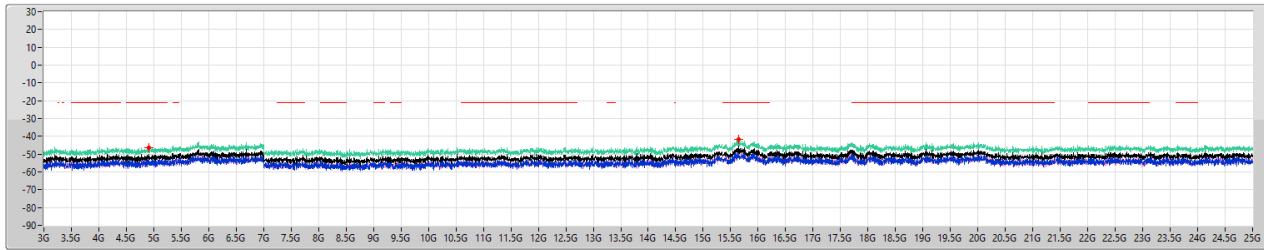

2.4-2.4835GHz_802.11ax HEW20_Nss1,(MCS0)_2TX

CSE [PK]

2462MHz

13/06/2023

- ☒ Limit.PK
- ☒ EIRP.PK
- ☒ Sum.PK
- ☒ Port 1
- ☒ Port 2

F-Start(Hz)	F-Stop(Hz)	RBW(Hz)	Type	Freq(Hz)	EIRP(dBm)	Limit(dBm)	Margin(dB)	DG(dB)	Ref1(dB)	Psum(dBm)	P1(dBm)	P2(dBm)
3G	25G	1M	PK	4.90575G	-46.35	-21.20	-25.15	3.95	0.00	-50.30	-53.51	-53.11
3G	25G	1M	PK	15.639G	-41.59	-21.20	-20.39	3.95	0.00	-45.54	-49.00	-48.14

2.4-2.4835GHz_802.11ax HEW20_Nss1,(MCS0)_2TX

CSE [AV]

2462MHz

13/06/2023