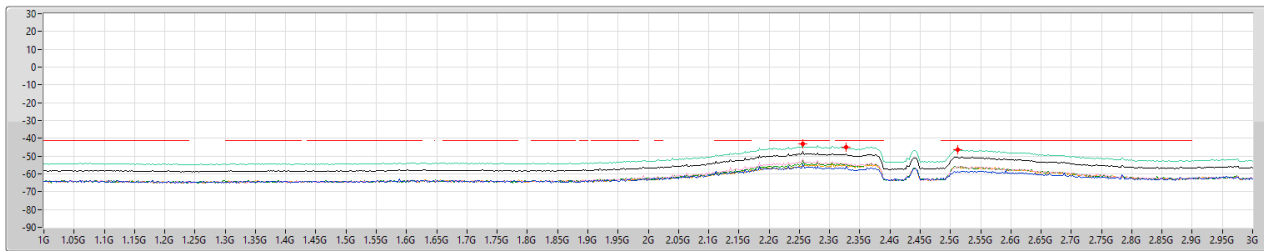

- Limit.AV
- EIRP.AV
- Sum.AV
- Port 1
- Port 2
- Port 3
- Port 4

F-Start(Hz)	F-Stop(Hz)	RBW(Hz)	Type	Freq(Hz)	EIRP(dBm)	Limit(dBm)	Margin(dB)	DG(dB)	Ref(dB)	Psum(dBm)	P1(dBm)	P2(dBm)	P3(dBm)	P4(dBm)
1G	3G	1M	AV	2.256G	-43.21	-41.20	-2.01	3.95	0.00	-47.16	-54.45	-51.42	-52.30	-55.92
1G	3G	1M	AV	2.328G	-43.01	-41.20	-3.81	3.95	0.00	-48.96	-55.81	-53.78	-54.07	-55.81
1G	3G	1M	AV	2.512G	-46.55	-41.20	-5.35	3.95	0.00	-50.50	-58.45	-55.81	-56.14	-56.14