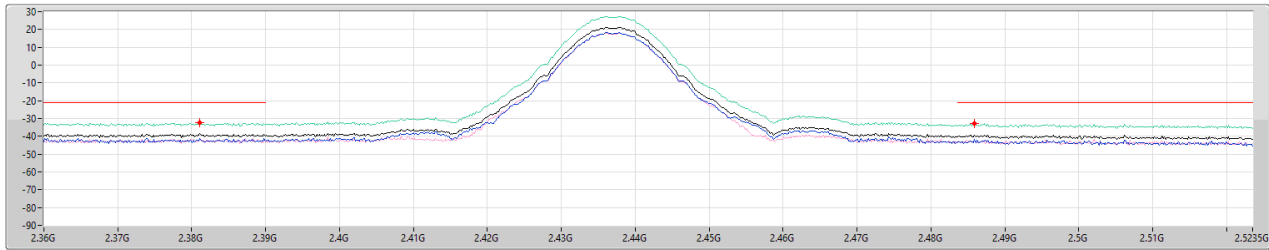

2.4-2.4835GHz_802.11b_Nss1,(1Mbps)_2TX

CSE Bandedge [PK]

2437MHz

13/06/2023

F-Start(Hz)	F-Stop(Hz)	RBW(Hz)	Type	Freq(Hz)	EIRP(dBm)	Limit(dBm)	Margin(dB)	DG(dB)	Ref1(dB)	Psum(dBm)	P1(dBm)	P2(dBm)
2.36G	2.5235G	1M	PK	2.38109G	-32.21	-21.20	-11.01	6.28	0.00	-38.49	-41.23	-41.79
2.36G	2.5235G	1M	PK	2.4859G	-32.86	-21.20	-11.66	6.28	0.00	-39.14	-41.74	-42.61

2.4-2.4835GHz_802.11b_Nss1,(1Mbps)_2TX

CSE Bandedge [AV]

2437MHz

13/06/2023