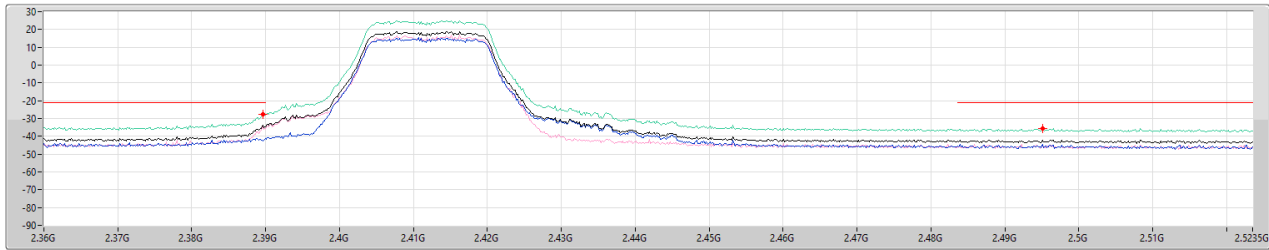

2.4-2.4835GHz_802.11g_Nss1,(6Mbps)_2TX

CSE Bandedge [PK]

2412MHz

13/06/2023

F-Start(Hz)	F-Stop(Hz)	RBW(Hz)	Type	Freq(Hz)	EIRP(dBm)	Limit(dBm)	Margin(dB)	DG(dB)	Ref(dB)	Psum(dBm)	P1(dBm)	P2(dBm)
2.36G	2.5235G	1M	PK	2.38959G	-27.51	-21.20	-6.31	6.28	0.00	-33.79	-42.45	-34.42
2.36G	2.5235G	1M	PK	2.49505G	-35.69	-21.20	-14.49	6.28	0.00	-41.97	-44.69	-45.29

2.4-2.4835GHz_802.11g_Nss1,(6Mbps)_2TX

CSE Bandedge [AV]

2412MHz

13/06/2023