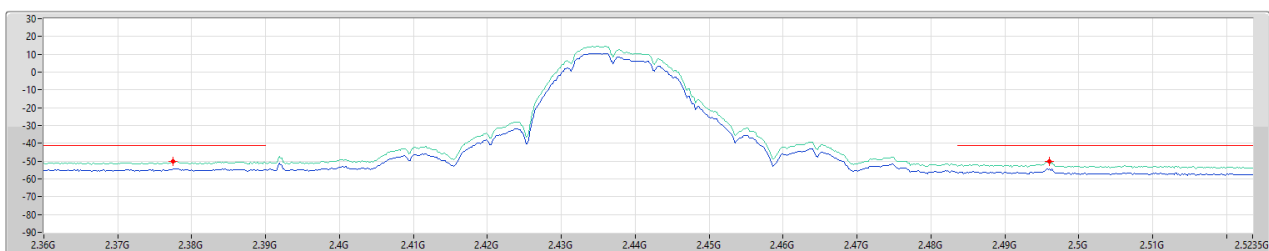

F-Start(Hz)	F-Stop(Hz)	RBW(Hz)	Type	Freq(Hz)	EIRP(dBm)	Limit(dBm)	Margin(dB)	DG(dB)	Ref1(dB)	Psum(dBm)	P1(dBm)
2.36G	2.5235G	1M	AV	2.37749G	-50.38	-41.20	-9.18	3.95	0.00	-54.33	-54.33
2.36G	2.5235G	1M	AV	2.49603G	-50.35	-41.20	-9.15	3.95	0.00	-54.30	-54.30