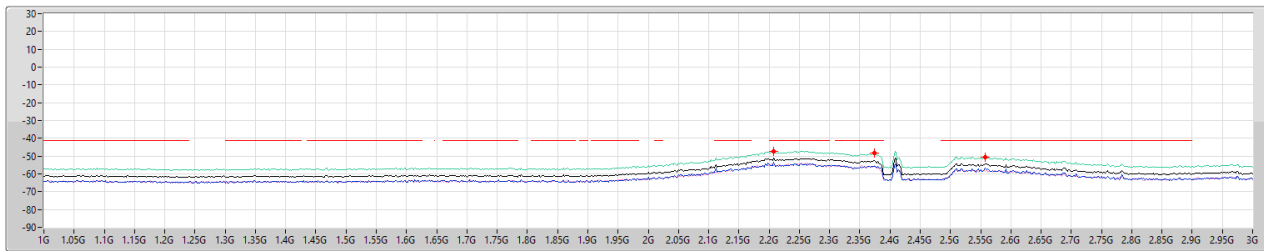

F-Start(Hz)	F-Stop(Hz)	RBW(Hz)	Type	Freq(Hz)	EIRP(dBm)	Limit(dBm)	Margin(dB)	DG(dB)	Ref1(dB)	Psum(dBm)	P1(dBm)	P2(dBm)
1G	3G	1M	AV	2.208G	-47.17	-41.20	-5.97	3.95	0.00	-51.12	-53.33	-55.12
1G	3G	1M	AV	2.374G	-48.42	-41.20	-7.22	3.95	0.00	-52.37	-55.63	-55.15
1G	3G	1M	AV	2.558G	-50.47	-41.20	-9.27	3.95	0.00	-54.42	-56.53	-58.56