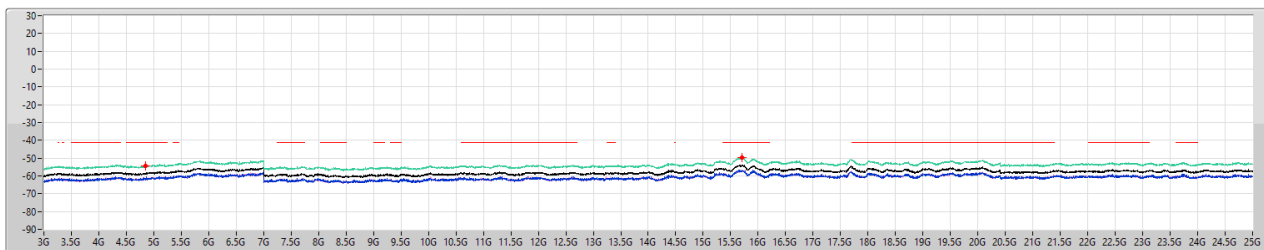

F-Start(Hz)	F-Stop(Hz)	RBW(Hz)	Type	Freq(Hz)	EIRP(dBm)	Limit(dBm)	Margin(dB)	DG(dB)	Ref1(dB)	Psum(dBm)	P1(dBm)	P2(dBm)
3G	25G	1M	AV	4.8425G	-54.55	-41.20	-13.35	3.95	0.00	-58.50	-61.51	-61.51
3G	25G	1M	AV	15.7105G	-49.85	-41.20	-8.65	3.95	0.00	-53.80	-56.88	-56.75