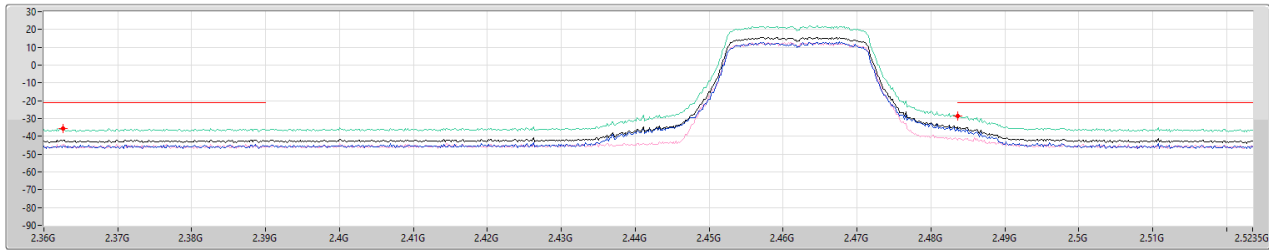

2.4-2.4835GHz_802.11ax HEW20_Nss1,(MCS0)_2TX

CSE Bandedge [PK]

2462MHz

13/06/2023

- ☒ Limit.PK
- ☒ EIRP.PK
- ☒ Sum.PK
- ☒ Port 1
- ☒ Port 2

F-Start(Hz)	F-Stop(Hz)	RBW(Hz)	Type	Freq(Hz)	EIRP(dBm)	Limit(dBm)	Margin(dB)	DG(dB)	Ref1(dB)	Psum(dBm)	P1(dBm)	P2(dBm)
2.36G	2.5235G	1M	PK	2.36262G	-35.68	-21.20	-14.48	6.28	0.00	-41.96	-45.49	-44.51
2.36G	2.5235G	1M	PK	2.48361G	-28.43	-21.20	-7.23	6.28	0.00	-34.71	-35.60	-42.01

2.4-2.4835GHz_802.11ax HEW20_Nss1,(MCS0)_2TX

CSE Bandedge [AV]

2462MHz

13/06/2023