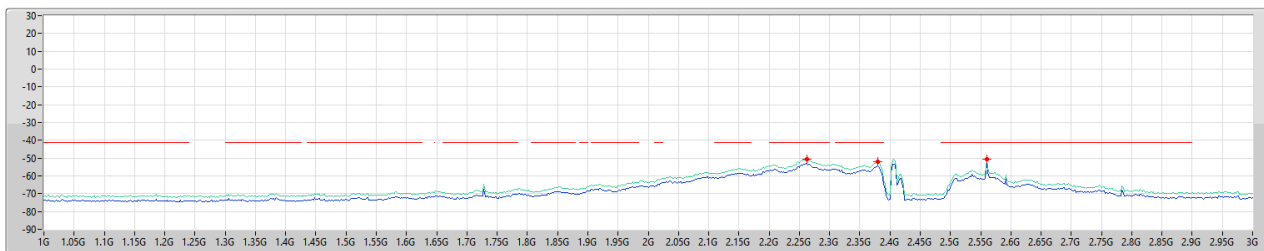

F-Start(Hz)	F-Stop(Hz)	RBW(Hz)	Type	Freq(Hz)	EIRP(dBm)	Limit(dBm)	Margin(dB)	DG(dB)	Ref(dB)	Psum(dBm)	P1(dBm)
1G	3G	1M	AV	2.26G	-50.44	-41.20	-9.24	2.52	0.00	-52.96	-52.96
1G	3G	1M	AV	2.38G	-52.00	-41.20	-10.80	2.52	0.00	-54.52	-54.52
1G	3G	1M	AV	2.56G	-50.64	-41.20	-9.44	2.52	0.00	-53.16	-53.16