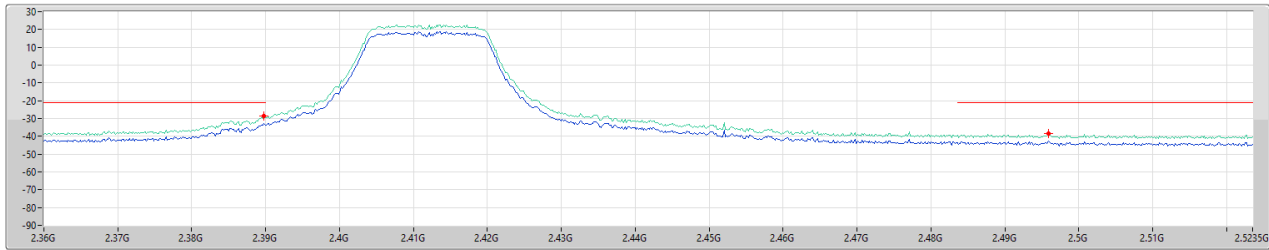

2.4-2.4835GHz_802.11g_Nss1,(6Mbps)_1TX

CSE Bandedge [PK]

2412MHz

13/06/2023

F-Start(Hz)	F-Stop(Hz)	RBW(Hz)	Type	Freq(Hz)	EIRP(dBm)	Limit(dBm)	Margin(dB)	DG(dB)	Ref1(dB)	Psum(dBm)	P1(dBm)
2.36G	2.5235G	1M	PK	2.38976G	-28.64	-21.20	-7.44	3.95	0.00	-32.59	-32.59
2.36G	2.5235G	1M	PK	2.49587G	-38.64	-21.20	-17.44	3.95	0.00	-42.59	-42.59

2.4-2.4835GHz_802.11g_Nss1,(6Mbps)_1TX

CSE Bandedge [AV]

2412MHz

13/06/2023