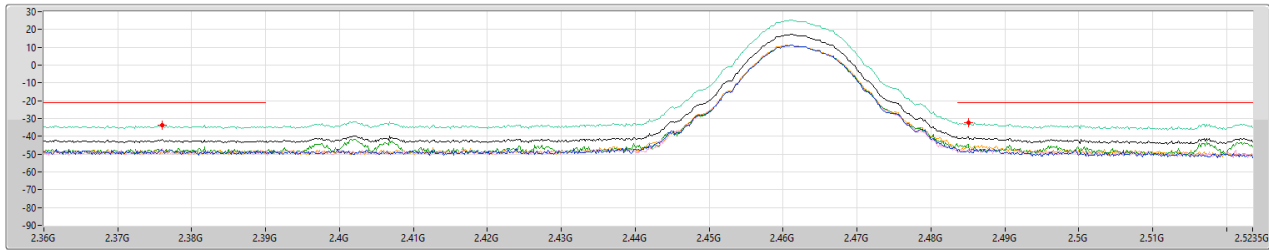

2.4-2.4835GHz_802.11b_Nss1,(1Mbps)_4TX

CSE Bandedge [PK]

2462MHz

13/06/2023

F-Start(Hz)	F-Stop(Hz)	RBW(Hz)	Type	Freq(Hz)	EIRP(dBm)	Limit(dBm)	Margin(dB)	DG(dB)	Ref1(dB)	Psum(dBm)	P1(dBm)	P2(dBm)	P3(dBm)	P4(dBm)
2.36G	2.5235G	1M	PK	2.37602G	-33.64	-21.20	-12.44	8.04	0.00	-41.68	-47.76	-46.82	-47.14	-49.57
2.36G	2.5235G	1M	PK	2.48508G	-32.34	-21.20	-11.14	8.04	0.00	-40.38	-48.56	-47.23	-44.75	-45.98

2.4-2.4835GHz_802.11b_Nss1,(1Mbps)_4TX

CSE Bandedge [AV]

2462MHz

13/06/2023