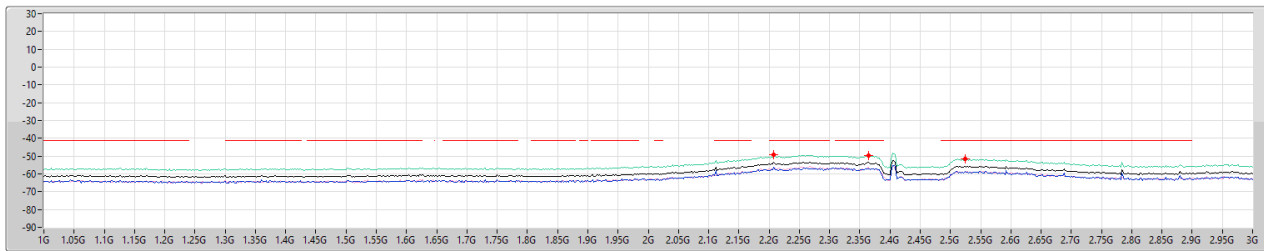

- ☒ Limit.AV
- ☒ EIRP.AV
- ☒ Sum.AV
- ☒ Port 1
- ☒ Port 2

F-Start(Hz)	F-Stop(Hz)	RBW(Hz)	Type	Freq(Hz)	EIRP(dBm)	Limit(dBm)	Margin(dB)	DG(dB)	Ref1(dB)	Psum(dBm)	P1(dBm)	P2(dBm)
1G	3G	1M	AV	2.208G	-49.39	-41.20	-8.19	3.95	0.00	-53.34	-56.18	-56.53
1G	3G	1M	AV	2.364G	-49.67	-41.20	-8.47	3.95	0.00	-53.62	-56.96	-56.31
1G	3G	1M	AV	2.524G	-51.66	-41.20	-10.46	3.95	0.00	-55.61	-58.40	-58.86