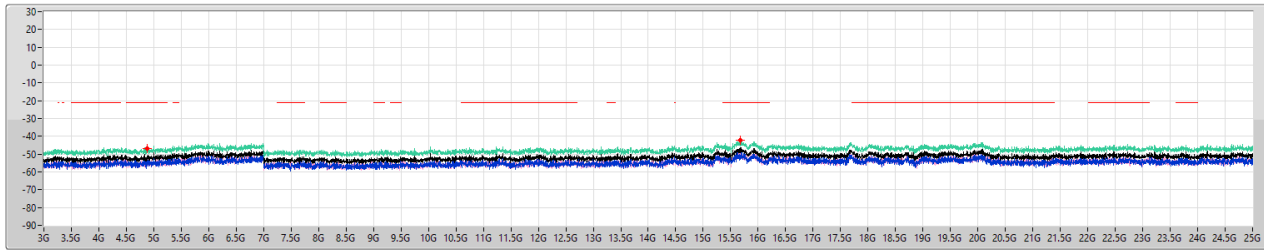

2.4-2.4835GHz_802.11b_Nss1,(1Mbps)_2TX

CSE [PK]

2437MHz

13/06/2023

- Limit.PK ☒
- EIRP.PK ☒
- Sum.PK ☒
- Port 1 ☒
- Port 2 ☒

F-Start(Hz)	F-Stop(Hz)	RBW(Hz)	Type	Freq(Hz)	EIRP(dBm)	Limit(dBm)	Margin(dB)	DG(dB)	Ref1(dB)	Psum(dBm)	P1(dBm)	P2(dBm)
3G	25G	1M	PK	4.87825G	-47.05	-21.20	-25.85	3.95	0.00	-51.00	-54.34	-53.71
3G	25G	1M	PK	15.68025G	-42.38	-21.20	-21.18	3.95	0.00	-46.33	-50.58	-48.38

2.4-2.4835GHz_802.11b_Nss1,(1Mbps)_2TX

CSE [AV]

2437MHz

13/06/2023