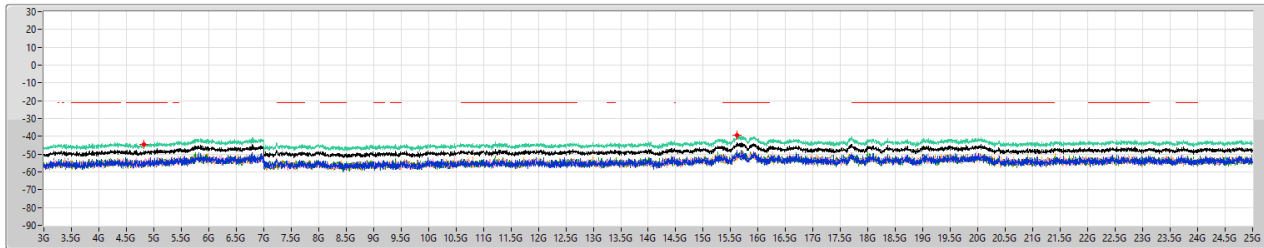

2.4-2.4835GHz_802.11g_Nss1,(6Mbps)_4TX

CSE [PK]

2412MHz

13/06/2023

- Limit.PK
- EIRP.PK
- Sum.PK
- Port 1
- Port 2
- Port 3
- Port 4

F-Start(Hz)	F-Stop(Hz)	RBW(Hz)	Type	Freq(Hz)	EIRP(dBm)	Limit(dBm)	Margin(dB)	DG(dB)	RefI(dB)	Psum(dBm)	P1(dBm)	P2(dBm)	P3(dBm)	P4(dBm)
3G	25G	1M	PK	4.815G	-44.38	-21.20	-23.18	3.95	0.00	-48.33	-53.92	-53.32	-55.88	-54.67
3G	25G	1M	PK	15.617G	-39.56	-21.20	-18.36	3.95	0.00	-43.51	-47.89	-49.33	-51.30	-50.37

2.4-2.4835GHz_802.11g_Nss1,(6Mbps)_4TX

CSE [AV]

2412MHz

13/06/2023