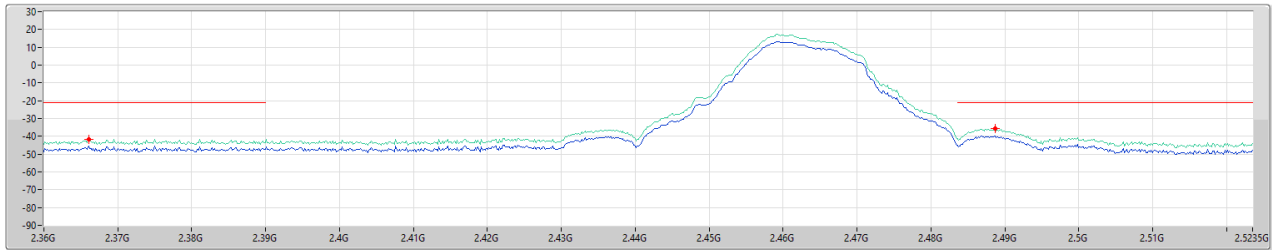

2.4-2.4835GHz_802.11b_Nss1,(1Mbps)_1TX

CSE Bandedge [PK]

2462MHz

13/06/2023

F-Start(Hz)	F-Stop(Hz)	RBW(Hz)	Type	Freq(Hz)	EIRP(dBm)	Limit(dBm)	Margin(dB)	DG(dB)	Ref(dB)	Psum(dBm)	P1(dBm)
2.36G	2.5235G	1M	PK	2.36605G	-41.52	-21.20	-20.32	3.95	0.00	-45.47	-45.47
2.36G	2.5235G	1M	PK	2.48867G	-35.66	-21.20	-14.46	3.95	0.00	-39.61	-39.61

2.4-2.4835GHz_802.11b_Nss1,(1Mbps)_1TX

CSE Bandedge [AV]

2462MHz

13/06/2023