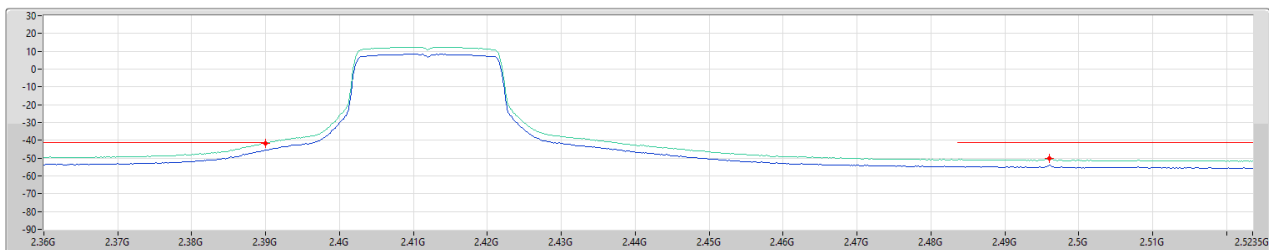

F-Start(Hz)	F-Stop(Hz)	RBW(Hz)	Type	Freq(Hz)	EIRP(dBm)	Limit(dBm)	Margin(dB)	DG(dB)	Ref1(dB)	Psum(dBm)	P1(dBm)
2.36G	2.5235G	1M	AV	2.38992G	-41.70	-41.20	-0.50	3.95	0.00	-45.65	-45.65
2.36G	2.5235G	1M	AV	2.49603G	-50.08	-41.20	-8.88	3.95	0.00	-54.03	-54.03