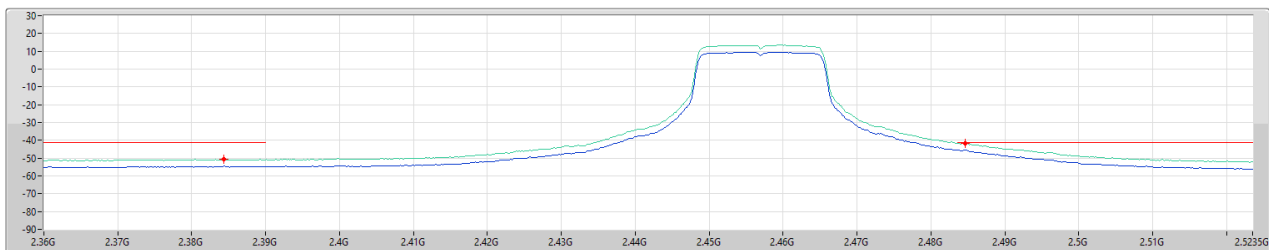

F-Start(Hz)	F-Stop(Hz)	RBW(Hz)	Type	Freq(Hz)	EIRP(dBm)	Limit(dBm)	Margin(dB)	DG(dB)	Ref1(dB)	Psum(dBm)	P1(dBm)
2.36G	2.5235G	1M	AV	2.38436G	-50.59	-41.20	-9.39	3.95	0.00	-54.54	-54.54
2.36G	2.5235G	1M	AV	2.48459G	-41.56	-41.20	-0.36	3.95	0.00	-45.51	-45.51