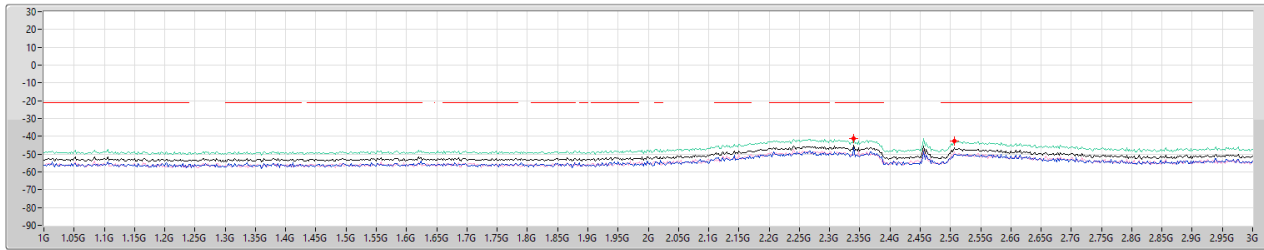

2.4-2.4835GHz_802.11ax HEW20_Nss1,(MCS0)_2TX

CSE Other [PK]

2462MHz

13/06/2023

- Limit.PK ☒
- EIRP.PK ☒
- Sum.PK ☒
- Port 1 ☒
- Port 2 ☒

F-Start(Hz)	F-Stop(Hz)	RBW(Hz)	Type	Freq(Hz)	EIRP(dBm)	Limit(dBm)	Margin(dB)	DG(dB)	Ref1(dB)	Psum(dBm)	P1(dBm)	P2(dBm)
1G	3G	1M	PK	2.34G	-41.26	-21.20	-20.06	3.95	0.00	-45.21	-46.61	-50.80
1G	3G	1M	PK	2.506G	-42.57	-21.20	-21.37	3.95	0.00	-46.52	-50.23	-48.92

2.4-2.4835GHz_802.11ax HEW20_Nss1,(MCS0)_2TX

CSE Other [AV]

2462MHz

13/06/2023