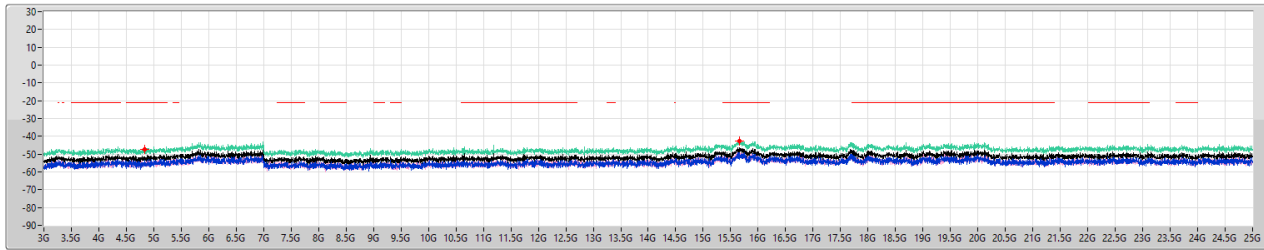

2.4-2.4835GHz_802.11ax HEW20_Nss1,(MCS0)_2TX

CSE [PK]

2412MHz

13/06/2023

F-Start(Hz)	F-Stop(Hz)	RBW(Hz)	Type	Freq(Hz)	EIRP(dBm)	Limit(dBm)	Margin(dB)	DG(dB)	Ref1(dB)	Psum(dBm)	P1(dBm)	P2(dBm)
3G	25G	1M	PK	4.83975G	-47.40	-21.20	-26.20	3.95	0.00	-51.35	-53.36	-55.67
3G	25G	1M	PK	15.6665G	-42.56	-21.20	-21.36	3.95	0.00	-46.51	-48.53	-50.81

2.4-2.4835GHz_802.11ax HEW20_Nss1,(MCS0)_2TX

CSE [AV]

2412MHz

13/06/2023