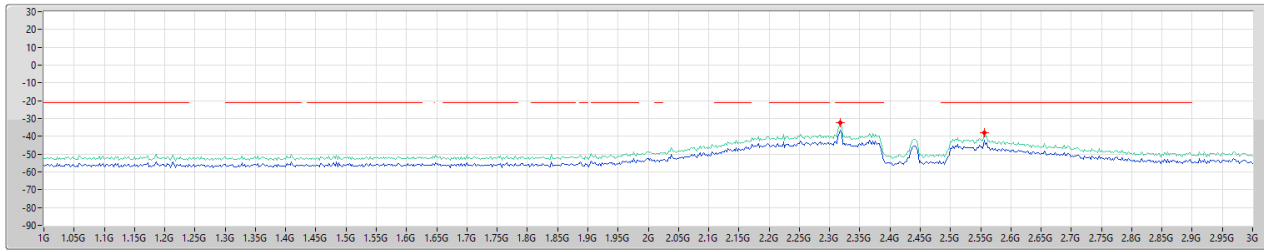

2.4-2.4835GHz_802.11g_Nss1,(6Mbps)_1TX

CSE Other [PK]

2437MHz

13/06/2023

F-Start(Hz)	F-Stop(Hz)	RBW(Hz)	Type	Freq(Hz)	EIRP(dBm)	Limit(dBm)	Margin(dB)	DG(dB)	Ref1(dB)	Psum(dBm)	P1(dBm)
1G	3G	1M	PK	2.318G	-32.44	-21.20	-11.24	3.95	0.00	-36.39	-36.39
1G	3G	1M	PK	2.556G	-38.02	-21.20	-16.82	3.95	0.00	-41.97	-41.97

2.4-2.4835GHz_802.11g_Nss1,(6Mbps)_1TX

CSE Other [AV]

2437MHz

13/06/2023