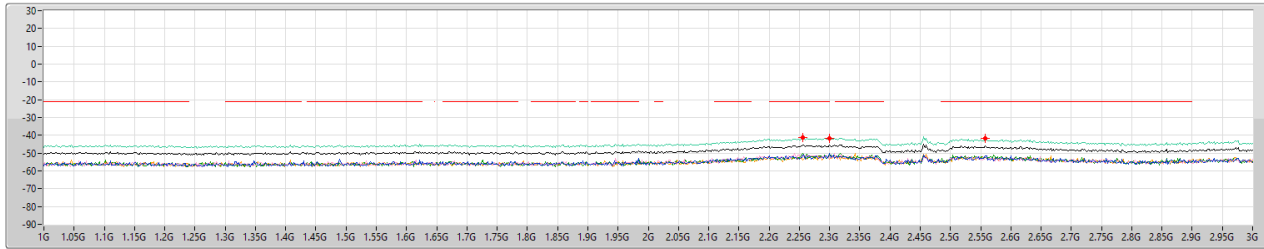

2.4-2.4835GHz_802.11ax HEW20_Nss1,(MCS0)_4TX

CSE Other [PK]

2462MHz

13/06/2023

F-Start(Hz)	F-Stop(Hz)	RBW(Hz)	Type	Freq(Hz)	EIRP(dBm)	Limit(dBm)	Margin(dB)	DG(dB)	Ref(dB)	Psum(dBm)	P1(dBm)	P2(dBm)	P3(dBm)	P4(dBm)
1G	3G	1M	PK	2.256G	-41.38	-21.20	-20.18	3.95	0.00	-45.33	-51.05	-51.17	-50.14	-53.84
1G	3G	1M	PK	2.31G	-41.52	-21.20	-20.32	3.95	0.00	-45.47	-50.35	-51.48	-51.30	-53.34
1G	3G	1M	PK	2.558G	-41.81	-21.20	-20.61	3.95	0.00	-45.76	-51.57	-51.43	-52.42	-51.77

2.4-2.4835GHz_802.11ax HEW20_Nss1,(MCS0)_4TX

CSE Other [AV]

2462MHz

13/06/2023