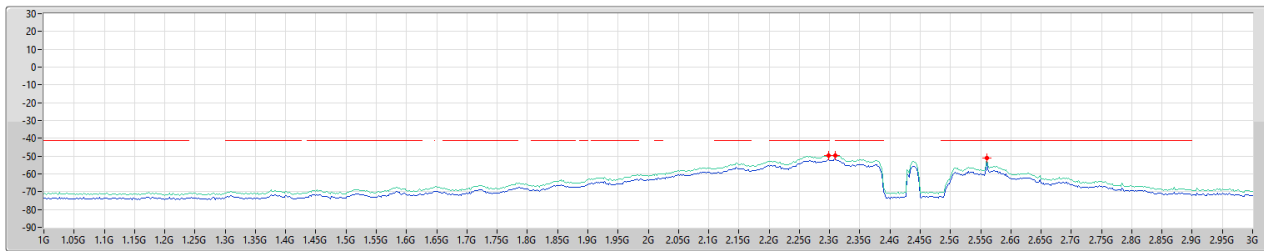

F-Start(Hz)	F-Stop(Hz)	RBW(Hz)	Type	Freq(Hz)	EIRP(dBm)	Limit(dBm)	Margin(dB)	DG(dB)	Ref(dB)	Psum(dBm)	P1(dBm)
1G	3G	1M	AV	2.296G	-49.66	-41.20	-8.46	2.52	0.00	-52.18	-52.18
1G	3G	1M	AV	2.31G	-49.67	-41.20	-8.47	2.52	0.00	-52.19	-52.19
1G	3G	1M	AV	2.56G	-51.15	-41.20	-9.95	2.52	0.00	-53.67	-53.67