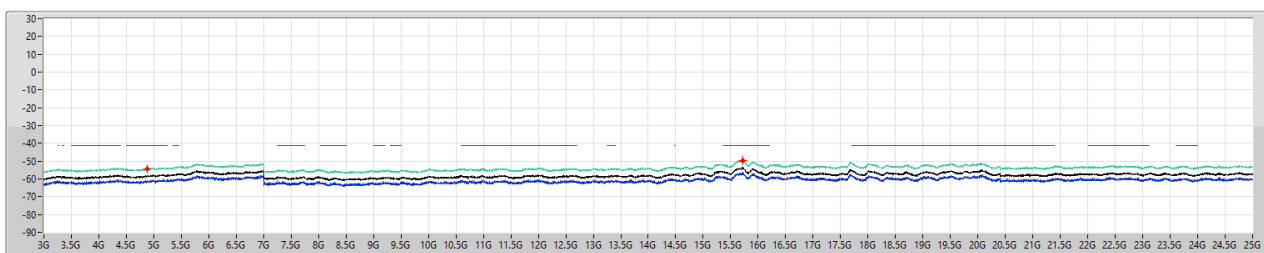

- Limit.AV ☒
- ERP.AV ☒
- Sum.AV ☒
- Port 1 ☒
- Port 2 ☒

F-Start(Hz)	F-Stop(Hz)	RBW(Hz)	Type	Freq(Hz)	EIRP(dBm)	Limit(dBm)	Margin(dB)	DG(dB)	Ref1(dB)	Psum(dBm)	P1(dBm)	P2(dBm)
3G	25G	1M	AV	4.87825G	-54.29	-41.20	-13.09	3.95	0.00	-58.24	-61.13	-61.38
3G	25G	1M	AV	15.7215G	-49.65	-41.20	-8.45	3.95	0.00	-53.60	-56.25	-57.01