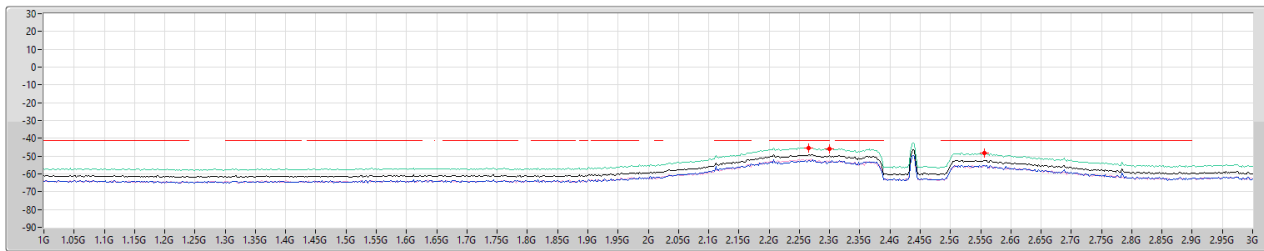

2.4-2.4835GHz_802.11b_Nss1,(1Mbps)_2TX

CSE Other [PK]

2437MHz

13/06/2023

- Limit.PK
- EIRP.PK
- Sum.PK
- Port 1
- Port 2

F-Start(Hz)	F-Stop(Hz)	RBW(Hz)	Type	Freq(Hz)	EIRP(dBm)	Limit(dBm)	Margin(dB)	DG(dB)	Ref1(dB)	Psum(dBm)	P1(dBm)	P2(dBm)
1G	3G	1M	PK	2.318G	-33.05	-21.20	-11.85	3.95	0.00	-37.00	-37.51	-46.51
1G	3G	1M	PK	2.508G	-39.94	-21.20	-18.74	3.95	0.00	-43.89	-46.21	-47.73

2.4-2.4835GHz_802.11b_Nss1,(1Mbps)_2TX

CSE Other [AV]

2437MHz

13/06/2023

- Limit.AV
- EIRP.AV
- Sum.AV
- Port 1
- Port 2

F-Start(Hz)	F-Stop(Hz)	RBW(Hz)	Type	Freq(Hz)	EIRP(dBm)	Limit(dBm)	Margin(dB)	DG(dB)	Ref1(dB)	Psum(dBm)	P1(dBm)	P2(dBm)
1G	3G	1M	AV	2.266G	-45.25	-41.20	-4.06	3.95	0.00	-49.21	-52.35	-52.09
1G	3G	1M	AV	2.3G	-45.90	-41.20	-4.70	3.95	0.00	-49.85	-53.23	-52.52
1G	3G	1M	AV	2.556G	-48.34	-41.20	-7.14	3.95	0.00	-52.29	-55.41	-55.20