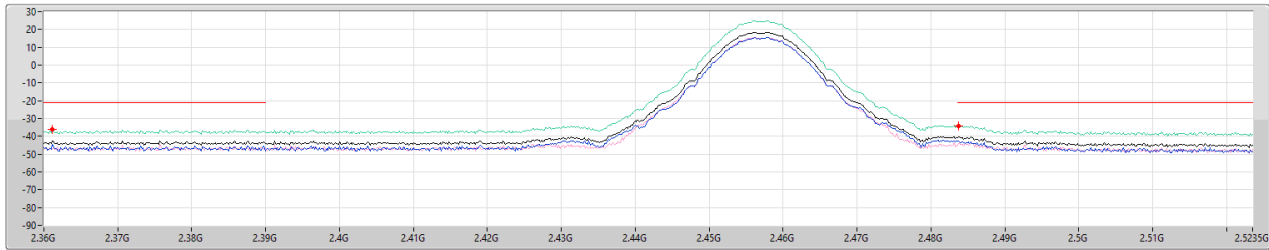

2.4-2.4835GHz_802.11b_Nss1,(1Mbps)_2TX

CSE Bandedge [PK]

2457MHz

13/06/2023

F-Start(Hz)	F-Stop(Hz)	RBW(Hz)	Type	Freq(Hz)	EIRP(dBm)	Limit(dBm)	Margin(dB)	DG(dB)	Ref(dB)	Psum(dBm)	P1(dBm)	P2(dBm)
2.36G	2.5235G	1M	PK	2.36114G	-36.30	-21.20	-15.10	6.28	0.00	-42.58	-44.46	-47.12
2.36G	2.5235G	1M	PK	2.48377G	-34.12	-21.20	-12.92	6.28	0.00	-40.40	-42.69	-44.27

2.4-2.4835GHz_802.11b_Nss1,(1Mbps)_2TX

CSE Bandedge [AV]

2457MHz

13/06/2023