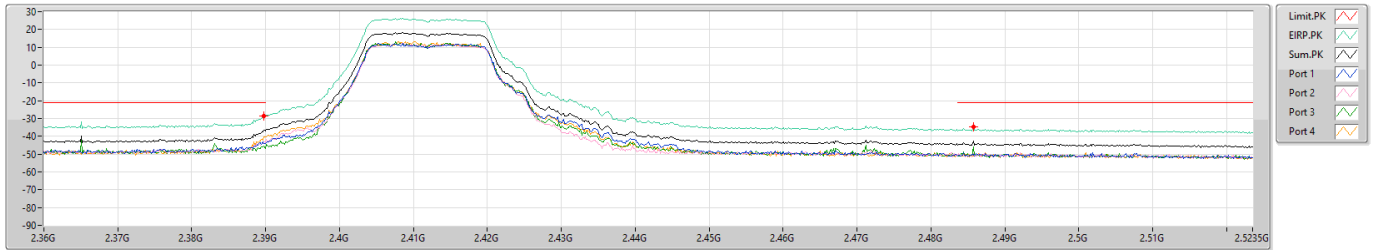

2.4-2.4835GHz_802.11g_Nss1,(6Mbps)_4TX

CSE Bandedge [PK]

2412MHz

13/06/2023

F-Start(Hz)	F-Stop(Hz)	RBW(Hz)	Type	Freq(Hz)	EIRP(dBm)	Limit(dBm)	Margin(dB)	DG(dB)	Ref1(dB)	Psum(dBm)	P1(dBm)	P2(dBm)	P3(dBm)	P4(dBm)
2.36G	2.5235G	1M	PK	2.38976G	-28.68	-21.20	-7.48	8.04	0.00	-36.72	-44.03	-42.94	-45.28	-40.33
2.36G	2.5235G	1M	PK	2.48573G	-34.70	-21.20	-13.50	8.04	0.00	-42.74	-50.14	-49.67	-46.05	-51.01

2.4-2.4835GHz_802.11g_Nss1,(6Mbps)_4TX

CSE Bandedge [AV]

2412MHz

13/06/2023