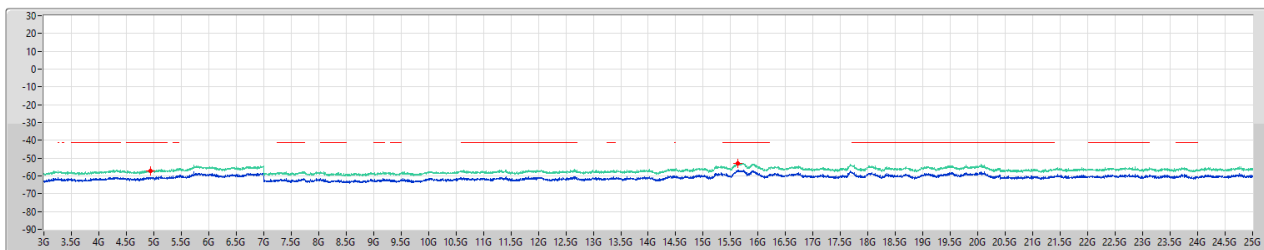

F-Start(Hz)	F-Stop(Hz)	RBW(Hz)	Type	Freq(Hz)	EIRP(dBm)	Limit(dBm)	Margin(dB)	DG(dB)	Ref1(dB)	Psum(dBm)	P1(dBm)
3G	25G	1M	AV	4.936G	-57.00	-41.20	-15.80	3.95	0.00	-60.95	-60.95
3G	25G	1M	AV	15.63625G	-52.90	-41.20	-11.70	3.95	0.00	-56.85	-56.85