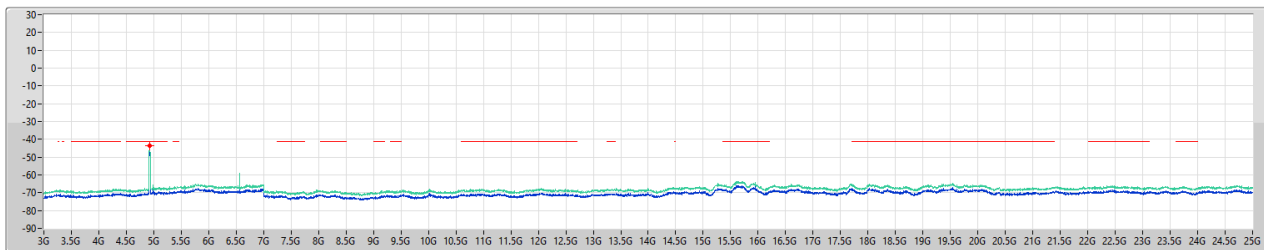

Limit.AV ☒

EIRP.AV ☒

Port 1 ☒

F.Start(Hz)	F.Stop(Hz)	RBW(Hz)	Type	Freq(Hz)	EIRP(dBm)	Limit(dBm)	Margin(dB)	DG(dB)	Ref1(dB)	Psum(dBm)	P1(dBm)
3G	25G	1M	AV	4.925G	-43.82	-21.20	-2.62	2.52	0.00	-46.34	-46.34