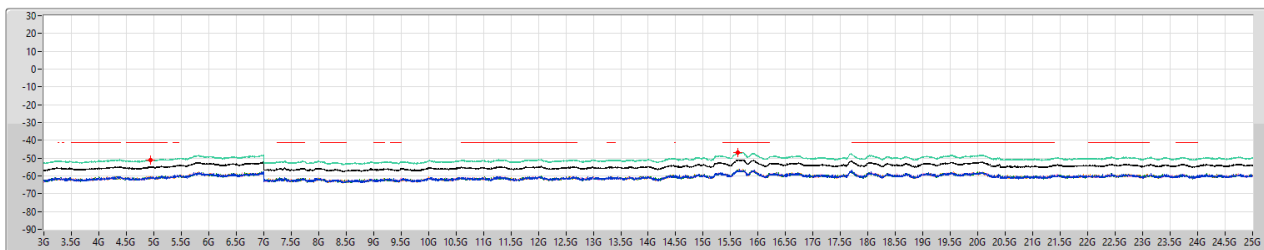

- Limit.AV
- EIRP.AV
- Sum.AV
- Port 1
- Port 2
- Port 3
- Port 4

F-Start(Hz)	F-Stop(Hz)	RBW(Hz)	Type	Freq(Hz)	EIRP(dBm)	Limit(dBm)	Margin(dB)	DG(dB)	RefI(dB)	Psum(dBm)	P1(dBm)	P2(dBm)	P3(dBm)	P4(dBm)
3G	25G	1M	AV	4.93875G	-50.86	-41.20	-9.66	3.95	0.00	-54.81	-60.53	-60.53	-61.27	-61.02
3G	25G	1M	AV	15.63075G	-47.00	-41.20	-5.80	3.95	0.00	-50.95	-57.23	-57.23	-56.72	-56.72