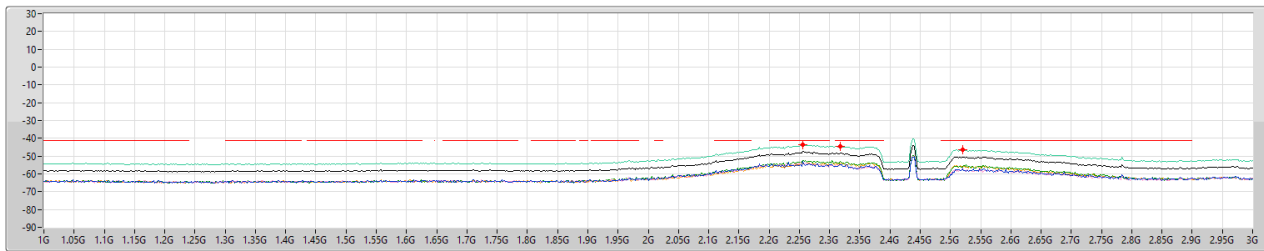

- Limit.AV
- ERP.AV
- Sum.AV
- Port 1
- Port 2
- Port 3
- Port 4

F-Start(Hz)	F-Stop(Hz)	RBW(Hz)	Type	Freq(Hz)	EIRP(dBm)	Limit(dBm)	Margin(dB)	DG(dB)	RefI(dB)	Psum(dBm)	P1(dBm)	P2(dBm)	P3(dBm)	P4(dBm)
1G	3G	1M	AV	2.256G	-43.53	-41.20	-2.33	3.95	0.00	-47.48	-53.20	-53.96	-52.63	-54.45
1G	3G	1M	AV	2.318G	-44.33	-41.20	-3.13	3.95	0.00	-48.38	-54.90	-54.99	-53.12	-54.46
1G	3G	1M	AV	2.52G	-46.56	-41.20	-5.36	3.95	0.00	-50.51	-57.19	-56.81	-56.11	-56.11