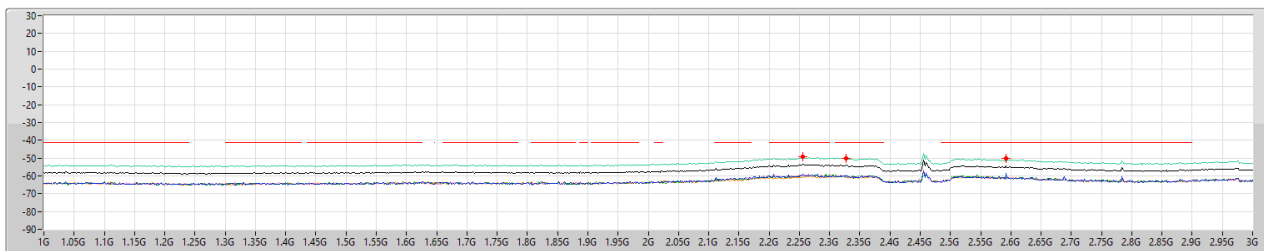

F-Start(Hz)	F-Stop(Hz)	RBW(Hz)	Type	Freq(Hz)	EIRP(dBm)	Limit(dBm)	Margin(dB)	DG(dB)	Ref1(dB)	Psum(dBm)	P1(dBm)	P2(dBm)	P3(dBm)	P4(dBm)
1G	3G	1M	AV	2.256G	-49.40	-41.20	-8.20	3.95	0.00	-53.35	-58.86	-59.15	-59.00	-60.73
1G	3G	1M	AV	2.326G	-50.05	-41.20	-8.85	3.95	0.00	-54.00	-59.33	-59.96	-60.12	-60.80
1G	3G	1M	AV	2.592G	-50.34	-41.20	-9.14	3.95	0.00	-54.29	-58.73	-60.86	-60.86	-61.28