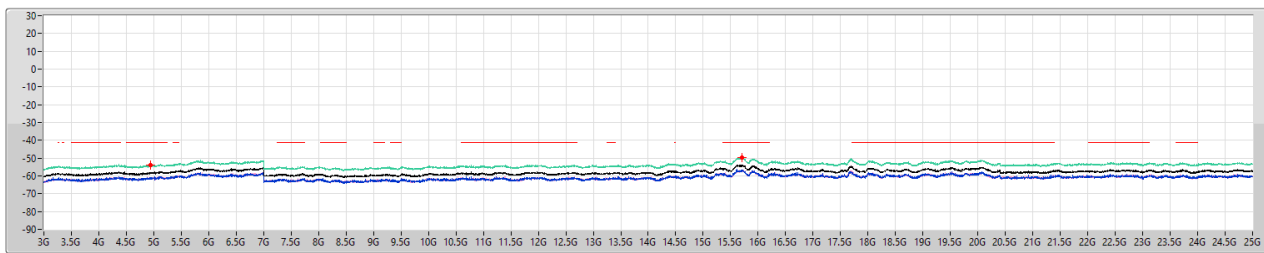

- Limit.AV ☒
- EIRP.AV ☒
- Sum.AV ☒
- Port 1 ☒
- Port 2 ☒

F-Start(Hz)	F-Stop(Hz)	RBW(Hz)	Type	Freq(Hz)	EIRP(dBm)	Limit(dBm)	Margin(dB)	DG(dB)	Ref1(dB)	Psum(dBm)	P1(dBm)	P2(dBm)
3G	25G	1M	AV	4.93325G	-53.99	-41.20	-12.79	3.95	0.00	-57.94	-60.95	-60.95
3G	25G	1M	AV	15.70225G	-49.91	-41.20	-8.71	3.95	0.00	-53.86	-56.74	-57.01