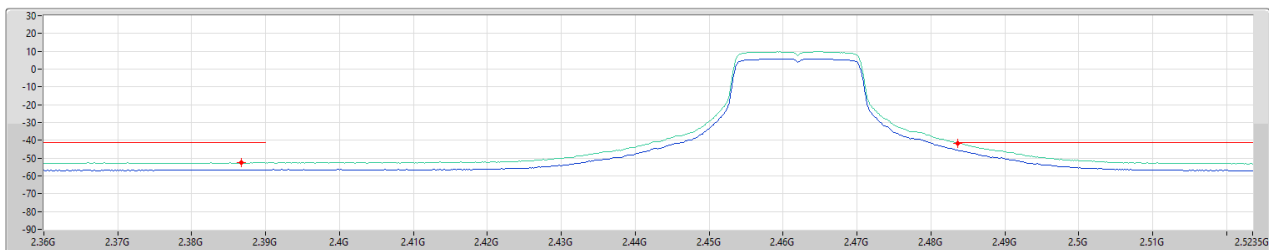

F-Start(Hz)	F-Stop(Hz)	RBW(Hz)	Type	Freq(Hz)	EIRP(dBm)	Limit(dBm)	Margin(dB)	DG(dB)	Ref1(dB)	Psum(dBm)	P1(dBm)
2.36G	2.5235G	1M	AV	2.38665G	-52.54	-41.20	-11.34	3.95	0.00	-56.49	-56.49
2.36G	2.5235G	1M	AV	2.48361G	-41.61	-41.20	-0.41	3.95	0.00	-45.56	-45.56