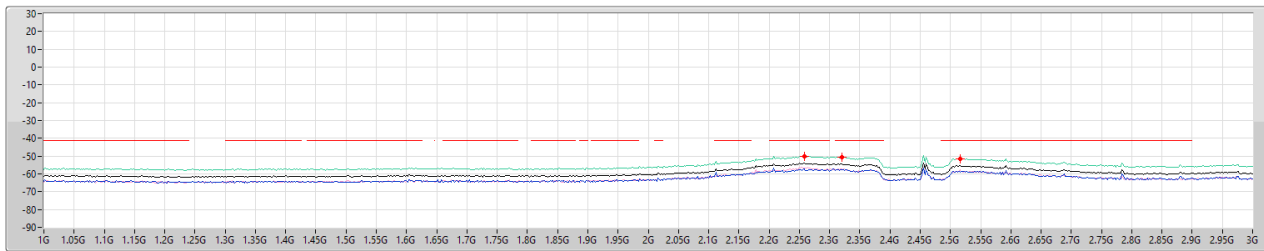

- Limit.AV ☒
- EIRP.AV ☒
- Sum.AV ☒
- Port 1 ☒
- Port 2 ☒

F-Start(Hz)	F-Stop(Hz)	RBW(Hz)	Type	Freq(Hz)	EIRP(dBm)	Limit(dBm)	Margin(dB)	DG(dB)	Ref1(dB)	Psum(dBm)	P1(dBm)	P2(dBm)
1G	3G	1M	AV	2.258G	-50.07	-41.20	-8.87	3.95	0.00	-54.02	-57.20	-56.86
1G	3G	1M	AV	2.32G	-50.52	-41.20	-9.32	3.95	0.00	-54.47	-57.60	-57.36
1G	3G	1M	AV	2.516G	-51.39	-41.20	-10.19	3.95	0.00	-55.34	-58.89	-57.87