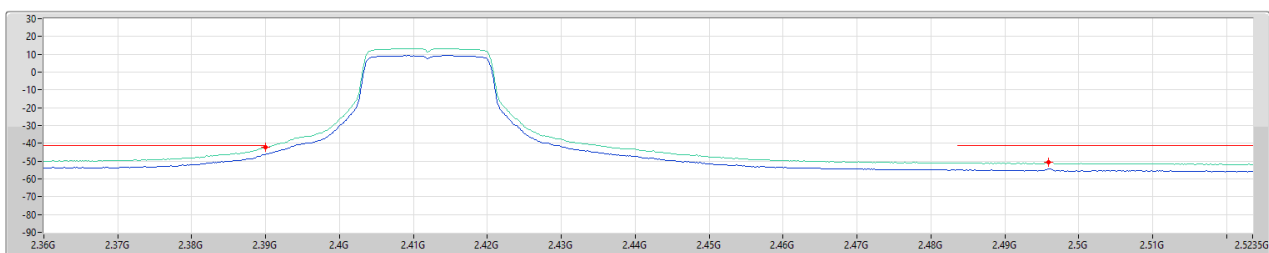

F-Start(Hz)	F-Stop(Hz)	RBW(Hz)	Type	Freq(Hz)	EIRP(dBm)	Limit(dBm)	Margin(dB)	DG(dB)	Ref1(dB)	Psum(dBm)	P1(dBm)
2.36G	2.5235G	1M	AV	2.38992G	-42.35	-41.20	-1.15	3.95	0.00	-46.30	-46.30
2.36G	2.5235G	1M	AV	2.49587G	-50.40	-41.20	-9.20	3.95	0.00	-54.35	-54.35