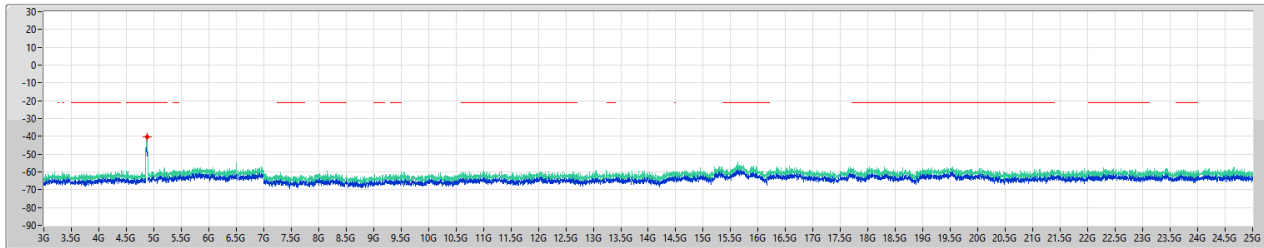

2.4-2.4835GHz_802.11ax_HEW20_Nss1,(MCS0)_1TX

CSE [PK]

2437MHz

21/03/2023

Limit.PK ☒

EIRP.PK ☒

Port 1 ☒

F.Start(Hz)	F.Stop(Hz)	RBW(Hz)	Type	Freq(Hz)	EIRP(dBm)	Limit(dBm)	Margin(dB)	DG(dB)	RefI(dB)	Psum(dBm)	P1(dBm)
3G	25G	1M	PK	4.8755G	-40.30	-21.20	-19.10	2.52	0.00	-42.82	-42.82

2.4-2.4835GHz_802.11ax_HEW20_Nss1,(MCS0)_1TX

CSE [AV]

2437MHz

21/03/2023