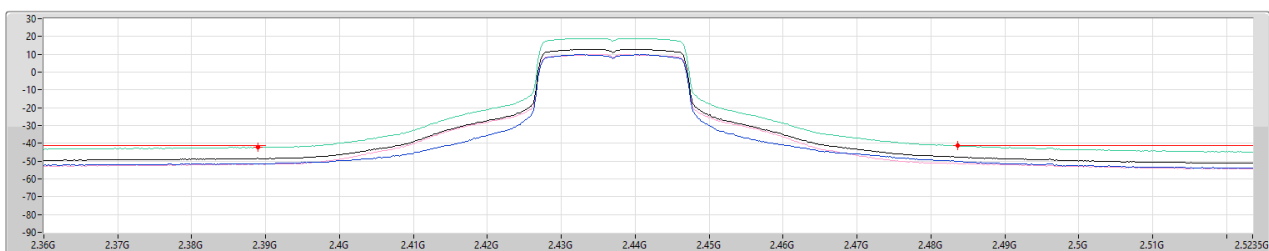

F-Start(Hz)	F-Stop(Hz)	RBW(Hz)	Type	Freq(Hz)	EIRP(dBm)	Limit(dBm)	Margin(dB)	DG(dB)	Ref1(dB)	Psum(dBm)	P1(dBm)	P2(dBm)
2.36G	2.5235G	1M	AV	2.38894G	-42.22	-41.20	-1.02	6.28	0.00	-48.50	-51.51	-51.51
2.36G	2.5235G	1M	AV	2.48361G	-41.31	-41.20	-0.11	6.28	0.00	-47.59	-49.93	-51.40