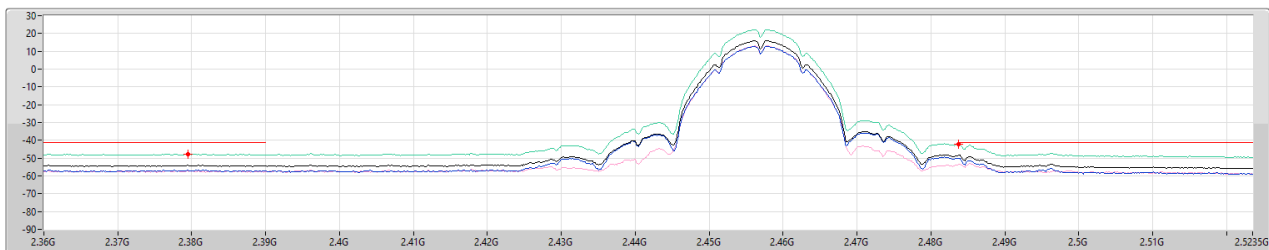

F-Start(Hz)	F-Stop(Hz)	RBW(Hz)	Type	Freq(Hz)	EIRP(dBm)	Limit(dBm)	Margin(dB)	DG(dB)	Ref(dB)	Psum(dBm)	P1(dBm)	P2(dBm)
2.36G	2.5235G	1M	AV	2.37946G	-47.72	-41.20	-6.52	6.28	0.00	-54.00	-56.78	-57.25
2.36G	2.5235G	1M	AV	2.48377G	-42.14	-41.20	-0.94	6.28	0.00	-48.42	-50.14	-53.28