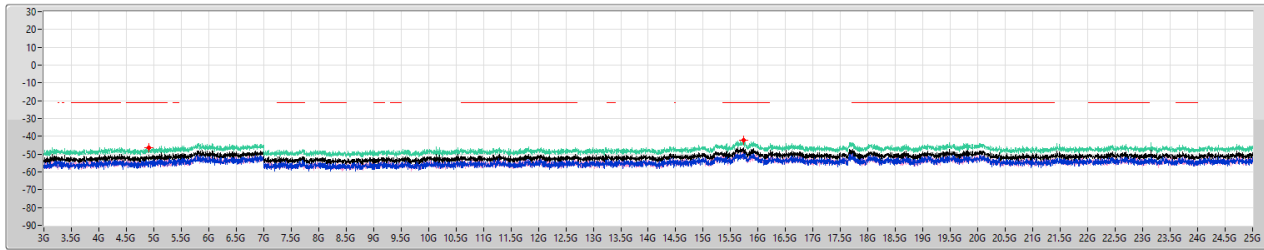

2.4-2.4835GHz_802.11g_Nss1,(6Mbps)_2TX

CSE [PK]

2462MHz

13/06/2023

- Limit.PK ☒
- ERP.PK ☒
- Sum.PK ☒
- Port 1 ☒
- Port 2 ☒

F-Start(Hz)	F-Stop(Hz)	RBW(Hz)	Type	Freq(Hz)	EIRP(dBm)	Limit(dBm)	Margin(dB)	DG(dB)	RefI(dB)	Psum(dBm)	P1(dBm)	P2(dBm)
3G	25G	1M	PK	4.914G	-46.58	-21.20	-25.38	3.95	0.00	-50.53	-52.44	-55.03
3G	25G	1M	PK	15.73525G	-42.42	-21.20	-21.22	3.95	0.00	-46.37	-50.27	-48.65

2.4-2.4835GHz_802.11g_Nss1,(6Mbps)_2TX

CSE [AV]

2462MHz

13/06/2023