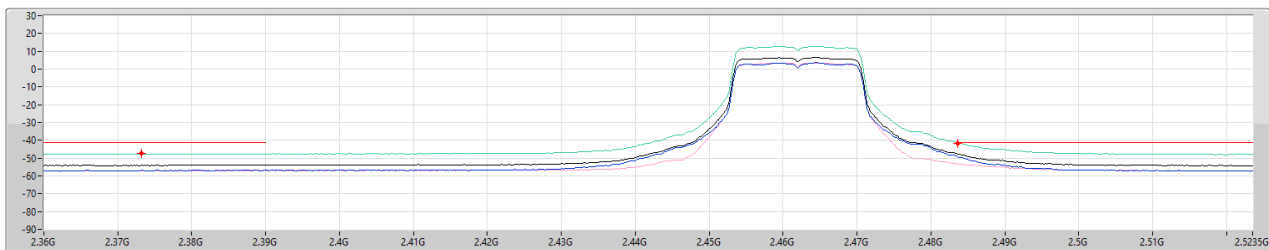

- ☒ Limit.AV
- ☒ ERP.AV
- ☒ Sum.AV
- ☒ Port 1
- ☒ Port 2

F-Start(Hz)	F-Stop(Hz)	RBW(Hz)	Type	Freq(Hz)	EIRP(dBm)	Limit(dBm)	Margin(dB)	DG(dB)	Ref(dB)	Psum(dBm)	P1(dBm)	P2(dBm)
2.36G	2.5235G	1M	AV	2.37324G	-47.57	-41.20	-6.37	6.28	0.00	-53.85	-56.76	-56.96
2.36G	2.5235G	1M	AV	2.48361G	-41.49	-41.20	-0.29	6.28	0.00	-47.77	-49.19	-53.31