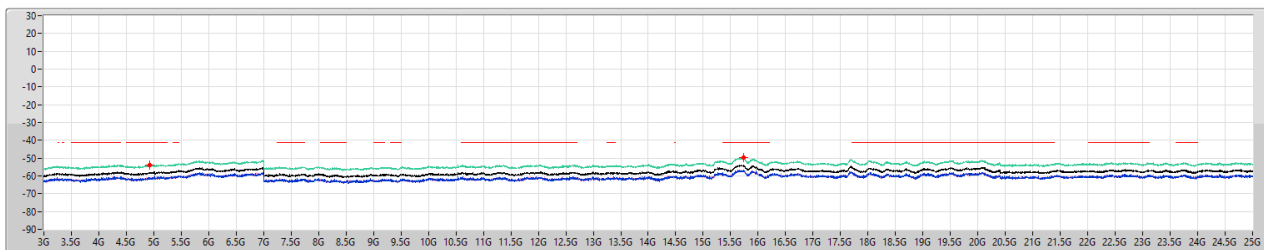

- ☒ Limit.AV
- ☒ EIRP.AV
- ☒ Sum.AV
- ☒ Port 1
- ☒ Port 2

F-Start(Hz)	F-Stop(Hz)	RBW(Hz)	Type	Freq(Hz)	EIRP(dBm)	Limit(dBm)	Margin(dB)	DG(dB)	Ref1(dB)	Psum(dBm)	P1(dBm)	P2(dBm)
3G	25G	1M	AV	4.925G	-54.14	-41.20	-12.94	3.95	0.00	-58.09	-60.98	-61.22
3G	25G	1M	AV	15.738G	-49.85	-41.20	-8.65	3.95	0.00	-53.80	-56.50	-57.15