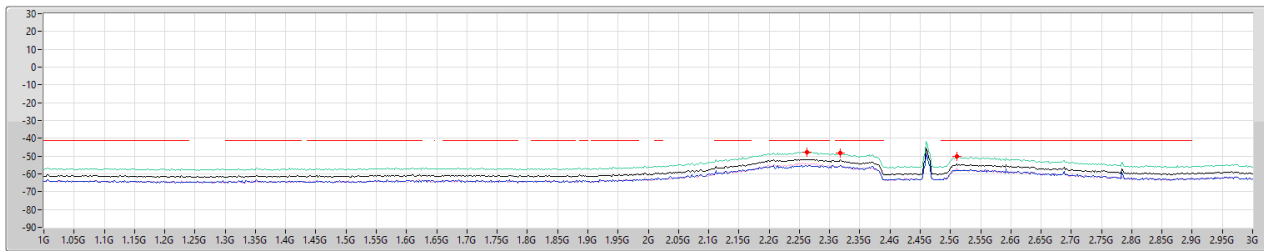

F-Start(Hz)	F-Stop(Hz)	RBW(Hz)	Type	Freq(Hz)	EIRP(dBm)	Limit(dBm)	Margin(dB)	DG(dB)	Ref1(dB)	Psum(dBm)	P1(dBm)	P2(dBm)
1G	3G	1M	AV	2.262G	-47.93	-41.20	-6.73	3.95	0.00	-51.88	-55.61	-54.27
1G	3G	1M	AV	2.318G	-48.26	-41.20	-7.06	3.95	0.00	-52.21	-55.08	-55.36
1G	3G	1M	AV	2.51G	-50.37	-41.20	-9.17	3.95	0.00	-54.32	-58.03	-56.73