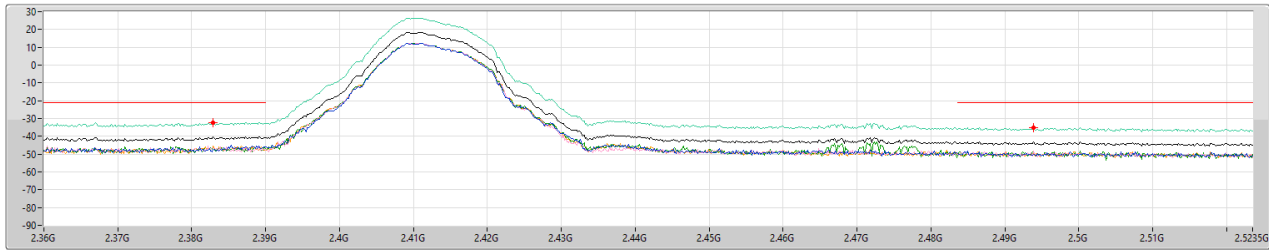

2.4-2.4835GHz_802.11b_Nss1,(1Mbps)_4TX

CSE Bandedge [PK]

2412MHz

13/06/2023

F-Start(Hz)	F-Stop(Hz)	RBW(Hz)	Type	Freq(Hz)	EIRP(dBm)	Limit(dBm)	Margin(dB)	DG(dB)	Ref1(dB)	Psum(dBm)	P1(dBm)	P2(dBm)	P3(dBm)	P4(dBm)
2.36G	2.5235G	1M	PK	2.38289G	-32.25	-21.20	-11.06	8.04	0.00	-40.30	-47.68	-46.34	-46.22	-45.36
2.36G	2.5235G	1M	PK	2.49391G	-34.94	-21.20	-13.74	8.04	0.00	-42.98	-50.10	-48.42	-48.31	-49.43

2.4-2.4835GHz_802.11b_Nss1,(1Mbps)_4TX

CSE Bandedge [AV]

2412MHz

13/06/2023