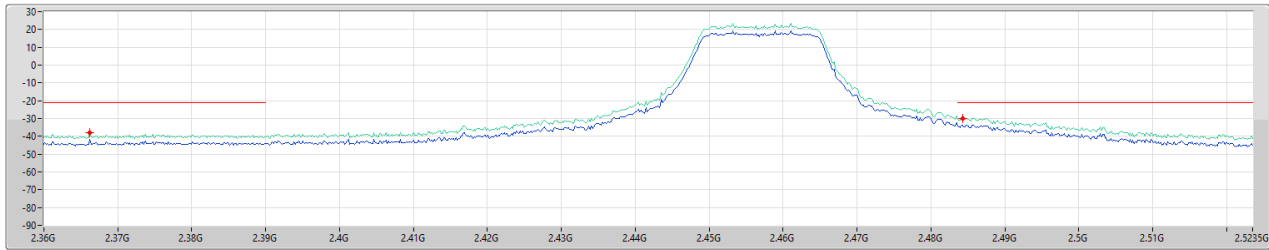

2.4-2.4835GHz_802.11g_Nss1,(6Mbps)_1TX

CSE Bandedge [PK]

2457MHz

13/06/2023

F-Start(Hz)	F-Stop(Hz)	RBW(Hz)	Type	Freq(Hz)	EIRP(dBm)	Limit(dBm)	Margin(dB)	DG(dB)	Ref1(dB)	Psum(dBm)	P1(dBm)
2.36G	2.5235G	1M	PK	2.36621G	-37.83	-21.20	-16.63	3.95	0.00	-41.78	-41.78
2.36G	2.5235G	1M	PK	2.48426G	-29.79	-21.20	-8.59	3.95	0.00	-33.74	-33.74

2.4-2.4835GHz_802.11g_Nss1,(6Mbps)_1TX

CSE Bandedge [AV]

2457MHz

13/06/2023