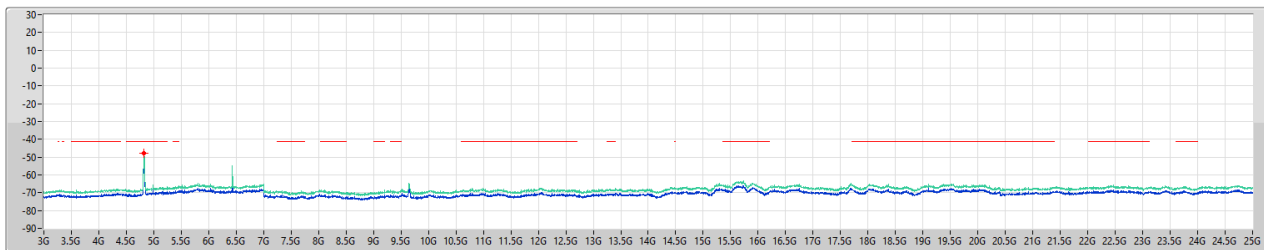

Limit.AV ☒

EIRP.AV ☒

Port 1 ☒

F.Start(Hz)	F.Stop(Hz)	RBW(Hz)	Type	Freq(Hz)	EIRP(dBm)	Limit(dBm)	Margin(dB)	DG(dB)	Ref1(dB)	Psum(dBm)	P1(dBm)
3G	25G	1M	AV	4.82325G	-47.74	-41.20	-6.54	2.52	0.00	-50.26	-50.26