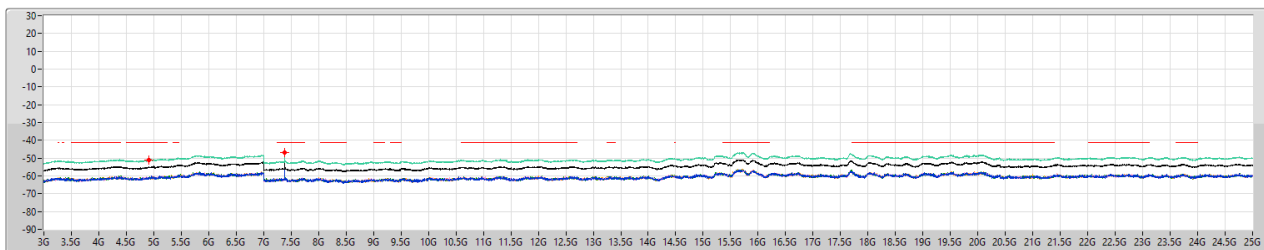

- Limit.AV
- EIRP.AV
- Sum.AV
- Port 1
- Port 2
- Port 3
- Port 4

F-Start(Hz)	F-Stop(Hz)	RBW(Hz)	Type	Freq(Hz)	EIRP(dBm)	Limit(dBm)	Margin(dB)	DG(dB)	RefI(dB)	Psum(dBm)	P1(dBm)	P2(dBm)	P3(dBm)	P4(dBm)
3G	25G	1M	AV	4.91125G	-51.12	-41.20	-9.92	3.95	0.00	-55.07	-60.85	-61.10	-60.85	-61.61
3G	25G	1M	AV	7.38625G	-46.76	-41.20	-5.56	3.95	0.00	-50.71	-54.89	-55.21	-57.80	-62.38