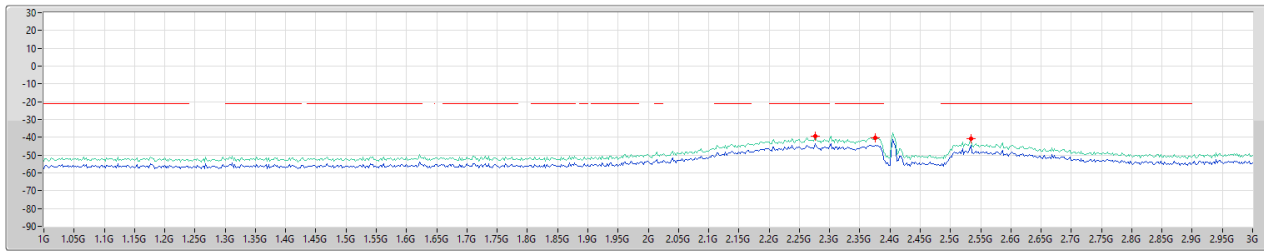

2.4-2.4835GHz_802.11ax HEW20_Nss1,(MCS0)_1TX

CSE Other [PK]

2412MHz

13/06/2023

F-Start(Hz)	F-Stop(Hz)	RBW(Hz)	Type	Freq(Hz)	EIRP(dBm)	Limit(dBm)	Margin(dB)	DG(dB)	Ref(dB)	Psum(dBm)	P1(dBm)
1G	3G	1M	PK	2.276G	-39.53	-21.20	-18.33	3.95	0.00	-43.48	-43.48
1G	3G	1M	PK	2.376G	-40.37	-21.20	-19.17	3.95	0.00	-44.32	-44.32
1G	3G	1M	PK	2.524G	-40.80	-21.20	-19.60	3.95	0.00	-44.75	-44.75

2.4-2.4835GHz_802.11ax HEW20_Nss1,(MCS0)_1TX

CSE Other [AV]

2412MHz

13/06/2023