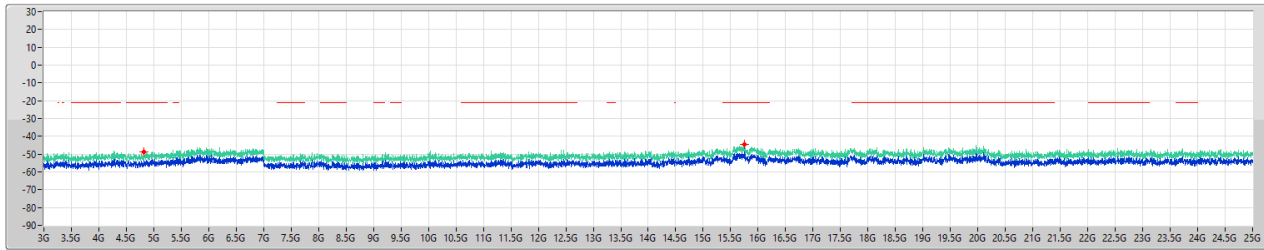

2.4-2.4835GHz_802.11ax HEW20_Nss1,(MCS0)_1TX

CSE [PK]

2412MHz

13/06/2023

Limit:PK
EIRP:PK
Port 1

F-Start(Hz)	F-Stop(Hz)	RBW(Hz)	Type	Freq(Hz)	EIRP(dBm)	Limit(dBm)	Margin(dB)	DG(dB)	Ref1(dB)	Psum(dBm)	P1(dBm)
3G	25G	1M	PK	4.815G	-48.89	-21.20	-27.69	3.95	0.00	-52.84	-52.84
3G	25G	1M	PK	15.7545G	-44.64	-21.20	-23.44	3.95	0.00	-48.59	-48.59

2.4-2.4835GHz_802.11ax HEW20_Nss1,(MCS0)_1TX

CSE [AV]

2412MHz

13/06/2023