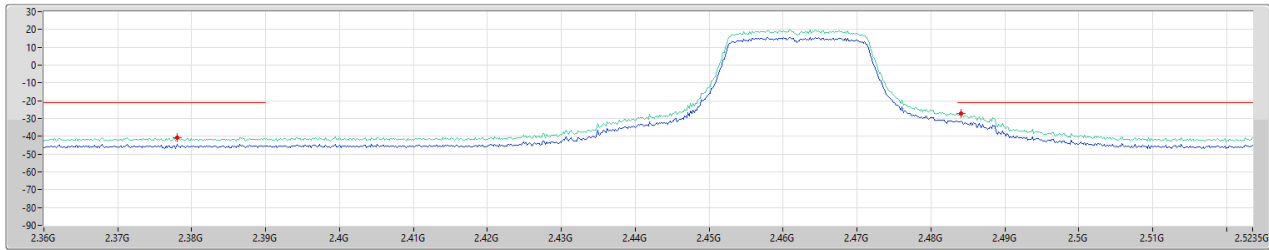

2.4-2.4835GHz_802.11ax HEW20_Nss1,(MCS0)_1TX

CSE Bandedge [PK]

2462MHz

13/06/2023

F-Start(Hz)	F-Stop(Hz)	RBW(Hz)	Type	Freq(Hz)	EIRP(dBm)	Limit(dBm)	Margin(dB)	DG(dB)	Ref1(dB)	Psum(dBm)	P1(dBm)
2.36G	2.5235G	1M	PK	2.37799G	-40.68	-21.20	-19.48	3.95	0.00	-44.63	-44.63
2.36G	2.5235G	1M	PK	2.4841G	-27.32	-21.20	-6.12	3.95	0.00	-31.27	-31.27

2.4-2.4835GHz_802.11ax HEW20_Nss1,(MCS0)_1TX

CSE Bandedge [AV]

2462MHz

13/06/2023