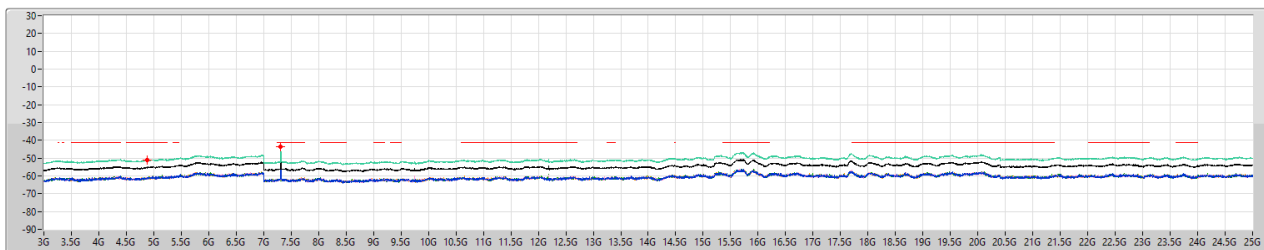

- Limit.AV ☒
- ERP.AV ☒
- Sum.AV ☒
- Port 1 ☒
- Port 2 ☒
- Port 3 ☒
- Port 4 ☒

F-Start(Hz)	F-Stop(Hz)	RBW(Hz)	Type	Freq(Hz)	EIRP(dBm)	Limit(dBm)	Margin(dB)	DG(dB)	RefI(dB)	Psum(dBm)	P1(dBm)	P2(dBm)	P3(dBm)	P4(dBm)
3G	25G	1M	AV	4.87825G	-51.11	-41.20	-9.91	3.95	0.00	-55.06	-60.73	-61.46	-61.46	-60.73
3G	25G	1M	AV	7.3065G	-43.50	-41.20	-2.30	3.95	0.00	-47.45	-50.22	-53.10	-55.25	-62.21