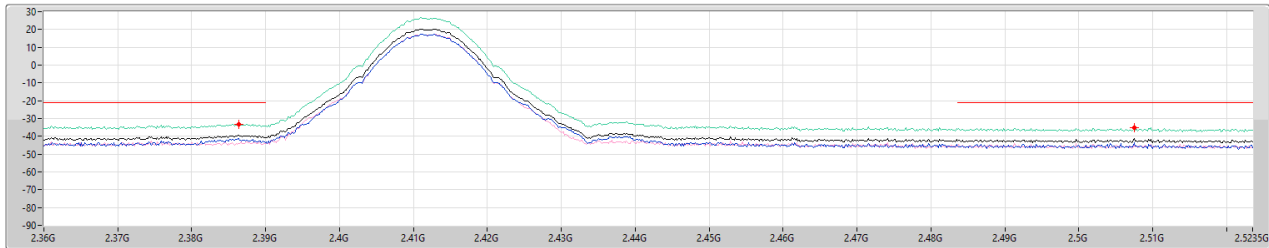

2.4-2.4835GHz_802.11b_Nss1,(1Mbps)_2TX

CSE Bandedge [PK]

2412MHz

13/06/2023

- Limit.PK ☒
- ERP.PK ☒
- Sum.PK ☒
- Port 1 ☒
- Port 2 ☒

F-Start(Hz)	F-Stop(Hz)	RBW(Hz)	Type	Freq(Hz)	EIRP(dBm)	Limit(dBm)	Margin(dB)	DG(dB)	Ref1(dB)	Psum(dBm)	P1(dBm)	P2(dBm)
2.36G	2.5235G	1M	PK	2.38632G	-33.33	-21.20	-12.13	6.28	0.00	-39.61	-41.44	-44.24
2.36G	2.5235G	1M	PK	2.50748G	-35.12	-21.20	-13.92	6.28	0.00	-41.40	-43.81	-45.10

2.4-2.4835GHz_802.11b_Nss1,(1Mbps)_2TX

CSE Bandedge [AV]

2412MHz

13/06/2023