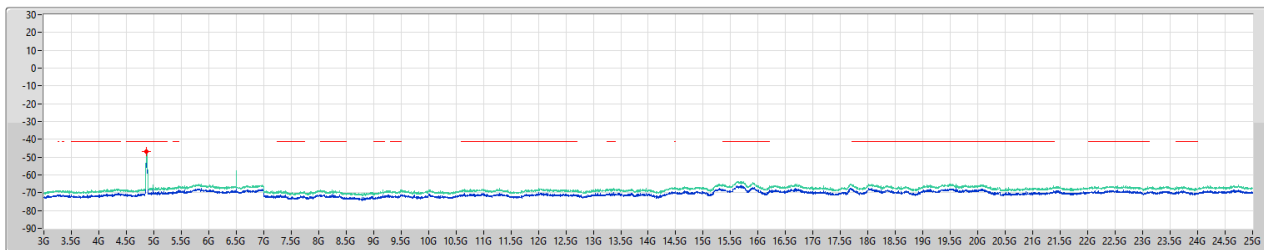

Limit.AV ☒

EIRP.AV ☒

Port 1 ☒

F.Start(Hz)	F.Stop(Hz)	RBW(Hz)	Type	Freq(Hz)	EIRP(dBm)	Limit(dBm)	Margin(dB)	DG(dB)	RefI(dB)	Psum(dBm)	P1(dBm)
3G	25G	1M	AV	4.87G	-47.00	-41.20	-5.80	2.52	0.00	-49.52	-49.52