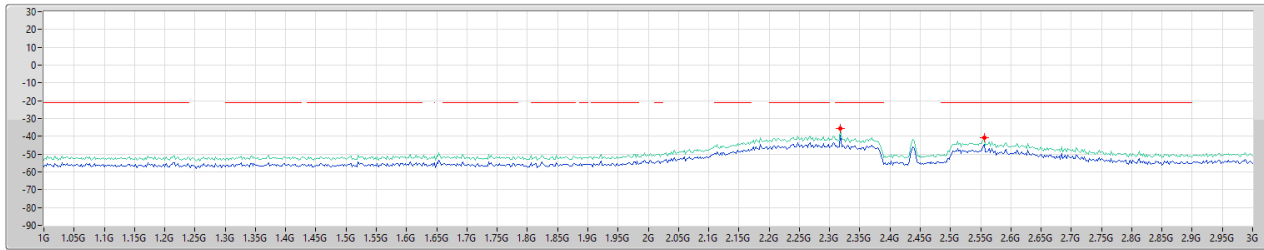

2.4-2.4835GHz_802.11b_Nss1,(1Mbps)_1TX

CSE Other [PK]

2437MHz

13/06/2023

F-Start(Hz)	F-Stop(Hz)	RBW(Hz)	Type	Freq(Hz)	EIRP(dBm)	Limit(dBm)	Margin(dB)	DG(dB)	Ref1(dB)	Psum(dBm)	P1(dBm)
1G	3G	1M	PK	2.318G	-35.47	-21.20	-14.27	3.95	0.00	-39.42	-39.42
1G	3G	1M	PK	2.556G	-40.77	-21.20	-19.57	3.95	0.00	-44.72	-44.72

2.4-2.4835GHz_802.11b_Nss1,(1Mbps)_1TX

CSE Other [AV]

2437MHz

13/06/2023