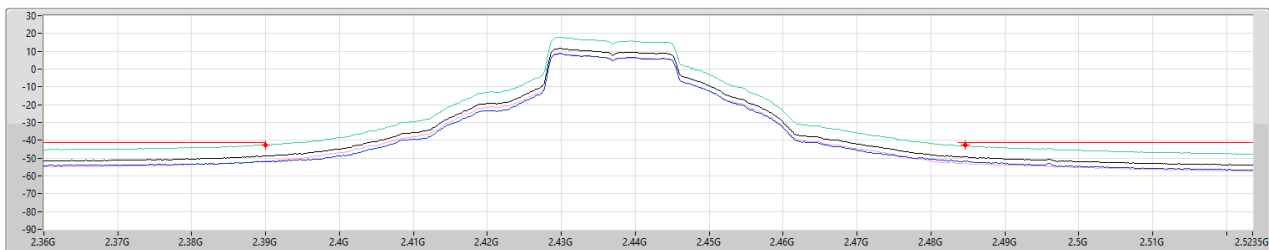

F-Start(Hz)	F-Stop(Hz)	RBW(Hz)	Type	Freq(Hz)	EIRP(dBm)	Limit(dBm)	Margin(dB)	DG(dB)	Ref1(dB)	Psum(dBm)	P1(dBm)	P2(dBm)
2.36G	2.5235G	1M	AV	2.38992G	-42.55	-41.20	-1.35	6.28	0.00	-48.83	-51.99	-51.69
2.36G	2.5235G	1M	AV	2.48459G	-42.80	-41.20	-1.60	6.28	0.00	-49.08	-51.55	-52.71