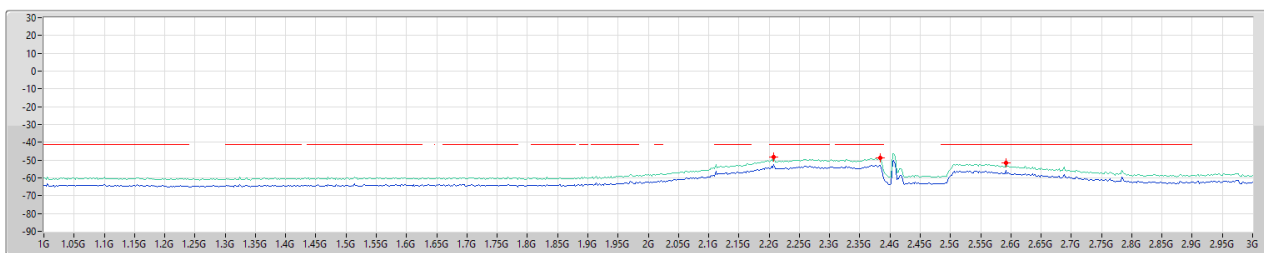

F-Start(Hz)	F-Stop(Hz)	RBW(Hz)	Type	Freq(Hz)	EIRP(dBm)	Limit(dBm)	Margin(dB)	DG(dB)	Ref1(dB)	Psum(dBm)	P1(dBm)
1G	3G	1M	AV	2.208G	-48.38	-41.20	-7.18	3.95	0.00	-52.33	-52.33
1G	3G	1M	AV	2.304G	-48.83	-41.20	-7.63	3.95	0.00	-52.78	-52.78
1G	3G	1M	AV	2.592G	-51.63	-41.20	-10.43	3.95	0.00	-55.58	-55.58