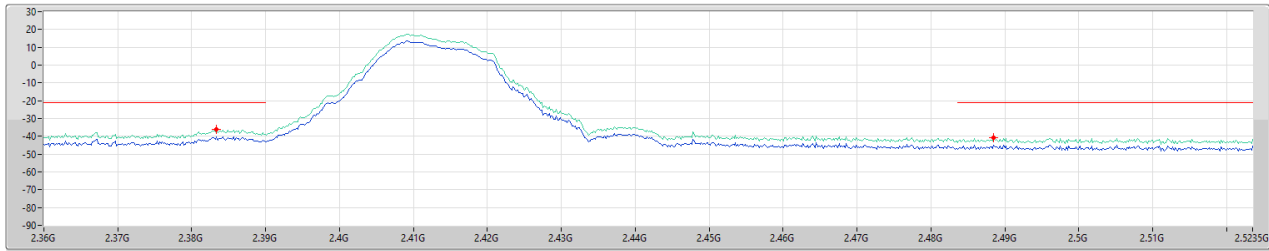

2.4-2.4835GHz_802.11b_Nss1,(1Mbps)_1TX

CSE Bandedge [PK]

2412MHz

13/06/2023

F-Start(Hz)	F-Stop(Hz)	RBW(Hz)	Type	Freq(Hz)	EIRP(dBm)	Limit(dBm)	Margin(dB)	DG(dB)	Ref(dB)	Psum(dBm)	P1(dBm)
2.36G	2.5235G	1M	PK	2.38338G	-36.31	-21.20	-15.11	3.95	0.00	-40.26	-40.26
2.36G	2.5235G	1M	PK	2.48851G	-40.95	-21.20	-19.75	3.95	0.00	-44.90	-44.90

2.4-2.4835GHz_802.11b_Nss1,(1Mbps)_1TX

CSE Bandedge [AV]

2412MHz

13/06/2023