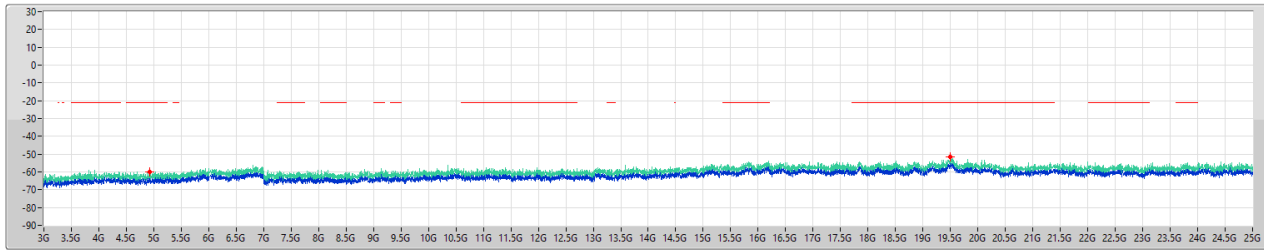

2.4-2.4835GHz_802.11b_Nss1,(1Mbps)_1TX

CSE [PK]

2462MHz

04/05/2023

Limit.PK ☐

ERP.PK ☐

Port 1 ☐

F-Start(Hz)	F-Stop(Hz)	RBW(Hz)	Type	Freq(Hz)	EIRP(dBm)	Limit(dBm)	Margin(dB)	DG(dB)	RefI(dB)	Psum(dBm)	P1(dBm)
3G	25G	1M	PK	4.9305G	-59.83	-21.20	-38.63	2.52	0.00	-62.35	-62.35
3G	25G	1M	PK	19.4945G	-51.45	-21.20	-30.25	2.52	0.00	-53.97	-53.97

2.4-2.4835GHz_802.11b_Nss1,(1Mbps)_1TX

CSE [AV]

2462MHz

04/05/2023