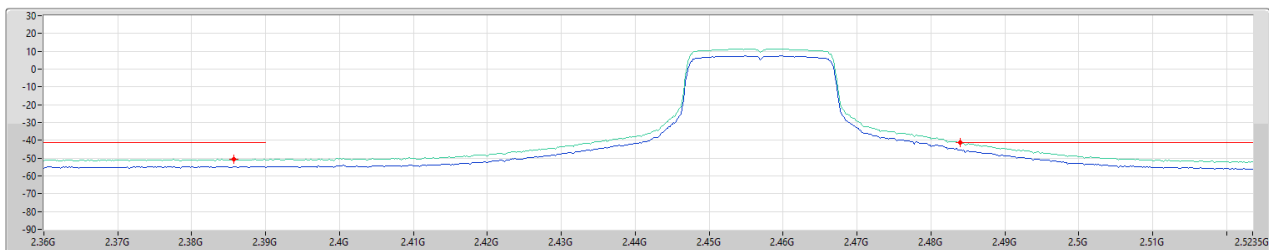

Limit:AV ☒

EIRP:AV ☒

Port 1 ☒

F-Start(Hz)	F-Stop(Hz)	RBW(Hz)	Type	Freq(Hz)	EIRP(dBm)	Limit(dBm)	Margin(dB)	DG(dB)	Ref1(dB)	Psum(dBm)	P1(dBm)
2.36G	2.5235G	1M	AV	2.38567G	-50.67	-41.20	-9.47	3.95	0.00	-54.62	-54.62
2.36G	2.5235G	1M	AV	2.48393G	-41.30	-41.20	-0.10	3.95	0.00	-45.25	-45.25