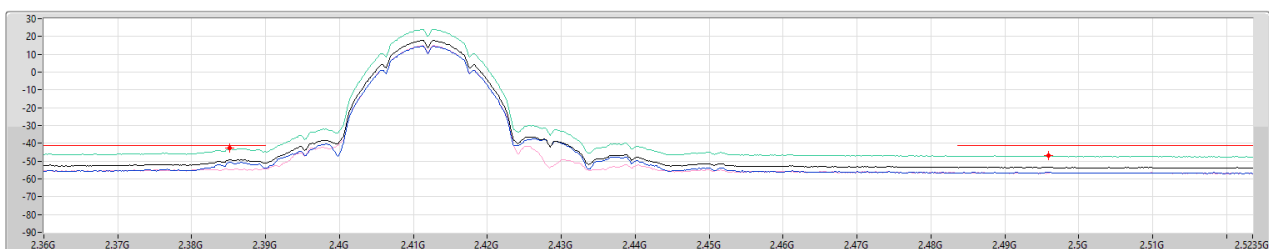

- Limit.AV ☒
- ERP.AV ☒
- Sum.AV ☒
- Port 1 ☒
- Port 2 ☒

F-Start(Hz)	F-Stop(Hz)	RBW(Hz)	Type	Freq(Hz)	EIRP(dBm)	Limit(dBm)	Margin(dB)	DG(dB)	Ref1(dB)	Psum(dBm)	P1(dBm)	P2(dBm)
2.36G	2.5235G	1M	AV	2.38518G	-42.88	-41.20	-1.68	6.28	0.00	-49.16	-50.58	-54.72
2.36G	2.5235G	1M	AV	2.49587G	-47.04	-41.20	-5.84	6.28	0.00	-53.32	-56.13	-56.53