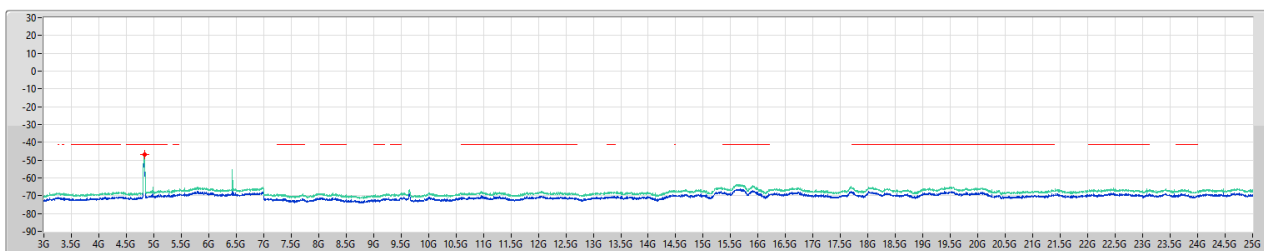

Limit.AV ☒

EIRP.AV ☒

Port 1 ☒

F.Start(Hz)	F.Stop(Hz)	RBW(Hz)	Type	Freq(Hz)	EIRP(dBm)	Limit(dBm)	Margin(dB)	DG(dB)	Ref1(dB)	Psum(dBm)	P1(dBm)
3G	25G	1M	AV	4.82875G	-46.70	-41.20	-5.50	2.52	0.00	-49.22	-49.22