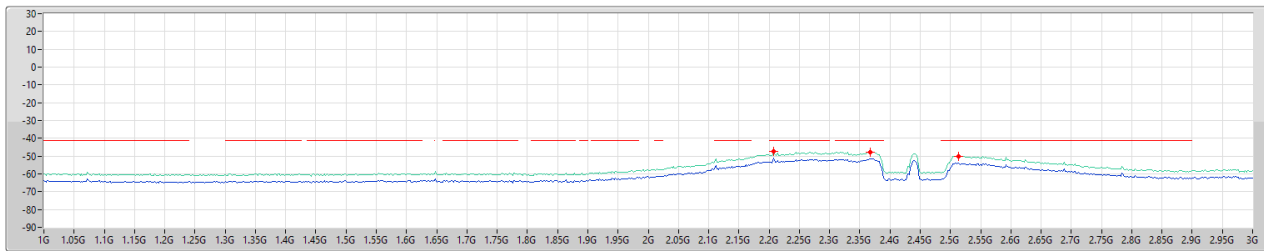

F-Start(Hz)	F-Stop(Hz)	RBW(Hz)	Type	Freq(Hz)	EIRP(dBm)	Limit(dBm)	Margin(dB)	DG(dB)	Ref1(dB)	Psum(dBm)	P1(dBm)
1G	3G	1M	AV	2.208G	-47.17	-41.20	-5.97	3.95	0.00	-51.12	-51.12
1G	3G	1M	AV	2.366G	-47.65	-41.20	-6.45	3.95	0.00	-51.60	-51.60
1G	3G	1M	AV	2.514G	-50.00	-41.20	-8.80	3.95	0.00	-53.95	-53.95