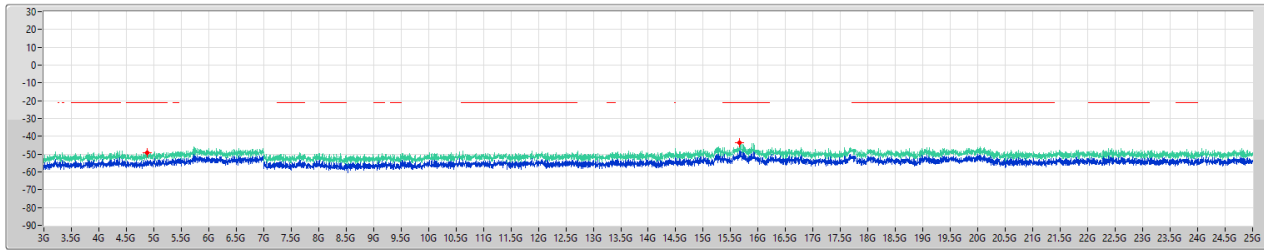

2.4-2.4835GHz_802.11ax HEW20_Nss1,(MCS0)_1TX

CSE [PK]

2437MHz

13/06/2023

F-Start(Hz)	F-Stop(Hz)	RBW(Hz)	Type	Freq(Hz)	EIRP(dBm)	Limit(dBm)	Margin(dB)	DG(dB)	Ref1(dB)	Psum(dBm)	P1(dBm)
3G	25G	1M	PK	4.87275G	-49.38	-21.20	-28.18	3.95	0.00	-53.33	-53.33
3G	25G	1M	PK	15.66375G	-43.42	-21.20	-22.22	3.95	0.00	-47.37	-47.37

2.4-2.4835GHz_802.11ax HEW20_Nss1,(MCS0)_1TX

CSE [AV]

2437MHz

13/06/2023