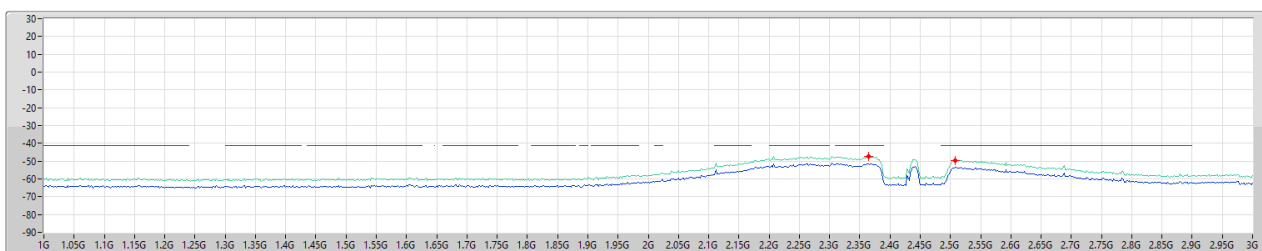

F-Start(Hz)	F-Stop(Hz)	RBW(Hz)	Type	Freq(Hz)	EIRP(dBm)	Limit(dBm)	Margin(dB)	DG(dB)	Ref1(dB)	Psum(dBm)	P1(dBm)
1G	3G	1M	AV	2.364G	-47.43	-41.20	-6.23	3.95	0.00	-51.38	-51.38
1G	3G	1M	AV	2.508G	-49.51	-41.20	-8.31	3.95	0.00	-53.46	-53.46