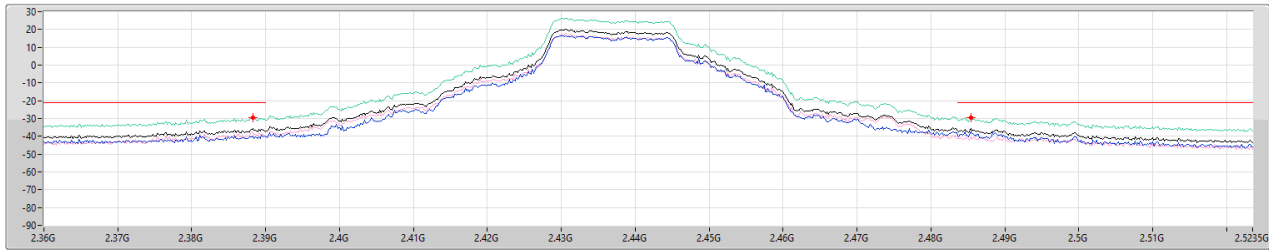

2.4-2.4835GHz_802.11g_Nss1,(6Mbps)_2TX

CSE Bandedge [PK]

2437MHz

13/06/2023

F-Start(Hz)	F-Stop(Hz)	RBW(Hz)	Type	Freq(Hz)	EIRP(dBm)	Limit(dBm)	Margin(dB)	DG(dB)	Ref1(dB)	Psum(dBm)	P1(dBm)	P2(dBm)
2.36G	2.5235G	1M	PK	2.38829G	-29.45	-21.20	-8.25	6.28	0.00	-35.73	-39.82	-37.87
2.36G	2.5235G	1M	PK	2.4854G	-29.44	-21.20	-8.24	6.28	0.00	-35.72	-37.55	-40.35

2.4-2.4835GHz_802.11g_Nss1,(6Mbps)_2TX

CSE Bandedge [AV]

2437MHz

13/06/2023