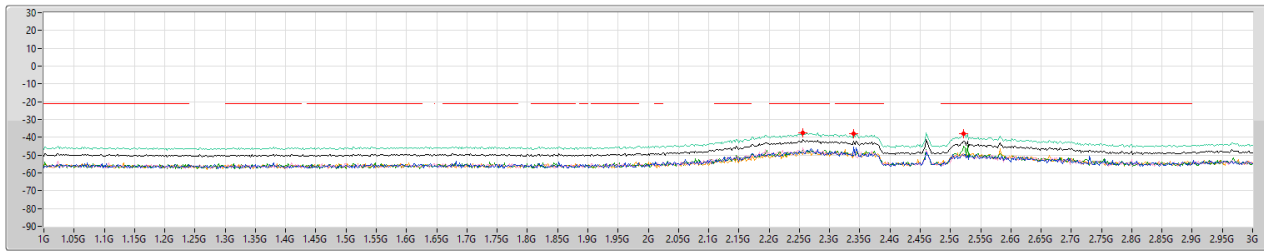

2.4-2.4835GHz_802.11b_Nss1,(1Mbps)_4TX

CSE Other [PK]

2462MHz

13/06/2023

F-Start(Hz)	F-Stop(Hz)	RBW(Hz)	Type	Freq(Hz)	EIRP(dBm)	Limit(dBm)	Margin(dB)	DG(dB)	Ref1(dB)	Psum(dBm)	P1(dBm)	P2(dBm)	P3(dBm)	P4(dBm)
1G	3G	1M	PK	2.256G	-37.51	-21.20	-16.31	3.95	0.00	-41.46	-48.26	-46.06	-46.86	-49.50
1G	3G	1M	PK	2.34G	-38.13	-21.20	-16.93	3.95	0.00	-42.08	-45.45	-46.67	-49.94	-50.15
1G	3G	1M	PK	2.522G	-38.08	-21.20	-16.88	3.95	0.00	-42.03	-50.11	-50.52	-44.95	-49.20

2.4-2.4835GHz_802.11b_Nss1,(1Mbps)_4TX

CSE Other [AV]

2462MHz

13/06/2023