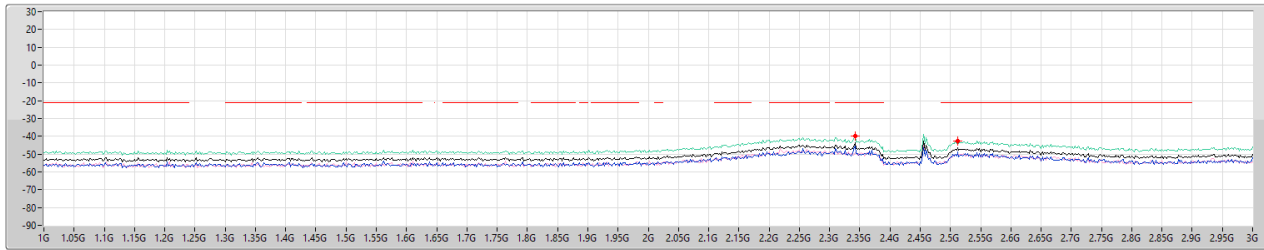

2.4-2.4835GHz_802.11g_Nss1,(6Mbps)_2TX

CSE Other [PK]

2462MHz

13/06/2023

F-Start(Hz)	F-Stop(Hz)	RBW(Hz)	Type	Freq(Hz)	EIRP(dBm)	Limit(dBm)	Margin(dB)	DG(dB)	Ref1(dB)	Psum(dBm)	P1(dBm)	P2(dBm)
1G	3G	1M	PK	2.342G	-39.74	-21.20	-18.54	3.95	0.00	-43.69	-45.17	-49.07
1G	3G	1M	PK	2.512G	-42.43	-21.20	-21.23	3.95	0.00	-46.38	-48.61	-50.33

2.4-2.4835GHz_802.11g_Nss1,(6Mbps)_2TX

CSE Other [AV]

2462MHz

13/06/2023