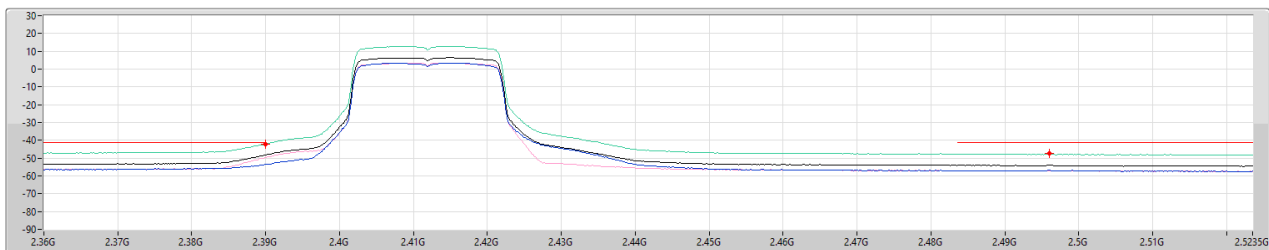

- ☒ Limit.AV
- ☒ EIRP.AV
- ☒ Sum.AV
- ☒ Port 1
- ☒ Port 2

F-Start(Hz)	F-Stop(Hz)	RBW(Hz)	Type	Freq(Hz)	EIRP(dBm)	Limit(dBm)	Margin(dB)	DG(dB)	Ref1(dB)	Psum(dBm)	P1(dBm)	P2(dBm)
2.36G	2.5235G	1M	AV	2.38992G	-42.07	-41.20	-0.87	6.28	0.00	-48.35	-53.64	-49.88
2.36G	2.5235G	1M	AV	2.48603G	-47.55	-41.20	-6.35	6.28	0.00	-53.83	-56.53	-57.18