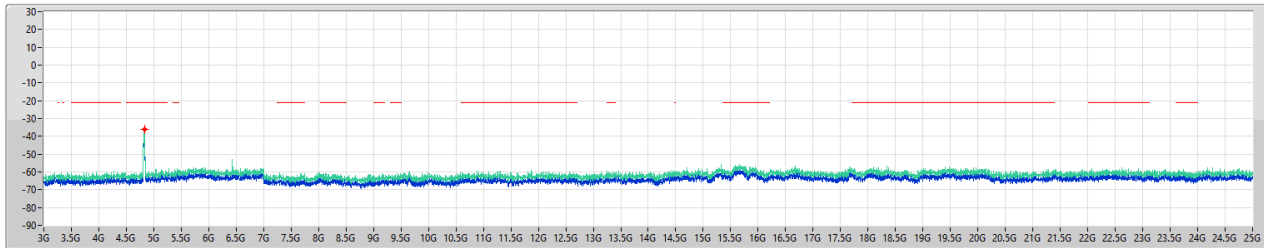

2.4-2.4835GHz_802.11ax HEW20_Nss1,(MCS0)_1TX

CSE [PK]

2412MHz

21/03/2023

Limit.PK ☒

EIRP.PK ☒

Port 1 ☒

F.Start(Hz)	F.Stop(Hz)	RBW(Hz)	Type	Freq(Hz)	EIRP(dBm)	Limit(dBm)	Margin(dB)	DG(dB)	Ref1(dB)	Psum(dBm)	P1(dBm)
3G	25G	1M	PK	4.82875G	-36.14	-21.20	-14.94	2.52	0.00	-38.66	-38.66

2.4-2.4835GHz_802.11ax HEW20_Nss1,(MCS0)_1TX

CSE [AV]

2412MHz

21/03/2023