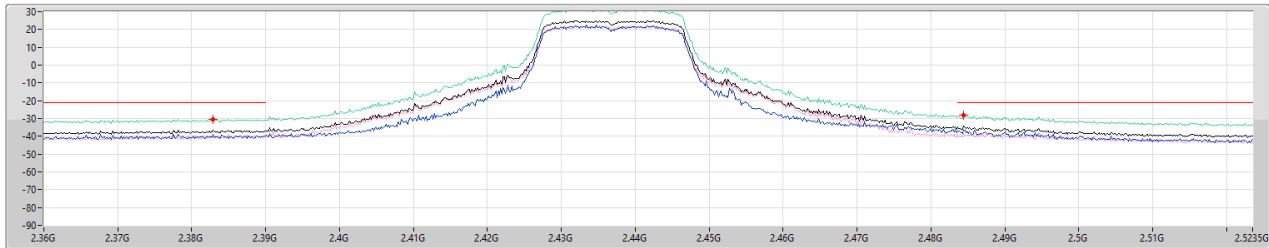

2.4-2.4835GHz_802.11ax HEW20_Nss1,(MCS0)_2TX

CSE Bandedge [PK]

2437MHz

13/06/2023

F-Start(Hz)	F-Stop(Hz)	RBW(Hz)	Type	Freq(Hz)	EIRP(dBm)	Limit(dBm)	Margin(dB)	DG(dB)	Ref1(dB)	Psum(dBm)	P1(dBm)	P2(dBm)
2.36G	2.5235G	1M	PK	2.38289G	-30.40	-21.20	-9.20	6.28	0.00	-36.68	-39.07	-40.41
2.36G	2.5235G	1M	PK	2.48442G	-28.13	-21.20	-6.93	6.28	0.00	-34.41	-36.69	-38.30

2.4-2.4835GHz_802.11ax HEW20_Nss1,(MCS0)_2TX

CSE Bandedge [AV]

2437MHz

13/06/2023