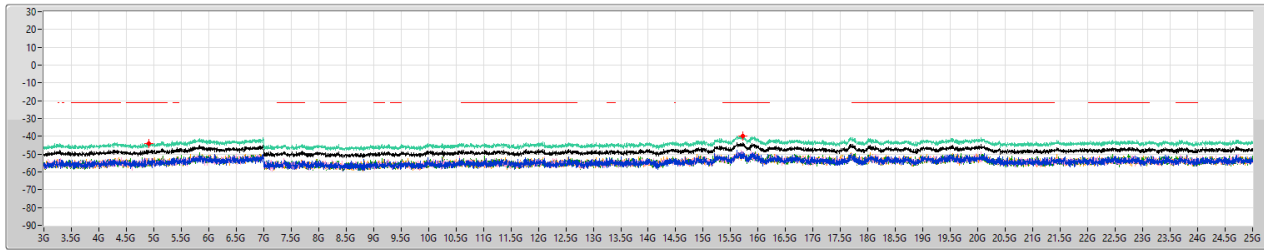

2.4-2.4835GHz_802.11g_Nss1,(6Mbps)_4TX

CSE [PK]

2462MHz

13/06/2023

- Limit.PK
- EIRP.PK
- Sum.PK
- Port 1
- Port 2
- Port 3
- Port 4

F-Start(Hz)	F-Stop(Hz)	RBW(Hz)	Type	Freq(Hz)	EIRP(dBm)	Limit(dBm)	Margin(dB)	DG(dB)	RefI(dB)	Psum(dBm)	P1(dBm)	P2(dBm)	P3(dBm)	P4(dBm)
3G	25G	1M	PK	4.914G	-43.89	-21.20	-22.69	3.95	0.00	-47.84	-53.32	-54.74	-53.02	-54.62
3G	25G	1M	PK	15.72425G	-39.75	-21.20	-18.55	3.95	0.00	-43.70	-51.48	-48.79	-49.39	-49.67

2.4-2.4835GHz_802.11g_Nss1,(6Mbps)_4TX

CSE [AV]

2462MHz

13/06/2023