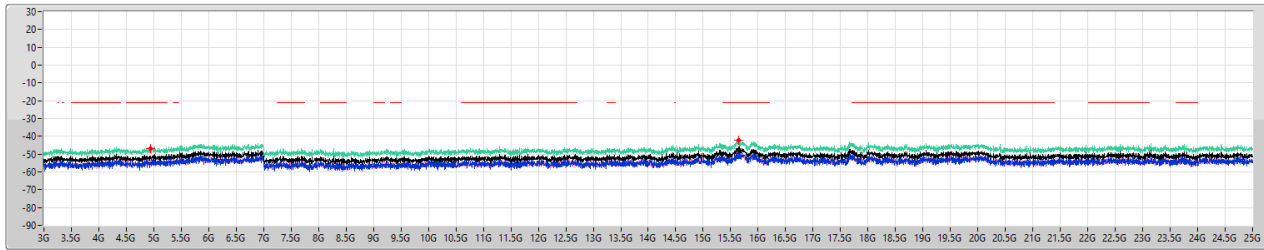

2.4-2.4835GHz_802.11b_Nss1,(1Mbps)_2TX

CSE [PK]

2462MHz

13/06/2023

- Limit.PK ☒
- EIRP.PK ☒
- Sum.PK ☒
- Port 1 ☒
- Port 2 ☒

F-Start(Hz)	F-Stop(Hz)	RBW(Hz)	Type	Freq(Hz)	EIRP(dBm)	Limit(dBm)	Margin(dB)	DG(dB)	Ref1(dB)	Psum(dBm)	P1(dBm)	P2(dBm)
3G	25G	1M	PK	4.9415G	-47.00	-21.20	-25.80	3.95	0.00	-50.95	-54.48	-53.50
3G	25G	1M	PK	15.65G	-42.13	-21.20	-20.93	3.95	0.00	-46.08	-48.56	-49.69

2.4-2.4835GHz_802.11b_Nss1,(1Mbps)_2TX

CSE [AV]

2462MHz

13/06/2023