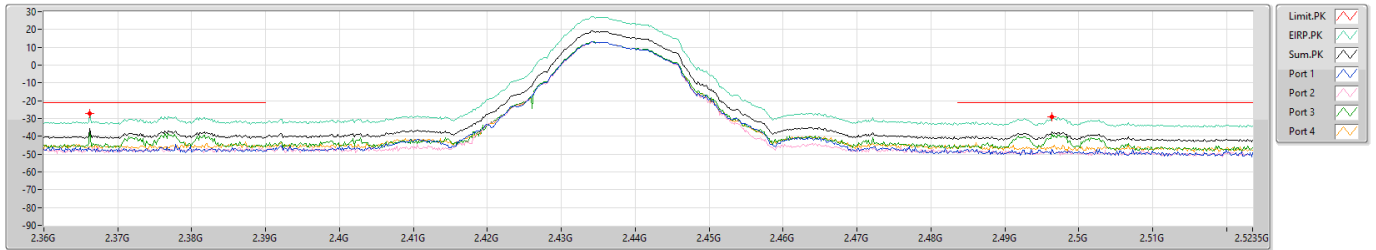

2.4-2.4835GHz_802.11b_Nss1,(1Mbps)_4TX

CSE Bandedge [PK]

2437MHz

13/06/2023

F-Start(Hz)	F-Stop(Hz)	RBW(Hz)	Type	Freq(Hz)	EIRP(dBm)	Limit(dBm)	Margin(dB)	DG(dB)	RefI(dB)	Psum(dBm)	P1(dBm)	P2(dBm)	P3(dBm)	P4(dBm)
2.36G	2.5235G	1M	PK	2.36621G	-27.38	-21.20	-6.18	8.04	0.00	-35.42	-47.19	-47.25	-36.52	-45.78
2.36G	2.5235G	1M	PK	2.49636G	-29.23	-21.20	-8.03	8.04	0.00	-37.27	-47.55	-49.35	-38.75	-46.05

2.4-2.4835GHz_802.11b_Nss1,(1Mbps)_4TX

CSE Bandedge [AV]

2437MHz

13/06/2023