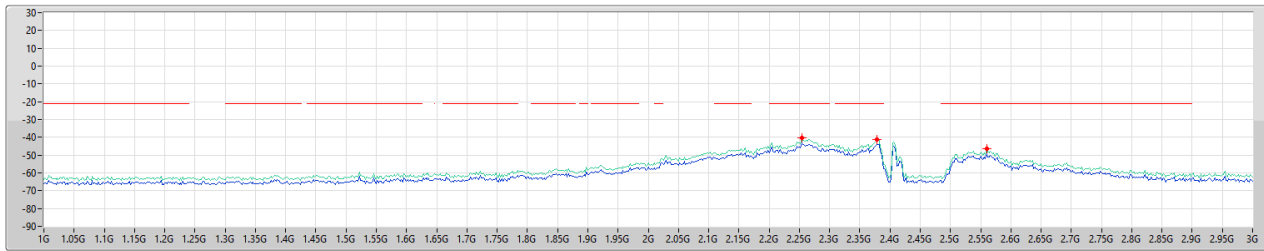

2.4-2.4835GHz_802.11g_Nss1,(6Mbps)_1TX

CSE Other [PK]

2412MHz

21/03/2023

F-Start(Hz)	F-Stop(Hz)	RBW(Hz)	Type	Freq(Hz)	EIRP(dBm)	Limit(dBm)	Margin(dB)	DG(dB)	Ref(dB)	Psum(dBm)	P1(dBm)
1G	3G	1M	PK	2.254G	-40.43	-21.20	-19.23	2.52	0.00	-42.95	-42.95
1G	3G	1M	PK	2.376G	-41.42	-21.20	-20.22	2.52	0.00	-43.94	-43.94
1G	3G	1M	PK	2.56G	-46.63	-21.20	-25.43	2.52	0.00	-49.15	-49.15

2.4-2.4835GHz_802.11g_Nss1,(6Mbps)_1TX

CSE Other [AV]

2412MHz

21/03/2023