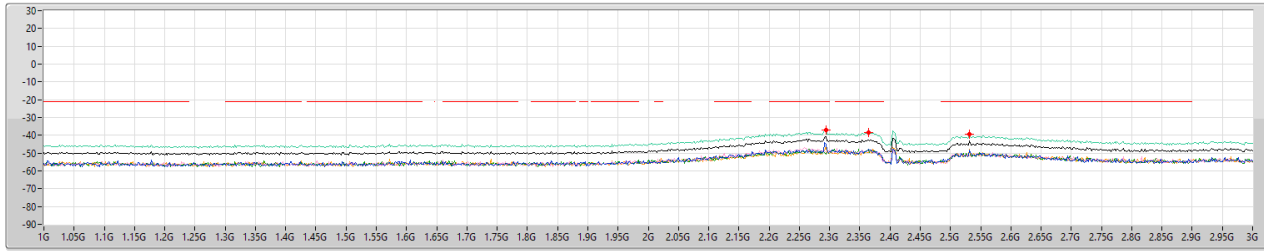

2.4-2.4835GHz_802.11g_Nss1,(6Mbps)_4TX

CSE Other [PK]

2412MHz

13/06/2023

F-Start(Hz)	F-Stop(Hz)	RBW(Hz)	Type	Freq(Hz)	EIRP(dBm)	Limit(dBm)	Margin(dB)	DG(dB)	Ref1(dB)	Psum(dBm)	P1(dBm)	P2(dBm)	P3(dBm)	P4(dBm)
1G	3G	1M	PK	2.294G	-37.03	-21.20	-15.83	3.95	0.00	-40.98	-44.77	-49.70	-50.47	-45.73
1G	3G	1M	PK	2.364G	-38.64	-21.20	-17.44	3.95	0.00	-42.59	-47.83	-49.04	-48.24	-49.36
1G	3G	1M	PK	2.532G	-39.40	-21.20	-18.20	3.95	0.00	-43.35	-48.20	-51.41	-51.41	-47.80

2.4-2.4835GHz_802.11g_Nss1,(6Mbps)_4TX

CSE Other [AV]

2412MHz

13/06/2023