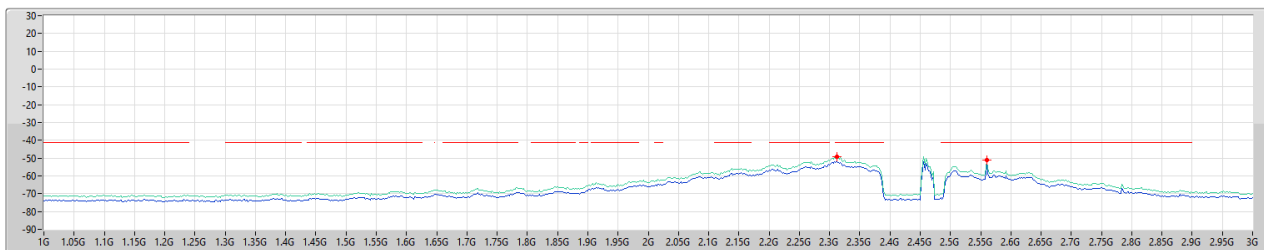

F-Start(Hz)	F-Stop(Hz)	RBW(Hz)	Type	Freq(Hz)	EIRP(dBm)	Limit(dBm)	Margin(dB)	DG(dB)	RefI(dB)	Psum(dBm)	P1(dBm)
1G	3G	1M	AV	2.312G	-49.44	-41.20	-8.24	2.52	0.00	-51.96	-51.96
1G	3G	1M	AV	2.56G	-51.29	-41.20	-10.09	2.52	0.00	-53.81	-53.81