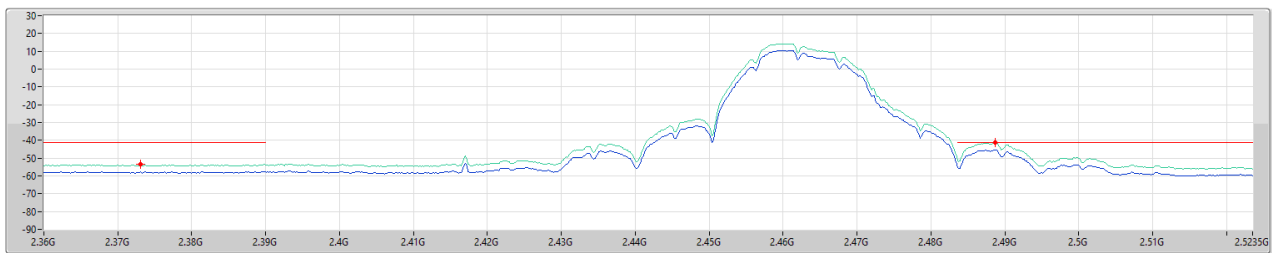

F-Start(Hz)	F-Stop(Hz)	RBW(Hz)	Type	Freq(Hz)	EIRP(dBm)	Limit(dBm)	Margin(dB)	DG(dB)	Ref(dB)	Psum(dBm)	P1(dBm)
2.36G	2.5235G	1M	AV	2.37308G	-53.64	-41.20	-12.44	3.95	0.00	-57.59	-57.59
2.36G	2.5235G	1M	AV	2.48867G	-41.44	-41.20	-0.24	3.95	0.00	-45.39	-45.39