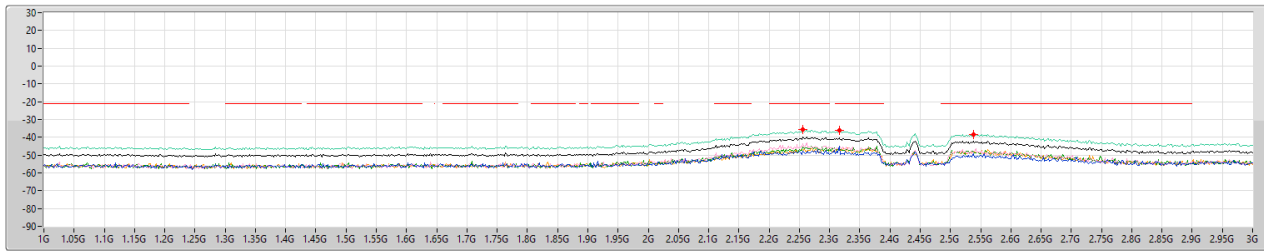

2.4-2.4835GHz_802.11ax HEW20_Nss1,(MCS0)_4TX

CSE Other [PK]

2437MHz

13/06/2023

- Limit.PK
- EIRP.PK
- Sum.PK
- Port 1
- Port 2
- Port 3
- Port 4

F-Start(Hz)	F-Stop(Hz)	RBW(Hz)	Type	Freq(Hz)	EIRP(dBm)	Limit(dBm)	Margin(dB)	DG(dB)	Ref(dB)	Psum(dBm)	P1(dBm)	P2(dBm)	P3(dBm)	P4(dBm)
1G	3G	1M	PK	2.256G	-35.82	-21.20	-14.62	3.95	0.00	-39.77	-47.78	-43.57	-45.56	-47.67
1G	3G	1M	PK	2.316G	-36.29	-21.20	-15.09	3.95	0.00	-40.34	-44.91	-46.15	-47.14	-47.29
1G	3G	1M	PK	2.538G	-38.30	-21.20	-17.10	3.95	0.00	-42.25	-49.04	-47.69	-48.45	-48.00

2.4-2.4835GHz_802.11ax HEW20_Nss1,(MCS0)_4TX

CSE Other [AV]

2437MHz

13/06/2023