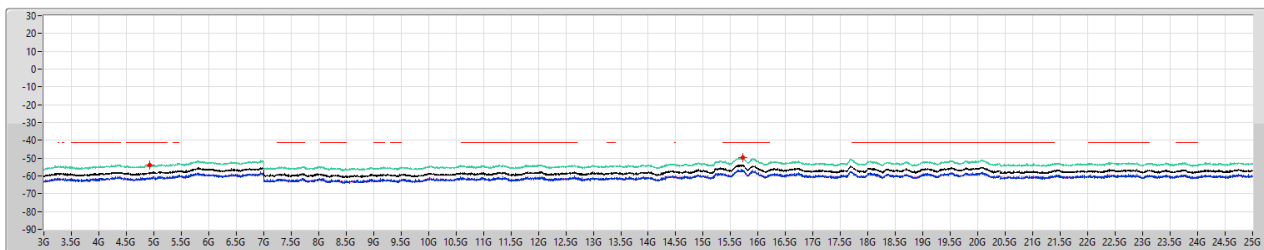

- Limit.AV ☒
- ERP.AV ☒
- Sum.AV ☒
- Port 1 ☒
- Port 2 ☒

F-Start(Hz)	F-Stop(Hz)	RBW(Hz)	Type	Freq(Hz)	EIRP(dBm)	Limit(dBm)	Margin(dB)	DG(dB)	RefI(dB)	Psum(dBm)	P1(dBm)	P2(dBm)
3G	25G	1M	AV	4.925G	-54.01	-41.20	-12.81	3.95	0.00	-57.96	-60.74	-61.22
3G	25G	1M	AV	15.716G	-49.79	-41.20	-8.59	3.95	0.00	-53.74	-56.75	-56.75