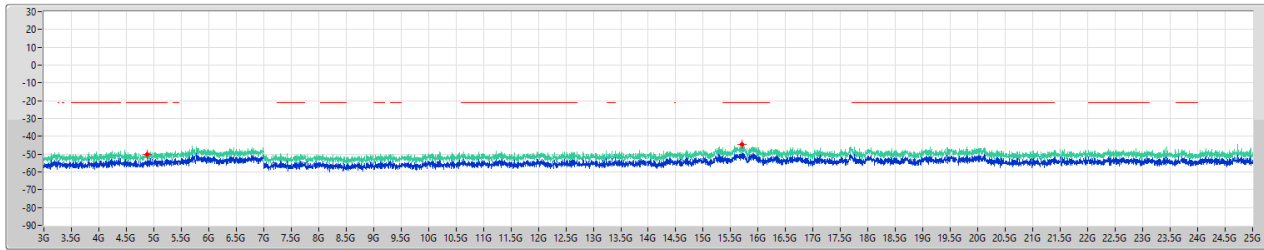

2.4-2.4835GHz_802.11g_Nss1,(6Mbps)_1TX

CSE [PK]

2437MHz

13/06/2023

F-Start(Hz)	F-Stop(Hz)	RBW(Hz)	Type	Freq(Hz)	EIRP(dBm)	Limit(dBm)	Margin(dB)	DG(dB)	RefI(dB)	Psum(dBm)	P1(dBm)
3G	25G	1M	PK	4.881G	-50.16	-21.20	-28.96	3.95	0.00	-54.11	-54.11
3G	25G	1M	PK	15.70225G	-44.49	-21.20	-23.29	3.95	0.00	-48.44	-48.44

2.4-2.4835GHz_802.11g_Nss1,(6Mbps)_1TX

CSE [AV]

2437MHz

13/06/2023