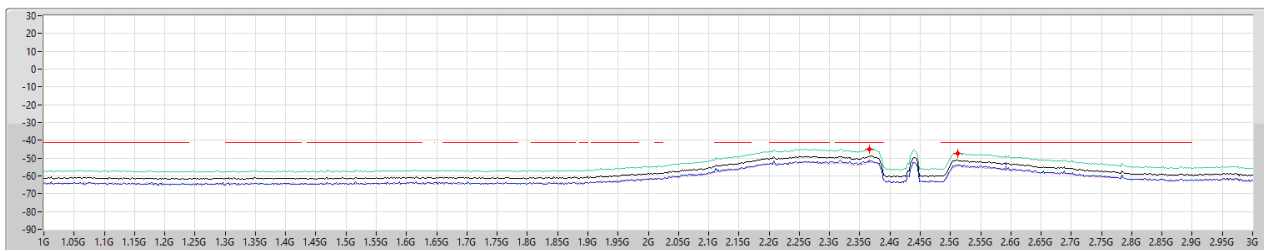

- Limit.AV ☒
- ERP.AV ☒
- Sum.AV ☒
- Port 1 ☒
- Port 2 ☒

F-Start(Hz)	F-Stop(Hz)	RBW(Hz)	Type	Freq(Hz)	EIRP(dBm)	Limit(dBm)	Margin(dB)	DG(dB)	Ref1(dB)	Psum(dBm)	P1(dBm)	P2(dBm)
1G	3G	1M	AV	2.366G	-44.91	-41.20	-3.71	3.95	0.00	-48.86	-51.30	-52.53
1G	3G	1M	AV	2.512G	-47.26	-41.20	-6.06	3.95	0.00	-51.21	-53.96	-54.50