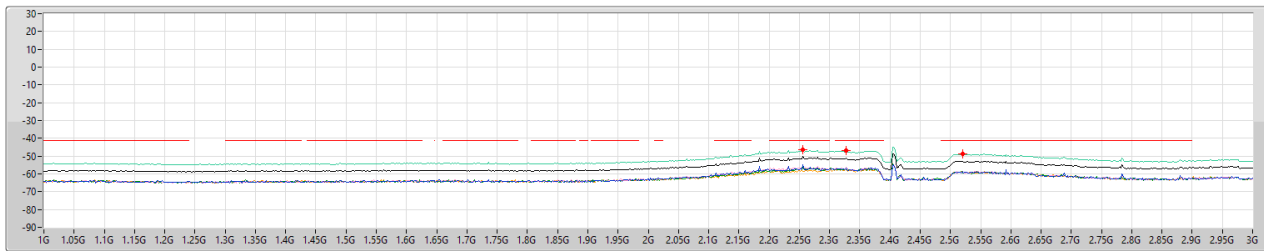

F-Start(Hz)	F-Stop(Hz)	RBW(Hz)	Type	Freq(Hz)	EIRP(dBm)	Limit(dBm)	Margin(dB)	DG(dB)	Ref1(dB)	Psum(dBm)	P1(dBm)	P2(dBm)	P3(dBm)	P4(dBm)
1G	3G	1M	AV	2.256G	-46.23	-41.20	-5.03	3.95	0.00	-50.18	-55.07	-56.72	-56.23	-58.45
1G	3G	1M	AV	2.328G	-47.05	-41.20	-5.85	3.95	0.00	-51.00	-56.87	-56.02	-57.50	-57.83
1G	3G	1M	AV	2.52G	-48.94	-41.20	-7.74	3.95	0.00	-52.89	-58.72	-58.87	-59.35	-58.72