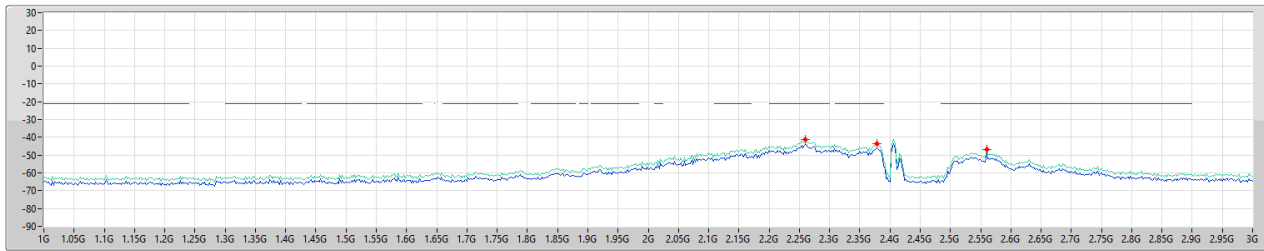

2.4-2.4835GHz_802.11ax HEW20_Nss1,(MCS0)_1TX

CSE Other [PK]

2412MHz

21/03/2023

F-Start(Hz)	F-Stop(Hz)	RBW(Hz)	Type	Freq(Hz)	EIRP(dBm)	Limit(dBm)	Margin(dB)	DG(dB)	Ref(dB)	Psum(dBm)	P1(dBm)
1G	3G	1M	PK	2.26G	-41.44	-21.20	-20.24	2.52	0.00	-43.96	-43.96
1G	3G	1M	PK	2.378G	-43.64	-21.20	-22.44	2.52	0.00	-46.16	-46.16
1G	3G	1M	PK	2.56G	-46.71	-21.20	-25.51	2.52	0.00	-49.23	-49.23

2.4-2.4835GHz_802.11ax HEW20_Nss1,(MCS0)_1TX

CSE Other [AV]

2412MHz

21/03/2023