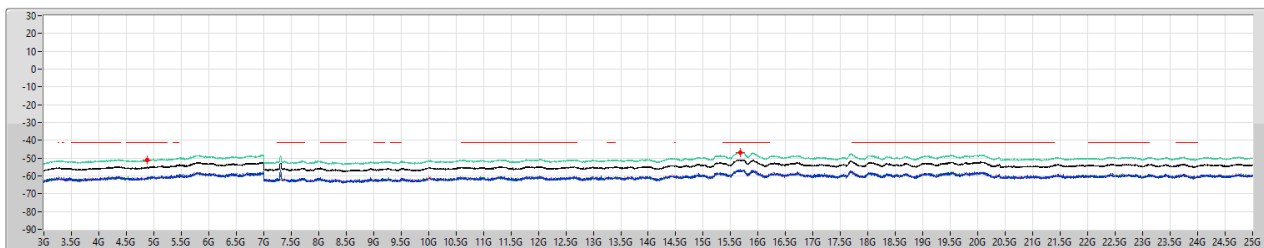

F-Start(Hz)	F-Stop(Hz)	RBW(Hz)	Type	Freq(Hz)	EIRP(dBm)	Limit(dBm)	Margin(dB)	DG(dB)	RefI(dB)	Psum(dBm)	P1(dBm)	P2(dBm)	P3(dBm)	P4(dBm)
3G	25G	1M	AV	4.87825G	-50.99	-41.20	-9.79	3.95	0.00	-54.94	-60.73	-61.46	-60.73	-60.96
3G	25G	1M	AV	15.672G	-46.95	-41.20	-5.75	3.95	0.00	-50.90	-56.90	-57.03	-56.39	-57.44