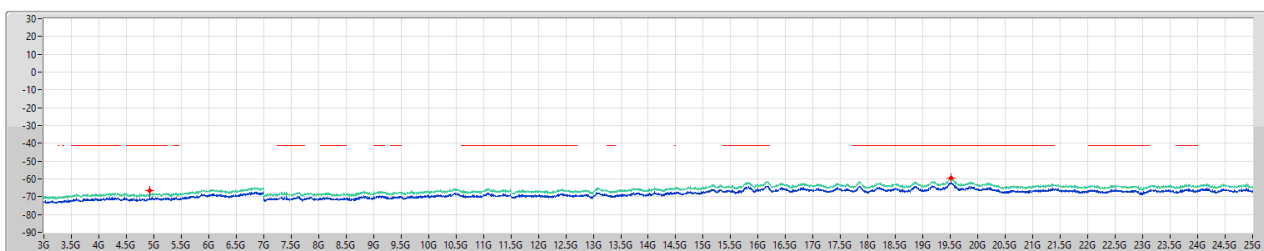

Limit.AV ☐

ERP.AV ☐

Port 1 ☐

F-Start(Hz)	F-Stop(Hz)	RBW(Hz)	Type	Freq(Hz)	EIRP(dBm)	Limit(dBm)	Margin(dB)	DG(dB)	RefI(dB)	Psum(dBm)	P1(dBm)
3G	25G	1M	AV	4.92225G	-66.51	-41.20	-25.31	2.52	0.00	-69.03	-69.03
3G	25G	1M	AV	19.51375G	-59.53	-41.20	-18.33	2.52	0.00	-62.05	-62.05