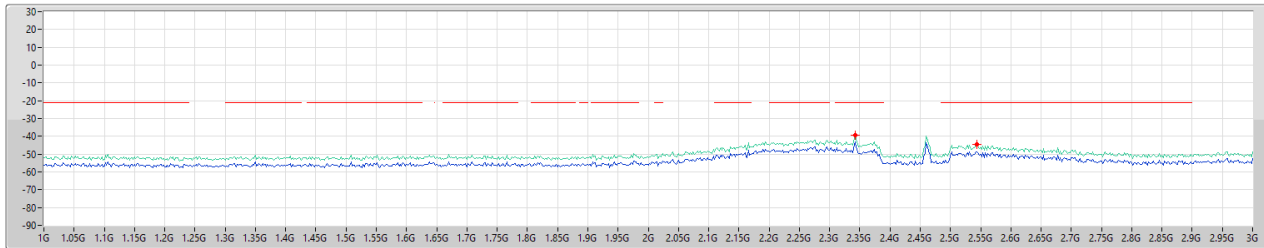

2.4-2.4835GHz_802.11b_Nss1,(1Mbps)_1TX

CSE Other [PK]

2462MHz

13/06/2023

F-Start(Hz)	F-Stop(Hz)	RBW(Hz)	Type	Freq(Hz)	EIRP(dBm)	Limit(dBm)	Margin(dB)	DG(dB)	Ref1(dB)	Psum(dBm)	P1(dBm)
1G	3G	1M	PK	2.342G	-39.17	-21.20	-17.97	3.95	0.00	-43.12	-43.12
1G	3G	1M	PK	2.544G	-44.67	-21.20	-23.47	3.95	0.00	-48.62	-48.62

2.4-2.4835GHz_802.11b_Nss1,(1Mbps)_1TX

CSE Other [AV]

2462MHz

13/06/2023