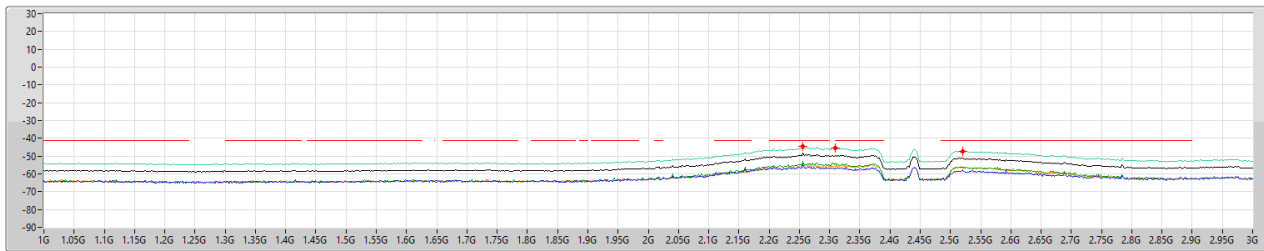

- Limit.AV
- EIRP.AV
- Sum.AV
- Port 1
- Port 2
- Port 3
- Port 4

F-Start(Hz)	F-Stop(Hz)	RBW(Hz)	Type	Freq(Hz)	EIRP(dBm)	Limit(dBm)	Margin(dB)	DG(dB)	Ref1(dB)	Psum(dBm)	P1(dBm)	P2(dBm)	P3(dBm)	P4(dBm)
1G	3G	1M	AV	2.256G	-44.51	-41.20	-3.31	3.95	0.00	-48.46	-54.37	-54.89	-53.13	-56.02
1G	3G	1M	AV	2.31G	-45.66	-41.20	-4.46	3.95	0.00	-49.61	-57.39	-56.38	-53.75	-55.87
1G	3G	1M	AV	2.52G	-47.22	-41.20	-6.02	3.95	0.00	-51.17	-57.58	-58.27	-56.45	-56.69