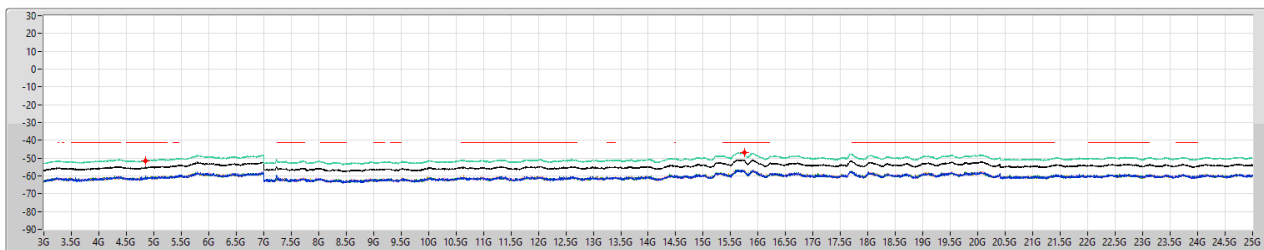

- Limit.AV
- EIRP.AV
- Sum.AV
- Port 1
- Port 2
- Port 3
- Port 4

F-Start(Hz)	F-Stop(Hz)	RBW(Hz)	Type	Freq(Hz)	EIRP(dBm)	Limit(dBm)	Margin(dB)	DG(dB)	RefI(dB)	Psum(dBm)	P1(dBm)	P2(dBm)	P3(dBm)	P4(dBm)
3G	25G	1M	AV	4.8425G	-51.44	-41.20	-10.24	3.95	0.00	-55.39	-61.35	-61.35	-61.86	-61.10
3G	25G	1M	AV	15.74625G	-47.04	-41.20	-5.84	3.95	0.00	-50.99	-57.12	-56.98	-57.26	-56.72