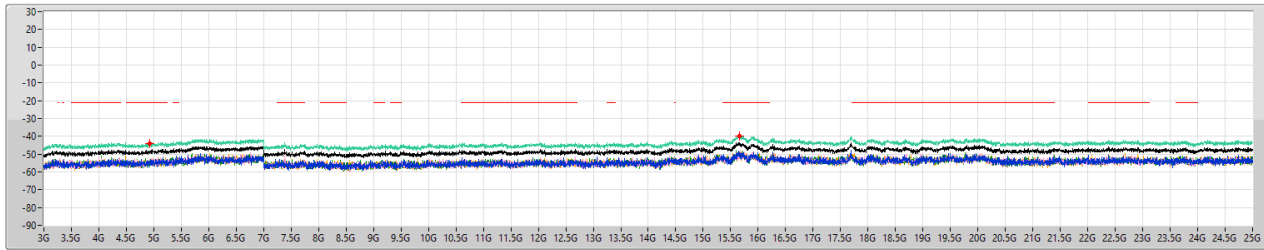

2.4-2.4835GHz_802.11b_Nss1,(1Mbps)_4TX

CSE [PK]

2462MHz

13/06/2023

- Limit.PK
- EIRP.PK
- Sum.PK
- Port 1
- Port 2
- Port 3
- Port 4

F-Start(Hz)	F-Stop(Hz)	RBW(Hz)	Type	Freq(Hz)	EIRP(dBm)	Limit(dBm)	Margin(dB)	DG(dB)	RefI(dB)	Psum(dBm)	P1(dBm)	P2(dBm)	P3(dBm)	P4(dBm)
3G	25G	1M	PK	4.9195G	-44.13	-21.20	-22.93	3.95	0.00	-48.08	-53.93	-55.87	-53.10	-53.93
3G	25G	1M	PK	15.6665G	-39.61	-21.20	-18.41	3.95	0.00	-43.56	-48.86	-50.63	-48.91	-50.20

2.4-2.4835GHz_802.11b_Nss1,(1Mbps)_4TX

CSE [AV]

2462MHz

13/06/2023