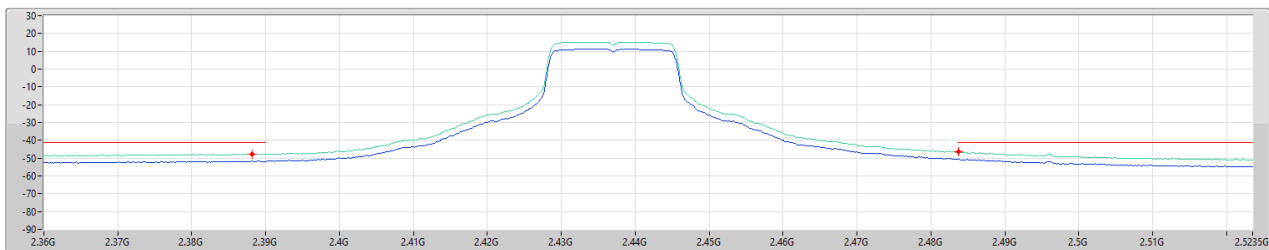

F-Start(Hz)	F-Stop(Hz)	RBW(Hz)	Type	Freq(Hz)	EIRP(dBm)	Limit(dBm)	Margin(dB)	DG(dB)	Ref1(dB)	Psum(dBm)	P1(dBm)
2.36G	2.5235G	1M	AV	2.38812G	-47.72	-41.20	-6.52	3.95	0.00	-51.67	-51.67
2.36G	2.5235G	1M	AV	2.48377G	-46.59	-41.20	-5.39	3.95	0.00	-50.54	-50.54