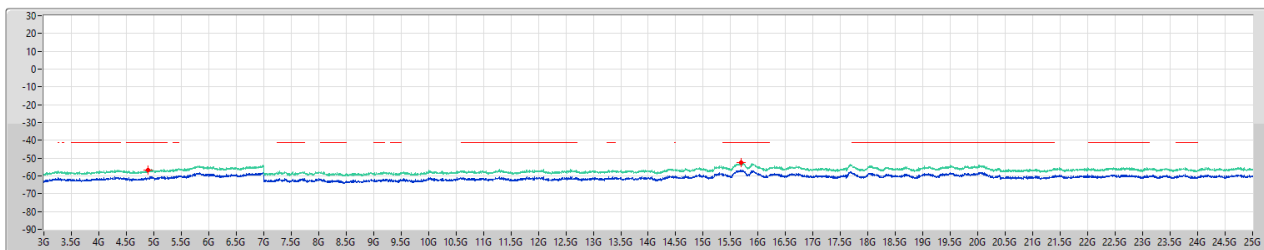

F-Start(Hz)	F-Stop(Hz)	RBW(Hz)	Type	Freq(Hz)	EIRP(dBm)	Limit(dBm)	Margin(dB)	DG(dB)	Ref(dB)	Psum(dBm)	P1(dBm)
3G	25G	1M	AV	4.892G	-56.89	-41.20	-15.69	3.95	0.00	-60.84	-60.84
3G	25G	1M	AV	15.6885G	-52.62	-41.20	-11.42	3.95	0.00	-56.57	-56.57