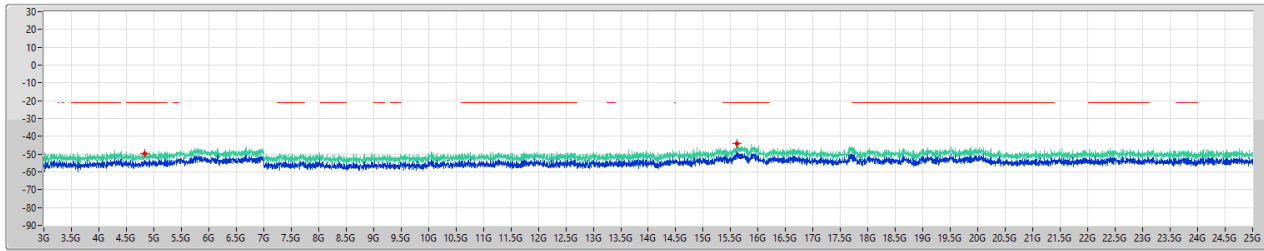

2.4-2.4835GHz_802.11b_Nss1,(1Mbps)_1TX

CSE [PK]

2412MHz

13/06/2023

Limit.PK
EIRP.PK
Port.1

F-Start(Hz)	F-Stop(Hz)	RBW(Hz)	Type	Freq(Hz)	EIRP(dBm)	Limit(dBm)	Margin(dB)	DG(dB)	RefI(dB)	Psum(dBm)	P1(dBm)
3G	25G	1M	PK	4.82875G	-49.66	-21.20	-28.46	3.95	0.00	-53.61	-53.61
3G	25G	1M	PK	15.61425G	-44.18	-21.20	-22.98	3.95	0.00	-48.13	-48.13

2.4-2.4835GHz_802.11b_Nss1,(1Mbps)_1TX

CSE [AV]

2412MHz

13/06/2023