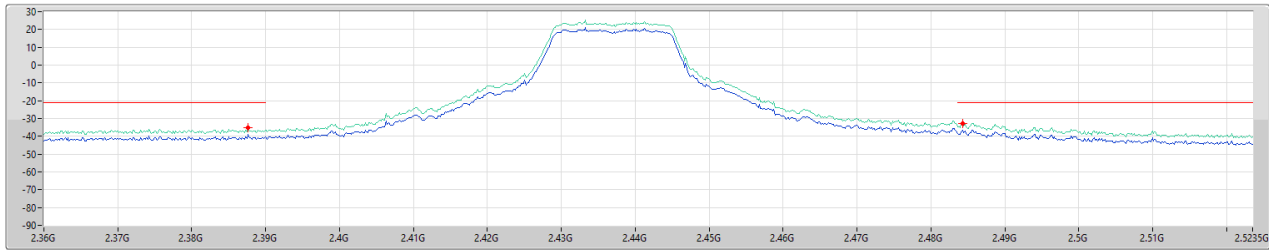

2.4-2.4835GHz_802.11g_Nss1,(6Mbps)_1TX

CSE Bandedge [PK]

2437MHz

13/06/2023

F-Start(Hz)	F-Stop(Hz)	RBW(Hz)	Type	Freq(Hz)	EIRP(dBm)	Limit(dBm)	Margin(dB)	DG(dB)	Ref1(dB)	Psum(dBm)	P1(dBm)
2.36G	2.5235G	1M	PK	2.38763G	-35.14	-21.20	-13.94	3.95	0.00	-39.09	-39.09
2.36G	2.5235G	1M	PK	2.48426G	-32.66	-21.20	-11.46	3.95	0.00	-36.61	-36.61

2.4-2.4835GHz_802.11g_Nss1,(6Mbps)_1TX

CSE Bandedge [AV]

2437MHz

13/06/2023