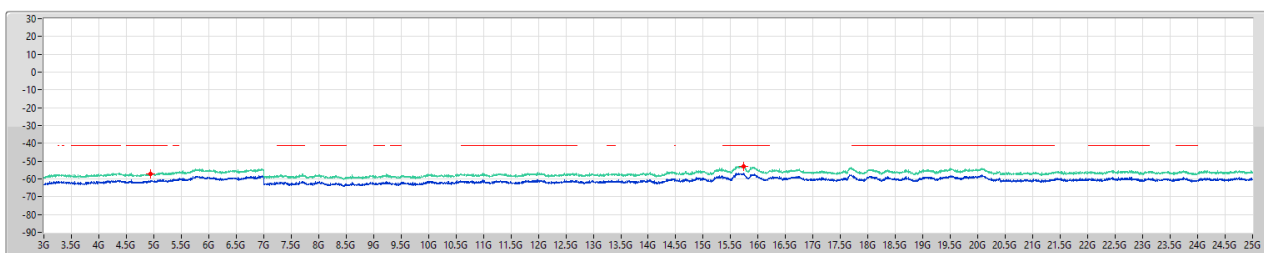

F-Start(Hz)	F-Stop(Hz)	RBW(Hz)	Type	Freq(Hz)	EIRP(dBm)	Limit(dBm)	Margin(dB)	DG(dB)	Ref1(dB)	Psum(dBm)	P1(dBm)
3G	25G	1M	AV	4.9415G	-57.22	-41.20	-16.02	3.95	0.00	-61.17	-61.17
3G	25G	1M	AV	15.7435G	-52.81	-41.20	-11.61	3.95	0.00	-56.76	-56.76