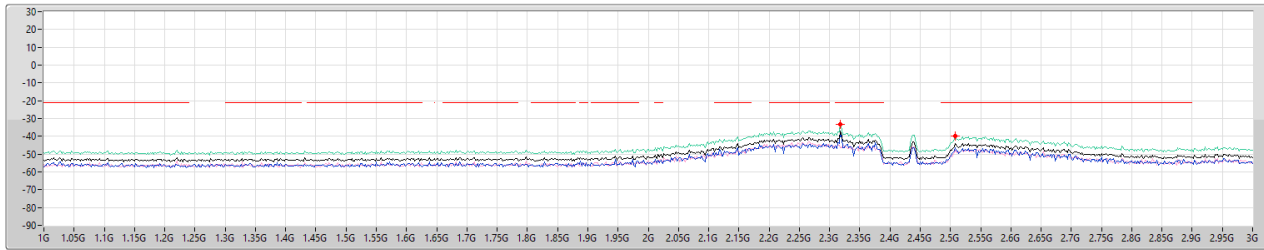

2.4-2.4835GHz_802.11b_Nss1,(1Mbps)_2TX

CSE Other [PK]

2437MHz

13/06/2023

- Limit.PK ☒
- EIRP.PK ☒
- Sum.PK ☒
- Port 1 ☒
- Port 2 ☒

F-Start(Hz)	F-Stop(Hz)	RBW(Hz)	Type	Freq(Hz)	EIRP(dBm)	Limit(dBm)	Margin(dB)	DG(dB)	Ref1(dB)	Psum(dBm)	P1(dBm)	P2(dBm)
1G	3G	1M	PK	2.318G	-33.05	-21.20	-11.85	3.95	0.00	-37.00	-37.51	-46.51
1G	3G	1M	PK	2.508G	-39.94	-21.20	-18.74	3.95	0.00	-43.89	-46.21	-47.73

2.4-2.4835GHz_802.11b_Nss1,(1Mbps)_2TX

CSE Other [AV]

2437MHz

13/06/2023