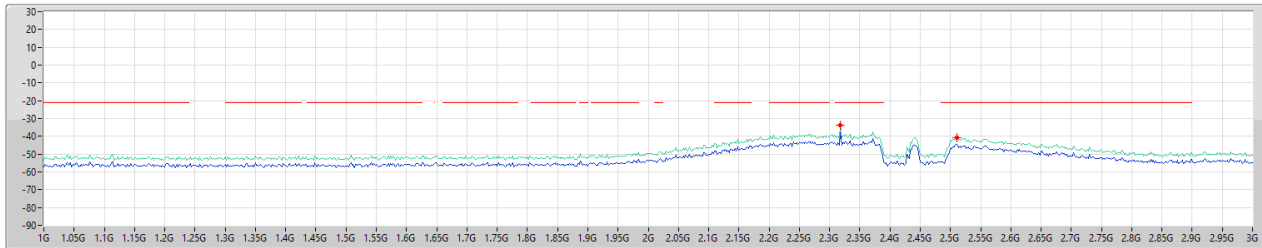

2.4-2.4835GHz_802.11ax HEW20_Nss1,(MCS0)_1TX

CSE Other [PK]

2437MHz

13/06/2023

F-Start(Hz)	F-Stop(Hz)	RBW(Hz)	Type	Freq(Hz)	EIRP(dBm)	Limit(dBm)	Margin(dB)	DG(dB)	Ref1(dB)	Psum(dBm)	P1(dBm)
1G	3G	1M	PK	2.318G	-33.83	-21.20	-12.63	3.95	0.00	-37.78	-37.78
1G	3G	1M	PK	2.51G	-40.81	-21.20	-19.61	3.95	0.00	-44.76	-44.76

2.4-2.4835GHz_802.11ax HEW20_Nss1,(MCS0)_1TX

CSE Other [AV]

2437MHz

13/06/2023