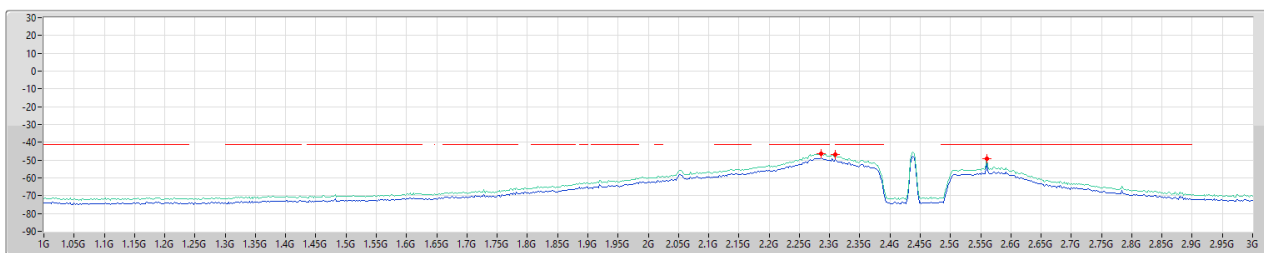

F-Start(Hz)	F-Stop(Hz)	RBW(Hz)	Type	Freq(Hz)	EIRP(dBm)	Limit(dBm)	Margin(dB)	DG(dB)	Ref(dB)	Psum(dBm)	P1(dBm)
1G	3G	1M	AV	2.288G	-46.34	-41.20	-5.14	2.52	0.00	-48.86	-48.86
1G	3G	1M	AV	2.31G	-47.02	-41.20	-5.82	2.52	0.00	-49.54	-49.54
1G	3G	1M	AV	2.56G	-49.41	-41.20	-8.21	2.52	0.00	-51.93	-51.93