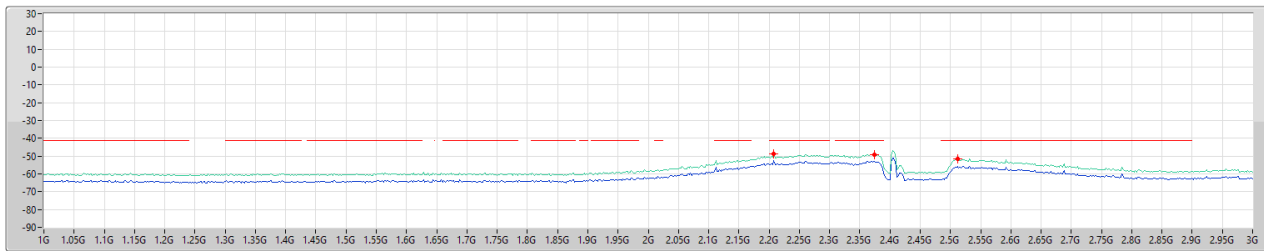

F-Start(Hz)	F-Stop(Hz)	RBW(Hz)	Type	Freq(Hz)	EIRP(dBm)	Limit(dBm)	Margin(dB)	DG(dB)	Ref(dB)	Psum(dBm)	P1(dBm)
1G	3G	1M	AV	2.208G	-48.60	-41.20	-7.40	3.95	0.00	-52.55	-52.55
1G	3G	1M	AV	2.374G	-49.11	-41.20	-7.91	3.95	0.00	-53.06	-53.06
1G	3G	1M	AV	2.512G	-51.64	-41.20	-10.44	3.95	0.00	-55.59	-55.59