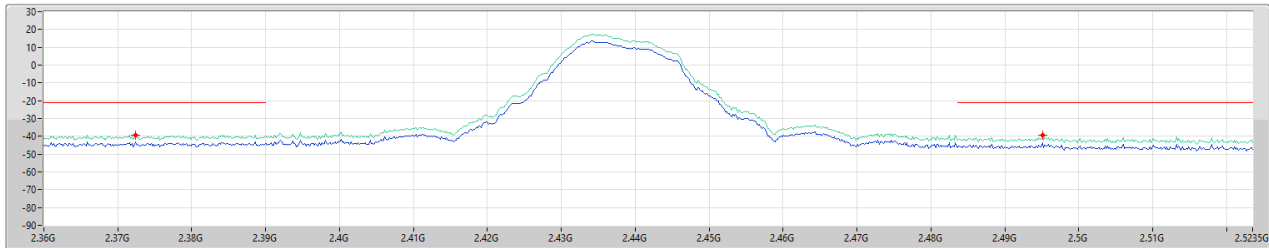

2.4-2.4835GHz_802.11b_Nss1,(1Mbps)_1TX

CSE Bandedge [PK]

2437MHz

13/06/2023

F-Start(Hz)	F-Stop(Hz)	RBW(Hz)	Type	Freq(Hz)	EIRP(dBm)	Limit(dBm)	Margin(dB)	DG(dB)	Ref1(dB)	Psum(dBm)	P1(dBm)
2.36G	2.5235G	1M	PK	2.37243G	-39.31	-21.20	-18.11	3.95	0.00	-43.26	-43.26
2.36G	2.5235G	1M	PK	2.49505G	-39.46	-21.20	-18.26	3.95	0.00	-43.41	-43.41

2.4-2.4835GHz_802.11b_Nss1,(1Mbps)_1TX

CSE Bandedge [AV]

2437MHz

13/06/2023