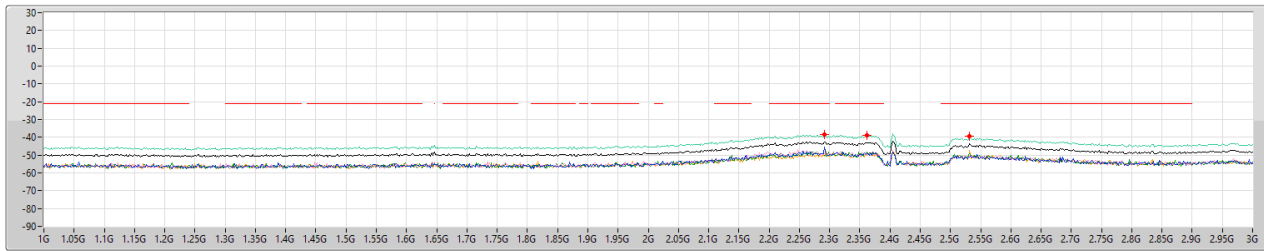

2.4-2.4835GHz_802.11ax HEW20_Nss1,(MCS0)_4TX

CSE Other [PK]

2412MHz

13/06/2023

- Limit.PK
- EIRP.PK
- Sum.PK
- Port 1
- Port 2
- Port 3
- Port 4

F-Start(Hz)	F-Stop(Hz)	RBW(Hz)	Type	Freq(Hz)	EIRP(dBm)	Limit(dBm)	Margin(dB)	DG(dB)	Ref(dB)	Psum(dBm)	P1(dBm)	P2(dBm)	P3(dBm)	P4(dBm)
1G	3G	1M	PK	2.282G	-38.52	-21.20	-17.32	3.95	0.00	-42.47	-45.67	-49.23	-50.31	-50.85
1G	3G	1M	PK	2.362G	-39.01	-21.20	-17.81	3.95	0.00	-42.96	-49.05	-48.77	-48.13	-50.23
1G	3G	1M	PK	2.532G	-39.51	-21.20	-18.31	3.95	0.00	-43.46	-50.90	-51.09	-49.37	-47.54

2.4-2.4835GHz_802.11ax HEW20_Nss1,(MCS0)_4TX

CSE Other [AV]

2412MHz

13/06/2023