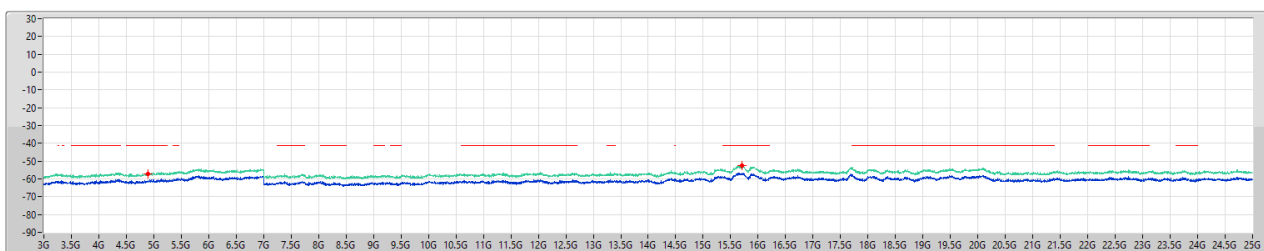

F-Start(Hz)	F-Stop(Hz)	RBW(Hz)	Type	Freq(Hz)	EIRP(dBm)	Limit(dBm)	Margin(dB)	DG(dB)	Ref1(dB)	Psum(dBm)	P1(dBm)
3G	25G	1M	AV	4.88925G	-57.39	-41.20	-16.19	3.95	0.00	-61.34	-61.34
3G	25G	1M	AV	15.71325G	-52.67	-41.20	-11.47	3.95	0.00	-56.62	-56.62