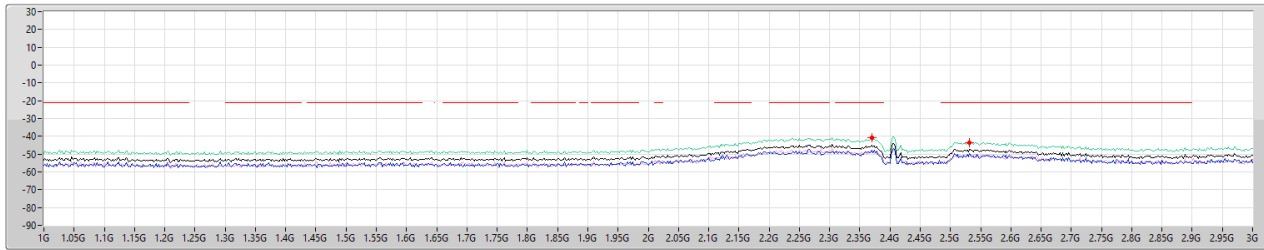

2.4-2.4835GHz_802.11ax HEW20_Nss1,(MCS0)_2TX

CSE Other [PK]

2412MHz

13/06/2023

- ☒ Limit.PK
- ☒ EIRP.PK
- ☒ Sum.PK
- ☒ Port 1
- ☒ Port 2

F-Start(Hz)	F-Stop(Hz)	RBW(Hz)	Type	Freq(Hz)	EIRP(dBm)	Limit(dBm)	Margin(dB)	DG(dB)	Ref1(dB)	Psum(dBm)	P1(dBm)	P2(dBm)
1G	3G	1M	PK	2.37G	-40.99	-21.20	-19.79	3.95	0.00	-44.94	-47.75	-48.16
1G	3G	1M	PK	2.532G	-43.46	-21.20	-22.26	3.95	0.00	-47.41	-49.79	-51.15

2.4-2.4835GHz_802.11ax HEW20_Nss1,(MCS0)_2TX

CSE Other [AV]

2412MHz

13/06/2023