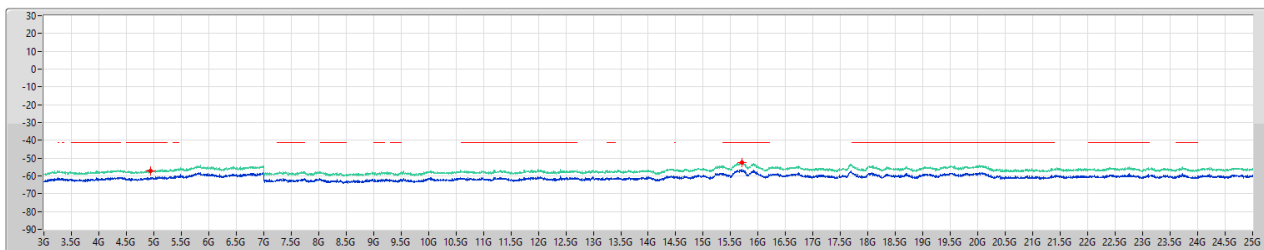

Limit AV
ERP-AV
Port 1

F-Start(Hz)	F-Stop(Hz)	RBW(Hz)	Type	Freq(Hz)	EIRP(dBm)	Limit(dBm)	Margin(dB)	DG(dB)	RefI(dB)	Psum(dBm)	P1(dBm)
3G	25G	1M	AV	4.93325G	-57.25	-41.20	-16.05	3.95	0.00	-61.20	-61.20
3G	25G	1M	AV	15.7105G	-52.29	-41.20	-11.09	3.95	0.00	-56.24	-56.24