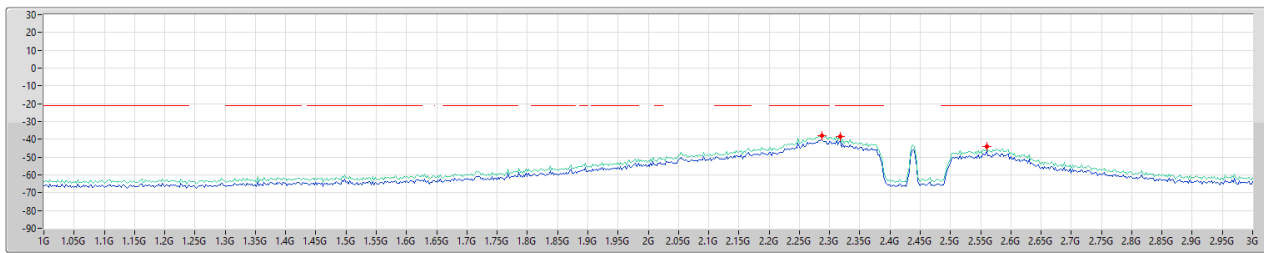

2.4-2.4835GHz_802.11b_Nss1,(1Mbps)_1TX

CSE Other [PK]

2437MHz

04/05/2023

F-Start(Hz)	F-Stop(Hz)	RBW(Hz)	Type	Freq(Hz)	EIRP(dBm)	Limit(dBm)	Margin(dB)	DG(dB)	Ref(dB)	Psum(dBm)	P1(dBm)
1G	3G	1M	PK	2.288G	-37.74	-21.20	-16.54	2.52	0.00	-40.26	-40.26
1G	3G	1M	PK	2.318G	-36.40	-21.20	-17.20	2.52	0.00	-40.92	-40.92
1G	3G	1M	PK	2.56G	-44.27	-21.20	-23.07	2.52	0.00	-46.79	-46.79

2.4-2.4835GHz_802.11b_Nss1,(1Mbps)_1TX

CSE Other [AV]

2437MHz

04/05/2023