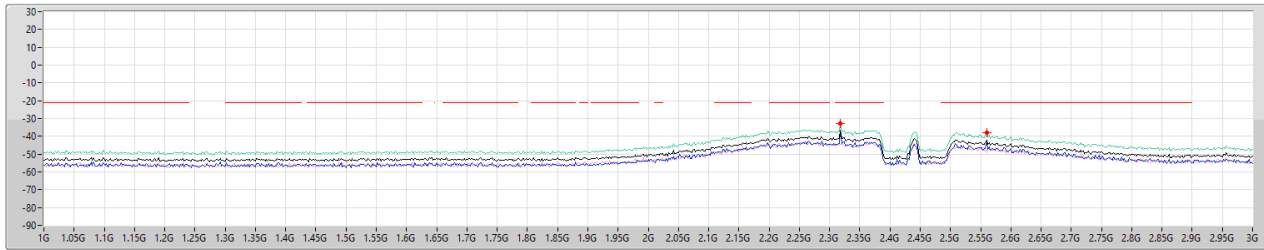

2.4-2.4835GHz_802.11g_Nss1,(6Mbps)_2TX

CSE Other [PK]

2437MHz

13/06/2023

- Limit.PK ☒
- ERP.PK ☒
- Sum.PK ☒
- Port 1 ☒
- Port 2 ☒

F-Start(Hz)	F-Stop(Hz)	RBW(Hz)	Type	Freq(Hz)	EIRP(dBm)	Limit(dBm)	Margin(dB)	DG(dB)	Ref1(dB)	Psum(dBm)	P1(dBm)	P2(dBm)
1G	3G	1M	PK	2.318G	-32.84	-21.20	-11.64	3.95	0.00	-36.79	-37.57	-44.65
1G	3G	1M	PK	2.56G	-38.07	-21.20	-16.87	3.95	0.00	-42.02	-43.00	-48.99

2.4-2.4835GHz_802.11g_Nss1,(6Mbps)_2TX

CSE Other [AV]

2437MHz

13/06/2023