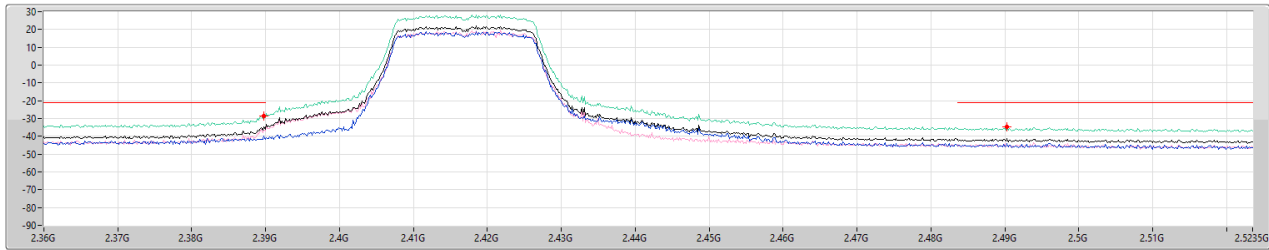

2.4-2.4835GHz_802.11ax HEW20_Nss1,(MCS0)_2TX

CSE Bandedge [PK]

2417MHz

13/06/2023

- Limit.PK ☒
- ERP.PK ☒
- Sum.PK ☒
- Port 1 ☒
- Port 2 ☒

F-Start(Hz)	F-Stop(Hz)	RBW(Hz)	Type	Freq(Hz)	EIRP(dBm)	Limit(dBm)	Margin(dB)	DG(dB)	Ref1(dB)	Psum(dBm)	P1(dBm)	P2(dBm)
2.36G	2.5235G	1M	PK	2.38976G	-28.51	-21.20	-7.31	6.28	0.00	-34.79	-39.63	-36.52
2.36G	2.5235G	1M	PK	2.49031G	-34.81	-21.20	-13.61	6.28	0.00	-41.09	-44.06	-44.14

2.4-2.4835GHz_802.11ax HEW20_Nss1,(MCS0)_2TX

CSE Bandedge [AV]

2417MHz

13/06/2023