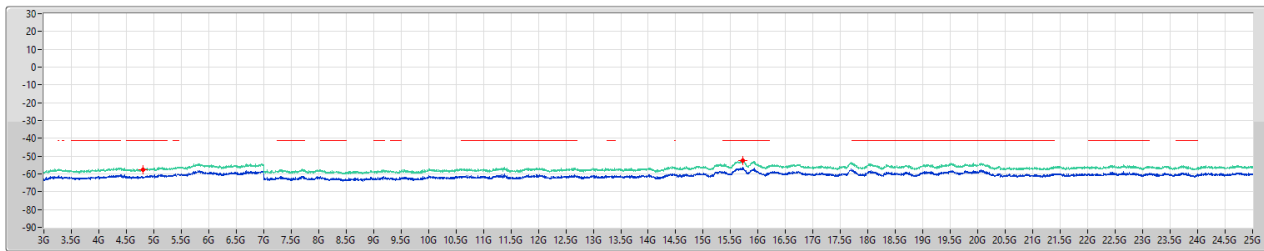

Limit.AV
EIRP.AV
Port.1

F-Start(Hz)	F-Stop(Hz)	RBW(Hz)	Type	Freq(Hz)	EIRP(dBm)	Limit(dBm)	Margin(dB)	DG(dB)	RefI(dB)	Psum(dBm)	P1(dBm)
3G	25G	1M	AV	4.8095G	-57.73	-41.20	-16.53	3.95	0.00	-61.68	-61.68
3G	25G	1M	AV	15.716G	-52.42	-41.20	-11.22	3.95	0.00	-56.37	-56.37