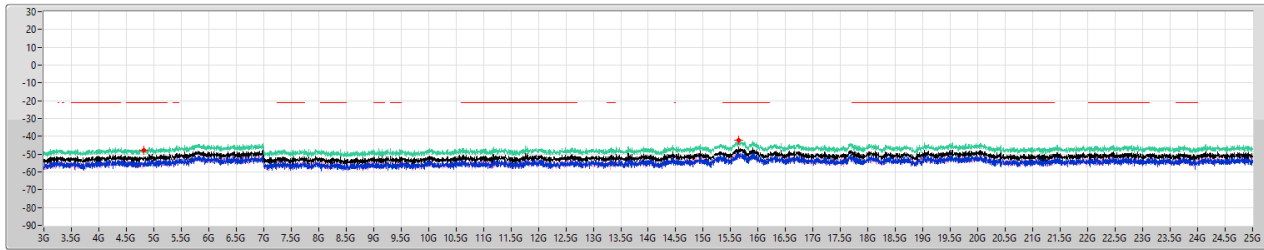

2.4-2.4835GHz_802.11g_Nss1,(6Mbps)_2TX

CSE [PK]

2412MHz

13/06/2023

- Limit.PK ☒
- ERP.PK ☒
- Sum.PK ☒
- Port 1 ☒
- Port 2 ☒

F-Start(Hz)	F-Stop(Hz)	RBW(Hz)	Type	Freq(Hz)	EIRP(dBm)	Limit(dBm)	Margin(dB)	DG(dB)	RefI(dB)	Psum(dBm)	P1(dBm)	P2(dBm)
3G	25G	1M	PK	4.82325G	-47.78	-21.20	-26.58	3.95	0.00	-51.73	-54.69	-54.80
3G	25G	1M	PK	15.64175G	-42.14	-21.20	-20.94	3.95	0.00	-46.09	-49.28	-48.93

2.4-2.4835GHz_802.11g_Nss1,(6Mbps)_2TX

CSE [AV]

2412MHz

13/06/2023