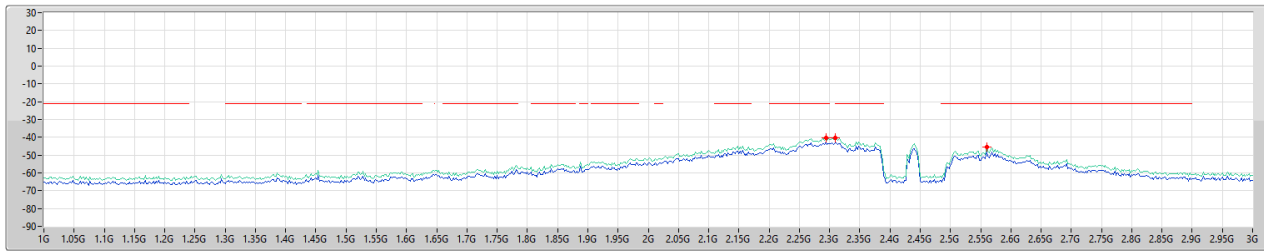

2.4-2.4835GHz_802.11ax HEW20_Nss1,(MCS0)_1TX

CSE Other [PK]

2437MHz

21/03/2023

F-Start(Hz)	F-Stop(Hz)	RBW(Hz)	Type	Freq(Hz)	EIRP(dBm)	Limit(dBm)	Margin(dB)	DG(dB)	Ref(dB)	Psum(dBm)	P1(dBm)
1G	3G	1M	PK	2.294G	-40.12	-21.20	-18.92	2.52	0.00	-42.64	-42.64
1G	3G	1M	PK	2.31G	-40.43	-21.20	-19.23	2.52	0.00	-42.95	-42.95
1G	3G	1M	PK	2.56G	-45.41	-21.20	-24.21	2.52	0.00	-47.93	-47.93

2.4-2.4835GHz_802.11ax HEW20_Nss1,(MCS0)_1TX

CSE Other [AV]

2437MHz

21/03/2023