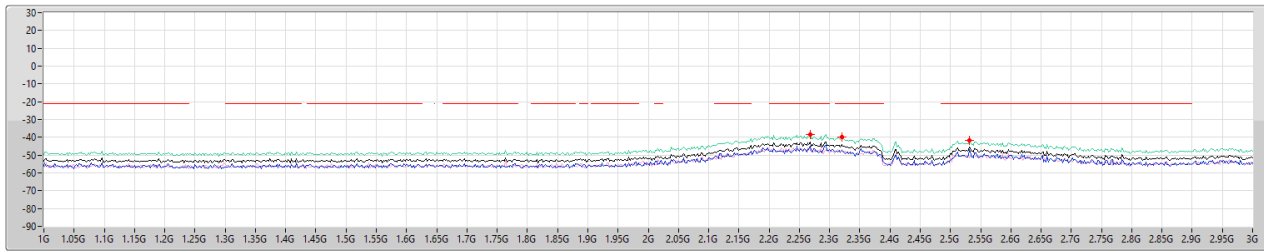

2.4-2.4835GHz_802.11b_Nss1,(1Mbps)_2TX

CSE Other [PK]

2412MHz

13/06/2023

F-Start(Hz)	F-Stop(Hz)	RBW(Hz)	Type	Freq(Hz)	EIRP(dBm)	Limit(dBm)	Margin(dB)	DG(dB)	Ref1(dB)	Psum(dBm)	P1(dBm)	P2(dBm)
1G	3G	1M	PK	2.268G	-38.64	-21.20	-17.44	3.95	0.00	-42.59	-44.99	-46.30
1G	3G	1M	PK	2.32G	-40.06	-21.20	-18.86	3.95	0.00	-44.01	-47.17	-48.38
1G	3G	1M	PK	2.532G	-41.60	-21.20	-20.40	3.95	0.00	-45.55	-46.74	-51.75

2.4-2.4835GHz_802.11b_Nss1,(1Mbps)_2TX

CSE Other [AV]

2412MHz

13/06/2023