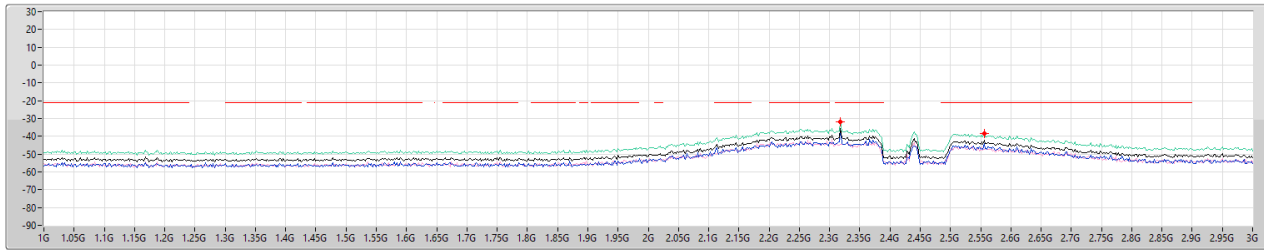

2.4-2.4835GHz_802.11ax HEW20_Nss1,(MCS0)_2TX

CSE Other [PK]

2437MHz

13/06/2023

F-Start(Hz)	F-Stop(Hz)	RBW(Hz)	Type	Freq(Hz)	EIRP(dBm)	Limit(dBm)	Margin(dB)	DG(dB)	Ref1(dB)	Psum(dBm)	P1(dBm)	P2(dBm)
1G	3G	1M	PK	2.318G	-31.81	-21.20	-10.61	3.95	0.00	-35.76	-36.39	-44.43
1G	3G	1M	PK	2.556G	-38.29	-21.20	-17.09	3.95	0.00	-42.24	-43.89	-47.24

2.4-2.4835GHz_802.11ax HEW20_Nss1,(MCS0)_2TX

CSE Other [AV]

2437MHz

13/06/2023