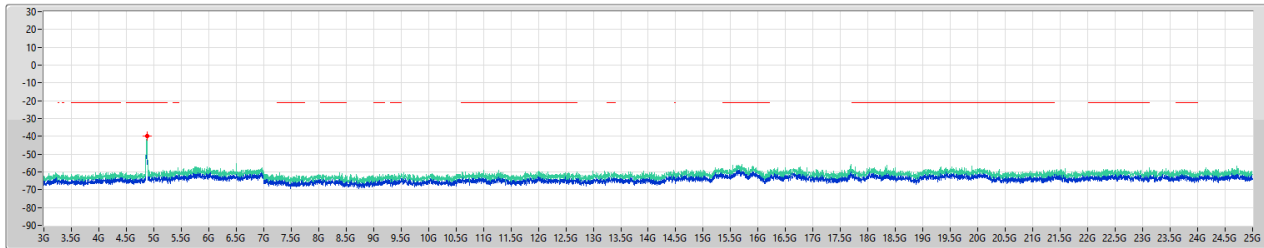

2.4-2.4835GHz_802.11g_Nss1,(6Mbps)_1TX

CSE [PK]

2437MHz

21/03/2023

Limit.PK ☒

EIRP.PK ☒

Port 1 ☒

F.Start(Hz)	F.Stop(Hz)	RBW(Hz)	Type	Freq(Hz)	EIRP(dBm)	Limit(dBm)	Margin(dB)	DG(dB)	Ref1(dB)	Psum(dBm)	P1(dBm)
3G	25G	1M	PK	4.8755G	-40.07	-21.20	-18.87	2.52	0.00	-42.59	-42.59

2.4-2.4835GHz_802.11g_Nss1,(6Mbps)_1TX

CSE [AV]

2437MHz

21/03/2023