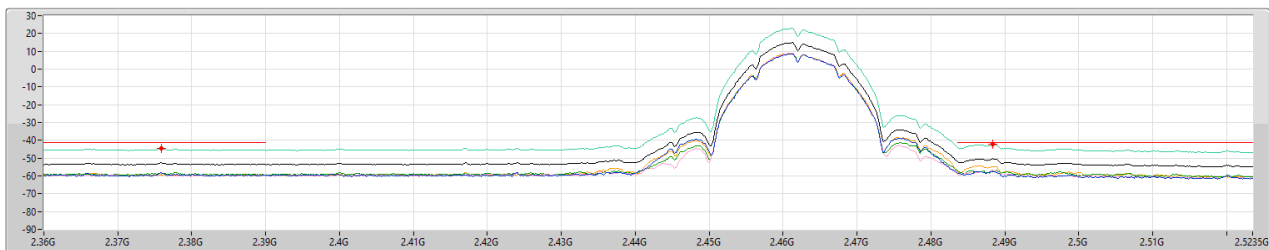

F-Start(Hz)	F-Stop(Hz)	RBW(Hz)	Type	Freq(Hz)	EIRP(dBm)	Limit(dBm)	Margin(dB)	DG(dB)	Ref1(dB)	Psum(dBm)	P1(dBm)	P2(dBm)	P3(dBm)	P4(dBm)
2.36G	2.5235G	1M	AV	2.37586G	-44.60	-41.20	-3.40	8.04	0.00	-52.64	-58.01	-58.39	-58.91	-59.47
2.36G	2.5235G	1M	AV	2.48835G	-42.32	-41.20	-1.12	8.04	0.00	-50.36	-57.52	-56.56	-57.40	-54.69