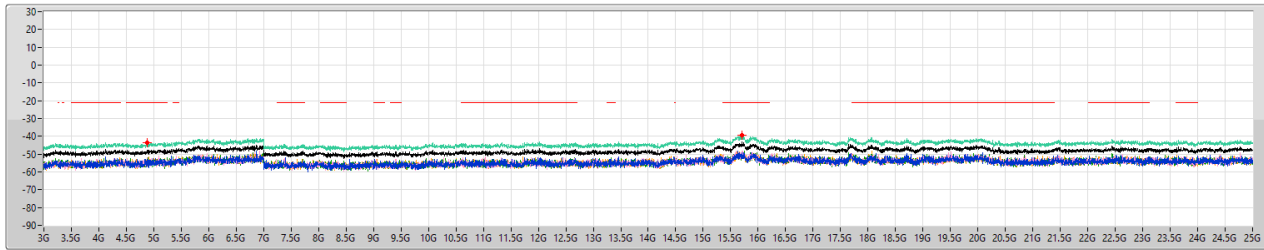

2.4-2.4835GHz_802.11b_Nss1,(1Mbps)_4TX

CSE [PK]

2437MHz

13/06/2023

- Limit.PK ☒
- ERP.PK ☒
- Sum.PK ☒
- Port 1 ☒
- Port 2 ☒
- Port 3 ☒
- Port 4 ☒

F-Start(Hz)	F-Stop(Hz)	RBW(Hz)	Type	Freq(Hz)	EIRP(dBm)	Limit(dBm)	Margin(dB)	DG(dB)	RefI(dB)	Psum(dBm)	P1(dBm)	P2(dBm)	P3(dBm)	P4(dBm)
3G	25G	1M	PK	4.87275G	-43.65	-21.20	-22.45	3.95	0.00	-47.60	-53.06	-53.26	-55.24	-53.26
3G	25G	1M	PK	15.70225G	-39.18	-21.20	-17.98	3.95	0.00	-43.13	-49.10	-48.37	-50.59	-48.83

2.4-2.4835GHz_802.11b_Nss1,(1Mbps)_4TX

CSE [AV]

2437MHz

13/06/2023