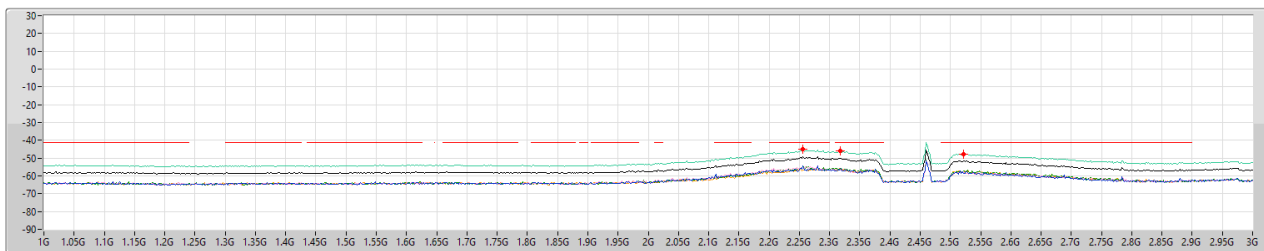

F-Start(Hz)	F-Stop(Hz)	RBW(Hz)	Type	Freq(Hz)	EIRP(dBm)	Limit(dBm)	Margin(dB)	DG(dB)	Ref1(dB)	Psum(dBm)	P1(dBm)	P2(dBm)	P3(dBm)	P4(dBm)
1G	3G	1M	AV	2.256G	-45.07	-41.20	-3.87	3.95	0.00	-49.02	-54.45	-54.89	-54.37	-56.87
1G	3G	1M	AV	2.316G	-46.14	-41.20	-4.94	3.95	0.00	-50.09	-55.74	-56.68	-55.94	-56.25
1G	3G	1M	AV	2.522G	-47.65	-41.20	-6.45	3.95	0.00	-51.60	-58.41	-57.98	-57.05	-57.18