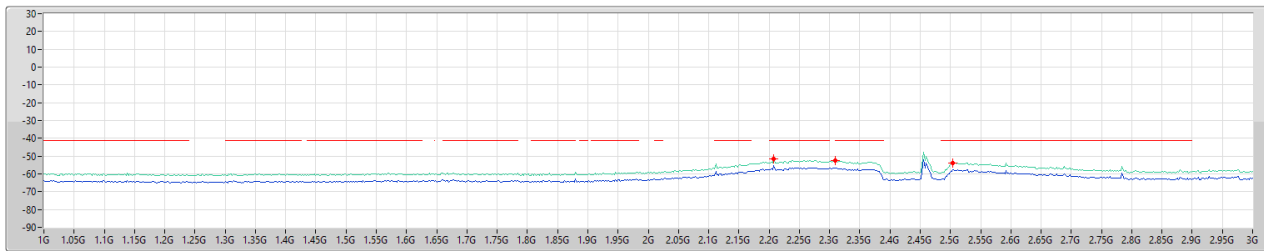

F-Start(Hz)	F-Stop(Hz)	RBW(Hz)	Type	Freq(Hz)	EIRP(dBm)	Limit(dBm)	Margin(dB)	DG(dB)	Ref1(dB)	Psum(dBm)	P1(dBm)
1G	3G	1M	AV	2.208G	-51.58	-41.20	-10.38	3.95	0.00	-55.53	-55.53
1G	3G	1M	AV	2.31G	-52.54	-41.20	-11.34	3.95	0.00	-56.49	-56.49
1G	3G	1M	AV	2.504G	-53.69	-41.20	-12.49	3.95	0.00	-57.64	-57.64