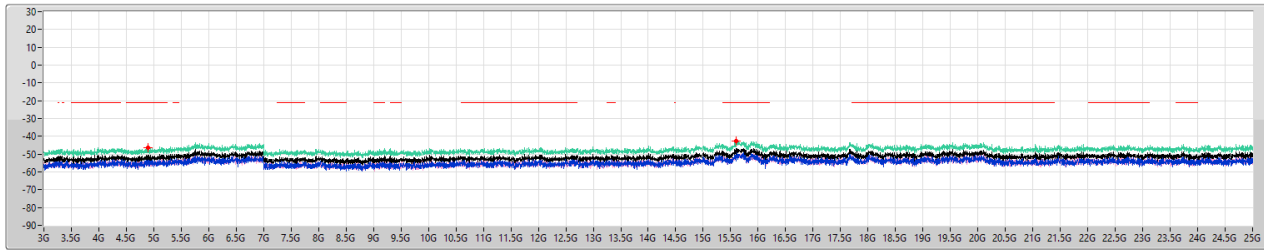

2.4-2.4835GHz_802.11g_Nss1,(6Mbps)_2TX

CSE [PK]

2437MHz

13/06/2023

- Limit.PK ☒
- ERP.PK ☒
- Sum.PK ☒
- Port 1 ☒
- Port 2 ☒

F-Start(Hz)	F-Stop(Hz)	RBW(Hz)	Type	Freq(Hz)	EIRP(dBm)	Limit(dBm)	Margin(dB)	DG(dB)	Ref1(dB)	Psum(dBm)	P1(dBm)	P2(dBm)
3G	25G	1M	PK	4.892G	-46.64	-21.20	-25.44	3.95	0.00	-50.59	-53.55	-53.65
3G	25G	1M	PK	15.60325G	-42.78	-21.20	-21.58	3.95	0.00	-46.73	-50.21	-49.31

2.4-2.4835GHz_802.11g_Nss1,(6Mbps)_2TX

CSE [AV]

2437MHz

13/06/2023