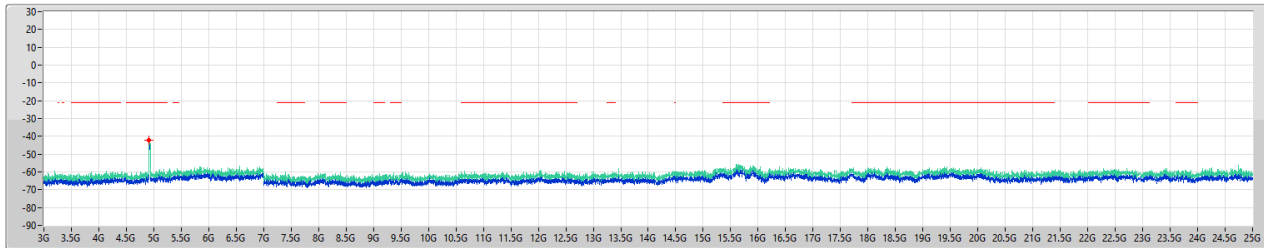

2.4-2.4835GHz_802.11ax HEW20_Nss1,(MCS0)_1TX

CSE [PK]

2462MHz

21/03/2023

Limit.PK ☒

EIRP.PK ☒

Port 1 ☒

F.Start(Hz)	F.Stop(Hz)	RBW(Hz)	Type	Freq(Hz)	EIRP(dBm)	Limit(dBm)	Margin(dB)	DG(dB)	RefI(dB)	Psum(dBm)	P1(dBm)
3G	25G	1M	PK	4.91675G	-42.22	-21.20	-21.02	2.52	0.00	-44.74	-44.74

2.4-2.4835GHz_802.11ax HEW20_Nss1,(MCS0)_1TX

CSE [AV]

2462MHz

21/03/2023