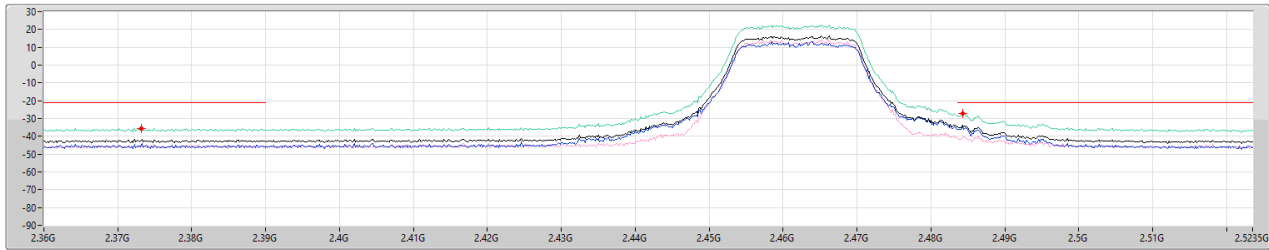

2.4-2.4835GHz_802.11g_Nss1,(6Mbps)_2TX

CSE Bandedge [PK]

2462MHz

13/06/2023

- ☒ Limit.PK
- ☒ ERP.PK
- ☒ Sum.PK
- ☒ Port 1
- ☒ Port 2

F-Start(Hz)	F-Stop(Hz)	RBW(Hz)	Type	Freq(Hz)	EIRP(dBm)	Limit(dBm)	Margin(dB)	DG(dB)	Ref(dB)	Psum(dBm)	P1(dBm)	P2(dBm)
2.36G	2.5235G	1M	PK	2.37324G	-35.58	-21.20	-14.38	6.28	0.00	-41.86	-44.12	-45.77
2.36G	2.5235G	1M	PK	2.48426G	-27.30	-21.20	-6.10	6.28	0.00	-33.58	-34.47	-40.89

2.4-2.4835GHz_802.11g_Nss1,(6Mbps)_2TX

CSE Bandedge [AV]

2462MHz

13/06/2023