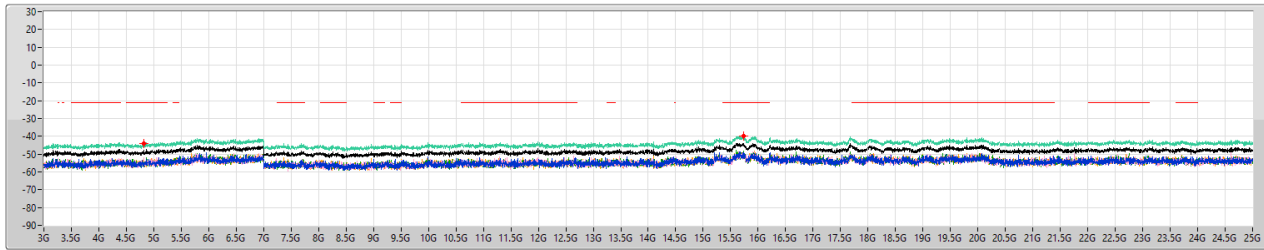

2.4-2.4835GHz_802.11ax HEW20_Nss1,(MCS0)_4TX

CSE [PK]

2412MHz

13/06/2023

F-Start(Hz)	F-Stop(Hz)	RBW(Hz)	Type	Freq(Hz)	EIRP(dBm)	Limit(dBm)	Margin(dB)	DG(dB)	RefI(dB)	Psum(dBm)	P1(dBm)	P2(dBm)	P3(dBm)	P4(dBm)
3G	25G	1M	PK	4.815G	-43.97	-21.20	-22.77	3.95	0.00	-47.92	-56.99	-52.23	-53.32	-54.56
3G	25G	1M	PK	15.738G	-39.95	-21.20	-18.75	3.95	0.00	-43.90	-49.56	-50.73	-48.48	-51.56

2.4-2.4835GHz_802.11ax HEW20_Nss1,(MCS0)_4TX

CSE [AV]

2412MHz

13/06/2023