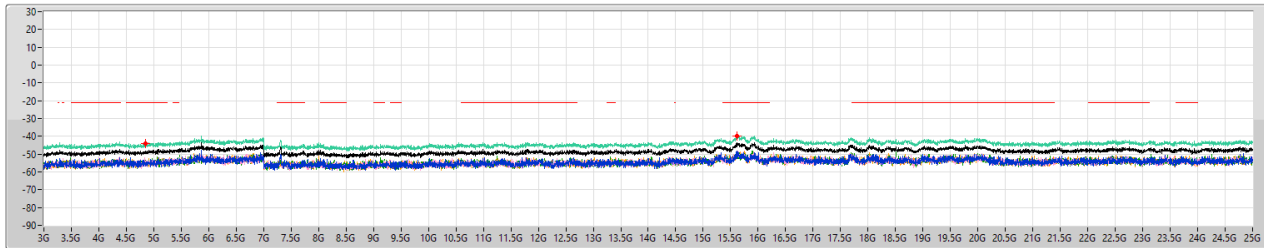

2.4-2.4835GHz_802.11g_Nss1,(6Mbps)_4TX

CSE [PK]

2437MHz

13/06/2023

F-Start(Hz)	F-Stop(Hz)	RBW(Hz)	Type	Freq(Hz)	EIRP(dBm)	Limit(dBm)	Margin(dB)	DG(dB)	RefI(dB)	Psum(dBm)	P1(dBm)	P2(dBm)	P3(dBm)	P4(dBm)
3G	25G	1M	PK	4.85625G	-44.15	-21.20	-22.95	3.95	0.00	-48.10	-55.06	-53.93	-53.32	-54.37
3G	25G	1M	PK	15.60875G	-39.78	-21.20	-18.58	3.95	0.00	-43.73	-48.42	-49.66	-50.51	-50.81

2.4-2.4835GHz_802.11g_Nss1,(6Mbps)_4TX

CSE [AV]

2437MHz

13/06/2023