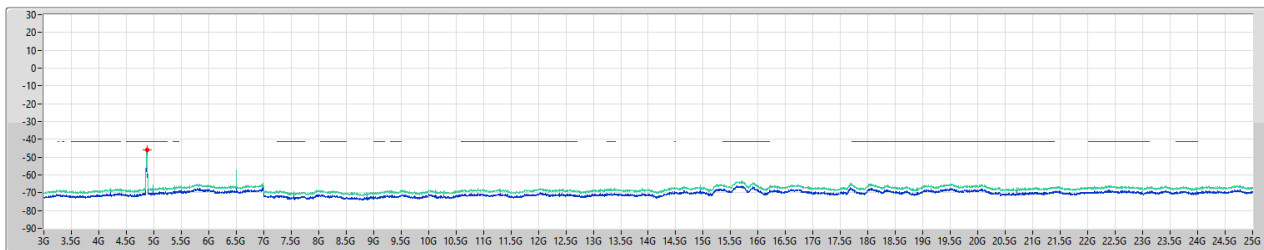

Limit.AV ☒

EIRP.AV ☒

Port 1 ☒

F.Start(Hz)	F.Stop(Hz)	RBW(Hz)	Type	Freq(Hz)	EIRP(dBm)	Limit(dBm)	Margin(dB)	DG(dB)	Ref1(dB)	Psum(dBm)	P1(dBm)
3G	25G	1M	AV	4.87275G	-46.14	-21.20	-4.94	2.52	0.00	-48.66	-48.66