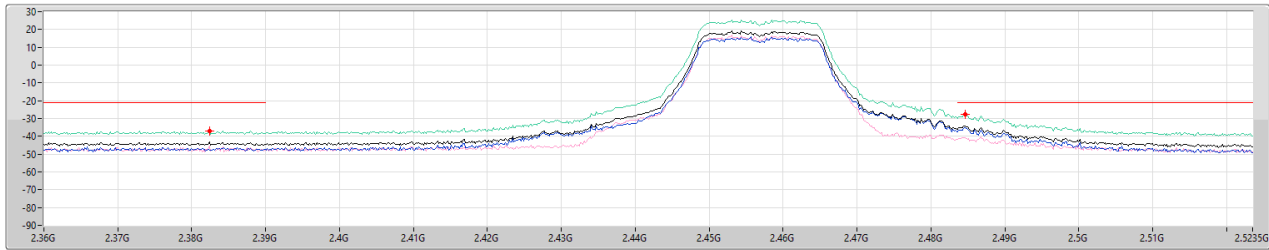

2.4-2.4835GHz_802.11g_Nss1,(6Mbps)_2TX

CSE Bandedge [PK]

2457MHz

13/06/2023

F-Start(Hz)	F-Stop(Hz)	RBW(Hz)	Type	Freq(Hz)	EIRP(dBm)	Limit(dBm)	Margin(dB)	DG(dB)	Ref1(dB)	Psum(dBm)	P1(dBm)	P2(dBm)
2.36G	2.5235G	1M	PK	2.3824G	-37.04	-21.20	-15.84	6.28	0.00	-43.32	-47.65	-45.32
2.36G	2.5235G	1M	PK	2.48459G	-27.88	-21.20	-6.68	6.28	0.00	-34.16	-35.17	-41.01

2.4-2.4835GHz_802.11g_Nss1,(6Mbps)_2TX

CSE Bandedge [AV]

2457MHz

13/06/2023