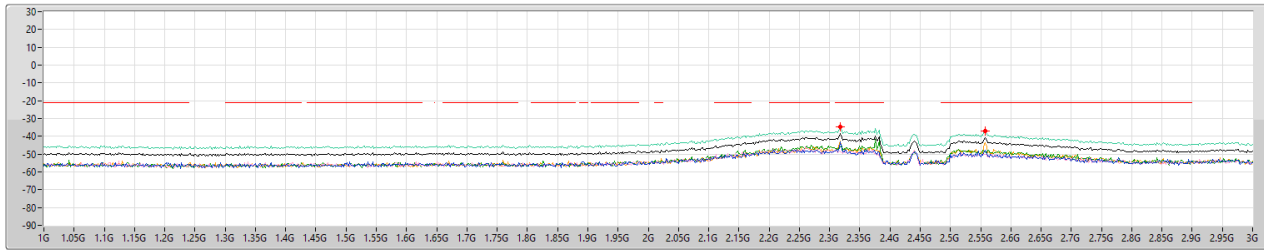

2.4-2.4835GHz_802.11g_Nss1,(6Mbps)_4TX

CSE Other [PK]

2437MHz

13/06/2023

- Limit.PK
- EIRP.PK
- Sum.PK
- Port 1
- Port 2
- Port 3
- Port 4

F-Start(Hz)	F-Stop(Hz)	RBW(Hz)	Type	Freq(Hz)	EIRP(dBm)	Limit(dBm)	Margin(dB)	DG(dB)	Ref1(dB)	Psum(dBm)	P1(dBm)	P2(dBm)	P3(dBm)	P4(dBm)
1G	3G	1M	PK	2.318G	-34.57	-21.20	-13.37	3.95	0.00	-38.52	-43.28	-48.83	-46.08	-42.54
1G	3G	1M	PK	2.558G	-36.82	-21.20	-15.62	3.95	0.00	-40.77	-47.78	-50.08	-48.61	-43.61

2.4-2.4835GHz_802.11g_Nss1,(6Mbps)_4TX

CSE Other [AV]

2437MHz

13/06/2023