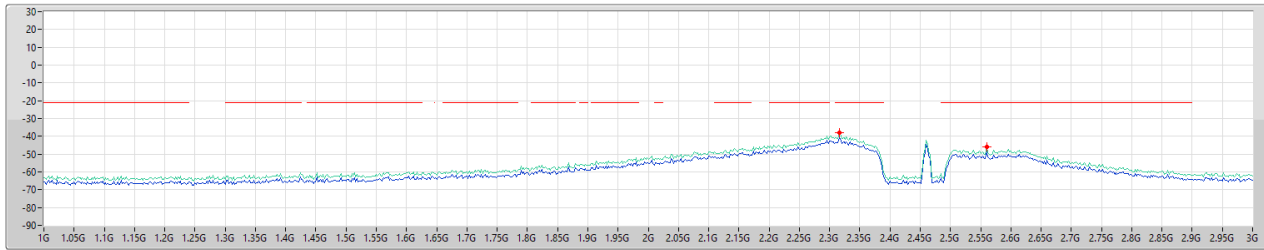

2.4-2.4835GHz_802.11b_Nss1,(1Mbps)_1TX

CSE Other [PK]

2462MHz

04/05/2023

F-Start(Hz)	F-Stop(Hz)	RBW(Hz)	Type	Freq(Hz)	EIRP(dBm)	Limit(dBm)	Margin(dB)	DG(dB)	RefI(dB)	Psum(dBm)	P1(dBm)
1G	3G	1M	PK	2.316G	-38.17	-21.20	-16.97	2.52	0.00	-40.69	-40.69
1G	3G	1M	PK	2.56G	-46.14	-21.20	-24.94	2.52	0.00	-48.66	-48.66

2.4-2.4835GHz_802.11b_Nss1,(1Mbps)_1TX

CSE Other [AV]

2462MHz

04/05/2023