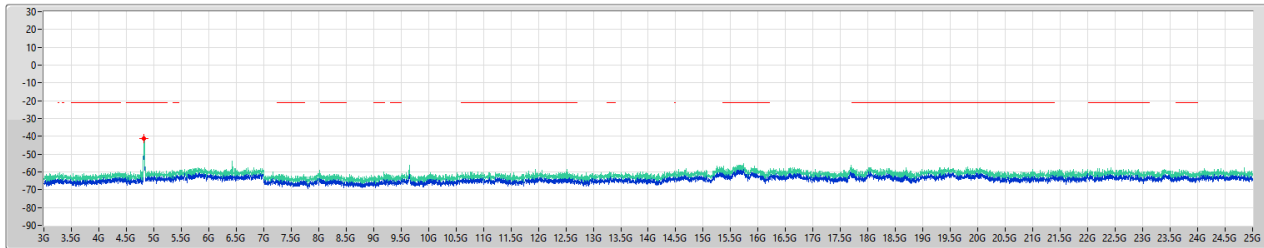

2.4-2.4835GHz_802.11g_Nss1,(6Mbps)_1TX

CSE [PK]

2412MHz

21/03/2023

Limit.PK ☒

EIRP.PK ☒

Port 1 ☒

F.Start(Hz)	F.Stop(Hz)	RBW(Hz)	Type	Freq(Hz)	EIRP(dBm)	Limit(dBm)	Margin(dB)	DG(dB)	Ref1(dB)	Psum(dBm)	P1(dBm)
3G	25G	1M	PK	4.826G	-41.38	-21.20	-20.18	2.52	0.00	-43.90	-43.90

2.4-2.4835GHz_802.11g_Nss1,(6Mbps)_1TX

CSE [AV]

2412MHz

21/03/2023