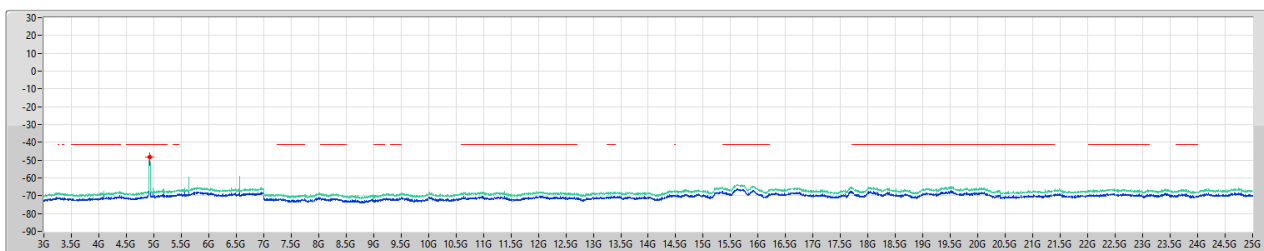

Limit.AV ☒

EIRP.AV ☒

Port 1 ☒

F.Start(Hz)	F.Stop(Hz)	RBW(Hz)	Type	Freq(Hz)	EIRP(dBm)	Limit(dBm)	Margin(dB)	DG(dB)	RefI(dB)	Psum(dBm)	P1(dBm)
3G	25G	1M	AV	4.92225G	-48.36	-41.20	-7.16	2.52	0.00	-50.88	-50.88