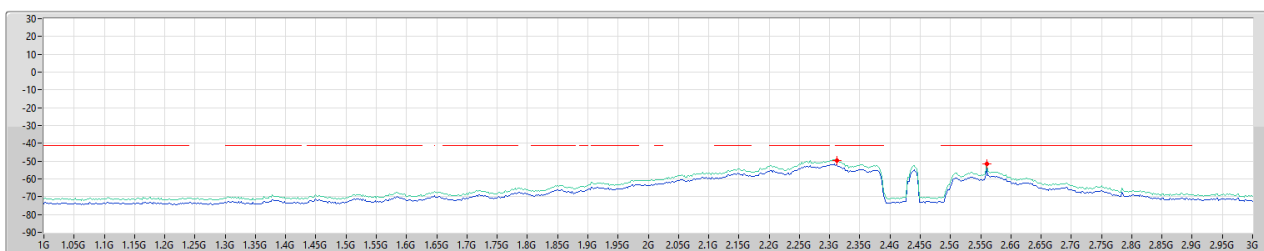

F-Start(Hz)	F-Stop(Hz)	RBW(Hz)	Type	Freq(Hz)	EIRP(dBm)	Limit(dBm)	Margin(dB)	DG(dB)	Ref1(dB)	Psum(dBm)	P1(dBm)
1G	3G	1M	AV	2.312G	-49.70	-41.20	-8.50	2.52	0.00	-52.22	-52.22
1G	3G	1M	AV	2.56G	-51.66	-41.20	-10.46	2.52	0.00	-54.18	-54.18