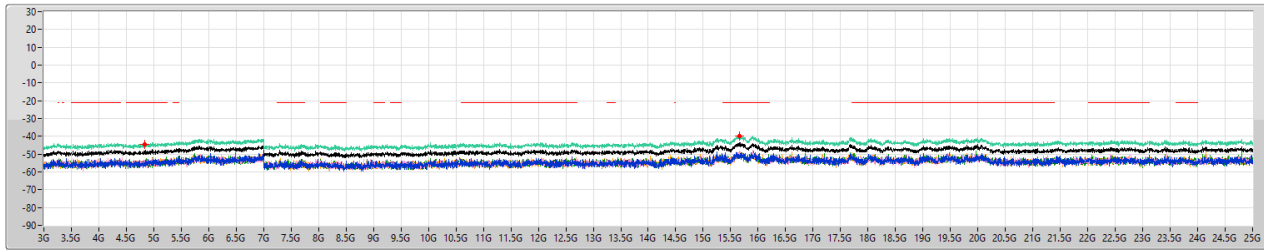

2.4-2.4835GHz_802.11b_Nss1,(1Mbps)_4TX

CSE [PK]

2412MHz

13/06/2023

- Limit.PK
- ERP.PK
- Sum.PK
- Port 1
- Port 2
- Port 3
- Port 4

F-Start(Hz)	F-Stop(Hz)	RBW(Hz)	Type	Freq(Hz)	EIRP(dBm)	Limit(dBm)	Margin(dB)	DG(dB)	RefI(dB)	Psum(dBm)	P1(dBm)	P2(dBm)	P3(dBm)	P4(dBm)
3G	25G	1M	PK	4.8315G	-44.43	-21.20	-23.23	3.95	0.00	-48.38	-56.61	-53.33	-53.33	-55.17
3G	25G	1M	PK	15.65275G	-39.78	-21.20	-18.58	3.95	0.00	-43.73	-51.82	-49.02	-50.61	-48.37

2.4-2.4835GHz_802.11b_Nss1,(1Mbps)_4TX

CSE [AV]

2412MHz

13/06/2023