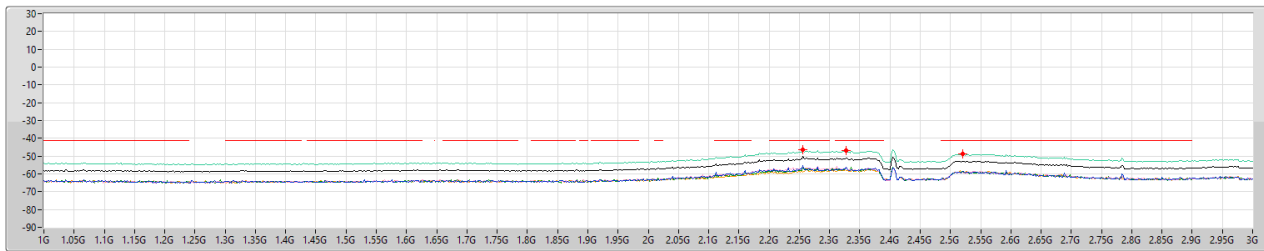

- Limit.AV
- EIRP.AV
- Sum.AV
- Port 1
- Port 2
- Port 3
- Port 4

F-Start(Hz)	F-Stop(Hz)	RBW(Hz)	Type	Freq(Hz)	EIRP(dBm)	Limit(dBm)	Margin(dB)	DG(dB)	Ref(dB)	Psum(dBm)	P1(dBm)	P2(dBm)	P3(dBm)	P4(dBm)
1G	3G	1M	AV	2.256G	-46.40	-41.20	-5.20	3.95	0.00	-50.35	-55.44	-55.72	-56.23	-58.86
1G	3G	1M	AV	2.328G	-47.01	-41.20	-5.81	3.95	0.00	-50.96	-56.43	-56.54	-56.07	-58.35
1G	3G	1M	AV	2.52G	-48.79	-41.20	-7.59	3.95	0.00	-52.74	-58.72	-58.72	-58.57	-59.03