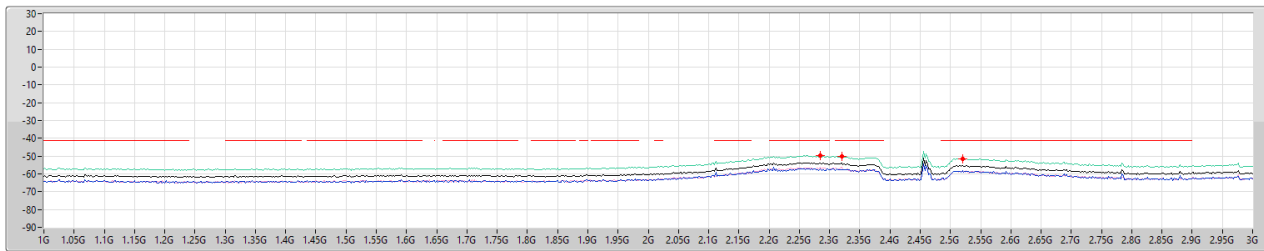

F-Start(Hz)	F-Stop(Hz)	RBW(Hz)	Type	Freq(Hz)	EIRP(dBm)	Limit(dBm)	Margin(dB)	DG(dB)	Ref1(dB)	Psum(dBm)	P1(dBm)	P2(dBm)
1G	3G	1M	AV	2.284G	-49.75	-41.20	-8.55	3.95	0.00	-53.70	-57.30	-56.19
1G	3G	1M	AV	2.326	-50.14	-41.20	-8.94	3.95	0.00	-54.09	-57.85	-56.46
1G	3G	1M	AV	2.52G	-51.38	-41.20	-10.18	3.95	0.00	-55.33	-58.13	-58.57