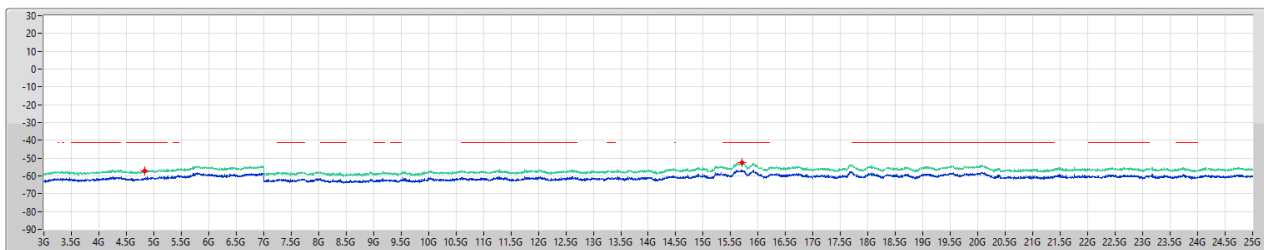

Limit.AV
EIRP.AV
Port 1

F-Start(Hz)	F-Stop(Hz)	RBW(Hz)	Type	Freq(Hz)	EIRP(dBm)	Limit(dBm)	Margin(dB)	DG(dB)	Ref1(dB)	Psum(dBm)	P1(dBm)
3G	25G	1M	AV	4.83975G	-57.33	-41.20	-16.13	3.95	0.00	-61.28	-61.28
3G	25G	1M	AV	15.7105G	-52.67	-41.20	-11.47	3.95	0.00	-56.62	-56.62