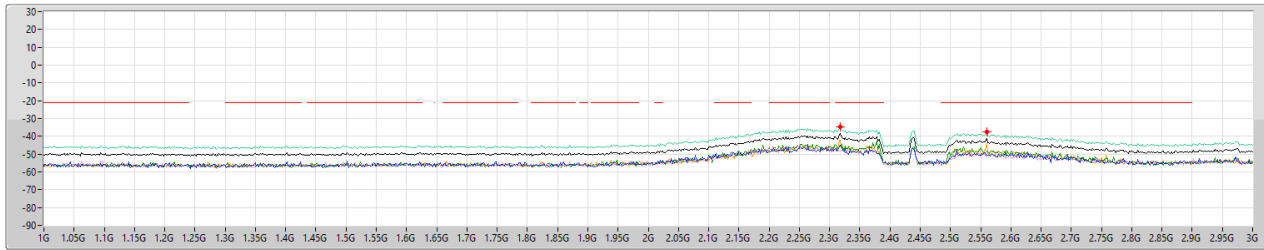

2.4-2.4835GHz_802.11b_Nss1,(1Mbps)_4TX

CSE Other [PK]

2437MHz

13/06/2023

- Limit.PK
- ERP.PK
- Sum.PK
- Port 1
- Port 2
- Port 3
- Port 4

F-Start(Hz)	F-Stop(Hz)	RBW(Hz)	Type	Freq(Hz)	EIRP(dBm)	Limit(dBm)	Margin(dB)	DG(dB)	RefI(dB)	Psum(dBm)	P1(dBm)	P2(dBm)	P3(dBm)	P4(dBm)
1G	3G	1M	PK	2.318G	-34.67	-21.20	-13.47	3.95	0.00	-38.62	-45.01	-48.31	-45.51	-42.00
1G	3G	1M	PK	2.56G	-37.34	-21.20	-16.14	3.95	0.00	-41.29	-50.97	-49.79	-48.36	-43.85

2.4-2.4835GHz_802.11b_Nss1,(1Mbps)_4TX

CSE Other [AV]

2437MHz

13/06/2023