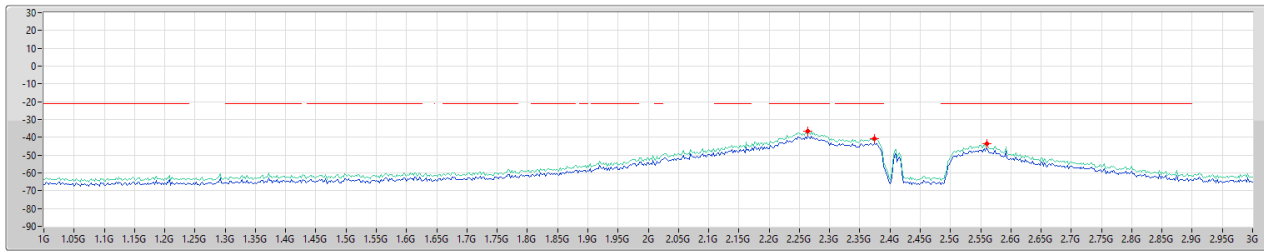

2.4-2.4835GHz_802.11b_Nss1,(1Mbps)_1TX

CSE Other [PK]

2412MHz

04/05/2023

F-Start(Hz)	F-Stop(Hz)	RBW(Hz)	Type	Freq(Hz)	EIRP(dBm)	Limit(dBm)	Margin(dB)	DG(dB)	Ref(dB)	Psum(dBm)	P1(dBm)
1G	3G	1M	PK	2.264G	-36.41	-21.20	-15.21	2.52	0.00	-38.93	-38.93
1G	3G	1M	PK	2.374G	-40.94	-21.20	-19.74	2.52	0.00	-43.46	-43.46
1G	3G	1M	PK	2.56G	-43.36	-21.20	-22.16	2.52	0.00	-45.88	-45.88

2.4-2.4835GHz_802.11b_Nss1,(1Mbps)_1TX

CSE Other [AV]

2412MHz

04/05/2023