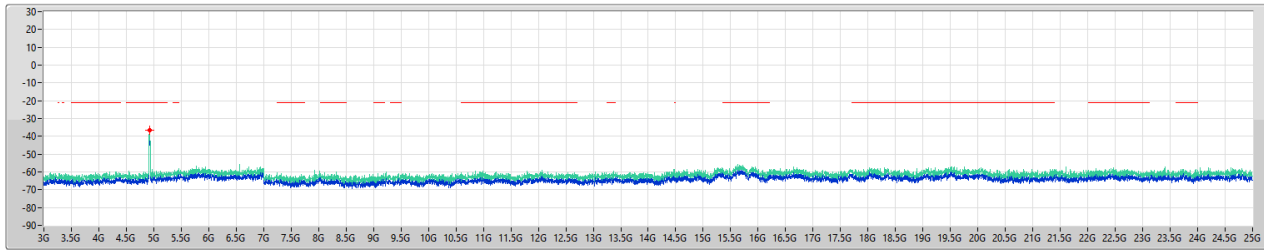

2.4-2.4835GHz_802.11g_Nss1,(6Mbps)_1TX

CSE [PK]

2462MHz

21/03/2023

Limit.PK ☒

EIRP.PK ☒

Port 1 ☒

F.Start(Hz)	F.Stop(Hz)	RBW(Hz)	Type	Freq(Hz)	EIRP(dBm)	Limit(dBm)	Margin(dB)	DG(dB)	Ref1(dB)	Psum(dBm)	P1(dBm)
3G	25G	1M	PK	4.925G	-36.54	-21.20	-15.34	2.52	0.00	-39.06	-39.06

2.4-2.4835GHz_802.11g_Nss1,(6Mbps)_1TX

CSE [AV]

2462MHz

21/03/2023