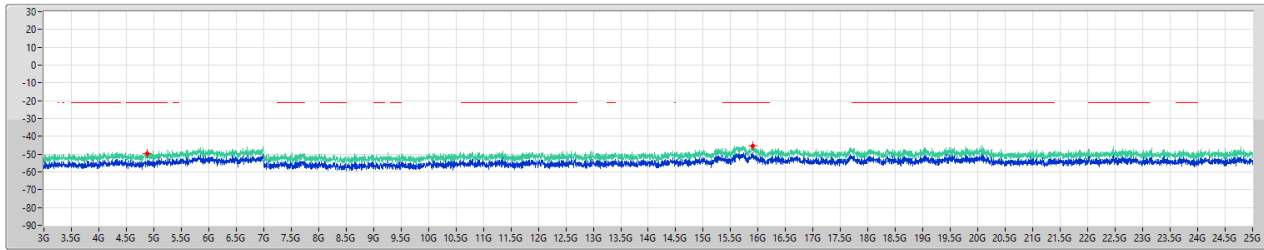

2.4-2.4835GHz_802.11b_Nss1,(1Mbps)_1TX

CSE [PK]

2437MHz

13/06/2023

F-Start(Hz)	F-Stop(Hz)	RBW(Hz)	Type	Freq(Hz)	EIRP(dBm)	Limit(dBm)	Margin(dB)	DG(dB)	Ref(dB)	Psum(dBm)	P1(dBm)
3G	25G	1M	PK	4.881G	-49.85	-21.20	-28.65	3.95	0.00	-53.80	-53.80
3G	25G	1M	PK	15.90575G	-45.34	-21.20	-24.14	3.95	0.00	-49.29	-49.29

2.4-2.4835GHz_802.11b_Nss1,(1Mbps)_1TX

CSE [AV]

2437MHz

13/06/2023