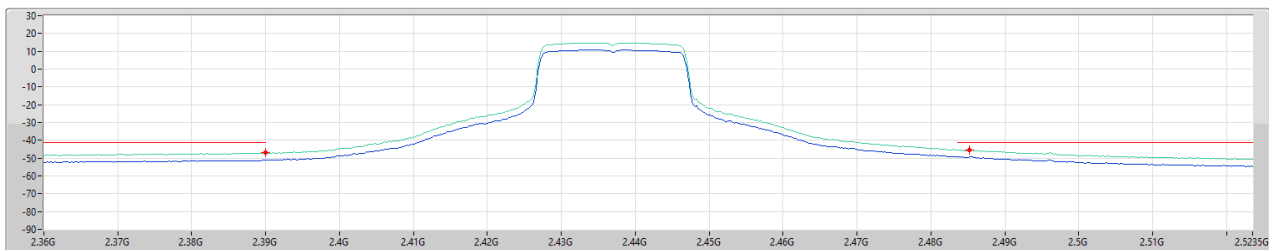

F-Start(Hz)	F-Stop(Hz)	RBW(Hz)	Type	Freq(Hz)	EIRP(dBm)	Limit(dBm)	Margin(dB)	DG(dB)	Ref(dB)	Psum(dBm)	P1(dBm)
2.36G	2.5235G	1M	AV	2.38992G	-47.10	-41.20	-5.90	3.95	0.00	-51.05	-51.05
2.36G	2.5235G	1M	AV	2.48524G	-45.43	-41.20	-4.23	3.95	0.00	-49.38	-49.38