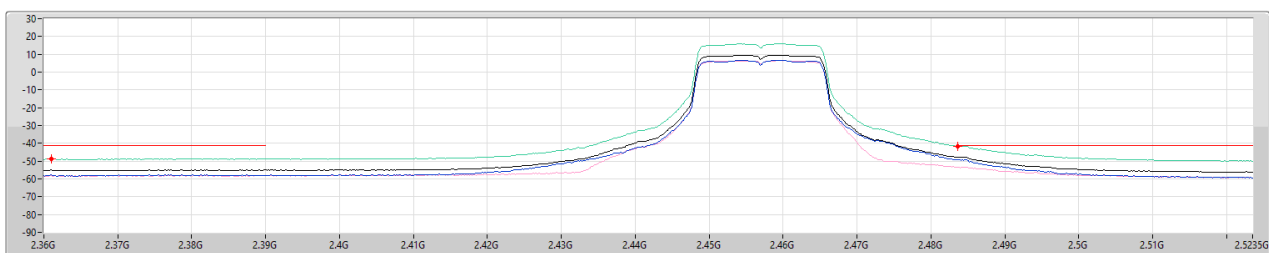

F-Start(Hz)	F-Stop(Hz)	RBW(Hz)	Type	Freq(Hz)	EIRP(dBm)	Limit(dBm)	Margin(dB)	DG(dB)	Ref1(dB)	Psum(dBm)	P1(dBm)	P2(dBm)
2.36G	2.5235G	1M	AV	2.36098G	-48.69	-41.20	-7.49	6.28	0.00	-54.97	-57.73	-58.24
2.36G	2.5235G	1M	AV	2.48361G	-41.54	-41.20	-0.34	6.28	0.00	-47.82	-49.18	-53.52