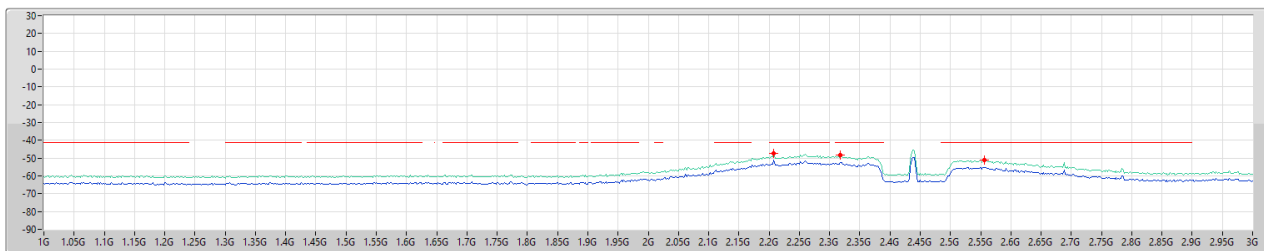

F-Start(Hz)	F-Stop(Hz)	RBW(Hz)	Type	Freq(Hz)	EIRP(dBm)	Limit(dBm)	Margin(dB)	DG(dB)	Ref1(dB)	Psum(dBm)	P1(dBm)
1G	3G	1M	AV	2.208G	-47.36	-41.20	-6.16	3.95	0.00	-51.31	-51.31
1G	3G	1M	AV	2.318G	-46.47	-41.20	-7.27	3.95	0.00	-52.42	-52.42
1G	3G	1M	AV	2.556G	-51.25	-41.20	-10.05	3.95	0.00	-55.20	-55.20