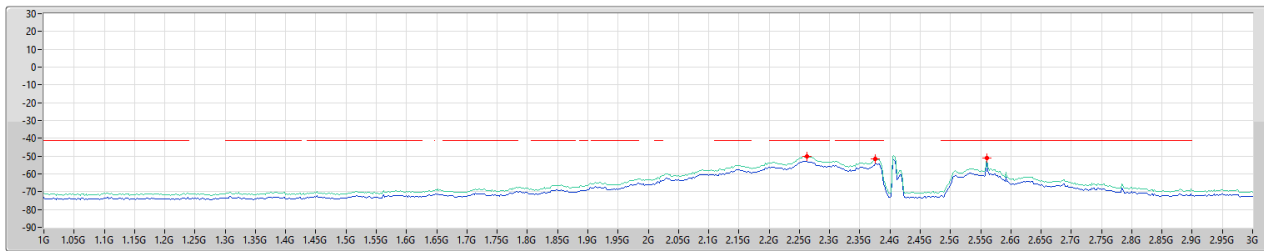

F-Start(Hz)	F-Stop(Hz)	RBW(Hz)	Type	Freq(Hz)	EIRP(dBm)	Limit(dBm)	Margin(dB)	DG(dB)	Ref(dB)	Psum(dBm)	P1(dBm)
1G	3G	1M	AV	2.262G	-50.33	-41.20	-9.13	2.52	0.00	-52.85	-52.85
1G	3G	1M	AV	2.376G	-51.73	-41.20	-10.53	2.52	0.00	-54.25	-54.25
1G	3G	1M	AV	2.56G	-50.88	-41.20	-9.68	2.52	0.00	-53.40	-53.40