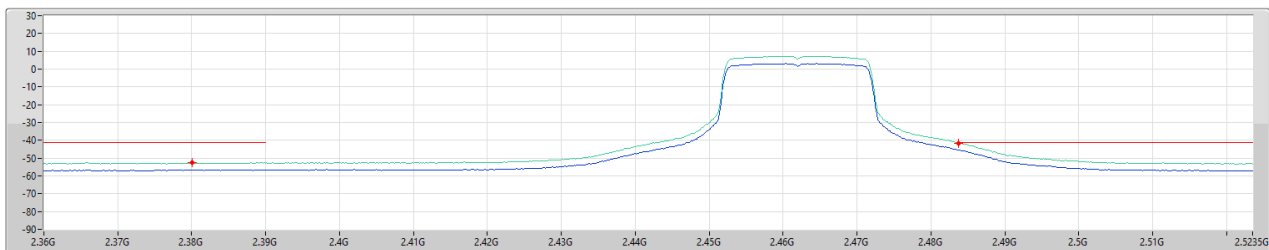

F-Start(Hz)	F-Stop(Hz)	RBW(Hz)	Type	Freq(Hz)	EIRP(dBm)	Limit(dBm)	Margin(dB)	DG(dB)	Ref1(dB)	Psum(dBm)	P1(dBm)
2.36G	2.5235G	1M	AV	2.38011G	-52.57	-41.20	-11.37	3.95	0.00	-56.52	-56.52
2.36G	2.5235G	1M	AV	2.48377G	-41.49	-41.20	-0.29	3.95	0.00	-45.44	-45.44