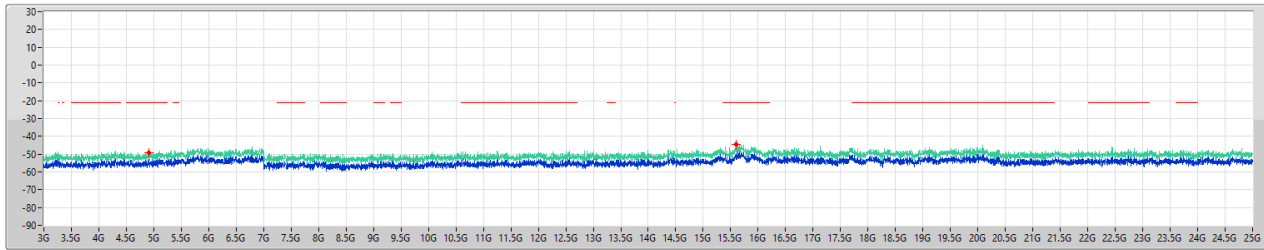

2.4-2.4835GHz_802.11ax HEW20_Nss1,(MCS0)_1TX

CSE [PK]

2462MHz

13/06/2023

F-Start(Hz)	F-Stop(Hz)	RBW(Hz)	Type	Freq(Hz)	EIRP(dBm)	Limit(dBm)	Margin(dB)	DG(dB)	Ref1(dB)	Psum(dBm)	P1(dBm)
3G	25G	1M	PK	4.91125G	-49.24	-21.20	-28.04	3.95	0.00	-53.19	-53.19
3G	25G	1M	PK	15.6005G	-44.76	-21.20	-23.56	3.95	0.00	-48.71	-48.71

2.4-2.4835GHz_802.11ax HEW20_Nss1,(MCS0)_1TX

CSE [AV]

2462MHz

13/06/2023