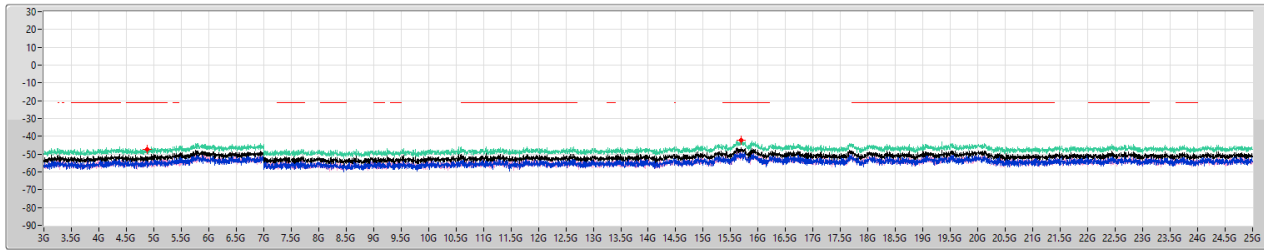

2.4-2.4835GHz_802.11ax HEW20_Nss1,(MCS0)_2TX

CSE [PK]

2437MHz

13/06/2023

- Limit.PK ☒
- EIRP.PK ☒
- Sum.PK ☒
- Port 1 ☒
- Port 2 ☒

F-Start(Hz)	F-Stop(Hz)	RBW(Hz)	Type	Freq(Hz)	EIRP(dBm)	Limit(dBm)	Margin(dB)	DG(dB)	RefI(dB)	Psum(dBm)	P1(dBm)	P2(dBm)
3G	25G	1M	PK	4.88375G	-47.40	-21.20	-26.20	3.95	0.00	-51.35	-52.90	-56.57
3G	25G	1M	PK	15.66375G	-42.41	-21.20	-21.21	3.95	0.00	-46.36	-51.62	-47.89

2.4-2.4835GHz_802.11ax HEW20_Nss1,(MCS0)_2TX

CSE [AV]

2437MHz

13/06/2023